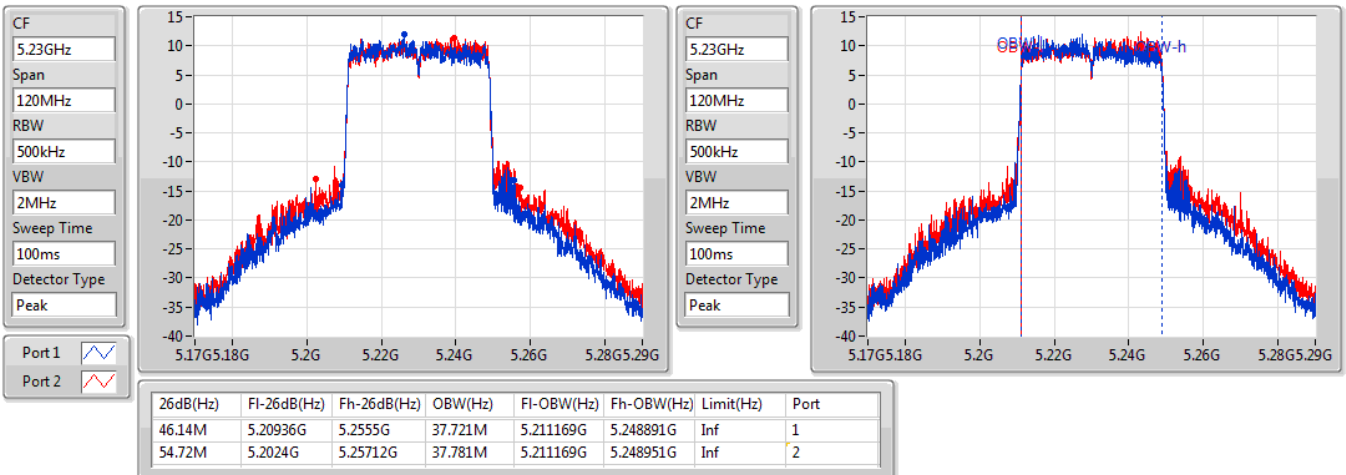

EBW

5190MHz

25/12/2019

802.11ax HEW40-BF_Nss1,(MCS0)_2TX

EBW

5230MHz

25/12/2019

802.11ax HEW40-BF_Nss1,(MCS0)_2TX