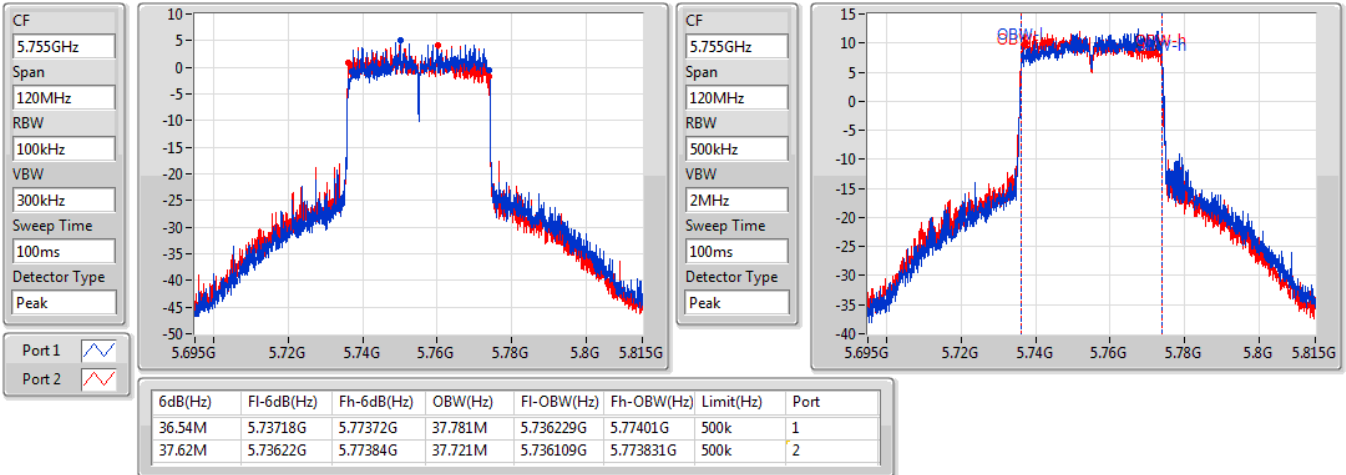

802.11ax HEW40-BF_Nss1,(MCS0)_2TX

EBW

5755MHz

25/12/2019