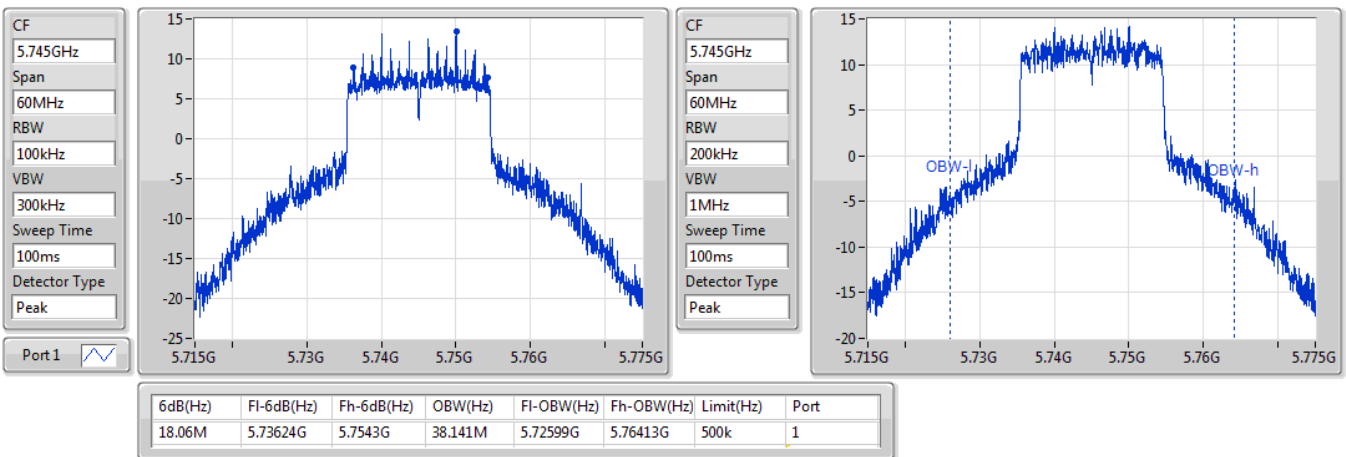

802.11ax HEW20_Nss1,(MCS0)_1TX

EBW

5745MHz

21/12/2019