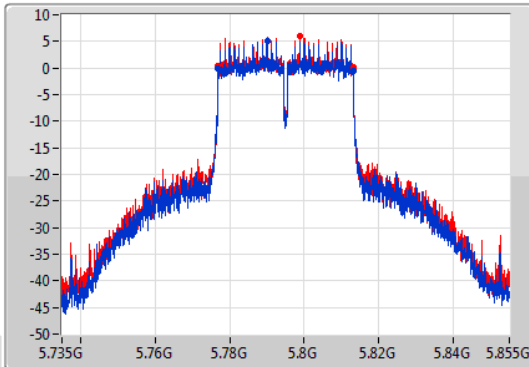

CF
5.795GHz
Span
120MHz
RBW
500kHz
VBW
2MHz
Sweep Time
100ms
Detector Type
Peak