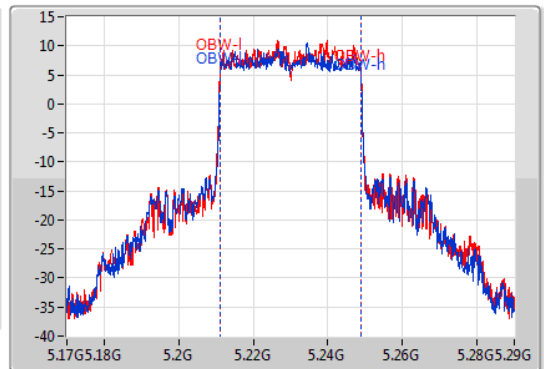

802.11ax HEW40_Nss2,(MCS0)_2TX

EBW

5230MHz

21/12/2019

CF
5.23GHz
Span
120MHz
RBW
500kHz
VBW
2MHz
Sweep Time
100ms
Detector Type
Peak

CF
5.23GHz
Span
120MHz
RBW
500kHz
VBW
2MHz
Sweep Time
100ms
Detector Type
Peak