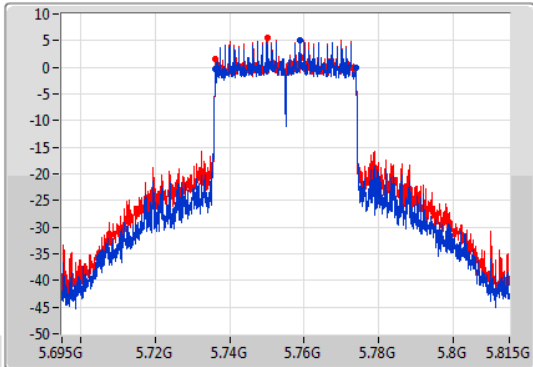

EBW

5755MHz

18/12/2019

CF
5.755GHz
Span
120MHz
RBW
100kHz
VBW
300kHz
Sweep Time
100ms
Detector Type
Peak

CF
5.755GHz
Span
120MHz
RBW
500kHz
VBW
2MHz
Sweep Time
100ms
Detector Type
Peak

6dB(Hz)	Fl-6dB(Hz)	Fh-6dB(Hz)	OBW(Hz)	Fl-OBW(Hz)	Fh-OBW(Hz)	Limit(Hz)	Port
37.56M	5.73622G	5.77378G	37.901M	5.73599G	5.773891G	500k	1
37.14M	5.73622G	5.77336G	38.201M	5.73599G	5.77419G	500k	2