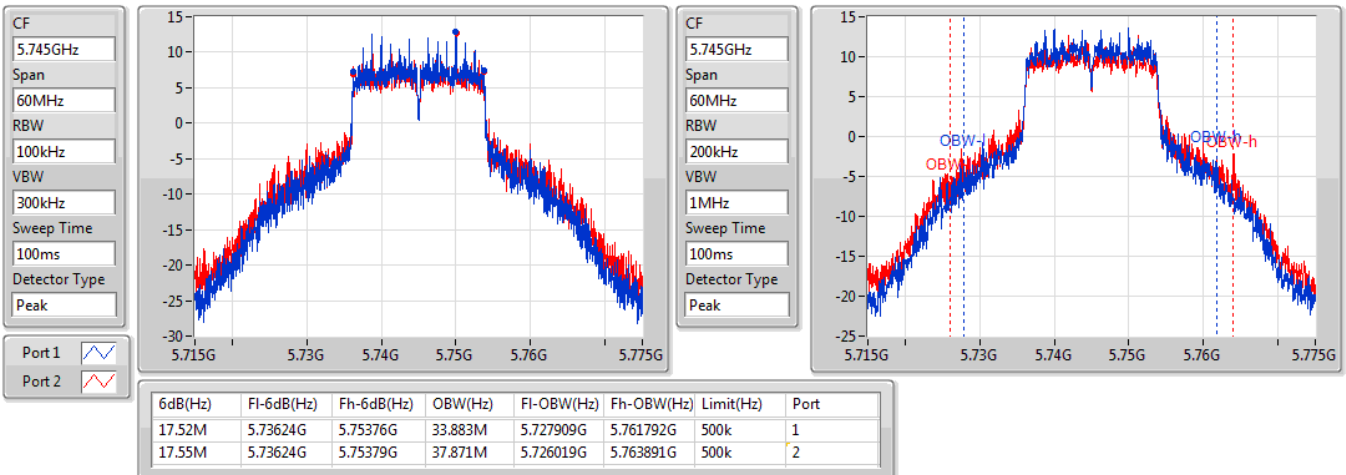

EBW

5240MHz

18/12/2019

802.11ac VHT20_Nss2,(MCS0)_2TX

EBW

5745MHz

18/12/2019

802.11ac VHT20_Nss2,(MCS0)_2TX

EBW

5785MHz

18/12/2019

CF
5.785GHz
Span
60MHz
RBW
100kHz
VBW
300kHz
Sweep Time
100ms
Detector Type
Peak

CF
5.785GHz
Span
60MHz
RBW
200kHz
VBW
1MHz
Sweep Time
100ms
Detector Type
Peak

6dB(Hz)	Fl-6dB(Hz)	Fh-6dB(Hz)	OBW(Hz)	Fl-OBW(Hz)	Fh-OBW(Hz)	Limit(Hz)	Port
17.34M	5.77621G	5.79355G	43.028M	5.763411G	5.806439G	500k	1
17.58M	5.77621G	5.79379G	45.277M	5.762571G	5.807849G	500k	2