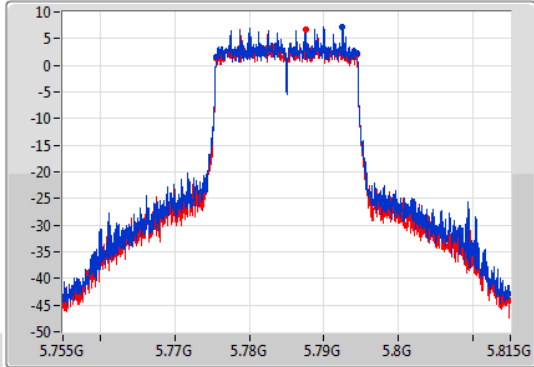

802.11ax HEW20-BF_Nss1,(MCS0)_2TX

EBW

5785MHz

25/12/2019

CF
5.785GHz
Span
60MHz
RBW
100kHz
VBW
300kHz
Sweep Time
100ms
Detector Type
Peak

CF
5.785GHz
Span
60MHz
RBW
200kHz
VBW
1MHz
Sweep Time
100ms
Detector Type
Peak