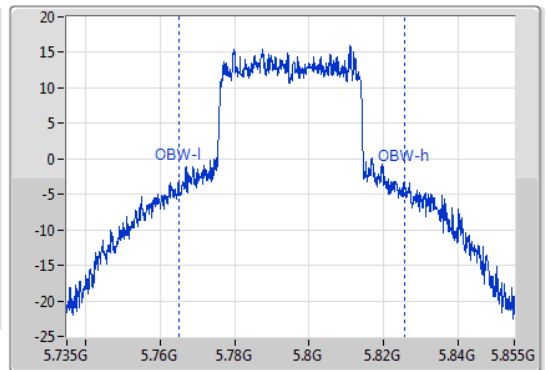

802.11ax HEW40_Nss1,(MCS0)_1TX

EBW

5795MHz

19/12/2019

CF
5.795GHz
Span
120MHz
RBW
100kHz
VBW
300kHz
Sweep Time
100ms
Detector Type
Peak
Port 1

CF
5.795GHz
Span
120MHz
RBW
500kHz
VBW
2MHz
Sweep Time
100ms
Detector Type
Peak