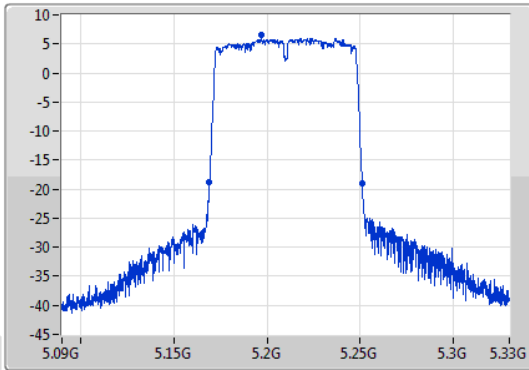

802.11ac VHT40_Nss1,(MCS0)_1TX

EBW

5795MHz

19/12/2019

CF
5.795GHz
Span
120MHz
RBW
100kHz
VBW
300kHz
Sweep Time
100ms
Detector Type
Peak
Port 1

CF
5.795GHz
Span
120MHz
RBW
500kHz
VBW
2MHz
Sweep Time
100ms
Detector Type
Peak

6dB(Hz)	Fl-6dB(Hz)	Fh-6dB(Hz)	OBW(Hz)	Fl-OBW(Hz)	Fh-OBW(Hz)	Limit(Hz)	Port
36.06M	5.77712G	5.81318G	63.748M	5.762976G	5.826724G	500k	1

802.11ac VHT80_Nss1,(MCS0)_1TX

EBW

5210MHz

19/12/2019

CF
5.21GHz
Span
240MHz
RBW
1MHz
VBW
3MHz
Sweep Time
100ms
Detector Type
Peak
Port 1