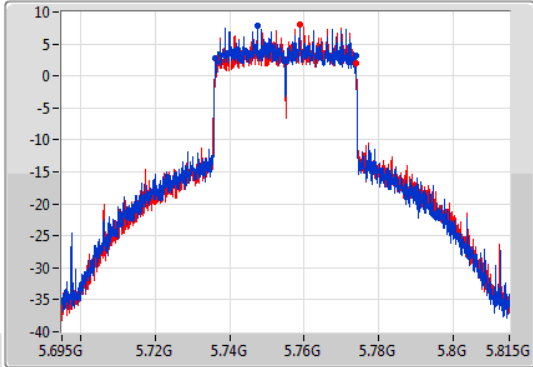

802.11ax HEW40-BF_Nss1,(MCS0)_2TX

EBW

5755MHz

25/12/2019

CF
5.755GHz
Span
120MHz
RBW
100kHz
VBW
300kHz
Sweep Time
100ms
Detector Type
Peak

CF
5.755GHz
Span
120MHz
RBW
500kHz
VBW
2MHz
Sweep Time
100ms
Detector Type
Peak