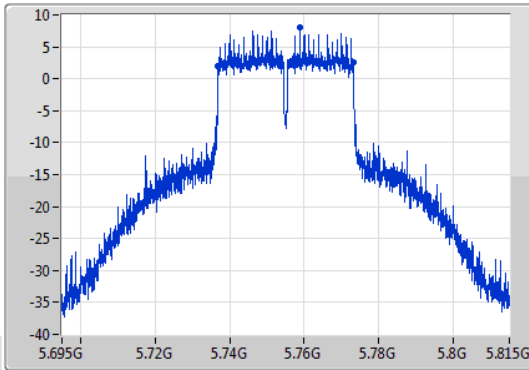

EBW

5230MHz

21/12/2019

802.11ac VHT40_Nss1,(MCS0)_1TX

EBW

5755MHz

21/12/2019

CF
5.755GHz
Span
120MHz
RBW
100kHz
VBW
300kHz
Sweep Time
100ms
Detector Type
Peak
Port 1