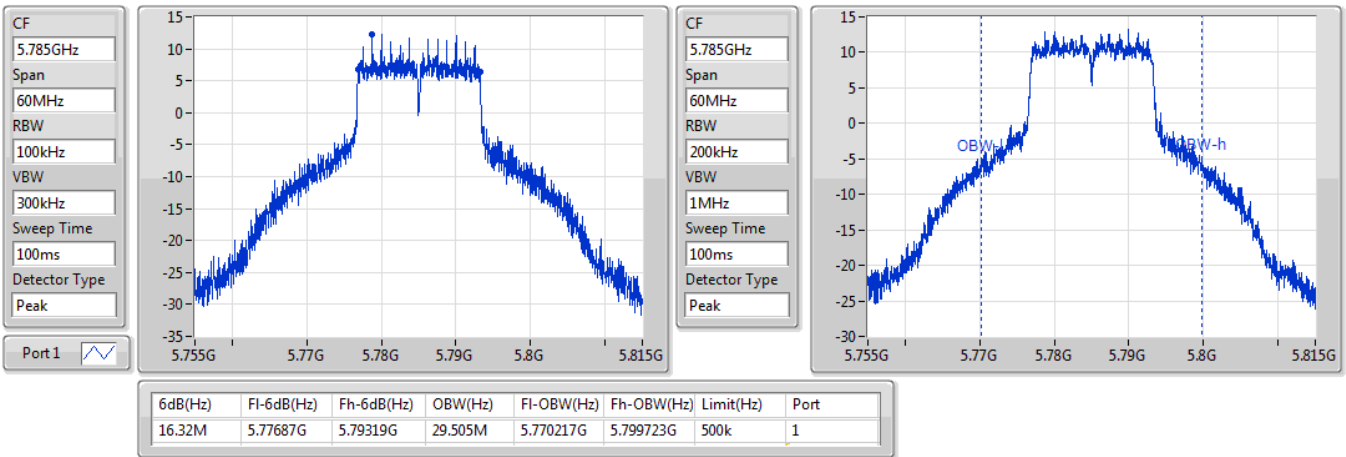

802.11a_Nss1,(6Mbps)_1TX

EBW

5785MHz

21/12/2019