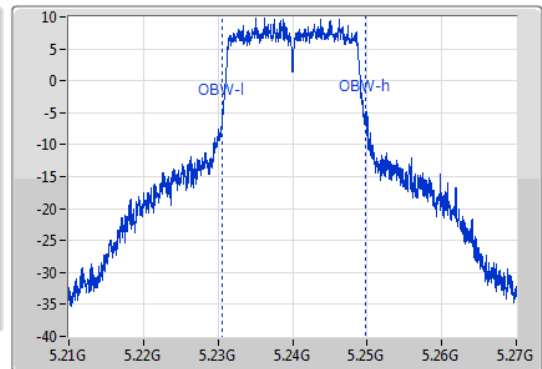

26dB(Hz)	Fl-26dB(Hz)	Fh-26dB(Hz)	OBW(Hz)	Fl-OBW(Hz)	Fh-OBW(Hz)	Limit(Hz)	Port
34.71M	5.22254G	5.25725G	19.22M	5.230555G	5.249775G	Inf	1

802.11ac VHT20_Nss1,(MCS0)_1TX

EBW

5745MHz

21/12/2019

CF: 5.745GHz
Span: 60MHz
RBW: 100kHz
VBW: 300kHz
Sweep Time: 100ms
Detector Type: Peak
Port 1