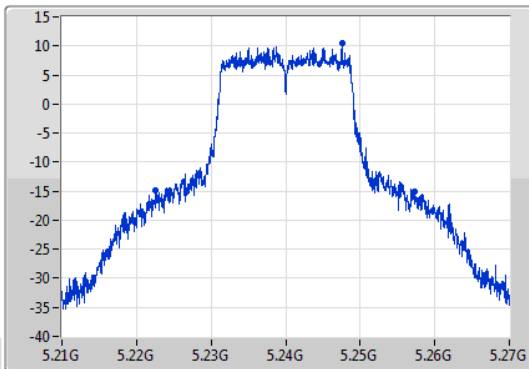

EBW

5200MHz

21/12/2019

802.11ac VHT20_Nss1,(MCS0)_1TX

EBW

5240MHz

21/12/2019

CF: 5.24GHz
 Span: 60MHz
 RBW: 200kHz
 VBW: 1MHz
 Sweep Time: 100ms
 Detector Type: Peak
 Port 1