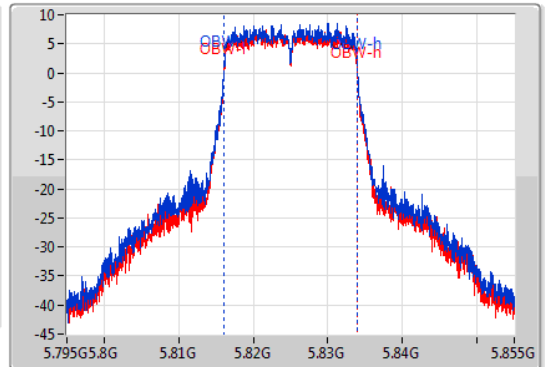

802.11ac VHT20-BF_Nss1,(MCS0)_2TX

EBW

5825MHz

25/12/2019

CF
5.825GHz
Span
60MHz
RBW
100kHz
VBW
300kHz
Sweep Time
100ms
Detector Type
Peak

CF
5.825GHz
Span
60MHz
RBW
200kHz
VBW
1MHz
Sweep Time
100ms
Detector Type
Peak