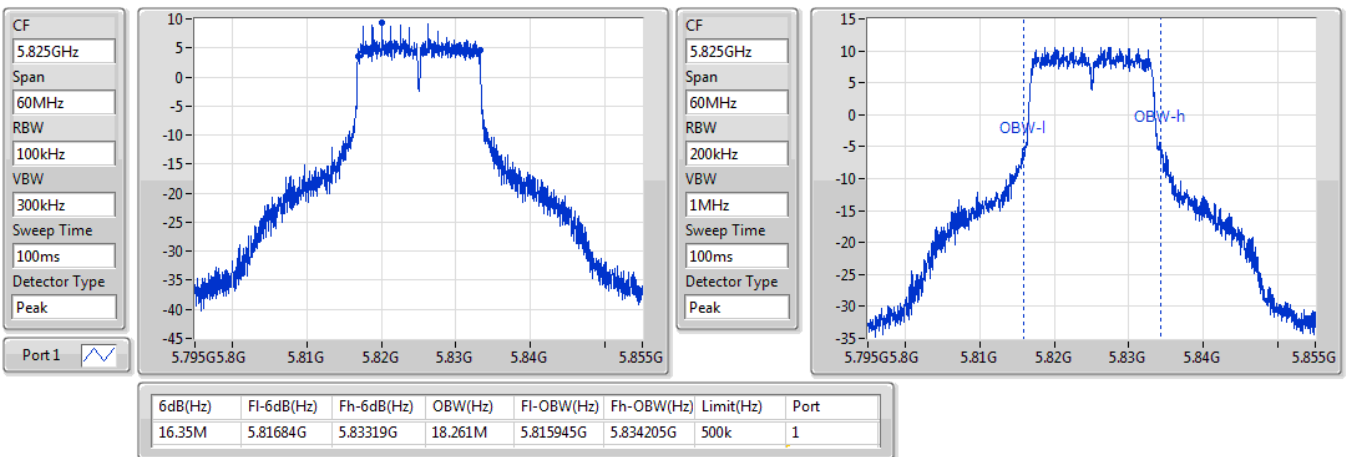

802.11a_Nss1,(6Mbps)_1TX

EBW

5825MHz

18/12/2019