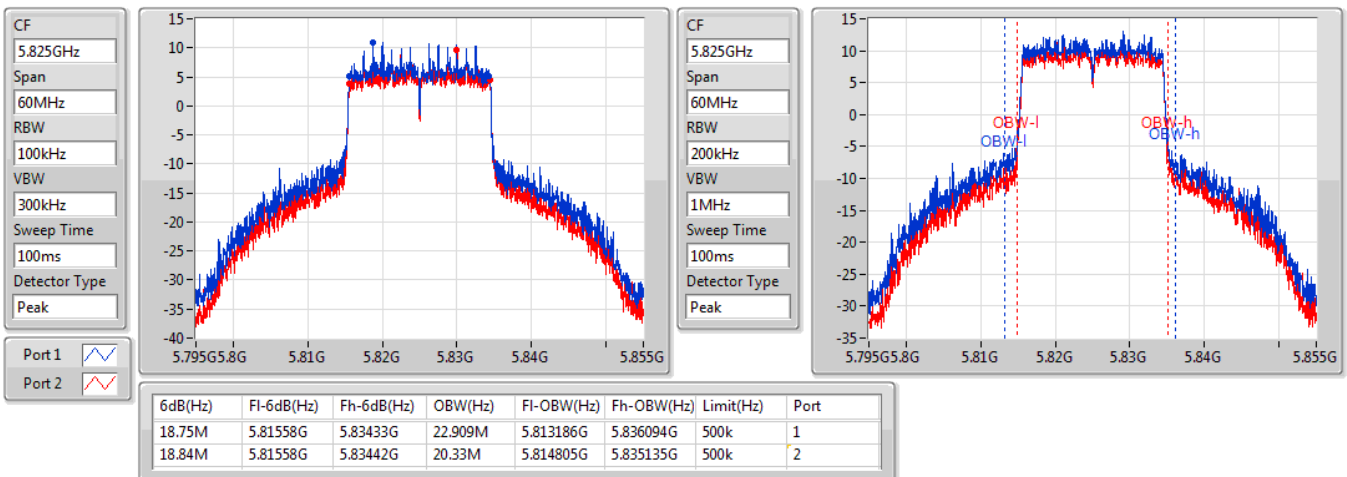

EBW

5785MHz

25/12/2019

802.11ax HEW20-BF_Nss1,(MCS0)_2TX

EBW

5825MHz

25/12/2019

802.11ax HEW40-BF_Nss1,(MCS0)_2TX