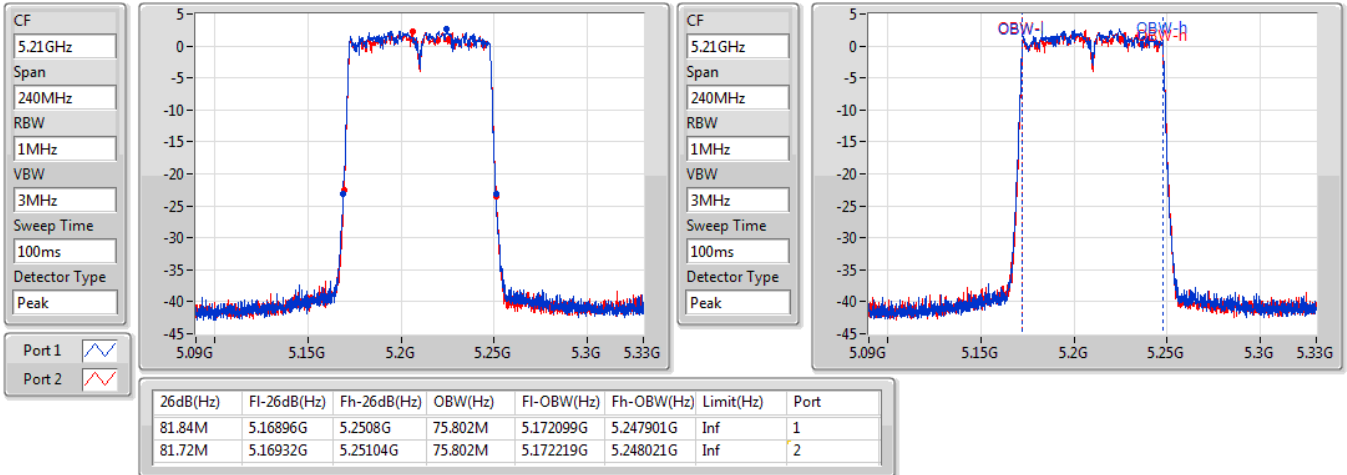

802.11ac VHT80_Nss2,(MCS0)_2TX

EBW

5210MHz

21/12/2019