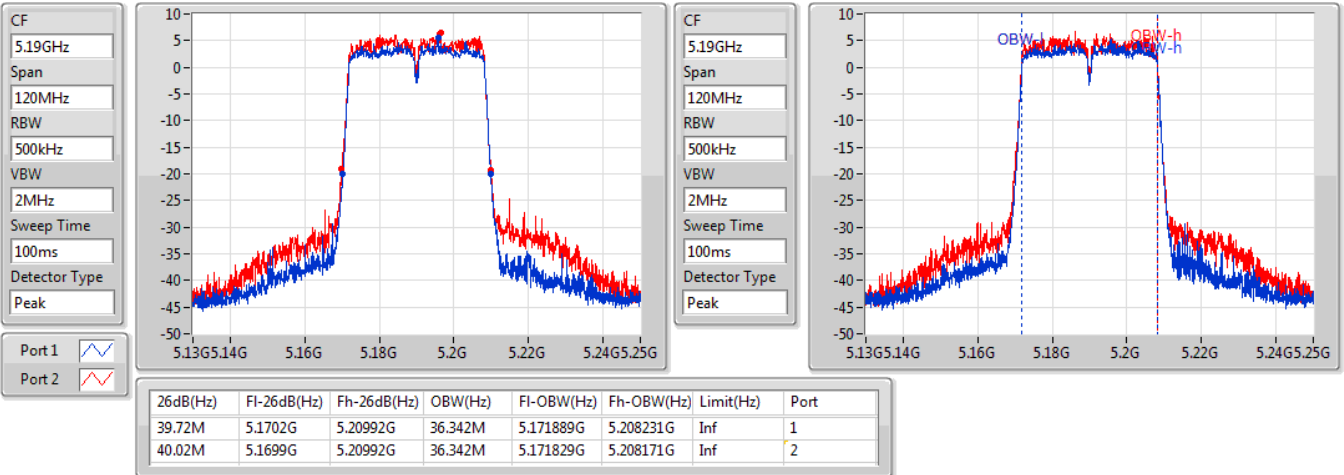

802.11ac VHT40_Nss2,(MCS0)_2TX

EBW

5190MHz

18/12/2019