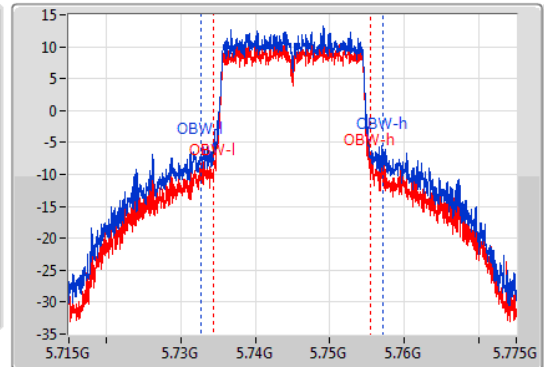

6dB(Hz)	Fl-6dB(Hz)	Fh-6dB(Hz)	OBW(Hz)	Fl-OBW(Hz)	Fh-OBW(Hz)	Limit(Hz)	Port
18.63M	5.73558G	5.75421G	24.378M	5.732676G	5.757054G	500k	1
18.69M	5.73576G	5.75445G	21.139M	5.734325G	5.755465G	500k	2