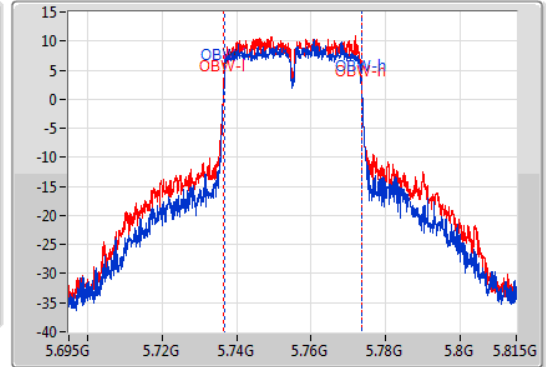

EBW

5755MHz

18/12/2019

CF
5.755GHz
Span
120MHz
RBW
100kHz
VBW
300kHz
Sweep Time
100ms
Detector Type
Peak

CF
5.755GHz
Span
120MHz
RBW
500kHz
VBW
2MHz
Sweep Time
100ms
Detector Type
Peak

6dB(Hz)	Fl-6dB(Hz)	Fh-6dB(Hz)	OBW(Hz)	Fl-OBW(Hz)	Fh-OBW(Hz)	Limit(Hz)	Port
36.36M	5.73682G	5.77318G	36.762M	5.736709G	5.773471G	500k	1
36.3M	5.73688G	5.77318G	37.061M	5.736469G	5.773531G	500k	2