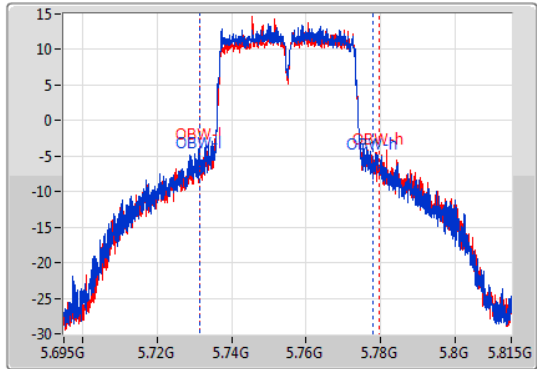

EBW

5755MHz

25/12/2019

CF
5.755GHz
Span
120MHz
RBW
100kHz
VBW
300kHz
Sweep Time
100ms
Detector Type
Peak

CF
5.755GHz
Span
120MHz
RBW
500kHz
VBW
2MHz
Sweep Time
100ms
Detector Type
Peak

6dB(Hz)	Fl-6dB(Hz)	Fh-6dB(Hz)	OBW(Hz)	Fl-OBW(Hz)	Fh-OBW(Hz)	Limit(Hz)	Port
36.36M	5.73682G	5.77318G	46.417M	5.731492G	5.777909G	500k	1
36.3M	5.73688G	5.77318G	48.096M	5.731432G	5.779528G	500k	2