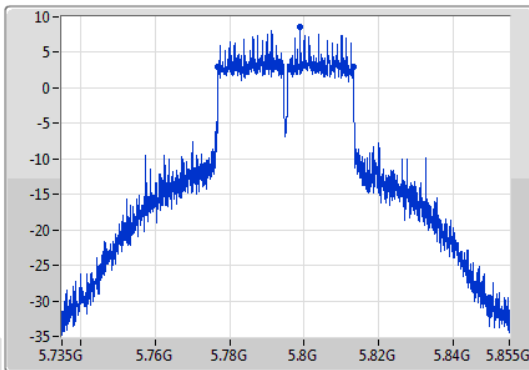

CF
5.795GHz
Span
120MHz
RBW
500kHz
VBW
2MHz
Sweep Time
100ms
Detector Type
Peak