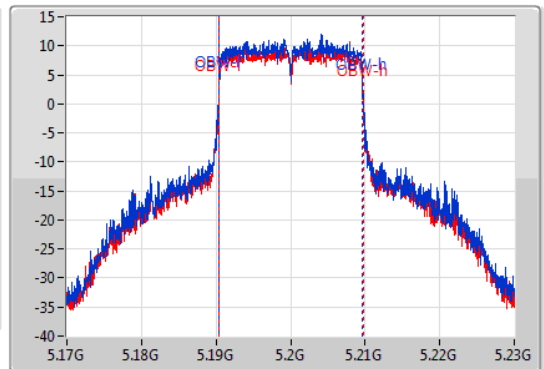

26dB(Hz)	Fl-26dB(Hz)	Fh-26dB(Hz)	OBW(Hz)	Fl-OBW(Hz)	Fh-OBW(Hz)	Limit(Hz)	Port
39.69M	5.18119G	5.22088G	19.28M	5.190405G	5.209685G	Inf	1
39.66M	5.18119G	5.22085G	19.34M	5.190375G	5.209715G	Inf	2

802.11ax HEW20-BF_Nss1,(MCS0)_2TX