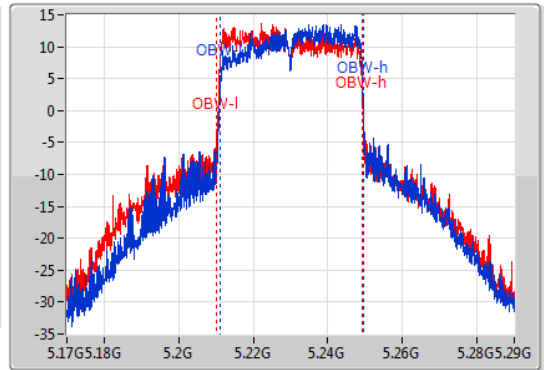

802.11ax HEW40-BF_Nss1,(MCS0)_2TX

EBW

5230MHz

25/12/2019

CF
5.23GHz
Span
120MHz
RBW
500kHz
VBW
2MHz
Sweep Time
100ms
Detector Type
Peak

CF
5.23GHz
Span
120MHz
RBW
500kHz
VBW
2MHz
Sweep Time
100ms
Detector Type
Peak