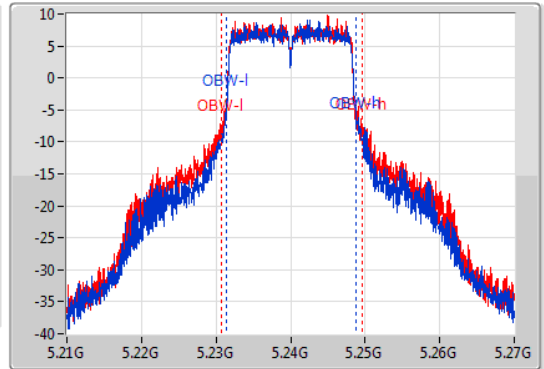

802.11a_Nss1,(6Mbps)_2TX

EBW

5240MHz

18/12/2019

CF
5.24GHz
Span
60MHz
RBW
200kHz
VBW
1MHz
Sweep Time
100ms
Detector Type
Peak

CF
5.24GHz
Span
60MHz
RBW
200kHz
VBW
1MHz
Sweep Time
100ms
Detector Type
Peak

26dB(Hz)	Fl-26dB(Hz)	Fh-26dB(Hz)	OBW(Hz)	Fl-OBW(Hz)	Fh-OBW(Hz)	Limit(Hz)	Port
36.81M	5.22203G	5.25884G	17.391M	5.231424G	5.248816G	Inf	1
37.59M	5.22125G	5.25884G	18.831M	5.230705G	5.249535G	Inf	2