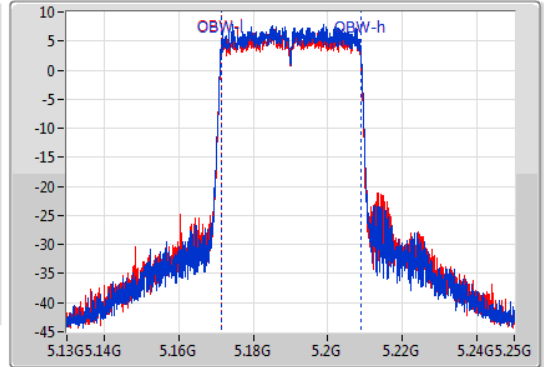

26dB(Hz)	Fl-26dB(Hz)	Fh-26dB(Hz)	OBW(Hz)	Fl-OBW(Hz)	Fh-OBW(Hz)	Limit(Hz)	Port
40.32M	5.16996G	5.21028G	37.601M	5.171289G	5.208891G	Inf	1
40.14M	5.1699G	5.21004G	37.541M	5.171289G	5.208831G	Inf	2

802.11ax HEW40-BF_Nss1,(MCS0)_2TX

EBW

5230MHz

25/12/2019

CF
5.23GHz
Span
120MHz
RBW
500kHz
VBW
2MHz
Sweep Time
100ms
Detector Type
Peak