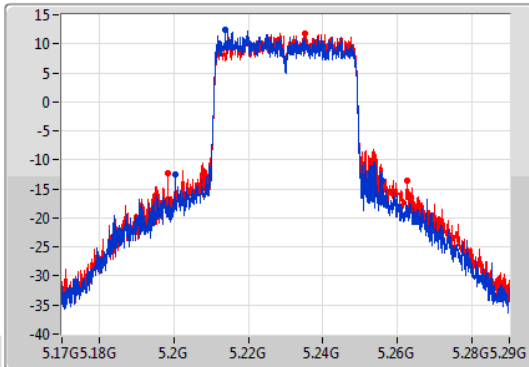

CF
5.23GHz
Span
120MHz
RBW
500kHz
VBW
2MHz
Sweep Time
100ms
Detector Type
Peak