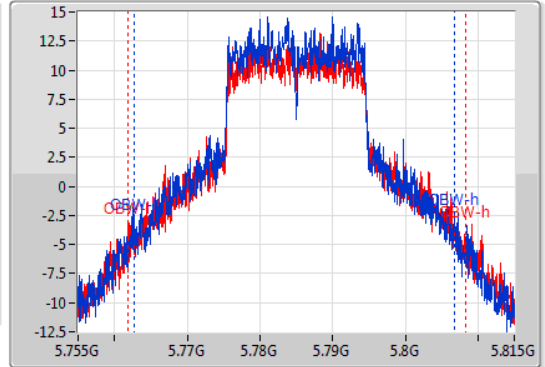

EBW

5785MHz

18/12/2019

CF
5.785GHz
Span
60MHz
RBW
100kHz
VBW
300kHz
Sweep Time
100ms
Detector Type
Peak

CF
5.785GHz
Span
60MHz
RBW
200kHz
VBW
1MHz
Sweep Time
100ms
Detector Type
Peak

6dB(Hz)	Fl-6dB(Hz)	Fh-6dB(Hz)	OBW(Hz)	Fl-OBW(Hz)	Fh-OBW(Hz)	Limit(Hz)	Port
18.45M	5.77567G	5.79412G	44.078M	5.762721G	5.806799G	500k	1
17.7M	5.77618G	5.79388G	46.357M	5.761882G	5.808238G	500k	2