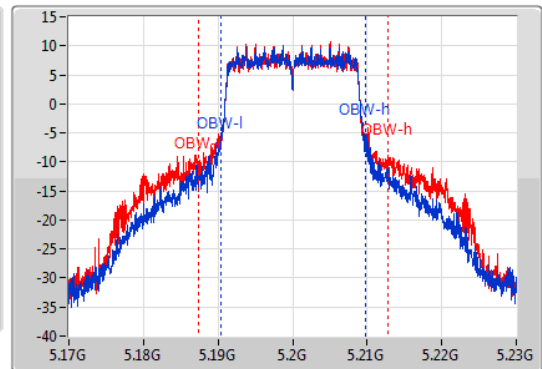

802.11ac VHT20_Nss2,(MCS0)_2TX

EBW

5200MHz

18/12/2019

CF
5.2GHz
Span
60MHz
RBW
200kHz
VBW
1MHz
Sweep Time
100ms
Detector Type
Peak

CF
5.2GHz
Span
60MHz
RBW
200kHz
VBW
1MHz
Sweep Time
100ms
Detector Type
Peak