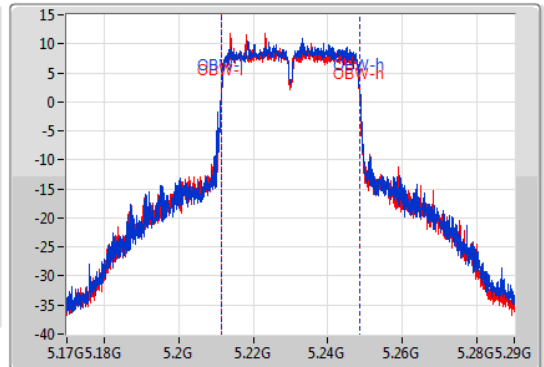

EBW

5230MHz

25/12/2019

CF
5.23GHz
Span
120MHz
RBW
500kHz
VBW
2MHz
Sweep Time
100ms
Detector Type
Peak

CF
5.23GHz
Span
120MHz
RBW
500kHz
VBW
2MHz
Sweep Time
100ms
Detector Type
Peak

26dB(Hz)	Fl-26dB(Hz)	Fh-26dB(Hz)	OBW(Hz)	Fl-OBW(Hz)	Fh-OBW(Hz)	Limit(Hz)	Port
64.74M	5.1955G	5.26024G	37.121M	5.211469G	5.248591G	Inf	1
57.9M	5.20084G	5.25874G	37.001M	5.211469G	5.248471G	Inf	2