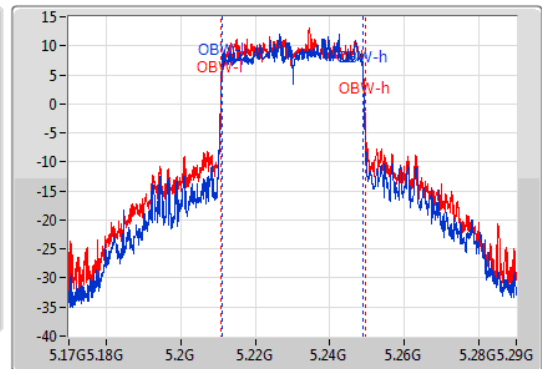

802.11ax HEW40_Nss2,(MCS0)_2TX

EBW

5230MHz

18/12/2019

CF
5.23GHz
Span
120MHz
RBW
500kHz
VBW
2MHz
Sweep Time
100ms
Detector Type
Peak

CF
5.23GHz
Span
120MHz
RBW
500kHz
VBW
2MHz
Sweep Time
100ms
Detector Type
Peak