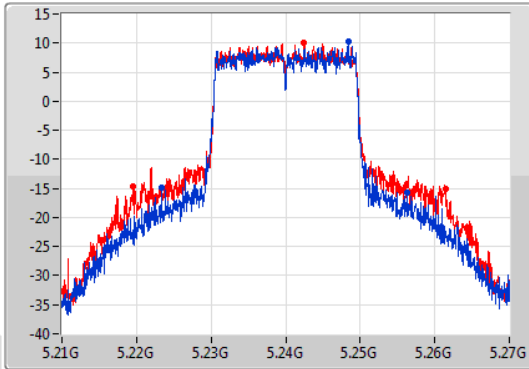

802.11ax HEW20_Nss2,(MCS0)_2TX

EBW

5240MHz

18/12/2019

CF
5.24GHz
Span
60MHz
RBW
200kHz
VBW
1MHz
Sweep Time
100ms
Detector Type
Peak
Port 1
Port 2

CF
5.24GHz
Span
60MHz
RBW
200kHz
VBW
1MHz
Sweep Time
100ms
Detector Type
Peak
Port 1
Port 2