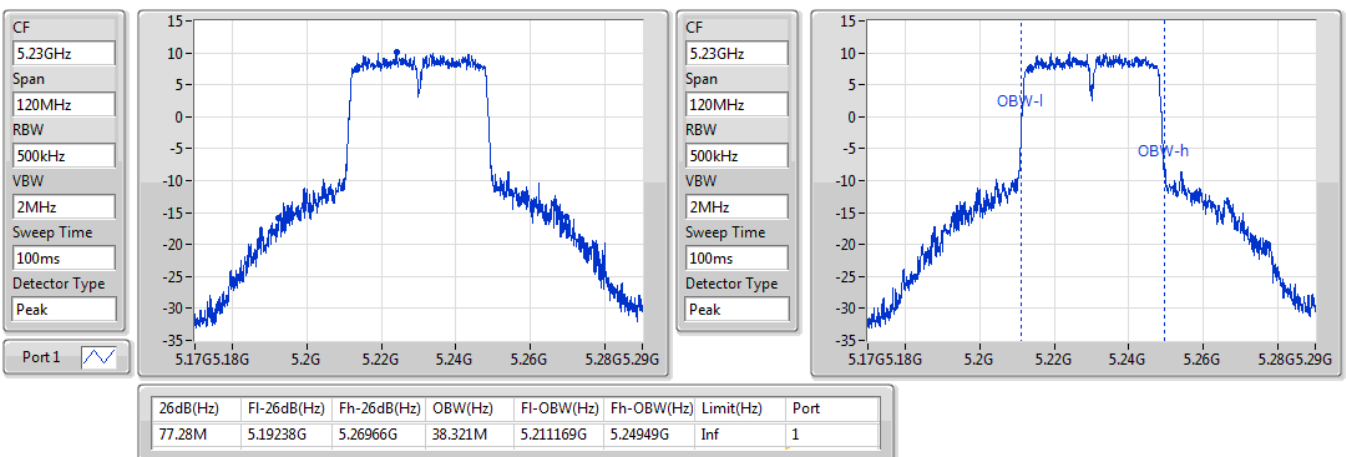

802.11ac VHT40_Nss1,(MCS0)_1TX

EBW

5230MHz

21/12/2019