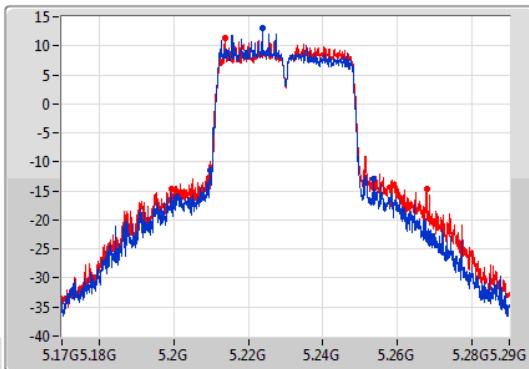

CF
5.23GHz
Span
120MHz
RBW
500kHz
VBW
2MHz
Sweep Time
100ms
Detector Type
Peak