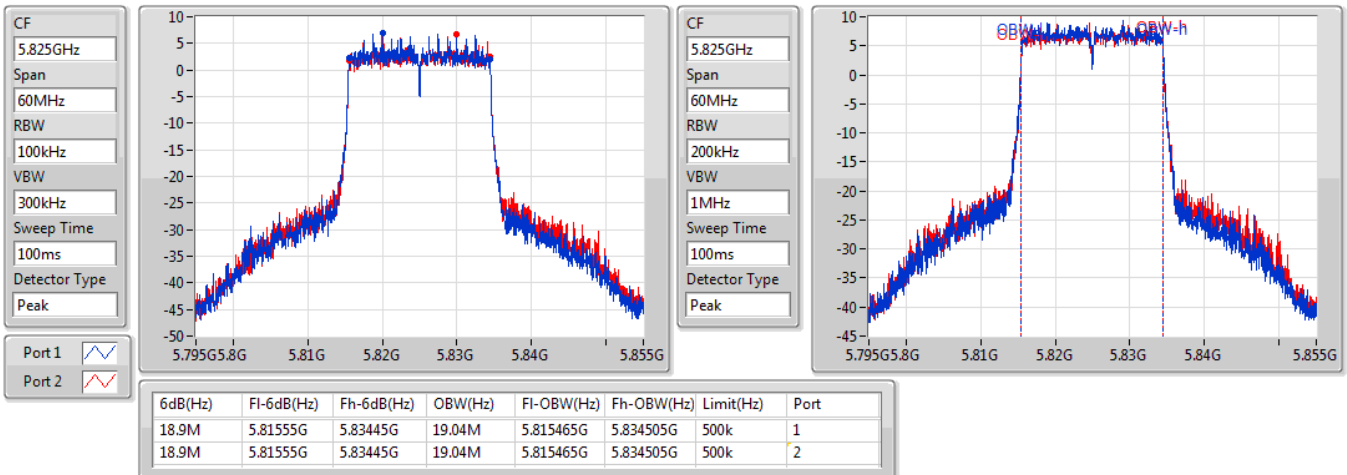

EBW

5785MHz

25/12/2019

802.11ax HEW20-BF_Nss1,(MCS0)_2TX

EBW

5825MHz

25/12/2019

802.11ax HEW40-BF_Nss1,(MCS0)_2TX