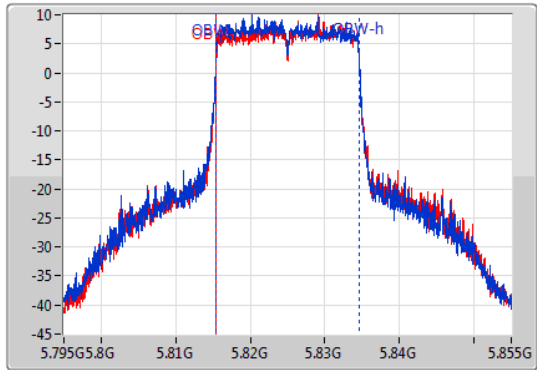

6dB(Hz)	Fl-6dB(Hz)	Fh-6dB(Hz)	OBW(Hz)	Fl-OBW(Hz)	Fh-OBW(Hz)	Limit(Hz)	Port
18.87M	5.81555G	5.83442G	19.07M	5.815465G	5.834535G	500k	1
18.9M	5.81561G	5.83451G	19.1M	5.815465G	5.834565G	500k	2