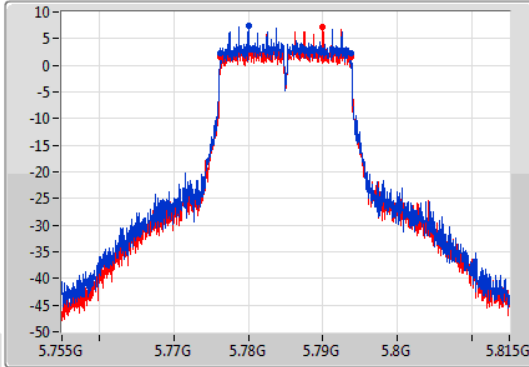

802.11ac VHT20-BF_Nss1,(MCS0)_2TX

EBW

5785MHz

25/12/2019

CF
5.785GHz

Span
60MHz

RBW
100kHz

VBW
300kHz

Sweep Time
100ms

Detector Type
Peak

Port 1

Port 2

CF
5.785GHz

Span
60MHz

RBW
200kHz

VBW
1MHz

Sweep Time
100ms

Detector Type
Peak