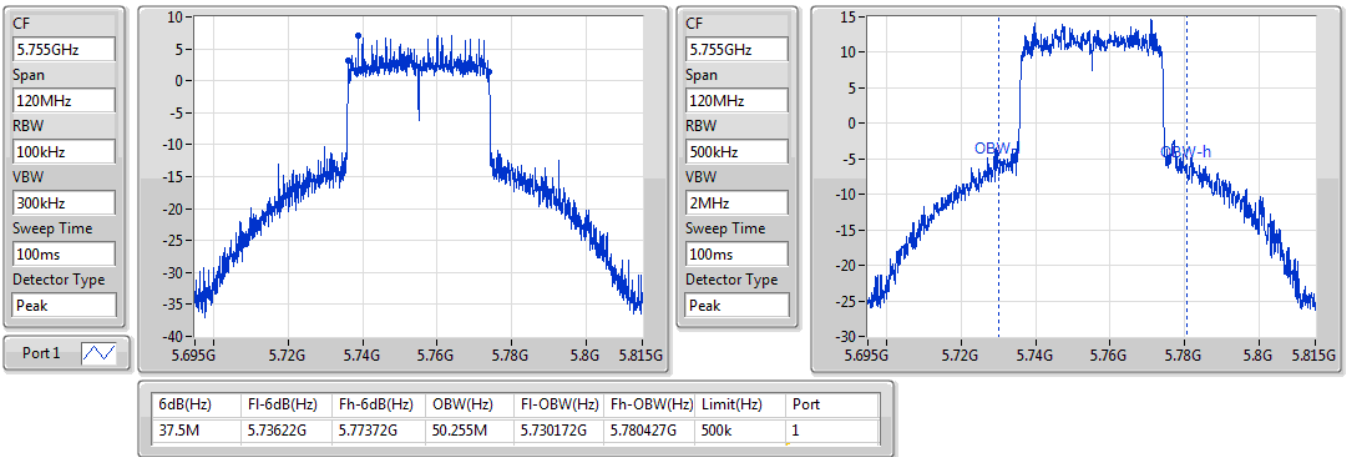

EBW

5230MHz

21/12/2019

802.11ax HEW40_Nss1,(MCS0)_1TX

EBW

5755MHz

21/12/2019

802.11ax HEW40_Nss1,(MCS0)_1TX