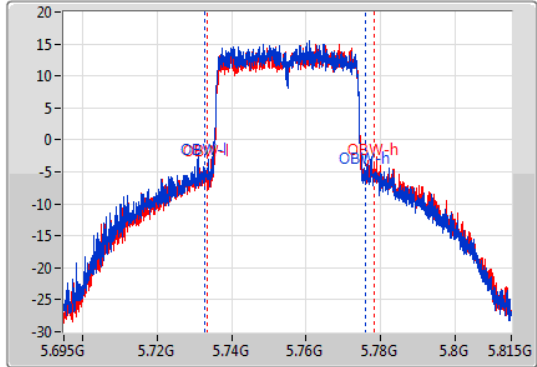

EBW

5755MHz

25/12/2019

CF
5.755GHz
Span
120MHz
RBW
100kHz
VBW
300kHz
Sweep Time
100ms
Detector Type
Peak

CF
5.755GHz
Span
120MHz
RBW
500kHz
VBW
2MHz
Sweep Time
100ms
Detector Type
Peak

6dB(Hz)	Fl-6dB(Hz)	Fh-6dB(Hz)	OBW(Hz)	Fl-OBW(Hz)	Fh-OBW(Hz)	Limit(Hz)	Port
37.56M	5.73628G	5.77384G	43.238M	5.732691G	5.77593G	500k	1
37.44M	5.73634G	5.77378G	44.858M	5.733471G	5.778328G	500k	2