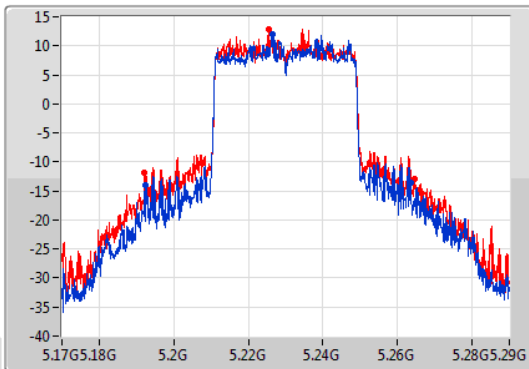

CF
5.23GHz
Span
120MHz
RBW
500kHz
VBW
2MHz
Sweep Time
100ms
Detector Type
Peak