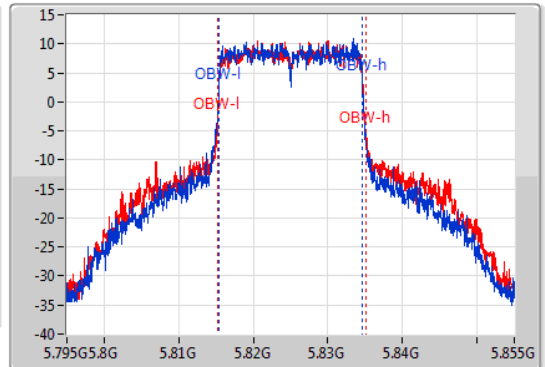

802.11ax HEW20_Nss2,(MCS0)_2TX

EBW

5825MHz

18/12/2019

CF
5.825GHz
Span
60MHz
RBW
100kHz
VBW
300kHz
Sweep Time
100ms
Detector Type
Peak

CF
5.825GHz
Span
60MHz
RBW
200kHz
VBW
1MHz
Sweep Time
100ms
Detector Type
Peak