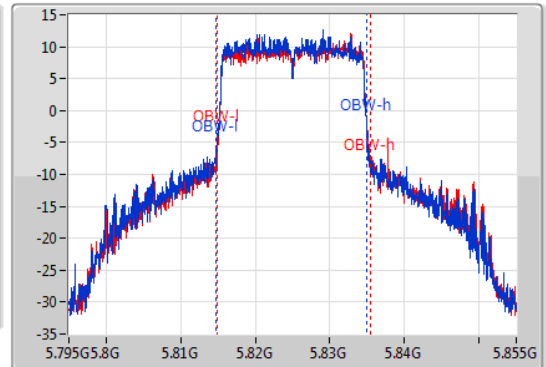

6dB(Hz)	Fl-6dB(Hz)	Fh-6dB(Hz)	OBW(Hz)	Fl-OBW(Hz)	Fh-OBW(Hz)	Limit(Hz)	Port
18.63M	5.81567G	5.8343G	20.33M	5.814685G	5.835015G	500k	1
18.81M	5.81564G	5.83445G	20.57M	5.814895G	5.835465G	500k	2

802.11ax HEW40-BF_Nss1,(MCS0)_2TX