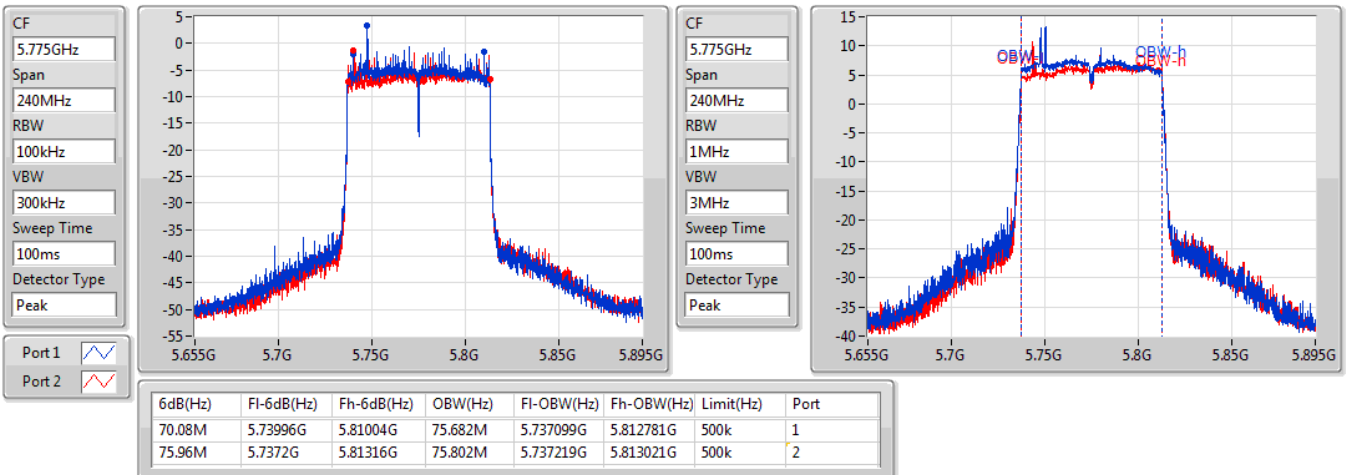

802.11ac VHT80-BF_Nss1,(MCS0)_2TX

EBW

5210MHz

25/12/2019

802.11ac VHT80-BF_Nss1,(MCS0)_2TX

EBW

5775MHz

25/12/2019