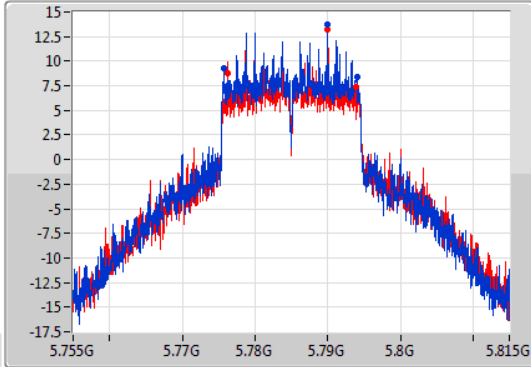

EBW

5785MHz

18/12/2019

CF
5.785GHz
Span
60MHz
RBW
100kHz
VBW
300kHz
Sweep Time
100ms
Detector Type
Peak

CF
5.785GHz
Span
60MHz
RBW
200kHz
VBW
1MHz
Sweep Time
100ms
Detector Type
Peak

6dB(Hz)	Fl-6dB(Hz)	Fh-6dB(Hz)	OBW(Hz)	Fl-OBW(Hz)	Fh-OBW(Hz)	Limit(Hz)	Port
18.45M	5.77567G	5.79412G	44.078M	5.762721G	5.806799G	500k	1
17.7M	5.77618G	5.79388G	46.357M	5.761882G	5.808238G	500k	2