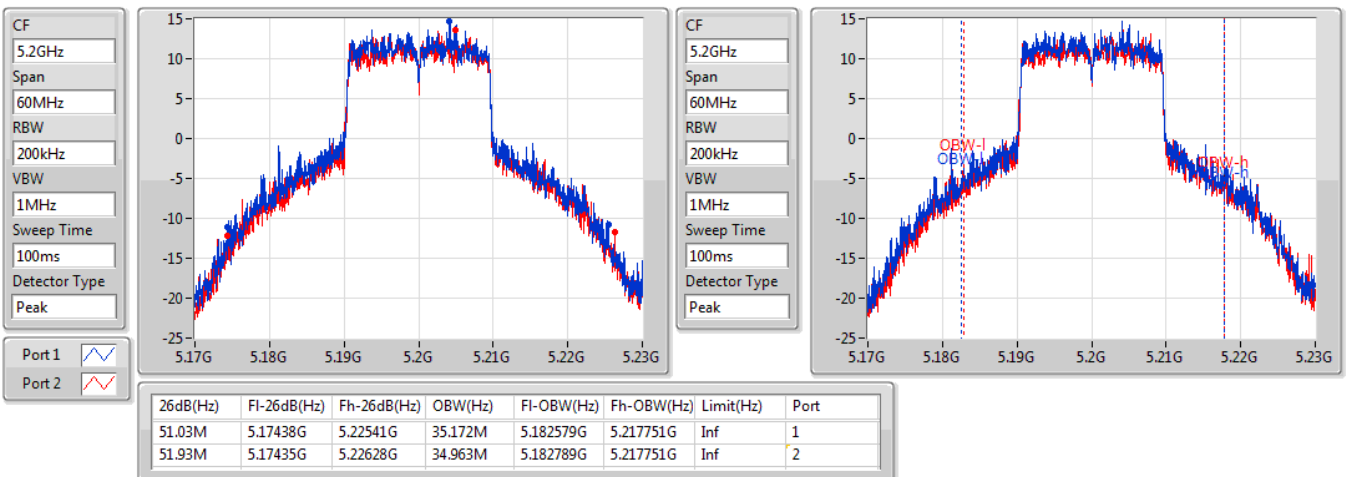

EBW

5180MHz

24/12/2019

802.11ax HEW20-BF_Nss1,(MCS0)_2TX

EBW

5200MHz

24/12/2019

802.11ax HEW20-BF_Nss1,(MCS0)_2TX