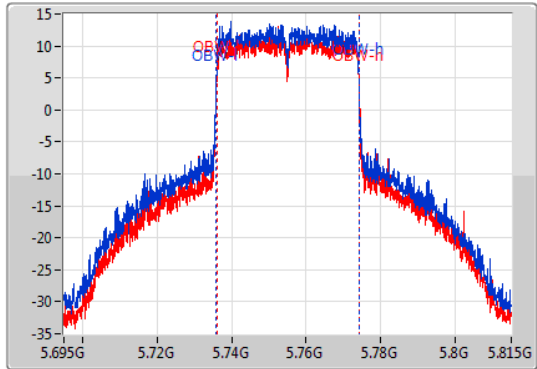

EBW

5755MHz

25/12/2019

CF
5.755GHz
Span
120MHz
RBW
100kHz
VBW
300kHz
Sweep Time
100ms
Detector Type
Peak

CF
5.755GHz
Span
120MHz
RBW
500kHz
VBW
2MHz
Sweep Time
100ms
Detector Type
Peak

6dB(Hz)	Fl-6dB(Hz)	Fh-6dB(Hz)	OBW(Hz)	Fl-OBW(Hz)	Fh-OBW(Hz)	Limit(Hz)	Port
37.62M	5.73622G	5.77384G	38.141M	5.73593G	5.77407G	500k	1
37.68M	5.73622G	5.7739G	38.081M	5.73599G	5.77407G	500k	2