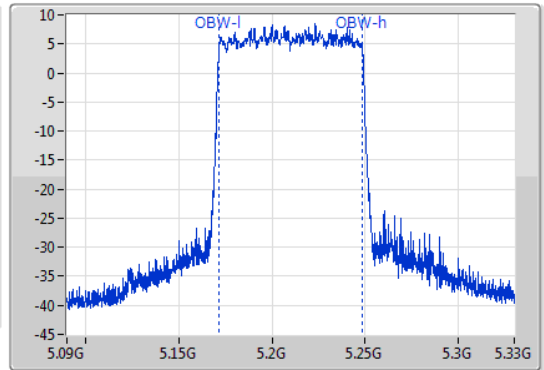

26dB(Hz)	Fl-26dB(Hz)	Fh-26dB(Hz)	OBW(Hz)	Fl-OBW(Hz)	Fh-OBW(Hz)	Limit(Hz)	Port
82.32M	5.16908G	5.2514G	77.001M	5.171619G	5.248621G	Inf	1

802.11ax HEW80_Nss1,(MCS0)_1TX

EBW

5775MHz

19/12/2019

CF
5.775GHz
Span
240MHz
RBW
100kHz
VBW
300kHz
Sweep Time
100ms
Detector Type
Peak
Port 1