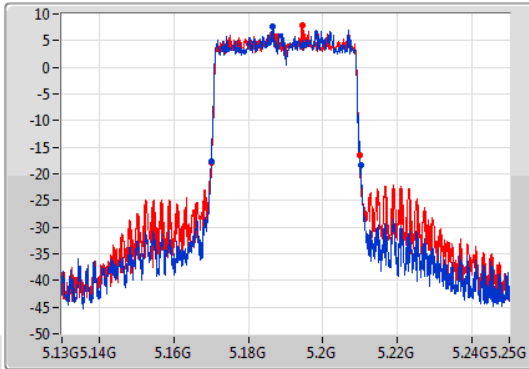

802.11ax HEW40_Nss2,(MCS0)_2TX

EBW

5190MHz

18/12/2019

CF
5.19GHz
Span
120MHz
RBW
500kHz
VBW
2MHz
Sweep Time
100ms
Detector Type
Peak

CF
5.19GHz
Span
120MHz
RBW
500kHz
VBW
2MHz
Sweep Time
100ms
Detector Type
Peak