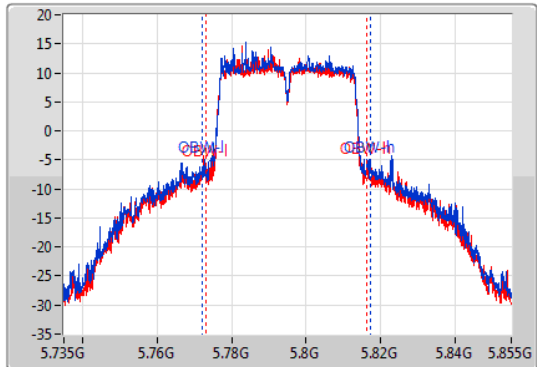

802.11ac VHT40-BF_Nss1,(MCS0)_2TX

EBW

5795MHz

25/12/2019

CF
5.795GHz
Span
120MHz
RBW
100kHz
VBW
300kHz
Sweep Time
100ms
Detector Type
Peak

CF
5.795GHz
Span
120MHz
RBW
500kHz
VBW
2MHz
Sweep Time
100ms
Detector Type
Peak