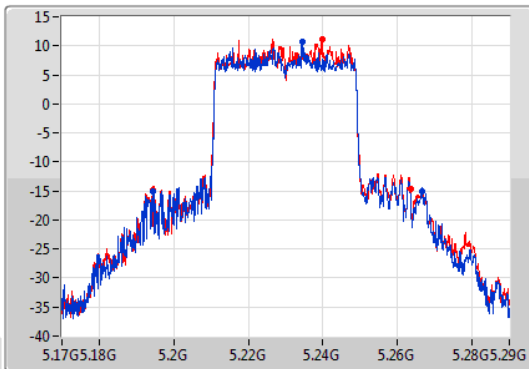

CF
5.23GHz
Span
120MHz
RBW
500kHz
VBW
2MHz
Sweep Time
100ms
Detector Type
Peak