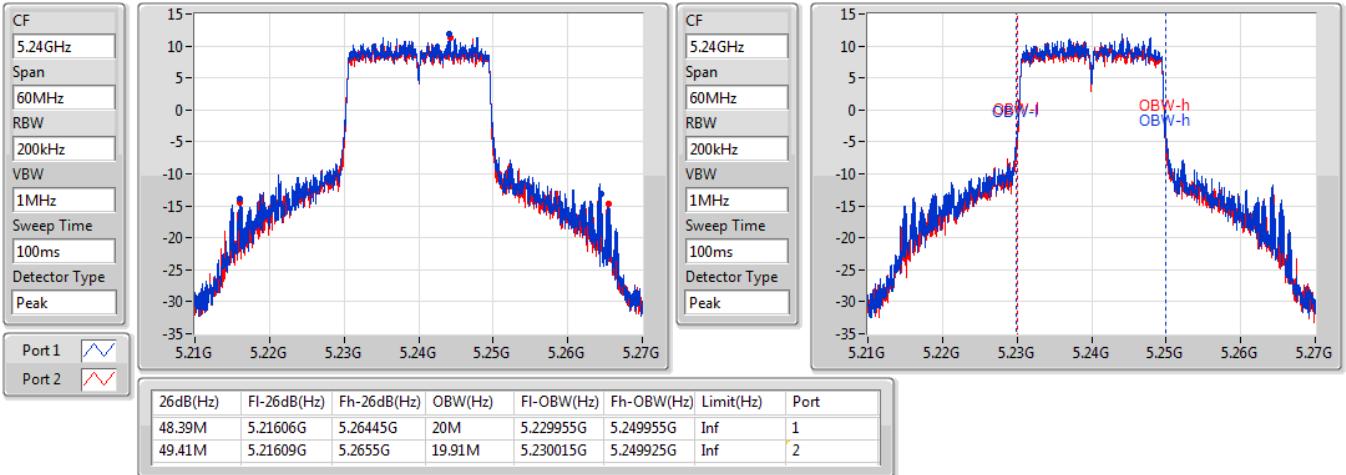

802.11ax HEW20-BF_Nss1,(MCS0)_2TX

EBW

5240MHz

25/12/2019