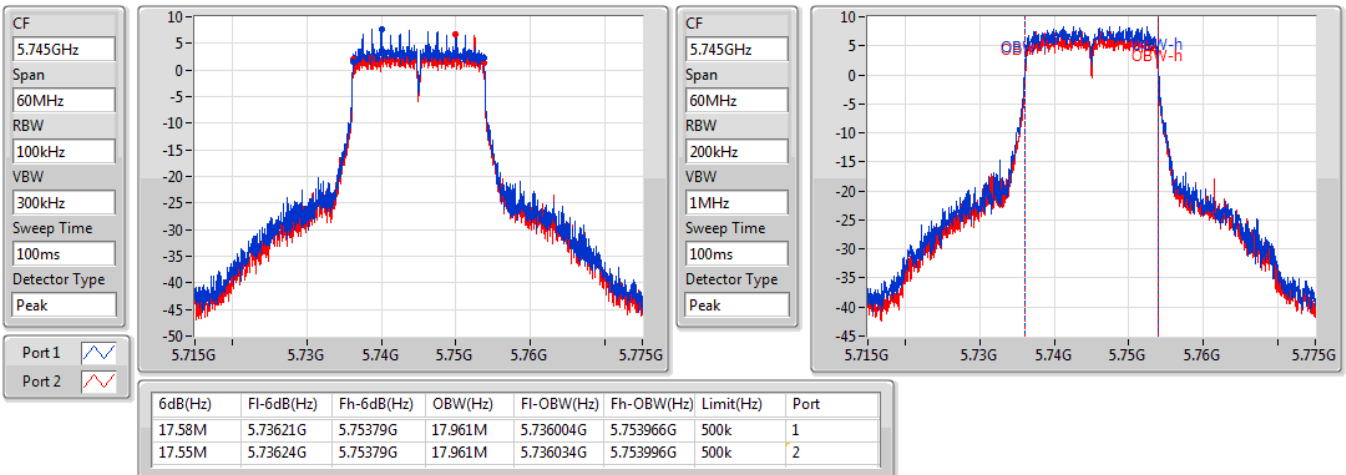

802.11ac VHT20-BF_Nss1,(MCS0)_2TX

EBW

5745MHz

25/12/2019