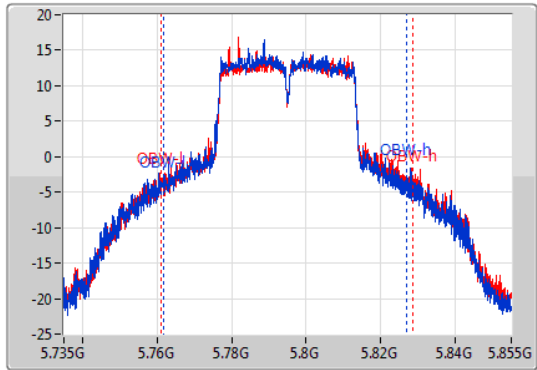

802.11ac VHT40-BF_Nss1,(MCS0)_2TX

EBW

5795MHz

25/12/2019

CF
5.795GHz
Span
120MHz
RBW
100kHz
VBW
300kHz
Sweep Time
100ms
Detector Type
Peak

CF
5.795GHz
Span
120MHz
RBW
500kHz
VBW
2MHz
Sweep Time
100ms
Detector Type
Peak