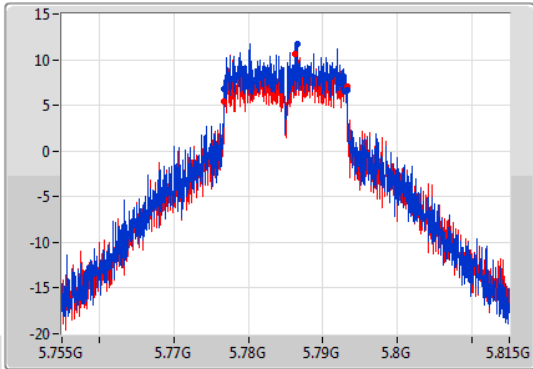

EBW

5785MHz

18/12/2019

CF
5.785GHz
Span
60MHz
RBW
100kHz
VBW
300kHz
Sweep Time
100ms
Detector Type
Peak

CF
5.785GHz
Span
60MHz
RBW
200kHz
VBW
1MHz
Sweep Time
100ms
Detector Type
Peak

6dB(Hz)	Fl-6dB(Hz)	Fh-6dB(Hz)	OBW(Hz)	Fl-OBW(Hz)	Fh-OBW(Hz)	Limit(Hz)	Port
16.5M	5.77672G	5.79322G	40.78M	5.76464G	5.80542G	500k	1
16.5M	5.77672G	5.79322G	42.939M	5.763831G	5.806769G	500k	2