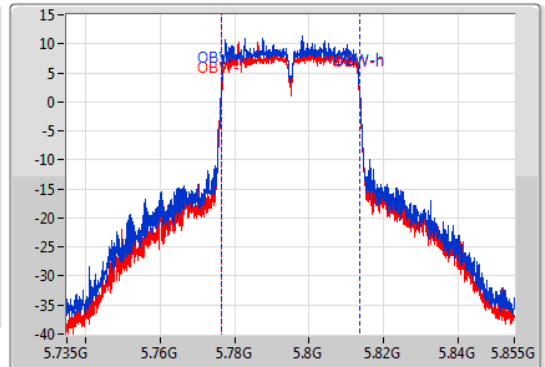

EBW

5795MHz

25/12/2019

CF
5.795GHz
Span
120MHz
RBW
100kHz
VBW
300kHz
Sweep Time
100ms
Detector Type
Peak

CF
5.795GHz
Span
120MHz
RBW
500kHz
VBW
2MHz
Sweep Time
100ms
Detector Type
Peak

6dB(Hz)	Fl-6dB(Hz)	Fh-6dB(Hz)	OBW(Hz)	Fl-OBW(Hz)	Fh-OBW(Hz)	Limit(Hz)	Port
36.3M	5.77688G	5.81318G	36.822M	5.776589G	5.813411G	500k	1
35.52M	5.77724G	5.81276G	36.882M	5.776589G	5.813471G	500k	2