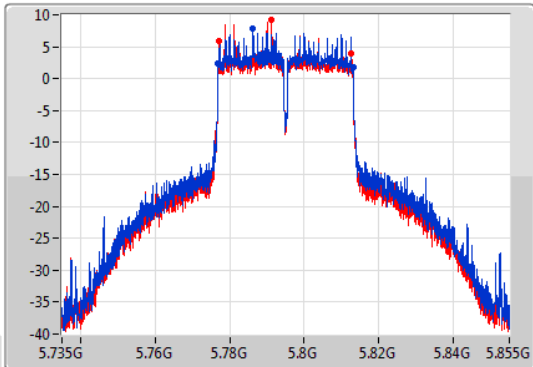

CF
5.795GHz
Span
120MHz
RBW
500kHz
VBW
2MHz
Sweep Time
100ms
Detector Type
Peak