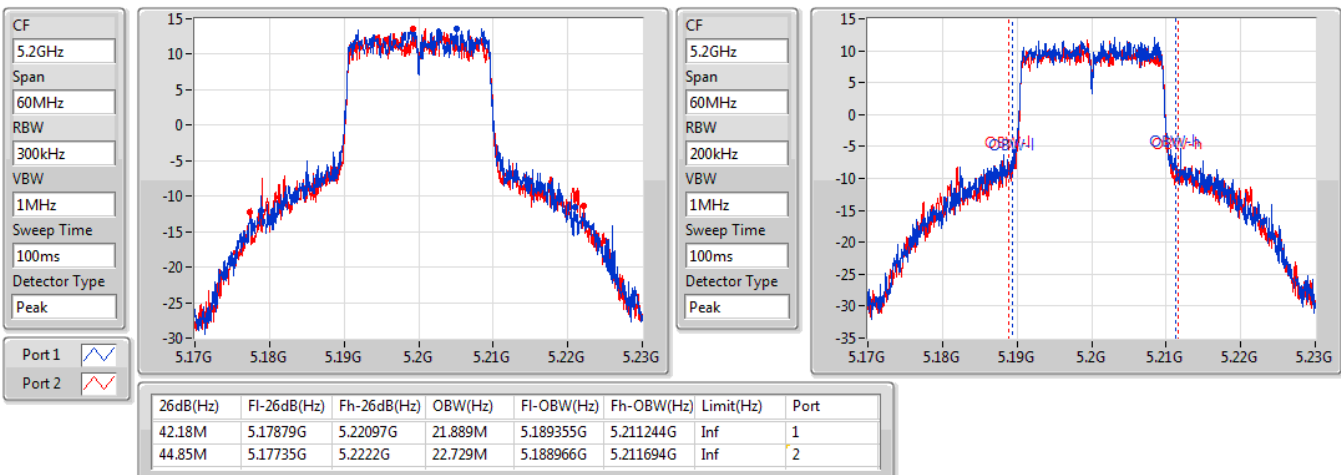

EBW

5180MHz

02/01/2020

802.11ax HEW20_Nss2,(MCS0)_2TX

EBW

5200MHz

02/01/2020

802.11ax HEW20_Nss2,(MCS0)_2TX