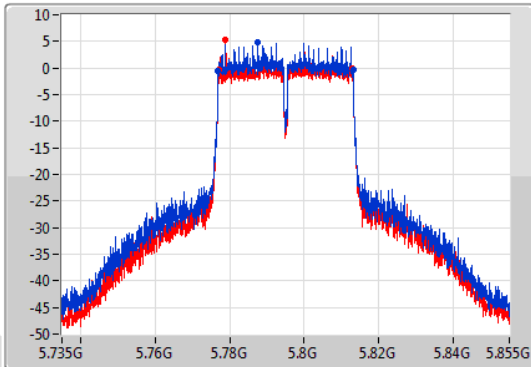

CF
5.795GHz
Span
120MHz
RBW
500kHz
VBW
2MHz
Sweep Time
100ms
Detector Type
Peak