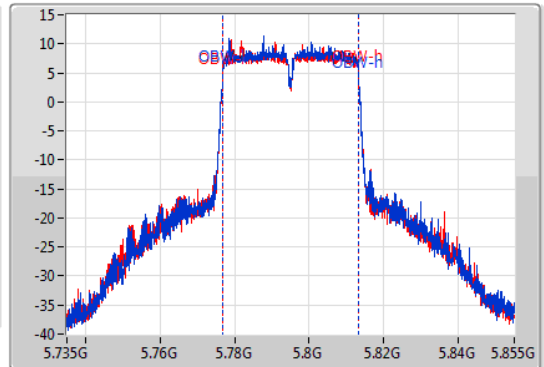

802.11ac VHT40-BF_Nss1,(MCS0)_2TX

EBW

5795MHz

25/12/2019

CF
5.795GHz
Span
120MHz
RBW
100kHz
VBW
300kHz
Sweep Time
100ms
Detector Type
Peak

CF
5.795GHz
Span
120MHz
RBW
500kHz
VBW
2MHz
Sweep Time
100ms
Detector Type
Peak