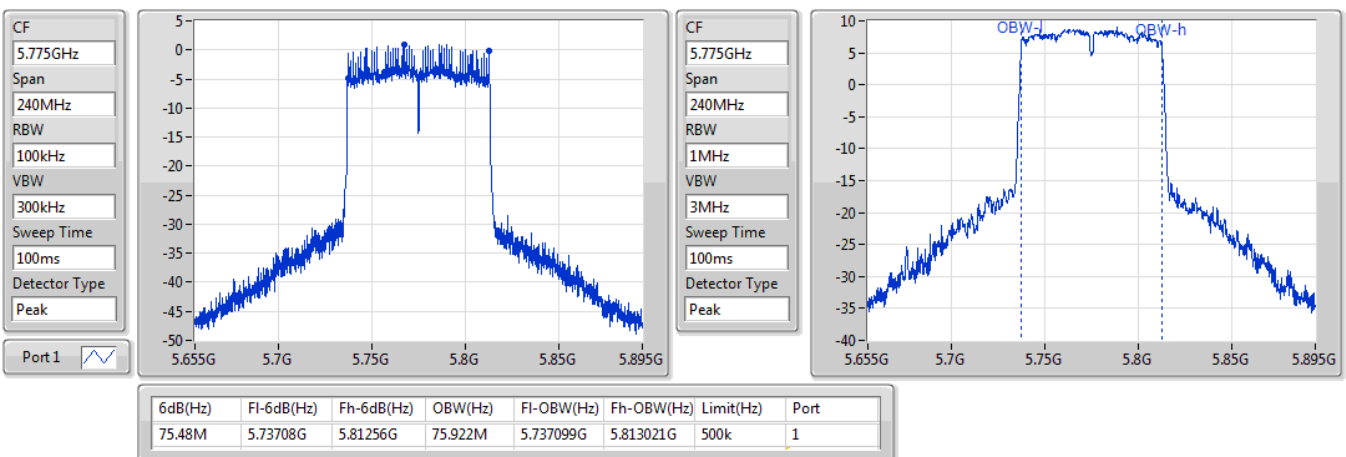

802.11ac VHT80_Nss1,(MCS0)_1TX

EBW

5775MHz

21/12/2019