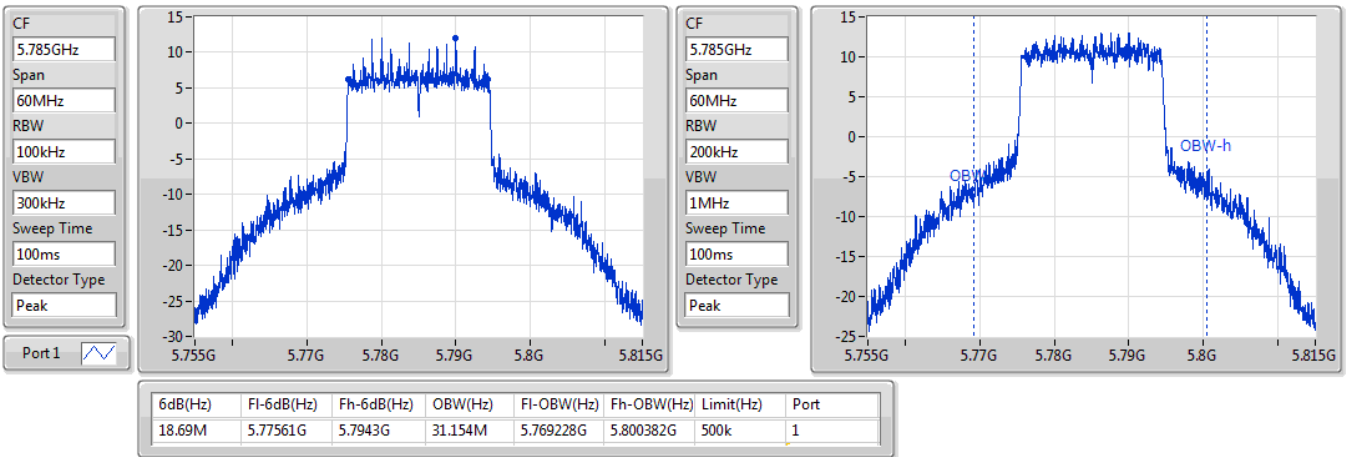

EBW

5745MHz

21/12/2019

802.11ax HEW20_Nss1,(MCS0)_1TX

EBW

5785MHz

21/12/2019

802.11ax HEW20_Nss1,(MCS0)_1TX