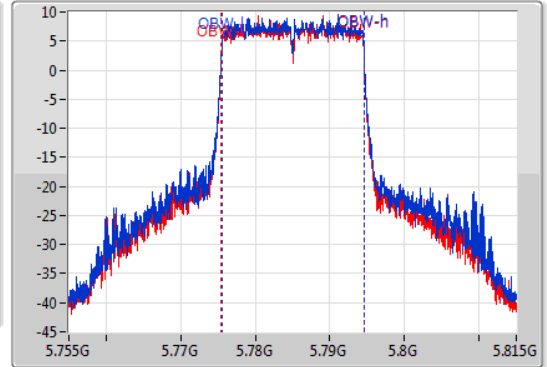

EBW

5785MHz

25/12/2019

CF
5.785GHz
Span
60MHz
RBW
100kHz
VBW
300kHz
Sweep Time
100ms
Detector Type
Peak

CF
5.785GHz
Span
60MHz
RBW
200kHz
VBW
1MHz
Sweep Time
100ms
Detector Type
Peak

6dB(Hz)	Fl-6dB(Hz)	Fh-6dB(Hz)	OBW(Hz)	Fl-OBW(Hz)	Fh-OBW(Hz)	Limit(Hz)	Port
18.9M	5.77558G	5.79448G	19.04M	5.775495G	5.794535G	500k	1
18.84M	5.77558G	5.79442G	19.07M	5.775465G	5.794535G	500k	2