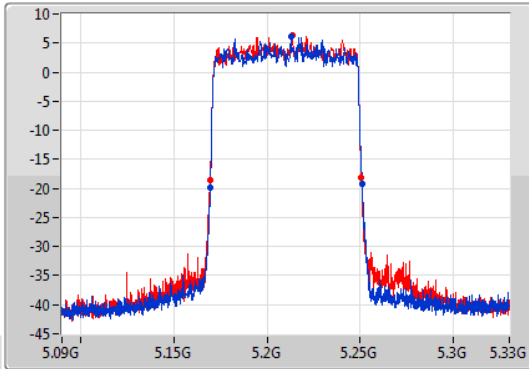

802.11ax HEW80_Nss2,(MCS0)_2TX

EBW

5210MHz

18/12/2019

CF
5.21GHz
Span
240MHz
RBW
1MHz
VBW
3MHz
Sweep Time
100ms
Detector Type
Peak

CF
5.21GHz
Span
240MHz
RBW
1MHz
VBW
3MHz
Sweep Time
100ms
Detector Type
Peak