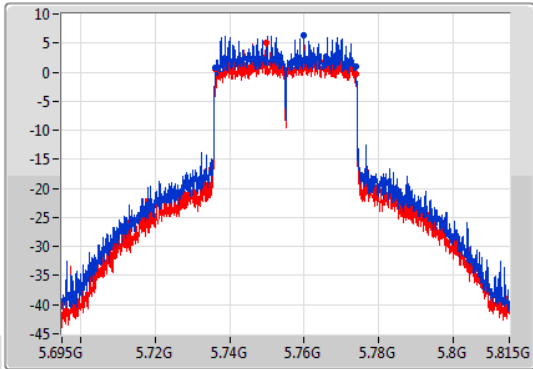

802.11ax HEW40-BF_Nss1,(MCS0)_2TX

EBW

5755MHz

25/12/2019

CF
5.755GHz
Span
120MHz
RBW
100kHz
VBW
300kHz
Sweep Time
100ms
Detector Type
Peak

CF
5.755GHz
Span
120MHz
RBW
500kHz
VBW
2MHz
Sweep Time
100ms
Detector Type
Peak