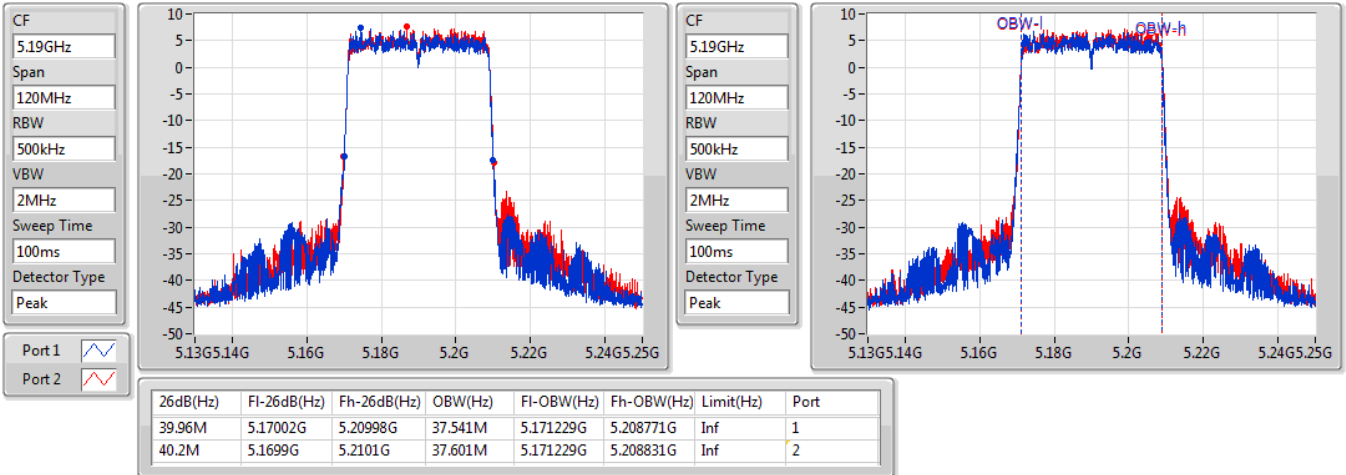

802.11ax HEW40-BF_Nss1,(MCS0)_2TX

EBW

5190MHz

25/12/2019