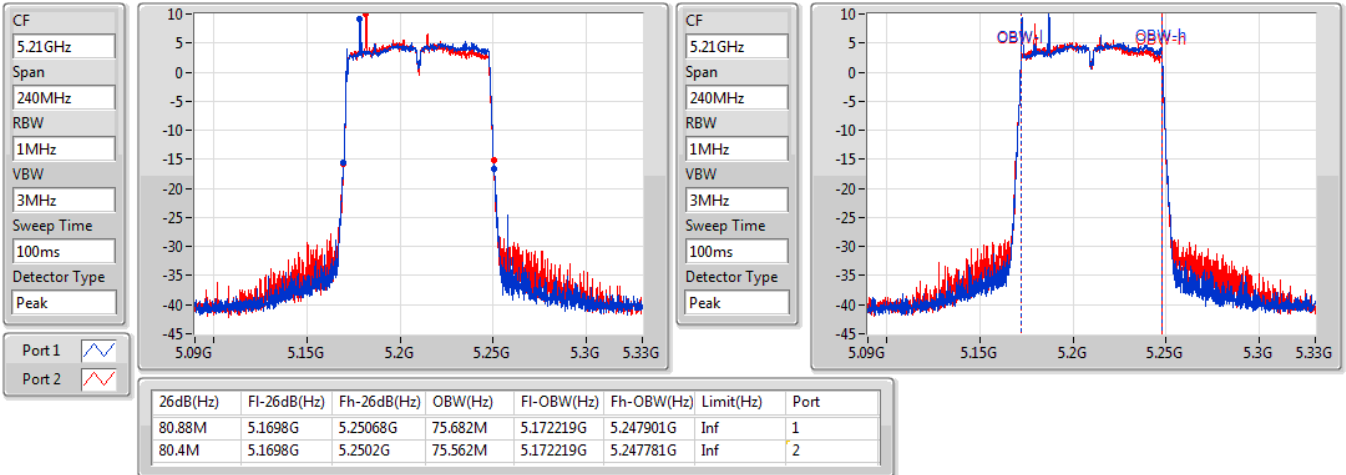

802.11ac VHT80-BF_Nss1,(MCS0)_2TX

EBW

5210MHz

25/12/2019