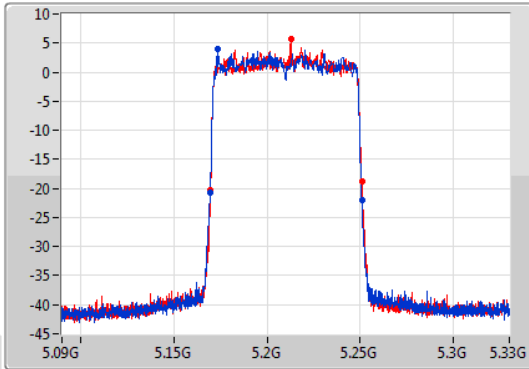

802.11ax HEW80_Nss2,(MCS0)_2TX

EBW

5210MHz

21/12/2019

CF
5.21GHz
Span
240MHz
RBW
1MHz
VBW
3MHz
Sweep Time
100ms
Detector Type
Peak

CF
5.21GHz
Span
240MHz
RBW
1MHz
VBW
3MHz
Sweep Time
100ms
Detector Type
Peak