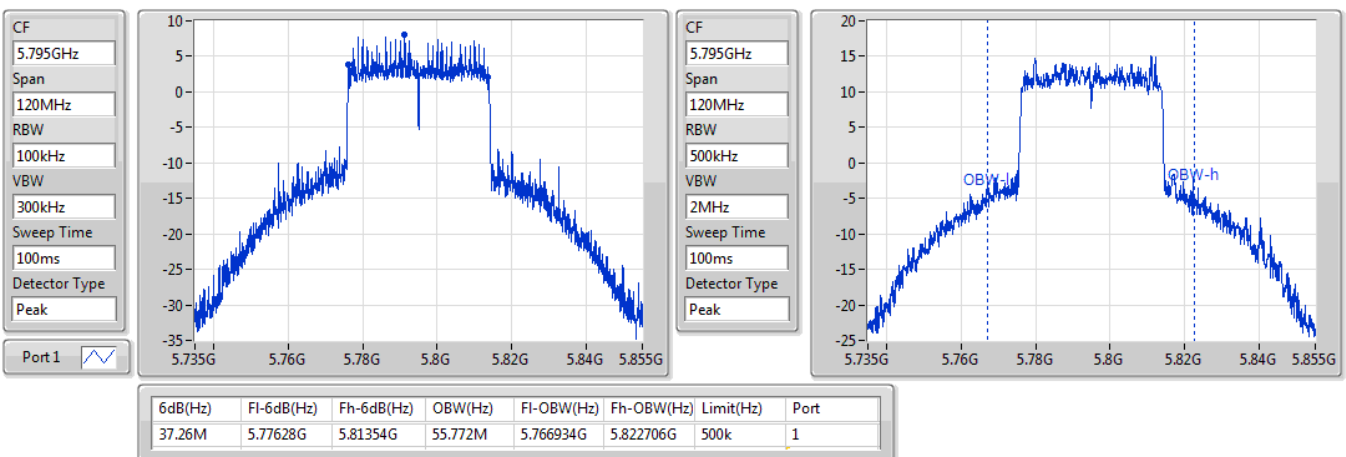

802.11ax HEW40_Nss1,(MCS0)_1TX

EBW

5795MHz

21/12/2019