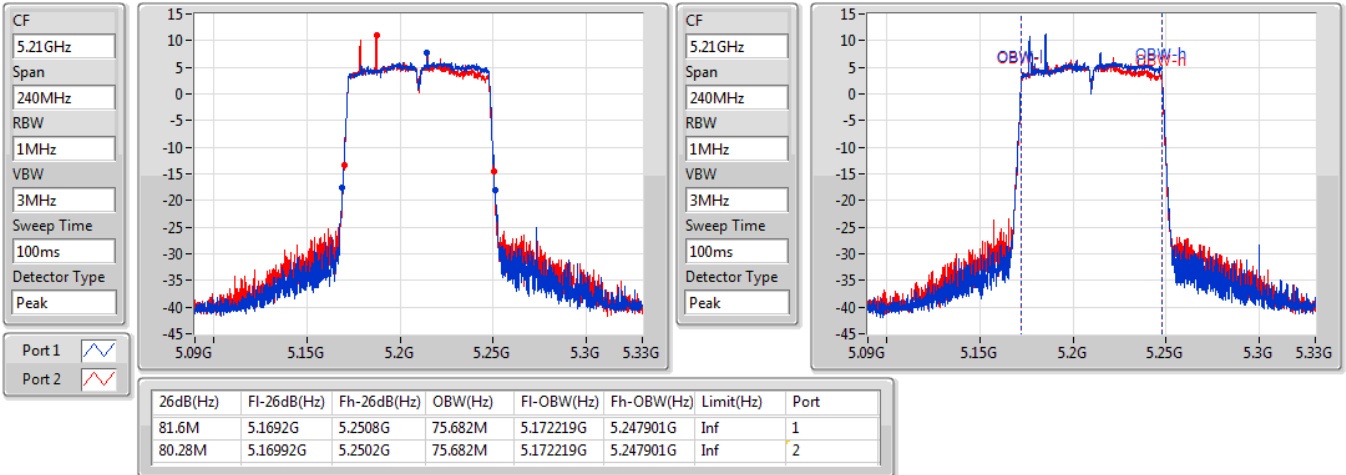

802.11ac VHT80-BF_Nss1,(MCS0)_2TX

EBW

5210MHz

25/12/2019