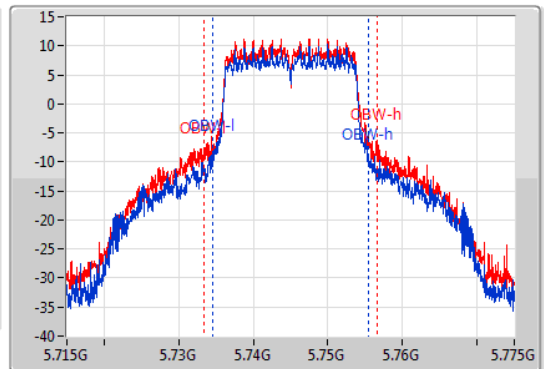

802.11ac VHT20_Nss2,(MCS0)_2TX

EBW

5745MHz

21/12/2019

CF
5.745GHz
Span
60MHz
RBW
100kHz
VBW
300kHz
Sweep Time
100ms
Detector Type
Peak

CF
5.745GHz
Span
60MHz
RBW
200kHz
VBW
1MHz
Sweep Time
100ms
Detector Type
Peak