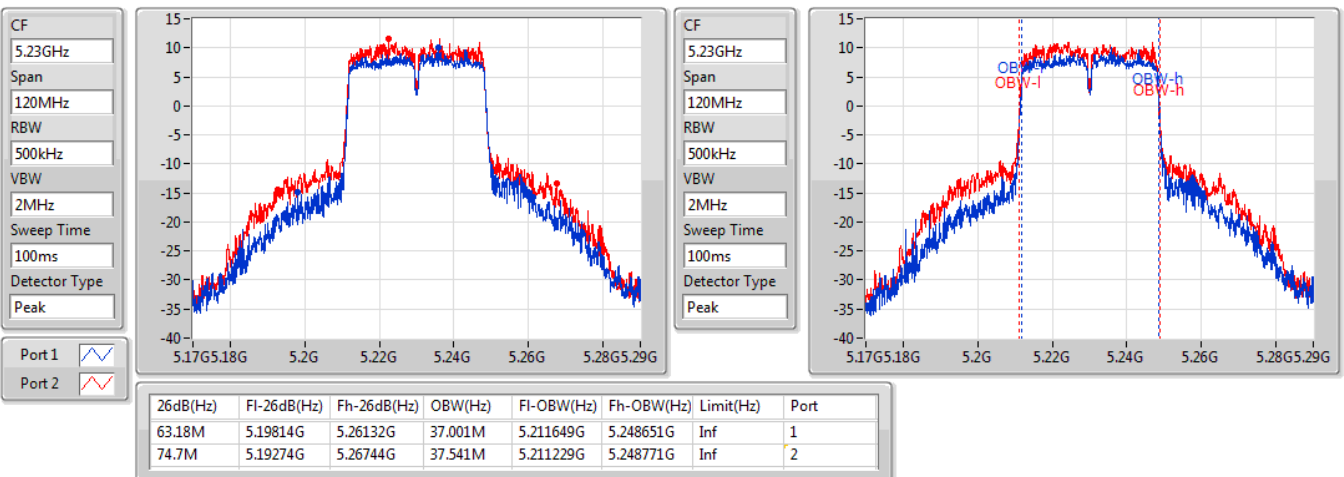

EBW

5190MHz

18/12/2019

802.11ac VHT40_Nss2,(MCS0)_2TX

EBW

5230MHz

18/12/2019

802.11ac VHT40_Nss2,(MCS0)_2TX

EBW

5755MHz

18/12/2019

CF
5.755GHz
Span
120MHz
RBW
100kHz
VBW
300kHz
Sweep Time
100ms
Detector Type
Peak

CF
5.755GHz
Span
120MHz
RBW
500kHz
VBW
2MHz
Sweep Time
100ms
Detector Type
Peak

6dB(Hz)	Fl-6dB(Hz)	Fh-6dB(Hz)	OBW(Hz)	Fl-OBW(Hz)	Fh-OBW(Hz)	Limit(Hz)	Port
36.36M	5.73682G	5.77318G	36.762M	5.736709G	5.773471G	500k	1
36.3M	5.73688G	5.77318G	37.061M	5.736469G	5.773531G	500k	2