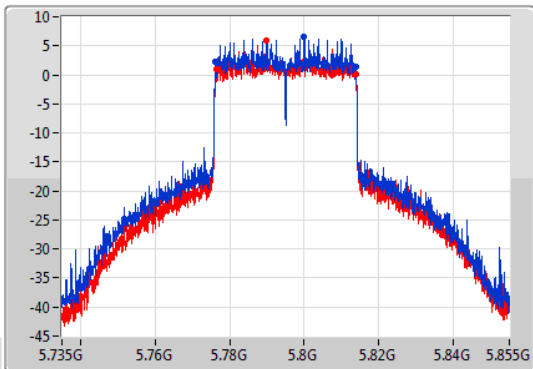

CF
5.795GHz
Span
120MHz
RBW
500kHz
VBW
2MHz
Sweep Time
100ms
Detector Type
Peak