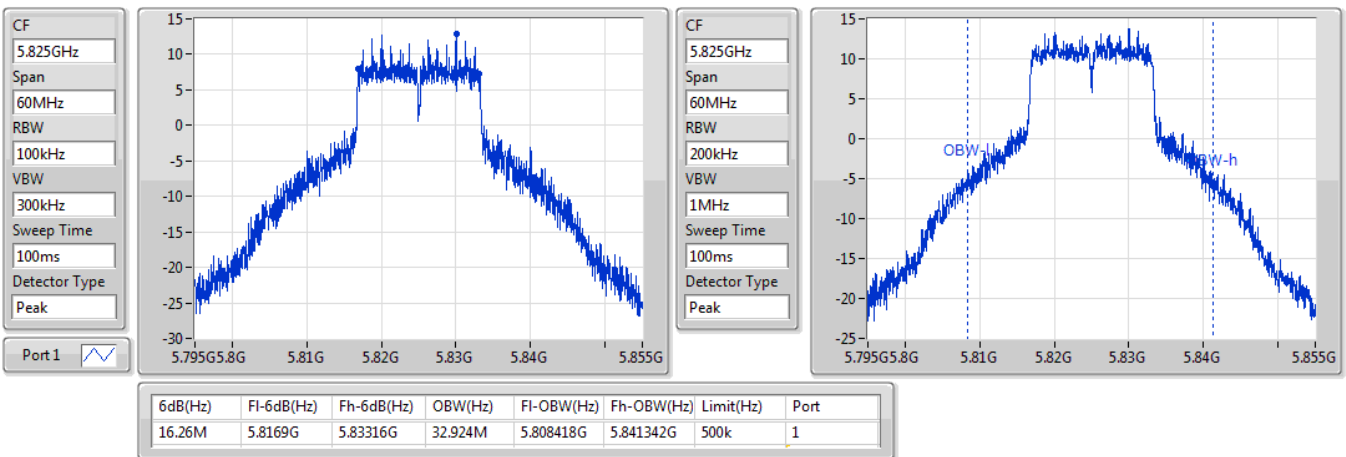

802.11a_Nss1,(6Mbps)_1TX

EBW

5825MHz

21/12/2019