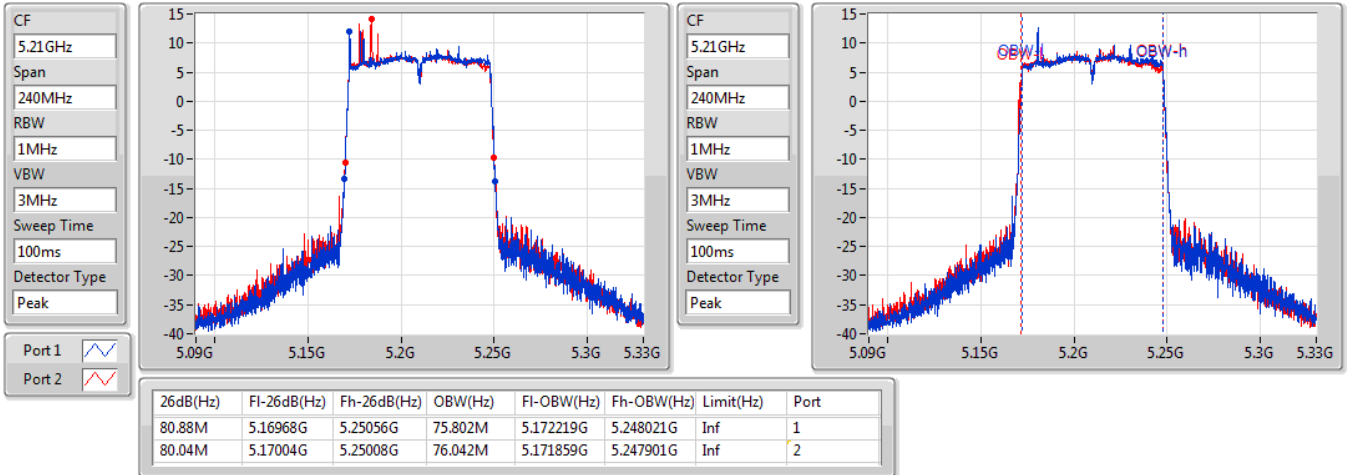

802.11ac VHT80-BF_Nss1,(MCS0)_2TX

EBW

5210MHz

25/12/2019