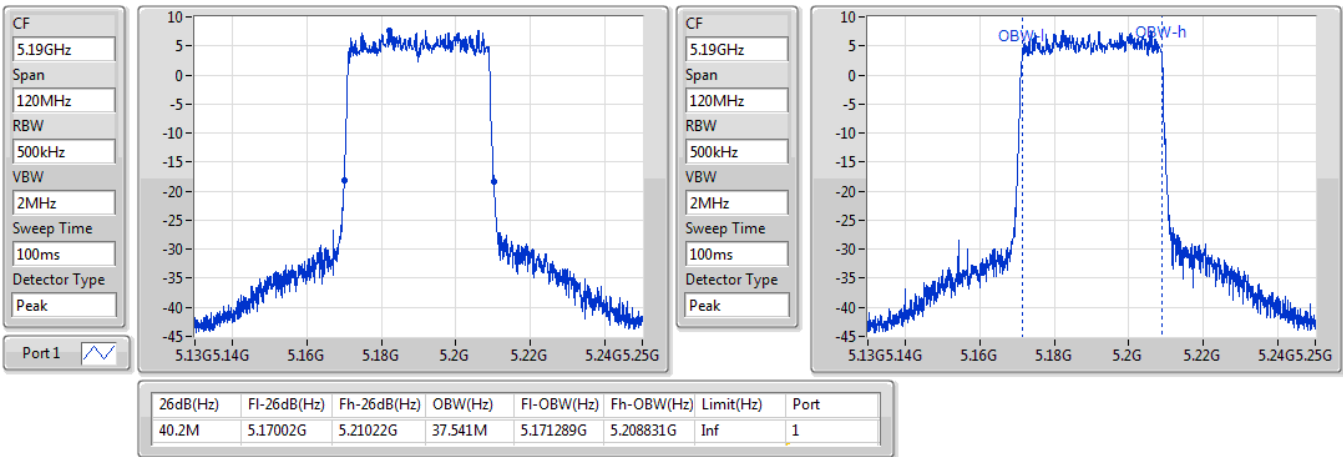

EBW

5825MHz

19/12/2019

802.11ax HEW40_Nss1,(MCS0)_1TX

EBW

5190MHz

19/12/2019

802.11ax HEW40_Nss1,(MCS0)_1TX

EBW

5230MHz

19/12/2019

802.11ax HEW40_Nss1,(MCS0)_1TX

EBW

5755MHz

19/12/2019

CF
5.755GHz
Span
120MHz
RBW
100kHz
VBW
300kHz
Sweep Time
100ms
Detector Type
Peak
Port 1