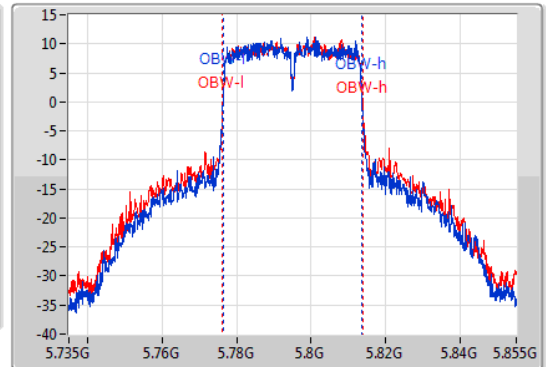

802.11ac VHT40_Nss2,(MCS0)_2TX

EBW

5795MHz

21/12/2019

CF
5.795GHz
Span
120MHz
RBW
100kHz
VBW
300kHz
Sweep Time
100ms
Detector Type
Peak

CF
5.795GHz
Span
120MHz
RBW
500kHz
VBW
2MHz
Sweep Time
100ms
Detector Type
Peak