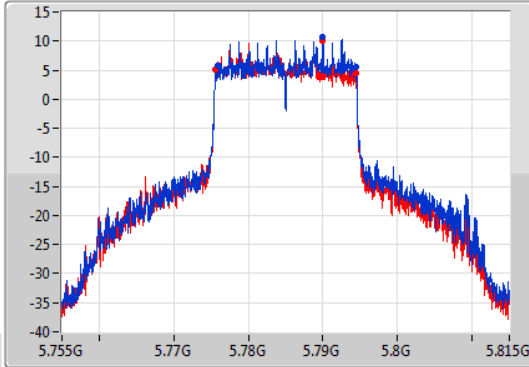

802.11ax HEW20-BF_Nss1,(MCS0)_2TX

EBW

5785MHz

25/12/2019

CF
5.785GHz
Span
60MHz
RBW
100kHz
VBW
300kHz
Sweep Time
100ms
Detector Type
Peak

CF
5.785GHz
Span
60MHz
RBW
200kHz
VBW
1MHz
Sweep Time
100ms
Detector Type
Peak