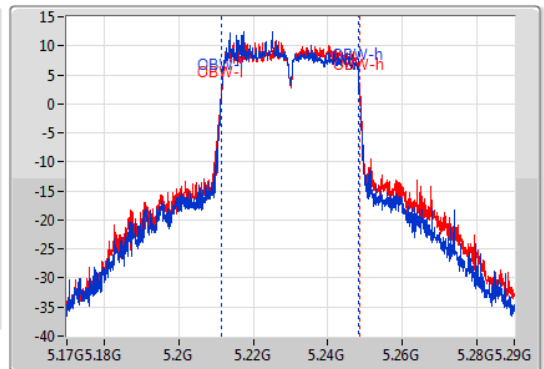

802.11ac VHT40-BF_Nss1,(MCS0)_2TX

EBW

5230MHz

25/12/2019

CF
5.23GHz
Span
120MHz
RBW
500kHz
VBW
2MHz
Sweep Time
100ms
Detector Type
Peak

CF
5.23GHz
Span
120MHz
RBW
500kHz
VBW
2MHz
Sweep Time
100ms
Detector Type
Peak