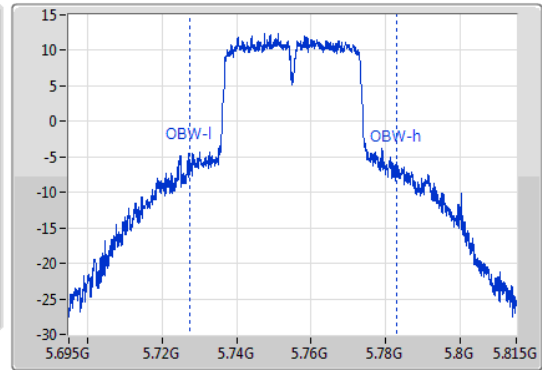

6dB(Hz)	Fl-6dB(Hz)	Fh-6dB(Hz)	OBW(Hz)	Fl-OBW(Hz)	Fh-OBW(Hz)	Limit(Hz)	Port
36.3M	5.73688G	5.77318G	55.592M	5.727294G	5.782886G	500k	1

802.11ac VHT40_Nss1,(MCS0)_1TX

EBW

5795MHz

21/12/2019

CF
5.795GHz
Span
120MHz
RBW
100kHz
VBW
300kHz
Sweep Time
100ms
Detector Type
Peak
Port 1