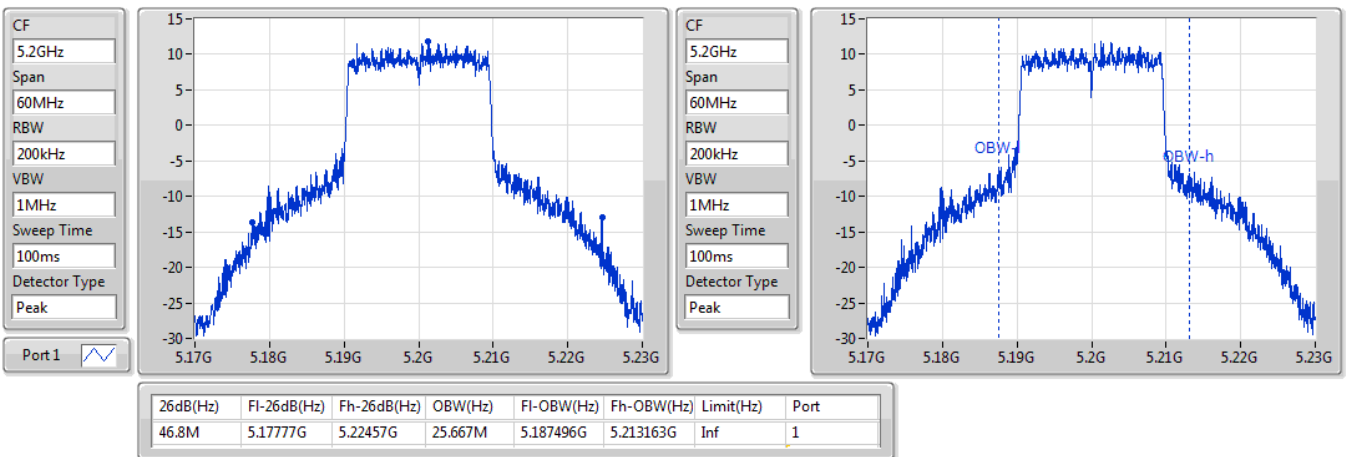

802.11ax HEW20_Nss1,(MCS0)_1TX

EBW

5200MHz

21/12/2019