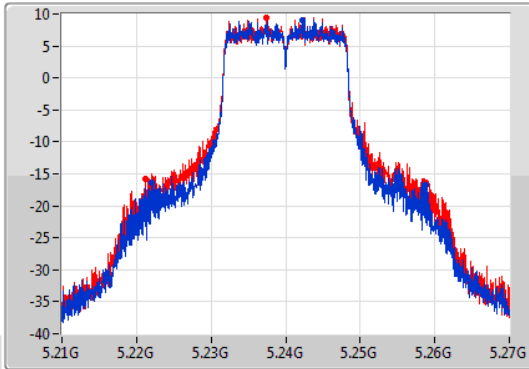

802.11a_Nss1,(6Mbps)_2TX

EBW

5240MHz

18/12/2019

CF
5.24GHz
Span
60MHz
RBW
200kHz
VBW
1MHz
Sweep Time
100ms
Detector Type
Peak

CF
5.24GHz
Span
60MHz
RBW
200kHz
VBW
1MHz
Sweep Time
100ms
Detector Type
Peak