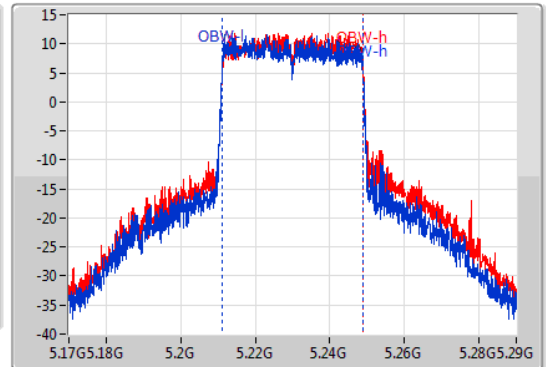

802.11ax HEW40-BF_Nss1,(MCS0)_2TX

EBW

5230MHz

25/12/2019

CF
5.23GHz
Span
120MHz
RBW
500kHz
VBW
2MHz
Sweep Time
100ms
Detector Type
Peak

CF
5.23GHz
Span
120MHz
RBW
500kHz
VBW
2MHz
Sweep Time
100ms
Detector Type
Peak