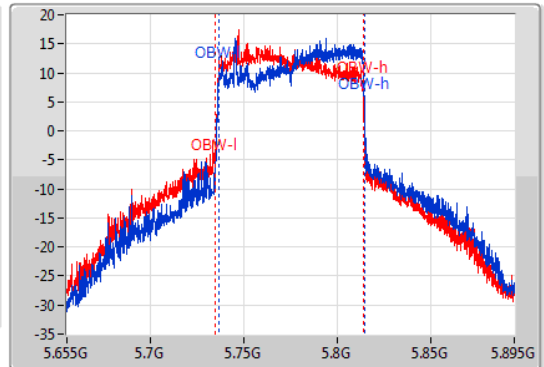

6dB(Hz)	Fl-6dB(Hz)	Fh-6dB(Hz)	OBW(Hz)	Fl-OBW(Hz)	Fh-OBW(Hz)	Limit(Hz)	Port
63.96M	5.7462G	5.81016G	78.321M	5.736259G	5.81458G	500k	1
74.04M	5.73732G	5.81136G	79.4M	5.73446G	5.813861G	500k	2

Summary

Mode	Max-N dB (Hz)	Max-OBW (Hz)	ITU-Code	Min-N dB (Hz)	Min-OBW (Hz)
5.15-5.25GHz	-	-	-	-	-
802.11ac VHT20-BF_Nss1,(MCS0)_2TX	41.25M	22.669M	22M7D1D	21.51M	17.901M
802.11ac VHT40-BF_Nss1,(MCS0)_2TX	76.2M	37.481M	37M5D1D	39.66M	36.462M
802.11ac VHT80-BF_Nss1,(MCS0)_2TX	80.88M	76.042M	76M0D1D	80.04M	75.802M
802.11ax HEW20-BF_Nss1,(MCS0)_2TX	43.86M	21.829M	21M8D1D	21.72M	18.981M
802.11ax HEW40-BF_Nss1,(MCS0)_2TX	64.74M	38.081M	38M1D1D	40.02M	37.541M
802.11ax HEW80-BF_Nss1,(MCS0)_2TX	81.12M	77.121M	77M1D1D	80.88M	76.882M
5.725-5.85GHz	-	-	-	-	-
802.11ac VHT20-BF_Nss1,(MCS0)_2TX	17.58M	26.837M	26M8D1D	17.52M	17.931M
802.11ac VHT40-BF_Nss1,(MCS0)_2TX	36.36M	67.226M	67M2D1D	36.24M	46.417M
802.11ac VHT80-BF_Nss1,(MCS0)_2TX	75.12M	78.321M	78M3D1D	71.28M	77.001M
802.11ax HEW20-BF_Nss1,(MCS0)_2TX	18.9M	32.864M	32M9D1D	18.48M	19.04M
802.11ax HEW40-BF_Nss1,(MCS0)_2TX	37.56M	65.007M	65M0D1D	36.36M	43.238M
802.11ax HEW80-BF_Nss1,(MCS0)_2TX	77.52M	78.441M	78M4D1D	76.32M	77.961M