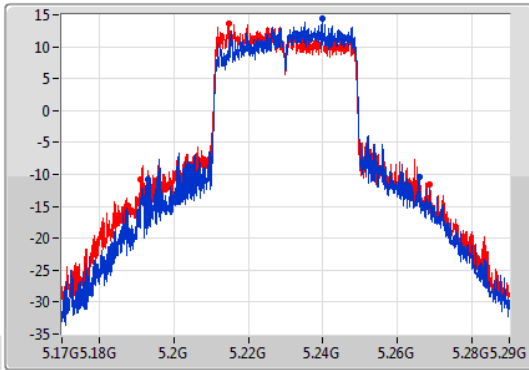

CF
5.23GHz
Span
120MHz
RBW
500kHz
VBW
2MHz
Sweep Time
100ms
Detector Type
Peak