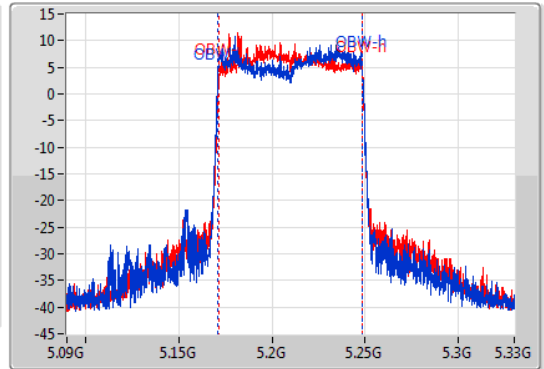

EBW

5210MHz

25/12/2019

CF
5.21GHz
Span
240MHz
RBW
1MHz
VBW
3MHz
Sweep Time
100ms
Detector Type
Peak

CF
5.21GHz
Span
240MHz
RBW
1MHz
VBW
3MHz
Sweep Time
100ms
Detector Type
Peak

26dB(Hz)	Fl-26dB(Hz)	Fh-26dB(Hz)	OBW(Hz)	Fl-OBW(Hz)	Fh-OBW(Hz)	Limit(Hz)	Port
82.2M	5.16884G	5.25104G	77.481M	5.171139G	5.248621G	Inf	1
81.24M	5.16944G	5.25068G	76.762M	5.171739G	5.248501G	Inf	2