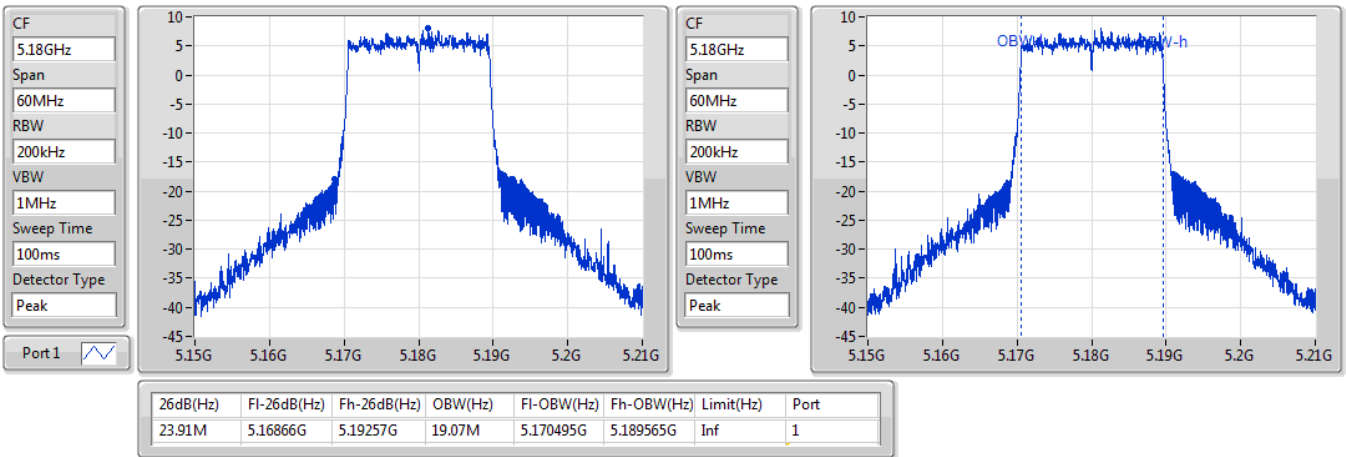

EBW

5775MHz

21/12/2019

802.11ax HEW20_Nss1,(MCS0)_1TX

EBW

5180MHz

21/12/2019

802.11ax HEW20_Nss1,(MCS0)_1TX