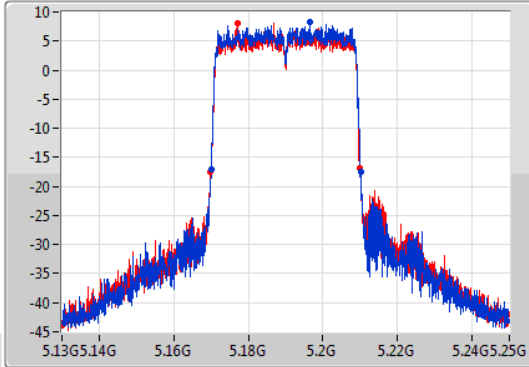

802.11ax HEW40-BF_Nss1,(MCS0)_2TX

EBW

5190MHz

25/12/2019

CF
5.19GHz
Span
120MHz
RBW
500kHz
VBW
2MHz
Sweep Time
100ms
Detector Type
Peak

CF
5.19GHz
Span
120MHz
RBW
500kHz
VBW
2MHz
Sweep Time
100ms
Detector Type
Peak