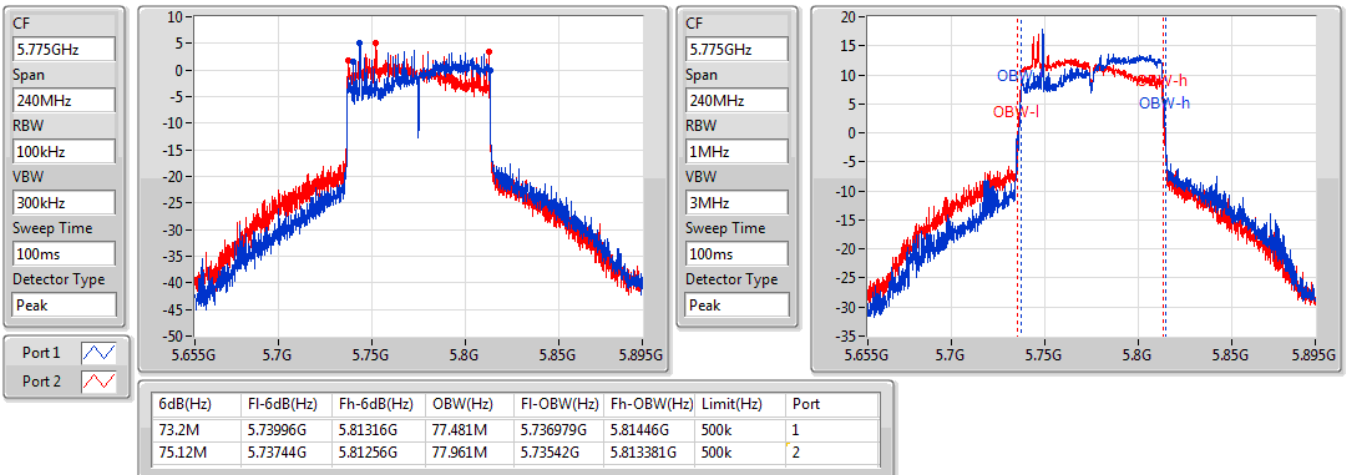

EBW

5210MHz

25/12/2019

802.11ac VHT80-BF_Nss1,(MCS0)_2TX

EBW

5775MHz

25/12/2019

802.11ax HEW20-BF_Nss1,(MCS0)_2TX