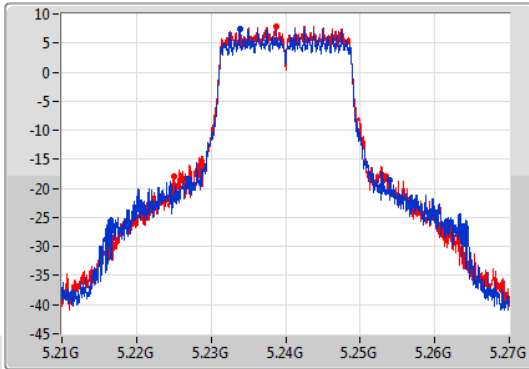

802.11ac VHT20_Nss2,(MCS0)_2TX

EBW

5240MHz

21/12/2019

CF
5.24GHz
Span
60MHz
RBW
200kHz
VBW
1MHz
Sweep Time
100ms
Detector Type
Peak

CF
5.24GHz
Span
60MHz
RBW
200kHz
VBW
1MHz
Sweep Time
100ms
Detector Type
Peak