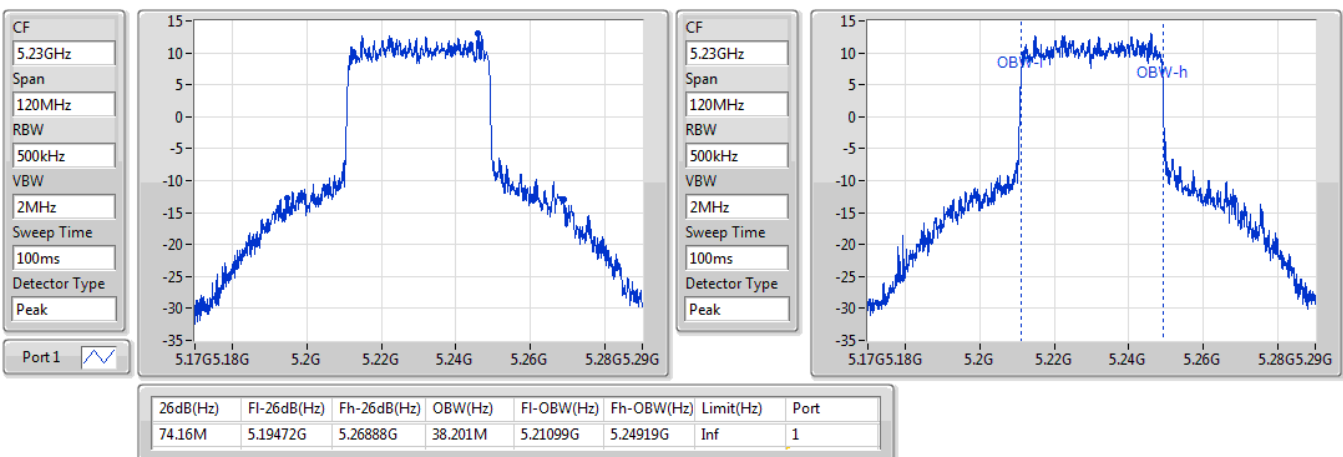

EBW

5825MHz

19/12/2019

802.11ax HEW40_Nss1,(MCS0)_1TX

EBW

5190MHz

19/12/2019

802.11ax HEW40_Nss1,(MCS0)_1TX

EBW

5230MHz

19/12/2019

802.11ax HEW40_Nss1,(MCS0)_1TX

EBW

5755MHz

19/12/2019

CF
5.755GHz
Span
120MHz
RBW
100kHz
VBW
300kHz
Sweep Time
100ms
Detector Type
Peak
Port 1