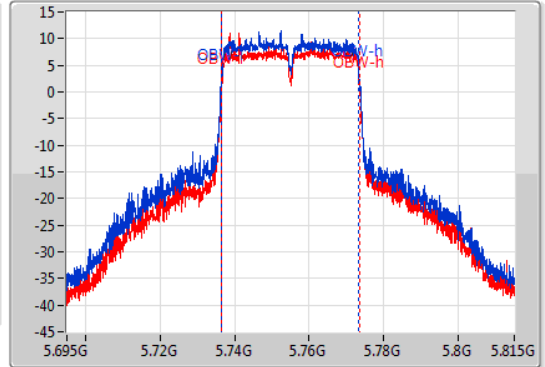

802.11ac VHT40-BF_Nss1,(MCS0)_2TX

EBW

5755MHz

25/12/2019

CF
5.755GHz
Span
120MHz
RBW
100kHz
VBW
300kHz
Sweep Time
100ms
Detector Type
Peak

CF
5.755GHz
Span
120MHz
RBW
500kHz
VBW
2MHz
Sweep Time
100ms
Detector Type
Peak