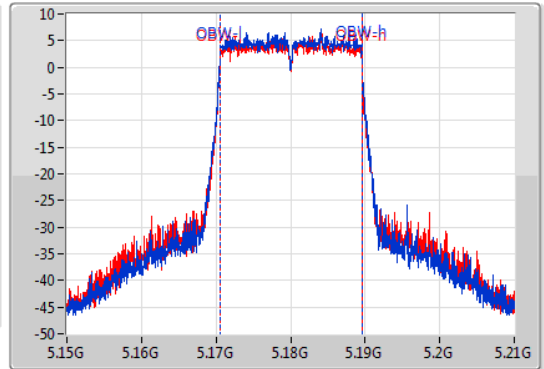

EBW

5180MHz

25/12/2019

CF
5.18GHz
Span
60MHz
RBW
200kHz
VBW
1MHz
Sweep Time
100ms
Detector Type
Peak

CF
5.18GHz
Span
60MHz
RBW
200kHz
VBW
1MHz
Sweep Time
100ms
Detector Type
Peak

26dB(Hz)	Fl-26dB(Hz)	Fh-26dB(Hz)	OBW(Hz)	Fl-OBW(Hz)	Fh-OBW(Hz)	Limit(Hz)	Port
21.54M	5.16932G	5.19086G	19.01M	5.170525G	5.189535G	Inf	1
21.48M	5.16935G	5.19083G	19.01M	5.170525G	5.189535G	Inf	2