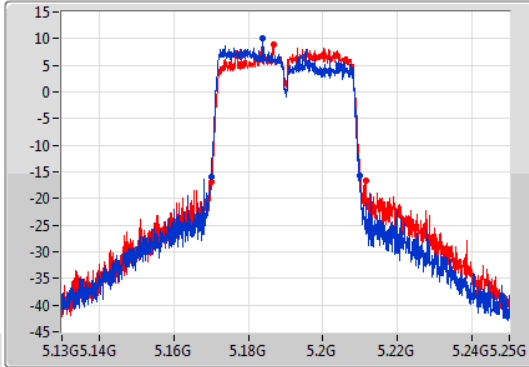

802.11ac VHT40-BF_Nss1,(MCS0)_2TX

EBW

5190MHz

25/12/2019

CF
5.19GHz
Span
120MHz
RBW
500kHz
VBW
2MHz
Sweep Time
100ms
Detector Type
Peak

CF
5.19GHz
Span
120MHz
RBW
500kHz
VBW
2MHz
Sweep Time
100ms
Detector Type
Peak