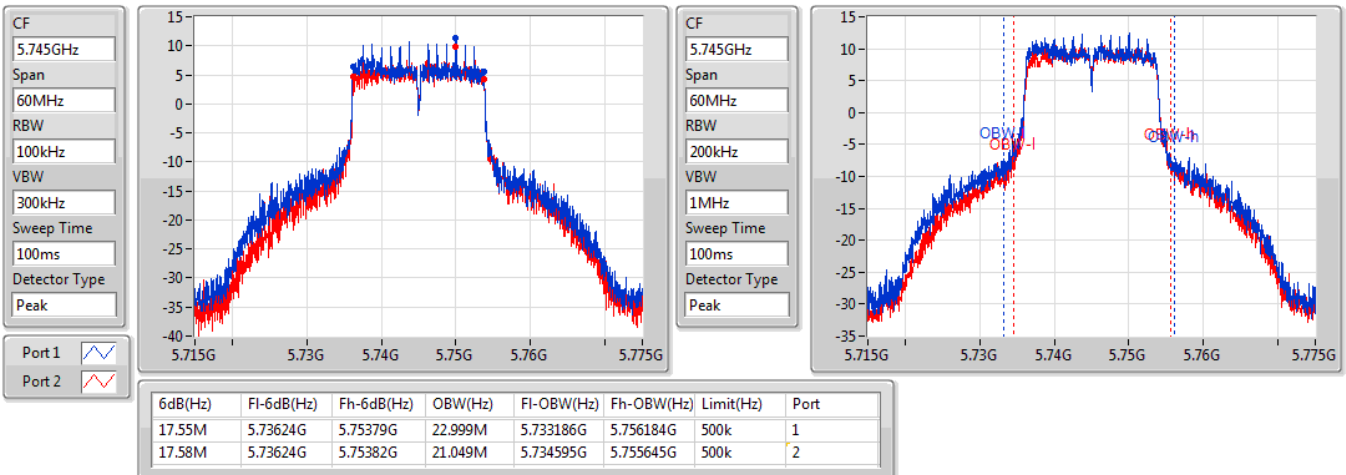

EBW

5240MHz

25/12/2019

802.11ac VHT20-BF_Nss1,(MCS0)_2TX

EBW

5745MHz

25/12/2019

802.11ac VHT20-BF_Nss1,(MCS0)_2TX