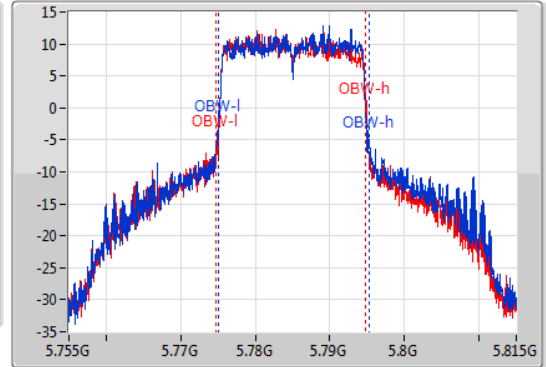

EBW

5785MHz

25/12/2019

CF
5.785GHz
Span
60MHz
RBW
100kHz
VBW
300kHz
Sweep Time
100ms
Detector Type
Peak

CF
5.785GHz
Span
60MHz
RBW
200kHz
VBW
1MHz
Sweep Time
100ms
Detector Type
Peak

6dB(Hz)	Fl-6dB(Hz)	Fh-6dB(Hz)	OBW(Hz)	Fl-OBW(Hz)	Fh-OBW(Hz)	Limit(Hz)	Port
18.57M	5.77585G	5.79442G	20.33M	5.774985G	5.795315G	500k	1
18.9M	5.77555G	5.79445G	20.03M	5.774775G	5.794805G	500k	2