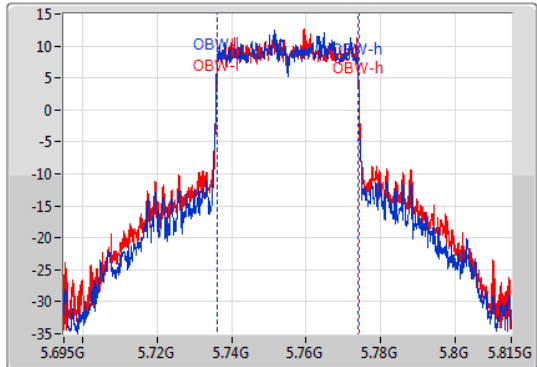

EBW

5755MHz

18/12/2019

CF
5.755GHz
Span
120MHz
RBW
100kHz
VBW
300kHz
Sweep Time
100ms
Detector Type
Peak

CF
5.755GHz
Span
120MHz
RBW
500kHz
VBW
2MHz
Sweep Time
100ms
Detector Type
Peak

6dB(Hz)	Fl-6dB(Hz)	Fh-6dB(Hz)	OBW(Hz)	Fl-OBW(Hz)	Fh-OBW(Hz)	Limit(Hz)	Port
37.56M	5.73622G	5.77378G	37.901M	5.73599G	5.773891G	500k	1
37.14M	5.73622G	5.77336G	38.201M	5.73599G	5.77419G	500k	2