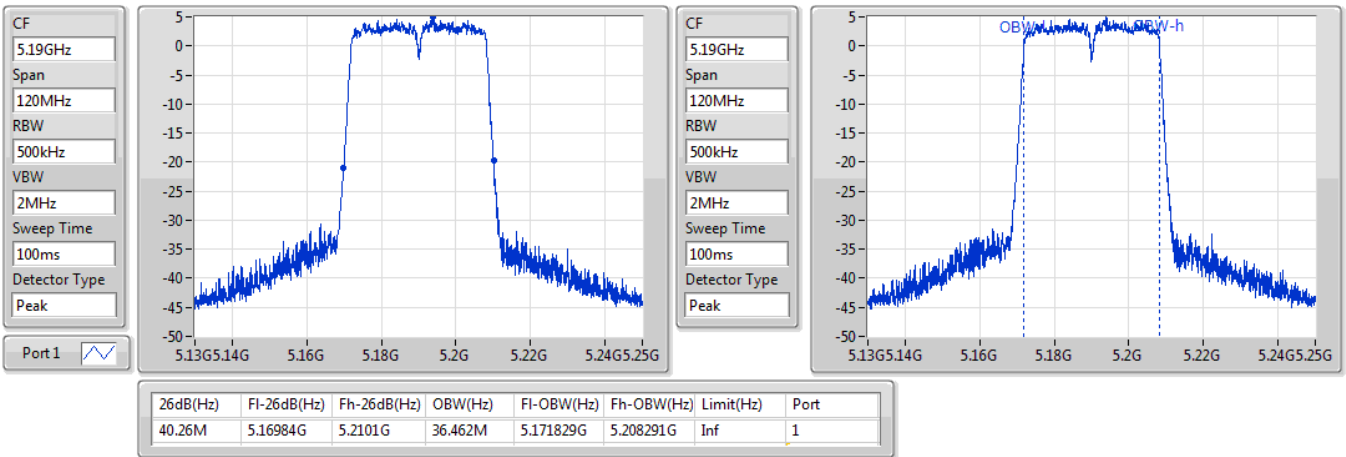

EBW

5825MHz

21/12/2019

802.11ac VHT40_Nss1,(MCS0)_1TX

EBW

5190MHz

21/12/2019

802.11ac VHT40_Nss1,(MCS0)_1TX