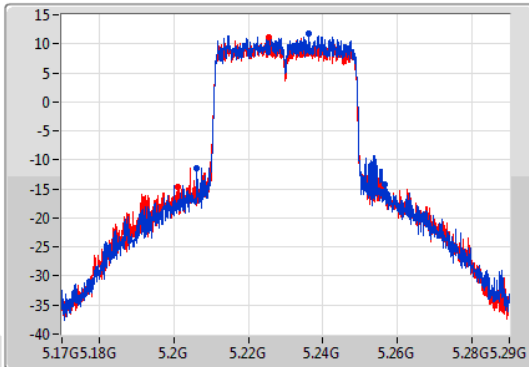

CF
5.23GHz
Span
120MHz
RBW
500kHz
VBW
2MHz
Sweep Time
100ms
Detector Type
Peak