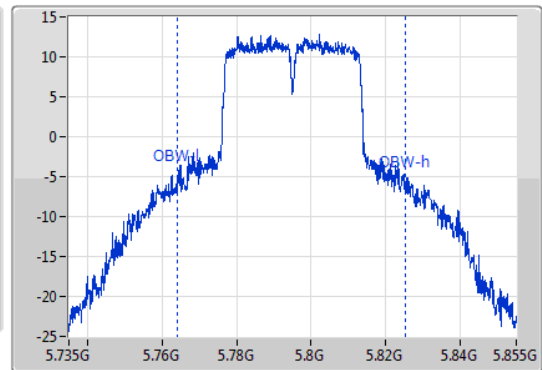

802.11ac VHT40_Nss1,(MCS0)_1TX

EBW

5795MHz

21/12/2019

CF
5.795GHz
Span
120MHz
RBW
100kHz
VBW
300kHz
Sweep Time
100ms
Detector Type
Peak
Port 1

CF
5.795GHz
Span
120MHz
RBW
500kHz
VBW
2MHz
Sweep Time
100ms
Detector Type
Peak