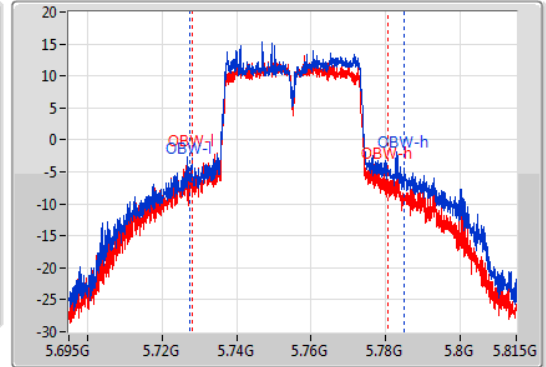

EBW

5755MHz

25/12/2019

CF
5.755GHz
Span
120MHz
RBW
100kHz
VBW
300kHz
Sweep Time
100ms
Detector Type
Peak

CF
5.755GHz
Span
120MHz
RBW
500kHz
VBW
2MHz
Sweep Time
100ms
Detector Type
Peak

6dB(Hz)	Fl-6dB(Hz)	Fh-6dB(Hz)	OBW(Hz)	Fl-OBW(Hz)	Fh-OBW(Hz)	Limit(Hz)	Port
36.3M	5.73688G	5.77318G	57.631M	5.727414G	5.785045G	500k	1
33.84M	5.73748G	5.77132G	52.534M	5.727954G	5.780487G	500k	2