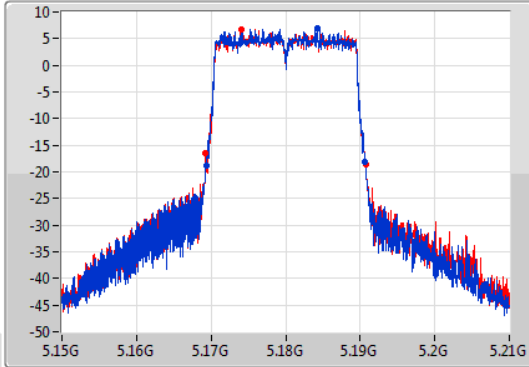

802.11ax HEW20-BF_Nss1,(MCS0)_2TX

EBW

5180MHz

25/12/2019

CF
5.18GHz
Span
60MHz
RBW
200kHz
VBW
1MHz
Sweep Time
100ms
Detector Type
Peak

CF
5.18GHz
Span
60MHz
RBW
200kHz
VBW
1MHz
Sweep Time
100ms
Detector Type
Peak