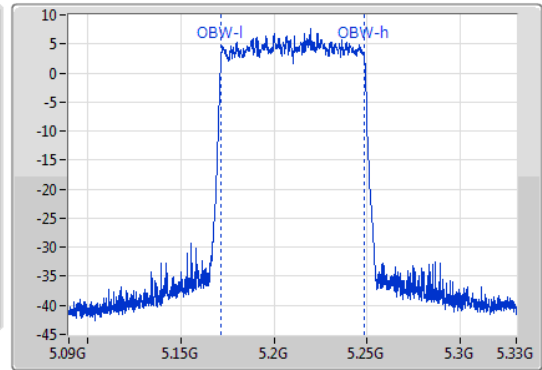

26dB(Hz)	Fl-26dB(Hz)	Fh-26dB(Hz)	OBW(Hz)	Fl-OBW(Hz)	Fh-OBW(Hz)	Limit(Hz)	Port
81.96M	5.1692G	5.25116G	77.001M	5.171619G	5.248621G	Inf	1

802.11ax HEW80_Nss1,(MCS0)_1TX

EBW

5775MHz

21/12/2019

CF
5.775GHz
Span
240MHz
RBW
100kHz
VBW
300kHz
Sweep Time
100ms
Detector Type
Peak
Port 1