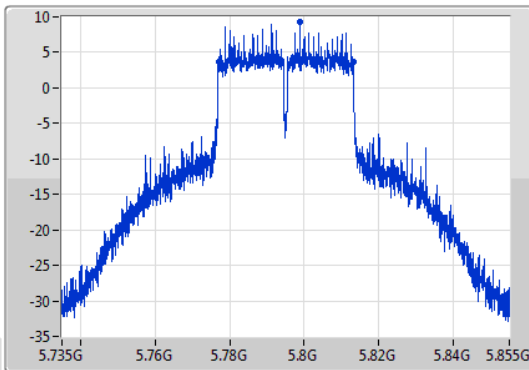

CF
5.795GHz
Span
120MHz
RBW
500kHz
VBW
2MHz
Sweep Time
100ms
Detector Type
Peak