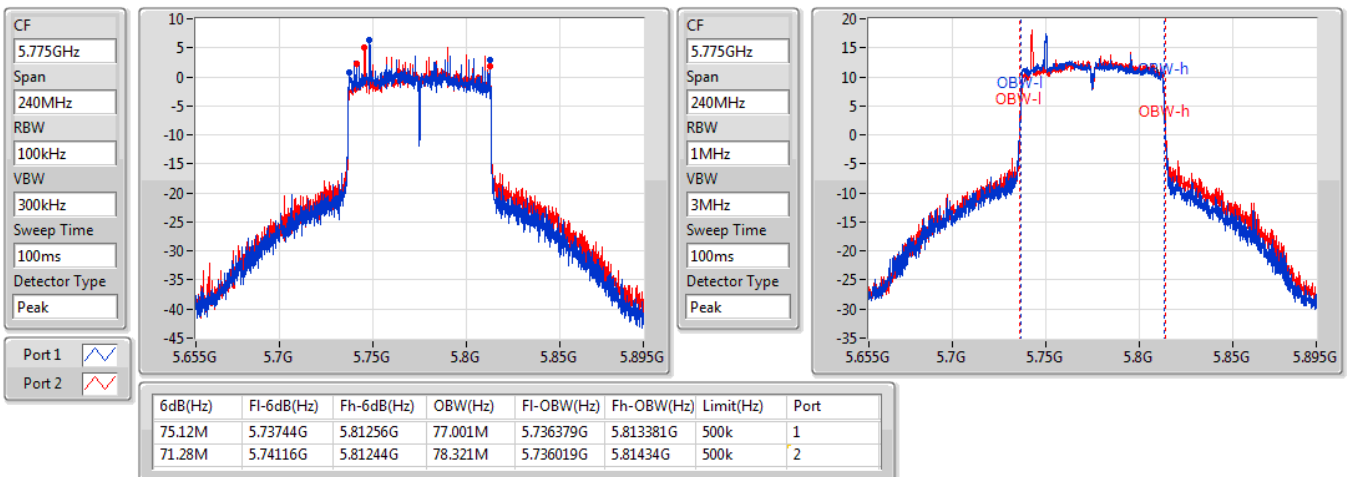

EBW

5210MHz

25/12/2019

802.11ac VHT80-BF_Nss1,(MCS0)_2TX

EBW

5775MHz

25/12/2019

802.11ax HEW20-BF_Nss1,(MCS0)_2TX