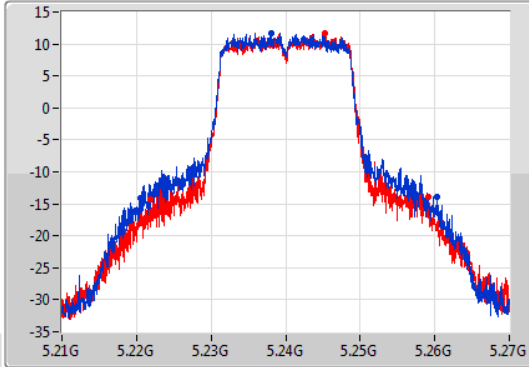

EBW

5240MHz

02/01/2020

CF
5.24GHz
Span
60MHz
RBW
300kHz
VBW
1MHz
Sweep Time
100ms
Detector Type
Peak

CF
5.24GHz
Span
60MHz
RBW
200kHz
VBW
1MHz
Sweep Time
100ms
Detector Type
Peak

6dB(Hz)	Fl-6dB(Hz)	Fh-6dB(Hz)	OBW(Hz)	Fl-OBW(Hz)	Fh-OBW(Hz)	Limit(Hz)	Port
39.69M	5.22056G	5.26025G	19.22M	5.230405G	5.249625G	Inf	1
37.26M	5.22188G	5.25914G	18.411M	5.230915G	5.249325G	Inf	2