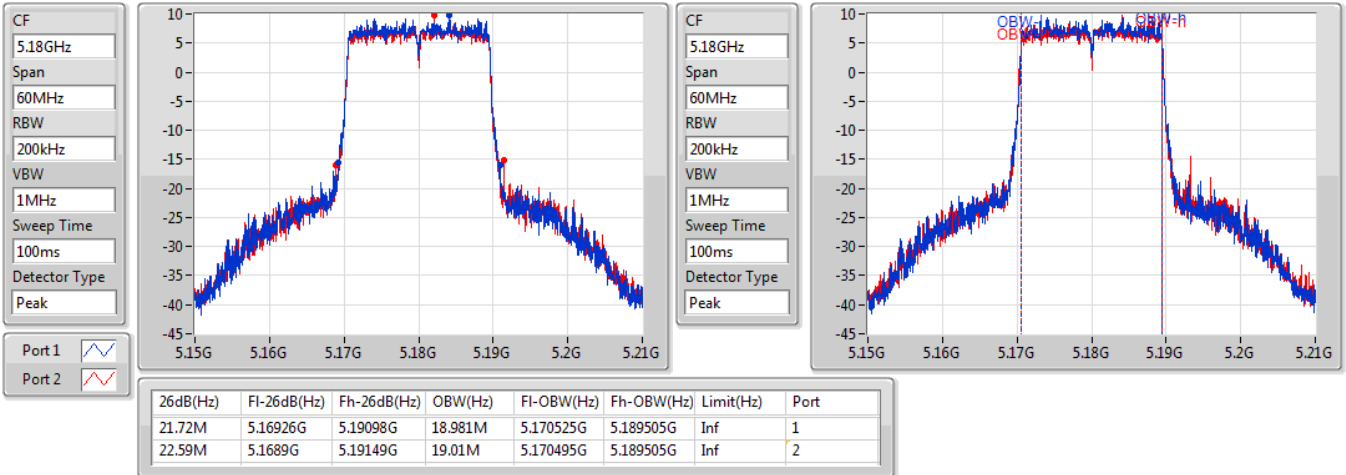

802.11ax HEW20-BF_Nss1,(MCS0)_2TX

EBW

5180MHz

25/12/2019