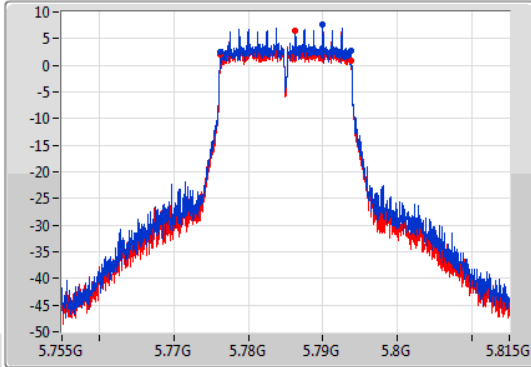

802.11ac VHT20-BF_Nss1,(MCS0)_2TX

EBW

5785MHz

25/12/2019

CF
5.785GHz
Span
60MHz
RBW
100kHz
VBW
300kHz
Sweep Time
100ms
Detector Type
Peak

CF
5.785GHz
Span
60MHz
RBW
200kHz
VBW
1MHz
Sweep Time
100ms
Detector Type
Peak