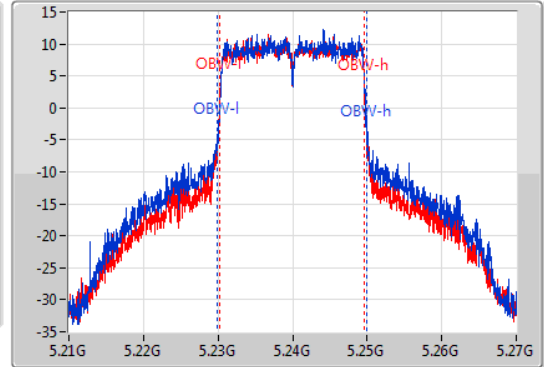

EBW

5240MHz

02/01/2020

CF
5.24GHz
Span
60MHz
RBW
300kHz
VBW
1MHz
Sweep Time
100ms
Detector Type
Peak

CF
5.24GHz
Span
60MHz
RBW
200kHz
VBW
1MHz
Sweep Time
100ms
Detector Type
Peak

6dB(Hz)	Fl-26dB(Hz)	Fh-26dB(Hz)	OBW(Hz)	Fl-OBW(Hz)	Fh-OBW(Hz)	Limit(Hz)	Port
42.99M	5.21936G	5.26235G	20M	5.229955G	5.249955G	Inf	1
35.85M	5.22293G	5.25878G	19.34M	5.230285G	5.249625G	Inf	2