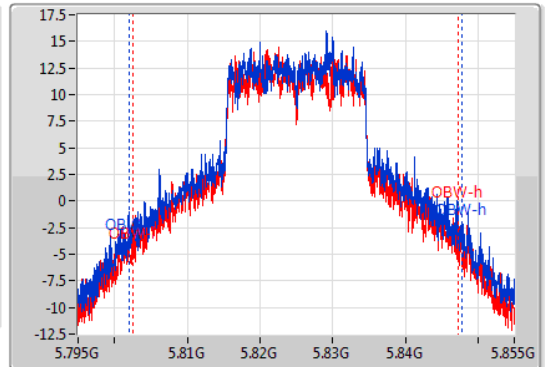

802.11ax HEW20-BF_Nss1,(MCS0)_2TX

EBW

5825MHz

25/12/2019

CF
5.825GHz
Span
60MHz
RBW
100kHz
VBW
300kHz
Sweep Time
100ms
Detector Type
Peak

CF
5.825GHz
Span
60MHz
RBW
200kHz
VBW
1MHz
Sweep Time
100ms
Detector Type
Peak