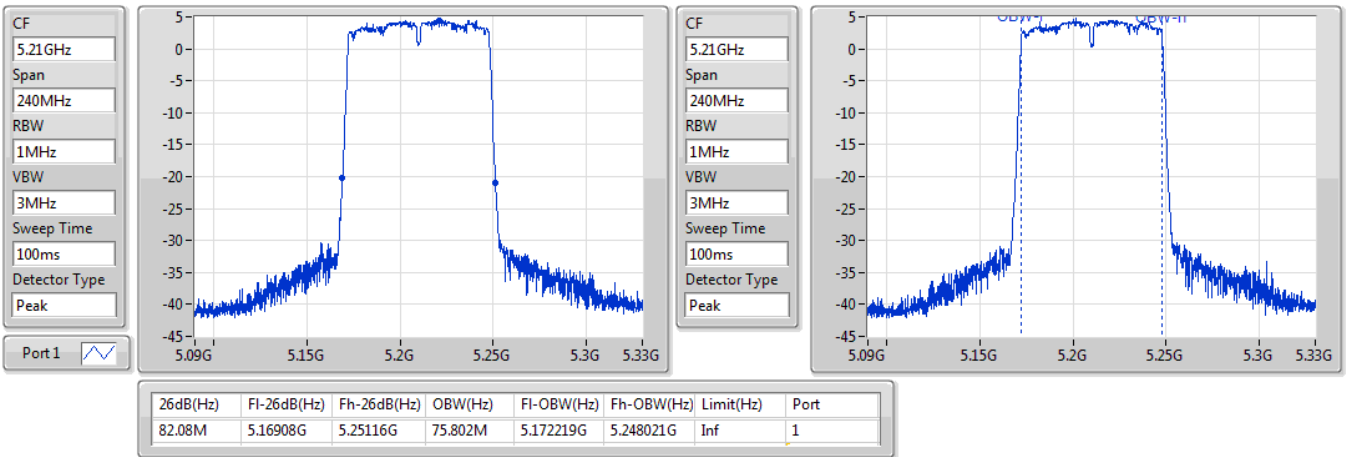

802.11ac VHT80_Nss1,(MCS0)_1TX

EBW

5210MHz

21/12/2019