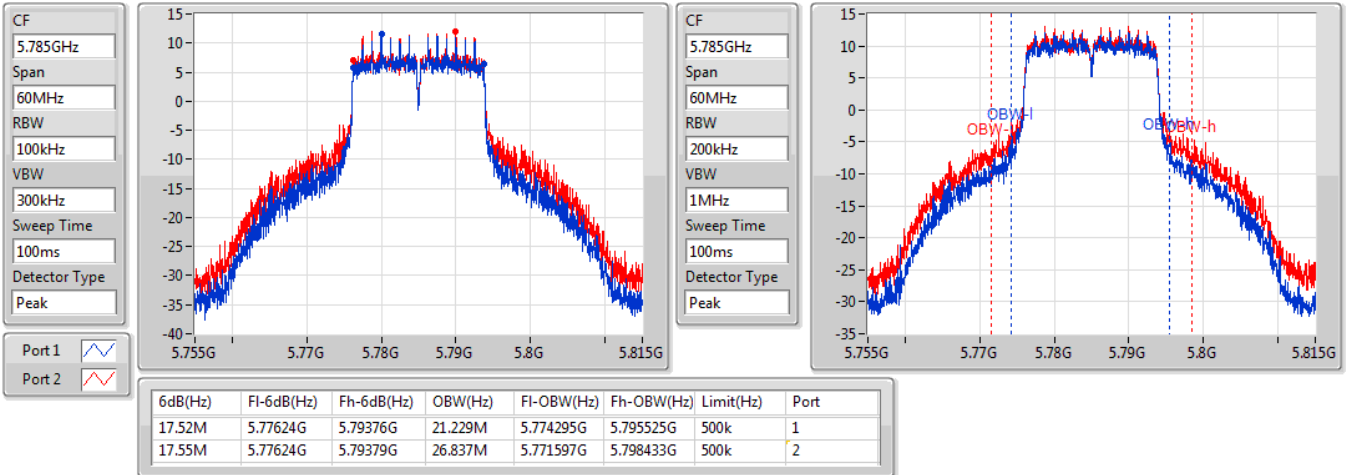

802.11ac VHT20-BF_Nss1,(MCS0)_2TX

EBW

5785MHz

25/12/2019