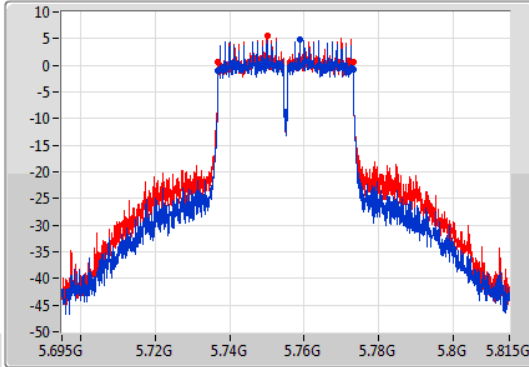

EBW

5755MHz

18/12/2019

CF
5.755GHz
Span
120MHz
RBW
100kHz
VBW
300kHz
Sweep Time
100ms
Detector Type
Peak

CF
5.755GHz
Span
120MHz
RBW
500kHz
VBW
2MHz
Sweep Time
100ms
Detector Type
Peak

6dB(Hz)	Fl-6dB(Hz)	Fh-6dB(Hz)	OBW(Hz)	Fl-OBW(Hz)	Fh-OBW(Hz)	Limit(Hz)	Port
36.36M	5.73682G	5.77318G	36.762M	5.736709G	5.773471G	500k	1
36.3M	5.73688G	5.77318G	37.061M	5.736469G	5.773531G	500k	2