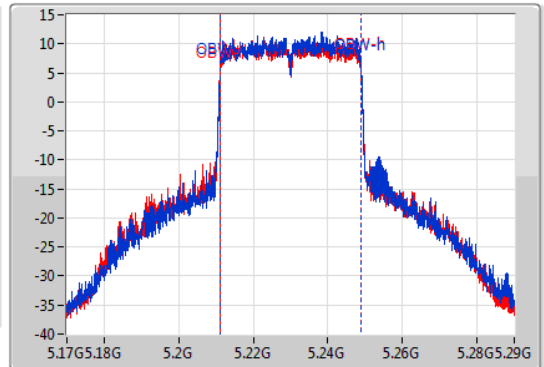

802.11ax HEW40-BF_Nss1,(MCS0)_2TX

EBW

5230MHz

25/12/2019

CF
5.23GHz
Span
120MHz
RBW
500kHz
VBW
2MHz
Sweep Time
100ms
Detector Type
Peak

CF
5.23GHz
Span
120MHz
RBW
500kHz
VBW
2MHz
Sweep Time
100ms
Detector Type
Peak