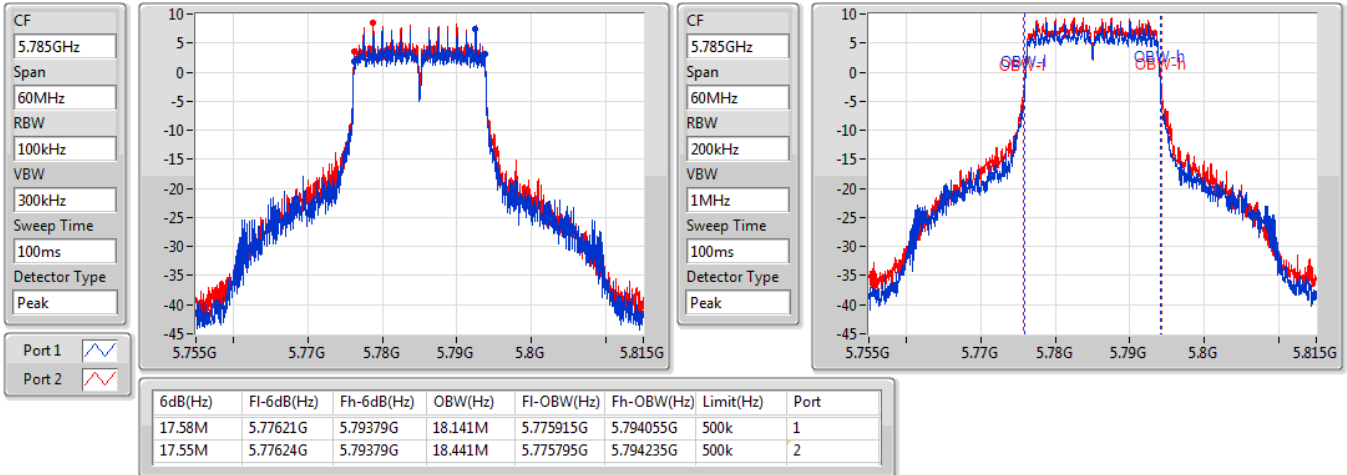

802.11ac VHT20_Nss2,(MCS0)_2TX

EBW

5785MHz

21/12/2019