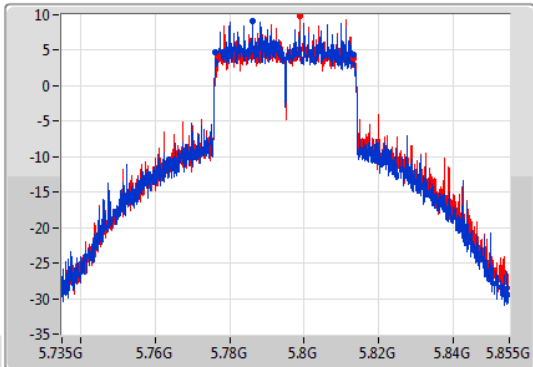

CF
5.795GHz
Span
120MHz
RBW
500kHz
VBW
2MHz
Sweep Time
100ms
Detector Type
Peak