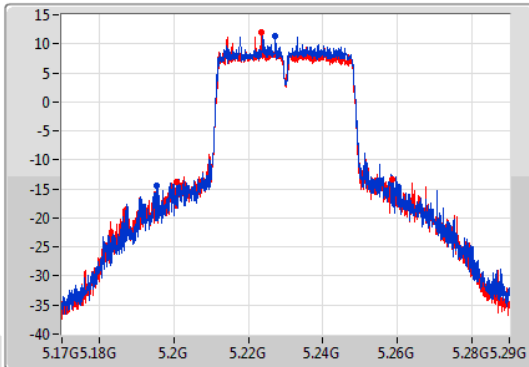

CF
5.23GHz
Span
120MHz
RBW
500kHz
VBW
2MHz
Sweep Time
100ms
Detector Type
Peak