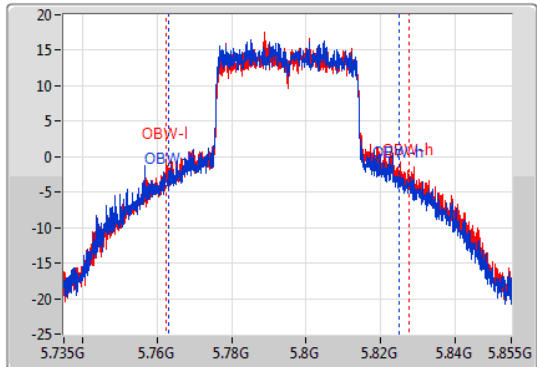

802.11ax HEW40-BF_Nss1,(MCS0)_2TX

EBW

5795MHz

25/12/2019

CF
5.795GHz
Span
120MHz
RBW
100kHz
VBW
300kHz
Sweep Time
100ms
Detector Type
Peak

CF
5.795GHz
Span
120MHz
RBW
500kHz
VBW
2MHz
Sweep Time
100ms
Detector Type
Peak