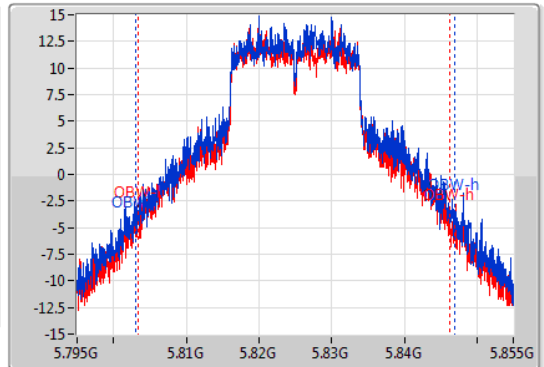

802.11ac VHT20-BF_Nss1,(MCS0)_2TX

EBW

5825MHz

25/12/2019

CF
5.825GHz
Span
60MHz
RBW
100kHz
VBW
300kHz
Sweep Time
100ms
Detector Type
Peak

CF
5.825GHz
Span
60MHz
RBW
200kHz
VBW
1MHz
Sweep Time
100ms
Detector Type
Peak