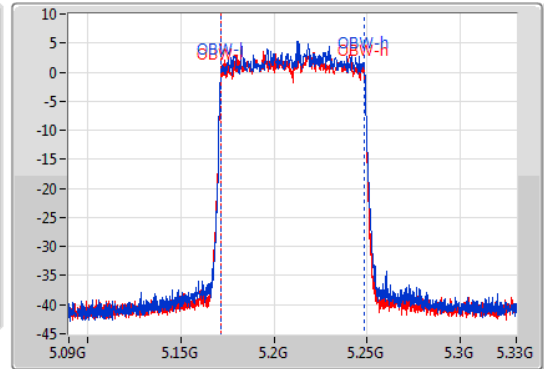

802.11ax HEW80_Nss2,(MCS0)_2TX

EBW

5210MHz

19/12/2019

CF
5.21GHz
Span
240MHz
RBW
1MHz
VBW
3MHz
Sweep Time
100ms
Detector Type
Peak

CF
5.21GHz
Span
240MHz
RBW
1MHz
VBW
3MHz
Sweep Time
100ms
Detector Type
Peak