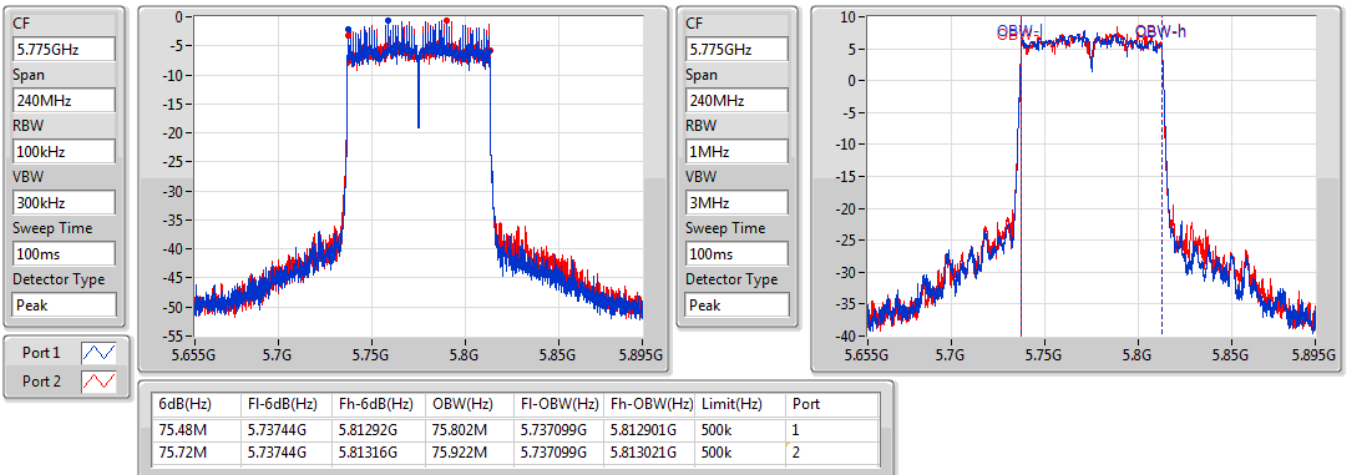

EBW

5210MHz

18/12/2019

802.11ac VHT80_Nss2,(MCS0)_2TX

EBW

5775MHz

18/12/2019

802.11ax HEW20_Nss2,(MCS0)_2TX