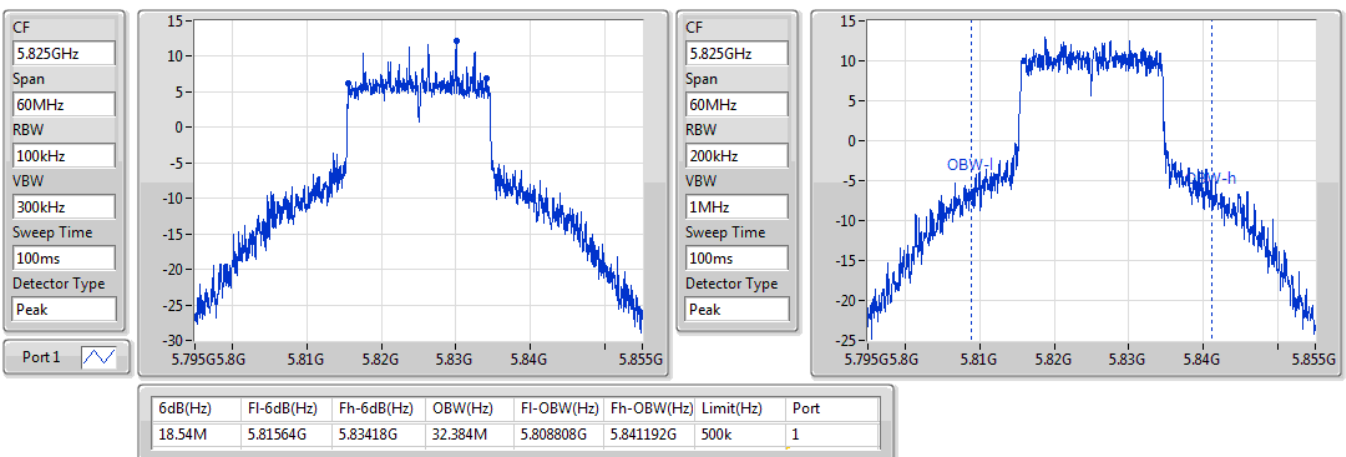

802.11ax HEW20_Nss1,(MCS0)_1TX

EBW

5825MHz

21/12/2019