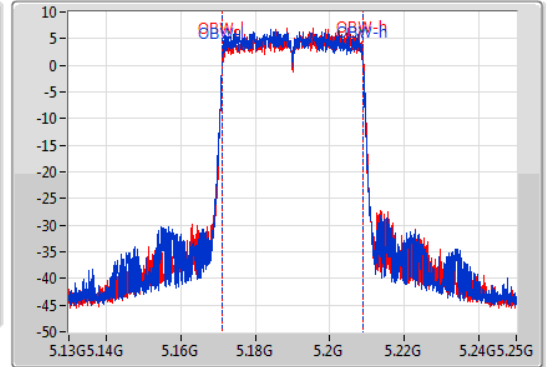

26dB(Hz)	Fl-26dB(Hz)	Fh-26dB(Hz)	OBW(Hz)	Fl-OBW(Hz)	Fh-OBW(Hz)	Limit(Hz)	Port
40.26M	5.1699G	5.21016G	37.541M	5.171229G	5.208771G	Inf	1
40.2M	5.1699G	5.2101G	37.601M	5.171229G	5.208831G	Inf	2

802.11ax HEW40-BF_Nss1,(MCS0)_2TX

EBW

5230MHz

25/12/2019

CF
5.23GHz
Span
120MHz
RBW
500kHz
VBW
2MHz
Sweep Time
100ms
Detector Type
Peak