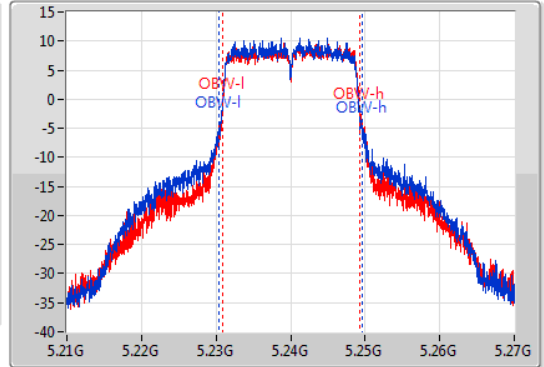

EBW

5240MHz

02/01/2020

CF
5.24GHz
Span
60MHz
RBW
300kHz
VBW
1MHz
Sweep Time
100ms
Detector Type
Peak

CF
5.24GHz
Span
60MHz
RBW
200kHz
VBW
1MHz
Sweep Time
100ms
Detector Type
Peak

6dB(Hz)	Fl-6dB(Hz)	Fh-6dB(Hz)	OBW(Hz)	Fl-OBW(Hz)	Fh-OBW(Hz)	Limit(Hz)	Port
39.69M	5.22056G	5.26025G	19.22M	5.230405G	5.249625G	Inf	1
37.26M	5.22188G	5.25914G	18.411M	5.230915G	5.249325G	Inf	2