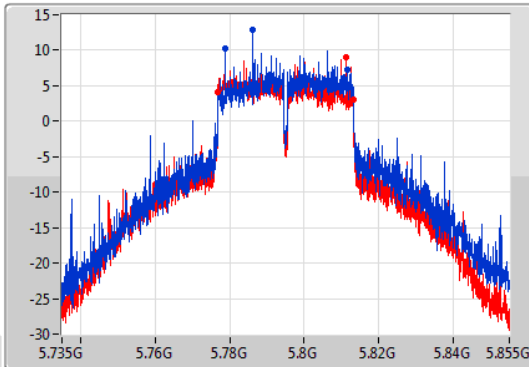

CF
5.795GHz
Span
120MHz
RBW
500kHz
VBW
2MHz
Sweep Time
100ms
Detector Type
Peak