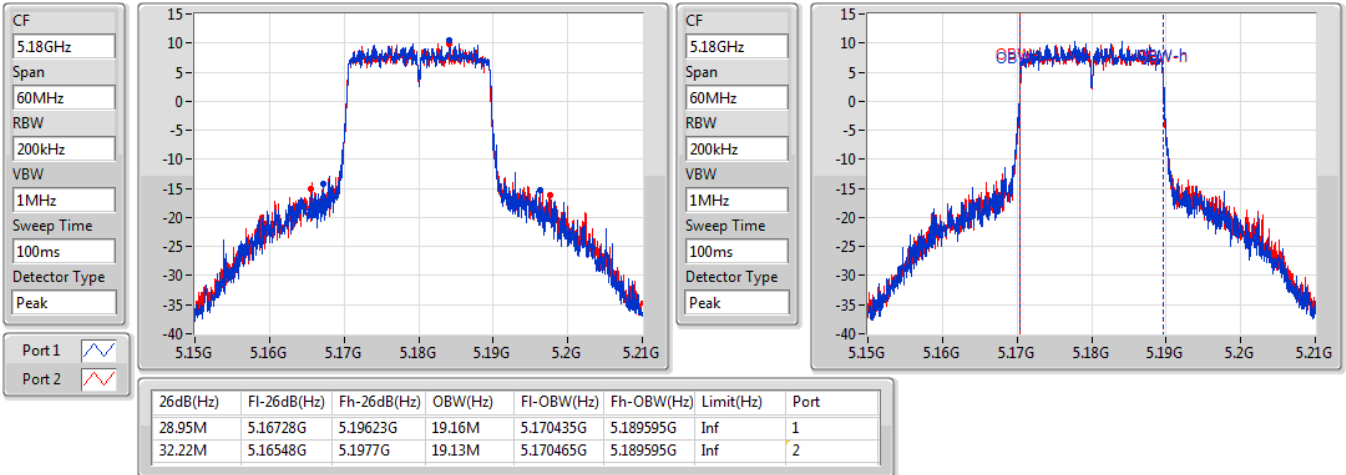

802.11ax HEW20-BF_Nss1,(MCS0)_2TX

EBW

5180MHz

24/12/2019