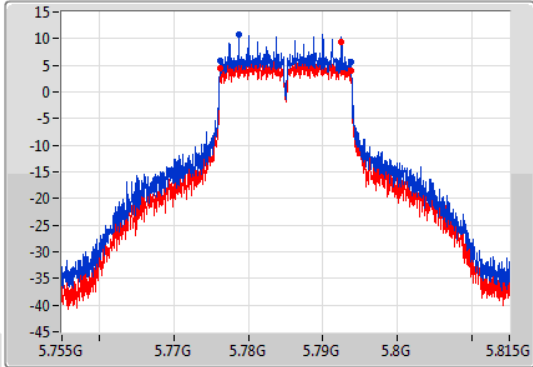

802.11ac VHT20-BF_Nss1,(MCS0)_2TX

EBW

5785MHz

25/12/2019

CF
5.785GHz
Span
60MHz
RBW
100kHz
VBW
300kHz
Sweep Time
100ms
Detector Type
Peak

CF
5.785GHz
Span
60MHz
RBW
200kHz
VBW
1MHz
Sweep Time
100ms
Detector Type
Peak