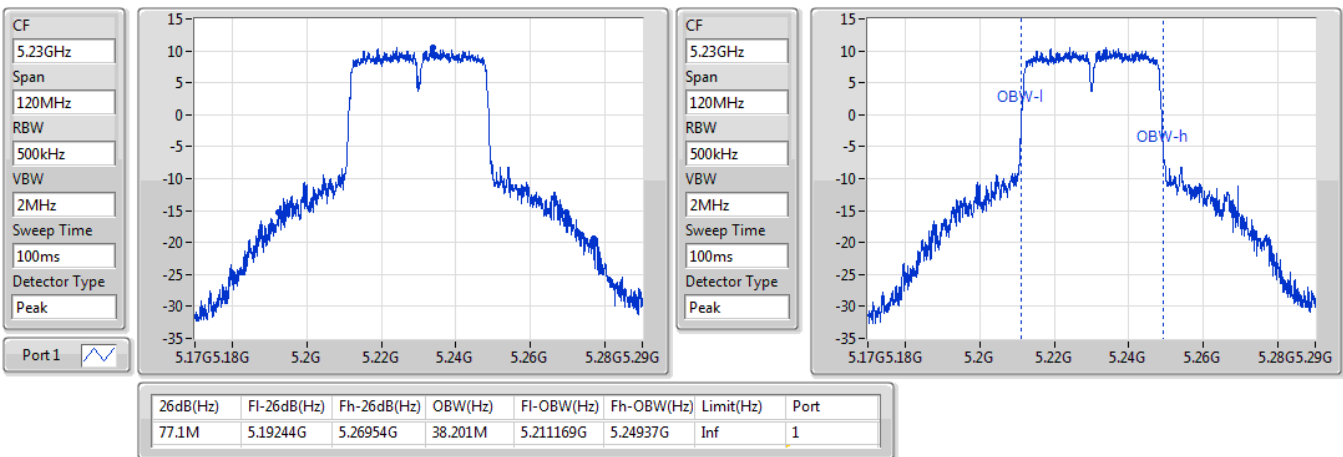

802.11ac VHT40_Nss1,(MCS0)_1TX

EBW

5230MHz

19/12/2019