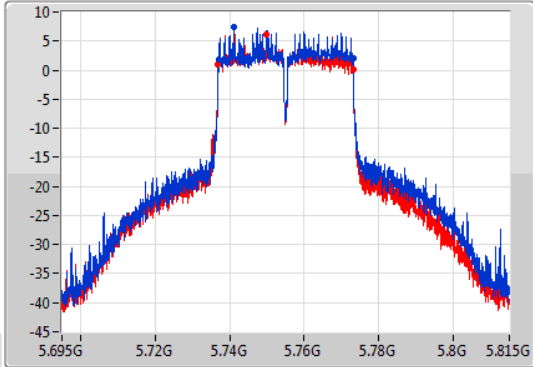

802.11ac VHT40-BF_Nss1,(MCS0)_2TX

EBW

5755MHz

25/12/2019

CF
5.755GHz
Span
120MHz
RBW
100kHz
VBW
300kHz
Sweep Time
100ms
Detector Type
Peak

CF
5.755GHz
Span
120MHz
RBW
500kHz
VBW
2MHz
Sweep Time
100ms
Detector Type
Peak