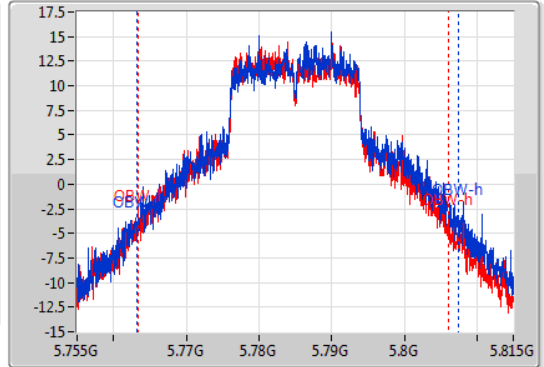

EBW

5785MHz

25/12/2019

CF
5.785GHz
Span
60MHz
RBW
100kHz
VBW
300kHz
Sweep Time
100ms
Detector Type
Peak

CF
5.785GHz
Span
60MHz
RBW
200kHz
VBW
1MHz
Sweep Time
100ms
Detector Type
Peak

6dB(Hz)	Fl-6dB(Hz)	Fh-6dB(Hz)	OBW(Hz)	Fl-OBW(Hz)	Fh-OBW(Hz)	Limit(Hz)	Port
17.55M	5.77627G	5.79382G	44.228M	5.763261G	5.807489G	500k	1
16.92M	5.77627G	5.79319G	42.669M	5.763411G	5.806079G	500k	2