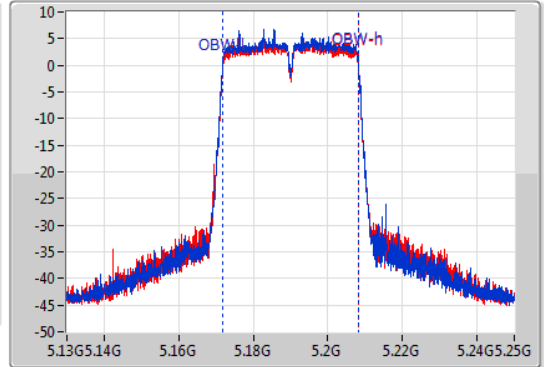

26dB(Hz)	Fl-26dB(Hz)	Fh-26dB(Hz)	OBW(Hz)	Fl-OBW(Hz)	Fh-OBW(Hz)	Limit(Hz)	Port
39.96M	5.17002G	5.20998G	36.462M	5.171769G	5.208231G	Inf	1
39.96M	5.17008G	5.21004G	36.402M	5.171829G	5.208231G	Inf	2

802.11ac VHT40-BF_Nss1,(MCS0)_2TX

EBW

5230MHz

25/12/2019

CF
5.23GHz
Span
120MHz
RBW
500kHz
VBW
2MHz
Sweep Time
100ms
Detector Type
Peak