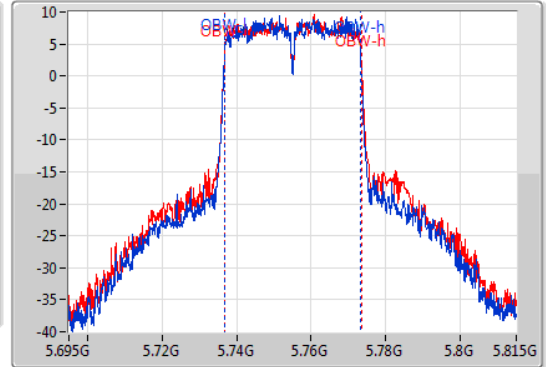

EBW

5755MHz

21/12/2019

CF
5.755GHz
Span
120MHz
RBW
100kHz
VBW
300kHz
Sweep Time
100ms
Detector Type
Peak

CF
5.755GHz
Span
120MHz
RBW
500kHz
VBW
2MHz
Sweep Time
100ms
Detector Type
Peak

6dB(Hz)	Fl-6dB(Hz)	Fh-6dB(Hz)	OBW(Hz)	Fl-OBW(Hz)	Fh-OBW(Hz)	Limit(Hz)	Port
36.3M	5.73688G	5.77318G	36.462M	5.736769G	5.773231G	500k	1
36.3M	5.73688G	5.77318G	36.702M	5.736769G	5.773471G	500k	2