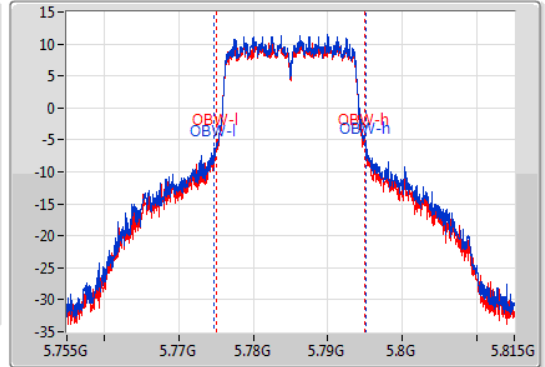

EBW

5785MHz

25/12/2019

CF
5.785GHz
Span
60MHz
RBW
100kHz
VBW
300kHz
Sweep Time
100ms
Detector Type
Peak

CF
5.785GHz
Span
60MHz
RBW
200kHz
VBW
1MHz
Sweep Time
100ms
Detector Type
Peak

6dB(Hz)	Fl-6dB(Hz)	Fh-6dB(Hz)	OBW(Hz)	Fl-OBW(Hz)	Fh-OBW(Hz)	Limit(Hz)	Port
17.58M	5.77621G	5.79379G	20.45M	5.774745G	5.795195G	500k	1
17.58M	5.77621G	5.79379G	19.82M	5.775045G	5.794865G	500k	2