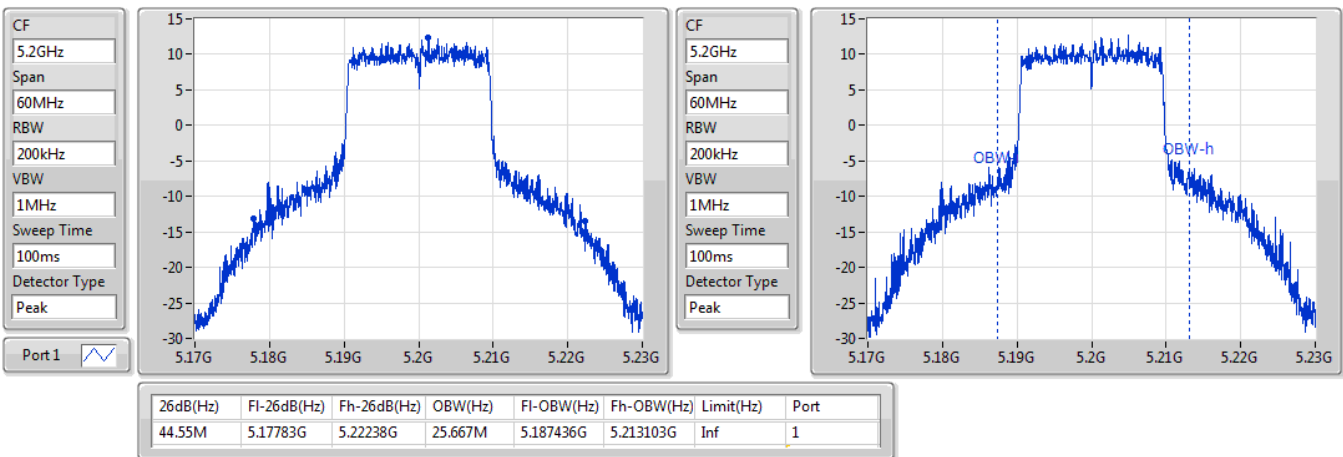

802.11ax HEW20_Nss1,(MCS0)_1TX

EBW

5200MHz

19/12/2019