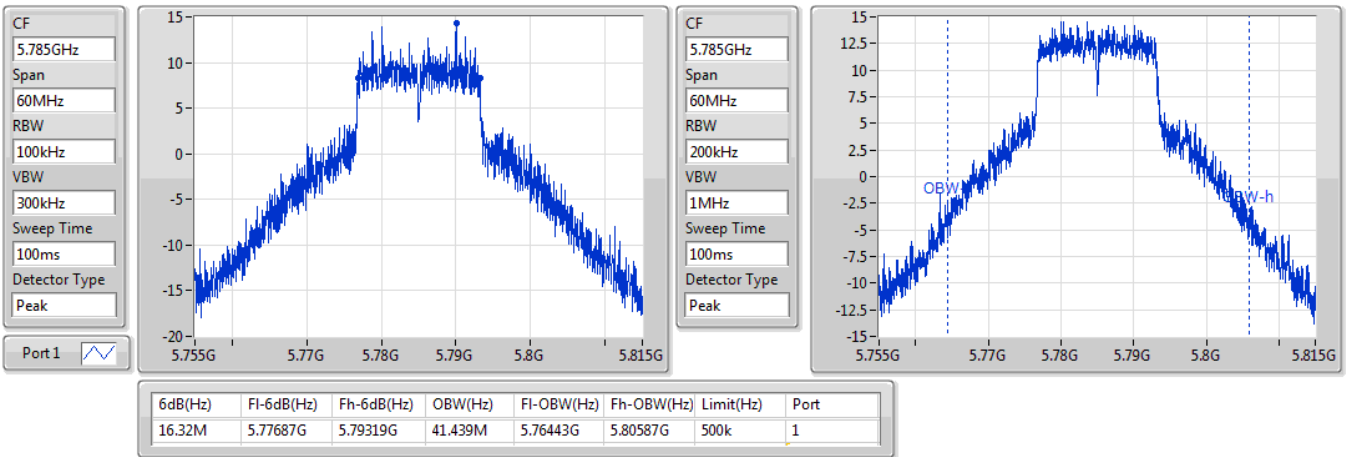

EBW

5745MHz

18/12/2019

802.11a_Nss1,(6Mbps)_1TX

EBW

5785MHz

18/12/2019

802.11a_Nss1,(6Mbps)_1TX