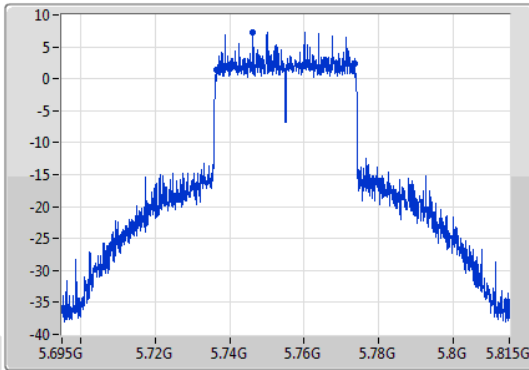

EBW

5230MHz

19/12/2019

802.11ax HEW40_Nss1,(MCS0)_1TX

EBW

5755MHz

19/12/2019

CF
5.755GHz
Span
120MHz
RBW
100kHz
VBW
300kHz
Sweep Time
100ms
Detector Type
Peak
Port 1