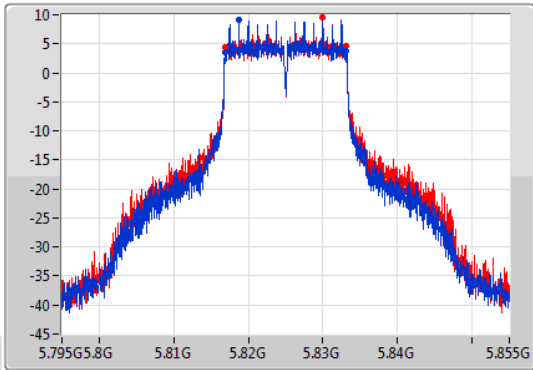

EBW

5785MHz

18/12/2019

CF
5.785GHz
Span
60MHz
RBW
100kHz
VBW
300kHz
Sweep Time
100ms
Detector Type
Peak

CF
5.785GHz
Span
60MHz
RBW
200kHz
VBW
1MHz
Sweep Time
100ms
Detector Type
Peak

6dB(Hz)	Fl-6dB(Hz)	Fh-6dB(Hz)	OBW(Hz)	Fl-OBW(Hz)	Fh-OBW(Hz)	Limit(Hz)	Port
16.5M	5.77672G	5.79322G	40.78M	5.76464G	5.80542G	500k	1
16.5M	5.77672G	5.79322G	42.939M	5.763831G	5.806769G	500k	2

802.11a_Nss1,(6Mbps)_2TX

EBW

5825MHz

18/12/2019

CF
5.825GHz
Span
60MHz
RBW
100kHz
VBW
300kHz
Sweep Time
100ms
Detector Type
Peak

CF
5.825GHz
Span
60MHz
RBW
200kHz
VBW
1MHz
Sweep Time
100ms
Detector Type
Peak