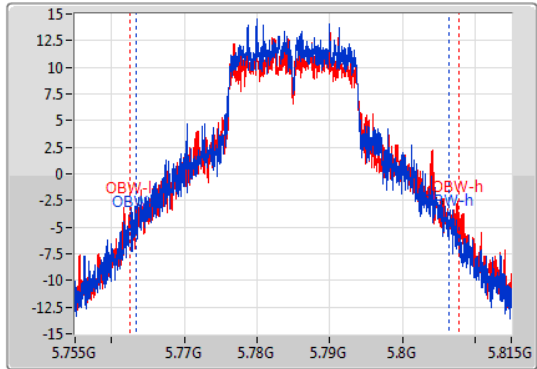

EBW

5785MHz

18/12/2019

CF
5.785GHz
Span
60MHz
RBW
100kHz
VBW
300kHz
Sweep Time
100ms
Detector Type
Peak

CF
5.785GHz
Span
60MHz
RBW
200kHz
VBW
1MHz
Sweep Time
100ms
Detector Type
Peak

6dB(Hz)	Fl-6dB(Hz)	Fh-6dB(Hz)	OBW(Hz)	Fl-OBW(Hz)	Fh-OBW(Hz)	Limit(Hz)	Port
17.34M	5.77621G	5.79355G	43.028M	5.763411G	5.806439G	500k	1
17.58M	5.77621G	5.79379G	45.277M	5.762571G	5.807849G	500k	2