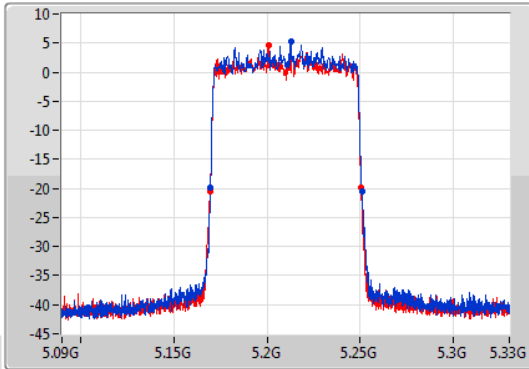

802.11ax HEW80_Nss2,(MCS0)_2TX

EBW

5210MHz

19/12/2019

CF
5.21GHz
Span
240MHz
RBW
1MHz
VBW
3MHz
Sweep Time
100ms
Detector Type
Peak

CF
5.21GHz
Span
240MHz
RBW
1MHz
VBW
3MHz
Sweep Time
100ms
Detector Type
Peak