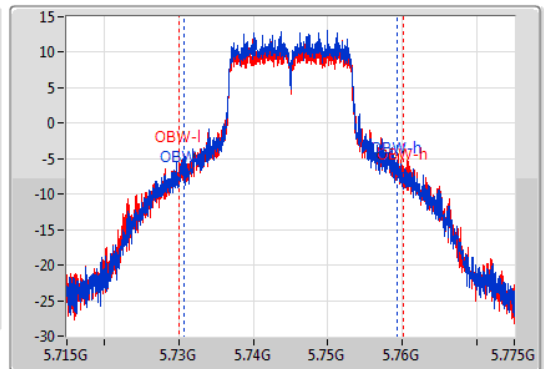

802.11a_Nss1,(6Mbps)_2TX

EBW

5240MHz

18/12/2019

CF
5.24GHz
Span
60MHz
RBW
200kHz
VBW
1MHz
Sweep Time
100ms
Detector Type
Peak

CF
5.24GHz
Span
60MHz
RBW
200kHz
VBW
1MHz
Sweep Time
100ms
Detector Type
Peak

26dB(Hz)	Fl-26dB(Hz)	Fh-26dB(Hz)	OBW(Hz)	Fl-OBW(Hz)	Fh-OBW(Hz)	Limit(Hz)	Port
36.81M	5.22203G	5.25884G	17.391M	5.231424G	5.248816G	Inf	1
37.59M	5.22125G	5.25884G	18.831M	5.230705G	5.249535G	Inf	2

802.11a_Nss1,(6Mbps)_2TX

EBW

5745MHz

18/12/2019

CF
5.745GHz
Span
60MHz
RBW
100kHz
VBW
300kHz
Sweep Time
100ms
Detector Type
Peak

CF
5.745GHz
Span
60MHz
RBW
200kHz
VBW
1MHz
Sweep Time
100ms
Detector Type
Peak