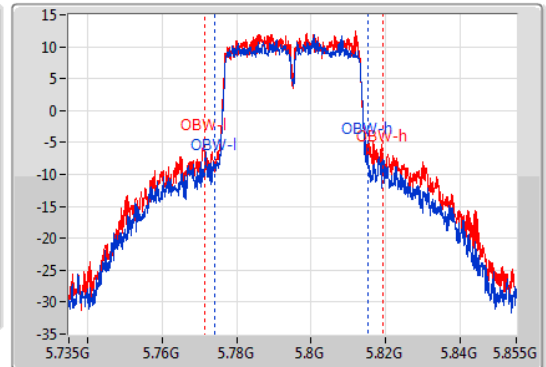

802.11ac VHT40_Nss2,(MCS0)_2TX

EBW

5795MHz

18/12/2019

CF
5.795GHz
Span
120MHz
RBW
100kHz
VBW
300kHz
Sweep Time
100ms
Detector Type
Peak

CF
5.795GHz
Span
120MHz
RBW
500kHz
VBW
2MHz
Sweep Time
100ms
Detector Type
Peak