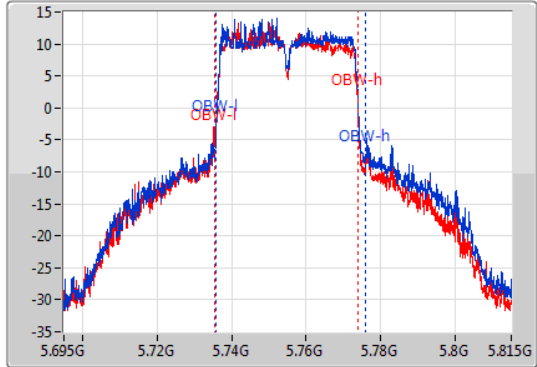

EBW

5755MHz

25/12/2019

CF
5.755GHz
Span
120MHz
RBW
100kHz
VBW
300kHz
Sweep Time
100ms
Detector Type
Peak

CF
5.755GHz
Span
120MHz
RBW
500kHz
VBW
2MHz
Sweep Time
100ms
Detector Type
Peak

6dB(Hz)	Fl-6dB(Hz)	Fh-6dB(Hz)	OBW(Hz)	Fl-OBW(Hz)	Fh-OBW(Hz)	Limit(Hz)	Port
36.06M	5.73712G	5.77318G	40.12M	5.73575G	5.77587G	500k	1
36.36M	5.73682G	5.77318G	38.381M	5.73545G	5.773831G	500k	2