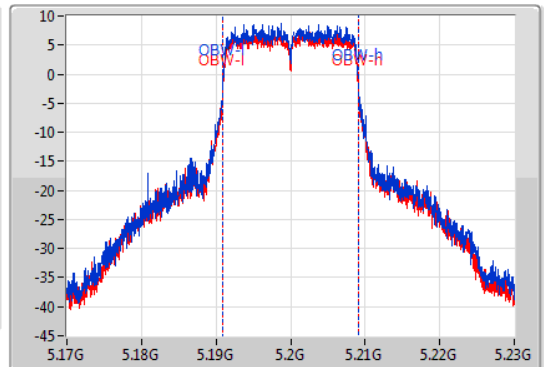

26dB(Hz)	Fl-26dB(Hz)	Fh-26dB(Hz)	OBW(Hz)	Fl-OBW(Hz)	Fh-OBW(Hz)	Limit(Hz)	Port
27.84M	5.18578G	5.21362G	18.081M	5.190975G	5.209055G	Inf	1
27.27M	5.18632G	5.21359G	18.051M	5.190975G	5.209025G	Inf	2