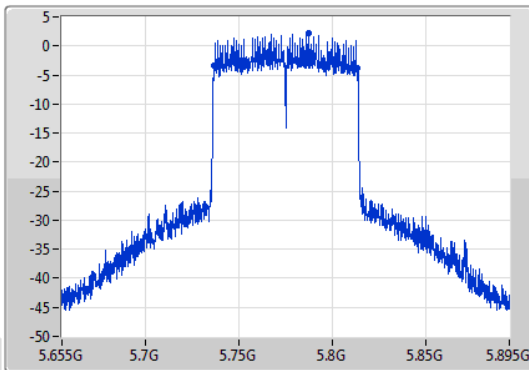

802.11ax HEW80_Nss1,(MCS0)_1TX

EBW

5775MHz

19/12/2019

CF
5.775GHz
Span
240MHz
RBW
100kHz
VBW
300kHz
Sweep Time
100ms
Detector Type
Peak
Port 1

CF
5.775GHz
Span
240MHz
RBW
1MHz
VBW
3MHz
Sweep Time
100ms
Detector Type
Peak