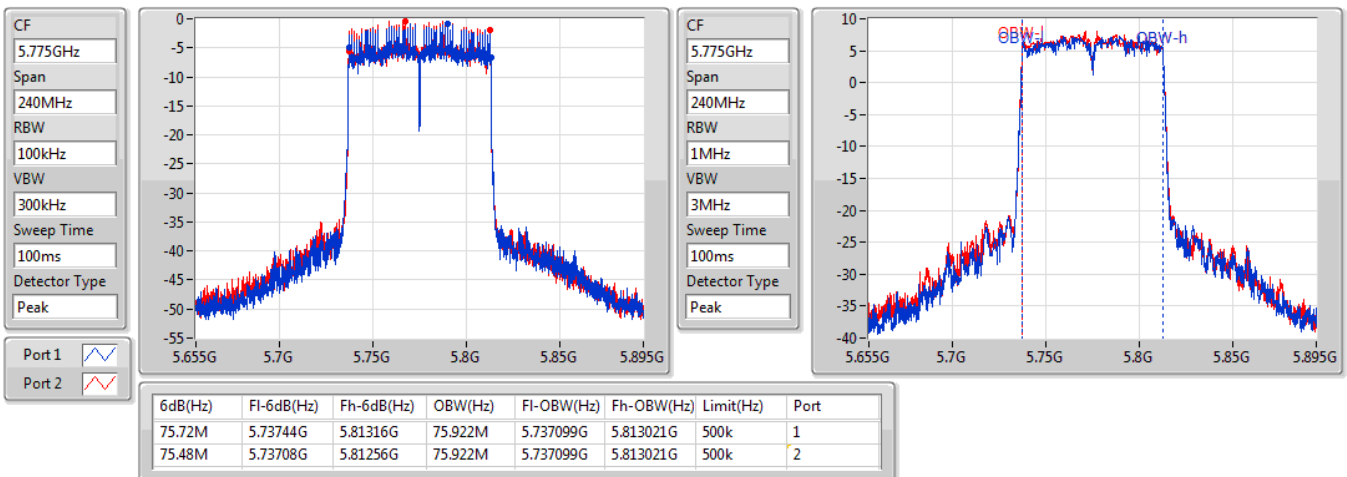

EBW

5210MHz

21/12/2019

802.11ac VHT80_Nss2,(MCS0)_2TX

EBW

5775MHz

21/12/2019

802.11ax HEW20_Nss2,(MCS0)_2TX