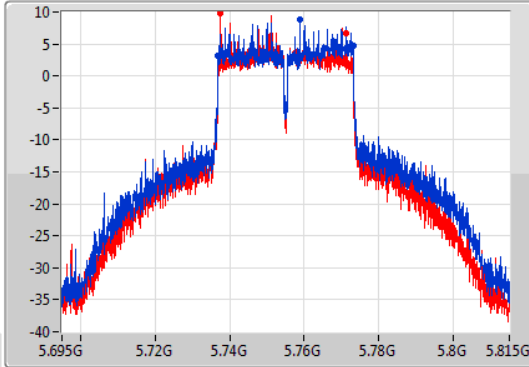

802.11ac VHT40-BF_Nss1,(MCS0)_2TX

EBW

5755MHz

25/12/2019

CF
5.755GHz
Span
120MHz
RBW
100kHz
VBW
300kHz
Sweep Time
100ms
Detector Type
Peak

CF
5.755GHz
Span
120MHz
RBW
500kHz
VBW
2MHz
Sweep Time
100ms
Detector Type
Peak