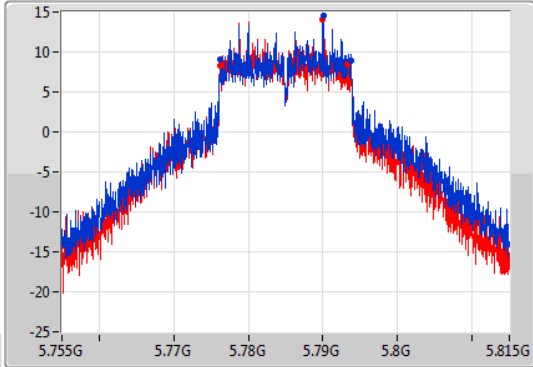

802.11ac VHT20-BF_Nss1,(MCS0)_2TX

EBW

5785MHz

25/12/2019

CF
5.785GHz
Span
60MHz
RBW
100kHz
VBW
300kHz
Sweep Time
100ms
Detector Type
Peak

CF
5.785GHz
Span
60MHz
RBW
200kHz
VBW
1MHz
Sweep Time
100ms
Detector Type
Peak