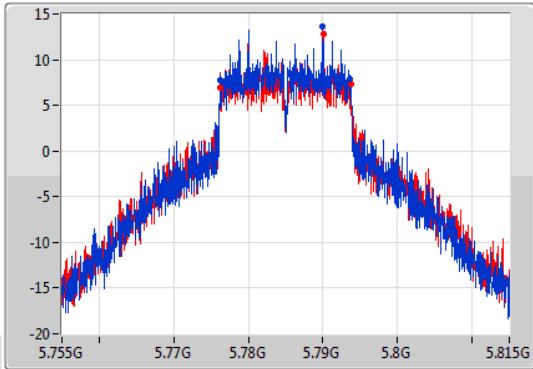

EBW

5785MHz

18/12/2019

CF
5.785GHz
Span
60MHz
RBW
100kHz
VBW
300kHz
Sweep Time
100ms
Detector Type
Peak

CF
5.785GHz
Span
60MHz
RBW
200kHz
VBW
1MHz
Sweep Time
100ms
Detector Type
Peak

6dB(Hz)	Fl-6dB(Hz)	Fh-6dB(Hz)	OBW(Hz)	Fl-OBW(Hz)	Fh-OBW(Hz)	Limit(Hz)	Port
17.34M	5.77621G	5.79355G	43.028M	5.763411G	5.806439G	500k	1
17.58M	5.77621G	5.79379G	45.277M	5.762571G	5.807849G	500k	2