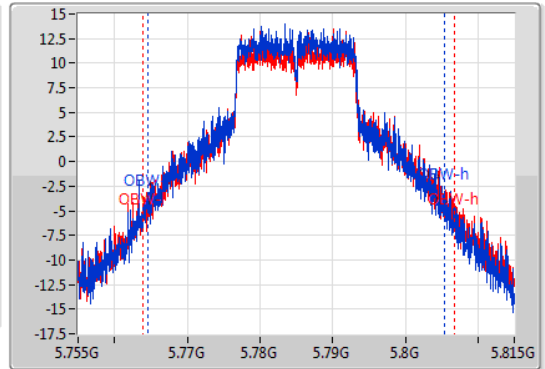

EBW

5785MHz

18/12/2019

CF
5.785GHz
Span
60MHz
RBW
100kHz
VBW
300kHz
Sweep Time
100ms
Detector Type
Peak

CF
5.785GHz
Span
60MHz
RBW
200kHz
VBW
1MHz
Sweep Time
100ms
Detector Type
Peak

6dB(Hz)	Fl-6dB(Hz)	Fh-6dB(Hz)	OBW(Hz)	Fl-OBW(Hz)	Fh-OBW(Hz)	Limit(Hz)	Port
16.5M	5.77672G	5.79322G	40.78M	5.76464G	5.80542G	500k	1
16.5M	5.77672G	5.79322G	42.939M	5.763831G	5.806769G	500k	2

802.11a_Nss1,(6Mbps)_2TX

EBW

5825MHz

18/12/2019

CF
5.825GHz
Span
60MHz
RBW
100kHz
VBW
300kHz
Sweep Time
100ms
Detector Type
Peak

CF
5.825GHz
Span
60MHz
RBW
200kHz
VBW
1MHz
Sweep Time
100ms
Detector Type
Peak