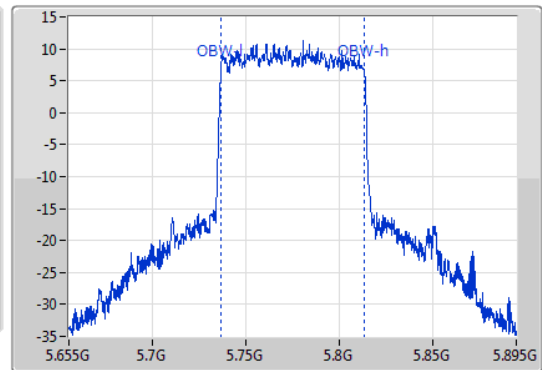

802.11ax HEW80_Nss1,(MCS0)_1TX

EBW

5775MHz

21/12/2019

CF
5.775GHz
Span
240MHz
RBW
100kHz
VBW
300kHz
Sweep Time
100ms
Detector Type
Peak
Port 1

CF
5.775GHz
Span
240MHz
RBW
1MHz
VBW
3MHz
Sweep Time
100ms
Detector Type
Peak