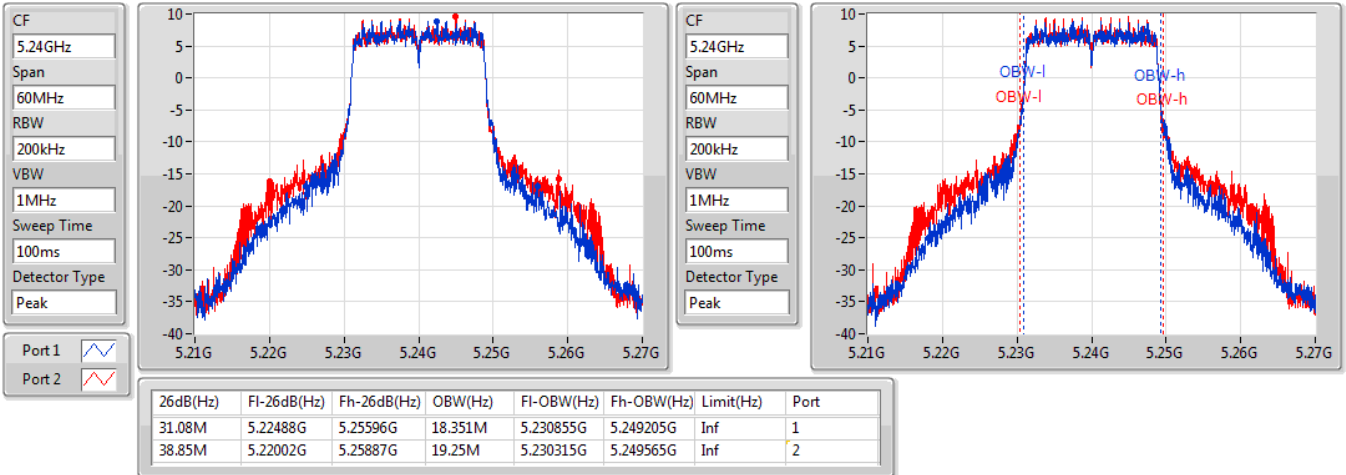

802.11ac VHT20_Nss2,(MCS0)_2TX

EBW

5240MHz

18/12/2019