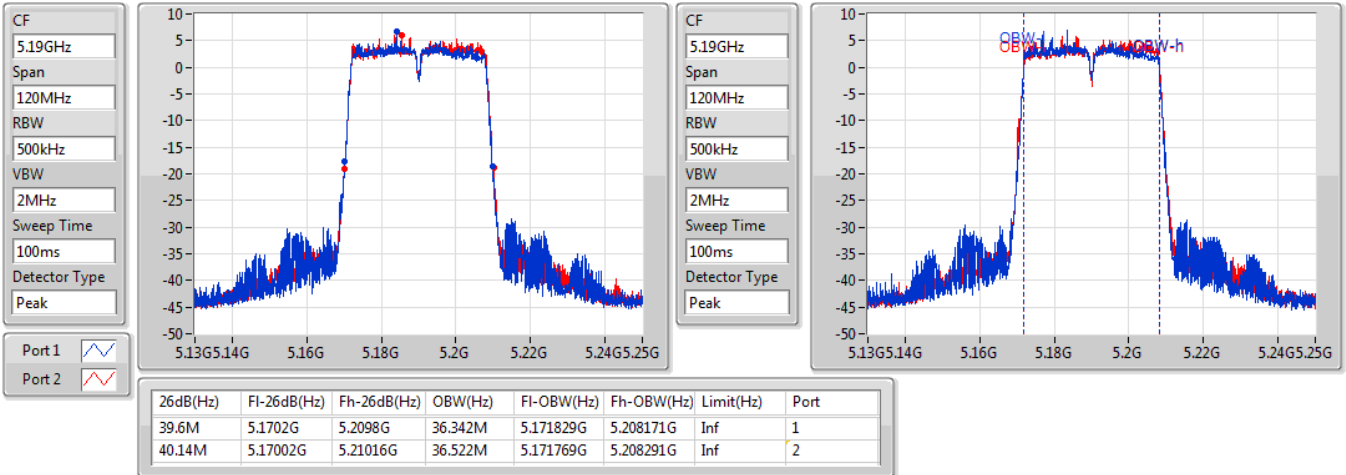

802.11ac VHT40-BF_Nss1,(MCS0)_2TX

EBW

5190MHz

25/12/2019