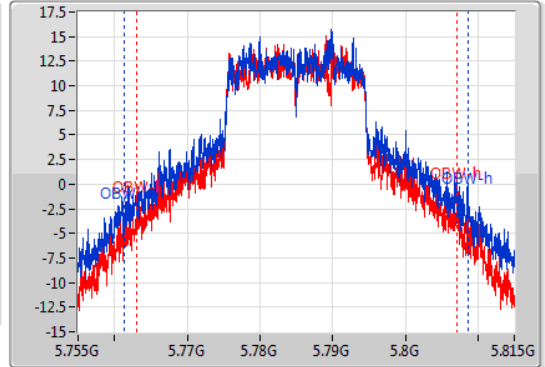

EBW

5785MHz

25/12/2019

CF
5.785GHz
Span
60MHz
RBW
100kHz
VBW
300kHz
Sweep Time
100ms
Detector Type
Peak

CF
5.785GHz
Span
60MHz
RBW
200kHz
VBW
1MHz
Sweep Time
100ms
Detector Type
Peak

6dB(Hz)	Fl-6dB(Hz)	Fh-6dB(Hz)	OBW(Hz)	Fl-OBW(Hz)	Fh-OBW(Hz)	Limit(Hz)	Port
17.19M	5.77711G	5.7943G	47.316M	5.761372G	5.808688G	500k	1
18.33M	5.77552G	5.79385G	43.958M	5.763081G	5.807039G	500k	2