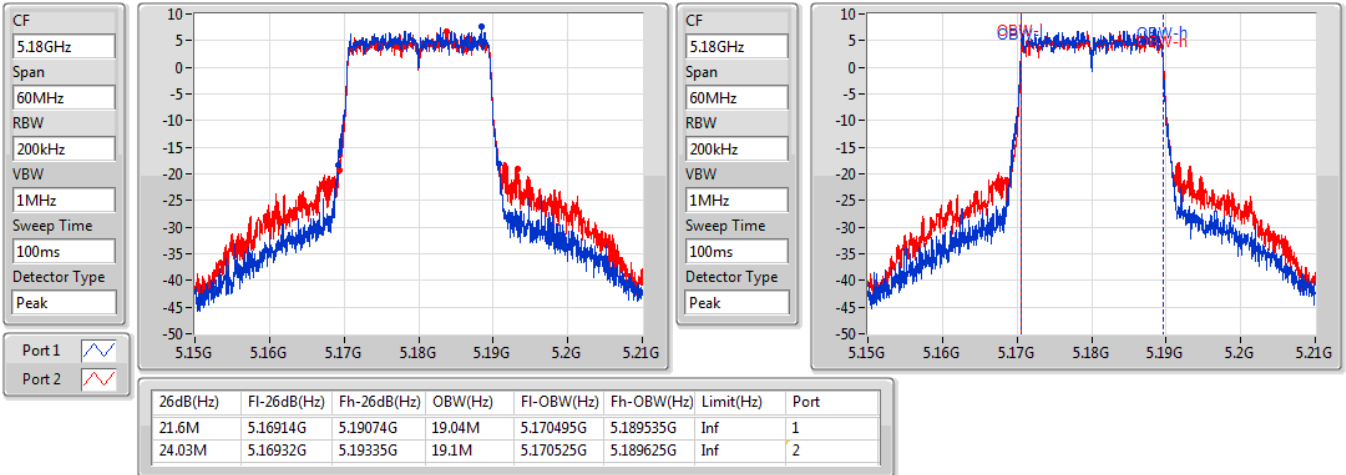

802.11ax HEW20_Nss2,(MCS0)_2TX

EBW

5180MHz

18/12/2019