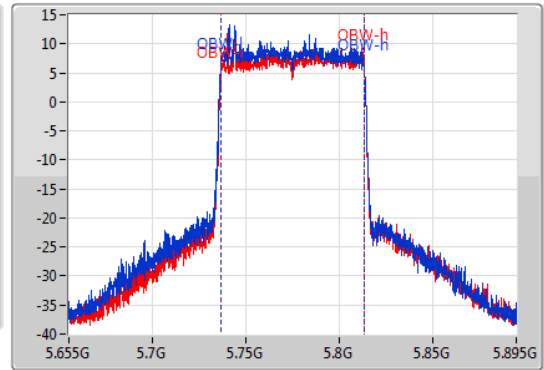

6dB(Hz)	Fl-6dB(Hz)	Fh-6dB(Hz)	OBW(Hz)	Fl-OBW(Hz)	Fh-OBW(Hz)	Limit(Hz)	Port
75.84M	5.73672G	5.81256G	77.001M	5.736499G	5.813501G	500k	1
76.56M	5.7372G	5.81376G	77.121M	5.736499G	5.813621G	500k	2

Summary