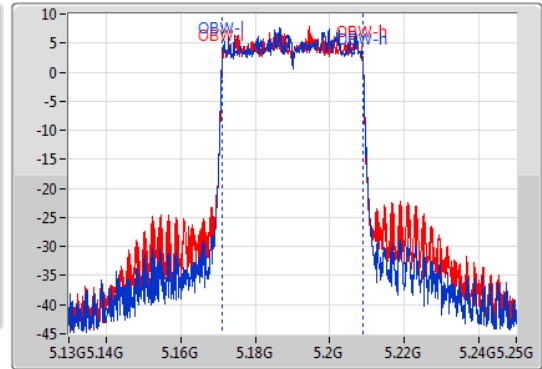

EBW

5190MHz

18/12/2019

CF
5.19GHz
Span
120MHz
RBW
500kHz
VBW
2MHz
Sweep Time
100ms
Detector Type
Peak

CF
5.19GHz
Span
120MHz
RBW
500kHz
VBW
2MHz
Sweep Time
100ms
Detector Type
Peak

26dB(Hz)	Fl-26dB(Hz)	Fh-26dB(Hz)	OBW(Hz)	Fl-OBW(Hz)	Fh-OBW(Hz)	Limit(Hz)	Port
40.14M	5.16996G	5.2101G	37.661M	5.171109G	5.208771G	Inf	1
39.96M	5.17002G	5.20998G	37.541M	5.171229G	5.208771G	Inf	2