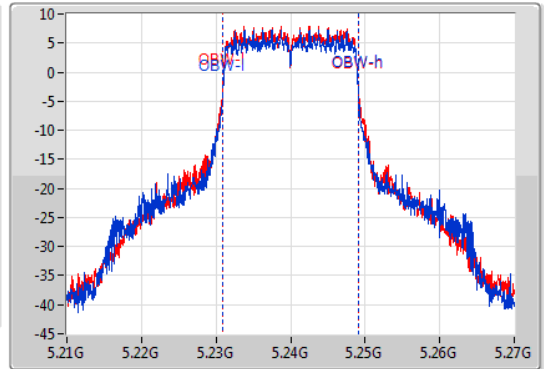

EBW

5240MHz

21/12/2019

CF
5.24GHz
Span
60MHz
RBW
200kHz
VBW
1MHz
Sweep Time
100ms
Detector Type
Peak

CF
5.24GHz
Span
60MHz
RBW
200kHz
VBW
1MHz
Sweep Time
100ms
Detector Type
Peak

6dB(Hz)	Fl-26dB(Hz)	Fh-26dB(Hz)	OBW(Hz)	Fl-OBW(Hz)	Fh-OBW(Hz)	Limit(Hz)	Port
27.09M	5.22686G	5.25395G	18.081M	5.230945G	5.249025G	Inf	1
28.56M	5.22497G	5.25353G	18.141M	5.230945G	5.249085G	Inf	2