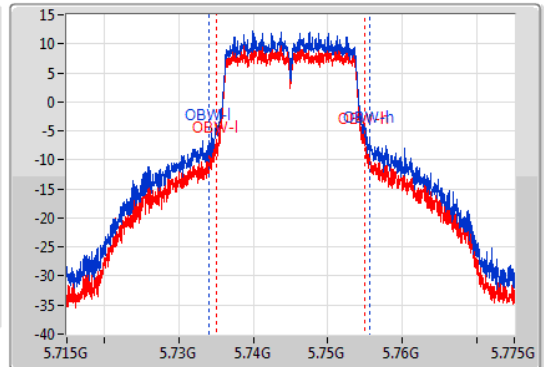

802.11ac VHT20-BF_Nss1,(MCS0)_2TX

EBW

5745MHz

25/12/2019

CF
5.745GHz
Span
60MHz
RBW
100kHz
VBW
300kHz
Sweep Time
100ms
Detector Type
Peak

CF
5.745GHz
Span
60MHz
RBW
200kHz
VBW
1MHz
Sweep Time
100ms
Detector Type
Peak