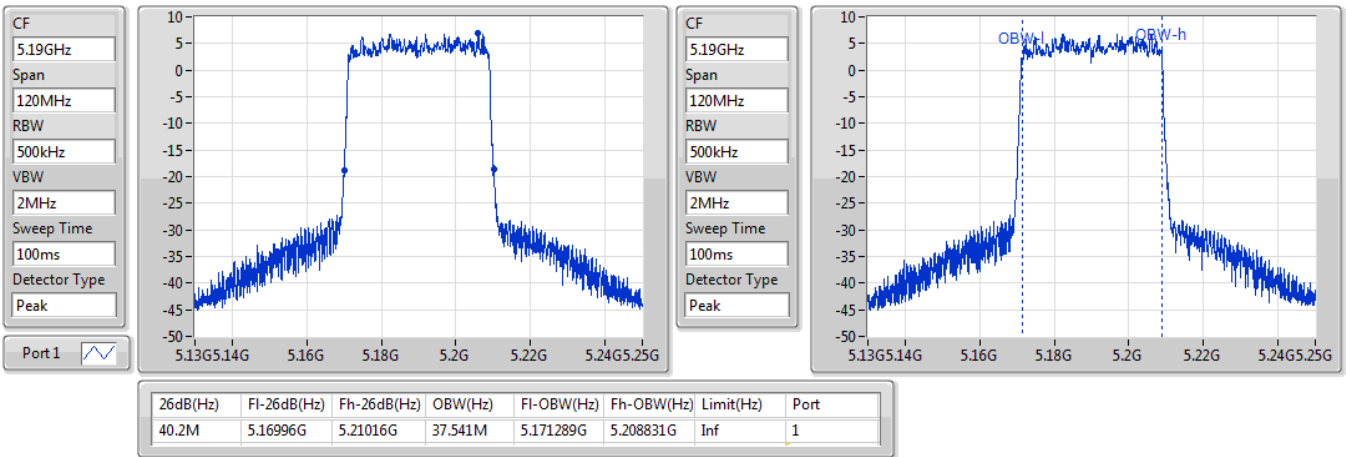

EBW

5825MHz

21/12/2019

802.11ax HEW40_Nss1,(MCS0)_1TX

EBW

5190MHz

21/12/2019

802.11ax HEW40_Nss1,(MCS0)_1TX