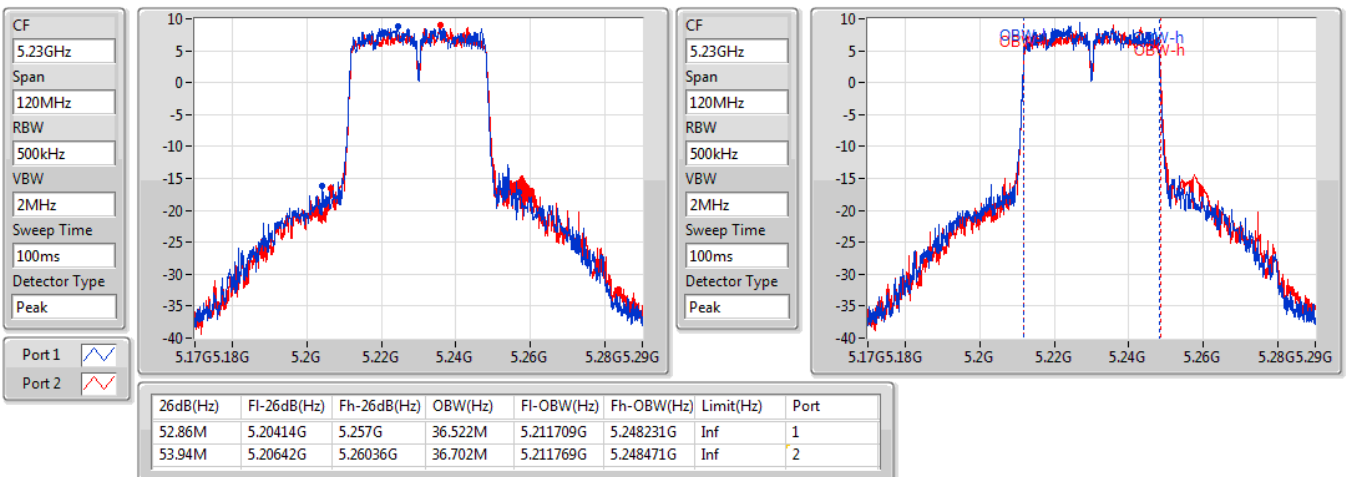

EBW

5190MHz

21/12/2019

802.11ac VHT40_Nss2,(MCS0)_2TX

EBW

5230MHz

21/12/2019

802.11ac VHT40_Nss2,(MCS0)_2TX