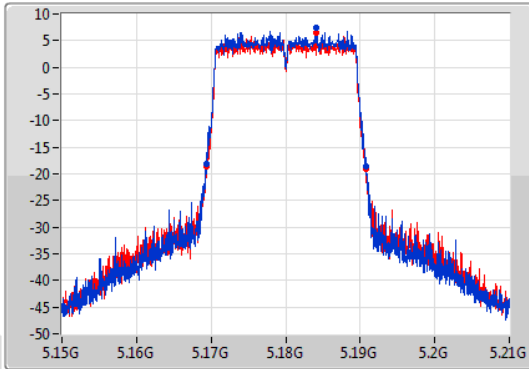

802.11ax HEW20-BF_Nss1,(MCS0)_2TX

EBW

5180MHz

25/12/2019

CF
5.18GHz
Span
60MHz
RBW
200kHz
VBW
1MHz
Sweep Time
100ms
Detector Type
Peak

CF
5.18GHz
Span
60MHz
RBW
200kHz
VBW
1MHz
Sweep Time
100ms
Detector Type
Peak