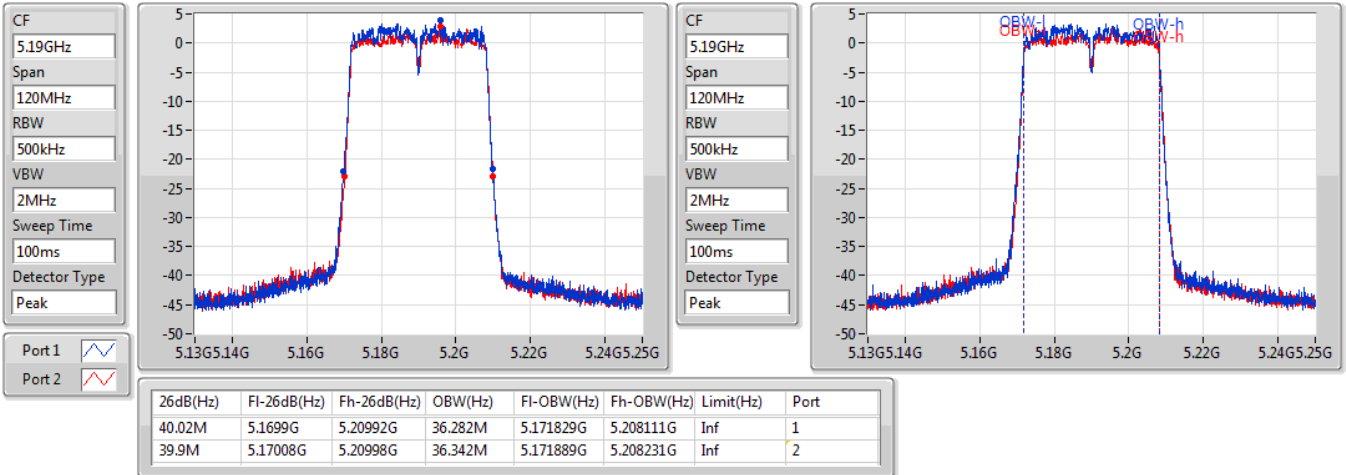

802.11ac VHT40_Nss2,(MCS0)_2TX

EBW

5190MHz

21/12/2019