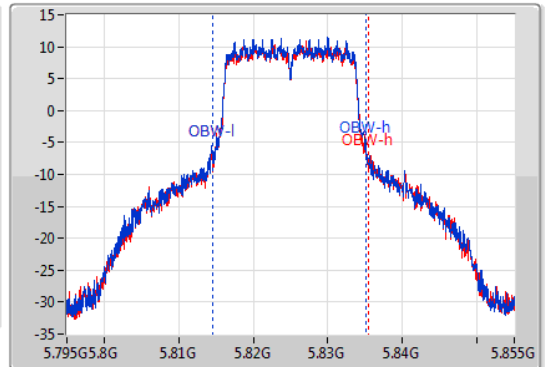

802.11ac VHT20-BF_Nss1,(MCS0)_2TX

EBW

5825MHz

25/12/2019

CF
5.825GHz
Span
60MHz
RBW
100kHz
VBW
300kHz
Sweep Time
100ms
Detector Type
Peak

CF
5.825GHz
Span
60MHz
RBW
200kHz
VBW
1MHz
Sweep Time
100ms
Detector Type
Peak