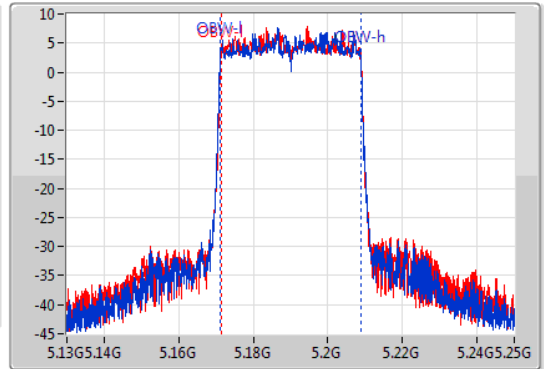

EBW

5190MHz

02/01/2020

CF
5.19GHz
Span
120MHz
RBW
1MHz
VBW
3MHz
Sweep Time
100ms
Detector Type
Peak

CF
5.19GHz
Span
120MHz
RBW
500kHz
VBW
2MHz
Sweep Time
100ms
Detector Type
Peak

26dB(Hz)	Fl-26dB(Hz)	Fh-26dB(Hz)	OBW(Hz)	Fl-OBW(Hz)	Fh-OBW(Hz)	Limit(Hz)	Port
40.86M	5.16966G	5.21052G	37.601M	5.171169G	5.208771G	Inf	1
40.92M	5.16954G	5.21046G	37.541M	5.171289G	5.208831G	Inf	2