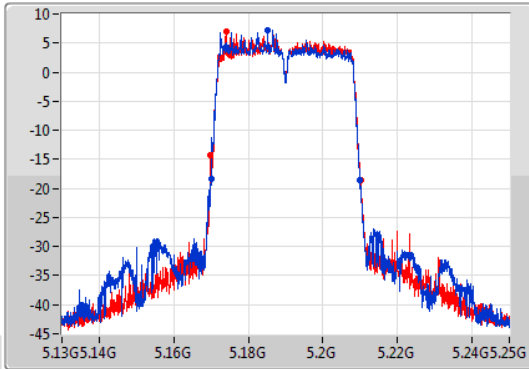

802.11ac VHT40-BF_Nss1,(MCS0)_2TX

EBW

5190MHz

25/12/2019

CF
5.19GHz
Span
120MHz
RBW
500kHz
VBW
2MHz
Sweep Time
100ms
Detector Type
Peak

CF
5.19GHz
Span
120MHz
RBW
500kHz
VBW
2MHz
Sweep Time
100ms
Detector Type
Peak