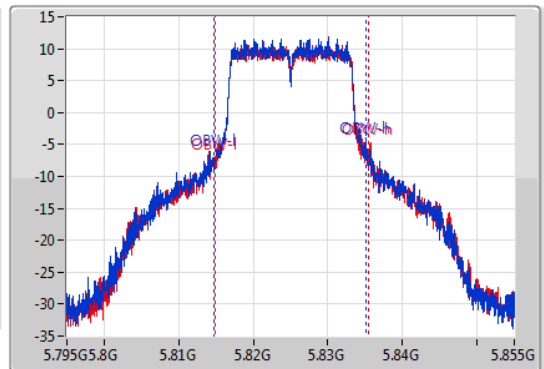

802.11a_Nss1,(6Mbps)_2TX

EBW

5825MHz

02/01/2020

CF
5.825GHz
Span
60MHz
RBW
100kHz
VBW
300kHz
Sweep Time
100ms
Detector Type
Peak

CF
5.825GHz
Span
60MHz
RBW
200kHz
VBW
1MHz
Sweep Time
100ms
Detector Type
Peak