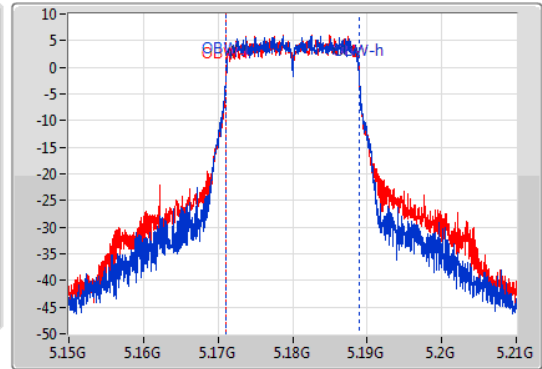

EBW

5180MHz

18/12/2019

CF
5.18GHz
Span
60MHz
RBW
200kHz
VBW
1MHz
Sweep Time
100ms
Detector Type
Peak

CF
5.18GHz
Span
60MHz
RBW
200kHz
VBW
1MHz
Sweep Time
100ms
Detector Type
Peak

26dB(Hz)	Fl-26dB(Hz)	Fh-26dB(Hz)	OBW(Hz)	Fl-OBW(Hz)	Fh-OBW(Hz)	Limit(Hz)	Port
21.6M	5.16923G	5.19083G	17.871M	5.171064G	5.188936G	Inf	1
22.65M	5.16863G	5.19128G	17.871M	5.171064G	5.188936G	Inf	2