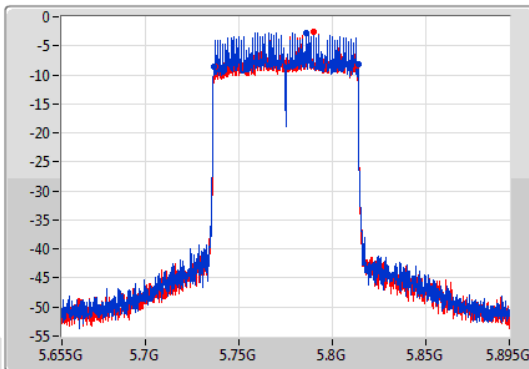

26dB(Hz)	Fl-26dB(Hz)	Fh-26dB(Hz)	OBW(Hz)	Fl-OBW(Hz)	Fh-OBW(Hz)	Limit(Hz)	Port
81.36M	5.16968G	5.25104G	77.001M	5.171619G	5.248621G	Inf	1
81M	5.16956G	5.25056G	77.121M	5.171499G	5.248621G	Inf	2

802.11ax HEW80_Nss2,(MCS0)_2TX

EBW

5775MHz

19/12/2019

CF
5.775GHz
Span
240MHz
RBW
100kHz
VBW
300kHz
Sweep Time
100ms
Detector Type
Peak

CF
5.775GHz
Span
240MHz
RBW
1MHz
VBW
3MHz
Sweep Time
100ms
Detector Type
Peak

6dB(Hz)	Fl-6dB(Hz)	Fh-6dB(Hz)	OBW(Hz)	Fl-OBW(Hz)	Fh-OBW(Hz)	Limit(Hz)	Port
77.16M	5.73672G	5.81388G	77.121M	5.736499G	5.813621G	500k	1
76.56M	5.7372G	5.81376G	77.001M	5.736619G	5.813621G	500k	2