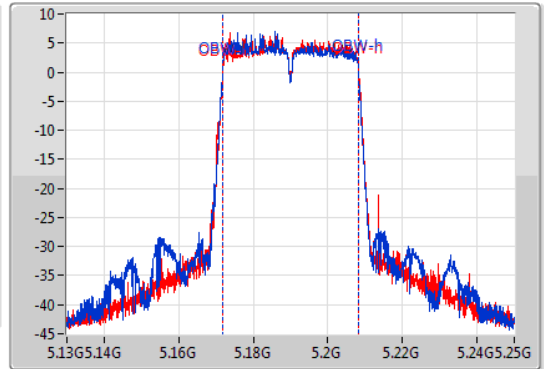

EBW

5190MHz

25/12/2019

CF
5.19GHz
Span
120MHz
RBW
500kHz
VBW
2MHz
Sweep Time
100ms
Detector Type
Peak

CF
5.19GHz
Span
120MHz
RBW
500kHz
VBW
2MHz
Sweep Time
100ms
Detector Type
Peak

26dB(Hz)	Fl-26dB(Hz)	Fh-26dB(Hz)	OBW(Hz)	Fl-OBW(Hz)	Fh-OBW(Hz)	Limit(Hz)	Port
39.96M	5.17002G	5.20998G	36.522M	5.171709G	5.208231G	Inf	1
40.26M	5.16984G	5.2101G	36.522M	5.171769G	5.208291G	Inf	2