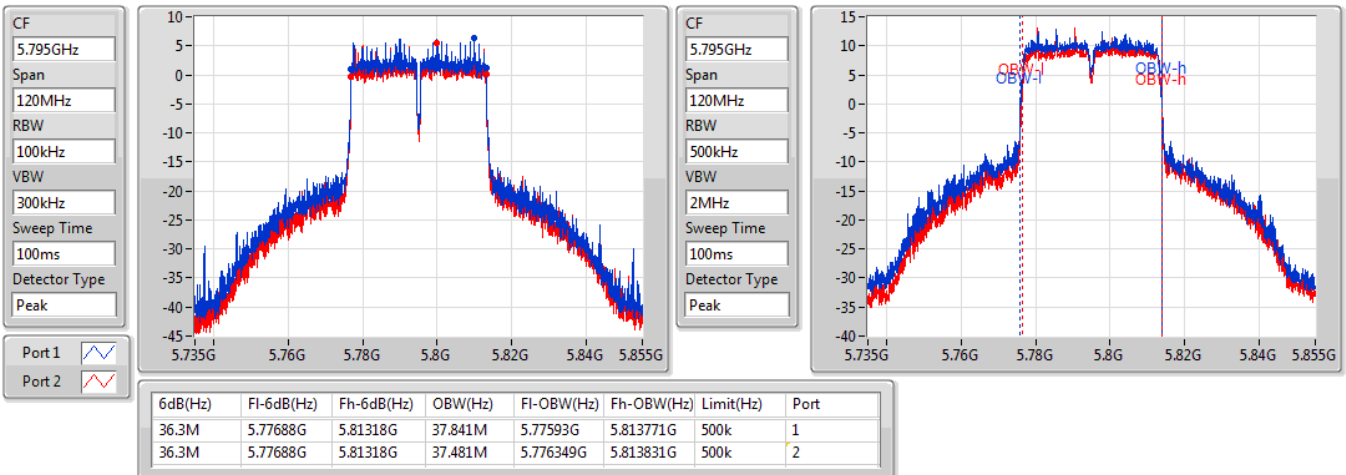

EBW

5755MHz

25/12/2019

802.11ac VHT40-BF_Nss1,(MCS0)_2TX

EBW

5795MHz

25/12/2019

802.11ac VHT80-BF_Nss1,(MCS0)_2TX