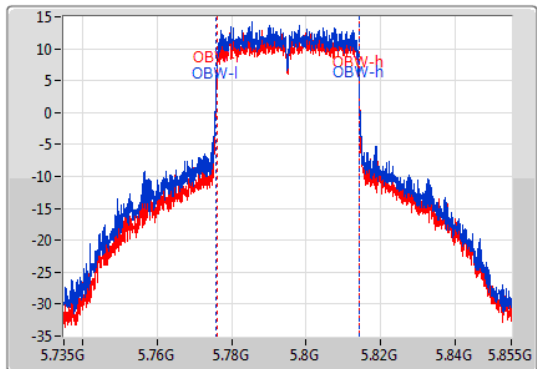

802.11ax HEW40-BF_Nss1,(MCS0)_2TX

EBW

5795MHz

25/12/2019

CF
5.795GHz
Span
120MHz
RBW
100kHz
VBW
300kHz
Sweep Time
100ms
Detector Type
Peak

CF
5.795GHz
Span
120MHz
RBW
500kHz
VBW
2MHz
Sweep Time
100ms
Detector Type
Peak