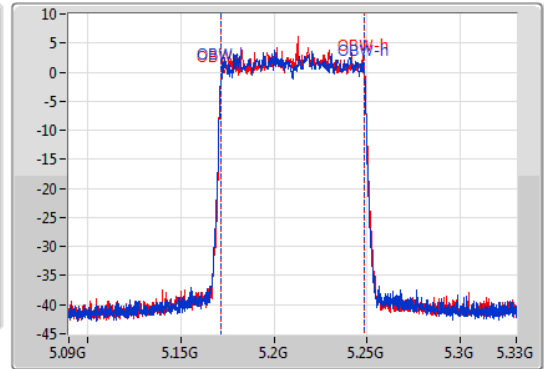

EBW

5210MHz

21/12/2019

CF
5.21GHz
Span
240MHz
RBW
1MHz
VBW
3MHz
Sweep Time
100ms
Detector Type
Peak

CF
5.21GHz
Span
240MHz
RBW
1MHz
VBW
3MHz
Sweep Time
100ms
Detector Type
Peak

26dB(Hz)	Fl-26dB(Hz)	Fh-26dB(Hz)	OBW(Hz)	Fl-OBW(Hz)	Fh-OBW(Hz)	Limit(Hz)	Port
81.36M	5.16944G	5.2508G	77.001M	5.171619G	5.248621G	Inf	1
81.12M	5.16968G	5.2508G	77.001M	5.171619G	5.248621G	Inf	2