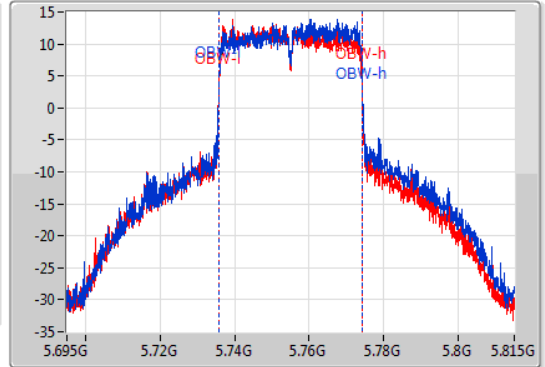

EBW

5755MHz

25/12/2019

CF
5.755GHz
Span
120MHz
RBW
100kHz
VBW
300kHz
Sweep Time
100ms
Detector Type
Peak

CF
5.755GHz
Span
120MHz
RBW
500kHz
VBW
2MHz
Sweep Time
100ms
Detector Type
Peak

6dB(Hz)	Fl-6dB(Hz)	Fh-6dB(Hz)	OBW(Hz)	Fl-OBW(Hz)	Fh-OBW(Hz)	Limit(Hz)	Port
35.04M	5.73754G	5.77258G	38.441M	5.73593G	5.77437G	500k	1
37.08M	5.73634G	5.77342G	38.201M	5.73587G	5.77407G	500k	2