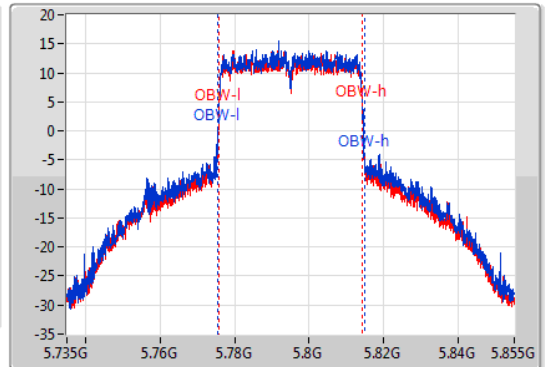

802.11ax HEW40-BF_Nss1,(MCS0)_2TX

EBW

5795MHz

25/12/2019

CF
5.795GHz
Span
120MHz
RBW
100kHz
VBW
300kHz
Sweep Time
100ms
Detector Type
Peak

CF
5.795GHz
Span
120MHz
RBW
500kHz
VBW
2MHz
Sweep Time
100ms
Detector Type
Peak