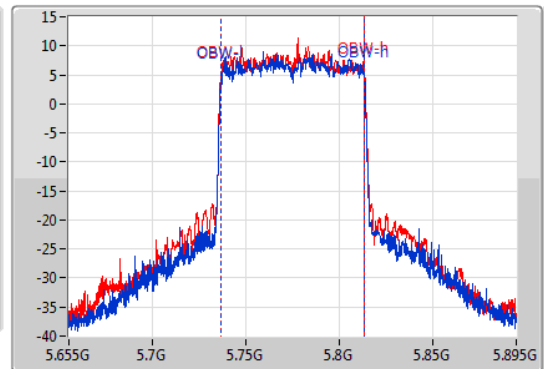

802.11ax HEW80_Nss2,(MCS0)_2TX

EBW

5775MHz

21/12/2019

CF
5.775GHz
Span
240MHz
RBW
100kHz
VBW
300kHz
Sweep Time
100ms
Detector Type
Peak

CF
5.775GHz
Span
240MHz
RBW
1MHz
VBW
3MHz
Sweep Time
100ms
Detector Type
Peak