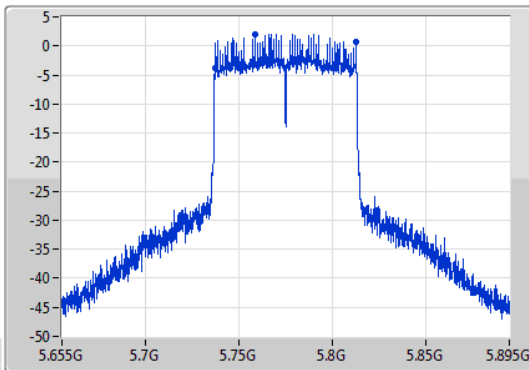

802.11ac VHT80_Nss1,(MCS0)_1TX

EBW

5775MHz

19/12/2019

CF
5.775GHz
Span
240MHz
RBW
100kHz
VBW
300kHz
Sweep Time
100ms
Detector Type
Peak
Port 1

CF
5.775GHz
Span
240MHz
RBW
1MHz
VBW
3MHz
Sweep Time
100ms
Detector Type
Peak