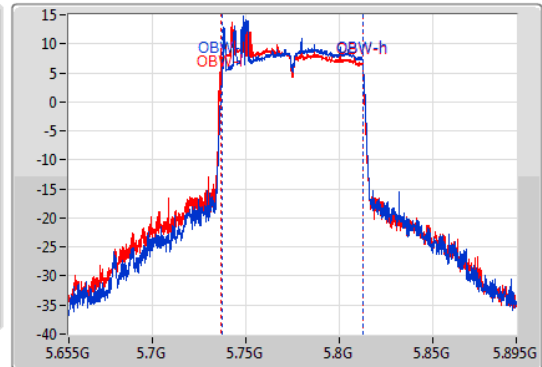

802.11ac VHT80-BF_Nss1,(MCS0)_2TX

EBW

5775MHz

25/12/2019

CF
5.775GHz
Span
240MHz
RBW
100kHz
VBW
300kHz
Sweep Time
100ms
Detector Type
Peak

CF
5.775GHz
Span
240MHz
RBW
1MHz
VBW
3MHz
Sweep Time
100ms
Detector Type
Peak