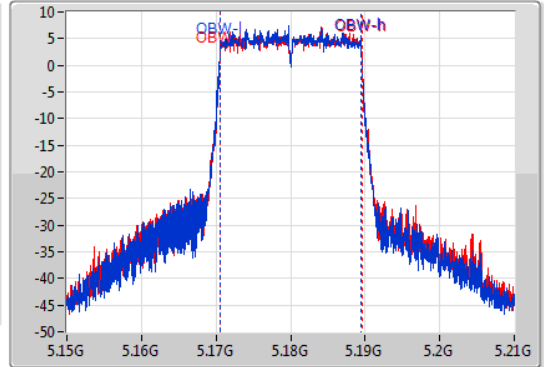

EBW

5180MHz

25/12/2019

CF
5.18GHz
Span
60MHz
RBW
200kHz
VBW
1MHz
Sweep Time
100ms
Detector Type
Peak

CF
5.18GHz
Span
60MHz
RBW
200kHz
VBW
1MHz
Sweep Time
100ms
Detector Type
Peak

26dB(Hz)	Fl-26dB(Hz)	Fh-26dB(Hz)	OBW(Hz)	Fl-OBW(Hz)	Fh-OBW(Hz)	Limit(Hz)	Port
21.36M	5.16932G	5.19068G	18.981M	5.170525G	5.189505G	Inf	1
21.57M	5.16923G	5.1908G	19.04M	5.170495G	5.189535G	Inf	2