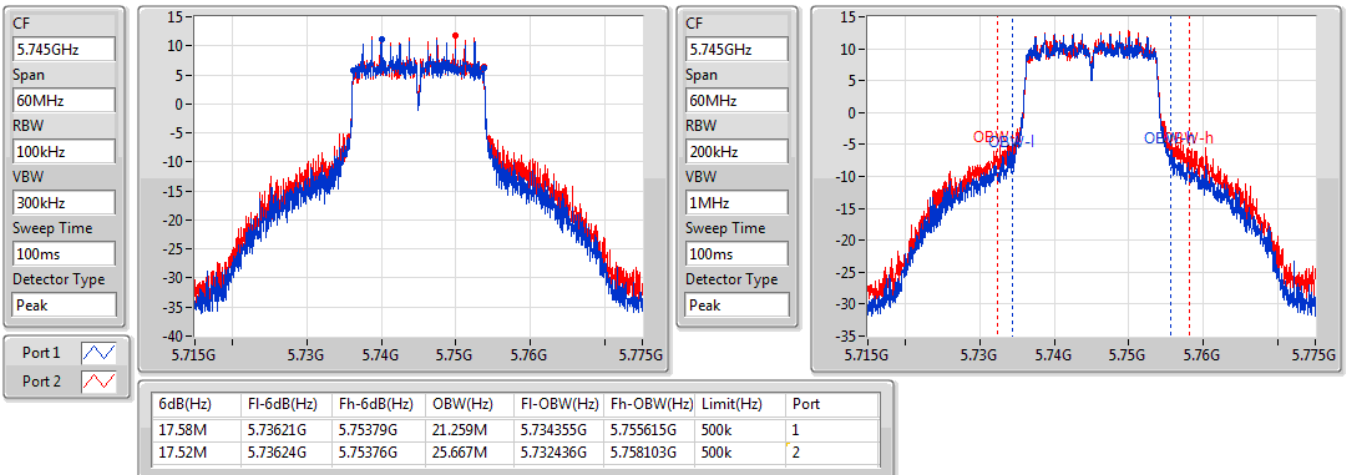

EBW

5240MHz

25/12/2019

802.11ac VHT20-BF_Nss1,(MCS0)_2TX

EBW

5745MHz

25/12/2019

802.11ac VHT20-BF_Nss1,(MCS0)_2TX