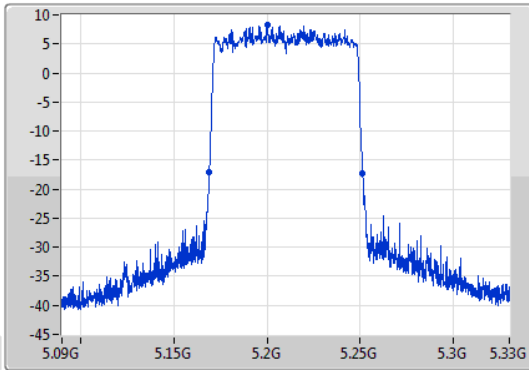

6dB(Hz)	Fl-6dB(Hz)	Fh-6dB(Hz)	OBW(Hz)	Fl-OBW(Hz)	Fh-OBW(Hz)	Limit(Hz)	Port
37.2M	5.77622G	5.81342G	60.45M	5.765015G	5.825465G	500k	1

802.11ax HEW80_Nss1,(MCS0)_1TX

EBW

5210MHz

19/12/2019

CF
5.21GHz
Span
240MHz
RBW
1MHz
VBW
3MHz
Sweep Time
100ms
Detector Type
Peak
Port 1