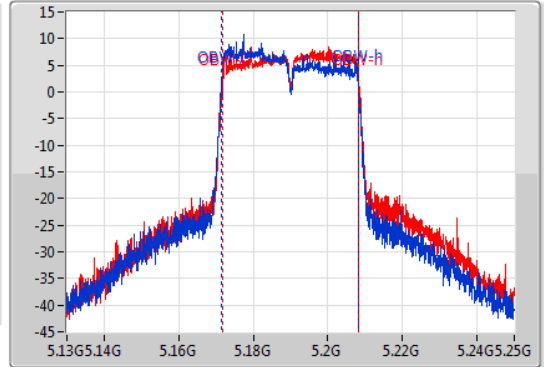

EBW

5190MHz

25/12/2019

CF
5.19GHz
Span
120MHz
RBW
500kHz
VBW
2MHz
Sweep Time
100ms
Detector Type
Peak

CF
5.19GHz
Span
120MHz
RBW
500kHz
VBW
2MHz
Sweep Time
100ms
Detector Type
Peak

26dB(Hz)	Fl-26dB(Hz)	Fh-26dB(Hz)	OBW(Hz)	Fl-OBW(Hz)	Fh-OBW(Hz)	Limit(Hz)	Port
39.78M	5.17002G	5.2098G	36.642M	5.171529G	5.208171G	Inf	1
41.46M	5.17008G	5.21154G	36.582M	5.171769G	5.208351G	Inf	2