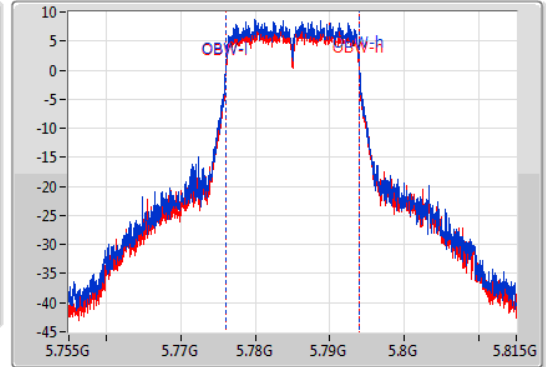

6dB(Hz)	Fl-6dB(Hz)	Fh-6dB(Hz)	OBW(Hz)	Fl-OBW(Hz)	Fh-OBW(Hz)	Limit(Hz)	Port
17.58M	5.77621G	5.79379G	17.991M	5.776004G	5.793996G	500k	1
17.55M	5.77624G	5.79379G	17.991M	5.776004G	5.793996G	500k	2

802.11ac VHT20-BF_Nss1,(MCS0)_2TX

EBW

5825MHz

25/12/2019

CF
5.825GHz

Span
60MHz

RBW
100kHz

VBW
300kHz

Sweep Time
100ms

Detector Type
Peak

Port 1

Port 2