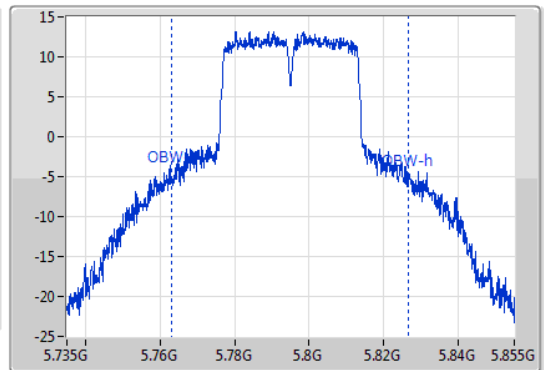

802.11ac VHT40_Nss1,(MCS0)_1TX

EBW

5795MHz

19/12/2019

CF
5.795GHz
Span
120MHz
RBW
100kHz
VBW
300kHz
Sweep Time
100ms
Detector Type
Peak
Port 1

CF
5.795GHz
Span
120MHz
RBW
500kHz
VBW
2MHz
Sweep Time
100ms
Detector Type
Peak