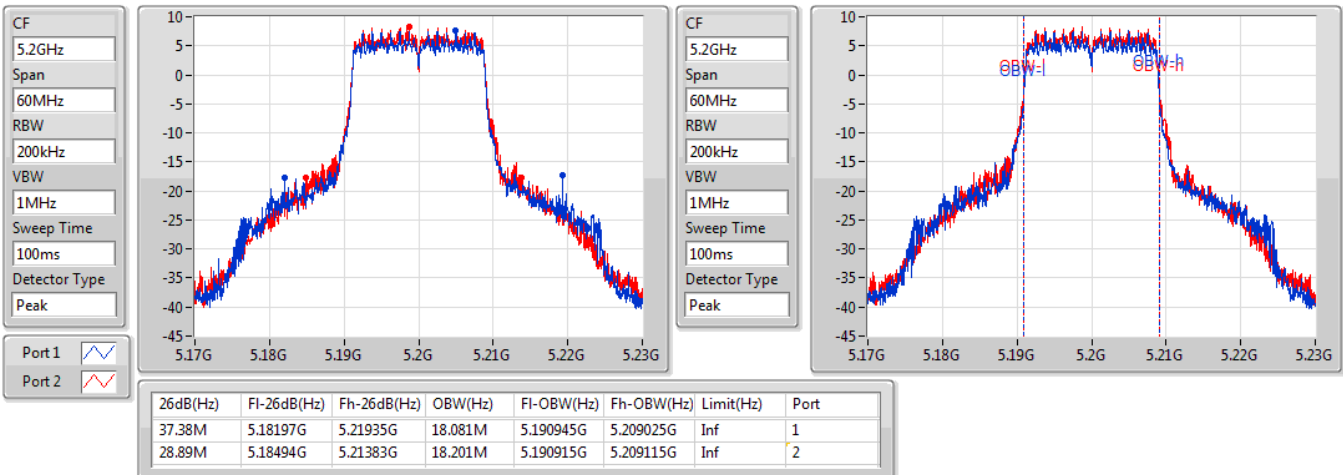

EBW

5180MHz

21/12/2019

802.11ac VHT20_Nss2,(MCS0)_2TX

EBW

5200MHz

21/12/2019

802.11ac VHT20_Nss2,(MCS0)_2TX