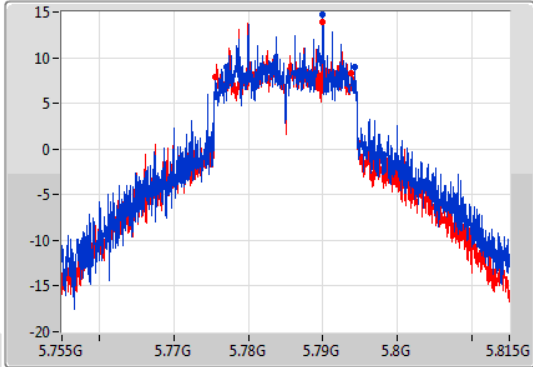

802.11ax HEW20-BF_Nss1,(MCS0)_2TX

EBW

5785MHz

25/12/2019

CF
5.785GHz
Span
60MHz
RBW
100kHz
VBW
300kHz
Sweep Time
100ms
Detector Type
Peak

CF
5.785GHz
Span
60MHz
RBW
200kHz
VBW
1MHz
Sweep Time
100ms
Detector Type
Peak