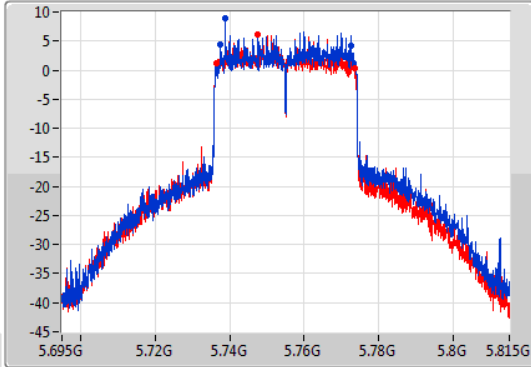

802.11ax HEW40-BF_Nss1,(MCS0)_2TX

EBW

5755MHz

25/12/2019

CF
5.755GHz
Span
120MHz
RBW
100kHz
VBW
300kHz
Sweep Time
100ms
Detector Type
Peak

CF
5.755GHz
Span
120MHz
RBW
500kHz
VBW
2MHz
Sweep Time
100ms
Detector Type
Peak