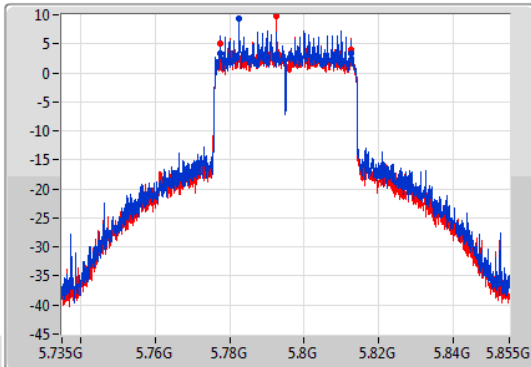

CF
5.795GHz
Span
120MHz
RBW
500kHz
VBW
2MHz
Sweep Time
100ms
Detector Type
Peak