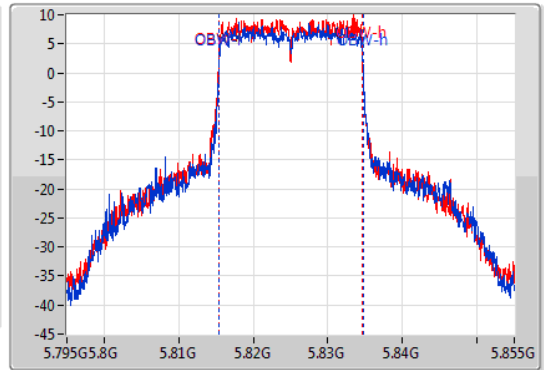

802.11ax HEW20_Nss2,(MCS0)_2TX

EBW

5825MHz

21/12/2019

CF
5.825GHz
Span
60MHz
RBW
100kHz
VBW
300kHz
Sweep Time
100ms
Detector Type
Peak

CF
5.825GHz
Span
60MHz
RBW
200kHz
VBW
1MHz
Sweep Time
100ms
Detector Type
Peak