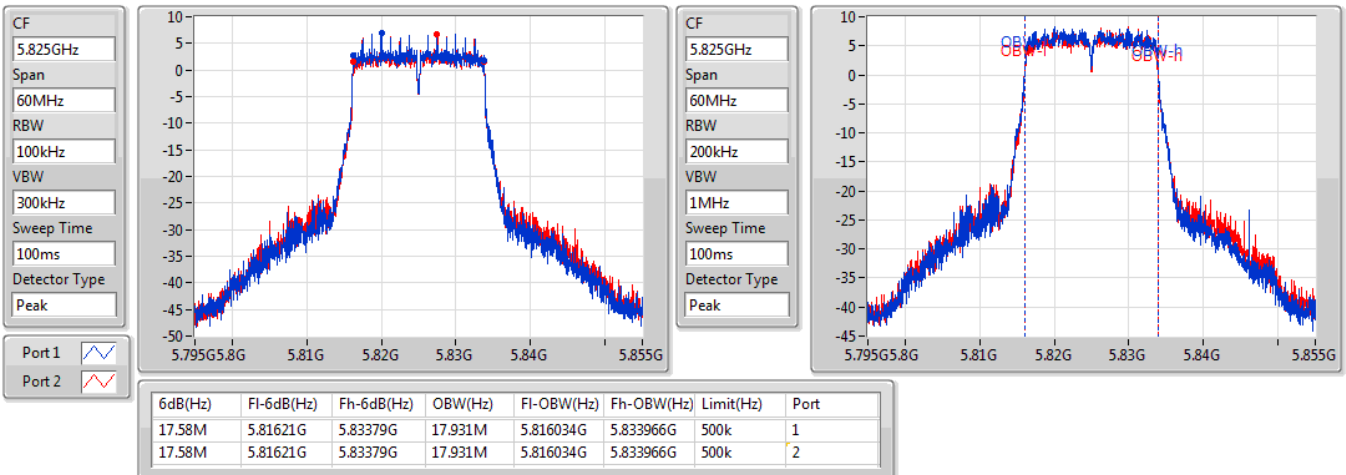

EBW

5785MHz

25/12/2019

802.11ac VHT20-BF_Nss1,(MCS0)_2TX

EBW

5825MHz

25/12/2019

802.11ac VHT40-BF_Nss1,(MCS0)_2TX