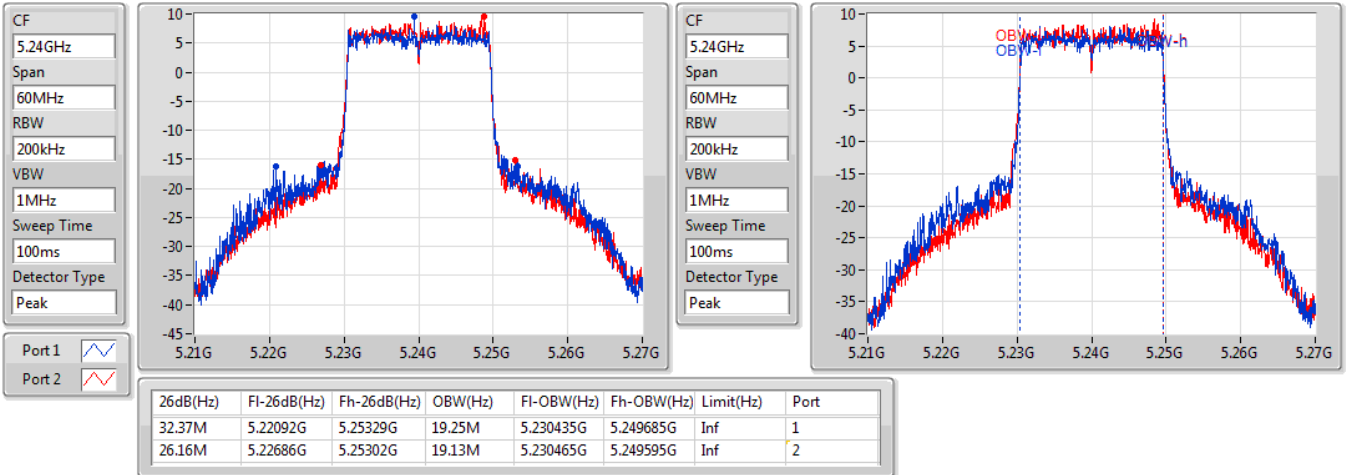

802.11ax HEW20_Nss2,(MCS0)_2TX

EBW

5240MHz

21/12/2019