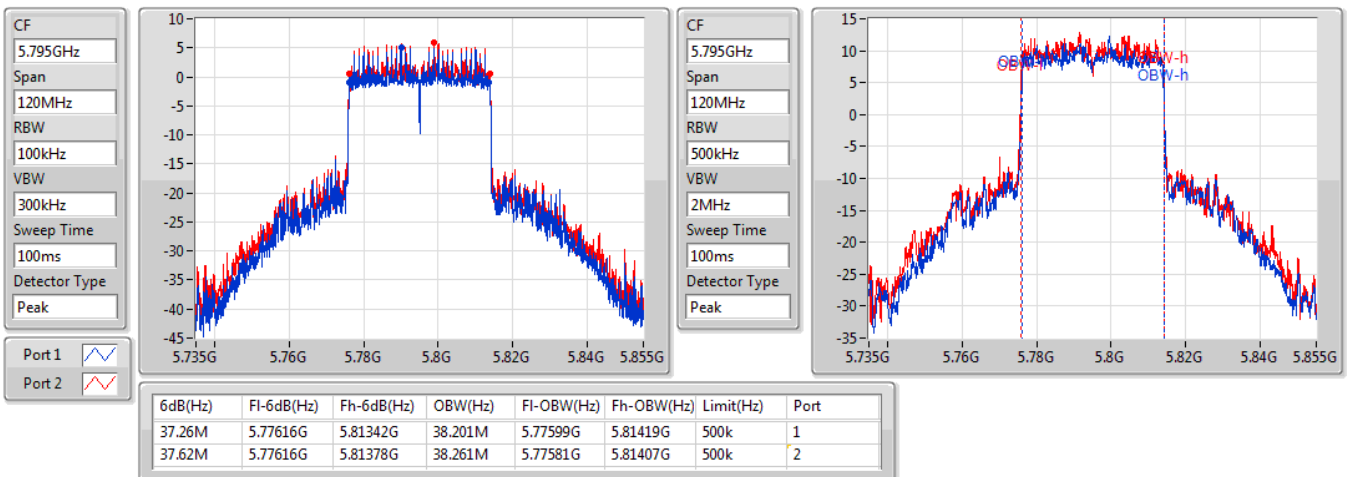

EBW

5755MHz

21/12/2019

802.11ax HEW40_Nss2,(MCS0)_2TX

EBW

5795MHz

21/12/2019

802.11ax HEW80_Nss2,(MCS0)_2TX