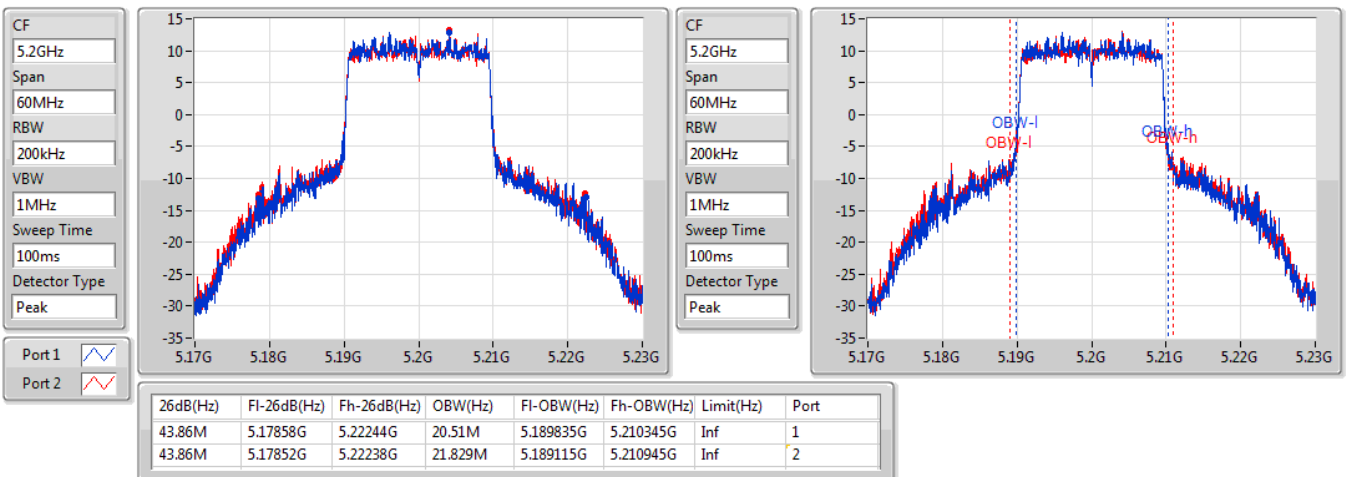

EBW

5180MHz

25/12/2019

802.11ax HEW20-BF_Nss1,(MCS0)_2TX

EBW

5200MHz

25/12/2019

802.11ax HEW20-BF_Nss1,(MCS0)_2TX