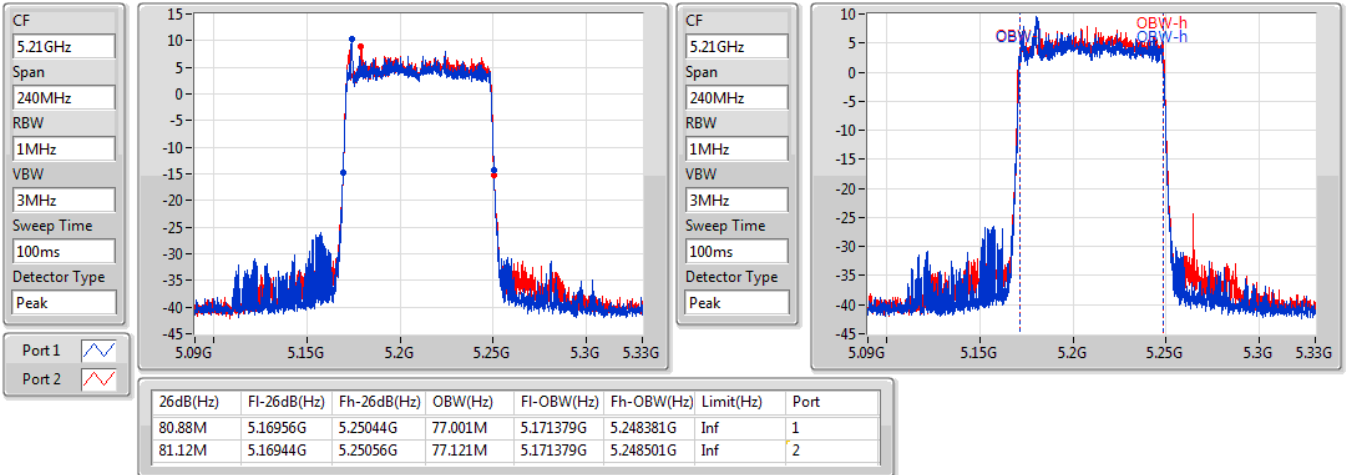

802.11ax HEW80-BF_Nss1,(MCS0)_2TX

EBW

5210MHz

25/12/2019