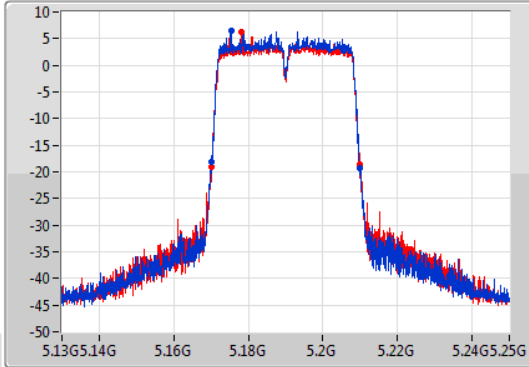

802.11ac VHT40-BF_Nss1,(MCS0)_2TX

EBW

5190MHz

25/12/2019

CF
5.19GHz
Span
120MHz
RBW
500kHz
VBW
2MHz
Sweep Time
100ms
Detector Type
Peak

CF
5.19GHz
Span
120MHz
RBW
500kHz
VBW
2MHz
Sweep Time
100ms
Detector Type
Peak