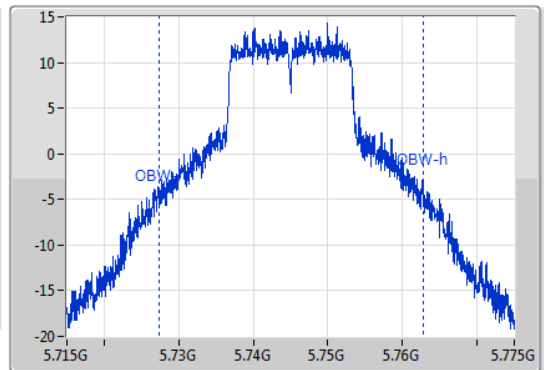

802.11a_Nss1,(6Mbps)_1TX

EBW

5745MHz

21/12/2019

CF
5.745GHz
Span
60MHz
RBW
100kHz
VBW
300kHz
Sweep Time
100ms
Detector Type
Peak

CF
5.745GHz
Span
60MHz
RBW
200kHz
VBW
1MHz
Sweep Time
100ms
Detector Type
Peak