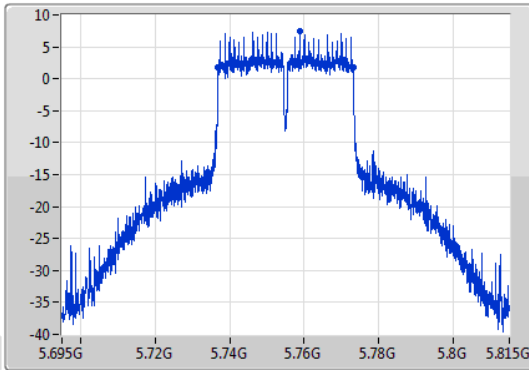

EBW

5230MHz

19/12/2019

802.11ac VHT40_Nss1,(MCS0)_1TX

EBW

5755MHz

19/12/2019

CF
5.755GHz
Span
120MHz
RBW
100kHz
VBW
300kHz
Sweep Time
100ms
Detector Type
Peak
Port 1