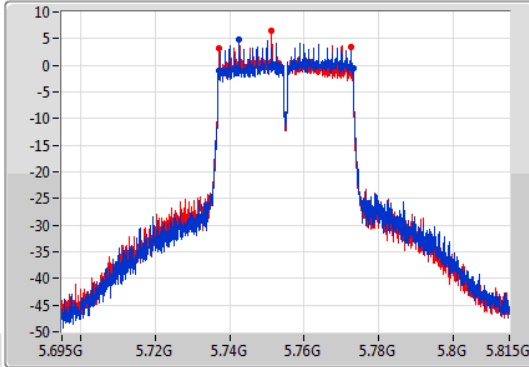

802.11ac VHT40-BF_Nss1,(MCS0)_2TX

EBW

5755MHz

25/12/2019

CF
5.755GHz
Span
120MHz
RBW
100kHz
VBW
300kHz
Sweep Time
100ms
Detector Type
Peak

CF
5.755GHz
Span
120MHz
RBW
500kHz
VBW
2MHz
Sweep Time
100ms
Detector Type
Peak