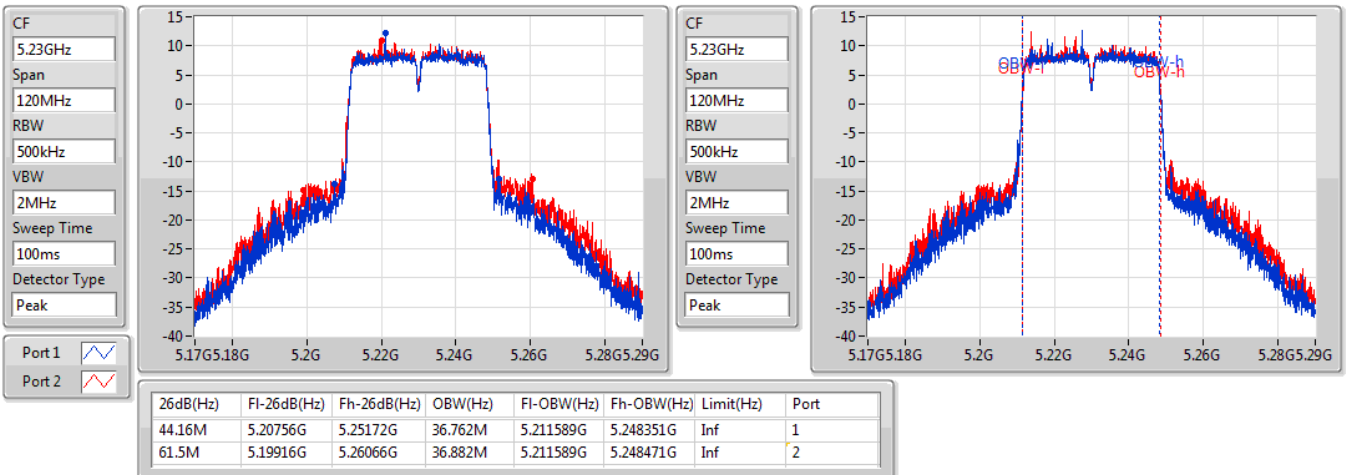

EBW

5190MHz

25/12/2019

802.11ac VHT40-BF_Nss1,(MCS0)_2TX

EBW

5230MHz

25/12/2019

802.11ac VHT40-BF_Nss1,(MCS0)_2TX