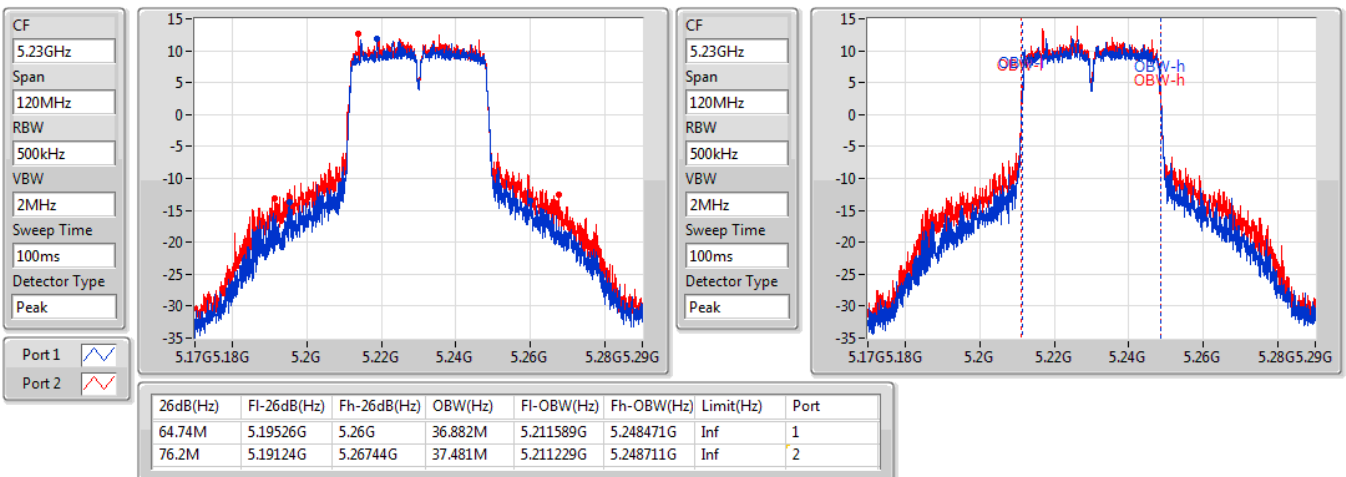

EBW

5190MHz

25/12/2019

802.11ac VHT40-BF_Nss1,(MCS0)_2TX

EBW

5230MHz

25/12/2019

802.11ac VHT40-BF_Nss1,(MCS0)_2TX