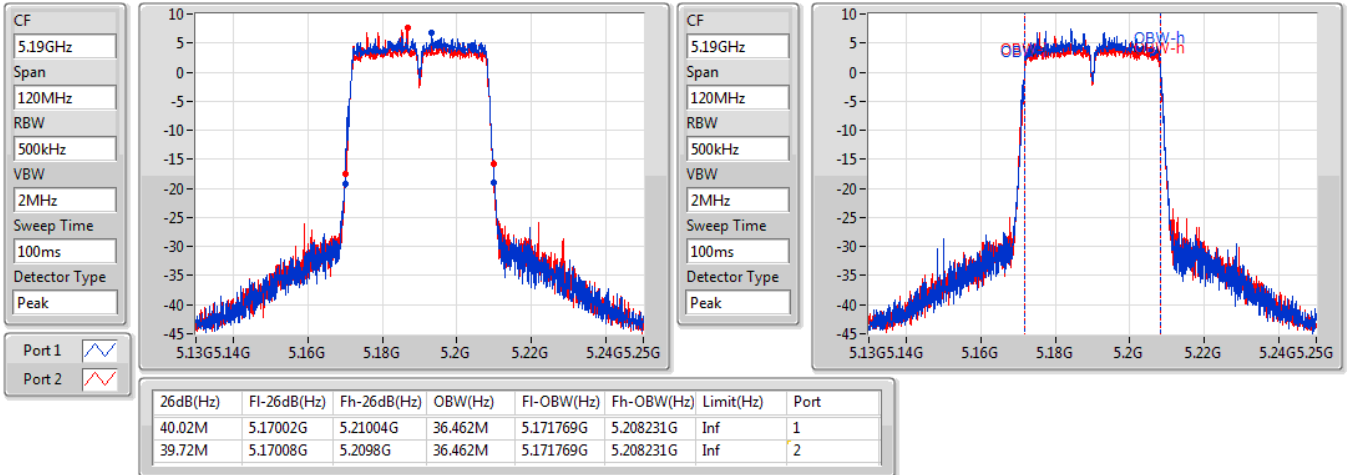

802.11ac VHT40-BF_Nss1,(MCS0)_2TX

EBW

5190MHz

25/12/2019