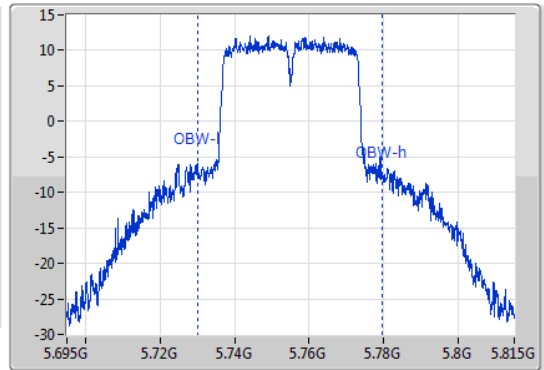

6dB(Hz)	Fl-6dB(Hz)	Fh-6dB(Hz)	OBW(Hz)	Fl-OBW(Hz)	Fh-OBW(Hz)	Limit(Hz)	Port
36.3M	5.73688G	5.77318G	49.355M	5.730052G	5.779408G	500k	1

802.11ac VHT40_Nss1,(MCS0)_1TX

EBW

5795MHz

19/12/2019

CF
5.795GHz
Span
120MHz
RBW
100kHz
VBW
300kHz
Sweep Time
100ms
Detector Type
Peak
Port 1