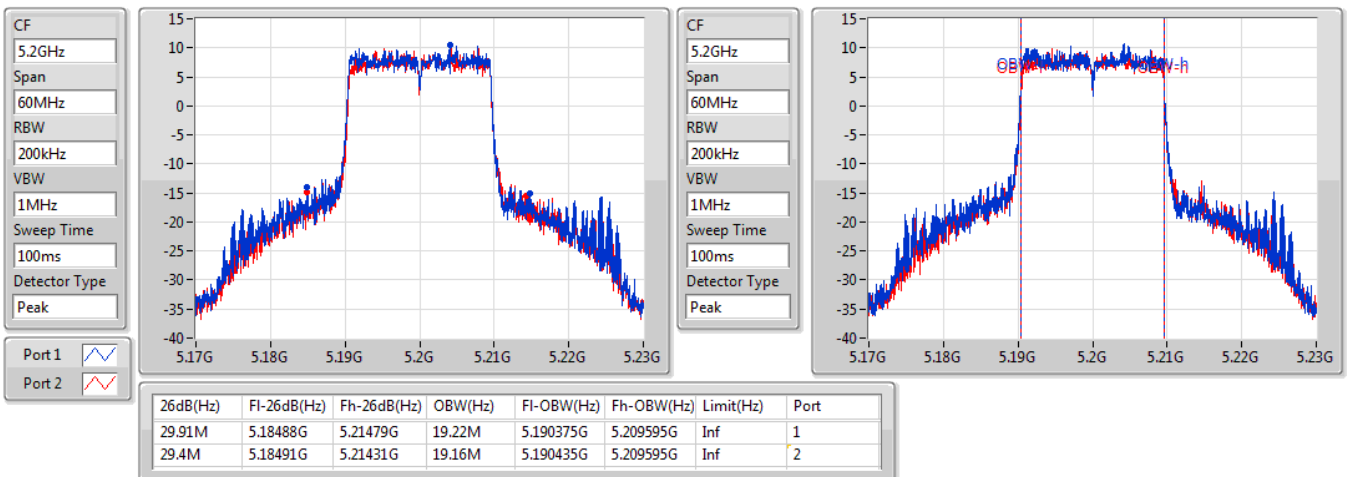

EBW

5180MHz

25/12/2019

802.11ax HEW20-BF_Nss1,(MCS0)_2TX

EBW

5200MHz

25/12/2019

802.11ax HEW20-BF_Nss1,(MCS0)_2TX