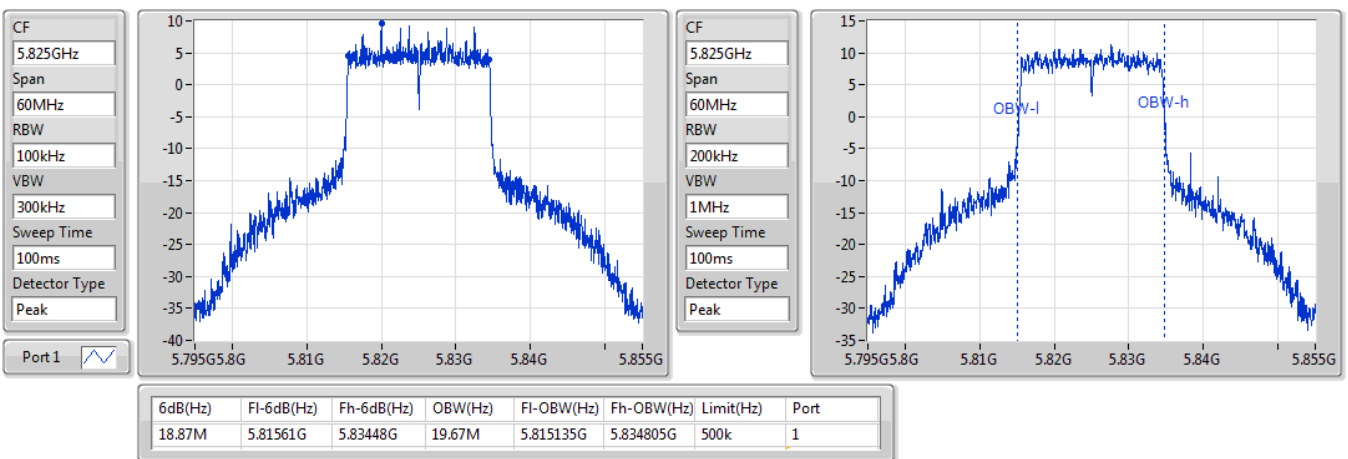

802.11ax HEW20_Nss1,(MCS0)_1TX

EBW

5825MHz

19/12/2019