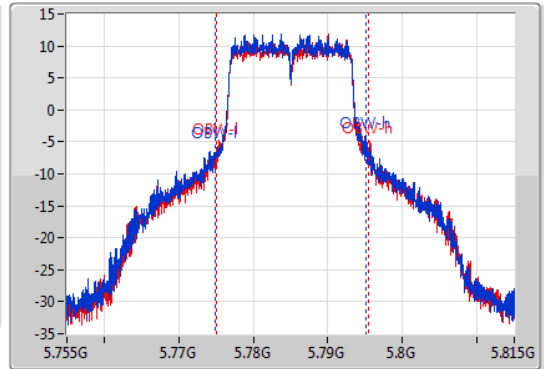

EBW

5785MHz

02/01/2020

CF
5.785GHz
Span
60MHz
RBW
100kHz
VBW
300kHz
Sweep Time
100ms
Detector Type
Peak

CF
5.785GHz
Span
60MHz
RBW
200kHz
VBW
1MHz
Sweep Time
100ms
Detector Type
Peak

6dB(Hz)	Fl-6dB(Hz)	Fh-6dB(Hz)	OBW(Hz)	Fl-OBW(Hz)	Fh-OBW(Hz)	Limit(Hz)	Port
16.32M	5.77687G	5.79319G	20.24M	5.774925G	5.795165G	500k	1
16.35M	5.77687G	5.79322G	20.27M	5.775105G	5.795375G	500k	2