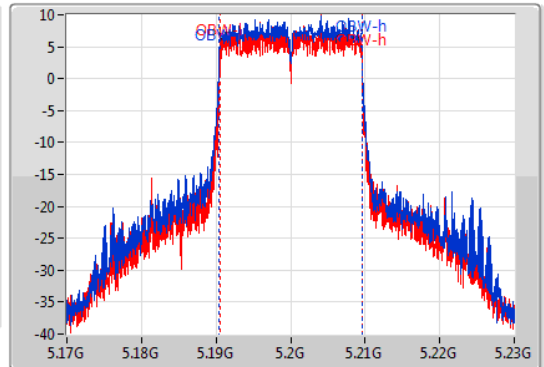

802.11ax HEW20-BF_Nss1,(MCS0)_2TX

EBW

5200MHz

25/12/2019

CF
5.2GHz
Span
60MHz
RBW
200kHz
VBW
1MHz
Sweep Time
100ms
Detector Type
Peak

CF
5.2GHz
Span
60MHz
RBW
200kHz
VBW
1MHz
Sweep Time
100ms
Detector Type
Peak