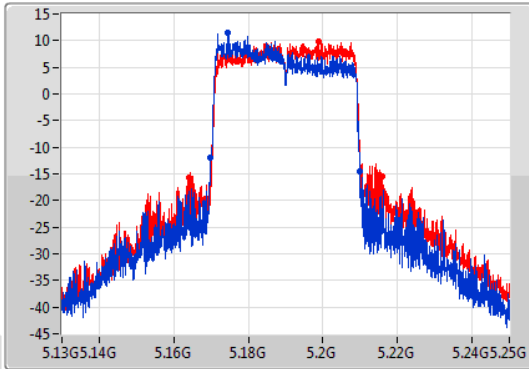

802.11ax HEW40-BF_Nss1,(MCS0)_2TX

EBW

5190MHz

25/12/2019

CF
5.19GHz
Span
120MHz
RBW
500kHz
VBW
2MHz
Sweep Time
100ms
Detector Type
Peak

CF
5.19GHz
Span
120MHz
RBW
500kHz
VBW
2MHz
Sweep Time
100ms
Detector Type
Peak