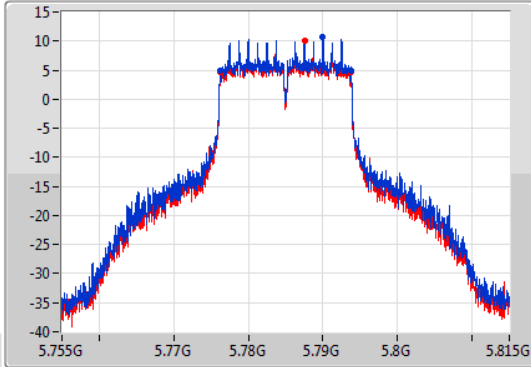

802.11ac VHT20-BF_Nss1,(MCS0)_2TX

EBW

5785MHz

25/12/2019

CF
5.785GHz
Span
60MHz
RBW
100kHz
VBW
300kHz
Sweep Time
100ms
Detector Type
Peak

CF
5.785GHz
Span
60MHz
RBW
200kHz
VBW
1MHz
Sweep Time
100ms
Detector Type
Peak