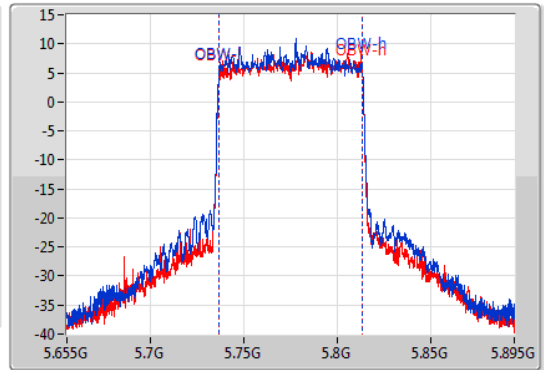

802.11ax HEW80_Nss2,(MCS0)_2TX

EBW

5775MHz

18/12/2019

CF
5.775GHz
Span
240MHz
RBW
100kHz
VBW
300kHz
Sweep Time
100ms
Detector Type
Peak

CF
5.775GHz
Span
240MHz
RBW
1MHz
VBW
3MHz
Sweep Time
100ms
Detector Type
Peak