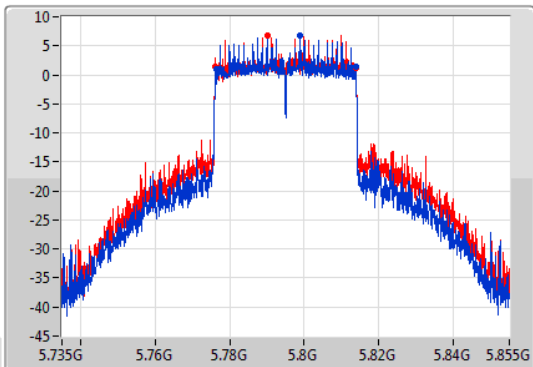

CF
5.795GHz
Span
120MHz
RBW
500kHz
VBW
2MHz
Sweep Time
100ms
Detector Type
Peak