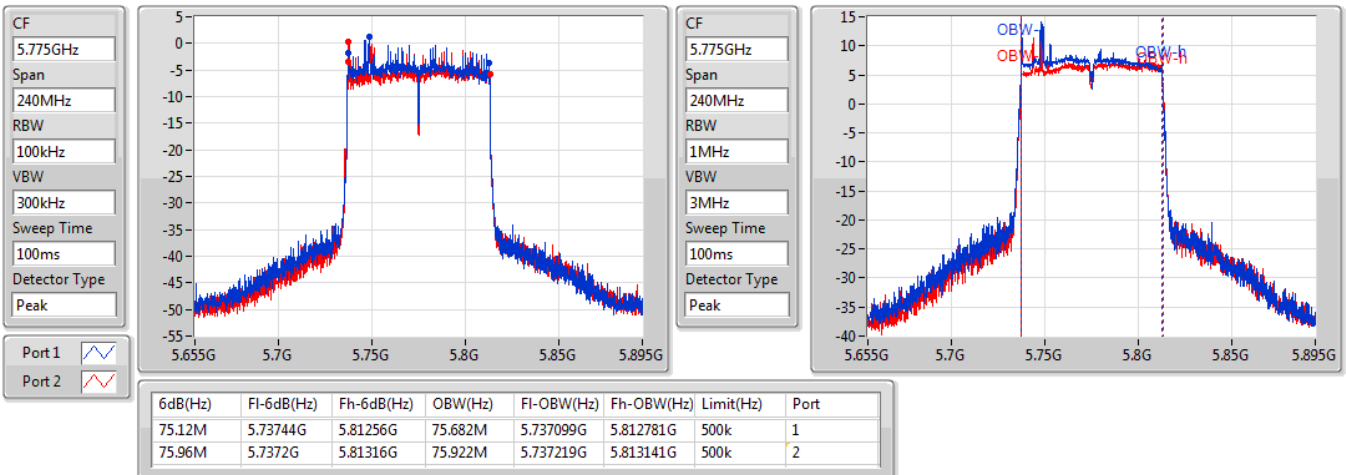

EBW

5210MHz

25/12/2019

802.11ac VHT80-BF_Nss1,(MCS0)_2TX

EBW

5775MHz

25/12/2019

802.11ax HEW20-BF_Nss1,(MCS0)_2TX