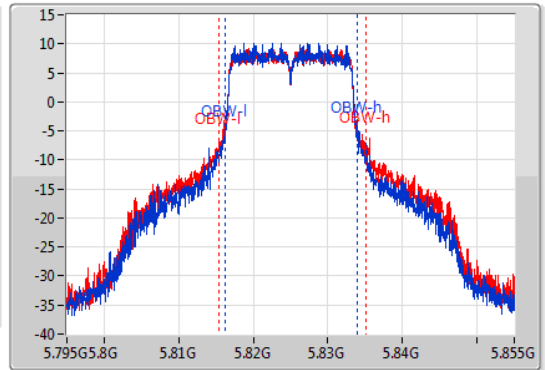

EBW

5785MHz

18/12/2019

CF
5.785GHz
Span
60MHz
RBW
100kHz
VBW
300kHz
Sweep Time
100ms
Detector Type
Peak

CF
5.785GHz
Span
60MHz
RBW
200kHz
VBW
1MHz
Sweep Time
100ms
Detector Type
Peak

6dB(Hz)	Fl-6dB(Hz)	Fh-6dB(Hz)	OBW(Hz)	Fl-OBW(Hz)	Fh-OBW(Hz)	Limit(Hz)	Port
16.5M	5.77672G	5.79322G	40.78M	5.76464G	5.80542G	500k	1
16.5M	5.77672G	5.79322G	42.939M	5.763831G	5.806769G	500k	2

802.11a_Nss1,(6Mbps)_2TX

EBW

5825MHz

18/12/2019

CF
5.825GHz
Span
60MHz
RBW
100kHz
VBW
300kHz
Sweep Time
100ms
Detector Type
Peak

CF
5.825GHz
Span
60MHz
RBW
200kHz
VBW
1MHz
Sweep Time
100ms
Detector Type
Peak