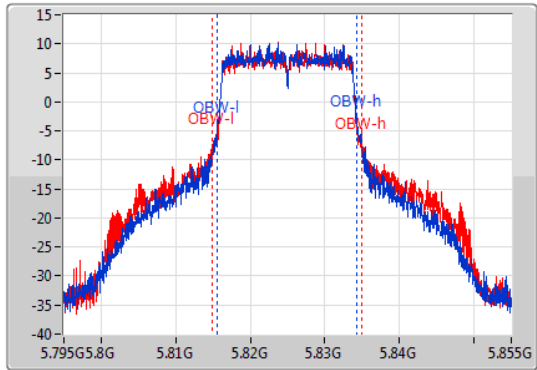

EBW

5785MHz

18/12/2019

CF
5.785GHz
Span
60MHz
RBW
100kHz
VBW
300kHz
Sweep Time
100ms
Detector Type
Peak

CF
5.785GHz
Span
60MHz
RBW
200kHz
VBW
1MHz
Sweep Time
100ms
Detector Type
Peak

6dB(Hz)	Fl-6dB(Hz)	Fh-6dB(Hz)	OBW(Hz)	Fl-OBW(Hz)	Fh-OBW(Hz)	Limit(Hz)	Port
17.34M	5.77621G	5.79355G	43.028M	5.763411G	5.806439G	500k	1
17.58M	5.77621G	5.79379G	45.277M	5.762571G	5.807849G	500k	2

802.11ac VHT20_Nss2,(MCS0)_2TX

EBW

5825MHz

18/12/2019

CF
5.825GHz
Span
60MHz
RBW
100kHz
VBW
300kHz
Sweep Time
100ms
Detector Type
Peak

CF
5.825GHz
Span
60MHz
RBW
200kHz
VBW
1MHz
Sweep Time
100ms
Detector Type
Peak