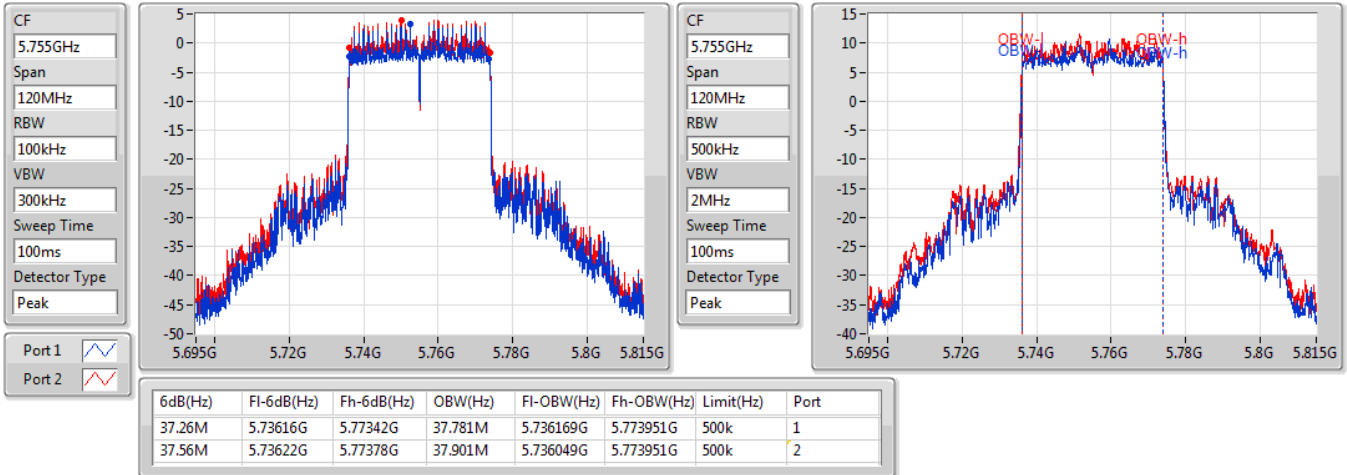

802.11ax HEW40_Nss2,(MCS0)_2TX

EBW

5755MHz

21/12/2019