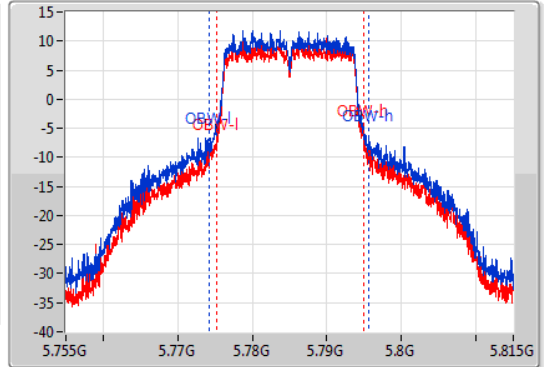

EBW

5785MHz

25/12/2019

CF
5.785GHz
Span
60MHz
RBW
100kHz
VBW
300kHz
Sweep Time
100ms
Detector Type
Peak

CF
5.785GHz
Span
60MHz
RBW
200kHz
VBW
1MHz
Sweep Time
100ms
Detector Type
Peak

6dB(Hz)	Fl-6dB(Hz)	Fh-6dB(Hz)	OBW(Hz)	Fl-OBW(Hz)	Fh-OBW(Hz)	Limit(Hz)	Port
17.55M	5.77624G	5.79379G	21.349M	5.774265G	5.795615G	500k	1
17.55M	5.77624G	5.79379G	19.76M	5.775225G	5.794985G	500k	2