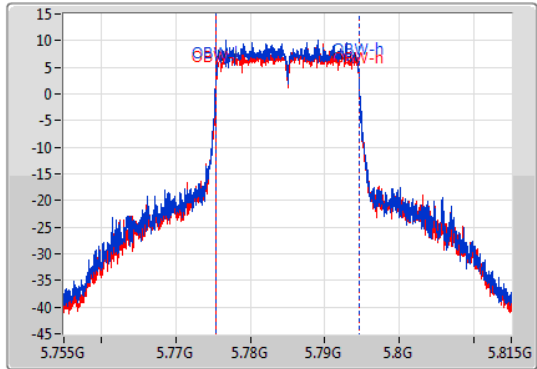

EBW

5785MHz

25/12/2019

CF
5.785GHz
Span
60MHz
RBW
100kHz
VBW
300kHz
Sweep Time
100ms
Detector Type
Peak

CF
5.785GHz
Span
60MHz
RBW
200kHz
VBW
1MHz
Sweep Time
100ms
Detector Type
Peak

6dB(Hz)	Fl-6dB(Hz)	Fh-6dB(Hz)	OBW(Hz)	Fl-OBW(Hz)	Fh-OBW(Hz)	Limit(Hz)	Port
18.93M	5.77555G	5.79448G	19.07M	5.775465G	5.794535G	500k	1
18.84M	5.77564G	5.79448G	19.1M	5.775465G	5.794565G	500k	2