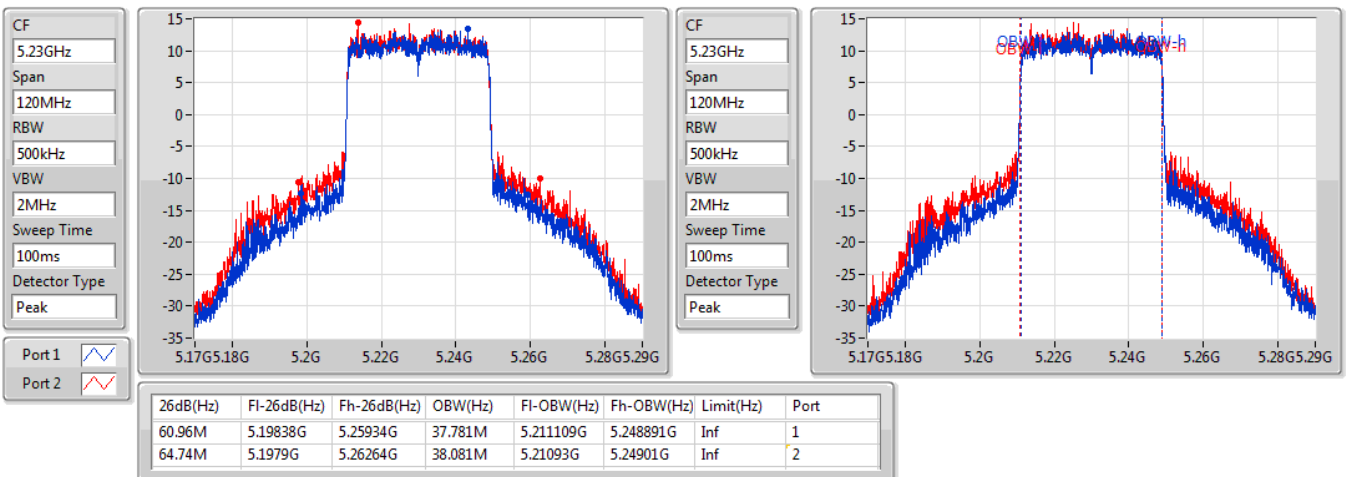

EBW

5190MHz

25/12/2019

802.11ax HEW40-BF_Nss1,(MCS0)_2TX

EBW

5230MHz

25/12/2019

802.11ax HEW40-BF_Nss1,(MCS0)_2TX