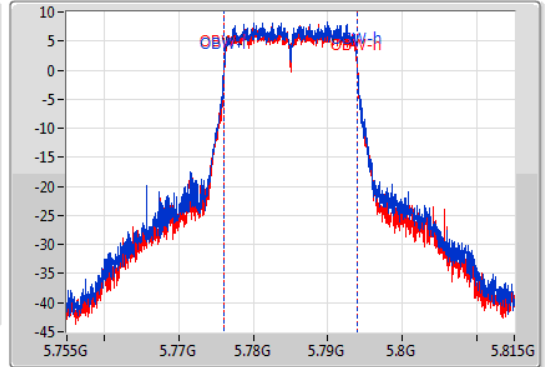

EBW

5785MHz

25/12/2019

CF
5.785GHz
Span
60MHz
RBW
100kHz
VBW
300kHz
Sweep Time
100ms
Detector Type
Peak

CF
5.785GHz
Span
60MHz
RBW
200kHz
VBW
1MHz
Sweep Time
100ms
Detector Type
Peak

6dB(Hz)	Fl-6dB(Hz)	Fh-6dB(Hz)	OBW(Hz)	Fl-OBW(Hz)	Fh-OBW(Hz)	Limit(Hz)	Port
17.55M	5.77624G	5.79379G	17.901M	5.776064G	5.793966G	500k	1
17.58M	5.77624G	5.79382G	17.901M	5.776094G	5.793996G	500k	2