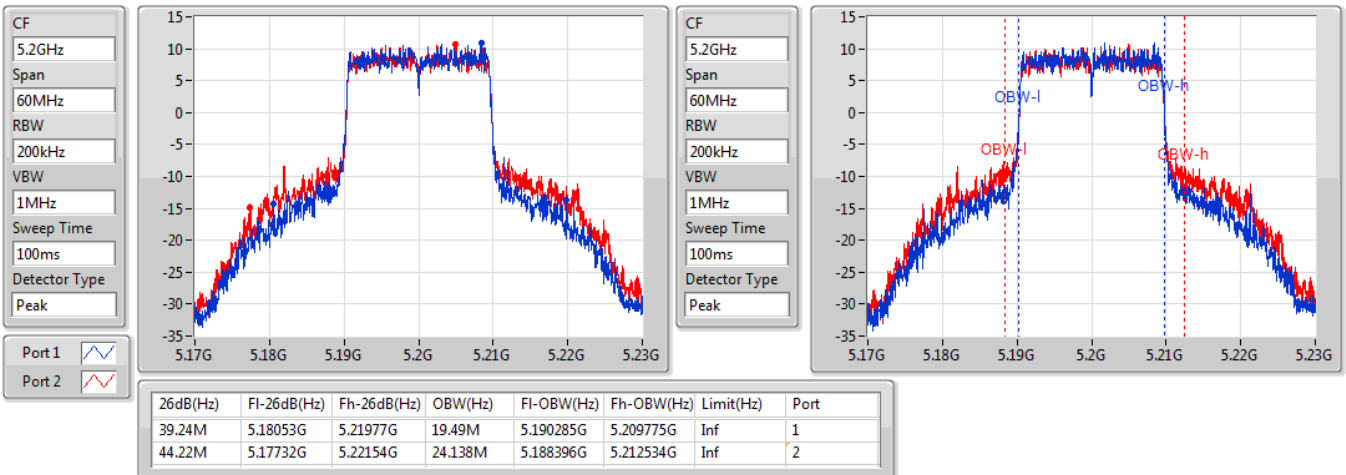

EBW

5180MHz

18/12/2019

802.11ax HEW20_Nss2,(MCS0)_2TX

EBW

5200MHz

18/12/2019

802.11ax HEW20_Nss2,(MCS0)_2TX