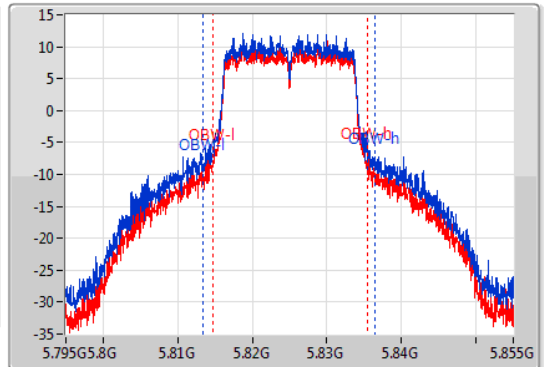

6dB(Hz)	Fl-6dB(Hz)	Fh-6dB(Hz)	OBW(Hz)	Fl-OBW(Hz)	Fh-OBW(Hz)	Limit(Hz)	Port
17.55M	5.81624G	5.83379G	23.118M	5.813306G	5.836424G	500k	1
17.55M	5.81621G	5.83376G	20.72M	5.814655G	5.835375G	500k	2

802.11ac VHT40-BF_Nss1,(MCS0)_2TX