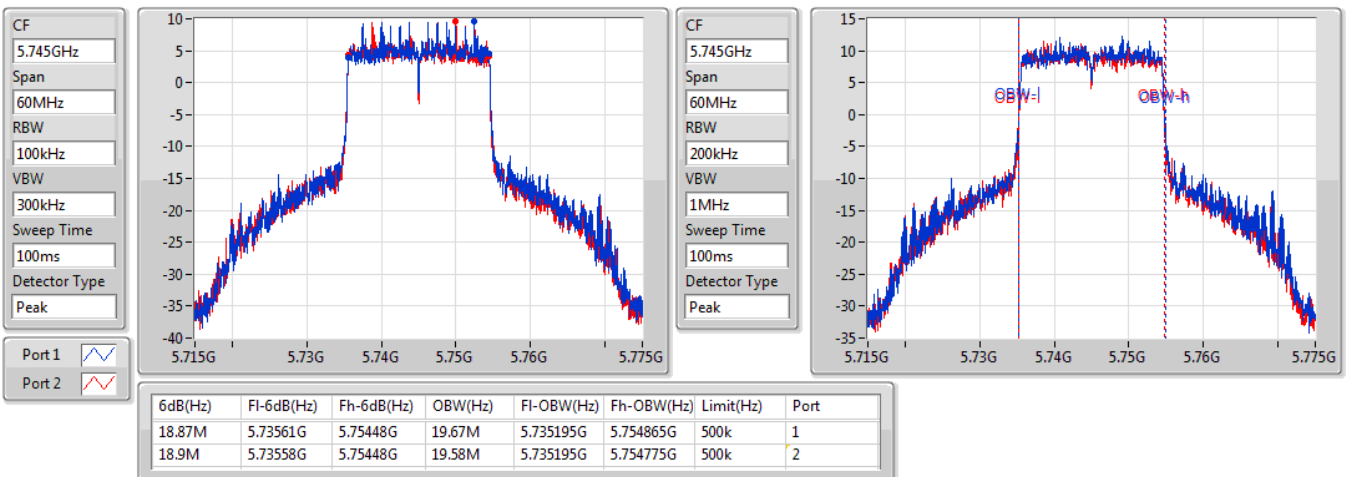

EBW

5240MHz

25/12/2019

802.11ax HEW20-BF_Nss1,(MCS0)_2TX

EBW

5745MHz

25/12/2019

802.11ax HEW20-BF_Nss1,(MCS0)_2TX