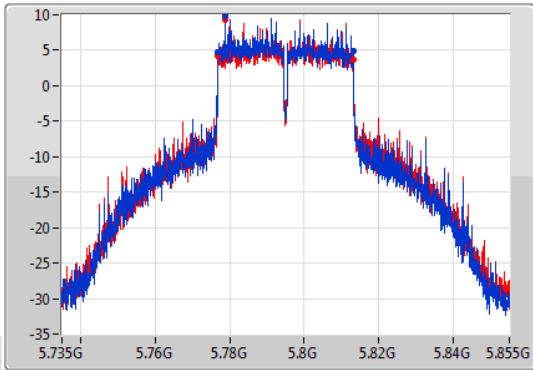

CF
5.795GHz
Span
120MHz
RBW
500kHz
VBW
2MHz
Sweep Time
100ms
Detector Type
Peak