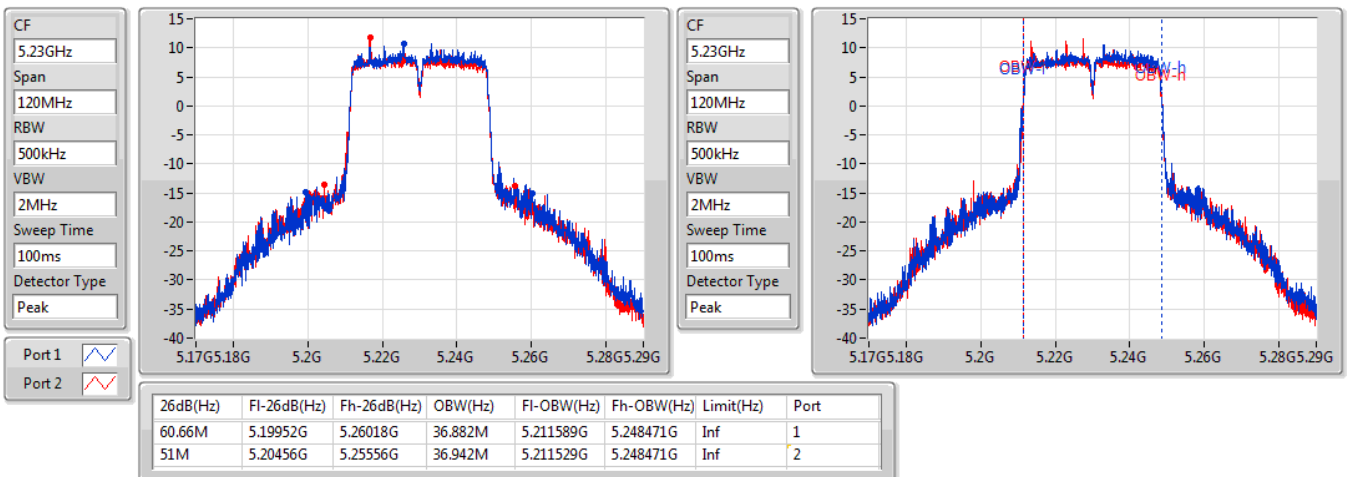

EBW

5190MHz

25/12/2019

802.11ac VHT40-BF_Nss1,(MCS0)_2TX

EBW

5230MHz

25/12/2019

802.11ac VHT40-BF_Nss1,(MCS0)_2TX