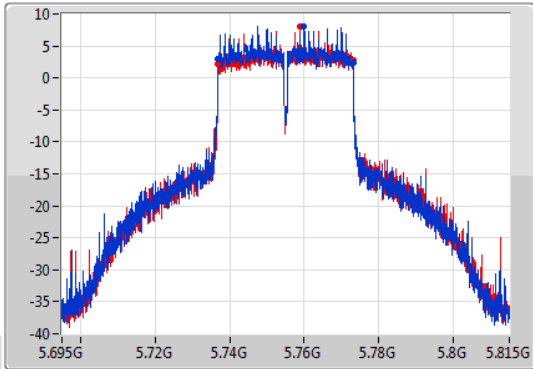

802.11ac VHT40-BF_Nss1,(MCS0)_2TX

EBW

5755MHz

25/12/2019

CF
5.755GHz
Span
120MHz
RBW
100kHz
VBW
300kHz
Sweep Time
100ms
Detector Type
Peak

CF
5.755GHz
Span
120MHz
RBW
500kHz
VBW
2MHz
Sweep Time
100ms
Detector Type
Peak