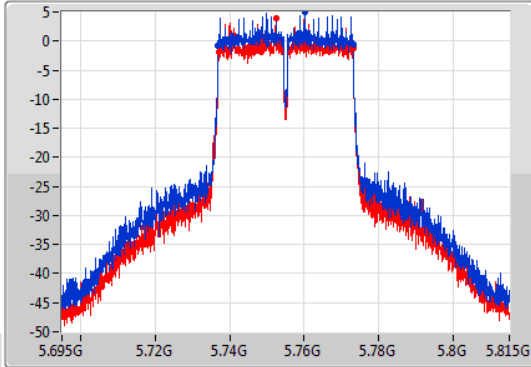

802.11ac VHT40-BF_Nss1,(MCS0)_2TX

EBW

5755MHz

25/12/2019

CF
5.755GHz
Span
120MHz
RBW
100kHz
VBW
300kHz
Sweep Time
100ms
Detector Type
Peak

CF
5.755GHz
Span
120MHz
RBW
500kHz
VBW
2MHz
Sweep Time
100ms
Detector Type
Peak