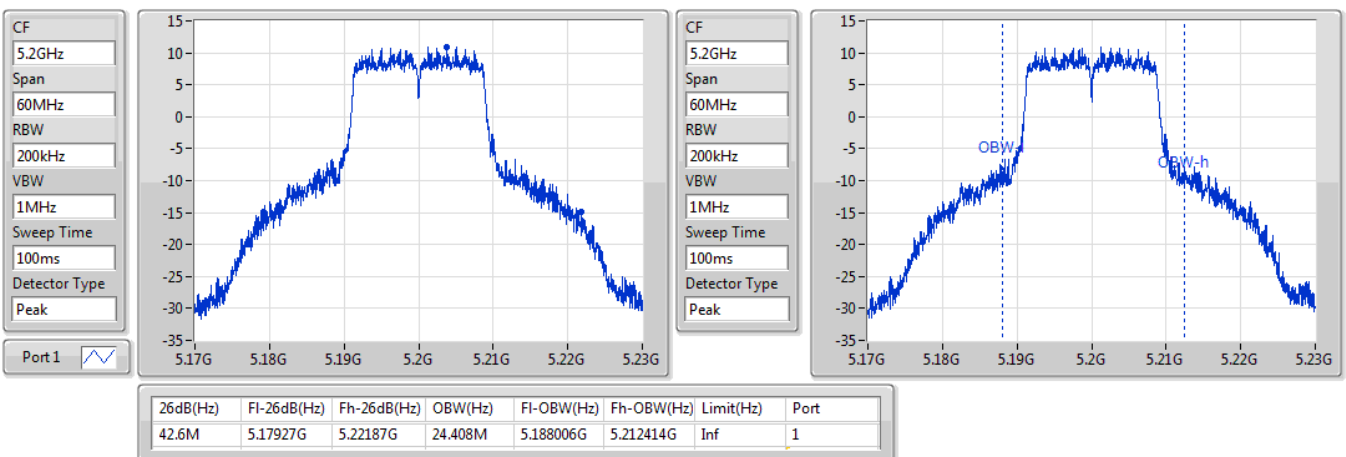

EBW

5200MHz

21/12/2019

802.11ac VHT20_Nss1,(MCS0)_1TX

EBW

5240MHz

21/12/2019

CF: 5.24GHz
 Span: 60MHz
 RBW: 200kHz
 VBW: 1MHz
 Sweep Time: 100ms
 Detector Type: Peak
 Port 1