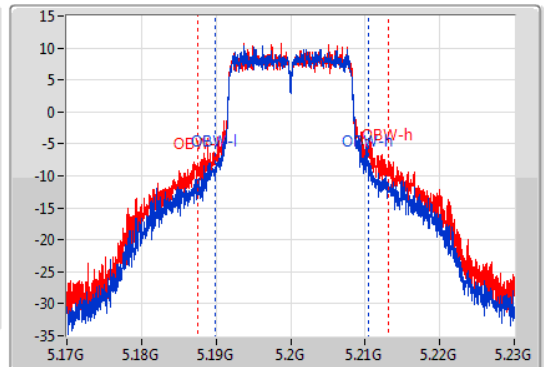

802.11a_Nss1,(6Mbps)_2TX

EBW

5200MHz

18/12/2019

CF
5.2GHz
Span
60MHz
RBW
200kHz
VBW
1MHz
Sweep Time
100ms
Detector Type
Peak

CF
5.2GHz
Span
60MHz
RBW
200kHz
VBW
1MHz
Sweep Time
100ms
Detector Type
Peak

26dB(Hz)	Fl-26dB(Hz)	Fh-26dB(Hz)	OBW(Hz)	Fl-OBW(Hz)	Fh-OBW(Hz)	Limit(Hz)	Port
38.52M	5.18116G	5.21968G	20.48M	5.189895G	5.210375G	Inf	1
43.29M	5.1781G	5.22139G	25.487M	5.187586G	5.213073G	Inf	2