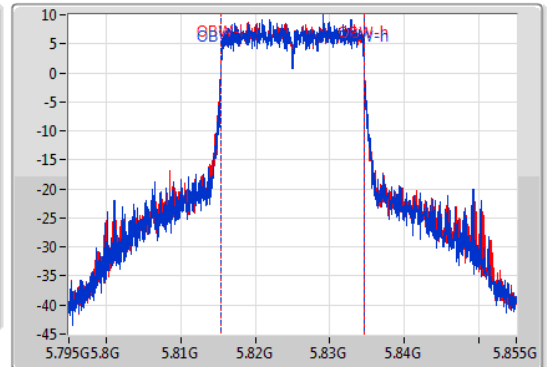

802.11ax HEW20-BF_Nss1,(MCS0)_2TX

EBW

5825MHz

25/12/2019

CF
5.825GHz
Span
60MHz
RBW
100kHz
VBW
300kHz
Sweep Time
100ms
Detector Type
Peak

CF
5.825GHz
Span
60MHz
RBW
200kHz
VBW
1MHz
Sweep Time
100ms
Detector Type
Peak