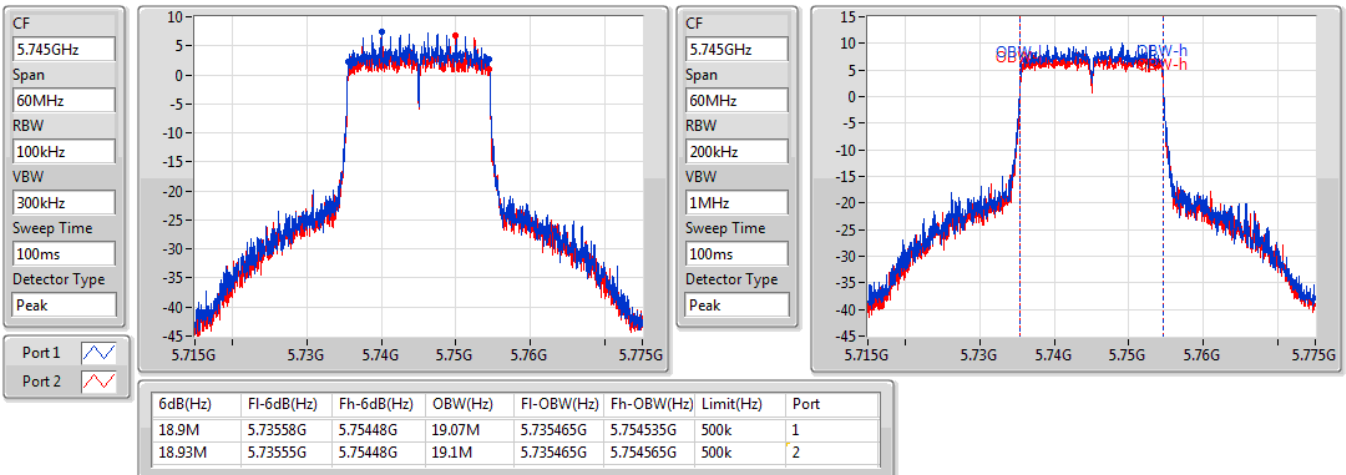

EBW

5240MHz

25/12/2019

802.11ax HEW20-BF_Nss1,(MCS0)_2TX

EBW

5745MHz

25/12/2019

802.11ax HEW20-BF_Nss1,(MCS0)_2TX