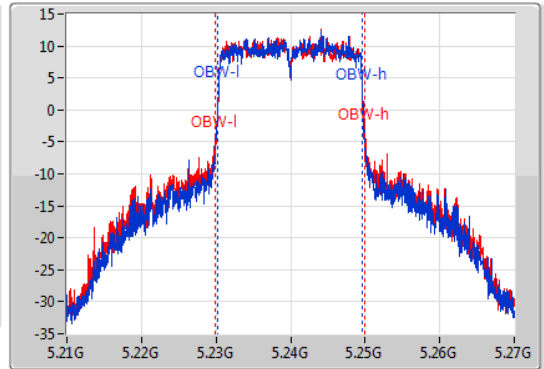

EBW

5240MHz

25/12/2019

CF
5.24GHz
Span
60MHz
RBW
200kHz
VBW
1MHz
Sweep Time
100ms
Detector Type
Peak

CF
5.24GHz
Span
60MHz
RBW
200kHz
VBW
1MHz
Sweep Time
100ms
Detector Type
Peak

26dB(Hz)	Fl-26dB(Hz)	Fh-26dB(Hz)	OBW(Hz)	Fl-OBW(Hz)	Fh-OBW(Hz)	Limit(Hz)	Port
39.6M	5.22116G	5.26076G	19.4M	5.230285G	5.249685G	Inf	1
42.21M	5.21858G	5.26079G	19.91M	5.229955G	5.249865G	Inf	2