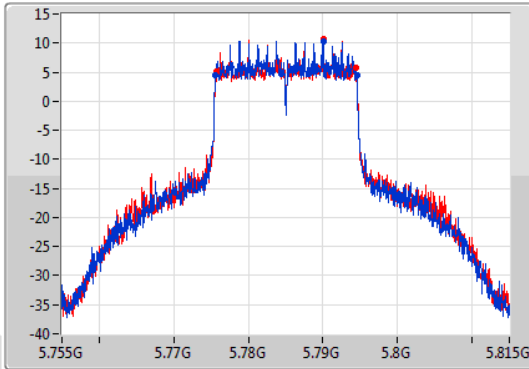

802.11ax HEW20_Nss2,(MCS0)_2TX

EBW

5785MHz

02/01/2020

CF
5.785GHz
Span
60MHz
RBW
100kHz
VBW
300kHz
Sweep Time
100ms
Detector Type
Peak

CF
5.785GHz
Span
60MHz
RBW
200kHz
VBW
1MHz
Sweep Time
100ms
Detector Type
Peak