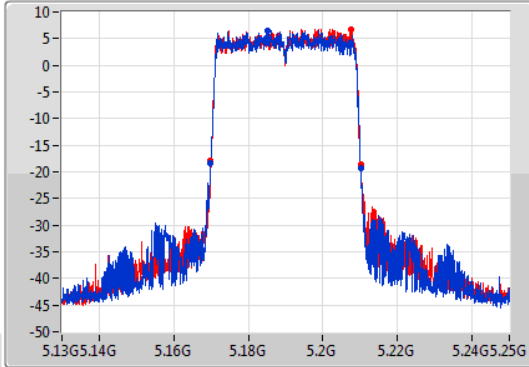

802.11ax HEW40-BF_Nss1,(MCS0)_2TX

EBW

5190MHz

25/12/2019

CF
5.19GHz
Span
120MHz
RBW
500kHz
VBW
2MHz
Sweep Time
100ms
Detector Type
Peak

CF
5.19GHz
Span
120MHz
RBW
500kHz
VBW
2MHz
Sweep Time
100ms
Detector Type
Peak