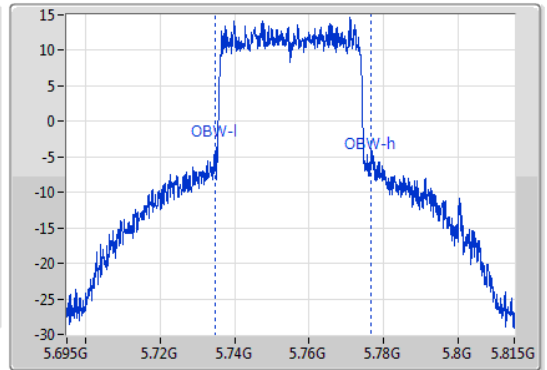

6dB(Hz)	Fl-6dB(Hz)	Fh-6dB(Hz)	OBW(Hz)	Fl-OBW(Hz)	Fh-OBW(Hz)	Limit(Hz)	Port
36.9M	5.73658G	5.77348G	41.919M	5.73461G	5.776529G	500k	1

802.11ax HEW40_Nss1,(MCS0)_1TX

EBW

5795MHz

19/12/2019

CF
5.795GHz
Span
120MHz
RBW
100kHz
VBW
300kHz
Sweep Time
100ms
Detector Type
Peak
Port 1