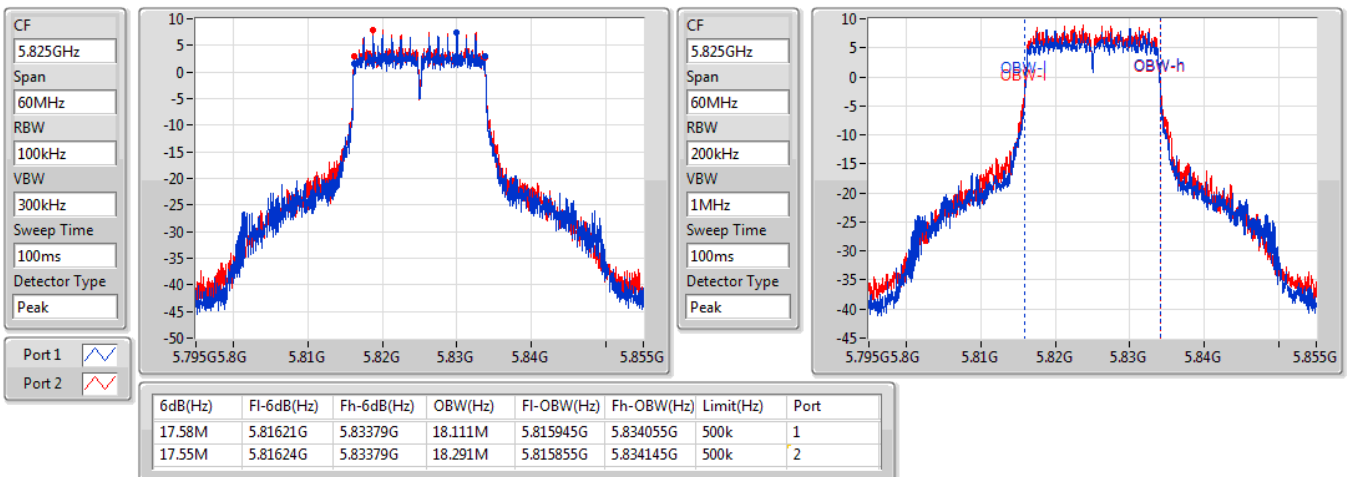

EBW

5785MHz

21/12/2019

802.11ac VHT20_Nss2,(MCS0)_2TX

EBW

5825MHz

21/12/2019

802.11ac VHT40_Nss2,(MCS0)_2TX