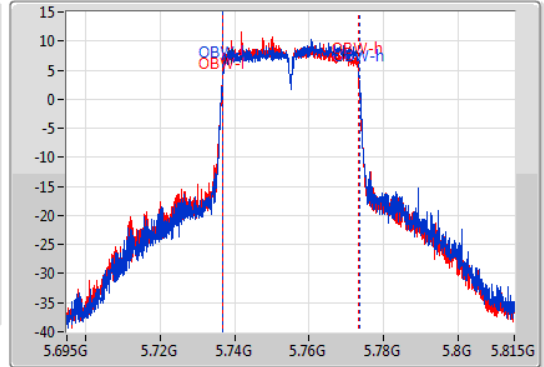

EBW

5755MHz

25/12/2019

CF
5.755GHz
Span
120MHz
RBW
100kHz
VBW
300kHz
Sweep Time
100ms
Detector Type
Peak

CF
5.755GHz
Span
120MHz
RBW
500kHz
VBW
2MHz
Sweep Time
100ms
Detector Type
Peak

6dB(Hz)	Fl-6dB(Hz)	Fh-6dB(Hz)	OBW(Hz)	Fl-OBW(Hz)	Fh-OBW(Hz)	Limit(Hz)	Port
35.94M	5.73724G	5.77318G	36.642M	5.736769G	5.773411G	500k	1
35.4M	5.73712G	5.77252G	36.642M	5.736649G	5.773291G	500k	2