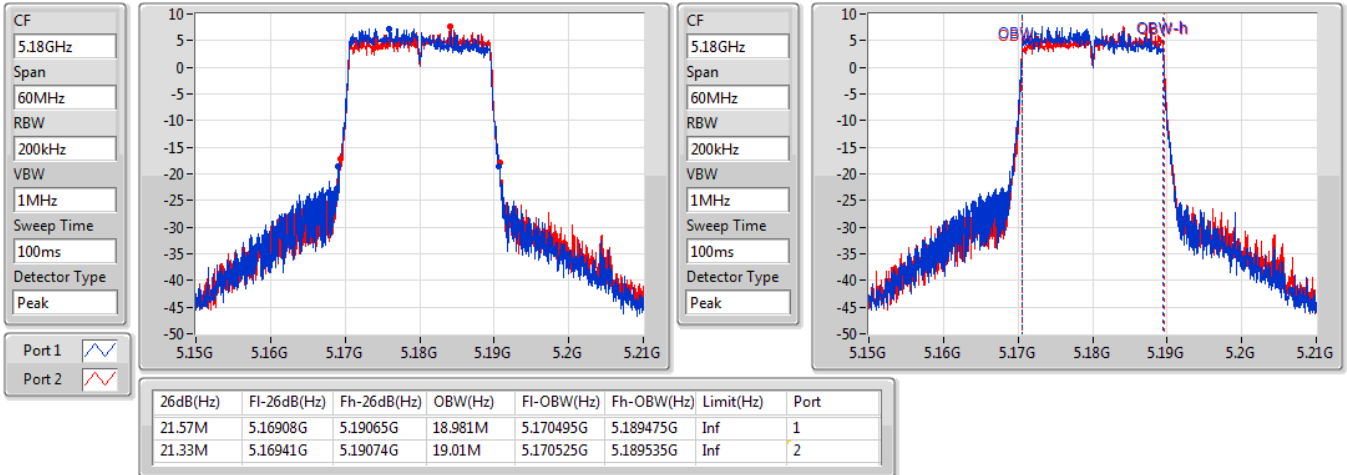

802.11ax HEW20-BF_Nss1,(MCS0)_2TX

EBW

5180MHz

25/12/2019