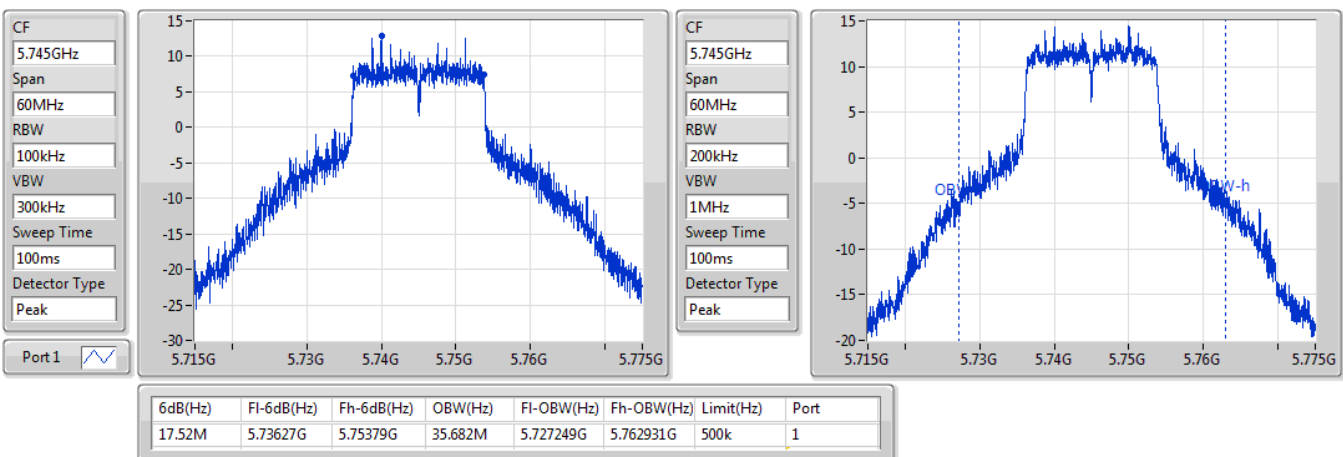

802.11ac VHT20_Nss1,(MCS0)_1TX

EBW

5745MHz

19/12/2019