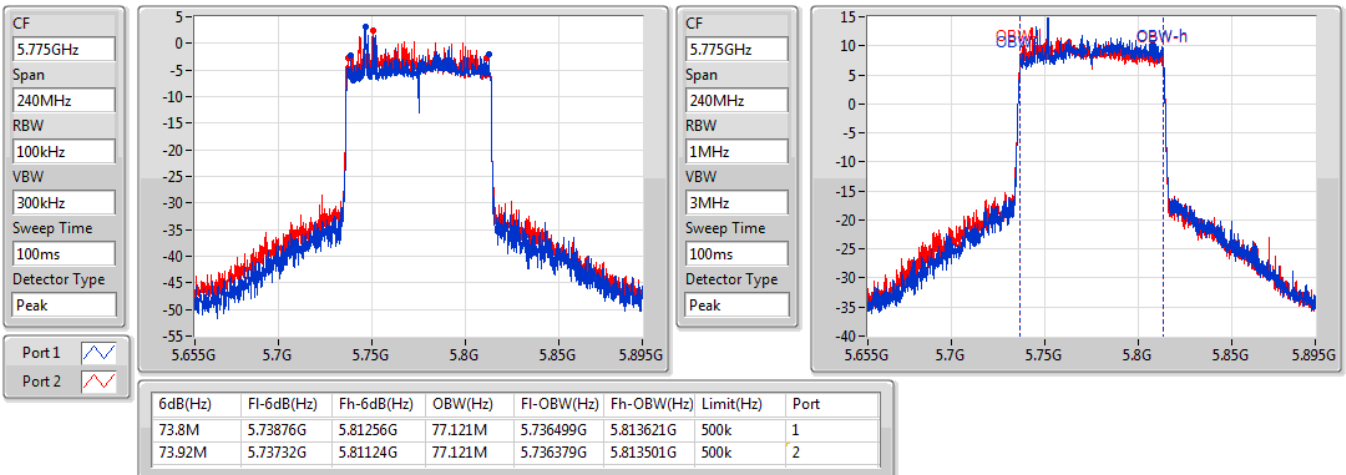

EBW

5210MHz

25/12/2019

802.11ax HEW80-BF_Nss1,(MCS0)_2TX

EBW

5775MHz

25/12/2019

Summary