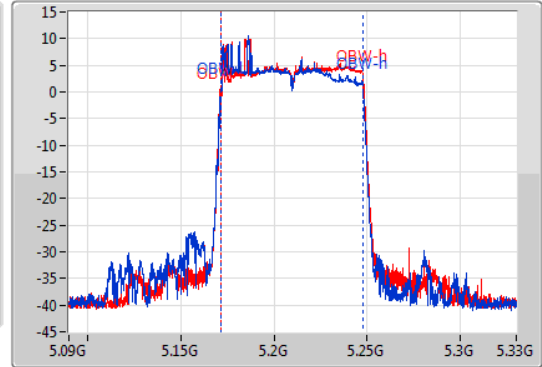

EBW

5210MHz

25/12/2019

CF
5.21GHz
Span
240MHz
RBW
1MHz
VBW
3MHz
Sweep Time
100ms
Detector Type
Peak

CF
5.21GHz
Span
240MHz
RBW
1MHz
VBW
3MHz
Sweep Time
100ms
Detector Type
Peak

26dB(Hz)	Fl-26dB(Hz)	Fh-26dB(Hz)	OBW(Hz)	Fl-OBW(Hz)	Fh-OBW(Hz)	Limit(Hz)	Port
80.52M	5.16956G	5.25008G	75.802M	5.171859G	5.247661G	Inf	1
81.6M	5.16908G	5.25068G	76.162M	5.171859G	5.248021G	Inf	2