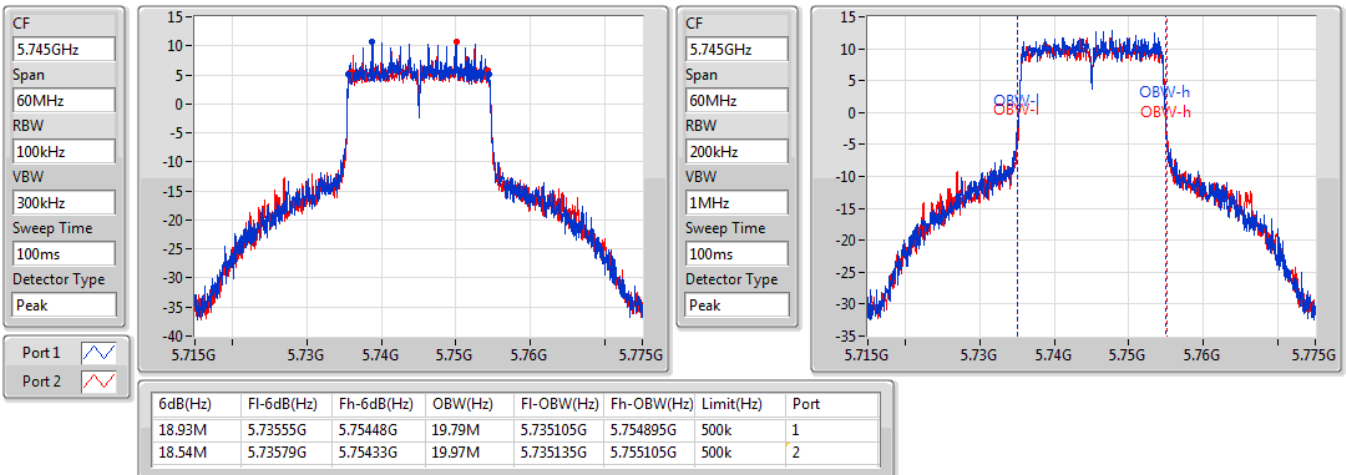

EBW

5240MHz

21/12/2019

802.11ax HEW20_Nss2,(MCS0)_2TX

EBW

5745MHz

02/01/2020

802.11ax HEW20_Nss2,(MCS0)_2TX