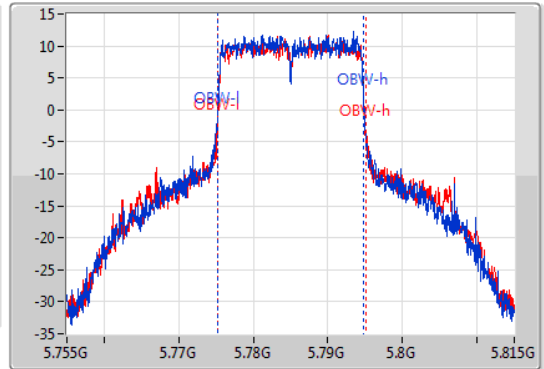

EBW

5785MHz

02/01/2020

CF
5.785GHz
Span
60MHz
RBW
100kHz
VBW
300kHz
Sweep Time
100ms
Detector Type
Peak

CF
5.785GHz
Span
60MHz
RBW
200kHz
VBW
1MHz
Sweep Time
100ms
Detector Type
Peak

6dB(Hz)	Fl-6dB(Hz)	Fh-6dB(Hz)	OBW(Hz)	Fl-OBW(Hz)	Fh-OBW(Hz)	Limit(Hz)	Port
18.99M	5.77555G	5.79454G	19.67M	5.775165G	5.794835G	500k	1
18.78M	5.77567G	5.79445G	20M	5.775195G	5.795195G	500k	2