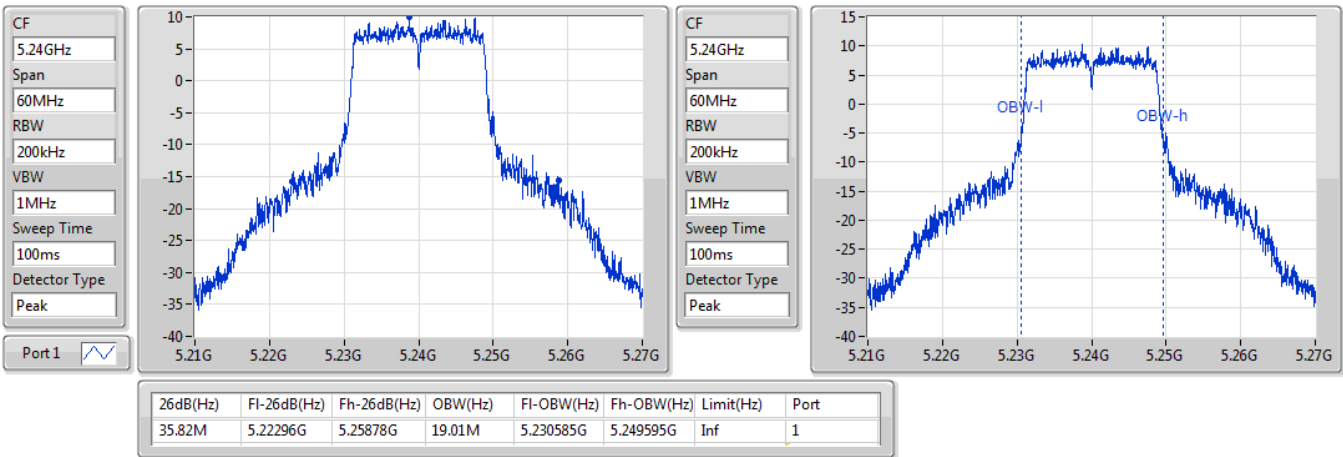

EBW

5200MHz

19/12/2019

802.11ac VHT20_Nss1,(MCS0)_1TX

EBW

5240MHz

19/12/2019

802.11ac VHT20_Nss1,(MCS0)_1TX