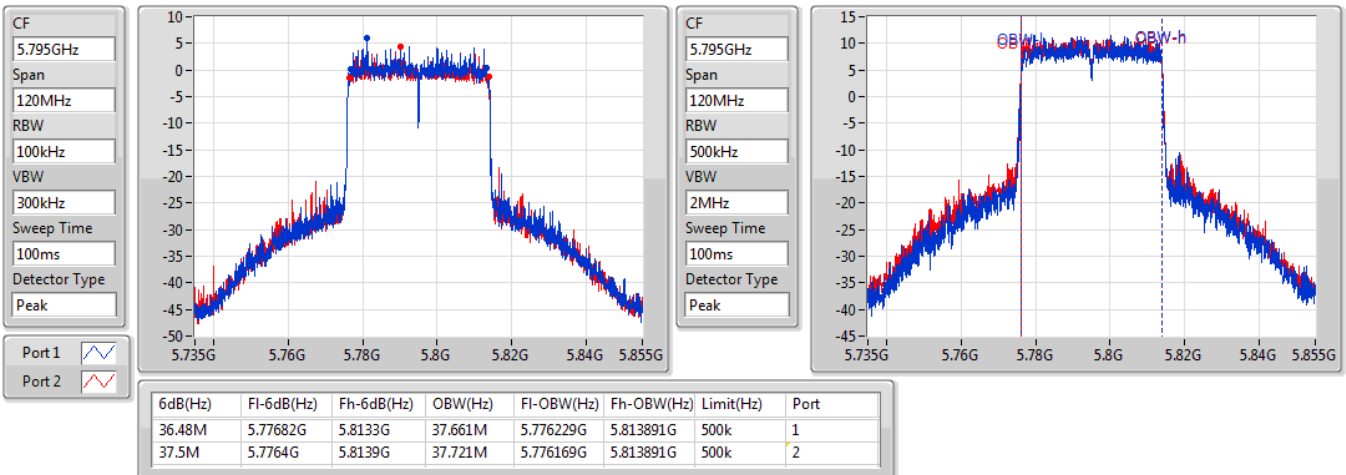

EBW

5755MHz

25/12/2019

802.11ax HEW40-BF_Nss1,(MCS0)_2TX

EBW

5795MHz

25/12/2019

802.11ax HEW80-BF_Nss1,(MCS0)_2TX