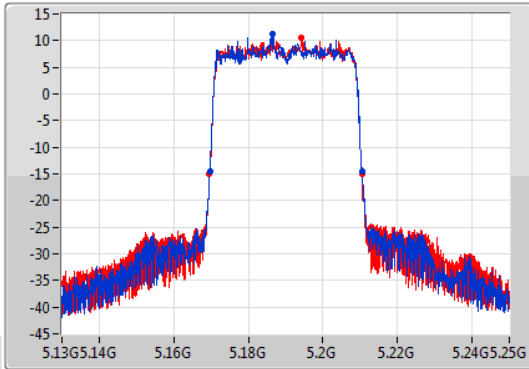

802.11ax HEW40_Nss2,(MCS0)_2TX

EBW

5190MHz

02/01/2020

CF
5.19GHz
Span
120MHz
RBW
1MHz
VBW
3MHz
Sweep Time
100ms
Detector Type
Peak

CF
5.19GHz
Span
120MHz
RBW
500kHz
VBW
2MHz
Sweep Time
100ms
Detector Type
Peak