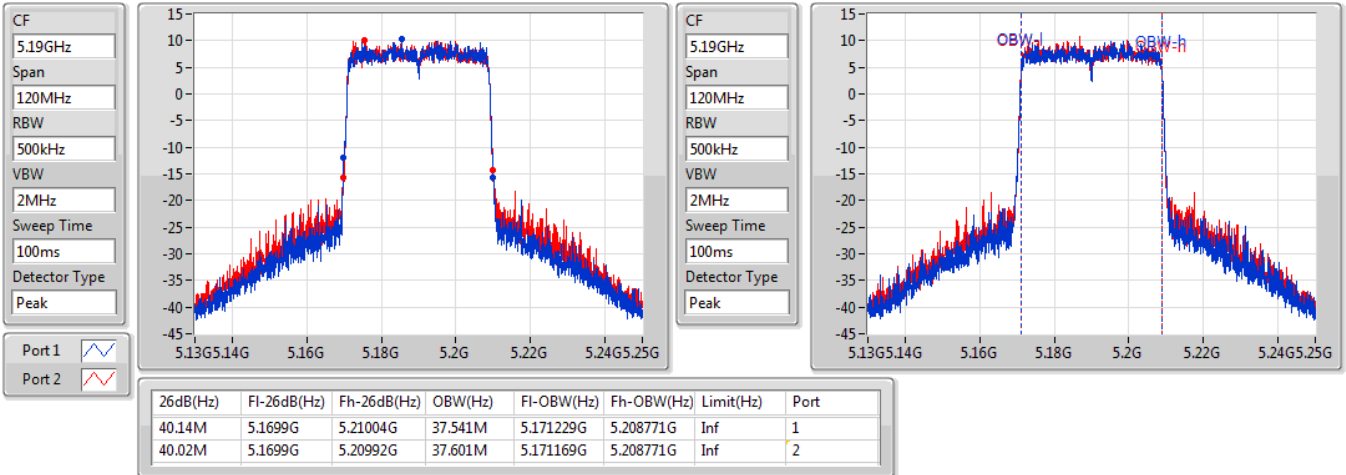

802.11ax HEW40-BF_Nss1,(MCS0)_2TX

EBW

5190MHz

25/12/2019