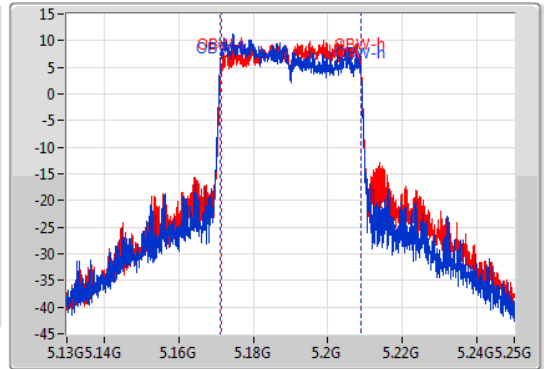

EBW

5190MHz

25/12/2019

CF
5.19GHz
Span
120MHz
RBW
500kHz
VBW
2MHz
Sweep Time
100ms
Detector Type
Peak

CF
5.19GHz
Span
120MHz
RBW
500kHz
VBW
2MHz
Sweep Time
100ms
Detector Type
Peak

26dB(Hz)	Fl-26dB(Hz)	Fh-26dB(Hz)	OBW(Hz)	Fl-OBW(Hz)	Fh-OBW(Hz)	Limit(Hz)	Port
40.14M	5.16984G	5.20998G	37.781M	5.171049G	5.208831G	Inf	1
51.6M	5.1642G	5.2158G	37.601M	5.171349G	5.208951G	Inf	2