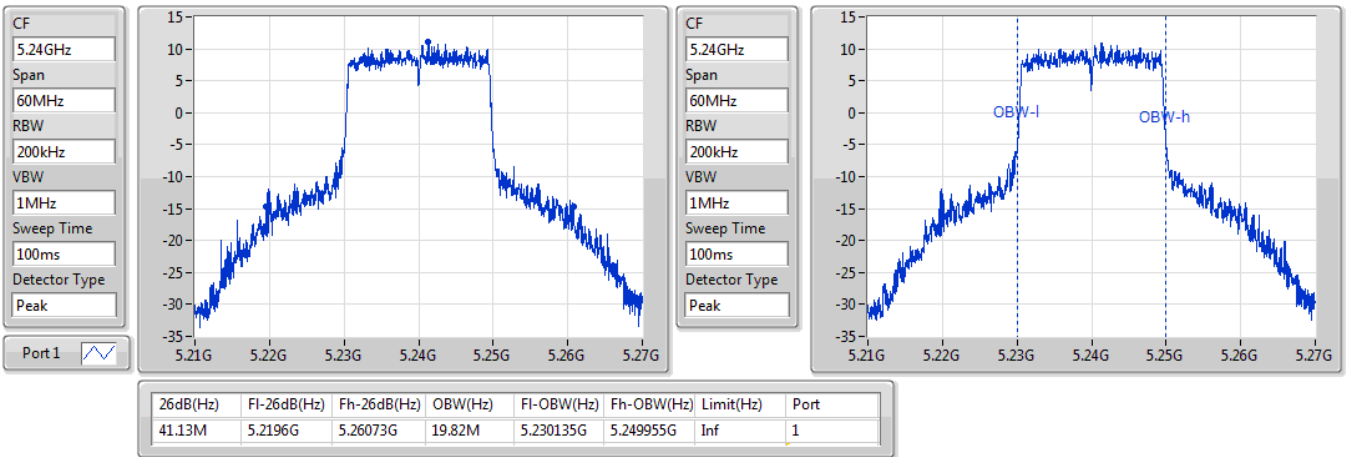

EBW

5200MHz

21/12/2019

802.11ax HEW20_Nss1,(MCS0)_1TX

EBW

5240MHz

21/12/2019

802.11ax HEW20_Nss1,(MCS0)_1TX