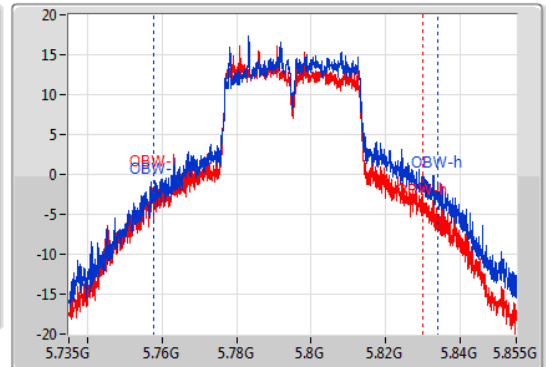

802.11ac VHT40-BF_Nss1,(MCS0)_2TX

EBW

5795MHz

25/12/2019

CF
5.795GHz
Span
120MHz
RBW
100kHz
VBW
300kHz
Sweep Time
100ms
Detector Type
Peak

CF
5.795GHz
Span
120MHz
RBW
500kHz
VBW
2MHz
Sweep Time
100ms
Detector Type
Peak