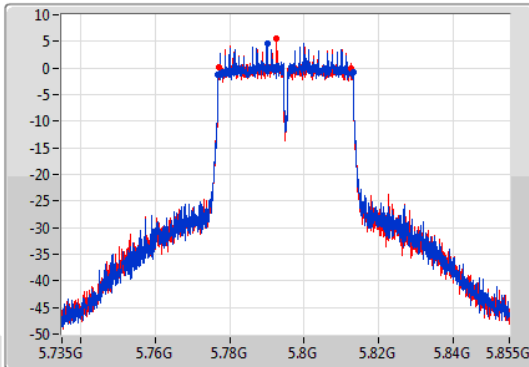

CF
5.795GHz
Span
120MHz
RBW
500kHz
VBW
2MHz
Sweep Time
100ms
Detector Type
Peak