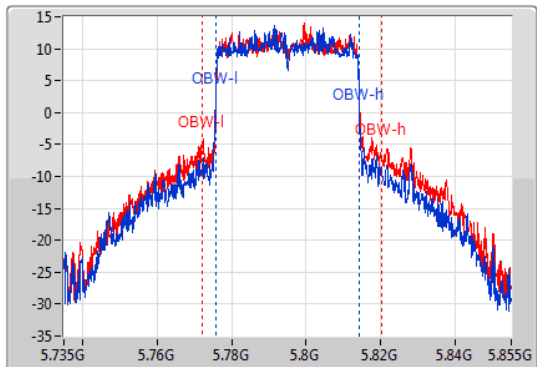

802.11ax HEW40_Nss2,(MCS0)_2TX

EBW

5795MHz

18/12/2019

CF
5.795GHz
Span
120MHz
RBW
100kHz
VBW
300kHz
Sweep Time
100ms
Detector Type
Peak

CF
5.795GHz
Span
120MHz
RBW
500kHz
VBW
2MHz
Sweep Time
100ms
Detector Type
Peak