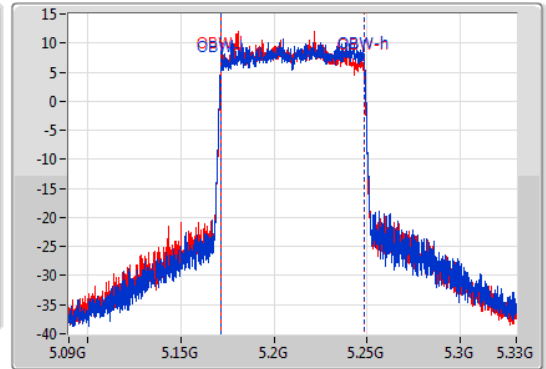

EBW

5210MHz

25/12/2019

CF: 5.21GHz
 Span: 240MHz
 RBW: 1MHz
 VBW: 3MHz
 Sweep Time: 100ms
 Detector Type: Peak

CF: 5.21GHz
 Span: 240MHz
 RBW: 1MHz
 VBW: 3MHz
 Sweep Time: 100ms
 Detector Type: Peak

6dB(Hz)	Fl-26dB(Hz)	Fh-26dB(Hz)	OBW(Hz)	Fl-OBW(Hz)	Fh-OBW(Hz)	Limit(Hz)	Port
81.12M	5.16944G	5.25056G	77.121M	5.171499G	5.248621G	Inf	1
80.88M	5.16956G	5.25044G	76.882M	5.171499G	5.248381G	Inf	2