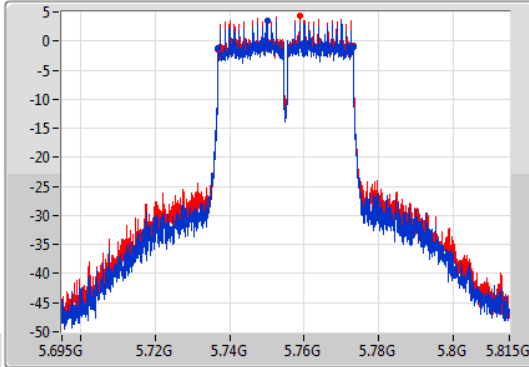

802.11ac VHT40_Nss2,(MCS0)_2TX

EBW

5755MHz

21/12/2019

CF
5.755GHz
Span
120MHz
RBW
100kHz
VBW
300kHz
Sweep Time
100ms
Detector Type
Peak

CF
5.755GHz
Span
120MHz
RBW
500kHz
VBW
2MHz
Sweep Time
100ms
Detector Type
Peak