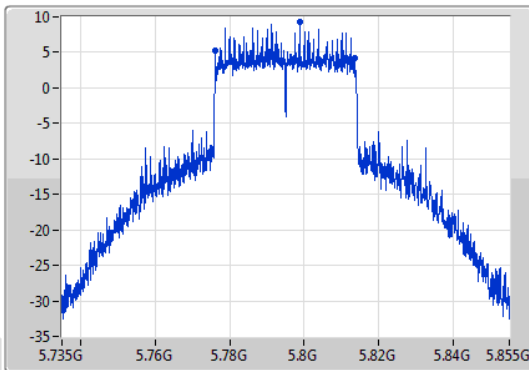

CF
5.795GHz
Span
120MHz
RBW
500kHz
VBW
2MHz
Sweep Time
100ms
Detector Type
Peak