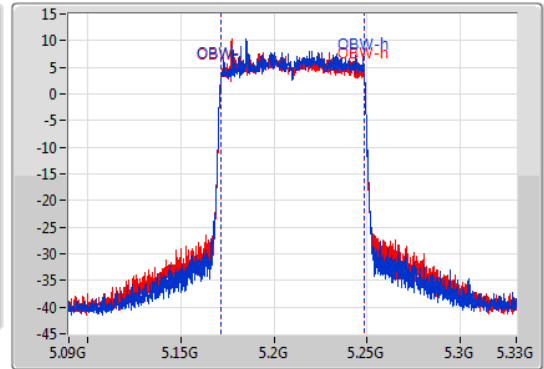

26dB(Hz)	Fl-26dB(Hz)	Fh-26dB(Hz)	OBW(Hz)	Fl-OBW(Hz)	Fh-OBW(Hz)	Limit(Hz)	Port
81.12M	5.16944G	5.25056G	77.001M	5.171499G	5.248501G	Inf	1
81.24M	5.16932G	5.25056G	77.001M	5.171499G	5.248501G	Inf	2

802.11ax HEW80-BF_Nss1,(MCS0)_2TX

EBW

5775MHz

25/12/2019

CF
5.775GHz
Span
240MHz
RBW
100kHz
VBW
300kHz
Sweep Time
100ms
Detector Type
Peak