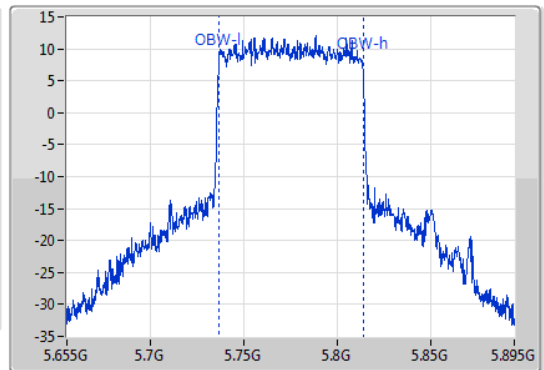

802.11ax HEW80_Nss1,(MCS0)_1TX

EBW

5775MHz

19/12/2019

CF
5.775GHz
Span
240MHz
RBW
100kHz
VBW
300kHz
Sweep Time
100ms
Detector Type
Peak
Port 1

CF
5.775GHz
Span
240MHz
RBW
1MHz
VBW
3MHz
Sweep Time
100ms
Detector Type
Peak

6dB(Hz)	Fl-6dB(Hz)	Fh-6dB(Hz)	OBW(Hz)	Fl-OBW(Hz)	Fh-OBW(Hz)	Limit(Hz)	Port
76.8M	5.7366G	5.8134G	77.481M	5.736379G	5.813861G	500k	1

Summary

Mode	Max-N dB (Hz)	Max-OBW (Hz)	ITU-Code	Min-N dB (Hz)	Min-OBW (Hz)
5.15-5.25GHz	-	-	-	-	-
802.11a_Nss1,(6Mbps)_2TX	43.29M	25.487M	25M5D1D	21.33M	16.792M
802.11ac VHT20_Nss2,(MCS0)_2TX	41.94M	25.517M	25M5D1D	21.6M	17.871M
802.11ac VHT40_Nss2,(MCS0)_2TX	74.7M	37.541M	37M5D1D	39.72M	36.342M
802.11ac VHT80_Nss2,(MCS0)_2TX	81.6M	75.922M	75M9D1D	81.12M	75.802M
802.11ax HEW20_Nss2,(MCS0)_2TX	44.22M	24.138M	24M1D1D	21.6M	19.04M
802.11ax HEW40_Nss2,(MCS0)_2TX	72.42M	38.561M	38M6D1D	39.96M	37.541M
802.11ax HEW80_Nss2,(MCS0)_2TX	81.6M	77.001M	77M0D1D	81.24M	77.001M
5.725-5.85GHz	-	-	-	-	-
802.11a_Nss1,(6Mbps)_2TX	16.56M	42.939M	42M9D1D	16.29M	17.751M
802.11ac VHT20_Nss2,(MCS0)_2TX	17.58M	45.277M	45M3D1D	17.34M	18.741M
802.11ac VHT40_Nss2,(MCS0)_2TX	36.36M	48.036M	48M0D1D	36.3M	36.762M
802.11ac VHT80_Nss2,(MCS0)_2TX	75.72M	75.922M	75M9D1D	75.48M	75.802M
802.11ax HEW20_Nss2,(MCS0)_2TX	18.96M	46.357M	46M4D1D	17.7M	19.34M
802.11ax HEW40_Nss2,(MCS0)_2TX	37.56M	48.336M	48M3D1D	37.14M	37.901M
802.11ax HEW80_Nss2,(MCS0)_2TX	76.68M	77.241M	77M2D1D	76.56M	77.121M