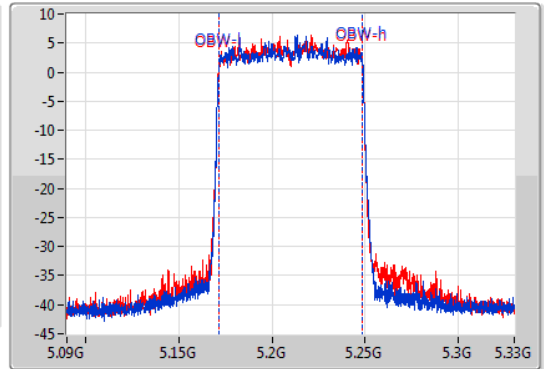

EBW

5210MHz

18/12/2019

CF
5.21GHz
Span
240MHz
RBW
1MHz
VBW
3MHz
Sweep Time
100ms
Detector Type
Peak

CF
5.21GHz
Span
240MHz
RBW
1MHz
VBW
3MHz
Sweep Time
100ms
Detector Type
Peak

26dB(Hz)	Fl-26dB(Hz)	Fh-26dB(Hz)	OBW(Hz)	Fl-OBW(Hz)	Fh-OBW(Hz)	Limit(Hz)	Port
81.6M	5.16944G	5.25104G	77.001M	5.171619G	5.248621G	Inf	1
81.24M	5.16944G	5.25068G	77.001M	5.171619G	5.248621G	Inf	2