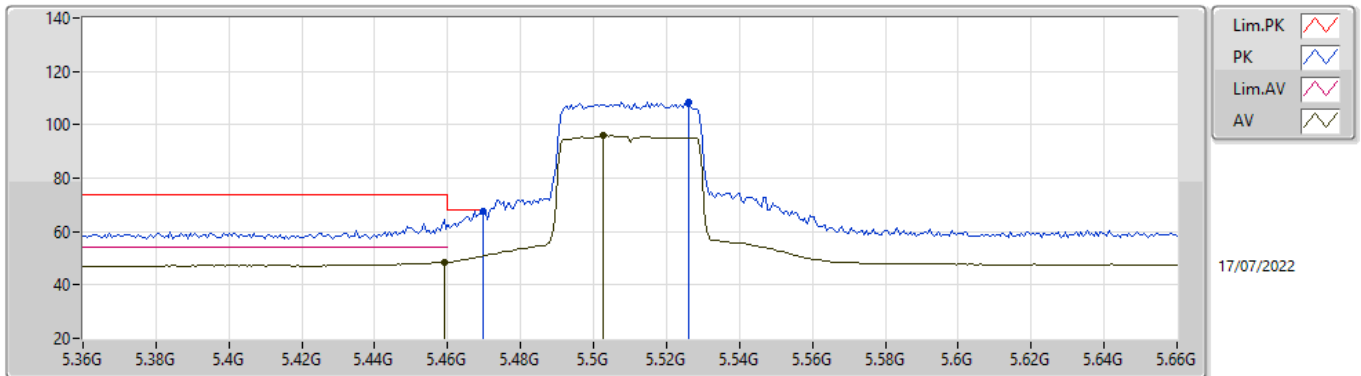

802.11ax HEW40_Nss2,(MCS0)_2TX

5510MHz_TX

Type	Freq (Hz)	Level (dBuV/m)	Limit (dBuV/m)	Margin (dB)	Factor (dB)	Dist (m)	Condition	Azimuth (°)	Height (m)	Comment	Raw (dBuV)	AF (dB)	CL (dB)	PA (dB)
AV	5.459G	48.63	54.00	-5.37	8.76	3	Horizontal	346	1.96	-	39.87	32.92	10.02	34.18
AV	5.5028G	95.85	Inf	-Inf	8.84	3	Horizontal	346	1.96	-	87.01	32.99	10.04	34.19
PK	5.4698G	67.68	68.20	-0.52	8.78	3	Horizontal	346	1.96	-	58.90	32.94	10.02	34.18
PK	5.5262G	108.42	Inf	-Inf	8.75	3	Horizontal	346	1.96	-	99.67	32.90	10.04	34.19