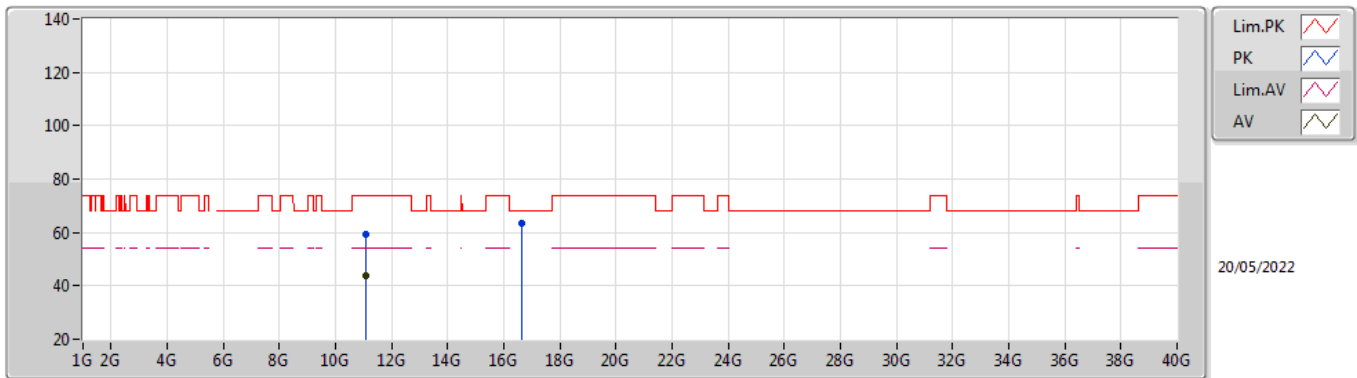

802.11ax HEW40-BF_Nss1,(MCS0)_2TX
5550MHz_TX

Type	Freq (Hz)	Level (dBuV/m)	Limit (dBuV/m)	Margin (dB)	Factor (dB)	Dist (m)	Condition	Azimuth (°)	Height (m)	Comment	Raw (dBuV)	AF (dB)	CL (dB)	PA (dB)
AV	11.095G	43.94	54.00	-10.06	18.84	3	Horizontal	77	1.72	-	25.10	39.92	12.96	34.04
PK	11.10012G	59.33	74.00	-14.67	18.82	3	Horizontal	77	1.72	-	40.51	39.90	12.96	34.04
PK	16.65524G	63.26	68.20	-4.94	20.83	3	Horizontal	326	1.39	-	42.43	38.75	16.12	34.04