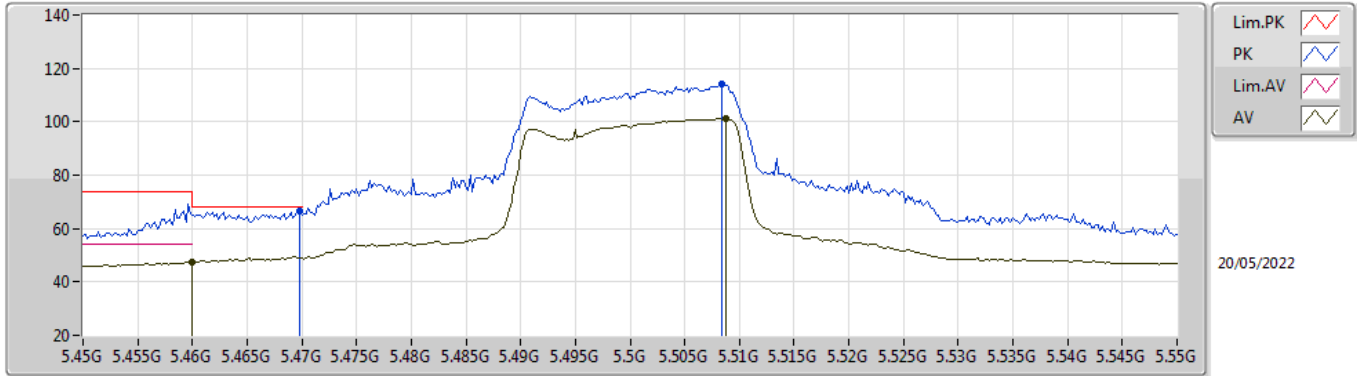

802.11ax HEW20-BF_Nss1,(MCS0)_2TX

5500MHz_TX

Type	Freq (Hz)	Level (dBuV/m)	Limit (dBuV/m)	Margin (dB)	Factor (dB)	Dist (m)	Condition	Azimuth (°)	Height (m)	Comment	Raw (dBuV)	AF (dB)	CL (dB)	PA (dB)
AV	5.46G	47.47	54.00	-6.53	7.56	3	Vertical	5	1.50	-	39.91	31.72	10.02	34.18
AV	5.5088G	101.16	Inf	-Inf	7.65	3	Vertical	5	1.50	-	93.51	31.80	10.04	34.19
PK	5.4698G	66.33	68.20	-1.87	7.58	3	Vertical	5	1.50	-	58.75	31.74	10.02	34.18
PK	5.5084G	114.18	Inf	-Inf	7.65	3	Vertical	5	1.50	-	106.53	31.80	10.04	34.19