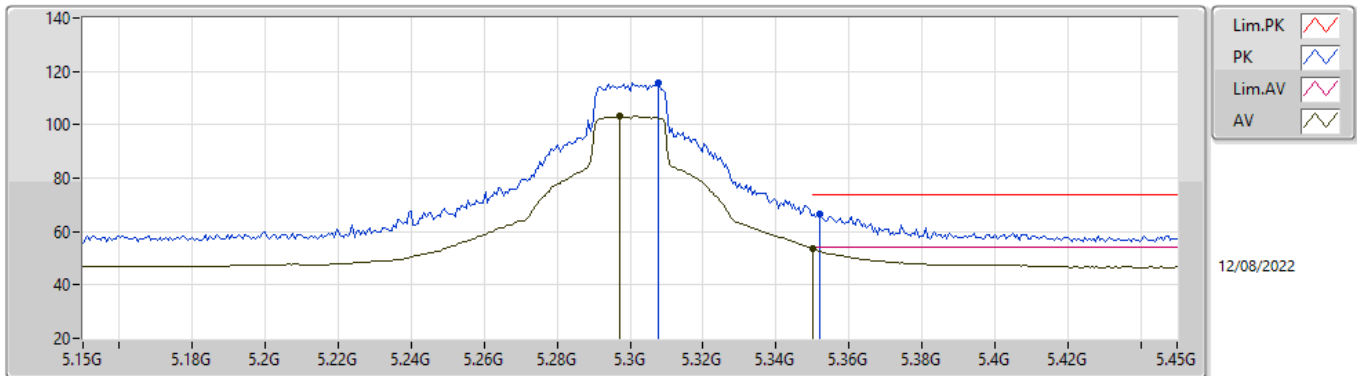

802.11ax HEW20_Nss2,(MCS0)_2TX

5300MHz_TX

Type	Freq (Hz)	Level (dBuV/m)	Limit (dBuV/m)	Margin (dB)	Factor (dB)	Dist (m)	Condition	Azimuth (°)	Height (m)	Comment	Raw (dBuV)	AF (dB)	CL (dB)	PA (dB)
AV	5.297G	103.12	Inf	-Inf	8.77	3	Horizontal	349	1.58	-	94.35	32.99	9.93	34.15
AV	5.35G	53.51	54.00	-0.49	8.51	3	Horizontal	349	1.58	-	45.00	32.70	9.97	34.16
PK	5.3078G	115.91	Inf	-Inf	8.73	3	Horizontal	349	1.58	-	107.18	32.95	9.94	34.16
PK	5.3522G	66.70	74.00	-7.30	8.51	3	Horizontal	349	1.58	-	58.19	32.70	9.97	34.16