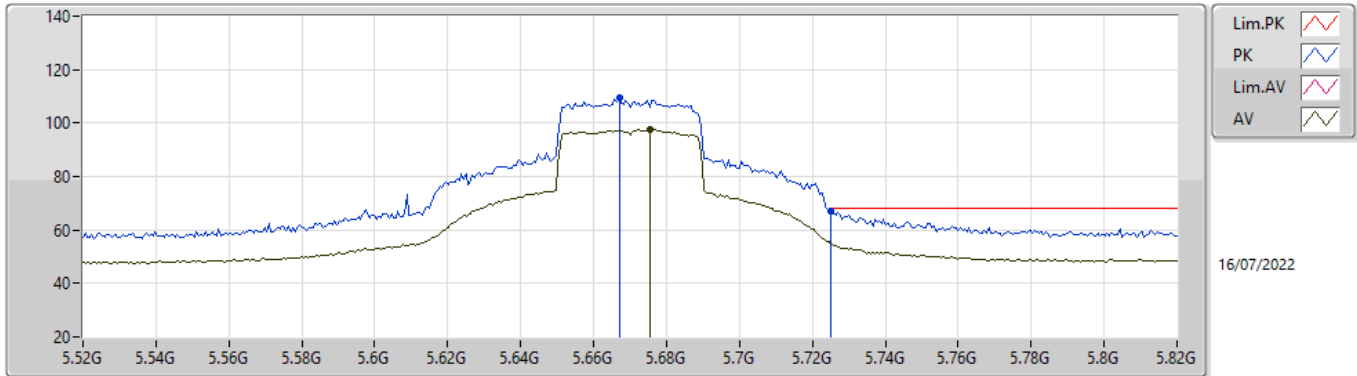

802.11ax HEW40_Nss1,(MCS0)_1TX(Port2)
5670MHz_TX

Type	Freq (Hz)	Level (dBuV/m)	Limit (dBuV/m)	Margin (dB)	Factor (dB)	Dist (m)	Condition	Azimuth (°)	Height (m)	Comment	Raw (dBuV)	AF (dB)	CL (dB)	PA (dB)
AV	5.6754G	97.51	Inf	-Inf	9.26	3	Vertical	2	1.87	-	88.25	33.35	10.11	34.20
PK	5.667G	109.65	Inf	-Inf	9.24	3	Vertical	2	1.87	-	100.41	33.33	10.11	34.20
PK	5.7252G	67.32	68.20	-0.88	9.49	3	Vertical	2	1.87	-	57.83	33.55	10.14	34.20