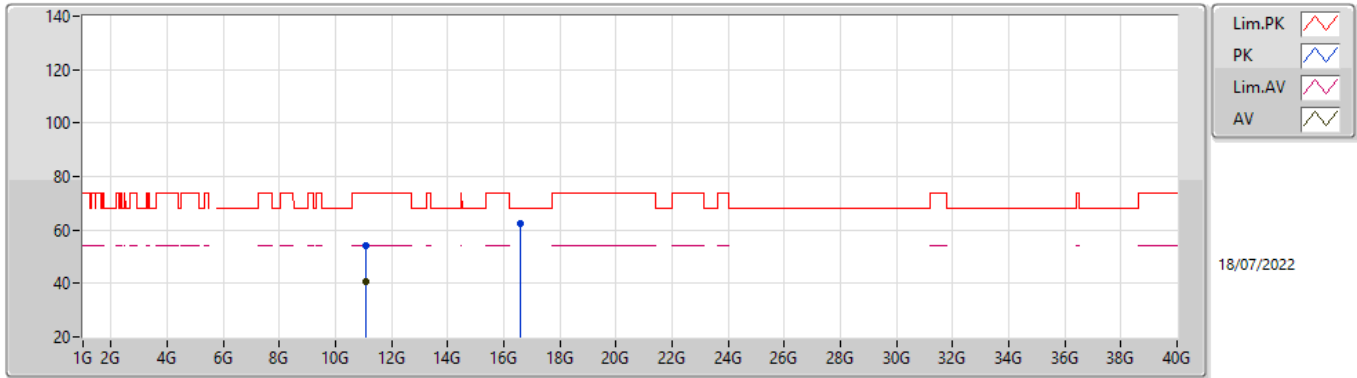

802.11ax HEW80_Nss2,(MCS0)_2TX
5530MHz_TX

Type	Freq (Hz)	Level (dBuV/m)	Limit (dBuV/m)	Margin (dB)	Factor (dB)	Dist (m)	Condition	Azimuth (°)	Height (m)	Comment	Raw (dBuV)	AF (dB)	CL (dB)	PA (dB)
AV	11.05895G	40.64	54.00	-13.36	17.70	3	Vertical	70	1.76	-	22.94	38.80	12.94	34.04
PK	11.05769G	54.23	74.00	-19.77	17.70	3	Vertical	70	1.76	-	36.53	38.80	12.94	34.04
PK	16.59191G	62.16	68.20	-6.04	20.63	3	Vertical	324	1.34	-	41.53	38.69	16.11	34.17