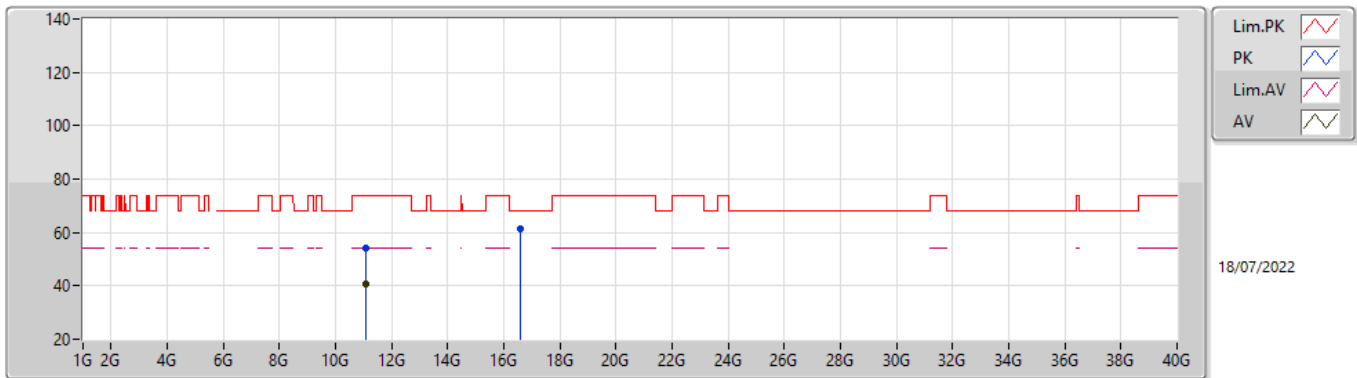

802.11ax HEW80_Nss2,(MCS0)_2TX
5530MHz_TX

Type	Freq (Hz)	Level (dBuV/m)	Limit (dBuV/m)	Margin (dB)	Factor (dB)	Dist (m)	Condition	Azimuth (°)	Height (m)	Comment	Raw (dBuV)	AF (dB)	CL (dB)	PA (dB)
AV	11.05926G	40.65	54.00	-13.35	17.70	3	Horizontal	193	1.83	-	22.95	38.80	12.94	34.04
PK	11.06228G	53.97	74.00	-20.03	17.70	3	Horizontal	193	1.83	-	36.27	38.80	12.94	34.04
PK	16.59118G	61.48	68.20	-6.72	20.63	3	Horizontal	331	2.11	-	40.85	38.69	16.11	34.17