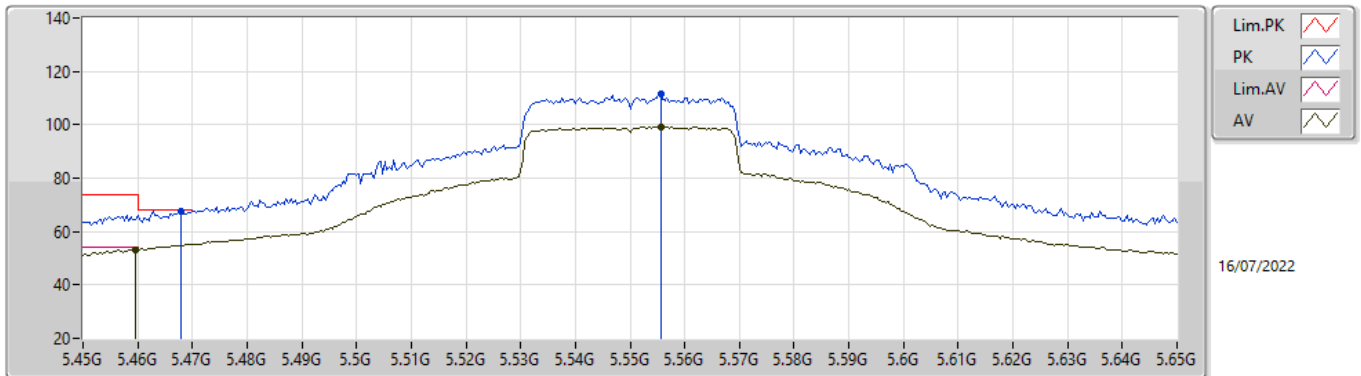

802.11ax HEW40_Nss1,(MCS0)_1TX(Port2)

5550MHz_TX

Type	Freq (Hz)	Level (dBuV/m)	Limit (dBuV/m)	Margin (dB)	Factor (dB)	Dist (m)	Condition	Azimuth (°)	Height (m)	Comment	Raw (dBuV)	AF (dB)	CL (dB)	PA (dB)
AV	5.4596G	53.13	54.00	-0.87	8.76	3	Horizontal	346	1.68	-	44.37	32.92	10.02	34.18
AV	5.5556G	99.26	Inf	-Inf	8.69	3	Horizontal	346	1.68	-	90.57	32.83	10.05	34.19
PK	5.468G	67.58	68.20	-0.62	8.78	3	Horizontal	346	1.68	-	58.80	32.94	10.02	34.18
PK	5.5556G	111.37	Inf	-Inf	8.69	3	Horizontal	346	1.68	-	102.68	32.83	10.05	34.19