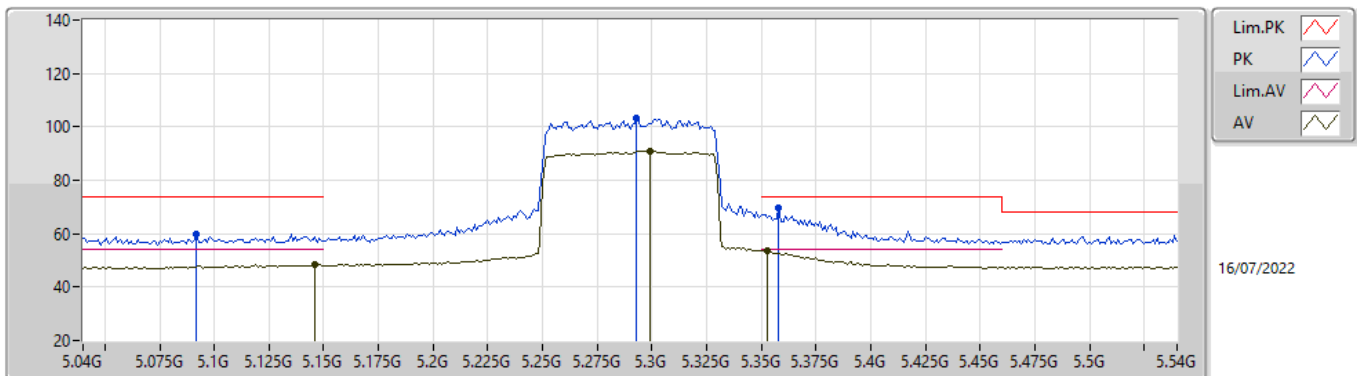

802.11ax HEW80_Nss1,(MCS0)_1TX(Port2)

5290MHz_TX

Type	Freq (Hz)	Level (dBuV/m)	Limit (dBuV/m)	Margin (dB)	Factor (dB)	Dist (m)	Condition	Azimuth (°)	Height (m)	Comment	Raw (dBuV)	AF (dB)	CL (dB)	PA (dB)
AV	5.146G	48.25	54.00	-5.75	8.90	3	Horizontal	360	2.39	-	39.35	33.20	9.83	34.13
AV	5.299G	91.10	Inf	-Inf	8.78	3	Horizontal	360	2.39	-	82.32	33.00	9.93	34.15
AV	5.353G	53.53	54.00	-0.47	8.52	3	Horizontal	360	2.39	-	45.01	32.71	9.97	34.16
PK	5.092G	59.75	74.00	-14.25	8.83	3	Horizontal	360	2.39	-	50.92	33.15	9.80	34.12
PK	5.293G	103.03	Inf	-Inf	8.77	3	Horizontal	360	2.39	-	94.26	32.99	9.93	34.15
PK	5.358G	69.40	74.00	-4.60	8.53	3	Horizontal	360	2.39	-	60.87	32.72	9.97	34.16