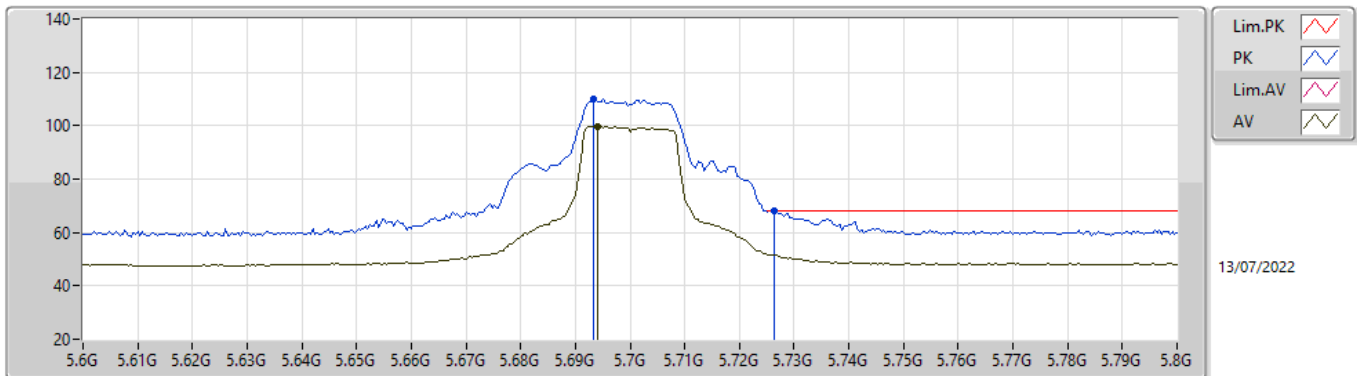

802.11a_Nss1,(6Mbps)_1TX(Port2)

5700MHz_TX

Type	Freq (Hz)	Level (dBuV/m)	Limit (dBuV/m)	Margin (dB)	Factor (dB)	Dist (m)	Condition	Azimuth (°)	Height (m)	Comment	Raw (dBuV)	AF (dB)	CL (dB)	PA (dB)
AV	5.694G	99.76	Inf	-Inf	9.31	3	Horizontal	340	1.36	-	90.45	33.39	10.12	34.20
PK	5.6932G	110.01	Inf	-Inf	9.31	3	Horizontal	340	1.36	-	100.70	33.39	10.12	34.20
PK	5.7264G	68.05	68.20	-0.15	9.50	3	Horizontal	340	1.36	-	58.55	33.56	10.14	34.20