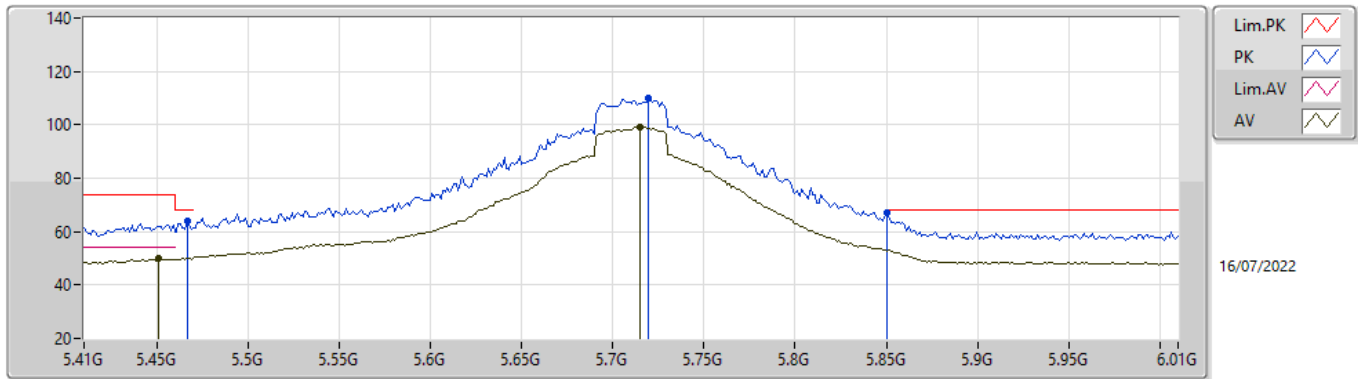

802.11ax HEW40_Nss1,(MCS0)_1TX(Port2)

5710MHz Straddle 5.47-5.725GHz_TX

Type	Freq (Hz)	Level (dBuV/m)	Limit (dBuV/m)	Margin (dB)	Factor (dB)	Dist (m)	Condition	Azimuth (°)	Height (m)	Comment	Raw (dBuV)	AF (dB)	CL (dB)	PA (dB)
AV	5.4508G	49.91	54.00	-4.09	8.74	3	Vertical	9	1.61	-	41.17	32.90	10.02	34.18
AV	5.7148G	99.17	Inf	-Inf	9.42	3	Vertical	9	1.61	-	89.75	33.49	10.13	34.20
PK	5.4664G	63.75	68.20	-4.45	8.77	3	Vertical	9	1.61	-	54.98	32.93	10.02	34.18
PK	5.7196G	109.85	Inf	-Inf	9.46	3	Vertical	9	1.61	-	100.39	33.52	10.14	34.20
PK	5.8504G	67.14	68.20	-1.06	10.11	3	Vertical	9	1.61	-	57.03	34.10	10.22	34.21