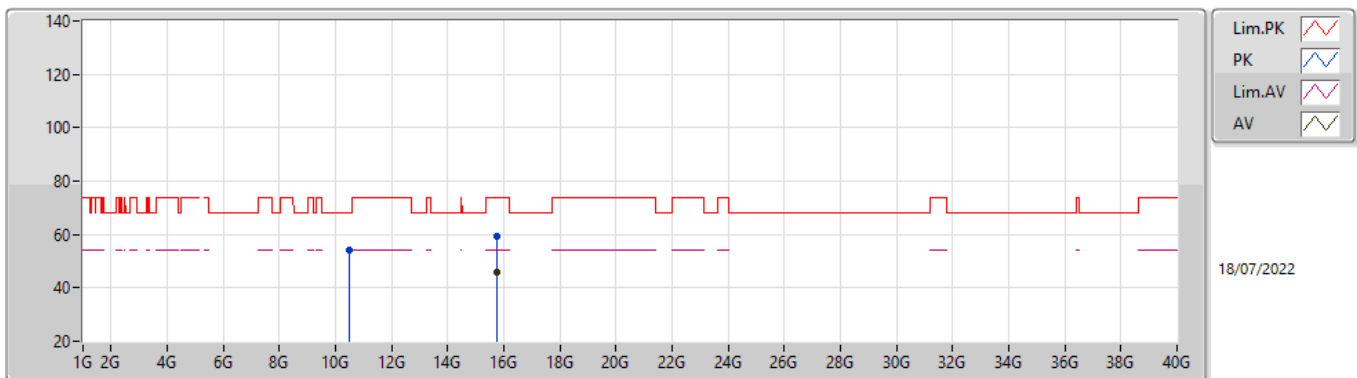

802.11ax HEW160_Nss2,(MCS0)_2TX
5250MHz Straddle 5.25-5.35GHz_TX

Type	Freq (Hz)	Level (dBuV/m)	Limit (dBuV/m)	Margin (dB)	Factor (dB)	Dist (m)	Condition	Azimuth (°)	Height (m)	Comment	Raw (dBuV)	AF (dB)	CL (dB)	PA (dB)
AV	15.75206G	45.69	54.00	-8.31	19.44	3	Horizontal	77	2.42	-	26.25	38.15	15.84	34.55
PK	10.50087G	54.15	68.20	-14.05	16.84	3	Horizontal	261	1.08	-	37.31	38.60	12.73	34.49
PK	15.75026G	59.45	74.00	-14.55	19.44	3	Horizontal	77	2.42	-	40.01	38.15	15.84	34.55