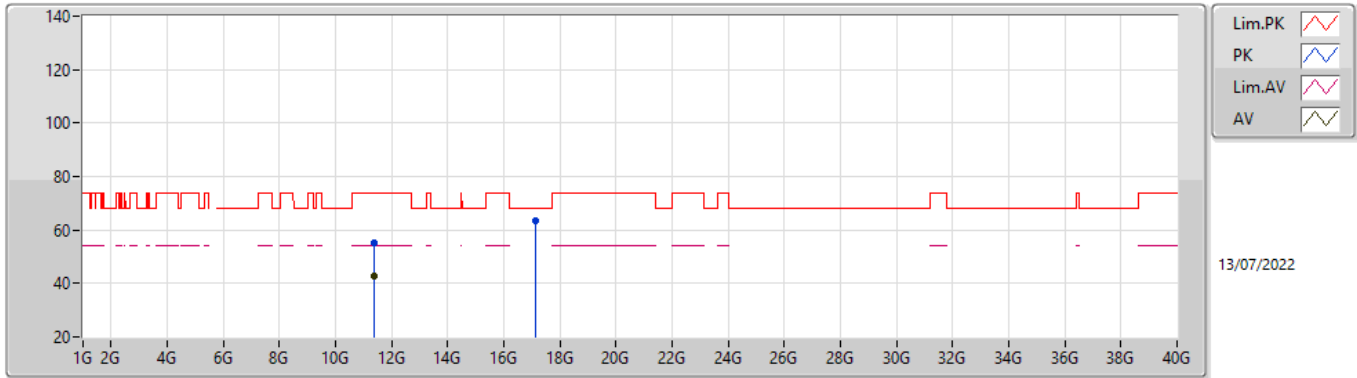

802.11a_Nss1,(6Mbps)_1TX(Port2)

5700MHz_TX

Type	Freq (Hz)	Level (dBuV/m)	Limit (dBuV/m)	Margin (dB)	Factor (dB)	Dist (m)	Condition	Azimuth (°)	Height (m)	Comment	Raw (dBuV)	AF (dB)	CL (dB)	PA (dB)
AV	11.39756G	42.55	54.00	-11.45	18.12	3	Vertical	0	1.50	-	24.43	39.10	13.08	34.06
PK	11.39796G	55.42	74.00	-18.58	18.12	3	Vertical	0	1.50	-	37.30	39.10	13.08	34.06
PK	17.10964G	63.66	68.20	-4.54	21.30	3	Vertical	178	2.92	-	42.36	38.40	16.20	33.30