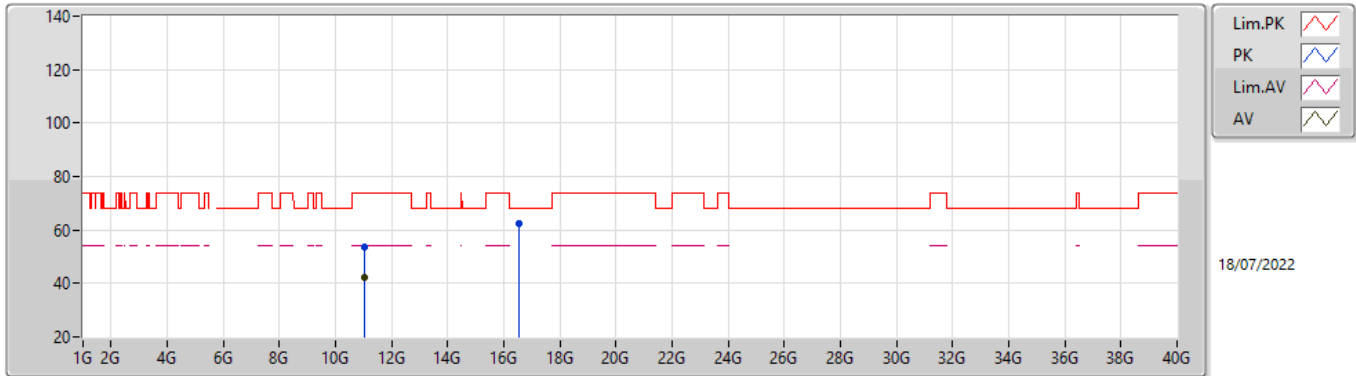

802.11ax HEW40_Nss1,(MCS0)_1TX(Port2)
5510MHz_TX

Type	Freq (Hz)	Level (dBuV/m)	Limit (dBuV/m)	Margin (dB)	Factor (dB)	Dist (m)	Condition	Azimuth (°)	Height (m)	Comment	Raw (dBuV)	AF (dB)	CL (dB)	PA (dB)
AV	11.02133G	42.04	54.00	-11.96	17.69	3	Vertical	240	2.72	-	24.35	38.80	12.93	34.04
PK	11.01754G	53.69	74.00	-20.31	17.69	3	Vertical	240	2.72	-	36.00	38.80	12.93	34.04
PK	16.52768G	62.58	68.20	-5.62	20.43	3	Vertical	46	1.31	-	42.15	38.63	16.10	34.30