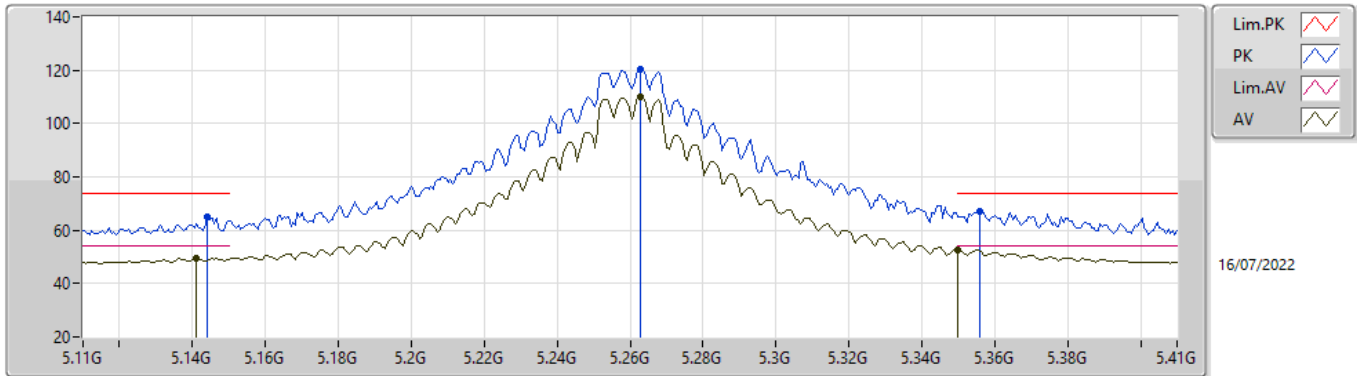

802.11a_Nss1,(6Mbps)_2TX

5260MHz_TX

Type	Freq (Hz)	Level (dBuV/m)	Limit (dBuV/m)	Margin (dB)	Factor (dB)	Dist (m)	Condition	Azimuth (°)	Height (m)	Comment	Raw (dBuV)	AF (dB)	CL (dB)	PA (dB)
AV	5.1412G	49.31	54.00	-4.69	8.90	3	Vertical	343	2.79	-	40.41	33.20	9.83	34.13
AV	5.263G	109.77	Inf	-Inf	8.68	3	Vertical	343	2.79	-	101.09	32.93	9.90	34.15
AV	5.35G	52.77	54.00	-1.23	8.51	3	Vertical	343	2.79	-	44.26	32.70	9.97	34.16
PK	5.1442G	64.83	74.00	-9.17	8.90	3	Vertical	343	2.79	-	55.93	33.20	9.83	34.13
PK	5.263G	120.38	Inf	-Inf	8.68	3	Vertical	343	2.79	-	111.70	32.93	9.90	34.15
PK	5.356G	67.11	74.00	-6.89	8.52	3	Vertical	343	2.79	-	58.59	32.71	9.97	34.16