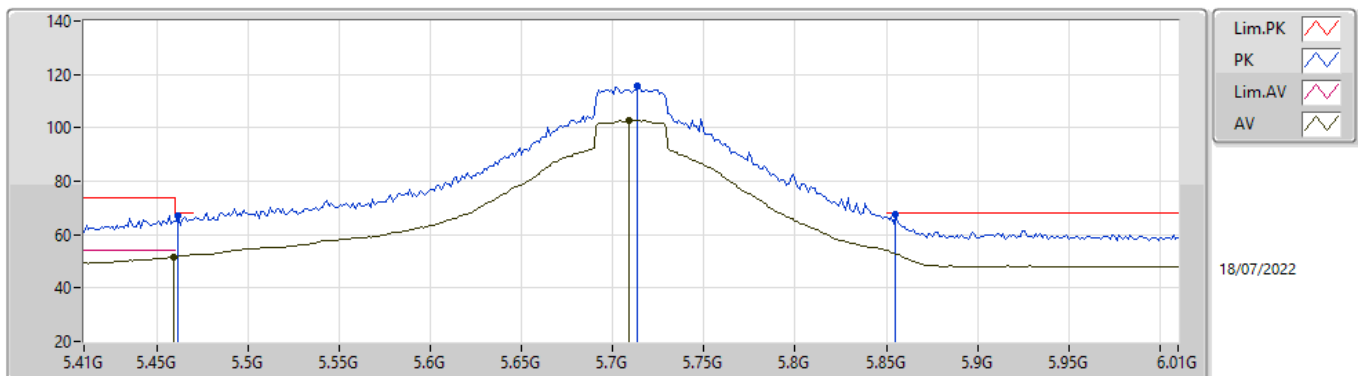

802.11ax HEW40_Nss2,(MCS0)_2TX
5710MHz Straddle 5.47-5.725GHz_TX

Type	Freq (Hz)	Level (dBuV/m)	Limit (dBuV/m)	Margin (dB)	Factor (dB)	Dist (m)	Condition	Azimuth (°)	Height (m)	Comment	Raw (dBuV)	AF (dB)	CL (dB)	PA (dB)
AV	5.4592G	51.53	54.00	-2.47	8.76	3	Horizontal	340	1.59	-	42.77	32.92	10.02	34.18
AV	5.7088G	102.79	Inf	-Inf	9.38	3	Horizontal	340	1.59	-	93.41	33.45	10.13	34.20
PK	5.4616G	67.30	68.20	-0.90	8.76	3	Horizontal	340	1.59	-	58.54	32.92	10.02	34.18
PK	5.7136G	115.79	Inf	-Inf	9.41	3	Horizontal	340	1.59	-	106.38	33.48	10.13	34.20
PK	5.8552G	67.61	68.20	-0.59	10.11	3	Horizontal	340	1.59	-	57.50	34.10	10.22	34.21