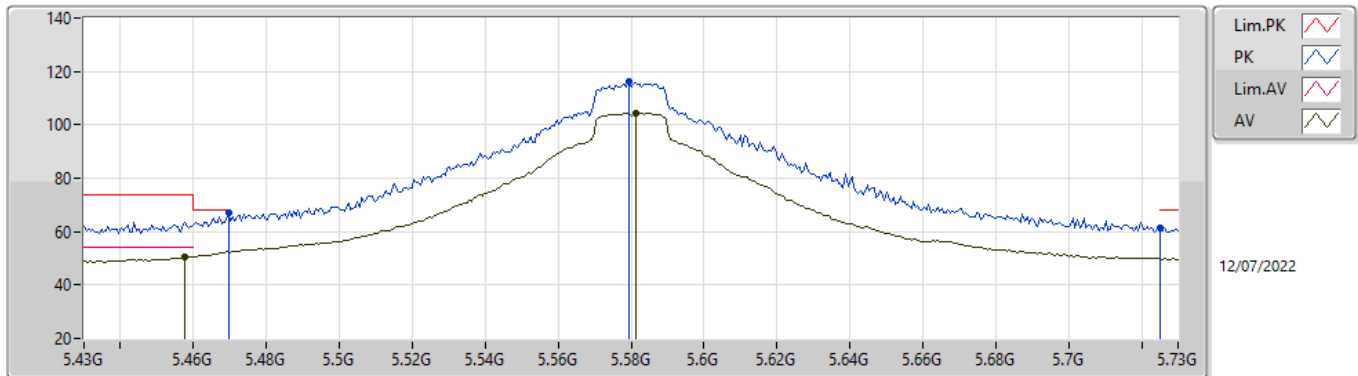

802.11ax HEW20_Nss1,(MCS0)_1TX(Port2)

5580MHz_TX

Type	Freq (Hz)	Level (dBuV/m)	Limit (dBuV/m)	Margin (dB)	Factor (dB)	Dist (m)	Condition	Azimuth (°)	Height (m)	Comment	Raw (dBuV)	AF (dB)	CL (dB)	PA (dB)
AV	5.4576G	50.51	54.00	-3.49	8.76	3	Horizontal	340	1.50	-	41.75	32.92	10.02	34.18
AV	5.5812G	104.33	Inf	-Inf	8.86	3	Horizontal	340	1.50	-	95.47	32.99	10.06	34.19
PK	5.4696G	67.02	68.20	-1.18	8.78	3	Horizontal	340	1.50	-	58.24	32.94	10.02	34.18
PK	5.5794G	116.21	Inf	-Inf	8.85	3	Horizontal	340	1.50	-	107.36	32.98	10.06	34.19
PK	5.7252G	61.61	68.20	-6.59	9.49	3	Horizontal	340	1.50	-	52.12	33.55	10.14	34.20