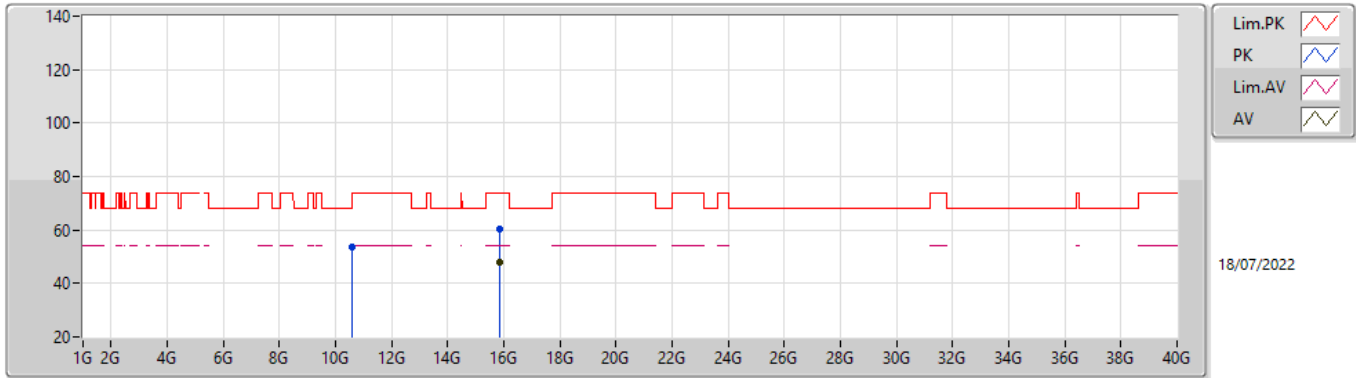

802.11ax HEW80_Nss1,(MCS0)_1TX(Port2)
5290MHz_TX

Type	Freq (Hz)	Level (dBuV/m)	Limit (dBuV/m)	Margin (dB)	Factor (dB)	Dist (m)	Condition	Azimuth (°)	Height (m)	Comment	Raw (dBuV)	AF (dB)	CL (dB)	PA (dB)
AV	15.86883G	47.96	54.00	-6.04	19.61	3	Vertical	32	2.78	-	28.35	38.31	15.92	34.62
PK	10.58001G	53.84	68.20	-14.36	17.18	3	Vertical	359	1.54	-	36.66	38.84	12.76	34.42
PK	15.87024G	60.12	74.00	-13.88	19.61	3	Vertical	32	2.78	-	40.51	38.31	15.92	34.62