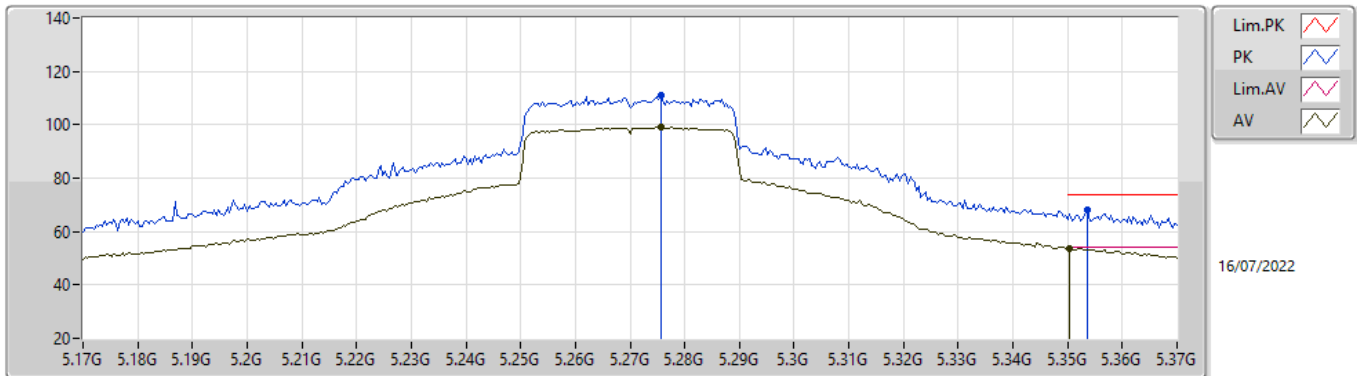

802.11ax HEW40_Nss1,(MCS0)_1TX(Port2)

5270MHz_TX

Type	Freq (Hz)	Level (dBuV/m)	Limit (dBuV/m)	Margin (dB)	Factor (dB)	Dist (m)	Condition	Azimuth (°)	Height (m)	Comment	Raw (dBuV)	AF (dB)	CL (dB)	PA (dB)
AV	5.2756G	99.22	Inf	-Inf	8.71	3	Horizontal	355	1.57	-	90.51	32.95	9.91	34.15
AV	5.3504G	53.76	54.00	-0.24	8.51	3	Horizontal	355	1.57	-	45.25	32.70	9.97	34.16
PK	5.2756G	111.15	Inf	-Inf	8.71	3	Horizontal	355	1.57	-	102.44	32.95	9.91	34.15
PK	5.3536G	68.23	74.00	-5.77	8.52	3	Horizontal	355	1.57	-	59.71	32.71	9.97	34.16