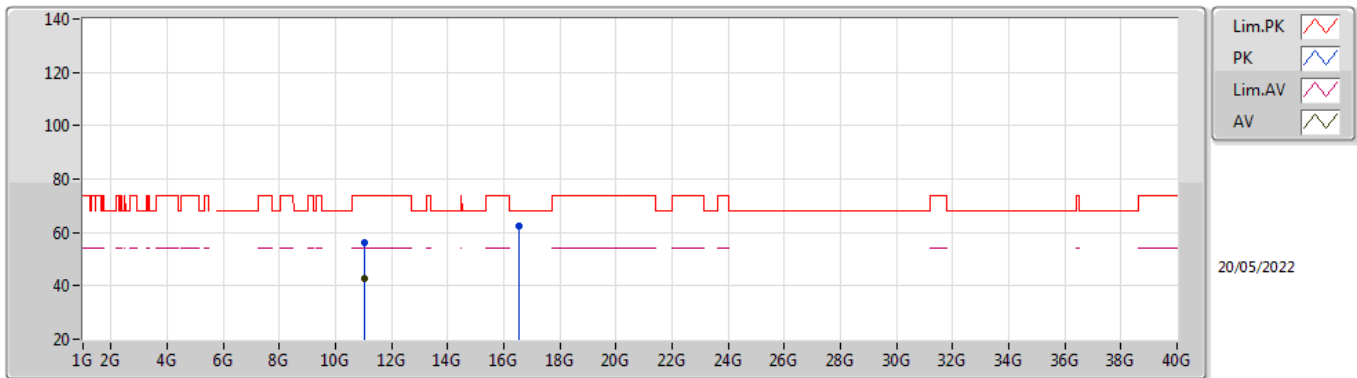

**802.11ax HEW40-BF_Nss1,(MCS0)_2TX
5510MHz_TX**

Type	Freq (Hz)	Level (dBuV/m)	Limit (dBuV/m)	Margin (dB)	Factor (dB)	Dist (m)	Condition	Azimuth (°)	Height (m)	Comment	Raw (dBuV)	AF (dB)	CL (dB)	PA (dB)
AV	11.01384G	42.65	54.00	-11.35	19.13	3	Horizontal	260	1.53	-	23.52	40.24	12.93	34.04
PK	11.02352G	56.21	74.00	-17.79	19.10	3	Horizontal	260	1.53	-	37.11	40.21	12.93	34.04
PK	16.52448G	62.45	68.20	-5.75	20.29	3	Horizontal	158	2.41	-	42.16	38.50	16.10	34.31