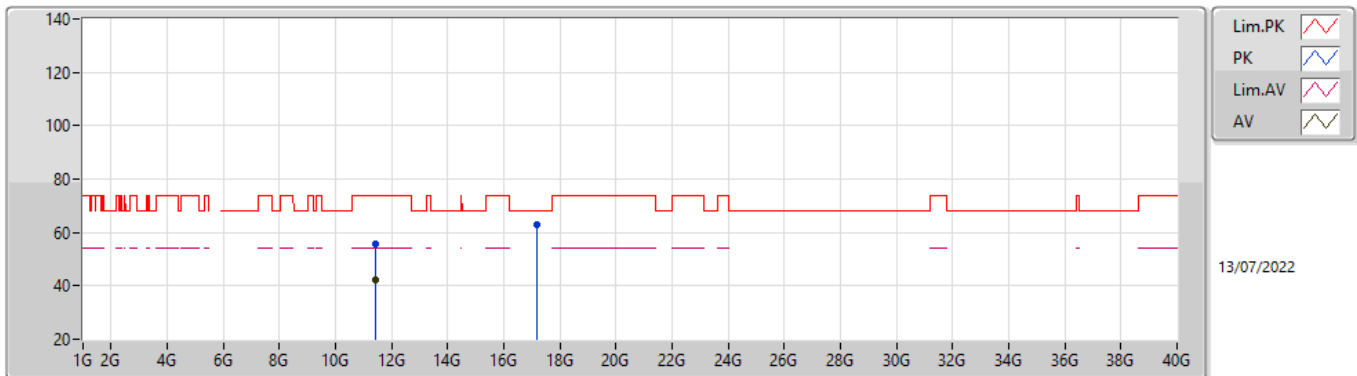

802.11a_Nss1,(6Mbps)_1TX(Port2)
5720MHz Straddle 5.47-5.725GHz_TX

Type	Freq (Hz)	Level (dBuV/m)	Limit (dBuV/m)	Margin (dB)	Factor (dB)	Dist (m)	Condition	Azimuth (°)	Height (m)	Comment	Raw (dBuV)	AF (dB)	CL (dB)	PA (dB)
AV	11.44268G	42.47	54.00	-11.53	18.04	3	Horizontal	153	1.49	-	24.43	39.01	13.09	34.06
PK	11.44608G	55.50	74.00	-18.50	18.04	3	Horizontal	153	1.49	-	37.46	39.01	13.09	34.06
PK	17.15608G	62.95	68.20	-5.25	21.31	3	Horizontal	42	2.50	-	41.64	38.40	16.20	33.29