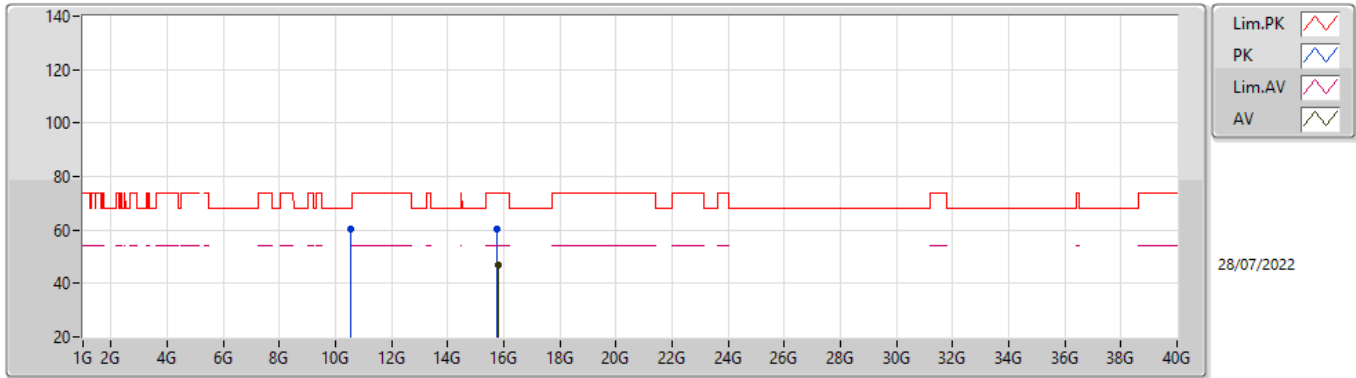

**802.11ax HEW20-BF_Nss1,(MCS0)_2TX
5260MHz_TX**

Type	Freq (Hz)	Level (dBuV/m)	Limit (dBuV/m)	Margin (dB)	Factor (dB)	Dist (m)	Condition	Azimuth (°)	Height (m)	Comment	Raw (dBuV)	AF (dB)	CL (dB)	PA (dB)
AV	15.78768G	46.92	54.00	-7.08	19.40	3	Vertical	72	2.91	-	27.52	38.11	15.86	34.57
PK	10.51812G	60.57	68.20	-7.63	16.91	3	Vertical	168	1.42	-	43.66	38.65	12.73	34.47
PK	15.77816G	60.40	74.00	-13.60	19.41	3	Vertical	72	2.91	-	40.99	38.12	15.86	34.57