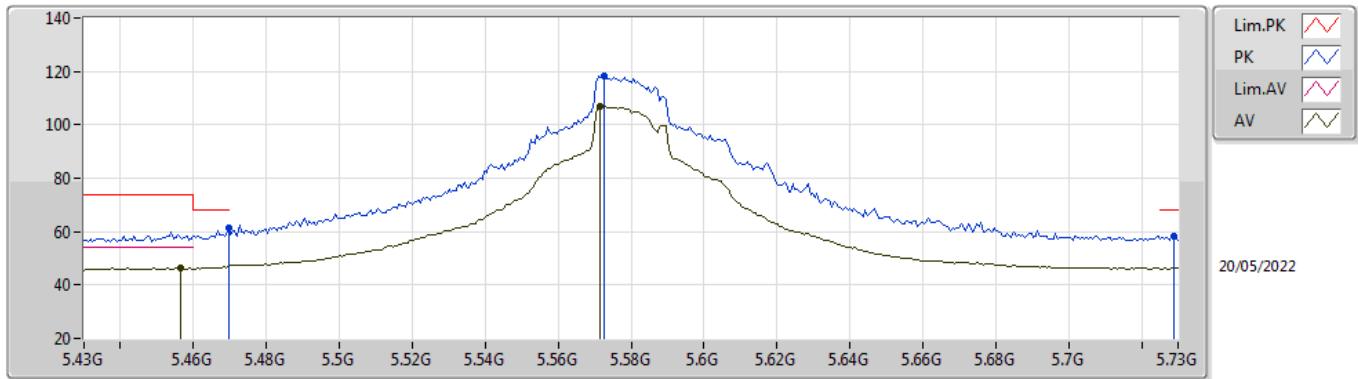

802.11ax HEW20-BF_Nss1,(MCS0)_2TX

5580MHz_TX

Type	Freq (Hz)	Level (dBuV/m)	Limit (dBuV/m)	Margin (dB)	Factor (dB)	Dist (m)	Condition	Azimuth (°)	Height (m)	Comment	Raw (dBuV)	AF (dB)	CL (dB)	PA (dB)
AV	5.4564G	46.33	54.00	-7.67	7.55	3	Vertical	21	1.34	-	38.78	31.71	10.02	34.18
AV	5.5716G	106.92	Inf	-Inf	7.63	3	Vertical	21	1.34	-	99.29	31.76	10.06	34.19
PK	5.4696G	61.26	68.20	-6.94	7.58	3	Vertical	21	1.34	-	53.68	31.74	10.02	34.18
PK	5.5728G	118.53	Inf	-Inf	7.62	3	Vertical	21	1.34	-	110.91	31.75	10.06	34.19
PK	5.7288G	58.33	68.20	-9.87	7.90	3	Vertical	21	1.34	-	50.43	31.96	10.14	34.20