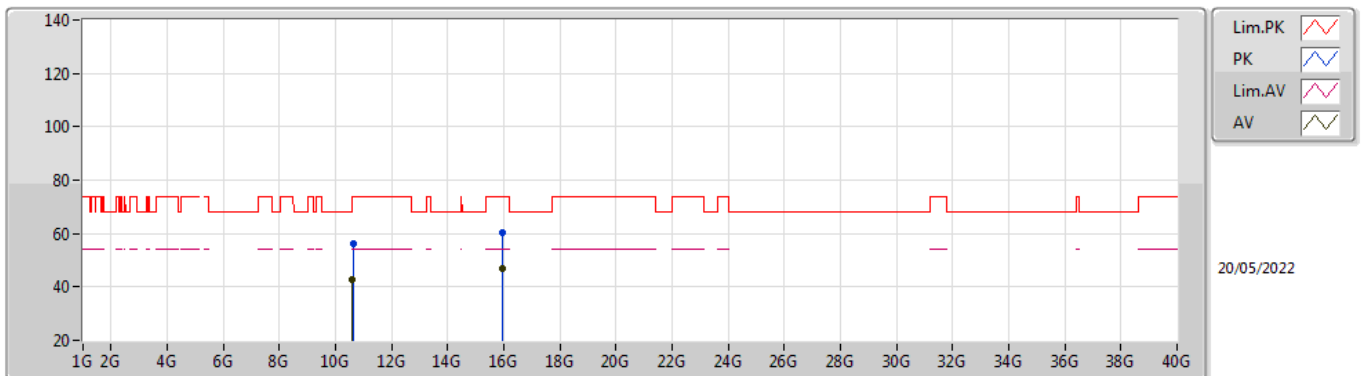

802.11ax HEW40-BF_Nss1,(MCS0)_2TX

5310MHz_TX

Type	Freq (Hz)	Level (dBuV/m)	Limit (dBuV/m)	Margin (dB)	Factor (dB)	Dist (m)	Condition	Azimuth (°)	Height (m)	Comment	Raw (dBuV)	AF (dB)	CL (dB)	PA (dB)
AV	10.60384G	42.55	54.00	-11.45	18.07	3	Horizontal	12	1.37	-	24.48	39.70	12.77	34.40
AV	15.94312G	46.97	54.00	-7.03	18.31	3	Horizontal	28	1.72	-	28.66	36.99	15.98	34.66
PK	10.62G	56.28	74.00	-17.72	18.09	3	Horizontal	12	1.37	-	38.19	39.70	12.77	34.38
PK	15.92992G	60.10	74.00	-13.90	18.28	3	Horizontal	28	1.72	-	41.82	36.96	15.97	34.65