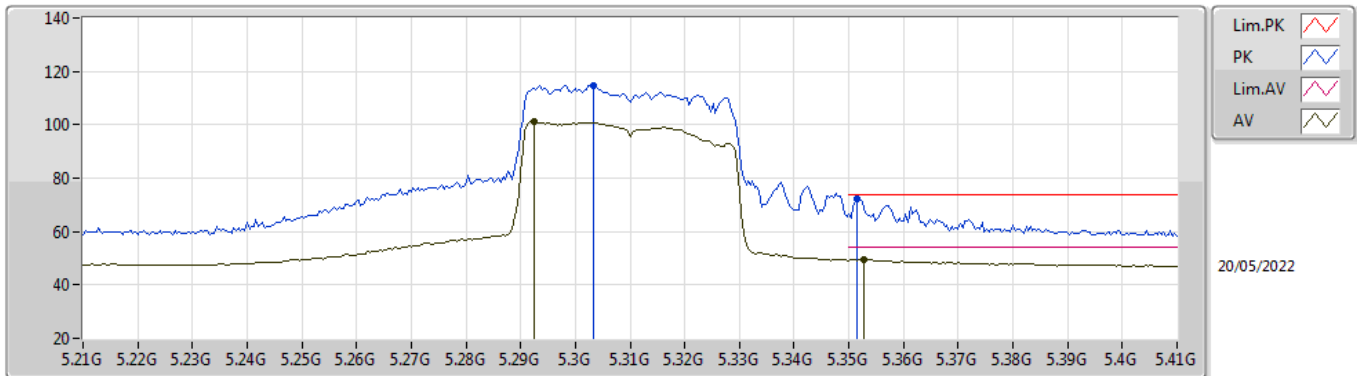

802.11ax HEW40-BF_Nss1,(MCS0)_2TX

5310MHz_TX

Type	Freq (Hz)	Level (dBuV/m)	Limit (dBuV/m)	Margin (dB)	Factor (dB)	Dist (m)	Condition	Azimuth (°)	Height (m)	Comment	Raw (dBuV)	AF (dB)	CL (dB)	PA (dB)
AV	5.2924G	101.21	Inf	-Inf	7.09	3	Horizontal	63	2.23	-	94.12	31.32	9.92	34.15
AV	5.3528G	49.58	54.00	-4.42	7.13	3	Horizontal	63	2.23	-	42.45	31.32	9.97	34.16
PK	5.3032G	114.79	Inf	-Inf	7.08	3	Horizontal	63	2.23	-	107.71	31.30	9.93	34.15
PK	5.3516G	72.34	74.00	-1.66	7.12	3	Horizontal	63	2.23	-	65.22	31.31	9.97	34.16