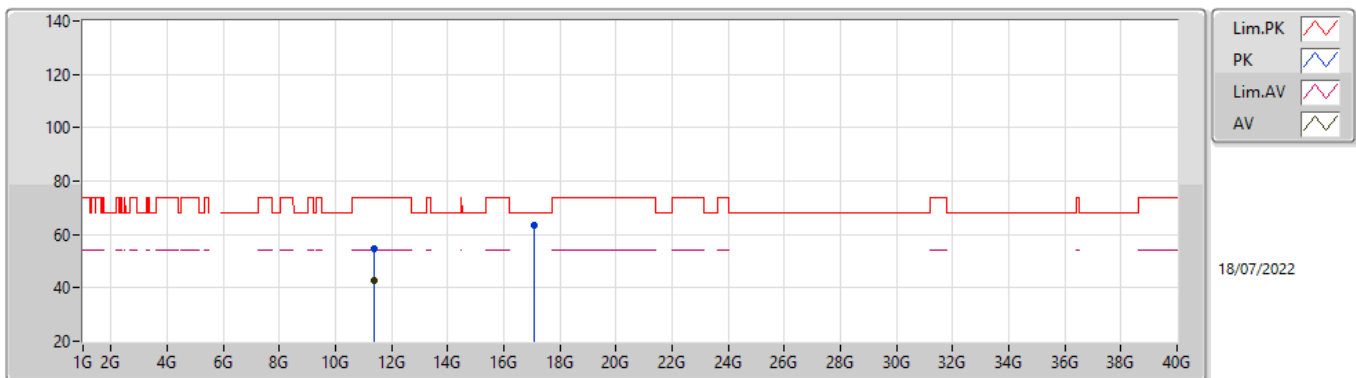

802.11ax HEW80_Nss1,(MCS0)_1TX(Port2)
5690MHz Straddle 5.47-5.725GHz_TX

Type	Freq (Hz)	Level (dBuV/m)	Limit (dBuV/m)	Margin (dB)	Factor (dB)	Dist (m)	Condition	Azimuth (°)	Height (m)	Comment	Raw (dBuV)	AF (dB)	CL (dB)	PA (dB)
AV	11.38245G	42.65	54.00	-11.35	18.11	3	Horizontal	23	2.67	-	24.54	39.10	13.07	34.06
PK	11.38058G	54.88	74.00	-19.12	18.11	3	Horizontal	23	2.67	-	36.77	39.10	13.07	34.06
PK	17.07234G	63.31	68.20	-4.89	21.31	3	Horizontal	3	2.22	-	42.00	38.43	16.19	33.31