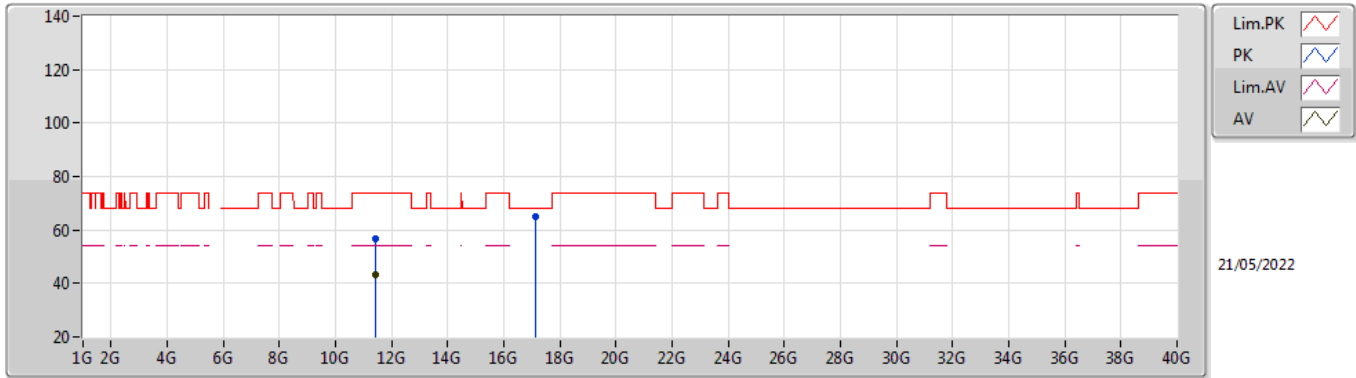

802.11ax HEW40-BF_Nss1,(MCS0)_2TX
5710MHz Straddle 5.47-5.725GHz_TX

Type	Freq (Hz)	Level (dBuV/m)	Limit (dBuV/m)	Margin (dB)	Factor (dB)	Dist (m)	Condition	Azimuth (°)	Height (m)	Comment	Raw (dBuV)	AF (dB)	CL (dB)	PA (dB)
AV	11.41768G	43.38	54.00	-10.62	18.96	3	Vertical	353	1.50	-	24.42	39.94	13.08	34.06
PK	11.41048G	56.54	74.00	-17.46	18.94	3	Vertical	353	1.50	-	37.60	39.92	13.08	34.06
PK	17.14856G	64.81	68.20	-3.39	22.51	3	Vertical	352	1.54	-	42.30	39.60	16.20	33.29