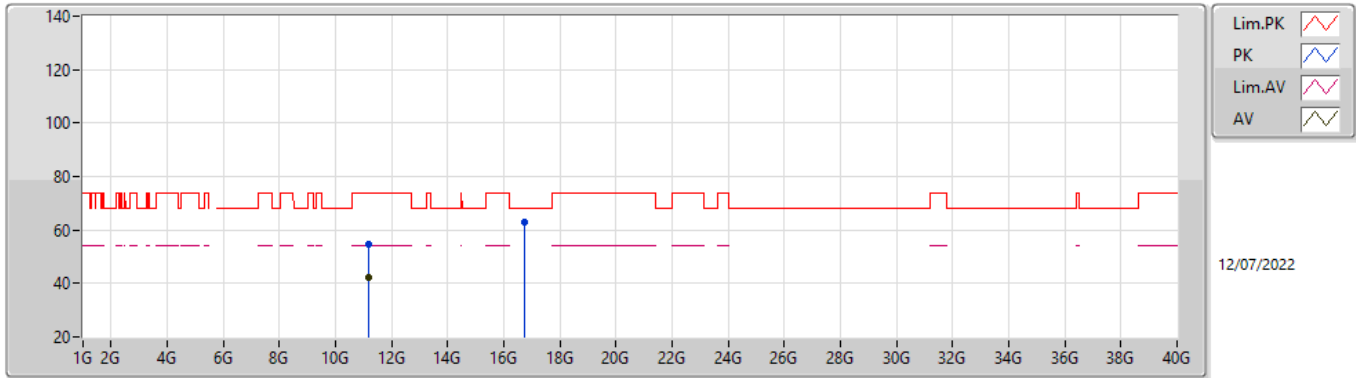

802.11ax HEW20_Nss1,(MCS0)_1TX(Port2)
5580MHz_TX

Type	Freq (Hz)	Level (dBuV/m)	Limit (dBuV/m)	Margin (dB)	Factor (dB)	Dist (m)	Condition	Azimuth (°)	Height (m)	Comment	Raw (dBuV)	AF (dB)	CL (dB)	PA (dB)
AV	11.1634G	42.16	54.00	-11.84	17.79	3	Vertical	160	1.00	-	24.37	38.86	12.98	34.05
PK	11.16024G	54.88	74.00	-19.12	17.79	3	Vertical	160	1.00	-	37.09	38.86	12.98	34.05
PK	16.74872G	62.94	68.20	-5.26	20.90	3	Vertical	289	3.00	-	42.04	38.61	16.14	33.85