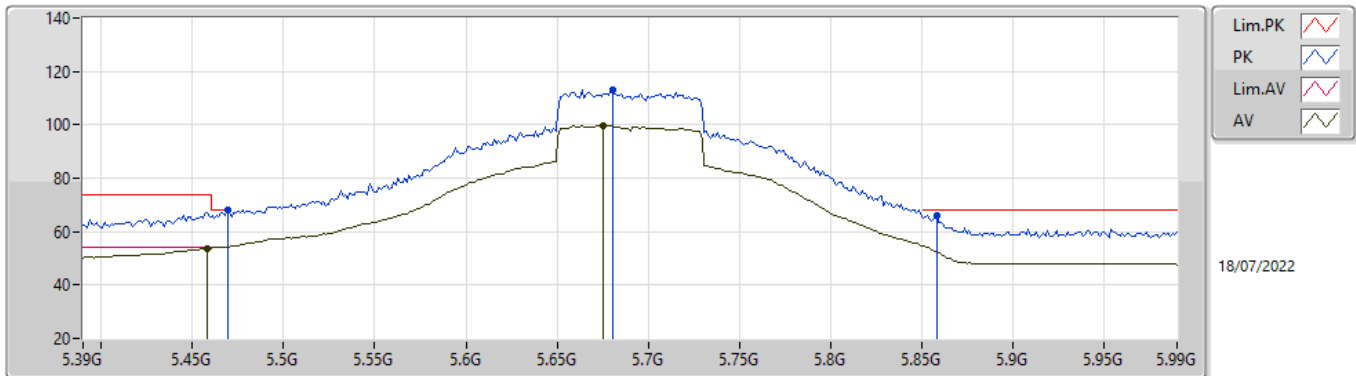

802.11ax HEW80_Nss2,(MCS0)_2TX
5690MHz Straddle 5.47-5.725GHz_TX

Type	Freq (Hz)	Level (dBuV/m)	Limit (dBuV/m)	Margin (dB)	Factor (dB)	Dist (m)	Condition	Azimuth (°)	Height (m)	Comment	Raw (dBuV)	AF (dB)	CL (dB)	PA (dB)
AV	5.4584G	53.83	54.00	-0.17	8.76	3	Horizontal	342	1.65	-	45.07	32.92	10.02	34.18
AV	5.6756G	99.78	Inf	-Inf	9.26	3	Horizontal	342	1.65	-	90.52	33.35	10.11	34.20
PK	5.4692G	67.95	68.20	-0.25	8.78	3	Horizontal	342	1.65	-	59.17	32.94	10.02	34.18
PK	5.6804G	113.14	Inf	-Inf	9.27	3	Horizontal	342	1.65	-	103.87	33.36	10.11	34.20
PK	5.858G	66.27	68.20	-1.93	10.11	3	Horizontal	342	1.65	-	56.16	34.10	10.22	34.21