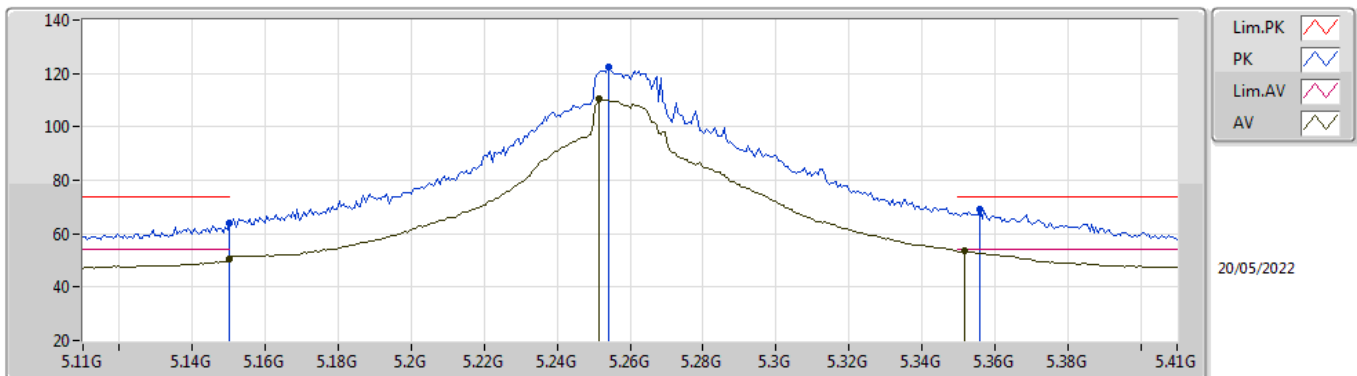

802.11ax HEW20-BF_Nss1,(MCS0)_2TX

5260MHz_TX

Type	Freq (Hz)	Level (dBuV/m)	Limit (dBuV/m)	Margin (dB)	Factor (dB)	Dist (m)	Condition	Azimuth (°)	Height (m)	Comment	Raw (dBuV)	AF (dB)	CL (dB)	PA (dB)
AV	5.15G	50.57	54.00	-3.43	7.60	3	Horizontal	56	2.18	-	42.97	31.90	9.83	34.13
AV	5.2516G	110.34	Inf	-Inf	7.15	3	Horizontal	56	2.18	-	103.19	31.40	9.90	34.15
AV	5.3518G	53.42	54.00	-0.58	7.12	3	Horizontal	56	2.18	-	46.30	31.31	9.97	34.16
PK	5.15G	63.85	74.00	-10.15	7.60	3	Horizontal	56	2.18	-	56.25	31.90	9.83	34.13
PK	5.254G	122.22	Inf	-Inf	7.14	3	Horizontal	56	2.18	-	115.08	31.39	9.90	34.15
PK	5.356G	68.93	74.00	-5.07	7.16	3	Horizontal	56	2.18	-	61.77	31.35	9.97	34.16