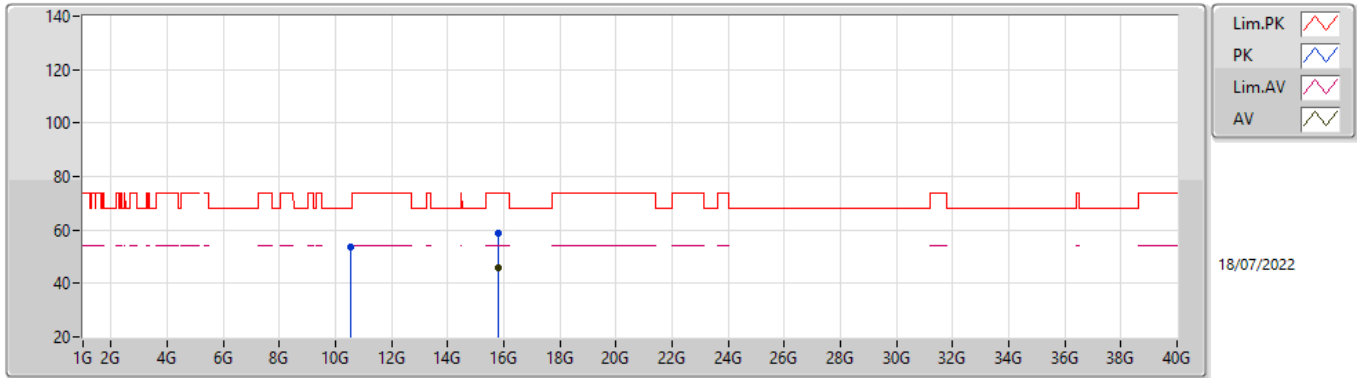

**802.11ax HEW40_Nss2,(MCS0)_2TX
5270MHz_TX**

Type	Freq (Hz)	Level (dBuV/m)	Limit (dBuV/m)	Margin (dB)	Factor (dB)	Dist (m)	Condition	Azimuth (°)	Height (m)	Comment	Raw (dBuV)	AF (dB)	CL (dB)	PA (dB)
AV	15.81004G	45.81	54.00	-8.19	19.43	3	Vertical	73	1.45	-	26.38	38.13	15.88	34.58
PK	10.54075G	53.70	68.20	-14.50	17.01	3	Vertical	46	1.17	-	36.69	38.72	12.74	34.45
PK	15.81174G	59.02	74.00	-14.98	19.44	3	Vertical	73	1.45	-	39.58	38.14	15.88	34.58