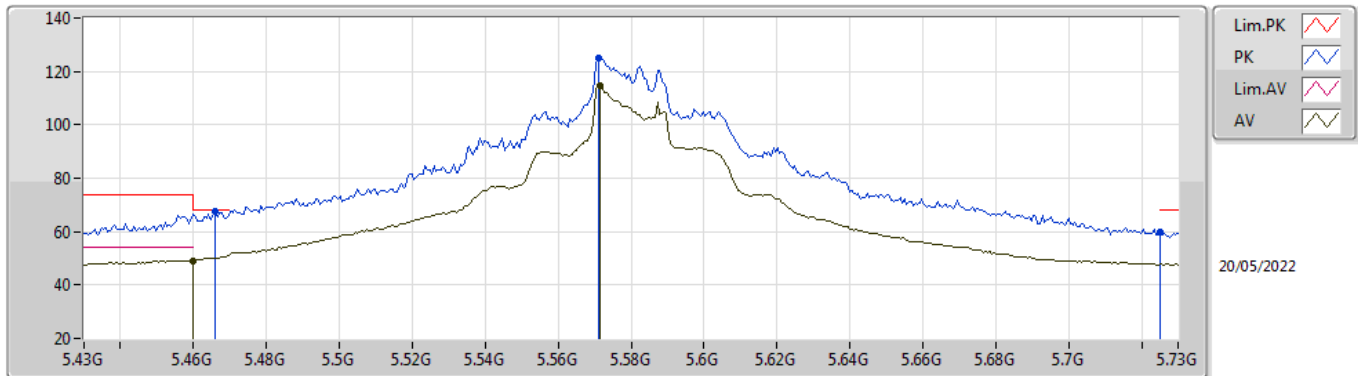

802.11ax HEW20-BF_Nss1,(MCS0)_2TX

5580MHz_TX

Type	Freq (Hz)	Level (dBuV/m)	Limit (dBuV/m)	Margin (dB)	Factor (dB)	Dist (m)	Condition	Azimuth (°)	Height (m)	Comment	Raw (dBuV)	AF (dB)	CL (dB)	PA (dB)
AV	5.46G	49.21	54.00	-4.79	7.56	3	Horizontal	57	2.84	-	41.65	31.72	10.02	34.18
AV	5.5716G	114.60	Inf	-Inf	7.63	3	Horizontal	57	2.84	-	106.97	31.76	10.06	34.19
PK	5.466G	67.43	68.20	-0.77	7.57	3	Horizontal	57	2.84	-	59.86	31.73	10.02	34.18
PK	5.571G	124.86	Inf	-Inf	7.63	3	Horizontal	57	2.84	-	117.23	31.76	10.06	34.19
PK	5.7252G	59.59	68.20	-8.61	7.89	3	Horizontal	57	2.84	-	51.70	31.95	10.14	34.20