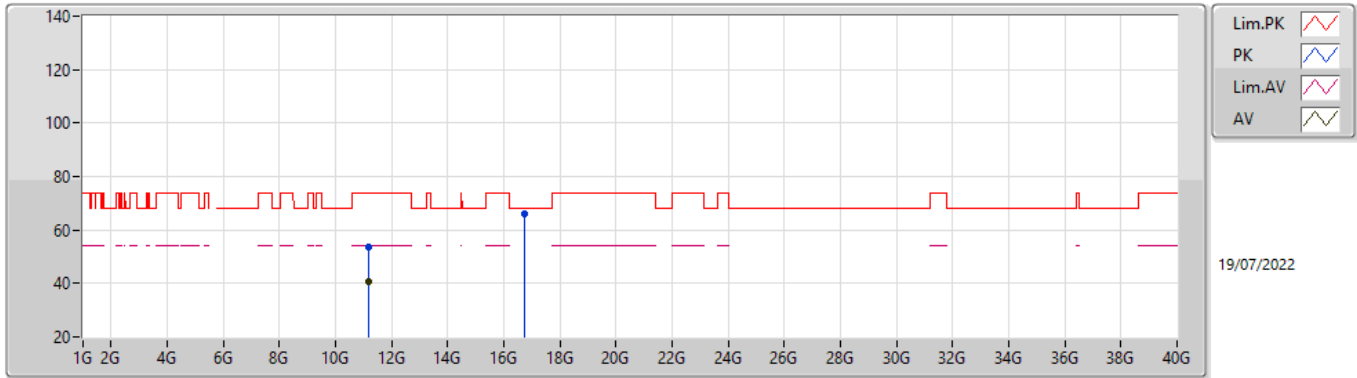

802.11ax HEW20_Nss2,(MCS0)_2TX
5580MHz_TX

Type	Freq (Hz)	Level (dBuV/m)	Limit (dBuV/m)	Margin (dB)	Factor (dB)	Dist (m)	Condition	Azimuth (°)	Height (m)	Comment	Raw (dBuV)	AF (dB)	CL (dB)	PA (dB)
AV	11.1816G	40.88	54.00	-13.12	17.82	3	Vertical	247	1.48	-	23.06	38.88	12.99	34.05
PK	11.1785G	53.72	74.00	-20.28	17.82	3	Vertical	247	1.48	-	35.90	38.88	12.99	34.05
PK	16.7379G	66.01	68.20	-2.19	20.94	3	Vertical	177	3.00	-	45.07	38.67	16.14	33.87