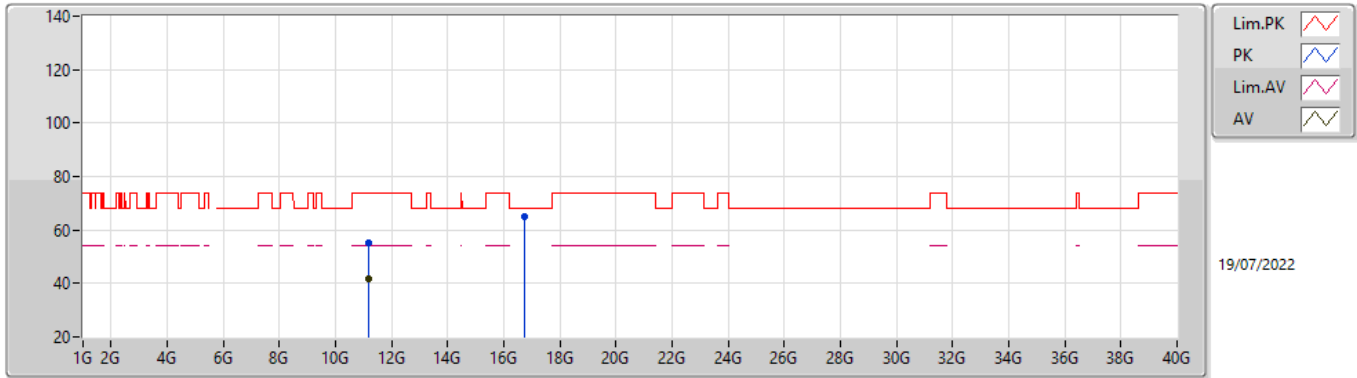

802.11a_Nss1,(6Mbps)_2TX

5580MHz_TX

Type	Freq (Hz)	Level (dBuV/m)	Limit (dBuV/m)	Margin (dB)	Factor (dB)	Dist (m)	Condition	Azimuth (°)	Height (m)	Comment	Raw (dBuV)	AF (dB)	CL (dB)	PA (dB)
AV	11.16384G	41.97	54.00	-12.03	17.79	3	Vertical	161	2.34	-	24.18	38.86	12.98	34.05
PK	11.1654G	55.21	74.00	-18.79	17.80	3	Vertical	161	2.34	-	37.41	38.87	12.98	34.05
PK	16.7436G	65.09	68.20	-3.11	20.92	3	Vertical	164	3.00	-	44.17	38.64	16.14	33.86