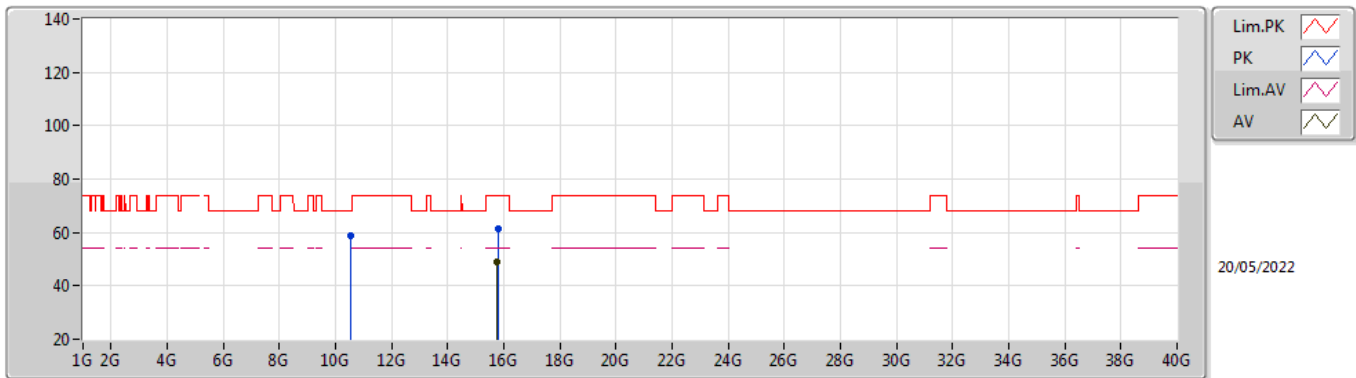

**802.11ax HEW20-BF_Nss1,(MCS0)_2TX
5260MHz_TX**

Type	Freq (Hz)	Level (dBuV/m)	Limit (dBuV/m)	Margin (dB)	Factor (dB)	Dist (m)	Condition	Azimuth (°)	Height (m)	Comment	Raw (dBuV)	AF (dB)	CL (dB)	PA (dB)
AV	15.77514G	49.14	54.00	-4.86	18.61	3	Horizontal	313	1.44	-	30.53	37.32	15.85	34.56
PK	10.51874G	58.95	68.20	-9.25	17.96	3	Horizontal	10	1.50	-	40.99	39.70	12.73	34.47
PK	15.79062G	61.32	74.00	-12.68	18.55	3	Horizontal	313	1.44	-	42.77	37.25	15.87	34.57