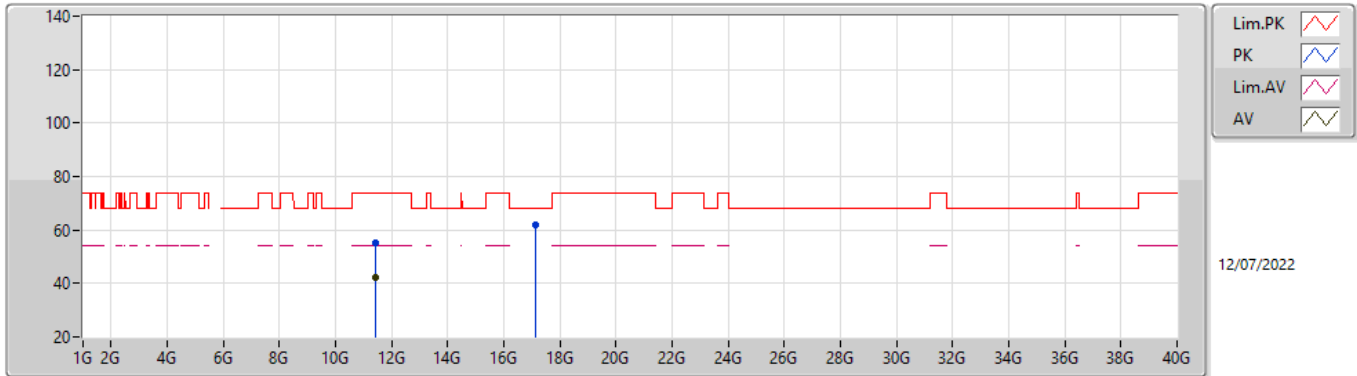

802.11ax HEW20_Nss1,(MCS0)_1TX(Port2)
5720MHz Straddle 5.47-5.725GHz_TX

Type	Freq (Hz)	Level (dBuV/m)	Limit (dBuV/m)	Margin (dB)	Factor (dB)	Dist (m)	Condition	Azimuth (°)	Height (m)	Comment	Raw (dBuV)	AF (dB)	CL (dB)	PA (dB)
AV	11.43934G	42.24	54.00	-11.76	18.05	3	Vertical	186	2.39	-	24.19	39.02	13.09	34.06
PK	11.43448G	55.16	74.00	-18.84	18.06	3	Vertical	186	2.39	-	37.10	39.03	13.09	34.06
PK	17.15136G	61.76	68.20	-6.44	21.31	3	Vertical	265	1.50	-	40.45	38.40	16.20	33.29