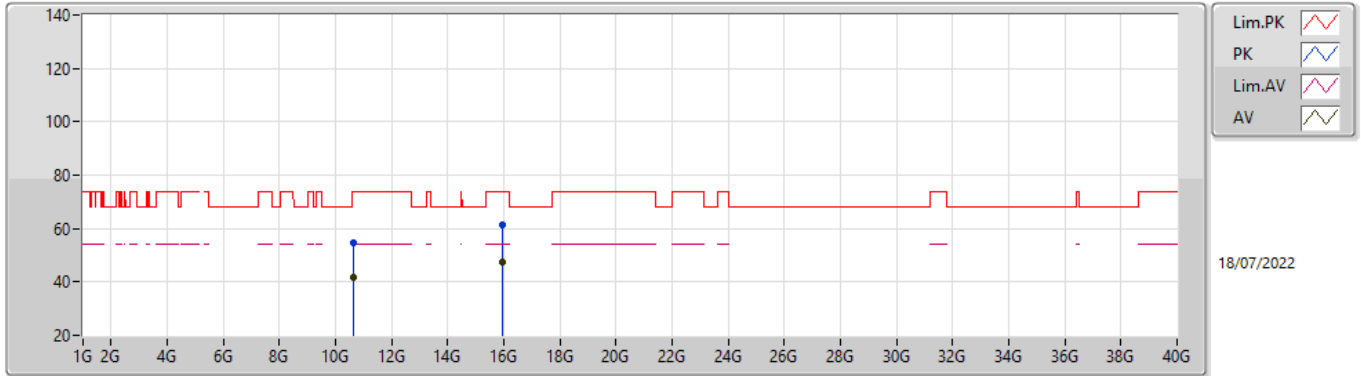

802.11a_Nss1,(6Mbps)_2TX

5320MHz_TX

Type	Freq (Hz)	Level (dBuV/m)	Limit (dBuV/m)	Margin (dB)	Factor (dB)	Dist (m)	Condition	Azimuth (°)	Height (m)	Comment	Raw (dBuV)	AF (dB)	CL (dB)	PA (dB)
AV	10.64071G	41.55	54.00	-12.45	17.28	3	Vertical	115	2.12	-	24.27	38.86	12.78	34.36
AV	15.9621G	47.65	54.00	-6.35	19.66	3	Vertical	125	1.69	-	27.99	38.34	15.99	34.67
PK	10.63904G	54.90	74.00	-19.10	17.28	3	Vertical	115	2.12	-	37.62	38.86	12.78	34.36
PK	15.96039G	61.22	74.00	-12.78	19.66	3	Vertical	125	1.69	-	41.56	38.34	15.99	34.67