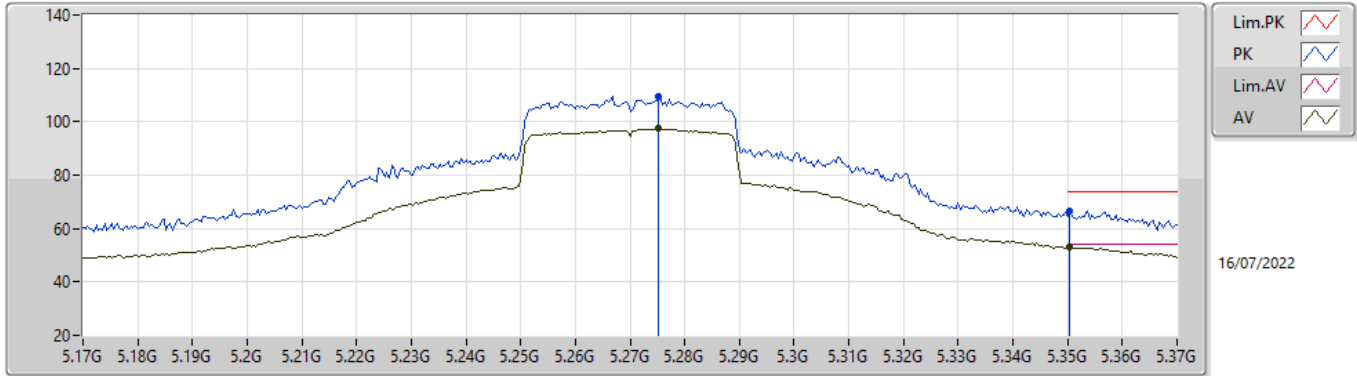

802.11ax HEW40_Nss1,(MCS0)_1TX(Port2)

5270MHz_TX

Type	Freq (Hz)	Level (dBuV/m)	Limit (dBuV/m)	Margin (dB)	Factor (dB)	Dist (m)	Condition	Azimuth (°)	Height (m)	Comment	Raw (dBuV)	AF (dB)	CL (dB)	PA (dB)
AV	5.2752G	97.59	Inf	-Inf	8.71	3	Vertical	0	1.79	-	88.88	32.95	9.91	34.15
AV	5.3504G	53.10	54.00	-0.90	8.51	3	Vertical	0	1.79	-	44.59	32.70	9.97	34.16
PK	5.2752G	109.70	Inf	-Inf	8.71	3	Vertical	0	1.79	-	100.99	32.95	9.91	34.15
PK	5.3504G	66.70	74.00	-7.30	8.51	3	Vertical	0	1.79	-	58.19	32.70	9.97	34.16