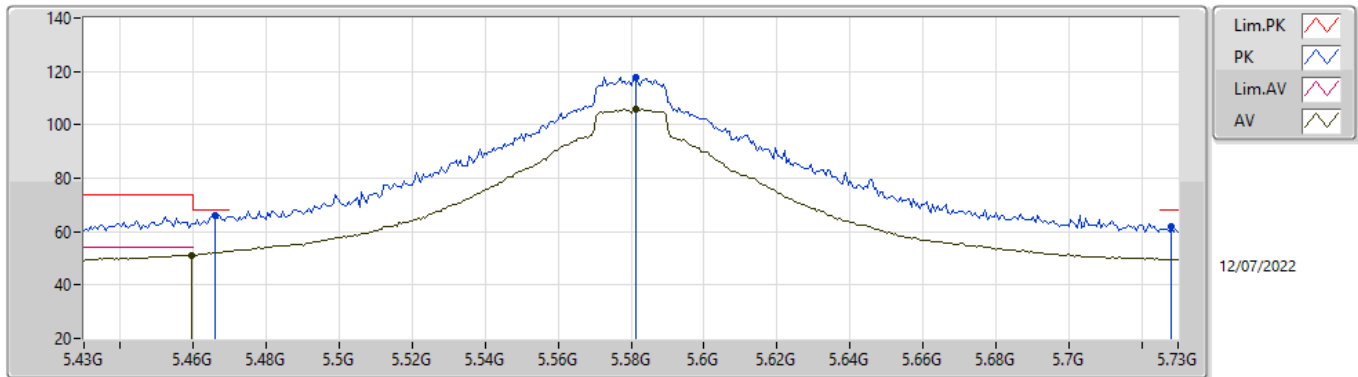

802.11ax HEW20_Nss1,(MCS0)_1TX(Port2)

5580MHz_TX

Type	Freq (Hz)	Level (dBuV/m)	Limit (dBuV/m)	Margin (dB)	Factor (dB)	Dist (m)	Condition	Azimuth (°)	Height (m)	Comment	Raw (dBuV)	AF (dB)	CL (dB)	PA (dB)
AV	5.4594G	51.27	54.00	-2.73	8.76	3	Vertical	333	2.66	-	42.51	32.92	10.02	34.18
AV	5.5812G	105.85	Inf	-Inf	8.86	3	Vertical	333	2.66	-	96.99	32.99	10.06	34.19
PK	5.466G	66.14	68.20	-2.06	8.77	3	Vertical	333	2.66	-	57.37	32.93	10.02	34.18
PK	5.5812G	117.84	Inf	-Inf	8.86	3	Vertical	333	2.66	-	108.98	32.99	10.06	34.19
PK	5.7282G	61.68	68.20	-6.52	9.51	3	Vertical	333	2.66	-	52.17	33.57	10.14	34.20