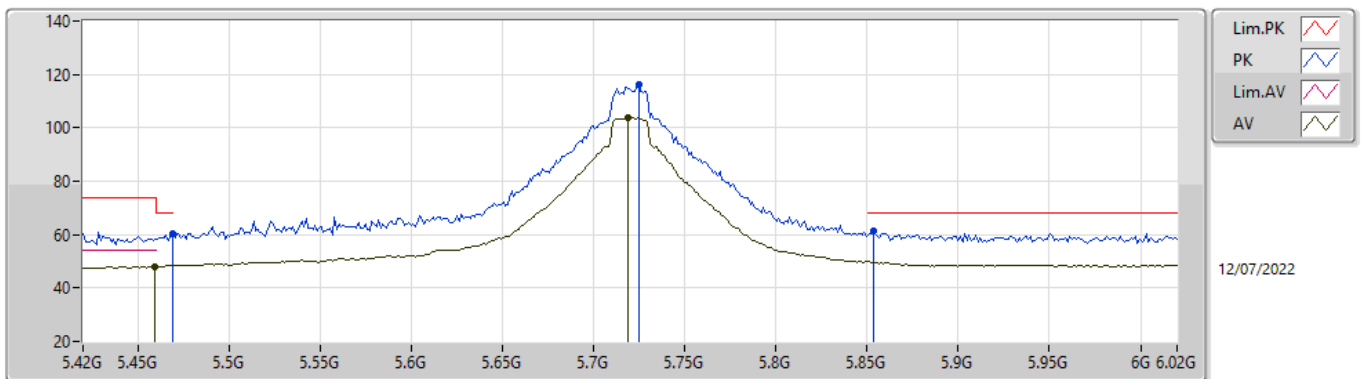

802.11ax HEW20_Nss1,(MCS0)_1TX(Port2)

5720MHz Straddle 5.47-5.725GHz_TX

Type	Freq (Hz)	Level (dBuV/m)	Limit (dBuV/m)	Margin (dB)	Factor (dB)	Dist (m)	Condition	Azimuth (°)	Height (m)	Comment	Raw (dBuV)	AF (dB)	CL (dB)	PA (dB)
AV	5.4596G	48.04	54.00	-5.96	8.76	3	Horizontal	336	1.50	-	39.28	32.92	10.02	34.18
AV	5.7188G	103.87	Inf	-Inf	9.45	3	Horizontal	336	1.50	-	94.42	33.51	10.14	34.20
PK	5.4692G	60.35	68.20	-7.85	8.78	3	Horizontal	336	1.50	-	51.57	32.94	10.02	34.18
PK	5.7248G	116.14	Inf	-Inf	9.49	3	Horizontal	336	1.50	-	106.65	33.55	10.14	34.20
PK	5.8532G	61.55	68.20	-6.65	10.11	3	Horizontal	336	1.50	-	51.44	34.10	10.22	34.21