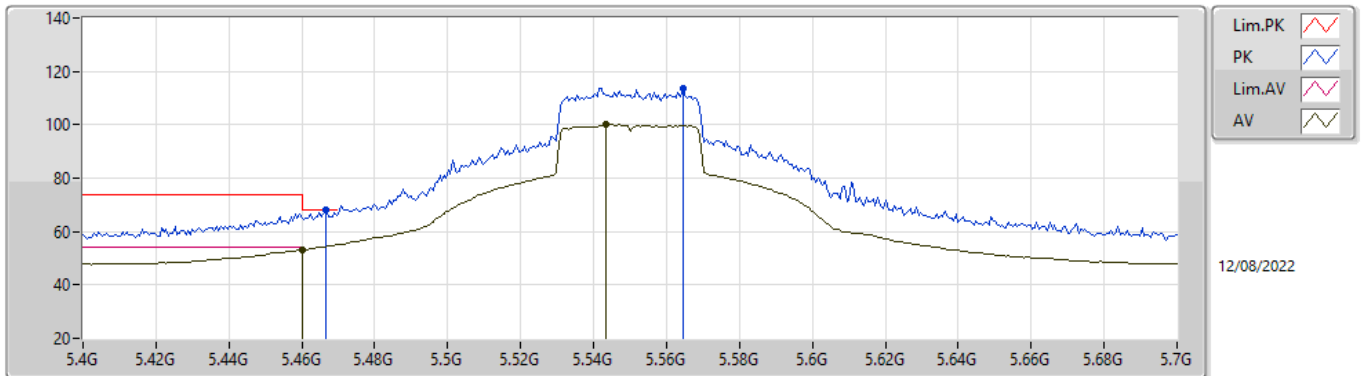

802.11ax HEW40_Nss2,(MCS0)_2TX

5550MHz_TX

Type	Freq (Hz)	Level (dBuV/m)	Limit (dBuV/m)	Margin (dB)	Factor (dB)	Dist (m)	Condition	Azimuth (°)	Height (m)	Comment	Raw (dBuV)	AF (dB)	CL (dB)	PA (dB)
AV	5.46G	53.17	54.00	-0.83	8.76	3	Horizontal	345	1.55	-	44.41	32.92	10.02	34.18
AV	5.5434G	100.10	Inf	-Inf	8.69	3	Horizontal	345	1.55	-	91.41	32.83	10.05	34.19
PK	5.4666G	67.87	68.20	-0.33	8.77	3	Horizontal	345	1.55	-	59.10	32.93	10.02	34.18
PK	5.5644G	113.59	Inf	-Inf	8.76	3	Horizontal	345	1.55	-	104.83	32.89	10.06	34.19