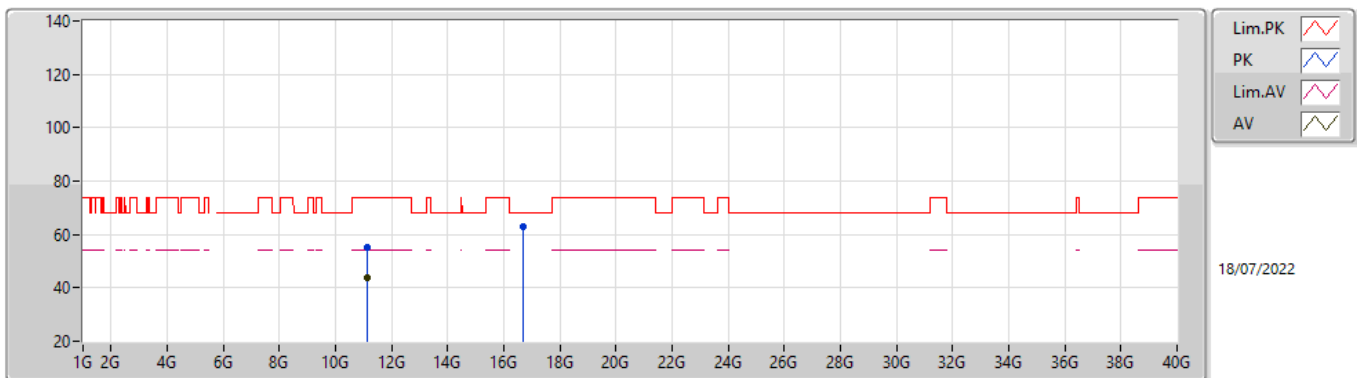

802.11ax HEW160_Nss1,(MCS0)_1TX(Port2)
5570MHz_TX

Type	Freq (Hz)	Level (dBuV/m)	Limit (dBuV/m)	Margin (dB)	Factor (dB)	Dist (m)	Condition	Azimuth (°)	Height (m)	Comment	Raw (dBuV)	AF (dB)	CL (dB)	PA (dB)
AV	11.13782G	43.79	54.00	-10.21	17.76	3	Horizontal	80	1.08	-	26.03	38.84	12.97	34.05
PK	11.14241G	55.32	74.00	-18.68	17.77	3	Horizontal	80	1.08	-	37.55	38.84	12.98	34.05
PK	16.71214G	62.94	68.20	-5.26	21.04	3	Horizontal	29	1.65	-	41.90	38.83	16.13	33.92