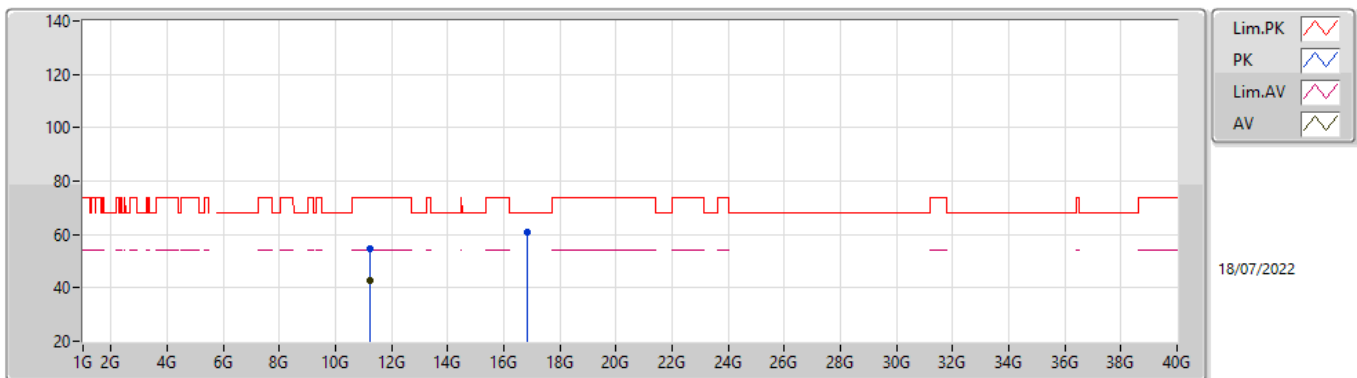

802.11ax HEW80_Nss1,(MCS0)_1TX(Port2)
5610MHz_TX

Type	Freq (Hz)	Level (dBuV/m)	Limit (dBuV/m)	Margin (dB)	Factor (dB)	Dist (m)	Condition	Azimuth (°)	Height (m)	Comment	Raw (dBuV)	AF (dB)	CL (dB)	PA (dB)
AV	11.22086G	42.79	54.00	-11.21	17.90	3	Horizontal	316	1.32	-	24.89	38.94	13.01	34.05
PK	11.22172G	54.63	74.00	-19.37	17.90	3	Horizontal	316	1.32	-	36.73	38.94	13.01	34.05
PK	16.83027G	60.74	68.20	-7.46	20.80	3	Horizontal	133	1.54	-	39.94	38.33	16.15	33.68