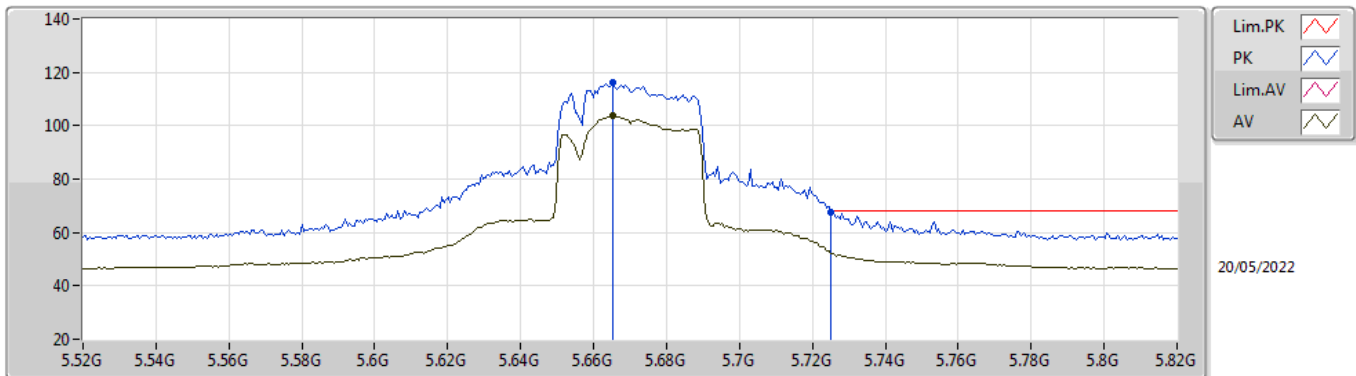

802.11ax HEW40-BF_Nss1,(MCS0)_2TX
5670MHz_TX

Type	Freq (Hz)	Level (dBuV/m)	Limit (dBuV/m)	Margin (dB)	Factor (dB)	Dist (m)	Condition	Azimuth (°)	Height (m)	Comment	Raw (dBuV)	AF (dB)	CL (dB)	PA (dB)
AV	5.6652G	103.68	Inf	-Inf	7.60	3	Horizontal	64	2.23	-	96.08	31.69	10.11	34.20
PK	5.6652G	116.08	Inf	-Inf	7.60	3	Horizontal	64	2.23	-	108.48	31.69	10.11	34.20
PK	5.7252G	67.69	68.20	-0.51	7.89	3	Horizontal	64	2.23	-	59.80	31.95	10.14	34.20