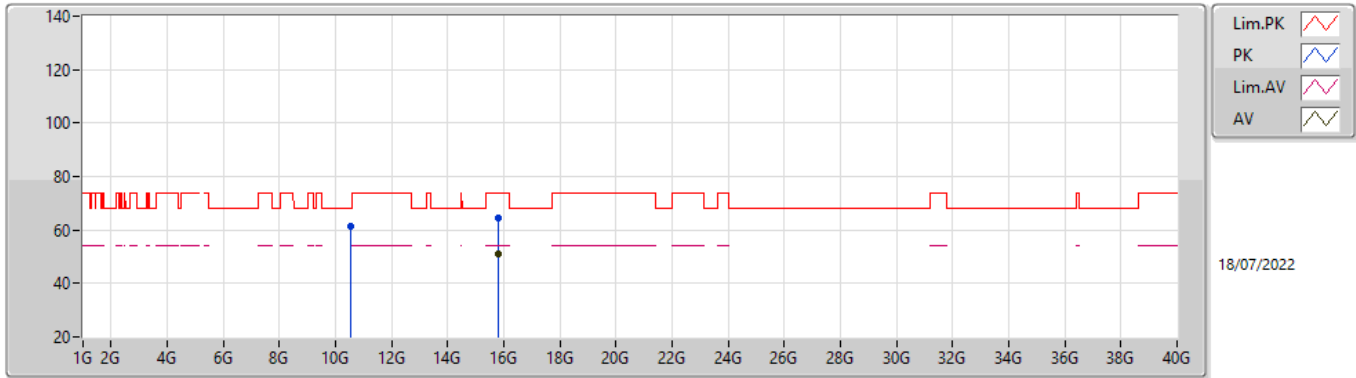

802.11a_Nss1,(6Mbps)_2TX
5260MHz_TX

Type	Freq (Hz)	Level (dBuV/m)	Limit (dBuV/m)	Margin (dB)	Factor (dB)	Dist (m)	Condition	Azimuth (°)	Height (m)	Comment	Raw (dBuV)	AF (dB)	CL (dB)	PA (dB)
AV	15.7803G	50.90	54.00	-3.10	19.41	3	Vertical	179	2.88	-	31.49	38.12	15.86	34.57
PK	10.51844G	61.26	68.20	-6.94	16.92	3	Vertical	179	1.59	-	44.34	38.66	12.73	34.47
PK	15.77982G	64.25	74.00	-9.75	19.41	3	Vertical	179	2.88	-	44.84	38.12	15.86	34.57