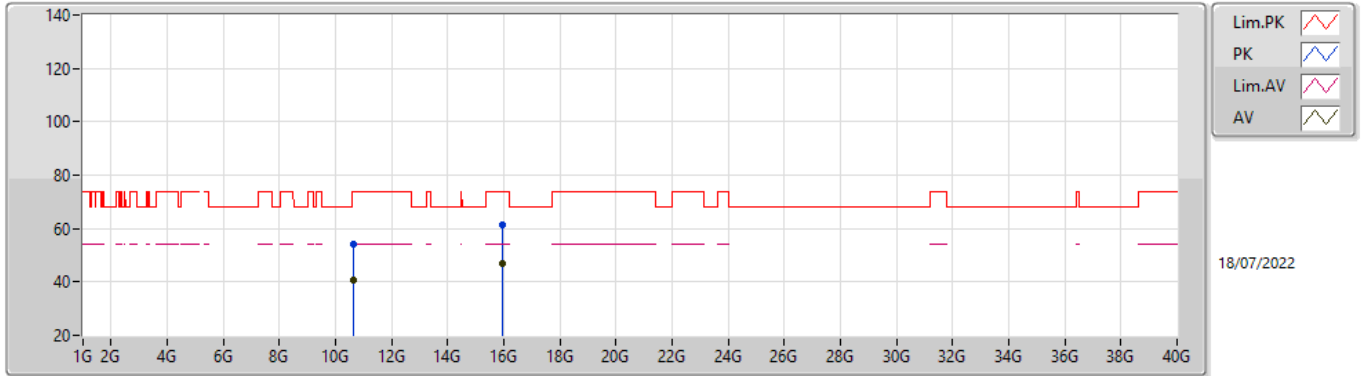

802.11ax HEW40_Nss2,(MCS0)_2TX

5310MHz_TX

Type	Freq (Hz)	Level (dBuV/m)	Limit (dBuV/m)	Margin (dB)	Factor (dB)	Dist (m)	Condition	Azimuth (°)	Height (m)	Comment	Raw (dBuV)	AF (dB)	CL (dB)	PA (dB)
AV	10.62244G	40.62	54.00	-13.38	17.27	3	Vertical	57	2.62	-	23.35	38.88	12.77	34.38
AV	15.93075G	46.91	54.00	-7.09	19.69	3	Vertical	332	2.00	-	27.22	38.37	15.97	34.65
PK	10.62247G	54.06	74.00	-19.94	17.27	3	Vertical	57	2.62	-	36.79	38.88	12.77	34.38
PK	15.92781G	61.26	74.00	-12.74	19.69	3	Vertical	332	2.00	-	41.57	38.37	15.97	34.65