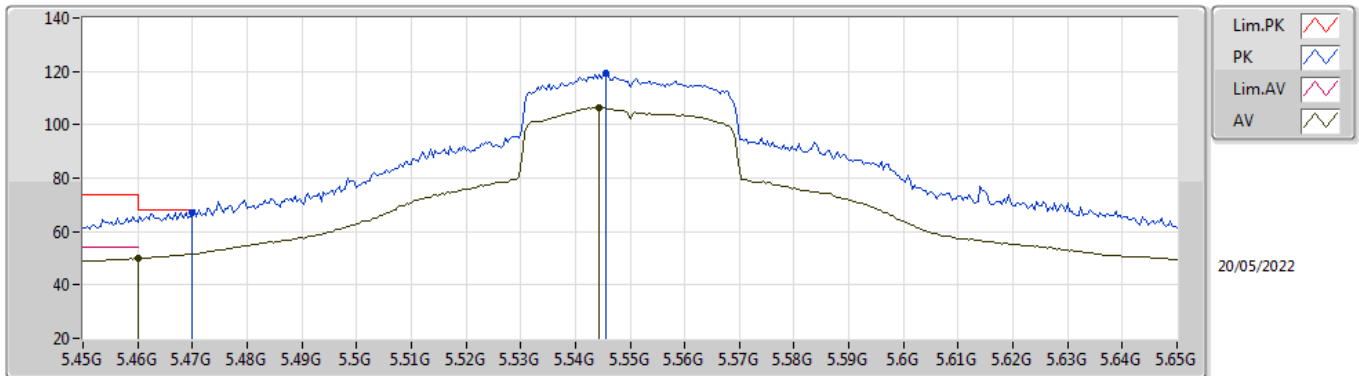

802.11ax HEW40-BF_Nss1,(MCS0)_2TX

5550MHz_TX

Type	Freq (Hz)	Level (dBuV/m)	Limit (dBuV/m)	Margin (dB)	Factor (dB)	Dist (m)	Condition	Azimuth (°)	Height (m)	Comment	Raw (dBuV)	AF (dB)	CL (dB)	PA (dB)
AV	5.46G	49.85	54.00	-4.15	7.56	3	Horizontal	56	1.93	-	42.29	31.72	10.02	34.18
AV	5.5444G	106.33	Inf	-Inf	7.66	3	Horizontal	56	1.93	-	98.67	31.80	10.05	34.19
PK	5.47G	67.30	68.20	-0.90	7.58	3	Horizontal	56	1.93	-	59.72	31.74	10.02	34.18
PK	5.5456G	119.45	Inf	-Inf	7.66	3	Horizontal	56	1.93	-	111.79	31.80	10.05	34.19