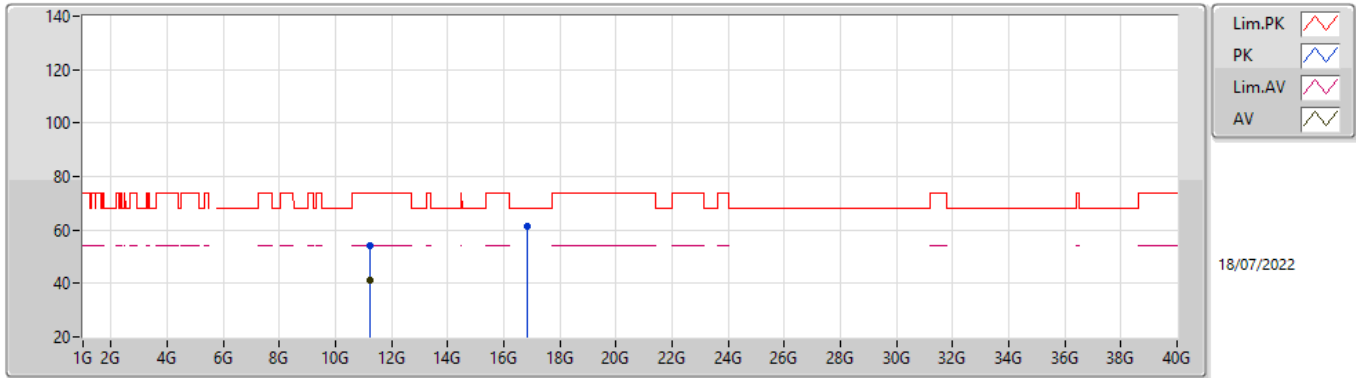

802.11ax HEW80_Nss2,(MCS0)_2TX
5610MHz_TX

Type	Freq (Hz)	Level (dBuV/m)	Limit (dBuV/m)	Margin (dB)	Factor (dB)	Dist (m)	Condition	Azimuth (°)	Height (m)	Comment	Raw (dBuV)	AF (dB)	CL (dB)	PA (dB)
AV	11.21997G	41.12	54.00	-12.88	17.90	3	Vertical	168	1.41	-	23.22	38.94	13.01	34.05
PK	11.21898G	54.27	74.00	-19.73	17.90	3	Vertical	168	1.41	-	36.37	38.94	13.01	34.05
PK	16.82923G	61.26	68.20	-6.94	20.80	3	Vertical	276	2.71	-	40.46	38.33	16.15	33.68