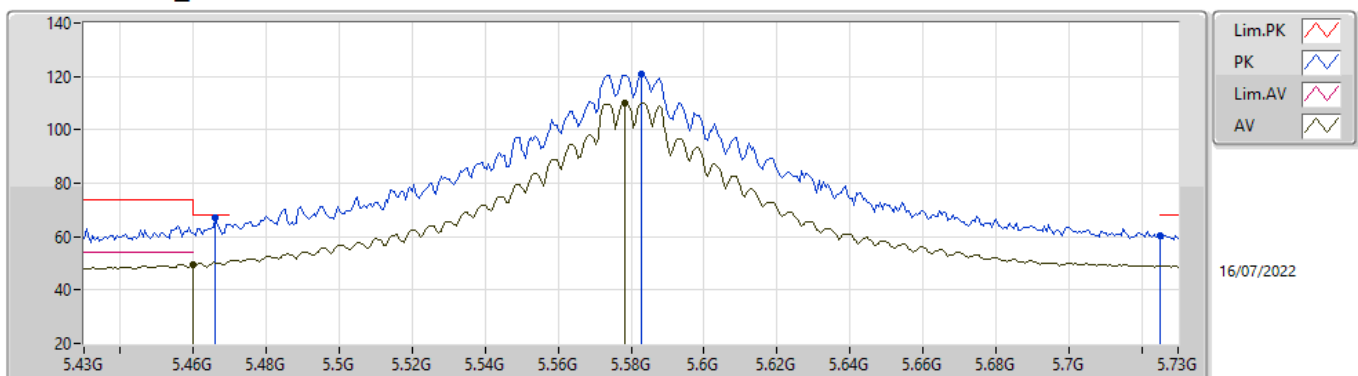

802.11a_Nss1,(6Mbps)_2TX

5580MHz_TX

Type	Freq (Hz)	Level (dBuV/m)	Limit (dBuV/m)	Margin (dB)	Factor (dB)	Dist (m)	Condition	Azimuth (°)	Height (m)	Comment	Raw (dBuV)	AF (dB)	CL (dB)	PA (dB)
AV	5.46G	49.51	54.00	-4.49	8.76	3	Horizontal	341	1.76	-	40.75	32.92	10.02	34.18
AV	5.5782G	110.20	Inf	-Inf	8.84	3	Horizontal	341	1.76	-	101.36	32.97	10.06	34.19
PK	5.466G	67.32	68.20	-0.88	8.77	3	Horizontal	341	1.76	-	58.55	32.93	10.02	34.18
PK	5.583G	121.00	Inf	-Inf	8.87	3	Horizontal	341	1.76	-	112.13	33.00	10.06	34.19
PK	5.7252G	60.56	68.20	-7.64	9.49	3	Horizontal	341	1.76	-	51.07	33.55	10.14	34.20