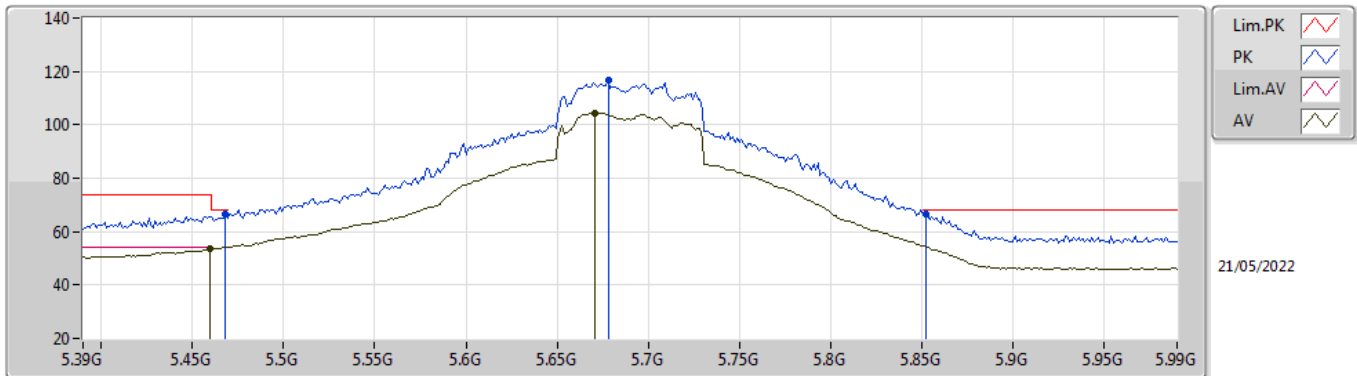

802.11ax HEW80-BF_Nss1,(MCS0)_2TX

5690MHz Straddle 5.47-5.725GHz_TX

Type	Freq (Hz)	Level (dBuV/m)	Limit (dBuV/m)	Margin (dB)	Factor (dB)	Dist (m)	Condition	Azimuth (°)	Height (m)	Comment	Raw (dBuV)	AF (dB)	CL (dB)	PA (dB)
AV	5.4596G	53.47	54.00	-0.53	7.56	3	Horizontal	58	2.18	-	45.91	31.72	10.02	34.18
AV	5.6708G	104.35	Inf	-Inf	7.63	3	Horizontal	58	2.18	-	96.72	31.72	10.11	34.20
PK	5.468G	66.30	68.20	-1.90	7.58	3	Horizontal	58	2.18	-	58.72	31.74	10.02	34.18
PK	5.678G	116.49	Inf	-Inf	7.68	3	Horizontal	58	2.18	-	108.81	31.77	10.11	34.20
PK	5.852G	66.70	68.20	-1.50	8.32	3	Horizontal	58	2.18	-	58.38	32.31	10.22	34.21