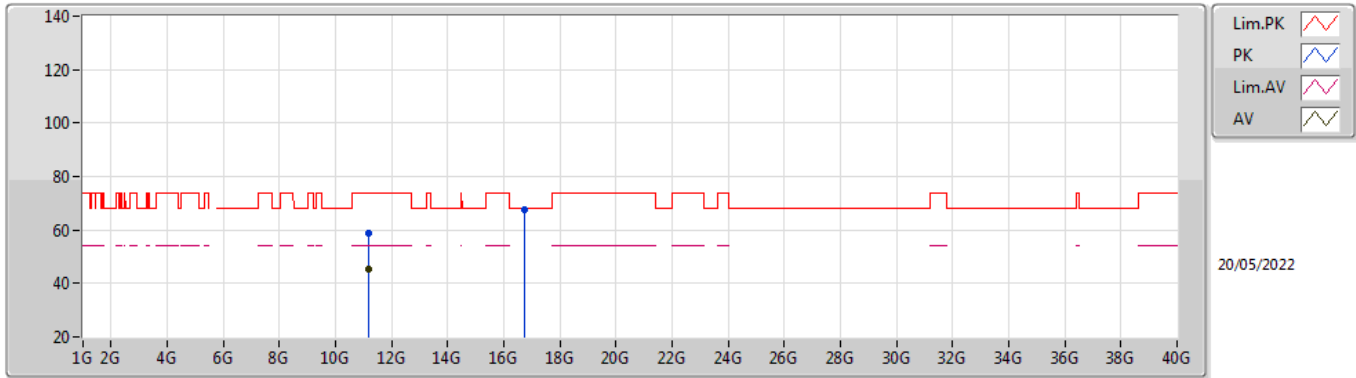

802.11ax HEW20-BF_Nss1,(MCS0)_2TX
5580MHz_TX

Type	Freq (Hz)	Level (dBuV/m)	Limit (dBuV/m)	Margin (dB)	Factor (dB)	Dist (m)	Condition	Azimuth (°)	Height (m)	Comment	Raw (dBuV)	AF (dB)	CL (dB)	PA (dB)
AV	11.16112G	45.49	54.00	-8.51	18.59	3	Vertical	20	1.49	-	26.90	39.66	12.98	34.05
PK	11.15872G	58.68	74.00	-15.32	18.60	3	Vertical	20	1.49	-	40.08	39.67	12.98	34.05
PK	16.74456G	67.62	68.20	-0.58	21.66	3	Vertical	353	1.71	-	45.96	39.38	16.14	33.86