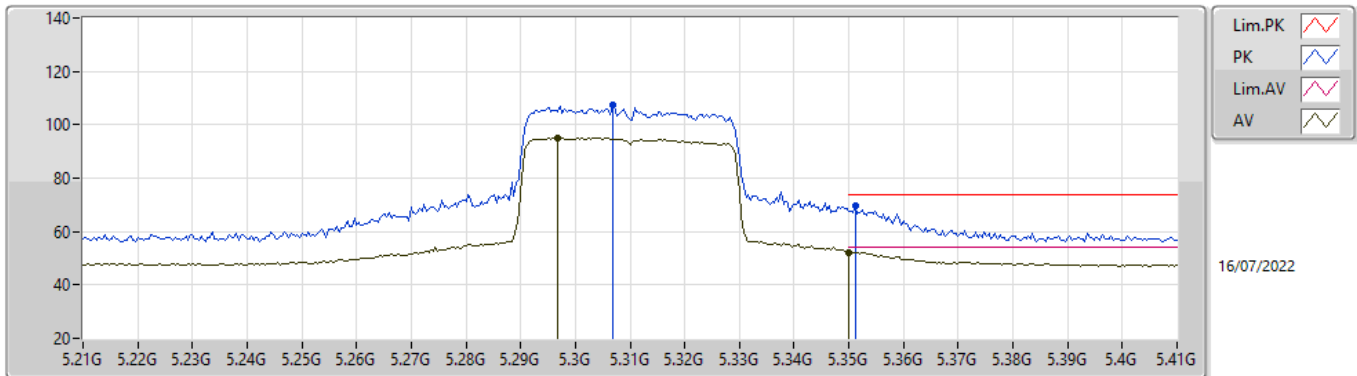

802.11ax HEW40_Nss1,(MCS0)_1TX(Port2)

5310MHz_TX

Type	Freq (Hz)	Level (dBuV/m)	Limit (dBuV/m)	Margin (dB)	Factor (dB)	Dist (m)	Condition	Azimuth (°)	Height (m)	Comment	Raw (dBuV)	AF (dB)	CL (dB)	PA (dB)
AV	5.2968G	95.07	Inf	-Inf	8.77	3	Horizontal	355	1.50	-	86.30	32.99	9.93	34.15
AV	5.35G	52.28	54.00	-1.72	8.51	3	Horizontal	355	1.50	-	43.77	32.70	9.97	34.16
PK	5.3068G	107.34	Inf	-Inf	8.73	3	Horizontal	355	1.50	-	98.61	32.96	9.93	34.16
PK	5.3512G	69.41	74.00	-4.59	8.51	3	Horizontal	355	1.50	-	60.90	32.70	9.97	34.16