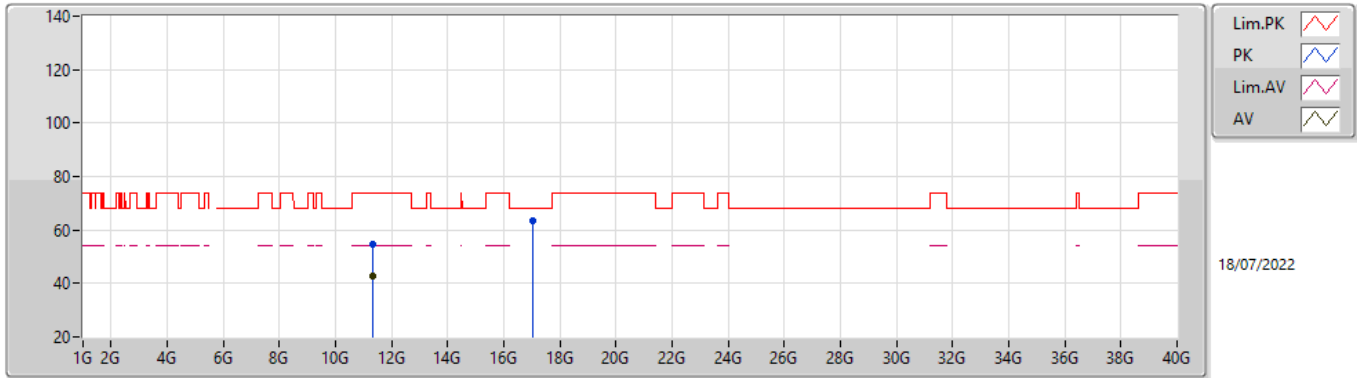

802.11ax HEW40_Nss1,(MCS0)_1TX(Port2)
5670MHz_TX

Type	Freq (Hz)	Level (dBuV/m)	Limit (dBuV/m)	Margin (dB)	Factor (dB)	Dist (m)	Condition	Azimuth (°)	Height (m)	Comment	Raw (dBuV)	AF (dB)	CL (dB)	PA (dB)
AV	11.33981G	42.54	54.00	-11.46	18.10	3	Vertical	300	2.35	-	24.44	39.10	13.05	34.05
PK	11.3411G	54.42	74.00	-19.58	18.10	3	Vertical	300	2.35	-	36.32	39.10	13.05	34.05
PK	17.0111G	63.40	68.20	-4.80	21.34	3	Vertical	54	2.48	-	42.06	38.49	16.18	33.33