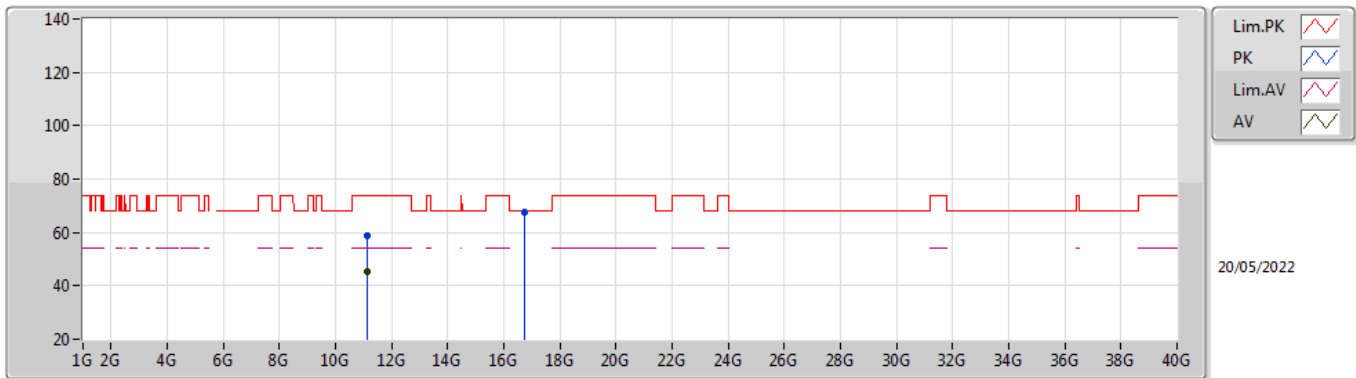

802.11ax HEW20-BF_Nss1,(MCS0)_2TX
5580MHz_TX

Type	Freq (Hz)	Level (dBuV/m)	Limit (dBuV/m)	Margin (dB)	Factor (dB)	Dist (m)	Condition	Azimuth (°)	Height (m)	Comment	Raw (dBuV)	AF (dB)	CL (dB)	PA (dB)
AV	11.15504G	45.36	54.00	-8.64	18.61	3	Horizontal	352	1.50	-	26.75	39.68	12.98	34.05
PK	11.15112G	58.79	74.00	-15.21	18.63	3	Horizontal	352	1.50	-	40.16	39.70	12.98	34.05
PK	16.74848G	67.54	68.20	-0.66	21.68	3	Horizontal	335	1.64	-	45.86	39.39	16.14	33.85