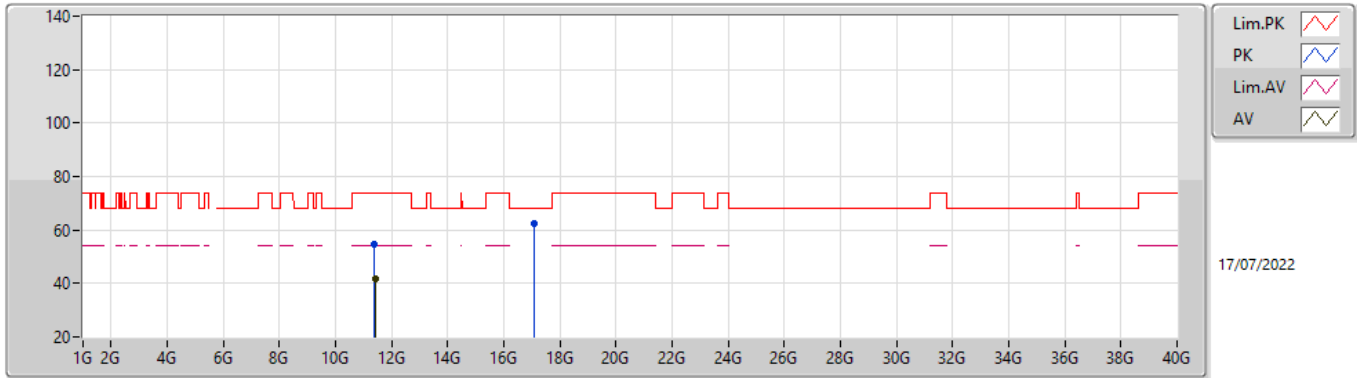

802.11ax HEW20_Nss1,(MCS0)_1TX(Port2)
5700MHz_TX

Type	Freq (Hz)	Level (dBuV/m)	Limit (dBuV/m)	Margin (dB)	Factor (dB)	Dist (m)	Condition	Azimuth (°)	Height (m)	Comment	Raw (dBuV)	AF (dB)	CL (dB)	PA (dB)
AV	11.41476G	41.51	54.00	-12.49	18.09	3	Vertical	166	1.75	-	23.42	39.07	13.08	34.06
PK	11.39952G	54.47	74.00	-19.53	18.12	3	Vertical	166	1.75	-	36.35	39.10	13.08	34.06
PK	17.09874G	62.19	68.20	-6.01	21.30	3	Vertical	282	1.50	-	40.89	38.40	16.20	33.30