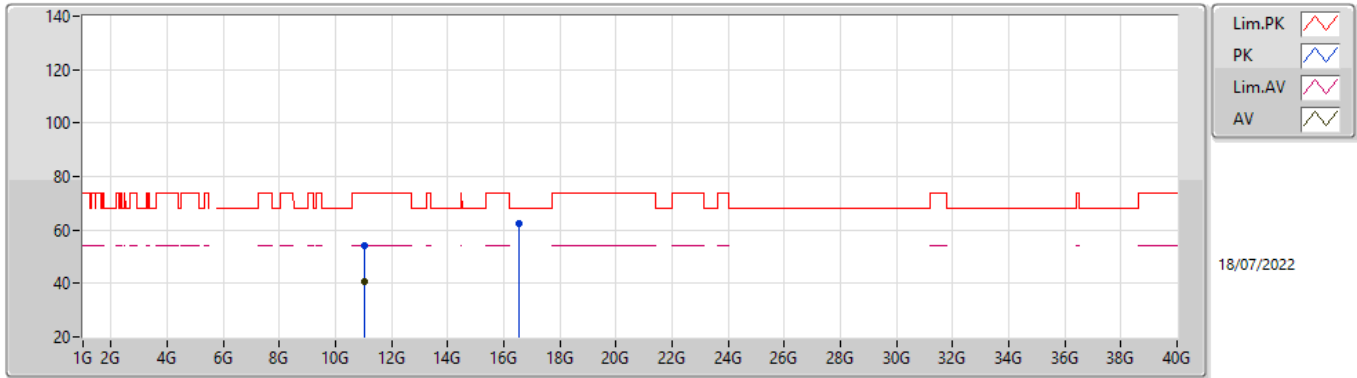

**802.11ax HEW40_Nss2,(MCS0)_2TX
5510MHz_TX**

Type	Freq (Hz)	Level (dBuV/m)	Limit (dBuV/m)	Margin (dB)	Factor (dB)	Dist (m)	Condition	Azimuth (°)	Height (m)	Comment	Raw (dBuV)	AF (dB)	CL (dB)	PA (dB)
AV	11.02041G	40.69	54.00	-13.31	17.69	3	Vertical	143	2.75	-	23.00	38.80	12.93	34.04
PK	11.01836G	53.95	74.00	-20.05	17.69	3	Vertical	143	2.75	-	36.26	38.80	12.93	34.04
PK	16.53057G	62.36	68.20	-5.84	20.43	3	Vertical	281	2.11	-	41.93	38.63	16.10	34.30