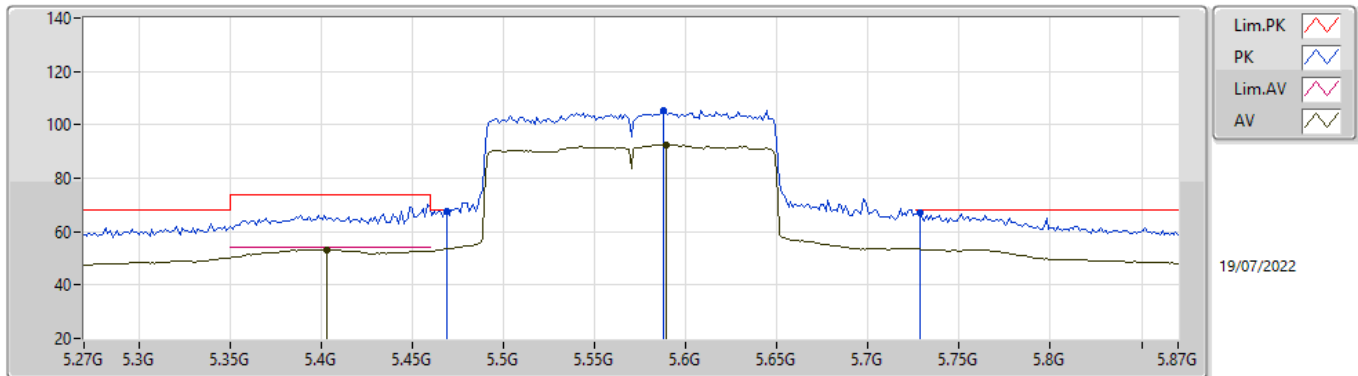

802.11ax HEW160_Nss2,(MCS0)_2TX

5570MHz_TX

Type	Freq (Hz)	Level (dBuV/m)	Limit (dBuV/m)	Margin (dB)	Factor (dB)	Dist (m)	Condition	Azimuth (°)	Height (m)	Comment	Raw (dBuV)	AF (dB)	CL (dB)	PA (dB)
AV	5.4032G	53.17	54.00	-0.83	8.64	3	Horizontal	342	1.78	-	44.53	32.81	10.00	34.17
AV	5.5892G	92.50	Inf	-Inf	8.91	3	Horizontal	342	1.78	-	83.59	33.04	10.07	34.20
PK	5.4692G	67.54	68.20	-0.66	8.78	3	Horizontal	-0	1.50	-	58.76	32.94	10.02	34.18
PK	5.588G	105.28	Inf	-Inf	8.90	3	Horizontal	-0	1.50	-	96.38	33.03	10.07	34.20
PK	5.7284G	67.24	68.20	-0.96	9.51	3	Horizontal	-0	1.50	-	57.73	33.57	10.14	34.20