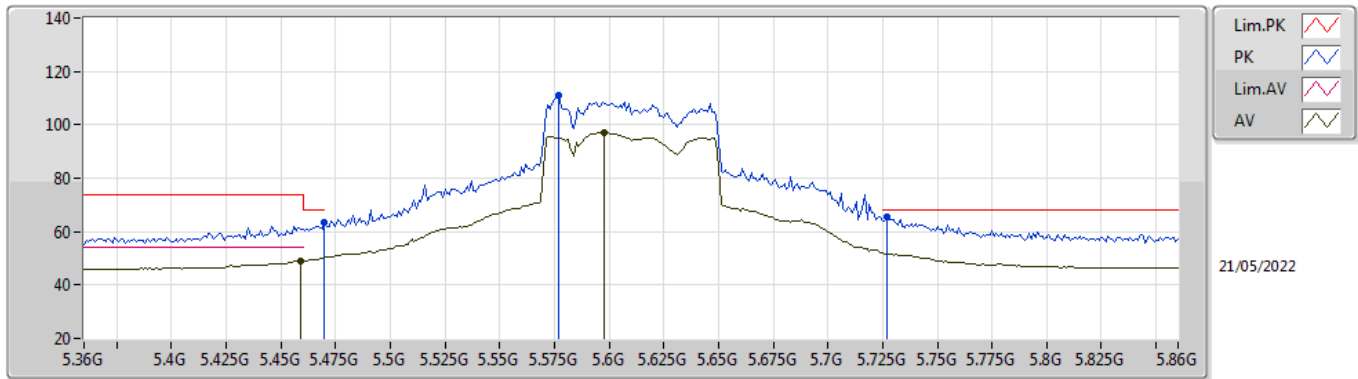

802.11ax HEW80-BF_Nss1,(MCS0)_2TX

5610MHz_TX

Type	Freq (Hz)	Level (dBuV/m)	Limit (dBuV/m)	Margin (dB)	Factor (dB)	Dist (m)	Condition	Azimuth (°)	Height (m)	Comment	Raw (dBuV)	AF (dB)	CL (dB)	PA (dB)
AV	5.459G	49.01	54.00	-4.99	7.56	3	Vertical	2	1.50	-	41.45	31.72	10.02	34.18
AV	5.598G	97.14	Inf	-Inf	7.57	3	Vertical	2	1.50	-	89.57	31.70	10.07	34.20
PK	5.47G	63.64	68.20	-4.56	7.58	3	Vertical	2	1.50	-	56.06	31.74	10.02	34.18
PK	5.577G	110.83	Inf	-Inf	7.62	3	Vertical	2	1.50	-	103.21	31.75	10.06	34.19
PK	5.727G	65.73	68.20	-2.47	7.89	3	Vertical	2	1.50	-	57.84	31.95	10.14	34.20