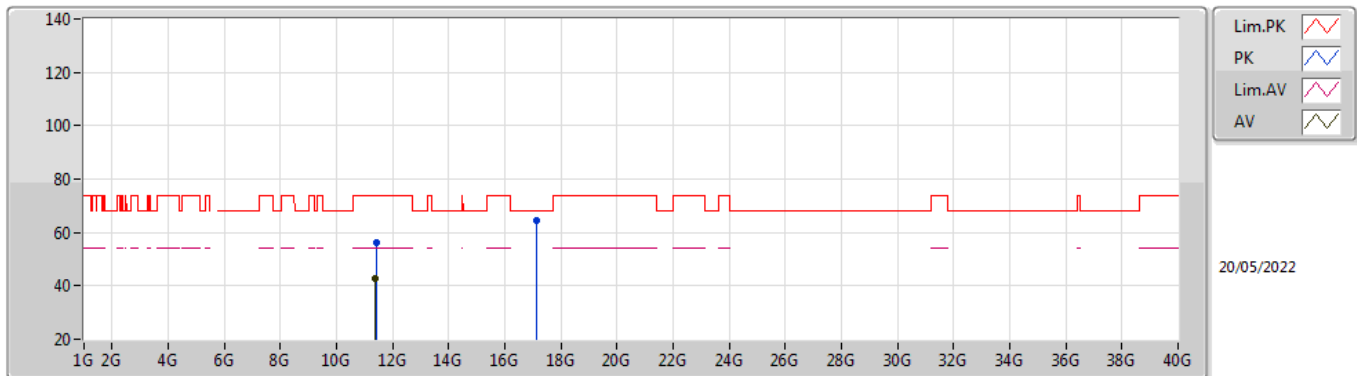

802.11ax HEW20-BF_Nss1,(MCS0)_2TX
5700MHz_TX

Type	Freq (Hz)	Level (dBuV/m)	Limit (dBuV/m)	Margin (dB)	Factor (dB)	Dist (m)	Condition	Azimuth (°)	Height (m)	Comment	Raw (dBuV)	AF (dB)	CL (dB)	PA (dB)
AV	11.3888G	42.86	54.00	-11.14	18.88	3	Horizontal	274	1.94	-	23.98	39.87	13.07	34.06
PK	11.41368G	56.32	74.00	-17.68	18.95	3	Horizontal	274	1.94	-	37.37	39.93	13.08	34.06
PK	17.11352G	64.49	68.20	-3.71	22.57	3	Horizontal	328	1.50	-	41.92	39.67	16.20	33.30