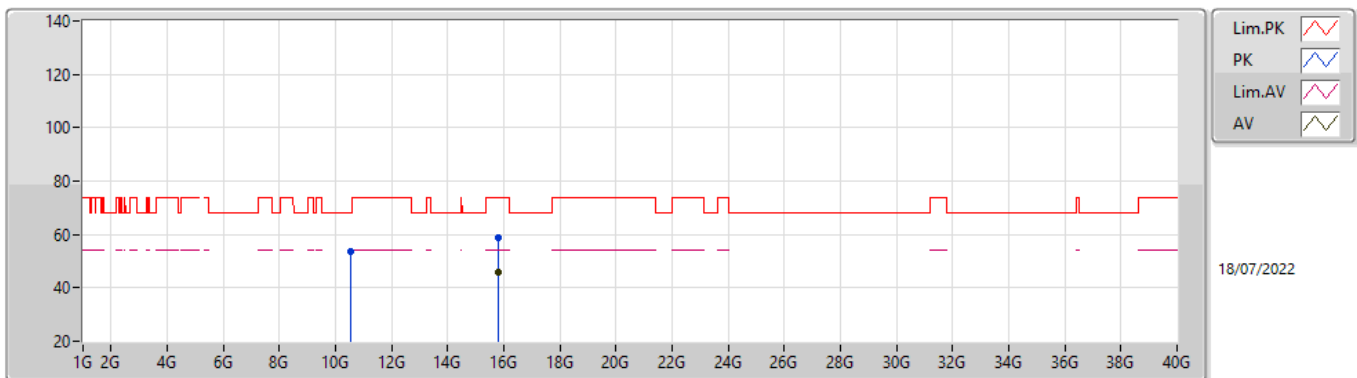

**802.11ax HEW40_Nss2,(MCS0)_2TX
5270MHz_TX**

Type	Freq (Hz)	Level (dBuV/m)	Limit (dBuV/m)	Margin (dB)	Factor (dB)	Dist (m)	Condition	Azimuth (°)	Height (m)	Comment	Raw (dBuV)	AF (dB)	CL (dB)	PA (dB)
AV	15.80983G	45.79	54.00	-8.21	19.43	3	Horizontal	278	2.17	-	26.36	38.13	15.88	34.58
PK	10.53812G	53.75	68.20	-14.45	16.99	3	Horizontal	151	1.53	-	36.76	38.71	12.74	34.46
PK	15.81047G	59.04	74.00	-14.96	19.43	3	Horizontal	278	2.17	-	39.61	38.13	15.88	34.58