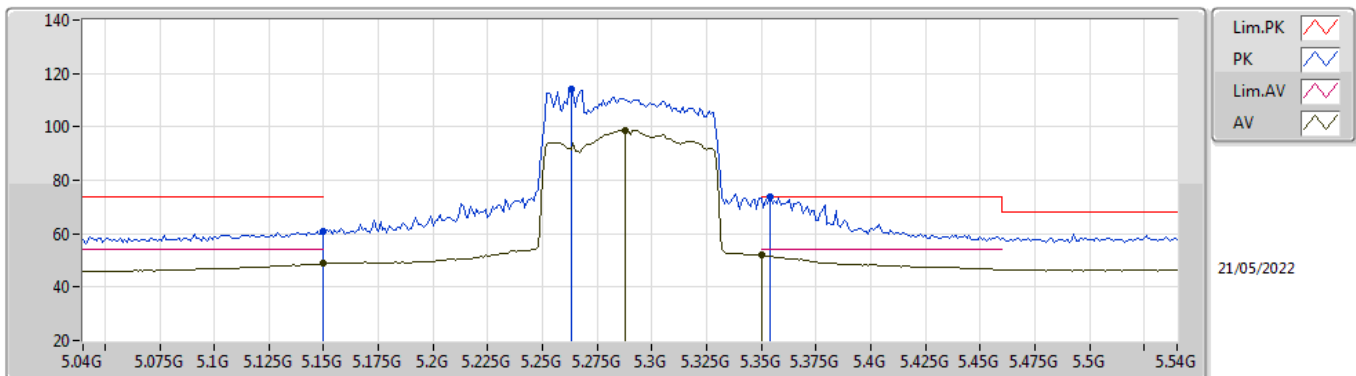

802.11ax HEW80-BF_Nss1,(MCS0)_2TX

5290MHz_TX

Type	Freq (Hz)	Level (dBuV/m)	Limit (dBuV/m)	Margin (dB)	Factor (dB)	Dist (m)	Condition	Azimuth (°)	Height (m)	Comment	Raw (dBuV)	AF (dB)	CL (dB)	PA (dB)
AV	5.15G	48.71	54.00	-5.29	7.60	3	Horizontal	51	2.21	-	41.11	31.90	9.83	34.13
AV	5.288G	98.69	Inf	-Inf	7.09	3	Horizontal	51	2.21	-	91.60	31.32	9.92	34.15
AV	5.35G	52.01	54.00	-1.99	7.11	3	Horizontal	51	2.21	-	44.90	31.30	9.97	34.16
PK	5.15G	60.66	74.00	-13.34	7.60	3	Horizontal	51	2.21	-	53.06	31.90	9.83	34.13
PK	5.263G	113.91	Inf	-Inf	7.12	3	Horizontal	51	2.21	-	106.79	31.37	9.90	34.15
PK	5.354G	73.73	74.00	-0.27	7.14	3	Horizontal	51	2.21	-	66.59	31.33	9.97	34.16