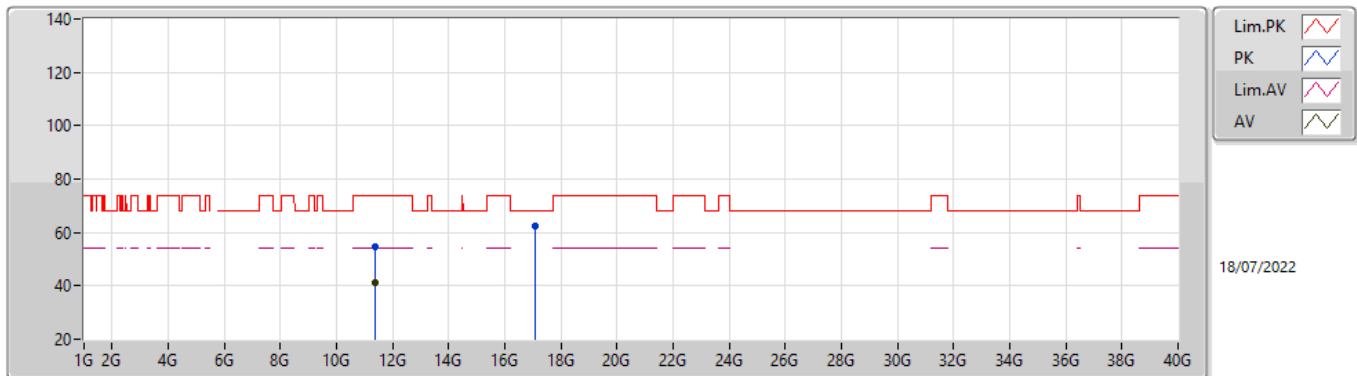

802.11a_Nss1,(6Mbps)_2TX
5700MHz_TX

Type	Freq (Hz)	Level (dBuV/m)	Limit (dBuV/m)	Margin (dB)	Factor (dB)	Dist (m)	Condition	Azimuth (°)	Height (m)	Comment	Raw (dBuV)	AF (dB)	CL (dB)	PA (dB)
AV	11.39837G	41.40	54.00	-12.60	18.12	3	Horizontal	342	2.50	-	23.28	39.10	13.08	34.06
PK	11.40059G	54.55	74.00	-19.45	18.12	3	Horizontal	342	2.50	-	36.43	39.10	13.08	34.06
PK	17.10052G	62.31	68.20	-5.89	21.30	3	Horizontal	139	1.18	-	41.01	38.40	16.20	33.30