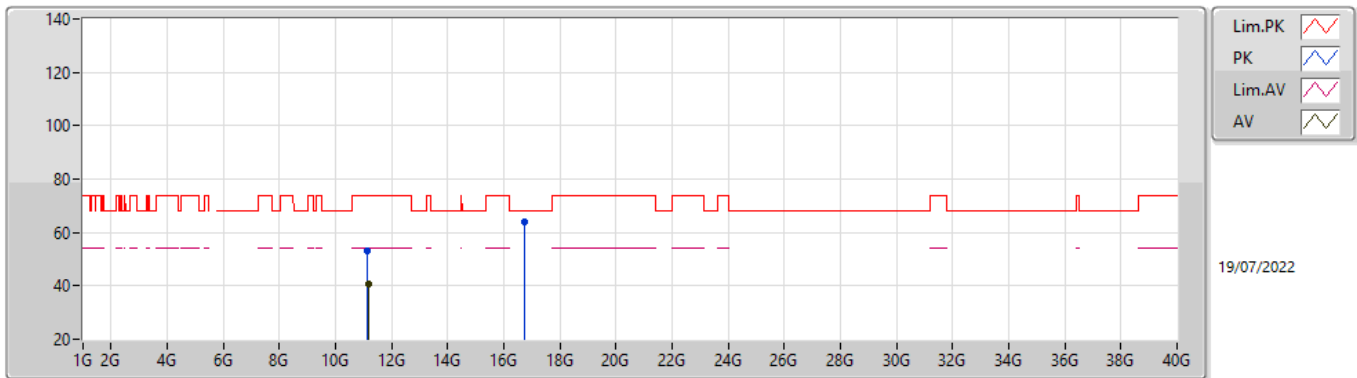

802.11ax HEW20_Nss2,(MCS0)_2TX
5580MHz_TX

Type	Freq (Hz)	Level (dBuV/m)	Limit (dBuV/m)	Margin (dB)	Factor (dB)	Dist (m)	Condition	Azimuth (°)	Height (m)	Comment	Raw (dBuV)	AF (dB)	CL (dB)	PA (dB)
AV	11.1837G	40.83	54.00	-13.17	17.82	3	Horizontal	0	1.38	-	23.01	38.88	12.99	34.05
PK	11.1436G	53.31	74.00	-20.69	17.77	3	Horizontal	0	1.38	-	35.54	38.84	12.98	34.05
PK	16.7493G	64.01	68.20	-4.19	20.89	3	Horizontal	217	2.75	-	43.12	38.60	16.14	33.85