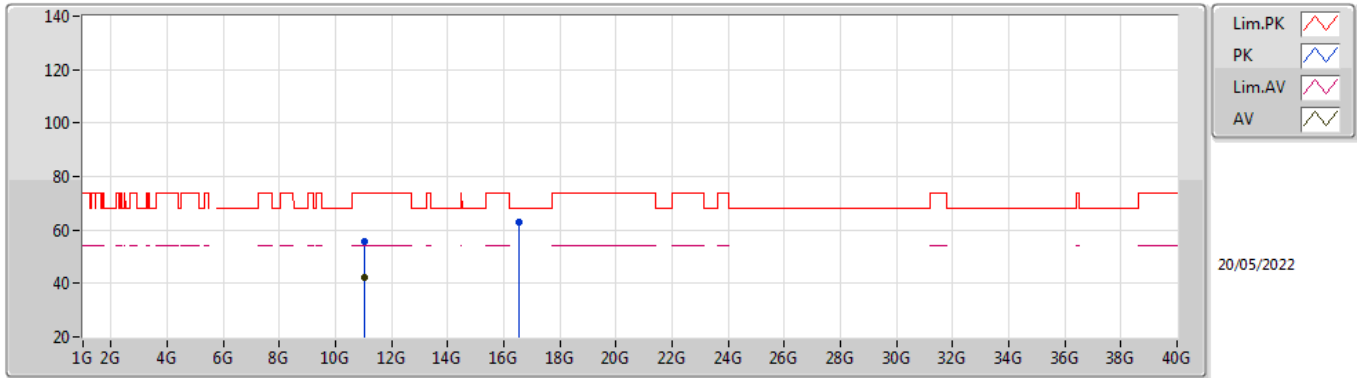

**802.11ax HEW40-BF_Nss1,(MCS0)_2TX
5510MHz_TX**

Type	Freq (Hz)	Level (dBuV/m)	Limit (dBuV/m)	Margin (dB)	Factor (dB)	Dist (m)	Condition	Azimuth (°)	Height (m)	Comment	Raw (dBuV)	AF (dB)	CL (dB)	PA (dB)
AV	11.014G	42.41	54.00	-11.59	19.13	3	Vertical	256	1.50	-	23.28	40.24	12.93	34.04
PK	11.02192G	55.90	74.00	-18.10	19.10	3	Vertical	256	1.50	-	36.80	40.21	12.93	34.04
PK	16.52192G	62.71	68.20	-5.49	20.30	3	Vertical	190	2.96	-	42.41	38.51	16.10	34.31