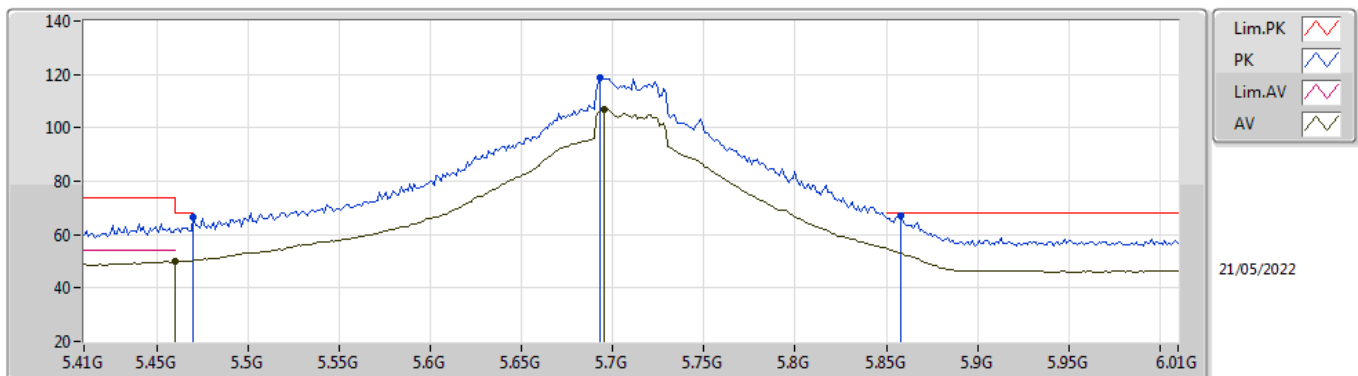

802.11ax HEW40-BF_Nss1,(MCS0)_2TX

5710MHz Straddle 5.47-5.725GHz_TX

Type	Freq (Hz)	Level (dBuV/m)	Limit (dBuV/m)	Margin (dB)	Factor (dB)	Dist (m)	Condition	Azimuth (°)	Height (m)	Comment	Raw (dBuV)	AF (dB)	CL (dB)	PA (dB)
AV	5.46G	49.83	54.00	-4.17	7.56	3	Horizontal	55	2.30	-	42.27	31.72	10.02	34.18
AV	5.6956G	106.95	Inf	-Inf	7.79	3	Horizontal	55	2.30	-	99.16	31.87	10.12	34.20
PK	5.47G	66.69	68.20	-1.51	7.58	3	Horizontal	55	2.30	-	59.11	31.74	10.02	34.18
PK	5.6932G	118.98	Inf	-Inf	7.78	3	Horizontal	55	2.30	-	111.20	31.86	10.12	34.20
PK	5.8576G	67.24	68.20	-0.96	8.34	3	Horizontal	55	2.30	-	58.90	32.33	10.22	34.21