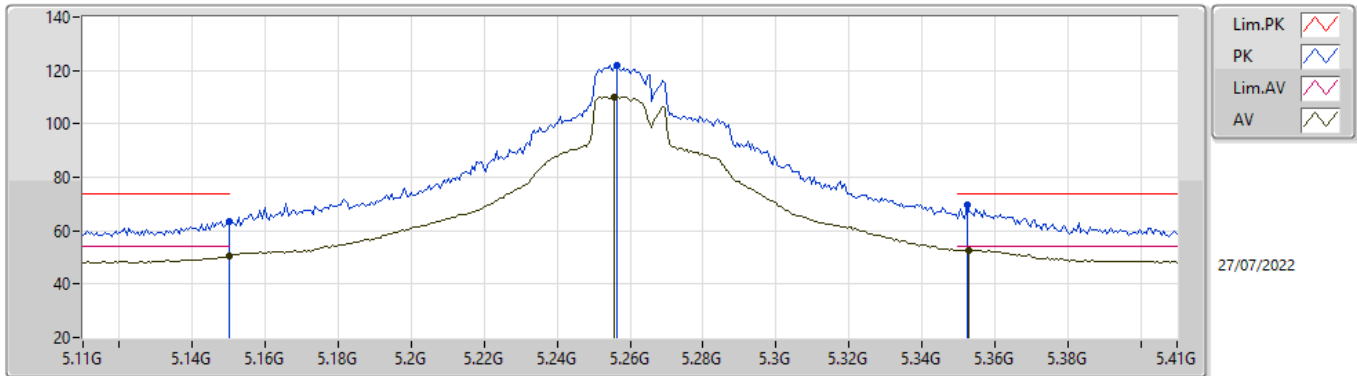

802.11ax HEW20-BF_Nss1,(MCS0)_2TX

5260MHz_TX

Type	Freq (Hz)	Level (dBuV/m)	Limit (dBuV/m)	Margin (dB)	Factor (dB)	Dist (m)	Condition	Azimuth (°)	Height (m)	Comment	Raw (dBuV)	AF (dB)	CL (dB)	PA (dB)
AV	5.15G	50.68	54.00	-3.32	8.90	3	Vertical	55	1.41	-	41.78	33.20	9.83	34.13
AV	5.2558G	110.18	Inf	-Inf	8.66	3	Vertical	55	1.41	-	101.52	32.91	9.90	34.15
AV	5.353G	52.63	54.00	-1.37	8.52	3	Vertical	55	1.41	-	44.11	32.71	9.97	34.16
PK	5.15G	63.62	74.00	-10.38	8.90	3	Vertical	55	1.41	-	54.72	33.20	9.83	34.13
PK	5.2564G	122.13	Inf	-Inf	8.66	3	Vertical	55	1.41	-	113.47	32.91	9.90	34.15
PK	5.3524G	69.73	74.00	-4.27	8.51	3	Vertical	55	1.41	-	61.22	32.70	9.97	34.16