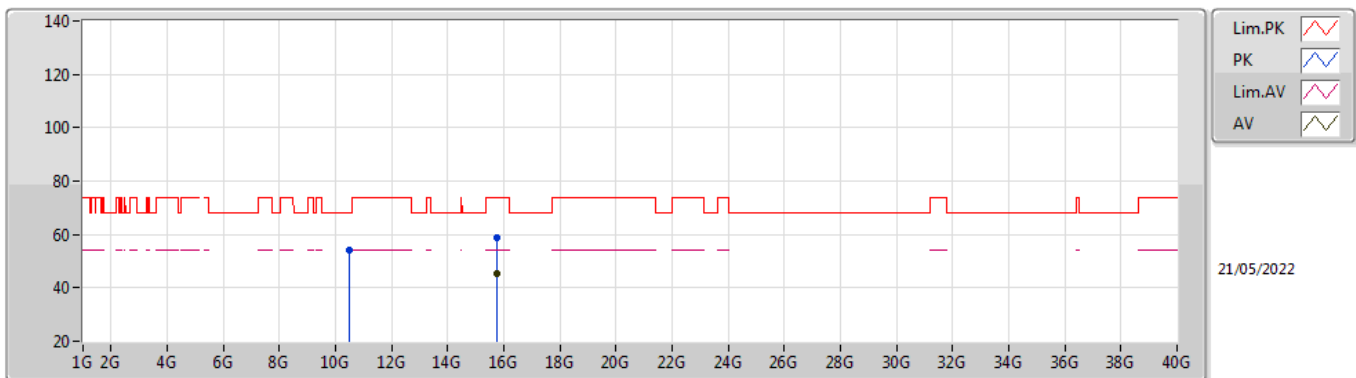

**802.11ax HEW160-BF_Nss1,(MCS0)_2TX
5250MHz_TX**

Type	Freq (Hz)	Level (dBuV/m)	Limit (dBuV/m)	Margin (dB)	Factor (dB)	Dist (m)	Condition	Azimuth (°)	Height (m)	Comment	Raw (dBuV)	AF (dB)	CL (dB)	PA (dB)
AV	15.73016G	45.38	54.00	-8.62	18.83	3	Horizontal	220	2.69	-	26.55	37.55	15.82	34.54
PK	10.50552G	54.19	68.20	-14.01	17.94	3	Horizontal	150	2.57	-	36.25	39.70	12.73	34.49
PK	15.76088G	58.93	74.00	-15.07	18.68	3	Horizontal	220	2.69	-	40.25	37.40	15.84	34.56