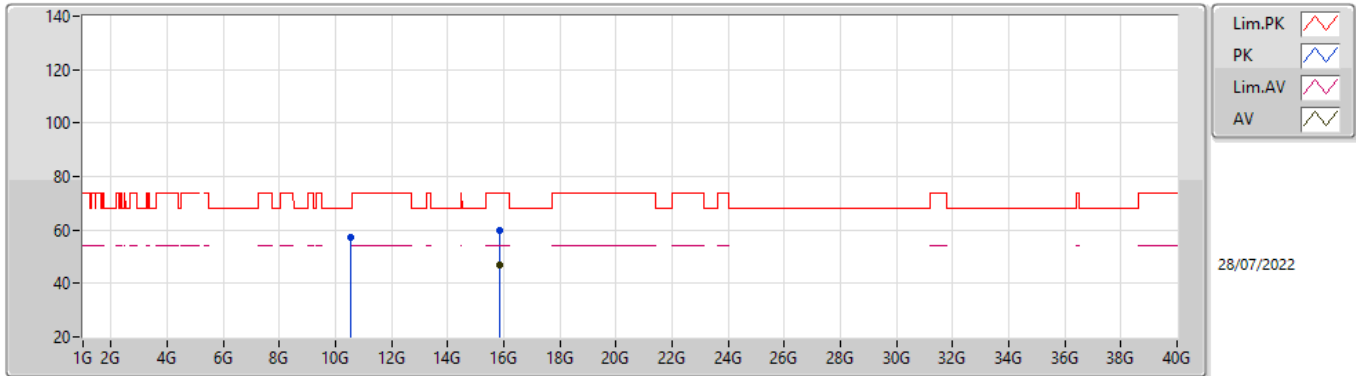

**802.11ax HEW40-BF_Nss1,(MCS0)_2TX
5270MHz_TX**

Type	Freq (Hz)	Level (dBuV/m)	Limit (dBuV/m)	Margin (dB)	Factor (dB)	Dist (m)	Condition	Azimuth (°)	Height (m)	Comment	Raw (dBuV)	AF (dB)	CL (dB)	PA (dB)
AV	15.8582G	46.90	54.00	-7.10	19.58	3	Vertical	228	2.27	-	27.32	38.27	15.92	34.61
PK	10.528G	57.04	68.20	-11.16	16.96	3	Vertical	159	2.17	-	40.08	38.68	12.74	34.46
PK	15.8584G	59.64	74.00	-14.36	19.59	3	Vertical	228	2.27	-	40.05	38.28	15.92	34.61