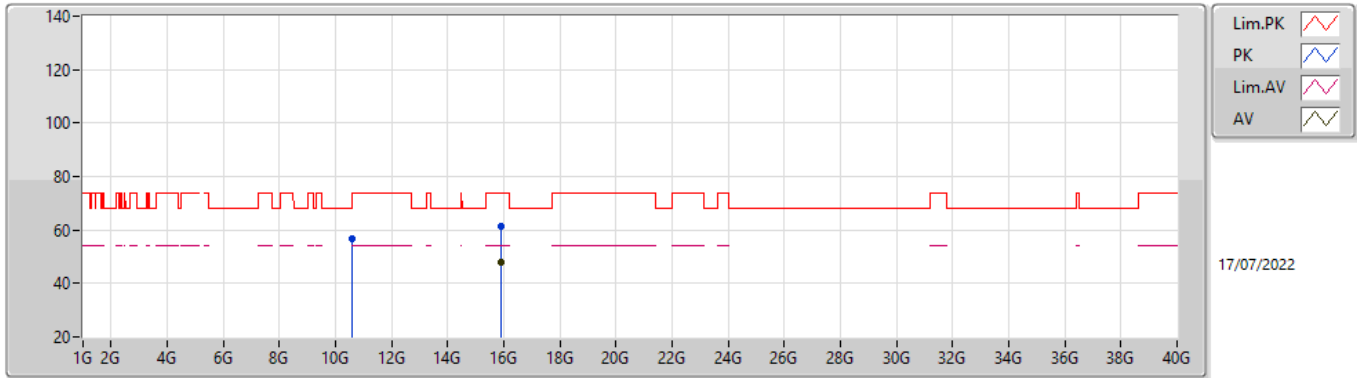

802.11ax HEW20_Nss1,(MCS0)_1TX(Port2)
5300MHz_TX

Type	Freq (Hz)	Level (dBuV/m)	Limit (dBuV/m)	Margin (dB)	Factor (dB)	Dist (m)	Condition	Azimuth (°)	Height (m)	Comment	Raw (dBuV)	AF (dB)	CL (dB)	PA (dB)
AV	15.90488G	48.04	54.00	-5.96	19.71	3	Vertical	202	1.89	-	28.33	38.40	15.95	34.64
PK	10.59796G	56.61	68.20	-11.59	17.25	3	Vertical	182	1.58	-	39.36	38.89	12.76	34.40
PK	15.90848G	61.42	74.00	-12.58	19.70	3	Vertical	202	1.89	-	41.72	38.39	15.95	34.64