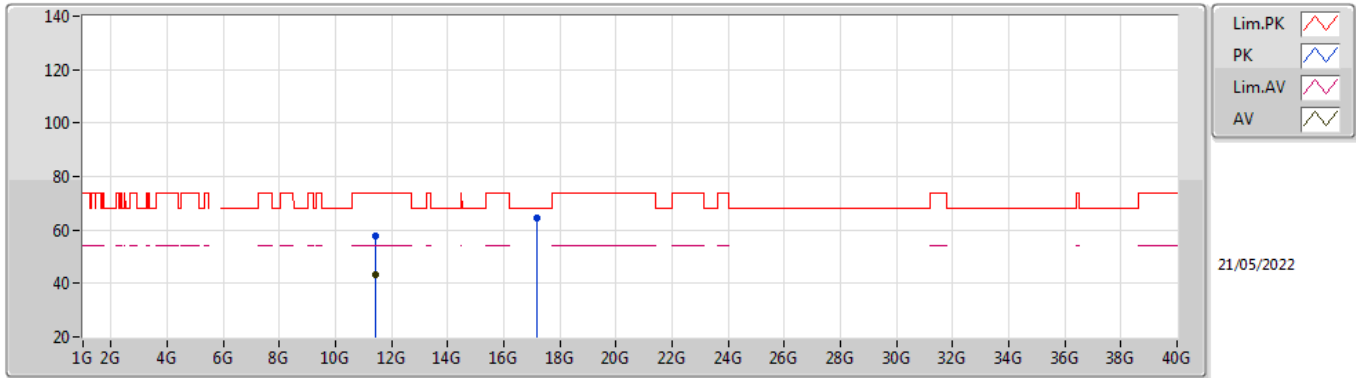

802.11ax HEW20-BF_Nss1,(MCS0)_2TX
5720MHz Straddle 5.47-5.725GHz_TX

Type	Freq (Hz)	Level (dBuV/m)	Limit (dBuV/m)	Margin (dB)	Factor (dB)	Dist (m)	Condition	Azimuth (°)	Height (m)	Comment	Raw (dBuV)	AF (dB)	CL (dB)	PA (dB)
AV	11.436G	43.45	54.00	-10.55	19.00	3	Vertical	352	1.47	-	24.45	39.97	13.09	34.06
PK	11.43944G	57.66	74.00	-16.34	19.01	3	Vertical	352	1.47	-	38.65	39.98	13.09	34.06
PK	17.16232G	64.36	68.20	-3.84	22.50	3	Vertical	328	1.50	-	41.86	39.58	16.21	33.29