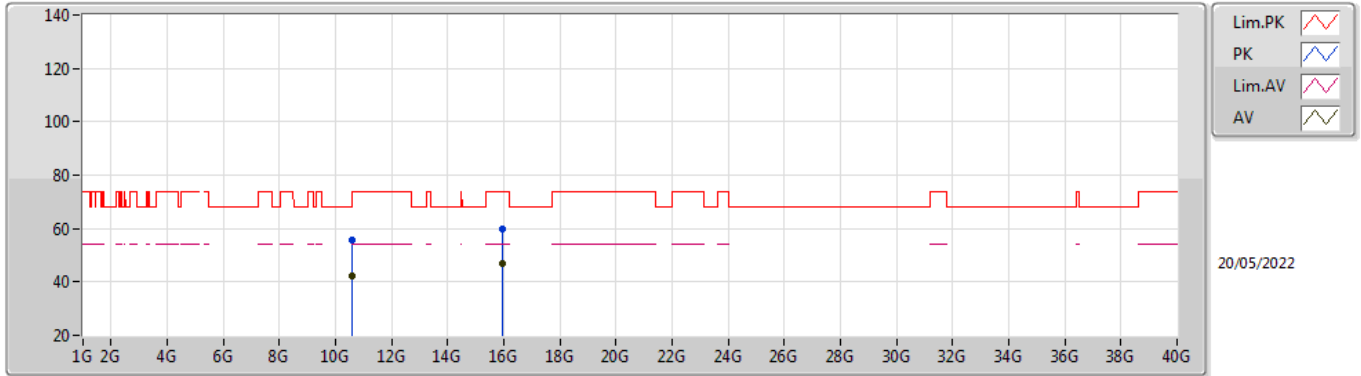

802.11ax HEW40-BF_Nss1,(MCS0)_2TX

5310MHz_TX

Type	Freq (Hz)	Level (dBuV/m)	Limit (dBuV/m)	Margin (dB)	Factor (dB)	Dist (m)	Condition	Azimuth (°)	Height (m)	Comment	Raw (dBuV)	AF (dB)	CL (dB)	PA (dB)
AV	10.60128G	42.46	54.00	-11.54	18.06	3	Vertical	349	1.70	-	24.40	39.70	12.76	34.40
AV	15.93792G	46.99	54.00	-7.01	18.29	3	Vertical	355	1.50	-	28.70	36.98	15.97	34.66
PK	10.6088G	55.91	74.00	-18.09	18.08	3	Vertical	349	1.70	-	37.83	39.70	12.77	34.39
PK	15.92672G	59.93	74.00	-14.07	18.27	3	Vertical	355	1.50	-	41.66	36.95	15.97	34.65