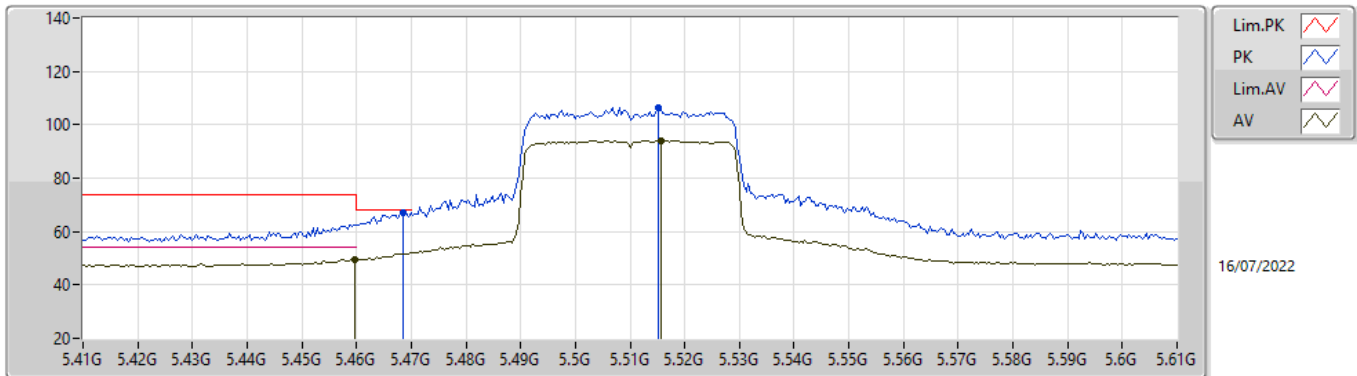

802.11ax HEW40_Nss1,(MCS0)_1TX(Port2)

5510MHz_TX

Type	Freq (Hz)	Level (dBuV/m)	Limit (dBuV/m)	Margin (dB)	Factor (dB)	Dist (m)	Condition	Azimuth (°)	Height (m)	Comment	Raw (dBuV)	AF (dB)	CL (dB)	PA (dB)
AV	5.4596G	49.51	54.00	-4.49	8.76	3	Horizontal	349	1.81	-	40.75	32.92	10.02	34.18
AV	5.5156G	94.19	Inf	-Inf	8.79	3	Horizontal	349	1.81	-	85.40	32.94	10.04	34.19
PK	5.4684G	66.94	68.20	-1.26	8.78	3	Horizontal	349	1.81	-	58.16	32.94	10.02	34.18
PK	5.5152G	106.61	Inf	-Inf	8.79	3	Horizontal	349	1.81	-	97.82	32.94	10.04	34.19