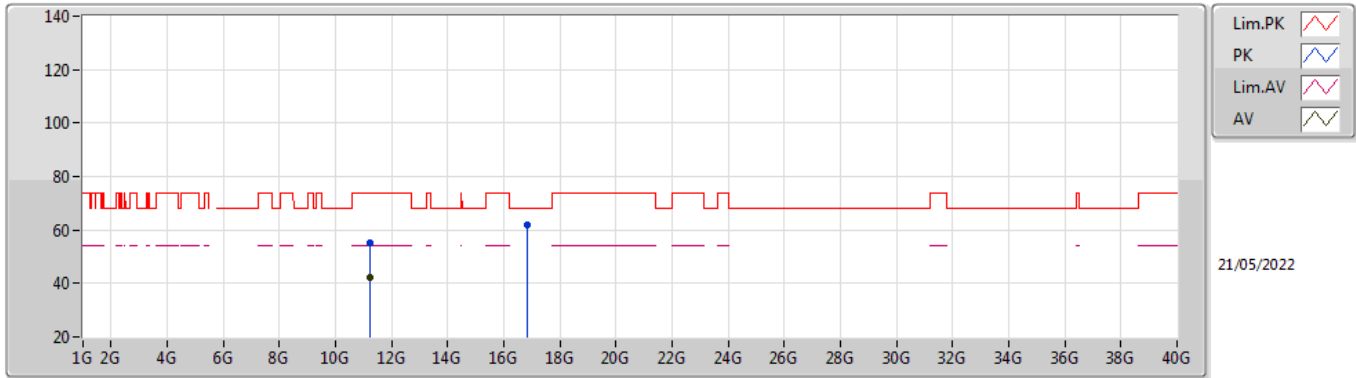

**802.11ax HEW80-BF_Nss1,(MCS0)_2TX
5610MHz_TX**

Type	Freq (Hz)	Level (dBuV/m)	Limit (dBuV/m)	Margin (dB)	Factor (dB)	Dist (m)	Condition	Azimuth (°)	Height (m)	Comment	Raw (dBuV)	AF (dB)	CL (dB)	PA (dB)
AV	11.21808G	42.04	54.00	-11.96	18.48	3	Vertical	56	1.85	-	23.56	39.52	13.01	34.05
PK	11.2228G	55.38	74.00	-18.62	18.48	3	Vertical	56	1.85	-	36.90	39.52	13.01	34.05
PK	16.82368G	61.86	68.20	-6.34	21.99	3	Vertical	334	2.89	-	39.87	39.53	16.15	33.69