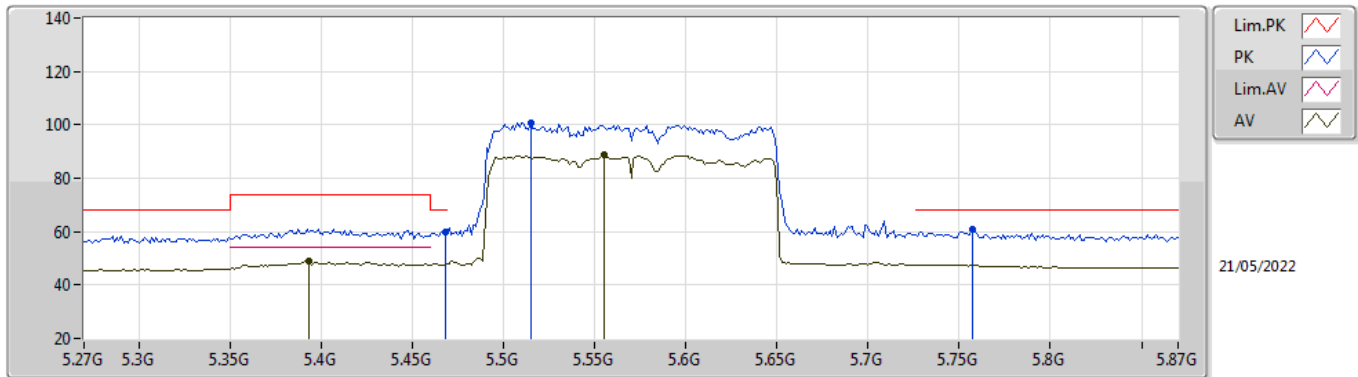

802.11ax HEW160-BF_Nss1,(MCS0)_2TX

5570MHz_TX

Type	Freq (Hz)	Level (dBuV/m)	Limit (dBuV/m)	Margin (dB)	Factor (dB)	Dist (m)	Condition	Azimuth (°)	Height (m)	Comment	Raw (dBuV)	AF (dB)	CL (dB)	PA (dB)
AV	5.3936G	49.15	54.00	-4.85	7.48	3	Vertical	0	1.50	-	41.67	31.65	10.00	34.17
AV	5.5556G	88.69	Inf	-Inf	7.65	3	Vertical	0	1.50	-	81.04	31.79	10.05	34.19
PK	5.468G	59.63	68.20	-8.57	7.58	3	Vertical	0	1.50	-	52.05	31.74	10.02	34.18
PK	5.5148G	100.76	Inf	-Inf	7.65	3	Vertical	0	1.50	-	93.11	31.80	10.04	34.19
PK	5.7572G	60.99	68.20	-7.21	7.96	3	Vertical	0	1.50	-	53.03	32.01	10.16	34.21