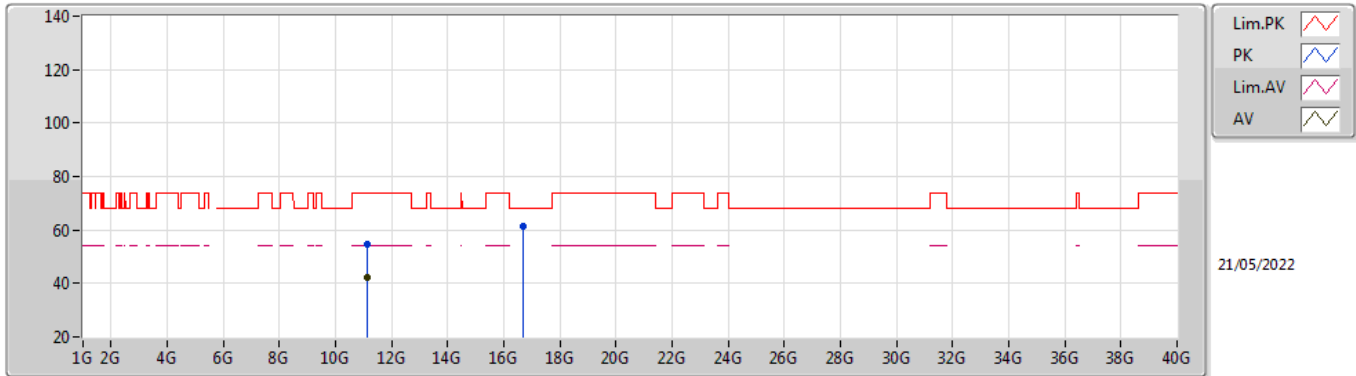

**802.11ax HEW160-BF_Nss1,(MCS0)_2TX
5570MHz_TX**

Type	Freq (Hz)	Level (dBuV/m)	Limit (dBuV/m)	Margin (dB)	Factor (dB)	Dist (m)	Condition	Azimuth (°)	Height (m)	Comment	Raw (dBuV)	AF (dB)	CL (dB)	PA (dB)
AV	11.12912G	42.08	54.00	-11.92	18.70	3	Vertical	70	2.07	-	23.38	39.78	12.97	34.05
PK	11.12072G	54.47	74.00	-19.53	18.75	3	Vertical	70	2.07	-	35.72	39.82	12.97	34.04
PK	16.71112G	61.61	68.20	-6.59	21.44	3	Vertical	227	1.78	-	40.17	39.24	16.13	33.93