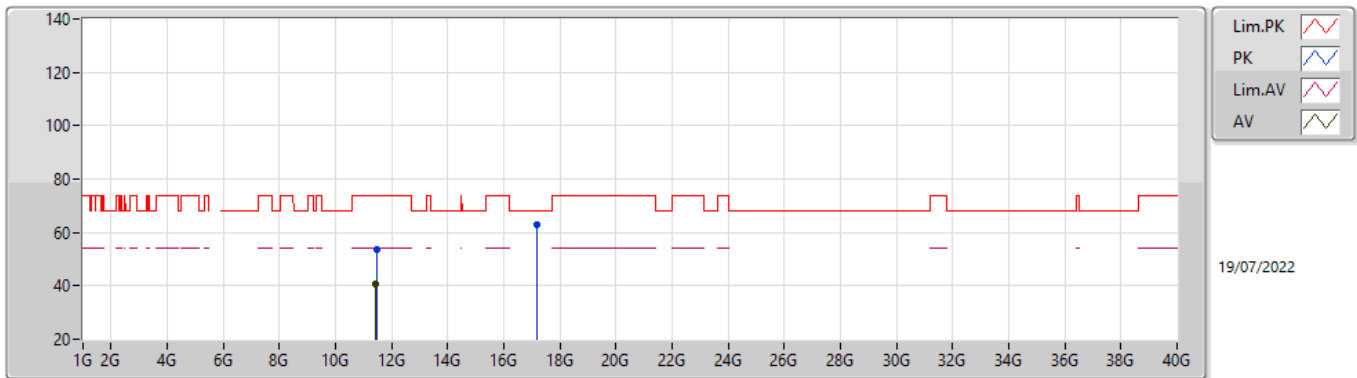

802.11ax HEW20_Nss2,(MCS0)_2TX
5720MHz Straddle 5.47-5.725GHz_TX

Type	Freq (Hz)	Level (dBuV/m)	Limit (dBuV/m)	Margin (dB)	Factor (dB)	Dist (m)	Condition	Azimuth (°)	Height (m)	Comment	Raw (dBuV)	AF (dB)	CL (dB)	PA (dB)
AV	11.4163G	40.57	54.00	-13.43	18.09	3	Horizontal	36	1.47	-	22.48	39.07	13.08	34.06
PK	11.4613G	53.48	74.00	-20.52	18.02	3	Horizontal	36	1.47	-	35.46	38.98	13.10	34.06
PK	17.1577G	63.01	68.20	-5.19	21.32	3	Horizontal	286	1.10	-	41.69	38.40	16.21	33.29