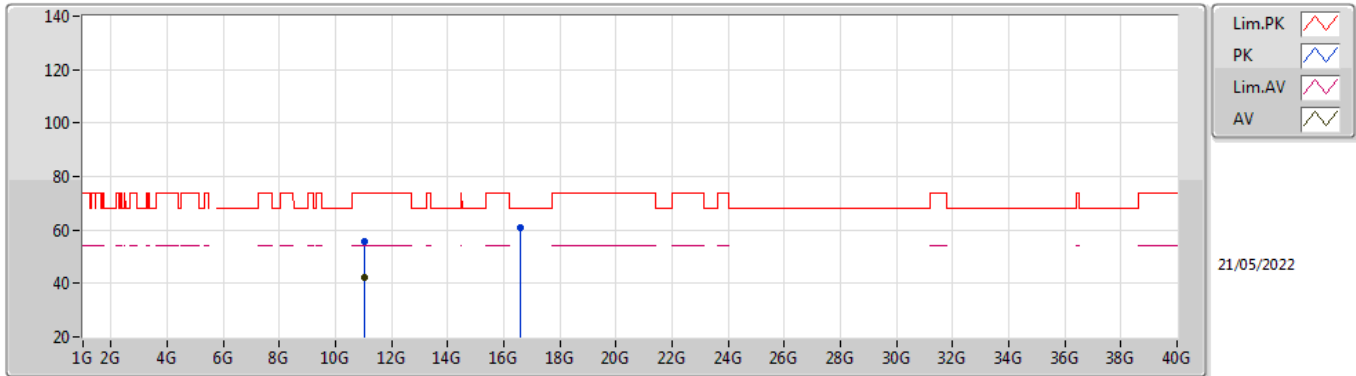

**802.11ax HEW80-BF_Nss1,(MCS0)_2TX
5530MHz_TX**

Type	Freq (Hz)	Level (dBuV/m)	Limit (dBuV/m)	Margin (dB)	Factor (dB)	Dist (m)	Condition	Azimuth (°)	Height (m)	Comment	Raw (dBuV)	AF (dB)	CL (dB)	PA (dB)
AV	11.04208G	42.40	54.00	-11.60	19.03	3	Vertical	39	1.31	-	23.37	40.13	12.94	34.04
PK	11.04192G	55.62	74.00	-18.38	19.03	3	Vertical	39	1.31	-	36.59	40.13	12.94	34.04
PK	16.57096G	60.67	68.20	-7.53	20.22	3	Vertical	228	2.85	-	40.45	38.32	16.11	34.21