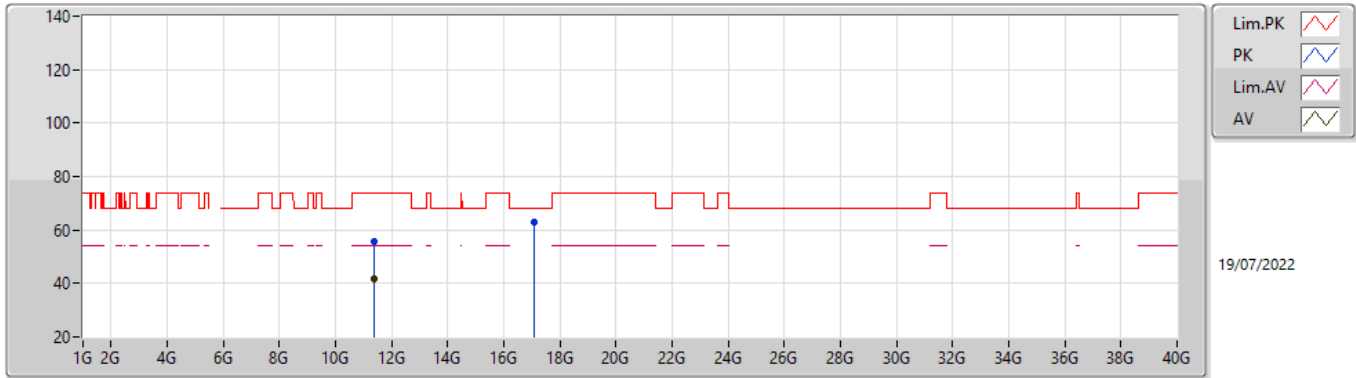

802.11ax HEW80_Nss2,(MCS0)_2TX
5690MHz Straddle 5.47-5.725GHz_TX

Type	Freq (Hz)	Level (dBuV/m)	Limit (dBuV/m)	Margin (dB)	Factor (dB)	Dist (m)	Condition	Azimuth (°)	Height (m)	Comment	Raw (dBuV)	AF (dB)	CL (dB)	PA (dB)
AV	11.36614G	41.69	54.00	-12.31	18.11	3	Vertical	190	2.84	-	23.58	39.10	13.06	34.05
PK	11.37256G	55.47	74.00	-18.53	18.12	3	Vertical	190	2.84	-	37.35	39.10	13.07	34.05
PK	17.07546G	62.82	68.20	-5.38	21.30	3	Vertical	197	2.84	-	41.52	38.42	16.19	33.31