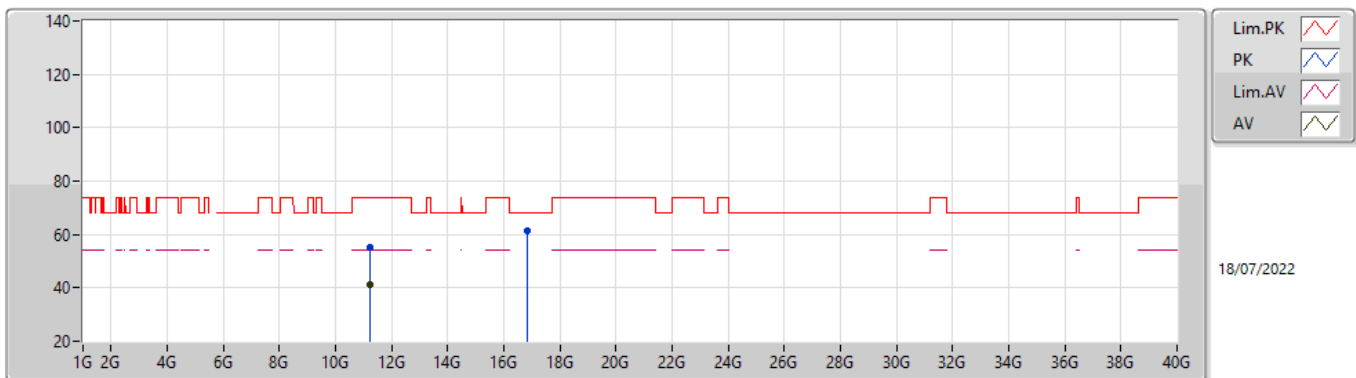

802.11ax HEW80_Nss2,(MCS0)_2TX
5610MHz_TX

Type	Freq (Hz)	Level (dBuV/m)	Limit (dBuV/m)	Margin (dB)	Factor (dB)	Dist (m)	Condition	Azimuth (°)	Height (m)	Comment	Raw (dBuV)	AF (dB)	CL (dB)	PA (dB)
AV	11.21755G	41.18	54.00	-12.82	17.89	3	Horizontal	100	2.18	-	23.29	38.94	13.00	34.05
PK	11.21971G	55.17	74.00	-18.83	17.90	3	Horizontal	100	2.18	-	37.27	38.94	13.01	34.05
PK	16.83129G	61.24	68.20	-6.96	20.80	3	Horizontal	196	1.85	-	40.44	38.33	16.15	33.68