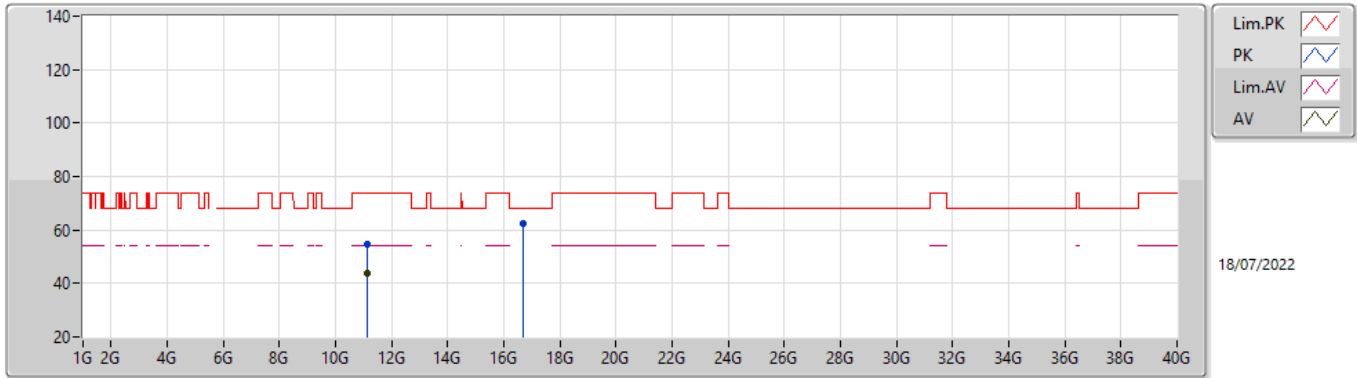

802.11ax HEW160_Nss1,(MCS0)_1TX(Port2)
5570MHz_TX

Type	Freq (Hz)	Level (dBuV/m)	Limit (dBuV/m)	Margin (dB)	Factor (dB)	Dist (m)	Condition	Azimuth (°)	Height (m)	Comment	Raw (dBuV)	AF (dB)	CL (dB)	PA (dB)
AV	11.14071G	43.79	54.00	-10.21	17.76	3	Vertical	260	1.49	-	26.03	38.84	12.97	34.05
PK	11.14217G	54.57	74.00	-19.43	17.77	3	Vertical	260	1.49	-	36.80	38.84	12.98	34.05
PK	16.70848G	62.21	68.20	-5.99	21.05	3	Vertical	34	1.64	-	41.16	38.85	16.13	33.93