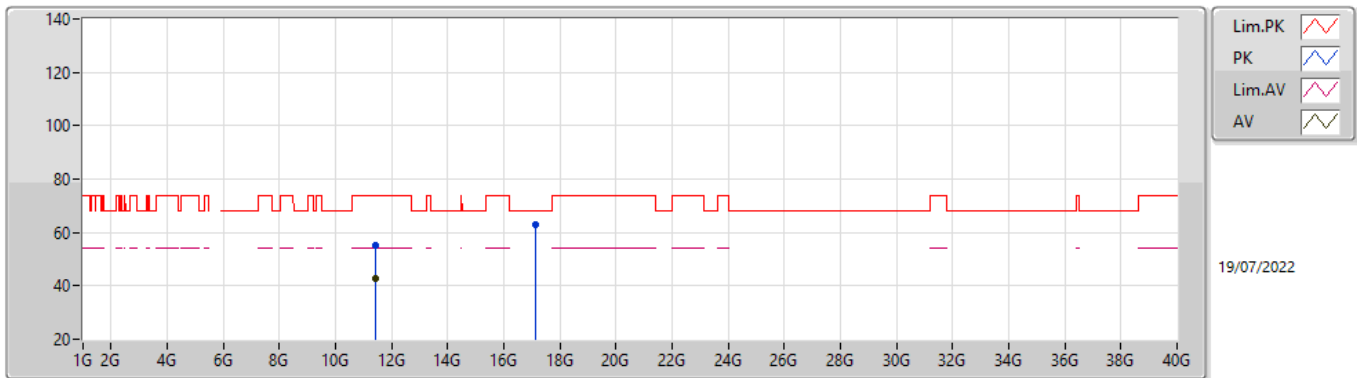

802.11ax HEW40_Nss1,(MCS0)_1TX(Port2)
5710MHz Straddle 5.47-5.725GHz_TX

Type	Freq (Hz)	Level (dBuV/m)	Limit (dBuV/m)	Margin (dB)	Factor (dB)	Dist (m)	Condition	Azimuth (°)	Height (m)	Comment	Raw (dBuV)	AF (dB)	CL (dB)	PA (dB)
AV	11.4188G	42.74	54.00	-11.26	18.08	3	Horizontal	220	1.50	-	24.66	39.06	13.08	34.06
PK	11.42102G	55.27	74.00	-18.73	18.08	3	Horizontal	220	1.50	-	37.19	39.06	13.08	34.06
PK	17.11998G	62.69	68.20	-5.51	21.30	3	Horizontal	256	1.48	-	41.39	38.40	16.20	33.30