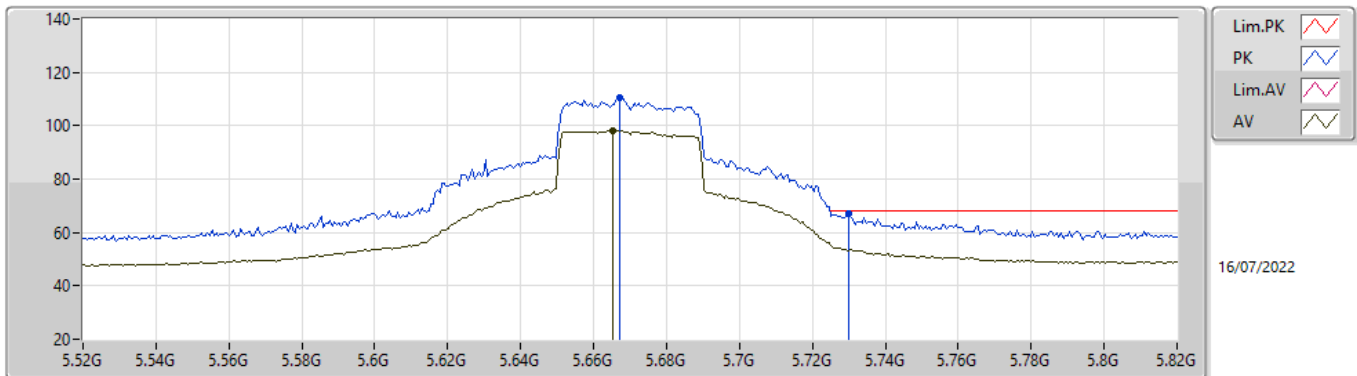

802.11ax HEW40_Nss1,(MCS0)_1TX(Port2)
5670MHz_TX

Type	Freq (Hz)	Level (dBuV/m)	Limit (dBuV/m)	Margin (dB)	Factor (dB)	Dist (m)	Condition	Azimuth (°)	Height (m)	Comment	Raw (dBuV)	AF (dB)	CL (dB)	PA (dB)
AV	5.6652G	98.05	Inf	-Inf	9.24	3	Horizontal	345	1.53	-	88.81	33.33	10.11	34.20
PK	5.667G	110.38	Inf	-Inf	9.24	3	Horizontal	345	1.53	-	101.14	33.33	10.11	34.20
PK	5.73G	67.31	68.20	-0.89	9.52	3	Horizontal	345	1.53	-	57.79	33.58	10.14	34.20