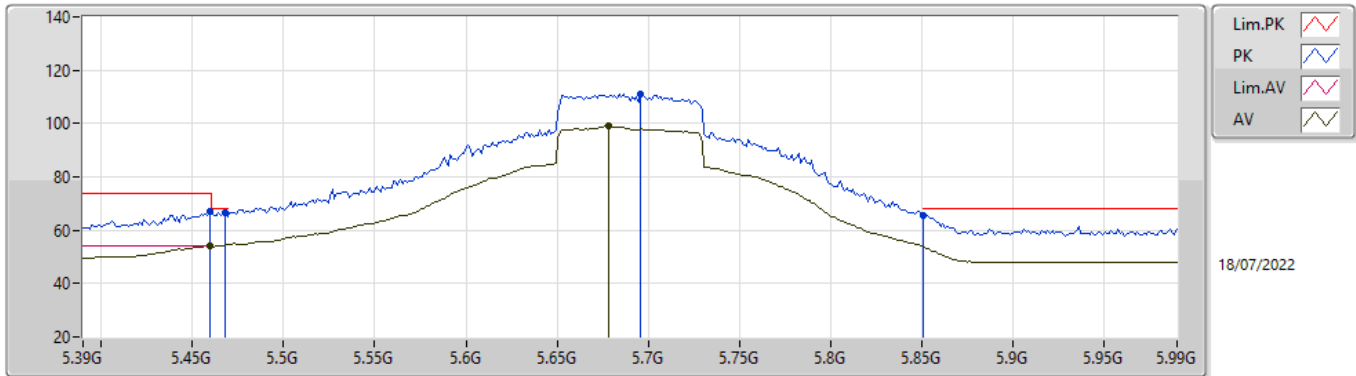

802.11ax HEW80_Nss2,(MCS0)_2TX
5690MHz Straddle 5.47-5.725GHz_TX

Type	Freq (Hz)	Level (dBuV/m)	Limit (dBuV/m)	Margin (dB)	Factor (dB)	Dist (m)	Condition	Azimuth (°)	Height (m)	Comment	Raw (dBuV)	AF (dB)	CL (dB)	PA (dB)
AV	5.4596G	53.91	54.00	-0.09	8.76	3	Vertical	360	1.59	-	45.15	32.92	10.02	34.18
AV	5.678G	98.95	Inf	-Inf	9.27	3	Vertical	360	1.59	-	89.68	33.36	10.11	34.20
PK	5.4596G	66.88	74.00	-7.12	8.76	3	Vertical	360	1.59	-	58.12	32.92	10.02	34.18
PK	5.468G	66.56	68.20	-1.64	8.78	3	Vertical	360	1.59	-	57.78	32.94	10.02	34.18
PK	5.696G	110.98	Inf	-Inf	9.31	3	Vertical	360	1.59	-	101.67	33.39	10.12	34.20
PK	5.8508G	65.30	68.20	-2.90	10.11	3	Vertical	360	1.59	-	55.19	34.10	10.22	34.21