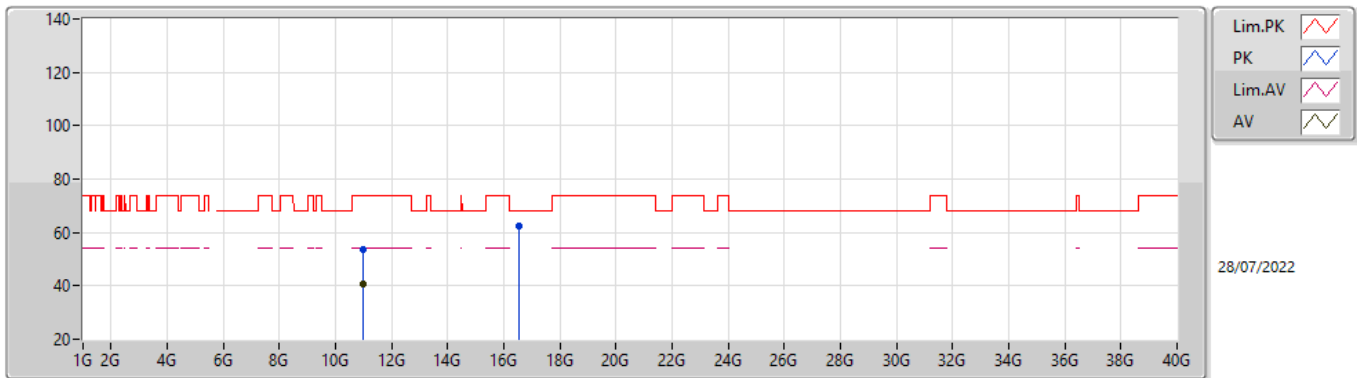

802.11ax HEW40-BF_Nss1,(MCS0)_2TX
5510MHz_TX

Type	Freq (Hz)	Level (dBuV/m)	Limit (dBuV/m)	Margin (dB)	Factor (dB)	Dist (m)	Condition	Azimuth (°)	Height (m)	Comment	Raw (dBuV)	AF (dB)	CL (dB)	PA (dB)
AV	11.0078G	40.94	54.00	-13.06	17.68	3	Horizontal	224	2.64	-	23.26	38.80	12.92	34.04
PK	10.9876G	53.83	74.00	-20.17	17.67	3	Horizontal	224	2.64	-	36.16	38.80	12.92	34.05
PK	16.5266G	62.55	68.20	-5.65	20.42	3	Horizontal	25	1.03	-	42.13	38.63	16.10	34.31