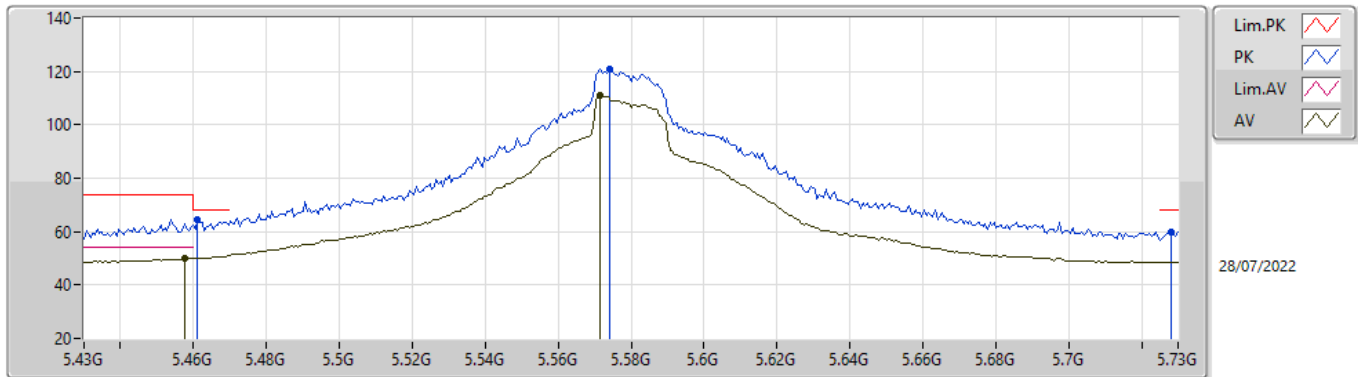

802.11ax HEW20-BF_Nss1,(MCS0)_2TX

5580MHz_TX

Type	Freq (Hz)	Level (dBuV/m)	Limit (dBuV/m)	Margin (dB)	Factor (dB)	Dist (m)	Condition	Azimuth (°)	Height (m)	Comment	Raw (dBuV)	AF (dB)	CL (dB)	PA (dB)
AV	5.4576G	49.86	54.00	-4.14	8.76	3	Vertical	30	1.50	-	41.10	32.92	10.02	34.18
AV	5.5716G	110.80	Inf	-Inf	8.80	3	Vertical	30	1.50	-	102.00	32.93	10.06	34.19
PK	5.4612G	64.67	68.20	-3.53	8.76	3	Vertical	30	1.50	-	55.91	32.92	10.02	34.18
PK	5.574G	120.77	Inf	-Inf	8.81	3	Vertical	30	1.50	-	111.96	32.94	10.06	34.19
PK	5.7282G	59.86	68.20	-8.34	9.51	3	Vertical	30	1.50	-	50.35	33.57	10.14	34.20