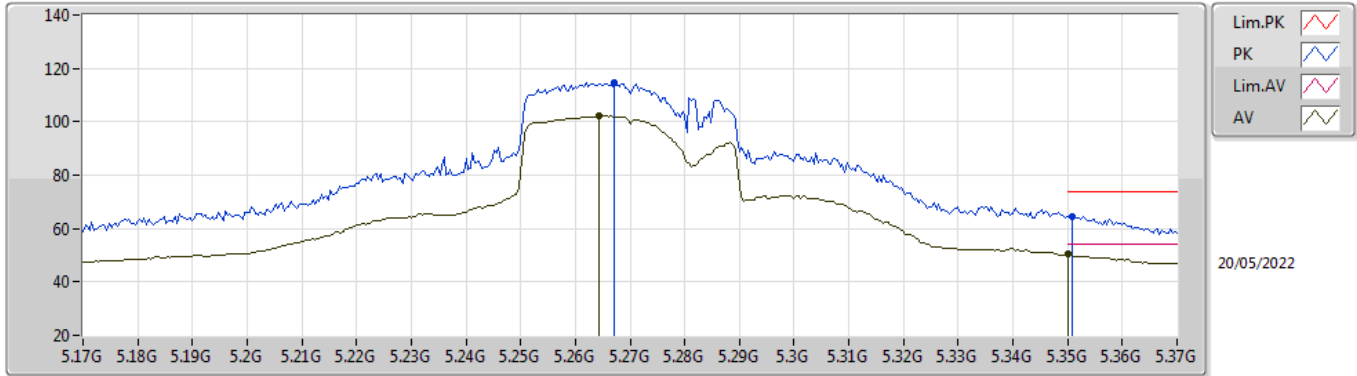

802.11ax HEW40-BF_Nss1,(MCS0)_2TX

5270MHz_TX

Type	Freq (Hz)	Level (dBuV/m)	Limit (dBuV/m)	Margin (dB)	Factor (dB)	Dist (m)	Condition	Azimuth (°)	Height (m)	Comment	Raw (dBuV)	AF (dB)	CL (dB)	PA (dB)
AV	5.2644G	102.12	Inf	-Inf	7.13	3	Vertical	360	1.20	-	94.99	31.37	9.91	34.15
AV	5.35G	50.28	54.00	-3.72	7.11	3	Vertical	360	1.20	-	43.17	31.30	9.97	34.16
PK	5.2672G	114.50	Inf	-Inf	7.13	3	Vertical	360	1.20	-	107.37	31.37	9.91	34.15
PK	5.3508G	64.66	74.00	-9.34	7.12	3	Vertical	360	1.20	-	57.54	31.31	9.97	34.16