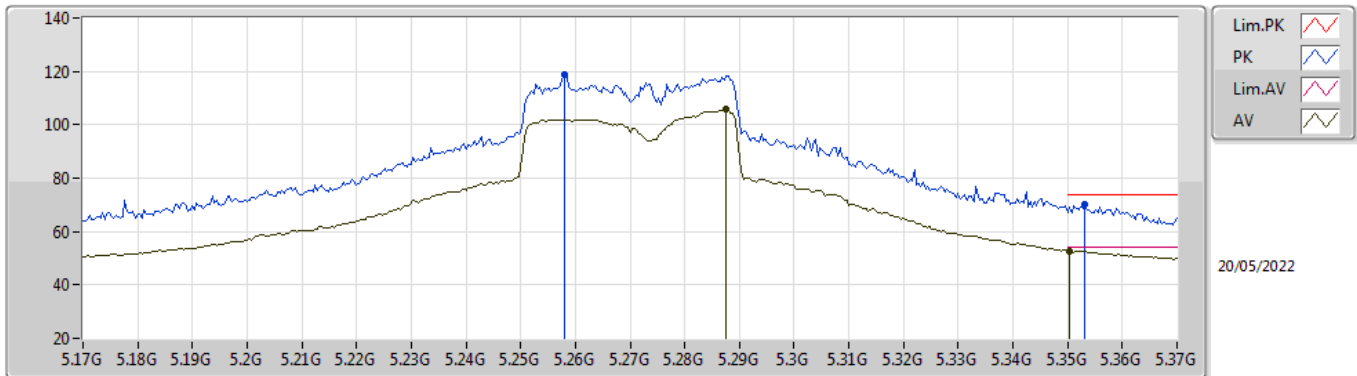

802.11ax HEW40-BF_Nss1,(MCS0)_2TX

5270MHz_TX

Type	Freq (Hz)	Level (dBuV/m)	Limit (dBuV/m)	Margin (dB)	Factor (dB)	Dist (m)	Condition	Azimuth (°)	Height (m)	Comment	Raw (dBuV)	AF (dB)	CL (dB)	PA (dB)
AV	5.2876G	105.91	Inf	-Inf	7.09	3	Horizontal	65	2.23	-	98.82	31.32	9.92	34.15
AV	5.3504G	52.75	54.00	-1.25	7.11	3	Horizontal	65	2.23	-	45.64	31.30	9.97	34.16
PK	5.258G	118.58	Inf	-Inf	7.13	3	Horizontal	65	2.23	-	111.45	31.38	9.90	34.15
PK	5.3532G	70.11	74.00	-3.89	7.14	3	Horizontal	65	2.23	-	62.97	31.33	9.97	34.16