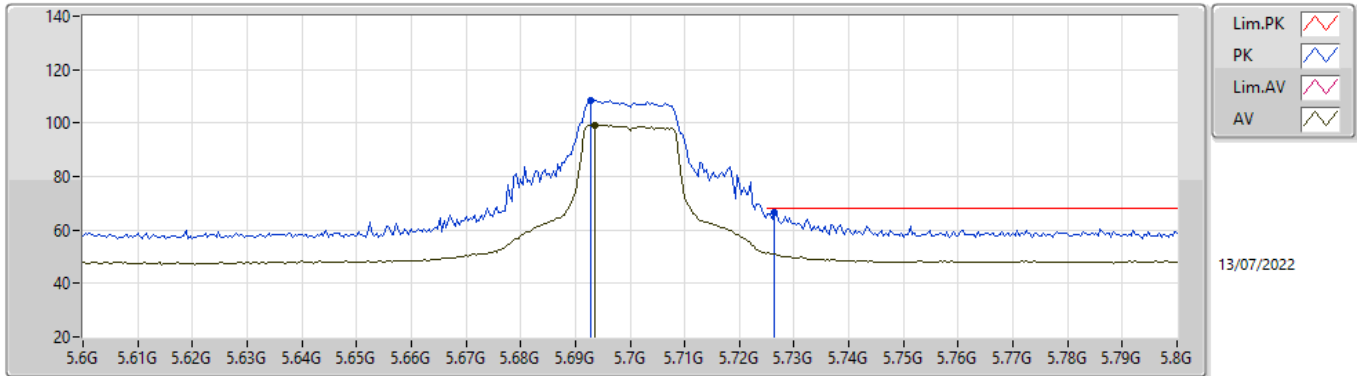

802.11a_Nss1,(6Mbps)_1TX(Port2)

5700MHz_TX

Type	Freq (Hz)	Level (dBuV/m)	Limit (dBuV/m)	Margin (dB)	Factor (dB)	Dist (m)	Condition	Azimuth (°)	Height (m)	Comment	Raw (dBuV)	AF (dB)	CL (dB)	PA (dB)
AV	5.6936G	99.36	Inf	-Inf	9.31	3	Vertical	354	1.33	-	90.05	33.39	10.12	34.20
PK	5.6928G	108.49	Inf	-Inf	9.31	3	Vertical	354	1.33	-	99.18	33.39	10.12	34.20
PK	5.7264G	66.53	68.20	-1.67	9.50	3	Vertical	354	1.33	-	57.03	33.56	10.14	34.20