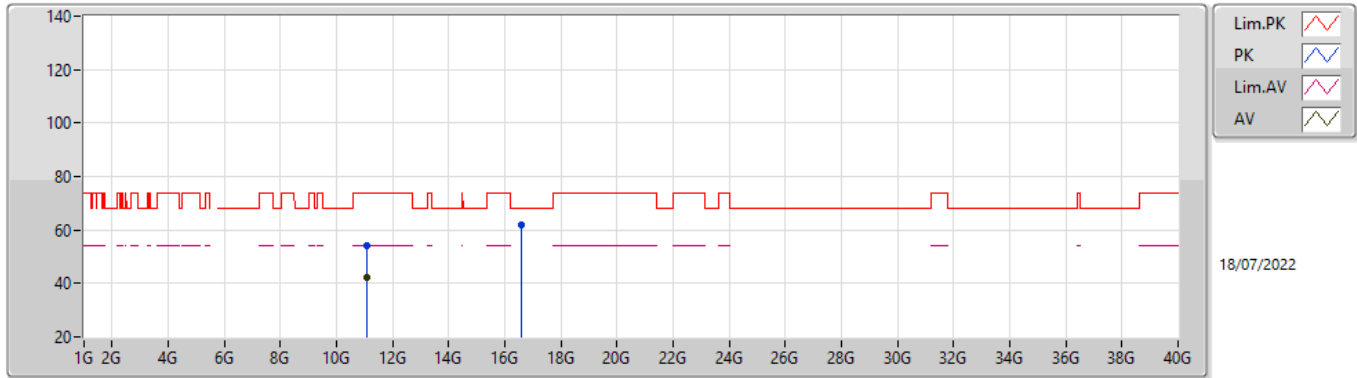

802.11ax HEW80_Nss1,(MCS0)_1TX(Port2)
5530MHz_TX

Type	Freq (Hz)	Level (dBuV/m)	Limit (dBuV/m)	Margin (dB)	Factor (dB)	Dist (m)	Condition	Azimuth (°)	Height (m)	Comment	Raw (dBuV)	AF (dB)	CL (dB)	PA (dB)
AV	11.05755G	42.12	54.00	-11.88	17.70	3	Vertical	21	2.58	-	24.42	38.80	12.94	34.04
PK	11.05858G	54.01	74.00	-19.99	17.70	3	Vertical	21	2.58	-	36.31	38.80	12.94	34.04
PK	16.59053G	62.05	68.20	-6.15	20.63	3	Vertical	152	2.05	-	41.42	38.69	16.11	34.17