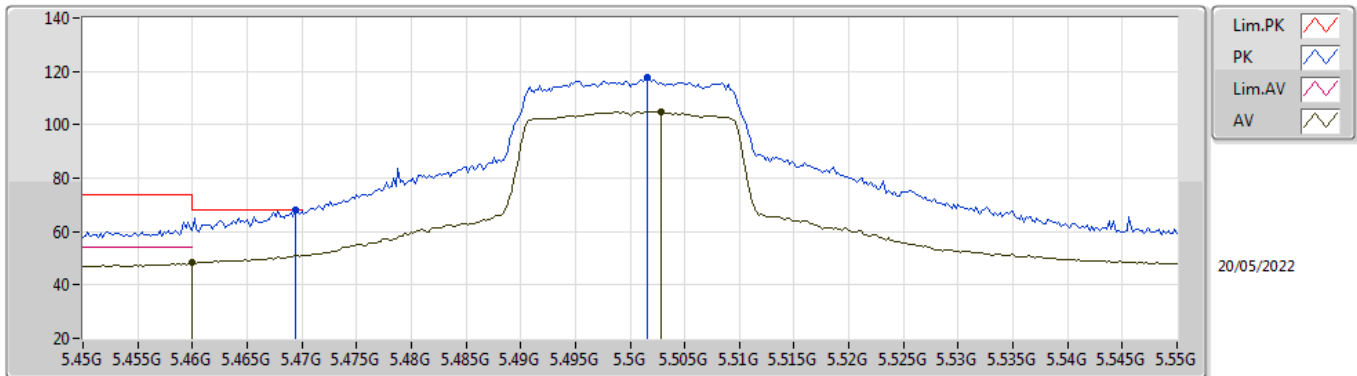

802.11ax HEW20-BF_Nss1,(MCS0)_2TX

5500MHz_TX

Type	Freq (Hz)	Level (dBuV/m)	Limit (dBuV/m)	Margin (dB)	Factor (dB)	Dist (m)	Condition	Azimuth (°)	Height (m)	Comment	Raw (dBuV)	AF (dB)	CL (dB)	PA (dB)
AV	5.46G	48.21	54.00	-5.79	7.56	3	Horizontal	56	1.92	-	40.65	31.72	10.02	34.18
AV	5.5028G	104.84	Inf	-Inf	7.65	3	Horizontal	56	1.92	-	97.19	31.80	10.04	34.19
PK	5.4694G	67.93	68.20	-0.27	7.58	3	Horizontal	56	1.92	-	60.35	31.74	10.02	34.18
PK	5.5016G	117.55	Inf	-Inf	7.65	3	Horizontal	56	1.92	-	109.90	31.80	10.04	34.19