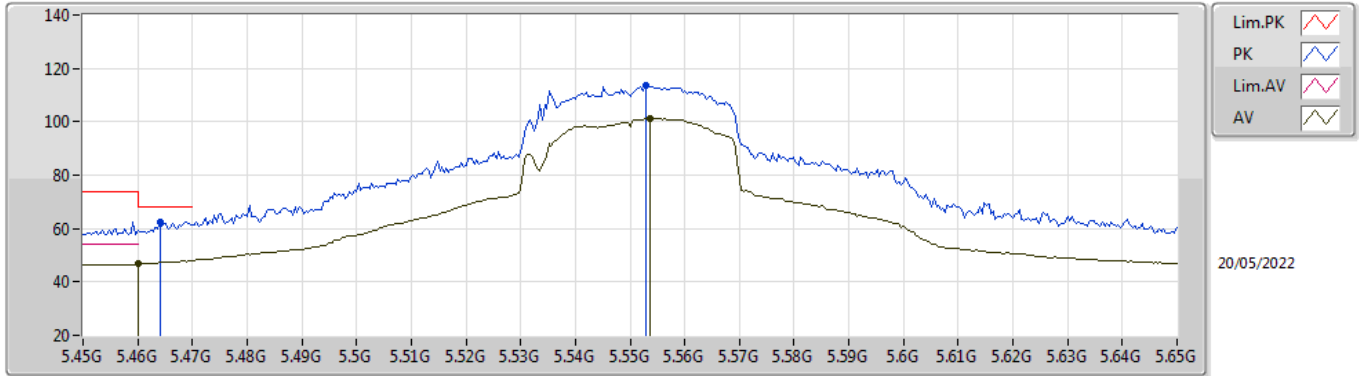

802.11ax HEW40-BF_Nss1,(MCS0)_2TX

5550MHz_TX

Type	Freq (Hz)	Level (dBuV/m)	Limit (dBuV/m)	Margin (dB)	Factor (dB)	Dist (m)	Condition	Azimuth (°)	Height (m)	Comment	Raw (dBuV)	AF (dB)	CL (dB)	PA (dB)
AV	5.46G	46.67	54.00	-7.33	7.56	3	Vertical	325	1.33	-	39.11	31.72	10.02	34.18
AV	5.5536G	101.15	Inf	-Inf	7.65	3	Vertical	325	1.33	-	93.50	31.79	10.05	34.19
PK	5.464G	62.56	68.20	-5.64	7.57	3	Vertical	325	1.33	-	54.99	31.73	10.02	34.18
PK	5.5528G	113.44	Inf	-Inf	7.65	3	Vertical	325	1.33	-	105.79	31.79	10.05	34.19