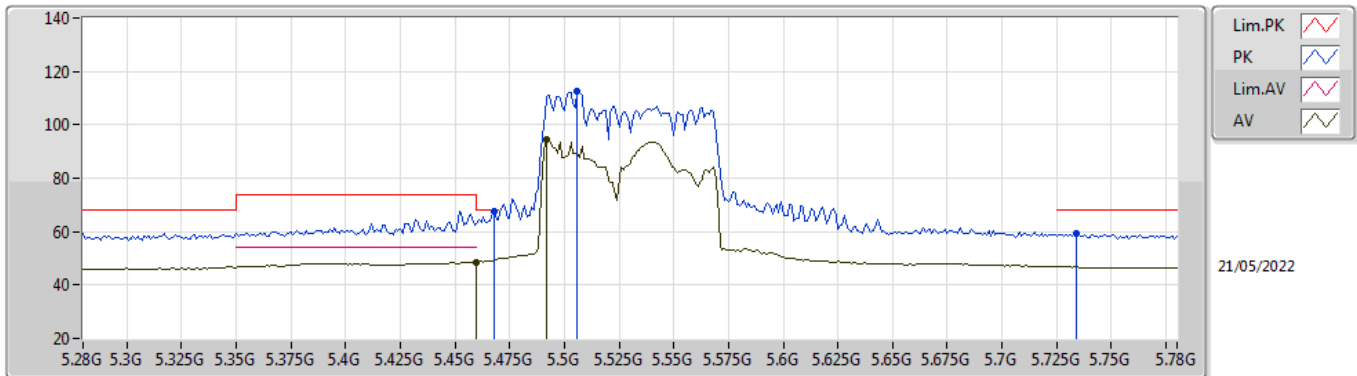

802.11ax HEW80-BF_Nss1,(MCS0)_2TX

5530MHz_TX

Type	Freq (Hz)	Level (dBuV/m)	Limit (dBuV/m)	Margin (dB)	Factor (dB)	Dist (m)	Condition	Azimuth (°)	Height (m)	Comment	Raw (dBuV)	AF (dB)	CL (dB)	PA (dB)
AV	5.46G	48.58	54.00	-5.42	7.56	3	Horizontal	50	2.86	-	41.02	31.72	10.02	34.18
AV	5.492G	94.49	Inf	-Inf	7.62	3	Horizontal	50	2.86	-	86.87	31.78	10.03	34.19
PK	5.468G	67.78	68.20	-0.42	7.58	3	Horizontal	50	2.86	-	60.20	31.74	10.02	34.18
PK	5.506G	112.46	Inf	-Inf	7.65	3	Horizontal	50	2.86	-	104.81	31.80	10.04	34.19
PK	5.734G	59.38	68.20	-8.82	7.91	3	Horizontal	50	2.86	-	51.47	31.97	10.14	34.20