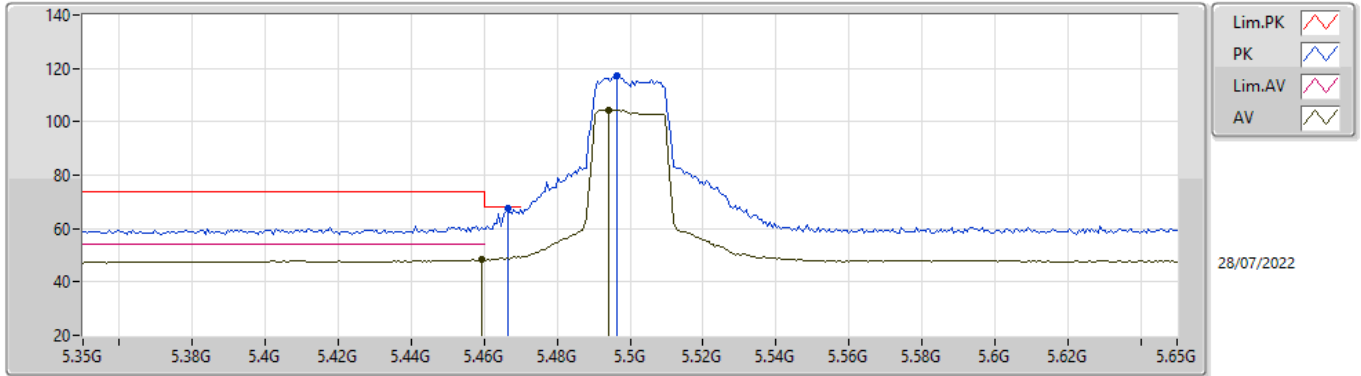

802.11ax HEW20-BF_Nss1,(MCS0)_2TX

5500MHz_TX

Type	Freq (Hz)	Level (dBuV/m)	Limit (dBuV/m)	Margin (dB)	Factor (dB)	Dist (m)	Condition	Azimuth (°)	Height (m)	Comment	Raw (dBuV)	AF (dB)	CL (dB)	PA (dB)
AV	5.4592G	48.34	54.00	-5.66	8.76	3	Vertical	25	1.60	-	39.58	32.92	10.02	34.18
AV	5.494G	104.46	Inf	-Inf	8.83	3	Vertical	25	1.60	-	95.63	32.99	10.03	34.19
PK	5.4664G	67.75	68.20	-0.45	8.77	3	Vertical	25	1.60	-	58.98	32.93	10.02	34.18
PK	5.4964G	117.25	Inf	-Inf	8.83	3	Vertical	25	1.60	-	108.42	32.99	10.03	34.19