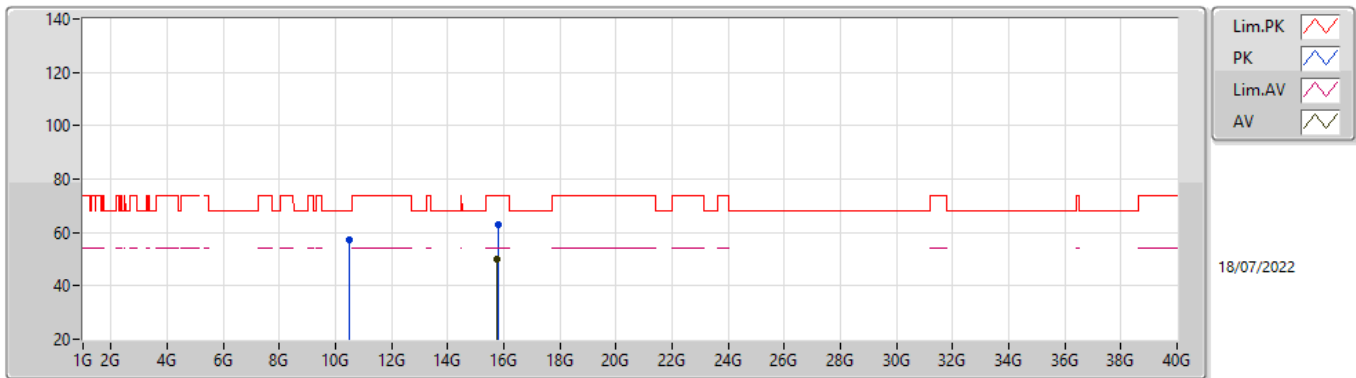

802.11a_Nss1,(6Mbps)_2TX
5260MHz_TX

Type	Freq (Hz)	Level (dBuV/m)	Limit (dBuV/m)	Margin (dB)	Factor (dB)	Dist (m)	Condition	Azimuth (°)	Height (m)	Comment	Raw (dBuV)	AF (dB)	CL (dB)	PA (dB)
AV	15.77616G	49.89	54.00	-4.11	19.41	3	Horizontal	182	3.00	-	30.48	38.12	15.85	34.56
PK	10.51328G	57.14	68.20	-11.06	16.89	3	Horizontal	171	1.50	-	40.25	38.64	12.73	34.48
PK	15.78204G	62.96	74.00	-11.04	19.41	3	Horizontal	182	3.00	-	43.55	38.12	15.86	34.57