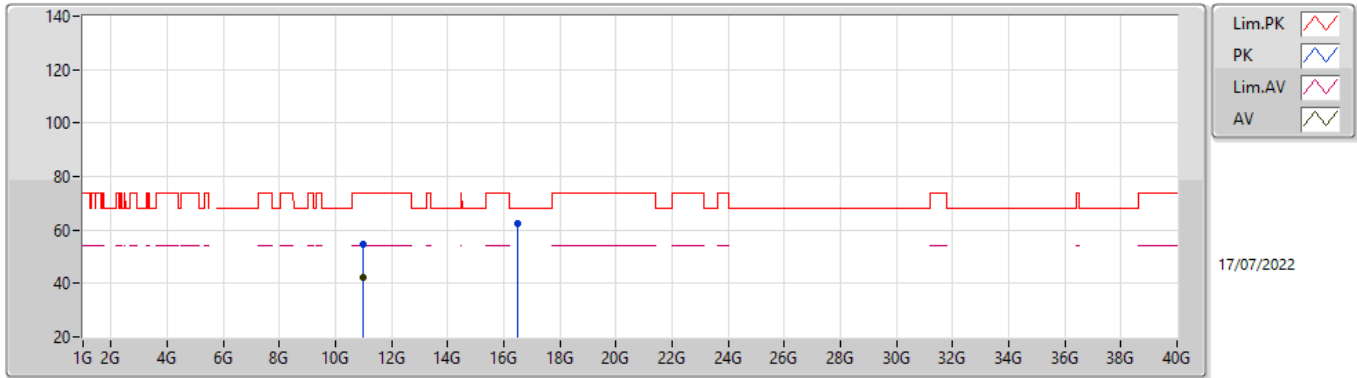

802.11ax HEW20_Nss1,(MCS0)_1TX(Port2)
5500MHz_TX

Type	Freq (Hz)	Level (dBuV/m)	Limit (dBuV/m)	Margin (dB)	Factor (dB)	Dist (m)	Condition	Azimuth (°)	Height (m)	Comment	Raw (dBuV)	AF (dB)	CL (dB)	PA (dB)
AV	10.9962G	42.12	54.00	-11.88	17.68	3	Vertical	-0	1.50	-	24.44	38.80	12.92	34.04
PK	11.0018G	54.54	74.00	-19.46	17.68	3	Vertical	-0	1.50	-	36.86	38.80	12.92	34.04
PK	16.49252G	62.28	68.20	-5.92	20.32	3	Vertical	129	1.07	-	41.96	38.58	16.10	34.36