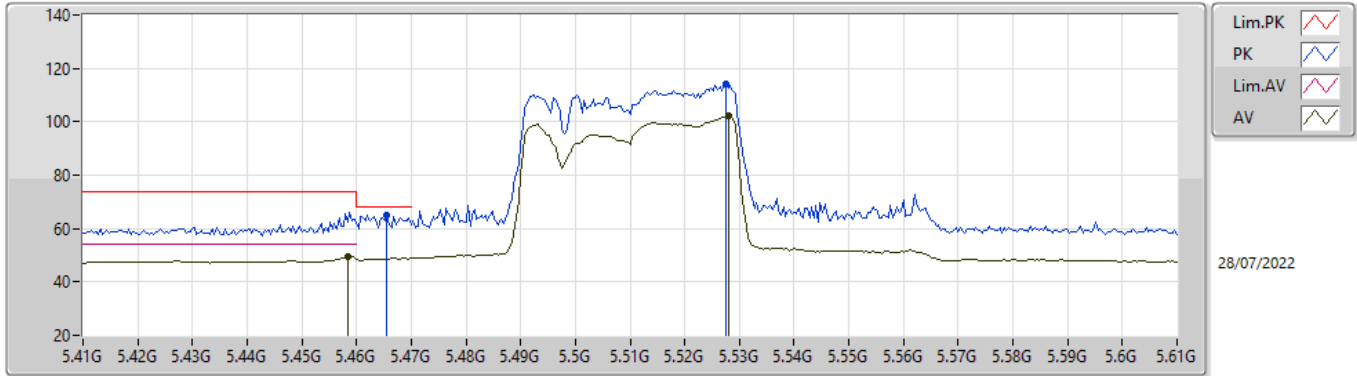

802.11ax HEW40-BF_Nss1,(MCS0)_2TX

5510MHz_TX

Type	Freq (Hz)	Level (dBuV/m)	Limit (dBuV/m)	Margin (dB)	Factor (dB)	Dist (m)	Condition	Azimuth (°)	Height (m)	Comment	Raw (dBuV)	AF (dB)	CL (dB)	PA (dB)
AV	5.4584G	49.70	54.00	-4.30	8.76	3	Vertical	162	1.90	-	40.94	32.92	10.02	34.18
AV	5.528G	102.21	Inf	-Inf	8.74	3	Vertical	162	1.90	-	93.47	32.89	10.04	34.19
PK	5.4656G	65.00	68.20	-3.20	8.77	3	Vertical	162	1.90	-	56.23	32.93	10.02	34.18
PK	5.5276G	113.93	Inf	-Inf	8.74	3	Vertical	162	1.90	-	105.19	32.89	10.04	34.19