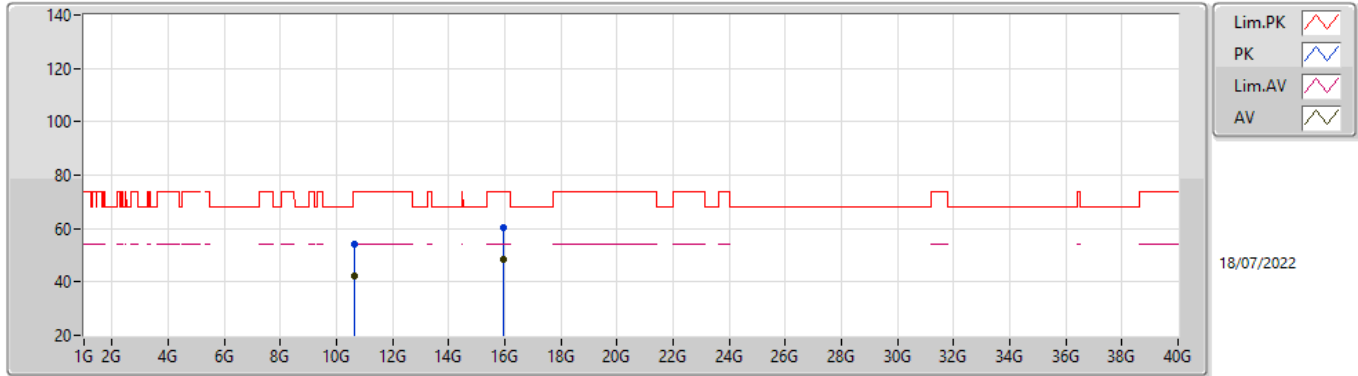

802.11ax HEW40_Nss1,(MCS0)_1TX(Port2)

5310MHz_TX

Type	Freq (Hz)	Level (dBuV/m)	Limit (dBuV/m)	Margin (dB)	Factor (dB)	Dist (m)	Condition	Azimuth (°)	Height (m)	Comment	Raw (dBuV)	AF (dB)	CL (dB)	PA (dB)
AV	10.61923G	42.35	54.00	-11.65	17.27	3	Vertical	113	2.77	-	25.08	38.88	12.77	34.38
AV	15.92907G	48.53	54.00	-5.47	19.69	3	Vertical	311	1.53	-	28.84	38.37	15.97	34.65
PK	10.62168G	53.93	74.00	-20.07	17.27	3	Vertical	113	2.77	-	36.66	38.88	12.77	34.38
PK	15.93005G	60.51	74.00	-13.49	19.69	3	Vertical	311	1.53	-	40.82	38.37	15.97	34.65