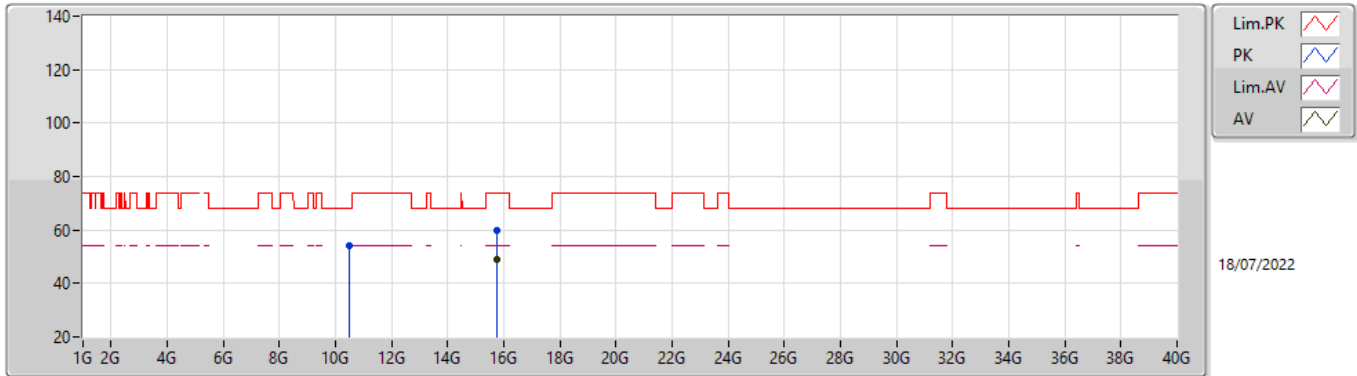

802.11ax HEW160_Nss1,(MCS0)_1TX(Port2)

5250MHz Straddle 5.25-5.35GHz_TX

Type	Freq (Hz)	Level (dBuV/m)	Limit (dBuV/m)	Margin (dB)	Factor (dB)	Dist (m)	Condition	Azimuth (°)	Height (m)	Comment	Raw (dBuV)	AF (dB)	CL (dB)	PA (dB)
AV	15.74893G	48.72	54.00	-5.28	19.43	3	Vertical	292	2.05	-	29.29	38.15	15.83	34.55
PK	10.4994G	54.14	68.20	-14.06	16.83	3	Vertical	190	1.31	-	37.31	38.60	12.72	34.49
PK	15.75239G	59.58	74.00	-14.42	19.44	3	Vertical	292	2.05	-	40.14	38.15	15.84	34.55