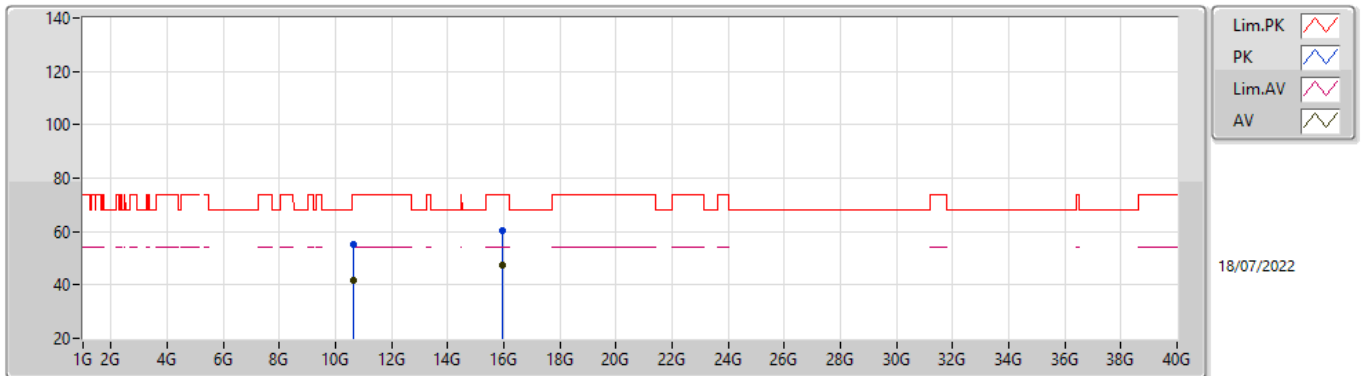

802.11a_Nss1,(6Mbps)_2TX

5320MHz_TX

Type	Freq (Hz)	Level (dBuV/m)	Limit (dBuV/m)	Margin (dB)	Factor (dB)	Dist (m)	Condition	Azimuth (°)	Height (m)	Comment	Raw (dBuV)	AF (dB)	CL (dB)	PA (dB)
AV	10.64125G	41.66	54.00	-12.34	17.28	3	Horizontal	295	2.83	-	24.38	38.86	12.78	34.36
AV	15.96078G	47.44	54.00	-6.56	19.66	3	Horizontal	237	1.91	-	27.78	38.34	15.99	34.67
PK	10.63992G	55.25	74.00	-18.75	17.28	3	Horizontal	295	2.83	-	37.97	38.86	12.78	34.36
PK	15.9595G	60.37	74.00	-13.63	19.66	3	Horizontal	237	1.91	-	40.71	38.34	15.99	34.67