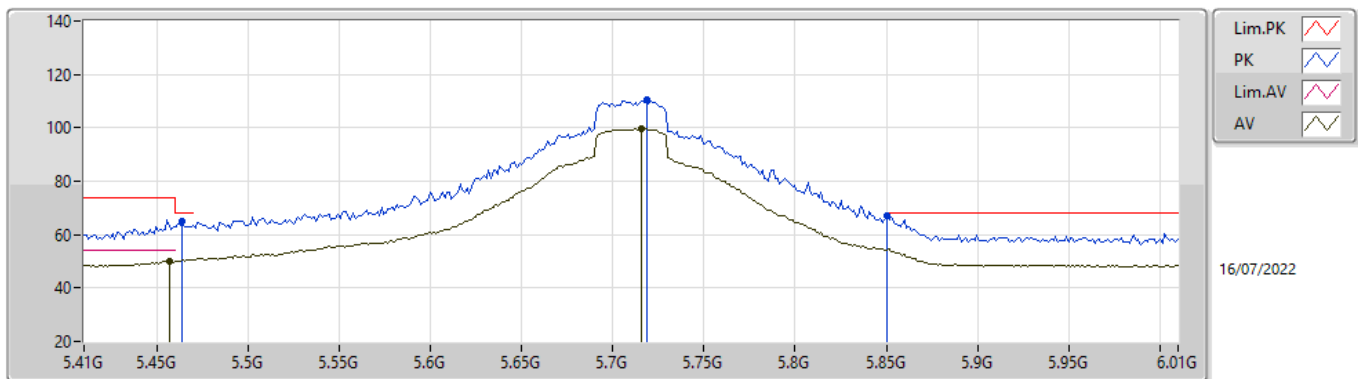

802.11ax HEW40_Nss1,(MCS0)_1TX(Port2)

5710MHz Straddle 5.47-5.725GHz_TX

Type	Freq (Hz)	Level (dBuV/m)	Limit (dBuV/m)	Margin (dB)	Factor (dB)	Dist (m)	Condition	Azimuth (°)	Height (m)	Comment	Raw (dBuV)	AF (dB)	CL (dB)	PA (dB)
AV	5.4568G	50.15	54.00	-3.85	8.75	3	Horizontal	343	1.51	-	41.40	32.91	10.02	34.18
AV	5.716G	99.91	Inf	-Inf	9.43	3	Horizontal	343	1.51	-	90.48	33.50	10.13	34.20
PK	5.464G	64.91	68.20	-3.29	8.77	3	Horizontal	343	1.51	-	56.14	32.93	10.02	34.18
PK	5.7184G	110.27	Inf	-Inf	9.45	3	Horizontal	343	1.51	-	100.82	33.51	10.14	34.20
PK	5.8504G	67.26	68.20	-0.94	10.11	3	Horizontal	343	1.51	-	57.15	34.10	10.22	34.21