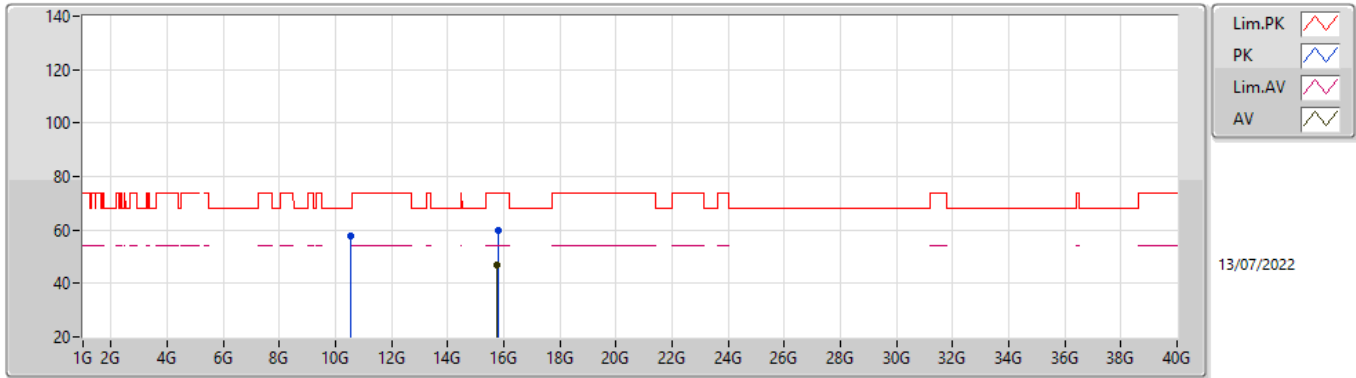

802.11ax HEW20_Nss1,(MCS0)_1TX(Port2)
5260MHz_TX

Type	Freq (Hz)	Level (dBuV/m)	Limit (dBuV/m)	Margin (dB)	Factor (dB)	Dist (m)	Condition	Azimuth (°)	Height (m)	Comment	Raw (dBuV)	AF (dB)	CL (dB)	PA (dB)
AV	15.77312G	46.86	54.00	-7.14	19.42	3	Vertical	136	2.77	-	27.44	38.13	15.85	34.56
PK	10.5166G	57.99	68.20	-10.21	16.90	3	Vertical	182	1.45	-	41.09	38.65	12.73	34.48
PK	15.78572G	59.66	74.00	-14.34	19.40	3	Vertical	136	2.77	-	40.26	38.11	15.86	34.57