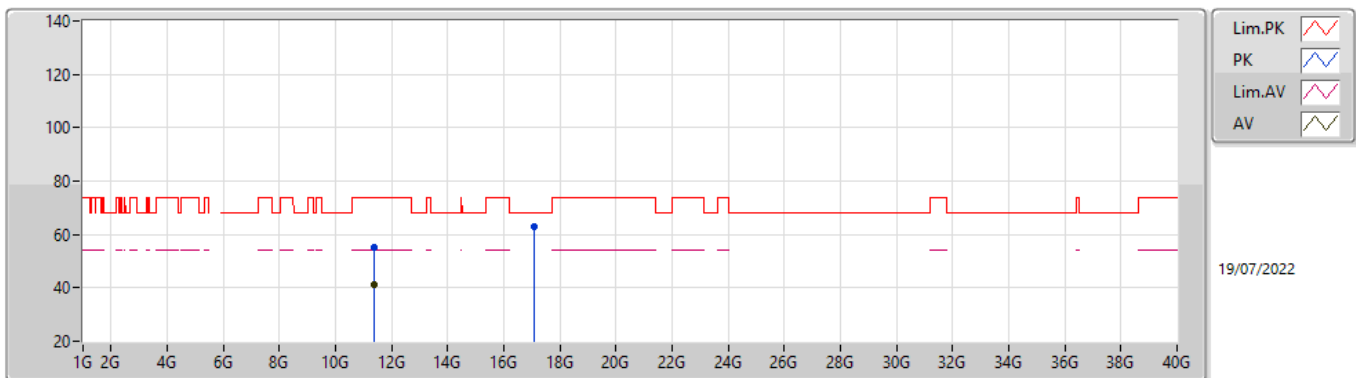

802.11ax HEW80_Nss2,(MCS0)_2TX
5690MHz Straddle 5.47-5.725GHz_TX

Type	Freq (Hz)	Level (dBuV/m)	Limit (dBuV/m)	Margin (dB)	Factor (dB)	Dist (m)	Condition	Azimuth (°)	Height (m)	Comment	Raw (dBuV)	AF (dB)	CL (dB)	PA (dB)
AV	11.36506G	41.45	54.00	-12.55	18.11	3	Horizontal	280	1.06	-	23.34	39.10	13.06	34.05
PK	11.37094G	55.00	74.00	-19.00	18.11	3	Horizontal	280	1.06	-	36.89	39.10	13.06	34.05
PK	17.05776G	62.96	68.20	-5.24	21.32	3	Horizontal	68	2.63	-	41.64	38.44	16.19	33.31