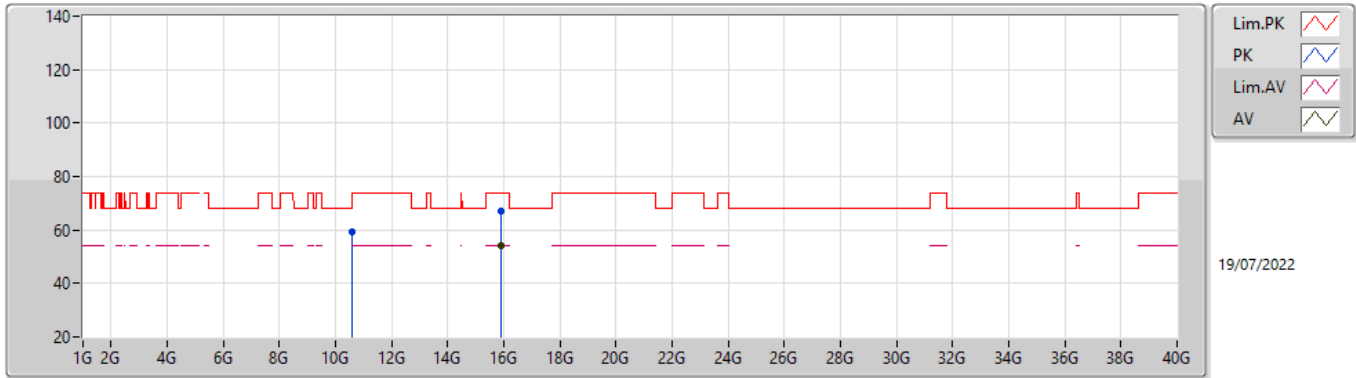

802.11a_Nss1,(6Mbps)_2TX
5300MHz_TX

Type	Freq (Hz)	Level (dBuV/m)	Limit (dBuV/m)	Margin (dB)	Factor (dB)	Dist (m)	Condition	Azimuth (°)	Height (m)	Comment	Raw (dBuV)	AF (dB)	CL (dB)	PA (dB)
AV	15.90036G	53.89	54.00	-0.11	19.72	3	Vertical	211	2.30	-	34.17	38.40	15.95	34.63
PK	10.59376G	59.34	68.20	-8.86	17.23	3	Vertical	151	3.00	-	42.11	38.88	12.76	34.41
PK	15.89994G	67.32	74.00	-6.68	19.72	3	Vertical	211	2.30	-	47.60	38.40	15.95	34.63