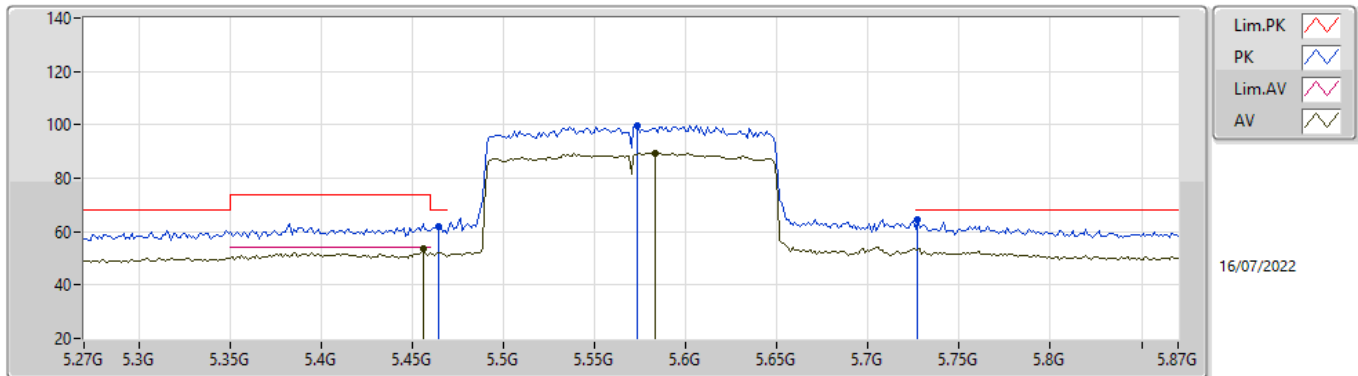

802.11ax HEW160_Nss1,(MCS0)_1TX(Port2)

5570MHz_TX

Type	Freq (Hz)	Level (dBuV/m)	Limit (dBuV/m)	Margin (dB)	Factor (dB)	Dist (m)	Condition	Azimuth (°)	Height (m)	Comment	Raw (dBuV)	AF (dB)	CL (dB)	PA (dB)
AV	5.456G	53.56	54.00	-0.44	8.75	3	Horizontal	346	1.79	-	44.81	32.91	10.02	34.18
AV	5.5832G	89.50	Inf	-Inf	8.87	3	Horizontal	346	1.79	-	80.63	33.00	10.06	34.19
PK	5.4644G	61.92	68.20	-6.28	8.77	3	Horizontal	346	1.79	-	53.15	32.93	10.02	34.18
PK	5.5736G	99.90	Inf	-Inf	8.81	3	Horizontal	346	1.79	-	91.09	32.94	10.06	34.19
PK	5.7272G	64.39	68.20	-3.81	9.50	3	Horizontal	346	1.79	-	54.89	33.56	10.14	34.20