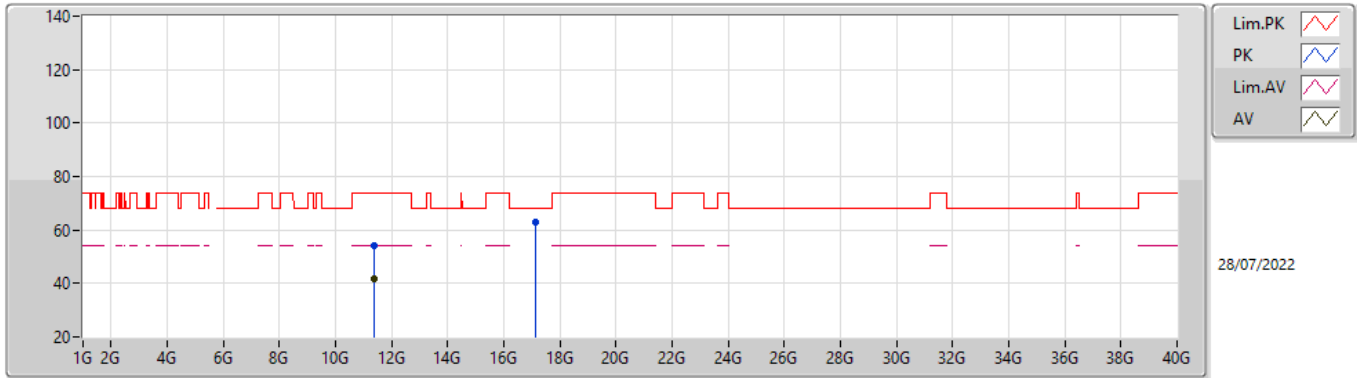

**802.11ax HEW20-BF_Nss1,(MCS0)_2TX
5700MHz_TX**

Type	Freq (Hz)	Level (dBuV/m)	Limit (dBuV/m)	Margin (dB)	Factor (dB)	Dist (m)	Condition	Azimuth (°)	Height (m)	Comment	Raw (dBuV)	AF (dB)	CL (dB)	PA (dB)
AV	11.39136G	41.83	54.00	-12.17	18.11	3	Vertical	136	1.50	-	23.72	39.10	13.07	34.06
PK	11.39628G	54.10	74.00	-19.90	18.11	3	Vertical	136	1.50	-	35.99	39.10	13.07	34.06
PK	17.10712G	62.87	68.20	-5.33	21.30	3	Vertical	174	1.50	-	41.57	38.40	16.20	33.30