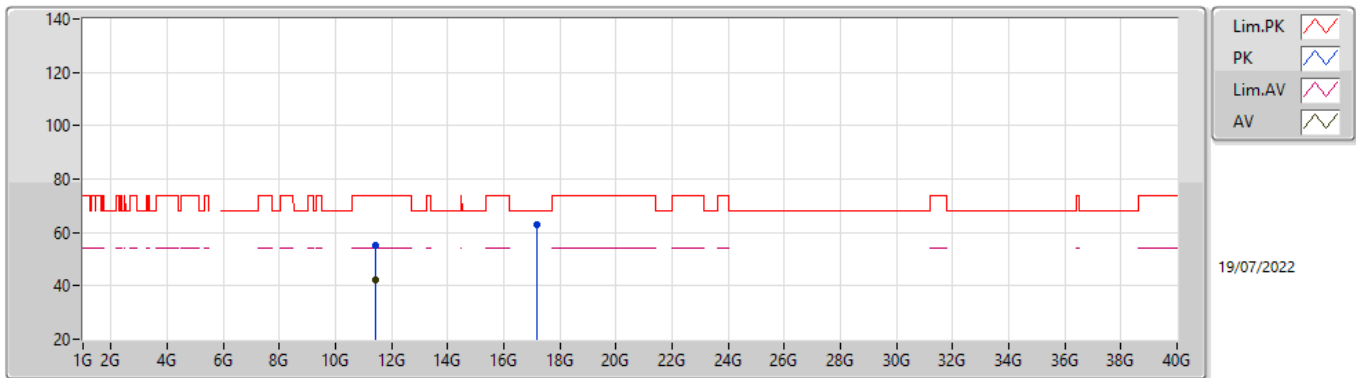

802.11a_Nss1,(6Mbps)_2TX
5720MHz Straddle 5.47-5.725GHz_TX

Type	Freq (Hz)	Level (dBuV/m)	Limit (dBuV/m)	Margin (dB)	Factor (dB)	Dist (m)	Condition	Azimuth (°)	Height (m)	Comment	Raw (dBuV)	AF (dB)	CL (dB)	PA (dB)
AV	11.44024G	42.17	54.00	-11.83	18.05	3	Horizontal	193	1.87	-	24.12	39.02	13.09	34.06
PK	11.43232G	55.32	74.00	-18.68	18.07	3	Horizontal	193	1.87	-	37.25	39.04	13.09	34.06
PK	17.16102G	62.73	68.20	-5.47	21.32	3	Horizontal	195	2.57	-	41.41	38.40	16.21	33.29