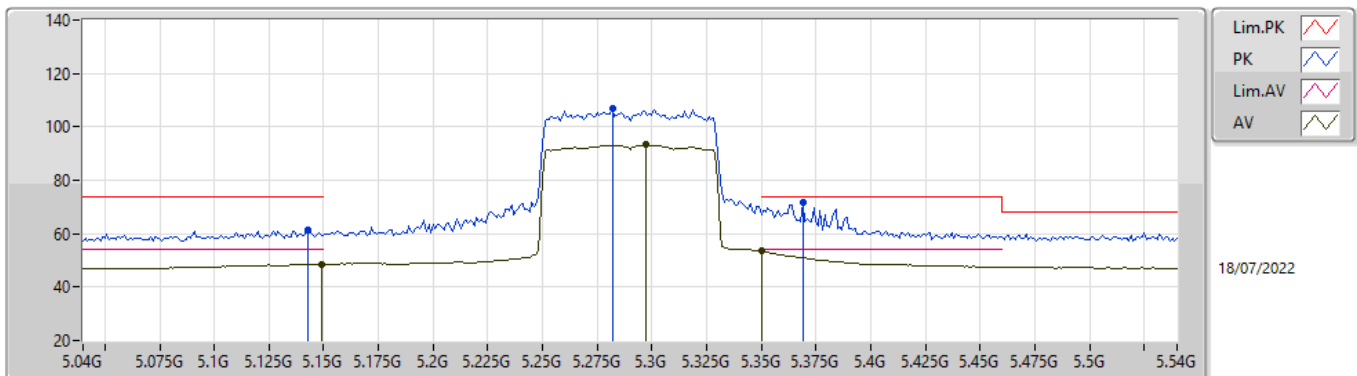

802.11ax HEW80_Nss2,(MCS0)_2TX

5290MHz_TX

Type	Freq (Hz)	Level (dBuV/m)	Limit (dBuV/m)	Margin (dB)	Factor (dB)	Dist (m)	Condition	Azimuth (°)	Height (m)	Comment	Raw (dBuV)	AF (dB)	CL (dB)	PA (dB)
AV	5.149G	48.65	54.00	-5.35	8.90	3	Horizontal	349	1.86	-	39.75	33.20	9.83	34.13
AV	5.297G	93.44	Inf	-Inf	8.77	3	Horizontal	349	1.86	-	84.67	32.99	9.93	34.15
AV	5.35G	53.42	54.00	-0.58	8.51	3	Horizontal	349	1.86	-	44.91	32.70	9.97	34.16
PK	5.143G	61.54	74.00	-12.46	8.90	3	Horizontal	349	1.86	-	52.64	33.20	9.83	34.13
PK	5.282G	107.05	Inf	-Inf	8.73	3	Horizontal	349	1.86	-	98.32	32.96	9.92	34.15
PK	5.369G	71.66	74.00	-2.34	8.55	3	Horizontal	349	1.86	-	63.11	32.74	9.98	34.17