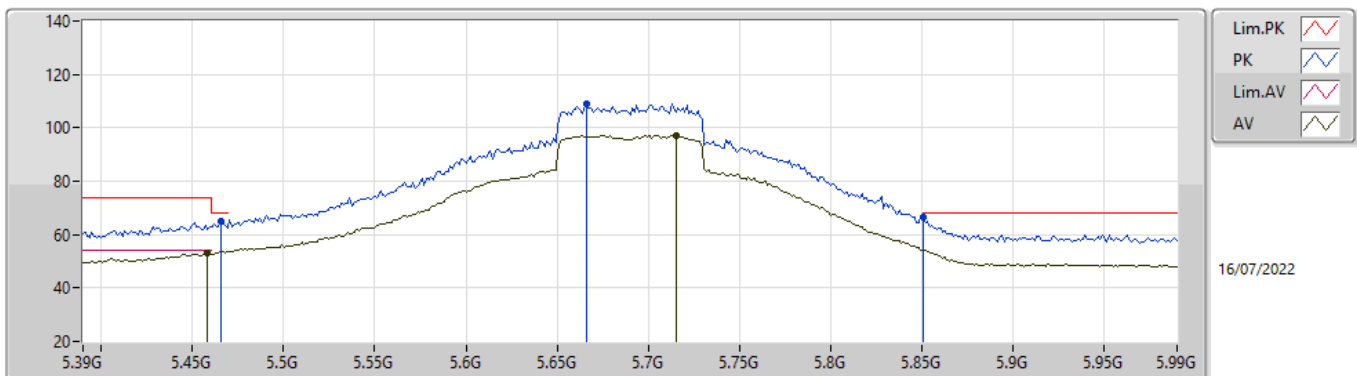

802.11ax HEW80_Nss1,(MCS0)_1TX(Port2)

5690MHz Straddle 5.47-5.725GHz_TX

Type	Freq (Hz)	Level (dBuV/m)	Limit (dBuV/m)	Margin (dB)	Factor (dB)	Dist (m)	Condition	Azimuth (°)	Height (m)	Comment	Raw (dBuV)	AF (dB)	CL (dB)	PA (dB)
AV	5.4584G	52.92	54.00	-1.08	8.76	3	Horizontal	340	1.68	-	44.16	32.92	10.02	34.18
AV	5.7152G	97.13	Inf	-Inf	9.42	3	Horizontal	340	1.68	-	87.71	33.49	10.13	34.20
PK	5.4656G	65.14	68.20	-3.06	8.77	3	Horizontal	340	1.68	-	56.37	32.93	10.02	34.18
PK	5.666G	108.94	Inf	-Inf	9.24	3	Horizontal	340	1.68	-	99.70	33.33	10.11	34.20
PK	5.8508G	66.61	68.20	-1.59	10.11	3	Horizontal	340	1.68	-	56.50	34.10	10.22	34.21