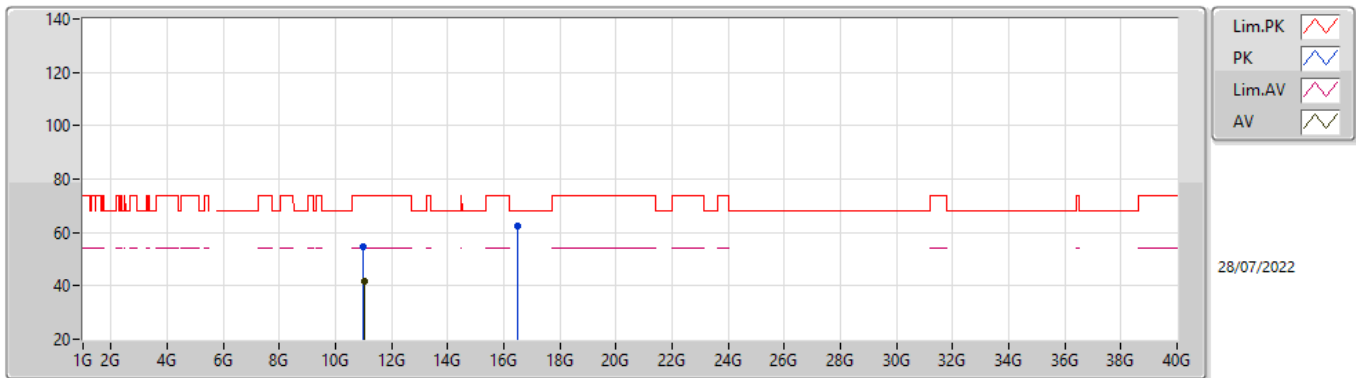

**802.11ax HEW20-BF_Nss1,(MCS0)_2TX
5500MHz_TX**

Type	Freq (Hz)	Level (dBuV/m)	Limit (dBuV/m)	Margin (dB)	Factor (dB)	Dist (m)	Condition	Azimuth (°)	Height (m)	Comment	Raw (dBuV)	AF (dB)	CL (dB)	PA (dB)
AV	11.00912G	41.85	54.00	-12.15	17.68	3	Horizontal	88	2.14	-	24.17	38.80	12.92	34.04
PK	10.99692G	54.89	74.00	-19.11	17.68	3	Horizontal	88	2.14	-	37.21	38.80	12.92	34.04
PK	16.4974G	62.28	68.20	-5.92	20.33	3	Horizontal	323	1.50	-	41.95	38.59	16.10	34.36