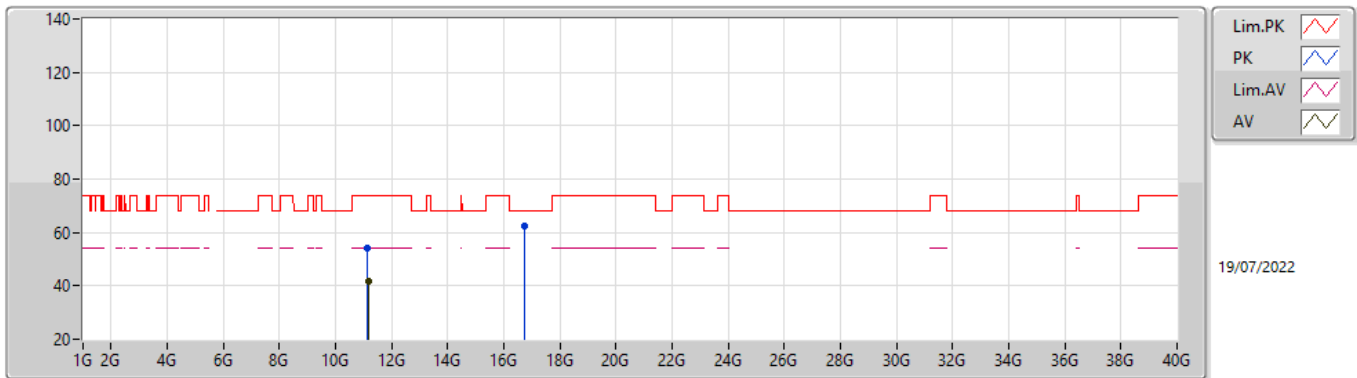

802.11a_Nss1,(6Mbps)_2TX

5580MHz_TX

Type	Freq (Hz)	Level (dBuV/m)	Limit (dBuV/m)	Margin (dB)	Factor (dB)	Dist (m)	Condition	Azimuth (°)	Height (m)	Comment	Raw (dBuV)	AF (dB)	CL (dB)	PA (dB)
AV	11.15808G	41.74	54.00	-12.26	17.79	3	Horizontal	44	1.66	-	23.95	38.86	12.98	34.05
PK	11.14842G	54.38	74.00	-19.62	17.78	3	Horizontal	44	1.66	-	36.60	38.85	12.98	34.05
PK	16.74036G	62.45	68.20	-5.75	20.94	3	Horizontal	234	2.83	-	41.51	38.66	16.14	33.86