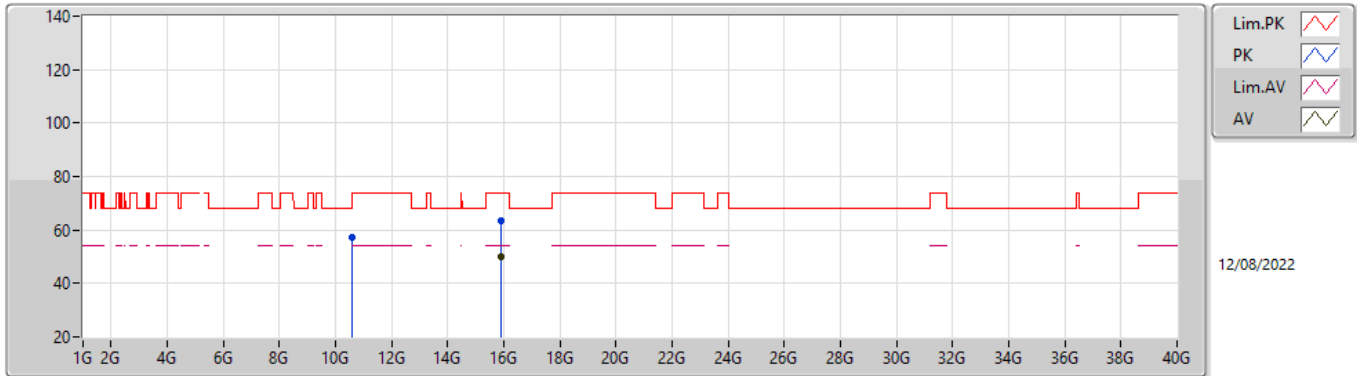

802.11ax HEW20_Nss2,(MCS0)_2TX
5300MHz_TX

Type	Freq (Hz)	Level (dBuV/m)	Limit (dBuV/m)	Margin (dB)	Factor (dB)	Dist (m)	Condition	Azimuth (°)	Height (m)	Comment	Raw (dBuV)	AF (dB)	CL (dB)	PA (dB)
AV	15.9008G	49.84	54.00	-4.16	19.72	3	Vertical	230	1.25	-	30.12	38.40	15.95	34.63
PK	10.6039G	57.14	74.00	-16.86	17.27	3	Vertical	186	1.50	-	39.87	38.90	12.77	34.40
PK	15.9091G	63.46	74.00	-10.54	19.70	3	Vertical	230	1.25	-	43.76	38.39	15.95	34.64