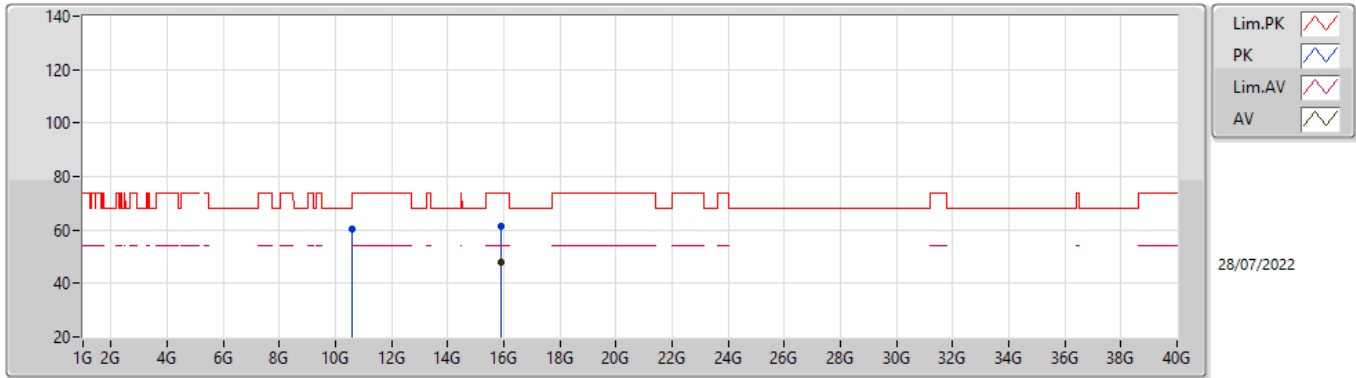

802.11ax HEW20-BF_Nss1,(MCS0)_2TX
5300MHz_TX

Type	Freq (Hz)	Level (dBuV/m)	Limit (dBuV/m)	Margin (dB)	Factor (dB)	Dist (m)	Condition	Azimuth (°)	Height (m)	Comment	Raw (dBuV)	AF (dB)	CL (dB)	PA (dB)
AV	15.90708G	47.69	54.00	-6.31	19.70	3	Vertical	232	2.80	-	27.99	38.39	15.95	34.64
PK	10.59332G	60.59	68.20	-7.61	17.23	3	Vertical	165	1.60	-	43.36	38.88	12.76	34.41
PK	15.90348G	61.41	74.00	-12.59	19.71	3	Vertical	232	2.80	-	41.70	38.40	15.95	34.64