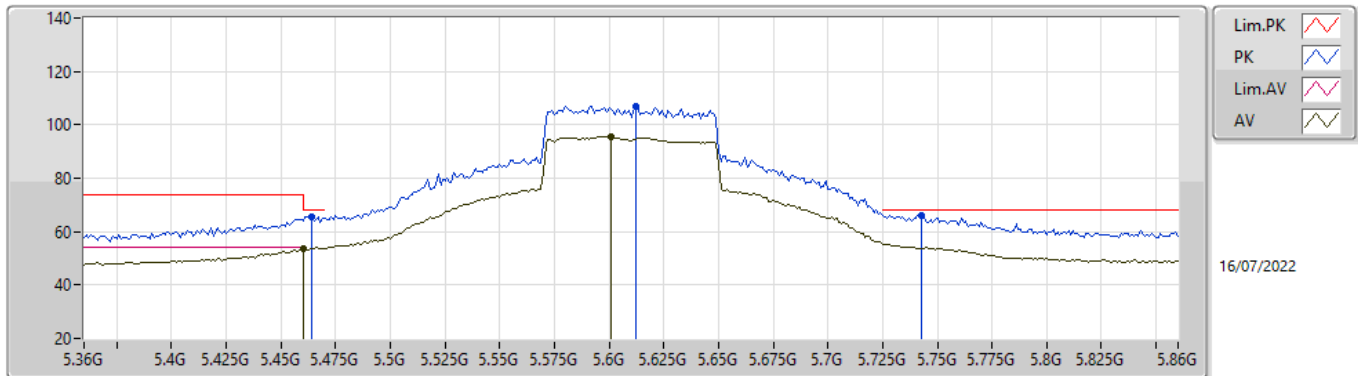

802.11ax HEW80_Nss1,(MCS0)_1TX(Port2)

5610MHz_TX

Type	Freq (Hz)	Level (dBuV/m)	Limit (dBuV/m)	Margin (dB)	Factor (dB)	Dist (m)	Condition	Azimuth (°)	Height (m)	Comment	Raw (dBuV)	AF (dB)	CL (dB)	PA (dB)
AV	5.46G	53.50	54.00	-0.50	8.76	3	Horizontal	345	1.50	-	44.74	32.92	10.02	34.18
AV	5.601G	95.75	Inf	-Inf	8.97	3	Horizontal	345	1.50	-	86.78	33.10	10.07	34.20
PK	5.464G	65.58	68.20	-2.62	8.77	3	Horizontal	345	1.50	-	56.81	32.93	10.02	34.18
PK	5.612G	107.05	Inf	-Inf	9.03	3	Horizontal	345	1.50	-	98.02	33.15	10.08	34.20
PK	5.743G	66.19	68.20	-2.01	9.61	3	Horizontal	345	1.50	-	56.58	33.66	10.15	34.20