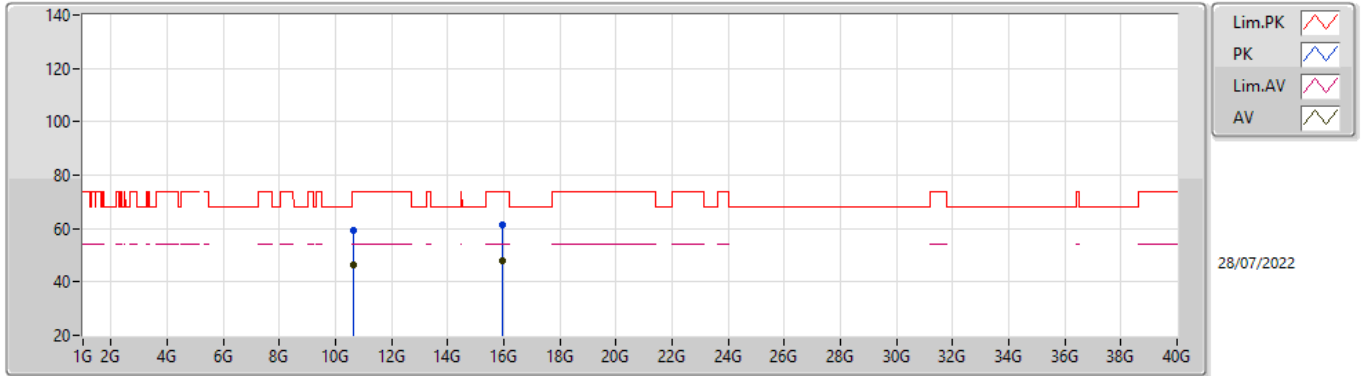

802.11ax HEW20-BF_Nss1,(MCS0)_2TX

5320MHz_TX

Type	Freq (Hz)	Level (dBuV/m)	Limit (dBuV/m)	Margin (dB)	Factor (dB)	Dist (m)	Condition	Azimuth (°)	Height (m)	Comment	Raw (dBuV)	AF (dB)	CL (dB)	PA (dB)
AV	10.64104G	46.56	54.00	-7.44	17.28	3	Vertical	164	1.50	-	29.28	38.86	12.78	34.36
AV	15.9534G	47.92	54.00	-6.08	19.68	3	Vertical	340	1.50	-	28.24	38.35	15.99	34.66
PK	10.64024G	59.53	74.00	-14.47	17.28	3	Vertical	164	1.50	-	42.25	38.86	12.78	34.36
PK	15.9602G	61.37	74.00	-12.63	19.66	3	Vertical	340	1.50	-	41.71	38.34	15.99	34.67