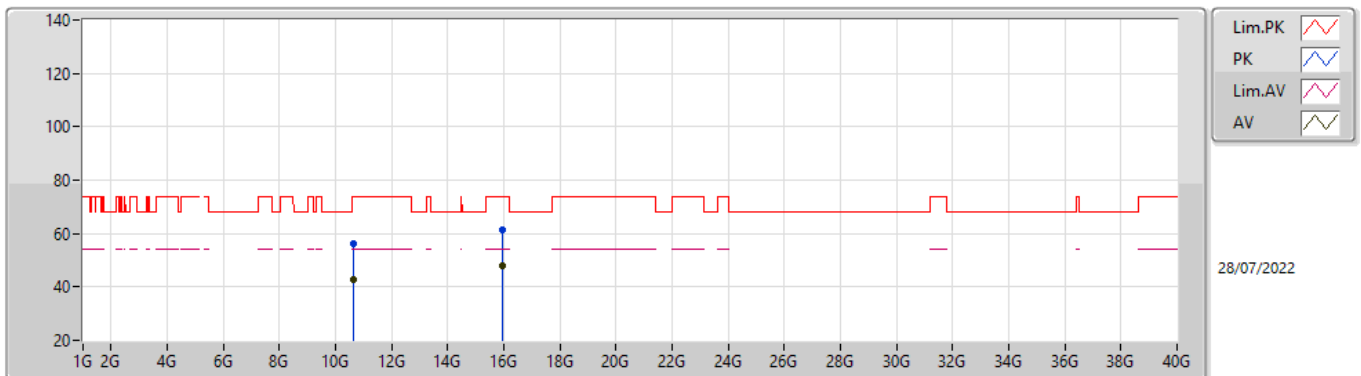

802.11ax HEW20-BF_Nss1,(MCS0)_2TX

5320MHz_TX

Type	Freq (Hz)	Level (dBuV/m)	Limit (dBuV/m)	Margin (dB)	Factor (dB)	Dist (m)	Condition	Azimuth (°)	Height (m)	Comment	Raw (dBuV)	AF (dB)	CL (dB)	PA (dB)
AV	10.6418G	42.96	54.00	-11.04	17.28	3	Horizontal	339	2.06	-	25.68	38.86	12.78	34.36
AV	15.96176G	48.01	54.00	-5.99	19.66	3	Horizontal	23	1.50	-	28.35	38.34	15.99	34.67
PK	10.6452G	56.09	74.00	-17.91	17.27	3	Horizontal	339	2.06	-	38.82	38.85	12.78	34.36
PK	15.95032G	61.51	74.00	-12.49	19.67	3	Horizontal	23	1.50	-	41.84	38.35	15.98	34.66