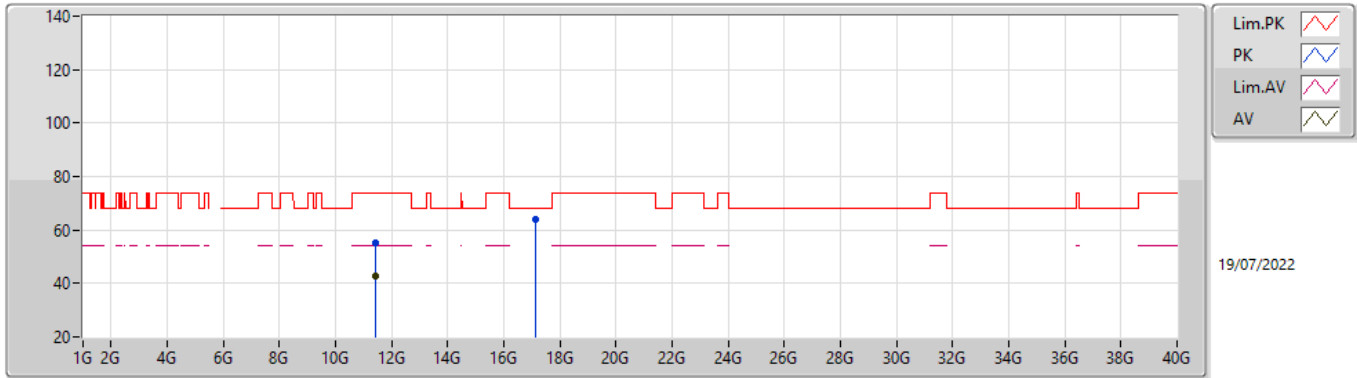

802.11ax HEW40_Nss1,(MCS0)_1TX(Port2)
5710MHz Straddle 5.47-5.725GHz_TX

Type	Freq (Hz)	Level (dBuV/m)	Limit (dBuV/m)	Margin (dB)	Factor (dB)	Dist (m)	Condition	Azimuth (°)	Height (m)	Comment	Raw (dBuV)	AF (dB)	CL (dB)	PA (dB)
AV	11.42744G	42.99	54.00	-11.01	18.08	3	Vertical	165	2.01	-	24.91	39.05	13.09	34.06
PK	11.41724G	55.04	74.00	-18.96	18.09	3	Vertical	165	2.01	-	36.95	39.07	13.08	34.06
PK	17.1261G	63.96	68.20	-4.24	21.30	3	Vertical	199	2.42	-	42.66	38.40	16.20	33.30