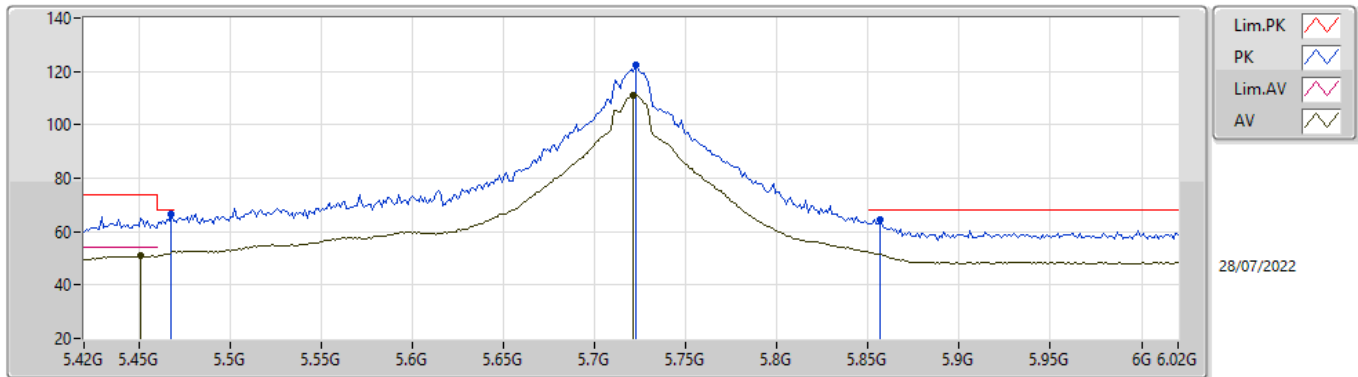

802.11ax HEW20-BF_Nss1,(MCS0)_2TX

5720MHz Straddle 5.47-5.725GHz_TX

Type	Freq (Hz)	Level (dBuV/m)	Limit (dBuV/m)	Margin (dB)	Factor (dB)	Dist (m)	Condition	Azimuth (°)	Height (m)	Comment	Raw (dBuV)	AF (dB)	CL (dB)	PA (dB)
AV	5.4512G	50.85	54.00	-3.15	8.74	3	Vertical	163	1.71	-	42.11	32.90	10.02	34.18
AV	5.7212G	110.91	Inf	-Inf	9.47	3	Vertical	163	1.71	-	101.44	33.53	10.14	34.20
PK	5.468G	66.48	68.20	-1.72	8.78	3	Vertical	163	1.71	-	57.70	32.94	10.02	34.18
PK	5.7224G	122.26	Inf	-Inf	9.47	3	Vertical	163	1.71	-	112.79	33.53	10.14	34.20
PK	5.8568G	64.56	68.20	-3.64	10.11	3	Vertical	163	1.71	-	54.45	34.10	10.22	34.21