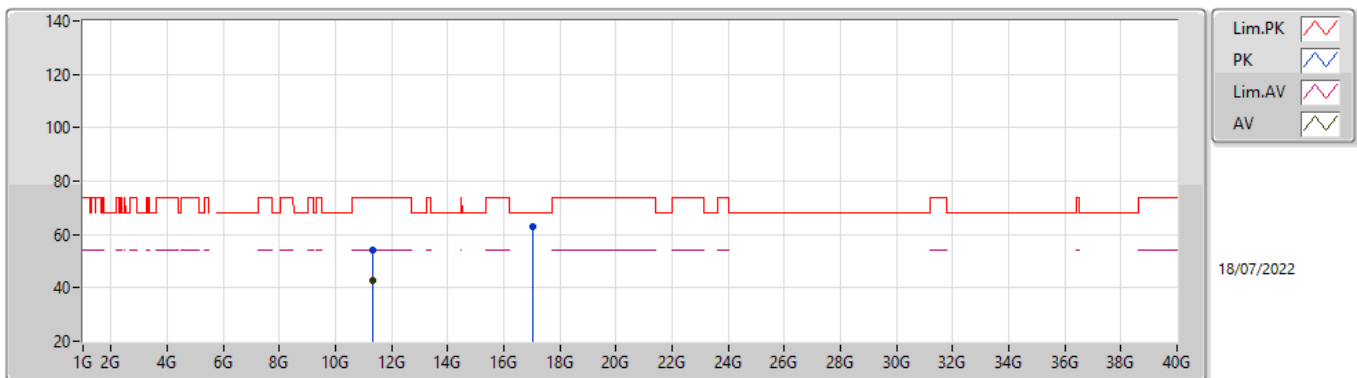

802.11ax HEW40_Nss1,(MCS0)_1TX(Port2)
5670MHz_TX

Type	Freq (Hz)	Level (dBuV/m)	Limit (dBuV/m)	Margin (dB)	Factor (dB)	Dist (m)	Condition	Azimuth (°)	Height (m)	Comment	Raw (dBuV)	AF (dB)	CL (dB)	PA (dB)
AV	11.34177G	42.78	54.00	-11.22	18.10	3	Horizontal	106	2.14	-	24.68	39.10	13.05	34.05
PK	11.3395G	54.36	74.00	-19.64	18.10	3	Horizontal	106	2.14	-	36.26	39.10	13.05	34.05
PK	17.01051G	63.06	68.20	-5.14	21.34	3	Horizontal	272	2.57	-	41.72	38.49	16.18	33.33