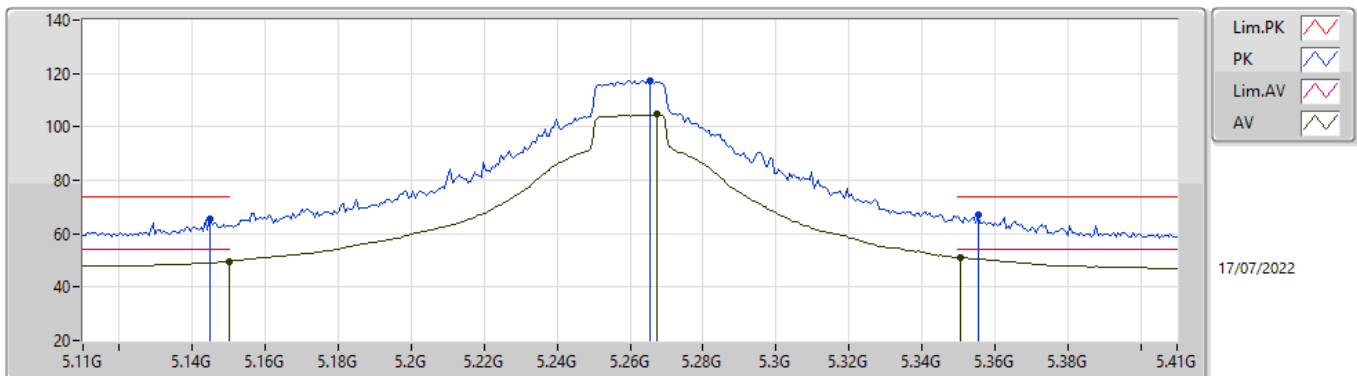

802.11ax HEW20_Nss2,(MCS0)_2TX

5260MHz_TX

Type	Freq (Hz)	Level (dBuV/m)	Limit (dBuV/m)	Margin (dB)	Factor (dB)	Dist (m)	Condition	Azimuth (°)	Height (m)	Comment	Raw (dBuV)	AF (dB)	CL (dB)	PA (dB)
AV	5.15G	49.61	54.00	-4.39	8.90	3	Horizontal	354	1.91	-	40.71	33.20	9.83	34.13
AV	5.2672G	104.64	Inf	-Inf	8.69	3	Horizontal	354	1.91	-	95.95	32.93	9.91	34.15
AV	5.3506G	50.95	54.00	-3.05	8.51	3	Horizontal	354	1.91	-	42.44	32.70	9.97	34.16
PK	5.1448G	65.55	74.00	-8.45	8.90	3	Horizontal	354	1.91	-	56.65	33.20	9.83	34.13
PK	5.2654G	117.32	Inf	-Inf	8.69	3	Horizontal	354	1.91	-	108.63	32.93	9.91	34.15
PK	5.3554G	67.03	74.00	-6.97	8.52	3	Horizontal	354	1.91	-	58.51	32.71	9.97	34.16