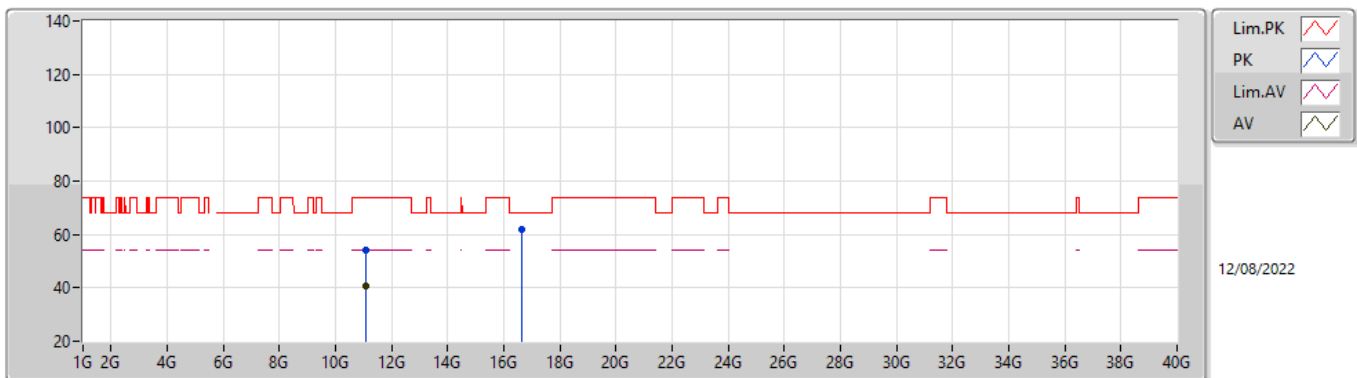

802.11ax HEW40_Nss2,(MCS0)_2TX
5550MHz_TX

Type	Freq (Hz)	Level (dBuV/m)	Limit (dBuV/m)	Margin (dB)	Factor (dB)	Dist (m)	Condition	Azimuth (°)	Height (m)	Comment	Raw (dBuV)	AF (dB)	CL (dB)	PA (dB)
AV	11.10194G	40.50	54.00	-13.50	17.72	3	Horizontal	213	1.23	-	22.78	38.80	12.96	34.04
PK	11.10221G	53.99	74.00	-20.01	17.72	3	Horizontal	213	1.23	-	36.27	38.80	12.96	34.04
PK	16.65032G	61.83	68.20	-6.37	20.87	3	Horizontal	346	1.43	-	40.96	38.80	16.12	34.05