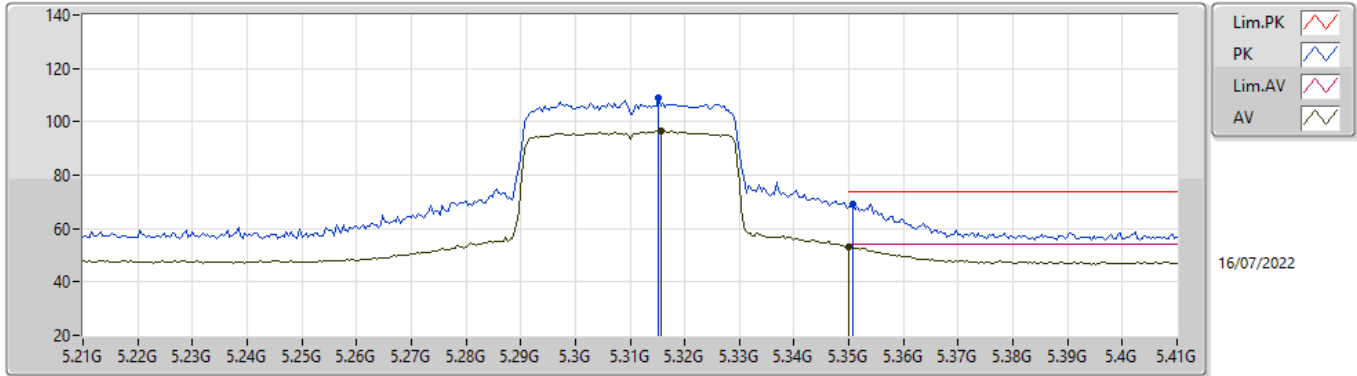

802.11ax HEW40_Nss1,(MCS0)_1TX(Port2)

5310MHz_TX

Type	Freq (Hz)	Level (dBuV/m)	Limit (dBuV/m)	Margin (dB)	Factor (dB)	Dist (m)	Condition	Azimuth (°)	Height (m)	Comment	Raw (dBuV)	AF (dB)	CL (dB)	PA (dB)
AV	5.3156G	96.52	Inf	-Inf	8.69	3	Vertical	350	3.00	-	87.83	32.91	9.94	34.16
AV	5.35G	53.15	54.00	-0.85	8.51	3	Vertical	350	3.00	-	44.64	32.70	9.97	34.16
PK	5.3152G	108.98	Inf	-Inf	8.69	3	Vertical	350	3.00	-	100.29	32.91	9.94	34.16
PK	5.3508G	69.15	74.00	-4.85	8.51	3	Vertical	350	3.00	-	60.64	32.70	9.97	34.16