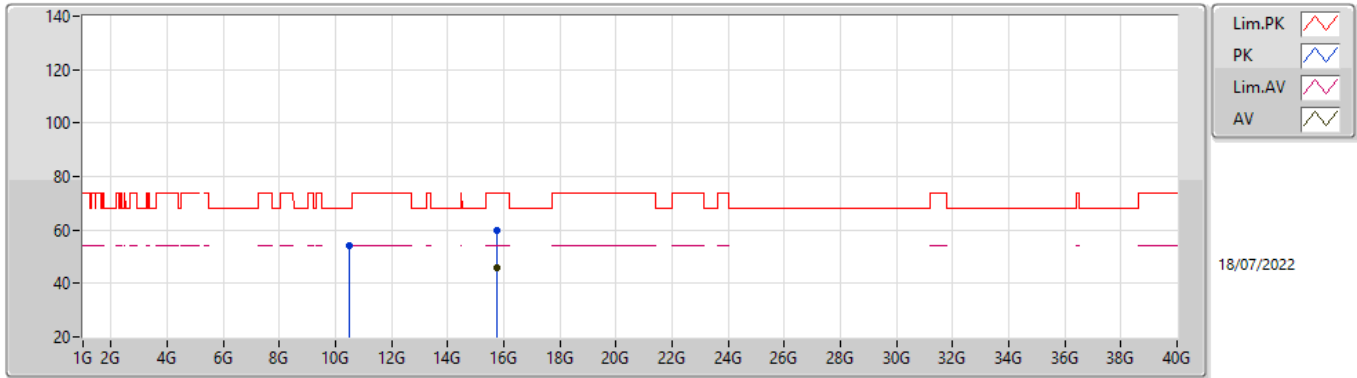

802.11ax HEW160_Nss2,(MCS0)_2TX
5250MHz Straddle 5.25-5.35GHz_TX

Type	Freq (Hz)	Level (dBuV/m)	Limit (dBuV/m)	Margin (dB)	Factor (dB)	Dist (m)	Condition	Azimuth (°)	Height (m)	Comment	Raw (dBuV)	AF (dB)	CL (dB)	PA (dB)
AV	15.75174G	45.74	54.00	-8.26	19.44	3	Vertical	151	1.33	-	26.30	38.15	15.84	34.55
PK	10.50159G	54.22	68.20	-13.98	16.84	3	Vertical	248	2.47	-	37.38	38.60	12.73	34.49
PK	15.7512G	59.77	74.00	-14.23	19.44	3	Vertical	151	1.33	-	40.33	38.15	15.84	34.55