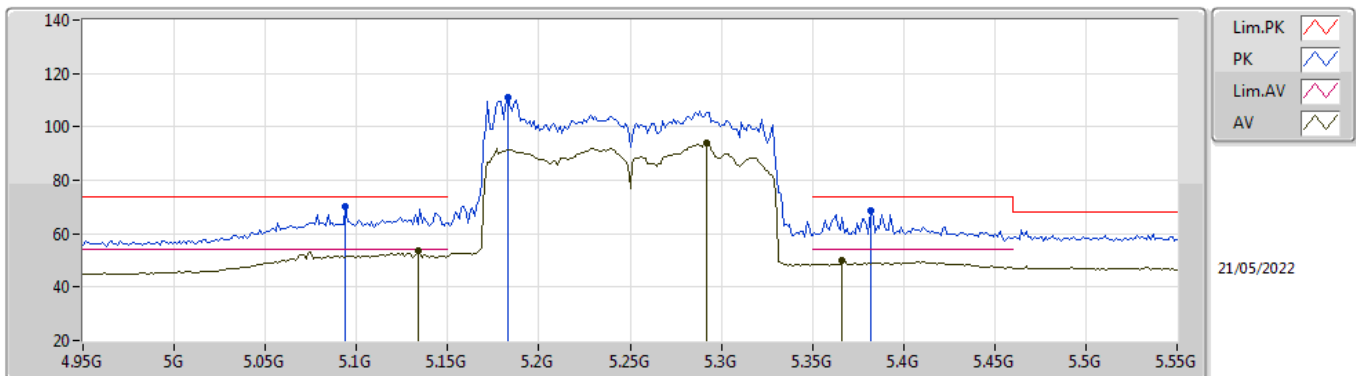

**802.11ax HEW160-BF_Nss1,(MCS0)_2TX
5250MHz_TX**

Type	Freq (Hz)	Level (dBuV/m)	Limit (dBuV/m)	Margin (dB)	Factor (dB)	Dist (m)	Condition	Azimuth (°)	Height (m)	Comment	Raw (dBuV)	AF (dB)	CL (dB)	PA (dB)
AV	5.1336G	53.61	54.00	-0.39	7.60	3	Horizontal	59	2.28	-	46.01	31.90	9.82	34.12
AV	5.292G	94.06	Inf	-Inf	7.09	3	Horizontal	59	2.28	-	86.97	31.32	9.92	34.15
AV	5.3664G	50.13	54.00	-3.87	7.24	3	Horizontal	59	2.28	-	42.89	31.43	9.98	34.17
PK	5.094G	69.97	74.00	-4.03	7.57	3	Horizontal	59	2.28	-	62.40	31.89	9.80	34.12
PK	5.1828G	110.85	Inf	-Inf	7.49	3	Horizontal	59	2.28	-	103.36	31.77	9.85	34.13
PK	5.382G	68.74	74.00	-5.26	7.38	3	Horizontal	59	2.28	-	61.36	31.56	9.99	34.17