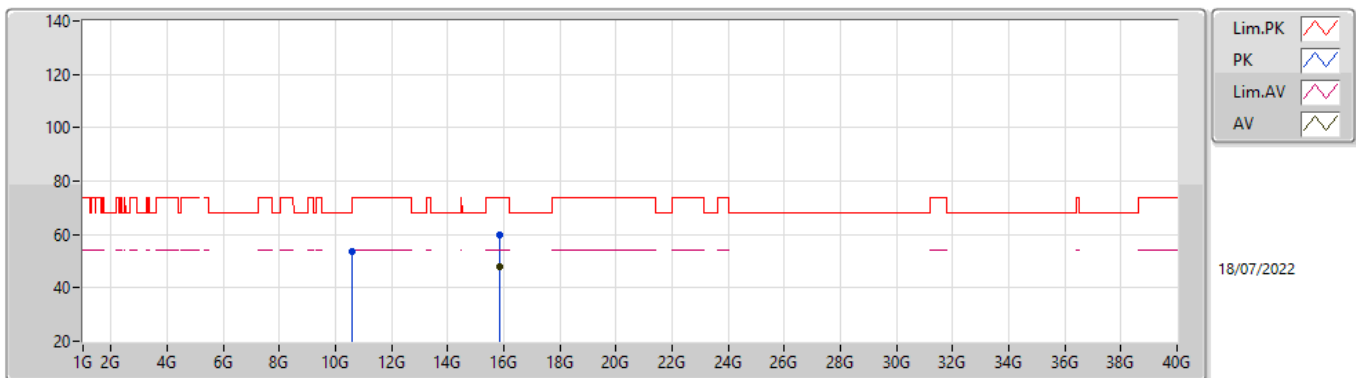

802.11ax HEW80_Nss1,(MCS0)_1TX(Port2)
5290MHz_TX

Type	Freq (Hz)	Level (dBuV/m)	Limit (dBuV/m)	Margin (dB)	Factor (dB)	Dist (m)	Condition	Azimuth (°)	Height (m)	Comment	Raw (dBuV)	AF (dB)	CL (dB)	PA (dB)
AV	15.87245G	48.12	54.00	-5.88	19.63	3	Horizontal	117	1.48	-	28.49	38.32	15.93	34.62
PK	10.57903G	53.68	68.20	-14.52	17.18	3	Horizontal	10	1.12	-	36.50	38.84	12.76	34.42
PK	15.8702G	59.83	74.00	-14.17	19.61	3	Horizontal	117	1.48	-	40.22	38.31	15.92	34.62