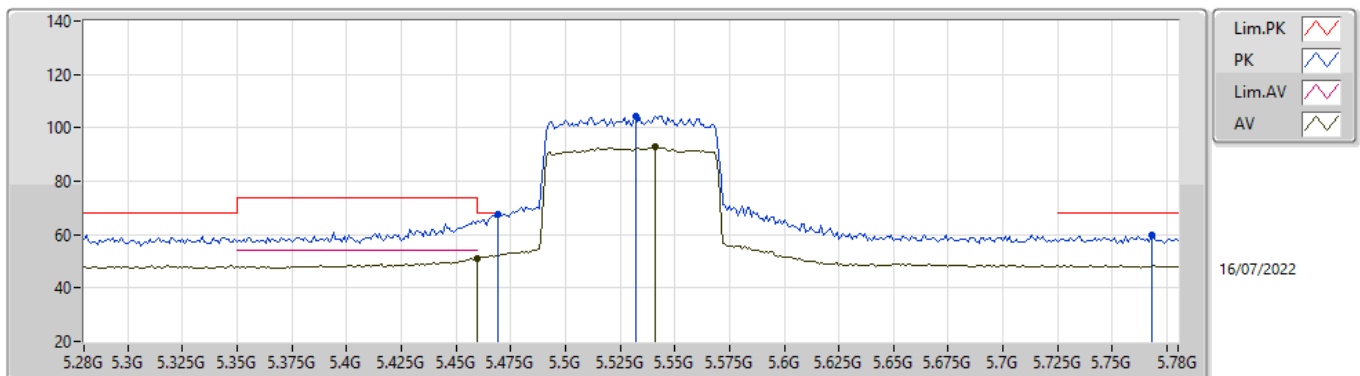

802.11ax HEW80_Nss1,(MCS0)_1TX(Port2)

5530MHz_TX

Type	Freq (Hz)	Level (dBuV/m)	Limit (dBuV/m)	Margin (dB)	Factor (dB)	Dist (m)	Condition	Azimuth (°)	Height (m)	Comment	Raw (dBuV)	AF (dB)	CL (dB)	PA (dB)
AV	5.46G	51.07	54.00	-2.93	8.76	3	Horizontal	321	2.95	-	42.31	32.92	10.02	34.18
AV	5.541G	92.87	Inf	-Inf	8.70	3	Horizontal	321	2.95	-	84.17	32.84	10.05	34.19
PK	5.469G	67.62	68.20	-0.58	8.78	3	Horizontal	321	2.95	-	58.84	32.94	10.02	34.18
PK	5.532G	104.45	Inf	-Inf	8.73	3	Horizontal	321	2.95	-	95.72	32.87	10.05	34.19
PK	5.768G	59.63	68.20	-8.57	9.69	3	Horizontal	321	2.95	-	49.94	33.74	10.16	34.21