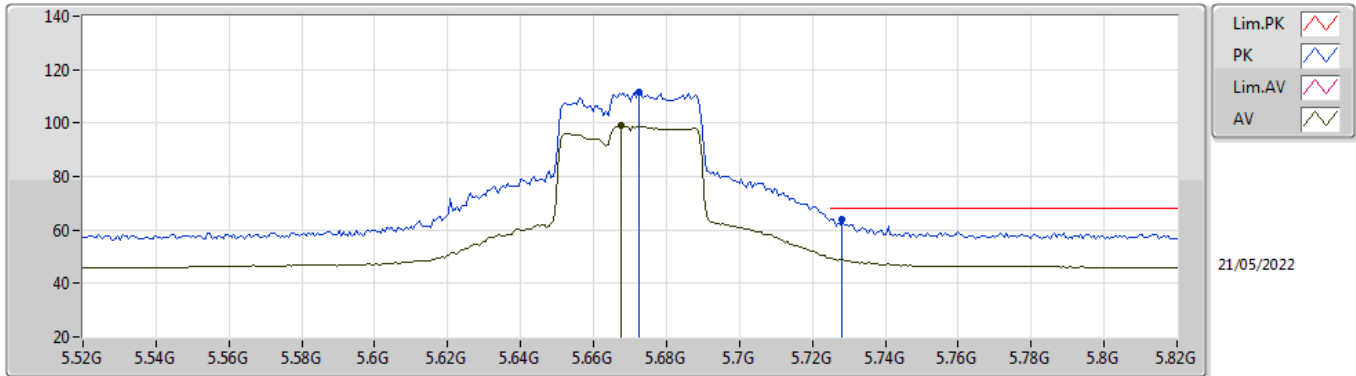

802.11ax HEW40-BF_Nss1,(MCS0)_2TX
5670MHz_TX

Type	Freq (Hz)	Level (dBuV/m)	Limit (dBuV/m)	Margin (dB)	Factor (dB)	Dist (m)	Condition	Azimuth (°)	Height (m)	Comment	Raw (dBuV)	AF (dB)	CL (dB)	PA (dB)
AV	5.6676G	98.89	Inf	-Inf	7.62	3	Vertical	0	1.50	-	91.27	31.71	10.11	34.20
PK	5.6724G	111.57	Inf	-Inf	7.64	3	Vertical	0	1.50	-	103.93	31.73	10.11	34.20
PK	5.7282G	63.90	68.20	-4.30	7.90	3	Vertical	0	1.50	-	56.00	31.96	10.14	34.20