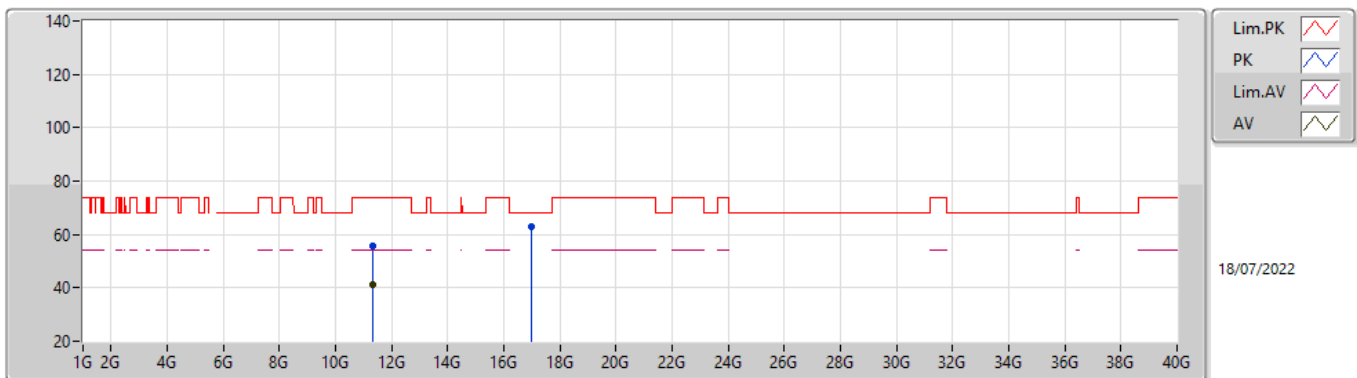

802.11ax HEW40_Nss2,(MCS0)_2TX
5670MHz_TX

Type	Freq (Hz)	Level (dBuV/m)	Limit (dBuV/m)	Margin (dB)	Factor (dB)	Dist (m)	Condition	Azimuth (°)	Height (m)	Comment	Raw (dBuV)	AF (dB)	CL (dB)	PA (dB)
AV	11.34201G	41.22	54.00	-12.78	18.10	3	Horizontal	268	2.83	-	23.12	39.10	13.05	34.05
PK	11.33892G	55.75	74.00	-18.25	18.10	3	Horizontal	268	2.83	-	37.65	39.10	13.05	34.05
PK	17.00775G	62.92	68.20	-5.28	21.34	3	Horizontal	265	1.94	-	41.58	38.49	16.18	33.33