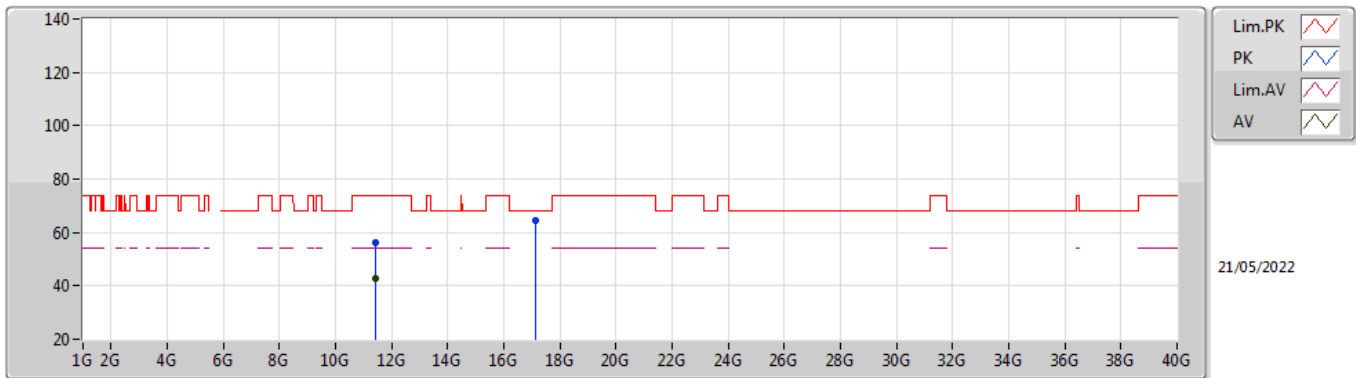

802.11ax HEW40-BF_Nss1,(MCS0)_2TX
5710MHz Straddle 5.47-5.725GHz_TX

Type	Freq (Hz)	Level (dBuV/m)	Limit (dBuV/m)	Margin (dB)	Factor (dB)	Dist (m)	Condition	Azimuth (°)	Height (m)	Comment	Raw (dBuV)	AF (dB)	CL (dB)	PA (dB)
AV	11.4156G	42.82	54.00	-11.18	18.95	3	Horizontal	340	1.50	-	23.87	39.93	13.08	34.06
PK	11.42008G	56.14	74.00	-17.86	18.96	3	Horizontal	340	1.50	-	37.18	39.94	13.08	34.06
PK	17.11848G	64.23	68.20	-3.97	22.56	3	Horizontal	348	2.09	-	41.67	39.66	16.20	33.30