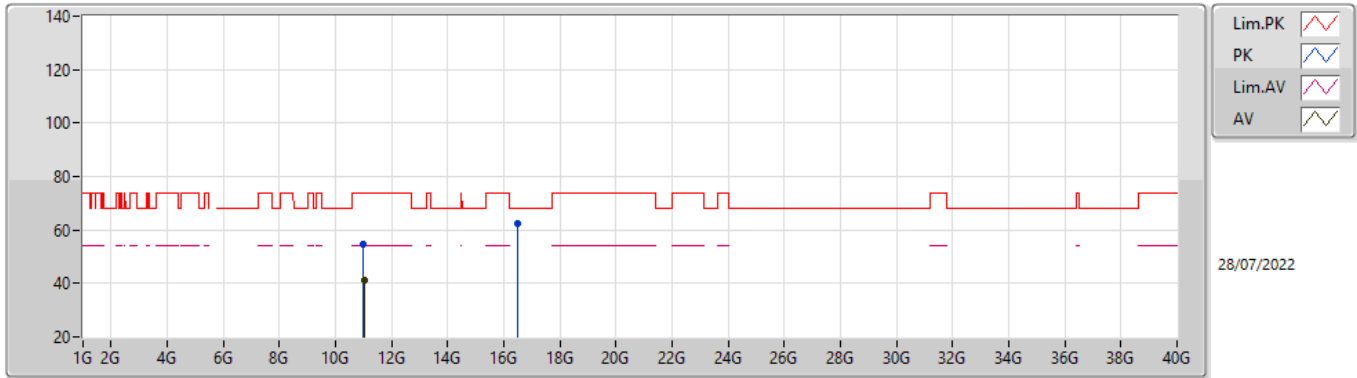

802.11ax HEW40-BF_Nss1,(MCS0)_2TX
5510MHz_TX

Type	Freq (Hz)	Level (dBuV/m)	Limit (dBuV/m)	Margin (dB)	Factor (dB)	Dist (m)	Condition	Azimuth (°)	Height (m)	Comment	Raw (dBuV)	AF (dB)	CL (dB)	PA (dB)
AV	11.013G	41.22	54.00	-12.78	17.69	3	Vertical	158	1.67	-	23.53	38.80	12.93	34.04
PK	10.9956G	54.61	74.00	-19.39	17.68	3	Vertical	158	1.67	-	36.93	38.80	12.92	34.04
PK	16.491G	62.64	68.20	-5.56	20.30	3	Vertical	204	2.98	-	42.34	38.57	16.10	34.37