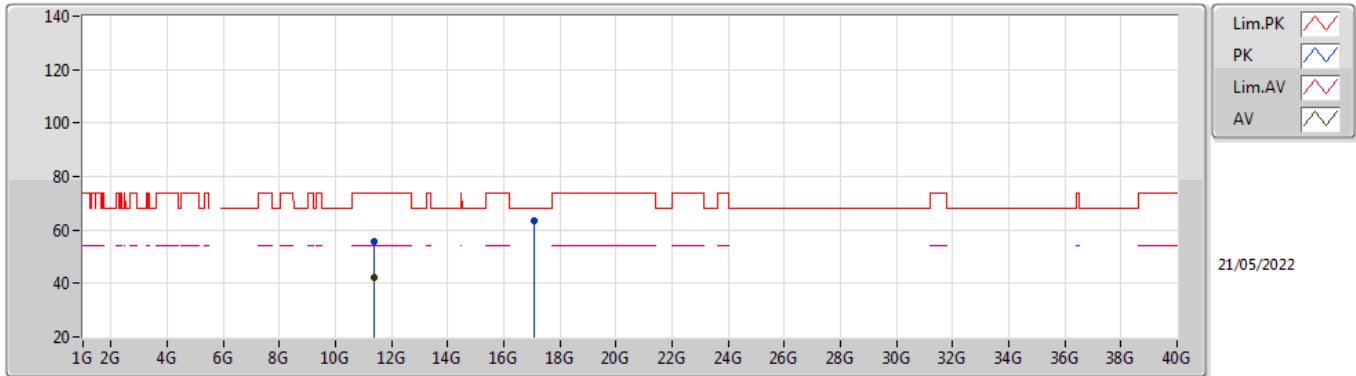

802.11ax HEW80-BF_Nss1,(MCS0)_2TX
5690MHz Straddle 5.47-5.725GHz_TX

Type	Freq (Hz)	Level (dBuV/m)	Limit (dBuV/m)	Margin (dB)	Factor (dB)	Dist (m)	Condition	Azimuth (°)	Height (m)	Comment	Raw (dBuV)	AF (dB)	CL (dB)	PA (dB)
AV	11.36G	42.35	54.00	-11.65	18.79	3	Vertical	175	2.83	-	23.56	39.78	13.06	34.05
PK	11.37328G	55.55	74.00	-18.45	18.84	3	Vertical	175	2.83	-	36.71	39.82	13.07	34.05
PK	17.06096G	63.47	68.20	-4.73	22.54	3	Vertical	30	1.05	-	40.93	39.66	16.19	33.31