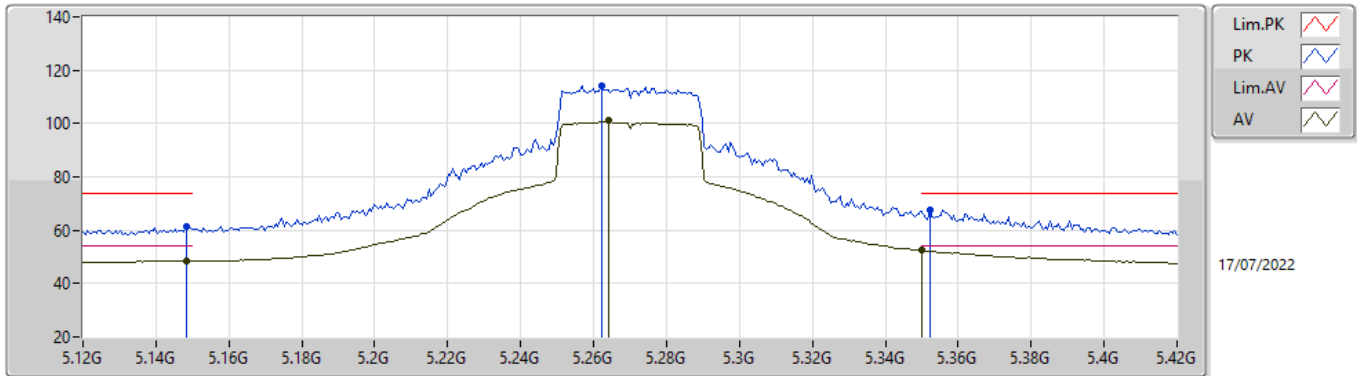

802.11ax HEW40_Nss2,(MCS0)_2TX

5270MHz_TX

Type	Freq (Hz)	Level (dBuV/m)	Limit (dBuV/m)	Margin (dB)	Factor (dB)	Dist (m)	Condition	Azimuth (°)	Height (m)	Comment	Raw (dBuV)	AF (dB)	CL (dB)	PA (dB)
AV	5.1482G	48.45	54.00	-5.55	8.90	3	Vertical	339	2.79	-	39.55	33.20	9.83	34.13
AV	5.264G	100.96	Inf	-Inf	8.68	3	Vertical	339	2.79	-	92.28	32.93	9.90	34.15
AV	5.35G	52.37	54.00	-1.63	8.51	3	Vertical	339	2.79	-	43.86	32.70	9.97	34.16
PK	5.1482G	61.54	74.00	-12.46	8.90	3	Vertical	339	2.79	-	52.64	33.20	9.83	34.13
PK	5.2622G	114.06	Inf	-Inf	8.67	3	Vertical	339	2.79	-	105.39	32.92	9.90	34.15
PK	5.3522G	67.42	74.00	-6.58	8.51	3	Vertical	339	2.79	-	58.91	32.70	9.97	34.16