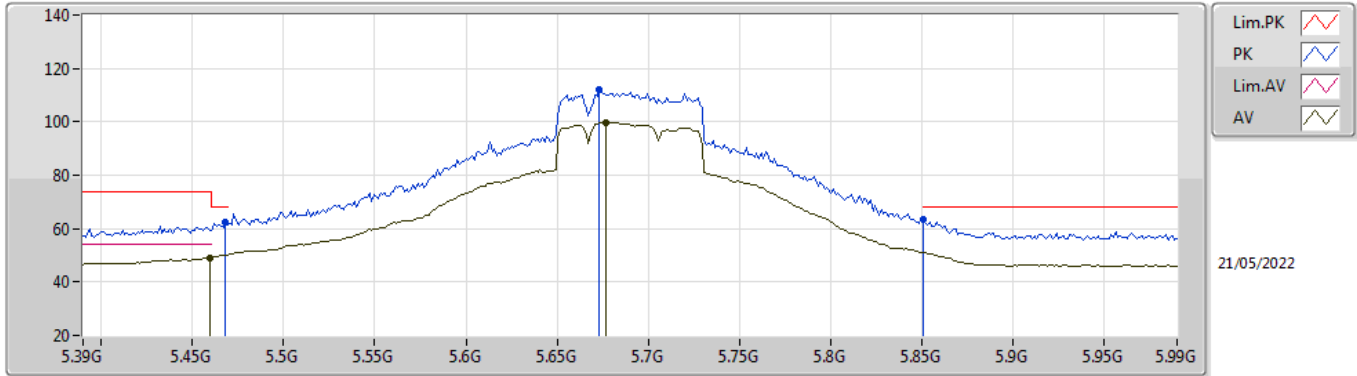

802.11ax HEW80-BF_Nss1,(MCS0)_2TX

5690MHz Straddle 5.47-5.725GHz_TX

Type	Freq (Hz)	Level (dBuV/m)	Limit (dBuV/m)	Margin (dB)	Factor (dB)	Dist (m)	Condition	Azimuth (°)	Height (m)	Comment	Raw (dBuV)	AF (dB)	CL (dB)	PA (dB)
AV	5.4596G	49.02	54.00	-4.98	7.56	3	Vertical	353	1.50	-	41.46	31.72	10.02	34.18
AV	5.6768G	99.89	Inf	-Inf	7.67	3	Vertical	353	1.50	-	92.22	31.76	10.11	34.20
PK	5.468G	62.38	68.20	-5.82	7.58	3	Vertical	353	1.50	-	54.80	31.74	10.02	34.18
PK	5.6732G	111.88	Inf	-Inf	7.65	3	Vertical	353	1.50	-	104.23	31.74	10.11	34.20
PK	5.8508G	63.48	68.20	-4.72	8.31	3	Vertical	353	1.50	-	55.17	32.30	10.22	34.21