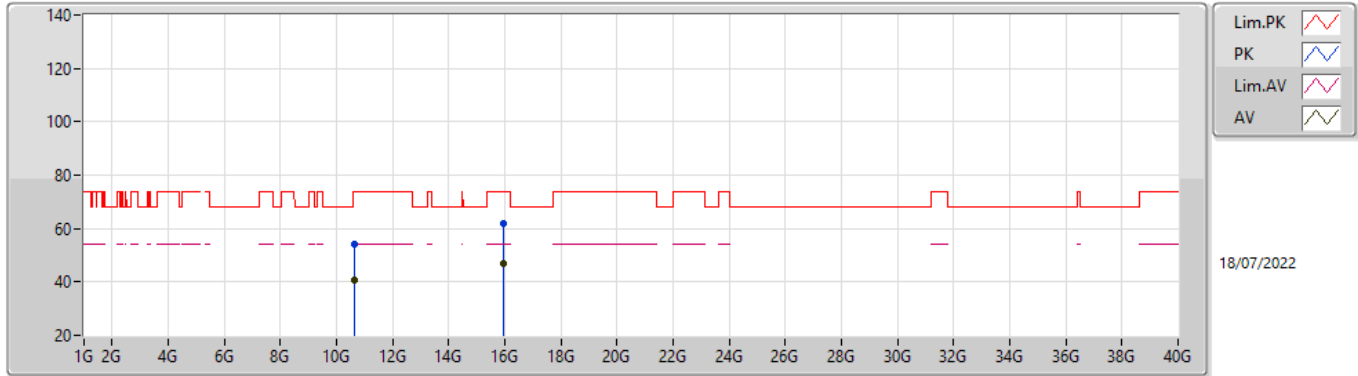

802.11ax HEW20_Nss2,(MCS0)_2TX

5320MHz_TX

Type	Freq (Hz)	Level (dBuV/m)	Limit (dBuV/m)	Margin (dB)	Factor (dB)	Dist (m)	Condition	Azimuth (°)	Height (m)	Comment	Raw (dBuV)	AF (dB)	CL (dB)	PA (dB)
AV	10.63769G	40.85	54.00	-13.15	17.27	3	Vertical	276	1.50	-	23.58	38.86	12.78	34.37
AV	15.9591G	46.88	54.00	-7.12	19.66	3	Vertical	51	2.06	-	27.22	38.34	15.99	34.67
PK	10.63996G	53.94	74.00	-20.06	17.28	3	Vertical	276	1.50	-	36.66	38.86	12.78	34.36
PK	15.96042G	61.91	74.00	-12.09	19.66	3	Vertical	51	2.06	-	42.25	38.34	15.99	34.67