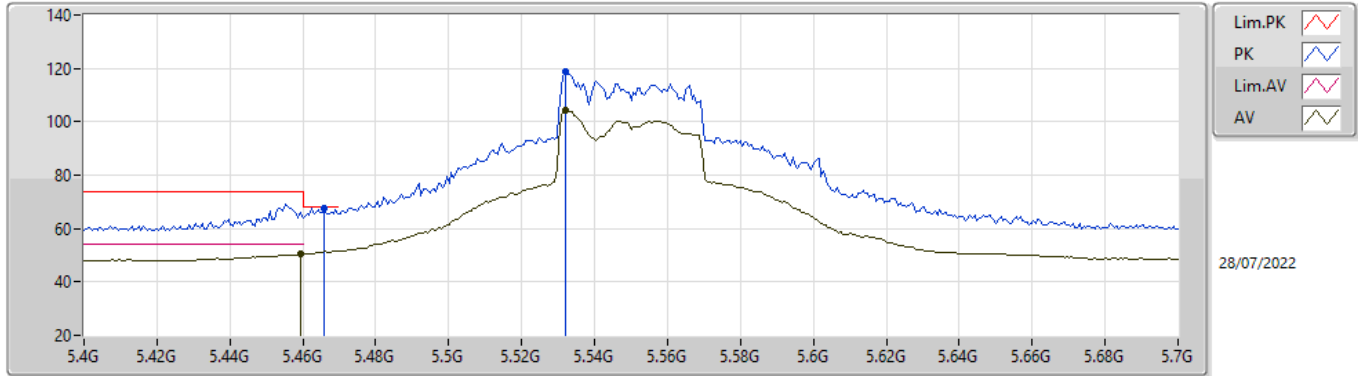

802.11ax HEW40-BF_Nss1,(MCS0)_2TX

5550MHz_TX

Type	Freq (Hz)	Level (dBuV/m)	Limit (dBuV/m)	Margin (dB)	Factor (dB)	Dist (m)	Condition	Azimuth (°)	Height (m)	Comment	Raw (dBuV)	AF (dB)	CL (dB)	PA (dB)
AV	5.4594G	50.45	54.00	-3.55	8.76	3	Vertical	144	1.70	-	41.69	32.92	10.02	34.18
AV	5.532G	104.52	Inf	-Inf	8.73	3	Vertical	144	1.70	-	95.79	32.87	10.05	34.19
PK	5.466G	67.78	68.20	-0.42	8.77	3	Vertical	144	1.70	-	59.01	32.93	10.02	34.18
PK	5.532G	118.61	Inf	-Inf	8.73	3	Vertical	144	1.70	-	109.88	32.87	10.05	34.19