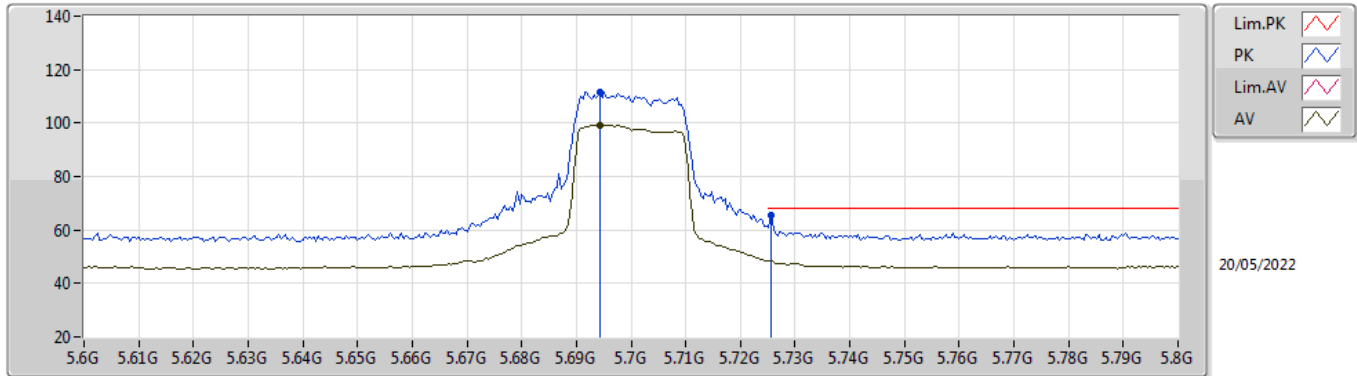

**802.11ax HEW20-BF_Nss1,(MCS0)_2TX
5700MHz_TX**

Type	Freq (Hz)	Level (dBuV/m)	Limit (dBuV/m)	Margin (dB)	Factor (dB)	Dist (m)	Condition	Azimuth (°)	Height (m)	Comment	Raw (dBuV)	AF (dB)	CL (dB)	PA (dB)
AV	5.6944G	99.14	Inf	-Inf	7.79	3	Vertical	0	1.69	-	91.35	31.87	10.12	34.20
PK	5.6944G	111.48	Inf	-Inf	7.79	3	Vertical	0	1.69	-	103.69	31.87	10.12	34.20
PK	5.7256G	65.43	68.20	-2.77	7.89	3	Vertical	0	1.69	-	57.54	31.95	10.14	34.20