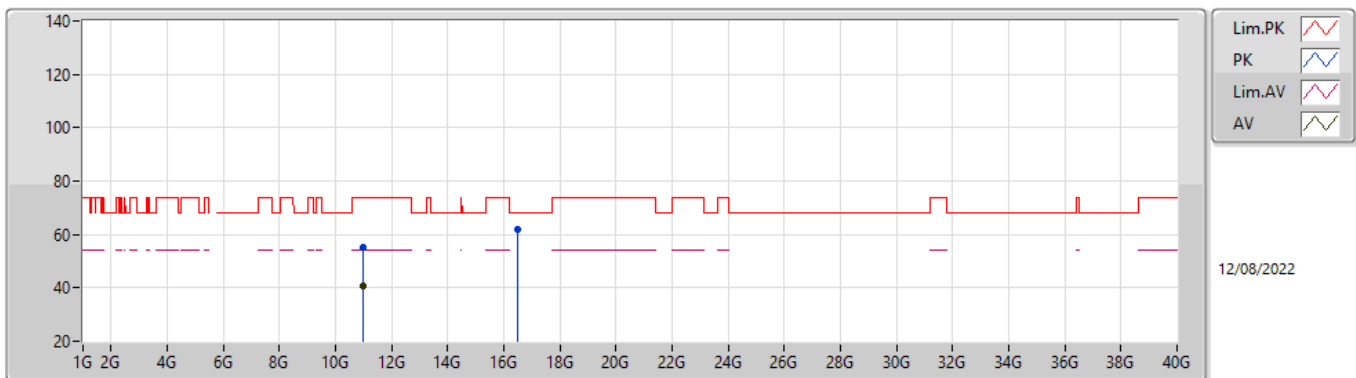

802.11ax HEW20_Nss2,(MCS0)_2TX
5500MHz_TX

Type	Freq (Hz)	Level (dBuV/m)	Limit (dBuV/m)	Margin (dB)	Factor (dB)	Dist (m)	Condition	Azimuth (°)	Height (m)	Comment	Raw (dBuV)	AF (dB)	CL (dB)	PA (dB)
AV	10.99792G	40.90	54.00	-13.10	17.68	3	Horizontal	91	2.06	-	23.22	38.80	12.92	34.04
PK	11.0002G	55.16	74.00	-18.84	17.68	3	Horizontal	91	2.06	-	37.48	38.80	12.92	34.04
PK	16.50097G	61.66	68.20	-6.54	20.34	3	Horizontal	175	2.51	-	41.32	38.60	16.10	34.36