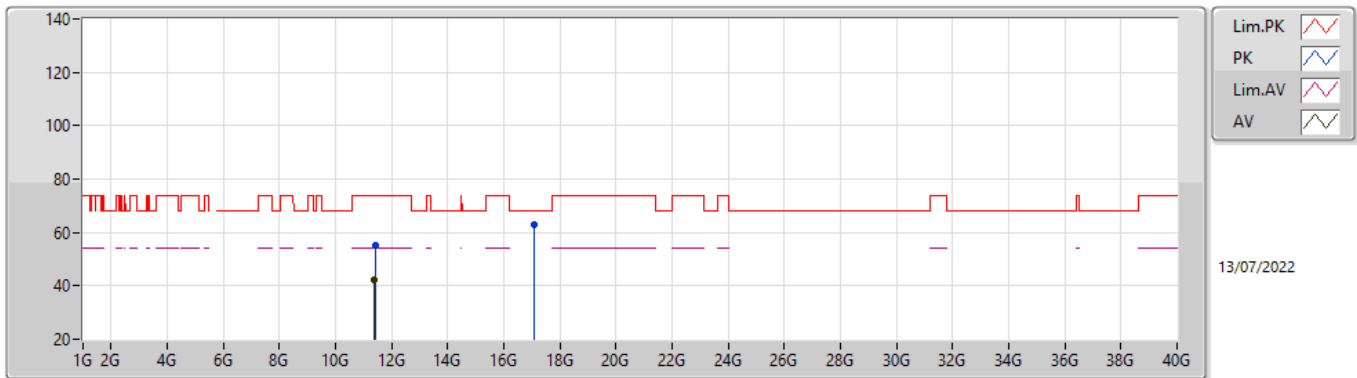

802.11a_Nss1,(6Mbps)_1TX(Port2)

5700MHz_TX

Type	Freq (Hz)	Level (dBuV/m)	Limit (dBuV/m)	Margin (dB)	Factor (dB)	Dist (m)	Condition	Azimuth (°)	Height (m)	Comment	Raw (dBuV)	AF (dB)	CL (dB)	PA (dB)
AV	11.392G	42.47	54.00	-11.53	18.11	3	Horizontal	244	1.17	-	24.36	39.10	13.07	34.06
PK	11.40204G	55.43	74.00	-18.57	18.12	3	Horizontal	244	1.17	-	37.31	39.10	13.08	34.06
PK	17.10344G	63.18	68.20	-5.02	21.30	3	Horizontal	0	1.92	-	41.88	38.40	16.20	33.30