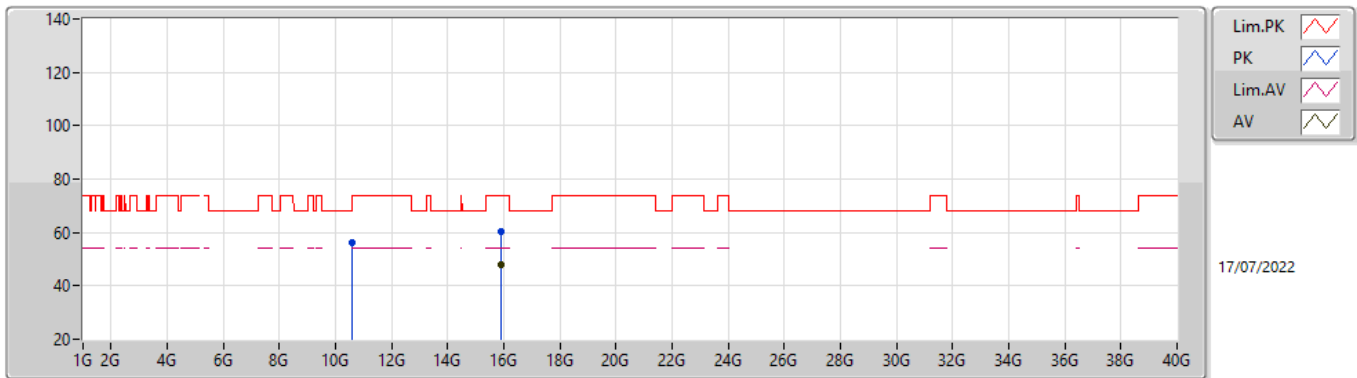

802.11ax HEW20_Nss1,(MCS0)_1TX(Port2)
5300MHz_TX

Type	Freq (Hz)	Level (dBuV/m)	Limit (dBuV/m)	Margin (dB)	Factor (dB)	Dist (m)	Condition	Azimuth (°)	Height (m)	Comment	Raw (dBuV)	AF (dB)	CL (dB)	PA (dB)
AV	15.90564G	47.97	54.00	-6.03	19.70	3	Horizontal	27	1.40	-	28.27	38.39	15.95	34.64
PK	10.598G	56.22	68.20	-11.98	17.25	3	Horizontal	251	2.19	-	38.97	38.89	12.76	34.40
PK	15.89636G	60.44	74.00	-13.56	19.70	3	Horizontal	27	1.40	-	40.74	38.39	15.94	34.63