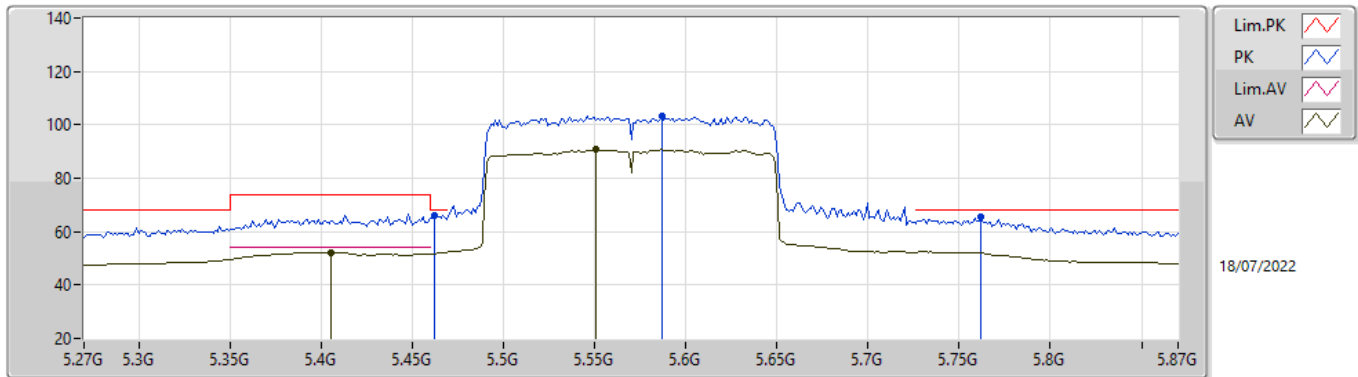

802.11ax HEW160_Nss2,(MCS0)_2TX

5570MHz_TX

Type	Freq (Hz)	Level (dBuV/m)	Limit (dBuV/m)	Margin (dB)	Factor (dB)	Dist (m)	Condition	Azimuth (°)	Height (m)	Comment	Raw (dBuV)	AF (dB)	CL (dB)	PA (dB)
AV	5.4056G	52.16	54.00	-1.84	8.64	3	Vertical	0	1.74	-	43.52	32.81	10.00	34.17
AV	5.5508G	90.78	Inf	-Inf	8.66	3	Vertical	0	1.74	-	82.12	32.80	10.05	34.19
PK	5.462G	66.00	68.20	-2.20	8.76	3	Vertical	0	1.74	-	57.24	32.92	10.02	34.18
PK	5.5868G	103.38	Inf	-Inf	8.89	3	Vertical	0	1.74	-	94.49	33.02	10.07	34.20
PK	5.762G	65.34	68.20	-2.86	9.67	3	Vertical	0	1.74	-	55.67	33.72	10.16	34.21