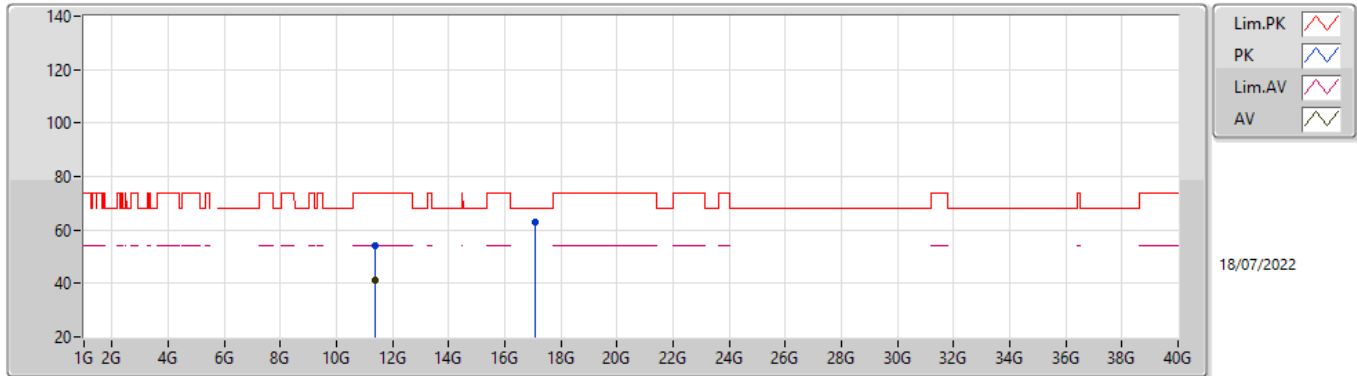

802.11a_Nss1,(6Mbps)_2TX
5700MHz_TX

Type	Freq (Hz)	Level (dBuV/m)	Limit (dBuV/m)	Margin (dB)	Factor (dB)	Dist (m)	Condition	Azimuth (°)	Height (m)	Comment	Raw (dBuV)	AF (dB)	CL (dB)	PA (dB)
AV	11.39996G	41.34	54.00	-12.66	18.12	3	Vertical	1	1.27	-	23.22	39.10	13.08	34.06
PK	11.39929G	54.05	74.00	-19.95	18.12	3	Vertical	1	1.27	-	35.93	39.10	13.08	34.06
PK	17.10031G	62.70	68.20	-5.50	21.30	3	Vertical	102	1.28	-	41.40	38.40	16.20	33.30