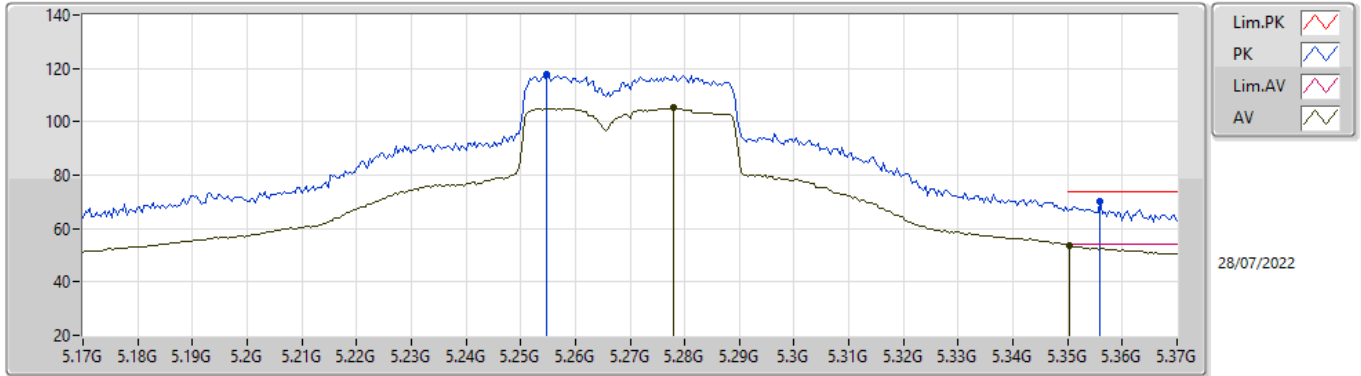

802.11ax HEW40-BF_Nss1,(MCS0)_2TX

5270MHz_TX

Type	Freq (Hz)	Level (dBuV/m)	Limit (dBuV/m)	Margin (dB)	Factor (dB)	Dist (m)	Condition	Azimuth (°)	Height (m)	Comment	Raw (dBuV)	AF (dB)	CL (dB)	PA (dB)
AV	5.278G	105.10	Inf	-Inf	8.72	3	Vertical	53	1.50	-	96.38	32.96	9.91	34.15
AV	5.3504G	53.64	54.00	-0.36	8.51	3	Vertical	53	1.50	-	45.13	32.70	9.97	34.16
PK	5.2548G	117.88	Inf	-Inf	8.66	3	Vertical	53	1.50	-	109.22	32.91	9.90	34.15
PK	5.356G	70.25	74.00	-3.75	8.52	3	Vertical	53	1.50	-	61.73	32.71	9.97	34.16