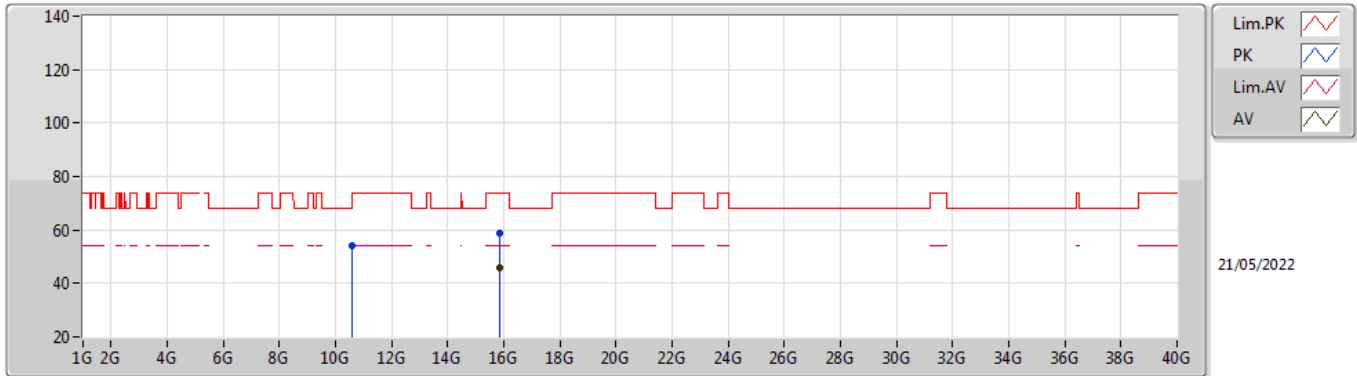

**802.11ax HEW80-BF_Nss1,(MCS0)_2TX
5290MHz_TX**

Type	Freq (Hz)	Level (dBuV/m)	Limit (dBuV/m)	Margin (dB)	Factor (dB)	Dist (m)	Condition	Azimuth (°)	Height (m)	Comment	Raw (dBuV)	AF (dB)	CL (dB)	PA (dB)
AV	15.87456G	45.84	54.00	-8.16	18.29	3	Vertical	240	2.80	-	27.55	36.98	15.93	34.62
PK	10.57224G	54.31	68.20	-13.89	18.03	3	Vertical	98	1.89	-	36.28	39.70	12.75	34.42
PK	15.87366G	58.87	74.00	-15.13	18.29	3	Vertical	240	2.80	-	40.58	36.98	15.93	34.62