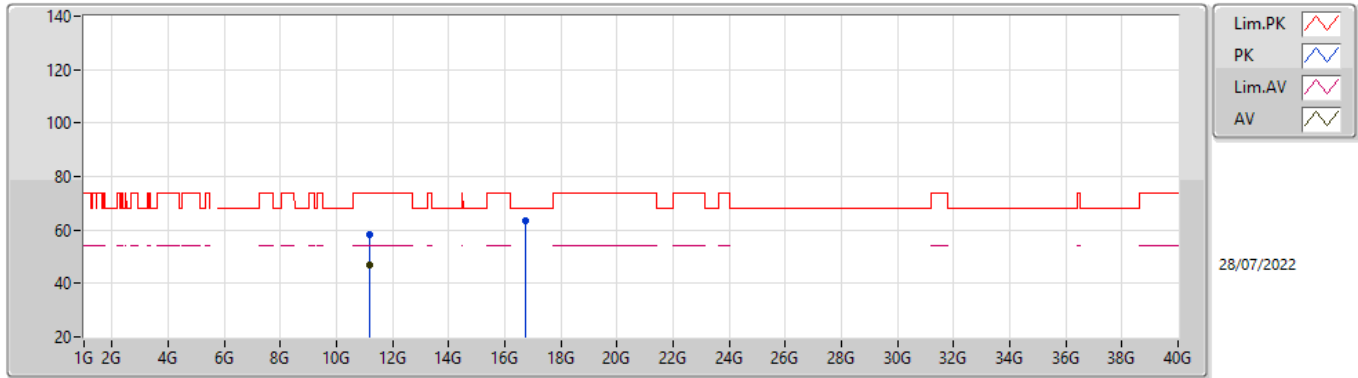

802.11ax HEW20-BF_Nss1,(MCS0)_2TX
5580MHz_TX

Type	Freq (Hz)	Level (dBuV/m)	Limit (dBuV/m)	Margin (dB)	Factor (dB)	Dist (m)	Condition	Azimuth (°)	Height (m)	Comment	Raw (dBuV)	AF (dB)	CL (dB)	PA (dB)
AV	11.15844G	47.05	54.00	-6.95	17.79	3	Vertical	154	1.76	-	29.26	38.86	12.98	34.05
PK	11.15888G	58.17	74.00	-15.83	17.79	3	Vertical	154	1.76	-	40.38	38.86	12.98	34.05
PK	16.74456G	63.39	68.20	-4.81	20.91	3	Vertical	-0	2.92	-	42.48	38.63	16.14	33.86