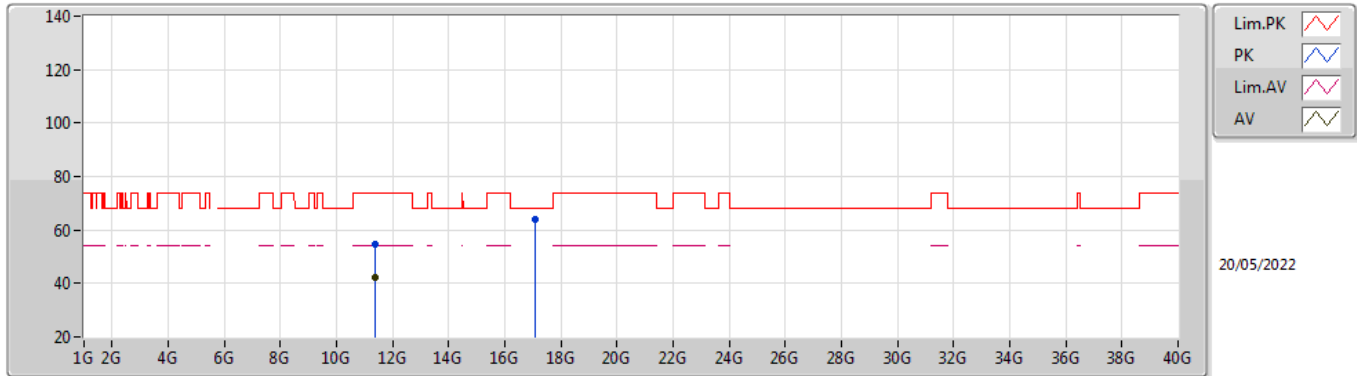

802.11ax HEW20-BF_Nss1,(MCS0)_2TX
5700MHz_TX

Type	Freq (Hz)	Level (dBuV/m)	Limit (dBuV/m)	Margin (dB)	Factor (dB)	Dist (m)	Condition	Azimuth (°)	Height (m)	Comment	Raw (dBuV)	AF (dB)	CL (dB)	PA (dB)
AV	11.3956G	42.14	54.00	-11.86	18.90	3	Vertical	170	1.50	-	23.24	39.89	13.07	34.06
PK	11.39024G	54.86	74.00	-19.14	18.88	3	Vertical	170	1.50	-	35.98	39.87	13.07	34.06
PK	17.08432G	63.93	68.20	-4.27	22.56	3	Vertical	96	1.50	-	41.37	39.68	16.19	33.31