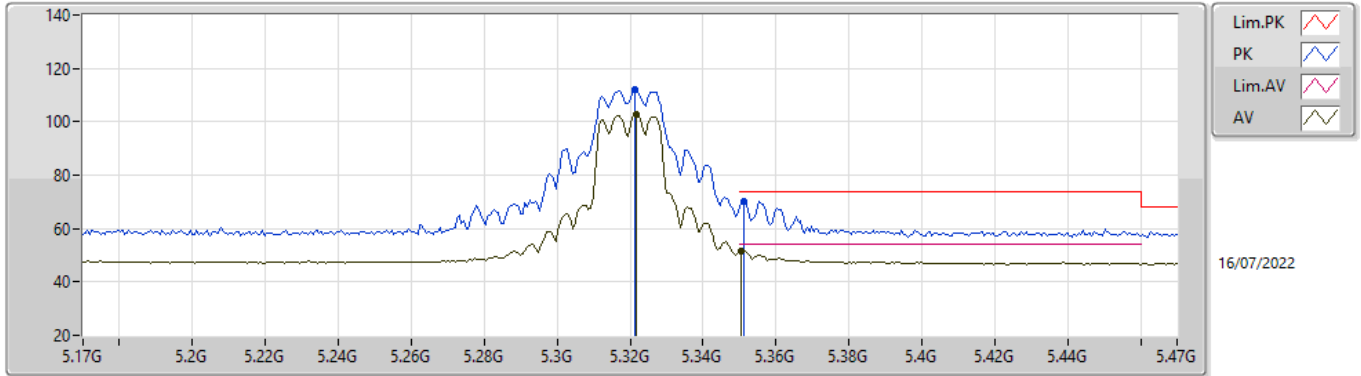

802.11a_Nss1,(6Mbps)_2TX

5320MHz_TX

Type	Freq (Hz)	Level (dBuV/m)	Limit (dBuV/m)	Margin (dB)	Factor (dB)	Dist (m)	Condition	Azimuth (°)	Height (m)	Comment	Raw (dBuV)	AF (dB)	CL (dB)	PA (dB)
AV	5.3218G	102.60	Inf	-Inf	8.66	3	Vertical	360	1.77	-	93.94	32.87	9.95	34.16
AV	5.3506G	51.60	54.00	-2.40	8.51	3	Vertical	360	1.77	-	43.09	32.70	9.97	34.16
PK	5.3212G	111.94	Inf	-Inf	8.65	3	Vertical	360	1.77	-	103.29	32.87	9.94	34.16
PK	5.3512G	70.12	74.00	-3.88	8.51	3	Vertical	360	1.77	-	61.61	32.70	9.97	34.16