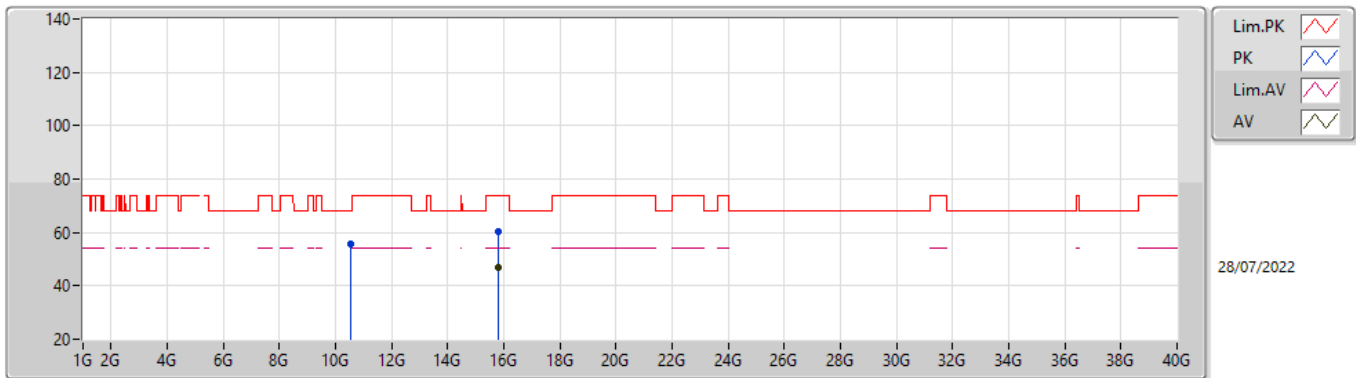

**802.11ax HEW20-BF_Nss1,(MCS0)_2TX
5260MHz_TX**

Type	Freq (Hz)	Level (dBuV/m)	Limit (dBuV/m)	Margin (dB)	Factor (dB)	Dist (m)	Condition	Azimuth (°)	Height (m)	Comment	Raw (dBuV)	AF (dB)	CL (dB)	PA (dB)
AV	15.7872G	46.83	54.00	-7.17	19.40	3	Horizontal	339	1.50	-	27.43	38.11	15.86	34.57
PK	10.52572G	55.81	68.20	-12.39	16.95	3	Horizontal	189	2.97	-	38.86	38.68	12.74	34.47
PK	15.7898G	60.44	74.00	-13.56	19.40	3	Horizontal	339	1.50	-	41.04	38.11	15.86	34.57