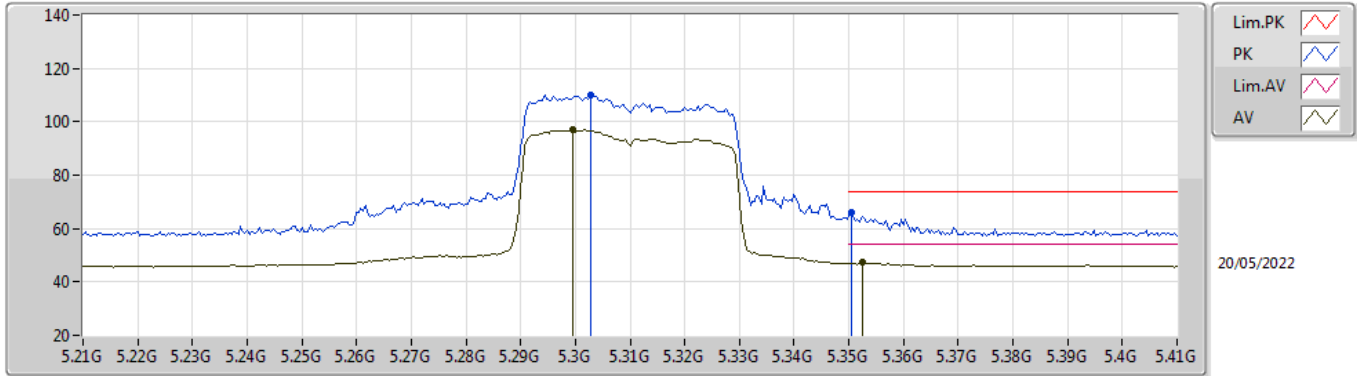

802.11ax HEW40-BF_Nss1,(MCS0)_2TX

5310MHz_TX

Type	Freq (Hz)	Level (dBuV/m)	Limit (dBuV/m)	Margin (dB)	Factor (dB)	Dist (m)	Condition	Azimuth (°)	Height (m)	Comment	Raw (dBuV)	AF (dB)	CL (dB)	PA (dB)
AV	5.2996G	96.95	Inf	-Inf	7.08	3	Vertical	0	1.09	-	89.87	31.30	9.93	34.15
AV	5.3524G	47.31	54.00	-6.69	7.13	3	Vertical	0	1.09	-	40.18	31.32	9.97	34.16
PK	5.3028G	109.78	Inf	-Inf	7.08	3	Vertical	0	1.09	-	102.70	31.30	9.93	34.15
PK	5.3504G	65.79	74.00	-8.21	7.11	3	Vertical	0	1.09	-	58.68	31.30	9.97	34.16