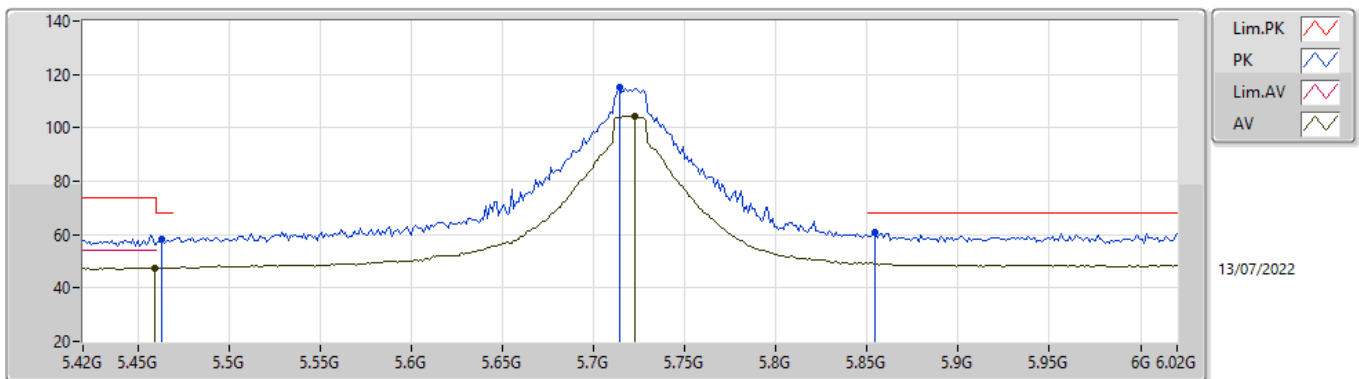

802.11a_Nss1,(6Mbps)_1TX(Port2)
5720MHz Straddle 5.47-5.725GHz_TX

Type	Freq (Hz)	Level (dBuV/m)	Limit (dBuV/m)	Margin (dB)	Factor (dB)	Dist (m)	Condition	Azimuth (°)	Height (m)	Comment	Raw (dBuV)	AF (dB)	CL (dB)	PA (dB)
AV	5.4596G	47.55	54.00	-6.45	8.76	3	Horizontal	337	1.50	-	38.79	32.92	10.02	34.18
AV	5.7224G	104.37	Inf	-Inf	9.47	3	Horizontal	337	1.50	-	94.90	33.53	10.14	34.20
PK	5.4632G	58.16	68.20	-10.04	8.77	3	Horizontal	337	1.50	-	49.39	32.93	10.02	34.18
PK	5.714G	115.14	Inf	-Inf	9.41	3	Horizontal	337	1.50	-	105.73	33.48	10.13	34.20
PK	5.8544G	60.96	68.20	-7.24	10.11	3	Horizontal	337	1.50	-	50.85	34.10	10.22	34.21