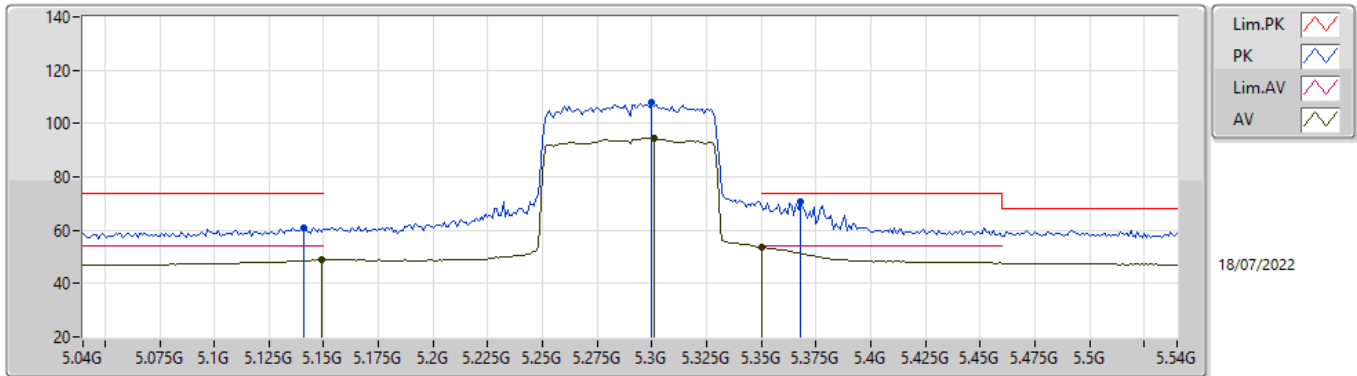

802.11ax HEW80_Nss2,(MCS0)_2TX

5290MHz_TX

Type	Freq (Hz)	Level (dBuV/m)	Limit (dBuV/m)	Margin (dB)	Factor (dB)	Dist (m)	Condition	Azimuth (°)	Height (m)	Comment	Raw (dBuV)	AF (dB)	CL (dB)	PA (dB)
AV	5.149G	48.77	54.00	-5.23	8.90	3	Vertical	338	2.39	-	39.87	33.20	9.83	34.13
AV	5.301G	94.48	Inf	-Inf	8.77	3	Vertical	338	2.39	-	85.71	32.99	9.93	34.15
AV	5.35G	53.62	54.00	-0.38	8.51	3	Vertical	338	2.39	-	45.11	32.70	9.97	34.16
PK	5.141G	60.79	74.00	-13.21	8.90	3	Vertical	338	2.39	-	51.89	33.20	9.83	34.13
PK	5.3G	107.81	Inf	-Inf	8.78	3	Vertical	338	2.39	-	99.03	33.00	9.93	34.15
PK	5.368G	70.56	74.00	-3.44	8.55	3	Vertical	338	2.39	-	62.01	32.74	9.98	34.17