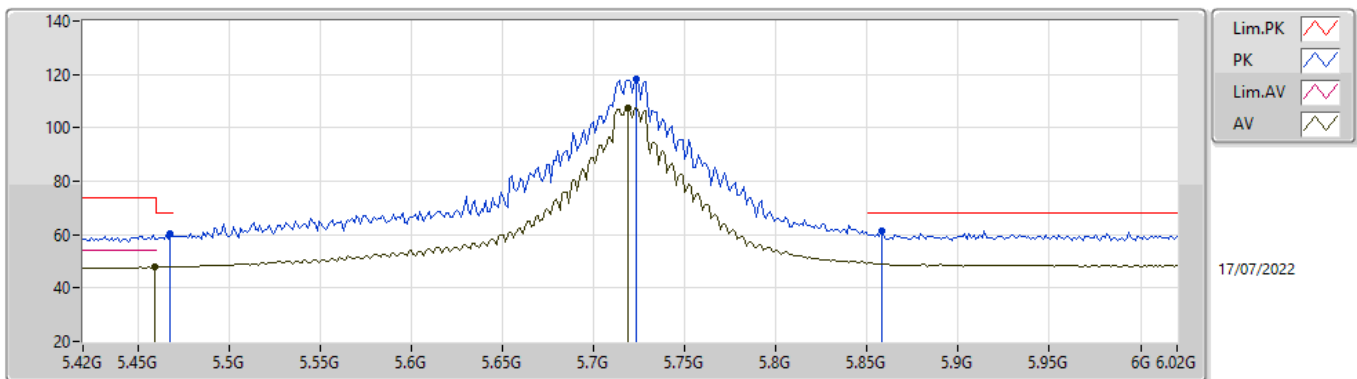

802.11a_Nss1,(6Mbps)_2TX
5720MHz Straddle 5.47-5.725GHz_TX

Type	Freq (Hz)	Level (dBuV/m)	Limit (dBuV/m)	Margin (dB)	Factor (dB)	Dist (m)	Condition	Azimuth (°)	Height (m)	Comment	Raw (dBuV)	AF (dB)	CL (dB)	PA (dB)
AV	5.4596G	47.92	54.00	-6.08	8.76	3	Horizontal	343	1.79	-	39.16	32.92	10.02	34.18
AV	5.7188G	107.41	Inf	-Inf	9.45	3	Horizontal	343	1.79	-	97.96	33.51	10.14	34.20
PK	5.468G	60.35	68.20	-7.85	8.78	3	Horizontal	343	1.79	-	51.57	32.94	10.02	34.18
PK	5.7236G	118.17	Inf	-Inf	9.48	3	Horizontal	343	1.79	-	108.69	33.54	10.14	34.20
PK	5.858G	61.42	68.20	-6.78	10.11	3	Horizontal	343	1.79	-	51.31	34.10	10.22	34.21