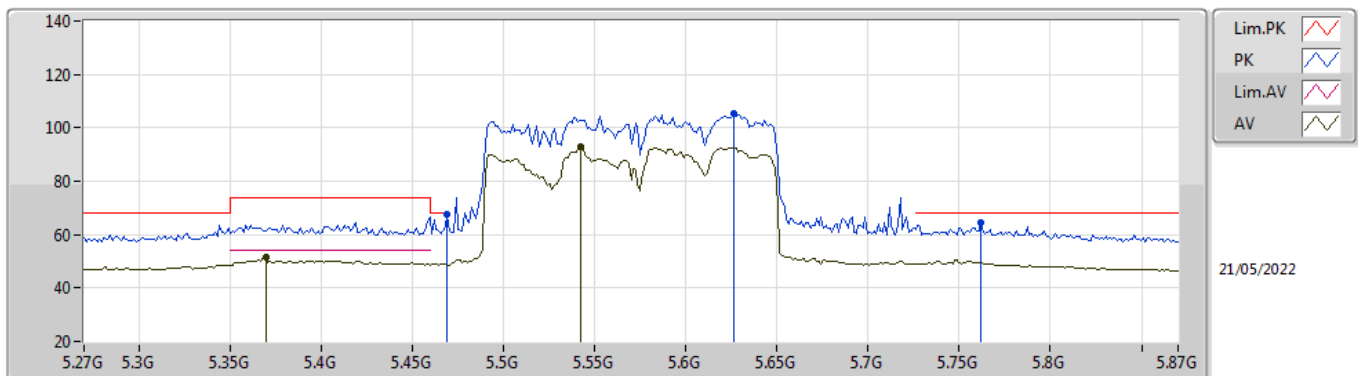

802.11ax HEW160-BF_Nss1,(MCS0)_2TX

5570MHz_TX

Type	Freq (Hz)	Level (dBuV/m)	Limit (dBuV/m)	Margin (dB)	Factor (dB)	Dist (m)	Condition	Azimuth (°)	Height (m)	Comment	Raw (dBuV)	AF (dB)	CL (dB)	PA (dB)
AV	5.3696G	51.61	54.00	-2.39	7.27	3	Horizontal	50	2.54	-	44.34	31.46	9.98	34.17
AV	5.5424G	92.73	Inf	-Inf	7.66	3	Horizontal	50	2.54	-	85.07	31.80	10.05	34.19
PK	5.4692G	67.45	68.20	-0.75	7.58	3	Horizontal	50	2.54	-	59.87	31.74	10.02	34.18
PK	5.6264G	105.15	Inf	-Inf	7.53	3	Horizontal	50	2.54	-	97.62	31.65	10.08	34.20
PK	5.762G	64.32	68.20	-3.88	7.97	3	Horizontal	50	2.54	-	56.35	32.02	10.16	34.21