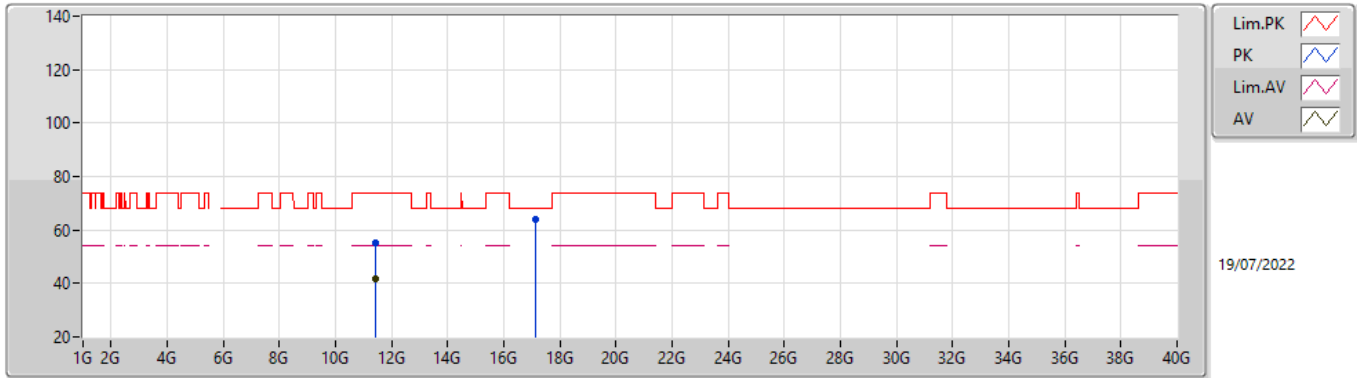

802.11ax HEW40_Nss2,(MCS0)_2TX
5710MHz Straddle 5.47-5.725GHz_TX

Type	Freq (Hz)	Level (dBuV/m)	Limit (dBuV/m)	Margin (dB)	Factor (dB)	Dist (m)	Condition	Azimuth (°)	Height (m)	Comment	Raw (dBuV)	AF (dB)	CL (dB)	PA (dB)
AV	11.42108G	41.73	54.00	-12.27	18.08	3	Vertical	166	1.53	-	23.65	39.06	13.08	34.06
PK	11.41874G	55.13	74.00	-18.87	18.08	3	Vertical	166	1.53	-	37.05	39.06	13.08	34.06
PK	17.11986G	64.22	68.20	-3.98	21.30	3	Vertical	207	2.35	-	42.92	38.40	16.20	33.30