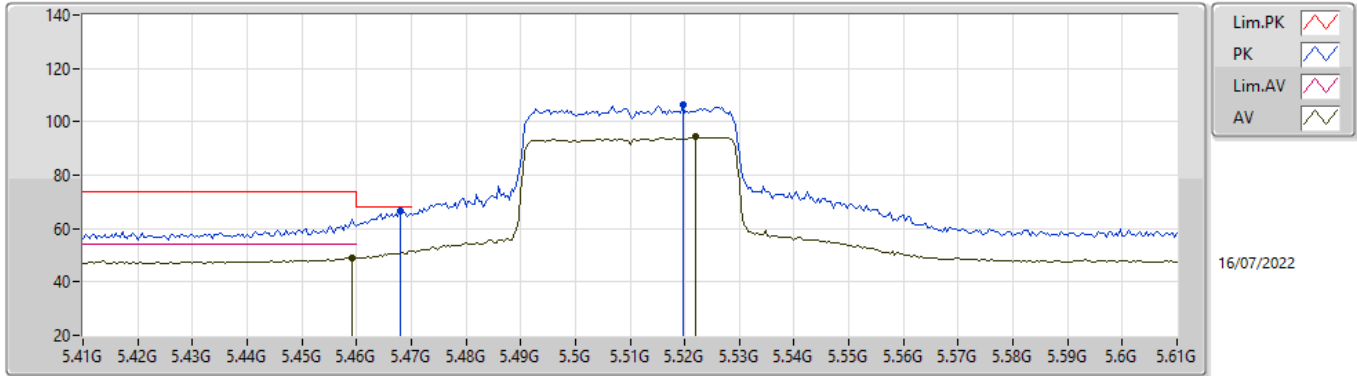

802.11ax HEW40_Nss1,(MCS0)_1TX(Port2)

5510MHz_TX

Type	Freq (Hz)	Level (dBuV/m)	Limit (dBuV/m)	Margin (dB)	Factor (dB)	Dist (m)	Condition	Azimuth (°)	Height (m)	Comment	Raw (dBuV)	AF (dB)	CL (dB)	PA (dB)
AV	5.4592G	48.98	54.00	-5.02	8.76	3	Vertical	356	1.87	-	40.22	32.92	10.02	34.18
AV	5.522G	94.25	Inf	-Inf	8.76	3	Vertical	356	1.87	-	85.49	32.91	10.04	34.19
PK	5.468G	66.35	68.20	-1.85	8.78	3	Vertical	356	1.87	-	57.57	32.94	10.02	34.18
PK	5.5196G	106.40	Inf	-Inf	8.77	3	Vertical	356	1.87	-	97.63	32.92	10.04	34.19