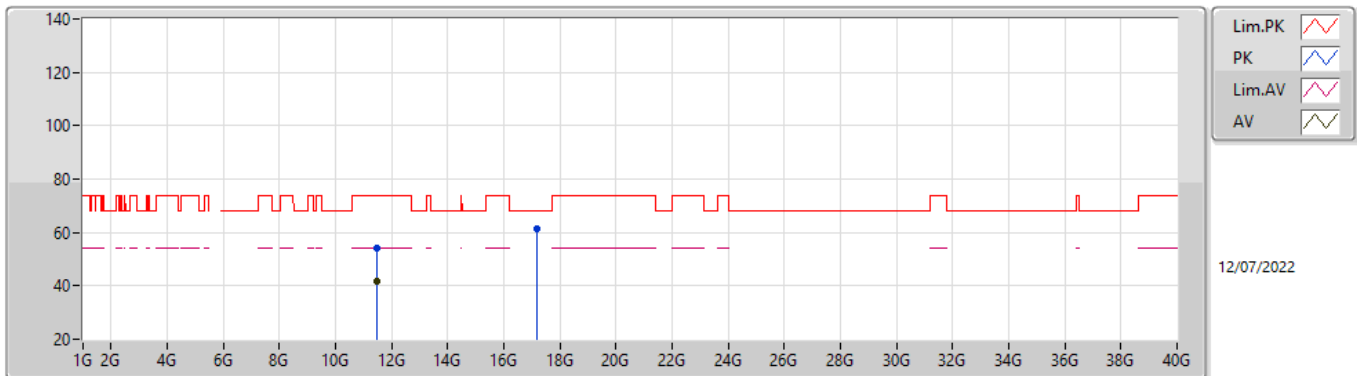

802.11ax HEW20_Nss1,(MCS0)_1TX(Port2)
5720MHz Straddle 5.47-5.725GHz_TX

Type	Freq (Hz)	Level (dBuV/m)	Limit (dBuV/m)	Margin (dB)	Factor (dB)	Dist (m)	Condition	Azimuth (°)	Height (m)	Comment	Raw (dBuV)	AF (dB)	CL (dB)	PA (dB)
AV	11.45164G	41.54	54.00	-12.46	18.04	3	Horizontal	165	1.54	-	23.50	39.00	13.10	34.06
PK	11.45386G	54.04	74.00	-19.96	18.03	3	Horizontal	165	1.54	-	36.01	38.99	13.10	34.06
PK	17.15682G	61.49	68.20	-6.71	21.32	3	Horizontal	283	1.50	-	40.17	38.40	16.21	33.29