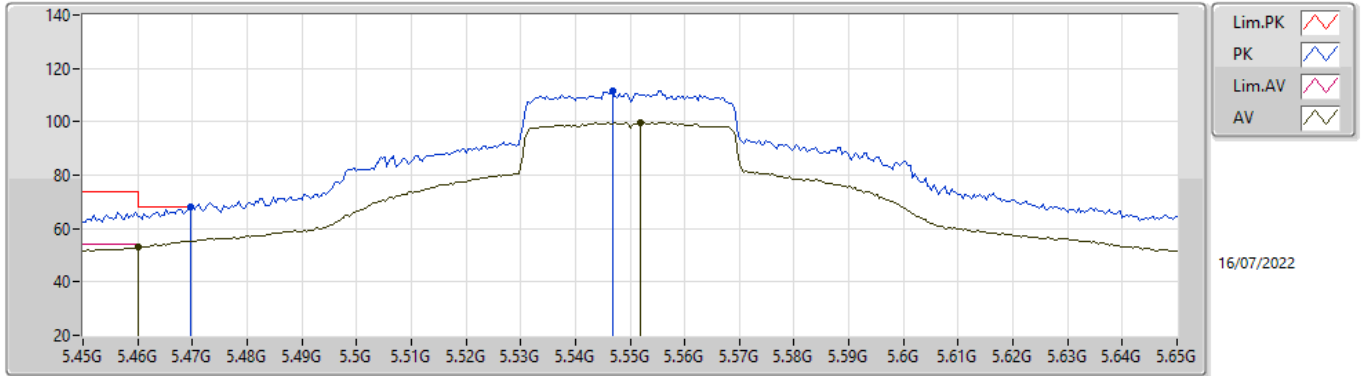

802.11ax HEW40_Nss1,(MCS0)_1TX(Port2)

5550MHz_TX

Type	Freq (Hz)	Level (dBuV/m)	Limit (dBuV/m)	Margin (dB)	Factor (dB)	Dist (m)	Condition	Azimuth (°)	Height (m)	Comment	Raw (dBuV)	AF (dB)	CL (dB)	PA (dB)
AV	5.46G	52.88	54.00	-1.12	8.76	3	Vertical	3	1.72	-	44.12	32.92	10.02	34.18
AV	5.552G	99.83	Inf	-Inf	8.67	3	Vertical	3	1.72	-	91.16	32.81	10.05	34.19
PK	5.4696G	68.04	68.20	-0.16	8.78	3	Vertical	3	1.72	-	59.26	32.94	10.02	34.18
PK	5.5468G	111.81	Inf	-Inf	8.67	3	Vertical	3	1.72	-	103.14	32.81	10.05	34.19