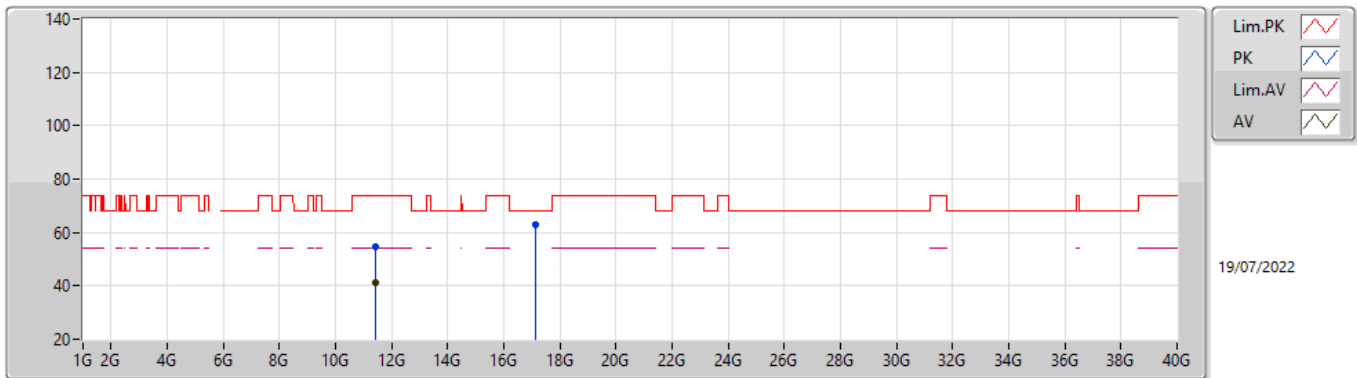

802.11ax HEW40_Nss2,(MCS0)_2TX
5710MHz Straddle 5.47-5.725GHz_TX

Type	Freq (Hz)	Level (dBuV/m)	Limit (dBuV/m)	Margin (dB)	Factor (dB)	Dist (m)	Condition	Azimuth (°)	Height (m)	Comment	Raw (dBuV)	AF (dB)	CL (dB)	PA (dB)
AV	11.42108G	41.27	54.00	-12.73	18.08	3	Horizontal	197	1.50	-	23.19	39.06	13.08	34.06
PK	11.4111G	54.59	74.00	-19.41	18.10	3	Horizontal	197	1.50	-	36.49	39.08	13.08	34.06
PK	17.1198G	62.88	68.20	-5.32	21.30	3	Horizontal	240	2.20	-	41.58	38.40	16.20	33.30