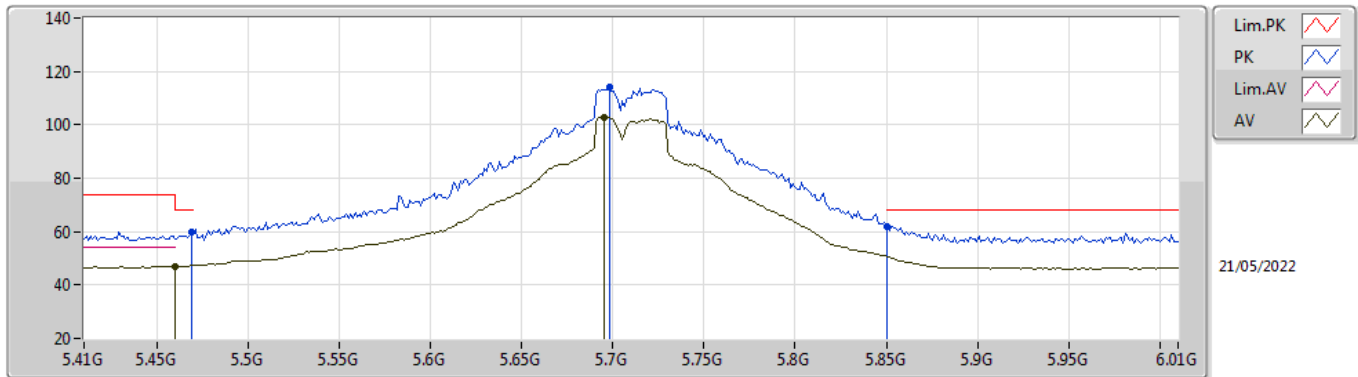

802.11ax HEW40-BF_Nss1,(MCS0)_2TX

5710MHz Straddle 5.47-5.725GHz_TX

Type	Freq (Hz)	Level (dBuV/m)	Limit (dBuV/m)	Margin (dB)	Factor (dB)	Dist (m)	Condition	Azimuth (°)	Height (m)	Comment	Raw (dBuV)	AF (dB)	CL (dB)	PA (dB)
AV	5.46G	46.95	54.00	-7.05	7.56	3	Vertical	0	1.54	-	39.39	31.72	10.02	34.18
AV	5.6956G	102.76	Inf	-Inf	7.79	3	Vertical	0	1.54	-	94.97	31.87	10.12	34.20
PK	5.4688G	59.62	68.20	-8.58	7.58	3	Vertical	0	1.54	-	52.04	31.74	10.02	34.18
PK	5.698G	114.31	Inf	-Inf	7.81	3	Vertical	0	1.54	-	106.50	31.89	10.12	34.20
PK	5.8504G	62.06	68.20	-6.14	8.31	3	Vertical	0	1.54	-	53.75	32.30	10.22	34.21