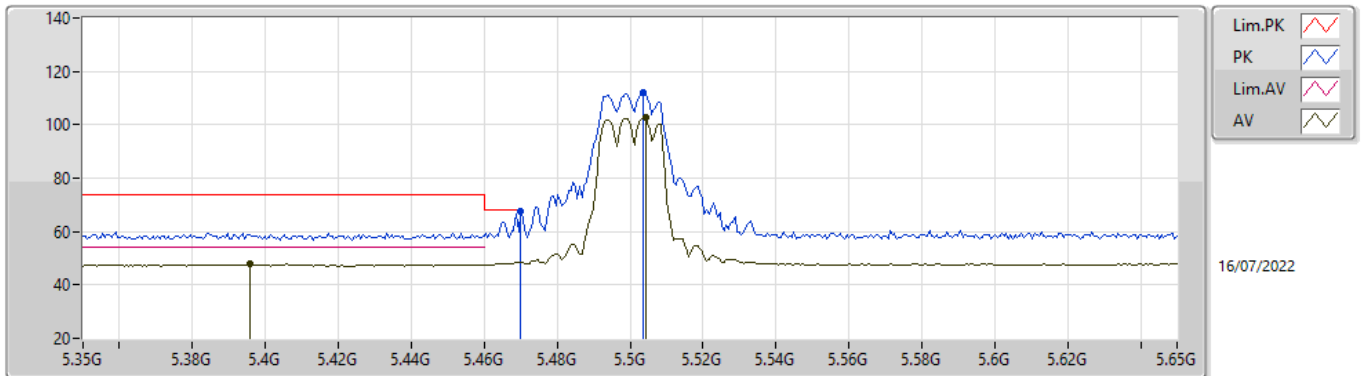

802.11a_Nss1,(6Mbps)_2TX

5500MHz_TX

Type	Freq (Hz)	Level (dBuV/m)	Limit (dBuV/m)	Margin (dB)	Factor (dB)	Dist (m)	Condition	Azimuth (°)	Height (m)	Comment	Raw (dBuV)	AF (dB)	CL (dB)	PA (dB)
AV	5.3956G	47.69	54.00	-6.31	8.62	3	Horizontal	344	1.91	-	39.07	32.79	10.00	34.17
AV	5.5042G	102.70	Inf	-Inf	8.83	3	Horizontal	344	1.91	-	93.87	32.98	10.04	34.19
PK	5.47G	67.78	68.20	-0.42	8.78	3	Horizontal	344	1.91	-	59.00	32.94	10.02	34.18
PK	5.5036G	112.03	Inf	-Inf	8.84	3	Horizontal	344	1.91	-	103.19	32.99	10.04	34.19