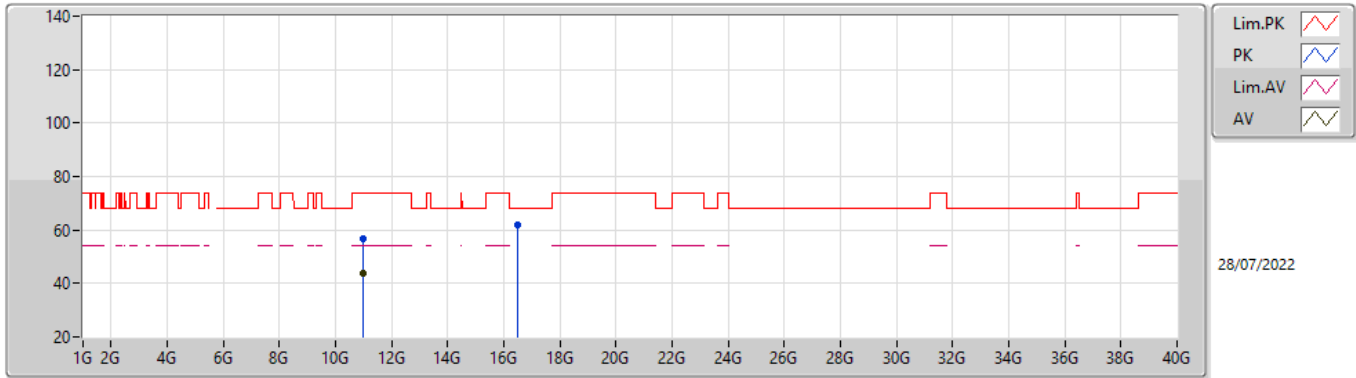

**802.11ax HEW20-BF_Nss1,(MCS0)_2TX
5500MHz_TX**

Type	Freq (Hz)	Level (dBuV/m)	Limit (dBuV/m)	Margin (dB)	Factor (dB)	Dist (m)	Condition	Azimuth (°)	Height (m)	Comment	Raw (dBuV)	AF (dB)	CL (dB)	PA (dB)
AV	10.99956G	43.79	54.00	-10.21	17.68	3	Vertical	161	1.50	-	26.11	38.80	12.92	34.04
PK	10.99652G	56.98	74.00	-17.02	17.68	3	Vertical	161	1.50	-	39.30	38.80	12.92	34.04
PK	16.49964G	62.05	68.20	-6.15	20.34	3	Vertical	120	1.50	-	41.71	38.60	16.10	34.36