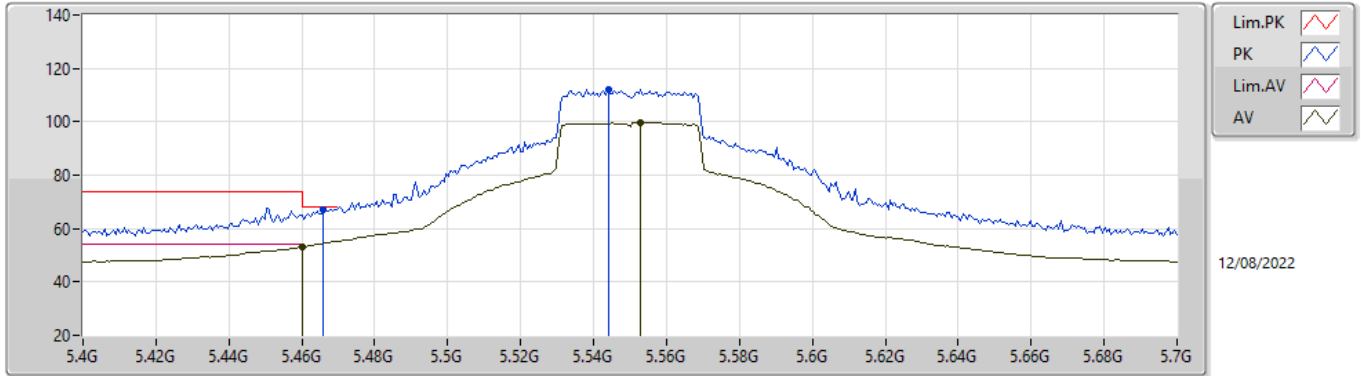

802.11ax HEW40_Nss2,(MCS0)_2TX

5550MHz_TX

Type	Freq (Hz)	Level (dBuV/m)	Limit (dBuV/m)	Margin (dB)	Factor (dB)	Dist (m)	Condition	Azimuth (°)	Height (m)	Comment	Raw (dBuV)	AF (dB)	CL (dB)	PA (dB)
AV	5.46G	53.03	54.00	-0.97	8.76	3	Vertical	360	1.67	-	44.27	32.92	10.02	34.18
AV	5.553G	99.82	Inf	-Inf	8.68	3	Vertical	360	1.67	-	91.14	32.82	10.05	34.19
PK	5.466G	67.26	68.20	-0.94	8.77	3	Vertical	360	1.67	-	58.49	32.93	10.02	34.18
PK	5.544G	112.20	Inf	-Inf	8.68	3	Vertical	360	1.67	-	103.52	32.82	10.05	34.19