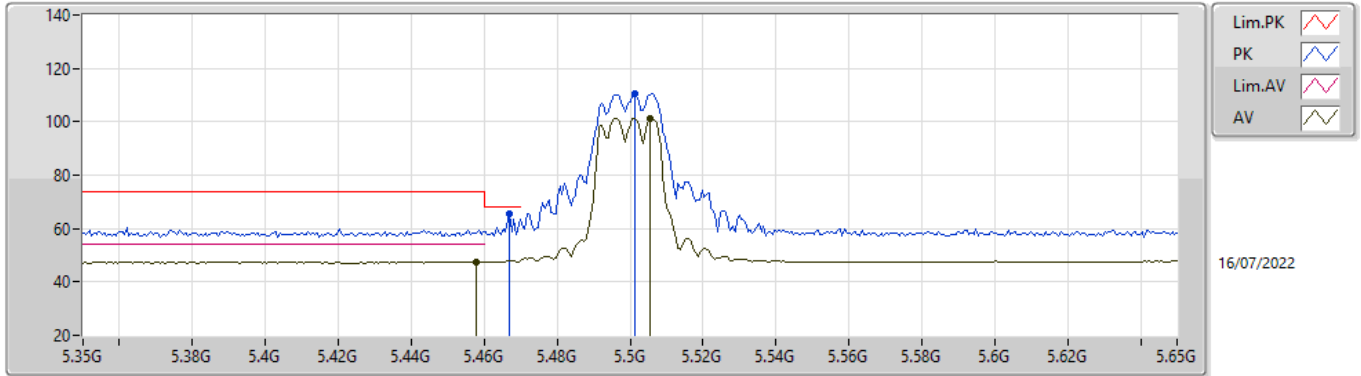

802.11a_Nss1,(6Mbps)_2TX

5500MHz_TX

Type	Freq (Hz)	Level (dBuV/m)	Limit (dBuV/m)	Margin (dB)	Factor (dB)	Dist (m)	Condition	Azimuth (°)	Height (m)	Comment	Raw (dBuV)	AF (dB)	CL (dB)	PA (dB)
AV	5.458G	47.49	54.00	-6.51	8.76	3	Vertical	360	1.76	-	38.73	32.92	10.02	34.18
AV	5.5054G	101.28	Inf	-Inf	8.83	3	Vertical	360	1.76	-	92.45	32.98	10.04	34.19
PK	5.467G	65.34	68.20	-2.86	8.77	3	Vertical	360	1.76	-	56.57	32.93	10.02	34.18
PK	5.5012G	110.69	Inf	-Inf	8.85	3	Vertical	360	1.76	-	101.84	33.00	10.04	34.19