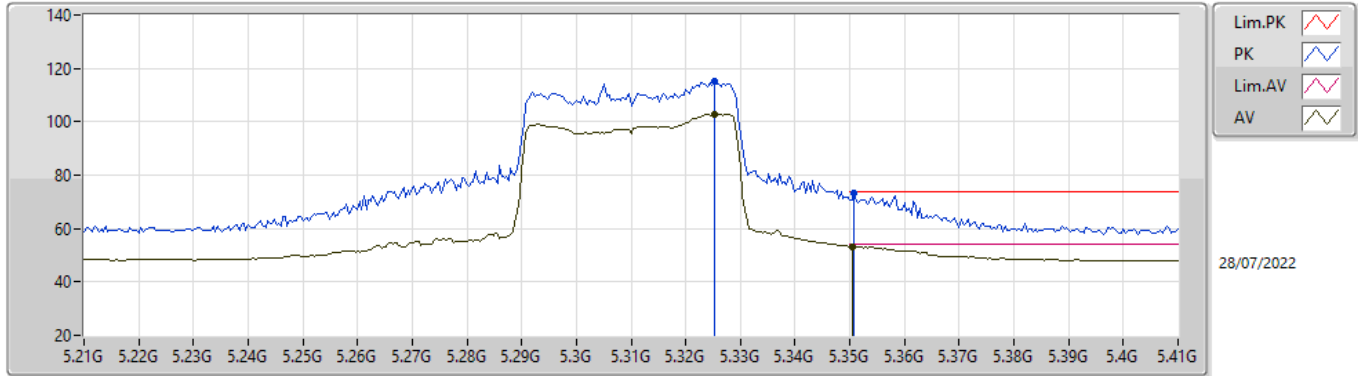

802.11ax HEW40-BF_Nss1,(MCS0)_2TX

5310MHz_TX

Type	Freq (Hz)	Level (dBuV/m)	Limit (dBuV/m)	Margin (dB)	Factor (dB)	Dist (m)	Condition	Azimuth (°)	Height (m)	Comment	Raw (dBuV)	AF (dB)	CL (dB)	PA (dB)
AV	5.3252G	102.95	Inf	-Inf	8.64	3	Vertical	334	1.50	-	94.31	32.85	9.95	34.16
AV	5.3504G	53.21	54.00	-0.79	8.51	3	Vertical	334	1.50	-	44.70	32.70	9.97	34.16
PK	5.3252G	115.30	Inf	-Inf	8.64	3	Vertical	334	1.50	-	106.66	32.85	9.95	34.16
PK	5.3508G	73.03	74.00	-0.97	8.51	3	Vertical	334	1.50	-	64.52	32.70	9.97	34.16