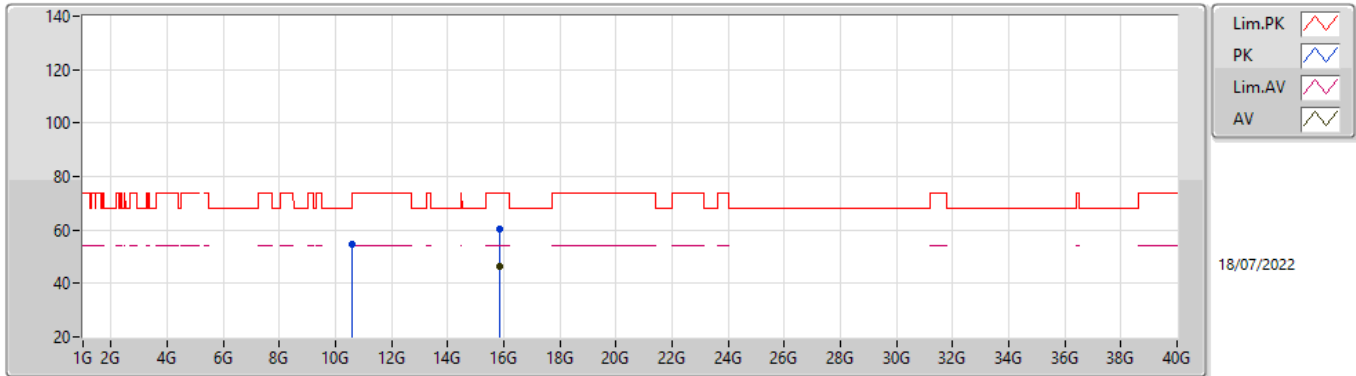

**802.11ax HEW80_Nss2,(MCS0)_2TX
5290MHz_TX**

Type	Freq (Hz)	Level (dBuV/m)	Limit (dBuV/m)	Margin (dB)	Factor (dB)	Dist (m)	Condition	Azimuth (°)	Height (m)	Comment	Raw (dBuV)	AF (dB)	CL (dB)	PA (dB)
AV	15.87159G	46.60	54.00	-7.40	19.61	3	Vertical	183	2.13	-	26.99	38.31	15.92	34.62
PK	10.57913G	54.61	68.20	-13.59	17.18	3	Vertical	346	1.00	-	37.43	38.84	12.76	34.42
PK	15.87165G	60.11	74.00	-13.89	19.62	3	Vertical	183	2.13	-	40.49	38.31	15.93	34.62