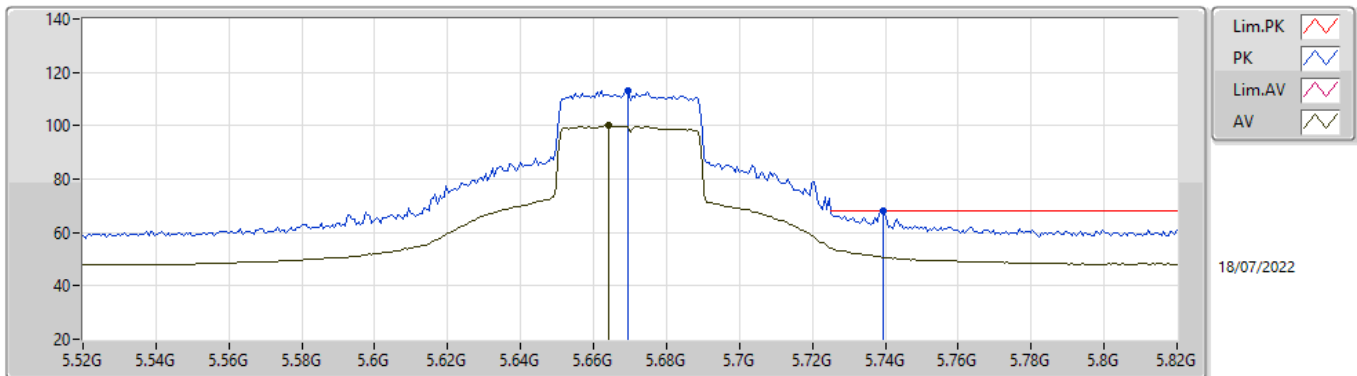

802.11ax HEW40_Nss2,(MCS0)_2TX
5670MHz_TX

Type	Freq (Hz)	Level (dBuV/m)	Limit (dBuV/m)	Margin (dB)	Factor (dB)	Dist (m)	Condition	Azimuth (°)	Height (m)	Comment	Raw (dBuV)	AF (dB)	CL (dB)	PA (dB)
AV	5.664G	100.07	Inf	-Inf	9.24	3	Horizontal	343	1.76	-	90.83	33.33	10.11	34.20
PK	5.6694G	113.08	Inf	-Inf	9.25	3	Horizontal	343	1.76	-	103.83	33.34	10.11	34.20
PK	5.7396G	67.91	68.20	-0.29	9.59	3	Horizontal	343	1.76	-	58.32	33.64	10.15	34.20