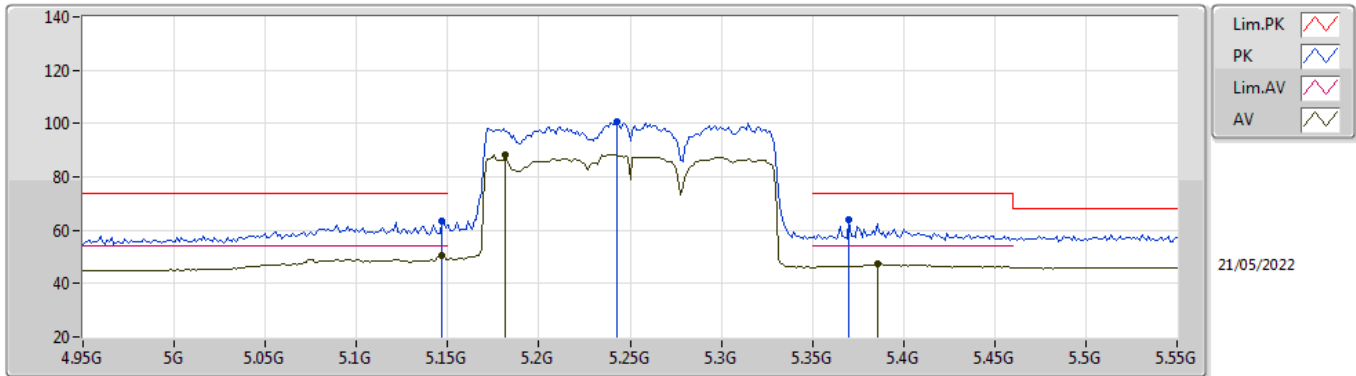

**802.11ax HEW160-BF_Nss1,(MCS0)_2TX
5250MHz_TX**

Type	Freq (Hz)	Level (dBuV/m)	Limit (dBuV/m)	Margin (dB)	Factor (dB)	Dist (m)	Condition	Azimuth (°)	Height (m)	Comment	Raw (dBuV)	AF (dB)	CL (dB)	PA (dB)
AV	5.1468G	50.57	54.00	-3.43	7.60	3	Vertical	0	1.44	-	42.97	31.90	9.83	34.13
AV	5.1816G	88.45	Inf	-Inf	7.49	3	Vertical	0	1.44	-	80.96	31.77	9.85	34.13
AV	5.3856G	47.56	54.00	-6.44	7.40	3	Vertical	0	1.44	-	40.16	31.58	9.99	34.17
PK	5.1468G	63.44	74.00	-10.56	7.60	3	Vertical	0	1.44	-	55.84	31.90	9.83	34.13
PK	5.2428G	100.46	Inf	-Inf	7.19	3	Vertical	0	1.44	-	93.27	31.44	9.89	34.14
PK	5.37G	63.80	74.00	-10.20	7.27	3	Vertical	0	1.44	-	56.53	31.46	9.98	34.17