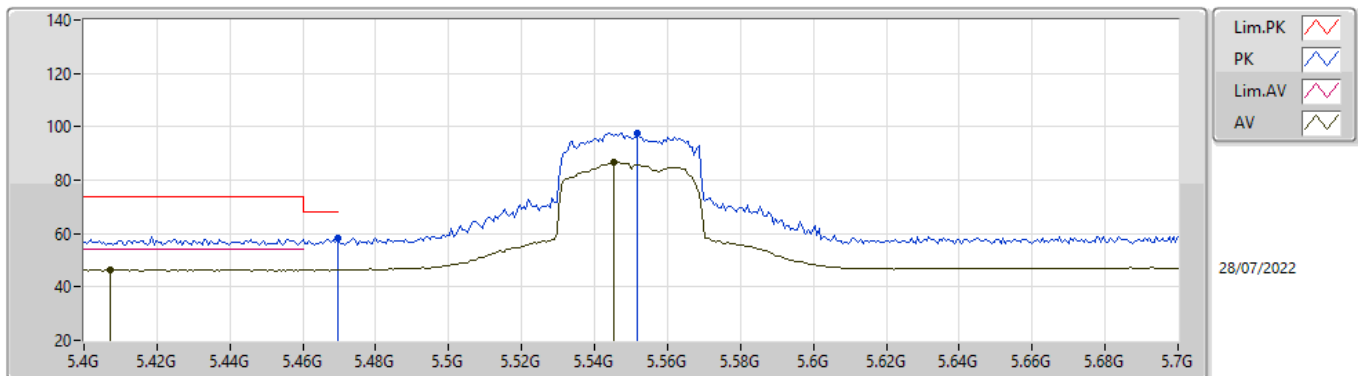

802.11ax HEW40-BF_Nss1,(MCS0)_2TX

5550MHz_TX

Type	Freq (Hz)	Level (dBuV/m)	Limit (dBuV/m)	Margin (dB)	Factor (dB)	Dist (m)	Condition	Azimuth (°)	Height (m)	Comment	Raw (dBuV)	AF (dB)	CL (dB)	PA (dB)
AV	5.4072G	46.43	54.00	-7.57	8.64	3	Horizontal	236	1.09	-	37.79	32.81	10.00	34.17
AV	5.5452G	86.63	Inf	-Inf	8.68	3	Horizontal	236	1.09	-	77.95	32.82	10.05	34.19
PK	5.4696G	58.24	68.20	-9.96	8.78	3	Horizontal	236	1.09	-	49.46	32.94	10.02	34.18
PK	5.5518G	97.74	Inf	-Inf	8.67	3	Horizontal	236	1.09	-	89.07	32.81	10.05	34.19