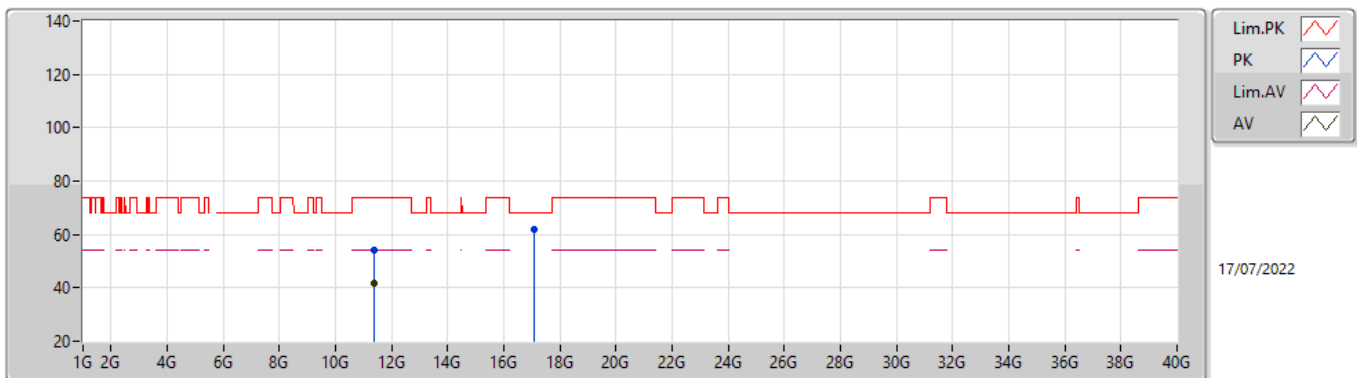

802.11ax HEW20_Nss1,(MCS0)_1TX(Port2)
5700MHz_TX

Type	Freq (Hz)	Level (dBuV/m)	Limit (dBuV/m)	Margin (dB)	Factor (dB)	Dist (m)	Condition	Azimuth (°)	Height (m)	Comment	Raw (dBuV)	AF (dB)	CL (dB)	PA (dB)
AV	11.388G	41.51	54.00	-12.49	18.11	3	Horizontal	200	1.50	-	23.40	39.10	13.07	34.06
PK	11.39934G	54.22	74.00	-19.78	18.12	3	Horizontal	200	1.50	-	36.10	39.10	13.08	34.06
PK	17.10306G	61.95	68.20	-6.25	21.30	3	Horizontal	53	1.96	-	40.65	38.40	16.20	33.30