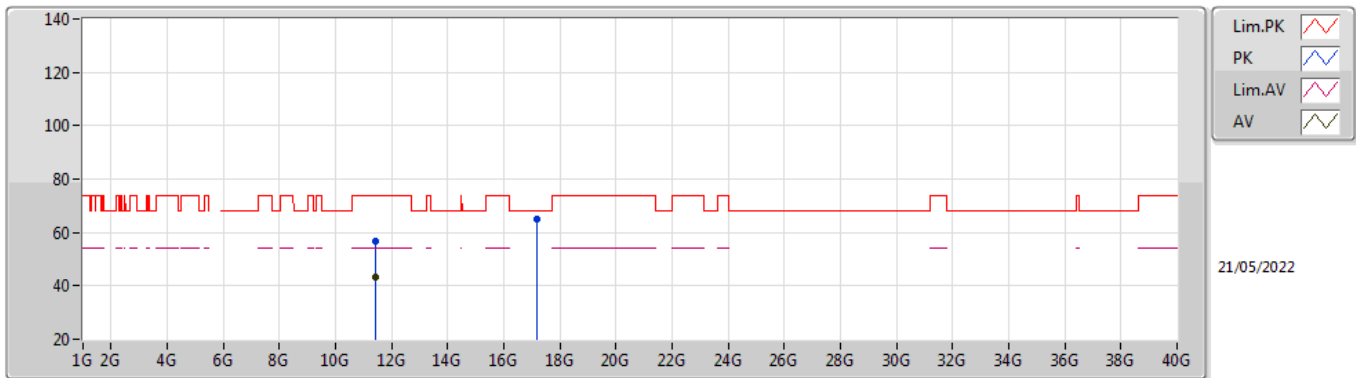

802.11ax HEW20-BF_Nss1,(MCS0)_2TX
5720MHz Straddle 5.47-5.725GHz_TX

Type	Freq (Hz)	Level (dBuV/m)	Limit (dBuV/m)	Margin (dB)	Factor (dB)	Dist (m)	Condition	Azimuth (°)	Height (m)	Comment	Raw (dBuV)	AF (dB)	CL (dB)	PA (dB)
AV	11.43864G	43.48	54.00	-10.52	19.01	3	Horizontal	27	1.60	-	24.47	39.98	13.09	34.06
PK	11.43808G	56.49	74.00	-17.51	19.01	3	Horizontal	27	1.60	-	37.48	39.98	13.09	34.06
PK	17.15984G	65.15	68.20	-3.05	22.50	3	Horizontal	350	1.61	-	42.65	39.58	16.21	33.29