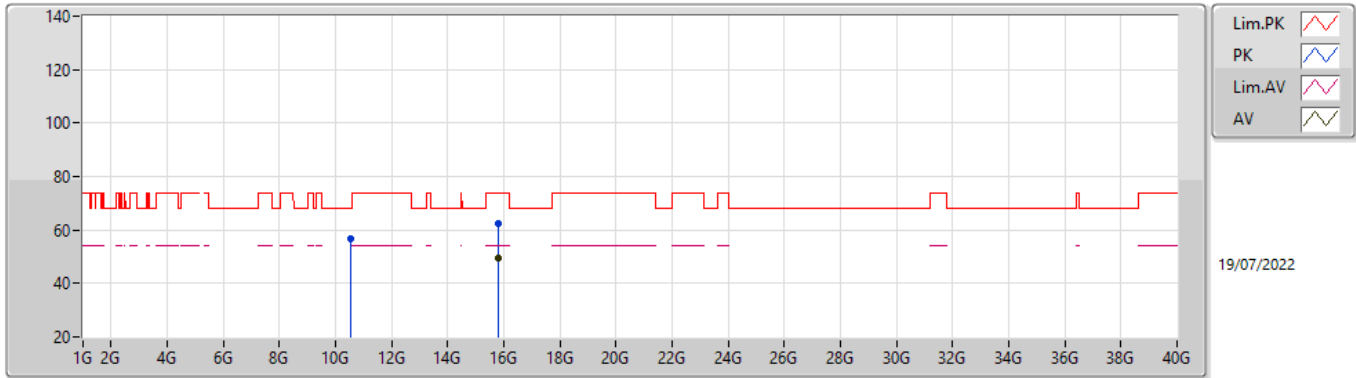

802.11ax HEW40_Nss1,(MCS0)_1TX(Port2)
5270MHz_TX

Type	Freq (Hz)	Level (dBuV/m)	Limit (dBuV/m)	Margin (dB)	Factor (dB)	Dist (m)	Condition	Azimuth (°)	Height (m)	Comment	Raw (dBuV)	AF (dB)	CL (dB)	PA (dB)
AV	15.80748G	49.49	54.00	-4.51	19.42	3	Vertical	188	2.48	-	30.07	38.12	15.88	34.58
PK	10.53556G	56.57	68.20	-11.63	16.99	3	Vertical	153	2.93	-	39.58	38.71	12.74	34.46
PK	15.8112G	62.17	74.00	-11.83	19.43	3	Vertical	188	2.48	-	42.74	38.13	15.88	34.58