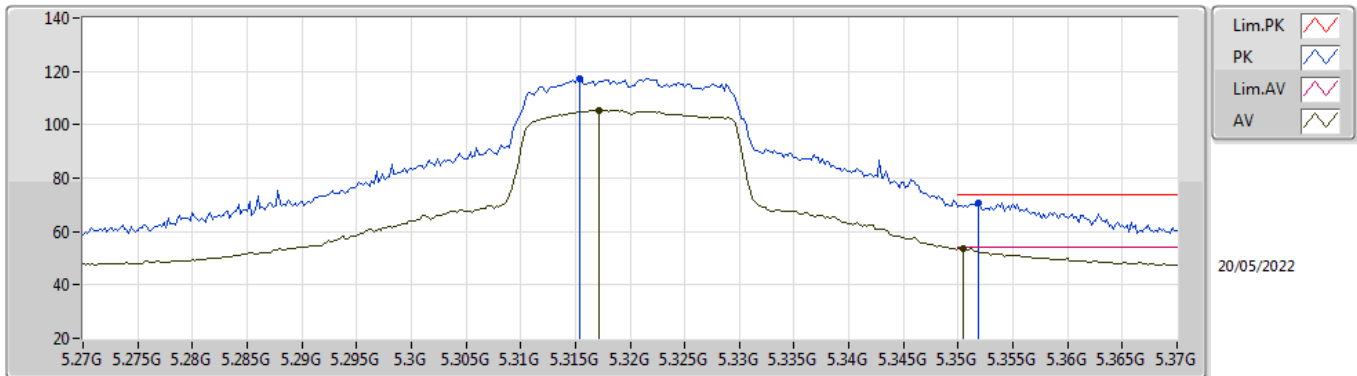

802.11ax HEW20-BF_Nss1,(MCS0)_2TX

5320MHz_TX

Type	Freq (Hz)	Level (dBuV/m)	Limit (dBuV/m)	Margin (dB)	Factor (dB)	Dist (m)	Condition	Azimuth (°)	Height (m)	Comment	Raw (dBuV)	AF (dB)	CL (dB)	PA (dB)
AV	5.3172G	105.32	Inf	-Inf	7.08	3	Horizontal	67	1.85	-	98.24	31.30	9.94	34.16
AV	5.3504G	53.67	54.00	-0.33	7.11	3	Horizontal	67	1.85	-	46.56	31.30	9.97	34.16
PK	5.3154G	117.49	Inf	-Inf	7.08	3	Horizontal	67	1.85	-	110.41	31.30	9.94	34.16
PK	5.3518G	70.47	74.00	-3.53	7.12	3	Horizontal	67	1.85	-	63.35	31.31	9.97	34.16