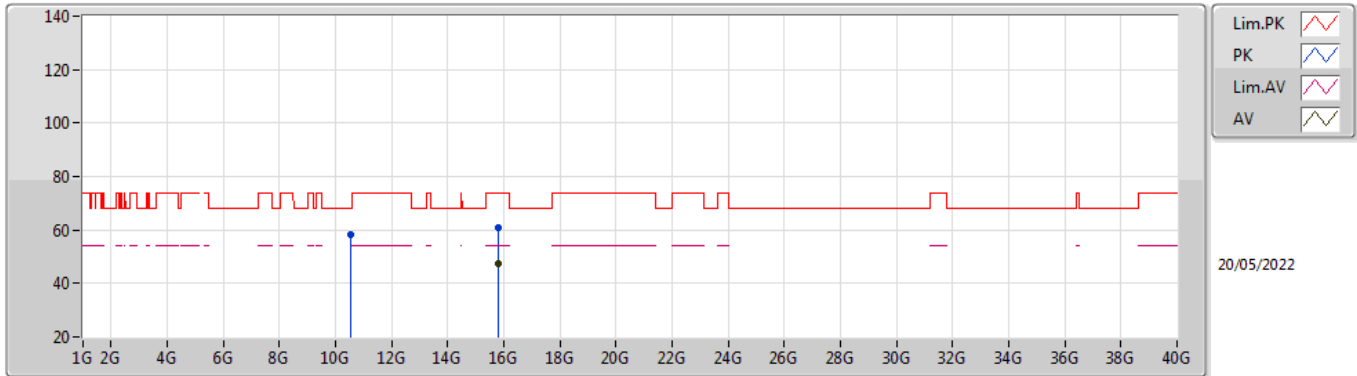

**802.11ax HEW40-BF_Nss1,(MCS0)_2TX
5270MHz_TX**

Type	Freq (Hz)	Level (dBuV/m)	Limit (dBuV/m)	Margin (dB)	Factor (dB)	Dist (m)	Condition	Azimuth (°)	Height (m)	Comment	Raw (dBuV)	AF (dB)	CL (dB)	PA (dB)
AV	15.80024G	47.28	54.00	-6.72	18.49	3	Vertical	356	1.50	-	28.79	37.20	15.87	34.58
PK	10.54G	58.32	68.20	-9.88	17.99	3	Vertical	28	1.50	-	40.33	39.70	12.74	34.45
PK	15.8176G	60.65	74.00	-13.35	18.45	3	Vertical	356	1.50	-	42.20	37.15	15.89	34.59