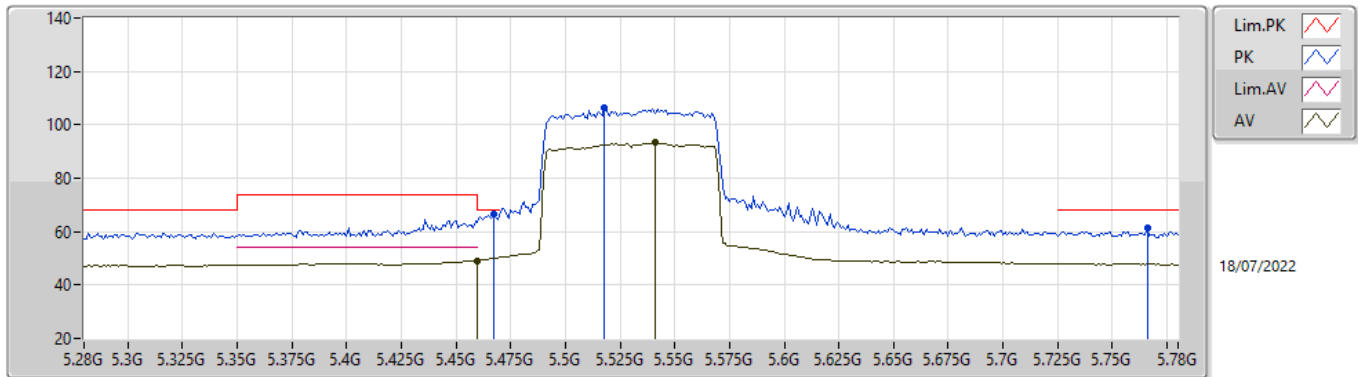

802.11ax HEW80_Nss2,(MCS0)_2TX

5530MHz_TX

Type	Freq (Hz)	Level (dBuV/m)	Limit (dBuV/m)	Margin (dB)	Factor (dB)	Dist (m)	Condition	Azimuth (°)	Height (m)	Comment	Raw (dBuV)	AF (dB)	CL (dB)	PA (dB)
AV	5.46G	49.10	54.00	-4.90	8.76	3	Vertical	3	1.65	-	40.34	32.92	10.02	34.18
AV	5.541G	93.47	Inf	-Inf	8.70	3	Vertical	3	1.65	-	84.77	32.84	10.05	34.19
PK	5.467G	66.75	68.20	-1.45	8.77	3	Vertical	3	1.65	-	57.98	32.93	10.02	34.18
PK	5.518G	106.14	Inf	-Inf	8.78	3	Vertical	3	1.65	-	97.36	32.93	10.04	34.19
PK	5.766G	61.50	68.20	-6.70	9.68	3	Vertical	3	1.65	-	51.82	33.73	10.16	34.21