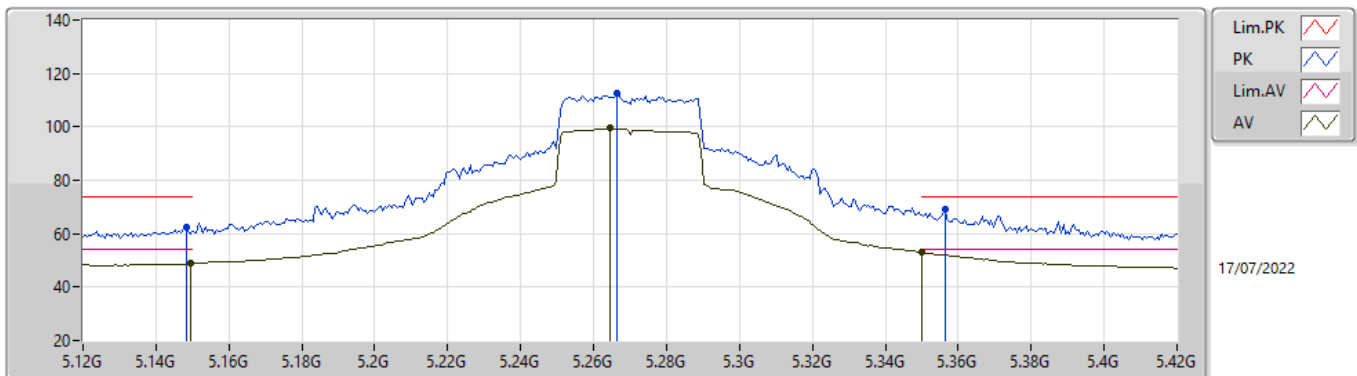

802.11ax HEW40_Nss2,(MCS0)_2TX

5270MHz_TX

Type	Freq (Hz)	Level (dBuV/m)	Limit (dBuV/m)	Margin (dB)	Factor (dB)	Dist (m)	Condition	Azimuth (°)	Height (m)	Comment	Raw (dBuV)	AF (dB)	CL (dB)	PA (dB)
AV	5.1494G	48.86	54.00	-5.14	8.90	3	Horizontal	0	2.97	-	39.96	33.20	9.83	34.13
AV	5.2646G	99.41	Inf	-Inf	8.69	3	Horizontal	0	2.97	-	90.72	32.93	9.91	34.15
AV	5.35G	52.98	54.00	-1.02	8.51	3	Horizontal	0	2.97	-	44.47	32.70	9.97	34.16
PK	5.1482G	62.33	74.00	-11.67	8.90	3	Horizontal	0	2.97	-	53.43	33.20	9.83	34.13
PK	5.2664G	112.64	Inf	-Inf	8.69	3	Horizontal	0	2.97	-	103.95	32.93	9.91	34.15
PK	5.3564G	69.06	74.00	-4.94	8.52	3	Horizontal	0	2.97	-	60.54	32.71	9.97	34.16