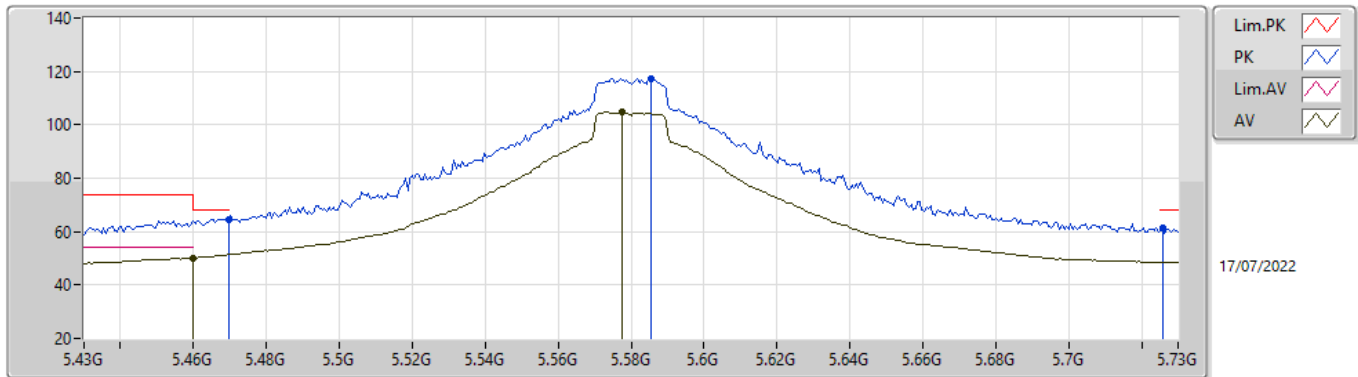

802.11ax HEW20_Nss2,(MCS0)_2TX

5580MHz_TX

Type	Freq (Hz)	Level (dBuV/m)	Limit (dBuV/m)	Margin (dB)	Factor (dB)	Dist (m)	Condition	Azimuth (°)	Height (m)	Comment	Raw (dBuV)	AF (dB)	CL (dB)	PA (dB)
AV	5.46G	50.09	54.00	-3.91	8.76	3	Vertical	5	1.65	-	41.33	32.92	10.02	34.18
AV	5.5776G	104.79	Inf	-Inf	8.84	3	Vertical	5	1.65	-	95.95	32.97	10.06	34.19
PK	5.4696G	64.58	68.20	-3.62	8.78	3	Vertical	5	1.65	-	55.80	32.94	10.02	34.18
PK	5.5854G	117.19	Inf	-Inf	8.87	3	Vertical	5	1.65	-	108.32	33.01	10.06	34.20
PK	5.7258G	61.51	68.20	-6.69	9.49	3	Vertical	5	1.65	-	52.02	33.55	10.14	34.20