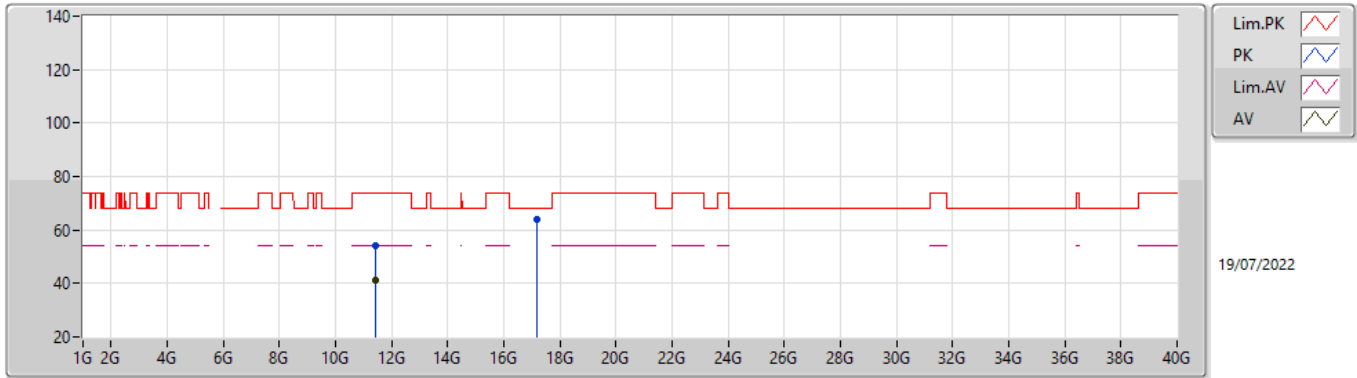

802.11ax HEW20_Nss2,(MCS0)_2TX
5720MHz Straddle 5.47-5.725GHz_TX

Type	Freq (Hz)	Level (dBuV/m)	Limit (dBuV/m)	Margin (dB)	Factor (dB)	Dist (m)	Condition	Azimuth (°)	Height (m)	Comment	Raw (dBuV)	AF (dB)	CL (dB)	PA (dB)
AV	11.4364G	41.33	54.00	-12.67	18.06	3	Vertical	70	1.65	-	23.27	39.03	13.09	34.06
PK	11.4172G	53.92	74.00	-20.08	18.09	3	Vertical	70	1.65	-	35.83	39.07	13.08	34.06
PK	17.1559G	63.92	68.20	-4.28	21.31	3	Vertical	195	3.00	-	42.61	38.40	16.20	33.29