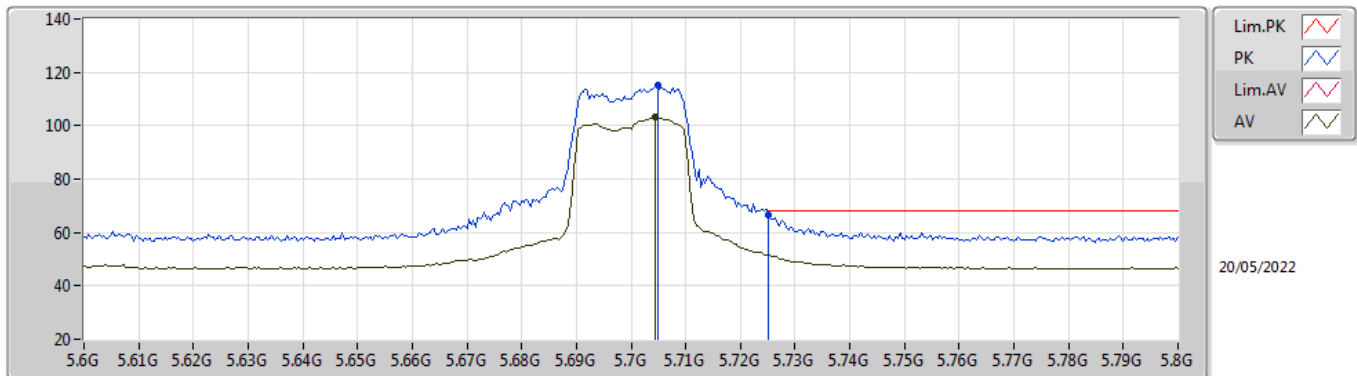

**802.11ax HEW20-BF_Nss1,(MCS0)_2TX
5700MHz_TX**

Type	Freq (Hz)	Level (dBuV/m)	Limit (dBuV/m)	Margin (dB)	Factor (dB)	Dist (m)	Condition	Azimuth (°)	Height (m)	Comment	Raw (dBuV)	AF (dB)	CL (dB)	PA (dB)
AV	5.7044G	103.07	Inf	-Inf	7.84	3	Horizontal	58	2.11	-	95.23	31.91	10.13	34.20
PK	5.7048G	115.06	Inf	-Inf	7.84	3	Horizontal	58	2.11	-	107.22	31.91	10.13	34.20
PK	5.7252G	66.75	68.20	-1.45	7.89	3	Horizontal	58	2.11	-	58.86	31.95	10.14	34.20