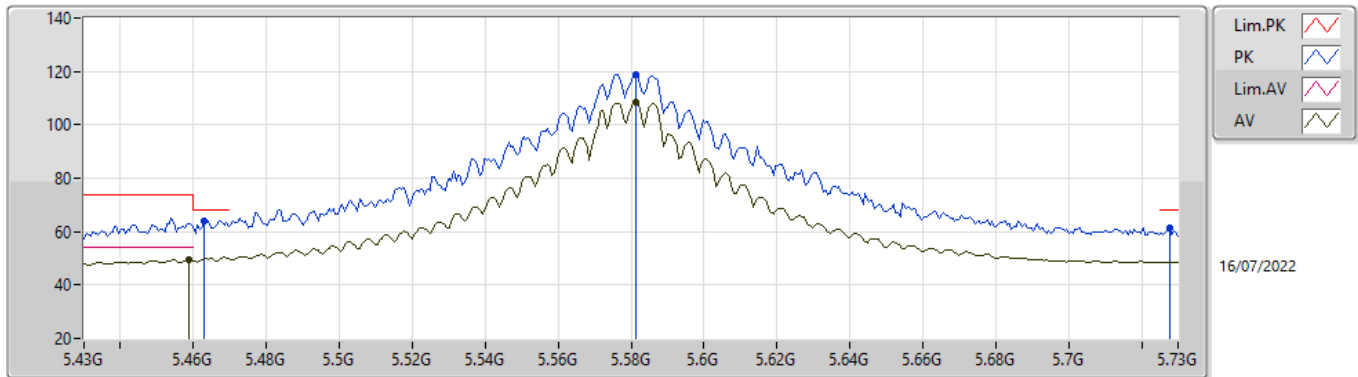

802.11a_Nss1,(6Mbps)_2TX

5580MHz_TX

Type	Freq (Hz)	Level (dBuV/m)	Limit (dBuV/m)	Margin (dB)	Factor (dB)	Dist (m)	Condition	Azimuth (°)	Height (m)	Comment	Raw (dBuV)	AF (dB)	CL (dB)	PA (dB)
AV	5.4588G	49.47	54.00	-4.53	8.76	3	Vertical	360	1.84	-	40.71	32.92	10.02	34.18
AV	5.5812G	108.51	Inf	-Inf	8.86	3	Vertical	360	1.84	-	99.65	32.99	10.06	34.19
PK	5.463G	64.21	68.20	-3.99	8.77	3	Vertical	360	1.84	-	55.44	32.93	10.02	34.18
PK	5.5812G	118.90	Inf	-Inf	8.86	3	Vertical	360	1.84	-	110.04	32.99	10.06	34.19
PK	5.7276G	61.20	68.20	-7.00	9.51	3	Vertical	360	1.84	-	51.69	33.57	10.14	34.20