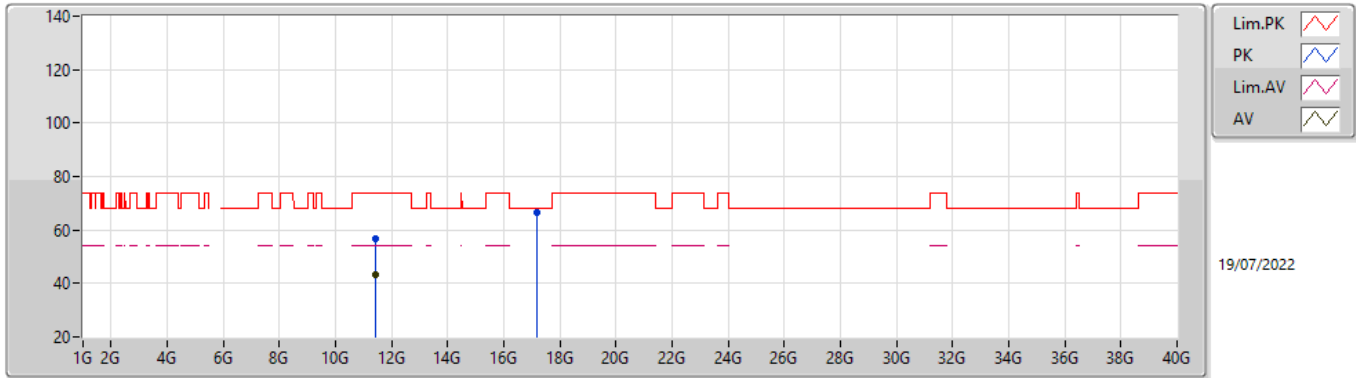

802.11a_Nss1,(6Mbps)_2TX
5720MHz Straddle 5.47-5.725GHz_TX

Type	Freq (Hz)	Level (dBuV/m)	Limit (dBuV/m)	Margin (dB)	Factor (dB)	Dist (m)	Condition	Azimuth (°)	Height (m)	Comment	Raw (dBuV)	AF (dB)	CL (dB)	PA (dB)
AV	11.44102G	43.32	54.00	-10.68	18.05	3	Vertical	165	1.50	-	25.27	39.02	13.09	34.06
PK	11.44582G	56.96	74.00	-17.04	18.04	3	Vertical	165	1.50	-	38.92	39.01	13.09	34.06
PK	17.16378G	66.54	68.20	-1.66	21.32	3	Vertical	210	2.84	-	45.22	38.40	16.21	33.29