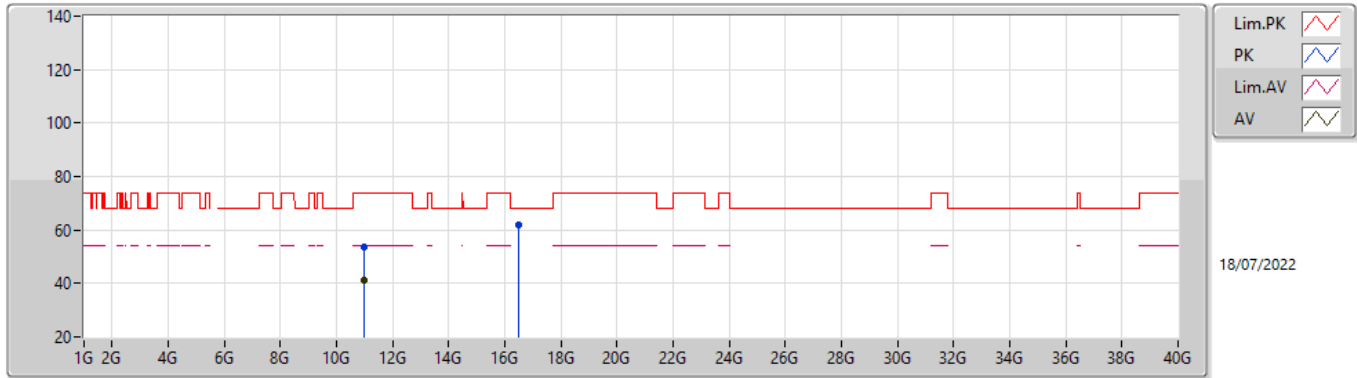

802.11a_Nss1,(6Mbps)_2TX
5500MHz_TX

Type	Freq (Hz)	Level (dBuV/m)	Limit (dBuV/m)	Margin (dB)	Factor (dB)	Dist (m)	Condition	Azimuth (°)	Height (m)	Comment	Raw (dBuV)	AF (dB)	CL (dB)	PA (dB)
AV	10.9976G	41.02	54.00	-12.98	17.68	3	Vertical	237	2.25	-	23.34	38.80	12.92	34.04
PK	10.99994G	53.81	74.00	-20.19	17.68	3	Vertical	237	2.25	-	36.13	38.80	12.92	34.04
PK	16.49906G	62.04	68.20	-6.16	20.34	3	Vertical	278	2.38	-	41.70	38.60	16.10	34.36