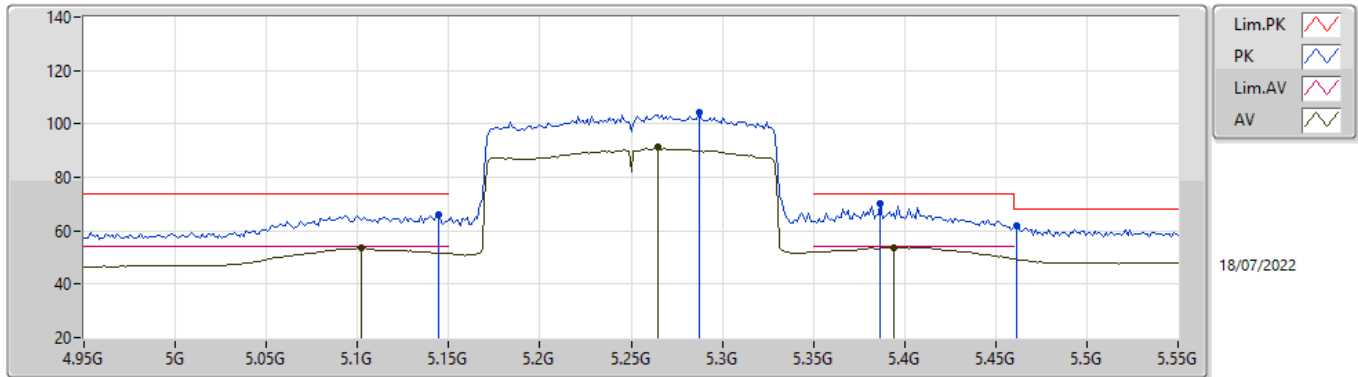

802.11ax HEW160_Nss2,(MCS0)_2TX

5250MHz Straddle 5.25-5.35GHz_TX

Type	Freq (Hz)	Level (dBuV/m)	Limit (dBuV/m)	Margin (dB)	Factor (dB)	Dist (m)	Condition	Azimuth (°)	Height (m)	Comment	Raw (dBuV)	AF (dB)	CL (dB)	PA (dB)
AV	5.1024G	53.46	54.00	-0.54	8.89	3	Vertical	342	2.79	-	44.57	33.20	9.81	34.12
AV	5.2644G	91.13	Inf	-Inf	8.69	3	Vertical	342	2.79	-	82.44	32.93	9.91	34.15
AV	5.394G	53.80	54.00	-0.20	8.62	3	Vertical	342	2.79	-	45.18	32.79	10.00	34.17
PK	5.1444G	65.80	74.00	-8.20	8.90	3	Vertical	342	2.79	-	56.90	33.20	9.83	34.13
PK	5.2872G	104.27	Inf	-Inf	8.74	3	Vertical	342	2.79	-	95.53	32.97	9.92	34.15
PK	5.3868G	70.05	74.00	-3.95	8.59	3	Vertical	342	2.79	-	61.46	32.77	9.99	34.17
PK	5.4612G	61.88	68.20	-6.32	8.76	3	Vertical	342	2.79	-	53.12	32.92	10.02	34.18