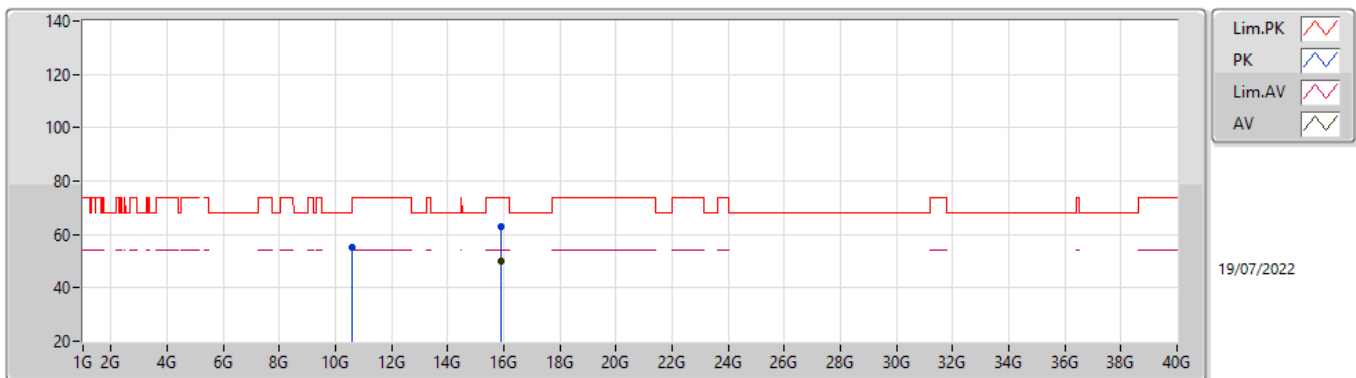

802.11a_Nss1,(6Mbps)_2TX
5300MHz_TX

Type	Freq (Hz)	Level (dBuV/m)	Limit (dBuV/m)	Margin (dB)	Factor (dB)	Dist (m)	Condition	Azimuth (°)	Height (m)	Comment	Raw (dBuV)	AF (dB)	CL (dB)	PA (dB)
AV	15.90438G	49.76	54.00	-4.24	19.71	3	Horizontal	197	1.87	-	30.05	38.40	15.95	34.64
PK	10.59262G	55.14	68.20	-13.06	17.23	3	Horizontal	246	2.50	-	37.91	38.88	12.76	34.41
PK	15.90468G	62.88	74.00	-11.12	19.71	3	Horizontal	197	1.87	-	43.17	38.40	15.95	34.64