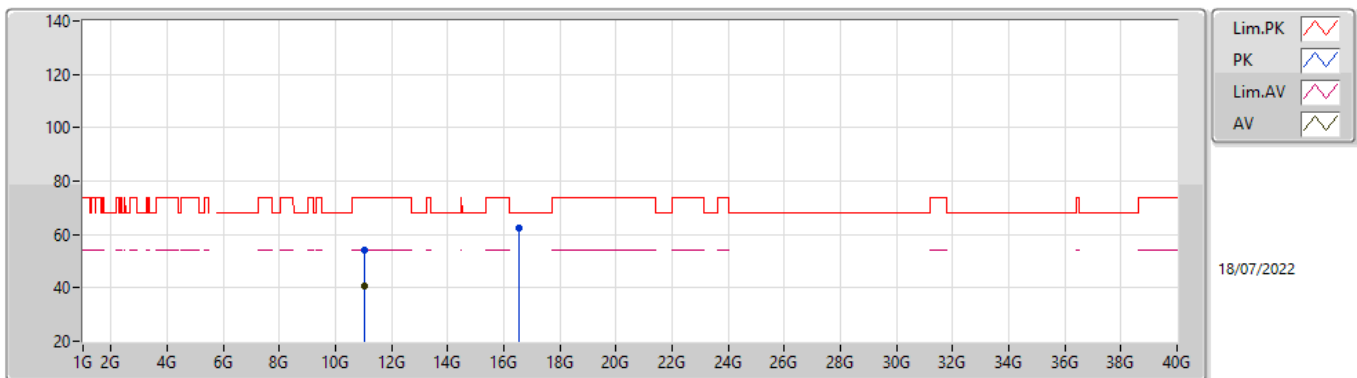

**802.11ax HEW40_Nss2,(MCS0)_2TX
5510MHz_TX**

Type	Freq (Hz)	Level (dBuV/m)	Limit (dBuV/m)	Margin (dB)	Factor (dB)	Dist (m)	Condition	Azimuth (°)	Height (m)	Comment	Raw (dBuV)	AF (dB)	CL (dB)	PA (dB)
AV	11.01785G	40.69	54.00	-13.31	17.69	3	Horizontal	214	1.96	-	23.00	38.80	12.93	34.04
PK	11.0188G	54.34	74.00	-19.66	17.69	3	Horizontal	214	1.96	-	36.65	38.80	12.93	34.04
PK	16.53077G	62.49	68.20	-5.71	20.43	3	Horizontal	104	1.74	-	42.06	38.63	16.10	34.30