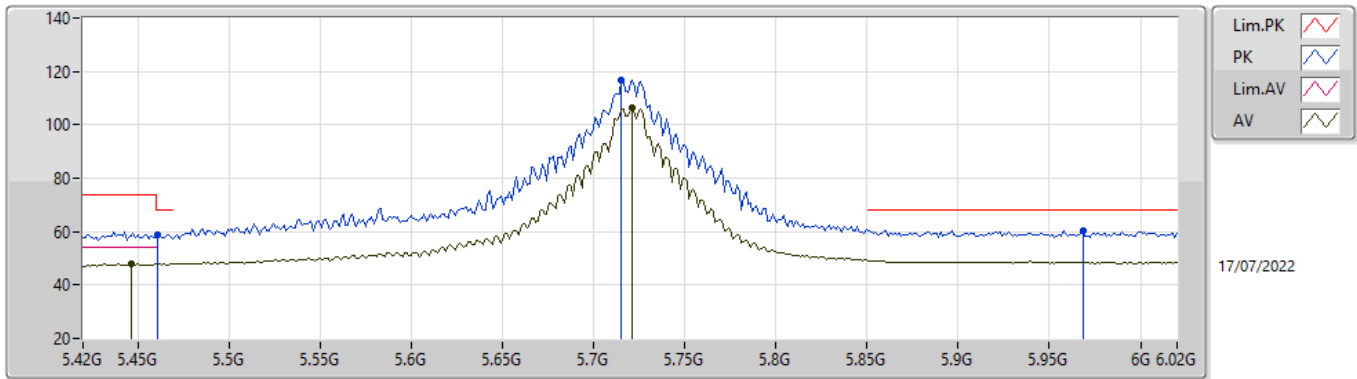

802.11a_Nss1,(6Mbps)_2TX
5720MHz Straddle 5.47-5.725GHz_TX

Type	Freq (Hz)	Level (dBuV/m)	Limit (dBuV/m)	Margin (dB)	Factor (dB)	Dist (m)	Condition	Azimuth (°)	Height (m)	Comment	Raw (dBuV)	AF (dB)	CL (dB)	PA (dB)
AV	5.4464G	47.82	54.00	-6.18	8.73	3	Vertical	360	1.63	-	39.09	32.89	10.02	34.18
AV	5.7212G	106.21	Inf	-Inf	9.47	3	Vertical	360	1.63	-	96.74	33.53	10.14	34.20
PK	5.4608G	58.84	68.20	-9.36	8.76	3	Vertical	360	1.63	-	50.08	32.92	10.02	34.18
PK	5.7152G	116.73	Inf	-Inf	9.42	3	Vertical	360	1.63	-	107.31	33.49	10.13	34.20
PK	5.9684G	60.29	68.20	-7.91	10.28	3	Vertical	360	1.63	-	50.01	34.19	10.31	34.22