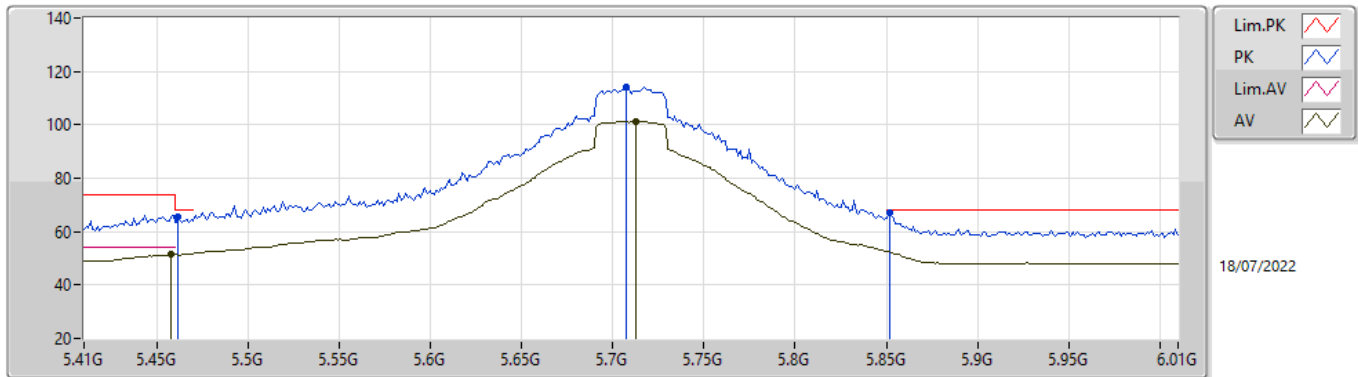

802.11ax HEW40_Nss2,(MCS0)_2TX
5710MHz Straddle 5.47-5.725GHz_TX

Type	Freq (Hz)	Level (dBuV/m)	Limit (dBuV/m)	Margin (dB)	Factor (dB)	Dist (m)	Condition	Azimuth (°)	Height (m)	Comment	Raw (dBuV)	AF (dB)	CL (dB)	PA (dB)
AV	5.458G	51.30	54.00	-2.70	8.76	3	Vertical	360	1.61	-	42.54	32.92	10.02	34.18
AV	5.7124G	101.40	Inf	-Inf	9.40	3	Vertical	360	1.61	-	92.00	33.47	10.13	34.20
PK	5.4616G	65.31	68.20	-2.89	8.76	3	Vertical	360	1.61	-	56.55	32.92	10.02	34.18
PK	5.7076G	114.10	Inf	-Inf	9.38	3	Vertical	360	1.61	-	104.72	33.45	10.13	34.20
PK	5.8516G	67.13	68.20	-1.07	10.11	3	Vertical	360	1.61	-	57.02	34.10	10.22	34.21