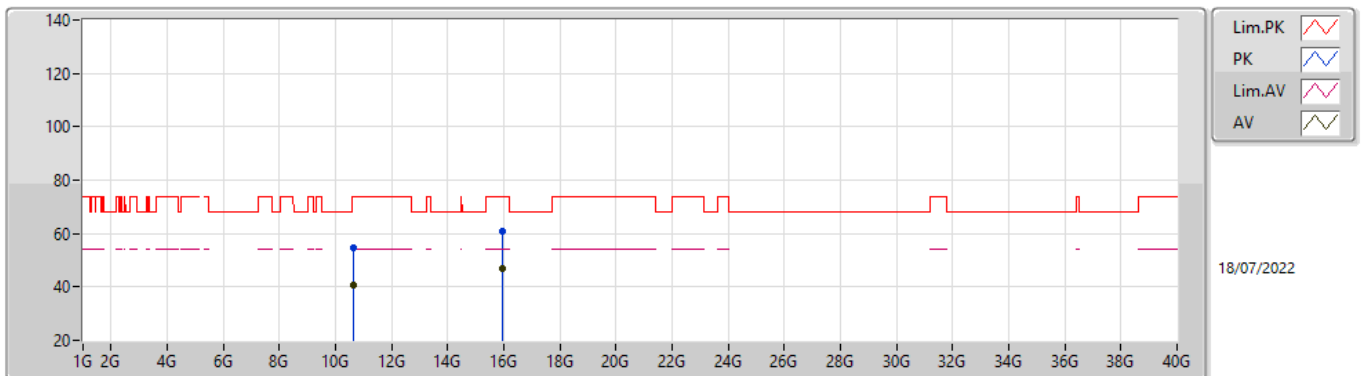

802.11ax HEW40_Nss2,(MCS0)_2TX

5310MHz_TX

Type	Freq (Hz)	Level (dBuV/m)	Limit (dBuV/m)	Margin (dB)	Factor (dB)	Dist (m)	Condition	Azimuth (°)	Height (m)	Comment	Raw (dBuV)	AF (dB)	CL (dB)	PA (dB)
AV	10.62214G	40.64	54.00	-13.36	17.27	3	Horizontal	219	1.02	-	23.37	38.88	12.77	34.38
AV	15.93043G	46.87	54.00	-7.13	19.69	3	Horizontal	42	2.41	-	27.18	38.37	15.97	34.65
PK	10.62209G	54.58	74.00	-19.42	17.27	3	Horizontal	219	1.02	-	37.31	38.88	12.77	34.38
PK	15.92928G	60.63	74.00	-13.37	19.69	3	Horizontal	42	2.41	-	40.94	38.37	15.97	34.65