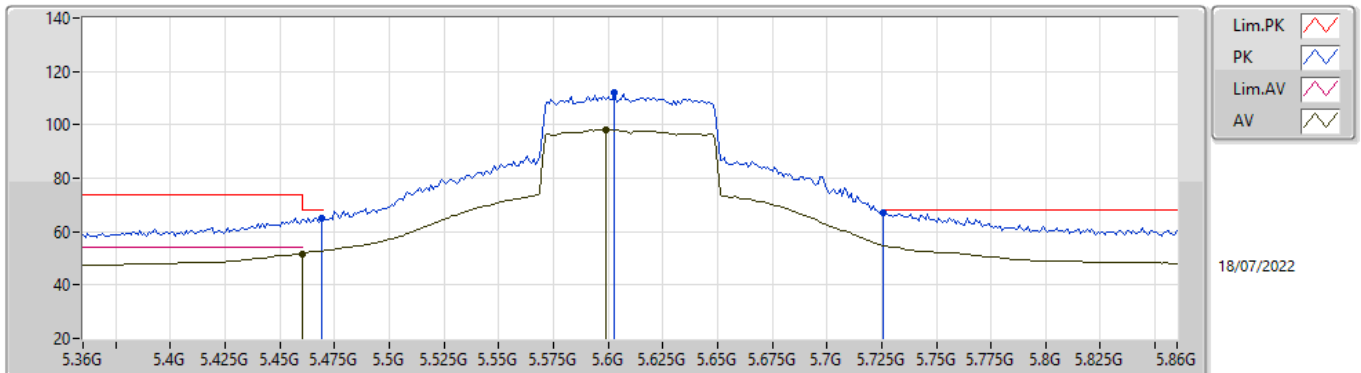

802.11ax HEW80_Nss2,(MCS0)_2TX

5610MHz_TX

Type	Freq (Hz)	Level (dBuV/m)	Limit (dBuV/m)	Margin (dB)	Factor (dB)	Dist (m)	Condition	Azimuth (°)	Height (m)	Comment	Raw (dBuV)	AF (dB)	CL (dB)	PA (dB)
AV	5.46G	51.74	54.00	-2.26	8.76	3	Horizontal	340	1.68	-	42.98	32.92	10.02	34.18
AV	5.599G	98.21	Inf	-Inf	8.96	3	Horizontal	340	1.68	-	89.25	33.09	10.07	34.20
PK	5.469G	65.06	68.20	-3.14	8.78	3	Horizontal	340	1.68	-	56.28	32.94	10.02	34.18
PK	5.603G	111.84	Inf	-Inf	8.98	3	Horizontal	340	1.68	-	102.86	33.11	10.07	34.20
PK	5.726G	66.91	68.20	-1.29	9.50	3	Horizontal	340	1.68	-	57.41	33.56	10.14	34.20