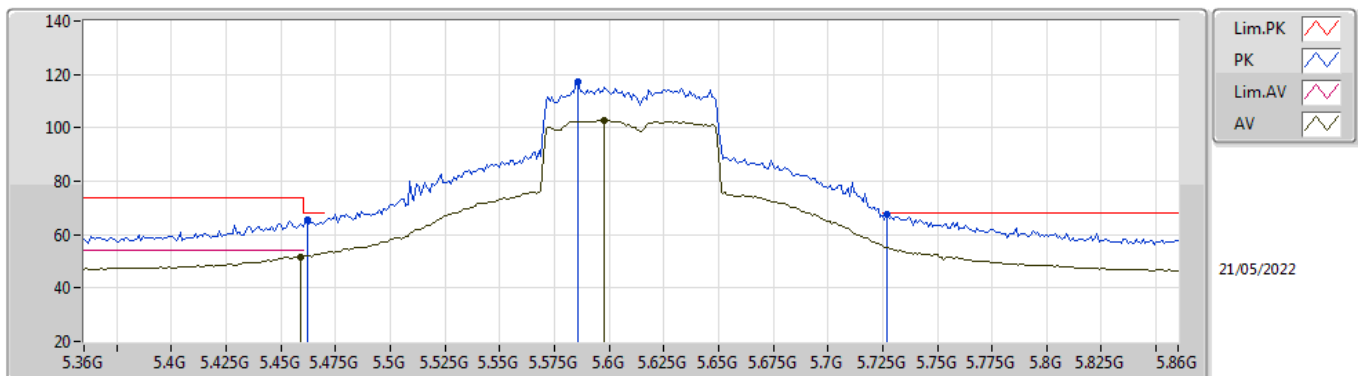

802.11ax HEW80-BF_Nss1,(MCS0)_2TX

5610MHz_TX

Type	Freq (Hz)	Level (dBuV/m)	Limit (dBuV/m)	Margin (dB)	Factor (dB)	Dist (m)	Condition	Azimuth (°)	Height (m)	Comment	Raw (dBuV)	AF (dB)	CL (dB)	PA (dB)
AV	5.459G	51.77	54.00	-2.23	7.56	3	Horizontal	55	1.77	-	44.21	31.72	10.02	34.18
AV	5.598G	102.84	Inf	-Inf	7.57	3	Horizontal	55	1.77	-	95.27	31.70	10.07	34.20
PK	5.462G	65.43	68.20	-2.77	7.56	3	Horizontal	55	1.77	-	57.87	31.72	10.02	34.18
PK	5.586G	117.31	Inf	-Inf	7.60	3	Horizontal	55	1.77	-	109.71	31.73	10.07	34.20
PK	5.727G	67.67	68.20	-0.53	7.89	3	Horizontal	55	1.77	-	59.78	31.95	10.14	34.20