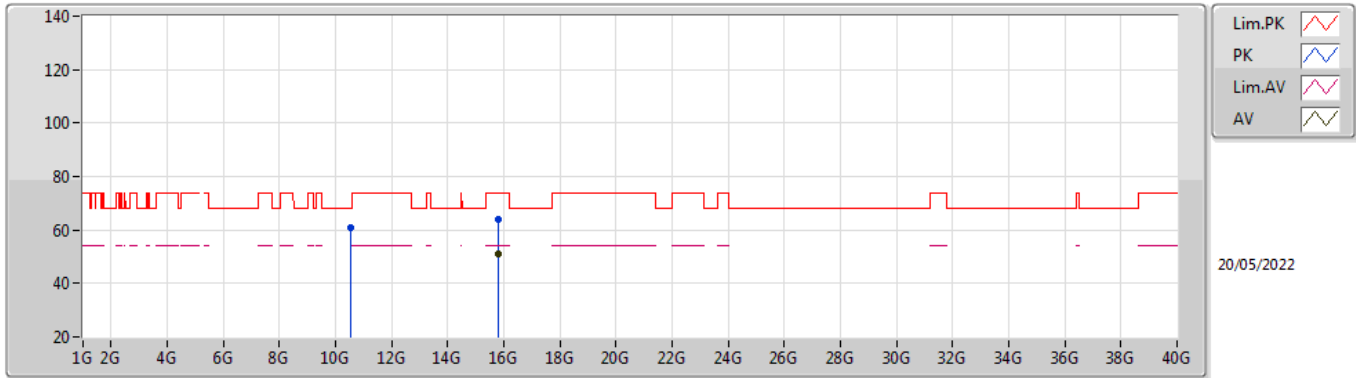

**802.11ax HEW20-BF_Nss1,(MCS0)_2TX
5260MHz_TX**

Type	Freq (Hz)	Level (dBuV/m)	Limit (dBuV/m)	Margin (dB)	Factor (dB)	Dist (m)	Condition	Azimuth (°)	Height (m)	Comment	Raw (dBuV)	AF (dB)	CL (dB)	PA (dB)
AV	15.78468G	50.83	54.00	-3.17	18.57	3	Vertical	356	1.42	-	32.26	37.28	15.86	34.57
PK	10.52504G	60.94	68.20	-7.26	17.96	3	Vertical	347	1.56	-	42.98	39.70	12.73	34.47
PK	15.79062G	63.95	74.00	-10.05	18.55	3	Vertical	356	1.42	-	45.40	37.25	15.87	34.57