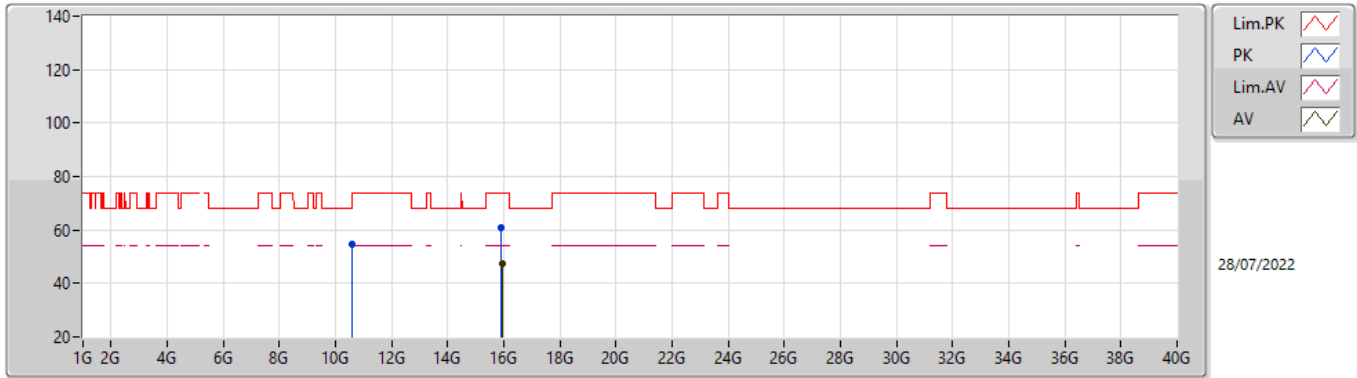

802.11ax HEW40-BF_Nss1,(MCS0)_2TX
5310MHz_TX

Type	Freq (Hz)	Level (dBuV/m)	Limit (dBuV/m)	Margin (dB)	Factor (dB)	Dist (m)	Condition	Azimuth (°)	Height (m)	Comment	Raw (dBuV)	AF (dB)	CL (dB)	PA (dB)
AV	15.9452G	47.67	54.00	-6.33	19.67	3	Vertical	127	2.20	-	28.00	38.35	15.98	34.66
PK	10.612G	54.70	74.00	-19.30	17.27	3	Vertical	160	1.49	-	37.43	38.89	12.77	34.39
PK	15.9124G	60.82	74.00	-13.18	19.71	3	Vertical	127	2.20	-	41.11	38.39	15.96	34.64