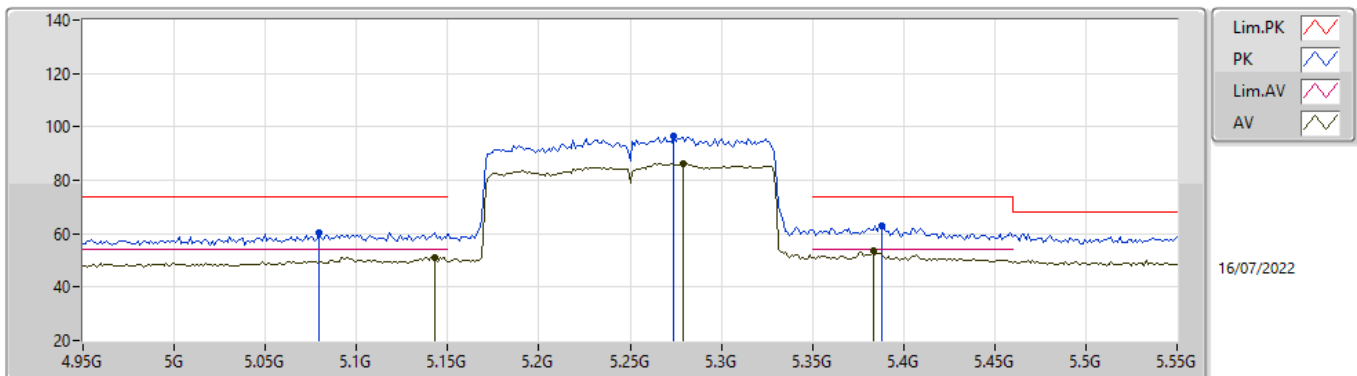

802.11ax HEW160_Nss1,(MCS0)_1TX(Port2)

5250MHz Straddle 5.25-5.35GHz_TX

Type	Freq (Hz)	Level (dBuV/m)	Limit (dBuV/m)	Margin (dB)	Factor (dB)	Dist (m)	Condition	Azimuth (°)	Height (m)	Comment	Raw (dBuV)	AF (dB)	CL (dB)	PA (dB)
AV	5.1432G	51.27	54.00	-2.73	8.90	3	Horizontal	344	1.17	-	42.37	33.20	9.83	34.13
AV	5.2788G	86.14	Inf	-Inf	8.73	3	Horizontal	344	1.17	-	77.41	32.96	9.92	34.15
AV	5.3832G	53.61	54.00	-0.39	8.59	3	Horizontal	344	1.17	-	45.02	32.77	9.99	34.17
PK	5.0796G	60.51	74.00	-13.49	8.76	3	Horizontal	344	1.17	-	51.75	33.08	9.79	34.11
PK	5.274G	96.38	Inf	-Inf	8.71	3	Horizontal	344	1.17	-	87.67	32.95	9.91	34.15
PK	5.388G	63.10	74.00	-10.90	8.60	3	Horizontal	344	1.17	-	54.50	32.78	9.99	34.17