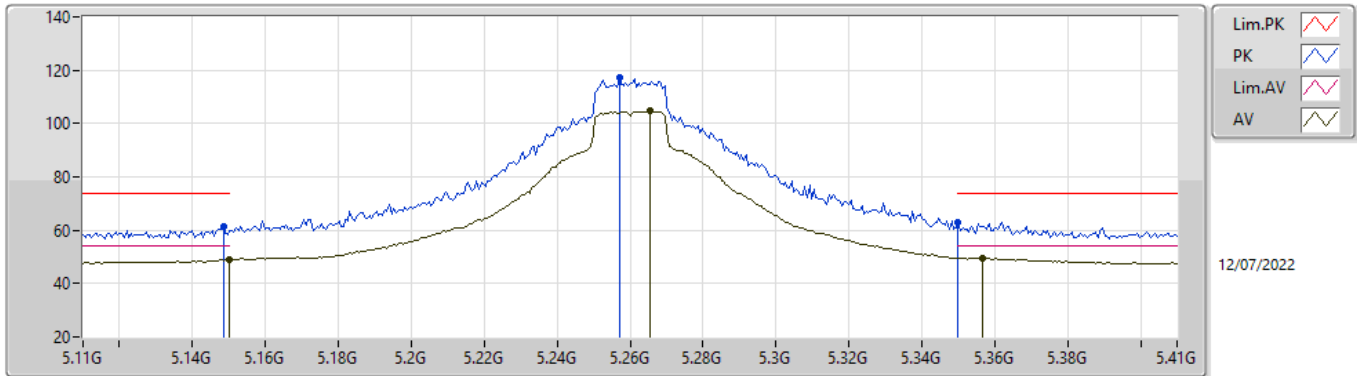

802.11ax HEW20_Nss1,(MCS0)_1TX(Port2)

5260MHz_TX

Type	Freq (Hz)	Level (dBuV/m)	Limit (dBuV/m)	Margin (dB)	Factor (dB)	Dist (m)	Condition	Azimuth (°)	Height (m)	Comment	Raw (dBuV)	AF (dB)	CL (dB)	PA (dB)
AV	5.15G	49.02	54.00	-4.98	8.90	3	Vertical	341	2.52	-	40.12	33.20	9.83	34.13
AV	5.2654G	104.57	Inf	-Inf	8.69	3	Vertical	341	2.52	-	95.88	32.93	9.91	34.15
AV	5.3566G	49.57	54.00	-4.43	8.52	3	Vertical	341	2.52	-	41.05	32.71	9.97	34.16
PK	5.1484G	61.38	74.00	-12.62	8.90	3	Vertical	341	2.52	-	52.48	33.20	9.83	34.13
PK	5.257G	117.43	Inf	-Inf	8.66	3	Vertical	341	2.52	-	108.77	32.91	9.90	34.15
PK	5.35G	62.98	74.00	-11.02	8.51	3	Vertical	341	2.52	-	54.47	32.70	9.97	34.16