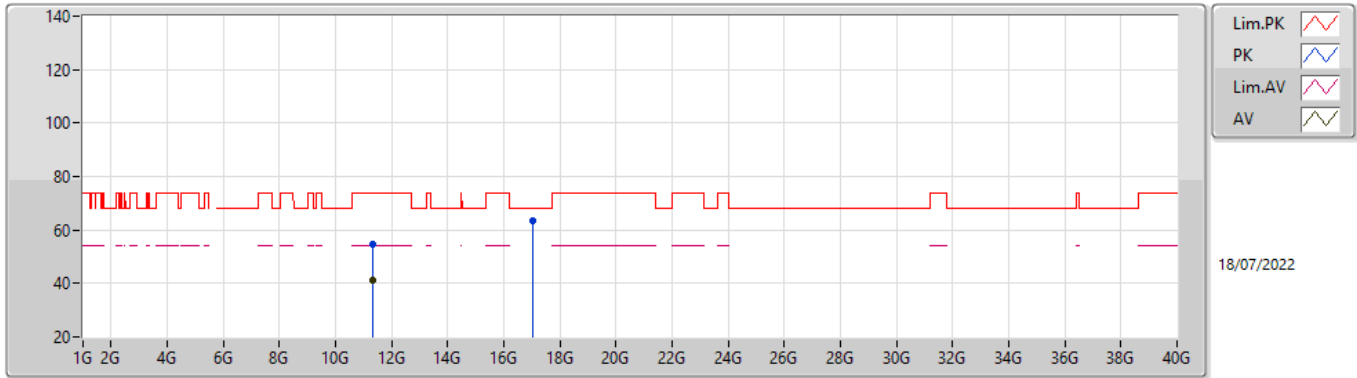

802.11ax HEW40_Nss2,(MCS0)_2TX
5670MHz_TX

Type	Freq (Hz)	Level (dBuV/m)	Limit (dBuV/m)	Margin (dB)	Factor (dB)	Dist (m)	Condition	Azimuth (°)	Height (m)	Comment	Raw (dBuV)	AF (dB)	CL (dB)	PA (dB)
AV	11.34233G	41.11	54.00	-12.89	18.10	3	Vertical	169	2.94	-	23.01	39.10	13.05	34.05
PK	11.34189G	54.42	74.00	-19.58	18.10	3	Vertical	169	2.94	-	36.32	39.10	13.05	34.05
PK	17.0089G	63.39	68.20	-4.81	21.34	3	Vertical	295	1.32	-	42.05	38.49	16.18	33.33