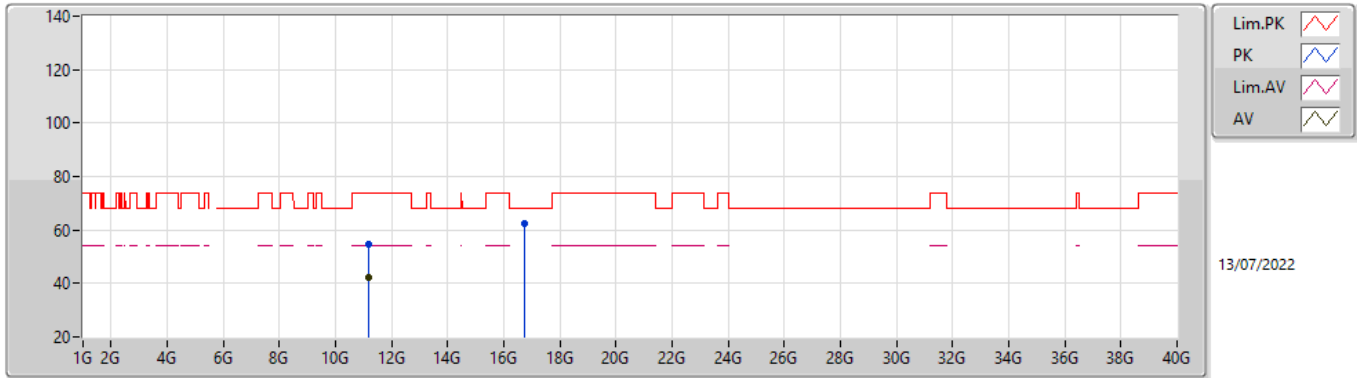

802.11a_Nss1,(6Mbps)_1TX(Port2)

5580MHz_TX

Type	Freq (Hz)	Level (dBuV/m)	Limit (dBuV/m)	Margin (dB)	Factor (dB)	Dist (m)	Condition	Azimuth (°)	Height (m)	Comment	Raw (dBuV)	AF (dB)	CL (dB)	PA (dB)
AV	11.1648G	42.28	54.00	-11.72	17.79	3	Vertical	201	1.01	-	24.49	38.86	12.98	34.05
PK	11.1662G	54.89	74.00	-19.11	17.80	3	Vertical	201	1.01	-	37.09	38.87	12.98	34.05
PK	16.73116G	62.59	68.20	-5.61	20.97	3	Vertical	16	1.50	-	41.62	38.71	16.14	33.88