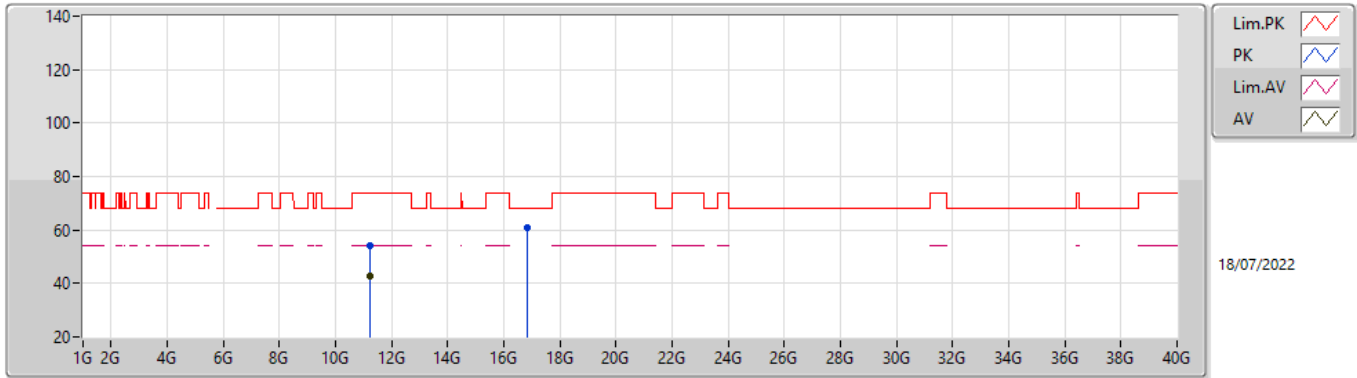

802.11ax HEW80_Nss1,(MCS0)_1TX(Port2)
5610MHz_TX

Type	Freq (Hz)	Level (dBuV/m)	Limit (dBuV/m)	Margin (dB)	Factor (dB)	Dist (m)	Condition	Azimuth (°)	Height (m)	Comment	Raw (dBuV)	AF (dB)	CL (dB)	PA (dB)
AV	11.22201G	42.57	54.00	-11.43	17.90	3	Vertical	345	2.81	-	24.67	38.94	13.01	34.05
PK	11.21936G	54.23	74.00	-19.77	17.90	3	Vertical	345	2.81	-	36.33	38.94	13.01	34.05
PK	16.82926G	60.77	68.20	-7.43	20.80	3	Vertical	207	1.38	-	39.97	38.33	16.15	33.68