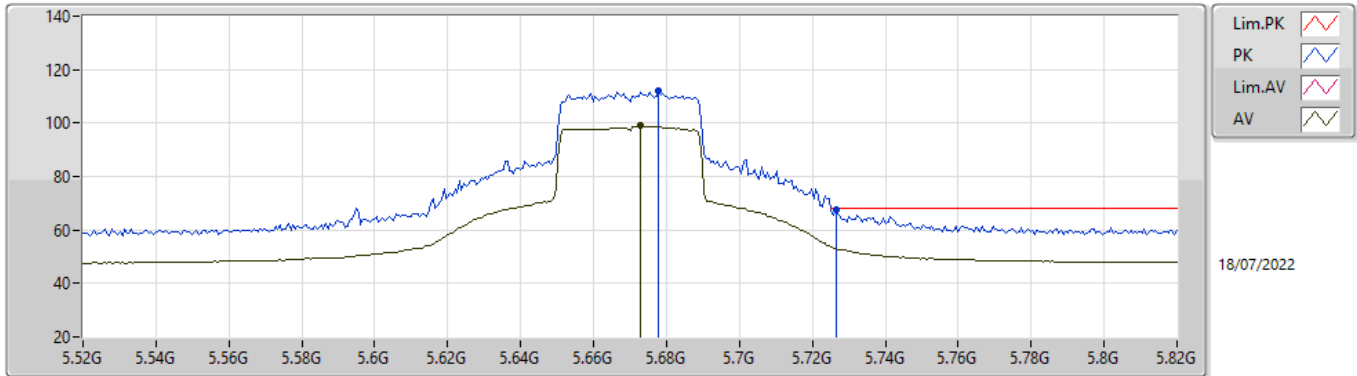

802.11ax HEW40_Nss2,(MCS0)_2TX
5670MHz_TX

Type	Freq (Hz)	Level (dBuV/m)	Limit (dBuV/m)	Margin (dB)	Factor (dB)	Dist (m)	Condition	Azimuth (°)	Height (m)	Comment	Raw (dBuV)	AF (dB)	CL (dB)	PA (dB)
AV	5.673G	99.00	Inf	-Inf	9.26	3	Vertical	2	1.58	-	89.74	33.35	10.11	34.20
PK	5.6778G	111.90	Inf	-Inf	9.27	3	Vertical	2	1.58	-	102.63	33.36	10.11	34.20
PK	5.7264G	67.75	68.20	-0.45	9.50	3	Vertical	2	1.58	-	58.25	33.56	10.14	34.20