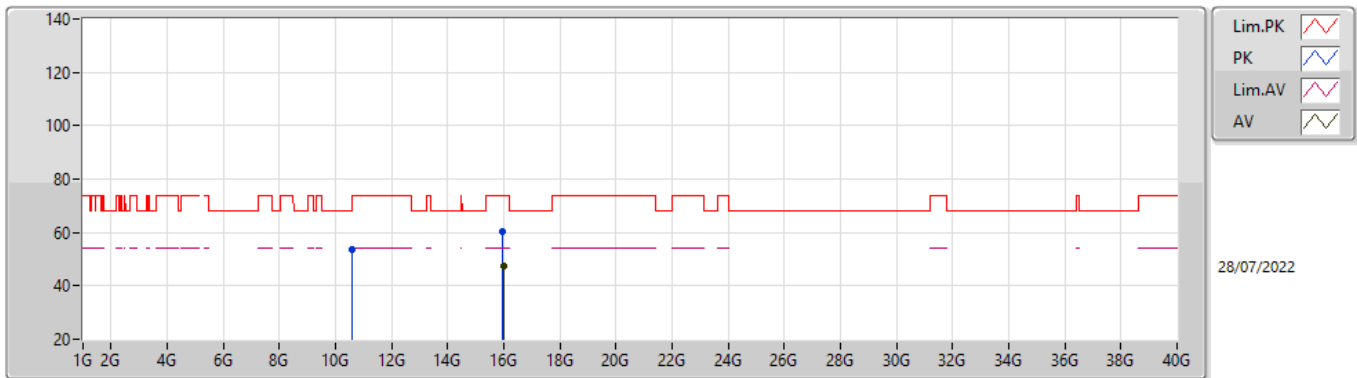

802.11ax HEW40-BF_Nss1,(MCS0)_2TX
5310MHz_TX

Type	Freq (Hz)	Level (dBuV/m)	Limit (dBuV/m)	Margin (dB)	Factor (dB)	Dist (m)	Condition	Azimuth (°)	Height (m)	Comment	Raw (dBuV)	AF (dB)	CL (dB)	PA (dB)
AV	15.9768G	47.66	54.00	-6.34	19.64	3	Horizontal	255	1.34	-	28.02	38.32	16.00	34.68
PK	10.595G	53.78	68.20	-14.42	17.24	3	Horizontal	116	1.91	-	36.54	38.88	12.76	34.40
PK	15.9274G	60.47	74.00	-13.53	19.69	3	Horizontal	255	1.34	-	40.78	38.37	15.97	34.65