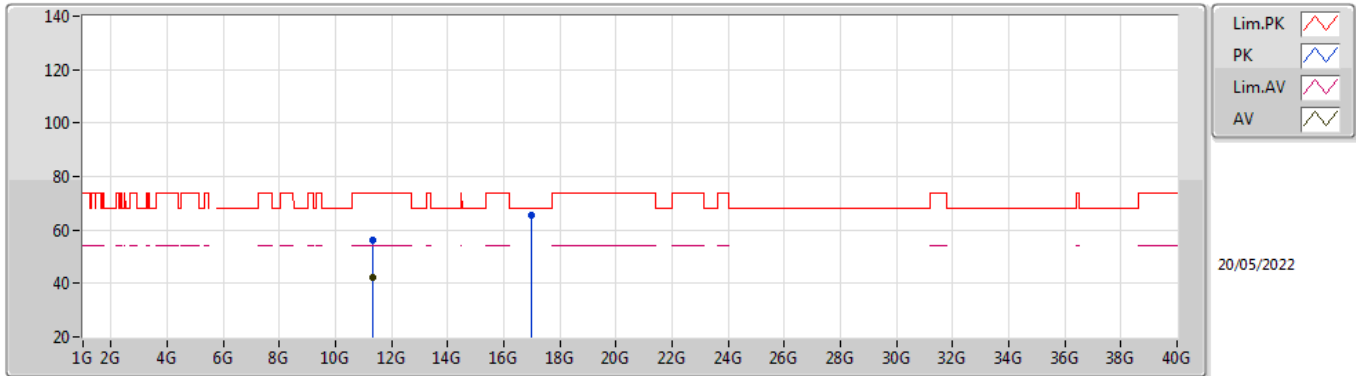

802.11ax HEW40-BF_Nss1,(MCS0)_2TX
5670MHz_TX

Type	Freq (Hz)	Level (dBuV/m)	Limit (dBuV/m)	Margin (dB)	Factor (dB)	Dist (m)	Condition	Azimuth (°)	Height (m)	Comment	Raw (dBuV)	AF (dB)	CL (dB)	PA (dB)
AV	11.33504G	42.39	54.00	-11.61	18.71	3	Vertical	2	2.48	-	23.68	39.71	13.05	34.05
PK	11.33228G	55.97	74.00	-18.03	18.70	3	Vertical	2	2.48	-	37.27	39.70	13.05	34.05
PK	17.00128G	65.26	68.20	-2.94	22.45	3	Vertical	0	1.67	-	42.81	39.60	16.18	33.33