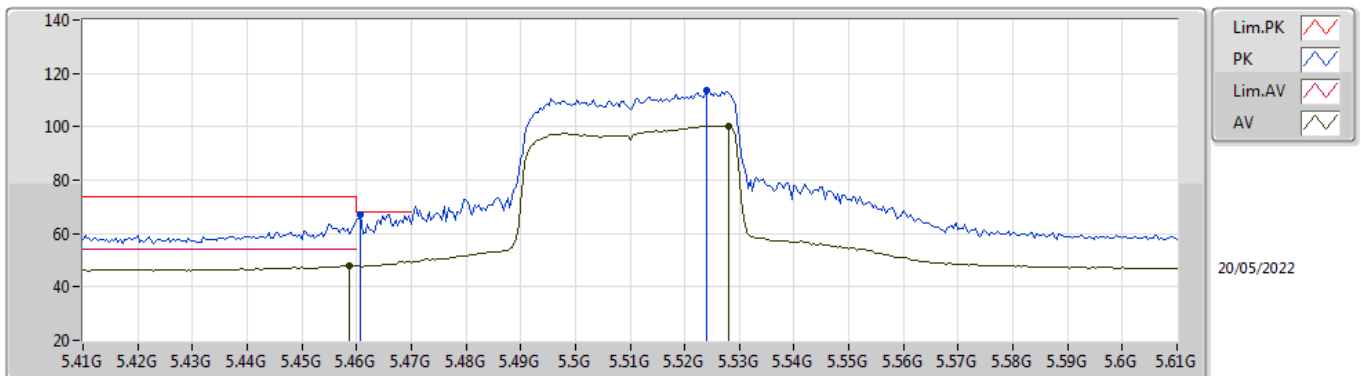

802.11ax HEW40-BF_Nss1,(MCS0)_2TX

5510MHz_TX

Type	Freq (Hz)	Level (dBuV/m)	Limit (dBuV/m)	Margin (dB)	Factor (dB)	Dist (m)	Condition	Azimuth (°)	Height (m)	Comment	Raw (dBuV)	AF (dB)	CL (dB)	PA (dB)
AV	5.4588G	48.17	54.00	-5.83	7.56	3	Horizontal	53	1.25	-	40.61	31.72	10.02	34.18
AV	5.528G	100.37	Inf	-Inf	7.65	3	Horizontal	53	1.25	-	92.72	31.80	10.04	34.19
PK	5.4608G	67.01	68.20	-1.19	7.56	3	Horizontal	53	1.25	-	59.45	31.72	10.02	34.18
PK	5.524G	113.83	Inf	-Inf	7.65	3	Horizontal	53	1.25	-	106.18	31.80	10.04	34.19