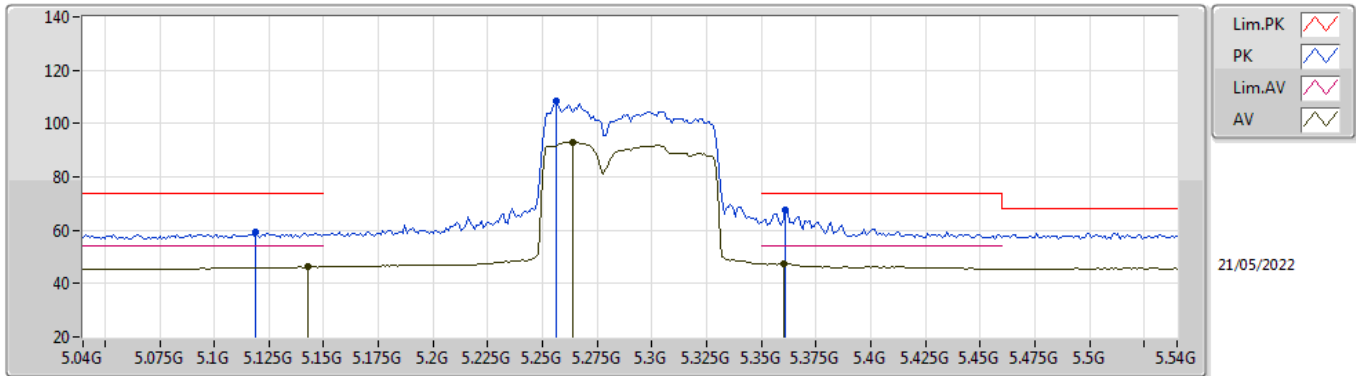

802.11ax HEW80-BF_Nss1,(MCS0)_2TX

5290MHz_TX

Type	Freq (Hz)	Level (dBuV/m)	Limit (dBuV/m)	Margin (dB)	Factor (dB)	Dist (m)	Condition	Azimuth (°)	Height (m)	Comment	Raw (dBuV)	AF (dB)	CL (dB)	PA (dB)
AV	5.143G	46.42	54.00	-7.58	7.60	3	Vertical	0	1.04	-	38.82	31.90	9.83	34.13
AV	5.264G	93.07	Inf	-Inf	7.12	3	Vertical	0	1.04	-	85.95	31.37	9.90	34.15
AV	5.36G	47.63	54.00	-6.37	7.19	3	Vertical	0	1.04	-	40.44	31.38	9.97	34.16
PK	5.119G	59.49	74.00	-14.51	7.60	3	Vertical	0	1.04	-	51.89	31.90	9.82	34.12
PK	5.256G	108.25	Inf	-Inf	7.14	3	Vertical	0	1.04	-	101.11	31.39	9.90	34.15
PK	5.361G	67.57	74.00	-6.43	7.20	3	Vertical	0	1.04	-	60.37	31.39	9.97	34.16