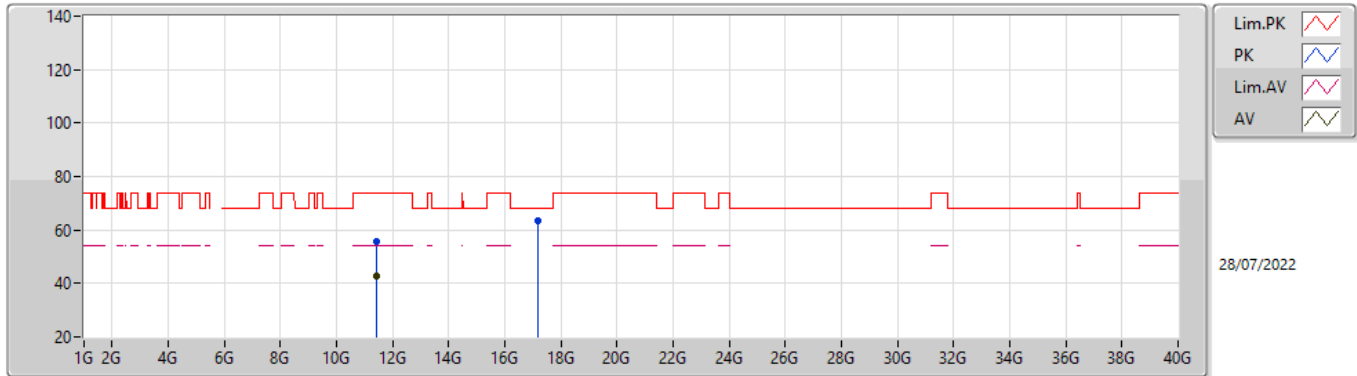

802.11ax HEW20-BF_Nss1,(MCS0)_2TX
5720MHz Straddle 5.47-5.725GHz_TX

Type	Freq (Hz)	Level (dBuV/m)	Limit (dBuV/m)	Margin (dB)	Factor (dB)	Dist (m)	Condition	Azimuth (°)	Height (m)	Comment	Raw (dBuV)	AF (dB)	CL (dB)	PA (dB)
AV	11.43956G	42.76	54.00	-11.24	18.05	3	Vertical	156	1.50	-	24.71	39.02	13.09	34.06
PK	11.44756G	55.50	74.00	-18.50	18.03	3	Vertical	156	1.50	-	37.47	39.00	13.09	34.06
PK	17.15856G	63.22	68.20	-4.98	21.32	3	Vertical	219	1.50	-	41.90	38.40	16.21	33.29