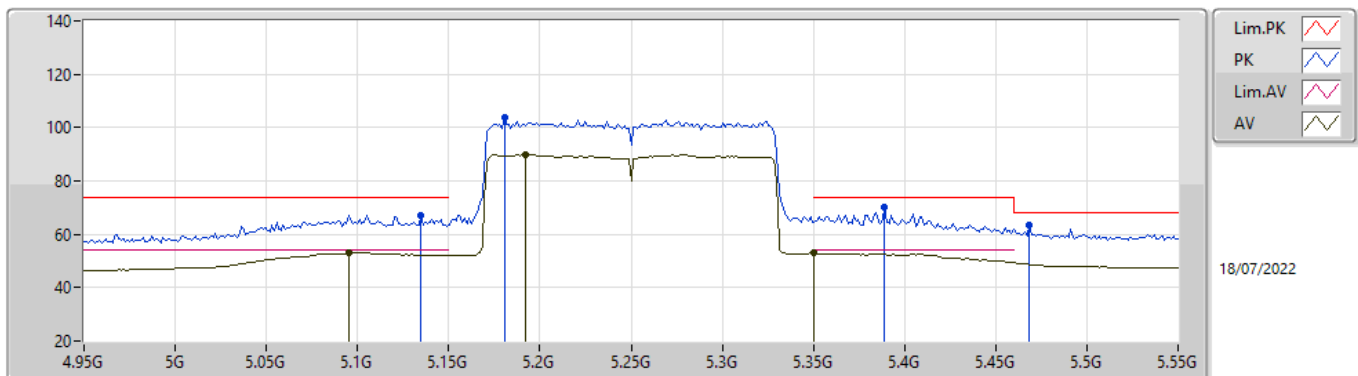

802.11ax HEW160_Nss2,(MCS0)_2TX

5250MHz Straddle 5.25-5.35GHz_TX

Type	Freq (Hz)	Level (dBuV/m)	Limit (dBuV/m)	Margin (dB)	Factor (dB)	Dist (m)	Condition	Azimuth (°)	Height (m)	Comment	Raw (dBuV)	AF (dB)	CL (dB)	PA (dB)
AV	5.0952G	53.10	54.00	-0.90	8.85	3	Horizontal	353	1.76	-	44.25	33.17	9.80	34.12
AV	5.1924G	90.04	Inf	-Inf	8.85	3	Horizontal	353	1.76	-	81.19	33.12	9.86	34.13
AV	5.35G	53.00	54.00	-1.00	8.51	3	Horizontal	353	1.76	-	44.49	32.70	9.97	34.16
PK	5.1348G	67.20	74.00	-6.80	8.90	3	Horizontal	353	1.76	-	58.30	33.20	9.82	34.12
PK	5.1804G	103.55	Inf	-Inf	8.86	3	Horizontal	353	1.76	-	94.69	33.14	9.85	34.13
PK	5.3892G	69.96	74.00	-4.04	8.60	3	Horizontal	353	1.76	-	61.36	32.78	9.99	34.17
PK	5.4684G	63.21	68.20	-4.99	8.78	3	Horizontal	353	1.76	-	54.43	32.94	10.02	34.18