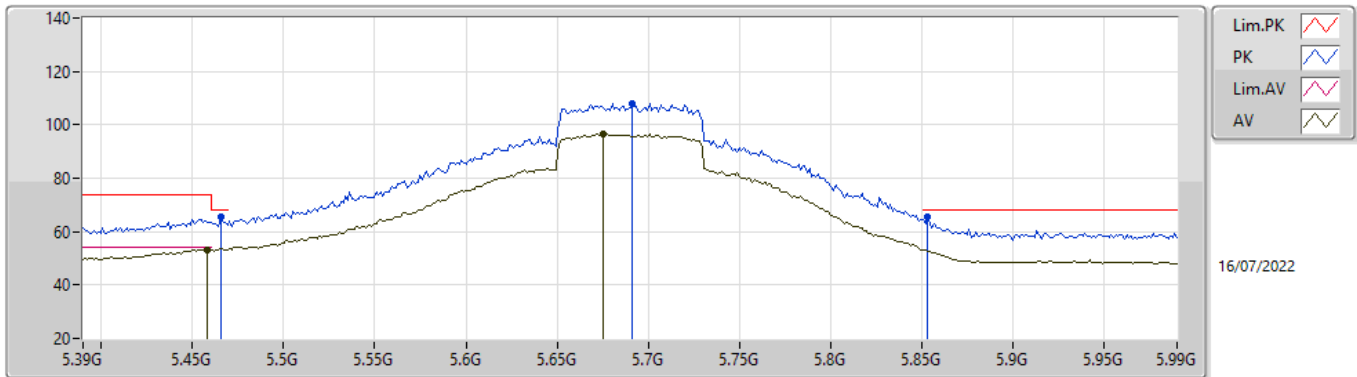

802.11ax HEW80_Nss1,(MCS0)_1TX(Port2)

5690MHz Straddle 5.47-5.725GHz_TX

Type	Freq (Hz)	Level (dBuV/m)	Limit (dBuV/m)	Margin (dB)	Factor (dB)	Dist (m)	Condition	Azimuth (°)	Height (m)	Comment	Raw (dBuV)	AF (dB)	CL (dB)	PA (dB)
AV	5.4584G	53.34	54.00	-0.66	8.76	3	Vertical	355	1.47	-	44.58	32.92	10.02	34.18
AV	5.6756G	96.46	Inf	-Inf	9.26	3	Vertical	355	1.47	-	87.20	33.35	10.11	34.20
PK	5.4656G	65.60	68.20	-2.60	8.77	3	Vertical	355	1.47	-	56.83	32.93	10.02	34.18
PK	5.6912G	108.09	Inf	-Inf	9.30	3	Vertical	355	1.47	-	98.79	33.38	10.12	34.20
PK	5.8532G	65.52	68.20	-2.68	10.11	3	Vertical	355	1.47	-	55.41	34.10	10.22	34.21