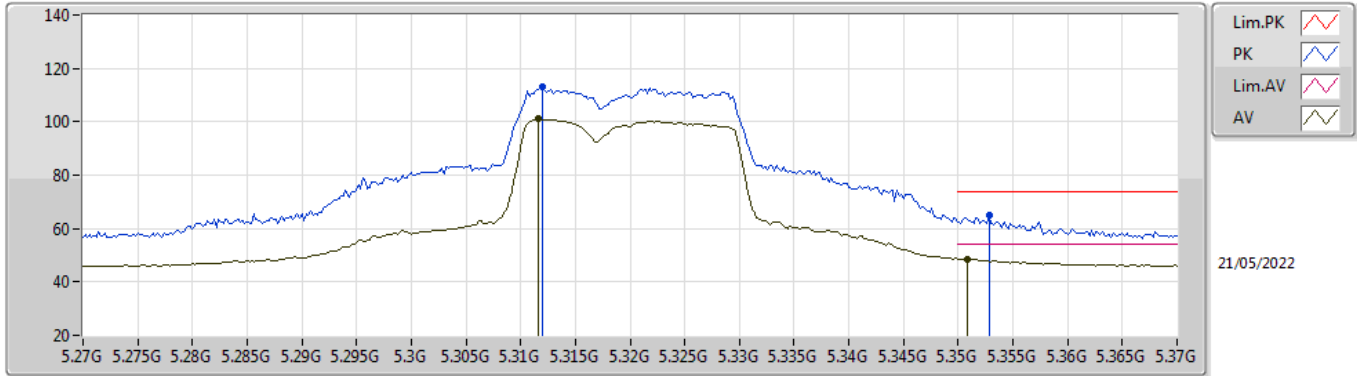

802.11ax HEW20-BF_Nss1,(MCS0)_2TX

5320MHz_TX

Type	Freq (Hz)	Level (dBuV/m)	Limit (dBuV/m)	Margin (dB)	Factor (dB)	Dist (m)	Condition	Azimuth (°)	Height (m)	Comment	Raw (dBuV)	AF (dB)	CL (dB)	PA (dB)
AV	5.3116G	101.09	Inf	-Inf	7.08	3	Vertical	0	1.28	-	94.01	31.30	9.94	34.16
AV	5.3508G	48.69	54.00	-5.31	7.12	3	Vertical	0	1.28	-	41.57	31.31	9.97	34.16
PK	5.312G	112.99	Inf	-Inf	7.08	3	Vertical	0	1.28	-	105.91	31.30	9.94	34.16
PK	5.3528G	64.96	74.00	-9.04	7.13	3	Vertical	0	1.28	-	57.83	31.32	9.97	34.16