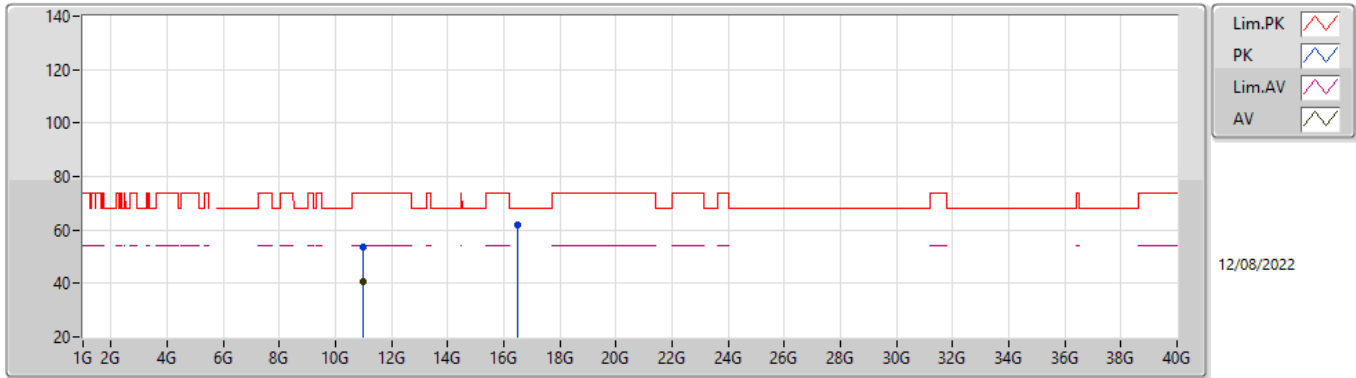

802.11ax HEW20_Nss2,(MCS0)_2TX
5500MHz_TX

Type	Freq (Hz)	Level (dBuV/m)	Limit (dBuV/m)	Margin (dB)	Factor (dB)	Dist (m)	Condition	Azimuth (°)	Height (m)	Comment	Raw (dBuV)	AF (dB)	CL (dB)	PA (dB)
AV	10.99792G	40.47	54.00	-13.53	17.68	3	Vertical	337	2.25	-	22.79	38.80	12.92	34.04
PK	10.99772G	53.62	74.00	-20.38	17.68	3	Vertical	337	2.25	-	35.94	38.80	12.92	34.04
PK	16.49832G	61.86	68.20	-6.34	20.33	3	Vertical	151	2.81	-	41.53	38.59	16.10	34.36