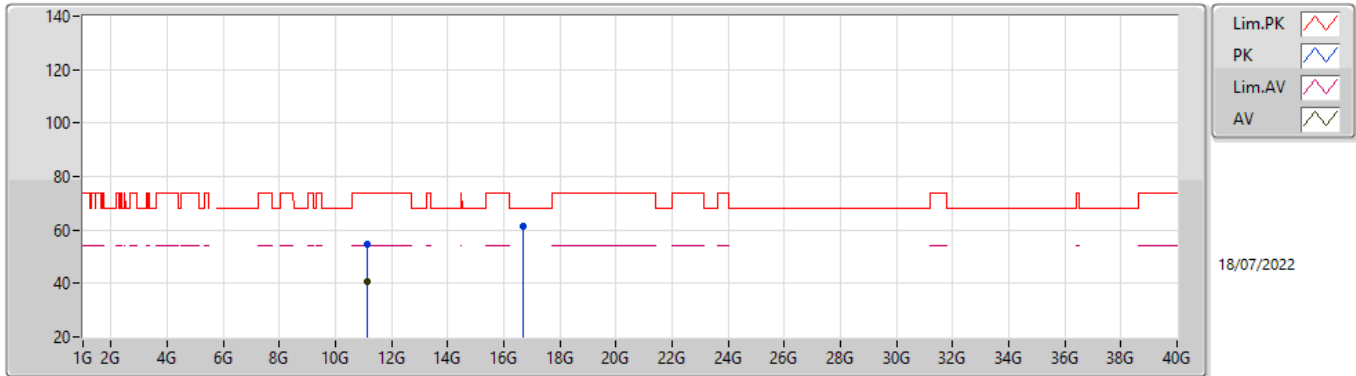

**802.11ax HEW160_Nss2,(MCS0)_2TX
5570MHz_TX**

Type	Freq (Hz)	Level (dBuV/m)	Limit (dBuV/m)	Margin (dB)	Factor (dB)	Dist (m)	Condition	Azimuth (°)	Height (m)	Comment	Raw (dBuV)	AF (dB)	CL (dB)	PA (dB)
AV	11.13753G	40.91	54.00	-13.09	17.76	3	Vertical	61	2.71	-	23.15	38.84	12.97	34.05
PK	11.13945G	54.67	74.00	-19.33	17.76	3	Vertical	61	2.71	-	36.91	38.84	12.97	34.05
PK	16.70761G	61.62	68.20	-6.58	21.05	3	Vertical	56	2.76	-	40.57	38.85	16.13	33.93