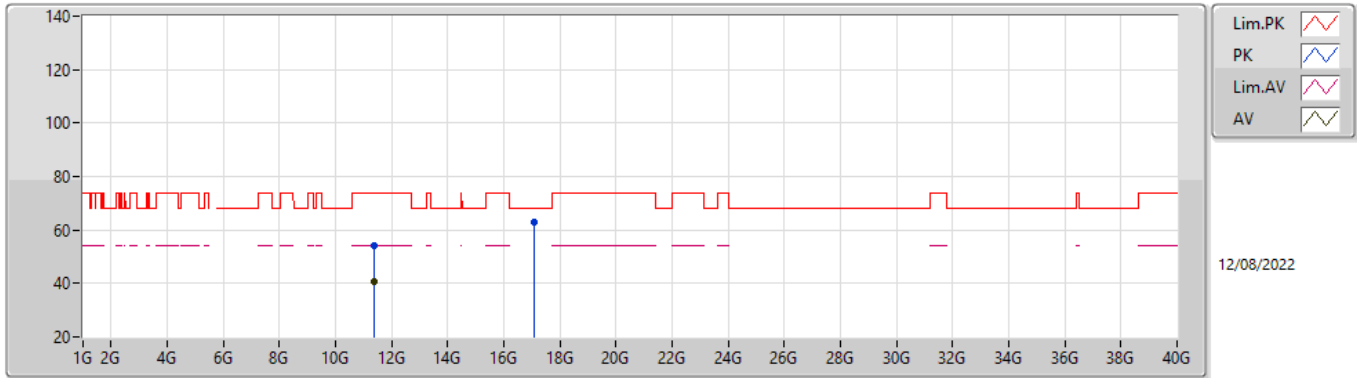

**802.11ax HEW20_Nss2,(MCS0)_2TX
5700MHz_TX**

Type	Freq (Hz)	Level (dBuV/m)	Limit (dBuV/m)	Margin (dB)	Factor (dB)	Dist (m)	Condition	Azimuth (°)	Height (m)	Comment	Raw (dBuV)	AF (dB)	CL (dB)	PA (dB)
AV	11.39802G	40.85	54.00	-13.15	18.12	3	Vertical	90	1.87	-	22.73	39.10	13.08	34.06
PK	11.40103G	54.30	74.00	-19.70	18.12	3	Vertical	90	1.87	-	36.18	39.10	13.08	34.06
PK	17.09906G	62.71	68.20	-5.49	21.30	3	Vertical	234	2.12	-	41.41	38.40	16.20	33.30