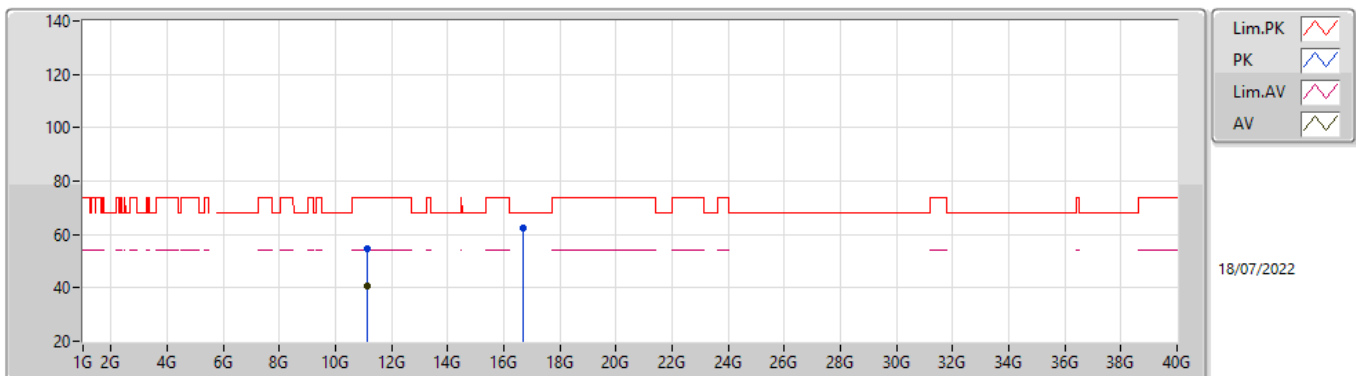

**802.11ax HEW160_Nss2,(MCS0)_2TX
5570MHz_TX**

Type	Freq (Hz)	Level (dBuV/m)	Limit (dBuV/m)	Margin (dB)	Factor (dB)	Dist (m)	Condition	Azimuth (°)	Height (m)	Comment	Raw (dBuV)	AF (dB)	CL (dB)	PA (dB)
AV	11.13808G	40.87	54.00	-13.13	17.76	3	Horizontal	83	2.45	-	23.11	38.84	12.97	34.05
PK	11.13769G	54.47	74.00	-19.53	17.76	3	Horizontal	83	2.45	-	36.71	38.84	12.97	34.05
PK	16.71213G	62.32	68.20	-5.88	21.04	3	Horizontal	155	1.70	-	41.28	38.83	16.13	33.92