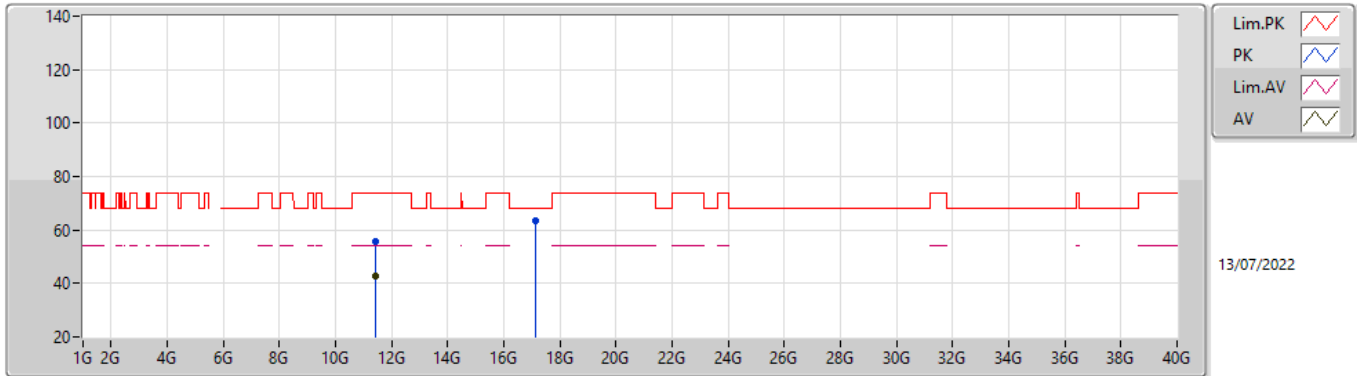

802.11a_Nss1,(6Mbps)_1TX(Port2)
5720MHz Straddle 5.47-5.725GHz_TX

Type	Freq (Hz)	Level (dBuV/m)	Limit (dBuV/m)	Margin (dB)	Factor (dB)	Dist (m)	Condition	Azimuth (°)	Height (m)	Comment	Raw (dBuV)	AF (dB)	CL (dB)	PA (dB)
AV	11.4364G	42.79	54.00	-11.21	18.06	3	Vertical	185	2.56	-	24.73	39.03	13.09	34.06
PK	11.43568G	55.72	74.00	-18.28	18.06	3	Vertical	185	2.56	-	37.66	39.03	13.09	34.06
PK	17.1506G	63.63	68.20	-4.57	21.31	3	Vertical	207	2.02	-	42.32	38.40	16.20	33.29