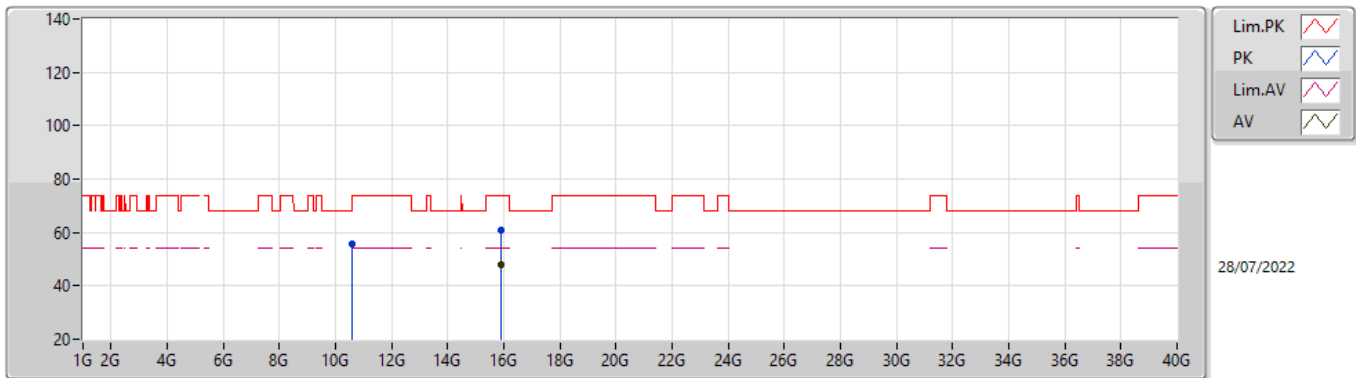

802.11ax HEW20-BF_Nss1,(MCS0)_2TX
5300MHz_TX

Type	Freq (Hz)	Level (dBuV/m)	Limit (dBuV/m)	Margin (dB)	Factor (dB)	Dist (m)	Condition	Azimuth (°)	Height (m)	Comment	Raw (dBuV)	AF (dB)	CL (dB)	PA (dB)
AV	15.90392G	47.92	54.00	-6.08	19.71	3	Horizontal	256	2.22	-	28.21	38.40	15.95	34.64
PK	10.59672G	55.71	68.20	-12.49	17.25	3	Horizontal	29	1.26	-	38.46	38.89	12.76	34.40
PK	15.8966G	60.82	74.00	-13.18	19.70	3	Horizontal	256	2.22	-	41.12	38.39	15.94	34.63