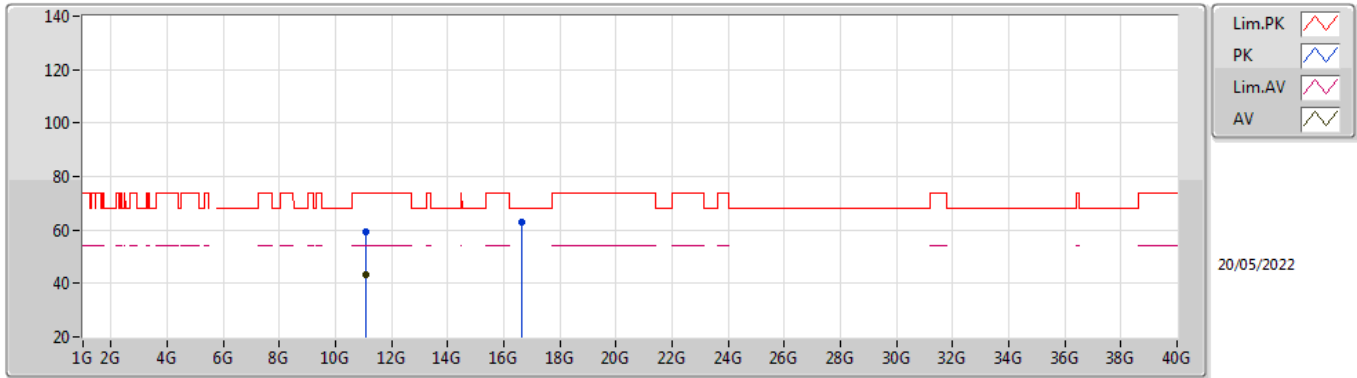

802.11ax HEW40-BF_Nss1,(MCS0)_2TX
5550MHz_TX

Type	Freq (Hz)	Level (dBuV/m)	Limit (dBuV/m)	Margin (dB)	Factor (dB)	Dist (m)	Condition	Azimuth (°)	Height (m)	Comment	Raw (dBuV)	AF (dB)	CL (dB)	PA (dB)
AV	11.09316G	43.51	54.00	-10.49	18.85	3	Vertical	18	1.50	-	24.66	39.93	12.96	34.04
PK	11.10004G	59.34	74.00	-14.66	18.82	3	Vertical	18	1.50	-	40.52	39.90	12.96	34.04
PK	16.64964G	63.08	68.20	-5.12	20.77	3	Vertical	26	1.50	-	42.31	38.70	16.12	34.05