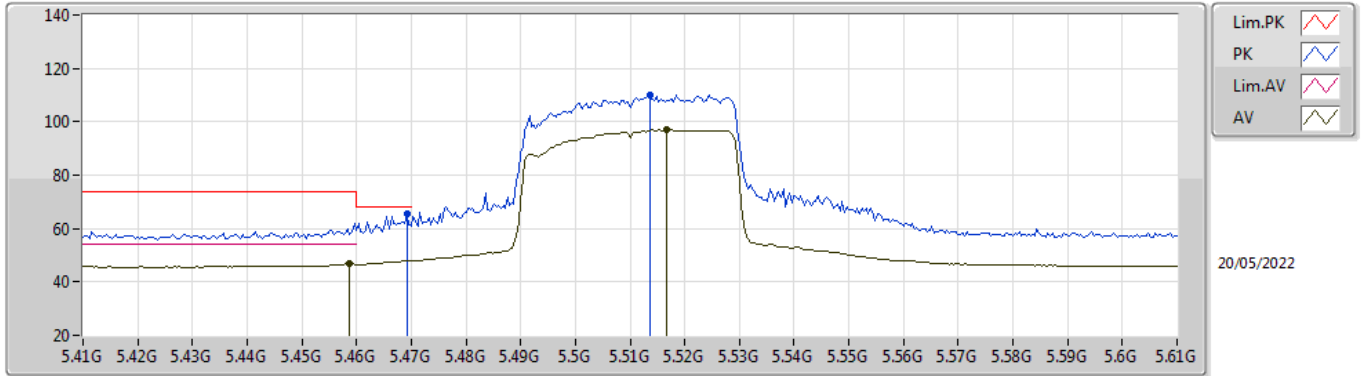

802.11ax HEW40-BF_Nss1,(MCS0)_2TX

5510MHz_TX

Type	Freq (Hz)	Level (dBuV/m)	Limit (dBuV/m)	Margin (dB)	Factor (dB)	Dist (m)	Condition	Azimuth (°)	Height (m)	Comment	Raw (dBuV)	AF (dB)	CL (dB)	PA (dB)
AV	5.4588G	46.72	54.00	-7.28	7.56	3	Vertical	5	1.59	-	39.16	31.72	10.02	34.18
AV	5.5168G	96.86	Inf	-Inf	7.65	3	Vertical	5	1.59	-	89.21	31.80	10.04	34.19
PK	5.4692G	65.64	68.20	-2.56	7.58	3	Vertical	5	1.59	-	58.06	31.74	10.02	34.18
PK	5.5136G	110.05	Inf	-Inf	7.65	3	Vertical	5	1.59	-	102.40	31.80	10.04	34.19