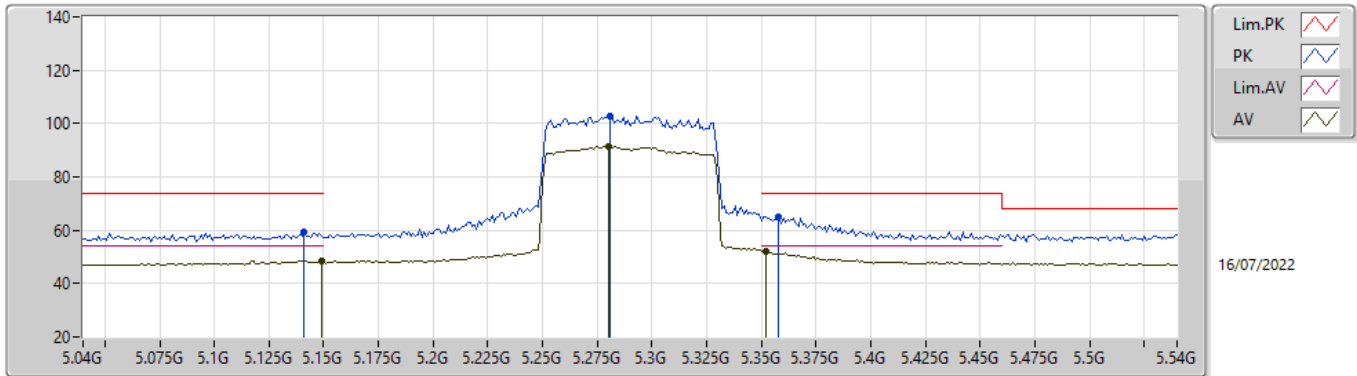

802.11ax HEW80_Nss1,(MCS0)_1TX(Port2)

5290MHz_TX

Type	Freq (Hz)	Level (dBuV/m)	Limit (dBuV/m)	Margin (dB)	Factor (dB)	Dist (m)	Condition	Azimuth (°)	Height (m)	Comment	Raw (dBuV)	AF (dB)	CL (dB)	PA (dB)
AV	5.149G	48.36	54.00	-5.64	8.90	3	Vertical	345	2.50	-	39.46	33.20	9.83	34.13
AV	5.28G	91.63	Inf	-Inf	8.73	3	Vertical	345	2.50	-	82.90	32.96	9.92	34.15
AV	5.352G	52.10	54.00	-1.90	8.51	3	Vertical	345	2.50	-	43.59	32.70	9.97	34.16
PK	5.141G	59.12	74.00	-14.88	8.90	3	Vertical	345	2.50	-	50.22	33.20	9.83	34.13
PK	5.281G	102.73	Inf	-Inf	8.73	3	Vertical	345	2.50	-	94.00	32.96	9.92	34.15
PK	5.358G	65.08	74.00	-8.92	8.53	3	Vertical	345	2.50	-	56.55	32.72	9.97	34.16