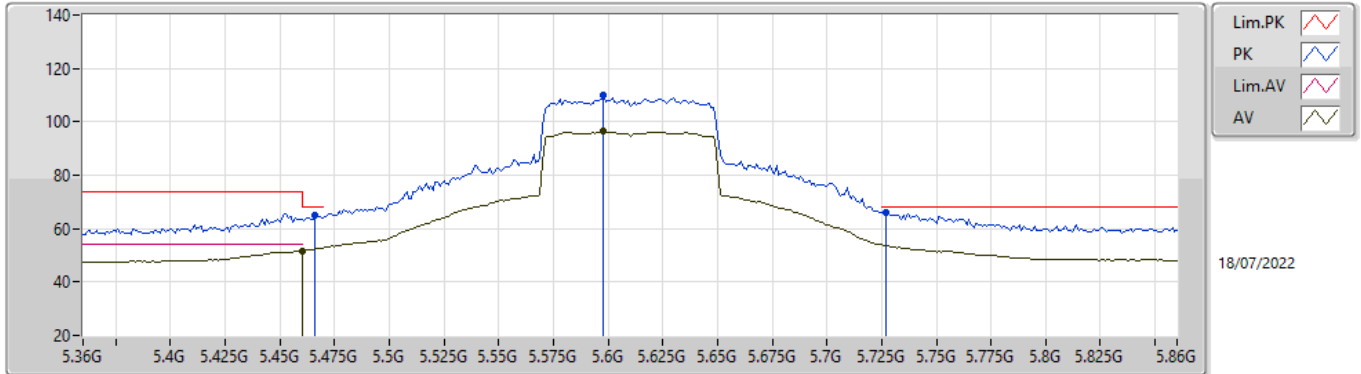

802.11ax HEW80_Nss2,(MCS0)_2TX

5610MHz_TX

Type	Freq (Hz)	Level (dBuV/m)	Limit (dBuV/m)	Margin (dB)	Factor (dB)	Dist (m)	Condition	Azimuth (°)	Height (m)	Comment	Raw (dBuV)	AF (dB)	CL (dB)	PA (dB)
AV	5.46G	51.69	54.00	-2.31	8.76	3	Vertical	356	1.50	-	42.93	32.92	10.02	34.18
AV	5.598G	96.43	Inf	-Inf	8.96	3	Vertical	356	1.50	-	87.47	33.09	10.07	34.20
PK	5.466G	64.91	68.20	-3.29	8.77	3	Vertical	356	1.50	-	56.14	32.93	10.02	34.18
PK	5.598G	110.10	Inf	-Inf	8.96	3	Vertical	356	1.50	-	101.14	33.09	10.07	34.20
PK	5.727G	66.12	68.20	-2.08	9.50	3	Vertical	356	1.50	-	56.62	33.56	10.14	34.20