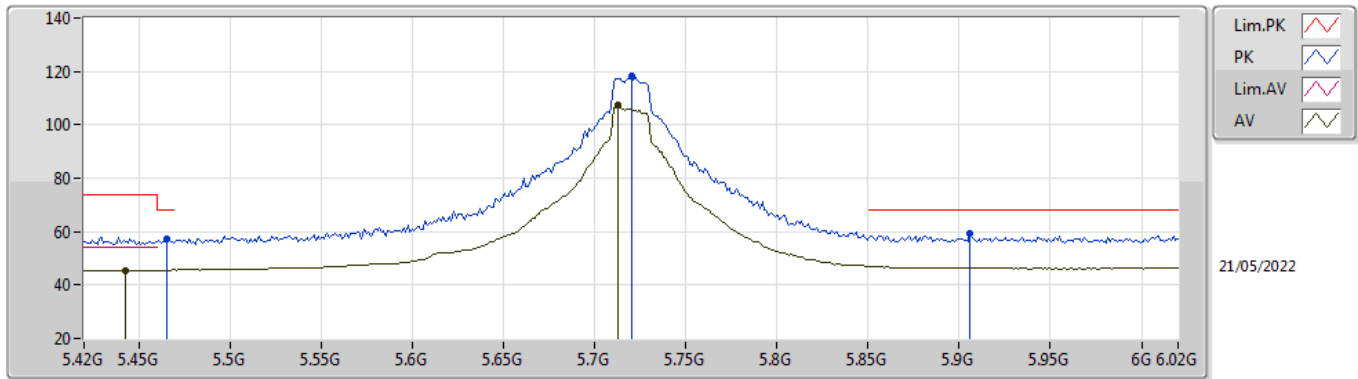

802.11ax HEW20-BF_Nss1,(MCS0)_2TX

5720MHz Straddle 5.47-5.725GHz_TX

Type	Freq (Hz)	Level (dBuV/m)	Limit (dBuV/m)	Margin (dB)	Factor (dB)	Dist (m)	Condition	Azimuth (°)	Height (m)	Comment	Raw (dBuV)	AF (dB)	CL (dB)	PA (dB)
AV	5.4428G	45.55	54.00	-8.45	7.53	3	Vertical	349	1.38	-	38.02	31.70	10.01	34.18
AV	5.7128G	107.16	Inf	-Inf	7.86	3	Vertical	349	1.38	-	99.30	31.93	10.13	34.20
PK	5.4656G	57.20	68.20	-11.00	7.57	3	Vertical	349	1.38	-	49.63	31.73	10.02	34.18
PK	5.72G	118.31	Inf	-Inf	7.88	3	Vertical	349	1.38	-	110.43	31.94	10.14	34.20
PK	5.906G	59.17	68.20	-9.03	8.55	3	Vertical	349	1.38	-	50.62	32.50	10.26	34.21