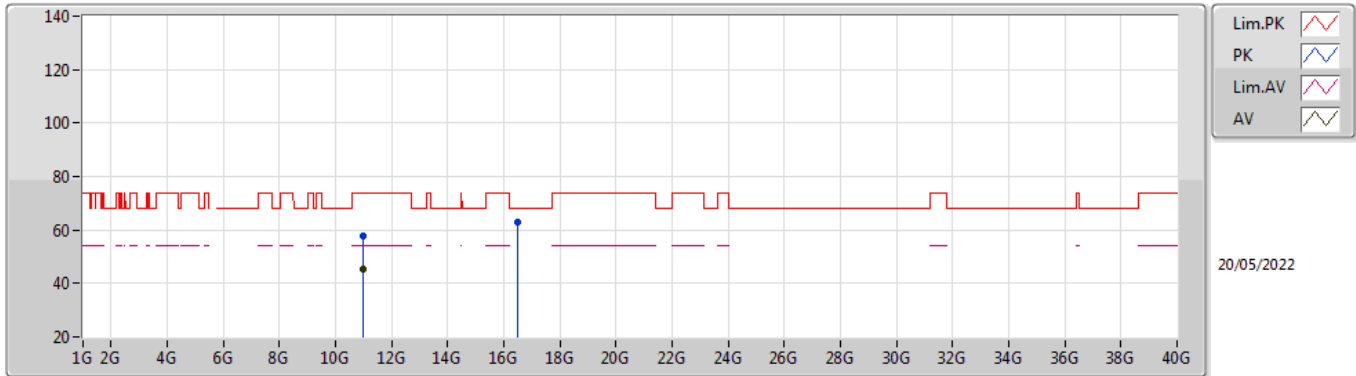

**802.11ax HEW20-BF_Nss1,(MCS0)_2TX
5500MHz_TX**

Type	Freq (Hz)	Level (dBuV/m)	Limit (dBuV/m)	Margin (dB)	Factor (dB)	Dist (m)	Condition	Azimuth (°)	Height (m)	Comment	Raw (dBuV)	AF (dB)	CL (dB)	PA (dB)
AV	11.0012G	45.41	54.00	-8.59	19.18	3	Vertical	18	1.66	-	26.23	40.30	12.92	34.04
PK	10.9992G	57.97	74.00	-16.03	19.18	3	Vertical	18	1.66	-	38.79	40.30	12.92	34.04
PK	16.48304G	62.73	68.20	-5.47	20.25	3	Vertical	329	1.50	-	42.48	38.52	16.10	34.37