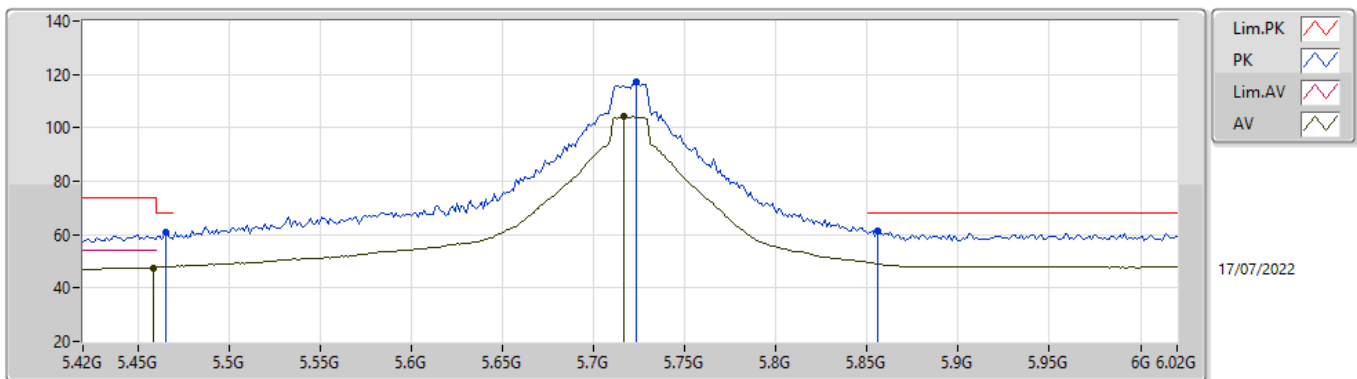

802.11ax HEW20_Nss2,(MCS0)_2TX
5720MHz Straddle 5.47-5.725GHz_TX

Type	Freq (Hz)	Level (dBuV/m)	Limit (dBuV/m)	Margin (dB)	Factor (dB)	Dist (m)	Condition	Azimuth (°)	Height (m)	Comment	Raw (dBuV)	AF (dB)	CL (dB)	PA (dB)
AV	5.4584G	47.65	54.00	-6.35	8.76	3	Horizontal	343	1.85	-	38.89	32.92	10.02	34.18
AV	5.7164G	104.20	Inf	-Inf	9.43	3	Horizontal	343	1.85	-	94.77	33.50	10.13	34.20
PK	5.4656G	60.65	68.20	-7.55	8.77	3	Horizontal	343	1.85	-	51.88	32.93	10.02	34.18
PK	5.7236G	117.40	Inf	-Inf	9.48	3	Horizontal	343	1.85	-	107.92	33.54	10.14	34.20
PK	5.8556G	61.25	68.20	-6.95	10.11	3	Horizontal	343	1.85	-	51.14	34.10	10.22	34.21