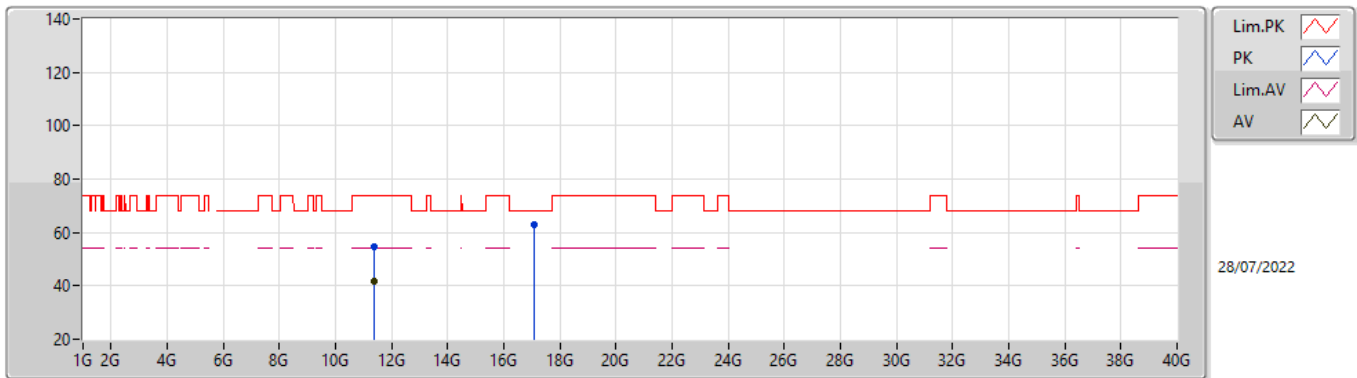

**802.11ax HEW20-BF_Nss1,(MCS0)_2TX
5700MHz_TX**

Type	Freq (Hz)	Level (dBuV/m)	Limit (dBuV/m)	Margin (dB)	Factor (dB)	Dist (m)	Condition	Azimuth (°)	Height (m)	Comment	Raw (dBuV)	AF (dB)	CL (dB)	PA (dB)
AV	11.39396G	41.91	54.00	-12.09	18.11	3	Horizontal	279	2.54	-	23.80	39.10	13.07	34.06
PK	11.39528G	54.91	74.00	-19.09	18.11	3	Horizontal	279	2.54	-	36.80	39.10	13.07	34.06
PK	17.0938G	63.02	68.20	-5.18	21.30	3	Horizontal	224	2.71	-	41.72	38.41	16.20	33.31