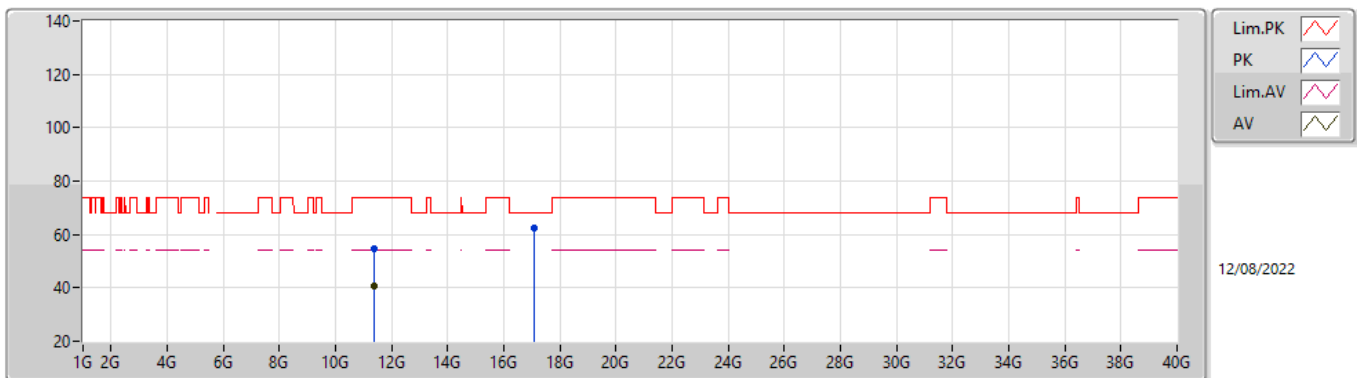

**802.11ax HEW20_Nss2,(MCS0)_2TX
5700MHz_TX**

Type	Freq (Hz)	Level (dBuV/m)	Limit (dBuV/m)	Margin (dB)	Factor (dB)	Dist (m)	Condition	Azimuth (°)	Height (m)	Comment	Raw (dBuV)	AF (dB)	CL (dB)	PA (dB)
AV	11.39996G	40.94	54.00	-13.06	18.12	3	Horizontal	348	2.09	-	22.82	39.10	13.08	34.06
PK	11.40078G	54.40	74.00	-19.60	18.12	3	Horizontal	348	2.09	-	36.28	39.10	13.08	34.06
PK	17.09857G	62.42	68.20	-5.78	21.30	3	Horizontal	350	2.97	-	41.12	38.40	16.20	33.30