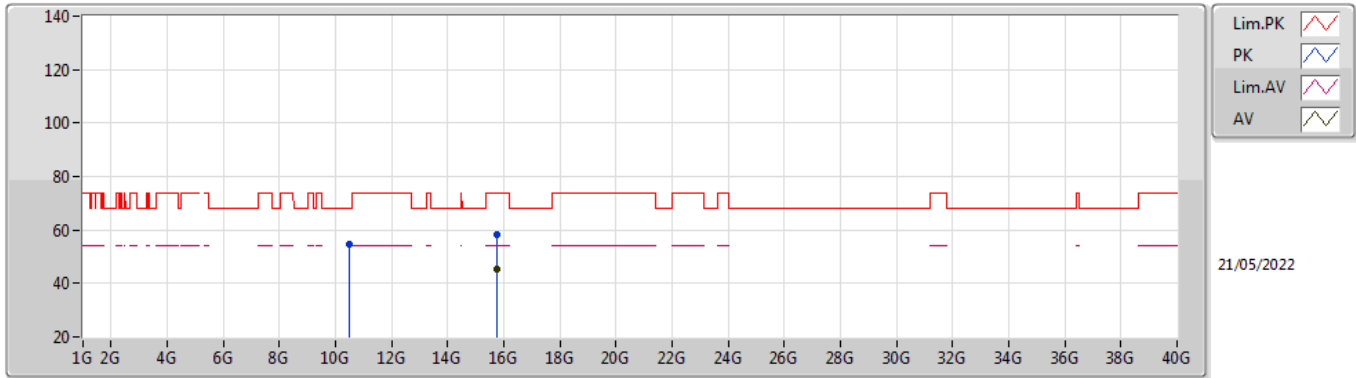

**802.11ax HEW160-BF_Nss1,(MCS0)_2TX
5250MHz_TX**

Type	Freq (Hz)	Level (dBuV/m)	Limit (dBuV/m)	Margin (dB)	Factor (dB)	Dist (m)	Condition	Azimuth (°)	Height (m)	Comment	Raw (dBuV)	AF (dB)	CL (dB)	PA (dB)
AV	15.75616G	45.46	54.00	-8.54	18.71	3	Vertical	331	1.35	-	26.75	37.42	15.84	34.55
PK	10.50192G	54.71	68.20	-13.49	17.94	3	Vertical	128	1.28	-	36.77	39.70	12.73	34.49
PK	15.75424G	58.21	74.00	-15.79	18.72	3	Vertical	331	1.35	-	39.49	37.43	15.84	34.55