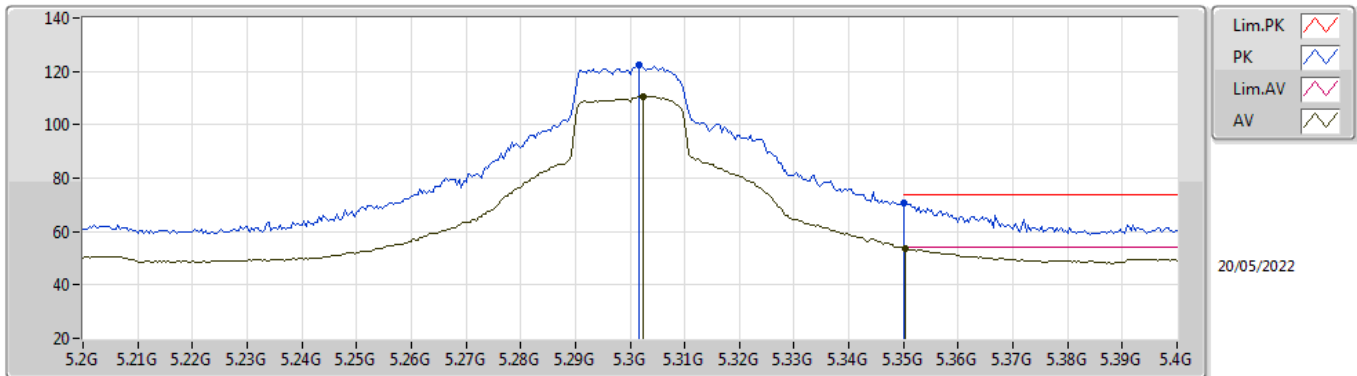

802.11ax HEW20-BF_Nss1,(MCS0)_2TX

5300MHz_TX

Type	Freq (Hz)	Level (dBuV/m)	Limit (dBuV/m)	Margin (dB)	Factor (dB)	Dist (m)	Condition	Azimuth (°)	Height (m)	Comment	Raw (dBuV)	AF (dB)	CL (dB)	PA (dB)
AV	5.3024G	110.49	Inf	-Inf	7.08	3	Horizontal	58	2.40	-	103.41	31.30	9.93	34.15
AV	5.3504G	53.67	54.00	-0.33	7.11	3	Horizontal	58	2.40	-	46.56	31.30	9.97	34.16
PK	5.3016G	122.22	Inf	-Inf	7.08	3	Horizontal	58	2.40	-	115.14	31.30	9.93	34.15
PK	5.35G	70.78	74.00	-3.22	7.11	3	Horizontal	58	2.40	-	63.67	31.30	9.97	34.16