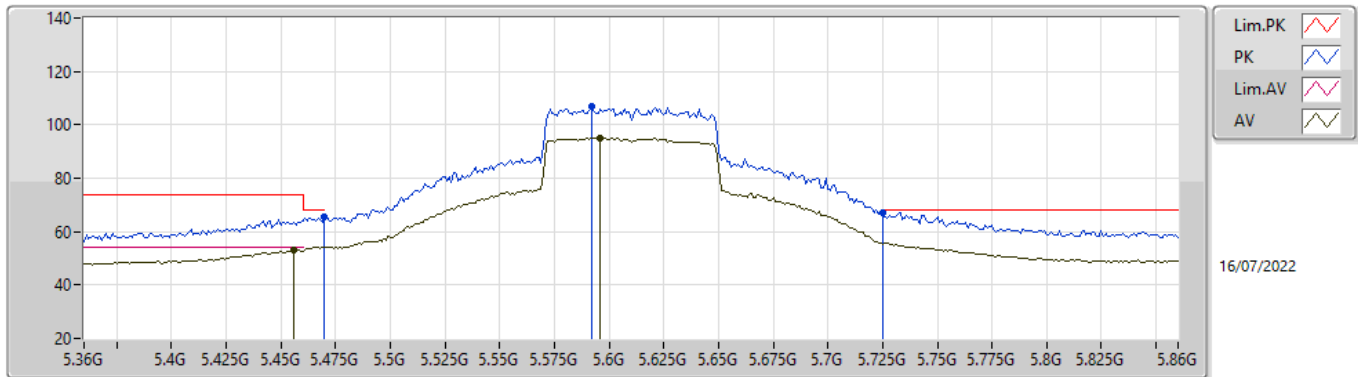

802.11ax HEW80_Nss1,(MCS0)_1TX(Port2)

5610MHz_TX

Type	Freq (Hz)	Level (dBuV/m)	Limit (dBuV/m)	Margin (dB)	Factor (dB)	Dist (m)	Condition	Azimuth (°)	Height (m)	Comment	Raw (dBuV)	AF (dB)	CL (dB)	PA (dB)
AV	5.456G	53.09	54.00	-0.91	8.75	3	Vertical	354	1.44	-	44.34	32.91	10.02	34.18
AV	5.596G	95.24	Inf	-Inf	8.95	3	Vertical	354	1.44	-	86.29	33.08	10.07	34.20
PK	5.47G	65.47	68.20	-2.73	8.78	3	Vertical	354	1.44	-	56.69	32.94	10.02	34.18
PK	5.592G	107.04	Inf	-Inf	8.92	3	Vertical	354	1.44	-	98.12	33.05	10.07	34.20
PK	5.725G	67.31	68.20	-0.89	9.49	3	Vertical	354	1.44	-	57.82	33.55	10.14	34.20