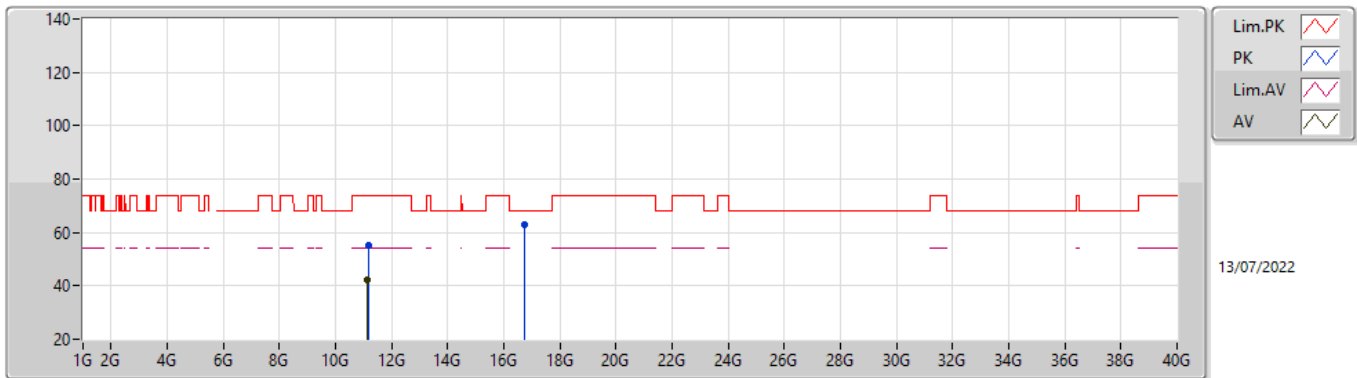

802.11a_Nss1,(6Mbps)_1TX(Port2)

5580MHz_TX

Type	Freq (Hz)	Level (dBuV/m)	Limit (dBuV/m)	Margin (dB)	Factor (dB)	Dist (m)	Condition	Azimuth (°)	Height (m)	Comment	Raw (dBuV)	AF (dB)	CL (dB)	PA (dB)
AV	11.1534G	42.09	54.00	-11.91	17.78	3	Horizontal	36	1.27	-	24.31	38.85	12.98	34.05
PK	11.16752G	54.96	74.00	-19.04	17.81	3	Horizontal	36	1.27	-	37.15	38.87	12.99	34.05
PK	16.7352G	63.12	68.20	-5.08	20.95	3	Horizontal	360	1.50	-	42.17	38.69	16.14	33.88