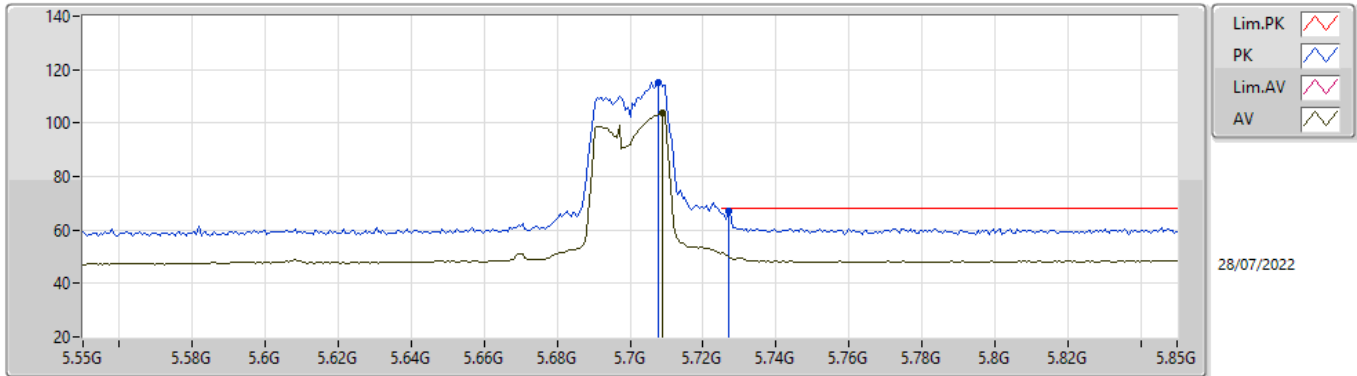

802.11ax HEW20-BF_Nss1,(MCS0)_2TX
5700MHz_TX

Type	Freq (Hz)	Level (dBuV/m)	Limit (dBuV/m)	Margin (dB)	Factor (dB)	Dist (m)	Condition	Azimuth (°)	Height (m)	Comment	Raw (dBuV)	AF (dB)	CL (dB)	PA (dB)
AV	5.709G	103.95	Inf	-Inf	9.38	3	Vertical	183	1.64	-	94.57	33.45	10.13	34.20
PK	5.7078G	115.20	Inf	-Inf	9.38	3	Vertical	183	1.64	-	105.82	33.45	10.13	34.20
PK	5.727G	67.05	68.20	-1.15	9.50	3	Vertical	183	1.64	-	57.55	33.56	10.14	34.20