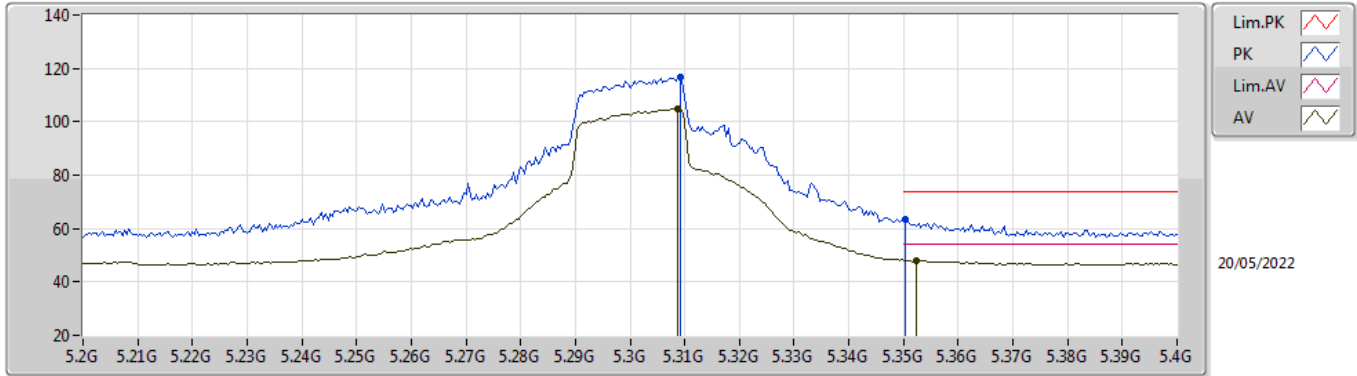

802.11ax HEW20-BF_Nss1,(MCS0)_2TX

5300MHz_TX

Type	Freq (Hz)	Level (dBuV/m)	Limit (dBuV/m)	Margin (dB)	Factor (dB)	Dist (m)	Condition	Azimuth (°)	Height (m)	Comment	Raw (dBuV)	AF (dB)	CL (dB)	PA (dB)
AV	5.3088G	104.99	Inf	-Inf	7.08	3	Vertical	0	1.30	-	97.91	31.30	9.94	34.16
AV	5.3524G	48.18	54.00	-5.82	7.13	3	Vertical	0	1.30	-	41.05	31.32	9.97	34.16
PK	5.3092G	116.84	Inf	-Inf	7.08	3	Vertical	0	1.30	-	109.76	31.30	9.94	34.16
PK	5.3504G	63.38	74.00	-10.62	7.11	3	Vertical	0	1.30	-	56.27	31.30	9.97	34.16