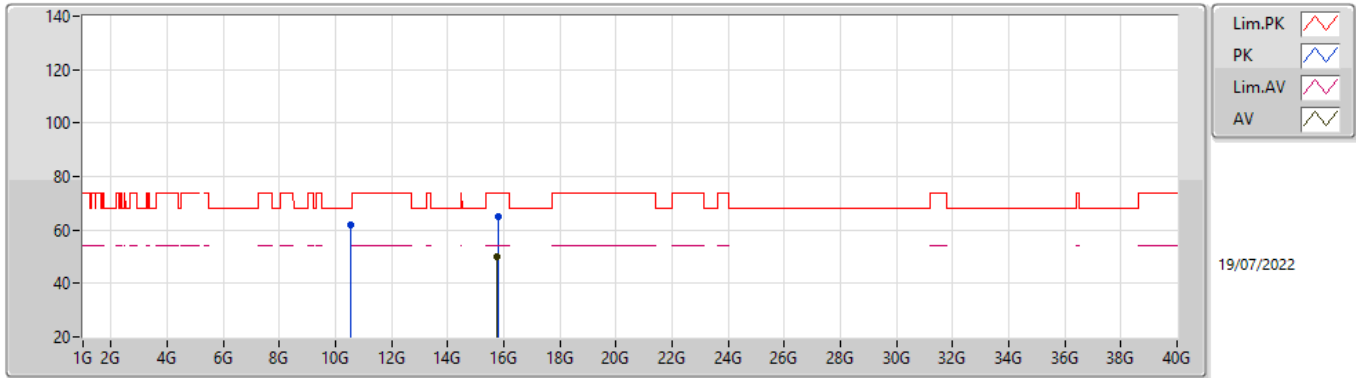

802.11ax HEW20_Nss2,(MCS0)_2TX
5260MHz_TX

Type	Freq (Hz)	Level (dBuV/m)	Limit (dBuV/m)	Margin (dB)	Factor (dB)	Dist (m)	Condition	Azimuth (°)	Height (m)	Comment	Raw (dBuV)	AF (dB)	CL (dB)	PA (dB)
AV	15.77828G	50.18	54.00	-3.82	19.41	3	Vertical	190	1.36	-	30.77	38.12	15.86	34.57
PK	10.5239G	61.87	68.20	-6.33	16.93	3	Vertical	188	1.57	-	44.94	38.67	12.73	34.47
PK	15.77996G	65.25	74.00	-8.75	19.41	3	Vertical	190	1.36	-	45.84	38.12	15.86	34.57