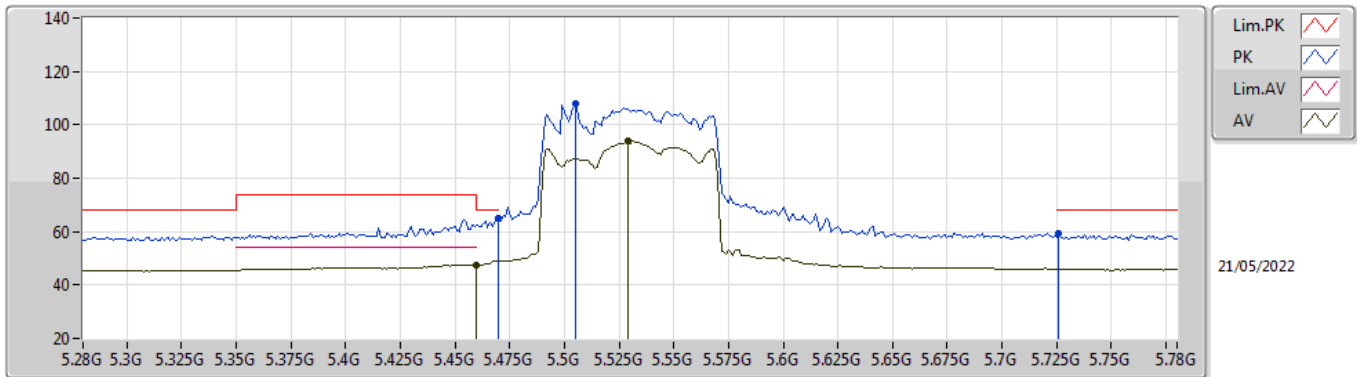

802.11ax HEW80-BF_Nss1,(MCS0)_2TX

5530MHz_TX

Type	Freq (Hz)	Level (dBuV/m)	Limit (dBuV/m)	Margin (dB)	Factor (dB)	Dist (m)	Condition	Azimuth (°)	Height (m)	Comment	Raw (dBuV)	AF (dB)	CL (dB)	PA (dB)
AV	5.46G	47.50	54.00	-6.50	7.56	3	Vertical	315	1.51	-	39.94	31.72	10.02	34.18
AV	5.529G	94.16	Inf	-Inf	7.66	3	Vertical	315	1.51	-	86.50	31.80	10.05	34.19
PK	5.47G	65.23	68.20	-2.97	7.58	3	Vertical	315	1.51	-	57.65	31.74	10.02	34.18
PK	5.505G	107.75	Inf	-Inf	7.65	3	Vertical	315	1.51	-	100.10	31.80	10.04	34.19
PK	5.726G	59.29	68.20	-8.91	7.89	3	Vertical	315	1.51	-	51.40	31.95	10.14	34.20