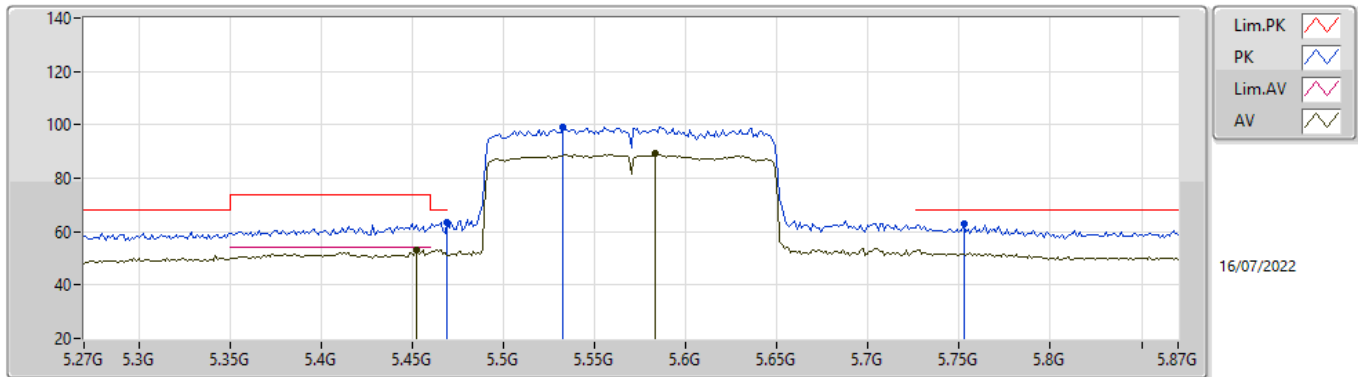

802.11ax HEW160_Nss1,(MCS0)_1TX(Port2)

5570MHz_TX

Type	Freq (Hz)	Level (dBuV/m)	Limit (dBuV/m)	Margin (dB)	Factor (dB)	Dist (m)	Condition	Azimuth (°)	Height (m)	Comment	Raw (dBuV)	AF (dB)	CL (dB)	PA (dB)
AV	5.4524G	53.22	54.00	-0.78	8.74	3	Vertical	353	1.34	-	44.48	32.90	10.02	34.18
AV	5.5832G	89.08	Inf	-Inf	8.87	3	Vertical	353	1.34	-	80.21	33.00	10.06	34.19
PK	5.4692G	63.70	68.20	-4.50	8.78	3	Vertical	353	1.34	-	54.92	32.94	10.02	34.18
PK	5.5328G	98.96	Inf	-Inf	8.73	3	Vertical	353	1.34	-	90.23	32.87	10.05	34.19
PK	5.7524G	62.96	68.20	-5.24	9.64	3	Vertical	353	1.34	-	53.32	33.70	10.15	34.21