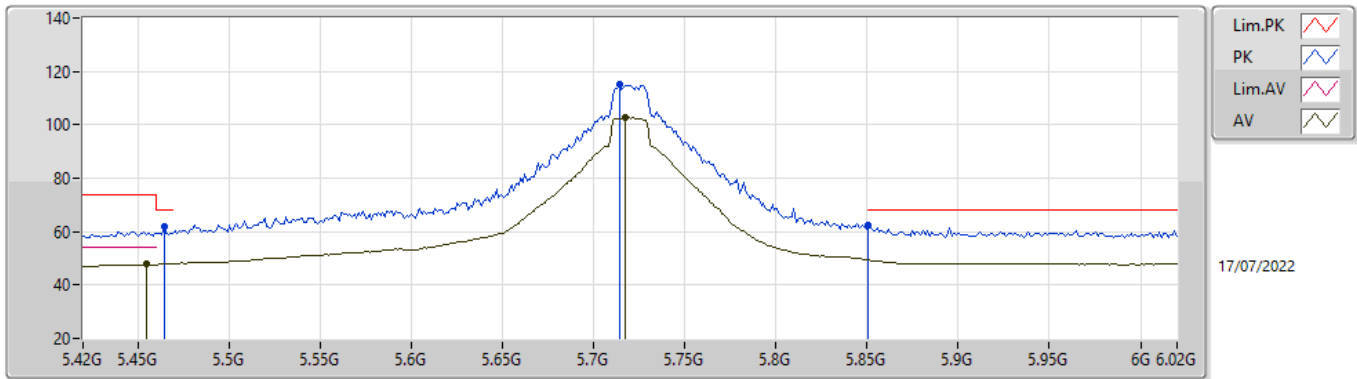

802.11ax HEW20_Nss2,(MCS0)_2TX
5720MHz Straddle 5.47-5.725GHz_TX

Type	Freq (Hz)	Level (dBuV/m)	Limit (dBuV/m)	Margin (dB)	Factor (dB)	Dist (m)	Condition	Azimuth (°)	Height (m)	Comment	Raw (dBuV)	AF (dB)	CL (dB)	PA (dB)
AV	5.4548G	47.70	54.00	-6.30	8.75	3	Vertical	0	1.64	-	38.95	32.91	10.02	34.18
AV	5.7176G	102.85	Inf	-Inf	9.44	3	Vertical	0	1.64	-	93.41	33.51	10.13	34.20
PK	5.4644G	62.00	68.20	-6.20	8.77	3	Vertical	0	1.64	-	53.23	32.93	10.02	34.18
PK	5.714G	114.93	Inf	-Inf	9.41	3	Vertical	0	1.64	-	105.52	33.48	10.13	34.20
PK	5.8508G	62.25	68.20	-5.95	10.11	3	Vertical	0	1.64	-	52.14	34.10	10.22	34.21