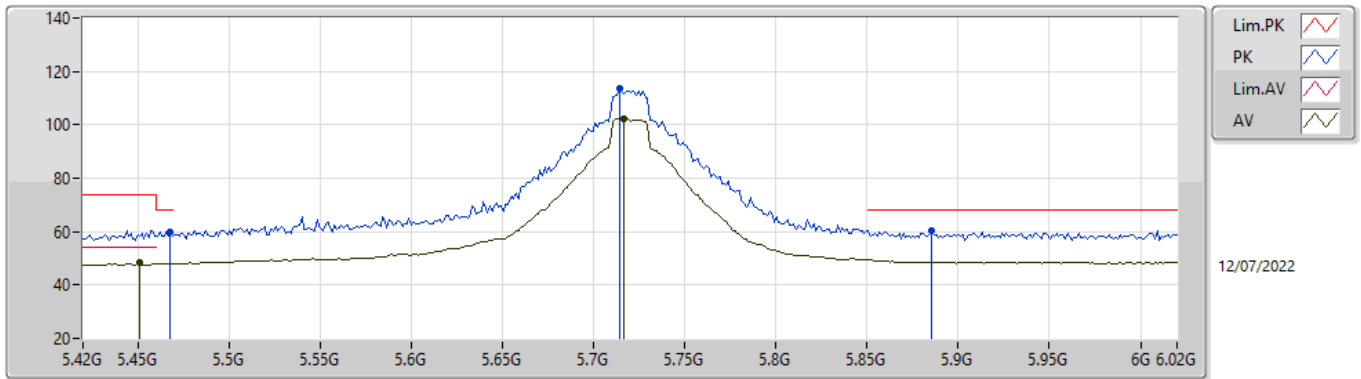

802.11ax HEW20_Nss1,(MCS0)_1TX(Port2)

5720MHz Straddle 5.47-5.725GHz_TX

Type	Freq (Hz)	Level (dBuV/m)	Limit (dBuV/m)	Margin (dB)	Factor (dB)	Dist (m)	Condition	Azimuth (°)	Height (m)	Comment	Raw (dBuV)	AF (dB)	CL (dB)	PA (dB)
AV	5.4512G	48.26	54.00	-5.74	8.74	3	Vertical	356	1.40	-	39.52	32.90	10.02	34.18
AV	5.7164G	102.36	Inf	-Inf	9.43	3	Vertical	356	1.40	-	92.93	33.50	10.13	34.20
PK	5.468G	59.99	68.20	-8.21	8.78	3	Vertical	356	1.40	-	51.21	32.94	10.02	34.18
PK	5.714G	113.57	Inf	-Inf	9.41	3	Vertical	356	1.40	-	104.16	33.48	10.13	34.20
PK	5.8856G	60.50	68.20	-7.70	10.13	3	Vertical	356	1.40	-	50.37	34.10	10.24	34.21