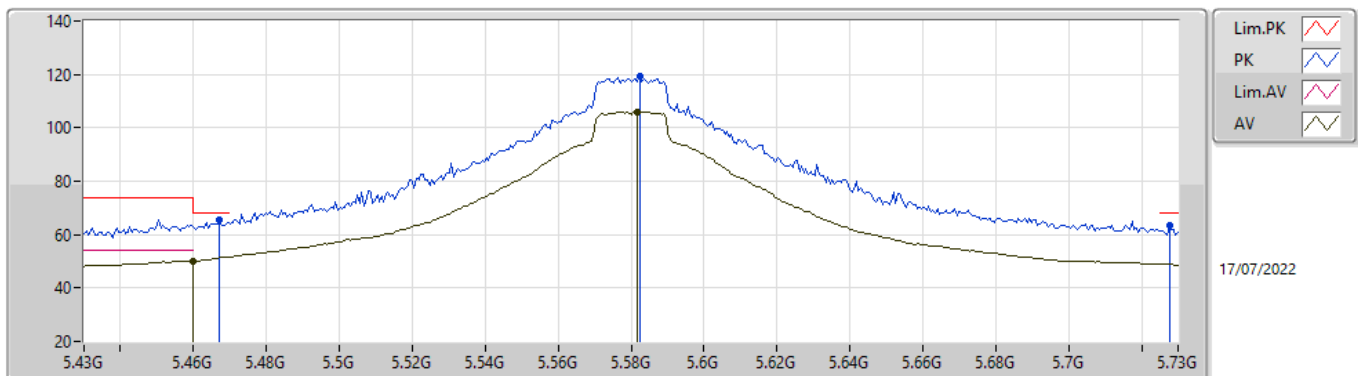

802.11ax HEW20_Nss2,(MCS0)_2TX

5580MHz_TX

Type	Freq (Hz)	Level (dBuV/m)	Limit (dBuV/m)	Margin (dB)	Factor (dB)	Dist (m)	Condition	Azimuth (°)	Height (m)	Comment	Raw (dBuV)	AF (dB)	CL (dB)	PA (dB)
AV	5.46G	50.13	54.00	-3.87	8.76	3	Horizontal	344	1.76	-	41.37	32.92	10.02	34.18
AV	5.5818G	105.97	Inf	-Inf	8.86	3	Horizontal	344	1.76	-	97.11	32.99	10.06	34.19
PK	5.4672G	65.71	68.20	-2.49	8.77	3	Horizontal	344	1.76	-	56.94	32.93	10.02	34.18
PK	5.5824G	119.31	Inf	-Inf	8.86	3	Horizontal	344	1.76	-	110.45	32.99	10.06	34.19
PK	5.7276G	63.31	68.20	-4.89	9.51	3	Horizontal	344	1.76	-	53.80	33.57	10.14	34.20