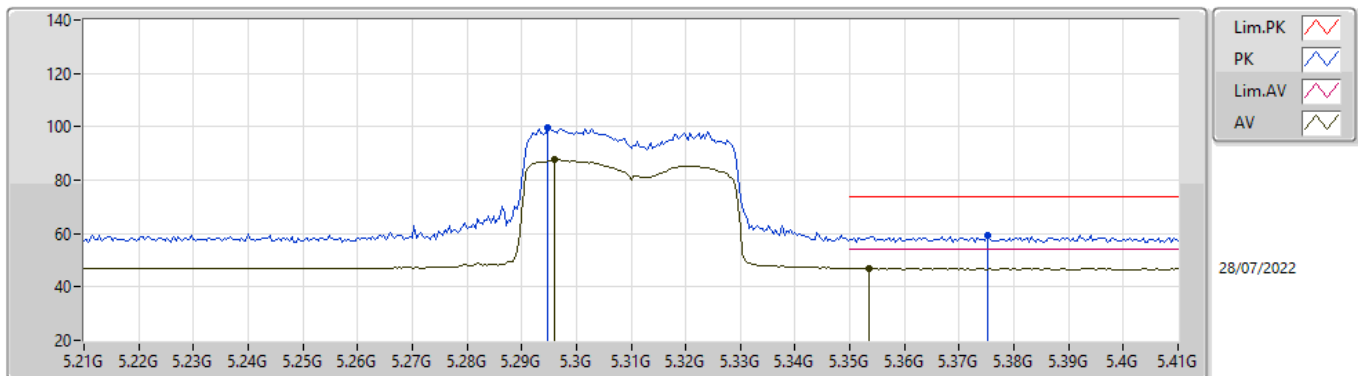

802.11ax HEW40-BF_Nss1,(MCS0)_2TX

5310MHz_TX

Type	Freq (Hz)	Level (dBuV/m)	Limit (dBuV/m)	Margin (dB)	Factor (dB)	Dist (m)	Condition	Azimuth (°)	Height (m)	Comment	Raw (dBuV)	AF (dB)	CL (dB)	PA (dB)
AV	5.296G	87.62	Inf	-Inf	8.77	3	Horizontal	199	3.00	-	78.85	32.99	9.93	34.15
AV	5.3536G	46.94	54.00	-7.06	8.52	3	Horizontal	199	3.00	-	38.42	32.71	9.97	34.16
PK	5.2948G	99.83	Inf	-Inf	8.77	3	Horizontal	199	3.00	-	91.06	32.99	9.93	34.15
PK	5.3752G	59.17	74.00	-14.83	8.56	3	Horizontal	199	3.00	-	50.61	32.75	9.98	34.17