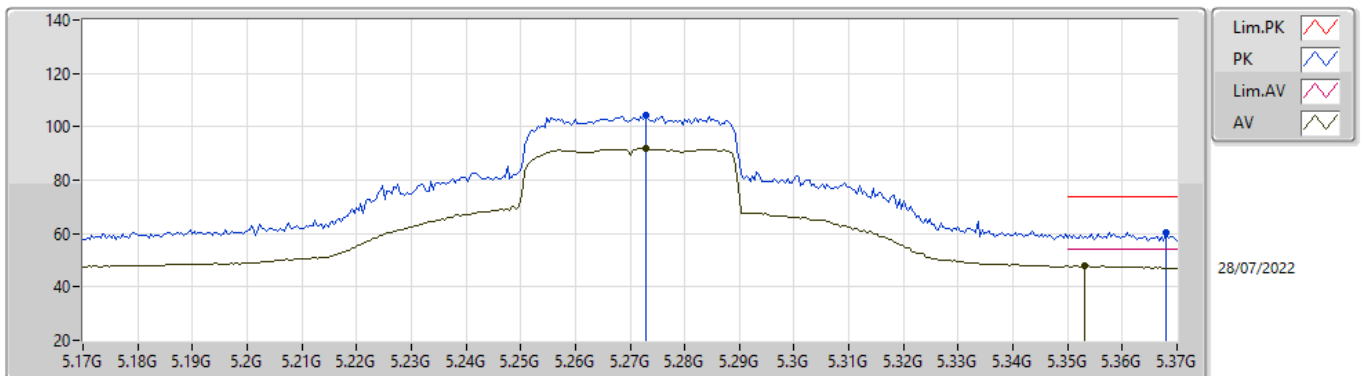

802.11ax HEW40-BF_Nss1,(MCS0)_2TX

5270MHz_TX

Type	Freq (Hz)	Level (dBuV/m)	Limit (dBuV/m)	Margin (dB)	Factor (dB)	Dist (m)	Condition	Azimuth (°)	Height (m)	Comment	Raw (dBuV)	AF (dB)	CL (dB)	PA (dB)
AV	5.2728G	91.83	Inf	-Inf	8.71	3	Horizontal	188	2.61	-	83.12	32.95	9.91	34.15
AV	5.3532G	47.87	54.00	-6.13	8.52	3	Horizontal	188	2.61	-	39.35	32.71	9.97	34.16
PK	5.2728G	104.46	Inf	-Inf	8.71	3	Horizontal	188	2.61	-	95.75	32.95	9.91	34.15
PK	5.368G	60.38	74.00	-13.62	8.55	3	Horizontal	188	2.61	-	51.83	32.74	9.98	34.17