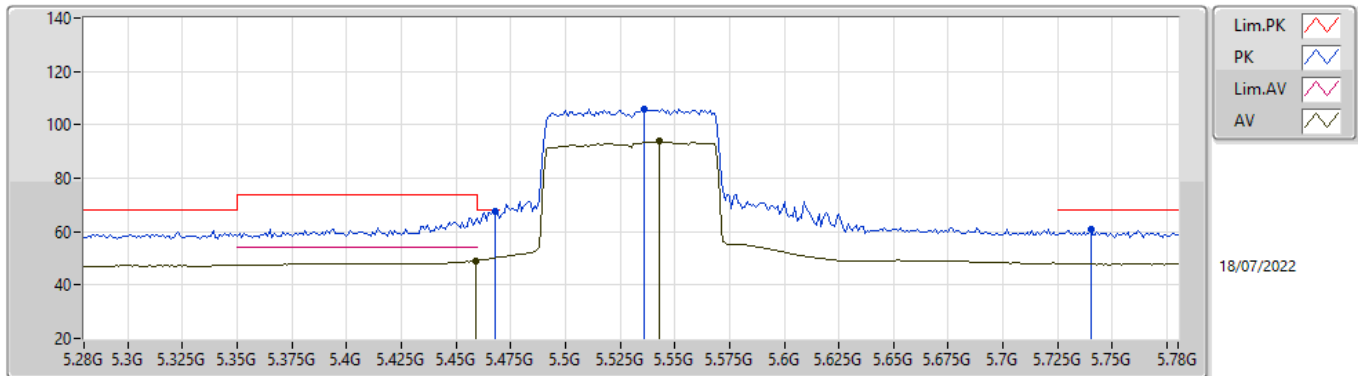

802.11ax HEW80_Nss2,(MCS0)_2TX

5530MHz_TX

Type	Freq (Hz)	Level (dBuV/m)	Limit (dBuV/m)	Margin (dB)	Factor (dB)	Dist (m)	Condition	Azimuth (°)	Height (m)	Comment	Raw (dBuV)	AF (dB)	CL (dB)	PA (dB)
AV	5.459G	48.98	54.00	-5.02	8.76	3	Horizontal	342	1.75	-	40.22	32.92	10.02	34.18
AV	5.543G	93.75	Inf	-Inf	8.69	3	Horizontal	342	1.75	-	85.06	32.83	10.05	34.19
PK	5.468G	67.61	68.20	-0.59	8.78	3	Horizontal	342	1.75	-	58.83	32.94	10.02	34.18
PK	5.536G	105.90	Inf	-Inf	8.72	3	Horizontal	342	1.75	-	97.18	32.86	10.05	34.19
PK	5.74G	60.64	68.20	-7.56	9.59	3	Horizontal	342	1.75	-	51.05	33.64	10.15	34.20