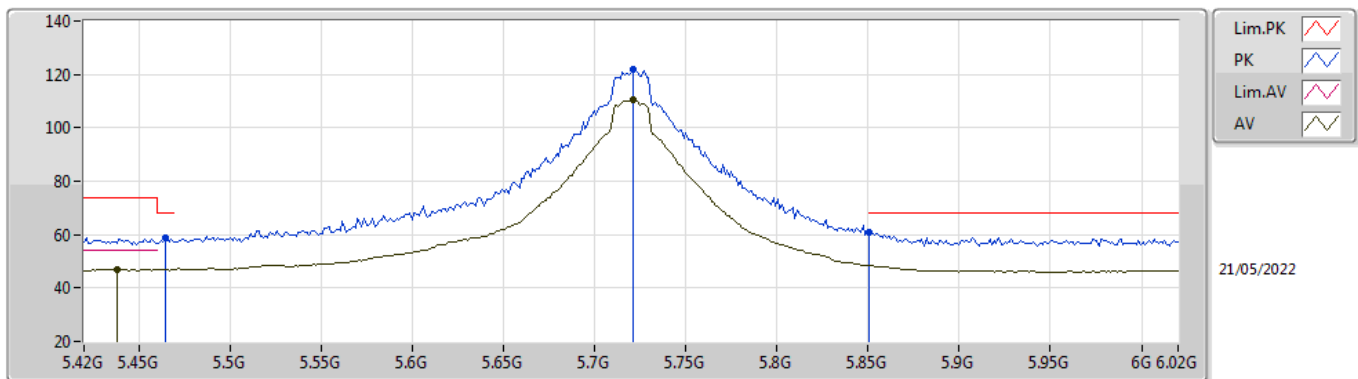

802.11ax HEW20-BF_Nss1,(MCS0)_2TX

5720MHz Straddle 5.47-5.725GHz_TX

Type	Freq (Hz)	Level (dBuV/m)	Limit (dBuV/m)	Margin (dB)	Factor (dB)	Dist (m)	Condition	Azimuth (°)	Height (m)	Comment	Raw (dBuV)	AF (dB)	CL (dB)	PA (dB)
AV	5.438G	46.82	54.00	-7.18	7.53	3	Horizontal	60	1.79	-	39.29	31.70	10.01	34.18
AV	5.7212G	110.40	Inf	-Inf	7.88	3	Horizontal	60	1.79	-	102.52	31.94	10.14	34.20
PK	5.4644G	58.80	68.20	-9.40	7.57	3	Horizontal	60	1.79	-	51.23	31.73	10.02	34.18
PK	5.7212G	121.89	Inf	-Inf	7.88	3	Horizontal	60	1.79	-	114.01	31.94	10.14	34.20
PK	5.8508G	60.74	68.20	-7.46	8.31	3	Horizontal	60	1.79	-	52.43	32.30	10.22	34.21