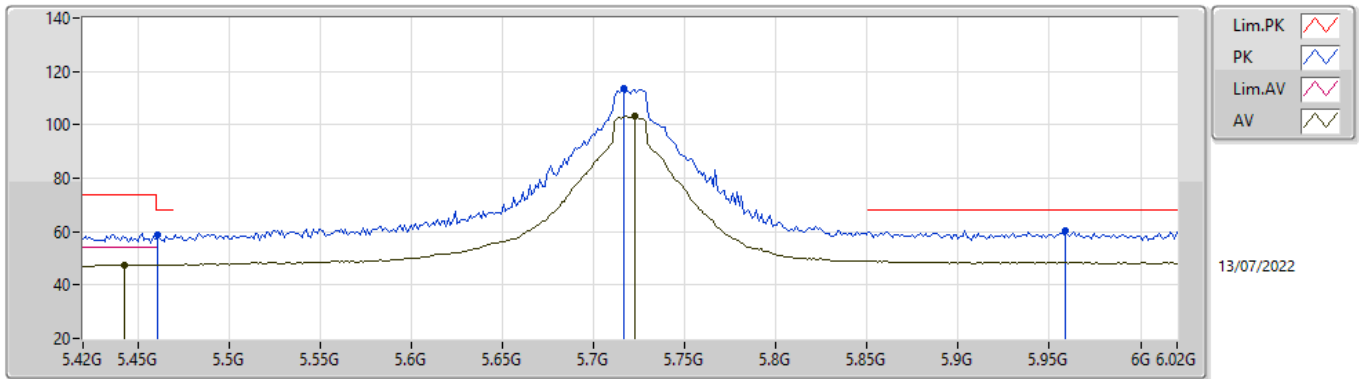

802.11a_Nss1,(6Mbps)_1TX(Port2)
5720MHz Straddle 5.47-5.725GHz_TX

Type	Freq (Hz)	Level (dBuV/m)	Limit (dBuV/m)	Margin (dB)	Factor (dB)	Dist (m)	Condition	Azimuth (°)	Height (m)	Comment	Raw (dBuV)	AF (dB)	CL (dB)	PA (dB)
AV	5.4428G	47.61	54.00	-6.39	8.72	3	Vertical	354	1.34	-	38.89	32.89	10.01	34.18
AV	5.7224G	103.22	Inf	-Inf	9.47	3	Vertical	354	1.34	-	93.75	33.53	10.14	34.20
PK	5.4608G	58.70	68.20	-9.50	8.76	3	Vertical	354	1.34	-	49.94	32.92	10.02	34.18
PK	5.7164G	113.62	Inf	-Inf	9.43	3	Vertical	354	1.34	-	104.19	33.50	10.13	34.20
PK	5.9588G	60.54	68.20	-7.66	10.33	3	Vertical	354	1.34	-	50.21	34.25	10.30	34.22