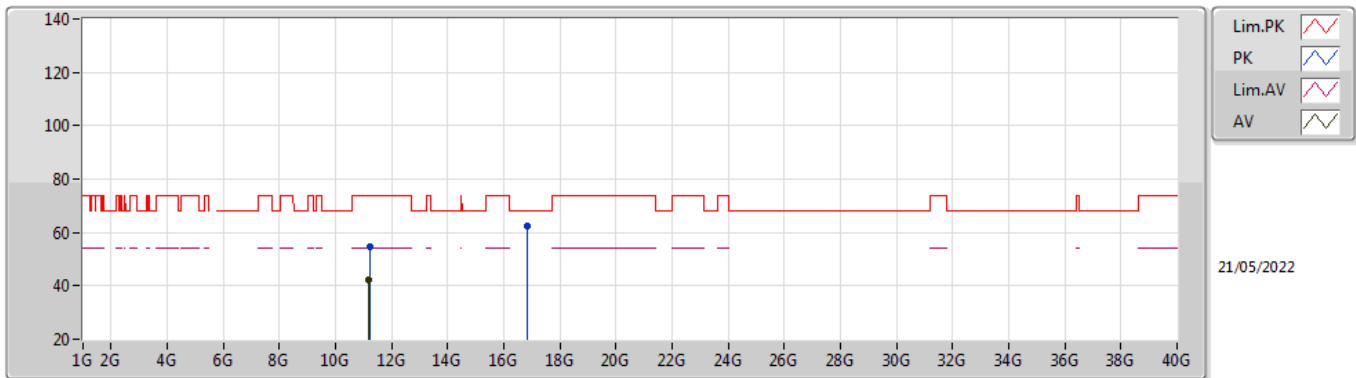

**802.11ax HEW80-BF_Nss1,(MCS0)_2TX
5610MHz_TX**

Type	Freq (Hz)	Level (dBuV/m)	Limit (dBuV/m)	Margin (dB)	Factor (dB)	Dist (m)	Condition	Azimuth (°)	Height (m)	Comment	Raw (dBuV)	AF (dB)	CL (dB)	PA (dB)
AV	11.20224G	42.11	54.00	-11.89	18.45	3	Horizontal	131	1.31	-	23.66	39.50	13.00	34.05
PK	11.22312G	54.78	74.00	-19.22	18.48	3	Horizontal	131	1.31	-	36.30	39.52	13.01	34.05
PK	16.81792G	62.36	68.20	-5.84	21.99	3	Horizontal	146	1.89	-	40.37	39.55	16.15	33.71