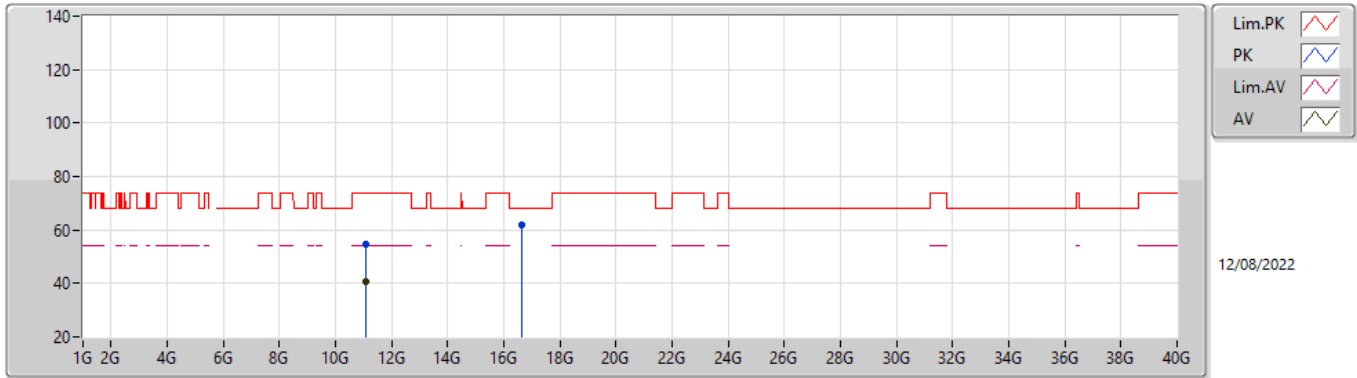

802.11ax HEW40_Nss2,(MCS0)_2TX
5550MHz_TX

Type	Freq (Hz)	Level (dBuV/m)	Limit (dBuV/m)	Margin (dB)	Factor (dB)	Dist (m)	Condition	Azimuth (°)	Height (m)	Comment	Raw (dBuV)	AF (dB)	CL (dB)	PA (dB)
AV	11.10151G	40.48	54.00	-13.52	17.72	3	Vertical	202	2.85	-	22.76	38.80	12.96	34.04
PK	11.0985G	54.80	74.00	-19.20	17.72	3	Vertical	202	2.85	-	37.08	38.80	12.96	34.04
PK	16.65026G	61.90	68.20	-6.30	20.87	3	Vertical	174	2.93	-	41.03	38.80	16.12	34.05