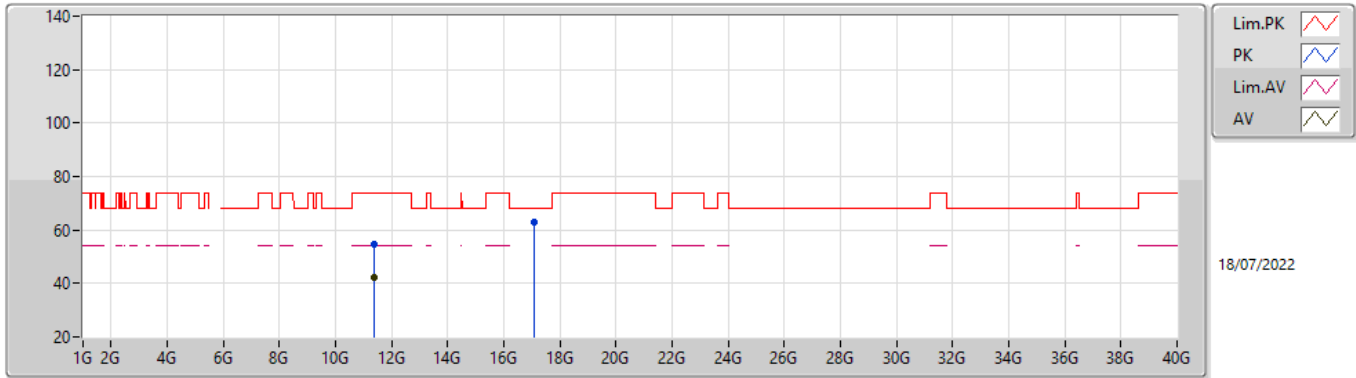

802.11ax HEW80_Nss1,(MCS0)_1TX(Port2)
5690MHz Straddle 5.47-5.725GHz_TX

Type	Freq (Hz)	Level (dBuV/m)	Limit (dBuV/m)	Margin (dB)	Factor (dB)	Dist (m)	Condition	Azimuth (°)	Height (m)	Comment	Raw (dBuV)	AF (dB)	CL (dB)	PA (dB)
AV	11.38089G	42.38	54.00	-11.62	18.11	3	Vertical	169	2.09	-	24.27	39.10	13.07	34.06
PK	11.37795G	54.89	74.00	-19.11	18.11	3	Vertical	169	2.09	-	36.78	39.10	13.07	34.06
PK	17.06757G	62.79	68.20	-5.41	21.31	3	Vertical	263	2.39	-	41.48	38.43	16.19	33.31