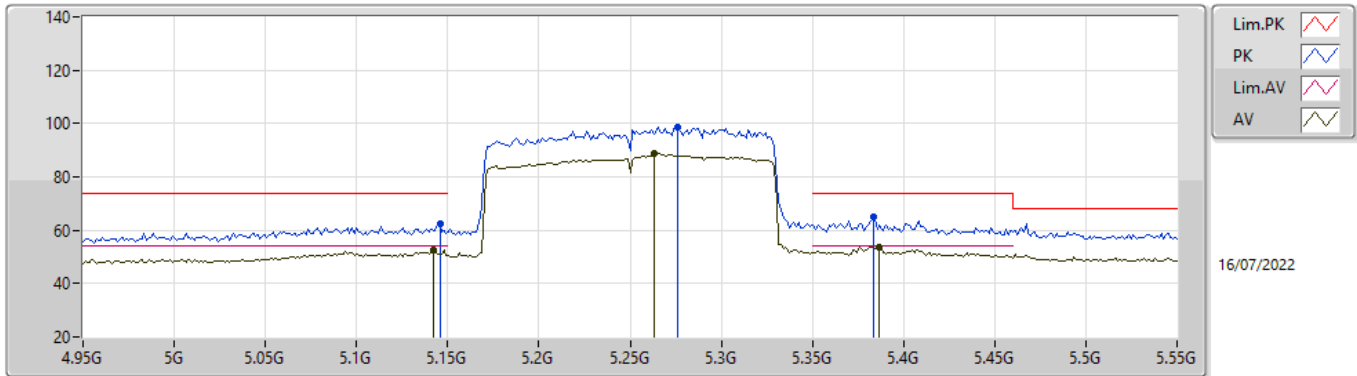

802.11ax HEW160_Nss1,(MCS0)_1TX(Port2)

5250MHz Straddle 5.25-5.35GHz_TX

Type	Freq (Hz)	Level (dBuV/m)	Limit (dBuV/m)	Margin (dB)	Factor (dB)	Dist (m)	Condition	Azimuth (°)	Height (m)	Comment	Raw (dBuV)	AF (dB)	CL (dB)	PA (dB)
AV	5.142G	52.73	54.00	-1.27	8.90	3	Vertical	344	2.40	-	43.83	33.20	9.83	34.13
AV	5.2632G	88.81	Inf	-Inf	8.68	3	Vertical	344	2.40	-	80.13	32.93	9.90	34.15
AV	5.3868G	53.77	54.00	-0.23	8.59	3	Vertical	344	2.40	-	45.18	32.77	9.99	34.17
PK	5.1456G	62.26	74.00	-11.74	8.90	3	Vertical	344	2.40	-	53.36	33.20	9.83	34.13
PK	5.2764G	98.83	Inf	-Inf	8.71	3	Vertical	344	2.40	-	90.12	32.95	9.91	34.15
PK	5.3832G	65.23	74.00	-8.77	8.59	3	Vertical	344	2.40	-	56.64	32.77	9.99	34.17