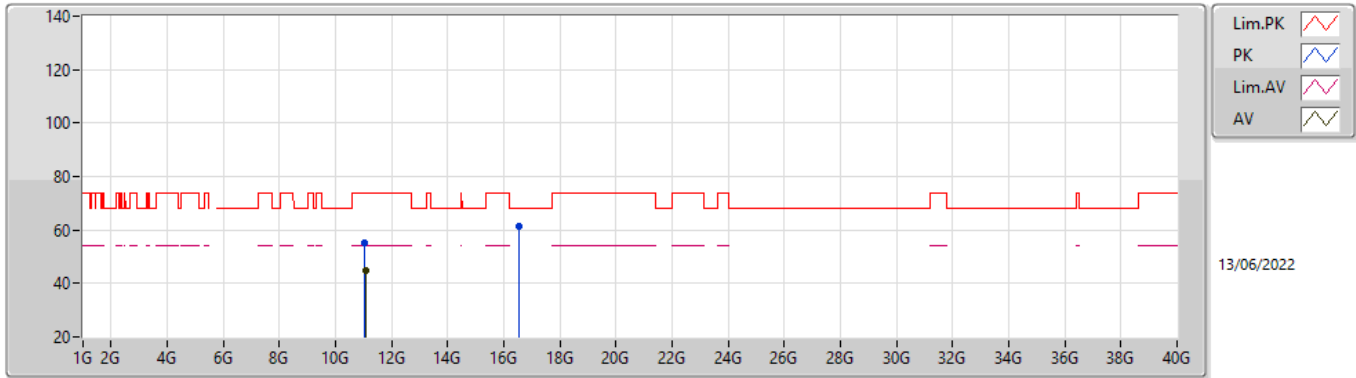

802.11ax HEW80_Nss1,(MCS0)_1TX(Port1)
5530MHz_TX

Type	Freq (Hz)	Level (dBuV/m)	Limit (dBuV/m)	Margin (dB)	Factor (dB)	Dist (m)	Condition	Azimuth (°)	Height (m)	Comment	Raw (dBuV)	AF (dB)	CL (dB)	PA (dB)
AV	11.07008G	44.67	54.00	-9.33	17.71	3	Vertical	233	3.00	-	26.96	38.80	12.95	34.04
PK	11.02688G	55.14	74.00	-18.86	17.69	3	Vertical	233	3.00	-	37.45	38.80	12.93	34.04
PK	16.55704G	61.56	68.20	-6.64	20.53	3	Vertical	21	1.24	-	41.03	38.66	16.11	34.24