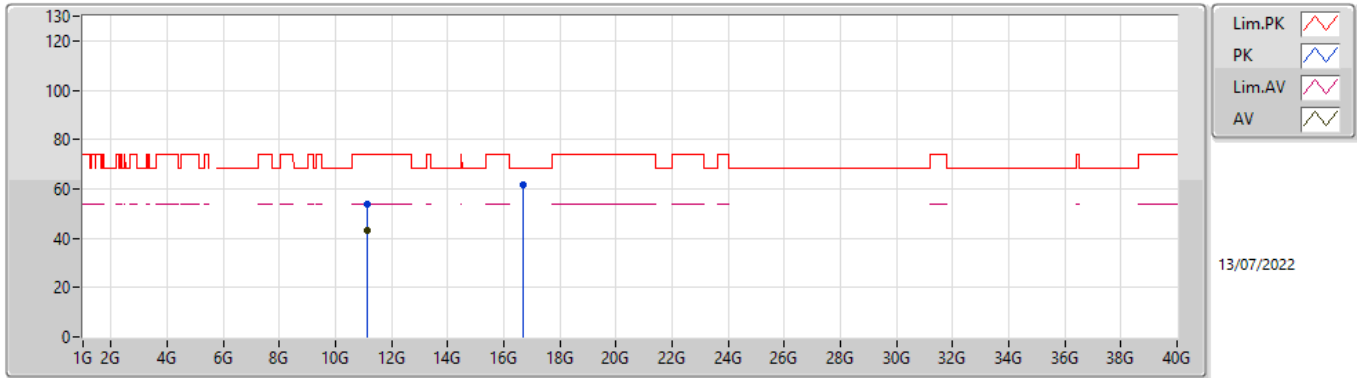

**802.11ax HEW160_Nss2,(MCS0)_2TX
5570MHz_TX**

Type	Freq (Hz)	Level (dBuV/m)	Limit (dBuV/m)	Margin (dB)	Factor (dB)	Dist (m)	Condition	Azimuth (°)	Height (m)	Comment	Raw (dBuV)	AF (dB)	CL (dB)	PA (dB)
AV	11.14023G	42.90	54.00	-11.10	17.76	3	Vertical	53	1.92	-	25.14	38.84	12.97	34.05
PK	11.14144G	53.64	74.00	-20.36	17.77	3	Vertical	53	1.92	-	35.87	38.84	12.98	34.05
PK	16.7109G	61.43	68.20	-6.77	21.03	3	Vertical	256	1.24	-	40.40	38.83	16.13	33.93