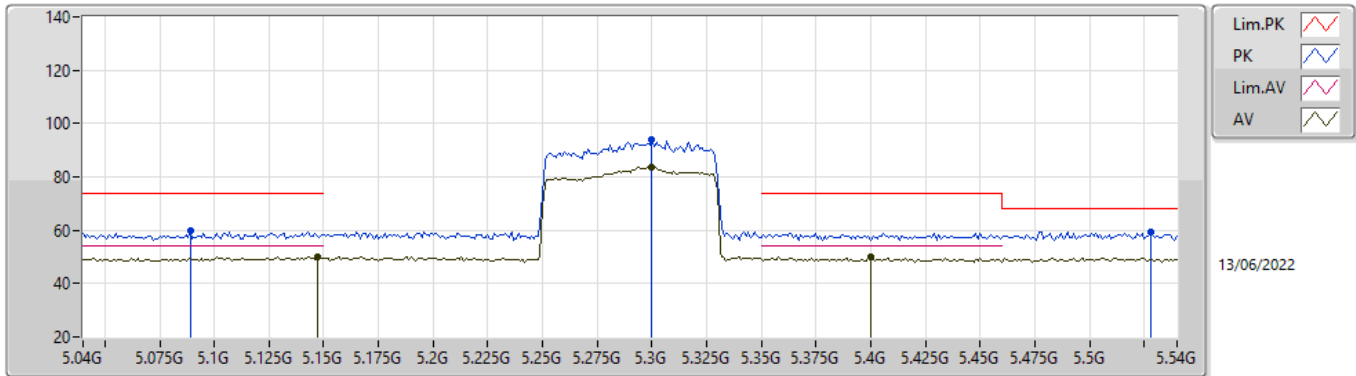

802.11ax HEW80_Nss1,(MCS0)_1TX(Port1)

5290MHz_TX

Type	Freq (Hz)	Level (dBuV/m)	Limit (dBuV/m)	Margin (dB)	Factor (dB)	Dist (m)	Condition	Azimuth (°)	Height (m)	Comment	Raw (dBuV)	AF (dB)	CL (dB)	PA (dB)
AV	5.147G	50.00	54.00	-4.00	8.90	3	Vertical	153	1.06	-	41.10	33.20	9.83	34.13
AV	5.3G	83.63	Inf	-Inf	8.78	3	Vertical	153	1.06	-	74.85	33.00	9.93	34.15
AV	5.4G	49.81	54.00	-4.19	8.63	3	Vertical	153	1.06	-	41.18	32.80	10.00	34.17
PK	5.089G	59.74	74.00	-14.26	8.81	3	Vertical	153	1.06	-	50.93	33.13	9.80	34.12
PK	5.3G	94.08	Inf	-Inf	8.78	3	Vertical	153	1.06	-	85.30	33.00	9.93	34.15
PK	5.528G	59.52	68.20	-8.68	8.74	3	Vertical	153	1.06	-	50.78	32.89	10.04	34.19