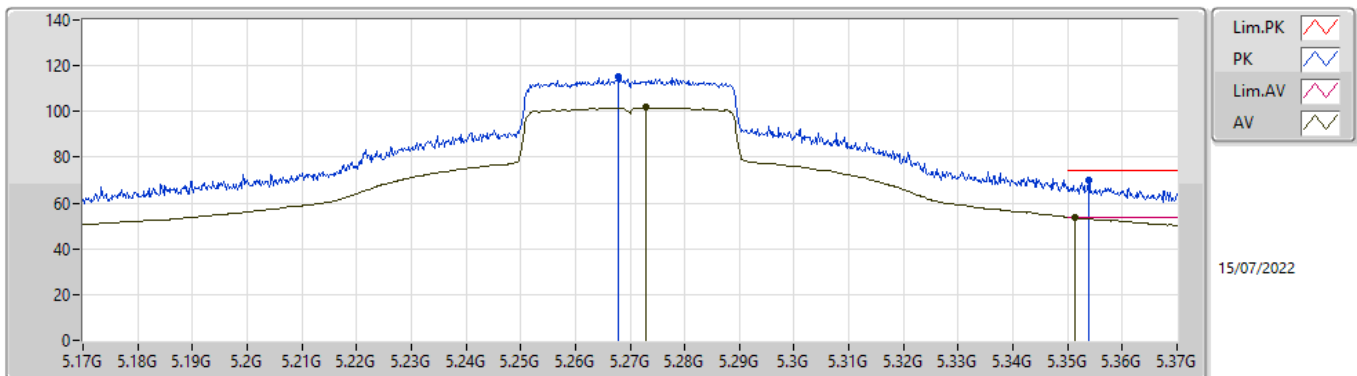

802.11ax HEW40_Nss2,(MCS0)_2TX

5270MHz_TX

Type	Freq (Hz)	Level (dBuV/m)	Limit (dBuV/m)	Margin (dB)	Factor (dB)	Dist (m)	Condition	Azimuth (°)	Height (m)	Comment	Raw (dBuV)	AF (dB)	CL (dB)	PA (dB)
AV	5.273G	101.97	Inf	-Inf	8.71	3	Horizontal	288	1.83	-	93.26	32.95	9.91	34.15
AV	5.3514G	53.77	54.00	-0.23	8.51	3	Horizontal	288	1.83	-	45.26	32.70	9.97	34.16
PK	5.2678G	114.97	Inf	-Inf	8.70	3	Horizontal	288	1.83	-	106.27	32.94	9.91	34.15
PK	5.3538G	70.09	74.00	-3.91	8.52	3	Horizontal	288	1.83	-	61.57	32.71	9.97	34.16