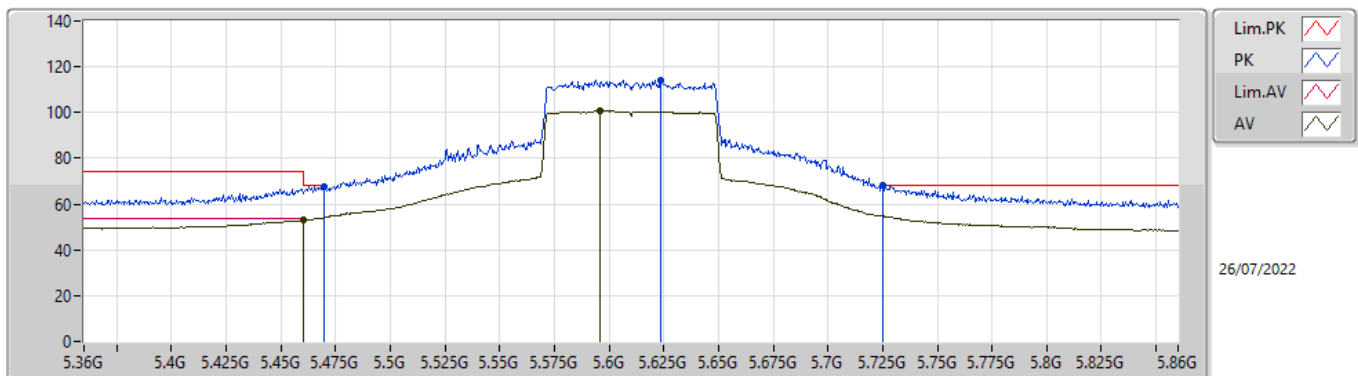

802.11ax HEW80_Nss1,(MCS0)_1TX(Port2)

5610MHz_TX

Type	Freq (Hz)	Level (dBuV/m)	Limit (dBuV/m)	Margin (dB)	Factor (dB)	Dist (m)	Condition	Azimuth (°)	Height (m)	Comment	Raw (dBuV)	AF (dB)	CL (dB)	PA (dB)
AV	5.46G	52.94	54.00	-1.06	8.76	3	Horizontal	56	1.90	-	44.18	32.92	10.02	34.18
AV	5.596G	100.85	Inf	-Inf	8.95	3	Horizontal	56	1.90	-	91.90	33.08	10.07	34.20
PK	5.4695G	67.83	68.20	-0.37	8.78	3	Horizontal	56	1.90	-	59.05	32.94	10.02	34.18
PK	5.6235G	114.29	Inf	-Inf	9.07	3	Horizontal	56	1.90	-	105.22	33.19	10.08	34.20
PK	5.725G	68.08	68.20	-0.12	9.49	3	Horizontal	56	1.90	-	58.59	33.55	10.14	34.20