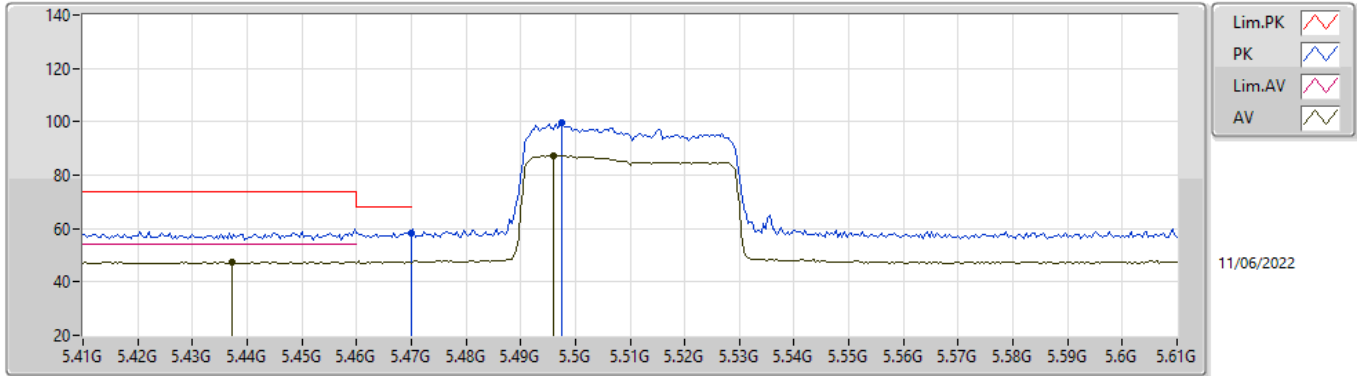

802.11ax HEW40_Nss1,(MCS0)_1TX(Port1)

5510MHz_TX

Type	Freq (Hz)	Level (dBuV/m)	Limit (dBuV/m)	Margin (dB)	Factor (dB)	Dist (m)	Condition	Azimuth (°)	Height (m)	Comment	Raw (dBuV)	AF (dB)	CL (dB)	PA (dB)
AV	5.4372G	47.64	54.00	-6.36	8.70	3	Vertical	200	1.06	-	38.94	32.87	10.01	34.18
AV	5.496G	87.48	Inf	-Inf	8.83	3	Vertical	200	1.06	-	78.65	32.99	10.03	34.19
PK	5.47G	58.43	68.20	-9.77	8.78	3	Vertical	200	1.06	-	49.65	32.94	10.02	34.18
PK	5.4976G	99.47	Inf	-Inf	8.84	3	Vertical	200	1.06	-	90.63	33.00	10.03	34.19