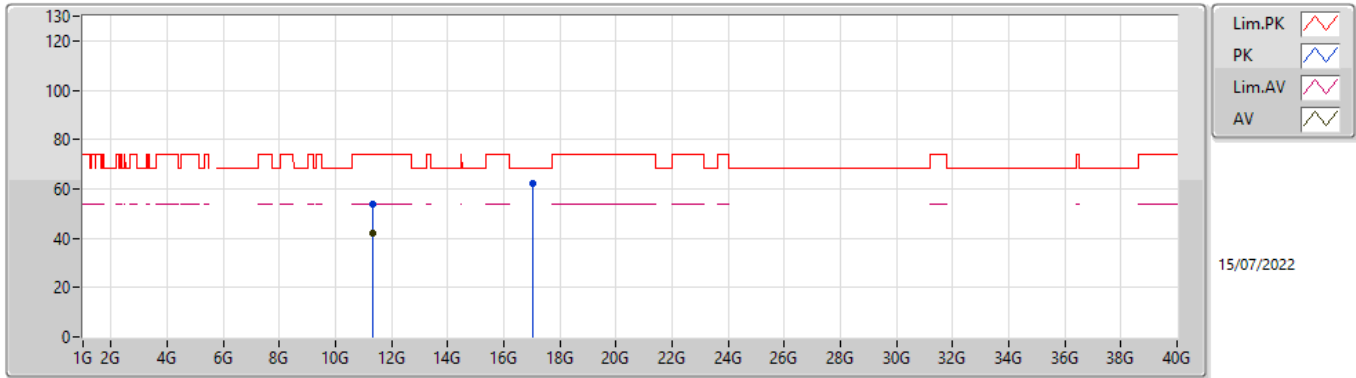

**802.11ax HEW40_Nss2,(MCS0)_2TX
5670MHz_TX**

Type	Freq (Hz)	Level (dBuV/m)	Limit (dBuV/m)	Margin (dB)	Factor (dB)	Dist (m)	Condition	Azimuth (°)	Height (m)	Comment	Raw (dBuV)	AF (dB)	CL (dB)	PA (dB)
AV	11.33501G	42.03	54.00	-11.97	18.10	3	Vertical	259	2.67	-	23.93	39.10	13.05	34.05
PK	11.34355G	53.54	74.00	-20.46	18.10	3	Vertical	259	2.67	-	35.44	39.10	13.05	34.05
PK	17.01029G	62.35	68.20	-5.85	21.34	3	Vertical	25	2.39	-	41.01	38.49	16.18	33.33