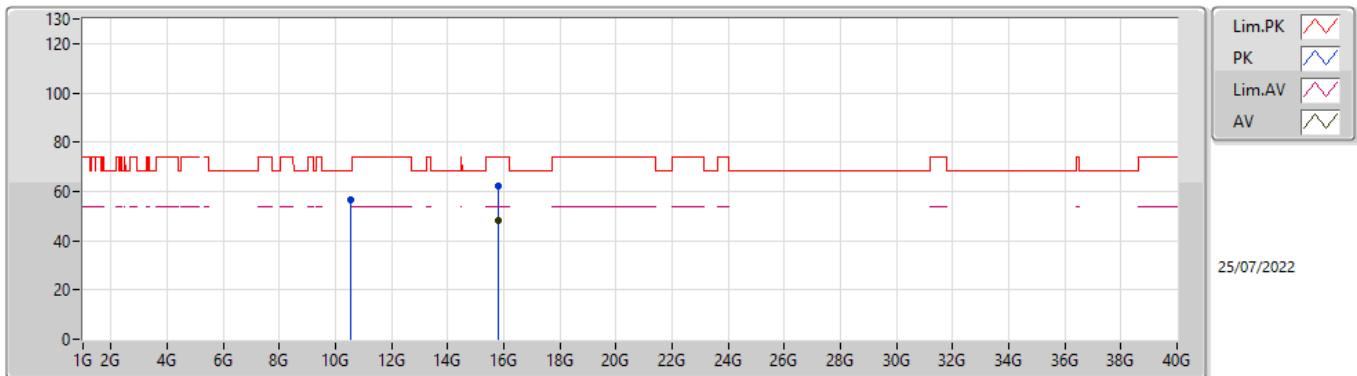

802.11ax HEW40_Nss1,(MCS0)_1TX(Port2)
5270MHz_TX

Type	Freq (Hz)	Level (dBuV/m)	Limit (dBuV/m)	Margin (dB)	Factor (dB)	Dist (m)	Condition	Azimuth (°)	Height (m)	Comment	Raw (dBuV)	AF (dB)	CL (dB)	PA (dB)
AV	15.80014G	48.38	54.00	-5.62	19.39	3	Horizontal	74	2.00	-	28.99	38.10	15.87	34.58
PK	10.54724G	56.86	68.20	-11.34	17.03	3	Horizontal	269	2.67	-	39.83	38.74	12.74	34.45
PK	15.81786G	62.26	74.00	-11.74	19.45	3	Horizontal	74	2.00	-	42.81	38.15	15.89	34.59