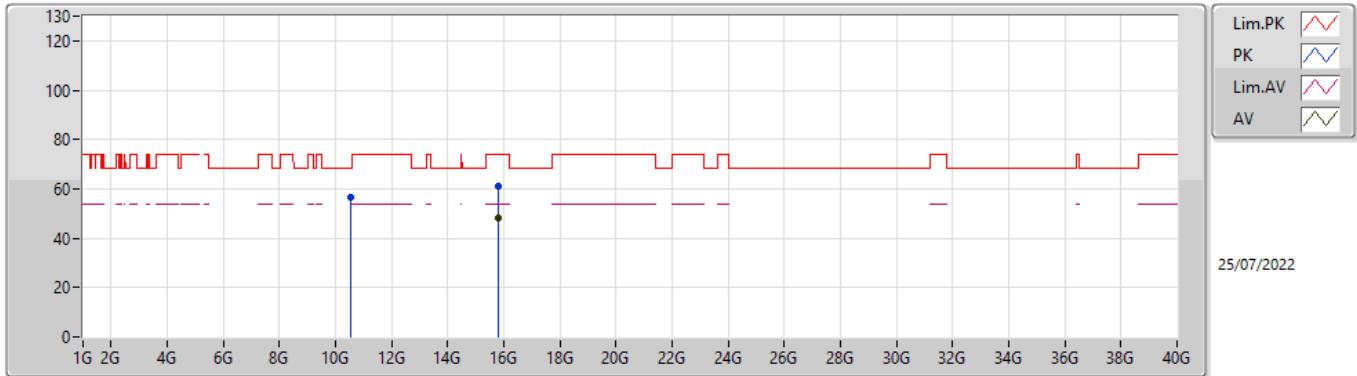

802.11ax HEW40_Nss1,(MCS0)_1TX(Port2)
5270MHz_TX

Type	Freq (Hz)	Level (dBuV/m)	Limit (dBuV/m)	Margin (dB)	Factor (dB)	Dist (m)	Condition	Azimuth (°)	Height (m)	Comment	Raw (dBuV)	AF (dB)	CL (dB)	PA (dB)
AV	15.8158G	48.42	54.00	-5.58	19.44	3	Vertical	101	1.95	-	28.98	38.15	15.88	34.59
PK	10.53906G	56.73	68.20	-11.47	17.01	3	Vertical	348	2.41	-	39.72	38.72	12.74	34.45
PK	15.80028G	61.35	74.00	-12.65	19.39	3	Vertical	101	1.95	-	41.96	38.10	15.87	34.58