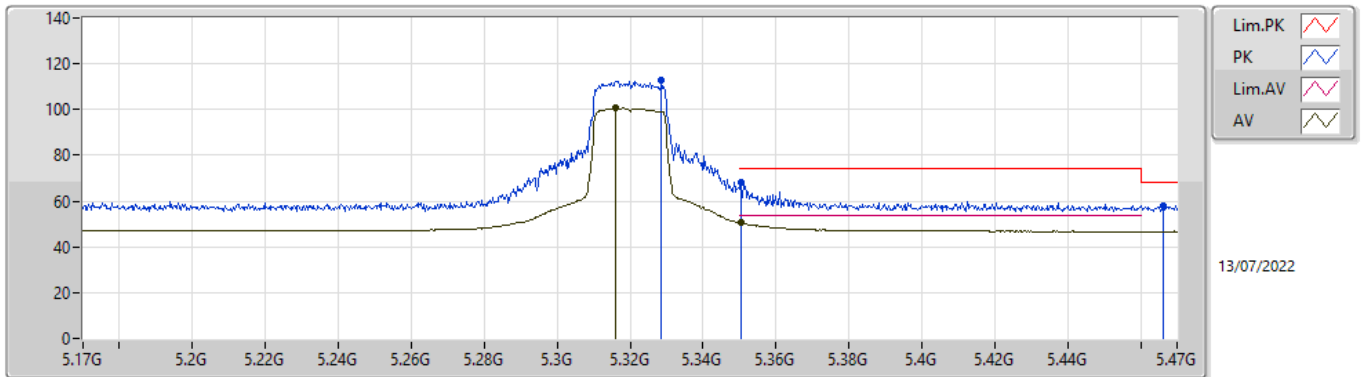

802.11ax HEW20_Nss2,(MCS0)_2TX

5320MHz_TX

Type	Freq (Hz)	Level (dBuV/m)	Limit (dBuV/m)	Margin (dB)	Factor (dB)	Dist (m)	Condition	Azimuth (°)	Height (m)	Comment	Raw (dBuV)	AF (dB)	CL (dB)	PA (dB)
AV	5.3161G	100.62	Inf	-Inf	8.68	3	Vertical	310	1.99	-	91.94	32.90	9.94	34.16
AV	5.3506G	50.60	54.00	-3.40	8.51	3	Vertical	310	1.99	-	42.09	32.70	9.97	34.16
PK	5.3287G	112.65	Inf	-Inf	8.62	3	Vertical	310	1.99	-	104.03	32.83	9.95	34.16
PK	5.3503G	68.16	74.00	-5.84	8.51	3	Vertical	310	1.99	-	59.65	32.70	9.97	34.16
PK	5.4664G	58.03	68.20	-10.17	8.77	3	Vertical	310	1.99	-	49.26	32.93	10.02	34.18