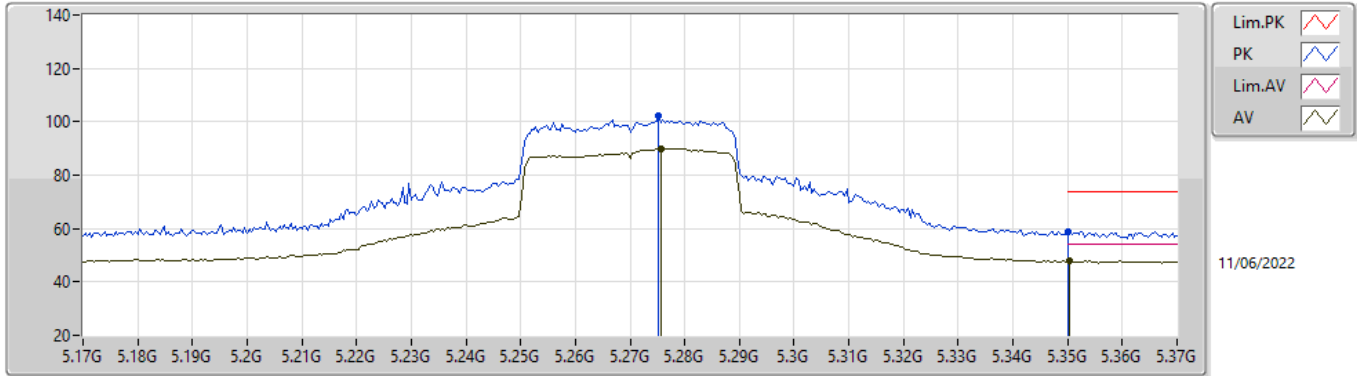

802.11ax HEW40_Nss1,(MCS0)_1TX(Port1)

5270MHz_TX

Type	Freq (Hz)	Level (dBuV/m)	Limit (dBuV/m)	Margin (dB)	Factor (dB)	Dist (m)	Condition	Azimuth (°)	Height (m)	Comment	Raw (dBuV)	AF (dB)	CL (dB)	PA (dB)
AV	5.2756G	90.08	Inf	-Inf	8.71	3	Vertical	238	2.48	-	81.37	32.95	9.91	34.15
AV	5.3504G	47.90	54.00	-6.10	8.51	3	Vertical	238	2.48	-	39.39	32.70	9.97	34.16
PK	5.2752G	102.06	Inf	-Inf	8.71	3	Vertical	238	2.48	-	93.35	32.95	9.91	34.15
PK	5.35G	59.02	74.00	-14.98	8.51	3	Vertical	238	2.48	-	50.51	32.70	9.97	34.16