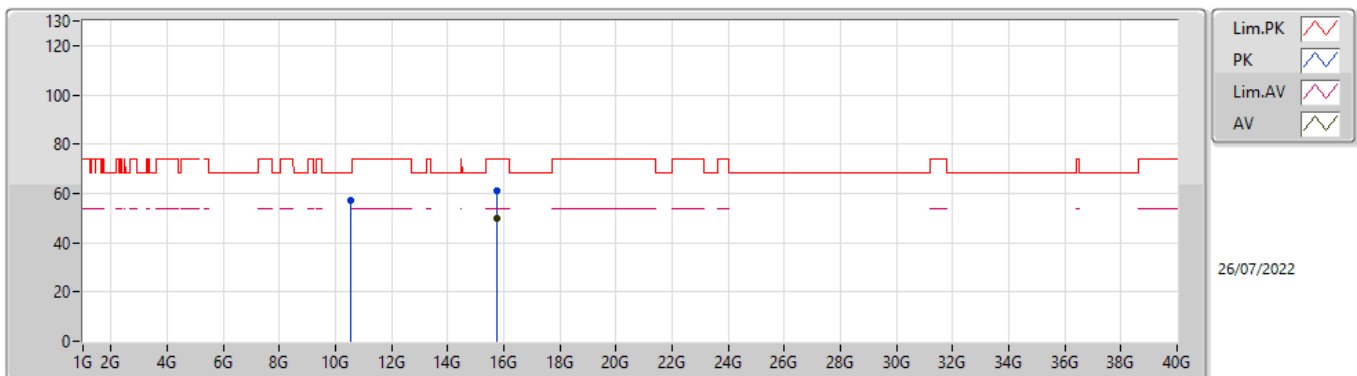

802.11ax HEW160_Nss1,(MCS0)_1TX(Port2)

5250MHz Straddle 5.25-5.35GHz_TX

Type	Freq (Hz)	Level (dBuV/m)	Limit (dBuV/m)	Margin (dB)	Factor (dB)	Dist (m)	Condition	Azimuth (°)	Height (m)	Comment	Raw (dBuV)	AF (dB)	CL (dB)	PA (dB)
AV	15.75115G	49.63	54.00	-4.37	19.44	3	Horizontal	252	2.87	-	30.19	38.15	15.84	34.55
PK	10.5171G	57.16	68.20	-11.04	16.91	3	Horizontal	319	1.06	-	40.25	38.65	12.73	34.47
PK	15.7463G	61.06	74.00	-12.94	19.43	3	Horizontal	252	2.87	-	41.63	38.15	15.83	34.55