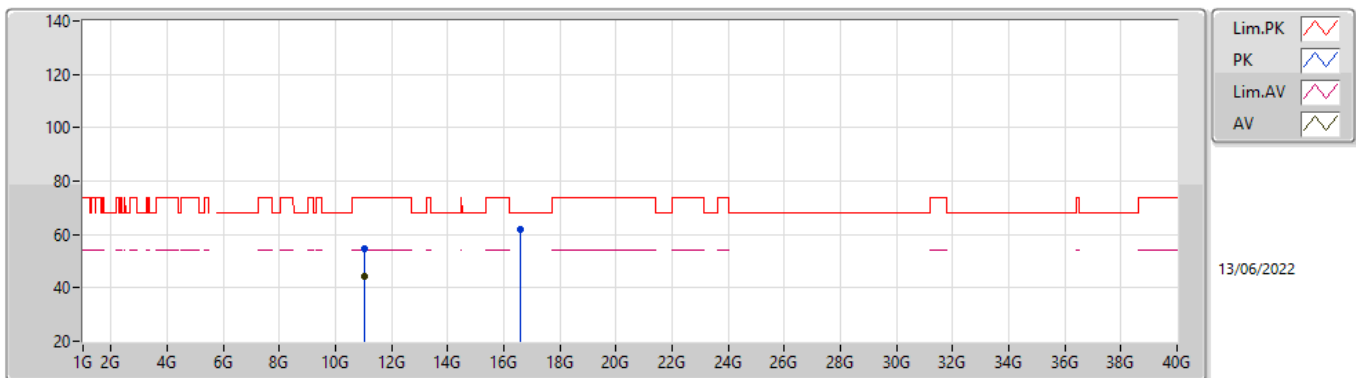

802.11ax HEW80_Nss1,(MCS0)_1TX(Port1)
5530MHz_TX

Type	Freq (Hz)	Level (dBuV/m)	Limit (dBuV/m)	Margin (dB)	Factor (dB)	Dist (m)	Condition	Azimuth (°)	Height (m)	Comment	Raw (dBuV)	AF (dB)	CL (dB)	PA (dB)
AV	11.05104G	44.30	54.00	-9.70	17.70	3	Horizontal	63	2.31	-	26.60	38.80	12.94	34.04
PK	11.05664G	54.59	74.00	-19.41	17.70	3	Horizontal	63	2.31	-	36.89	38.80	12.94	34.04
PK	16.59736G	61.85	68.20	-6.35	20.66	3	Horizontal	201	2.61	-	41.19	38.70	16.12	34.16