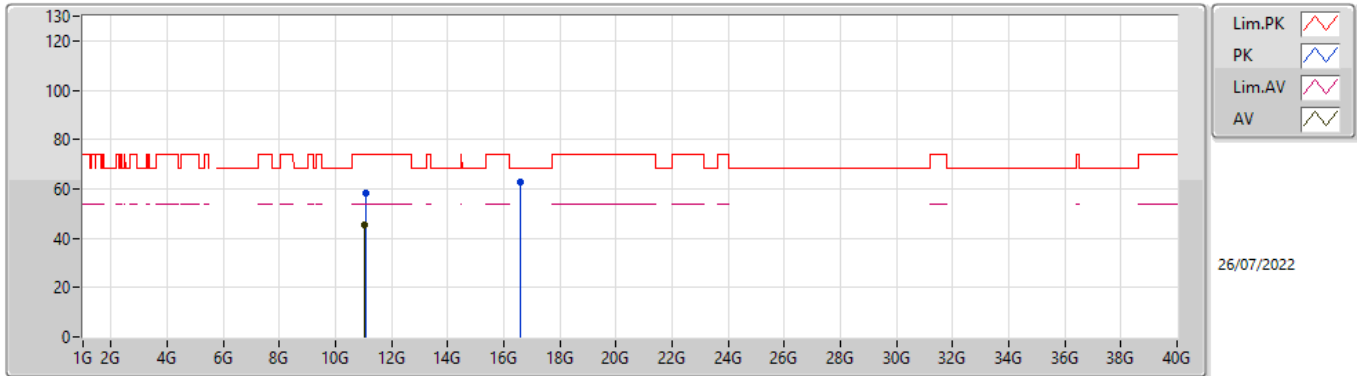

802.11ax HEW80_Nss1,(MCS0)_1TX(Port2)
5530MHz_TX

Type	Freq (Hz)	Level (dBuV/m)	Limit (dBuV/m)	Margin (dB)	Factor (dB)	Dist (m)	Condition	Azimuth (°)	Height (m)	Comment	Raw (dBuV)	AF (dB)	CL (dB)	PA (dB)
AV	11.0357G	45.37	54.00	-8.63	17.69	3	Vertical	150	2.27	-	27.68	38.80	12.93	34.04
PK	11.0616G	58.06	74.00	-15.94	17.70	3	Vertical	150	2.27	-	40.36	38.80	12.94	34.04
PK	16.59125G	62.67	68.20	-5.53	20.63	3	Vertical	125	2.50	-	42.04	38.69	16.11	34.17