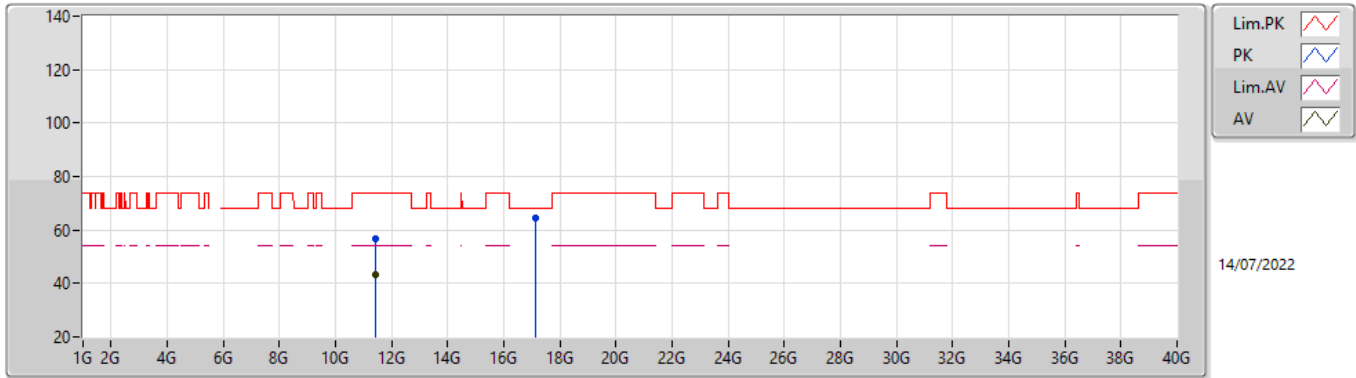

802.11ax HEW20_Nss2,(MCS0)_2TX
5720MHz Straddle 5.47-5.725GHz_TX

Type	Freq (Hz)	Level (dBuV/m)	Limit (dBuV/m)	Margin (dB)	Factor (dB)	Dist (m)	Condition	Azimuth (°)	Height (m)	Comment	Raw (dBuV)	AF (dB)	CL (dB)	PA (dB)
AV	11.43912G	43.05	54.00	-10.95	18.05	3	Vertical	317	2.26	-	25.00	39.02	13.09	34.06
PK	11.44128G	56.89	74.00	-17.11	18.05	3	Vertical	317	2.26	-	38.84	39.02	13.09	34.06
PK	17.15472G	64.42	68.20	-3.78	21.31	3	Vertical	221	2.72	-	43.11	38.40	16.20	33.29