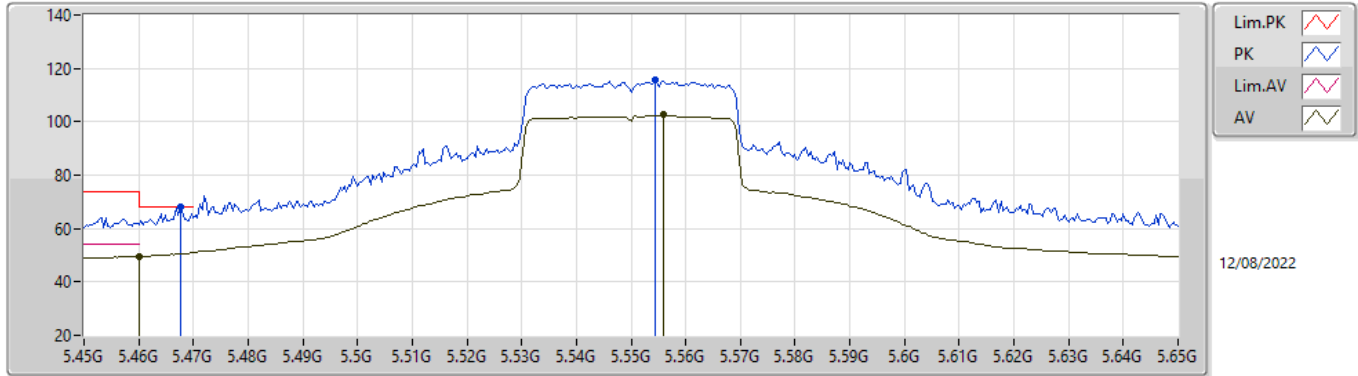

802.11ax HEW40_Nss2,(MCS0)_2TX

5550MHz_TX

Type	Freq (Hz)	Level (dBuV/m)	Limit (dBuV/m)	Margin (dB)	Factor (dB)	Dist (m)	Condition	Azimuth (°)	Height (m)	Comment	Raw (dBuV)	AF (dB)	CL (dB)	PA (dB)
AV	5.46G	49.51	54.00	-4.49	8.76	3	Vertical	150	1.54	-	40.75	32.92	10.02	34.18
AV	5.556G	102.54	Inf	-Inf	8.70	3	Vertical	150	1.54	-	93.84	32.84	10.05	34.19
PK	5.4676G	67.96	68.20	-0.24	8.78	3	Vertical	150	1.54	-	59.18	32.94	10.02	34.18
PK	5.5544G	115.54	Inf	-Inf	8.69	3	Vertical	150	1.54	-	106.85	32.83	10.05	34.19