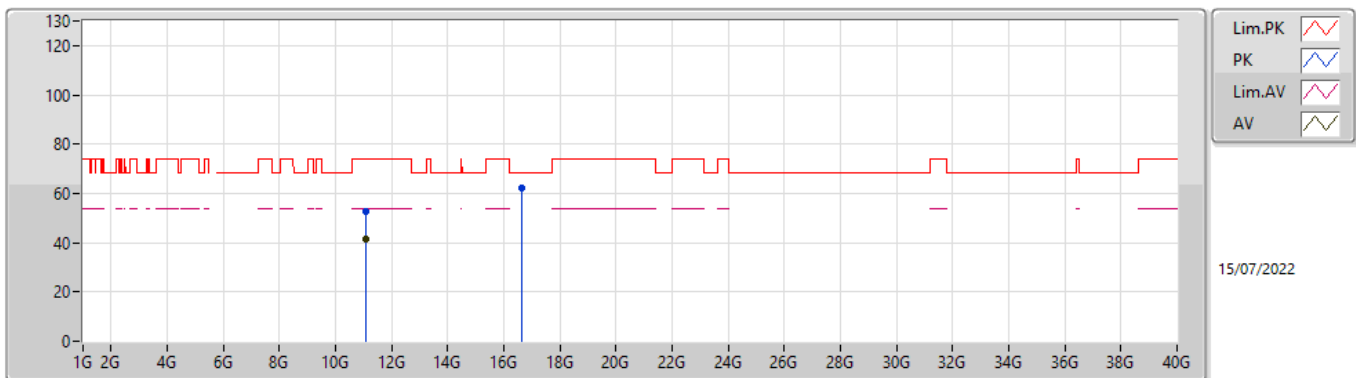

**802.11ax HEW40_Nss2,(MCS0)_2TX
5550MHz_TX**

Type	Freq (Hz)	Level (dBuV/m)	Limit (dBuV/m)	Margin (dB)	Factor (dB)	Dist (m)	Condition	Azimuth (°)	Height (m)	Comment	Raw (dBuV)	AF (dB)	CL (dB)	PA (dB)
AV	11.10028G	41.23	54.00	-12.77	17.72	3	Horizontal	46	2.48	-	23.51	38.80	12.96	34.04
PK	11.1008G	52.53	74.00	-21.47	17.72	3	Horizontal	46	2.48	-	34.81	38.80	12.96	34.04
PK	16.64816G	62.41	68.20	-5.79	20.87	3	Horizontal	182	2.37	-	41.54	38.80	16.12	34.05