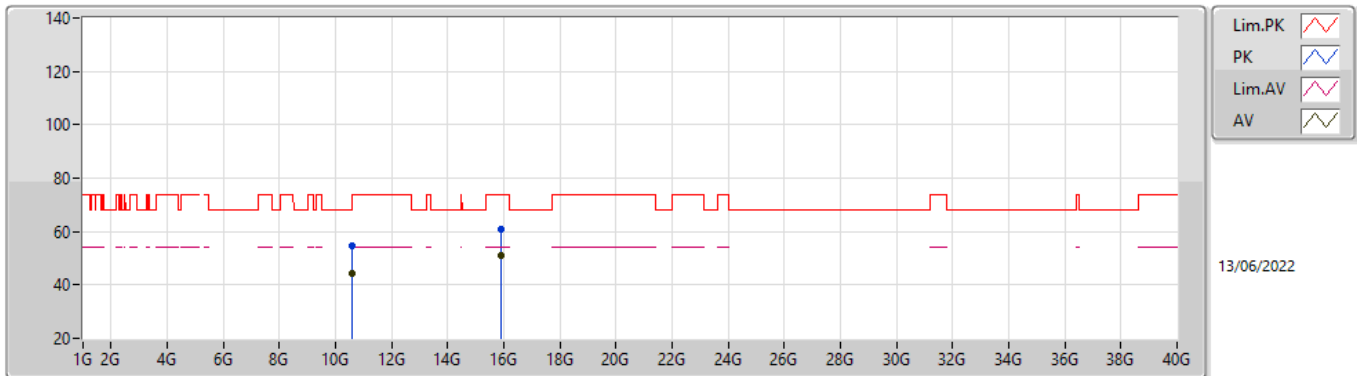

802.11ax HEW80_Nss1,(MCS0)_1TX(Port1)

5290MHz_TX

Type	Freq (Hz)	Level (dBuV/m)	Limit (dBuV/m)	Margin (dB)	Factor (dB)	Dist (m)	Condition	Azimuth (°)	Height (m)	Comment	Raw (dBuV)	AF (dB)	CL (dB)	PA (dB)
AV	10.60992G	44.38	54.00	-9.62	17.27	3	Horizontal	94	1.61	-	27.11	38.89	12.77	34.39
AV	15.8844G	50.82	54.00	-3.18	19.65	3	Horizontal	273	2.90	-	31.17	38.35	15.93	34.63
PK	10.57296G	54.64	68.20	-13.56	17.15	3	Horizontal	94	1.61	-	37.49	38.82	12.75	34.42
PK	15.90552G	60.76	74.00	-13.24	19.70	3	Horizontal	273	2.90	-	41.06	38.39	15.95	34.64