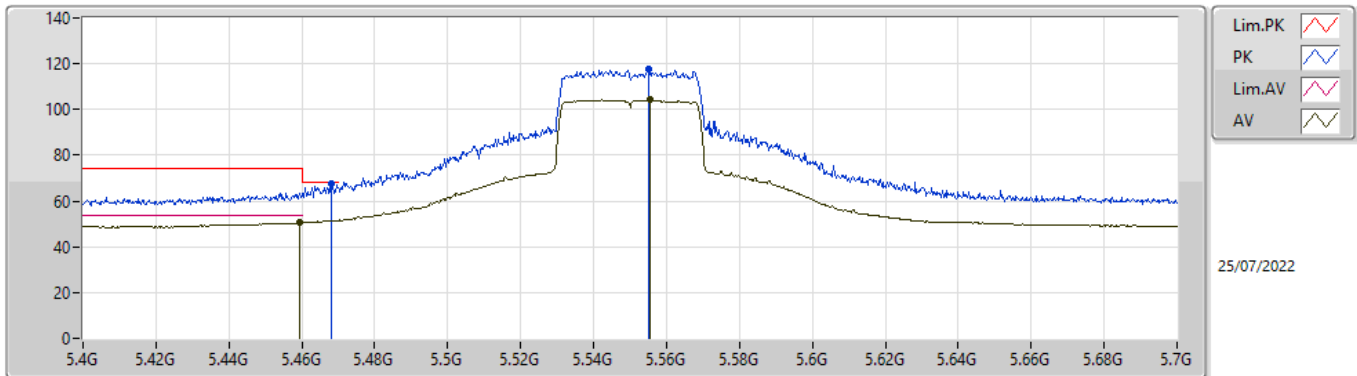

802.11ax HEW40_Nss1,(MCS0)_1TX(Port2)

5550MHz_TX

Type	Freq (Hz)	Level (dBuV/m)	Limit (dBuV/m)	Margin (dB)	Factor (dB)	Dist (m)	Condition	Azimuth (°)	Height (m)	Comment	Raw (dBuV)	AF (dB)	CL (dB)	PA (dB)
AV	5.4594G	50.40	54.00	-3.60	8.76	3	Horizontal	63	1.97	-	41.64	32.92	10.02	34.18
AV	5.5554G	104.15	Inf	-Inf	8.69	3	Horizontal	63	1.97	-	95.46	32.83	10.05	34.19
PK	5.4681G	67.29	68.20	-0.91	8.78	3	Horizontal	63	1.97	-	58.51	32.94	10.02	34.18
PK	5.5551G	117.96	Inf	-Inf	8.69	3	Horizontal	63	1.97	-	109.27	32.83	10.05	34.19