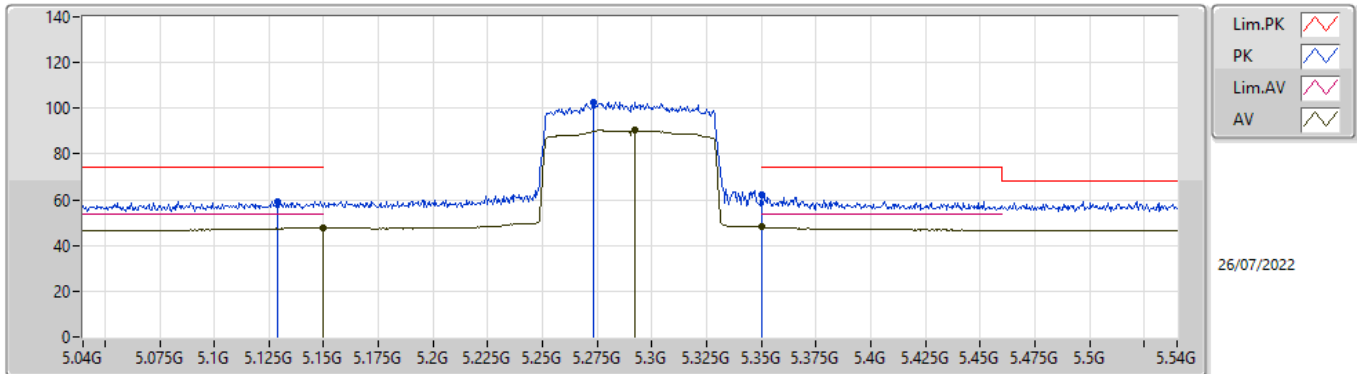

802.11ax HEW80_Nss1,(MCS0)_1TX(Port2)

5290MHz_TX

Type	Freq (Hz)	Level (dBuV/m)	Limit (dBuV/m)	Margin (dB)	Factor (dB)	Dist (m)	Condition	Azimuth (°)	Height (m)	Comment	Raw (dBuV)	AF (dB)	CL (dB)	PA (dB)
AV	5.1495G	47.79	54.00	-6.21	8.90	3	Vertical	355	3.00	-	38.89	33.20	9.83	34.13
AV	5.2925G	90.35	Inf	-Inf	8.75	3	Vertical	355	3.00	-	81.60	32.98	9.92	34.15
AV	5.3505G	48.10	54.00	-5.90	8.51	3	Vertical	355	3.00	-	39.59	32.70	9.97	34.16
PK	5.129G	59.41	74.00	-14.59	8.90	3	Vertical	355	3.00	-	50.51	33.20	9.82	34.12
PK	5.273G	102.59	Inf	-Inf	8.71	3	Vertical	355	3.00	-	93.88	32.95	9.91	34.15
PK	5.35G	61.91	74.00	-12.09	8.51	3	Vertical	355	3.00	-	53.40	32.70	9.97	34.16