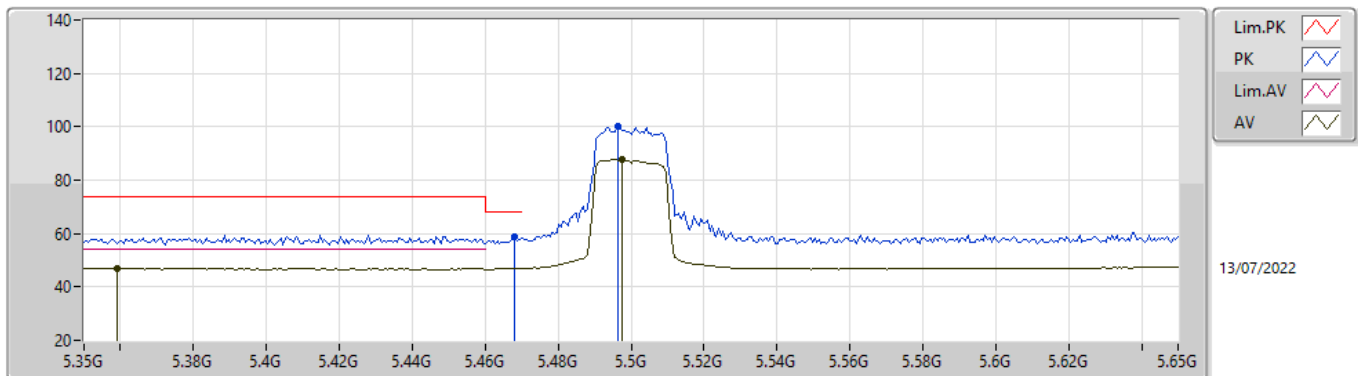

802.11ax HEW20_Nss2,(MCS0)_2TX

5500MHz_TX

Type	Freq (Hz)	Level (dBuV/m)	Limit (dBuV/m)	Margin (dB)	Factor (dB)	Dist (m)	Condition	Azimuth (°)	Height (m)	Comment	Raw (dBuV)	AF (dB)	CL (dB)	PA (dB)
AV	5.359G	46.86	54.00	-7.14	8.53	3	Horizontal	24	2.04	-	38.33	32.72	9.97	34.16
AV	5.4976G	87.73	Inf	-Inf	8.84	3	Horizontal	24	2.04	-	78.89	33.00	10.03	34.19
PK	5.4682G	58.76	68.20	-9.44	8.78	3	Horizontal	24	2.04	-	49.98	32.94	10.02	34.18
PK	5.4964G	100.23	Inf	-Inf	8.83	3	Horizontal	24	2.04	-	91.40	32.99	10.03	34.19