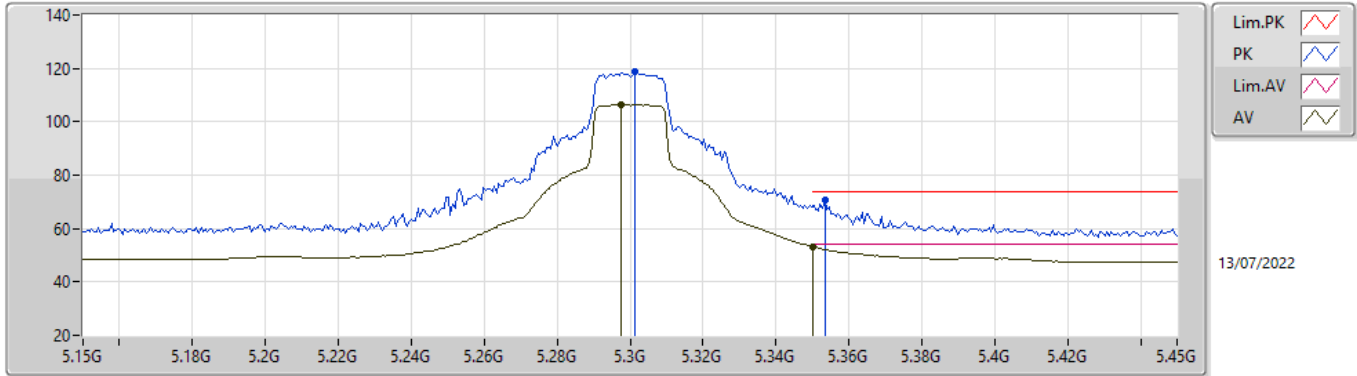

802.11ax HEW20_Nss2,(MCS0)_2TX

5300MHz_TX

Type	Freq (Hz)	Level (dBuV/m)	Limit (dBuV/m)	Margin (dB)	Factor (dB)	Dist (m)	Condition	Azimuth (°)	Height (m)	Comment	Raw (dBuV)	AF (dB)	CL (dB)	PA (dB)
AV	5.2976G	106.60	Inf	-Inf	8.78	3	Vertical	163	1.50	-	97.82	33.00	9.93	34.15
AV	5.35G	53.27	54.00	-0.73	8.51	3	Vertical	163	1.50	-	44.76	32.70	9.97	34.16
PK	5.3012G	119.05	Inf	-Inf	8.77	3	Vertical	163	1.50	-	110.28	32.99	9.93	34.15
PK	5.3534G	70.63	74.00	-3.37	8.52	3	Vertical	163	1.50	-	62.11	32.71	9.97	34.16