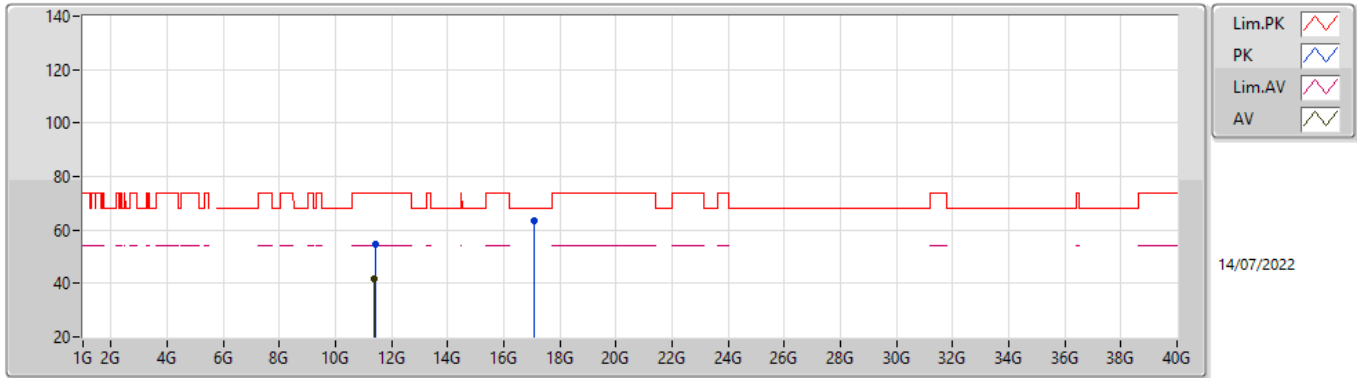

802.11ax HEW20_Nss2,(MCS0)_2TX
5700MHz_TX

Type	Freq (Hz)	Level (dBuV/m)	Limit (dBuV/m)	Margin (dB)	Factor (dB)	Dist (m)	Condition	Azimuth (°)	Height (m)	Comment	Raw (dBuV)	AF (dB)	CL (dB)	PA (dB)
AV	11.39096G	41.77	54.00	-12.23	18.11	3	Vertical	275	1.50	-	23.66	39.10	13.07	34.06
PK	11.40216G	54.66	74.00	-19.34	18.12	3	Vertical	275	1.50	-	36.54	39.10	13.08	34.06
PK	17.09864G	63.27	68.20	-4.93	21.30	3	Vertical	129	1.50	-	41.97	38.40	16.20	33.30