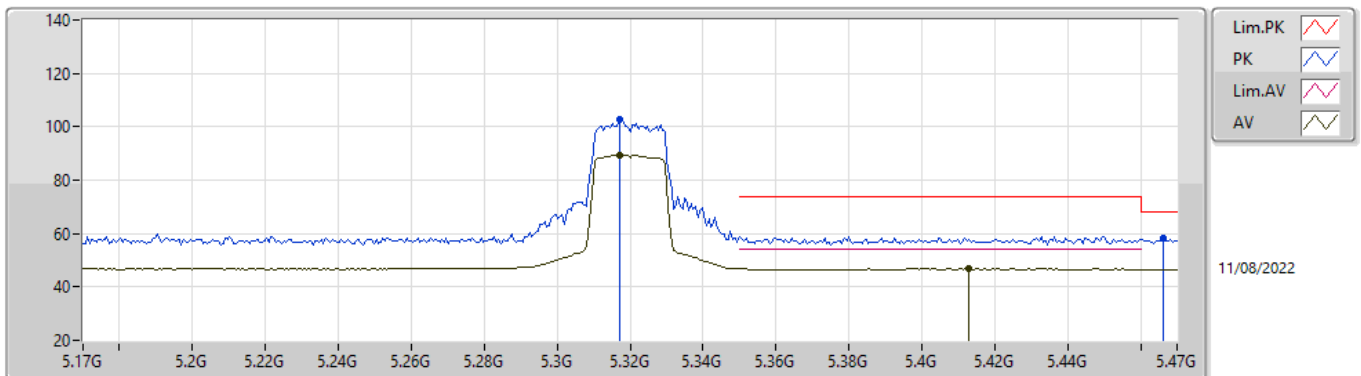

802.11ax HEW20_Nss2,(MCS0)_2TX

5320MHz_TX

Type	Freq (Hz)	Level (dBuV/m)	Limit (dBuV/m)	Margin (dB)	Factor (dB)	Dist (m)	Condition	Azimuth (°)	Height (m)	Comment	Raw (dBuV)	AF (dB)	CL (dB)	PA (dB)
AV	5.317G	89.44	Inf	-Inf	8.68	3	Horizontal	303	1.42	-	80.76	32.90	9.94	34.16
AV	5.413G	46.78	54.00	-7.22	8.66	3	Horizontal	303	1.42	-	38.12	32.83	10.00	34.17
PK	5.317G	102.80	Inf	-Inf	8.68	3	Horizontal	303	1.42	-	94.12	32.90	9.94	34.16
PK	5.4664G	58.52	68.20	-9.68	8.77	3	Horizontal	303	1.42	-	49.75	32.93	10.02	34.18