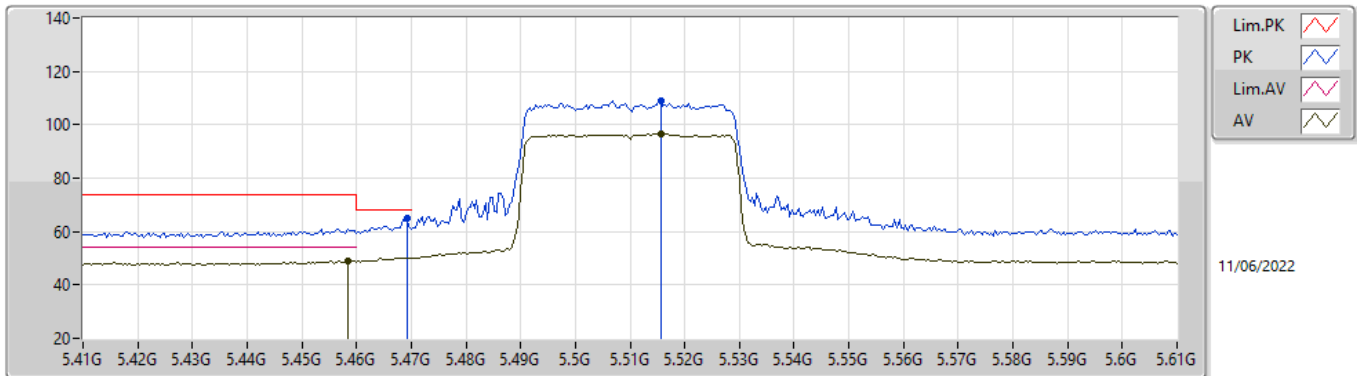

802.11ax HEW40_Nss1,(MCS0)_1TX(Port1)

5510MHz_TX

Type	Freq (Hz)	Level (dBuV/m)	Limit (dBuV/m)	Margin (dB)	Factor (dB)	Dist (m)	Condition	Azimuth (°)	Height (m)	Comment	Raw (dBuV)	AF (dB)	CL (dB)	PA (dB)
AV	5.4584G	49.16	54.00	-4.84	8.76	3	Horizontal	316	1.03	-	40.40	32.92	10.02	34.18
AV	5.5156G	96.65	Inf	-Inf	8.79	3	Horizontal	316	1.03	-	87.86	32.94	10.04	34.19
PK	5.4692G	65.18	68.20	-3.02	8.78	3	Horizontal	316	1.03	-	56.40	32.94	10.02	34.18
PK	5.5156G	109.14	Inf	-Inf	8.79	3	Horizontal	316	1.03	-	100.35	32.94	10.04	34.19