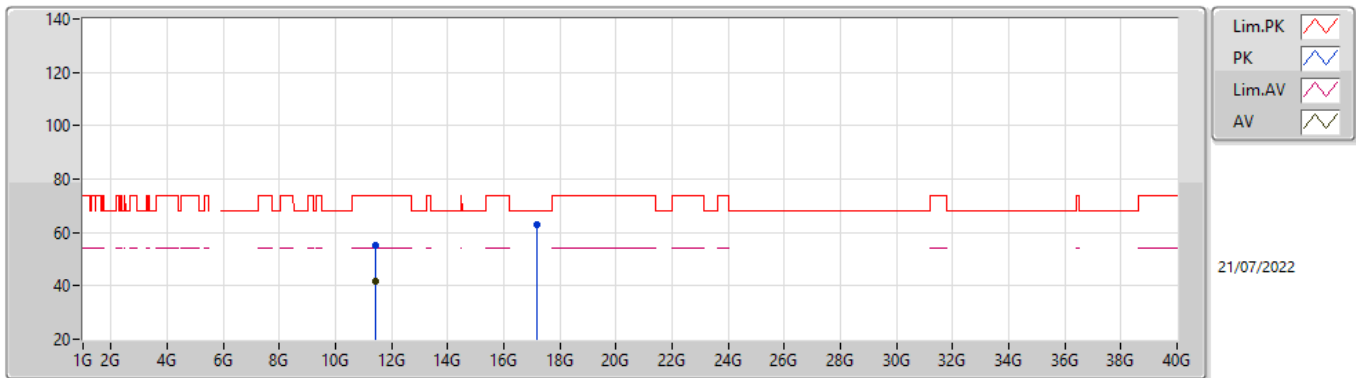

802.11ax HEW20_Nss2,(MCS0)_2TX
5720MHz Straddle 5.47-5.725GHz_TX

Type	Freq (Hz)	Level (dBuV/m)	Limit (dBuV/m)	Margin (dB)	Factor (dB)	Dist (m)	Condition	Azimuth (°)	Height (m)	Comment	Raw (dBuV)	AF (dB)	CL (dB)	PA (dB)
AV	11.43092G	41.66	54.00	-12.34	18.07	3	Horizontal	146	2.00	-	23.59	39.04	13.09	34.06
PK	11.4366G	55.34	74.00	-18.66	18.06	3	Horizontal	146	2.00	-	37.28	39.03	13.09	34.06
PK	17.15628G	63.03	68.20	-5.17	21.32	3	Horizontal	0	2.98	-	41.71	38.40	16.21	33.29