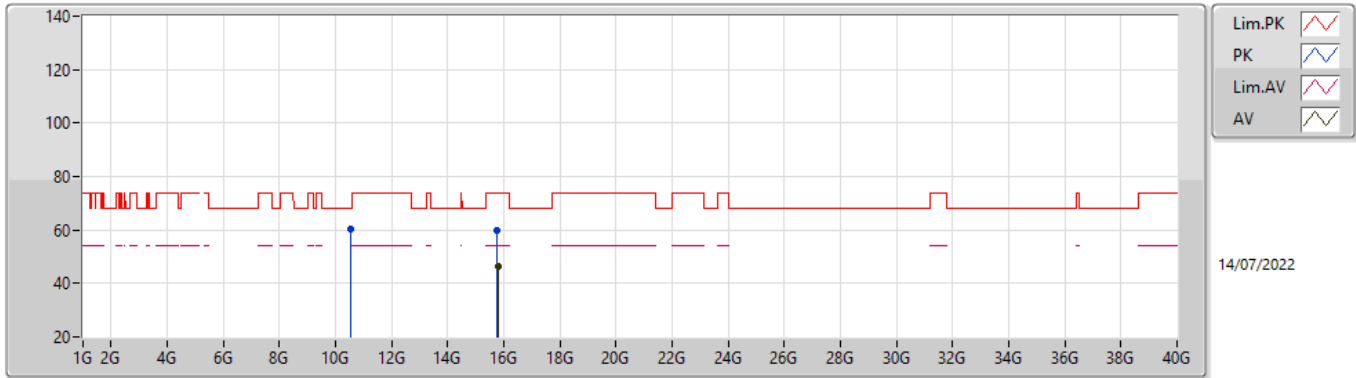

**802.11ax HEW20_Nss2,(MCS0)_2TX
5260MHz_TX**

Type	Freq (Hz)	Level (dBuV/m)	Limit (dBuV/m)	Margin (dB)	Factor (dB)	Dist (m)	Condition	Azimuth (°)	Height (m)	Comment	Raw (dBuV)	AF (dB)	CL (dB)	PA (dB)
AV	15.78188G	46.41	54.00	-7.59	19.41	3	Vertical	334	1.73	-	27.00	38.12	15.86	34.57
PK	10.5238G	60.52	68.20	-7.68	16.93	3	Vertical	186	1.26	-	43.59	38.67	12.73	34.47
PK	15.7772G	59.92	74.00	-14.08	19.41	3	Vertical	334	1.73	-	40.51	38.12	15.86	34.57