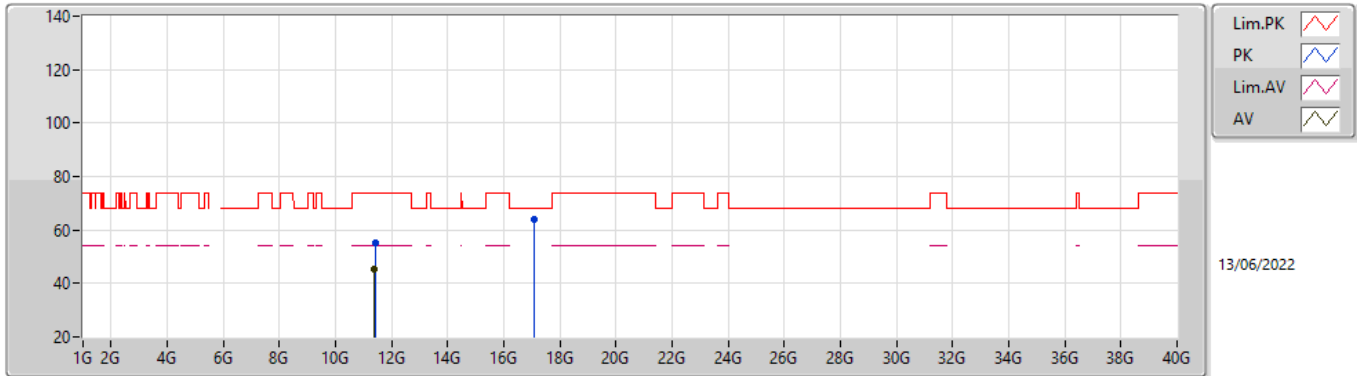

802.11ax HEW80_Nss1,(MCS0)_1TX(Port1)

5690MHz Straddle 5.47-5.725GHz_TX

Type	Freq (Hz)	Level (dBuV/m)	Limit (dBuV/m)	Margin (dB)	Factor (dB)	Dist (m)	Condition	Azimuth (°)	Height (m)	Comment	Raw (dBuV)	AF (dB)	CL (dB)	PA (dB)
AV	11.35648G	45.15	54.00	-8.85	18.11	3	Vertical	56	2.32	-	27.04	39.10	13.06	34.05
PK	11.41696G	55.27	74.00	-18.73	18.09	3	Vertical	56	2.32	-	37.18	39.07	13.08	34.06
PK	17.07896G	63.80	68.20	-4.40	21.30	3	Vertical	298	2.75	-	42.50	38.42	16.19	33.31