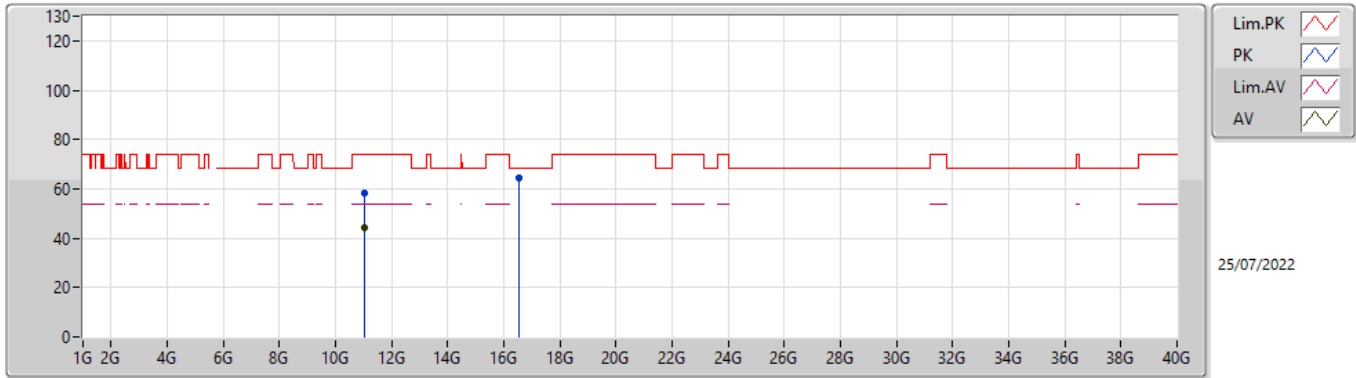

802.11ax HEW40_Nss1,(MCS0)_1TX(Port2)
5510MHz_TX

Type	Freq (Hz)	Level (dBuV/m)	Limit (dBuV/m)	Margin (dB)	Factor (dB)	Dist (m)	Condition	Azimuth (°)	Height (m)	Comment	Raw (dBuV)	AF (dB)	CL (dB)	PA (dB)
AV	11.01476G	44.43	54.00	-9.57	17.69	3	Vertical	205	2.12	-	26.74	38.80	12.93	34.04
PK	11.0244G	58.33	74.00	-15.67	17.69	3	Vertical	205	2.12	-	40.64	38.80	12.93	34.04
PK	16.53826G	64.51	68.20	-3.69	20.47	3	Vertical	357	2.10	-	44.04	38.64	16.11	34.28