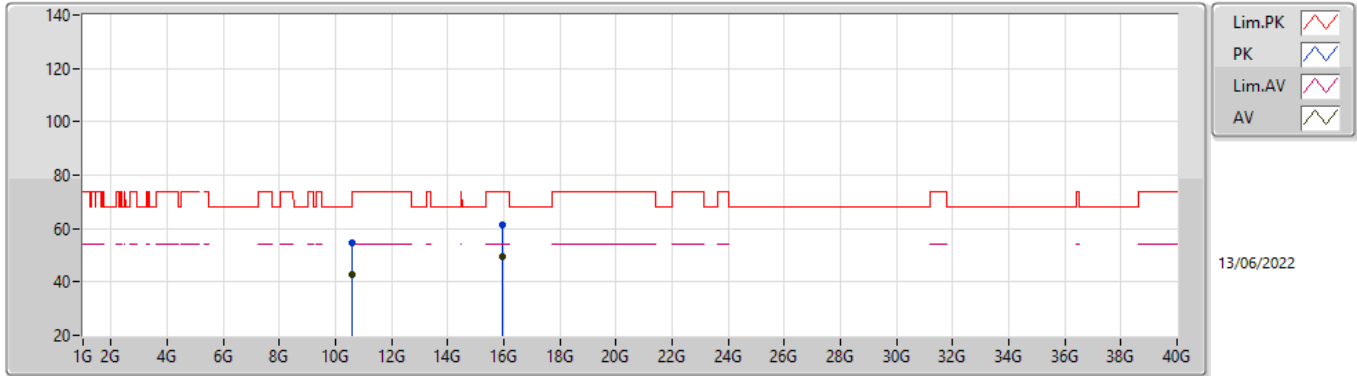

802.11ax HEW40_Nss1,(MCS0)_1TX(Port1)

5310MHz_TX

Type	Freq (Hz)	Level (dBuV/m)	Limit (dBuV/m)	Margin (dB)	Factor (dB)	Dist (m)	Condition	Azimuth (°)	Height (m)	Comment	Raw (dBuV)	AF (dB)	CL (dB)	PA (dB)
AV	10.61272G	42.65	54.00	-11.35	17.27	3	Vertical	320	1.50	-	25.38	38.89	12.77	34.39
AV	15.93896G	49.33	54.00	-4.67	19.67	3	Vertical	309	1.50	-	29.66	38.36	15.97	34.66
PK	10.61016G	54.70	74.00	-19.30	17.27	3	Vertical	320	1.50	-	37.43	38.89	12.77	34.39
PK	15.92964G	61.50	74.00	-12.50	19.69	3	Vertical	309	1.50	-	41.81	38.37	15.97	34.65