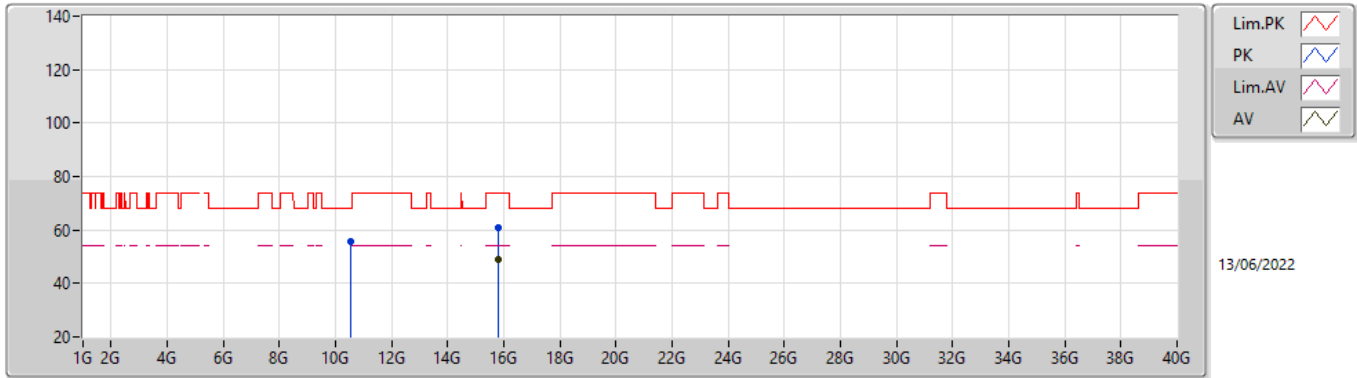

802.11ax HEW40_Nss1,(MCS0)_1TX(Port1)
5270MHz_TX

Type	Freq (Hz)	Level (dBuV/m)	Limit (dBuV/m)	Margin (dB)	Factor (dB)	Dist (m)	Condition	Azimuth (°)	Height (m)	Comment	Raw (dBuV)	AF (dB)	CL (dB)	PA (dB)
AV	15.81976G	48.74	54.00	-5.26	19.46	3	Vertical	50	2.70	-	29.28	38.16	15.89	34.59
PK	10.54256G	55.67	68.20	-12.53	17.02	3	Vertical	38	1.02	-	38.65	38.73	12.74	34.45
PK	15.80056G	60.93	74.00	-13.07	19.39	3	Vertical	50	2.70	-	41.54	38.10	15.87	34.58