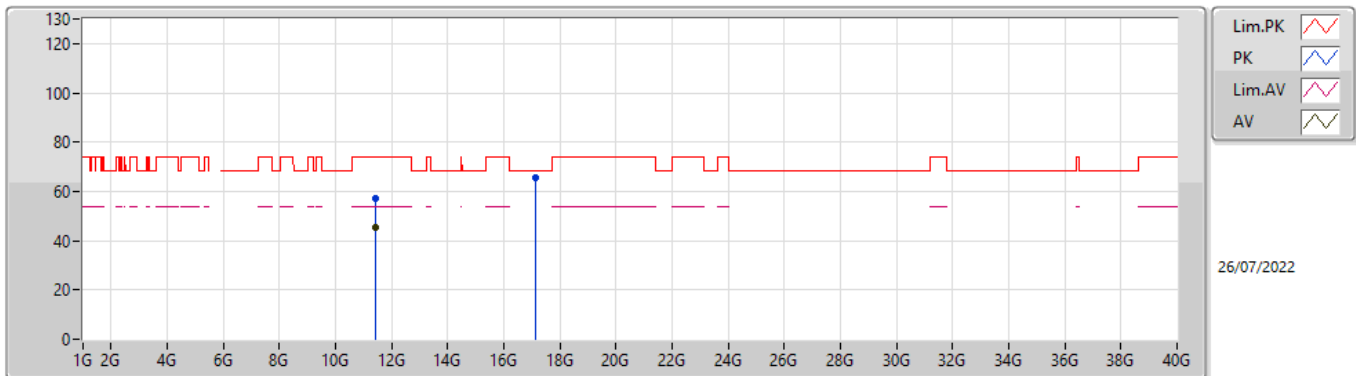

802.11ax HEW40_Nss1,(MCS0)_1TX(Port2)
5710MHz Straddle 5.47-5.725GHz_TX

Type	Freq (Hz)	Level (dBuV/m)	Limit (dBuV/m)	Margin (dB)	Factor (dB)	Dist (m)	Condition	Azimuth (°)	Height (m)	Comment	Raw (dBuV)	AF (dB)	CL (dB)	PA (dB)
AV	11.43105G	45.16	54.00	-8.84	18.07	3	Horizontal	286	2.38	-	27.09	39.04	13.09	34.06
PK	11.42645G	57.03	74.00	-16.97	18.08	3	Horizontal	286	2.38	-	38.95	39.05	13.09	34.06
PK	17.1292G	65.74	68.20	-2.46	21.30	3	Horizontal	10	1.96	-	44.44	38.40	16.20	33.30