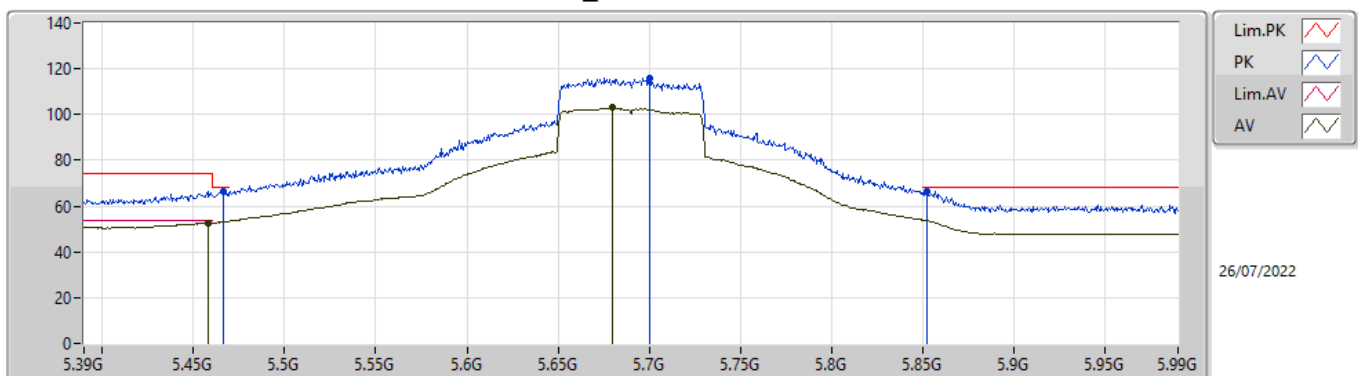

802.11ax HEW80_Nss1,(MCS0)_1TX(Port2)

5690MHz Straddle 5.47-5.725GHz_TX

Type	Freq (Hz)	Level (dBuV/m)	Limit (dBuV/m)	Margin (dB)	Factor (dB)	Dist (m)	Condition	Azimuth (°)	Height (m)	Comment	Raw (dBuV)	AF (dB)	CL (dB)	PA (dB)
AV	5.4584G	52.61	54.00	-1.39	8.76	3	Horizontal	60	1.91	-	43.85	32.92	10.02	34.18
AV	5.6798G	102.90	Inf	-Inf	9.27	3	Horizontal	60	1.91	-	93.63	33.36	10.11	34.20
PK	5.4662G	66.46	68.20	-1.74	8.77	3	Horizontal	60	1.91	-	57.69	32.93	10.02	34.18
PK	5.7002G	116.11	Inf	-Inf	9.33	3	Horizontal	60	1.91	-	106.78	33.40	10.13	34.20
PK	5.8526G	66.54	68.20	-1.66	10.11	3	Horizontal	60	1.91	-	56.43	34.10	10.22	34.21