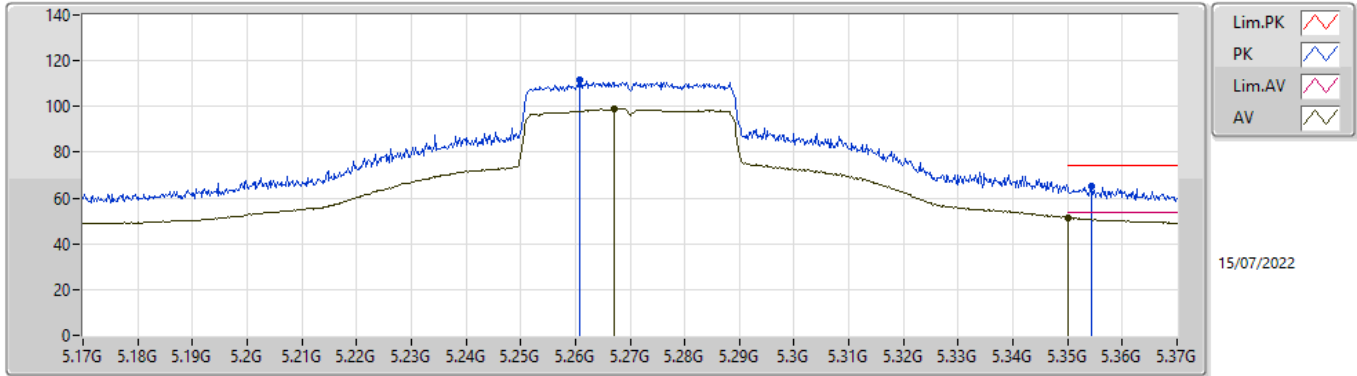

802.11ax HEW40_Nss2,(MCS0)_2TX

5270MHz_TX

Type	Freq (Hz)	Level (dBuV/m)	Limit (dBuV/m)	Margin (dB)	Factor (dB)	Dist (m)	Condition	Azimuth (°)	Height (m)	Comment	Raw (dBuV)	AF (dB)	CL (dB)	PA (dB)
AV	5.2672G	98.95	Inf	-Inf	8.69	3	Vertical	310	1.35	-	90.26	32.93	9.91	34.15
AV	5.35G	51.43	54.00	-2.57	8.51	3	Vertical	310	1.35	-	42.92	32.70	9.97	34.16
PK	5.2608G	111.69	Inf	-Inf	8.67	3	Vertical	310	1.35	-	103.02	32.92	9.90	34.15
PK	5.3544G	65.10	74.00	-8.90	8.52	3	Vertical	310	1.35	-	56.58	32.71	9.97	34.16