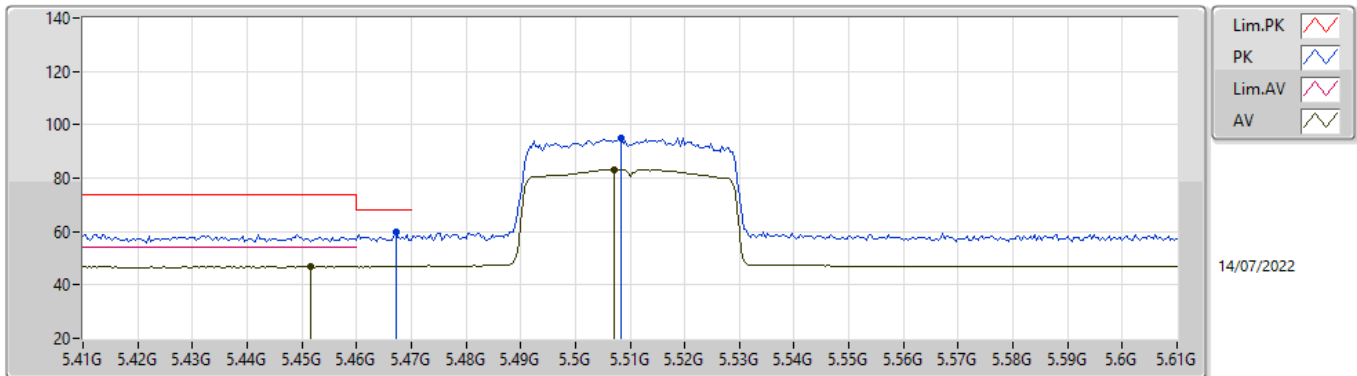

802.11ax HEW40_Nss2,(MCS0)_2TX

5510MHz_TX

Type	Freq (Hz)	Level (dBuV/m)	Limit (dBuV/m)	Margin (dB)	Factor (dB)	Dist (m)	Condition	Azimuth (°)	Height (m)	Comment	Raw (dBuV)	AF (dB)	CL (dB)	PA (dB)
AV	5.4516G	46.78	54.00	-7.22	8.74	3	Horizontal	23	2.18	-	38.04	32.90	10.02	34.18
AV	5.5072G	83.35	Inf	-Inf	8.82	3	Horizontal	23	2.18	-	74.53	32.97	10.04	34.19
PK	5.4672G	60.02	68.20	-8.18	8.77	3	Horizontal	23	2.18	-	51.25	32.93	10.02	34.18
PK	5.5084G	95.06	Inf	-Inf	8.82	3	Horizontal	23	2.18	-	86.24	32.97	10.04	34.19