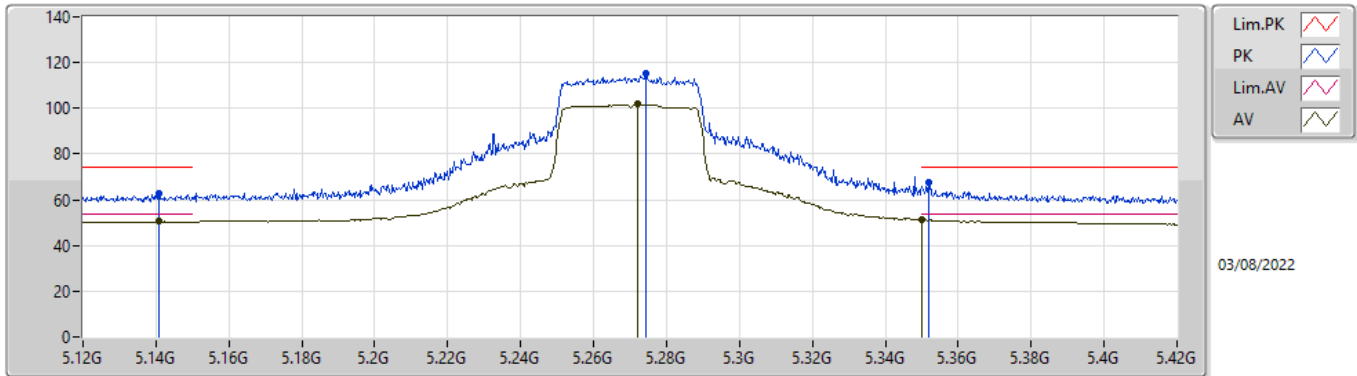

802.11ax HEW40_Nss1,(MCS0)_1TX(Port2)

5270MHz_TX

Type	Freq (Hz)	Level (dBuV/m)	Limit (dBuV/m)	Margin (dB)	Factor (dB)	Dist (m)	Condition	Azimuth (°)	Height (m)	Comment	Raw (dBuV)	AF (dB)	CL (dB)	PA (dB)
AV	5.1407G	50.43	54.00	-3.57	8.90	3	Vertical	352	2.98	-	41.53	33.20	9.83	34.13
AV	5.2721G	101.82	Inf	-Inf	8.70	3	Vertical	352	2.98	-	93.12	32.94	9.91	34.15
AV	5.35G	51.29	54.00	-2.71	8.51	3	Vertical	352	2.98	-	42.78	32.70	9.97	34.16
PK	5.1407G	62.89	74.00	-11.11	8.90	3	Vertical	352	2.98	-	53.99	33.20	9.83	34.13
PK	5.2742G	115.12	Inf	-Inf	8.71	3	Vertical	352	2.98	-	106.41	32.95	9.91	34.15
PK	5.3519G	67.83	74.00	-6.17	8.51	3	Vertical	352	2.98	-	59.32	32.70	9.97	34.16