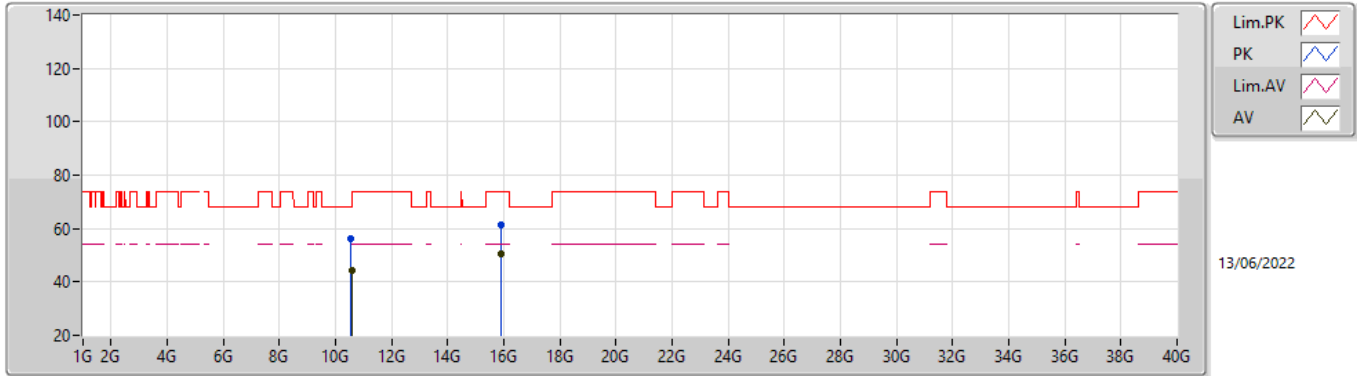

802.11ax HEW80_Nss1,(MCS0)_1TX(Port1)

5290MHz_TX

Type	Freq (Hz)	Level (dBuV/m)	Limit (dBuV/m)	Margin (dB)	Factor (dB)	Dist (m)	Condition	Azimuth (°)	Height (m)	Comment	Raw (dBuV)	AF (dB)	CL (dB)	PA (dB)
AV	10.6056G	44.32	54.00	-9.68	17.27	3	Vertical	259	2.38	-	27.05	38.89	12.77	34.39
AV	15.90984G	50.60	54.00	-3.40	19.70	3	Vertical	85	1.23	-	30.90	38.39	15.95	34.64
PK	10.55008G	55.98	68.20	-12.22	17.05	3	Vertical	259	2.38	-	38.93	38.75	12.74	34.44
PK	15.88216G	61.56	74.00	-12.44	19.66	3	Vertical	85	1.23	-	41.90	38.35	15.93	34.62