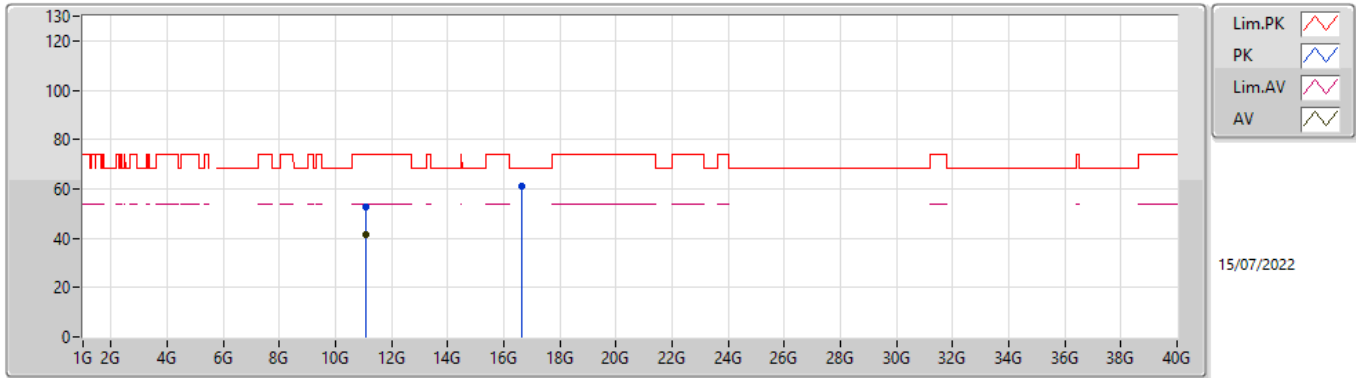

**802.11ax HEW40_Nss2,(MCS0)_2TX
5550MHz_TX**

Type	Freq (Hz)	Level (dBuV/m)	Limit (dBuV/m)	Margin (dB)	Factor (dB)	Dist (m)	Condition	Azimuth (°)	Height (m)	Comment	Raw (dBuV)	AF (dB)	CL (dB)	PA (dB)
AV	11.10325G	41.27	54.00	-12.73	17.72	3	Vertical	76	2.98	-	23.55	38.80	12.96	34.04
PK	11.09582G	52.85	74.00	-21.15	17.72	3	Vertical	76	2.98	-	35.13	38.80	12.96	34.04
PK	16.65283G	60.94	68.20	-7.26	20.88	3	Vertical	329	1.50	-	40.06	38.81	16.12	34.05