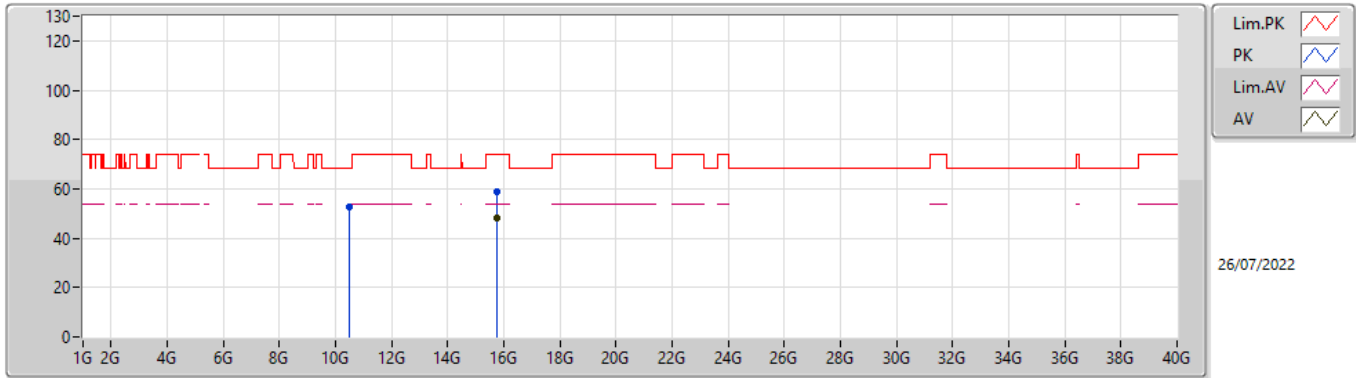

802.11ax HEW160_Nss2,(MCS0)_2TX
5250MHz Straddle 5.25-5.35GHz_TX

Type	Freq (Hz)	Level (dBuV/m)	Limit (dBuV/m)	Margin (dB)	Factor (dB)	Dist (m)	Condition	Azimuth (°)	Height (m)	Comment	Raw (dBuV)	AF (dB)	CL (dB)	PA (dB)
AV	15.74887G	48.06	54.00	-5.94	19.43	3	Vertical	306	1.38	-	28.63	38.15	15.83	34.55
PK	10.50403G	52.89	68.20	-15.31	16.85	3	Vertical	153	1.45	-	36.04	38.61	12.73	34.49
PK	15.74902G	58.68	74.00	-15.32	19.43	3	Vertical	306	1.38	-	39.25	38.15	15.83	34.55