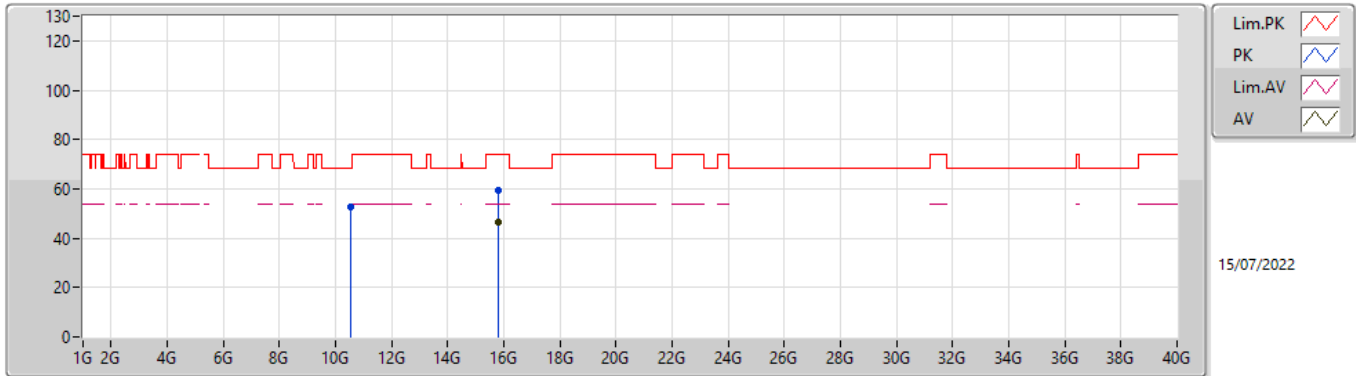

**802.11ax HEW40_Nss2,(MCS0)_2TX
5270MHz_TX**

Type	Freq (Hz)	Level (dBuV/m)	Limit (dBuV/m)	Margin (dB)	Factor (dB)	Dist (m)	Condition	Azimuth (°)	Height (m)	Comment	Raw (dBuV)	AF (dB)	CL (dB)	PA (dB)
AV	15.8146G	46.77	54.00	-7.23	19.43	3	Vertical	86	1.90	-	27.34	38.14	15.88	34.59
PK	10.53789G	52.70	68.20	-15.50	16.99	3	Vertical	250	2.99	-	35.71	38.71	12.74	34.46
PK	15.81434G	59.28	74.00	-14.72	19.43	3	Vertical	86	1.90	-	39.85	38.14	15.88	34.59