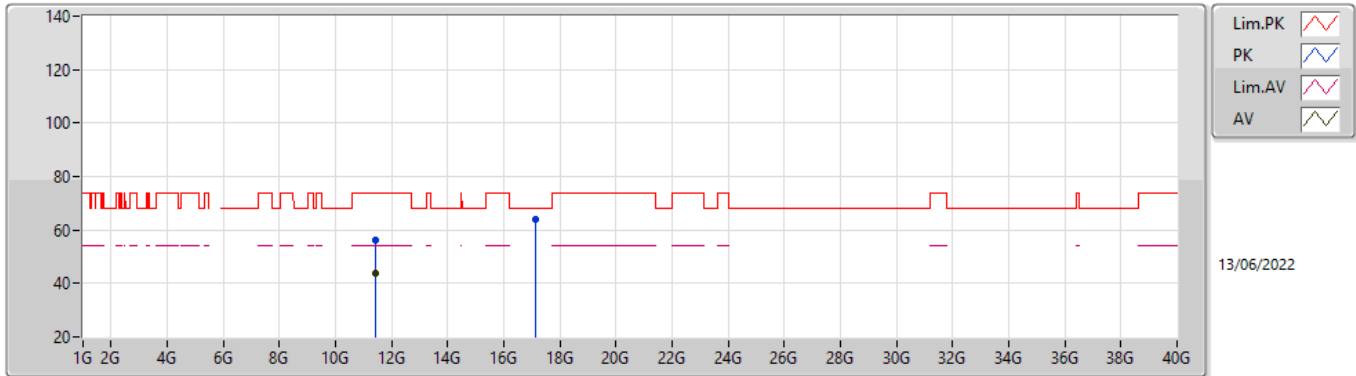

802.11ax HEW40_Nss1,(MCS0)_1TX(Port1)
5710MHz Straddle 5.47-5.725GHz_TX

Type	Freq (Hz)	Level (dBuV/m)	Limit (dBuV/m)	Margin (dB)	Factor (dB)	Dist (m)	Condition	Azimuth (°)	Height (m)	Comment	Raw (dBuV)	AF (dB)	CL (dB)	PA (dB)
AV	11.4274G	43.65	54.00	-10.35	18.08	3	Vertical	325	1.00	-	25.57	39.05	13.09	34.06
PK	11.41844G	56.20	74.00	-17.80	18.08	3	Vertical	325	1.00	-	38.12	39.06	13.08	34.06
PK	17.13764G	64.07	68.20	-4.13	21.31	3	Vertical	36	1.01	-	42.76	38.40	16.20	33.29