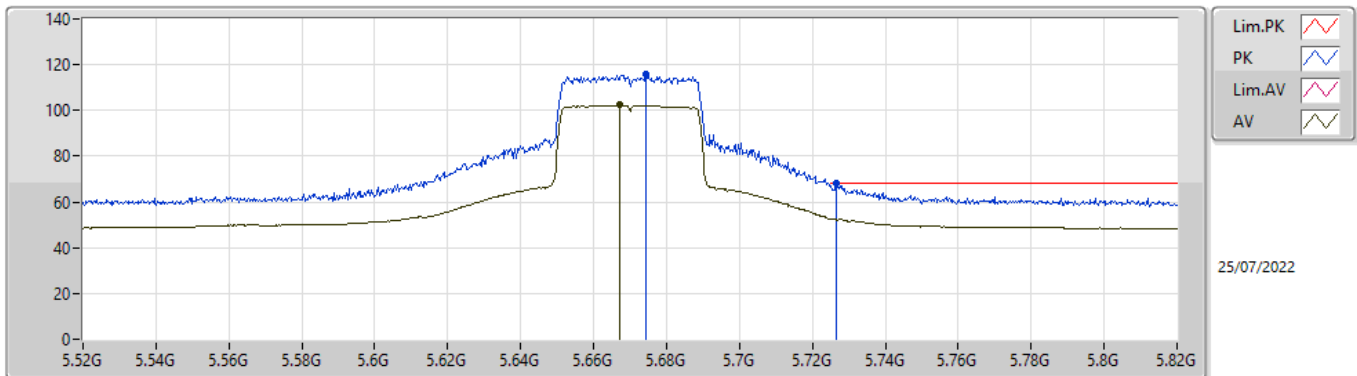

802.11ax HEW40_Nss1,(MCS0)_1TX(Port2)
5670MHz_TX

Type	Freq (Hz)	Level (dBuV/m)	Limit (dBuV/m)	Margin (dB)	Factor (dB)	Dist (m)	Condition	Azimuth (°)	Height (m)	Comment	Raw (dBuV)	AF (dB)	CL (dB)	PA (dB)
AV	5.6673G	102.30	Inf	-Inf	9.24	3	Horizontal	62	1.99	-	93.06	33.33	10.11	34.20
PK	5.6742G	115.68	Inf	-Inf	9.26	3	Horizontal	62	1.99	-	106.42	33.35	10.11	34.20
PK	5.7264G	67.94	68.20	-0.26	9.50	3	Horizontal	62	1.99	-	58.44	33.56	10.14	34.20