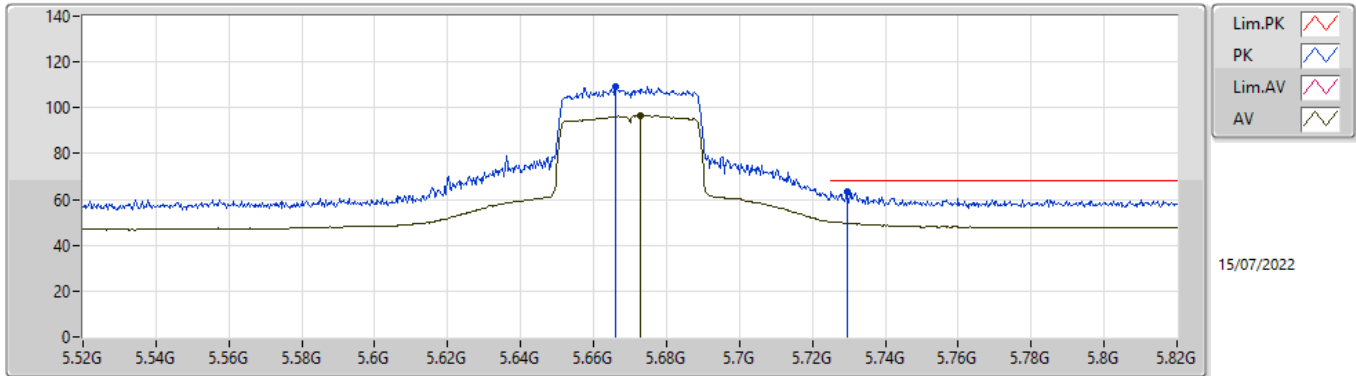

802.11ax HEW40_Nss2,(MCS0)_2TX
5670MHz_TX

Type	Freq (Hz)	Level (dBuV/m)	Limit (dBuV/m)	Margin (dB)	Factor (dB)	Dist (m)	Condition	Azimuth (°)	Height (m)	Comment	Raw (dBuV)	AF (dB)	CL (dB)	PA (dB)
AV	5.673G	96.77	Inf	-Inf	9.26	3	Vertical	349	1.49	-	87.51	33.35	10.11	34.20
PK	5.6661G	109.48	Inf	-Inf	9.24	3	Vertical	349	1.49	-	100.24	33.33	10.11	34.20
PK	5.7294G	63.47	68.20	-4.73	9.52	3	Vertical	349	1.49	-	53.95	33.58	10.14	34.20