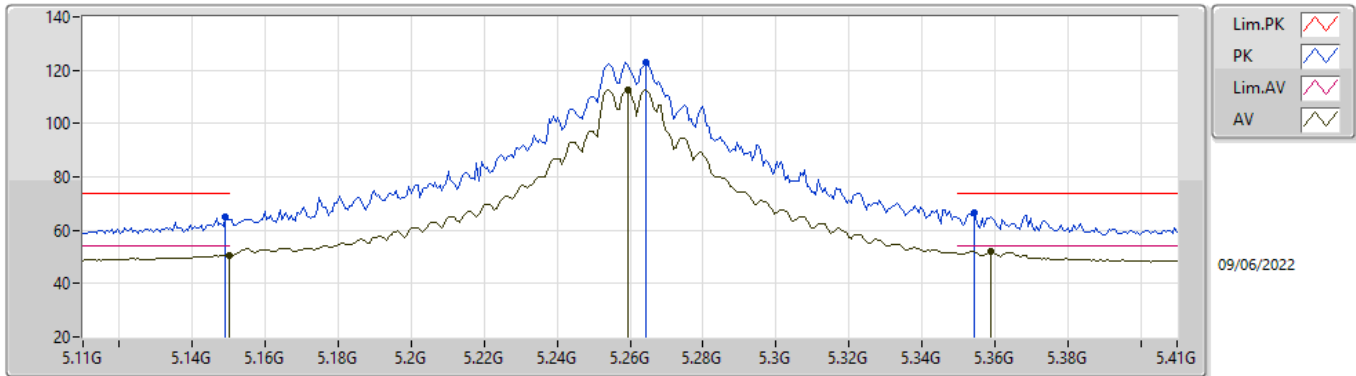

802.11a_Nss1,(6Mbps)_2TX

5260MHz_TX

Type	Freq (Hz)	Level (dBuV/m)	Limit (dBuV/m)	Margin (dB)	Factor (dB)	Dist (m)	Condition	Azimuth (°)	Height (m)	Comment	Raw (dBuV)	AF (dB)	CL (dB)	PA (dB)
AV	5.15G	50.59	54.00	-3.41	8.90	3	Vertical	336	1.72	-	41.69	33.20	9.83	34.13
AV	5.2594G	112.53	Inf	-Inf	8.67	3	Vertical	336	1.72	-	103.86	32.92	9.90	34.15
AV	5.359G	51.92	54.00	-2.08	8.53	3	Vertical	336	1.72	-	43.39	32.72	9.97	34.16
PK	5.149G	64.92	74.00	-9.08	8.90	3	Vertical	336	1.72	-	56.02	33.20	9.83	34.13
PK	5.2642G	123.10	Inf	-Inf	8.68	3	Vertical	336	1.72	-	114.42	32.93	9.90	34.15
PK	5.3542G	66.33	74.00	-7.67	8.52	3	Vertical	336	1.72	-	57.81	32.71	9.97	34.16