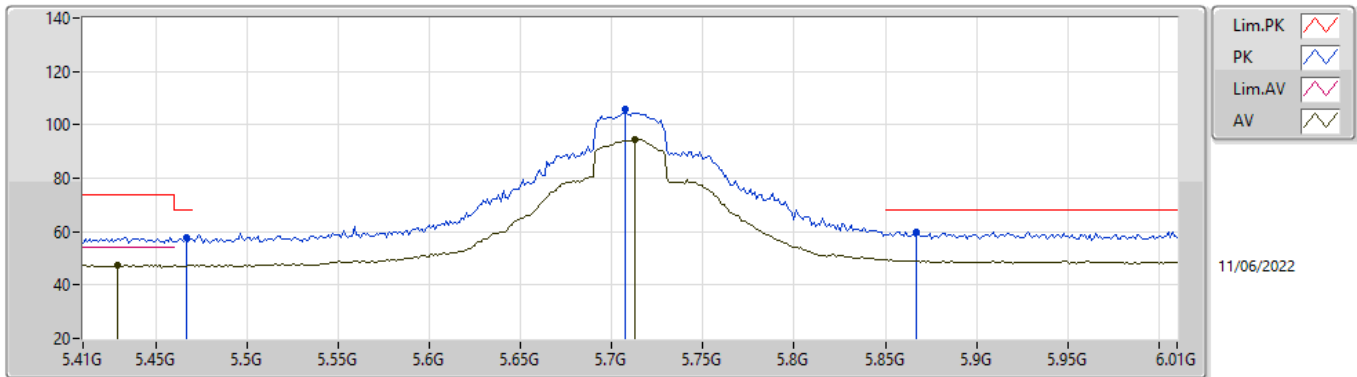

802.11ax HEW40_Nss1,(MCS0)_1TX(Port1)

5710MHz Straddle 5.47-5.725GHz_TX

Type	Freq (Hz)	Level (dBuV/m)	Limit (dBuV/m)	Margin (dB)	Factor (dB)	Dist (m)	Condition	Azimuth (°)	Height (m)	Comment	Raw (dBuV)	AF (dB)	CL (dB)	PA (dB)
AV	5.4292G	47.47	54.00	-6.53	8.69	3	Vertical	230	1.38	-	38.78	32.86	10.01	34.18
AV	5.7124G	94.65	Inf	-Inf	9.40	3	Vertical	230	1.38	-	85.25	33.47	10.13	34.20
PK	5.4664G	57.83	68.20	-10.37	8.77	3	Vertical	230	1.38	-	49.06	32.93	10.02	34.18
PK	5.7076G	105.78	Inf	-Inf	9.38	3	Vertical	230	1.38	-	96.40	33.45	10.13	34.20
PK	5.8672G	60.02	68.20	-8.18	10.12	3	Vertical	230	1.38	-	49.90	34.10	10.23	34.21