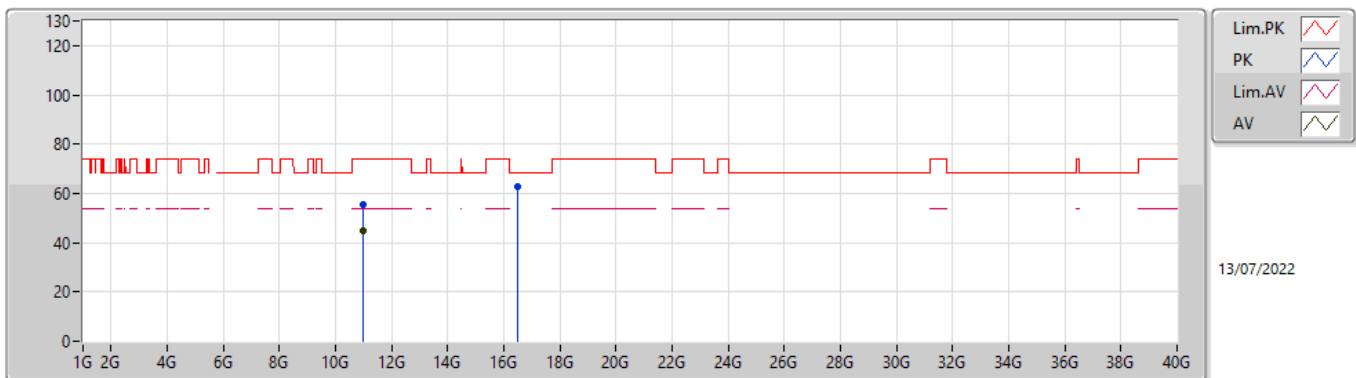

802.11ax HEW20_Nss2,(MCS0)_2TX
5500MHz_TX

Type	Freq (Hz)	Level (dBuV/m)	Limit (dBuV/m)	Margin (dB)	Factor (dB)	Dist (m)	Condition	Azimuth (°)	Height (m)	Comment	Raw (dBuV)	AF (dB)	CL (dB)	PA (dB)
AV	10.99968G	44.76	54.00	-9.24	17.68	3	Horizontal	14	1.49	-	27.08	38.80	12.92	34.04
PK	11.00118G	55.26	74.00	-18.74	17.68	3	Horizontal	14	1.49	-	37.58	38.80	12.92	34.04
PK	16.50708G	62.90	68.20	-5.30	20.36	3	Horizontal	334	2.21	-	42.54	38.61	16.10	34.35