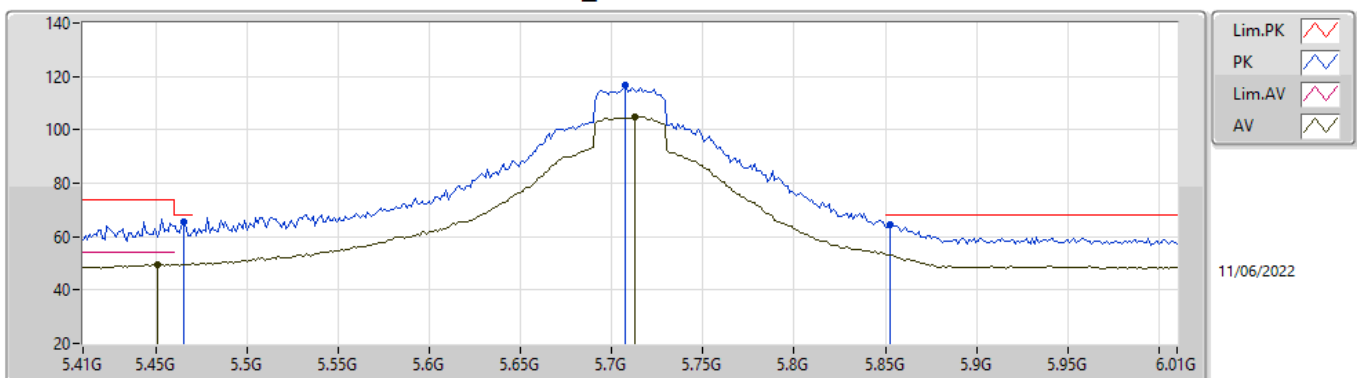

802.11ax HEW40_Nss1,(MCS0)_1TX(Port1)

5710MHz Straddle 5.47-5.725GHz_TX

Type	Freq (Hz)	Level (dBuV/m)	Limit (dBuV/m)	Margin (dB)	Factor (dB)	Dist (m)	Condition	Azimuth (°)	Height (m)	Comment	Raw (dBuV)	AF (dB)	CL (dB)	PA (dB)
AV	5.4508G	49.68	54.00	-4.32	8.74	3	Horizontal	325	1.00	-	40.94	32.90	10.02	34.18
AV	5.7124G	104.95	Inf	-Inf	9.40	3	Horizontal	325	1.00	-	95.55	33.47	10.13	34.20
PK	5.4652G	65.69	68.20	-2.51	8.77	3	Horizontal	325	1.00	-	56.92	32.93	10.02	34.18
PK	5.7076G	116.66	Inf	-Inf	9.38	3	Horizontal	325	1.00	-	107.28	33.45	10.13	34.20
PK	5.8528G	64.72	68.20	-3.48	10.11	3	Horizontal	325	1.00	-	54.61	34.10	10.22	34.21