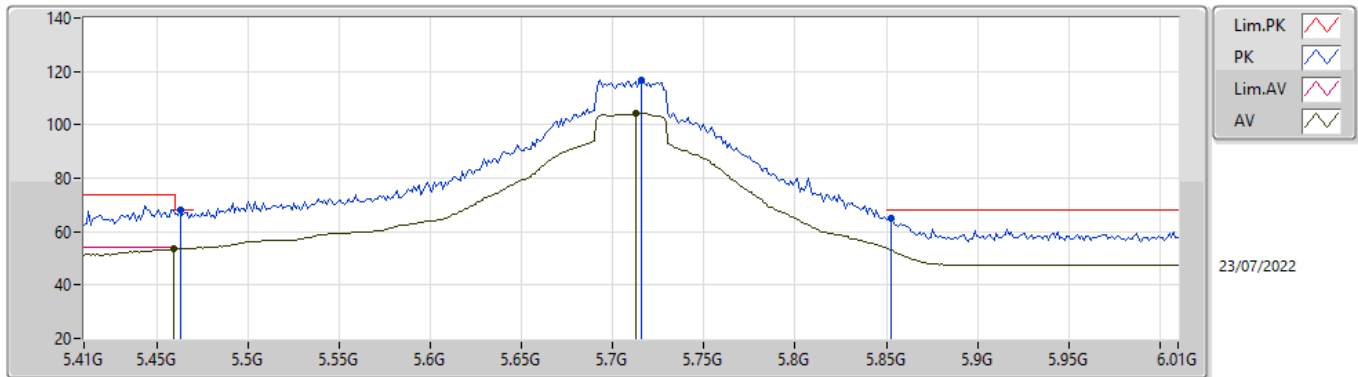

802.11ax HEW40_Nss2,(MCS0)_2TX

5710MHz Straddle 5.47-5.725GHz_TX

Type	Freq (Hz)	Level (dBuV/m)	Limit (dBuV/m)	Margin (dB)	Factor (dB)	Dist (m)	Condition	Azimuth (°)	Height (m)	Comment	Raw (dBuV)	AF (dB)	CL (dB)	PA (dB)
AV	5.4592G	53.46	54.00	-0.54	8.76	3	Vertical	333	1.65	-	44.70	32.92	10.02	34.18
AV	5.7124G	104.51	Inf	-Inf	9.40	3	Vertical	333	1.65	-	95.11	33.47	10.13	34.20
PK	5.4628G	67.91	68.20	-0.29	8.77	3	Vertical	333	1.65	-	59.14	32.93	10.02	34.18
PK	5.716G	116.55	Inf	-Inf	9.43	3	Vertical	333	1.65	-	107.12	33.50	10.13	34.20
PK	5.8528G	65.22	68.20	-2.98	10.11	3	Vertical	333	1.65	-	55.11	34.10	10.22	34.21