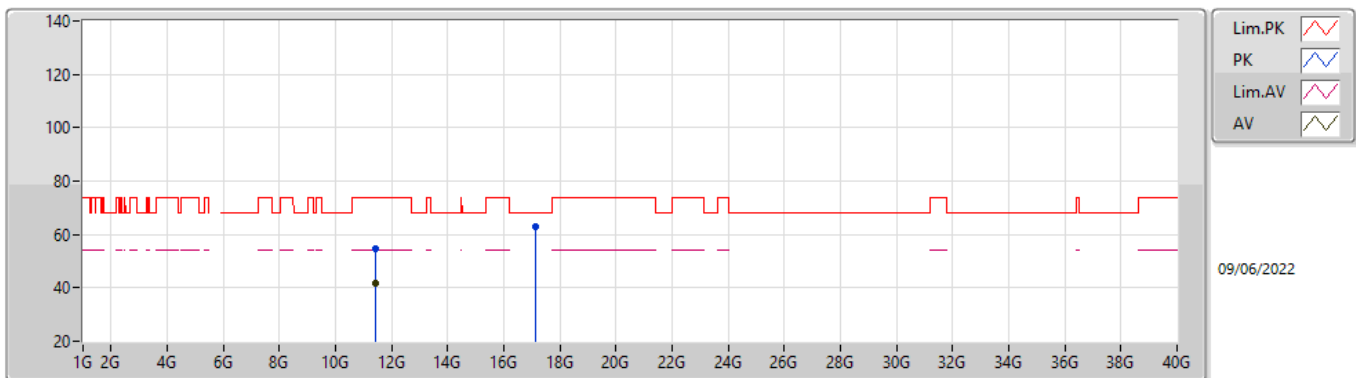

802.11a_Nss1,(6Mbps)_1TX(Port1)
5720MHz Straddle 5.47-5.725GHz_TX

Type	Freq (Hz)	Level (dBuV/m)	Limit (dBuV/m)	Margin (dB)	Factor (dB)	Dist (m)	Condition	Azimuth (°)	Height (m)	Comment	Raw (dBuV)	AF (dB)	CL (dB)	PA (dB)
AV	11.43308G	41.53	54.00	-12.47	18.06	3	Horizontal	15	1.50	-	23.47	39.03	13.09	34.06
PK	11.44344G	54.62	74.00	-19.38	18.04	3	Horizontal	15	1.50	-	36.58	39.01	13.09	34.06
PK	17.15472G	63.18	68.20	-5.02	21.31	3	Horizontal	86	1.44	-	41.87	38.40	16.20	33.29