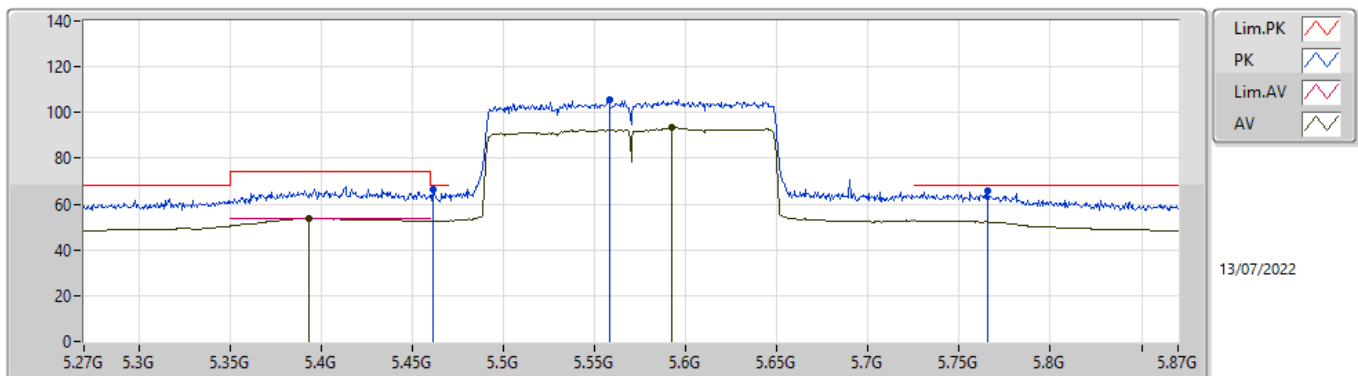

802.11ax HEW160_Nss2,(MCS0)_2TX

5570MHz_TX

Type	Freq (Hz)	Level (dBuV/m)	Limit (dBuV/m)	Margin (dB)	Factor (dB)	Dist (m)	Condition	Azimuth (°)	Height (m)	Comment	Raw (dBuV)	AF (dB)	CL (dB)	PA (dB)
AV	5.393G	53.78	54.00	-0.22	8.62	3	Horizontal	60	2.03	-	45.16	32.79	10.00	34.17
AV	5.5922G	93.57	Inf	-Inf	8.92	3	Horizontal	60	2.03	-	84.65	33.05	10.07	34.20
PK	5.4614G	66.09	68.20	-2.11	8.76	3	Horizontal	60	2.03	-	57.33	32.92	10.02	34.18
PK	5.558G	105.70	Inf	-Inf	8.72	3	Horizontal	60	2.03	-	96.98	32.85	10.06	34.19
PK	5.7656G	66.07	68.20	-2.13	9.68	3	Horizontal	60	2.03	-	56.39	33.73	10.16	34.21