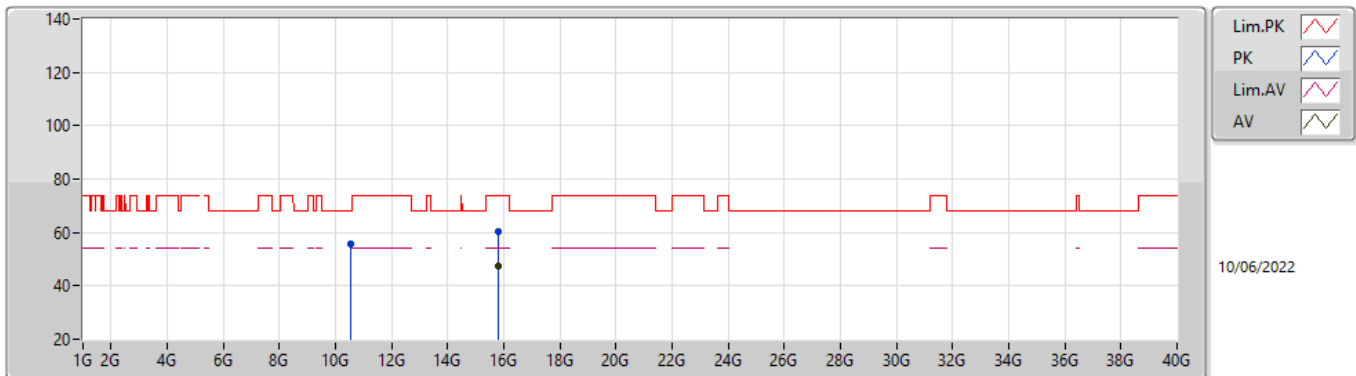

802.11ax HEW20_Nss1,(MCS0)_1TX(Port1)
5260MHz_TX

Type	Freq (Hz)	Level (dBuV/m)	Limit (dBuV/m)	Margin (dB)	Factor (dB)	Dist (m)	Condition	Azimuth (°)	Height (m)	Comment	Raw (dBuV)	AF (dB)	CL (dB)	PA (dB)
AV	15.78032G	47.33	54.00	-6.67	19.41	3	Horizontal	207	2.22	-	27.92	38.12	15.86	34.57
PK	10.52112G	55.81	68.20	-12.39	16.92	3	Horizontal	330	2.15	-	38.89	38.66	12.73	34.47
PK	15.78608G	60.40	74.00	-13.60	19.40	3	Horizontal	207	2.22	-	41.00	38.11	15.86	34.57