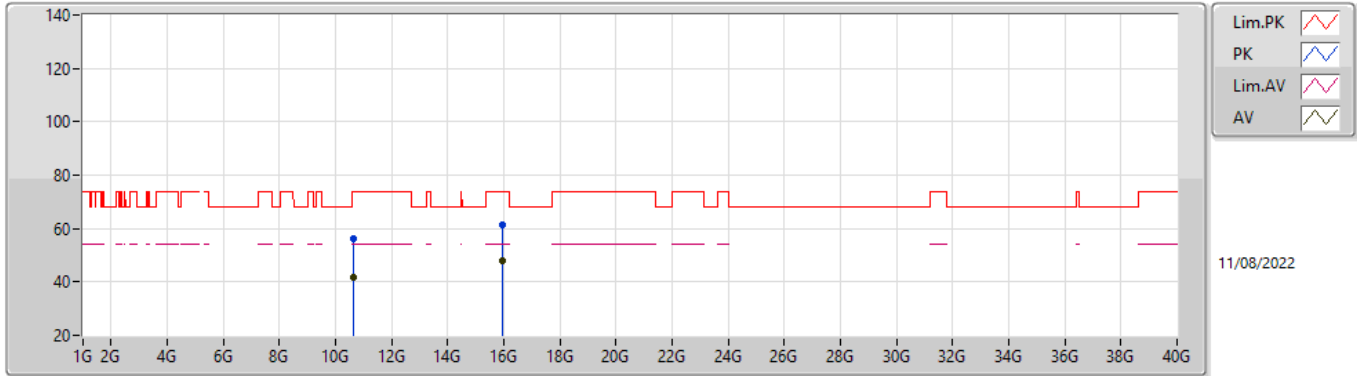

802.11ax HEW20_Nss2,(MCS0)_2TX

5320MHz_TX

Type	Freq (Hz)	Level (dBuV/m)	Limit (dBuV/m)	Margin (dB)	Factor (dB)	Dist (m)	Condition	Azimuth (°)	Height (m)	Comment	Raw (dBuV)	AF (dB)	CL (dB)	PA (dB)
AV	10.63888G	41.96	54.00	-12.04	17.27	3	Vertical	325	1.21	-	24.69	38.86	12.78	34.37
AV	15.95288G	47.69	54.00	-6.31	19.68	3	Vertical	360	2.27	-	28.01	38.35	15.99	34.66
PK	10.63632G	56.07	74.00	-17.93	17.27	3	Vertical	325	1.21	-	38.80	38.86	12.78	34.37
PK	15.96276G	61.28	74.00	-12.72	19.66	3	Vertical	360	2.27	-	41.62	38.34	15.99	34.67