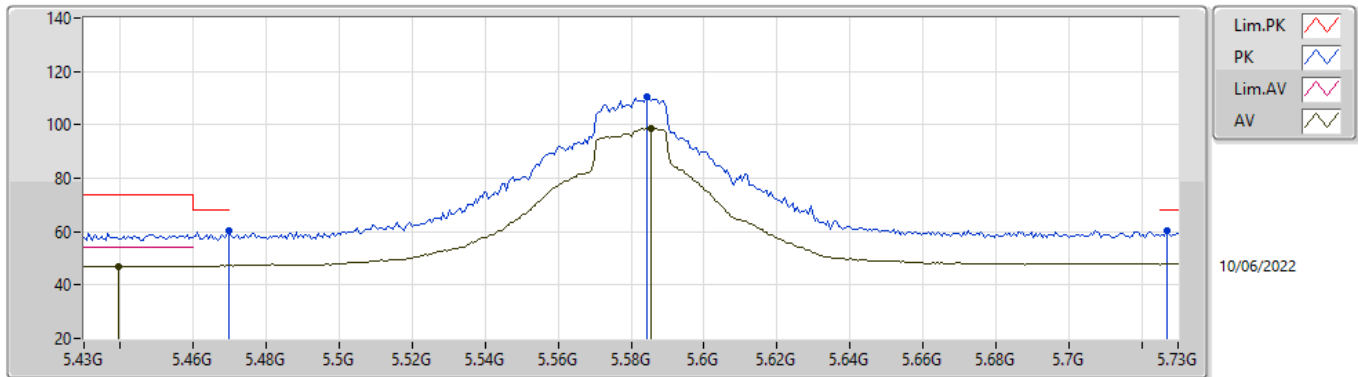

802.11ax HEW20_Nss1,(MCS0)_1TX(Port1)

5580MHz_TX

Type	Freq (Hz)	Level (dBuV/m)	Limit (dBuV/m)	Margin (dB)	Factor (dB)	Dist (m)	Condition	Azimuth (°)	Height (m)	Comment	Raw (dBuV)	AF (dB)	CL (dB)	PA (dB)
AV	5.4396G	47.14	54.00	-6.86	8.71	3	Vertical	254	1.04	-	38.43	32.88	10.01	34.18
AV	5.5854G	98.67	Inf	-Inf	8.87	3	Vertical	254	1.04	-	89.80	33.01	10.06	34.20
PK	5.4696G	60.40	68.20	-7.80	8.78	3	Vertical	254	1.04	-	51.62	32.94	10.02	34.18
PK	5.5842G	110.55	Inf	-Inf	8.87	3	Vertical	254	1.04	-	101.68	33.01	10.06	34.20
PK	5.727G	60.15	68.20	-8.05	9.50	3	Vertical	254	1.04	-	50.65	33.56	10.14	34.20