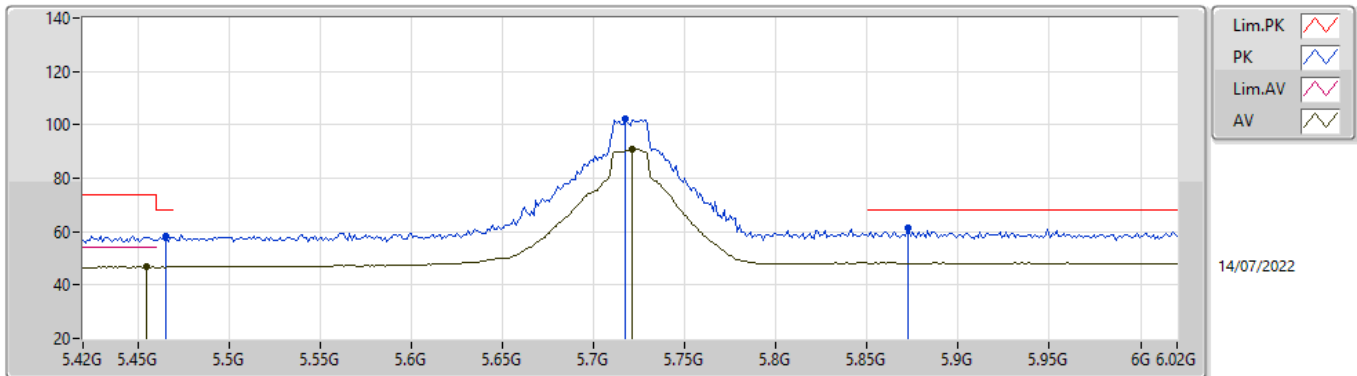

802.11ax HEW20_Nss2,(MCS0)_2TX
5720MHz Straddle 5.47-5.725GHz_TX

Type	Freq (Hz)	Level (dBuV/m)	Limit (dBuV/m)	Margin (dB)	Factor (dB)	Dist (m)	Condition	Azimuth (°)	Height (m)	Comment	Raw (dBuV)	AF (dB)	CL (dB)	PA (dB)
AV	5.4548G	46.75	54.00	-7.25	8.75	3	Horizontal	339	1.50	-	38.00	32.91	10.02	34.18
AV	5.7212G	90.86	Inf	-Inf	9.47	3	Horizontal	339	1.50	-	81.39	33.53	10.14	34.20
PK	5.4656G	58.42	68.20	-9.78	8.77	3	Horizontal	339	1.50	-	49.65	32.93	10.02	34.18
PK	5.7176G	102.41	Inf	-Inf	9.44	3	Horizontal	339	1.50	-	92.97	33.51	10.13	34.20
PK	5.8724G	61.17	68.20	-7.03	10.12	3	Horizontal	339	1.50	-	51.05	34.10	10.23	34.21