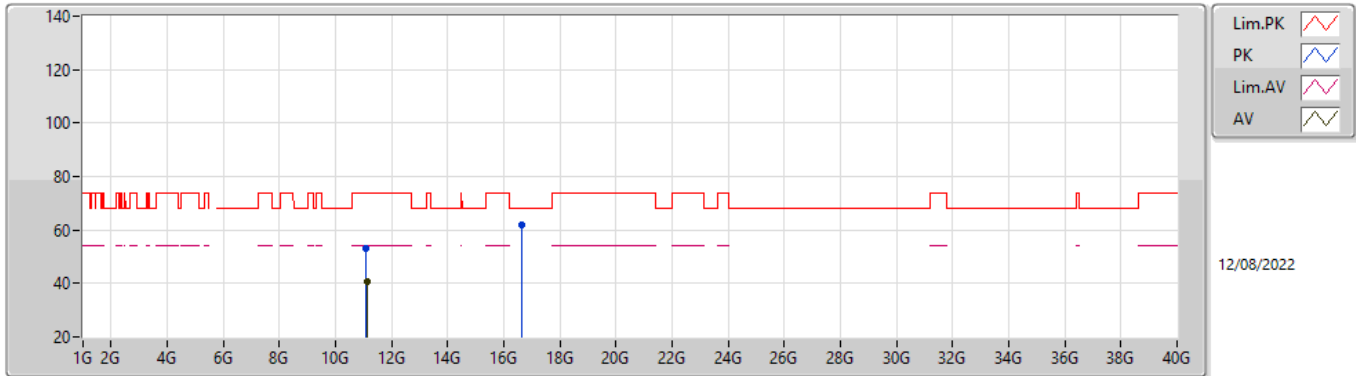

802.11ax HEW40_Nss2,(MCS0)_2TX
5550MHz_TX

Type	Freq (Hz)	Level (dBuV/m)	Limit (dBuV/m)	Margin (dB)	Factor (dB)	Dist (m)	Condition	Azimuth (°)	Height (m)	Comment	Raw (dBuV)	AF (dB)	CL (dB)	PA (dB)
AV	11.1081G	40.48	54.00	-13.52	17.73	3	Vertical	133	2.59	-	22.75	38.81	12.96	34.04
PK	11.10648G	53.08	74.00	-20.92	17.73	3	Vertical	133	2.59	-	35.35	38.81	12.96	34.04
PK	16.64754G	61.73	68.20	-6.47	20.86	3	Vertical	161	1.52	-	40.87	38.80	16.12	34.06