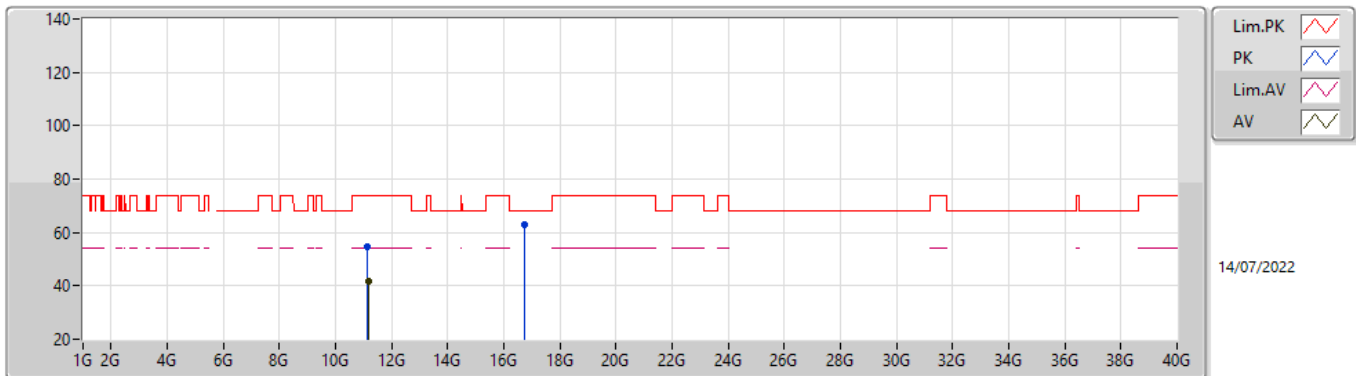

802.11ax HEW20_Nss2,(MCS0)_2TX
5580MHz_TX

Type	Freq (Hz)	Level (dBuV/m)	Limit (dBuV/m)	Margin (dB)	Factor (dB)	Dist (m)	Condition	Azimuth (°)	Height (m)	Comment	Raw (dBuV)	AF (dB)	CL (dB)	PA (dB)
AV	11.15996G	41.55	54.00	-12.45	17.79	3	Horizontal	174	1.50	-	23.76	38.86	12.98	34.05
PK	11.15552G	54.78	74.00	-19.22	17.79	3	Horizontal	174	1.50	-	36.99	38.86	12.98	34.05
PK	16.74136G	62.80	68.20	-5.40	20.93	3	Horizontal	360	2.34	-	41.87	38.65	16.14	33.86