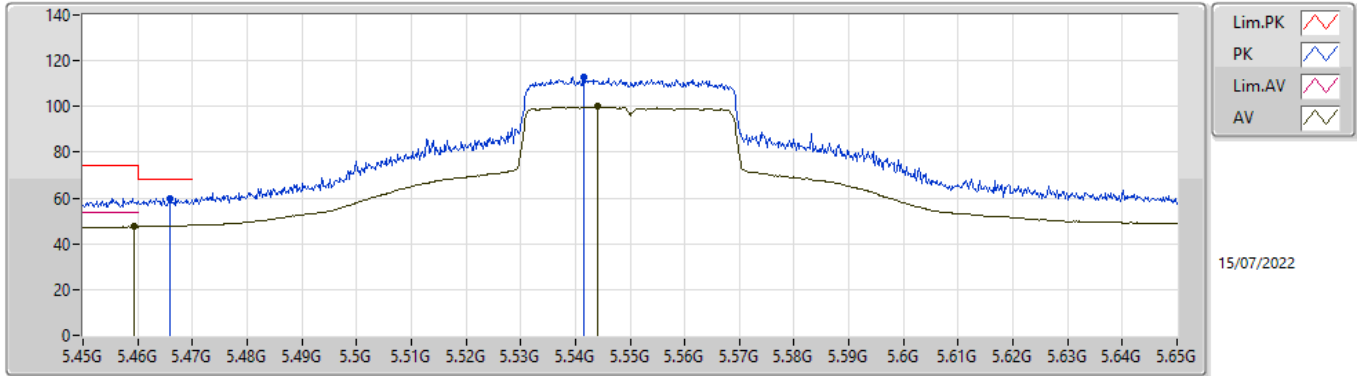

802.11ax HEW40_Nss2,(MCS0)_2TX

5550MHz_TX

Type	Freq (Hz)	Level (dBuV/m)	Limit (dBuV/m)	Margin (dB)	Factor (dB)	Dist (m)	Condition	Azimuth (°)	Height (m)	Comment	Raw (dBuV)	AF (dB)	CL (dB)	PA (dB)
AV	5.4594G	47.55	54.00	-6.45	8.76	3	Vertical	34	2.92	-	38.79	32.92	10.02	34.18
AV	5.544G	100.13	Inf	-Inf	8.68	3	Vertical	34	2.92	-	91.45	32.82	10.05	34.19
PK	5.4658G	60.01	68.20	-8.19	8.77	3	Vertical	34	2.92	-	51.24	32.93	10.02	34.18
PK	5.5416G	112.82	Inf	-Inf	8.69	3	Vertical	34	2.92	-	104.13	32.83	10.05	34.19