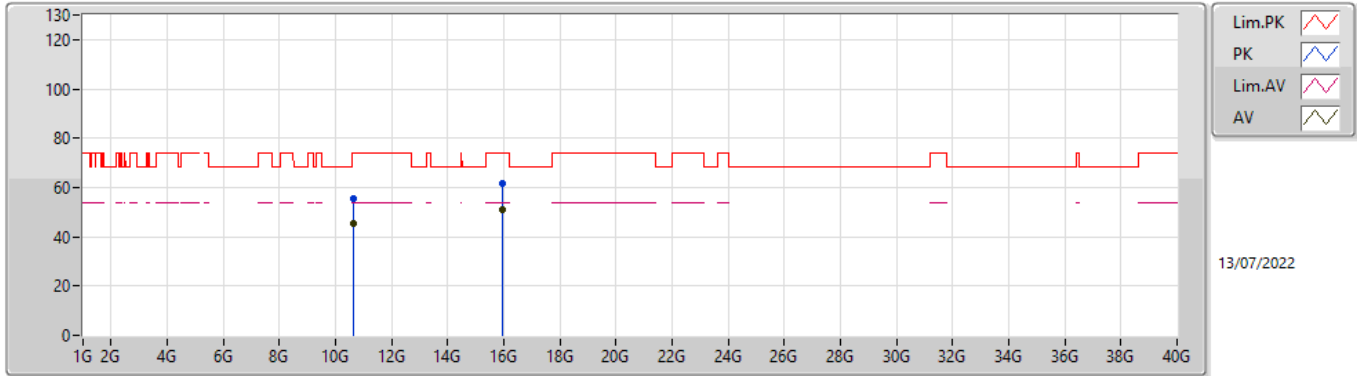

802.11ax HEW20_Nss2,(MCS0)_2TX

5320MHz_TX

Type	Freq (Hz)	Level (dBuV/m)	Limit (dBuV/m)	Margin (dB)	Factor (dB)	Dist (m)	Condition	Azimuth (°)	Height (m)	Comment	Raw (dBuV)	AF (dB)	CL (dB)	PA (dB)
AV	10.63842G	45.12	54.00	-8.88	17.27	3	Vertical	346	1.57	-	27.85	38.86	12.78	34.37
AV	15.96174G	51.04	54.00	-2.96	19.66	3	Vertical	357	1.50	-	31.38	38.34	15.99	34.67
PK	10.63634G	55.26	74.00	-18.74	17.27	3	Vertical	346	1.57	-	37.99	38.86	12.78	34.37
PK	15.96482G	61.65	74.00	-12.35	19.66	3	Vertical	357	1.50	-	41.99	38.34	15.99	34.67