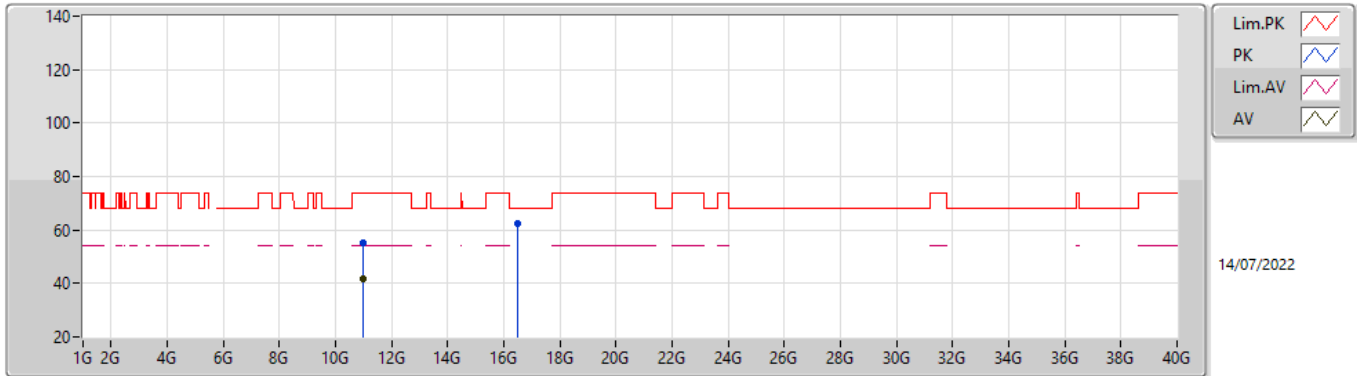

802.11ax HEW20_Nss2,(MCS0)_2TX
5500MHz_TX

Type	Freq (Hz)	Level (dBuV/m)	Limit (dBuV/m)	Margin (dB)	Factor (dB)	Dist (m)	Condition	Azimuth (°)	Height (m)	Comment	Raw (dBuV)	AF (dB)	CL (dB)	PA (dB)
AV	10.9986G	41.55	54.00	-12.45	17.68	3	Vertical	110	1.50	-	23.87	38.80	12.92	34.04
PK	10.99536G	55.17	74.00	-18.83	17.68	3	Vertical	110	1.50	-	37.49	38.80	12.92	34.04
PK	16.50024G	62.29	68.20	-5.91	20.34	3	Vertical	67	1.40	-	41.95	38.60	16.10	34.36