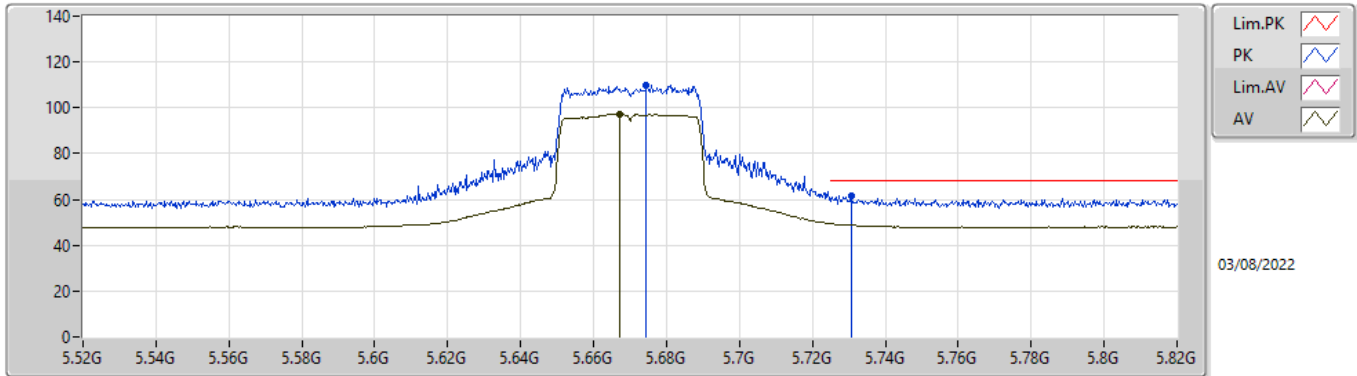

802.11ax HEW40_Nss1,(MCS0)_1TX(Port2)
5670MHz_TX

Type	Freq (Hz)	Level (dBuV/m)	Limit (dBuV/m)	Margin (dB)	Factor (dB)	Dist (m)	Condition	Azimuth (°)	Height (m)	Comment	Raw (dBuV)	AF (dB)	CL (dB)	PA (dB)
AV	5.6673G	97.03	Inf	-Inf	9.24	3	Vertical	9	3.00	-	87.79	33.33	10.11	34.20
PK	5.6745G	109.94	Inf	-Inf	9.26	3	Vertical	9	3.00	-	100.68	33.35	10.11	34.20
PK	5.7306G	61.50	68.20	-6.70	9.52	3	Vertical	9	3.00	-	51.98	33.58	10.14	34.20