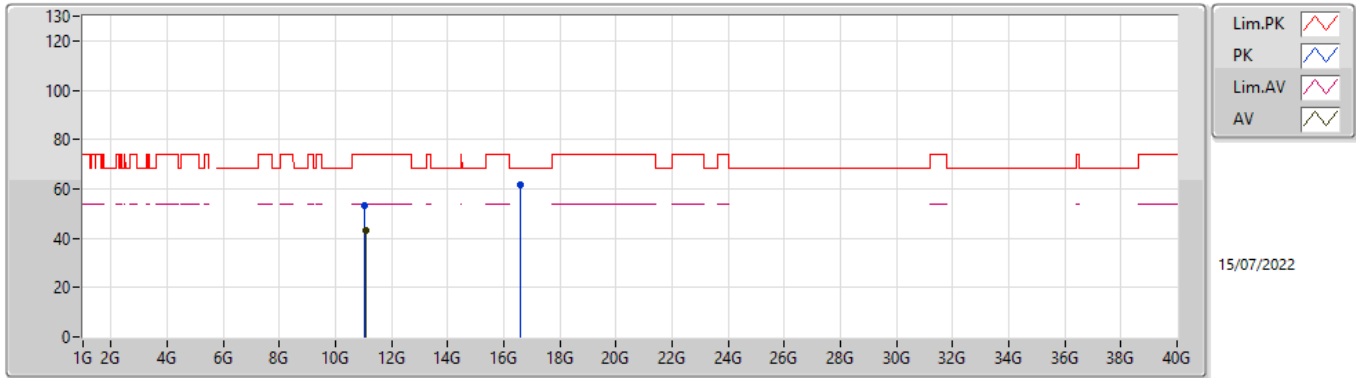

**802.11ax HEW80_Nss2,(MCS0)_2TX
5530MHz_TX**

Type	Freq (Hz)	Level (dBuV/m)	Limit (dBuV/m)	Margin (dB)	Factor (dB)	Dist (m)	Condition	Azimuth (°)	Height (m)	Comment	Raw (dBuV)	AF (dB)	CL (dB)	PA (dB)
AV	11.05954G	43.19	54.00	-10.81	17.70	3	Vertical	341	1.26	-	25.49	38.80	12.94	34.04
PK	11.05684G	53.37	74.00	-20.63	17.70	3	Vertical	341	1.26	-	35.67	38.80	12.94	34.04
PK	16.5868G	61.52	68.20	-6.68	20.62	3	Vertical	51	2.18	-	40.90	38.69	16.11	34.18