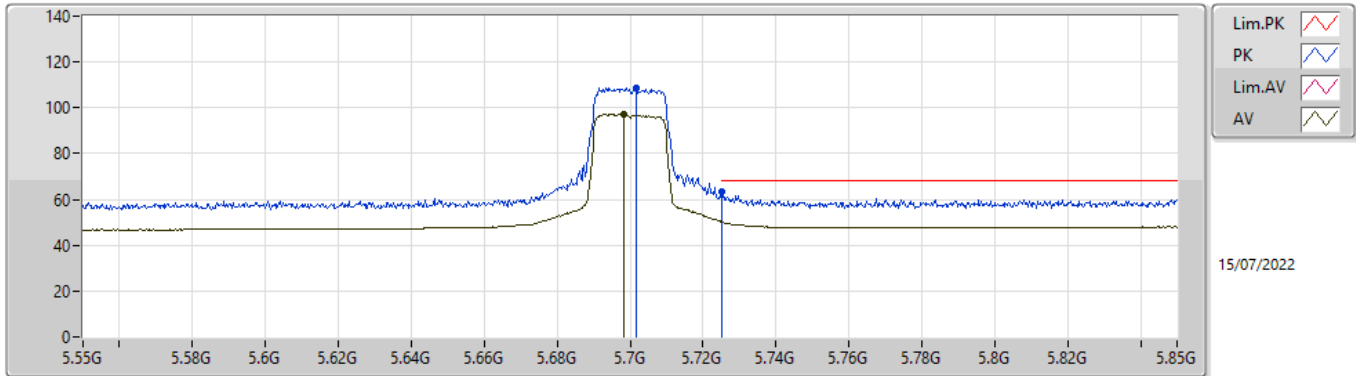

**802.11ax HEW20_Nss2,(MCS0)_2TX
5700MHz_TX**

Type	Freq (Hz)	Level (dBuV/m)	Limit (dBuV/m)	Margin (dB)	Factor (dB)	Dist (m)	Condition	Azimuth (°)	Height (m)	Comment	Raw (dBuV)	AF (dB)	CL (dB)	PA (dB)
AV	5.6982G	97.28	Inf	-Inf	9.32	3	Vertical	3	1.69	-	87.96	33.40	10.12	34.20
PK	5.7018G	108.86	Inf	-Inf	9.34	3	Vertical	3	1.69	-	99.52	33.41	10.13	34.20
PK	5.7252G	63.53	68.20	-4.67	9.49	3	Vertical	3	1.69	-	54.04	33.55	10.14	34.20