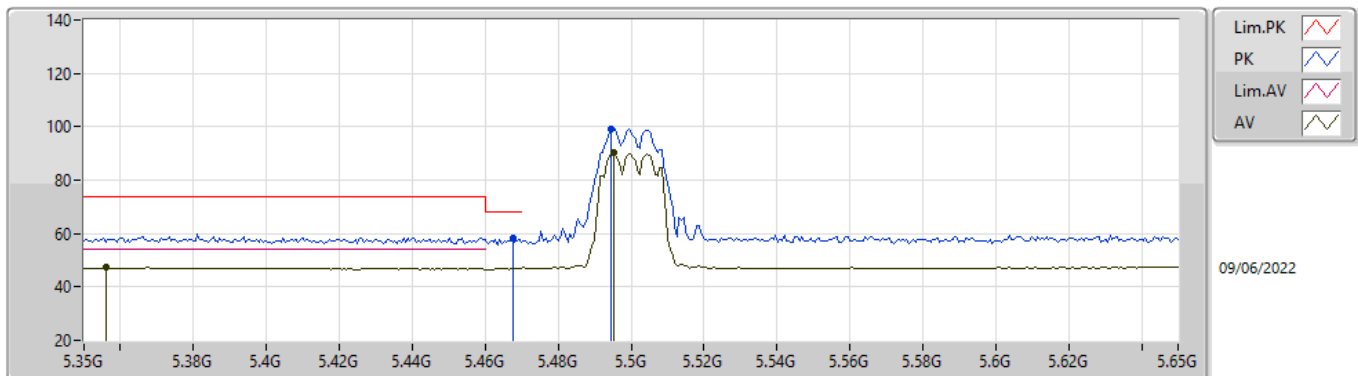

802.11a_Nss1,(6Mbps)_2TX

5500MHz_TX

Type	Freq (Hz)	Level (dBuV/m)	Limit (dBuV/m)	Margin (dB)	Factor (dB)	Dist (m)	Condition	Azimuth (°)	Height (m)	Comment	Raw (dBuV)	AF (dB)	CL (dB)	PA (dB)
AV	5.356G	47.31	54.00	-6.69	8.52	3	Horizontal	244	1.39	-	38.79	32.71	9.97	34.16
AV	5.4952G	90.40	Inf	-Inf	8.83	3	Horizontal	244	1.39	-	81.57	32.99	10.03	34.19
PK	5.4676G	58.17	68.20	-10.03	8.78	3	Horizontal	244	1.39	-	49.39	32.94	10.02	34.18
PK	5.4946G	99.22	Inf	-Inf	8.83	3	Horizontal	244	1.39	-	90.39	32.99	10.03	34.19