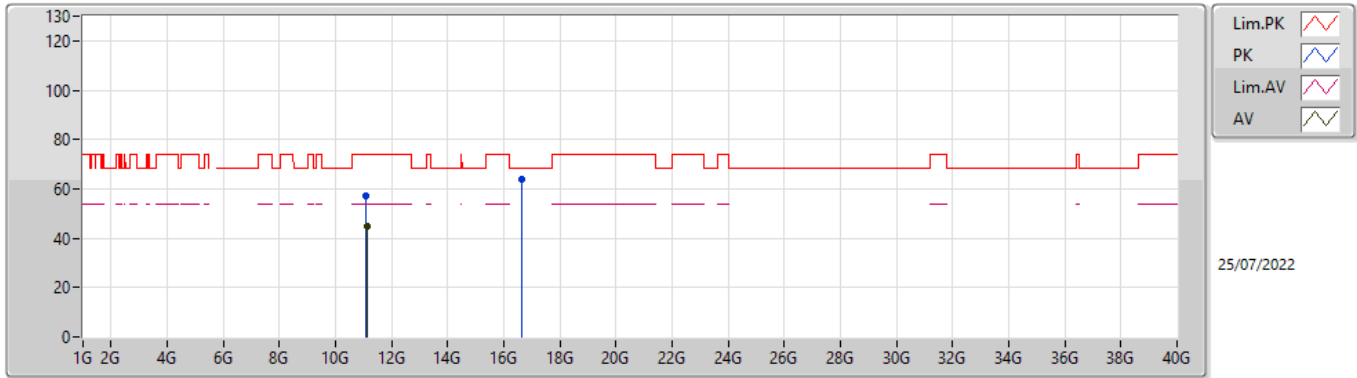

802.11ax HEW40_Nss1,(MCS0)_1TX(Port2)
5550MHz_TX

Type	Freq (Hz)	Level (dBuV/m)	Limit (dBuV/m)	Margin (dB)	Factor (dB)	Dist (m)	Condition	Azimuth (°)	Height (m)	Comment	Raw (dBuV)	AF (dB)	CL (dB)	PA (dB)
AV	11.1068G	44.79	54.00	-9.21	17.73	3	Vertical	83	2.20	-	27.06	38.81	12.96	34.04
PK	11.106G	57.19	74.00	-16.81	17.73	3	Vertical	83	2.20	-	39.46	38.81	12.96	34.04
PK	16.65388G	63.64	68.20	-4.56	20.89	3	Vertical	276	2.10	-	42.75	38.81	16.12	34.04