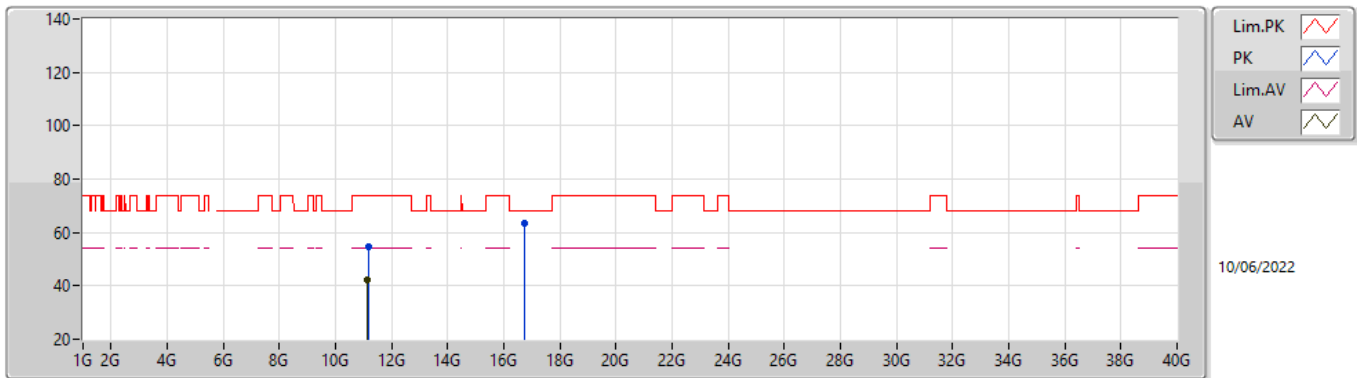

802.11ax HEW20_Nss1,(MCS0)_1TX(Port1)
5580MHz_TX

Type	Freq (Hz)	Level (dBuV/m)	Limit (dBuV/m)	Margin (dB)	Factor (dB)	Dist (m)	Condition	Azimuth (°)	Height (m)	Comment	Raw (dBuV)	AF (dB)	CL (dB)	PA (dB)
AV	11.15432G	42.10	54.00	-11.90	17.78	3	Horizontal	182	1.00	-	24.32	38.85	12.98	34.05
PK	11.1586G	54.84	74.00	-19.16	17.79	3	Horizontal	182	1.00	-	37.05	38.86	12.98	34.05
PK	16.73452G	63.19	68.20	-5.01	20.95	3	Horizontal	202	2.02	-	42.24	38.69	16.14	33.88