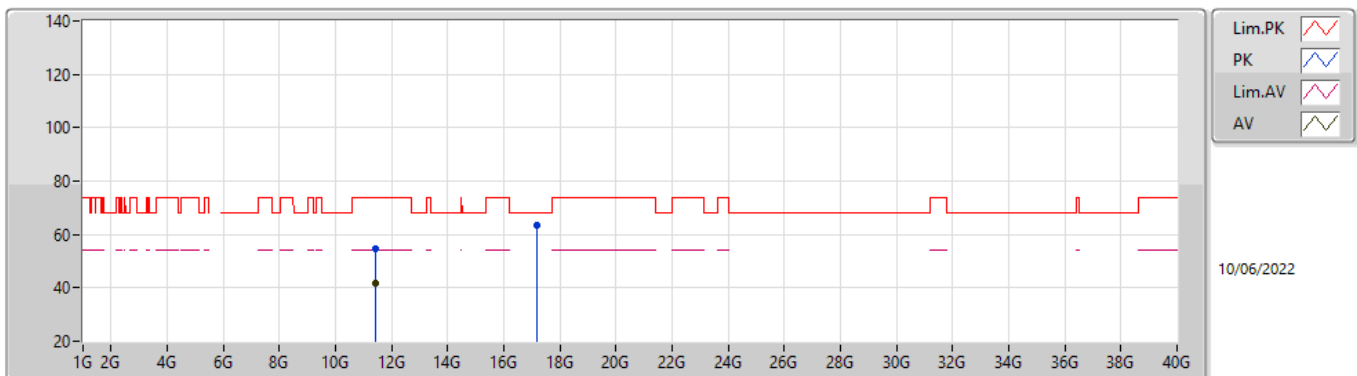

802.11ax HEW20_Nss1,(MCS0)_1TX(Port1)

5720MHz Straddle 5.47-5.725GHz_TX

Type	Freq (Hz)	Level (dBuV/m)	Limit (dBuV/m)	Margin (dB)	Factor (dB)	Dist (m)	Condition	Azimuth (°)	Height (m)	Comment	Raw (dBuV)	AF (dB)	CL (dB)	PA (dB)
AV	11.44032G	41.87	54.00	-12.13	18.05	3	Horizontal	331	1.21	-	23.82	39.02	13.09	34.06
PK	11.44736G	54.43	74.00	-19.57	18.04	3	Horizontal	331	1.21	-	36.39	39.01	13.09	34.06
PK	17.16092G	63.38	68.20	-4.82	21.32	3	Horizontal	141	2.86	-	42.06	38.40	16.21	33.29