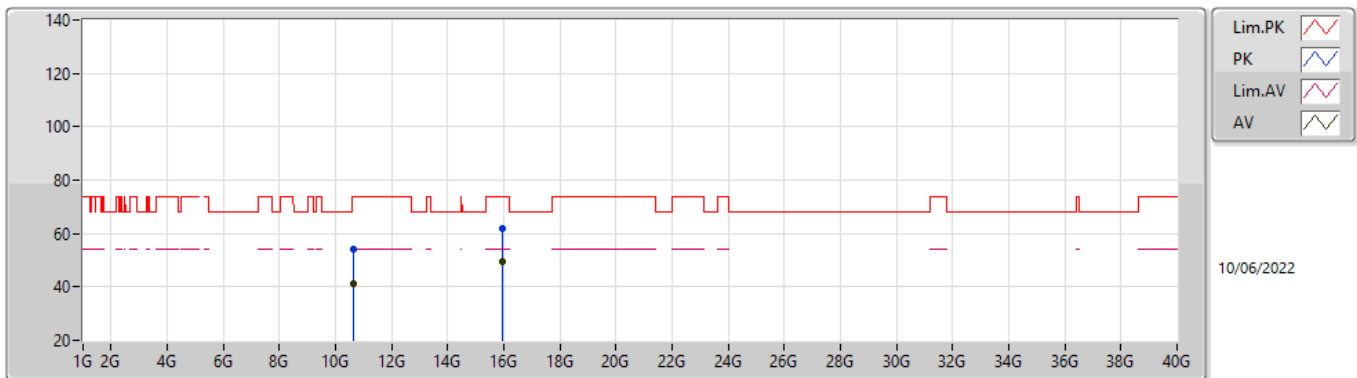

802.11ax HEW20_Nss1,(MCS0)_1TX(Port1)

5320MHz_TX

Type	Freq (Hz)	Level (dBuV/m)	Limit (dBuV/m)	Margin (dB)	Factor (dB)	Dist (m)	Condition	Azimuth (°)	Height (m)	Comment	Raw (dBuV)	AF (dB)	CL (dB)	PA (dB)
AV	10.64508G	41.42	54.00	-12.58	17.27	3	Horizontal	328	1.50	-	24.15	38.85	12.78	34.36
AV	15.95912G	49.24	54.00	-4.76	19.66	3	Horizontal	70	2.13	-	29.58	38.34	15.99	34.67
PK	10.64908G	54.33	74.00	-19.67	17.27	3	Horizontal	328	1.50	-	37.06	38.85	12.78	34.36
PK	15.9644G	62.10	74.00	-11.90	19.66	3	Horizontal	70	2.13	-	42.44	38.34	15.99	34.67