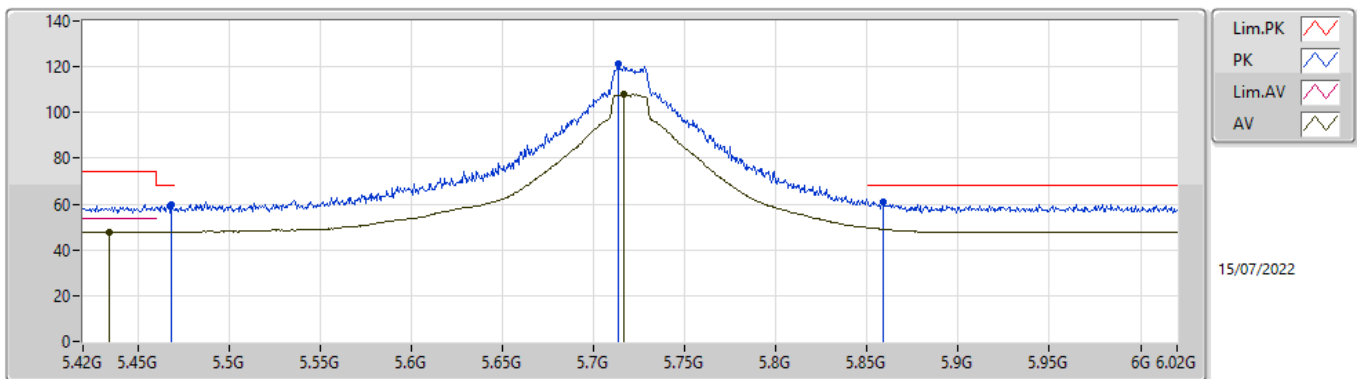

802.11ax HEW20_Nss2,(MCS0)_2TX
5720MHz Straddle 5.47-5.725GHz_TX

Type	Freq (Hz)	Level (dBuV/m)	Limit (dBuV/m)	Margin (dB)	Factor (dB)	Dist (m)	Condition	Azimuth (°)	Height (m)	Comment	Raw (dBuV)	AF (dB)	CL (dB)	PA (dB)
AV	5.4344G	47.67	54.00	-6.33	8.70	3	Horizontal	55	2.42	-	38.97	32.87	10.01	34.18
AV	5.7164G	107.97	Inf	-Inf	9.43	3	Horizontal	55	2.42	-	98.54	33.50	10.13	34.20
PK	5.4686G	59.66	68.20	-8.54	8.78	3	Horizontal	55	2.42	-	50.88	32.94	10.02	34.18
PK	5.7134G	121.49	Inf	-Inf	9.41	3	Horizontal	55	2.42	-	112.08	33.48	10.13	34.20
PK	5.8592G	60.92	68.20	-7.28	10.11	3	Horizontal	55	2.42	-	50.81	34.10	10.22	34.21