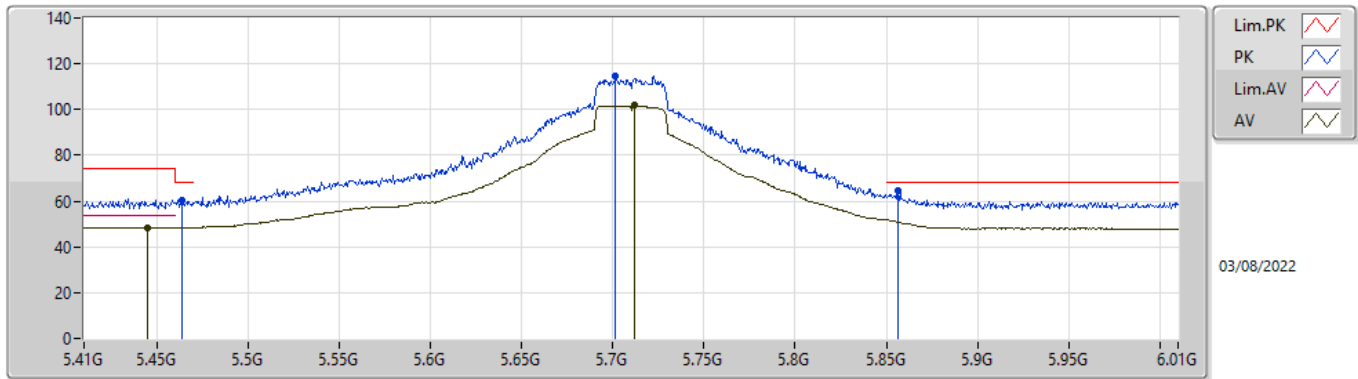

802.11ax HEW40_Nss1,(MCS0)_1TX(Port2)

5710MHz Straddle 5.47-5.725GHz_TX

Type	Freq (Hz)	Level (dBuV/m)	Limit (dBuV/m)	Margin (dB)	Factor (dB)	Dist (m)	Condition	Azimuth (°)	Height (m)	Comment	Raw (dBuV)	AF (dB)	CL (dB)	PA (dB)
AV	5.4448G	48.42	54.00	-5.58	8.73	3	Vertical	11	2.98	-	39.69	32.89	10.02	34.18
AV	5.7118G	101.73	Inf	-Inf	9.40	3	Vertical	11	2.98	-	92.33	33.47	10.13	34.20
PK	5.464G	60.34	68.20	-7.86	8.77	3	Vertical	11	2.98	-	51.57	32.93	10.02	34.18
PK	5.7016G	114.73	Inf	-Inf	9.34	3	Vertical	11	2.98	-	105.39	33.41	10.13	34.20
PK	5.8564G	64.50	68.20	-3.70	10.11	3	Vertical	11	2.98	-	54.39	34.10	10.22	34.21