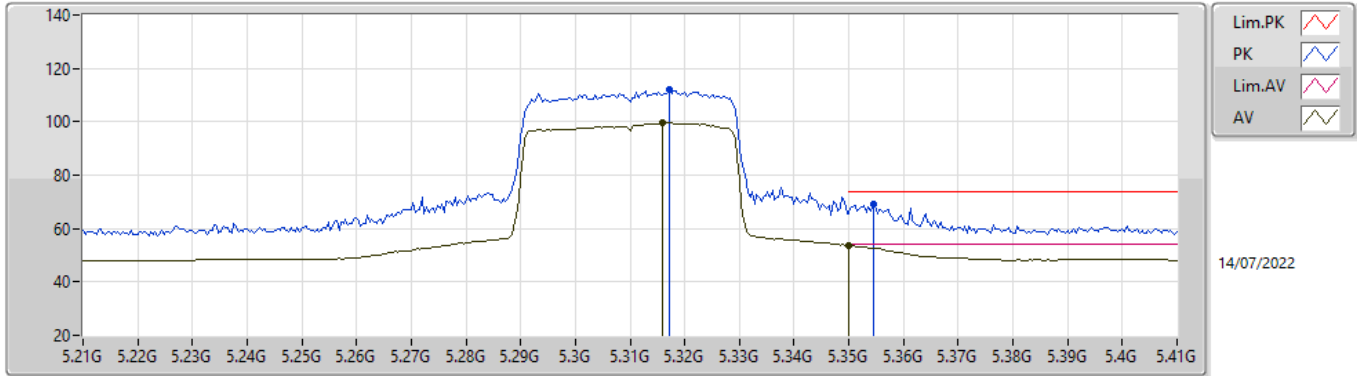

802.11ax HEW40_Nss2,(MCS0)_2TX

5310MHz_TX

Type	Freq (Hz)	Level (dBuV/m)	Limit (dBuV/m)	Margin (dB)	Factor (dB)	Dist (m)	Condition	Azimuth (°)	Height (m)	Comment	Raw (dBuV)	AF (dB)	CL (dB)	PA (dB)
AV	5.316G	99.77	Inf	-Inf	8.68	3	Vertical	347	2.03	-	91.09	32.90	9.94	34.16
AV	5.35G	53.63	54.00	-0.37	8.51	3	Vertical	347	2.03	-	45.12	32.70	9.97	34.16
PK	5.3172G	112.16	Inf	-Inf	8.68	3	Vertical	347	2.03	-	103.48	32.90	9.94	34.16
PK	5.3544G	69.12	74.00	-4.88	8.52	3	Vertical	347	2.03	-	60.60	32.71	9.97	34.16