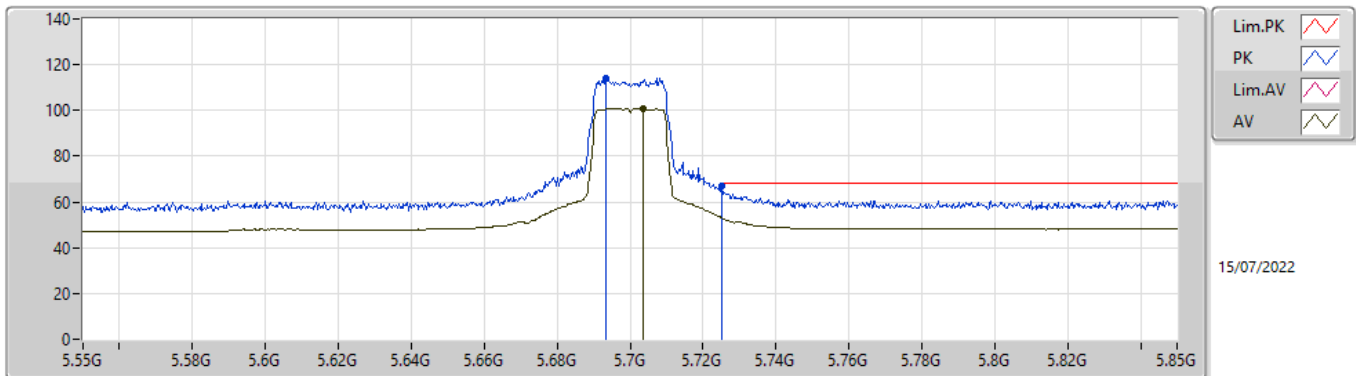

**802.11ax HEW20_Nss2,(MCS0)_2TX
5700MHz_TX**

Type	Freq (Hz)	Level (dBuV/m)	Limit (dBuV/m)	Margin (dB)	Factor (dB)	Dist (m)	Condition	Azimuth (°)	Height (m)	Comment	Raw (dBuV)	AF (dB)	CL (dB)	PA (dB)
AV	5.7036G	100.86	Inf	-Inf	9.35	3	Horizontal	56	2.34	-	91.51	33.42	10.13	34.20
PK	5.6934G	114.08	Inf	-Inf	9.31	3	Horizontal	56	2.34	-	104.77	33.39	10.12	34.20
PK	5.7252G	67.01	68.20	-1.19	9.49	3	Horizontal	56	2.34	-	57.52	33.55	10.14	34.20