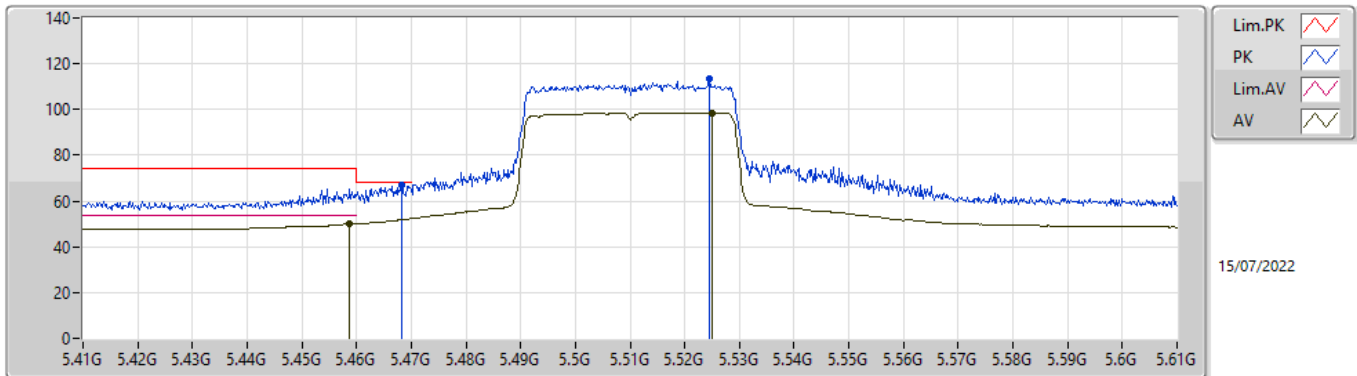

802.11ax HEW40_Nss2,(MCS0)_2TX

5510MHz_TX

Type	Freq (Hz)	Level (dBuV/m)	Limit (dBuV/m)	Margin (dB)	Factor (dB)	Dist (m)	Condition	Azimuth (°)	Height (m)	Comment	Raw (dBuV)	AF (dB)	CL (dB)	PA (dB)
AV	5.4588G	50.11	54.00	-3.89	8.76	3	Horizontal	52	1.95	-	41.35	32.92	10.02	34.18
AV	5.525G	98.66	Inf	-Inf	8.75	3	Horizontal	52	1.95	-	89.91	32.90	10.04	34.19
PK	5.4682G	66.93	68.20	-1.27	8.78	3	Horizontal	52	1.95	-	58.15	32.94	10.02	34.18
PK	5.5246G	113.33	Inf	-Inf	8.75	3	Horizontal	52	1.95	-	104.58	32.90	10.04	34.19