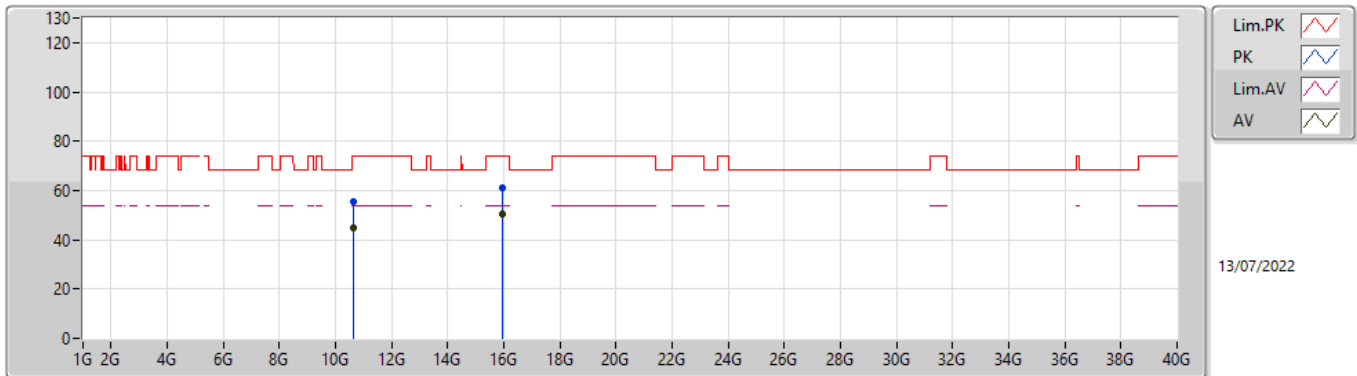

802.11ax HEW20_Nss2,(MCS0)_2TX

5320MHz_TX

Type	Freq (Hz)	Level (dBuV/m)	Limit (dBuV/m)	Margin (dB)	Factor (dB)	Dist (m)	Condition	Azimuth (°)	Height (m)	Comment	Raw (dBuV)	AF (dB)	CL (dB)	PA (dB)
AV	10.63434G	44.75	54.00	-9.25	17.28	3	Horizontal	12	1.47	-	27.47	38.87	12.78	34.37
AV	15.96334G	50.42	54.00	-3.58	19.66	3	Horizontal	23	1.15	-	30.76	38.34	15.99	34.67
PK	10.6411G	55.54	74.00	-18.46	17.28	3	Horizontal	12	1.47	-	38.26	38.86	12.78	34.36
PK	15.95736G	60.90	74.00	-13.10	19.66	3	Horizontal	23	1.15	-	41.24	38.34	15.99	34.67