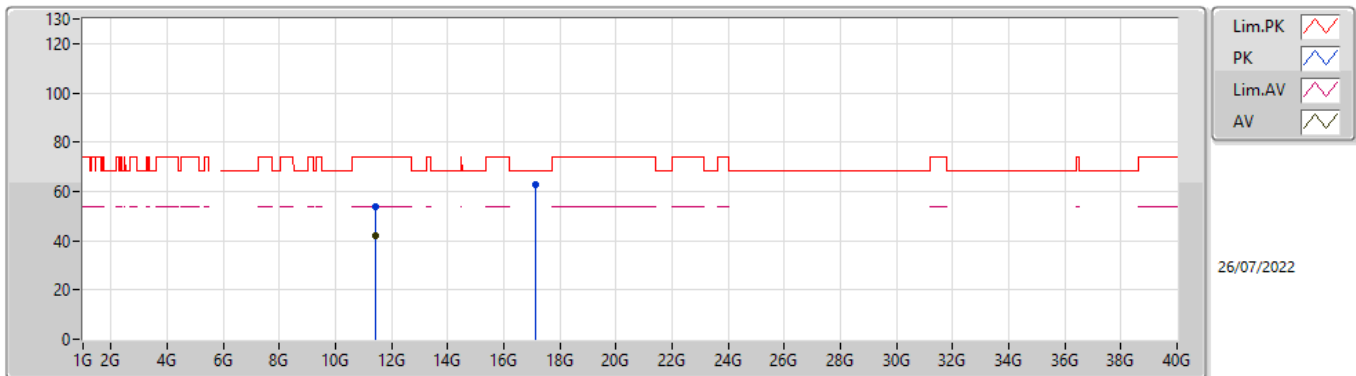

802.11ax HEW40_Nss2,(MCS0)_2TX
5710MHz Straddle 5.47-5.725GHz_TX

Type	Freq (Hz)	Level (dBuV/m)	Limit (dBuV/m)	Margin (dB)	Factor (dB)	Dist (m)	Condition	Azimuth (°)	Height (m)	Comment	Raw (dBuV)	AF (dB)	CL (dB)	PA (dB)
AV	11.42245G	41.76	54.00	-12.24	18.08	3	Horizontal	314	2.28	-	23.68	39.06	13.08	34.06
PK	11.42012G	53.56	74.00	-20.44	18.08	3	Horizontal	314	2.28	-	35.48	39.06	13.08	34.06
PK	17.13284G	62.61	68.20	-5.59	21.30	3	Horizontal	147	2.21	-	41.31	38.40	16.20	33.30