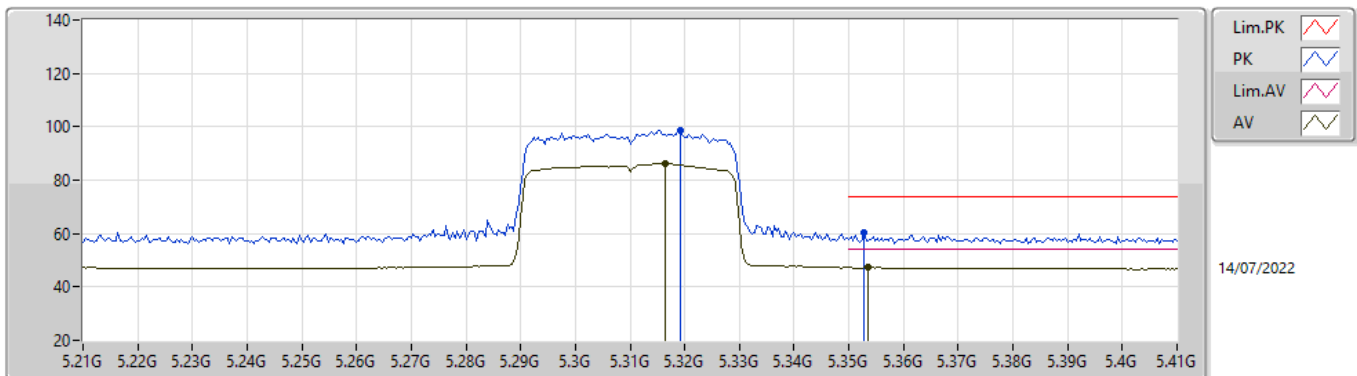

802.11ax HEW40_Nss2,(MCS0)_2TX

5310MHz_TX

Type	Freq (Hz)	Level (dBuV/m)	Limit (dBuV/m)	Margin (dB)	Factor (dB)	Dist (m)	Condition	Azimuth (°)	Height (m)	Comment	Raw (dBuV)	AF (dB)	CL (dB)	PA (dB)
AV	5.3164G	86.15	Inf	-Inf	8.68	3	Horizontal	273	2.96	-	77.47	32.90	9.94	34.16
AV	5.3536G	47.24	54.00	-6.76	8.52	3	Horizontal	273	2.96	-	38.72	32.71	9.97	34.16
PK	5.3192G	98.82	Inf	-Inf	8.66	3	Horizontal	273	2.96	-	90.16	32.88	9.94	34.16
PK	5.3528G	60.59	74.00	-13.41	8.52	3	Horizontal	273	2.96	-	52.07	32.71	9.97	34.16