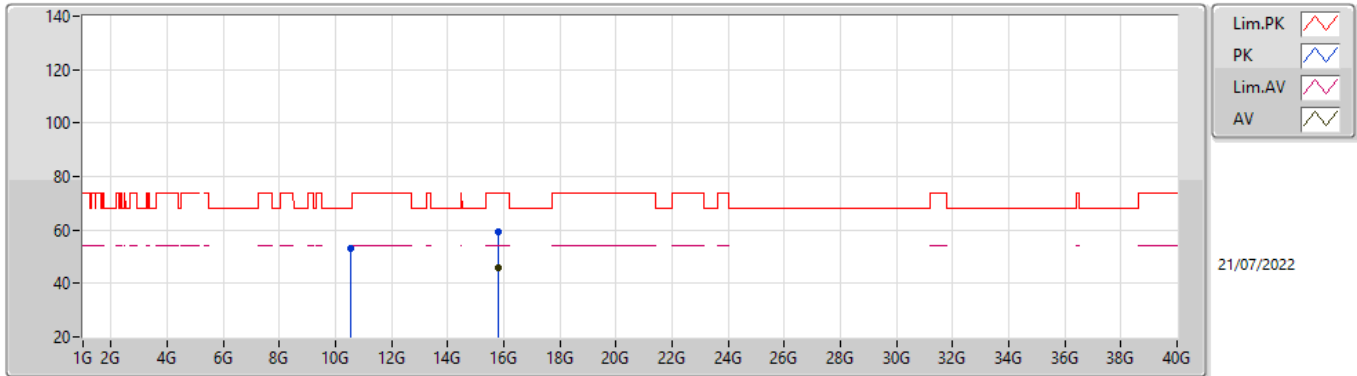

**802.11ax HEW40_Nss2,(MCS0)_2TX
5270MHz_TX**

Type	Freq (Hz)	Level (dBuV/m)	Limit (dBuV/m)	Margin (dB)	Factor (dB)	Dist (m)	Condition	Azimuth (°)	Height (m)	Comment	Raw (dBuV)	AF (dB)	CL (dB)	PA (dB)
AV	15.8163G	46.05	54.00	-7.95	19.44	3	Vertical	271	1.82	-	26.61	38.15	15.88	34.59
PK	10.525G	53.08	68.20	-15.12	16.93	3	Vertical	12	2.12	-	36.15	38.67	12.73	34.47
PK	15.80874G	59.09	74.00	-14.91	19.43	3	Vertical	271	1.82	-	39.66	38.13	15.88	34.58