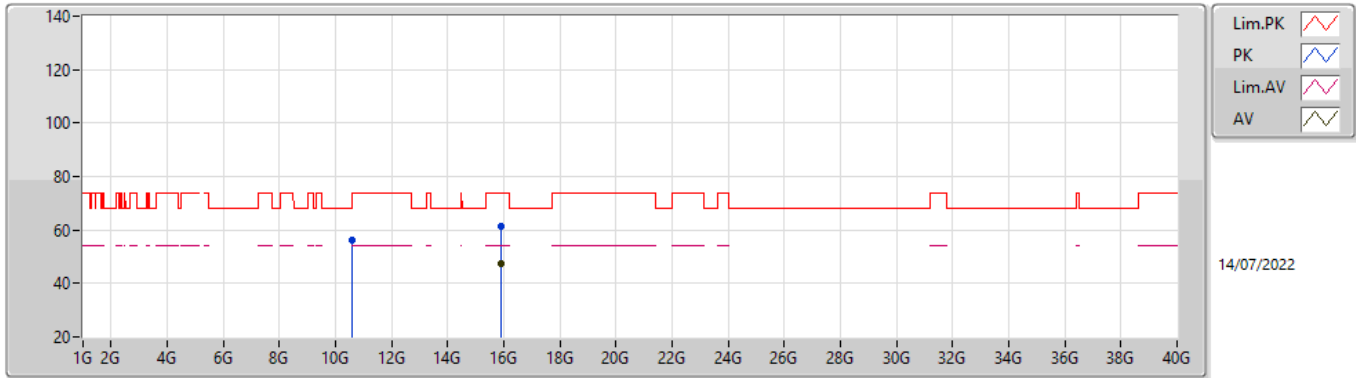

802.11ax HEW20_Nss2,(MCS0)_2TX
5300MHz_TX

Type	Freq (Hz)	Level (dBuV/m)	Limit (dBuV/m)	Margin (dB)	Factor (dB)	Dist (m)	Condition	Azimuth (°)	Height (m)	Comment	Raw (dBuV)	AF (dB)	CL (dB)	PA (dB)
AV	15.905G	47.42	54.00	-6.58	19.70	3	Vertical	360	2.38	-	27.72	38.39	15.95	34.64
PK	10.59684G	56.26	68.20	-11.94	17.25	3	Vertical	326	1.33	-	39.01	38.89	12.76	34.40
PK	15.90256G	61.43	74.00	-12.57	19.71	3	Vertical	360	2.38	-	41.72	38.40	15.95	34.64