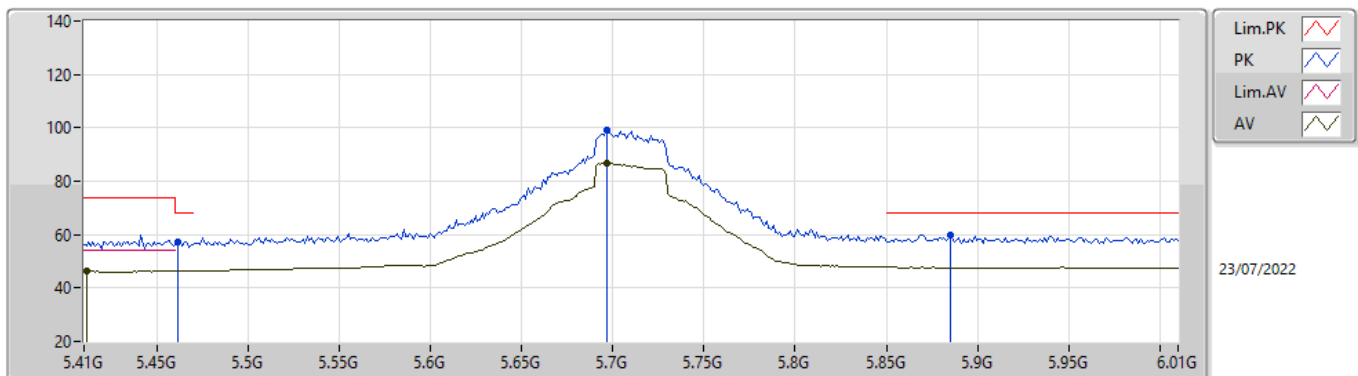

802.11ax HEW40_Nss2,(MCS0)_2TX

5710MHz Straddle 5.47-5.725GHz_TX

Type	Freq (Hz)	Level (dBuV/m)	Limit (dBuV/m)	Margin (dB)	Factor (dB)	Dist (m)	Condition	Azimuth (°)	Height (m)	Comment	Raw (dBuV)	AF (dB)	CL (dB)	PA (dB)
AV	5.4112G	46.32	54.00	-7.68	8.65	3	Horizontal	341	1.36	-	37.67	32.82	10.00	34.17
AV	5.6968G	86.68	Inf	-Inf	9.31	3	Horizontal	341	1.36	-	77.37	33.39	10.12	34.20
PK	5.4616G	57.19	68.20	-11.01	8.76	3	Horizontal	341	1.36	-	48.43	32.92	10.02	34.18
PK	5.6968G	99.04	Inf	-Inf	9.31	3	Horizontal	341	1.36	-	89.73	33.39	10.12	34.20
PK	5.8852G	59.77	68.20	-8.43	10.13	3	Horizontal	341	1.36	-	49.64	34.10	10.24	34.21