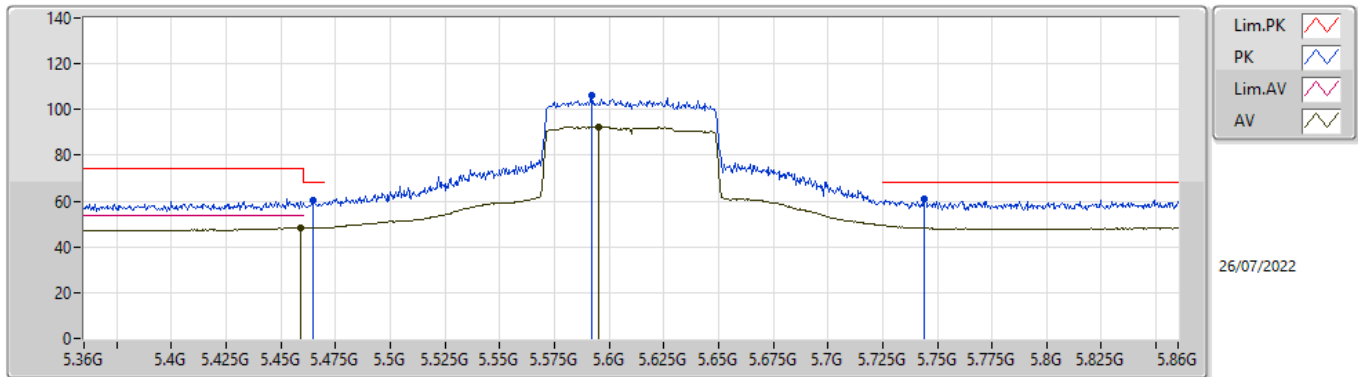

802.11ax HEW80_Nss1,(MCS0)_1TX(Port2)

5610MHz_TX

Type	Freq (Hz)	Level (dBuV/m)	Limit (dBuV/m)	Margin (dB)	Factor (dB)	Dist (m)	Condition	Azimuth (°)	Height (m)	Comment	Raw (dBuV)	AF (dB)	CL (dB)	PA (dB)
AV	5.459G	48.12	54.00	-5.88	8.76	3	Vertical	34	1.90	-	39.36	32.92	10.02	34.18
AV	5.595G	92.40	Inf	-Inf	8.94	3	Vertical	34	1.90	-	83.46	33.07	10.07	34.20
PK	5.4645G	60.50	68.20	-7.70	8.77	3	Vertical	34	1.90	-	51.73	32.93	10.02	34.18
PK	5.592G	106.07	Inf	-Inf	8.92	3	Vertical	34	1.90	-	97.15	33.05	10.07	34.20
PK	5.744G	61.01	68.20	-7.19	9.61	3	Vertical	34	1.90	-	51.40	33.66	10.15	34.20