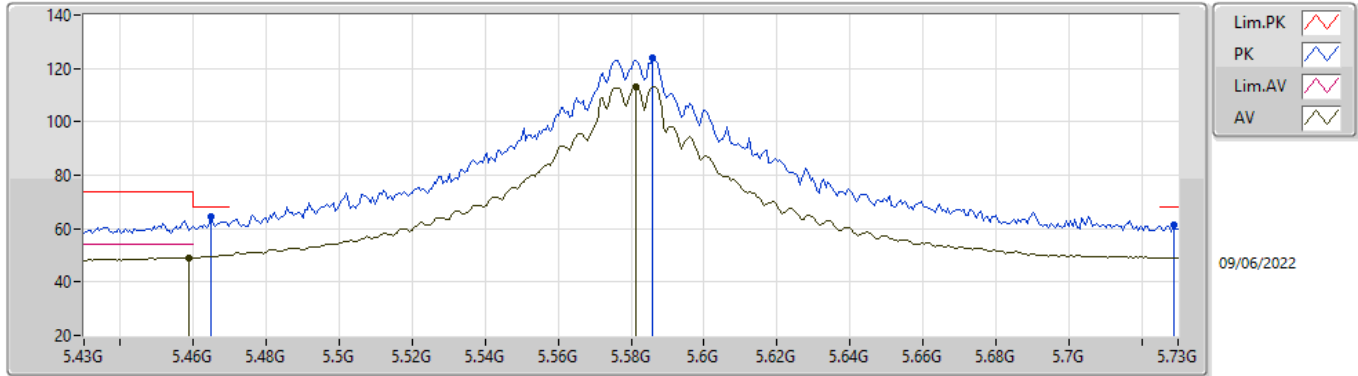

802.11a_Nss1,(6Mbps)_2TX

5580MHz_TX

Type	Freq (Hz)	Level (dBuV/m)	Limit (dBuV/m)	Margin (dB)	Factor (dB)	Dist (m)	Condition	Azimuth (°)	Height (m)	Comment	Raw (dBuV)	AF (dB)	CL (dB)	PA (dB)
AV	5.4588G	49.16	54.00	-4.84	8.76	3	Vertical	360	1.72	-	40.40	32.92	10.02	34.18
AV	5.5812G	113.20	Inf	-Inf	8.86	3	Vertical	360	1.72	-	104.34	32.99	10.06	34.19
PK	5.4648G	64.56	68.20	-3.64	8.77	3	Vertical	360	1.72	-	55.79	32.93	10.02	34.18
PK	5.586G	123.76	Inf	-Inf	8.89	3	Vertical	360	1.72	-	114.87	33.02	10.07	34.20
PK	5.7288G	61.33	68.20	-6.87	9.51	3	Vertical	360	1.72	-	51.82	33.57	10.14	34.20