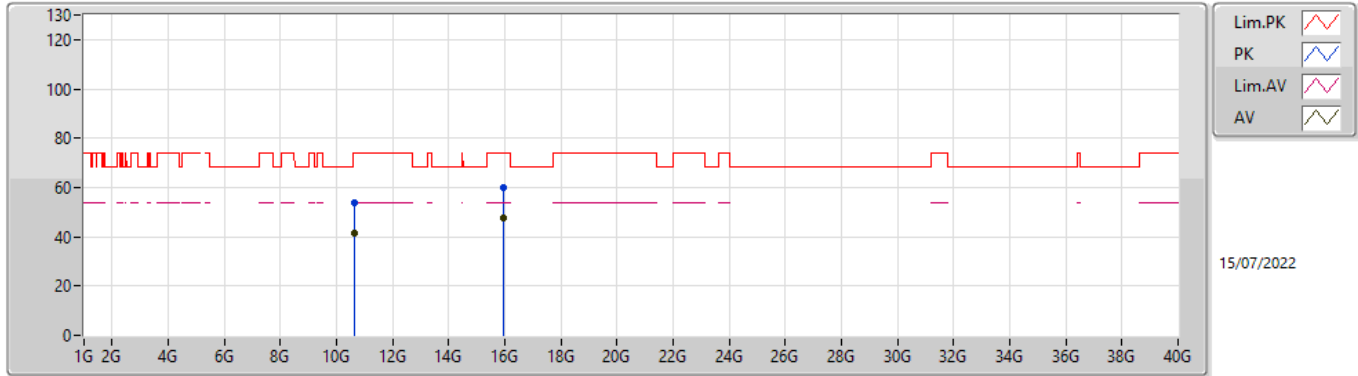

802.11ax HEW40_Nss2,(MCS0)_2TX

5310MHz_TX

Type	Freq (Hz)	Level (dBuV/m)	Limit (dBuV/m)	Margin (dB)	Factor (dB)	Dist (m)	Condition	Azimuth (°)	Height (m)	Comment	Raw (dBuV)	AF (dB)	CL (dB)	PA (dB)
AV	10.61906G	41.46	54.00	-12.54	17.27	3	Vertical	353	2.12	-	24.19	38.88	12.77	34.38
AV	15.93203G	47.83	54.00	-6.17	19.69	3	Vertical	217	1.63	-	28.14	38.37	15.97	34.65
PK	10.62248G	53.55	74.00	-20.45	17.27	3	Vertical	353	2.12	-	36.28	38.88	12.77	34.38
PK	15.9289G	60.17	74.00	-13.83	19.69	3	Vertical	217	1.63	-	40.48	38.37	15.97	34.65