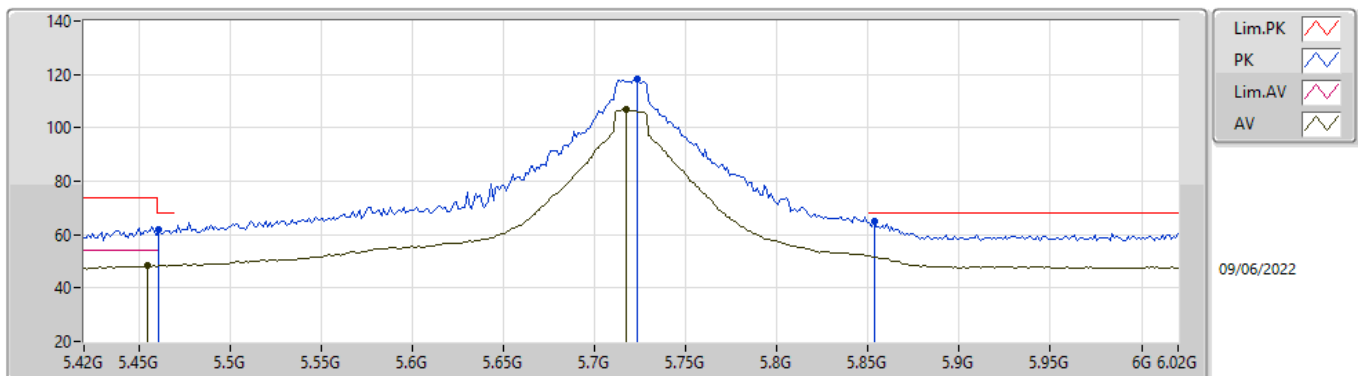

802.11a_Nss1,(6Mbps)_1TX(Port1)

5720MHz Straddle 5.47-5.725GHz_TX

Type	Freq (Hz)	Level (dBuV/m)	Limit (dBuV/m)	Margin (dB)	Factor (dB)	Dist (m)	Condition	Azimuth (°)	Height (m)	Comment	Raw (dBuV)	AF (dB)	CL (dB)	PA (dB)
AV	5.4548G	48.47	54.00	-5.53	8.75	3	Horizontal	319	1.00	-	39.72	32.91	10.02	34.18
AV	5.7176G	106.96	Inf	-Inf	9.44	3	Horizontal	319	1.00	-	97.52	33.51	10.13	34.20
PK	5.4608G	61.69	68.20	-6.51	8.76	3	Horizontal	319	1.00	-	52.93	32.92	10.02	34.18
PK	5.7236G	118.21	Inf	-Inf	9.48	3	Horizontal	319	1.00	-	108.73	33.54	10.14	34.20
PK	5.8532G	65.12	68.20	-3.08	10.11	3	Horizontal	319	1.00	-	55.01	34.10	10.22	34.21