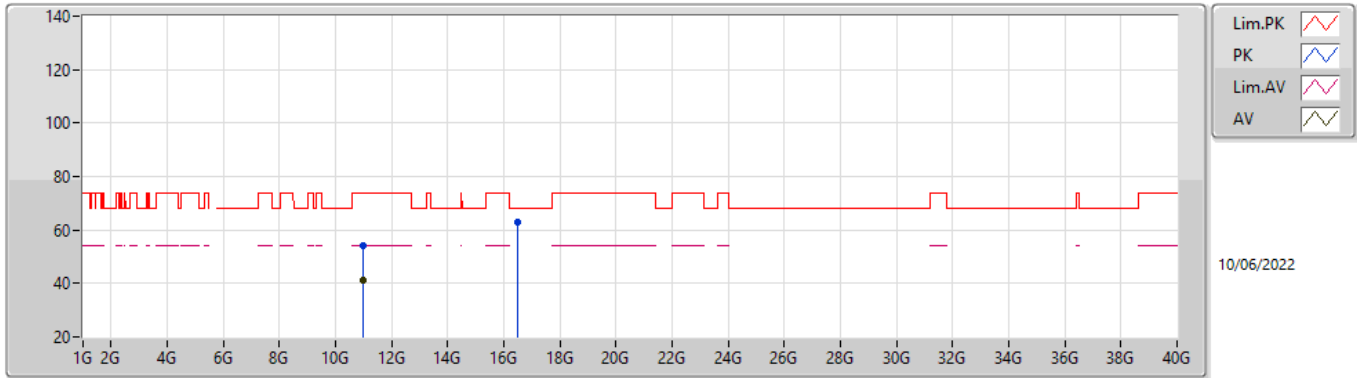

802.11ax HEW20_Nss1,(MCS0)_1TX(Port1)
5500MHz_TX

Type	Freq (Hz)	Level (dBuV/m)	Limit (dBuV/m)	Margin (dB)	Factor (dB)	Dist (m)	Condition	Azimuth (°)	Height (m)	Comment	Raw (dBuV)	AF (dB)	CL (dB)	PA (dB)
AV	10.99792G	41.39	54.00	-12.61	17.68	3	Vertical	244	1.50	-	23.71	38.80	12.92	34.04
PK	10.99408G	54.23	74.00	-19.77	17.67	3	Vertical	244	1.50	-	36.56	38.80	12.92	34.05
PK	16.49568G	62.81	68.20	-5.39	20.33	3	Vertical	360	2.01	-	42.48	38.59	16.10	34.36