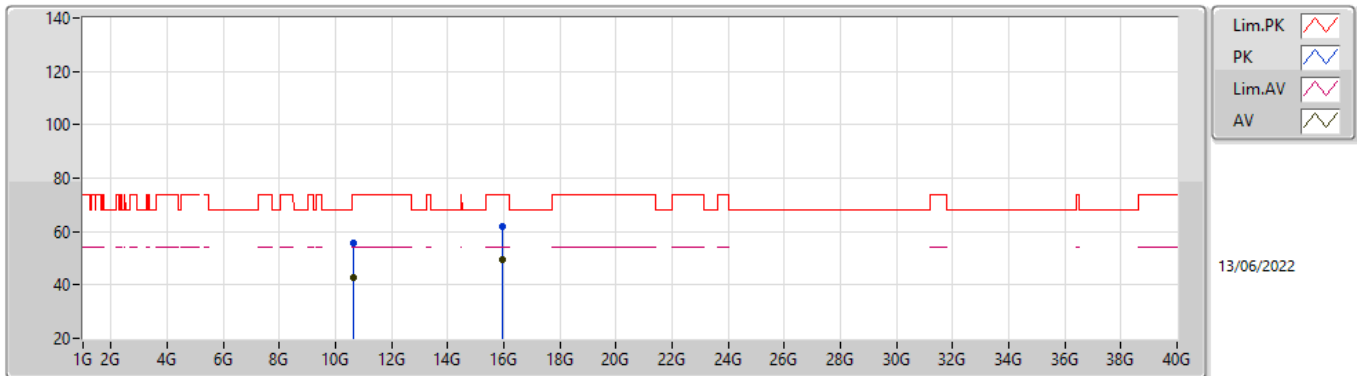

802.11ax HEW40_Nss1,(MCS0)_1TX(Port1)

5310MHz_TX

Type	Freq (Hz)	Level (dBuV/m)	Limit (dBuV/m)	Margin (dB)	Factor (dB)	Dist (m)	Condition	Azimuth (°)	Height (m)	Comment	Raw (dBuV)	AF (dB)	CL (dB)	PA (dB)
AV	10.62868G	42.73	54.00	-11.27	17.28	3	Horizontal	60	1.50	-	25.45	38.87	12.78	34.37
AV	15.93916G	49.31	54.00	-4.69	19.67	3	Horizontal	113	1.50	-	29.64	38.36	15.97	34.66
PK	10.6226G	55.70	74.00	-18.30	17.27	3	Horizontal	60	1.50	-	38.43	38.88	12.77	34.38
PK	15.92628G	62.01	74.00	-11.99	19.69	3	Horizontal	113	1.50	-	42.32	38.37	15.97	34.65