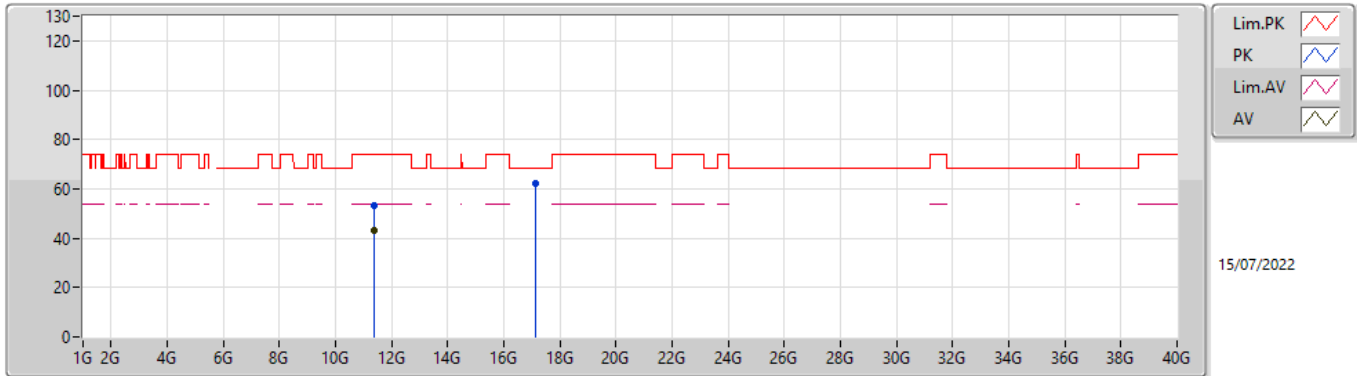

**802.11ax HEW20_Nss2,(MCS0)_2TX
5700MHz_TX**

Type	Freq (Hz)	Level (dBuV/m)	Limit (dBuV/m)	Margin (dB)	Factor (dB)	Dist (m)	Condition	Azimuth (°)	Height (m)	Comment	Raw (dBuV)	AF (dB)	CL (dB)	PA (dB)
AV	11.39558G	43.09	54.00	-10.91	18.11	3	Vertical	0	1.52	-	24.98	39.10	13.07	34.06
PK	11.39092G	53.42	74.00	-20.58	18.11	3	Vertical	0	1.52	-	35.31	39.10	13.07	34.06
PK	17.10822G	62.15	68.20	-6.05	21.30	3	Vertical	120	2.68	-	40.85	38.40	16.20	33.30