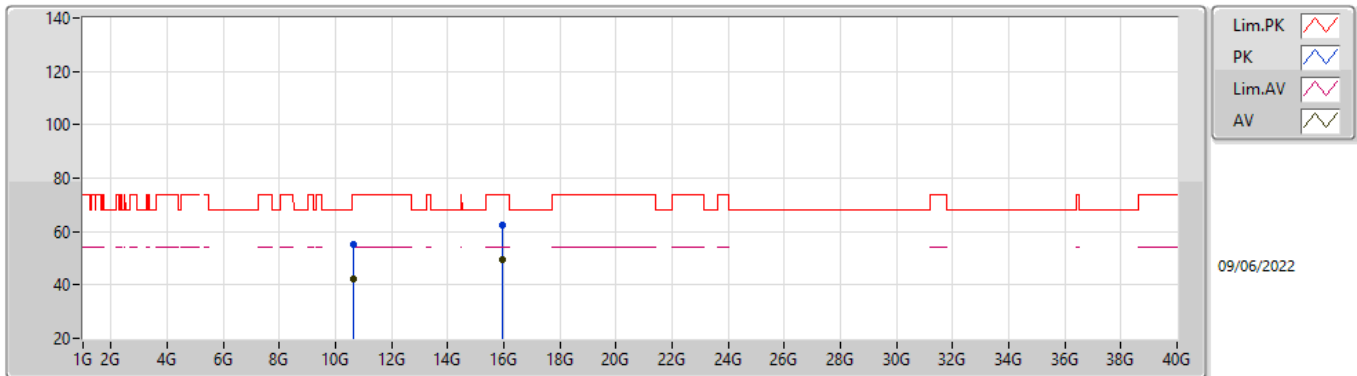

802.11a_Nss1,(6Mbps)_2TX

5320MHz_TX

Type	Freq (Hz)	Level (dBuV/m)	Limit (dBuV/m)	Margin (dB)	Factor (dB)	Dist (m)	Condition	Azimuth (°)	Height (m)	Comment	Raw (dBuV)	AF (dB)	CL (dB)	PA (dB)
AV	10.6392G	42.16	54.00	-11.84	17.28	3	Horizontal	0	2.79	-	24.88	38.86	12.78	34.36
AV	15.96104G	49.30	54.00	-4.70	19.66	3	Horizontal	360	3.00	-	29.64	38.34	15.99	34.67
PK	10.63004G	55.15	74.00	-18.85	17.28	3	Horizontal	0	2.79	-	37.87	38.87	12.78	34.37
PK	15.96648G	62.27	74.00	-11.73	19.66	3	Horizontal	360	3.00	-	42.61	38.33	16.00	34.67