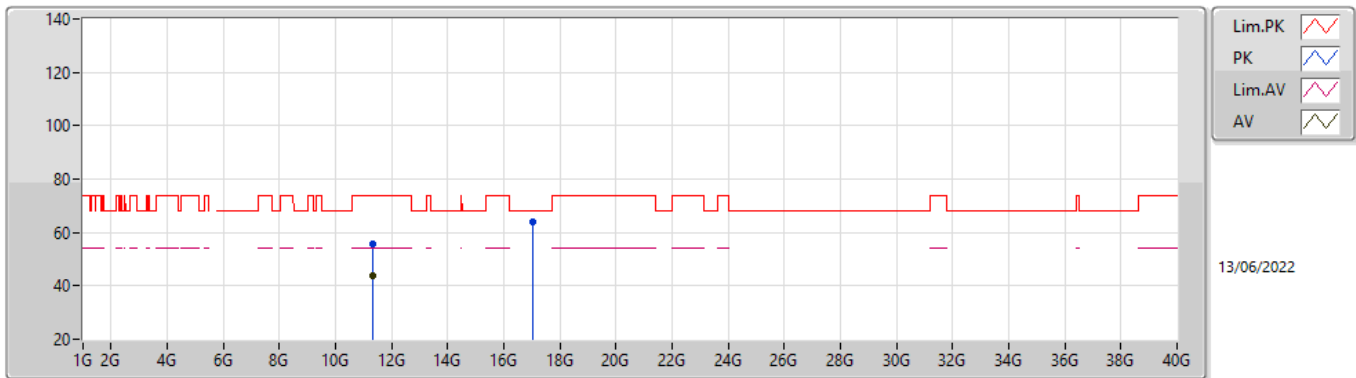

802.11ax HEW40_Nss1,(MCS0)_1TX(Port1)
5670MHz_TX

Type	Freq (Hz)	Level (dBuV/m)	Limit (dBuV/m)	Margin (dB)	Factor (dB)	Dist (m)	Condition	Azimuth (°)	Height (m)	Comment	Raw (dBuV)	AF (dB)	CL (dB)	PA (dB)
AV	11.33752G	43.68	54.00	-10.32	18.10	3	Horizontal	290	1.50	-	25.58	39.10	13.05	34.05
PK	11.33408G	55.74	74.00	-18.26	18.10	3	Horizontal	290	1.50	-	37.64	39.10	13.05	34.05
PK	17.00868G	63.87	68.20	-4.33	21.34	3	Horizontal	43	1.50	-	42.53	38.49	16.18	33.33