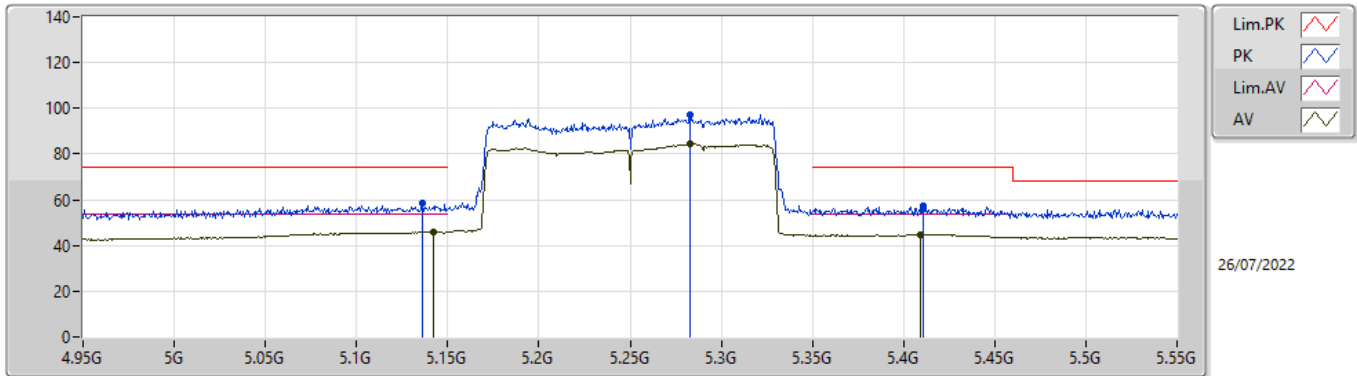

802.11ax HEW160_Nss1,(MCS0)_1TX(Port2)

5250MHz Straddle 5.25-5.35GHz_TX

Type	Freq (Hz)	Level (dBuV/m)	Limit (dBuV/m)	Margin (dB)	Factor (dB)	Dist (m)	Condition	Azimuth (°)	Height (m)	Comment	Raw (dBuV)	AF (dB)	CL (dB)	PA (dB)
AV	5.142G	46.01	54.00	-7.99	8.90	3	Vertical	29	1.84	-	37.11	33.20	9.83	34.13
AV	5.283G	84.36	Inf	-Inf	8.74	3	Vertical	29	1.84	-	75.62	32.97	9.92	34.15
AV	5.409G	44.64	54.00	-9.36	8.65	3	Vertical	29	1.84	-	35.99	32.82	10.00	34.17
PK	5.136G	58.83	74.00	-15.17	8.90	3	Vertical	29	1.84	-	49.93	33.20	9.82	34.12
PK	5.283G	97.14	Inf	-Inf	8.74	3	Vertical	29	1.84	-	88.40	32.97	9.92	34.15
PK	5.4108G	57.06	74.00	-16.94	8.65	3	Vertical	29	1.84	-	48.41	32.82	10.00	34.17