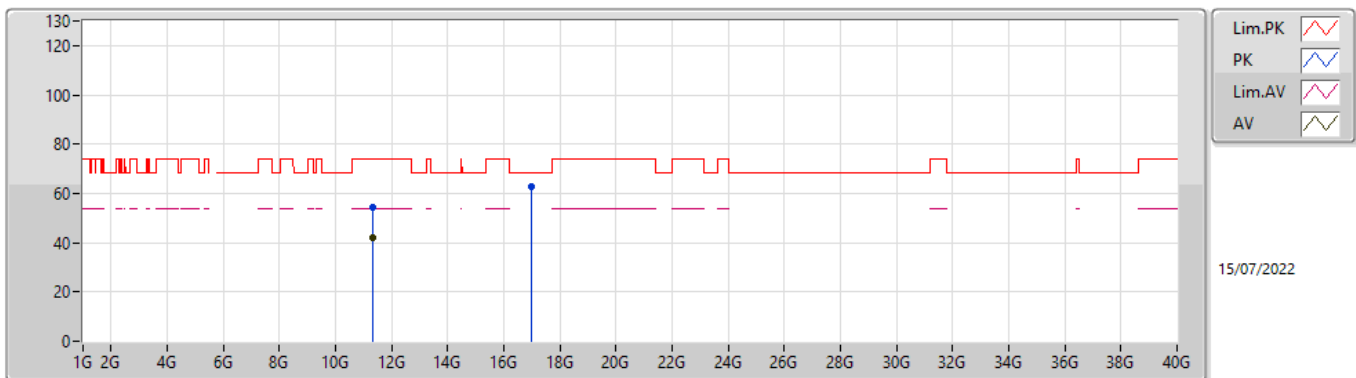

**802.11ax HEW40_Nss2,(MCS0)_2TX
5670MHz_TX**

Type	Freq (Hz)	Level (dBuV/m)	Limit (dBuV/m)	Margin (dB)	Factor (dB)	Dist (m)	Condition	Azimuth (°)	Height (m)	Comment	Raw (dBuV)	AF (dB)	CL (dB)	PA (dB)
AV	11.34058G	42.05	54.00	-11.95	18.10	3	Horizontal	80	2.34	-	23.95	39.10	13.05	34.05
PK	11.34483G	54.62	74.00	-19.38	18.10	3	Horizontal	80	2.34	-	36.52	39.10	13.05	34.05
PK	17.00606G	62.61	68.20	-5.59	21.34	3	Horizontal	94	1.08	-	41.27	38.49	16.18	33.33