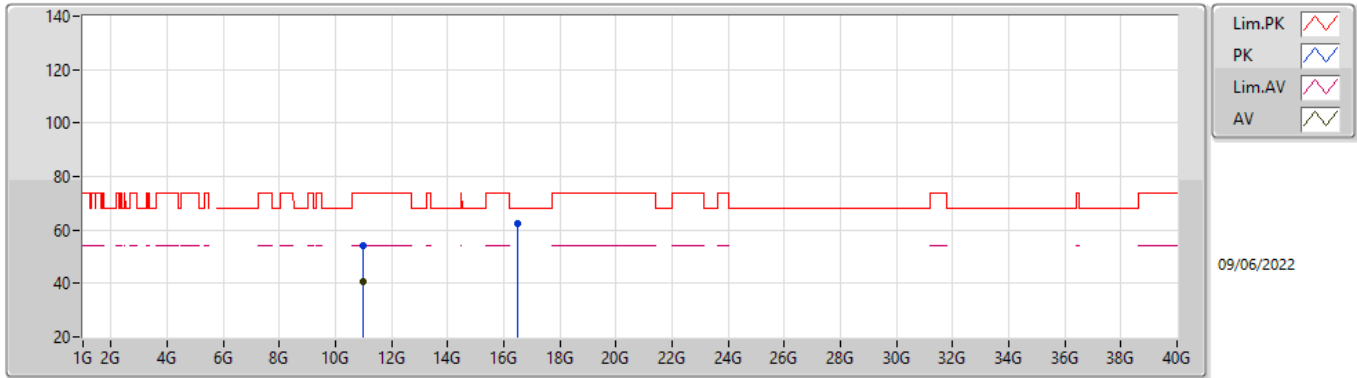

802.11a_Nss1,(6Mbps)_1TX(Port1)

5500MHz_TX

Type	Freq (Hz)	Level (dBuV/m)	Limit (dBuV/m)	Margin (dB)	Factor (dB)	Dist (m)	Condition	Azimuth (°)	Height (m)	Comment	Raw (dBuV)	AF (dB)	CL (dB)	PA (dB)
AV	10.99564G	40.56	54.00	-13.44	17.68	3	Vertical	352	2.10	-	22.88	38.80	12.92	34.04
PK	11.00716G	53.90	74.00	-20.10	17.68	3	Vertical	352	2.10	-	36.22	38.80	12.92	34.04
PK	16.49564G	62.33	68.20	-5.87	20.33	3	Vertical	284	1.15	-	42.00	38.59	16.10	34.36