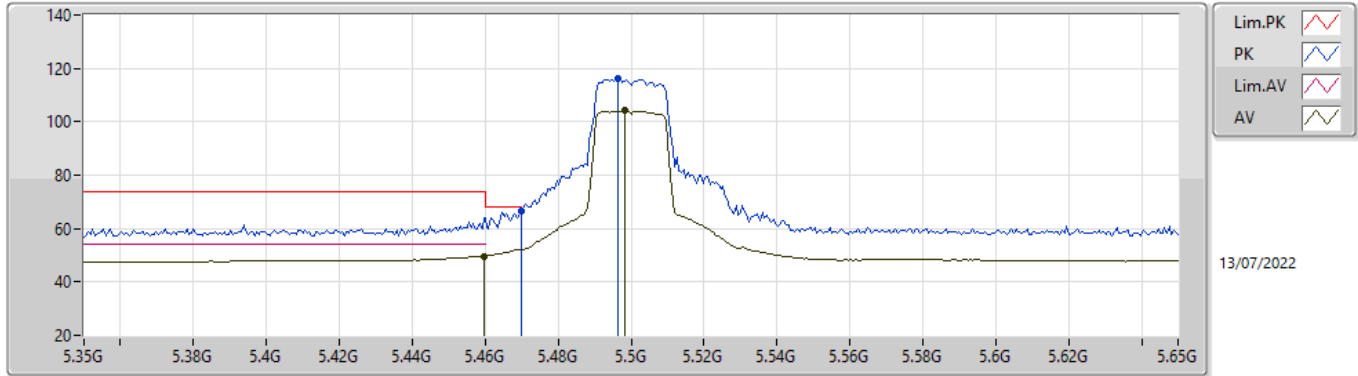

802.11ax HEW20_Nss2,(MCS0)_2TX

5500MHz_TX

Type	Freq (Hz)	Level (dBuV/m)	Limit (dBuV/m)	Margin (dB)	Factor (dB)	Dist (m)	Condition	Azimuth (°)	Height (m)	Comment	Raw (dBuV)	AF (dB)	CL (dB)	PA (dB)
AV	5.4598G	49.71	54.00	-4.29	8.76	3	Vertical	331	1.91	-	40.95	32.92	10.02	34.18
AV	5.4982G	104.07	Inf	-Inf	8.84	3	Vertical	331	1.91	-	95.23	33.00	10.03	34.19
PK	5.47G	66.43	68.20	-1.77	8.78	3	Vertical	331	1.91	-	57.65	32.94	10.02	34.18
PK	5.4964G	116.25	Inf	-Inf	8.83	3	Vertical	331	1.91	-	107.42	32.99	10.03	34.19