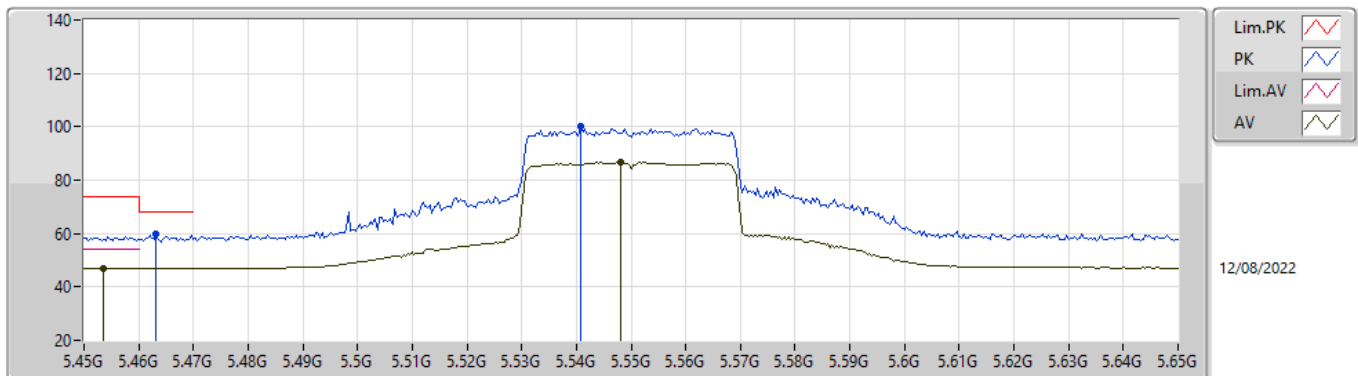

802.11ax HEW40_Nss2,(MCS0)_2TX

5550MHz_TX

Type	Freq (Hz)	Level (dBuV/m)	Limit (dBuV/m)	Margin (dB)	Factor (dB)	Dist (m)	Condition	Azimuth (°)	Height (m)	Comment	Raw (dBuV)	AF (dB)	CL (dB)	PA (dB)
AV	5.4536G	46.83	54.00	-7.17	8.75	3	Horizontal	119	1.50	-	38.08	32.91	10.02	34.18
AV	5.548G	86.69	Inf	-Inf	8.67	3	Horizontal	119	1.50	-	78.02	32.81	10.05	34.19
PK	5.4632G	59.61	68.20	-8.59	8.77	3	Horizontal	119	1.50	-	50.84	32.93	10.02	34.18
PK	5.5408G	100.26	Inf	-Inf	8.70	3	Horizontal	119	1.50	-	91.56	32.84	10.05	34.19