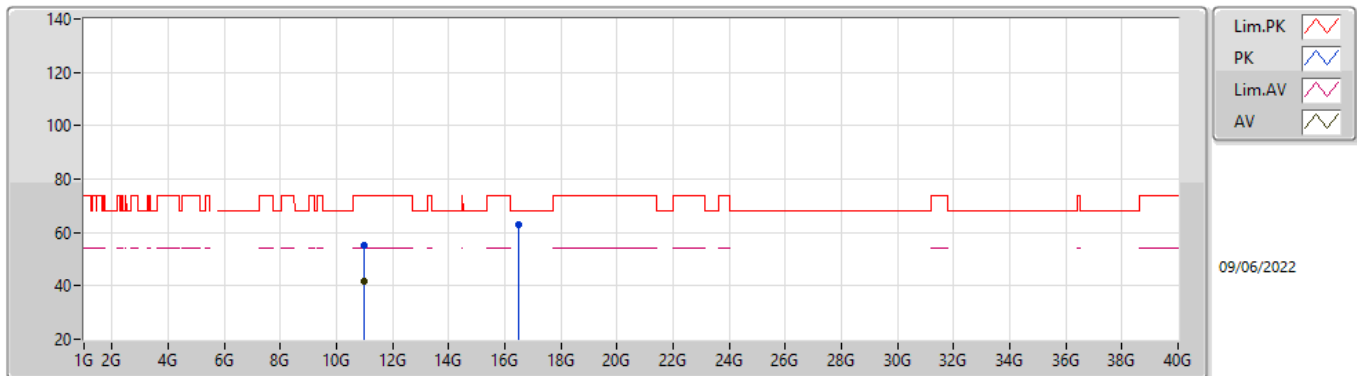

802.11a_Nss1,(6Mbps)_2TX
5500MHz_TX

Type	Freq (Hz)	Level (dBuV/m)	Limit (dBuV/m)	Margin (dB)	Factor (dB)	Dist (m)	Condition	Azimuth (°)	Height (m)	Comment	Raw (dBuV)	AF (dB)	CL (dB)	PA (dB)
AV	11.00024G	41.96	54.00	-12.04	17.68	3	Horizontal	167	1.50	-	24.28	38.80	12.92	34.04
PK	11.0008G	55.20	74.00	-18.80	17.68	3	Horizontal	167	1.50	-	37.52	38.80	12.92	34.04
PK	16.49696G	62.99	68.20	-5.21	20.33	3	Horizontal	227	2.60	-	42.66	38.59	16.10	34.36