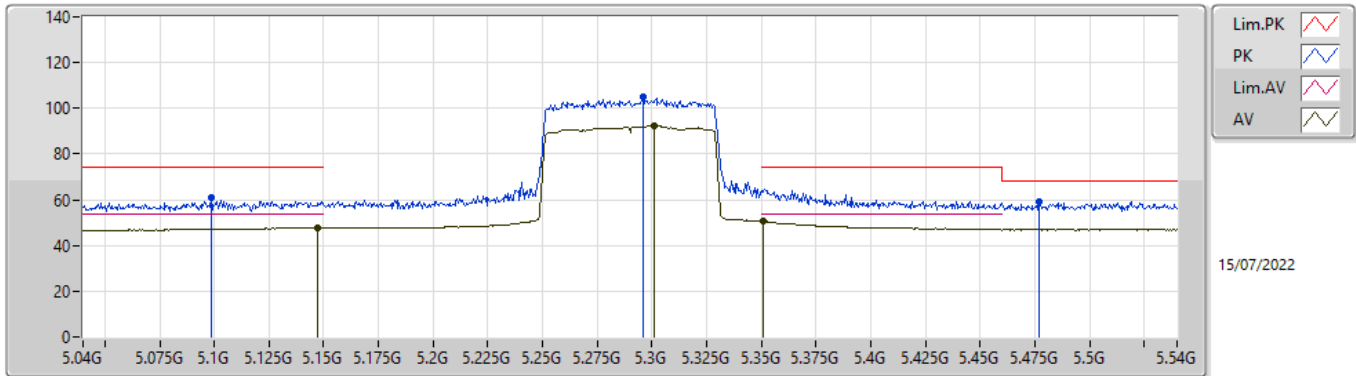

802.11ax HEW80_Nss2,(MCS0)_2TX

5290MHz_TX

Type	Freq (Hz)	Level (dBuV/m)	Limit (dBuV/m)	Margin (dB)	Factor (dB)	Dist (m)	Condition	Azimuth (°)	Height (m)	Comment	Raw (dBuV)	AF (dB)	CL (dB)	PA (dB)
AV	5.1475G	47.89	54.00	-6.11	8.90	3	Vertical	28	1.50	-	38.99	33.20	9.83	34.13
AV	5.301G	92.43	Inf	-Inf	8.77	3	Vertical	28	1.50	-	83.66	32.99	9.93	34.15
AV	5.351G	50.44	54.00	-3.56	8.51	3	Vertical	28	1.50	-	41.93	32.70	9.97	34.16
PK	5.0985G	60.67	74.00	-13.33	8.87	3	Vertical	28	1.50	-	51.80	33.19	9.80	34.12
PK	5.296G	104.79	Inf	-Inf	8.77	3	Vertical	28	1.50	-	96.02	32.99	9.93	34.15
PK	5.477G	59.42	68.20	-8.78	8.79	3	Vertical	28	1.50	-	50.63	32.95	10.03	34.19