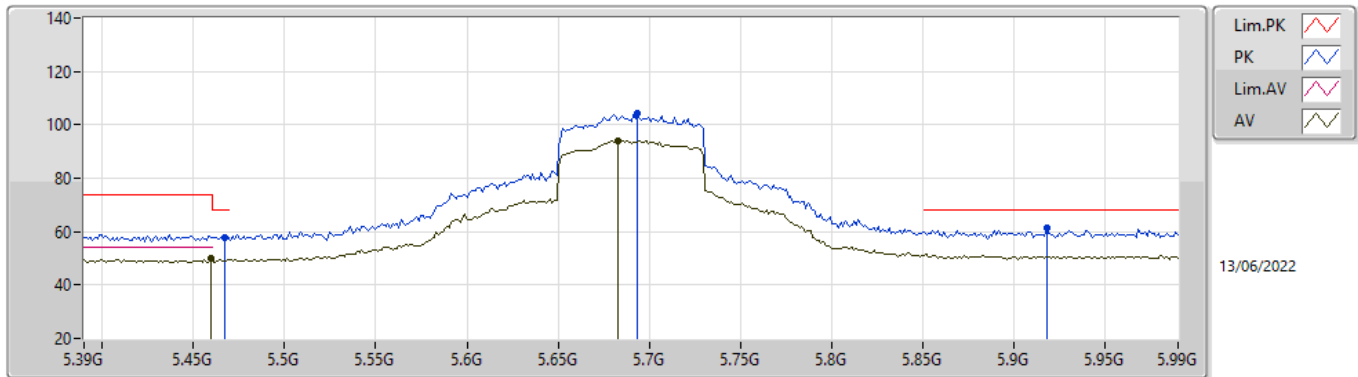

802.11ax HEW80_Nss1,(MCS0)_1TX(Port1)

5690MHz Straddle 5.47-5.725GHz_TX

Type	Freq (Hz)	Level (dBuV/m)	Limit (dBuV/m)	Margin (dB)	Factor (dB)	Dist (m)	Condition	Azimuth (°)	Height (m)	Comment	Raw (dBuV)	AF (dB)	CL (dB)	PA (dB)
AV	5.4596G	49.75	54.00	-4.25	8.76	3	Vertical	22	2.32	-	40.99	32.92	10.02	34.18
AV	5.6828G	93.94	Inf	-Inf	9.29	3	Vertical	22	2.32	-	84.65	33.37	10.12	34.20
PK	5.4668G	57.95	68.20	-10.25	8.77	3	Vertical	22	2.32	-	49.18	32.93	10.02	34.18
PK	5.6936G	104.34	Inf	-Inf	9.31	3	Vertical	22	2.32	-	95.03	33.39	10.12	34.20
PK	5.918G	61.35	68.20	-6.85	10.22	3	Vertical	22	2.32	-	51.13	34.17	10.27	34.22