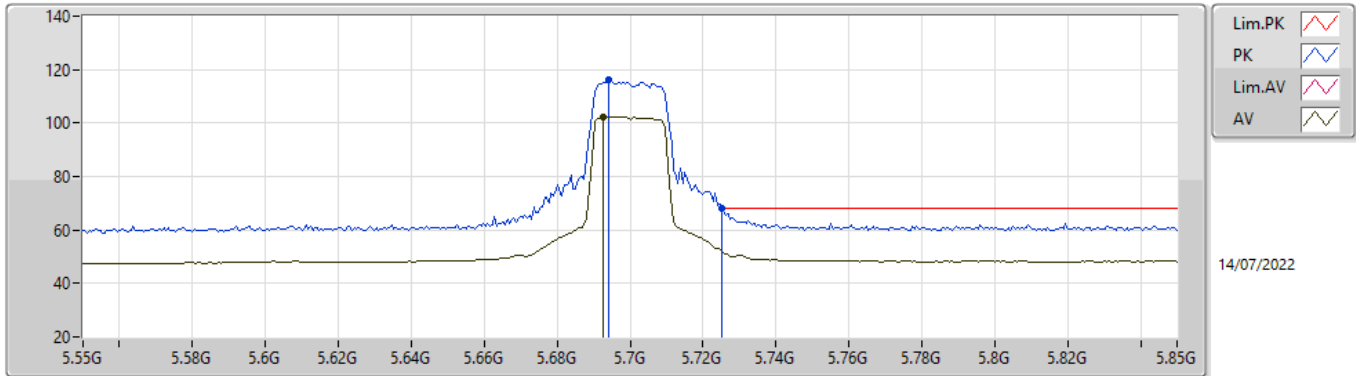

802.11ax HEW20_Nss2,(MCS0)_2TX
5700MHz_TX

Type	Freq (Hz)	Level (dBuV/m)	Limit (dBuV/m)	Margin (dB)	Factor (dB)	Dist (m)	Condition	Azimuth (°)	Height (m)	Comment	Raw (dBuV)	AF (dB)	CL (dB)	PA (dB)
AV	5.6928G	102.47	Inf	-Inf	9.31	3	Vertical	332	1.91	-	93.16	33.39	10.12	34.20
PK	5.694G	116.16	Inf	-Inf	9.31	3	Vertical	332	1.91	-	106.85	33.39	10.12	34.20
PK	5.7252G	67.95	68.20	-0.25	9.49	3	Vertical	332	1.91	-	58.46	33.55	10.14	34.20