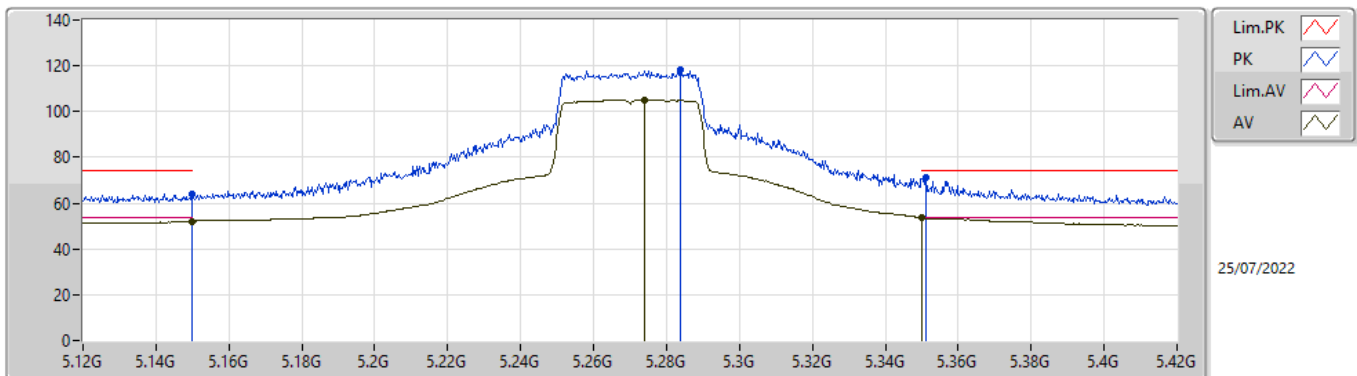

802.11ax HEW40_Nss1,(MCS0)_1TX(Port2)

5270MHz_TX

Type	Freq (Hz)	Level (dBuV/m)	Limit (dBuV/m)	Margin (dB)	Factor (dB)	Dist (m)	Condition	Azimuth (°)	Height (m)	Comment	Raw (dBuV)	AF (dB)	CL (dB)	PA (dB)
AV	5.15G	51.92	54.00	-2.08	8.90	3	Horizontal	60	1.92	-	43.02	33.20	9.83	34.13
AV	5.2739G	105.09	Inf	-Inf	8.71	3	Horizontal	60	1.92	-	96.38	32.95	9.91	34.15
AV	5.35G	53.59	54.00	-0.41	8.51	3	Horizontal	60	1.92	-	45.08	32.70	9.97	34.16
PK	5.15G	64.18	74.00	-9.82	8.90	3	Horizontal	60	1.92	-	55.28	33.20	9.83	34.13
PK	5.2838G	118.07	Inf	-Inf	8.74	3	Horizontal	60	1.92	-	109.33	32.97	9.92	34.15
PK	5.3513G	70.97	74.00	-3.03	8.51	3	Horizontal	60	1.92	-	62.46	32.70	9.97	34.16