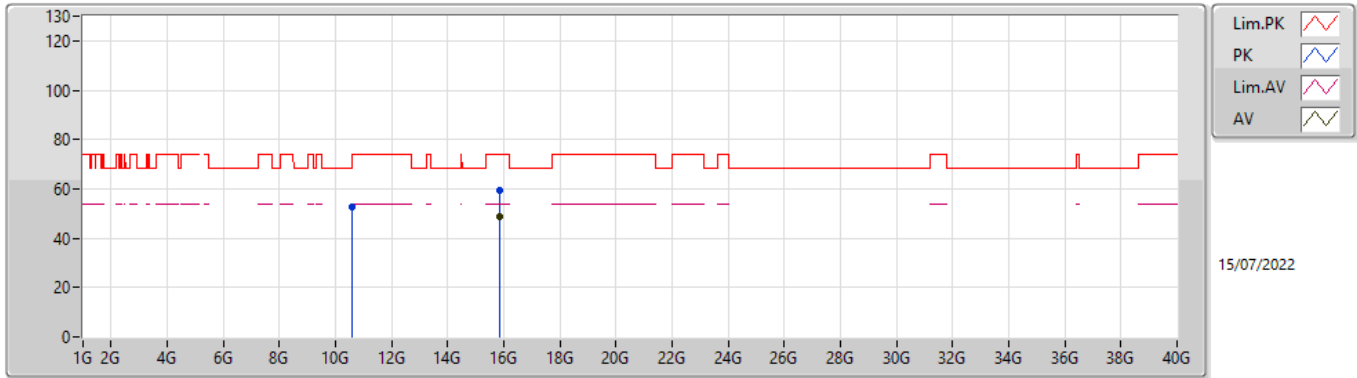

802.11ax HEW80_Nss2,(MCS0)_2TX
5290MHz_TX

Type	Freq (Hz)	Level (dBuV/m)	Limit (dBuV/m)	Margin (dB)	Factor (dB)	Dist (m)	Condition	Azimuth (°)	Height (m)	Comment	Raw (dBuV)	AF (dB)	CL (dB)	PA (dB)
AV	15.86669G	48.98	54.00	-5.02	19.60	3	Vertical	130	1.29	-	29.38	38.30	15.92	34.62
PK	10.58373G	52.84	68.20	-15.36	17.20	3	Vertical	309	2.52	-	35.64	38.85	12.76	34.41
PK	15.87493G	59.55	74.00	-14.45	19.63	3	Vertical	130	1.29	-	39.92	38.32	15.93	34.62