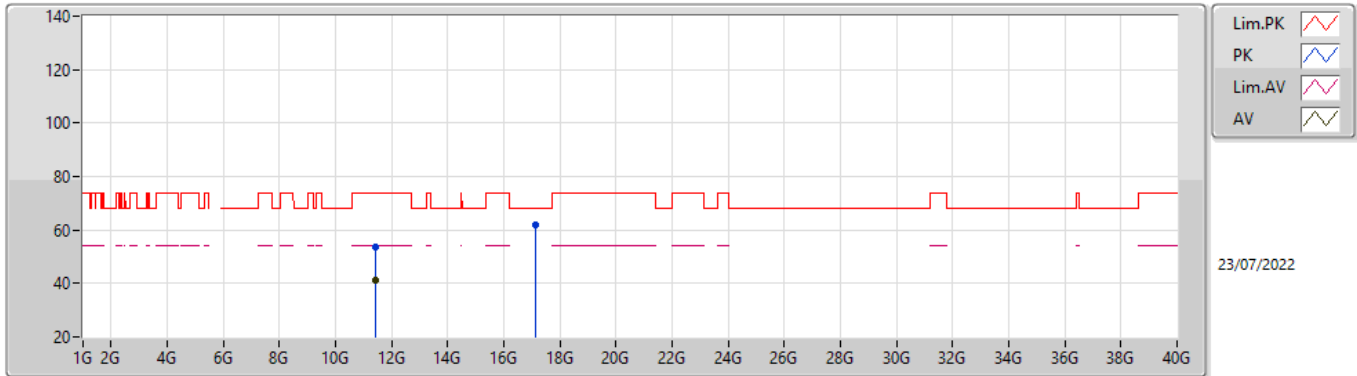

802.11ax HEW40_Nss2,(MCS0)_2TX
5710MHz Straddle 5.47-5.725GHz_TX

Type	Freq (Hz)	Level (dBuV/m)	Limit (dBuV/m)	Margin (dB)	Factor (dB)	Dist (m)	Condition	Azimuth (°)	Height (m)	Comment	Raw (dBuV)	AF (dB)	CL (dB)	PA (dB)
AV	11.42588G	41.03	54.00	-12.97	18.08	3	Vertical	165	1.89	-	22.95	39.05	13.09	34.06
PK	11.42468G	53.87	74.00	-20.13	18.08	3	Vertical	165	1.89	-	35.79	39.05	13.09	34.06
PK	17.13864G	61.78	68.20	-6.42	21.31	3	Vertical	145	1.98	-	40.47	38.40	16.20	33.29