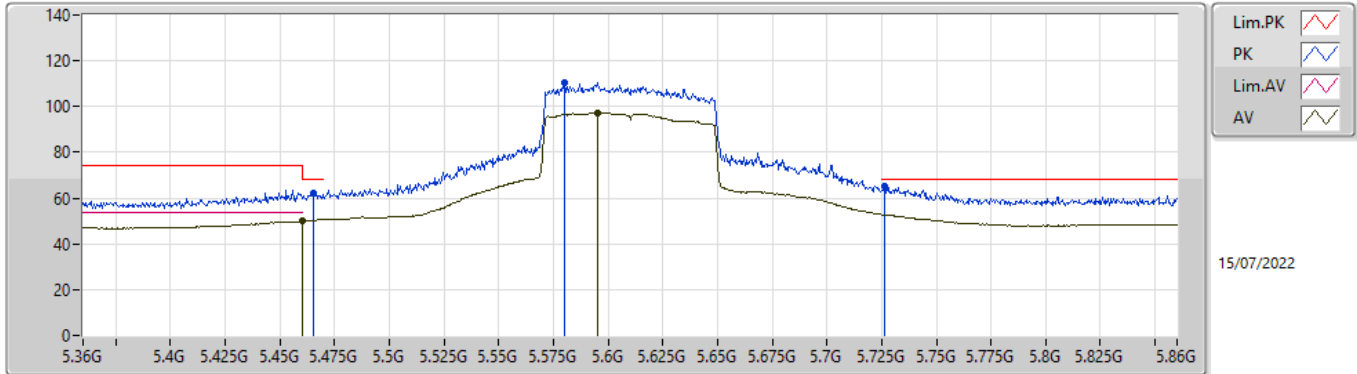

802.11ax HEW80_Nss2,(MCS0)_2TX

5610MHz_TX

Type	Freq (Hz)	Level (dBuV/m)	Limit (dBuV/m)	Margin (dB)	Factor (dB)	Dist (m)	Condition	Azimuth (°)	Height (m)	Comment	Raw (dBuV)	AF (dB)	CL (dB)	PA (dB)
AV	5.46G	49.98	54.00	-4.02	8.76	3	Vertical	32	3.00	-	41.22	32.92	10.02	34.18
AV	5.595G	97.41	Inf	-Inf	8.94	3	Vertical	32	3.00	-	88.47	33.07	10.07	34.20
PK	5.465G	62.10	68.20	-6.10	8.77	3	Vertical	32	3.00	-	53.33	32.93	10.02	34.18
PK	5.58G	110.48	Inf	-Inf	8.85	3	Vertical	32	3.00	-	101.63	32.98	10.06	34.19
PK	5.7265G	65.03	68.20	-3.17	9.50	3	Vertical	32	3.00	-	55.53	33.56	10.14	34.20