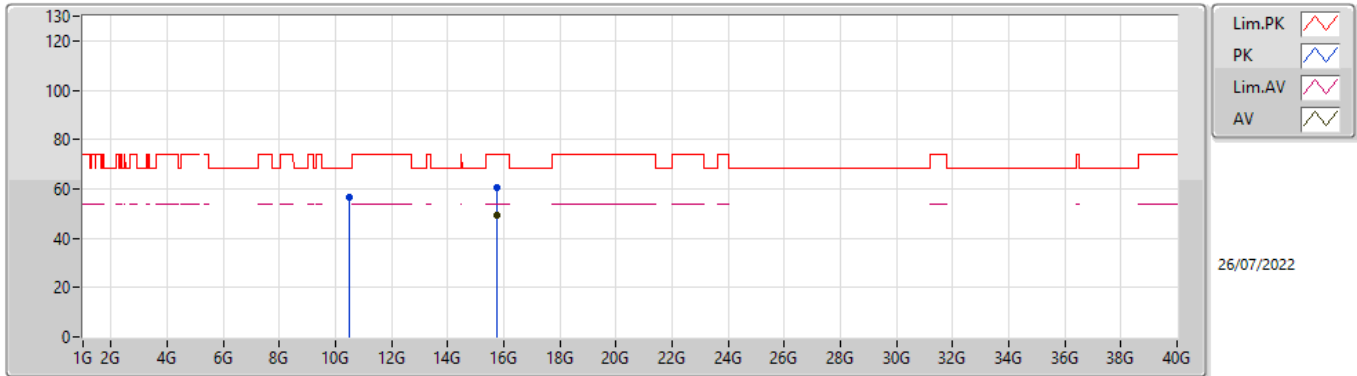

802.11ax HEW160_Nss1,(MCS0)_1TX(Port2)

5250MHz Straddle 5.25-5.35GHz_TX

Type	Freq (Hz)	Level (dBuV/m)	Limit (dBuV/m)	Margin (dB)	Factor (dB)	Dist (m)	Condition	Azimuth (°)	Height (m)	Comment	Raw (dBuV)	AF (dB)	CL (dB)	PA (dB)
AV	15.7502G	49.57	54.00	-4.43	19.44	3	Vertical	27	1.50	-	30.13	38.15	15.84	34.55
PK	10.482G	56.61	68.20	-11.59	16.84	3	Vertical	202	2.53	-	39.77	38.62	12.72	34.50
PK	15.7313G	60.60	74.00	-13.40	19.45	3	Vertical	27	1.50	-	41.15	38.17	15.82	34.54