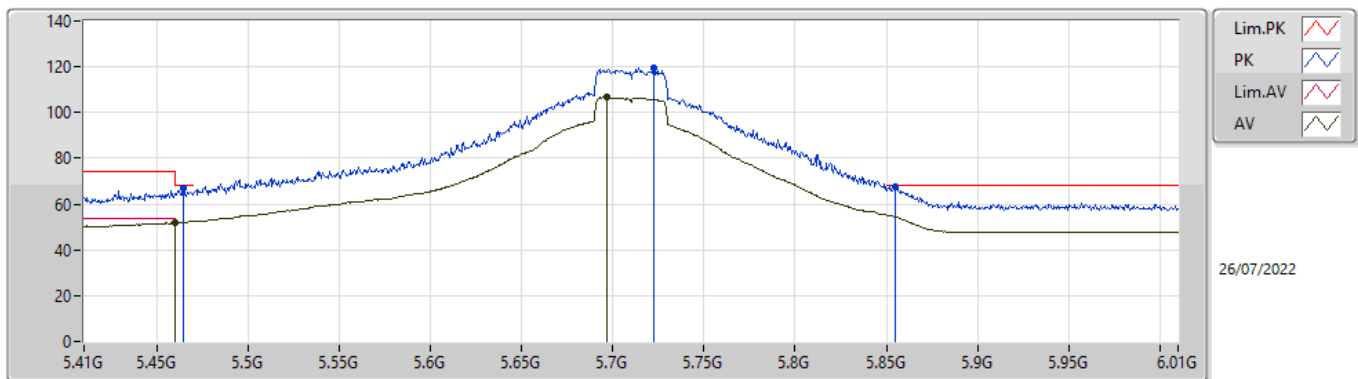

802.11ax HEW40_Nss1,(MCS0)_1TX(Port2)

5710MHz Straddle 5.47-5.725GHz_TX

Type	Freq (Hz)	Level (dBuV/m)	Limit (dBuV/m)	Margin (dB)	Factor (dB)	Dist (m)	Condition	Azimuth (°)	Height (m)	Comment	Raw (dBuV)	AF (dB)	CL (dB)	PA (dB)
AV	5.4598G	51.72	54.00	-2.28	8.76	3	Horizontal	60	1.93	-	42.96	32.92	10.02	34.18
AV	5.6968G	106.85	Inf	-Inf	9.31	3	Horizontal	60	1.93	-	97.54	33.39	10.12	34.20
PK	5.4646G	67.24	68.20	-0.96	8.77	3	Horizontal	60	1.93	-	58.47	32.93	10.02	34.18
PK	5.7226G	119.37	Inf	-Inf	9.48	3	Horizontal	60	1.93	-	109.89	33.54	10.14	34.20
PK	5.8552G	67.63	68.20	-0.57	10.11	3	Horizontal	60	1.93	-	57.52	34.10	10.22	34.21