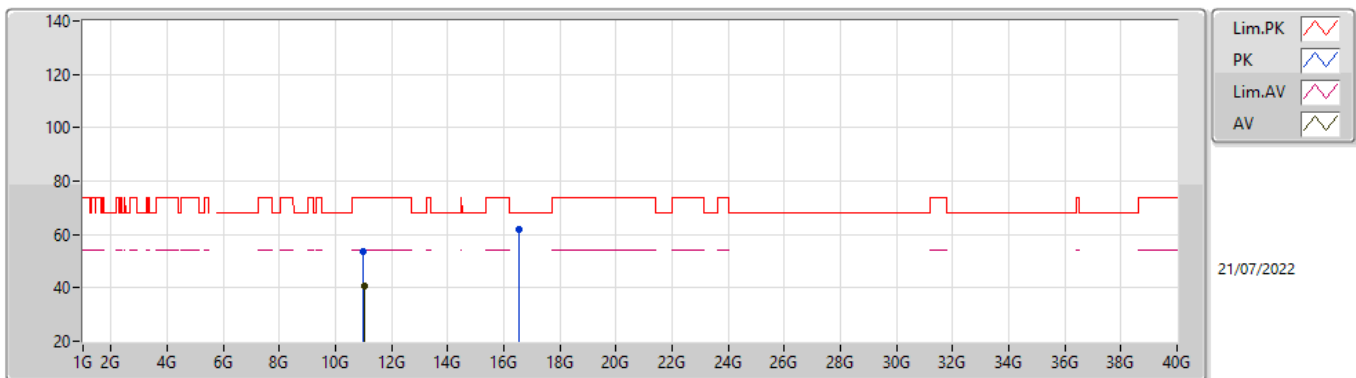

802.11ax HEW40_Nss2,(MCS0)_2TX
5510MHz_TX

Type	Freq (Hz)	Level (dBuV/m)	Limit (dBuV/m)	Margin (dB)	Factor (dB)	Dist (m)	Condition	Azimuth (°)	Height (m)	Comment	Raw (dBuV)	AF (dB)	CL (dB)	PA (dB)
AV	11.01442G	40.73	54.00	-13.27	17.69	3	Horizontal	25	1.31	-	23.04	38.80	12.93	34.04
PK	11.00692G	53.76	74.00	-20.24	17.68	3	Horizontal	25	1.31	-	36.08	38.80	12.92	34.04
PK	16.5369G	61.78	68.20	-6.42	20.47	3	Horizontal	259	1.52	-	41.31	38.64	16.11	34.28