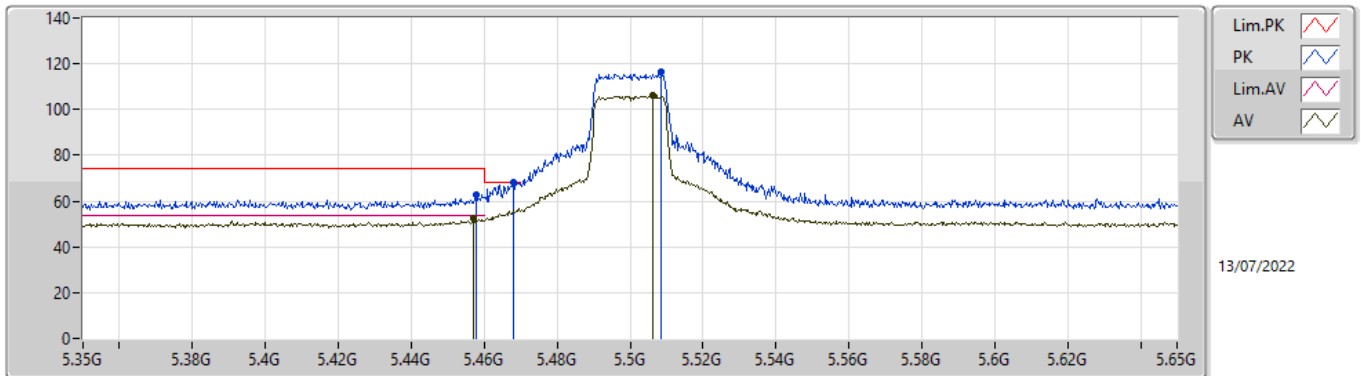

802.11ax HEW20_Nss2,(MCS0)_2TX

5500MHz_TX

Type	Freq (Hz)	Level (dBuV/m)	Limit (dBuV/m)	Margin (dB)	Factor (dB)	Dist (m)	Condition	Azimuth (°)	Height (m)	Comment	Raw (dBuV)	AF (dB)	CL (dB)	PA (dB)
AV	5.4571G	52.20	54.00	-1.80	8.75	3	Horizontal	58	2.33	-	43.45	32.91	10.02	34.18
AV	5.5063G	105.92	Inf	-Inf	8.82	3	Horizontal	58	2.33	-	97.10	32.97	10.04	34.19
PK	5.458G	63.00	74.00	-11.00	8.76	3	Horizontal	58	2.33	-	54.24	32.92	10.02	34.18
PK	5.4682G	68.07	68.20	-0.13	8.78	3	Horizontal	58	2.33	-	59.29	32.94	10.02	34.18
PK	5.5087G	116.74	Inf	-Inf	8.82	3	Horizontal	58	2.33	-	107.92	32.97	10.04	34.19