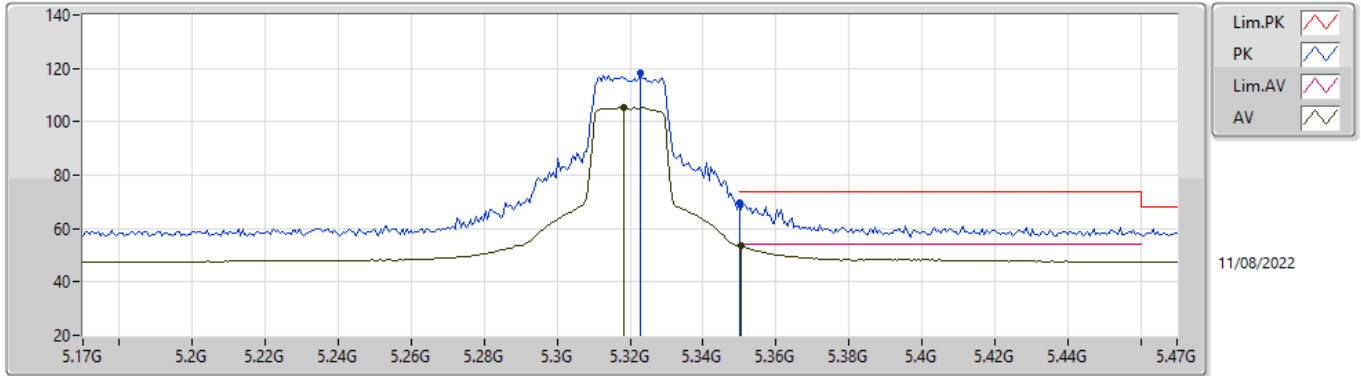

802.11ax HEW20_Nss2,(MCS0)_2TX

5320MHz_TX

Type	Freq (Hz)	Level (dBuV/m)	Limit (dBuV/m)	Margin (dB)	Factor (dB)	Dist (m)	Condition	Azimuth (°)	Height (m)	Comment	Raw (dBuV)	AF (dB)	CL (dB)	PA (dB)
AV	5.3182G	105.52	Inf	-Inf	8.67	3	Vertical	328	1.84	-	96.85	32.89	9.94	34.16
AV	5.3506G	53.37	54.00	-0.63	8.51	3	Vertical	328	1.84	-	44.86	32.70	9.97	34.16
PK	5.323G	118.11	Inf	-Inf	8.65	3	Vertical	328	1.84	-	109.46	32.86	9.95	34.16
PK	5.35G	69.54	74.00	-4.46	8.51	3	Vertical	328	1.84	-	61.03	32.70	9.97	34.16