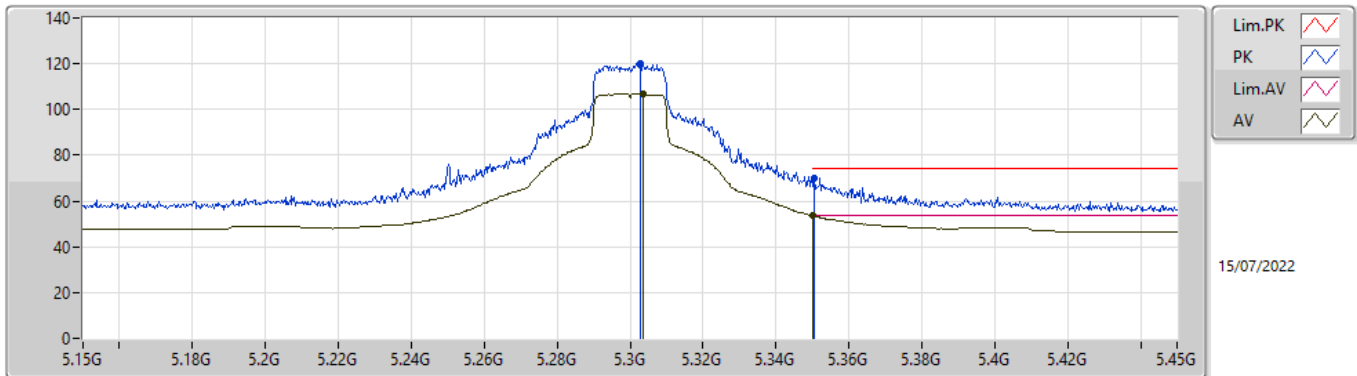

802.11ax HEW20_Nss2,(MCS0)_2TX

5300MHz_TX

Type	Freq (Hz)	Level (dBuV/m)	Limit (dBuV/m)	Margin (dB)	Factor (dB)	Dist (m)	Condition	Azimuth (°)	Height (m)	Comment	Raw (dBuV)	AF (dB)	CL (dB)	PA (dB)
AV	5.3036G	107.08	Inf	-Inf	7.08	3	Horizontal	55	2.36	-	100.00	31.30	9.93	34.15
AV	5.35G	53.43	54.00	-0.57	7.11	3	Horizontal	55	2.36	-	46.32	31.30	9.97	34.16
PK	5.3027G	120.24	Inf	-Inf	7.08	3	Horizontal	55	2.36	-	113.16	31.30	9.93	34.15
PK	5.3504G	70.00	74.00	-4.00	7.11	3	Horizontal	55	2.36	-	62.89	31.30	9.97	34.16