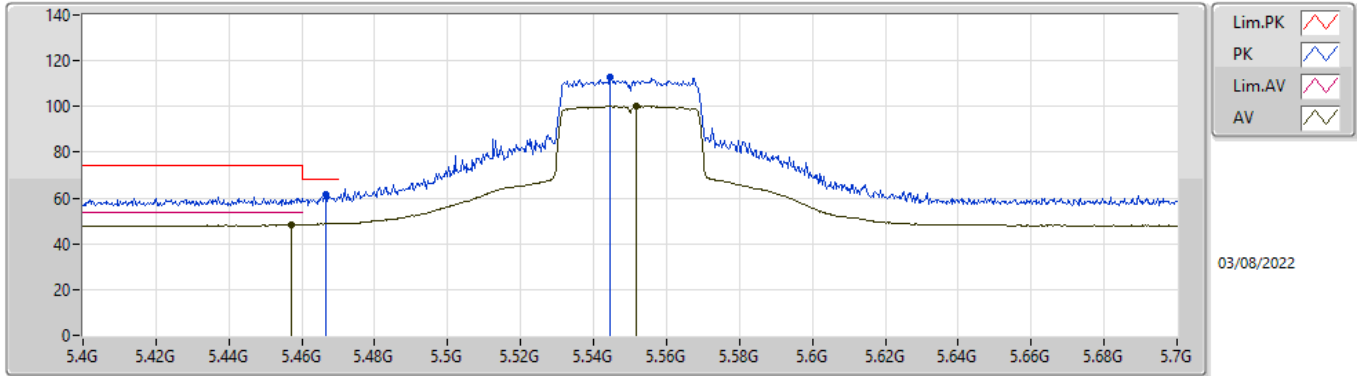

802.11ax HEW40_Nss1,(MCS0)_1TX(Port2)

5550MHz_TX

Type	Freq (Hz)	Level (dBuV/m)	Limit (dBuV/m)	Margin (dB)	Factor (dB)	Dist (m)	Condition	Azimuth (°)	Height (m)	Comment	Raw (dBuV)	AF (dB)	CL (dB)	PA (dB)
AV	5.4573G	48.29	54.00	-5.71	8.75	3	Vertical	-0	2.97	-	39.54	32.91	10.02	34.18
AV	5.5518G	100.06	Inf	-Inf	8.67	3	Vertical	-0	2.97	-	91.39	32.81	10.05	34.19
PK	5.4666G	61.41	68.20	-6.79	8.77	3	Vertical	-0	2.97	-	52.64	32.93	10.02	34.18
PK	5.5446G	113.06	Inf	-Inf	8.68	3	Vertical	-0	2.97	-	104.38	32.82	10.05	34.19