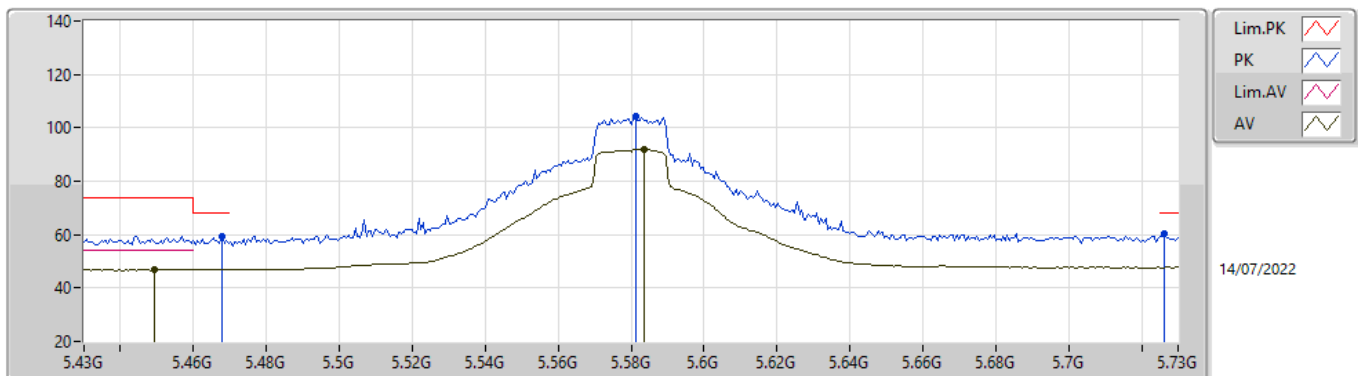

802.11ax HEW20_Nss2,(MCS0)_2TX

5580MHz_TX

Type	Freq (Hz)	Level (dBuV/m)	Limit (dBuV/m)	Margin (dB)	Factor (dB)	Dist (m)	Condition	Azimuth (°)	Height (m)	Comment	Raw (dBuV)	AF (dB)	CL (dB)	PA (dB)
AV	5.4492G	46.78	54.00	-7.22	8.74	3	Horizontal	177	1.50	-	38.04	32.90	10.02	34.18
AV	5.5836G	92.15	Inf	-Inf	8.86	3	Horizontal	177	1.50	-	83.29	33.00	10.06	34.20
PK	5.4678G	59.14	68.20	-9.06	8.78	3	Horizontal	177	1.50	-	50.36	32.94	10.02	34.18
PK	5.5812G	104.12	Inf	-Inf	8.86	3	Horizontal	177	1.50	-	95.26	32.99	10.06	34.19
PK	5.7264G	60.29	68.20	-7.91	9.50	3	Horizontal	177	1.50	-	50.79	33.56	10.14	34.20