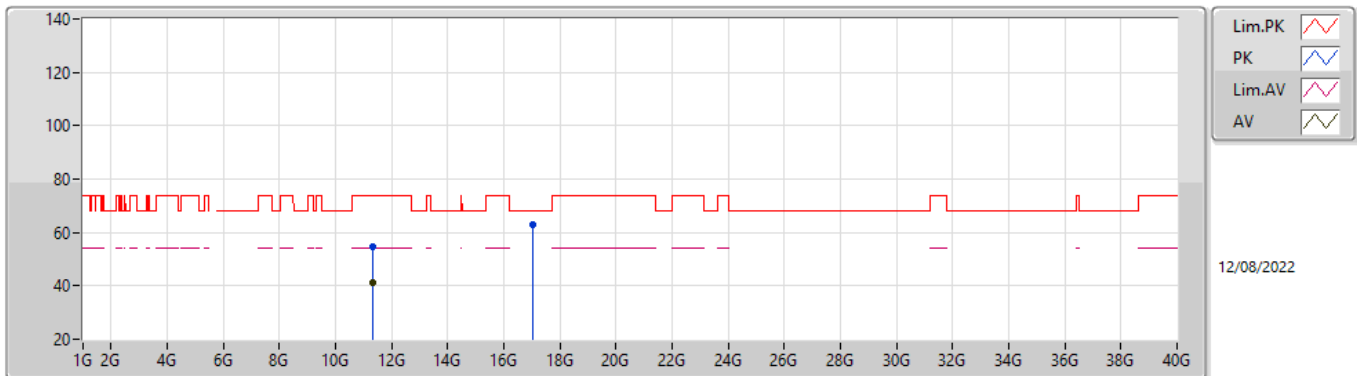

802.11ax HEW40_Nss2,(MCS0)_2TX
5670MHz_TX

Type	Freq (Hz)	Level (dBuV/m)	Limit (dBuV/m)	Margin (dB)	Factor (dB)	Dist (m)	Condition	Azimuth (°)	Height (m)	Comment	Raw (dBuV)	AF (dB)	CL (dB)	PA (dB)
AV	11.34792G	41.31	54.00	-12.69	18.11	3	Horizontal	0	1.81	-	23.20	39.10	13.06	34.05
PK	11.32662G	54.47	74.00	-19.53	18.10	3	Horizontal	0	1.81	-	36.37	39.10	13.05	34.05
PK	17.01798G	63.03	68.20	-5.17	21.33	3	Horizontal	279	2.58	-	41.70	38.48	16.18	33.33