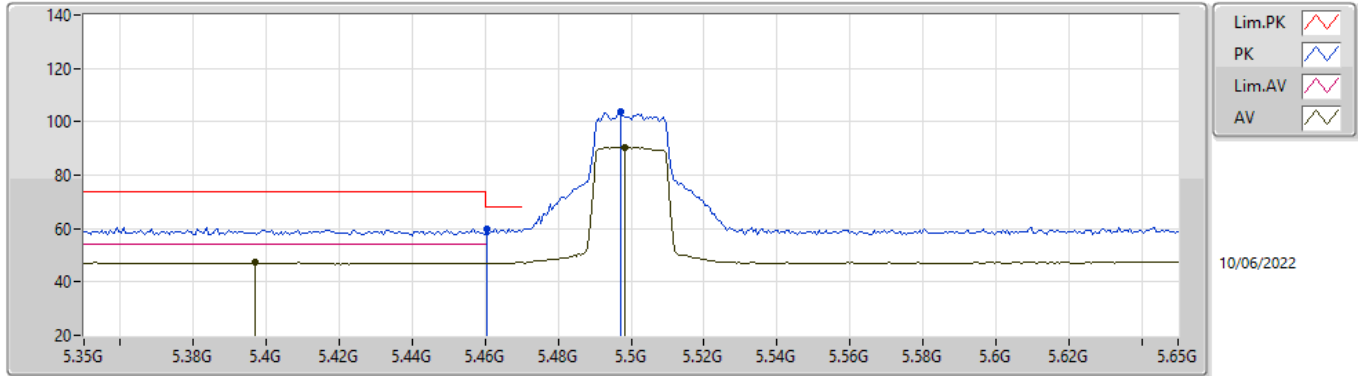

802.11ax HEW20_Nss1,(MCS0)_1TX(Port1)

5500MHz_TX

Type	Freq (Hz)	Level (dBuV/m)	Limit (dBuV/m)	Margin (dB)	Factor (dB)	Dist (m)	Condition	Azimuth (°)	Height (m)	Comment	Raw (dBuV)	AF (dB)	CL (dB)	PA (dB)
AV	5.3968G	47.27	54.00	-6.73	8.62	3	Vertical	228	2.46	-	38.65	32.79	10.00	34.17
AV	5.4982G	90.58	Inf	-Inf	8.84	3	Vertical	228	2.46	-	81.74	33.00	10.03	34.19
PK	5.4604G	60.05	68.20	-8.15	8.76	3	Vertical	228	2.46	-	51.29	32.92	10.02	34.18
PK	5.497G	103.73	Inf	-Inf	8.83	3	Vertical	228	2.46	-	94.90	32.99	10.03	34.19