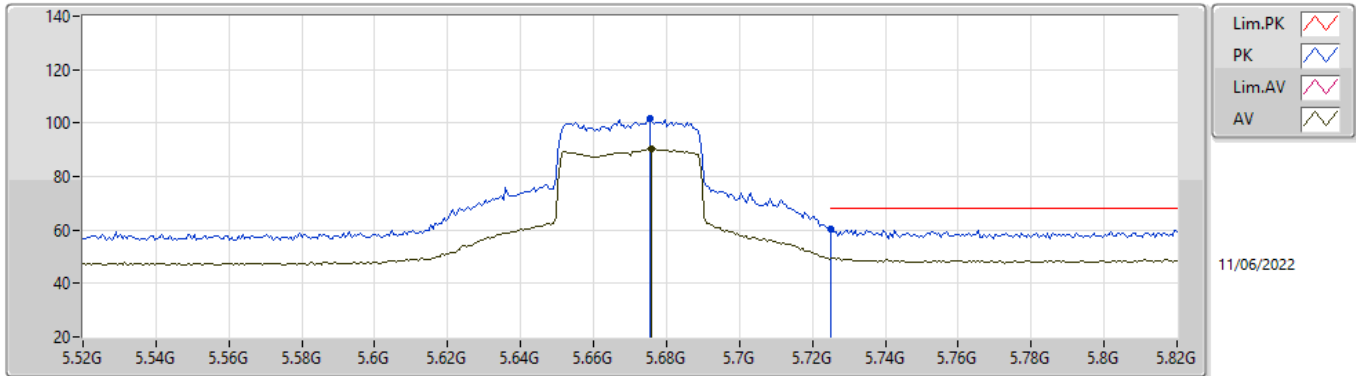

802.11ax HEW40_Nss1,(MCS0)_1TX(Port1)
5670MHz_TX

Type	Freq (Hz)	Level (dBuV/m)	Limit (dBuV/m)	Margin (dB)	Factor (dB)	Dist (m)	Condition	Azimuth (°)	Height (m)	Comment	Raw (dBuV)	AF (dB)	CL (dB)	PA (dB)
AV	5.676G	90.36	Inf	-Inf	9.26	3	Vertical	231	1.40	-	81.10	33.35	10.11	34.20
PK	5.6754G	101.96	Inf	-Inf	9.26	3	Vertical	231	1.40	-	92.70	33.35	10.11	34.20
PK	5.7252G	60.52	68.20	-7.68	9.49	3	Vertical	231	1.40	-	51.03	33.55	10.14	34.20