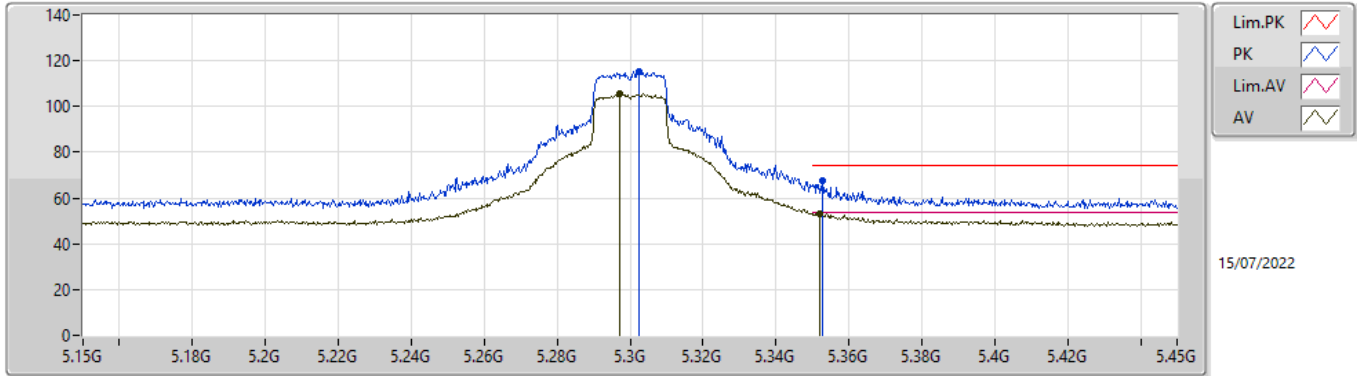

802.11ax HEW20_Nss2,(MCS0)_2TX

5300MHz_TX

Type	Freq (Hz)	Level (dBuV/m)	Limit (dBuV/m)	Margin (dB)	Factor (dB)	Dist (m)	Condition	Azimuth (°)	Height (m)	Comment	Raw (dBuV)	AF (dB)	CL (dB)	PA (dB)
AV	5.2973G	105.60	Inf	-Inf	8.77	3	Vertical	32	1.64	-	96.83	32.99	9.93	34.15
AV	5.3522G	53.31	54.00	-0.69	8.51	3	Vertical	32	1.64	-	44.80	32.70	9.97	34.16
PK	5.3024G	115.23	Inf	-Inf	8.77	3	Vertical	32	1.64	-	106.46	32.99	9.93	34.15
PK	5.3528G	67.31	74.00	-6.69	8.52	3	Vertical	32	1.64	-	58.79	32.71	9.97	34.16