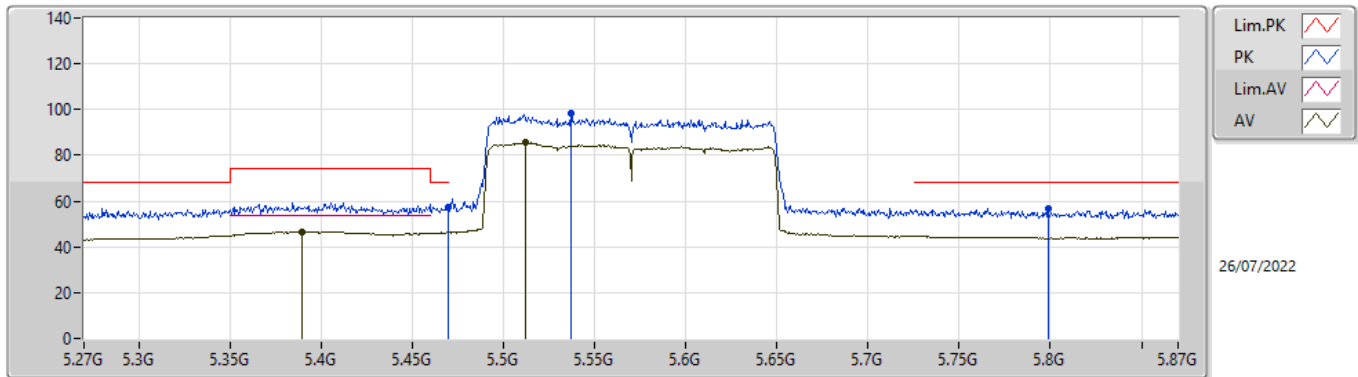

802.11ax HEW160_Nss1,(MCS0)_1TX(Port2)

5570MHz_TX

Type	Freq (Hz)	Level (dBuV/m)	Limit (dBuV/m)	Margin (dB)	Factor (dB)	Dist (m)	Condition	Azimuth (°)	Height (m)	Comment	Raw (dBuV)	AF (dB)	CL (dB)	PA (dB)
AV	5.3894G	46.66	54.00	-7.34	8.60	3	Vertical	35	2.05	-	38.06	32.78	9.99	34.17
AV	5.5124G	85.73	Inf	-Inf	8.80	3	Vertical	35	2.05	-	76.93	32.95	10.04	34.19
PK	5.4698G	57.16	68.20	-11.04	8.78	3	Vertical	35	2.05	-	48.38	32.94	10.02	34.18
PK	5.537G	98.25	Inf	-Inf	8.71	3	Vertical	35	2.05	-	89.54	32.85	10.05	34.19
PK	5.7986G	56.62	68.20	-11.58	9.77	3	Vertical	35	2.05	-	46.85	33.80	10.18	34.21