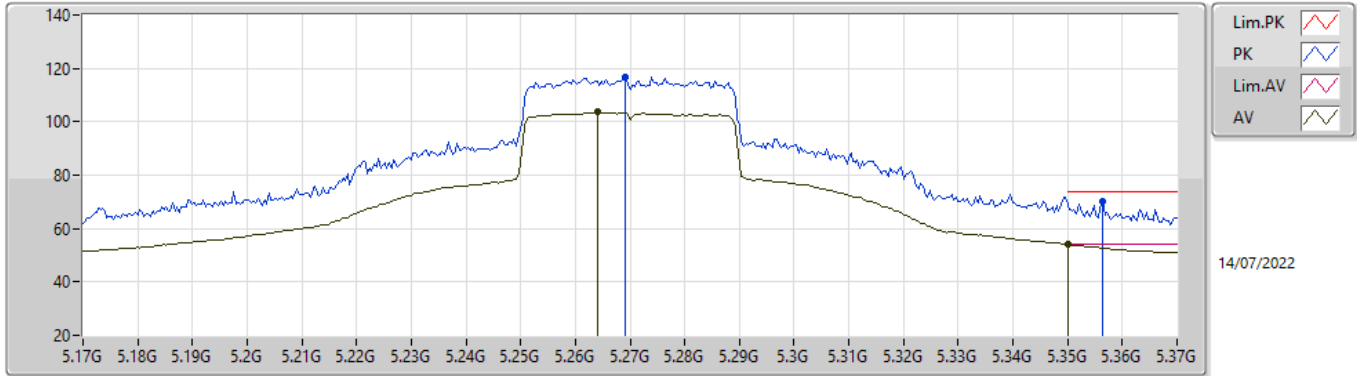

802.11ax HEW40_Nss2,(MCS0)_2TX

5270MHz_TX

Type	Freq (Hz)	Level (dBuV/m)	Limit (dBuV/m)	Margin (dB)	Factor (dB)	Dist (m)	Condition	Azimuth (°)	Height (m)	Comment	Raw (dBuV)	AF (dB)	CL (dB)	PA (dB)
AV	5.264G	103.72	Inf	-Inf	8.68	3	Vertical	344	1.50	-	95.04	32.93	9.90	34.15
AV	5.35G	53.89	54.00	-0.11	8.51	3	Vertical	344	1.50	-	45.38	32.70	9.97	34.16
PK	5.2692G	116.90	Inf	-Inf	8.70	3	Vertical	344	1.50	-	108.20	32.94	9.91	34.15
PK	5.3564G	70.24	74.00	-3.76	8.52	3	Vertical	344	1.50	-	61.72	32.71	9.97	34.16