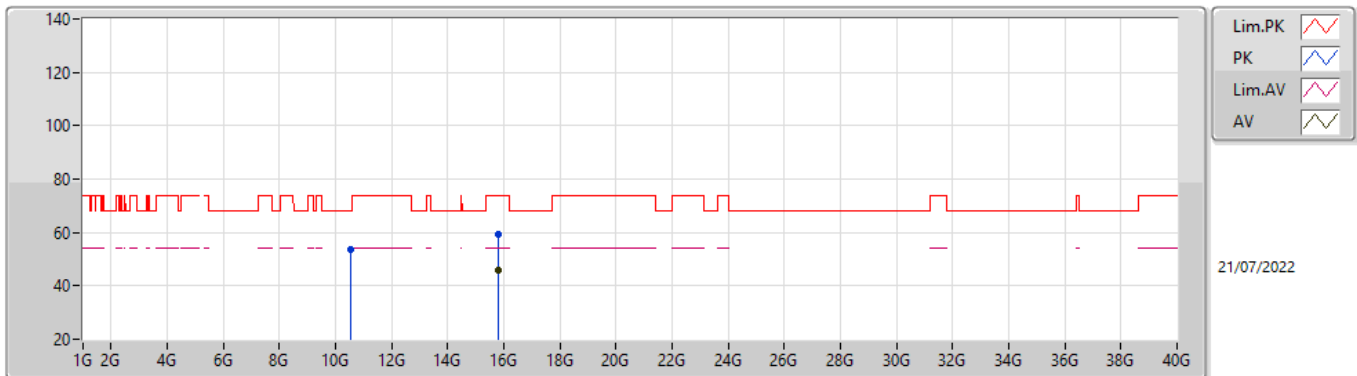

**802.11ax HEW40_Nss2,(MCS0)_2TX
5270MHz_TX**

Type	Freq (Hz)	Level (dBuV/m)	Limit (dBuV/m)	Margin (dB)	Factor (dB)	Dist (m)	Condition	Azimuth (°)	Height (m)	Comment	Raw (dBuV)	AF (dB)	CL (dB)	PA (dB)
AV	15.81636G	46.04	54.00	-7.96	19.44	3	Horizontal	104	1.11	-	26.60	38.15	15.88	34.59
PK	10.52506G	53.51	68.20	-14.69	16.94	3	Horizontal	267	2.27	-	36.57	38.68	12.73	34.47
PK	15.82002G	59.30	74.00	-14.70	19.46	3	Horizontal	104	1.11	-	39.84	38.16	15.89	34.59