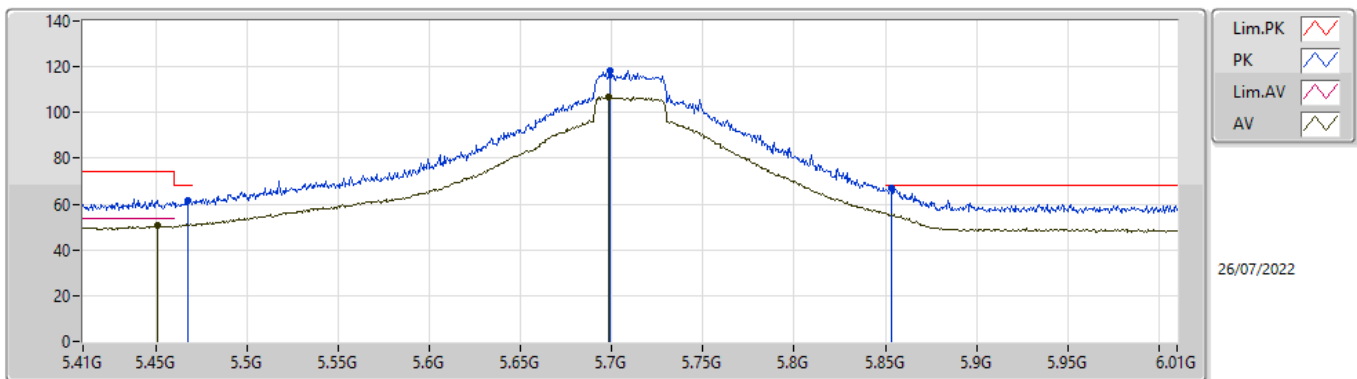

802.11ax HEW40_Nss2,(MCS0)_2TX
5710MHz Straddle 5.47-5.725GHz_TX

Type	Freq (Hz)	Level (dBuV/m)	Limit (dBuV/m)	Margin (dB)	Factor (dB)	Dist (m)	Condition	Azimuth (°)	Height (m)	Comment	Raw (dBuV)	AF (dB)	CL (dB)	PA (dB)
AV	5.4508G	50.57	54.00	-3.43	8.74	3	Horizontal	54	2.73	-	41.83	32.90	10.02	34.18
AV	5.698G	107.05	Inf	-Inf	9.32	3	Horizontal	54	2.73	-	97.73	33.40	10.12	34.20
PK	5.4676G	61.57	68.20	-6.63	8.78	3	Horizontal	54	2.73	-	52.79	32.94	10.02	34.18
PK	5.6992G	118.18	Inf	-Inf	9.32	3	Horizontal	54	2.73	-	108.86	33.40	10.12	34.20
PK	5.8534G	66.97	68.20	-1.23	10.11	3	Horizontal	54	2.73	-	56.86	34.10	10.22	34.21