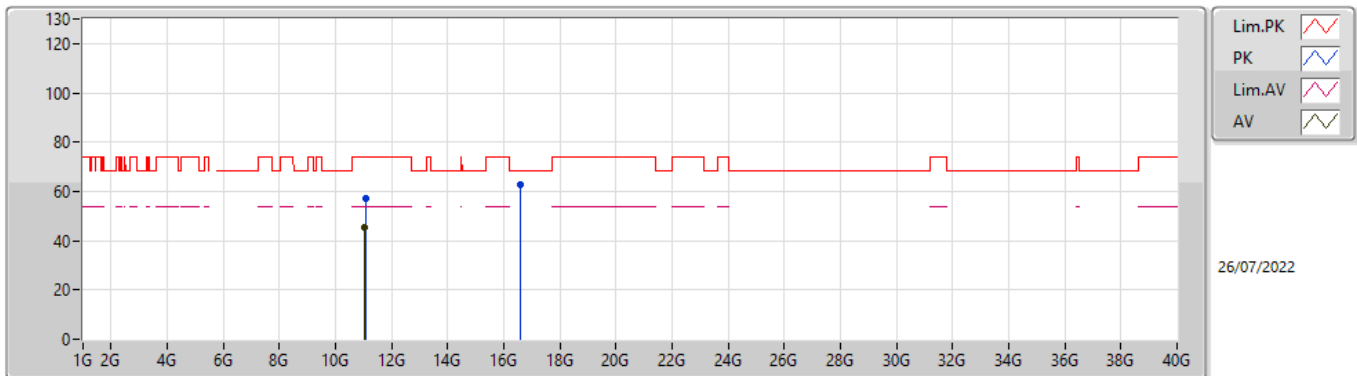

802.11ax HEW80_Nss1,(MCS0)_1TX(Port2)
5530MHz_TX

Type	Freq (Hz)	Level (dBuV/m)	Limit (dBuV/m)	Margin (dB)	Factor (dB)	Dist (m)	Condition	Azimuth (°)	Height (m)	Comment	Raw (dBuV)	AF (dB)	CL (dB)	PA (dB)
AV	11.04815G	45.17	54.00	-8.83	17.70	3	Horizontal	70	1.22	-	27.47	38.80	12.94	34.04
PK	11.07895G	57.28	74.00	-16.72	17.71	3	Horizontal	70	1.22	-	39.57	38.80	12.95	34.04
PK	16.56905G	62.97	68.20	-5.23	20.56	3	Horizontal	138	2.46	-	42.41	38.67	16.11	34.22