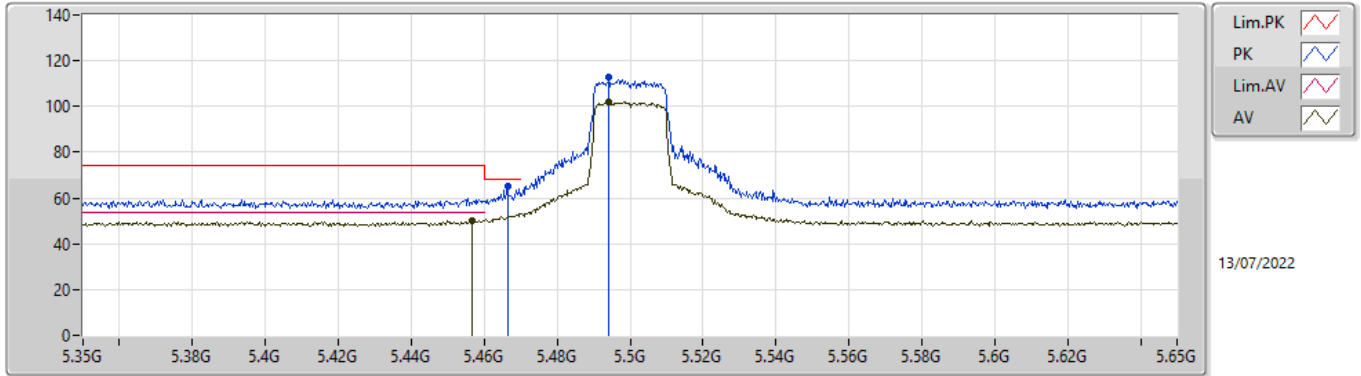

802.11ax HEW20_Nss2,(MCS0)_2TX

5500MHz_TX

Type	Freq (Hz)	Level (dBuV/m)	Limit (dBuV/m)	Margin (dB)	Factor (dB)	Dist (m)	Condition	Azimuth (°)	Height (m)	Comment	Raw (dBuV)	AF (dB)	CL (dB)	PA (dB)
AV	5.4565G	50.31	54.00	-3.69	8.75	3	Vertical	16	1.60	-	41.56	32.91	10.02	34.18
AV	5.4943G	101.90	Inf	-Inf	8.83	3	Vertical	16	1.60	-	93.07	32.99	10.03	34.19
PK	5.4664G	65.10	68.20	-3.10	8.77	3	Vertical	16	1.60	-	56.33	32.93	10.02	34.18
PK	5.4943G	112.62	Inf	-Inf	8.83	3	Vertical	16	1.60	-	103.79	32.99	10.03	34.19