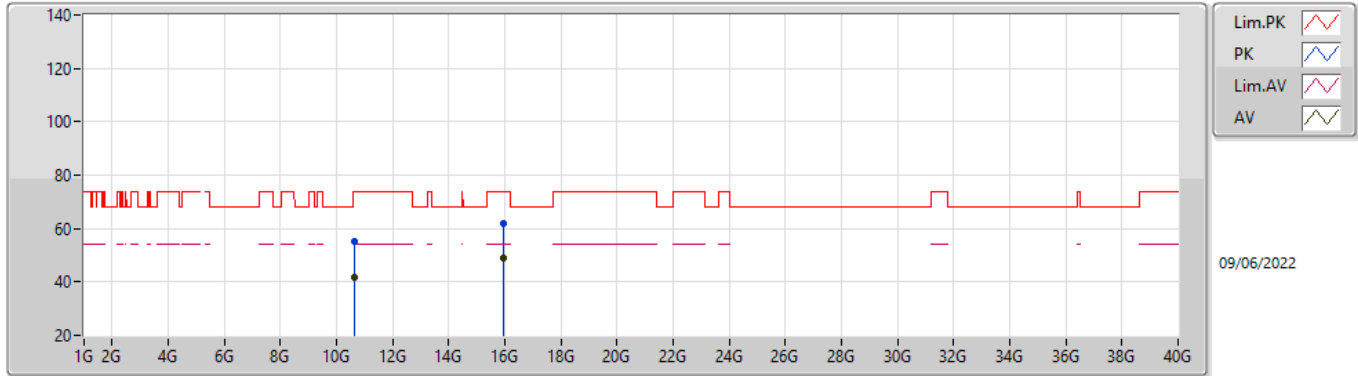

802.11a_Nss1,(6Mbps)_1TX(Port1)

5320MHz_TX

Type	Freq (Hz)	Level (dBuV/m)	Limit (dBuV/m)	Margin (dB)	Factor (dB)	Dist (m)	Condition	Azimuth (°)	Height (m)	Comment	Raw (dBuV)	AF (dB)	CL (dB)	PA (dB)
AV	10.64984G	41.57	54.00	-12.43	17.27	3	Vertical	123	2.66	-	24.30	38.85	12.78	34.36
AV	15.9606G	49.18	54.00	-4.82	19.66	3	Vertical	38	1.84	-	29.52	38.34	15.99	34.67
PK	10.63256G	54.99	74.00	-19.01	17.28	3	Vertical	123	2.66	-	37.71	38.87	12.78	34.37
PK	15.9612G	62.11	74.00	-11.89	19.66	3	Vertical	38	1.84	-	42.45	38.34	15.99	34.67