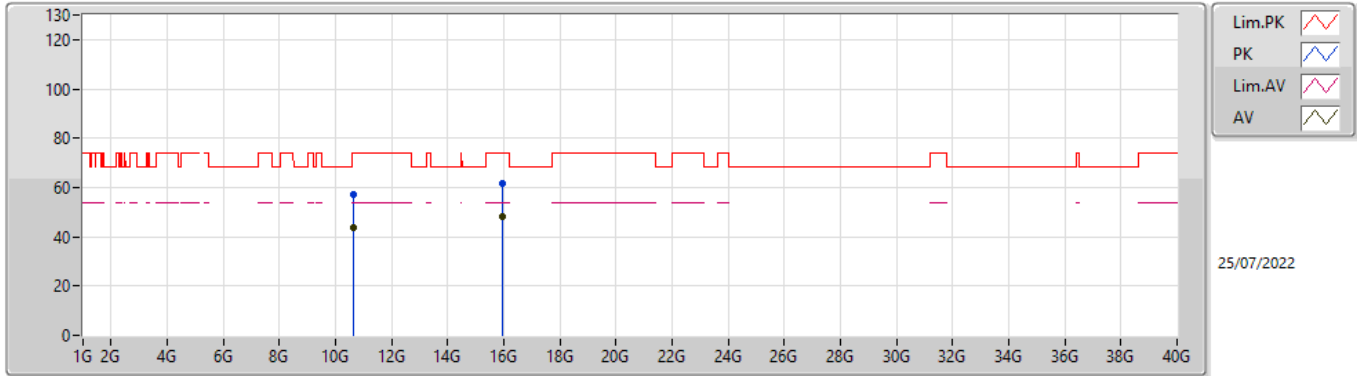

802.11ax HEW40_Nss1,(MCS0)_1TX(Port2)

5310MHz_TX

Type	Freq (Hz)	Level (dBuV/m)	Limit (dBuV/m)	Margin (dB)	Factor (dB)	Dist (m)	Condition	Azimuth (°)	Height (m)	Comment	Raw (dBuV)	AF (dB)	CL (dB)	PA (dB)
AV	10.62764G	43.65	54.00	-10.35	17.26	3	Vertical	4	2.28	-	26.39	38.87	12.77	34.38
AV	15.93538G	48.19	54.00	-5.81	19.68	3	Vertical	70	2.17	-	28.51	38.36	15.97	34.65
PK	10.62506G	57.10	74.00	-16.90	17.26	3	Vertical	4	2.28	-	39.84	38.87	12.77	34.38
PK	15.93G	61.74	74.00	-12.26	19.69	3	Vertical	70	2.17	-	42.05	38.37	15.97	34.65