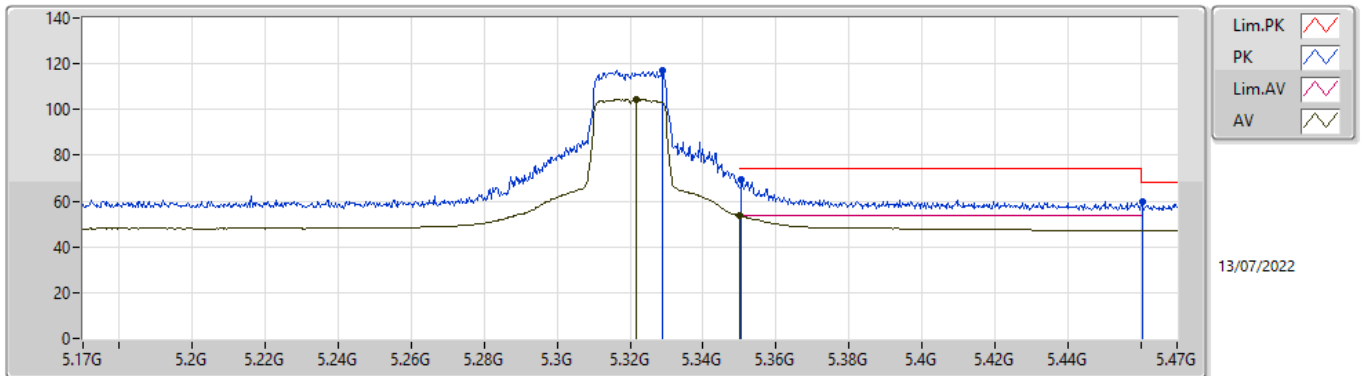

802.11ax HEW20_Nss2,(MCS0)_2TX

5320MHz_TX

Type	Freq (Hz)	Level (dBuV/m)	Limit (dBuV/m)	Margin (dB)	Factor (dB)	Dist (m)	Condition	Azimuth (°)	Height (m)	Comment	Raw (dBuV)	AF (dB)	CL (dB)	PA (dB)
AV	5.3218G	104.51	Inf	-Inf	8.66	3	Horizontal	59	2.36	-	95.85	32.87	9.95	34.16
AV	5.35G	53.59	54.00	-0.41	8.51	3	Horizontal	59	2.36	-	45.08	32.70	9.97	34.16
PK	5.329G	117.29	Inf	-Inf	8.62	3	Horizontal	59	2.36	-	108.67	32.83	9.95	34.16
PK	5.3506G	69.50	74.00	-4.50	8.51	3	Horizontal	59	2.36	-	60.99	32.70	9.97	34.16
PK	5.4604G	59.50	68.20	-8.70	8.76	3	Horizontal	59	2.36	-	50.74	32.92	10.02	34.18