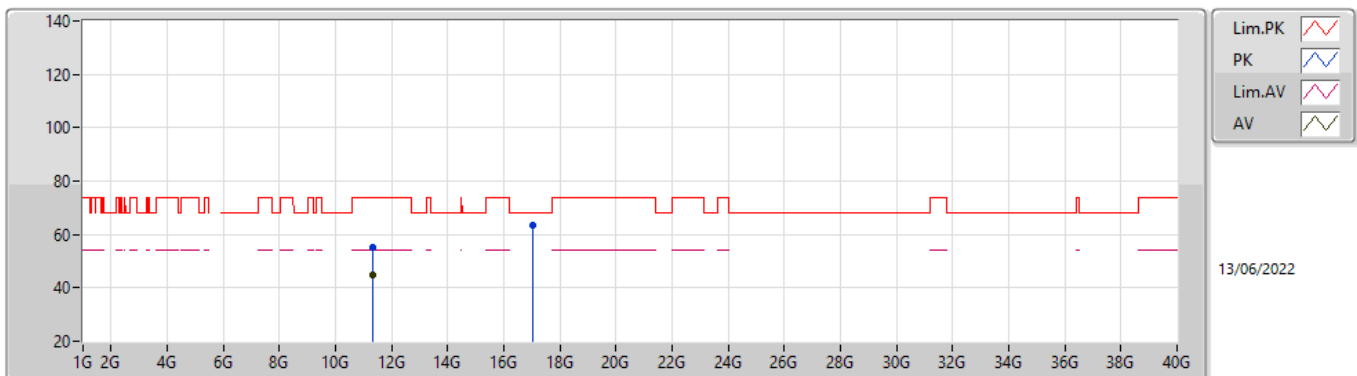

802.11ax HEW80_Nss1,(MCS0)_1TX(Port1)

5690MHz Straddle 5.47-5.725GHz_TX

Type	Freq (Hz)	Level (dBuV/m)	Limit (dBuV/m)	Margin (dB)	Factor (dB)	Dist (m)	Condition	Azimuth (°)	Height (m)	Comment	Raw (dBuV)	AF (dB)	CL (dB)	PA (dB)
AV	11.34112G	44.94	54.00	-9.06	18.10	3	Horizontal	188	2.49	-	26.84	39.10	13.05	34.05
PK	11.34272G	55.18	74.00	-18.82	18.10	3	Horizontal	188	2.49	-	37.08	39.10	13.05	34.05
PK	17.04024G	63.38	68.20	-4.82	21.33	3	Horizontal	277	1.03	-	42.05	38.46	16.19	33.32