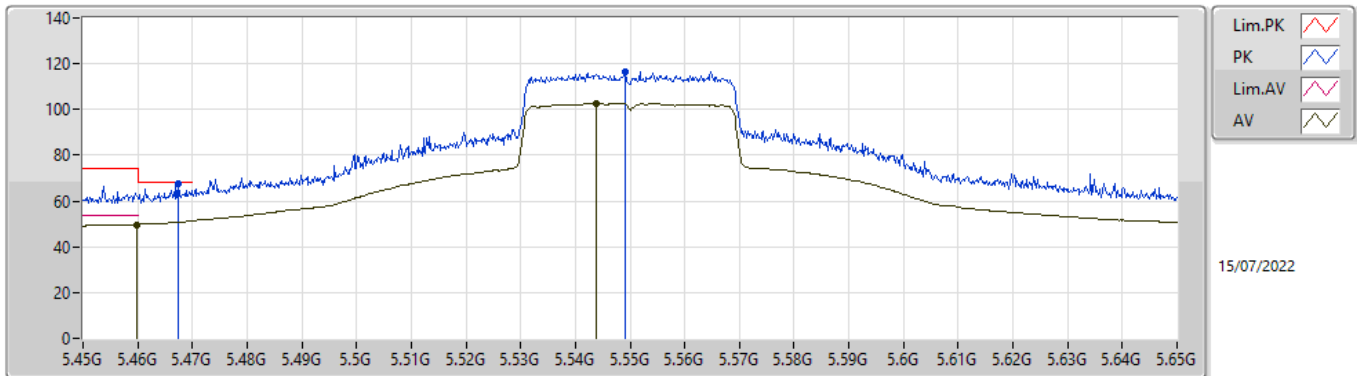

802.11ax HEW40_Nss2,(MCS0)_2TX

5550MHz_TX

Type	Freq (Hz)	Level (dBuV/m)	Limit (dBuV/m)	Margin (dB)	Factor (dB)	Dist (m)	Condition	Azimuth (°)	Height (m)	Comment	Raw (dBuV)	AF (dB)	CL (dB)	PA (dB)
AV	5.4598G	49.76	54.00	-4.24	8.76	3	Horizontal	50	2.16	-	41.00	32.92	10.02	34.18
AV	5.5438G	102.82	Inf	-Inf	8.68	3	Horizontal	50	2.16	-	94.14	32.82	10.05	34.19
PK	5.4674G	67.38	68.20	-0.82	8.77	3	Horizontal	50	2.16	-	58.61	32.93	10.02	34.18
PK	5.5492G	116.26	Inf	-Inf	8.66	3	Horizontal	50	2.16	-	107.60	32.80	10.05	34.19