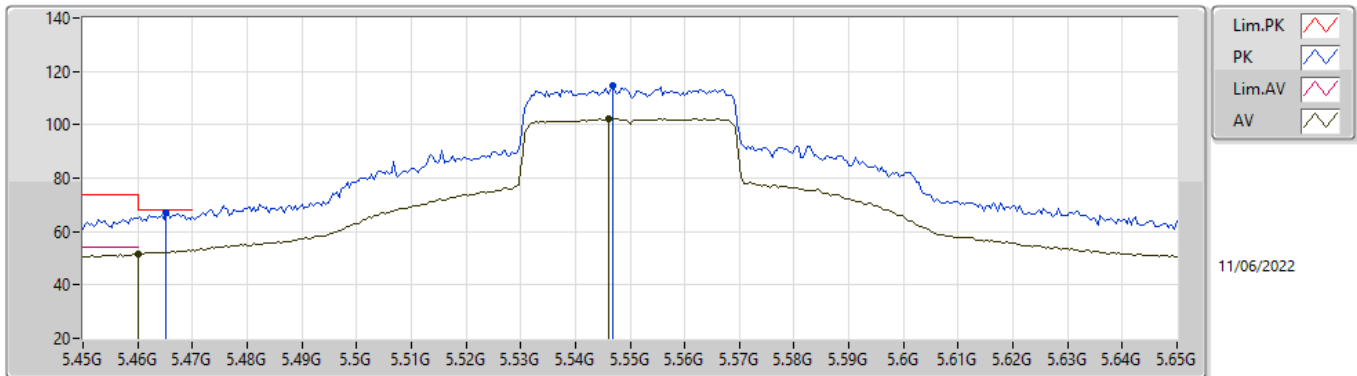

802.11ax HEW40_Nss1,(MCS0)_1TX(Port1)

5550MHz_TX

Type	Freq (Hz)	Level (dBuV/m)	Limit (dBuV/m)	Margin (dB)	Factor (dB)	Dist (m)	Condition	Azimuth (°)	Height (m)	Comment	Raw (dBuV)	AF (dB)	CL (dB)	PA (dB)
AV	5.46G	51.61	54.00	-2.39	8.76	3	Horizontal	315	1.00	-	42.85	32.92	10.02	34.18
AV	5.546G	102.23	Inf	-Inf	8.68	3	Horizontal	315	1.00	-	93.55	32.82	10.05	34.19
PK	5.4652G	66.82	68.20	-1.38	8.77	3	Horizontal	315	1.00	-	58.05	32.93	10.02	34.18
PK	5.5468G	114.55	Inf	-Inf	8.67	3	Horizontal	315	1.00	-	105.88	32.81	10.05	34.19