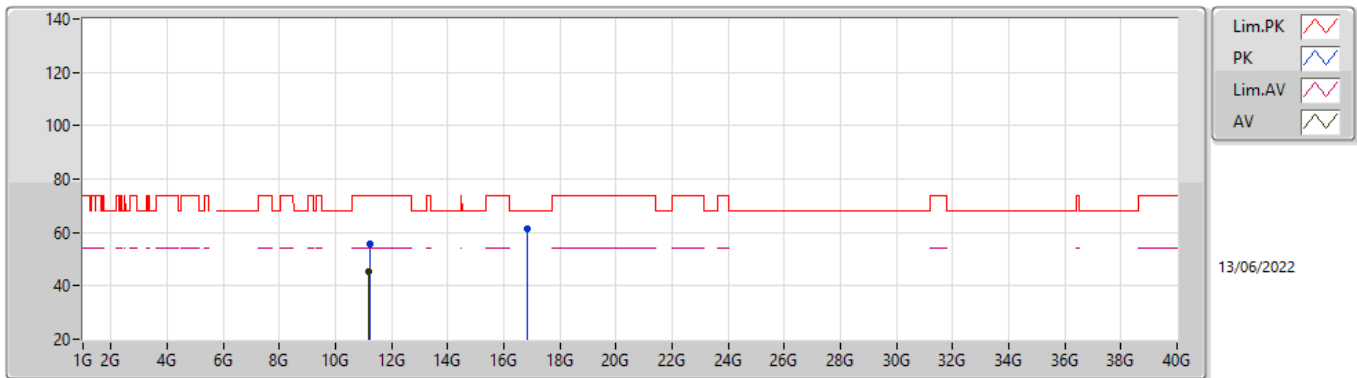

802.11ax HEW80_Nss1,(MCS0)_1TX(Port1)
5610MHz_TX

Type	Freq (Hz)	Level (dBuV/m)	Limit (dBuV/m)	Margin (dB)	Factor (dB)	Dist (m)	Condition	Azimuth (°)	Height (m)	Comment	Raw (dBuV)	AF (dB)	CL (dB)	PA (dB)
AV	11.192G	45.20	54.00	-8.80	17.83	3	Horizontal	136	2.18	-	27.37	38.89	12.99	34.05
PK	11.23008G	55.87	74.00	-18.13	17.92	3	Horizontal	136	2.18	-	37.95	38.96	13.01	34.05
PK	16.83032G	61.53	68.20	-6.67	20.80	3	Horizontal	164	1.79	-	40.73	38.33	16.15	33.68