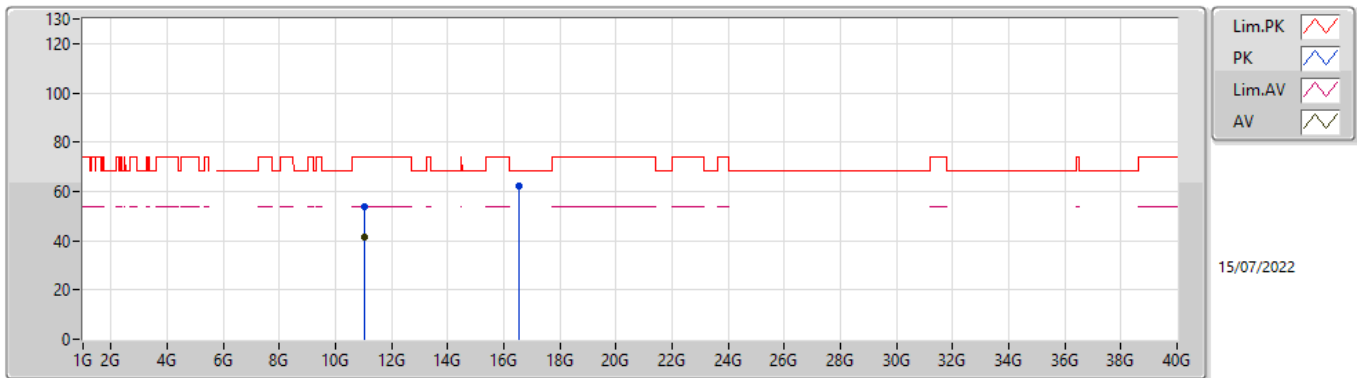

802.11ax HEW40_Nss2,(MCS0)_2TX
5510MHz_TX

Type	Freq (Hz)	Level (dBuV/m)	Limit (dBuV/m)	Margin (dB)	Factor (dB)	Dist (m)	Condition	Azimuth (°)	Height (m)	Comment	Raw (dBuV)	AF (dB)	CL (dB)	PA (dB)
AV	11.02107G	41.26	54.00	-12.74	17.69	3	Horizontal	291	1.44	-	23.57	38.80	12.93	34.04
PK	11.01628G	53.62	74.00	-20.38	17.69	3	Horizontal	291	1.44	-	35.93	38.80	12.93	34.04
PK	16.53175G	61.99	68.20	-6.21	20.45	3	Horizontal	279	1.57	-	41.54	38.63	16.11	34.29