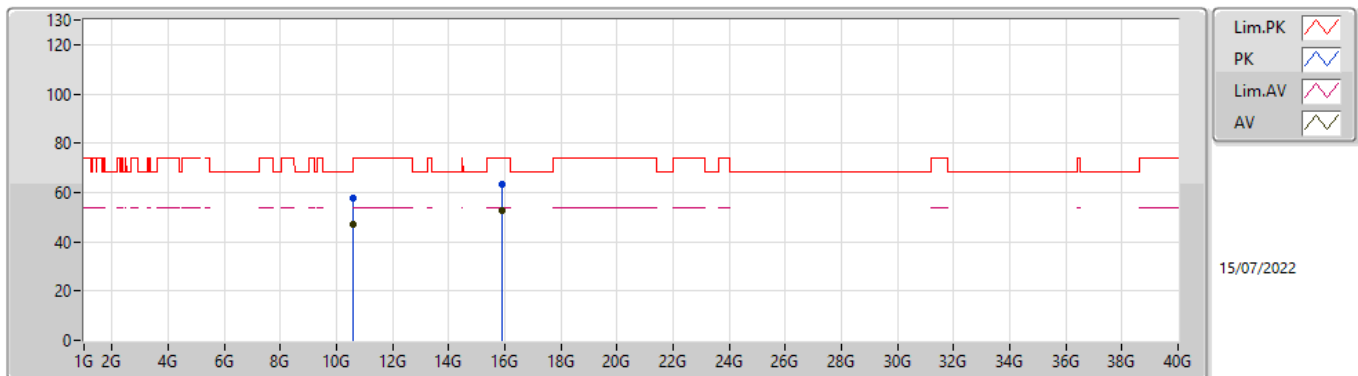

802.11ax HEW20_Nss2,(MCS0)_2TX

5300MHz_TX

Type	Freq (Hz)	Level (dBuV/m)	Limit (dBuV/m)	Margin (dB)	Factor (dB)	Dist (m)	Condition	Azimuth (°)	Height (m)	Comment	Raw (dBuV)	AF (dB)	CL (dB)	PA (dB)
AV	10.60722G	47.25	54.00	-6.75	17.27	3	Horizontal	11	1.49	-	29.98	38.89	12.77	34.39
AV	15.89986G	52.52	54.00	-1.48	19.72	3	Horizontal	30	1.74	-	32.80	38.40	15.95	34.63
PK	10.59868G	57.53	68.20	-10.67	17.26	3	Horizontal	11	1.49	-	40.27	38.90	12.76	34.40
PK	15.89464G	63.29	74.00	-10.71	19.69	3	Horizontal	30	1.74	-	43.60	38.38	15.94	34.63