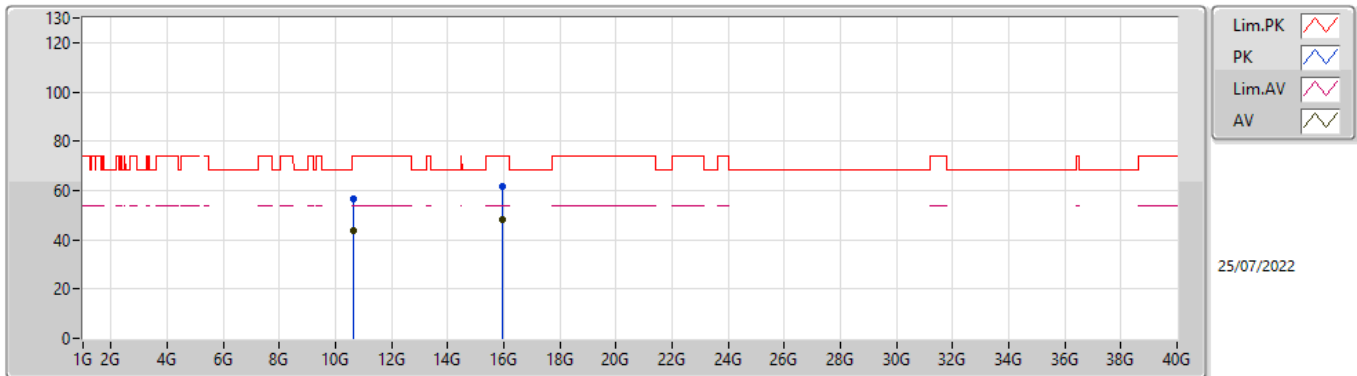

802.11ax HEW40_Nss1,(MCS0)_1TX(Port2)

5310MHz_TX

Type	Freq (Hz)	Level (dBuV/m)	Limit (dBuV/m)	Margin (dB)	Factor (dB)	Dist (m)	Condition	Azimuth (°)	Height (m)	Comment	Raw (dBuV)	AF (dB)	CL (dB)	PA (dB)
AV	10.62972G	43.70	54.00	-10.30	17.28	3	Horizontal	306	2.49	-	26.42	38.87	12.78	34.37
AV	15.93586G	48.13	54.00	-5.87	19.68	3	Horizontal	186	1.02	-	28.45	38.36	15.97	34.65
PK	10.61682G	56.66	74.00	-17.34	17.27	3	Horizontal	306	2.49	-	39.39	38.88	12.77	34.38
PK	15.92698G	61.46	74.00	-12.54	19.69	3	Horizontal	186	1.02	-	41.77	38.37	15.97	34.65