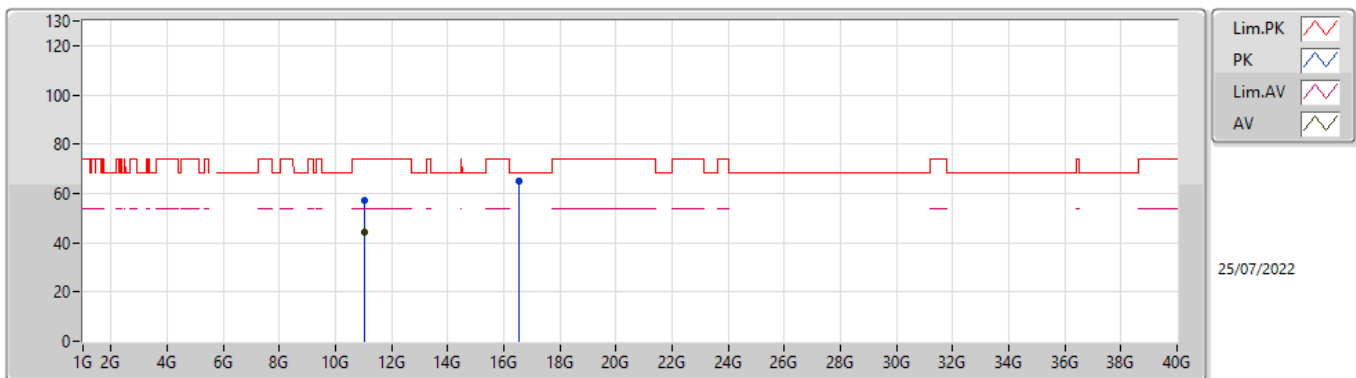

802.11ax HEW40_Nss1,(MCS0)_1TX(Port2)
5510MHz_TX

Type	Freq (Hz)	Level (dBuV/m)	Limit (dBuV/m)	Margin (dB)	Factor (dB)	Dist (m)	Condition	Azimuth (°)	Height (m)	Comment	Raw (dBuV)	AF (dB)	CL (dB)	PA (dB)
AV	11.0101G	44.01	54.00	-9.99	17.68	3	Horizontal	28	1.29	-	26.33	38.80	12.92	34.04
PK	11.02036G	57.36	74.00	-16.64	17.69	3	Horizontal	28	1.29	-	39.67	38.80	12.93	34.04
PK	16.52112G	64.83	68.20	-3.37	20.40	3	Horizontal	137	2.33	-	44.43	38.62	16.10	34.32