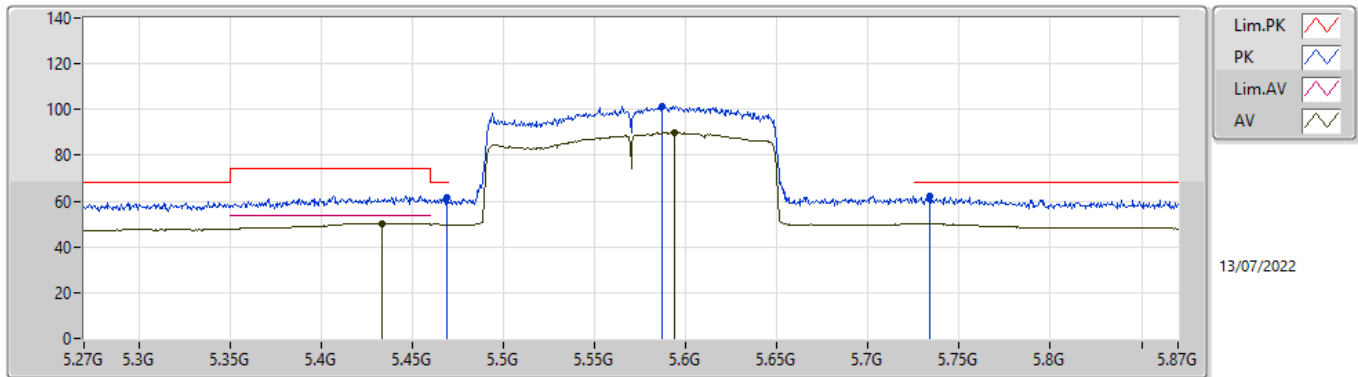

802.11ax HEW160_Nss2,(MCS0)_2TX

5570MHz_TX

Type	Freq (Hz)	Level (dBuV/m)	Limit (dBuV/m)	Margin (dB)	Factor (dB)	Dist (m)	Condition	Azimuth (°)	Height (m)	Comment	Raw (dBuV)	AF (dB)	CL (dB)	PA (dB)
AV	5.4332G	50.23	54.00	-3.77	8.70	3	Vertical	36	3.00	-	41.53	32.87	10.01	34.18
AV	5.594G	90.07	Inf	-Inf	8.93	3	Vertical	36	3.00	-	81.14	33.06	10.07	34.20
PK	5.4692G	61.61	68.20	-6.59	8.78	3	Vertical	36	3.00	-	52.83	32.94	10.02	34.18
PK	5.5874G	101.55	Inf	-Inf	8.89	3	Vertical	36	3.00	-	92.66	33.02	10.07	34.20
PK	5.7338G	62.38	68.20	-5.82	9.54	3	Vertical	36	3.00	-	52.84	33.60	10.14	34.20