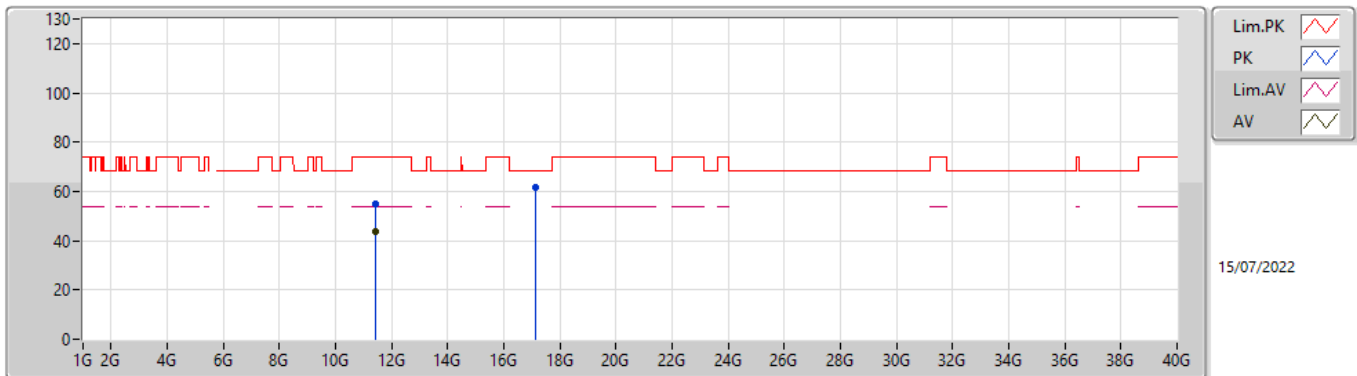

**802.11ax HEW20_Nss2,(MCS0)_2TX
5700MHz_TX**

Type	Freq (Hz)	Level (dBuV/m)	Limit (dBuV/m)	Margin (dB)	Factor (dB)	Dist (m)	Condition	Azimuth (°)	Height (m)	Comment	Raw (dBuV)	AF (dB)	CL (dB)	PA (dB)
AV	11.40828G	43.81	54.00	-10.19	18.10	3	Horizontal	181	1.22	-	25.71	39.08	13.08	34.06
PK	11.40746G	54.96	74.00	-19.04	18.11	3	Horizontal	181	1.22	-	36.85	39.09	13.08	34.06
PK	17.10668G	61.90	68.20	-6.30	21.30	3	Horizontal	45	2.25	-	40.60	38.40	16.20	33.30