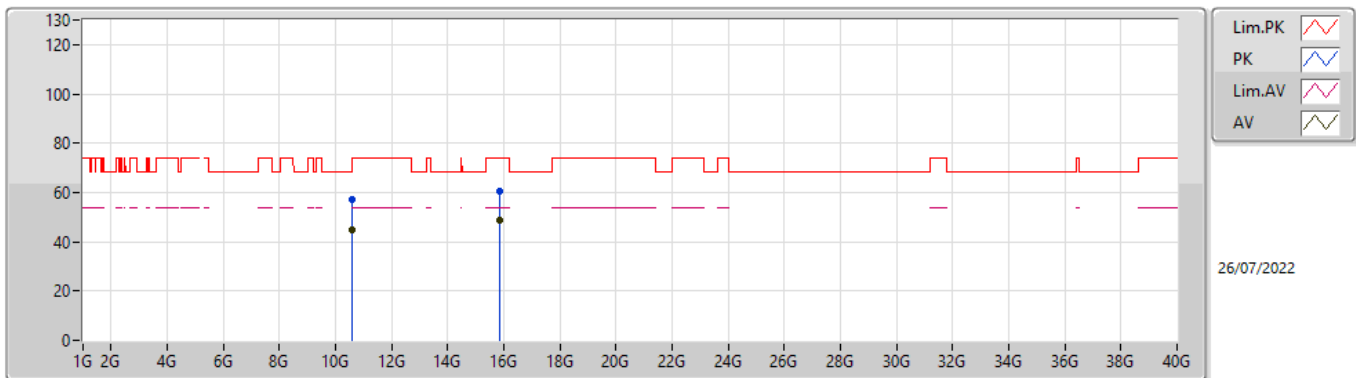

802.11ax HEW80_Nss1,(MCS0)_1TX(Port2)
5290MHz_TX

Type	Freq (Hz)	Level (dBuV/m)	Limit (dBuV/m)	Margin (dB)	Factor (dB)	Dist (m)	Condition	Azimuth (°)	Height (m)	Comment	Raw (dBuV)	AF (dB)	CL (dB)	PA (dB)
AV	10.60075G	44.60	54.00	-9.40	17.26	3	Horizontal	45	2.80	-	27.34	38.90	12.76	34.40
AV	15.87675G	49.03	54.00	-4.97	19.64	3	Horizontal	68	2.02	-	29.39	38.33	15.93	34.62
PK	10.60405G	57.25	74.00	-16.75	17.27	3	Horizontal	45	2.80	-	39.98	38.90	12.77	34.40
PK	15.8474G	60.62	74.00	-13.38	19.55	3	Horizontal	68	2.02	-	41.07	38.24	15.91	34.60