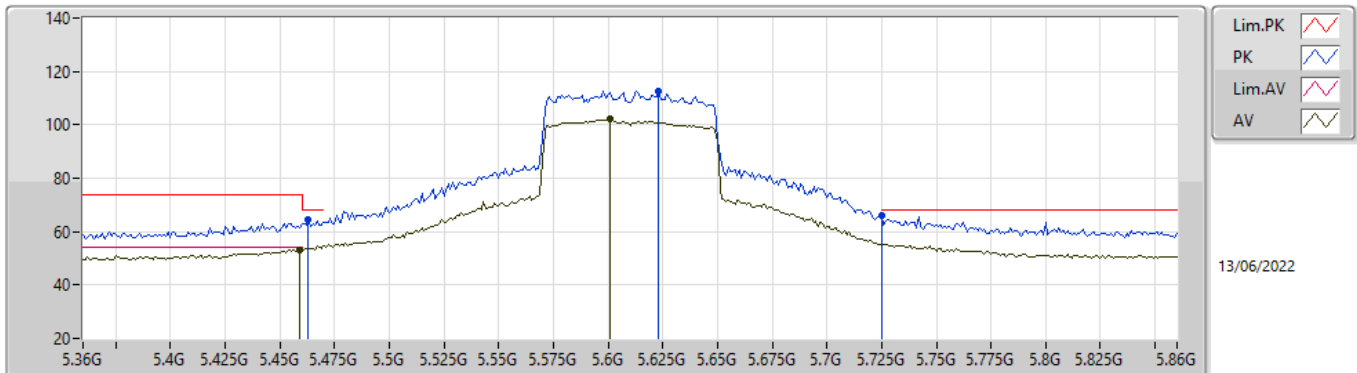

802.11ax HEW80_Nss1,(MCS0)_1TX(Port1)

5610MHz_TX

Type	Freq (Hz)	Level (dBuV/m)	Limit (dBuV/m)	Margin (dB)	Factor (dB)	Dist (m)	Condition	Azimuth (°)	Height (m)	Comment	Raw (dBuV)	AF (dB)	CL (dB)	PA (dB)
AV	5.459G	53.35	54.00	-0.65	8.76	3	Horizontal	313	1.00	-	44.59	32.92	10.02	34.18
AV	5.601G	102.06	Inf	-Inf	8.97	3	Horizontal	313	1.00	-	93.09	33.10	10.07	34.20
PK	5.463G	64.53	68.20	-3.67	8.77	3	Horizontal	313	1.00	-	55.76	32.93	10.02	34.18
PK	5.623G	112.54	Inf	-Inf	9.07	3	Horizontal	313	1.00	-	103.47	33.19	10.08	34.20
PK	5.725G	65.85	68.20	-2.35	9.49	3	Horizontal	313	1.00	-	56.36	33.55	10.14	34.20