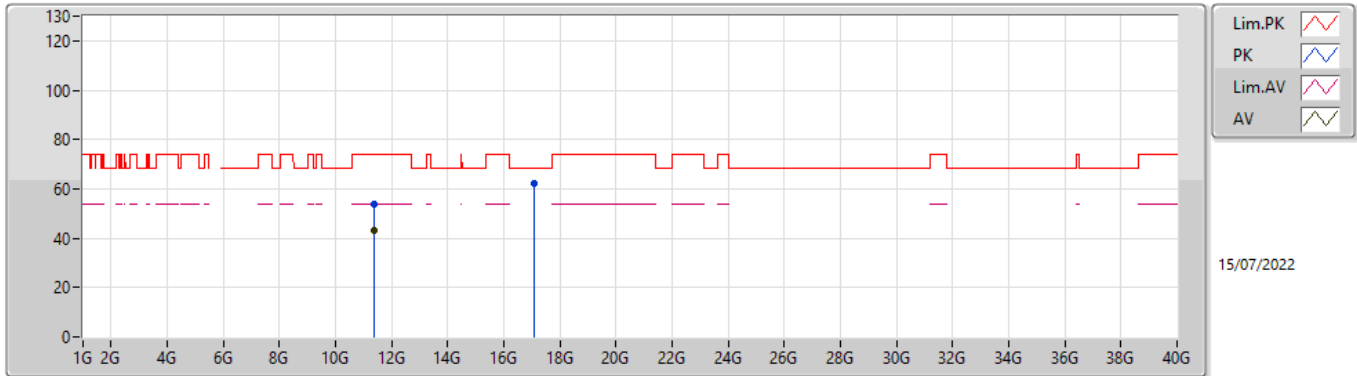

802.11ax HEW80_Nss2,(MCS0)_2TX
5690MHz Straddle 5.47-5.725GHz_TX

Type	Freq (Hz)	Level (dBuV/m)	Limit (dBuV/m)	Margin (dB)	Factor (dB)	Dist (m)	Condition	Azimuth (°)	Height (m)	Comment	Raw (dBuV)	AF (dB)	CL (dB)	PA (dB)
AV	11.37534G	43.35	54.00	-10.65	18.11	3	Vertical	297	1.01	-	25.24	39.10	13.07	34.06
PK	11.38198G	53.58	74.00	-20.42	18.11	3	Vertical	297	1.01	-	35.47	39.10	13.07	34.06
PK	17.07209G	62.43	68.20	-5.77	21.31	3	Vertical	244	1.15	-	41.12	38.43	16.19	33.31