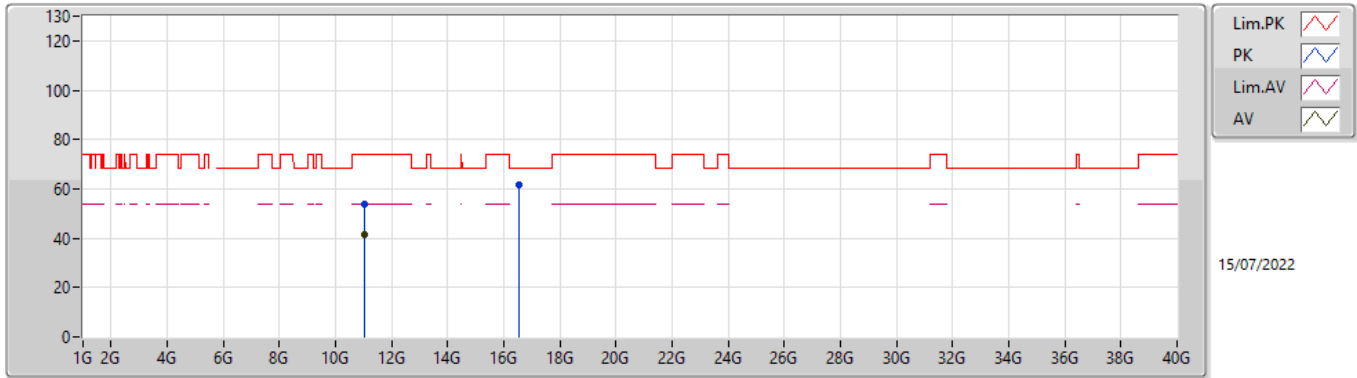

802.11ax HEW40_Nss2,(MCS0)_2TX
5510MHz_TX

Type	Freq (Hz)	Level (dBuV/m)	Limit (dBuV/m)	Margin (dB)	Factor (dB)	Dist (m)	Condition	Azimuth (°)	Height (m)	Comment	Raw (dBuV)	AF (dB)	CL (dB)	PA (dB)
AV	11.01778G	41.40	54.00	-12.60	17.69	3	Vertical	262	2.92	-	23.71	38.80	12.93	34.04
PK	11.01594G	53.80	74.00	-20.20	17.69	3	Vertical	262	2.92	-	36.11	38.80	12.93	34.04
PK	16.52503G	61.38	68.20	-6.82	20.42	3	Vertical	160	1.59	-	40.96	38.63	16.10	34.31