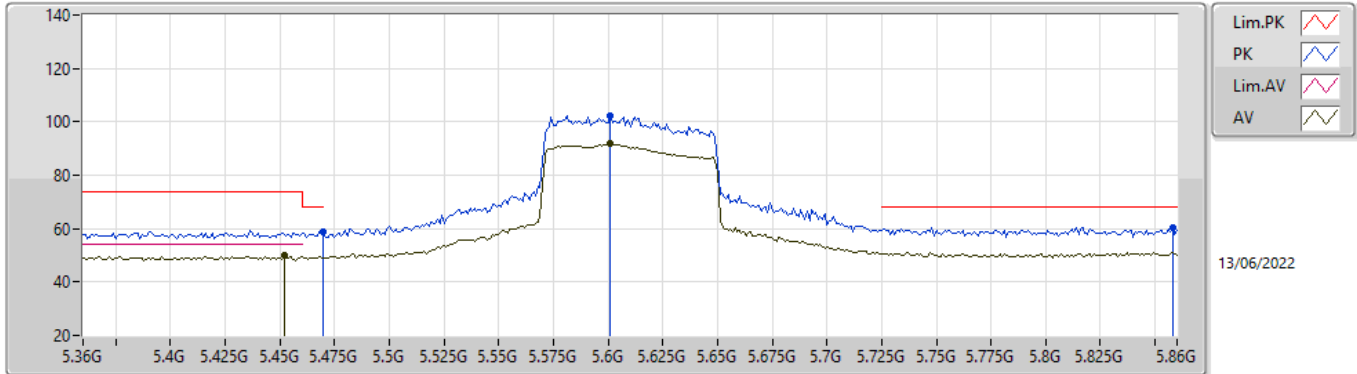

802.11ax HEW80_Nss1,(MCS0)_1TX(Port1)

5610MHz_TX

Type	Freq (Hz)	Level (dBuV/m)	Limit (dBuV/m)	Margin (dB)	Factor (dB)	Dist (m)	Condition	Azimuth (°)	Height (m)	Comment	Raw (dBuV)	AF (dB)	CL (dB)	PA (dB)
AV	5.452G	49.88	54.00	-4.12	8.74	3	Vertical	28	2.19	-	41.14	32.90	10.02	34.18
AV	5.601G	92.01	Inf	-Inf	8.97	3	Vertical	28	2.19	-	83.04	33.10	10.07	34.20
PK	5.47G	58.70	68.20	-9.50	8.78	3	Vertical	28	2.19	-	49.92	32.94	10.02	34.18
PK	5.601G	102.26	Inf	-Inf	8.97	3	Vertical	28	2.19	-	93.29	33.10	10.07	34.20
PK	5.858G	60.60	68.20	-7.60	10.11	3	Vertical	28	2.19	-	50.49	34.10	10.22	34.21