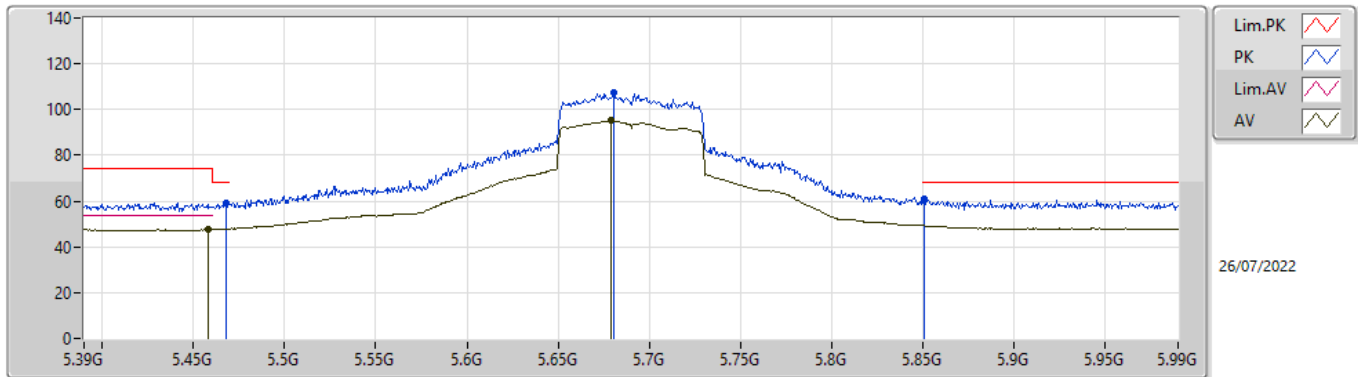

802.11ax HEW80_Nss1,(MCS0)_1TX(Port2)

5690MHz Straddle 5.47-5.725GHz_TX

Type	Freq (Hz)	Level (dBuV/m)	Limit (dBuV/m)	Margin (dB)	Factor (dB)	Dist (m)	Condition	Azimuth (°)	Height (m)	Comment	Raw (dBuV)	AF (dB)	CL (dB)	PA (dB)
AV	5.4578G	47.54	54.00	-6.46	8.76	3	Vertical	33	2.15	-	38.78	32.92	10.02	34.18
AV	5.6792G	95.11	Inf	-Inf	9.27	3	Vertical	33	2.15	-	85.84	33.36	10.11	34.20
PK	5.468G	58.95	68.20	-9.25	8.78	3	Vertical	33	2.15	-	50.17	32.94	10.02	34.18
PK	5.6804G	107.47	Inf	-Inf	9.27	3	Vertical	33	2.15	-	98.20	33.36	10.11	34.20
PK	5.8508G	60.71	68.20	-7.49	10.11	3	Vertical	33	2.15	-	50.60	34.10	10.22	34.21