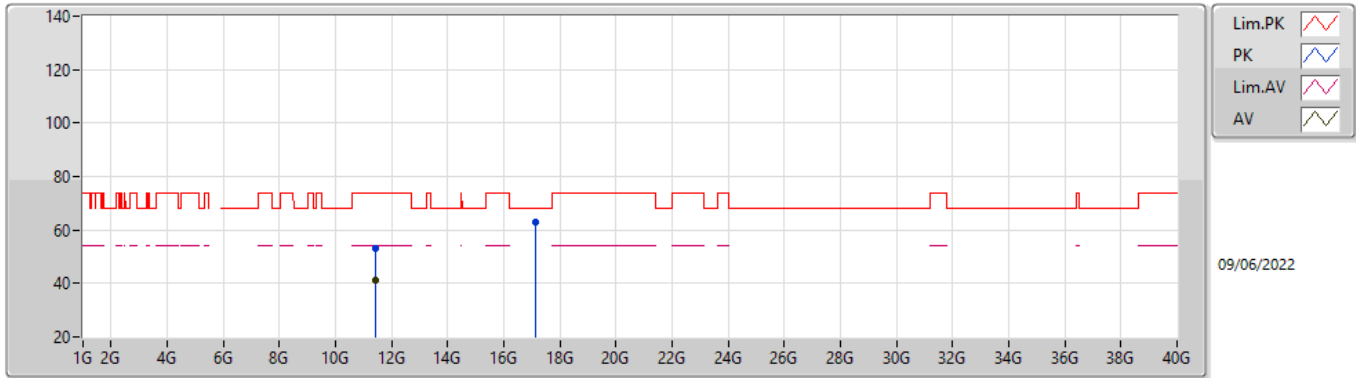

802.11a_Nss1,(6Mbps)_1TX(Port1)
5720MHz Straddle 5.47-5.725GHz_TX

Type	Freq (Hz)	Level (dBuV/m)	Limit (dBuV/m)	Margin (dB)	Factor (dB)	Dist (m)	Condition	Azimuth (°)	Height (m)	Comment	Raw (dBuV)	AF (dB)	CL (dB)	PA (dB)
AV	11.4332G	41.06	54.00	-12.94	18.06	3	Vertical	303	2.10	-	23.00	39.03	13.09	34.06
PK	11.44716G	53.35	74.00	-20.65	18.04	3	Vertical	303	2.10	-	35.31	39.01	13.09	34.06
PK	17.15136G	63.08	68.20	-5.12	21.31	3	Vertical	207	1.18	-	41.77	38.40	16.20	33.29