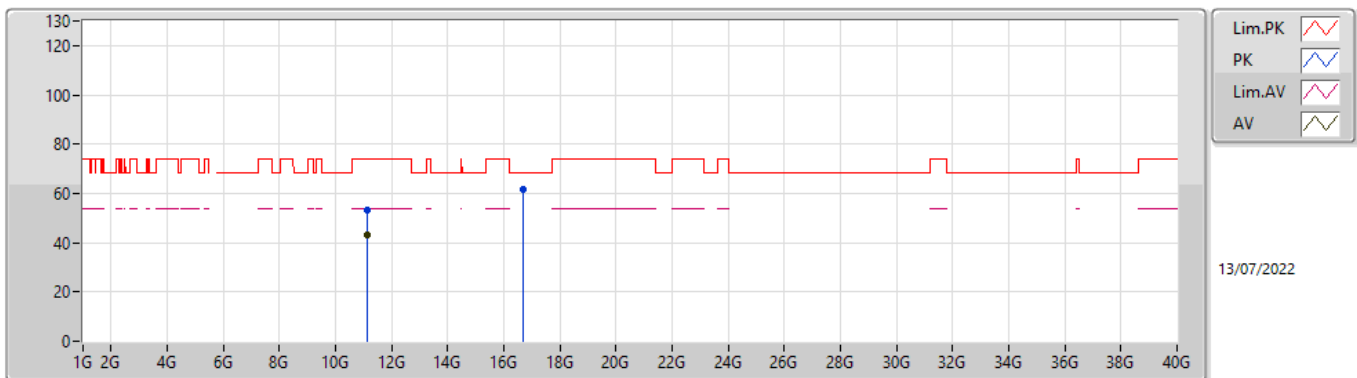

**802.11ax HEW160_Nss2,(MCS0)_2TX
5570MHz_TX**

Type	Freq (Hz)	Level (dBuV/m)	Limit (dBuV/m)	Margin (dB)	Factor (dB)	Dist (m)	Condition	Azimuth (°)	Height (m)	Comment	Raw (dBuV)	AF (dB)	CL (dB)	PA (dB)
AV	11.14069G	43.22	54.00	-10.78	17.76	3	Horizontal	171	2.42	-	25.46	38.84	12.97	34.05
PK	11.1373G	53.24	74.00	-20.76	17.76	3	Horizontal	171	2.42	-	35.48	38.84	12.97	34.05
PK	16.70575G	61.62	68.20	-6.58	21.06	3	Horizontal	259	1.40	-	40.56	38.87	16.13	33.94