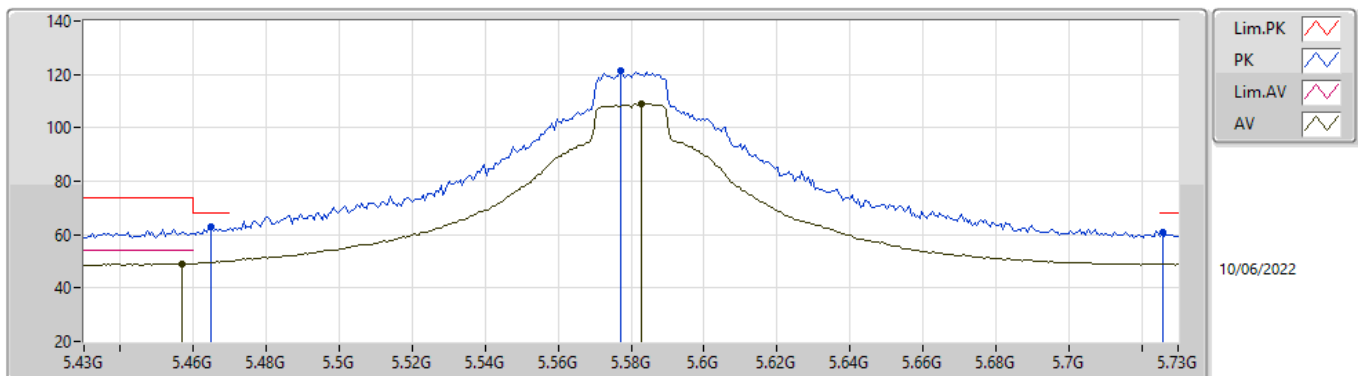

802.11ax HEW20_Nss1,(MCS0)_1TX(Port1)

5580MHz_TX

Type	Freq (Hz)	Level (dBuV/m)	Limit (dBuV/m)	Margin (dB)	Factor (dB)	Dist (m)	Condition	Azimuth (°)	Height (m)	Comment	Raw (dBuV)	AF (dB)	CL (dB)	PA (dB)
AV	5.457G	49.20	54.00	-4.80	8.75	3	Horizontal	312	1.00	-	40.45	32.91	10.02	34.18
AV	5.583G	109.01	Inf	-Inf	8.87	3	Horizontal	312	1.00	-	100.14	33.00	10.06	34.19
PK	5.4648G	62.87	68.20	-5.33	8.77	3	Horizontal	312	1.00	-	54.10	32.93	10.02	34.18
PK	5.577G	121.55	Inf	-Inf	8.83	3	Horizontal	312	1.00	-	112.72	32.96	10.06	34.19
PK	5.7258G	60.77	68.20	-7.43	9.49	3	Horizontal	312	1.00	-	51.28	33.55	10.14	34.20