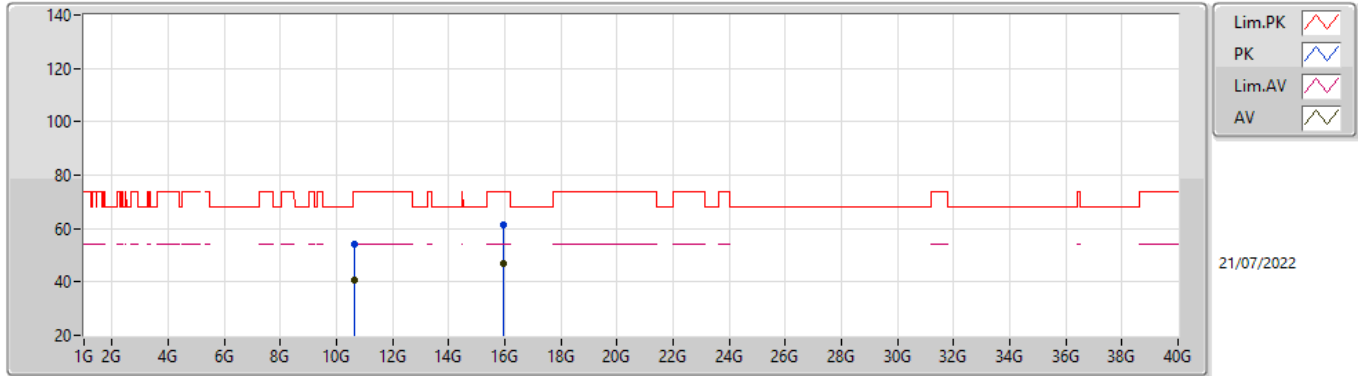

802.11ax HEW40_Nss2,(MCS0)_2TX

5310MHz_TX

Type	Freq (Hz)	Level (dBuV/m)	Limit (dBuV/m)	Margin (dB)	Factor (dB)	Dist (m)	Condition	Azimuth (°)	Height (m)	Comment	Raw (dBuV)	AF (dB)	CL (dB)	PA (dB)
AV	10.632066G	40.73	54.00	-13.27	17.28	3	Vertical	77	2.62	-	23.45	38.87	12.78	34.37
AV	15.93708G	47.09	54.00	-6.91	19.68	3	Vertical	255	1.76	-	27.41	38.36	15.97	34.65
PK	10.63482G	53.90	74.00	-20.10	17.28	3	Vertical	77	2.62	-	36.62	38.87	12.78	34.37
PK	15.93522G	61.21	74.00	-12.79	19.68	3	Vertical	255	1.76	-	41.53	38.36	15.97	34.65