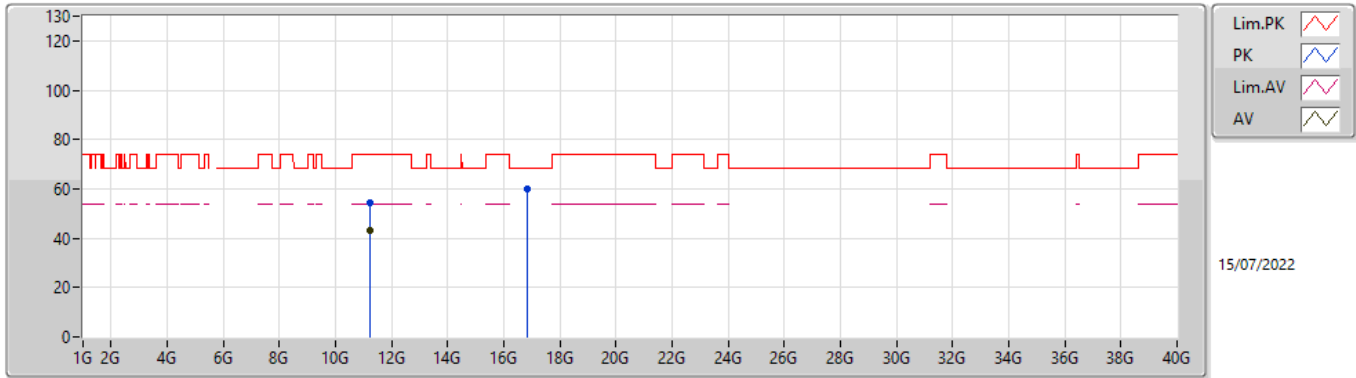

802.11ax HEW80_Nss2,(MCS0)_2TX
5610MHz_TX

Type	Freq (Hz)	Level (dBuV/m)	Limit (dBuV/m)	Margin (dB)	Factor (dB)	Dist (m)	Condition	Azimuth (°)	Height (m)	Comment	Raw (dBuV)	AF (dB)	CL (dB)	PA (dB)
AV	11.218G	43.42	54.00	-10.58	17.90	3	Vertical	144	2.80	-	25.52	38.94	13.01	34.05
PK	11.22089G	54.33	74.00	-19.67	17.90	3	Vertical	144	2.80	-	36.43	38.94	13.01	34.05
PK	16.82915G	60.18	68.20	-8.02	20.80	3	Vertical	165	2.28	-	39.38	38.33	16.15	33.68