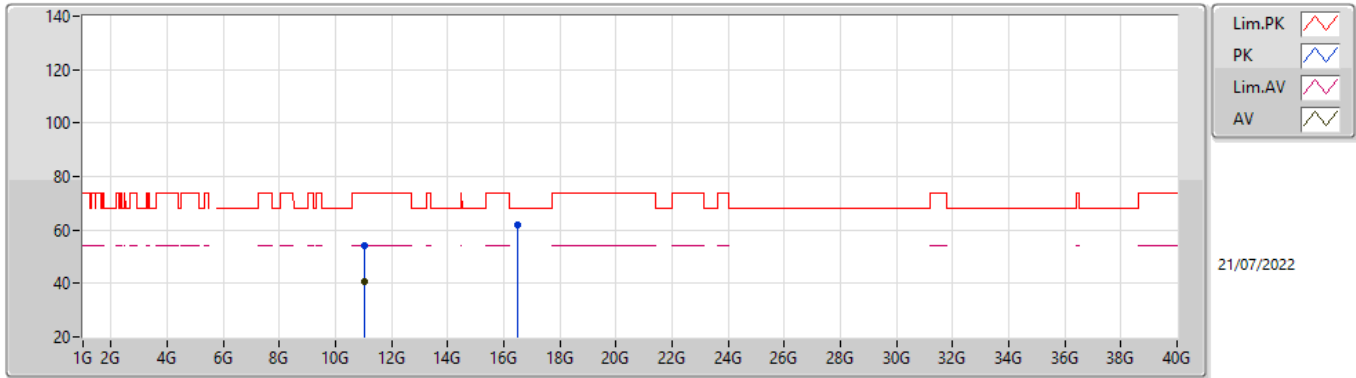

802.11ax HEW40_Nss2,(MCS0)_2TX
5510MHz_TX

Type	Freq (Hz)	Level (dBuV/m)	Limit (dBuV/m)	Margin (dB)	Factor (dB)	Dist (m)	Condition	Azimuth (°)	Height (m)	Comment	Raw (dBuV)	AF (dB)	CL (dB)	PA (dB)
AV	11.0116G	40.69	54.00	-13.31	17.68	3	Vertical	47	1.34	-	23.01	38.80	12.92	34.04
PK	11.02768G	54.12	74.00	-19.88	17.69	3	Vertical	47	1.34	-	36.43	38.80	12.93	34.04
PK	16.51524G	62.05	68.20	-6.15	20.39	3	Vertical	325	1.35	-	41.66	38.62	16.10	34.33