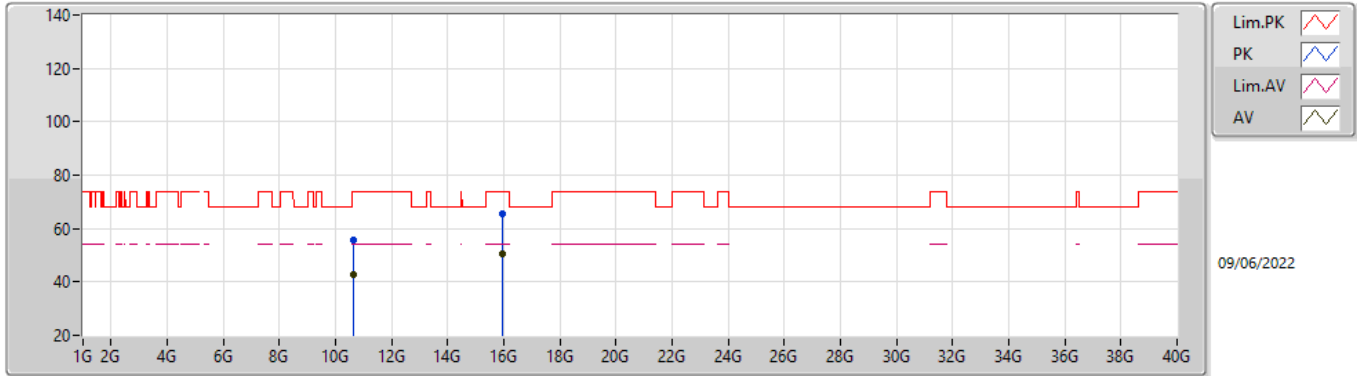

802.11a_Nss1,(6Mbps)_2TX

5320MHz_TX

Type	Freq (Hz)	Level (dBuV/m)	Limit (dBuV/m)	Margin (dB)	Factor (dB)	Dist (m)	Condition	Azimuth (°)	Height (m)	Comment	Raw (dBuV)	AF (dB)	CL (dB)	PA (dB)
AV	10.63884G	42.62	54.00	-11.38	17.27	3	Vertical	182	1.50	-	25.35	38.86	12.78	34.37
AV	15.96044G	50.70	54.00	-3.30	19.66	3	Vertical	276	2.20	-	31.04	38.34	15.99	34.67
PK	10.63412G	55.47	74.00	-18.53	17.28	3	Vertical	182	1.50	-	38.19	38.87	12.78	34.37
PK	15.96116G	65.42	74.00	-8.58	19.66	3	Vertical	276	2.20	-	45.76	38.34	15.99	34.67