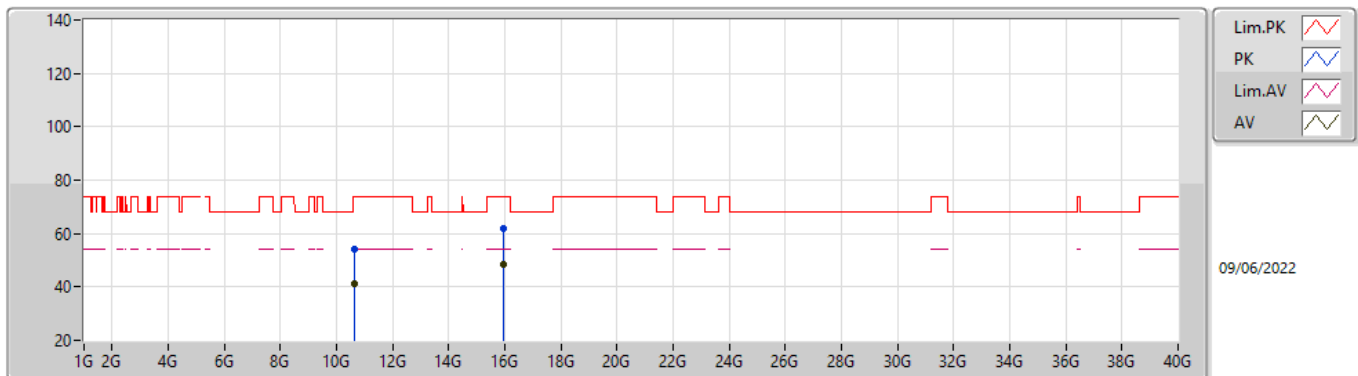

802.11a_Nss1,(6Mbps)_1TX(Port1)

5320MHz_TX

Type	Freq (Hz)	Level (dBuV/m)	Limit (dBuV/m)	Margin (dB)	Factor (dB)	Dist (m)	Condition	Azimuth (°)	Height (m)	Comment	Raw (dBuV)	AF (dB)	CL (dB)	PA (dB)
AV	10.64332G	41.31	54.00	-12.69	17.28	3	Horizontal	75	1.45	-	24.03	38.86	12.78	34.36
AV	15.96096G	48.70	54.00	-5.30	19.66	3	Horizontal	31	2.02	-	29.04	38.34	15.99	34.67
PK	10.6436G	54.04	74.00	-19.96	17.28	3	Horizontal	75	1.45	-	36.76	38.86	12.78	34.36
PK	15.96108G	61.66	74.00	-12.34	19.66	3	Horizontal	31	2.02	-	42.00	38.34	15.99	34.67