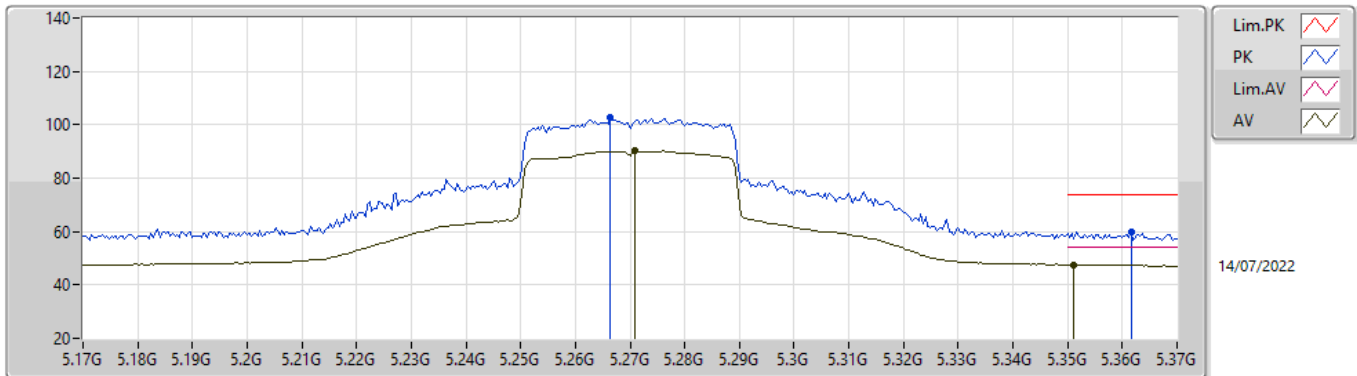

802.11ax HEW40_Nss2,(MCS0)_2TX

5270MHz_TX

Type	Freq (Hz)	Level (dBuV/m)	Limit (dBuV/m)	Margin (dB)	Factor (dB)	Dist (m)	Condition	Azimuth (°)	Height (m)	Comment	Raw (dBuV)	AF (dB)	CL (dB)	PA (dB)
AV	5.2708G	90.19	Inf	-Inf	8.70	3	Horizontal	164	2.86	-	81.49	32.94	9.91	34.15
AV	5.3512G	47.59	54.00	-6.41	8.51	3	Horizontal	164	2.86	-	39.08	32.70	9.97	34.16
PK	5.2664G	102.82	Inf	-Inf	8.69	3	Horizontal	164	2.86	-	94.13	32.93	9.91	34.15
PK	5.3616G	59.96	74.00	-14.04	8.52	3	Horizontal	164	2.86	-	51.44	32.72	9.97	34.17