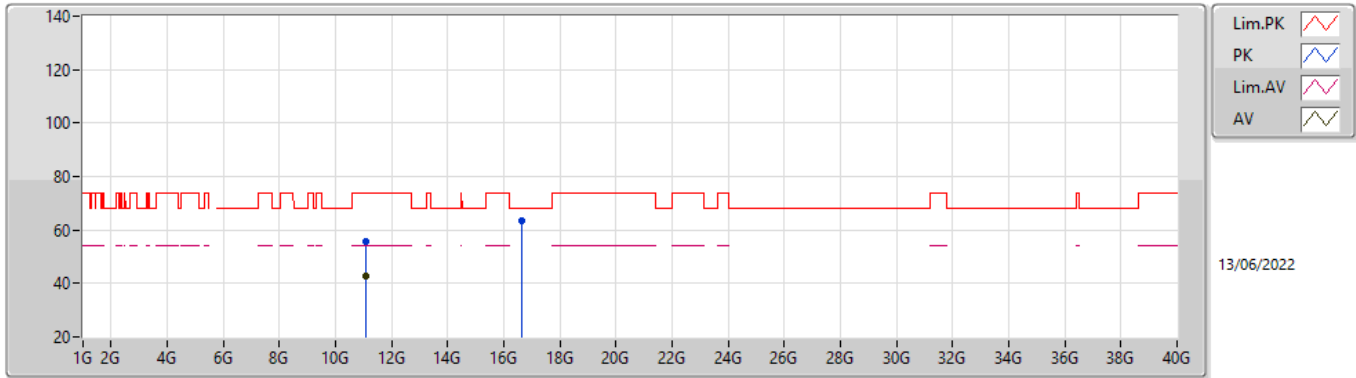

802.11ax HEW40_Nss1,(MCS0)_1TX(Port1)
5550MHz_TX

Type	Freq (Hz)	Level (dBuV/m)	Limit (dBuV/m)	Margin (dB)	Factor (dB)	Dist (m)	Condition	Azimuth (°)	Height (m)	Comment	Raw (dBuV)	AF (dB)	CL (dB)	PA (dB)
AV	11.106G	42.87	54.00	-11.13	17.73	3	Vertical	184	1.50	-	25.14	38.81	12.96	34.04
PK	11.09932G	55.50	74.00	-18.50	17.72	3	Vertical	184	1.50	-	37.78	38.80	12.96	34.04
PK	16.65284G	63.24	68.20	-4.96	20.88	3	Vertical	26	1.50	-	42.36	38.81	16.12	34.05