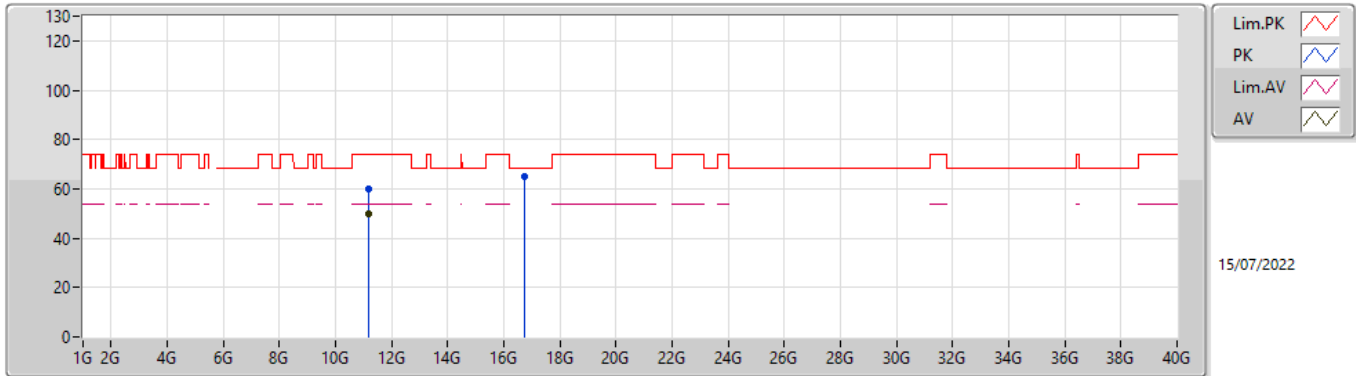

**802.11ax HEW20_Nss2,(MCS0)_2TX
5580MHz_TX**

Type	Freq (Hz)	Level (dBuV/m)	Limit (dBuV/m)	Margin (dB)	Factor (dB)	Dist (m)	Condition	Azimuth (°)	Height (m)	Comment	Raw (dBuV)	AF (dB)	CL (dB)	PA (dB)
AV	11.15946G	49.97	54.00	-4.03	17.79	3	Vertical	6	2.28	-	32.18	38.86	12.98	34.05
PK	11.15888G	60.02	74.00	-13.98	17.79	3	Vertical	6	2.28	-	42.23	38.86	12.98	34.05
PK	16.74014G	64.79	68.20	-3.41	20.93	3	Vertical	26	1.50	-	43.86	38.66	16.14	33.87