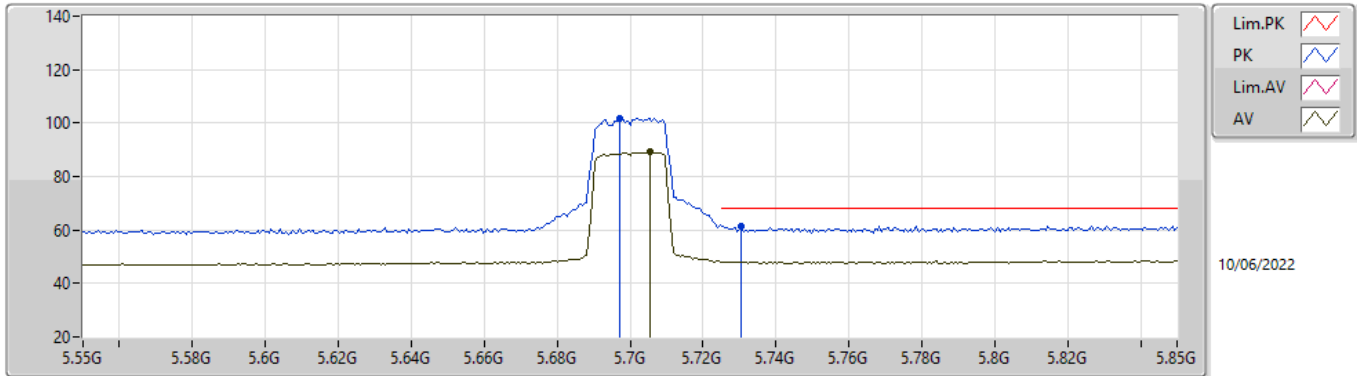

802.11ax HEW20_Nss1,(MCS0)_1TX(Port1)
5700MHz_TX

Type	Freq (Hz)	Level (dBuV/m)	Limit (dBuV/m)	Margin (dB)	Factor (dB)	Dist (m)	Condition	Azimuth (°)	Height (m)	Comment	Raw (dBuV)	AF (dB)	CL (dB)	PA (dB)
AV	5.7054G	89.13	Inf	-Inf	9.36	3	Vertical	51	2.29	-	79.77	33.43	10.13	34.20
PK	5.697G	101.97	Inf	-Inf	9.31	3	Vertical	51	2.29	-	92.66	33.39	10.12	34.20
PK	5.7306G	61.51	68.20	-6.69	9.52	3	Vertical	51	2.29	-	51.99	33.58	10.14	34.20