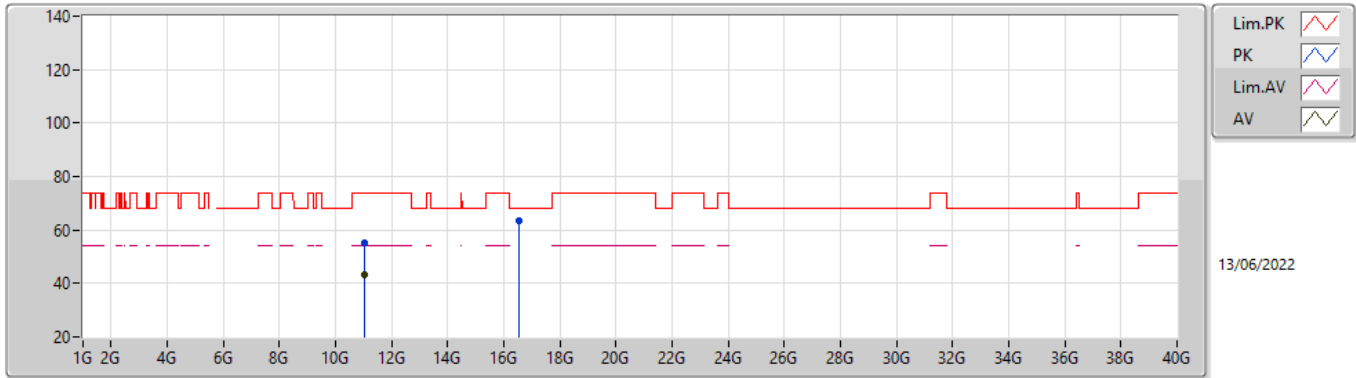

802.11ax HEW40_Nss1,(MCS0)_1TX(Port1)
5510MHz_TX

Type	Freq (Hz)	Level (dBuV/m)	Limit (dBuV/m)	Margin (dB)	Factor (dB)	Dist (m)	Condition	Azimuth (°)	Height (m)	Comment	Raw (dBuV)	AF (dB)	CL (dB)	PA (dB)
AV	11.01796G	43.06	54.00	-10.94	17.69	3	Vertical	360	2.94	-	25.37	38.80	12.93	34.04
PK	11.02424G	55.32	74.00	-18.68	17.69	3	Vertical	360	2.94	-	37.63	38.80	12.93	34.04
PK	16.52756G	63.19	68.20	-5.01	20.43	3	Vertical	83	2.68	-	42.76	38.63	16.10	34.30