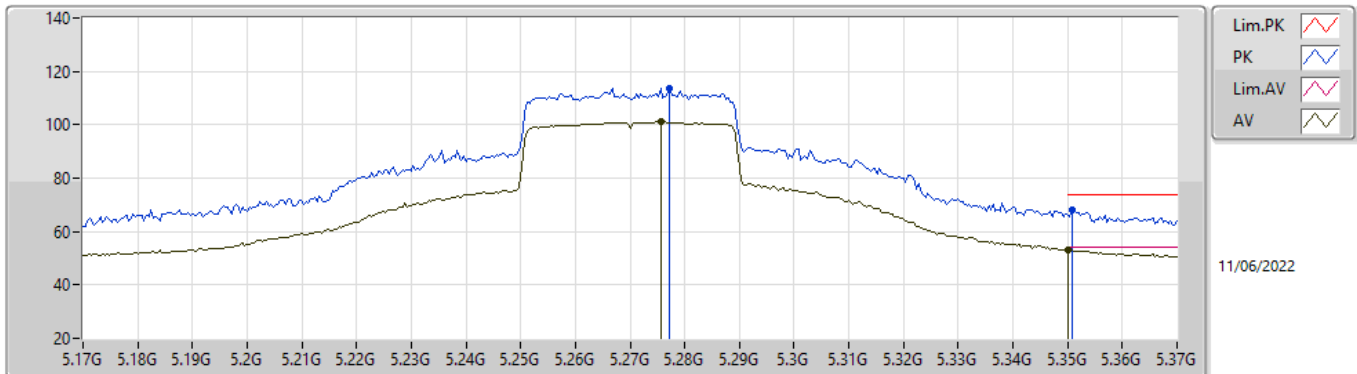

802.11ax HEW40_Nss1,(MCS0)_1TX(Port1)

5270MHz_TX

Type	Freq (Hz)	Level (dBuV/m)	Limit (dBuV/m)	Margin (dB)	Factor (dB)	Dist (m)	Condition	Azimuth (°)	Height (m)	Comment	Raw (dBuV)	AF (dB)	CL (dB)	PA (dB)
AV	5.2756G	101.16	Inf	-Inf	8.71	3	Horizontal	322	1.10	-	92.45	32.95	9.91	34.15
AV	5.35G	53.17	54.00	-0.83	8.51	3	Horizontal	322	1.10	-	44.66	32.70	9.97	34.16
PK	5.2772G	113.63	Inf	-Inf	8.71	3	Horizontal	322	1.10	-	104.92	32.95	9.91	34.15
PK	5.3508G	68.07	74.00	-5.93	8.51	3	Horizontal	322	1.10	-	59.56	32.70	9.97	34.16