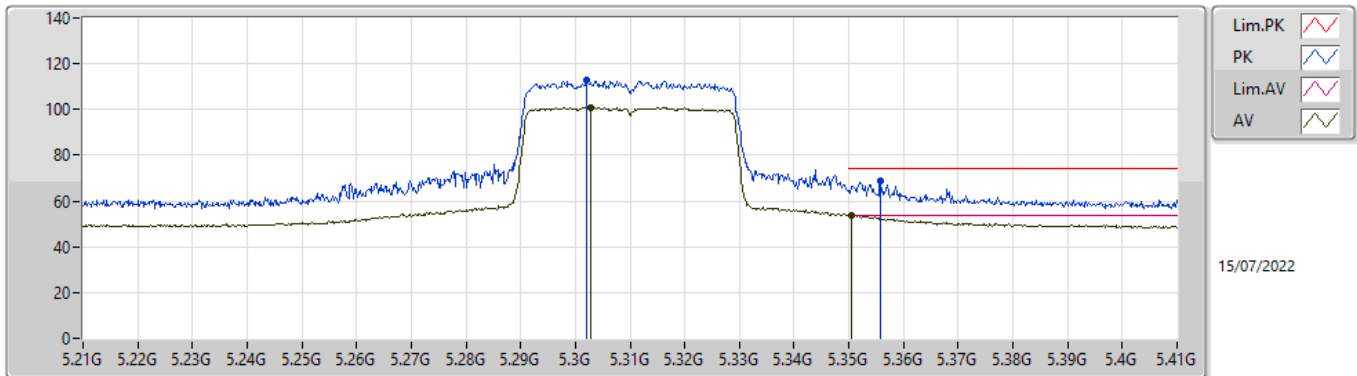

802.11ax HEW40_Nss2,(MCS0)_2TX

5310MHz_TX

Type	Freq (Hz)	Level (dBuV/m)	Limit (dBuV/m)	Margin (dB)	Factor (dB)	Dist (m)	Condition	Azimuth (°)	Height (m)	Comment	Raw (dBuV)	AF (dB)	CL (dB)	PA (dB)
AV	5.3028G	101.03	Inf	-Inf	8.76	3	Horizontal	59	2.37	-	92.27	32.98	9.93	34.15
AV	5.3506G	53.82	54.00	-0.18	8.51	3	Horizontal	59	2.37	-	45.31	32.70	9.97	34.16
PK	5.302G	113.12	Inf	-Inf	8.77	3	Horizontal	59	2.37	-	104.35	32.99	9.93	34.15
PK	5.3558G	68.59	74.00	-5.41	8.52	3	Horizontal	59	2.37	-	60.07	32.71	9.97	34.16