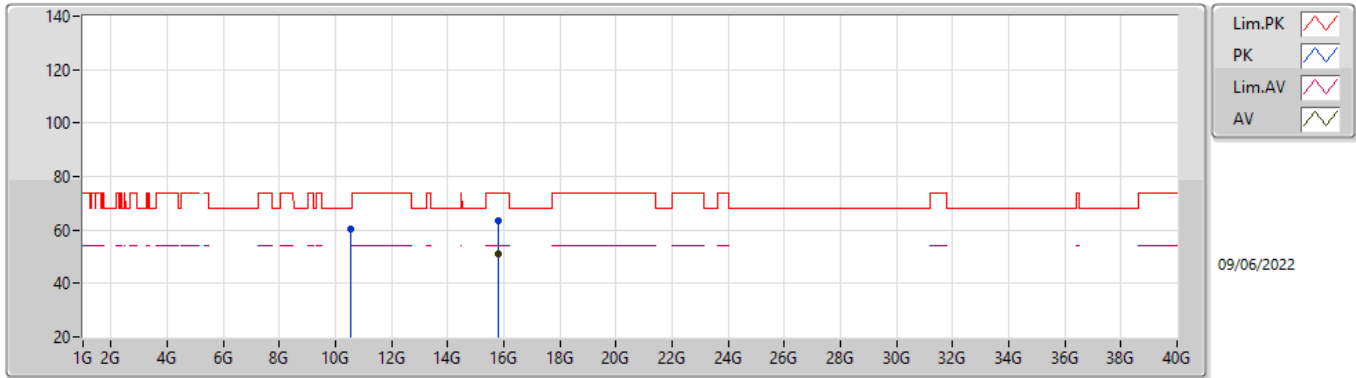

802.11a_Nss1,(6Mbps)_2TX
5260MHz_TX

Type	Freq (Hz)	Level (dBuV/m)	Limit (dBuV/m)	Margin (dB)	Factor (dB)	Dist (m)	Condition	Azimuth (°)	Height (m)	Comment	Raw (dBuV)	AF (dB)	CL (dB)	PA (dB)
AV	15.781G	50.78	54.00	-3.22	19.41	3	Vertical	185	1.02	-	31.37	38.12	15.86	34.57
PK	10.52112G	60.46	68.20	-7.74	16.92	3	Vertical	163	1.50	-	43.54	38.66	12.73	34.47
PK	15.78604G	63.59	74.00	-10.41	19.40	3	Vertical	185	1.02	-	44.19	38.11	15.86	34.57