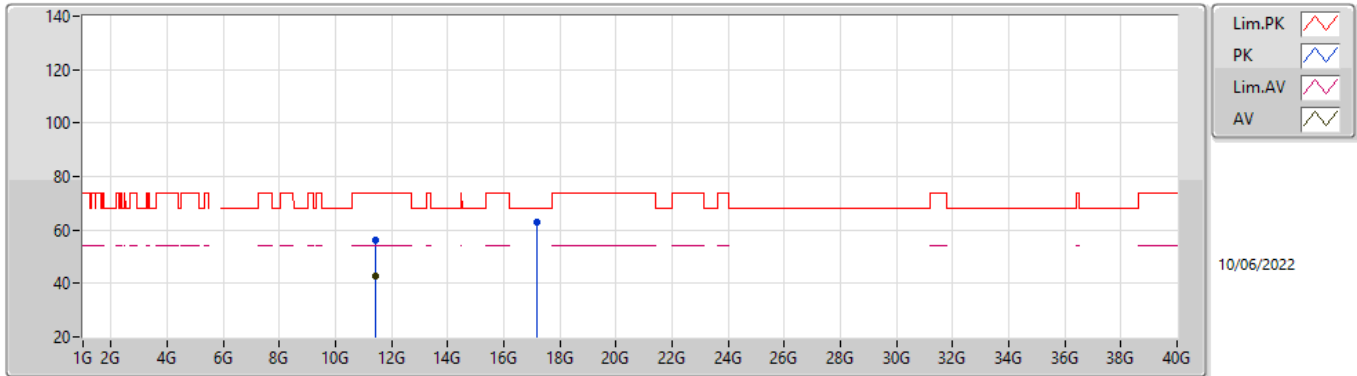

802.11ax HEW20_Nss1,(MCS0)_1TX(Port1)

5720MHz Straddle 5.47-5.725GHz_TX

Type	Freq (Hz)	Level (dBuV/m)	Limit (dBuV/m)	Margin (dB)	Factor (dB)	Dist (m)	Condition	Azimuth (°)	Height (m)	Comment	Raw (dBuV)	AF (dB)	CL (dB)	PA (dB)
AV	11.44324G	42.98	54.00	-11.02	18.04	3	Vertical	23	2.20	-	24.94	39.01	13.09	34.06
PK	11.43728G	55.95	74.00	-18.05	18.06	3	Vertical	23	2.20	-	37.89	39.03	13.09	34.06
PK	17.16732G	62.88	68.20	-5.32	21.32	3	Vertical	222	2.46	-	41.56	38.40	16.21	33.29