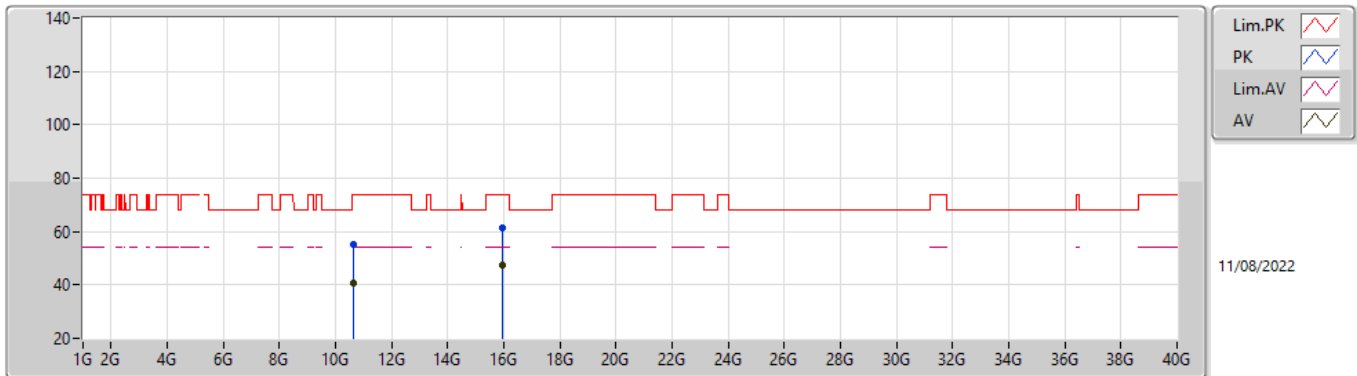

802.11ax HEW20_Nss2,(MCS0)_2TX

5320MHz_TX

Type	Freq (Hz)	Level (dBuV/m)	Limit (dBuV/m)	Margin (dB)	Factor (dB)	Dist (m)	Condition	Azimuth (°)	Height (m)	Comment	Raw (dBuV)	AF (dB)	CL (dB)	PA (dB)
AV	10.63004G	40.91	54.00	-13.09	17.28	3	Horizontal	107	2.42	-	23.63	38.87	12.78	34.37
AV	15.96568G	47.60	54.00	-6.40	19.65	3	Horizontal	302	1.50	-	27.95	38.33	15.99	34.67
PK	10.64556G	55.37	74.00	-18.63	17.27	3	Horizontal	107	2.42	-	38.10	38.85	12.78	34.36
PK	15.96552G	61.39	74.00	-12.61	19.65	3	Horizontal	302	1.50	-	41.74	38.33	15.99	34.67