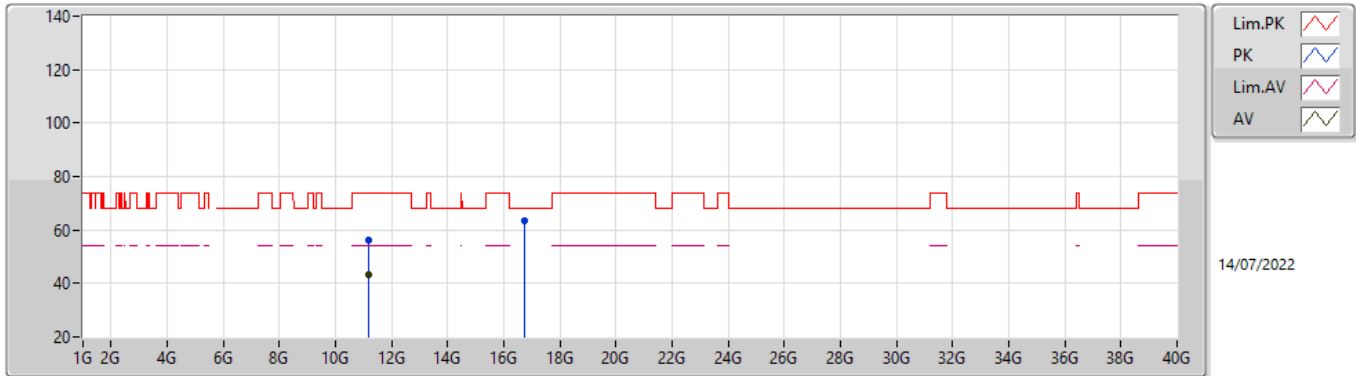

802.11ax HEW20_Nss2,(MCS0)_2TX
5580MHz_TX

Type	Freq (Hz)	Level (dBuV/m)	Limit (dBuV/m)	Margin (dB)	Factor (dB)	Dist (m)	Condition	Azimuth (°)	Height (m)	Comment	Raw (dBuV)	AF (dB)	CL (dB)	PA (dB)
AV	11.16032G	43.20	54.00	-10.80	17.79	3	Vertical	331	1.50	-	25.41	38.86	12.98	34.05
PK	11.15736G	56.09	74.00	-17.91	17.79	3	Vertical	331	1.50	-	38.30	38.86	12.98	34.05
PK	16.73352G	63.52	68.20	-4.68	20.96	3	Vertical	224	2.86	-	42.56	38.70	16.14	33.88