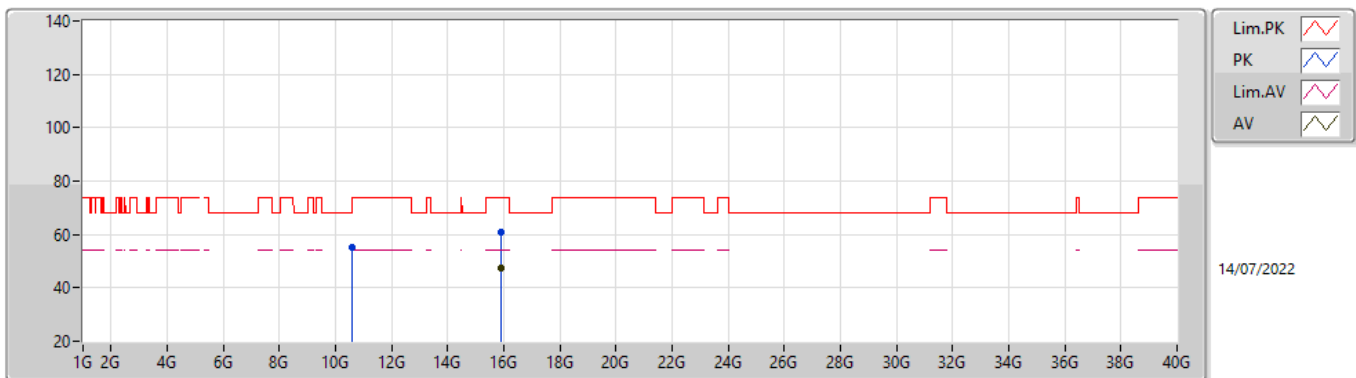

802.11ax HEW20_Nss2,(MCS0)_2TX
5300MHz_TX

Type	Freq (Hz)	Level (dBuV/m)	Limit (dBuV/m)	Margin (dB)	Factor (dB)	Dist (m)	Condition	Azimuth (°)	Height (m)	Comment	Raw (dBuV)	AF (dB)	CL (dB)	PA (dB)
AV	15.90472G	47.40	54.00	-6.60	19.71	3	Horizontal	360	3.00	-	27.69	38.40	15.95	34.64
PK	10.59628G	55.35	68.20	-12.85	17.25	3	Horizontal	258	2.03	-	38.10	38.89	12.76	34.40
PK	15.89596G	61.06	74.00	-12.94	19.70	3	Horizontal	360	3.00	-	41.36	38.39	15.94	34.63