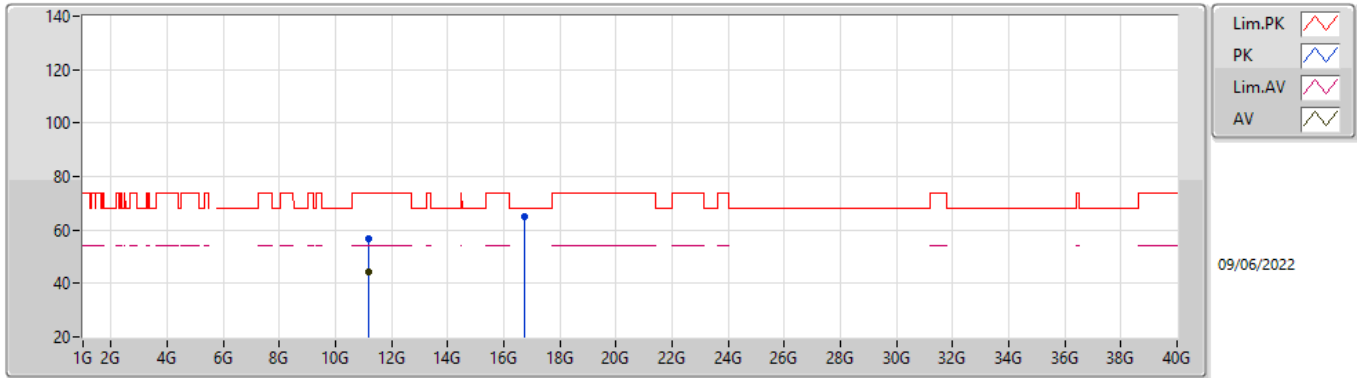

802.11a_Nss1,(6Mbps)_2TX

5580MHz_TX

Type	Freq (Hz)	Level (dBuV/m)	Limit (dBuV/m)	Margin (dB)	Factor (dB)	Dist (m)	Condition	Azimuth (°)	Height (m)	Comment	Raw (dBuV)	AF (dB)	CL (dB)	PA (dB)
AV	11.16164G	44.21	54.00	-9.79	17.79	3	Vertical	335	1.48	-	26.42	38.86	12.98	34.05
PK	11.16164G	56.95	74.00	-17.05	17.79	3	Vertical	335	1.48	-	39.16	38.86	12.98	34.05
PK	16.73892G	64.84	68.20	-3.36	20.94	3	Vertical	274	2.30	-	43.90	38.67	16.14	33.87