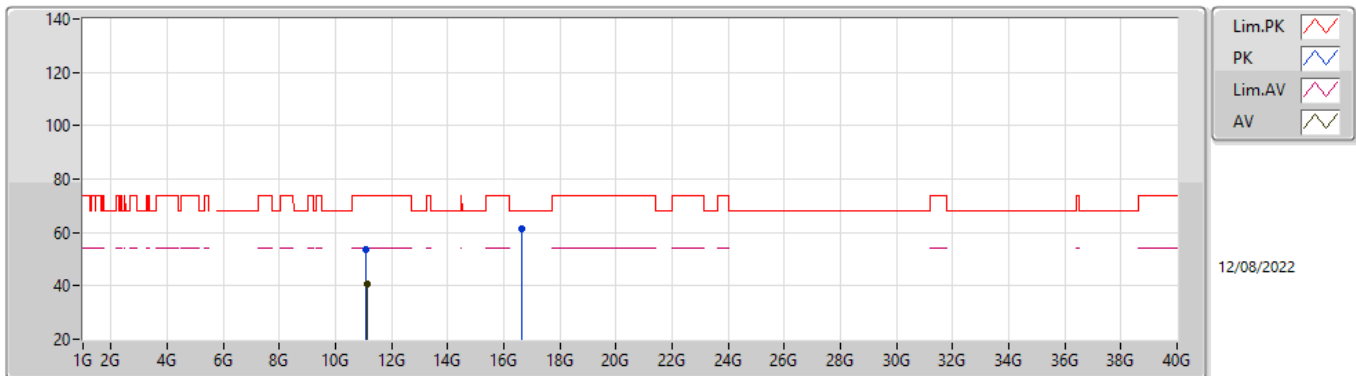

802.11ax HEW40_Nss2,(MCS0)_2TX
5550MHz_TX

Type	Freq (Hz)	Level (dBuV/m)	Limit (dBuV/m)	Margin (dB)	Factor (dB)	Dist (m)	Condition	Azimuth (°)	Height (m)	Comment	Raw (dBuV)	AF (dB)	CL (dB)	PA (dB)
AV	11.10846G	40.45	54.00	-13.55	17.73	3	Horizontal	50	1.31	-	22.72	38.81	12.96	34.04
PK	11.0901G	53.56	74.00	-20.44	17.72	3	Horizontal	50	1.31	-	35.84	38.80	12.96	34.04
PK	16.66098G	61.35	68.20	-6.85	20.92	3	Horizontal	73	1.35	-	40.43	38.82	16.13	34.03