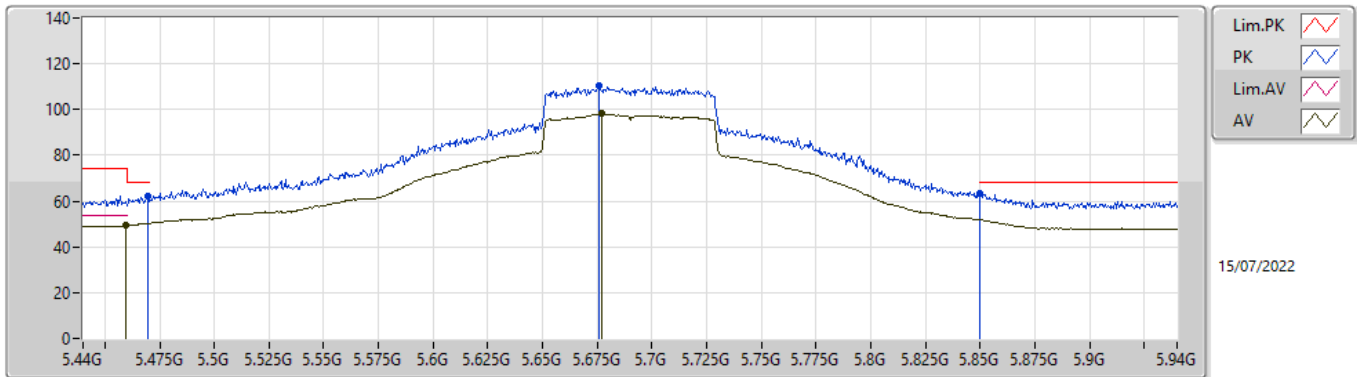

802.11ax HEW80_Nss2,(MCS0)_2TX
5690MHz Straddle 5.47-5.725GHz_TX

Type	Freq (Hz)	Level (dBuV/m)	Limit (dBuV/m)	Margin (dB)	Factor (dB)	Dist (m)	Condition	Azimuth (°)	Height (m)	Comment	Raw (dBuV)	AF (dB)	CL (dB)	PA (dB)
AV	5.4595G	49.23	54.00	-4.77	8.76	3	Vertical	350	1.50	-	40.47	32.92	10.02	34.18
AV	5.677G	98.10	Inf	-Inf	9.26	3	Vertical	350	1.50	-	88.84	33.35	10.11	34.20
PK	5.4695G	62.38	68.20	-5.82	8.78	3	Vertical	350	1.50	-	53.60	32.94	10.02	34.18
PK	5.6755G	110.38	Inf	-Inf	9.26	3	Vertical	350	1.50	-	101.12	33.35	10.11	34.20
PK	5.85G	63.12	68.20	-5.08	10.11	3	Vertical	350	1.50	-	53.01	34.10	10.22	34.21