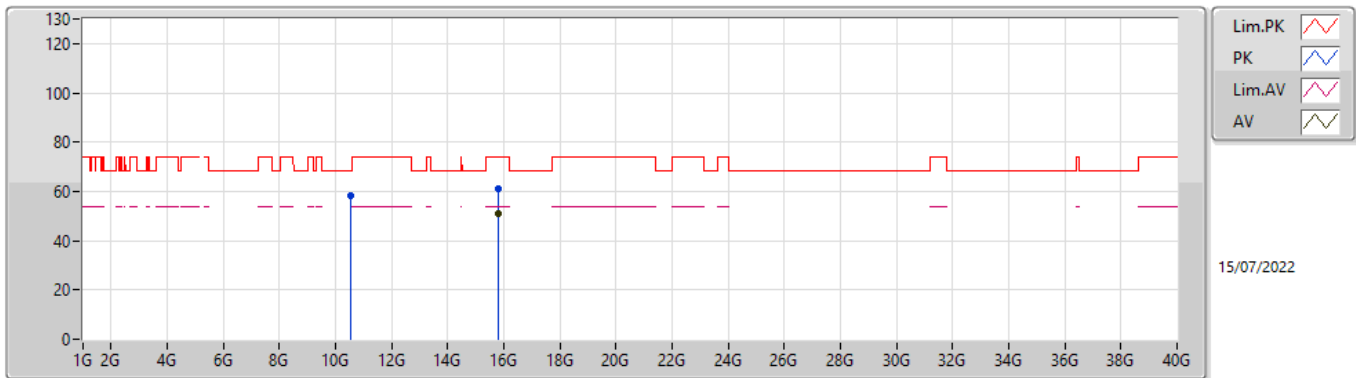

**802.11ax HEW20_Nss2,(MCS0)_2TX
5260MHz_TX**

Type	Freq (Hz)	Level (dBuV/m)	Limit (dBuV/m)	Margin (dB)	Factor (dB)	Dist (m)	Condition	Azimuth (°)	Height (m)	Comment	Raw (dBuV)	AF (dB)	CL (dB)	PA (dB)
AV	15.78262G	50.76	54.00	-3.24	19.41	3	Horizontal	24	1.17	-	31.35	38.12	15.86	34.57
PK	10.5187G	58.46	68.20	-9.74	16.92	3	Horizontal	10	1.50	-	41.54	38.66	12.73	34.47
PK	15.78772G	60.92	74.00	-13.08	19.40	3	Horizontal	24	1.17	-	41.52	38.11	15.86	34.57