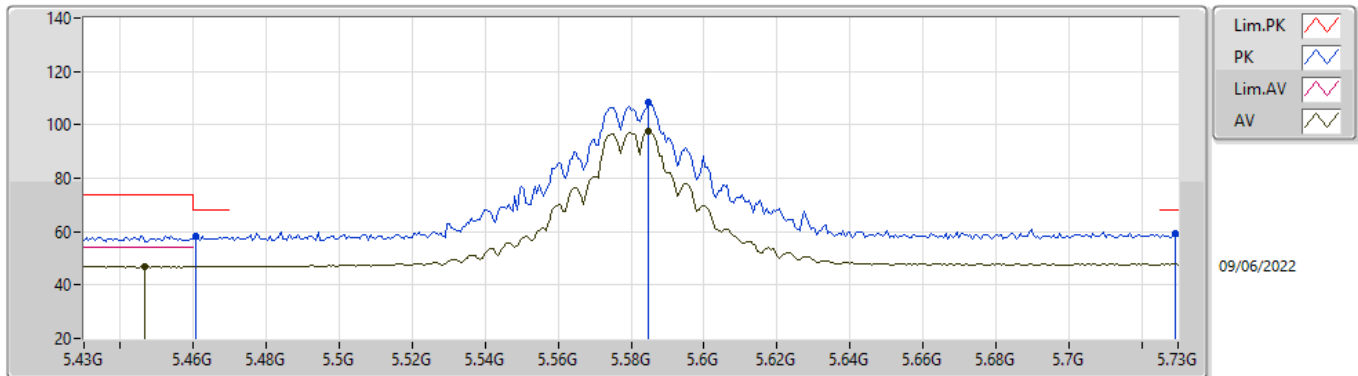

802.11a_Nss1,(6Mbps)_2TX

5580MHz_TX

Type	Freq (Hz)	Level (dBuV/m)	Limit (dBuV/m)	Margin (dB)	Factor (dB)	Dist (m)	Condition	Azimuth (°)	Height (m)	Comment	Raw (dBuV)	AF (dB)	CL (dB)	PA (dB)
AV	5.4468G	46.93	54.00	-7.07	8.73	3	Horizontal	196	1.50	-	38.20	32.89	10.02	34.18
AV	5.5848G	97.64	Inf	-Inf	8.87	3	Horizontal	196	1.50	-	88.77	33.01	10.06	34.20
PK	5.4606G	58.16	68.20	-10.04	8.76	3	Horizontal	196	1.50	-	49.40	32.92	10.02	34.18
PK	5.5848G	108.23	Inf	-Inf	8.87	3	Horizontal	196	1.50	-	99.36	33.01	10.06	34.20
PK	5.7294G	59.51	68.20	-8.69	9.52	3	Horizontal	196	1.50	-	49.99	33.58	10.14	34.20