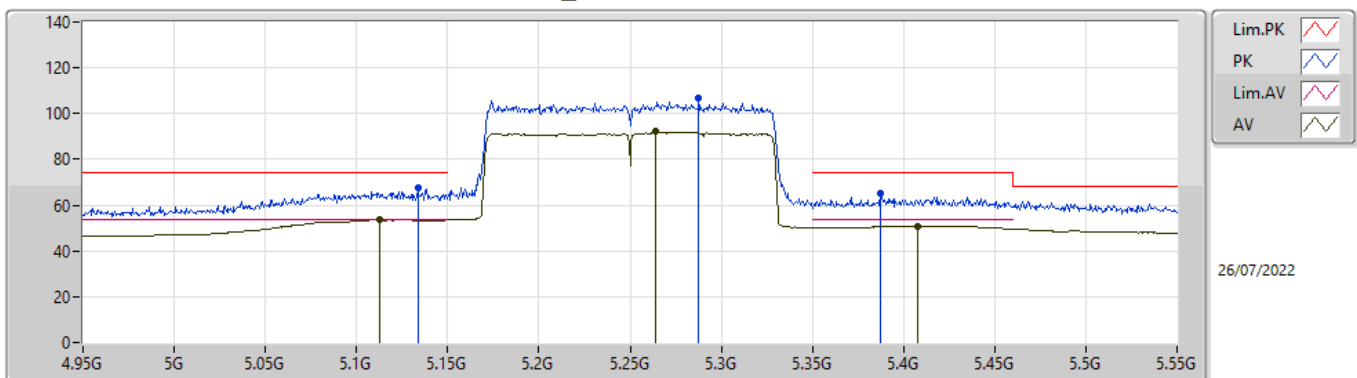

802.11ax HEW160_Nss2,(MCS0)_2TX

5250MHz Straddle 5.25-5.35GHz_TX

Type	Freq (Hz)	Level (dBuV/m)	Limit (dBuV/m)	Margin (dB)	Factor (dB)	Dist (m)	Condition	Azimuth (°)	Height (m)	Comment	Raw (dBuV)	AF (dB)	CL (dB)	PA (dB)
AV	5.1126G	53.78	54.00	-0.22	8.89	3	Horizontal	59	2.27	-	44.89	33.20	9.81	34.12
AV	5.2638G	92.12	Inf	-Inf	8.68	3	Horizontal	59	2.27	-	83.44	32.93	9.90	34.15
AV	5.4078G	50.87	54.00	-3.13	8.65	3	Horizontal	59	2.27	-	42.22	32.82	10.00	34.17
PK	5.1336G	67.49	74.00	-6.51	8.90	3	Horizontal	59	2.27	-	58.59	33.20	9.82	34.12
PK	5.2878G	106.96	Inf	-Inf	8.75	3	Horizontal	59	2.27	-	98.21	32.98	9.92	34.15
PK	5.3874G	65.06	74.00	-8.94	8.59	3	Horizontal	59	2.27	-	56.47	32.77	9.99	34.17