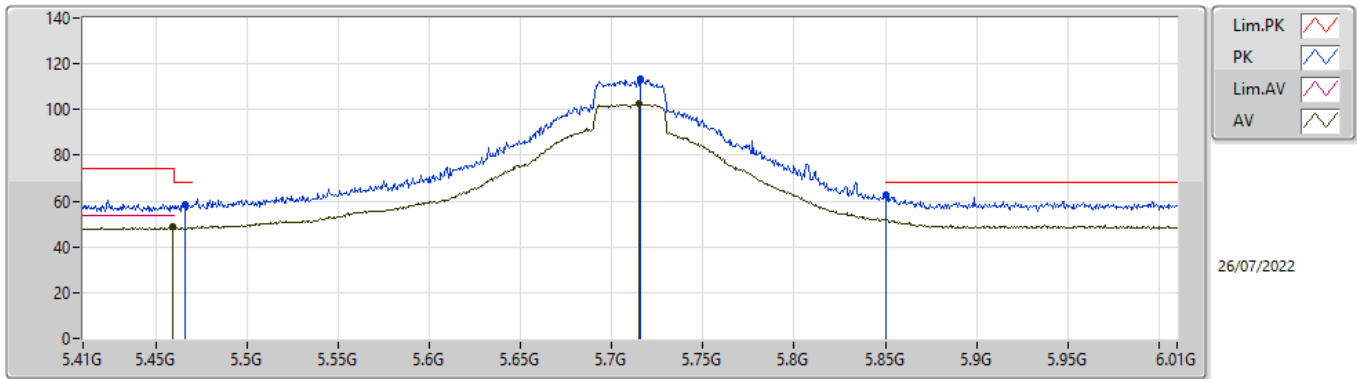

802.11ax HEW40_Nss2,(MCS0)_2TX
5710MHz Straddle 5.47-5.725GHz_TX

Type	Freq (Hz)	Level (dBuV/m)	Limit (dBuV/m)	Margin (dB)	Factor (dB)	Dist (m)	Condition	Azimuth (°)	Height (m)	Comment	Raw (dBuV)	AF (dB)	CL (dB)	PA (dB)
AV	5.4592G	48.62	54.00	-5.38	8.76	3	Vertical	349	1.50	-	39.86	32.92	10.02	34.18
AV	5.7148G	102.61	Inf	-Inf	9.42	3	Vertical	349	1.50	-	93.19	33.49	10.13	34.20
PK	5.4658G	58.48	68.20	-9.72	8.77	3	Vertical	349	1.50	-	49.71	32.93	10.02	34.18
PK	5.7154G	113.21	Inf	-Inf	9.42	3	Vertical	349	1.50	-	103.79	33.49	10.13	34.20
PK	5.8504G	62.54	68.20	-5.66	10.11	3	Vertical	349	1.50	-	52.43	34.10	10.22	34.21