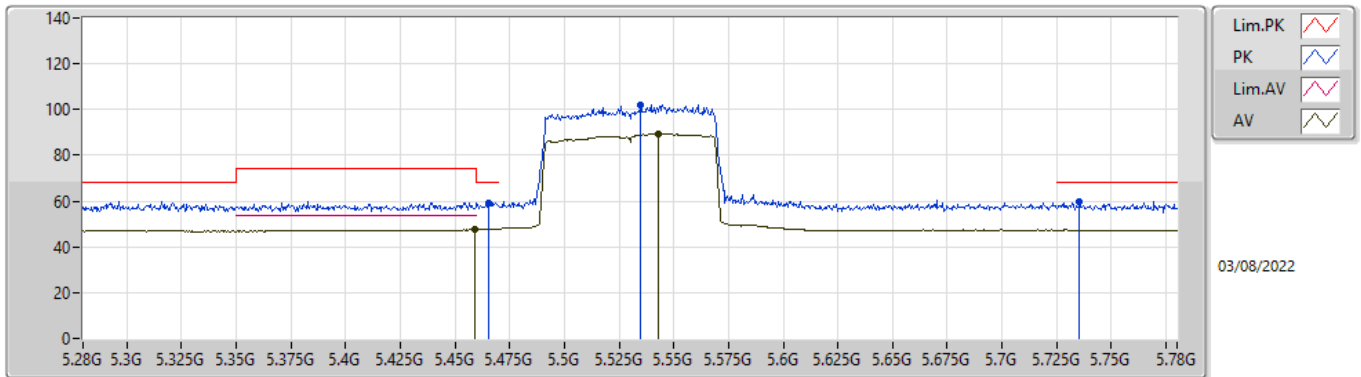

802.11ax HEW80_Nss1,(MCS0)_1TX(Port2)

5530MHz_TX

Type	Freq (Hz)	Level (dBuV/m)	Limit (dBuV/m)	Margin (dB)	Factor (dB)	Dist (m)	Condition	Azimuth (°)	Height (m)	Comment	Raw (dBuV)	AF (dB)	CL (dB)	PA (dB)
AV	5.459G	47.46	54.00	-6.54	8.76	3	Vertical	323	2.99	-	38.70	32.92	10.02	34.18
AV	5.543G	89.47	Inf	-Inf	8.69	3	Vertical	323	2.99	-	80.78	32.83	10.05	34.19
PK	5.4655G	59.31	68.20	-8.89	8.77	3	Vertical	323	2.99	-	50.54	32.93	10.02	34.18
PK	5.535G	102.20	Inf	-Inf	8.72	3	Vertical	323	2.99	-	93.48	32.86	10.05	34.19
PK	5.7355G	59.75	68.20	-8.45	9.55	3	Vertical	323	2.99	-	50.20	33.61	10.14	34.20