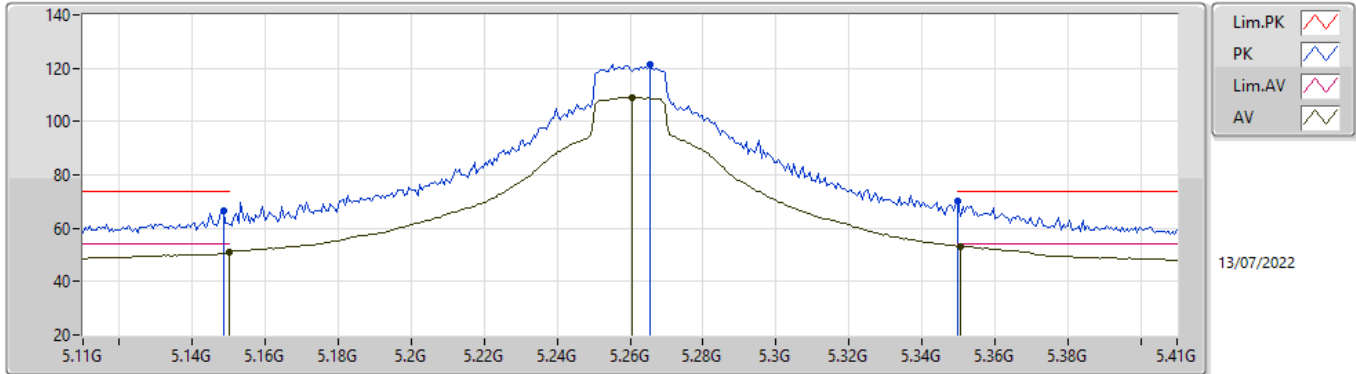

802.11ax HEW20_Nss2,(MCS0)_2TX

5260MHz_TX

Type	Freq (Hz)	Level (dBuV/m)	Limit (dBuV/m)	Margin (dB)	Factor (dB)	Dist (m)	Condition	Azimuth (°)	Height (m)	Comment	Raw (dBuV)	AF (dB)	CL (dB)	PA (dB)
AV	5.15G	50.97	54.00	-3.03	8.90	3	Vertical	162	1.50	-	42.07	33.20	9.83	34.13
AV	5.2606G	108.98	Inf	-Inf	8.67	3	Vertical	162	1.50	-	100.31	32.92	9.90	34.15
AV	5.3506G	53.14	54.00	-0.86	8.51	3	Vertical	162	1.50	-	44.63	32.70	9.97	34.16
PK	5.1484G	66.30	74.00	-7.70	8.90	3	Vertical	162	1.50	-	57.40	33.20	9.83	34.13
PK	5.2654G	121.37	Inf	-Inf	8.69	3	Vertical	162	1.50	-	112.68	32.93	9.91	34.15
PK	5.35G	70.10	74.00	-3.90	8.51	3	Vertical	162	1.50	-	61.59	32.70	9.97	34.16