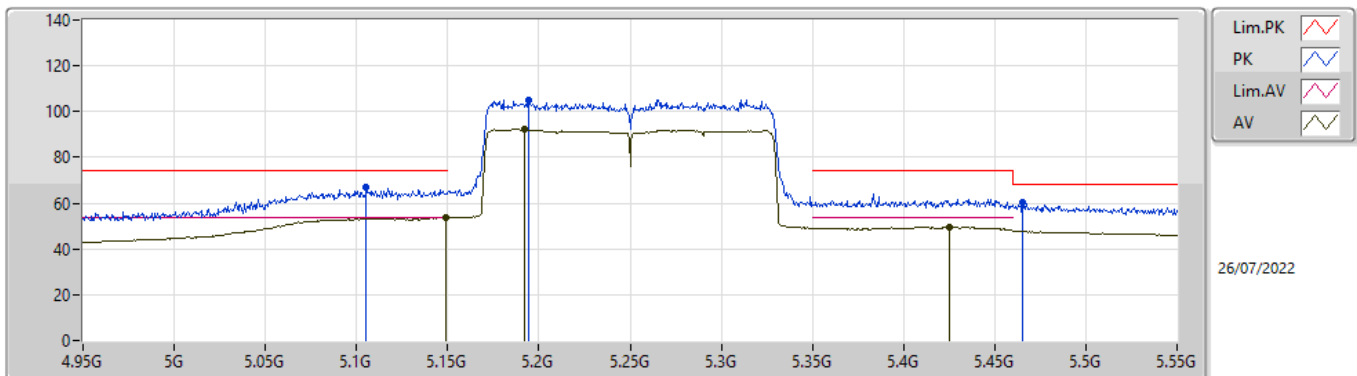

802.11ax HEW160_Nss1,(MCS0)_1TX(Port2)

5250MHz Straddle 5.25-5.35GHz_TX

Type	Freq (Hz)	Level (dBuV/m)	Limit (dBuV/m)	Margin (dB)	Factor (dB)	Dist (m)	Condition	Azimuth (°)	Height (m)	Comment	Raw (dBuV)	AF (dB)	CL (dB)	PA (dB)
AV	5.1492G	53.89	54.00	-0.11	8.90	3	Horizontal	59	1.90	-	44.99	33.20	9.83	34.13
AV	5.1918G	92.28	Inf	-Inf	8.85	3	Horizontal	59	1.90	-	83.43	33.12	9.86	34.13
AV	5.4252G	49.44	54.00	-4.56	8.68	3	Horizontal	59	1.90	-	40.76	32.85	10.01	34.18
PK	5.1054G	67.18	74.00	-6.82	8.89	3	Horizontal	59	1.90	-	58.29	33.20	9.81	34.12
PK	5.1942G	104.87	Inf	-Inf	8.84	3	Horizontal	59	1.90	-	96.03	33.11	9.86	34.13
PK	5.4654G	60.18	68.20	-8.02	8.77	3	Horizontal	59	1.90	-	51.41	32.93	10.02	34.18