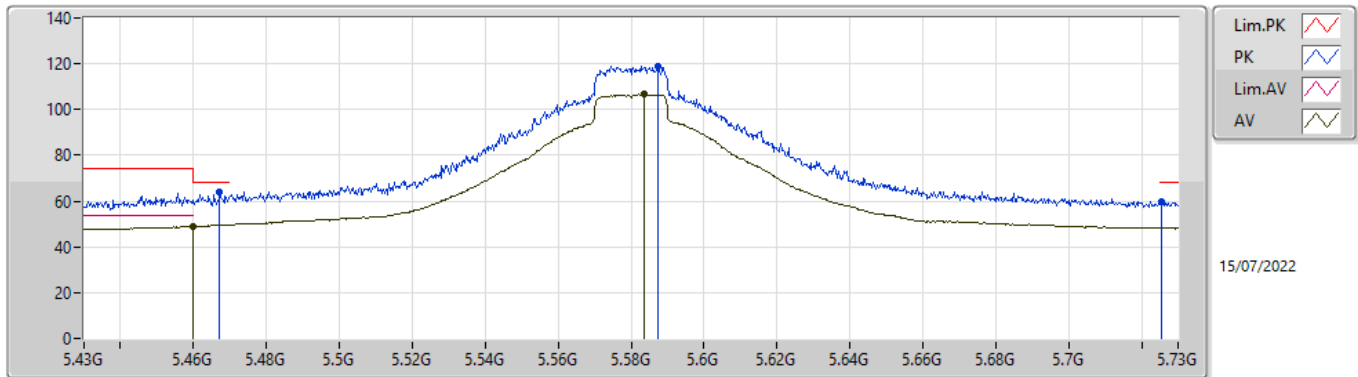

802.11ax HEW20_Nss2,(MCS0)_2TX

5580MHz_TX

Type	Freq (Hz)	Level (dBuV/m)	Limit (dBuV/m)	Margin (dB)	Factor (dB)	Dist (m)	Condition	Azimuth (°)	Height (m)	Comment	Raw (dBuV)	AF (dB)	CL (dB)	PA (dB)
AV	5.46G	48.83	54.00	-5.17	8.76	3	Vertical	35	3.00	-	40.07	32.92	10.02	34.18
AV	5.5836G	106.67	Inf	-Inf	8.86	3	Vertical	35	3.00	-	97.81	33.00	10.06	34.20
PK	5.4672G	63.71	68.20	-4.49	8.77	3	Vertical	35	3.00	-	54.94	32.93	10.02	34.18
PK	5.5875G	119.04	Inf	-Inf	8.89	3	Vertical	35	3.00	-	110.15	33.02	10.07	34.20
PK	5.7255G	59.52	68.20	-8.68	9.49	3	Vertical	35	3.00	-	50.03	33.55	10.14	34.20