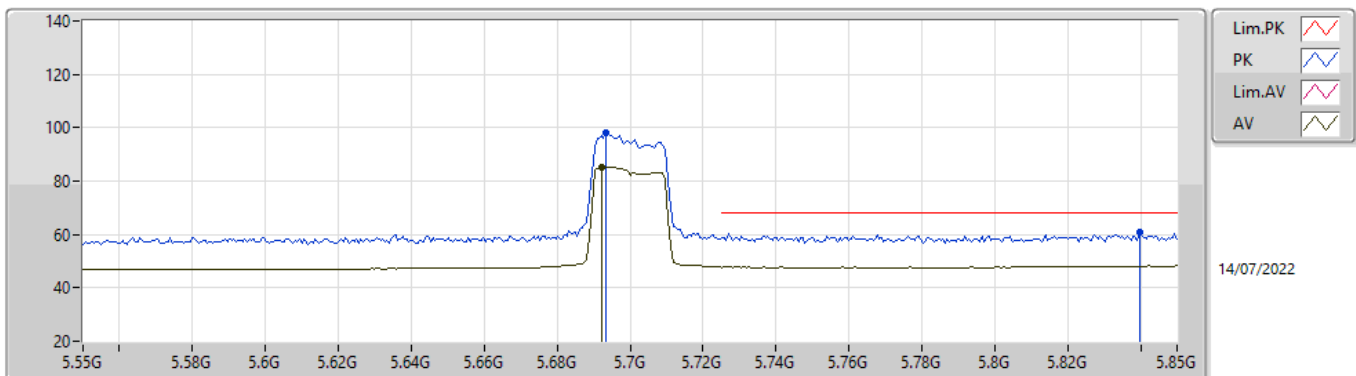

802.11ax HEW20_Nss2,(MCS0)_2TX
5700MHz_TX

Type	Freq (Hz)	Level (dBuV/m)	Limit (dBuV/m)	Margin (dB)	Factor (dB)	Dist (m)	Condition	Azimuth (°)	Height (m)	Comment	Raw (dBuV)	AF (dB)	CL (dB)	PA (dB)
AV	5.6922G	85.30	Inf	-Inf	9.30	3	Horizontal	336	1.50	-	76.00	33.38	10.12	34.20
PK	5.6934G	97.95	Inf	-Inf	9.31	3	Horizontal	336	1.50	-	88.64	33.39	10.12	34.20
PK	5.8398G	60.62	68.20	-7.58	10.04	3	Horizontal	336	1.50	-	50.58	34.04	10.21	34.21