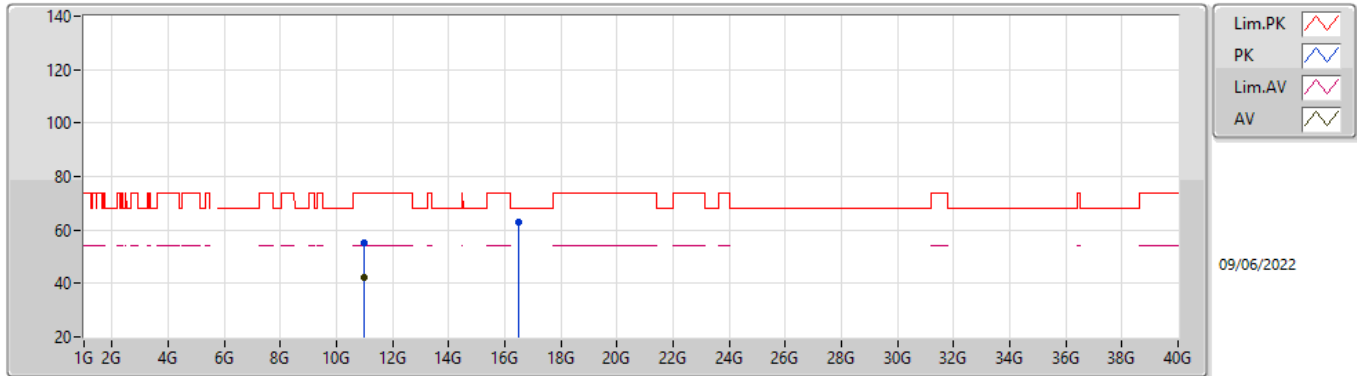

802.11a_Nss1,(6Mbps)_2TX
5500MHz_TX

Type	Freq (Hz)	Level (dBuV/m)	Limit (dBuV/m)	Margin (dB)	Factor (dB)	Dist (m)	Condition	Azimuth (°)	Height (m)	Comment	Raw (dBuV)	AF (dB)	CL (dB)	PA (dB)
AV	11.00052G	42.11	54.00	-11.89	17.68	3	Vertical	322	1.60	-	24.43	38.80	12.92	34.04
PK	11.0072G	55.21	74.00	-18.79	17.68	3	Vertical	322	1.60	-	37.53	38.80	12.92	34.04
PK	16.505G	62.75	68.20	-5.45	20.36	3	Vertical	218	2.99	-	42.39	38.61	16.10	34.35