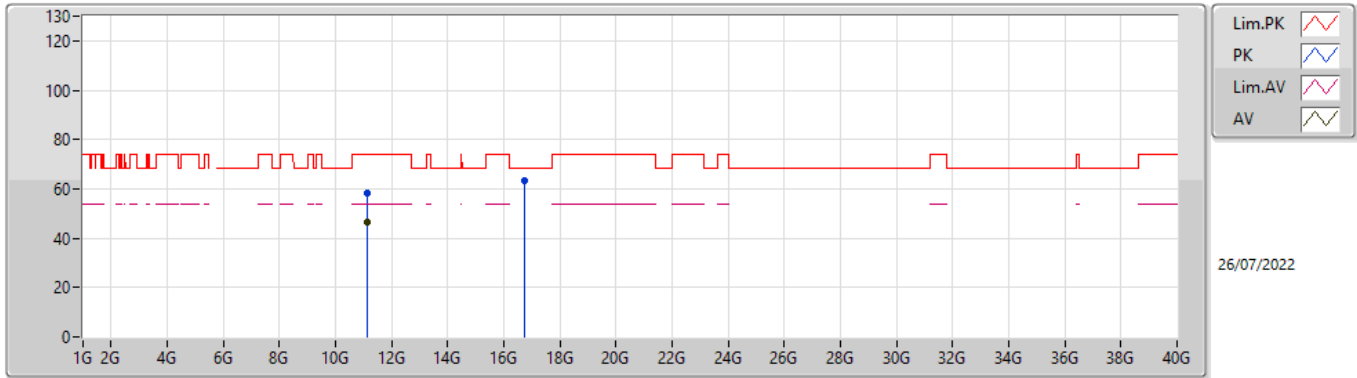

802.11ax HEW160_Nss1,(MCS0)_1TX(Port2)
5570MHz_TX

Type	Freq (Hz)	Level (dBuV/m)	Limit (dBuV/m)	Margin (dB)	Factor (dB)	Dist (m)	Condition	Azimuth (°)	Height (m)	Comment	Raw (dBuV)	AF (dB)	CL (dB)	PA (dB)
AV	11.13985G	46.52	54.00	-7.48	18.66	3	Vertical	213	1.32	-	27.86	39.74	12.97	34.05
PK	11.15095G	58.15	74.00	-15.85	18.63	3	Vertical	213	1.32	-	39.52	39.70	12.98	34.05
PK	16.7285G	63.52	68.20	-4.68	21.56	3	Vertical	72	2.92	-	41.96	39.31	16.14	33.89