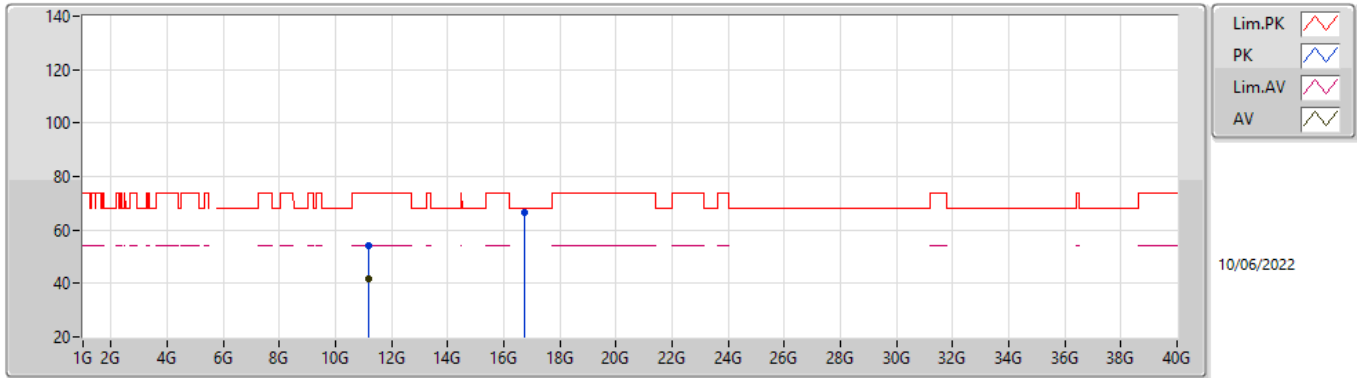

802.11ax HEW20_Nss1,(MCS0)_1TX(Port1)
5580MHz_TX

Type	Freq (Hz)	Level (dBuV/m)	Limit (dBuV/m)	Margin (dB)	Factor (dB)	Dist (m)	Condition	Azimuth (°)	Height (m)	Comment	Raw (dBuV)	AF (dB)	CL (dB)	PA (dB)
AV	11.16736G	41.48	54.00	-12.52	17.81	3	Vertical	240	1.50	-	23.67	38.87	12.99	34.05
PK	11.16744G	54.08	74.00	-19.92	17.81	3	Vertical	240	1.50	-	36.27	38.87	12.99	34.05
PK	16.74068G	66.68	68.20	-1.52	20.94	3	Vertical	220	2.96	-	45.74	38.66	16.14	33.86