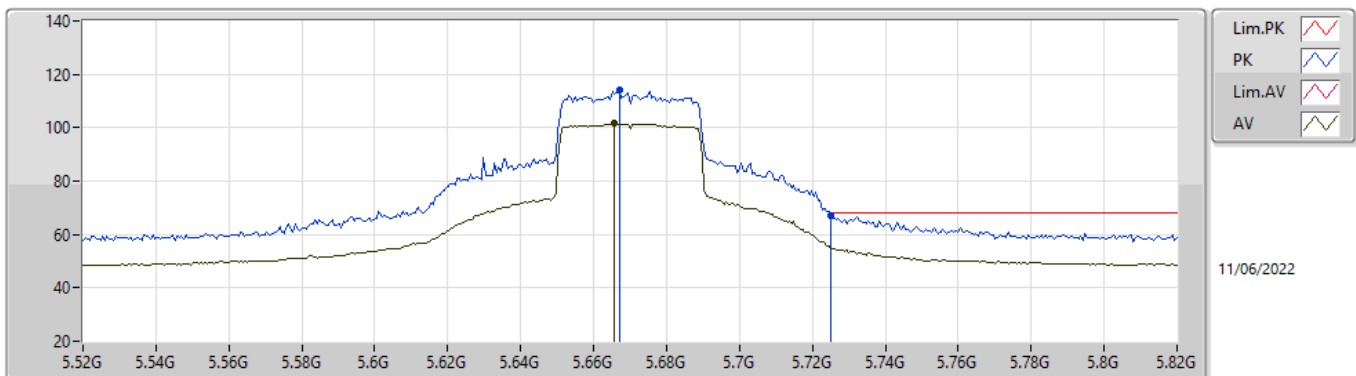

802.11ax HEW40_Nss1,(MCS0)_1TX(Port1)
5670MHz_TX

Type	Freq (Hz)	Level (dBuV/m)	Limit (dBuV/m)	Margin (dB)	Factor (dB)	Dist (m)	Condition	Azimuth (°)	Height (m)	Comment	Raw (dBuV)	AF (dB)	CL (dB)	PA (dB)
AV	5.6658G	101.56	Inf	-Inf	9.24	3	Horizontal	315	1.00	-	92.32	33.33	10.11	34.20
PK	5.667G	113.91	Inf	-Inf	9.24	3	Horizontal	315	1.00	-	104.67	33.33	10.11	34.20
PK	5.7252G	67.04	68.20	-1.16	9.49	3	Horizontal	315	1.00	-	57.55	33.55	10.14	34.20