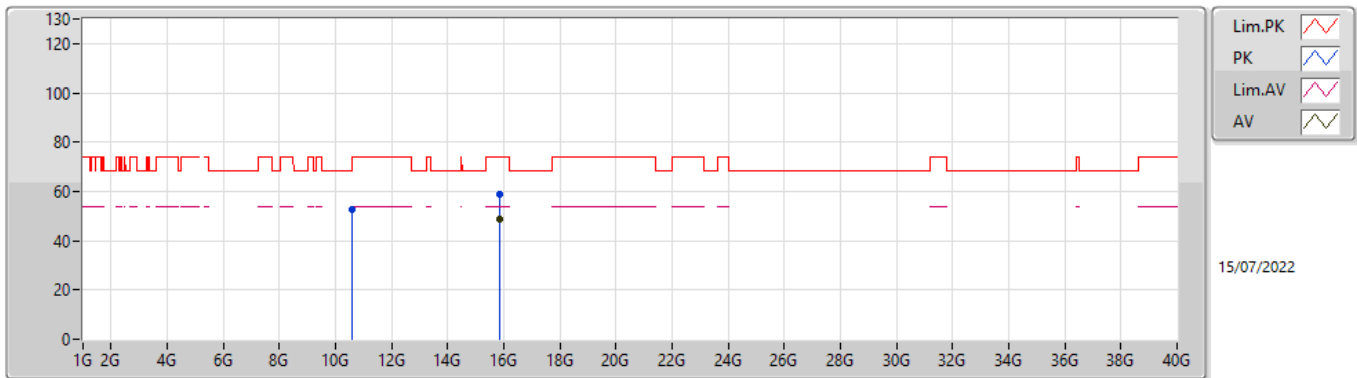

802.11ax HEW80_Nss2,(MCS0)_2TX
5290MHz_TX

Type	Freq (Hz)	Level (dBuV/m)	Limit (dBuV/m)	Margin (dB)	Factor (dB)	Dist (m)	Condition	Azimuth (°)	Height (m)	Comment	Raw (dBuV)	AF (dB)	CL (dB)	PA (dB)
AV	15.87109G	48.89	54.00	-5.11	19.61	3	Horizontal	110	2.51	-	29.28	38.31	15.92	34.62
PK	10.58207G	52.54	68.20	-15.66	17.19	3	Horizontal	248	1.97	-	35.35	38.85	12.76	34.42
PK	15.87171G	58.70	74.00	-15.30	19.63	3	Horizontal	110	2.51	-	39.07	38.32	15.93	34.62