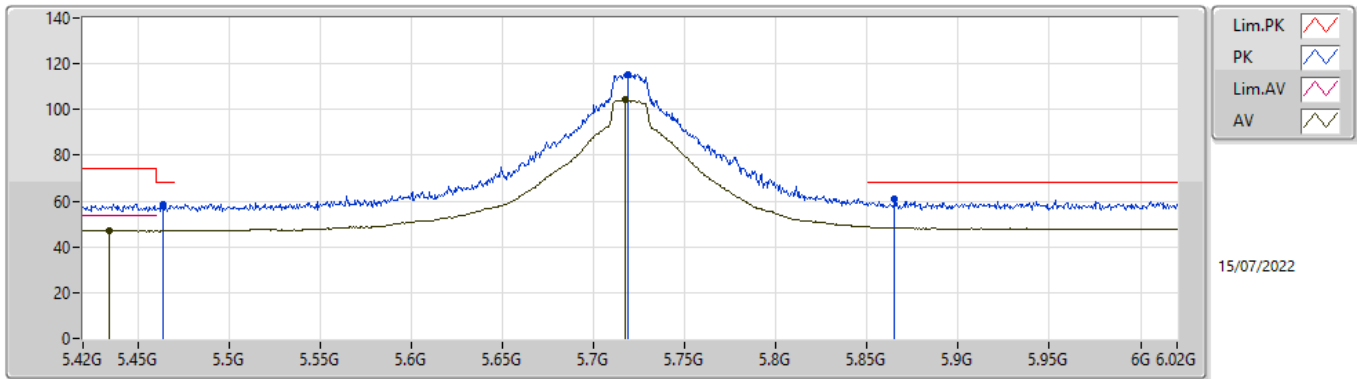

802.11ax HEW20_Nss2,(MCS0)_2TX
5720MHz Straddle 5.47-5.725GHz_TX

Type	Freq (Hz)	Level (dBuV/m)	Limit (dBuV/m)	Margin (dB)	Factor (dB)	Dist (m)	Condition	Azimuth (°)	Height (m)	Comment	Raw (dBuV)	AF (dB)	CL (dB)	PA (dB)
AV	5.4344G	47.05	54.00	-6.95	8.70	3	Vertical	360	1.65	-	38.35	32.87	10.01	34.18
AV	5.7176G	104.28	Inf	-Inf	9.44	3	Vertical	360	1.65	-	94.84	33.51	10.13	34.20
PK	5.4638G	58.55	68.20	-9.65	8.77	3	Vertical	360	1.65	-	49.78	32.93	10.02	34.18
PK	5.7188G	115.52	Inf	-Inf	9.45	3	Vertical	360	1.65	-	106.07	33.51	10.14	34.20
PK	5.8652G	60.72	68.20	-7.48	10.12	3	Vertical	360	1.65	-	50.60	34.10	10.23	34.21