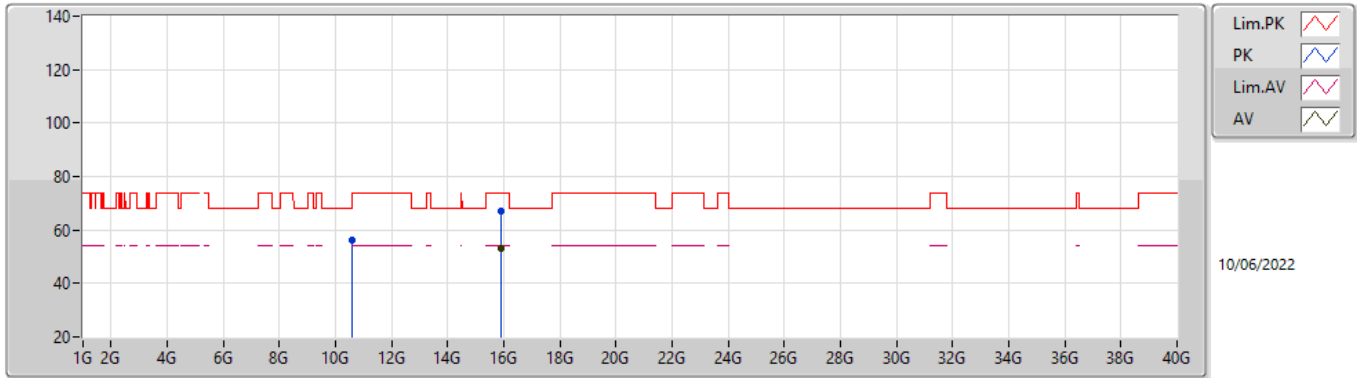

802.11ax HEW20_Nss1,(MCS0)_1TX(Port1)
5300MHz_TX

Type	Freq (Hz)	Level (dBuV/m)	Limit (dBuV/m)	Margin (dB)	Factor (dB)	Dist (m)	Condition	Azimuth (°)	Height (m)	Comment	Raw (dBuV)	AF (dB)	CL (dB)	PA (dB)
AV	15.9026G	53.05	54.00	-0.95	19.71	3	Vertical	262	3.00	-	33.34	38.40	15.95	34.64
PK	10.60132G	56.25	74.00	-17.75	17.26	3	Vertical	168	2.84	-	38.99	38.90	12.76	34.40
PK	15.90188G	67.23	74.00	-6.77	19.71	3	Vertical	262	3.00	-	47.52	38.40	15.95	34.64