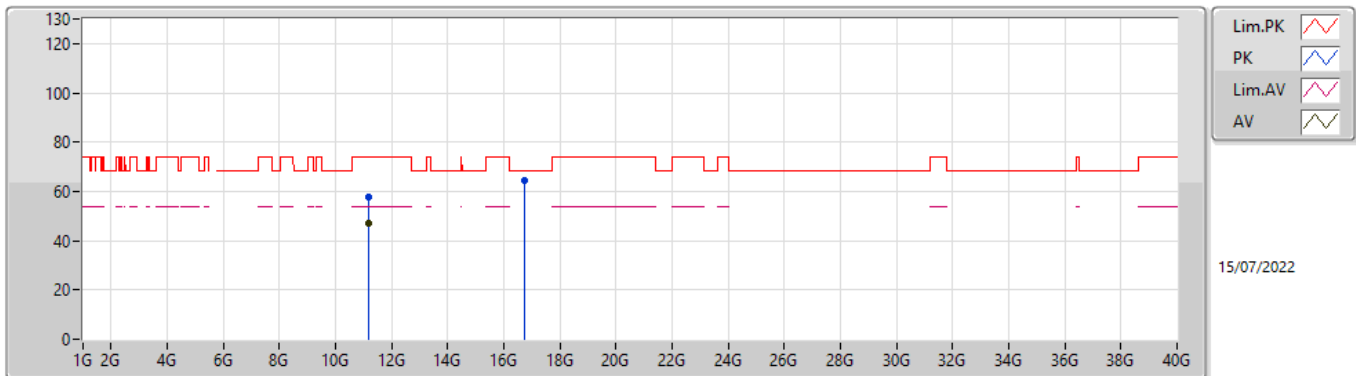

**802.11ax HEW20_Nss2,(MCS0)_2TX
5580MHz_TX**

Type	Freq (Hz)	Level (dBuV/m)	Limit (dBuV/m)	Margin (dB)	Factor (dB)	Dist (m)	Condition	Azimuth (°)	Height (m)	Comment	Raw (dBuV)	AF (dB)	CL (dB)	PA (dB)
AV	11.15926G	47.33	54.00	-6.67	17.79	3	Horizontal	0	1.83	-	29.54	38.86	12.98	34.05
PK	11.1593G	57.87	74.00	-16.13	17.79	3	Horizontal	0	1.83	-	40.08	38.86	12.98	34.05
PK	16.73028G	64.42	68.20	-3.78	20.97	3	Horizontal	92	1.61	-	43.45	38.72	16.14	33.89