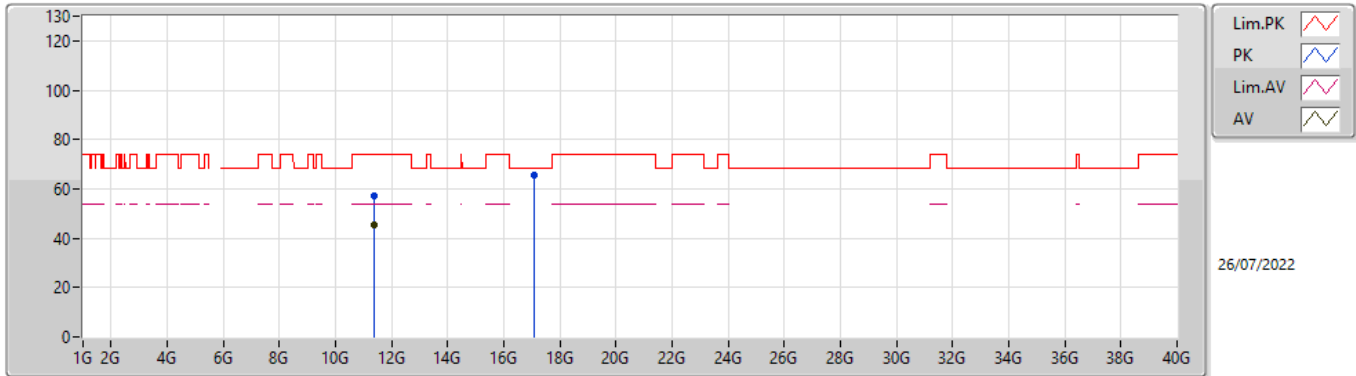

802.11ax HEW80_Nss1,(MCS0)_1TX(Port2)
5690MHz Straddle 5.47-5.725GHz_TX

Type	Freq (Hz)	Level (dBuV/m)	Limit (dBuV/m)	Margin (dB)	Factor (dB)	Dist (m)	Condition	Azimuth (°)	Height (m)	Comment	Raw (dBuV)	AF (dB)	CL (dB)	PA (dB)
AV	11.3593G	45.46	54.00	-8.54	18.11	3	Vertical	141	2.27	-	27.35	39.10	13.06	34.05
PK	11.3727G	57.43	74.00	-16.57	18.12	3	Vertical	141	2.27	-	39.31	39.10	13.07	34.05
PK	17.0678G	65.82	68.20	-2.38	21.31	3	Vertical	125	2.83	-	44.51	38.43	16.19	33.31