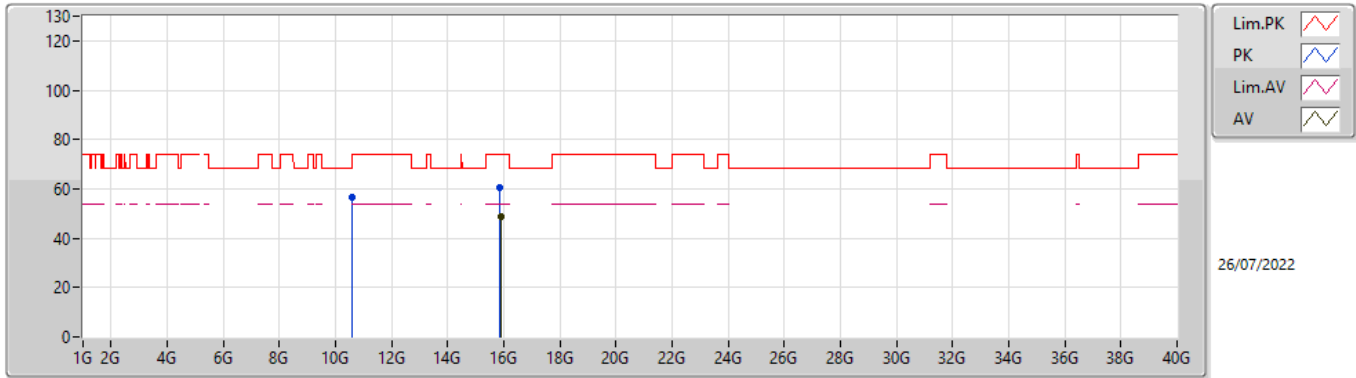

802.11ax HEW80_Nss1,(MCS0)_1TX(Port2)
5290MHz_TX

Type	Freq (Hz)	Level (dBuV/m)	Limit (dBuV/m)	Margin (dB)	Factor (dB)	Dist (m)	Condition	Azimuth (°)	Height (m)	Comment	Raw (dBuV)	AF (dB)	CL (dB)	PA (dB)
AV	15.8785G	48.89	54.00	-5.11	19.65	3	Vertical	140	2.03	-	29.24	38.34	15.93	34.62
PK	10.59755G	56.51	68.20	-11.69	17.25	3	Vertical	359	1.98	-	39.26	38.89	12.76	34.40
PK	15.8748G	60.77	74.00	-13.23	19.63	3	Vertical	140	2.03	-	41.14	38.32	15.93	34.62