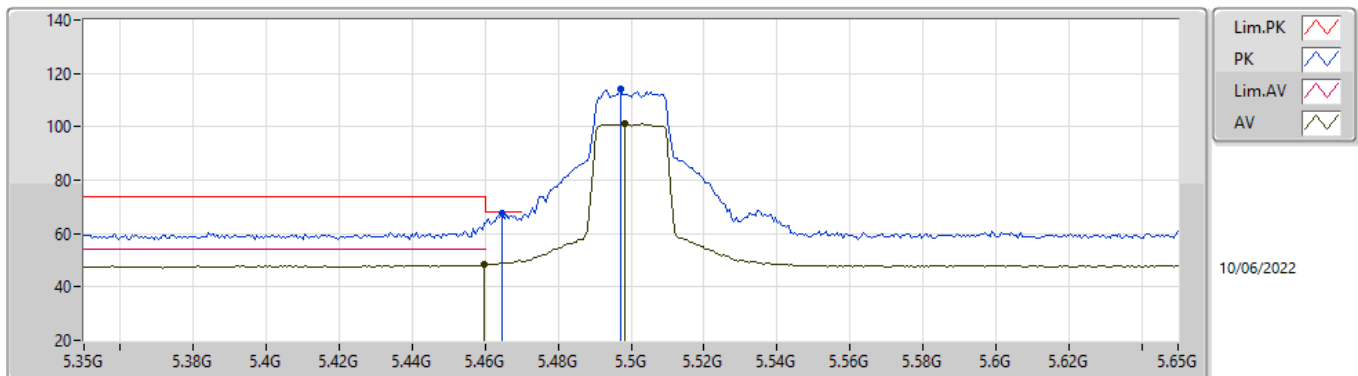

802.11ax HEW20_Nss1,(MCS0)_1TX(Port1)

5500MHz_TX

Type	Freq (Hz)	Level (dBuV/m)	Limit (dBuV/m)	Margin (dB)	Factor (dB)	Dist (m)	Condition	Azimuth (°)	Height (m)	Comment	Raw (dBuV)	AF (dB)	CL (dB)	PA (dB)
AV	5.4598G	48.19	54.00	-5.81	8.76	3	Horizontal	313	1.00	-	39.43	32.92	10.02	34.18
AV	5.4982G	101.10	Inf	-Inf	8.84	3	Horizontal	313	1.00	-	92.26	33.00	10.03	34.19
PK	5.4646G	67.60	68.20	-0.60	8.77	3	Horizontal	313	1.00	-	58.83	32.93	10.02	34.18
PK	5.497G	114.15	Inf	-Inf	8.83	3	Horizontal	313	1.00	-	105.32	32.99	10.03	34.19