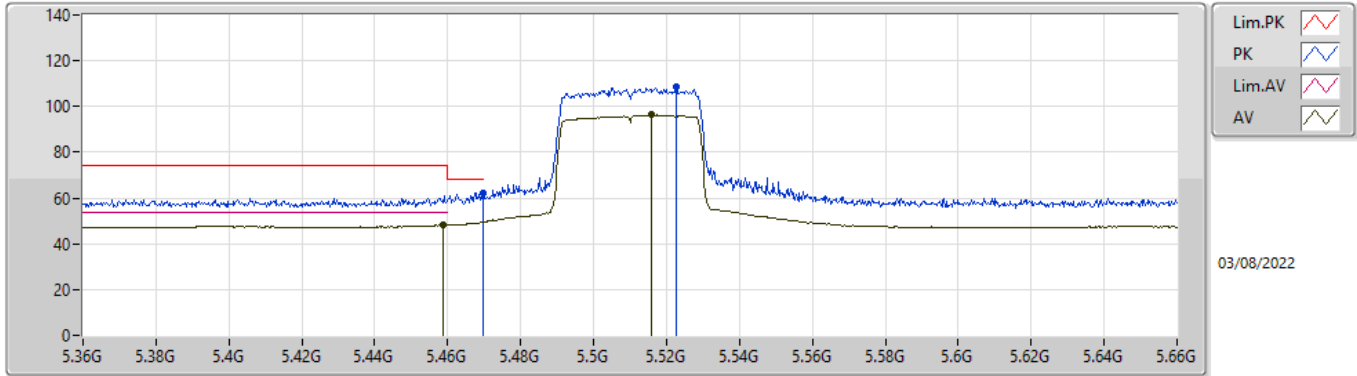

802.11ax HEW40_Nss1,(MCS0)_1TX(Port2)

5510MHz_TX

Type	Freq (Hz)	Level (dBuV/m)	Limit (dBuV/m)	Margin (dB)	Factor (dB)	Dist (m)	Condition	Azimuth (°)	Height (m)	Comment	Raw (dBuV)	AF (dB)	CL (dB)	PA (dB)
AV	5.4587G	48.30	54.00	-5.70	8.76	3	Vertical	0	3.00	-	39.54	32.92	10.02	34.18
AV	5.5157G	96.38	Inf	-Inf	8.79	3	Vertical	0	3.00	-	87.59	32.94	10.04	34.19
PK	5.4698G	62.32	68.20	-5.88	8.78	3	Vertical	0	3.00	-	53.54	32.94	10.02	34.18
PK	5.5226G	108.79	Inf	-Inf	8.76	3	Vertical	0	3.00	-	100.03	32.91	10.04	34.19