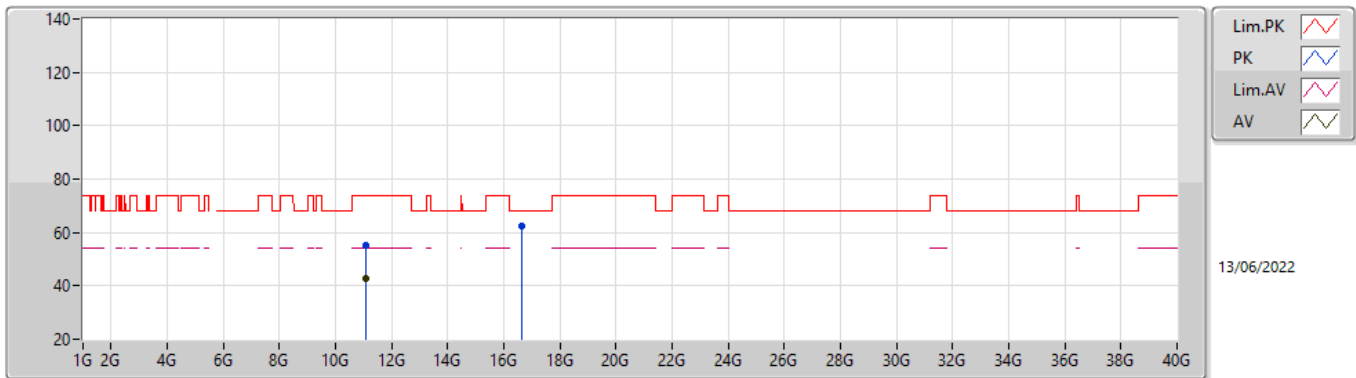

802.11ax HEW40_Nss1,(MCS0)_1TX(Port1)
5550MHz_TX

Type	Freq (Hz)	Level (dBuV/m)	Limit (dBuV/m)	Margin (dB)	Factor (dB)	Dist (m)	Condition	Azimuth (°)	Height (m)	Comment	Raw (dBuV)	AF (dB)	CL (dB)	PA (dB)
AV	11.09576G	42.90	54.00	-11.10	17.72	3	Horizontal	259	1.50	-	25.18	38.80	12.96	34.04
PK	11.10652G	55.36	74.00	-18.64	17.73	3	Horizontal	259	1.50	-	37.63	38.81	12.96	34.04
PK	16.64728G	62.58	68.20	-5.62	20.85	3	Horizontal	2	1.99	-	41.73	38.79	16.12	34.06