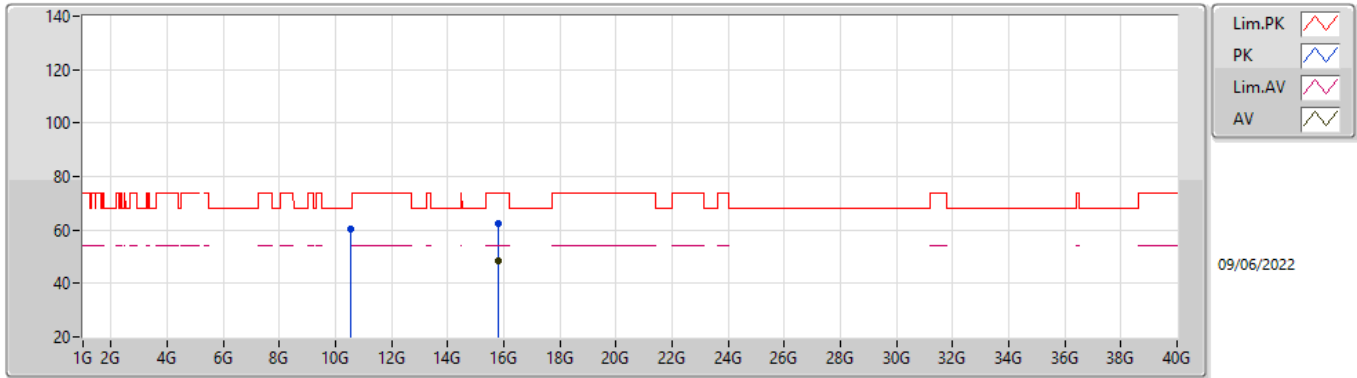

802.11a_Nss1,(6Mbps)_1TX(Port1)

5260MHz_TX

Type	Freq (Hz)	Level (dBuV/m)	Limit (dBuV/m)	Margin (dB)	Factor (dB)	Dist (m)	Condition	Azimuth (°)	Height (m)	Comment	Raw (dBuV)	AF (dB)	CL (dB)	PA (dB)
AV	15.78G	48.57	54.00	-5.43	19.41	3	Vertical	360	3.00	-	29.16	38.12	15.86	34.57
PK	10.5176G	60.15	68.20	-8.05	16.91	3	Vertical	169	2.75	-	43.24	38.65	12.73	34.47
PK	15.78116G	62.60	74.00	-11.40	19.41	3	Vertical	360	3.00	-	43.19	38.12	15.86	34.57