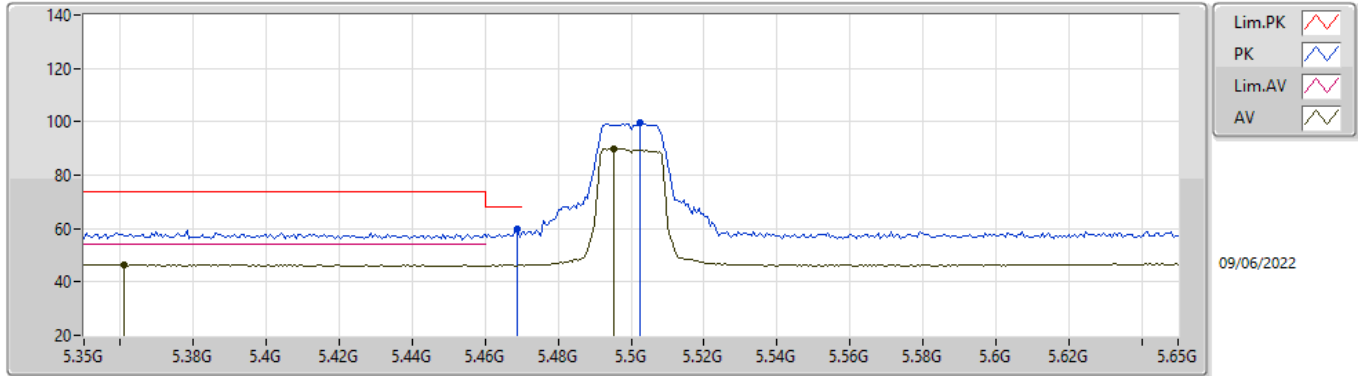

802.11a_Nss1,(6Mbps)_1TX(Port1)

5500MHz_TX

Type	Freq (Hz)	Level (dBuV/m)	Limit (dBuV/m)	Margin (dB)	Factor (dB)	Dist (m)	Condition	Azimuth (°)	Height (m)	Comment	Raw (dBuV)	AF (dB)	CL (dB)	PA (dB)
AV	5.3608G	46.52	54.00	-7.48	8.53	3	Vertical	215	2.45	-	37.99	32.72	9.97	34.16
AV	5.4952G	89.84	Inf	-Inf	8.83	3	Vertical	215	2.45	-	81.01	32.99	10.03	34.19
PK	5.4688G	59.65	68.20	-8.55	8.78	3	Vertical	215	2.45	-	50.87	32.94	10.02	34.18
PK	5.5024G	99.63	Inf	-Inf	8.84	3	Vertical	215	2.45	-	90.79	32.99	10.04	34.19