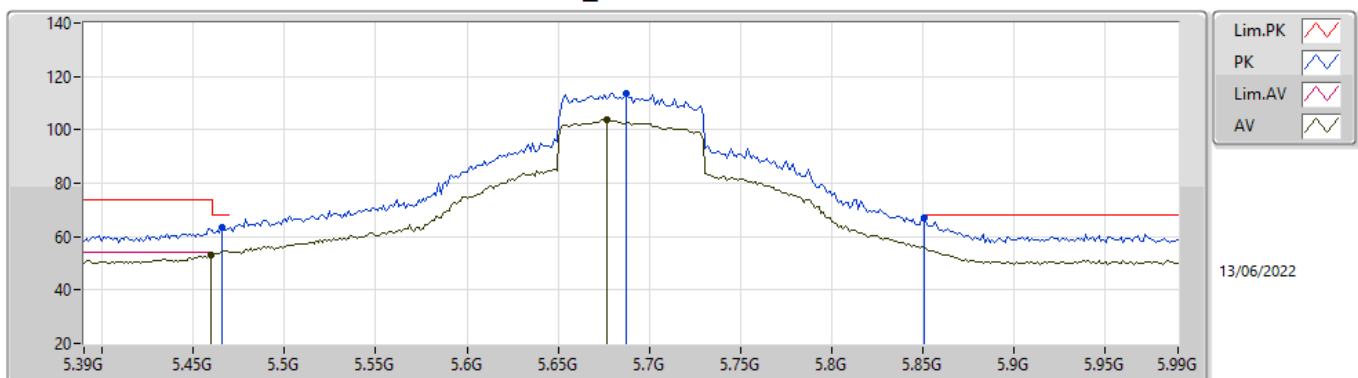

802.11ax HEW80_Nss1,(MCS0)_1TX(Port1)

5690MHz Straddle 5.47-5.725GHz_TX

Type	Freq (Hz)	Level (dBuV/m)	Limit (dBuV/m)	Margin (dB)	Factor (dB)	Dist (m)	Condition	Azimuth (°)	Height (m)	Comment	Raw (dBuV)	AF (dB)	CL (dB)	PA (dB)
AV	5.4596G	53.15	54.00	-0.85	8.76	3	Horizontal	323	3.00	-	44.39	32.92	10.02	34.18
AV	5.6768G	103.60	Inf	-Inf	9.26	3	Horizontal	323	3.00	-	94.34	33.35	10.11	34.20
PK	5.4656G	63.45	68.20	-4.75	8.77	3	Horizontal	323	3.00	-	54.68	32.93	10.02	34.18
PK	5.6876G	113.63	Inf	-Inf	9.30	3	Horizontal	323	3.00	-	104.33	33.38	10.12	34.20
PK	5.8508G	66.94	68.20	-1.26	10.11	3	Horizontal	323	3.00	-	56.83	34.10	10.22	34.21