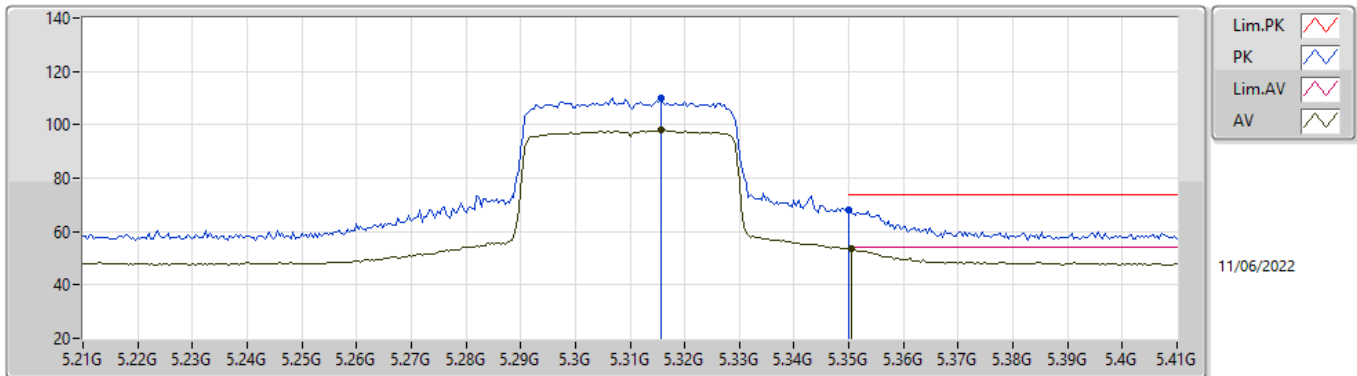

802.11ax HEW40_Nss1,(MCS0)_1TX(Port1)

5310MHz_TX

Type	Freq (Hz)	Level (dBuV/m)	Limit (dBuV/m)	Margin (dB)	Factor (dB)	Dist (m)	Condition	Azimuth (°)	Height (m)	Comment	Raw (dBuV)	AF (dB)	CL (dB)	PA (dB)
AV	5.3156G	97.90	Inf	-Inf	8.69	3	Horizontal	322	2.74	-	89.21	32.91	9.94	34.16
AV	5.3504G	53.50	54.00	-0.50	8.51	3	Horizontal	322	2.74	-	44.99	32.70	9.97	34.16
PK	5.3156G	110.11	Inf	-Inf	8.69	3	Horizontal	322	2.74	-	101.42	32.91	9.94	34.16
PK	5.35G	68.07	74.00	-5.93	8.51	3	Horizontal	322	2.74	-	59.56	32.70	9.97	34.16