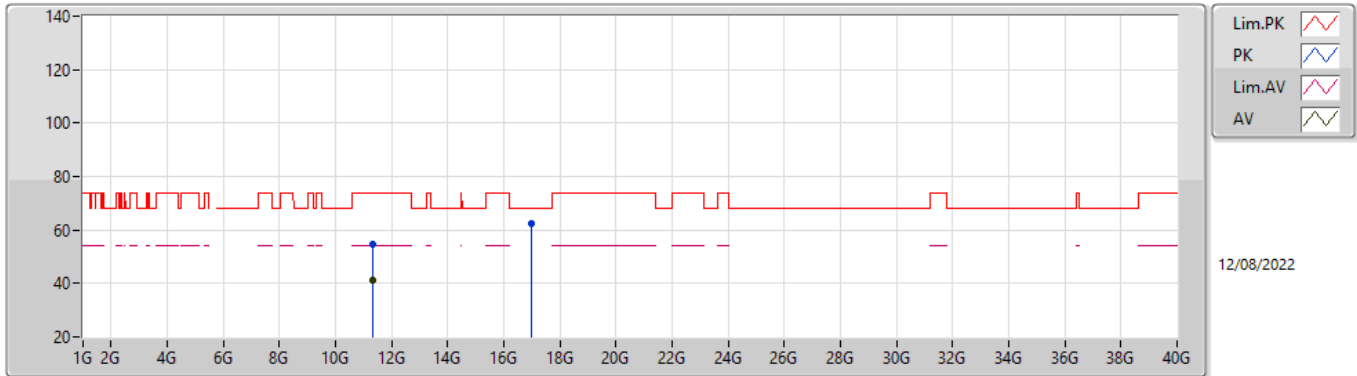

802.11ax HEW40_Nss2,(MCS0)_2TX
5670MHz_TX

Type	Freq (Hz)	Level (dBuV/m)	Limit (dBuV/m)	Margin (dB)	Factor (dB)	Dist (m)	Condition	Azimuth (°)	Height (m)	Comment	Raw (dBuV)	AF (dB)	CL (dB)	PA (dB)
AV	11.35074G	41.32	54.00	-12.68	18.11	3	Vertical	147	2.03	-	23.21	39.10	13.06	34.05
PK	11.35002G	54.43	74.00	-19.57	18.11	3	Vertical	147	2.03	-	36.32	39.10	13.06	34.05
PK	17.00562G	62.38	68.20	-5.82	21.34	3	Vertical	226	2.18	-	41.04	38.49	16.18	33.33