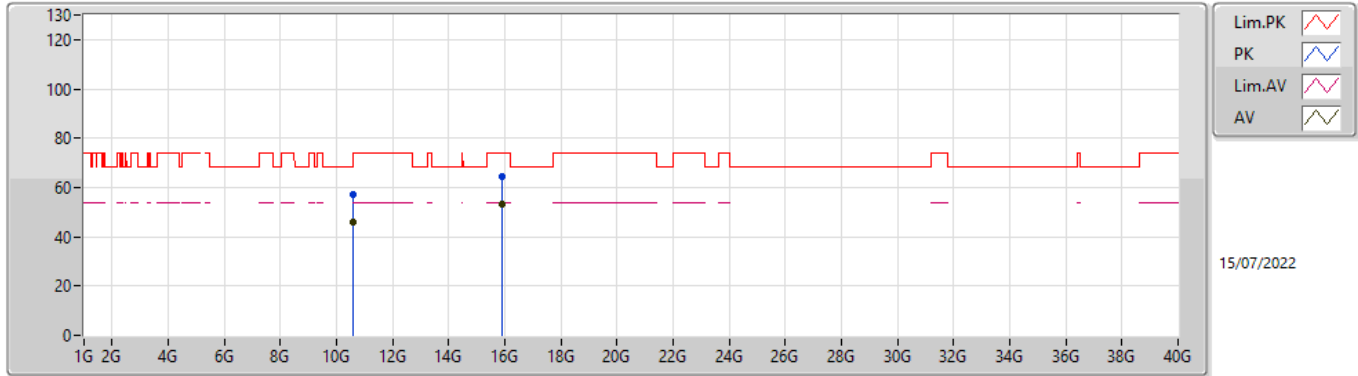

802.11ax HEW20_Nss2,(MCS0)_2TX

5300MHz_TX

Type	Freq (Hz)	Level (dBuV/m)	Limit (dBuV/m)	Margin (dB)	Factor (dB)	Dist (m)	Condition	Azimuth (°)	Height (m)	Comment	Raw (dBuV)	AF (dB)	CL (dB)	PA (dB)
AV	10.60148G	46.02	54.00	-7.98	17.26	3	Vertical	349	1.50	-	28.76	38.90	12.76	34.40
AV	15.90282G	53.13	54.00	-0.87	19.71	3	Vertical	356	1.50	-	33.42	38.40	15.95	34.64
PK	10.60002G	56.94	74.00	-17.06	17.26	3	Vertical	349	1.50	-	39.68	38.90	12.76	34.40
PK	15.8919G	64.37	74.00	-9.63	19.69	3	Vertical	356	1.50	-	44.68	38.38	15.94	34.63