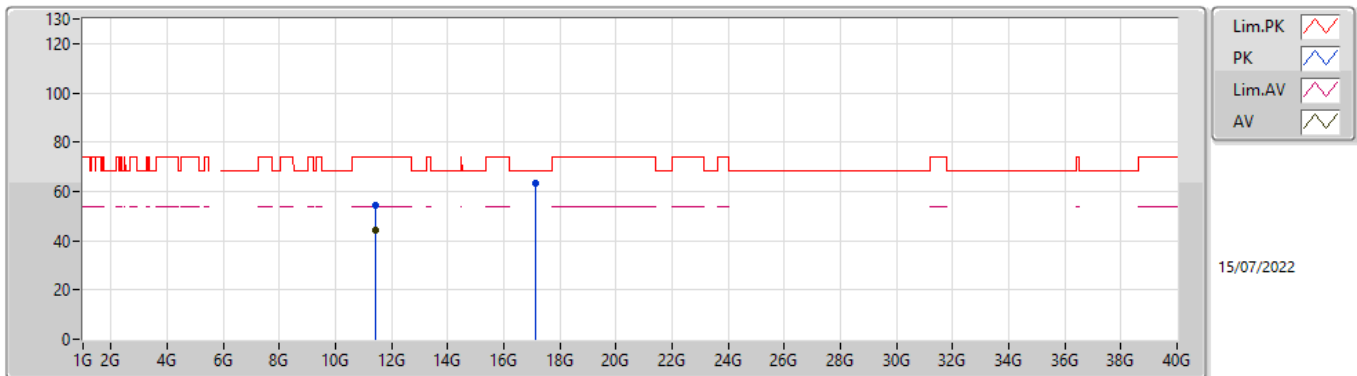

802.11ax HEW20_Nss2,(MCS0)_2TX
5720MHz Straddle 5.47-5.725GHz_TX

Type	Freq (Hz)	Level (dBuV/m)	Limit (dBuV/m)	Margin (dB)	Factor (dB)	Dist (m)	Condition	Azimuth (°)	Height (m)	Comment	Raw (dBuV)	AF (dB)	CL (dB)	PA (dB)
AV	11.4448G	44.07	54.00	-9.93	18.04	3	Horizontal	357	1.50	-	26.03	39.01	13.09	34.06
PK	11.4072G	54.33	74.00	-19.67	18.11	3	Horizontal	357	1.50	-	36.22	39.09	13.08	34.06
PK	17.1528G	63.05	68.20	-5.15	21.31	3	Horizontal	351	1.50	-	41.74	38.40	16.20	33.29