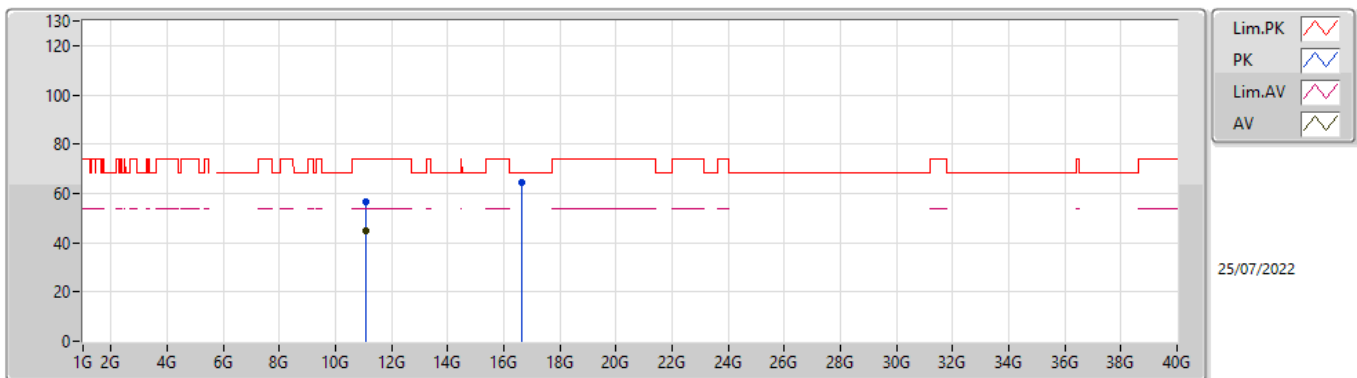

802.11ax HEW40_Nss1,(MCS0)_1TX(Port2)
5550MHz_TX

Type	Freq (Hz)	Level (dBuV/m)	Limit (dBuV/m)	Margin (dB)	Factor (dB)	Dist (m)	Condition	Azimuth (°)	Height (m)	Comment	Raw (dBuV)	AF (dB)	CL (dB)	PA (dB)
AV	11.09918G	44.86	54.00	-9.14	17.72	3	Horizontal	101	2.47	-	27.14	38.80	12.96	34.04
PK	11.09614G	56.69	74.00	-17.31	17.72	3	Horizontal	101	2.47	-	38.97	38.80	12.96	34.04
PK	16.65114G	64.28	68.20	-3.92	20.87	3	Horizontal	239	1.30	-	43.41	38.80	16.12	34.05