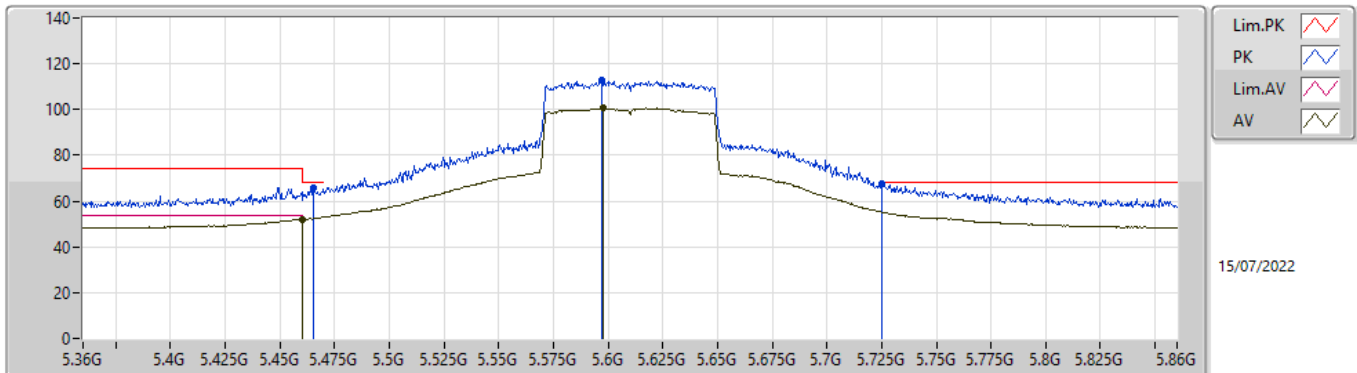

802.11ax HEW80_Nss2,(MCS0)_2TX

5610MHz_TX

Type	Freq (Hz)	Level (dBuV/m)	Limit (dBuV/m)	Margin (dB)	Factor (dB)	Dist (m)	Condition	Azimuth (°)	Height (m)	Comment	Raw (dBuV)	AF (dB)	CL (dB)	PA (dB)
AV	5.46G	51.90	54.00	-2.10	8.76	3	Horizontal	55	1.81	-	43.14	32.92	10.02	34.18
AV	5.5975G	100.62	Inf	-Inf	8.96	3	Horizontal	55	1.81	-	91.66	33.09	10.07	34.20
PK	5.4655G	65.51	68.20	-2.69	8.77	3	Horizontal	55	1.81	-	56.74	32.93	10.02	34.18
PK	5.597G	113.07	Inf	-Inf	8.95	3	Horizontal	55	1.81	-	104.12	33.08	10.07	34.20
PK	5.725G	67.29	68.20	-0.91	9.49	3	Horizontal	55	1.81	-	57.80	33.55	10.14	34.20