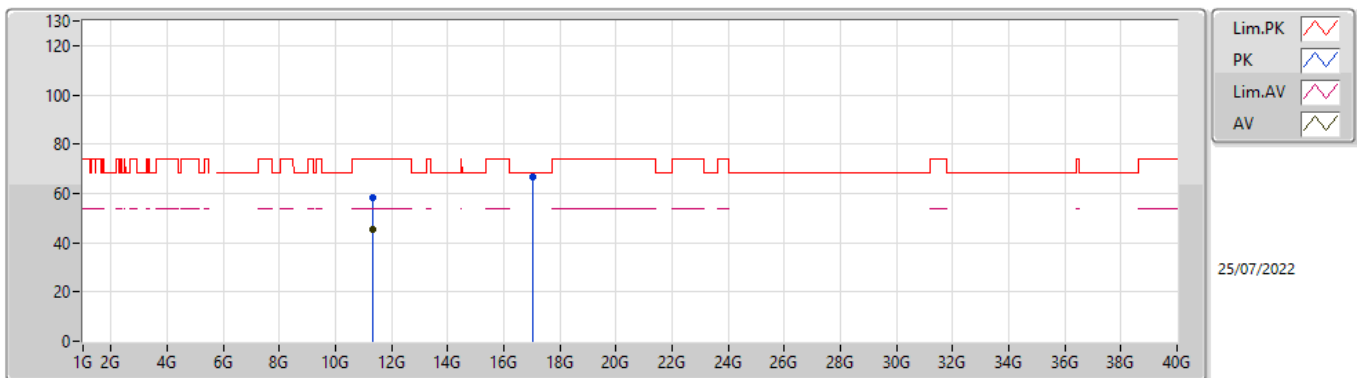

802.11ax HEW40_Nss1,(MCS0)_1TX(Port2)
5670MHz_TX

Type	Freq (Hz)	Level (dBuV/m)	Limit (dBuV/m)	Margin (dB)	Factor (dB)	Dist (m)	Condition	Azimuth (°)	Height (m)	Comment	Raw (dBuV)	AF (dB)	CL (dB)	PA (dB)
AV	11.3339G	45.18	54.00	-8.82	18.10	3	Horizontal	205	2.37	-	27.08	39.10	13.05	34.05
PK	11.33402G	58.50	74.00	-15.50	18.10	3	Horizontal	205	2.37	-	40.40	39.10	13.05	34.05
PK	17.01612G	66.92	68.20	-1.28	21.33	3	Horizontal	18	2.65	-	45.59	38.48	16.18	33.33