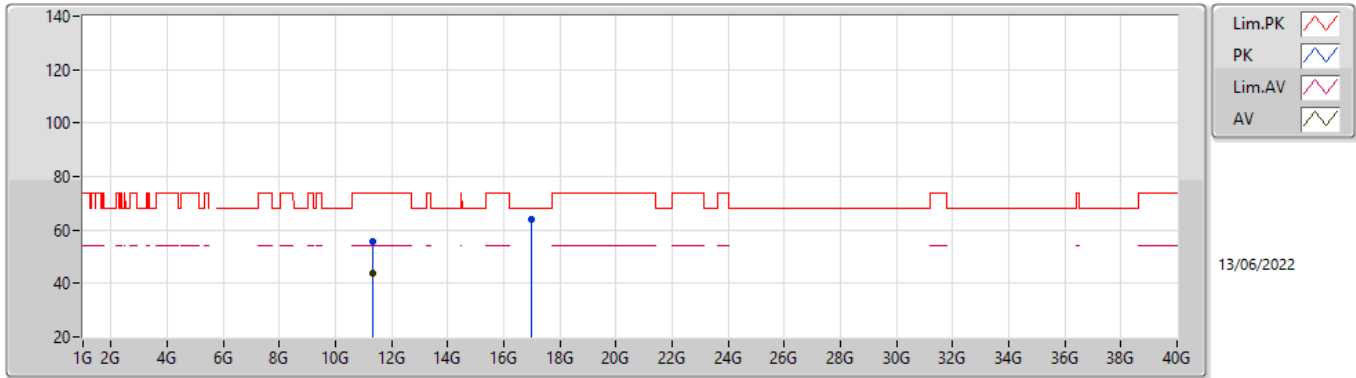

802.11ax HEW40_Nss1,(MCS0)_1TX(Port1)
5670MHz_TX

Type	Freq (Hz)	Level (dBuV/m)	Limit (dBuV/m)	Margin (dB)	Factor (dB)	Dist (m)	Condition	Azimuth (°)	Height (m)	Comment	Raw (dBuV)	AF (dB)	CL (dB)	PA (dB)
AV	11.34984G	43.62	54.00	-10.38	18.11	3	Vertical	115	1.00	-	25.51	39.10	13.06	34.05
PK	11.3434G	55.54	74.00	-18.46	18.10	3	Vertical	115	1.00	-	37.44	39.10	13.05	34.05
PK	17.00392G	64.02	68.20	-4.18	21.35	3	Vertical	140	1.50	-	42.67	38.50	16.18	33.33