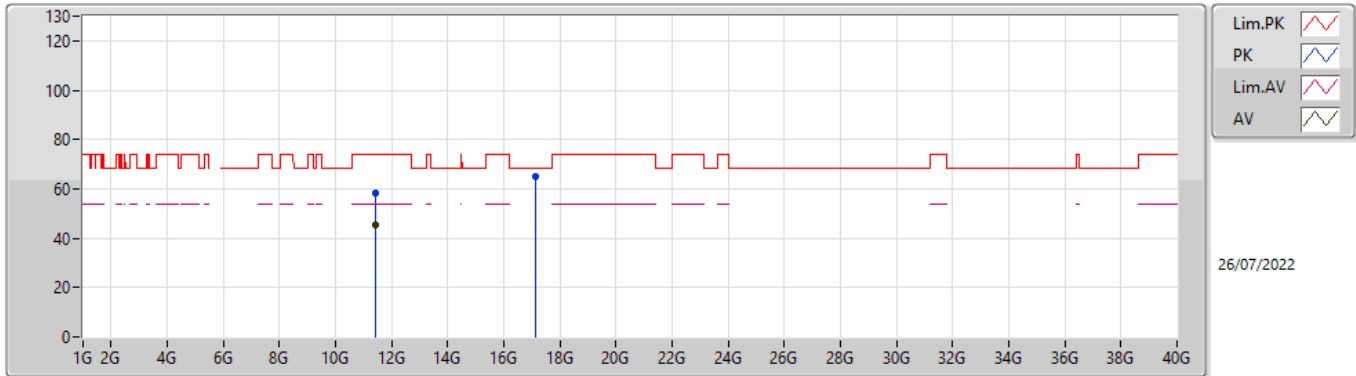

802.11ax HEW40_Nss1,(MCS0)_1TX(Port2)
5710MHz Straddle 5.47-5.725GHz_TX

Type	Freq (Hz)	Level (dBuV/m)	Limit (dBuV/m)	Margin (dB)	Factor (dB)	Dist (m)	Condition	Azimuth (°)	Height (m)	Comment	Raw (dBuV)	AF (dB)	CL (dB)	PA (dB)
AV	11.44315G	45.33	54.00	-8.67	18.04	3	Vertical	7	2.52	-	27.29	39.01	13.09	34.06
PK	11.4385G	58.09	74.00	-15.91	18.05	3	Vertical	7	2.52	-	40.04	39.02	13.09	34.06
PK	17.1225G	65.26	68.20	-2.94	21.30	3	Vertical	194	1.42	-	43.96	38.40	16.20	33.30