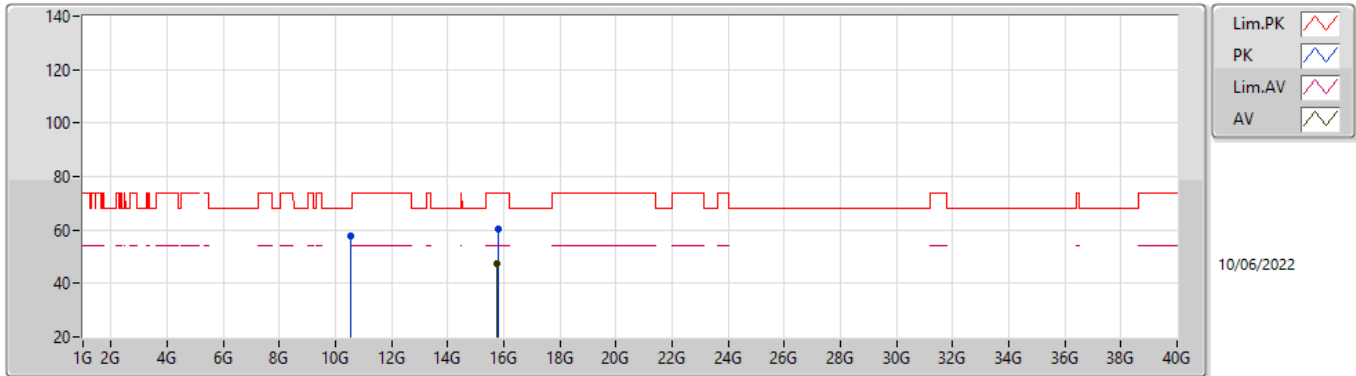

802.11ax HEW20_Nss1,(MCS0)_1TX(Port1)
5260MHz_TX

Type	Freq (Hz)	Level (dBuV/m)	Limit (dBuV/m)	Margin (dB)	Factor (dB)	Dist (m)	Condition	Azimuth (°)	Height (m)	Comment	Raw (dBuV)	AF (dB)	CL (dB)	PA (dB)
AV	15.77312G	47.37	54.00	-6.63	19.42	3	Vertical	190	1.39	-	27.95	38.13	15.85	34.56
PK	10.51776G	57.75	68.20	-10.45	16.91	3	Vertical	172	2.16	-	40.84	38.65	12.73	34.47
PK	15.78792G	60.31	74.00	-13.69	19.40	3	Vertical	190	1.39	-	40.91	38.11	15.86	34.57