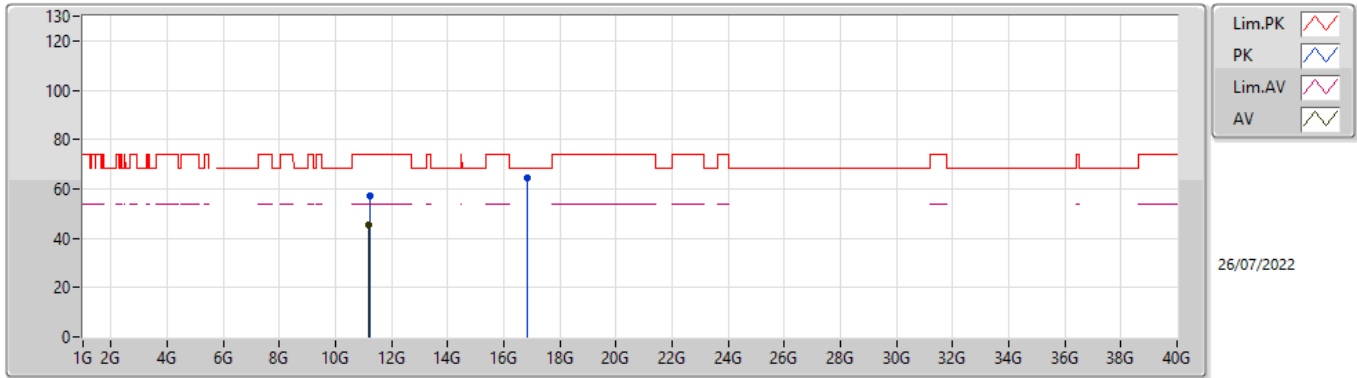

802.11ax HEW80_Nss1,(MCS0)_1TX(Port2)
5610MHz_TX

Type	Freq (Hz)	Level (dBuV/m)	Limit (dBuV/m)	Margin (dB)	Factor (dB)	Dist (m)	Condition	Azimuth (°)	Height (m)	Comment	Raw (dBuV)	AF (dB)	CL (dB)	PA (dB)
AV	11.19765G	45.13	54.00	-8.87	17.85	3	Vertical	227	1.44	-	27.28	38.90	13.00	34.05
PK	11.22365G	57.19	74.00	-16.81	17.91	3	Vertical	227	1.44	-	39.28	38.95	13.01	34.05
PK	16.82195G	64.30	68.20	-3.90	20.77	3	Vertical	172	2.12	-	43.53	38.32	16.15	33.70