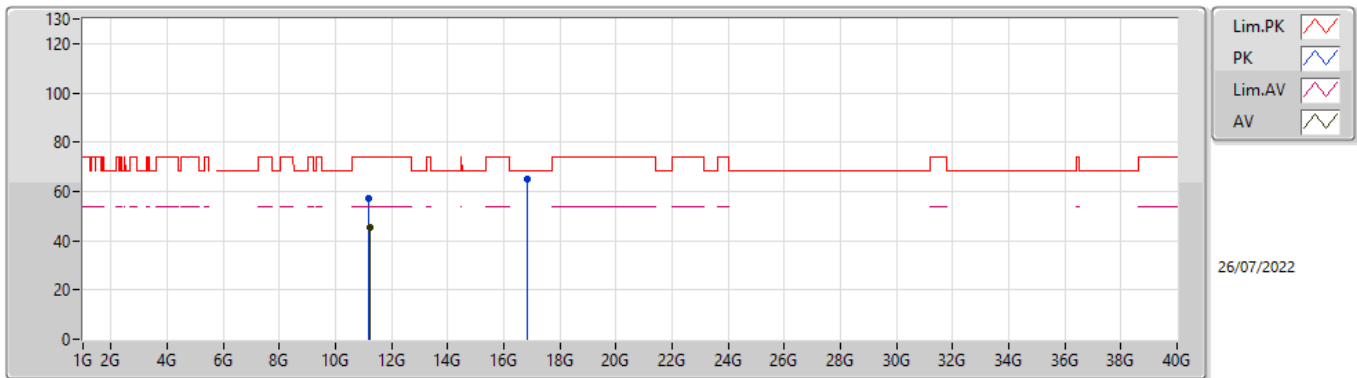

802.11ax HEW80_Nss1,(MCS0)_1TX(Port2)
5610MHz_TX

Type	Freq (Hz)	Level (dBuV/m)	Limit (dBuV/m)	Margin (dB)	Factor (dB)	Dist (m)	Condition	Azimuth (°)	Height (m)	Comment	Raw (dBuV)	AF (dB)	CL (dB)	PA (dB)
AV	11.20725G	45.23	54.00	-8.77	17.86	3	Horizontal	331	2.33	-	27.37	38.91	13.00	34.05
PK	11.1975G	56.92	74.00	-17.08	17.85	3	Horizontal	331	2.33	-	39.07	38.90	13.00	34.05
PK	16.8455G	64.99	68.20	-3.21	20.86	3	Horizontal	304	1.00	-	44.13	38.35	16.16	33.65