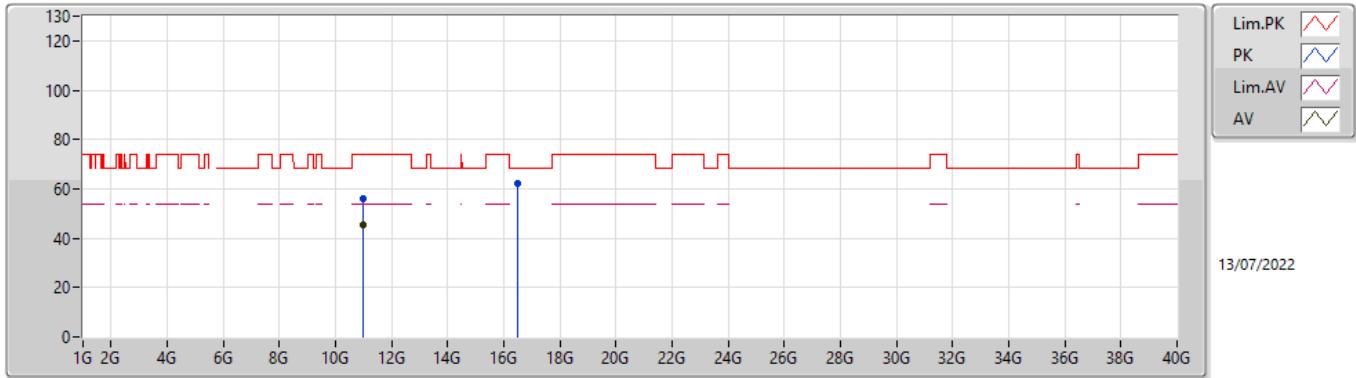

802.11ax HEW20_Nss2,(MCS0)_2TX
5500MHz_TX

Type	Freq (Hz)	Level (dBuV/m)	Limit (dBuV/m)	Margin (dB)	Factor (dB)	Dist (m)	Condition	Azimuth (°)	Height (m)	Comment	Raw (dBuV)	AF (dB)	CL (dB)	PA (dB)
AV	11.00118G	45.34	54.00	-8.66	17.68	3	Vertical	19	1.78	-	27.66	38.80	12.92	34.04
PK	10.99598G	56.28	74.00	-17.72	17.68	3	Vertical	19	1.78	-	38.60	38.80	12.92	34.04
PK	16.50004G	62.42	68.20	-5.78	20.34	3	Vertical	358	1.50	-	42.08	38.60	16.10	34.36