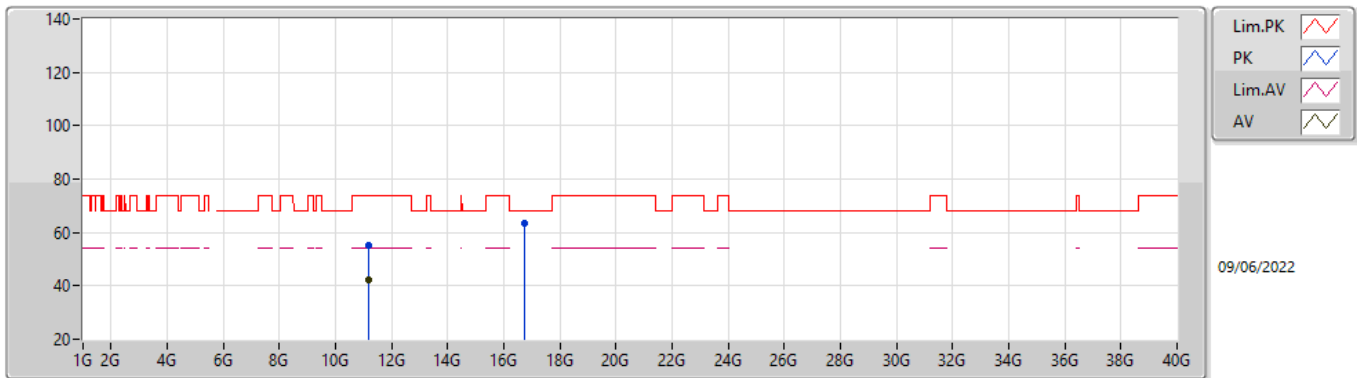

802.11a_Nss1,(6Mbps)_2TX

5580MHz_TX

Type	Freq (Hz)	Level (dBuV/m)	Limit (dBuV/m)	Margin (dB)	Factor (dB)	Dist (m)	Condition	Azimuth (°)	Height (m)	Comment	Raw (dBuV)	AF (dB)	CL (dB)	PA (dB)
AV	11.159G	42.00	54.00	-12.00	17.79	3	Horizontal	16	1.16	-	24.21	38.86	12.98	34.05
PK	11.1694G	55.00	74.00	-19.00	17.81	3	Horizontal	16	1.16	-	37.19	38.87	12.99	34.05
PK	16.73596G	63.62	68.20	-4.58	20.95	3	Horizontal	220	1.00	-	42.67	38.68	16.14	33.87