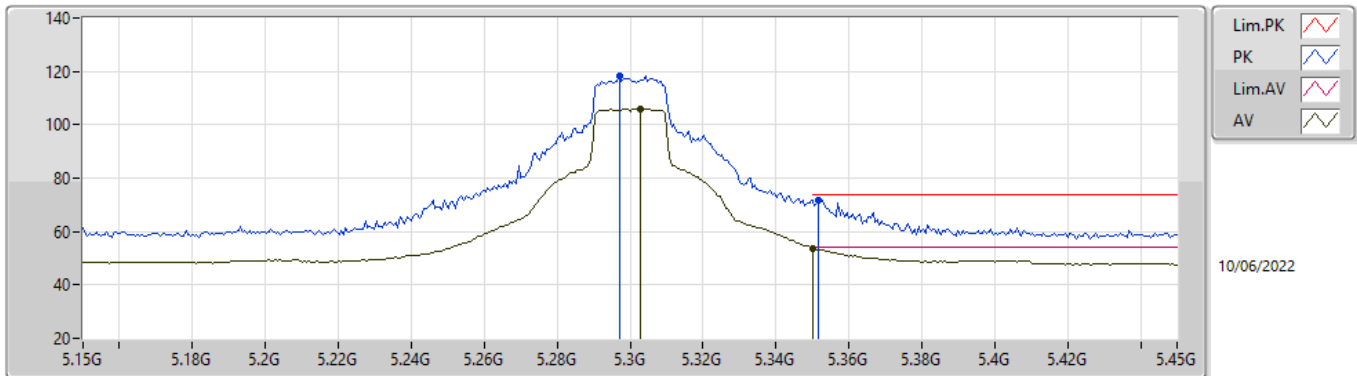

802.11ax HEW20_Nss1,(MCS0)_1TX(Port1)

5300MHz_TX

Type	Freq (Hz)	Level (dBuV/m)	Limit (dBuV/m)	Margin (dB)	Factor (dB)	Dist (m)	Condition	Azimuth (°)	Height (m)	Comment	Raw (dBuV)	AF (dB)	CL (dB)	PA (dB)
AV	5.303G	106.05	Inf	-Inf	8.76	3	Horizontal	316	1.00	-	97.29	32.98	9.93	34.15
AV	5.35G	53.75	54.00	-0.25	8.51	3	Horizontal	316	1.00	-	45.24	32.70	9.97	34.16
PK	5.297G	118.15	Inf	-Inf	8.77	3	Horizontal	316	1.00	-	109.38	32.99	9.93	34.15
PK	5.3516G	71.76	74.00	-2.24	8.51	3	Horizontal	316	1.00	-	63.25	32.70	9.97	34.16