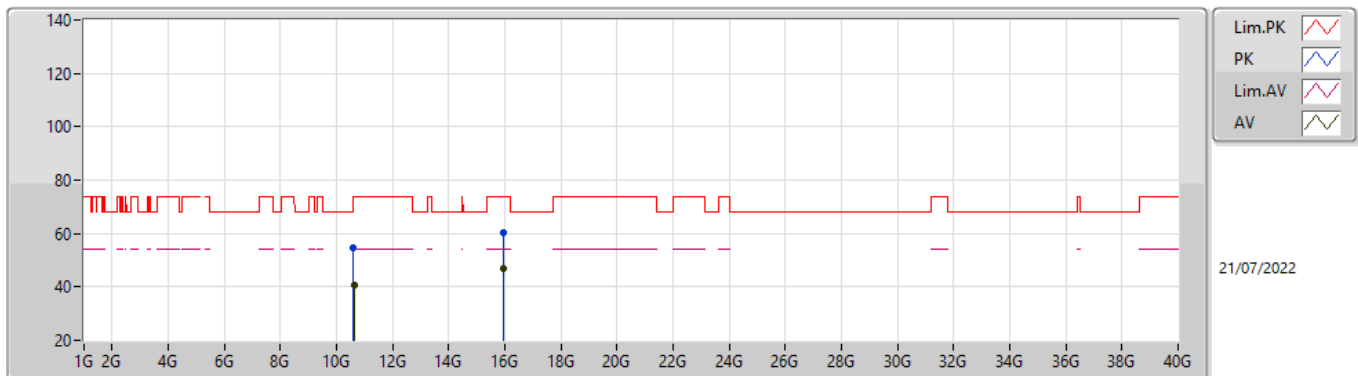

802.11ax HEW40_Nss2,(MCS0)_2TX

5310MHz_TX

Type	Freq (Hz)	Level (dBuV/m)	Limit (dBuV/m)	Margin (dB)	Factor (dB)	Dist (m)	Condition	Azimuth (°)	Height (m)	Comment	Raw (dBuV)	AF (dB)	CL (dB)	PA (dB)
AV	10.629666G	40.83	54.00	-13.17	17.28	3	Horizontal	27	2.42	-	23.55	38.87	12.78	34.37
AV	15.9372G	47.05	54.00	-6.95	19.68	3	Horizontal	26	2.66	-	27.37	38.36	15.97	34.65
PK	10.60644G	54.62	74.00	-19.38	17.27	3	Horizontal	27	2.42	-	37.35	38.89	12.77	34.39
PK	15.92922G	60.15	74.00	-13.85	19.69	3	Horizontal	26	2.66	-	40.46	38.37	15.97	34.65