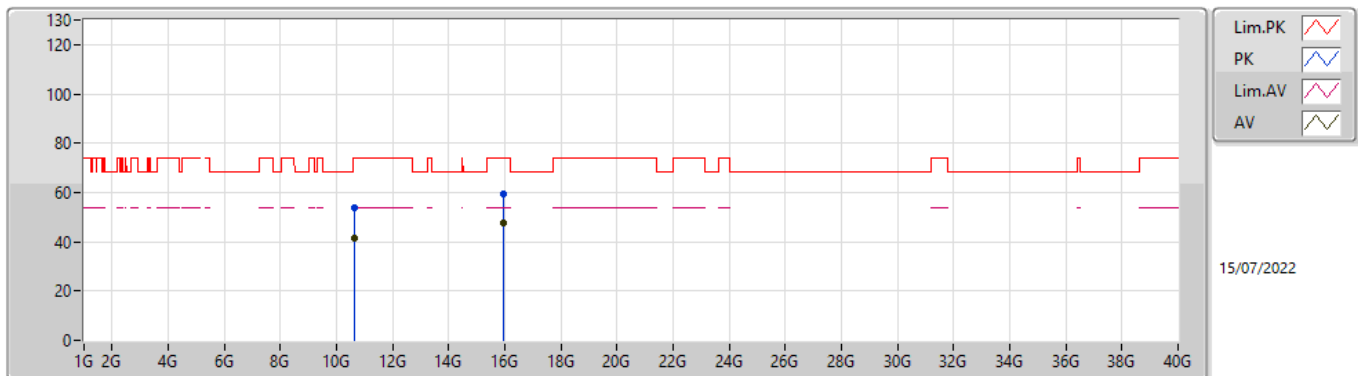

802.11ax HEW40_Nss2,(MCS0)_2TX

5310MHz_TX

Type	Freq (Hz)	Level (dBuV/m)	Limit (dBuV/m)	Margin (dB)	Factor (dB)	Dist (m)	Condition	Azimuth (°)	Height (m)	Comment	Raw (dBuV)	AF (dB)	CL (dB)	PA (dB)
AV	10.61793G	41.46	54.00	-12.54	17.27	3	Horizontal	199	1.34	-	24.19	38.88	12.77	34.38
AV	15.9284G	47.75	54.00	-6.25	19.69	3	Horizontal	161	2.82	-	28.06	38.37	15.97	34.65
PK	10.62339G	53.61	74.00	-20.39	17.27	3	Horizontal	199	1.34	-	36.34	38.88	12.77	34.38
PK	15.93177G	59.67	74.00	-14.33	19.69	3	Horizontal	161	2.82	-	39.98	38.37	15.97	34.65