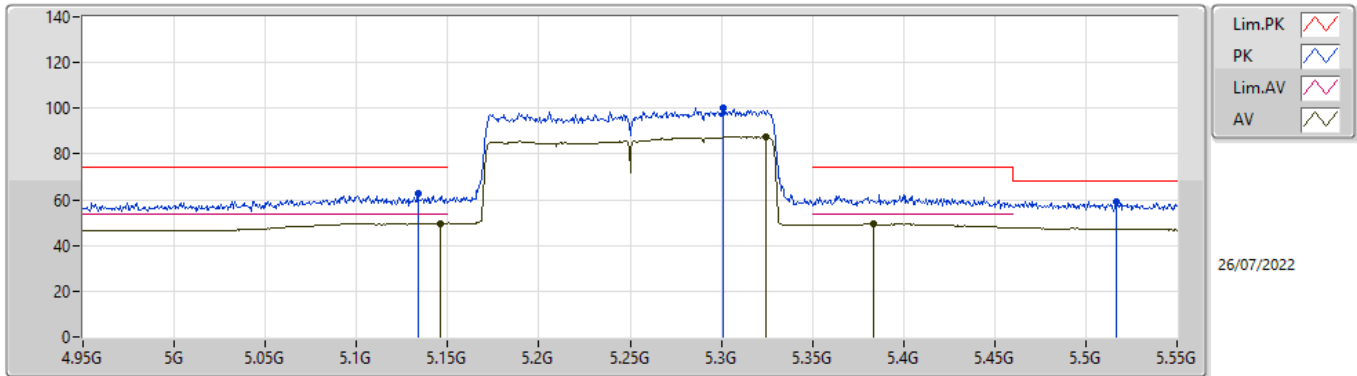

802.11ax HEW160_Nss2,(MCS0)_2TX

5250MHz Straddle 5.25-5.35GHz_TX

Type	Freq (Hz)	Level (dBuV/m)	Limit (dBuV/m)	Margin (dB)	Factor (dB)	Dist (m)	Condition	Azimuth (°)	Height (m)	Comment	Raw (dBuV)	AF (dB)	CL (dB)	PA (dB)
AV	5.1462G	49.78	54.00	-4.22	8.90	3	Vertical	314	1.86	-	40.88	33.20	9.83	34.13
AV	5.3244G	87.73	Inf	-Inf	8.64	3	Vertical	314	1.86	-	79.09	32.85	9.95	34.16
AV	5.3838G	49.45	54.00	-4.55	8.59	3	Vertical	314	1.86	-	40.86	32.77	9.99	34.17
PK	5.1336G	62.97	74.00	-11.03	8.90	3	Vertical	314	1.86	-	54.07	33.20	9.82	34.12
PK	5.301G	100.30	Inf	-Inf	8.77	3	Vertical	314	1.86	-	91.53	32.99	9.93	34.15
PK	5.5164G	59.35	68.20	-8.85	8.78	3	Vertical	314	1.86	-	50.57	32.93	10.04	34.19