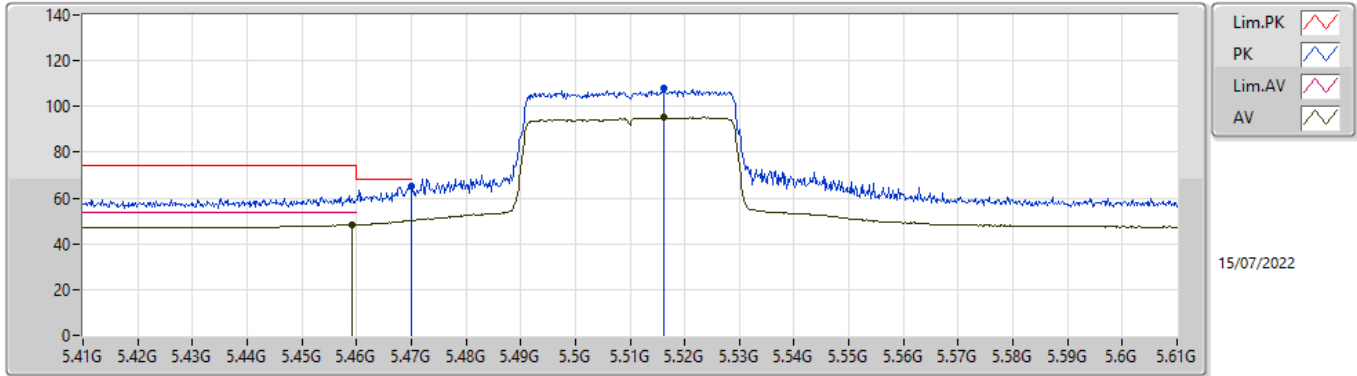

802.11ax HEW40_Nss2,(MCS0)_2TX

5510MHz_TX

Type	Freq (Hz)	Level (dBuV/m)	Limit (dBuV/m)	Margin (dB)	Factor (dB)	Dist (m)	Condition	Azimuth (°)	Height (m)	Comment	Raw (dBuV)	AF (dB)	CL (dB)	PA (dB)
AV	5.4592G	48.38	54.00	-5.62	8.76	3	Vertical	18	1.49	-	39.62	32.92	10.02	34.18
AV	5.5162G	95.37	Inf	-Inf	8.79	3	Vertical	18	1.49	-	86.58	32.94	10.04	34.19
PK	5.47G	65.12	68.20	-3.08	8.78	3	Vertical	18	1.49	-	56.34	32.94	10.02	34.18
PK	5.5162G	108.17	Inf	-Inf	8.79	3	Vertical	18	1.49	-	99.38	32.94	10.04	34.19