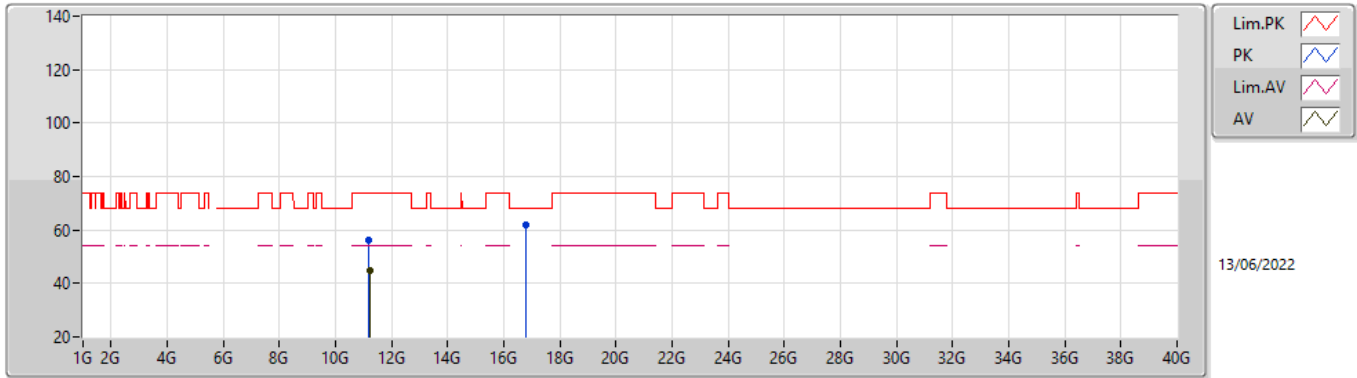

802.11ax HEW80_Nss1,(MCS0)_1TX(Port1)
5610MHz_TX

Type	Freq (Hz)	Level (dBuV/m)	Limit (dBuV/m)	Margin (dB)	Factor (dB)	Dist (m)	Condition	Azimuth (°)	Height (m)	Comment	Raw (dBuV)	AF (dB)	CL (dB)	PA (dB)
AV	11.22128G	44.95	54.00	-9.05	17.90	3	Vertical	97	1.96	-	27.05	38.94	13.01	34.05
PK	11.18864G	55.95	74.00	-18.05	17.83	3	Vertical	97	1.96	-	38.12	38.89	12.99	34.05
PK	16.80888G	61.87	68.20	-6.33	20.74	3	Vertical	327	2.76	-	41.13	38.31	16.15	33.72