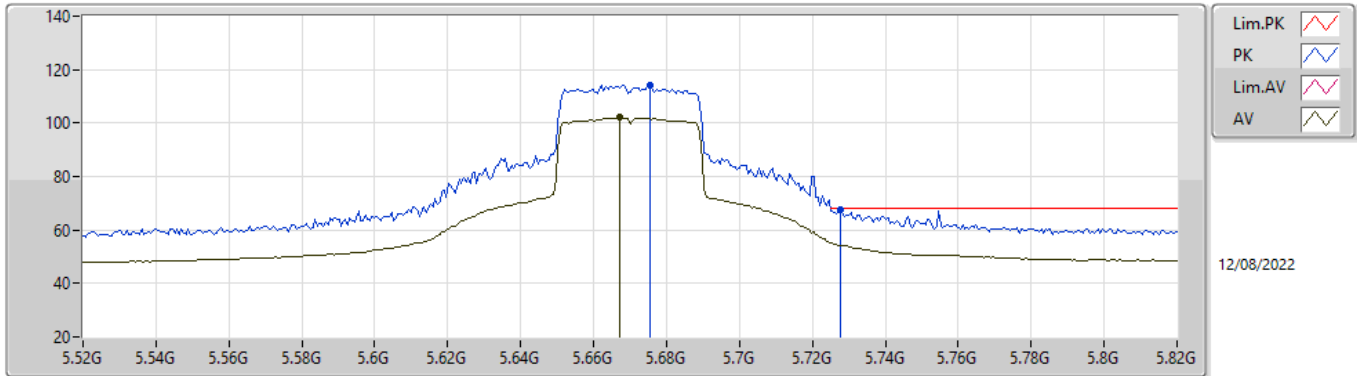

**802.11ax HEW40_Nss2,(MCS0)_2TX
5670MHz_TX**

Type	Freq (Hz)	Level (dBuV/m)	Limit (dBuV/m)	Margin (dB)	Factor (dB)	Dist (m)	Condition	Azimuth (°)	Height (m)	Comment	Raw (dBuV)	AF (dB)	CL (dB)	PA (dB)
AV	5.667G	102.04	Inf	-Inf	9.24	3	Vertical	144	1.24	-	92.80	33.33	10.11	34.20
PK	5.6754G	113.94	Inf	-Inf	9.26	3	Vertical	144	1.24	-	104.68	33.35	10.11	34.20
PK	5.7276G	67.58	68.20	-0.62	9.51	3	Vertical	144	1.24	-	58.07	33.57	10.14	34.20