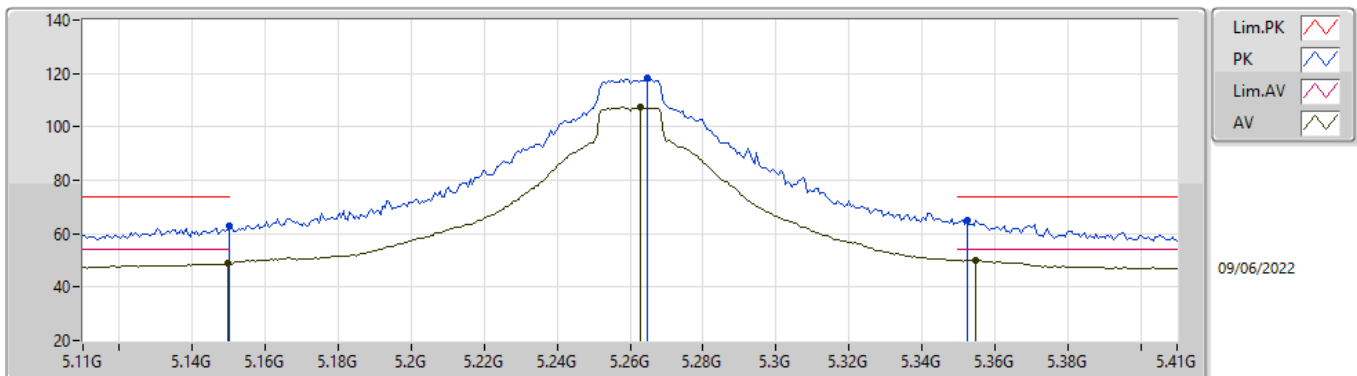

802.11a_Nss1,(6Mbps)_1TX(Port1)

5260MHz_TX

Type	Freq (Hz)	Level (dBuV/m)	Limit (dBuV/m)	Margin (dB)	Factor (dB)	Dist (m)	Condition	Azimuth (°)	Height (m)	Comment	Raw (dBuV)	AF (dB)	CL (dB)	PA (dB)
AV	5.1496G	48.74	54.00	-5.26	8.90	3	Horizontal	318	2.79	-	39.84	33.20	9.83	34.13
AV	5.263G	107.52	Inf	-Inf	8.68	3	Horizontal	318	2.79	-	98.84	32.93	9.90	34.15
AV	5.3548G	50.05	54.00	-3.95	8.52	3	Horizontal	318	2.79	-	41.53	32.71	9.97	34.16
PK	5.15G	62.94	74.00	-11.06	8.90	3	Horizontal	318	2.79	-	54.04	33.20	9.83	34.13
PK	5.2648G	118.06	Inf	-Inf	8.69	3	Horizontal	318	2.79	-	109.37	32.93	9.91	34.15
PK	5.3524G	65.17	74.00	-8.83	8.51	3	Horizontal	318	2.79	-	56.66	32.70	9.97	34.16