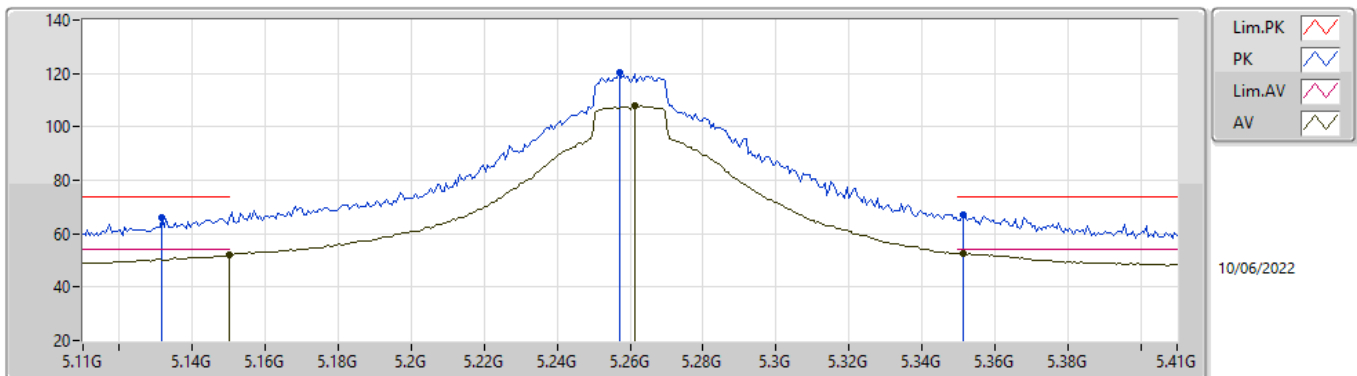

802.11ax HEW20_Nss1,(MCS0)_1TX(Port1)

5260MHz_TX

Type	Freq (Hz)	Level (dBuV/m)	Limit (dBuV/m)	Margin (dB)	Factor (dB)	Dist (m)	Condition	Azimuth (°)	Height (m)	Comment	Raw (dBuV)	AF (dB)	CL (dB)	PA (dB)
AV	5.15G	52.15	54.00	-1.85	8.90	3	Horizontal	324	2.93	-	43.25	33.20	9.83	34.13
AV	5.2612G	107.72	Inf	-Inf	8.67	3	Horizontal	324	2.93	-	99.05	32.92	9.90	34.15
AV	5.3512G	52.77	54.00	-1.23	8.51	3	Horizontal	324	2.93	-	44.26	32.70	9.97	34.16
PK	5.1316G	65.99	74.00	-8.01	8.90	3	Horizontal	324	2.93	-	57.09	33.20	9.82	34.12
PK	5.257G	120.40	Inf	-Inf	8.66	3	Horizontal	324	2.93	-	111.74	32.91	9.90	34.15
PK	5.3512G	67.09	74.00	-6.91	8.51	3	Horizontal	324	2.93	-	58.58	32.70	9.97	34.16