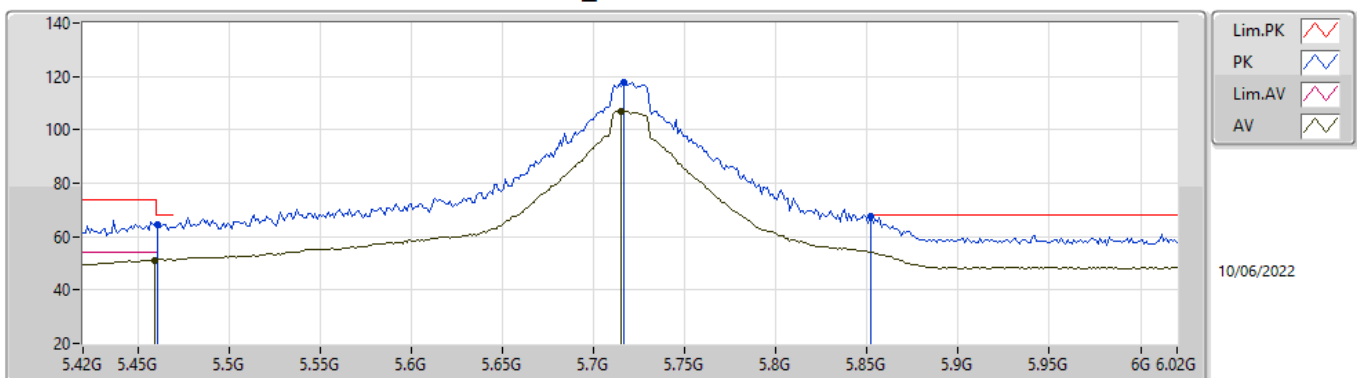

802.11ax HEW20_Nss1,(MCS0)_1TX(Port1)

5720MHz Straddle 5.47-5.725GHz_TX

Type	Freq (Hz)	Level (dBuV/m)	Limit (dBuV/m)	Margin (dB)	Factor (dB)	Dist (m)	Condition	Azimuth (°)	Height (m)	Comment	Raw (dBuV)	AF (dB)	CL (dB)	PA (dB)
AV	5.4596G	51.04	54.00	-2.96	8.76	3	Horizontal	323	1.00	-	42.28	32.92	10.02	34.18
AV	5.7152G	106.84	Inf	-Inf	9.42	3	Horizontal	323	1.00	-	97.42	33.49	10.13	34.20
PK	5.4608G	64.52	68.20	-3.68	8.76	3	Horizontal	323	1.00	-	55.76	32.92	10.02	34.18
PK	5.7164G	117.68	Inf	-Inf	9.43	3	Horizontal	323	1.00	-	108.25	33.50	10.13	34.20
PK	5.852G	67.35	68.20	-0.85	10.11	3	Horizontal	323	1.00	-	57.24	34.10	10.22	34.21