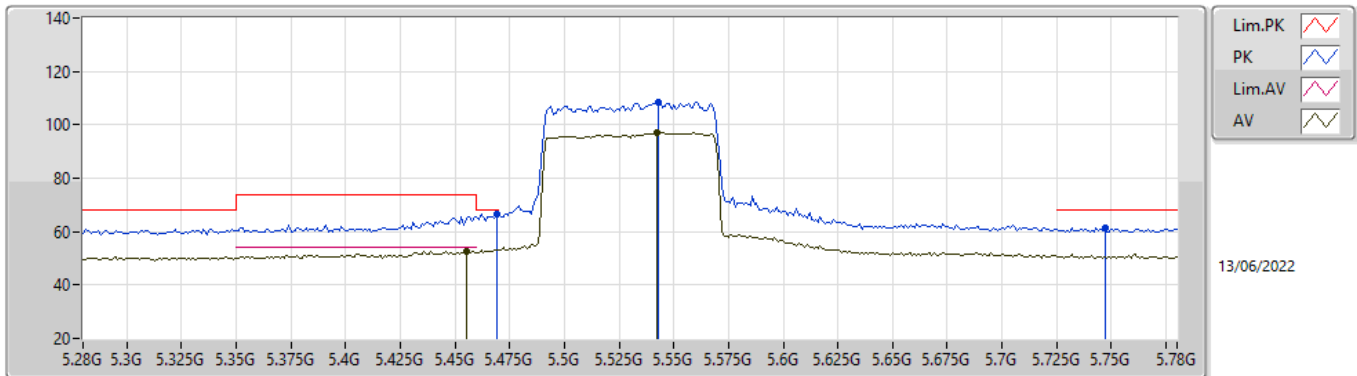

802.11ax HEW80_Nss1,(MCS0)_1TX(Port1)

5530MHz_TX

Type	Freq (Hz)	Level (dBuV/m)	Limit (dBuV/m)	Margin (dB)	Factor (dB)	Dist (m)	Condition	Azimuth (°)	Height (m)	Comment	Raw (dBuV)	AF (dB)	CL (dB)	PA (dB)
AV	5.455G	52.60	54.00	-1.40	8.75	3	Horizontal	314	1.00	-	43.85	32.91	10.02	34.18
AV	5.542G	97.07	Inf	-Inf	8.69	3	Horizontal	314	1.00	-	88.38	32.83	10.05	34.19
PK	5.469G	66.51	68.20	-1.69	8.78	3	Horizontal	314	1.00	-	57.73	32.94	10.02	34.18
PK	5.543G	108.56	Inf	-Inf	8.69	3	Horizontal	314	1.00	-	99.87	32.83	10.05	34.19
PK	5.747G	61.38	68.20	-6.82	9.63	3	Horizontal	314	1.00	-	51.75	33.68	10.15	34.20