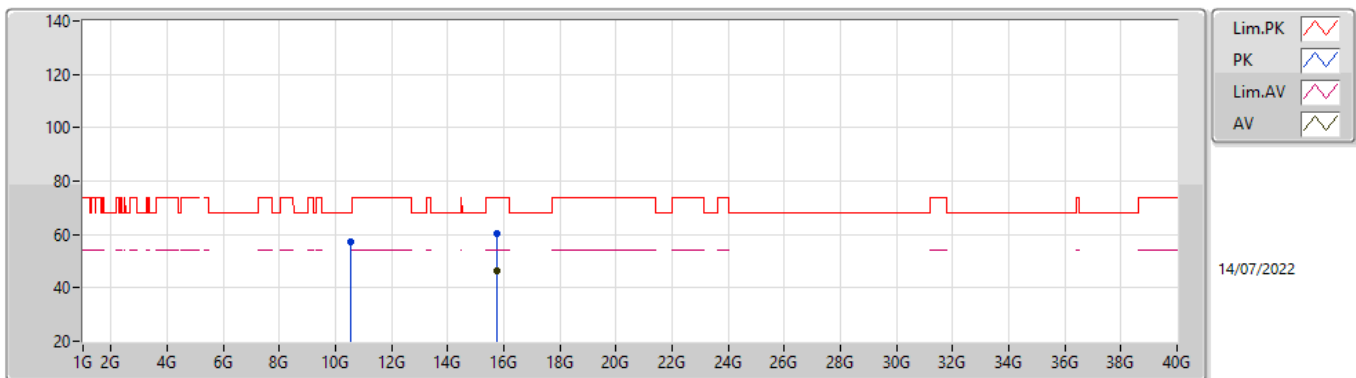

**802.11ax HEW20_Nss2,(MCS0)_2TX
5260MHz_TX**

Type	Freq (Hz)	Level (dBuV/m)	Limit (dBuV/m)	Margin (dB)	Factor (dB)	Dist (m)	Condition	Azimuth (°)	Height (m)	Comment	Raw (dBuV)	AF (dB)	CL (dB)	PA (dB)
AV	15.7776G	46.33	54.00	-7.67	19.41	3	Horizontal	315	2.32	-	26.92	38.12	15.86	34.57
PK	10.51868G	57.25	68.20	-10.95	16.92	3	Horizontal	178	2.20	-	40.33	38.66	12.73	34.47
PK	15.77208G	60.13	74.00	-13.87	19.42	3	Horizontal	315	2.32	-	40.71	38.13	15.85	34.56