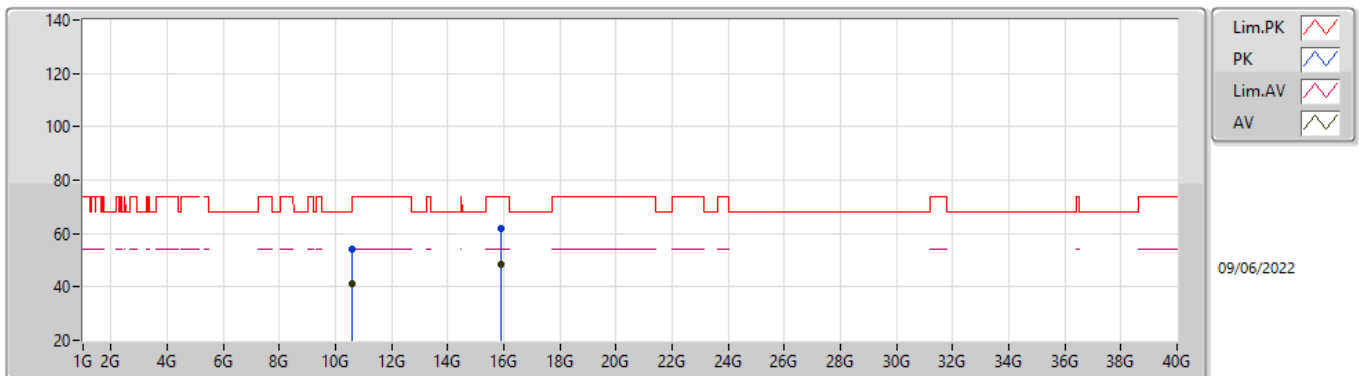

802.11a_Nss1,(6Mbps)_1TX(Port1)

5300MHz_TX

Type	Freq (Hz)	Level (dBuV/m)	Limit (dBuV/m)	Margin (dB)	Factor (dB)	Dist (m)	Condition	Azimuth (°)	Height (m)	Comment	Raw (dBuV)	AF (dB)	CL (dB)	PA (dB)
AV	10.60072G	41.39	54.00	-12.61	17.26	3	Horizontal	289	1.28	-	24.13	38.90	12.76	34.40
AV	15.90916G	48.51	54.00	-5.49	19.70	3	Horizontal	335	2.24	-	28.81	38.39	15.95	34.64
PK	10.6018G	54.02	74.00	-19.98	17.26	3	Horizontal	289	1.28	-	36.76	38.90	12.76	34.40
PK	15.9038G	61.80	74.00	-12.20	19.71	3	Horizontal	335	2.24	-	42.09	38.40	15.95	34.64