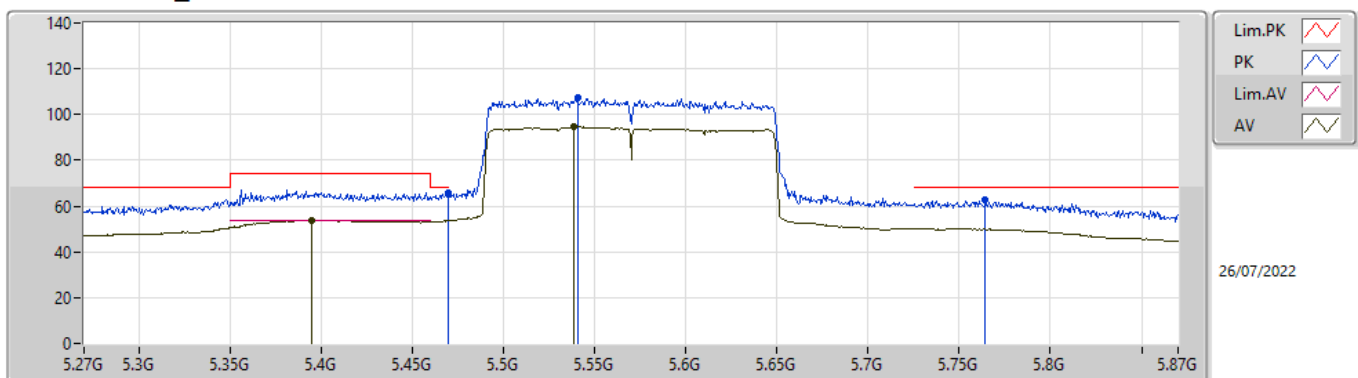

802.11ax HEW160_Nss1,(MCS0)_1TX(Port2)

5570MHz_TX

Type	Freq (Hz)	Level (dBuV/m)	Limit (dBuV/m)	Margin (dB)	Factor (dB)	Dist (m)	Condition	Azimuth (°)	Height (m)	Comment	Raw (dBuV)	AF (dB)	CL (dB)	PA (dB)
AV	5.3948G	53.87	54.00	-0.13	8.62	3	Horizontal	60	1.95	-	45.25	32.79	10.00	34.17
AV	5.5388G	94.62	Inf	-Inf	8.70	3	Horizontal	60	1.95	-	85.92	32.84	10.05	34.19
PK	5.4698G	65.75	68.20	-2.45	8.78	3	Horizontal	60	1.95	-	56.97	32.94	10.02	34.18
PK	5.5406G	107.33	Inf	-Inf	8.70	3	Horizontal	60	1.95	-	98.63	32.84	10.05	34.19
PK	5.7644G	62.91	68.20	-5.29	9.68	3	Horizontal	60	1.95	-	53.23	33.73	10.16	34.21