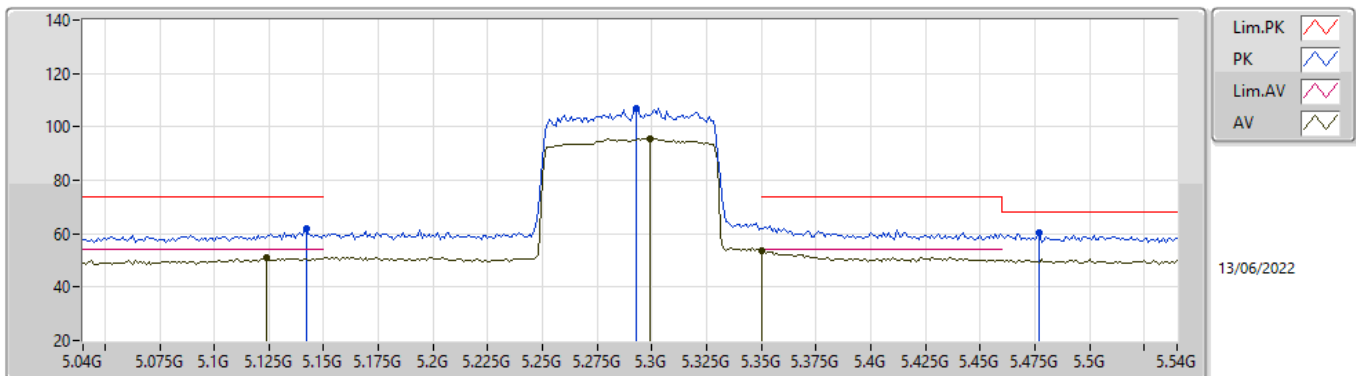

802.11ax HEW80_Nss1,(MCS0)_1TX(Port1)

5290MHz_TX

Type	Freq (Hz)	Level (dBuV/m)	Limit (dBuV/m)	Margin (dB)	Factor (dB)	Dist (m)	Condition	Azimuth (°)	Height (m)	Comment	Raw (dBuV)	AF (dB)	CL (dB)	PA (dB)
AV	5.124G	50.89	54.00	-3.11	8.90	3	Horizontal	316	1.00	-	41.99	33.20	9.82	34.12
AV	5.299G	95.66	Inf	-Inf	8.78	3	Horizontal	316	1.00	-	86.88	33.00	9.93	34.15
AV	5.35G	53.41	54.00	-0.59	8.51	3	Horizontal	316	1.00	-	44.90	32.70	9.97	34.16
PK	5.142G	61.81	74.00	-12.19	8.90	3	Horizontal	316	1.00	-	52.91	33.20	9.83	34.13
PK	5.293G	107.00	Inf	-Inf	8.77	3	Horizontal	316	1.00	-	98.23	32.99	9.93	34.15
PK	5.477G	60.09	68.20	-8.11	8.79	3	Horizontal	316	1.00	-	51.30	32.95	10.03	34.19