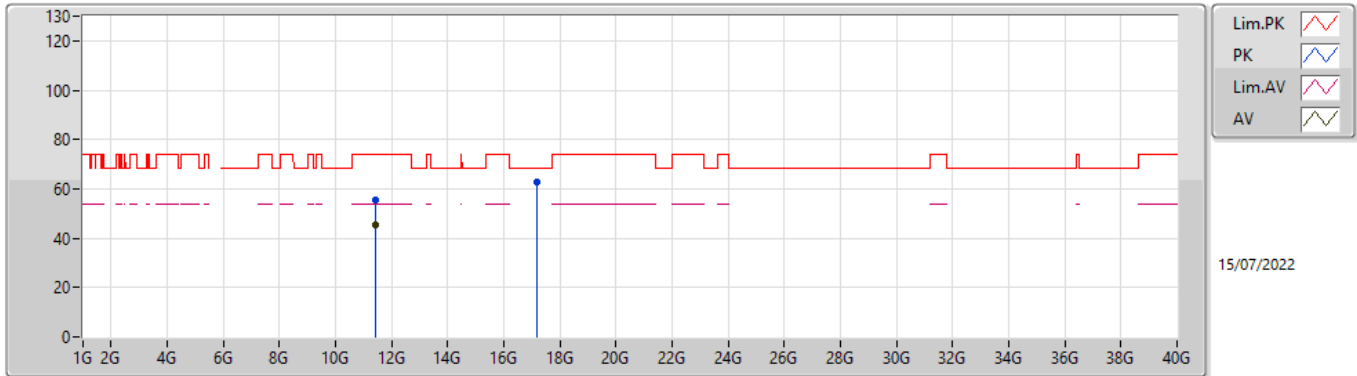

802.11ax HEW20_Nss2,(MCS0)_2TX
5720MHz Straddle 5.47-5.725GHz_TX

Type	Freq (Hz)	Level (dBuV/m)	Limit (dBuV/m)	Margin (dB)	Factor (dB)	Dist (m)	Condition	Azimuth (°)	Height (m)	Comment	Raw (dBuV)	AF (dB)	CL (dB)	PA (dB)
AV	11.43704G	45.54	54.00	-8.46	18.06	3	Vertical	351	1.50	-	27.48	39.03	13.09	34.06
PK	11.44096G	55.53	74.00	-18.47	18.05	3	Vertical	351	1.50	-	37.48	39.02	13.09	34.06
PK	17.15874G	62.63	68.20	-5.57	21.32	3	Vertical	330	1.68	-	41.31	38.40	16.21	33.29