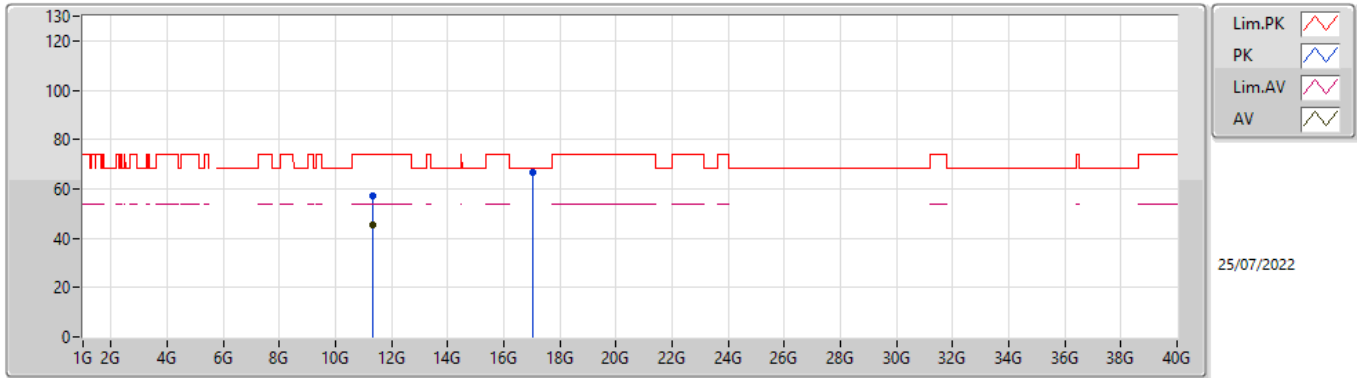

802.11ax HEW40_Nss1,(MCS0)_1TX(Port2)
5670MHz_TX

Type	Freq (Hz)	Level (dBuV/m)	Limit (dBuV/m)	Margin (dB)	Factor (dB)	Dist (m)	Condition	Azimuth (°)	Height (m)	Comment	Raw (dBuV)	AF (dB)	CL (dB)	PA (dB)
AV	11.34902G	45.38	54.00	-8.62	18.11	3	Vertical	188	1.74	-	27.27	39.10	13.06	34.05
PK	11.34504G	57.39	74.00	-16.61	18.10	3	Vertical	188	1.74	-	39.29	39.10	13.05	34.05
PK	17.0099G	66.64	68.20	-1.56	21.34	3	Vertical	246	1.03	-	45.30	38.49	16.18	33.33