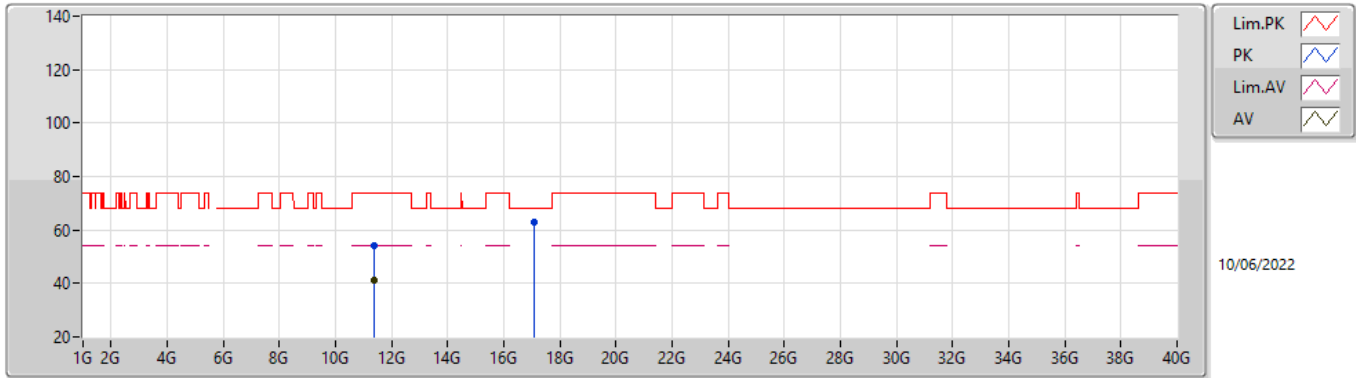

802.11ax HEW20_Nss1,(MCS0)_1TX(Port1)
5700MHz_TX

Type	Freq (Hz)	Level (dBuV/m)	Limit (dBuV/m)	Margin (dB)	Factor (dB)	Dist (m)	Condition	Azimuth (°)	Height (m)	Comment	Raw (dBuV)	AF (dB)	CL (dB)	PA (dB)
AV	11.3912G	41.23	54.00	-12.77	18.11	3	Vertical	213	1.50	-	23.12	39.10	13.07	34.06
PK	11.39544G	54.35	74.00	-19.65	18.11	3	Vertical	213	1.50	-	36.24	39.10	13.07	34.06
PK	17.09888G	62.69	68.20	-5.51	21.30	3	Vertical	171	1.50	-	41.39	38.40	16.20	33.30