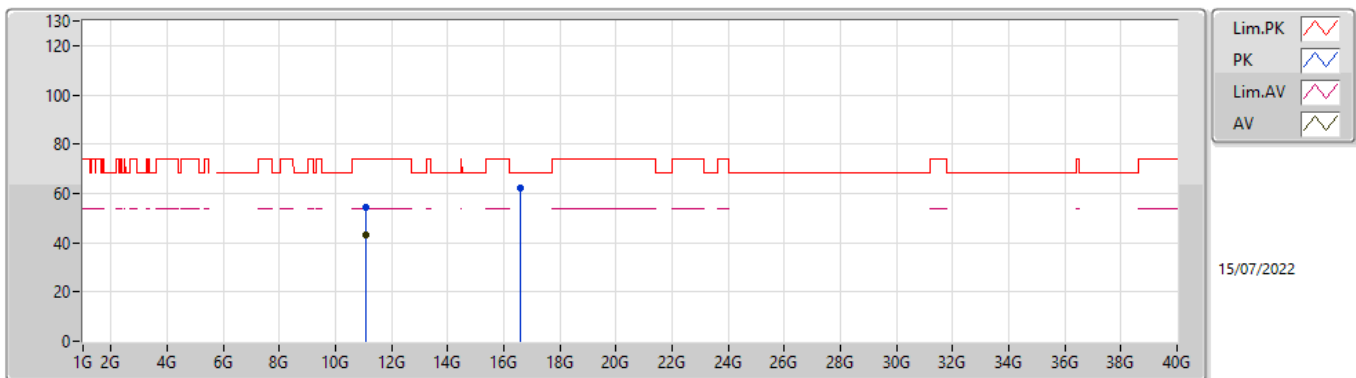

**802.11ax HEW80_Nss2,(MCS0)_2TX
5530MHz_TX**

Type	Freq (Hz)	Level (dBuV/m)	Limit (dBuV/m)	Margin (dB)	Factor (dB)	Dist (m)	Condition	Azimuth (°)	Height (m)	Comment	Raw (dBuV)	AF (dB)	CL (dB)	PA (dB)
AV	11.06318G	42.87	54.00	-11.13	17.70	3	Horizontal	310	1.77	-	25.17	38.80	12.94	34.04
PK	11.05844G	54.58	74.00	-19.42	17.70	3	Horizontal	310	1.77	-	36.88	38.80	12.94	34.04
PK	16.58878G	62.19	68.20	-6.01	20.62	3	Horizontal	282	1.15	-	41.57	38.69	16.11	34.18