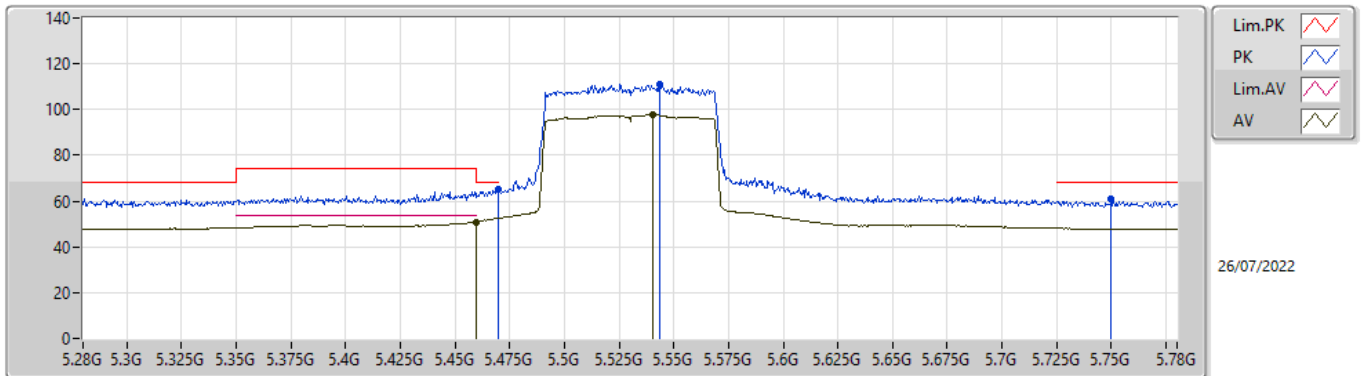

802.11ax HEW80_Nss1,(MCS0)_1TX(Port2)

5530MHz_TX

Type	Freq (Hz)	Level (dBuV/m)	Limit (dBuV/m)	Margin (dB)	Factor (dB)	Dist (m)	Condition	Azimuth (°)	Height (m)	Comment	Raw (dBuV)	AF (dB)	CL (dB)	PA (dB)
AV	5.46G	50.97	54.00	-3.03	8.76	3	Horizontal	60	1.95	-	42.21	32.92	10.02	34.18
AV	5.5405G	97.69	Inf	-Inf	8.70	3	Horizontal	60	1.95	-	88.99	32.84	10.05	34.19
PK	5.4695G	65.32	68.20	-2.88	8.78	3	Horizontal	60	1.95	-	56.54	32.94	10.02	34.18
PK	5.5435G	111.24	Inf	-Inf	8.69	3	Horizontal	60	1.95	-	102.55	32.83	10.05	34.19
PK	5.75G	61.13	68.20	-7.07	9.65	3	Horizontal	60	1.95	-	51.48	33.70	10.15	34.20