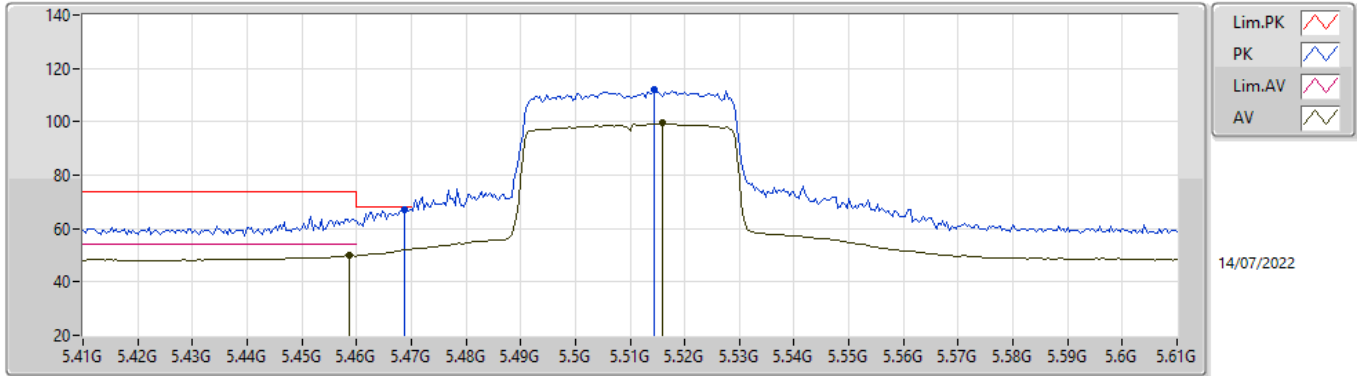

802.11ax HEW40_Nss2,(MCS0)_2TX

5510MHz_TX

Type	Freq (Hz)	Level (dBuV/m)	Limit (dBuV/m)	Margin (dB)	Factor (dB)	Dist (m)	Condition	Azimuth (°)	Height (m)	Comment	Raw (dBuV)	AF (dB)	CL (dB)	PA (dB)
AV	5.4588G	49.96	54.00	-4.04	8.76	3	Vertical	317	2.07	-	41.20	32.92	10.02	34.18
AV	5.516G	99.46	Inf	-Inf	8.79	3	Vertical	317	2.07	-	90.67	32.94	10.04	34.19
PK	5.4688G	67.28	68.20	-0.92	8.78	3	Vertical	317	2.07	-	58.50	32.94	10.02	34.18
PK	5.5144G	111.90	Inf	-Inf	8.79	3	Vertical	317	2.07	-	103.11	32.94	10.04	34.19