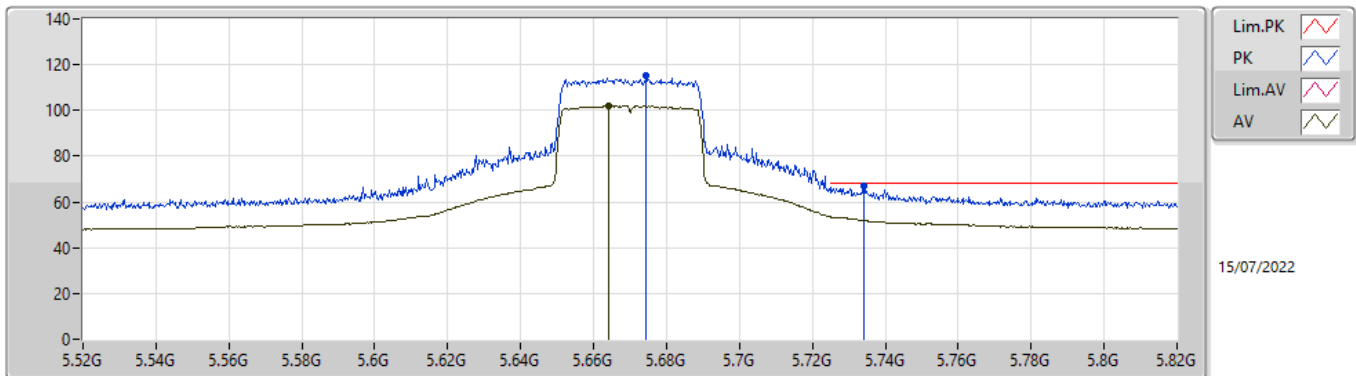

802.11ax HEW40_Nss2,(MCS0)_2TX
5670MHz_TX

Type	Freq (Hz)	Level (dBuV/m)	Limit (dBuV/m)	Margin (dB)	Factor (dB)	Dist (m)	Condition	Azimuth (°)	Height (m)	Comment	Raw (dBuV)	AF (dB)	CL (dB)	PA (dB)
AV	5.664G	102.21	Inf	-Inf	9.24	3	Horizontal	55	2.30	-	92.97	33.33	10.11	34.20
PK	5.6745G	115.03	Inf	-Inf	9.26	3	Horizontal	55	2.30	-	105.77	33.35	10.11	34.20
PK	5.7342G	67.24	68.20	-0.96	9.55	3	Horizontal	55	2.30	-	57.69	33.61	10.14	34.20