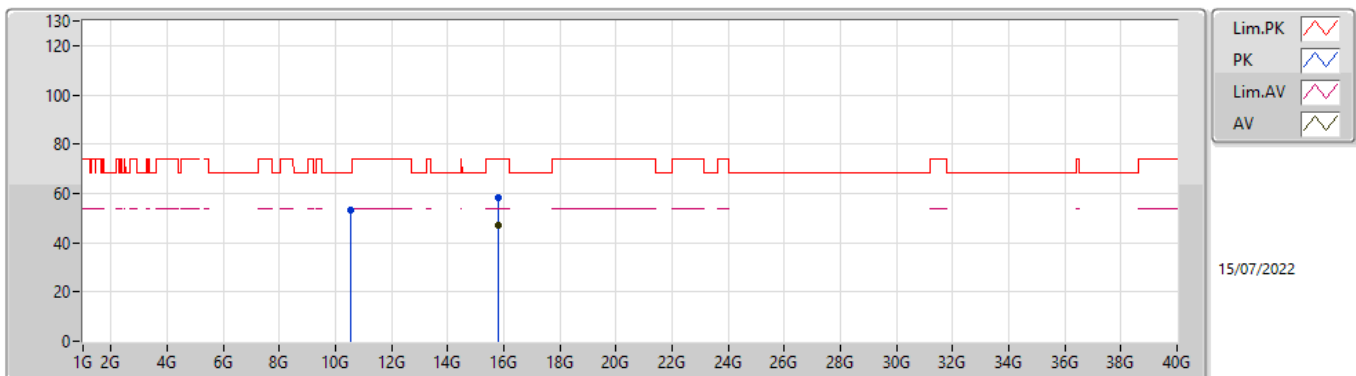

**802.11ax HEW40_Nss2,(MCS0)_2TX
5270MHz_TX**

Type	Freq (Hz)	Level (dBuV/m)	Limit (dBuV/m)	Margin (dB)	Factor (dB)	Dist (m)	Condition	Azimuth (°)	Height (m)	Comment	Raw (dBuV)	AF (dB)	CL (dB)	PA (dB)
AV	15.81308G	46.81	54.00	-7.19	19.43	3	Horizontal	317	1.78	-	27.38	38.14	15.88	34.59
PK	10.54094G	53.06	68.20	-15.14	17.01	3	Horizontal	337	1.30	-	36.05	38.72	12.74	34.45
PK	15.8084G	58.48	74.00	-15.52	19.43	3	Horizontal	317	1.78	-	39.05	38.13	15.88	34.58