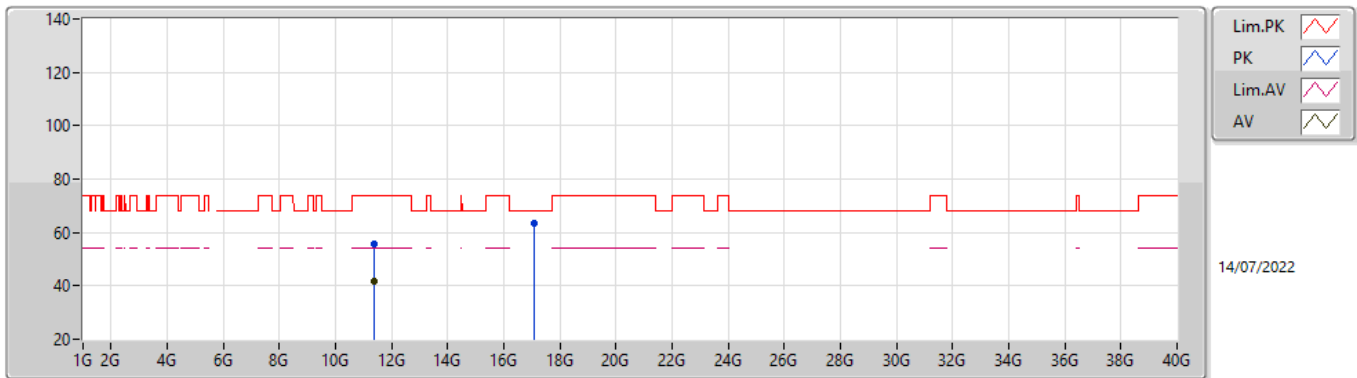

802.11ax HEW20_Nss2,(MCS0)_2TX
5700MHz_TX

Type	Freq (Hz)	Level (dBuV/m)	Limit (dBuV/m)	Margin (dB)	Factor (dB)	Dist (m)	Condition	Azimuth (°)	Height (m)	Comment	Raw (dBuV)	AF (dB)	CL (dB)	PA (dB)
AV	11.39116G	41.62	54.00	-12.38	18.11	3	Horizontal	171	1.27	-	23.51	39.10	13.07	34.06
PK	11.39612G	55.44	74.00	-18.56	18.11	3	Horizontal	171	1.27	-	37.33	39.10	13.07	34.06
PK	17.0988G	63.55	68.20	-4.65	21.30	3	Horizontal	132	1.50	-	42.25	38.40	16.20	33.30