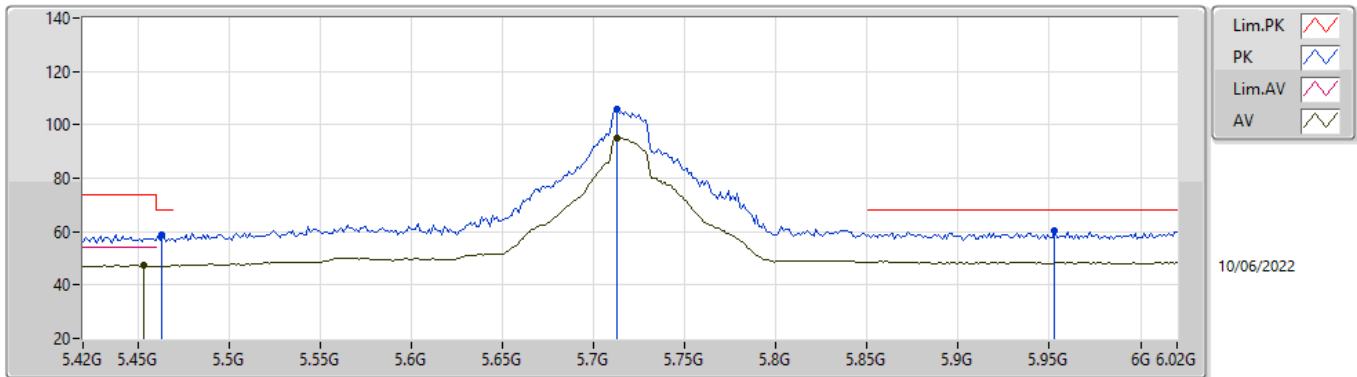

802.11ax HEW20_Nss1,(MCS0)_1TX(Port1)

5720MHz Straddle 5.47-5.725GHz_TX

Type	Freq (Hz)	Level (dBuV/m)	Limit (dBuV/m)	Margin (dB)	Factor (dB)	Dist (m)	Condition	Azimuth (°)	Height (m)	Comment	Raw (dBuV)	AF (dB)	CL (dB)	PA (dB)
AV	5.4536G	47.29	54.00	-6.71	8.75	3	Vertical	255	1.16	-	38.54	32.91	10.02	34.18
AV	5.7128G	94.94	Inf	-Inf	9.41	3	Vertical	255	1.16	-	85.53	33.48	10.13	34.20
PK	5.4632G	58.82	68.20	-9.38	8.77	3	Vertical	255	1.16	-	50.05	32.93	10.02	34.18
PK	5.7128G	106.02	Inf	-Inf	9.41	3	Vertical	255	1.16	-	96.61	33.48	10.13	34.20
PK	5.9528G	60.40	68.20	-7.80	10.35	3	Vertical	255	1.16	-	50.05	34.28	10.29	34.22