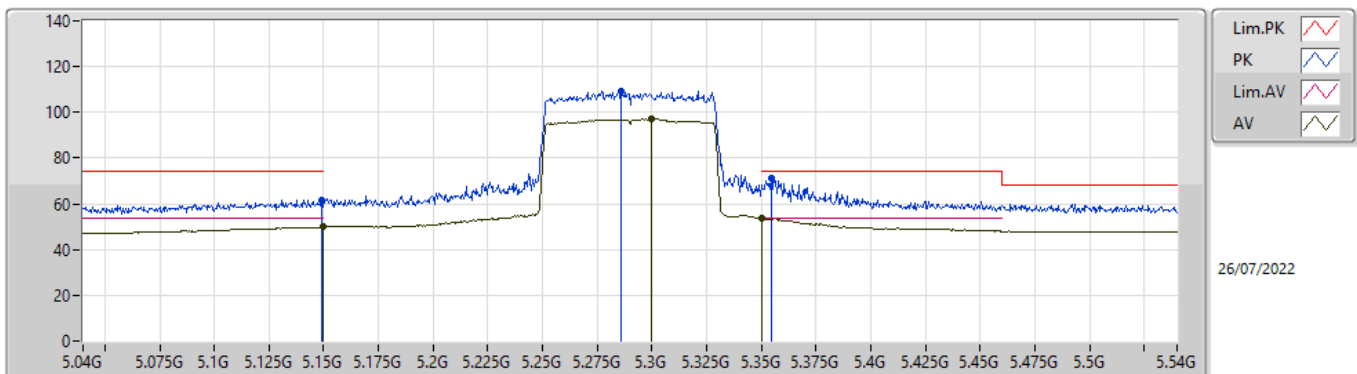

802.11ax HEW80_Nss1,(MCS0)_1TX(Port2)

5290MHz_TX

Type	Freq (Hz)	Level (dBuV/m)	Limit (dBuV/m)	Margin (dB)	Factor (dB)	Dist (m)	Condition	Azimuth (°)	Height (m)	Comment	Raw (dBuV)	AF (dB)	CL (dB)	PA (dB)
AV	5.1495G	49.86	54.00	-4.14	8.90	3	Horizontal	53	1.93	-	40.96	33.20	9.83	34.13
AV	5.2995G	97.06	Inf	-Inf	8.78	3	Horizontal	53	1.93	-	88.28	33.00	9.93	34.15
AV	5.35G	53.61	54.00	-0.39	8.51	3	Horizontal	53	1.93	-	45.10	32.70	9.97	34.16
AV	5.3505G	53.61	54.00	-0.39	8.51	3	Horizontal	53	1.93	-	45.10	32.70	9.97	34.16
PK	5.149G	61.79	74.00	-12.21	8.90	3	Horizontal	53	1.93	-	52.89	33.20	9.83	34.13
PK	5.286G	109.44	Inf	-Inf	8.74	3	Horizontal	53	1.93	-	100.70	32.97	9.92	34.15
PK	5.3545G	71.03	74.00	-2.97	8.52	3	Horizontal	53	1.93	-	62.51	32.71	9.97	34.16