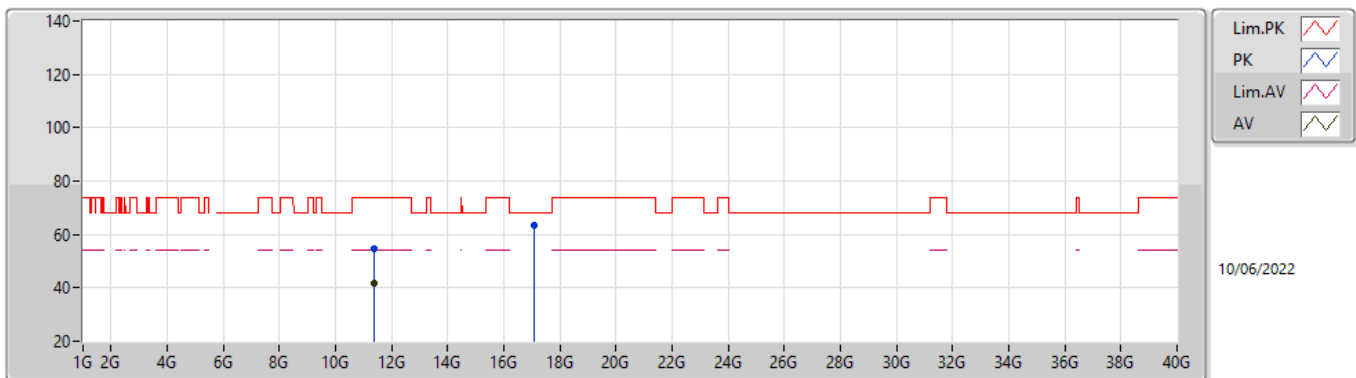

802.11ax HEW20_Nss1,(MCS0)_1TX(Port1)
5700MHz_TX

Type	Freq (Hz)	Level (dBuV/m)	Limit (dBuV/m)	Margin (dB)	Factor (dB)	Dist (m)	Condition	Azimuth (°)	Height (m)	Comment	Raw (dBuV)	AF (dB)	CL (dB)	PA (dB)
AV	11.3908G	41.85	54.00	-12.15	18.11	3	Horizontal	316	3.00	-	23.74	39.10	13.07	34.06
PK	11.394G	54.51	74.00	-19.49	18.11	3	Horizontal	316	3.00	-	36.40	39.10	13.07	34.06
PK	17.09192G	63.47	68.20	-4.73	21.29	3	Horizontal	329	1.50	-	42.18	38.41	16.19	33.31