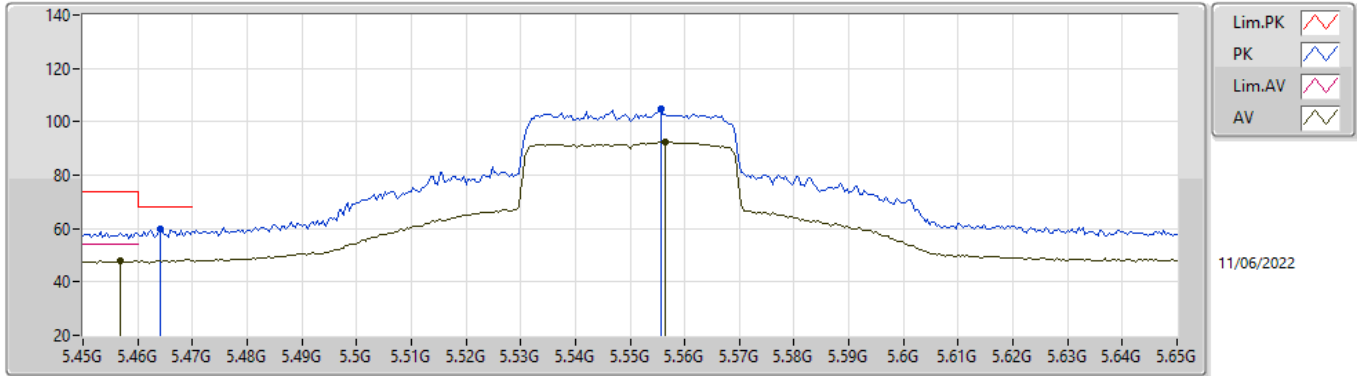

802.11ax HEW40_Nss1,(MCS0)_1TX(Port1)

5550MHz_TX

Type	Freq (Hz)	Level (dBuV/m)	Limit (dBuV/m)	Margin (dB)	Factor (dB)	Dist (m)	Condition	Azimuth (°)	Height (m)	Comment	Raw (dBuV)	AF (dB)	CL (dB)	PA (dB)
AV	5.4568G	47.78	54.00	-6.22	8.75	3	Vertical	220	2.30	-	39.03	32.91	10.02	34.18
AV	5.5564G	92.50	Inf	-Inf	8.70	3	Vertical	220	2.30	-	83.80	32.84	10.05	34.19
PK	5.464G	59.83	68.20	-8.37	8.77	3	Vertical	220	2.30	-	51.06	32.93	10.02	34.18
PK	5.5556G	104.76	Inf	-Inf	8.69	3	Vertical	220	2.30	-	96.07	32.83	10.05	34.19