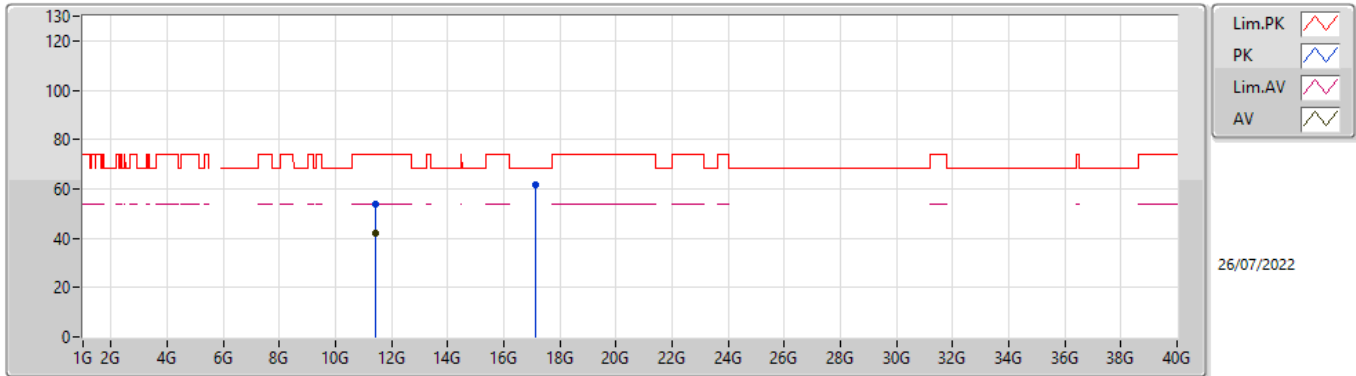

802.11ax HEW40_Nss2,(MCS0)_2TX
5710MHz Straddle 5.47-5.725GHz_TX

Type	Freq (Hz)	Level (dBuV/m)	Limit (dBuV/m)	Margin (dB)	Factor (dB)	Dist (m)	Condition	Azimuth (°)	Height (m)	Comment	Raw (dBuV)	AF (dB)	CL (dB)	PA (dB)
AV	11.42032G	41.75	54.00	-12.25	18.08	3	Vertical	103	1.95	-	23.67	39.06	13.08	34.06
PK	11.41799G	53.60	74.00	-20.40	18.08	3	Vertical	103	1.95	-	35.52	39.06	13.08	34.06
PK	17.13339G	61.89	68.20	-6.31	21.30	3	Vertical	275	2.68	-	40.59	38.40	16.20	33.30