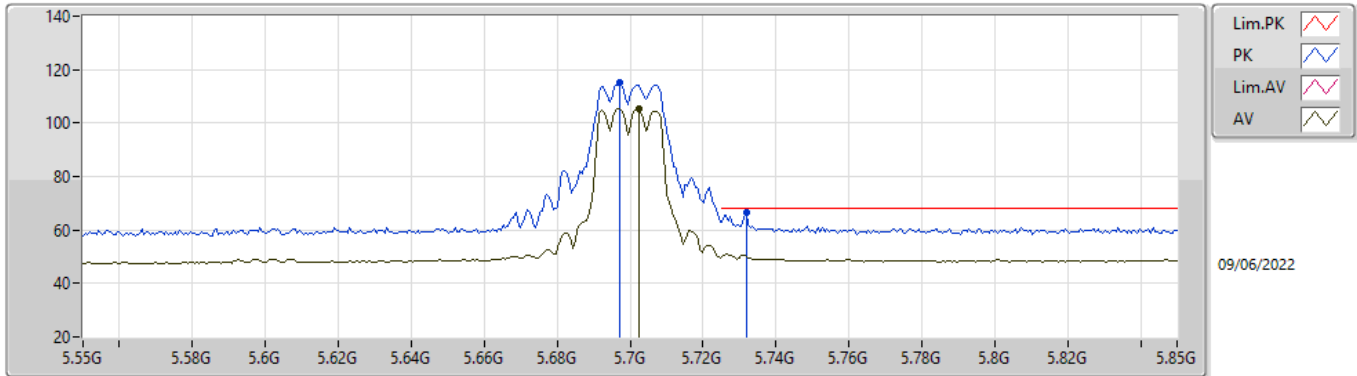

802.11a_Nss1,(6Mbps)_2TX

5700MHz_TX

Type	Freq (Hz)	Level (dBuV/m)	Limit (dBuV/m)	Margin (dB)	Factor (dB)	Dist (m)	Condition	Azimuth (°)	Height (m)	Comment	Raw (dBuV)	AF (dB)	CL (dB)	PA (dB)
AV	5.7024G	105.32	Inf	-Inf	9.34	3	Vertical	325	1.54	-	95.98	33.41	10.13	34.20
PK	5.697G	115.08	Inf	-Inf	9.31	3	Vertical	325	1.54	-	105.77	33.39	10.12	34.20
PK	5.7318G	66.61	68.20	-1.59	9.53	3	Vertical	325	1.54	-	57.08	33.59	10.14	34.20