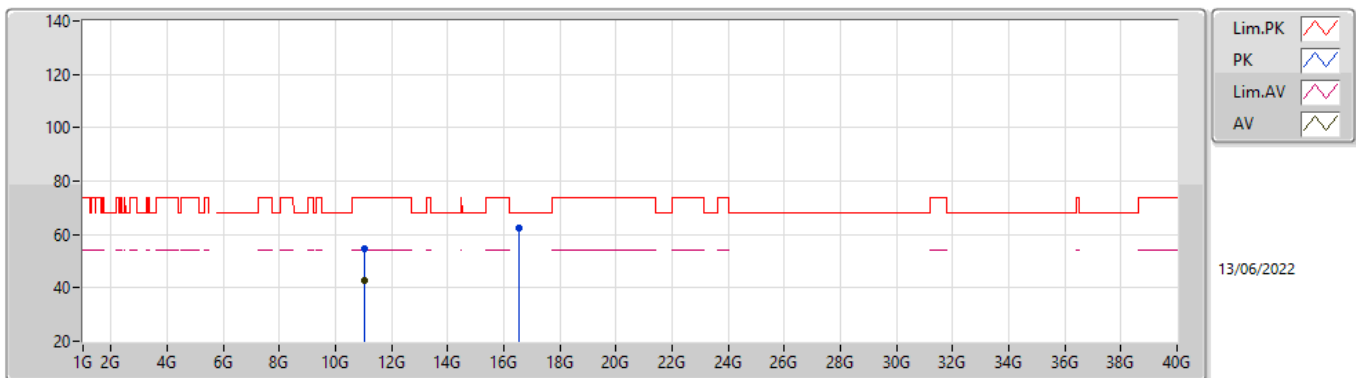

802.11ax HEW40_Nss1,(MCS0)_1TX(Port1)
5510MHz_TX

Type	Freq (Hz)	Level (dBuV/m)	Limit (dBuV/m)	Margin (dB)	Factor (dB)	Dist (m)	Condition	Azimuth (°)	Height (m)	Comment	Raw (dBuV)	AF (dB)	CL (dB)	PA (dB)
AV	11.02008G	42.76	54.00	-11.24	17.69	3	Horizontal	155	1.34	-	25.07	38.80	12.93	34.04
PK	11.01836G	54.70	74.00	-19.30	17.69	3	Horizontal	155	1.34	-	37.01	38.80	12.93	34.04
PK	16.52016G	62.17	68.20	-6.03	20.40	3	Horizontal	185	2.84	-	41.77	38.62	16.10	34.32