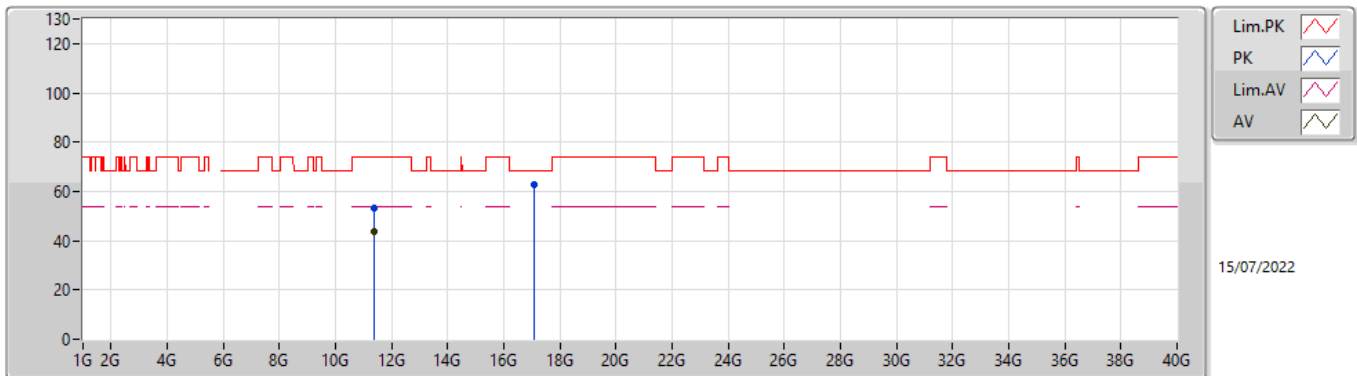

802.11ax HEW80_Nss2,(MCS0)_2TX
5690MHz Straddle 5.47-5.725GHz_TX

Type	Freq (Hz)	Level (dBuV/m)	Limit (dBuV/m)	Margin (dB)	Factor (dB)	Dist (m)	Condition	Azimuth (°)	Height (m)	Comment	Raw (dBuV)	AF (dB)	CL (dB)	PA (dB)
AV	11.37861G	43.54	54.00	-10.46	18.11	3	Horizontal	155	1.55	-	25.43	39.10	13.07	34.06
PK	11.3804G	53.14	74.00	-20.86	18.11	3	Horizontal	155	1.55	-	35.03	39.10	13.07	34.06
PK	17.07477G	62.54	68.20	-5.66	21.31	3	Horizontal	5	1.26	-	41.23	38.43	16.19	33.31