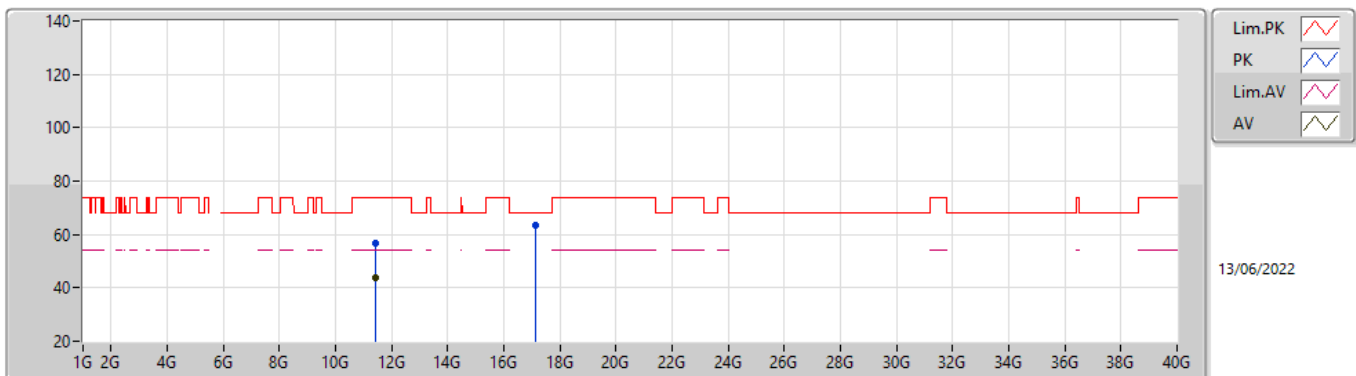

802.11ax HEW40_Nss1,(MCS0)_1TX(Port1)
5710MHz Straddle 5.47-5.725GHz_TX

Type	Freq (Hz)	Level (dBuV/m)	Limit (dBuV/m)	Margin (dB)	Factor (dB)	Dist (m)	Condition	Azimuth (°)	Height (m)	Comment	Raw (dBuV)	AF (dB)	CL (dB)	PA (dB)
AV	11.42232G	43.66	54.00	-10.34	18.08	3	Horizontal	360	2.15	-	25.58	39.06	13.08	34.06
PK	11.42104G	56.79	74.00	-17.21	18.08	3	Horizontal	360	2.15	-	38.71	39.06	13.08	34.06
PK	17.1206G	63.22	68.20	-4.98	21.30	3	Horizontal	360	1.50	-	41.92	38.40	16.20	33.30