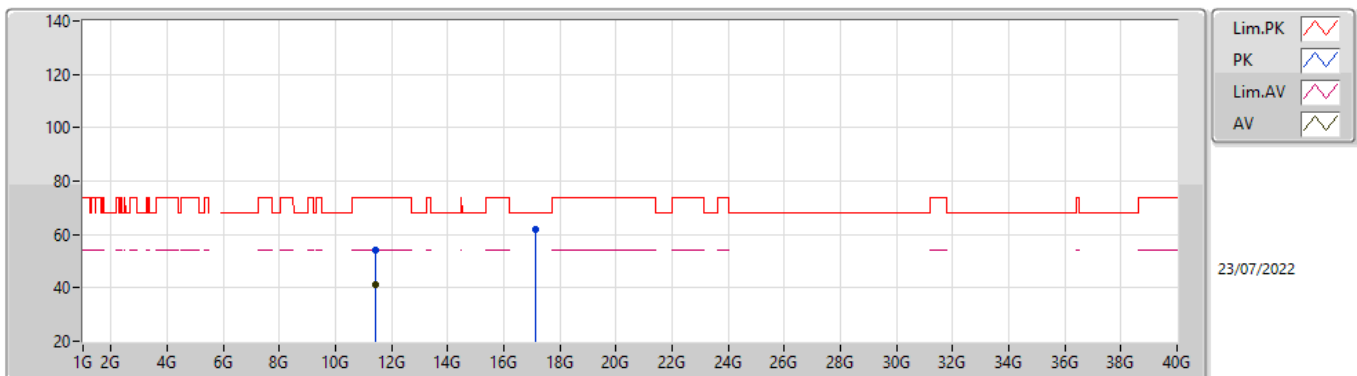

802.11ax HEW40_Nss2,(MCS0)_2TX
5710MHz Straddle 5.47-5.725GHz_TX

Type	Freq (Hz)	Level (dBuV/m)	Limit (dBuV/m)	Margin (dB)	Factor (dB)	Dist (m)	Condition	Azimuth (°)	Height (m)	Comment	Raw (dBuV)	AF (dB)	CL (dB)	PA (dB)
AV	11.42606G	41.00	54.00	-13.00	18.08	3	Horizontal	79	2.27	-	22.92	39.05	13.09	34.06
PK	11.40734G	54.25	74.00	-19.75	18.11	3	Horizontal	79	2.27	-	36.14	39.09	13.08	34.06
PK	17.13948G	62.07	68.20	-6.13	21.31	3	Horizontal	125	2.09	-	40.76	38.40	16.20	33.29