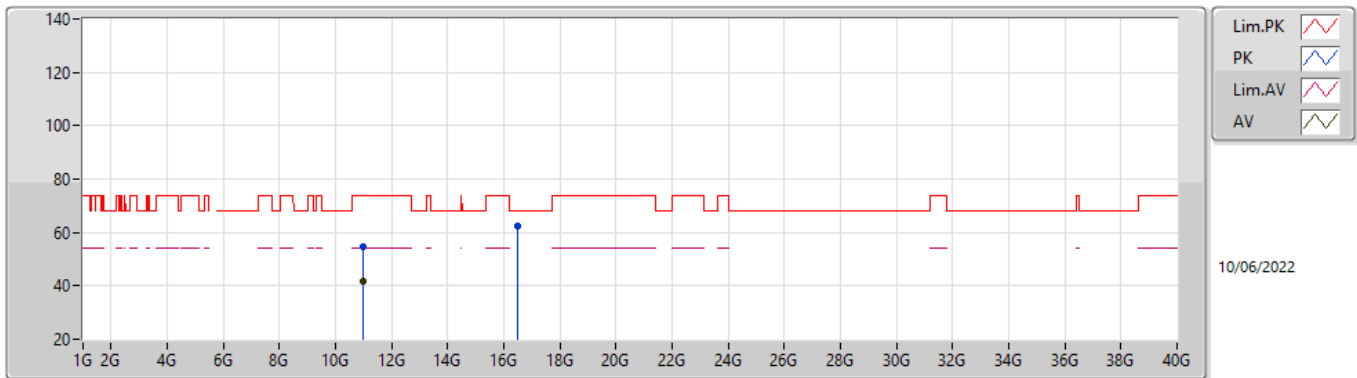

802.11ax HEW20_Nss1,(MCS0)_1TX(Port1)
5500MHz_TX

Type	Freq (Hz)	Level (dBuV/m)	Limit (dBuV/m)	Margin (dB)	Factor (dB)	Dist (m)	Condition	Azimuth (°)	Height (m)	Comment	Raw (dBuV)	AF (dB)	CL (dB)	PA (dB)
AV	10.99896G	41.60	54.00	-12.40	17.68	3	Horizontal	59	1.50	-	23.92	38.80	12.92	34.04
PK	10.99376G	54.41	74.00	-19.59	17.67	3	Horizontal	59	1.50	-	36.74	38.80	12.92	34.05
PK	16.50788G	62.24	68.20	-5.96	20.37	3	Horizontal	8	1.50	-	41.87	38.61	16.10	34.34