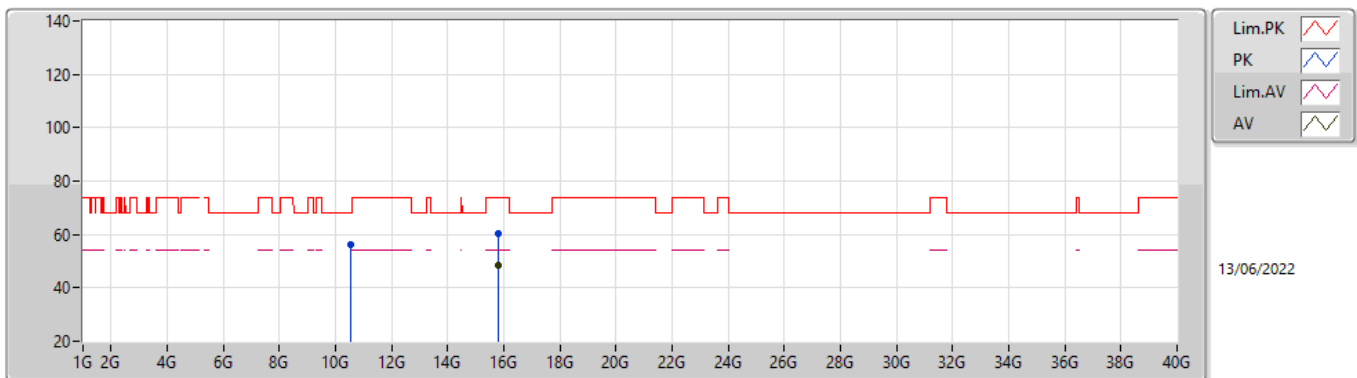

802.11ax HEW40_Nss1,(MCS0)_1TX(Port1)
5270MHz_TX

Type	Freq (Hz)	Level (dBuV/m)	Limit (dBuV/m)	Margin (dB)	Factor (dB)	Dist (m)	Condition	Azimuth (°)	Height (m)	Comment	Raw (dBuV)	AF (dB)	CL (dB)	PA (dB)
AV	15.8064G	48.34	54.00	-5.66	19.42	3	Horizontal	0	2.97	-	28.92	38.12	15.88	34.58
PK	10.54048G	56.29	68.20	-11.91	17.01	3	Horizontal	316	2.18	-	39.28	38.72	12.74	34.45
PK	15.81564G	60.42	74.00	-13.58	19.44	3	Horizontal	0	2.97	-	40.98	38.15	15.88	34.59