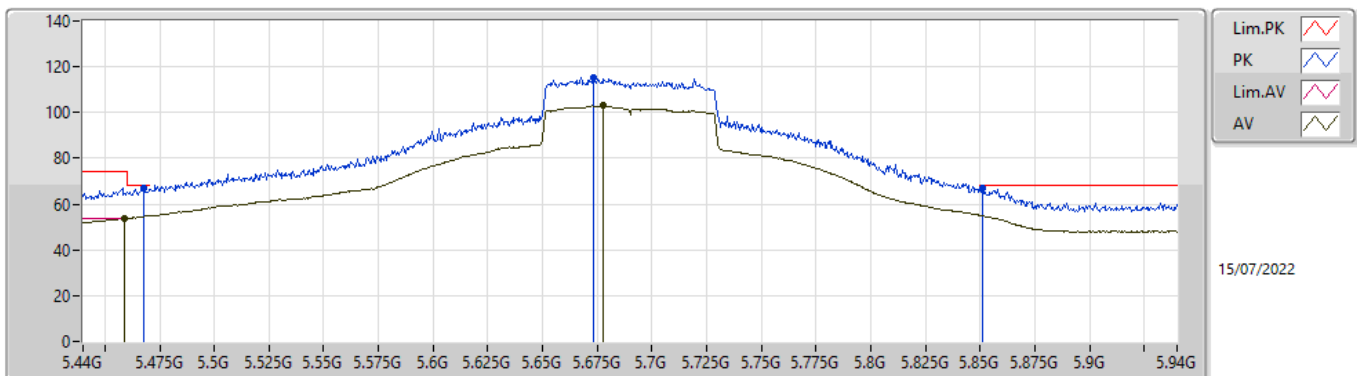

802.11ax HEW80_Nss2,(MCS0)_2TX
5690MHz Straddle 5.47-5.725GHz_TX

Type	Freq (Hz)	Level (dBuV/m)	Limit (dBuV/m)	Margin (dB)	Factor (dB)	Dist (m)	Condition	Azimuth (°)	Height (m)	Comment	Raw (dBuV)	AF (dB)	CL (dB)	PA (dB)
AV	5.459G	53.67	54.00	-0.33	8.76	3	Horizontal	53	1.76	-	44.91	32.92	10.02	34.18
AV	5.678G	102.96	Inf	-Inf	9.27	3	Horizontal	53	1.76	-	93.69	33.36	10.11	34.20
PK	5.4675G	67.04	68.20	-1.16	8.77	3	Horizontal	53	1.76	-	58.27	32.93	10.02	34.18
PK	5.673G	115.48	Inf	-Inf	9.26	3	Horizontal	53	1.76	-	106.22	33.35	10.11	34.20
PK	5.851G	66.90	68.20	-1.30	10.11	3	Horizontal	53	1.76	-	56.79	34.10	10.22	34.21