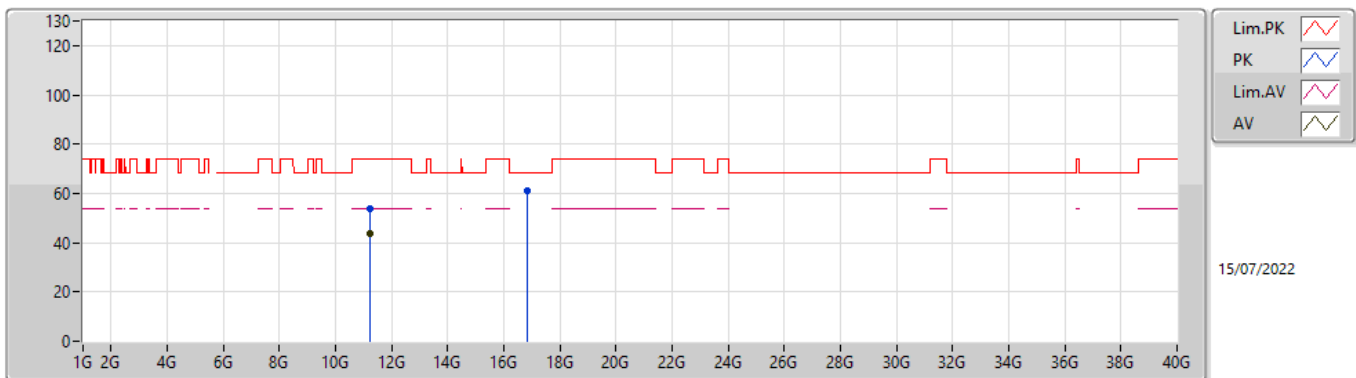

802.11ax HEW80_Nss2,(MCS0)_2TX
5610MHz_TX

Type	Freq (Hz)	Level (dBuV/m)	Limit (dBuV/m)	Margin (dB)	Factor (dB)	Dist (m)	Condition	Azimuth (°)	Height (m)	Comment	Raw (dBuV)	AF (dB)	CL (dB)	PA (dB)
AV	11.21814G	43.51	54.00	-10.49	17.90	3	Horizontal	142	1.97	-	25.61	38.94	13.01	34.05
PK	11.22178G	53.92	74.00	-20.08	17.90	3	Horizontal	142	1.97	-	36.02	38.94	13.01	34.05
PK	16.83213G	60.97	68.20	-7.23	20.80	3	Horizontal	19	2.68	-	40.17	38.33	16.15	33.68