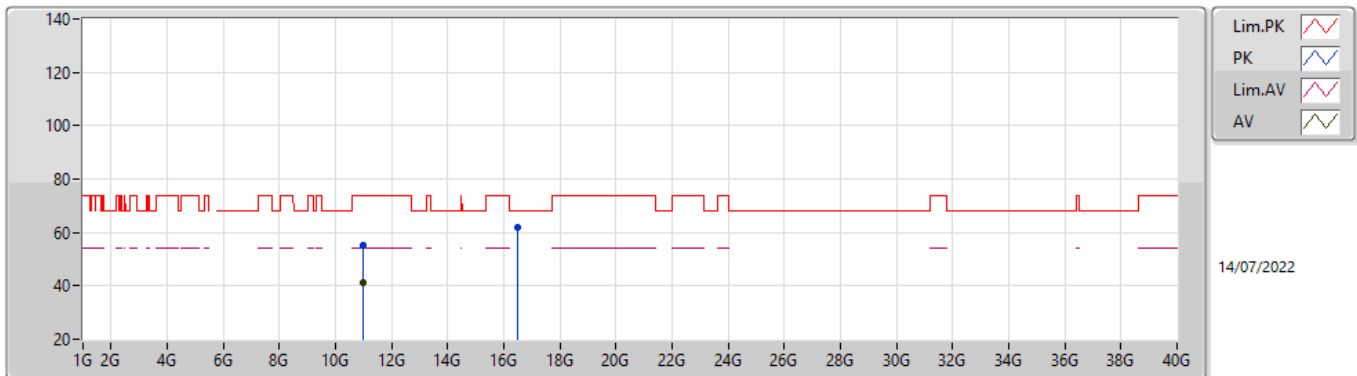

802.11ax HEW20_Nss2,(MCS0)_2TX
5500MHz_TX

Type	Freq (Hz)	Level (dBuV/m)	Limit (dBuV/m)	Margin (dB)	Factor (dB)	Dist (m)	Condition	Azimuth (°)	Height (m)	Comment	Raw (dBuV)	AF (dB)	CL (dB)	PA (dB)
AV	11.00324G	41.44	54.00	-12.56	17.68	3	Horizontal	66	1.28	-	23.76	38.80	12.92	34.04
PK	11.00468G	54.96	74.00	-19.04	17.68	3	Horizontal	66	1.28	-	37.28	38.80	12.92	34.04
PK	16.49024G	62.01	68.20	-6.19	20.30	3	Horizontal	64	1.51	-	41.71	38.57	16.10	34.37