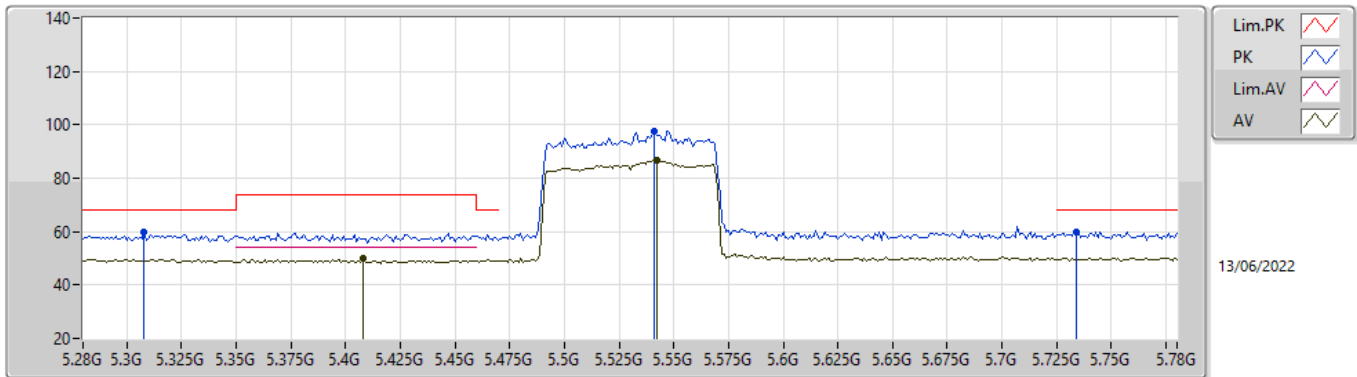

802.11ax HEW80_Nss1,(MCS0)_1TX(Port1)

5530MHz_TX

Type	Freq (Hz)	Level (dBuV/m)	Limit (dBuV/m)	Margin (dB)	Factor (dB)	Dist (m)	Condition	Azimuth (°)	Height (m)	Comment	Raw (dBuV)	AF (dB)	CL (dB)	PA (dB)
AV	5.408G	50.11	54.00	-3.89	8.65	3	Vertical	32	2.15	-	41.46	32.82	10.00	34.17
AV	5.542G	86.75	Inf	-Inf	8.69	3	Vertical	32	2.15	-	78.06	32.83	10.05	34.19
PK	5.308G	59.85	68.20	-8.35	8.73	3	Vertical	32	2.15	-	51.12	32.95	9.94	34.16
PK	5.541G	97.46	Inf	-Inf	8.70	3	Vertical	32	2.15	-	88.76	32.84	10.05	34.19
PK	5.734G	59.84	68.20	-8.36	9.54	3	Vertical	32	2.15	-	50.30	33.60	10.14	34.20