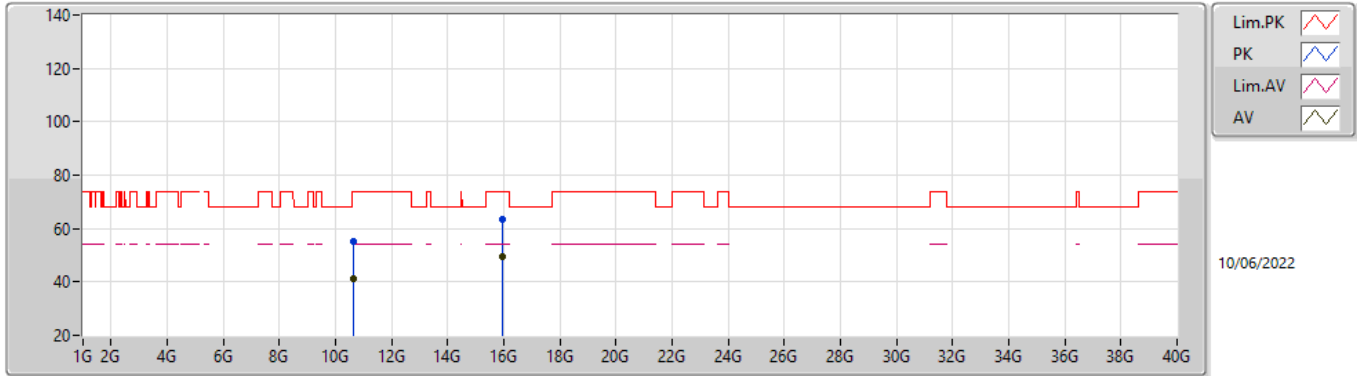

802.11ax HEW20_Nss1,(MCS0)_1TX(Port1)

5320MHz_TX

Type	Freq (Hz)	Level (dBuV/m)	Limit (dBuV/m)	Margin (dB)	Factor (dB)	Dist (m)	Condition	Azimuth (°)	Height (m)	Comment	Raw (dBuV)	AF (dB)	CL (dB)	PA (dB)
AV	10.64828G	41.32	54.00	-12.68	17.27	3	Vertical	336	1.30	-	24.05	38.85	12.78	34.36
AV	15.9606G	49.45	54.00	-4.55	19.66	3	Vertical	89	2.06	-	29.79	38.34	15.99	34.67
PK	10.64968G	55.26	74.00	-18.74	17.27	3	Vertical	336	1.30	-	37.99	38.85	12.78	34.36
PK	15.9634G	63.37	74.00	-10.63	19.66	3	Vertical	89	2.06	-	43.71	38.34	15.99	34.67