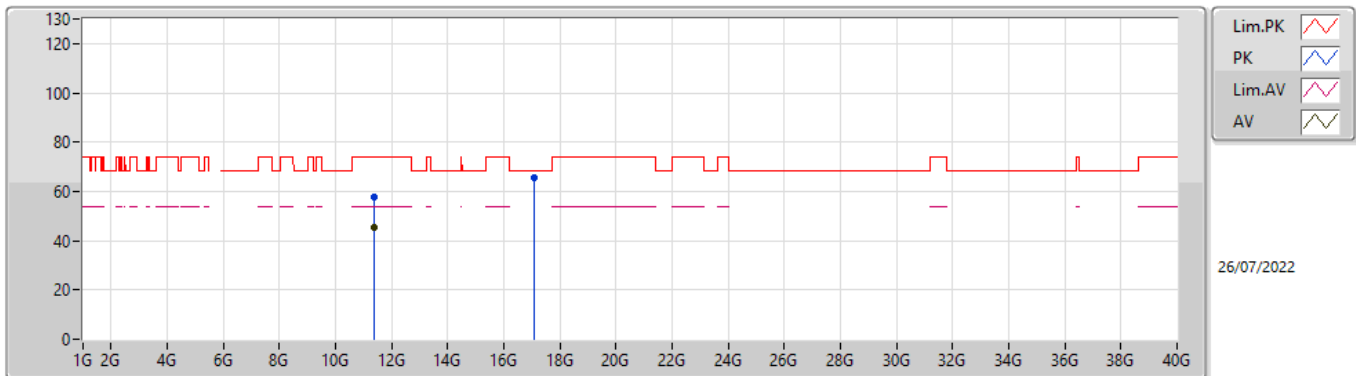

802.11ax HEW80_Nss1,(MCS0)_1TX(Port2)
5690MHz Straddle 5.47-5.725GHz_TX

Type	Freq (Hz)	Level (dBuV/m)	Limit (dBuV/m)	Margin (dB)	Factor (dB)	Dist (m)	Condition	Azimuth (°)	Height (m)	Comment	Raw (dBuV)	AF (dB)	CL (dB)	PA (dB)
AV	11.35985G	45.43	54.00	-8.57	18.11	3	Horizontal	178	2.56	-	27.32	39.10	13.06	34.05
PK	11.36685G	57.58	74.00	-16.42	18.11	3	Horizontal	178	2.56	-	39.47	39.10	13.06	34.05
PK	17.06605G	65.56	68.20	-2.64	21.31	3	Horizontal	173	2.77	-	44.25	38.43	16.19	33.31