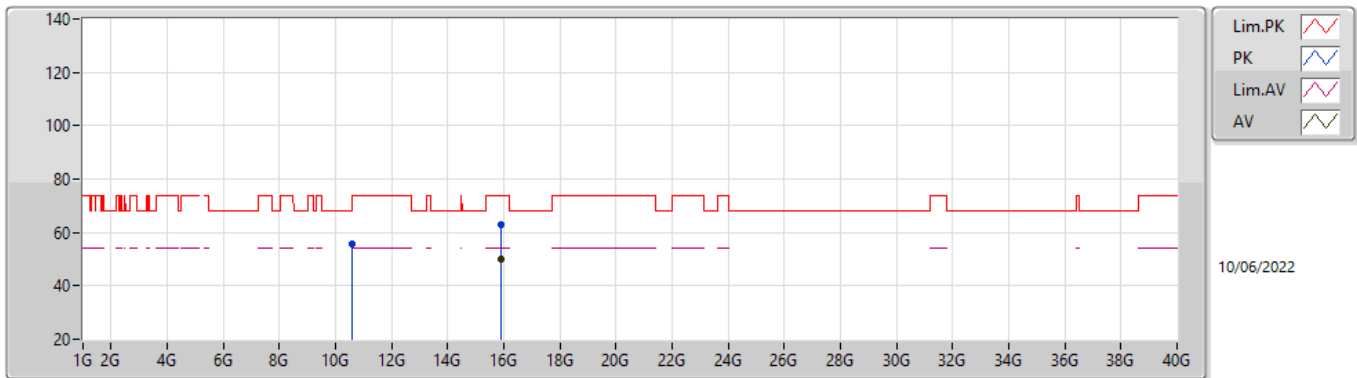

802.11ax HEW20_Nss1,(MCS0)_1TX(Port1)
5300MHz_TX

Type	Freq (Hz)	Level (dBuV/m)	Limit (dBuV/m)	Margin (dB)	Factor (dB)	Dist (m)	Condition	Azimuth (°)	Height (m)	Comment	Raw (dBuV)	AF (dB)	CL (dB)	PA (dB)
AV	15.90504G	50.06	54.00	-3.94	19.70	3	Horizontal	96	3.00	-	30.36	38.39	15.95	34.64
PK	10.60512G	55.67	74.00	-18.33	17.26	3	Horizontal	316	2.02	-	38.41	38.89	12.77	34.40
PK	15.90704G	63.18	74.00	-10.82	19.70	3	Horizontal	96	3.00	-	43.48	38.39	15.95	34.64