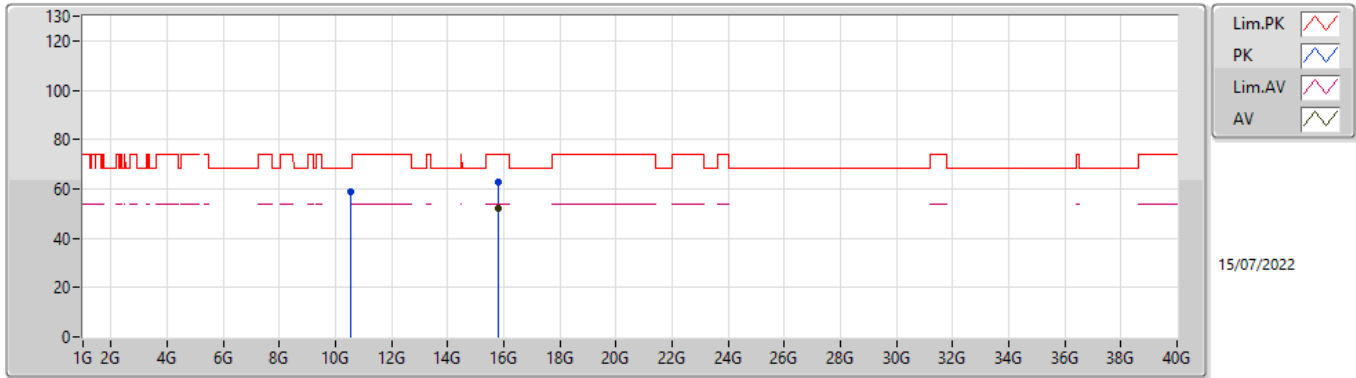

**802.11ax HEW20\_Nss2,(MCS0)\_2TX  
5260MHz\_TX**

Type	Freq (Hz)	Level (dBuV/m)	Limit (dBuV/m)	Margin (dB)	Factor (dB)	Dist (m)	Condition	Azimuth (°)	Height (m)	Comment	Raw (dBuV)	AF (dB)	CL (dB)	PA (dB)
AV	15.78252G	52.38	54.00	-1.62	19.41	3	Vertical	358	1.50	-	32.97	38.12	15.86	34.57
PK	10.52118G	58.75	68.20	-9.45	16.92	3	Vertical	345	1.53	-	41.83	38.66	12.73	34.47
PK	15.78264G	62.53	74.00	-11.47	19.41	3	Vertical	358	1.50	-	43.12	38.12	15.86	34.57