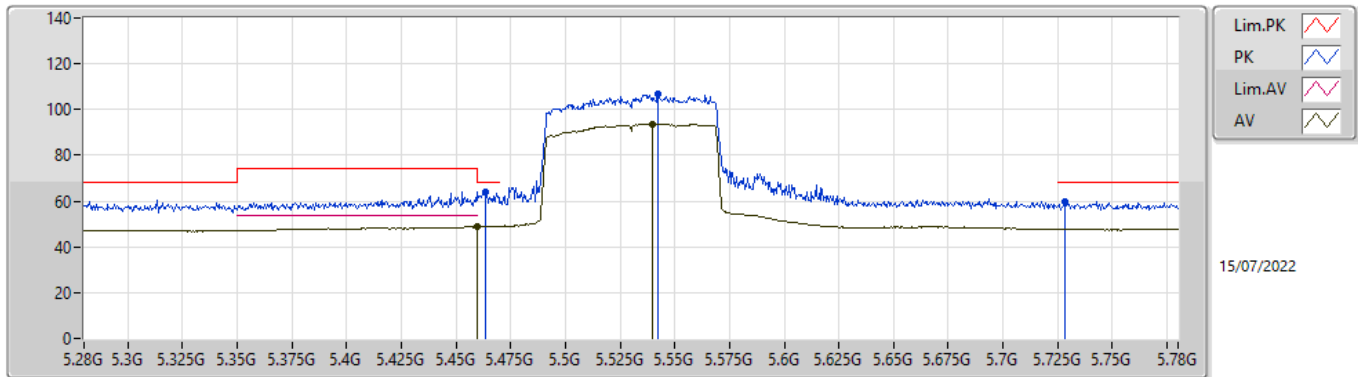

802.11ax HEW80_Nss2,(MCS0)_2TX

5530MHz_TX

Type	Freq (Hz)	Level (dBuV/m)	Limit (dBuV/m)	Margin (dB)	Factor (dB)	Dist (m)	Condition	Azimuth (°)	Height (m)	Comment	Raw (dBuV)	AF (dB)	CL (dB)	PA (dB)
AV	5.46G	48.93	54.00	-5.07	8.76	3	Vertical	31	2.91	-	40.17	32.92	10.02	34.18
AV	5.5395G	93.83	Inf	-Inf	8.70	3	Vertical	31	2.91	-	85.13	32.84	10.05	34.19
PK	5.4635G	64.20	68.20	-4.00	8.77	3	Vertical	31	2.91	-	55.43	32.93	10.02	34.18
PK	5.542G	106.68	Inf	-Inf	8.69	3	Vertical	31	2.91	-	97.99	32.83	10.05	34.19
PK	5.7285G	59.99	68.20	-8.21	9.51	3	Vertical	31	2.91	-	50.48	33.57	10.14	34.20