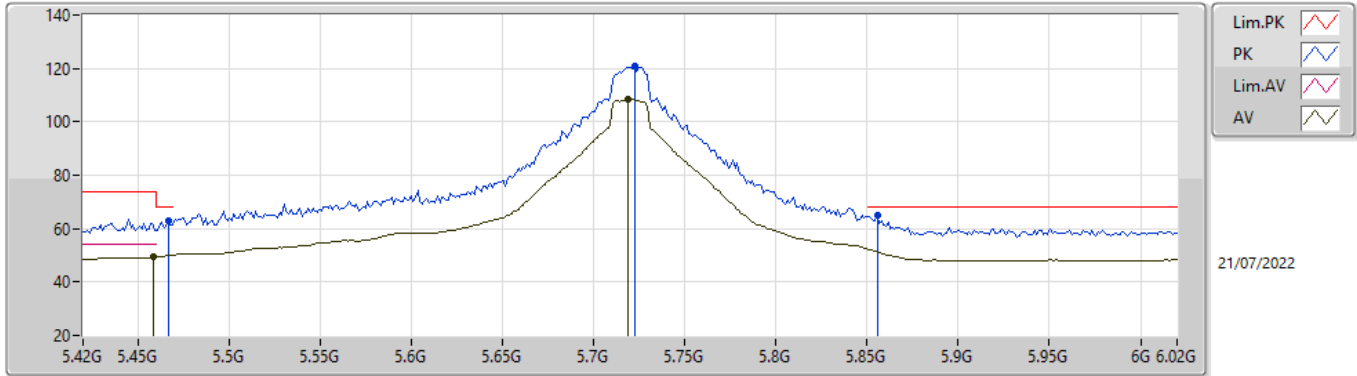

802.11ax HEW20_Nss2,(MCS0)_2TX
5720MHz Straddle 5.47-5.725GHz_TX

Type	Freq (Hz)	Level (dBuV/m)	Limit (dBuV/m)	Margin (dB)	Factor (dB)	Dist (m)	Condition	Azimuth (°)	Height (m)	Comment	Raw (dBuV)	AF (dB)	CL (dB)	PA (dB)
AV	5.4584G	49.32	54.00	-4.68	8.76	3	Vertical	0	1.72	-	40.56	32.92	10.02	34.18
AV	5.7188G	108.63	Inf	-Inf	9.45	3	Vertical	0	1.72	-	99.18	33.51	10.14	34.20
PK	5.4668G	63.04	68.20	-5.16	8.77	3	Vertical	0	1.72	-	54.27	32.93	10.02	34.18
PK	5.7224G	120.73	Inf	-Inf	9.47	3	Vertical	0	1.72	-	111.26	33.53	10.14	34.20
PK	5.8556G	64.79	68.20	-3.41	10.11	3	Vertical	0	1.72	-	54.68	34.10	10.22	34.21