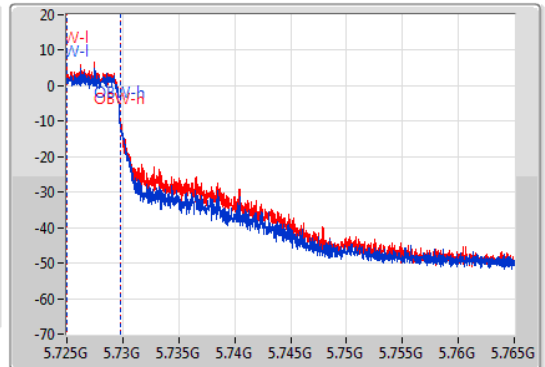

EBW

5720MHz Straddle 5.47-5.725GHz

08/08/2022

CF
5.71GHz
Span
30MHz
RBW
200kHz
VBW
1MHz
Sweep Time
100ms
Detector Type
Peak

CF
5.71GHz
Span
30MHz
RBW
300kHz
VBW
1MHz
Sweep Time
100ms
Detector Type
Peak

26dB(Hz)	Fl-26dB(Hz)	Fh-26dB(Hz)	OBW(Hz)	Fl-OBW(Hz)	Fh-OBW(Hz)	Limit(Hz)	Port
15.765M	5.709235G	5.725G	14.543M	5.710375G	5.724918G	Inf	1
15.735M	5.709265G	5.725G	14.573M	5.71036G	5.724933G	Inf	2

802.11ax HEW20-BF_Nss1,(MCS0)_2TX

EBW

5720MHz Straddle 5.725-5.85GHz

08/08/2022

CF
5.745GHz
Span
40MHz
RBW
100kHz
VBW
300kHz
Sweep Time
100ms
Detector Type
Peak

CF
5.745GHz
Span
40MHz
RBW
100kHz
VBW
300kHz
Sweep Time
100ms
Detector Type
Peak