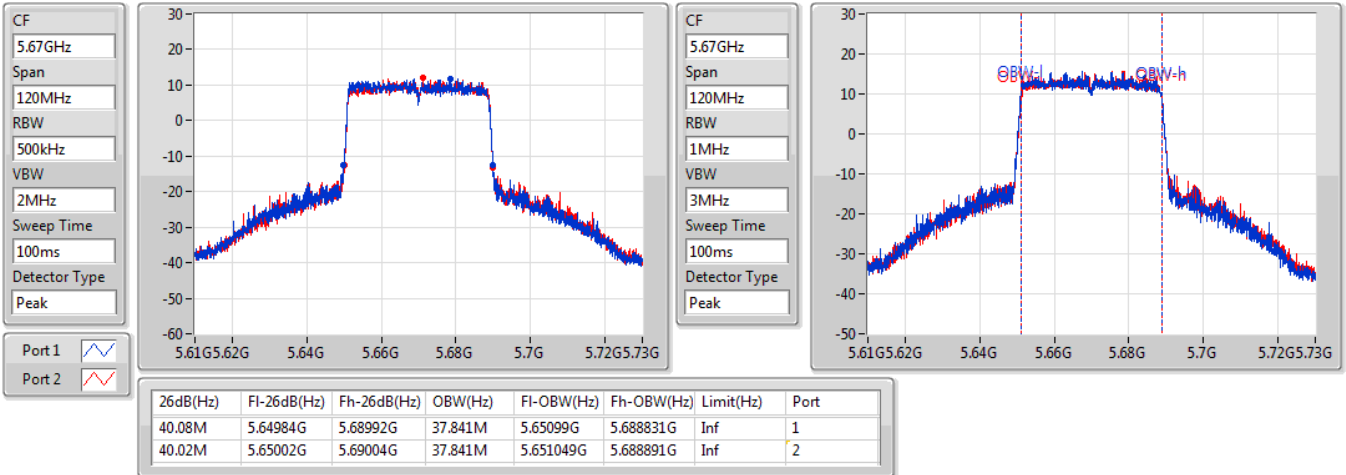

802.11ax HEW40-BF_Nss1,(MCS0)_2TX

EBW

5670MHz

08/08/2022