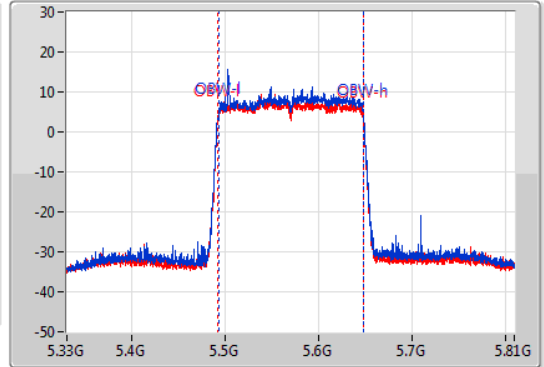

802.11ax HEW160-BF_Nss1,(MCS0)_2TX

EBW

5570MHz

08/08/2022

CF
5.57GHz
Span
480MHz
RBW
2MHz
VBW
10MHz
Sweep Time
100ms
Detector Type
Peak

CF
5.57GHz
Span
480MHz
RBW
3MHz
VBW
10MHz
Sweep Time
100ms
Detector Type
Peak