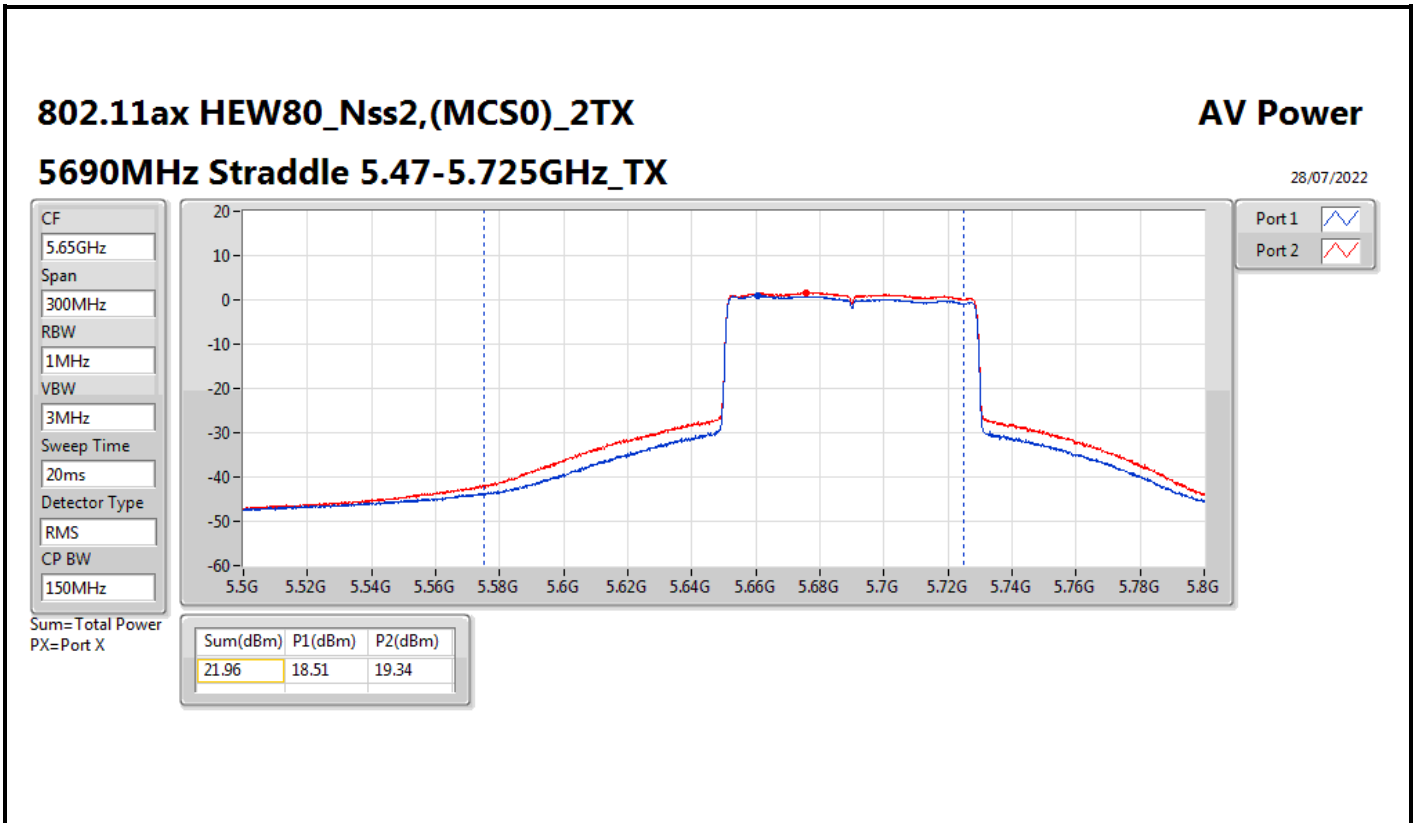

DG = Directional Gain; Port X = Port X output power

Summary

Mode	Total Power (dBm)	Total Power (W)	EIRP (dBm)	EIRP (W)
5.25-5.35GHz	-	-	-	-
802.11ax HEW20-BF_Nss1,(MCS0)_2TX	23.88	0.24434	28.83	0.76384
802.11ax HEW40-BF_Nss1,(MCS0)_2TX	23.63	0.23067	28.58	0.72111
802.11ax HEW80-BF_Nss1,(MCS0)_2TX	20.44	0.11066	25.39	0.34594
802.11ax HEW160-BF_Nss1,(MCS0)_2TX	14.95	0.03126	19.90	0.09772
5.47-5.725GHz	-	-	-	-
802.11ax HEW20-BF_Nss1,(MCS0)_2TX	23.80	0.23988	28.75	0.74989
802.11ax HEW40-BF_Nss1,(MCS0)_2TX	23.63	0.23067	28.58	0.72111
802.11ax HEW80-BF_Nss1,(MCS0)_2TX	23.83	0.24155	28.78	0.75509
802.11ax HEW160-BF_Nss1,(MCS0)_2TX	18.38	0.06887	23.33	0.21528
5.725-5.85GHz	-	-	-	-
802.11ax HEW20-BF_Nss1,(MCS0)_2TX	16.19	0.04159	21.14	0.13002
802.11ax HEW40-BF_Nss1,(MCS0)_2TX	13.45	0.02213	18.40	0.06918
802.11ax HEW80-BF_Nss1,(MCS0)_2TX	9.51	0.00893	14.46	0.02793