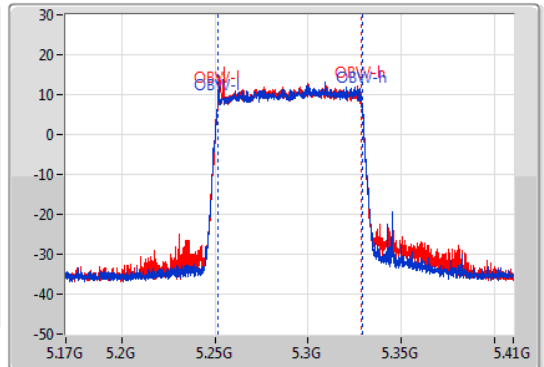

EBW

5290MHz

09/08/2022

CF
5.29GHz
Span
240MHz
RBW
1MHz
VBW
3MHz
Sweep Time
100ms
Detector Type
Peak

CF
5.29GHz
Span
240MHz
RBW
2MHz
VBW
10MHz
Sweep Time
100ms
Detector Type
Peak

26dB(Hz)	Fl-26dB(Hz)	Fh-26dB(Hz)	OBW(Hz)	Fl-OBW(Hz)	Fh-OBW(Hz)	Limit(Hz)	Port
81.24M	5.24956G	5.3308G	77.721M	5.251259G	5.328981G	Inf	1
81M	5.24956G	5.33056G	77.361M	5.251379G	5.328741G	Inf	2