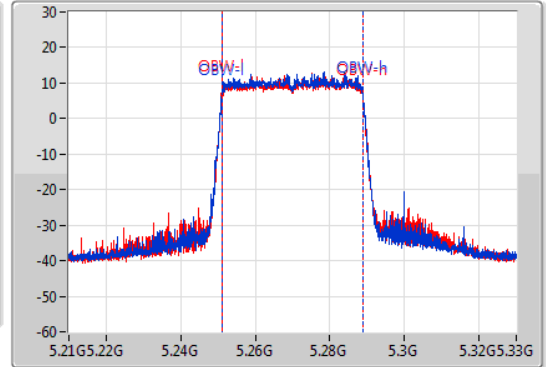

EBW

5270MHz

09/08/2022

CF
5.27GHz
Span
120MHz
RBW
500kHz
VBW
2MHz
Sweep Time
100ms
Detector Type
Peak

CF
5.27GHz
Span
120MHz
RBW
1MHz
VBW
3MHz
Sweep Time
100ms
Detector Type
Peak

26dB(Hz)	Fl-26dB(Hz)	Fh-26dB(Hz)	OBW(Hz)	Fl-OBW(Hz)	Fh-OBW(Hz)	Limit(Hz)	Port
40.14M	5.24984G	5.28998G	37.721M	5.251109G	5.288831G	Inf	1
39.9M	5.25008G	5.28998G	37.841M	5.251049G	5.288891G	Inf	2