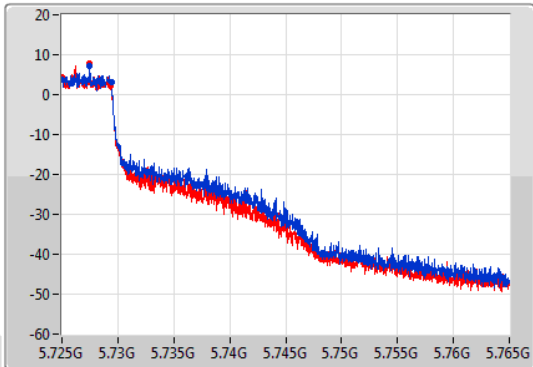

802.11ax HEW20-BF_Nss1,(MCS0)_2TX

EBW

5720MHz Straddle 5.47-5.725GHz

08/06/2022

CF
5.71GHz
Span
30MHz
RBW
200kHz
VBW
1MHz
Sweep Time
100ms
Detector Type
Peak

CF
5.71GHz
Span
30MHz
RBW
300kHz
VBW
1MHz
Sweep Time
100ms
Detector Type
Peak

26dB(Hz)	Fl-26dB(Hz)	Fh-26dB(Hz)	OBW(Hz)	Fl-OBW(Hz)	Fh-OBW(Hz)	Limit(Hz)	Port
21.39M	5.70361G	5.725G	14.828M	5.710105G	5.724933G	Inf	1
19.26M	5.70574G	5.725G	14.723M	5.71021G	5.724933G	Inf	2

802.11ax HEW20-BF_Nss1,(MCS0)_2TX

EBW

5720MHz Straddle 5.725-5.85GHz

08/06/2022

CF
5.745GHz
Span
40MHz
RBW
100kHz
VBW
300kHz
Sweep Time
100ms
Detector Type
Peak

CF
5.745GHz
Span
40MHz
RBW
100kHz
VBW
300kHz
Sweep Time
100ms
Detector Type
Peak