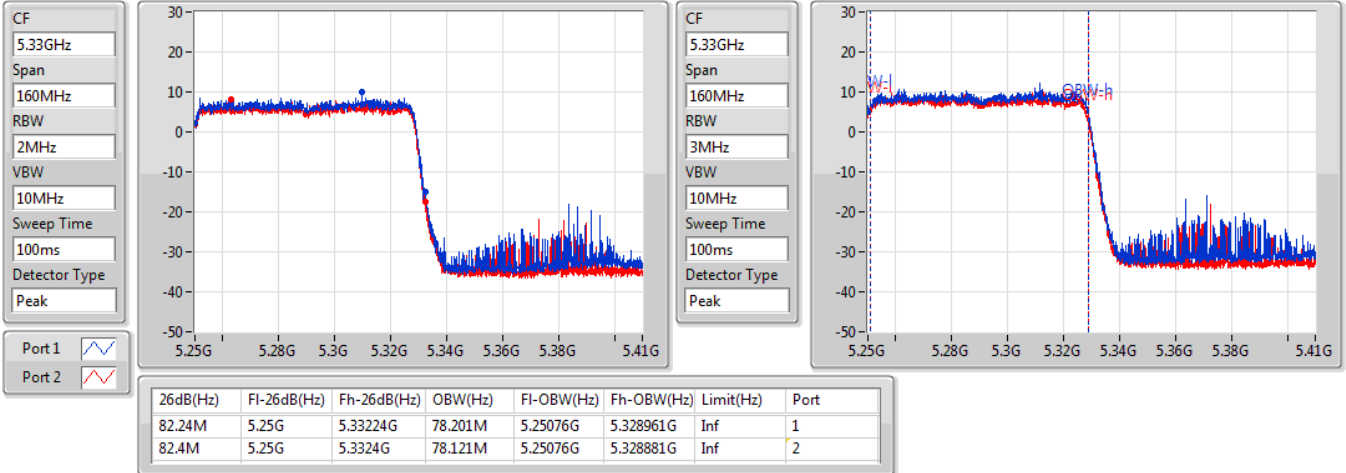

EBW

5690MHz Straddle 5.47-5.725GHz

08/06/2022

802.11ax HEW80-BF_Nss1,(MCS0)_2TX

EBW

5690MHz Straddle 5.725-5.85GHz

08/06/2022

802.11ax HEW80-BF_Nss1,(MCS0)_2TX

EBW

5690MHz Straddle 5.725-5.85GHz

08/06/2022

802.11ax HEW160-BF_Nss1,(MCS0)_2TX

EBW

5250MHz Straddle 5.15-5.25GHz

08/06/2022

802.11ax HEW160-BF_Nss1,(MCS0)_2TX

EBW

5250MHz Straddle 5.25-5.35GHz

08/06/2022

802.11ax HEW160-BF_Nss1,(MCS0)_2TX

EBW

5570MHz

08/06/2022

Summary