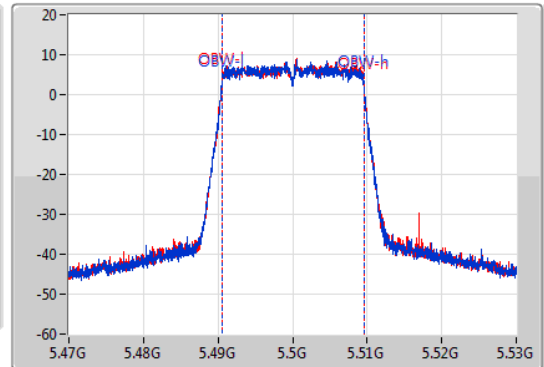

802.11ax HEW20-BF_Nss1,(MCS0)_2TX

EBW

5500MHz

09/08/2022

CF
5.5GHz
Span
60MHz
RBW
300kHz
VBW
1MHz
Sweep Time
100ms
Detector Type
Peak

CF
5.5GHz
Span
60MHz
RBW
300kHz
VBW
1MHz
Sweep Time
100ms
Detector Type
Peak