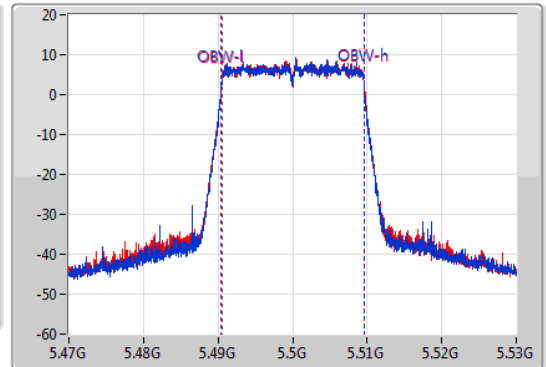

802.11ax HEW20-BF_Nss1,(MCS0)_2TX

EBW

5500MHz

09/08/2022

CF
5.5GHz
Span
60MHz
RBW
300kHz
VBW
1MHz
Sweep Time
100ms
Detector Type
Peak

CF
5.5GHz
Span
60MHz
RBW
300kHz
VBW
1MHz
Sweep Time
100ms
Detector Type
Peak