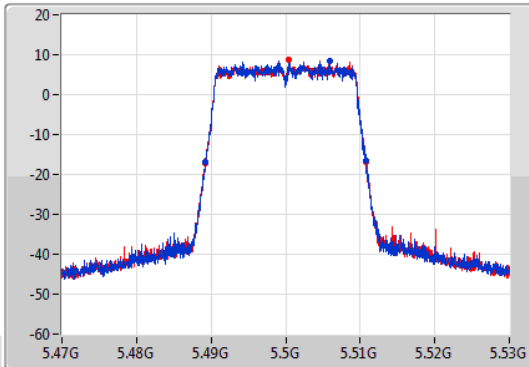

CF
5.5GHz
Span
60MHz
RBW
300kHz
VBW
1MHz
Sweep Time
100ms
Detector Type
Peak