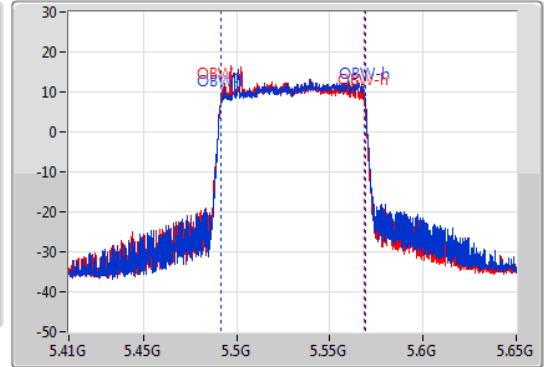

802.11ax HEW80-BF_Nss1,(MCS0)_2TX

EBW

5530MHz

09/08/2022

CF
5.53GHz
Span
240MHz
RBW
1MHz
VBW
3MHz
Sweep Time
100ms
Detector Type
Peak

CF
5.53GHz
Span
240MHz
RBW
2MHz
VBW
10MHz
Sweep Time
100ms
Detector Type
Peak