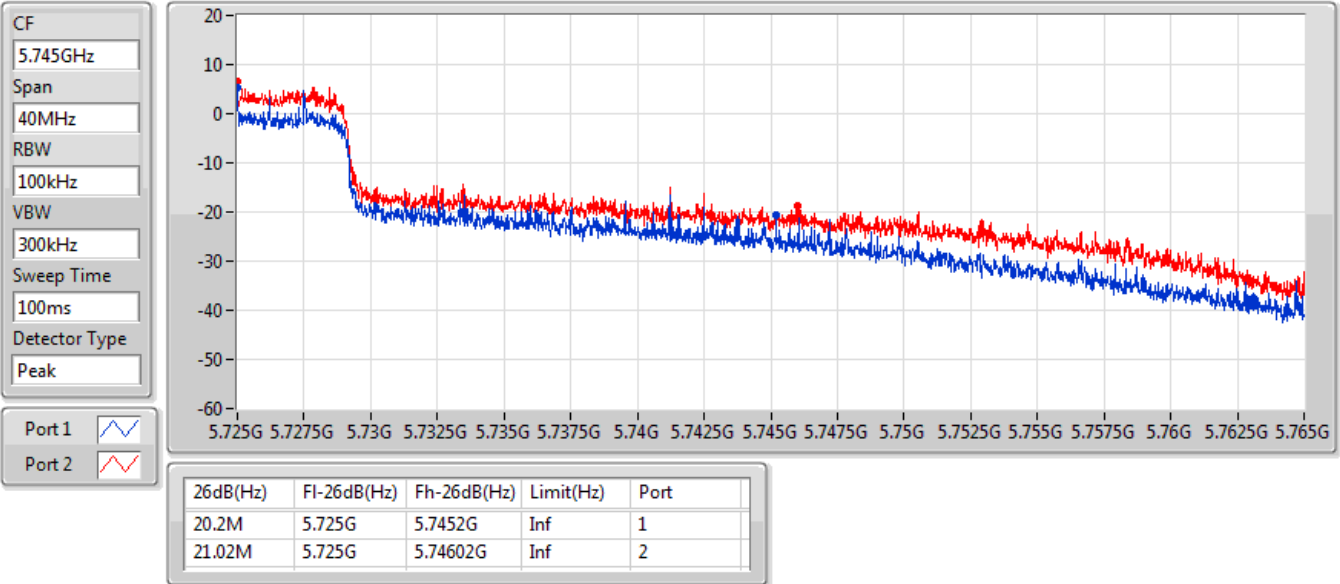

EBW

5710MHz Straddle 5.47-5.725GHz

08/06/2022

802.11ax HEW40-BF_Nss1,(MCS0)_2TX

EBW

5710MHz Straddle 5.725-5.85GHz

08/06/2022

802.11ax HEW40-BF_Nss1,(MCS0)_2TX

EBW

5710MHz Straddle 5.725-5.85GHz

08/06/2022

802.11ax HEW80-BF_Nss1,(MCS0)_2TX

EBW

5290MHz

08/06/2022

802.11ax HEW80-BF_Nss1,(MCS0)_2TX