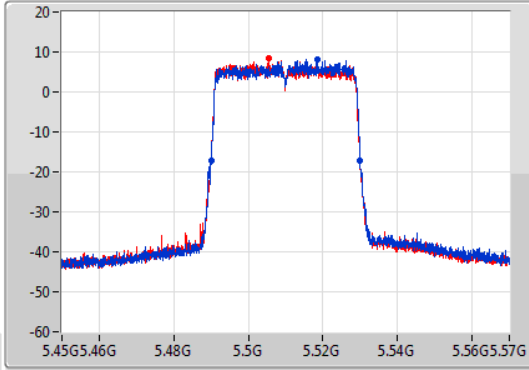

EBW

5510MHz

09/08/2022

CF
5.51GHz
Span
120MHz
RBW
500kHz
VBW
2MHz
Sweep Time
100ms
Detector Type
Peak

CF
5.51GHz
Span
120MHz
RBW
1MHz
VBW
3MHz
Sweep Time
100ms
Detector Type
Peak

26dB(Hz)	Fl-26dB(Hz)	Fh-26dB(Hz)	OBW(Hz)	Fl-OBW(Hz)	Fh-OBW(Hz)	Limit(Hz)	Port
39.96M	5.49002G	5.52998G	37.721M	5.491169G	5.528891G	Inf	1
40.02M	5.48996G	5.52998G	37.721M	5.491109G	5.528831G	Inf	2