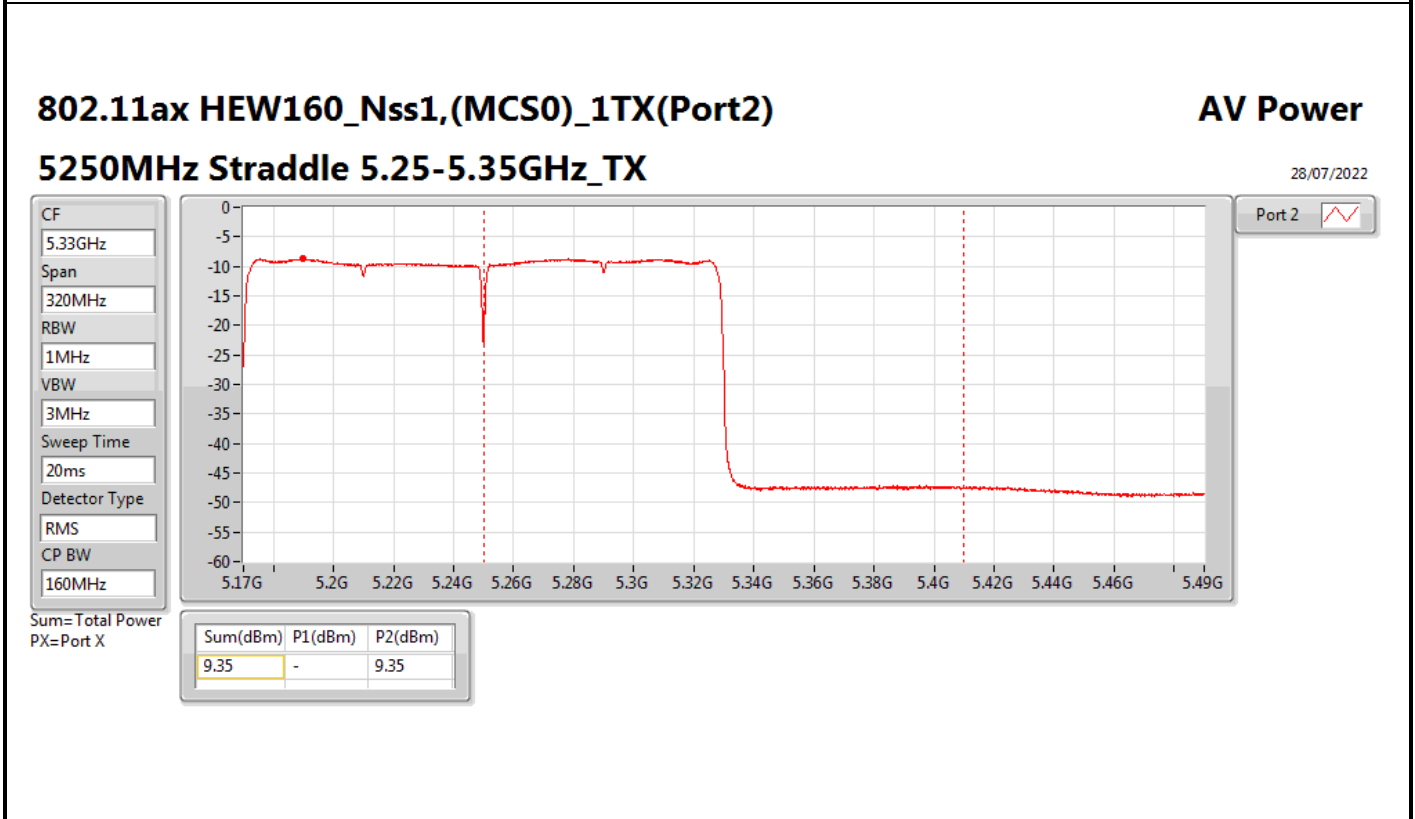

DG = Directional Gain; Port X = Port X output power

Average Power_Non-Beamforming_Panel

Appendix B.4

Summary

Mode	Total Power (dBm)	Total Power (W)	EIRP (dBm)	EIRP (W)
5.15-5.25GHz	-	-	-	-
802.11ax HEW160_Nss1,(MCS0)_1TX(Port2)	13.89	0.02449	21.39	0.13772
802.11ax HEW160_Nss2,(MCS0)_2TX	16.79	0.04775	24.29	0.26853
5.25-5.35GHz	-	-	-	-
802.11a_Nss1,(6Mbps)_1TX(Port2)	21.96	0.15704	29.46	0.88308
802.11a_Nss1,(6Mbps)_2TX	18.91	0.07780	26.41	0.43752
802.11ax HEW20_Nss1,(MCS0)_1TX(Port2)	21.85	0.15311	29.35	0.86099
802.11ax HEW20_Nss2,(MCS0)_2TX	21.98	0.15776	29.48	0.88716
802.11ax HEW40_Nss1,(MCS0)_1TX(Port2)	21.04	0.12706	28.54	0.71450
802.11ax HEW40_Nss2,(MCS0)_2TX	21.96	0.15704	29.46	0.88308
802.11ax HEW80_Nss1,(MCS0)_1TX(Port2)	17.57	0.05715	25.07	0.32137
802.11ax HEW80_Nss2,(MCS0)_2TX	19.90	0.09772	27.40	0.54954
802.11ax HEW160_Nss1,(MCS0)_1TX(Port2)	14.18	0.02618	21.68	0.14723
802.11ax HEW160_Nss2,(MCS0)_2TX	17.42	0.05521	24.92	0.31046
5.47-5.725GHz	-	-	-	-
802.11a_Nss1,(6Mbps)_1TX(Port2)	21.78	0.15066	29.28	0.84723
802.11a_Nss1,(6Mbps)_2TX	19.19	0.08299	26.69	0.46666
802.11ax HEW20_Nss1,(MCS0)_1TX(Port2)	21.91	0.15524	29.41	0.87297
802.11ax HEW20_Nss2,(MCS0)_2TX	21.94	0.15631	29.44	0.87902
802.11ax HEW40_Nss1,(MCS0)_1TX(Port2)	21.33	0.13583	28.83	0.76384
802.11ax HEW40_Nss2,(MCS0)_2TX	21.94	0.15631	29.44	0.87902
802.11ax HEW80_Nss1,(MCS0)_1TX(Port2)	21.07	0.12794	28.57	0.71945
802.11ax HEW80_Nss2,(MCS0)_2TX	21.96	0.15704	29.46	0.88308
802.11ax HEW160_Nss1,(MCS0)_1TX(Port2)	17.25	0.05309	24.75	0.29854
802.11ax HEW160_Nss2,(MCS0)_2TX	20.52	0.11272	28.02	0.63387
5.725-5.85GHz	-	-	-	-
802.11a_Nss1,(6Mbps)_1TX(Port2)	14.46	0.02793	21.96	0.15704
802.11a_Nss1,(6Mbps)_2TX	12.55	0.01799	20.05	0.10116
802.11ax HEW20_Nss1,(MCS0)_1TX(Port2)	15.40	0.03467	22.90	0.19498
802.11ax HEW20_Nss2,(MCS0)_2TX	15.87	0.03864	23.37	0.21727
802.11ax HEW40_Nss1,(MCS0)_1TX(Port2)	11.12	0.01294	18.62	0.07278
802.11ax HEW40_Nss2,(MCS0)_2TX	12.28	0.01690	19.78	0.09506
802.11ax HEW80_Nss1,(MCS0)_1TX(Port2)	7.39	0.00548	14.89	0.03083
802.11ax HEW80_Nss2,(MCS0)_2TX	8.44	0.00698	15.94	0.03926