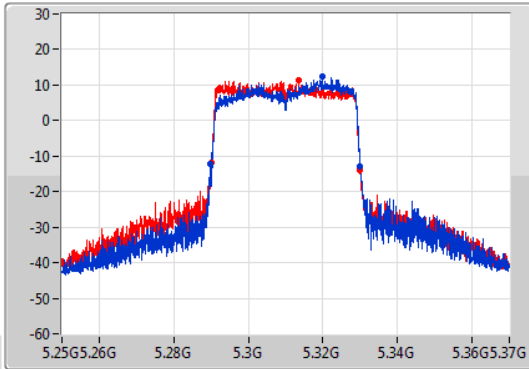

EBW

5720MHz Straddle 5.725-5.85GHz

08/06/2022

802.11ax HEW40-BF_Nss1,(MCS0)_2TX

EBW

5270MHz

08/06/2022

802.11ax HEW40-BF_Nss1,(MCS0)_2TX

EBW

5310MHz

08/06/2022

CF
5.31GHz
Span
120MHz
RBW
500kHz
VBW
2MHz
Sweep Time
100ms
Detector Type
Peak

CF
5.31GHz
Span
120MHz
RBW
1MHz
VBW
3MHz
Sweep Time
100ms
Detector Type
Peak

26dB(Hz)	Fl-26dB(Hz)	Fh-26dB(Hz)	OBW(Hz)	Fl-OBW(Hz)	Fh-OBW(Hz)	Limit(Hz)	Port
40.14M	5.28984G	5.32998G	37.661M	5.291349G	5.32901G	Inf	1
39.96M	5.29002G	5.32998G	37.661M	5.291049G	5.328711G	Inf	2