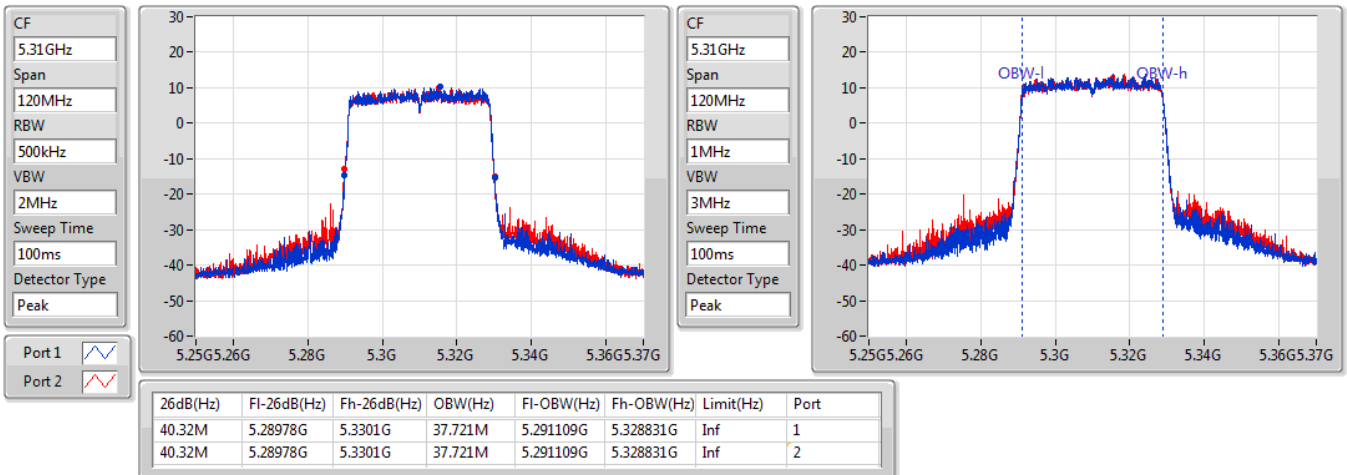

EBW

5270MHz

08/08/2022

802.11ax HEW40-BF_Nss1,(MCS0)_2TX

EBW

5310MHz

08/08/2022

802.11ax HEW40-BF_Nss1,(MCS0)_2TX

EBW

5510MHz

08/08/2022

CF
5.51GHz
Span
120MHz
RBW
500kHz
VBW
2MHz
Sweep Time
100ms
Detector Type
Peak

CF
5.51GHz
Span
120MHz
RBW
1MHz
VBW
3MHz
Sweep Time
100ms
Detector Type
Peak

26dB(Hz)	Fl-26dB(Hz)	Fh-26dB(Hz)	OBW(Hz)	Fl-OBW(Hz)	Fh-OBW(Hz)	Limit(Hz)	Port
40.08M	5.49002G	5.5301G	37.781M	5.491109G	5.528891G	Inf	1
40.8M	5.48936G	5.53016G	37.781M	5.491049G	5.528831G	Inf	2