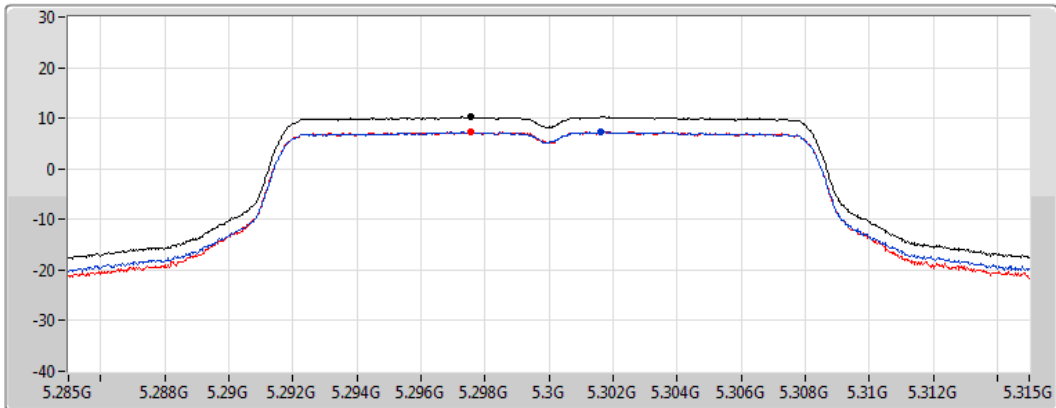

5300MHz

07/06/2022

CF
5.3GHz

Span
30MHz

RBW
1MHz

VBW
3MHz

Sweep Time
20ms

Detector Type
RMS