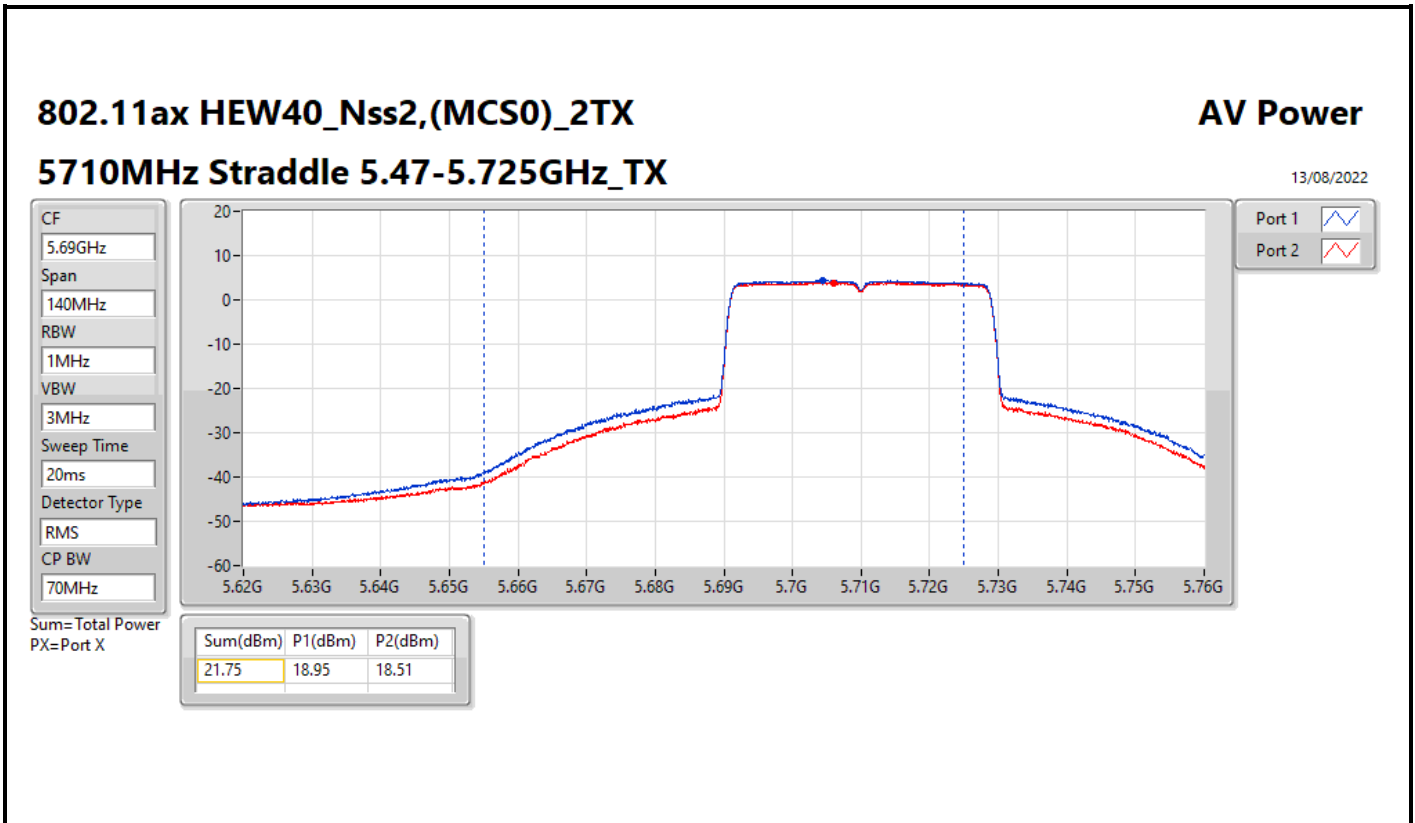

DG = Directional Gain; Port X = Port X output power

802.11ax HEW80_Nss1,(MCS0)_1TX(Port1)

AV Power

5690MHz Straddle 5.47-5.725GHz_TX

27/07/2022

802.11ax HEW80_Nss1,(MCS0)_1TX(Port1)

AV Power

5690MHz Straddle 5.725-5.85GHz_TX