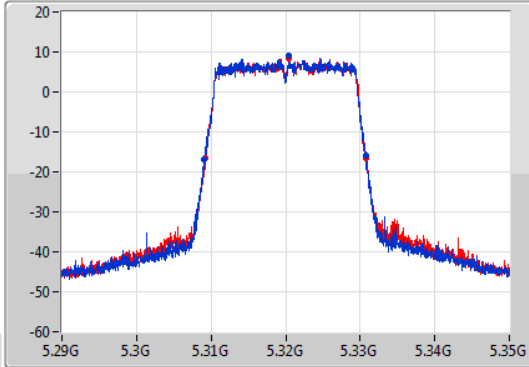

802.11ax HEW20-BF_Nss1,(MCS0)_2TX

EBW

5320MHz

09/08/2022

CF
5.32GHz
Span
60MHz
RBW
300kHz
VBW
1MHz
Sweep Time
100ms
Detector Type
Peak

CF
5.32GHz
Span
60MHz
RBW
300kHz
VBW
1MHz
Sweep Time
100ms
Detector Type
Peak