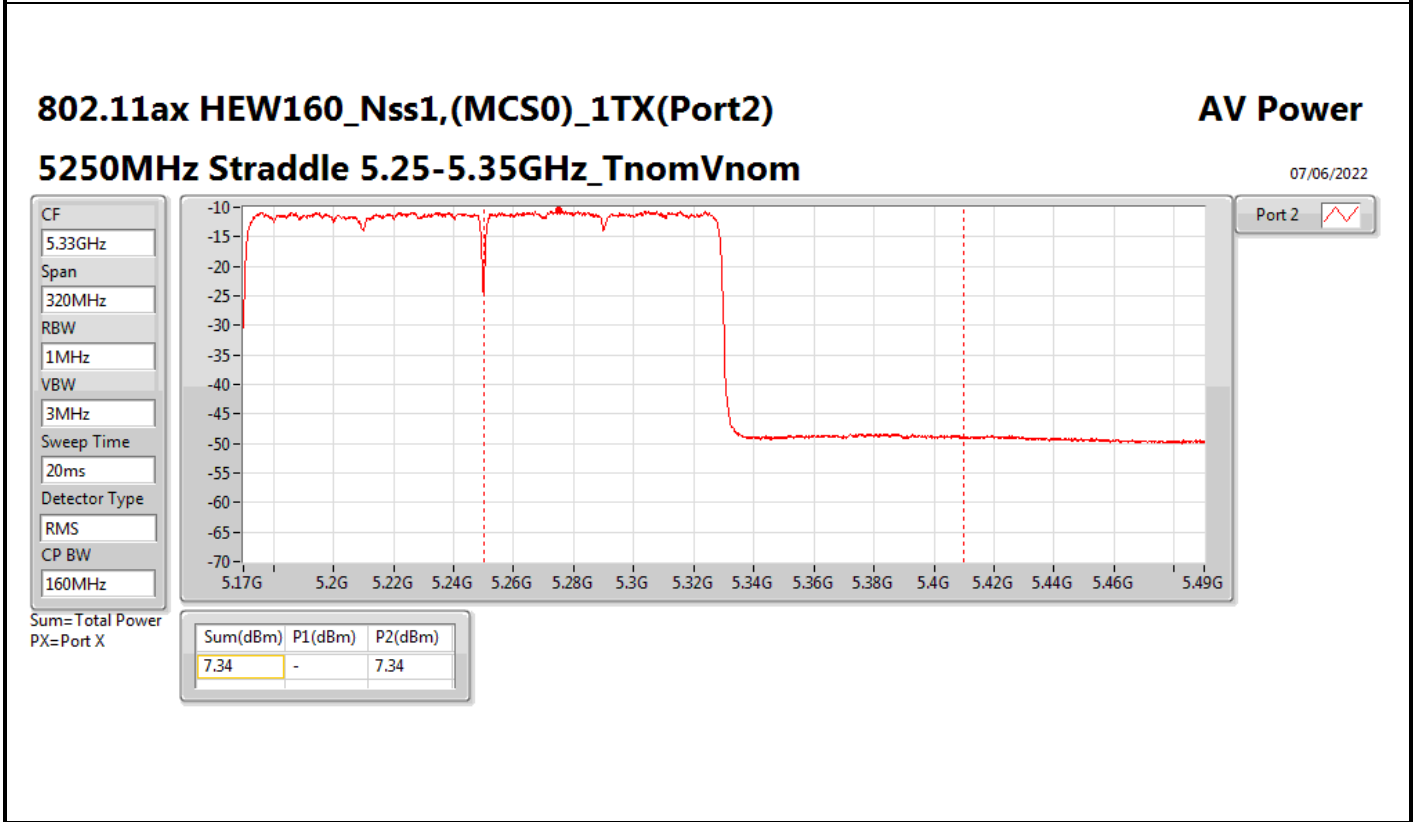

DG = Directional Gain; Port X = Port X output power

Average Power_Non-Beamforming_Dipole

Appendix B.2

Summary

Mode	Total Power (dBm)	Total Power (W)	EIRP (dBm)	EIRP (W)
5.15-5.25GHz	-	-	-	-
802.11ax HEW160_Nss1,(MCS0)_1TX(Port1)	8.88	0.00773	14.10	0.02570
802.11ax HEW160_Nss2,(MCS0)_2TX	15.86	0.03855	21.08	0.12823
5.25-5.35GHz	-	-	-	-
802.11a_Nss1,(6Mbps)_1TX(Port1)	23.42	0.21979	28.64	0.73114
802.11a_Nss1,(6Mbps)_2TX	21.24	0.13305	26.46	0.44259
802.11ax HEW20_Nss1,(MCS0)_1TX(Port1)	23.44	0.22080	28.66	0.73451
802.11ax HEW20_Nss2,(MCS0)_2TX	23.87	0.24378	29.09	0.81096
802.11ax HEW40_Nss1,(MCS0)_1TX(Port1)	22.28	0.16904	27.50	0.56234
802.11ax HEW40_Nss2,(MCS0)_2TX	23.73	0.23605	28.95	0.78524
802.11ax HEW80_Nss1,(MCS0)_1TX(Port1)	15.66	0.03681	20.88	0.12246
802.11ax HEW80_Nss2,(MCS0)_2TX	19.24	0.08395	24.46	0.27925
802.11ax HEW160_Nss1,(MCS0)_1TX(Port1)	9.85	0.00966	15.07	0.03214
802.11ax HEW160_Nss2,(MCS0)_2TX	16.48	0.04446	21.70	0.14791
5.47-5.725GHz	-	-	-	-
802.11a_Nss1,(6Mbps)_1TX(Port1)	23.61	0.22961	28.83	0.76384
802.11a_Nss1,(6Mbps)_2TX	21.40	0.13804	26.62	0.45920
802.11ax HEW20_Nss1,(MCS0)_1TX(Port1)	23.72	0.23550	28.94	0.78343
802.11ax HEW20_Nss2,(MCS0)_2TX	23.77	0.23823	28.99	0.79250
802.11ax HEW40_Nss1,(MCS0)_1TX(Port1)	21.95	0.15668	27.17	0.52119
802.11ax HEW40_Nss2,(MCS0)_2TX	22.93	0.19634	28.15	0.65313
802.11ax HEW80_Nss1,(MCS0)_1TX(Port1)	22.21	0.16634	27.43	0.55335
802.11ax HEW80_Nss2,(MCS0)_2TX	23.77	0.23823	28.99	0.79250
802.11ax HEW160_Nss1,(MCS0)_1TX(Port1)	12.89	0.01945	18.11	0.06471
802.11ax HEW160_Nss2,(MCS0)_2TX	17.96	0.06252	23.18	0.20797
5.725-5.85GHz	-	-	-	-
802.11a_Nss1,(6Mbps)_1TX(Port1)	15.65	0.03673	20.87	0.12218
802.11a_Nss1,(6Mbps)_2TX	14.59	0.02877	19.81	0.09572
802.11ax HEW20_Nss1,(MCS0)_1TX(Port1)	16.39	0.04355	21.61	0.14488
802.11ax HEW20_Nss2,(MCS0)_2TX	16.82	0.04808	22.04	0.15996
802.11ax HEW40_Nss1,(MCS0)_1TX(Port1)	12.16	0.01644	17.38	0.05470
802.11ax HEW40_Nss2,(MCS0)_2TX	11.91	0.01552	17.13	0.05164
802.11ax HEW80_Nss1,(MCS0)_1TX(Port1)	8.43	0.00697	13.65	0.02317
802.11ax HEW80_Nss2,(MCS0)_2TX	10.09	0.01021	15.31	0.03396