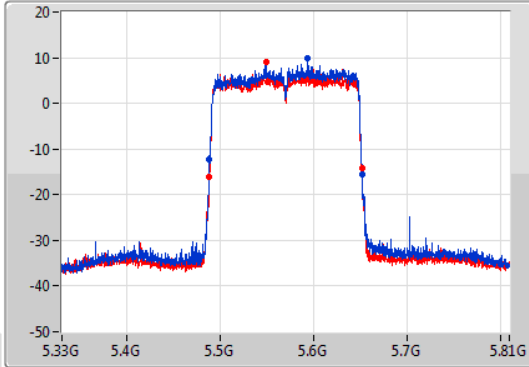

802.11ax HEW160-BF_Nss1,(MCS0)_2TX

EBW

5570MHz

08/08/2022

CF
5.57GHz
Span
480MHz
RBW
2MHz
VBW
10MHz
Sweep Time
100ms
Detector Type
Peak

CF
5.57GHz
Span
480MHz
RBW
3MHz
VBW
10MHz
Sweep Time
100ms
Detector Type
Peak