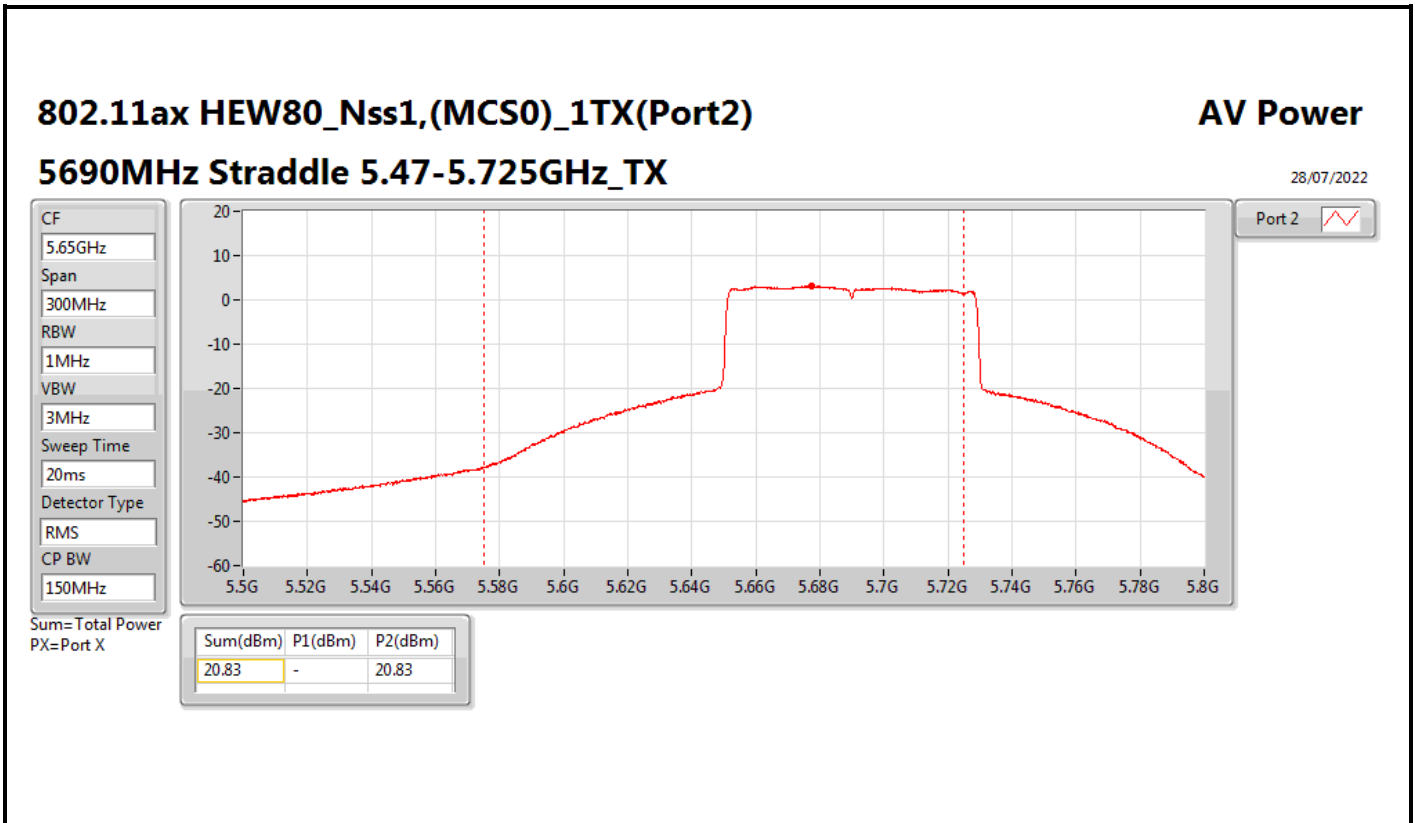

DG = Directional Gain; Port X = Port X output power

Summary

Mode	Total Power (dBm)	Total Power (W)	EIRP (dBm)	EIRP (W)
5.25-5.35GHz	-	-	-	-
802.11ax HEW20-BF_Nss1,(MCS0)_2TX	23.88	0.24434	28.83	0.76384
802.11ax HEW40-BF_Nss1,(MCS0)_2TX	23.63	0.23067	28.58	0.72111
802.11ax HEW80-BF_Nss1,(MCS0)_2TX	20.44	0.11066	25.39	0.34594
802.11ax HEW160-BF_Nss1,(MCS0)_2TX	14.95	0.03126	19.90	0.09772
5.47-5.725GHz	-	-	-	-
802.11ax HEW20-BF_Nss1,(MCS0)_2TX	23.80	0.23988	28.75	0.74989
802.11ax HEW40-BF_Nss1,(MCS0)_2TX	23.63	0.23067	28.58	0.72111
802.11ax HEW80-BF_Nss1,(MCS0)_2TX	23.83	0.24155	28.78	0.75509
802.11ax HEW160-BF_Nss1,(MCS0)_2TX	18.38	0.06887	23.33	0.21528
5.725-5.85GHz	-	-	-	-
802.11ax HEW20-BF_Nss1,(MCS0)_2TX	16.19	0.04159	21.14	0.13002
802.11ax HEW40-BF_Nss1,(MCS0)_2TX	13.45	0.02213	18.40	0.06918
802.11ax HEW80-BF_Nss1,(MCS0)_2TX	9.51	0.00893	14.46	0.02793