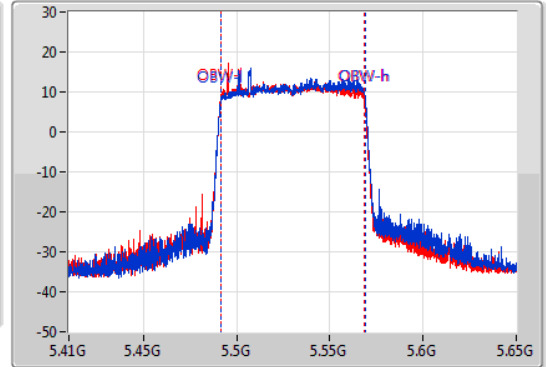

802.11ax HEW80-BF_Nss1,(MCS0)_2TX

EBW

5530MHz

08/08/2022

CF
5.53GHz
Span
240MHz
RBW
1MHz
VBW
3MHz
Sweep Time
100ms
Detector Type
Peak

CF
5.53GHz
Span
240MHz
RBW
2MHz
VBW
10MHz
Sweep Time
100ms
Detector Type
Peak