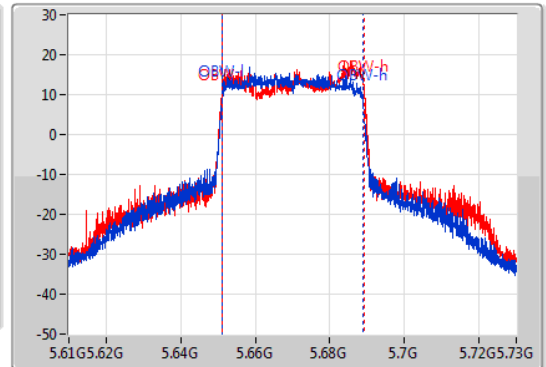

EBW

5550MHz

08/06/2022

CF
5.55GHz
Span
120MHz
RBW
500kHz
VBW
2MHz
Sweep Time
100ms
Detector Type
Peak

CF
5.55GHz
Span
120MHz
RBW
1MHz
VBW
3MHz
Sweep Time
100ms
Detector Type
Peak

26dB(Hz)	Fl-26dB(Hz)	Fh-26dB(Hz)	OBW(Hz)	Fl-OBW(Hz)	Fh-OBW(Hz)	Limit(Hz)	Port
51.9M	5.52474G	5.57664G	38.441M	5.53057G	5.56901G	Inf	1
52.98M	5.52462G	5.5776G	38.141M	5.531049G	5.56919G	Inf	2

802.11ax HEW40-BF_Nss1,(MCS0)_2TX

EBW

5670MHz

08/06/2022

CF
5.67GHz
Span
120MHz
RBW
500kHz
VBW
2MHz
Sweep Time
100ms
Detector Type
Peak

CF
5.67GHz
Span
120MHz
RBW
1MHz
VBW
3MHz
Sweep Time
100ms
Detector Type
Peak