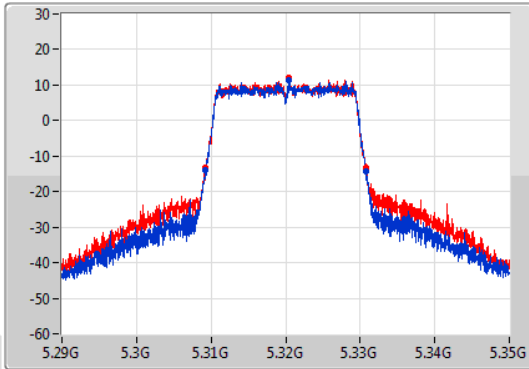

26dB(Hz)	Fl-26dB(Hz)	Fh-26dB(Hz)	OBW(Hz)	Fl-OBW(Hz)	Fh-OBW(Hz)	Limit(Hz)	Port
21.6M	5.28926G	5.31086G	19.07M	5.290495G	5.309565G	Inf	1
21.45M	5.28926G	5.31071G	19.07M	5.290495G	5.309565G	Inf	2

802.11ax HEW20-BF_Nss1,(MCS0)_2TX

EBW

5320MHz

08/08/2022

CF
5.32GHz
Span
60MHz
RBW
300kHz
VBW
1MHz
Sweep Time
100ms
Detector Type
Peak

CF
5.32GHz
Span
60MHz
RBW
300kHz
VBW
1MHz
Sweep Time
100ms
Detector Type
Peak

26dB(Hz)	Fl-26dB(Hz)	Fh-26dB(Hz)	OBW(Hz)	Fl-OBW(Hz)	Fh-OBW(Hz)	Limit(Hz)	Port
21.63M	5.3092G	5.33083G	19.1M	5.310495G	5.329595G	Inf	1
21.57M	5.3092G	5.33077G	19.1M	5.310495G	5.329595G	Inf	2