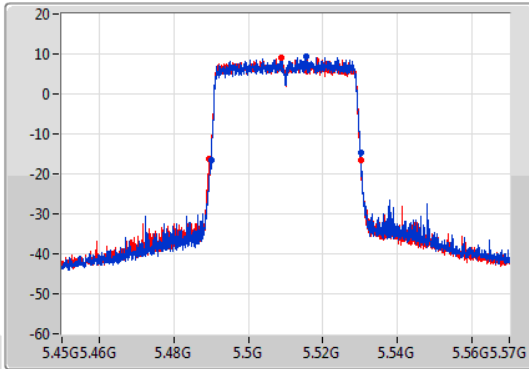

EBW

5270MHz

08/08/2022

802.11ax HEW40-BF_Nss1,(MCS0)_2TX

EBW

5310MHz

08/08/2022

802.11ax HEW40-BF_Nss1,(MCS0)_2TX

EBW

5510MHz

08/08/2022

CF
5.51GHz
Span
120MHz
RBW
500kHz
VBW
2MHz
Sweep Time
100ms
Detector Type
Peak

CF
5.51GHz
Span
120MHz
RBW
1MHz
VBW
3MHz
Sweep Time
100ms
Detector Type
Peak

26dB(Hz)	Fl-26dB(Hz)	Fh-26dB(Hz)	OBW(Hz)	Fl-OBW(Hz)	Fh-OBW(Hz)	Limit(Hz)	Port
40.08M	5.49002G	5.5301G	37.781M	5.491109G	5.528891G	Inf	1
40.8M	5.48936G	5.53016G	37.781M	5.491049G	5.528831G	Inf	2