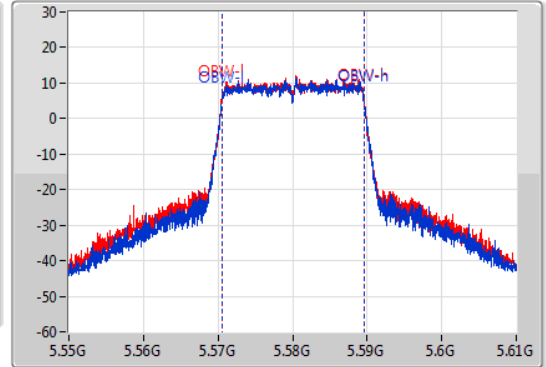

EBW

5580MHz

08/08/2022

CF
5.58GHz
Span
60MHz
RBW
300kHz
VBW
1MHz
Sweep Time
100ms
Detector Type
Peak

CF
5.58GHz
Span
60MHz
RBW
300kHz
VBW
1MHz
Sweep Time
100ms
Detector Type
Peak

26dB(Hz)	Fl-26dB(Hz)	Fh-26dB(Hz)	OBW(Hz)	Fl-OBW(Hz)	Fh-OBW(Hz)	Limit(Hz)	Port
21.6M	5.56926G	5.59086G	19.13M	5.570495G	5.589625G	Inf	1
21.57M	5.56923G	5.5908G	19.1M	5.570495G	5.589595G	Inf	2

802.11ax HEW20-BF_Nss1,(MCS0)_2TX

EBW

5700MHz

08/08/2022

CF
5.7GHz
Span
60MHz
RBW
300kHz
VBW
1MHz
Sweep Time
100ms
Detector Type
Peak

CF
5.7GHz
Span
60MHz
RBW
300kHz
VBW
1MHz
Sweep Time
100ms
Detector Type
Peak