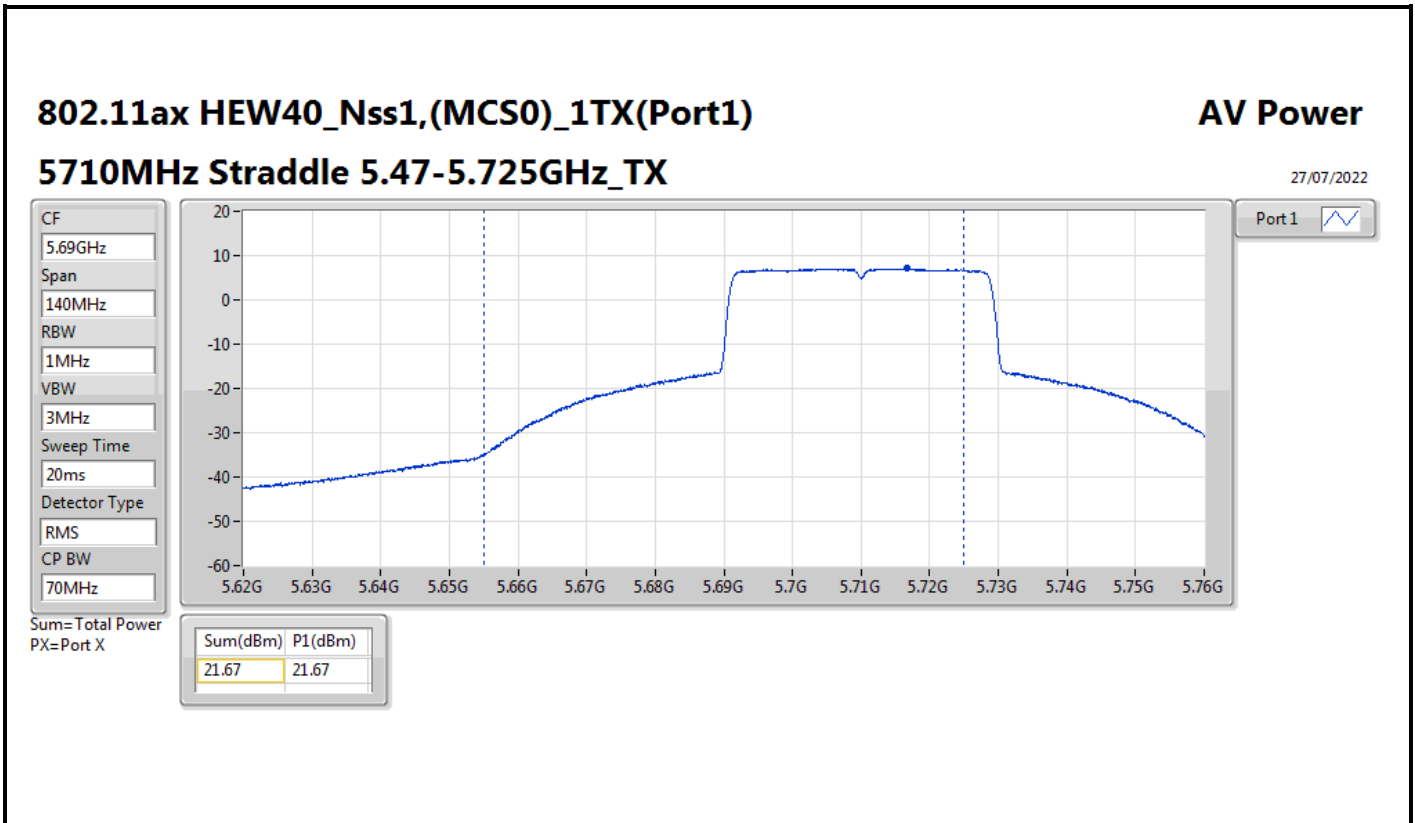

DG = Directional Gain; Port X = Port X output power

802.11ax HEW80_Nss1,(MCS0)_1TX(Port1)

AV Power

5690MHz Straddle 5.47-5.725GHz_TX

27/07/2022

802.11ax HEW80_Nss1,(MCS0)_1TX(Port1)

AV Power

5690MHz Straddle 5.725-5.85GHz_TX