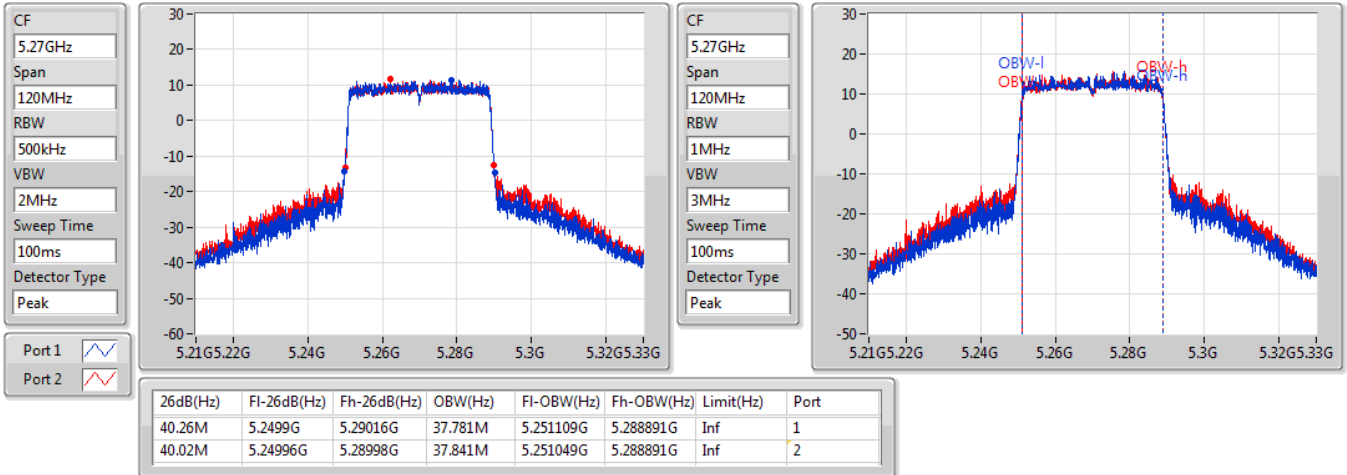

802.11ax HEW40-BF_Nss1,(MCS0)_2TX

EBW

5270MHz

08/08/2022