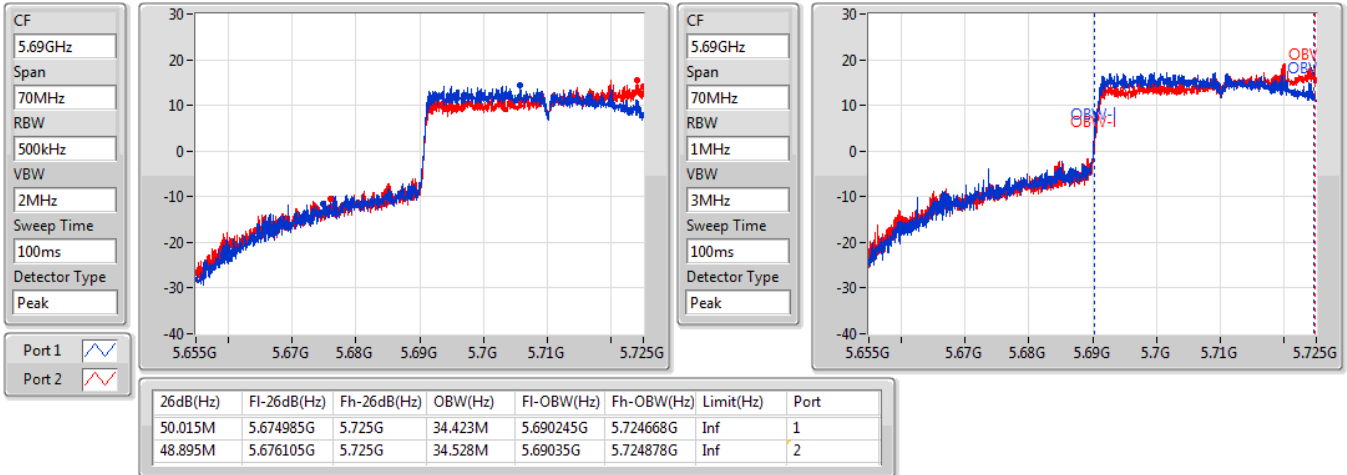

802.11ax HEW40-BF_Nss1,(MCS0)_2TX

EBW

5710MHz Straddle 5.47-5.725GHz

08/06/2022