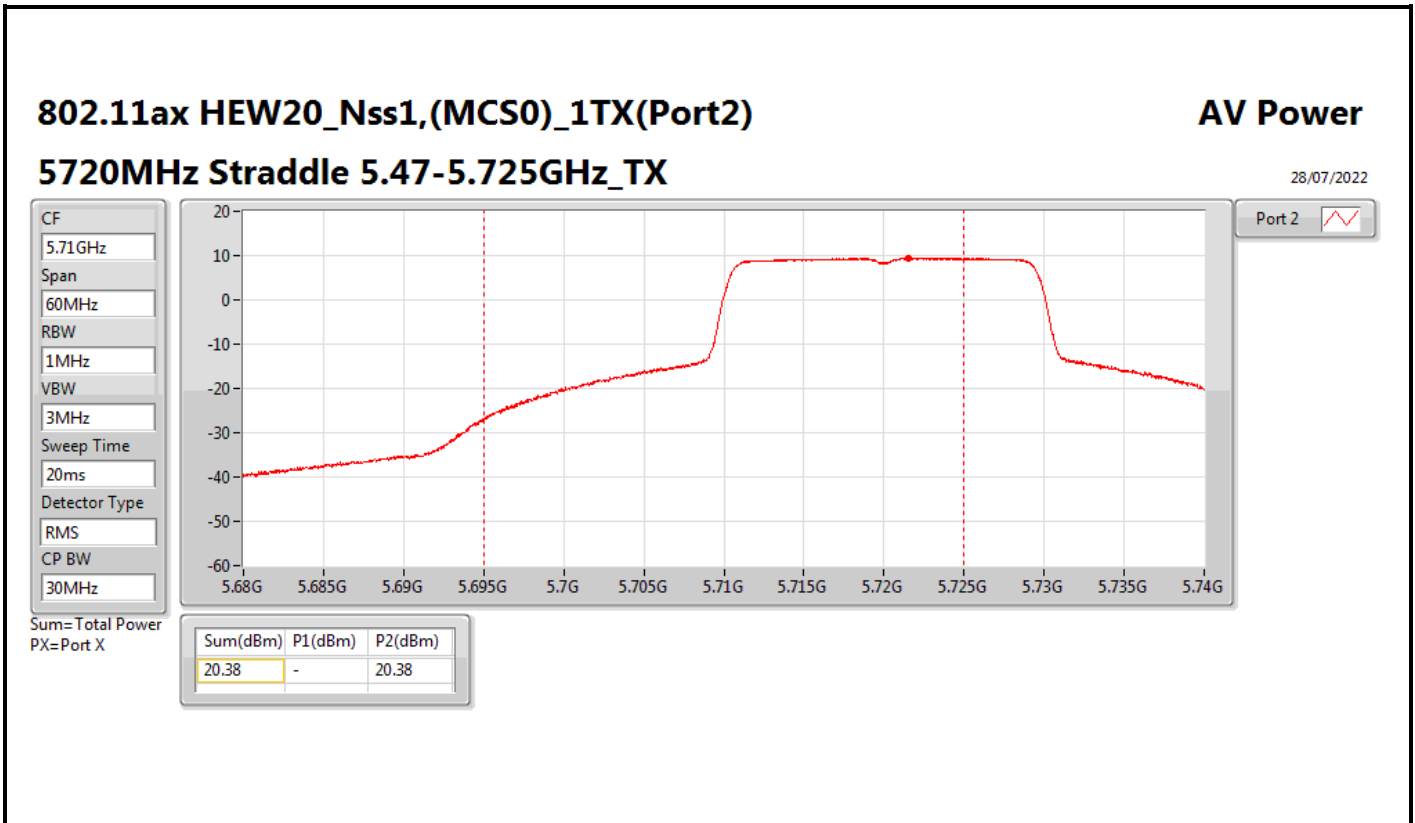

DG = Directional Gain; Port X = Port X output power

Summary

Mode	Total Power (dBm)	Total Power (W)	EIRP (dBm)	EIRP (W)
5.25-5.35GHz	-	-	-	-
802.11ax HEW20-BF_Nss1,(MCS0)_2TX	23.88	0.24434	28.83	0.76384
802.11ax HEW40-BF_Nss1,(MCS0)_2TX	23.63	0.23067	28.58	0.72111
802.11ax HEW80-BF_Nss1,(MCS0)_2TX	20.44	0.11066	25.39	0.34594
802.11ax HEW160-BF_Nss1,(MCS0)_2TX	14.95	0.03126	19.90	0.09772
5.47-5.725GHz	-	-	-	-
802.11ax HEW20-BF_Nss1,(MCS0)_2TX	23.80	0.23988	28.75	0.74989
802.11ax HEW40-BF_Nss1,(MCS0)_2TX	23.63	0.23067	28.58	0.72111
802.11ax HEW80-BF_Nss1,(MCS0)_2TX	23.83	0.24155	28.78	0.75509
802.11ax HEW160-BF_Nss1,(MCS0)_2TX	18.38	0.06887	23.33	0.21528
5.725-5.85GHz	-	-	-	-
802.11ax HEW20-BF_Nss1,(MCS0)_2TX	16.19	0.04159	21.14	0.13002
802.11ax HEW40-BF_Nss1,(MCS0)_2TX	13.45	0.02213	18.40	0.06918
802.11ax HEW80-BF_Nss1,(MCS0)_2TX	9.51	0.00893	14.46	0.02793