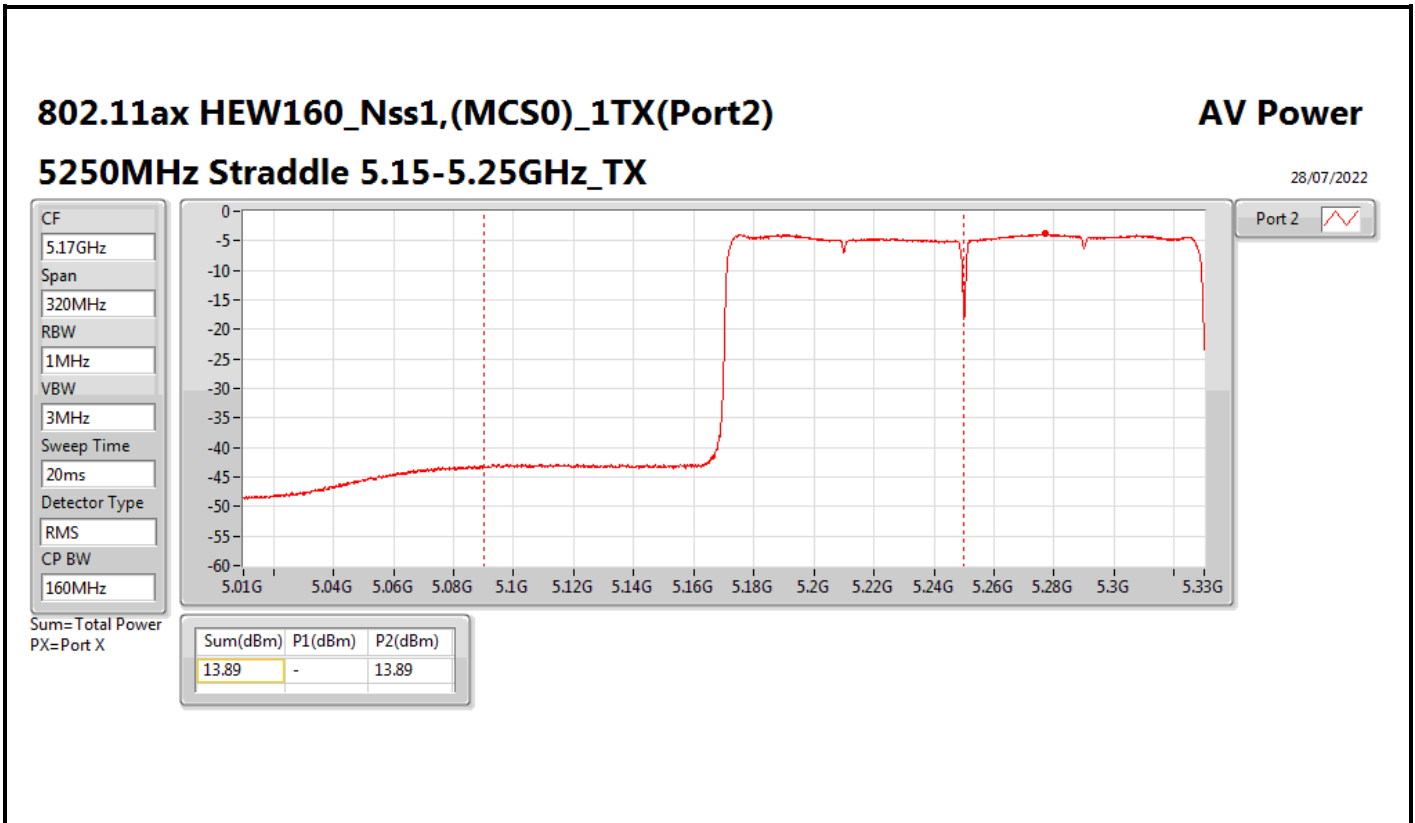

DG = Directional Gain; Port X = Port X output power

Summary

Mode	Total Power (dBm)	Total Power (W)	EIRP (dBm)	EIRP (W)
5.25-5.35GHz	-	-	-	-
802.11ax HEW20-BF_Nss1,(MCS0)_2TX	23.88	0.24434	28.83	0.76384
802.11ax HEW40-BF_Nss1,(MCS0)_2TX	23.63	0.23067	28.58	0.72111
802.11ax HEW80-BF_Nss1,(MCS0)_2TX	20.44	0.11066	25.39	0.34594
802.11ax HEW160-BF_Nss1,(MCS0)_2TX	14.95	0.03126	19.90	0.09772
5.47-5.725GHz	-	-	-	-
802.11ax HEW20-BF_Nss1,(MCS0)_2TX	23.80	0.23988	28.75	0.74989
802.11ax HEW40-BF_Nss1,(MCS0)_2TX	23.63	0.23067	28.58	0.72111
802.11ax HEW80-BF_Nss1,(MCS0)_2TX	23.83	0.24155	28.78	0.75509
802.11ax HEW160-BF_Nss1,(MCS0)_2TX	18.38	0.06887	23.33	0.21528
5.725-5.85GHz	-	-	-	-
802.11ax HEW20-BF_Nss1,(MCS0)_2TX	16.19	0.04159	21.14	0.13002
802.11ax HEW40-BF_Nss1,(MCS0)_2TX	13.45	0.02213	18.40	0.06918
802.11ax HEW80-BF_Nss1,(MCS0)_2TX	9.51	0.00893	14.46	0.02793