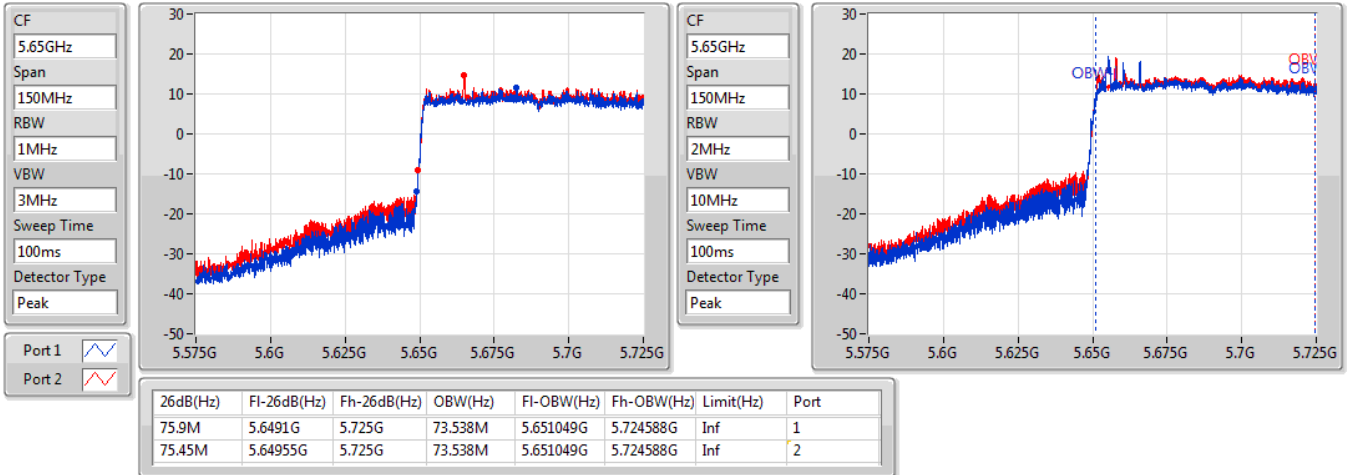

EBW

5610MHz

08/08/2022

CF
5.61GHz
Span
240MHz
RBW
1MHz
VBW
3MHz
Sweep Time
100ms
Detector Type
Peak

CF
5.61GHz
Span
240MHz
RBW
2MHz
VBW
10MHz
Sweep Time
100ms
Detector Type
Peak

26dB(Hz)	Fl-26dB(Hz)	Fh-26dB(Hz)	OBW(Hz)	Fl-OBW(Hz)	Fh-OBW(Hz)	Limit(Hz)	Port
81M	5.56944G	5.65044G	77.361M	5.571379G	5.648741G	Inf	1
80.76M	5.56968G	5.65044G	77.721M	5.571019G	5.648741G	Inf	2

802.11ax HEW80-BF_Nss1,(MCS0)_2TX

EBW

5690MHz Straddle 5.47-5.725GHz

08/08/2022

802.11ax HEW80-BF_Nss1,(MCS0)_2TX

EBW

5690MHz Straddle 5.725-5.85GHz

08/08/2022