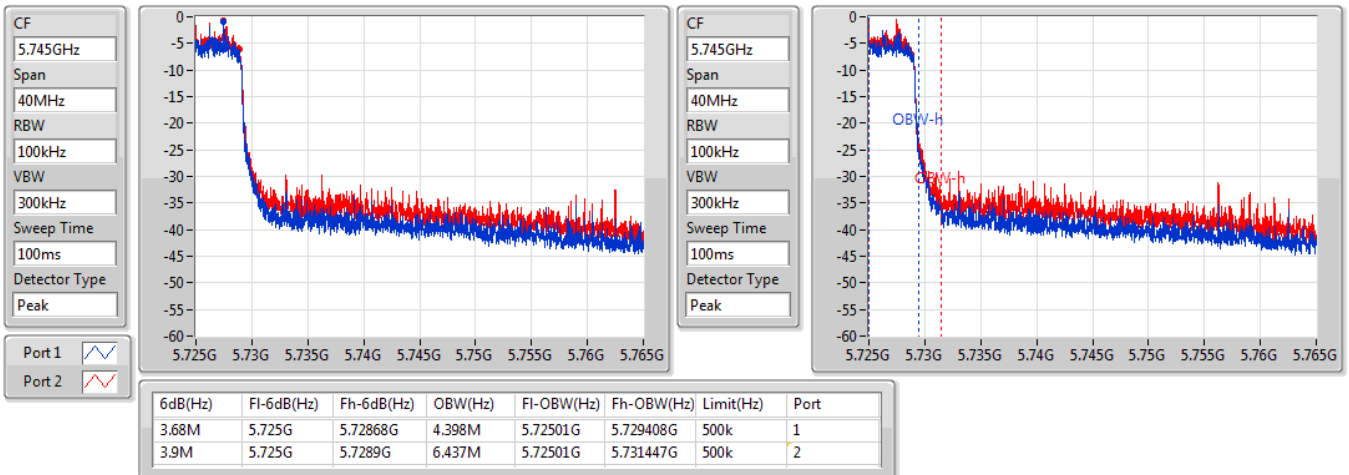

802.11ax HEW80-BF_Nss1,(MCS0)_2TX

EBW

5690MHz Straddle 5.47-5.725GHz

08/08/2022

802.11ax HEW80-BF_Nss1,(MCS0)_2TX

EBW

5690MHz Straddle 5.725-5.85GHz

08/08/2022

802.11ax HEW160-BF_Nss1,(MCS0)_2TX

EBW

5250MHz Straddle 5.15-5.25GHz

08/08/2022

802.11ax HEW160-BF_Nss1,(MCS0)_2TX

EBW

5250MHz Straddle 5.25-5.35GHz

08/08/2022