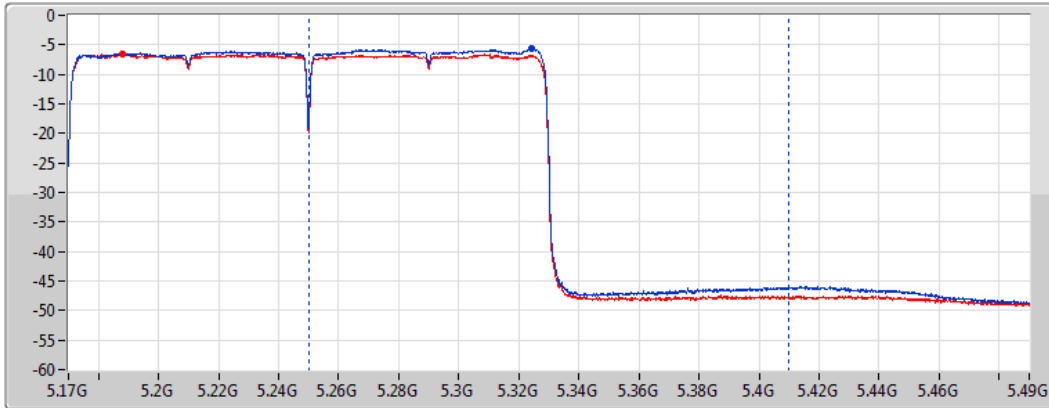

802.11ax HEW160-BF_Nss1,(MCS0)_2TX

AV Power

5250MHz Straddle 5.25-5.35GHz_TnomVnom

08/06/2022

CF
5.33GHz
Span
320MHz
RBW
1MHz
VBW
3MHz
Sweep Time
20ms
Detector Type
RMS
CP BW
160MHz

Port 1
Port 2

Sum= Total Power
PX=Port X

Sum(dBm)	P1(dBm)	P2(dBm)
14.95	12.34	11.50