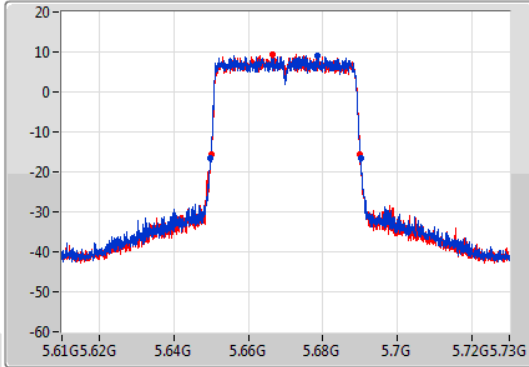

802.11ax HEW40-BF_Nss1,(MCS0)_2TX

EBW

5670MHz

09/08/2022

CF
5.67GHz
Span
120MHz
RBW
500kHz
VBW
2MHz
Sweep Time
100ms
Detector Type
Peak

CF
5.67GHz
Span
120MHz
RBW
1MHz
VBW
3MHz
Sweep Time
100ms
Detector Type
Peak