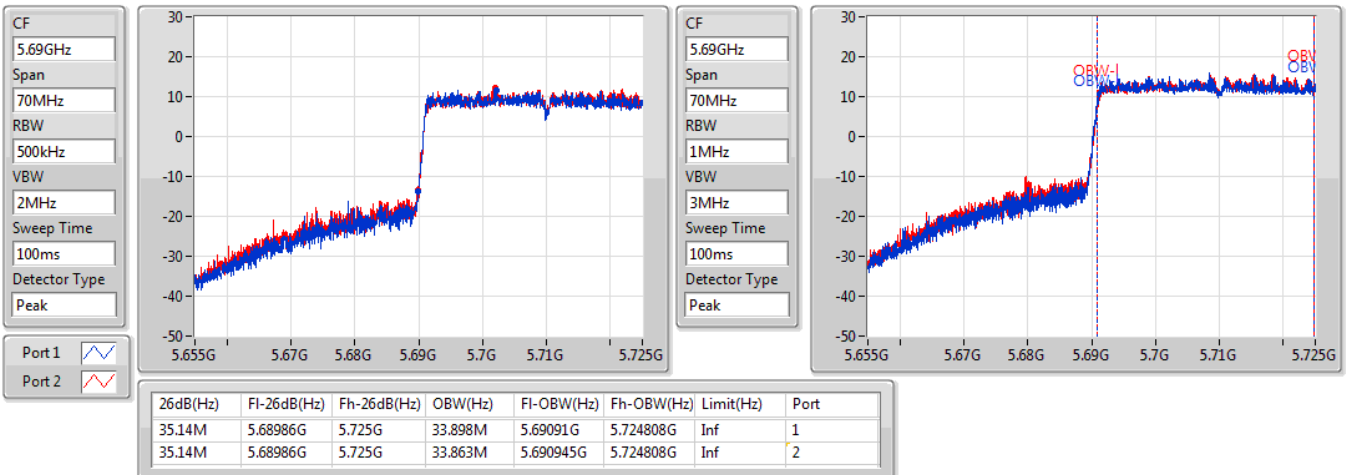

EBW

5670MHz

08/08/2022

802.11ax HEW40-BF_Nss1,(MCS0)_2TX

EBW

5710MHz Straddle 5.47-5.725GHz

08/08/2022

802.11ax HEW40-BF_Nss1,(MCS0)_2TX

EBW

5710MHz Straddle 5.725-5.85GHz

08/08/2022

CF
5.745GHz
Span
40MHz
RBW
100kHz
VBW
300kHz
Sweep Time
100ms
Detector Type
Peak

CF
5.745GHz
Span
40MHz
RBW
100kHz
VBW
300kHz
Sweep Time
100ms
Detector Type
Peak