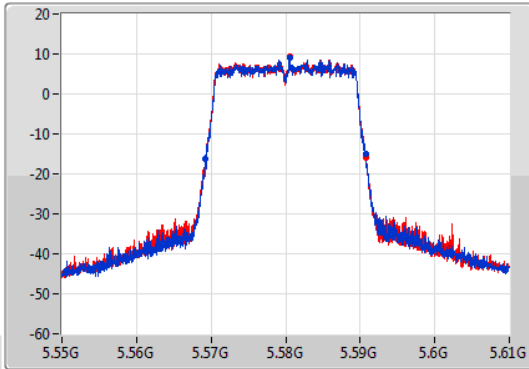

EBW

5580MHz

09/08/2022

CF
5.58GHz
Span
60MHz
RBW
300kHz
VBW
1MHz
Sweep Time
100ms
Detector Type
Peak

CF
5.58GHz
Span
60MHz
RBW
300kHz
VBW
1MHz
Sweep Time
100ms
Detector Type
Peak

26dB(Hz)	Fl-26dB(Hz)	Fh-26dB(Hz)	OBW(Hz)	Fl-OBW(Hz)	Fh-OBW(Hz)	Limit(Hz)	Port
21.54M	5.5692G	5.59074G	19.1M	5.570465G	5.589565G	Inf	1
21.6M	5.56917G	5.59077G	19.1M	5.570465G	5.589565G	Inf	2