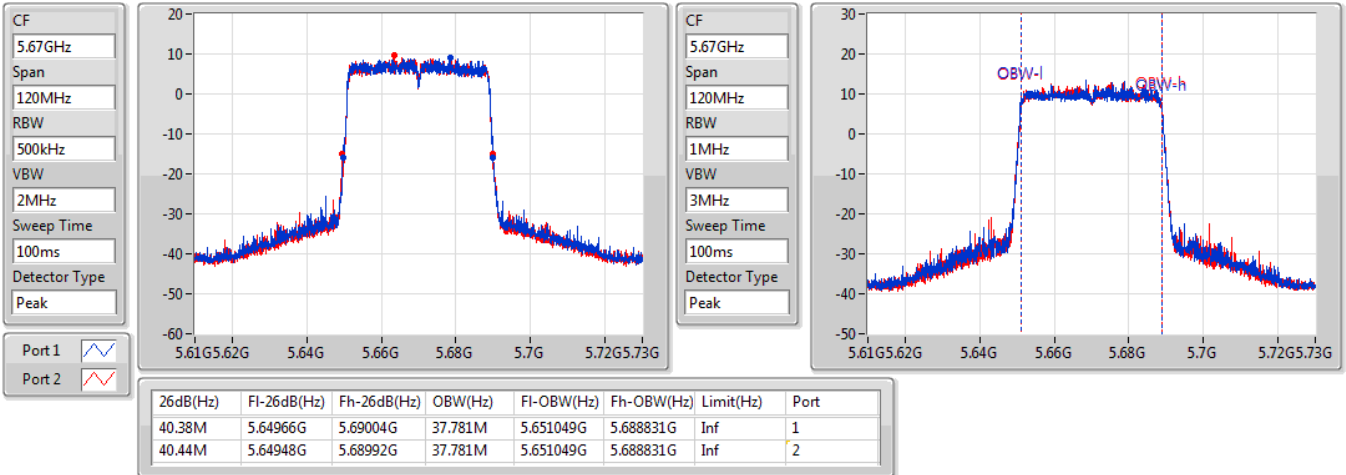

802.11ax HEW40-BF_Nss1,(MCS0)_2TX

EBW

5670MHz

09/08/2022