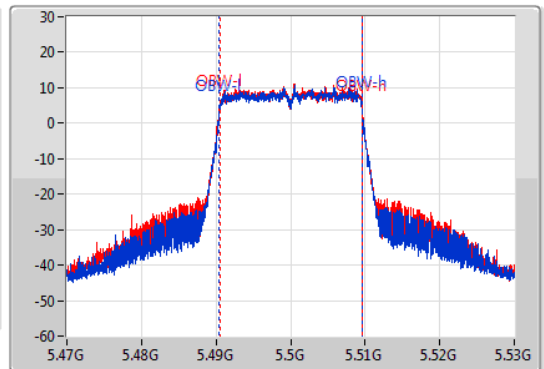

EBW

5320MHz

08/08/2022

CF
5.32GHz
Span
60MHz
RBW
300kHz
VBW
1MHz
Sweep Time
100ms
Detector Type
Peak

CF
5.32GHz
Span
60MHz
RBW
300kHz
VBW
1MHz
Sweep Time
100ms
Detector Type
Peak

26dB(Hz)	Fl-26dB(Hz)	Fh-26dB(Hz)	OBW(Hz)	Fl-OBW(Hz)	Fh-OBW(Hz)	Limit(Hz)	Port
21.63M	5.3092G	5.33083G	19.1M	5.310495G	5.329595G	Inf	1
21.57M	5.3092G	5.33077G	19.1M	5.310495G	5.329595G	Inf	2

802.11ax HEW20-BF_Nss1,(MCS0)_2TX

EBW

5500MHz

08/08/2022

CF
5.5GHz
Span
60MHz
RBW
300kHz
VBW
1MHz
Sweep Time
100ms
Detector Type
Peak

CF
5.5GHz
Span
60MHz
RBW
300kHz
VBW
1MHz
Sweep Time
100ms
Detector Type
Peak