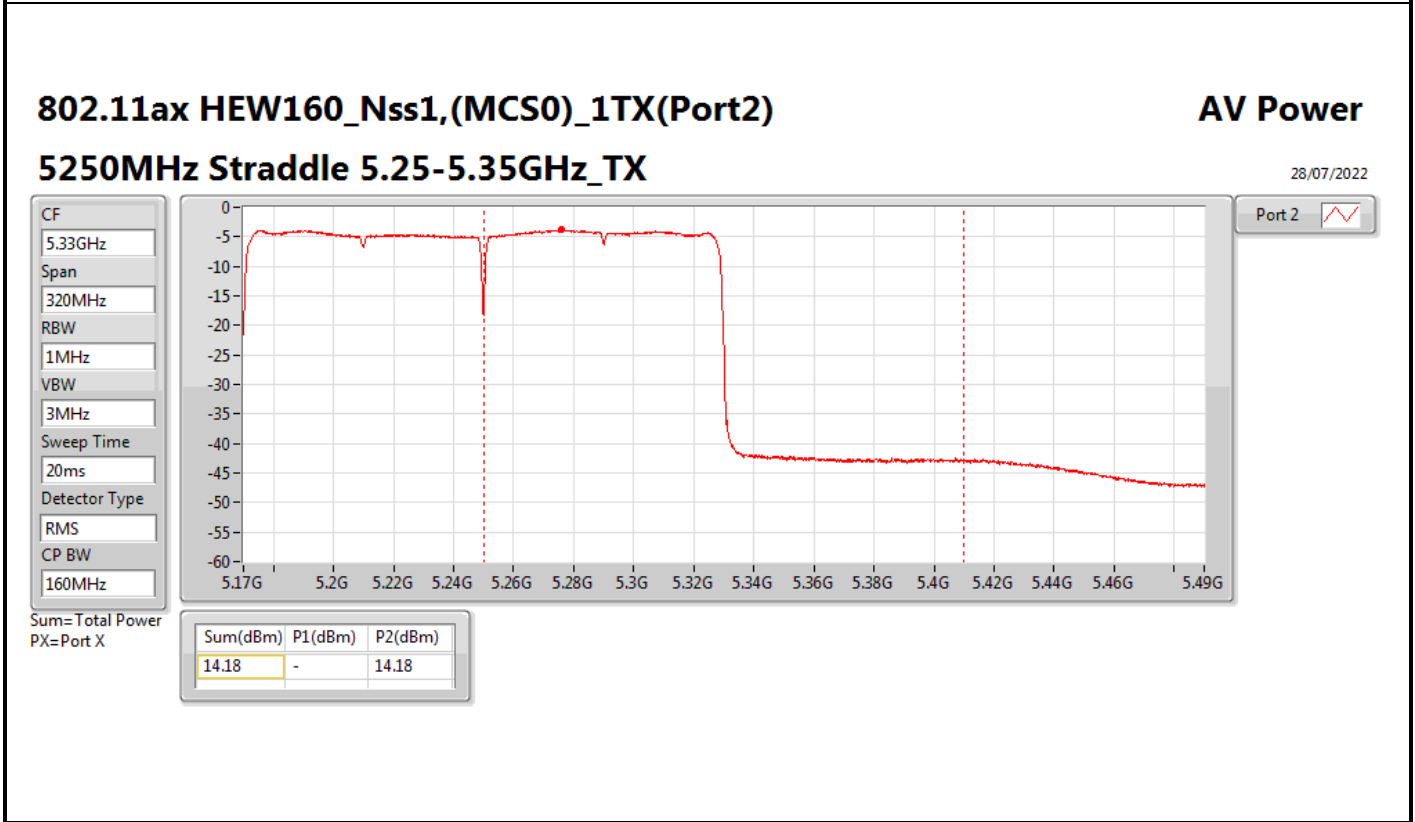

DG = Directional Gain; Port X = Port X output power

Summary

Mode	Total Power (dBm)	Total Power (W)	EIRP (dBm)	EIRP (W)
5.25-5.35GHz	-	-	-	-
802.11ax HEW20-BF_Nss1,(MCS0)_2TX	23.88	0.24434	28.83	0.76384
802.11ax HEW40-BF_Nss1,(MCS0)_2TX	23.63	0.23067	28.58	0.72111
802.11ax HEW80-BF_Nss1,(MCS0)_2TX	20.44	0.11066	25.39	0.34594
802.11ax HEW160-BF_Nss1,(MCS0)_2TX	14.95	0.03126	19.90	0.09772
5.47-5.725GHz	-	-	-	-
802.11ax HEW20-BF_Nss1,(MCS0)_2TX	23.80	0.23988	28.75	0.74989
802.11ax HEW40-BF_Nss1,(MCS0)_2TX	23.63	0.23067	28.58	0.72111
802.11ax HEW80-BF_Nss1,(MCS0)_2TX	23.83	0.24155	28.78	0.75509
802.11ax HEW160-BF_Nss1,(MCS0)_2TX	18.38	0.06887	23.33	0.21528
5.725-5.85GHz	-	-	-	-
802.11ax HEW20-BF_Nss1,(MCS0)_2TX	16.19	0.04159	21.14	0.13002
802.11ax HEW40-BF_Nss1,(MCS0)_2TX	13.45	0.02213	18.40	0.06918
802.11ax HEW80-BF_Nss1,(MCS0)_2TX	9.51	0.00893	14.46	0.02793