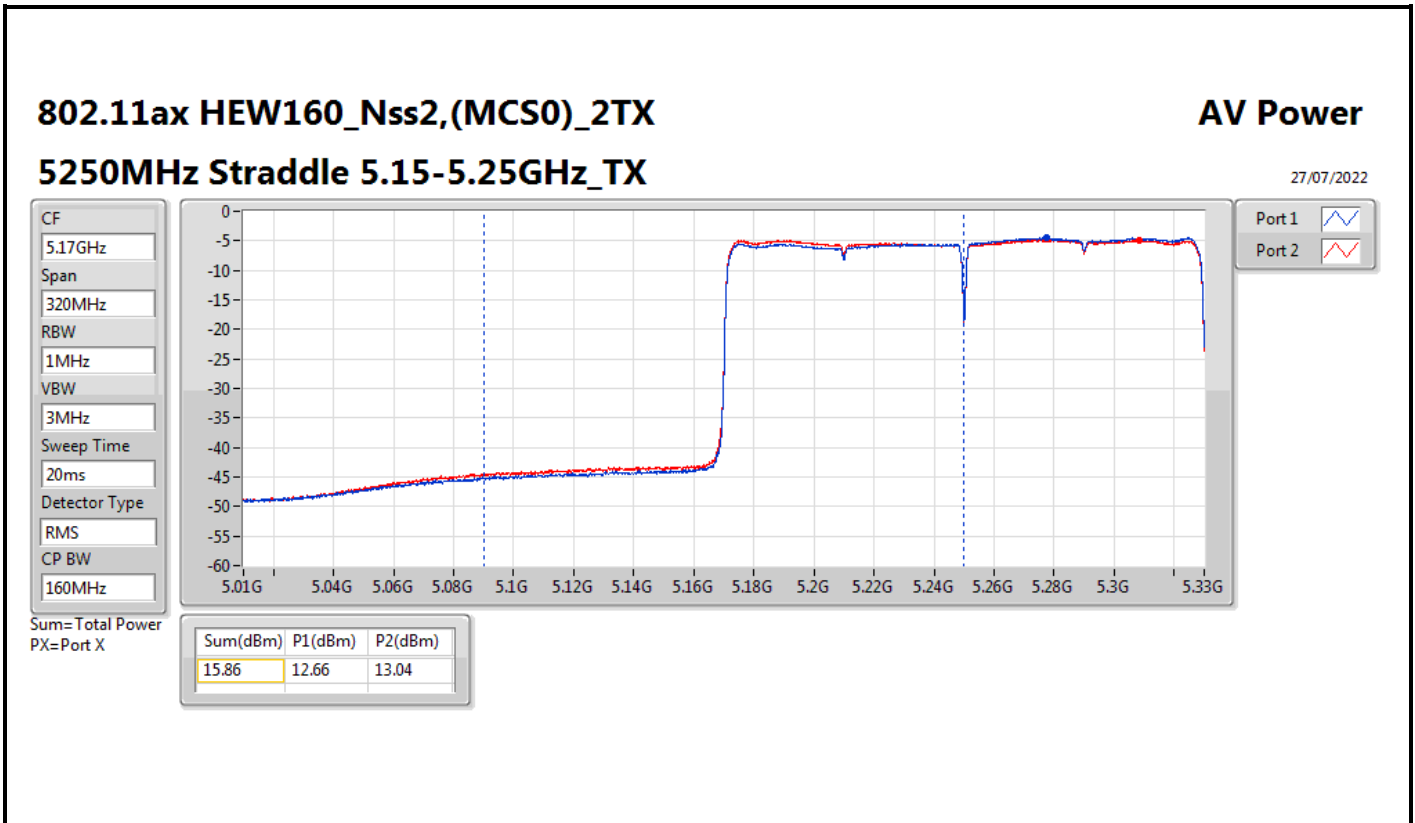

Summary

Mode	Total Power (dBm)	Total Power (W)	EIRP (dBm)	EIRP (W)
5.15-5.25GHz	-	-	-	-
802.11ax HEW160_Nss1,(MCS0)_1TX(Port2)	9.07	0.00807	17.07	0.05093
802.11ax HEW160_Nss2,(MCS0)_2TX	14.57	0.02864	22.57	0.18072
5.25-5.35GHz	-	-	-	-
802.11a_Nss1,(6Mbps)_1TX(Port2)	21.49	0.14093	29.49	0.88920
802.11a_Nss1,(6Mbps)_2TX	18.45	0.06998	26.45	0.44157
802.11ax HEW20_Nss1,(MCS0)_1TX(Port2)	21.47	0.14028	29.47	0.88512
802.11ax HEW20_Nss2,(MCS0)_2TX	21.47	0.14028	29.47	0.88512
802.11ax HEW40_Nss1,(MCS0)_1TX(Port2)	20.94	0.12417	28.94	0.78343
802.11ax HEW40_Nss2,(MCS0)_2TX	21.37	0.13709	29.37	0.86497
802.11ax HEW80_Nss1,(MCS0)_1TX(Port2)	16.12	0.04093	24.12	0.25823
802.11ax HEW80_Nss2,(MCS0)_2TX	18.77	0.07534	26.77	0.47534
802.11ax HEW160_Nss1,(MCS0)_1TX(Port2)	9.35	0.00861	17.35	0.05433
802.11ax HEW160_Nss2,(MCS0)_2TX	15.26	0.03357	23.26	0.21184
5.47-5.725GHz	-	-	-	-
802.11a_Nss1,(6Mbps)_1TX(Port2)	21.36	0.13677	29.36	0.86298
802.11a_Nss1,(6Mbps)_2TX	18.67	0.07362	26.67	0.46452
802.11ax HEW20_Nss1,(MCS0)_1TX(Port2)	21.45	0.13964	29.45	0.88105
802.11ax HEW20_Nss2,(MCS0)_2TX	21.49	0.14093	29.49	0.88920
802.11ax HEW40_Nss1,(MCS0)_1TX(Port2)	20.67	0.11668	28.67	0.73621
802.11ax HEW40_Nss2,(MCS0)_2TX	21.46	0.13996	29.46	0.88308
802.11ax HEW80_Nss1,(MCS0)_1TX(Port2)	21.06	0.12764	29.06	0.80538
802.11ax HEW80_Nss2,(MCS0)_2TX	21.45	0.13964	29.45	0.88105
802.11ax HEW160_Nss1,(MCS0)_1TX(Port2)	14.44	0.02780	22.44	0.17539
802.11ax HEW160_Nss2,(MCS0)_2TX	18.25	0.06683	26.25	0.42170
5.725-5.85GHz	-	-	-	-
802.11a_Nss1,(6Mbps)_1TX(Port2)	14.80	0.03020	22.80	0.19055
802.11a_Nss1,(6Mbps)_2TX	12.07	0.01611	20.07	0.10162
802.11ax HEW20_Nss1,(MCS0)_1TX(Port2)	15.26	0.03357	23.26	0.21184
802.11ax HEW20_Nss2,(MCS0)_2TX	15.37	0.03443	23.37	0.21727
802.11ax HEW40_Nss1,(MCS0)_1TX(Port2)	11.32	0.01355	19.32	0.08551
802.11ax HEW40_Nss2,(MCS0)_2TX	11.81	0.01517	19.81	0.09572
802.11ax HEW80_Nss1,(MCS0)_1TX(Port2)	7.69	0.00587	15.69	0.03707
802.11ax HEW80_Nss2,(MCS0)_2TX	7.85	0.00610	15.85	0.03846