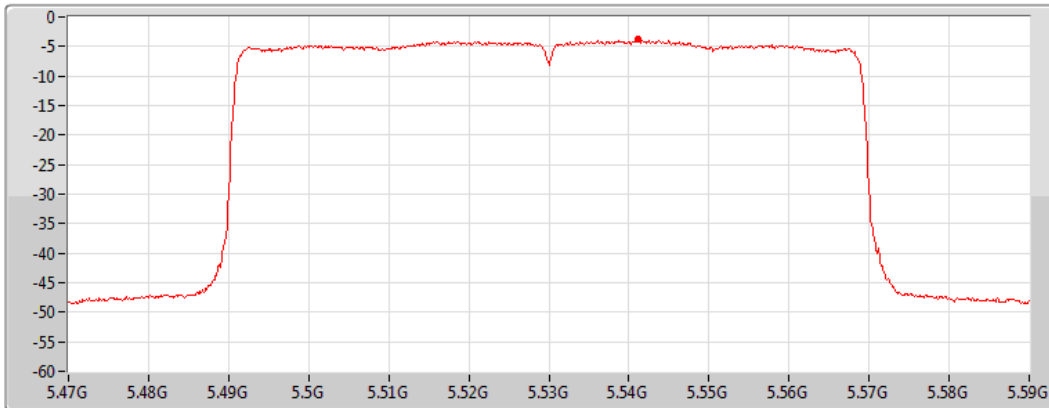

802.11ax HEW80_Nss1,(MCS0)_1TX(Port2)

PSD

5530MHz

07/06/2022

CF
5.53GHz
Span
120MHz
RBW
1MHz
VBW
3MHz
Sweep Time
20ms
Detector Type
RMS

Port 2

Sum	PD	Port 1	Port 2
(dBm/RBW)	(dBm/RBW)	(dBm/RBW)	(dBm/RBW)
-3.84	-3.84	-	-3.84