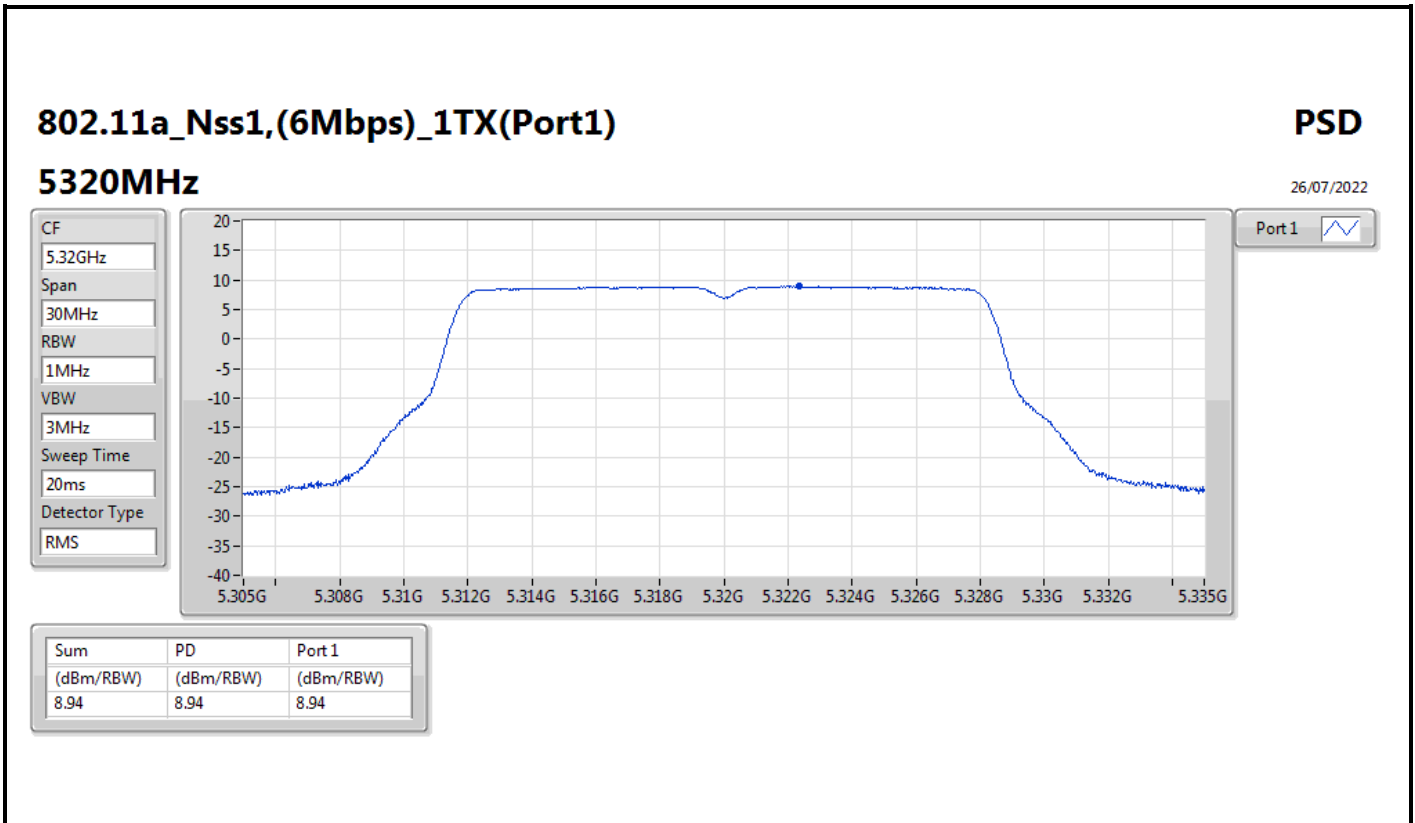

802.11a_Nss1,(6Mbps)_1TX(Port1)

PSD

5580MHz

26/07/2022

CF
5.58GHz

Span
30MHz

RBW
1MHz

VBW
3MHz