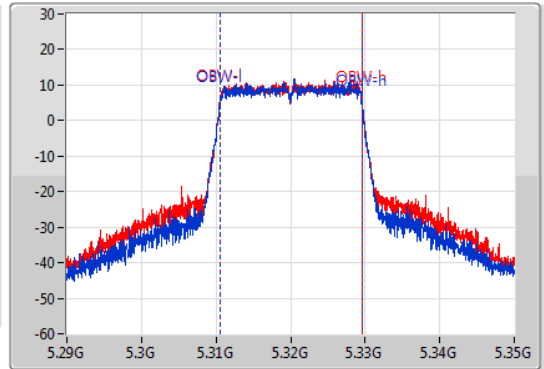

EBW

5320MHz

08/08/2022

CF
5.32GHz
Span
60MHz
RBW
300kHz
VBW
1MHz
Sweep Time
100ms
Detector Type
Peak

CF
5.32GHz
Span
60MHz
RBW
300kHz
VBW
1MHz
Sweep Time
100ms
Detector Type
Peak

26dB(Hz)	Fl-26dB(Hz)	Fh-26dB(Hz)	OBW(Hz)	Fl-OBW(Hz)	Fh-OBW(Hz)	Limit(Hz)	Port
21.63M	5.3092G	5.33083G	19.1M	5.310495G	5.329595G	Inf	1
21.57M	5.3092G	5.33077G	19.1M	5.310495G	5.329595G	Inf	2