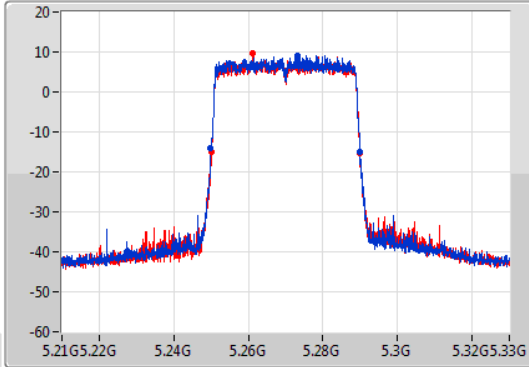

802.11ax HEW40-BF_Nss1,(MCS0)_2TX

EBW

5270MHz

09/08/2022

CF
5.27GHz
Span
120MHz
RBW
500kHz
VBW
2MHz
Sweep Time
100ms
Detector Type
Peak

CF
5.27GHz
Span
120MHz
RBW
1MHz
VBW
3MHz
Sweep Time
100ms
Detector Type
Peak