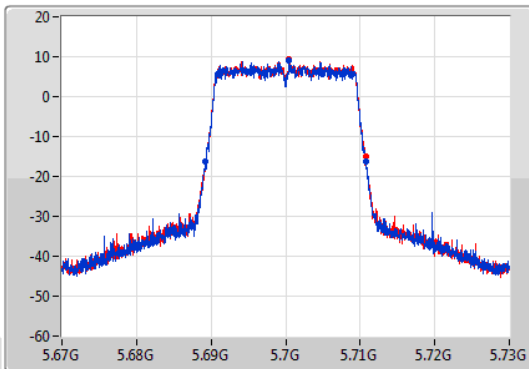

CF
5.7GHz
Span
60MHz
RBW
300kHz
VBW
1MHz
Sweep Time
100ms
Detector Type
Peak