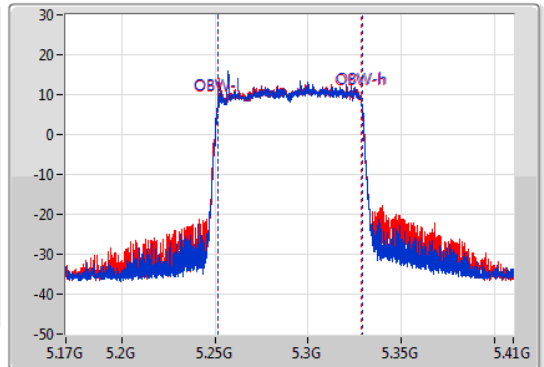

EBW

5290MHz

08/08/2022

CF
5.29GHz
Span
240MHz
RBW
1MHz
VBW
3MHz
Sweep Time
100ms
Detector Type
Peak

CF
5.29GHz
Span
240MHz
RBW
2MHz
VBW
10MHz
Sweep Time
100ms
Detector Type
Peak

26dB(Hz)	Fl-26dB(Hz)	Fh-26dB(Hz)	OBW(Hz)	Fl-OBW(Hz)	Fh-OBW(Hz)	Limit(Hz)	Port
81.24M	5.24944G	5.33068G	77.481M	5.251379G	5.328861G	Inf	1
81M	5.24956G	5.33056G	77.481M	5.251259G	5.328741G	Inf	2