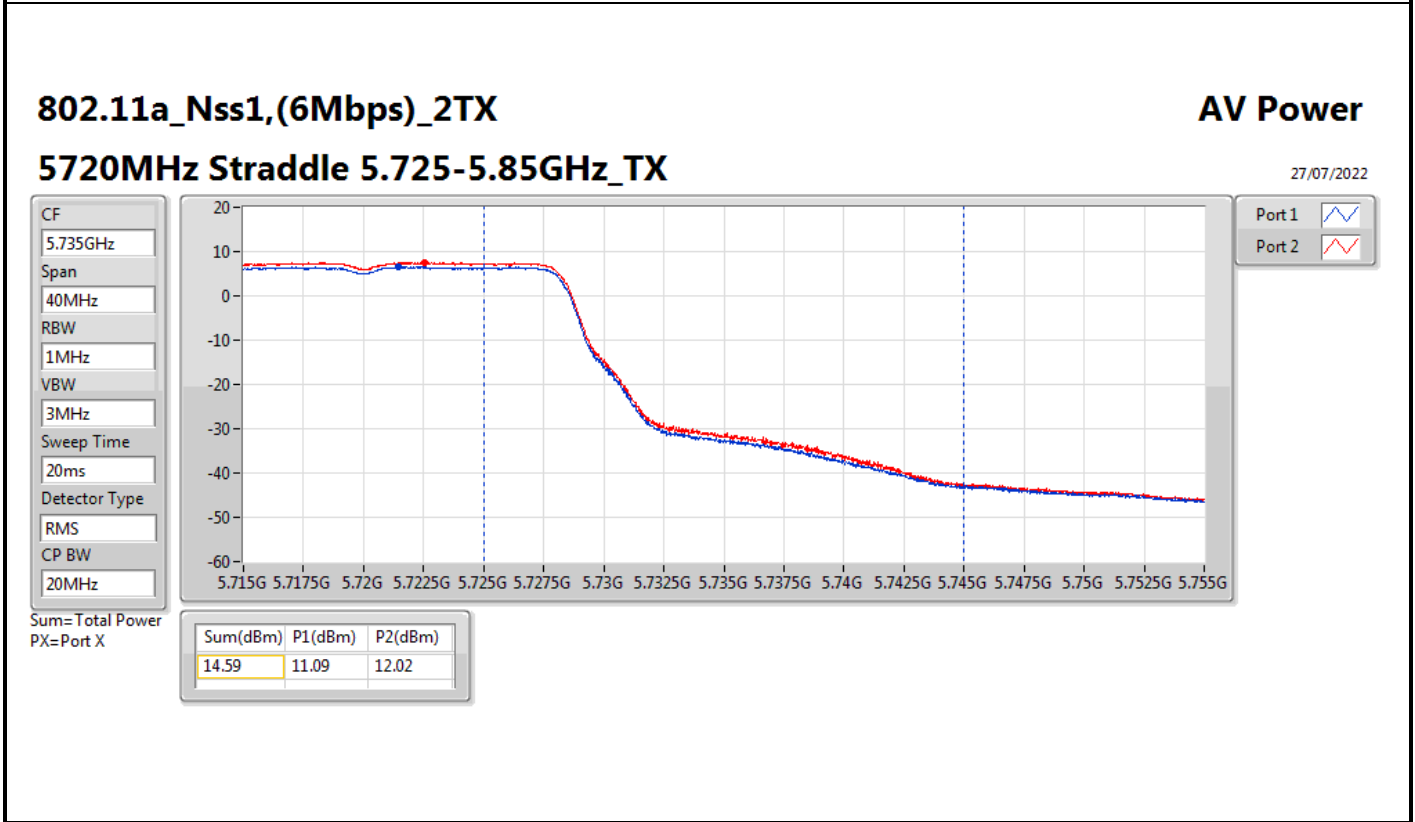

DG = Directional Gain; Port X = Port X output power

802.11ax HEW80_Nss1,(MCS0)_1TX(Port1)

AV Power

5690MHz Straddle 5.47-5.725GHz_TX

27/07/2022

802.11ax HEW80_Nss1,(MCS0)_1TX(Port1)

AV Power

5690MHz Straddle 5.725-5.85GHz_TX