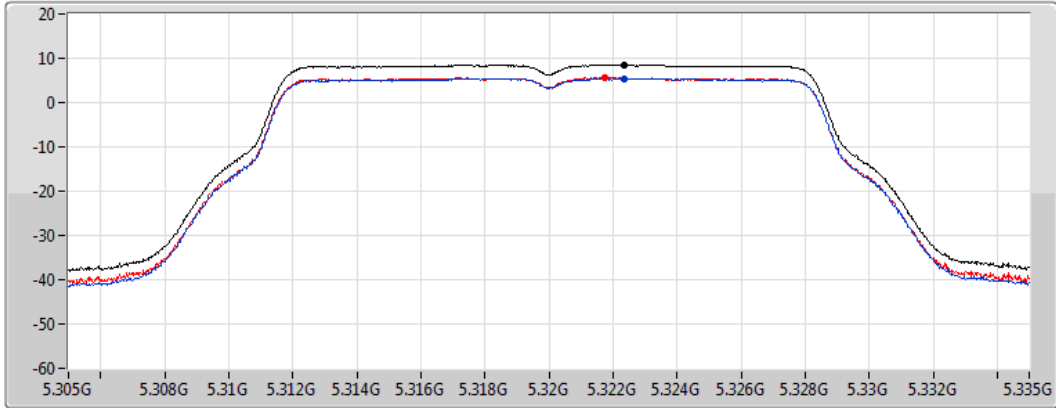

5320MHz

26/07/2022

CF
5.32GHz

Span
30MHz

RBW
1MHz

VBW
3MHz

Sweep Time
20ms

Detector Type
RMS