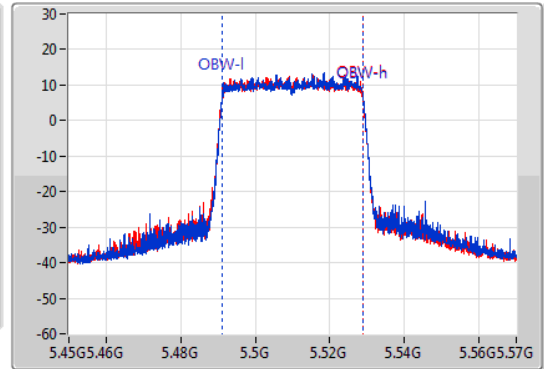

EBW

5510MHz

08/08/2022

CF
5.51GHz
Span
120MHz
RBW
500kHz
VBW
2MHz
Sweep Time
100ms
Detector Type
Peak

CF
5.51GHz
Span
120MHz
RBW
1MHz
VBW
3MHz
Sweep Time
100ms
Detector Type
Peak

26dB(Hz)	Fl-26dB(Hz)	Fh-26dB(Hz)	OBW(Hz)	Fl-OBW(Hz)	Fh-OBW(Hz)	Limit(Hz)	Port
40.08M	5.49002G	5.5301G	37.781M	5.491109G	5.528891G	Inf	1
40.8M	5.48936G	5.53016G	37.781M	5.491049G	5.528831G	Inf	2