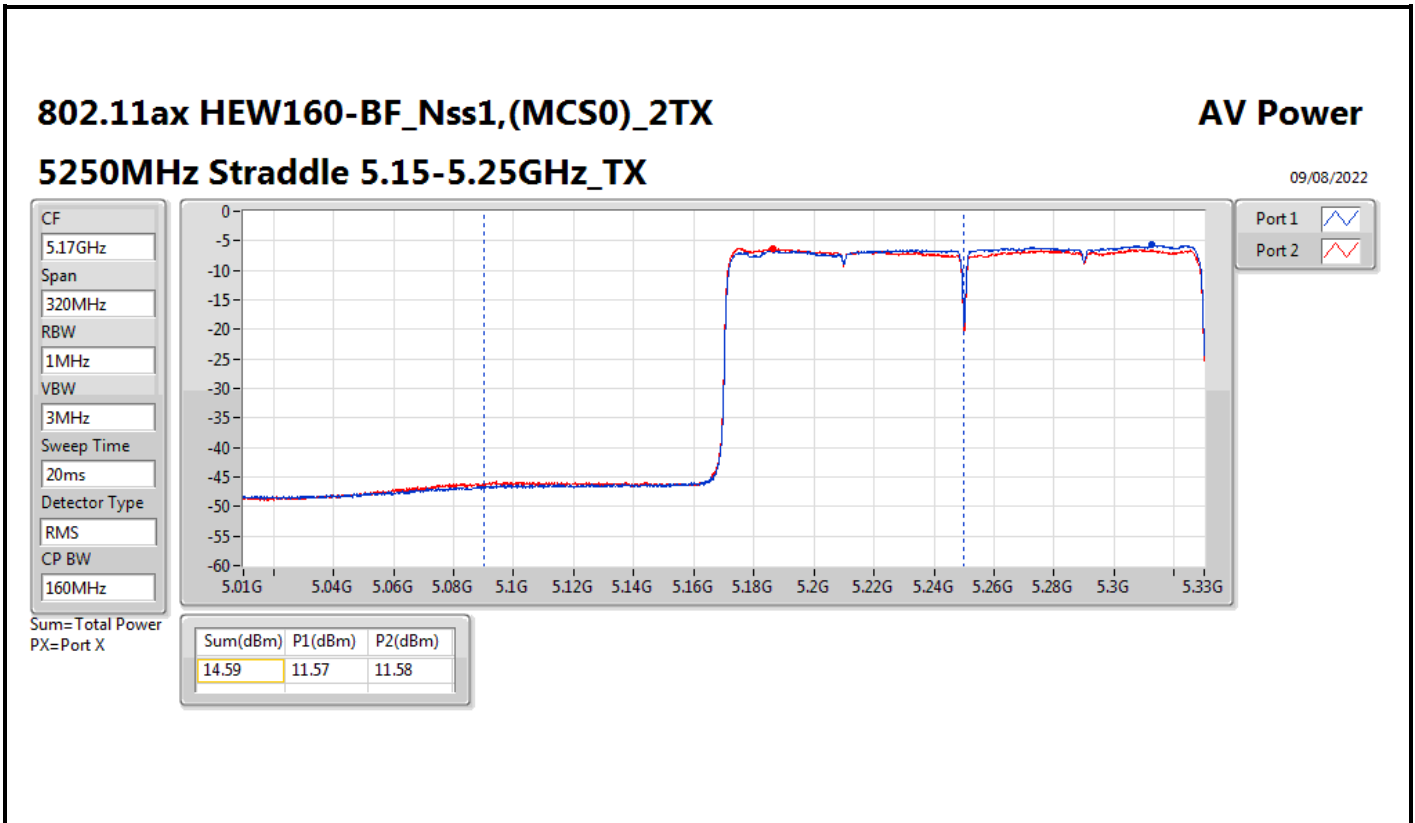

DG = Directional Gain; Port X = Port X output power

Summary

Mode	Total Power (dBm)	Total Power (W)	EIRP (dBm)	EIRP (W)
5.15-5.25GHz	-	-	-	-
802.11ax HEW160-BF_Nss1,(MCS0)_2TX	15.77	0.03776	26.28	0.42462
5.25-5.35GHz	-	-	-	-
802.11ax HEW20-BF_Nss1,(MCS0)_2TX	18.87	0.07709	29.38	0.86696
802.11ax HEW40-BF_Nss1,(MCS0)_2TX	18.87	0.07709	29.38	0.86696
802.11ax HEW80-BF_Nss1,(MCS0)_2TX	18.66	0.07345	29.17	0.82604
802.11ax HEW160-BF_Nss1,(MCS0)_2TX	16.09	0.04064	26.60	0.45709
5.47-5.725GHz	-	-	-	-
802.11ax HEW20-BF_Nss1,(MCS0)_2TX	18.91	0.07780	29.42	0.87498
802.11ax HEW40-BF_Nss1,(MCS0)_2TX	18.92	0.07798	29.43	0.87700
802.11ax HEW80-BF_Nss1,(MCS0)_2TX	18.98	0.07907	29.49	0.88920
802.11ax HEW160-BF_Nss1,(MCS0)_2TX	17.76	0.05970	28.27	0.67143
5.725-5.85GHz	-	-	-	-
802.11ax HEW20-BF_Nss1,(MCS0)_2TX	12.38	0.01730	22.89	0.19454
802.11ax HEW40-BF_Nss1,(MCS0)_2TX	8.89	0.00774	19.40	0.08710
802.11ax HEW80-BF_Nss1,(MCS0)_2TX	5.05	0.00320	15.56	0.03597