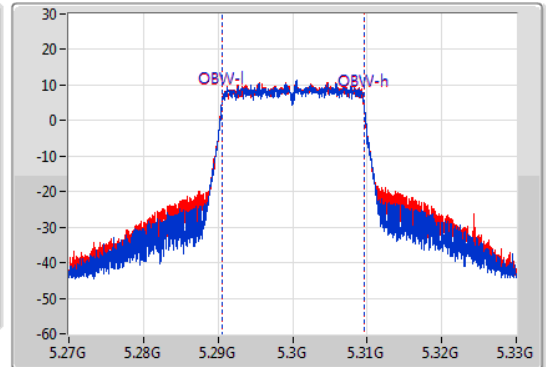

802.11ax HEW20-BF_Nss1,(MCS0)_2TX

EBW

5300MHz

08/08/2022

CF
5.3GHz
Span
60MHz
RBW
300kHz
VBW
1MHz
Sweep Time
100ms
Detector Type
Peak

CF
5.3GHz
Span
60MHz
RBW
300kHz
VBW
1MHz
Sweep Time
100ms
Detector Type
Peak