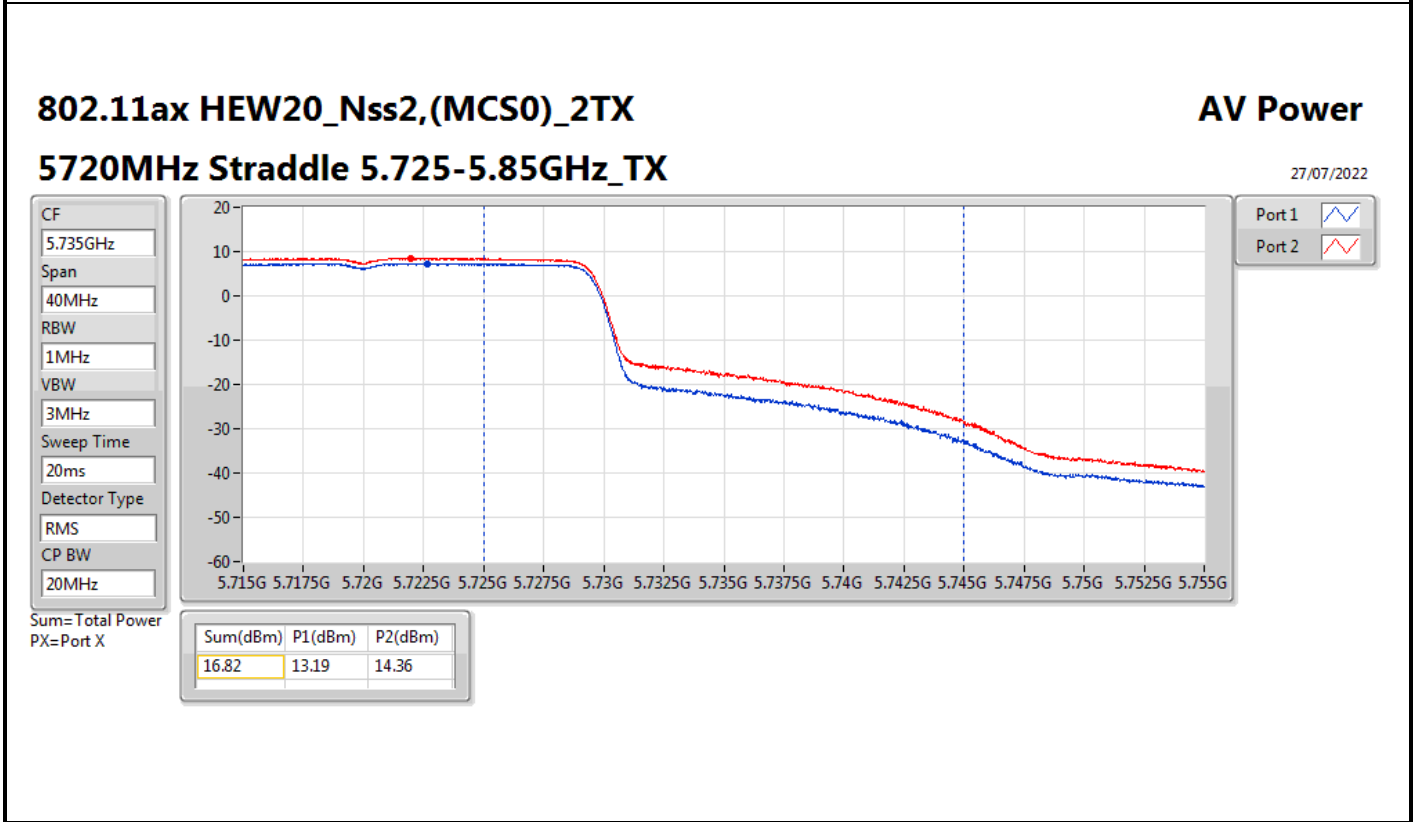

DG = Directional Gain; Port X = Port X output power

802.11ax HEW80_Nss1,(MCS0)_1TX(Port1)

AV Power

5690MHz Straddle 5.47-5.725GHz_TX

27/07/2022

802.11ax HEW80_Nss1,(MCS0)_1TX(Port1)

AV Power

5690MHz Straddle 5.725-5.85GHz_TX