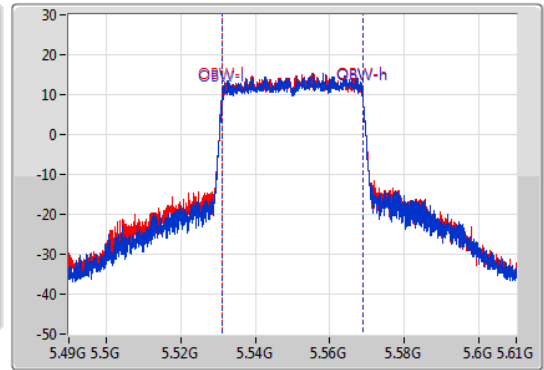

802.11ax HEW40-BF_Nss1,(MCS0)_2TX

EBW

5550MHz

08/08/2022

CF
5.55GHz
Span
120MHz
RBW
500kHz
VBW
2MHz
Sweep Time
100ms
Detector Type
Peak

CF
5.55GHz
Span
120MHz
RBW
1MHz
VBW
3MHz
Sweep Time
100ms
Detector Type
Peak