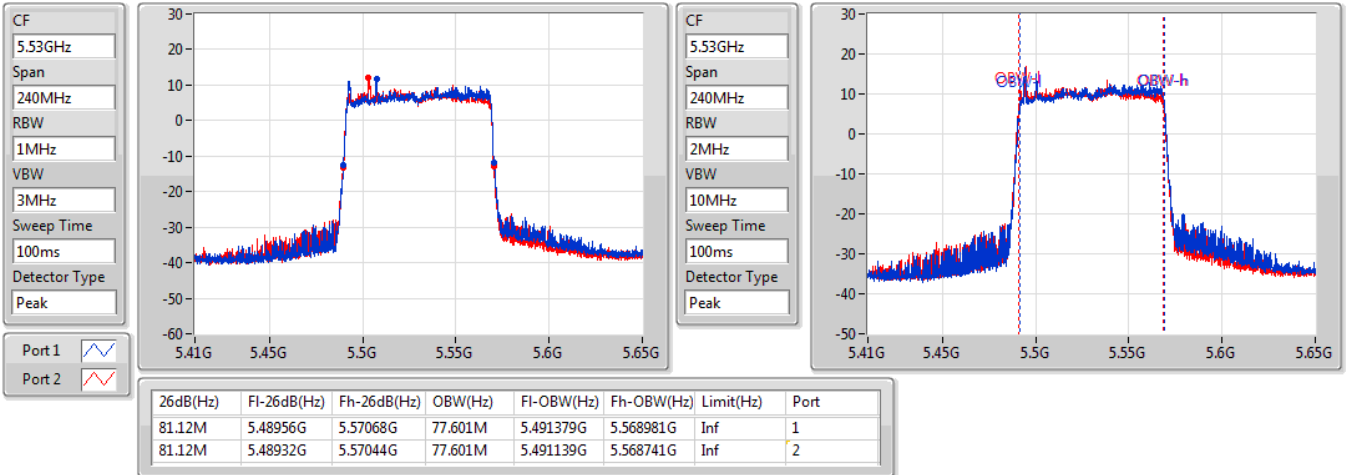

802.11ax HEW80-BF_Nss1,(MCS0)_2TX

EBW

5530MHz

09/08/2022