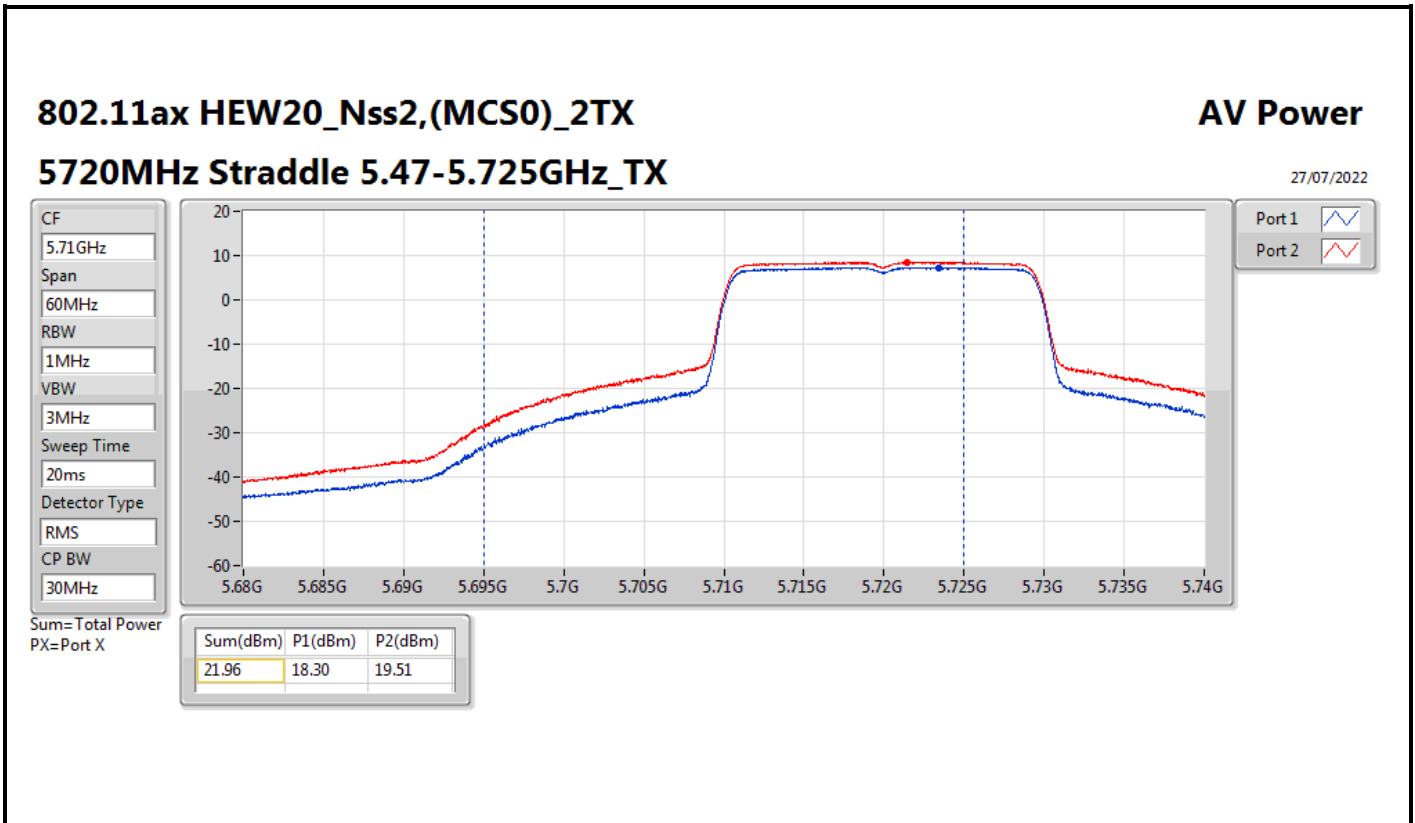

DG = Directional Gain; Port X = Port X output power

802.11ax HEW80_Nss1,(MCS0)_1TX(Port1)

AV Power

5690MHz Straddle 5.47-5.725GHz_TX

27/07/2022

802.11ax HEW80_Nss1,(MCS0)_1TX(Port1)

AV Power

5690MHz Straddle 5.725-5.85GHz_TX