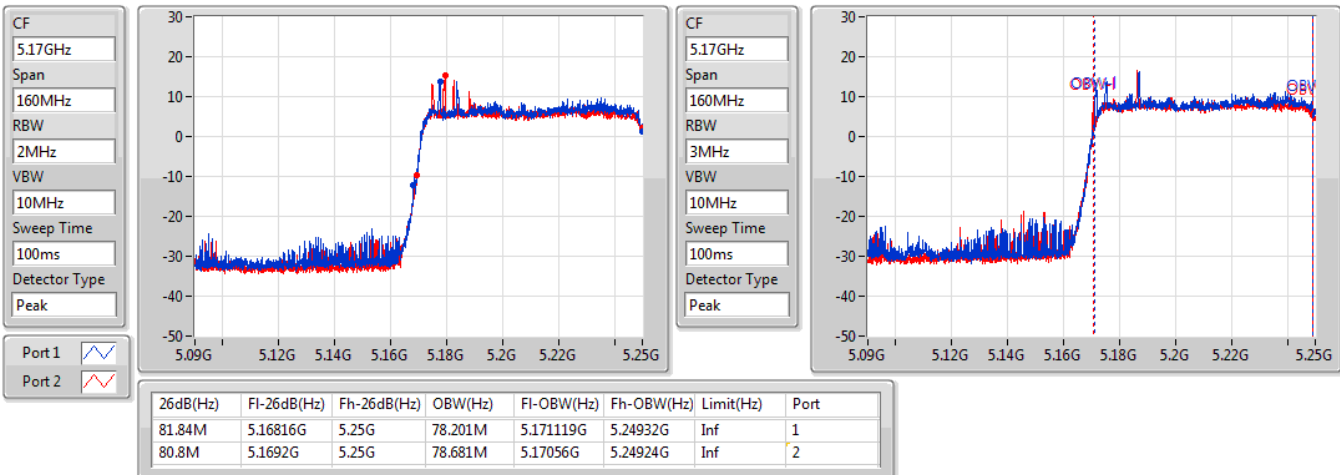

EBW

5690MHz Straddle 5.47-5.725GHz

08/06/2022

802.11ax HEW80-BF_Nss1,(MCS0)_2TX

EBW

5690MHz Straddle 5.725-5.85GHz

08/06/2022

802.11ax HEW80-BF_Nss1,(MCS0)_2TX

EBW

5690MHz Straddle 5.725-5.85GHz

08/06/2022

802.11ax HEW160-BF_Nss1,(MCS0)_2TX

EBW

5250MHz Straddle 5.15-5.25GHz

08/06/2022

802.11ax HEW160-BF_Nss1,(MCS0)_2TX

EBW

5250MHz Straddle 5.25-5.35GHz

08/06/2022

802.11ax HEW160-BF_Nss1,(MCS0)_2TX

EBW

5570MHz

08/06/2022

Summary