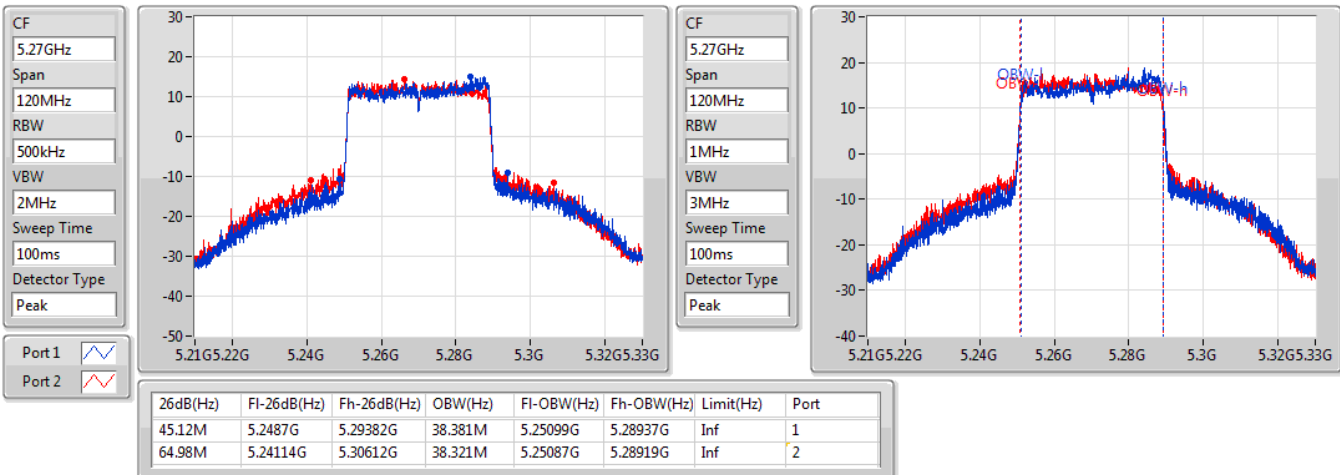

EBW

5720MHz Straddle 5.725-5.85GHz

08/06/2022

802.11ax HEW40-BF_Nss1,(MCS0)_2TX

EBW

5270MHz

08/06/2022

802.11ax HEW40-BF_Nss1,(MCS0)_2TX

EBW

5310MHz

08/06/2022

CF
5.31GHz
Span
120MHz
RBW
500kHz
VBW
2MHz
Sweep Time
100ms
Detector Type
Peak

CF
5.31GHz
Span
120MHz
RBW
1MHz
VBW
3MHz
Sweep Time
100ms
Detector Type
Peak

26dB(Hz)	Fl-26dB(Hz)	Fh-26dB(Hz)	OBW(Hz)	Fl-OBW(Hz)	Fh-OBW(Hz)	Limit(Hz)	Port
40.14M	5.28984G	5.32998G	37.661M	5.291349G	5.32901G	Inf	1
39.96M	5.29002G	5.32998G	37.661M	5.291049G	5.328711G	Inf	2