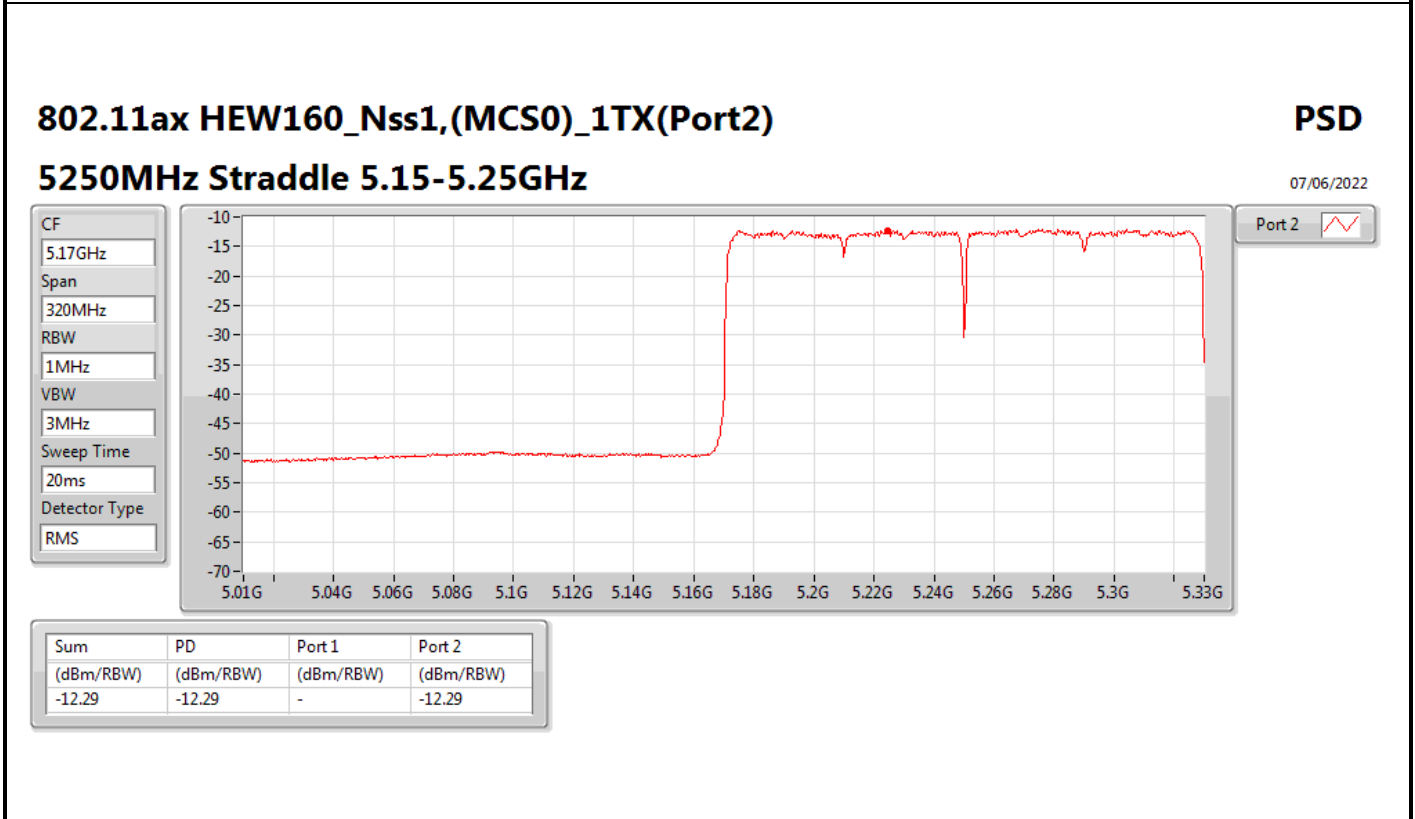

07/06/2022

802.11ax HEW80_Nss2,(MCS0)_2TX

PSD

5690MHz Straddle 5.47-5.725GHz

07/06/2022

802.11ax HEW160_Nss1,(MCS0)_1TX(Port2)

PSD

5250MHz Straddle 5.25-5.35GHz