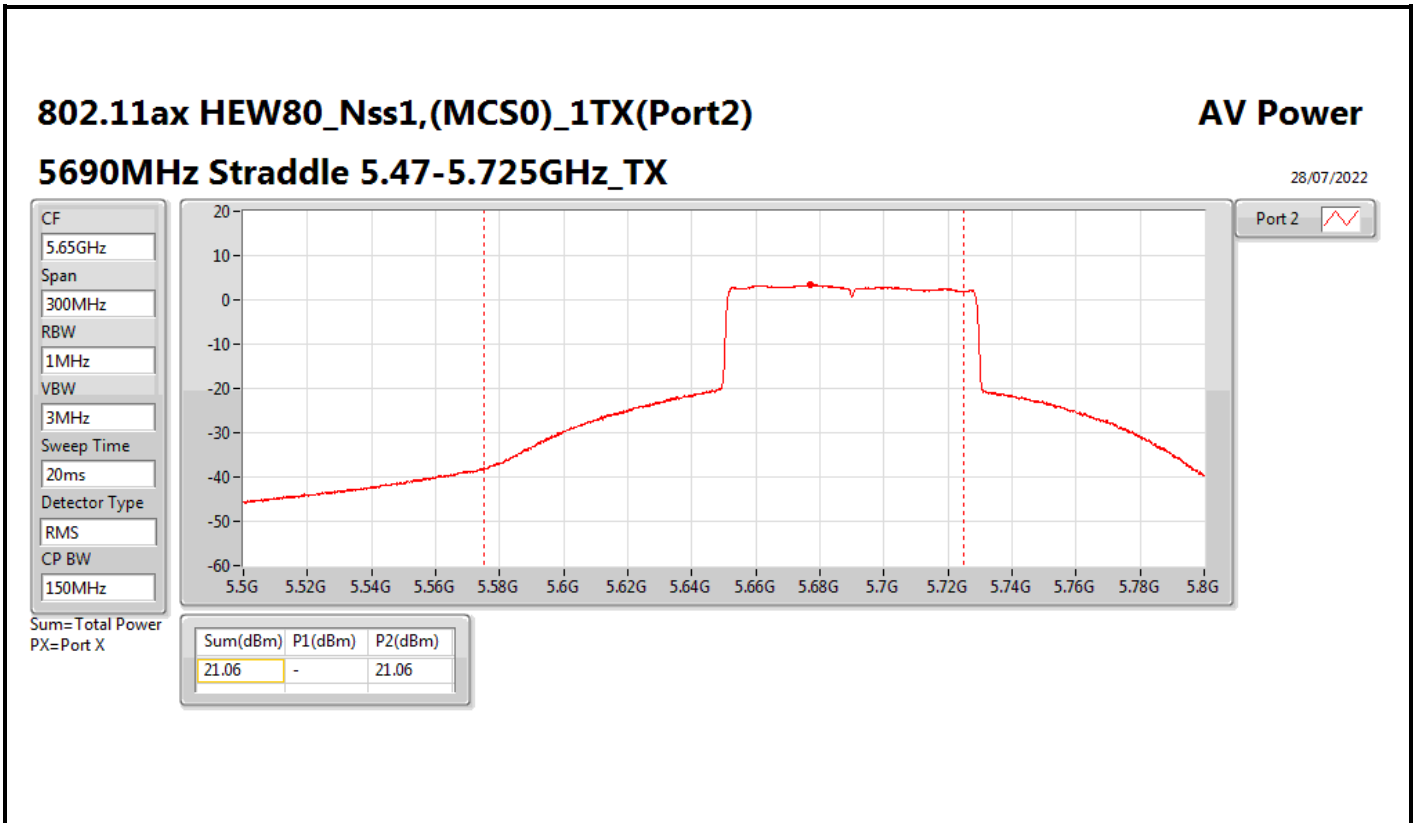

DG = Directional Gain; Port X = Port X output power

Average Power_Non-Beamforming_Panel

Appendix B.4

Summary

Mode	Total Power (dBm)	Total Power (W)	EIRP (dBm)	EIRP (W)
5.15-5.25GHz	-	-	-	-
802.11ax HEW160_Nss1,(MCS0)_1TX(Port2)	13.89	0.02449	21.39	0.13772
802.11ax HEW160_Nss2,(MCS0)_2TX	16.79	0.04775	24.29	0.26853
5.25-5.35GHz	-	-	-	-
802.11a_Nss1,(6Mbps)_1TX(Port2)	21.96	0.15704	29.46	0.88308
802.11a_Nss1,(6Mbps)_2TX	18.91	0.07780	26.41	0.43752
802.11ax HEW20_Nss1,(MCS0)_1TX(Port2)	21.85	0.15311	29.35	0.86099
802.11ax HEW20_Nss2,(MCS0)_2TX	21.98	0.15776	29.48	0.88716
802.11ax HEW40_Nss1,(MCS0)_1TX(Port2)	21.04	0.12706	28.54	0.71450
802.11ax HEW40_Nss2,(MCS0)_2TX	21.96	0.15704	29.46	0.88308
802.11ax HEW80_Nss1,(MCS0)_1TX(Port2)	17.57	0.05715	25.07	0.32137
802.11ax HEW80_Nss2,(MCS0)_2TX	19.90	0.09772	27.40	0.54954
802.11ax HEW160_Nss1,(MCS0)_1TX(Port2)	14.18	0.02618	21.68	0.14723
802.11ax HEW160_Nss2,(MCS0)_2TX	17.42	0.05521	24.92	0.31046
5.47-5.725GHz	-	-	-	-
802.11a_Nss1,(6Mbps)_1TX(Port2)	21.78	0.15066	29.28	0.84723
802.11a_Nss1,(6Mbps)_2TX	19.19	0.08299	26.69	0.46666
802.11ax HEW20_Nss1,(MCS0)_1TX(Port2)	21.91	0.15524	29.41	0.87297
802.11ax HEW20_Nss2,(MCS0)_2TX	21.94	0.15631	29.44	0.87902
802.11ax HEW40_Nss1,(MCS0)_1TX(Port2)	21.33	0.13583	28.83	0.76384
802.11ax HEW40_Nss2,(MCS0)_2TX	21.94	0.15631	29.44	0.87902
802.11ax HEW80_Nss1,(MCS0)_1TX(Port2)	21.07	0.12794	28.57	0.71945
802.11ax HEW80_Nss2,(MCS0)_2TX	21.96	0.15704	29.46	0.88308
802.11ax HEW160_Nss1,(MCS0)_1TX(Port2)	17.25	0.05309	24.75	0.29854
802.11ax HEW160_Nss2,(MCS0)_2TX	20.52	0.11272	28.02	0.63387
5.725-5.85GHz	-	-	-	-
802.11a_Nss1,(6Mbps)_1TX(Port2)	14.46	0.02793	21.96	0.15704
802.11a_Nss1,(6Mbps)_2TX	12.55	0.01799	20.05	0.10116
802.11ax HEW20_Nss1,(MCS0)_1TX(Port2)	15.40	0.03467	22.90	0.19498
802.11ax HEW20_Nss2,(MCS0)_2TX	15.87	0.03864	23.37	0.21727
802.11ax HEW40_Nss1,(MCS0)_1TX(Port2)	11.12	0.01294	18.62	0.07278
802.11ax HEW40_Nss2,(MCS0)_2TX	12.28	0.01690	19.78	0.09506
802.11ax HEW80_Nss1,(MCS0)_1TX(Port2)	7.39	0.00548	14.89	0.03083
802.11ax HEW80_Nss2,(MCS0)_2TX	8.44	0.00698	15.94	0.03926