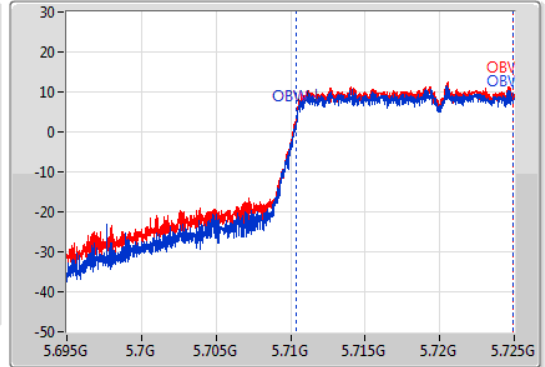

EBW

5720MHz Straddle 5.47-5.725GHz

08/08/2022

CF
5.71GHz
Span
30MHz
RBW
200kHz
VBW
1MHz
Sweep Time
100ms
Detector Type
Peak

CF
5.71GHz
Span
30MHz
RBW
300kHz
VBW
1MHz
Sweep Time
100ms
Detector Type
Peak

26dB(Hz)	Fl-26dB(Hz)	Fh-26dB(Hz)	OBW(Hz)	Fl-OBW(Hz)	Fh-OBW(Hz)	Limit(Hz)	Port
15.765M	5.709235G	5.725G	14.543M	5.710375G	5.724918G	Inf	1
15.735M	5.709265G	5.725G	14.573M	5.71036G	5.724933G	Inf	2