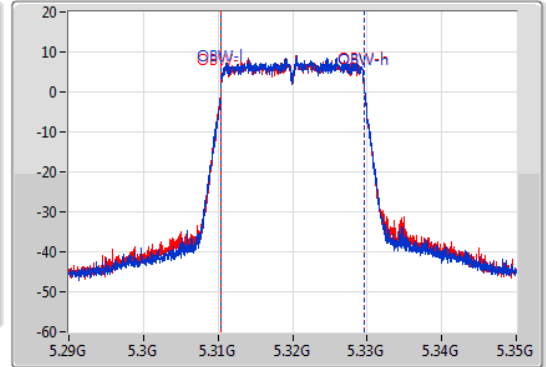

EBW

5320MHz

09/08/2022

CF
5.32GHz
Span
60MHz
RBW
300kHz
VBW
1MHz
Sweep Time
100ms
Detector Type
Peak

CF
5.32GHz
Span
60MHz
RBW
300kHz
VBW
1MHz
Sweep Time
100ms
Detector Type
Peak

26dB(Hz)	Fl-26dB(Hz)	Fh-26dB(Hz)	OBW(Hz)	Fl-OBW(Hz)	Fh-OBW(Hz)	Limit(Hz)	Port
21.72M	5.30908G	5.3308G	19.1M	5.310465G	5.329565G	Inf	1
21.69M	5.30914G	5.33083G	19.1M	5.310465G	5.329565G	Inf	2