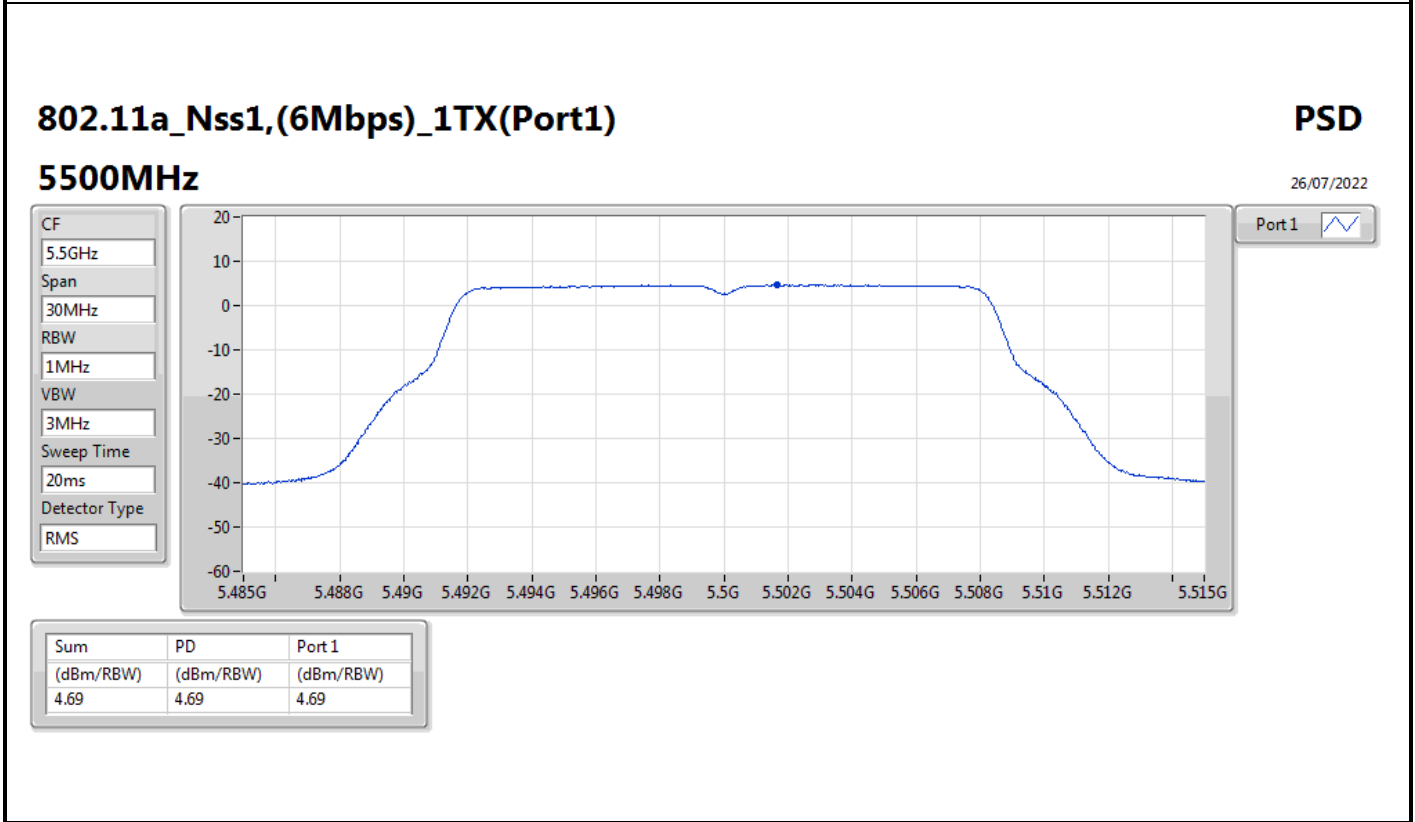

802.11a_Nss1,(6Mbps)_1TX(Port1)

PSD

5580MHz

26/07/2022

CF
5.58GHz

Span
30MHz

RBW
1MHz

VBW
3MHz