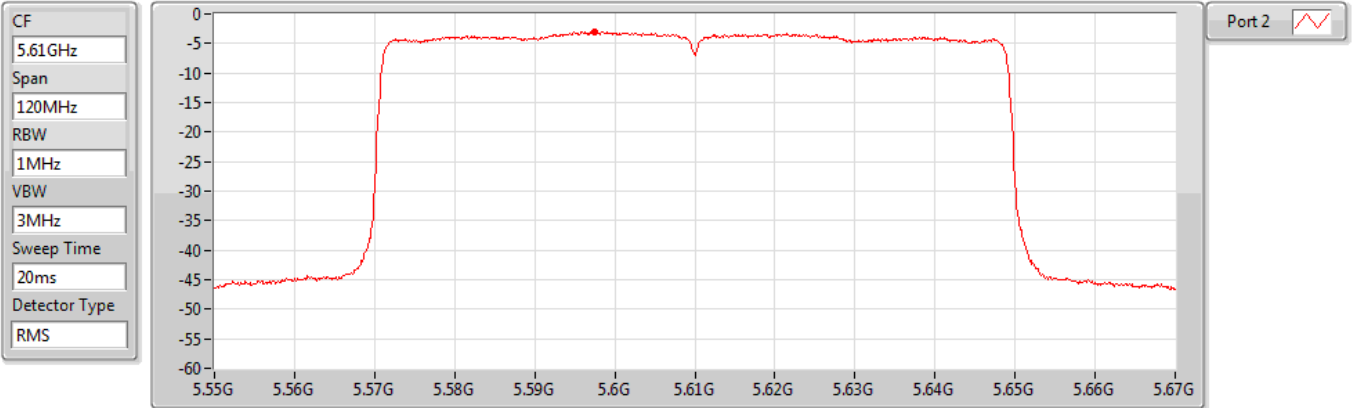

802.11ax HEW80_Nss1,(MCS0)_1TX(Port2)

PSD

5610MHz

07/06/2022

Sum	PD	Port 1	Port 2
(dBm/RBW)	(dBm/RBW)	(dBm/RBW)	(dBm/RBW)
-3.01	-3.01	-	-3.01