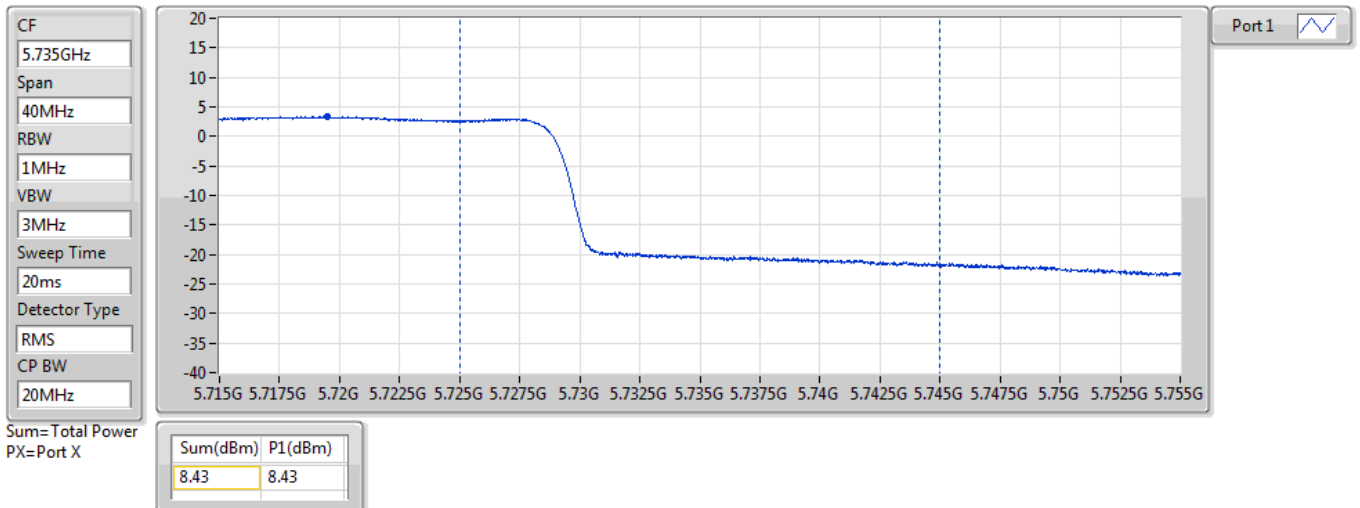

802.11ax HEW80_Nss1,(MCS0)_1TX(Port1)

AV Power

5690MHz Straddle 5.725-5.85GHz_TX

27/07/2022