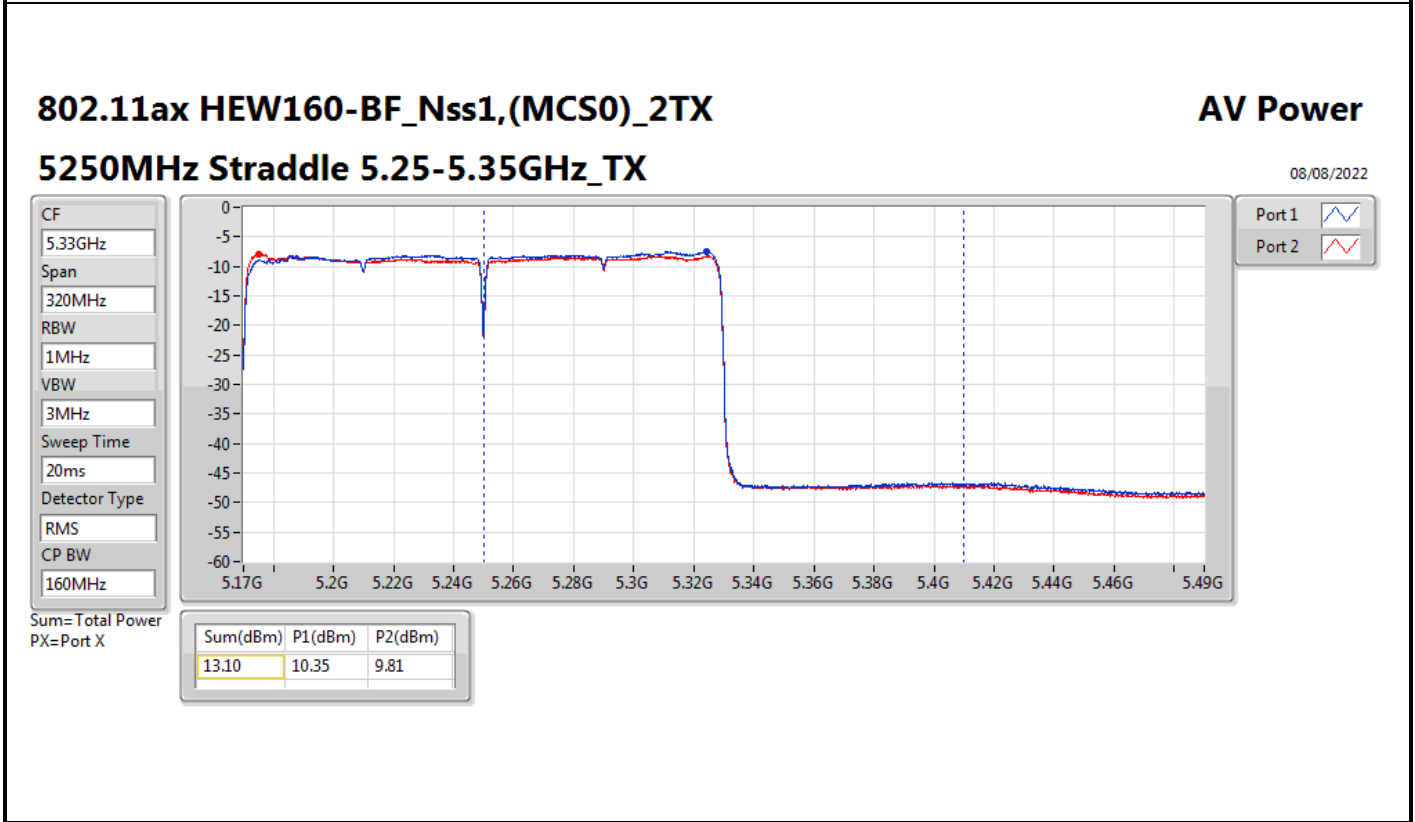

DG = Directional Gain; Port X = Port X output power

Summary

Mode	Total Power (dBm)	Total Power (W)	EIRP (dBm)	EIRP (W)
5.15-5.25GHz	-	-	-	-
802.11ax HEW160-BF_Nss1,(MCS0)_2TX	14.59	0.02877	25.60	0.36308
5.25-5.35GHz	-	-	-	-
802.11ax HEW20-BF_Nss1,(MCS0)_2TX	18.36	0.06855	29.37	0.86497
802.11ax HEW40-BF_Nss1,(MCS0)_2TX	18.40	0.06918	29.41	0.87297
802.11ax HEW80-BF_Nss1,(MCS0)_2TX	18.40	0.06918	29.41	0.87297
802.11ax HEW160-BF_Nss1,(MCS0)_2TX	14.91	0.03097	25.92	0.39084
5.47-5.725GHz	-	-	-	-
802.11ax HEW20-BF_Nss1,(MCS0)_2TX	18.16	0.06546	29.17	0.82604
802.11ax HEW40-BF_Nss1,(MCS0)_2TX	18.40	0.06918	29.41	0.87297
802.11ax HEW80-BF_Nss1,(MCS0)_2TX	18.47	0.07031	29.48	0.88716
802.11ax HEW160-BF_Nss1,(MCS0)_2TX	16.87	0.04864	27.88	0.61376
5.725-5.85GHz	-	-	-	-
802.11ax HEW20-BF_Nss1,(MCS0)_2TX	11.93	0.01560	22.94	0.19679
802.11ax HEW40-BF_Nss1,(MCS0)_2TX	8.49	0.00706	19.50	0.08913
802.11ax HEW80-BF_Nss1,(MCS0)_2TX	4.57	0.00286	15.58	0.03614