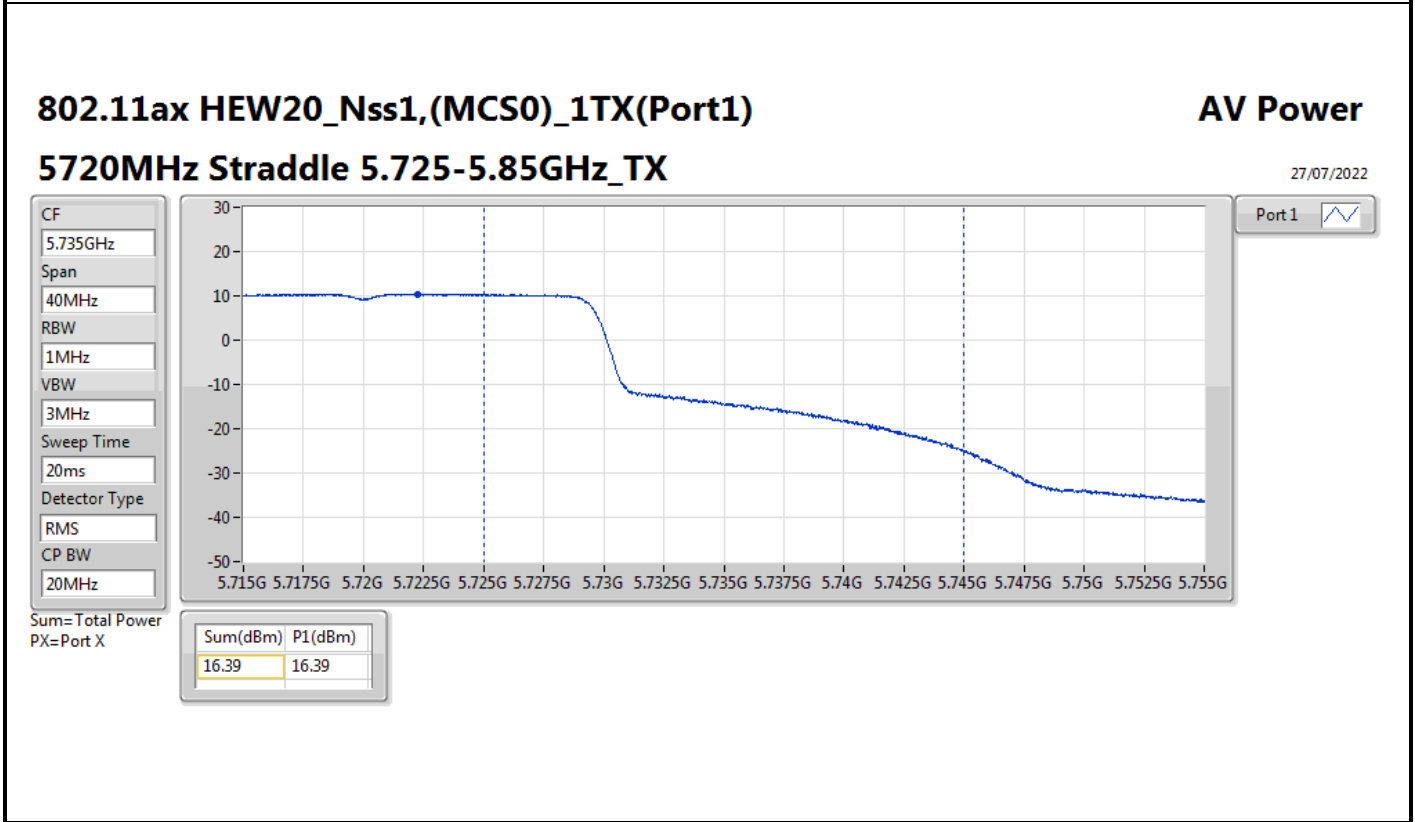

DG = Directional Gain; Port X = Port X output power

802.11ax HEW80_Nss1,(MCS0)_1TX(Port1)

AV Power

5690MHz Straddle 5.47-5.725GHz_TX

27/07/2022

802.11ax HEW80_Nss1,(MCS0)_1TX(Port1)

AV Power

5690MHz Straddle 5.725-5.85GHz_TX