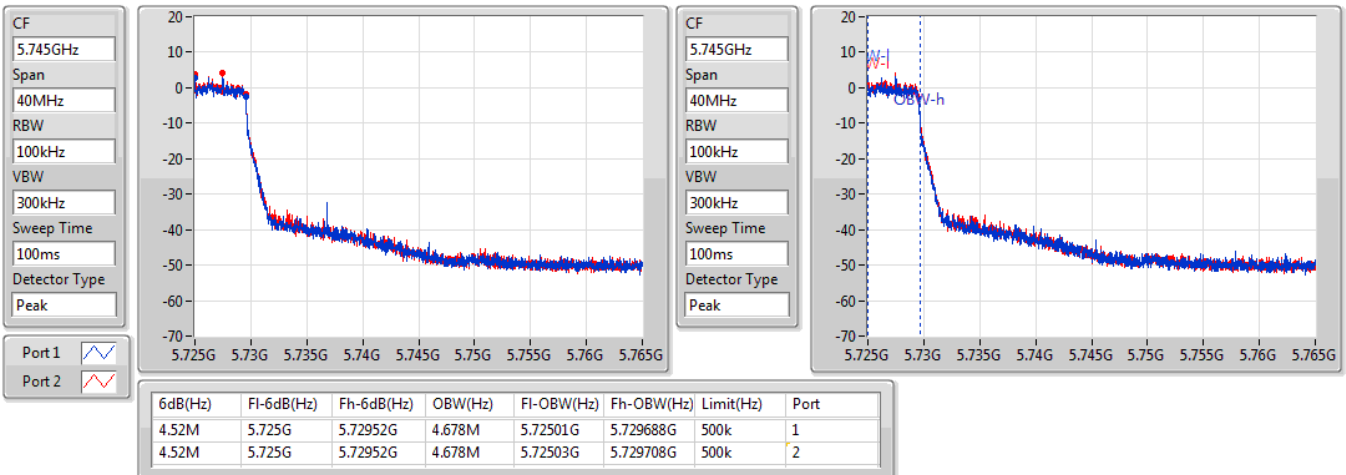

EBW

5720MHz Straddle 5.47-5.725GHz

09/08/2022

802.11ax HEW20-BF_Nss1,(MCS0)_2TX

EBW

5720MHz Straddle 5.725-5.85GHz

09/08/2022

802.11ax HEW40-BF_Nss1,(MCS0)_2TX