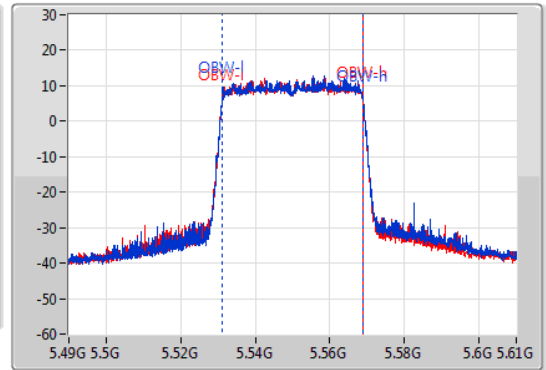

802.11ax HEW40-BF_Nss1,(MCS0)_2TX

EBW

5550MHz

09/08/2022

CF
5.55GHz
Span
120MHz
RBW
500kHz
VBW
2MHz
Sweep Time
100ms
Detector Type
Peak

CF
5.55GHz
Span
120MHz
RBW
1MHz
VBW
3MHz
Sweep Time
100ms
Detector Type
Peak