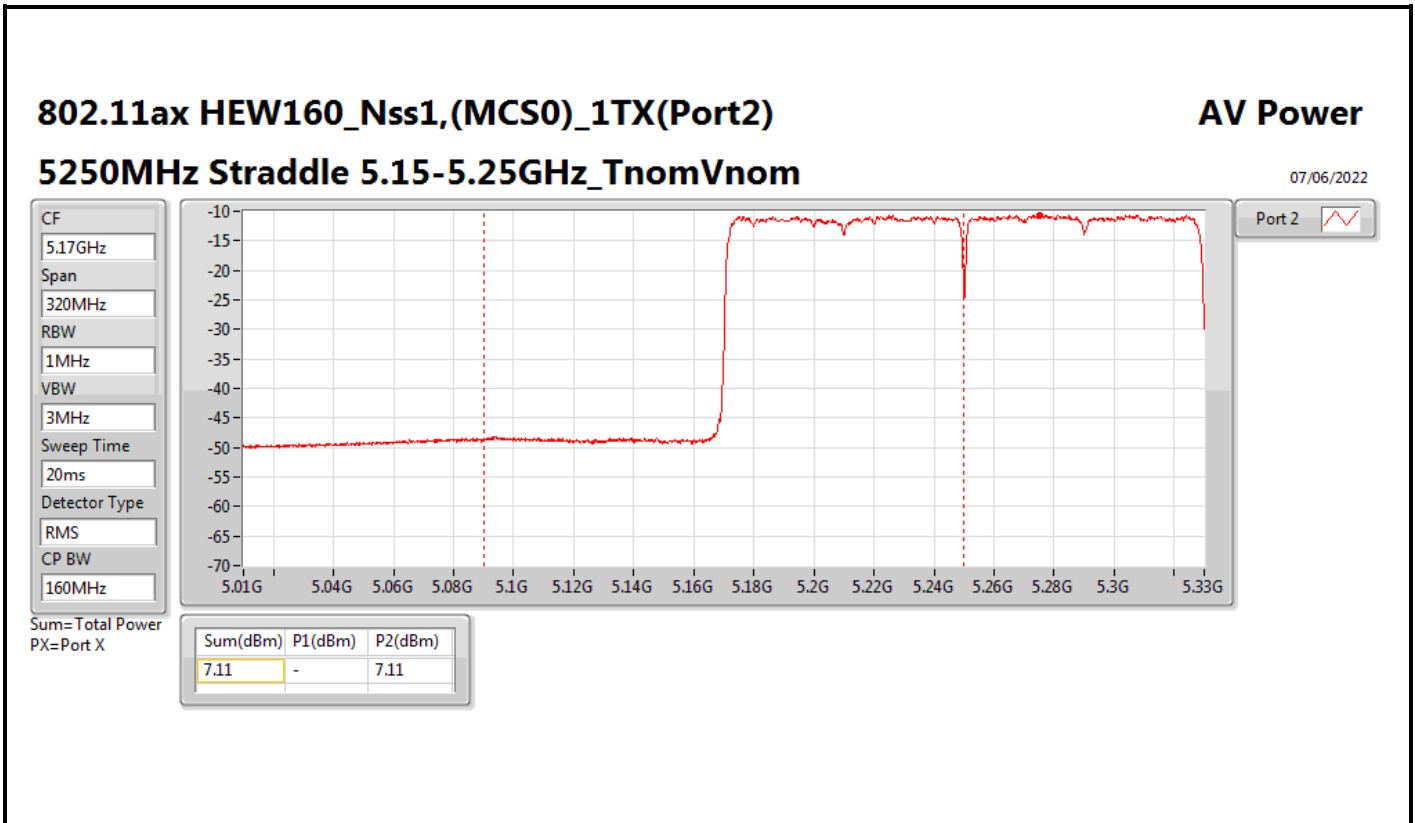

DG = Directional Gain; Port X = Port X output power

Average Power_Non-Beamforming_Dipole

Appendix B.2

Summary

Mode	Total Power (dBm)	Total Power (W)	EIRP (dBm)	EIRP (W)
5.15-5.25GHz	-	-	-	-
802.11ax HEW160_Nss1,(MCS0)_1TX(Port1)	8.88	0.00773	14.10	0.02570
802.11ax HEW160_Nss2,(MCS0)_2TX	15.86	0.03855	21.08	0.12823
5.25-5.35GHz	-	-	-	-
802.11a_Nss1,(6Mbps)_1TX(Port1)	23.42	0.21979	28.64	0.73114
802.11a_Nss1,(6Mbps)_2TX	21.24	0.13305	26.46	0.44259
802.11ax HEW20_Nss1,(MCS0)_1TX(Port1)	23.44	0.22080	28.66	0.73451
802.11ax HEW20_Nss2,(MCS0)_2TX	23.87	0.24378	29.09	0.81096
802.11ax HEW40_Nss1,(MCS0)_1TX(Port1)	22.28	0.16904	27.50	0.56234
802.11ax HEW40_Nss2,(MCS0)_2TX	23.73	0.23605	28.95	0.78524
802.11ax HEW80_Nss1,(MCS0)_1TX(Port1)	15.66	0.03681	20.88	0.12246
802.11ax HEW80_Nss2,(MCS0)_2TX	19.24	0.08395	24.46	0.27925
802.11ax HEW160_Nss1,(MCS0)_1TX(Port1)	9.85	0.00966	15.07	0.03214
802.11ax HEW160_Nss2,(MCS0)_2TX	16.48	0.04446	21.70	0.14791
5.47-5.725GHz	-	-	-	-
802.11a_Nss1,(6Mbps)_1TX(Port1)	23.61	0.22961	28.83	0.76384
802.11a_Nss1,(6Mbps)_2TX	21.40	0.13804	26.62	0.45920
802.11ax HEW20_Nss1,(MCS0)_1TX(Port1)	23.72	0.23550	28.94	0.78343
802.11ax HEW20_Nss2,(MCS0)_2TX	23.77	0.23823	28.99	0.79250
802.11ax HEW40_Nss1,(MCS0)_1TX(Port1)	21.95	0.15668	27.17	0.52119
802.11ax HEW40_Nss2,(MCS0)_2TX	22.93	0.19634	28.15	0.65313
802.11ax HEW80_Nss1,(MCS0)_1TX(Port1)	22.21	0.16634	27.43	0.55335
802.11ax HEW80_Nss2,(MCS0)_2TX	23.77	0.23823	28.99	0.79250
802.11ax HEW160_Nss1,(MCS0)_1TX(Port1)	12.89	0.01945	18.11	0.06471
802.11ax HEW160_Nss2,(MCS0)_2TX	17.96	0.06252	23.18	0.20797
5.725-5.85GHz	-	-	-	-
802.11a_Nss1,(6Mbps)_1TX(Port1)	15.65	0.03673	20.87	0.12218
802.11a_Nss1,(6Mbps)_2TX	14.59	0.02877	19.81	0.09572
802.11ax HEW20_Nss1,(MCS0)_1TX(Port1)	16.39	0.04355	21.61	0.14488
802.11ax HEW20_Nss2,(MCS0)_2TX	16.82	0.04808	22.04	0.15996
802.11ax HEW40_Nss1,(MCS0)_1TX(Port1)	12.16	0.01644	17.38	0.05470
802.11ax HEW40_Nss2,(MCS0)_2TX	11.91	0.01552	17.13	0.05164
802.11ax HEW80_Nss1,(MCS0)_1TX(Port1)	8.43	0.00697	13.65	0.02317
802.11ax HEW80_Nss2,(MCS0)_2TX	10.09	0.01021	15.31	0.03396