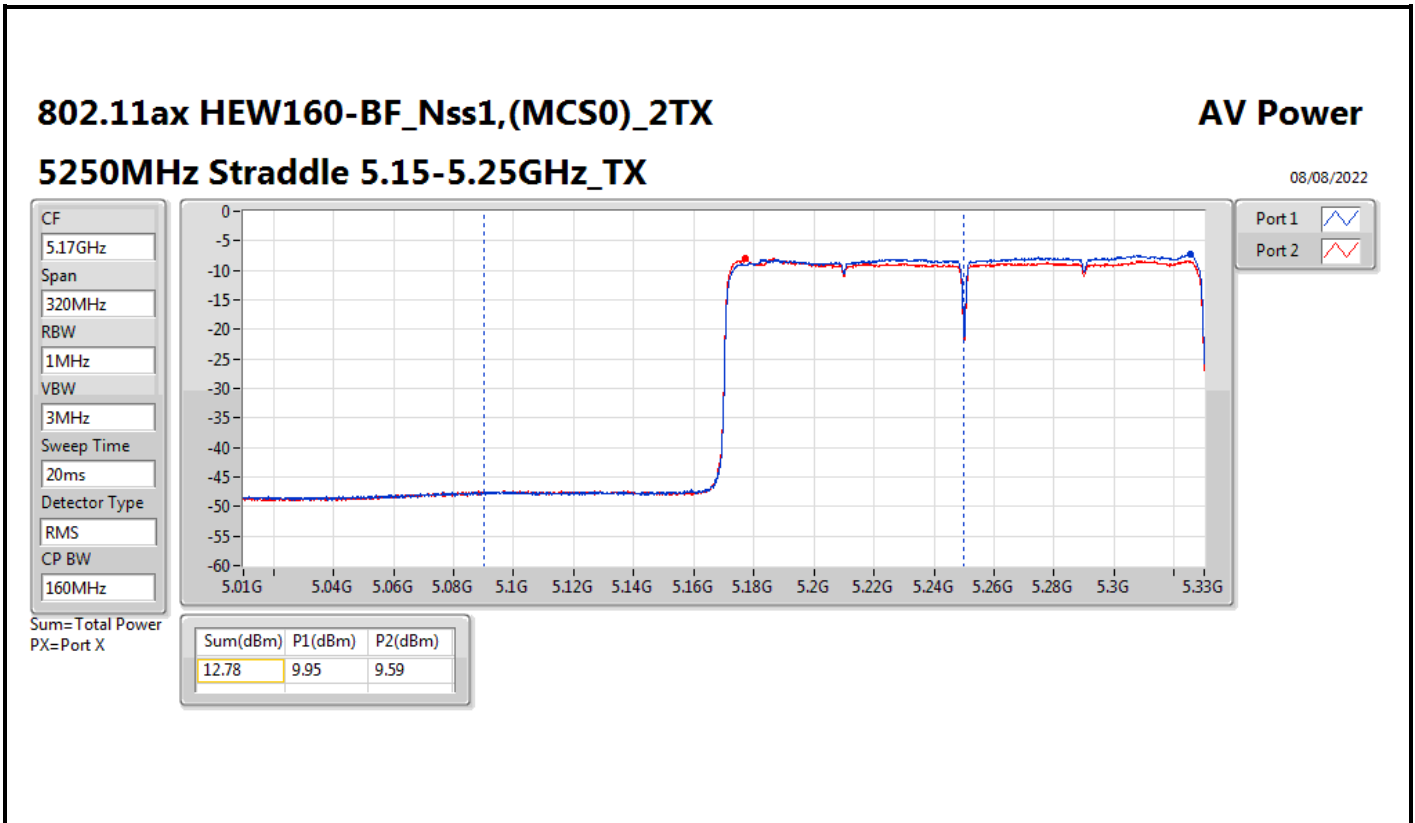

DG = Directional Gain; Port X = Port X output power

Summary

Mode	Total Power (dBm)	Total Power (W)	EIRP (dBm)	EIRP (W)
5.15-5.25GHz	-	-	-	-
802.11ax HEW160-BF_Nss1,(MCS0)_2TX	14.59	0.02877	25.60	0.36308
5.25-5.35GHz	-	-	-	-
802.11ax HEW20-BF_Nss1,(MCS0)_2TX	18.36	0.06855	29.37	0.86497
802.11ax HEW40-BF_Nss1,(MCS0)_2TX	18.40	0.06918	29.41	0.87297
802.11ax HEW80-BF_Nss1,(MCS0)_2TX	18.40	0.06918	29.41	0.87297
802.11ax HEW160-BF_Nss1,(MCS0)_2TX	14.91	0.03097	25.92	0.39084
5.47-5.725GHz	-	-	-	-
802.11ax HEW20-BF_Nss1,(MCS0)_2TX	18.16	0.06546	29.17	0.82604
802.11ax HEW40-BF_Nss1,(MCS0)_2TX	18.40	0.06918	29.41	0.87297
802.11ax HEW80-BF_Nss1,(MCS0)_2TX	18.47	0.07031	29.48	0.88716
802.11ax HEW160-BF_Nss1,(MCS0)_2TX	16.87	0.04864	27.88	0.61376
5.725-5.85GHz	-	-	-	-
802.11ax HEW20-BF_Nss1,(MCS0)_2TX	11.93	0.01560	22.94	0.19679
802.11ax HEW40-BF_Nss1,(MCS0)_2TX	8.49	0.00706	19.50	0.08913
802.11ax HEW80-BF_Nss1,(MCS0)_2TX	4.57	0.00286	15.58	0.03614