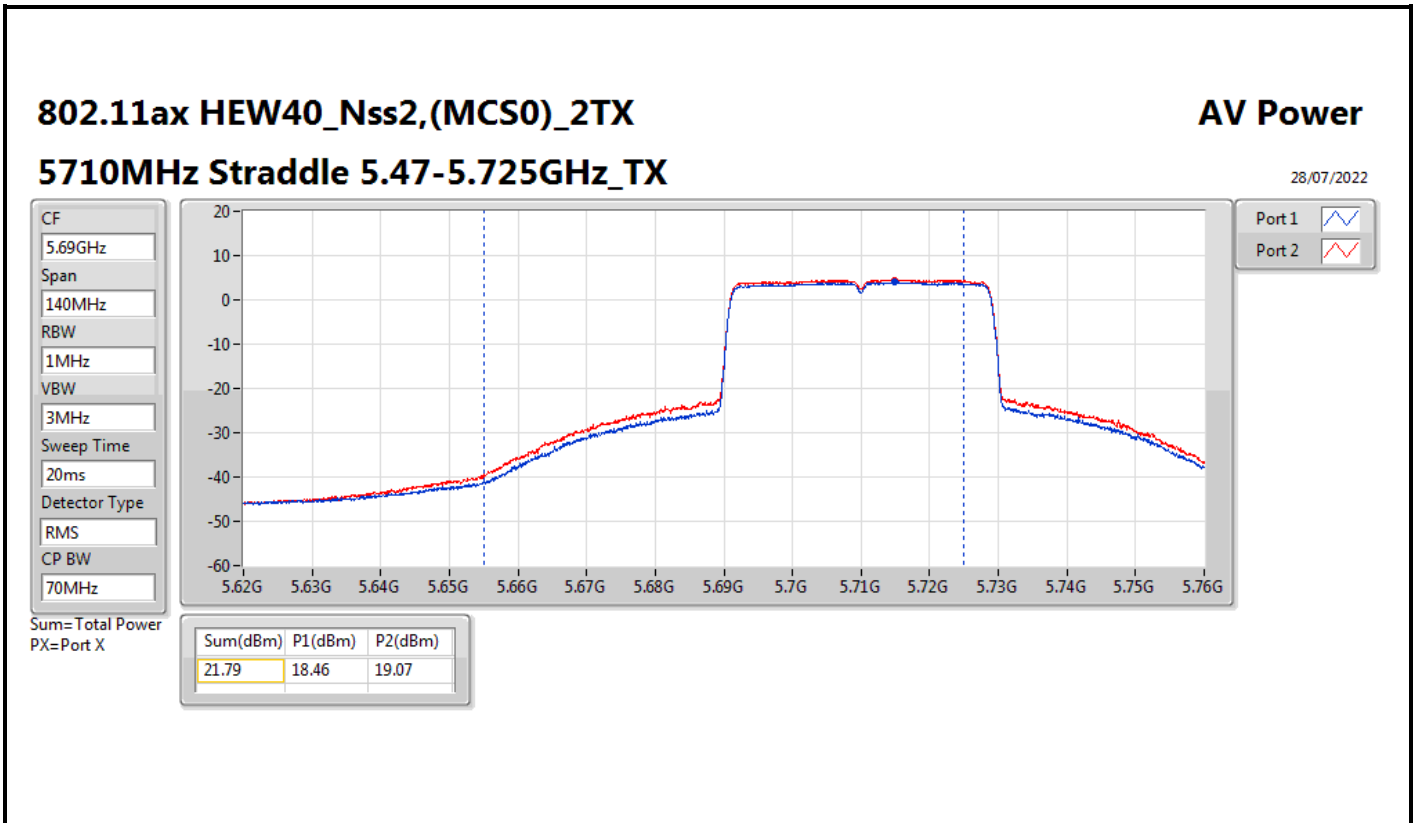

DG = Directional Gain; Port X = Port X output power

Summary

Mode	Total Power (dBm)	Total Power (W)	EIRP (dBm)	EIRP (W)
5.25-5.35GHz	-	-	-	-
802.11ax HEW20-BF_Nss1,(MCS0)_2TX	23.88	0.24434	28.83	0.76384
802.11ax HEW40-BF_Nss1,(MCS0)_2TX	23.63	0.23067	28.58	0.72111
802.11ax HEW80-BF_Nss1,(MCS0)_2TX	20.44	0.11066	25.39	0.34594
802.11ax HEW160-BF_Nss1,(MCS0)_2TX	14.95	0.03126	19.90	0.09772
5.47-5.725GHz	-	-	-	-
802.11ax HEW20-BF_Nss1,(MCS0)_2TX	23.80	0.23988	28.75	0.74989
802.11ax HEW40-BF_Nss1,(MCS0)_2TX	23.63	0.23067	28.58	0.72111
802.11ax HEW80-BF_Nss1,(MCS0)_2TX	23.83	0.24155	28.78	0.75509
802.11ax HEW160-BF_Nss1,(MCS0)_2TX	18.38	0.06887	23.33	0.21528
5.725-5.85GHz	-	-	-	-
802.11ax HEW20-BF_Nss1,(MCS0)_2TX	16.19	0.04159	21.14	0.13002
802.11ax HEW40-BF_Nss1,(MCS0)_2TX	13.45	0.02213	18.40	0.06918
802.11ax HEW80-BF_Nss1,(MCS0)_2TX	9.51	0.00893	14.46	0.02793