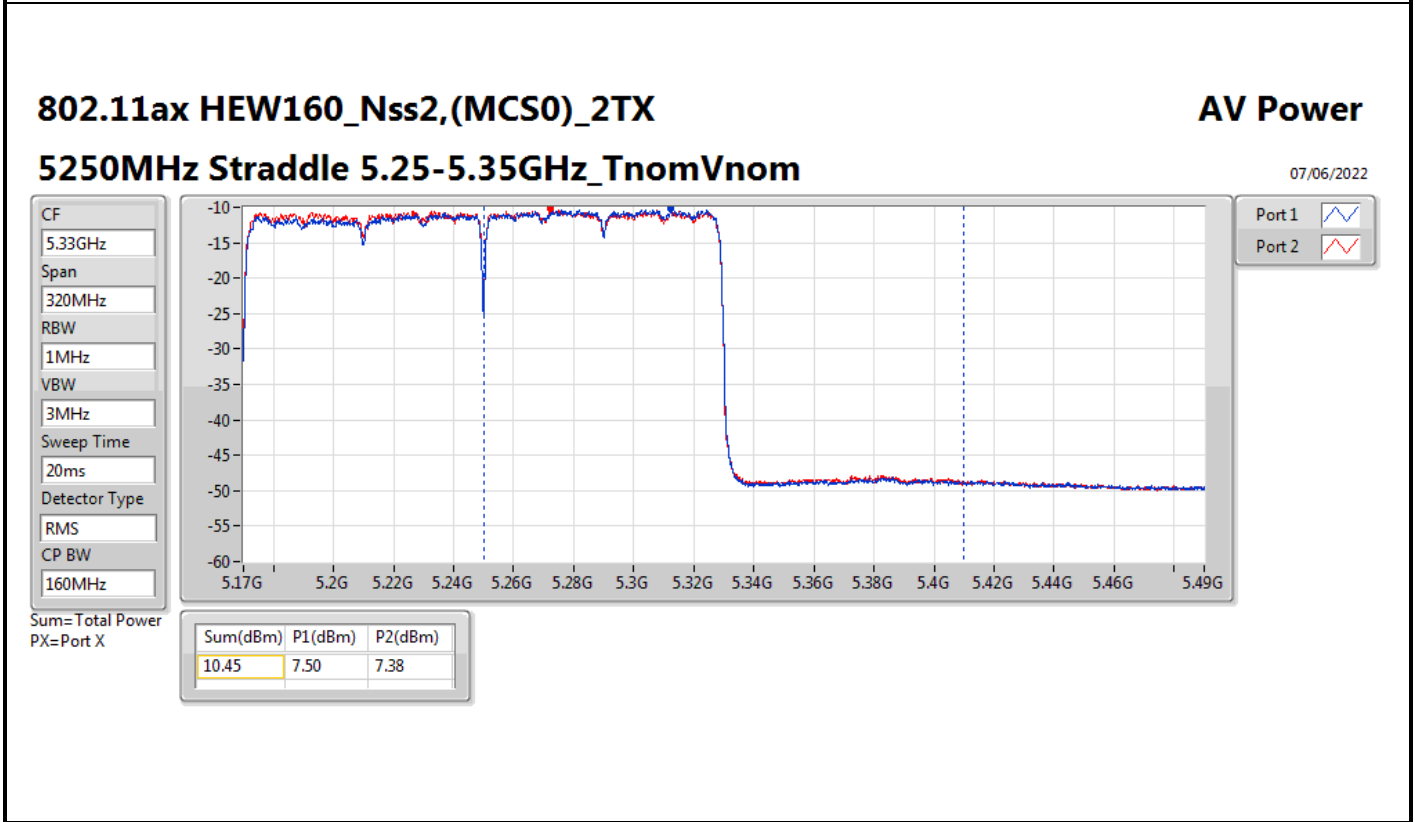

DG = Directional Gain; Port X = Port X output power

Average Power_Non-Beamforming_Dipole

Appendix B.2

Summary

Mode	Total Power (dBm)	Total Power (W)	EIRP (dBm)	EIRP (W)
5.15-5.25GHz	-	-	-	-
802.11ax HEW160_Nss1,(MCS0)_1TX(Port1)	8.88	0.00773	14.10	0.02570
802.11ax HEW160_Nss2,(MCS0)_2TX	15.86	0.03855	21.08	0.12823
5.25-5.35GHz	-	-	-	-
802.11a_Nss1,(6Mbps)_1TX(Port1)	23.42	0.21979	28.64	0.73114
802.11a_Nss1,(6Mbps)_2TX	21.24	0.13305	26.46	0.44259
802.11ax HEW20_Nss1,(MCS0)_1TX(Port1)	23.44	0.22080	28.66	0.73451
802.11ax HEW20_Nss2,(MCS0)_2TX	23.87	0.24378	29.09	0.81096
802.11ax HEW40_Nss1,(MCS0)_1TX(Port1)	22.28	0.16904	27.50	0.56234
802.11ax HEW40_Nss2,(MCS0)_2TX	23.73	0.23605	28.95	0.78524
802.11ax HEW80_Nss1,(MCS0)_1TX(Port1)	15.66	0.03681	20.88	0.12246
802.11ax HEW80_Nss2,(MCS0)_2TX	19.24	0.08395	24.46	0.27925
802.11ax HEW160_Nss1,(MCS0)_1TX(Port1)	9.85	0.00966	15.07	0.03214
802.11ax HEW160_Nss2,(MCS0)_2TX	16.48	0.04446	21.70	0.14791
5.47-5.725GHz	-	-	-	-
802.11a_Nss1,(6Mbps)_1TX(Port1)	23.61	0.22961	28.83	0.76384
802.11a_Nss1,(6Mbps)_2TX	21.40	0.13804	26.62	0.45920
802.11ax HEW20_Nss1,(MCS0)_1TX(Port1)	23.72	0.23550	28.94	0.78343
802.11ax HEW20_Nss2,(MCS0)_2TX	23.77	0.23823	28.99	0.79250
802.11ax HEW40_Nss1,(MCS0)_1TX(Port1)	21.95	0.15668	27.17	0.52119
802.11ax HEW40_Nss2,(MCS0)_2TX	22.93	0.19634	28.15	0.65313
802.11ax HEW80_Nss1,(MCS0)_1TX(Port1)	22.21	0.16634	27.43	0.55335
802.11ax HEW80_Nss2,(MCS0)_2TX	23.77	0.23823	28.99	0.79250
802.11ax HEW160_Nss1,(MCS0)_1TX(Port1)	12.89	0.01945	18.11	0.06471
802.11ax HEW160_Nss2,(MCS0)_2TX	17.96	0.06252	23.18	0.20797
5.725-5.85GHz	-	-	-	-
802.11a_Nss1,(6Mbps)_1TX(Port1)	15.65	0.03673	20.87	0.12218
802.11a_Nss1,(6Mbps)_2TX	14.59	0.02877	19.81	0.09572
802.11ax HEW20_Nss1,(MCS0)_1TX(Port1)	16.39	0.04355	21.61	0.14488
802.11ax HEW20_Nss2,(MCS0)_2TX	16.82	0.04808	22.04	0.15996
802.11ax HEW40_Nss1,(MCS0)_1TX(Port1)	12.16	0.01644	17.38	0.05470
802.11ax HEW40_Nss2,(MCS0)_2TX	11.91	0.01552	17.13	0.05164
802.11ax HEW80_Nss1,(MCS0)_1TX(Port1)	8.43	0.00697	13.65	0.02317
802.11ax HEW80_Nss2,(MCS0)_2TX	10.09	0.01021	15.31	0.03396