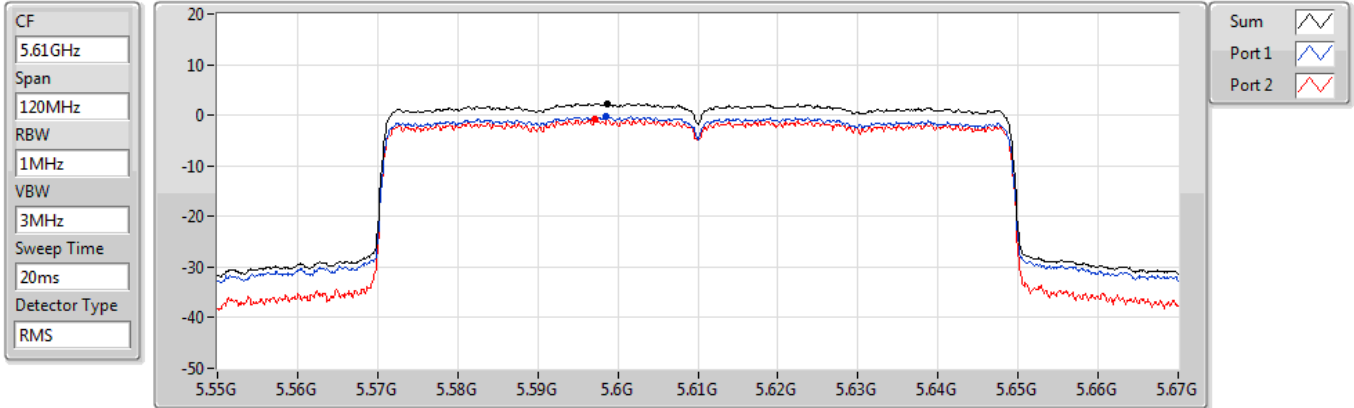

802.11ax HEW80_Nss2,(MCS0)_2TX

PSD

5610MHz

07/06/2022