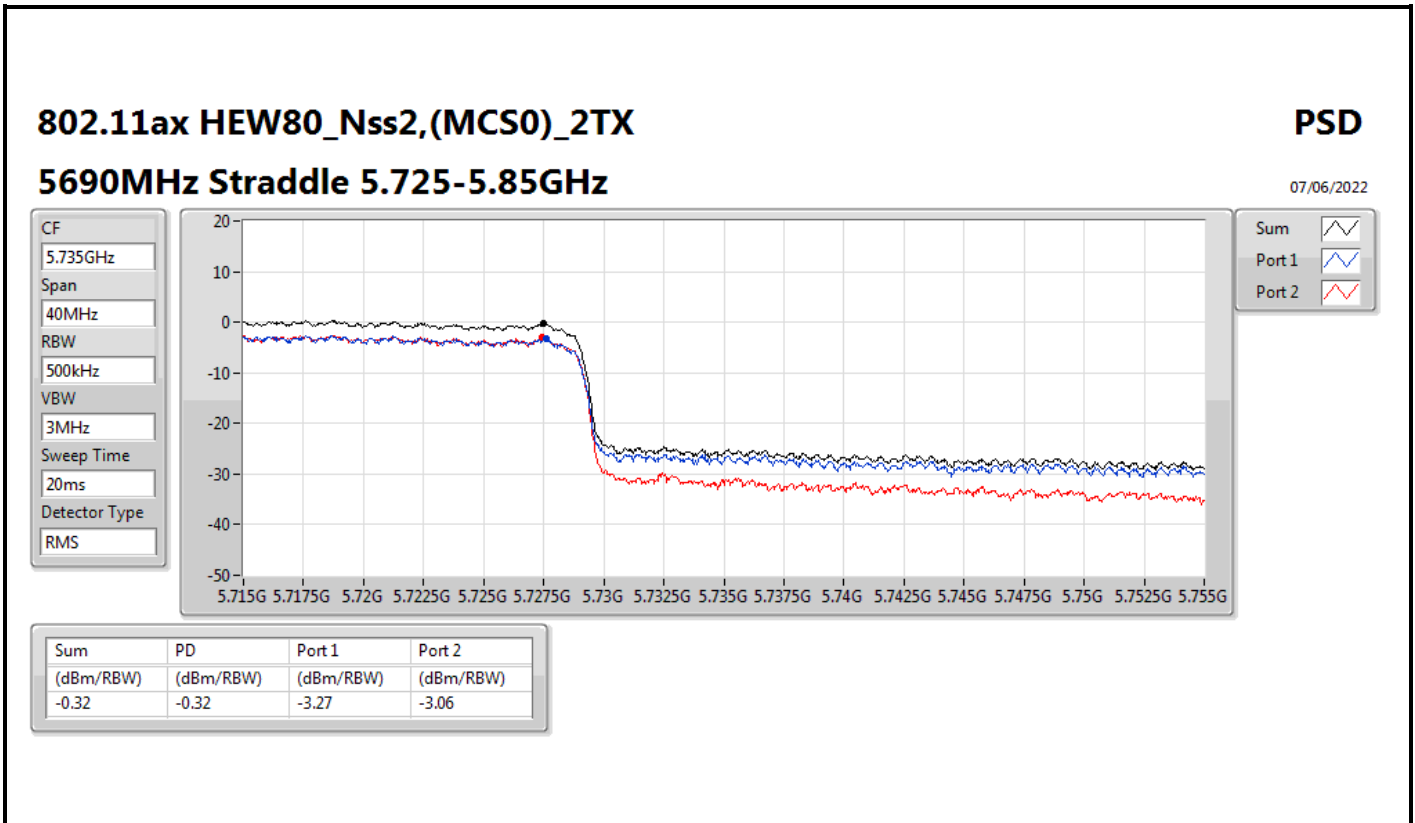

07/06/2022

802.11ax HEW80_Nss2,(MCS0)_2TX

PSD

5690MHz Straddle 5.47-5.725GHz

07/06/2022

802.11ax HEW160_Nss1,(MCS0)_1TX(Port2)

PSD

5250MHz Straddle 5.25-5.35GHz