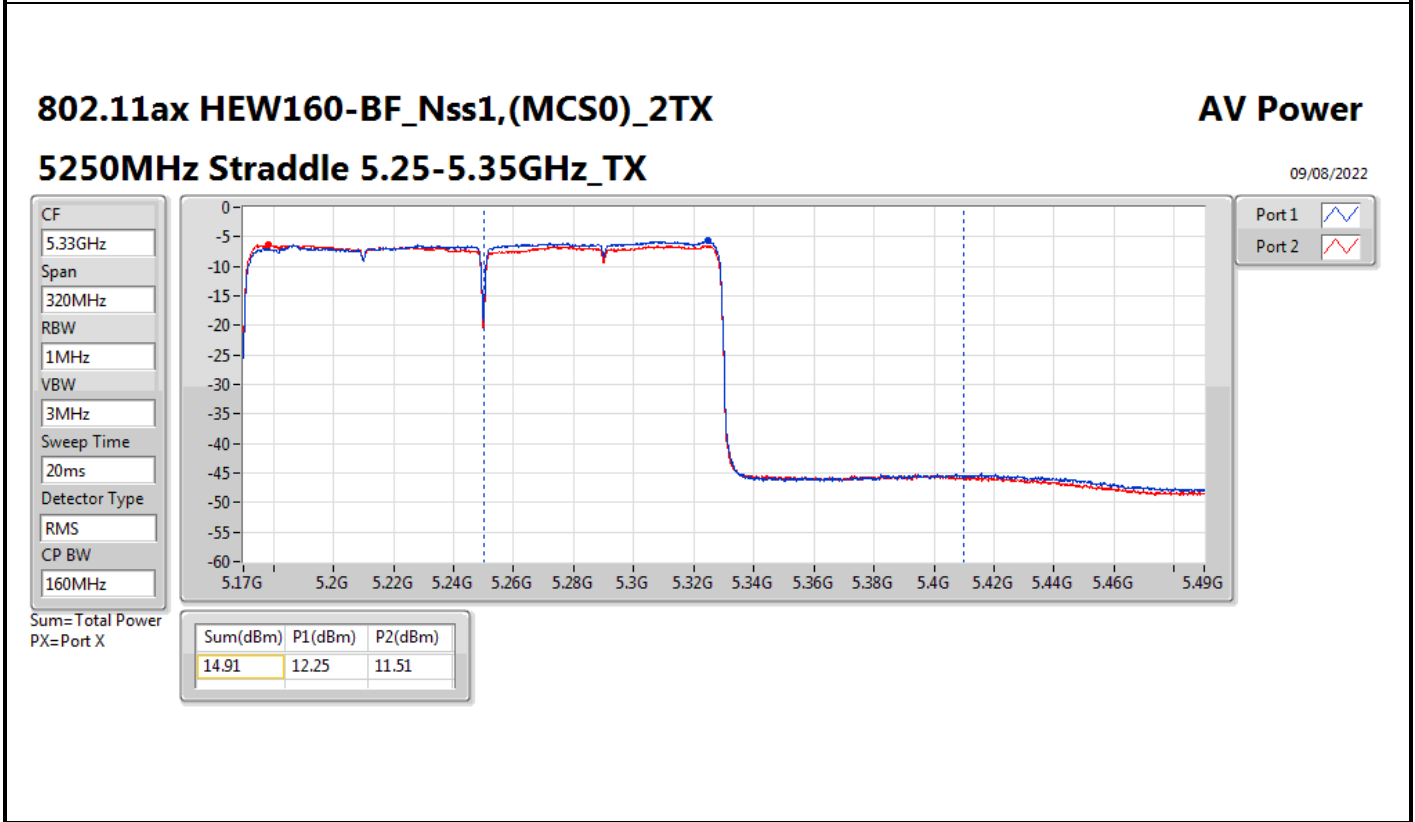

DG = Directional Gain; Port X = Port X output power

Summary

Mode	Total Power (dBm)	Total Power (W)	EIRP (dBm)	EIRP (W)
5.15-5.25GHz	-	-	-	-
802.11ax HEW160-BF_Nss1,(MCS0)_2TX	15.77	0.03776	26.28	0.42462
5.25-5.35GHz	-	-	-	-
802.11ax HEW20-BF_Nss1,(MCS0)_2TX	18.87	0.07709	29.38	0.86696
802.11ax HEW40-BF_Nss1,(MCS0)_2TX	18.87	0.07709	29.38	0.86696
802.11ax HEW80-BF_Nss1,(MCS0)_2TX	18.66	0.07345	29.17	0.82604
802.11ax HEW160-BF_Nss1,(MCS0)_2TX	16.09	0.04064	26.60	0.45709
5.47-5.725GHz	-	-	-	-
802.11ax HEW20-BF_Nss1,(MCS0)_2TX	18.91	0.07780	29.42	0.87498
802.11ax HEW40-BF_Nss1,(MCS0)_2TX	18.92	0.07798	29.43	0.87700
802.11ax HEW80-BF_Nss1,(MCS0)_2TX	18.98	0.07907	29.49	0.88920
802.11ax HEW160-BF_Nss1,(MCS0)_2TX	17.76	0.05970	28.27	0.67143
5.725-5.85GHz	-	-	-	-
802.11ax HEW20-BF_Nss1,(MCS0)_2TX	12.38	0.01730	22.89	0.19454
802.11ax HEW40-BF_Nss1,(MCS0)_2TX	8.89	0.00774	19.40	0.08710
802.11ax HEW80-BF_Nss1,(MCS0)_2TX	5.05	0.00320	15.56	0.03597