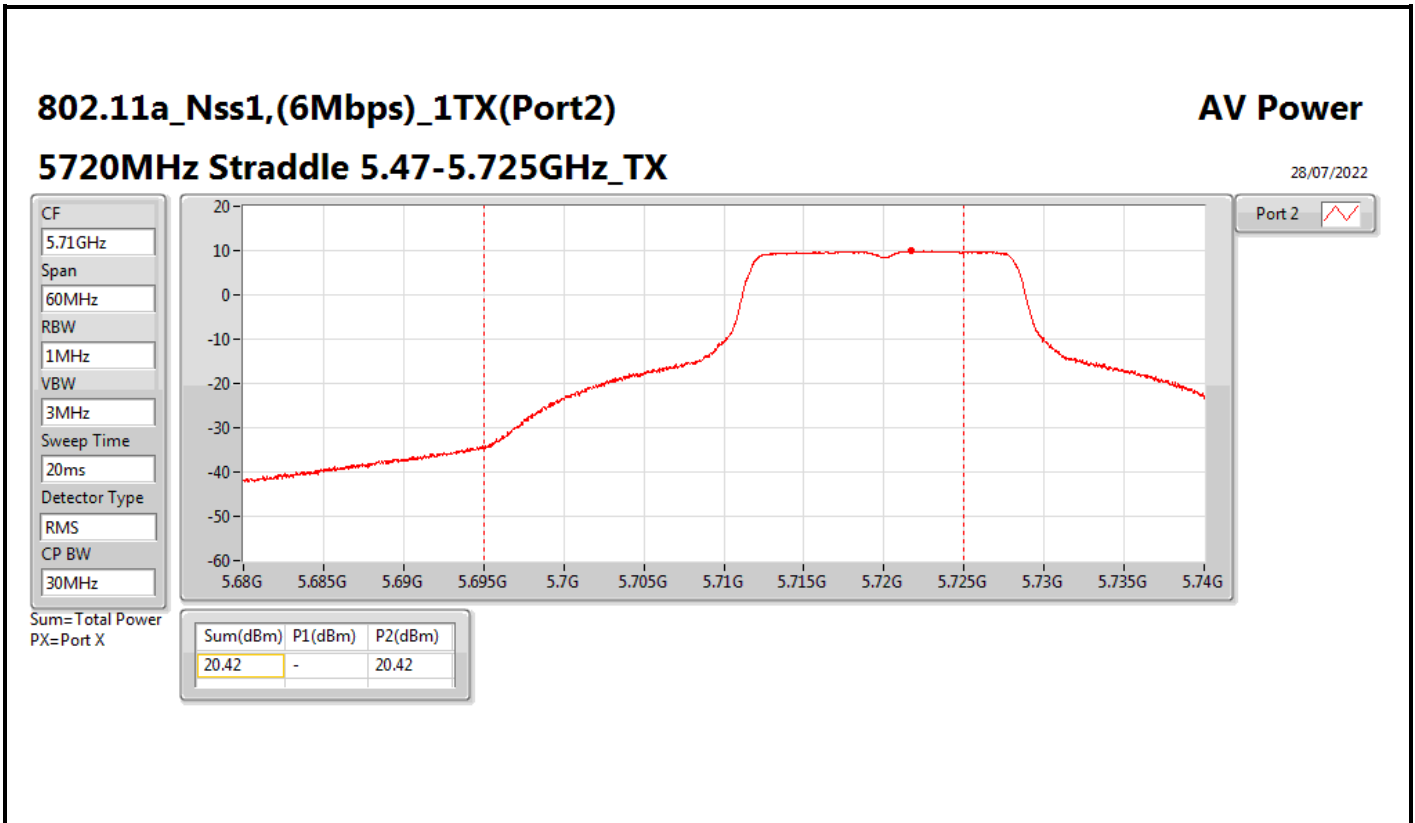

DG = Directional Gain; Port X = Port X output power

Summary

Mode	Total Power (dBm)	Total Power (W)	EIRP (dBm)	EIRP (W)
5.25-5.35GHz	-	-	-	-
802.11ax HEW20-BF_Nss1,(MCS0)_2TX	23.88	0.24434	28.83	0.76384
802.11ax HEW40-BF_Nss1,(MCS0)_2TX	23.63	0.23067	28.58	0.72111
802.11ax HEW80-BF_Nss1,(MCS0)_2TX	20.44	0.11066	25.39	0.34594
802.11ax HEW160-BF_Nss1,(MCS0)_2TX	14.95	0.03126	19.90	0.09772
5.47-5.725GHz	-	-	-	-
802.11ax HEW20-BF_Nss1,(MCS0)_2TX	23.80	0.23988	28.75	0.74989
802.11ax HEW40-BF_Nss1,(MCS0)_2TX	23.63	0.23067	28.58	0.72111
802.11ax HEW80-BF_Nss1,(MCS0)_2TX	23.83	0.24155	28.78	0.75509
802.11ax HEW160-BF_Nss1,(MCS0)_2TX	18.38	0.06887	23.33	0.21528
5.725-5.85GHz	-	-	-	-
802.11ax HEW20-BF_Nss1,(MCS0)_2TX	16.19	0.04159	21.14	0.13002
802.11ax HEW40-BF_Nss1,(MCS0)_2TX	13.45	0.02213	18.40	0.06918
802.11ax HEW80-BF_Nss1,(MCS0)_2TX	9.51	0.00893	14.46	0.02793