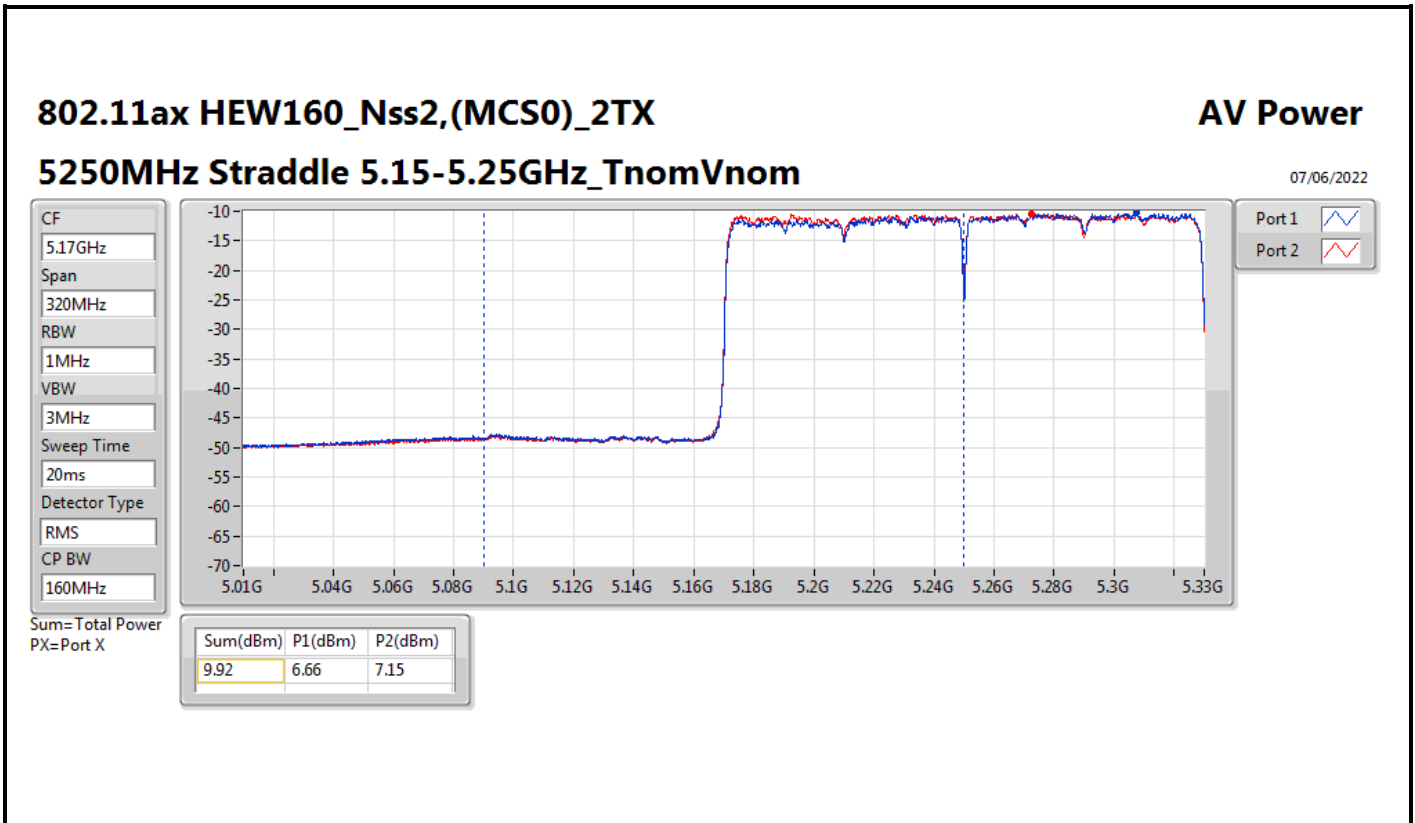

DG = Directional Gain; Port X = Port X output power

Average Power_Non-Beamforming_Dipole

Appendix B.2

Summary

Mode	Total Power (dBm)	Total Power (W)	EIRP (dBm)	EIRP (W)
5.15-5.25GHz	-	-	-	-
802.11ax HEW160_Nss1,(MCS0)_1TX(Port1)	8.88	0.00773	14.10	0.02570
802.11ax HEW160_Nss2,(MCS0)_2TX	15.86	0.03855	21.08	0.12823
5.25-5.35GHz	-	-	-	-
802.11a_Nss1,(6Mbps)_1TX(Port1)	23.42	0.21979	28.64	0.73114
802.11a_Nss1,(6Mbps)_2TX	21.24	0.13305	26.46	0.44259
802.11ax HEW20_Nss1,(MCS0)_1TX(Port1)	23.44	0.22080	28.66	0.73451
802.11ax HEW20_Nss2,(MCS0)_2TX	23.87	0.24378	29.09	0.81096
802.11ax HEW40_Nss1,(MCS0)_1TX(Port1)	22.28	0.16904	27.50	0.56234
802.11ax HEW40_Nss2,(MCS0)_2TX	23.73	0.23605	28.95	0.78524
802.11ax HEW80_Nss1,(MCS0)_1TX(Port1)	15.66	0.03681	20.88	0.12246
802.11ax HEW80_Nss2,(MCS0)_2TX	19.24	0.08395	24.46	0.27925
802.11ax HEW160_Nss1,(MCS0)_1TX(Port1)	9.85	0.00966	15.07	0.03214
802.11ax HEW160_Nss2,(MCS0)_2TX	16.48	0.04446	21.70	0.14791
5.47-5.725GHz	-	-	-	-
802.11a_Nss1,(6Mbps)_1TX(Port1)	23.61	0.22961	28.83	0.76384
802.11a_Nss1,(6Mbps)_2TX	21.40	0.13804	26.62	0.45920
802.11ax HEW20_Nss1,(MCS0)_1TX(Port1)	23.72	0.23550	28.94	0.78343
802.11ax HEW20_Nss2,(MCS0)_2TX	23.77	0.23823	28.99	0.79250
802.11ax HEW40_Nss1,(MCS0)_1TX(Port1)	21.95	0.15668	27.17	0.52119
802.11ax HEW40_Nss2,(MCS0)_2TX	22.93	0.19634	28.15	0.65313
802.11ax HEW80_Nss1,(MCS0)_1TX(Port1)	22.21	0.16634	27.43	0.55335
802.11ax HEW80_Nss2,(MCS0)_2TX	23.77	0.23823	28.99	0.79250
802.11ax HEW160_Nss1,(MCS0)_1TX(Port1)	12.89	0.01945	18.11	0.06471
802.11ax HEW160_Nss2,(MCS0)_2TX	17.96	0.06252	23.18	0.20797
5.725-5.85GHz	-	-	-	-
802.11a_Nss1,(6Mbps)_1TX(Port1)	15.65	0.03673	20.87	0.12218
802.11a_Nss1,(6Mbps)_2TX	14.59	0.02877	19.81	0.09572
802.11ax HEW20_Nss1,(MCS0)_1TX(Port1)	16.39	0.04355	21.61	0.14488
802.11ax HEW20_Nss2,(MCS0)_2TX	16.82	0.04808	22.04	0.15996
802.11ax HEW40_Nss1,(MCS0)_1TX(Port1)	12.16	0.01644	17.38	0.05470
802.11ax HEW40_Nss2,(MCS0)_2TX	11.91	0.01552	17.13	0.05164
802.11ax HEW80_Nss1,(MCS0)_1TX(Port1)	8.43	0.00697	13.65	0.02317
802.11ax HEW80_Nss2,(MCS0)_2TX	10.09	0.01021	15.31	0.03396