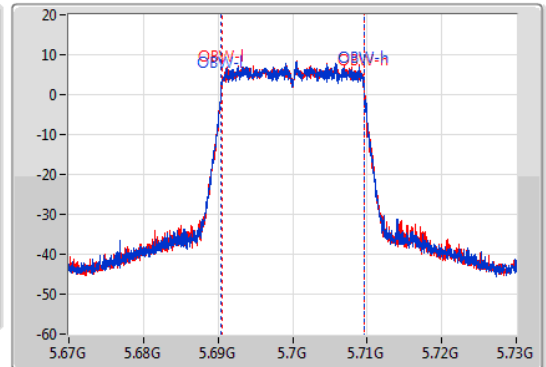

EBW

5580MHz

08/08/2022

CF
5.58GHz
Span
60MHz
RBW
300kHz
VBW
1MHz
Sweep Time
100ms
Detector Type
Peak

CF
5.58GHz
Span
60MHz
RBW
300kHz
VBW
1MHz
Sweep Time
100ms
Detector Type
Peak

26dB(Hz)	Fl-26dB(Hz)	Fh-26dB(Hz)	OBW(Hz)	Fl-OBW(Hz)	Fh-OBW(Hz)	Limit(Hz)	Port
21.6M	5.56926G	5.59086G	19.13M	5.570495G	5.589625G	Inf	1
21.57M	5.56923G	5.5908G	19.1M	5.570495G	5.589595G	Inf	2

802.11ax HEW20-BF_Nss1,(MCS0)_2TX

EBW

5700MHz

08/08/2022

CF
5.7GHz
Span
60MHz
RBW
300kHz
VBW
1MHz
Sweep Time
100ms
Detector Type
Peak

CF
5.7GHz
Span
60MHz
RBW
300kHz
VBW
1MHz
Sweep Time
100ms
Detector Type
Peak