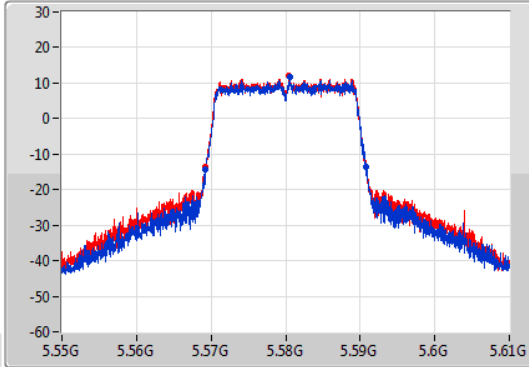

26dB(Hz)	Fl-26dB(Hz)	Fh-26dB(Hz)	OBW(Hz)	Fl-OBW(Hz)	Fh-OBW(Hz)	Limit(Hz)	Port
21.54M	5.48926G	5.5108G	19.1M	5.490465G	5.509565G	Inf	1
21.57M	5.48926G	5.51083G	19.07M	5.490495G	5.509565G	Inf	2

802.11ax HEW20-BF_Nss1,(MCS0)_2TX

EBW

5580MHz

08/08/2022

CF
5.58GHz
Span
60MHz
RBW
300kHz
VBW
1MHz
Sweep Time
100ms
Detector Type
Peak

CF
5.58GHz
Span
60MHz
RBW
300kHz
VBW
1MHz
Sweep Time
100ms
Detector Type
Peak

26dB(Hz)	Fl-26dB(Hz)	Fh-26dB(Hz)	OBW(Hz)	Fl-OBW(Hz)	Fh-OBW(Hz)	Limit(Hz)	Port
21.6M	5.56926G	5.59086G	19.13M	5.570495G	5.589625G	Inf	1
21.57M	5.56923G	5.5908G	19.1M	5.570495G	5.589595G	Inf	2