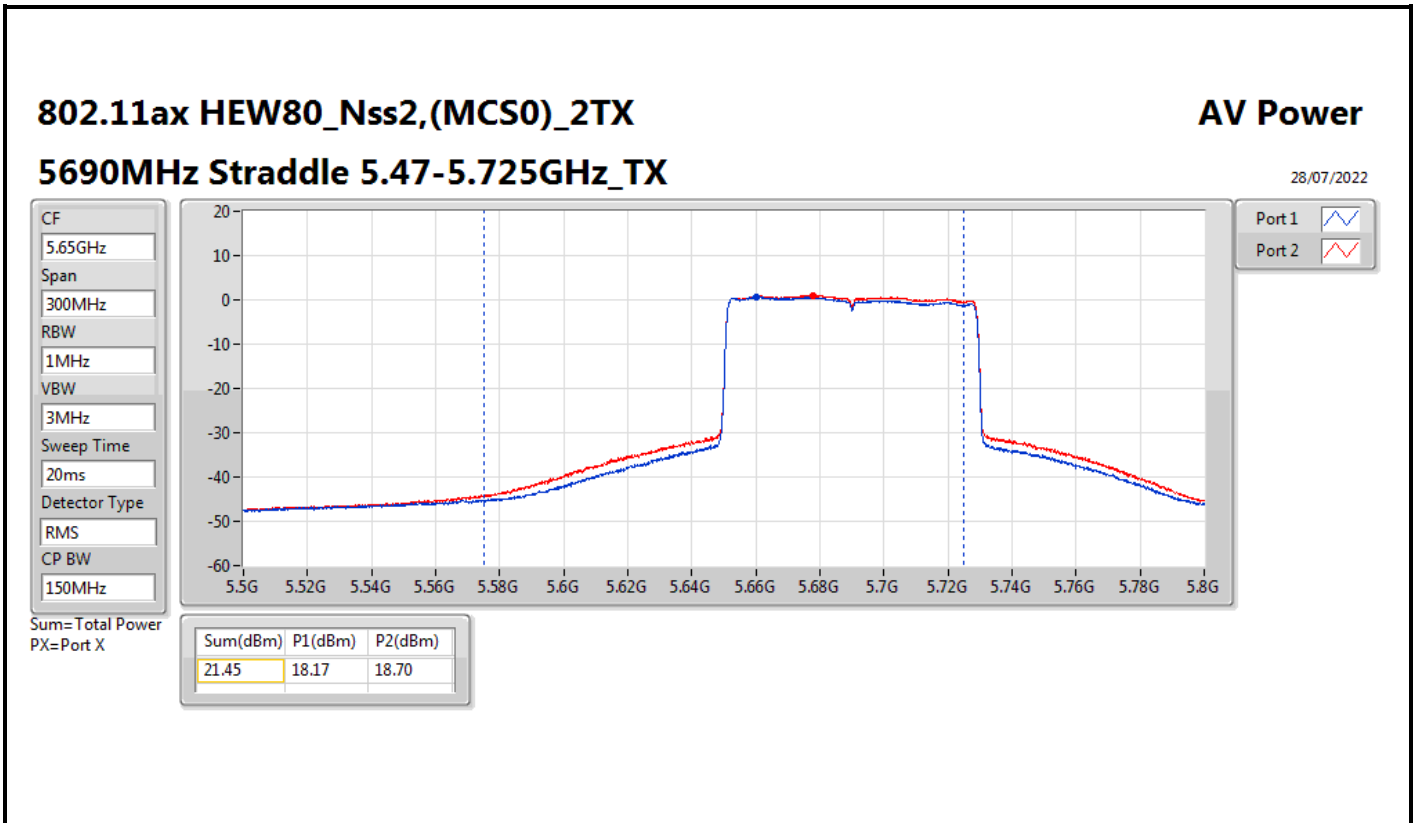

DG = Directional Gain; Port X = Port X output power

Average Power_Non-Beamforming_Panel

Appendix B.4

Summary

Mode	Total Power (dBm)	Total Power (W)	EIRP (dBm)	EIRP (W)
5.15-5.25GHz	-	-	-	-
802.11ax HEW160_Nss1,(MCS0)_1TX(Port2)	13.89	0.02449	21.39	0.13772
802.11ax HEW160_Nss2,(MCS0)_2TX	16.79	0.04775	24.29	0.26853
5.25-5.35GHz	-	-	-	-
802.11a_Nss1,(6Mbps)_1TX(Port2)	21.96	0.15704	29.46	0.88308
802.11a_Nss1,(6Mbps)_2TX	18.91	0.07780	26.41	0.43752
802.11ax HEW20_Nss1,(MCS0)_1TX(Port2)	21.85	0.15311	29.35	0.86099
802.11ax HEW20_Nss2,(MCS0)_2TX	21.98	0.15776	29.48	0.88716
802.11ax HEW40_Nss1,(MCS0)_1TX(Port2)	21.04	0.12706	28.54	0.71450
802.11ax HEW40_Nss2,(MCS0)_2TX	21.96	0.15704	29.46	0.88308
802.11ax HEW80_Nss1,(MCS0)_1TX(Port2)	17.57	0.05715	25.07	0.32137
802.11ax HEW80_Nss2,(MCS0)_2TX	19.90	0.09772	27.40	0.54954
802.11ax HEW160_Nss1,(MCS0)_1TX(Port2)	14.18	0.02618	21.68	0.14723
802.11ax HEW160_Nss2,(MCS0)_2TX	17.42	0.05521	24.92	0.31046
5.47-5.725GHz	-	-	-	-
802.11a_Nss1,(6Mbps)_1TX(Port2)	21.78	0.15066	29.28	0.84723
802.11a_Nss1,(6Mbps)_2TX	19.19	0.08299	26.69	0.46666
802.11ax HEW20_Nss1,(MCS0)_1TX(Port2)	21.91	0.15524	29.41	0.87297
802.11ax HEW20_Nss2,(MCS0)_2TX	21.94	0.15631	29.44	0.87902
802.11ax HEW40_Nss1,(MCS0)_1TX(Port2)	21.33	0.13583	28.83	0.76384
802.11ax HEW40_Nss2,(MCS0)_2TX	21.94	0.15631	29.44	0.87902
802.11ax HEW80_Nss1,(MCS0)_1TX(Port2)	21.07	0.12794	28.57	0.71945
802.11ax HEW80_Nss2,(MCS0)_2TX	21.96	0.15704	29.46	0.88308
802.11ax HEW160_Nss1,(MCS0)_1TX(Port2)	17.25	0.05309	24.75	0.29854
802.11ax HEW160_Nss2,(MCS0)_2TX	20.52	0.11272	28.02	0.63387
5.725-5.85GHz	-	-	-	-
802.11a_Nss1,(6Mbps)_1TX(Port2)	14.46	0.02793	21.96	0.15704
802.11a_Nss1,(6Mbps)_2TX	12.55	0.01799	20.05	0.10116
802.11ax HEW20_Nss1,(MCS0)_1TX(Port2)	15.40	0.03467	22.90	0.19498
802.11ax HEW20_Nss2,(MCS0)_2TX	15.87	0.03864	23.37	0.21727
802.11ax HEW40_Nss1,(MCS0)_1TX(Port2)	11.12	0.01294	18.62	0.07278
802.11ax HEW40_Nss2,(MCS0)_2TX	12.28	0.01690	19.78	0.09506
802.11ax HEW80_Nss1,(MCS0)_1TX(Port2)	7.39	0.00548	14.89	0.03083
802.11ax HEW80_Nss2,(MCS0)_2TX	8.44	0.00698	15.94	0.03926