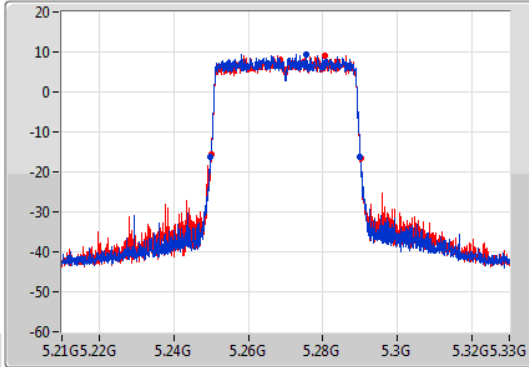

802.11ax HEW40-BF_Nss1,(MCS0)_2TX

EBW

5270MHz

09/08/2022

CF
5.27GHz
Span
120MHz
RBW
500kHz
VBW
2MHz
Sweep Time
100ms
Detector Type
Peak

CF
5.27GHz
Span
120MHz
RBW
1MHz
VBW
3MHz
Sweep Time
100ms
Detector Type
Peak