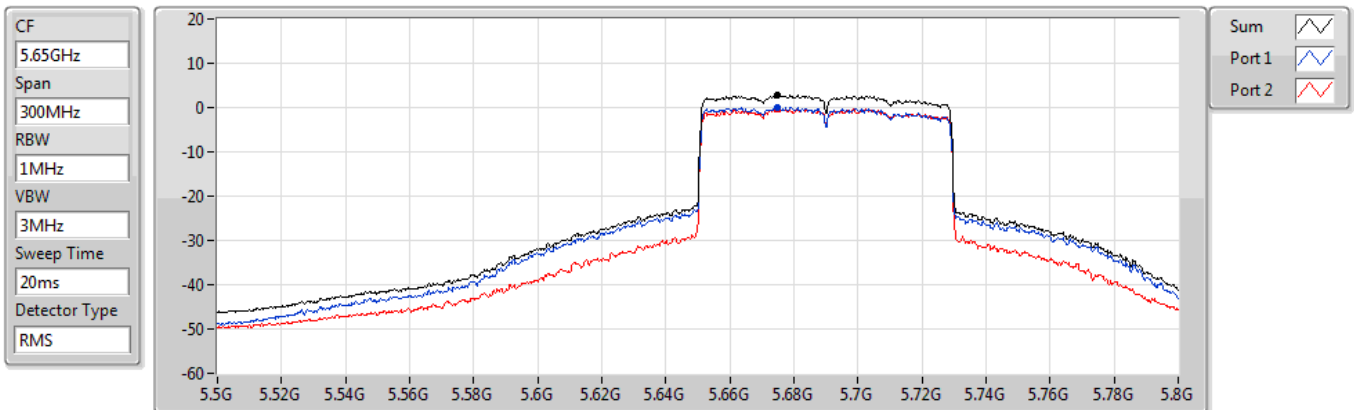

07/06/2022

802.11ax HEW80_Nss2,(MCS0)_2TX

PSD

5690MHz Straddle 5.47-5.725GHz

07/06/2022

802.11ax HEW160_Nss1,(MCS0)_1TX(Port2)

PSD

5250MHz Straddle 5.25-5.35GHz