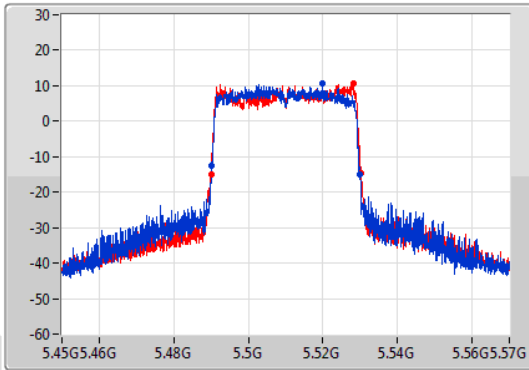

EBW

5720MHz Straddle 5.725-5.85GHz

08/06/2022

802.11ax HEW40-BF_Nss1,(MCS0)_2TX

EBW

5270MHz

08/06/2022

802.11ax HEW40-BF_Nss1,(MCS0)_2TX

EBW

5310MHz

08/06/2022

CF
5.31GHz
Span
120MHz
RBW
500kHz
VBW
2MHz
Sweep Time
100ms
Detector Type
Peak

CF
5.31GHz
Span
120MHz
RBW
1MHz
VBW
3MHz
Sweep Time
100ms
Detector Type
Peak

26dB(Hz)	Fl-26dB(Hz)	Fh-26dB(Hz)	OBW(Hz)	Fl-OBW(Hz)	Fh-OBW(Hz)	Limit(Hz)	Port
40.14M	5.28984G	5.32998G	37.661M	5.291349G	5.32901G	Inf	1
39.96M	5.29002G	5.32998G	37.661M	5.291049G	5.328711G	Inf	2

802.11ax HEW40-BF_Nss1,(MCS0)_2TX

EBW

5510MHz

08/06/2022

CF
5.51GHz
Span
120MHz
RBW
500kHz
VBW
2MHz
Sweep Time
100ms
Detector Type
Peak

CF
5.51GHz
Span
120MHz
RBW
1MHz
VBW
3MHz
Sweep Time
100ms
Detector Type
Peak