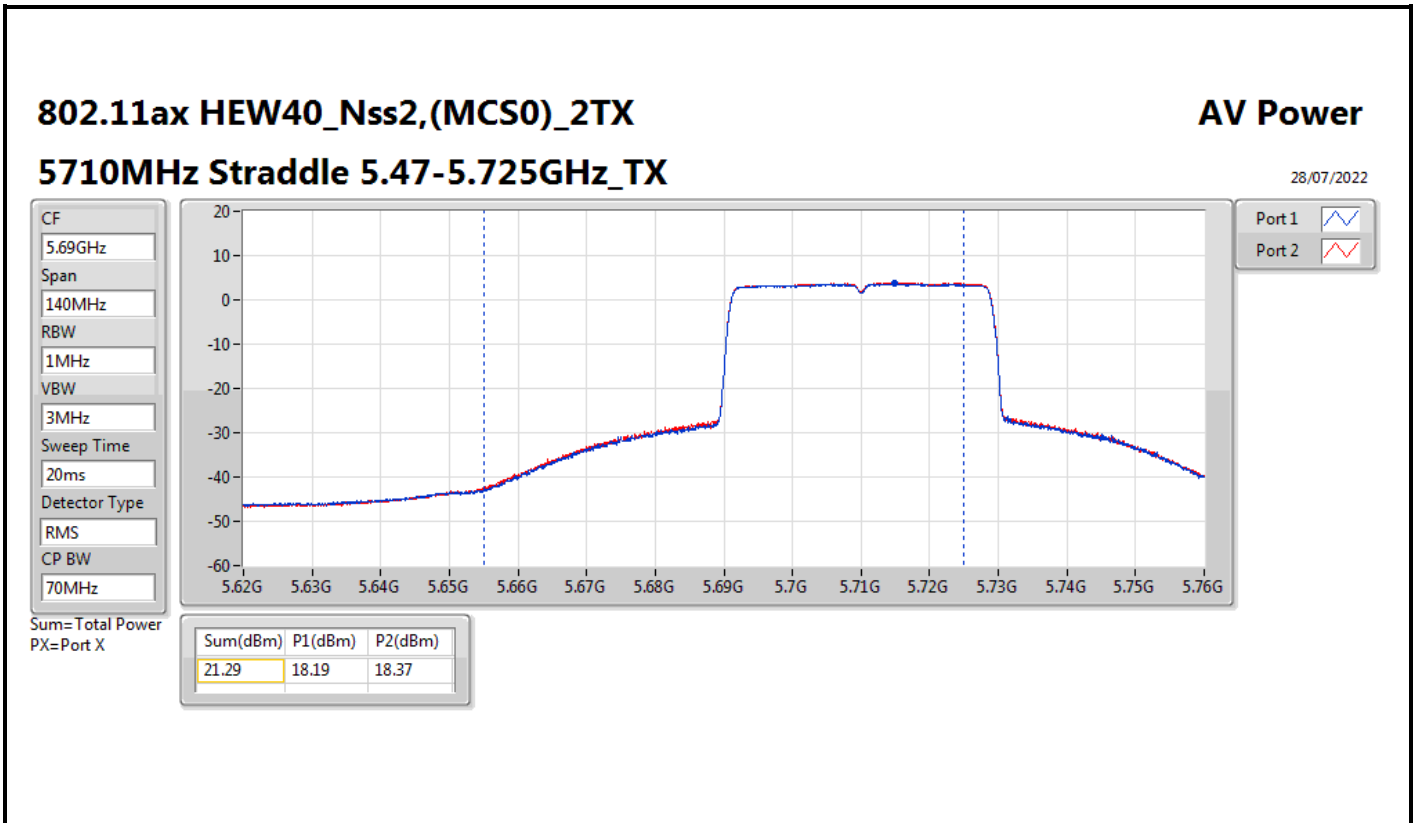

DG = Directional Gain; Port X = Port X output power

Average Power_Non-Beamforming_Panel

Appendix B.4

Summary

Mode	Total Power (dBm)	Total Power (W)	EIRP (dBm)	EIRP (W)
5.15-5.25GHz	-	-	-	-
802.11ax HEW160_Nss1,(MCS0)_1TX(Port2)	13.89	0.02449	21.39	0.13772
802.11ax HEW160_Nss2,(MCS0)_2TX	16.79	0.04775	24.29	0.26853
5.25-5.35GHz	-	-	-	-
802.11a_Nss1,(6Mbps)_1TX(Port2)	21.96	0.15704	29.46	0.88308
802.11a_Nss1,(6Mbps)_2TX	18.91	0.07780	26.41	0.43752
802.11ax HEW20_Nss1,(MCS0)_1TX(Port2)	21.85	0.15311	29.35	0.86099
802.11ax HEW20_Nss2,(MCS0)_2TX	21.98	0.15776	29.48	0.88716
802.11ax HEW40_Nss1,(MCS0)_1TX(Port2)	21.04	0.12706	28.54	0.71450
802.11ax HEW40_Nss2,(MCS0)_2TX	21.96	0.15704	29.46	0.88308
802.11ax HEW80_Nss1,(MCS0)_1TX(Port2)	17.57	0.05715	25.07	0.32137
802.11ax HEW80_Nss2,(MCS0)_2TX	19.90	0.09772	27.40	0.54954
802.11ax HEW160_Nss1,(MCS0)_1TX(Port2)	14.18	0.02618	21.68	0.14723
802.11ax HEW160_Nss2,(MCS0)_2TX	17.42	0.05521	24.92	0.31046
5.47-5.725GHz	-	-	-	-
802.11a_Nss1,(6Mbps)_1TX(Port2)	21.78	0.15066	29.28	0.84723
802.11a_Nss1,(6Mbps)_2TX	19.19	0.08299	26.69	0.46666
802.11ax HEW20_Nss1,(MCS0)_1TX(Port2)	21.91	0.15524	29.41	0.87297
802.11ax HEW20_Nss2,(MCS0)_2TX	21.94	0.15631	29.44	0.87902
802.11ax HEW40_Nss1,(MCS0)_1TX(Port2)	21.33	0.13583	28.83	0.76384
802.11ax HEW40_Nss2,(MCS0)_2TX	21.94	0.15631	29.44	0.87902
802.11ax HEW80_Nss1,(MCS0)_1TX(Port2)	21.07	0.12794	28.57	0.71945
802.11ax HEW80_Nss2,(MCS0)_2TX	21.96	0.15704	29.46	0.88308
802.11ax HEW160_Nss1,(MCS0)_1TX(Port2)	17.25	0.05309	24.75	0.29854
802.11ax HEW160_Nss2,(MCS0)_2TX	20.52	0.11272	28.02	0.63387
5.725-5.85GHz	-	-	-	-
802.11a_Nss1,(6Mbps)_1TX(Port2)	14.46	0.02793	21.96	0.15704
802.11a_Nss1,(6Mbps)_2TX	12.55	0.01799	20.05	0.10116
802.11ax HEW20_Nss1,(MCS0)_1TX(Port2)	15.40	0.03467	22.90	0.19498
802.11ax HEW20_Nss2,(MCS0)_2TX	15.87	0.03864	23.37	0.21727
802.11ax HEW40_Nss1,(MCS0)_1TX(Port2)	11.12	0.01294	18.62	0.07278
802.11ax HEW40_Nss2,(MCS0)_2TX	12.28	0.01690	19.78	0.09506
802.11ax HEW80_Nss1,(MCS0)_1TX(Port2)	7.39	0.00548	14.89	0.03083
802.11ax HEW80_Nss2,(MCS0)_2TX	8.44	0.00698	15.94	0.03926