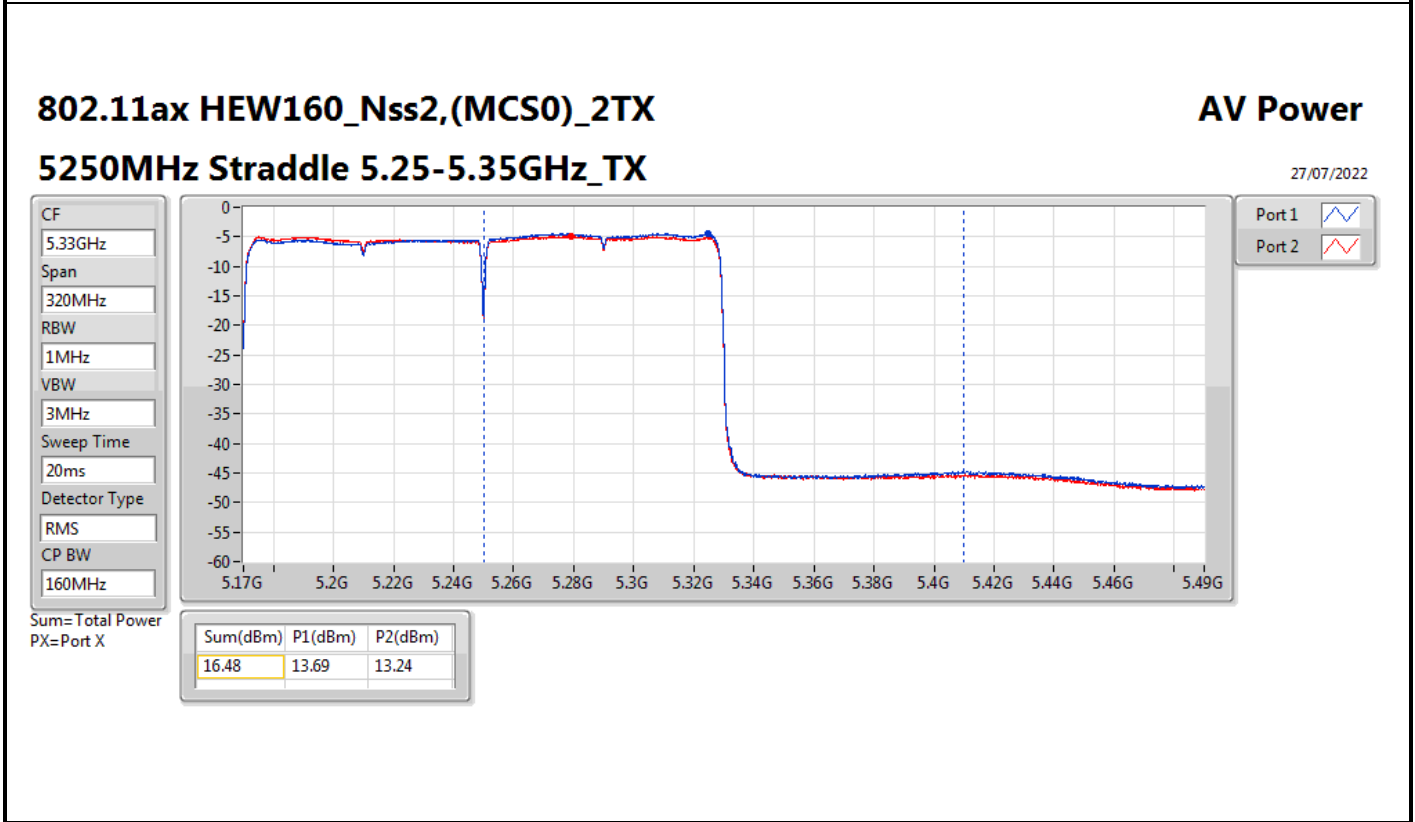

Summary

Mode	Total Power (dBm)	Total Power (W)	EIRP (dBm)	EIRP (W)
5.15-5.25GHz	-	-	-	-
802.11ax HEW160_Nss1,(MCS0)_1TX(Port2)	9.07	0.00807	17.07	0.05093
802.11ax HEW160_Nss2,(MCS0)_2TX	14.57	0.02864	22.57	0.18072
5.25-5.35GHz	-	-	-	-
802.11a_Nss1,(6Mbps)_1TX(Port2)	21.49	0.14093	29.49	0.88920
802.11a_Nss1,(6Mbps)_2TX	18.45	0.06998	26.45	0.44157
802.11ax HEW20_Nss1,(MCS0)_1TX(Port2)	21.47	0.14028	29.47	0.88512
802.11ax HEW20_Nss2,(MCS0)_2TX	21.47	0.14028	29.47	0.88512
802.11ax HEW40_Nss1,(MCS0)_1TX(Port2)	20.94	0.12417	28.94	0.78343
802.11ax HEW40_Nss2,(MCS0)_2TX	21.37	0.13709	29.37	0.86497
802.11ax HEW80_Nss1,(MCS0)_1TX(Port2)	16.12	0.04093	24.12	0.25823
802.11ax HEW80_Nss2,(MCS0)_2TX	18.77	0.07534	26.77	0.47534
802.11ax HEW160_Nss1,(MCS0)_1TX(Port2)	9.35	0.00861	17.35	0.05433
802.11ax HEW160_Nss2,(MCS0)_2TX	15.26	0.03357	23.26	0.21184
5.47-5.725GHz	-	-	-	-
802.11a_Nss1,(6Mbps)_1TX(Port2)	21.36	0.13677	29.36	0.86298
802.11a_Nss1,(6Mbps)_2TX	18.67	0.07362	26.67	0.46452
802.11ax HEW20_Nss1,(MCS0)_1TX(Port2)	21.45	0.13964	29.45	0.88105
802.11ax HEW20_Nss2,(MCS0)_2TX	21.49	0.14093	29.49	0.88920
802.11ax HEW40_Nss1,(MCS0)_1TX(Port2)	20.67	0.11668	28.67	0.73621
802.11ax HEW40_Nss2,(MCS0)_2TX	21.46	0.13996	29.46	0.88308
802.11ax HEW80_Nss1,(MCS0)_1TX(Port2)	21.06	0.12764	29.06	0.80538
802.11ax HEW80_Nss2,(MCS0)_2TX	21.45	0.13964	29.45	0.88105
802.11ax HEW160_Nss1,(MCS0)_1TX(Port2)	14.44	0.02780	22.44	0.17539
802.11ax HEW160_Nss2,(MCS0)_2TX	18.25	0.06683	26.25	0.42170
5.725-5.85GHz	-	-	-	-
802.11a_Nss1,(6Mbps)_1TX(Port2)	14.80	0.03020	22.80	0.19055
802.11a_Nss1,(6Mbps)_2TX	12.07	0.01611	20.07	0.10162
802.11ax HEW20_Nss1,(MCS0)_1TX(Port2)	15.26	0.03357	23.26	0.21184
802.11ax HEW20_Nss2,(MCS0)_2TX	15.37	0.03443	23.37	0.21727
802.11ax HEW40_Nss1,(MCS0)_1TX(Port2)	11.32	0.01355	19.32	0.08551
802.11ax HEW40_Nss2,(MCS0)_2TX	11.81	0.01517	19.81	0.09572
802.11ax HEW80_Nss1,(MCS0)_1TX(Port2)	7.69	0.00587	15.69	0.03707
802.11ax HEW80_Nss2,(MCS0)_2TX	7.85	0.00610	15.85	0.03846