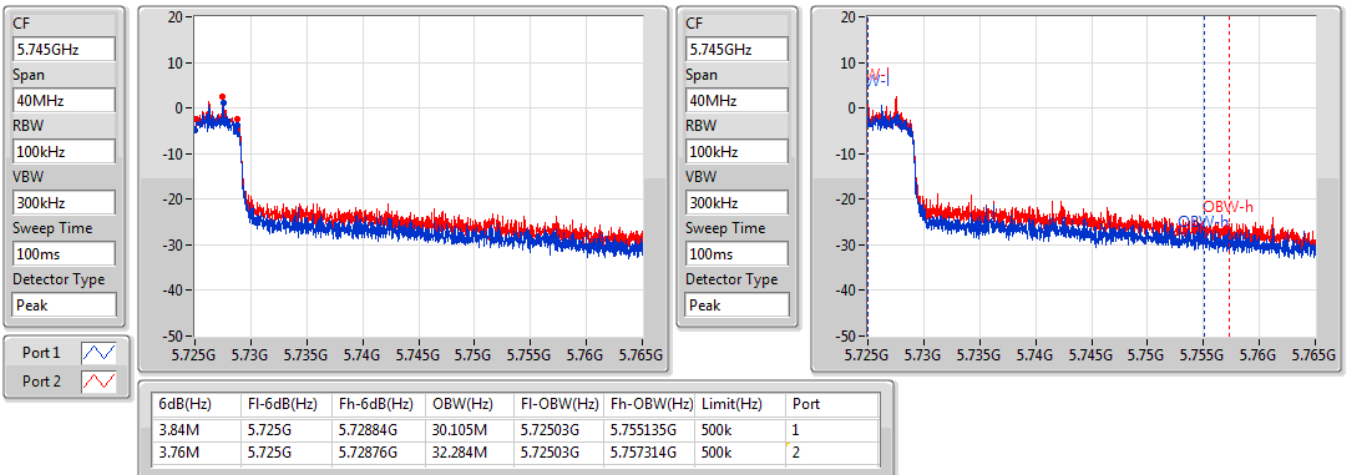

EBW

5690MHz Straddle 5.47-5.725GHz

08/06/2022

802.11ax HEW80-BF_Nss1,(MCS0)_2TX

EBW

5690MHz Straddle 5.725-5.85GHz

08/06/2022

802.11ax HEW80-BF_Nss1,(MCS0)_2TX

EBW

5690MHz Straddle 5.725-5.85GHz

08/06/2022

802.11ax HEW160-BF_Nss1,(MCS0)_2TX

EBW

5250MHz Straddle 5.15-5.25GHz

08/06/2022

802.11ax HEW160-BF_Nss1,(MCS0)_2TX