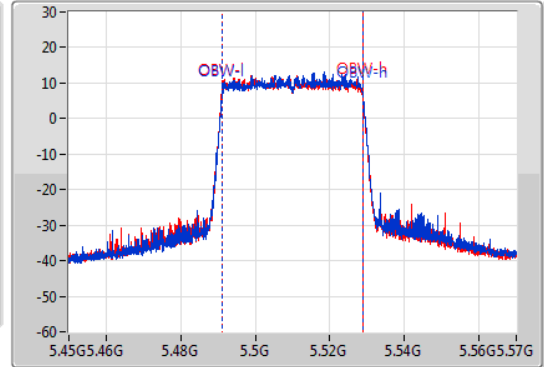

EBW

5510MHz

09/08/2022

CF
5.51GHz
Span
120MHz
RBW
500kHz
VBW
2MHz
Sweep Time
100ms
Detector Type
Peak

CF
5.51GHz
Span
120MHz
RBW
1MHz
VBW
3MHz
Sweep Time
100ms
Detector Type
Peak

26dB(Hz)	Fl-26dB(Hz)	Fh-26dB(Hz)	OBW(Hz)	Fl-OBW(Hz)	Fh-OBW(Hz)	Limit(Hz)	Port
40.08M	5.49008G	5.53016G	37.781M	5.491109G	5.528891G	Inf	1
39.96M	5.49002G	5.52998G	37.781M	5.491049G	5.528831G	Inf	2