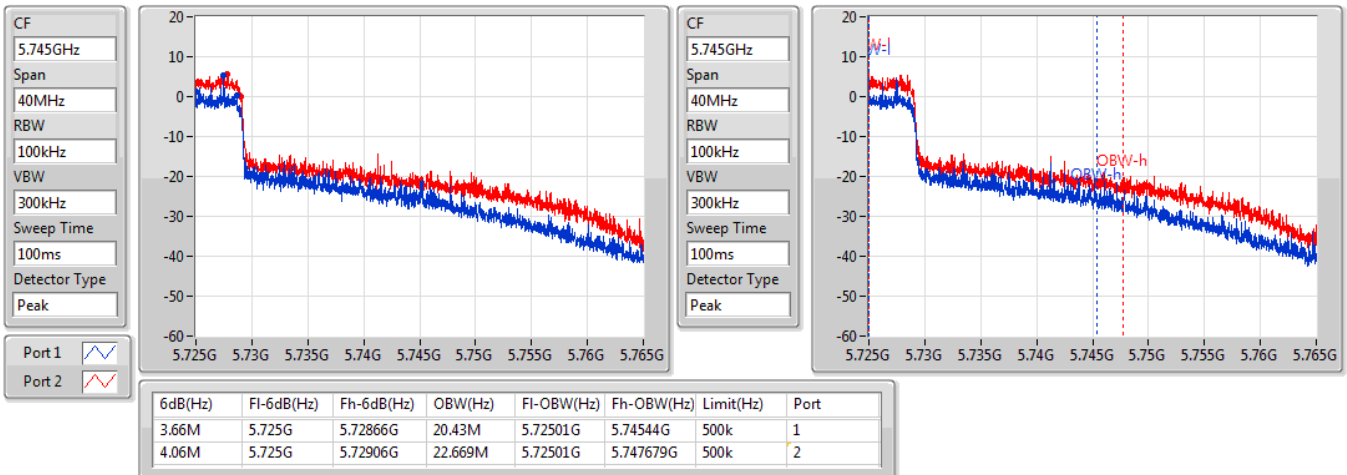

EBW

5710MHz Straddle 5.47-5.725GHz

08/06/2022

802.11ax HEW40-BF_Nss1,(MCS0)_2TX

EBW

5710MHz Straddle 5.725-5.85GHz

08/06/2022

802.11ax HEW40-BF_Nss1,(MCS0)_2TX

EBW

5710MHz Straddle 5.725-5.85GHz

08/06/2022

802.11ax HEW80-BF_Nss1,(MCS0)_2TX

EBW

5290MHz

08/06/2022

802.11ax HEW80-BF_Nss1,(MCS0)_2TX