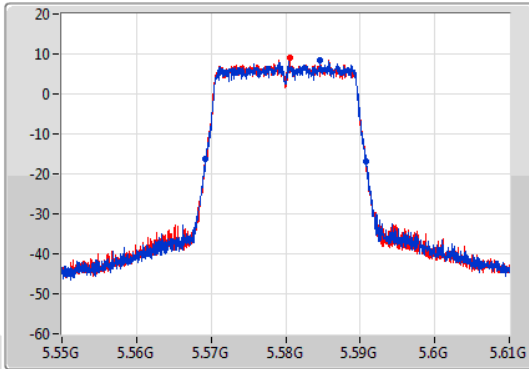

EBW

5580MHz

09/08/2022

CF
5.58GHz
Span
60MHz
RBW
300kHz
VBW
1MHz
Sweep Time
100ms
Detector Type
Peak

CF
5.58GHz
Span
60MHz
RBW
300kHz
VBW
1MHz
Sweep Time
100ms
Detector Type
Peak

26dB(Hz)	Fl-26dB(Hz)	Fh-26dB(Hz)	OBW(Hz)	Fl-OBW(Hz)	Fh-OBW(Hz)	Limit(Hz)	Port
21.57M	5.56923G	5.5908G	19.07M	5.570495G	5.589565G	Inf	1
21.57M	5.56923G	5.5908G	19.1M	5.570465G	5.589565G	Inf	2