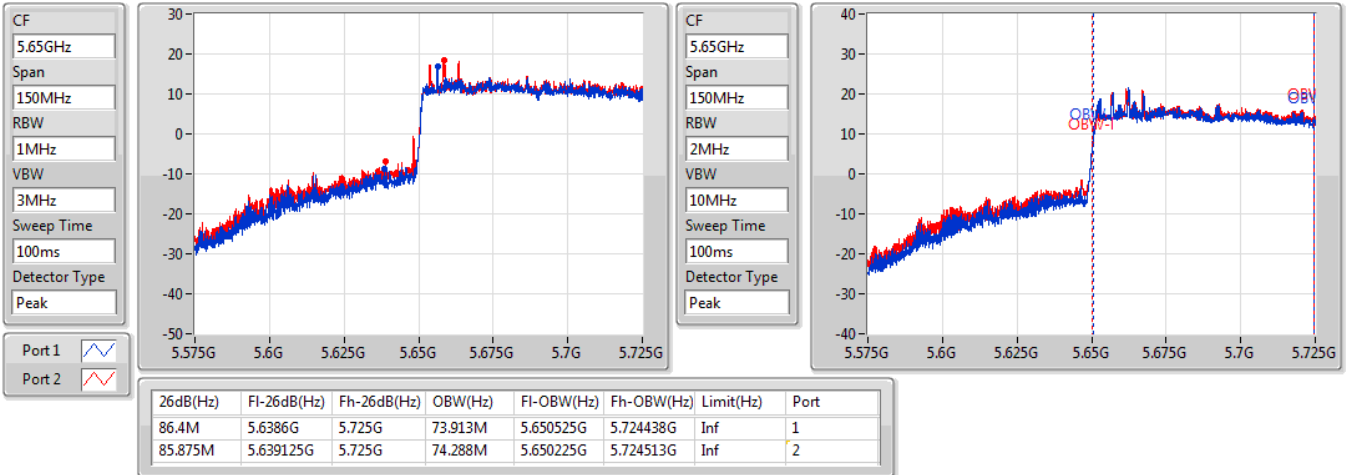

EBW

5530MHz

08/06/2022

CF
5.53GHz
Span
240MHz
RBW
1MHz
VBW
3MHz
Sweep Time
100ms
Detector Type
Peak

CF
5.53GHz
Span
240MHz
RBW
2MHz
VBW
10MHz
Sweep Time
100ms
Detector Type
Peak

26dB(Hz)	Fl-26dB(Hz)	Fh-26dB(Hz)	OBW(Hz)	Fl-OBW(Hz)	Fh-OBW(Hz)	Limit(Hz)	Port
81.6M	5.4892G	5.5708G	77.481M	5.491619G	5.5691G	Inf	1
80.76M	5.48968G	5.57044G	77.601M	5.491139G	5.568741G	Inf	2

802.11ax HEW80-BF_Nss1,(MCS0)_2TX

EBW

5610MHz

08/06/2022

CF
5.61GHz
Span
240MHz
RBW
1MHz
VBW
3MHz
Sweep Time
100ms
Detector Type
Peak

CF
5.61GHz
Span
240MHz
RBW
2MHz
VBW
10MHz
Sweep Time
100ms
Detector Type
Peak

EBW

5690MHz Straddle 5.47-5.725GHz

08/06/2022

802.11ax HEW80-BF_Nss1,(MCS0)_2TX

EBW

5690MHz Straddle 5.725-5.85GHz

08/06/2022

802.11ax HEW80-BF_Nss1,(MCS0)_2TX