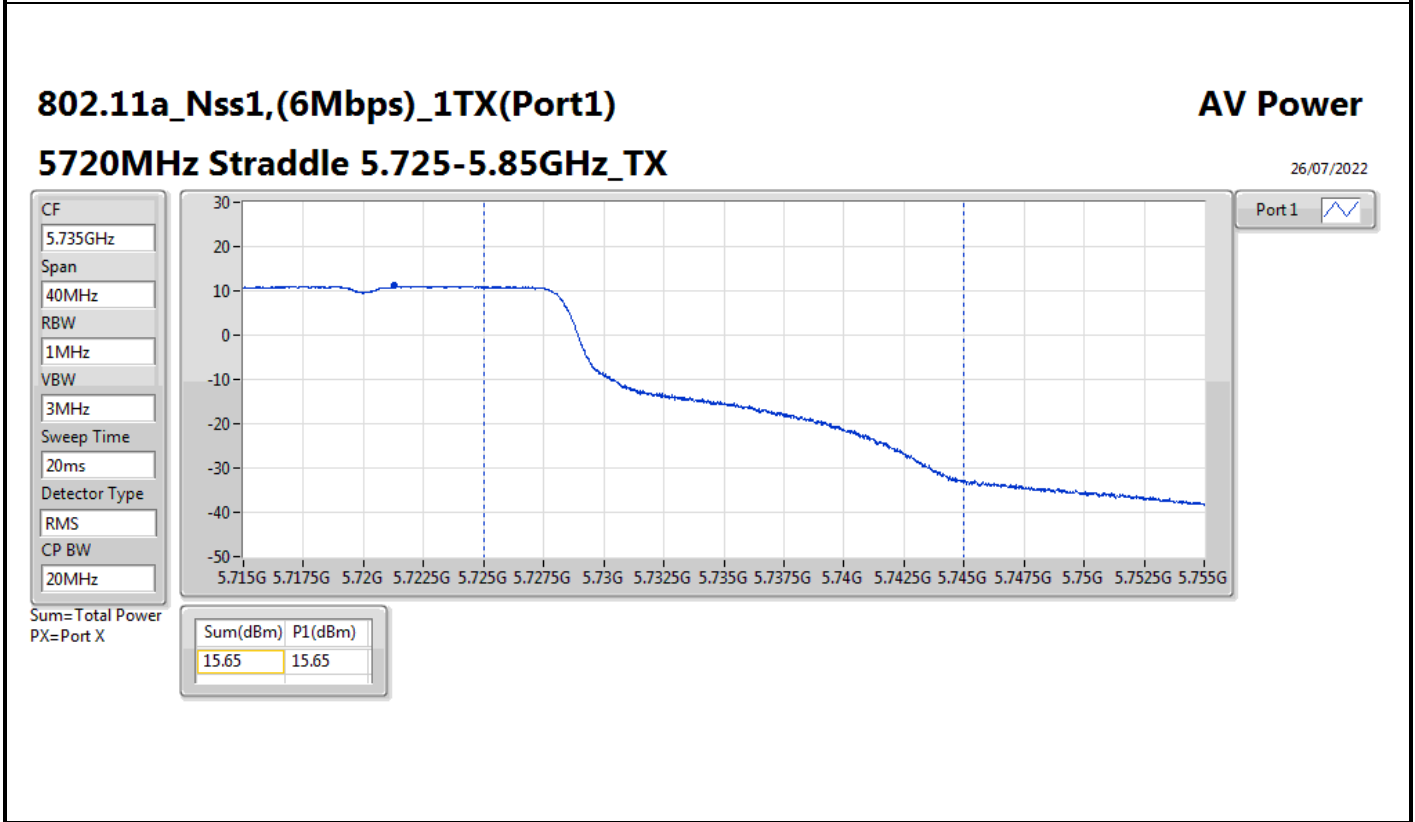

DG = Directional Gain; Port X = Port X output power

802.11ax HEW80_Nss1,(MCS0)_1TX(Port1)

AV Power

5690MHz Straddle 5.47-5.725GHz_TX

27/07/2022

802.11ax HEW80_Nss1,(MCS0)_1TX(Port1)

AV Power

5690MHz Straddle 5.725-5.85GHz_TX