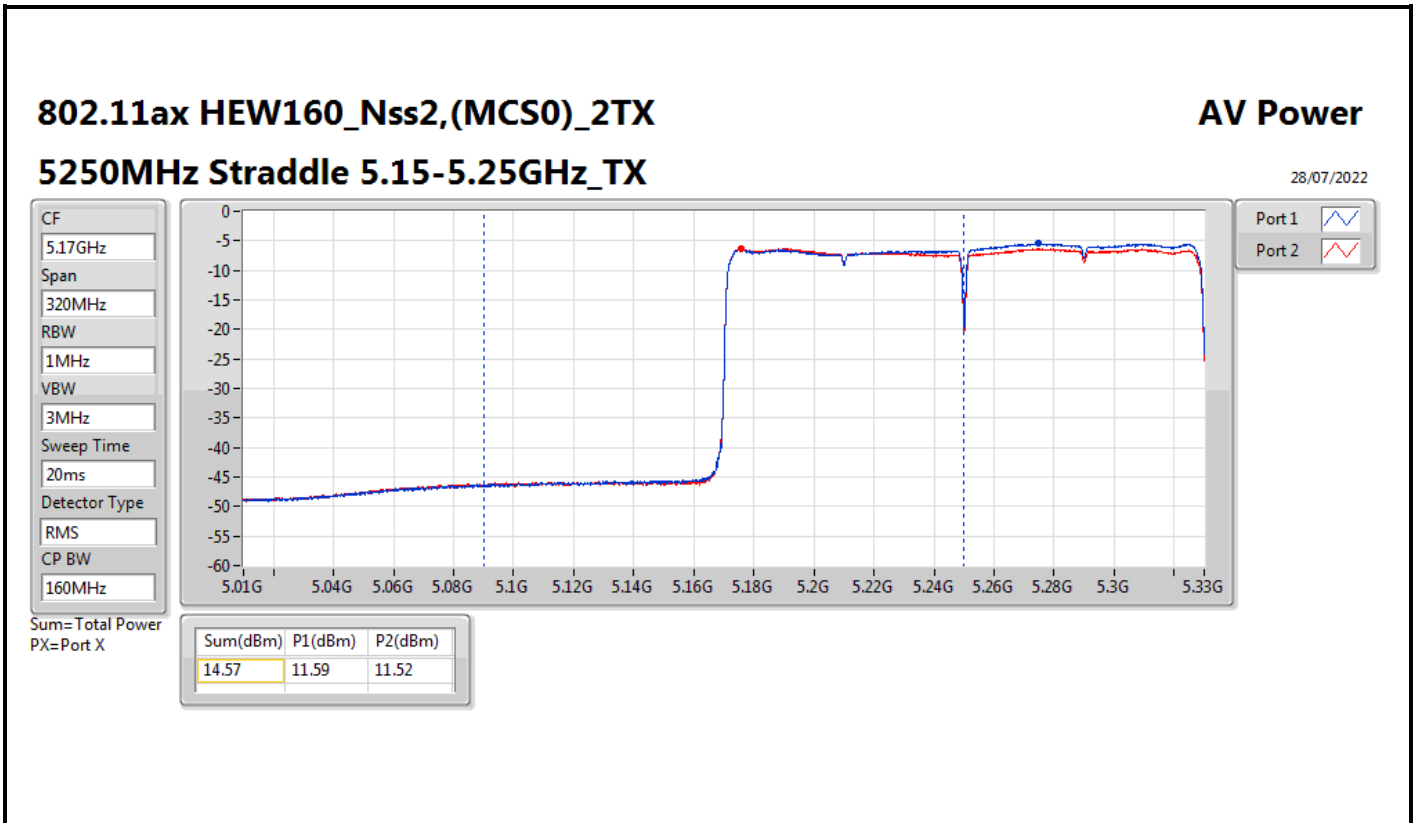

DG = Directional Gain; Port X = Port X output power

Average Power_Non-Beamforming_Panel

Appendix B.4

Summary

Mode	Total Power (dBm)	Total Power (W)	EIRP (dBm)	EIRP (W)
5.15-5.25GHz	-	-	-	-
802.11ax HEW160_Nss1,(MCS0)_1TX(Port2)	13.89	0.02449	21.39	0.13772
802.11ax HEW160_Nss2,(MCS0)_2TX	16.79	0.04775	24.29	0.26853
5.25-5.35GHz	-	-	-	-
802.11a_Nss1,(6Mbps)_1TX(Port2)	21.96	0.15704	29.46	0.88308
802.11a_Nss1,(6Mbps)_2TX	18.91	0.07780	26.41	0.43752
802.11ax HEW20_Nss1,(MCS0)_1TX(Port2)	21.85	0.15311	29.35	0.86099
802.11ax HEW20_Nss2,(MCS0)_2TX	21.98	0.15776	29.48	0.88716
802.11ax HEW40_Nss1,(MCS0)_1TX(Port2)	21.04	0.12706	28.54	0.71450
802.11ax HEW40_Nss2,(MCS0)_2TX	21.96	0.15704	29.46	0.88308
802.11ax HEW80_Nss1,(MCS0)_1TX(Port2)	17.57	0.05715	25.07	0.32137
802.11ax HEW80_Nss2,(MCS0)_2TX	19.90	0.09772	27.40	0.54954
802.11ax HEW160_Nss1,(MCS0)_1TX(Port2)	14.18	0.02618	21.68	0.14723
802.11ax HEW160_Nss2,(MCS0)_2TX	17.42	0.05521	24.92	0.31046
5.47-5.725GHz	-	-	-	-
802.11a_Nss1,(6Mbps)_1TX(Port2)	21.78	0.15066	29.28	0.84723
802.11a_Nss1,(6Mbps)_2TX	19.19	0.08299	26.69	0.46666
802.11ax HEW20_Nss1,(MCS0)_1TX(Port2)	21.91	0.15524	29.41	0.87297
802.11ax HEW20_Nss2,(MCS0)_2TX	21.94	0.15631	29.44	0.87902
802.11ax HEW40_Nss1,(MCS0)_1TX(Port2)	21.33	0.13583	28.83	0.76384
802.11ax HEW40_Nss2,(MCS0)_2TX	21.94	0.15631	29.44	0.87902
802.11ax HEW80_Nss1,(MCS0)_1TX(Port2)	21.07	0.12794	28.57	0.71945
802.11ax HEW80_Nss2,(MCS0)_2TX	21.96	0.15704	29.46	0.88308
802.11ax HEW160_Nss1,(MCS0)_1TX(Port2)	17.25	0.05309	24.75	0.29854
802.11ax HEW160_Nss2,(MCS0)_2TX	20.52	0.11272	28.02	0.63387
5.725-5.85GHz	-	-	-	-
802.11a_Nss1,(6Mbps)_1TX(Port2)	14.46	0.02793	21.96	0.15704
802.11a_Nss1,(6Mbps)_2TX	12.55	0.01799	20.05	0.10116
802.11ax HEW20_Nss1,(MCS0)_1TX(Port2)	15.40	0.03467	22.90	0.19498
802.11ax HEW20_Nss2,(MCS0)_2TX	15.87	0.03864	23.37	0.21727
802.11ax HEW40_Nss1,(MCS0)_1TX(Port2)	11.12	0.01294	18.62	0.07278
802.11ax HEW40_Nss2,(MCS0)_2TX	12.28	0.01690	19.78	0.09506
802.11ax HEW80_Nss1,(MCS0)_1TX(Port2)	7.39	0.00548	14.89	0.03083
802.11ax HEW80_Nss2,(MCS0)_2TX	8.44	0.00698	15.94	0.03926