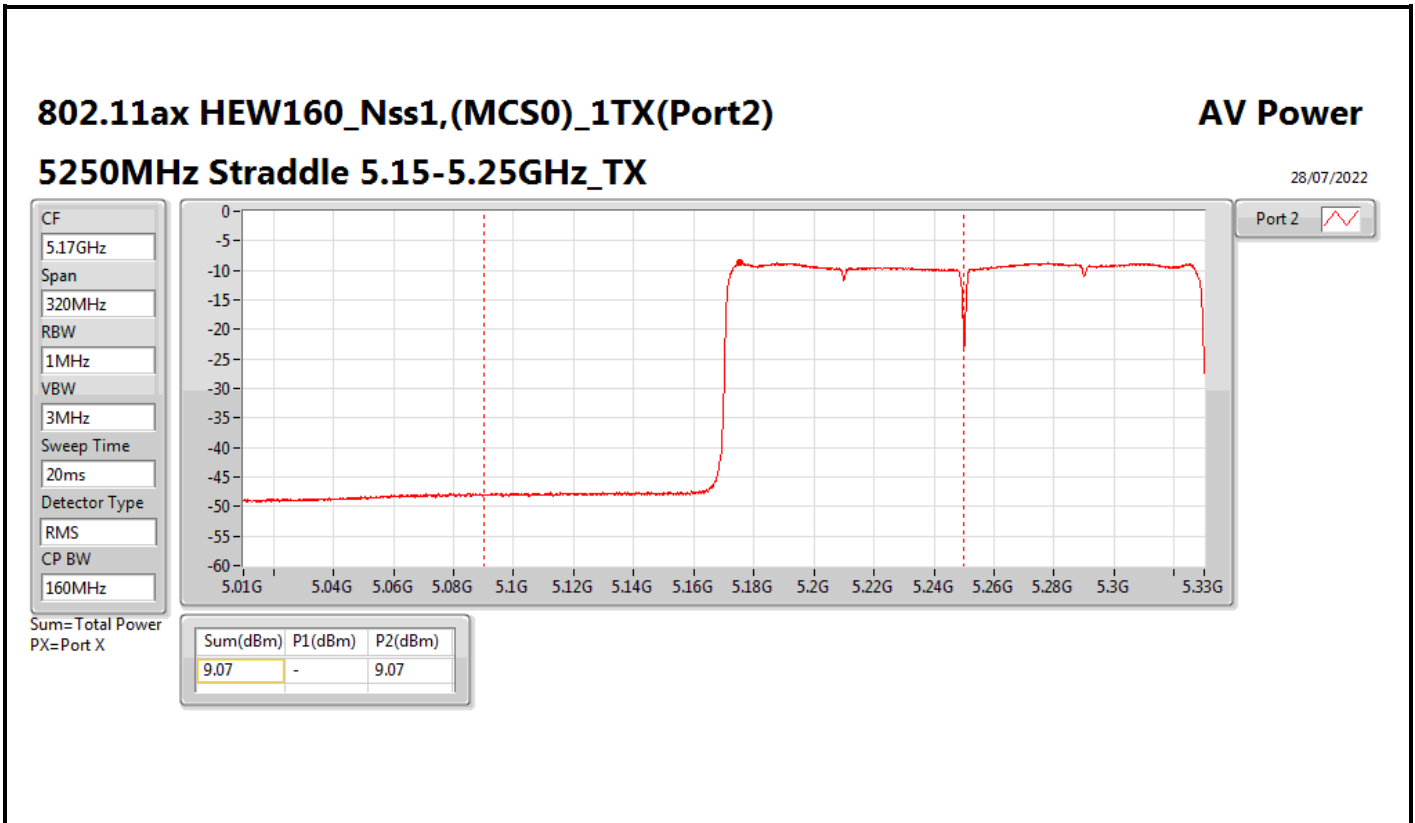

DG = Directional Gain; Port X = Port X output power

Average Power_Non-Beamforming_Panel

Appendix B.4

Summary

Mode	Total Power (dBm)	Total Power (W)	EIRP (dBm)	EIRP (W)
5.15-5.25GHz	-	-	-	-
802.11ax HEW160_Nss1,(MCS0)_1TX(Port2)	13.89	0.02449	21.39	0.13772
802.11ax HEW160_Nss2,(MCS0)_2TX	16.79	0.04775	24.29	0.26853
5.25-5.35GHz	-	-	-	-
802.11a_Nss1,(6Mbps)_1TX(Port2)	21.96	0.15704	29.46	0.88308
802.11a_Nss1,(6Mbps)_2TX	18.91	0.07780	26.41	0.43752
802.11ax HEW20_Nss1,(MCS0)_1TX(Port2)	21.85	0.15311	29.35	0.86099
802.11ax HEW20_Nss2,(MCS0)_2TX	21.98	0.15776	29.48	0.88716
802.11ax HEW40_Nss1,(MCS0)_1TX(Port2)	21.04	0.12706	28.54	0.71450
802.11ax HEW40_Nss2,(MCS0)_2TX	21.96	0.15704	29.46	0.88308
802.11ax HEW80_Nss1,(MCS0)_1TX(Port2)	17.57	0.05715	25.07	0.32137
802.11ax HEW80_Nss2,(MCS0)_2TX	19.90	0.09772	27.40	0.54954
802.11ax HEW160_Nss1,(MCS0)_1TX(Port2)	14.18	0.02618	21.68	0.14723
802.11ax HEW160_Nss2,(MCS0)_2TX	17.42	0.05521	24.92	0.31046
5.47-5.725GHz	-	-	-	-
802.11a_Nss1,(6Mbps)_1TX(Port2)	21.78	0.15066	29.28	0.84723
802.11a_Nss1,(6Mbps)_2TX	19.19	0.08299	26.69	0.46666
802.11ax HEW20_Nss1,(MCS0)_1TX(Port2)	21.91	0.15524	29.41	0.87297
802.11ax HEW20_Nss2,(MCS0)_2TX	21.94	0.15631	29.44	0.87902
802.11ax HEW40_Nss1,(MCS0)_1TX(Port2)	21.33	0.13583	28.83	0.76384
802.11ax HEW40_Nss2,(MCS0)_2TX	21.94	0.15631	29.44	0.87902
802.11ax HEW80_Nss1,(MCS0)_1TX(Port2)	21.07	0.12794	28.57	0.71945
802.11ax HEW80_Nss2,(MCS0)_2TX	21.96	0.15704	29.46	0.88308
802.11ax HEW160_Nss1,(MCS0)_1TX(Port2)	17.25	0.05309	24.75	0.29854
802.11ax HEW160_Nss2,(MCS0)_2TX	20.52	0.11272	28.02	0.63387
5.725-5.85GHz	-	-	-	-
802.11a_Nss1,(6Mbps)_1TX(Port2)	14.46	0.02793	21.96	0.15704
802.11a_Nss1,(6Mbps)_2TX	12.55	0.01799	20.05	0.10116
802.11ax HEW20_Nss1,(MCS0)_1TX(Port2)	15.40	0.03467	22.90	0.19498
802.11ax HEW20_Nss2,(MCS0)_2TX	15.87	0.03864	23.37	0.21727
802.11ax HEW40_Nss1,(MCS0)_1TX(Port2)	11.12	0.01294	18.62	0.07278
802.11ax HEW40_Nss2,(MCS0)_2TX	12.28	0.01690	19.78	0.09506
802.11ax HEW80_Nss1,(MCS0)_1TX(Port2)	7.39	0.00548	14.89	0.03083
802.11ax HEW80_Nss2,(MCS0)_2TX	8.44	0.00698	15.94	0.03926