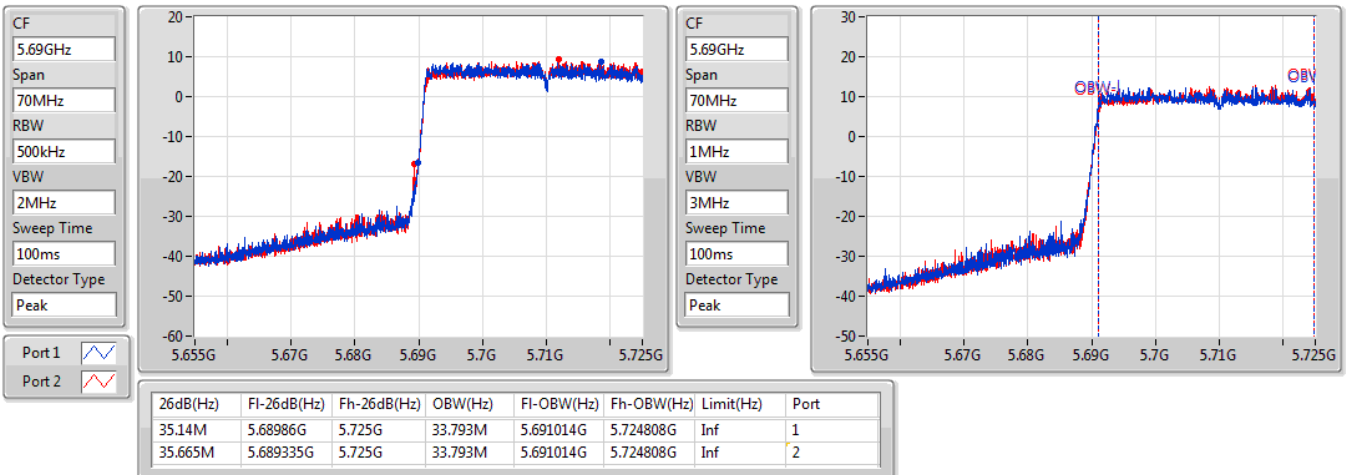

EBW

5670MHz

09/08/2022

802.11ax HEW40-BF_Nss1,(MCS0)_2TX

EBW

5710MHz Straddle 5.47-5.725GHz

09/08/2022

802.11ax HEW40-BF_Nss1,(MCS0)_2TX