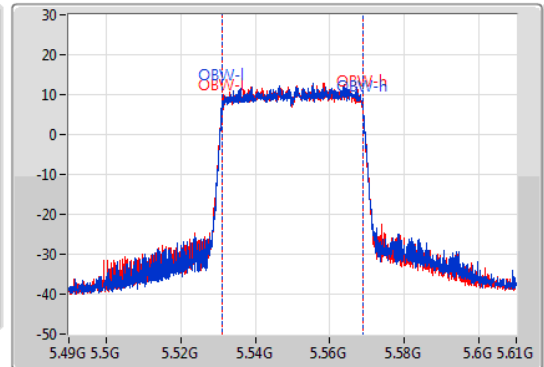

802.11ax HEW40-BF_Nss1,(MCS0)_2TX

EBW

5550MHz

09/08/2022

CF
5.55GHz
Span
120MHz
RBW
500kHz
VBW
2MHz
Sweep Time
100ms
Detector Type
Peak

CF
5.55GHz
Span
120MHz
RBW
1MHz
VBW
3MHz
Sweep Time
100ms
Detector Type
Peak