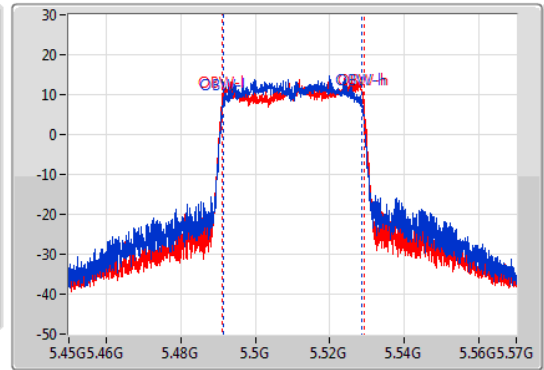

EBW

5310MHz

08/06/2022

CF
5.31GHz
Span
120MHz
RBW
500kHz
VBW
2MHz
Sweep Time
100ms
Detector Type
Peak

CF
5.31GHz
Span
120MHz
RBW
1MHz
VBW
3MHz
Sweep Time
100ms
Detector Type
Peak

26dB(Hz)	Fl-26dB(Hz)	Fh-26dB(Hz)	OBW(Hz)	Fl-OBW(Hz)	Fh-OBW(Hz)	Limit(Hz)	Port
40.14M	5.28984G	5.32998G	37.661M	5.291349G	5.32901G	Inf	1
39.96M	5.29002G	5.32998G	37.661M	5.291049G	5.328711G	Inf	2

802.11ax HEW40-BF_Nss1,(MCS0)_2TX

EBW

5510MHz

08/06/2022

CF
5.51GHz
Span
120MHz
RBW
500kHz
VBW
2MHz
Sweep Time
100ms
Detector Type
Peak

CF
5.51GHz
Span
120MHz
RBW
1MHz
VBW
3MHz
Sweep Time
100ms
Detector Type
Peak