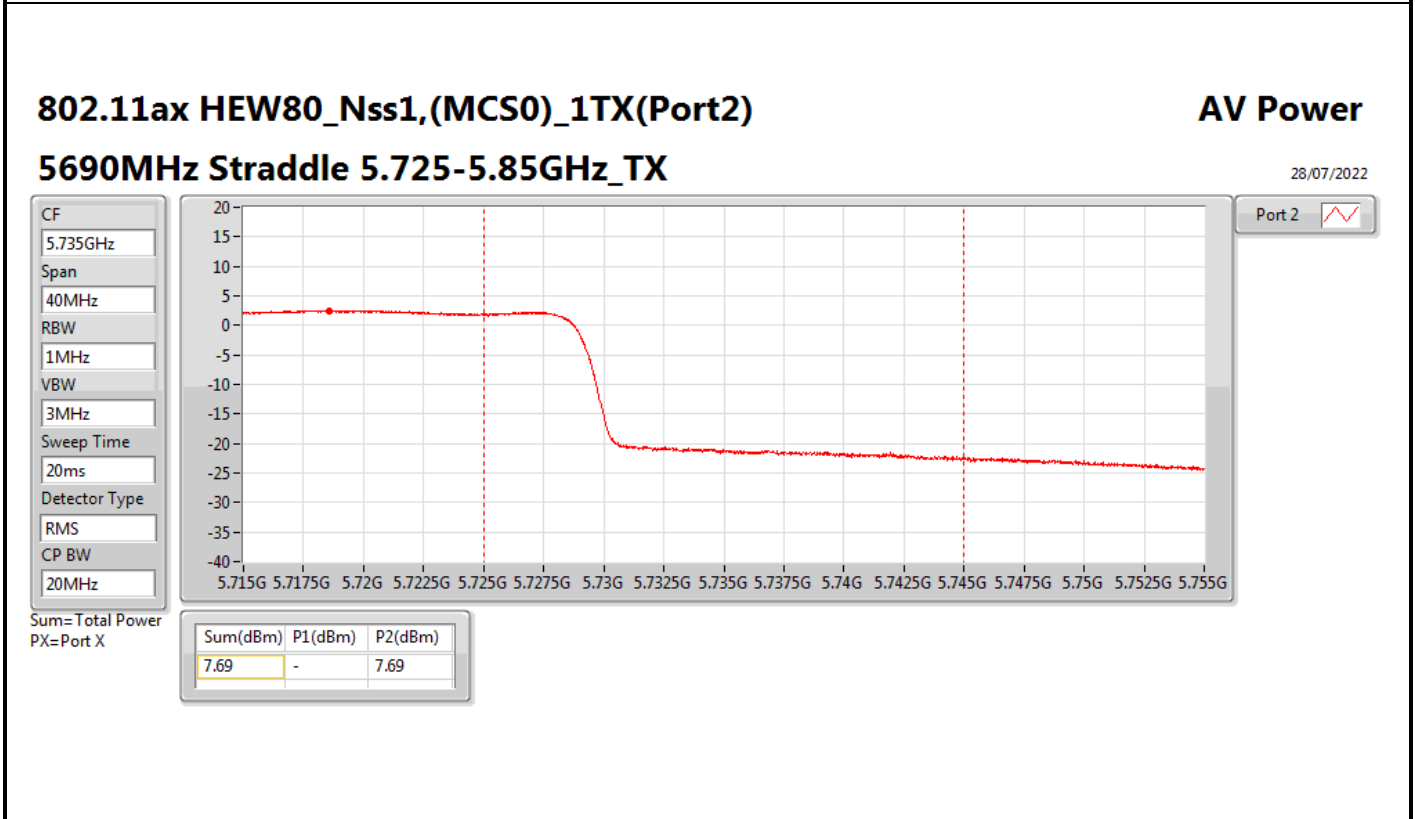

DG = Directional Gain; Port X = Port X output power

Average Power_Non-Beamforming_Panel

Appendix B.4

Summary

Mode	Total Power (dBm)	Total Power (W)	EIRP (dBm)	EIRP (W)
5.15-5.25GHz	-	-	-	-
802.11ax HEW160_Nss1,(MCS0)_1TX(Port2)	13.89	0.02449	21.39	0.13772
802.11ax HEW160_Nss2,(MCS0)_2TX	16.79	0.04775	24.29	0.26853
5.25-5.35GHz	-	-	-	-
802.11a_Nss1,(6Mbps)_1TX(Port2)	21.96	0.15704	29.46	0.88308
802.11a_Nss1,(6Mbps)_2TX	18.91	0.07780	26.41	0.43752
802.11ax HEW20_Nss1,(MCS0)_1TX(Port2)	21.85	0.15311	29.35	0.86099
802.11ax HEW20_Nss2,(MCS0)_2TX	21.98	0.15776	29.48	0.88716
802.11ax HEW40_Nss1,(MCS0)_1TX(Port2)	21.04	0.12706	28.54	0.71450
802.11ax HEW40_Nss2,(MCS0)_2TX	21.96	0.15704	29.46	0.88308
802.11ax HEW80_Nss1,(MCS0)_1TX(Port2)	17.57	0.05715	25.07	0.32137
802.11ax HEW80_Nss2,(MCS0)_2TX	19.90	0.09772	27.40	0.54954
802.11ax HEW160_Nss1,(MCS0)_1TX(Port2)	14.18	0.02618	21.68	0.14723
802.11ax HEW160_Nss2,(MCS0)_2TX	17.42	0.05521	24.92	0.31046
5.47-5.725GHz	-	-	-	-
802.11a_Nss1,(6Mbps)_1TX(Port2)	21.78	0.15066	29.28	0.84723
802.11a_Nss1,(6Mbps)_2TX	19.19	0.08299	26.69	0.46666
802.11ax HEW20_Nss1,(MCS0)_1TX(Port2)	21.91	0.15524	29.41	0.87297
802.11ax HEW20_Nss2,(MCS0)_2TX	21.94	0.15631	29.44	0.87902
802.11ax HEW40_Nss1,(MCS0)_1TX(Port2)	21.33	0.13583	28.83	0.76384
802.11ax HEW40_Nss2,(MCS0)_2TX	21.94	0.15631	29.44	0.87902
802.11ax HEW80_Nss1,(MCS0)_1TX(Port2)	21.07	0.12794	28.57	0.71945
802.11ax HEW80_Nss2,(MCS0)_2TX	21.96	0.15704	29.46	0.88308
802.11ax HEW160_Nss1,(MCS0)_1TX(Port2)	17.25	0.05309	24.75	0.29854
802.11ax HEW160_Nss2,(MCS0)_2TX	20.52	0.11272	28.02	0.63387
5.725-5.85GHz	-	-	-	-
802.11a_Nss1,(6Mbps)_1TX(Port2)	14.46	0.02793	21.96	0.15704
802.11a_Nss1,(6Mbps)_2TX	12.55	0.01799	20.05	0.10116
802.11ax HEW20_Nss1,(MCS0)_1TX(Port2)	15.40	0.03467	22.90	0.19498
802.11ax HEW20_Nss2,(MCS0)_2TX	15.87	0.03864	23.37	0.21727
802.11ax HEW40_Nss1,(MCS0)_1TX(Port2)	11.12	0.01294	18.62	0.07278
802.11ax HEW40_Nss2,(MCS0)_2TX	12.28	0.01690	19.78	0.09506
802.11ax HEW80_Nss1,(MCS0)_1TX(Port2)	7.39	0.00548	14.89	0.03083
802.11ax HEW80_Nss2,(MCS0)_2TX	8.44	0.00698	15.94	0.03926