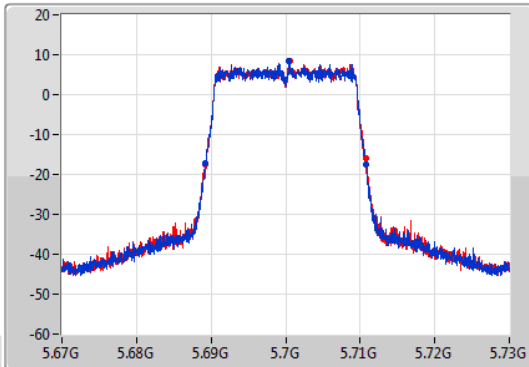

CF
5.7GHz
Span
60MHz
RBW
300kHz
VBW
1MHz
Sweep Time
100ms
Detector Type
Peak