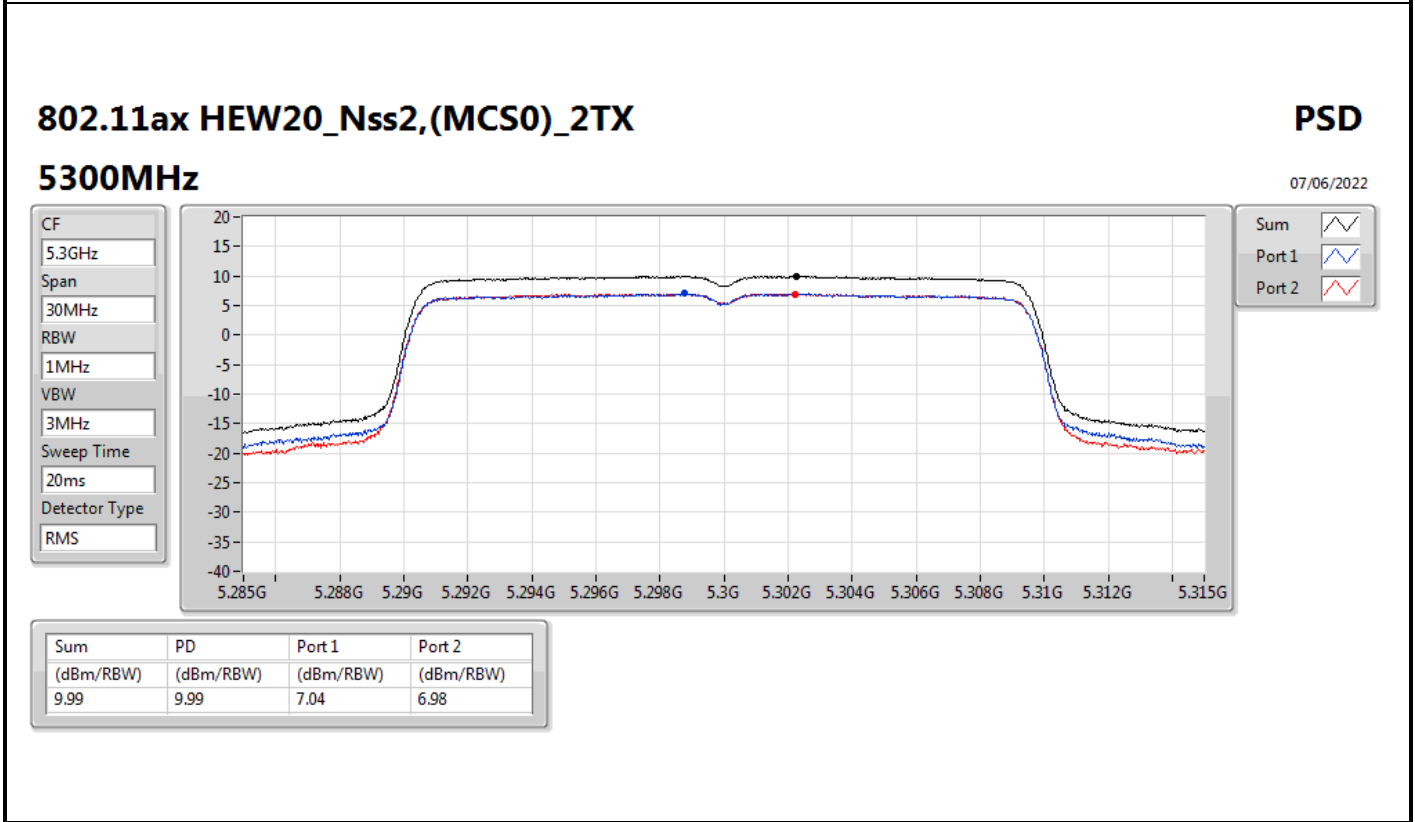

802.11ax HEW20_Nss1,(MCS0)_1TX(Port2)

PSD

5720MHz Straddle 5.725-5.85GHz

07/06/2022

Sum	PD	Port 1	Port 2
(dBm/RBW)	(dBm/RBW)	(dBm/RBW)	(dBm/RBW)
3.65	3.65	-	3.65

802.11ax HEW20_Nss2,(MCS0)_2TX

PSD

5320MHz