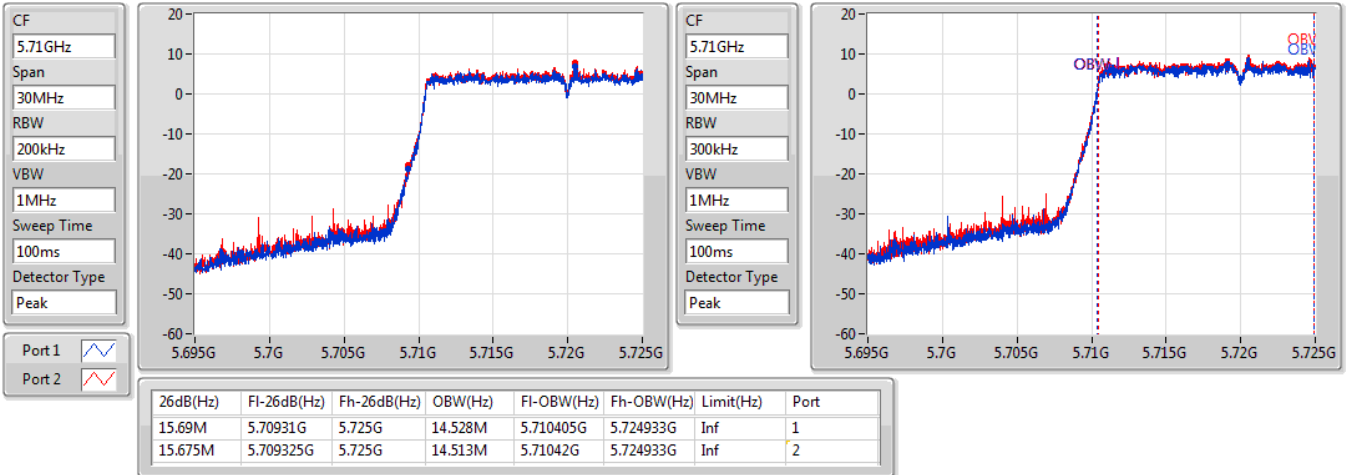

802.11ax HEW20-BF_Nss1,(MCS0)_2TX

EBW

5720MHz Straddle 5.47-5.725GHz

09/08/2022