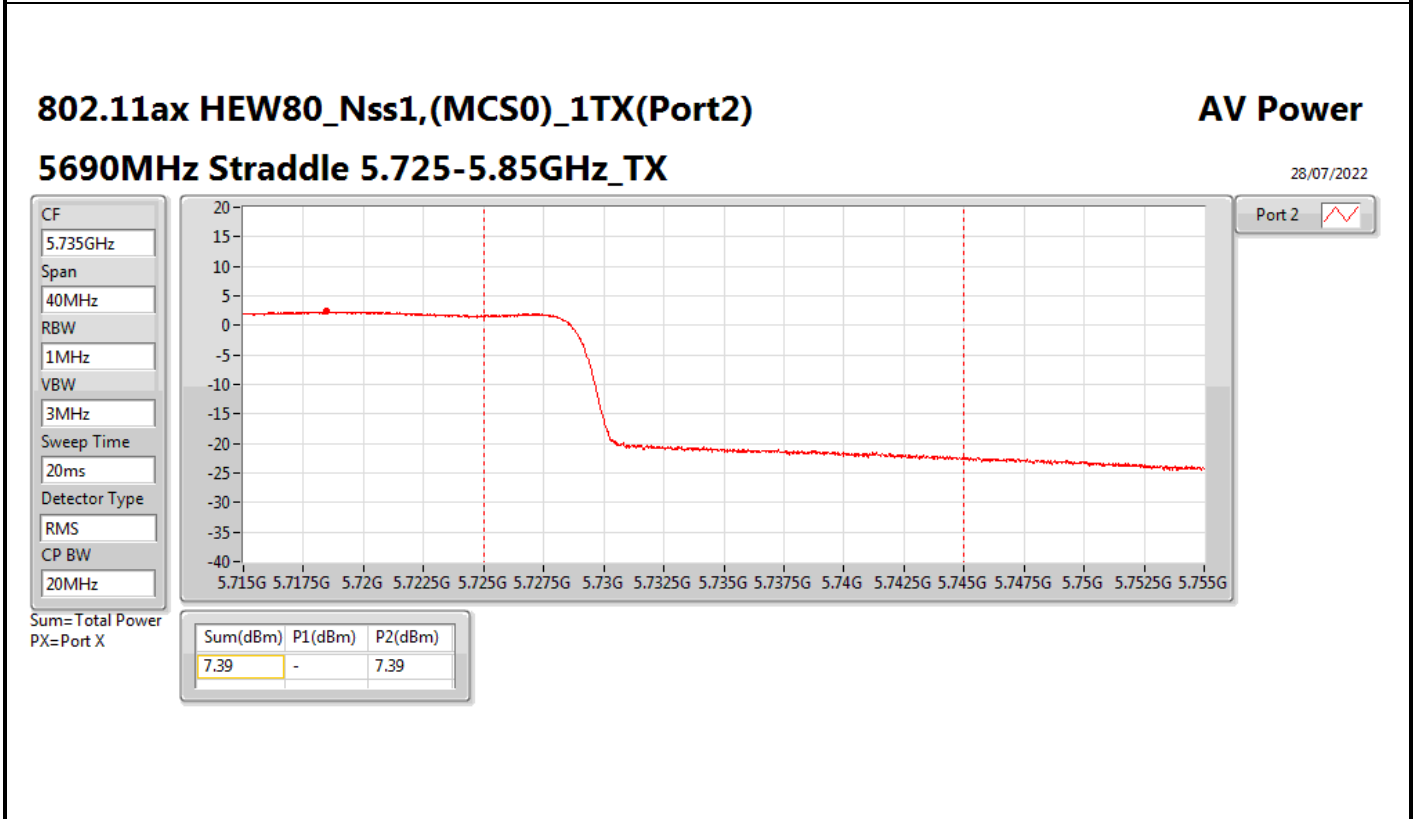

DG = Directional Gain; Port X = Port X output power

Summary

Mode	Total Power (dBm)	Total Power (W)	EIRP (dBm)	EIRP (W)
5.25-5.35GHz	-	-	-	-
802.11ax HEW20-BF_Nss1,(MCS0)_2TX	23.88	0.24434	28.83	0.76384
802.11ax HEW40-BF_Nss1,(MCS0)_2TX	23.63	0.23067	28.58	0.72111
802.11ax HEW80-BF_Nss1,(MCS0)_2TX	20.44	0.11066	25.39	0.34594
802.11ax HEW160-BF_Nss1,(MCS0)_2TX	14.95	0.03126	19.90	0.09772
5.47-5.725GHz	-	-	-	-
802.11ax HEW20-BF_Nss1,(MCS0)_2TX	23.80	0.23988	28.75	0.74989
802.11ax HEW40-BF_Nss1,(MCS0)_2TX	23.63	0.23067	28.58	0.72111
802.11ax HEW80-BF_Nss1,(MCS0)_2TX	23.83	0.24155	28.78	0.75509
802.11ax HEW160-BF_Nss1,(MCS0)_2TX	18.38	0.06887	23.33	0.21528
5.725-5.85GHz	-	-	-	-
802.11ax HEW20-BF_Nss1,(MCS0)_2TX	16.19	0.04159	21.14	0.13002
802.11ax HEW40-BF_Nss1,(MCS0)_2TX	13.45	0.02213	18.40	0.06918
802.11ax HEW80-BF_Nss1,(MCS0)_2TX	9.51	0.00893	14.46	0.02793