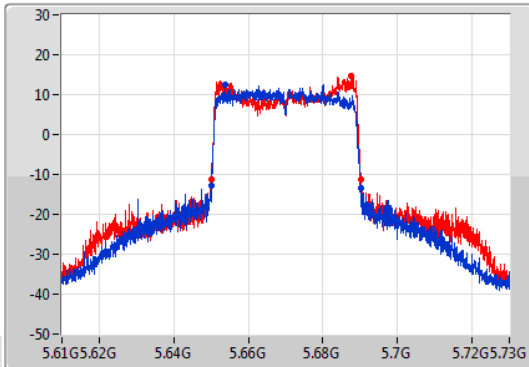

EBW

5550MHz

08/06/2022

CF
5.55GHz
Span
120MHz
RBW
500kHz
VBW
2MHz
Sweep Time
100ms
Detector Type
Peak

CF
5.55GHz
Span
120MHz
RBW
1MHz
VBW
3MHz
Sweep Time
100ms
Detector Type
Peak

26dB(Hz)	Fl-26dB(Hz)	Fh-26dB(Hz)	OBW(Hz)	Fl-OBW(Hz)	Fh-OBW(Hz)	Limit(Hz)	Port
51.9M	5.52474G	5.57664G	38.441M	5.53057G	5.56901G	Inf	1
52.98M	5.52462G	5.5776G	38.141M	5.531049G	5.56919G	Inf	2

802.11ax HEW40-BF_Nss1,(MCS0)_2TX

EBW

5670MHz

08/06/2022

CF
5.67GHz
Span
120MHz
RBW
500kHz
VBW
2MHz
Sweep Time
100ms
Detector Type
Peak

CF
5.67GHz
Span
120MHz
RBW
1MHz
VBW
3MHz
Sweep Time
100ms
Detector Type
Peak