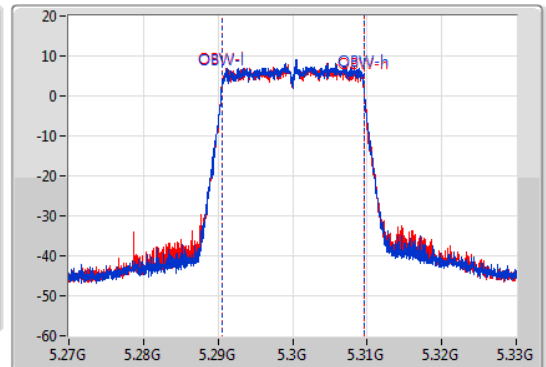

802.11ax HEW20-BF_Nss1,(MCS0)_2TX

EBW

5300MHz

09/08/2022

CF
5.3GHz
Span
60MHz
RBW
300kHz
VBW
1MHz
Sweep Time
100ms
Detector Type
Peak

CF
5.3GHz
Span
60MHz
RBW
300kHz
VBW
1MHz
Sweep Time
100ms
Detector Type
Peak