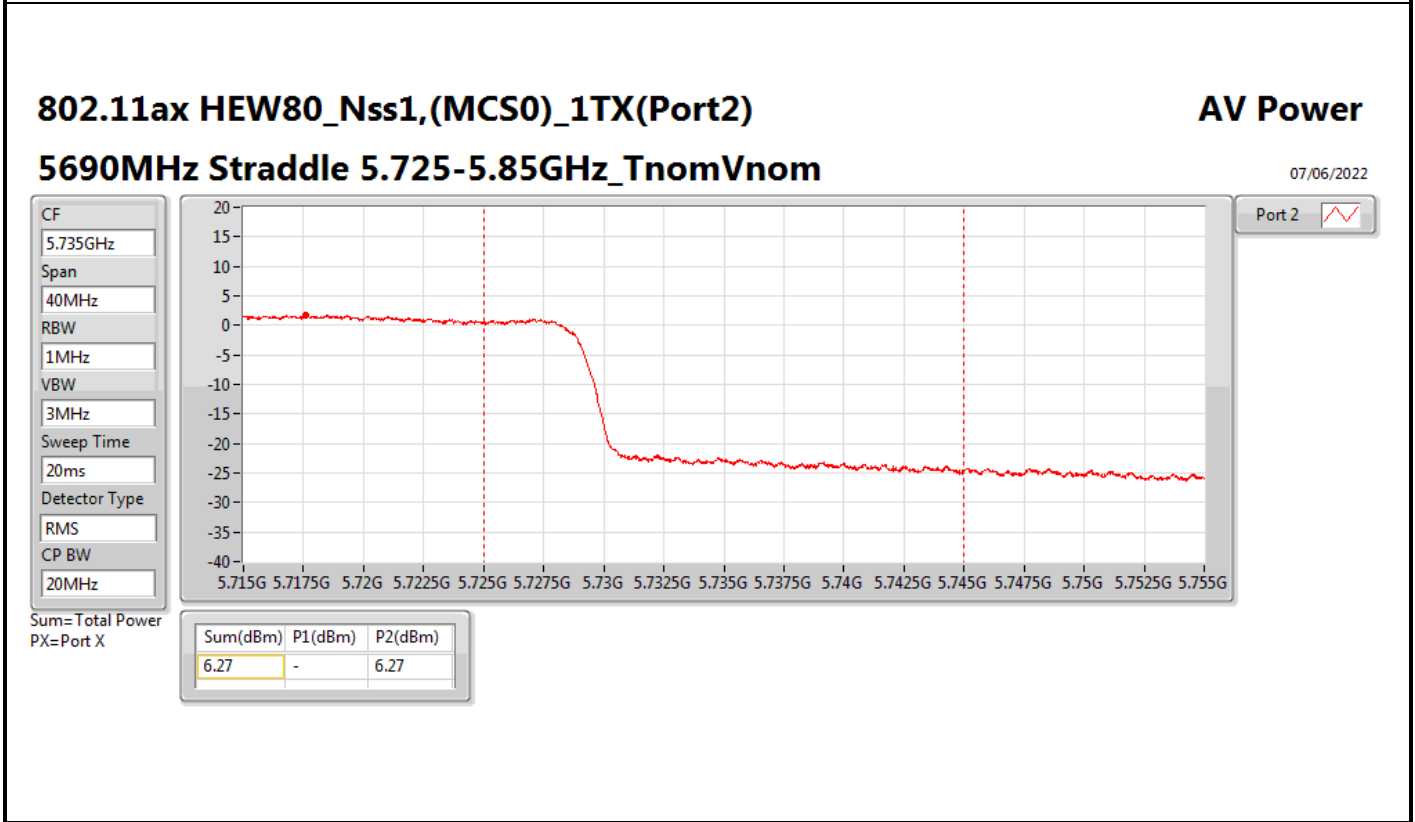

DG = Directional Gain; Port X = Port X output power

Average Power_Non-Beamforming_Dipole

Appendix B.2

Summary

Mode	Total Power (dBm)	Total Power (W)	EIRP (dBm)	EIRP (W)
5.15-5.25GHz	-	-	-	-
802.11ax HEW160_Nss1,(MCS0)_1TX(Port1)	8.88	0.00773	14.10	0.02570
802.11ax HEW160_Nss2,(MCS0)_2TX	15.86	0.03855	21.08	0.12823
5.25-5.35GHz	-	-	-	-
802.11a_Nss1,(6Mbps)_1TX(Port1)	23.42	0.21979	28.64	0.73114
802.11a_Nss1,(6Mbps)_2TX	21.24	0.13305	26.46	0.44259
802.11ax HEW20_Nss1,(MCS0)_1TX(Port1)	23.44	0.22080	28.66	0.73451
802.11ax HEW20_Nss2,(MCS0)_2TX	23.87	0.24378	29.09	0.81096
802.11ax HEW40_Nss1,(MCS0)_1TX(Port1)	22.28	0.16904	27.50	0.56234
802.11ax HEW40_Nss2,(MCS0)_2TX	23.73	0.23605	28.95	0.78524
802.11ax HEW80_Nss1,(MCS0)_1TX(Port1)	15.66	0.03681	20.88	0.12246
802.11ax HEW80_Nss2,(MCS0)_2TX	19.24	0.08395	24.46	0.27925
802.11ax HEW160_Nss1,(MCS0)_1TX(Port1)	9.85	0.00966	15.07	0.03214
802.11ax HEW160_Nss2,(MCS0)_2TX	16.48	0.04446	21.70	0.14791
5.47-5.725GHz	-	-	-	-
802.11a_Nss1,(6Mbps)_1TX(Port1)	23.61	0.22961	28.83	0.76384
802.11a_Nss1,(6Mbps)_2TX	21.40	0.13804	26.62	0.45920
802.11ax HEW20_Nss1,(MCS0)_1TX(Port1)	23.72	0.23550	28.94	0.78343
802.11ax HEW20_Nss2,(MCS0)_2TX	23.77	0.23823	28.99	0.79250
802.11ax HEW40_Nss1,(MCS0)_1TX(Port1)	21.95	0.15668	27.17	0.52119
802.11ax HEW40_Nss2,(MCS0)_2TX	22.93	0.19634	28.15	0.65313
802.11ax HEW80_Nss1,(MCS0)_1TX(Port1)	22.21	0.16634	27.43	0.55335
802.11ax HEW80_Nss2,(MCS0)_2TX	23.77	0.23823	28.99	0.79250
802.11ax HEW160_Nss1,(MCS0)_1TX(Port1)	12.89	0.01945	18.11	0.06471
802.11ax HEW160_Nss2,(MCS0)_2TX	17.96	0.06252	23.18	0.20797
5.725-5.85GHz	-	-	-	-
802.11a_Nss1,(6Mbps)_1TX(Port1)	15.65	0.03673	20.87	0.12218
802.11a_Nss1,(6Mbps)_2TX	14.59	0.02877	19.81	0.09572
802.11ax HEW20_Nss1,(MCS0)_1TX(Port1)	16.39	0.04355	21.61	0.14488
802.11ax HEW20_Nss2,(MCS0)_2TX	16.82	0.04808	22.04	0.15996
802.11ax HEW40_Nss1,(MCS0)_1TX(Port1)	12.16	0.01644	17.38	0.05470
802.11ax HEW40_Nss2,(MCS0)_2TX	11.91	0.01552	17.13	0.05164
802.11ax HEW80_Nss1,(MCS0)_1TX(Port1)	8.43	0.00697	13.65	0.02317
802.11ax HEW80_Nss2,(MCS0)_2TX	10.09	0.01021	15.31	0.03396