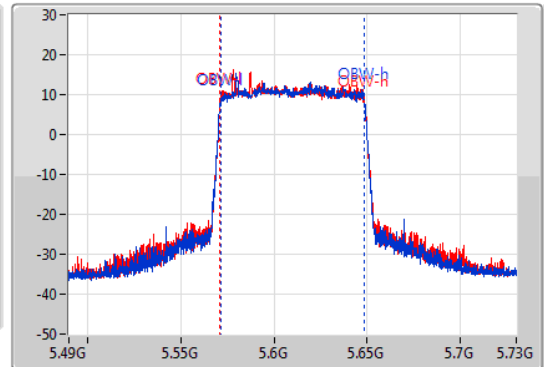

EBW

5610MHz

09/08/2022

CF
5.61GHz
Span
240MHz
RBW
1MHz
VBW
3MHz
Sweep Time
100ms
Detector Type
Peak

CF
5.61GHz
Span
240MHz
RBW
2MHz
VBW
10MHz
Sweep Time
100ms
Detector Type
Peak

26dB(Hz)	Fl-26dB(Hz)	Fh-26dB(Hz)	OBW(Hz)	Fl-OBW(Hz)	Fh-OBW(Hz)	Limit(Hz)	Port
81.12M	5.56944G	5.65056G	77.481M	5.571259G	5.648741G	Inf	1
81.12M	5.56956G	5.65068G	77.601M	5.571139G	5.648741G	Inf	2