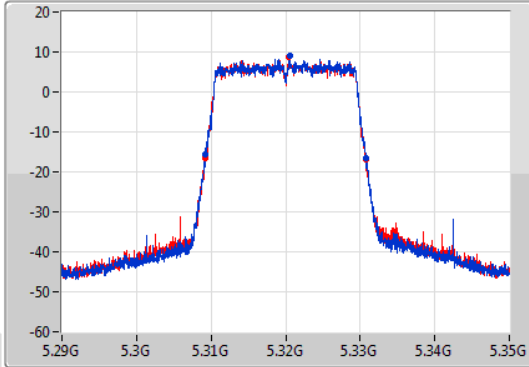

EBW

5320MHz

09/08/2022

CF
5.32GHz
Span
60MHz
RBW
300kHz
VBW
1MHz
Sweep Time
100ms
Detector Type
Peak

CF
5.32GHz
Span
60MHz
RBW
300kHz
VBW
1MHz
Sweep Time
100ms
Detector Type
Peak

26dB(Hz)	Fl-26dB(Hz)	Fh-26dB(Hz)	OBW(Hz)	Fl-OBW(Hz)	Fh-OBW(Hz)	Limit(Hz)	Port
21.66M	5.30917G	5.33083G	19.1M	5.310465G	5.329565G	Inf	1
21.57M	5.30923G	5.3308G	19.1M	5.310465G	5.329565G	Inf	2