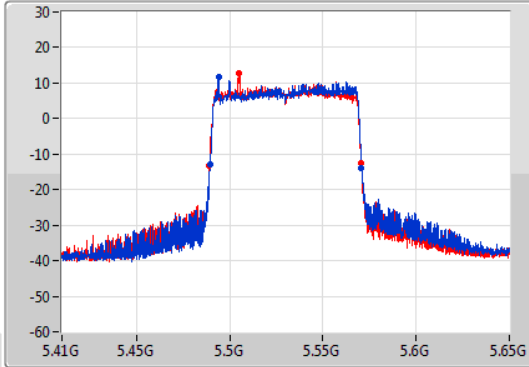

802.11ax HEW80-BF_Nss1,(MCS0)_2TX

EBW

5530MHz

09/08/2022

CF
5.53GHz
Span
240MHz
RBW
1MHz
VBW
3MHz
Sweep Time
100ms
Detector Type
Peak

CF
5.53GHz
Span
240MHz
RBW
2MHz
VBW
10MHz
Sweep Time
100ms
Detector Type
Peak