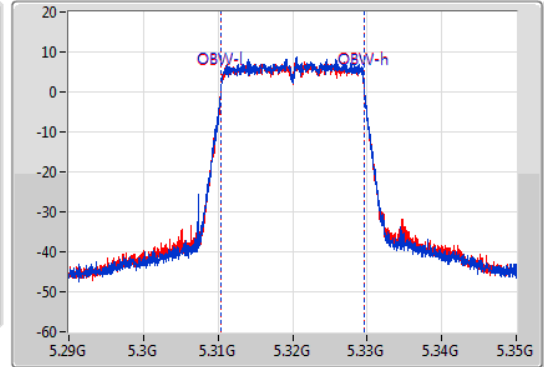

EBW

5320MHz

09/08/2022

CF
5.32GHz
Span
60MHz
RBW
300kHz
VBW
1MHz
Sweep Time
100ms
Detector Type
Peak

CF
5.32GHz
Span
60MHz
RBW
300kHz
VBW
1MHz
Sweep Time
100ms
Detector Type
Peak

26dB(Hz)	Fl-26dB(Hz)	Fh-26dB(Hz)	OBW(Hz)	Fl-OBW(Hz)	Fh-OBW(Hz)	Limit(Hz)	Port
21.66M	5.30917G	5.33083G	19.1M	5.310465G	5.329565G	Inf	1
21.57M	5.30923G	5.3308G	19.1M	5.310465G	5.329565G	Inf	2