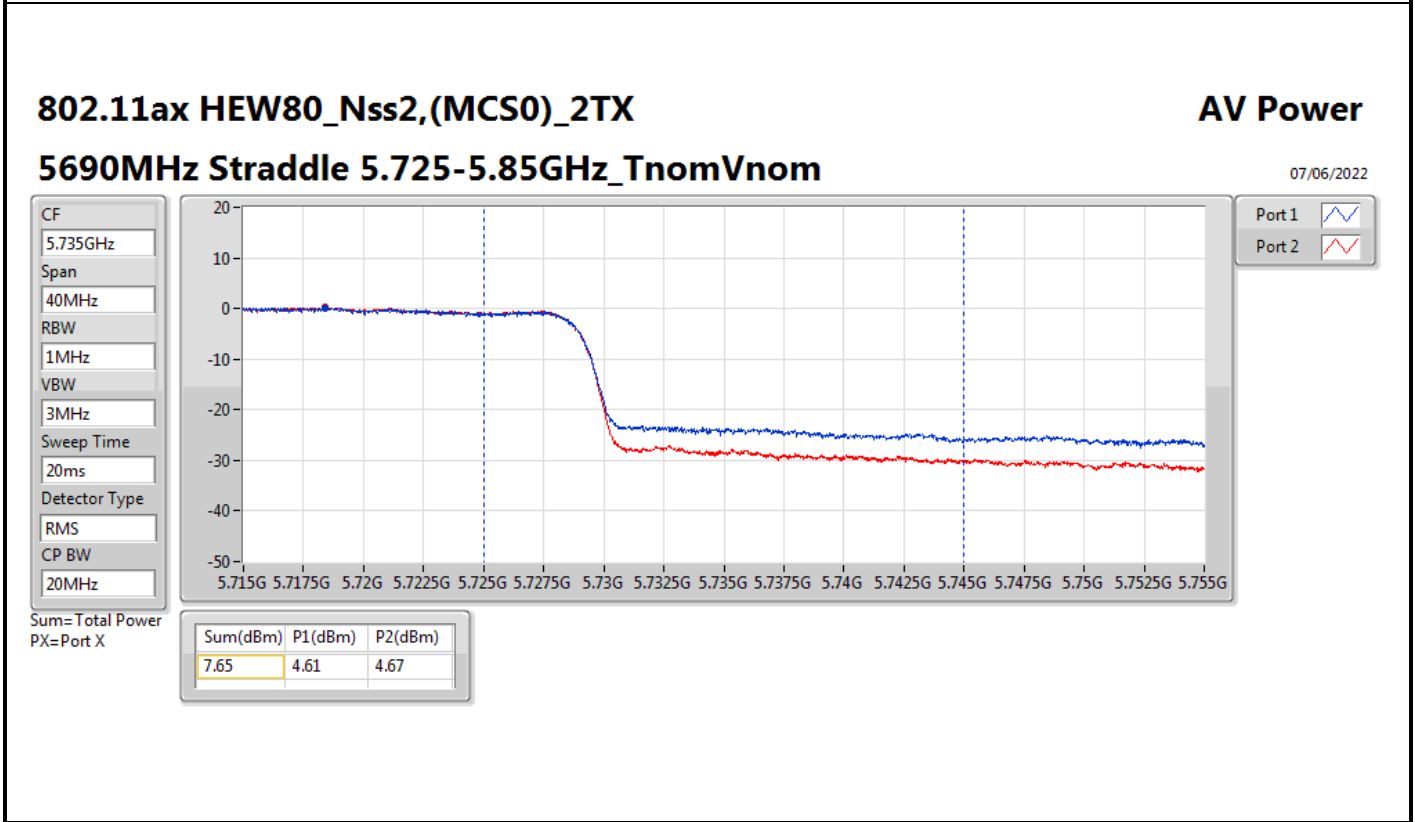

DG = Directional Gain; Port X = Port X output power

Average Power_Non-Beamforming_Dipole

Appendix B.2

Summary

Mode	Total Power (dBm)	Total Power (W)	EIRP (dBm)	EIRP (W)
5.15-5.25GHz	-	-	-	-
802.11ax HEW160_Nss1,(MCS0)_1TX(Port1)	8.88	0.00773	14.10	0.02570
802.11ax HEW160_Nss2,(MCS0)_2TX	15.86	0.03855	21.08	0.12823
5.25-5.35GHz	-	-	-	-
802.11a_Nss1,(6Mbps)_1TX(Port1)	23.42	0.21979	28.64	0.73114
802.11a_Nss1,(6Mbps)_2TX	21.24	0.13305	26.46	0.44259
802.11ax HEW20_Nss1,(MCS0)_1TX(Port1)	23.44	0.22080	28.66	0.73451
802.11ax HEW20_Nss2,(MCS0)_2TX	23.87	0.24378	29.09	0.81096
802.11ax HEW40_Nss1,(MCS0)_1TX(Port1)	22.28	0.16904	27.50	0.56234
802.11ax HEW40_Nss2,(MCS0)_2TX	23.73	0.23605	28.95	0.78524
802.11ax HEW80_Nss1,(MCS0)_1TX(Port1)	15.66	0.03681	20.88	0.12246
802.11ax HEW80_Nss2,(MCS0)_2TX	19.24	0.08395	24.46	0.27925
802.11ax HEW160_Nss1,(MCS0)_1TX(Port1)	9.85	0.00966	15.07	0.03214
802.11ax HEW160_Nss2,(MCS0)_2TX	16.48	0.04446	21.70	0.14791
5.47-5.725GHz	-	-	-	-
802.11a_Nss1,(6Mbps)_1TX(Port1)	23.61	0.22961	28.83	0.76384
802.11a_Nss1,(6Mbps)_2TX	21.40	0.13804	26.62	0.45920
802.11ax HEW20_Nss1,(MCS0)_1TX(Port1)	23.72	0.23550	28.94	0.78343
802.11ax HEW20_Nss2,(MCS0)_2TX	23.77	0.23823	28.99	0.79250
802.11ax HEW40_Nss1,(MCS0)_1TX(Port1)	21.95	0.15668	27.17	0.52119
802.11ax HEW40_Nss2,(MCS0)_2TX	22.93	0.19634	28.15	0.65313
802.11ax HEW80_Nss1,(MCS0)_1TX(Port1)	22.21	0.16634	27.43	0.55335
802.11ax HEW80_Nss2,(MCS0)_2TX	23.77	0.23823	28.99	0.79250
802.11ax HEW160_Nss1,(MCS0)_1TX(Port1)	12.89	0.01945	18.11	0.06471
802.11ax HEW160_Nss2,(MCS0)_2TX	17.96	0.06252	23.18	0.20797
5.725-5.85GHz	-	-	-	-
802.11a_Nss1,(6Mbps)_1TX(Port1)	15.65	0.03673	20.87	0.12218
802.11a_Nss1,(6Mbps)_2TX	14.59	0.02877	19.81	0.09572
802.11ax HEW20_Nss1,(MCS0)_1TX(Port1)	16.39	0.04355	21.61	0.14488
802.11ax HEW20_Nss2,(MCS0)_2TX	16.82	0.04808	22.04	0.15996
802.11ax HEW40_Nss1,(MCS0)_1TX(Port1)	12.16	0.01644	17.38	0.05470
802.11ax HEW40_Nss2,(MCS0)_2TX	11.91	0.01552	17.13	0.05164
802.11ax HEW80_Nss1,(MCS0)_1TX(Port1)	8.43	0.00697	13.65	0.02317
802.11ax HEW80_Nss2,(MCS0)_2TX	10.09	0.01021	15.31	0.03396