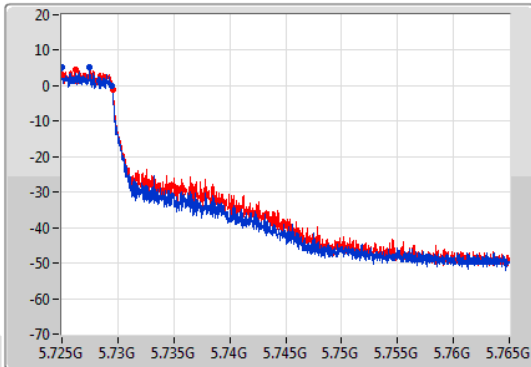

EBW

5720MHz Straddle 5.47-5.725GHz

08/08/2022

CF
5.71GHz
Span
30MHz
RBW
200kHz
VBW
1MHz
Sweep Time
100ms
Detector Type
Peak

CF
5.71GHz
Span
30MHz
RBW
300kHz
VBW
1MHz
Sweep Time
100ms
Detector Type
Peak

26dB(Hz)	Fl-26dB(Hz)	Fh-26dB(Hz)	OBW(Hz)	Fl-OBW(Hz)	Fh-OBW(Hz)	Limit(Hz)	Port
15.765M	5.709235G	5.725G	14.543M	5.710375G	5.724918G	Inf	1
15.735M	5.709265G	5.725G	14.573M	5.71036G	5.724933G	Inf	2

802.11ax HEW20-BF_Nss1,(MCS0)_2TX

EBW

5720MHz Straddle 5.725-5.85GHz

08/08/2022

CF
5.745GHz
Span
40MHz
RBW
100kHz
VBW
300kHz
Sweep Time
100ms
Detector Type
Peak

CF
5.745GHz
Span
40MHz
RBW
100kHz
VBW
300kHz
Sweep Time
100ms
Detector Type
Peak