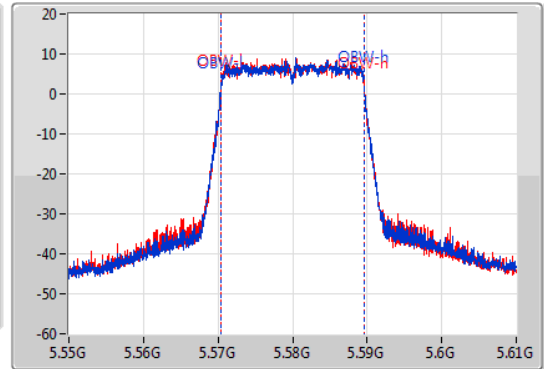

EBW

5580MHz

09/08/2022

CF
5.58GHz
Span
60MHz
RBW
300kHz
VBW
1MHz
Sweep Time
100ms
Detector Type
Peak

CF
5.58GHz
Span
60MHz
RBW
300kHz
VBW
1MHz
Sweep Time
100ms
Detector Type
Peak

26dB(Hz)	Fl-26dB(Hz)	Fh-26dB(Hz)	OBW(Hz)	Fl-OBW(Hz)	Fh-OBW(Hz)	Limit(Hz)	Port
21.54M	5.5692G	5.59074G	19.1M	5.570465G	5.589565G	Inf	1
21.6M	5.56917G	5.59077G	19.1M	5.570465G	5.589565G	Inf	2