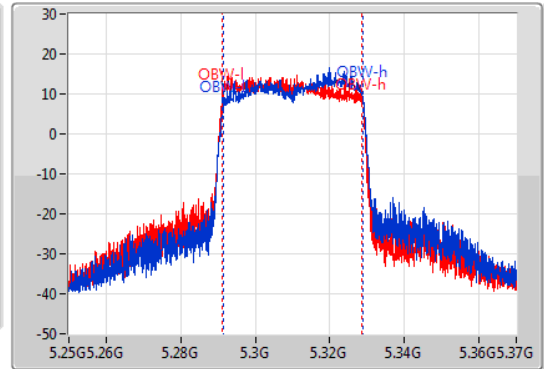

EBW

5720MHz Straddle 5.725-5.85GHz

08/06/2022

802.11ax HEW40-BF_Nss1,(MCS0)_2TX

EBW

5270MHz

08/06/2022

802.11ax HEW40-BF_Nss1,(MCS0)_2TX

EBW

5310MHz

08/06/2022

CF
5.31GHz
Span
120MHz
RBW
500kHz
VBW
2MHz
Sweep Time
100ms
Detector Type
Peak

CF
5.31GHz
Span
120MHz
RBW
1MHz
VBW
3MHz
Sweep Time
100ms
Detector Type
Peak

26dB(Hz)	Fl-26dB(Hz)	Fh-26dB(Hz)	OBW(Hz)	Fl-OBW(Hz)	Fh-OBW(Hz)	Limit(Hz)	Port
40.14M	5.28984G	5.32998G	37.661M	5.291349G	5.32901G	Inf	1
39.96M	5.29002G	5.32998G	37.661M	5.291049G	5.328711G	Inf	2