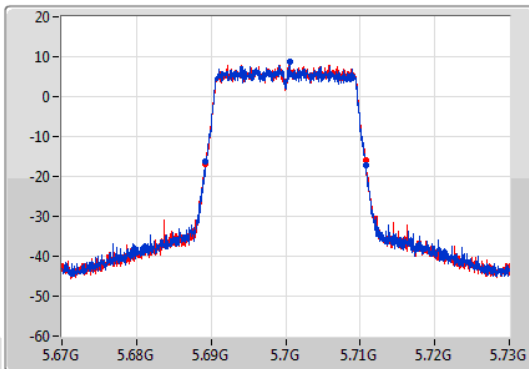

CF
5.7GHz
Span
60MHz
RBW
300kHz
VBW
1MHz
Sweep Time
100ms
Detector Type
Peak