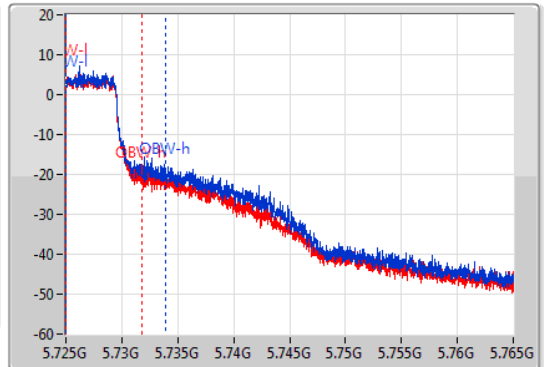

EBW

5720MHz Straddle 5.725-5.85GHz

08/06/2022

CF
5.745GHz
Span
40MHz
RBW
100kHz
VBW
300kHz
Sweep Time
100ms
Detector Type
Peak

CF
5.745GHz
Span
40MHz
RBW
100kHz
VBW
300kHz
Sweep Time
100ms
Detector Type
Peak