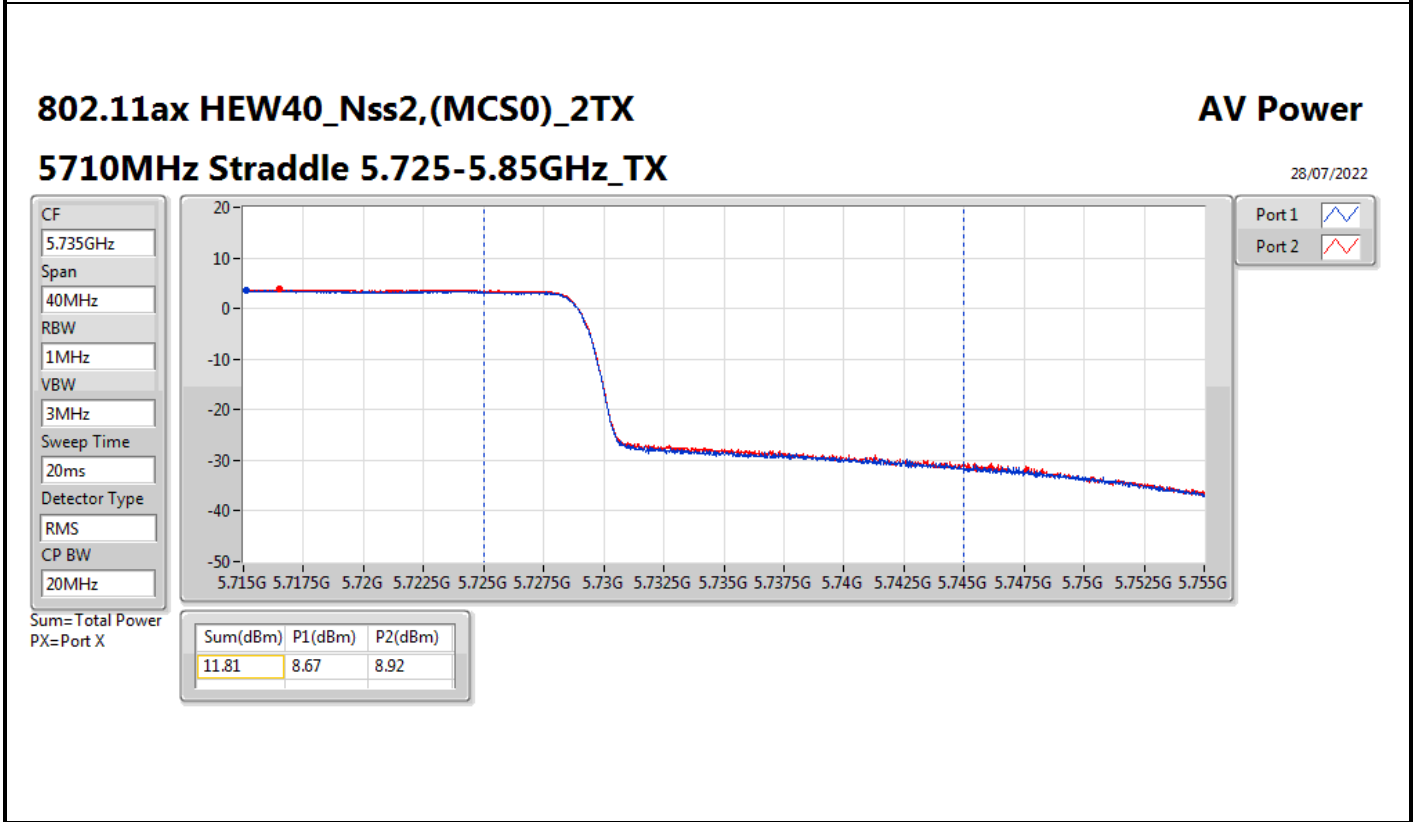

DG = Directional Gain; Port X = Port X output power

Average Power_Non-Beamforming_Panel

Appendix B.4

Summary

Mode	Total Power (dBm)	Total Power (W)	EIRP (dBm)	EIRP (W)
5.15-5.25GHz	-	-	-	-
802.11ax HEW160_Nss1,(MCS0)_1TX(Port2)	13.89	0.02449	21.39	0.13772
802.11ax HEW160_Nss2,(MCS0)_2TX	16.79	0.04775	24.29	0.26853
5.25-5.35GHz	-	-	-	-
802.11a_Nss1,(6Mbps)_1TX(Port2)	21.96	0.15704	29.46	0.88308
802.11a_Nss1,(6Mbps)_2TX	18.91	0.07780	26.41	0.43752
802.11ax HEW20_Nss1,(MCS0)_1TX(Port2)	21.85	0.15311	29.35	0.86099
802.11ax HEW20_Nss2,(MCS0)_2TX	21.98	0.15776	29.48	0.88716
802.11ax HEW40_Nss1,(MCS0)_1TX(Port2)	21.04	0.12706	28.54	0.71450
802.11ax HEW40_Nss2,(MCS0)_2TX	21.96	0.15704	29.46	0.88308
802.11ax HEW80_Nss1,(MCS0)_1TX(Port2)	17.57	0.05715	25.07	0.32137
802.11ax HEW80_Nss2,(MCS0)_2TX	19.90	0.09772	27.40	0.54954
802.11ax HEW160_Nss1,(MCS0)_1TX(Port2)	14.18	0.02618	21.68	0.14723
802.11ax HEW160_Nss2,(MCS0)_2TX	17.42	0.05521	24.92	0.31046
5.47-5.725GHz	-	-	-	-
802.11a_Nss1,(6Mbps)_1TX(Port2)	21.78	0.15066	29.28	0.84723
802.11a_Nss1,(6Mbps)_2TX	19.19	0.08299	26.69	0.46666
802.11ax HEW20_Nss1,(MCS0)_1TX(Port2)	21.91	0.15524	29.41	0.87297
802.11ax HEW20_Nss2,(MCS0)_2TX	21.94	0.15631	29.44	0.87902
802.11ax HEW40_Nss1,(MCS0)_1TX(Port2)	21.33	0.13583	28.83	0.76384
802.11ax HEW40_Nss2,(MCS0)_2TX	21.94	0.15631	29.44	0.87902
802.11ax HEW80_Nss1,(MCS0)_1TX(Port2)	21.07	0.12794	28.57	0.71945
802.11ax HEW80_Nss2,(MCS0)_2TX	21.96	0.15704	29.46	0.88308
802.11ax HEW160_Nss1,(MCS0)_1TX(Port2)	17.25	0.05309	24.75	0.29854
802.11ax HEW160_Nss2,(MCS0)_2TX	20.52	0.11272	28.02	0.63387
5.725-5.85GHz	-	-	-	-
802.11a_Nss1,(6Mbps)_1TX(Port2)	14.46	0.02793	21.96	0.15704
802.11a_Nss1,(6Mbps)_2TX	12.55	0.01799	20.05	0.10116
802.11ax HEW20_Nss1,(MCS0)_1TX(Port2)	15.40	0.03467	22.90	0.19498
802.11ax HEW20_Nss2,(MCS0)_2TX	15.87	0.03864	23.37	0.21727
802.11ax HEW40_Nss1,(MCS0)_1TX(Port2)	11.12	0.01294	18.62	0.07278
802.11ax HEW40_Nss2,(MCS0)_2TX	12.28	0.01690	19.78	0.09506
802.11ax HEW80_Nss1,(MCS0)_1TX(Port2)	7.39	0.00548	14.89	0.03083
802.11ax HEW80_Nss2,(MCS0)_2TX	8.44	0.00698	15.94	0.03926