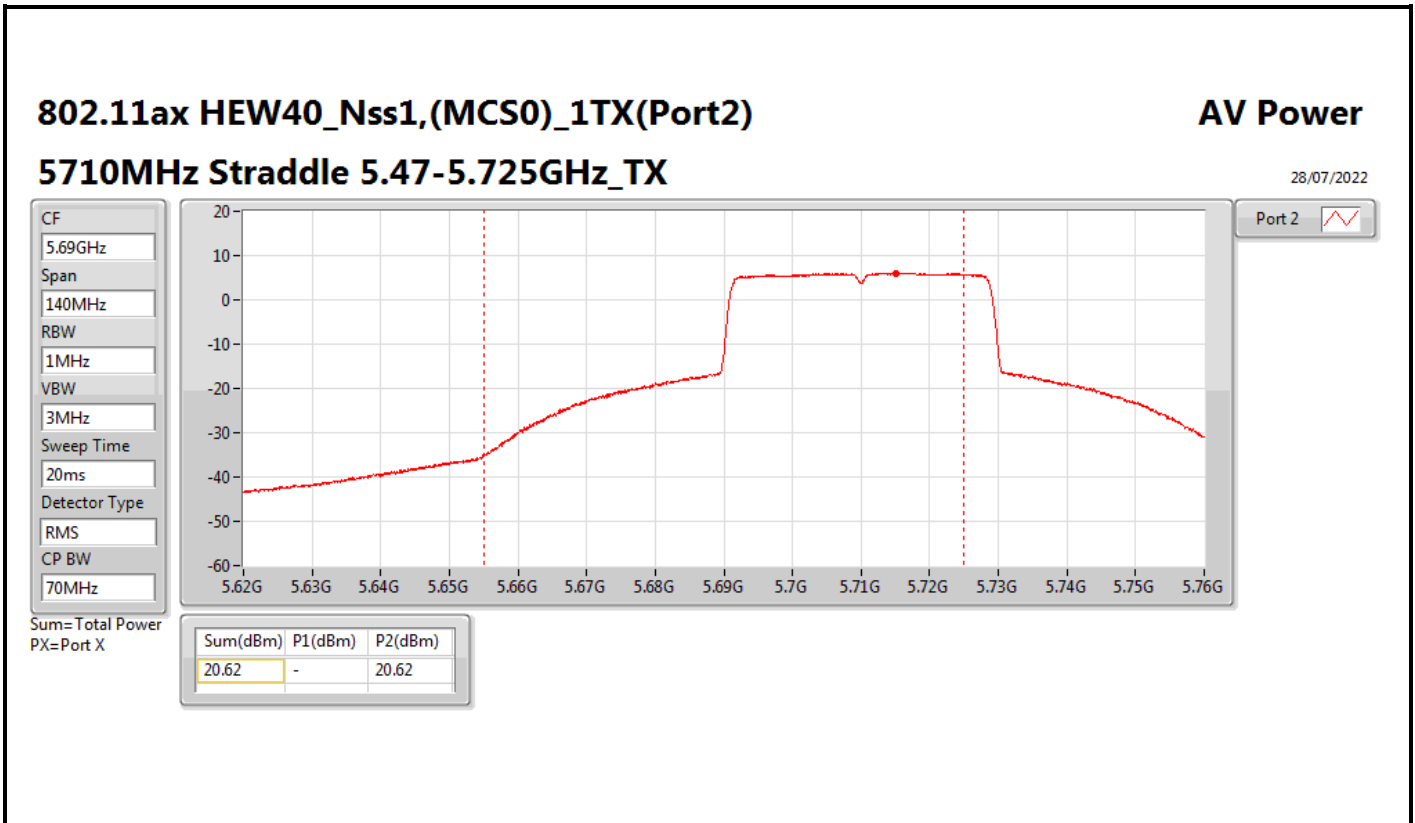

DG = Directional Gain; Port X = Port X output power

Summary

Mode	Total Power (dBm)	Total Power (W)	EIRP (dBm)	EIRP (W)
5.25-5.35GHz	-	-	-	-
802.11ax HEW20-BF_Nss1,(MCS0)_2TX	23.88	0.24434	28.83	0.76384
802.11ax HEW40-BF_Nss1,(MCS0)_2TX	23.63	0.23067	28.58	0.72111
802.11ax HEW80-BF_Nss1,(MCS0)_2TX	20.44	0.11066	25.39	0.34594
802.11ax HEW160-BF_Nss1,(MCS0)_2TX	14.95	0.03126	19.90	0.09772
5.47-5.725GHz	-	-	-	-
802.11ax HEW20-BF_Nss1,(MCS0)_2TX	23.80	0.23988	28.75	0.74989
802.11ax HEW40-BF_Nss1,(MCS0)_2TX	23.63	0.23067	28.58	0.72111
802.11ax HEW80-BF_Nss1,(MCS0)_2TX	23.83	0.24155	28.78	0.75509
802.11ax HEW160-BF_Nss1,(MCS0)_2TX	18.38	0.06887	23.33	0.21528
5.725-5.85GHz	-	-	-	-
802.11ax HEW20-BF_Nss1,(MCS0)_2TX	16.19	0.04159	21.14	0.13002
802.11ax HEW40-BF_Nss1,(MCS0)_2TX	13.45	0.02213	18.40	0.06918
802.11ax HEW80-BF_Nss1,(MCS0)_2TX	9.51	0.00893	14.46	0.02793