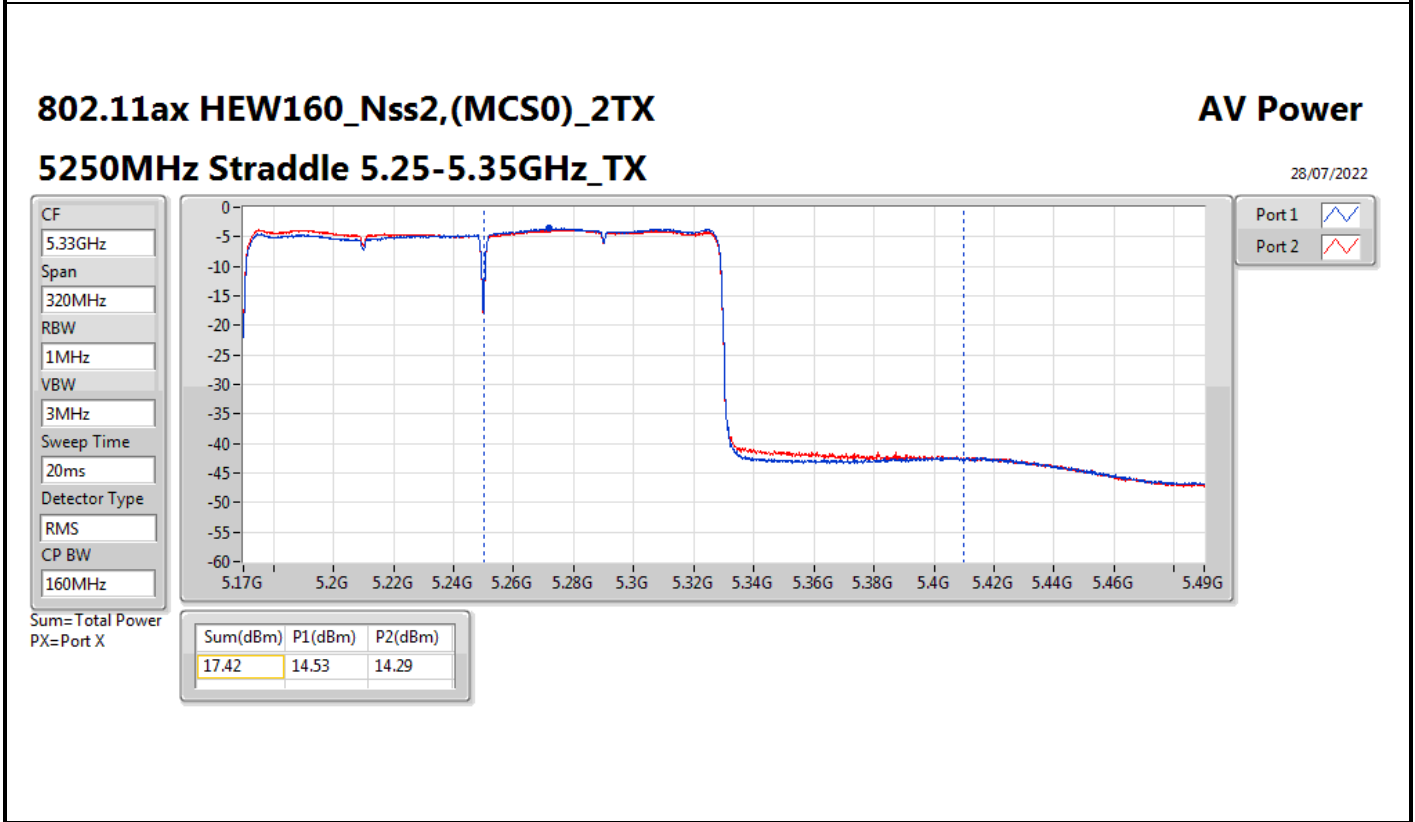

DG = Directional Gain; Port X = Port X output power

Summary

Mode	Total Power (dBm)	Total Power (W)	EIRP (dBm)	EIRP (W)
5.25-5.35GHz	-	-	-	-
802.11ax HEW20-BF_Nss1,(MCS0)_2TX	23.88	0.24434	28.83	0.76384
802.11ax HEW40-BF_Nss1,(MCS0)_2TX	23.63	0.23067	28.58	0.72111
802.11ax HEW80-BF_Nss1,(MCS0)_2TX	20.44	0.11066	25.39	0.34594
802.11ax HEW160-BF_Nss1,(MCS0)_2TX	14.95	0.03126	19.90	0.09772
5.47-5.725GHz	-	-	-	-
802.11ax HEW20-BF_Nss1,(MCS0)_2TX	23.80	0.23988	28.75	0.74989
802.11ax HEW40-BF_Nss1,(MCS0)_2TX	23.63	0.23067	28.58	0.72111
802.11ax HEW80-BF_Nss1,(MCS0)_2TX	23.83	0.24155	28.78	0.75509
802.11ax HEW160-BF_Nss1,(MCS0)_2TX	18.38	0.06887	23.33	0.21528
5.725-5.85GHz	-	-	-	-
802.11ax HEW20-BF_Nss1,(MCS0)_2TX	16.19	0.04159	21.14	0.13002
802.11ax HEW40-BF_Nss1,(MCS0)_2TX	13.45	0.02213	18.40	0.06918
802.11ax HEW80-BF_Nss1,(MCS0)_2TX	9.51	0.00893	14.46	0.02793