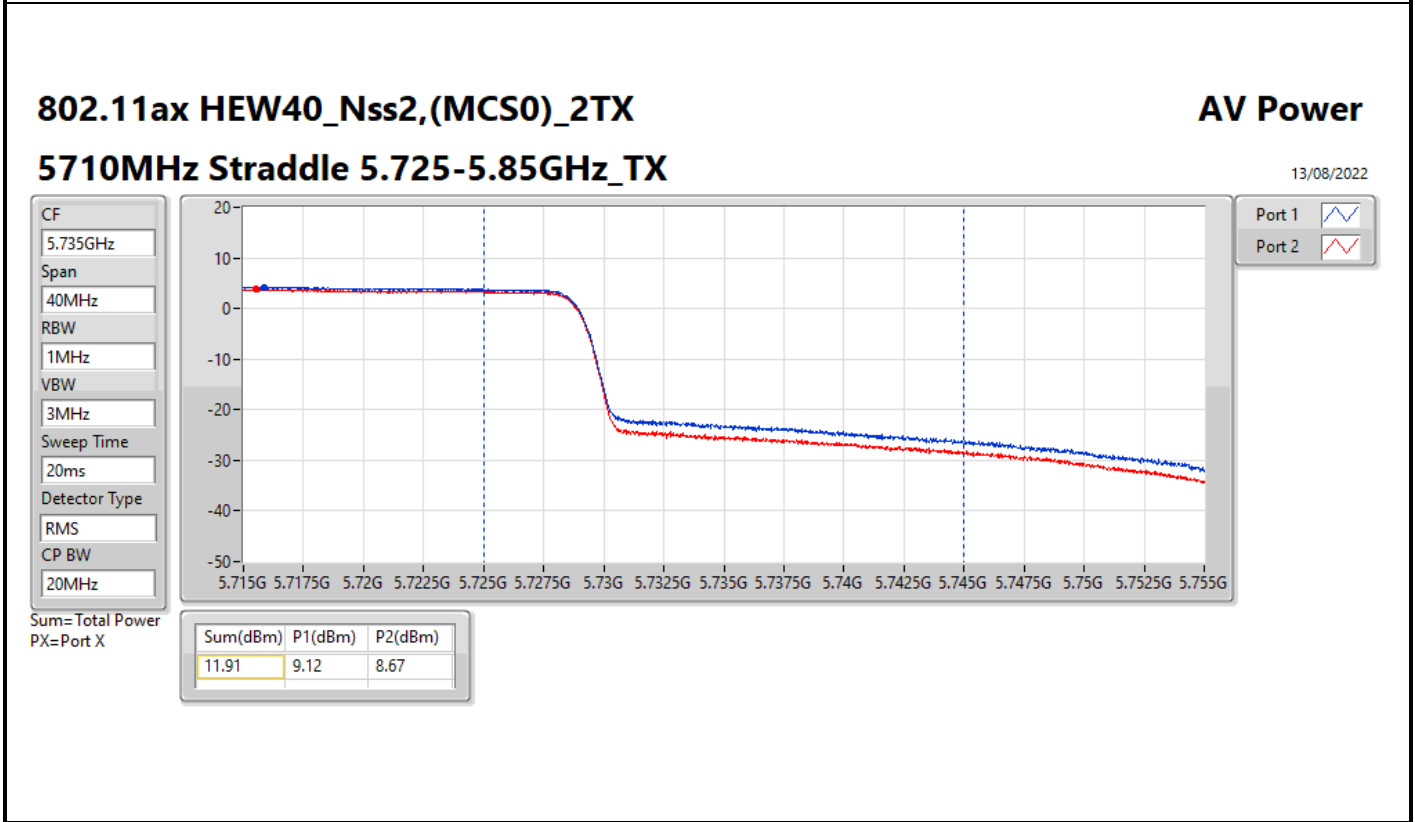

DG = Directional Gain; Port X = Port X output power

802.11ax HEW80_Nss1,(MCS0)_1TX(Port1)

AV Power

5690MHz Straddle 5.47-5.725GHz_TX

27/07/2022

802.11ax HEW80_Nss1,(MCS0)_1TX(Port1)

AV Power

5690MHz Straddle 5.725-5.85GHz_TX