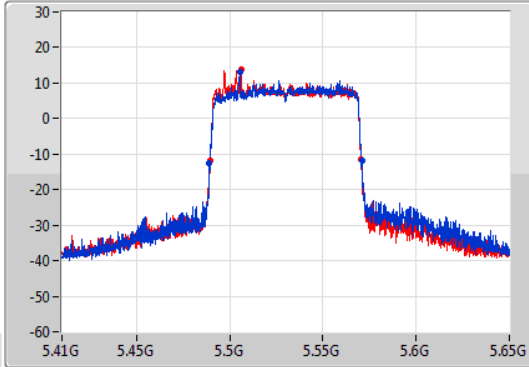

EBW

5710MHz Straddle 5.47-5.725GHz

08/06/2022

802.11ax HEW40-BF_Nss1,(MCS0)_2TX

EBW

5710MHz Straddle 5.725-5.85GHz

08/06/2022

802.11ax HEW40-BF_Nss1,(MCS0)_2TX

EBW

5710MHz Straddle 5.725-5.85GHz

08/06/2022

802.11ax HEW80-BF_Nss1,(MCS0)_2TX

EBW

5290MHz

08/06/2022

802.11ax HEW80-BF_Nss1,(MCS0)_2TX

EBW

5530MHz

08/06/2022

CF
5.53GHz
Span
240MHz
RBW
1MHz
VBW
3MHz
Sweep Time
100ms
Detector Type
Peak

CF
5.53GHz
Span
240MHz
RBW
2MHz
VBW
10MHz
Sweep Time
100ms
Detector Type
Peak

26dB(Hz)	Fl-26dB(Hz)	Fh-26dB(Hz)	OBW(Hz)	Fl-OBW(Hz)	Fh-OBW(Hz)	Limit(Hz)	Port
81.6M	5.4892G	5.5708G	77.481M	5.491619G	5.5691G	Inf	1
80.76M	5.48968G	5.57044G	77.601M	5.491139G	5.568741G	Inf	2