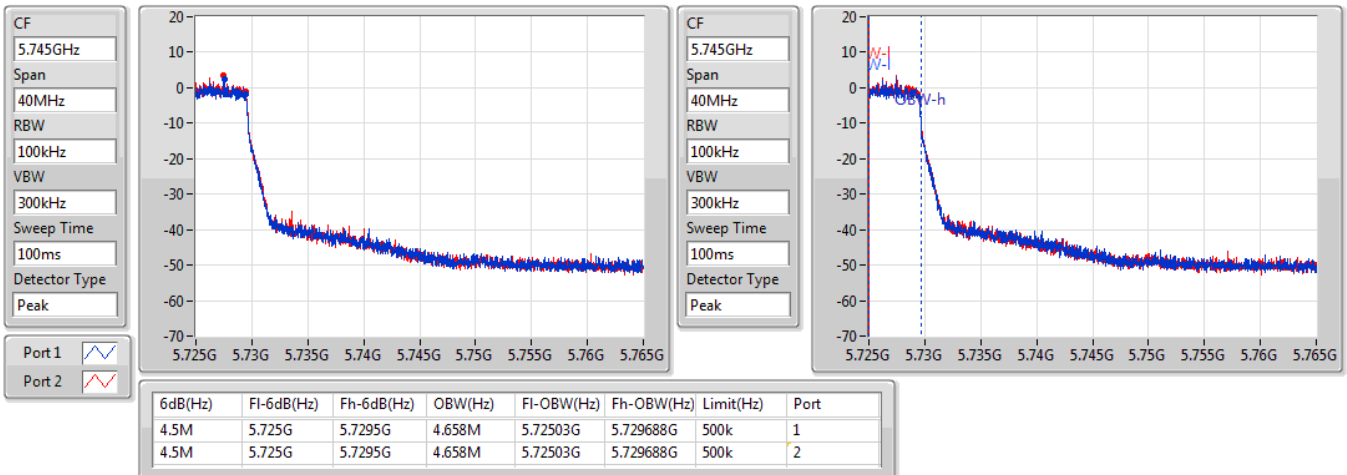

EBW

5720MHz Straddle 5.47-5.725GHz

09/08/2022

802.11ax HEW20-BF_Nss1,(MCS0)_2TX

EBW

5720MHz Straddle 5.725-5.85GHz

09/08/2022

802.11ax HEW40-BF_Nss1,(MCS0)_2TX

EBW

5270MHz

09/08/2022

CF
5.27GHz
Span
120MHz
RBW
500kHz
VBW
2MHz
Sweep Time
100ms
Detector Type
Peak

CF
5.27GHz
Span
120MHz
RBW
1MHz
VBW
3MHz
Sweep Time
100ms
Detector Type
Peak

26dB(Hz)	Fl-26dB(Hz)	Fh-26dB(Hz)	OBW(Hz)	Fl-OBW(Hz)	Fh-OBW(Hz)	Limit(Hz)	Port
40.14M	5.24984G	5.28998G	37.721M	5.251109G	5.288831G	Inf	1
39.9M	5.25008G	5.28998G	37.841M	5.251049G	5.288891G	Inf	2