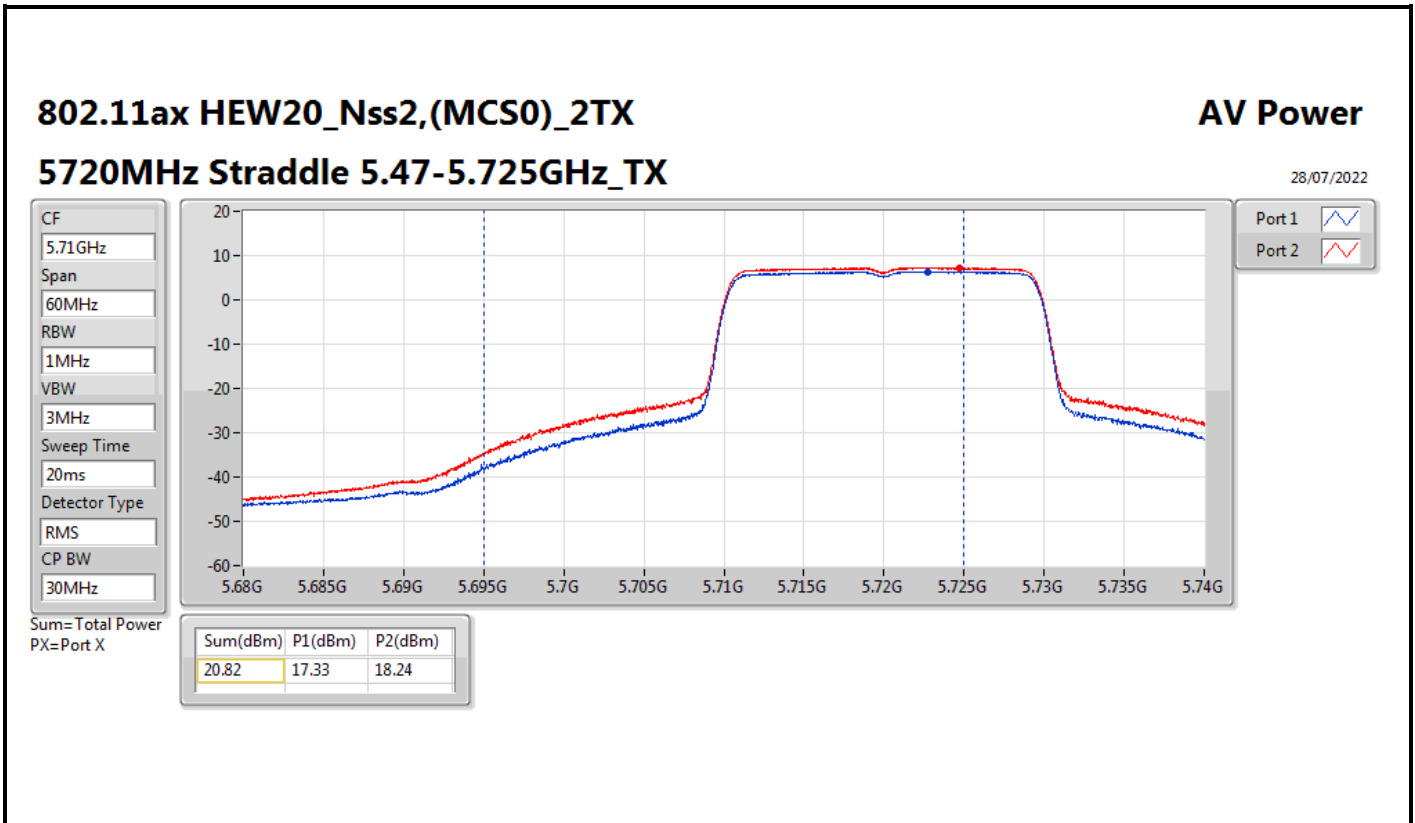

DG = Directional Gain; Port X = Port X output power

Summary

Mode	Total Power (dBm)	Total Power (W)	EIRP (dBm)	EIRP (W)
5.25-5.35GHz	-	-	-	-
802.11ax HEW20-BF_Nss1,(MCS0)_2TX	23.88	0.24434	28.83	0.76384
802.11ax HEW40-BF_Nss1,(MCS0)_2TX	23.63	0.23067	28.58	0.72111
802.11ax HEW80-BF_Nss1,(MCS0)_2TX	20.44	0.11066	25.39	0.34594
802.11ax HEW160-BF_Nss1,(MCS0)_2TX	14.95	0.03126	19.90	0.09772
5.47-5.725GHz	-	-	-	-
802.11ax HEW20-BF_Nss1,(MCS0)_2TX	23.80	0.23988	28.75	0.74989
802.11ax HEW40-BF_Nss1,(MCS0)_2TX	23.63	0.23067	28.58	0.72111
802.11ax HEW80-BF_Nss1,(MCS0)_2TX	23.83	0.24155	28.78	0.75509
802.11ax HEW160-BF_Nss1,(MCS0)_2TX	18.38	0.06887	23.33	0.21528
5.725-5.85GHz	-	-	-	-
802.11ax HEW20-BF_Nss1,(MCS0)_2TX	16.19	0.04159	21.14	0.13002
802.11ax HEW40-BF_Nss1,(MCS0)_2TX	13.45	0.02213	18.40	0.06918
802.11ax HEW80-BF_Nss1,(MCS0)_2TX	9.51	0.00893	14.46	0.02793