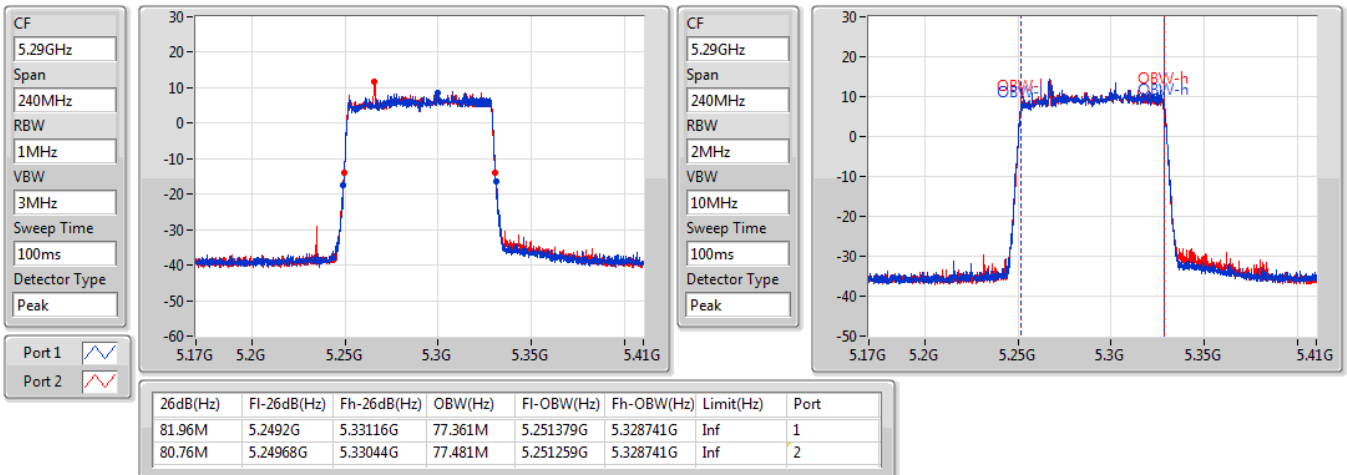

EBW

5710MHz Straddle 5.725-5.85GHz

09/08/2022

802.11ax HEW80-BF_Nss1,(MCS0)_2TX

EBW

5290MHz

09/08/2022

802.11ax HEW80-BF_Nss1,(MCS0)_2TX