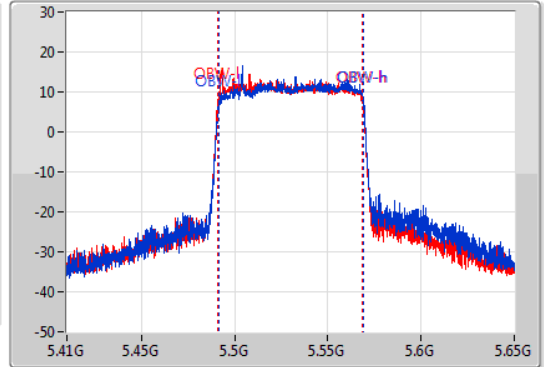

EBW

5710MHz Straddle 5.725-5.85GHz

08/06/2022

802.11ax HEW80-BF_Nss1,(MCS0)_2TX

EBW

5290MHz

08/06/2022

802.11ax HEW80-BF_Nss1,(MCS0)_2TX

EBW

5530MHz

08/06/2022

CF
5.53GHz
Span
240MHz
RBW
1MHz
VBW
3MHz
Sweep Time
100ms
Detector Type
Peak

CF
5.53GHz
Span
240MHz
RBW
2MHz
VBW
10MHz
Sweep Time
100ms
Detector Type
Peak

26dB(Hz)	Fl-26dB(Hz)	Fh-26dB(Hz)	OBW(Hz)	Fl-OBW(Hz)	Fh-OBW(Hz)	Limit(Hz)	Port
81.6M	5.4892G	5.5708G	77.481M	5.491619G	5.5691G	Inf	1
80.76M	5.48968G	5.57044G	77.601M	5.491139G	5.568741G	Inf	2

802.11ax HEW80-BF_Nss1,(MCS0)_2TX

EBW

5610MHz

08/06/2022

CF
5.61GHz
Span
240MHz
RBW
1MHz
VBW
3MHz
Sweep Time
100ms
Detector Type
Peak

CF
5.61GHz
Span
240MHz
RBW
2MHz
VBW
10MHz
Sweep Time
100ms
Detector Type
Peak