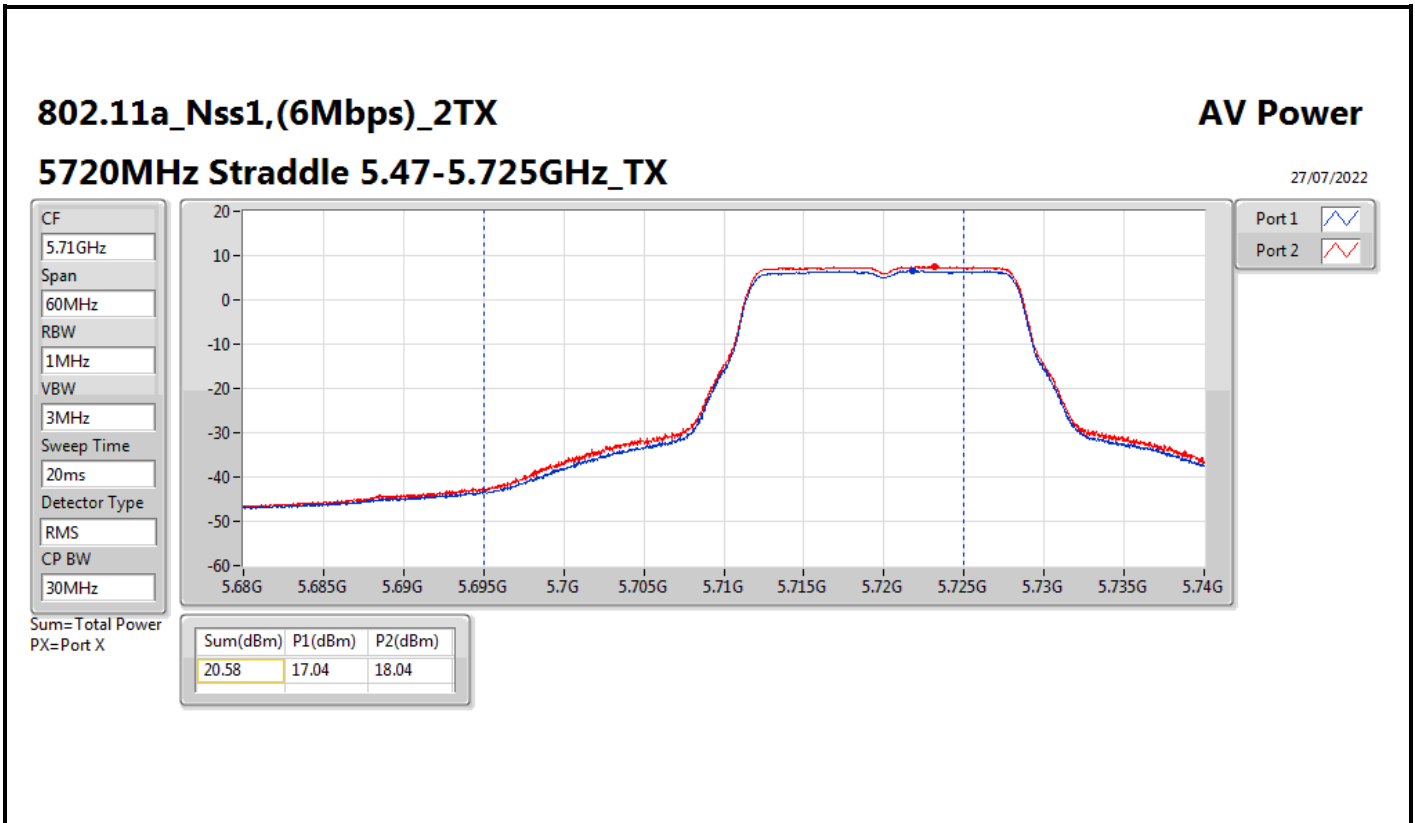

DG = Directional Gain; Port X = Port X output power

802.11ax HEW80_Nss1,(MCS0)_1TX(Port1)

AV Power

5690MHz Straddle 5.47-5.725GHz_TX

27/07/2022

802.11ax HEW80_Nss1,(MCS0)_1TX(Port1)

AV Power

5690MHz Straddle 5.725-5.85GHz_TX