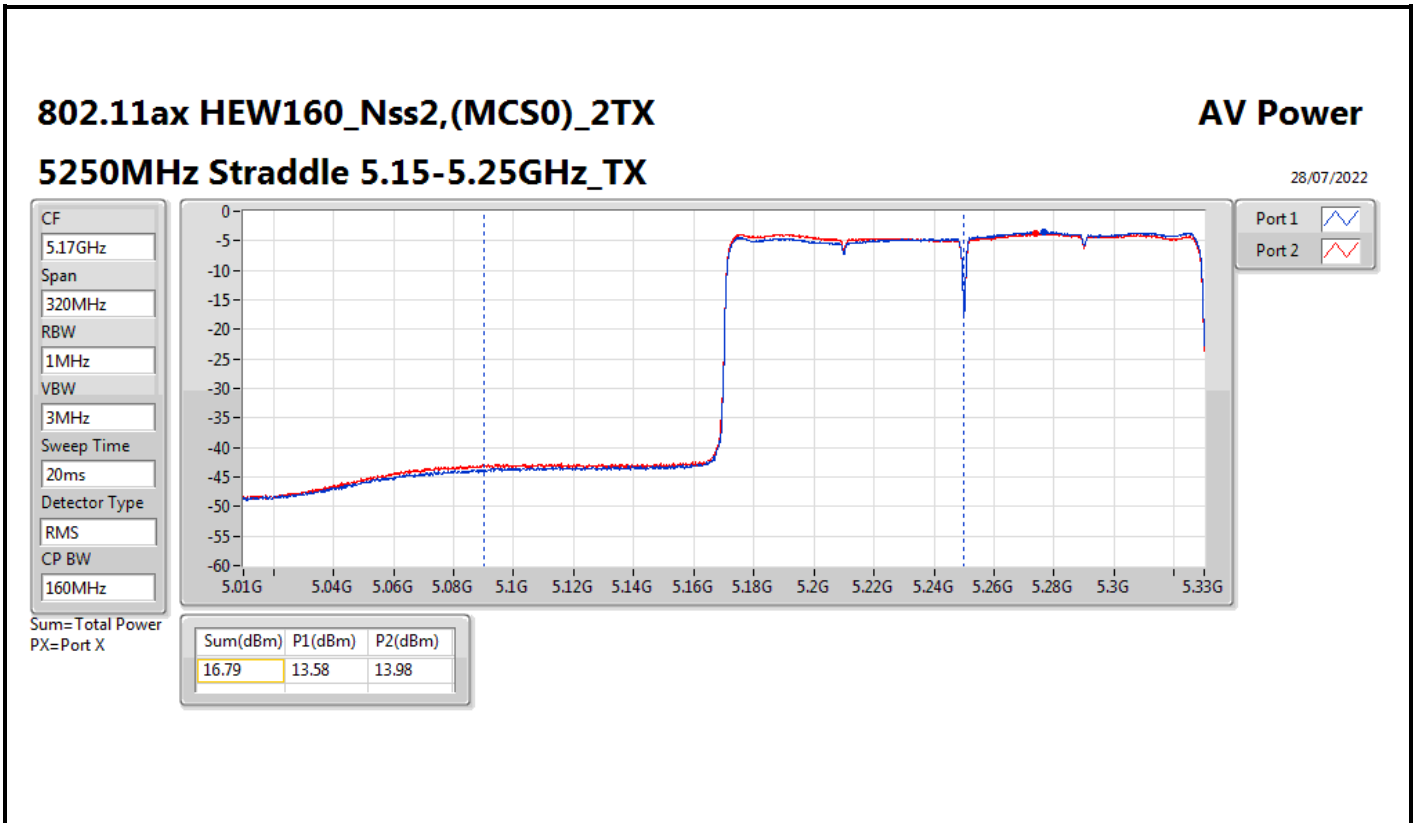

DG = Directional Gain; Port X = Port X output power

Summary

Mode	Total Power (dBm)	Total Power (W)	EIRP (dBm)	EIRP (W)
5.25-5.35GHz	-	-	-	-
802.11ax HEW20-BF_Nss1,(MCS0)_2TX	23.88	0.24434	28.83	0.76384
802.11ax HEW40-BF_Nss1,(MCS0)_2TX	23.63	0.23067	28.58	0.72111
802.11ax HEW80-BF_Nss1,(MCS0)_2TX	20.44	0.11066	25.39	0.34594
802.11ax HEW160-BF_Nss1,(MCS0)_2TX	14.95	0.03126	19.90	0.09772
5.47-5.725GHz	-	-	-	-
802.11ax HEW20-BF_Nss1,(MCS0)_2TX	23.80	0.23988	28.75	0.74989
802.11ax HEW40-BF_Nss1,(MCS0)_2TX	23.63	0.23067	28.58	0.72111
802.11ax HEW80-BF_Nss1,(MCS0)_2TX	23.83	0.24155	28.78	0.75509
802.11ax HEW160-BF_Nss1,(MCS0)_2TX	18.38	0.06887	23.33	0.21528
5.725-5.85GHz	-	-	-	-
802.11ax HEW20-BF_Nss1,(MCS0)_2TX	16.19	0.04159	21.14	0.13002
802.11ax HEW40-BF_Nss1,(MCS0)_2TX	13.45	0.02213	18.40	0.06918
802.11ax HEW80-BF_Nss1,(MCS0)_2TX	9.51	0.00893	14.46	0.02793