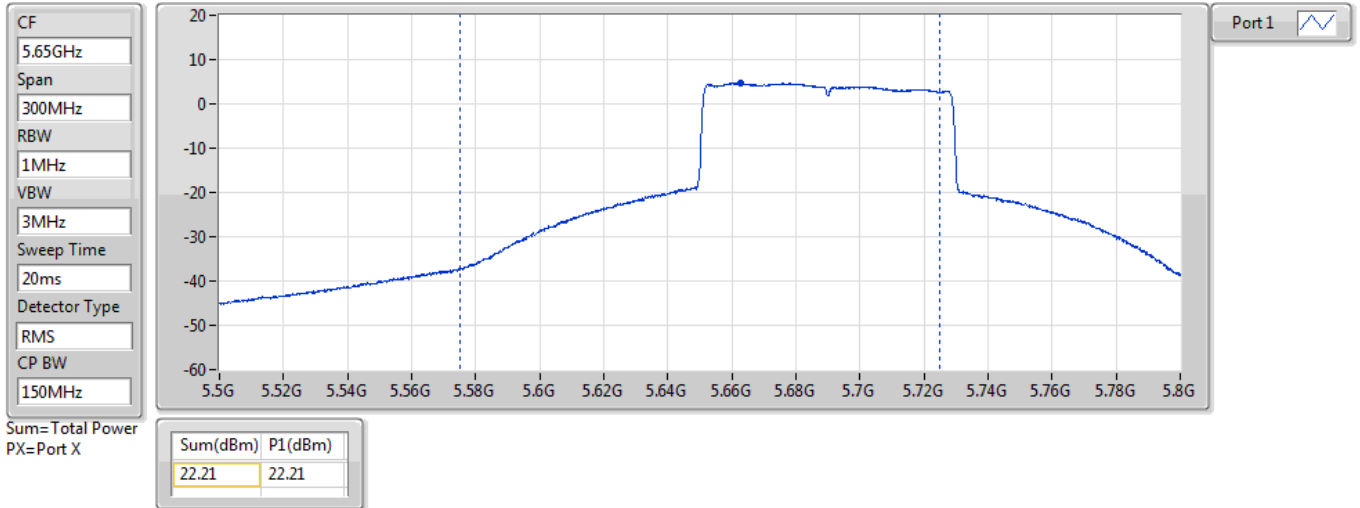

DG = Directional Gain; Port X = Port X output power

802.11ax HEW80_Nss1,(MCS0)_1TX(Port1)

AV Power

5690MHz Straddle 5.47-5.725GHz_TX

27/07/2022

802.11ax HEW80_Nss1,(MCS0)_1TX(Port1)

AV Power

5690MHz Straddle 5.725-5.85GHz_TX