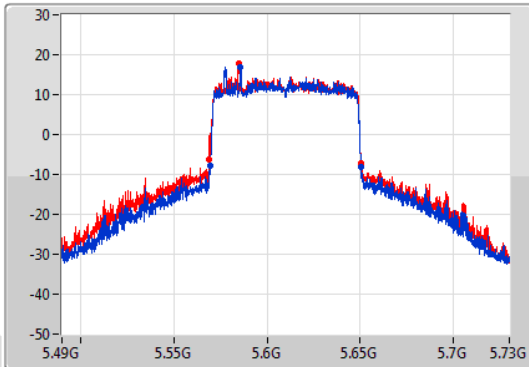

EBW

5710MHz Straddle 5.725-5.85GHz

08/06/2022

802.11ax HEW80-BF_Nss1,(MCS0)_2TX

EBW

5290MHz

08/06/2022

802.11ax HEW80-BF_Nss1,(MCS0)_2TX

EBW

5530MHz

08/06/2022

CF
5.53GHz
Span
240MHz
RBW
1MHz
VBW
3MHz
Sweep Time
100ms
Detector Type
Peak

CF
5.53GHz
Span
240MHz
RBW
2MHz
VBW
10MHz
Sweep Time
100ms
Detector Type
Peak

26dB(Hz)	Fl-26dB(Hz)	Fh-26dB(Hz)	OBW(Hz)	Fl-OBW(Hz)	Fh-OBW(Hz)	Limit(Hz)	Port
81.6M	5.4892G	5.5708G	77.481M	5.491619G	5.5691G	Inf	1
80.76M	5.48968G	5.57044G	77.601M	5.491139G	5.568741G	Inf	2

802.11ax HEW80-BF_Nss1,(MCS0)_2TX

EBW

5610MHz

08/06/2022

CF
5.61GHz
Span
240MHz
RBW
1MHz
VBW
3MHz
Sweep Time
100ms
Detector Type
Peak

CF
5.61GHz
Span
240MHz
RBW
2MHz
VBW
10MHz
Sweep Time
100ms
Detector Type
Peak