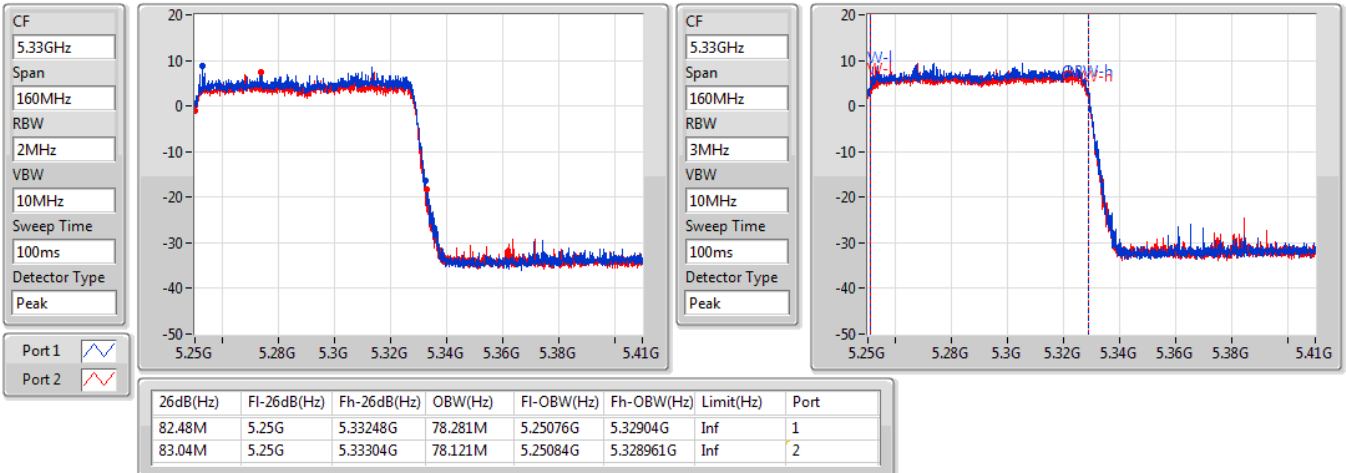

802.11ax HEW80-BF_Nss1,(MCS0)_2TX

EBW

5690MHz Straddle 5.47-5.725GHz

08/08/2022

802.11ax HEW80-BF_Nss1,(MCS0)_2TX

EBW

5690MHz Straddle 5.725-5.85GHz

08/08/2022

802.11ax HEW160-BF_Nss1,(MCS0)_2TX

EBW

5250MHz Straddle 5.15-5.25GHz

08/08/2022

802.11ax HEW160-BF_Nss1,(MCS0)_2TX

EBW

5250MHz Straddle 5.25-5.35GHz

08/08/2022