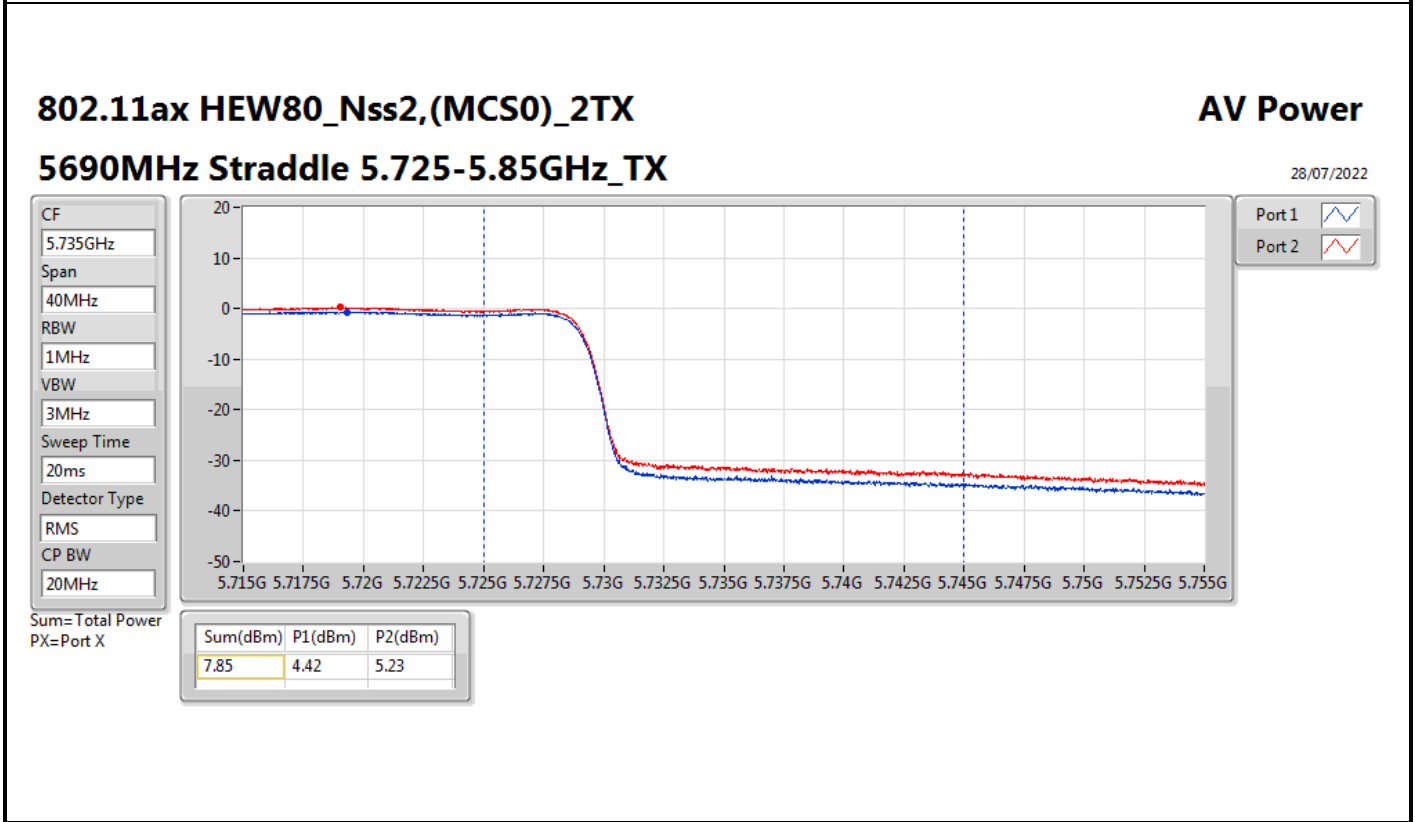

DG = Directional Gain; Port X = Port X output power

Average Power_Non-Beamforming_Panel

Appendix B.4

Summary

Mode	Total Power (dBm)	Total Power (W)	EIRP (dBm)	EIRP (W)
5.15-5.25GHz	-	-	-	-
802.11ax HEW160_Nss1,(MCS0)_1TX(Port2)	13.89	0.02449	21.39	0.13772
802.11ax HEW160_Nss2,(MCS0)_2TX	16.79	0.04775	24.29	0.26853
5.25-5.35GHz	-	-	-	-
802.11a_Nss1,(6Mbps)_1TX(Port2)	21.96	0.15704	29.46	0.88308
802.11a_Nss1,(6Mbps)_2TX	18.91	0.07780	26.41	0.43752
802.11ax HEW20_Nss1,(MCS0)_1TX(Port2)	21.85	0.15311	29.35	0.86099
802.11ax HEW20_Nss2,(MCS0)_2TX	21.98	0.15776	29.48	0.88716
802.11ax HEW40_Nss1,(MCS0)_1TX(Port2)	21.04	0.12706	28.54	0.71450
802.11ax HEW40_Nss2,(MCS0)_2TX	21.96	0.15704	29.46	0.88308
802.11ax HEW80_Nss1,(MCS0)_1TX(Port2)	17.57	0.05715	25.07	0.32137
802.11ax HEW80_Nss2,(MCS0)_2TX	19.90	0.09772	27.40	0.54954
802.11ax HEW160_Nss1,(MCS0)_1TX(Port2)	14.18	0.02618	21.68	0.14723
802.11ax HEW160_Nss2,(MCS0)_2TX	17.42	0.05521	24.92	0.31046
5.47-5.725GHz	-	-	-	-
802.11a_Nss1,(6Mbps)_1TX(Port2)	21.78	0.15066	29.28	0.84723
802.11a_Nss1,(6Mbps)_2TX	19.19	0.08299	26.69	0.46666
802.11ax HEW20_Nss1,(MCS0)_1TX(Port2)	21.91	0.15524	29.41	0.87297
802.11ax HEW20_Nss2,(MCS0)_2TX	21.94	0.15631	29.44	0.87902
802.11ax HEW40_Nss1,(MCS0)_1TX(Port2)	21.33	0.13583	28.83	0.76384
802.11ax HEW40_Nss2,(MCS0)_2TX	21.94	0.15631	29.44	0.87902
802.11ax HEW80_Nss1,(MCS0)_1TX(Port2)	21.07	0.12794	28.57	0.71945
802.11ax HEW80_Nss2,(MCS0)_2TX	21.96	0.15704	29.46	0.88308
802.11ax HEW160_Nss1,(MCS0)_1TX(Port2)	17.25	0.05309	24.75	0.29854
802.11ax HEW160_Nss2,(MCS0)_2TX	20.52	0.11272	28.02	0.63387
5.725-5.85GHz	-	-	-	-
802.11a_Nss1,(6Mbps)_1TX(Port2)	14.46	0.02793	21.96	0.15704
802.11a_Nss1,(6Mbps)_2TX	12.55	0.01799	20.05	0.10116
802.11ax HEW20_Nss1,(MCS0)_1TX(Port2)	15.40	0.03467	22.90	0.19498
802.11ax HEW20_Nss2,(MCS0)_2TX	15.87	0.03864	23.37	0.21727
802.11ax HEW40_Nss1,(MCS0)_1TX(Port2)	11.12	0.01294	18.62	0.07278
802.11ax HEW40_Nss2,(MCS0)_2TX	12.28	0.01690	19.78	0.09506
802.11ax HEW80_Nss1,(MCS0)_1TX(Port2)	7.39	0.00548	14.89	0.03083
802.11ax HEW80_Nss2,(MCS0)_2TX	8.44	0.00698	15.94	0.03926