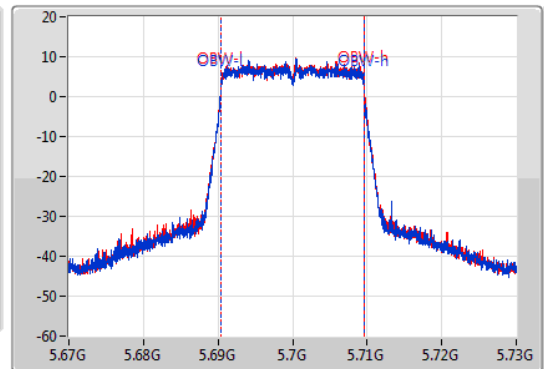

26dB(Hz)	Fl-26dB(Hz)	Fh-26dB(Hz)	OBW(Hz)	Fl-OBW(Hz)	Fh-OBW(Hz)	Limit(Hz)	Port
21.54M	5.68923G	5.71077G	19.07M	5.690465G	5.709535G	Inf	1
21.54M	5.68923G	5.71077G	19.07M	5.690465G	5.709535G	Inf	2