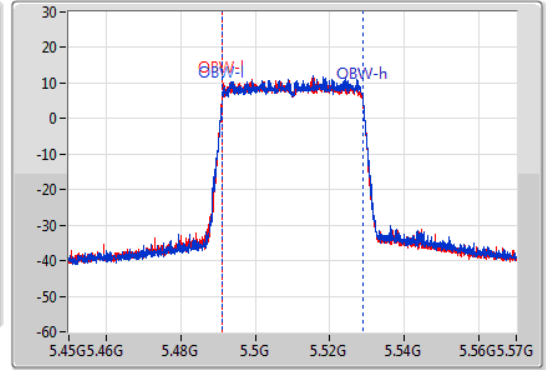

EBW

5510MHz

09/08/2022

CF
5.51GHz
Span
120MHz
RBW
500kHz
VBW
2MHz
Sweep Time
100ms
Detector Type
Peak

CF
5.51GHz
Span
120MHz
RBW
1MHz
VBW
3MHz
Sweep Time
100ms
Detector Type
Peak

26dB(Hz)	Fl-26dB(Hz)	Fh-26dB(Hz)	OBW(Hz)	Fl-OBW(Hz)	Fh-OBW(Hz)	Limit(Hz)	Port
39.96M	5.49002G	5.52998G	37.721M	5.491169G	5.528891G	Inf	1
40.02M	5.48996G	5.52998G	37.721M	5.491109G	5.528831G	Inf	2