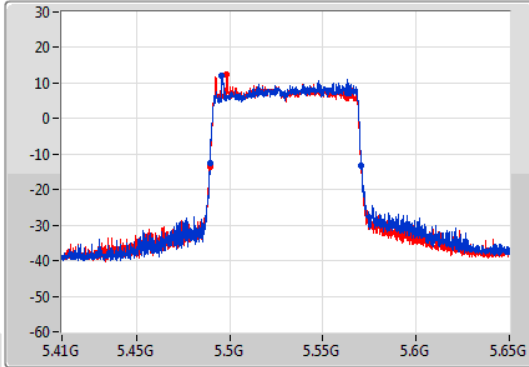

802.11ax HEW80-BF_Nss1,(MCS0)_2TX

EBW

5530MHz

08/08/2022

CF
5.53GHz
Span
240MHz
RBW
1MHz
VBW
3MHz
Sweep Time
100ms
Detector Type
Peak

CF
5.53GHz
Span
240MHz
RBW
2MHz
VBW
10MHz
Sweep Time
100ms
Detector Type
Peak