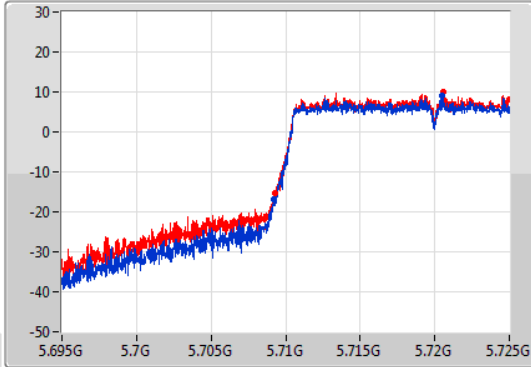

26dB(Hz)	Fl-26dB(Hz)	Fh-26dB(Hz)	OBW(Hz)	Fl-OBW(Hz)	Fh-OBW(Hz)	Limit(Hz)	Port
21.66M	5.6892G	5.71086G	19.07M	5.690465G	5.709535G	Inf	1
21.6M	5.68917G	5.71077G	19.07M	5.690495G	5.709565G	Inf	2

802.11ax HEW20-BF_Nss1,(MCS0)_2TX

EBW

5720MHz Straddle 5.47-5.725GHz

08/08/2022

CF
5.71GHz
Span
30MHz
RBW
200kHz
VBW
1MHz
Sweep Time
100ms
Detector Type
Peak

CF
5.71GHz
Span
30MHz
RBW
300kHz
VBW
1MHz
Sweep Time
100ms
Detector Type
Peak

26dB(Hz)	Fl-26dB(Hz)	Fh-26dB(Hz)	OBW(Hz)	Fl-OBW(Hz)	Fh-OBW(Hz)	Limit(Hz)	Port
15.765M	5.709235G	5.725G	14.543M	5.710375G	5.724918G	Inf	1
15.735M	5.709265G	5.725G	14.573M	5.71036G	5.724933G	Inf	2