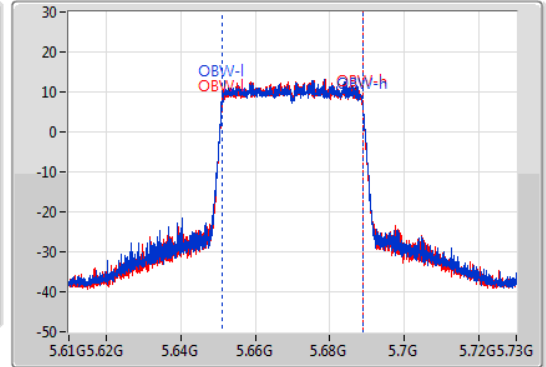

EBW

5670MHz

09/08/2022

CF
5.67GHz
Span
120MHz
RBW
500kHz
VBW
2MHz
Sweep Time
100ms
Detector Type
Peak

CF
5.67GHz
Span
120MHz
RBW
1MHz
VBW
3MHz
Sweep Time
100ms
Detector Type
Peak

26dB(Hz)	Fl-26dB(Hz)	Fh-26dB(Hz)	OBW(Hz)	Fl-OBW(Hz)	Fh-OBW(Hz)	Limit(Hz)	Port
40.32M	5.64978G	5.6901G	37.781M	5.651049G	5.688831G	Inf	1
39.9M	5.65002G	5.68992G	37.781M	5.651049G	5.688831G	Inf	2