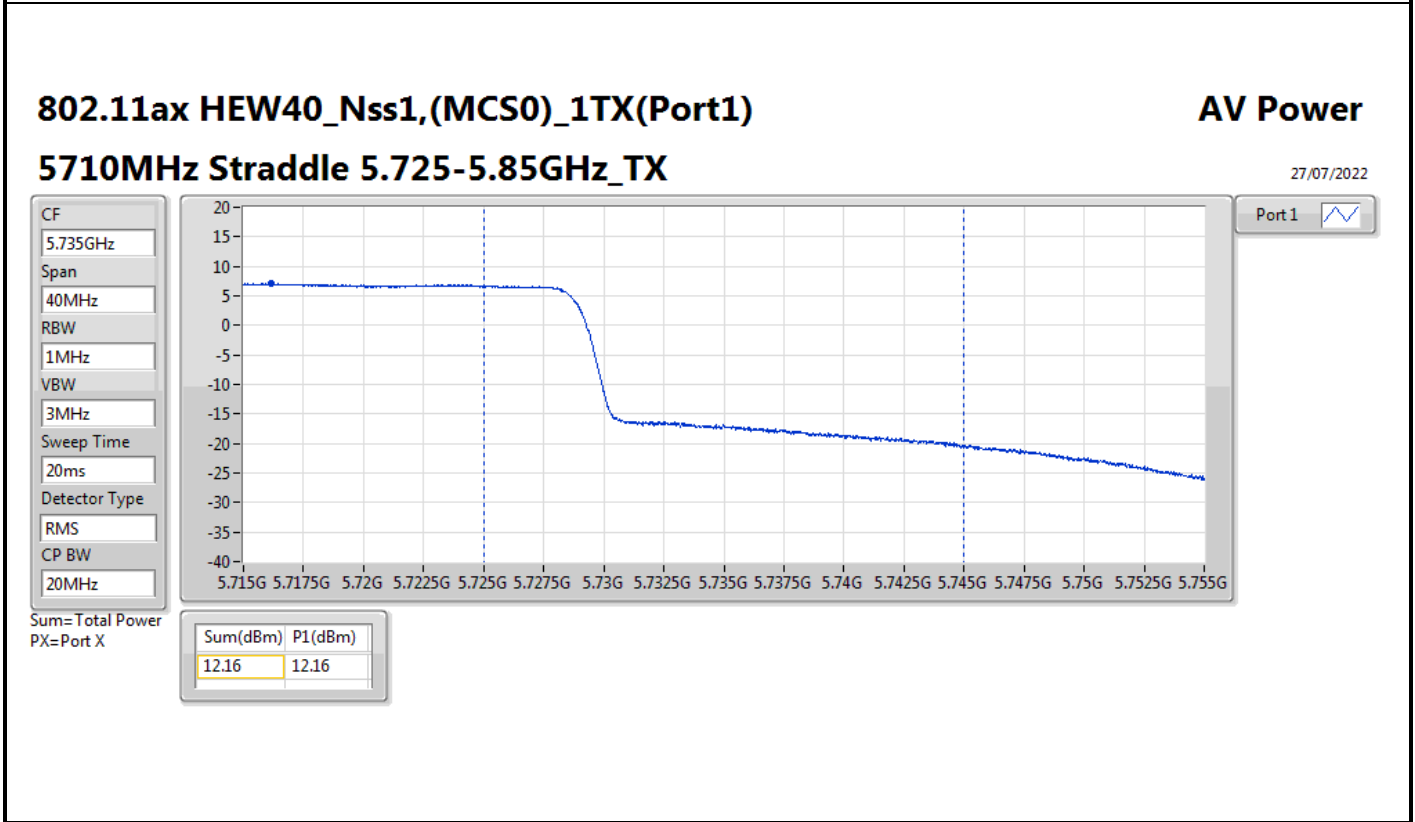

DG = Directional Gain; Port X = Port X output power

802.11ax HEW80_Nss1,(MCS0)_1TX(Port1)

AV Power

5690MHz Straddle 5.47-5.725GHz_TX

27/07/2022

802.11ax HEW80_Nss1,(MCS0)_1TX(Port1)

AV Power

5690MHz Straddle 5.725-5.85GHz_TX