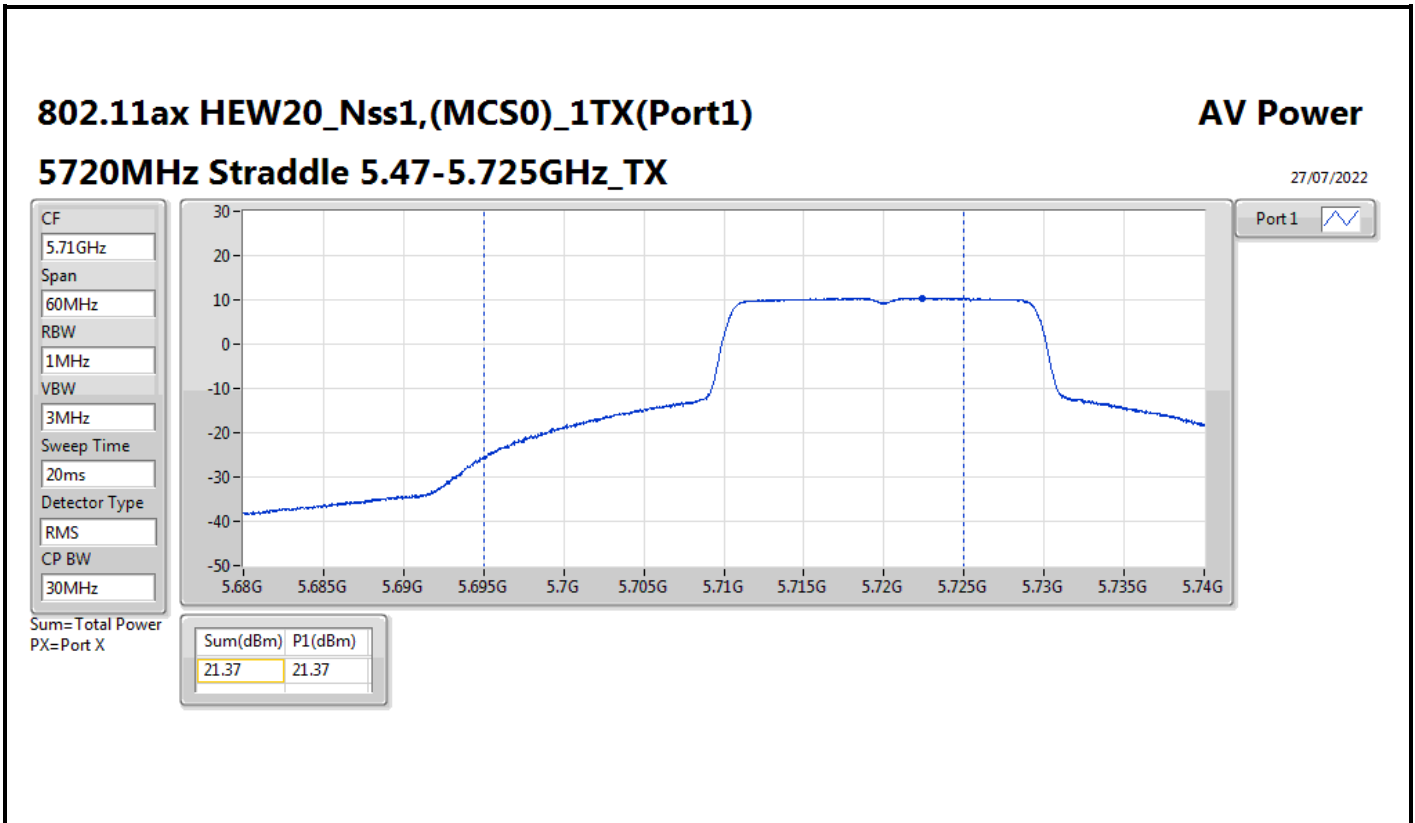

DG = Directional Gain; Port X = Port X output power

802.11ax HEW80_Nss1,(MCS0)_1TX(Port1)

AV Power

5690MHz Straddle 5.47-5.725GHz_TX

27/07/2022

802.11ax HEW80_Nss1,(MCS0)_1TX(Port1)

AV Power

5690MHz Straddle 5.725-5.85GHz_TX