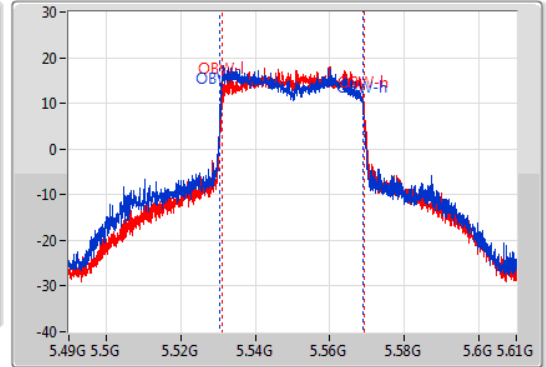

EBW

5550MHz

08/06/2022

CF
5.55GHz
Span
120MHz
RBW
500kHz
VBW
2MHz
Sweep Time
100ms
Detector Type
Peak

CF
5.55GHz
Span
120MHz
RBW
1MHz
VBW
3MHz
Sweep Time
100ms
Detector Type
Peak

26dB(Hz)	Fl-26dB(Hz)	Fh-26dB(Hz)	OBW(Hz)	Fl-OBW(Hz)	Fh-OBW(Hz)	Limit(Hz)	Port
51.9M	5.52474G	5.57664G	38.441M	5.53057G	5.56901G	Inf	1
52.98M	5.52462G	5.5776G	38.141M	5.531049G	5.56919G	Inf	2