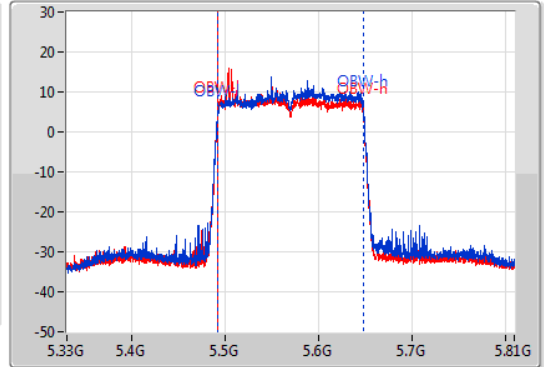

EBW

5570MHz

09/08/2022

CF
5.57GHz
Span
480MHz
RBW
2MHz
VBW
10MHz
Sweep Time
100ms
Detector Type
Peak

CF
5.57GHz
Span
480MHz
RBW
3MHz
VBW
10MHz
Sweep Time
100ms
Detector Type
Peak

Port 1 
Port 2 

26dB(Hz)	Fl-26dB(Hz)	Fh-26dB(Hz)	OBW(Hz)	Fl-OBW(Hz)	Fh-OBW(Hz)	Limit(Hz)	Port
161.52M	5.48936G	5.65088G	155.682M	5.492279G	5.647961G	Inf	1
163.2M	5.4884G	5.6516G	155.682M	5.492039G	5.647721G	Inf	2