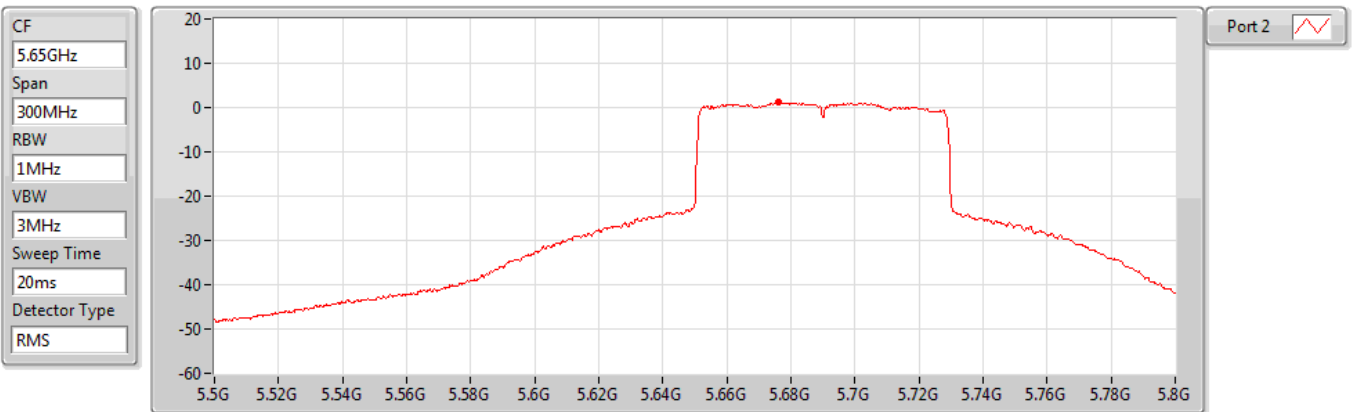

PSD

5610MHz

07/06/2022

Sum	PD	Port 1	Port 2
(dBm/RBW)	(dBm/RBW)	(dBm/RBW)	(dBm/RBW)
-3.01	-3.01	-	-3.01

802.11ax HEW80_Nss1,(MCS0)_1TX(Port2)

PSD

5690MHz Straddle 5.47-5.725GHz

07/06/2022