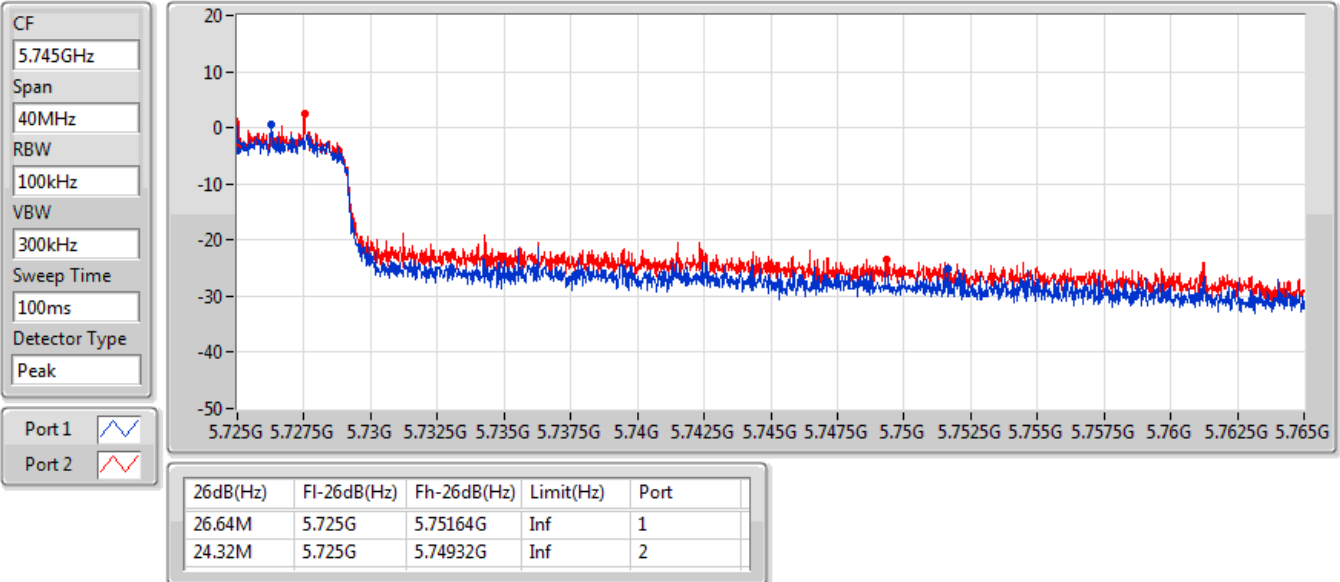

EBW

5690MHz Straddle 5.47-5.725GHz

08/06/2022

802.11ax HEW80-BF_Nss1,(MCS0)_2TX

EBW

5690MHz Straddle 5.725-5.85GHz

08/06/2022

802.11ax HEW80-BF_Nss1,(MCS0)_2TX

EBW

5690MHz Straddle 5.725-5.85GHz

08/06/2022

802.11ax HEW160-BF_Nss1,(MCS0)_2TX

EBW

5250MHz Straddle 5.15-5.25GHz

08/06/2022

802.11ax HEW160-BF_Nss1,(MCS0)_2TX