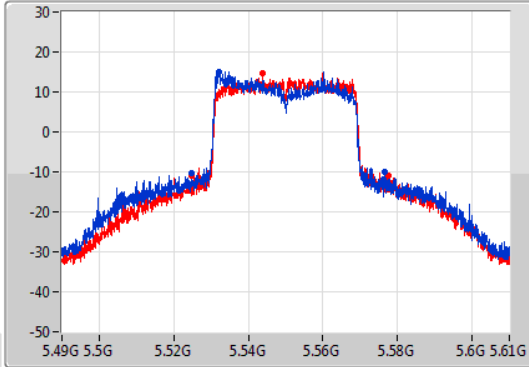

26dB(Hz)	Fl-26dB(Hz)	Fh-26dB(Hz)	OBW(Hz)	Fl-OBW(Hz)	Fh-OBW(Hz)	Limit(Hz)	Port
39.9M	5.49014G	5.53004G	37.421M	5.491289G	5.528711G	Inf	1
40.2M	5.49002G	5.53022G	38.141M	5.49099G	5.52913G	Inf	2

802.11ax HEW40-BF_Nss1,(MCS0)_2TX

EBW

5550MHz

08/06/2022

CF
5.55GHz
Span
120MHz
RBW
500kHz
VBW
2MHz
Sweep Time
100ms
Detector Type
Peak

CF
5.55GHz
Span
120MHz
RBW
1MHz
VBW
3MHz
Sweep Time
100ms
Detector Type
Peak

26dB(Hz)	Fl-26dB(Hz)	Fh-26dB(Hz)	OBW(Hz)	Fl-OBW(Hz)	Fh-OBW(Hz)	Limit(Hz)	Port
51.9M	5.52474G	5.57664G	38.441M	5.53057G	5.56901G	Inf	1
52.98M	5.52462G	5.5776G	38.141M	5.531049G	5.56919G	Inf	2