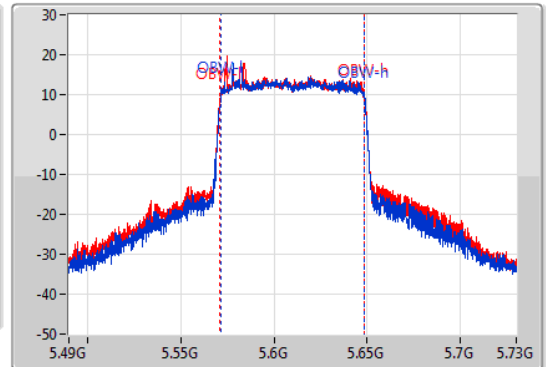

EBW

5610MHz

08/08/2022

CF
5.61GHz
Span
240MHz
RBW
1MHz
VBW
3MHz
Sweep Time
100ms
Detector Type
Peak

CF
5.61GHz
Span
240MHz
RBW
2MHz
VBW
10MHz
Sweep Time
100ms
Detector Type
Peak

26dB(Hz)	Fl-26dB(Hz)	Fh-26dB(Hz)	OBW(Hz)	Fl-OBW(Hz)	Fh-OBW(Hz)	Limit(Hz)	Port
81M	5.56944G	5.65044G	77.361M	5.571379G	5.648741G	Inf	1
80.76M	5.56968G	5.65044G	77.721M	5.571019G	5.648741G	Inf	2