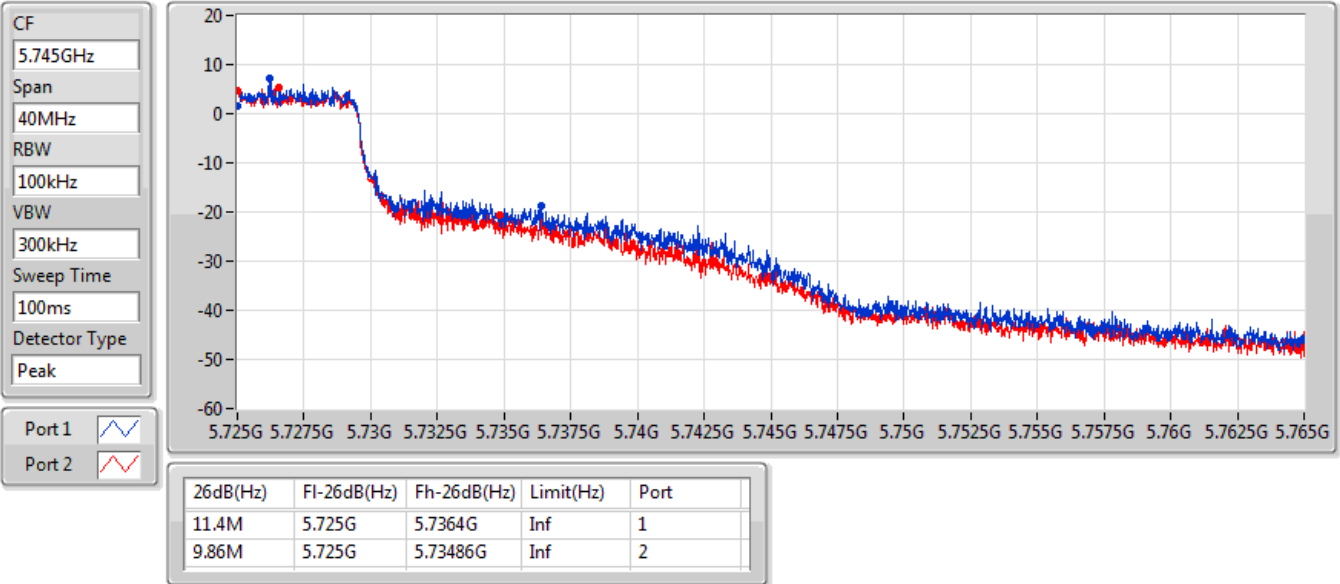

802.11ax HEW20-BF_Nss1,(MCS0)_2TX

EBW

5720MHz Straddle 5.725-5.85GHz

08/06/2022