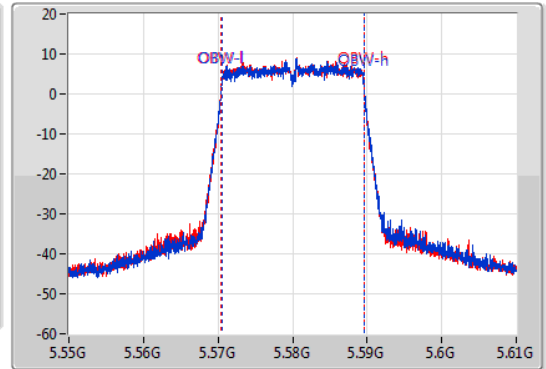

EBW

5580MHz

09/08/2022

CF
5.58GHz
Span
60MHz
RBW
300kHz
VBW
1MHz
Sweep Time
100ms
Detector Type
Peak

CF
5.58GHz
Span
60MHz
RBW
300kHz
VBW
1MHz
Sweep Time
100ms
Detector Type
Peak

26dB(Hz)	Fl-26dB(Hz)	Fh-26dB(Hz)	OBW(Hz)	Fl-OBW(Hz)	Fh-OBW(Hz)	Limit(Hz)	Port
21.57M	5.56923G	5.5908G	19.07M	5.570495G	5.589565G	Inf	1
21.57M	5.56923G	5.5908G	19.1M	5.570465G	5.589565G	Inf	2