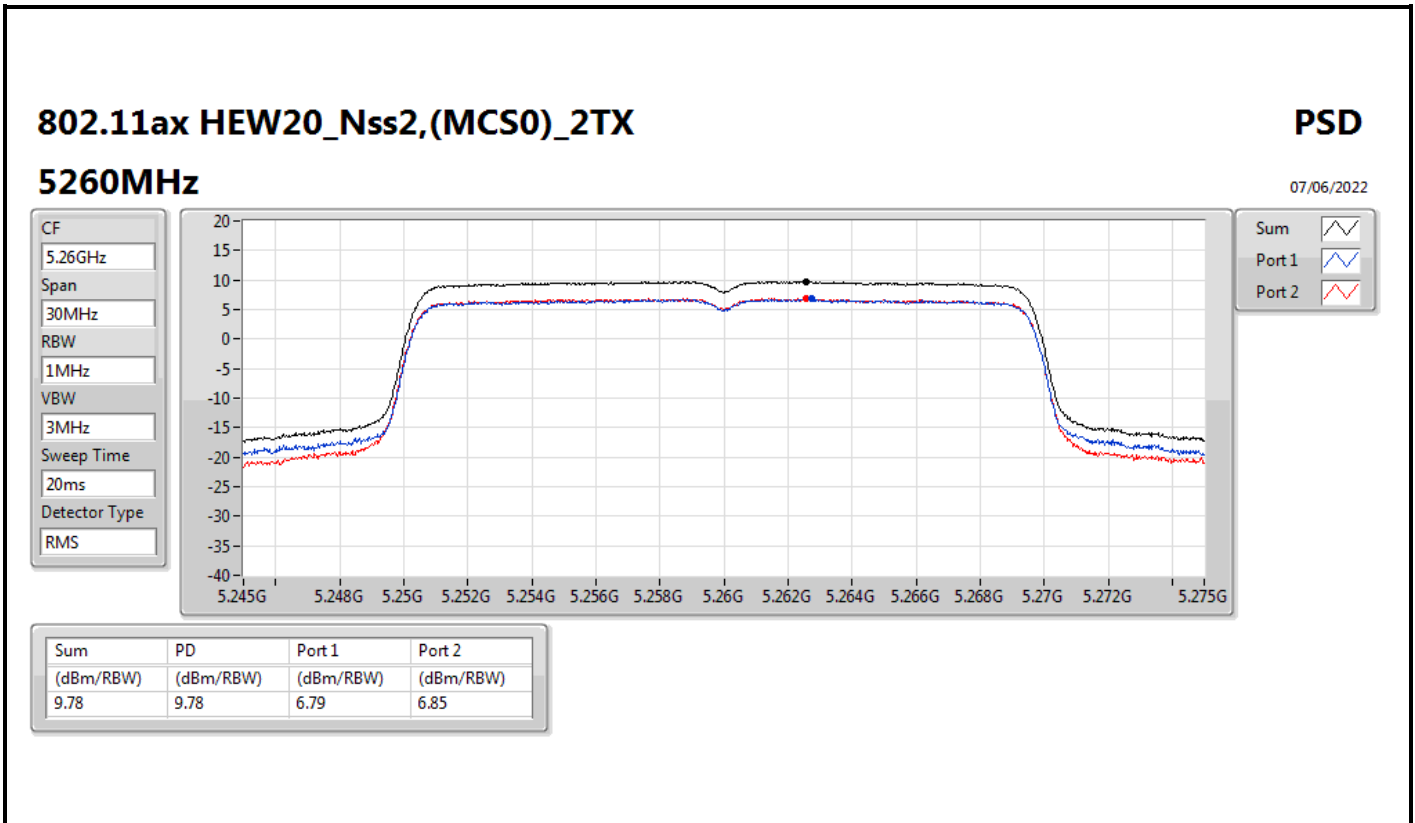

802.11ax HEW20_Nss1,(MCS0)_1TX(Port2)

PSD

5720MHz Straddle 5.725-5.85GHz

07/06/2022

Sum	PD	Port 1	Port 2
(dBm/RBW)	(dBm/RBW)	(dBm/RBW)	(dBm/RBW)
3.65	3.65	-	3.65

802.11ax HEW20_Nss2,(MCS0)_2TX

PSD

5320MHz