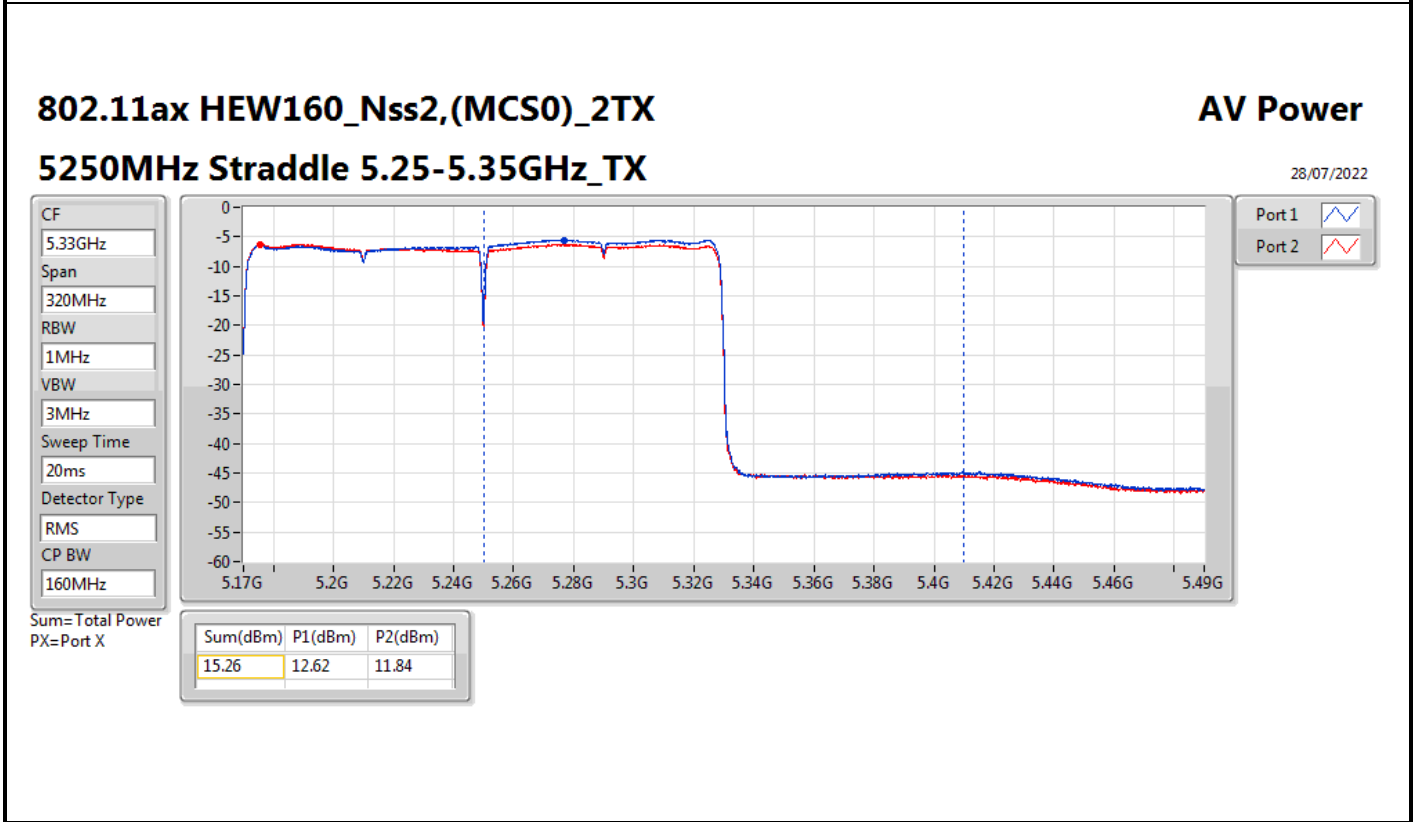

DG = Directional Gain; Port X = Port X output power

Average Power_Non-Beamforming_Panel

Appendix B.4

Summary

Mode	Total Power (dBm)	Total Power (W)	EIRP (dBm)	EIRP (W)
5.15-5.25GHz	-	-	-	-
802.11ax HEW160_Nss1,(MCS0)_1TX(Port2)	13.89	0.02449	21.39	0.13772
802.11ax HEW160_Nss2,(MCS0)_2TX	16.79	0.04775	24.29	0.26853
5.25-5.35GHz	-	-	-	-
802.11a_Nss1,(6Mbps)_1TX(Port2)	21.96	0.15704	29.46	0.88308
802.11a_Nss1,(6Mbps)_2TX	18.91	0.07780	26.41	0.43752
802.11ax HEW20_Nss1,(MCS0)_1TX(Port2)	21.85	0.15311	29.35	0.86099
802.11ax HEW20_Nss2,(MCS0)_2TX	21.98	0.15776	29.48	0.88716
802.11ax HEW40_Nss1,(MCS0)_1TX(Port2)	21.04	0.12706	28.54	0.71450
802.11ax HEW40_Nss2,(MCS0)_2TX	21.96	0.15704	29.46	0.88308
802.11ax HEW80_Nss1,(MCS0)_1TX(Port2)	17.57	0.05715	25.07	0.32137
802.11ax HEW80_Nss2,(MCS0)_2TX	19.90	0.09772	27.40	0.54954
802.11ax HEW160_Nss1,(MCS0)_1TX(Port2)	14.18	0.02618	21.68	0.14723
802.11ax HEW160_Nss2,(MCS0)_2TX	17.42	0.05521	24.92	0.31046
5.47-5.725GHz	-	-	-	-
802.11a_Nss1,(6Mbps)_1TX(Port2)	21.78	0.15066	29.28	0.84723
802.11a_Nss1,(6Mbps)_2TX	19.19	0.08299	26.69	0.46666
802.11ax HEW20_Nss1,(MCS0)_1TX(Port2)	21.91	0.15524	29.41	0.87297
802.11ax HEW20_Nss2,(MCS0)_2TX	21.94	0.15631	29.44	0.87902
802.11ax HEW40_Nss1,(MCS0)_1TX(Port2)	21.33	0.13583	28.83	0.76384
802.11ax HEW40_Nss2,(MCS0)_2TX	21.94	0.15631	29.44	0.87902
802.11ax HEW80_Nss1,(MCS0)_1TX(Port2)	21.07	0.12794	28.57	0.71945
802.11ax HEW80_Nss2,(MCS0)_2TX	21.96	0.15704	29.46	0.88308
802.11ax HEW160_Nss1,(MCS0)_1TX(Port2)	17.25	0.05309	24.75	0.29854
802.11ax HEW160_Nss2,(MCS0)_2TX	20.52	0.11272	28.02	0.63387
5.725-5.85GHz	-	-	-	-
802.11a_Nss1,(6Mbps)_1TX(Port2)	14.46	0.02793	21.96	0.15704
802.11a_Nss1,(6Mbps)_2TX	12.55	0.01799	20.05	0.10116
802.11ax HEW20_Nss1,(MCS0)_1TX(Port2)	15.40	0.03467	22.90	0.19498
802.11ax HEW20_Nss2,(MCS0)_2TX	15.87	0.03864	23.37	0.21727
802.11ax HEW40_Nss1,(MCS0)_1TX(Port2)	11.12	0.01294	18.62	0.07278
802.11ax HEW40_Nss2,(MCS0)_2TX	12.28	0.01690	19.78	0.09506
802.11ax HEW80_Nss1,(MCS0)_1TX(Port2)	7.39	0.00548	14.89	0.03083
802.11ax HEW80_Nss2,(MCS0)_2TX	8.44	0.00698	15.94	0.03926