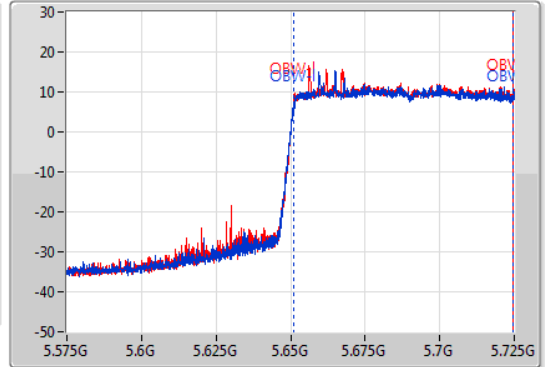

EBW

5690MHz Straddle 5.47-5.725GHz

09/08/2022

CF
5.65GHz
Span
150MHz
RBW
1MHz
VBW
3MHz
Sweep Time
100ms
Detector Type
Peak

CF
5.65GHz
Span
150MHz
RBW
2MHz
VBW
10MHz
Sweep Time
100ms
Detector Type
Peak

26dB(Hz)	Fl-26dB(Hz)	Fh-26dB(Hz)	OBW(Hz)	Fl-OBW(Hz)	Fh-OBW(Hz)	Limit(Hz)	Port
76.2M	5.6488G	5.725G	73.538M	5.651049G	5.724588G	Inf	1
76.125M	5.648875G	5.725G	73.463M	5.651124G	5.724588G	Inf	2