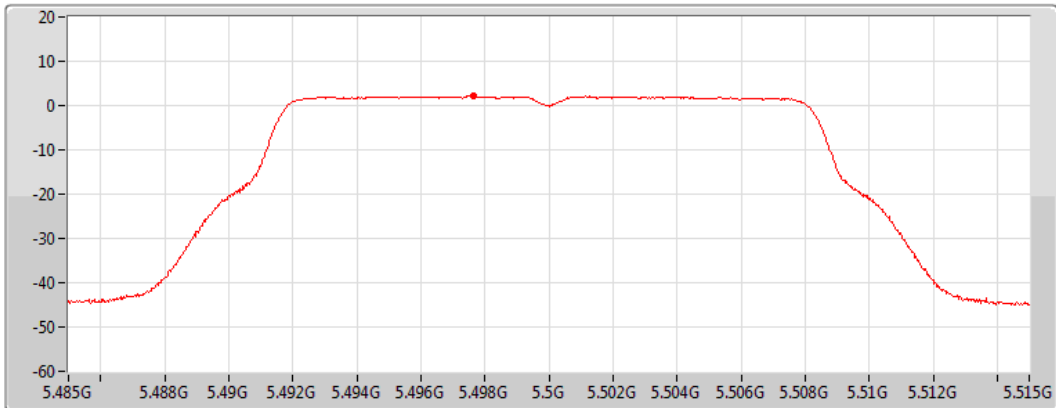

802.11a_Nss1,(6Mbps)_1TX(Port2)

PSD

5500MHz

07/06/2022

CF
5.5GHz
Span
30MHz
RBW
1MHz
VBW
3MHz
Sweep Time
20ms
Detector Type
RMS

Port 2

Sum	PD	Port 1	Port 2
(dBm/RBW)	(dBm/RBW)	(dBm/RBW)	(dBm/RBW)
2.09	2.09	-	2.09