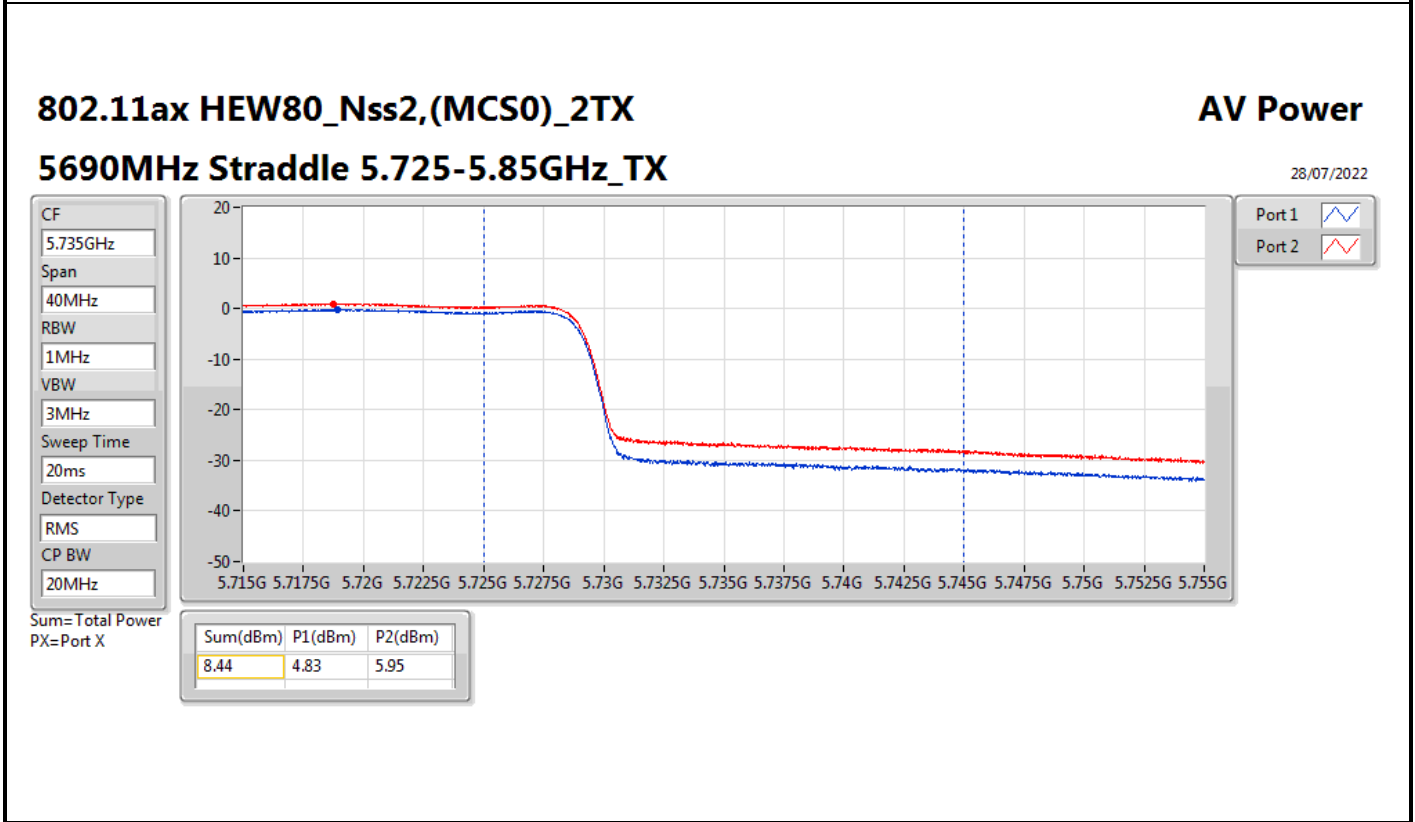

DG = Directional Gain; Port X = Port X output power

Summary

Mode	Total Power (dBm)	Total Power (W)	EIRP (dBm)	EIRP (W)
5.25-5.35GHz	-	-	-	-
802.11ax HEW20-BF_Nss1,(MCS0)_2TX	23.88	0.24434	28.83	0.76384
802.11ax HEW40-BF_Nss1,(MCS0)_2TX	23.63	0.23067	28.58	0.72111
802.11ax HEW80-BF_Nss1,(MCS0)_2TX	20.44	0.11066	25.39	0.34594
802.11ax HEW160-BF_Nss1,(MCS0)_2TX	14.95	0.03126	19.90	0.09772
5.47-5.725GHz	-	-	-	-
802.11ax HEW20-BF_Nss1,(MCS0)_2TX	23.80	0.23988	28.75	0.74989
802.11ax HEW40-BF_Nss1,(MCS0)_2TX	23.63	0.23067	28.58	0.72111
802.11ax HEW80-BF_Nss1,(MCS0)_2TX	23.83	0.24155	28.78	0.75509
802.11ax HEW160-BF_Nss1,(MCS0)_2TX	18.38	0.06887	23.33	0.21528
5.725-5.85GHz	-	-	-	-
802.11ax HEW20-BF_Nss1,(MCS0)_2TX	16.19	0.04159	21.14	0.13002
802.11ax HEW40-BF_Nss1,(MCS0)_2TX	13.45	0.02213	18.40	0.06918
802.11ax HEW80-BF_Nss1,(MCS0)_2TX	9.51	0.00893	14.46	0.02793