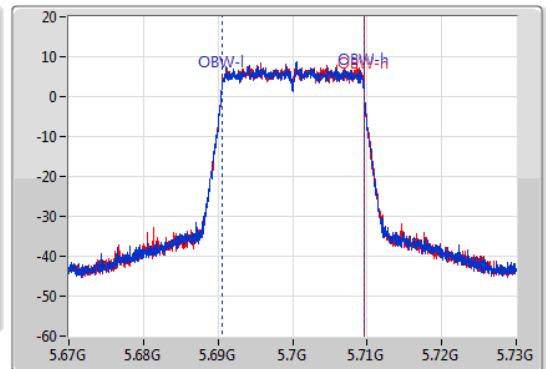

802.11ax HEW20-BF_Nss1,(MCS0)_2TX

EBW

5700MHz

09/08/2022

CF
5.7GHz
Span
60MHz
RBW
300kHz
VBW
1MHz
Sweep Time
100ms
Detector Type
Peak

CF
5.7GHz
Span
60MHz
RBW
300kHz
VBW
1MHz
Sweep Time
100ms
Detector Type
Peak