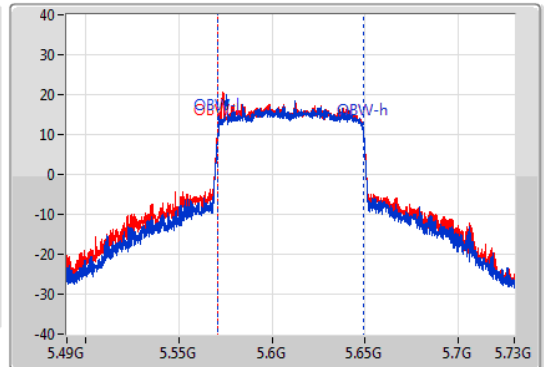

EBW

5530MHz

08/06/2022

CF
5.53GHz
Span
240MHz
RBW
1MHz
VBW
3MHz
Sweep Time
100ms
Detector Type
Peak

CF
5.53GHz
Span
240MHz
RBW
2MHz
VBW
10MHz
Sweep Time
100ms
Detector Type
Peak

26dB(Hz)	Fl-26dB(Hz)	Fh-26dB(Hz)	OBW(Hz)	Fl-OBW(Hz)	Fh-OBW(Hz)	Limit(Hz)	Port
81.6M	5.4892G	5.5708G	77.481M	5.491619G	5.5691G	Inf	1
80.76M	5.48968G	5.57044G	77.601M	5.491139G	5.568741G	Inf	2

802.11ax HEW80-BF_Nss1,(MCS0)_2TX

EBW

5610MHz

08/06/2022

CF
5.61GHz
Span
240MHz
RBW
1MHz
VBW
3MHz
Sweep Time
100ms
Detector Type
Peak

CF
5.61GHz
Span
240MHz
RBW
2MHz
VBW
10MHz
Sweep Time
100ms
Detector Type
Peak