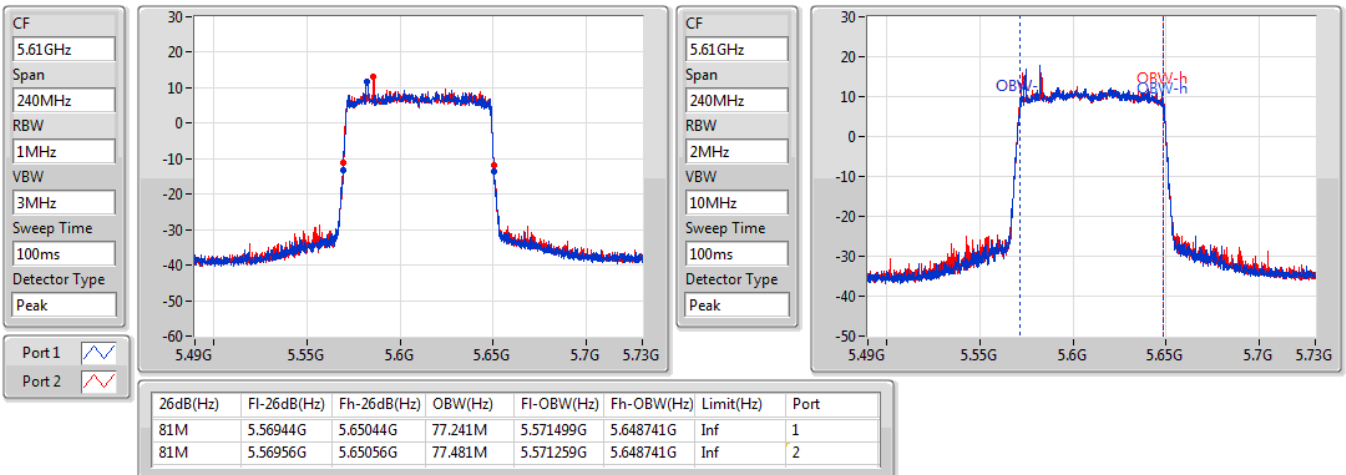

EBW

5530MHz

09/08/2022

802.11ax HEW80-BF_Nss1,(MCS0)_2TX

EBW

5610MHz

09/08/2022

802.11ax HEW80-BF_Nss1,(MCS0)_2TX