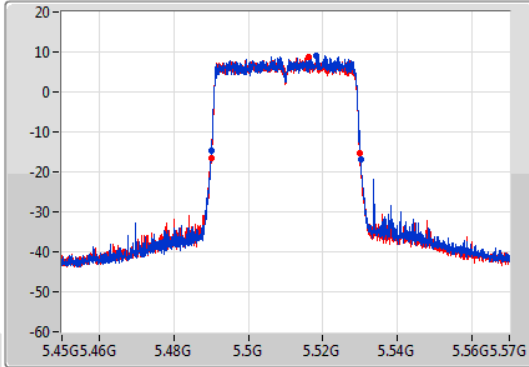

802.11ax HEW40-BF_Nss1,(MCS0)_2TX

EBW

5510MHz

09/08/2022

CF
5.51GHz
Span
120MHz
RBW
500kHz
VBW
2MHz
Sweep Time
100ms
Detector Type
Peak

CF
5.51GHz
Span
120MHz
RBW
1MHz
VBW
3MHz
Sweep Time
100ms
Detector Type
Peak