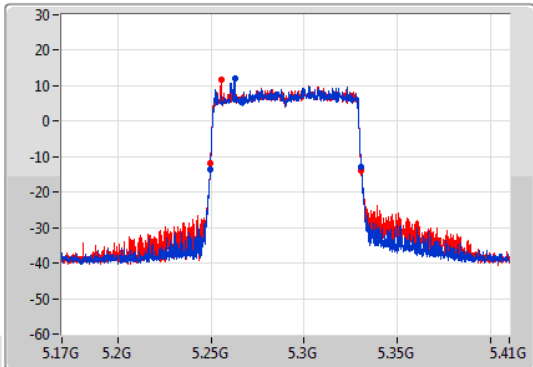

6dB(Hz)	Fl-6dB(Hz)	Fh-6dB(Hz)	OBW(Hz)	Fl-OBW(Hz)	Fh-OBW(Hz)	Limit(Hz)	Port
3.9M	5.725G	5.7289G	4.338M	5.72503G	5.729368G	500k	1
3.92M	5.725G	5.72892G	4.478M	5.72501G	5.729488G	500k	2

802.11ax HEW80-BF_Nss1,(MCS0)_2TX

EBW

5290MHz

08/08/2022

CF
5.29GHz
Span
240MHz
RBW
1MHz
VBW
3MHz
Sweep Time
100ms
Detector Type
Peak

CF
5.29GHz
Span
240MHz
RBW
2MHz
VBW
10MHz
Sweep Time
100ms
Detector Type
Peak

26dB(Hz)	Fl-26dB(Hz)	Fh-26dB(Hz)	OBW(Hz)	Fl-OBW(Hz)	Fh-OBW(Hz)	Limit(Hz)	Port
81.24M	5.24944G	5.33068G	77.481M	5.251379G	5.328861G	Inf	1
81M	5.24956G	5.33056G	77.481M	5.251259G	5.328741G	Inf	2