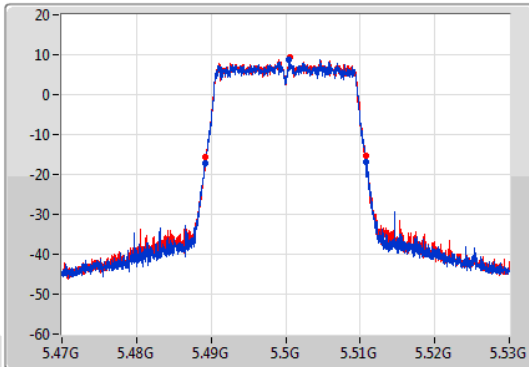

CF
5.5GHz
Span
60MHz
RBW
300kHz
VBW
1MHz
Sweep Time
100ms
Detector Type
Peak