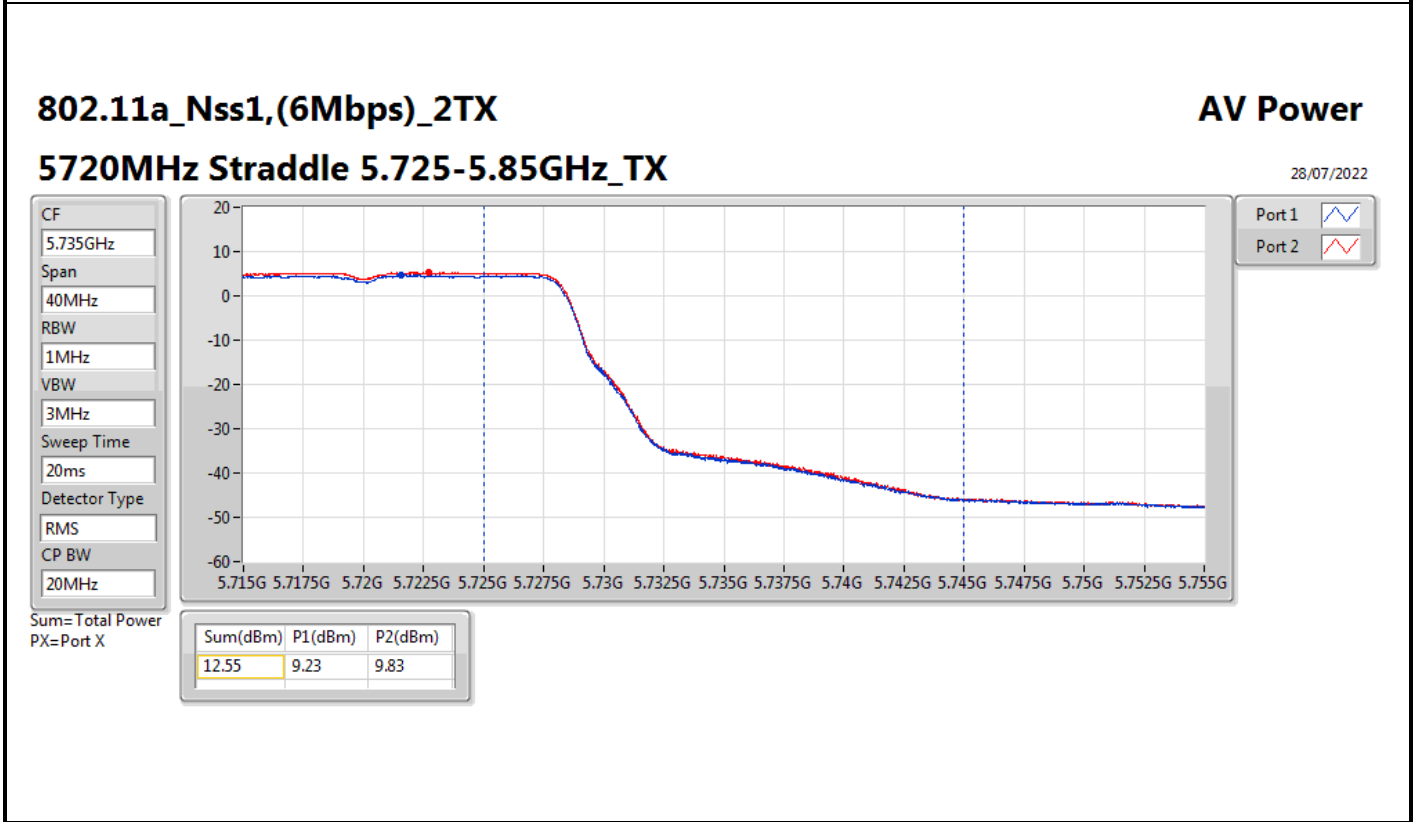

DG = Directional Gain; Port X = Port X output power

Summary

Mode	Total Power (dBm)	Total Power (W)	EIRP (dBm)	EIRP (W)
5.25-5.35GHz	-	-	-	-
802.11ax HEW20-BF_Nss1,(MCS0)_2TX	23.88	0.24434	28.83	0.76384
802.11ax HEW40-BF_Nss1,(MCS0)_2TX	23.63	0.23067	28.58	0.72111
802.11ax HEW80-BF_Nss1,(MCS0)_2TX	20.44	0.11066	25.39	0.34594
802.11ax HEW160-BF_Nss1,(MCS0)_2TX	14.95	0.03126	19.90	0.09772
5.47-5.725GHz	-	-	-	-
802.11ax HEW20-BF_Nss1,(MCS0)_2TX	23.80	0.23988	28.75	0.74989
802.11ax HEW40-BF_Nss1,(MCS0)_2TX	23.63	0.23067	28.58	0.72111
802.11ax HEW80-BF_Nss1,(MCS0)_2TX	23.83	0.24155	28.78	0.75509
802.11ax HEW160-BF_Nss1,(MCS0)_2TX	18.38	0.06887	23.33	0.21528
5.725-5.85GHz	-	-	-	-
802.11ax HEW20-BF_Nss1,(MCS0)_2TX	16.19	0.04159	21.14	0.13002
802.11ax HEW40-BF_Nss1,(MCS0)_2TX	13.45	0.02213	18.40	0.06918
802.11ax HEW80-BF_Nss1,(MCS0)_2TX	9.51	0.00893	14.46	0.02793