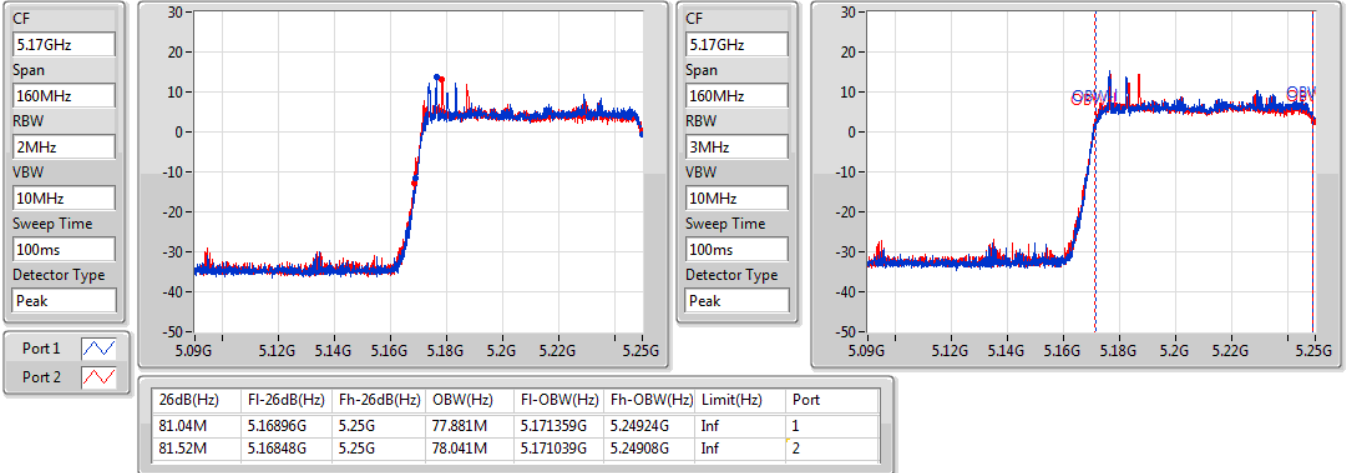

802.11ax HEW80-BF_Nss1,(MCS0)_2TX

EBW

5690MHz Straddle 5.47-5.725GHz

08/08/2022

802.11ax HEW80-BF_Nss1,(MCS0)_2TX

EBW

5690MHz Straddle 5.725-5.85GHz

08/08/2022

802.11ax HEW160-BF_Nss1,(MCS0)_2TX

EBW

5250MHz Straddle 5.15-5.25GHz

08/08/2022

802.11ax HEW160-BF_Nss1,(MCS0)_2TX

EBW

5250MHz Straddle 5.25-5.35GHz

08/08/2022