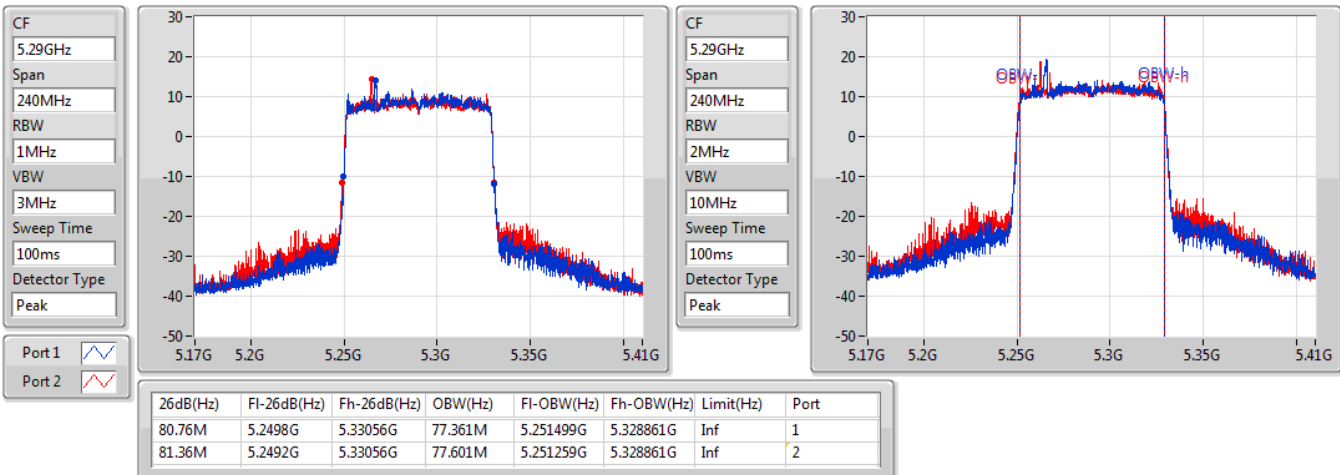

EBW

5710MHz Straddle 5.47-5.725GHz

08/06/2022

802.11ax HEW40-BF_Nss1,(MCS0)_2TX

EBW

5710MHz Straddle 5.725-5.85GHz

08/06/2022

802.11ax HEW40-BF_Nss1,(MCS0)_2TX

EBW

5710MHz Straddle 5.725-5.85GHz

08/06/2022

802.11ax HEW80-BF_Nss1,(MCS0)_2TX

EBW

5290MHz

08/06/2022

802.11ax HEW80-BF_Nss1,(MCS0)_2TX

EBW

5530MHz

08/06/2022

CF
5.53GHz
Span
240MHz
RBW
1MHz
VBW
3MHz
Sweep Time
100ms
Detector Type
Peak

CF
5.53GHz
Span
240MHz
RBW
2MHz
VBW
10MHz
Sweep Time
100ms
Detector Type
Peak

26dB(Hz)	Fl-26dB(Hz)	Fh-26dB(Hz)	OBW(Hz)	Fl-OBW(Hz)	Fh-OBW(Hz)	Limit(Hz)	Port
81.6M	5.4892G	5.5708G	77.481M	5.491619G	5.5691G	Inf	1
80.76M	5.48968G	5.57044G	77.601M	5.491139G	5.568741G	Inf	2