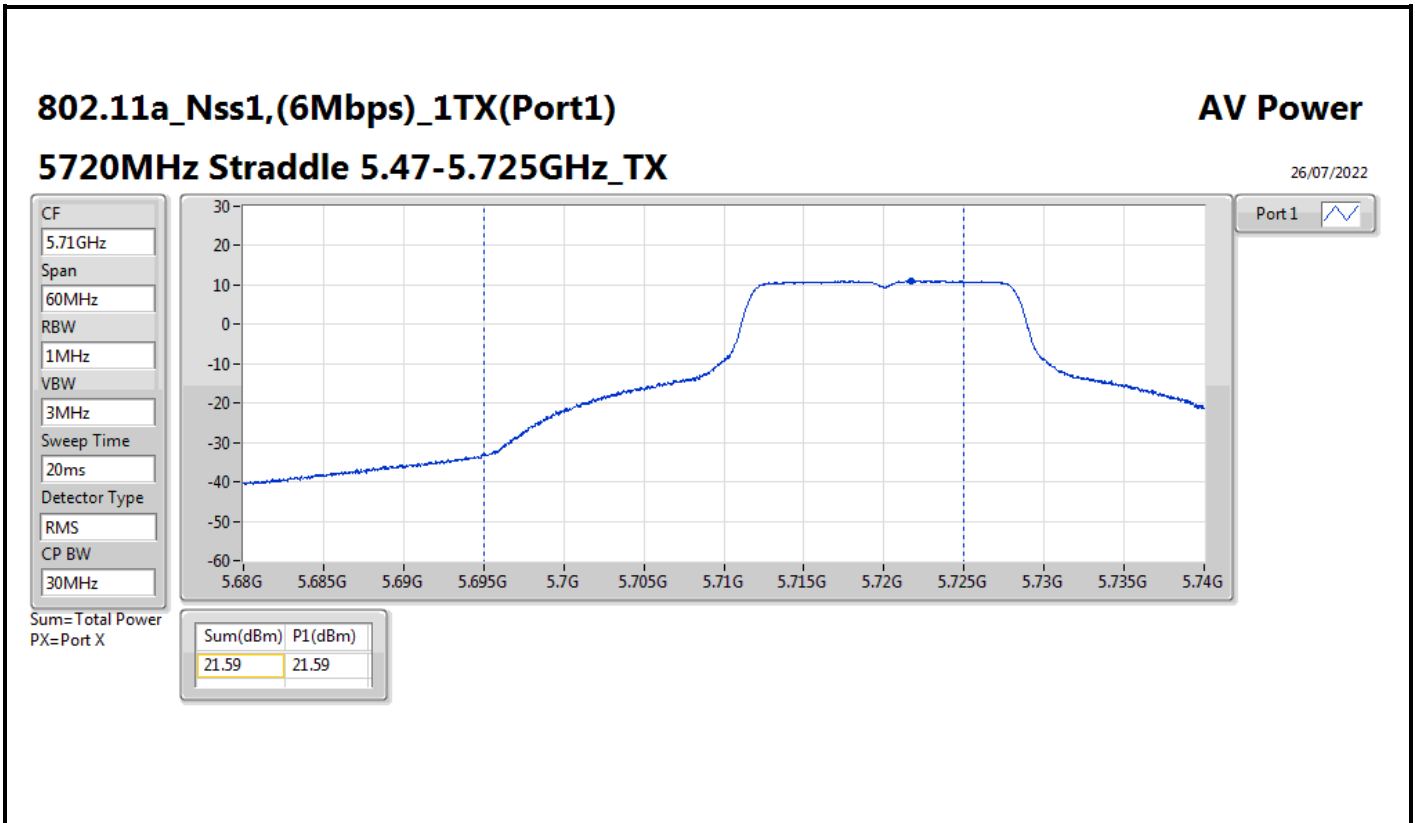

DG = Directional Gain; Port X = Port X output power

802.11ax HEW80_Nss1,(MCS0)_1TX(Port1)

AV Power

5690MHz Straddle 5.47-5.725GHz_TX

27/07/2022

802.11ax HEW80_Nss1,(MCS0)_1TX(Port1)

AV Power

5690MHz Straddle 5.725-5.85GHz_TX