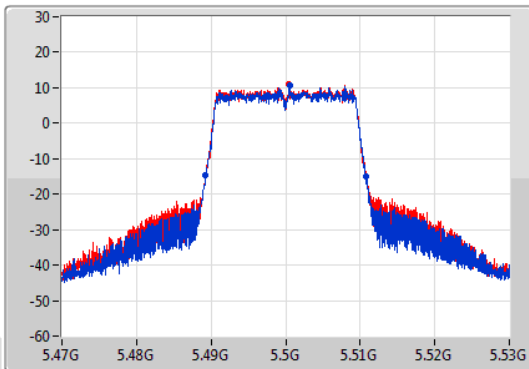

CF
5.5GHz
Span
60MHz
RBW
300kHz
VBW
1MHz
Sweep Time
100ms
Detector Type
Peak