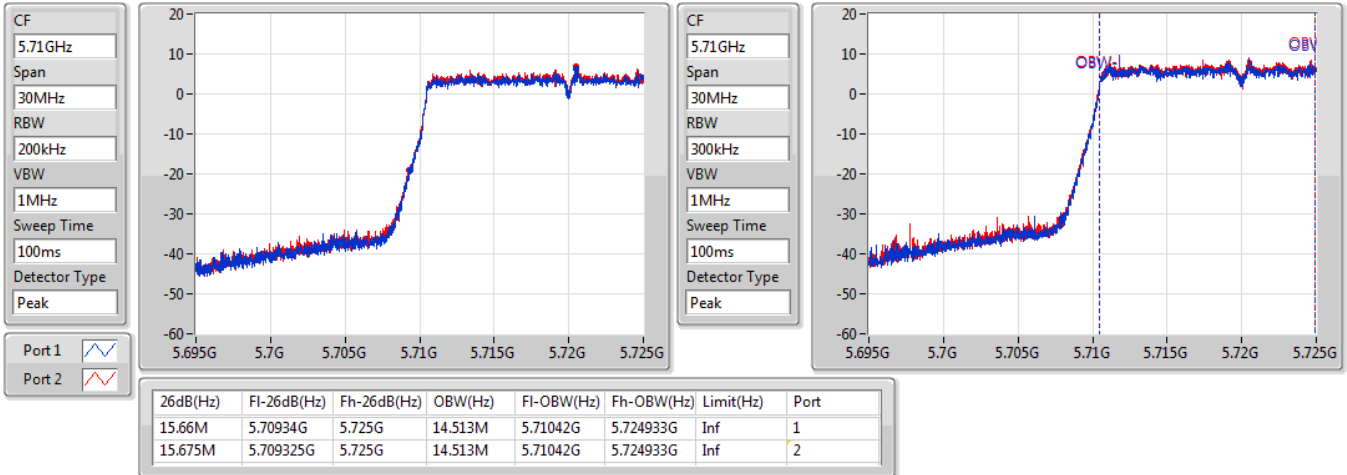

802.11ax HEW20-BF_Nss1,(MCS0)_2TX

EBW

5720MHz Straddle 5.47-5.725GHz

09/08/2022