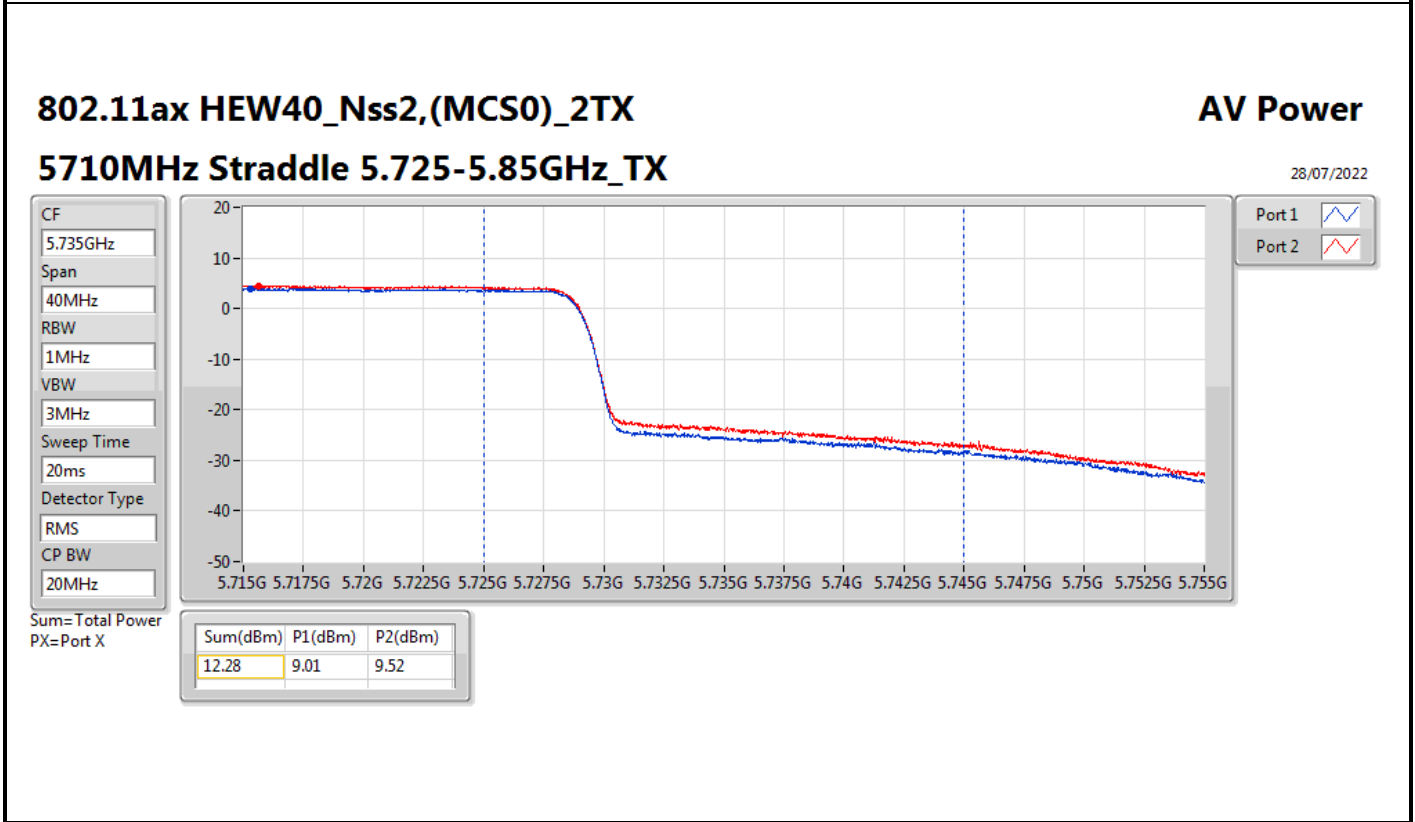

DG = Directional Gain; Port X = Port X output power

Summary

Mode	Total Power (dBm)	Total Power (W)	EIRP (dBm)	EIRP (W)
5.25-5.35GHz	-	-	-	-
802.11ax HEW20-BF_Nss1,(MCS0)_2TX	23.88	0.24434	28.83	0.76384
802.11ax HEW40-BF_Nss1,(MCS0)_2TX	23.63	0.23067	28.58	0.72111
802.11ax HEW80-BF_Nss1,(MCS0)_2TX	20.44	0.11066	25.39	0.34594
802.11ax HEW160-BF_Nss1,(MCS0)_2TX	14.95	0.03126	19.90	0.09772
5.47-5.725GHz	-	-	-	-
802.11ax HEW20-BF_Nss1,(MCS0)_2TX	23.80	0.23988	28.75	0.74989
802.11ax HEW40-BF_Nss1,(MCS0)_2TX	23.63	0.23067	28.58	0.72111
802.11ax HEW80-BF_Nss1,(MCS0)_2TX	23.83	0.24155	28.78	0.75509
802.11ax HEW160-BF_Nss1,(MCS0)_2TX	18.38	0.06887	23.33	0.21528
5.725-5.85GHz	-	-	-	-
802.11ax HEW20-BF_Nss1,(MCS0)_2TX	16.19	0.04159	21.14	0.13002
802.11ax HEW40-BF_Nss1,(MCS0)_2TX	13.45	0.02213	18.40	0.06918
802.11ax HEW80-BF_Nss1,(MCS0)_2TX	9.51	0.00893	14.46	0.02793