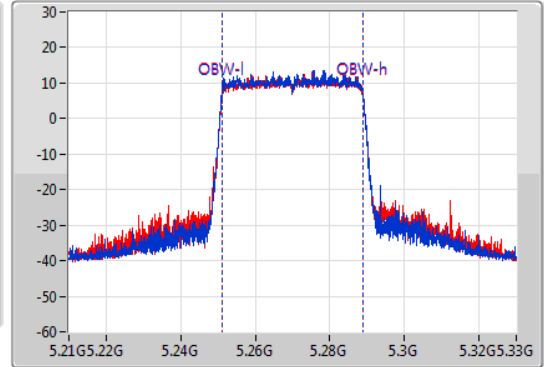

EBW

5270MHz

09/08/2022

CF
5.27GHz
Span
120MHz
RBW
500kHz
VBW
2MHz
Sweep Time
100ms
Detector Type
Peak

CF
5.27GHz
Span
120MHz
RBW
1MHz
VBW
3MHz
Sweep Time
100ms
Detector Type
Peak

26dB(Hz)	Fl-26dB(Hz)	Fh-26dB(Hz)	OBW(Hz)	Fl-OBW(Hz)	Fh-OBW(Hz)	Limit(Hz)	Port
40.2M	5.24984G	5.29004G	37.841M	5.251049G	5.288891G	Inf	1
40.14M	5.24996G	5.2901G	37.781M	5.251109G	5.288891G	Inf	2