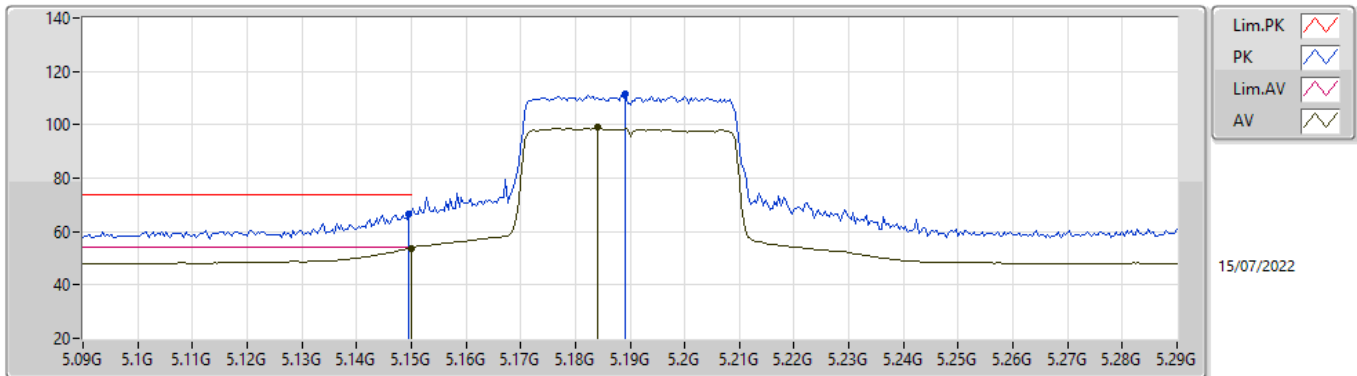

802.11ax HEW40_Nss2,(MCS0)_2TX

5190MHz_TX

Type	Freq (Hz)	Level (dBuV/m)	Limit (dBuV/m)	Margin (dB)	Factor (dB)	Dist (m)	Condition	Azimuth (°)	Height (m)	Comment	Raw (dBuV)	AF (dB)	CL (dB)	PA (dB)
AV	5.15G	53.74	54.00	-0.26	8.90	3	Horizontal	62	2.24	-	44.84	33.20	9.83	34.13
AV	5.184G	98.92	Inf	-Inf	8.85	3	Horizontal	62	2.24	-	90.07	33.13	9.85	34.13
PK	5.1496G	66.61	74.00	-7.39	8.90	3	Horizontal	62	2.24	-	57.71	33.20	9.83	34.13
PK	5.1892G	111.67	Inf	-Inf	8.84	3	Horizontal	62	2.24	-	102.83	33.12	9.85	34.13