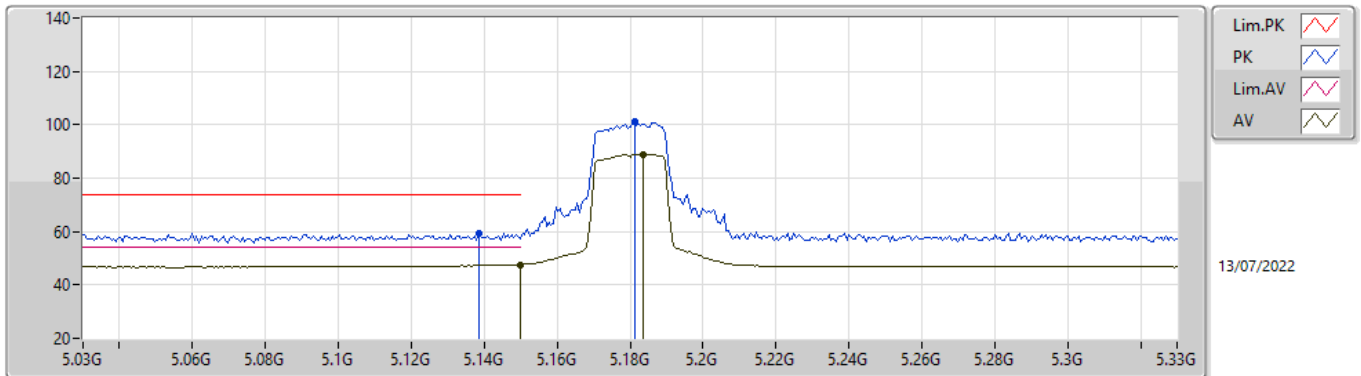

802.11ax HEW20_Nss2,(MCS0)_2TX

5180MHz_TX

Type	Freq (Hz)	Level (dBuV/m)	Limit (dBuV/m)	Margin (dB)	Factor (dB)	Dist (m)	Condition	Azimuth (°)	Height (m)	Comment	Raw (dBuV)	AF (dB)	CL (dB)	PA (dB)
AV	5.15G	47.62	54.00	-6.38	8.90	3	Horizontal	170	2.80	-	38.72	33.20	9.83	34.13
AV	5.1836G	89.00	Inf	-Inf	8.85	3	Horizontal	170	2.80	-	80.15	33.13	9.85	34.13
PK	5.1386G	59.51	74.00	-14.49	8.91	3	Horizontal	170	2.80	-	50.60	33.20	9.83	34.12
PK	5.1812G	101.45	Inf	-Inf	8.86	3	Horizontal	170	2.80	-	92.59	33.14	9.85	34.13