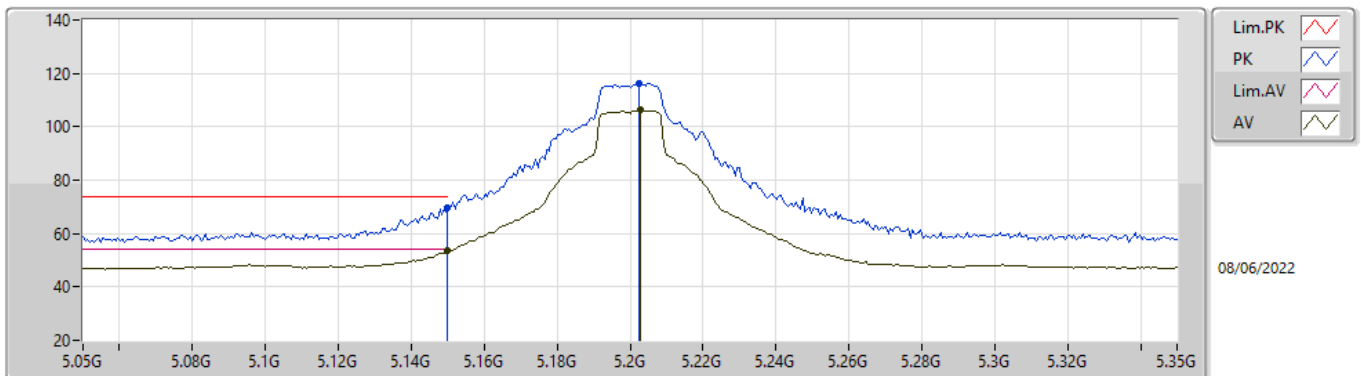

802.11a_Nss1,(6Mbps)_1TX(Port1)

5200MHz_TX

Type	Freq (Hz)	Level (dBuV/m)	Limit (dBuV/m)	Margin (dB)	Factor (dB)	Dist (m)	Condition	Azimuth (°)	Height (m)	Comment	Raw (dBuV)	AF (dB)	CL (dB)	PA (dB)
AV	5.15G	53.45	54.00	-0.55	8.90	3	Horizontal	321	3.00	-	44.55	33.20	9.83	34.13
AV	5.203G	106.19	Inf	-Inf	8.81	3	Horizontal	321	3.00	-	97.38	33.09	9.86	34.14
PK	5.15G	69.46	74.00	-4.54	8.90	3	Horizontal	321	3.00	-	60.56	33.20	9.83	34.13
PK	5.2024G	116.17	Inf	-Inf	8.81	3	Horizontal	321	3.00	-	107.36	33.09	9.86	34.14