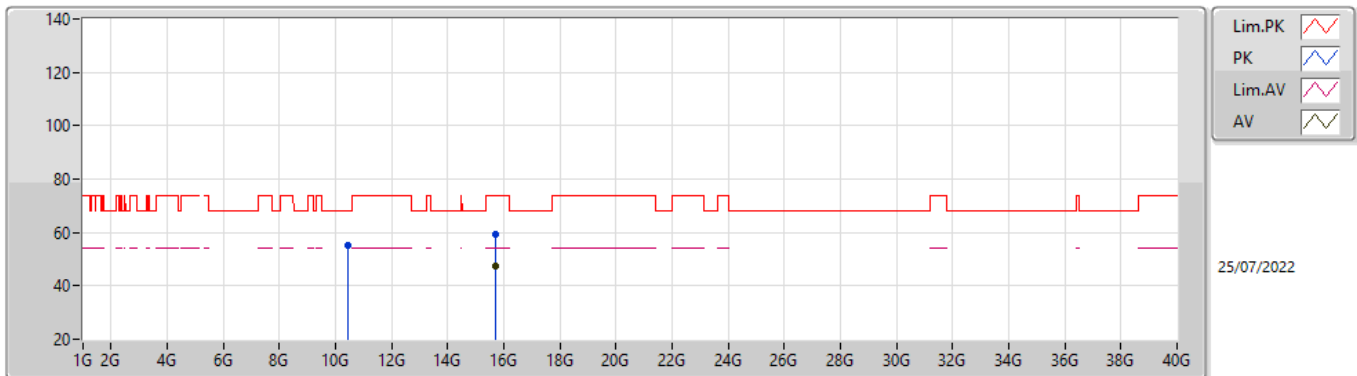

802.11ax HEW40_Nss1,(MCS0)_1TX(Port2)
5230MHz_TX

Type	Freq (Hz)	Level (dBuV/m)	Limit (dBuV/m)	Margin (dB)	Factor (dB)	Dist (m)	Condition	Azimuth (°)	Height (m)	Comment	Raw (dBuV)	AF (dB)	CL (dB)	PA (dB)
AV	15.68576G	47.19	54.00	-6.81	19.55	3	Horizontal	299	1.50	-	27.64	38.27	15.79	34.51
PK	10.45952G	55.21	68.20	-12.99	16.83	3	Horizontal	29	1.49	-	38.38	38.64	12.71	34.52
PK	15.7052G	59.07	74.00	-14.93	19.47	3	Horizontal	299	1.50	-	39.60	38.19	15.80	34.52