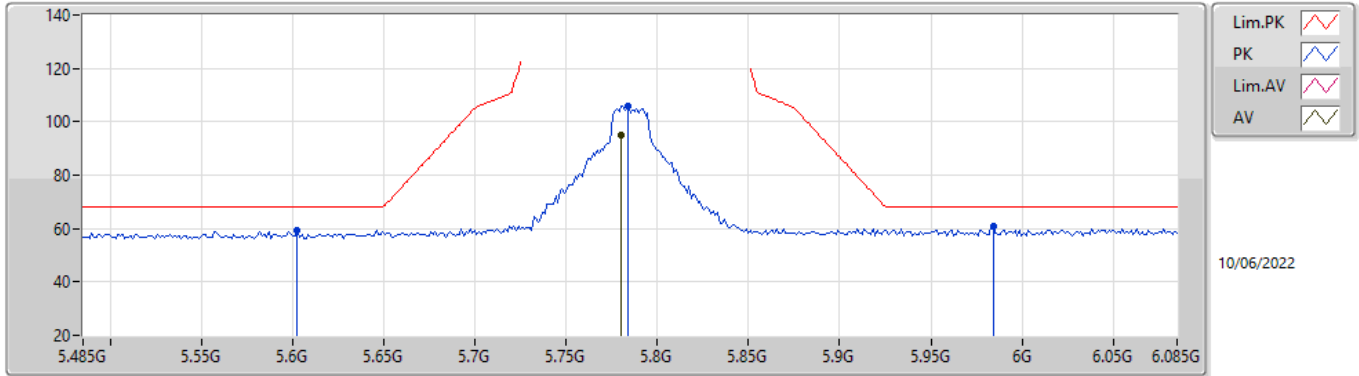

802.11ax HEW20_Nss1,(MCS0)_1TX(Port1)

5785MHz_TX

Type	Freq (Hz)	Level (dBuV/m)	Limit (dBuV/m)	Margin (dB)	Factor (dB)	Dist (m)	Condition	Azimuth (°)	Height (m)	Comment	Raw (dBuV)	AF (dB)	CL (dB)	PA (dB)
AV	5.7802G	94.91	Inf	-Inf	9.72	3	Vertical	216	1.52	-	85.19	33.76	10.17	34.21
PK	5.6026G	59.48	68.20	-8.72	8.98	3	Vertical	216	1.52	-	50.50	33.11	10.07	34.20
PK	5.7838G	105.81	Inf	-Inf	9.73	3	Vertical	216	1.52	-	96.08	33.77	10.17	34.21
PK	5.9842G	60.89	68.20	-7.31	10.19	3	Vertical	216	1.52	-	50.70	34.09	10.32	34.22