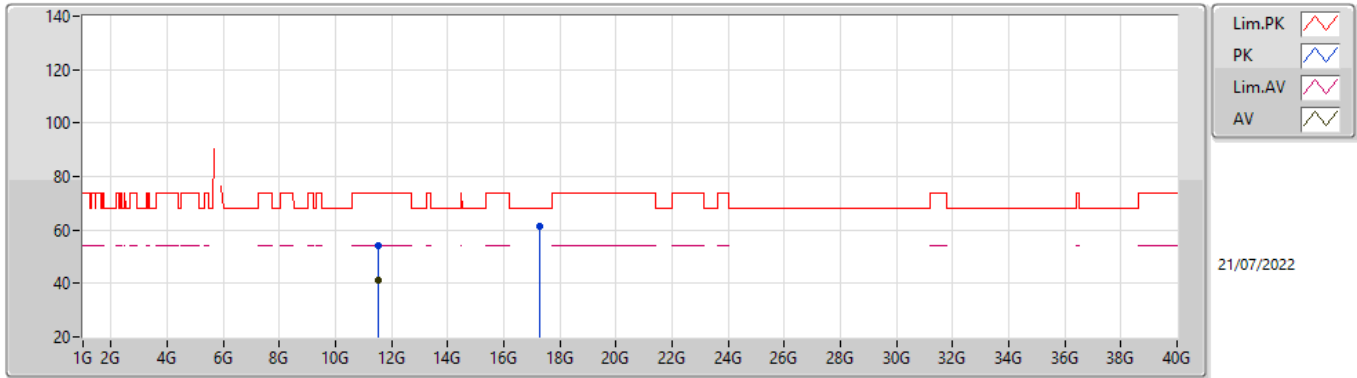

802.11ax HEW40_Nss2,(MCS0)_2TX
5755MHz_TX

Type	Freq (Hz)	Level (dBuV/m)	Limit (dBuV/m)	Margin (dB)	Factor (dB)	Dist (m)	Condition	Azimuth (°)	Height (m)	Comment	Raw (dBuV)	AF (dB)	CL (dB)	PA (dB)
AV	11.50598G	41.06	54.00	-12.94	17.95	3	Vertical	80	1.15	-	23.11	38.89	13.12	34.06
PK	11.51018G	54.22	74.00	-19.78	17.93	3	Vertical	80	1.15	-	36.29	38.88	13.12	34.07
PK	17.26938G	61.52	68.20	-6.68	21.57	3	Vertical	281	2.68	-	39.95	38.61	16.22	33.26