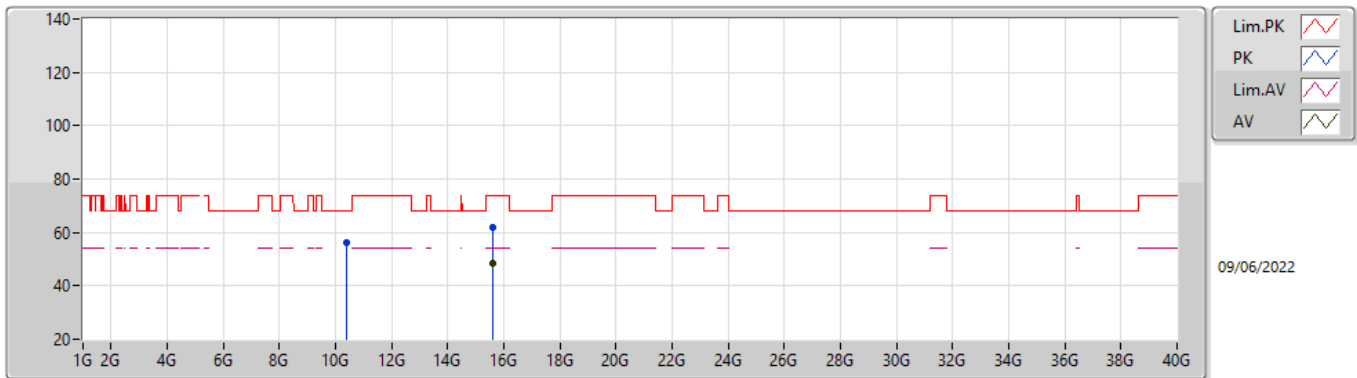

802.11a_Nss1,(6Mbps)_2TX
5200MHz_TX

Type	Freq (Hz)	Level (dBuV/m)	Limit (dBuV/m)	Margin (dB)	Factor (dB)	Dist (m)	Condition	Azimuth (°)	Height (m)	Comment	Raw (dBuV)	AF (dB)	CL (dB)	PA (dB)
AV	15.59304G	48.46	54.00	-5.54	19.96	3	Horizontal	360	3.00	-	28.50	38.70	15.72	34.46
PK	10.39772G	56.09	68.20	-12.11	16.83	3	Horizontal	360	2.95	-	39.26	38.70	12.69	34.56
PK	15.59508G	62.08	74.00	-11.92	19.96	3	Horizontal	360	3.00	-	42.12	38.70	15.72	34.46