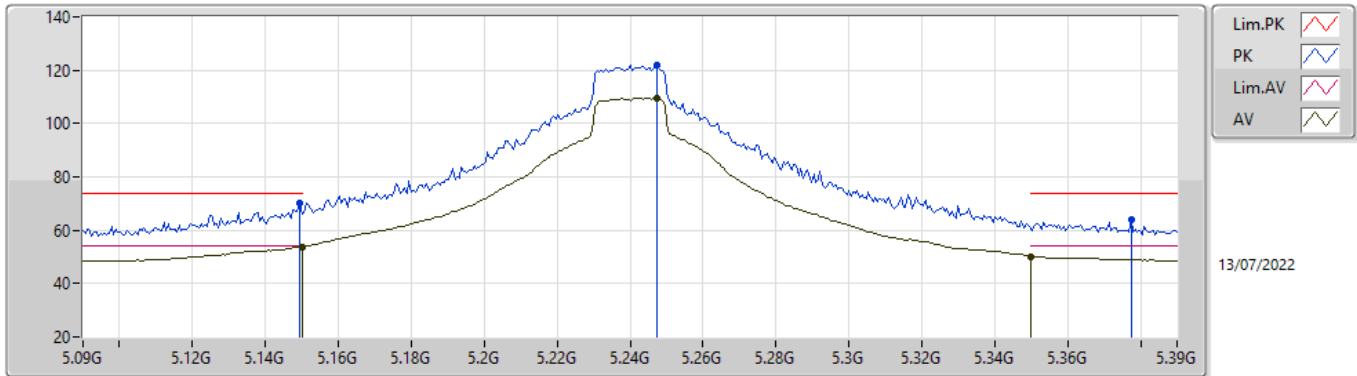

802.11ax HEW20_Nss2,(MCS0)_2TX

5240MHz_TX

Type	Freq (Hz)	Level (dBuV/m)	Limit (dBuV/m)	Margin (dB)	Factor (dB)	Dist (m)	Condition	Azimuth (°)	Height (m)	Comment	Raw (dBuV)	AF (dB)	CL (dB)	PA (dB)
AV	5.15G	53.86	54.00	-0.14	8.90	3	Vertical	340	1.87	-	44.96	33.20	9.83	34.13
AV	5.2472G	109.39	Inf	-Inf	8.66	3	Vertical	340	1.87	-	100.73	32.91	9.89	34.14
AV	5.35G	50.25	54.00	-3.75	8.51	3	Vertical	340	1.87	-	41.74	32.70	9.97	34.16
PK	5.1494G	70.36	74.00	-3.64	8.90	3	Vertical	340	1.87	-	61.46	33.20	9.83	34.13
PK	5.2472G	121.93	Inf	-Inf	8.66	3	Vertical	340	1.87	-	113.27	32.91	9.89	34.14
PK	5.3774G	64.02	74.00	-9.98	8.56	3	Vertical	340	1.87	-	55.46	32.75	9.98	34.17