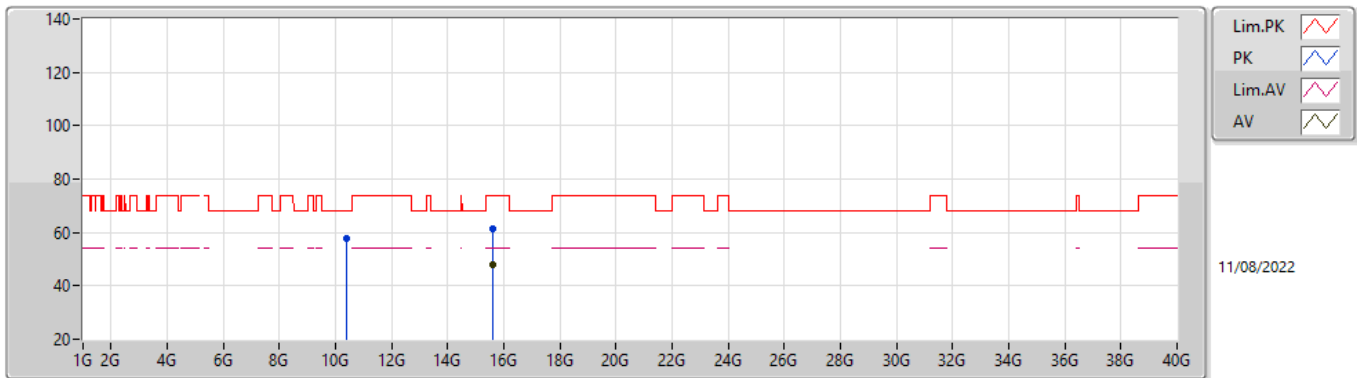

**802.11ax HEW20_Nss2,(MCS0)_2TX
5200MHz_TX**

Type	Freq (Hz)	Level (dBuV/m)	Limit (dBuV/m)	Margin (dB)	Factor (dB)	Dist (m)	Condition	Azimuth (°)	Height (m)	Comment	Raw (dBuV)	AF (dB)	CL (dB)	PA (dB)
AV	15.5908G	47.69	54.00	-6.31	19.96	3	Horizontal	95	1.50	-	27.73	38.70	15.72	34.46
PK	10.40364G	57.65	68.20	-10.55	16.83	3	Horizontal	178	2.12	-	40.82	38.70	12.69	34.56
PK	15.59892G	61.46	74.00	-12.54	19.95	3	Horizontal	95	1.50	-	41.51	38.70	15.72	34.47