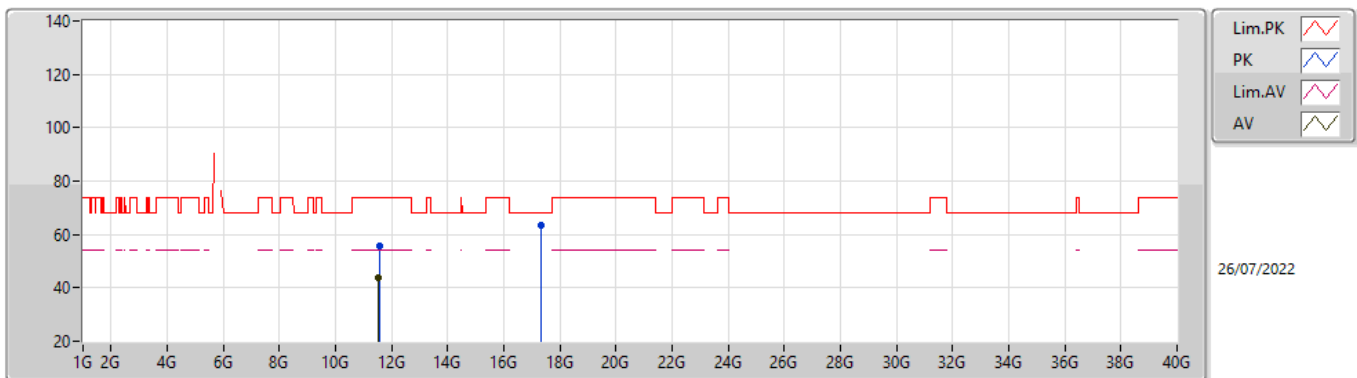

802.11ax HEW80_Nss1,(MCS0)_1TX(Port2)
5775MHz_TX

Type	Freq (Hz)	Level (dBuV/m)	Limit (dBuV/m)	Margin (dB)	Factor (dB)	Dist (m)	Condition	Azimuth (°)	Height (m)	Comment	Raw (dBuV)	AF (dB)	CL (dB)	PA (dB)
AV	11.54082G	43.66	54.00	-10.34	17.87	3	Horizontal	59	2.60	-	25.79	38.82	13.13	34.08
PK	11.55762G	55.50	74.00	-18.50	17.83	3	Horizontal	59	2.60	-	37.67	38.78	13.14	34.09
PK	17.3262G	63.33	68.20	-4.87	21.76	3	Horizontal	0	2.13	-	41.57	38.78	16.23	33.25