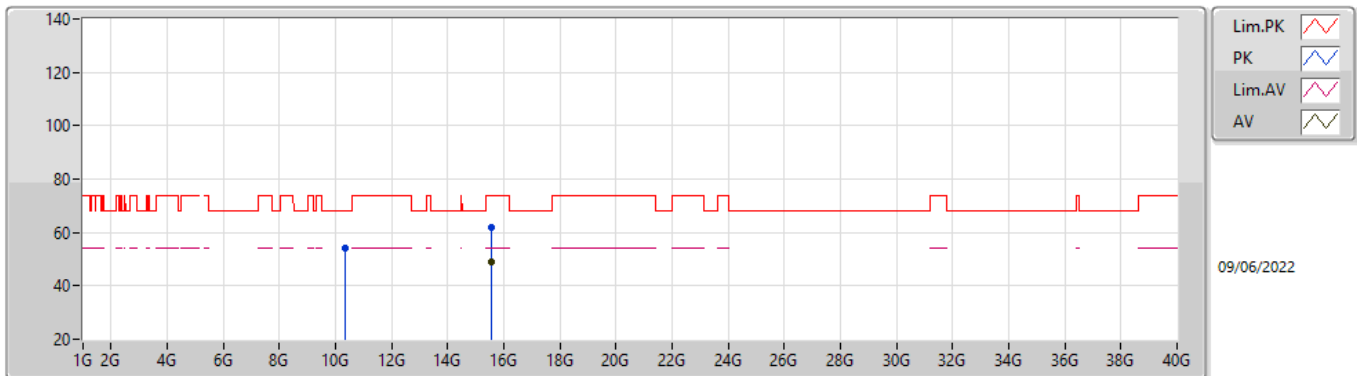

802.11a_Nss1,(6Mbps)_2TX

5180MHz_TX

Type	Freq (Hz)	Level (dBuV/m)	Limit (dBuV/m)	Margin (dB)	Factor (dB)	Dist (m)	Condition	Azimuth (°)	Height (m)	Comment	Raw (dBuV)	AF (dB)	CL (dB)	PA (dB)
AV	15.54528G	48.99	54.00	-5.01	19.94	3	Horizontal	341	1.50	-	29.05	38.70	15.68	34.44
PK	10.36844G	53.96	68.20	-14.24	16.76	3	Horizontal	66	2.12	-	37.20	38.67	12.67	34.58
PK	15.533G	62.11	74.00	-11.89	19.94	3	Horizontal	341	1.50	-	42.17	38.70	15.67	34.43