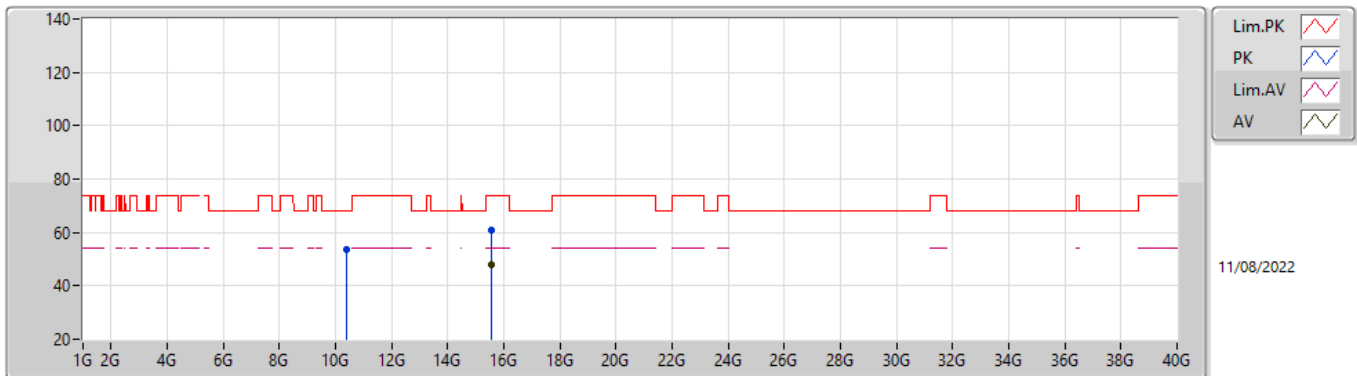

802.11ax HEW40_Nss2,(MCS0)_2TX

5190MHz_TX

Type	Freq (Hz)	Level (dBuV/m)	Limit (dBuV/m)	Margin (dB)	Factor (dB)	Dist (m)	Condition	Azimuth (°)	Height (m)	Comment	Raw (dBuV)	AF (dB)	CL (dB)	PA (dB)
AV	15.5565G	47.77	54.00	-6.23	19.95	3	Horizontal	291	2.27	-	27.82	38.70	15.69	34.44
PK	10.37772G	53.73	68.20	-14.47	16.78	3	Horizontal	46	2.05	-	36.95	38.68	12.68	34.58
PK	15.57978G	61.02	74.00	-12.98	19.96	3	Horizontal	291	2.27	-	41.06	38.70	15.71	34.45