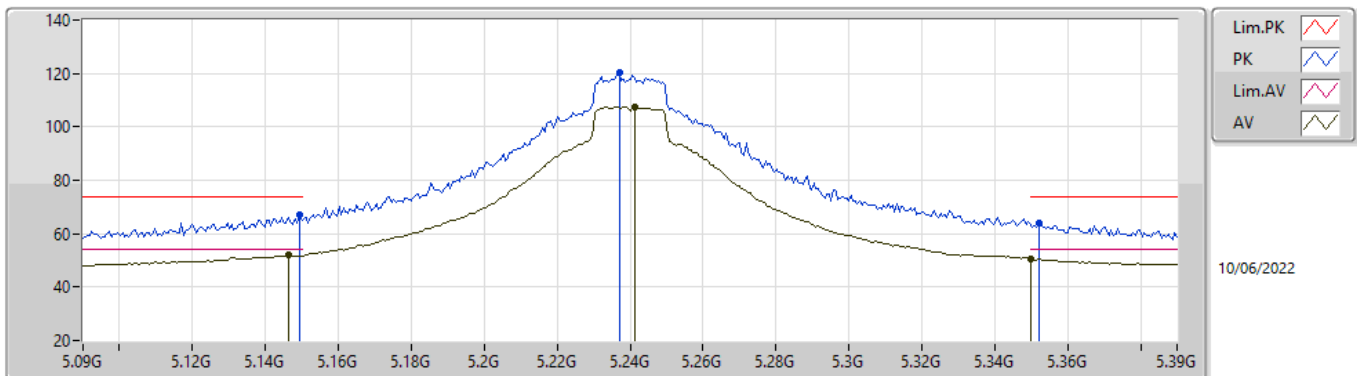

802.11ax HEW20_Nss1,(MCS0)_1TX(Port1)

5240MHz_TX

Type	Freq (Hz)	Level (dBuV/m)	Limit (dBuV/m)	Margin (dB)	Factor (dB)	Dist (m)	Condition	Azimuth (°)	Height (m)	Comment	Raw (dBuV)	AF (dB)	CL (dB)	PA (dB)
AV	5.1464G	51.87	54.00	-2.13	8.90	3	Horizontal	318	2.95	-	42.97	33.20	9.83	34.13
AV	5.2412G	107.37	Inf	-Inf	8.69	3	Horizontal	318	2.95	-	98.68	32.94	9.89	34.14
AV	5.35G	50.51	54.00	-3.49	8.51	3	Horizontal	318	2.95	-	42.00	32.70	9.97	34.16
PK	5.1494G	66.88	74.00	-7.12	8.90	3	Horizontal	318	2.95	-	57.98	33.20	9.83	34.13
PK	5.237G	120.19	Inf	-Inf	8.70	3	Horizontal	318	2.95	-	111.49	32.95	9.89	34.14
PK	5.3522G	64.19	74.00	-9.81	8.51	3	Horizontal	318	2.95	-	55.68	32.70	9.97	34.16