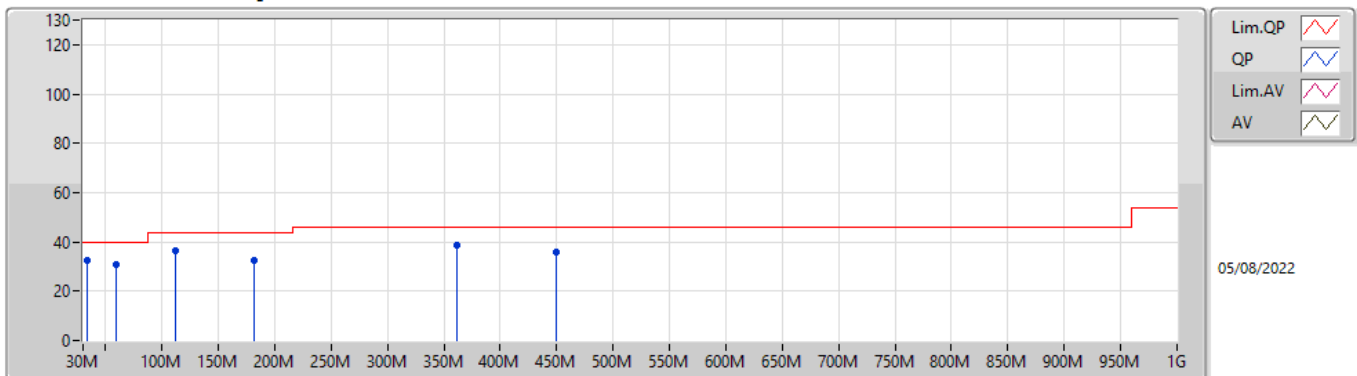

802.11ax HEW80_Nss2,(MCS0)_2TX

5775MHz_Adapter

Type	Freq (Hz)	Level (dBuV/m)	Limit (dBuV/m)	Margin (dB)	Factor (dB)	Dist (m)	Condition	Azimuth (°)	Height (m)	Comment	Raw (dBuV)	AF (dB)	CL (dB)	PA (dB)
PK	33.88M	32.72	40.00	-7.28	-4.57	3	Horizontal	0	1.00	-	37.29	21.11	1.02	26.70
PK	59.1M	31.03	40.00	-8.97	-14.98	3	Horizontal	0	1.00	-	46.01	11.57	1.11	27.66
PK	111.48M	36.15	43.50	-7.35	-9.16	3	Horizontal	0	1.00	-	45.31	17.14	1.49	27.79
PK	181.32M	32.23	43.50	-11.27	-11.11	3	Horizontal	0	1.00	-	43.34	14.45	1.93	27.49
PK	361.74M	38.65	46.00	-7.35	-4.88	3	Horizontal	0	1.00	-	43.53	19.95	2.75	27.58
PK	449.04M	36.01	46.00	-9.99	-3.29	3	Horizontal	0	1.00	-	39.30	21.89	3.08	28.26