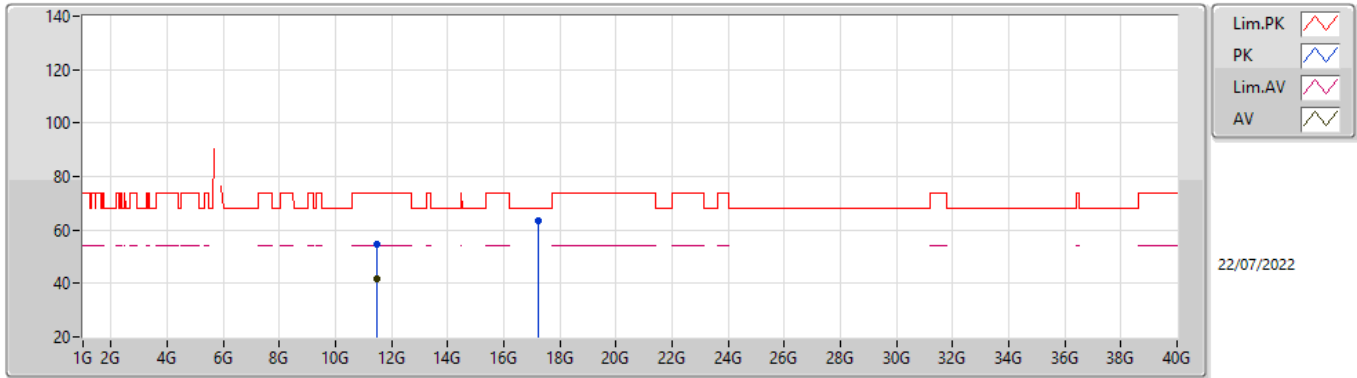

802.11a_Nss1,(6Mbps)_1TX(Port2)

5745MHz_TX

Type	Freq (Hz)	Level (dBuV/m)	Limit (dBuV/m)	Margin (dB)	Factor (dB)	Dist (m)	Condition	Azimuth (°)	Height (m)	Comment	Raw (dBuV)	AF (dB)	CL (dB)	PA (dB)
AV	11.48992G	41.64	54.00	-12.36	17.97	3	Vertical	310	1.87	-	23.67	38.92	13.11	34.06
PK	11.4956G	54.42	74.00	-19.58	17.96	3	Vertical	310	1.87	-	36.46	38.91	13.11	34.06
PK	17.23828G	63.70	68.20	-4.50	21.46	3	Vertical	213	2.74	-	42.24	38.51	16.22	33.27