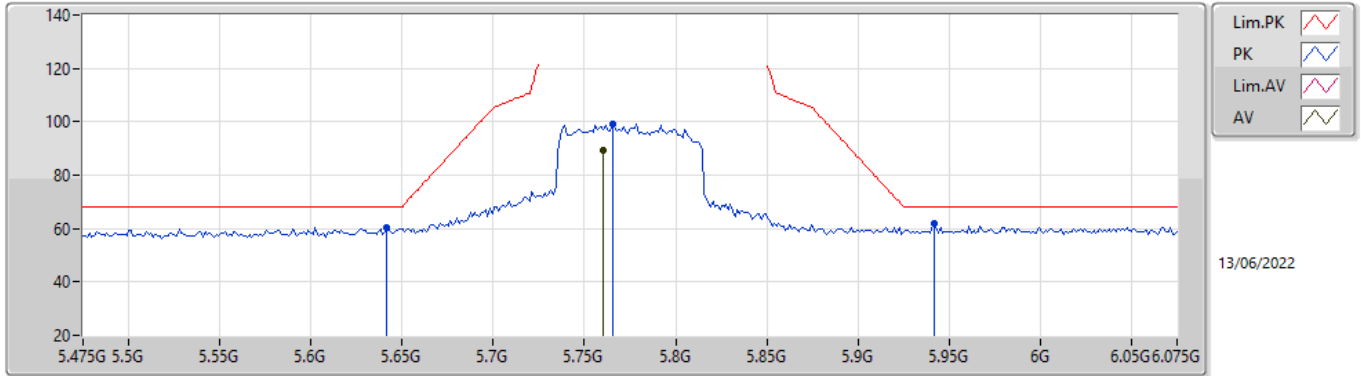

802.11ax HEW80_Nss1,(MCS0)_1TX(Port1)

5775MHz_TX

Type	Freq (Hz)	Level (dBuV/m)	Limit (dBuV/m)	Margin (dB)	Factor (dB)	Dist (m)	Condition	Azimuth (°)	Height (m)	Comment	Raw (dBuV)	AF (dB)	CL (dB)	PA (dB)
AV	5.7606G	89.41	Inf	-Inf	9.67	3	Vertical	136	1.23	-	79.74	33.72	10.16	34.21
PK	5.6418G	60.37	68.20	-7.83	9.16	3	Vertical	136	1.23	-	51.21	33.27	10.09	34.20
PK	5.7654G	99.25	Inf	-Inf	9.68	3	Vertical	136	1.23	-	89.57	33.73	10.16	34.21
PK	5.9418G	61.84	68.20	-6.36	10.34	3	Vertical	136	1.23	-	51.50	34.27	10.29	34.22