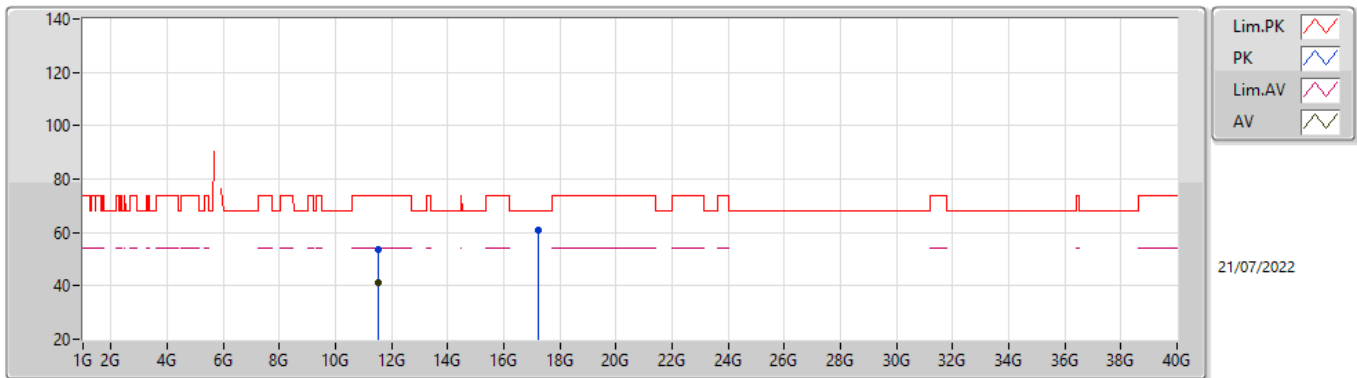

802.11ax HEW40_Nss2,(MCS0)_2TX
5755MHz_TX

Type	Freq (Hz)	Level (dBuV/m)	Limit (dBuV/m)	Margin (dB)	Factor (dB)	Dist (m)	Condition	Azimuth (°)	Height (m)	Comment	Raw (dBuV)	AF (dB)	CL (dB)	PA (dB)
AV	11.504G	41.00	54.00	-13.00	17.95	3	Horizontal	73	2.78	-	23.05	38.89	13.12	34.06
PK	11.52398G	53.63	74.00	-20.37	17.90	3	Horizontal	73	2.78	-	35.73	38.85	13.12	34.07
PK	17.25366G	61.09	68.20	-7.11	21.52	3	Horizontal	65	1.00	-	39.57	38.56	16.22	33.26