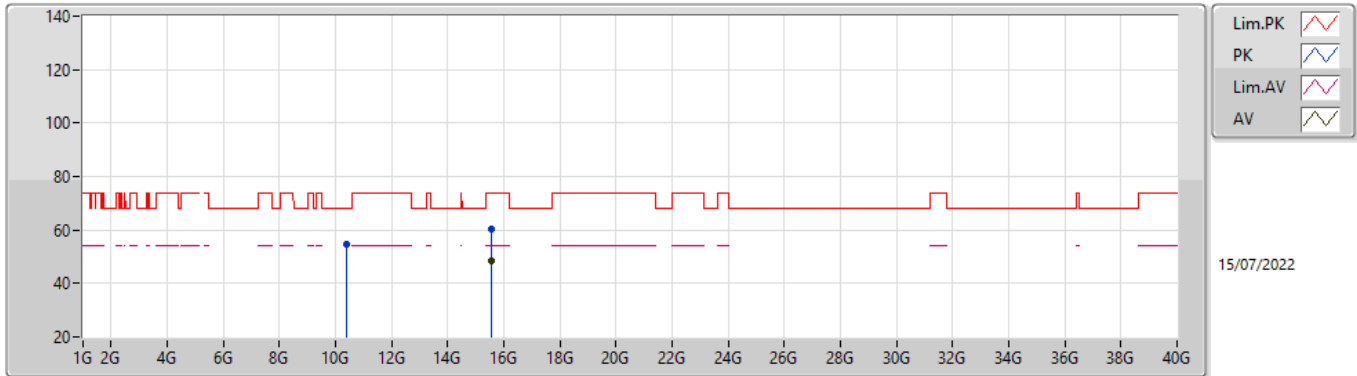

802.11ax HEW40_Nss2,(MCS0)_2TX
5190MHz_TX

Type	Freq (Hz)	Level (dBuV/m)	Limit (dBuV/m)	Margin (dB)	Factor (dB)	Dist (m)	Condition	Azimuth (°)	Height (m)	Comment	Raw (dBuV)	AF (dB)	CL (dB)	PA (dB)
AV	15.55192G	48.24	54.00	-5.76	19.14	3	Vertical	337	1.50	-	29.10	37.89	15.69	34.44
PK	10.38032G	54.57	68.20	-13.63	17.52	3	Vertical	343	1.50	-	37.05	39.42	12.68	34.58
PK	15.56264G	60.41	74.00	-13.59	19.07	3	Vertical	337	1.50	-	41.34	37.82	15.70	34.45