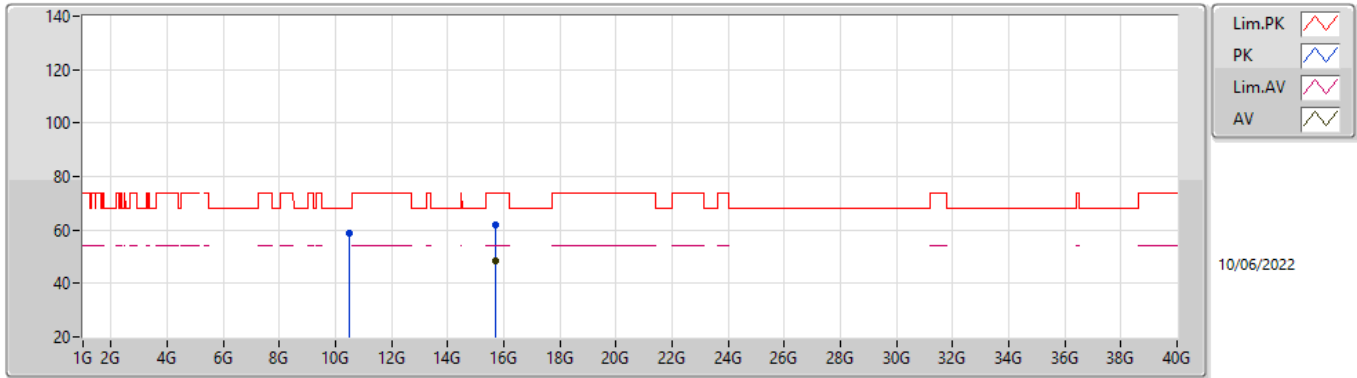

802.11ax HEW20_Nss1,(MCS0)_1TX(Port1)
5240MHz_TX

Type	Freq (Hz)	Level (dBuV/m)	Limit (dBuV/m)	Margin (dB)	Factor (dB)	Dist (m)	Condition	Azimuth (°)	Height (m)	Comment	Raw (dBuV)	AF (dB)	CL (dB)	PA (dB)
AV	15.71968G	48.44	54.00	-5.56	19.46	3	Vertical	84	1.95	-	28.98	38.18	15.81	34.53
PK	10.48224G	58.67	68.20	-9.53	16.84	3	Vertical	172	2.17	-	41.83	38.62	12.72	34.50
PK	15.71348G	61.64	74.00	-12.36	19.47	3	Vertical	84	1.95	-	42.17	38.19	15.81	34.53