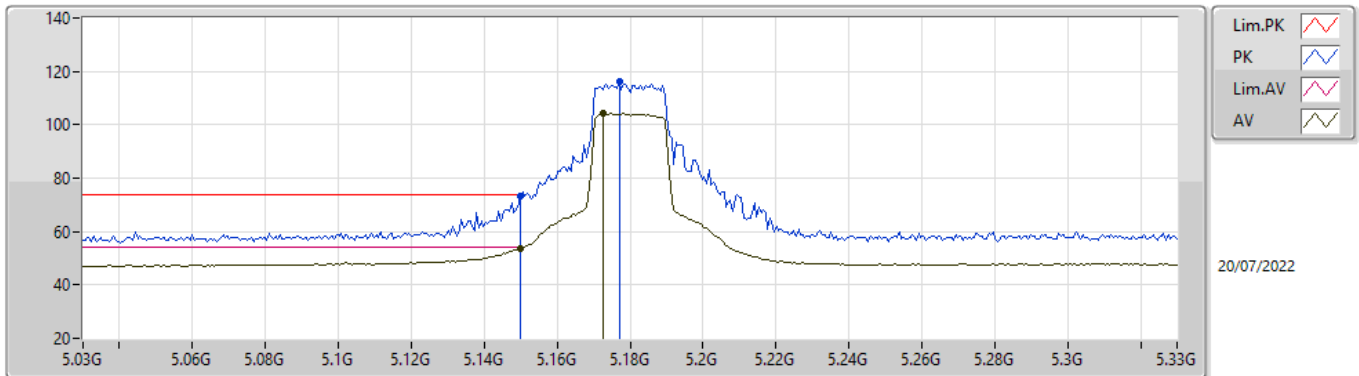

802.11ax HEW20_Nss1,(MCS0)_1TX(Port2)

5180MHz_TX

Type	Freq (Hz)	Level (dBuV/m)	Limit (dBuV/m)	Margin (dB)	Factor (dB)	Dist (m)	Condition	Azimuth (°)	Height (m)	Comment	Raw (dBuV)	AF (dB)	CL (dB)	PA (dB)
AV	5.15G	53.40	54.00	-0.60	8.90	3	Horizontal	139	2.70	-	44.50	33.20	9.83	34.13
AV	5.1728G	104.24	Inf	-Inf	8.87	3	Horizontal	139	2.70	-	95.37	33.15	9.85	34.13
PK	5.15G	73.37	74.00	-0.63	8.90	3	Horizontal	139	2.70	-	64.47	33.20	9.83	34.13
PK	5.177G	116.00	Inf	-Inf	8.87	3	Horizontal	139	2.70	-	107.13	33.15	9.85	34.13