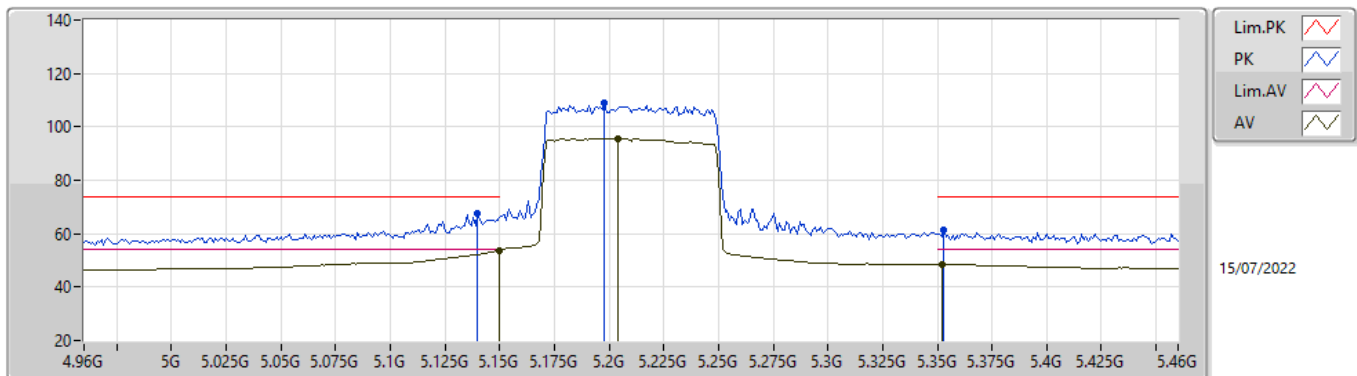

802.11ax HEW80_Nss2,(MCS0)_2TX

5210MHz_TX

Type	Freq (Hz)	Level (dBuV/m)	Limit (dBuV/m)	Margin (dB)	Factor (dB)	Dist (m)	Condition	Azimuth (°)	Height (m)	Comment	Raw (dBuV)	AF (dB)	CL (dB)	PA (dB)
AV	5.15G	53.72	54.00	-0.28	8.90	3	Horizontal	62	2.22	-	44.82	33.20	9.83	34.13
AV	5.204G	95.63	Inf	-Inf	8.80	3	Horizontal	62	2.22	-	86.83	33.08	9.86	34.14
AV	5.352G	48.55	54.00	-5.45	8.51	3	Horizontal	62	2.22	-	40.04	32.70	9.97	34.16
PK	5.14G	67.69	74.00	-6.31	8.90	3	Horizontal	62	2.22	-	58.79	33.20	9.83	34.13
PK	5.198G	108.75	Inf	-Inf	8.82	3	Horizontal	62	2.22	-	99.93	33.10	9.86	34.14
PK	5.353G	61.53	74.00	-12.47	8.52	3	Horizontal	62	2.22	-	53.01	32.71	9.97	34.16