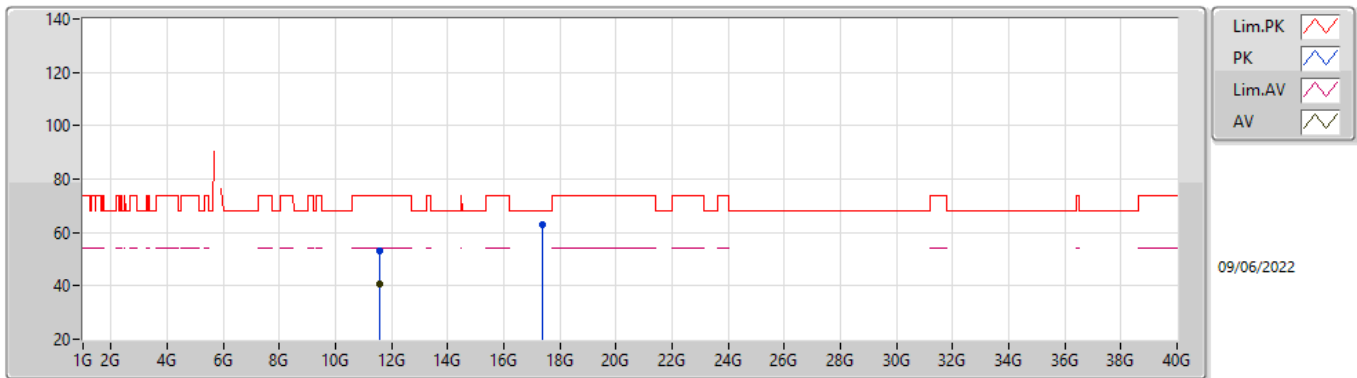

802.11a_Nss1,(6Mbps)_1TX(Port1)

5785MHz_TX

Type	Freq (Hz)	Level (dBuV/m)	Limit (dBuV/m)	Margin (dB)	Factor (dB)	Dist (m)	Condition	Azimuth (°)	Height (m)	Comment	Raw (dBuV)	AF (dB)	CL (dB)	PA (dB)
AV	11.56748G	40.63	54.00	-13.37	17.81	3	Horizontal	12	2.63	-	22.82	38.77	13.14	34.10
PK	11.56868G	53.21	74.00	-20.79	17.80	3	Horizontal	12	2.63	-	35.41	38.76	13.14	34.10
PK	17.35272G	62.81	68.20	-5.39	21.86	3	Horizontal	245	1.37	-	40.95	38.86	16.24	33.24