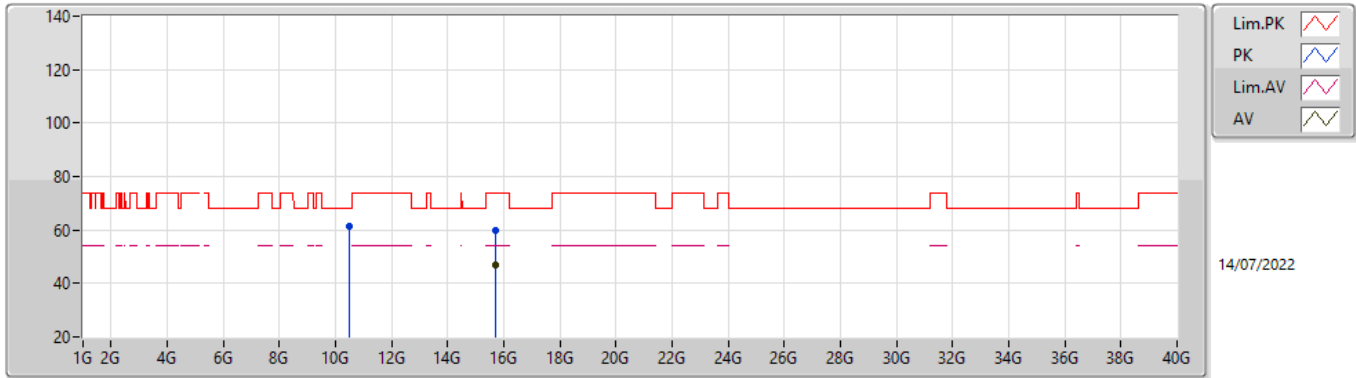

**802.11ax HEW20_Nss2,(MCS0)_2TX
5240MHz_TX**

Type	Freq (Hz)	Level (dBuV/m)	Limit (dBuV/m)	Margin (dB)	Factor (dB)	Dist (m)	Condition	Azimuth (°)	Height (m)	Comment	Raw (dBuV)	AF (dB)	CL (dB)	PA (dB)
AV	15.71376G	46.91	54.00	-7.09	19.47	3	Vertical	23	3.00	-	27.44	38.19	15.81	34.53
PK	10.48376G	61.41	68.20	-6.79	16.84	3	Vertical	186	2.20	-	44.57	38.62	12.72	34.50
PK	15.7142G	60.01	74.00	-13.99	19.47	3	Vertical	23	3.00	-	40.54	38.19	15.81	34.53