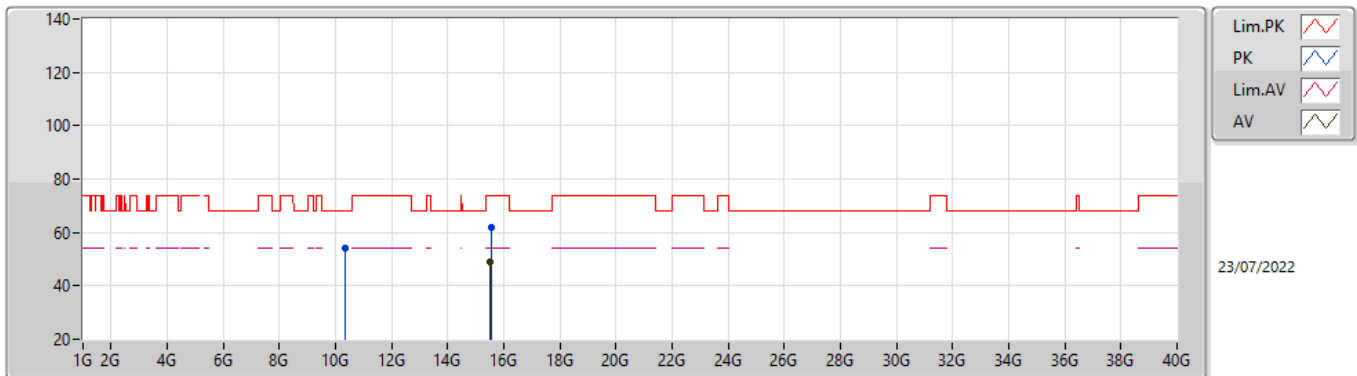

802.11a_Nss1,(6Mbps)_2TX

5180MHz_TX

Type	Freq (Hz)	Level (dBuV/m)	Limit (dBuV/m)	Margin (dB)	Factor (dB)	Dist (m)	Condition	Azimuth (°)	Height (m)	Comment	Raw (dBuV)	AF (dB)	CL (dB)	PA (dB)
AV	15.52088G	49.09	54.00	-4.91	19.95	3	Horizontal	276	1.50	-	29.14	38.70	15.67	34.42
PK	10.36408G	54.15	68.20	-14.05	16.74	3	Horizontal	184	2.00	-	37.41	38.66	12.67	34.59
PK	15.55512G	61.94	74.00	-12.06	19.95	3	Horizontal	276	1.50	-	41.99	38.70	15.69	34.44