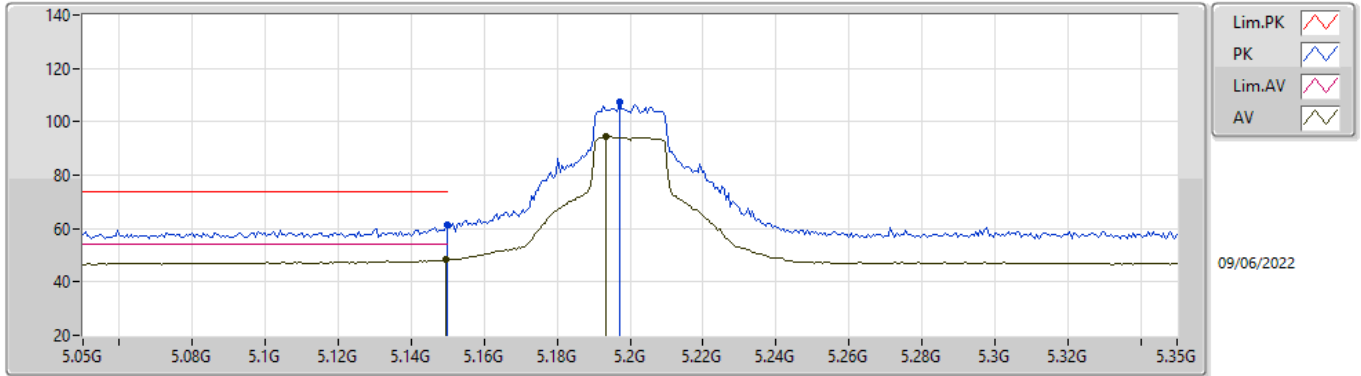

802.11ax HEW20_Nss1,(MCS0)_1TX(Port1)

5200MHz_TX

Type	Freq (Hz)	Level (dBuV/m)	Limit (dBuV/m)	Margin (dB)	Factor (dB)	Dist (m)	Condition	Azimuth (°)	Height (m)	Comment	Raw (dBuV)	AF (dB)	CL (dB)	PA (dB)
AV	5.1496G	48.20	54.00	-5.80	8.90	3	Vertical	78	2.15	-	39.30	33.20	9.83	34.13
AV	5.1934G	94.27	Inf	-Inf	8.84	3	Vertical	78	2.15	-	85.43	33.11	9.86	34.13
PK	5.15G	61.25	74.00	-12.75	8.90	3	Vertical	78	2.15	-	52.35	33.20	9.83	34.13
PK	5.197G	107.41	Inf	-Inf	8.83	3	Vertical	78	2.15	-	98.58	33.11	9.86	34.14