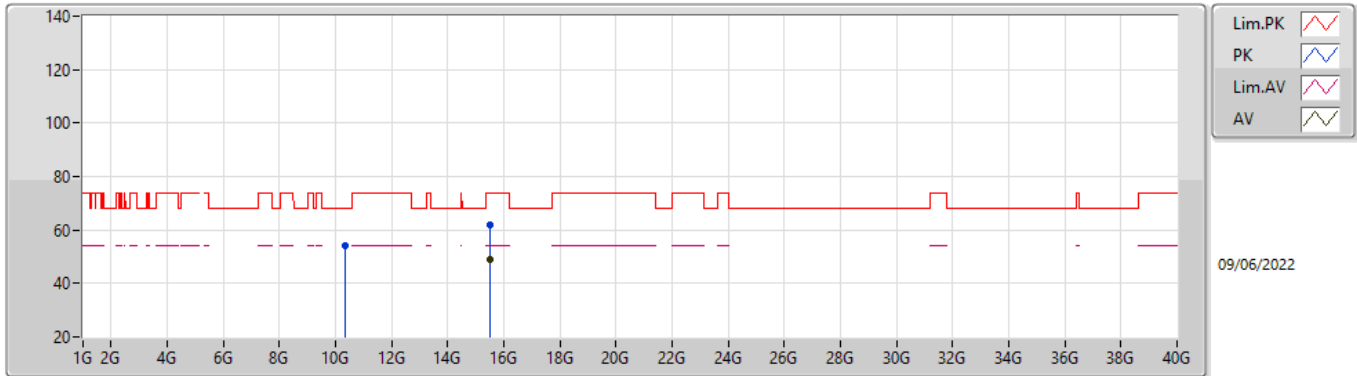

802.11a_Nss1,(6Mbps)_2TX

5180MHz_TX

Type	Freq (Hz)	Level (dBuV/m)	Limit (dBuV/m)	Margin (dB)	Factor (dB)	Dist (m)	Condition	Azimuth (°)	Height (m)	Comment	Raw (dBuV)	AF (dB)	CL (dB)	PA (dB)
AV	15.53124G	48.91	54.00	-5.09	19.94	3	Vertical	48	1.97	-	28.97	38.70	15.67	34.43
PK	10.35836G	53.92	68.20	-14.28	16.74	3	Vertical	197	1.29	-	37.18	38.66	12.67	34.59
PK	15.53032G	62.06	74.00	-11.94	19.94	3	Vertical	48	1.97	-	42.12	38.70	15.67	34.43