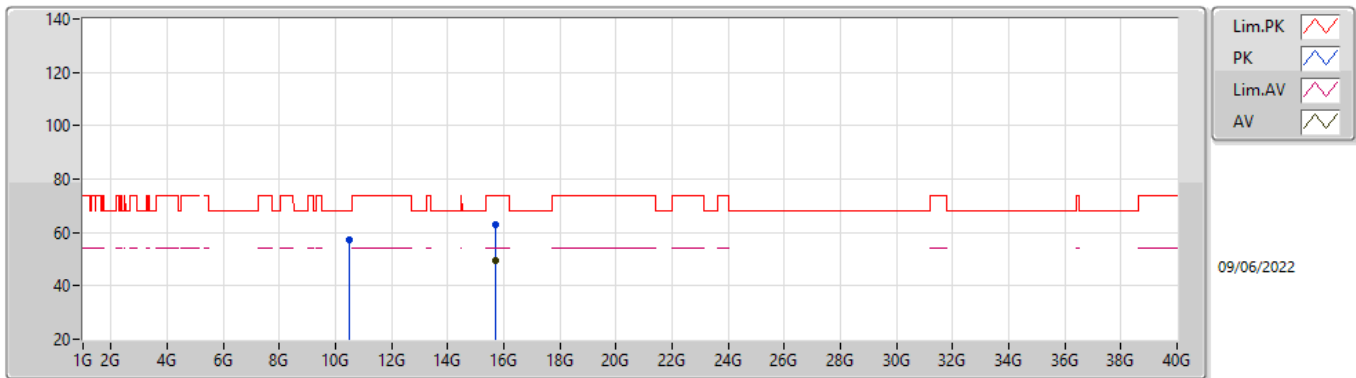

802.11a_Nss1,(6Mbps)_2TX
5240MHz_TX

Type	Freq (Hz)	Level (dBuV/m)	Limit (dBuV/m)	Margin (dB)	Factor (dB)	Dist (m)	Condition	Azimuth (°)	Height (m)	Comment	Raw (dBuV)	AF (dB)	CL (dB)	PA (dB)
AV	15.72032G	49.52	54.00	-4.48	19.46	3	Horizontal	55	3.00	-	30.06	38.18	15.81	34.53
PK	10.48324G	57.45	68.20	-10.75	16.84	3	Horizontal	339	2.47	-	40.61	38.62	12.72	34.50
PK	15.72404G	62.95	74.00	-11.05	19.46	3	Horizontal	55	3.00	-	43.49	38.18	15.82	34.54