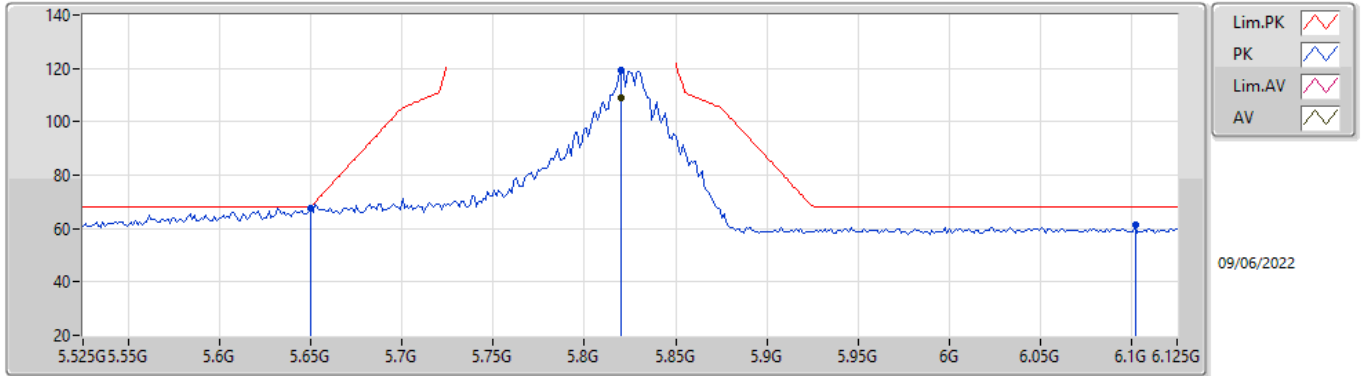

802.11a_Nss1,(6Mbps)_2TX

5825MHz_TX

Type	Freq (Hz)	Level (dBuV/m)	Limit (dBuV/m)	Margin (dB)	Factor (dB)	Dist (m)	Condition	Azimuth (°)	Height (m)	Comment	Raw (dBuV)	AF (dB)	CL (dB)	PA (dB)
AV	5.8202G	108.98	Inf	-Inf	9.91	3	Vertical	330	1.82	-	99.07	33.92	10.20	34.21
PK	5.6498G	67.63	68.20	-0.57	9.20	3	Vertical	330	1.82	-	58.43	33.30	10.10	34.20
PK	5.8202G	119.25	Inf	-Inf	9.91	3	Vertical	330	1.82	-	109.34	33.92	10.20	34.21
PK	6.1022G	61.17	68.20	-7.03	10.30	3	Vertical	330	1.82	-	50.87	34.10	10.43	34.23