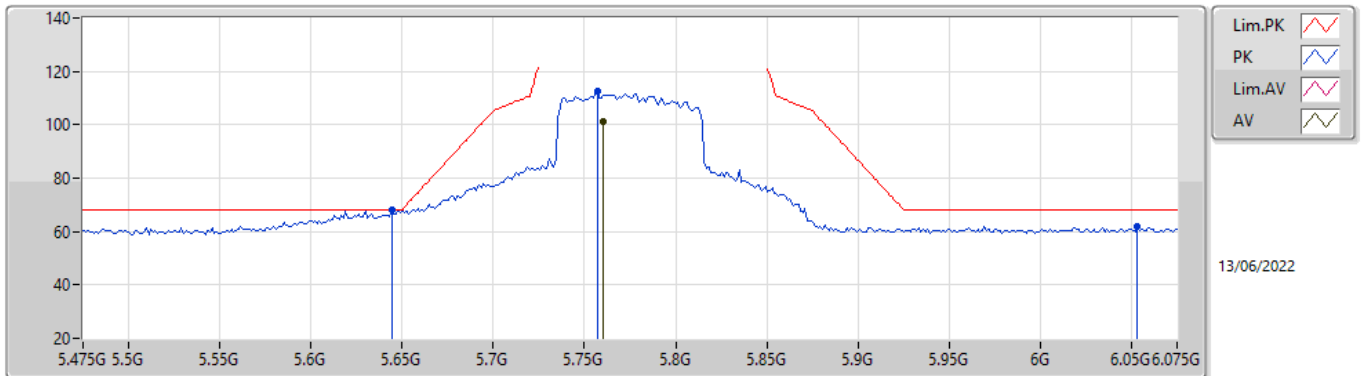

802.11ax HEW80_Nss1,(MCS0)_1TX(Port1)

5775MHz_TX

Type	Freq (Hz)	Level (dBuV/m)	Limit (dBuV/m)	Margin (dB)	Factor (dB)	Dist (m)	Condition	Azimuth (°)	Height (m)	Comment	Raw (dBuV)	AF (dB)	CL (dB)	PA (dB)
AV	5.7606G	101.23	Inf	-Inf	9.67	3	Horizontal	324	2.90	-	91.56	33.72	10.16	34.21
PK	5.6442G	68.08	68.20	-0.12	9.17	3	Horizontal	324	2.90	-	58.91	33.28	10.09	34.20
PK	5.757G	112.37	Inf	-Inf	9.66	3	Horizontal	324	2.90	-	102.71	33.71	10.16	34.21
PK	6.0534G	62.02	68.20	-6.18	10.35	3	Horizontal	324	2.90	-	51.67	34.19	10.38	34.22