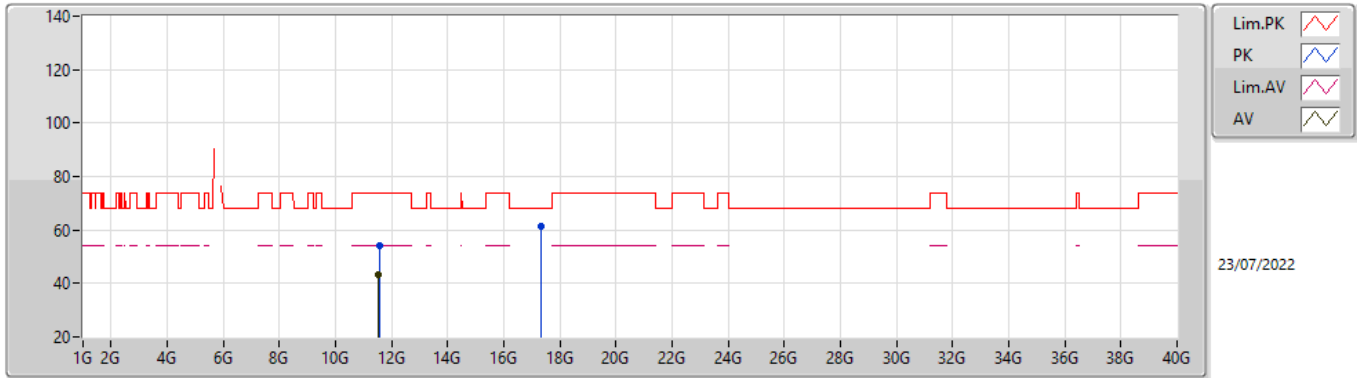

802.11ax HEW80_Nss2,(MCS0)_2TX

5775MHz_TX

Type	Freq (Hz)	Level (dBuV/m)	Limit (dBuV/m)	Margin (dB)	Factor (dB)	Dist (m)	Condition	Azimuth (°)	Height (m)	Comment	Raw (dBuV)	AF (dB)	CL (dB)	PA (dB)
AV	11.5431G	43.45	54.00	-10.55	17.86	3	Vertical	359	2.51	-	25.59	38.81	13.13	34.08
PK	11.55294G	53.92	74.00	-20.08	17.84	3	Vertical	359	2.51	-	36.08	38.79	13.14	34.09
PK	17.32512G	61.43	68.20	-6.77	21.76	3	Vertical	171	1.25	-	39.67	38.78	16.23	33.25