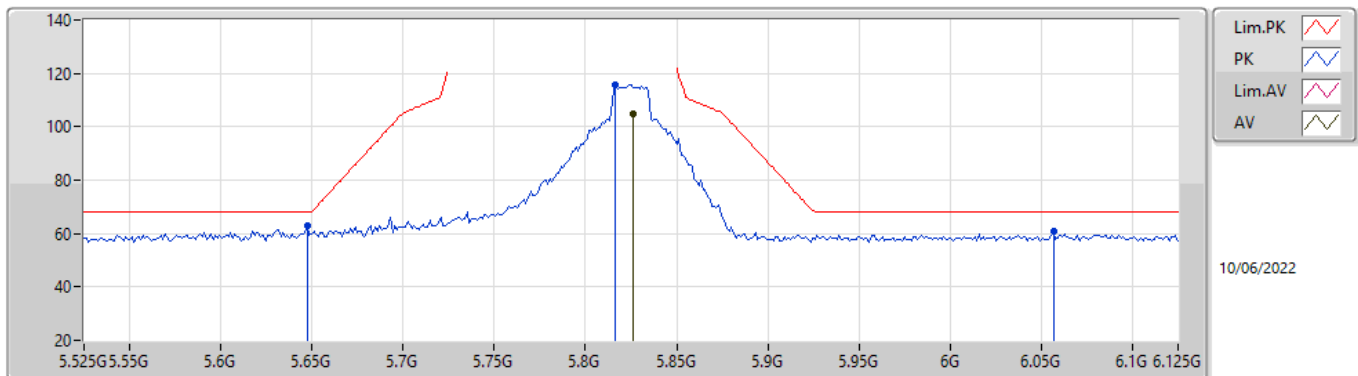

802.11ax HEW20_Nss1,(MCS0)_1TX(Port1)

5825MHz_TX

Type	Freq (Hz)	Level (dBuV/m)	Limit (dBuV/m)	Margin (dB)	Factor (dB)	Dist (m)	Condition	Azimuth (°)	Height (m)	Comment	Raw (dBuV)	AF (dB)	CL (dB)	PA (dB)
AV	5.8262G	105.01	Inf	-Inf	9.95	3	Horizontal	323	2.60	-	95.06	33.96	10.20	34.21
PK	5.6474G	63.01	68.20	-5.19	9.19	3	Horizontal	323	2.60	-	53.82	33.29	10.10	34.20
PK	5.8166G	115.71	Inf	-Inf	9.88	3	Horizontal	323	2.60	-	105.83	33.90	10.19	34.21
PK	6.0566G	60.74	68.20	-7.46	10.36	3	Horizontal	323	2.60	-	50.38	34.19	10.39	34.22