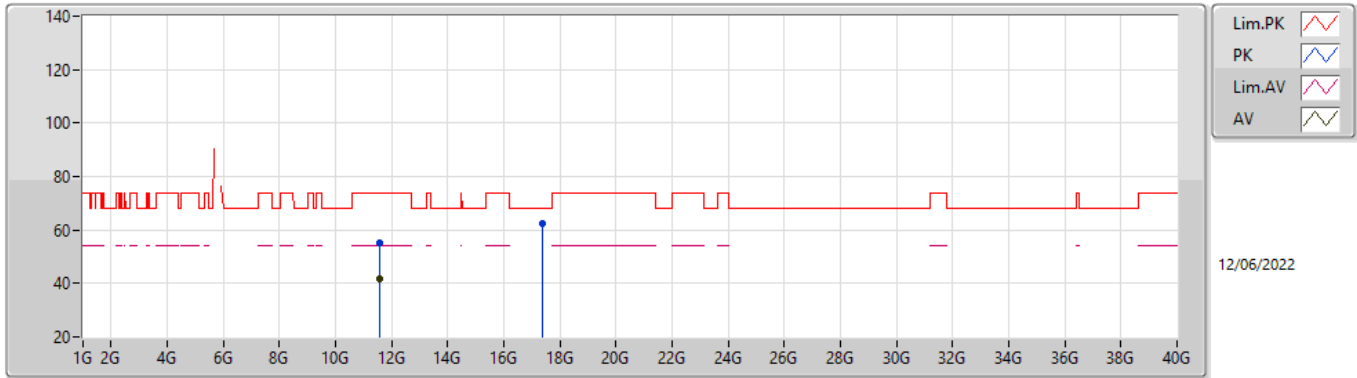

802.11ax HEW40_Nss1,(MCS0)_1TX(Port1)
5795MHz_TX

Type	Freq (Hz)	Level (dBuV/m)	Limit (dBuV/m)	Margin (dB)	Factor (dB)	Dist (m)	Condition	Azimuth (°)	Height (m)	Comment	Raw (dBuV)	AF (dB)	CL (dB)	PA (dB)
AV	11.57768G	41.85	54.00	-12.15	17.79	3	Vertical	143	1.50	-	24.06	38.74	13.15	34.10
PK	11.5832G	55.03	74.00	-18.97	17.78	3	Vertical	143	1.50	-	37.25	38.73	13.15	34.10
PK	17.36836G	62.22	68.20	-5.98	21.92	3	Vertical	330	2.55	-	40.30	38.91	16.24	33.23