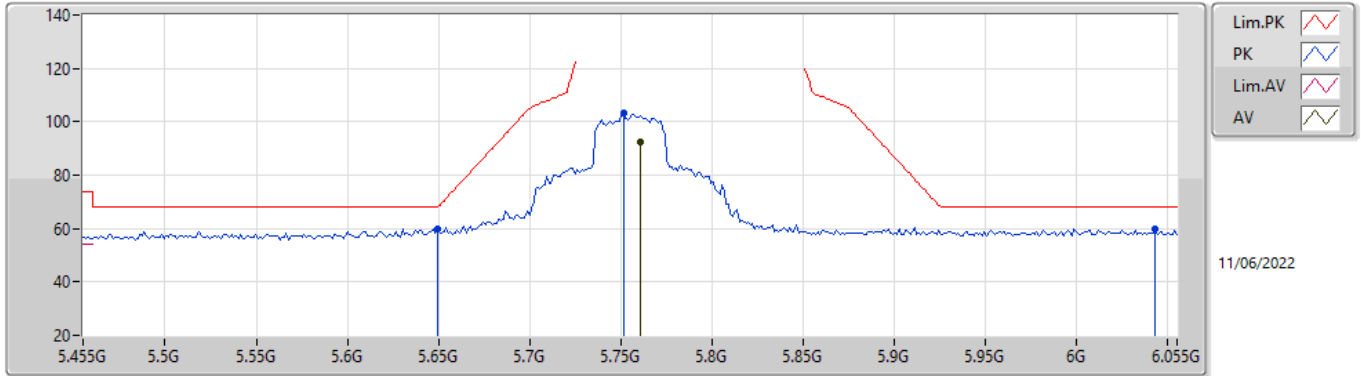

802.11ax HEW40_Nss1,(MCS0)_1TX(Port1)

5755MHz_TX

Type	Freq (Hz)	Level (dBuV/m)	Limit (dBuV/m)	Margin (dB)	Factor (dB)	Dist (m)	Condition	Azimuth (°)	Height (m)	Comment	Raw (dBuV)	AF (dB)	CL (dB)	PA (dB)
AV	5.761G	92.23	Inf	-Inf	9.67	3	Vertical	217	1.49	-	82.56	33.72	10.16	34.21
PK	5.6494G	60.02	68.20	-8.18	9.20	3	Vertical	217	1.49	-	50.82	33.30	10.10	34.20
PK	5.7514G	103.48	Inf	-Inf	9.64	3	Vertical	217	1.49	-	93.84	33.70	10.15	34.21
PK	6.043G	59.86	68.20	-8.34	10.32	3	Vertical	217	1.49	-	49.54	34.17	10.37	34.22