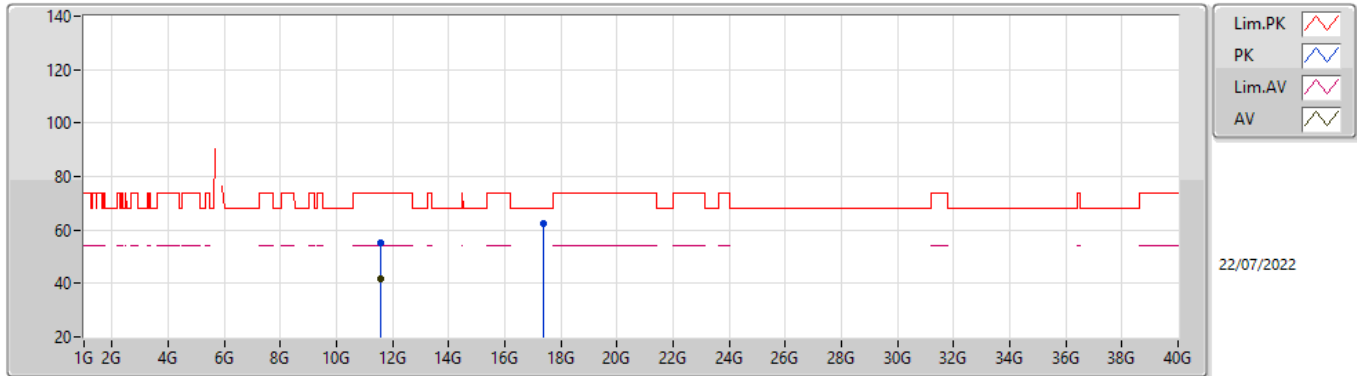

802.11a_Nss1,(6Mbps)_1TX(Port2)

5785MHz_TX

Type	Freq (Hz)	Level (dBuV/m)	Limit (dBuV/m)	Margin (dB)	Factor (dB)	Dist (m)	Condition	Azimuth (°)	Height (m)	Comment	Raw (dBuV)	AF (dB)	CL (dB)	PA (dB)
AV	11.56972G	41.88	54.00	-12.12	17.80	3	Vertical	226	3.00	-	24.08	38.76	13.14	34.10
PK	11.56692G	54.94	74.00	-19.06	17.81	3	Vertical	226	3.00	-	37.13	38.77	13.14	34.10
PK	17.35356G	62.45	68.20	-5.75	21.86	3	Vertical	338	2.04	-	40.59	38.86	16.24	33.24