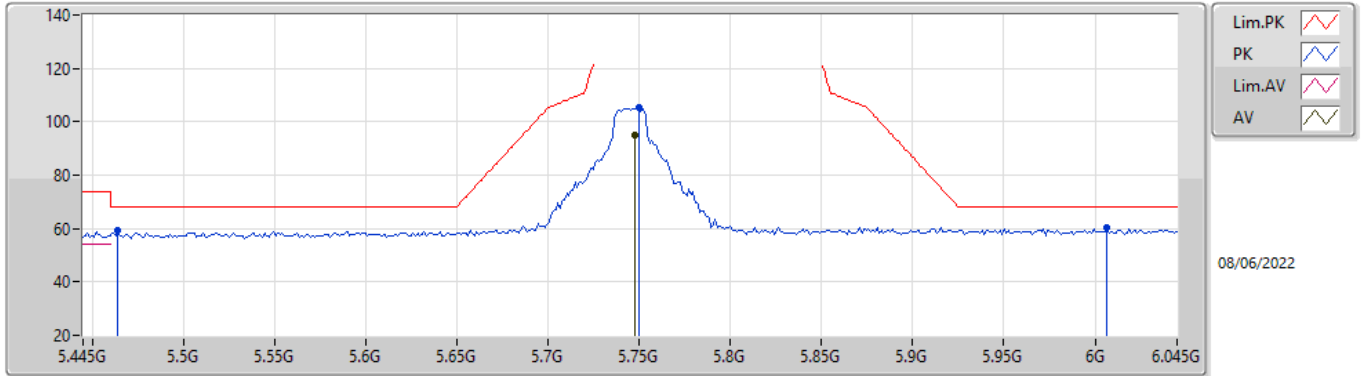

802.11a_Nss1,(6Mbps)_1TX(Port1)

5745MHz_TX

Type	Freq (Hz)	Level (dBuV/m)	Limit (dBuV/m)	Margin (dB)	Factor (dB)	Dist (m)	Condition	Azimuth (°)	Height (m)	Comment	Raw (dBuV)	AF (dB)	CL (dB)	PA (dB)
AV	5.7474G	95.16	Inf	-Inf	9.63	3	Vertical	250	1.96	-	85.53	33.68	10.15	34.20
PK	5.4642G	59.07	68.20	-9.13	8.77	3	Vertical	250	1.96	-	50.30	32.93	10.02	34.18
PK	5.7498G	105.14	Inf	-Inf	9.65	3	Vertical	250	1.96	-	95.49	33.70	10.15	34.20
PK	6.0066G	60.42	68.20	-7.78	10.15	3	Vertical	250	1.96	-	50.27	34.03	10.34	34.22