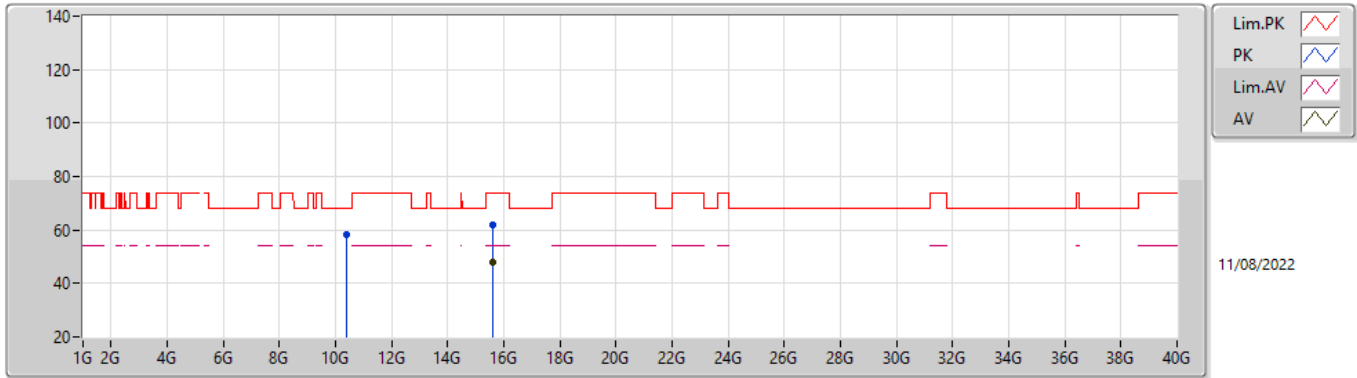

**802.11ax HEW20_Nss2,(MCS0)_2TX
5200MHz_TX**

Type	Freq (Hz)	Level (dBuV/m)	Limit (dBuV/m)	Margin (dB)	Factor (dB)	Dist (m)	Condition	Azimuth (°)	Height (m)	Comment	Raw (dBuV)	AF (dB)	CL (dB)	PA (dB)
AV	15.59304G	47.84	54.00	-6.16	19.96	3	Vertical	289	1.09	-	27.88	38.70	15.72	34.46
PK	10.40364G	58.53	68.20	-9.67	16.83	3	Vertical	160	1.99	-	41.70	38.70	12.69	34.56
PK	15.60988G	61.86	74.00	-12.14	19.91	3	Vertical	289	1.09	-	41.95	38.65	15.73	34.47