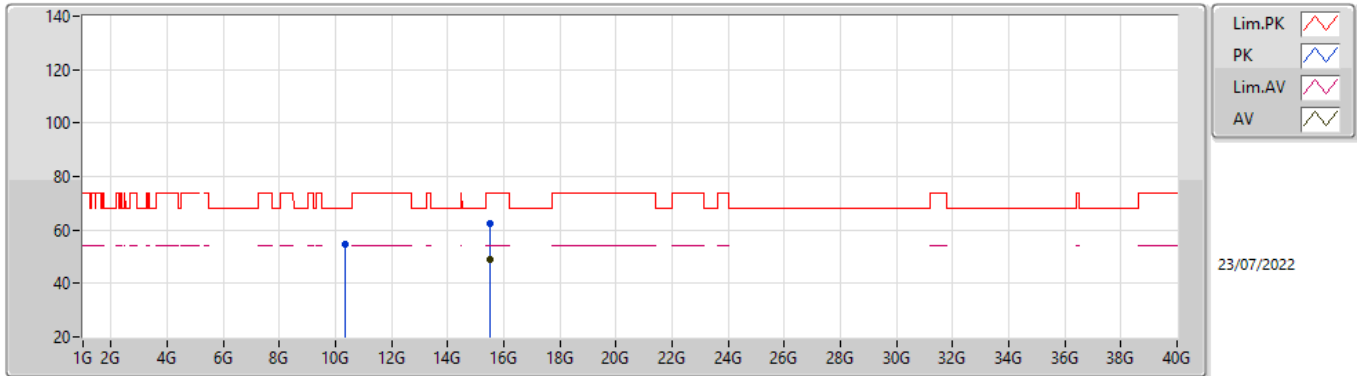

802.11a_Nss1,(6Mbps)_2TX

5180MHz_TX

Type	Freq (Hz)	Level (dBuV/m)	Limit (dBuV/m)	Margin (dB)	Factor (dB)	Dist (m)	Condition	Azimuth (°)	Height (m)	Comment	Raw (dBuV)	AF (dB)	CL (dB)	PA (dB)
AV	15.52032G	49.06	54.00	-4.94	19.95	3	Vertical	182	1.50	-	29.11	38.70	15.67	34.42
PK	10.36608G	54.85	68.20	-13.35	16.75	3	Vertical	193	1.50	-	38.10	38.67	12.67	34.59
PK	15.53176G	62.39	74.00	-11.61	19.94	3	Vertical	182	1.50	-	42.45	38.70	15.67	34.43