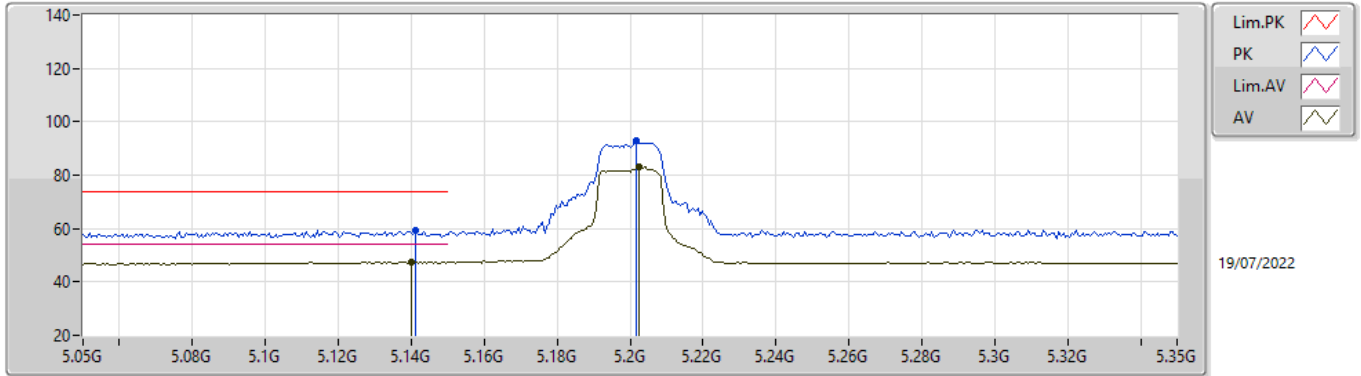

802.11a_Nss1,(6Mbps)_1TX(Port2)

5200MHz_TX

Type	Freq (Hz)	Level (dBuV/m)	Limit (dBuV/m)	Margin (dB)	Factor (dB)	Dist (m)	Condition	Azimuth (°)	Height (m)	Comment	Raw (dBuV)	AF (dB)	CL (dB)	PA (dB)
AV	5.14G	47.41	54.00	-6.59	8.90	3	Vertical	169	1.50	-	38.51	33.20	9.83	34.13
AV	5.2024G	83.02	Inf	-Inf	8.81	3	Vertical	169	1.50	-	74.21	33.09	9.86	34.14
PK	5.1412G	59.22	74.00	-14.78	8.90	3	Vertical	169	1.50	-	50.32	33.20	9.83	34.13
PK	5.2018G	92.68	Inf	-Inf	8.81	3	Vertical	169	1.50	-	83.87	33.09	9.86	34.14