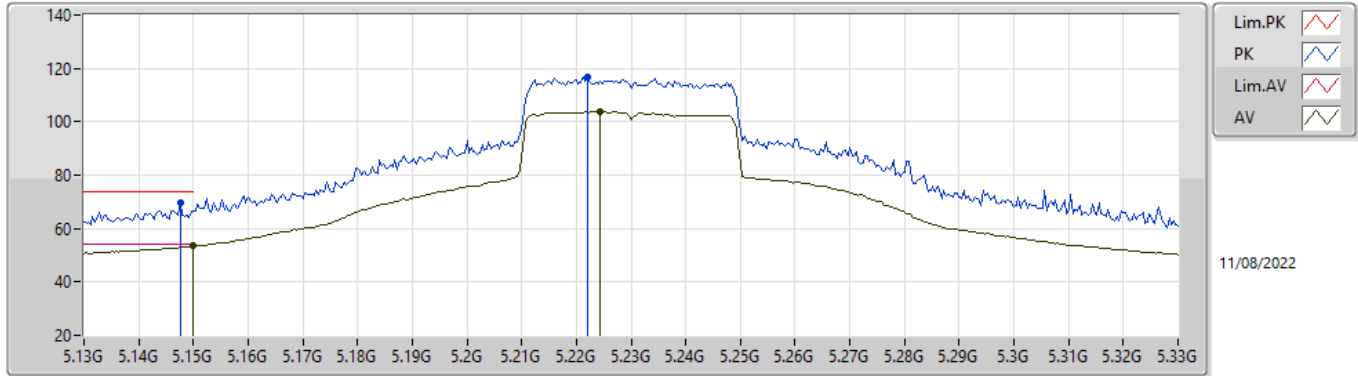

802.11ax HEW40_Nss2,(MCS0)_2TX

5230MHz_TX

Type	Freq (Hz)	Level (dBuV/m)	Limit (dBuV/m)	Margin (dB)	Factor (dB)	Dist (m)	Condition	Azimuth (°)	Height (m)	Comment	Raw (dBuV)	AF (dB)	CL (dB)	PA (dB)
AV	5.15G	53.44	54.00	-0.56	8.90	3	Vertical	335	1.91	-	44.54	33.20	9.83	34.13
AV	5.2244G	103.80	Inf	-Inf	8.74	3	Vertical	335	1.91	-	95.06	33.00	9.88	34.14
PK	5.1476G	69.49	74.00	-4.51	8.90	3	Vertical	335	1.91	-	60.59	33.20	9.83	34.13
PK	5.222G	116.83	Inf	-Inf	8.75	3	Vertical	335	1.91	-	108.08	33.01	9.88	34.14