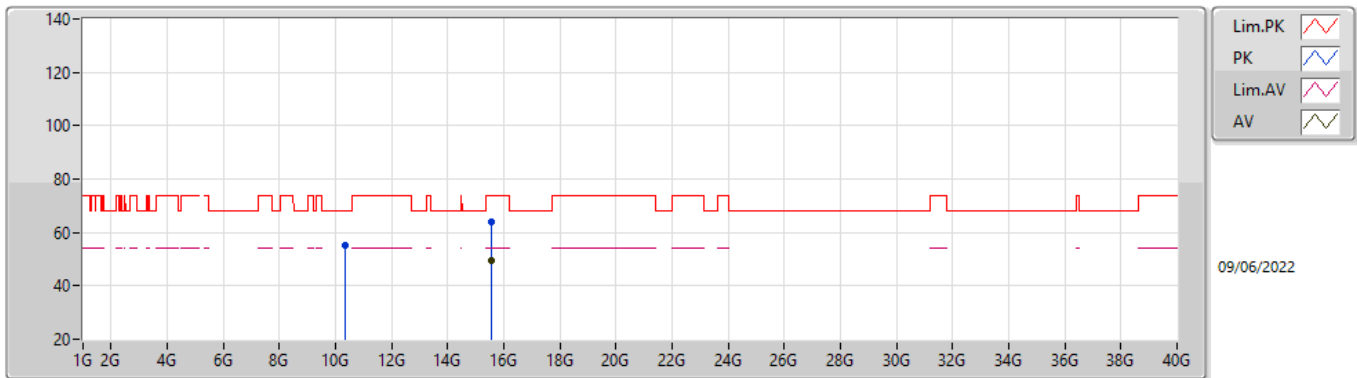

802.11a_Nss1,(6Mbps)_1TX(Port1)

5180MHz_TX

Type	Freq (Hz)	Level (dBuV/m)	Limit (dBuV/m)	Margin (dB)	Factor (dB)	Dist (m)	Condition	Azimuth (°)	Height (m)	Comment	Raw (dBuV)	AF (dB)	CL (dB)	PA (dB)
AV	15.54108G	49.39	54.00	-4.61	19.95	3	Horizontal	0	3.00	-	29.44	38.70	15.68	34.43
PK	10.35512G	55.20	68.20	-13.00	16.74	3	Horizontal	177	1.76	-	38.46	38.66	12.67	34.59
PK	15.53748G	63.75	74.00	-10.25	19.95	3	Horizontal	0	3.00	-	43.80	38.70	15.68	34.43