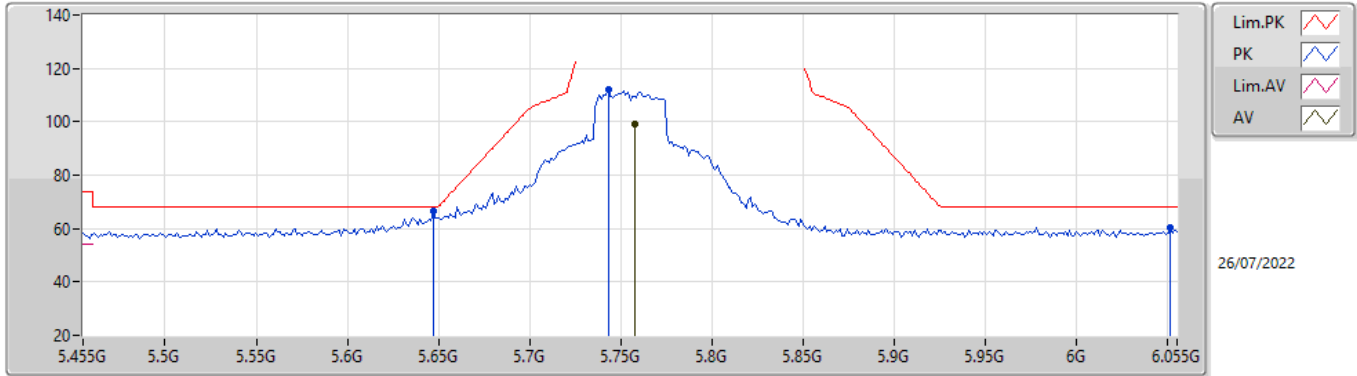

802.11ax HEW40_Nss2,(MCS0)_2TX

5755MHz_TX

Type	Freq (Hz)	Level (dBuV/m)	Limit (dBuV/m)	Margin (dB)	Factor (dB)	Dist (m)	Condition	Azimuth (°)	Height (m)	Comment	Raw (dBuV)	AF (dB)	CL (dB)	PA (dB)
AV	5.7574G	99.08	Inf	-Inf	9.66	3	Vertical	352	1.50	-	89.42	33.71	10.16	34.21
PK	5.647G	66.38	68.20	-1.82	9.19	3	Vertical	352	1.50	-	57.19	33.29	10.10	34.20
PK	5.743G	111.82	Inf	-Inf	9.61	3	Vertical	352	1.50	-	102.21	33.66	10.15	34.20
PK	6.0514G	60.28	68.20	-7.92	10.36	3	Vertical	352	1.50	-	49.92	34.20	10.38	34.22