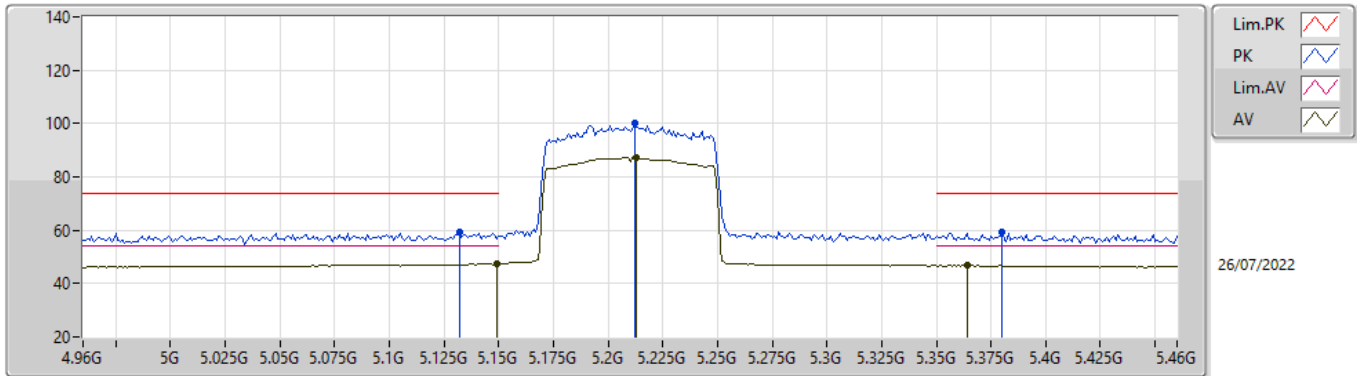

802.11ax HEW80_Nss1,(MCS0)_1TX(Port2)

5210MHz_TX

Type	Freq (Hz)	Level (dBuV/m)	Limit (dBuV/m)	Margin (dB)	Factor (dB)	Dist (m)	Condition	Azimuth (°)	Height (m)	Comment	Raw (dBuV)	AF (dB)	CL (dB)	PA (dB)
AV	5.149G	47.37	54.00	-6.63	8.90	3	Vertical	28	2.95	-	38.47	33.20	9.83	34.13
AV	5.213G	87.24	Inf	-Inf	8.78	3	Vertical	28	2.95	-	78.46	33.05	9.87	34.14
AV	5.364G	46.77	54.00	-7.23	8.53	3	Vertical	28	2.95	-	38.24	32.73	9.97	34.17
PK	5.132G	59.37	74.00	-14.63	8.90	3	Vertical	28	2.95	-	50.47	33.20	9.82	34.12
PK	5.212G	100.20	Inf	-Inf	8.78	3	Vertical	28	2.95	-	91.42	33.05	9.87	34.14
PK	5.38G	59.44	74.00	-14.56	8.58	3	Vertical	28	2.95	-	50.86	32.76	9.99	34.17