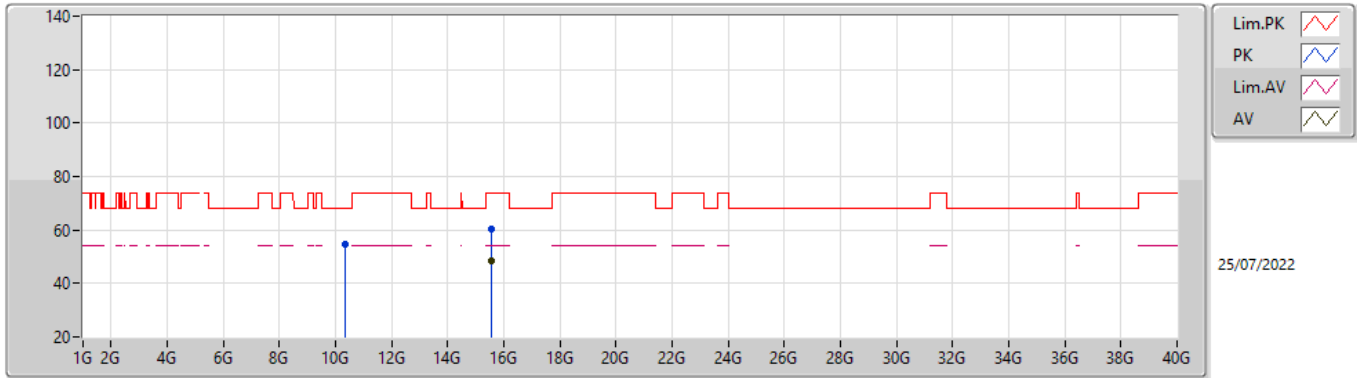

802.11ax HEW40_Nss1,(MCS0)_1TX(Port2)
5190MHz_TX

Type	Freq (Hz)	Level (dBuV/m)	Limit (dBuV/m)	Margin (dB)	Factor (dB)	Dist (m)	Condition	Azimuth (°)	Height (m)	Comment	Raw (dBuV)	AF (dB)	CL (dB)	PA (dB)
AV	15.55304G	48.29	54.00	-5.71	19.95	3	Vertical	14	1.50	-	28.34	38.70	15.69	34.44
PK	10.36632G	54.72	68.20	-13.48	16.75	3	Vertical	147	1.13	-	37.97	38.67	12.67	34.59
PK	15.56064G	60.34	74.00	-13.66	19.95	3	Vertical	14	1.50	-	40.39	38.70	15.69	34.44