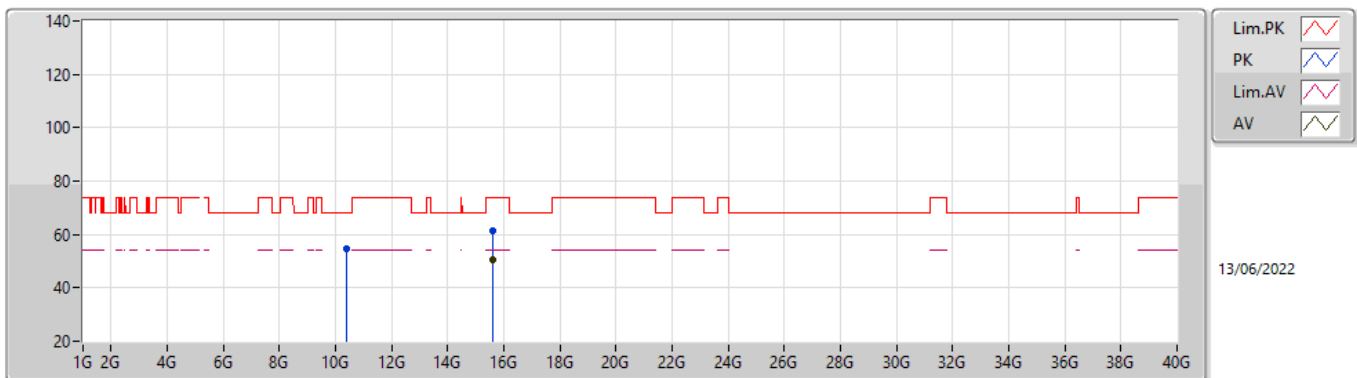

802.11ax HEW80_Nss1,(MCS0)_1TX(Port1)
5210MHz_TX

Type	Freq (Hz)	Level (dBuV/m)	Limit (dBuV/m)	Margin (dB)	Factor (dB)	Dist (m)	Condition	Azimuth (°)	Height (m)	Comment	Raw (dBuV)	AF (dB)	CL (dB)	PA (dB)
AV	15.59592G	50.77	54.00	-3.23	19.96	3	Horizontal	51	2.42	-	30.81	38.70	15.72	34.46
PK	10.38864G	54.42	68.20	-13.78	16.80	3	Horizontal	162	1.57	-	37.62	38.69	12.68	34.57
PK	15.62792G	61.22	74.00	-12.78	19.82	3	Horizontal	51	2.42	-	41.40	38.56	15.74	34.48