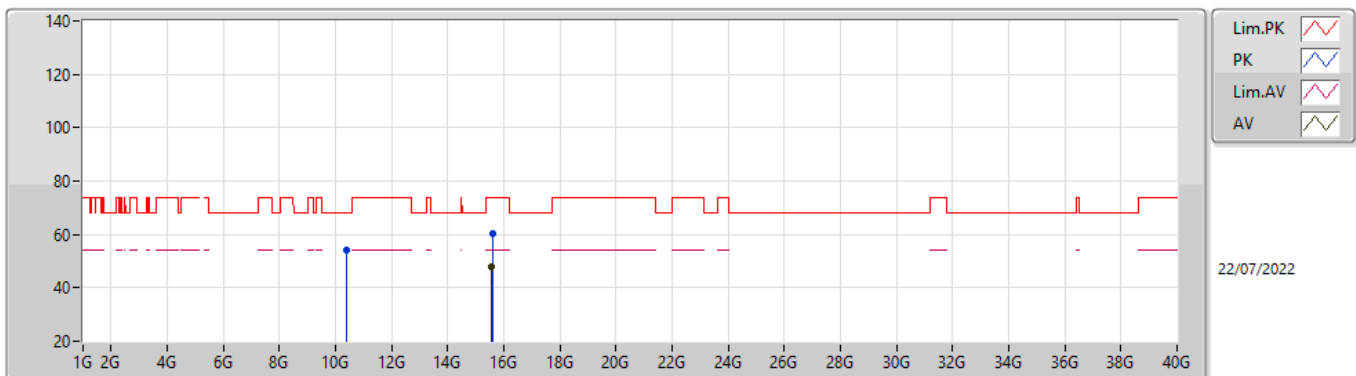

802.11ax HEW20_Nss1,(MCS0)_1TX(Port2)
5200MHz_TX

Type	Freq (Hz)	Level (dBuV/m)	Limit (dBuV/m)	Margin (dB)	Factor (dB)	Dist (m)	Condition	Azimuth (°)	Height (m)	Comment	Raw (dBuV)	AF (dB)	CL (dB)	PA (dB)
AV	15.5812G	47.97	54.00	-6.03	19.95	3	Horizontal	3	2.76	-	28.02	38.70	15.71	34.46
PK	10.3992G	54.33	68.20	-13.87	16.83	3	Horizontal	6	2.36	-	37.50	38.70	12.69	34.56
PK	15.60224G	60.27	74.00	-13.73	19.95	3	Horizontal	3	2.76	-	40.32	38.69	15.73	34.47