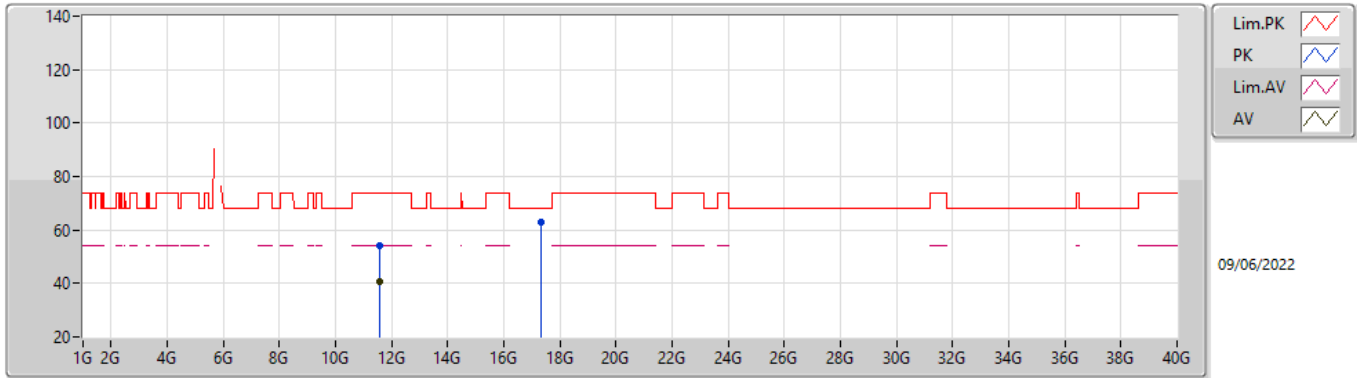

802.11a_Nss1,(6Mbps)_1TX(Port1)

5785MHz_TX

Type	Freq (Hz)	Level (dBuV/m)	Limit (dBuV/m)	Margin (dB)	Factor (dB)	Dist (m)	Condition	Azimuth (°)	Height (m)	Comment	Raw (dBuV)	AF (dB)	CL (dB)	PA (dB)
AV	11.57696G	40.80	54.00	-13.20	17.80	3	Vertical	96	1.24	-	23.00	38.75	13.15	34.10
PK	11.56812G	53.90	74.00	-20.10	17.80	3	Vertical	96	1.24	-	36.10	38.76	13.14	34.10
PK	17.35064G	63.01	68.20	-5.19	21.85	3	Vertical	48	1.09	-	41.16	38.85	16.24	33.24