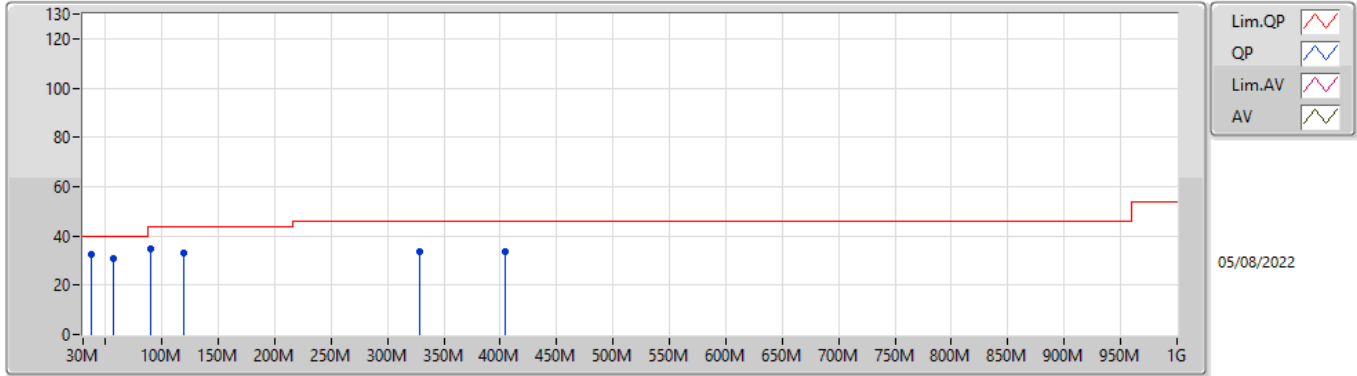

802.11ax HEW80_Nss2,(MCS0)_2TX

5775MHz_Adapter

Type	Freq (Hz)	Level (dBuV/m)	Limit (dBuV/m)	Margin (dB)	Factor (dB)	Dist (m)	Condition	Azimuth (°)	Height (m)	Comment	Raw (dBuV)	AF (dB)	CL (dB)	PA (dB)
PK	57.16M	30.55	40.00	-9.45	-14.69	3	Vertical	360	1.00	-	45.24	11.83	1.10	27.62
PK	90.14M	34.72	43.50	-8.78	-12.38	3	Vertical	360	1.00	-	47.10	14.10	1.36	27.84
PK	119.24M	33.28	43.50	-10.22	-8.75	3	Vertical	360	1.00	-	42.03	17.48	1.54	27.77
PK	328.76M	33.42	46.00	-12.58	-5.88	3	Vertical	360	1.00	-	39.30	18.86	2.63	27.37
PK	404.42M	33.40	46.00	-12.60	-3.74	3	Vertical	360	1.00	-	37.14	21.24	2.90	27.88
QP	37.76M	32.60	40.00	-7.40	-6.67	3	Vertical	360	1.00	-	39.27	19.02	1.03	26.72