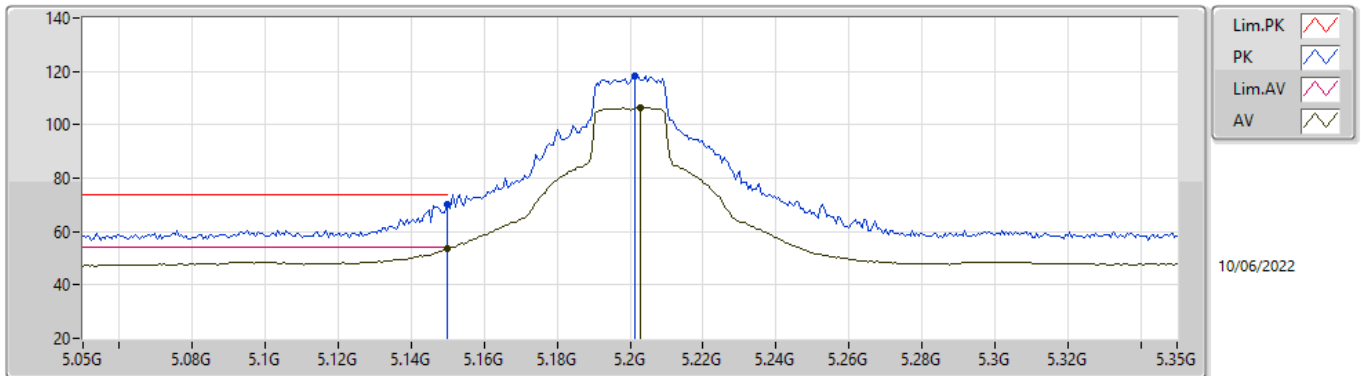

802.11ax HEW20_Nss1,(MCS0)_1TX(Port1)

5200MHz_TX

Type	Freq (Hz)	Level (dBuV/m)	Limit (dBuV/m)	Margin (dB)	Factor (dB)	Dist (m)	Condition	Azimuth (°)	Height (m)	Comment	Raw (dBuV)	AF (dB)	CL (dB)	PA (dB)
AV	5.15G	53.50	54.00	-0.50	8.90	3	Horizontal	323	3.00	-	44.60	33.20	9.83	34.13
AV	5.203G	106.46	Inf	-Inf	8.81	3	Horizontal	323	3.00	-	97.65	33.09	9.86	34.14
PK	5.15G	70.24	74.00	-3.76	8.90	3	Horizontal	323	3.00	-	61.34	33.20	9.83	34.13
PK	5.2012G	118.40	Inf	-Inf	8.82	3	Horizontal	323	3.00	-	109.58	33.10	9.86	34.14