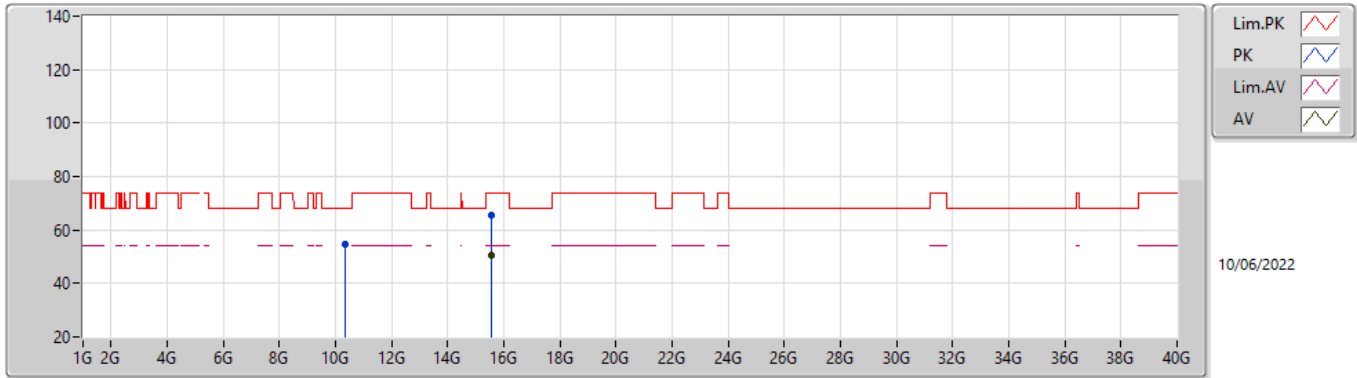

802.11ax HEW20_Nss1,(MCS0)_1TX(Port1)
5180MHz_TX

Type	Freq (Hz)	Level (dBuV/m)	Limit (dBuV/m)	Margin (dB)	Factor (dB)	Dist (m)	Condition	Azimuth (°)	Height (m)	Comment	Raw (dBuV)	AF (dB)	CL (dB)	PA (dB)
AV	15.54104G	50.57	54.00	-3.43	19.95	3	Vertical	90	2.70	-	30.62	38.70	15.68	34.43
PK	10.3616G	54.56	68.20	-13.64	16.74	3	Vertical	170	2.83	-	37.82	38.66	12.67	34.59
PK	15.54116G	65.57	74.00	-8.43	19.95	3	Vertical	90	2.70	-	45.62	38.70	15.68	34.43