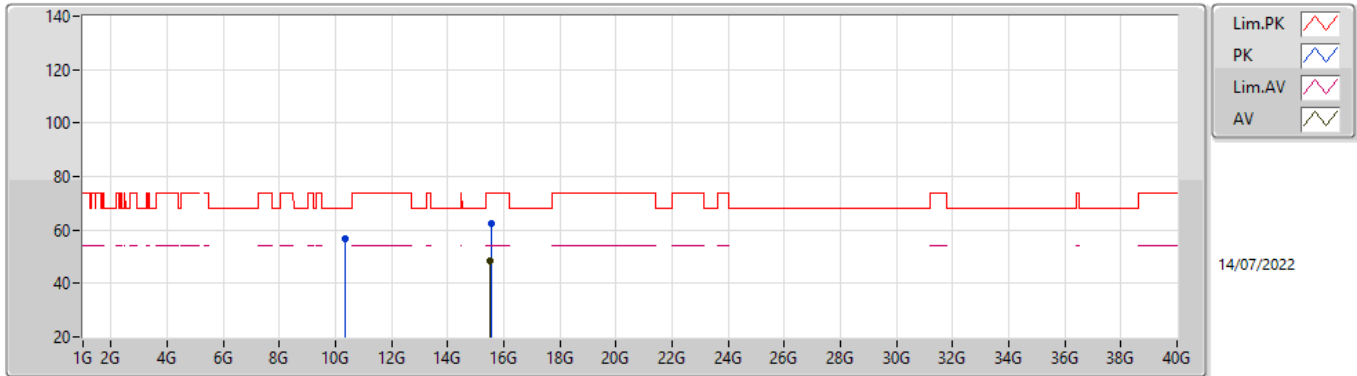

802.11ax HEW20_Nss2,(MCS0)_2TX

5180MHz_TX

Type	Freq (Hz)	Level (dBuV/m)	Limit (dBuV/m)	Margin (dB)	Factor (dB)	Dist (m)	Condition	Azimuth (°)	Height (m)	Comment	Raw (dBuV)	AF (dB)	CL (dB)	PA (dB)
AV	15.5302G	48.65	54.00	-5.35	19.94	3	Vertical	187	1.50	-	28.71	38.70	15.67	34.43
PK	10.36164G	56.68	68.20	-11.52	16.74	3	Vertical	186	1.39	-	39.94	38.66	12.67	34.59
PK	15.54092G	62.47	74.00	-11.53	19.95	3	Vertical	187	1.50	-	42.52	38.70	15.68	34.43