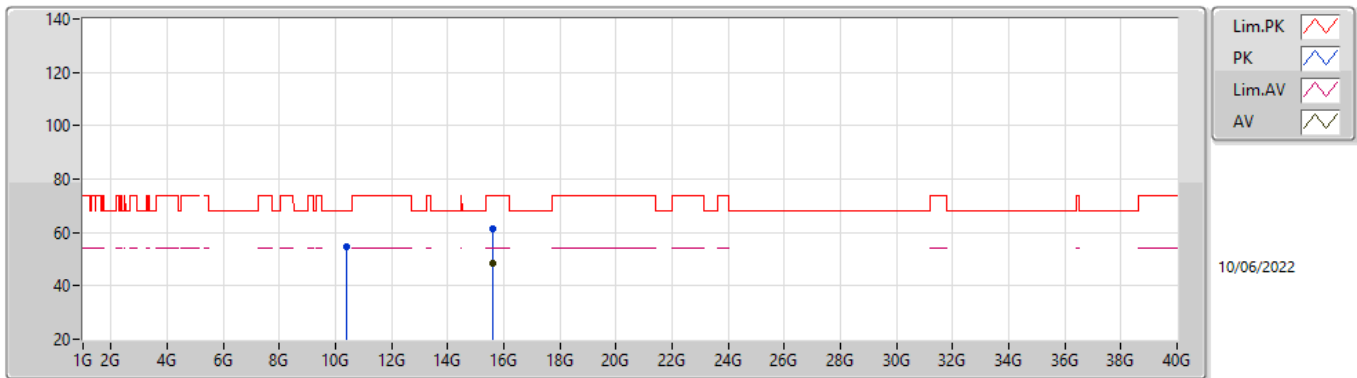

802.11ax HEW20_Nss1,(MCS0)_1TX(Port1)
5200MHz_TX

Type	Freq (Hz)	Level (dBuV/m)	Limit (dBuV/m)	Margin (dB)	Factor (dB)	Dist (m)	Condition	Azimuth (°)	Height (m)	Comment	Raw (dBuV)	AF (dB)	CL (dB)	PA (dB)
AV	15.59972G	48.51	54.00	-5.49	19.95	3	Horizontal	180	1.08	-	28.56	38.70	15.72	34.47
PK	10.4035G	54.77	68.20	-13.43	16.83	3	Horizontal	179	1.09	-	37.94	38.70	12.69	34.56
PK	15.59096G	61.38	74.00	-12.62	19.96	3	Horizontal	180	1.08	-	41.42	38.70	15.72	34.46