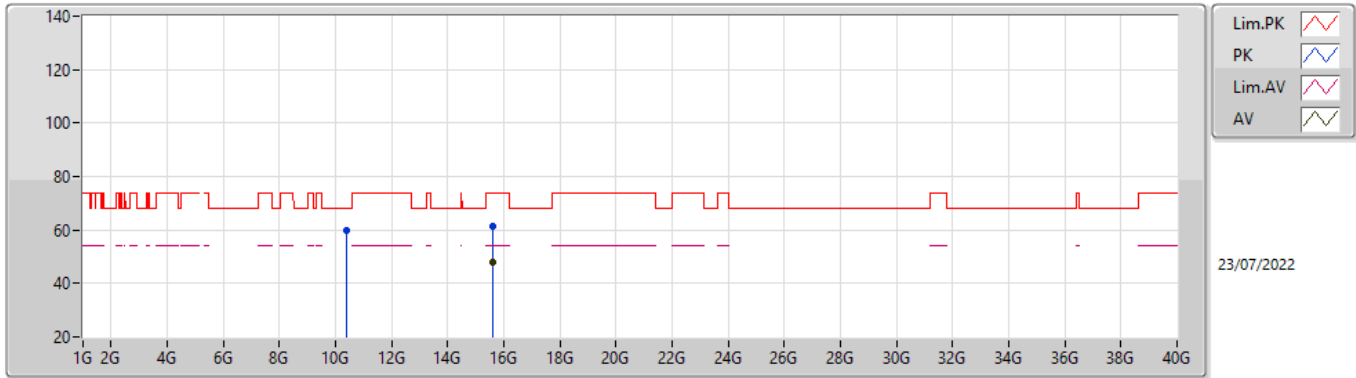

802.11a_Nss1,(6Mbps)_2TX
5200MHz_TX

Type	Freq (Hz)	Level (dBuV/m)	Limit (dBuV/m)	Margin (dB)	Factor (dB)	Dist (m)	Condition	Azimuth (°)	Height (m)	Comment	Raw (dBuV)	AF (dB)	CL (dB)	PA (dB)
AV	15.58296G	48.05	54.00	-5.95	19.95	3	Vertical	17	1.50	-	28.10	38.70	15.71	34.46
PK	10.39752G	59.72	68.20	-8.48	16.83	3	Vertical	189	1.05	-	42.89	38.70	12.69	34.56
PK	15.59704G	61.28	74.00	-12.72	19.96	3	Vertical	17	1.50	-	41.32	38.70	15.72	34.46