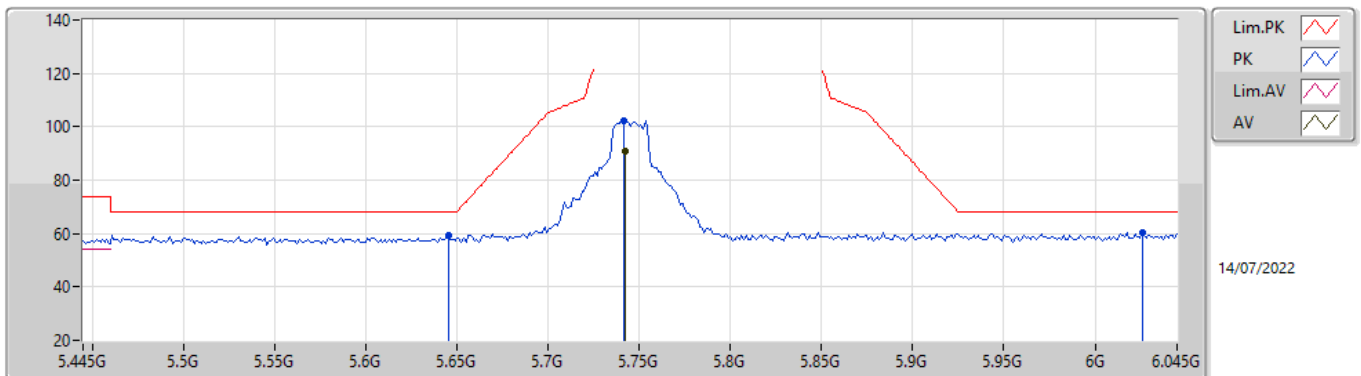

802.11ax HEW20_Nss2,(MCS0)_2TX

5745MHz_TX

Type	Freq (Hz)	Level (dBuV/m)	Limit (dBuV/m)	Margin (dB)	Factor (dB)	Dist (m)	Condition	Azimuth (°)	Height (m)	Comment	Raw (dBuV)	AF (dB)	CL (dB)	PA (dB)
AV	5.7426G	90.67	Inf	-Inf	9.61	3	Horizontal	174	1.50	-	81.06	33.66	10.15	34.20
PK	5.6454G	59.49	68.20	-8.71	9.17	3	Horizontal	174	1.50	-	50.32	33.28	10.09	34.20
PK	5.7414G	102.20	Inf	-Inf	9.60	3	Horizontal	174	1.50	-	92.60	33.65	10.15	34.20
PK	6.0258G	60.51	68.20	-7.69	10.24	3	Horizontal	174	1.50	-	50.27	34.10	10.36	34.22