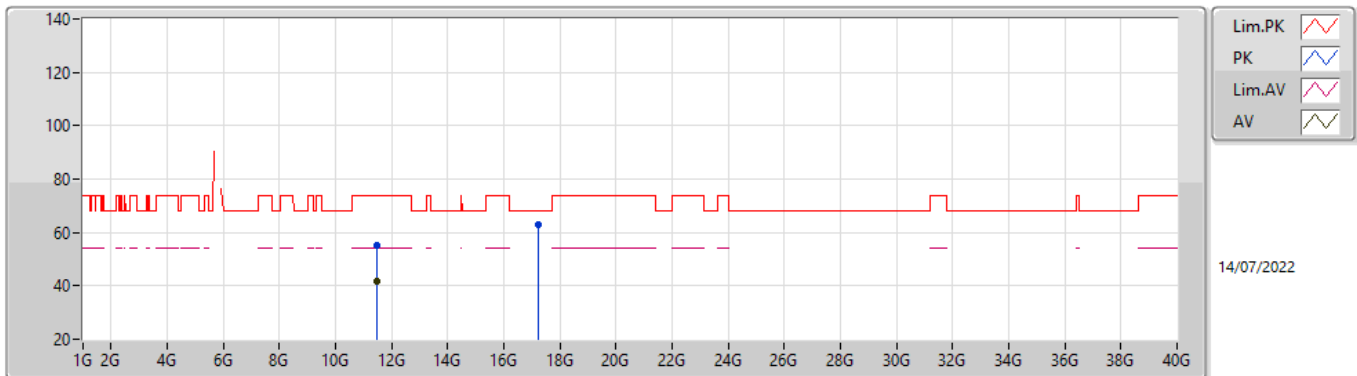

802.11ax HEW20_Nss2,(MCS0)_2TX
5745MHz_TX

Type	Freq (Hz)	Level (dBuV/m)	Limit (dBuV/m)	Margin (dB)	Factor (dB)	Dist (m)	Condition	Azimuth (°)	Height (m)	Comment	Raw (dBuV)	AF (dB)	CL (dB)	PA (dB)
AV	11.4914G	41.72	54.00	-12.28	17.97	3	Horizontal	161	1.20	-	23.75	38.92	13.11	34.06
PK	11.4832G	55.43	74.00	-18.57	17.98	3	Horizontal	161	1.20	-	37.45	38.93	13.11	34.06
PK	17.23804G	63.02	68.20	-5.18	21.46	3	Horizontal	360	2.92	-	41.56	38.51	16.22	33.27