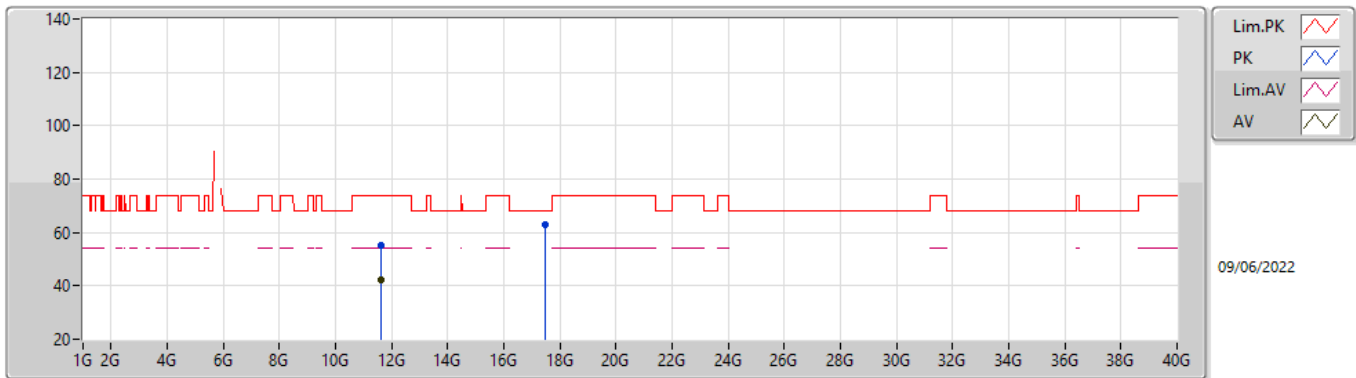

802.11a_Nss1,(6Mbps)_2TX
5825MHz_TX

Type	Freq (Hz)	Level (dBuV/m)	Limit (dBuV/m)	Margin (dB)	Factor (dB)	Dist (m)	Condition	Azimuth (°)	Height (m)	Comment	Raw (dBuV)	AF (dB)	CL (dB)	PA (dB)
AV	11.64724G	42.14	54.00	-11.86	17.68	3	Horizontal	336	2.48	-	24.46	38.65	13.17	34.14
PK	11.64708G	55.09	74.00	-18.91	17.68	3	Horizontal	336	2.48	-	37.41	38.65	13.17	34.14
PK	17.48296G	62.82	68.20	-5.38	22.23	3	Horizontal	64	1.59	-	40.59	39.17	16.26	33.20