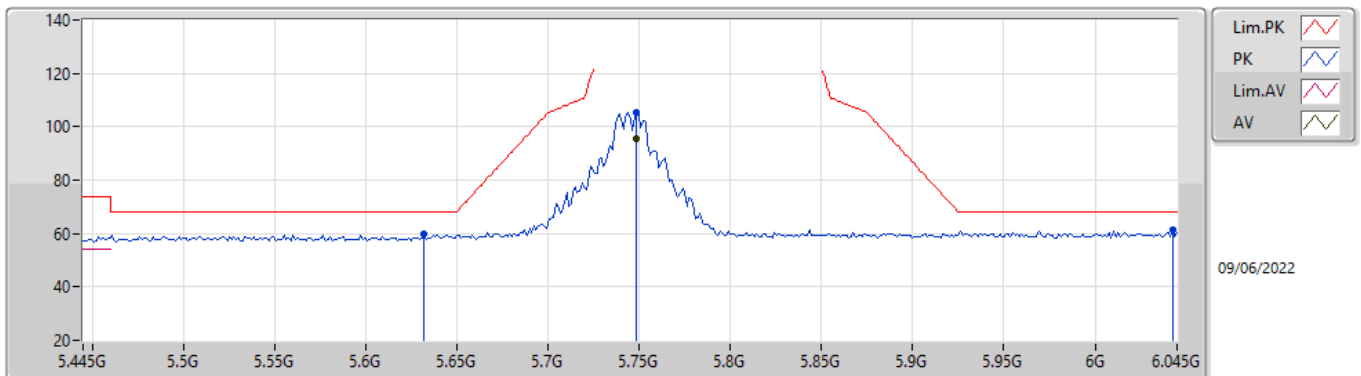

802.11a_Nss1,(6Mbps)_2TX

5745MHz_TX

Type	Freq (Hz)	Level (dBuV/m)	Limit (dBuV/m)	Margin (dB)	Factor (dB)	Dist (m)	Condition	Azimuth (°)	Height (m)	Comment	Raw (dBuV)	AF (dB)	CL (dB)	PA (dB)
AV	5.7486G	95.45	Inf	-Inf	9.64	3	Horizontal	206	1.47	-	85.81	33.69	10.15	34.20
PK	5.6322G	59.77	68.20	-8.43	9.12	3	Horizontal	206	1.47	-	50.65	33.23	10.09	34.20
PK	5.7486G	105.58	Inf	-Inf	9.64	3	Horizontal	206	1.47	-	95.94	33.69	10.15	34.20
PK	6.0426G	61.47	68.20	-6.73	10.32	3	Horizontal	206	1.47	-	51.15	34.17	10.37	34.22