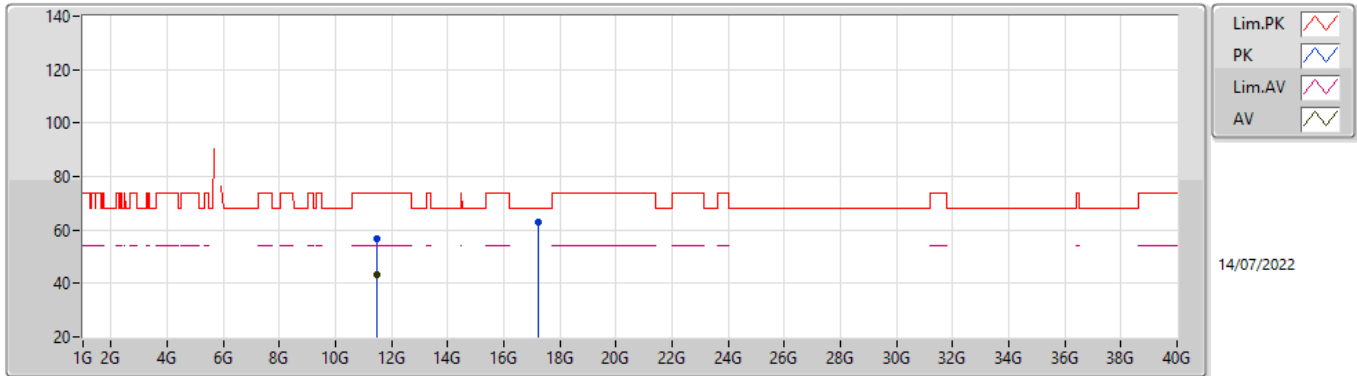

802.11ax HEW20_Nss2,(MCS0)_2TX
5745MHz_TX

Type	Freq (Hz)	Level (dBuV/m)	Limit (dBuV/m)	Margin (dB)	Factor (dB)	Dist (m)	Condition	Azimuth (°)	Height (m)	Comment	Raw (dBuV)	AF (dB)	CL (dB)	PA (dB)
AV	11.4908G	43.27	54.00	-10.73	17.97	3	Vertical	323	2.10	-	25.30	38.92	13.11	34.06
PK	11.49128G	56.50	74.00	-17.50	17.97	3	Vertical	323	2.10	-	38.53	38.92	13.11	34.06
PK	17.22972G	63.04	68.20	-5.16	21.44	3	Vertical	184	2.92	-	41.60	38.49	16.22	33.27