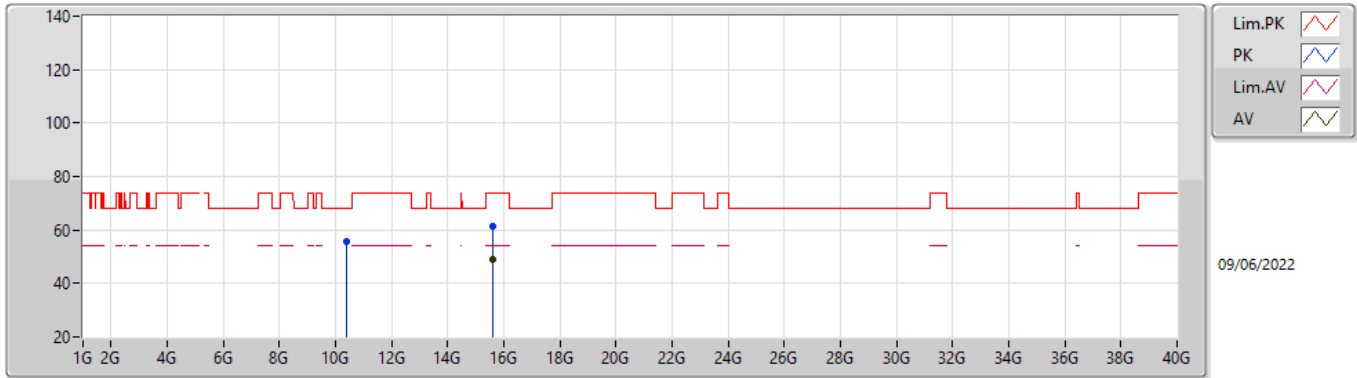

802.11a_Nss1,(6Mbps)_2TX
5200MHz_TX

Type	Freq (Hz)	Level (dBuV/m)	Limit (dBuV/m)	Margin (dB)	Factor (dB)	Dist (m)	Condition	Azimuth (°)	Height (m)	Comment	Raw (dBuV)	AF (dB)	CL (dB)	PA (dB)
AV	15.59512G	48.90	54.00	-5.10	19.96	3	Vertical	198	2.95	-	28.94	38.70	15.72	34.46
PK	10.3976G	55.63	68.20	-12.57	16.83	3	Vertical	200	1.48	-	38.80	38.70	12.69	34.56
PK	15.6064G	61.57	74.00	-12.43	19.93	3	Vertical	198	2.95	-	41.64	38.67	15.73	34.47