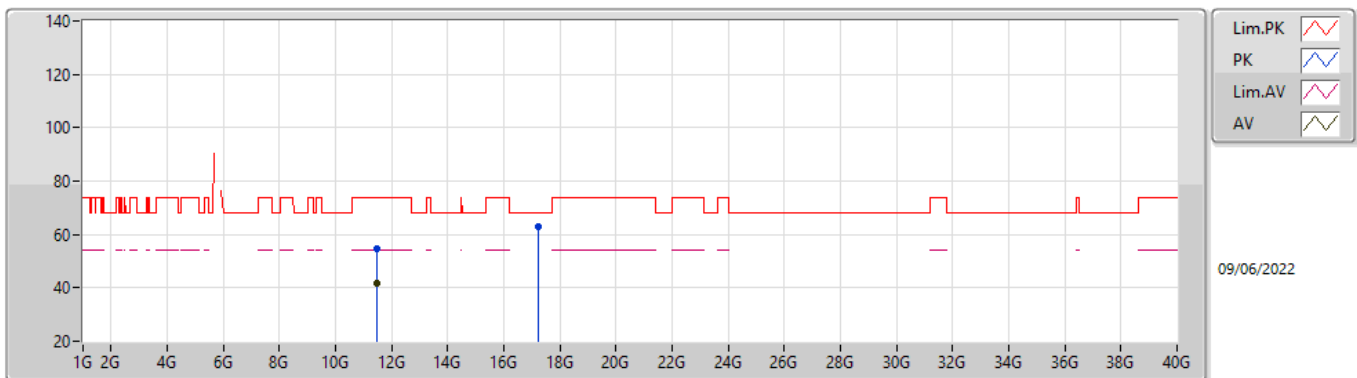

802.11a_Nss1,(6Mbps)_1TX(Port1)

5745MHz_TX

Type	Freq (Hz)	Level (dBuV/m)	Limit (dBuV/m)	Margin (dB)	Factor (dB)	Dist (m)	Condition	Azimuth (°)	Height (m)	Comment	Raw (dBuV)	AF (dB)	CL (dB)	PA (dB)
AV	11.48948G	41.81	54.00	-12.19	17.97	3	Horizontal	139	1.54	-	23.84	38.92	13.11	34.06
PK	11.49408G	54.41	74.00	-19.59	17.96	3	Horizontal	139	1.54	-	36.45	38.91	13.11	34.06
PK	17.22932G	62.79	68.20	-5.41	21.44	3	Horizontal	257	2.33	-	41.35	38.49	16.22	33.27