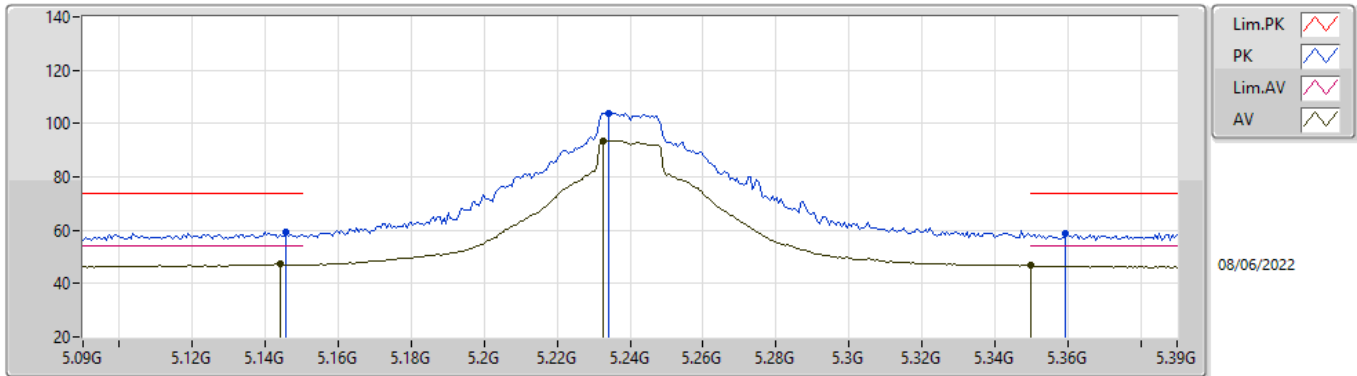

802.11a_Nss1,(6Mbps)_1TX(Port1)

5240MHz_TX

Type	Freq (Hz)	Level (dBuV/m)	Limit (dBuV/m)	Margin (dB)	Factor (dB)	Dist (m)	Condition	Azimuth (°)	Height (m)	Comment	Raw (dBuV)	AF (dB)	CL (dB)	PA (dB)
AV	5.144G	47.26	54.00	-6.74	8.90	3	Vertical	61	2.39	-	38.36	33.20	9.83	34.13
AV	5.2328G	93.60	Inf	-Inf	8.71	3	Vertical	61	2.39	-	84.89	32.97	9.88	34.14
AV	5.35G	46.64	54.00	-7.36	8.51	3	Vertical	61	2.39	-	38.13	32.70	9.97	34.16
PK	5.1458G	59.28	74.00	-14.72	8.90	3	Vertical	61	2.39	-	50.38	33.20	9.83	34.13
PK	5.234G	103.79	Inf	-Inf	8.70	3	Vertical	61	2.39	-	95.09	32.96	9.88	34.14
PK	5.3594G	58.88	74.00	-15.12	8.53	3	Vertical	61	2.39	-	50.35	32.72	9.97	34.16