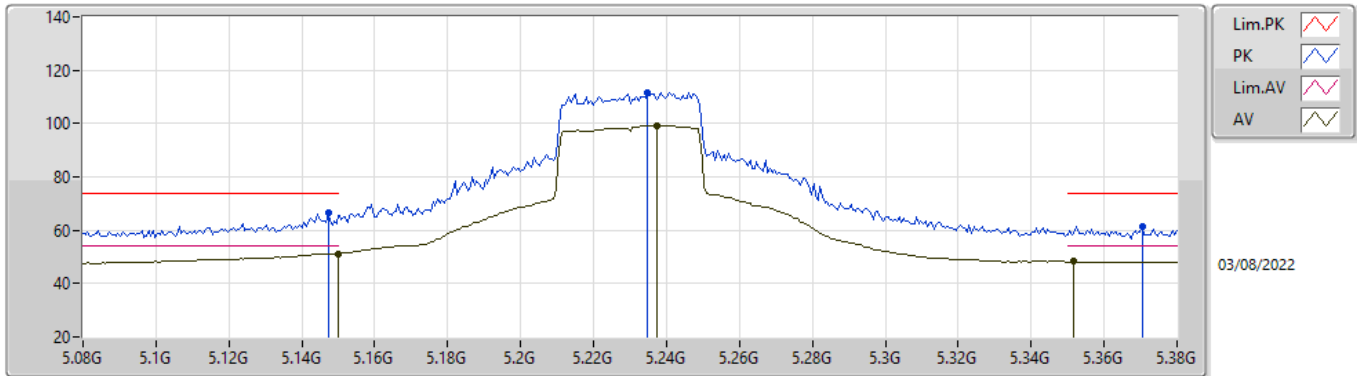

802.11ax HEW40_Nss1,(MCS0)_1TX(Port2)

5230MHz_TX

Type	Freq (Hz)	Level (dBuV/m)	Limit (dBuV/m)	Margin (dB)	Factor (dB)	Dist (m)	Condition	Azimuth (°)	Height (m)	Comment	Raw (dBuV)	AF (dB)	CL (dB)	PA (dB)
AV	5.15G	51.27	54.00	-2.73	8.90	3	Vertical	360	3.00	-	42.37	33.20	9.83	34.13
AV	5.2372G	99.31	Inf	-Inf	8.70	3	Vertical	360	3.00	-	90.61	32.95	9.89	34.14
AV	5.3518G	48.21	54.00	-5.79	8.51	3	Vertical	360	3.00	-	39.70	32.70	9.97	34.16
PK	5.1472G	66.68	74.00	-7.32	8.90	3	Vertical	360	3.00	-	57.78	33.20	9.83	34.13
PK	5.2348G	111.45	Inf	-Inf	8.70	3	Vertical	360	3.00	-	102.75	32.96	9.88	34.14
PK	5.3704G	61.26	74.00	-12.74	8.55	3	Vertical	360	3.00	-	52.71	32.74	9.98	34.17