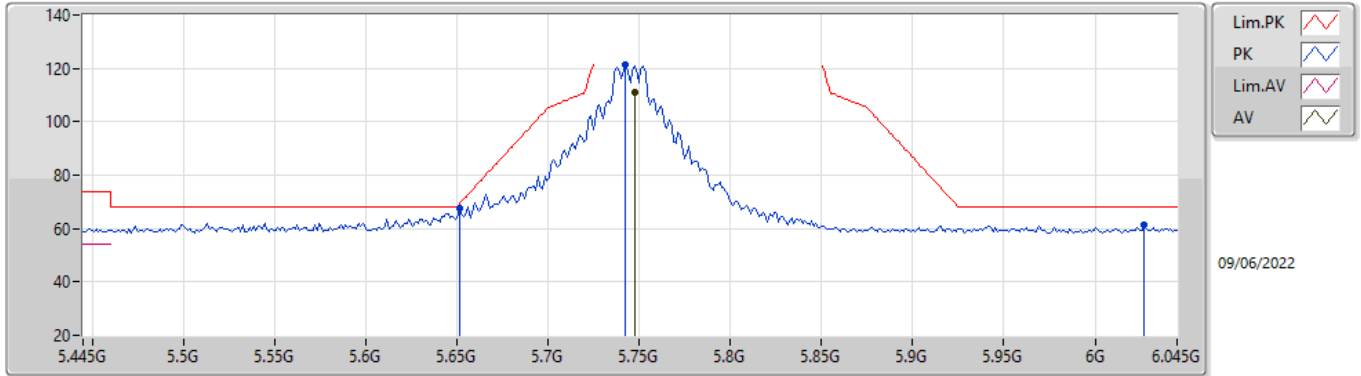

802.11a_Nss1,(6Mbps)_2TX

5745MHz_TX

Type	Freq (Hz)	Level (dBuV/m)	Limit (dBuV/m)	Margin (dB)	Factor (dB)	Dist (m)	Condition	Azimuth (°)	Height (m)	Comment	Raw (dBuV)	AF (dB)	CL (dB)	PA (dB)
AV	5.7474G	111.06	Inf	-Inf	9.63	3	Vertical	324	1.50	-	101.43	33.68	10.15	34.20
PK	5.6514G	67.82	69.24	-1.42	9.20	3	Vertical	324	1.50	-	58.62	33.30	10.10	34.20
PK	5.7426G	121.23	Inf	-Inf	9.61	3	Vertical	324	1.50	-	111.62	33.66	10.15	34.20
PK	6.027G	61.14	68.20	-7.06	10.25	3	Vertical	324	1.50	-	50.89	34.11	10.36	34.22