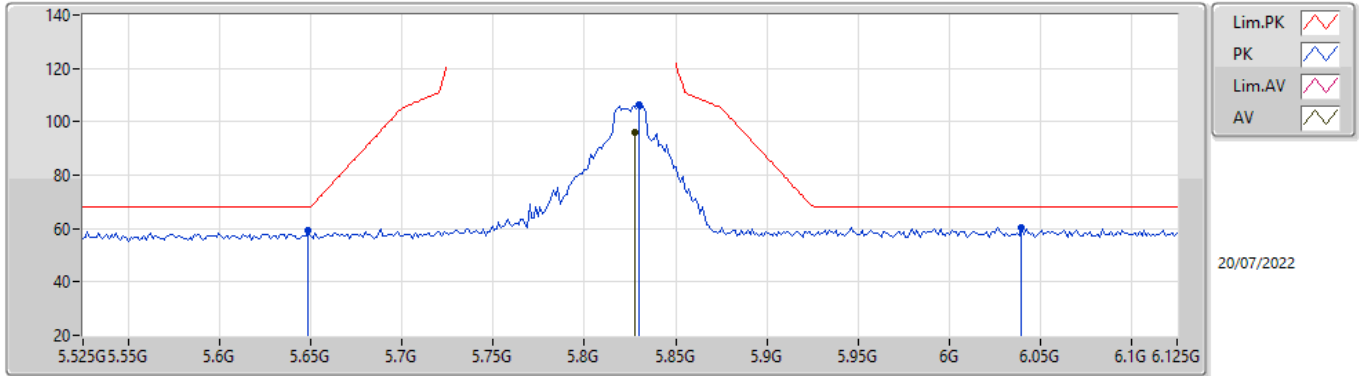

5.725-5.85GHz_802.11a_Nss1,(6Mbps)_1TX(Port2)

5825MHz_TX

Type	Freq (Hz)	Level (dBuV/m)	Limit (dBuV/m)	Margin (dB)	Factor (dB)	Dist (m)	Condition	Azimuth (°)	Height (m)	Comment	Raw (dBuV)	AF (dB)	CL (dB)	PA (dB)
AV	5.8274G	96.04	Inf	-Inf	9.95	3	Vertical	59	2.80	-	86.09	33.96	10.20	34.21
PK	5.6486G	59.29	68.20	-8.91	9.19	3	Vertical	59	2.80	-	50.10	33.29	10.10	34.20
PK	5.8298G	106.41	Inf	-Inf	9.97	3	Vertical	59	2.80	-	96.44	33.98	10.20	34.21
PK	6.0398G	60.30	68.20	-7.90	10.31	3	Vertical	59	2.80	-	49.99	34.16	10.37	34.22