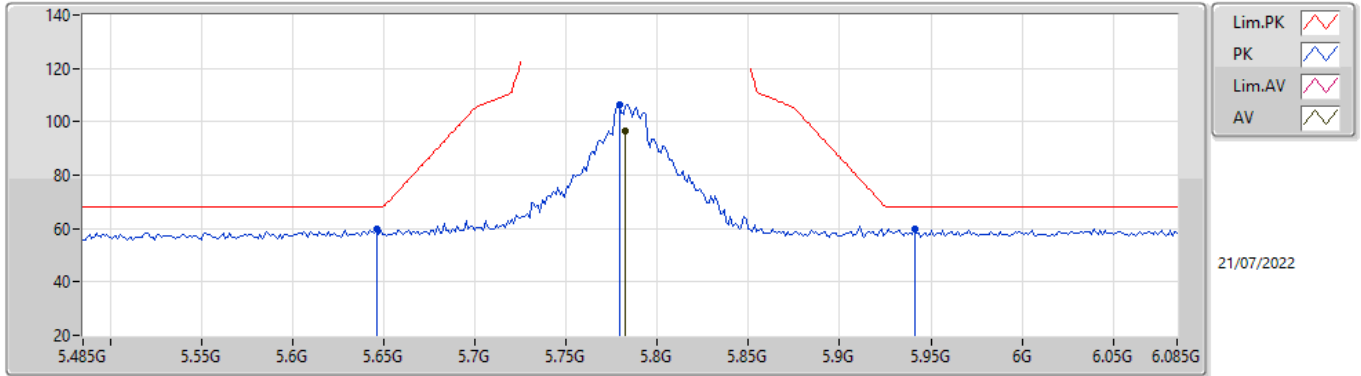

802.11a_Nss1,(6Mbps)_2TX

5785MHz_TX

Type	Freq (Hz)	Level (dBuV/m)	Limit (dBuV/m)	Margin (dB)	Factor (dB)	Dist (m)	Condition	Azimuth (°)	Height (m)	Comment	Raw (dBuV)	AF (dB)	CL (dB)	PA (dB)
AV	5.7826G	96.67	Inf	-Inf	9.73	3	Vertical	56	2.02	-	86.94	33.77	10.17	34.21
PK	5.6458G	59.97	68.20	-8.23	9.18	3	Vertical	56	2.02	-	50.79	33.28	10.10	34.20
PK	5.779G	106.36	Inf	-Inf	9.72	3	Vertical	56	2.02	-	96.64	33.76	10.17	34.21
PK	5.941G	59.80	68.20	-8.40	10.33	3	Vertical	56	2.02	-	49.47	34.26	10.29	34.22