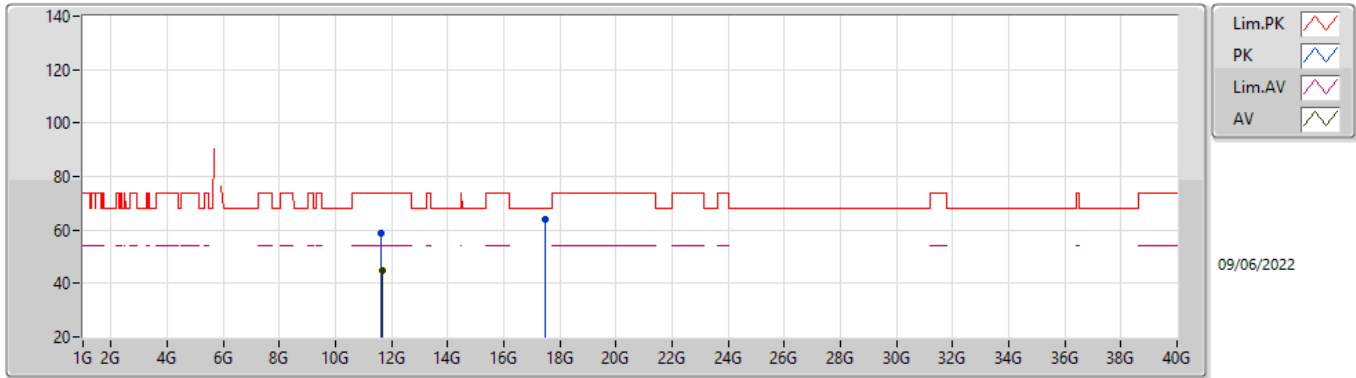

802.11a_Nss1,(6Mbps)_2TX
5825MHz_TX

Type	Freq (Hz)	Level (dBuV/m)	Limit (dBuV/m)	Margin (dB)	Factor (dB)	Dist (m)	Condition	Azimuth (°)	Height (m)	Comment	Raw (dBuV)	AF (dB)	CL (dB)	PA (dB)
AV	11.6526G	44.74	54.00	-9.26	17.68	3	Vertical	314	2.35	-	27.06	38.65	13.17	34.14
PK	11.64748G	58.61	74.00	-15.39	17.68	3	Vertical	314	2.35	-	40.93	38.65	13.17	34.14
PK	17.48192G	63.86	68.20	-4.34	22.22	3	Vertical	90	2.06	-	41.64	39.16	16.26	33.20