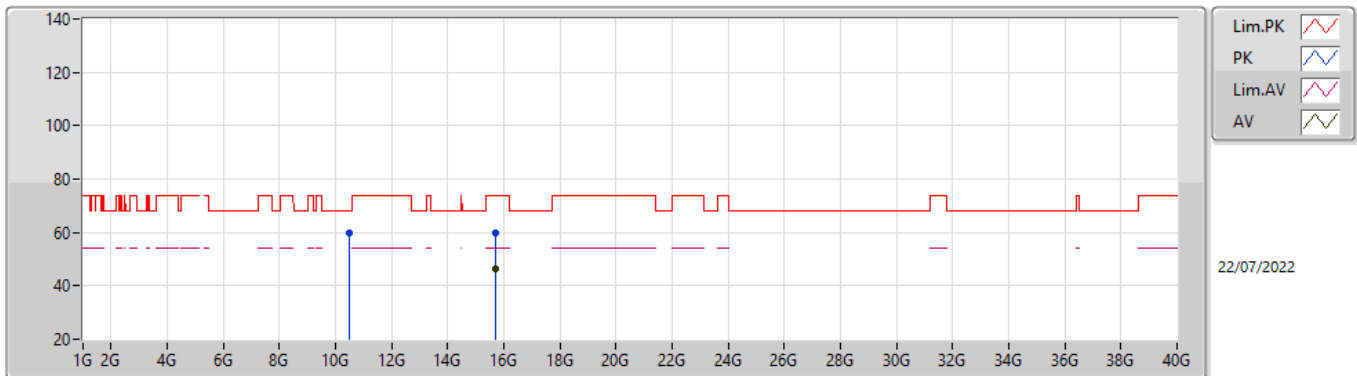

802.11a_Nss1,(6Mbps)_1TX(Port2)

5240MHz_TX

Type	Freq (Hz)	Level (dBuV/m)	Limit (dBuV/m)	Margin (dB)	Factor (dB)	Dist (m)	Condition	Azimuth (°)	Height (m)	Comment	Raw (dBuV)	AF (dB)	CL (dB)	PA (dB)
AV	15.7102G	46.56	54.00	-7.44	19.47	3	Horizontal	285	1.50	-	27.09	38.19	15.81	34.53
PK	10.47772G	59.80	68.20	-8.40	16.83	3	Horizontal	325	1.00	-	42.97	38.62	12.72	34.51
PK	15.72332G	59.88	74.00	-14.12	19.46	3	Horizontal	285	1.50	-	40.42	38.18	15.82	34.54