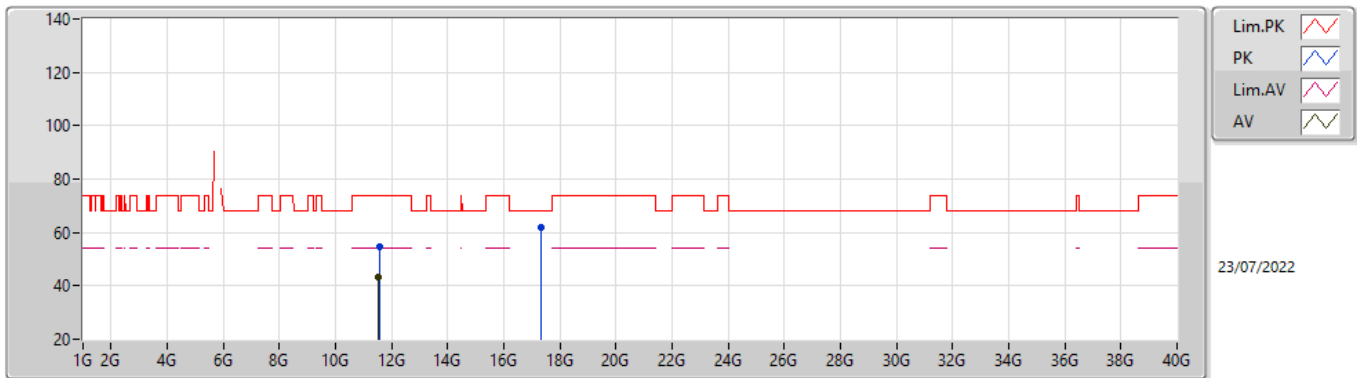

802.11ax HEW80_Nss2,(MCS0)_2TX

5775MHz_TX

Type	Freq (Hz)	Level (dBuV/m)	Limit (dBuV/m)	Margin (dB)	Factor (dB)	Dist (m)	Condition	Azimuth (°)	Height (m)	Comment	Raw (dBuV)	AF (dB)	CL (dB)	PA (dB)
AV	11.53974G	43.26	54.00	-10.74	17.87	3	Horizontal	110	2.23	-	25.39	38.82	13.13	34.08
PK	11.55042G	54.47	74.00	-19.53	17.84	3	Horizontal	110	2.23	-	36.63	38.80	13.13	34.09
PK	17.316G	61.85	68.20	-6.35	21.73	3	Horizontal	151	2.33	-	40.12	38.75	16.23	33.25