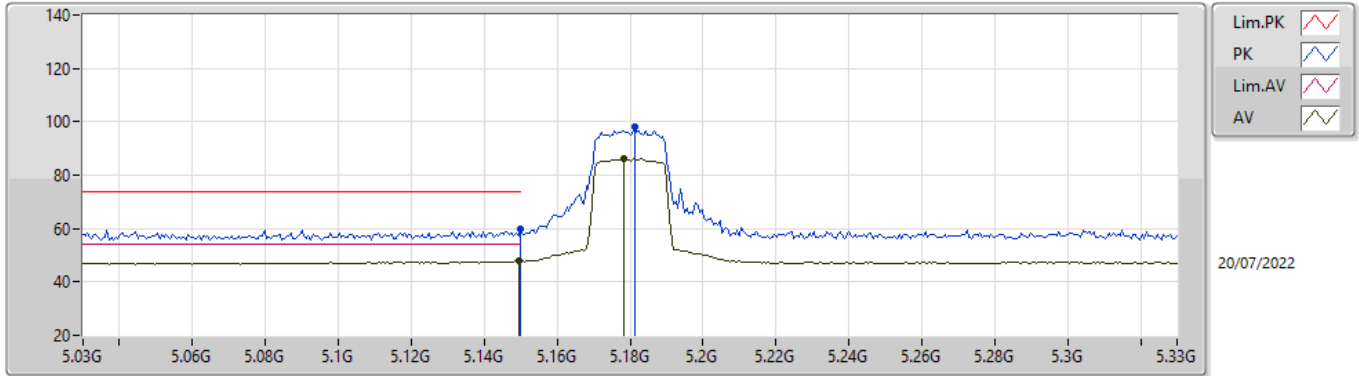

802.11ax HEW20_Nss1,(MCS0)_1TX(Port2)

5180MHz_TX

Type	Freq (Hz)	Level (dBuV/m)	Limit (dBuV/m)	Margin (dB)	Factor (dB)	Dist (m)	Condition	Azimuth (°)	Height (m)	Comment	Raw (dBuV)	AF (dB)	CL (dB)	PA (dB)
AV	5.1494G	47.89	54.00	-6.11	8.90	3	Vertical	72	2.34	-	38.99	33.20	9.83	34.13
AV	5.1782G	86.05	Inf	-Inf	8.86	3	Vertical	72	2.34	-	77.19	33.14	9.85	34.13
PK	5.15G	59.68	74.00	-14.32	8.90	3	Vertical	72	2.34	-	50.78	33.20	9.83	34.13
PK	5.1812G	97.94	Inf	-Inf	8.86	3	Vertical	72	2.34	-	89.08	33.14	9.85	34.13