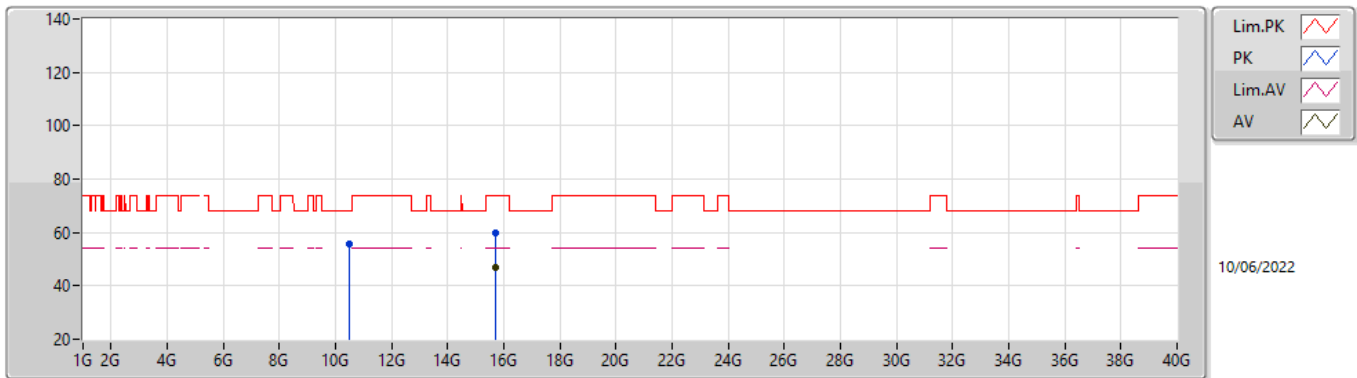

802.11ax HEW20_Nss1,(MCS0)_1TX(Port1)
5240MHz_TX

Type	Freq (Hz)	Level (dBuV/m)	Limit (dBuV/m)	Margin (dB)	Factor (dB)	Dist (m)	Condition	Azimuth (°)	Height (m)	Comment	Raw (dBuV)	AF (dB)	CL (dB)	PA (dB)
AV	15.71356G	46.80	54.00	-7.20	19.47	3	Horizontal	187	1.50	-	27.33	38.19	15.81	34.53
PK	10.47668G	55.93	68.20	-12.27	16.83	3	Horizontal	180	1.00	-	39.10	38.62	12.72	34.51
PK	15.71148G	59.65	74.00	-14.35	19.47	3	Horizontal	187	1.50	-	40.18	38.19	15.81	34.53