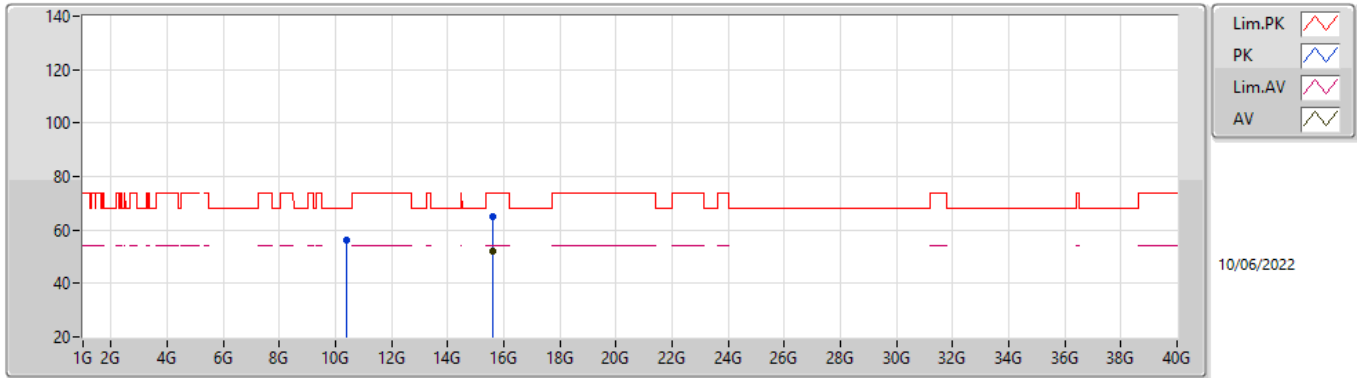

802.11ax HEW20_Nss1,(MCS0)_1TX(Port1)
5200MHz_TX

Type	Freq (Hz)	Level (dBuV/m)	Limit (dBuV/m)	Margin (dB)	Factor (dB)	Dist (m)	Condition	Azimuth (°)	Height (m)	Comment	Raw (dBuV)	AF (dB)	CL (dB)	PA (dB)
AV	15.59848G	51.90	54.00	-2.10	19.95	3	Vertical	83	1.89	-	31.95	38.70	15.72	34.47
PK	10.39672G	55.96	68.20	-12.24	16.82	3	Vertical	171	2.75	-	39.14	38.70	12.68	34.56
PK	15.59092G	65.14	74.00	-8.86	19.96	3	Vertical	83	1.89	-	45.18	38.70	15.72	34.46