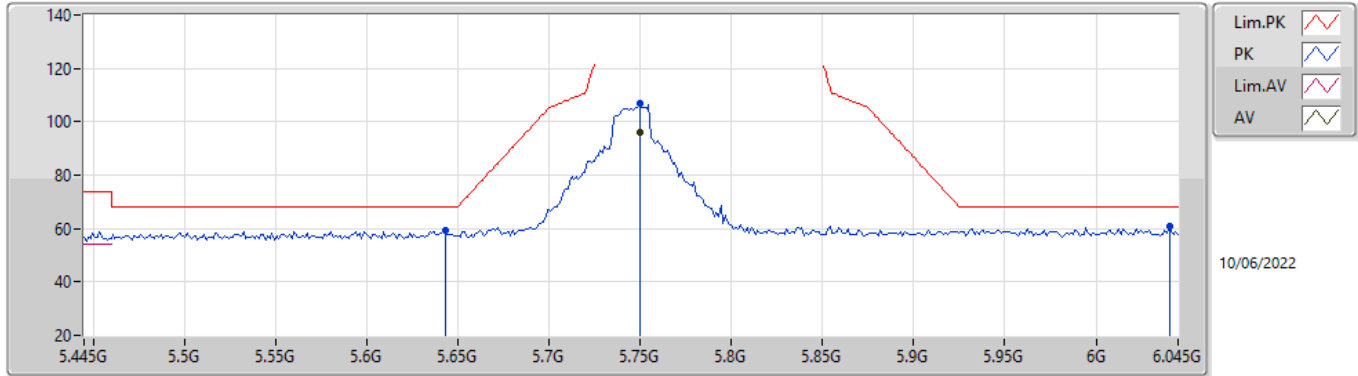

802.11ax HEW20_Nss1,(MCS0)_1TX(Port1)

5745MHz_TX

Type	Freq (Hz)	Level (dBuV/m)	Limit (dBuV/m)	Margin (dB)	Factor (dB)	Dist (m)	Condition	Azimuth (°)	Height (m)	Comment	Raw (dBuV)	AF (dB)	CL (dB)	PA (dB)
AV	5.7498G	96.07	Inf	-Inf	9.65	3	Vertical	251	2.08	-	86.42	33.70	10.15	34.20
PK	5.643G	59.20	68.20	-9.00	9.16	3	Vertical	251	2.08	-	50.04	33.27	10.09	34.20
PK	5.7498G	106.78	Inf	-Inf	9.65	3	Vertical	251	2.08	-	97.13	33.70	10.15	34.20
PK	6.0402G	60.92	68.20	-7.28	10.31	3	Vertical	251	2.08	-	50.61	34.16	10.37	34.22