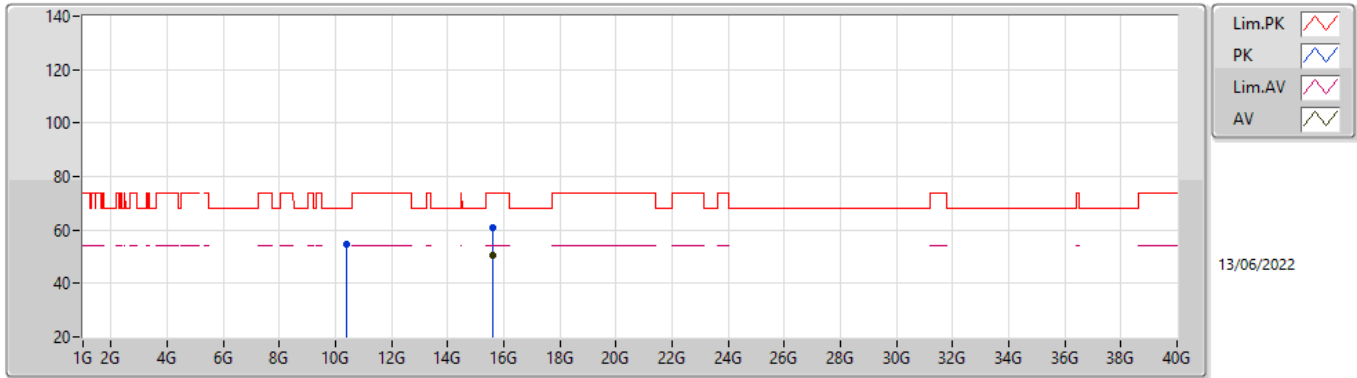

802.11ax HEW80_Nss1,(MCS0)_1TX(Port1)
5210MHz_TX

Type	Freq (Hz)	Level (dBuV/m)	Limit (dBuV/m)	Margin (dB)	Factor (dB)	Dist (m)	Condition	Azimuth (°)	Height (m)	Comment	Raw (dBuV)	AF (dB)	CL (dB)	PA (dB)
AV	15.60264G	50.50	54.00	-3.50	19.95	3	Vertical	321	1.18	-	30.55	38.69	15.73	34.47
PK	10.40912G	54.88	68.20	-13.32	16.82	3	Vertical	248	2.08	-	38.06	38.69	12.69	34.56
PK	15.61064G	60.80	74.00	-13.20	19.91	3	Vertical	321	1.18	-	40.89	38.65	15.73	34.47