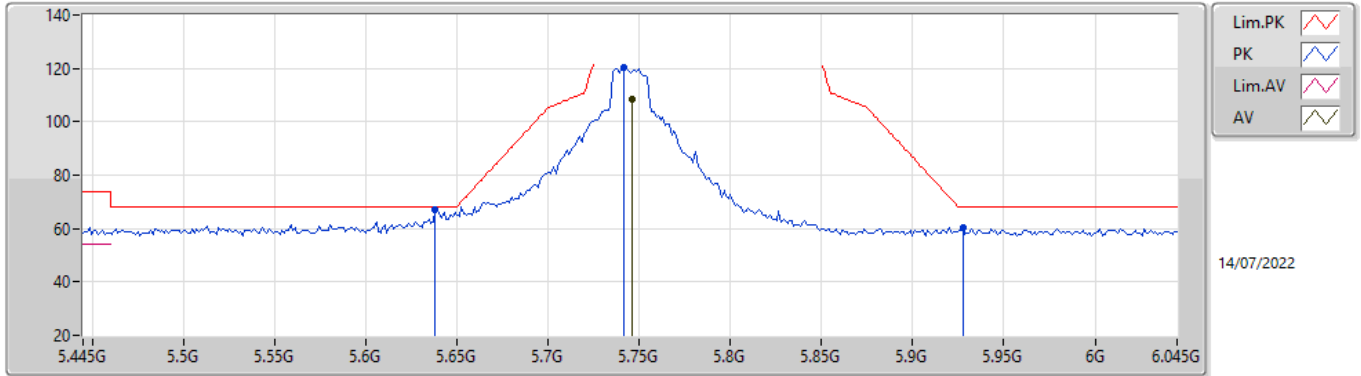

802.11ax HEW20_Nss2,(MCS0)_2TX

5745MHz_TX

Type	Freq (Hz)	Level (dBuV/m)	Limit (dBuV/m)	Margin (dB)	Factor (dB)	Dist (m)	Condition	Azimuth (°)	Height (m)	Comment	Raw (dBuV)	AF (dB)	CL (dB)	PA (dB)
AV	5.7462G	108.27	Inf	-Inf	9.63	3	Vertical	332	1.86	-	98.64	33.68	10.15	34.20
PK	5.6382G	67.23	68.20	-0.97	9.14	3	Vertical	332	1.86	-	58.09	33.25	10.09	34.20
PK	5.7414G	120.58	Inf	-Inf	9.60	3	Vertical	332	1.86	-	110.98	33.65	10.15	34.20
PK	5.9274G	60.12	68.20	-8.08	10.27	3	Vertical	332	1.86	-	49.85	34.21	10.28	34.22