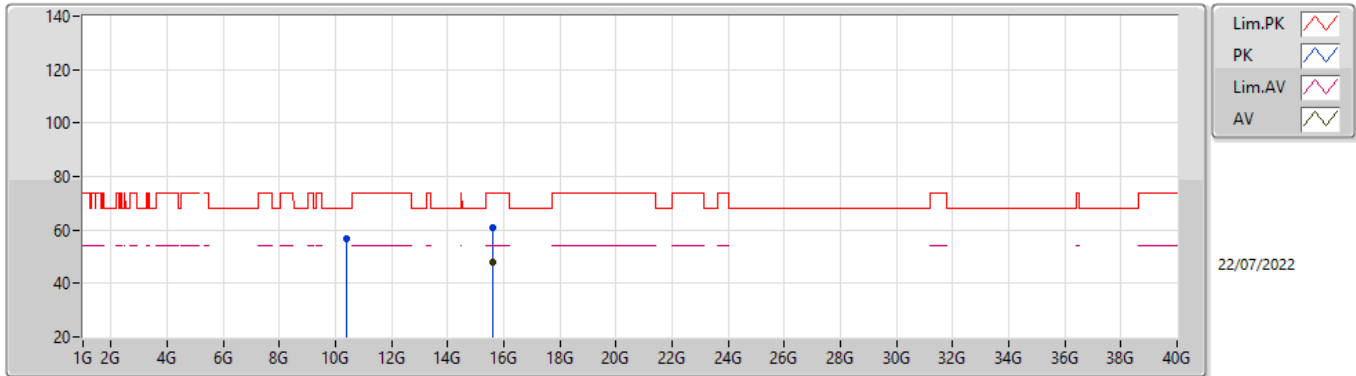

802.11ax HEW20_Nss1,(MCS0)_1TX(Port2)
5200MHz_TX

Type	Freq (Hz)	Level (dBuV/m)	Limit (dBuV/m)	Margin (dB)	Factor (dB)	Dist (m)	Condition	Azimuth (°)	Height (m)	Comment	Raw (dBuV)	AF (dB)	CL (dB)	PA (dB)
AV	15.60144G	48.07	54.00	-5.93	19.95	3	Vertical	197	2.77	-	28.12	38.69	15.73	34.47
PK	10.39576G	56.78	68.20	-11.42	16.81	3	Vertical	189	1.33	-	39.97	38.70	12.68	34.57
PK	15.582G	61.03	74.00	-12.97	19.95	3	Vertical	197	2.77	-	41.08	38.70	15.71	34.46