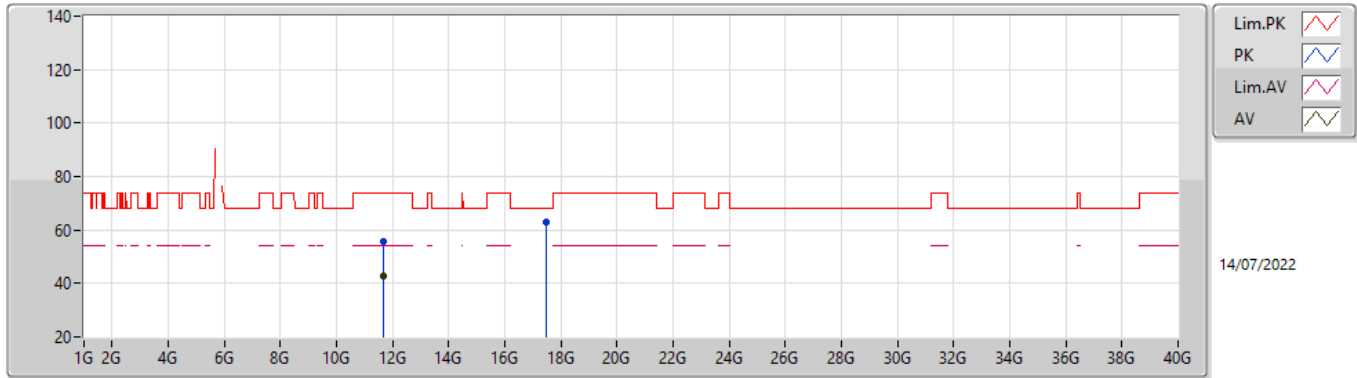

802.11ax HEW20_Nss2,(MCS0)_2TX
5825MHz_TX

Type	Freq (Hz)	Level (dBuV/m)	Limit (dBuV/m)	Margin (dB)	Factor (dB)	Dist (m)	Condition	Azimuth (°)	Height (m)	Comment	Raw (dBuV)	AF (dB)	CL (dB)	PA (dB)
AV	11.6522G	42.78	54.00	-11.22	17.68	3	Vertical	325	1.70	-	25.10	38.65	13.17	34.14
PK	11.64816G	55.87	74.00	-18.13	17.68	3	Vertical	325	1.70	-	38.19	38.65	13.17	34.14
PK	17.47888G	62.75	68.20	-5.45	22.21	3	Vertical	18	1.50	-	40.54	39.16	16.26	33.21