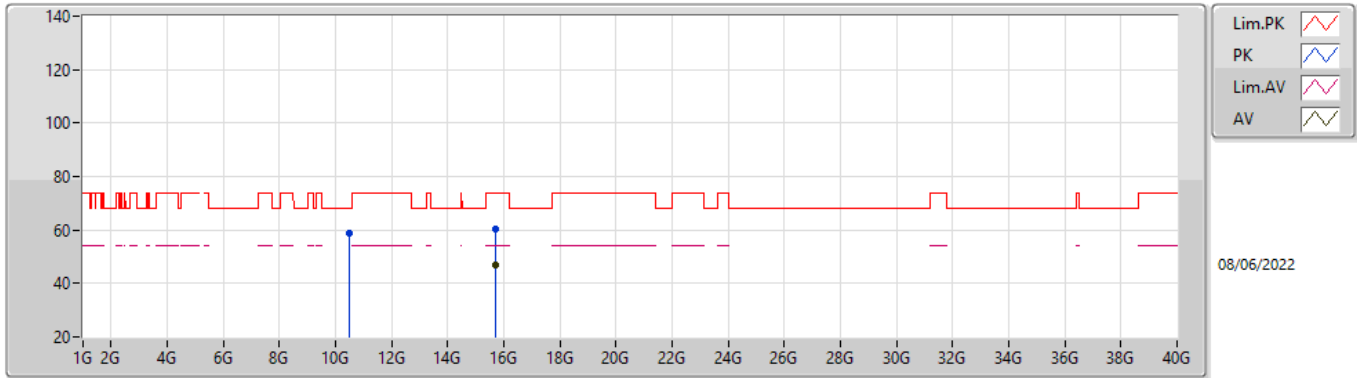

802.11a_Nss1,(6Mbps)_1TX(Port1)

5240MHz_TX

Type	Freq (Hz)	Level (dBuV/m)	Limit (dBuV/m)	Margin (dB)	Factor (dB)	Dist (m)	Condition	Azimuth (°)	Height (m)	Comment	Raw (dBuV)	AF (dB)	CL (dB)	PA (dB)
AV	15.72216G	47.03	54.00	-6.97	19.46	3	Vertical	187	2.62	-	27.57	38.18	15.81	34.53
PK	10.4776G	58.73	68.20	-9.47	16.83	3	Vertical	170	2.13	-	41.90	38.62	12.72	34.51
PK	15.71976G	60.29	74.00	-13.71	19.46	3	Vertical	187	2.62	-	40.83	38.18	15.81	34.53