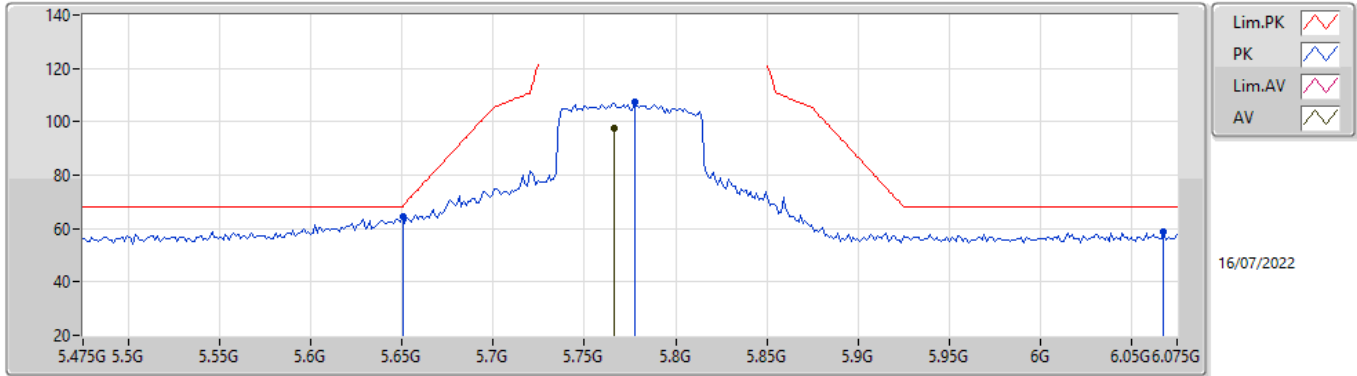

802.11ax HEW80_Nss2,(MCS0)_2TX

5775MHz_TX

Type	Freq (Hz)	Level (dBuV/m)	Limit (dBuV/m)	Margin (dB)	Factor (dB)	Dist (m)	Condition	Azimuth (°)	Height (m)	Comment	Raw (dBuV)	AF (dB)	CL (dB)	PA (dB)
AV	5.7666G	97.58	Inf	-Inf	7.98	3	Vertical	0	1.90	-	89.60	32.03	10.16	34.21
PK	5.6502G	64.24	68.35	-4.11	7.50	3	Vertical	0	1.90	-	56.74	31.60	10.10	34.20
PK	5.7774G	107.48	Inf	-Inf	8.01	3	Vertical	0	1.90	-	99.47	32.05	10.17	34.21
PK	6.0678G	58.57	68.20	-9.63	8.63	3	Vertical	0	1.90	-	49.94	32.46	10.40	34.23