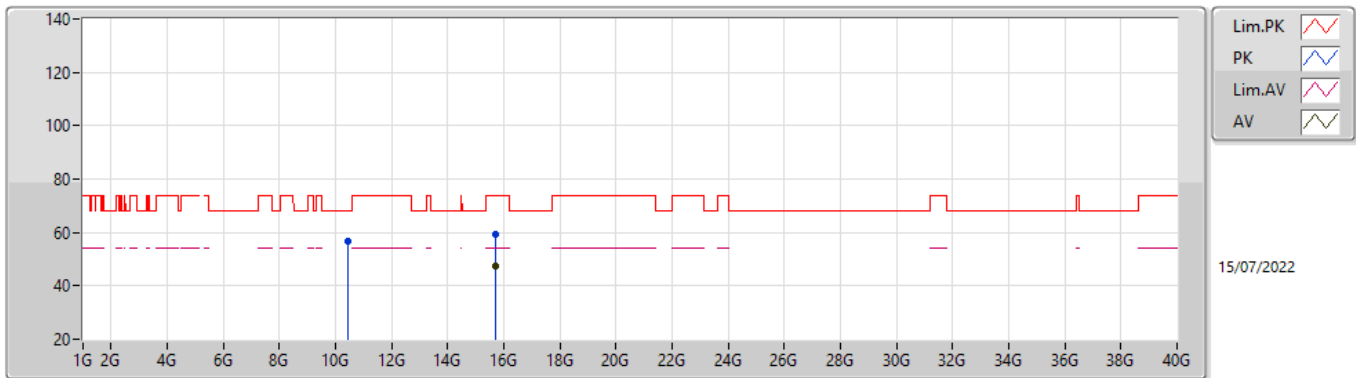

**802.11ax HEW40_Nss2,(MCS0)_2TX
5230MHz_TX**

Type	Freq (Hz)	Level (dBuV/m)	Limit (dBuV/m)	Margin (dB)	Factor (dB)	Dist (m)	Condition	Azimuth (°)	Height (m)	Comment	Raw (dBuV)	AF (dB)	CL (dB)	PA (dB)
AV	15.68104G	47.38	54.00	-6.62	18.95	3	Horizontal	69	1.50	-	28.43	37.68	15.78	34.51
PK	10.46296G	56.49	68.20	-11.71	17.82	3	Horizontal	6	1.50	-	38.67	39.63	12.71	34.52
PK	15.68184G	59.54	74.00	-14.46	18.95	3	Horizontal	69	1.50	-	40.59	37.68	15.78	34.51