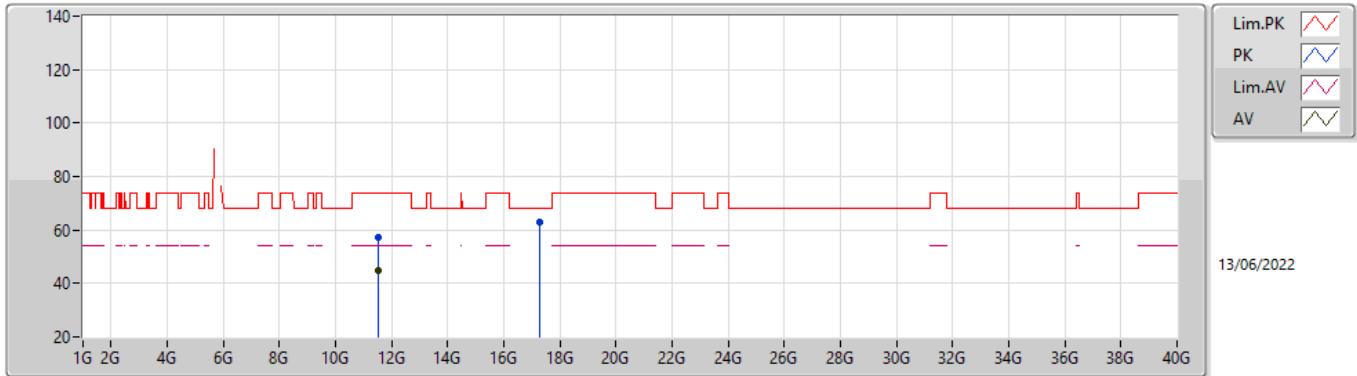

802.11ax HEW40_Nss1,(MCS0)_1TX(Port1)
5755MHz_TX

Type	Freq (Hz)	Level (dBuV/m)	Limit (dBuV/m)	Margin (dB)	Factor (dB)	Dist (m)	Condition	Azimuth (°)	Height (m)	Comment	Raw (dBuV)	AF (dB)	CL (dB)	PA (dB)
AV	11.51168G	44.84	54.00	-9.16	17.93	3	Vertical	21	2.40	-	26.91	38.88	13.12	34.07
PK	11.50476G	57.03	74.00	-16.97	17.95	3	Vertical	21	2.40	-	39.08	38.89	13.12	34.06
PK	17.26528G	62.70	68.20	-5.50	21.56	3	Vertical	159	1.50	-	41.14	38.60	16.22	33.26