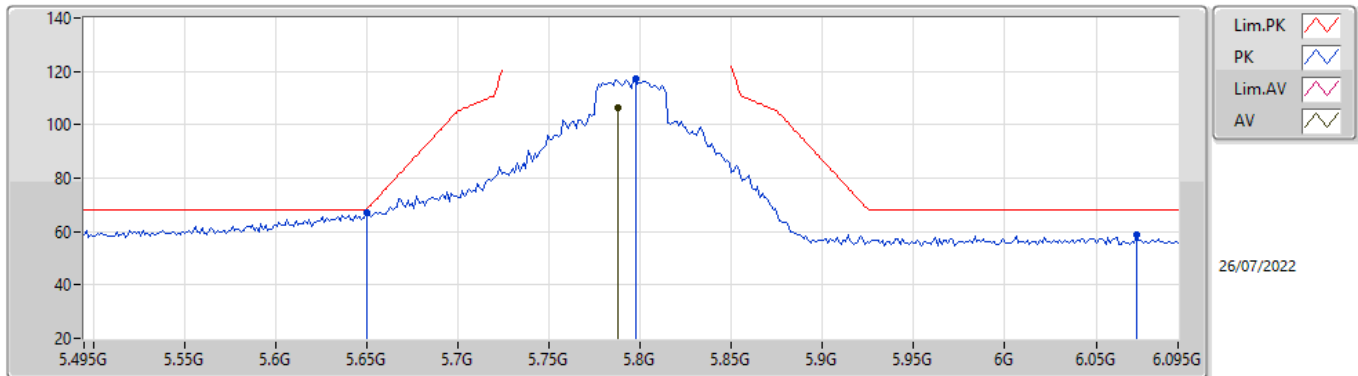

802.11ax HEW40_Nss2,(MCS0)_2TX

5795MHz_TX

Type	Freq (Hz)	Level (dBuV/m)	Limit (dBuV/m)	Margin (dB)	Factor (dB)	Dist (m)	Condition	Azimuth (°)	Height (m)	Comment	Raw (dBuV)	AF (dB)	CL (dB)	PA (dB)
AV	5.7878G	106.14	Inf	-Inf	8.04	3	Horizontal	54	2.67	-	98.10	32.08	10.17	34.21
PK	5.7974G	117.12	Inf	-Inf	8.06	3	Horizontal	54	2.67	-	109.06	32.09	10.18	34.21
PK	5.6498G	66.88	68.20	-1.32	7.50	3	Horizontal	54	2.67	-	59.38	31.60	10.10	34.20
PK	6.0722G	58.79	68.20	-9.41	8.63	3	Horizontal	54	2.67	-	50.16	32.46	10.40	34.23