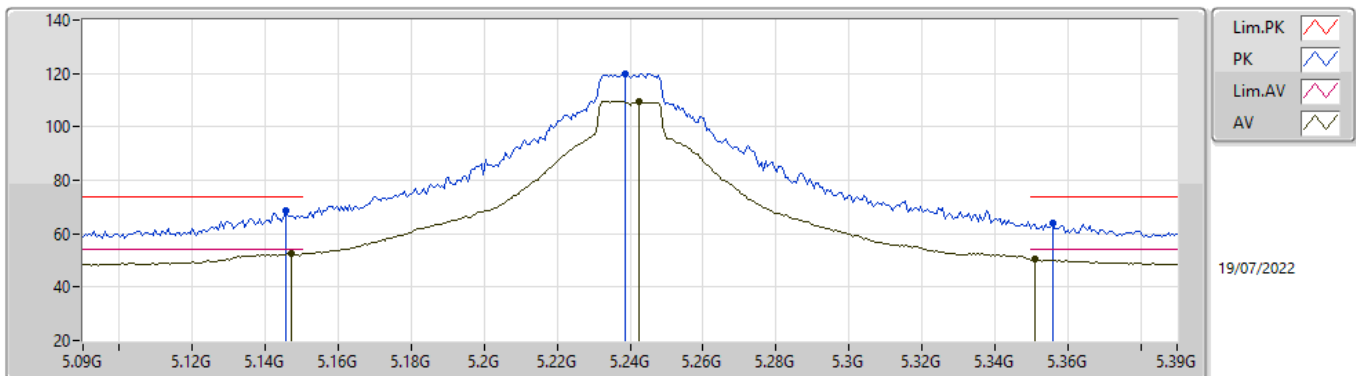

802.11a_Nss1,(6Mbps)_1TX(Port2)

5240MHz_TX

Type	Freq (Hz)	Level (dBuV/m)	Limit (dBuV/m)	Margin (dB)	Factor (dB)	Dist (m)	Condition	Azimuth (°)	Height (m)	Comment	Raw (dBuV)	AF (dB)	CL (dB)	PA (dB)
AV	5.147G	52.54	54.00	-1.46	8.90	3	Horizontal	136	2.40	-	43.64	33.20	9.83	34.13
AV	5.2424G	109.61	Inf	-Inf	8.68	3	Horizontal	136	2.40	-	100.93	32.93	9.89	34.14
AV	5.351G	50.40	54.00	-3.60	8.51	3	Horizontal	136	2.40	-	41.89	32.70	9.97	34.16
PK	5.1458G	68.75	74.00	-5.25	8.90	3	Horizontal	136	2.40	-	59.85	33.20	9.83	34.13
PK	5.2388G	119.98	Inf	-Inf	8.69	3	Horizontal	136	2.40	-	111.29	32.94	9.89	34.14
PK	5.3558G	63.88	74.00	-10.12	8.52	3	Horizontal	136	2.40	-	55.36	32.71	9.97	34.16