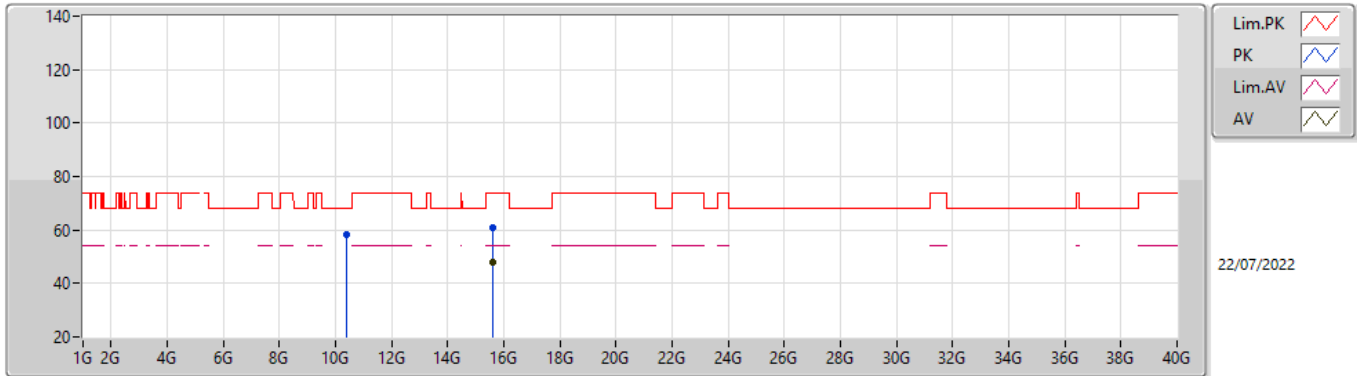

802.11a_Nss1,(6Mbps)_1TX(Port2)

5200MHz_TX

Type	Freq (Hz)	Level (dBuV/m)	Limit (dBuV/m)	Margin (dB)	Factor (dB)	Dist (m)	Condition	Azimuth (°)	Height (m)	Comment	Raw (dBuV)	AF (dB)	CL (dB)	PA (dB)
AV	15.59496G	47.74	54.00	-6.26	19.96	3	Vertical	83	1.50	-	27.78	38.70	15.72	34.46
PK	10.39528G	58.18	68.20	-10.02	16.81	3	Vertical	182	1.24	-	41.37	38.70	12.68	34.57
PK	15.59736G	60.82	74.00	-13.18	19.96	3	Vertical	83	1.50	-	40.86	38.70	15.72	34.46