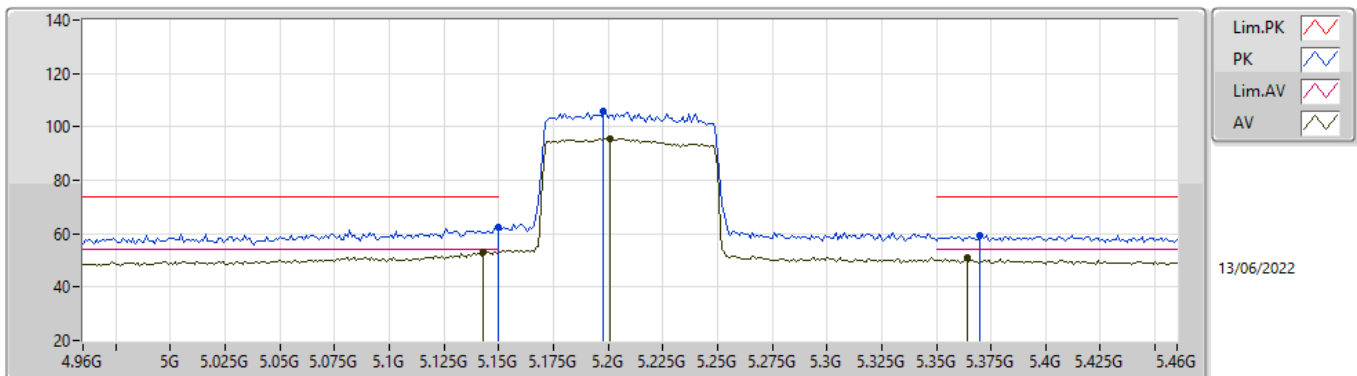

802.11ax HEW80_Nss1,(MCS0)_1TX(Port1)

5210MHz_TX

Type	Freq (Hz)	Level (dBuV/m)	Limit (dBuV/m)	Margin (dB)	Factor (dB)	Dist (m)	Condition	Azimuth (°)	Height (m)	Comment	Raw (dBuV)	AF (dB)	CL (dB)	PA (dB)
AV	5.143G	53.30	54.00	-0.70	8.90	3	Horizontal	321	1.00	-	44.40	33.20	9.83	34.13
AV	5.201G	95.71	Inf	-Inf	8.82	3	Horizontal	321	1.00	-	86.89	33.10	9.86	34.14
AV	5.364G	50.90	54.00	-3.10	8.53	3	Horizontal	321	1.00	-	42.37	32.73	9.97	34.17
PK	5.15G	62.64	74.00	-11.36	8.90	3	Horizontal	321	1.00	-	53.74	33.20	9.83	34.13
PK	5.198G	105.71	Inf	-Inf	8.82	3	Horizontal	321	1.00	-	96.89	33.10	9.86	34.14
PK	5.37G	59.45	74.00	-14.55	8.55	3	Horizontal	321	1.00	-	50.90	32.74	9.98	34.17