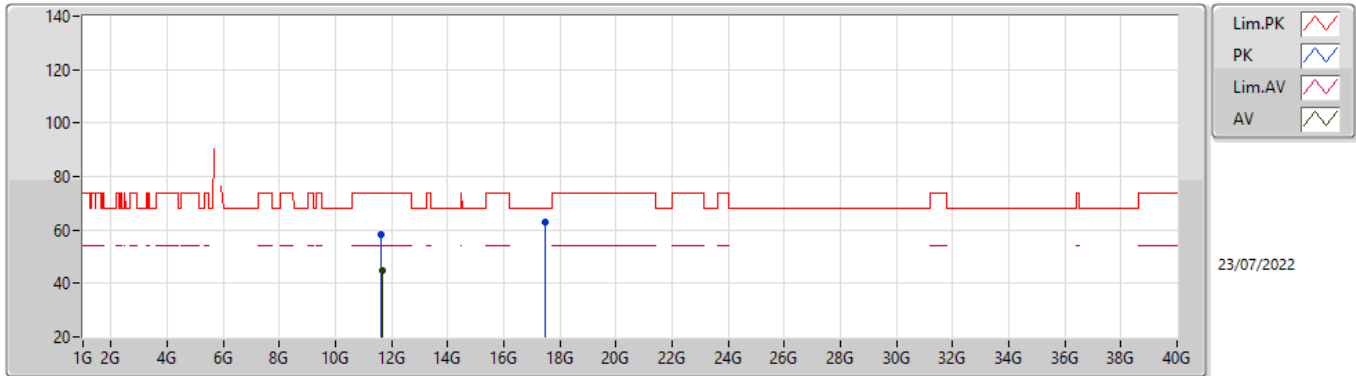

802.11a_Nss1,(6Mbps)_2TX
5825MHz_TX

Type	Freq (Hz)	Level (dBuV/m)	Limit (dBuV/m)	Margin (dB)	Factor (dB)	Dist (m)	Condition	Azimuth (°)	Height (m)	Comment	Raw (dBuV)	AF (dB)	CL (dB)	PA (dB)
AV	11.65216G	44.85	54.00	-9.15	17.68	3	Vertical	322	2.07	-	27.17	38.65	13.17	34.14
PK	11.6472G	58.19	74.00	-15.81	17.68	3	Vertical	322	2.07	-	40.51	38.65	13.17	34.14
PK	17.46548G	63.03	68.20	-5.17	22.17	3	Vertical	205	1.27	-	40.86	39.13	16.25	33.21