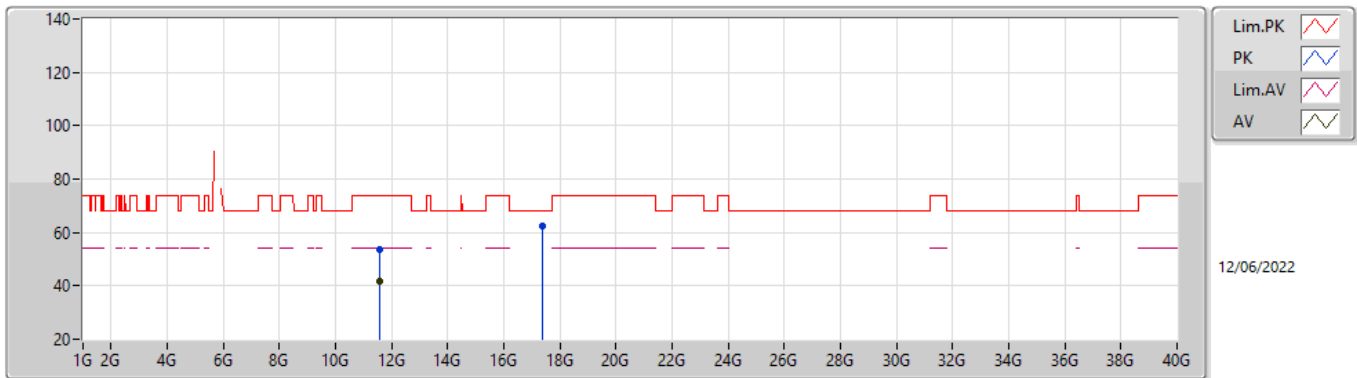

802.11ax HEW40_Nss1,(MCS0)_1TX(Port1)
5795MHz_TX

Type	Freq (Hz)	Level (dBuV/m)	Limit (dBuV/m)	Margin (dB)	Factor (dB)	Dist (m)	Condition	Azimuth (°)	Height (m)	Comment	Raw (dBuV)	AF (dB)	CL (dB)	PA (dB)
AV	11.57992G	41.49	54.00	-12.51	17.79	3	Horizontal	176	1.06	-	23.70	38.74	13.15	34.10
PK	11.59512G	53.83	74.00	-20.17	17.75	3	Horizontal	176	1.06	-	36.08	38.71	13.15	34.11
PK	17.37404G	62.61	68.20	-5.59	21.93	3	Horizontal	0	1.07	-	40.68	38.92	16.24	33.23