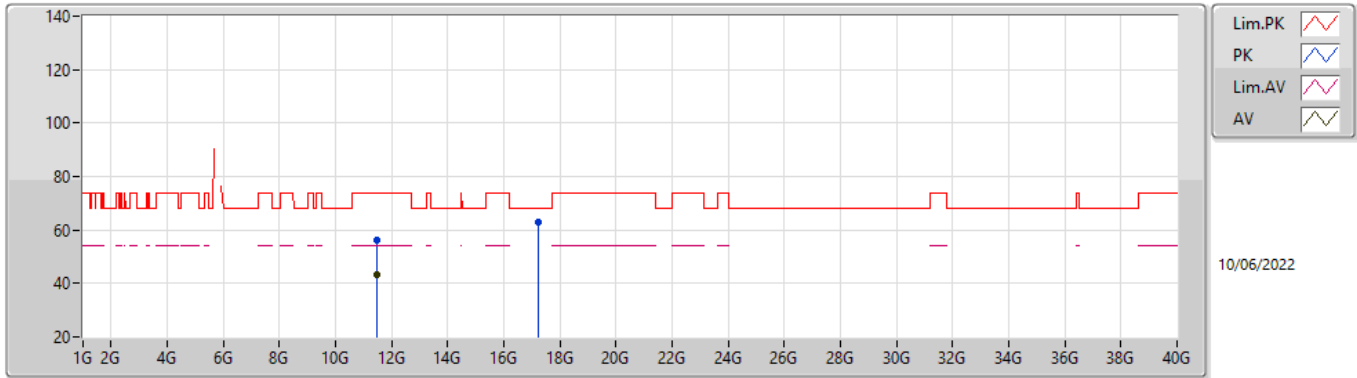

802.11ax HEW20_Nss1,(MCS0)_1TX(Port1)
5745MHz_TX

Type	Freq (Hz)	Level (dBuV/m)	Limit (dBuV/m)	Margin (dB)	Factor (dB)	Dist (m)	Condition	Azimuth (°)	Height (m)	Comment	Raw (dBuV)	AF (dB)	CL (dB)	PA (dB)
AV	11.4938G	43.25	54.00	-10.75	17.96	3	Vertical	23	2.13	-	25.29	38.91	13.11	34.06
PK	11.49212G	56.27	74.00	-17.73	17.97	3	Vertical	23	2.13	-	38.30	38.92	13.11	34.06
PK	17.23724G	63.09	68.20	-5.11	21.46	3	Vertical	1	1.50	-	41.63	38.51	16.22	33.27