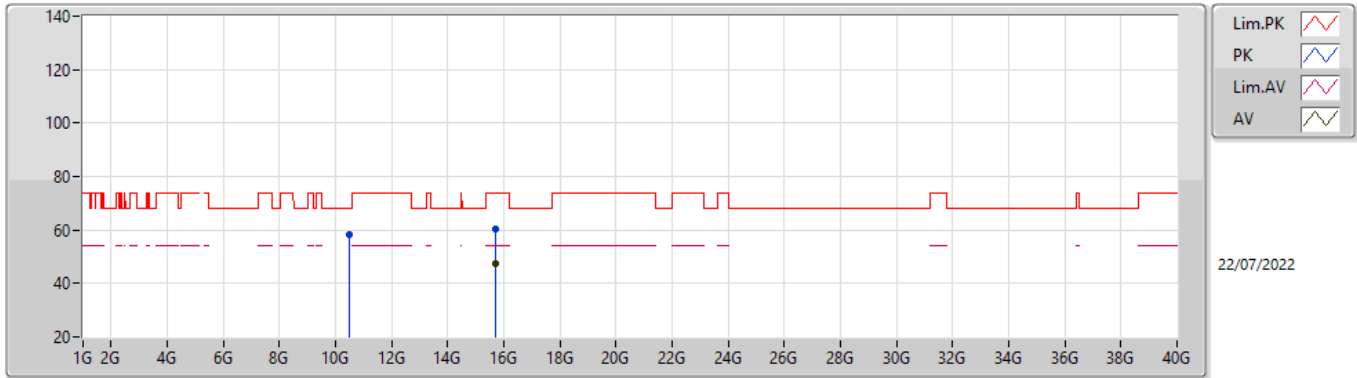

802.11ax HEW20_Nss1,(MCS0)_1TX(Port2)
5240MHz_TX

Type	Freq (Hz)	Level (dBuV/m)	Limit (dBuV/m)	Margin (dB)	Factor (dB)	Dist (m)	Condition	Azimuth (°)	Height (m)	Comment	Raw (dBuV)	AF (dB)	CL (dB)	PA (dB)
AV	15.70104G	47.28	54.00	-6.72	19.48	3	Vertical	114	2.38	-	27.80	38.20	15.80	34.52
PK	10.48272G	58.16	68.20	-10.04	16.84	3	Vertical	190	1.14	-	41.32	38.62	12.72	34.50
PK	15.70136G	60.10	74.00	-13.90	19.48	3	Vertical	114	2.38	-	40.62	38.20	15.80	34.52