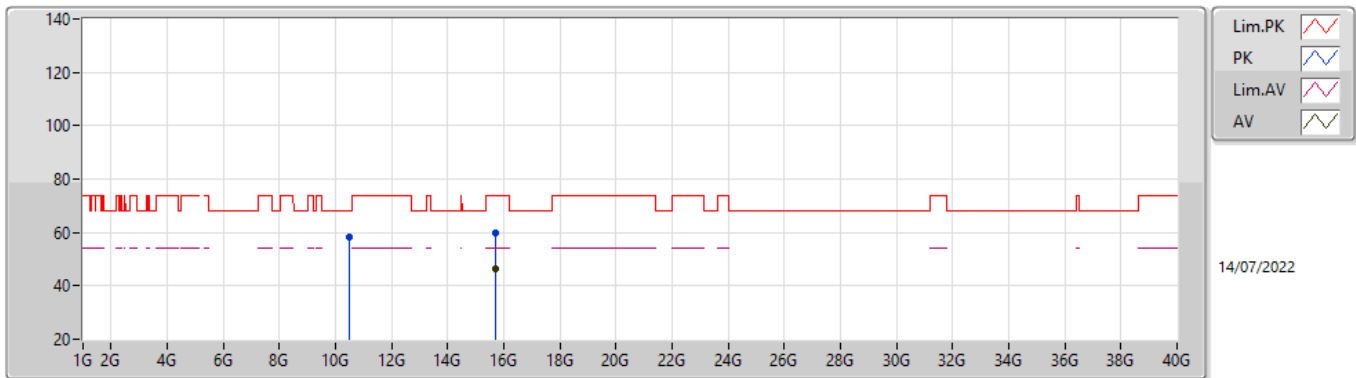

**802.11ax HEW20_Nss2,(MCS0)_2TX
5240MHz_TX**

Type	Freq (Hz)	Level (dBuV/m)	Limit (dBuV/m)	Margin (dB)	Factor (dB)	Dist (m)	Condition	Azimuth (°)	Height (m)	Comment	Raw (dBuV)	AF (dB)	CL (dB)	PA (dB)
AV	15.71156G	46.60	54.00	-7.40	19.47	3	Horizontal	203	1.50	-	27.13	38.19	15.81	34.53
PK	10.48368G	58.29	68.20	-9.91	16.84	3	Horizontal	179	2.12	-	41.45	38.62	12.72	34.50
PK	15.71G	59.75	74.00	-14.25	19.47	3	Horizontal	203	1.50	-	40.28	38.19	15.81	34.53