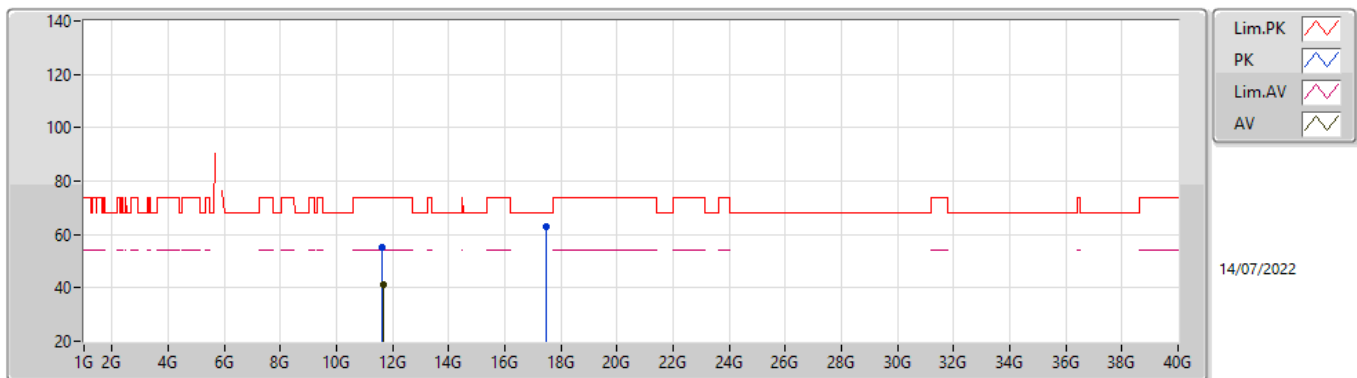

802.11ax HEW20_Nss2,(MCS0)_2TX
5825MHz_TX

Type	Freq (Hz)	Level (dBuV/m)	Limit (dBuV/m)	Margin (dB)	Factor (dB)	Dist (m)	Condition	Azimuth (°)	Height (m)	Comment	Raw (dBuV)	AF (dB)	CL (dB)	PA (dB)
AV	11.6518G	41.18	54.00	-12.82	17.68	3	Horizontal	355	2.74	-	23.50	38.65	13.17	34.14
PK	11.64624G	55.07	74.00	-18.93	17.68	3	Horizontal	355	2.74	-	37.39	38.65	13.17	34.14
PK	17.48072G	62.89	68.20	-5.31	22.21	3	Horizontal	195	2.53	-	40.68	39.16	16.26	33.21