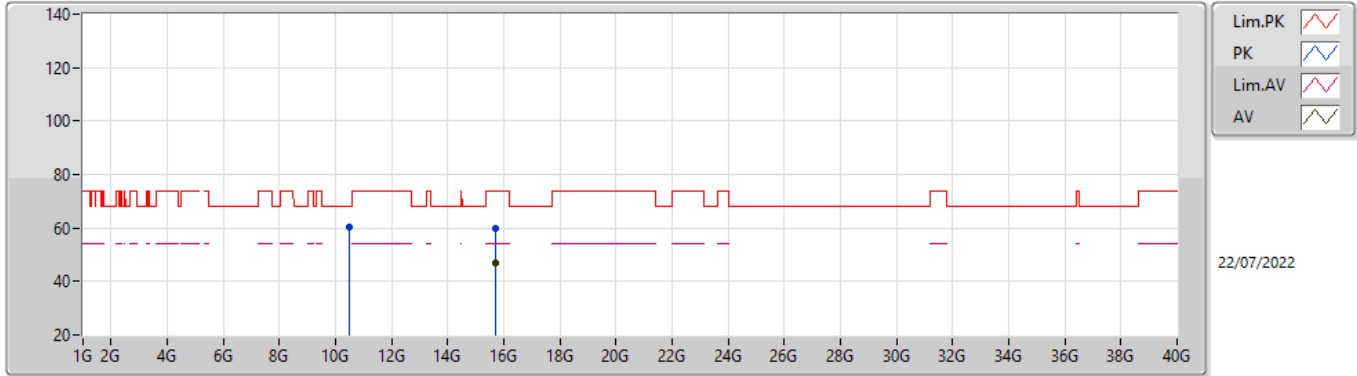

802.11a_Nss1,(6Mbps)_1TX(Port2)

5240MHz_TX

Type	Freq (Hz)	Level (dBuV/m)	Limit (dBuV/m)	Margin (dB)	Factor (dB)	Dist (m)	Condition	Azimuth (°)	Height (m)	Comment	Raw (dBuV)	AF (dB)	CL (dB)	PA (dB)
AV	15.7168G	46.73	54.00	-7.27	19.46	3	Vertical	-0	1.50	-	27.27	38.18	15.81	34.53
PK	10.47768G	60.10	68.20	-8.10	16.83	3	Vertical	184	1.29	-	43.27	38.62	12.72	34.51
PK	15.71144G	59.77	74.00	-14.23	19.47	3	Vertical	-0	1.50	-	40.30	38.19	15.81	34.53