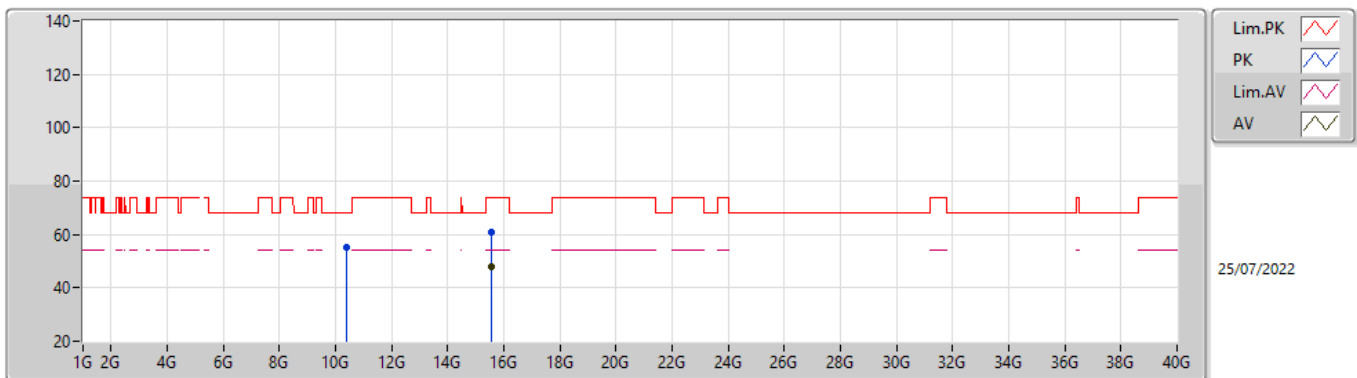

802.11ax HEW40_Nss1,(MCS0)_1TX(Port2)
5190MHz_TX

Type	Freq (Hz)	Level (dBuV/m)	Limit (dBuV/m)	Margin (dB)	Factor (dB)	Dist (m)	Condition	Azimuth (°)	Height (m)	Comment	Raw (dBuV)	AF (dB)	CL (dB)	PA (dB)
AV	15.56048G	48.05	54.00	-5.95	19.95	3	Horizontal	195	1.50	-	28.10	38.70	15.69	34.44
PK	10.37608G	54.93	68.20	-13.27	16.78	3	Horizontal	0	1.44	-	38.15	38.68	12.68	34.58
PK	15.55352G	60.99	74.00	-13.01	19.95	3	Horizontal	195	1.50	-	41.04	38.70	15.69	34.44