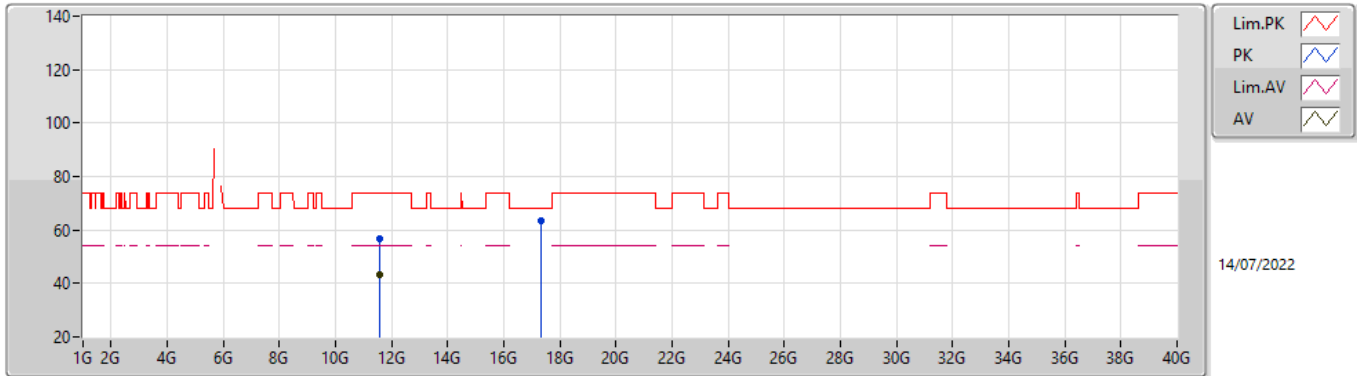

802.11ax HEW20_Nss2,(MCS0)_2TX

5785MHz_TX

Type	Freq (Hz)	Level (dBuV/m)	Limit (dBuV/m)	Margin (dB)	Factor (dB)	Dist (m)	Condition	Azimuth (°)	Height (m)	Comment	Raw (dBuV)	AF (dB)	CL (dB)	PA (dB)
AV	11.57008G	43.23	54.00	-10.77	17.80	3	Vertical	321	1.88	-	25.43	38.76	13.14	34.10
PK	11.57352G	56.70	74.00	-17.30	17.79	3	Vertical	321	1.88	-	38.91	38.75	13.14	34.10
PK	17.35216G	63.33	68.20	-4.87	21.86	3	Vertical	142	1.50	-	41.47	38.86	16.24	33.24