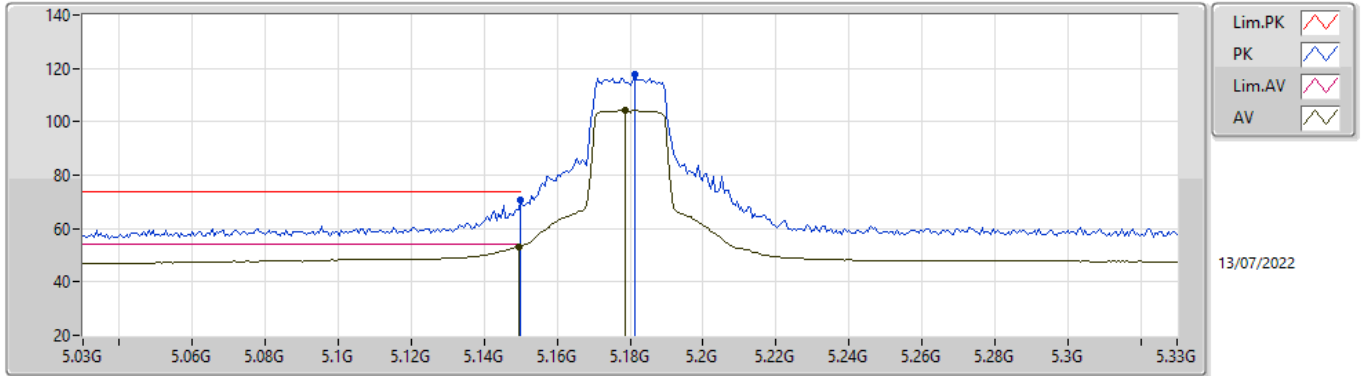

802.11ax HEW20_Nss2,(MCS0)_2TX

5180MHz_TX

Type	Freq (Hz)	Level (dBuV/m)	Limit (dBuV/m)	Margin (dB)	Factor (dB)	Dist (m)	Condition	Azimuth (°)	Height (m)	Comment	Raw (dBuV)	AF (dB)	CL (dB)	PA (dB)
AV	5.1494G	53.28	54.00	-0.72	8.90	3	Vertical	163	1.78	-	44.38	33.20	9.83	34.13
AV	5.1788G	104.31	Inf	-Inf	8.86	3	Vertical	163	1.78	-	95.45	33.14	9.85	34.13
PK	5.15G	70.74	74.00	-3.26	8.90	3	Vertical	163	1.78	-	61.84	33.20	9.83	34.13
PK	5.1812G	117.52	Inf	-Inf	8.86	3	Vertical	163	1.78	-	108.66	33.14	9.85	34.13