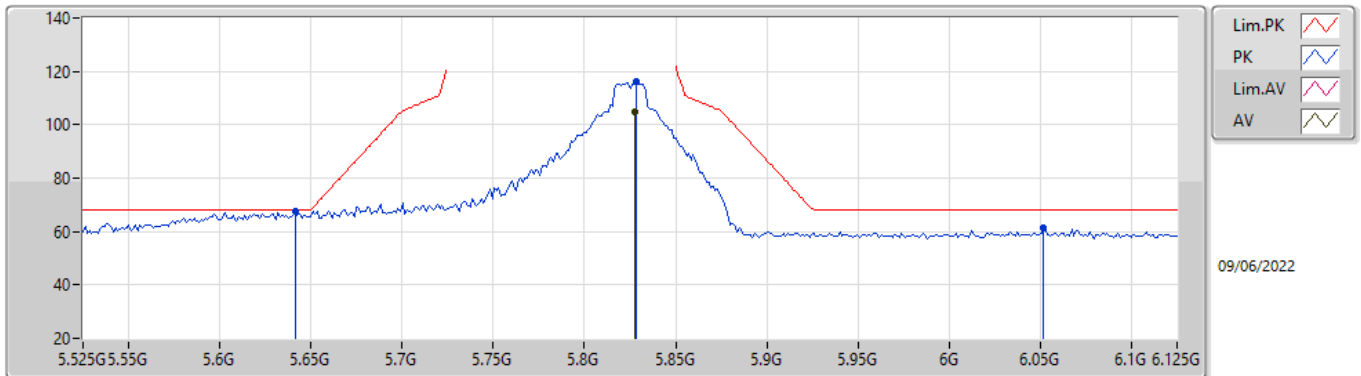

802.11a_Nss1,(6Mbps)_1TX(Port1)

5825MHz_TX

Type	Freq (Hz)	Level (dBuV/m)	Limit (dBuV/m)	Margin (dB)	Factor (dB)	Dist (m)	Condition	Azimuth (°)	Height (m)	Comment	Raw (dBuV)	AF (dB)	CL (dB)	PA (dB)
AV	5.8274G	104.82	Inf	-Inf	9.95	3	Horizontal	309	1.10	-	94.87	33.96	10.20	34.21
PK	5.6414G	67.34	68.20	-0.86	9.16	3	Horizontal	309	1.10	-	58.18	33.27	10.09	34.20
PK	5.8286G	116.05	Inf	-Inf	9.96	3	Horizontal	309	1.10	-	106.09	33.97	10.20	34.21
PK	6.0518G	61.34	68.20	-6.86	10.36	3	Horizontal	309	1.10	-	50.98	34.20	10.38	34.22