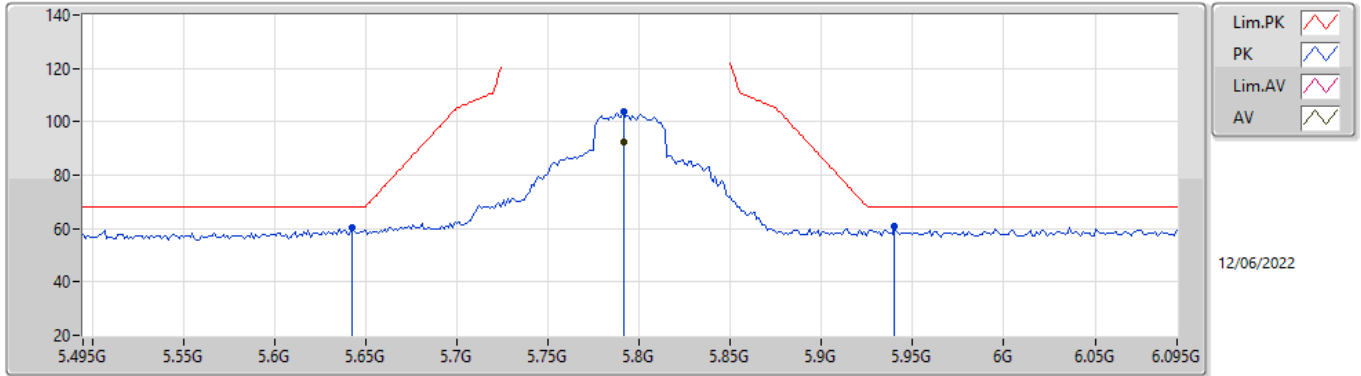

802.11ax HEW40_Nss1,(MCS0)_1TX(Port1)

5795MHz_TX

Type	Freq (Hz)	Level (dBuV/m)	Limit (dBuV/m)	Margin (dB)	Factor (dB)	Dist (m)	Condition	Azimuth (°)	Height (m)	Comment	Raw (dBuV)	AF (dB)	CL (dB)	PA (dB)
AV	5.7914G	92.32	Inf	-Inf	9.75	3	Vertical	218	1.68	-	82.57	33.78	10.18	34.21
PK	5.6426G	60.56	68.20	-7.64	9.16	3	Vertical	218	1.68	-	51.40	33.27	10.09	34.20
PK	5.7914G	104.02	Inf	-Inf	9.75	3	Vertical	218	1.68	-	94.27	33.78	10.18	34.21
PK	5.9402G	61.03	68.20	-7.17	10.33	3	Vertical	218	1.68	-	50.70	34.26	10.29	34.22