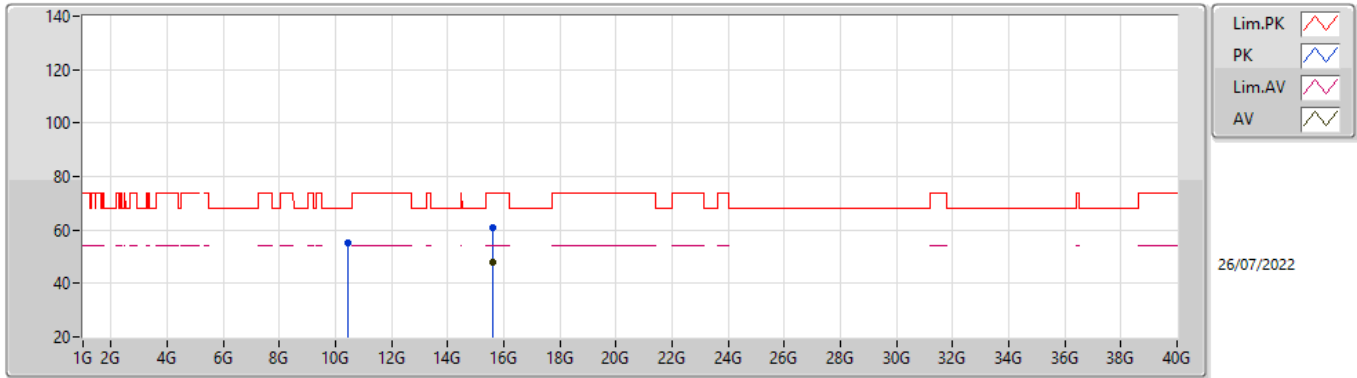

802.11ax HEW80_Nss1,(MCS0)_1TX(Port2)
5210MHz_TX

Type	Freq (Hz)	Level (dBuV/m)	Limit (dBuV/m)	Margin (dB)	Factor (dB)	Dist (m)	Condition	Azimuth (°)	Height (m)	Comment	Raw (dBuV)	AF (dB)	CL (dB)	PA (dB)
AV	15.62202G	47.77	54.00	-6.23	19.85	3	Vertical	14	1.02	-	27.92	38.59	15.74	34.48
PK	10.42816G	55.01	68.20	-13.19	16.83	3	Vertical	0	1.53	-	38.18	38.67	12.70	34.54
PK	15.62838G	60.94	74.00	-13.06	19.83	3	Vertical	14	1.02	-	41.11	38.56	15.75	34.48