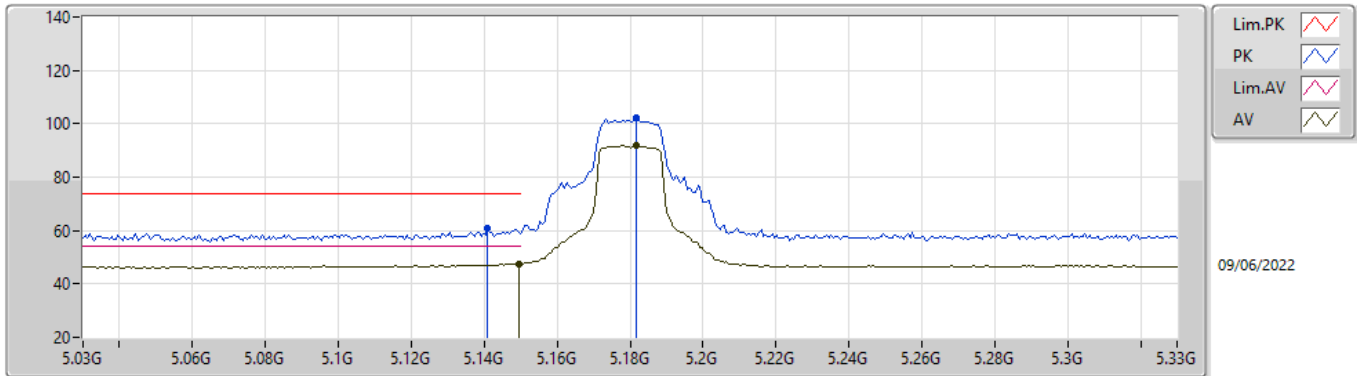

802.11a_Nss1,(6Mbps)_1TX(Port1)

5180MHz_TX

Type	Freq (Hz)	Level (dBuV/m)	Limit (dBuV/m)	Margin (dB)	Factor (dB)	Dist (m)	Condition	Azimuth (°)	Height (m)	Comment	Raw (dBuV)	AF (dB)	CL (dB)	PA (dB)
AV	5.1494G	47.67	54.00	-6.33	8.90	3	Vertical	71	2.56	-	38.77	33.20	9.83	34.13
AV	5.1818G	91.83	Inf	-Inf	8.86	3	Vertical	71	2.56	-	82.97	33.14	9.85	34.13
PK	5.141G	60.93	74.00	-13.07	8.90	3	Vertical	71	2.56	-	52.03	33.20	9.83	34.13
PK	5.1818G	102.09	Inf	-Inf	8.86	3	Vertical	71	2.56	-	93.23	33.14	9.85	34.13