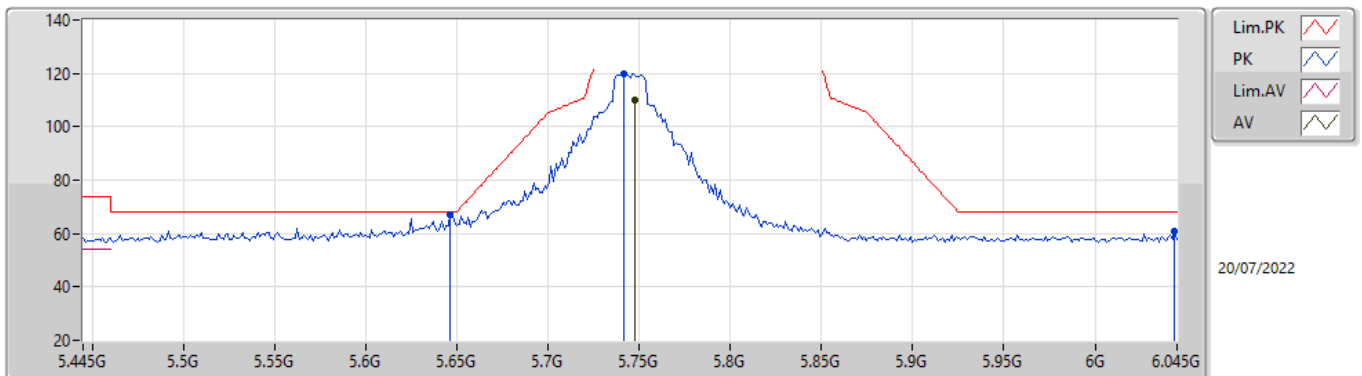

802.11a_Nss1,(6Mbps)_1TX(Port2)

5745MHz_TX

Type	Freq (Hz)	Level (dBuV/m)	Limit (dBuV/m)	Margin (dB)	Factor (dB)	Dist (m)	Condition	Azimuth (°)	Height (m)	Comment	Raw (dBuV)	AF (dB)	CL (dB)	PA (dB)
AV	5.7474G	109.95	Inf	-Inf	9.63	3	Horizontal	136	2.52	-	100.32	33.68	10.15	34.20
PK	5.6466G	67.13	68.20	-1.07	9.19	3	Horizontal	136	2.52	-	57.94	33.29	10.10	34.20
PK	5.7414G	119.92	Inf	-Inf	9.60	3	Horizontal	136	2.52	-	110.32	33.65	10.15	34.20
PK	6.0438G	61.00	68.20	-7.20	10.33	3	Horizontal	136	2.52	-	50.67	34.18	10.37	34.22