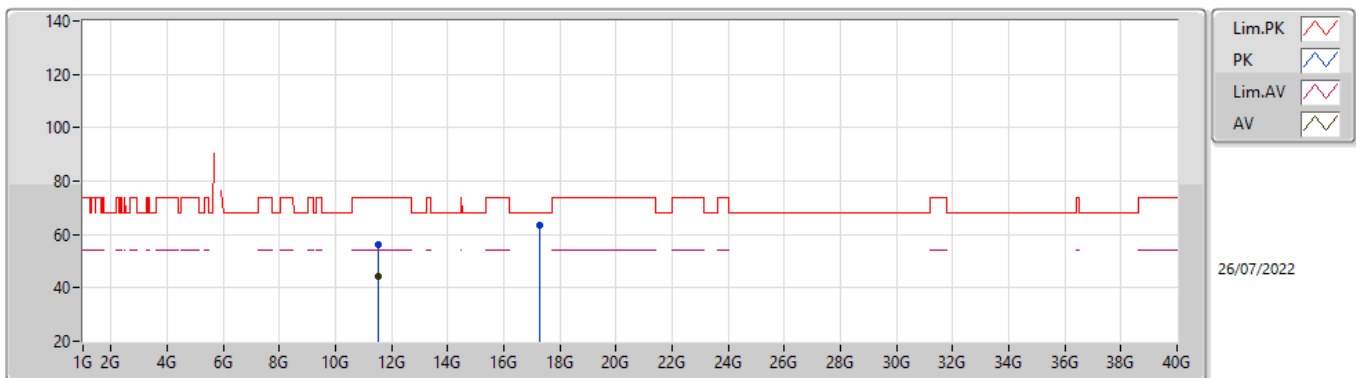

802.11ax HEW40_Nss1,(MCS0)_1TX(Port2)
5755MHz_TX

Type	Freq (Hz)	Level (dBuV/m)	Limit (dBuV/m)	Margin (dB)	Factor (dB)	Dist (m)	Condition	Azimuth (°)	Height (m)	Comment	Raw (dBuV)	AF (dB)	CL (dB)	PA (dB)
AV	11.51344G	44.52	54.00	-9.48	17.92	3	Horizontal	349	1.50	-	26.60	38.87	13.12	34.07
PK	11.5172G	56.06	74.00	-17.94	17.92	3	Horizontal	349	1.50	-	38.14	38.87	13.12	34.07
PK	17.265G	63.33	68.20	-4.87	21.56	3	Horizontal	274	1.50	-	41.77	38.60	16.22	33.26