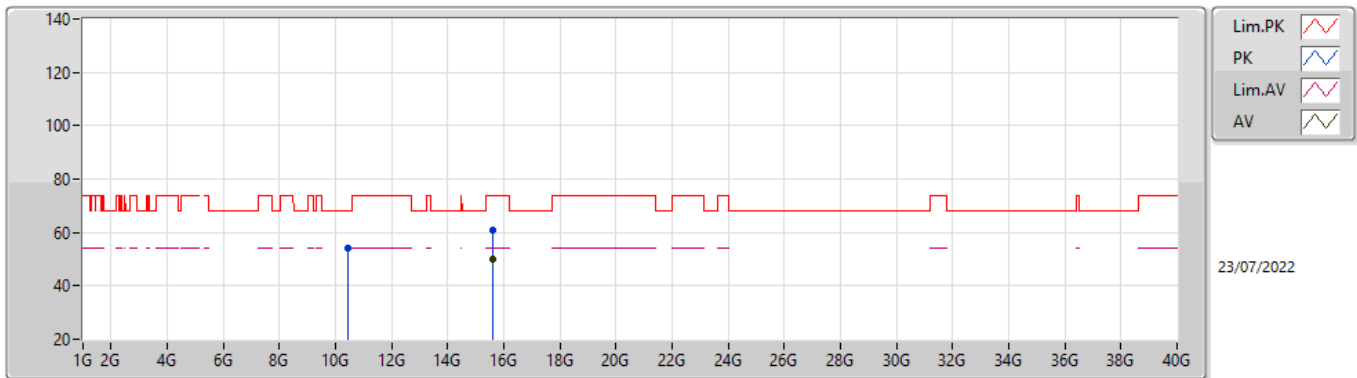

**802.11ax HEW80_Nss2,(MCS0)_2TX
5210MHz_TX**

Type	Freq (Hz)	Level (dBuV/m)	Limit (dBuV/m)	Margin (dB)	Factor (dB)	Dist (m)	Condition	Azimuth (°)	Height (m)	Comment	Raw (dBuV)	AF (dB)	CL (dB)	PA (dB)
AV	15.61662G	49.81	54.00	-4.19	19.88	3	Horizontal	281	2.01	-	29.93	38.62	15.74	34.48
PK	10.41862G	53.93	68.20	-14.27	16.82	3	Horizontal	334	2.53	-	37.11	38.68	12.69	34.55
PK	15.62292G	60.75	74.00	-13.25	19.85	3	Horizontal	281	2.01	-	40.90	38.59	15.74	34.48