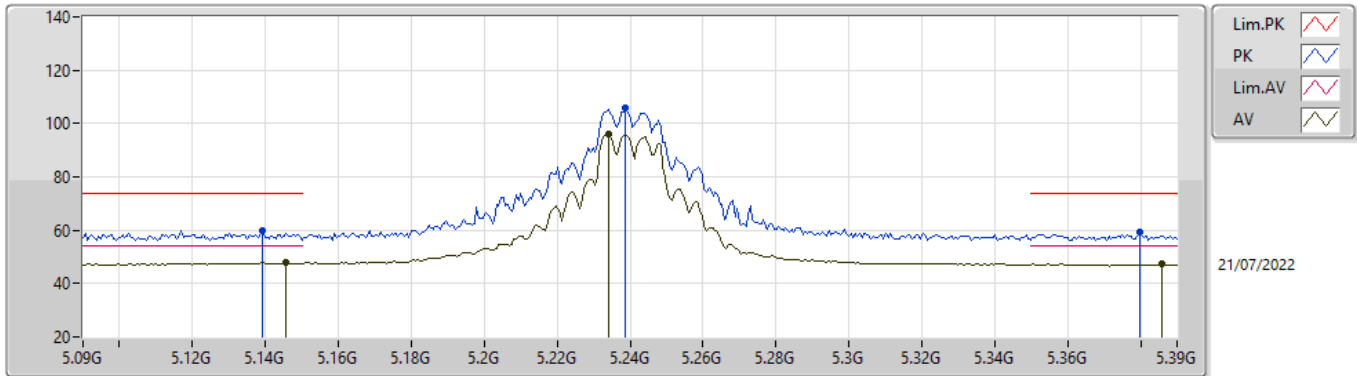

802.11a_Nss1,(6Mbps)_2TX

5240MHz_TX

Type	Freq (Hz)	Level (dBuV/m)	Limit (dBuV/m)	Margin (dB)	Factor (dB)	Dist (m)	Condition	Azimuth (°)	Height (m)	Comment	Raw (dBuV)	AF (dB)	CL (dB)	PA (dB)
AV	5.1458G	47.73	54.00	-6.27	8.90	3	Vertical	322	2.96	-	38.83	33.20	9.83	34.13
AV	5.234G	95.86	Inf	-Inf	8.70	3	Vertical	322	2.96	-	87.16	32.96	9.88	34.14
AV	5.3858G	47.27	54.00	-6.73	8.59	3	Vertical	322	2.96	-	38.68	32.77	9.99	34.17
PK	5.1392G	60.05	74.00	-13.95	8.90	3	Vertical	322	2.96	-	51.15	33.20	9.83	34.13
PK	5.2388G	105.83	Inf	-Inf	8.69	3	Vertical	322	2.96	-	97.14	32.94	9.89	34.14
PK	5.3798G	59.06	74.00	-14.94	8.58	3	Vertical	322	2.96	-	50.48	32.76	9.99	34.17