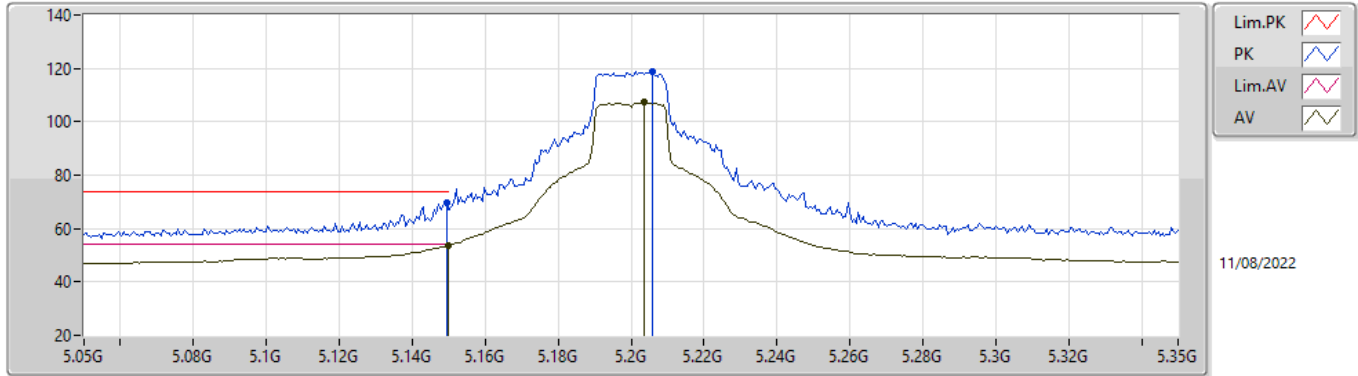

802.11ax HEW20_Nss2,(MCS0)_2TX

5200MHz_TX

Type	Freq (Hz)	Level (dBuV/m)	Limit (dBuV/m)	Margin (dB)	Factor (dB)	Dist (m)	Condition	Azimuth (°)	Height (m)	Comment	Raw (dBuV)	AF (dB)	CL (dB)	PA (dB)
AV	5.15G	53.87	54.00	-0.13	8.90	3	Vertical	145	1.66	-	44.97	33.20	9.83	34.13
AV	5.2036G	107.17	Inf	-Inf	8.81	3	Vertical	145	1.66	-	98.36	33.09	9.86	34.14
PK	5.1496G	69.88	74.00	-4.12	8.90	3	Vertical	145	1.66	-	60.98	33.20	9.83	34.13
PK	5.206G	118.93	Inf	-Inf	8.80	3	Vertical	145	1.66	-	110.13	33.08	9.86	34.14