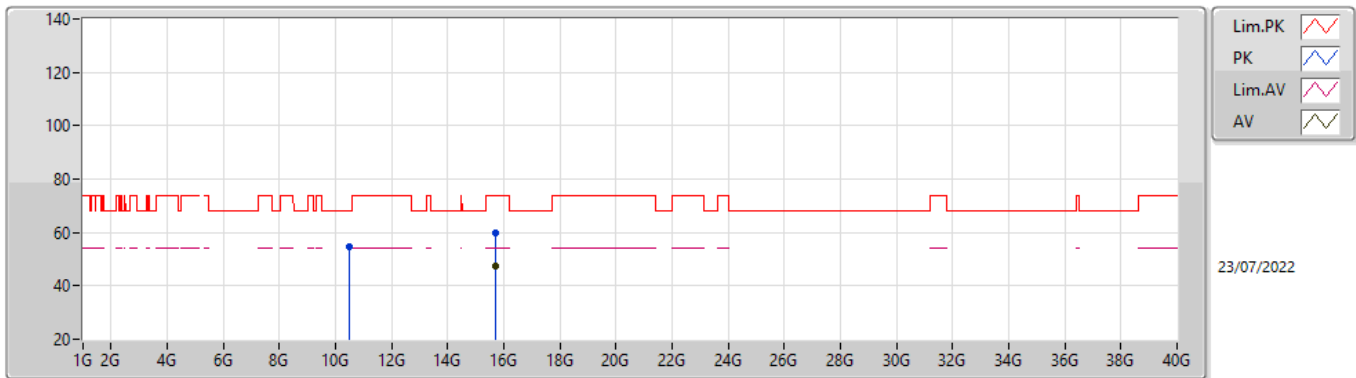

802.11a_Nss1,(6Mbps)_2TX
5240MHz_TX

Type	Freq (Hz)	Level (dBuV/m)	Limit (dBuV/m)	Margin (dB)	Factor (dB)	Dist (m)	Condition	Azimuth (°)	Height (m)	Comment	Raw (dBuV)	AF (dB)	CL (dB)	PA (dB)
AV	15.7048G	47.27	54.00	-6.73	19.48	3	Horizontal	62	2.99	-	27.79	38.20	15.80	34.52
PK	10.47896G	54.85	68.20	-13.35	16.83	3	Horizontal	179	1.50	-	38.02	38.62	12.72	34.51
PK	15.71248G	59.97	74.00	-14.03	19.47	3	Horizontal	62	2.99	-	40.50	38.19	15.81	34.53