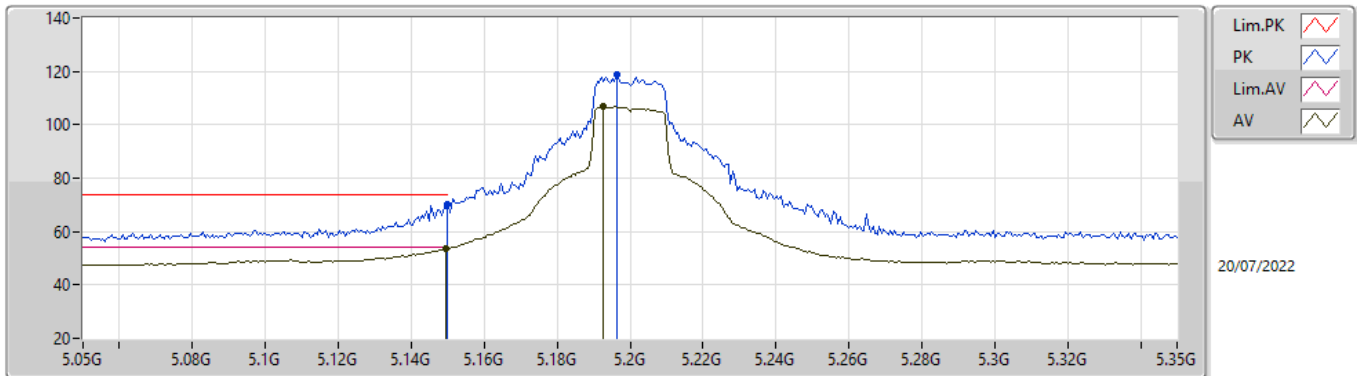

802.11ax HEW20_Nss1,(MCS0)_1TX(Port2)

5200MHz_TX

Type	Freq (Hz)	Level (dBuV/m)	Limit (dBuV/m)	Margin (dB)	Factor (dB)	Dist (m)	Condition	Azimuth (°)	Height (m)	Comment	Raw (dBuV)	AF (dB)	CL (dB)	PA (dB)
AV	5.1496G	53.53	54.00	-0.47	8.90	3	Horizontal	138	2.42	-	44.63	33.20	9.83	34.13
AV	5.1928G	106.77	Inf	-Inf	8.84	3	Horizontal	138	2.42	-	97.93	33.11	9.86	34.13
PK	5.15G	69.98	74.00	-4.02	8.90	3	Horizontal	138	2.42	-	61.08	33.20	9.83	34.13
PK	5.1964G	118.70	Inf	-Inf	8.83	3	Horizontal	138	2.42	-	109.87	33.11	9.86	34.14