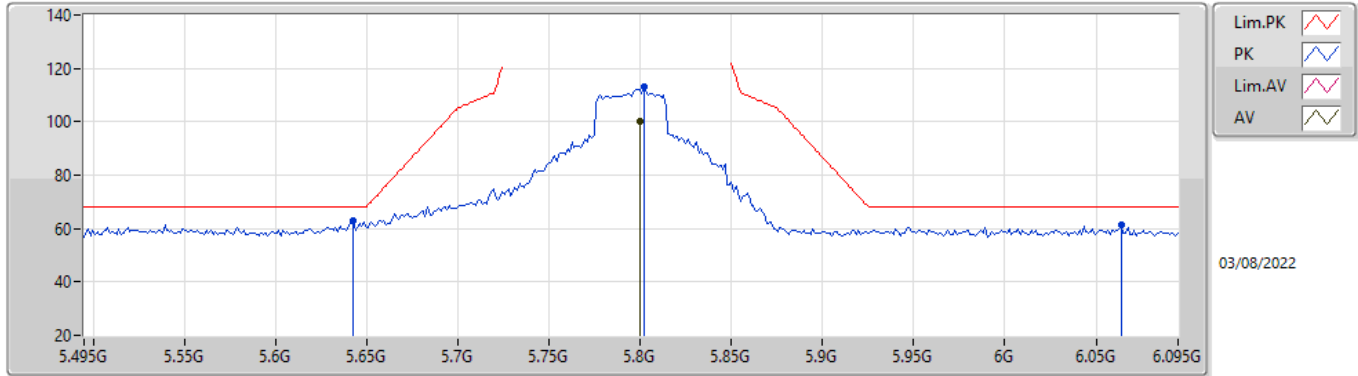

802.11ax HEW40_Nss1,(MCS0)_1TX(Port2)

5795MHz_TX

Type	Freq (Hz)	Level (dBuV/m)	Limit (dBuV/m)	Margin (dB)	Factor (dB)	Dist (m)	Condition	Azimuth (°)	Height (m)	Comment	Raw (dBuV)	AF (dB)	CL (dB)	PA (dB)
AV	5.7998G	100.37	Inf	-Inf	9.77	3	Vertical	12	3.00	-	90.60	33.80	10.18	34.21
PK	5.6426G	62.74	68.20	-5.46	9.16	3	Vertical	12	3.00	-	53.58	33.27	10.09	34.20
PK	5.8022G	113.17	Inf	-Inf	9.78	3	Vertical	12	3.00	-	103.39	33.81	10.18	34.21
PK	6.0638G	61.58	68.20	-6.62	10.33	3	Vertical	12	3.00	-	51.25	34.17	10.39	34.23