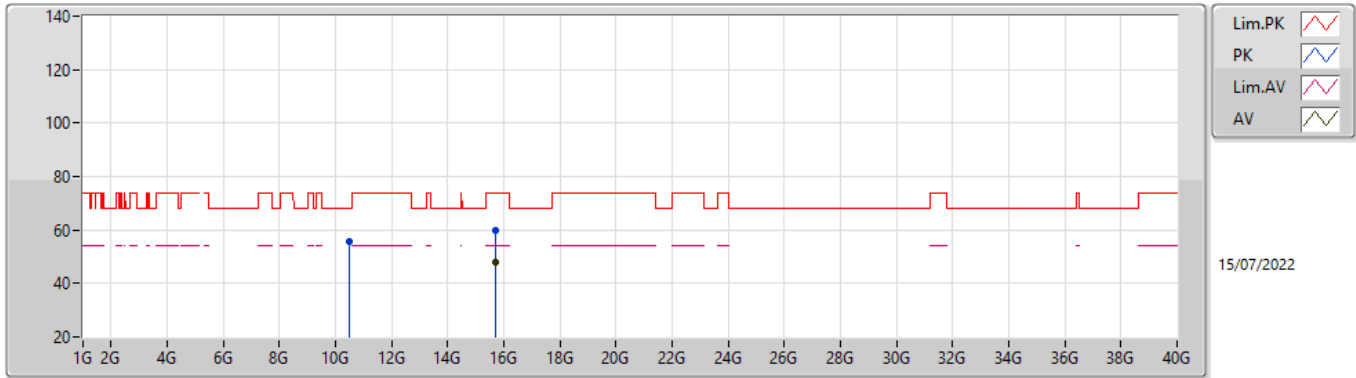

**802.11ax HEW40_Nss2,(MCS0)_2TX
5230MHz_TX**

Type	Freq (Hz)	Level (dBuV/m)	Limit (dBuV/m)	Margin (dB)	Factor (dB)	Dist (m)	Condition	Azimuth (°)	Height (m)	Comment	Raw (dBuV)	AF (dB)	CL (dB)	PA (dB)
AV	15.68592G	47.79	54.00	-6.21	18.97	3	Vertical	338	1.58	-	28.82	37.69	15.79	34.51
PK	10.47224G	55.89	68.20	-12.31	17.84	3	Vertical	345	1.50	-	38.05	39.64	12.71	34.51
PK	15.70024G	59.66	74.00	-14.34	18.98	3	Vertical	338	1.58	-	40.68	37.70	15.80	34.52