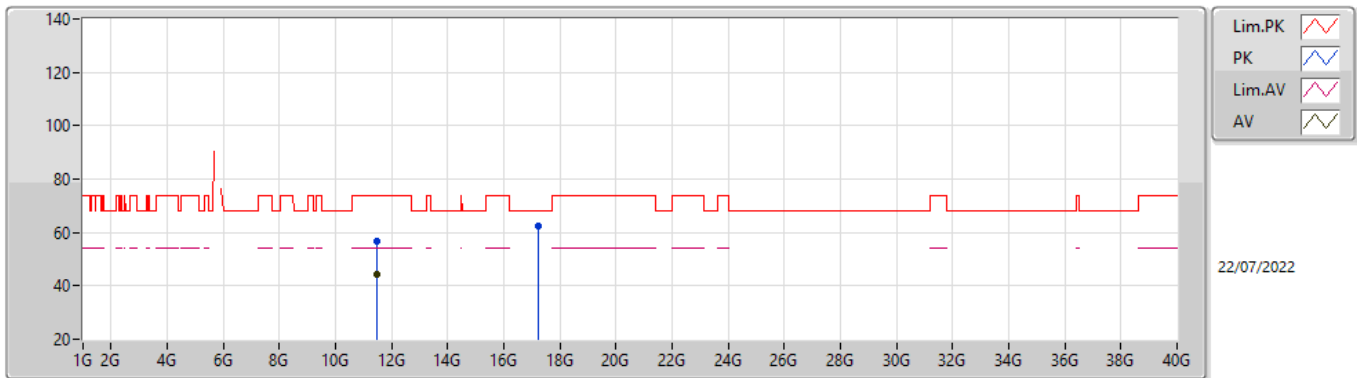

802.11a_Nss1,(6Mbps)_1TX(Port2)

5745MHz_TX

Type	Freq (Hz)	Level (dBuV/m)	Limit (dBuV/m)	Margin (dB)	Factor (dB)	Dist (m)	Condition	Azimuth (°)	Height (m)	Comment	Raw (dBuV)	AF (dB)	CL (dB)	PA (dB)
AV	11.49092G	44.37	54.00	-9.63	17.97	3	Horizontal	329	1.08	-	26.40	38.92	13.11	34.06
PK	11.48976G	56.93	74.00	-17.07	17.97	3	Horizontal	329	1.08	-	38.96	38.92	13.11	34.06
PK	17.23016G	62.66	68.20	-5.54	21.44	3	Horizontal	138	1.50	-	41.22	38.49	16.22	33.27