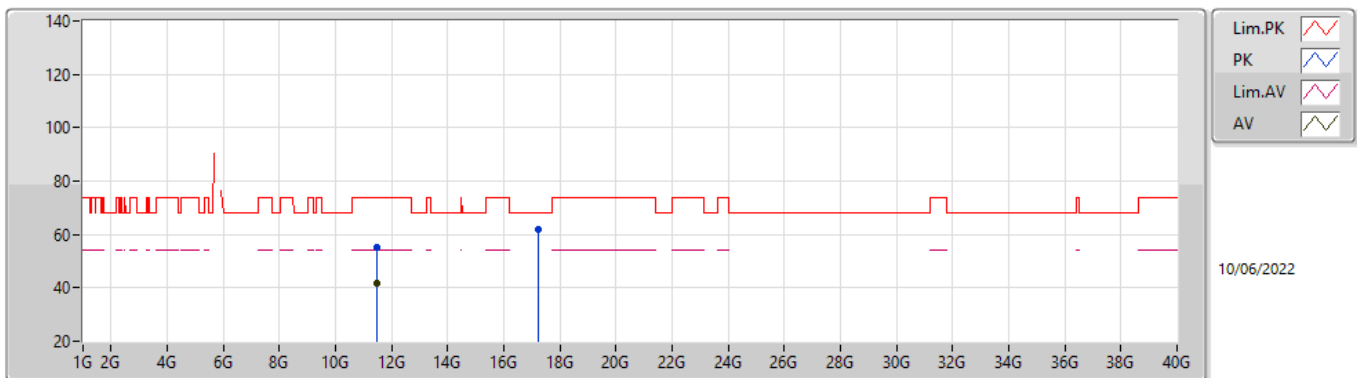

802.11ax HEW20_Nss1,(MCS0)_1TX(Port1)
5745MHz_TX

Type	Freq (Hz)	Level (dBuV/m)	Limit (dBuV/m)	Margin (dB)	Factor (dB)	Dist (m)	Condition	Azimuth (°)	Height (m)	Comment	Raw (dBuV)	AF (dB)	CL (dB)	PA (dB)
AV	11.48152G	41.56	54.00	-12.44	17.99	3	Horizontal	195	2.03	-	23.57	38.94	13.11	34.06
PK	11.48392G	55.02	74.00	-18.98	17.98	3	Horizontal	195	2.03	-	37.04	38.93	13.11	34.06
PK	17.24308G	61.86	68.20	-6.34	21.48	3	Horizontal	3	1.22	-	40.38	38.53	16.22	33.27