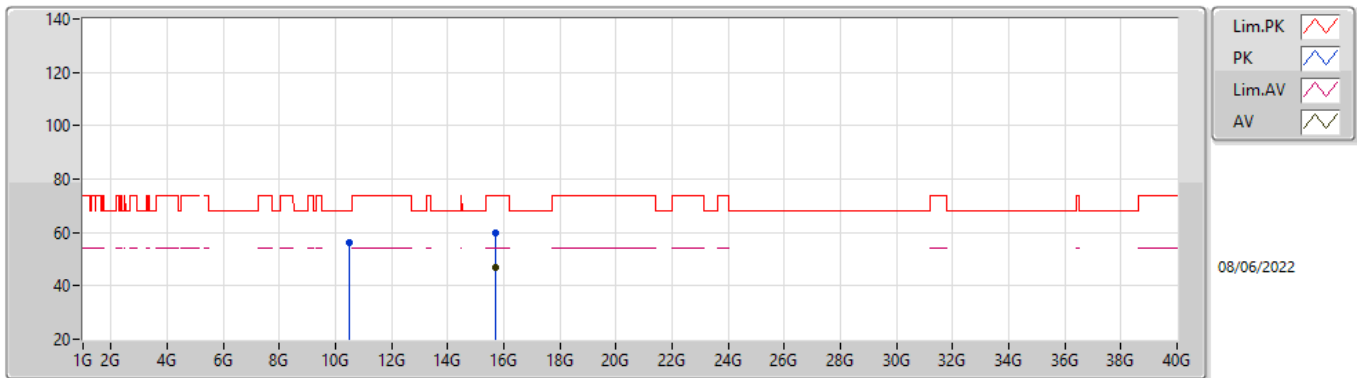

802.11a_Nss1,(6Mbps)_1TX(Port1)

5240MHz_TX

Type	Freq (Hz)	Level (dBuV/m)	Limit (dBuV/m)	Margin (dB)	Factor (dB)	Dist (m)	Condition	Azimuth (°)	Height (m)	Comment	Raw (dBuV)	AF (dB)	CL (dB)	PA (dB)
AV	15.72284G	46.86	54.00	-7.14	19.46	3	Horizontal	58	3.00	-	27.40	38.18	15.81	34.53
PK	10.4774G	55.97	68.20	-12.23	16.83	3	Horizontal	328	2.10	-	39.14	38.62	12.72	34.51
PK	15.71964G	59.81	74.00	-14.19	19.46	3	Horizontal	58	3.00	-	40.35	38.18	15.81	34.53