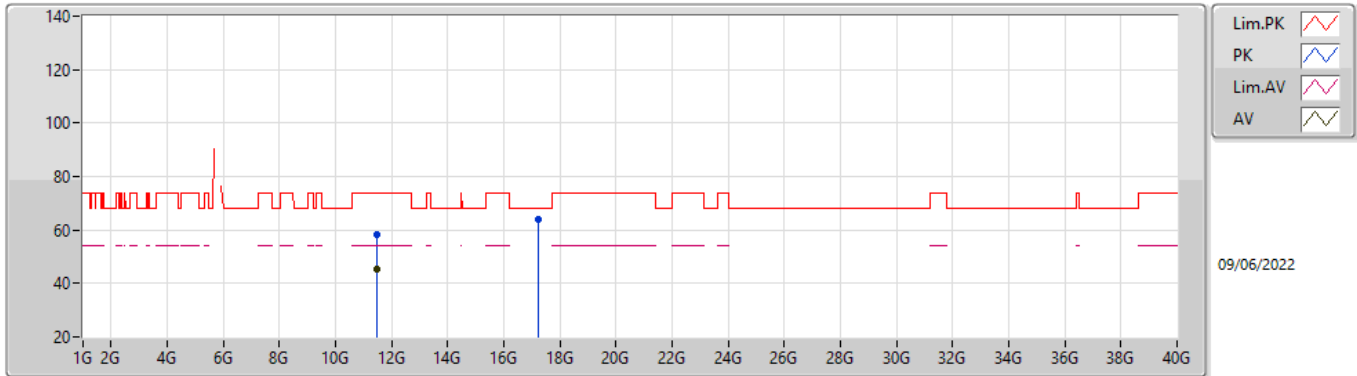

802.11a_Nss1,(6Mbps)_2TX
5745MHz_TX

Type	Freq (Hz)	Level (dBuV/m)	Limit (dBuV/m)	Margin (dB)	Factor (dB)	Dist (m)	Condition	Azimuth (°)	Height (m)	Comment	Raw (dBuV)	AF (dB)	CL (dB)	PA (dB)
AV	11.49076G	45.24	54.00	-8.76	17.97	3	Vertical	20	2.25	-	27.27	38.92	13.11	34.06
PK	11.48108G	58.18	74.00	-15.82	17.99	3	Vertical	20	2.25	-	40.19	38.94	13.11	34.06
PK	17.22948G	64.12	68.20	-4.08	21.44	3	Vertical	234	2.12	-	42.68	38.49	16.22	33.27