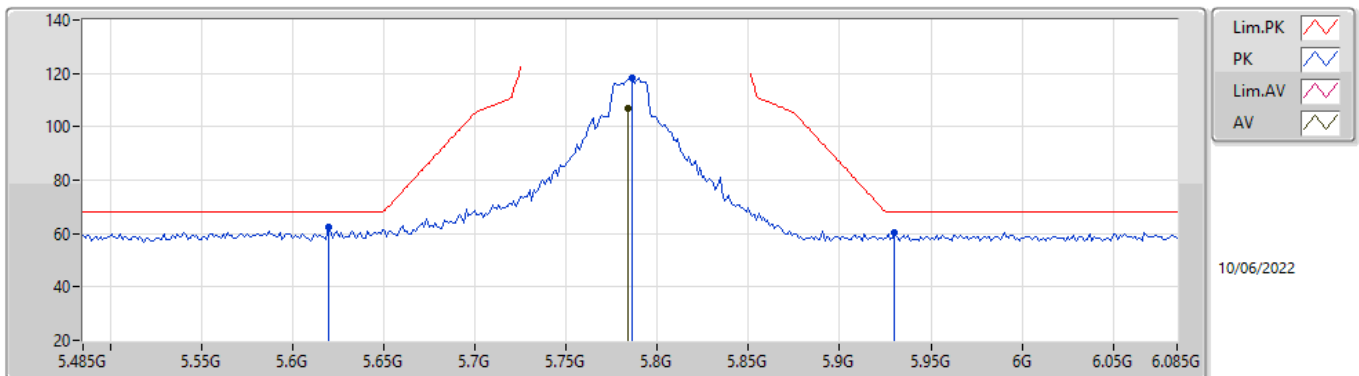

802.11ax HEW20_Nss1,(MCS0)_1TX(Port1)

5785MHz_TX

Type	Freq (Hz)	Level (dBuV/m)	Limit (dBuV/m)	Margin (dB)	Factor (dB)	Dist (m)	Condition	Azimuth (°)	Height (m)	Comment	Raw (dBuV)	AF (dB)	CL (dB)	PA (dB)
AV	5.7838G	106.72	Inf	-Inf	9.73	3	Horizontal	309	1.01	-	96.99	33.77	10.17	34.21
PK	5.6194G	62.44	68.20	-5.76	9.06	3	Horizontal	309	1.01	-	53.38	33.18	10.08	34.20
PK	5.7862G	118.52	Inf	-Inf	9.73	3	Horizontal	309	1.01	-	108.79	33.77	10.17	34.21
PK	5.9302G	60.22	68.20	-7.98	10.28	3	Horizontal	309	1.01	-	49.94	34.22	10.28	34.22