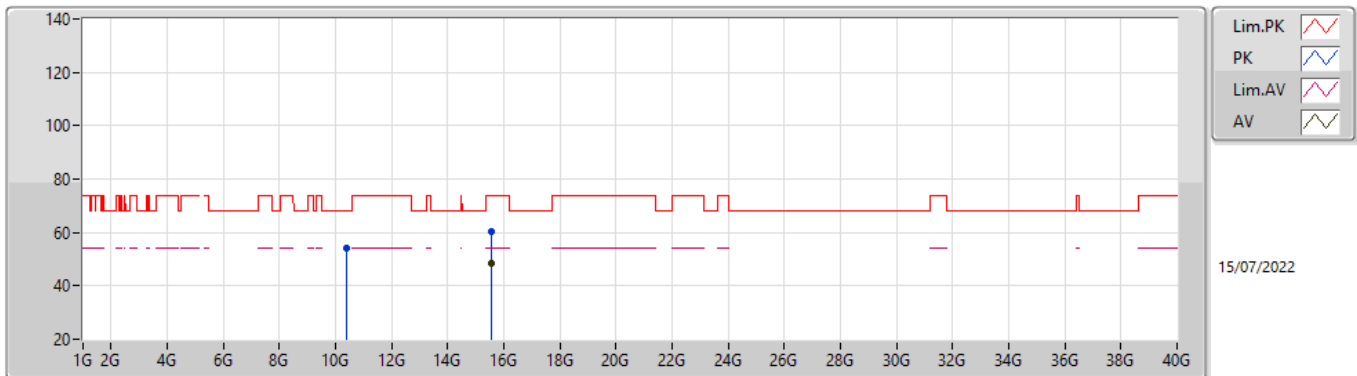

802.11ax HEW40_Nss2,(MCS0)_2TX
5190MHz_TX

Type	Freq (Hz)	Level (dBuV/m)	Limit (dBuV/m)	Margin (dB)	Factor (dB)	Dist (m)	Condition	Azimuth (°)	Height (m)	Comment	Raw (dBuV)	AF (dB)	CL (dB)	PA (dB)
AV	15.55648G	48.34	54.00	-5.66	19.11	3	Horizontal	360	1.50	-	29.23	37.86	15.69	34.44
PK	10.3924G	54.39	68.20	-13.81	17.58	3	Horizontal	322	1.50	-	36.81	39.47	12.68	34.57
PK	15.5788G	60.32	74.00	-13.68	18.99	3	Horizontal	360	1.50	-	41.33	37.73	15.71	34.45