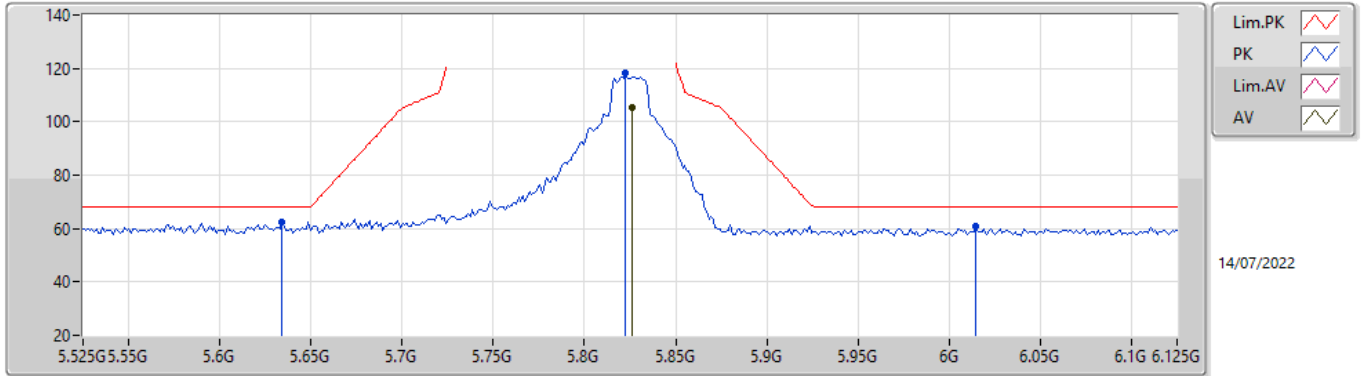

802.11ax HEW20_Nss2,(MCS0)_2TX

5825MHz_TX

Type	Freq (Hz)	Level (dBuV/m)	Limit (dBuV/m)	Margin (dB)	Factor (dB)	Dist (m)	Condition	Azimuth (°)	Height (m)	Comment	Raw (dBuV)	AF (dB)	CL (dB)	PA (dB)
AV	5.8262G	105.46	Inf	-Inf	9.95	3	Vertical	333	1.81	-	95.51	33.96	10.20	34.21
PK	5.6342G	62.47	68.20	-5.73	9.13	3	Vertical	333	1.81	-	53.34	33.24	10.09	34.20
PK	5.8226G	118.23	Inf	-Inf	9.93	3	Vertical	333	1.81	-	108.30	33.94	10.20	34.21
PK	6.0146G	60.81	68.20	-7.39	10.18	3	Vertical	333	1.81	-	50.63	34.06	10.34	34.22