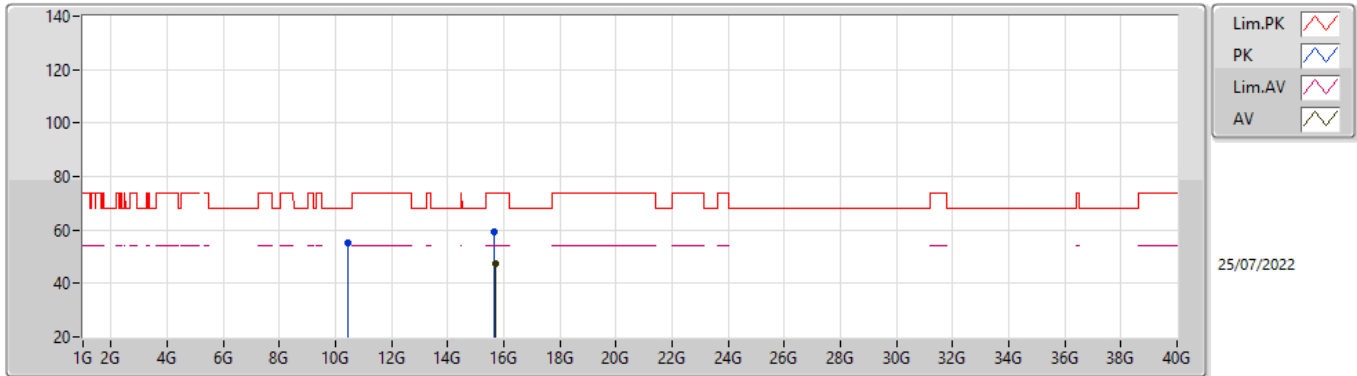

802.11ax HEW40_Nss1,(MCS0)_1TX(Port2)
5230MHz_TX

Type	Freq (Hz)	Level (dBuV/m)	Limit (dBuV/m)	Margin (dB)	Factor (dB)	Dist (m)	Condition	Azimuth (°)	Height (m)	Comment	Raw (dBuV)	AF (dB)	CL (dB)	PA (dB)
AV	15.68904G	47.58	54.00	-6.42	19.52	3	Vertical	315	1.50	-	28.06	38.25	15.79	34.52
PK	10.4664G	55.13	68.20	-13.07	16.83	3	Vertical	360	1.54	-	38.30	38.63	12.71	34.51
PK	15.67016G	59.20	74.00	-14.80	19.62	3	Vertical	315	1.50	-	39.58	38.35	15.78	34.51