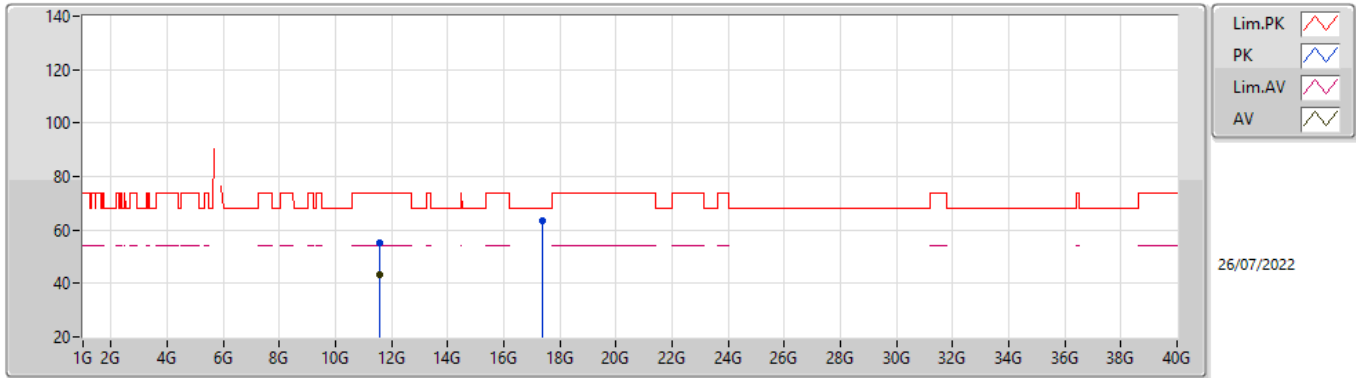

802.11ax HEW40_Nss2,(MCS0)_2TX
5795MHz_TX

Type	Freq (Hz)	Level (dBuV/m)	Limit (dBuV/m)	Margin (dB)	Factor (dB)	Dist (m)	Condition	Azimuth (°)	Height (m)	Comment	Raw (dBuV)	AF (dB)	CL (dB)	PA (dB)
AV	11.59144G	43.13	54.00	-10.87	18.87	3	Vertical	347	1.53	-	24.26	39.83	13.15	34.11
PK	11.59104G	55.05	74.00	-18.95	18.87	3	Vertical	347	1.53	-	36.18	39.83	13.15	34.11
PK	17.37012G	63.58	68.20	-4.62	23.31	3	Vertical	360	1.50	-	40.27	40.30	16.24	33.23