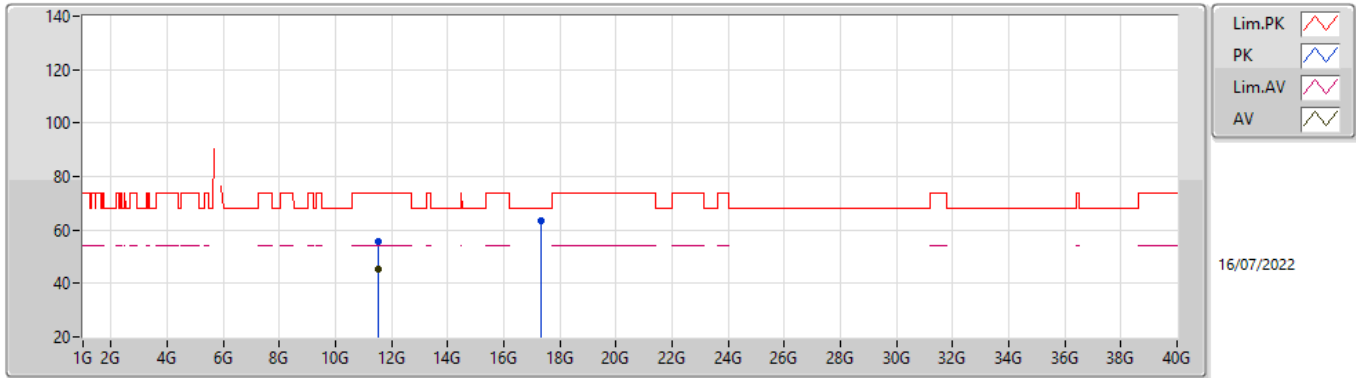

802.11ax HEW80_Nss2,(MCS0)_2TX
5775MHz_TX

Type	Freq (Hz)	Level (dBuV/m)	Limit (dBuV/m)	Margin (dB)	Factor (dB)	Dist (m)	Condition	Azimuth (°)	Height (m)	Comment	Raw (dBuV)	AF (dB)	CL (dB)	PA (dB)
AV	11.54796G	45.16	54.00	-8.84	19.00	3	Vertical	346	1.82	-	26.16	39.96	13.13	34.09
PK	11.54022G	55.65	74.00	-18.35	19.03	3	Vertical	346	1.82	-	36.62	39.98	13.13	34.08
PK	17.34G	63.65	68.20	-4.55	22.99	3	Vertical	360	1.76	-	40.66	40.00	16.23	33.24