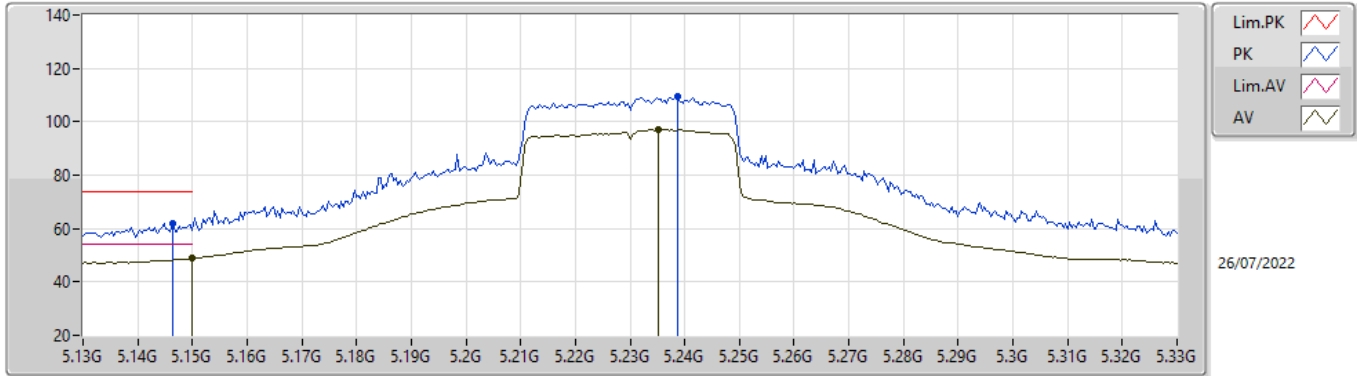

802.11ax HEW40_Nss2,(MCS0)_2TX

5230MHz_TX

Type	Freq (Hz)	Level (dBuV/m)	Limit (dBuV/m)	Margin (dB)	Factor (dB)	Dist (m)	Condition	Azimuth (°)	Height (m)	Comment	Raw (dBuV)	AF (dB)	CL (dB)	PA (dB)
AV	5.15G	48.91	54.00	-5.09	7.60	3	Vertical	311	1.19	-	41.31	31.90	9.83	34.13
AV	5.2352G	97.07	Inf	-Inf	7.23	3	Vertical	311	1.19	-	89.84	31.49	9.88	34.14
PK	5.1464G	62.06	74.00	-11.94	7.60	3	Vertical	311	1.19	-	54.46	31.90	9.83	34.13
PK	5.2388G	109.54	Inf	-Inf	7.22	3	Vertical	311	1.19	-	102.32	31.47	9.89	34.14