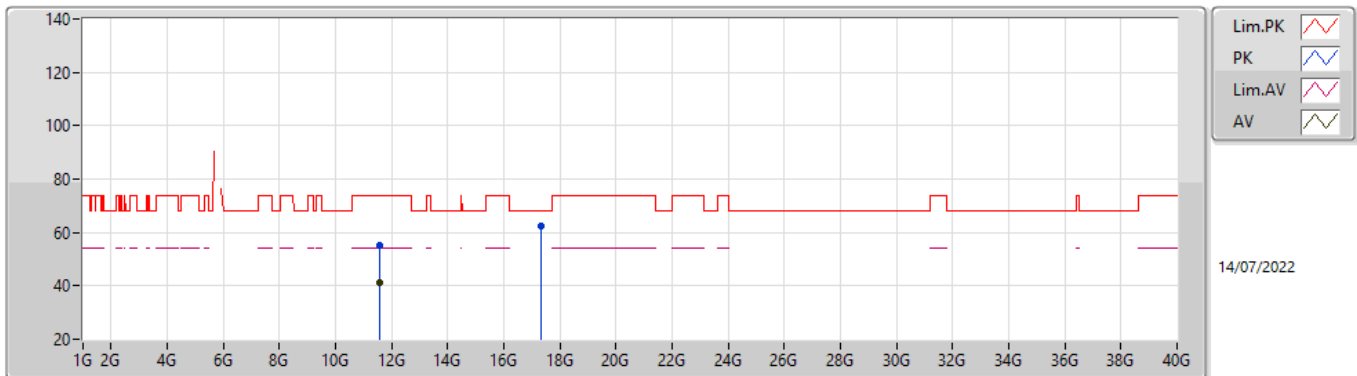

802.11ax HEW20_Nss2,(MCS0)_2TX

5785MHz_TX

Type	Freq (Hz)	Level (dBuV/m)	Limit (dBuV/m)	Margin (dB)	Factor (dB)	Dist (m)	Condition	Azimuth (°)	Height (m)	Comment	Raw (dBuV)	AF (dB)	CL (dB)	PA (dB)
AV	11.56016G	41.38	54.00	-12.62	17.83	3	Horizontal	167	1.32	-	23.55	38.78	13.14	34.09
PK	11.57536G	55.26	74.00	-18.74	17.79	3	Horizontal	167	1.32	-	37.47	38.75	13.14	34.10
PK	17.35068G	62.55	68.20	-5.65	21.85	3	Horizontal	126	1.50	-	40.70	38.85	16.24	33.24