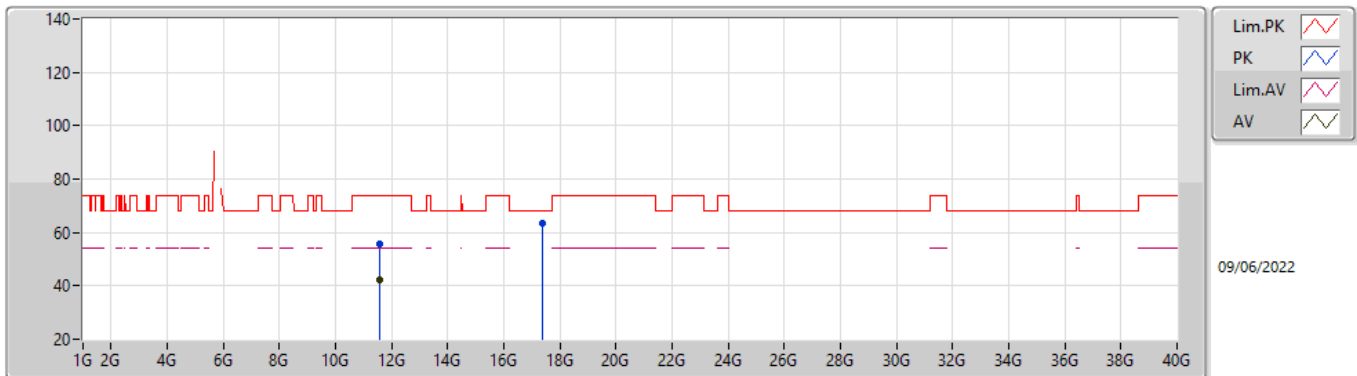

802.11a_Nss1,(6Mbps)_2TX

5785MHz_TX

Type	Freq (Hz)	Level (dBuV/m)	Limit (dBuV/m)	Margin (dB)	Factor (dB)	Dist (m)	Condition	Azimuth (°)	Height (m)	Comment	Raw (dBuV)	AF (dB)	CL (dB)	PA (dB)
AV	11.5708G	42.39	54.00	-11.61	17.80	3	Horizontal	259	1.00	-	24.59	38.76	13.14	34.10
PK	11.57208G	55.54	74.00	-18.46	17.80	3	Horizontal	259	1.00	-	37.74	38.76	13.14	34.10
PK	17.35888G	63.54	68.20	-4.66	21.88	3	Horizontal	201	1.50	-	41.66	38.88	16.24	33.24