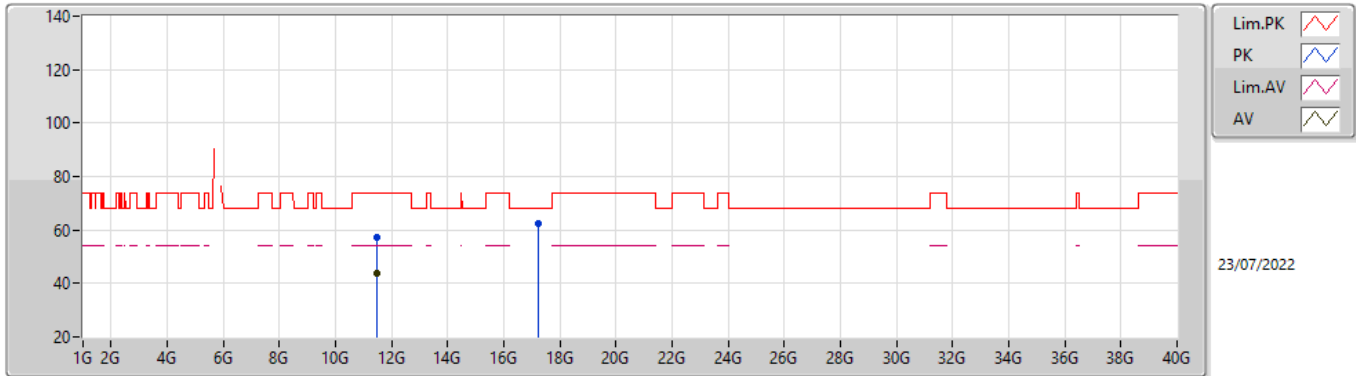

802.11a_Nss1,(6Mbps)_2TX
5745MHz_TX

Type	Freq (Hz)	Level (dBuV/m)	Limit (dBuV/m)	Margin (dB)	Factor (dB)	Dist (m)	Condition	Azimuth (°)	Height (m)	Comment	Raw (dBuV)	AF (dB)	CL (dB)	PA (dB)
AV	11.49088G	43.83	54.00	-10.17	17.97	3	Vertical	175	2.30	-	25.86	38.92	13.11	34.06
PK	11.49112G	57.43	74.00	-16.57	17.97	3	Vertical	175	2.30	-	39.46	38.92	13.11	34.06
PK	17.24956G	62.62	68.20	-5.58	21.50	3	Vertical	360	1.97	-	41.12	38.55	16.22	33.27