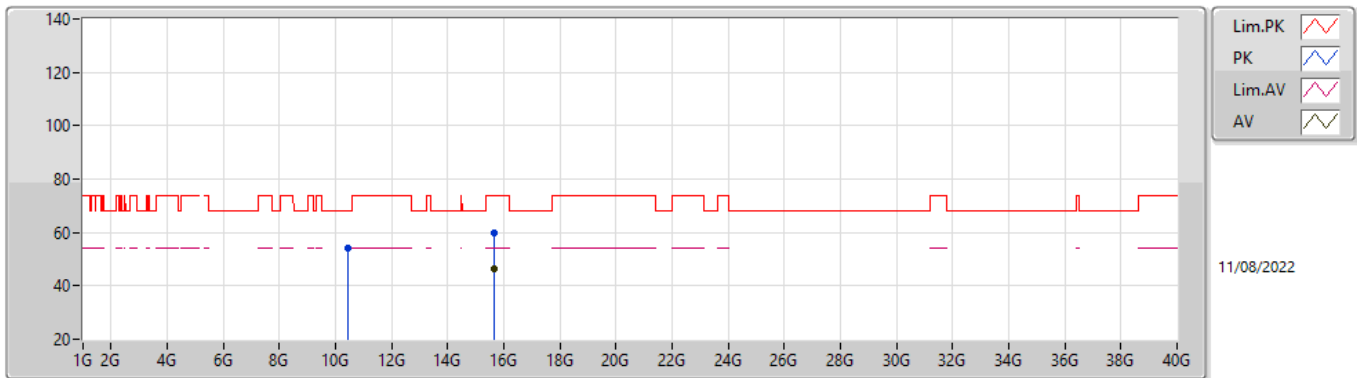

802.11ax HEW40_Nss2,(MCS0)_2TX
5230MHz_TX

Type	Freq (Hz)	Level (dBuV/m)	Limit (dBuV/m)	Margin (dB)	Factor (dB)	Dist (m)	Condition	Azimuth (°)	Height (m)	Comment	Raw (dBuV)	AF (dB)	CL (dB)	PA (dB)
AV	15.675G	46.52	54.00	-7.48	19.60	3	Horizontal	22	2.93	-	26.92	38.33	15.78	34.51
PK	10.44668G	53.92	68.20	-14.28	16.82	3	Horizontal	62	1.92	-	37.10	38.65	12.70	34.53
PK	15.67638G	59.89	74.00	-14.11	19.59	3	Horizontal	22	2.93	-	40.30	38.32	15.78	34.51