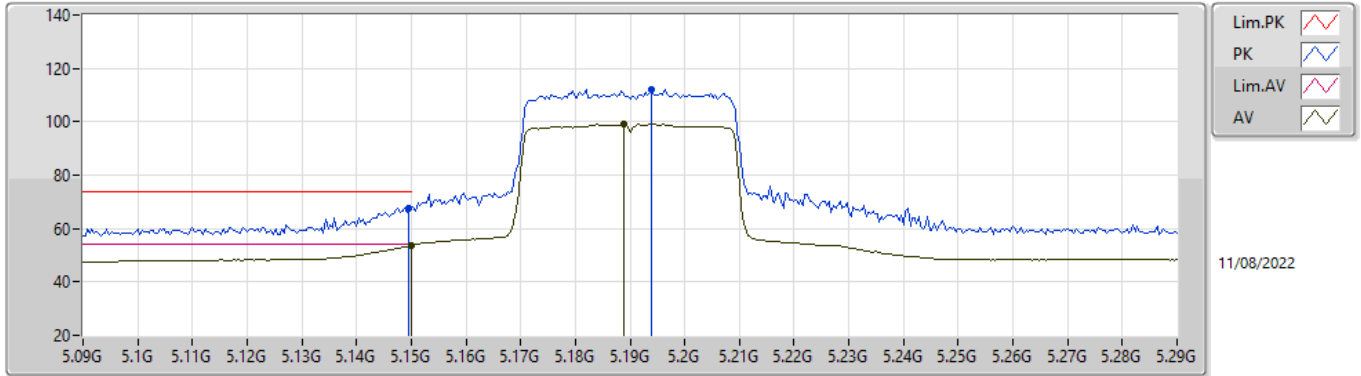

802.11ax HEW40_Nss2,(MCS0)_2TX

5190MHz_TX

Type	Freq (Hz)	Level (dBuV/m)	Limit (dBuV/m)	Margin (dB)	Factor (dB)	Dist (m)	Condition	Azimuth (°)	Height (m)	Comment	Raw (dBuV)	AF (dB)	CL (dB)	PA (dB)
AV	5.15G	53.76	54.00	-0.24	8.90	3	Vertical	146	1.50	-	44.86	33.20	9.83	34.13
AV	5.1888G	99.09	Inf	-Inf	8.84	3	Vertical	146	1.50	-	90.25	33.12	9.85	34.13
PK	5.1496G	67.84	74.00	-6.16	8.90	3	Vertical	146	1.50	-	58.94	33.20	9.83	34.13
PK	5.194G	112.27	Inf	-Inf	8.84	3	Vertical	146	1.50	-	103.43	33.11	9.86	34.13