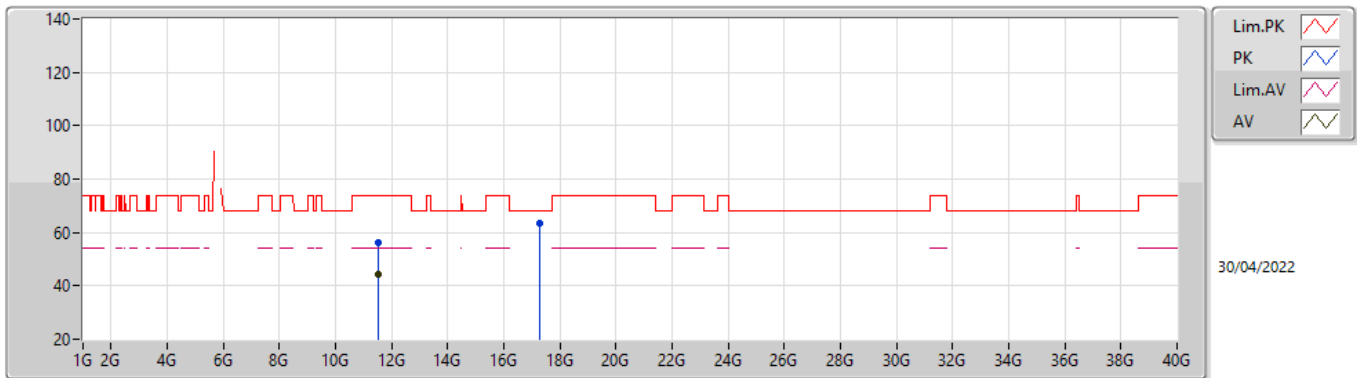

802.11ax HEW40_Nss2,(MCS0)_2TX
5755MHz_TX

Type	Freq (Hz)	Level (dBuV/m)	Limit (dBuV/m)	Margin (dB)	Factor (dB)	Dist (m)	Condition	Azimuth (°)	Height (m)	Comment	Raw (dBuV)	AF (dB)	CL (dB)	PA (dB)
AV	11.5096G	44.45	54.00	-9.55	19.12	3	Horizontal	11	1.39	-	25.33	40.07	13.12	34.07
PK	11.50456G	56.09	74.00	-17.91	19.15	3	Horizontal	11	1.39	-	36.94	40.09	13.12	34.06
PK	17.27852G	63.59	68.20	-4.61	22.54	3	Horizontal	348	1.50	-	41.05	39.58	16.22	33.26