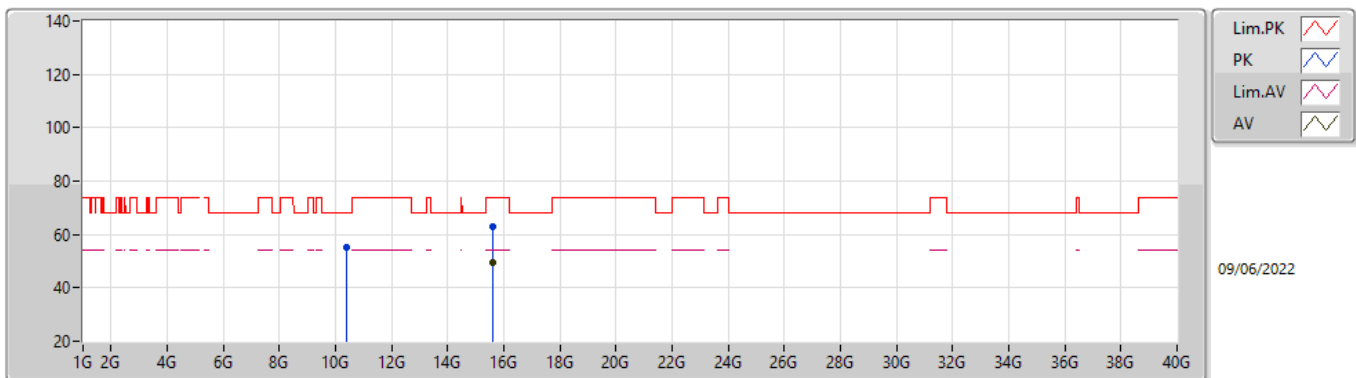

802.11a_Nss1,(6Mbps)_1TX(Port1)
5200MHz_TX

Type	Freq (Hz)	Level (dBuV/m)	Limit (dBuV/m)	Margin (dB)	Factor (dB)	Dist (m)	Condition	Azimuth (°)	Height (m)	Comment	Raw (dBuV)	AF (dB)	CL (dB)	PA (dB)
AV	15.59508G	49.59	54.00	-4.41	19.96	3	Horizontal	72	3.00	-	29.63	38.70	15.72	34.46
PK	10.394G	55.25	68.20	-12.95	16.80	3	Horizontal	177	1.00	-	38.45	38.69	12.68	34.57
PK	15.60532G	63.16	74.00	-10.84	19.93	3	Horizontal	72	3.00	-	43.23	38.67	15.73	34.47