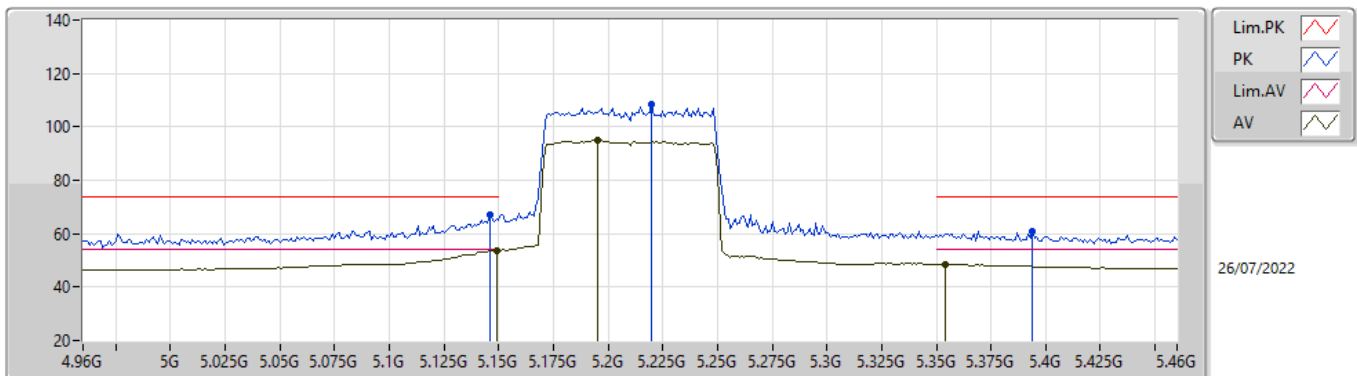

802.11ax HEW80_Nss1,(MCS0)_1TX(Port2)

5210MHz_TX

Type	Freq (Hz)	Level (dBuV/m)	Limit (dBuV/m)	Margin (dB)	Factor (dB)	Dist (m)	Condition	Azimuth (°)	Height (m)	Comment	Raw (dBuV)	AF (dB)	CL (dB)	PA (dB)
AV	5.149G	53.79	54.00	-0.21	8.90	3	Horizontal	66	2.01	-	44.89	33.20	9.83	34.13
AV	5.195G	95.06	Inf	-Inf	8.83	3	Horizontal	66	2.01	-	86.23	33.11	9.86	34.14
AV	5.354G	48.66	54.00	-5.34	8.52	3	Horizontal	66	2.01	-	40.14	32.71	9.97	34.16
PK	5.146G	66.97	74.00	-7.03	8.90	3	Horizontal	66	2.01	-	58.07	33.20	9.83	34.13
PK	5.22G	108.29	Inf	-Inf	8.75	3	Horizontal	66	2.01	-	99.54	33.02	9.87	34.14
PK	5.394G	60.84	74.00	-13.16	8.62	3	Horizontal	66	2.01	-	52.22	32.79	10.00	34.17