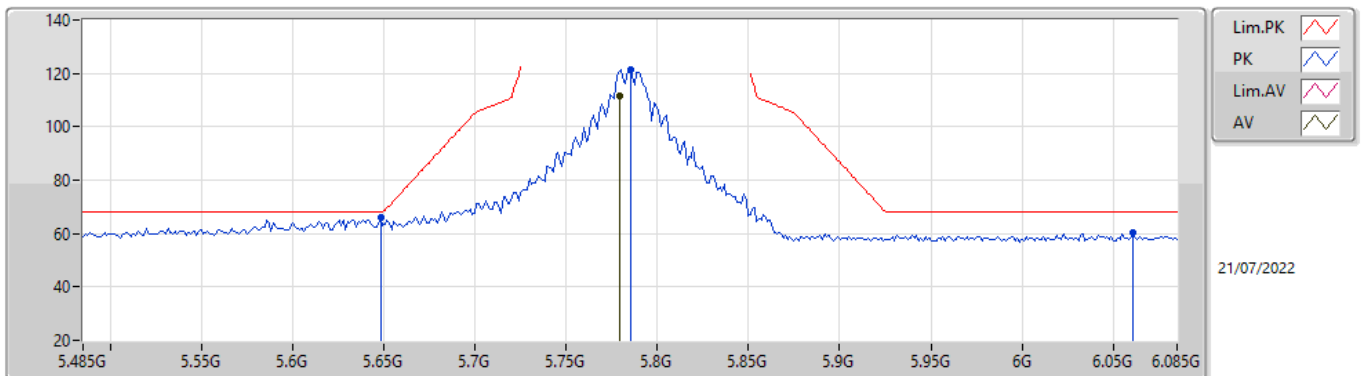

802.11a_Nss1,(6Mbps)_2TX

5785MHz_TX

Type	Freq (Hz)	Level (dBuV/m)	Limit (dBuV/m)	Margin (dB)	Factor (dB)	Dist (m)	Condition	Azimuth (°)	Height (m)	Comment	Raw (dBuV)	AF (dB)	CL (dB)	PA (dB)
AV	5.779G	111.76	Inf	-Inf	9.72	3	Horizontal	316	1.05	-	102.04	33.76	10.17	34.21
PK	5.6482G	65.80	68.20	-2.40	9.19	3	Horizontal	316	1.05	-	56.61	33.29	10.10	34.20
PK	5.785G	121.43	Inf	-Inf	9.73	3	Horizontal	316	1.05	-	111.70	33.77	10.17	34.21
PK	6.061G	60.29	68.20	-7.91	10.35	3	Horizontal	316	1.05	-	49.94	34.18	10.39	34.22