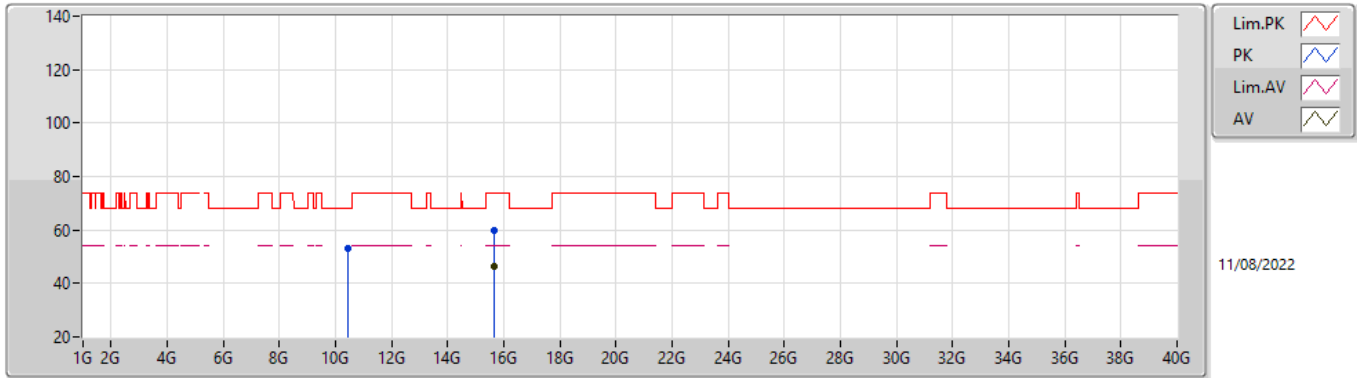

802.11ax HEW40_Nss2,(MCS0)_2TX
5230MHz_TX

Type	Freq (Hz)	Level (dBuV/m)	Limit (dBuV/m)	Margin (dB)	Factor (dB)	Dist (m)	Condition	Azimuth (°)	Height (m)	Comment	Raw (dBuV)	AF (dB)	CL (dB)	PA (dB)
AV	15.67764G	46.54	54.00	-7.46	19.58	3	Vertical	239	2.21	-	26.96	38.31	15.78	34.51
PK	10.46222G	53.20	68.20	-15.00	16.83	3	Vertical	166	2.40	-	36.37	38.64	12.71	34.52
PK	15.67776G	59.82	74.00	-14.18	19.58	3	Vertical	239	2.21	-	40.24	38.31	15.78	34.51