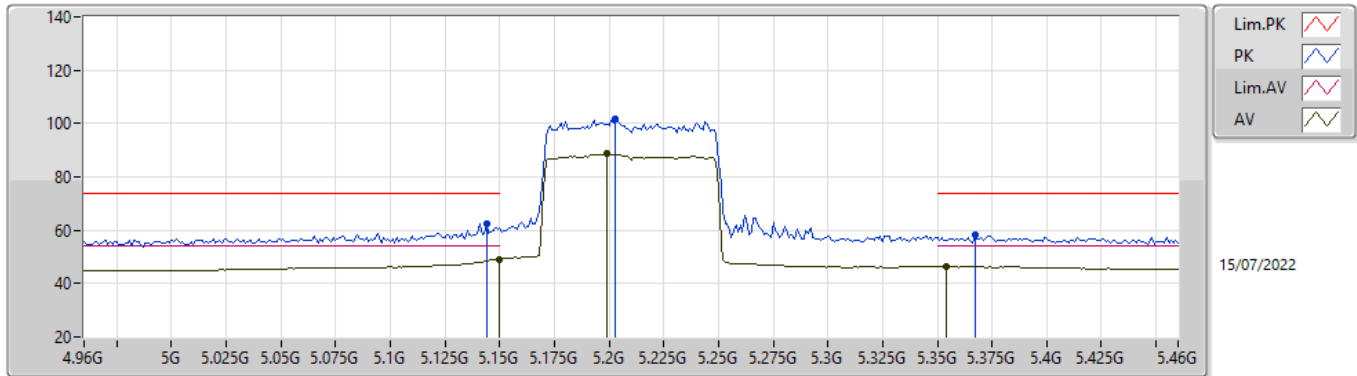

802.11ax HEW80_Nss2,(MCS0)_2TX

5210MHz_TX

Type	Freq (Hz)	Level (dBuV/m)	Limit (dBuV/m)	Margin (dB)	Factor (dB)	Dist (m)	Condition	Azimuth (°)	Height (m)	Comment	Raw (dBuV)	AF (dB)	CL (dB)	PA (dB)
AV	5.15G	49.17	54.00	-4.83	7.60	3	Vertical	314	1.75	-	41.57	31.90	9.83	34.13
AV	5.199G	88.68	Inf	-Inf	7.42	3	Vertical	314	1.75	-	81.26	31.70	9.86	34.14
AV	5.354G	46.52	54.00	-7.48	7.14	3	Vertical	314	1.75	-	39.38	31.33	9.97	34.16
PK	5.144G	62.24	74.00	-11.76	7.60	3	Vertical	314	1.75	-	54.64	31.90	9.83	34.13
PK	5.203G	101.53	Inf	-Inf	7.40	3	Vertical	314	1.75	-	94.13	31.68	9.86	34.14
PK	5.367G	58.14	74.00	-15.86	7.25	3	Vertical	314	1.75	-	50.89	31.44	9.98	34.17