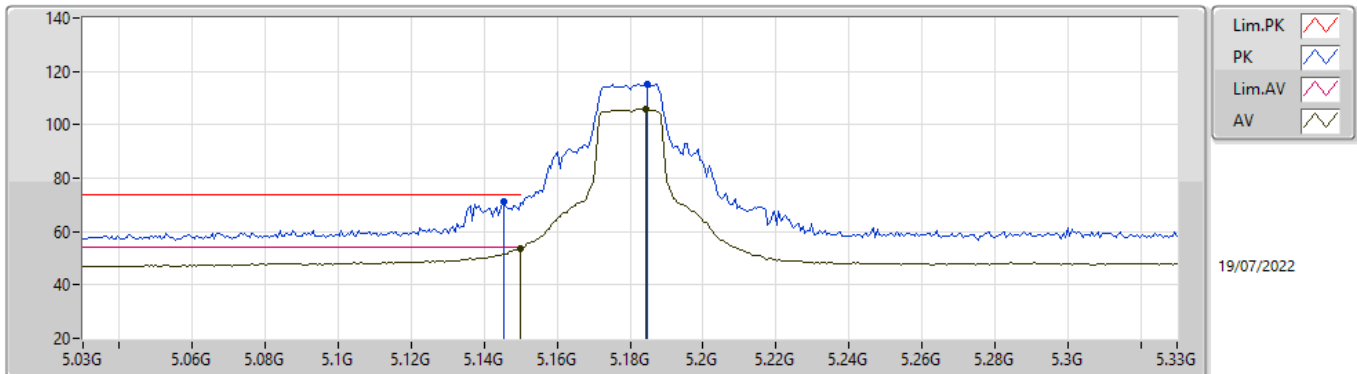

802.11a_Nss1,(6Mbps)_1TX(Port2)

5180MHz_TX

Type	Freq (Hz)	Level (dBuV/m)	Limit (dBuV/m)	Margin (dB)	Factor (dB)	Dist (m)	Condition	Azimuth (°)	Height (m)	Comment	Raw (dBuV)	AF (dB)	CL (dB)	PA (dB)
AV	5.15G	53.66	54.00	-0.34	8.90	3	Horizontal	135	2.54	-	44.76	33.20	9.83	34.13
AV	5.1842G	105.88	Inf	-Inf	8.85	3	Horizontal	135	2.54	-	97.03	33.13	9.85	34.13
PK	5.1452G	70.99	74.00	-3.01	8.90	3	Horizontal	135	2.54	-	62.09	33.20	9.83	34.13
PK	5.1848G	115.24	Inf	-Inf	8.85	3	Horizontal	135	2.54	-	106.39	33.13	9.85	34.13