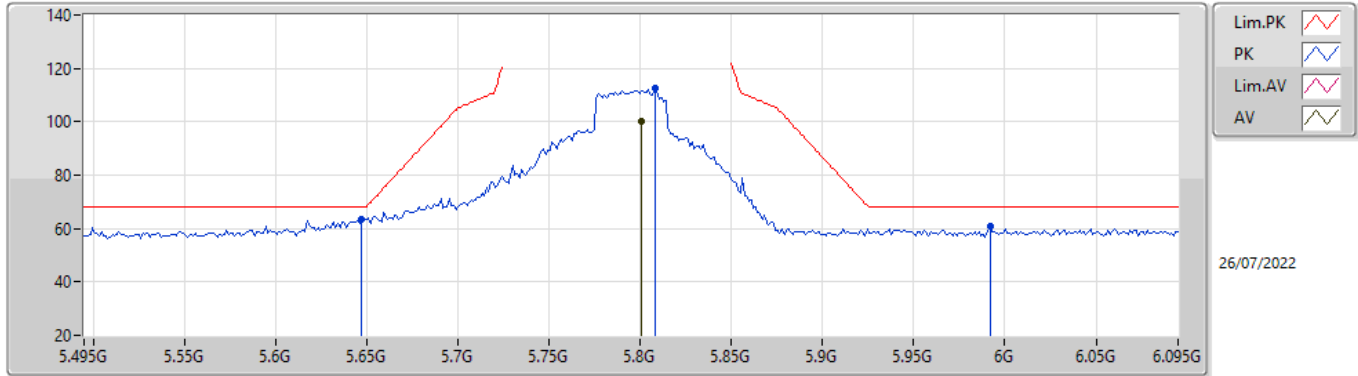

802.11ax HEW40_Nss2,(MCS0)_2TX

5795MHz_TX

Type	Freq (Hz)	Level (dBuV/m)	Limit (dBuV/m)	Margin (dB)	Factor (dB)	Dist (m)	Condition	Azimuth (°)	Height (m)	Comment	Raw (dBuV)	AF (dB)	CL (dB)	PA (dB)
AV	5.801G	100.29	Inf	-Inf	9.78	3	Vertical	354	1.25	-	90.51	33.81	10.18	34.21
PK	5.6474G	63.53	68.20	-4.67	9.19	3	Vertical	354	1.25	-	54.34	33.29	10.10	34.20
PK	5.8082G	112.55	Inf	-Inf	9.83	3	Vertical	354	1.25	-	102.72	33.85	10.19	34.21
PK	5.9918G	60.80	68.20	-7.40	10.15	3	Vertical	354	1.25	-	50.65	34.05	10.32	34.22