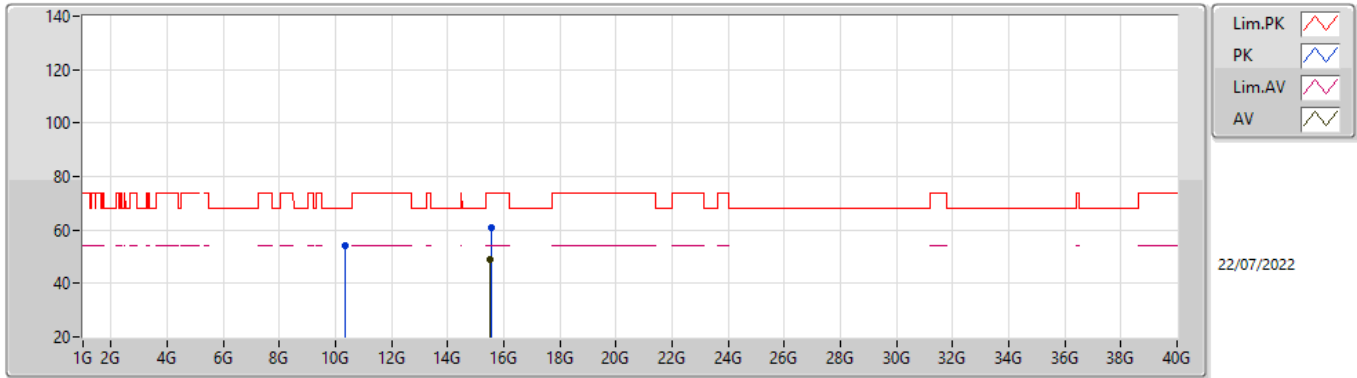

802.11ax HEW20_Nss1,(MCS0)_1TX(Port2)
5180MHz_TX

Type	Freq (Hz)	Level (dBuV/m)	Limit (dBuV/m)	Margin (dB)	Factor (dB)	Dist (m)	Condition	Azimuth (°)	Height (m)	Comment	Raw (dBuV)	AF (dB)	CL (dB)	PA (dB)
AV	15.52328G	48.96	54.00	-5.04	19.95	3	Vertical	92	2.25	-	29.01	38.70	15.67	34.42
PK	10.35952G	54.09	68.20	-14.11	16.74	3	Vertical	190	1.33	-	37.35	38.66	12.67	34.59
PK	15.53808G	60.77	74.00	-13.23	19.95	3	Vertical	92	2.25	-	40.82	38.70	15.68	34.43