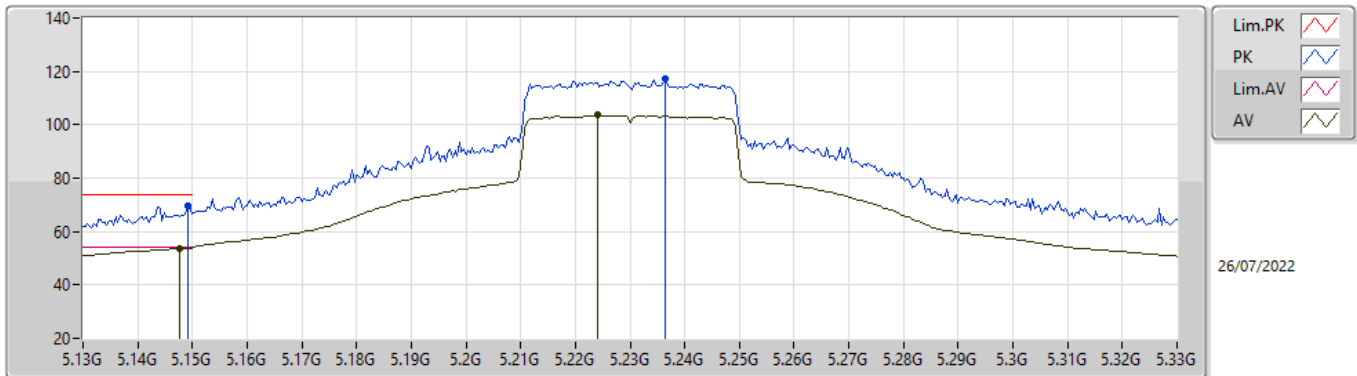

802.11ax HEW40_Nss2,(MCS0)_2TX

5230MHz_TX

Type	Freq (Hz)	Level (dBuV/m)	Limit (dBuV/m)	Margin (dB)	Factor (dB)	Dist (m)	Condition	Azimuth (°)	Height (m)	Comment	Raw (dBuV)	AF (dB)	CL (dB)	PA (dB)
AV	5.1476G	53.77	54.00	-0.23	8.90	3	Horizontal	56	2.30	-	44.87	33.20	9.83	34.13
AV	5.224G	103.80	Inf	-Inf	8.74	3	Horizontal	56	2.30	-	95.06	33.00	9.88	34.14
PK	5.1492G	69.65	74.00	-4.35	8.90	3	Horizontal	56	2.30	-	60.75	33.20	9.83	34.13
PK	5.2364G	117.17	Inf	-Inf	8.70	3	Horizontal	56	2.30	-	108.47	32.95	9.89	34.14