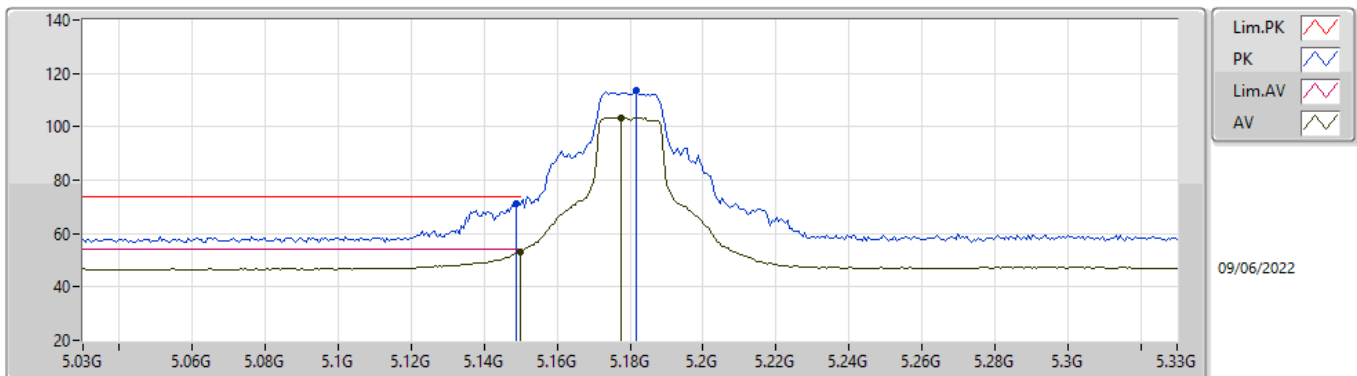

802.11a_Nss1,(6Mbps)_1TX(Port1)

5180MHz_TX

Type	Freq (Hz)	Level (dBuV/m)	Limit (dBuV/m)	Margin (dB)	Factor (dB)	Dist (m)	Condition	Azimuth (°)	Height (m)	Comment	Raw (dBuV)	AF (dB)	CL (dB)	PA (dB)
AV	5.15G	52.99	54.00	-1.01	8.90	3	Horizontal	317	2.87	-	44.09	33.20	9.83	34.13
AV	5.1776G	103.42	Inf	-Inf	8.86	3	Horizontal	317	2.87	-	94.56	33.14	9.85	34.13
PK	5.1488G	71.33	74.00	-2.67	8.90	3	Horizontal	317	2.87	-	62.43	33.20	9.83	34.13
PK	5.1818G	113.60	Inf	-Inf	8.86	3	Horizontal	317	2.87	-	104.74	33.14	9.85	34.13