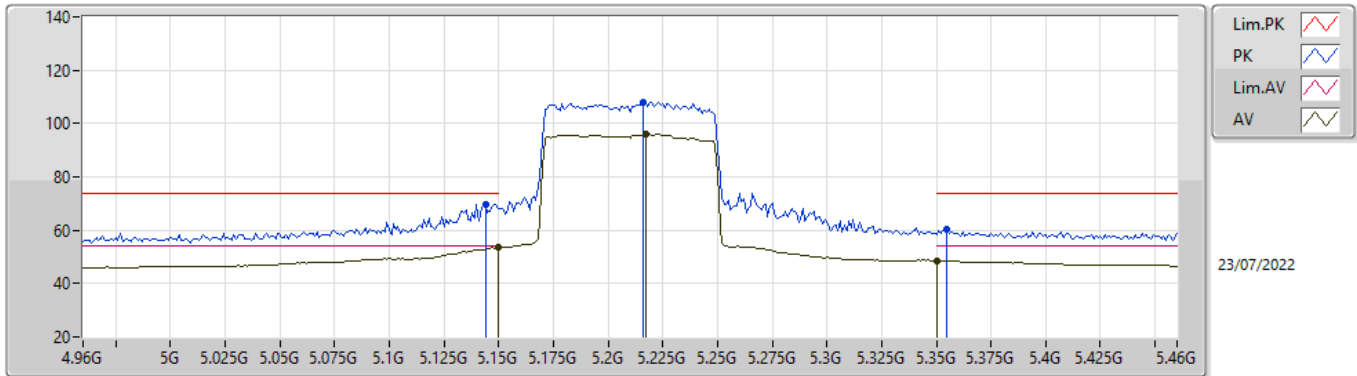

802.11ax HEW80_Nss2,(MCS0)_2TX

5210MHz_TX

Type	Freq (Hz)	Level (dBuV/m)	Limit (dBuV/m)	Margin (dB)	Factor (dB)	Dist (m)	Condition	Azimuth (°)	Height (m)	Comment	Raw (dBuV)	AF (dB)	CL (dB)	PA (dB)
AV	5.15G	53.59	54.00	-0.41	8.90	3	Vertical	340	1.87	-	44.69	33.20	9.83	34.13
AV	5.217G	96.13	Inf	-Inf	8.76	3	Vertical	340	1.87	-	87.37	33.03	9.87	34.14
AV	5.35G	48.56	54.00	-5.44	8.51	3	Vertical	340	1.87	-	40.05	32.70	9.97	34.16
PK	5.144G	69.79	74.00	-4.21	8.90	3	Vertical	340	1.87	-	60.89	33.20	9.83	34.13
PK	5.216G	108.11	Inf	-Inf	8.77	3	Vertical	340	1.87	-	99.34	33.04	9.87	34.14
PK	5.355G	60.41	74.00	-13.59	8.52	3	Vertical	340	1.87	-	51.89	32.71	9.97	34.16