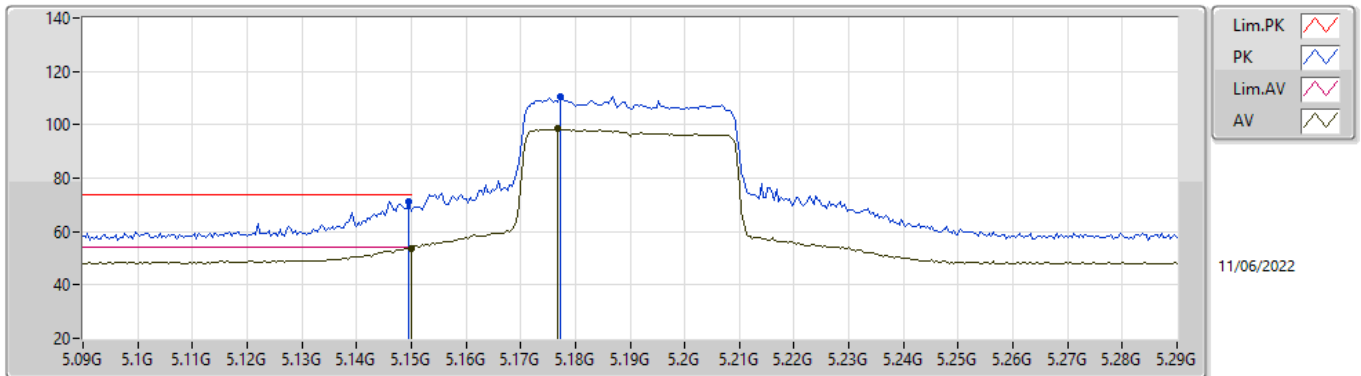

802.11ax HEW40_Nss1,(MCS0)_1TX(Port1)

5190MHz_TX

Type	Freq (Hz)	Level (dBuV/m)	Limit (dBuV/m)	Margin (dB)	Factor (dB)	Dist (m)	Condition	Azimuth (°)	Height (m)	Comment	Raw (dBuV)	AF (dB)	CL (dB)	PA (dB)
AV	5.15G	53.64	54.00	-0.36	8.90	3	Horizontal	324	1.09	-	44.74	33.20	9.83	34.13
AV	5.1768G	98.50	Inf	-Inf	8.87	3	Horizontal	324	1.09	-	89.63	33.15	9.85	34.13
PK	5.1496G	71.45	74.00	-2.55	8.90	3	Horizontal	324	1.09	-	62.55	33.20	9.83	34.13
PK	5.1772G	110.27	Inf	-Inf	8.87	3	Horizontal	324	1.09	-	101.40	33.15	9.85	34.13