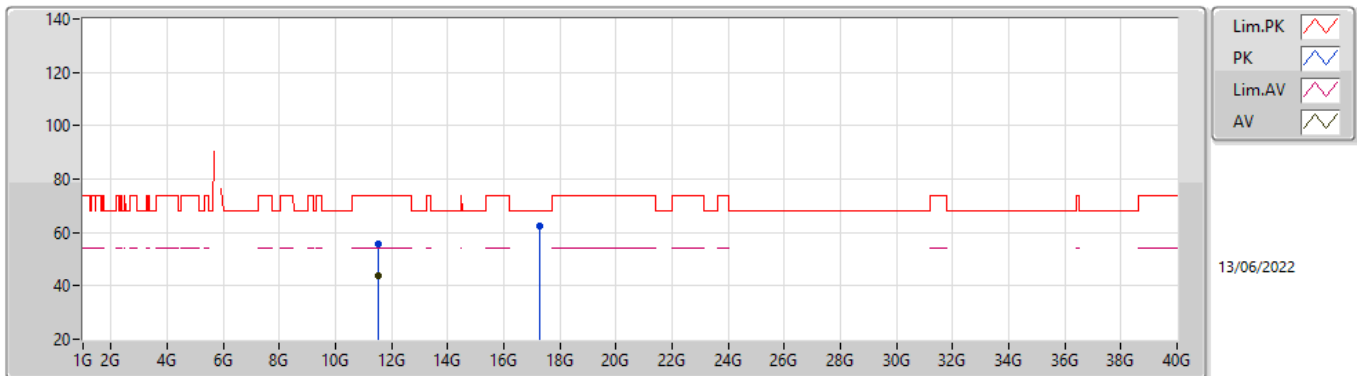

802.11ax HEW40_Nss1,(MCS0)_1TX(Port1)
5755MHz_TX

Type	Freq (Hz)	Level (dBuV/m)	Limit (dBuV/m)	Margin (dB)	Factor (dB)	Dist (m)	Condition	Azimuth (°)	Height (m)	Comment	Raw (dBuV)	AF (dB)	CL (dB)	PA (dB)
AV	11.5012G	43.89	54.00	-10.11	17.96	3	Horizontal	294	1.50	-	25.93	38.90	13.12	34.06
PK	11.50724G	55.89	74.00	-18.11	17.95	3	Horizontal	294	1.50	-	37.94	38.89	13.12	34.06
PK	17.26932G	62.35	68.20	-5.85	21.57	3	Horizontal	2	1.50	-	40.78	38.61	16.22	33.26