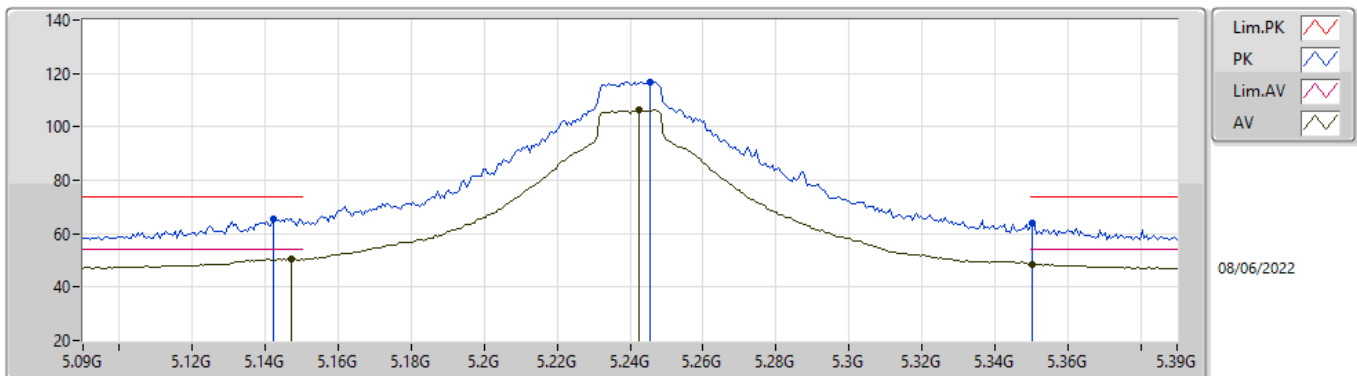

802.11a_Nss1,(6Mbps)_1TX(Port1)

5240MHz_TX

Type	Freq (Hz)	Level (dBuV/m)	Limit (dBuV/m)	Margin (dB)	Factor (dB)	Dist (m)	Condition	Azimuth (°)	Height (m)	Comment	Raw (dBuV)	AF (dB)	CL (dB)	PA (dB)
AV	5.147G	50.63	54.00	-3.37	8.90	3	Horizontal	317	2.80	-	41.73	33.20	9.83	34.13
AV	5.2424G	106.48	Inf	-Inf	8.68	3	Horizontal	317	2.80	-	97.80	32.93	9.89	34.14
AV	5.3504G	48.65	54.00	-5.35	8.51	3	Horizontal	317	2.80	-	40.14	32.70	9.97	34.16
PK	5.1422G	65.65	74.00	-8.35	8.90	3	Horizontal	317	2.80	-	56.75	33.20	9.83	34.13
PK	5.2454G	116.94	Inf	-Inf	8.67	3	Horizontal	317	2.80	-	108.27	32.92	9.89	34.14
PK	5.3504G	64.15	74.00	-9.85	8.51	3	Horizontal	317	2.80	-	55.64	32.70	9.97	34.16