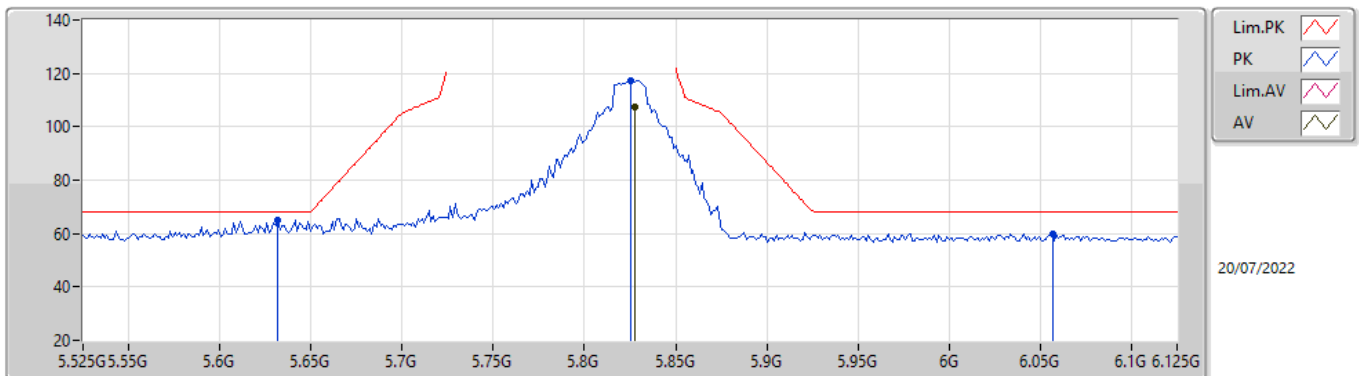

5.725-5.85GHz_802.11a_Nss1,(6Mbps)_1TX(Port2)

5825MHz_TX

Type	Freq (Hz)	Level (dBuV/m)	Limit (dBuV/m)	Margin (dB)	Factor (dB)	Dist (m)	Condition	Azimuth (°)	Height (m)	Comment	Raw (dBuV)	AF (dB)	CL (dB)	PA (dB)
AV	5.8274G	107.44	Inf	-Inf	9.95	3	Horizontal	134	2.46	-	97.49	33.96	10.20	34.21
PK	5.6318G	65.06	68.20	-3.14	9.12	3	Horizontal	134	2.46	-	55.94	33.23	10.09	34.20
PK	5.825G	117.32	Inf	-Inf	9.94	3	Horizontal	134	2.46	-	107.38	33.95	10.20	34.21
PK	6.0566G	59.97	68.20	-8.23	10.36	3	Horizontal	134	2.46	-	49.61	34.19	10.39	34.22