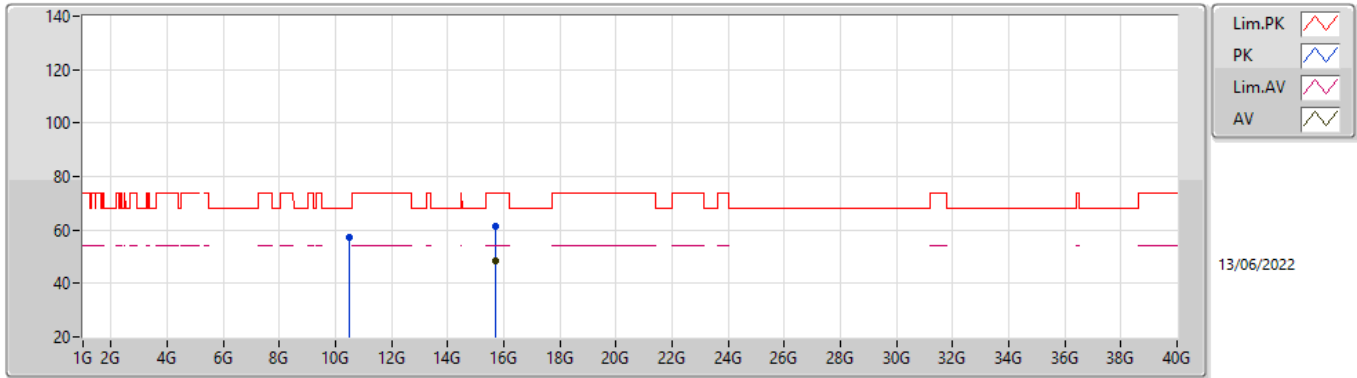

802.11ax HEW40_Nss1,(MCS0)_1TX(Port1)
5230MHz_TX

Type	Freq (Hz)	Level (dBuV/m)	Limit (dBuV/m)	Margin (dB)	Factor (dB)	Dist (m)	Condition	Azimuth (°)	Height (m)	Comment	Raw (dBuV)	AF (dB)	CL (dB)	PA (dB)
AV	15.69684G	48.61	54.00	-5.39	19.50	3	Vertical	187	1.31	-	29.11	38.22	15.80	34.52
PK	10.46828G	57.46	68.20	-10.74	16.83	3	Vertical	169	3.00	-	40.63	38.63	12.71	34.51
PK	15.68152G	61.43	74.00	-12.57	19.56	3	Vertical	187	1.31	-	41.87	38.29	15.78	34.51