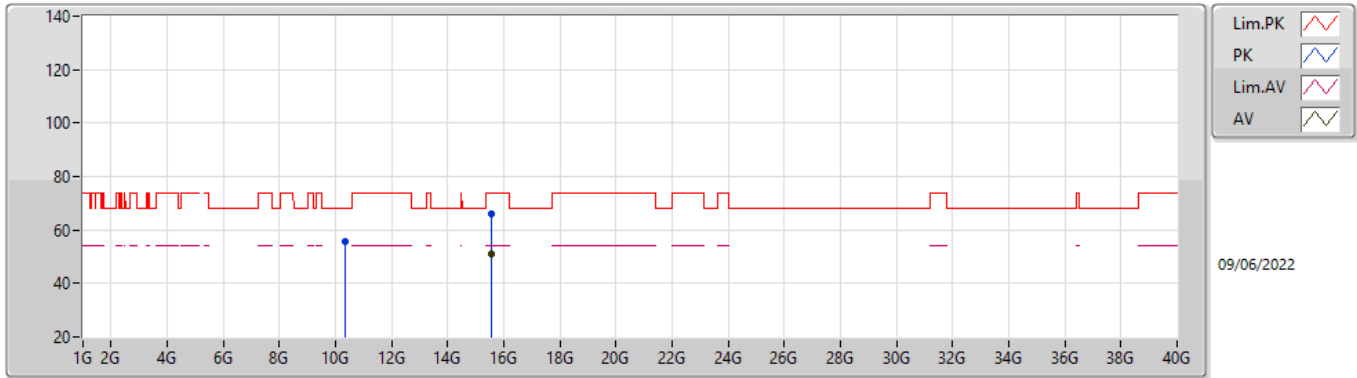

802.11a_Nss1,(6Mbps)_1TX(Port1)

5180MHz_TX

Type	Freq (Hz)	Level (dBuV/m)	Limit (dBuV/m)	Margin (dB)	Factor (dB)	Dist (m)	Condition	Azimuth (°)	Height (m)	Comment	Raw (dBuV)	AF (dB)	CL (dB)	PA (dB)
AV	15.53516G	50.93	54.00	-3.07	19.95	3	Vertical	278	2.53	-	30.98	38.70	15.68	34.43
PK	10.35936G	55.72	68.20	-12.48	16.74	3	Vertical	170	1.98	-	38.98	38.66	12.67	34.59
PK	15.54296G	66.11	74.00	-7.89	19.95	3	Vertical	278	2.53	-	46.16	38.70	15.68	34.43