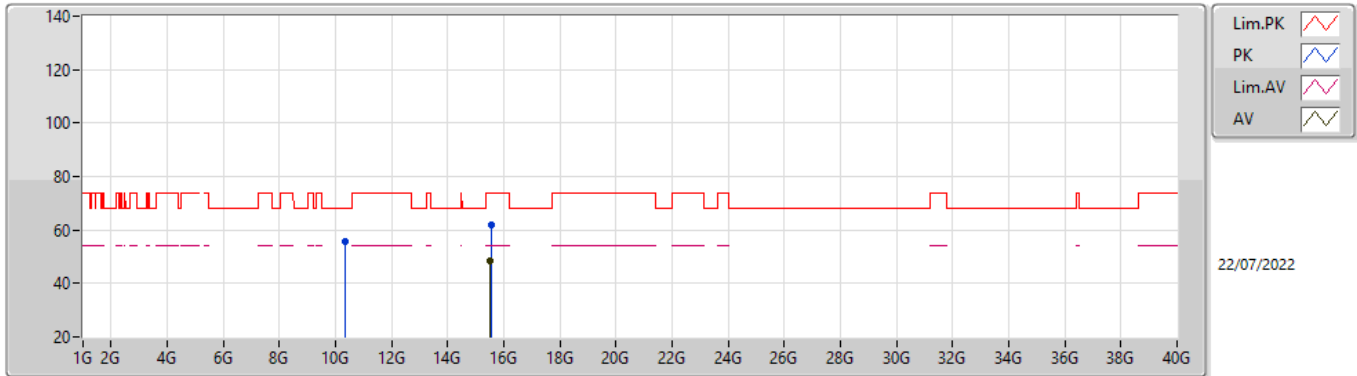

802.11a_Nss1,(6Mbps)_1TX(Port2)

5180MHz_TX

Type	Freq (Hz)	Level (dBuV/m)	Limit (dBuV/m)	Margin (dB)	Factor (dB)	Dist (m)	Condition	Azimuth (°)	Height (m)	Comment	Raw (dBuV)	AF (dB)	CL (dB)	PA (dB)
AV	15.53016G	48.61	54.00	-5.39	19.94	3	Vertical	206	1.50	-	28.67	38.70	15.67	34.43
PK	10.36088G	55.49	68.20	-12.71	16.74	3	Vertical	183	1.06	-	38.75	38.66	12.67	34.59
PK	15.53428G	61.77	74.00	-12.23	19.95	3	Vertical	206	1.50	-	41.82	38.70	15.68	34.43