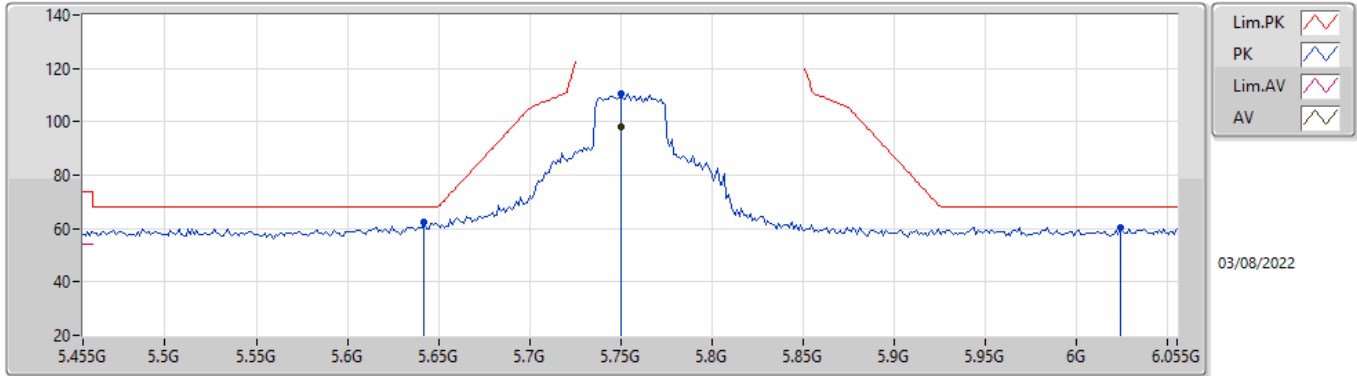

802.11ax HEW40_Nss1,(MCS0)_1TX(Port2)

5755MHz_TX

Type	Freq (Hz)	Level (dBuV/m)	Limit (dBuV/m)	Margin (dB)	Factor (dB)	Dist (m)	Condition	Azimuth (°)	Height (m)	Comment	Raw (dBuV)	AF (dB)	CL (dB)	PA (dB)
AV	5.7502G	98.32	Inf	-Inf	9.64	3	Vertical	7	2.81	-	88.68	33.70	10.15	34.21
PK	5.6422G	62.25	68.20	-5.95	9.16	3	Vertical	7	2.81	-	53.09	33.27	10.09	34.20
PK	5.7502G	110.64	Inf	-Inf	9.64	3	Vertical	7	2.81	-	101.00	33.70	10.15	34.21
PK	6.0238G	60.47	68.20	-7.73	10.23	3	Vertical	7	2.81	-	50.24	34.10	10.35	34.22