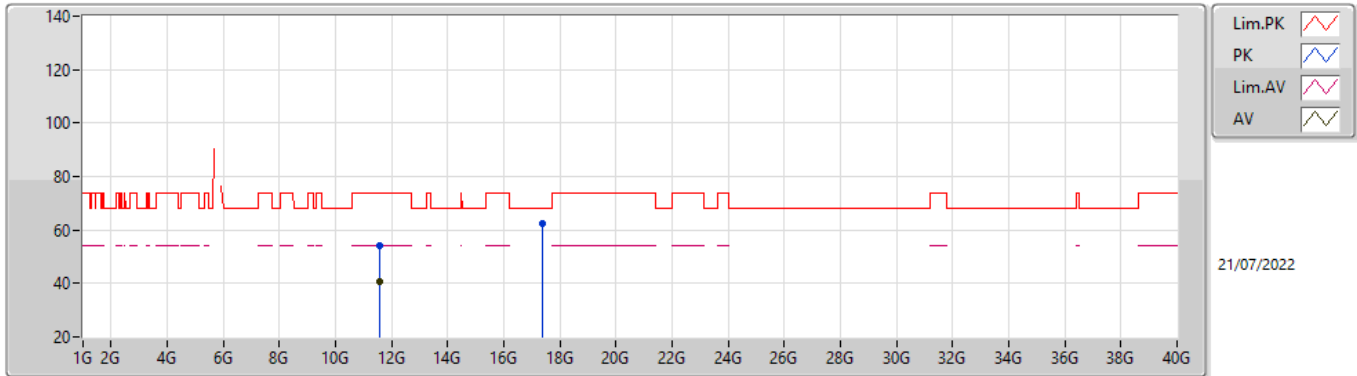

802.11ax HEW40_Nss2,(MCS0)_2TX

5795MHz_TX

Type	Freq (Hz)	Level (dBuV/m)	Limit (dBuV/m)	Margin (dB)	Factor (dB)	Dist (m)	Condition	Azimuth (°)	Height (m)	Comment	Raw (dBuV)	AF (dB)	CL (dB)	PA (dB)
AV	11.57758G	40.50	54.00	-13.50	17.79	3	Vertical	209	2.19	-	22.71	38.74	13.15	34.10
PK	11.59786G	54.21	74.00	-19.79	17.74	3	Vertical	209	2.19	-	36.47	38.70	13.15	34.11
PK	17.38788G	62.63	68.20	-5.57	21.97	3	Vertical	40	2.50	-	40.66	38.96	16.24	33.23