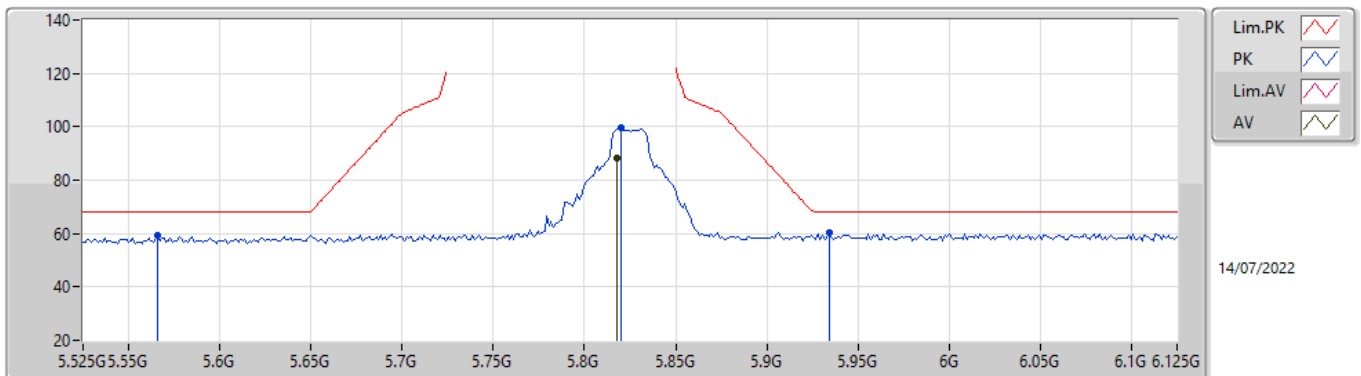

802.11ax HEW20_Nss2,(MCS0)_2TX

5825MHz_TX

Type	Freq (Hz)	Level (dBuV/m)	Limit (dBuV/m)	Margin (dB)	Factor (dB)	Dist (m)	Condition	Azimuth (°)	Height (m)	Comment	Raw (dBuV)	AF (dB)	CL (dB)	PA (dB)
AV	5.8178G	88.08	Inf	-Inf	9.89	3	Horizontal	45	1.00	-	78.19	33.91	10.19	34.21
PK	5.5658G	59.20	68.20	-9.00	8.76	3	Horizontal	45	1.00	-	50.44	32.89	10.06	34.19
PK	5.8202G	99.77	Inf	-Inf	9.91	3	Horizontal	45	1.00	-	89.86	33.92	10.20	34.21
PK	5.9342G	60.48	68.20	-7.72	10.30	3	Horizontal	45	1.00	-	50.18	34.24	10.28	34.22