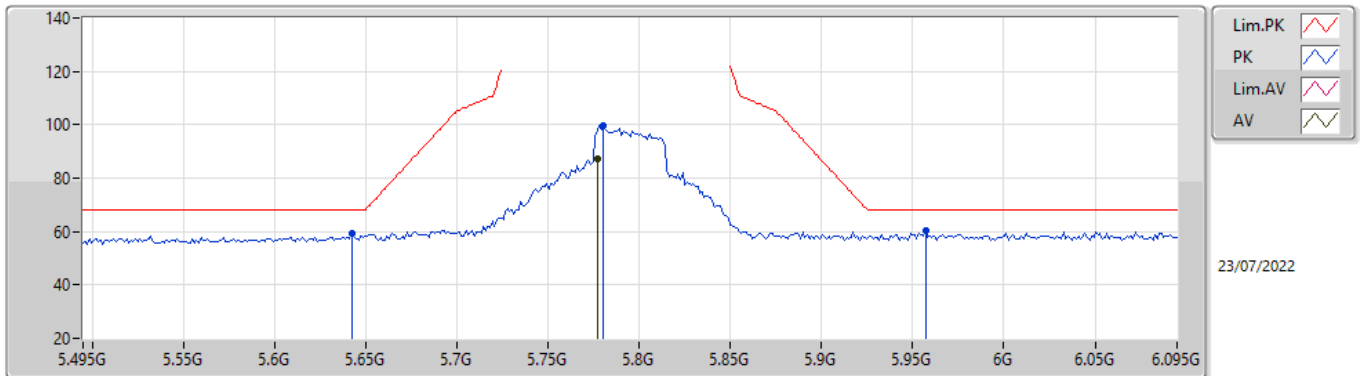

802.11ax HEW40_Nss2,(MCS0)_2TX

5795MHz_TX

Type	Freq (Hz)	Level (dBuV/m)	Limit (dBuV/m)	Margin (dB)	Factor (dB)	Dist (m)	Condition	Azimuth (°)	Height (m)	Comment	Raw (dBuV)	AF (dB)	CL (dB)	PA (dB)
AV	5.777G	87.35	Inf	-Inf	9.71	3	Horizontal	167	2.35	-	77.64	33.75	10.17	34.21
PK	5.6426G	59.55	68.20	-8.65	9.16	3	Horizontal	167	2.35	-	50.39	33.27	10.09	34.20
PK	5.7806G	99.67	Inf	-Inf	9.72	3	Horizontal	167	2.35	-	89.95	33.76	10.17	34.21
PK	5.957G	60.19	68.20	-8.01	10.34	3	Horizontal	167	2.35	-	49.85	34.26	10.30	34.22