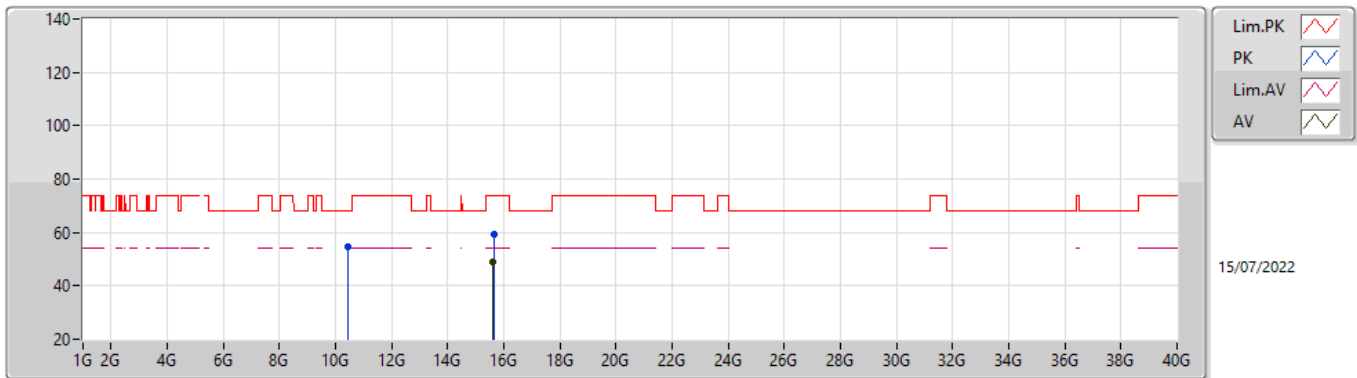

**802.11ax HEW80_Nss2,(MCS0)_2TX
5210MHz_TX**

Type	Freq (Hz)	Level (dBuV/m)	Limit (dBuV/m)	Margin (dB)	Factor (dB)	Dist (m)	Condition	Azimuth (°)	Height (m)	Comment	Raw (dBuV)	AF (dB)	CL (dB)	PA (dB)
AV	15.6186G	49.05	54.00	-4.95	18.88	3	Horizontal	170	1.53	-	30.17	37.62	15.74	34.48
PK	10.42426G	54.82	68.20	-13.38	17.71	3	Horizontal	16	1.86	-	37.11	39.55	12.70	34.54
PK	15.63954G	59.21	74.00	-14.79	18.90	3	Horizontal	170	1.53	-	40.31	37.64	15.75	34.49