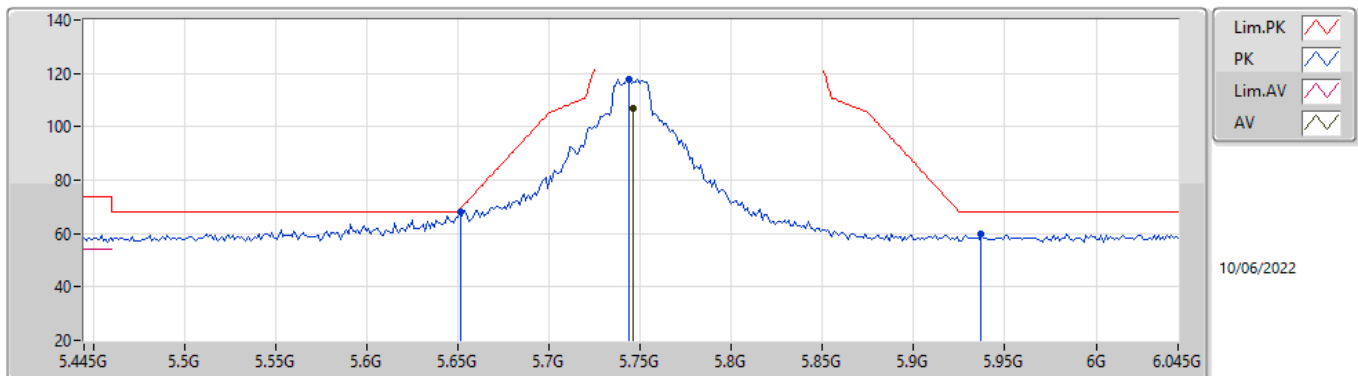

802.11ax HEW20_Nss1,(MCS0)_1TX(Port1)

5745MHz_TX

Type	Freq (Hz)	Level (dBuV/m)	Limit (dBuV/m)	Margin (dB)	Factor (dB)	Dist (m)	Condition	Azimuth (°)	Height (m)	Comment	Raw (dBuV)	AF (dB)	CL (dB)	PA (dB)
AV	5.7462G	106.95	Inf	-Inf	9.63	3	Horizontal	311	1.00	-	97.32	33.68	10.15	34.20
PK	5.6514G	68.34	69.24	-0.90	9.20	3	Horizontal	311	1.00	-	59.14	33.30	10.10	34.20
PK	5.7438G	117.97	Inf	-Inf	9.61	3	Horizontal	311	1.00	-	108.36	33.66	10.15	34.20
PK	5.937G	59.93	68.20	-8.27	10.31	3	Horizontal	311	1.00	-	49.62	34.25	10.28	34.22