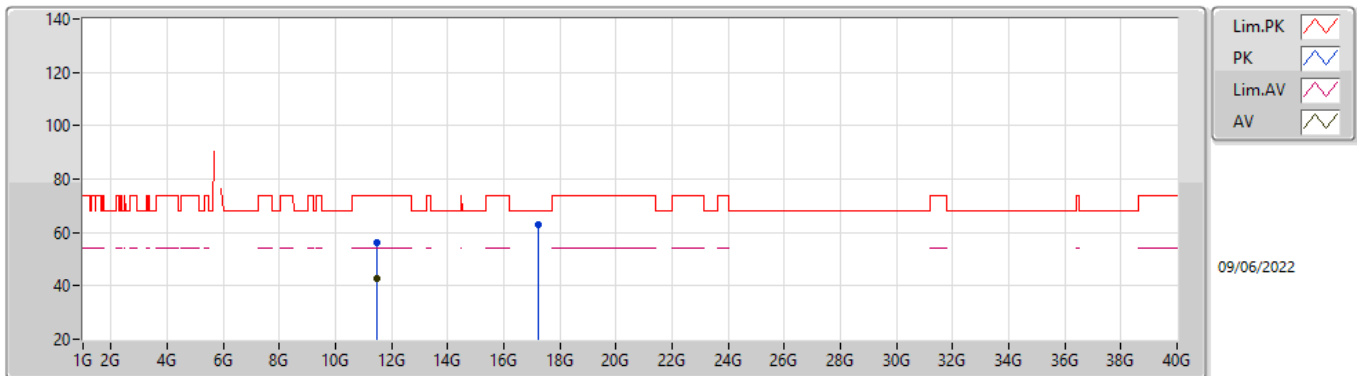

802.11a_Nss1,(6Mbps)_2TX
5745MHz_TX

Type	Freq (Hz)	Level (dBuV/m)	Limit (dBuV/m)	Margin (dB)	Factor (dB)	Dist (m)	Condition	Azimuth (°)	Height (m)	Comment	Raw (dBuV)	AF (dB)	CL (dB)	PA (dB)
AV	11.48588G	42.87	54.00	-11.13	17.98	3	Horizontal	85	1.15	-	24.89	38.93	13.11	34.06
PK	11.48996G	56.20	74.00	-17.80	17.97	3	Horizontal	85	1.15	-	38.23	38.92	13.11	34.06
PK	17.22504G	63.07	68.20	-5.13	21.43	3	Horizontal	360	1.16	-	41.64	38.48	16.22	33.27