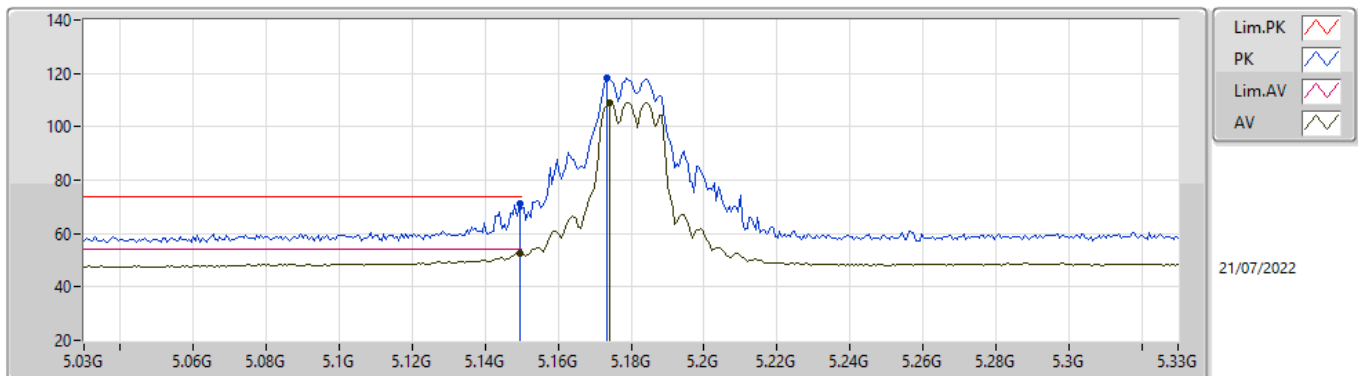

802.11a_Nss1,(6Mbps)_2TX

5180MHz_TX

Type	Freq (Hz)	Level (dBuV/m)	Limit (dBuV/m)	Margin (dB)	Factor (dB)	Dist (m)	Condition	Azimuth (°)	Height (m)	Comment	Raw (dBuV)	AF (dB)	CL (dB)	PA (dB)
AV	5.1494G	52.62	54.00	-1.38	8.90	3	Horizontal	327	2.75	-	43.72	33.20	9.83	34.13
AV	5.174G	109.07	Inf	-Inf	8.87	3	Horizontal	327	2.75	-	100.20	33.15	9.85	34.13
PK	5.1494G	71.24	74.00	-2.76	8.90	3	Horizontal	327	2.75	-	62.34	33.20	9.83	34.13
PK	5.1734G	118.24	Inf	-Inf	8.87	3	Horizontal	327	2.75	-	109.37	33.15	9.85	34.13