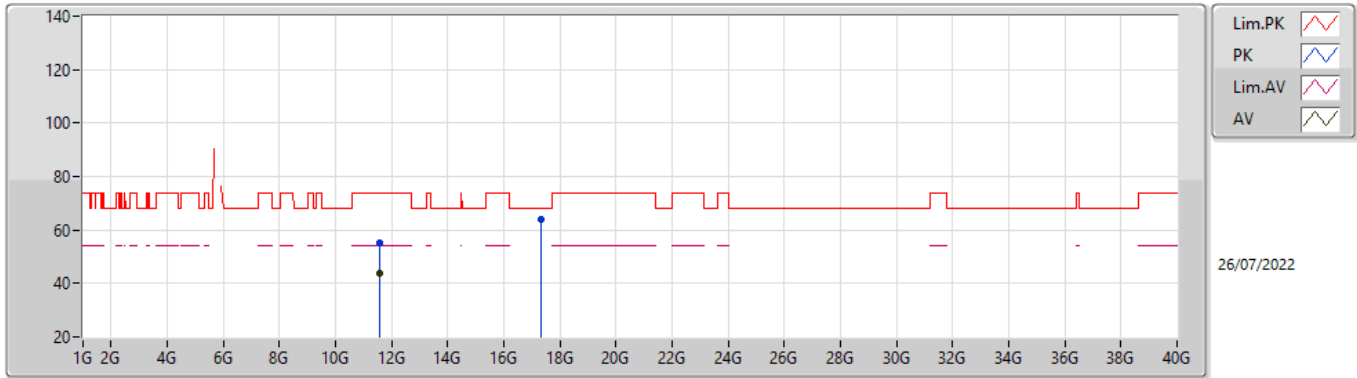

802.11ax HEW80_Nss1,(MCS0)_1TX(Port2)
5775MHz_TX

Type	Freq (Hz)	Level (dBuV/m)	Limit (dBuV/m)	Margin (dB)	Factor (dB)	Dist (m)	Condition	Azimuth (°)	Height (m)	Comment	Raw (dBuV)	AF (dB)	CL (dB)	PA (dB)
AV	11.55984G	43.65	54.00	-10.35	17.83	3	Vertical	132	2.74	-	25.82	38.78	13.14	34.09
PK	11.55744G	55.42	74.00	-18.58	17.84	3	Vertical	132	2.74	-	37.58	38.79	13.14	34.09
PK	17.33334G	63.79	68.20	-4.41	21.79	3	Vertical	324	1.50	-	42.00	38.80	16.23	33.24