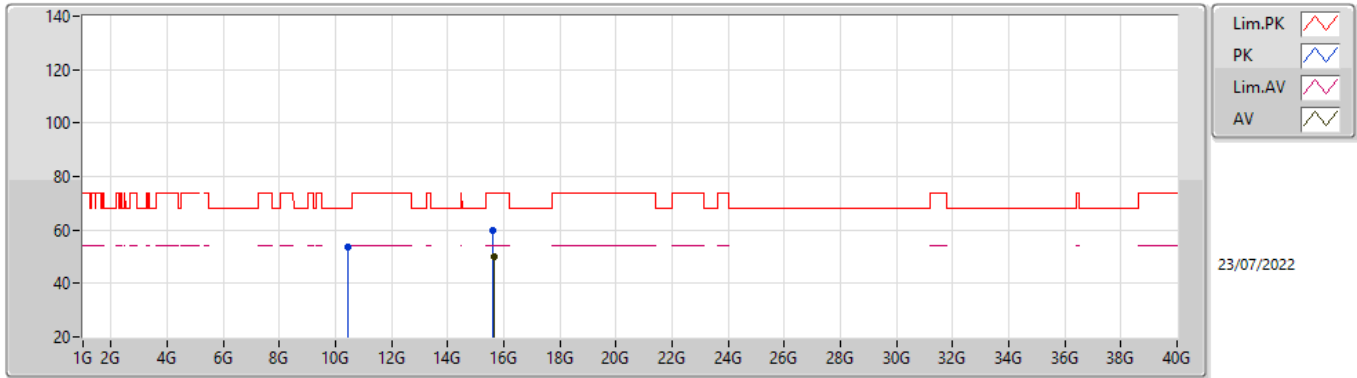

**802.11ax HEW80_Nss2,(MCS0)_2TX
5210MHz_TX**

Type	Freq (Hz)	Level (dBuV/m)	Limit (dBuV/m)	Margin (dB)	Factor (dB)	Dist (m)	Condition	Azimuth (°)	Height (m)	Comment	Raw (dBuV)	AF (dB)	CL (dB)	PA (dB)
AV	15.63132G	49.77	54.00	-4.23	19.81	3	Vertical	101	1.05	-	29.96	38.54	15.75	34.48
PK	10.43422G	53.78	68.20	-14.42	16.83	3	Vertical	10	1.97	-	36.95	38.67	12.70	34.54
PK	15.62052G	60.05	74.00	-13.95	19.86	3	Vertical	101	1.05	-	40.19	38.60	15.74	34.48