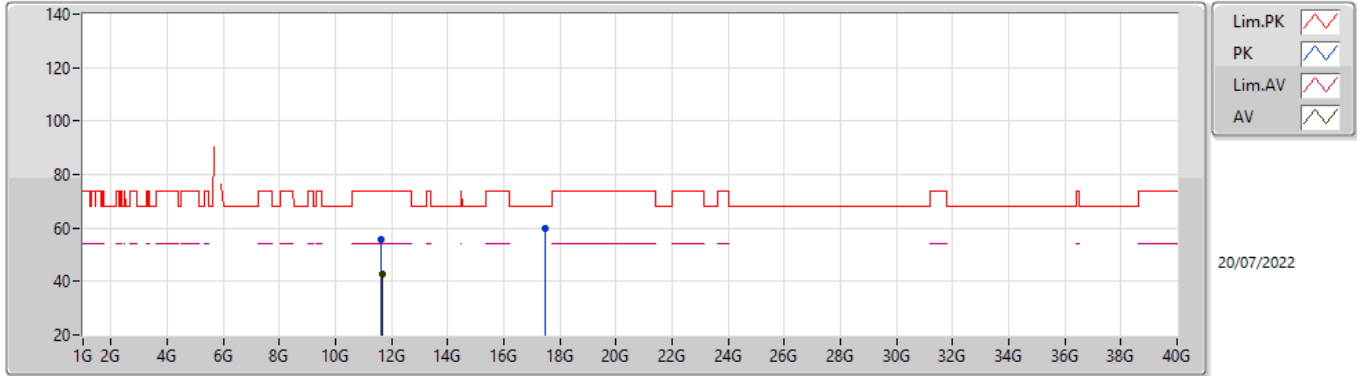

5.725-5.85GHz_802.11a_Nss1,(6Mbps)_1TX(Port2)

5825MHz_TX

Type	Freq (Hz)	Level (dBuV/m)	Limit (dBuV/m)	Margin (dB)	Factor (dB)	Dist (m)	Condition	Azimuth (°)	Height (m)	Comment	Raw (dBuV)	AF (dB)	CL (dB)	PA (dB)
AV	11.65348G	43.01	54.00	-10.99	17.68	3	Vertical	166	1.05	-	25.33	38.65	13.17	34.14
PK	11.63542G	55.81	74.00	-18.19	17.70	3	Vertical	166	1.05	-	38.11	38.66	13.17	34.13
PK	17.48604G	60.00	68.20	-8.20	22.23	3	Vertical	43	2.44	-	37.77	39.17	16.26	33.20