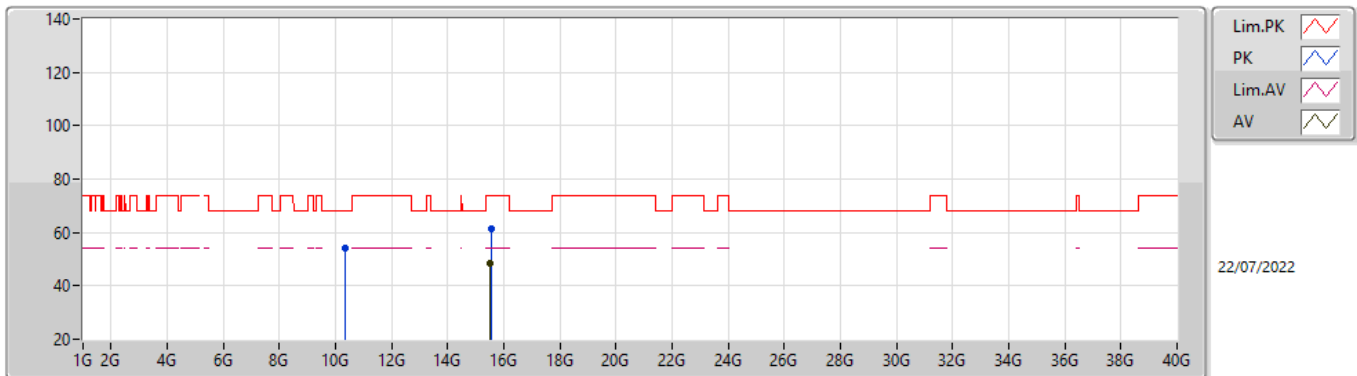

802.11a_Nss1,(6Mbps)_1TX(Port2)

5180MHz_TX

Type	Freq (Hz)	Level (dBuV/m)	Limit (dBuV/m)	Margin (dB)	Factor (dB)	Dist (m)	Condition	Azimuth (°)	Height (m)	Comment	Raw (dBuV)	AF (dB)	CL (dB)	PA (dB)
AV	15.53224G	48.68	54.00	-5.32	19.94	3	Horizontal	170	1.89	-	28.74	38.70	15.67	34.43
PK	10.35764G	54.33	68.20	-13.87	16.74	3	Horizontal	134	2.31	-	37.59	38.66	12.67	34.59
PK	15.53628G	61.47	74.00	-12.53	19.95	3	Horizontal	170	1.89	-	41.52	38.70	15.68	34.43