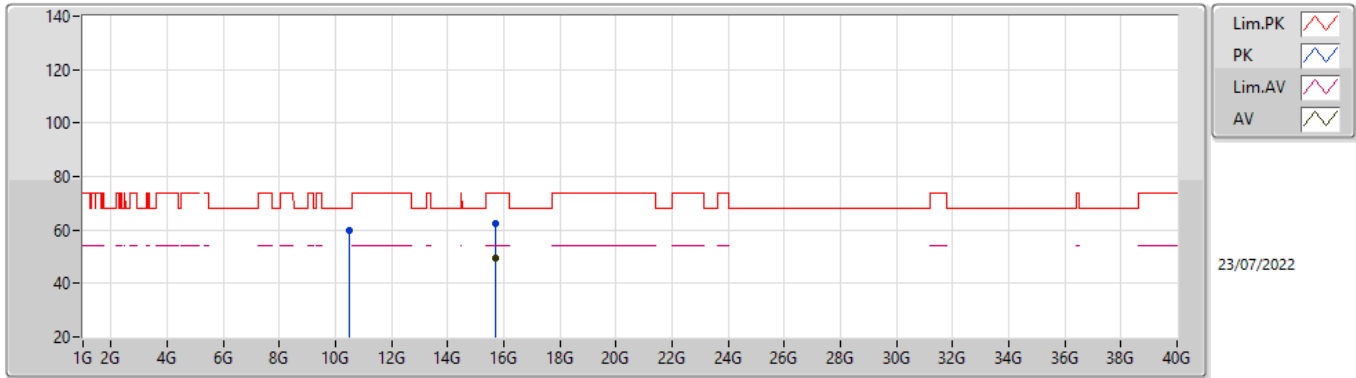

802.11a_Nss1,(6Mbps)_2TX
5240MHz_TX

Type	Freq (Hz)	Level (dBuV/m)	Limit (dBuV/m)	Margin (dB)	Factor (dB)	Dist (m)	Condition	Azimuth (°)	Height (m)	Comment	Raw (dBuV)	AF (dB)	CL (dB)	PA (dB)
AV	15.7204G	49.60	54.00	-4.40	19.46	3	Vertical	228	2.96	-	30.14	38.18	15.81	34.53
PK	10.47744G	60.06	68.20	-8.14	16.83	3	Vertical	190	1.15	-	43.23	38.62	12.72	34.51
PK	15.72048G	62.42	74.00	-11.58	19.46	3	Vertical	228	2.96	-	42.96	38.18	15.81	34.53