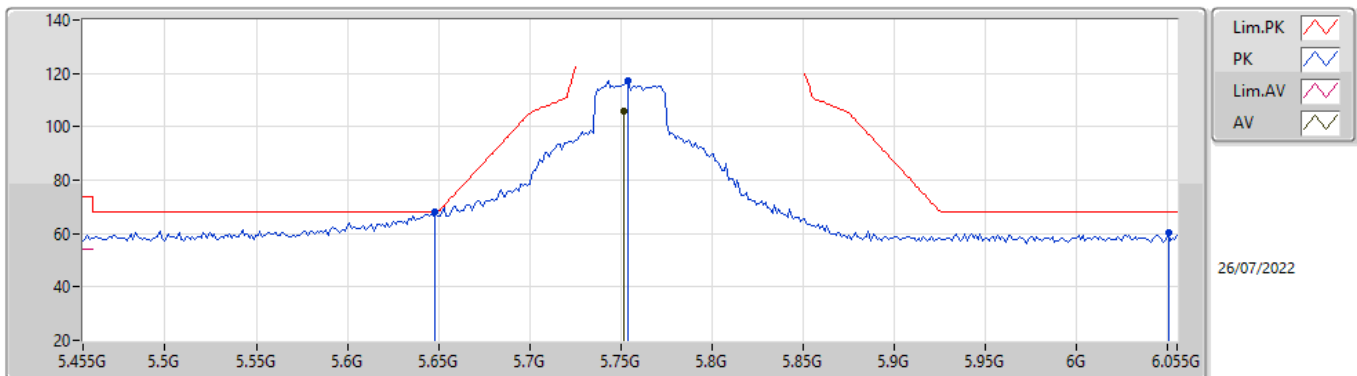

802.11ax HEW40_Nss2,(MCS0)_2TX

5755MHz_TX

Type	Freq (Hz)	Level (dBuV/m)	Limit (dBuV/m)	Margin (dB)	Factor (dB)	Dist (m)	Condition	Azimuth (°)	Height (m)	Comment	Raw (dBuV)	AF (dB)	CL (dB)	PA (dB)
AV	5.7514G	105.86	Inf	-Inf	9.64	3	Horizontal	57	2.78	-	96.22	33.70	10.15	34.21
PK	5.6482G	67.95	68.20	-0.25	9.19	3	Horizontal	57	2.78	-	58.76	33.29	10.10	34.20
PK	5.7538G	117.25	Inf	-Inf	9.65	3	Horizontal	57	2.78	-	107.60	33.71	10.15	34.21
PK	6.0502G	60.09	68.20	-8.11	10.36	3	Horizontal	57	2.78	-	49.73	34.20	10.38	34.22