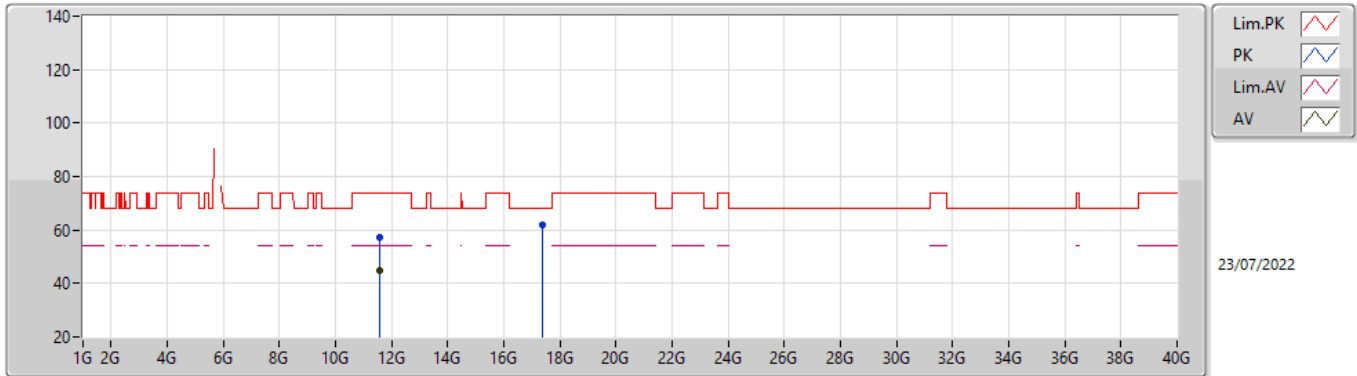

802.11a_Nss1,(6Mbps)_2TX

5785MHz_TX

Type	Freq (Hz)	Level (dBuV/m)	Limit (dBuV/m)	Margin (dB)	Factor (dB)	Dist (m)	Condition	Azimuth (°)	Height (m)	Comment	Raw (dBuV)	AF (dB)	CL (dB)	PA (dB)
AV	11.5724G	44.64	54.00	-9.36	17.80	3	Vertical	323	2.24	-	26.84	38.76	13.14	34.10
PK	11.57728G	57.23	74.00	-16.77	17.80	3	Vertical	323	2.24	-	39.43	38.75	13.15	34.10
PK	17.37444G	61.94	68.20	-6.26	21.93	3	Vertical	142	2.25	-	40.01	38.92	16.24	33.23