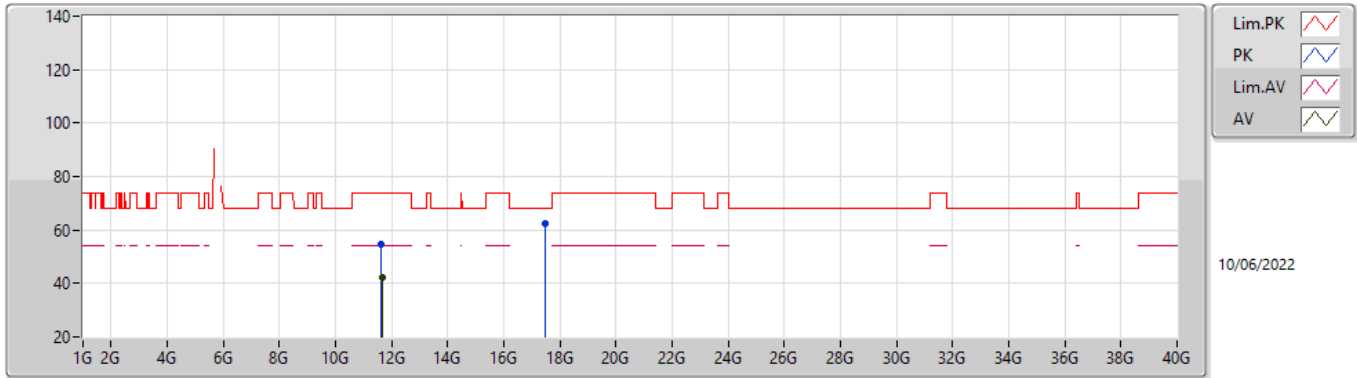

802.11ax HEW20_Nss1,(MCS0)_1TX(Port1)
5825MHz_TX

Type	Freq (Hz)	Level (dBuV/m)	Limit (dBuV/m)	Margin (dB)	Factor (dB)	Dist (m)	Condition	Azimuth (°)	Height (m)	Comment	Raw (dBuV)	AF (dB)	CL (dB)	PA (dB)
AV	11.64852G	42.27	54.00	-11.73	17.68	3	Vertical	324	1.90	-	24.59	38.65	13.17	34.14
PK	11.64208G	54.75	74.00	-19.25	17.69	3	Vertical	324	1.90	-	37.06	38.66	13.17	34.14
PK	17.47936G	62.48	68.20	-5.72	22.21	3	Vertical	205	1.50	-	40.27	39.16	16.26	33.21