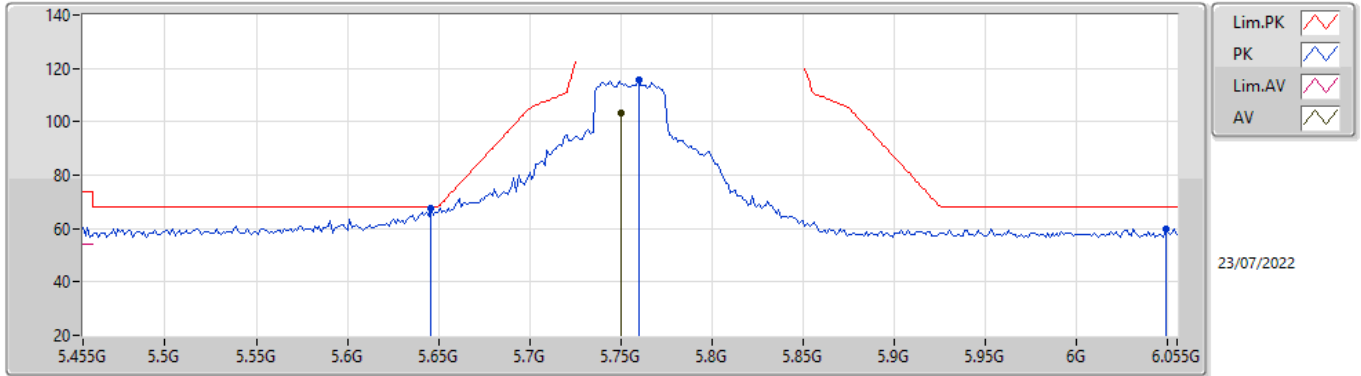

802.11ax HEW40_Nss2,(MCS0)_2TX

5755MHz_TX

Type	Freq (Hz)	Level (dBuV/m)	Limit (dBuV/m)	Margin (dB)	Factor (dB)	Dist (m)	Condition	Azimuth (°)	Height (m)	Comment	Raw (dBuV)	AF (dB)	CL (dB)	PA (dB)
AV	5.7502G	103.22	Inf	-Inf	9.64	3	Vertical	148	1.88	-	93.58	33.70	10.15	34.21
PK	5.6458G	67.54	68.20	-0.66	9.18	3	Vertical	148	1.88	-	58.36	33.28	10.10	34.20
PK	5.7598G	115.85	Inf	-Inf	9.67	3	Vertical	148	1.88	-	106.18	33.72	10.16	34.21
PK	6.049G	59.94	68.20	-8.26	10.36	3	Vertical	148	1.88	-	49.58	34.20	10.38	34.22