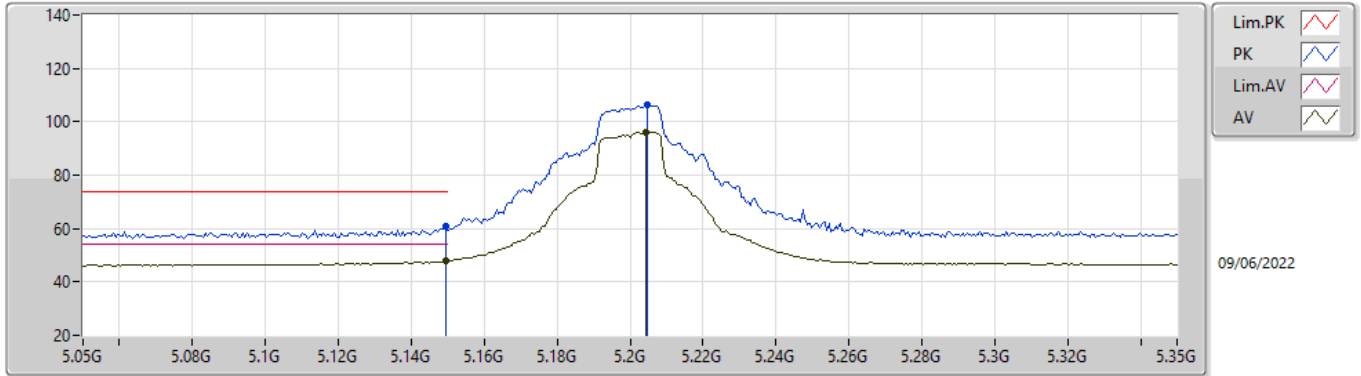

802.11a_Nss1,(6Mbps)_1TX(Port1)

5200MHz_TX

Type	Freq (Hz)	Level (dBuV/m)	Limit (dBuV/m)	Margin (dB)	Factor (dB)	Dist (m)	Condition	Azimuth (°)	Height (m)	Comment	Raw (dBuV)	AF (dB)	CL (dB)	PA (dB)
AV	5.1496G	47.85	54.00	-6.15	8.90	3	Vertical	43	2.48	-	38.95	33.20	9.83	34.13
AV	5.2042G	96.15	Inf	-Inf	8.80	3	Vertical	43	2.48	-	87.35	33.08	9.86	34.14
PK	5.1496G	60.96	74.00	-13.04	8.90	3	Vertical	43	2.48	-	52.06	33.20	9.83	34.13
PK	5.2048G	106.22	Inf	-Inf	8.80	3	Vertical	43	2.48	-	97.42	33.08	9.86	34.14