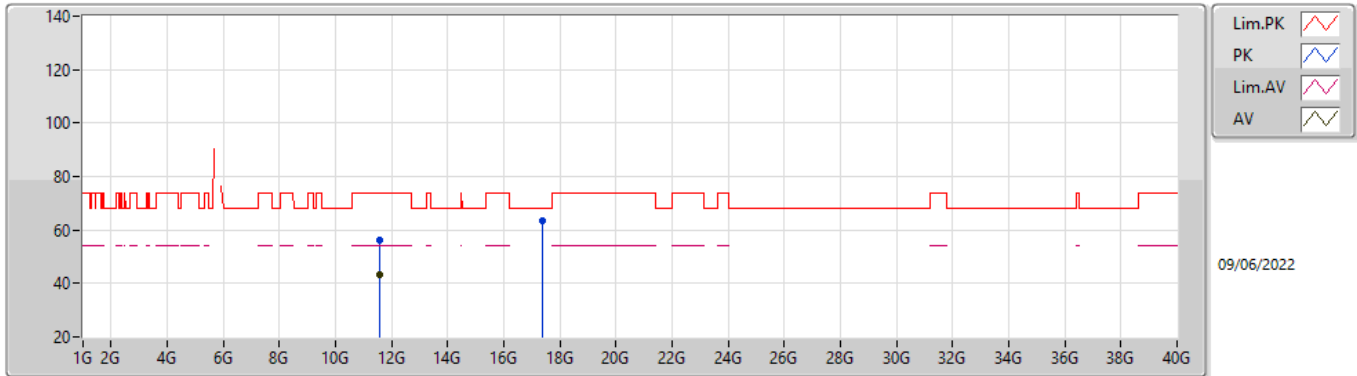

802.11a_Nss1,(6Mbps)_2TX

5785MHz_TX

Type	Freq (Hz)	Level (dBuV/m)	Limit (dBuV/m)	Margin (dB)	Factor (dB)	Dist (m)	Condition	Azimuth (°)	Height (m)	Comment	Raw (dBuV)	AF (dB)	CL (dB)	PA (dB)
AV	11.57084G	43.25	54.00	-10.75	17.80	3	Vertical	314	1.50	-	25.45	38.76	13.14	34.10
PK	11.56252G	56.22	74.00	-17.78	17.82	3	Vertical	314	1.50	-	38.40	38.77	13.14	34.09
PK	17.35488G	63.31	68.20	-4.89	21.86	3	Vertical	320	1.50	-	41.45	38.86	16.24	33.24