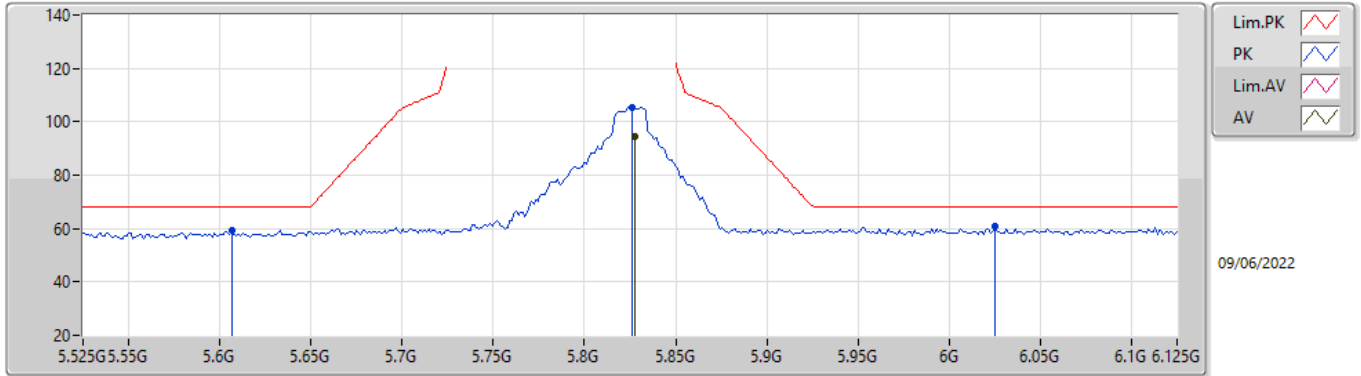

802.11a_Nss1,(6Mbps)_1TX(Port1)

5825MHz_TX

Type	Freq (Hz)	Level (dBuV/m)	Limit (dBuV/m)	Margin (dB)	Factor (dB)	Dist (m)	Condition	Azimuth (°)	Height (m)	Comment	Raw (dBuV)	AF (dB)	CL (dB)	PA (dB)
AV	5.8274G	94.54	Inf	-Inf	9.95	3	Vertical	222	1.96	-	84.59	33.96	10.20	34.21
PK	5.6066G	59.46	68.20	-8.74	9.00	3	Vertical	222	1.96	-	50.46	33.13	10.07	34.20
PK	5.8262G	105.26	Inf	-Inf	9.95	3	Vertical	222	1.96	-	95.31	33.96	10.20	34.21
PK	6.0254G	60.64	68.20	-7.56	10.24	3	Vertical	222	1.96	-	50.40	34.10	10.36	34.22