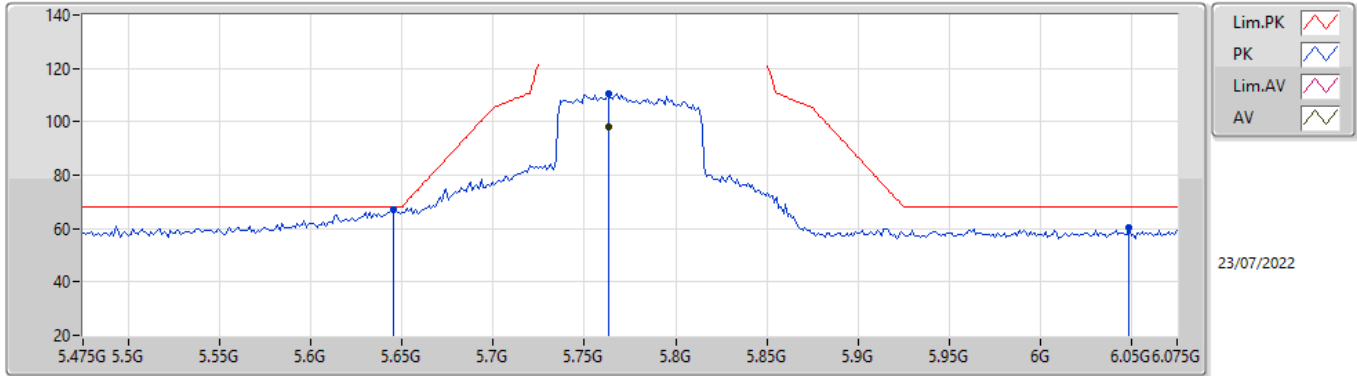

802.11ax HEW80_Nss2,(MCS0)_2TX

5775MHz_TX

Type	Freq (Hz)	Level (dBuV/m)	Limit (dBuV/m)	Margin (dB)	Factor (dB)	Dist (m)	Condition	Azimuth (°)	Height (m)	Comment	Raw (dBuV)	AF (dB)	CL (dB)	PA (dB)
AV	5.763G	98.30	Inf	-Inf	9.68	3	Vertical	149	1.85	-	88.62	33.73	10.16	34.21
PK	5.6454G	66.94	68.20	-1.26	9.17	3	Vertical	149	1.85	-	57.77	33.28	10.09	34.20
PK	5.763G	110.49	Inf	-Inf	9.68	3	Vertical	149	1.85	-	100.81	33.73	10.16	34.21
PK	6.0486G	60.40	68.20	-7.80	10.35	3	Vertical	149	1.85	-	50.05	34.19	10.38	34.22