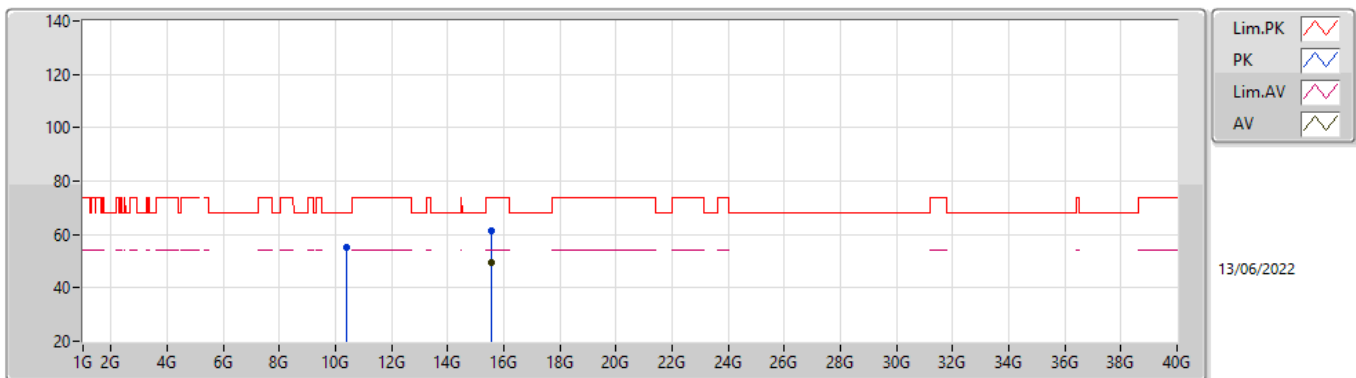

802.11ax HEW40_Nss1,(MCS0)_1TX(Port1)
5190MHz_TX

Type	Freq (Hz)	Level (dBuV/m)	Limit (dBuV/m)	Margin (dB)	Factor (dB)	Dist (m)	Condition	Azimuth (°)	Height (m)	Comment	Raw (dBuV)	AF (dB)	CL (dB)	PA (dB)
AV	15.5642G	49.30	54.00	-4.70	19.95	3	Horizontal	280	1.34	-	29.35	38.70	15.70	34.45
PK	10.37592G	55.08	68.20	-13.12	16.78	3	Horizontal	203	2.50	-	38.30	38.68	12.68	34.58
PK	15.56496G	61.19	74.00	-12.81	19.95	3	Horizontal	280	1.34	-	41.24	38.70	15.70	34.45