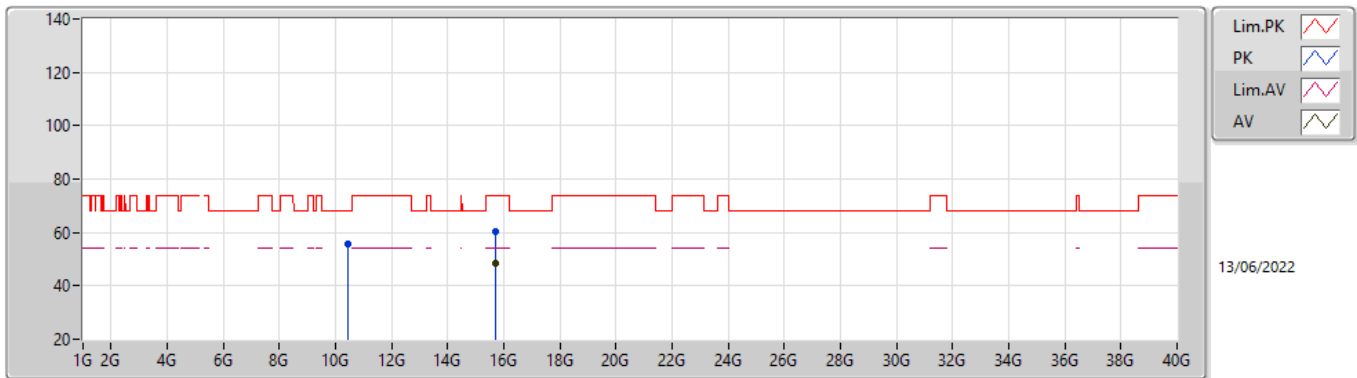

802.11ax HEW40_Nss1,(MCS0)_1TX(Port1)
5230MHz_TX

Type	Freq (Hz)	Level (dBuV/m)	Limit (dBuV/m)	Margin (dB)	Factor (dB)	Dist (m)	Condition	Azimuth (°)	Height (m)	Comment	Raw (dBuV)	AF (dB)	CL (dB)	PA (dB)
AV	15.69268G	48.36	54.00	-5.64	19.51	3	Horizontal	360	1.98	-	28.85	38.24	15.79	34.52
PK	10.46156G	55.65	68.20	-12.55	16.83	3	Horizontal	179	1.08	-	38.82	38.64	12.71	34.52
PK	15.68664G	60.48	74.00	-13.52	19.55	3	Horizontal	360	1.98	-	40.93	38.27	15.79	34.51