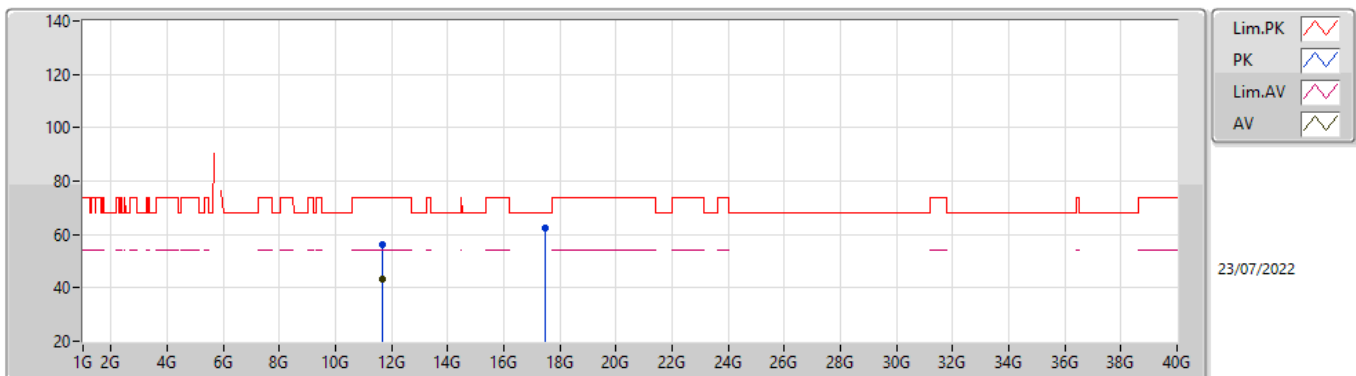

802.11a_Nss1,(6Mbps)_2TX
5825MHz_TX

Type	Freq (Hz)	Level (dBuV/m)	Limit (dBuV/m)	Margin (dB)	Factor (dB)	Dist (m)	Condition	Azimuth (°)	Height (m)	Comment	Raw (dBuV)	AF (dB)	CL (dB)	PA (dB)
AV	11.6528G	43.33	54.00	-10.67	17.68	3	Horizontal	152	2.66	-	25.65	38.65	13.17	34.14
PK	11.65696G	55.98	74.00	-18.02	17.68	3	Horizontal	152	2.66	-	38.30	38.64	13.18	34.14
PK	17.495G	62.54	68.20	-5.66	22.25	3	Horizontal	290	1.49	-	40.29	39.19	16.26	33.20