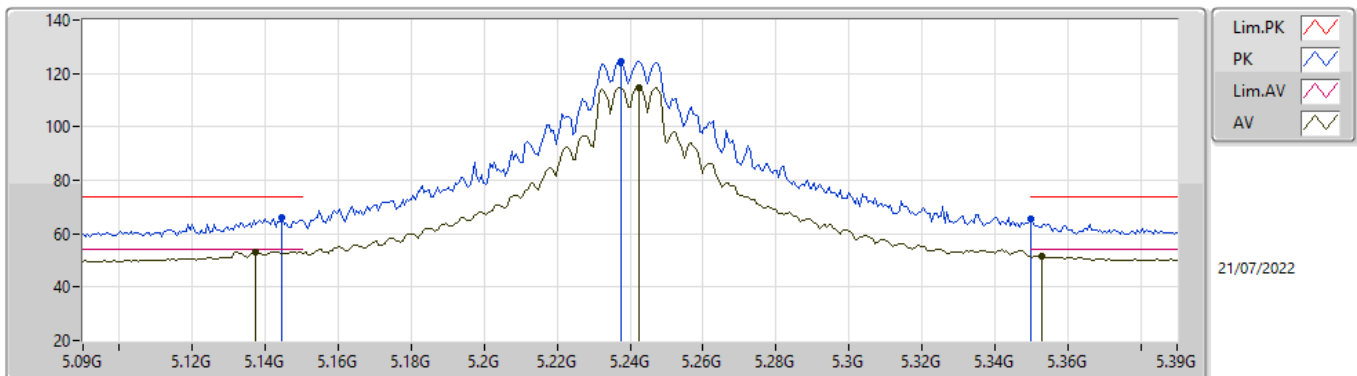

802.11a_Nss1,(6Mbps)_2TX

5240MHz_TX

Type	Freq (Hz)	Level (dBuV/m)	Limit (dBuV/m)	Margin (dB)	Factor (dB)	Dist (m)	Condition	Azimuth (°)	Height (m)	Comment	Raw (dBuV)	AF (dB)	CL (dB)	PA (dB)
AV	5.1374G	53.17	54.00	-0.83	8.91	3	Horizontal	322	1.01	-	44.26	33.20	9.83	34.12
AV	5.2424G	114.90	Inf	-Inf	8.68	3	Horizontal	322	1.01	-	106.22	32.93	9.89	34.14
AV	5.3528G	51.57	54.00	-2.43	8.52	3	Horizontal	322	1.01	-	43.05	32.71	9.97	34.16
PK	5.1446G	66.25	74.00	-7.75	8.90	3	Horizontal	322	1.01	-	57.35	33.20	9.83	34.13
PK	5.2376G	124.49	Inf	-Inf	8.70	3	Horizontal	322	1.01	-	115.79	32.95	9.89	34.14
PK	5.35G	65.64	74.00	-8.36	8.51	3	Horizontal	322	1.01	-	57.13	32.70	9.97	34.16