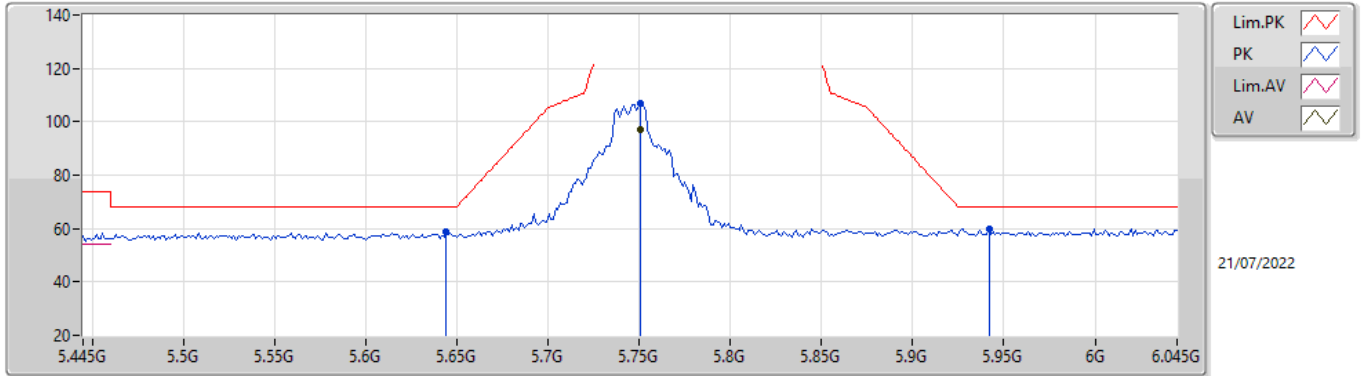

802.11a_Nss1,(6Mbps)_2TX

5745MHz_TX

Type	Freq (Hz)	Level (dBuV/m)	Limit (dBuV/m)	Margin (dB)	Factor (dB)	Dist (m)	Condition	Azimuth (°)	Height (m)	Comment	Raw (dBuV)	AF (dB)	CL (dB)	PA (dB)
AV	5.751G	96.99	Inf	-Inf	9.64	3	Vertical	47	2.97	-	87.35	33.70	10.15	34.21
PK	5.6442G	59.00	68.20	-9.20	9.17	3	Vertical	47	2.97	-	49.83	33.28	10.09	34.20
PK	5.751G	107.12	Inf	-Inf	9.64	3	Vertical	47	2.97	-	97.48	33.70	10.15	34.21
PK	5.9418G	59.86	68.20	-8.34	10.34	3	Vertical	47	2.97	-	49.52	34.27	10.29	34.22