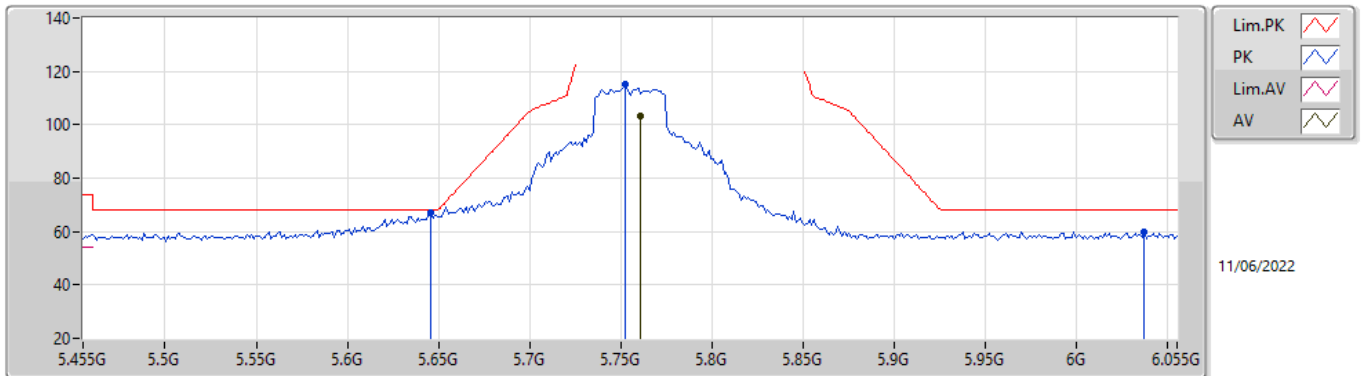

802.11ax HEW40_Nss1,(MCS0)_1TX(Port1)

5755MHz_TX

Type	Freq (Hz)	Level (dBuV/m)	Limit (dBuV/m)	Margin (dB)	Factor (dB)	Dist (m)	Condition	Azimuth (°)	Height (m)	Comment	Raw (dBuV)	AF (dB)	CL (dB)	PA (dB)
AV	5.761G	103.22	Inf	-Inf	9.67	3	Horizontal	326	2.89	-	93.55	33.72	10.16	34.21
PK	5.6458G	67.05	68.20	-1.15	9.18	3	Horizontal	326	2.89	-	57.87	33.28	10.10	34.20
PK	5.7526G	115.19	Inf	-Inf	9.65	3	Horizontal	326	2.89	-	105.54	33.71	10.15	34.21
PK	6.037G	60.03	68.20	-8.17	10.30	3	Horizontal	326	2.89	-	49.73	34.15	10.37	34.22