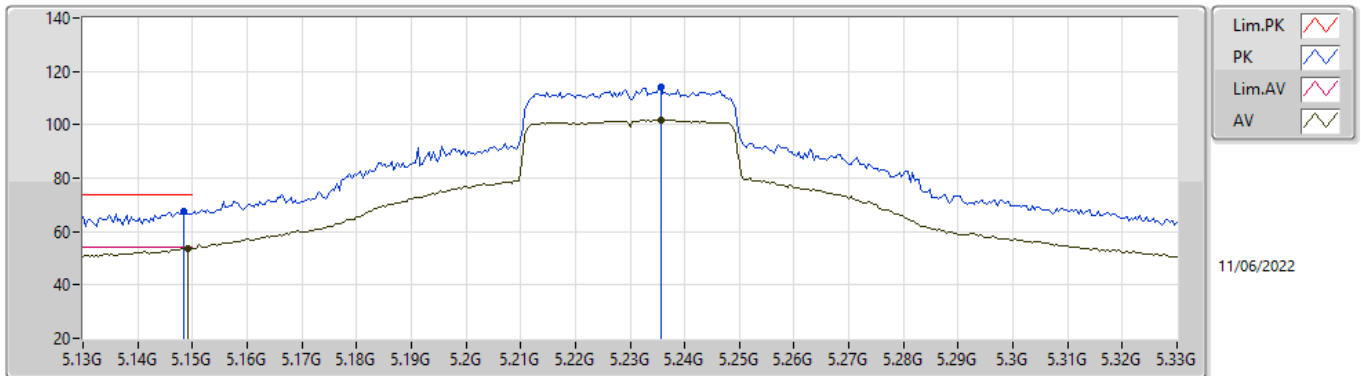

802.11ax HEW40_Nss1,(MCS0)_1TX(Port1)

5230MHz_TX

Type	Freq (Hz)	Level (dBuV/m)	Limit (dBuV/m)	Margin (dB)	Factor (dB)	Dist (m)	Condition	Azimuth (°)	Height (m)	Comment	Raw (dBuV)	AF (dB)	CL (dB)	PA (dB)
AV	5.1492G	53.80	54.00	-0.20	8.90	3	Horizontal	325	2.56	-	44.90	33.20	9.83	34.13
AV	5.2356G	101.90	Inf	-Inf	8.70	3	Horizontal	325	2.56	-	93.20	32.96	9.88	34.14
PK	5.1484G	67.52	74.00	-6.48	8.90	3	Horizontal	325	2.56	-	58.62	33.20	9.83	34.13
PK	5.2356G	114.26	Inf	-Inf	8.70	3	Horizontal	325	2.56	-	105.56	32.96	9.88	34.14