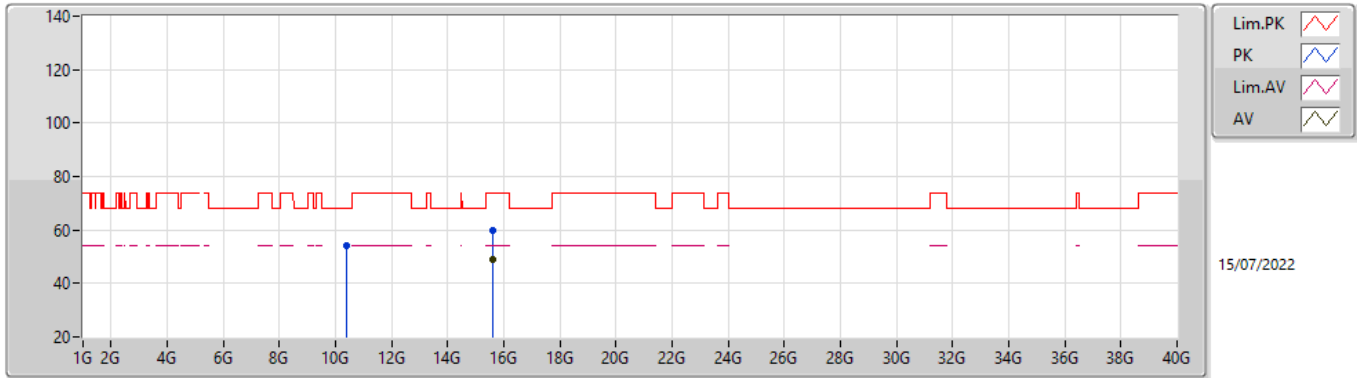

**802.11ax HEW80_Nss2,(MCS0)_2TX
5210MHz_TX**

Type	Freq (Hz)	Level (dBuV/m)	Limit (dBuV/m)	Margin (dB)	Factor (dB)	Dist (m)	Condition	Azimuth (°)	Height (m)	Comment	Raw (dBuV)	AF (dB)	CL (dB)	PA (dB)
AV	15.6204G	49.01	54.00	-4.99	18.88	3	Vertical	350	1.50	-	30.13	37.62	15.74	34.48
PK	10.4062G	54.28	68.20	-13.92	17.64	3	Vertical	277	1.50	-	36.64	39.51	12.69	34.56
PK	15.62718G	60.04	74.00	-13.96	18.89	3	Vertical	350	1.50	-	41.15	37.63	15.74	34.48