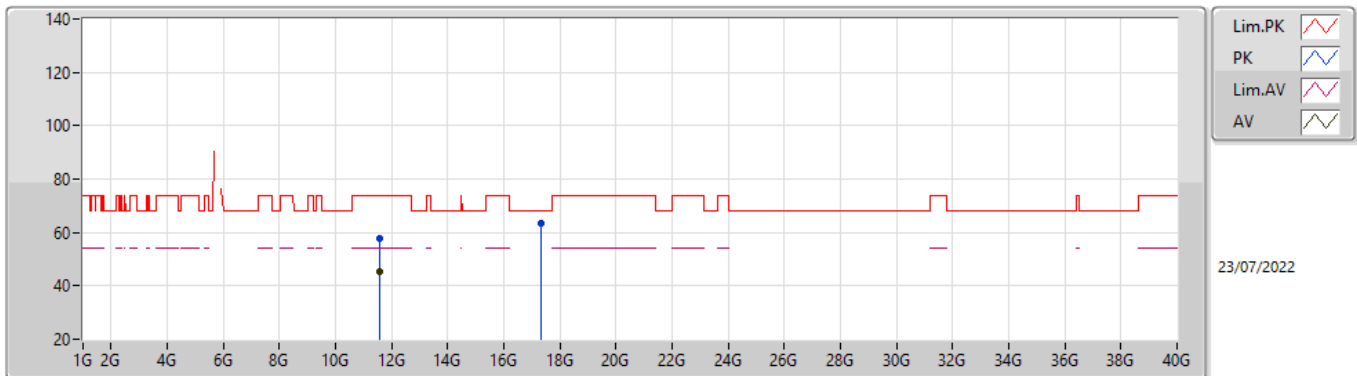

802.11a_Nss1,(6Mbps)_2TX

5785MHz_TX

Type	Freq (Hz)	Level (dBuV/m)	Limit (dBuV/m)	Margin (dB)	Factor (dB)	Dist (m)	Condition	Azimuth (°)	Height (m)	Comment	Raw (dBuV)	AF (dB)	CL (dB)	PA (dB)
AV	11.57296G	45.19	54.00	-8.81	17.79	3	Horizontal	328	1.02	-	27.40	38.75	13.14	34.10
PK	11.5576G	58.01	74.00	-15.99	17.83	3	Horizontal	328	1.02	-	40.18	38.78	13.14	34.09
PK	17.33836G	63.26	68.20	-4.94	21.81	3	Horizontal	296	2.20	-	41.45	38.82	16.23	33.24