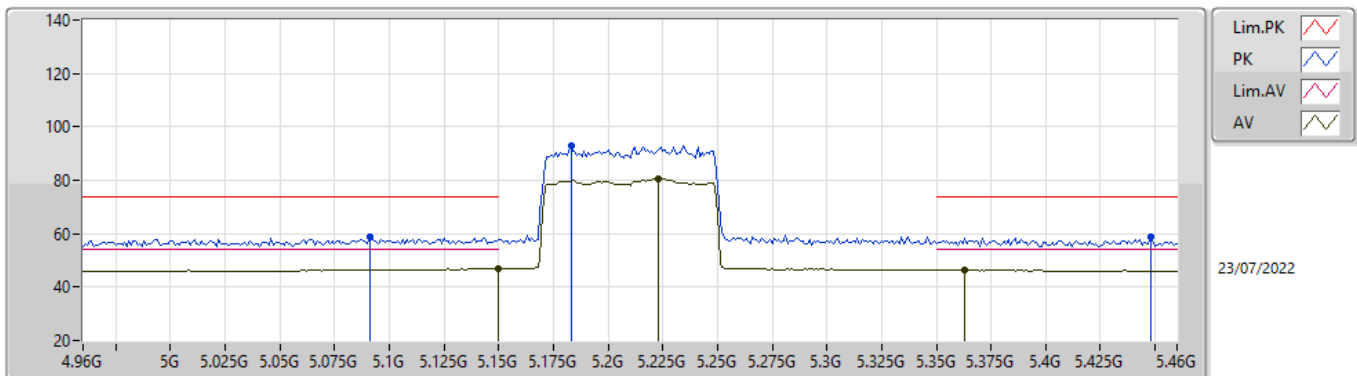

802.11ax HEW80_Nss2,(MCS0)_2TX

5210MHz_TX

Type	Freq (Hz)	Level (dBuV/m)	Limit (dBuV/m)	Margin (dB)	Factor (dB)	Dist (m)	Condition	Azimuth (°)	Height (m)	Comment	Raw (dBuV)	AF (dB)	CL (dB)	PA (dB)
AV	5.15G	46.94	54.00	-7.06	8.90	3	Horizontal	165	2.71	-	38.04	33.20	9.83	34.13
AV	5.223G	80.41	Inf	-Inf	8.75	3	Horizontal	165	2.71	-	71.66	33.01	9.88	34.14
AV	5.363G	46.41	54.00	-7.59	8.53	3	Horizontal	165	2.71	-	37.88	32.73	9.97	34.17
PK	5.091G	58.84	74.00	-15.16	8.83	3	Horizontal	165	2.71	-	50.01	33.15	9.80	34.12
PK	5.183G	93.06	Inf	-Inf	8.85	3	Horizontal	165	2.71	-	84.21	33.13	9.85	34.13
PK	5.448G	58.89	74.00	-15.11	8.74	3	Horizontal	165	2.71	-	50.15	32.90	10.02	34.18