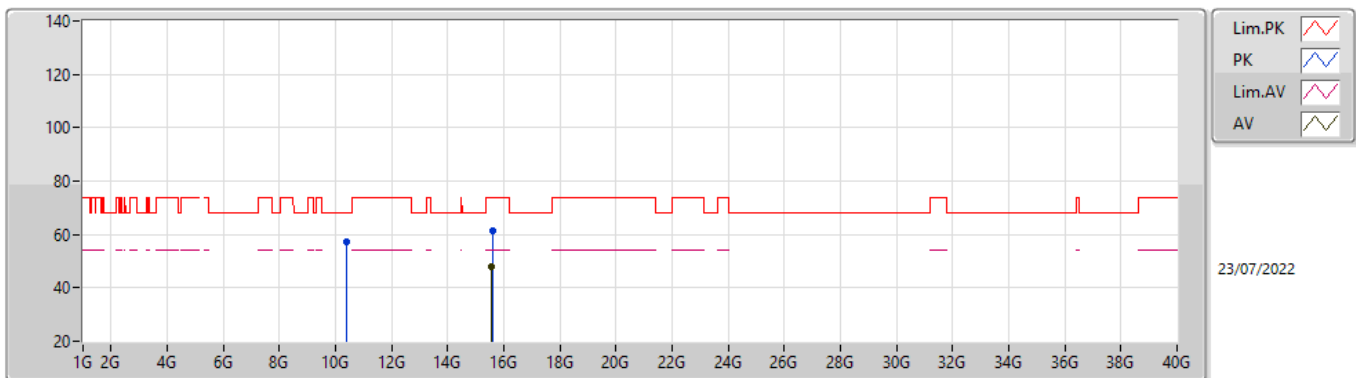

802.11a_Nss1,(6Mbps)_2TX
5200MHz_TX

Type	Freq (Hz)	Level (dBuV/m)	Limit (dBuV/m)	Margin (dB)	Factor (dB)	Dist (m)	Condition	Azimuth (°)	Height (m)	Comment	Raw (dBuV)	AF (dB)	CL (dB)	PA (dB)
AV	15.58192G	48.05	54.00	-5.95	19.95	3	Horizontal	129	1.64	-	28.10	38.70	15.71	34.46
PK	10.39832G	57.24	68.20	-10.96	16.83	3	Horizontal	178	2.05	-	40.41	38.70	12.69	34.56
PK	15.6172G	61.51	74.00	-12.49	19.87	3	Horizontal	129	1.64	-	41.64	38.61	15.74	34.48