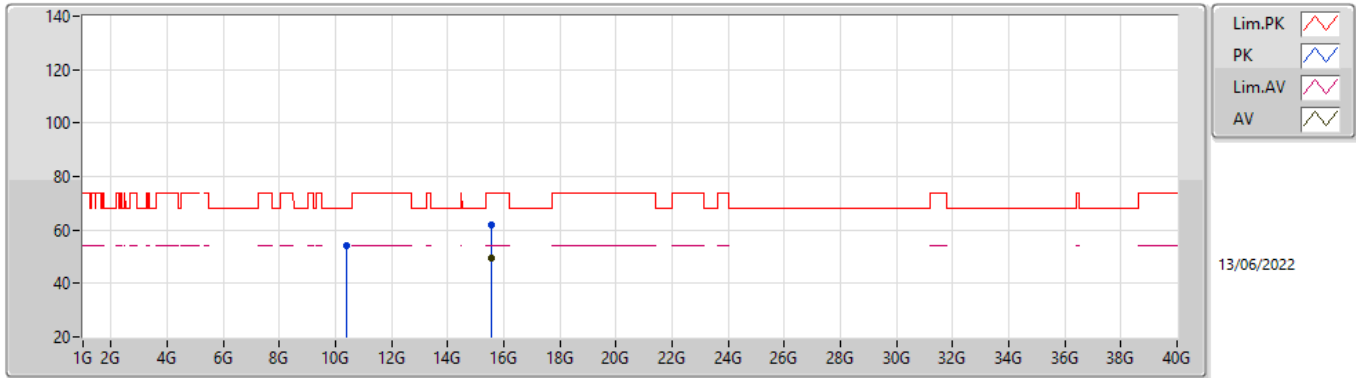

802.11ax HEW40_Nss1,(MCS0)_1TX(Port1)
5190MHz_TX

Type	Freq (Hz)	Level (dBuV/m)	Limit (dBuV/m)	Margin (dB)	Factor (dB)	Dist (m)	Condition	Azimuth (°)	Height (m)	Comment	Raw (dBuV)	AF (dB)	CL (dB)	PA (dB)
AV	15.56344G	49.52	54.00	-4.48	19.95	3	Vertical	154	1.50	-	29.57	38.70	15.70	34.45
PK	10.37716G	54.36	68.20	-13.84	16.78	3	Vertical	72	2.11	-	37.58	38.68	12.68	34.58
PK	15.57312G	62.03	74.00	-11.97	19.95	3	Vertical	154	1.50	-	42.08	38.70	15.70	34.45