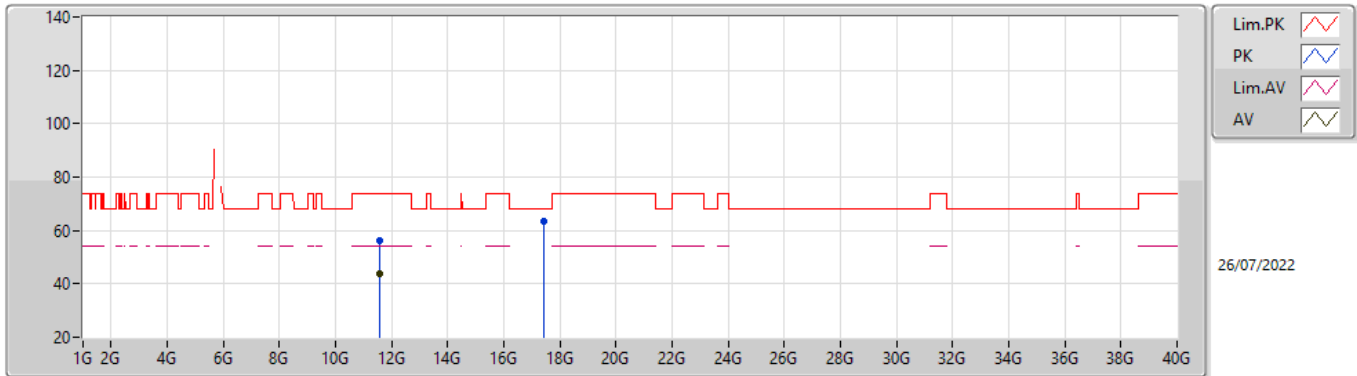

802.11ax HEW40_Nss1,(MCS0)_1TX(Port2)

5795MHz_TX

Type	Freq (Hz)	Level (dBuV/m)	Limit (dBuV/m)	Margin (dB)	Factor (dB)	Dist (m)	Condition	Azimuth (°)	Height (m)	Comment	Raw (dBuV)	AF (dB)	CL (dB)	PA (dB)
AV	11.586G	43.81	54.00	-10.19	17.77	3	Horizontal	0	1.33	-	26.04	38.73	13.15	34.11
PK	11.59112G	55.98	74.00	-18.02	17.76	3	Horizontal	0	1.33	-	38.22	38.72	13.15	34.11
PK	17.40188G	63.70	68.20	-4.50	22.01	3	Horizontal	47	2.07	-	41.69	39.00	16.24	33.23