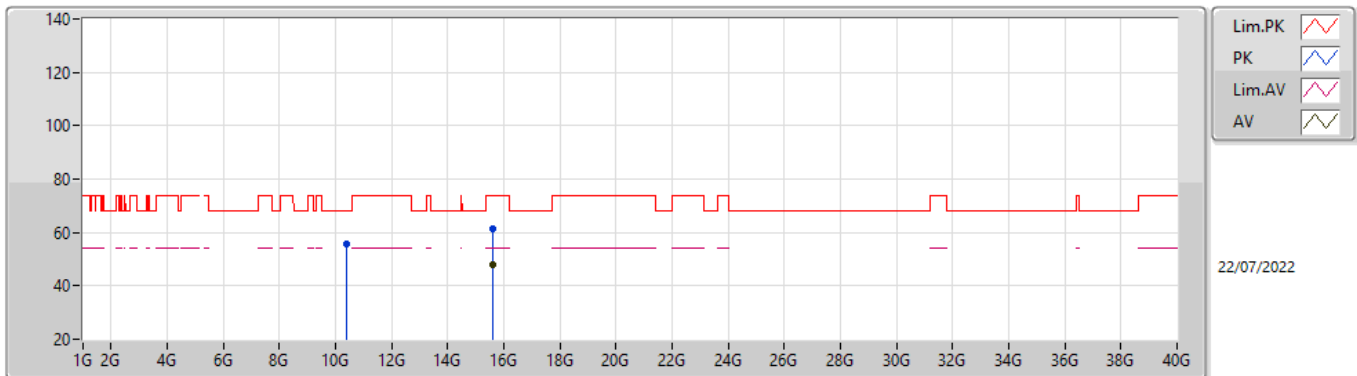

802.11a_Nss1,(6Mbps)_1TX(Port2)

5200MHz_TX

Type	Freq (Hz)	Level (dBuV/m)	Limit (dBuV/m)	Margin (dB)	Factor (dB)	Dist (m)	Condition	Azimuth (°)	Height (m)	Comment	Raw (dBuV)	AF (dB)	CL (dB)	PA (dB)
AV	15.59088G	47.77	54.00	-6.23	19.96	3	Horizontal	197	1.50	-	27.81	38.70	15.72	34.46
PK	10.39996G	55.58	68.20	-12.62	16.83	3	Horizontal	326	1.00	-	38.75	38.70	12.69	34.56
PK	15.59468G	61.14	74.00	-12.86	19.96	3	Horizontal	197	1.50	-	41.18	38.70	15.72	34.46