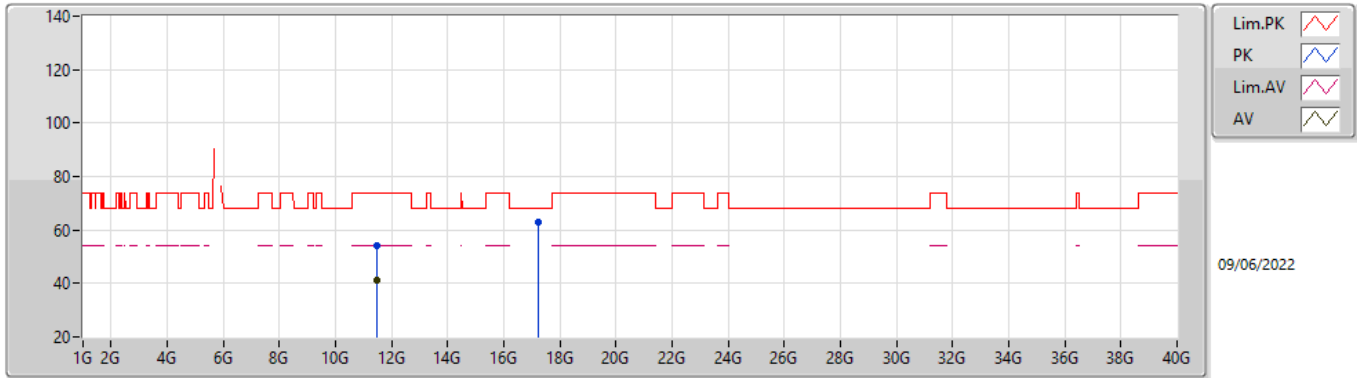

802.11a_Nss1,(6Mbps)_1TX(Port1)

5745MHz_TX

Type	Freq (Hz)	Level (dBuV/m)	Limit (dBuV/m)	Margin (dB)	Factor (dB)	Dist (m)	Condition	Azimuth (°)	Height (m)	Comment	Raw (dBuV)	AF (dB)	CL (dB)	PA (dB)
AV	11.4812G	41.16	54.00	-12.84	17.99	3	Vertical	115	2.98	-	23.17	38.94	13.11	34.06
PK	11.48588G	54.39	74.00	-19.61	17.98	3	Vertical	115	2.98	-	36.41	38.93	13.11	34.06
PK	17.22884G	62.77	68.20	-5.43	21.44	3	Vertical	111	1.73	-	41.33	38.49	16.22	33.27