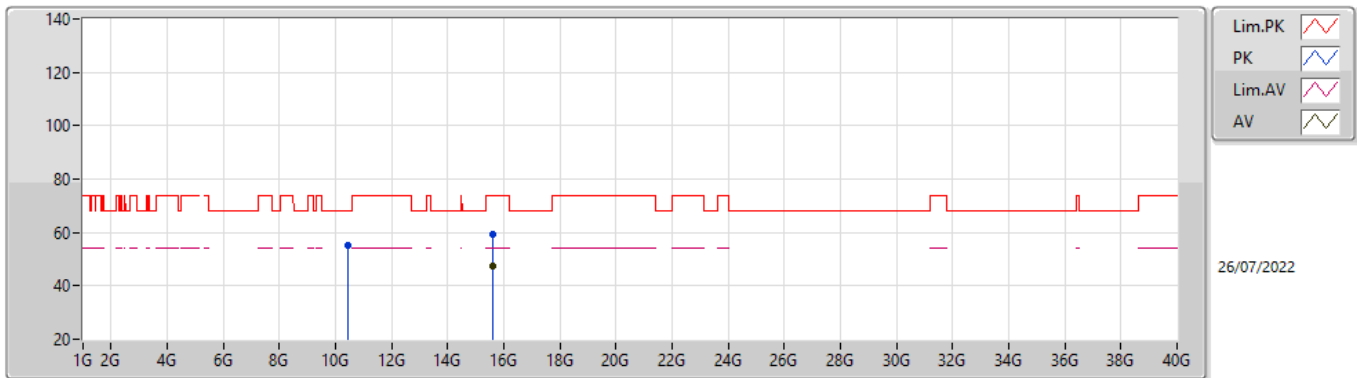

802.11ax HEW80_Nss1,(MCS0)_1TX(Port2)
5210MHz_TX

Type	Freq (Hz)	Level (dBuV/m)	Limit (dBuV/m)	Margin (dB)	Factor (dB)	Dist (m)	Condition	Azimuth (°)	Height (m)	Comment	Raw (dBuV)	AF (dB)	CL (dB)	PA (dB)
AV	15.61728G	47.50	54.00	-6.50	19.87	3	Horizontal	1	1.50	-	27.63	38.61	15.74	34.48
PK	10.42204G	54.92	68.20	-13.28	16.82	3	Horizontal	271	1.50	-	38.10	38.68	12.69	34.55
PK	15.61812G	59.28	74.00	-14.72	19.87	3	Horizontal	1	1.50	-	39.41	38.61	15.74	34.48