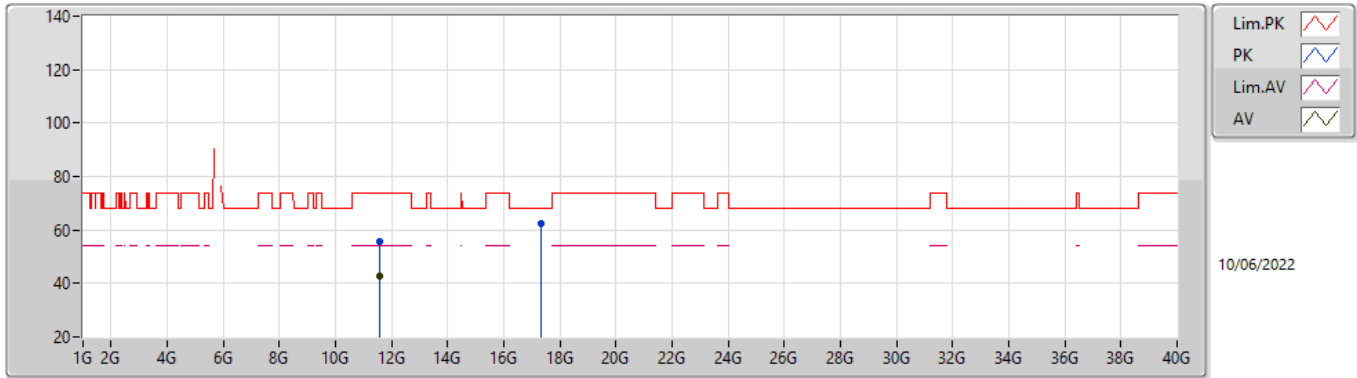

802.11ax HEW20_Nss1,(MCS0)_1TX(Port1)
5785MHz_TX

Type	Freq (Hz)	Level (dBuV/m)	Limit (dBuV/m)	Margin (dB)	Factor (dB)	Dist (m)	Condition	Azimuth (°)	Height (m)	Comment	Raw (dBuV)	AF (dB)	CL (dB)	PA (dB)
AV	11.57336G	42.78	54.00	-11.22	17.79	3	Vertical	23	2.35	-	24.99	38.75	13.14	34.10
PK	11.56816G	55.74	74.00	-18.26	17.80	3	Vertical	23	2.35	-	37.94	38.76	13.14	34.10
PK	17.34856G	62.36	68.20	-5.84	21.85	3	Vertical	226	2.56	-	40.51	38.85	16.24	33.24