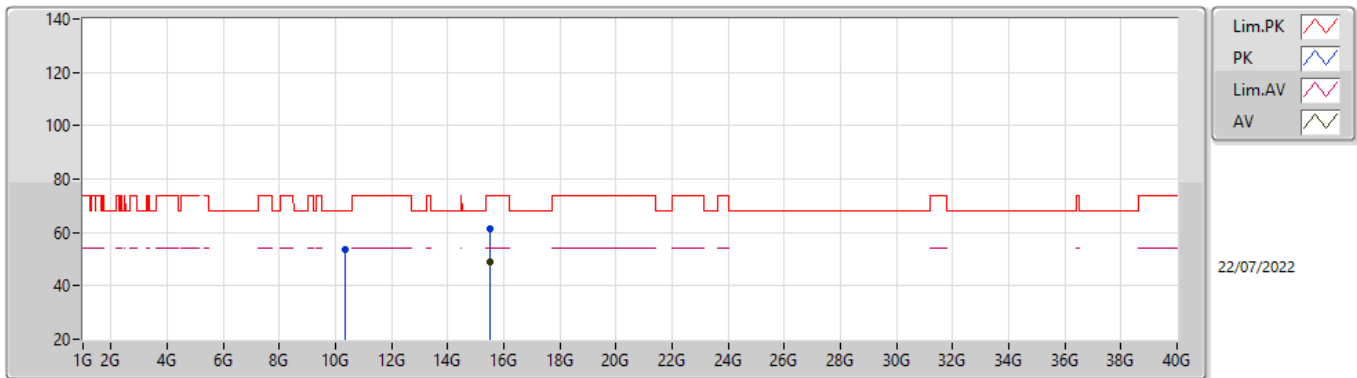

802.11ax HEW20_Nss1,(MCS0)_1TX(Port2)
5180MHz_TX

Type	Freq (Hz)	Level (dBuV/m)	Limit (dBuV/m)	Margin (dB)	Factor (dB)	Dist (m)	Condition	Azimuth (°)	Height (m)	Comment	Raw (dBuV)	AF (dB)	CL (dB)	PA (dB)
AV	15.52008G	49.03	54.00	-4.97	19.94	3	Horizontal	334	2.50	-	29.09	38.70	15.66	34.42
PK	10.34776G	53.83	68.20	-14.37	16.72	3	Horizontal	360	1.23	-	37.11	38.65	12.67	34.60
PK	15.5236G	61.60	74.00	-12.40	19.95	3	Horizontal	334	2.50	-	41.65	38.70	15.67	34.42