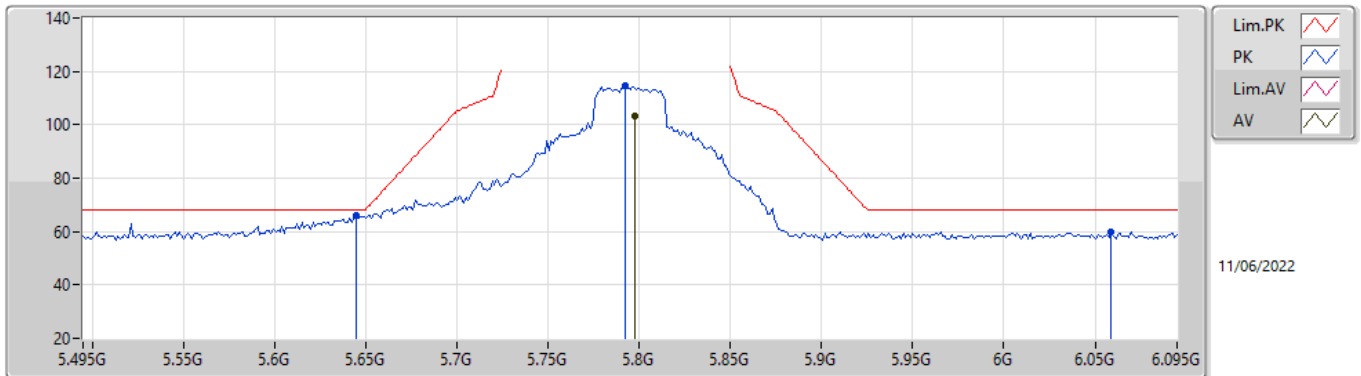

802.11ax HEW40_Nss1,(MCS0)_1TX(Port1)

5795MHz_TX

Type	Freq (Hz)	Level (dBuV/m)	Limit (dBuV/m)	Margin (dB)	Factor (dB)	Dist (m)	Condition	Azimuth (°)	Height (m)	Comment	Raw (dBuV)	AF (dB)	CL (dB)	PA (dB)
AV	5.7974G	103.49	Inf	-Inf	9.76	3	Horizontal	327	3.00	-	93.73	33.79	10.18	34.21
PK	5.645G	66.21	68.20	-1.99	9.17	3	Horizontal	327	3.00	-	57.04	33.28	10.09	34.20
PK	5.7926G	114.67	Inf	-Inf	9.76	3	Horizontal	327	3.00	-	104.91	33.79	10.18	34.21
PK	6.059G	60.02	68.20	-8.18	10.35	3	Horizontal	327	3.00	-	49.67	34.18	10.39	34.22