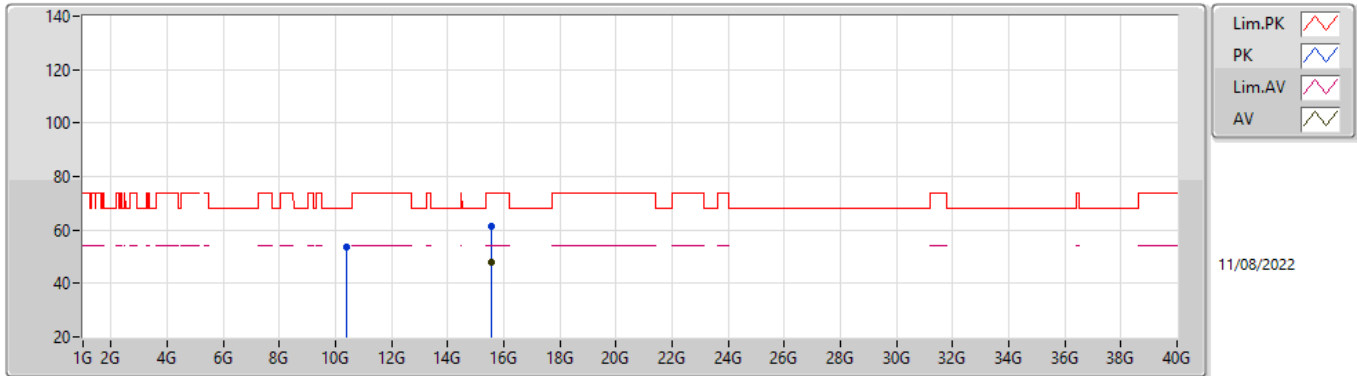

802.11ax HEW40_Nss2,(MCS0)_2TX

5190MHz_TX

Type	Freq (Hz)	Level (dBuV/m)	Limit (dBuV/m)	Margin (dB)	Factor (dB)	Dist (m)	Condition	Azimuth (°)	Height (m)	Comment	Raw (dBuV)	AF (dB)	CL (dB)	PA (dB)
AV	15.55854G	47.77	54.00	-6.23	19.95	3	Vertical	83	1.71	-	27.82	38.70	15.69	34.44
PK	10.38732G	53.45	68.20	-14.75	16.80	3	Vertical	84	1.53	-	36.65	38.69	12.68	34.57
PK	15.57684G	61.49	74.00	-12.51	19.96	3	Vertical	83	1.71	-	41.53	38.70	15.71	34.45