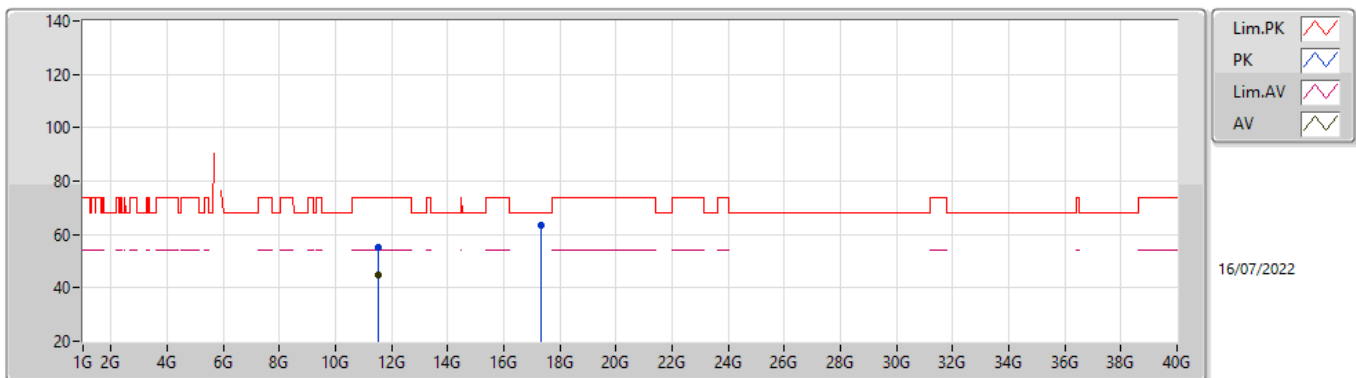

802.11ax HEW80_Nss2,(MCS0)_2TX
5775MHz_TX

Type	Freq (Hz)	Level (dBuV/m)	Limit (dBuV/m)	Margin (dB)	Factor (dB)	Dist (m)	Condition	Azimuth (°)	Height (m)	Comment	Raw (dBuV)	AF (dB)	CL (dB)	PA (dB)
AV	11.54472G	44.78	54.00	-9.22	19.02	3	Horizontal	132	1.46	-	25.76	39.97	13.13	34.08
PK	11.5359G	55.15	74.00	-18.85	19.04	3	Horizontal	132	1.46	-	36.11	39.99	13.13	34.08
PK	17.32314G	63.47	68.20	-4.73	22.81	3	Horizontal	172	1.00	-	40.66	39.83	16.23	33.25