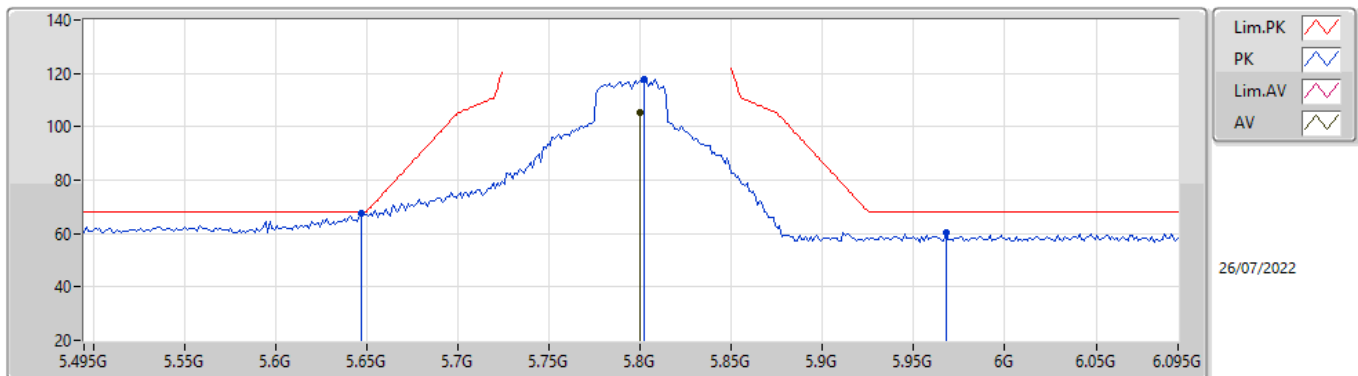

802.11ax HEW40_Nss1,(MCS0)_1TX(Port2)

5795MHz_TX

Type	Freq (Hz)	Level (dBuV/m)	Limit (dBuV/m)	Margin (dB)	Factor (dB)	Dist (m)	Condition	Azimuth (°)	Height (m)	Comment	Raw (dBuV)	AF (dB)	CL (dB)	PA (dB)
AV	5.7998G	105.27	Inf	-Inf	9.77	3	Horizontal	62	1.98	-	95.50	33.80	10.18	34.21
PK	5.6474G	67.39	68.20	-0.81	9.19	3	Horizontal	62	1.98	-	58.20	33.29	10.10	34.20
PK	5.8022G	117.84	Inf	-Inf	9.78	3	Horizontal	62	1.98	-	108.06	33.81	10.18	34.21
PK	5.9678G	60.33	68.20	-7.87	10.28	3	Horizontal	62	1.98	-	50.05	34.19	10.31	34.22