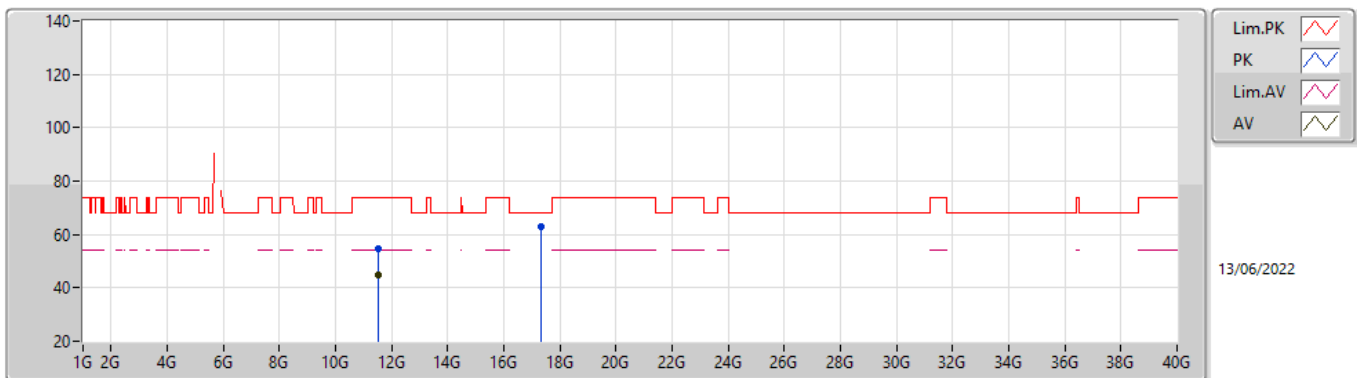

802.11ax HEW80_Nss1,(MCS0)_1TX(Port1)
5775MHz_TX

Type	Freq (Hz)	Level (dBuV/m)	Limit (dBuV/m)	Margin (dB)	Factor (dB)	Dist (m)	Condition	Azimuth (°)	Height (m)	Comment	Raw (dBuV)	AF (dB)	CL (dB)	PA (dB)
AV	11.51176G	45.07	54.00	-8.93	17.93	3	Horizontal	136	1.57	-	27.14	38.88	13.12	34.07
PK	11.54488G	54.54	74.00	-19.46	17.86	3	Horizontal	136	1.57	-	36.68	38.81	13.13	34.08
PK	17.34788G	62.79	68.20	-5.41	21.84	3	Horizontal	64	1.89	-	40.95	38.84	16.24	33.24