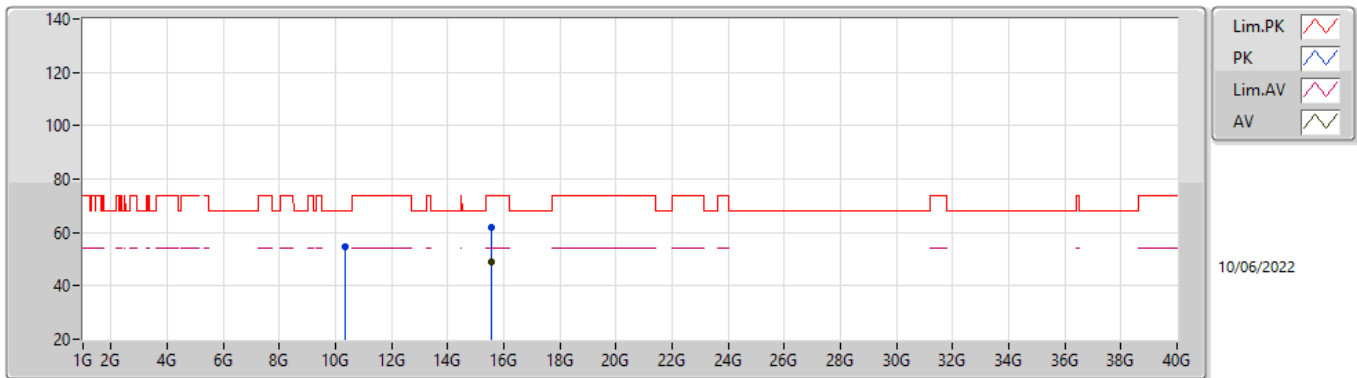

802.11ax HEW20_Nss1,(MCS0)_1TX(Port1)
5180MHz_TX

Type	Freq (Hz)	Level (dBuV/m)	Limit (dBuV/m)	Margin (dB)	Factor (dB)	Dist (m)	Condition	Azimuth (°)	Height (m)	Comment	Raw (dBuV)	AF (dB)	CL (dB)	PA (dB)
AV	15.53688G	49.01	54.00	-4.99	19.95	3	Horizontal	196	1.50	-	29.06	38.70	15.68	34.43
PK	10.3582G	54.85	68.20	-13.35	16.74	3	Horizontal	180	1.00	-	38.11	38.66	12.67	34.59
PK	15.53416G	61.69	74.00	-12.31	19.95	3	Horizontal	196	1.50	-	41.74	38.70	15.68	34.43