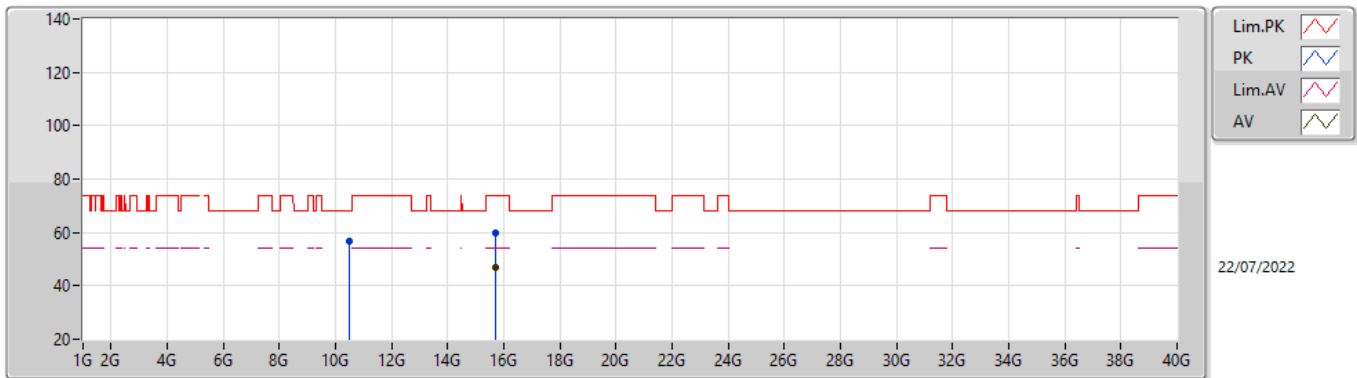

802.11ax HEW20_Nss1,(MCS0)_1TX(Port2)
5240MHz_TX

Type	Freq (Hz)	Level (dBuV/m)	Limit (dBuV/m)	Margin (dB)	Factor (dB)	Dist (m)	Condition	Azimuth (°)	Height (m)	Comment	Raw (dBuV)	AF (dB)	CL (dB)	PA (dB)
AV	15.70016G	47.07	54.00	-6.93	19.48	3	Horizontal	84	1.50	-	27.59	38.20	15.80	34.52
PK	10.478G	56.53	68.20	-11.67	16.83	3	Horizontal	115	2.64	-	39.70	38.62	12.72	34.51
PK	15.70904G	59.90	74.00	-14.10	19.46	3	Horizontal	84	1.50	-	40.44	38.19	15.80	34.53