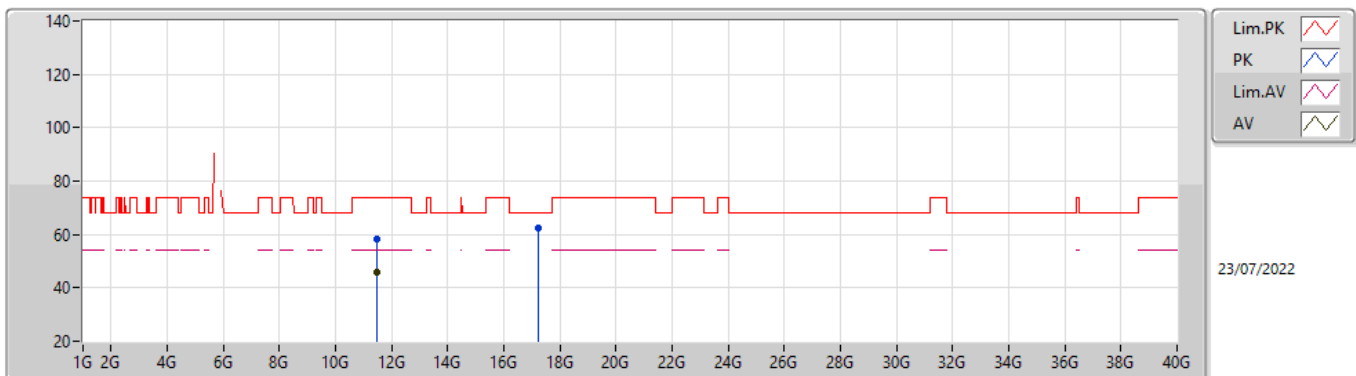

802.11a_Nss1,(6Mbps)_2TX
5745MHz_TX

Type	Freq (Hz)	Level (dBuV/m)	Limit (dBuV/m)	Margin (dB)	Factor (dB)	Dist (m)	Condition	Azimuth (°)	Height (m)	Comment	Raw (dBuV)	AF (dB)	CL (dB)	PA (dB)
AV	11.49088G	45.67	54.00	-8.33	17.97	3	Horizontal	184	2.38	-	27.70	38.92	13.11	34.06
PK	11.49032G	58.18	74.00	-15.82	17.97	3	Horizontal	184	2.38	-	40.21	38.92	13.11	34.06
PK	17.23492G	62.67	68.20	-5.53	21.45	3	Horizontal	189	1.19	-	41.22	38.50	16.22	33.27