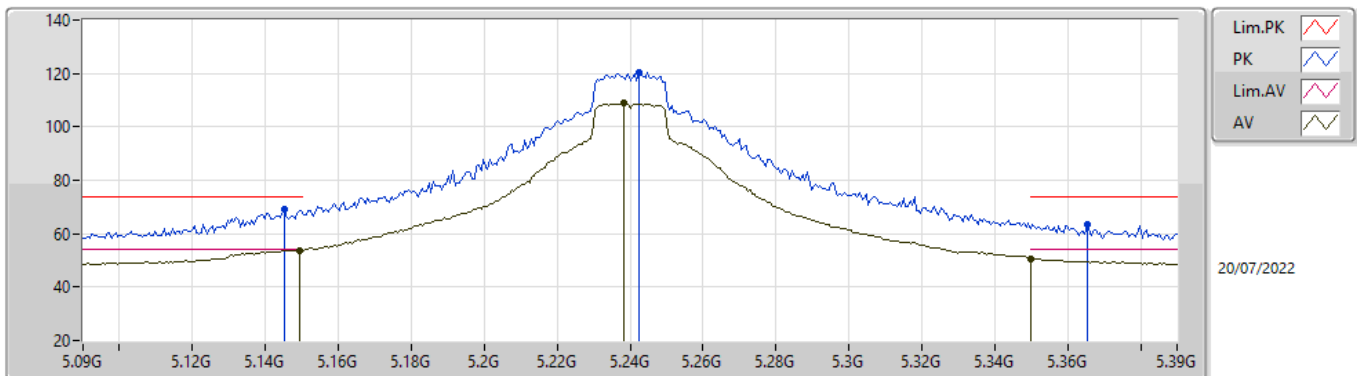

802.11ax HEW20_Nss1,(MCS0)_1TX(Port2)

5240MHz_TX

Type	Freq (Hz)	Level (dBuV/m)	Limit (dBuV/m)	Margin (dB)	Factor (dB)	Dist (m)	Condition	Azimuth (°)	Height (m)	Comment	Raw (dBuV)	AF (dB)	CL (dB)	PA (dB)
AV	5.1494G	53.78	54.00	-0.22	8.90	3	Horizontal	137	2.39	-	44.88	33.20	9.83	34.13
AV	5.2382G	108.71	Inf	-Inf	8.70	3	Horizontal	137	2.39	-	100.01	32.95	9.89	34.14
AV	5.35G	50.74	54.00	-3.26	8.51	3	Horizontal	137	2.39	-	42.23	32.70	9.97	34.16
PK	5.1452G	69.30	74.00	-4.70	8.90	3	Horizontal	137	2.39	-	60.40	33.20	9.83	34.13
PK	5.2424G	120.46	Inf	-Inf	8.68	3	Horizontal	137	2.39	-	111.78	32.93	9.89	34.14
PK	5.3654G	63.68	74.00	-10.32	8.54	3	Horizontal	137	2.39	-	55.14	32.73	9.98	34.17