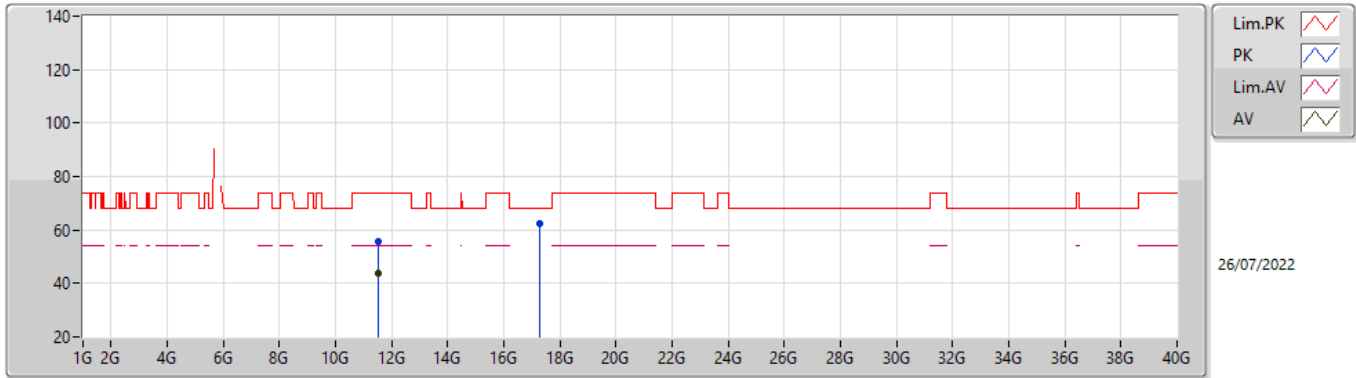

802.11ax HEW40_Nss1,(MCS0)_1TX(Port2)
5755MHz_TX

Type	Freq (Hz)	Level (dBuV/m)	Limit (dBuV/m)	Margin (dB)	Factor (dB)	Dist (m)	Condition	Azimuth (°)	Height (m)	Comment	Raw (dBuV)	AF (dB)	CL (dB)	PA (dB)
AV	11.51688G	43.86	54.00	-10.14	17.92	3	Vertical	341	1.49	-	25.94	38.87	13.12	34.07
PK	11.52152G	55.47	74.00	-18.53	17.91	3	Vertical	341	1.49	-	37.56	38.86	13.12	34.07
PK	17.27212G	62.67	68.20	-5.53	21.58	3	Vertical	0	1.00	-	41.09	38.62	16.22	33.26