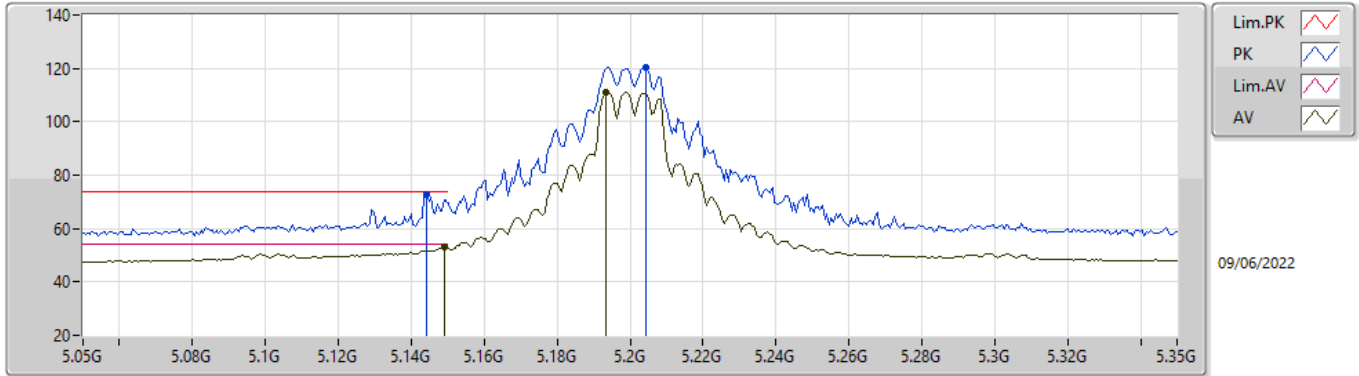

802.11a_Nss1,(6Mbps)_2TX

5200MHz_TX

Type	Freq (Hz)	Level (dBuV/m)	Limit (dBuV/m)	Margin (dB)	Factor (dB)	Dist (m)	Condition	Azimuth (°)	Height (m)	Comment	Raw (dBuV)	AF (dB)	CL (dB)	PA (dB)
AV	5.149G	52.90	54.00	-1.10	8.90	3	Vertical	338	1.91	-	44.00	33.20	9.83	34.13
AV	5.1934G	111.06	Inf	-Inf	8.84	3	Vertical	338	1.91	-	102.22	33.11	9.86	34.13
PK	5.1442G	72.83	74.00	-1.17	8.90	3	Vertical	338	1.91	-	63.93	33.20	9.83	34.13
PK	5.2042G	120.60	Inf	-Inf	8.80	3	Vertical	338	1.91	-	111.80	33.08	9.86	34.14