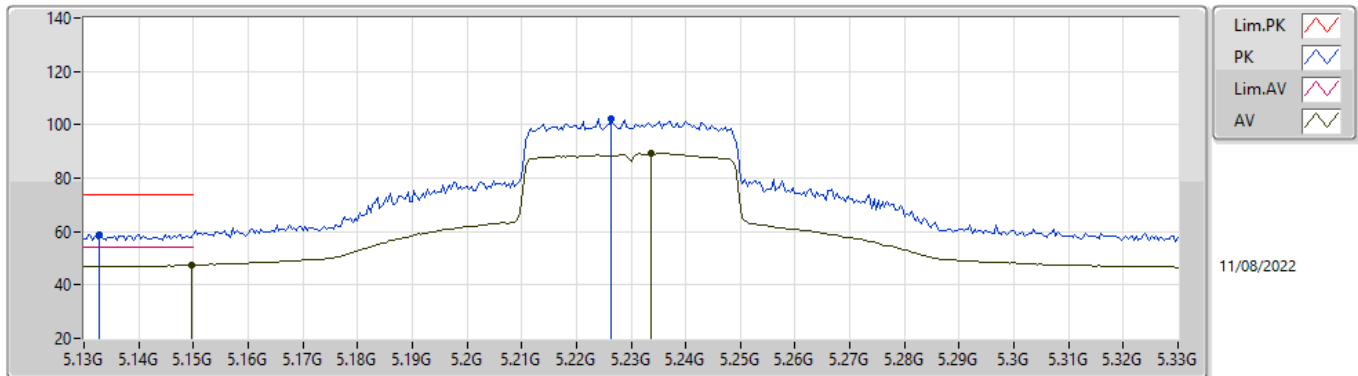

802.11ax HEW40_Nss2,(MCS0)_2TX

5230MHz_TX

Type	Freq (Hz)	Level (dBuV/m)	Limit (dBuV/m)	Margin (dB)	Factor (dB)	Dist (m)	Condition	Azimuth (°)	Height (m)	Comment	Raw (dBuV)	AF (dB)	CL (dB)	PA (dB)
AV	5.1496G	47.46	54.00	-6.54	8.90	3	Horizontal	280	1.07	-	38.56	33.20	9.83	34.13
AV	5.2336G	89.25	Inf	-Inf	8.71	3	Horizontal	280	1.07	-	80.54	32.97	9.88	34.14
PK	5.1328G	58.95	74.00	-15.05	8.90	3	Horizontal	280	1.07	-	50.05	33.20	9.82	34.12
PK	5.2264G	102.07	Inf	-Inf	8.73	3	Horizontal	280	1.07	-	93.34	32.99	9.88	34.14