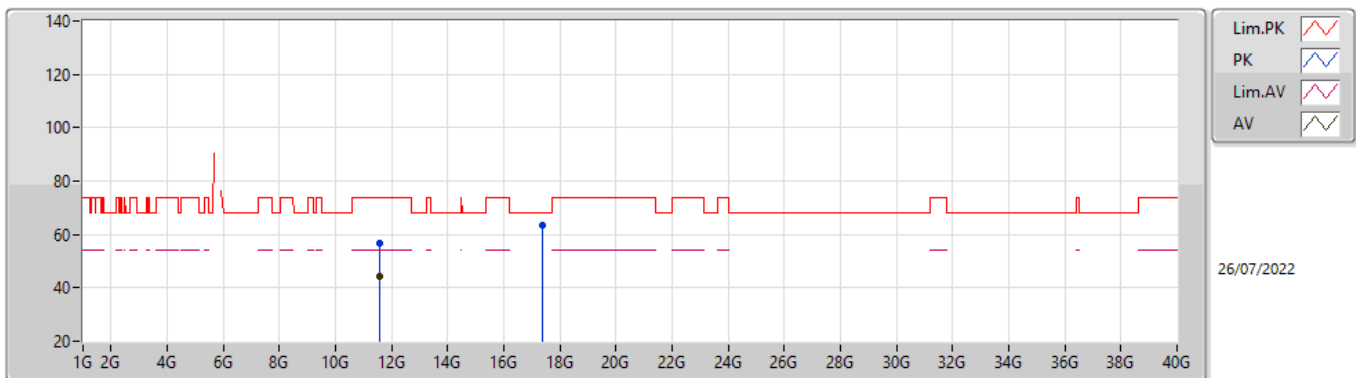

802.11ax HEW40_Nss2,(MCS0)_2TX
5795MHz_TX

Type	Freq (Hz)	Level (dBuV/m)	Limit (dBuV/m)	Margin (dB)	Factor (dB)	Dist (m)	Condition	Azimuth (°)	Height (m)	Comment	Raw (dBuV)	AF (dB)	CL (dB)	PA (dB)
AV	11.58832G	44.08	54.00	-9.92	18.88	3	Horizontal	11	1.49	-	25.20	39.84	13.15	34.11
PK	11.59136G	56.61	74.00	-17.39	18.87	3	Horizontal	11	1.49	-	37.74	39.83	13.15	34.11
PK	17.3818G	63.27	68.20	-4.93	23.43	3	Horizontal	71	2.48	-	39.84	40.42	16.24	33.23