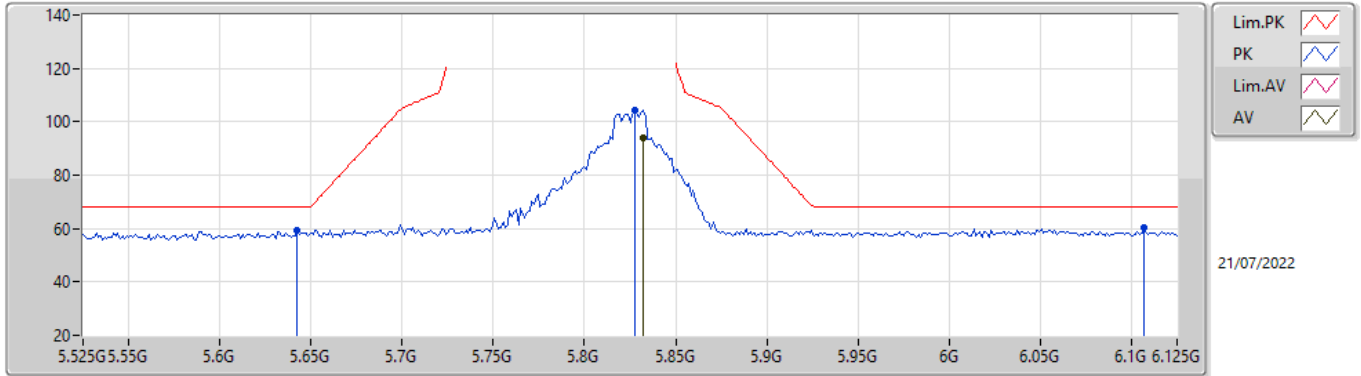

802.11a_Nss1,(6Mbps)_2TX

5825MHz_TX

Type	Freq (Hz)	Level (dBuV/m)	Limit (dBuV/m)	Margin (dB)	Factor (dB)	Dist (m)	Condition	Azimuth (°)	Height (m)	Comment	Raw (dBuV)	AF (dB)	CL (dB)	PA (dB)
AV	5.8322G	93.84	Inf	-Inf	9.98	3	Vertical	55	3.00	-	83.86	33.99	10.20	34.21
PK	5.6426G	59.54	68.20	-8.66	9.16	3	Vertical	55	3.00	-	50.38	33.27	10.09	34.20
PK	5.8274G	104.11	Inf	-Inf	9.95	3	Vertical	55	3.00	-	94.16	33.96	10.20	34.21
PK	6.107G	60.21	68.20	-7.99	10.31	3	Vertical	55	3.00	-	49.90	34.10	10.44	34.23