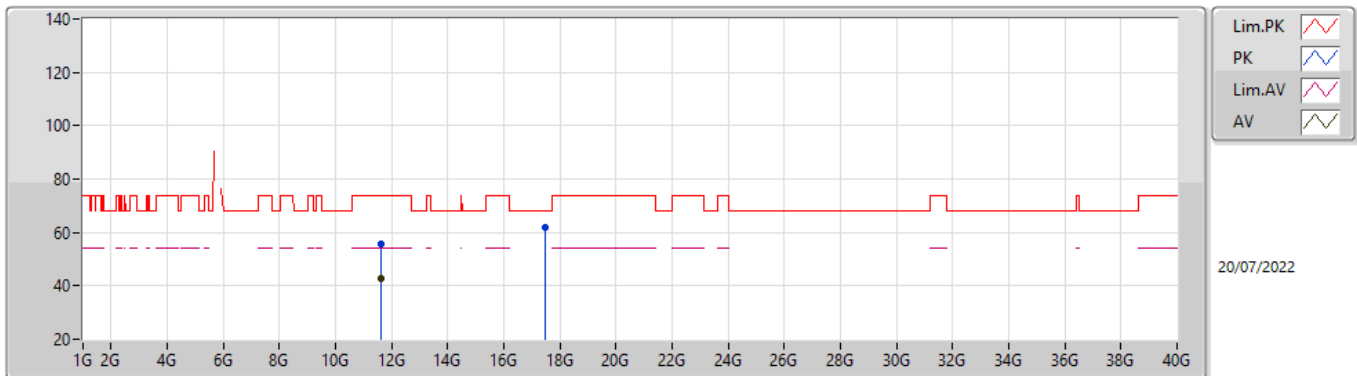

5.725-5.85GHz_802.11a_Nss1,(6Mbps)_1TX(Port2)

5825MHz_TX

Type	Freq (Hz)	Level (dBuV/m)	Limit (dBuV/m)	Margin (dB)	Factor (dB)	Dist (m)	Condition	Azimuth (°)	Height (m)	Comment	Raw (dBuV)	AF (dB)	CL (dB)	PA (dB)
AV	11.64572G	42.54	54.00	-11.46	17.68	3	Horizontal	142	1.00	-	24.86	38.65	13.17	34.14
PK	11.64672G	55.49	74.00	-18.51	17.68	3	Horizontal	142	1.00	-	37.81	38.65	13.17	34.14
PK	17.47232G	61.65	68.20	-6.55	22.19	3	Horizontal	39	2.32	-	39.46	39.14	16.26	33.21