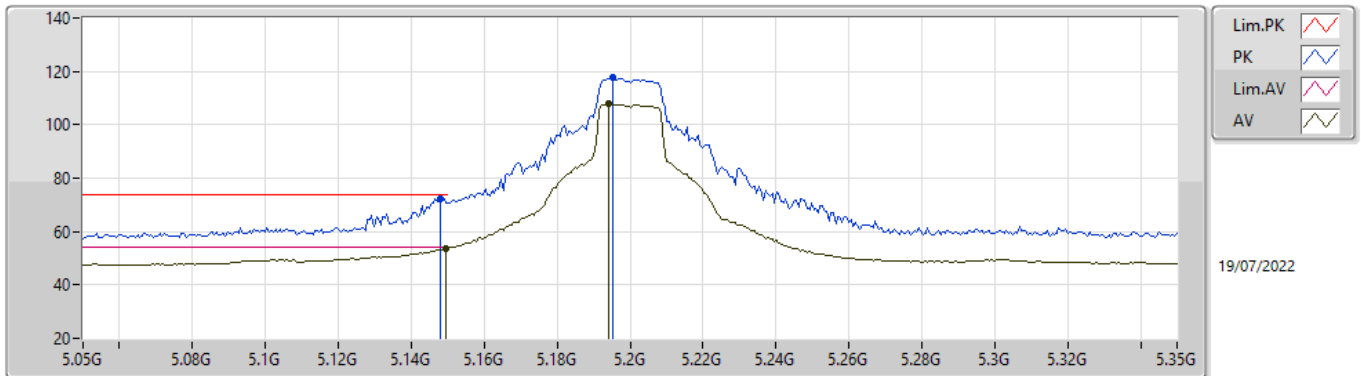

802.11a_Nss1,(6Mbps)_1TX(Port2)

5200MHz_TX

Type	Freq (Hz)	Level (dBuV/m)	Limit (dBuV/m)	Margin (dB)	Factor (dB)	Dist (m)	Condition	Azimuth (°)	Height (m)	Comment	Raw (dBuV)	AF (dB)	CL (dB)	PA (dB)
AV	5.1496G	53.79	54.00	-0.21	8.90	3	Horizontal	137	2.44	-	44.89	33.20	9.83	34.13
AV	5.194G	107.81	Inf	-Inf	8.84	3	Horizontal	137	2.44	-	98.97	33.11	9.86	34.13
PK	5.1478G	72.40	74.00	-1.60	8.90	3	Horizontal	137	2.44	-	63.50	33.20	9.83	34.13
PK	5.1952G	117.84	Inf	-Inf	8.83	3	Horizontal	137	2.44	-	109.01	33.11	9.86	34.14