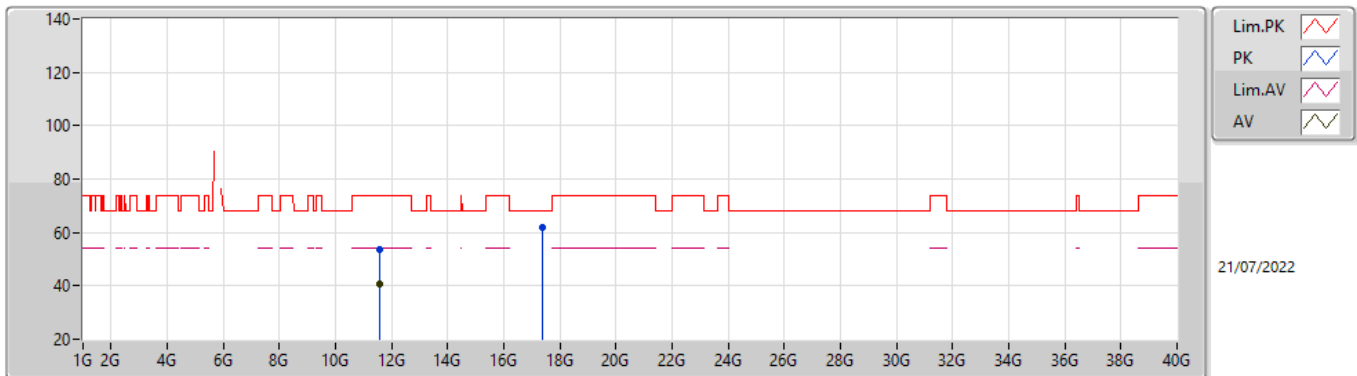

802.11ax HEW40_Nss2,(MCS0)_2TX

5795MHz_TX

Type	Freq (Hz)	Level (dBuV/m)	Limit (dBuV/m)	Margin (dB)	Factor (dB)	Dist (m)	Condition	Azimuth (°)	Height (m)	Comment	Raw (dBuV)	AF (dB)	CL (dB)	PA (dB)
AV	11.5774G	40.50	54.00	-13.50	17.80	3	Horizontal	356	2.65	-	22.70	38.75	13.15	34.10
PK	11.57596G	53.52	74.00	-20.48	17.79	3	Horizontal	356	2.65	-	35.73	38.75	13.14	34.10
PK	17.38902G	61.91	68.20	-6.29	21.98	3	Horizontal	231	1.87	-	39.93	38.97	16.24	33.23