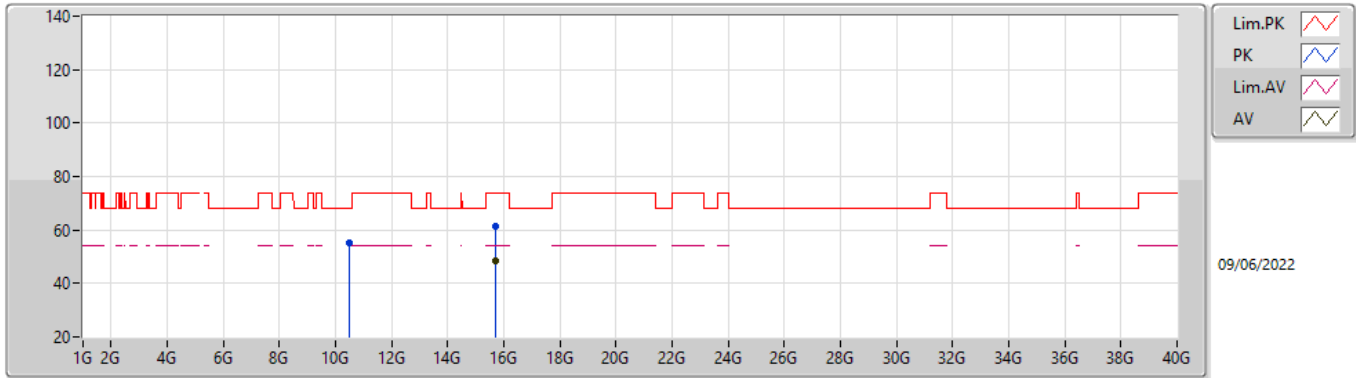

802.11a_Nss1,(6Mbps)_2TX
5240MHz_TX

Type	Freq (Hz)	Level (dBuV/m)	Limit (dBuV/m)	Margin (dB)	Factor (dB)	Dist (m)	Condition	Azimuth (°)	Height (m)	Comment	Raw (dBuV)	AF (dB)	CL (dB)	PA (dB)
AV	15.72024G	48.49	54.00	-5.51	19.46	3	Vertical	198	2.93	-	29.03	38.18	15.81	34.53
PK	10.47128G	55.31	68.20	-12.89	16.83	3	Vertical	199	1.10	-	38.48	38.63	12.71	34.51
PK	15.72448G	61.19	74.00	-12.81	19.46	3	Vertical	198	2.93	-	41.73	38.18	15.82	34.54