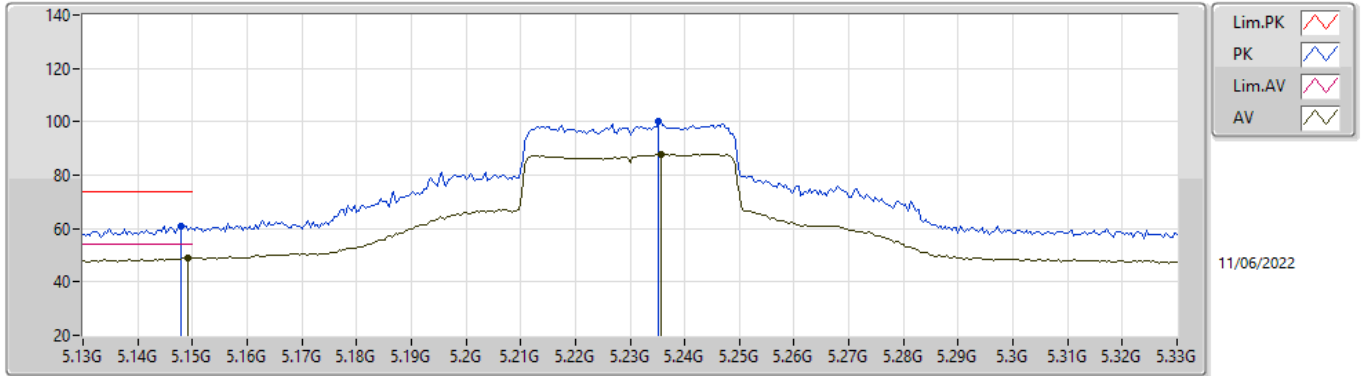

802.11ax HEW40_Nss1,(MCS0)_1TX(Port1)

5230MHz_TX

Type	Freq (Hz)	Level (dBuV/m)	Limit (dBuV/m)	Margin (dB)	Factor (dB)	Dist (m)	Condition	Azimuth (°)	Height (m)	Comment	Raw (dBuV)	AF (dB)	CL (dB)	PA (dB)
AV	5.1492G	48.87	54.00	-5.13	8.90	3	Vertical	239	2.10	-	39.97	33.20	9.83	34.13
AV	5.2356G	88.00	Inf	-Inf	8.70	3	Vertical	239	2.10	-	79.30	32.96	9.88	34.14
PK	5.148G	60.92	74.00	-13.08	8.90	3	Vertical	239	2.10	-	52.02	33.20	9.83	34.13
PK	5.2352G	100.22	Inf	-Inf	8.70	3	Vertical	239	2.10	-	91.52	32.96	9.88	34.14