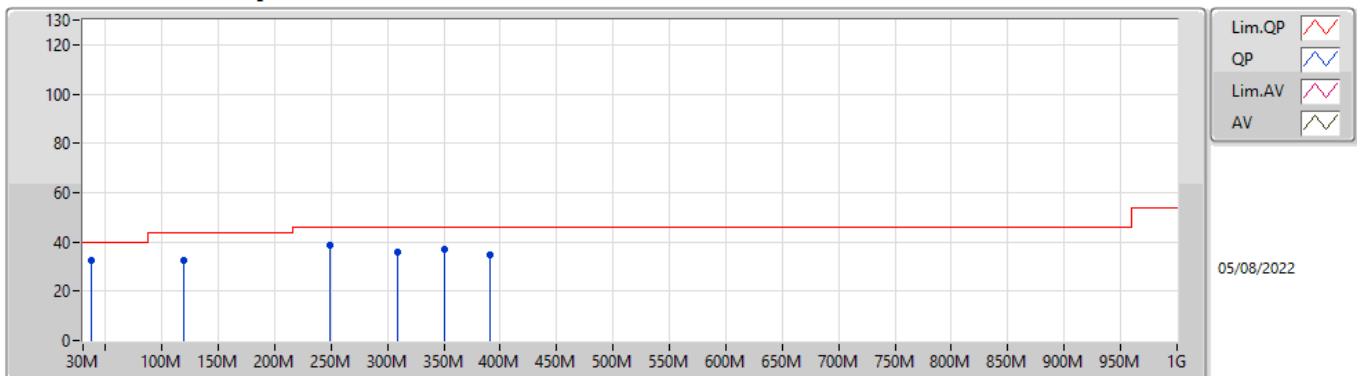

802.11ax HEW80_Nss2,(MCS0)_2TX

5775MHz_Adapter

Type	Freq (Hz)	Level (dBuV/m)	Limit (dBuV/m)	Margin (dB)	Factor (dB)	Dist (m)	Condition	Azimuth (°)	Height (m)	Comment	Raw (dBuV)	AF (dB)	CL (dB)	PA (dB)
PK	37.76M	32.38	40.00	-7.62	-6.67	3	Horizontal	0	1.00	-	39.05	19.02	1.03	26.72
PK	119.24M	32.24	43.50	-11.26	-8.75	3	Horizontal	0	1.00	-	40.99	17.48	1.54	27.77
PK	249.22M	38.75	46.00	-7.25	-7.43	3	Horizontal	0	1.00	-	46.18	17.47	2.26	27.16
PK	309.36M	36.13	46.00	-9.87	-6.05	3	Horizontal	0	1.00	-	42.18	18.65	2.55	27.25
PK	350.1M	36.86	46.00	-9.14	-5.20	3	Horizontal	0	1.00	-	42.06	19.59	2.71	27.50
PK	390.84M	34.61	46.00	-11.39	-4.43	3	Horizontal	0	1.00	-	39.04	20.50	2.85	27.78