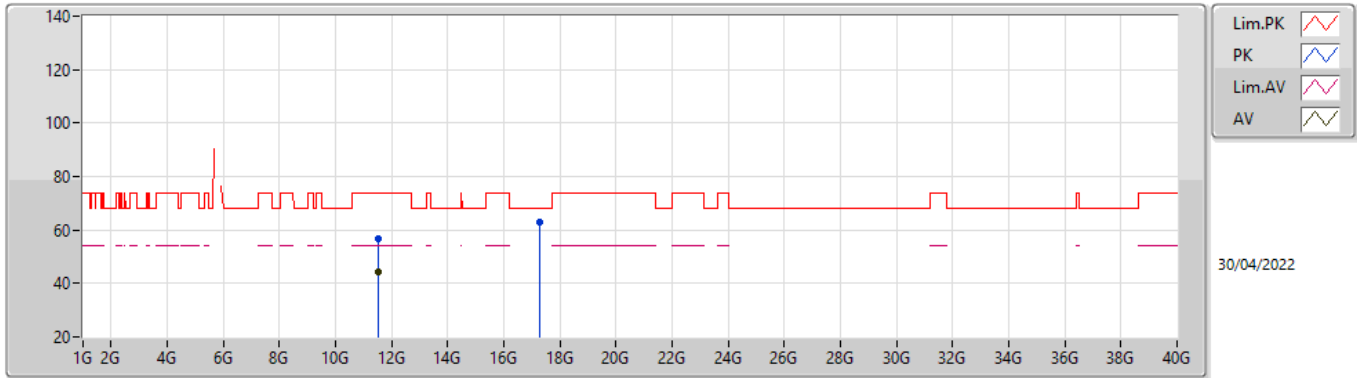

802.11ax HEW40_Nss2,(MCS0)_2TX
5755MHz_TX

Type	Freq (Hz)	Level (dBuV/m)	Limit (dBuV/m)	Margin (dB)	Factor (dB)	Dist (m)	Condition	Azimuth (°)	Height (m)	Comment	Raw (dBuV)	AF (dB)	CL (dB)	PA (dB)
AV	11.51104G	44.41	54.00	-9.59	19.12	3	Vertical	347	1.67	-	25.29	40.07	13.12	34.07
PK	11.51656G	56.48	74.00	-17.52	19.10	3	Vertical	347	1.67	-	37.38	40.05	13.12	34.07
PK	17.27956G	63.15	68.20	-5.05	22.54	3	Vertical	360	1.50	-	40.61	39.58	16.22	33.26