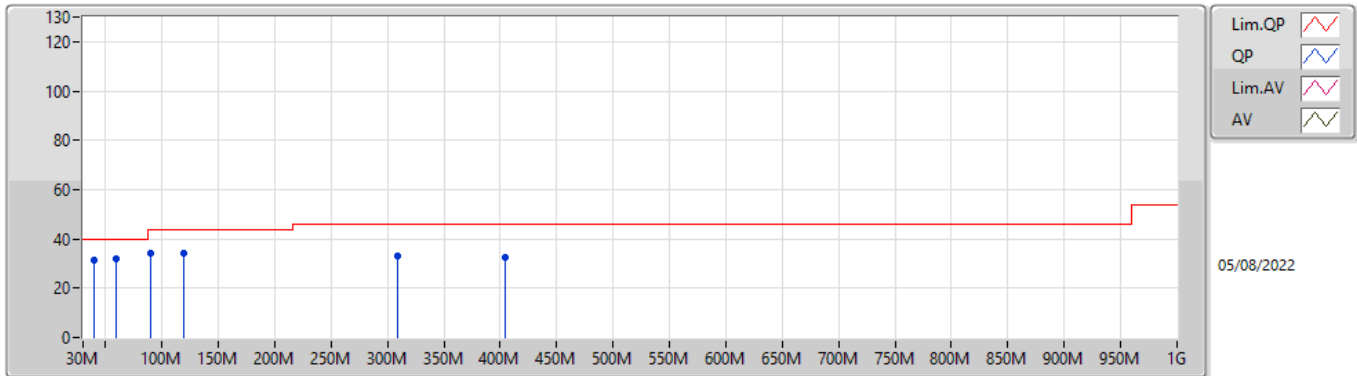

802.11ax HEW80_Nss2,(MCS0)_2TX

5775MHz_Adapter

Type	Freq (Hz)	Level (dBuV/m)	Limit (dBuV/m)	Margin (dB)	Factor (dB)	Dist (m)	Condition	Azimuth (°)	Height (m)	Comment	Raw (dBuV)	AF (dB)	CL (dB)	PA (dB)
PK	59.1M	31.69	40.00	-8.31	-14.98	3	Vertical	360	1.00	-	46.67	11.57	1.11	27.66
PK	90.14M	34.13	43.50	-9.37	-12.38	3	Vertical	360	1.00	-	46.51	14.10	1.36	27.84
PK	119.24M	34.02	43.50	-9.48	-8.75	3	Vertical	360	1.00	-	42.77	17.48	1.54	27.77
PK	309.36M	33.31	46.00	-12.69	-6.05	3	Vertical	360	1.00	-	39.36	18.65	2.55	27.25
PK	404.42M	32.62	46.00	-13.38	-3.74	3	Vertical	360	1.00	-	36.36	21.24	2.90	27.88
QP	39.7M	31.24	40.00	-8.76	-7.84	3	Vertical	87	1.00	-	39.08	17.92	1.03	26.79