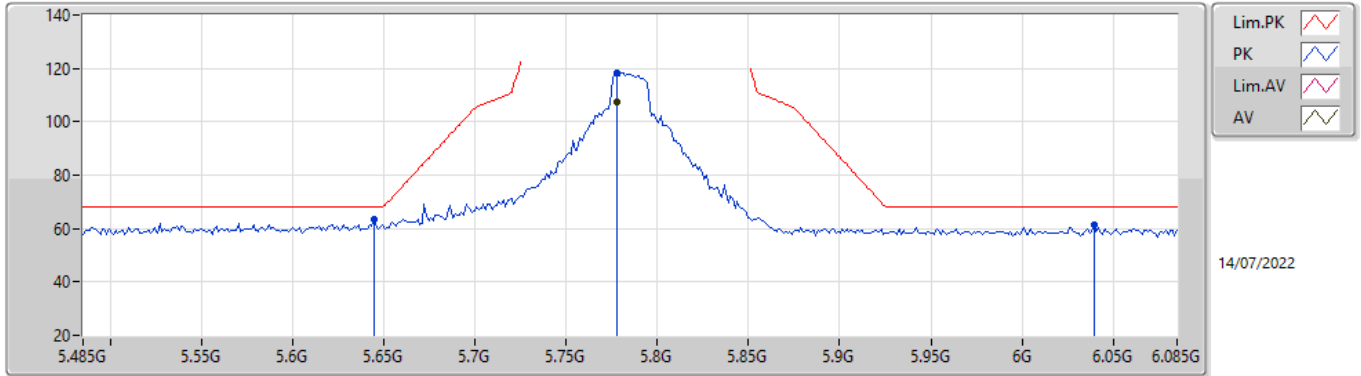

802.11ax HEW20_Nss2,(MCS0)_2TX

5785MHz_TX

Type	Freq (Hz)	Level (dBuV/m)	Limit (dBuV/m)	Margin (dB)	Factor (dB)	Dist (m)	Condition	Azimuth (°)	Height (m)	Comment	Raw (dBuV)	AF (dB)	CL (dB)	PA (dB)
AV	5.7778G	107.28	Inf	-Inf	9.72	3	Vertical	330	1.68	-	97.56	33.76	10.17	34.21
PK	5.6446G	63.70	68.20	-4.50	9.17	3	Vertical	330	1.68	-	54.53	33.28	10.09	34.20
PK	5.7778G	118.47	Inf	-Inf	9.72	3	Vertical	330	1.68	-	108.75	33.76	10.17	34.21
PK	6.0394G	61.55	68.20	-6.65	10.31	3	Vertical	330	1.68	-	51.24	34.16	10.37	34.22