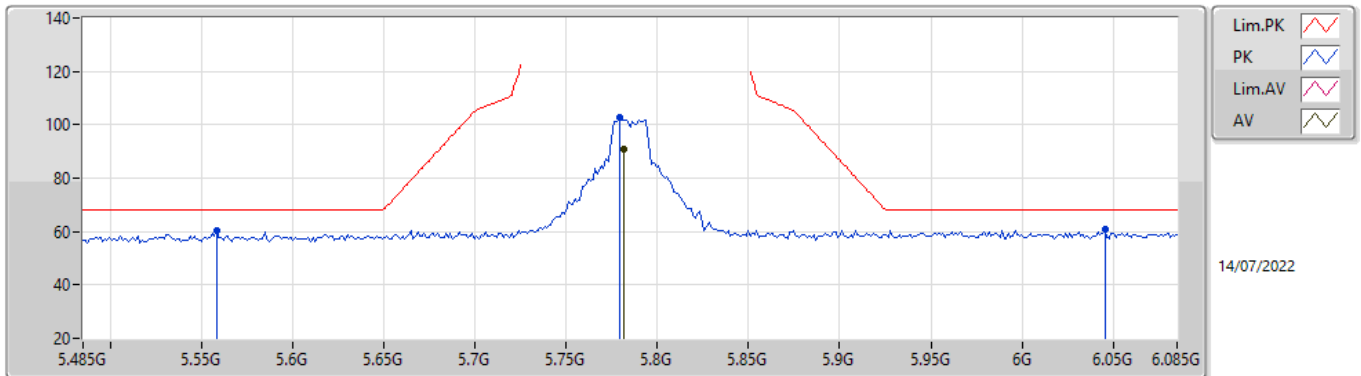

802.11ax HEW20_Nss2,(MCS0)_2TX

5785MHz_TX

Type	Freq (Hz)	Level (dBuV/m)	Limit (dBuV/m)	Margin (dB)	Factor (dB)	Dist (m)	Condition	Azimuth (°)	Height (m)	Comment	Raw (dBuV)	AF (dB)	CL (dB)	PA (dB)
AV	5.7814G	90.70	Inf	-Inf	9.72	3	Horizontal	177	1.50	-	80.98	33.76	10.17	34.21
PK	5.5582G	60.60	68.20	-7.60	8.72	3	Horizontal	177	1.50	-	51.88	32.85	10.06	34.19
PK	5.779G	102.52	Inf	-Inf	9.72	3	Horizontal	177	1.50	-	92.80	33.76	10.17	34.21
PK	6.0454G	60.73	68.20	-7.47	10.34	3	Horizontal	177	1.50	-	50.39	34.18	10.38	34.22