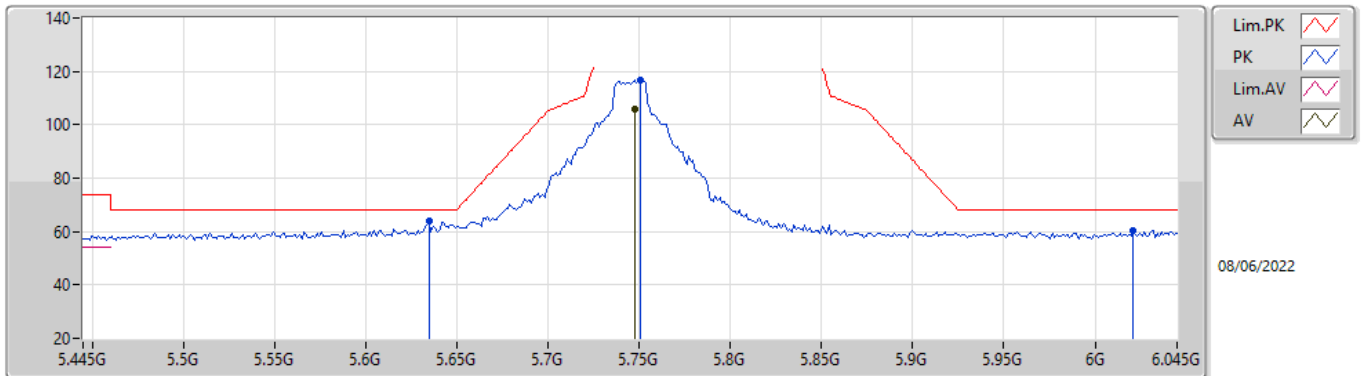

802.11a_Nss1,(6Mbps)_1TX(Port1)

5745MHz_TX

Type	Freq (Hz)	Level (dBuV/m)	Limit (dBuV/m)	Margin (dB)	Factor (dB)	Dist (m)	Condition	Azimuth (°)	Height (m)	Comment	Raw (dBuV)	AF (dB)	CL (dB)	PA (dB)
AV	5.7474G	106.05	Inf	-Inf	9.63	3	Horizontal	321	2.55	-	96.42	33.68	10.15	34.20
PK	5.6346G	63.80	68.20	-4.40	9.13	3	Horizontal	321	2.55	-	54.67	33.24	10.09	34.20
PK	5.751G	116.78	Inf	-Inf	9.64	3	Horizontal	321	2.55	-	107.14	33.70	10.15	34.21
PK	6.021G	60.33	68.20	-7.87	10.21	3	Horizontal	321	2.55	-	50.12	34.08	10.35	34.22