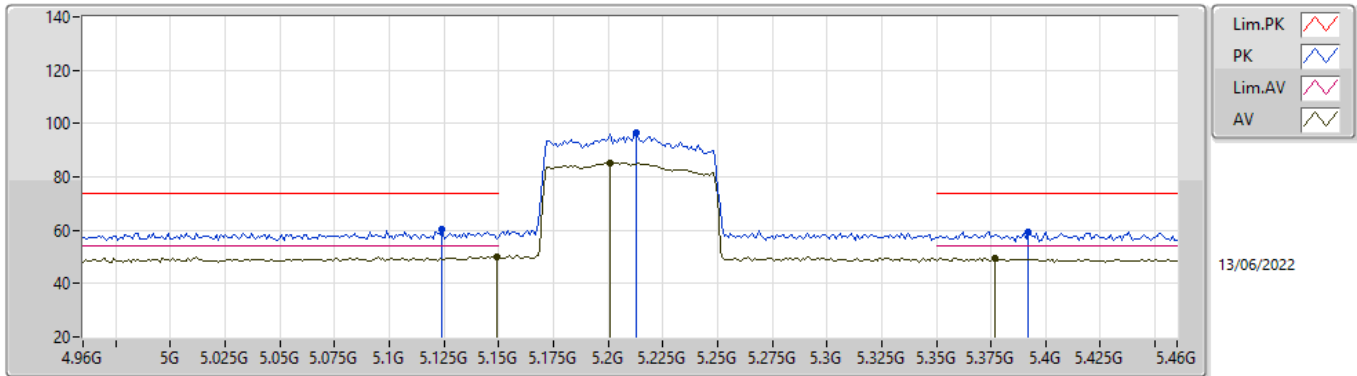

802.11ax HEW80_Nss1,(MCS0)_1TX(Port1)

5210MHz_TX

Type	Freq (Hz)	Level (dBuV/m)	Limit (dBuV/m)	Margin (dB)	Factor (dB)	Dist (m)	Condition	Azimuth (°)	Height (m)	Comment	Raw (dBuV)	AF (dB)	CL (dB)	PA (dB)
AV	5.149G	50.15	54.00	-3.85	8.90	3	Vertical	36	2.35	-	41.25	33.20	9.83	34.13
AV	5.201G	85.26	Inf	-Inf	8.82	3	Vertical	36	2.35	-	76.44	33.10	9.86	34.14
AV	5.377G	49.44	54.00	-4.56	8.56	3	Vertical	36	2.35	-	40.88	32.75	9.98	34.17
PK	5.124G	60.17	74.00	-13.83	8.90	3	Vertical	36	2.35	-	51.27	33.20	9.82	34.12
PK	5.213G	96.67	Inf	-Inf	8.78	3	Vertical	36	2.35	-	87.89	33.05	9.87	34.14
PK	5.392G	59.55	74.00	-14.45	8.60	3	Vertical	36	2.35	-	50.95	32.78	9.99	34.17