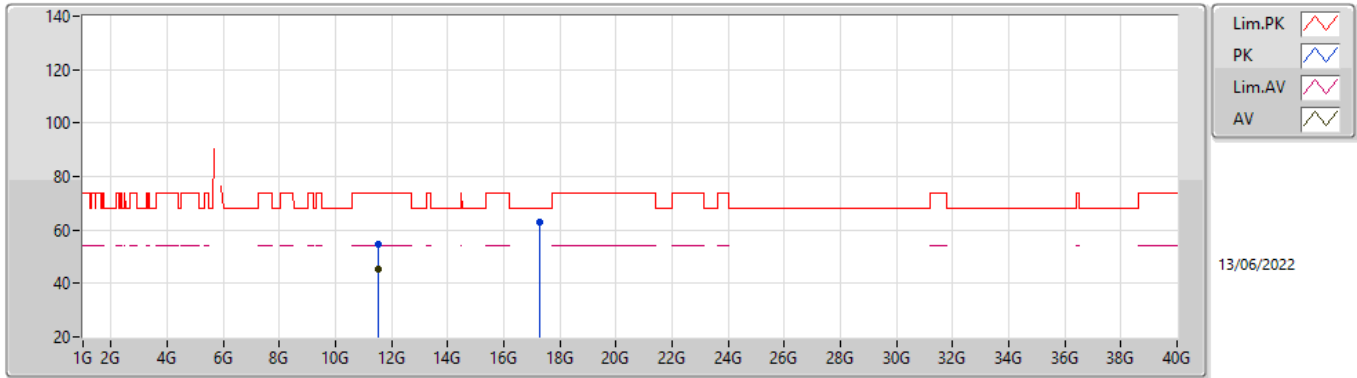

802.11ax HEW80_Nss1,(MCS0)_1TX(Port1)
5775MHz_TX

Type	Freq (Hz)	Level (dBuV/m)	Limit (dBuV/m)	Margin (dB)	Factor (dB)	Dist (m)	Condition	Azimuth (°)	Height (m)	Comment	Raw (dBuV)	AF (dB)	CL (dB)	PA (dB)
AV	11.51752G	45.13	54.00	-8.87	17.91	3	Vertical	332	1.28	-	27.22	38.86	13.12	34.07
PK	11.53592G	54.81	74.00	-19.19	17.88	3	Vertical	332	1.28	-	36.93	38.83	13.13	34.08
PK	17.29236G	63.00	68.20	-5.20	21.66	3	Vertical	104	1.25	-	41.34	38.68	16.23	33.25