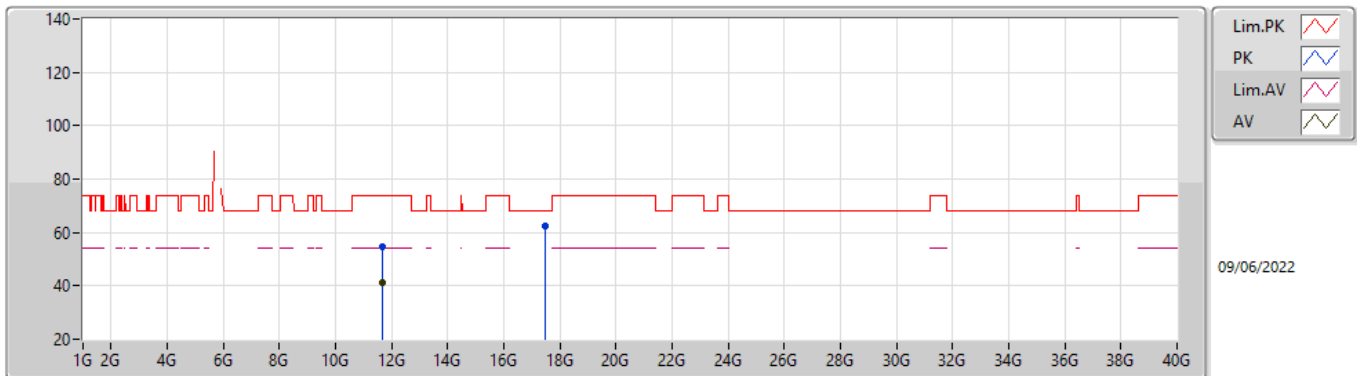

802.11a_Nss1,(6Mbps)_1TX(Port1)

5825MHz_TX

Type	Freq (Hz)	Level (dBuV/m)	Limit (dBuV/m)	Margin (dB)	Factor (dB)	Dist (m)	Condition	Azimuth (°)	Height (m)	Comment	Raw (dBuV)	AF (dB)	CL (dB)	PA (dB)
AV	11.65896G	41.14	54.00	-12.86	17.67	3	Horizontal	20	2.06	-	23.47	38.64	13.18	34.15
PK	11.65852G	54.46	74.00	-19.54	17.67	3	Horizontal	20	2.06	-	36.79	38.64	13.18	34.15
PK	17.485G	62.60	68.20	-5.60	22.23	3	Horizontal	179	1.91	-	40.37	39.17	16.26	33.20