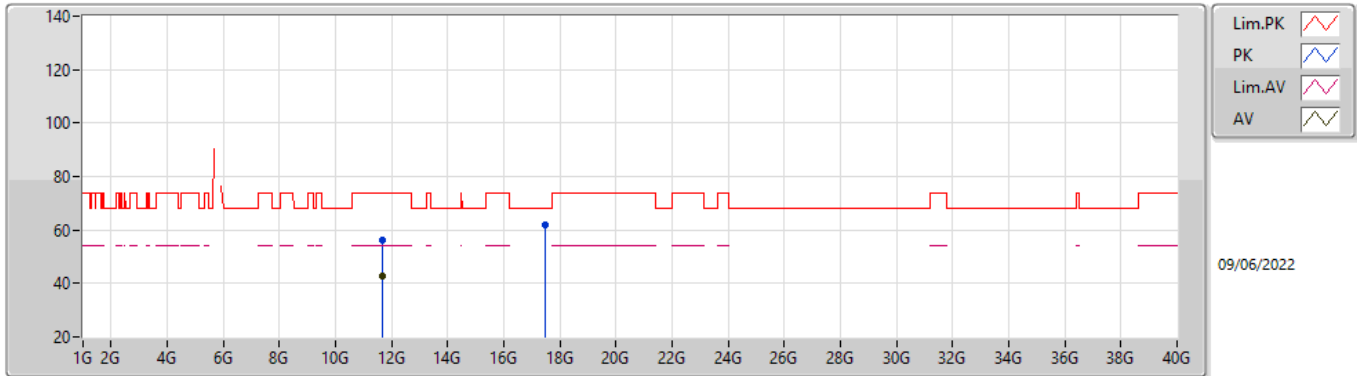

802.11a_Nss1,(6Mbps)_1TX(Port1)

5825MHz_TX

Type	Freq (Hz)	Level (dBuV/m)	Limit (dBuV/m)	Margin (dB)	Factor (dB)	Dist (m)	Condition	Azimuth (°)	Height (m)	Comment	Raw (dBuV)	AF (dB)	CL (dB)	PA (dB)
AV	11.64812G	42.60	54.00	-11.40	17.68	3	Vertical	319	2.05	-	24.92	38.65	13.17	34.14
PK	11.64764G	56.03	74.00	-17.97	17.68	3	Vertical	319	2.05	-	38.35	38.65	13.17	34.14
PK	17.47912G	61.69	68.20	-6.51	22.21	3	Vertical	289	1.54	-	39.48	39.16	16.26	33.21