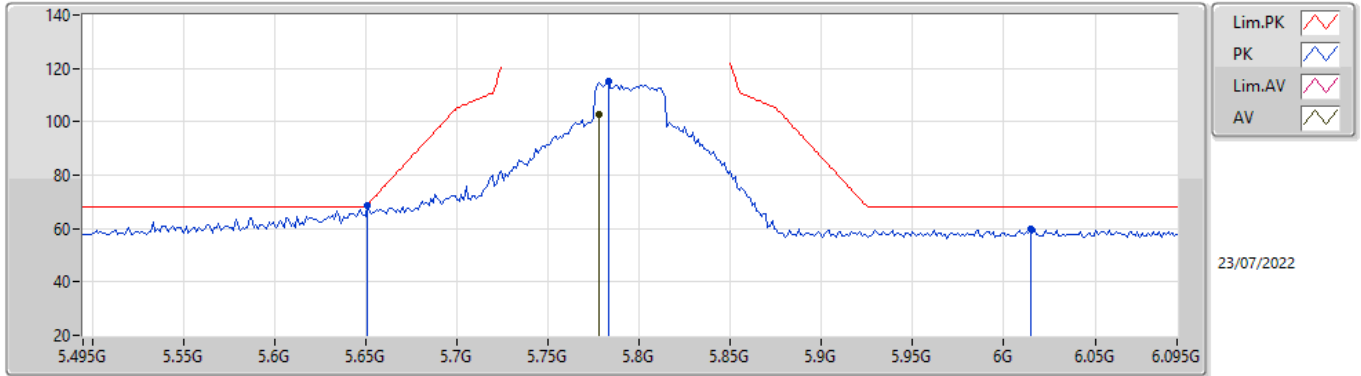

802.11ax HEW40_Nss2,(MCS0)_2TX

5795MHz_TX

Type	Freq (Hz)	Level (dBuV/m)	Limit (dBuV/m)	Margin (dB)	Factor (dB)	Dist (m)	Condition	Azimuth (°)	Height (m)	Comment	Raw (dBuV)	AF (dB)	CL (dB)	PA (dB)
AV	5.7782G	102.98	Inf	-Inf	9.72	3	Vertical	1	1.65	-	93.26	33.76	10.17	34.21
PK	5.651G	68.49	68.94	-0.45	9.20	3	Vertical	1	1.65	-	59.29	33.30	10.10	34.20
PK	5.783G	115.00	Inf	-Inf	9.73	3	Vertical	1	1.65	-	105.27	33.77	10.17	34.21
PK	6.0146G	59.95	68.20	-8.25	10.18	3	Vertical	1	1.65	-	49.77	34.06	10.34	34.22