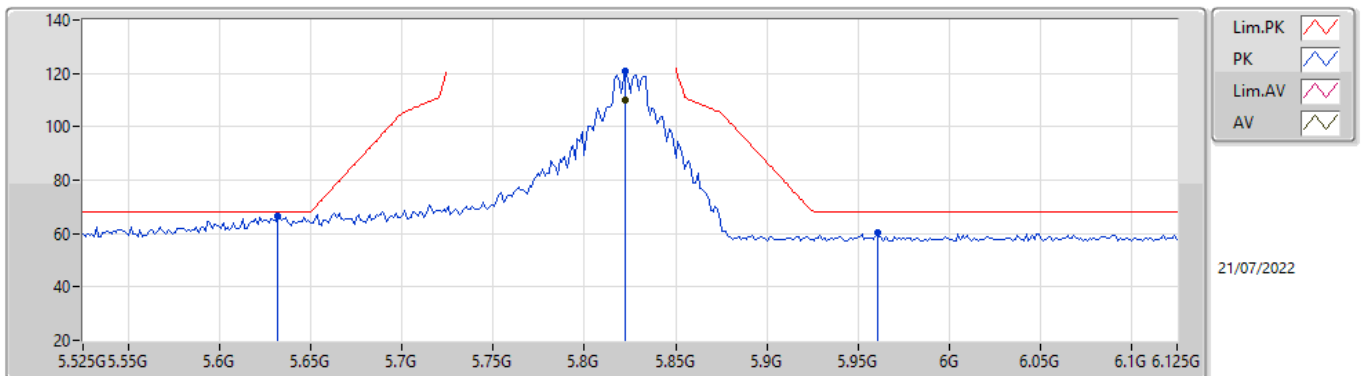

802.11a_Nss1,(6Mbps)_2TX

5825MHz_TX

Type	Freq (Hz)	Level (dBuV/m)	Limit (dBuV/m)	Margin (dB)	Factor (dB)	Dist (m)	Condition	Azimuth (°)	Height (m)	Comment	Raw (dBuV)	AF (dB)	CL (dB)	PA (dB)
AV	5.8226G	110.07	Inf	-Inf	9.93	3	Horizontal	318	1.04	-	100.14	33.94	10.20	34.21
PK	5.6318G	66.71	68.20	-1.49	9.12	3	Horizontal	318	1.04	-	57.59	33.23	10.09	34.20
PK	5.8226G	120.81	Inf	-Inf	9.93	3	Horizontal	318	1.04	-	110.88	33.94	10.20	34.21
PK	5.9606G	60.44	68.20	-7.76	10.32	3	Horizontal	318	1.04	-	50.12	34.24	10.30	34.22