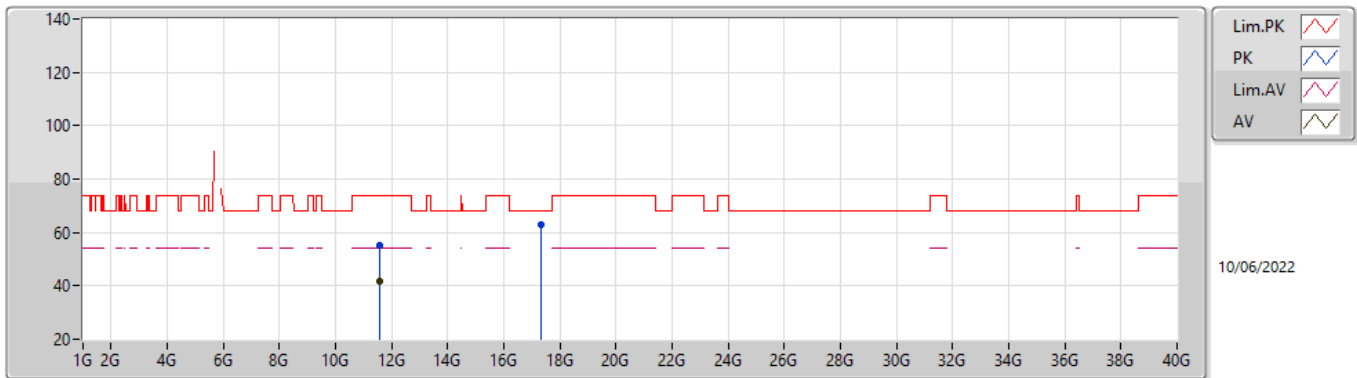

802.11ax HEW20_Nss1,(MCS0)_1TX(Port1)
5785MHz_TX

Type	Freq (Hz)	Level (dBuV/m)	Limit (dBuV/m)	Margin (dB)	Factor (dB)	Dist (m)	Condition	Azimuth (°)	Height (m)	Comment	Raw (dBuV)	AF (dB)	CL (dB)	PA (dB)
AV	11.56576G	41.65	54.00	-12.35	17.81	3	Horizontal	23	1.55	-	23.84	38.77	13.14	34.10
PK	11.56188G	55.07	74.00	-18.93	17.83	3	Horizontal	23	1.55	-	37.24	38.78	13.14	34.09
PK	17.35112G	62.83	68.20	-5.37	21.85	3	Horizontal	178	1.80	-	40.98	38.85	16.24	33.24