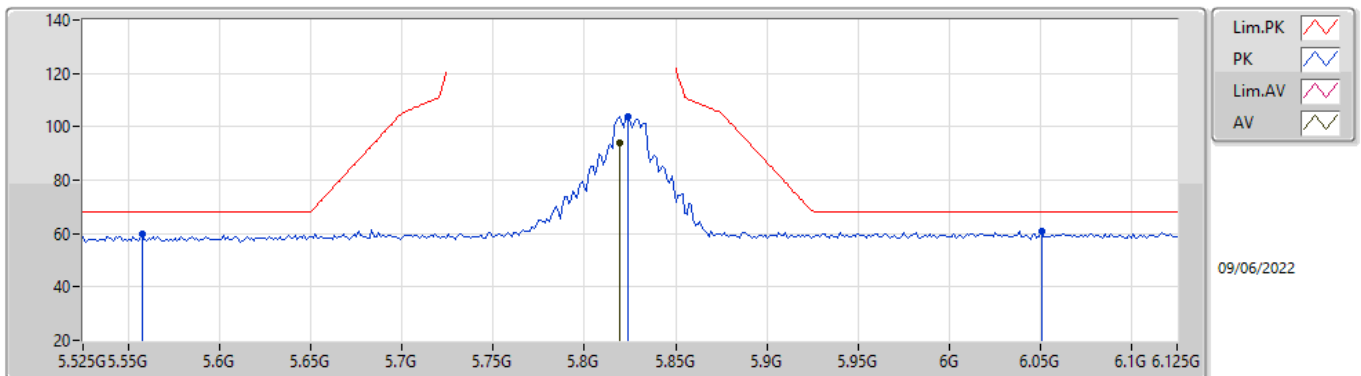

802.11a_Nss1,(6Mbps)_2TX

5825MHz_TX

Type	Freq (Hz)	Level (dBuV/m)	Limit (dBuV/m)	Margin (dB)	Factor (dB)	Dist (m)	Condition	Azimuth (°)	Height (m)	Comment	Raw (dBuV)	AF (dB)	CL (dB)	PA (dB)
AV	5.819G	93.76	Inf	-Inf	9.89	3	Horizontal	209	1.67	-	83.87	33.91	10.19	34.21
PK	5.5574G	59.96	68.20	-8.24	8.71	3	Horizontal	209	1.67	-	51.25	32.84	10.06	34.19
PK	5.8238G	103.93	Inf	-Inf	9.93	3	Horizontal	209	1.67	-	94.00	33.94	10.20	34.21
PK	6.0506G	60.80	68.20	-7.40	10.36	3	Horizontal	209	1.67	-	50.44	34.20	10.38	34.22