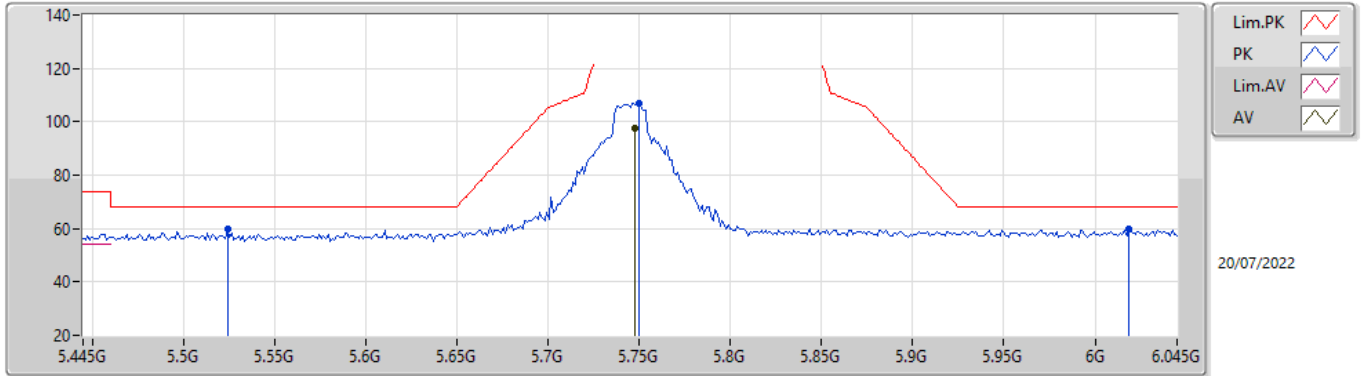

802.11a_Nss1,(6Mbps)_1TX(Port2)

5745MHz_TX

Type	Freq (Hz)	Level (dBuV/m)	Limit (dBuV/m)	Margin (dB)	Factor (dB)	Dist (m)	Condition	Azimuth (°)	Height (m)	Comment	Raw (dBuV)	AF (dB)	CL (dB)	PA (dB)
AV	5.7474G	97.56	Inf	-Inf	9.63	3	Vertical	50	2.59	-	87.93	33.68	10.15	34.20
PK	5.5242G	59.66	68.20	-8.54	8.75	3	Vertical	50	2.59	-	50.91	32.90	10.04	34.19
PK	5.7498G	106.90	Inf	-Inf	9.65	3	Vertical	50	2.59	-	97.25	33.70	10.15	34.20
PK	6.0186G	59.68	68.20	-8.52	10.20	3	Vertical	50	2.59	-	49.48	34.07	10.35	34.22