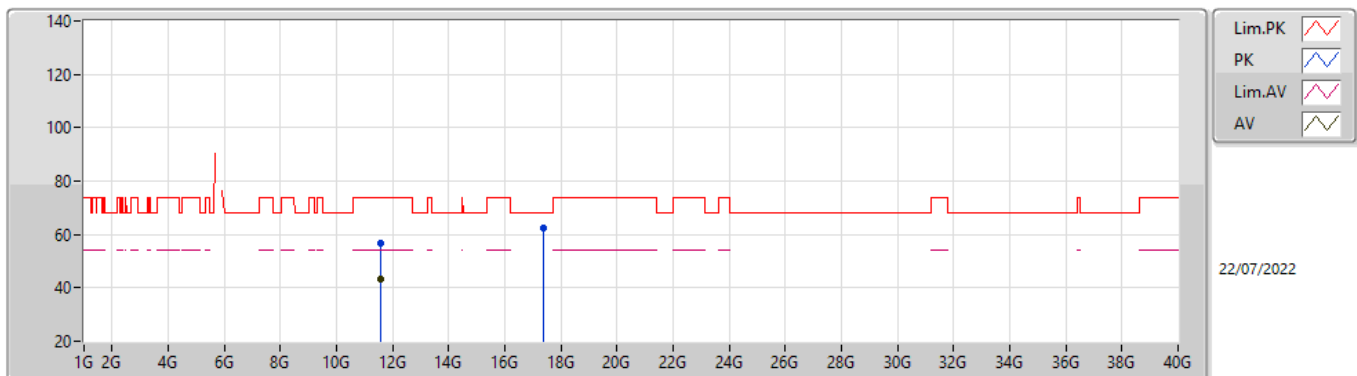

802.11a_Nss1,(6Mbps)_1TX(Port2)

5785MHz_TX

Type	Freq (Hz)	Level (dBuV/m)	Limit (dBuV/m)	Margin (dB)	Factor (dB)	Dist (m)	Condition	Azimuth (°)	Height (m)	Comment	Raw (dBuV)	AF (dB)	CL (dB)	PA (dB)
AV	11.57044G	43.47	54.00	-10.53	17.80	3	Horizontal	330	2.32	-	25.67	38.76	13.14	34.10
PK	11.57356G	56.54	74.00	-17.46	17.79	3	Horizontal	330	2.32	-	38.75	38.75	13.14	34.10
PK	17.35804G	62.29	68.20	-5.91	21.87	3	Horizontal	299	1.50	-	40.42	38.87	16.24	33.24