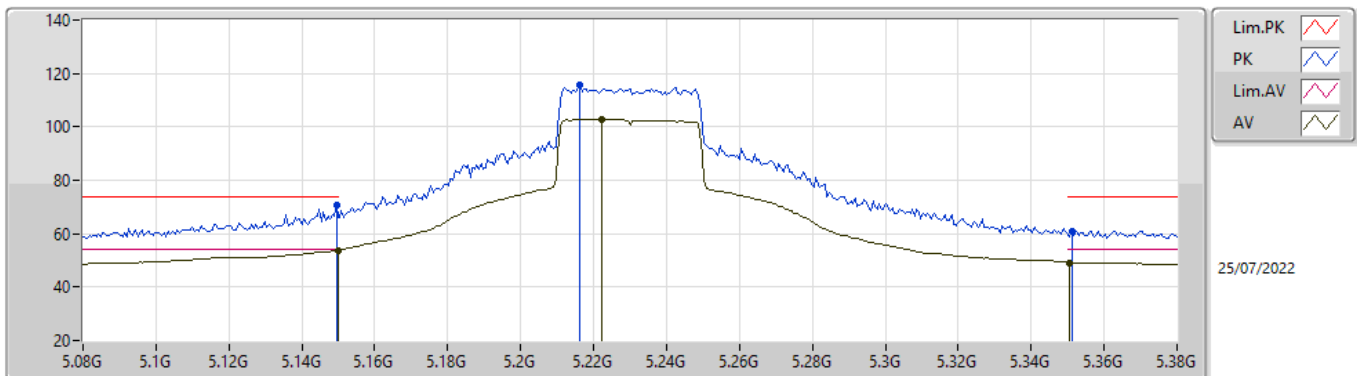

802.11ax HEW40_Nss1,(MCS0)_1TX(Port2)

5230MHz_TX

Type	Freq (Hz)	Level (dBuV/m)	Limit (dBuV/m)	Margin (dB)	Factor (dB)	Dist (m)	Condition	Azimuth (°)	Height (m)	Comment	Raw (dBuV)	AF (dB)	CL (dB)	PA (dB)
AV	5.15G	53.86	54.00	-0.14	8.90	3	Horizontal	68	1.94	-	44.96	33.20	9.83	34.13
AV	5.2222G	102.86	Inf	-Inf	8.75	3	Horizontal	68	1.94	-	94.11	33.01	9.88	34.14
AV	5.3506G	49.21	54.00	-4.79	8.51	3	Horizontal	68	1.94	-	40.70	32.70	9.97	34.16
PK	5.1496G	70.49	74.00	-3.51	8.90	3	Horizontal	68	1.94	-	61.59	33.20	9.83	34.13
PK	5.2162G	115.54	Inf	-Inf	8.77	3	Horizontal	68	1.94	-	106.77	33.04	9.87	34.14
PK	5.3512G	61.09	74.00	-12.91	8.51	3	Horizontal	68	1.94	-	52.58	32.70	9.97	34.16