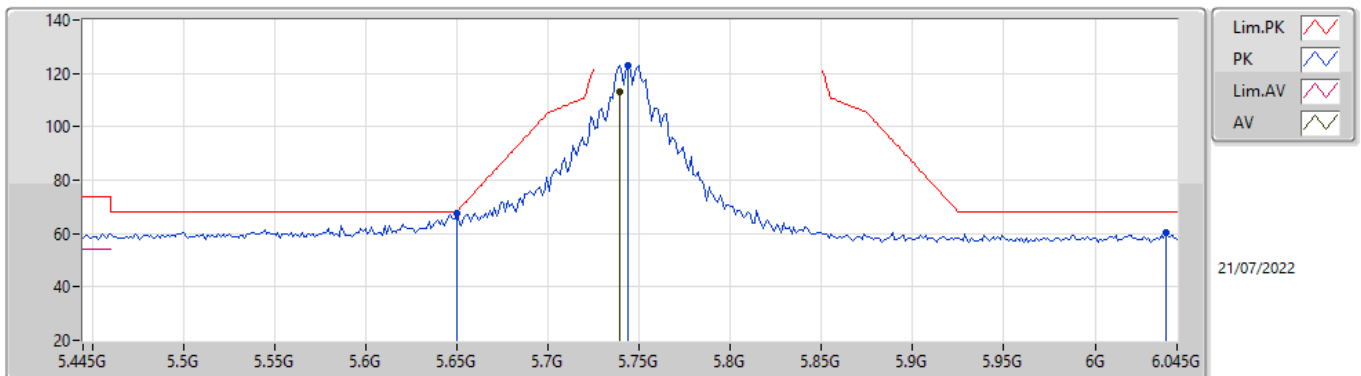

802.11a_Nss1,(6Mbps)_2TX

5745MHz_TX

Type	Freq (Hz)	Level (dBuV/m)	Limit (dBuV/m)	Margin (dB)	Factor (dB)	Dist (m)	Condition	Azimuth (°)	Height (m)	Comment	Raw (dBuV)	AF (dB)	CL (dB)	PA (dB)
AV	5.739G	112.99	Inf	-Inf	9.58	3	Horizontal	137	2.55	-	103.41	33.63	10.15	34.20
PK	5.6502G	67.60	68.35	-0.75	9.20	3	Horizontal	137	2.55	-	58.40	33.30	10.10	34.20
PK	5.7438G	123.07	Inf	-Inf	9.61	3	Horizontal	137	2.55	-	113.46	33.66	10.15	34.20
PK	6.039G	60.15	68.20	-8.05	10.31	3	Horizontal	137	2.55	-	49.84	34.16	10.37	34.22