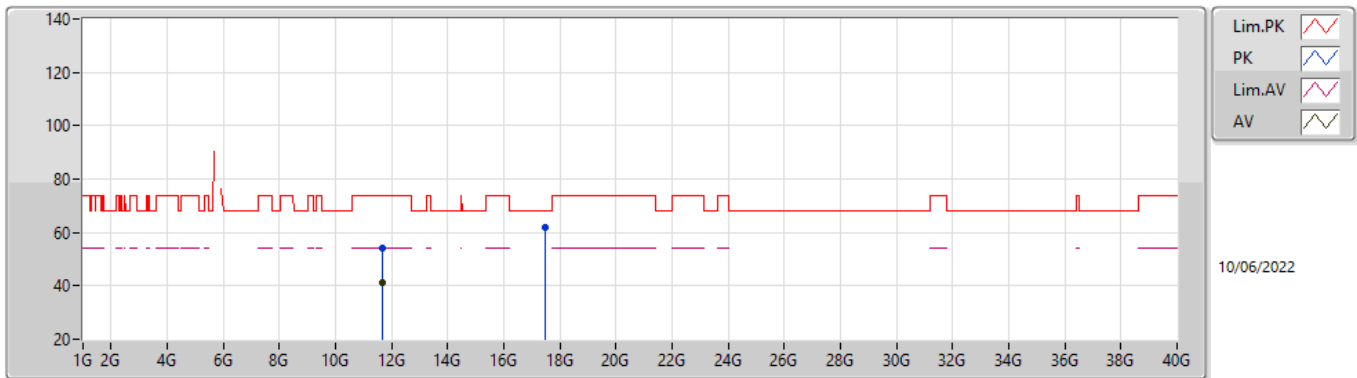

802.11ax HEW20_Nss1,(MCS0)_1TX(Port1)
5825MHz_TX

Type	Freq (Hz)	Level (dBuV/m)	Limit (dBuV/m)	Margin (dB)	Factor (dB)	Dist (m)	Condition	Azimuth (°)	Height (m)	Comment	Raw (dBuV)	AF (dB)	CL (dB)	PA (dB)
AV	11.65584G	41.07	54.00	-12.93	17.68	3	Horizontal	177	1.00	-	23.39	38.64	13.18	34.14
PK	11.6478G	53.90	74.00	-20.10	17.68	3	Horizontal	177	1.00	-	36.22	38.65	13.17	34.14
PK	17.48256G	62.04	68.20	-6.16	22.23	3	Horizontal	255	1.50	-	39.81	39.17	16.26	33.20