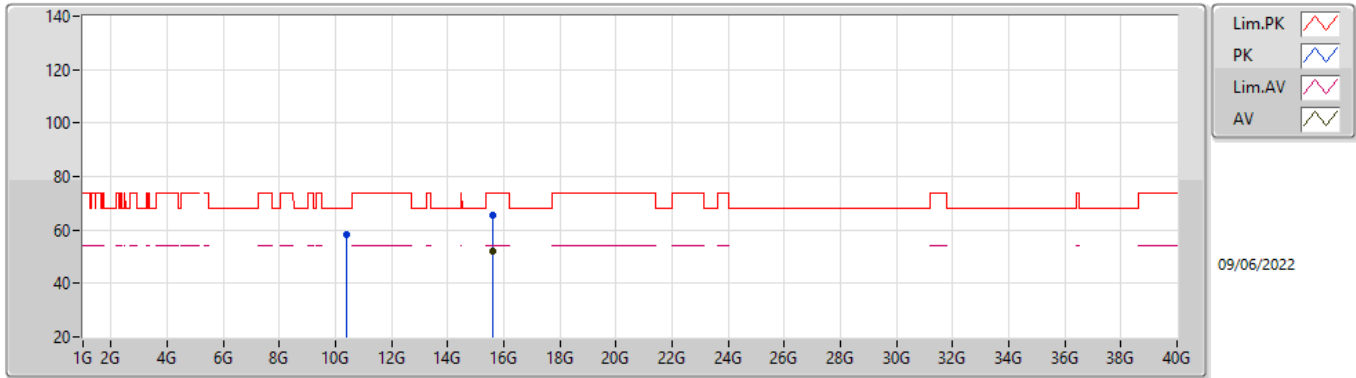

802.11a_Nss1,(6Mbps)_1TX(Port1)
5200MHz_TX

Type	Freq (Hz)	Level (dBuV/m)	Limit (dBuV/m)	Margin (dB)	Factor (dB)	Dist (m)	Condition	Azimuth (°)	Height (m)	Comment	Raw (dBuV)	AF (dB)	CL (dB)	PA (dB)
AV	15.59512G	52.03	54.00	-1.97	19.96	3	Vertical	209	3.00	-	32.07	38.70	15.72	34.46
PK	10.39748G	58.12	68.20	-10.08	16.83	3	Vertical	170	2.32	-	41.29	38.70	12.69	34.56
PK	15.59188G	65.50	74.00	-8.50	19.96	3	Vertical	209	3.00	-	45.54	38.70	15.72	34.46