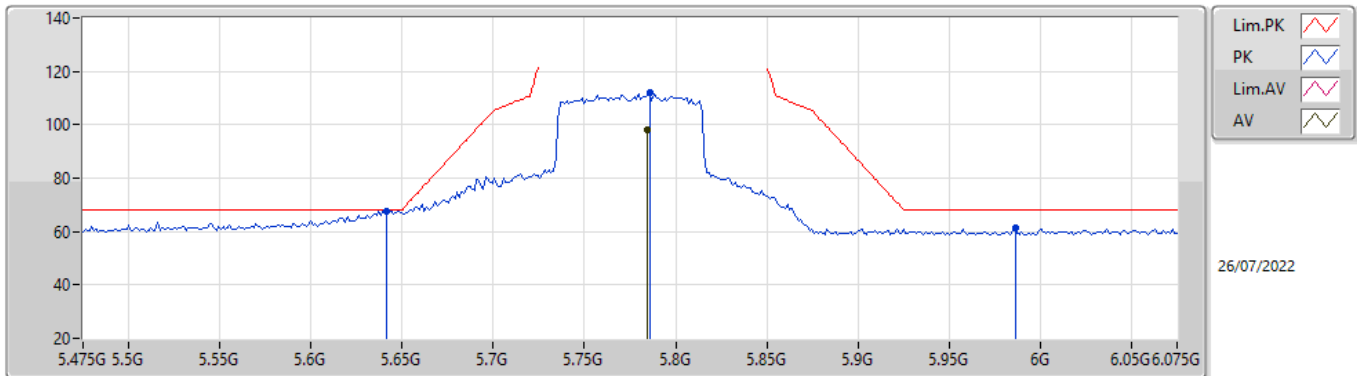

802.11ax HEW80_Nss1,(MCS0)_1TX(Port2)

5775MHz_TX

Type	Freq (Hz)	Level (dBuV/m)	Limit (dBuV/m)	Margin (dB)	Factor (dB)	Dist (m)	Condition	Azimuth (°)	Height (m)	Comment	Raw (dBuV)	AF (dB)	CL (dB)	PA (dB)
AV	5.7846G	97.92	Inf	-Inf	9.73	3	Horizontal	57	1.87	-	88.19	33.77	10.17	34.21
PK	5.6418G	67.64	68.20	-0.56	9.16	3	Horizontal	57	1.87	-	58.48	33.27	10.09	34.20
PK	5.7858G	112.29	Inf	-Inf	9.73	3	Horizontal	57	1.87	-	102.56	33.77	10.17	34.21
PK	5.9862G	61.17	68.20	-7.03	10.18	3	Horizontal	57	1.87	-	50.99	34.08	10.32	34.22