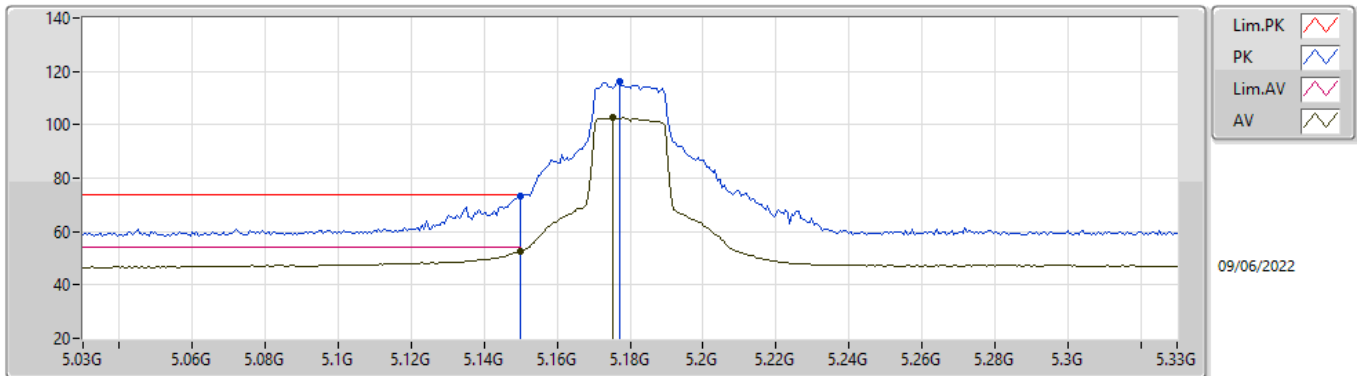

802.11ax HEW20_Nss1,(MCS0)_1TX(Port1)

5180MHz_TX

Type	Freq (Hz)	Level (dBuV/m)	Limit (dBuV/m)	Margin (dB)	Factor (dB)	Dist (m)	Condition	Azimuth (°)	Height (m)	Comment	Raw (dBuV)	AF (dB)	CL (dB)	PA (dB)
AV	5.15G	52.47	54.00	-1.53	8.90	3	Horizontal	322	1.09	-	43.57	33.20	9.83	34.13
AV	5.1752G	102.71	Inf	-Inf	8.87	3	Horizontal	322	1.09	-	93.84	33.15	9.85	34.13
PK	5.15G	73.49	74.00	-0.51	8.90	3	Horizontal	322	1.09	-	64.59	33.20	9.83	34.13
PK	5.177G	116.42	Inf	-Inf	8.87	3	Horizontal	322	1.09	-	107.55	33.15	9.85	34.13