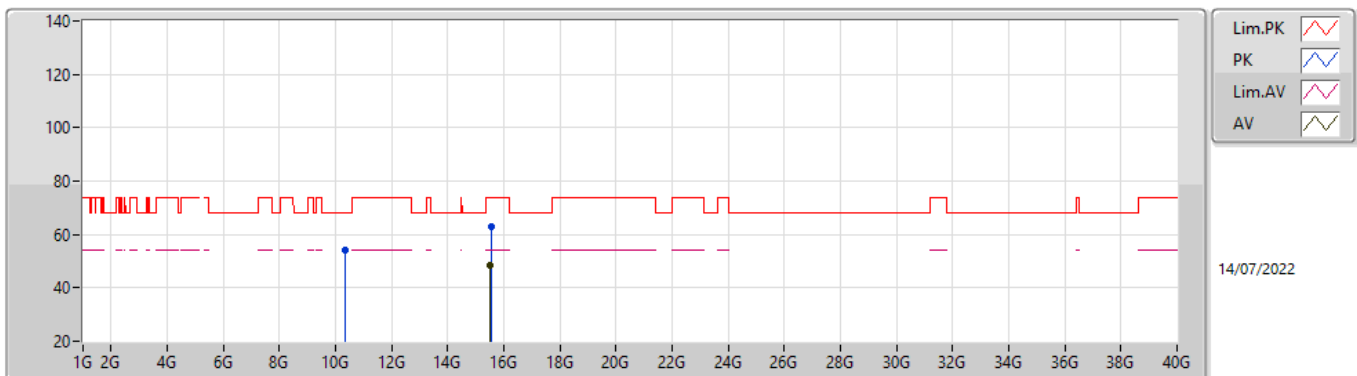

802.11ax HEW20_Nss2,(MCS0)_2TX

5180MHz_TX

Type	Freq (Hz)	Level (dBuV/m)	Limit (dBuV/m)	Margin (dB)	Factor (dB)	Dist (m)	Condition	Azimuth (°)	Height (m)	Comment	Raw (dBuV)	AF (dB)	CL (dB)	PA (dB)
AV	15.53064G	48.61	54.00	-5.39	19.94	3	Horizontal	329	1.04	-	28.67	38.70	15.67	34.43
PK	10.3616G	54.00	68.20	-14.20	16.74	3	Horizontal	20	2.83	-	37.26	38.66	12.67	34.59
PK	15.54272G	62.91	74.00	-11.09	19.95	3	Horizontal	329	1.04	-	42.96	38.70	15.68	34.43