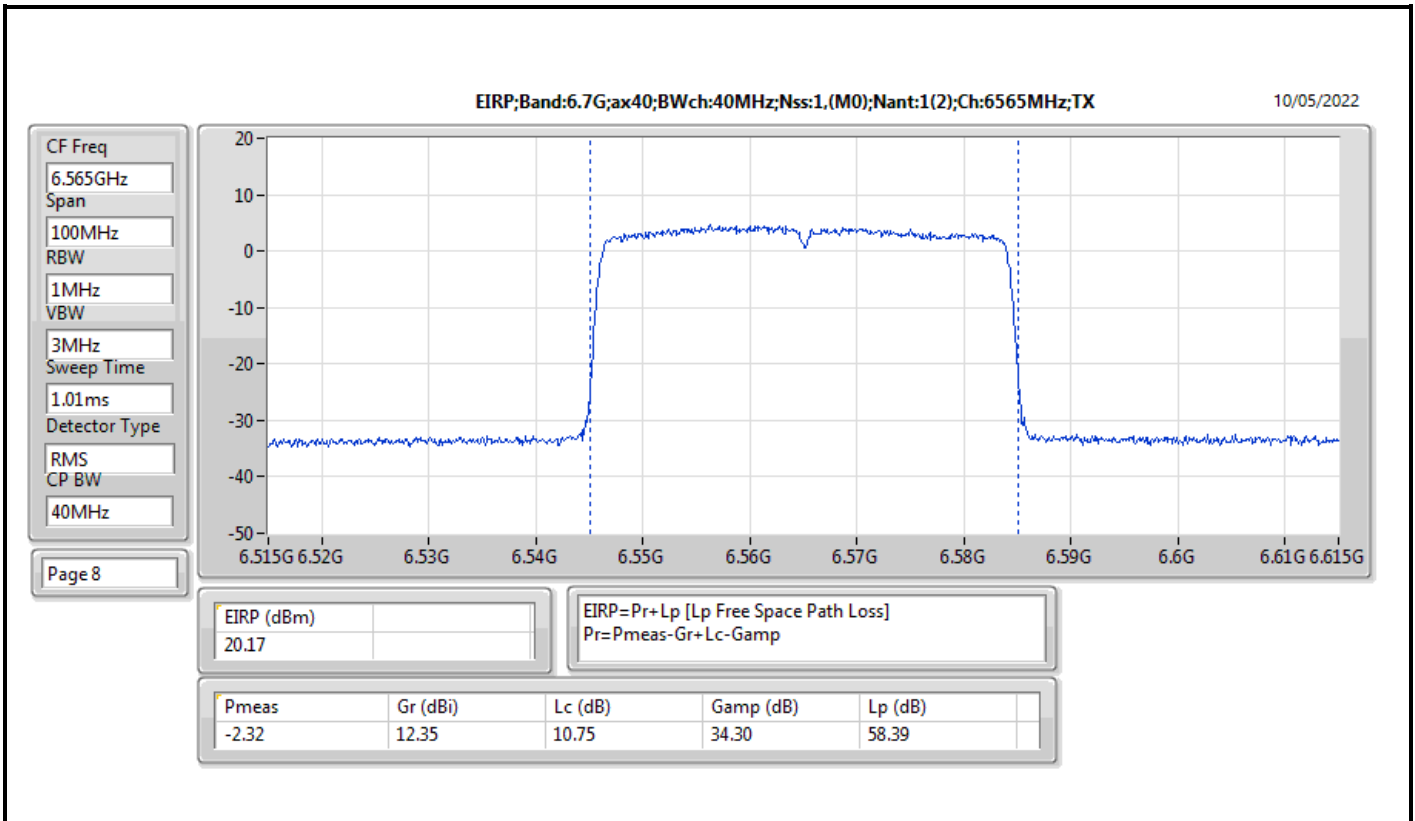

DG = Directional Gain; Port X = Port X output power

Summary

Mode	EIRP (dBm)	EIRP (W)
5.925-6.425GHz	-	-
802.11a_Nss1,(6Mbps)_1TX(Port2)	17.72	0.05916
802.11a_Nss1,(6Mbps)_2TX	15.56	0.03597
802.11ax HEW20_Nss1,(MCS0)_1TX(Port2)	18.14	0.06516
802.11ax HEW20_Nss2,(MCS0)_2TX	18.17	0.06561
802.11ax HEW40_Nss1,(MCS0)_1TX(Port2)	20.69	0.11722
802.11ax HEW40_Nss2,(MCS0)_2TX	20.38	0.10914
802.11ax HEW80_Nss1,(MCS0)_1TX(Port2)	23.95	0.24831
802.11ax HEW80_Nss2,(MCS0)_2TX	23.40	0.21878
802.11ax HEW160_Nss1,(MCS0)_1TX(Port2)	26.72	0.46989
802.11ax HEW160_Nss2,(MCS0)_2TX	26.02	0.39994
6.425-6.525GHz	-	-
802.11a_Nss1,(6Mbps)_1TX(Port2)	17.59	0.05741
802.11a_Nss1,(6Mbps)_2TX	15.08	0.03221
802.11ax HEW20_Nss1,(MCS0)_1TX(Port2)	18.20	0.06607
802.11ax HEW20_Nss2,(MCS0)_2TX	17.48	0.05598
802.11ax HEW40_Nss1,(MCS0)_1TX(Port2)	20.79	0.11995
802.11ax HEW40_Nss2,(MCS0)_2TX	20.64	0.11588
802.11ax HEW80_Nss1,(MCS0)_1TX(Port2)	23.69	0.23388
802.11ax HEW80_Nss2,(MCS0)_2TX	23.33	0.21528
802.11ax HEW160_Nss1,(MCS0)_1TX(Port2)	24.95	0.31261
802.11ax HEW160_Nss2,(MCS0)_2TX	25.59	0.36224
6.525-6.875GHz	-	-
802.11a_Nss1,(6Mbps)_1TX(Port2)	17.67	0.05848
802.11a_Nss1,(6Mbps)_2TX	15.48	0.03532
802.11ax HEW20_Nss1,(MCS0)_1TX(Port2)	18.18	0.06577
802.11ax HEW20_Nss2,(MCS0)_2TX	17.72	0.05916
802.11ax HEW40_Nss1,(MCS0)_1TX(Port2)	21.13	0.12972
802.11ax HEW40_Nss2,(MCS0)_2TX	20.31	0.10740
802.11ax HEW80_Nss1,(MCS0)_1TX(Port2)	23.94	0.24774
802.11ax HEW80_Nss2,(MCS0)_2TX	23.32	0.21478
802.11ax HEW160_Nss1,(MCS0)_1TX(Port2)	26.86	0.48529
802.11ax HEW160_Nss2,(MCS0)_2TX	25.37	0.34435
6.875-7.125GHz	-	-
802.11a_Nss1,(6Mbps)_1TX(Port2)	17.55	0.05689
802.11a_Nss1,(6Mbps)_2TX	15.44	0.03499
802.11ax HEW20_Nss1,(MCS0)_1TX(Port2)	18.24	0.06668
802.11ax HEW20_Nss2,(MCS0)_2TX	17.66	0.05834
802.11ax HEW40_Nss1,(MCS0)_1TX(Port2)	22.10	0.16218
802.11ax HEW40_Nss2,(MCS0)_2TX	20.69	0.11722
802.11ax HEW80_Nss1,(MCS0)_1TX(Port2)	23.82	0.24099
802.11ax HEW80_Nss2,(MCS0)_2TX	23.59	0.22856
802.11ax HEW160_Nss1,(MCS0)_1TX(Port2)	23.09	0.20370
802.11ax HEW160_Nss2,(MCS0)_2TX	24.62	0.28973