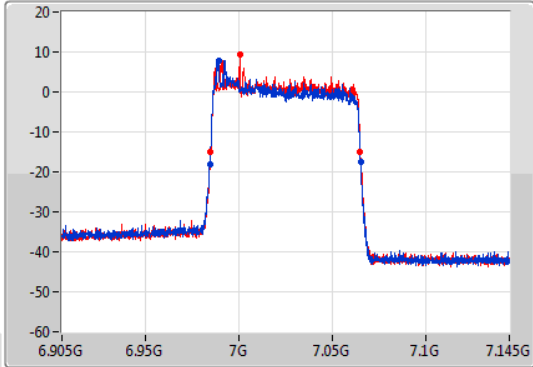

802.11ax HEW80-BF_Nss1,(MCS0)_2TX

EBW

7025MHz

10/08/2022

CF
7.025GHz
Span
240MHz
RBW
1MHz
VBW
3MHz
Sweep Time
100ms
Detector Type
Peak

CF
7.025GHz
Span
240MHz
RBW
2MHz
VBW
10MHz
Sweep Time
100ms
Detector Type
Peak