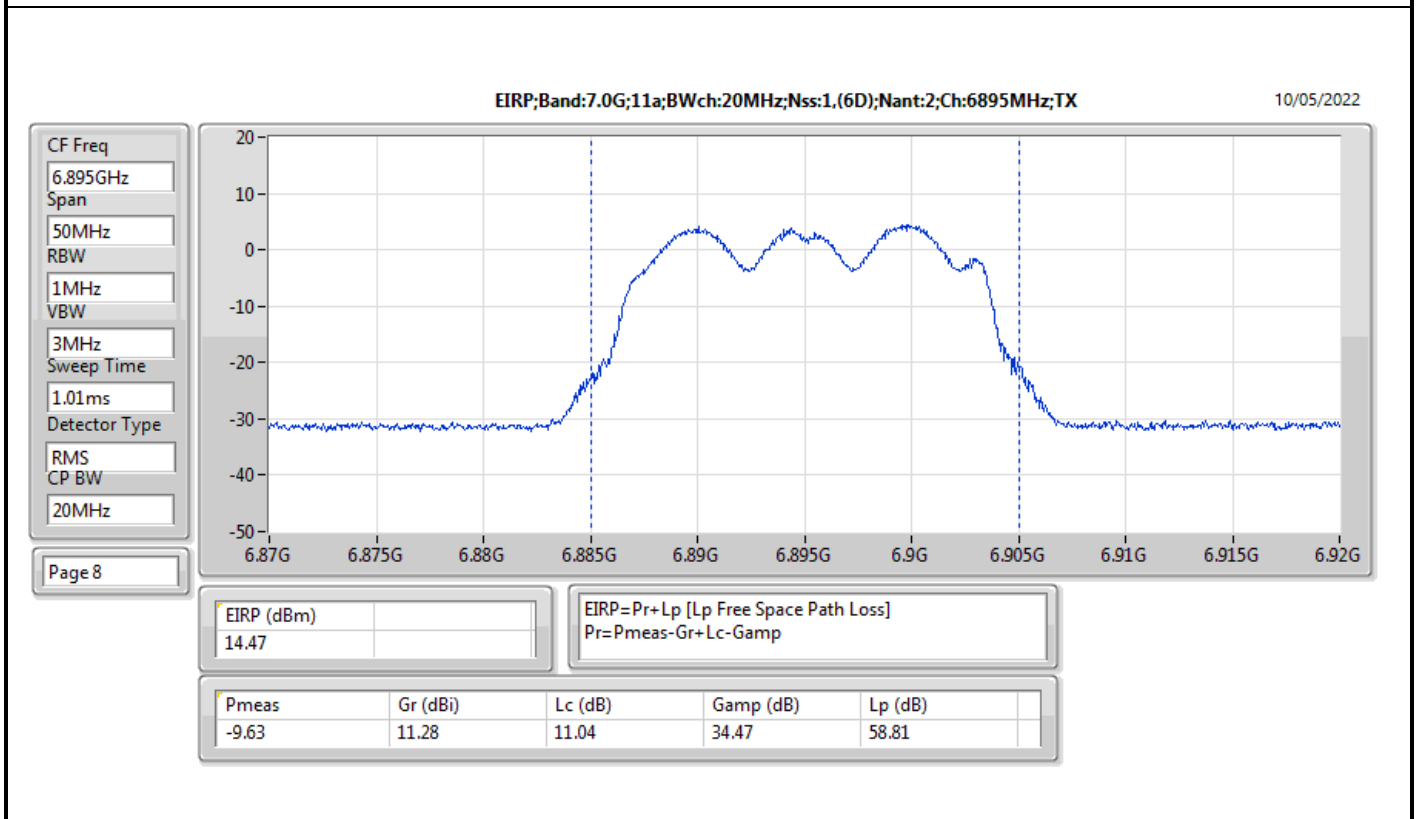

DG = Directional Gain; Port X = Port X output power

Summary

Mode	EIRP (dBm)	EIRP (W)
5.925-6.425GHz	-	-
802.11a_Nss1,(6Mbps)_1TX(Port2)	17.72	0.05916
802.11a_Nss1,(6Mbps)_2TX	15.56	0.03597
802.11ax HEW20_Nss1,(MCS0)_1TX(Port2)	18.14	0.06516
802.11ax HEW20_Nss2,(MCS0)_2TX	18.17	0.06561
802.11ax HEW40_Nss1,(MCS0)_1TX(Port2)	20.69	0.11722
802.11ax HEW40_Nss2,(MCS0)_2TX	20.38	0.10914
802.11ax HEW80_Nss1,(MCS0)_1TX(Port2)	23.95	0.24831
802.11ax HEW80_Nss2,(MCS0)_2TX	23.40	0.21878
802.11ax HEW160_Nss1,(MCS0)_1TX(Port2)	26.72	0.46989
802.11ax HEW160_Nss2,(MCS0)_2TX	26.02	0.39994
6.425-6.525GHz	-	-
802.11a_Nss1,(6Mbps)_1TX(Port2)	17.59	0.05741
802.11a_Nss1,(6Mbps)_2TX	15.08	0.03221
802.11ax HEW20_Nss1,(MCS0)_1TX(Port2)	18.20	0.06607
802.11ax HEW20_Nss2,(MCS0)_2TX	17.48	0.05598
802.11ax HEW40_Nss1,(MCS0)_1TX(Port2)	20.79	0.11995
802.11ax HEW40_Nss2,(MCS0)_2TX	20.64	0.11588
802.11ax HEW80_Nss1,(MCS0)_1TX(Port2)	23.69	0.23388
802.11ax HEW80_Nss2,(MCS0)_2TX	23.33	0.21528
802.11ax HEW160_Nss1,(MCS0)_1TX(Port2)	24.95	0.31261
802.11ax HEW160_Nss2,(MCS0)_2TX	25.59	0.36224
6.525-6.875GHz	-	-
802.11a_Nss1,(6Mbps)_1TX(Port2)	17.67	0.05848
802.11a_Nss1,(6Mbps)_2TX	15.48	0.03532
802.11ax HEW20_Nss1,(MCS0)_1TX(Port2)	18.18	0.06577
802.11ax HEW20_Nss2,(MCS0)_2TX	17.72	0.05916
802.11ax HEW40_Nss1,(MCS0)_1TX(Port2)	21.13	0.12972
802.11ax HEW40_Nss2,(MCS0)_2TX	20.31	0.10740
802.11ax HEW80_Nss1,(MCS0)_1TX(Port2)	23.94	0.24774
802.11ax HEW80_Nss2,(MCS0)_2TX	23.32	0.21478
802.11ax HEW160_Nss1,(MCS0)_1TX(Port2)	26.86	0.48529
802.11ax HEW160_Nss2,(MCS0)_2TX	25.37	0.34435
6.875-7.125GHz	-	-
802.11a_Nss1,(6Mbps)_1TX(Port2)	17.55	0.05689
802.11a_Nss1,(6Mbps)_2TX	15.44	0.03499
802.11ax HEW20_Nss1,(MCS0)_1TX(Port2)	18.24	0.06668
802.11ax HEW20_Nss2,(MCS0)_2TX	17.66	0.05834
802.11ax HEW40_Nss1,(MCS0)_1TX(Port2)	22.10	0.16218
802.11ax HEW40_Nss2,(MCS0)_2TX	20.69	0.11722
802.11ax HEW80_Nss1,(MCS0)_1TX(Port2)	23.82	0.24099
802.11ax HEW80_Nss2,(MCS0)_2TX	23.59	0.22856
802.11ax HEW160_Nss1,(MCS0)_1TX(Port2)	23.09	0.20370
802.11ax HEW160_Nss2,(MCS0)_2TX	24.62	0.28973