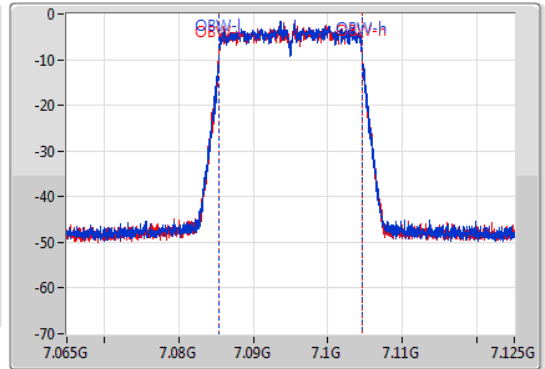

EBW

7095MHz

09/08/2022

CF
7.095GHz
Span
60MHz
RBW
300kHz
VBW
1MHz
Sweep Time
100ms
Detector Type
Peak

CF
7.095GHz
Span
60MHz
RBW
300kHz
VBW
1MHz
Sweep Time
100ms
Detector Type
Peak

26dB(Hz)	Fl-26dB(Hz)	Fh-26dB(Hz)	OBW(Hz)	Fl-OBW(Hz)	Fh-OBW(Hz)	Limit(Hz)	Port
21.87M	7.08408G	7.10595G	19.1M	7.085465G	7.104565G	Inf	1
21.81M	7.08417G	7.10598G	19.16M	7.085435G	7.104595G	Inf	2

802.11ax HEW40-BF_Nss1,(MCS0)_2TX

EBW

5965MHz

09/08/2022

CF
5.965GHz
Span
120MHz
RBW
500kHz
VBW
2MHz
Sweep Time
100ms
Detector Type
Peak

CF
5.965GHz
Span
120MHz
RBW
500kHz
VBW
3MHz
Sweep Time
100ms
Detector Type
Peak