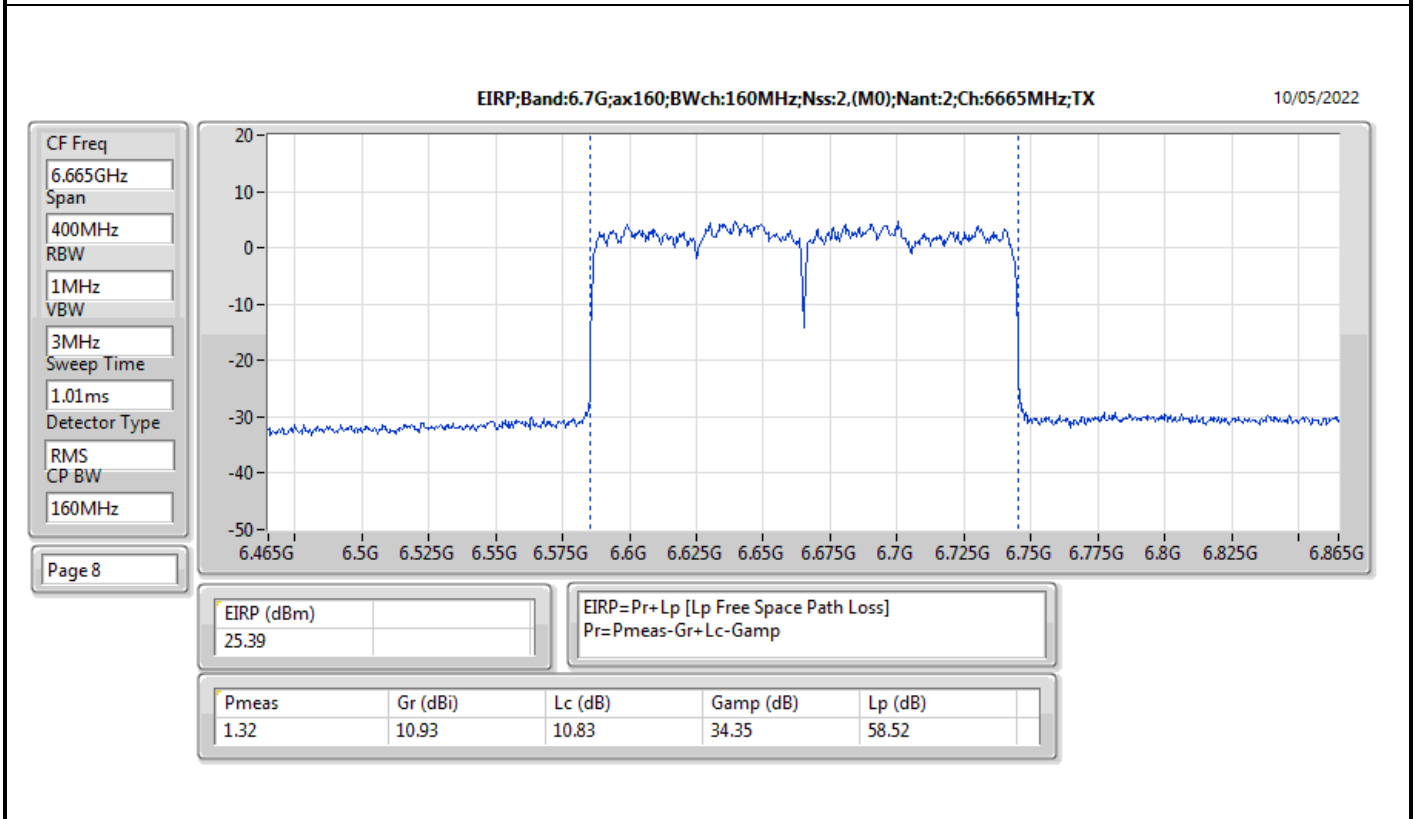

DG = Directional Gain; Port X = Port X output power

Summary

Mode	EIRP (dBm)	EIRP (W)
5.925-6.425GHz	-	-
802.11a_Nss1,(6Mbps)_1TX(Port2)	17.72	0.05916
802.11a_Nss1,(6Mbps)_2TX	15.56	0.03597
802.11ax HEW20_Nss1,(MCS0)_1TX(Port2)	18.14	0.06516
802.11ax HEW20_Nss2,(MCS0)_2TX	18.17	0.06561
802.11ax HEW40_Nss1,(MCS0)_1TX(Port2)	20.69	0.11722
802.11ax HEW40_Nss2,(MCS0)_2TX	20.38	0.10914
802.11ax HEW80_Nss1,(MCS0)_1TX(Port2)	23.95	0.24831
802.11ax HEW80_Nss2,(MCS0)_2TX	23.40	0.21878
802.11ax HEW160_Nss1,(MCS0)_1TX(Port2)	26.72	0.46989
802.11ax HEW160_Nss2,(MCS0)_2TX	26.02	0.39994
6.425-6.525GHz	-	-
802.11a_Nss1,(6Mbps)_1TX(Port2)	17.59	0.05741
802.11a_Nss1,(6Mbps)_2TX	15.08	0.03221
802.11ax HEW20_Nss1,(MCS0)_1TX(Port2)	18.20	0.06607
802.11ax HEW20_Nss2,(MCS0)_2TX	17.48	0.05598
802.11ax HEW40_Nss1,(MCS0)_1TX(Port2)	20.79	0.11995
802.11ax HEW40_Nss2,(MCS0)_2TX	20.64	0.11588
802.11ax HEW80_Nss1,(MCS0)_1TX(Port2)	23.69	0.23388
802.11ax HEW80_Nss2,(MCS0)_2TX	23.33	0.21528
802.11ax HEW160_Nss1,(MCS0)_1TX(Port2)	24.95	0.31261
802.11ax HEW160_Nss2,(MCS0)_2TX	25.59	0.36224
6.525-6.875GHz	-	-
802.11a_Nss1,(6Mbps)_1TX(Port2)	17.67	0.05848
802.11a_Nss1,(6Mbps)_2TX	15.48	0.03532
802.11ax HEW20_Nss1,(MCS0)_1TX(Port2)	18.18	0.06577
802.11ax HEW20_Nss2,(MCS0)_2TX	17.72	0.05916
802.11ax HEW40_Nss1,(MCS0)_1TX(Port2)	21.13	0.12972
802.11ax HEW40_Nss2,(MCS0)_2TX	20.31	0.10740
802.11ax HEW80_Nss1,(MCS0)_1TX(Port2)	23.94	0.24774
802.11ax HEW80_Nss2,(MCS0)_2TX	23.32	0.21478
802.11ax HEW160_Nss1,(MCS0)_1TX(Port2)	26.86	0.48529
802.11ax HEW160_Nss2,(MCS0)_2TX	25.37	0.34435
6.875-7.125GHz	-	-
802.11a_Nss1,(6Mbps)_1TX(Port2)	17.55	0.05689
802.11a_Nss1,(6Mbps)_2TX	15.44	0.03499
802.11ax HEW20_Nss1,(MCS0)_1TX(Port2)	18.24	0.06668
802.11ax HEW20_Nss2,(MCS0)_2TX	17.66	0.05834
802.11ax HEW40_Nss1,(MCS0)_1TX(Port2)	22.10	0.16218
802.11ax HEW40_Nss2,(MCS0)_2TX	20.69	0.11722
802.11ax HEW80_Nss1,(MCS0)_1TX(Port2)	23.82	0.24099
802.11ax HEW80_Nss2,(MCS0)_2TX	23.59	0.22856
802.11ax HEW160_Nss1,(MCS0)_1TX(Port2)	23.09	0.20370
802.11ax HEW160_Nss2,(MCS0)_2TX	24.62	0.28973