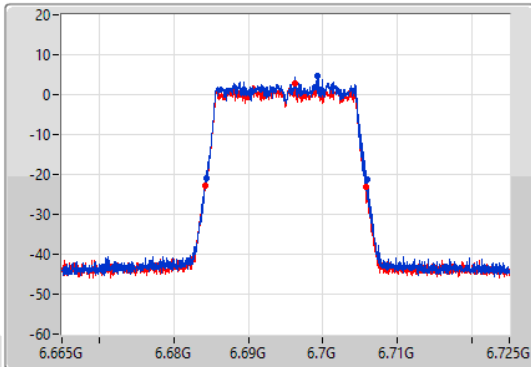

EBW

6535MHz

09/08/2022

CF
6.535GHz
Span
60MHz
RBW
300kHz
VBW
1MHz
Sweep Time
100ms
Detector Type
Peak

CF
6.535GHz
Span
60MHz
RBW
300kHz
VBW
1MHz
Sweep Time
100ms
Detector Type
Peak

26dB(Hz)	Fl-26dB(Hz)	Fh-26dB(Hz)	OBW(Hz)	Fl-OBW(Hz)	Fh-OBW(Hz)	Limit(Hz)	Port
21.63M	6.52423G	6.54586G	19.19M	6.525435G	6.544625G	Inf	1
21.54M	6.52426G	6.5458G	19.16M	6.525435G	6.544595G	Inf	2

802.11ax HEW20-BF_Nss1,(MCS0)_2TX

EBW

6695MHz

06/09/2022

CF
6.695GHz
Span
60MHz
RBW
300kHz
VBW
1MHz
Sweep Time
100ms
Detector Type
Peak

CF
6.695GHz
Span
60MHz
RBW
300kHz
VBW
1MHz
Sweep Time
100ms
Detector Type
Peak