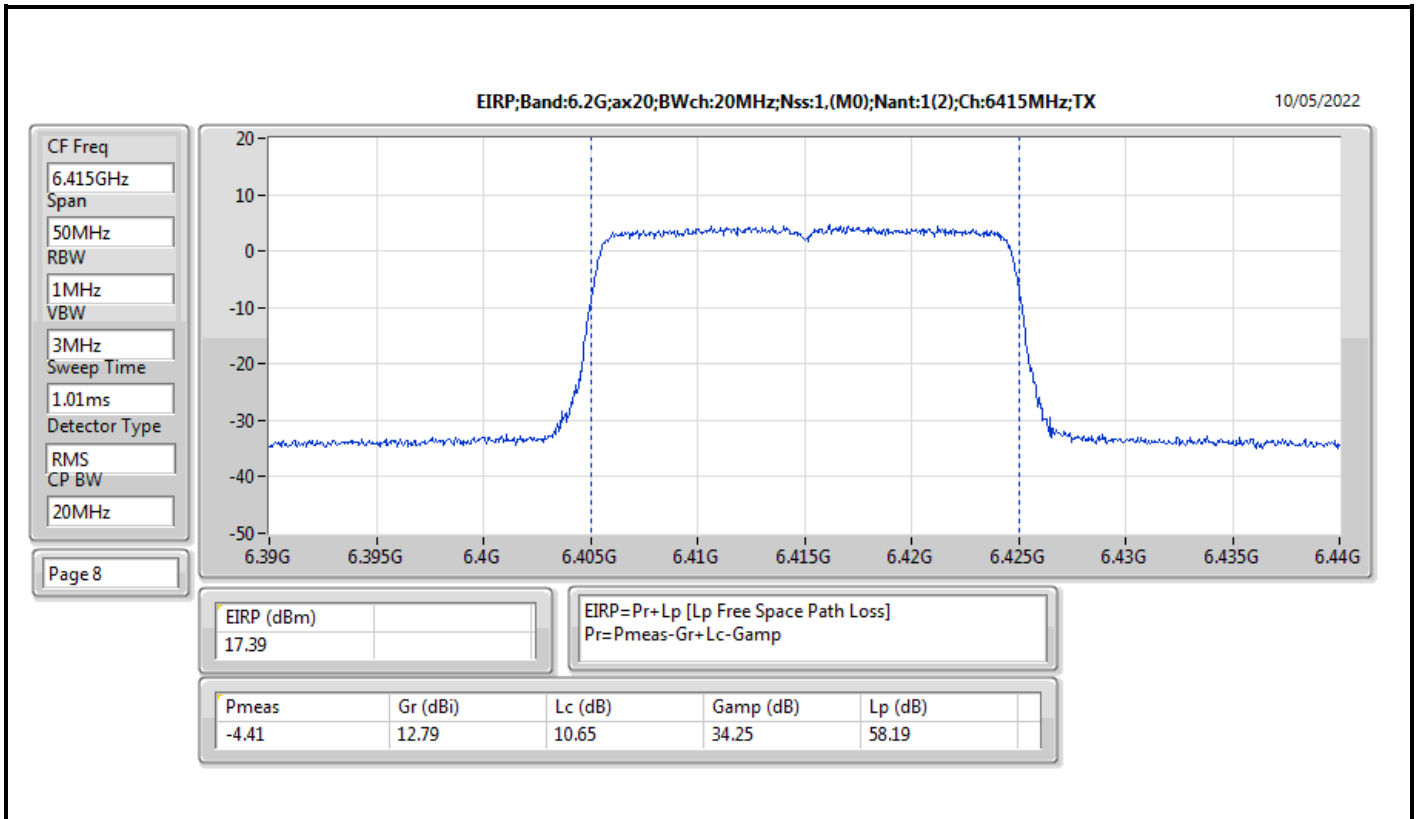

DG = Directional Gain; Port X = Port X output power

Summary

Mode	EIRP (dBm)	EIRP (W)
5.925-6.425GHz	-	-
802.11a_Nss1,(6Mbps)_1TX(Port2)	17.72	0.05916
802.11a_Nss1,(6Mbps)_2TX	15.56	0.03597
802.11ax HEW20_Nss1,(MCS0)_1TX(Port2)	18.14	0.06516
802.11ax HEW20_Nss2,(MCS0)_2TX	18.17	0.06561
802.11ax HEW40_Nss1,(MCS0)_1TX(Port2)	20.69	0.11722
802.11ax HEW40_Nss2,(MCS0)_2TX	20.38	0.10914
802.11ax HEW80_Nss1,(MCS0)_1TX(Port2)	23.95	0.24831
802.11ax HEW80_Nss2,(MCS0)_2TX	23.40	0.21878
802.11ax HEW160_Nss1,(MCS0)_1TX(Port2)	26.72	0.46989
802.11ax HEW160_Nss2,(MCS0)_2TX	26.02	0.39994
6.425-6.525GHz	-	-
802.11a_Nss1,(6Mbps)_1TX(Port2)	17.59	0.05741
802.11a_Nss1,(6Mbps)_2TX	15.08	0.03221
802.11ax HEW20_Nss1,(MCS0)_1TX(Port2)	18.20	0.06607
802.11ax HEW20_Nss2,(MCS0)_2TX	17.48	0.05598
802.11ax HEW40_Nss1,(MCS0)_1TX(Port2)	20.79	0.11995
802.11ax HEW40_Nss2,(MCS0)_2TX	20.64	0.11588
802.11ax HEW80_Nss1,(MCS0)_1TX(Port2)	23.69	0.23388
802.11ax HEW80_Nss2,(MCS0)_2TX	23.33	0.21528
802.11ax HEW160_Nss1,(MCS0)_1TX(Port2)	24.95	0.31261
802.11ax HEW160_Nss2,(MCS0)_2TX	25.59	0.36224
6.525-6.875GHz	-	-
802.11a_Nss1,(6Mbps)_1TX(Port2)	17.67	0.05848
802.11a_Nss1,(6Mbps)_2TX	15.48	0.03532
802.11ax HEW20_Nss1,(MCS0)_1TX(Port2)	18.18	0.06577
802.11ax HEW20_Nss2,(MCS0)_2TX	17.72	0.05916
802.11ax HEW40_Nss1,(MCS0)_1TX(Port2)	21.13	0.12972
802.11ax HEW40_Nss2,(MCS0)_2TX	20.31	0.10740
802.11ax HEW80_Nss1,(MCS0)_1TX(Port2)	23.94	0.24774
802.11ax HEW80_Nss2,(MCS0)_2TX	23.32	0.21478
802.11ax HEW160_Nss1,(MCS0)_1TX(Port2)	26.86	0.48529
802.11ax HEW160_Nss2,(MCS0)_2TX	25.37	0.34435
6.875-7.125GHz	-	-
802.11a_Nss1,(6Mbps)_1TX(Port2)	17.55	0.05689
802.11a_Nss1,(6Mbps)_2TX	15.44	0.03499
802.11ax HEW20_Nss1,(MCS0)_1TX(Port2)	18.24	0.06668
802.11ax HEW20_Nss2,(MCS0)_2TX	17.66	0.05834
802.11ax HEW40_Nss1,(MCS0)_1TX(Port2)	22.10	0.16218
802.11ax HEW40_Nss2,(MCS0)_2TX	20.69	0.11722
802.11ax HEW80_Nss1,(MCS0)_1TX(Port2)	23.82	0.24099
802.11ax HEW80_Nss2,(MCS0)_2TX	23.59	0.22856
802.11ax HEW160_Nss1,(MCS0)_1TX(Port2)	23.09	0.20370
802.11ax HEW160_Nss2,(MCS0)_2TX	24.62	0.28973