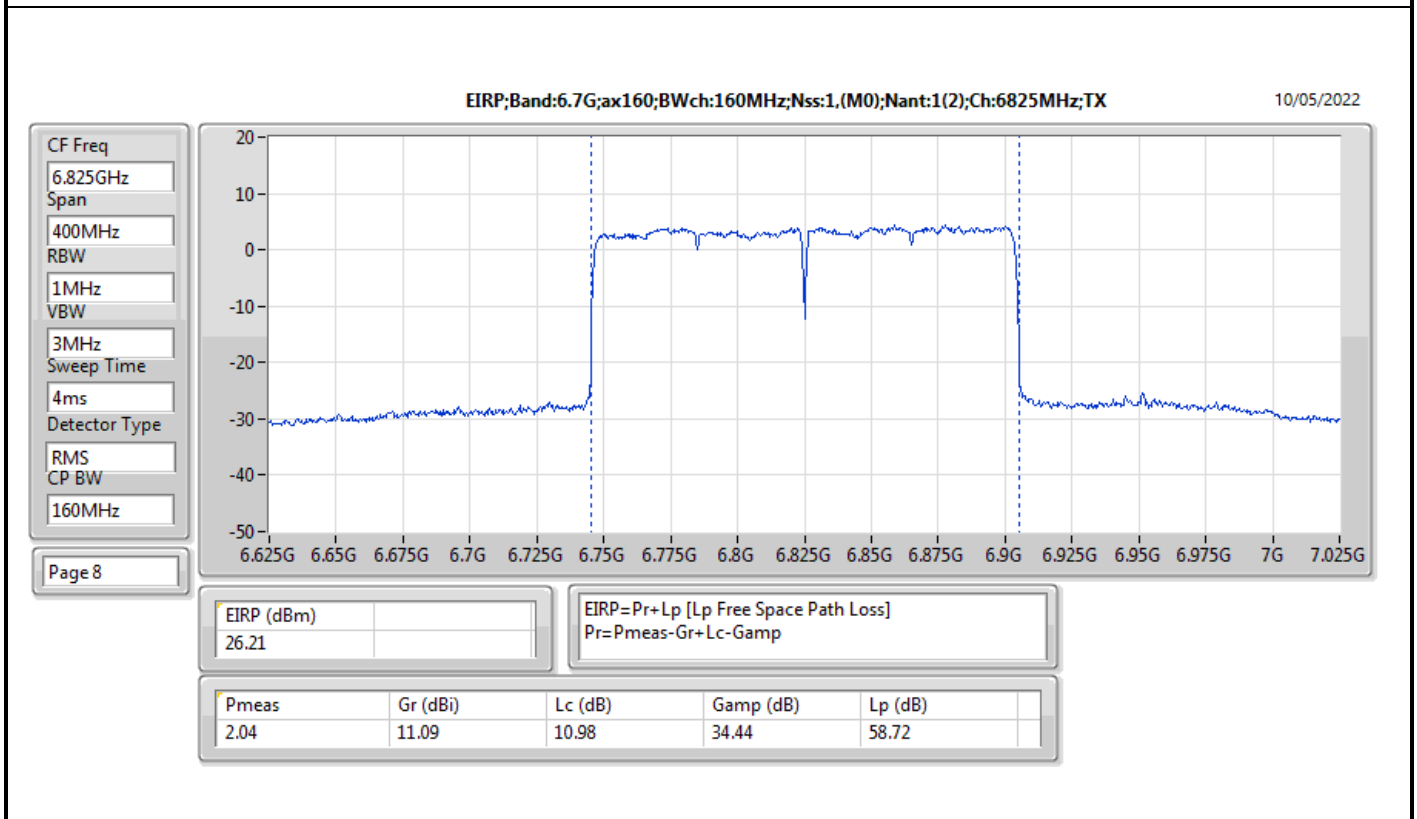

DG = Directional Gain; Port X = Port X output power

Summary

Mode	EIRP (dBm)	EIRP (W)
5.925-6.425GHz	-	-
802.11a_Nss1,(6Mbps)_1TX(Port2)	17.72	0.05916
802.11a_Nss1,(6Mbps)_2TX	15.56	0.03597
802.11ax HEW20_Nss1,(MCS0)_1TX(Port2)	18.14	0.06516
802.11ax HEW20_Nss2,(MCS0)_2TX	18.17	0.06561
802.11ax HEW40_Nss1,(MCS0)_1TX(Port2)	20.69	0.11722
802.11ax HEW40_Nss2,(MCS0)_2TX	20.38	0.10914
802.11ax HEW80_Nss1,(MCS0)_1TX(Port2)	23.95	0.24831
802.11ax HEW80_Nss2,(MCS0)_2TX	23.40	0.21878
802.11ax HEW160_Nss1,(MCS0)_1TX(Port2)	26.72	0.46989
802.11ax HEW160_Nss2,(MCS0)_2TX	26.02	0.39994
6.425-6.525GHz	-	-
802.11a_Nss1,(6Mbps)_1TX(Port2)	17.59	0.05741
802.11a_Nss1,(6Mbps)_2TX	15.08	0.03221
802.11ax HEW20_Nss1,(MCS0)_1TX(Port2)	18.20	0.06607
802.11ax HEW20_Nss2,(MCS0)_2TX	17.48	0.05598
802.11ax HEW40_Nss1,(MCS0)_1TX(Port2)	20.79	0.11995
802.11ax HEW40_Nss2,(MCS0)_2TX	20.64	0.11588
802.11ax HEW80_Nss1,(MCS0)_1TX(Port2)	23.69	0.23388
802.11ax HEW80_Nss2,(MCS0)_2TX	23.33	0.21528
802.11ax HEW160_Nss1,(MCS0)_1TX(Port2)	24.95	0.31261
802.11ax HEW160_Nss2,(MCS0)_2TX	25.59	0.36224
6.525-6.875GHz	-	-
802.11a_Nss1,(6Mbps)_1TX(Port2)	17.67	0.05848
802.11a_Nss1,(6Mbps)_2TX	15.48	0.03532
802.11ax HEW20_Nss1,(MCS0)_1TX(Port2)	18.18	0.06577
802.11ax HEW20_Nss2,(MCS0)_2TX	17.72	0.05916
802.11ax HEW40_Nss1,(MCS0)_1TX(Port2)	21.13	0.12972
802.11ax HEW40_Nss2,(MCS0)_2TX	20.31	0.10740
802.11ax HEW80_Nss1,(MCS0)_1TX(Port2)	23.94	0.24774
802.11ax HEW80_Nss2,(MCS0)_2TX	23.32	0.21478
802.11ax HEW160_Nss1,(MCS0)_1TX(Port2)	26.86	0.48529
802.11ax HEW160_Nss2,(MCS0)_2TX	25.37	0.34435
6.875-7.125GHz	-	-
802.11a_Nss1,(6Mbps)_1TX(Port2)	17.55	0.05689
802.11a_Nss1,(6Mbps)_2TX	15.44	0.03499
802.11ax HEW20_Nss1,(MCS0)_1TX(Port2)	18.24	0.06668
802.11ax HEW20_Nss2,(MCS0)_2TX	17.66	0.05834
802.11ax HEW40_Nss1,(MCS0)_1TX(Port2)	22.10	0.16218
802.11ax HEW40_Nss2,(MCS0)_2TX	20.69	0.11722
802.11ax HEW80_Nss1,(MCS0)_1TX(Port2)	23.82	0.24099
802.11ax HEW80_Nss2,(MCS0)_2TX	23.59	0.22856
802.11ax HEW160_Nss1,(MCS0)_1TX(Port2)	23.09	0.20370
802.11ax HEW160_Nss2,(MCS0)_2TX	24.62	0.28973