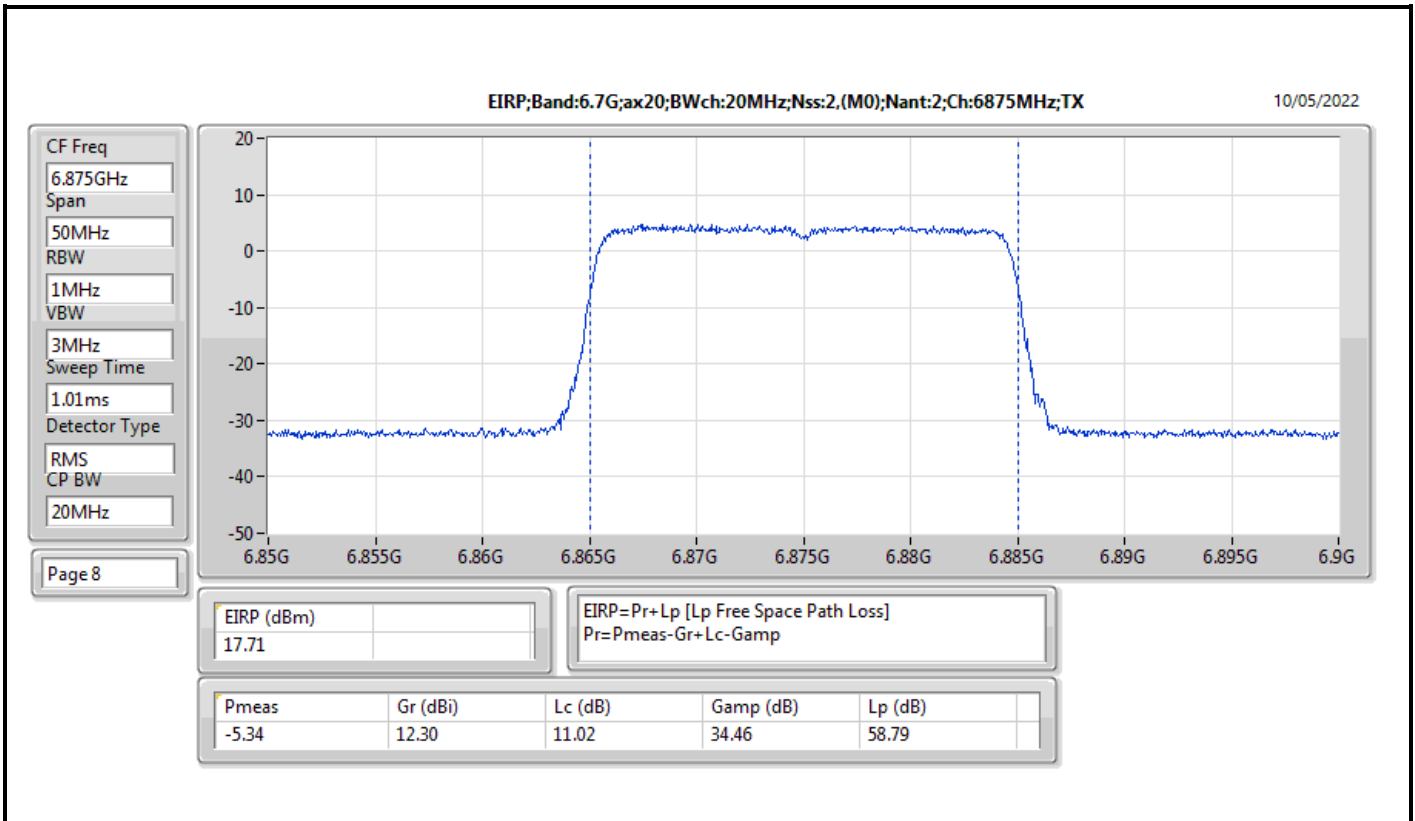

DG = Directional Gain; Port X = Port X output power

Summary

Mode	EIRP (dBm)	EIRP (W)
5.925-6.425GHz	-	-
802.11a_Nss1,(6Mbps)_1TX(Port2)	17.72	0.05916
802.11a_Nss1,(6Mbps)_2TX	15.56	0.03597
802.11ax HEW20_Nss1,(MCS0)_1TX(Port2)	18.14	0.06516
802.11ax HEW20_Nss2,(MCS0)_2TX	18.17	0.06561
802.11ax HEW40_Nss1,(MCS0)_1TX(Port2)	20.69	0.11722
802.11ax HEW40_Nss2,(MCS0)_2TX	20.38	0.10914
802.11ax HEW80_Nss1,(MCS0)_1TX(Port2)	23.95	0.24831
802.11ax HEW80_Nss2,(MCS0)_2TX	23.40	0.21878
802.11ax HEW160_Nss1,(MCS0)_1TX(Port2)	26.72	0.46989
802.11ax HEW160_Nss2,(MCS0)_2TX	26.02	0.39994
6.425-6.525GHz	-	-
802.11a_Nss1,(6Mbps)_1TX(Port2)	17.59	0.05741
802.11a_Nss1,(6Mbps)_2TX	15.08	0.03221
802.11ax HEW20_Nss1,(MCS0)_1TX(Port2)	18.20	0.06607
802.11ax HEW20_Nss2,(MCS0)_2TX	17.48	0.05598
802.11ax HEW40_Nss1,(MCS0)_1TX(Port2)	20.79	0.11995
802.11ax HEW40_Nss2,(MCS0)_2TX	20.64	0.11588
802.11ax HEW80_Nss1,(MCS0)_1TX(Port2)	23.69	0.23388
802.11ax HEW80_Nss2,(MCS0)_2TX	23.33	0.21528
802.11ax HEW160_Nss1,(MCS0)_1TX(Port2)	24.95	0.31261
802.11ax HEW160_Nss2,(MCS0)_2TX	25.59	0.36224
6.525-6.875GHz	-	-
802.11a_Nss1,(6Mbps)_1TX(Port2)	17.67	0.05848
802.11a_Nss1,(6Mbps)_2TX	15.48	0.03532
802.11ax HEW20_Nss1,(MCS0)_1TX(Port2)	18.18	0.06577
802.11ax HEW20_Nss2,(MCS0)_2TX	17.72	0.05916
802.11ax HEW40_Nss1,(MCS0)_1TX(Port2)	21.13	0.12972
802.11ax HEW40_Nss2,(MCS0)_2TX	20.31	0.10740
802.11ax HEW80_Nss1,(MCS0)_1TX(Port2)	23.94	0.24774
802.11ax HEW80_Nss2,(MCS0)_2TX	23.32	0.21478
802.11ax HEW160_Nss1,(MCS0)_1TX(Port2)	26.86	0.48529
802.11ax HEW160_Nss2,(MCS0)_2TX	25.37	0.34435
6.875-7.125GHz	-	-
802.11a_Nss1,(6Mbps)_1TX(Port2)	17.55	0.05689
802.11a_Nss1,(6Mbps)_2TX	15.44	0.03499
802.11ax HEW20_Nss1,(MCS0)_1TX(Port2)	18.24	0.06668
802.11ax HEW20_Nss2,(MCS0)_2TX	17.66	0.05834
802.11ax HEW40_Nss1,(MCS0)_1TX(Port2)	22.10	0.16218
802.11ax HEW40_Nss2,(MCS0)_2TX	20.69	0.11722
802.11ax HEW80_Nss1,(MCS0)_1TX(Port2)	23.82	0.24099
802.11ax HEW80_Nss2,(MCS0)_2TX	23.59	0.22856
802.11ax HEW160_Nss1,(MCS0)_1TX(Port2)	23.09	0.20370
802.11ax HEW160_Nss2,(MCS0)_2TX	24.62	0.28973