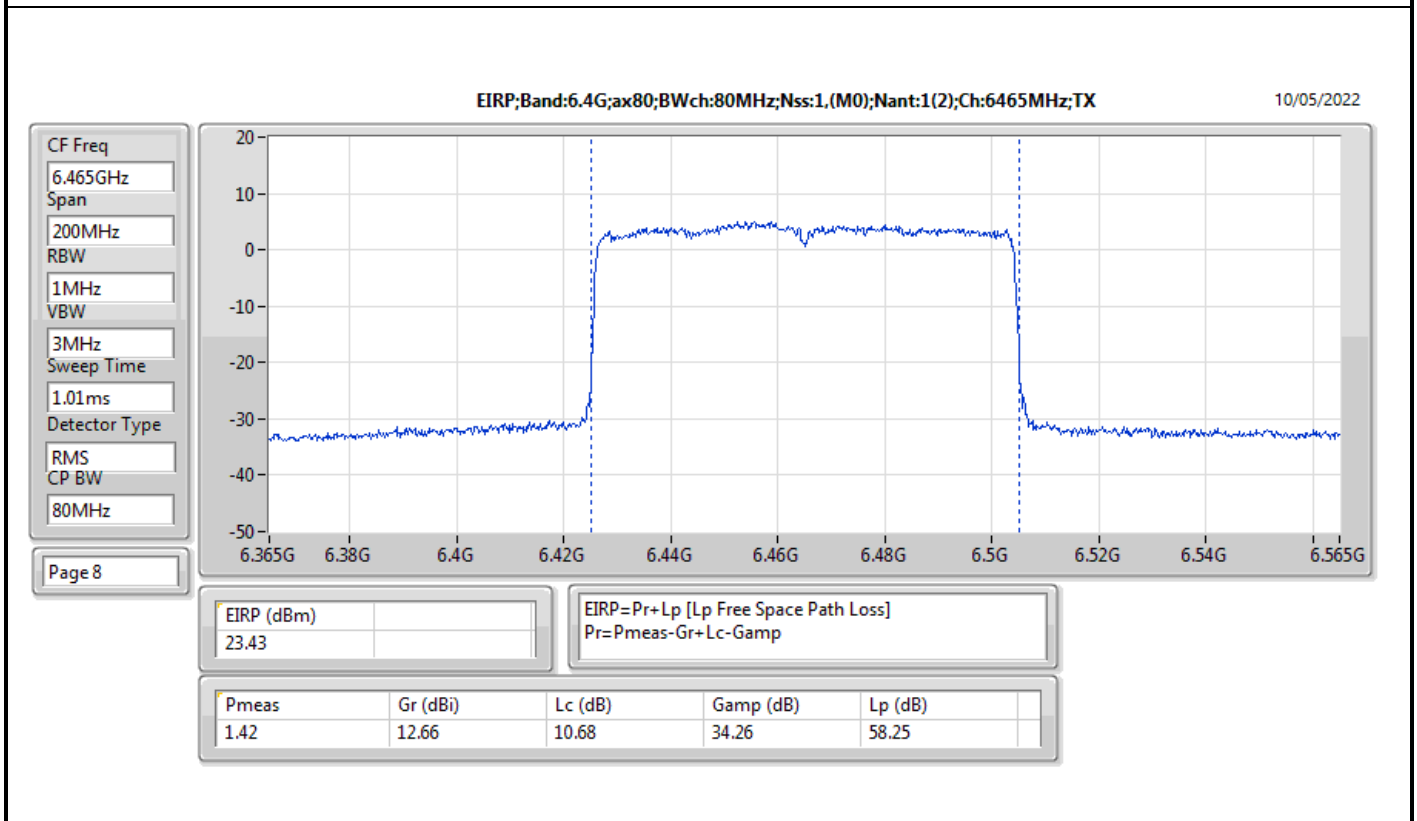

DG = Directional Gain; Port X = Port X output power

Summary

Mode	EIRP (dBm)	EIRP (W)
5.925-6.425GHz	-	-
802.11a_Nss1,(6Mbps)_1TX(Port2)	17.72	0.05916
802.11a_Nss1,(6Mbps)_2TX	15.56	0.03597
802.11ax HEW20_Nss1,(MCS0)_1TX(Port2)	18.14	0.06516
802.11ax HEW20_Nss2,(MCS0)_2TX	18.17	0.06561
802.11ax HEW40_Nss1,(MCS0)_1TX(Port2)	20.69	0.11722
802.11ax HEW40_Nss2,(MCS0)_2TX	20.38	0.10914
802.11ax HEW80_Nss1,(MCS0)_1TX(Port2)	23.95	0.24831
802.11ax HEW80_Nss2,(MCS0)_2TX	23.40	0.21878
802.11ax HEW160_Nss1,(MCS0)_1TX(Port2)	26.72	0.46989
802.11ax HEW160_Nss2,(MCS0)_2TX	26.02	0.39994
6.425-6.525GHz	-	-
802.11a_Nss1,(6Mbps)_1TX(Port2)	17.59	0.05741
802.11a_Nss1,(6Mbps)_2TX	15.08	0.03221
802.11ax HEW20_Nss1,(MCS0)_1TX(Port2)	18.20	0.06607
802.11ax HEW20_Nss2,(MCS0)_2TX	17.48	0.05598
802.11ax HEW40_Nss1,(MCS0)_1TX(Port2)	20.79	0.11995
802.11ax HEW40_Nss2,(MCS0)_2TX	20.64	0.11588
802.11ax HEW80_Nss1,(MCS0)_1TX(Port2)	23.69	0.23388
802.11ax HEW80_Nss2,(MCS0)_2TX	23.33	0.21528
802.11ax HEW160_Nss1,(MCS0)_1TX(Port2)	24.95	0.31261
802.11ax HEW160_Nss2,(MCS0)_2TX	25.59	0.36224
6.525-6.875GHz	-	-
802.11a_Nss1,(6Mbps)_1TX(Port2)	17.67	0.05848
802.11a_Nss1,(6Mbps)_2TX	15.48	0.03532
802.11ax HEW20_Nss1,(MCS0)_1TX(Port2)	18.18	0.06577
802.11ax HEW20_Nss2,(MCS0)_2TX	17.72	0.05916
802.11ax HEW40_Nss1,(MCS0)_1TX(Port2)	21.13	0.12972
802.11ax HEW40_Nss2,(MCS0)_2TX	20.31	0.10740
802.11ax HEW80_Nss1,(MCS0)_1TX(Port2)	23.94	0.24774
802.11ax HEW80_Nss2,(MCS0)_2TX	23.32	0.21478
802.11ax HEW160_Nss1,(MCS0)_1TX(Port2)	26.86	0.48529
802.11ax HEW160_Nss2,(MCS0)_2TX	25.37	0.34435
6.875-7.125GHz	-	-
802.11a_Nss1,(6Mbps)_1TX(Port2)	17.55	0.05689
802.11a_Nss1,(6Mbps)_2TX	15.44	0.03499
802.11ax HEW20_Nss1,(MCS0)_1TX(Port2)	18.24	0.06668
802.11ax HEW20_Nss2,(MCS0)_2TX	17.66	0.05834
802.11ax HEW40_Nss1,(MCS0)_1TX(Port2)	22.10	0.16218
802.11ax HEW40_Nss2,(MCS0)_2TX	20.69	0.11722
802.11ax HEW80_Nss1,(MCS0)_1TX(Port2)	23.82	0.24099
802.11ax HEW80_Nss2,(MCS0)_2TX	23.59	0.22856
802.11ax HEW160_Nss1,(MCS0)_1TX(Port2)	23.09	0.20370
802.11ax HEW160_Nss2,(MCS0)_2TX	24.62	0.28973