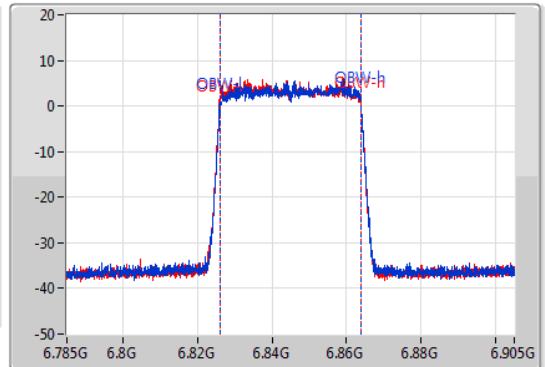

EBW

6685MHz

09/08/2022

CF
6.685GHz
Span
120MHz
RBW
500kHz
VBW
2MHz
Sweep Time
100ms
Detector Type
Peak

CF
6.685GHz
Span
120MHz
RBW
1MHz
VBW
3MHz
Sweep Time
100ms
Detector Type
Peak

26dB(Hz)	Fl-26dB(Hz)	Fh-26dB(Hz)	OBW(Hz)	Fl-OBW(Hz)	Fh-OBW(Hz)	Limit(Hz)	Port
40.08M	6.66496G	6.70504G	37.721M	6.666169G	6.703891G	Inf	1
40.5M	6.66454G	6.70504G	37.781M	6.666109G	6.703891G	Inf	2

802.11ax HEW40-BF_Nss1,(MCS0)_2TX

EBW

6845MHz

09/08/2022

CF
6.845GHz
Span
120MHz
RBW
500kHz
VBW
2MHz
Sweep Time
100ms
Detector Type
Peak

CF
6.845GHz
Span
120MHz
RBW
1MHz
VBW
3MHz
Sweep Time
100ms
Detector Type
Peak