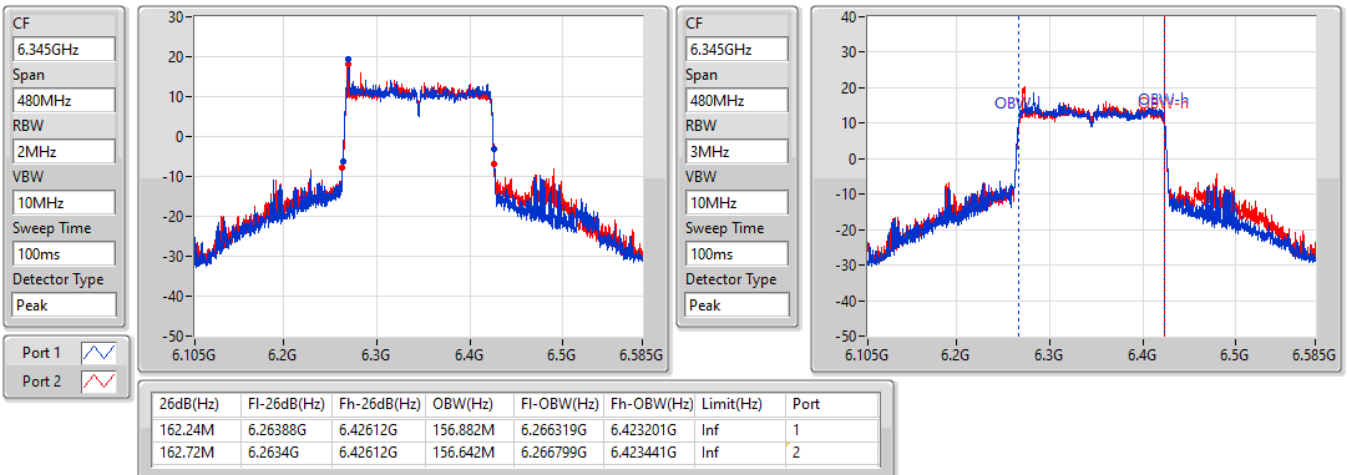

EBW

6025MHz

23/05/2022

CF
6.025GHz
Span
480MHz
RBW
2MHz
VBW
10MHz
Sweep Time
100ms
Detector Type
Peak

CF
6.025GHz
Span
480MHz
RBW
3MHz
VBW
10MHz
Sweep Time
100ms
Detector Type
Peak

26dB(Hz)	Fl-26dB(Hz)	Fh-26dB(Hz)	OBW(Hz)	Fl-OBW(Hz)	Fh-OBW(Hz)	Limit(Hz)	Port
239.04M	5.93764G	6.17668G	157.361M	5.946799G	6.10416G	Inf	1
225.6M	5.9434G	6.169G	155.922M	5.947519G	6.103441G	Inf	2

802.11ax HEW160-BF_Nss1,(MCS0)_2TX

EBW

6185MHz

23/05/2022

802.11ax HEW160-BF_Nss1,(MCS0)_2TX

EBW

6345MHz

23/05/2022

802.11ax HEW160-BF_Nss1,(MCS0)_2TX

EBW

6505MHz

23/05/2022

CF
6.505GHz
Span
480MHz
RBW
2MHz
VBW
10MHz
Sweep Time
100ms
Detector Type
Peak

CF
6.505GHz
Span
480MHz
RBW
3MHz
VBW
10MHz
Sweep Time
100ms
Detector Type
Peak