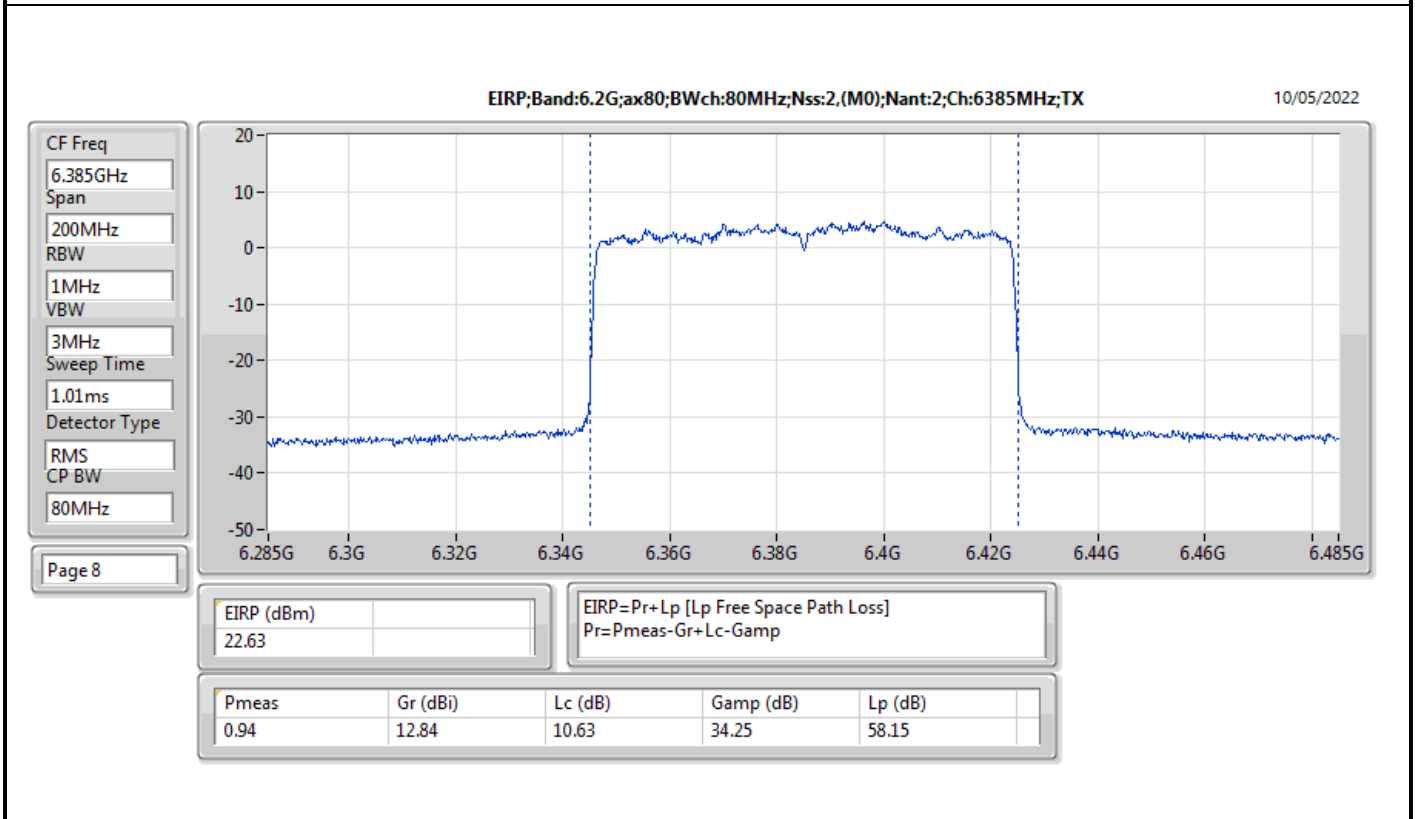

DG = Directional Gain; Port X = Port X output power

Summary

Mode	EIRP (dBm)	EIRP (W)
5.925-6.425GHz	-	-
802.11a_Nss1,(6Mbps)_1TX(Port2)	17.72	0.05916
802.11a_Nss1,(6Mbps)_2TX	15.56	0.03597
802.11ax HEW20_Nss1,(MCS0)_1TX(Port2)	18.14	0.06516
802.11ax HEW20_Nss2,(MCS0)_2TX	18.17	0.06561
802.11ax HEW40_Nss1,(MCS0)_1TX(Port2)	20.69	0.11722
802.11ax HEW40_Nss2,(MCS0)_2TX	20.38	0.10914
802.11ax HEW80_Nss1,(MCS0)_1TX(Port2)	23.95	0.24831
802.11ax HEW80_Nss2,(MCS0)_2TX	23.40	0.21878
802.11ax HEW160_Nss1,(MCS0)_1TX(Port2)	26.72	0.46989
802.11ax HEW160_Nss2,(MCS0)_2TX	26.02	0.39994
6.425-6.525GHz	-	-
802.11a_Nss1,(6Mbps)_1TX(Port2)	17.59	0.05741
802.11a_Nss1,(6Mbps)_2TX	15.08	0.03221
802.11ax HEW20_Nss1,(MCS0)_1TX(Port2)	18.20	0.06607
802.11ax HEW20_Nss2,(MCS0)_2TX	17.48	0.05598
802.11ax HEW40_Nss1,(MCS0)_1TX(Port2)	20.79	0.11995
802.11ax HEW40_Nss2,(MCS0)_2TX	20.64	0.11588
802.11ax HEW80_Nss1,(MCS0)_1TX(Port2)	23.69	0.23388
802.11ax HEW80_Nss2,(MCS0)_2TX	23.33	0.21528
802.11ax HEW160_Nss1,(MCS0)_1TX(Port2)	24.95	0.31261
802.11ax HEW160_Nss2,(MCS0)_2TX	25.59	0.36224
6.525-6.875GHz	-	-
802.11a_Nss1,(6Mbps)_1TX(Port2)	17.67	0.05848
802.11a_Nss1,(6Mbps)_2TX	15.48	0.03532
802.11ax HEW20_Nss1,(MCS0)_1TX(Port2)	18.18	0.06577
802.11ax HEW20_Nss2,(MCS0)_2TX	17.72	0.05916
802.11ax HEW40_Nss1,(MCS0)_1TX(Port2)	21.13	0.12972
802.11ax HEW40_Nss2,(MCS0)_2TX	20.31	0.10740
802.11ax HEW80_Nss1,(MCS0)_1TX(Port2)	23.94	0.24774
802.11ax HEW80_Nss2,(MCS0)_2TX	23.32	0.21478
802.11ax HEW160_Nss1,(MCS0)_1TX(Port2)	26.86	0.48529
802.11ax HEW160_Nss2,(MCS0)_2TX	25.37	0.34435
6.875-7.125GHz	-	-
802.11a_Nss1,(6Mbps)_1TX(Port2)	17.55	0.05689
802.11a_Nss1,(6Mbps)_2TX	15.44	0.03499
802.11ax HEW20_Nss1,(MCS0)_1TX(Port2)	18.24	0.06668
802.11ax HEW20_Nss2,(MCS0)_2TX	17.66	0.05834
802.11ax HEW40_Nss1,(MCS0)_1TX(Port2)	22.10	0.16218
802.11ax HEW40_Nss2,(MCS0)_2TX	20.69	0.11722
802.11ax HEW80_Nss1,(MCS0)_1TX(Port2)	23.82	0.24099
802.11ax HEW80_Nss2,(MCS0)_2TX	23.59	0.22856
802.11ax HEW160_Nss1,(MCS0)_1TX(Port2)	23.09	0.20370
802.11ax HEW160_Nss2,(MCS0)_2TX	24.62	0.28973