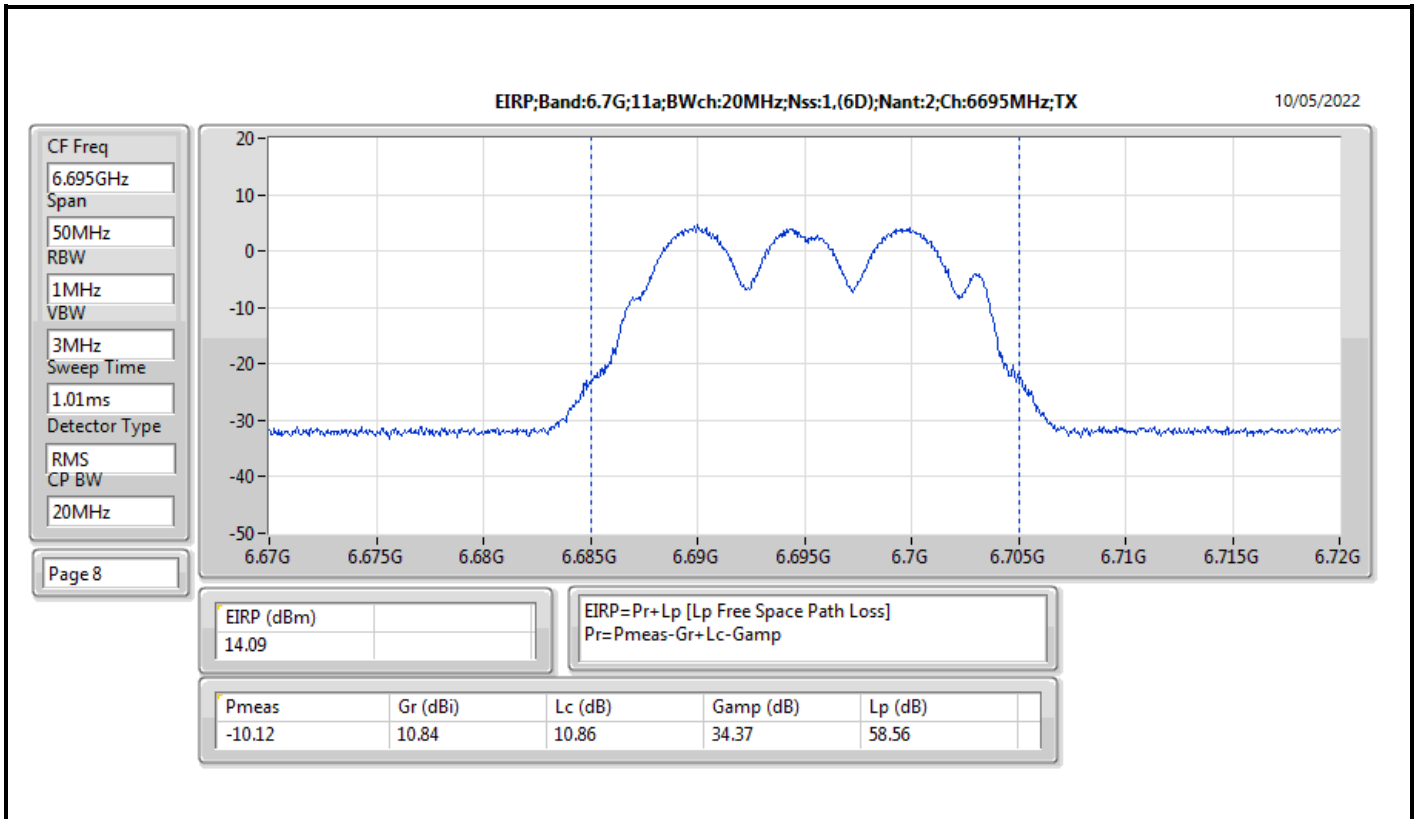

DG = Directional Gain; Port X = Port X output power

Summary

Mode	EIRP (dBm)	EIRP (W)
5.925-6.425GHz	-	-
802.11a_Nss1,(6Mbps)_1TX(Port2)	17.72	0.05916
802.11a_Nss1,(6Mbps)_2TX	15.56	0.03597
802.11ax HEW20_Nss1,(MCS0)_1TX(Port2)	18.14	0.06516
802.11ax HEW20_Nss2,(MCS0)_2TX	18.17	0.06561
802.11ax HEW40_Nss1,(MCS0)_1TX(Port2)	20.69	0.11722
802.11ax HEW40_Nss2,(MCS0)_2TX	20.38	0.10914
802.11ax HEW80_Nss1,(MCS0)_1TX(Port2)	23.95	0.24831
802.11ax HEW80_Nss2,(MCS0)_2TX	23.40	0.21878
802.11ax HEW160_Nss1,(MCS0)_1TX(Port2)	26.72	0.46989
802.11ax HEW160_Nss2,(MCS0)_2TX	26.02	0.39994
6.425-6.525GHz	-	-
802.11a_Nss1,(6Mbps)_1TX(Port2)	17.59	0.05741
802.11a_Nss1,(6Mbps)_2TX	15.08	0.03221
802.11ax HEW20_Nss1,(MCS0)_1TX(Port2)	18.20	0.06607
802.11ax HEW20_Nss2,(MCS0)_2TX	17.48	0.05598
802.11ax HEW40_Nss1,(MCS0)_1TX(Port2)	20.79	0.11995
802.11ax HEW40_Nss2,(MCS0)_2TX	20.64	0.11588
802.11ax HEW80_Nss1,(MCS0)_1TX(Port2)	23.69	0.23388
802.11ax HEW80_Nss2,(MCS0)_2TX	23.33	0.21528
802.11ax HEW160_Nss1,(MCS0)_1TX(Port2)	24.95	0.31261
802.11ax HEW160_Nss2,(MCS0)_2TX	25.59	0.36224
6.525-6.875GHz	-	-
802.11a_Nss1,(6Mbps)_1TX(Port2)	17.67	0.05848
802.11a_Nss1,(6Mbps)_2TX	15.48	0.03532
802.11ax HEW20_Nss1,(MCS0)_1TX(Port2)	18.18	0.06577
802.11ax HEW20_Nss2,(MCS0)_2TX	17.72	0.05916
802.11ax HEW40_Nss1,(MCS0)_1TX(Port2)	21.13	0.12972
802.11ax HEW40_Nss2,(MCS0)_2TX	20.31	0.10740
802.11ax HEW80_Nss1,(MCS0)_1TX(Port2)	23.94	0.24774
802.11ax HEW80_Nss2,(MCS0)_2TX	23.32	0.21478
802.11ax HEW160_Nss1,(MCS0)_1TX(Port2)	26.86	0.48529
802.11ax HEW160_Nss2,(MCS0)_2TX	25.37	0.34435
6.875-7.125GHz	-	-
802.11a_Nss1,(6Mbps)_1TX(Port2)	17.55	0.05689
802.11a_Nss1,(6Mbps)_2TX	15.44	0.03499
802.11ax HEW20_Nss1,(MCS0)_1TX(Port2)	18.24	0.06668
802.11ax HEW20_Nss2,(MCS0)_2TX	17.66	0.05834
802.11ax HEW40_Nss1,(MCS0)_1TX(Port2)	22.10	0.16218
802.11ax HEW40_Nss2,(MCS0)_2TX	20.69	0.11722
802.11ax HEW80_Nss1,(MCS0)_1TX(Port2)	23.82	0.24099
802.11ax HEW80_Nss2,(MCS0)_2TX	23.59	0.22856
802.11ax HEW160_Nss1,(MCS0)_1TX(Port2)	23.09	0.20370
802.11ax HEW160_Nss2,(MCS0)_2TX	24.62	0.28973