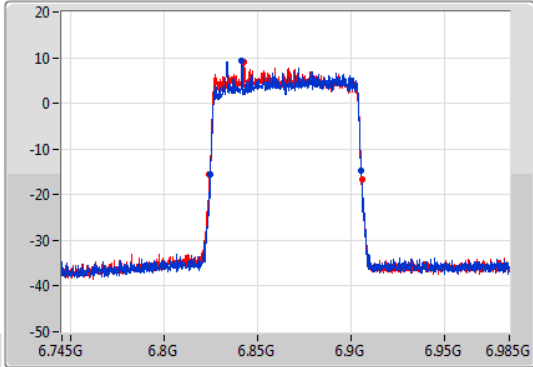

802.11ax HEW80-BF_Nss1,(MCS0)_2TX

EBW

6865MHz

10/08/2022

CF
6.865GHz
Span
240MHz
RBW
1MHz
VBW
3MHz
Sweep Time
100ms
Detector Type
Peak

CF
6.865GHz
Span
240MHz
RBW
2MHz
VBW
10MHz
Sweep Time
100ms
Detector Type
Peak