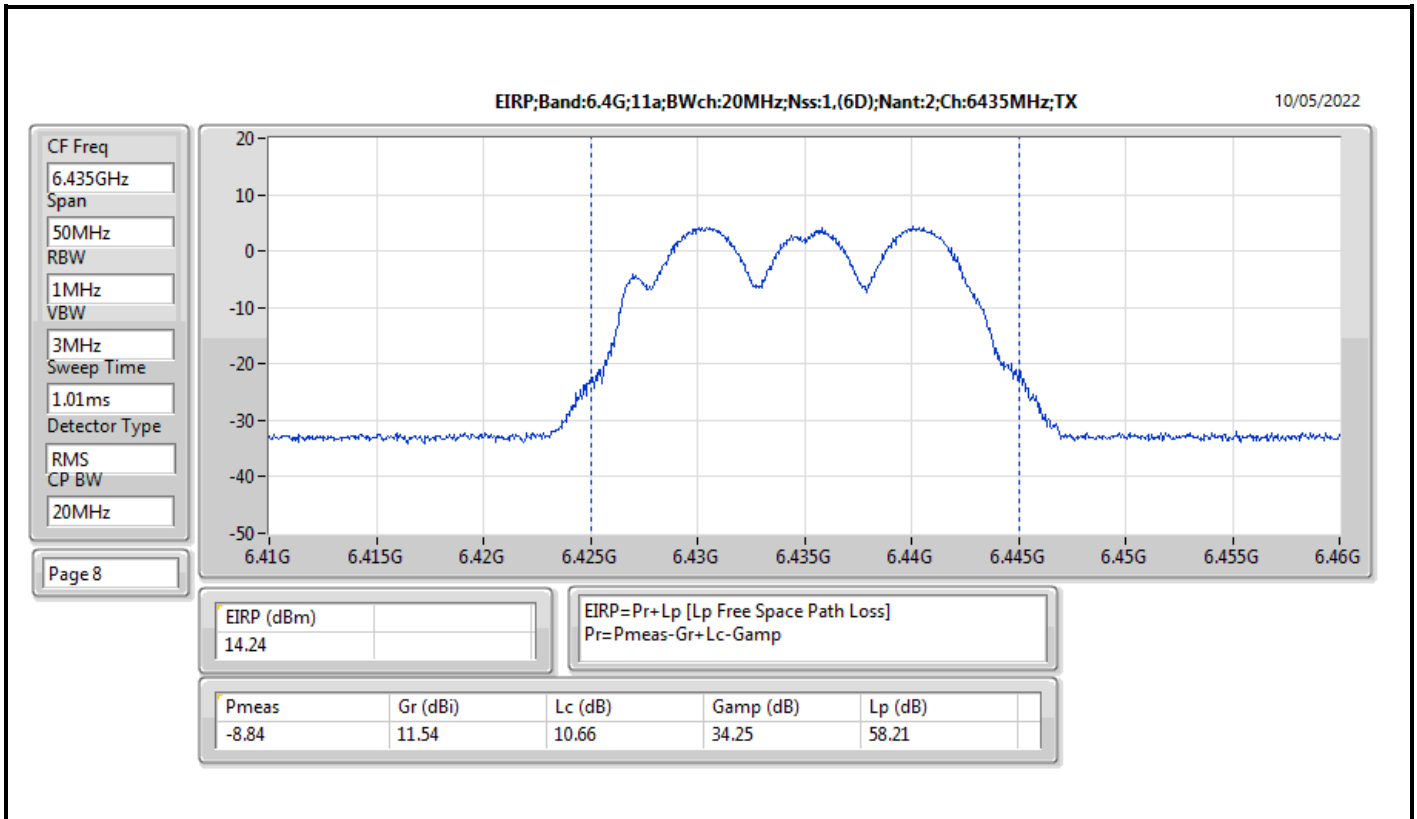

DG = Directional Gain; Port X = Port X output power

Summary

Mode	EIRP (dBm)	EIRP (W)
5.925-6.425GHz	-	-
802.11a_Nss1,(6Mbps)_1TX(Port2)	17.72	0.05916
802.11a_Nss1,(6Mbps)_2TX	15.56	0.03597
802.11ax HEW20_Nss1,(MCS0)_1TX(Port2)	18.14	0.06516
802.11ax HEW20_Nss2,(MCS0)_2TX	18.17	0.06561
802.11ax HEW40_Nss1,(MCS0)_1TX(Port2)	20.69	0.11722
802.11ax HEW40_Nss2,(MCS0)_2TX	20.38	0.10914
802.11ax HEW80_Nss1,(MCS0)_1TX(Port2)	23.95	0.24831
802.11ax HEW80_Nss2,(MCS0)_2TX	23.40	0.21878
802.11ax HEW160_Nss1,(MCS0)_1TX(Port2)	26.72	0.46989
802.11ax HEW160_Nss2,(MCS0)_2TX	26.02	0.39994
6.425-6.525GHz	-	-
802.11a_Nss1,(6Mbps)_1TX(Port2)	17.59	0.05741
802.11a_Nss1,(6Mbps)_2TX	15.08	0.03221
802.11ax HEW20_Nss1,(MCS0)_1TX(Port2)	18.20	0.06607
802.11ax HEW20_Nss2,(MCS0)_2TX	17.48	0.05598
802.11ax HEW40_Nss1,(MCS0)_1TX(Port2)	20.79	0.11995
802.11ax HEW40_Nss2,(MCS0)_2TX	20.64	0.11588
802.11ax HEW80_Nss1,(MCS0)_1TX(Port2)	23.69	0.23388
802.11ax HEW80_Nss2,(MCS0)_2TX	23.33	0.21528
802.11ax HEW160_Nss1,(MCS0)_1TX(Port2)	24.95	0.31261
802.11ax HEW160_Nss2,(MCS0)_2TX	25.59	0.36224
6.525-6.875GHz	-	-
802.11a_Nss1,(6Mbps)_1TX(Port2)	17.67	0.05848
802.11a_Nss1,(6Mbps)_2TX	15.48	0.03532
802.11ax HEW20_Nss1,(MCS0)_1TX(Port2)	18.18	0.06577
802.11ax HEW20_Nss2,(MCS0)_2TX	17.72	0.05916
802.11ax HEW40_Nss1,(MCS0)_1TX(Port2)	21.13	0.12972
802.11ax HEW40_Nss2,(MCS0)_2TX	20.31	0.10740
802.11ax HEW80_Nss1,(MCS0)_1TX(Port2)	23.94	0.24774
802.11ax HEW80_Nss2,(MCS0)_2TX	23.32	0.21478
802.11ax HEW160_Nss1,(MCS0)_1TX(Port2)	26.86	0.48529
802.11ax HEW160_Nss2,(MCS0)_2TX	25.37	0.34435
6.875-7.125GHz	-	-
802.11a_Nss1,(6Mbps)_1TX(Port2)	17.55	0.05689
802.11a_Nss1,(6Mbps)_2TX	15.44	0.03499
802.11ax HEW20_Nss1,(MCS0)_1TX(Port2)	18.24	0.06668
802.11ax HEW20_Nss2,(MCS0)_2TX	17.66	0.05834
802.11ax HEW40_Nss1,(MCS0)_1TX(Port2)	22.10	0.16218
802.11ax HEW40_Nss2,(MCS0)_2TX	20.69	0.11722
802.11ax HEW80_Nss1,(MCS0)_1TX(Port2)	23.82	0.24099
802.11ax HEW80_Nss2,(MCS0)_2TX	23.59	0.22856
802.11ax HEW160_Nss1,(MCS0)_1TX(Port2)	23.09	0.20370
802.11ax HEW160_Nss2,(MCS0)_2TX	24.62	0.28973