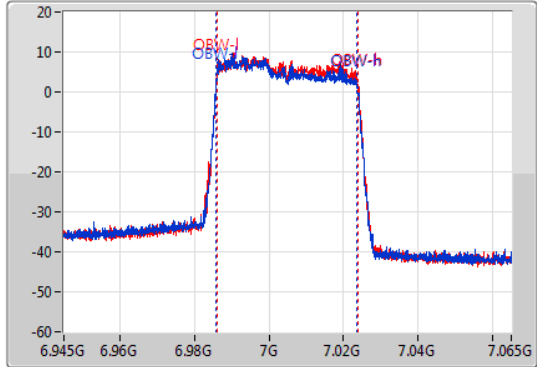

EBW

7005MHz

09/08/2022

CF
7.005GHz
Span
120MHz
RBW
500kHz
VBW
2MHz
Sweep Time
100ms
Detector Type
Peak

CF
7.005GHz
Span
120MHz
RBW
1MHz
VBW
3MHz
Sweep Time
100ms
Detector Type
Peak

26dB(Hz)	Fl-26dB(Hz)	Fh-26dB(Hz)	OBW(Hz)	Fl-OBW(Hz)	Fh-OBW(Hz)	Limit(Hz)	Port
40.14M	6.98484G	7.02498G	37.781M	6.98593G	7.023711G	Inf	1
39.96M	6.9849G	7.02486G	37.781M	6.98599G	7.023771G	Inf	2