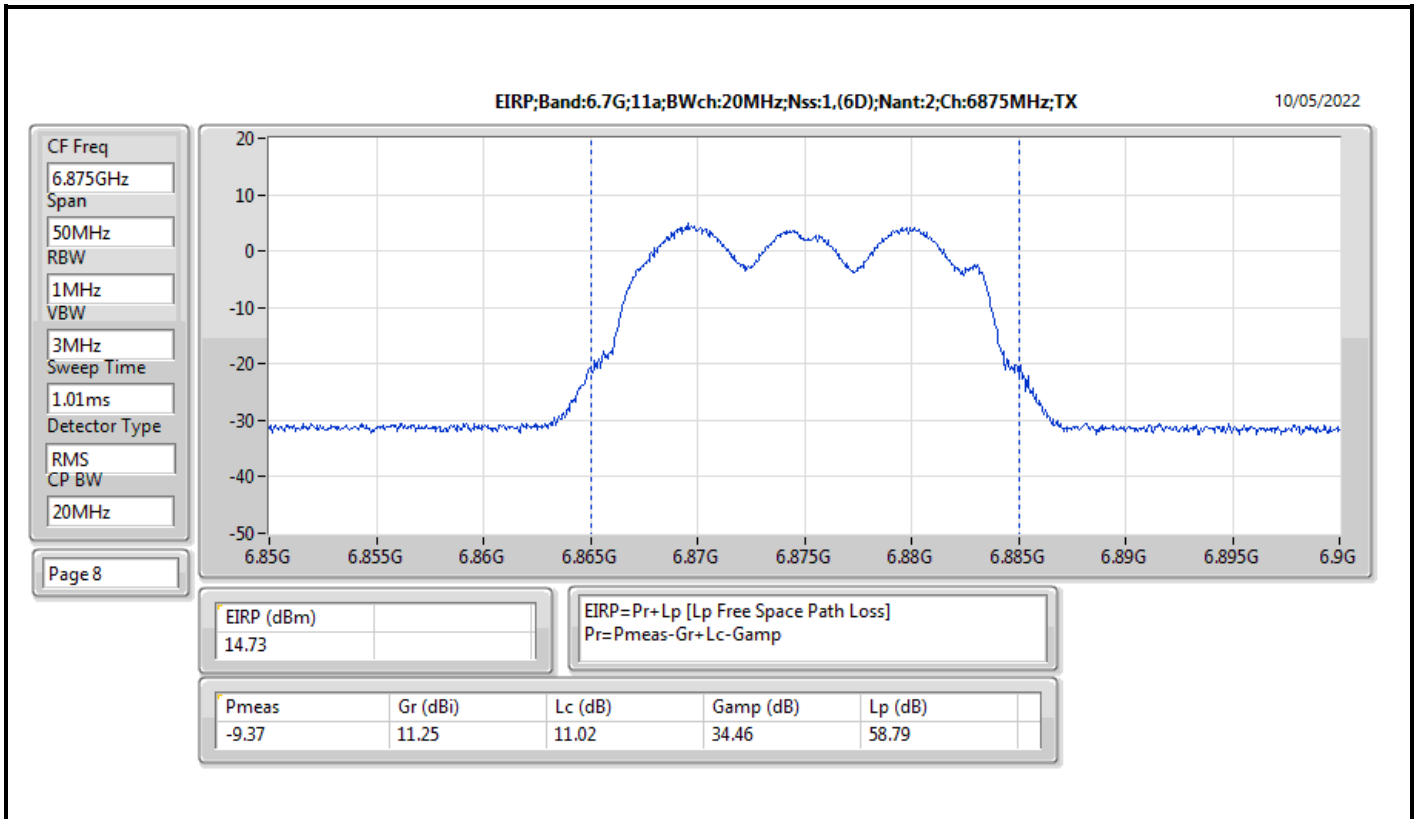

DG = Directional Gain; Port X = Port X output power

Summary

Mode	EIRP (dBm)	EIRP (W)
5.925-6.425GHz	-	-
802.11a_Nss1,(6Mbps)_1TX(Port2)	17.72	0.05916
802.11a_Nss1,(6Mbps)_2TX	15.56	0.03597
802.11ax HEW20_Nss1,(MCS0)_1TX(Port2)	18.14	0.06516
802.11ax HEW20_Nss2,(MCS0)_2TX	18.17	0.06561
802.11ax HEW40_Nss1,(MCS0)_1TX(Port2)	20.69	0.11722
802.11ax HEW40_Nss2,(MCS0)_2TX	20.38	0.10914
802.11ax HEW80_Nss1,(MCS0)_1TX(Port2)	23.95	0.24831
802.11ax HEW80_Nss2,(MCS0)_2TX	23.40	0.21878
802.11ax HEW160_Nss1,(MCS0)_1TX(Port2)	26.72	0.46989
802.11ax HEW160_Nss2,(MCS0)_2TX	26.02	0.39994
6.425-6.525GHz	-	-
802.11a_Nss1,(6Mbps)_1TX(Port2)	17.59	0.05741
802.11a_Nss1,(6Mbps)_2TX	15.08	0.03221
802.11ax HEW20_Nss1,(MCS0)_1TX(Port2)	18.20	0.06607
802.11ax HEW20_Nss2,(MCS0)_2TX	17.48	0.05598
802.11ax HEW40_Nss1,(MCS0)_1TX(Port2)	20.79	0.11995
802.11ax HEW40_Nss2,(MCS0)_2TX	20.64	0.11588
802.11ax HEW80_Nss1,(MCS0)_1TX(Port2)	23.69	0.23388
802.11ax HEW80_Nss2,(MCS0)_2TX	23.33	0.21528
802.11ax HEW160_Nss1,(MCS0)_1TX(Port2)	24.95	0.31261
802.11ax HEW160_Nss2,(MCS0)_2TX	25.59	0.36224
6.525-6.875GHz	-	-
802.11a_Nss1,(6Mbps)_1TX(Port2)	17.67	0.05848
802.11a_Nss1,(6Mbps)_2TX	15.48	0.03532
802.11ax HEW20_Nss1,(MCS0)_1TX(Port2)	18.18	0.06577
802.11ax HEW20_Nss2,(MCS0)_2TX	17.72	0.05916
802.11ax HEW40_Nss1,(MCS0)_1TX(Port2)	21.13	0.12972
802.11ax HEW40_Nss2,(MCS0)_2TX	20.31	0.10740
802.11ax HEW80_Nss1,(MCS0)_1TX(Port2)	23.94	0.24774
802.11ax HEW80_Nss2,(MCS0)_2TX	23.32	0.21478
802.11ax HEW160_Nss1,(MCS0)_1TX(Port2)	26.86	0.48529
802.11ax HEW160_Nss2,(MCS0)_2TX	25.37	0.34435
6.875-7.125GHz	-	-
802.11a_Nss1,(6Mbps)_1TX(Port2)	17.55	0.05689
802.11a_Nss1,(6Mbps)_2TX	15.44	0.03499
802.11ax HEW20_Nss1,(MCS0)_1TX(Port2)	18.24	0.06668
802.11ax HEW20_Nss2,(MCS0)_2TX	17.66	0.05834
802.11ax HEW40_Nss1,(MCS0)_1TX(Port2)	22.10	0.16218
802.11ax HEW40_Nss2,(MCS0)_2TX	20.69	0.11722
802.11ax HEW80_Nss1,(MCS0)_1TX(Port2)	23.82	0.24099
802.11ax HEW80_Nss2,(MCS0)_2TX	23.59	0.22856
802.11ax HEW160_Nss1,(MCS0)_1TX(Port2)	23.09	0.20370
802.11ax HEW160_Nss2,(MCS0)_2TX	24.62	0.28973