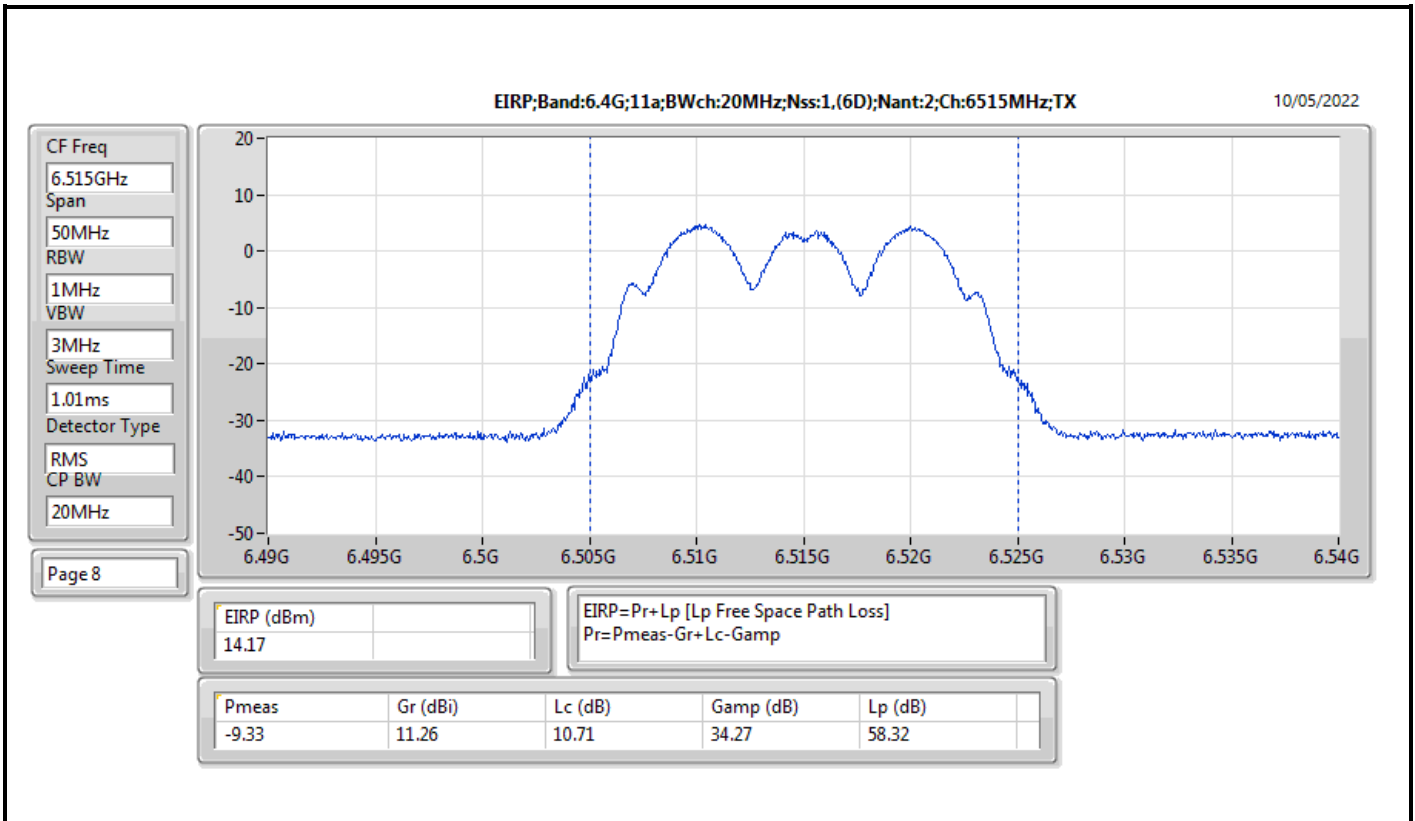

DG = Directional Gain; Port X = Port X output power

Summary

Mode	EIRP (dBm)	EIRP (W)
5.925-6.425GHz	-	-
802.11a_Nss1,(6Mbps)_1TX(Port2)	17.72	0.05916
802.11a_Nss1,(6Mbps)_2TX	15.56	0.03597
802.11ax HEW20_Nss1,(MCS0)_1TX(Port2)	18.14	0.06516
802.11ax HEW20_Nss2,(MCS0)_2TX	18.17	0.06561
802.11ax HEW40_Nss1,(MCS0)_1TX(Port2)	20.69	0.11722
802.11ax HEW40_Nss2,(MCS0)_2TX	20.38	0.10914
802.11ax HEW80_Nss1,(MCS0)_1TX(Port2)	23.95	0.24831
802.11ax HEW80_Nss2,(MCS0)_2TX	23.40	0.21878
802.11ax HEW160_Nss1,(MCS0)_1TX(Port2)	26.72	0.46989
802.11ax HEW160_Nss2,(MCS0)_2TX	26.02	0.39994
6.425-6.525GHz	-	-
802.11a_Nss1,(6Mbps)_1TX(Port2)	17.59	0.05741
802.11a_Nss1,(6Mbps)_2TX	15.08	0.03221
802.11ax HEW20_Nss1,(MCS0)_1TX(Port2)	18.20	0.06607
802.11ax HEW20_Nss2,(MCS0)_2TX	17.48	0.05598
802.11ax HEW40_Nss1,(MCS0)_1TX(Port2)	20.79	0.11995
802.11ax HEW40_Nss2,(MCS0)_2TX	20.64	0.11588
802.11ax HEW80_Nss1,(MCS0)_1TX(Port2)	23.69	0.23388
802.11ax HEW80_Nss2,(MCS0)_2TX	23.33	0.21528
802.11ax HEW160_Nss1,(MCS0)_1TX(Port2)	24.95	0.31261
802.11ax HEW160_Nss2,(MCS0)_2TX	25.59	0.36224
6.525-6.875GHz	-	-
802.11a_Nss1,(6Mbps)_1TX(Port2)	17.67	0.05848
802.11a_Nss1,(6Mbps)_2TX	15.48	0.03532
802.11ax HEW20_Nss1,(MCS0)_1TX(Port2)	18.18	0.06577
802.11ax HEW20_Nss2,(MCS0)_2TX	17.72	0.05916
802.11ax HEW40_Nss1,(MCS0)_1TX(Port2)	21.13	0.12972
802.11ax HEW40_Nss2,(MCS0)_2TX	20.31	0.10740
802.11ax HEW80_Nss1,(MCS0)_1TX(Port2)	23.94	0.24774
802.11ax HEW80_Nss2,(MCS0)_2TX	23.32	0.21478
802.11ax HEW160_Nss1,(MCS0)_1TX(Port2)	26.86	0.48529
802.11ax HEW160_Nss2,(MCS0)_2TX	25.37	0.34435
6.875-7.125GHz	-	-
802.11a_Nss1,(6Mbps)_1TX(Port2)	17.55	0.05689
802.11a_Nss1,(6Mbps)_2TX	15.44	0.03499
802.11ax HEW20_Nss1,(MCS0)_1TX(Port2)	18.24	0.06668
802.11ax HEW20_Nss2,(MCS0)_2TX	17.66	0.05834
802.11ax HEW40_Nss1,(MCS0)_1TX(Port2)	22.10	0.16218
802.11ax HEW40_Nss2,(MCS0)_2TX	20.69	0.11722
802.11ax HEW80_Nss1,(MCS0)_1TX(Port2)	23.82	0.24099
802.11ax HEW80_Nss2,(MCS0)_2TX	23.59	0.22856
802.11ax HEW160_Nss1,(MCS0)_1TX(Port2)	23.09	0.20370
802.11ax HEW160_Nss2,(MCS0)_2TX	24.62	0.28973