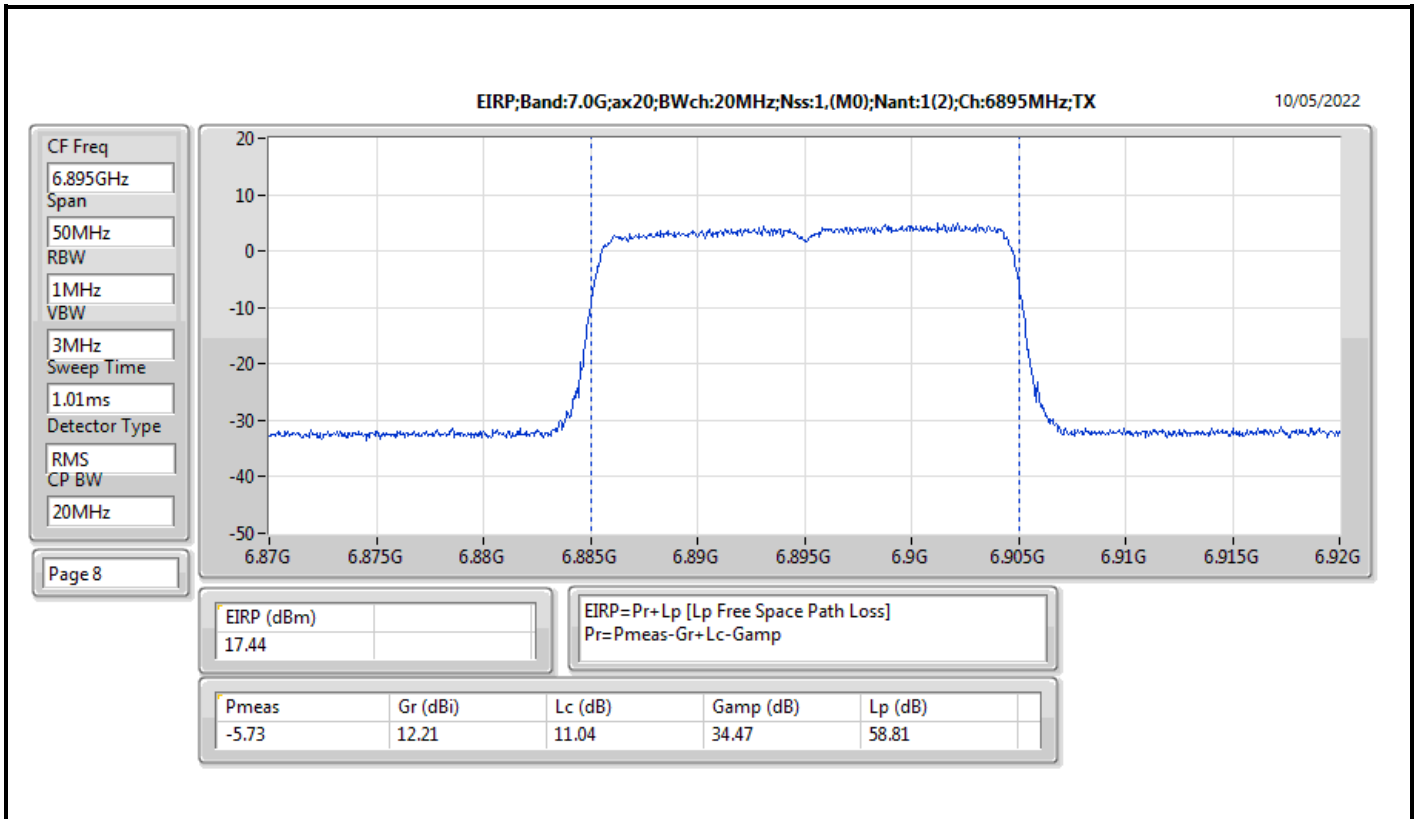

DG = Directional Gain; Port X = Port X output power

Summary

Mode	EIRP (dBm)	EIRP (W)
5.925-6.425GHz	-	-
802.11a_Nss1,(6Mbps)_1TX(Port2)	17.72	0.05916
802.11a_Nss1,(6Mbps)_2TX	15.56	0.03597
802.11ax HEW20_Nss1,(MCS0)_1TX(Port2)	18.14	0.06516
802.11ax HEW20_Nss2,(MCS0)_2TX	18.17	0.06561
802.11ax HEW40_Nss1,(MCS0)_1TX(Port2)	20.69	0.11722
802.11ax HEW40_Nss2,(MCS0)_2TX	20.38	0.10914
802.11ax HEW80_Nss1,(MCS0)_1TX(Port2)	23.95	0.24831
802.11ax HEW80_Nss2,(MCS0)_2TX	23.40	0.21878
802.11ax HEW160_Nss1,(MCS0)_1TX(Port2)	26.72	0.46989
802.11ax HEW160_Nss2,(MCS0)_2TX	26.02	0.39994
6.425-6.525GHz	-	-
802.11a_Nss1,(6Mbps)_1TX(Port2)	17.59	0.05741
802.11a_Nss1,(6Mbps)_2TX	15.08	0.03221
802.11ax HEW20_Nss1,(MCS0)_1TX(Port2)	18.20	0.06607
802.11ax HEW20_Nss2,(MCS0)_2TX	17.48	0.05598
802.11ax HEW40_Nss1,(MCS0)_1TX(Port2)	20.79	0.11995
802.11ax HEW40_Nss2,(MCS0)_2TX	20.64	0.11588
802.11ax HEW80_Nss1,(MCS0)_1TX(Port2)	23.69	0.23388
802.11ax HEW80_Nss2,(MCS0)_2TX	23.33	0.21528
802.11ax HEW160_Nss1,(MCS0)_1TX(Port2)	24.95	0.31261
802.11ax HEW160_Nss2,(MCS0)_2TX	25.59	0.36224
6.525-6.875GHz	-	-
802.11a_Nss1,(6Mbps)_1TX(Port2)	17.67	0.05848
802.11a_Nss1,(6Mbps)_2TX	15.48	0.03532
802.11ax HEW20_Nss1,(MCS0)_1TX(Port2)	18.18	0.06577
802.11ax HEW20_Nss2,(MCS0)_2TX	17.72	0.05916
802.11ax HEW40_Nss1,(MCS0)_1TX(Port2)	21.13	0.12972
802.11ax HEW40_Nss2,(MCS0)_2TX	20.31	0.10740
802.11ax HEW80_Nss1,(MCS0)_1TX(Port2)	23.94	0.24774
802.11ax HEW80_Nss2,(MCS0)_2TX	23.32	0.21478
802.11ax HEW160_Nss1,(MCS0)_1TX(Port2)	26.86	0.48529
802.11ax HEW160_Nss2,(MCS0)_2TX	25.37	0.34435
6.875-7.125GHz	-	-
802.11a_Nss1,(6Mbps)_1TX(Port2)	17.55	0.05689
802.11a_Nss1,(6Mbps)_2TX	15.44	0.03499
802.11ax HEW20_Nss1,(MCS0)_1TX(Port2)	18.24	0.06668
802.11ax HEW20_Nss2,(MCS0)_2TX	17.66	0.05834
802.11ax HEW40_Nss1,(MCS0)_1TX(Port2)	22.10	0.16218
802.11ax HEW40_Nss2,(MCS0)_2TX	20.69	0.11722
802.11ax HEW80_Nss1,(MCS0)_1TX(Port2)	23.82	0.24099
802.11ax HEW80_Nss2,(MCS0)_2TX	23.59	0.22856
802.11ax HEW160_Nss1,(MCS0)_1TX(Port2)	23.09	0.20370
802.11ax HEW160_Nss2,(MCS0)_2TX	24.62	0.28973