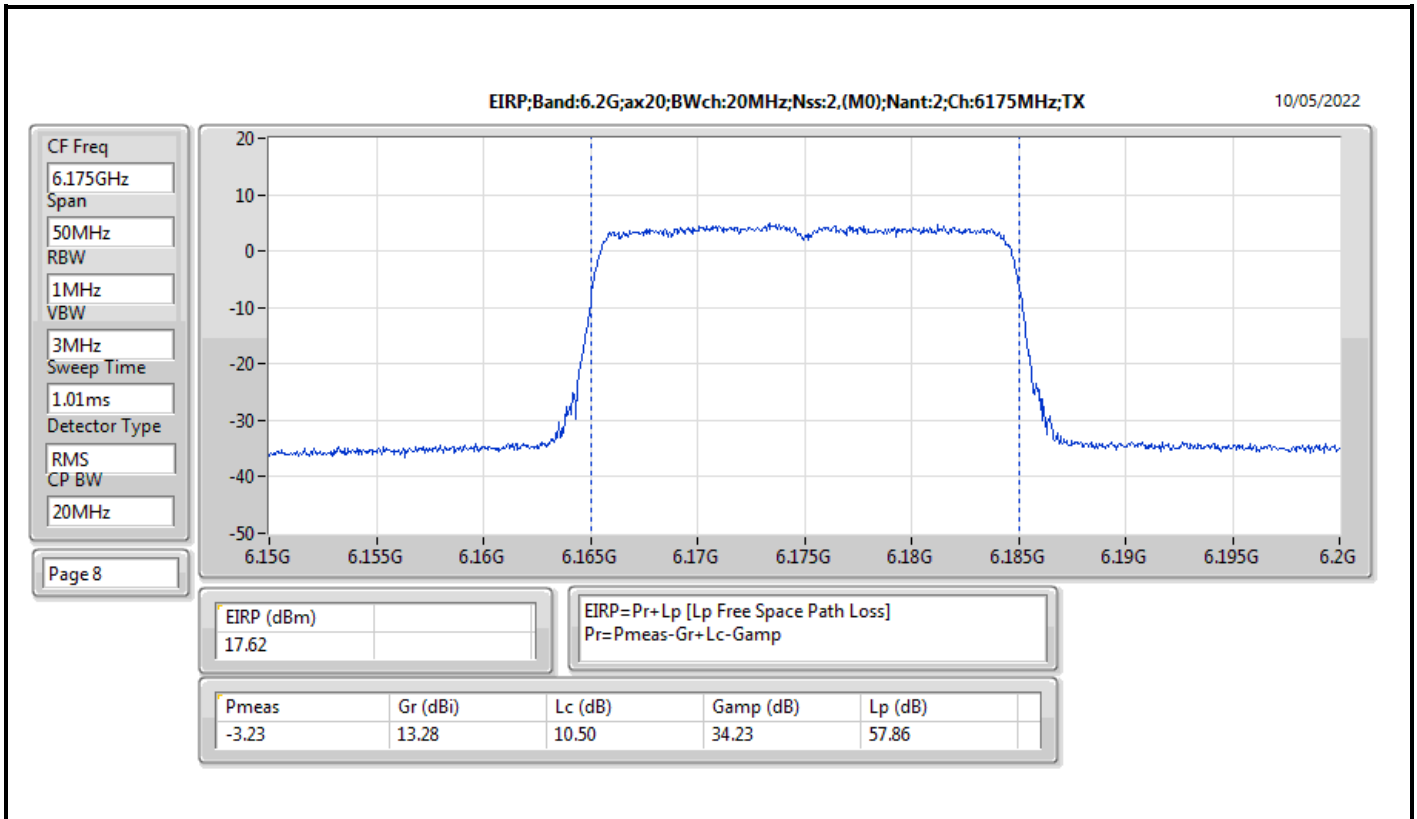

DG = Directional Gain; Port X = Port X output power

Summary

Mode	EIRP (dBm)	EIRP (W)
5.925-6.425GHz	-	-
802.11a_Nss1,(6Mbps)_1TX(Port2)	17.72	0.05916
802.11a_Nss1,(6Mbps)_2TX	15.56	0.03597
802.11ax HEW20_Nss1,(MCS0)_1TX(Port2)	18.14	0.06516
802.11ax HEW20_Nss2,(MCS0)_2TX	18.17	0.06561
802.11ax HEW40_Nss1,(MCS0)_1TX(Port2)	20.69	0.11722
802.11ax HEW40_Nss2,(MCS0)_2TX	20.38	0.10914
802.11ax HEW80_Nss1,(MCS0)_1TX(Port2)	23.95	0.24831
802.11ax HEW80_Nss2,(MCS0)_2TX	23.40	0.21878
802.11ax HEW160_Nss1,(MCS0)_1TX(Port2)	26.72	0.46989
802.11ax HEW160_Nss2,(MCS0)_2TX	26.02	0.39994
6.425-6.525GHz	-	-
802.11a_Nss1,(6Mbps)_1TX(Port2)	17.59	0.05741
802.11a_Nss1,(6Mbps)_2TX	15.08	0.03221
802.11ax HEW20_Nss1,(MCS0)_1TX(Port2)	18.20	0.06607
802.11ax HEW20_Nss2,(MCS0)_2TX	17.48	0.05598
802.11ax HEW40_Nss1,(MCS0)_1TX(Port2)	20.79	0.11995
802.11ax HEW40_Nss2,(MCS0)_2TX	20.64	0.11588
802.11ax HEW80_Nss1,(MCS0)_1TX(Port2)	23.69	0.23388
802.11ax HEW80_Nss2,(MCS0)_2TX	23.33	0.21528
802.11ax HEW160_Nss1,(MCS0)_1TX(Port2)	24.95	0.31261
802.11ax HEW160_Nss2,(MCS0)_2TX	25.59	0.36224
6.525-6.875GHz	-	-
802.11a_Nss1,(6Mbps)_1TX(Port2)	17.67	0.05848
802.11a_Nss1,(6Mbps)_2TX	15.48	0.03532
802.11ax HEW20_Nss1,(MCS0)_1TX(Port2)	18.18	0.06577
802.11ax HEW20_Nss2,(MCS0)_2TX	17.72	0.05916
802.11ax HEW40_Nss1,(MCS0)_1TX(Port2)	21.13	0.12972
802.11ax HEW40_Nss2,(MCS0)_2TX	20.31	0.10740
802.11ax HEW80_Nss1,(MCS0)_1TX(Port2)	23.94	0.24774
802.11ax HEW80_Nss2,(MCS0)_2TX	23.32	0.21478
802.11ax HEW160_Nss1,(MCS0)_1TX(Port2)	26.86	0.48529
802.11ax HEW160_Nss2,(MCS0)_2TX	25.37	0.34435
6.875-7.125GHz	-	-
802.11a_Nss1,(6Mbps)_1TX(Port2)	17.55	0.05689
802.11a_Nss1,(6Mbps)_2TX	15.44	0.03499
802.11ax HEW20_Nss1,(MCS0)_1TX(Port2)	18.24	0.06668
802.11ax HEW20_Nss2,(MCS0)_2TX	17.66	0.05834
802.11ax HEW40_Nss1,(MCS0)_1TX(Port2)	22.10	0.16218
802.11ax HEW40_Nss2,(MCS0)_2TX	20.69	0.11722
802.11ax HEW80_Nss1,(MCS0)_1TX(Port2)	23.82	0.24099
802.11ax HEW80_Nss2,(MCS0)_2TX	23.59	0.22856
802.11ax HEW160_Nss1,(MCS0)_1TX(Port2)	23.09	0.20370
802.11ax HEW160_Nss2,(MCS0)_2TX	24.62	0.28973