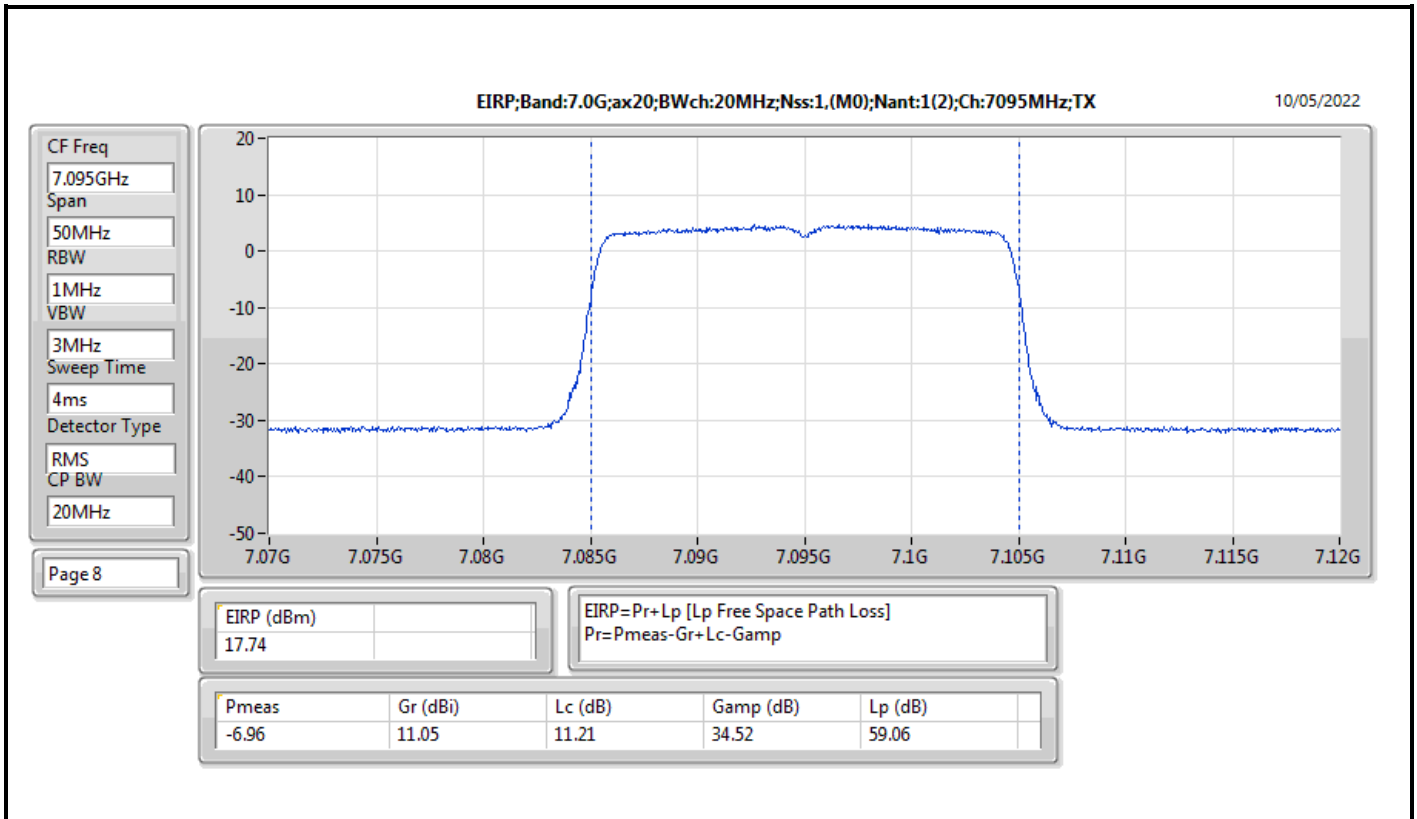

DG = Directional Gain; Port X = Port X output power

Summary

Mode	EIRP (dBm)	EIRP (W)
5.925-6.425GHz	-	-
802.11a_Nss1,(6Mbps)_1TX(Port2)	17.72	0.05916
802.11a_Nss1,(6Mbps)_2TX	15.56	0.03597
802.11ax HEW20_Nss1,(MCS0)_1TX(Port2)	18.14	0.06516
802.11ax HEW20_Nss2,(MCS0)_2TX	18.17	0.06561
802.11ax HEW40_Nss1,(MCS0)_1TX(Port2)	20.69	0.11722
802.11ax HEW40_Nss2,(MCS0)_2TX	20.38	0.10914
802.11ax HEW80_Nss1,(MCS0)_1TX(Port2)	23.95	0.24831
802.11ax HEW80_Nss2,(MCS0)_2TX	23.40	0.21878
802.11ax HEW160_Nss1,(MCS0)_1TX(Port2)	26.72	0.46989
802.11ax HEW160_Nss2,(MCS0)_2TX	26.02	0.39994
6.425-6.525GHz	-	-
802.11a_Nss1,(6Mbps)_1TX(Port2)	17.59	0.05741
802.11a_Nss1,(6Mbps)_2TX	15.08	0.03221
802.11ax HEW20_Nss1,(MCS0)_1TX(Port2)	18.20	0.06607
802.11ax HEW20_Nss2,(MCS0)_2TX	17.48	0.05598
802.11ax HEW40_Nss1,(MCS0)_1TX(Port2)	20.79	0.11995
802.11ax HEW40_Nss2,(MCS0)_2TX	20.64	0.11588
802.11ax HEW80_Nss1,(MCS0)_1TX(Port2)	23.69	0.23388
802.11ax HEW80_Nss2,(MCS0)_2TX	23.33	0.21528
802.11ax HEW160_Nss1,(MCS0)_1TX(Port2)	24.95	0.31261
802.11ax HEW160_Nss2,(MCS0)_2TX	25.59	0.36224
6.525-6.875GHz	-	-
802.11a_Nss1,(6Mbps)_1TX(Port2)	17.67	0.05848
802.11a_Nss1,(6Mbps)_2TX	15.48	0.03532
802.11ax HEW20_Nss1,(MCS0)_1TX(Port2)	18.18	0.06577
802.11ax HEW20_Nss2,(MCS0)_2TX	17.72	0.05916
802.11ax HEW40_Nss1,(MCS0)_1TX(Port2)	21.13	0.12972
802.11ax HEW40_Nss2,(MCS0)_2TX	20.31	0.10740
802.11ax HEW80_Nss1,(MCS0)_1TX(Port2)	23.94	0.24774
802.11ax HEW80_Nss2,(MCS0)_2TX	23.32	0.21478
802.11ax HEW160_Nss1,(MCS0)_1TX(Port2)	26.86	0.48529
802.11ax HEW160_Nss2,(MCS0)_2TX	25.37	0.34435
6.875-7.125GHz	-	-
802.11a_Nss1,(6Mbps)_1TX(Port2)	17.55	0.05689
802.11a_Nss1,(6Mbps)_2TX	15.44	0.03499
802.11ax HEW20_Nss1,(MCS0)_1TX(Port2)	18.24	0.06668
802.11ax HEW20_Nss2,(MCS0)_2TX	17.66	0.05834
802.11ax HEW40_Nss1,(MCS0)_1TX(Port2)	22.10	0.16218
802.11ax HEW40_Nss2,(MCS0)_2TX	20.69	0.11722
802.11ax HEW80_Nss1,(MCS0)_1TX(Port2)	23.82	0.24099
802.11ax HEW80_Nss2,(MCS0)_2TX	23.59	0.22856
802.11ax HEW160_Nss1,(MCS0)_1TX(Port2)	23.09	0.20370
802.11ax HEW160_Nss2,(MCS0)_2TX	24.62	0.28973