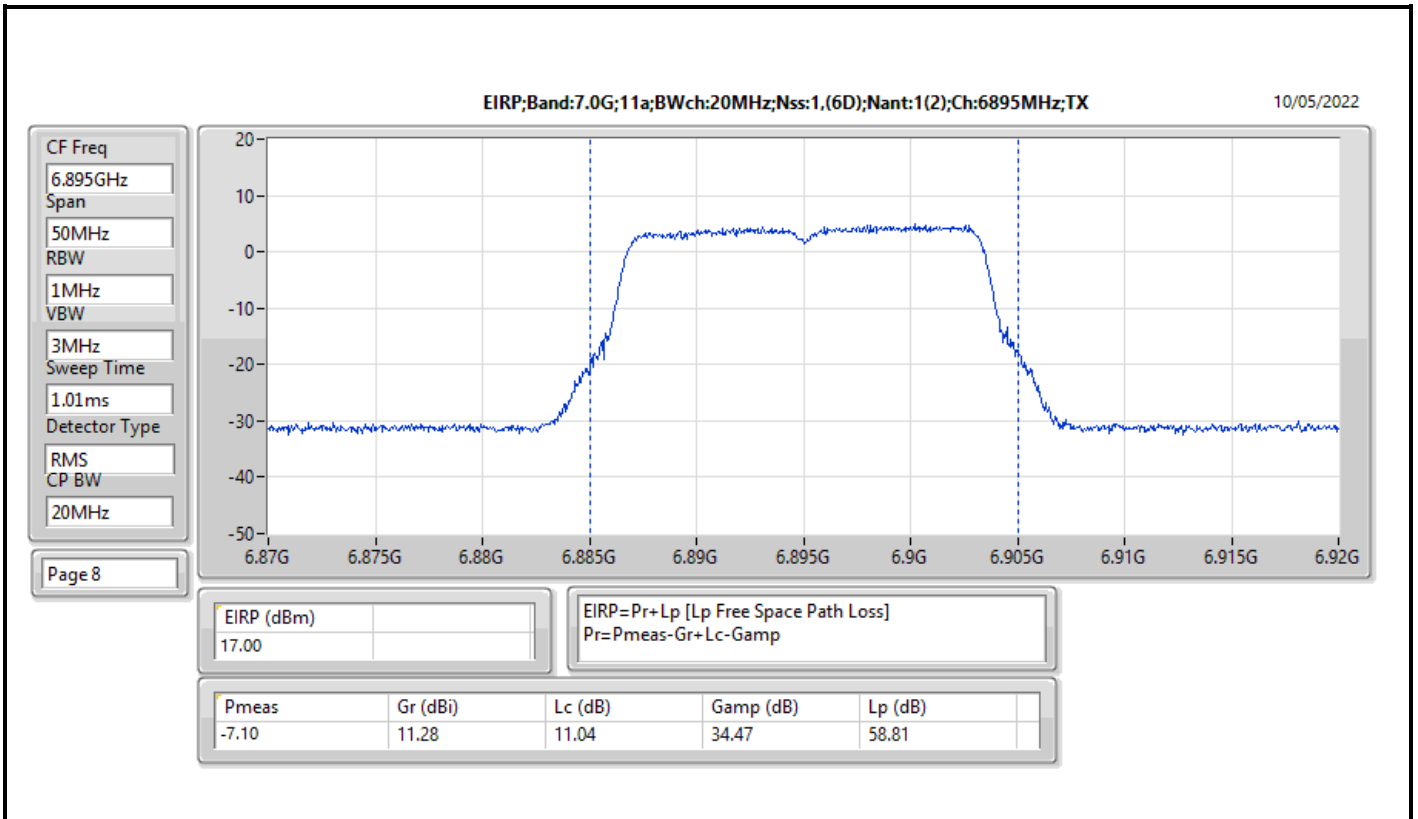

DG = Directional Gain; Port X = Port X output power

Summary

Mode	EIRP (dBm)	EIRP (W)
5.925-6.425GHz	-	-
802.11a_Nss1,(6Mbps)_1TX(Port2)	17.72	0.05916
802.11a_Nss1,(6Mbps)_2TX	15.56	0.03597
802.11ax HEW20_Nss1,(MCS0)_1TX(Port2)	18.14	0.06516
802.11ax HEW20_Nss2,(MCS0)_2TX	18.17	0.06561
802.11ax HEW40_Nss1,(MCS0)_1TX(Port2)	20.69	0.11722
802.11ax HEW40_Nss2,(MCS0)_2TX	20.38	0.10914
802.11ax HEW80_Nss1,(MCS0)_1TX(Port2)	23.95	0.24831
802.11ax HEW80_Nss2,(MCS0)_2TX	23.40	0.21878
802.11ax HEW160_Nss1,(MCS0)_1TX(Port2)	26.72	0.46989
802.11ax HEW160_Nss2,(MCS0)_2TX	26.02	0.39994
6.425-6.525GHz	-	-
802.11a_Nss1,(6Mbps)_1TX(Port2)	17.59	0.05741
802.11a_Nss1,(6Mbps)_2TX	15.08	0.03221
802.11ax HEW20_Nss1,(MCS0)_1TX(Port2)	18.20	0.06607
802.11ax HEW20_Nss2,(MCS0)_2TX	17.48	0.05598
802.11ax HEW40_Nss1,(MCS0)_1TX(Port2)	20.79	0.11995
802.11ax HEW40_Nss2,(MCS0)_2TX	20.64	0.11588
802.11ax HEW80_Nss1,(MCS0)_1TX(Port2)	23.69	0.23388
802.11ax HEW80_Nss2,(MCS0)_2TX	23.33	0.21528
802.11ax HEW160_Nss1,(MCS0)_1TX(Port2)	24.95	0.31261
802.11ax HEW160_Nss2,(MCS0)_2TX	25.59	0.36224
6.525-6.875GHz	-	-
802.11a_Nss1,(6Mbps)_1TX(Port2)	17.67	0.05848
802.11a_Nss1,(6Mbps)_2TX	15.48	0.03532
802.11ax HEW20_Nss1,(MCS0)_1TX(Port2)	18.18	0.06577
802.11ax HEW20_Nss2,(MCS0)_2TX	17.72	0.05916
802.11ax HEW40_Nss1,(MCS0)_1TX(Port2)	21.13	0.12972
802.11ax HEW40_Nss2,(MCS0)_2TX	20.31	0.10740
802.11ax HEW80_Nss1,(MCS0)_1TX(Port2)	23.94	0.24774
802.11ax HEW80_Nss2,(MCS0)_2TX	23.32	0.21478
802.11ax HEW160_Nss1,(MCS0)_1TX(Port2)	26.86	0.48529
802.11ax HEW160_Nss2,(MCS0)_2TX	25.37	0.34435
6.875-7.125GHz	-	-
802.11a_Nss1,(6Mbps)_1TX(Port2)	17.55	0.05689
802.11a_Nss1,(6Mbps)_2TX	15.44	0.03499
802.11ax HEW20_Nss1,(MCS0)_1TX(Port2)	18.24	0.06668
802.11ax HEW20_Nss2,(MCS0)_2TX	17.66	0.05834
802.11ax HEW40_Nss1,(MCS0)_1TX(Port2)	22.10	0.16218
802.11ax HEW40_Nss2,(MCS0)_2TX	20.69	0.11722
802.11ax HEW80_Nss1,(MCS0)_1TX(Port2)	23.82	0.24099
802.11ax HEW80_Nss2,(MCS0)_2TX	23.59	0.22856
802.11ax HEW160_Nss1,(MCS0)_1TX(Port2)	23.09	0.20370
802.11ax HEW160_Nss2,(MCS0)_2TX	24.62	0.28973