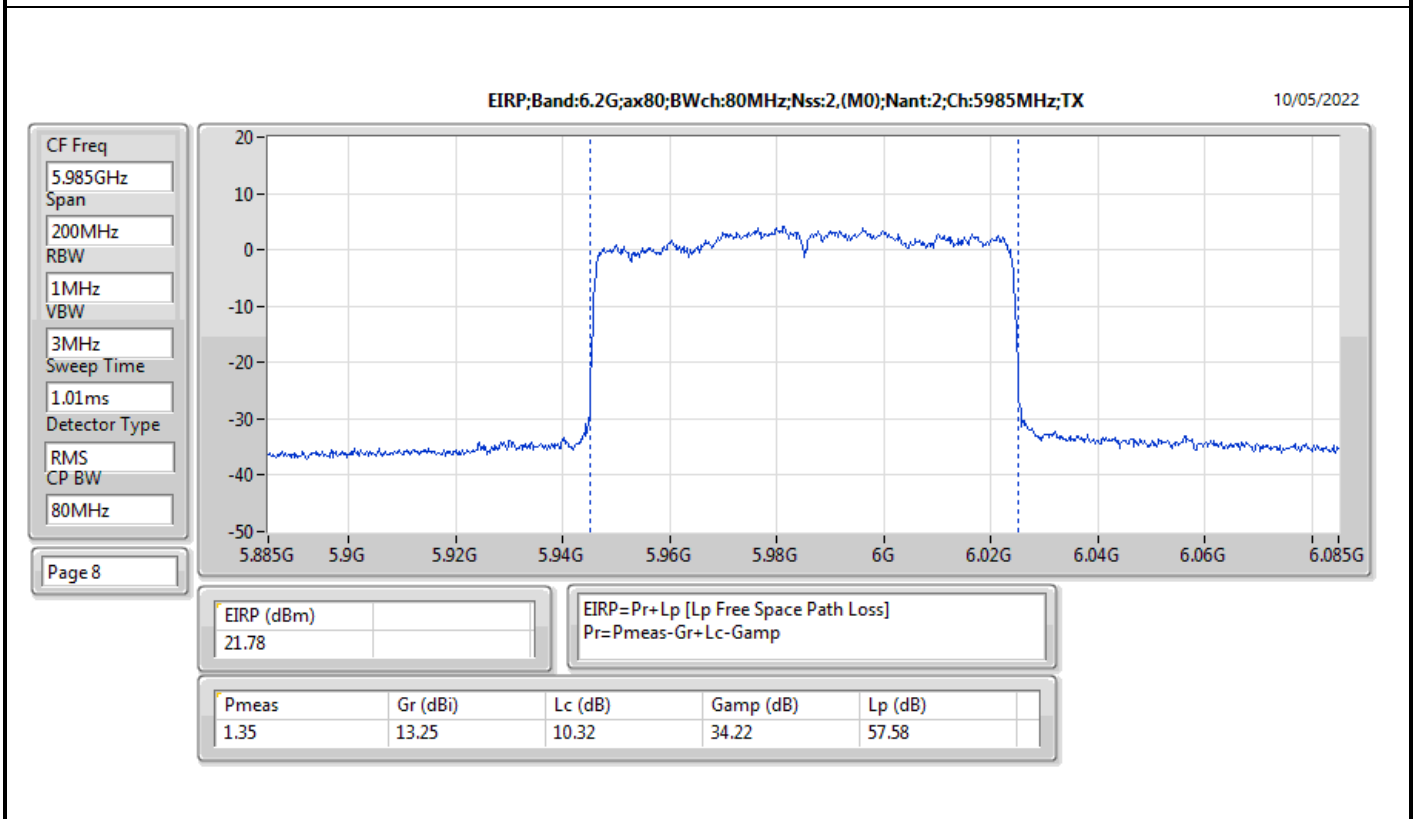

DG = Directional Gain; Port X = Port X output power

Summary

Mode	EIRP (dBm)	EIRP (W)
5.925-6.425GHz	-	-
802.11a_Nss1,(6Mbps)_1TX(Port2)	17.72	0.05916
802.11a_Nss1,(6Mbps)_2TX	15.56	0.03597
802.11ax HEW20_Nss1,(MCS0)_1TX(Port2)	18.14	0.06516
802.11ax HEW20_Nss2,(MCS0)_2TX	18.17	0.06561
802.11ax HEW40_Nss1,(MCS0)_1TX(Port2)	20.69	0.11722
802.11ax HEW40_Nss2,(MCS0)_2TX	20.38	0.10914
802.11ax HEW80_Nss1,(MCS0)_1TX(Port2)	23.95	0.24831
802.11ax HEW80_Nss2,(MCS0)_2TX	23.40	0.21878
802.11ax HEW160_Nss1,(MCS0)_1TX(Port2)	26.72	0.46989
802.11ax HEW160_Nss2,(MCS0)_2TX	26.02	0.39994
6.425-6.525GHz	-	-
802.11a_Nss1,(6Mbps)_1TX(Port2)	17.59	0.05741
802.11a_Nss1,(6Mbps)_2TX	15.08	0.03221
802.11ax HEW20_Nss1,(MCS0)_1TX(Port2)	18.20	0.06607
802.11ax HEW20_Nss2,(MCS0)_2TX	17.48	0.05598
802.11ax HEW40_Nss1,(MCS0)_1TX(Port2)	20.79	0.11995
802.11ax HEW40_Nss2,(MCS0)_2TX	20.64	0.11588
802.11ax HEW80_Nss1,(MCS0)_1TX(Port2)	23.69	0.23388
802.11ax HEW80_Nss2,(MCS0)_2TX	23.33	0.21528
802.11ax HEW160_Nss1,(MCS0)_1TX(Port2)	24.95	0.31261
802.11ax HEW160_Nss2,(MCS0)_2TX	25.59	0.36224
6.525-6.875GHz	-	-
802.11a_Nss1,(6Mbps)_1TX(Port2)	17.67	0.05848
802.11a_Nss1,(6Mbps)_2TX	15.48	0.03532
802.11ax HEW20_Nss1,(MCS0)_1TX(Port2)	18.18	0.06577
802.11ax HEW20_Nss2,(MCS0)_2TX	17.72	0.05916
802.11ax HEW40_Nss1,(MCS0)_1TX(Port2)	21.13	0.12972
802.11ax HEW40_Nss2,(MCS0)_2TX	20.31	0.10740
802.11ax HEW80_Nss1,(MCS0)_1TX(Port2)	23.94	0.24774
802.11ax HEW80_Nss2,(MCS0)_2TX	23.32	0.21478
802.11ax HEW160_Nss1,(MCS0)_1TX(Port2)	26.86	0.48529
802.11ax HEW160_Nss2,(MCS0)_2TX	25.37	0.34435
6.875-7.125GHz	-	-
802.11a_Nss1,(6Mbps)_1TX(Port2)	17.55	0.05689
802.11a_Nss1,(6Mbps)_2TX	15.44	0.03499
802.11ax HEW20_Nss1,(MCS0)_1TX(Port2)	18.24	0.06668
802.11ax HEW20_Nss2,(MCS0)_2TX	17.66	0.05834
802.11ax HEW40_Nss1,(MCS0)_1TX(Port2)	22.10	0.16218
802.11ax HEW40_Nss2,(MCS0)_2TX	20.69	0.11722
802.11ax HEW80_Nss1,(MCS0)_1TX(Port2)	23.82	0.24099
802.11ax HEW80_Nss2,(MCS0)_2TX	23.59	0.22856
802.11ax HEW160_Nss1,(MCS0)_1TX(Port2)	23.09	0.20370
802.11ax HEW160_Nss2,(MCS0)_2TX	24.62	0.28973