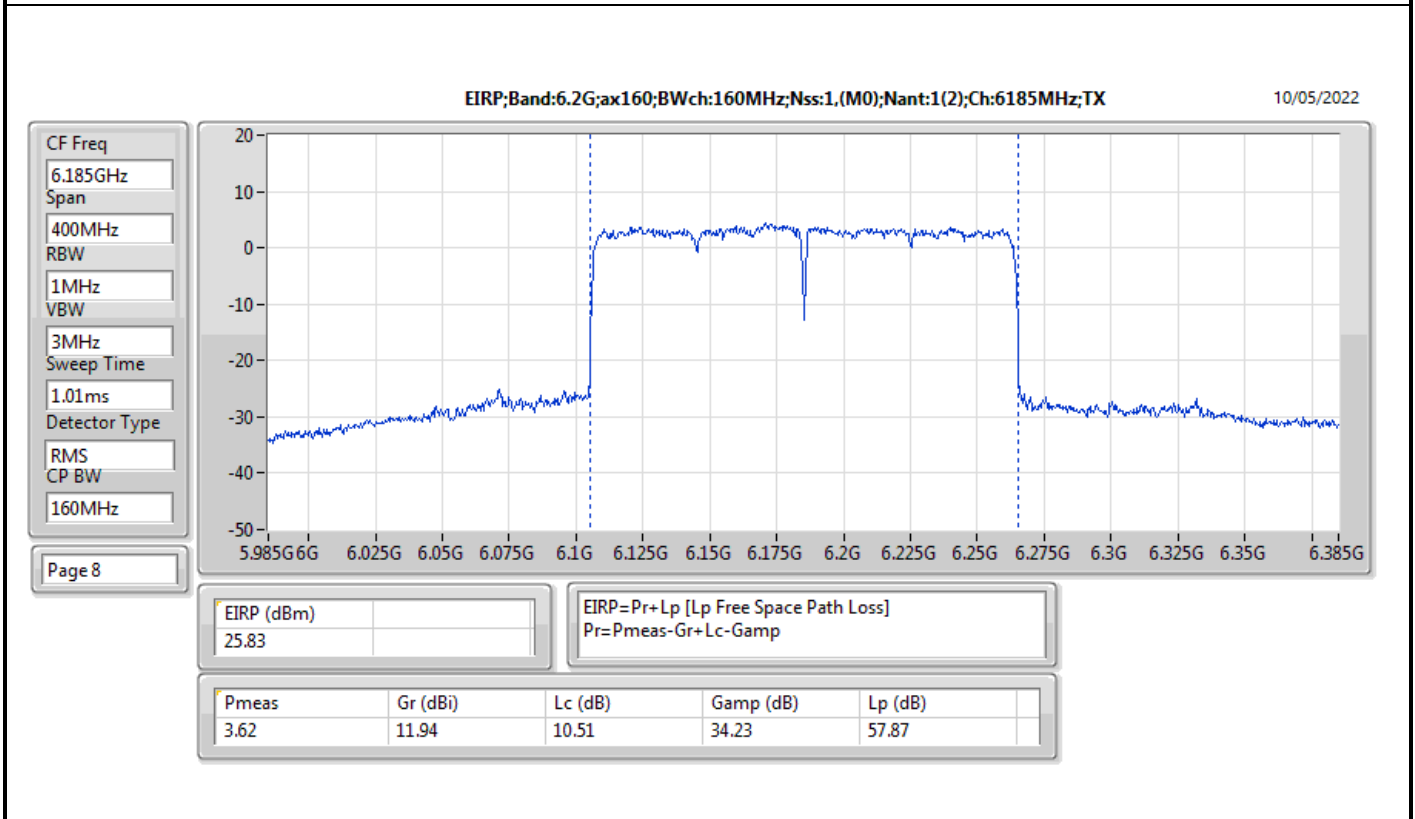

DG = Directional Gain; Port X = Port X output power

Summary

Mode	EIRP (dBm)	EIRP (W)
5.925-6.425GHz	-	-
802.11a_Nss1,(6Mbps)_1TX(Port2)	17.72	0.05916
802.11a_Nss1,(6Mbps)_2TX	15.56	0.03597
802.11ax HEW20_Nss1,(MCS0)_1TX(Port2)	18.14	0.06516
802.11ax HEW20_Nss2,(MCS0)_2TX	18.17	0.06561
802.11ax HEW40_Nss1,(MCS0)_1TX(Port2)	20.69	0.11722
802.11ax HEW40_Nss2,(MCS0)_2TX	20.38	0.10914
802.11ax HEW80_Nss1,(MCS0)_1TX(Port2)	23.95	0.24831
802.11ax HEW80_Nss2,(MCS0)_2TX	23.40	0.21878
802.11ax HEW160_Nss1,(MCS0)_1TX(Port2)	26.72	0.46989
802.11ax HEW160_Nss2,(MCS0)_2TX	26.02	0.39994
6.425-6.525GHz	-	-
802.11a_Nss1,(6Mbps)_1TX(Port2)	17.59	0.05741
802.11a_Nss1,(6Mbps)_2TX	15.08	0.03221
802.11ax HEW20_Nss1,(MCS0)_1TX(Port2)	18.20	0.06607
802.11ax HEW20_Nss2,(MCS0)_2TX	17.48	0.05598
802.11ax HEW40_Nss1,(MCS0)_1TX(Port2)	20.79	0.11995
802.11ax HEW40_Nss2,(MCS0)_2TX	20.64	0.11588
802.11ax HEW80_Nss1,(MCS0)_1TX(Port2)	23.69	0.23388
802.11ax HEW80_Nss2,(MCS0)_2TX	23.33	0.21528
802.11ax HEW160_Nss1,(MCS0)_1TX(Port2)	24.95	0.31261
802.11ax HEW160_Nss2,(MCS0)_2TX	25.59	0.36224
6.525-6.875GHz	-	-
802.11a_Nss1,(6Mbps)_1TX(Port2)	17.67	0.05848
802.11a_Nss1,(6Mbps)_2TX	15.48	0.03532
802.11ax HEW20_Nss1,(MCS0)_1TX(Port2)	18.18	0.06577
802.11ax HEW20_Nss2,(MCS0)_2TX	17.72	0.05916
802.11ax HEW40_Nss1,(MCS0)_1TX(Port2)	21.13	0.12972
802.11ax HEW40_Nss2,(MCS0)_2TX	20.31	0.10740
802.11ax HEW80_Nss1,(MCS0)_1TX(Port2)	23.94	0.24774
802.11ax HEW80_Nss2,(MCS0)_2TX	23.32	0.21478
802.11ax HEW160_Nss1,(MCS0)_1TX(Port2)	26.86	0.48529
802.11ax HEW160_Nss2,(MCS0)_2TX	25.37	0.34435
6.875-7.125GHz	-	-
802.11a_Nss1,(6Mbps)_1TX(Port2)	17.55	0.05689
802.11a_Nss1,(6Mbps)_2TX	15.44	0.03499
802.11ax HEW20_Nss1,(MCS0)_1TX(Port2)	18.24	0.06668
802.11ax HEW20_Nss2,(MCS0)_2TX	17.66	0.05834
802.11ax HEW40_Nss1,(MCS0)_1TX(Port2)	22.10	0.16218
802.11ax HEW40_Nss2,(MCS0)_2TX	20.69	0.11722
802.11ax HEW80_Nss1,(MCS0)_1TX(Port2)	23.82	0.24099
802.11ax HEW80_Nss2,(MCS0)_2TX	23.59	0.22856
802.11ax HEW160_Nss1,(MCS0)_1TX(Port2)	23.09	0.20370
802.11ax HEW160_Nss2,(MCS0)_2TX	24.62	0.28973