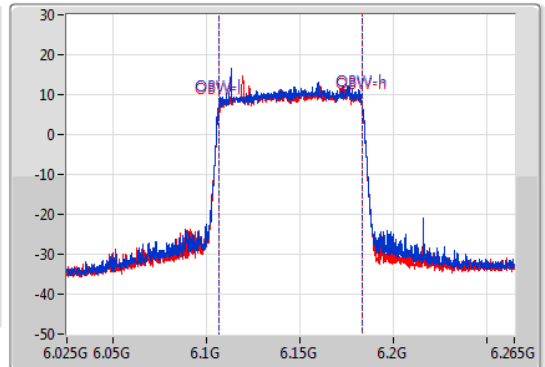

EBW

5985MHz

09/08/2022

CF
5.985GHz
Span
240MHz
RBW
1MHz
VBW
3MHz
Sweep Time
100ms
Detector Type
Peak

CF
5.985GHz
Span
240MHz
RBW
2MHz
VBW
10MHz
Sweep Time
100ms
Detector Type
Peak

26dB(Hz)	Fl-26dB(Hz)	Fh-26dB(Hz)	OBW(Hz)	Fl-OBW(Hz)	Fh-OBW(Hz)	Limit(Hz)	Port
81.84M	5.9442G	6.02604G	77.361M	5.946379G	6.023741G	Inf	1
81.12M	5.94456G	6.02568G	77.481M	5.946379G	6.023861G	Inf	2

802.11ax HEW80-BF_Nss1,(MCS0)_2TX

EBW

6145MHz

09/08/2022

CF
6.145GHz
Span
240MHz
RBW
1MHz
VBW
3MHz
Sweep Time
100ms
Detector Type
Peak

CF
6.145GHz
Span
240MHz
RBW
2MHz
VBW
10MHz
Sweep Time
100ms
Detector Type
Peak