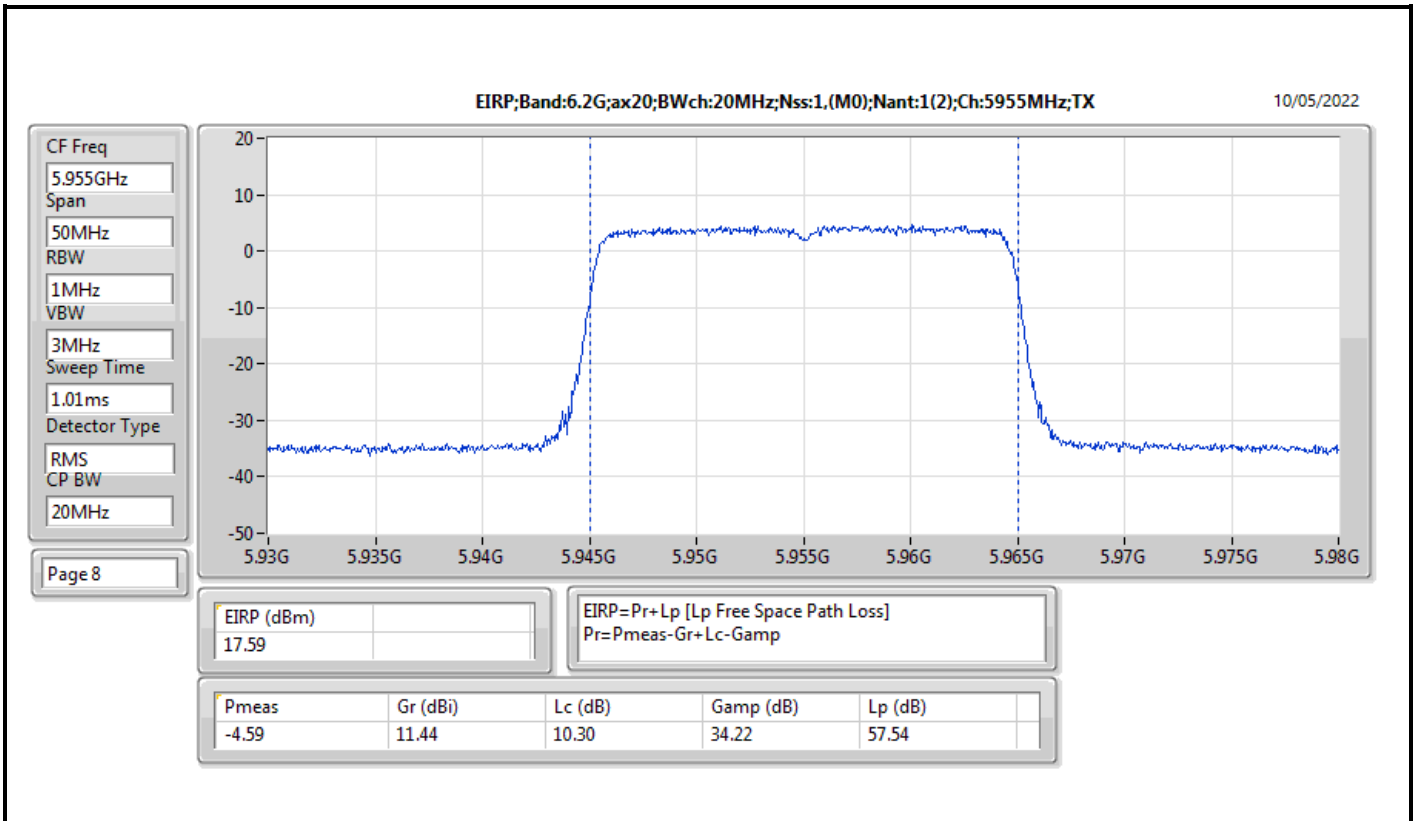

DG = Directional Gain; Port X = Port X output power

Summary

Mode	EIRP (dBm)	EIRP (W)
5.925-6.425GHz	-	-
802.11a_Nss1,(6Mbps)_1TX(Port2)	17.72	0.05916
802.11a_Nss1,(6Mbps)_2TX	15.56	0.03597
802.11ax HEW20_Nss1,(MCS0)_1TX(Port2)	18.14	0.06516
802.11ax HEW20_Nss2,(MCS0)_2TX	18.17	0.06561
802.11ax HEW40_Nss1,(MCS0)_1TX(Port2)	20.69	0.11722
802.11ax HEW40_Nss2,(MCS0)_2TX	20.38	0.10914
802.11ax HEW80_Nss1,(MCS0)_1TX(Port2)	23.95	0.24831
802.11ax HEW80_Nss2,(MCS0)_2TX	23.40	0.21878
802.11ax HEW160_Nss1,(MCS0)_1TX(Port2)	26.72	0.46989
802.11ax HEW160_Nss2,(MCS0)_2TX	26.02	0.39994
6.425-6.525GHz	-	-
802.11a_Nss1,(6Mbps)_1TX(Port2)	17.59	0.05741
802.11a_Nss1,(6Mbps)_2TX	15.08	0.03221
802.11ax HEW20_Nss1,(MCS0)_1TX(Port2)	18.20	0.06607
802.11ax HEW20_Nss2,(MCS0)_2TX	17.48	0.05598
802.11ax HEW40_Nss1,(MCS0)_1TX(Port2)	20.79	0.11995
802.11ax HEW40_Nss2,(MCS0)_2TX	20.64	0.11588
802.11ax HEW80_Nss1,(MCS0)_1TX(Port2)	23.69	0.23388
802.11ax HEW80_Nss2,(MCS0)_2TX	23.33	0.21528
802.11ax HEW160_Nss1,(MCS0)_1TX(Port2)	24.95	0.31261
802.11ax HEW160_Nss2,(MCS0)_2TX	25.59	0.36224
6.525-6.875GHz	-	-
802.11a_Nss1,(6Mbps)_1TX(Port2)	17.67	0.05848
802.11a_Nss1,(6Mbps)_2TX	15.48	0.03532
802.11ax HEW20_Nss1,(MCS0)_1TX(Port2)	18.18	0.06577
802.11ax HEW20_Nss2,(MCS0)_2TX	17.72	0.05916
802.11ax HEW40_Nss1,(MCS0)_1TX(Port2)	21.13	0.12972
802.11ax HEW40_Nss2,(MCS0)_2TX	20.31	0.10740
802.11ax HEW80_Nss1,(MCS0)_1TX(Port2)	23.94	0.24774
802.11ax HEW80_Nss2,(MCS0)_2TX	23.32	0.21478
802.11ax HEW160_Nss1,(MCS0)_1TX(Port2)	26.86	0.48529
802.11ax HEW160_Nss2,(MCS0)_2TX	25.37	0.34435
6.875-7.125GHz	-	-
802.11a_Nss1,(6Mbps)_1TX(Port2)	17.55	0.05689
802.11a_Nss1,(6Mbps)_2TX	15.44	0.03499
802.11ax HEW20_Nss1,(MCS0)_1TX(Port2)	18.24	0.06668
802.11ax HEW20_Nss2,(MCS0)_2TX	17.66	0.05834
802.11ax HEW40_Nss1,(MCS0)_1TX(Port2)	22.10	0.16218
802.11ax HEW40_Nss2,(MCS0)_2TX	20.69	0.11722
802.11ax HEW80_Nss1,(MCS0)_1TX(Port2)	23.82	0.24099
802.11ax HEW80_Nss2,(MCS0)_2TX	23.59	0.22856
802.11ax HEW160_Nss1,(MCS0)_1TX(Port2)	23.09	0.20370
802.11ax HEW160_Nss2,(MCS0)_2TX	24.62	0.28973