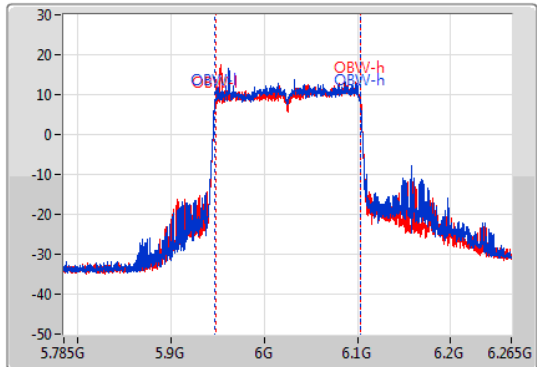

EBW

6025MHz

10/08/2022

CF
6.025GHz
Span
480MHz
RBW
2MHz
VBW
10MHz
Sweep Time
100ms
Detector Type
Peak

CF
6.025GHz
Span
480MHz
RBW
3MHz
VBW
10MHz
Sweep Time
100ms
Detector Type
Peak

26dB(Hz)	Fl-26dB(Hz)	Fh-26dB(Hz)	OBW(Hz)	Fl-OBW(Hz)	Fh-OBW(Hz)	Limit(Hz)	Port
162.48M	5.94364G	6.10612G	155.922M	5.947279G	6.103201G	Inf	1
164.4M	5.9434G	6.1078G	155.922M	5.947519G	6.103441G	Inf	2