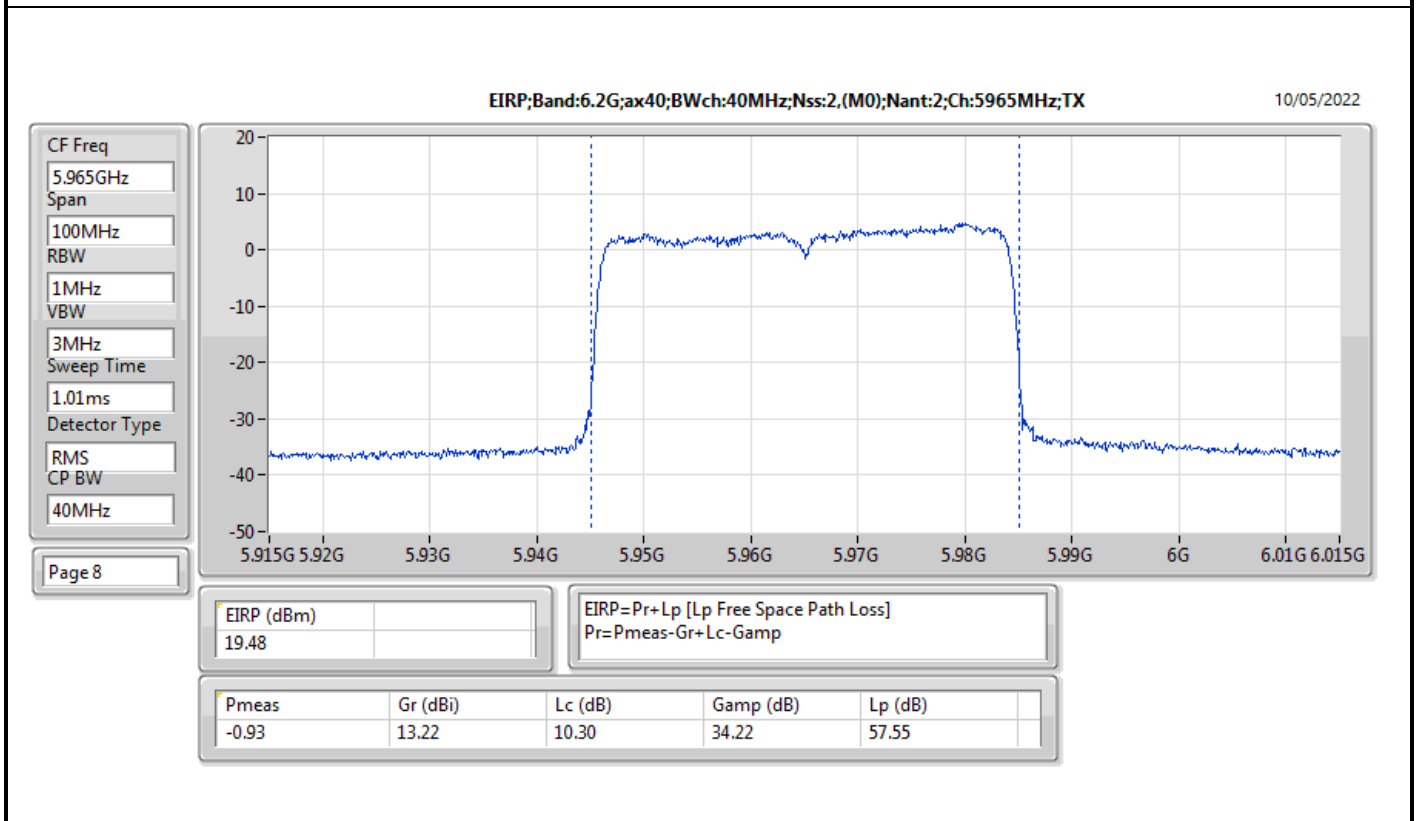

DG = Directional Gain; Port X = Port X output power

Summary

Mode	EIRP (dBm)	EIRP (W)
5.925-6.425GHz	-	-
802.11a_Nss1,(6Mbps)_1TX(Port2)	17.72	0.05916
802.11a_Nss1,(6Mbps)_2TX	15.56	0.03597
802.11ax HEW20_Nss1,(MCS0)_1TX(Port2)	18.14	0.06516
802.11ax HEW20_Nss2,(MCS0)_2TX	18.17	0.06561
802.11ax HEW40_Nss1,(MCS0)_1TX(Port2)	20.69	0.11722
802.11ax HEW40_Nss2,(MCS0)_2TX	20.38	0.10914
802.11ax HEW80_Nss1,(MCS0)_1TX(Port2)	23.95	0.24831
802.11ax HEW80_Nss2,(MCS0)_2TX	23.40	0.21878
802.11ax HEW160_Nss1,(MCS0)_1TX(Port2)	26.72	0.46989
802.11ax HEW160_Nss2,(MCS0)_2TX	26.02	0.39994
6.425-6.525GHz	-	-
802.11a_Nss1,(6Mbps)_1TX(Port2)	17.59	0.05741
802.11a_Nss1,(6Mbps)_2TX	15.08	0.03221
802.11ax HEW20_Nss1,(MCS0)_1TX(Port2)	18.20	0.06607
802.11ax HEW20_Nss2,(MCS0)_2TX	17.48	0.05598
802.11ax HEW40_Nss1,(MCS0)_1TX(Port2)	20.79	0.11995
802.11ax HEW40_Nss2,(MCS0)_2TX	20.64	0.11588
802.11ax HEW80_Nss1,(MCS0)_1TX(Port2)	23.69	0.23388
802.11ax HEW80_Nss2,(MCS0)_2TX	23.33	0.21528
802.11ax HEW160_Nss1,(MCS0)_1TX(Port2)	24.95	0.31261
802.11ax HEW160_Nss2,(MCS0)_2TX	25.59	0.36224
6.525-6.875GHz	-	-
802.11a_Nss1,(6Mbps)_1TX(Port2)	17.67	0.05848
802.11a_Nss1,(6Mbps)_2TX	15.48	0.03532
802.11ax HEW20_Nss1,(MCS0)_1TX(Port2)	18.18	0.06577
802.11ax HEW20_Nss2,(MCS0)_2TX	17.72	0.05916
802.11ax HEW40_Nss1,(MCS0)_1TX(Port2)	21.13	0.12972
802.11ax HEW40_Nss2,(MCS0)_2TX	20.31	0.10740
802.11ax HEW80_Nss1,(MCS0)_1TX(Port2)	23.94	0.24774
802.11ax HEW80_Nss2,(MCS0)_2TX	23.32	0.21478
802.11ax HEW160_Nss1,(MCS0)_1TX(Port2)	26.86	0.48529
802.11ax HEW160_Nss2,(MCS0)_2TX	25.37	0.34435
6.875-7.125GHz	-	-
802.11a_Nss1,(6Mbps)_1TX(Port2)	17.55	0.05689
802.11a_Nss1,(6Mbps)_2TX	15.44	0.03499
802.11ax HEW20_Nss1,(MCS0)_1TX(Port2)	18.24	0.06668
802.11ax HEW20_Nss2,(MCS0)_2TX	17.66	0.05834
802.11ax HEW40_Nss1,(MCS0)_1TX(Port2)	22.10	0.16218
802.11ax HEW40_Nss2,(MCS0)_2TX	20.69	0.11722
802.11ax HEW80_Nss1,(MCS0)_1TX(Port2)	23.82	0.24099
802.11ax HEW80_Nss2,(MCS0)_2TX	23.59	0.22856
802.11ax HEW160_Nss1,(MCS0)_1TX(Port2)	23.09	0.20370
802.11ax HEW160_Nss2,(MCS0)_2TX	24.62	0.28973