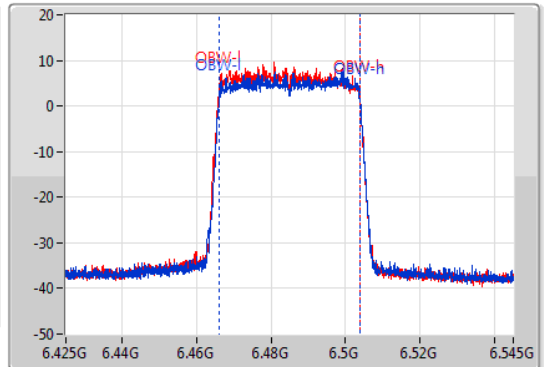

EBW

6445MHz

09/08/2022

CF
6.445GHz
Span
120MHz
RBW
500kHz
VBW
2MHz
Sweep Time
100ms
Detector Type
Peak

CF
6.445GHz
Span
120MHz
RBW
1MHz
VBW
3MHz
Sweep Time
100ms
Detector Type
Peak

26dB(Hz)	Fl-26dB(Hz)	Fh-26dB(Hz)	OBW(Hz)	Fl-OBW(Hz)	Fh-OBW(Hz)	Limit(Hz)	Port
40.26M	6.42496G	6.46522G	37.781M	6.426109G	6.463891G	Inf	1
39.84M	6.42508G	6.46492G	37.781M	6.426049G	6.463831G	Inf	2

802.11ax HEW40-BF_Nss1,(MCS0)_2TX

EBW

6485MHz

09/08/2022

CF
6.485GHz
Span
120MHz
RBW
500kHz
VBW
2MHz
Sweep Time
100ms
Detector Type
Peak

CF
6.485GHz
Span
120MHz
RBW
1MHz
VBW
3MHz
Sweep Time
100ms
Detector Type
Peak