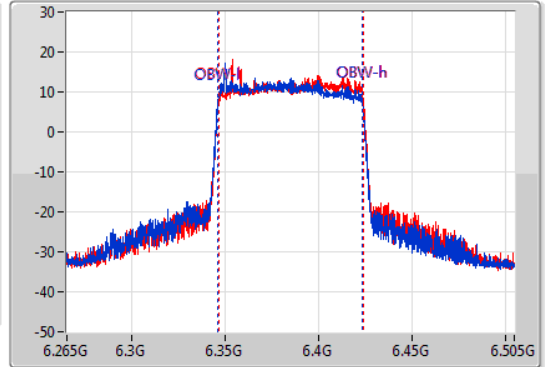

EBW

6385MHz

09/08/2022

CF
6.385GHz
Span
240MHz
RBW
1MHz
VBW
3MHz
Sweep Time
100ms
Detector Type
Peak

CF
6.385GHz
Span
240MHz
RBW
2MHz
VBW
10MHz
Sweep Time
100ms
Detector Type
Peak

26dB(Hz)	Fl-26dB(Hz)	Fh-26dB(Hz)	OBW(Hz)	Fl-OBW(Hz)	Fh-OBW(Hz)	Limit(Hz)	Port
81.24M	6.34444G	6.42568G	77.361M	6.346139G	6.423501G	Inf	1
81.48M	6.34396G	6.42544G	77.481M	6.346379G	6.423861G	Inf	2