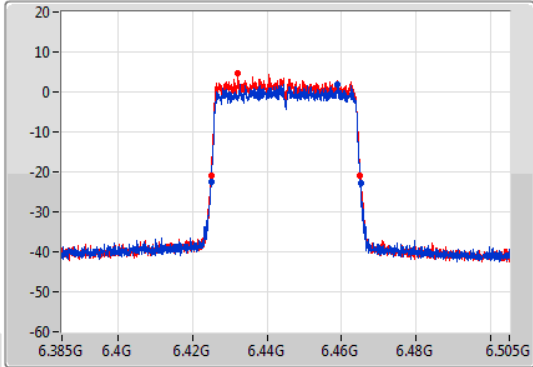

26dB(Hz)	Fl-26dB(Hz)	Fh-26dB(Hz)	OBW(Hz)	Fl-OBW(Hz)	Fh-OBW(Hz)	Limit(Hz)	Port
39.9M	6.38502G	6.42492G	37.781M	6.38593G	6.423711G	Inf	1
40.14M	6.38472G	6.42486G	37.721M	6.386109G	6.423831G	Inf	2

802.11ax HEW40-BF_Nss1,(MCS0)_2TX

EBW

6445MHz

09/08/2022

CF
6.445GHz
Span
120MHz
RBW
500kHz
VBW
2MHz
Sweep Time
100ms
Detector Type
Peak

CF
6.445GHz
Span
120MHz
RBW
1MHz
VBW
3MHz
Sweep Time
100ms
Detector Type
Peak

26dB(Hz)	Fl-26dB(Hz)	Fh-26dB(Hz)	OBW(Hz)	Fl-OBW(Hz)	Fh-OBW(Hz)	Limit(Hz)	Port
40.26M	6.42496G	6.46522G	37.781M	6.426109G	6.463891G	Inf	1
39.84M	6.42508G	6.46492G	37.781M	6.426049G	6.463831G	Inf	2