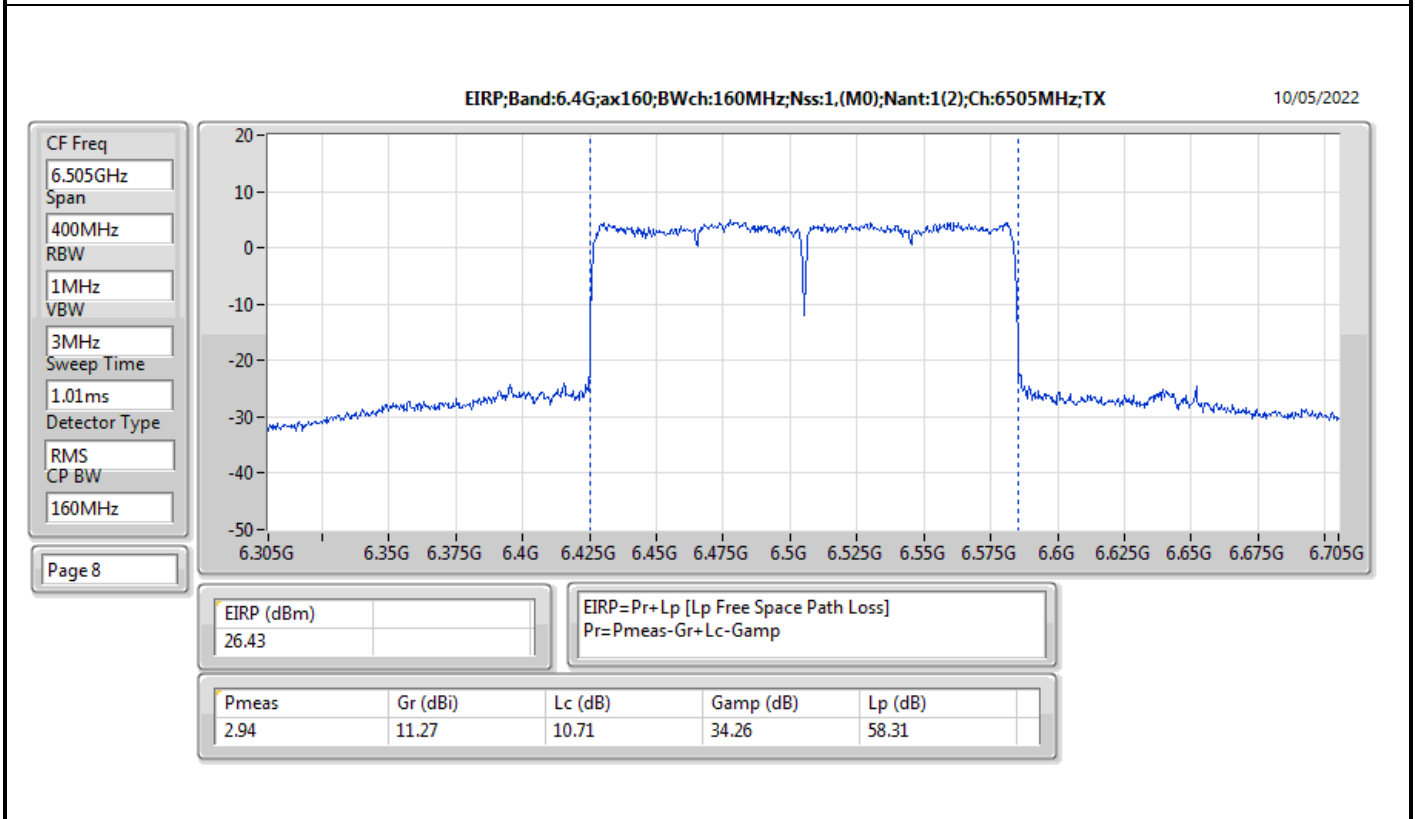

DG = Directional Gain; Port X = Port X output power

Summary

Mode	EIRP (dBm)	EIRP (W)
5.925-6.425GHz	-	-
802.11a_Nss1,(6Mbps)_1TX(Port2)	17.72	0.05916
802.11a_Nss1,(6Mbps)_2TX	15.56	0.03597
802.11ax HEW20_Nss1,(MCS0)_1TX(Port2)	18.14	0.06516
802.11ax HEW20_Nss2,(MCS0)_2TX	18.17	0.06561
802.11ax HEW40_Nss1,(MCS0)_1TX(Port2)	20.69	0.11722
802.11ax HEW40_Nss2,(MCS0)_2TX	20.38	0.10914
802.11ax HEW80_Nss1,(MCS0)_1TX(Port2)	23.95	0.24831
802.11ax HEW80_Nss2,(MCS0)_2TX	23.40	0.21878
802.11ax HEW160_Nss1,(MCS0)_1TX(Port2)	26.72	0.46989
802.11ax HEW160_Nss2,(MCS0)_2TX	26.02	0.39994
6.425-6.525GHz	-	-
802.11a_Nss1,(6Mbps)_1TX(Port2)	17.59	0.05741
802.11a_Nss1,(6Mbps)_2TX	15.08	0.03221
802.11ax HEW20_Nss1,(MCS0)_1TX(Port2)	18.20	0.06607
802.11ax HEW20_Nss2,(MCS0)_2TX	17.48	0.05598
802.11ax HEW40_Nss1,(MCS0)_1TX(Port2)	20.79	0.11995
802.11ax HEW40_Nss2,(MCS0)_2TX	20.64	0.11588
802.11ax HEW80_Nss1,(MCS0)_1TX(Port2)	23.69	0.23388
802.11ax HEW80_Nss2,(MCS0)_2TX	23.33	0.21528
802.11ax HEW160_Nss1,(MCS0)_1TX(Port2)	24.95	0.31261
802.11ax HEW160_Nss2,(MCS0)_2TX	25.59	0.36224
6.525-6.875GHz	-	-
802.11a_Nss1,(6Mbps)_1TX(Port2)	17.67	0.05848
802.11a_Nss1,(6Mbps)_2TX	15.48	0.03532
802.11ax HEW20_Nss1,(MCS0)_1TX(Port2)	18.18	0.06577
802.11ax HEW20_Nss2,(MCS0)_2TX	17.72	0.05916
802.11ax HEW40_Nss1,(MCS0)_1TX(Port2)	21.13	0.12972
802.11ax HEW40_Nss2,(MCS0)_2TX	20.31	0.10740
802.11ax HEW80_Nss1,(MCS0)_1TX(Port2)	23.94	0.24774
802.11ax HEW80_Nss2,(MCS0)_2TX	23.32	0.21478
802.11ax HEW160_Nss1,(MCS0)_1TX(Port2)	26.86	0.48529
802.11ax HEW160_Nss2,(MCS0)_2TX	25.37	0.34435
6.875-7.125GHz	-	-
802.11a_Nss1,(6Mbps)_1TX(Port2)	17.55	0.05689
802.11a_Nss1,(6Mbps)_2TX	15.44	0.03499
802.11ax HEW20_Nss1,(MCS0)_1TX(Port2)	18.24	0.06668
802.11ax HEW20_Nss2,(MCS0)_2TX	17.66	0.05834
802.11ax HEW40_Nss1,(MCS0)_1TX(Port2)	22.10	0.16218
802.11ax HEW40_Nss2,(MCS0)_2TX	20.69	0.11722
802.11ax HEW80_Nss1,(MCS0)_1TX(Port2)	23.82	0.24099
802.11ax HEW80_Nss2,(MCS0)_2TX	23.59	0.22856
802.11ax HEW160_Nss1,(MCS0)_1TX(Port2)	23.09	0.20370
802.11ax HEW160_Nss2,(MCS0)_2TX	24.62	0.28973