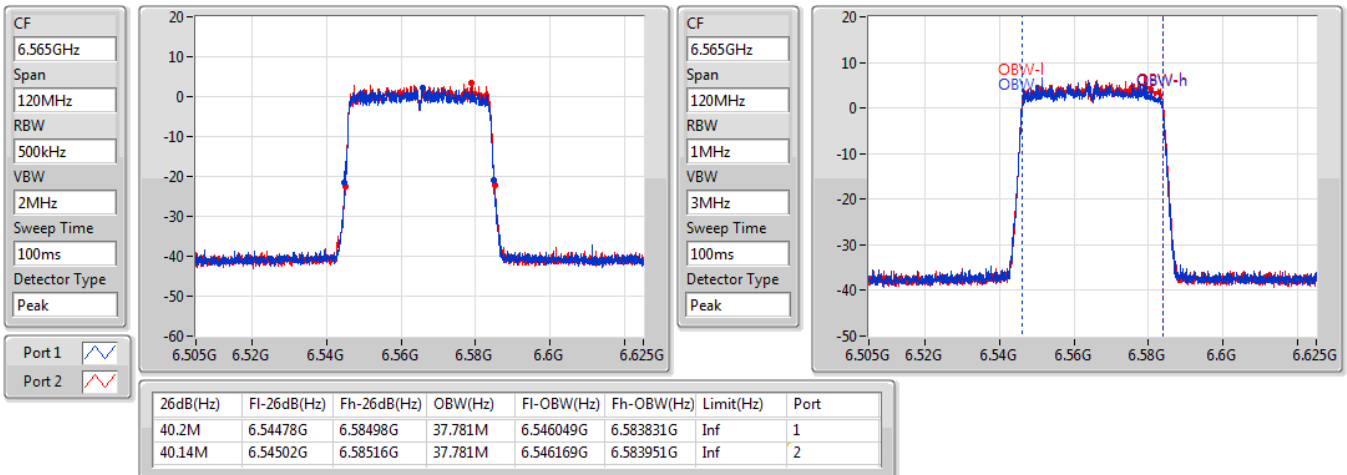

EBW

6525MHz

09/08/2022

802.11ax HEW40-BF_Nss1,(MCS0)_2TX

EBW

6565MHz

09/08/2022

802.11ax HEW40-BF_Nss1,(MCS0)_2TX

EBW

6685MHz

09/08/2022

CF
6.685GHz
Span
120MHz
RBW
500kHz
VBW
2MHz
Sweep Time
100ms
Detector Type
Peak

CF
6.685GHz
Span
120MHz
RBW
1MHz
VBW
3MHz
Sweep Time
100ms
Detector Type
Peak

26dB(Hz)	Fl-26dB(Hz)	Fh-26dB(Hz)	OBW(Hz)	Fl-OBW(Hz)	Fh-OBW(Hz)	Limit(Hz)	Port
40.08M	6.66496G	6.70504G	37.721M	6.666169G	6.703891G	Inf	1
40.5M	6.66454G	6.70504G	37.781M	6.666109G	6.703891G	Inf	2