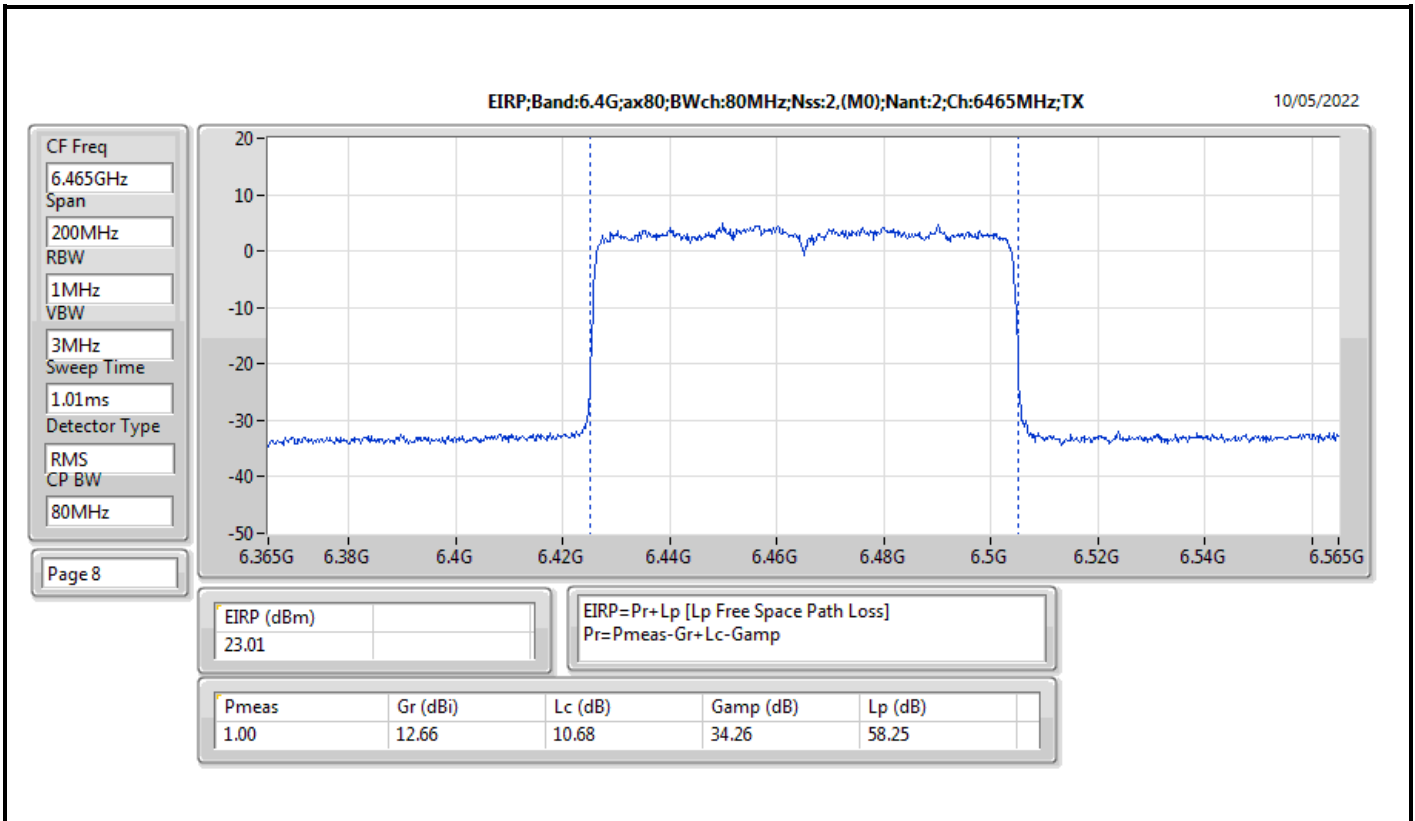

DG = Directional Gain; Port X = Port X output power

Summary

Mode	EIRP (dBm)	EIRP (W)
5.925-6.425GHz	-	-
802.11a_Nss1,(6Mbps)_1TX(Port2)	17.72	0.05916
802.11a_Nss1,(6Mbps)_2TX	15.56	0.03597
802.11ax HEW20_Nss1,(MCS0)_1TX(Port2)	18.14	0.06516
802.11ax HEW20_Nss2,(MCS0)_2TX	18.17	0.06561
802.11ax HEW40_Nss1,(MCS0)_1TX(Port2)	20.69	0.11722
802.11ax HEW40_Nss2,(MCS0)_2TX	20.38	0.10914
802.11ax HEW80_Nss1,(MCS0)_1TX(Port2)	23.95	0.24831
802.11ax HEW80_Nss2,(MCS0)_2TX	23.40	0.21878
802.11ax HEW160_Nss1,(MCS0)_1TX(Port2)	26.72	0.46989
802.11ax HEW160_Nss2,(MCS0)_2TX	26.02	0.39994
6.425-6.525GHz	-	-
802.11a_Nss1,(6Mbps)_1TX(Port2)	17.59	0.05741
802.11a_Nss1,(6Mbps)_2TX	15.08	0.03221
802.11ax HEW20_Nss1,(MCS0)_1TX(Port2)	18.20	0.06607
802.11ax HEW20_Nss2,(MCS0)_2TX	17.48	0.05598
802.11ax HEW40_Nss1,(MCS0)_1TX(Port2)	20.79	0.11995
802.11ax HEW40_Nss2,(MCS0)_2TX	20.64	0.11588
802.11ax HEW80_Nss1,(MCS0)_1TX(Port2)	23.69	0.23388
802.11ax HEW80_Nss2,(MCS0)_2TX	23.33	0.21528
802.11ax HEW160_Nss1,(MCS0)_1TX(Port2)	24.95	0.31261
802.11ax HEW160_Nss2,(MCS0)_2TX	25.59	0.36224
6.525-6.875GHz	-	-
802.11a_Nss1,(6Mbps)_1TX(Port2)	17.67	0.05848
802.11a_Nss1,(6Mbps)_2TX	15.48	0.03532
802.11ax HEW20_Nss1,(MCS0)_1TX(Port2)	18.18	0.06577
802.11ax HEW20_Nss2,(MCS0)_2TX	17.72	0.05916
802.11ax HEW40_Nss1,(MCS0)_1TX(Port2)	21.13	0.12972
802.11ax HEW40_Nss2,(MCS0)_2TX	20.31	0.10740
802.11ax HEW80_Nss1,(MCS0)_1TX(Port2)	23.94	0.24774
802.11ax HEW80_Nss2,(MCS0)_2TX	23.32	0.21478
802.11ax HEW160_Nss1,(MCS0)_1TX(Port2)	26.86	0.48529
802.11ax HEW160_Nss2,(MCS0)_2TX	25.37	0.34435
6.875-7.125GHz	-	-
802.11a_Nss1,(6Mbps)_1TX(Port2)	17.55	0.05689
802.11a_Nss1,(6Mbps)_2TX	15.44	0.03499
802.11ax HEW20_Nss1,(MCS0)_1TX(Port2)	18.24	0.06668
802.11ax HEW20_Nss2,(MCS0)_2TX	17.66	0.05834
802.11ax HEW40_Nss1,(MCS0)_1TX(Port2)	22.10	0.16218
802.11ax HEW40_Nss2,(MCS0)_2TX	20.69	0.11722
802.11ax HEW80_Nss1,(MCS0)_1TX(Port2)	23.82	0.24099
802.11ax HEW80_Nss2,(MCS0)_2TX	23.59	0.22856
802.11ax HEW160_Nss1,(MCS0)_1TX(Port2)	23.09	0.20370
802.11ax HEW160_Nss2,(MCS0)_2TX	24.62	0.28973