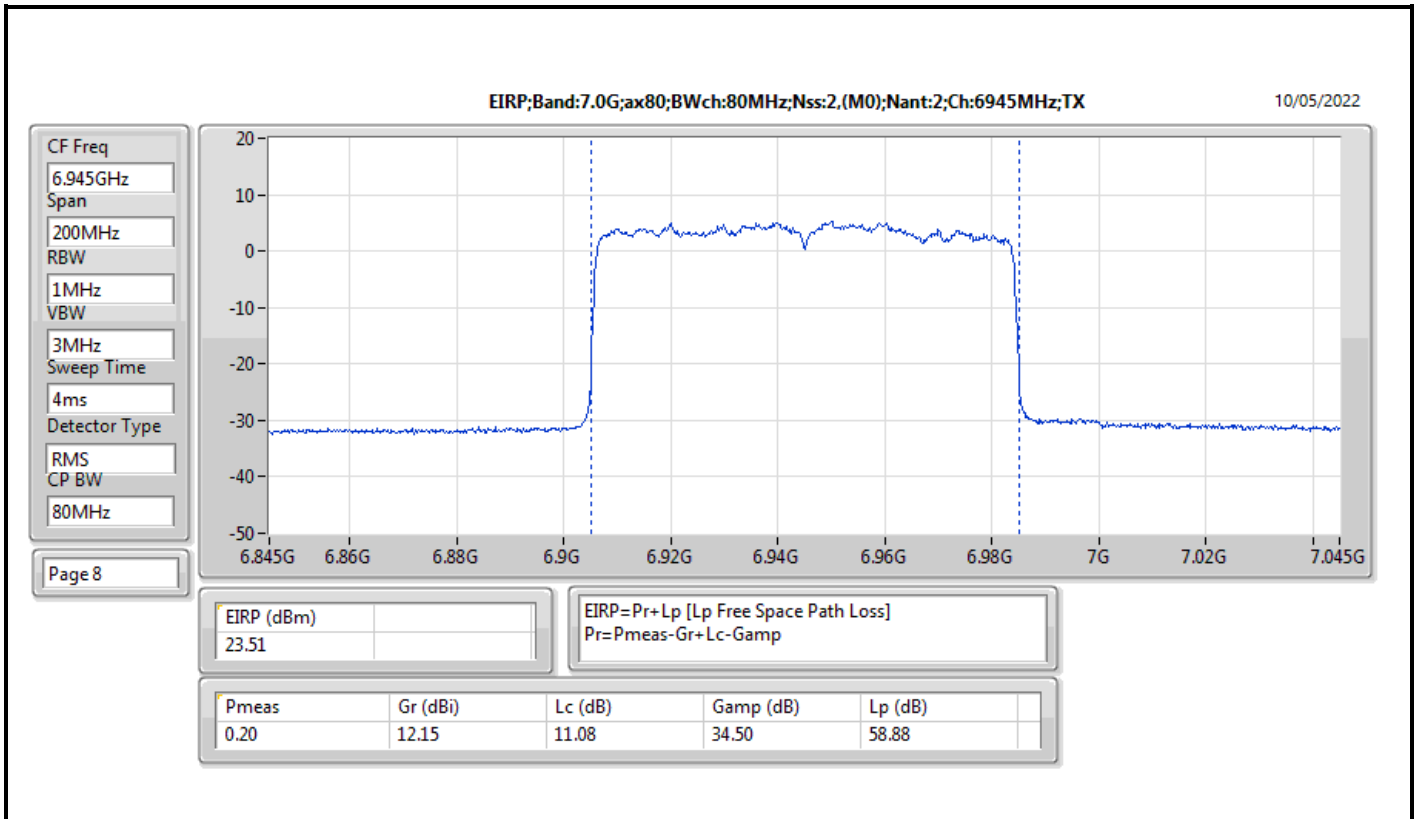

DG = Directional Gain; Port X = Port X output power

Summary

Mode	EIRP (dBm)	EIRP (W)
5.925-6.425GHz	-	-
802.11a_Nss1,(6Mbps)_1TX(Port2)	17.72	0.05916
802.11a_Nss1,(6Mbps)_2TX	15.56	0.03597
802.11ax HEW20_Nss1,(MCS0)_1TX(Port2)	18.14	0.06516
802.11ax HEW20_Nss2,(MCS0)_2TX	18.17	0.06561
802.11ax HEW40_Nss1,(MCS0)_1TX(Port2)	20.69	0.11722
802.11ax HEW40_Nss2,(MCS0)_2TX	20.38	0.10914
802.11ax HEW80_Nss1,(MCS0)_1TX(Port2)	23.95	0.24831
802.11ax HEW80_Nss2,(MCS0)_2TX	23.40	0.21878
802.11ax HEW160_Nss1,(MCS0)_1TX(Port2)	26.72	0.46989
802.11ax HEW160_Nss2,(MCS0)_2TX	26.02	0.39994
6.425-6.525GHz	-	-
802.11a_Nss1,(6Mbps)_1TX(Port2)	17.59	0.05741
802.11a_Nss1,(6Mbps)_2TX	15.08	0.03221
802.11ax HEW20_Nss1,(MCS0)_1TX(Port2)	18.20	0.06607
802.11ax HEW20_Nss2,(MCS0)_2TX	17.48	0.05598
802.11ax HEW40_Nss1,(MCS0)_1TX(Port2)	20.79	0.11995
802.11ax HEW40_Nss2,(MCS0)_2TX	20.64	0.11588
802.11ax HEW80_Nss1,(MCS0)_1TX(Port2)	23.69	0.23388
802.11ax HEW80_Nss2,(MCS0)_2TX	23.33	0.21528
802.11ax HEW160_Nss1,(MCS0)_1TX(Port2)	24.95	0.31261
802.11ax HEW160_Nss2,(MCS0)_2TX	25.59	0.36224
6.525-6.875GHz	-	-
802.11a_Nss1,(6Mbps)_1TX(Port2)	17.67	0.05848
802.11a_Nss1,(6Mbps)_2TX	15.48	0.03532
802.11ax HEW20_Nss1,(MCS0)_1TX(Port2)	18.18	0.06577
802.11ax HEW20_Nss2,(MCS0)_2TX	17.72	0.05916
802.11ax HEW40_Nss1,(MCS0)_1TX(Port2)	21.13	0.12972
802.11ax HEW40_Nss2,(MCS0)_2TX	20.31	0.10740
802.11ax HEW80_Nss1,(MCS0)_1TX(Port2)	23.94	0.24774
802.11ax HEW80_Nss2,(MCS0)_2TX	23.32	0.21478
802.11ax HEW160_Nss1,(MCS0)_1TX(Port2)	26.86	0.48529
802.11ax HEW160_Nss2,(MCS0)_2TX	25.37	0.34435
6.875-7.125GHz	-	-
802.11a_Nss1,(6Mbps)_1TX(Port2)	17.55	0.05689
802.11a_Nss1,(6Mbps)_2TX	15.44	0.03499
802.11ax HEW20_Nss1,(MCS0)_1TX(Port2)	18.24	0.06668
802.11ax HEW20_Nss2,(MCS0)_2TX	17.66	0.05834
802.11ax HEW40_Nss1,(MCS0)_1TX(Port2)	22.10	0.16218
802.11ax HEW40_Nss2,(MCS0)_2TX	20.69	0.11722
802.11ax HEW80_Nss1,(MCS0)_1TX(Port2)	23.82	0.24099
802.11ax HEW80_Nss2,(MCS0)_2TX	23.59	0.22856
802.11ax HEW160_Nss1,(MCS0)_1TX(Port2)	23.09	0.20370
802.11ax HEW160_Nss2,(MCS0)_2TX	24.62	0.28973