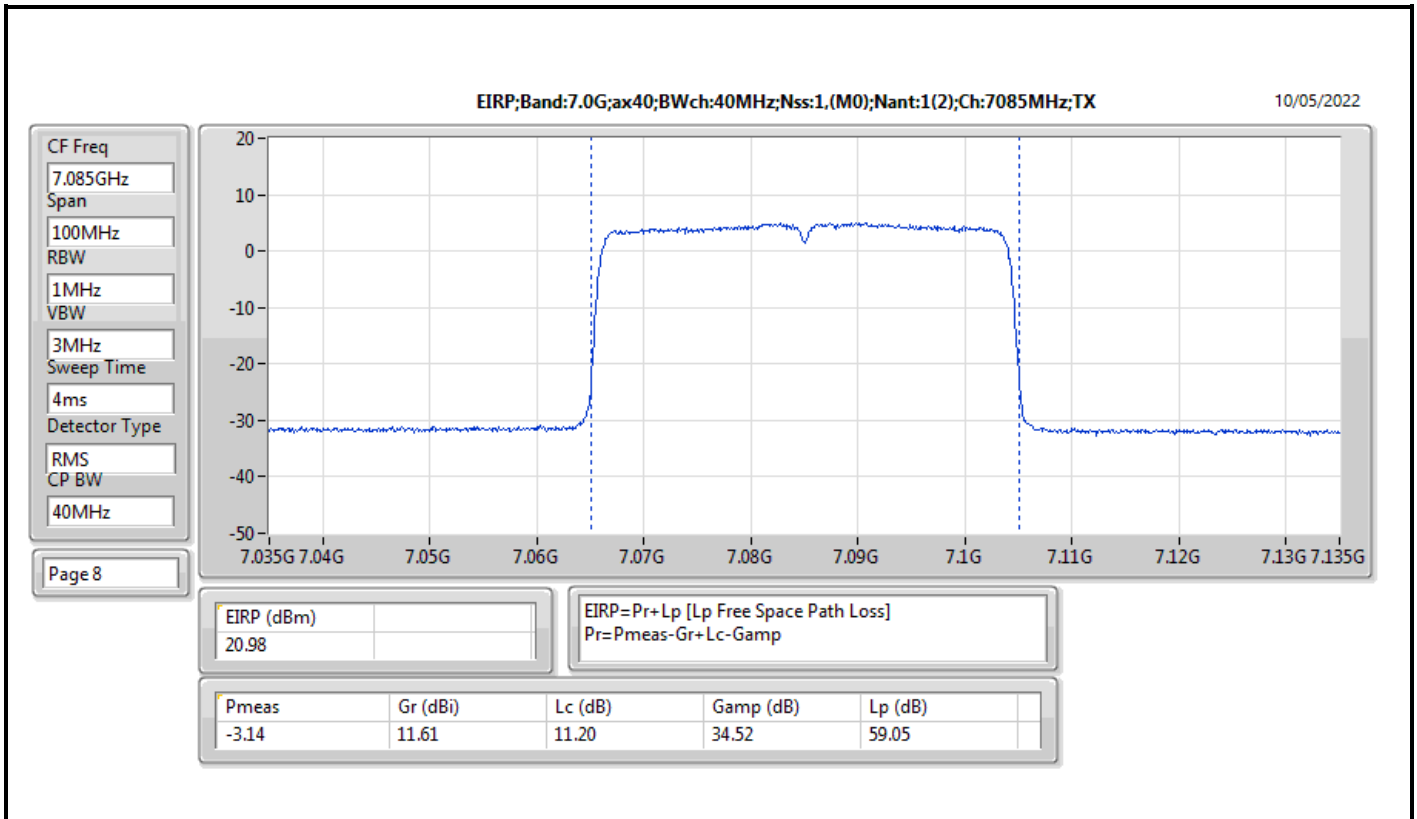

DG = Directional Gain; Port X = Port X output power

Summary

Mode	EIRP (dBm)	EIRP (W)
5.925-6.425GHz	-	-
802.11a_Nss1,(6Mbps)_1TX(Port2)	17.72	0.05916
802.11a_Nss1,(6Mbps)_2TX	15.56	0.03597
802.11ax HEW20_Nss1,(MCS0)_1TX(Port2)	18.14	0.06516
802.11ax HEW20_Nss2,(MCS0)_2TX	18.17	0.06561
802.11ax HEW40_Nss1,(MCS0)_1TX(Port2)	20.69	0.11722
802.11ax HEW40_Nss2,(MCS0)_2TX	20.38	0.10914
802.11ax HEW80_Nss1,(MCS0)_1TX(Port2)	23.95	0.24831
802.11ax HEW80_Nss2,(MCS0)_2TX	23.40	0.21878
802.11ax HEW160_Nss1,(MCS0)_1TX(Port2)	26.72	0.46989
802.11ax HEW160_Nss2,(MCS0)_2TX	26.02	0.39994
6.425-6.525GHz	-	-
802.11a_Nss1,(6Mbps)_1TX(Port2)	17.59	0.05741
802.11a_Nss1,(6Mbps)_2TX	15.08	0.03221
802.11ax HEW20_Nss1,(MCS0)_1TX(Port2)	18.20	0.06607
802.11ax HEW20_Nss2,(MCS0)_2TX	17.48	0.05598
802.11ax HEW40_Nss1,(MCS0)_1TX(Port2)	20.79	0.11995
802.11ax HEW40_Nss2,(MCS0)_2TX	20.64	0.11588
802.11ax HEW80_Nss1,(MCS0)_1TX(Port2)	23.69	0.23388
802.11ax HEW80_Nss2,(MCS0)_2TX	23.33	0.21528
802.11ax HEW160_Nss1,(MCS0)_1TX(Port2)	24.95	0.31261
802.11ax HEW160_Nss2,(MCS0)_2TX	25.59	0.36224
6.525-6.875GHz	-	-
802.11a_Nss1,(6Mbps)_1TX(Port2)	17.67	0.05848
802.11a_Nss1,(6Mbps)_2TX	15.48	0.03532
802.11ax HEW20_Nss1,(MCS0)_1TX(Port2)	18.18	0.06577
802.11ax HEW20_Nss2,(MCS0)_2TX	17.72	0.05916
802.11ax HEW40_Nss1,(MCS0)_1TX(Port2)	21.13	0.12972
802.11ax HEW40_Nss2,(MCS0)_2TX	20.31	0.10740
802.11ax HEW80_Nss1,(MCS0)_1TX(Port2)	23.94	0.24774
802.11ax HEW80_Nss2,(MCS0)_2TX	23.32	0.21478
802.11ax HEW160_Nss1,(MCS0)_1TX(Port2)	26.86	0.48529
802.11ax HEW160_Nss2,(MCS0)_2TX	25.37	0.34435
6.875-7.125GHz	-	-
802.11a_Nss1,(6Mbps)_1TX(Port2)	17.55	0.05689
802.11a_Nss1,(6Mbps)_2TX	15.44	0.03499
802.11ax HEW20_Nss1,(MCS0)_1TX(Port2)	18.24	0.06668
802.11ax HEW20_Nss2,(MCS0)_2TX	17.66	0.05834
802.11ax HEW40_Nss1,(MCS0)_1TX(Port2)	22.10	0.16218
802.11ax HEW40_Nss2,(MCS0)_2TX	20.69	0.11722
802.11ax HEW80_Nss1,(MCS0)_1TX(Port2)	23.82	0.24099
802.11ax HEW80_Nss2,(MCS0)_2TX	23.59	0.22856
802.11ax HEW160_Nss1,(MCS0)_1TX(Port2)	23.09	0.20370
802.11ax HEW160_Nss2,(MCS0)_2TX	24.62	0.28973