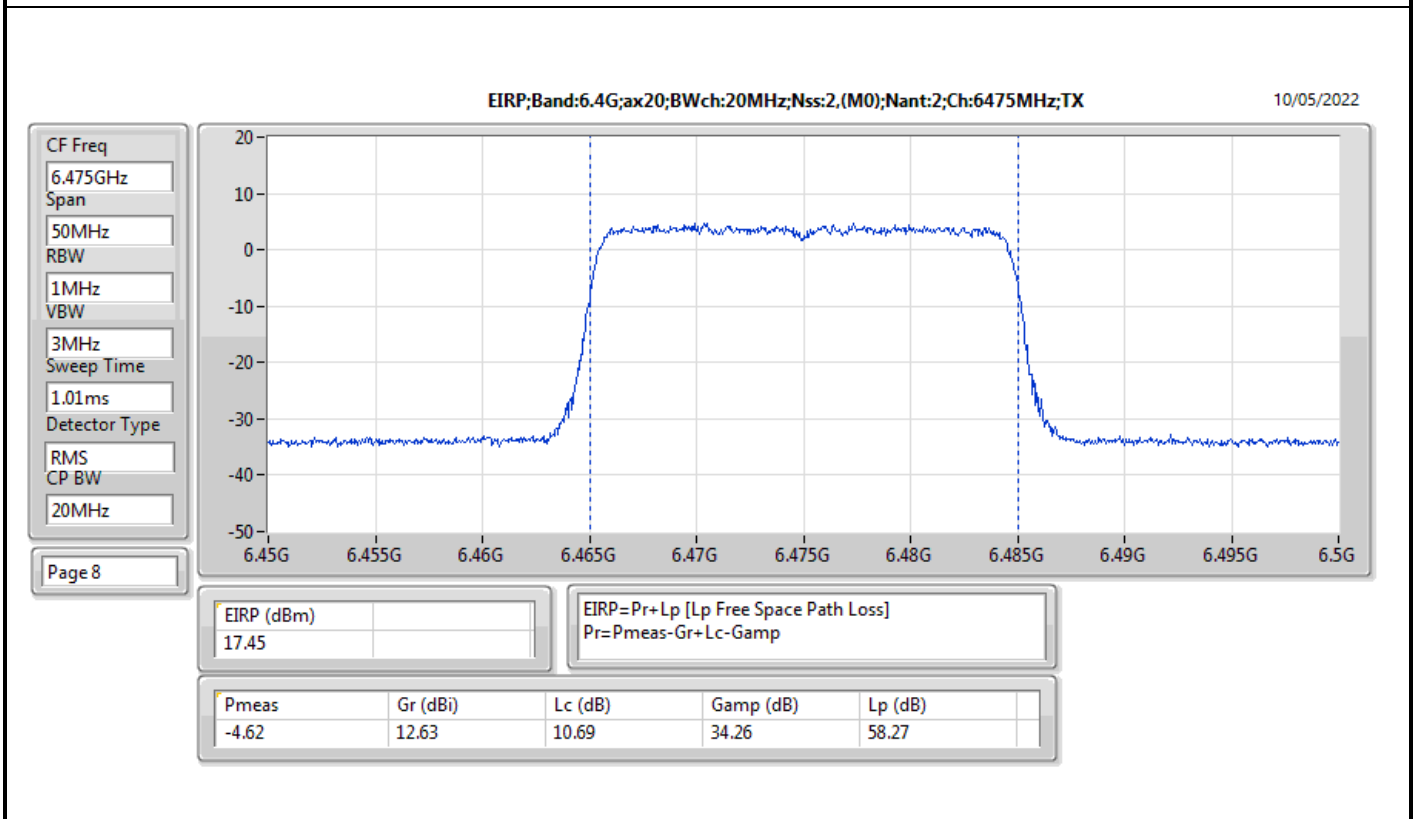

DG = Directional Gain; Port X = Port X output power

Summary

Mode	EIRP (dBm)	EIRP (W)
5.925-6.425GHz	-	-
802.11a_Nss1,(6Mbps)_1TX(Port2)	17.72	0.05916
802.11a_Nss1,(6Mbps)_2TX	15.56	0.03597
802.11ax HEW20_Nss1,(MCS0)_1TX(Port2)	18.14	0.06516
802.11ax HEW20_Nss2,(MCS0)_2TX	18.17	0.06561
802.11ax HEW40_Nss1,(MCS0)_1TX(Port2)	20.69	0.11722
802.11ax HEW40_Nss2,(MCS0)_2TX	20.38	0.10914
802.11ax HEW80_Nss1,(MCS0)_1TX(Port2)	23.95	0.24831
802.11ax HEW80_Nss2,(MCS0)_2TX	23.40	0.21878
802.11ax HEW160_Nss1,(MCS0)_1TX(Port2)	26.72	0.46989
802.11ax HEW160_Nss2,(MCS0)_2TX	26.02	0.39994
6.425-6.525GHz	-	-
802.11a_Nss1,(6Mbps)_1TX(Port2)	17.59	0.05741
802.11a_Nss1,(6Mbps)_2TX	15.08	0.03221
802.11ax HEW20_Nss1,(MCS0)_1TX(Port2)	18.20	0.06607
802.11ax HEW20_Nss2,(MCS0)_2TX	17.48	0.05598
802.11ax HEW40_Nss1,(MCS0)_1TX(Port2)	20.79	0.11995
802.11ax HEW40_Nss2,(MCS0)_2TX	20.64	0.11588
802.11ax HEW80_Nss1,(MCS0)_1TX(Port2)	23.69	0.23388
802.11ax HEW80_Nss2,(MCS0)_2TX	23.33	0.21528
802.11ax HEW160_Nss1,(MCS0)_1TX(Port2)	24.95	0.31261
802.11ax HEW160_Nss2,(MCS0)_2TX	25.59	0.36224
6.525-6.875GHz	-	-
802.11a_Nss1,(6Mbps)_1TX(Port2)	17.67	0.05848
802.11a_Nss1,(6Mbps)_2TX	15.48	0.03532
802.11ax HEW20_Nss1,(MCS0)_1TX(Port2)	18.18	0.06577
802.11ax HEW20_Nss2,(MCS0)_2TX	17.72	0.05916
802.11ax HEW40_Nss1,(MCS0)_1TX(Port2)	21.13	0.12972
802.11ax HEW40_Nss2,(MCS0)_2TX	20.31	0.10740
802.11ax HEW80_Nss1,(MCS0)_1TX(Port2)	23.94	0.24774
802.11ax HEW80_Nss2,(MCS0)_2TX	23.32	0.21478
802.11ax HEW160_Nss1,(MCS0)_1TX(Port2)	26.86	0.48529
802.11ax HEW160_Nss2,(MCS0)_2TX	25.37	0.34435
6.875-7.125GHz	-	-
802.11a_Nss1,(6Mbps)_1TX(Port2)	17.55	0.05689
802.11a_Nss1,(6Mbps)_2TX	15.44	0.03499
802.11ax HEW20_Nss1,(MCS0)_1TX(Port2)	18.24	0.06668
802.11ax HEW20_Nss2,(MCS0)_2TX	17.66	0.05834
802.11ax HEW40_Nss1,(MCS0)_1TX(Port2)	22.10	0.16218
802.11ax HEW40_Nss2,(MCS0)_2TX	20.69	0.11722
802.11ax HEW80_Nss1,(MCS0)_1TX(Port2)	23.82	0.24099
802.11ax HEW80_Nss2,(MCS0)_2TX	23.59	0.22856
802.11ax HEW160_Nss1,(MCS0)_1TX(Port2)	23.09	0.20370
802.11ax HEW160_Nss2,(MCS0)_2TX	24.62	0.28973