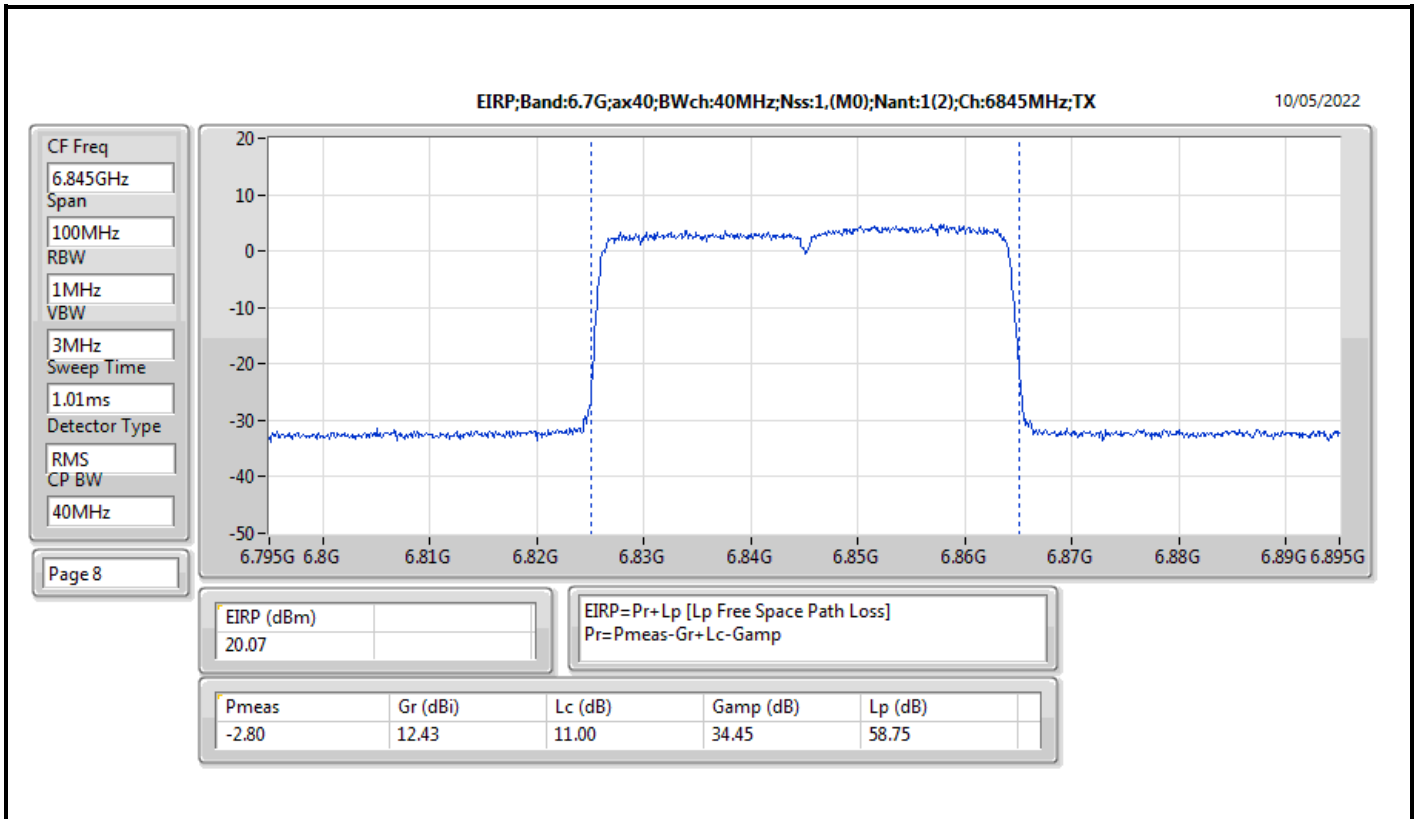

DG = Directional Gain; Port X = Port X output power

Summary

Mode	EIRP (dBm)	EIRP (W)
5.925-6.425GHz	-	-
802.11a_Nss1,(6Mbps)_1TX(Port2)	17.72	0.05916
802.11a_Nss1,(6Mbps)_2TX	15.56	0.03597
802.11ax HEW20_Nss1,(MCS0)_1TX(Port2)	18.14	0.06516
802.11ax HEW20_Nss2,(MCS0)_2TX	18.17	0.06561
802.11ax HEW40_Nss1,(MCS0)_1TX(Port2)	20.69	0.11722
802.11ax HEW40_Nss2,(MCS0)_2TX	20.38	0.10914
802.11ax HEW80_Nss1,(MCS0)_1TX(Port2)	23.95	0.24831
802.11ax HEW80_Nss2,(MCS0)_2TX	23.40	0.21878
802.11ax HEW160_Nss1,(MCS0)_1TX(Port2)	26.72	0.46989
802.11ax HEW160_Nss2,(MCS0)_2TX	26.02	0.39994
6.425-6.525GHz	-	-
802.11a_Nss1,(6Mbps)_1TX(Port2)	17.59	0.05741
802.11a_Nss1,(6Mbps)_2TX	15.08	0.03221
802.11ax HEW20_Nss1,(MCS0)_1TX(Port2)	18.20	0.06607
802.11ax HEW20_Nss2,(MCS0)_2TX	17.48	0.05598
802.11ax HEW40_Nss1,(MCS0)_1TX(Port2)	20.79	0.11995
802.11ax HEW40_Nss2,(MCS0)_2TX	20.64	0.11588
802.11ax HEW80_Nss1,(MCS0)_1TX(Port2)	23.69	0.23388
802.11ax HEW80_Nss2,(MCS0)_2TX	23.33	0.21528
802.11ax HEW160_Nss1,(MCS0)_1TX(Port2)	24.95	0.31261
802.11ax HEW160_Nss2,(MCS0)_2TX	25.59	0.36224
6.525-6.875GHz	-	-
802.11a_Nss1,(6Mbps)_1TX(Port2)	17.67	0.05848
802.11a_Nss1,(6Mbps)_2TX	15.48	0.03532
802.11ax HEW20_Nss1,(MCS0)_1TX(Port2)	18.18	0.06577
802.11ax HEW20_Nss2,(MCS0)_2TX	17.72	0.05916
802.11ax HEW40_Nss1,(MCS0)_1TX(Port2)	21.13	0.12972
802.11ax HEW40_Nss2,(MCS0)_2TX	20.31	0.10740
802.11ax HEW80_Nss1,(MCS0)_1TX(Port2)	23.94	0.24774
802.11ax HEW80_Nss2,(MCS0)_2TX	23.32	0.21478
802.11ax HEW160_Nss1,(MCS0)_1TX(Port2)	26.86	0.48529
802.11ax HEW160_Nss2,(MCS0)_2TX	25.37	0.34435
6.875-7.125GHz	-	-
802.11a_Nss1,(6Mbps)_1TX(Port2)	17.55	0.05689
802.11a_Nss1,(6Mbps)_2TX	15.44	0.03499
802.11ax HEW20_Nss1,(MCS0)_1TX(Port2)	18.24	0.06668
802.11ax HEW20_Nss2,(MCS0)_2TX	17.66	0.05834
802.11ax HEW40_Nss1,(MCS0)_1TX(Port2)	22.10	0.16218
802.11ax HEW40_Nss2,(MCS0)_2TX	20.69	0.11722
802.11ax HEW80_Nss1,(MCS0)_1TX(Port2)	23.82	0.24099
802.11ax HEW80_Nss2,(MCS0)_2TX	23.59	0.22856
802.11ax HEW160_Nss1,(MCS0)_1TX(Port2)	23.09	0.20370
802.11ax HEW160_Nss2,(MCS0)_2TX	24.62	0.28973