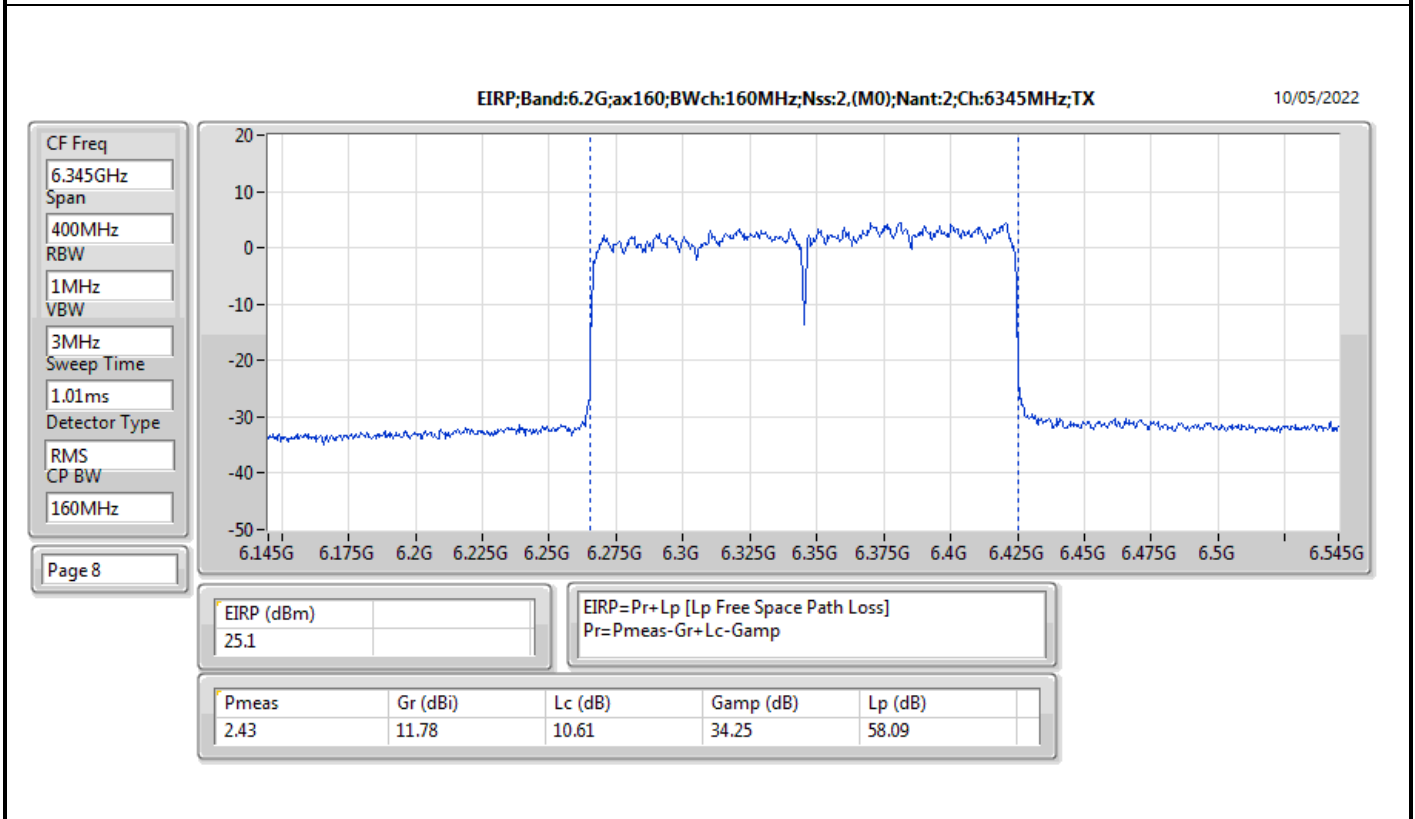

DG = Directional Gain; Port X = Port X output power

Summary

Mode	EIRP (dBm)	EIRP (W)
5.925-6.425GHz	-	-
802.11a_Nss1,(6Mbps)_1TX(Port2)	17.72	0.05916
802.11a_Nss1,(6Mbps)_2TX	15.56	0.03597
802.11ax HEW20_Nss1,(MCS0)_1TX(Port2)	18.14	0.06516
802.11ax HEW20_Nss2,(MCS0)_2TX	18.17	0.06561
802.11ax HEW40_Nss1,(MCS0)_1TX(Port2)	20.69	0.11722
802.11ax HEW40_Nss2,(MCS0)_2TX	20.38	0.10914
802.11ax HEW80_Nss1,(MCS0)_1TX(Port2)	23.95	0.24831
802.11ax HEW80_Nss2,(MCS0)_2TX	23.40	0.21878
802.11ax HEW160_Nss1,(MCS0)_1TX(Port2)	26.72	0.46989
802.11ax HEW160_Nss2,(MCS0)_2TX	26.02	0.39994
6.425-6.525GHz	-	-
802.11a_Nss1,(6Mbps)_1TX(Port2)	17.59	0.05741
802.11a_Nss1,(6Mbps)_2TX	15.08	0.03221
802.11ax HEW20_Nss1,(MCS0)_1TX(Port2)	18.20	0.06607
802.11ax HEW20_Nss2,(MCS0)_2TX	17.48	0.05598
802.11ax HEW40_Nss1,(MCS0)_1TX(Port2)	20.79	0.11995
802.11ax HEW40_Nss2,(MCS0)_2TX	20.64	0.11588
802.11ax HEW80_Nss1,(MCS0)_1TX(Port2)	23.69	0.23388
802.11ax HEW80_Nss2,(MCS0)_2TX	23.33	0.21528
802.11ax HEW160_Nss1,(MCS0)_1TX(Port2)	24.95	0.31261
802.11ax HEW160_Nss2,(MCS0)_2TX	25.59	0.36224
6.525-6.875GHz	-	-
802.11a_Nss1,(6Mbps)_1TX(Port2)	17.67	0.05848
802.11a_Nss1,(6Mbps)_2TX	15.48	0.03532
802.11ax HEW20_Nss1,(MCS0)_1TX(Port2)	18.18	0.06577
802.11ax HEW20_Nss2,(MCS0)_2TX	17.72	0.05916
802.11ax HEW40_Nss1,(MCS0)_1TX(Port2)	21.13	0.12972
802.11ax HEW40_Nss2,(MCS0)_2TX	20.31	0.10740
802.11ax HEW80_Nss1,(MCS0)_1TX(Port2)	23.94	0.24774
802.11ax HEW80_Nss2,(MCS0)_2TX	23.32	0.21478
802.11ax HEW160_Nss1,(MCS0)_1TX(Port2)	26.86	0.48529
802.11ax HEW160_Nss2,(MCS0)_2TX	25.37	0.34435
6.875-7.125GHz	-	-
802.11a_Nss1,(6Mbps)_1TX(Port2)	17.55	0.05689
802.11a_Nss1,(6Mbps)_2TX	15.44	0.03499
802.11ax HEW20_Nss1,(MCS0)_1TX(Port2)	18.24	0.06668
802.11ax HEW20_Nss2,(MCS0)_2TX	17.66	0.05834
802.11ax HEW40_Nss1,(MCS0)_1TX(Port2)	22.10	0.16218
802.11ax HEW40_Nss2,(MCS0)_2TX	20.69	0.11722
802.11ax HEW80_Nss1,(MCS0)_1TX(Port2)	23.82	0.24099
802.11ax HEW80_Nss2,(MCS0)_2TX	23.59	0.22856
802.11ax HEW160_Nss1,(MCS0)_1TX(Port2)	23.09	0.20370
802.11ax HEW160_Nss2,(MCS0)_2TX	24.62	0.28973