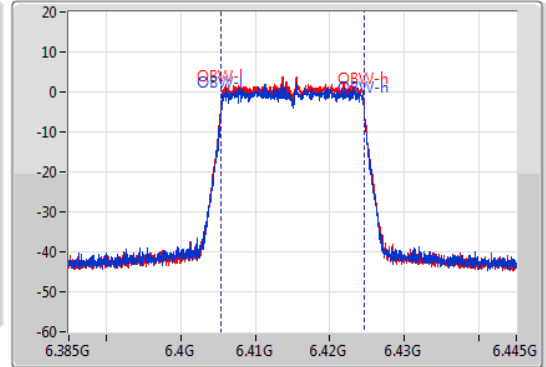

EBW

6415MHz

09/08/2022

CF
6.415GHz
Span
60MHz
RBW
300kHz
VBW
1MHz
Sweep Time
100ms
Detector Type
Peak

CF
6.415GHz
Span
60MHz
RBW
300kHz
VBW
1MHz
Sweep Time
100ms
Detector Type
Peak

26dB(Hz)	Fl-26dB(Hz)	Fh-26dB(Hz)	OBW(Hz)	Fl-OBW(Hz)	Fh-OBW(Hz)	Limit(Hz)	Port
21.66M	6.4042G	6.42586G	19.19M	6.405375G	6.424565G	Inf	1
21.6M	6.40423G	6.42583G	19.13M	6.405435G	6.424565G	Inf	2

802.11ax HEW20-BF_Nss1,(MCS0)_2TX

EBW

6435MHz

09/08/2022

CF
6.435GHz
Span
60MHz
RBW
300kHz
VBW
1MHz
Sweep Time
100ms
Detector Type
Peak

CF
6.435GHz
Span
60MHz
RBW
300kHz
VBW
1MHz
Sweep Time
100ms
Detector Type
Peak