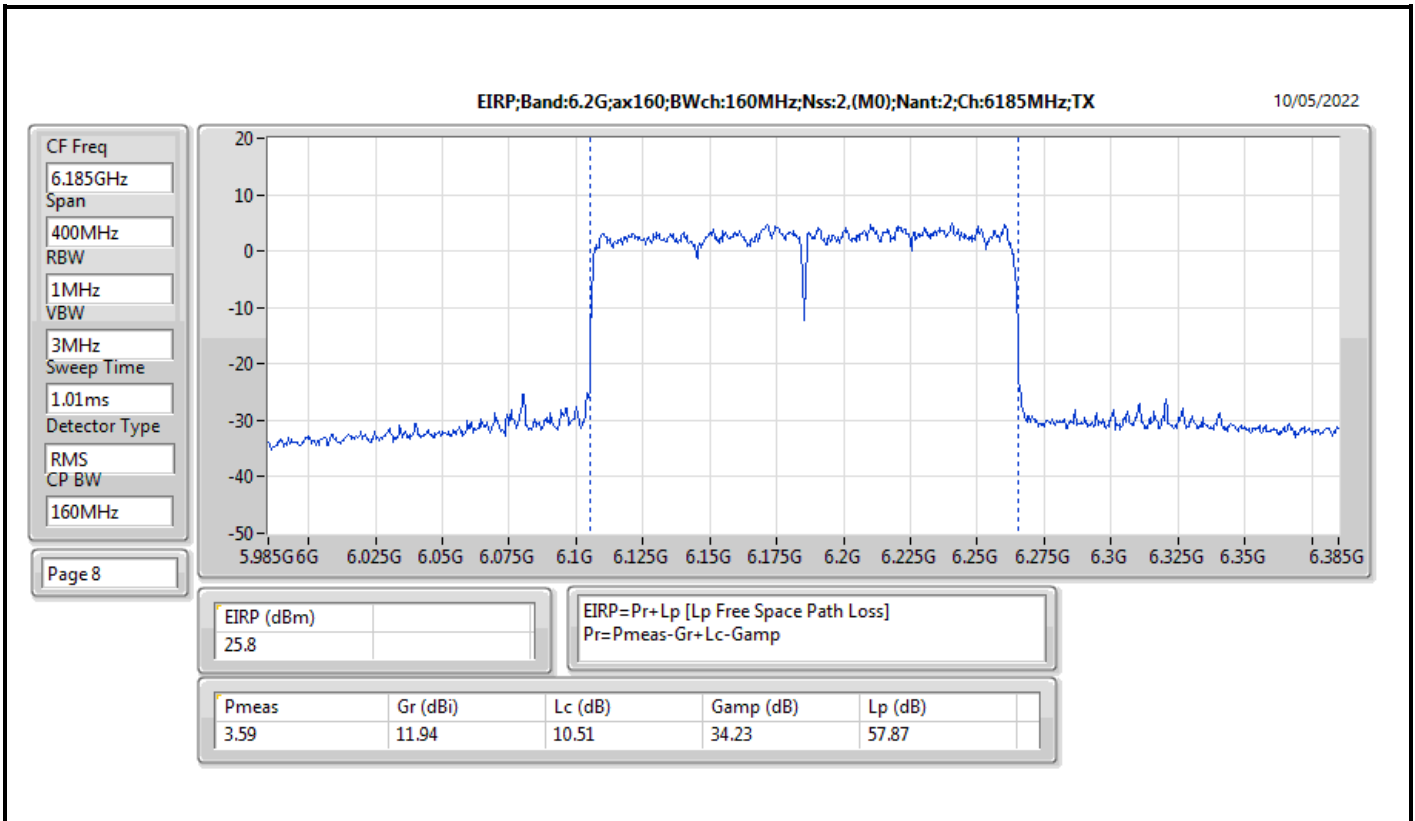

DG = Directional Gain; Port X = Port X output power

Summary

Mode	EIRP (dBm)	EIRP (W)
5.925-6.425GHz	-	-
802.11a_Nss1,(6Mbps)_1TX(Port2)	17.72	0.05916
802.11a_Nss1,(6Mbps)_2TX	15.56	0.03597
802.11ax HEW20_Nss1,(MCS0)_1TX(Port2)	18.14	0.06516
802.11ax HEW20_Nss2,(MCS0)_2TX	18.17	0.06561
802.11ax HEW40_Nss1,(MCS0)_1TX(Port2)	20.69	0.11722
802.11ax HEW40_Nss2,(MCS0)_2TX	20.38	0.10914
802.11ax HEW80_Nss1,(MCS0)_1TX(Port2)	23.95	0.24831
802.11ax HEW80_Nss2,(MCS0)_2TX	23.40	0.21878
802.11ax HEW160_Nss1,(MCS0)_1TX(Port2)	26.72	0.46989
802.11ax HEW160_Nss2,(MCS0)_2TX	26.02	0.39994
6.425-6.525GHz	-	-
802.11a_Nss1,(6Mbps)_1TX(Port2)	17.59	0.05741
802.11a_Nss1,(6Mbps)_2TX	15.08	0.03221
802.11ax HEW20_Nss1,(MCS0)_1TX(Port2)	18.20	0.06607
802.11ax HEW20_Nss2,(MCS0)_2TX	17.48	0.05598
802.11ax HEW40_Nss1,(MCS0)_1TX(Port2)	20.79	0.11995
802.11ax HEW40_Nss2,(MCS0)_2TX	20.64	0.11588
802.11ax HEW80_Nss1,(MCS0)_1TX(Port2)	23.69	0.23388
802.11ax HEW80_Nss2,(MCS0)_2TX	23.33	0.21528
802.11ax HEW160_Nss1,(MCS0)_1TX(Port2)	24.95	0.31261
802.11ax HEW160_Nss2,(MCS0)_2TX	25.59	0.36224
6.525-6.875GHz	-	-
802.11a_Nss1,(6Mbps)_1TX(Port2)	17.67	0.05848
802.11a_Nss1,(6Mbps)_2TX	15.48	0.03532
802.11ax HEW20_Nss1,(MCS0)_1TX(Port2)	18.18	0.06577
802.11ax HEW20_Nss2,(MCS0)_2TX	17.72	0.05916
802.11ax HEW40_Nss1,(MCS0)_1TX(Port2)	21.13	0.12972
802.11ax HEW40_Nss2,(MCS0)_2TX	20.31	0.10740
802.11ax HEW80_Nss1,(MCS0)_1TX(Port2)	23.94	0.24774
802.11ax HEW80_Nss2,(MCS0)_2TX	23.32	0.21478
802.11ax HEW160_Nss1,(MCS0)_1TX(Port2)	26.86	0.48529
802.11ax HEW160_Nss2,(MCS0)_2TX	25.37	0.34435
6.875-7.125GHz	-	-
802.11a_Nss1,(6Mbps)_1TX(Port2)	17.55	0.05689
802.11a_Nss1,(6Mbps)_2TX	15.44	0.03499
802.11ax HEW20_Nss1,(MCS0)_1TX(Port2)	18.24	0.06668
802.11ax HEW20_Nss2,(MCS0)_2TX	17.66	0.05834
802.11ax HEW40_Nss1,(MCS0)_1TX(Port2)	22.10	0.16218
802.11ax HEW40_Nss2,(MCS0)_2TX	20.69	0.11722
802.11ax HEW80_Nss1,(MCS0)_1TX(Port2)	23.82	0.24099
802.11ax HEW80_Nss2,(MCS0)_2TX	23.59	0.22856
802.11ax HEW160_Nss1,(MCS0)_1TX(Port2)	23.09	0.20370
802.11ax HEW160_Nss2,(MCS0)_2TX	24.62	0.28973