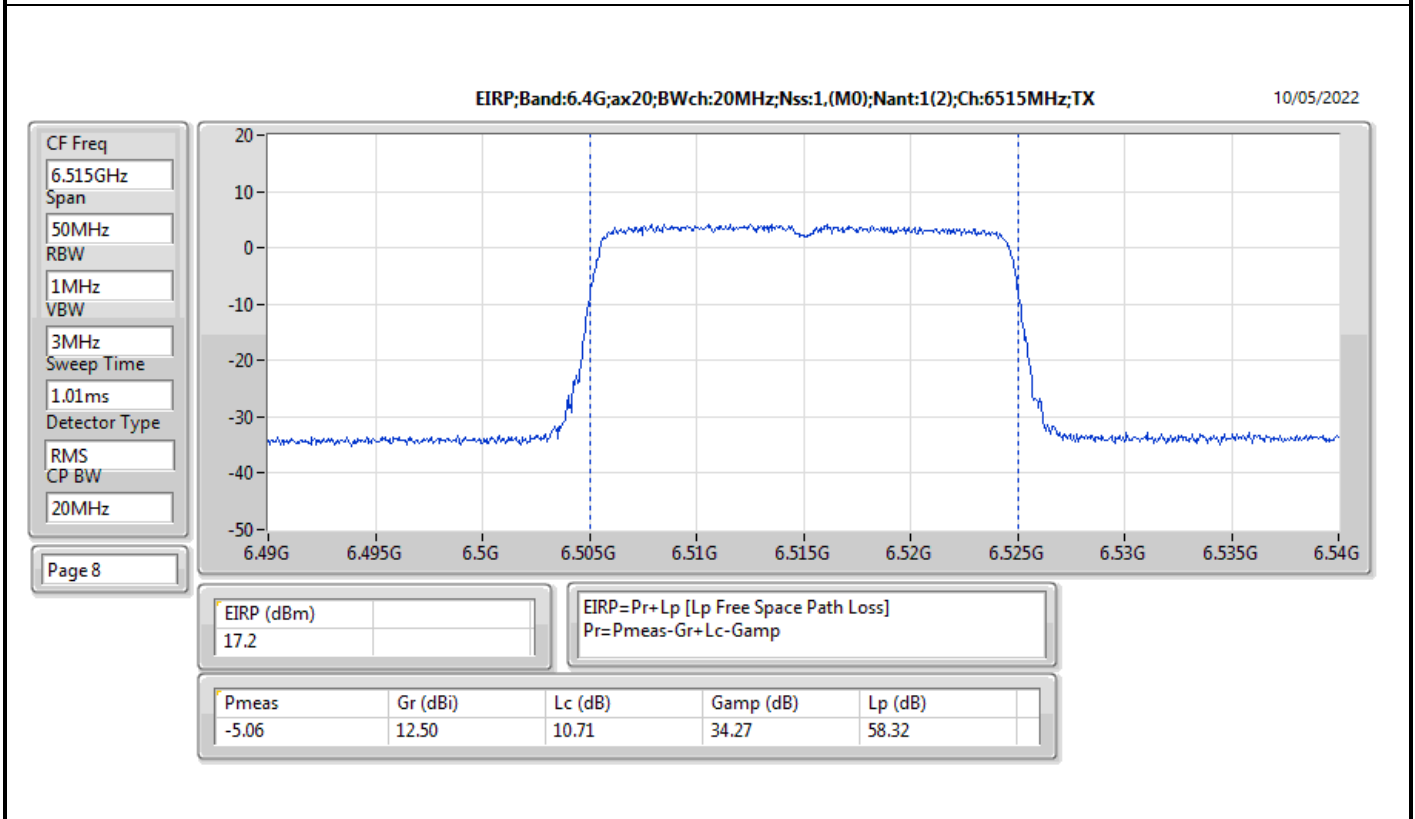

DG = Directional Gain; Port X = Port X output power

Summary

Mode	EIRP (dBm)	EIRP (W)
5.925-6.425GHz	-	-
802.11a_Nss1,(6Mbps)_1TX(Port2)	17.72	0.05916
802.11a_Nss1,(6Mbps)_2TX	15.56	0.03597
802.11ax HEW20_Nss1,(MCS0)_1TX(Port2)	18.14	0.06516
802.11ax HEW20_Nss2,(MCS0)_2TX	18.17	0.06561
802.11ax HEW40_Nss1,(MCS0)_1TX(Port2)	20.69	0.11722
802.11ax HEW40_Nss2,(MCS0)_2TX	20.38	0.10914
802.11ax HEW80_Nss1,(MCS0)_1TX(Port2)	23.95	0.24831
802.11ax HEW80_Nss2,(MCS0)_2TX	23.40	0.21878
802.11ax HEW160_Nss1,(MCS0)_1TX(Port2)	26.72	0.46989
802.11ax HEW160_Nss2,(MCS0)_2TX	26.02	0.39994
6.425-6.525GHz	-	-
802.11a_Nss1,(6Mbps)_1TX(Port2)	17.59	0.05741
802.11a_Nss1,(6Mbps)_2TX	15.08	0.03221
802.11ax HEW20_Nss1,(MCS0)_1TX(Port2)	18.20	0.06607
802.11ax HEW20_Nss2,(MCS0)_2TX	17.48	0.05598
802.11ax HEW40_Nss1,(MCS0)_1TX(Port2)	20.79	0.11995
802.11ax HEW40_Nss2,(MCS0)_2TX	20.64	0.11588
802.11ax HEW80_Nss1,(MCS0)_1TX(Port2)	23.69	0.23388
802.11ax HEW80_Nss2,(MCS0)_2TX	23.33	0.21528
802.11ax HEW160_Nss1,(MCS0)_1TX(Port2)	24.95	0.31261
802.11ax HEW160_Nss2,(MCS0)_2TX	25.59	0.36224
6.525-6.875GHz	-	-
802.11a_Nss1,(6Mbps)_1TX(Port2)	17.67	0.05848
802.11a_Nss1,(6Mbps)_2TX	15.48	0.03532
802.11ax HEW20_Nss1,(MCS0)_1TX(Port2)	18.18	0.06577
802.11ax HEW20_Nss2,(MCS0)_2TX	17.72	0.05916
802.11ax HEW40_Nss1,(MCS0)_1TX(Port2)	21.13	0.12972
802.11ax HEW40_Nss2,(MCS0)_2TX	20.31	0.10740
802.11ax HEW80_Nss1,(MCS0)_1TX(Port2)	23.94	0.24774
802.11ax HEW80_Nss2,(MCS0)_2TX	23.32	0.21478
802.11ax HEW160_Nss1,(MCS0)_1TX(Port2)	26.86	0.48529
802.11ax HEW160_Nss2,(MCS0)_2TX	25.37	0.34435
6.875-7.125GHz	-	-
802.11a_Nss1,(6Mbps)_1TX(Port2)	17.55	0.05689
802.11a_Nss1,(6Mbps)_2TX	15.44	0.03499
802.11ax HEW20_Nss1,(MCS0)_1TX(Port2)	18.24	0.06668
802.11ax HEW20_Nss2,(MCS0)_2TX	17.66	0.05834
802.11ax HEW40_Nss1,(MCS0)_1TX(Port2)	22.10	0.16218
802.11ax HEW40_Nss2,(MCS0)_2TX	20.69	0.11722
802.11ax HEW80_Nss1,(MCS0)_1TX(Port2)	23.82	0.24099
802.11ax HEW80_Nss2,(MCS0)_2TX	23.59	0.22856
802.11ax HEW160_Nss1,(MCS0)_1TX(Port2)	23.09	0.20370
802.11ax HEW160_Nss2,(MCS0)_2TX	24.62	0.28973