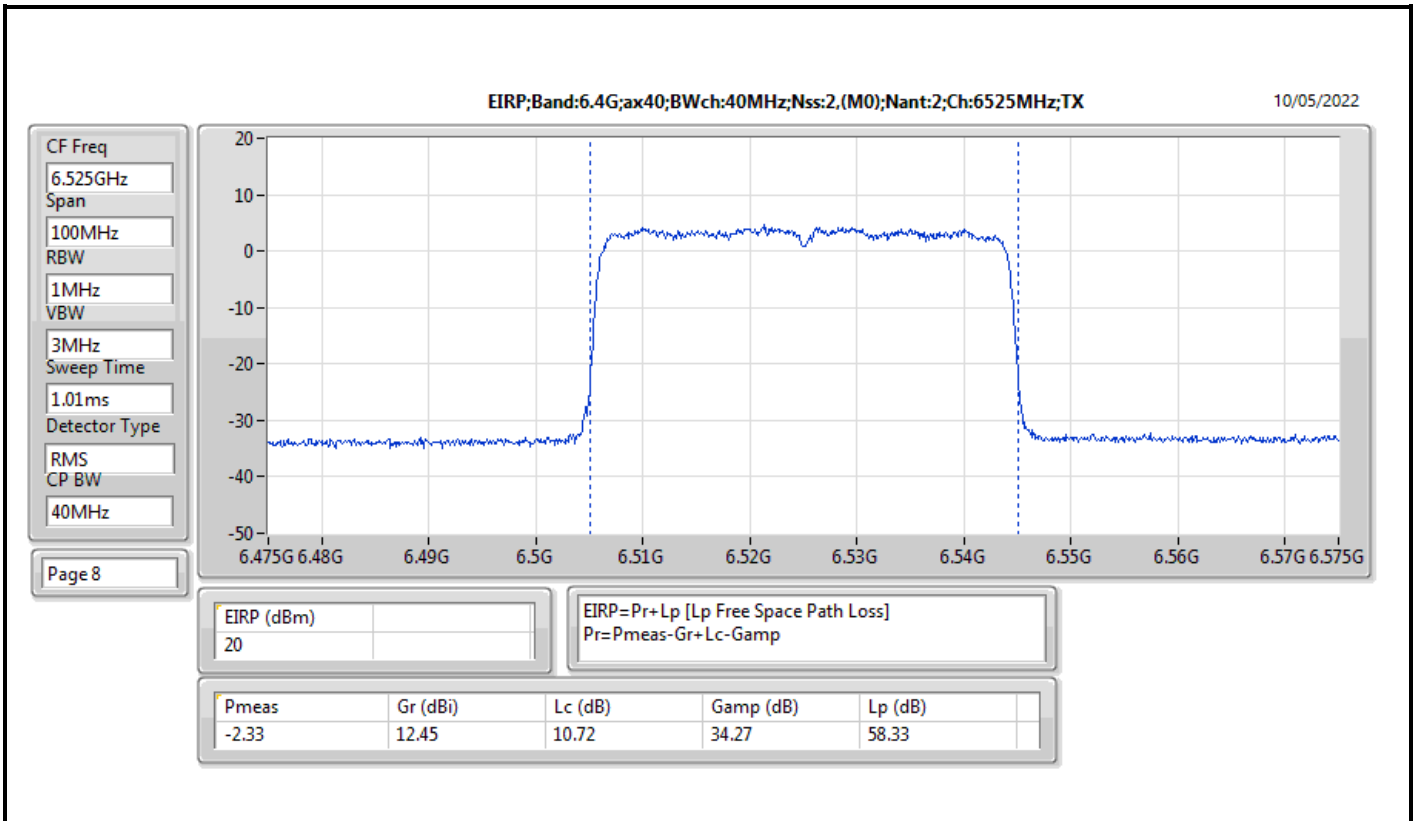

DG = Directional Gain; Port X = Port X output power

Summary

Mode	EIRP (dBm)	EIRP (W)
5.925-6.425GHz	-	-
802.11a_Nss1,(6Mbps)_1TX(Port2)	17.72	0.05916
802.11a_Nss1,(6Mbps)_2TX	15.56	0.03597
802.11ax HEW20_Nss1,(MCS0)_1TX(Port2)	18.14	0.06516
802.11ax HEW20_Nss2,(MCS0)_2TX	18.17	0.06561
802.11ax HEW40_Nss1,(MCS0)_1TX(Port2)	20.69	0.11722
802.11ax HEW40_Nss2,(MCS0)_2TX	20.38	0.10914
802.11ax HEW80_Nss1,(MCS0)_1TX(Port2)	23.95	0.24831
802.11ax HEW80_Nss2,(MCS0)_2TX	23.40	0.21878
802.11ax HEW160_Nss1,(MCS0)_1TX(Port2)	26.72	0.46989
802.11ax HEW160_Nss2,(MCS0)_2TX	26.02	0.39994
6.425-6.525GHz	-	-
802.11a_Nss1,(6Mbps)_1TX(Port2)	17.59	0.05741
802.11a_Nss1,(6Mbps)_2TX	15.08	0.03221
802.11ax HEW20_Nss1,(MCS0)_1TX(Port2)	18.20	0.06607
802.11ax HEW20_Nss2,(MCS0)_2TX	17.48	0.05598
802.11ax HEW40_Nss1,(MCS0)_1TX(Port2)	20.79	0.11995
802.11ax HEW40_Nss2,(MCS0)_2TX	20.64	0.11588
802.11ax HEW80_Nss1,(MCS0)_1TX(Port2)	23.69	0.23388
802.11ax HEW80_Nss2,(MCS0)_2TX	23.33	0.21528
802.11ax HEW160_Nss1,(MCS0)_1TX(Port2)	24.95	0.31261
802.11ax HEW160_Nss2,(MCS0)_2TX	25.59	0.36224
6.525-6.875GHz	-	-
802.11a_Nss1,(6Mbps)_1TX(Port2)	17.67	0.05848
802.11a_Nss1,(6Mbps)_2TX	15.48	0.03532
802.11ax HEW20_Nss1,(MCS0)_1TX(Port2)	18.18	0.06577
802.11ax HEW20_Nss2,(MCS0)_2TX	17.72	0.05916
802.11ax HEW40_Nss1,(MCS0)_1TX(Port2)	21.13	0.12972
802.11ax HEW40_Nss2,(MCS0)_2TX	20.31	0.10740
802.11ax HEW80_Nss1,(MCS0)_1TX(Port2)	23.94	0.24774
802.11ax HEW80_Nss2,(MCS0)_2TX	23.32	0.21478
802.11ax HEW160_Nss1,(MCS0)_1TX(Port2)	26.86	0.48529
802.11ax HEW160_Nss2,(MCS0)_2TX	25.37	0.34435
6.875-7.125GHz	-	-
802.11a_Nss1,(6Mbps)_1TX(Port2)	17.55	0.05689
802.11a_Nss1,(6Mbps)_2TX	15.44	0.03499
802.11ax HEW20_Nss1,(MCS0)_1TX(Port2)	18.24	0.06668
802.11ax HEW20_Nss2,(MCS0)_2TX	17.66	0.05834
802.11ax HEW40_Nss1,(MCS0)_1TX(Port2)	22.10	0.16218
802.11ax HEW40_Nss2,(MCS0)_2TX	20.69	0.11722
802.11ax HEW80_Nss1,(MCS0)_1TX(Port2)	23.82	0.24099
802.11ax HEW80_Nss2,(MCS0)_2TX	23.59	0.22856
802.11ax HEW160_Nss1,(MCS0)_1TX(Port2)	23.09	0.20370
802.11ax HEW160_Nss2,(MCS0)_2TX	24.62	0.28973