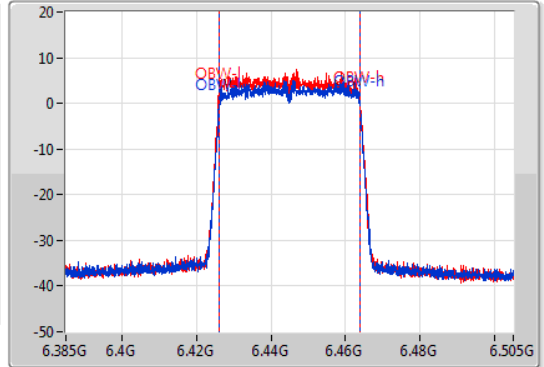

EBW

6445MHz

09/08/2022

CF
6.445GHz
Span
120MHz
RBW
500kHz
VBW
2MHz
Sweep Time
100ms
Detector Type
Peak

CF
6.445GHz
Span
120MHz
RBW
1MHz
VBW
3MHz
Sweep Time
100ms
Detector Type
Peak

26dB(Hz)	Fl-26dB(Hz)	Fh-26dB(Hz)	OBW(Hz)	Fl-OBW(Hz)	Fh-OBW(Hz)	Limit(Hz)	Port
40.26M	6.42496G	6.46522G	37.781M	6.426109G	6.463891G	Inf	1
39.84M	6.42508G	6.46492G	37.781M	6.426049G	6.463831G	Inf	2

802.11ax HEW40-BF_Nss1,(MCS0)_2TX

EBW

6485MHz

09/08/2022

CF
6.485GHz
Span
120MHz
RBW
500kHz
VBW
2MHz
Sweep Time
100ms
Detector Type
Peak

CF
6.485GHz
Span
120MHz
RBW
1MHz
VBW
3MHz
Sweep Time
100ms
Detector Type
Peak