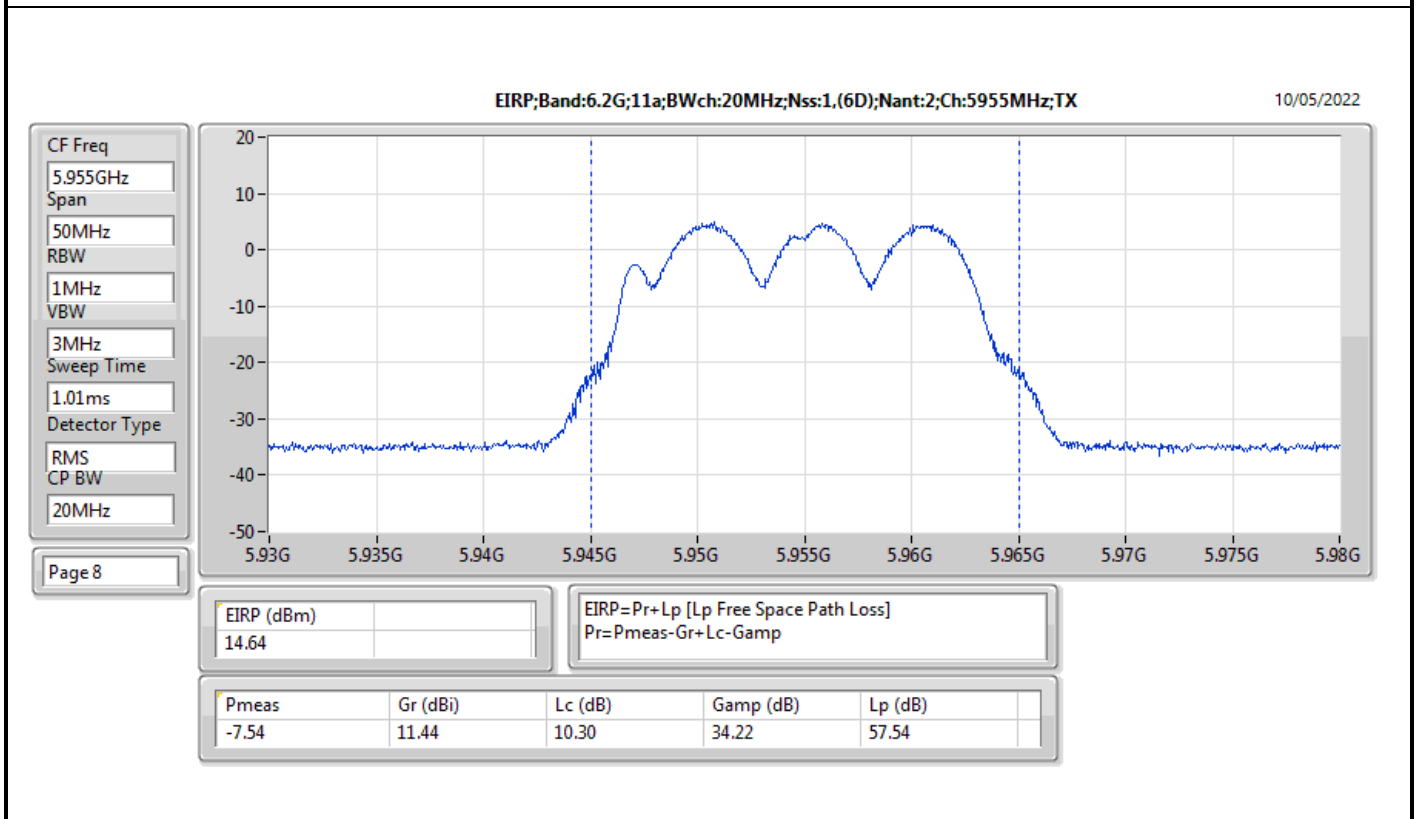

DG = Directional Gain; Port X = Port X output power

Summary

Mode	EIRP (dBm)	EIRP (W)
5.925-6.425GHz	-	-
802.11a_Nss1,(6Mbps)_1TX(Port2)	17.72	0.05916
802.11a_Nss1,(6Mbps)_2TX	15.56	0.03597
802.11ax HEW20_Nss1,(MCS0)_1TX(Port2)	18.14	0.06516
802.11ax HEW20_Nss2,(MCS0)_2TX	18.17	0.06561
802.11ax HEW40_Nss1,(MCS0)_1TX(Port2)	20.69	0.11722
802.11ax HEW40_Nss2,(MCS0)_2TX	20.38	0.10914
802.11ax HEW80_Nss1,(MCS0)_1TX(Port2)	23.95	0.24831
802.11ax HEW80_Nss2,(MCS0)_2TX	23.40	0.21878
802.11ax HEW160_Nss1,(MCS0)_1TX(Port2)	26.72	0.46989
802.11ax HEW160_Nss2,(MCS0)_2TX	26.02	0.39994
6.425-6.525GHz	-	-
802.11a_Nss1,(6Mbps)_1TX(Port2)	17.59	0.05741
802.11a_Nss1,(6Mbps)_2TX	15.08	0.03221
802.11ax HEW20_Nss1,(MCS0)_1TX(Port2)	18.20	0.06607
802.11ax HEW20_Nss2,(MCS0)_2TX	17.48	0.05598
802.11ax HEW40_Nss1,(MCS0)_1TX(Port2)	20.79	0.11995
802.11ax HEW40_Nss2,(MCS0)_2TX	20.64	0.11588
802.11ax HEW80_Nss1,(MCS0)_1TX(Port2)	23.69	0.23388
802.11ax HEW80_Nss2,(MCS0)_2TX	23.33	0.21528
802.11ax HEW160_Nss1,(MCS0)_1TX(Port2)	24.95	0.31261
802.11ax HEW160_Nss2,(MCS0)_2TX	25.59	0.36224
6.525-6.875GHz	-	-
802.11a_Nss1,(6Mbps)_1TX(Port2)	17.67	0.05848
802.11a_Nss1,(6Mbps)_2TX	15.48	0.03532
802.11ax HEW20_Nss1,(MCS0)_1TX(Port2)	18.18	0.06577
802.11ax HEW20_Nss2,(MCS0)_2TX	17.72	0.05916
802.11ax HEW40_Nss1,(MCS0)_1TX(Port2)	21.13	0.12972
802.11ax HEW40_Nss2,(MCS0)_2TX	20.31	0.10740
802.11ax HEW80_Nss1,(MCS0)_1TX(Port2)	23.94	0.24774
802.11ax HEW80_Nss2,(MCS0)_2TX	23.32	0.21478
802.11ax HEW160_Nss1,(MCS0)_1TX(Port2)	26.86	0.48529
802.11ax HEW160_Nss2,(MCS0)_2TX	25.37	0.34435
6.875-7.125GHz	-	-
802.11a_Nss1,(6Mbps)_1TX(Port2)	17.55	0.05689
802.11a_Nss1,(6Mbps)_2TX	15.44	0.03499
802.11ax HEW20_Nss1,(MCS0)_1TX(Port2)	18.24	0.06668
802.11ax HEW20_Nss2,(MCS0)_2TX	17.66	0.05834
802.11ax HEW40_Nss1,(MCS0)_1TX(Port2)	22.10	0.16218
802.11ax HEW40_Nss2,(MCS0)_2TX	20.69	0.11722
802.11ax HEW80_Nss1,(MCS0)_1TX(Port2)	23.82	0.24099
802.11ax HEW80_Nss2,(MCS0)_2TX	23.59	0.22856
802.11ax HEW160_Nss1,(MCS0)_1TX(Port2)	23.09	0.20370
802.11ax HEW160_Nss2,(MCS0)_2TX	24.62	0.28973