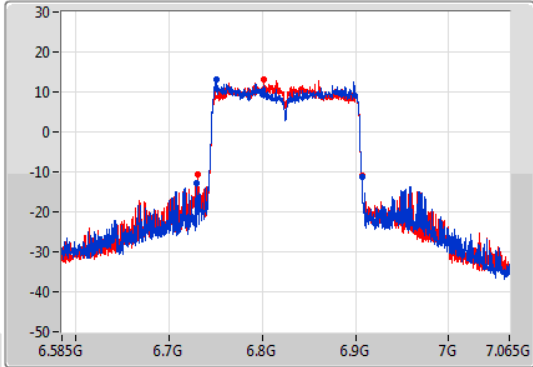

802.11ax HEW160-BF_Nss1,(MCS0)_2TX

EBW

6825MHz

10/08/2022

CF
6.825GHz
Span
480MHz
RBW
2MHz
VBW
10MHz
Sweep Time
100ms
Detector Type
Peak

CF
6.825GHz
Span
480MHz
RBW
3MHz
VBW
10MHz
Sweep Time
100ms
Detector Type
Peak