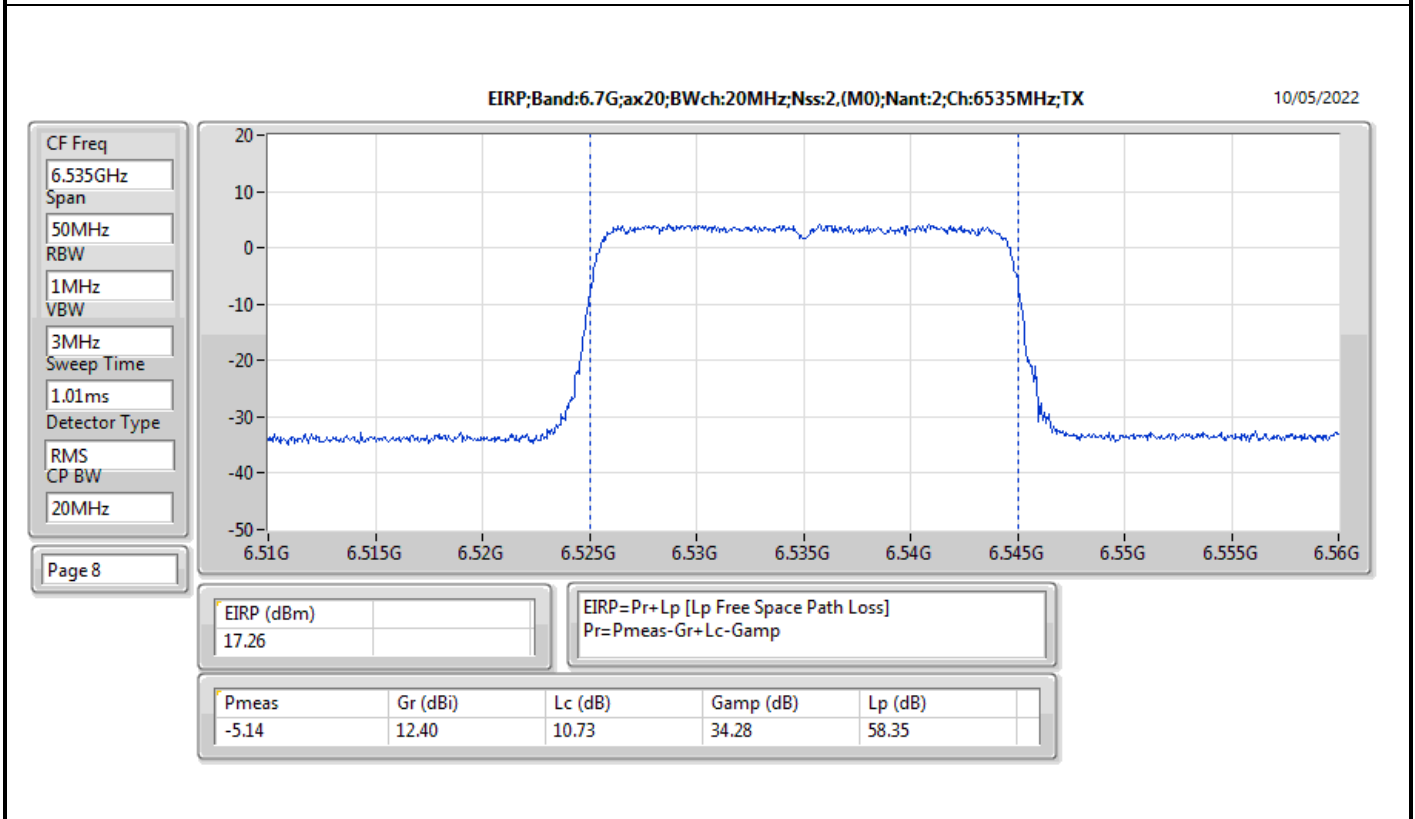

DG = Directional Gain; Port X = Port X output power

Summary

Mode	EIRP (dBm)	EIRP (W)
5.925-6.425GHz	-	-
802.11a_Nss1,(6Mbps)_1TX(Port2)	17.72	0.05916
802.11a_Nss1,(6Mbps)_2TX	15.56	0.03597
802.11ax HEW20_Nss1,(MCS0)_1TX(Port2)	18.14	0.06516
802.11ax HEW20_Nss2,(MCS0)_2TX	18.17	0.06561
802.11ax HEW40_Nss1,(MCS0)_1TX(Port2)	20.69	0.11722
802.11ax HEW40_Nss2,(MCS0)_2TX	20.38	0.10914
802.11ax HEW80_Nss1,(MCS0)_1TX(Port2)	23.95	0.24831
802.11ax HEW80_Nss2,(MCS0)_2TX	23.40	0.21878
802.11ax HEW160_Nss1,(MCS0)_1TX(Port2)	26.72	0.46989
802.11ax HEW160_Nss2,(MCS0)_2TX	26.02	0.39994
6.425-6.525GHz	-	-
802.11a_Nss1,(6Mbps)_1TX(Port2)	17.59	0.05741
802.11a_Nss1,(6Mbps)_2TX	15.08	0.03221
802.11ax HEW20_Nss1,(MCS0)_1TX(Port2)	18.20	0.06607
802.11ax HEW20_Nss2,(MCS0)_2TX	17.48	0.05598
802.11ax HEW40_Nss1,(MCS0)_1TX(Port2)	20.79	0.11995
802.11ax HEW40_Nss2,(MCS0)_2TX	20.64	0.11588
802.11ax HEW80_Nss1,(MCS0)_1TX(Port2)	23.69	0.23388
802.11ax HEW80_Nss2,(MCS0)_2TX	23.33	0.21528
802.11ax HEW160_Nss1,(MCS0)_1TX(Port2)	24.95	0.31261
802.11ax HEW160_Nss2,(MCS0)_2TX	25.59	0.36224
6.525-6.875GHz	-	-
802.11a_Nss1,(6Mbps)_1TX(Port2)	17.67	0.05848
802.11a_Nss1,(6Mbps)_2TX	15.48	0.03532
802.11ax HEW20_Nss1,(MCS0)_1TX(Port2)	18.18	0.06577
802.11ax HEW20_Nss2,(MCS0)_2TX	17.72	0.05916
802.11ax HEW40_Nss1,(MCS0)_1TX(Port2)	21.13	0.12972
802.11ax HEW40_Nss2,(MCS0)_2TX	20.31	0.10740
802.11ax HEW80_Nss1,(MCS0)_1TX(Port2)	23.94	0.24774
802.11ax HEW80_Nss2,(MCS0)_2TX	23.32	0.21478
802.11ax HEW160_Nss1,(MCS0)_1TX(Port2)	26.86	0.48529
802.11ax HEW160_Nss2,(MCS0)_2TX	25.37	0.34435
6.875-7.125GHz	-	-
802.11a_Nss1,(6Mbps)_1TX(Port2)	17.55	0.05689
802.11a_Nss1,(6Mbps)_2TX	15.44	0.03499
802.11ax HEW20_Nss1,(MCS0)_1TX(Port2)	18.24	0.06668
802.11ax HEW20_Nss2,(MCS0)_2TX	17.66	0.05834
802.11ax HEW40_Nss1,(MCS0)_1TX(Port2)	22.10	0.16218
802.11ax HEW40_Nss2,(MCS0)_2TX	20.69	0.11722
802.11ax HEW80_Nss1,(MCS0)_1TX(Port2)	23.82	0.24099
802.11ax HEW80_Nss2,(MCS0)_2TX	23.59	0.22856
802.11ax HEW160_Nss1,(MCS0)_1TX(Port2)	23.09	0.20370
802.11ax HEW160_Nss2,(MCS0)_2TX	24.62	0.28973