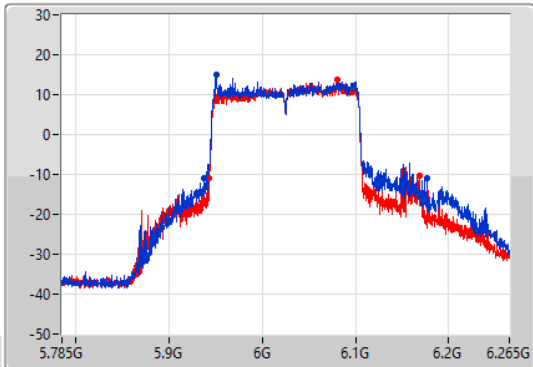

802.11ax HEW80-BF_Nss1,(MCS0)_2TX

EBW

7025MHz

23/05/2022

CF
7.025GHz
Span
240MHz
RBW
1MHz
VBW
3MHz
Sweep Time
100ms
Detector Type
Peak

CF
7.025GHz
Span
240MHz
RBW
2MHz
VBW
10MHz
Sweep Time
100ms
Detector Type
Peak

26dB(Hz)	Fl-26dB(Hz)	Fh-26dB(Hz)	OBW(Hz)	Fl-OBW(Hz)	Fh-OBW(Hz)	Limit(Hz)	Port
80.88M	6.98444G	7.06532G	77.121M	6.986139G	7.063261G	Inf	1
81.72M	6.98384G	7.06556G	77.481M	6.986259G	7.063741G	Inf	2

802.11ax HEW160-BF_Nss1,(MCS0)_2TX

EBW

6025MHz

23/05/2022

CF
6.025GHz
Span
480MHz
RBW
2MHz
VBW
10MHz
Sweep Time
100ms
Detector Type
Peak

CF
6.025GHz
Span
480MHz
RBW
3MHz
VBW
10MHz
Sweep Time
100ms
Detector Type
Peak

26dB(Hz)	Fl-26dB(Hz)	Fh-26dB(Hz)	OBW(Hz)	Fl-OBW(Hz)	Fh-OBW(Hz)	Limit(Hz)	Port
239.04M	5.93764G	6.17668G	157.361M	5.946799G	6.10416G	Inf	1
225.6M	5.9434G	6.169G	155.922M	5.947519G	6.103441G	Inf	2