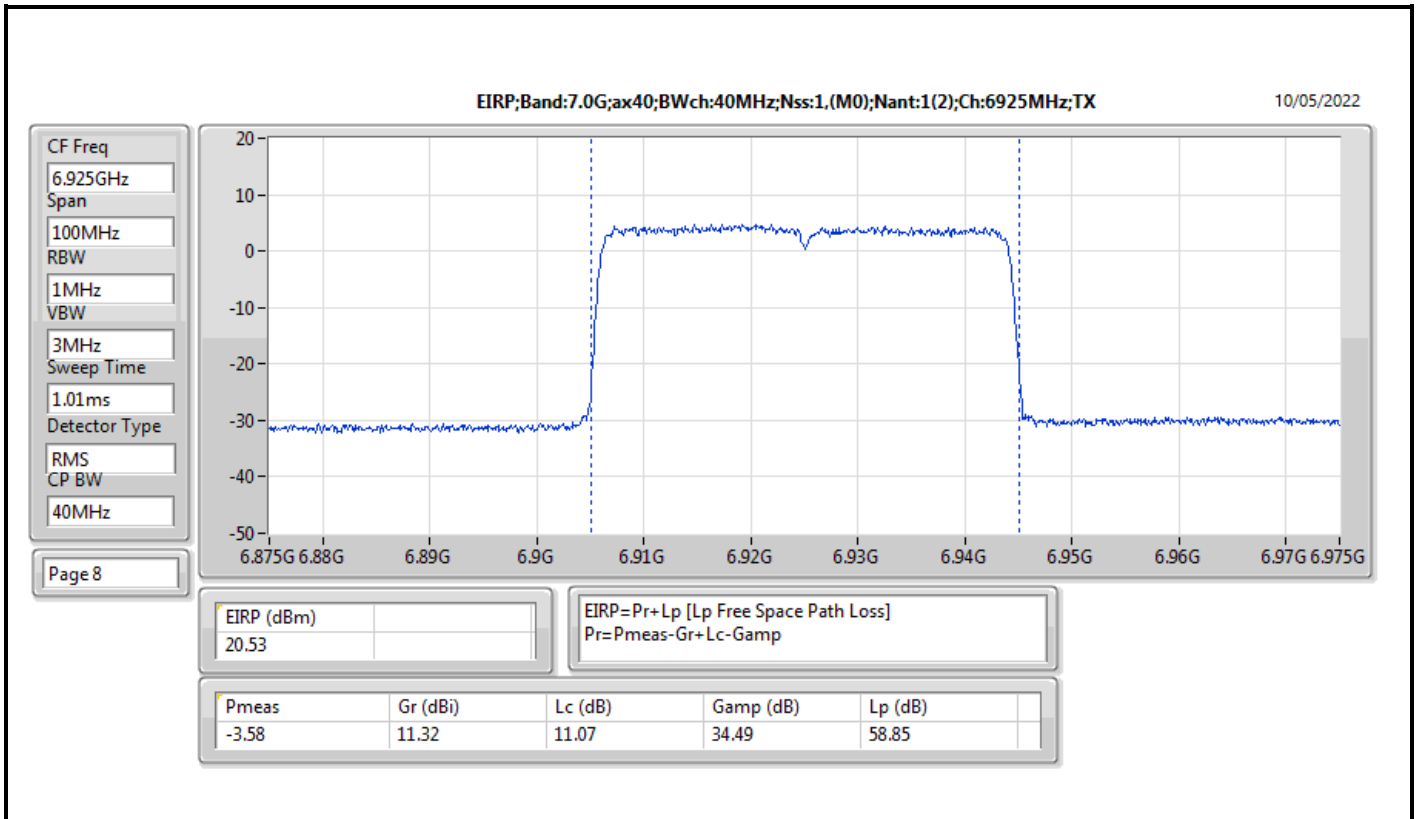

DG = Directional Gain; Port X = Port X output power

Summary

Mode	EIRP (dBm)	EIRP (W)
5.925-6.425GHz	-	-
802.11a_Nss1,(6Mbps)_1TX(Port2)	17.72	0.05916
802.11a_Nss1,(6Mbps)_2TX	15.56	0.03597
802.11ax HEW20_Nss1,(MCS0)_1TX(Port2)	18.14	0.06516
802.11ax HEW20_Nss2,(MCS0)_2TX	18.17	0.06561
802.11ax HEW40_Nss1,(MCS0)_1TX(Port2)	20.69	0.11722
802.11ax HEW40_Nss2,(MCS0)_2TX	20.38	0.10914
802.11ax HEW80_Nss1,(MCS0)_1TX(Port2)	23.95	0.24831
802.11ax HEW80_Nss2,(MCS0)_2TX	23.40	0.21878
802.11ax HEW160_Nss1,(MCS0)_1TX(Port2)	26.72	0.46989
802.11ax HEW160_Nss2,(MCS0)_2TX	26.02	0.39994
6.425-6.525GHz	-	-
802.11a_Nss1,(6Mbps)_1TX(Port2)	17.59	0.05741
802.11a_Nss1,(6Mbps)_2TX	15.08	0.03221
802.11ax HEW20_Nss1,(MCS0)_1TX(Port2)	18.20	0.06607
802.11ax HEW20_Nss2,(MCS0)_2TX	17.48	0.05598
802.11ax HEW40_Nss1,(MCS0)_1TX(Port2)	20.79	0.11995
802.11ax HEW40_Nss2,(MCS0)_2TX	20.64	0.11588
802.11ax HEW80_Nss1,(MCS0)_1TX(Port2)	23.69	0.23388
802.11ax HEW80_Nss2,(MCS0)_2TX	23.33	0.21528
802.11ax HEW160_Nss1,(MCS0)_1TX(Port2)	24.95	0.31261
802.11ax HEW160_Nss2,(MCS0)_2TX	25.59	0.36224
6.525-6.875GHz	-	-
802.11a_Nss1,(6Mbps)_1TX(Port2)	17.67	0.05848
802.11a_Nss1,(6Mbps)_2TX	15.48	0.03532
802.11ax HEW20_Nss1,(MCS0)_1TX(Port2)	18.18	0.06577
802.11ax HEW20_Nss2,(MCS0)_2TX	17.72	0.05916
802.11ax HEW40_Nss1,(MCS0)_1TX(Port2)	21.13	0.12972
802.11ax HEW40_Nss2,(MCS0)_2TX	20.31	0.10740
802.11ax HEW80_Nss1,(MCS0)_1TX(Port2)	23.94	0.24774
802.11ax HEW80_Nss2,(MCS0)_2TX	23.32	0.21478
802.11ax HEW160_Nss1,(MCS0)_1TX(Port2)	26.86	0.48529
802.11ax HEW160_Nss2,(MCS0)_2TX	25.37	0.34435
6.875-7.125GHz	-	-
802.11a_Nss1,(6Mbps)_1TX(Port2)	17.55	0.05689
802.11a_Nss1,(6Mbps)_2TX	15.44	0.03499
802.11ax HEW20_Nss1,(MCS0)_1TX(Port2)	18.24	0.06668
802.11ax HEW20_Nss2,(MCS0)_2TX	17.66	0.05834
802.11ax HEW40_Nss1,(MCS0)_1TX(Port2)	22.10	0.16218
802.11ax HEW40_Nss2,(MCS0)_2TX	20.69	0.11722
802.11ax HEW80_Nss1,(MCS0)_1TX(Port2)	23.82	0.24099
802.11ax HEW80_Nss2,(MCS0)_2TX	23.59	0.22856
802.11ax HEW160_Nss1,(MCS0)_1TX(Port2)	23.09	0.20370
802.11ax HEW160_Nss2,(MCS0)_2TX	24.62	0.28973