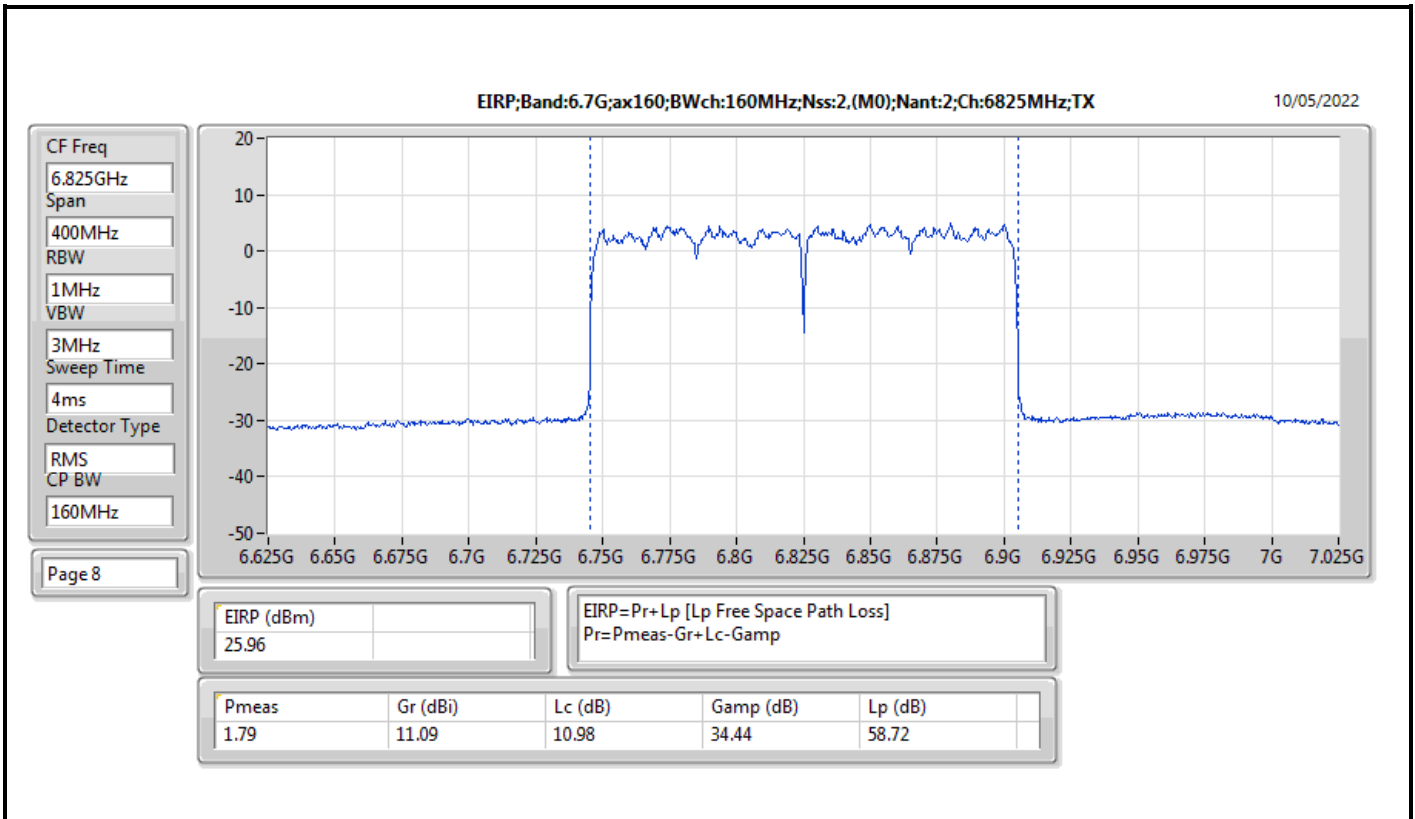

DG = Directional Gain; Port X = Port X output power

Summary

Mode	EIRP (dBm)	EIRP (W)
5.925-6.425GHz	-	-
802.11a_Nss1,(6Mbps)_1TX(Port2)	17.72	0.05916
802.11a_Nss1,(6Mbps)_2TX	15.56	0.03597
802.11ax HEW20_Nss1,(MCS0)_1TX(Port2)	18.14	0.06516
802.11ax HEW20_Nss2,(MCS0)_2TX	18.17	0.06561
802.11ax HEW40_Nss1,(MCS0)_1TX(Port2)	20.69	0.11722
802.11ax HEW40_Nss2,(MCS0)_2TX	20.38	0.10914
802.11ax HEW80_Nss1,(MCS0)_1TX(Port2)	23.95	0.24831
802.11ax HEW80_Nss2,(MCS0)_2TX	23.40	0.21878
802.11ax HEW160_Nss1,(MCS0)_1TX(Port2)	26.72	0.46989
802.11ax HEW160_Nss2,(MCS0)_2TX	26.02	0.39994
6.425-6.525GHz	-	-
802.11a_Nss1,(6Mbps)_1TX(Port2)	17.59	0.05741
802.11a_Nss1,(6Mbps)_2TX	15.08	0.03221
802.11ax HEW20_Nss1,(MCS0)_1TX(Port2)	18.20	0.06607
802.11ax HEW20_Nss2,(MCS0)_2TX	17.48	0.05598
802.11ax HEW40_Nss1,(MCS0)_1TX(Port2)	20.79	0.11995
802.11ax HEW40_Nss2,(MCS0)_2TX	20.64	0.11588
802.11ax HEW80_Nss1,(MCS0)_1TX(Port2)	23.69	0.23388
802.11ax HEW80_Nss2,(MCS0)_2TX	23.33	0.21528
802.11ax HEW160_Nss1,(MCS0)_1TX(Port2)	24.95	0.31261
802.11ax HEW160_Nss2,(MCS0)_2TX	25.59	0.36224
6.525-6.875GHz	-	-
802.11a_Nss1,(6Mbps)_1TX(Port2)	17.67	0.05848
802.11a_Nss1,(6Mbps)_2TX	15.48	0.03532
802.11ax HEW20_Nss1,(MCS0)_1TX(Port2)	18.18	0.06577
802.11ax HEW20_Nss2,(MCS0)_2TX	17.72	0.05916
802.11ax HEW40_Nss1,(MCS0)_1TX(Port2)	21.13	0.12972
802.11ax HEW40_Nss2,(MCS0)_2TX	20.31	0.10740
802.11ax HEW80_Nss1,(MCS0)_1TX(Port2)	23.94	0.24774
802.11ax HEW80_Nss2,(MCS0)_2TX	23.32	0.21478
802.11ax HEW160_Nss1,(MCS0)_1TX(Port2)	26.86	0.48529
802.11ax HEW160_Nss2,(MCS0)_2TX	25.37	0.34435
6.875-7.125GHz	-	-
802.11a_Nss1,(6Mbps)_1TX(Port2)	17.55	0.05689
802.11a_Nss1,(6Mbps)_2TX	15.44	0.03499
802.11ax HEW20_Nss1,(MCS0)_1TX(Port2)	18.24	0.06668
802.11ax HEW20_Nss2,(MCS0)_2TX	17.66	0.05834
802.11ax HEW40_Nss1,(MCS0)_1TX(Port2)	22.10	0.16218
802.11ax HEW40_Nss2,(MCS0)_2TX	20.69	0.11722
802.11ax HEW80_Nss1,(MCS0)_1TX(Port2)	23.82	0.24099
802.11ax HEW80_Nss2,(MCS0)_2TX	23.59	0.22856
802.11ax HEW160_Nss1,(MCS0)_1TX(Port2)	23.09	0.20370
802.11ax HEW160_Nss2,(MCS0)_2TX	24.62	0.28973