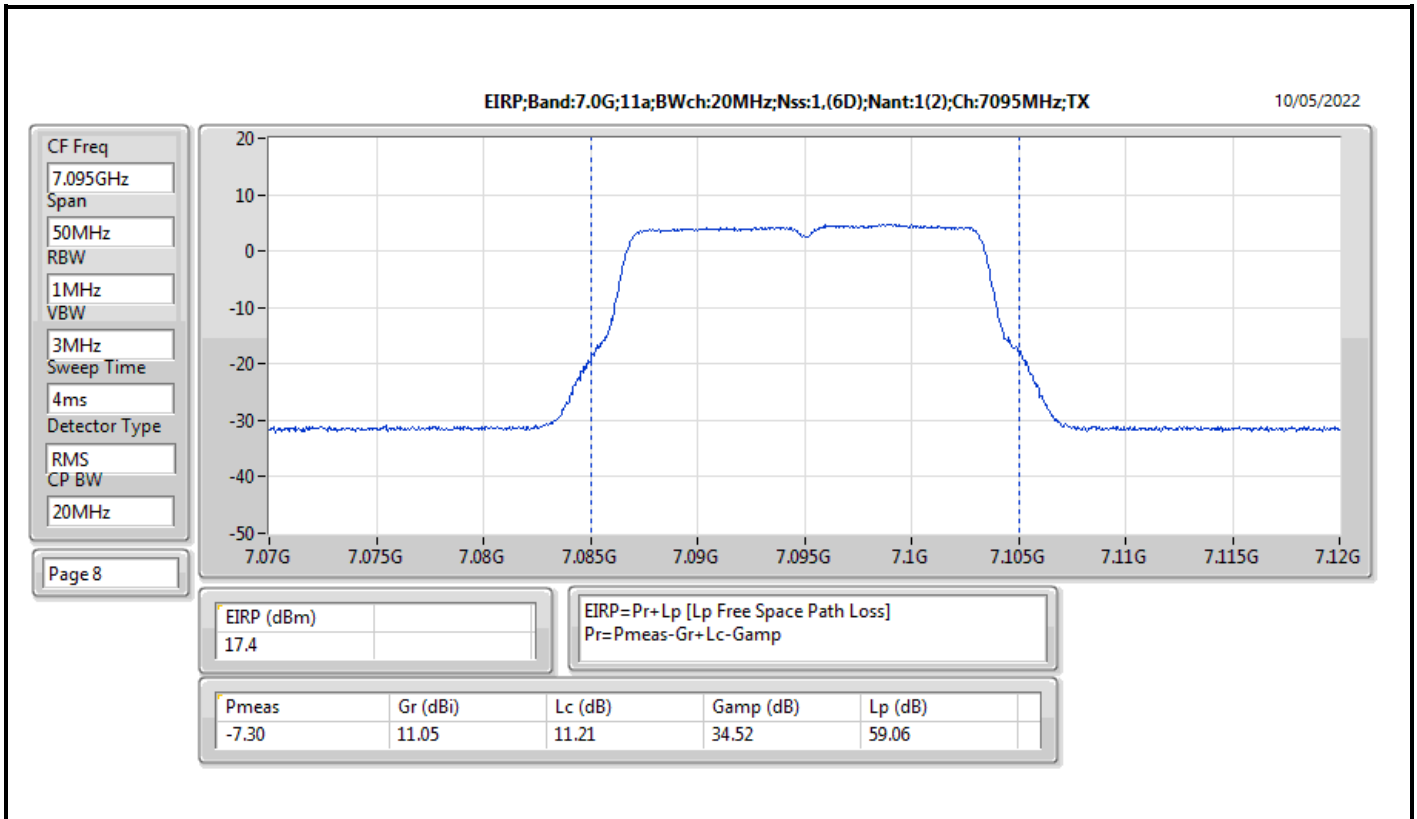

DG = Directional Gain; Port X = Port X output power

Summary

Mode	EIRP (dBm)	EIRP (W)
5.925-6.425GHz	-	-
802.11a_Nss1,(6Mbps)_1TX(Port2)	17.72	0.05916
802.11a_Nss1,(6Mbps)_2TX	15.56	0.03597
802.11ax HEW20_Nss1,(MCS0)_1TX(Port2)	18.14	0.06516
802.11ax HEW20_Nss2,(MCS0)_2TX	18.17	0.06561
802.11ax HEW40_Nss1,(MCS0)_1TX(Port2)	20.69	0.11722
802.11ax HEW40_Nss2,(MCS0)_2TX	20.38	0.10914
802.11ax HEW80_Nss1,(MCS0)_1TX(Port2)	23.95	0.24831
802.11ax HEW80_Nss2,(MCS0)_2TX	23.40	0.21878
802.11ax HEW160_Nss1,(MCS0)_1TX(Port2)	26.72	0.46989
802.11ax HEW160_Nss2,(MCS0)_2TX	26.02	0.39994
6.425-6.525GHz	-	-
802.11a_Nss1,(6Mbps)_1TX(Port2)	17.59	0.05741
802.11a_Nss1,(6Mbps)_2TX	15.08	0.03221
802.11ax HEW20_Nss1,(MCS0)_1TX(Port2)	18.20	0.06607
802.11ax HEW20_Nss2,(MCS0)_2TX	17.48	0.05598
802.11ax HEW40_Nss1,(MCS0)_1TX(Port2)	20.79	0.11995
802.11ax HEW40_Nss2,(MCS0)_2TX	20.64	0.11588
802.11ax HEW80_Nss1,(MCS0)_1TX(Port2)	23.69	0.23388
802.11ax HEW80_Nss2,(MCS0)_2TX	23.33	0.21528
802.11ax HEW160_Nss1,(MCS0)_1TX(Port2)	24.95	0.31261
802.11ax HEW160_Nss2,(MCS0)_2TX	25.59	0.36224
6.525-6.875GHz	-	-
802.11a_Nss1,(6Mbps)_1TX(Port2)	17.67	0.05848
802.11a_Nss1,(6Mbps)_2TX	15.48	0.03532
802.11ax HEW20_Nss1,(MCS0)_1TX(Port2)	18.18	0.06577
802.11ax HEW20_Nss2,(MCS0)_2TX	17.72	0.05916
802.11ax HEW40_Nss1,(MCS0)_1TX(Port2)	21.13	0.12972
802.11ax HEW40_Nss2,(MCS0)_2TX	20.31	0.10740
802.11ax HEW80_Nss1,(MCS0)_1TX(Port2)	23.94	0.24774
802.11ax HEW80_Nss2,(MCS0)_2TX	23.32	0.21478
802.11ax HEW160_Nss1,(MCS0)_1TX(Port2)	26.86	0.48529
802.11ax HEW160_Nss2,(MCS0)_2TX	25.37	0.34435
6.875-7.125GHz	-	-
802.11a_Nss1,(6Mbps)_1TX(Port2)	17.55	0.05689
802.11a_Nss1,(6Mbps)_2TX	15.44	0.03499
802.11ax HEW20_Nss1,(MCS0)_1TX(Port2)	18.24	0.06668
802.11ax HEW20_Nss2,(MCS0)_2TX	17.66	0.05834
802.11ax HEW40_Nss1,(MCS0)_1TX(Port2)	22.10	0.16218
802.11ax HEW40_Nss2,(MCS0)_2TX	20.69	0.11722
802.11ax HEW80_Nss1,(MCS0)_1TX(Port2)	23.82	0.24099
802.11ax HEW80_Nss2,(MCS0)_2TX	23.59	0.22856
802.11ax HEW160_Nss1,(MCS0)_1TX(Port2)	23.09	0.20370
802.11ax HEW160_Nss2,(MCS0)_2TX	24.62	0.28973