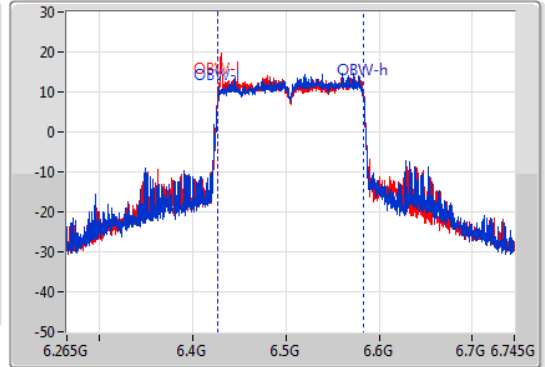

802.11ax HEW160-BF_Nss1,(MCS0)_2TX

EBW

6505MHz

10/08/2022

CF
6.505GHz
Span
480MHz
RBW
2MHz
VBW
10MHz
Sweep Time
100ms
Detector Type
Peak

CF
6.505GHz
Span
480MHz
RBW
3MHz
VBW
10MHz
Sweep Time
100ms
Detector Type
Peak