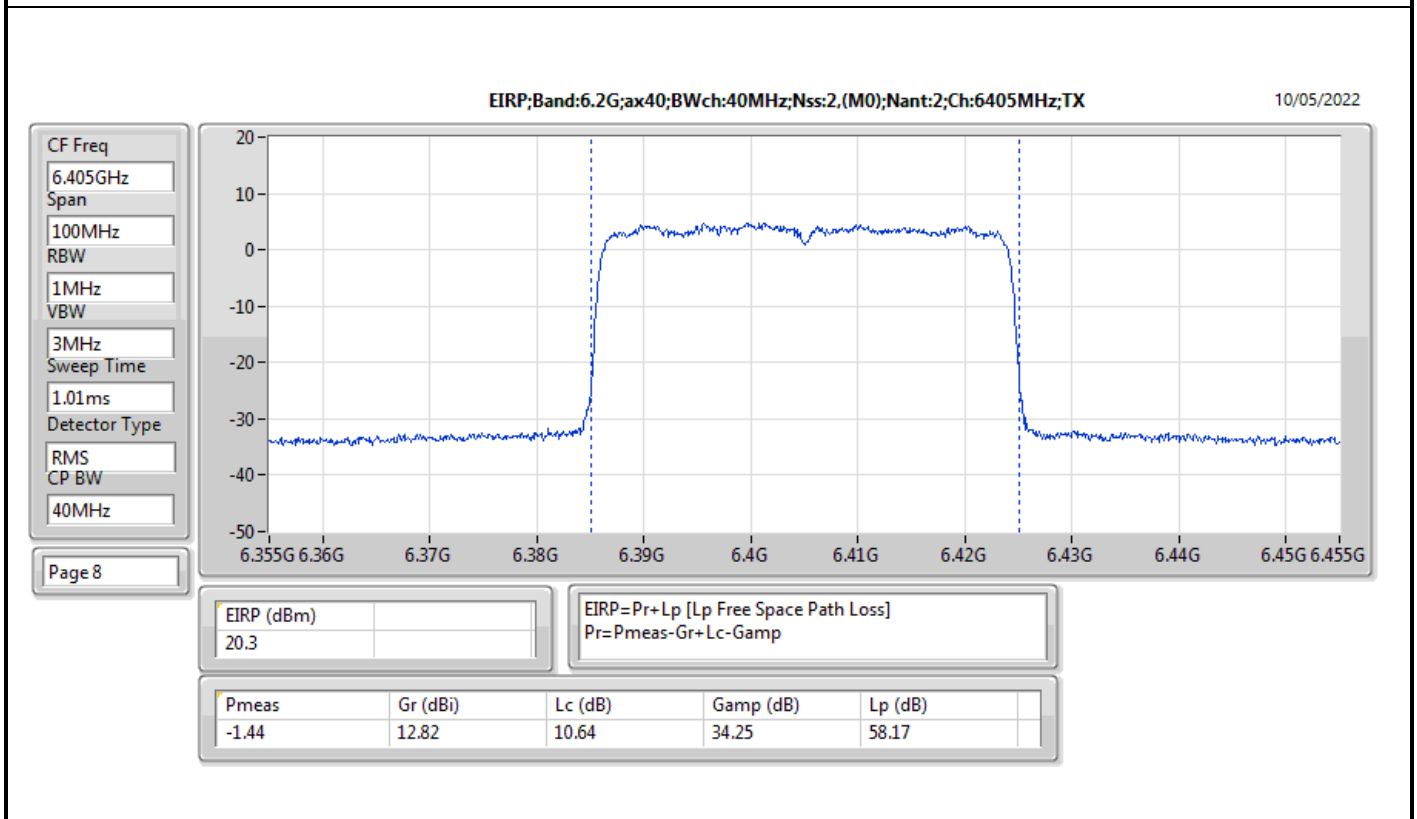

DG = Directional Gain; Port X = Port X output power

Summary

Mode	EIRP (dBm)	EIRP (W)
5.925-6.425GHz	-	-
802.11a_Nss1,(6Mbps)_1TX(Port2)	17.72	0.05916
802.11a_Nss1,(6Mbps)_2TX	15.56	0.03597
802.11ax HEW20_Nss1,(MCS0)_1TX(Port2)	18.14	0.06516
802.11ax HEW20_Nss2,(MCS0)_2TX	18.17	0.06561
802.11ax HEW40_Nss1,(MCS0)_1TX(Port2)	20.69	0.11722
802.11ax HEW40_Nss2,(MCS0)_2TX	20.38	0.10914
802.11ax HEW80_Nss1,(MCS0)_1TX(Port2)	23.95	0.24831
802.11ax HEW80_Nss2,(MCS0)_2TX	23.40	0.21878
802.11ax HEW160_Nss1,(MCS0)_1TX(Port2)	26.72	0.46989
802.11ax HEW160_Nss2,(MCS0)_2TX	26.02	0.39994
6.425-6.525GHz	-	-
802.11a_Nss1,(6Mbps)_1TX(Port2)	17.59	0.05741
802.11a_Nss1,(6Mbps)_2TX	15.08	0.03221
802.11ax HEW20_Nss1,(MCS0)_1TX(Port2)	18.20	0.06607
802.11ax HEW20_Nss2,(MCS0)_2TX	17.48	0.05598
802.11ax HEW40_Nss1,(MCS0)_1TX(Port2)	20.79	0.11995
802.11ax HEW40_Nss2,(MCS0)_2TX	20.64	0.11588
802.11ax HEW80_Nss1,(MCS0)_1TX(Port2)	23.69	0.23388
802.11ax HEW80_Nss2,(MCS0)_2TX	23.33	0.21528
802.11ax HEW160_Nss1,(MCS0)_1TX(Port2)	24.95	0.31261
802.11ax HEW160_Nss2,(MCS0)_2TX	25.59	0.36224
6.525-6.875GHz	-	-
802.11a_Nss1,(6Mbps)_1TX(Port2)	17.67	0.05848
802.11a_Nss1,(6Mbps)_2TX	15.48	0.03532
802.11ax HEW20_Nss1,(MCS0)_1TX(Port2)	18.18	0.06577
802.11ax HEW20_Nss2,(MCS0)_2TX	17.72	0.05916
802.11ax HEW40_Nss1,(MCS0)_1TX(Port2)	21.13	0.12972
802.11ax HEW40_Nss2,(MCS0)_2TX	20.31	0.10740
802.11ax HEW80_Nss1,(MCS0)_1TX(Port2)	23.94	0.24774
802.11ax HEW80_Nss2,(MCS0)_2TX	23.32	0.21478
802.11ax HEW160_Nss1,(MCS0)_1TX(Port2)	26.86	0.48529
802.11ax HEW160_Nss2,(MCS0)_2TX	25.37	0.34435
6.875-7.125GHz	-	-
802.11a_Nss1,(6Mbps)_1TX(Port2)	17.55	0.05689
802.11a_Nss1,(6Mbps)_2TX	15.44	0.03499
802.11ax HEW20_Nss1,(MCS0)_1TX(Port2)	18.24	0.06668
802.11ax HEW20_Nss2,(MCS0)_2TX	17.66	0.05834
802.11ax HEW40_Nss1,(MCS0)_1TX(Port2)	22.10	0.16218
802.11ax HEW40_Nss2,(MCS0)_2TX	20.69	0.11722
802.11ax HEW80_Nss1,(MCS0)_1TX(Port2)	23.82	0.24099
802.11ax HEW80_Nss2,(MCS0)_2TX	23.59	0.22856
802.11ax HEW160_Nss1,(MCS0)_1TX(Port2)	23.09	0.20370
802.11ax HEW160_Nss2,(MCS0)_2TX	24.62	0.28973