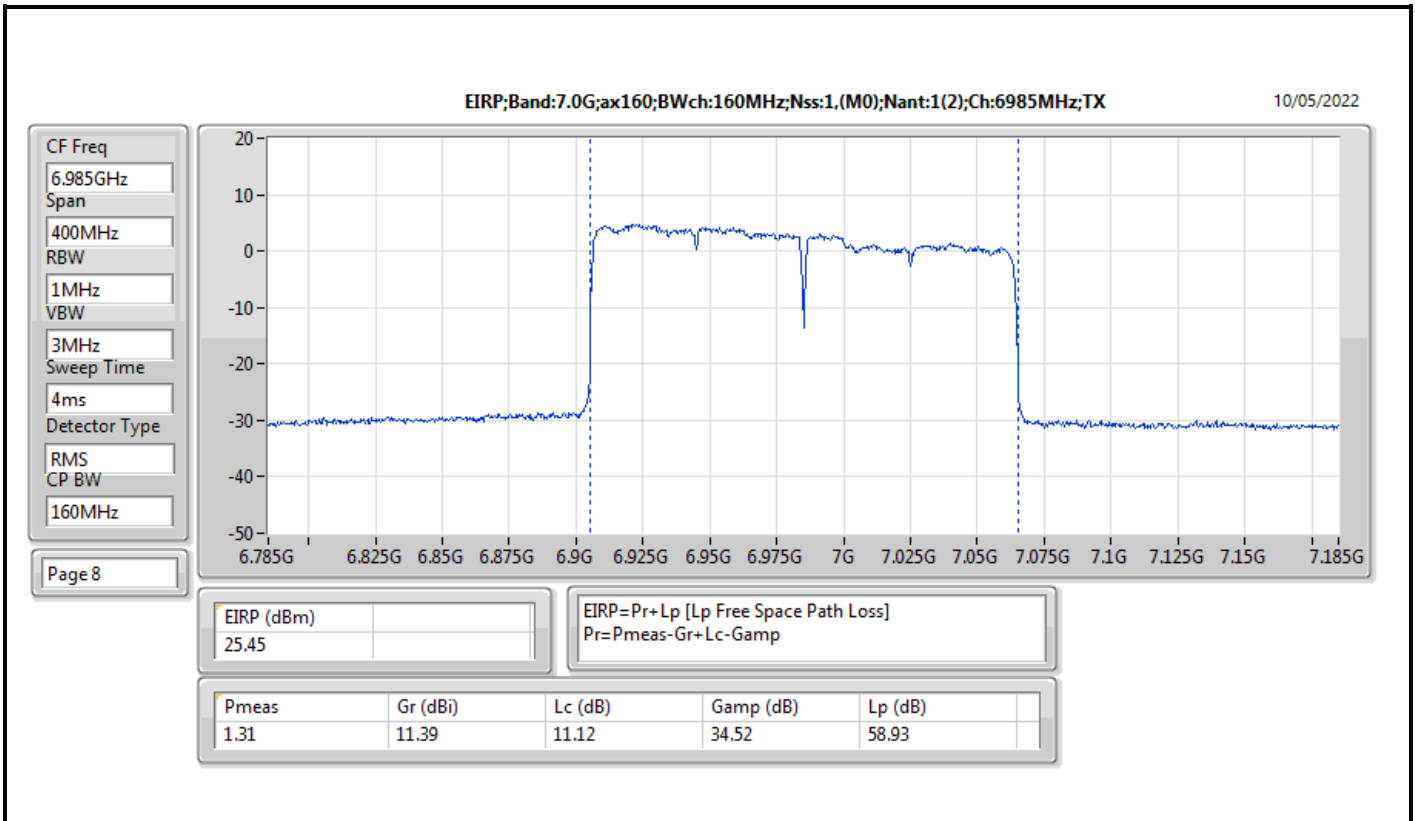

DG = Directional Gain; Port X = Port X output power

Summary

Mode	EIRP (dBm)	EIRP (W)
5.925-6.425GHz	-	-
802.11a_Nss1,(6Mbps)_1TX(Port2)	17.72	0.05916
802.11a_Nss1,(6Mbps)_2TX	15.56	0.03597
802.11ax HEW20_Nss1,(MCS0)_1TX(Port2)	18.14	0.06516
802.11ax HEW20_Nss2,(MCS0)_2TX	18.17	0.06561
802.11ax HEW40_Nss1,(MCS0)_1TX(Port2)	20.69	0.11722
802.11ax HEW40_Nss2,(MCS0)_2TX	20.38	0.10914
802.11ax HEW80_Nss1,(MCS0)_1TX(Port2)	23.95	0.24831
802.11ax HEW80_Nss2,(MCS0)_2TX	23.40	0.21878
802.11ax HEW160_Nss1,(MCS0)_1TX(Port2)	26.72	0.46989
802.11ax HEW160_Nss2,(MCS0)_2TX	26.02	0.39994
6.425-6.525GHz	-	-
802.11a_Nss1,(6Mbps)_1TX(Port2)	17.59	0.05741
802.11a_Nss1,(6Mbps)_2TX	15.08	0.03221
802.11ax HEW20_Nss1,(MCS0)_1TX(Port2)	18.20	0.06607
802.11ax HEW20_Nss2,(MCS0)_2TX	17.48	0.05598
802.11ax HEW40_Nss1,(MCS0)_1TX(Port2)	20.79	0.11995
802.11ax HEW40_Nss2,(MCS0)_2TX	20.64	0.11588
802.11ax HEW80_Nss1,(MCS0)_1TX(Port2)	23.69	0.23388
802.11ax HEW80_Nss2,(MCS0)_2TX	23.33	0.21528
802.11ax HEW160_Nss1,(MCS0)_1TX(Port2)	24.95	0.31261
802.11ax HEW160_Nss2,(MCS0)_2TX	25.59	0.36224
6.525-6.875GHz	-	-
802.11a_Nss1,(6Mbps)_1TX(Port2)	17.67	0.05848
802.11a_Nss1,(6Mbps)_2TX	15.48	0.03532
802.11ax HEW20_Nss1,(MCS0)_1TX(Port2)	18.18	0.06577
802.11ax HEW20_Nss2,(MCS0)_2TX	17.72	0.05916
802.11ax HEW40_Nss1,(MCS0)_1TX(Port2)	21.13	0.12972
802.11ax HEW40_Nss2,(MCS0)_2TX	20.31	0.10740
802.11ax HEW80_Nss1,(MCS0)_1TX(Port2)	23.94	0.24774
802.11ax HEW80_Nss2,(MCS0)_2TX	23.32	0.21478
802.11ax HEW160_Nss1,(MCS0)_1TX(Port2)	26.86	0.48529
802.11ax HEW160_Nss2,(MCS0)_2TX	25.37	0.34435
6.875-7.125GHz	-	-
802.11a_Nss1,(6Mbps)_1TX(Port2)	17.55	0.05689
802.11a_Nss1,(6Mbps)_2TX	15.44	0.03499
802.11ax HEW20_Nss1,(MCS0)_1TX(Port2)	18.24	0.06668
802.11ax HEW20_Nss2,(MCS0)_2TX	17.66	0.05834
802.11ax HEW40_Nss1,(MCS0)_1TX(Port2)	22.10	0.16218
802.11ax HEW40_Nss2,(MCS0)_2TX	20.69	0.11722
802.11ax HEW80_Nss1,(MCS0)_1TX(Port2)	23.82	0.24099
802.11ax HEW80_Nss2,(MCS0)_2TX	23.59	0.22856
802.11ax HEW160_Nss1,(MCS0)_1TX(Port2)	23.09	0.20370
802.11ax HEW160_Nss2,(MCS0)_2TX	24.62	0.28973