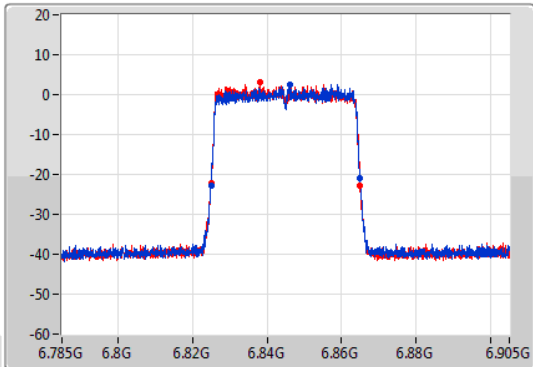

EBW

6685MHz

09/08/2022

CF
6.685GHz
Span
120MHz
RBW
500kHz
VBW
2MHz
Sweep Time
100ms
Detector Type
Peak

CF
6.685GHz
Span
120MHz
RBW
1MHz
VBW
3MHz
Sweep Time
100ms
Detector Type
Peak

26dB(Hz)	Fl-26dB(Hz)	Fh-26dB(Hz)	OBW(Hz)	Fl-OBW(Hz)	Fh-OBW(Hz)	Limit(Hz)	Port
40.08M	6.66496G	6.70504G	37.721M	6.666169G	6.703891G	Inf	1
40.5M	6.66454G	6.70504G	37.781M	6.666109G	6.703891G	Inf	2

802.11ax HEW40-BF_Nss1,(MCS0)_2TX

EBW

6845MHz

09/08/2022

CF
6.845GHz
Span
120MHz
RBW
500kHz
VBW
2MHz
Sweep Time
100ms
Detector Type
Peak

CF
6.845GHz
Span
120MHz
RBW
1MHz
VBW
3MHz
Sweep Time
100ms
Detector Type
Peak