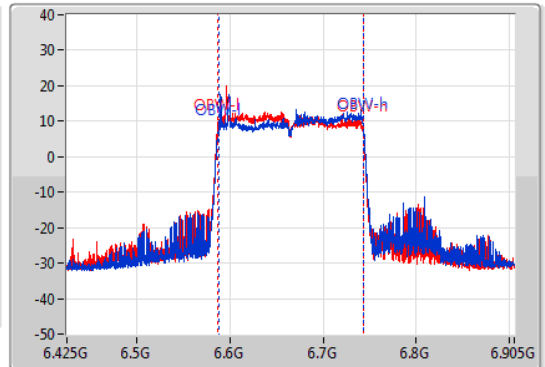

EBW

6665MHz

10/08/2022

CF
6.665GHz
Span
480MHz
RBW
2MHz
VBW
10MHz
Sweep Time
100ms
Detector Type
Peak

CF
6.665GHz
Span
480MHz
RBW
3MHz
VBW
10MHz
Sweep Time
100ms
Detector Type
Peak

26dB(Hz)	Fl-26dB(Hz)	Fh-26dB(Hz)	OBW(Hz)	Fl-OBW(Hz)	Fh-OBW(Hz)	Limit(Hz)	Port
163.44M	6.5834G	6.74684G	155.922M	6.587519G	6.743441G	Inf	1
162.72M	6.5834G	6.74612G	155.922M	6.586799G	6.742721G	Inf	2