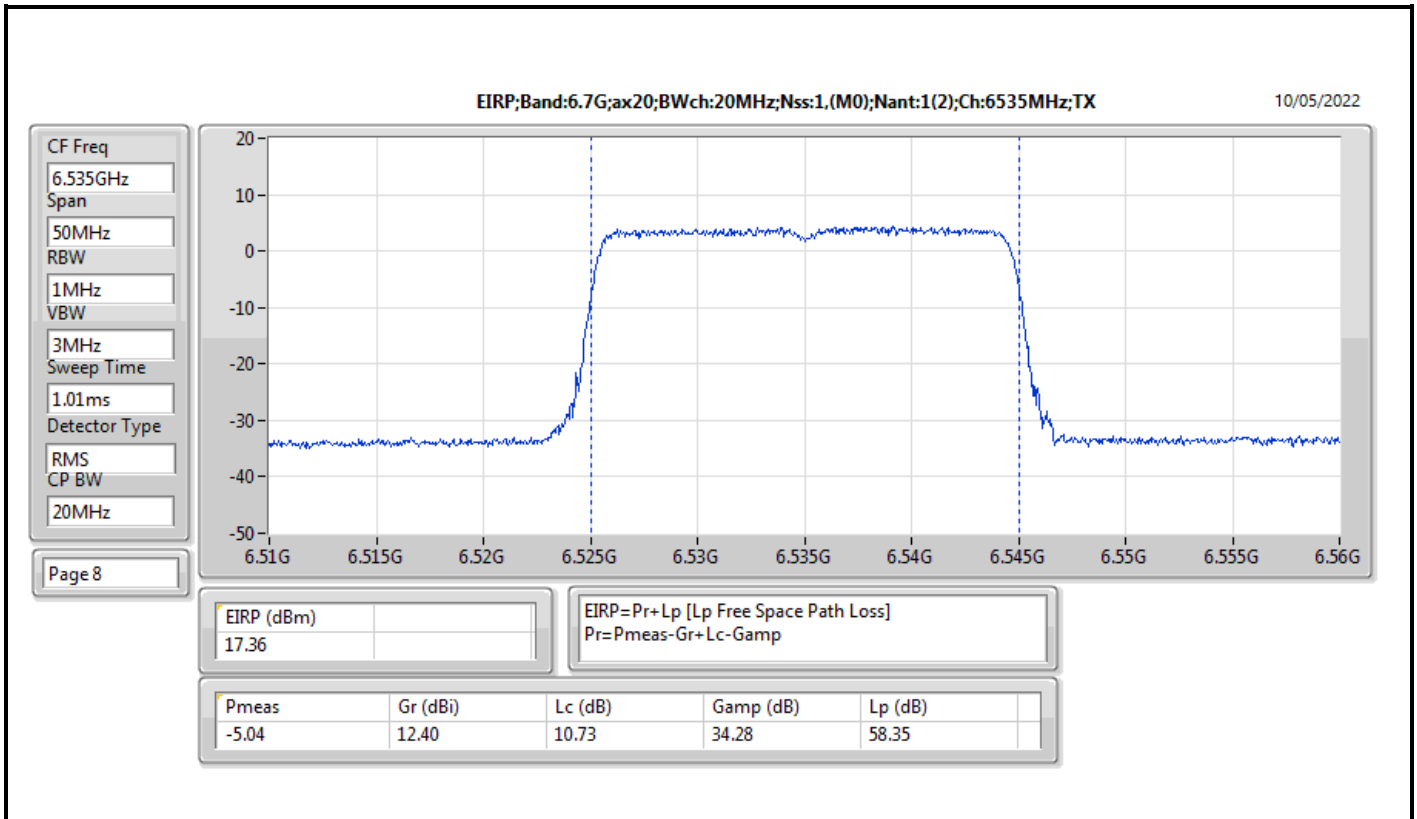

DG = Directional Gain; Port X = Port X output power

Summary

Mode	EIRP (dBm)	EIRP (W)
5.925-6.425GHz	-	-
802.11a_Nss1,(6Mbps)_1TX(Port2)	17.72	0.05916
802.11a_Nss1,(6Mbps)_2TX	15.56	0.03597
802.11ax HEW20_Nss1,(MCS0)_1TX(Port2)	18.14	0.06516
802.11ax HEW20_Nss2,(MCS0)_2TX	18.17	0.06561
802.11ax HEW40_Nss1,(MCS0)_1TX(Port2)	20.69	0.11722
802.11ax HEW40_Nss2,(MCS0)_2TX	20.38	0.10914
802.11ax HEW80_Nss1,(MCS0)_1TX(Port2)	23.95	0.24831
802.11ax HEW80_Nss2,(MCS0)_2TX	23.40	0.21878
802.11ax HEW160_Nss1,(MCS0)_1TX(Port2)	26.72	0.46989
802.11ax HEW160_Nss2,(MCS0)_2TX	26.02	0.39994
6.425-6.525GHz	-	-
802.11a_Nss1,(6Mbps)_1TX(Port2)	17.59	0.05741
802.11a_Nss1,(6Mbps)_2TX	15.08	0.03221
802.11ax HEW20_Nss1,(MCS0)_1TX(Port2)	18.20	0.06607
802.11ax HEW20_Nss2,(MCS0)_2TX	17.48	0.05598
802.11ax HEW40_Nss1,(MCS0)_1TX(Port2)	20.79	0.11995
802.11ax HEW40_Nss2,(MCS0)_2TX	20.64	0.11588
802.11ax HEW80_Nss1,(MCS0)_1TX(Port2)	23.69	0.23388
802.11ax HEW80_Nss2,(MCS0)_2TX	23.33	0.21528
802.11ax HEW160_Nss1,(MCS0)_1TX(Port2)	24.95	0.31261
802.11ax HEW160_Nss2,(MCS0)_2TX	25.59	0.36224
6.525-6.875GHz	-	-
802.11a_Nss1,(6Mbps)_1TX(Port2)	17.67	0.05848
802.11a_Nss1,(6Mbps)_2TX	15.48	0.03532
802.11ax HEW20_Nss1,(MCS0)_1TX(Port2)	18.18	0.06577
802.11ax HEW20_Nss2,(MCS0)_2TX	17.72	0.05916
802.11ax HEW40_Nss1,(MCS0)_1TX(Port2)	21.13	0.12972
802.11ax HEW40_Nss2,(MCS0)_2TX	20.31	0.10740
802.11ax HEW80_Nss1,(MCS0)_1TX(Port2)	23.94	0.24774
802.11ax HEW80_Nss2,(MCS0)_2TX	23.32	0.21478
802.11ax HEW160_Nss1,(MCS0)_1TX(Port2)	26.86	0.48529
802.11ax HEW160_Nss2,(MCS0)_2TX	25.37	0.34435
6.875-7.125GHz	-	-
802.11a_Nss1,(6Mbps)_1TX(Port2)	17.55	0.05689
802.11a_Nss1,(6Mbps)_2TX	15.44	0.03499
802.11ax HEW20_Nss1,(MCS0)_1TX(Port2)	18.24	0.06668
802.11ax HEW20_Nss2,(MCS0)_2TX	17.66	0.05834
802.11ax HEW40_Nss1,(MCS0)_1TX(Port2)	22.10	0.16218
802.11ax HEW40_Nss2,(MCS0)_2TX	20.69	0.11722
802.11ax HEW80_Nss1,(MCS0)_1TX(Port2)	23.82	0.24099
802.11ax HEW80_Nss2,(MCS0)_2TX	23.59	0.22856
802.11ax HEW160_Nss1,(MCS0)_1TX(Port2)	23.09	0.20370
802.11ax HEW160_Nss2,(MCS0)_2TX	24.62	0.28973