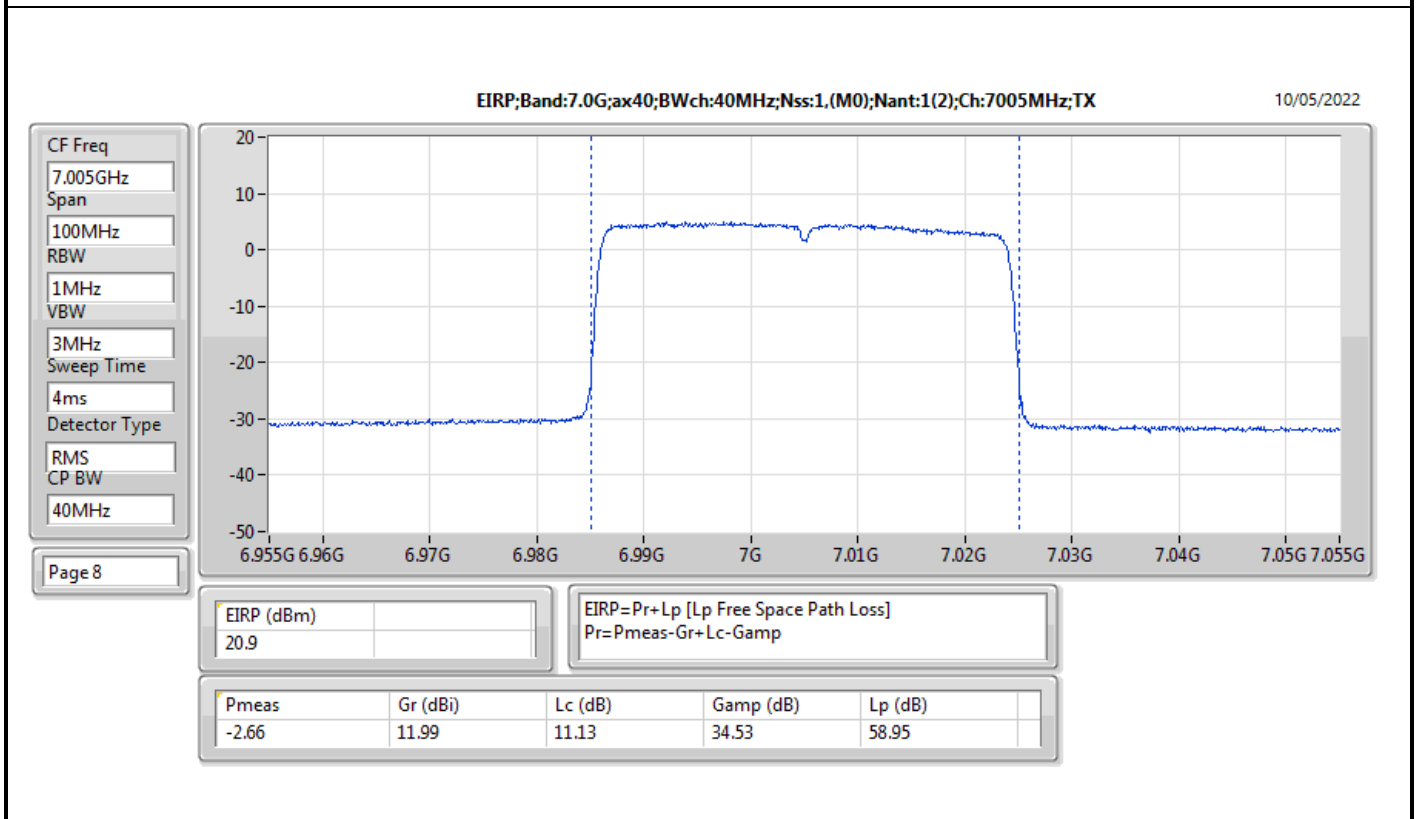

DG = Directional Gain; Port X = Port X output power

Summary

Mode	EIRP (dBm)	EIRP (W)
5.925-6.425GHz	-	-
802.11a_Nss1,(6Mbps)_1TX(Port2)	17.72	0.05916
802.11a_Nss1,(6Mbps)_2TX	15.56	0.03597
802.11ax HEW20_Nss1,(MCS0)_1TX(Port2)	18.14	0.06516
802.11ax HEW20_Nss2,(MCS0)_2TX	18.17	0.06561
802.11ax HEW40_Nss1,(MCS0)_1TX(Port2)	20.69	0.11722
802.11ax HEW40_Nss2,(MCS0)_2TX	20.38	0.10914
802.11ax HEW80_Nss1,(MCS0)_1TX(Port2)	23.95	0.24831
802.11ax HEW80_Nss2,(MCS0)_2TX	23.40	0.21878
802.11ax HEW160_Nss1,(MCS0)_1TX(Port2)	26.72	0.46989
802.11ax HEW160_Nss2,(MCS0)_2TX	26.02	0.39994
6.425-6.525GHz	-	-
802.11a_Nss1,(6Mbps)_1TX(Port2)	17.59	0.05741
802.11a_Nss1,(6Mbps)_2TX	15.08	0.03221
802.11ax HEW20_Nss1,(MCS0)_1TX(Port2)	18.20	0.06607
802.11ax HEW20_Nss2,(MCS0)_2TX	17.48	0.05598
802.11ax HEW40_Nss1,(MCS0)_1TX(Port2)	20.79	0.11995
802.11ax HEW40_Nss2,(MCS0)_2TX	20.64	0.11588
802.11ax HEW80_Nss1,(MCS0)_1TX(Port2)	23.69	0.23388
802.11ax HEW80_Nss2,(MCS0)_2TX	23.33	0.21528
802.11ax HEW160_Nss1,(MCS0)_1TX(Port2)	24.95	0.31261
802.11ax HEW160_Nss2,(MCS0)_2TX	25.59	0.36224
6.525-6.875GHz	-	-
802.11a_Nss1,(6Mbps)_1TX(Port2)	17.67	0.05848
802.11a_Nss1,(6Mbps)_2TX	15.48	0.03532
802.11ax HEW20_Nss1,(MCS0)_1TX(Port2)	18.18	0.06577
802.11ax HEW20_Nss2,(MCS0)_2TX	17.72	0.05916
802.11ax HEW40_Nss1,(MCS0)_1TX(Port2)	21.13	0.12972
802.11ax HEW40_Nss2,(MCS0)_2TX	20.31	0.10740
802.11ax HEW80_Nss1,(MCS0)_1TX(Port2)	23.94	0.24774
802.11ax HEW80_Nss2,(MCS0)_2TX	23.32	0.21478
802.11ax HEW160_Nss1,(MCS0)_1TX(Port2)	26.86	0.48529
802.11ax HEW160_Nss2,(MCS0)_2TX	25.37	0.34435
6.875-7.125GHz	-	-
802.11a_Nss1,(6Mbps)_1TX(Port2)	17.55	0.05689
802.11a_Nss1,(6Mbps)_2TX	15.44	0.03499
802.11ax HEW20_Nss1,(MCS0)_1TX(Port2)	18.24	0.06668
802.11ax HEW20_Nss2,(MCS0)_2TX	17.66	0.05834
802.11ax HEW40_Nss1,(MCS0)_1TX(Port2)	22.10	0.16218
802.11ax HEW40_Nss2,(MCS0)_2TX	20.69	0.11722
802.11ax HEW80_Nss1,(MCS0)_1TX(Port2)	23.82	0.24099
802.11ax HEW80_Nss2,(MCS0)_2TX	23.59	0.22856
802.11ax HEW160_Nss1,(MCS0)_1TX(Port2)	23.09	0.20370
802.11ax HEW160_Nss2,(MCS0)_2TX	24.62	0.28973