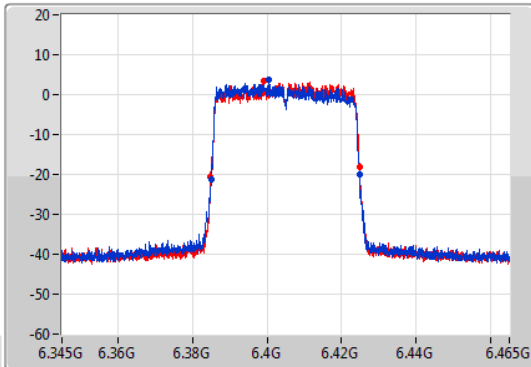

EBW

6165MHz

09/08/2022

CF
6.165GHz
Span
120MHz
RBW
500kHz
VBW
2MHz
Sweep Time
100ms
Detector Type
Peak

CF
6.165GHz
Span
120MHz
RBW
1MHz
VBW
3MHz
Sweep Time
100ms
Detector Type
Peak

26dB(Hz)	Fl-26dB(Hz)	Fh-26dB(Hz)	OBW(Hz)	Fl-OBW(Hz)	Fh-OBW(Hz)	Limit(Hz)	Port
40.44M	6.14454G	6.18498G	37.661M	6.146169G	6.183831G	Inf	1
40.2M	6.14496G	6.18516G	37.721M	6.146169G	6.183891G	Inf	2

802.11ax HEW40-BF_Nss1,(MCS0)_2TX

EBW

6405MHz

09/08/2022

CF
6.405GHz
Span
120MHz
RBW
500kHz
VBW
2MHz
Sweep Time
100ms
Detector Type
Peak

CF
6.405GHz
Span
120MHz
RBW
1MHz
VBW
3MHz
Sweep Time
100ms
Detector Type
Peak