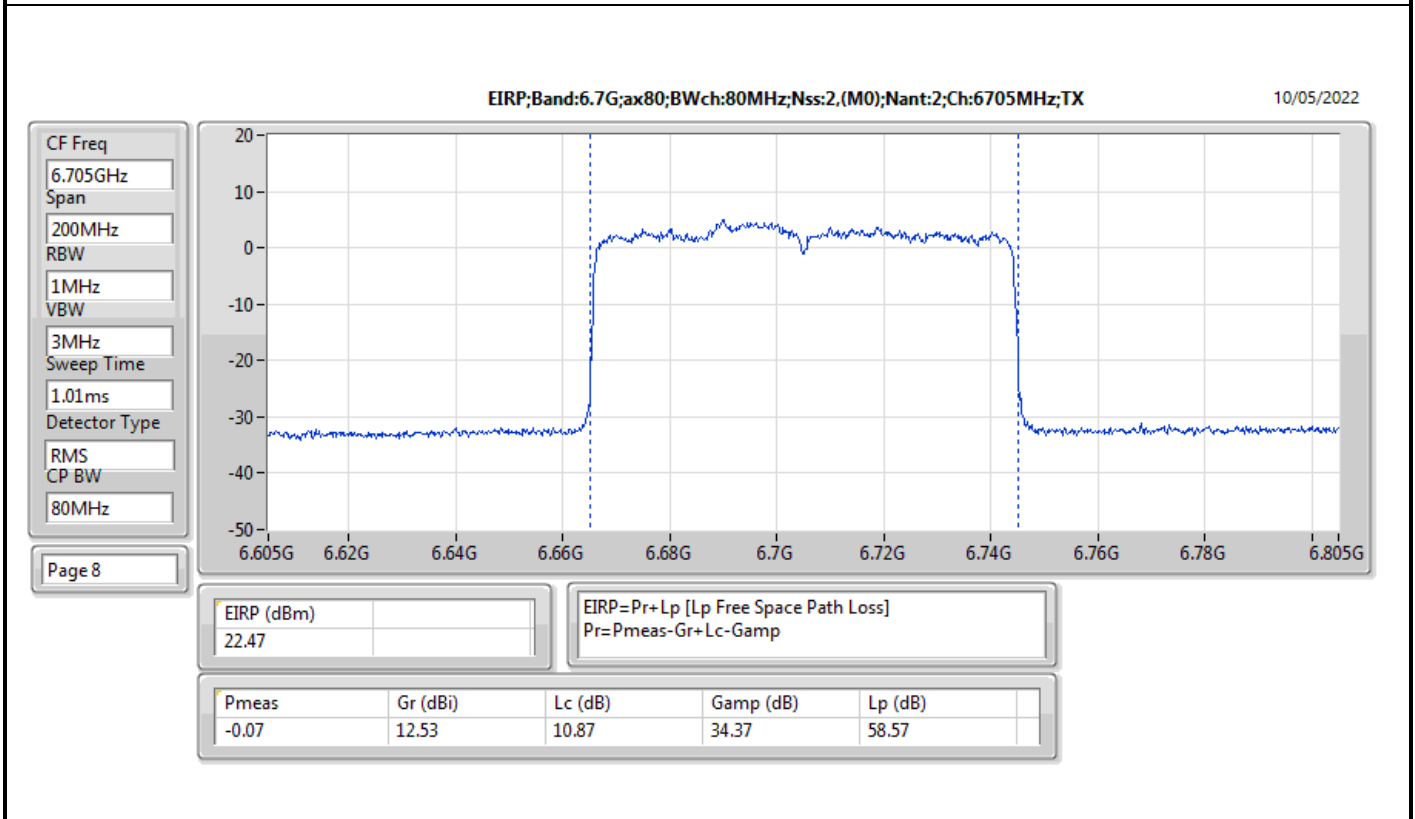

DG = Directional Gain; Port X = Port X output power

Summary

Mode	EIRP (dBm)	EIRP (W)
5.925-6.425GHz	-	-
802.11a_Nss1,(6Mbps)_1TX(Port2)	17.72	0.05916
802.11a_Nss1,(6Mbps)_2TX	15.56	0.03597
802.11ax HEW20_Nss1,(MCS0)_1TX(Port2)	18.14	0.06516
802.11ax HEW20_Nss2,(MCS0)_2TX	18.17	0.06561
802.11ax HEW40_Nss1,(MCS0)_1TX(Port2)	20.69	0.11722
802.11ax HEW40_Nss2,(MCS0)_2TX	20.38	0.10914
802.11ax HEW80_Nss1,(MCS0)_1TX(Port2)	23.95	0.24831
802.11ax HEW80_Nss2,(MCS0)_2TX	23.40	0.21878
802.11ax HEW160_Nss1,(MCS0)_1TX(Port2)	26.72	0.46989
802.11ax HEW160_Nss2,(MCS0)_2TX	26.02	0.39994
6.425-6.525GHz	-	-
802.11a_Nss1,(6Mbps)_1TX(Port2)	17.59	0.05741
802.11a_Nss1,(6Mbps)_2TX	15.08	0.03221
802.11ax HEW20_Nss1,(MCS0)_1TX(Port2)	18.20	0.06607
802.11ax HEW20_Nss2,(MCS0)_2TX	17.48	0.05598
802.11ax HEW40_Nss1,(MCS0)_1TX(Port2)	20.79	0.11995
802.11ax HEW40_Nss2,(MCS0)_2TX	20.64	0.11588
802.11ax HEW80_Nss1,(MCS0)_1TX(Port2)	23.69	0.23388
802.11ax HEW80_Nss2,(MCS0)_2TX	23.33	0.21528
802.11ax HEW160_Nss1,(MCS0)_1TX(Port2)	24.95	0.31261
802.11ax HEW160_Nss2,(MCS0)_2TX	25.59	0.36224
6.525-6.875GHz	-	-
802.11a_Nss1,(6Mbps)_1TX(Port2)	17.67	0.05848
802.11a_Nss1,(6Mbps)_2TX	15.48	0.03532
802.11ax HEW20_Nss1,(MCS0)_1TX(Port2)	18.18	0.06577
802.11ax HEW20_Nss2,(MCS0)_2TX	17.72	0.05916
802.11ax HEW40_Nss1,(MCS0)_1TX(Port2)	21.13	0.12972
802.11ax HEW40_Nss2,(MCS0)_2TX	20.31	0.10740
802.11ax HEW80_Nss1,(MCS0)_1TX(Port2)	23.94	0.24774
802.11ax HEW80_Nss2,(MCS0)_2TX	23.32	0.21478
802.11ax HEW160_Nss1,(MCS0)_1TX(Port2)	26.86	0.48529
802.11ax HEW160_Nss2,(MCS0)_2TX	25.37	0.34435
6.875-7.125GHz	-	-
802.11a_Nss1,(6Mbps)_1TX(Port2)	17.55	0.05689
802.11a_Nss1,(6Mbps)_2TX	15.44	0.03499
802.11ax HEW20_Nss1,(MCS0)_1TX(Port2)	18.24	0.06668
802.11ax HEW20_Nss2,(MCS0)_2TX	17.66	0.05834
802.11ax HEW40_Nss1,(MCS0)_1TX(Port2)	22.10	0.16218
802.11ax HEW40_Nss2,(MCS0)_2TX	20.69	0.11722
802.11ax HEW80_Nss1,(MCS0)_1TX(Port2)	23.82	0.24099
802.11ax HEW80_Nss2,(MCS0)_2TX	23.59	0.22856
802.11ax HEW160_Nss1,(MCS0)_1TX(Port2)	23.09	0.20370
802.11ax HEW160_Nss2,(MCS0)_2TX	24.62	0.28973