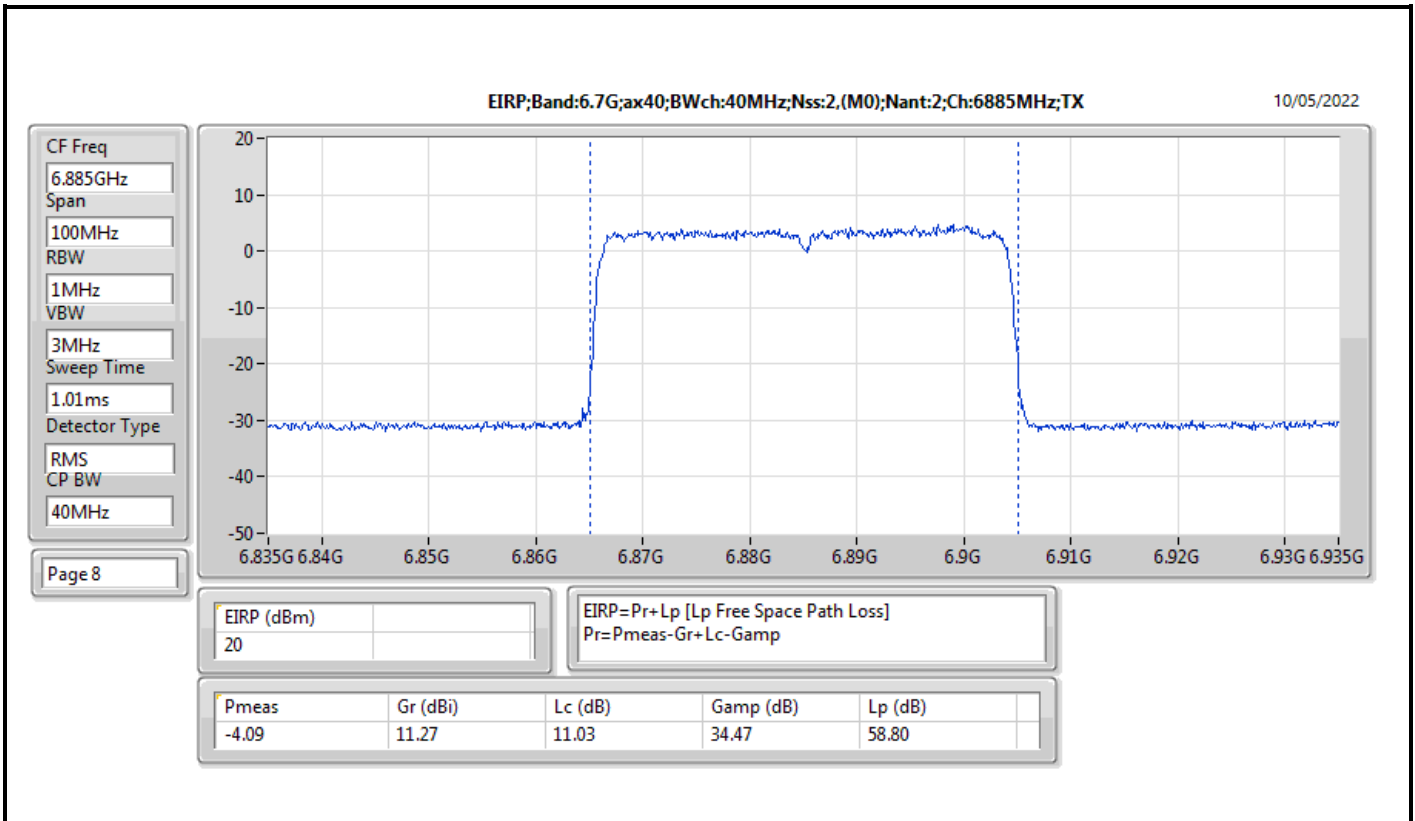

DG = Directional Gain; Port X = Port X output power

Summary

Mode	EIRP (dBm)	EIRP (W)
5.925-6.425GHz	-	-
802.11a_Nss1,(6Mbps)_1TX(Port2)	17.72	0.05916
802.11a_Nss1,(6Mbps)_2TX	15.56	0.03597
802.11ax HEW20_Nss1,(MCS0)_1TX(Port2)	18.14	0.06516
802.11ax HEW20_Nss2,(MCS0)_2TX	18.17	0.06561
802.11ax HEW40_Nss1,(MCS0)_1TX(Port2)	20.69	0.11722
802.11ax HEW40_Nss2,(MCS0)_2TX	20.38	0.10914
802.11ax HEW80_Nss1,(MCS0)_1TX(Port2)	23.95	0.24831
802.11ax HEW80_Nss2,(MCS0)_2TX	23.40	0.21878
802.11ax HEW160_Nss1,(MCS0)_1TX(Port2)	26.72	0.46989
802.11ax HEW160_Nss2,(MCS0)_2TX	26.02	0.39994
6.425-6.525GHz	-	-
802.11a_Nss1,(6Mbps)_1TX(Port2)	17.59	0.05741
802.11a_Nss1,(6Mbps)_2TX	15.08	0.03221
802.11ax HEW20_Nss1,(MCS0)_1TX(Port2)	18.20	0.06607
802.11ax HEW20_Nss2,(MCS0)_2TX	17.48	0.05598
802.11ax HEW40_Nss1,(MCS0)_1TX(Port2)	20.79	0.11995
802.11ax HEW40_Nss2,(MCS0)_2TX	20.64	0.11588
802.11ax HEW80_Nss1,(MCS0)_1TX(Port2)	23.69	0.23388
802.11ax HEW80_Nss2,(MCS0)_2TX	23.33	0.21528
802.11ax HEW160_Nss1,(MCS0)_1TX(Port2)	24.95	0.31261
802.11ax HEW160_Nss2,(MCS0)_2TX	25.59	0.36224
6.525-6.875GHz	-	-
802.11a_Nss1,(6Mbps)_1TX(Port2)	17.67	0.05848
802.11a_Nss1,(6Mbps)_2TX	15.48	0.03532
802.11ax HEW20_Nss1,(MCS0)_1TX(Port2)	18.18	0.06577
802.11ax HEW20_Nss2,(MCS0)_2TX	17.72	0.05916
802.11ax HEW40_Nss1,(MCS0)_1TX(Port2)	21.13	0.12972
802.11ax HEW40_Nss2,(MCS0)_2TX	20.31	0.10740
802.11ax HEW80_Nss1,(MCS0)_1TX(Port2)	23.94	0.24774
802.11ax HEW80_Nss2,(MCS0)_2TX	23.32	0.21478
802.11ax HEW160_Nss1,(MCS0)_1TX(Port2)	26.86	0.48529
802.11ax HEW160_Nss2,(MCS0)_2TX	25.37	0.34435
6.875-7.125GHz	-	-
802.11a_Nss1,(6Mbps)_1TX(Port2)	17.55	0.05689
802.11a_Nss1,(6Mbps)_2TX	15.44	0.03499
802.11ax HEW20_Nss1,(MCS0)_1TX(Port2)	18.24	0.06668
802.11ax HEW20_Nss2,(MCS0)_2TX	17.66	0.05834
802.11ax HEW40_Nss1,(MCS0)_1TX(Port2)	22.10	0.16218
802.11ax HEW40_Nss2,(MCS0)_2TX	20.69	0.11722
802.11ax HEW80_Nss1,(MCS0)_1TX(Port2)	23.82	0.24099
802.11ax HEW80_Nss2,(MCS0)_2TX	23.59	0.22856
802.11ax HEW160_Nss1,(MCS0)_1TX(Port2)	23.09	0.20370
802.11ax HEW160_Nss2,(MCS0)_2TX	24.62	0.28973