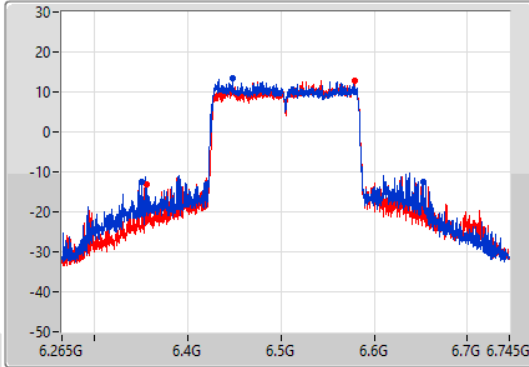

EBW

6025MHz

23/05/2022

CF
6.025GHz
Span
480MHz
RBW
2MHz
VBW
10MHz
Sweep Time
100ms
Detector Type
Peak

CF
6.025GHz
Span
480MHz
RBW
3MHz
VBW
10MHz
Sweep Time
100ms
Detector Type
Peak

26dB(Hz)	Fl-26dB(Hz)	Fh-26dB(Hz)	OBW(Hz)	Fl-OBW(Hz)	Fh-OBW(Hz)	Limit(Hz)	Port
239.04M	5.93764G	6.17668G	157.361M	5.946799G	6.10416G	Inf	1
225.6M	5.9434G	6.169G	155.922M	5.947519G	6.103441G	Inf	2

802.11ax HEW160-BF_Nss1,(MCS0)_2TX

EBW

6185MHz

23/05/2022

802.11ax HEW160-BF_Nss1,(MCS0)_2TX

EBW

6345MHz

23/05/2022

802.11ax HEW160-BF_Nss1,(MCS0)_2TX

EBW

6505MHz

23/05/2022

CF
6.505GHz
Span
480MHz
RBW
2MHz
VBW
10MHz
Sweep Time
100ms
Detector Type
Peak

CF
6.505GHz
Span
480MHz
RBW
3MHz
VBW
10MHz
Sweep Time
100ms
Detector Type
Peak