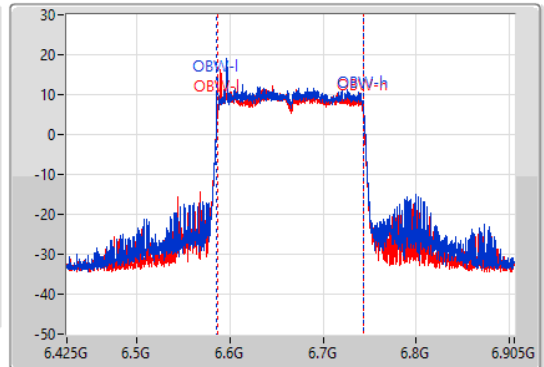

EBW

6665MHz

23/05/2022

CF
6.665GHz
Span
480MHz
RBW
2MHz
VBW
10MHz
Sweep Time
100ms
Detector Type
Peak

CF
6.665GHz
Span
480MHz
RBW
3MHz
VBW
10MHz
Sweep Time
100ms
Detector Type
Peak

26dB(Hz)	Fl-26dB(Hz)	Fh-26dB(Hz)	OBW(Hz)	Fl-OBW(Hz)	Fh-OBW(Hz)	Limit(Hz)	Port
162.24M	6.58364G	6.74588G	156.882M	6.586079G	6.742961G	Inf	1
163.68M	6.58316G	6.74684G	156.162M	6.586799G	6.742961G	Inf	2

802.11ax HEW160-BF_Nss1,(MCS0)_2TX

EBW

6825MHz

23/05/2022

CF
6.825GHz
Span
480MHz
RBW
2MHz
VBW
10MHz
Sweep Time
100ms
Detector Type
Peak

CF
6.825GHz
Span
480MHz
RBW
3MHz
VBW
10MHz
Sweep Time
100ms
Detector Type
Peak