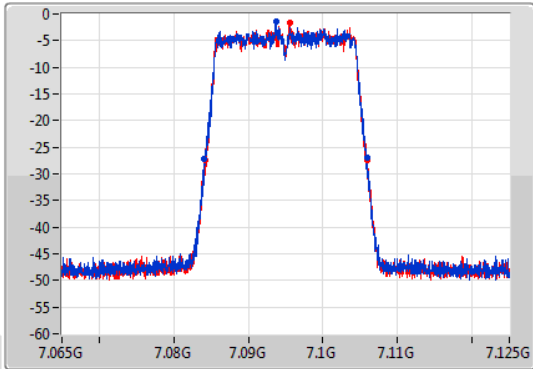

EBW

6895MHz

09/08/2022

802.11ax HEW20-BF_Nss1,(MCS0)_2TX

EBW

6995MHz

09/08/2022

802.11ax HEW20-BF_Nss1,(MCS0)_2TX

EBW

7095MHz

09/08/2022

CF
7.095GHz
Span
60MHz
RBW
300kHz
VBW
1MHz
Sweep Time
100ms
Detector Type
Peak

CF
7.095GHz
Span
60MHz
RBW
300kHz
VBW
1MHz
Sweep Time
100ms
Detector Type
Peak

26dB(Hz)	Fl-26dB(Hz)	Fh-26dB(Hz)	OBW(Hz)	Fl-OBW(Hz)	Fh-OBW(Hz)	Limit(Hz)	Port
21.87M	7.08408G	7.10595G	19.1M	7.085465G	7.104565G	Inf	1
21.81M	7.08417G	7.10598G	19.16M	7.085435G	7.104595G	Inf	2