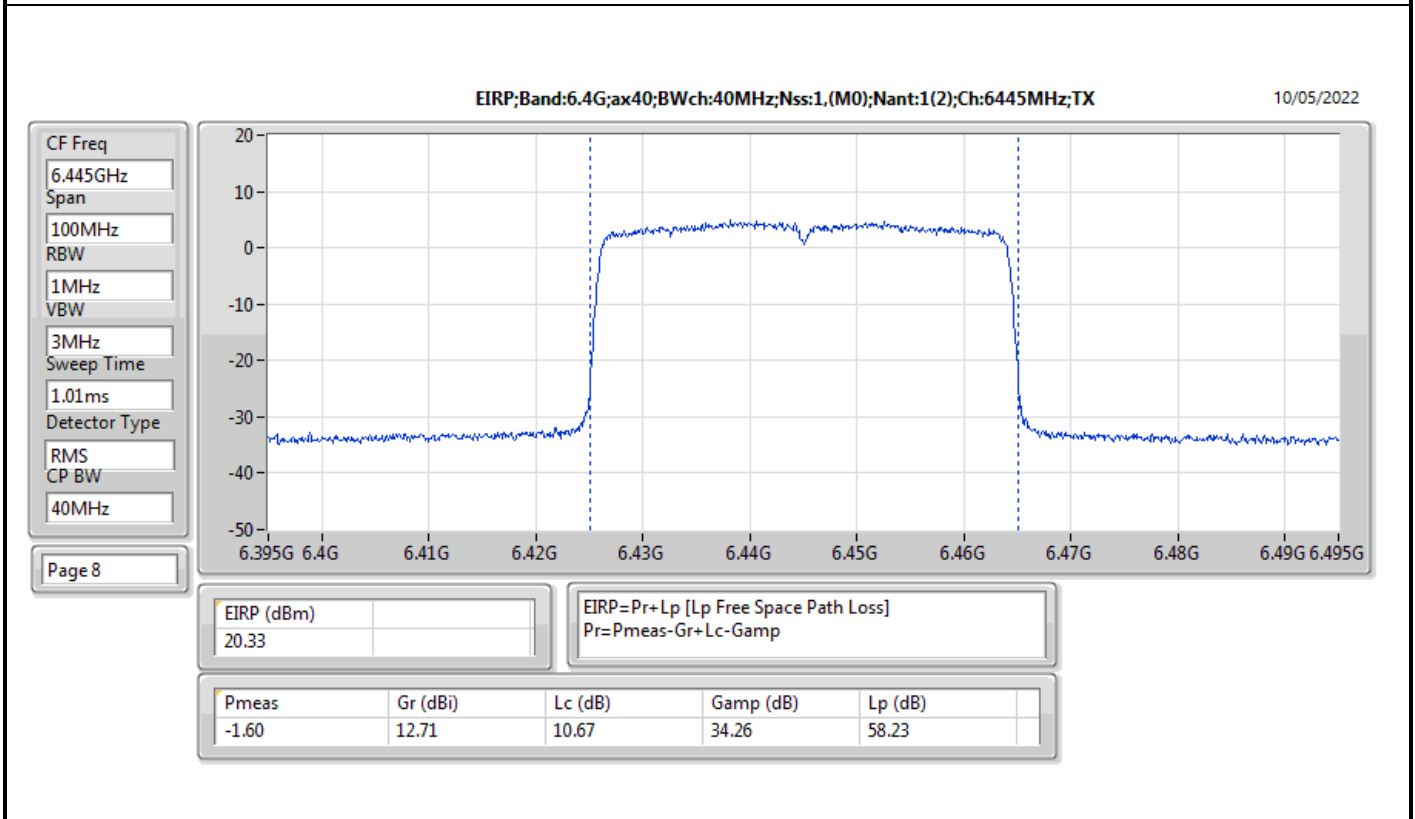

DG = Directional Gain; Port X = Port X output power

Summary

Mode	EIRP (dBm)	EIRP (W)
5.925-6.425GHz	-	-
802.11a_Nss1,(6Mbps)_1TX(Port2)	17.72	0.05916
802.11a_Nss1,(6Mbps)_2TX	15.56	0.03597
802.11ax HEW20_Nss1,(MCS0)_1TX(Port2)	18.14	0.06516
802.11ax HEW20_Nss2,(MCS0)_2TX	18.17	0.06561
802.11ax HEW40_Nss1,(MCS0)_1TX(Port2)	20.69	0.11722
802.11ax HEW40_Nss2,(MCS0)_2TX	20.38	0.10914
802.11ax HEW80_Nss1,(MCS0)_1TX(Port2)	23.95	0.24831
802.11ax HEW80_Nss2,(MCS0)_2TX	23.40	0.21878
802.11ax HEW160_Nss1,(MCS0)_1TX(Port2)	26.72	0.46989
802.11ax HEW160_Nss2,(MCS0)_2TX	26.02	0.39994
6.425-6.525GHz	-	-
802.11a_Nss1,(6Mbps)_1TX(Port2)	17.59	0.05741
802.11a_Nss1,(6Mbps)_2TX	15.08	0.03221
802.11ax HEW20_Nss1,(MCS0)_1TX(Port2)	18.20	0.06607
802.11ax HEW20_Nss2,(MCS0)_2TX	17.48	0.05598
802.11ax HEW40_Nss1,(MCS0)_1TX(Port2)	20.79	0.11995
802.11ax HEW40_Nss2,(MCS0)_2TX	20.64	0.11588
802.11ax HEW80_Nss1,(MCS0)_1TX(Port2)	23.69	0.23388
802.11ax HEW80_Nss2,(MCS0)_2TX	23.33	0.21528
802.11ax HEW160_Nss1,(MCS0)_1TX(Port2)	24.95	0.31261
802.11ax HEW160_Nss2,(MCS0)_2TX	25.59	0.36224
6.525-6.875GHz	-	-
802.11a_Nss1,(6Mbps)_1TX(Port2)	17.67	0.05848
802.11a_Nss1,(6Mbps)_2TX	15.48	0.03532
802.11ax HEW20_Nss1,(MCS0)_1TX(Port2)	18.18	0.06577
802.11ax HEW20_Nss2,(MCS0)_2TX	17.72	0.05916
802.11ax HEW40_Nss1,(MCS0)_1TX(Port2)	21.13	0.12972
802.11ax HEW40_Nss2,(MCS0)_2TX	20.31	0.10740
802.11ax HEW80_Nss1,(MCS0)_1TX(Port2)	23.94	0.24774
802.11ax HEW80_Nss2,(MCS0)_2TX	23.32	0.21478
802.11ax HEW160_Nss1,(MCS0)_1TX(Port2)	26.86	0.48529
802.11ax HEW160_Nss2,(MCS0)_2TX	25.37	0.34435
6.875-7.125GHz	-	-
802.11a_Nss1,(6Mbps)_1TX(Port2)	17.55	0.05689
802.11a_Nss1,(6Mbps)_2TX	15.44	0.03499
802.11ax HEW20_Nss1,(MCS0)_1TX(Port2)	18.24	0.06668
802.11ax HEW20_Nss2,(MCS0)_2TX	17.66	0.05834
802.11ax HEW40_Nss1,(MCS0)_1TX(Port2)	22.10	0.16218
802.11ax HEW40_Nss2,(MCS0)_2TX	20.69	0.11722
802.11ax HEW80_Nss1,(MCS0)_1TX(Port2)	23.82	0.24099
802.11ax HEW80_Nss2,(MCS0)_2TX	23.59	0.22856
802.11ax HEW160_Nss1,(MCS0)_1TX(Port2)	23.09	0.20370
802.11ax HEW160_Nss2,(MCS0)_2TX	24.62	0.28973