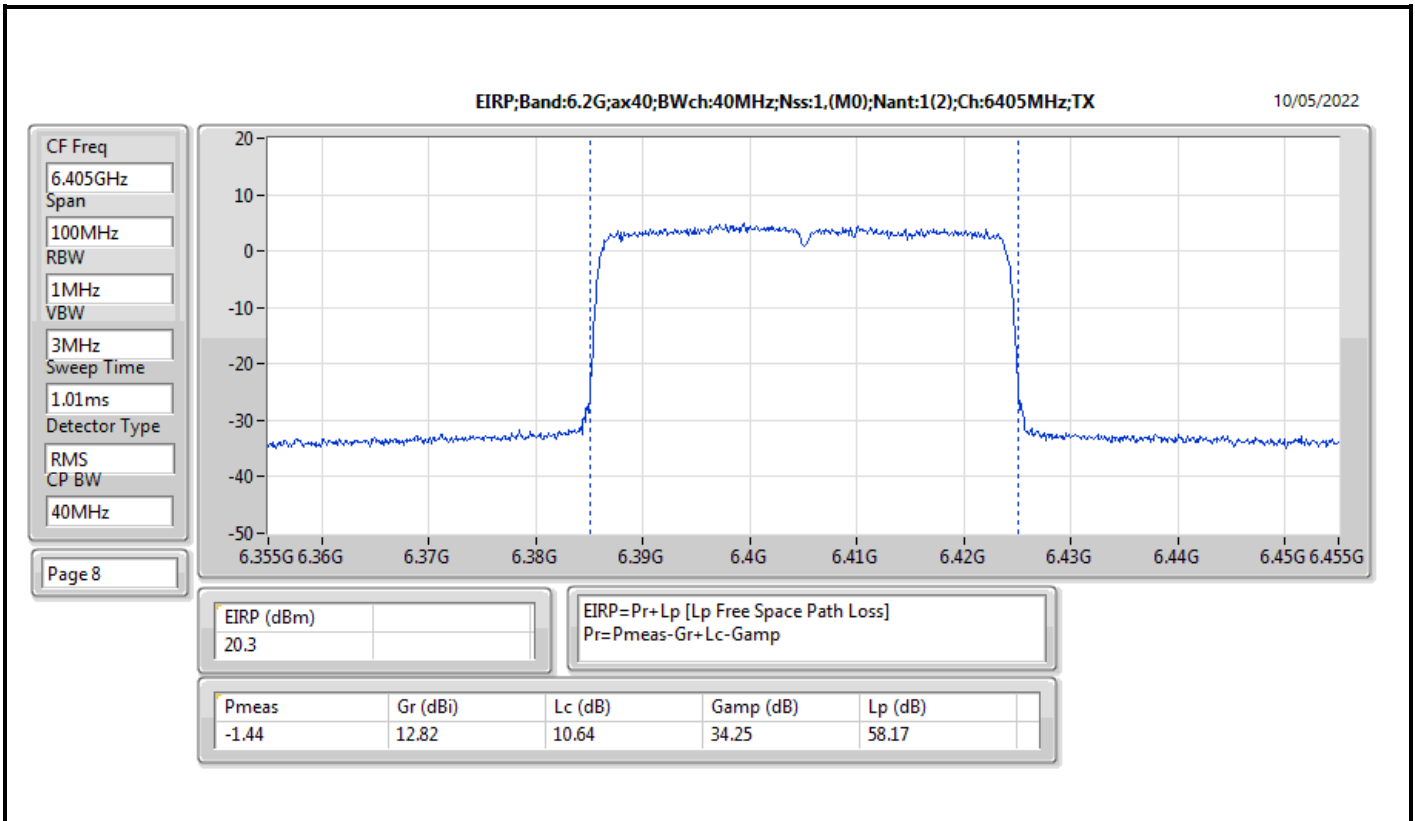

DG = Directional Gain; Port X = Port X output power

Summary

Mode	EIRP (dBm)	EIRP (W)
5.925-6.425GHz	-	-
802.11a_Nss1,(6Mbps)_1TX(Port2)	17.72	0.05916
802.11a_Nss1,(6Mbps)_2TX	15.56	0.03597
802.11ax HEW20_Nss1,(MCS0)_1TX(Port2)	18.14	0.06516
802.11ax HEW20_Nss2,(MCS0)_2TX	18.17	0.06561
802.11ax HEW40_Nss1,(MCS0)_1TX(Port2)	20.69	0.11722
802.11ax HEW40_Nss2,(MCS0)_2TX	20.38	0.10914
802.11ax HEW80_Nss1,(MCS0)_1TX(Port2)	23.95	0.24831
802.11ax HEW80_Nss2,(MCS0)_2TX	23.40	0.21878
802.11ax HEW160_Nss1,(MCS0)_1TX(Port2)	26.72	0.46989
802.11ax HEW160_Nss2,(MCS0)_2TX	26.02	0.39994
6.425-6.525GHz	-	-
802.11a_Nss1,(6Mbps)_1TX(Port2)	17.59	0.05741
802.11a_Nss1,(6Mbps)_2TX	15.08	0.03221
802.11ax HEW20_Nss1,(MCS0)_1TX(Port2)	18.20	0.06607
802.11ax HEW20_Nss2,(MCS0)_2TX	17.48	0.05598
802.11ax HEW40_Nss1,(MCS0)_1TX(Port2)	20.79	0.11995
802.11ax HEW40_Nss2,(MCS0)_2TX	20.64	0.11588
802.11ax HEW80_Nss1,(MCS0)_1TX(Port2)	23.69	0.23388
802.11ax HEW80_Nss2,(MCS0)_2TX	23.33	0.21528
802.11ax HEW160_Nss1,(MCS0)_1TX(Port2)	24.95	0.31261
802.11ax HEW160_Nss2,(MCS0)_2TX	25.59	0.36224
6.525-6.875GHz	-	-
802.11a_Nss1,(6Mbps)_1TX(Port2)	17.67	0.05848
802.11a_Nss1,(6Mbps)_2TX	15.48	0.03532
802.11ax HEW20_Nss1,(MCS0)_1TX(Port2)	18.18	0.06577
802.11ax HEW20_Nss2,(MCS0)_2TX	17.72	0.05916
802.11ax HEW40_Nss1,(MCS0)_1TX(Port2)	21.13	0.12972
802.11ax HEW40_Nss2,(MCS0)_2TX	20.31	0.10740
802.11ax HEW80_Nss1,(MCS0)_1TX(Port2)	23.94	0.24774
802.11ax HEW80_Nss2,(MCS0)_2TX	23.32	0.21478
802.11ax HEW160_Nss1,(MCS0)_1TX(Port2)	26.86	0.48529
802.11ax HEW160_Nss2,(MCS0)_2TX	25.37	0.34435
6.875-7.125GHz	-	-
802.11a_Nss1,(6Mbps)_1TX(Port2)	17.55	0.05689
802.11a_Nss1,(6Mbps)_2TX	15.44	0.03499
802.11ax HEW20_Nss1,(MCS0)_1TX(Port2)	18.24	0.06668
802.11ax HEW20_Nss2,(MCS0)_2TX	17.66	0.05834
802.11ax HEW40_Nss1,(MCS0)_1TX(Port2)	22.10	0.16218
802.11ax HEW40_Nss2,(MCS0)_2TX	20.69	0.11722
802.11ax HEW80_Nss1,(MCS0)_1TX(Port2)	23.82	0.24099
802.11ax HEW80_Nss2,(MCS0)_2TX	23.59	0.22856
802.11ax HEW160_Nss1,(MCS0)_1TX(Port2)	23.09	0.20370
802.11ax HEW160_Nss2,(MCS0)_2TX	24.62	0.28973