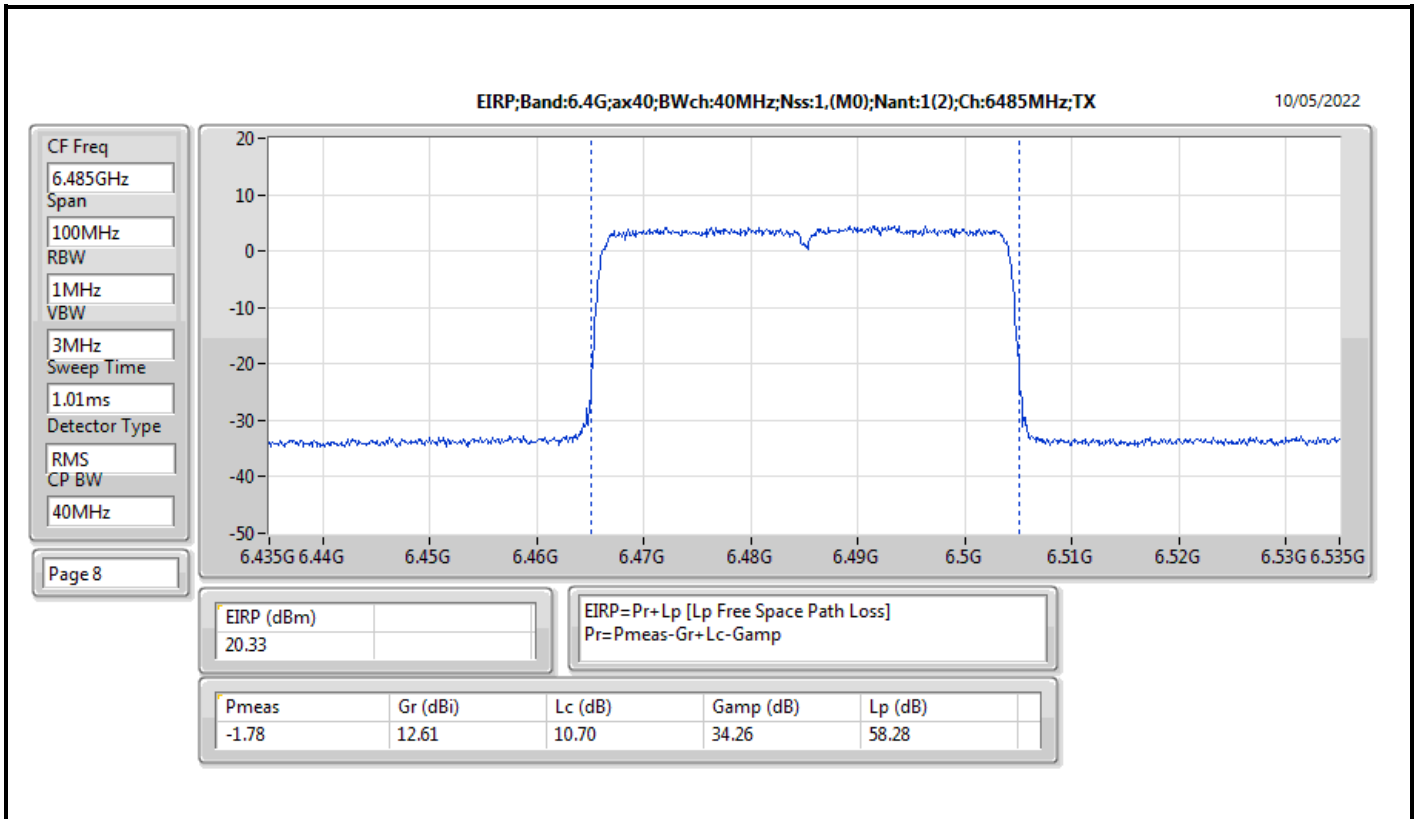

DG = Directional Gain; Port X = Port X output power

Summary

Mode	EIRP (dBm)	EIRP (W)
5.925-6.425GHz	-	-
802.11a_Nss1,(6Mbps)_1TX(Port2)	17.72	0.05916
802.11a_Nss1,(6Mbps)_2TX	15.56	0.03597
802.11ax HEW20_Nss1,(MCS0)_1TX(Port2)	18.14	0.06516
802.11ax HEW20_Nss2,(MCS0)_2TX	18.17	0.06561
802.11ax HEW40_Nss1,(MCS0)_1TX(Port2)	20.69	0.11722
802.11ax HEW40_Nss2,(MCS0)_2TX	20.38	0.10914
802.11ax HEW80_Nss1,(MCS0)_1TX(Port2)	23.95	0.24831
802.11ax HEW80_Nss2,(MCS0)_2TX	23.40	0.21878
802.11ax HEW160_Nss1,(MCS0)_1TX(Port2)	26.72	0.46989
802.11ax HEW160_Nss2,(MCS0)_2TX	26.02	0.39994
6.425-6.525GHz	-	-
802.11a_Nss1,(6Mbps)_1TX(Port2)	17.59	0.05741
802.11a_Nss1,(6Mbps)_2TX	15.08	0.03221
802.11ax HEW20_Nss1,(MCS0)_1TX(Port2)	18.20	0.06607
802.11ax HEW20_Nss2,(MCS0)_2TX	17.48	0.05598
802.11ax HEW40_Nss1,(MCS0)_1TX(Port2)	20.79	0.11995
802.11ax HEW40_Nss2,(MCS0)_2TX	20.64	0.11588
802.11ax HEW80_Nss1,(MCS0)_1TX(Port2)	23.69	0.23388
802.11ax HEW80_Nss2,(MCS0)_2TX	23.33	0.21528
802.11ax HEW160_Nss1,(MCS0)_1TX(Port2)	24.95	0.31261
802.11ax HEW160_Nss2,(MCS0)_2TX	25.59	0.36224
6.525-6.875GHz	-	-
802.11a_Nss1,(6Mbps)_1TX(Port2)	17.67	0.05848
802.11a_Nss1,(6Mbps)_2TX	15.48	0.03532
802.11ax HEW20_Nss1,(MCS0)_1TX(Port2)	18.18	0.06577
802.11ax HEW20_Nss2,(MCS0)_2TX	17.72	0.05916
802.11ax HEW40_Nss1,(MCS0)_1TX(Port2)	21.13	0.12972
802.11ax HEW40_Nss2,(MCS0)_2TX	20.31	0.10740
802.11ax HEW80_Nss1,(MCS0)_1TX(Port2)	23.94	0.24774
802.11ax HEW80_Nss2,(MCS0)_2TX	23.32	0.21478
802.11ax HEW160_Nss1,(MCS0)_1TX(Port2)	26.86	0.48529
802.11ax HEW160_Nss2,(MCS0)_2TX	25.37	0.34435
6.875-7.125GHz	-	-
802.11a_Nss1,(6Mbps)_1TX(Port2)	17.55	0.05689
802.11a_Nss1,(6Mbps)_2TX	15.44	0.03499
802.11ax HEW20_Nss1,(MCS0)_1TX(Port2)	18.24	0.06668
802.11ax HEW20_Nss2,(MCS0)_2TX	17.66	0.05834
802.11ax HEW40_Nss1,(MCS0)_1TX(Port2)	22.10	0.16218
802.11ax HEW40_Nss2,(MCS0)_2TX	20.69	0.11722
802.11ax HEW80_Nss1,(MCS0)_1TX(Port2)	23.82	0.24099
802.11ax HEW80_Nss2,(MCS0)_2TX	23.59	0.22856
802.11ax HEW160_Nss1,(MCS0)_1TX(Port2)	23.09	0.20370
802.11ax HEW160_Nss2,(MCS0)_2TX	24.62	0.28973