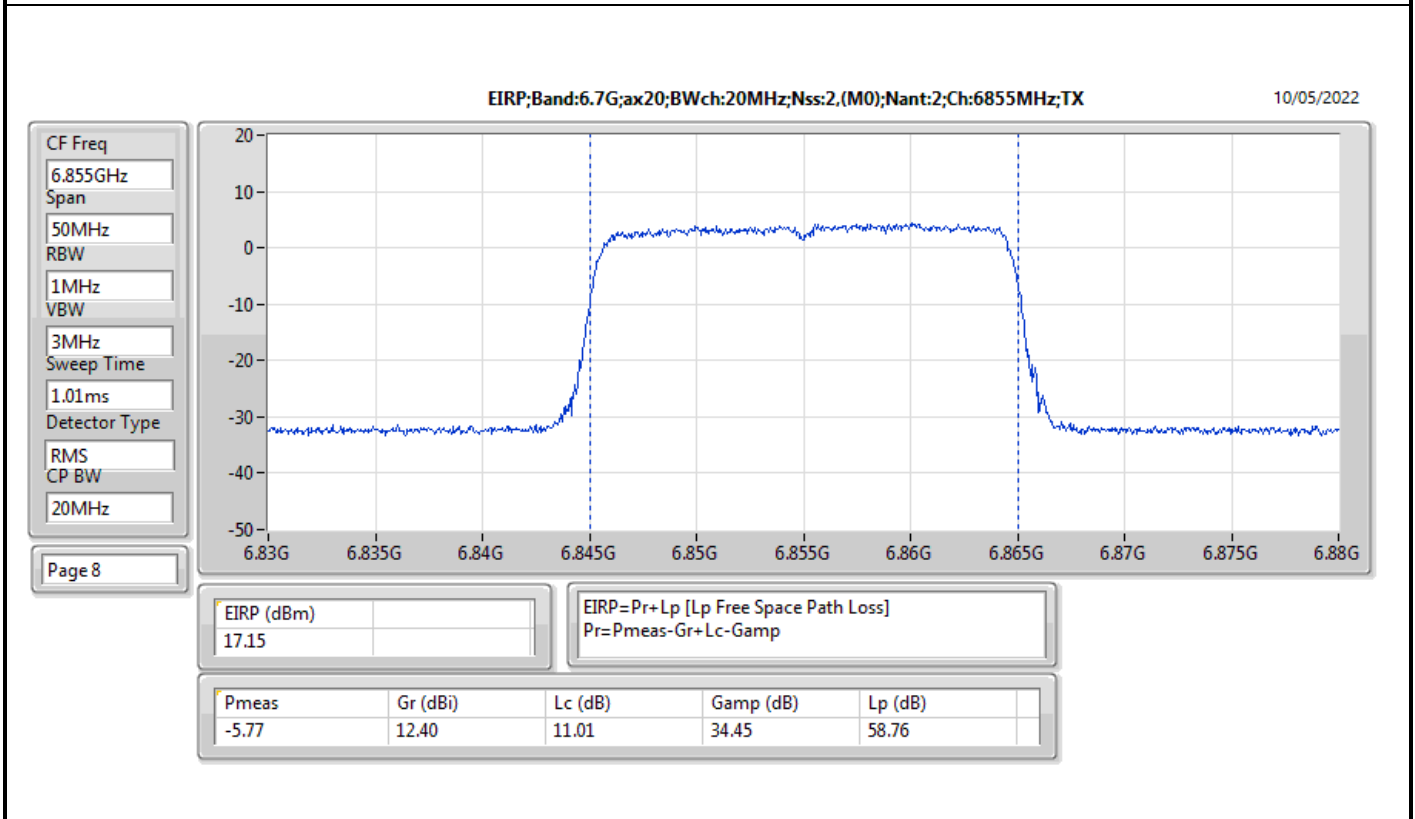

DG = Directional Gain; Port X = Port X output power

Summary

Mode	EIRP (dBm)	EIRP (W)
5.925-6.425GHz	-	-
802.11a_Nss1,(6Mbps)_1TX(Port2)	17.72	0.05916
802.11a_Nss1,(6Mbps)_2TX	15.56	0.03597
802.11ax HEW20_Nss1,(MCS0)_1TX(Port2)	18.14	0.06516
802.11ax HEW20_Nss2,(MCS0)_2TX	18.17	0.06561
802.11ax HEW40_Nss1,(MCS0)_1TX(Port2)	20.69	0.11722
802.11ax HEW40_Nss2,(MCS0)_2TX	20.38	0.10914
802.11ax HEW80_Nss1,(MCS0)_1TX(Port2)	23.95	0.24831
802.11ax HEW80_Nss2,(MCS0)_2TX	23.40	0.21878
802.11ax HEW160_Nss1,(MCS0)_1TX(Port2)	26.72	0.46989
802.11ax HEW160_Nss2,(MCS0)_2TX	26.02	0.39994
6.425-6.525GHz	-	-
802.11a_Nss1,(6Mbps)_1TX(Port2)	17.59	0.05741
802.11a_Nss1,(6Mbps)_2TX	15.08	0.03221
802.11ax HEW20_Nss1,(MCS0)_1TX(Port2)	18.20	0.06607
802.11ax HEW20_Nss2,(MCS0)_2TX	17.48	0.05598
802.11ax HEW40_Nss1,(MCS0)_1TX(Port2)	20.79	0.11995
802.11ax HEW40_Nss2,(MCS0)_2TX	20.64	0.11588
802.11ax HEW80_Nss1,(MCS0)_1TX(Port2)	23.69	0.23388
802.11ax HEW80_Nss2,(MCS0)_2TX	23.33	0.21528
802.11ax HEW160_Nss1,(MCS0)_1TX(Port2)	24.95	0.31261
802.11ax HEW160_Nss2,(MCS0)_2TX	25.59	0.36224
6.525-6.875GHz	-	-
802.11a_Nss1,(6Mbps)_1TX(Port2)	17.67	0.05848
802.11a_Nss1,(6Mbps)_2TX	15.48	0.03532
802.11ax HEW20_Nss1,(MCS0)_1TX(Port2)	18.18	0.06577
802.11ax HEW20_Nss2,(MCS0)_2TX	17.72	0.05916
802.11ax HEW40_Nss1,(MCS0)_1TX(Port2)	21.13	0.12972
802.11ax HEW40_Nss2,(MCS0)_2TX	20.31	0.10740
802.11ax HEW80_Nss1,(MCS0)_1TX(Port2)	23.94	0.24774
802.11ax HEW80_Nss2,(MCS0)_2TX	23.32	0.21478
802.11ax HEW160_Nss1,(MCS0)_1TX(Port2)	26.86	0.48529
802.11ax HEW160_Nss2,(MCS0)_2TX	25.37	0.34435
6.875-7.125GHz	-	-
802.11a_Nss1,(6Mbps)_1TX(Port2)	17.55	0.05689
802.11a_Nss1,(6Mbps)_2TX	15.44	0.03499
802.11ax HEW20_Nss1,(MCS0)_1TX(Port2)	18.24	0.06668
802.11ax HEW20_Nss2,(MCS0)_2TX	17.66	0.05834
802.11ax HEW40_Nss1,(MCS0)_1TX(Port2)	22.10	0.16218
802.11ax HEW40_Nss2,(MCS0)_2TX	20.69	0.11722
802.11ax HEW80_Nss1,(MCS0)_1TX(Port2)	23.82	0.24099
802.11ax HEW80_Nss2,(MCS0)_2TX	23.59	0.22856
802.11ax HEW160_Nss1,(MCS0)_1TX(Port2)	23.09	0.20370
802.11ax HEW160_Nss2,(MCS0)_2TX	24.62	0.28973