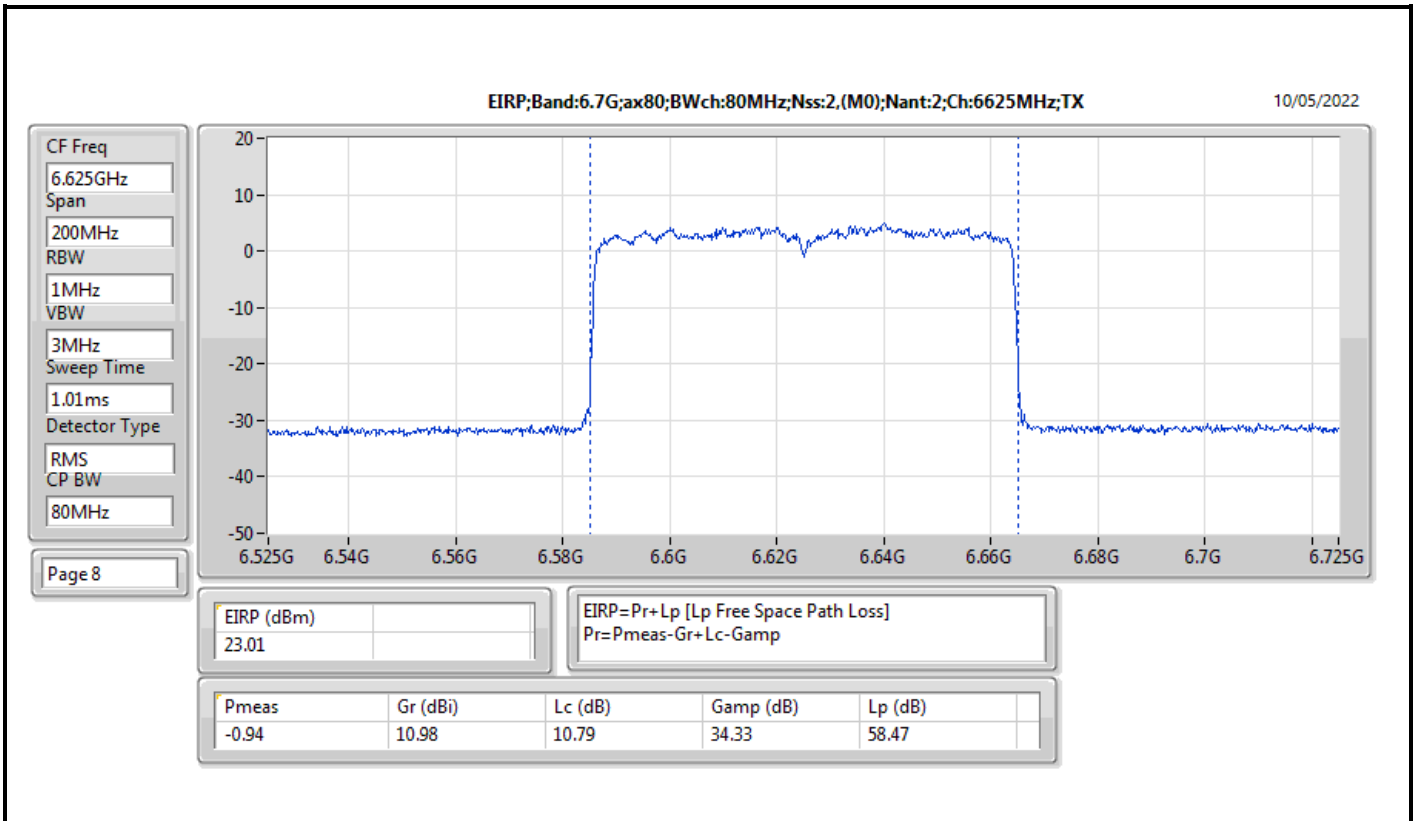

DG = Directional Gain; Port X = Port X output power

Summary

Mode	EIRP (dBm)	EIRP (W)
5.925-6.425GHz	-	-
802.11a_Nss1,(6Mbps)_1TX(Port2)	17.72	0.05916
802.11a_Nss1,(6Mbps)_2TX	15.56	0.03597
802.11ax HEW20_Nss1,(MCS0)_1TX(Port2)	18.14	0.06516
802.11ax HEW20_Nss2,(MCS0)_2TX	18.17	0.06561
802.11ax HEW40_Nss1,(MCS0)_1TX(Port2)	20.69	0.11722
802.11ax HEW40_Nss2,(MCS0)_2TX	20.38	0.10914
802.11ax HEW80_Nss1,(MCS0)_1TX(Port2)	23.95	0.24831
802.11ax HEW80_Nss2,(MCS0)_2TX	23.40	0.21878
802.11ax HEW160_Nss1,(MCS0)_1TX(Port2)	26.72	0.46989
802.11ax HEW160_Nss2,(MCS0)_2TX	26.02	0.39994
6.425-6.525GHz	-	-
802.11a_Nss1,(6Mbps)_1TX(Port2)	17.59	0.05741
802.11a_Nss1,(6Mbps)_2TX	15.08	0.03221
802.11ax HEW20_Nss1,(MCS0)_1TX(Port2)	18.20	0.06607
802.11ax HEW20_Nss2,(MCS0)_2TX	17.48	0.05598
802.11ax HEW40_Nss1,(MCS0)_1TX(Port2)	20.79	0.11995
802.11ax HEW40_Nss2,(MCS0)_2TX	20.64	0.11588
802.11ax HEW80_Nss1,(MCS0)_1TX(Port2)	23.69	0.23388
802.11ax HEW80_Nss2,(MCS0)_2TX	23.33	0.21528
802.11ax HEW160_Nss1,(MCS0)_1TX(Port2)	24.95	0.31261
802.11ax HEW160_Nss2,(MCS0)_2TX	25.59	0.36224
6.525-6.875GHz	-	-
802.11a_Nss1,(6Mbps)_1TX(Port2)	17.67	0.05848
802.11a_Nss1,(6Mbps)_2TX	15.48	0.03532
802.11ax HEW20_Nss1,(MCS0)_1TX(Port2)	18.18	0.06577
802.11ax HEW20_Nss2,(MCS0)_2TX	17.72	0.05916
802.11ax HEW40_Nss1,(MCS0)_1TX(Port2)	21.13	0.12972
802.11ax HEW40_Nss2,(MCS0)_2TX	20.31	0.10740
802.11ax HEW80_Nss1,(MCS0)_1TX(Port2)	23.94	0.24774
802.11ax HEW80_Nss2,(MCS0)_2TX	23.32	0.21478
802.11ax HEW160_Nss1,(MCS0)_1TX(Port2)	26.86	0.48529
802.11ax HEW160_Nss2,(MCS0)_2TX	25.37	0.34435
6.875-7.125GHz	-	-
802.11a_Nss1,(6Mbps)_1TX(Port2)	17.55	0.05689
802.11a_Nss1,(6Mbps)_2TX	15.44	0.03499
802.11ax HEW20_Nss1,(MCS0)_1TX(Port2)	18.24	0.06668
802.11ax HEW20_Nss2,(MCS0)_2TX	17.66	0.05834
802.11ax HEW40_Nss1,(MCS0)_1TX(Port2)	22.10	0.16218
802.11ax HEW40_Nss2,(MCS0)_2TX	20.69	0.11722
802.11ax HEW80_Nss1,(MCS0)_1TX(Port2)	23.82	0.24099
802.11ax HEW80_Nss2,(MCS0)_2TX	23.59	0.22856
802.11ax HEW160_Nss1,(MCS0)_1TX(Port2)	23.09	0.20370
802.11ax HEW160_Nss2,(MCS0)_2TX	24.62	0.28973