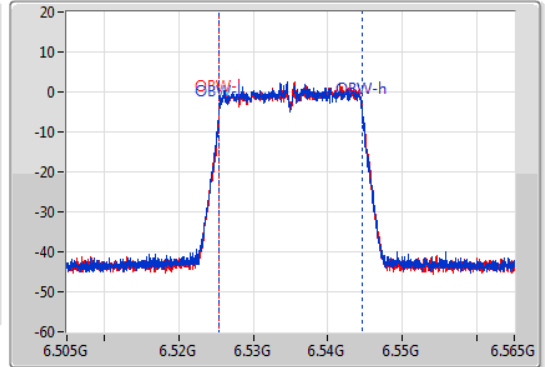

EBW

6535MHz

09/08/2022

CF
6.535GHz
Span
60MHz
RBW
300kHz
VBW
1MHz
Sweep Time
100ms
Detector Type
Peak

CF
6.535GHz
Span
60MHz
RBW
300kHz
VBW
1MHz
Sweep Time
100ms
Detector Type
Peak

26dB(Hz)	Fl-26dB(Hz)	Fh-26dB(Hz)	OBW(Hz)	Fl-OBW(Hz)	Fh-OBW(Hz)	Limit(Hz)	Port
21.63M	6.52423G	6.54586G	19.19M	6.525435G	6.544625G	Inf	1
21.54M	6.52426G	6.5458G	19.16M	6.525435G	6.544595G	Inf	2

802.11ax HEW20-BF_Nss1,(MCS0)_2TX

EBW

6695MHz

06/09/2022

CF
6.695GHz
Span
60MHz
RBW
300kHz
VBW
1MHz
Sweep Time
100ms
Detector Type
Peak

CF
6.695GHz
Span
60MHz
RBW
300kHz
VBW
1MHz
Sweep Time
100ms
Detector Type
Peak