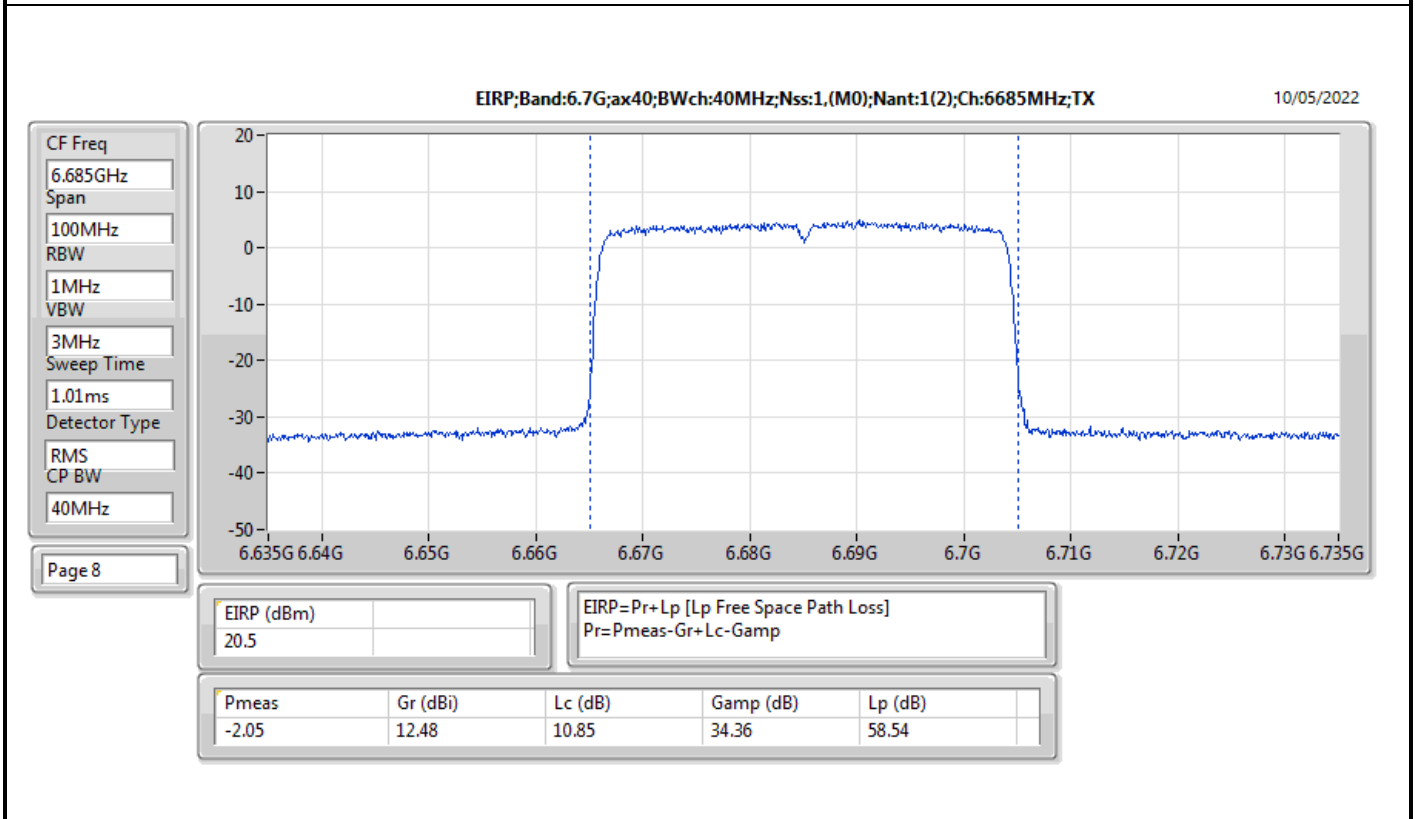

DG = Directional Gain; Port X = Port X output power

Summary

Mode	EIRP (dBm)	EIRP (W)
5.925-6.425GHz	-	-
802.11a_Nss1,(6Mbps)_1TX(Port2)	17.72	0.05916
802.11a_Nss1,(6Mbps)_2TX	15.56	0.03597
802.11ax HEW20_Nss1,(MCS0)_1TX(Port2)	18.14	0.06516
802.11ax HEW20_Nss2,(MCS0)_2TX	18.17	0.06561
802.11ax HEW40_Nss1,(MCS0)_1TX(Port2)	20.69	0.11722
802.11ax HEW40_Nss2,(MCS0)_2TX	20.38	0.10914
802.11ax HEW80_Nss1,(MCS0)_1TX(Port2)	23.95	0.24831
802.11ax HEW80_Nss2,(MCS0)_2TX	23.40	0.21878
802.11ax HEW160_Nss1,(MCS0)_1TX(Port2)	26.72	0.46989
802.11ax HEW160_Nss2,(MCS0)_2TX	26.02	0.39994
6.425-6.525GHz	-	-
802.11a_Nss1,(6Mbps)_1TX(Port2)	17.59	0.05741
802.11a_Nss1,(6Mbps)_2TX	15.08	0.03221
802.11ax HEW20_Nss1,(MCS0)_1TX(Port2)	18.20	0.06607
802.11ax HEW20_Nss2,(MCS0)_2TX	17.48	0.05598
802.11ax HEW40_Nss1,(MCS0)_1TX(Port2)	20.79	0.11995
802.11ax HEW40_Nss2,(MCS0)_2TX	20.64	0.11588
802.11ax HEW80_Nss1,(MCS0)_1TX(Port2)	23.69	0.23388
802.11ax HEW80_Nss2,(MCS0)_2TX	23.33	0.21528
802.11ax HEW160_Nss1,(MCS0)_1TX(Port2)	24.95	0.31261
802.11ax HEW160_Nss2,(MCS0)_2TX	25.59	0.36224
6.525-6.875GHz	-	-
802.11a_Nss1,(6Mbps)_1TX(Port2)	17.67	0.05848
802.11a_Nss1,(6Mbps)_2TX	15.48	0.03532
802.11ax HEW20_Nss1,(MCS0)_1TX(Port2)	18.18	0.06577
802.11ax HEW20_Nss2,(MCS0)_2TX	17.72	0.05916
802.11ax HEW40_Nss1,(MCS0)_1TX(Port2)	21.13	0.12972
802.11ax HEW40_Nss2,(MCS0)_2TX	20.31	0.10740
802.11ax HEW80_Nss1,(MCS0)_1TX(Port2)	23.94	0.24774
802.11ax HEW80_Nss2,(MCS0)_2TX	23.32	0.21478
802.11ax HEW160_Nss1,(MCS0)_1TX(Port2)	26.86	0.48529
802.11ax HEW160_Nss2,(MCS0)_2TX	25.37	0.34435
6.875-7.125GHz	-	-
802.11a_Nss1,(6Mbps)_1TX(Port2)	17.55	0.05689
802.11a_Nss1,(6Mbps)_2TX	15.44	0.03499
802.11ax HEW20_Nss1,(MCS0)_1TX(Port2)	18.24	0.06668
802.11ax HEW20_Nss2,(MCS0)_2TX	17.66	0.05834
802.11ax HEW40_Nss1,(MCS0)_1TX(Port2)	22.10	0.16218
802.11ax HEW40_Nss2,(MCS0)_2TX	20.69	0.11722
802.11ax HEW80_Nss1,(MCS0)_1TX(Port2)	23.82	0.24099
802.11ax HEW80_Nss2,(MCS0)_2TX	23.59	0.22856
802.11ax HEW160_Nss1,(MCS0)_1TX(Port2)	23.09	0.20370
802.11ax HEW160_Nss2,(MCS0)_2TX	24.62	0.28973