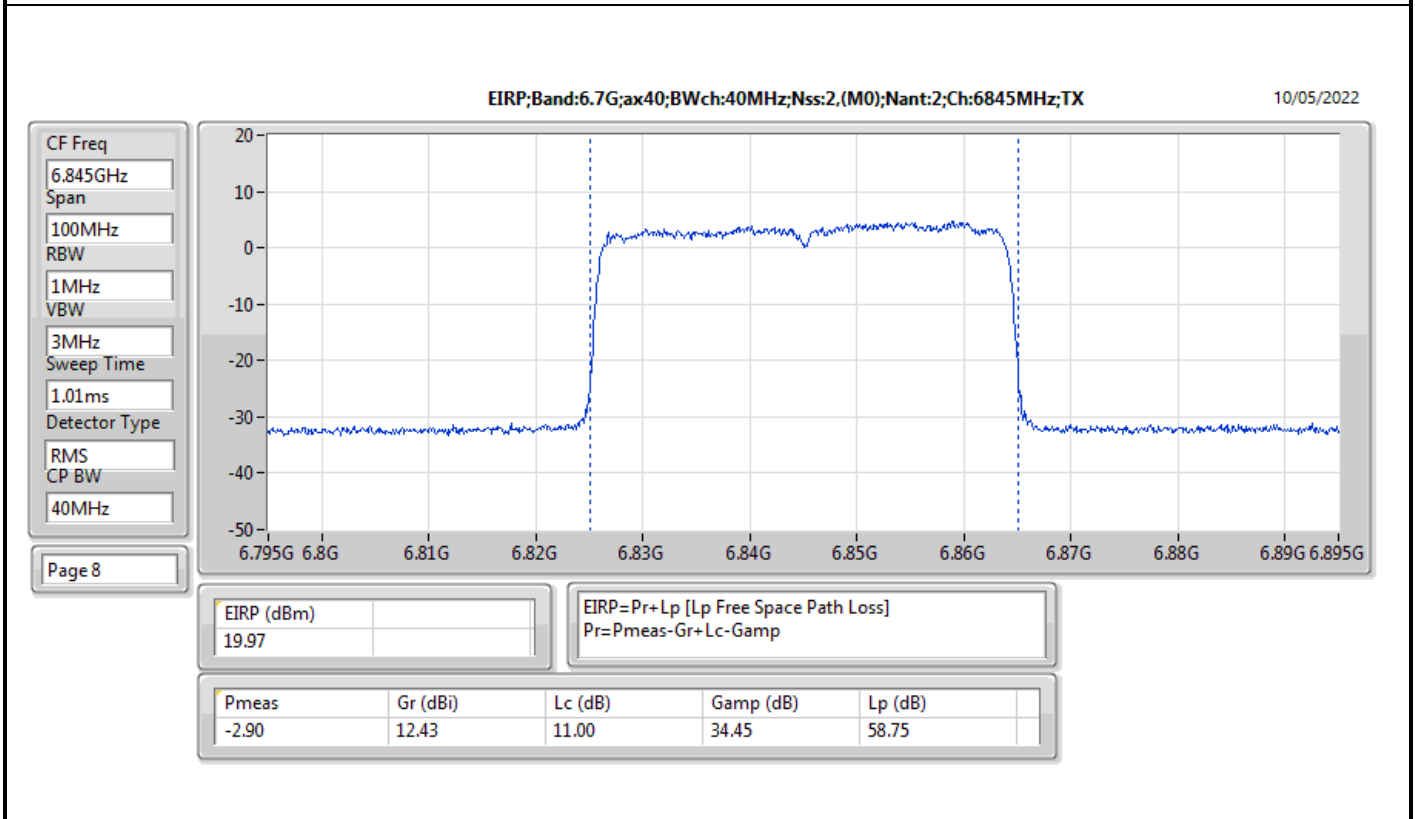

DG = Directional Gain; Port X = Port X output power

Summary

Mode	EIRP (dBm)	EIRP (W)
5.925-6.425GHz	-	-
802.11a_Nss1,(6Mbps)_1TX(Port2)	17.72	0.05916
802.11a_Nss1,(6Mbps)_2TX	15.56	0.03597
802.11ax HEW20_Nss1,(MCS0)_1TX(Port2)	18.14	0.06516
802.11ax HEW20_Nss2,(MCS0)_2TX	18.17	0.06561
802.11ax HEW40_Nss1,(MCS0)_1TX(Port2)	20.69	0.11722
802.11ax HEW40_Nss2,(MCS0)_2TX	20.38	0.10914
802.11ax HEW80_Nss1,(MCS0)_1TX(Port2)	23.95	0.24831
802.11ax HEW80_Nss2,(MCS0)_2TX	23.40	0.21878
802.11ax HEW160_Nss1,(MCS0)_1TX(Port2)	26.72	0.46989
802.11ax HEW160_Nss2,(MCS0)_2TX	26.02	0.39994
6.425-6.525GHz	-	-
802.11a_Nss1,(6Mbps)_1TX(Port2)	17.59	0.05741
802.11a_Nss1,(6Mbps)_2TX	15.08	0.03221
802.11ax HEW20_Nss1,(MCS0)_1TX(Port2)	18.20	0.06607
802.11ax HEW20_Nss2,(MCS0)_2TX	17.48	0.05598
802.11ax HEW40_Nss1,(MCS0)_1TX(Port2)	20.79	0.11995
802.11ax HEW40_Nss2,(MCS0)_2TX	20.64	0.11588
802.11ax HEW80_Nss1,(MCS0)_1TX(Port2)	23.69	0.23388
802.11ax HEW80_Nss2,(MCS0)_2TX	23.33	0.21528
802.11ax HEW160_Nss1,(MCS0)_1TX(Port2)	24.95	0.31261
802.11ax HEW160_Nss2,(MCS0)_2TX	25.59	0.36224
6.525-6.875GHz	-	-
802.11a_Nss1,(6Mbps)_1TX(Port2)	17.67	0.05848
802.11a_Nss1,(6Mbps)_2TX	15.48	0.03532
802.11ax HEW20_Nss1,(MCS0)_1TX(Port2)	18.18	0.06577
802.11ax HEW20_Nss2,(MCS0)_2TX	17.72	0.05916
802.11ax HEW40_Nss1,(MCS0)_1TX(Port2)	21.13	0.12972
802.11ax HEW40_Nss2,(MCS0)_2TX	20.31	0.10740
802.11ax HEW80_Nss1,(MCS0)_1TX(Port2)	23.94	0.24774
802.11ax HEW80_Nss2,(MCS0)_2TX	23.32	0.21478
802.11ax HEW160_Nss1,(MCS0)_1TX(Port2)	26.86	0.48529
802.11ax HEW160_Nss2,(MCS0)_2TX	25.37	0.34435
6.875-7.125GHz	-	-
802.11a_Nss1,(6Mbps)_1TX(Port2)	17.55	0.05689
802.11a_Nss1,(6Mbps)_2TX	15.44	0.03499
802.11ax HEW20_Nss1,(MCS0)_1TX(Port2)	18.24	0.06668
802.11ax HEW20_Nss2,(MCS0)_2TX	17.66	0.05834
802.11ax HEW40_Nss1,(MCS0)_1TX(Port2)	22.10	0.16218
802.11ax HEW40_Nss2,(MCS0)_2TX	20.69	0.11722
802.11ax HEW80_Nss1,(MCS0)_1TX(Port2)	23.82	0.24099
802.11ax HEW80_Nss2,(MCS0)_2TX	23.59	0.22856
802.11ax HEW160_Nss1,(MCS0)_1TX(Port2)	23.09	0.20370
802.11ax HEW160_Nss2,(MCS0)_2TX	24.62	0.28973