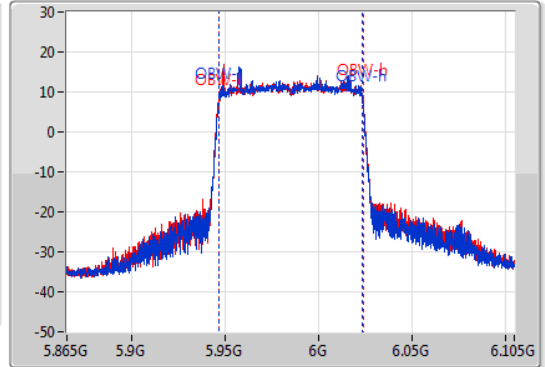

EBW

5985MHz

09/08/2022

CF
5.985GHz
Span
240MHz
RBW
1MHz
VBW
3MHz
Sweep Time
100ms
Detector Type
Peak

CF
5.985GHz
Span
240MHz
RBW
2MHz
VBW
10MHz
Sweep Time
100ms
Detector Type
Peak

26dB(Hz)	Fl-26dB(Hz)	Fh-26dB(Hz)	OBW(Hz)	Fl-OBW(Hz)	Fh-OBW(Hz)	Limit(Hz)	Port
81.84M	5.9442G	6.02604G	77.361M	5.946379G	6.023741G	Inf	1
81.12M	5.94456G	6.02568G	77.481M	5.946379G	6.023861G	Inf	2