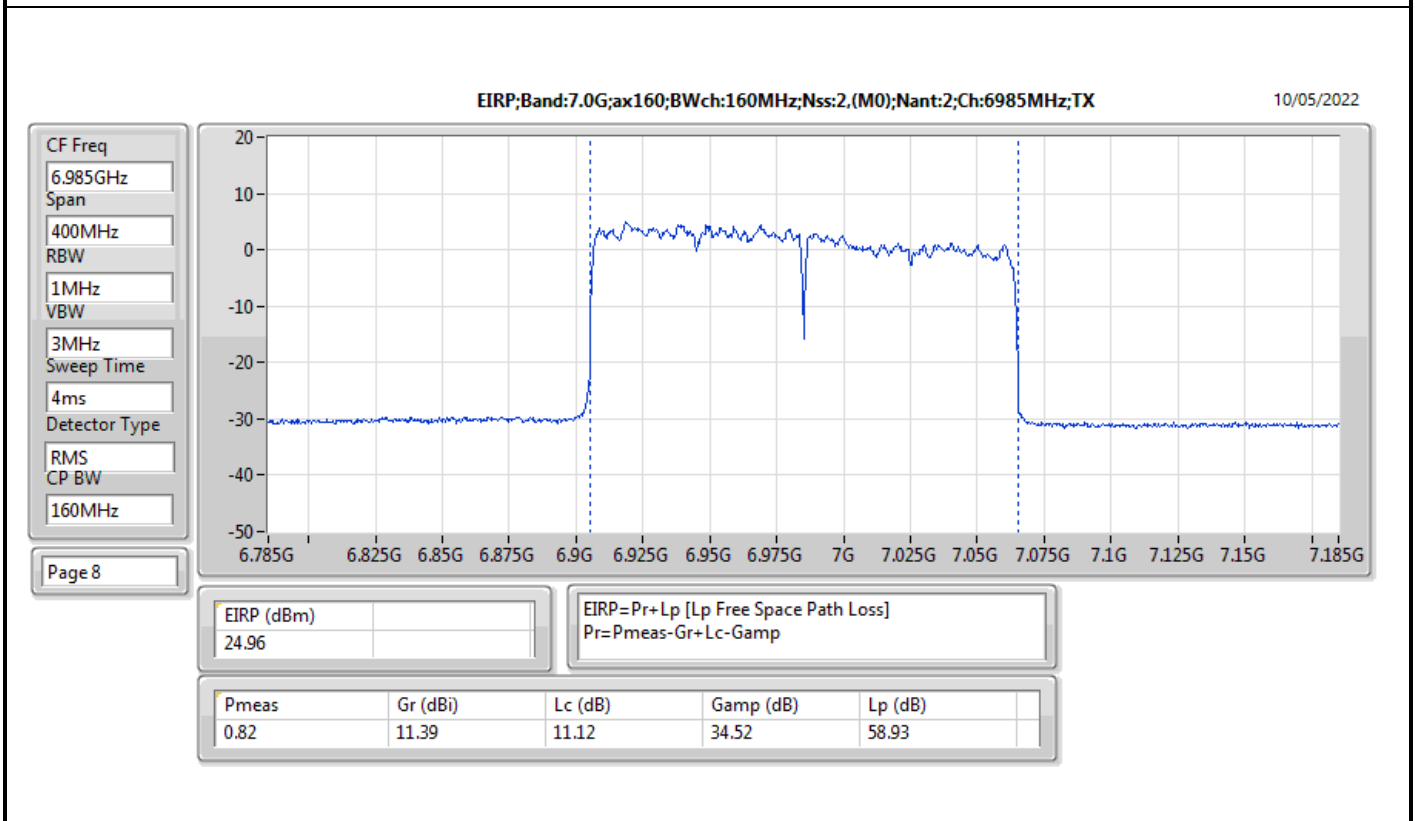

DG = Directional Gain; Port X = Port X output power

Summary

Mode	EIRP (dBm)	EIRP (W)
5.925-6.425GHz	-	-
802.11a_Nss1,(6Mbps)_1TX(Port2)	17.72	0.05916
802.11a_Nss1,(6Mbps)_2TX	15.56	0.03597
802.11ax HEW20_Nss1,(MCS0)_1TX(Port2)	18.14	0.06516
802.11ax HEW20_Nss2,(MCS0)_2TX	18.17	0.06561
802.11ax HEW40_Nss1,(MCS0)_1TX(Port2)	20.69	0.11722
802.11ax HEW40_Nss2,(MCS0)_2TX	20.38	0.10914
802.11ax HEW80_Nss1,(MCS0)_1TX(Port2)	23.95	0.24831
802.11ax HEW80_Nss2,(MCS0)_2TX	23.40	0.21878
802.11ax HEW160_Nss1,(MCS0)_1TX(Port2)	26.72	0.46989
802.11ax HEW160_Nss2,(MCS0)_2TX	26.02	0.39994
6.425-6.525GHz	-	-
802.11a_Nss1,(6Mbps)_1TX(Port2)	17.59	0.05741
802.11a_Nss1,(6Mbps)_2TX	15.08	0.03221
802.11ax HEW20_Nss1,(MCS0)_1TX(Port2)	18.20	0.06607
802.11ax HEW20_Nss2,(MCS0)_2TX	17.48	0.05598
802.11ax HEW40_Nss1,(MCS0)_1TX(Port2)	20.79	0.11995
802.11ax HEW40_Nss2,(MCS0)_2TX	20.64	0.11588
802.11ax HEW80_Nss1,(MCS0)_1TX(Port2)	23.69	0.23388
802.11ax HEW80_Nss2,(MCS0)_2TX	23.33	0.21528
802.11ax HEW160_Nss1,(MCS0)_1TX(Port2)	24.95	0.31261
802.11ax HEW160_Nss2,(MCS0)_2TX	25.59	0.36224
6.525-6.875GHz	-	-
802.11a_Nss1,(6Mbps)_1TX(Port2)	17.67	0.05848
802.11a_Nss1,(6Mbps)_2TX	15.48	0.03532
802.11ax HEW20_Nss1,(MCS0)_1TX(Port2)	18.18	0.06577
802.11ax HEW20_Nss2,(MCS0)_2TX	17.72	0.05916
802.11ax HEW40_Nss1,(MCS0)_1TX(Port2)	21.13	0.12972
802.11ax HEW40_Nss2,(MCS0)_2TX	20.31	0.10740
802.11ax HEW80_Nss1,(MCS0)_1TX(Port2)	23.94	0.24774
802.11ax HEW80_Nss2,(MCS0)_2TX	23.32	0.21478
802.11ax HEW160_Nss1,(MCS0)_1TX(Port2)	26.86	0.48529
802.11ax HEW160_Nss2,(MCS0)_2TX	25.37	0.34435
6.875-7.125GHz	-	-
802.11a_Nss1,(6Mbps)_1TX(Port2)	17.55	0.05689
802.11a_Nss1,(6Mbps)_2TX	15.44	0.03499
802.11ax HEW20_Nss1,(MCS0)_1TX(Port2)	18.24	0.06668
802.11ax HEW20_Nss2,(MCS0)_2TX	17.66	0.05834
802.11ax HEW40_Nss1,(MCS0)_1TX(Port2)	22.10	0.16218
802.11ax HEW40_Nss2,(MCS0)_2TX	20.69	0.11722
802.11ax HEW80_Nss1,(MCS0)_1TX(Port2)	23.82	0.24099
802.11ax HEW80_Nss2,(MCS0)_2TX	23.59	0.22856
802.11ax HEW160_Nss1,(MCS0)_1TX(Port2)	23.09	0.20370
802.11ax HEW160_Nss2,(MCS0)_2TX	24.62	0.28973