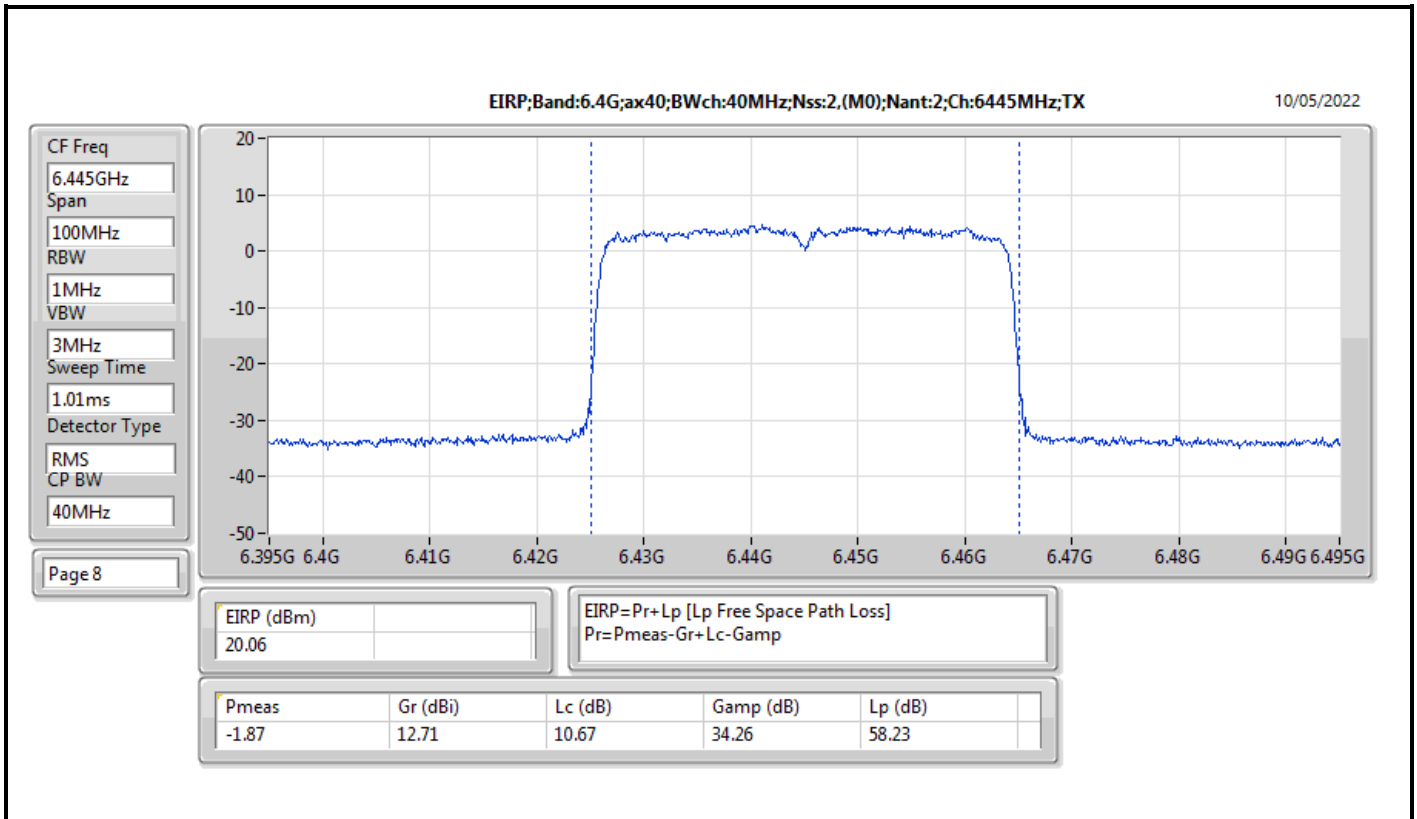

DG = Directional Gain; Port X = Port X output power

Summary

Mode	EIRP (dBm)	EIRP (W)
5.925-6.425GHz	-	-
802.11a_Nss1,(6Mbps)_1TX(Port2)	17.72	0.05916
802.11a_Nss1,(6Mbps)_2TX	15.56	0.03597
802.11ax HEW20_Nss1,(MCS0)_1TX(Port2)	18.14	0.06516
802.11ax HEW20_Nss2,(MCS0)_2TX	18.17	0.06561
802.11ax HEW40_Nss1,(MCS0)_1TX(Port2)	20.69	0.11722
802.11ax HEW40_Nss2,(MCS0)_2TX	20.38	0.10914
802.11ax HEW80_Nss1,(MCS0)_1TX(Port2)	23.95	0.24831
802.11ax HEW80_Nss2,(MCS0)_2TX	23.40	0.21878
802.11ax HEW160_Nss1,(MCS0)_1TX(Port2)	26.72	0.46989
802.11ax HEW160_Nss2,(MCS0)_2TX	26.02	0.39994
6.425-6.525GHz	-	-
802.11a_Nss1,(6Mbps)_1TX(Port2)	17.59	0.05741
802.11a_Nss1,(6Mbps)_2TX	15.08	0.03221
802.11ax HEW20_Nss1,(MCS0)_1TX(Port2)	18.20	0.06607
802.11ax HEW20_Nss2,(MCS0)_2TX	17.48	0.05598
802.11ax HEW40_Nss1,(MCS0)_1TX(Port2)	20.79	0.11995
802.11ax HEW40_Nss2,(MCS0)_2TX	20.64	0.11588
802.11ax HEW80_Nss1,(MCS0)_1TX(Port2)	23.69	0.23388
802.11ax HEW80_Nss2,(MCS0)_2TX	23.33	0.21528
802.11ax HEW160_Nss1,(MCS0)_1TX(Port2)	24.95	0.31261
802.11ax HEW160_Nss2,(MCS0)_2TX	25.59	0.36224
6.525-6.875GHz	-	-
802.11a_Nss1,(6Mbps)_1TX(Port2)	17.67	0.05848
802.11a_Nss1,(6Mbps)_2TX	15.48	0.03532
802.11ax HEW20_Nss1,(MCS0)_1TX(Port2)	18.18	0.06577
802.11ax HEW20_Nss2,(MCS0)_2TX	17.72	0.05916
802.11ax HEW40_Nss1,(MCS0)_1TX(Port2)	21.13	0.12972
802.11ax HEW40_Nss2,(MCS0)_2TX	20.31	0.10740
802.11ax HEW80_Nss1,(MCS0)_1TX(Port2)	23.94	0.24774
802.11ax HEW80_Nss2,(MCS0)_2TX	23.32	0.21478
802.11ax HEW160_Nss1,(MCS0)_1TX(Port2)	26.86	0.48529
802.11ax HEW160_Nss2,(MCS0)_2TX	25.37	0.34435
6.875-7.125GHz	-	-
802.11a_Nss1,(6Mbps)_1TX(Port2)	17.55	0.05689
802.11a_Nss1,(6Mbps)_2TX	15.44	0.03499
802.11ax HEW20_Nss1,(MCS0)_1TX(Port2)	18.24	0.06668
802.11ax HEW20_Nss2,(MCS0)_2TX	17.66	0.05834
802.11ax HEW40_Nss1,(MCS0)_1TX(Port2)	22.10	0.16218
802.11ax HEW40_Nss2,(MCS0)_2TX	20.69	0.11722
802.11ax HEW80_Nss1,(MCS0)_1TX(Port2)	23.82	0.24099
802.11ax HEW80_Nss2,(MCS0)_2TX	23.59	0.22856
802.11ax HEW160_Nss1,(MCS0)_1TX(Port2)	23.09	0.20370
802.11ax HEW160_Nss2,(MCS0)_2TX	24.62	0.28973