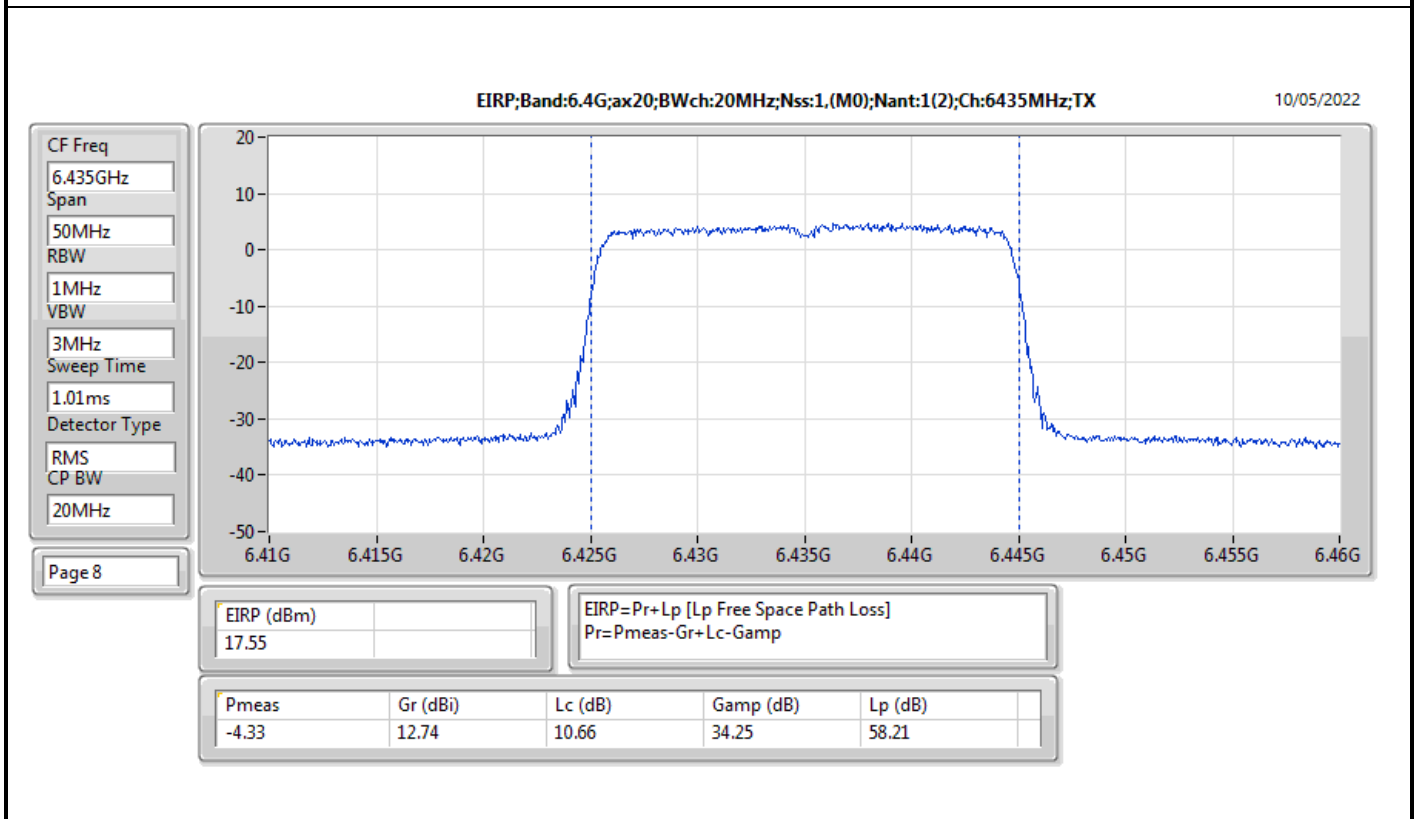

DG = Directional Gain; Port X = Port X output power

Summary

Mode	EIRP (dBm)	EIRP (W)
5.925-6.425GHz	-	-
802.11a_Nss1,(6Mbps)_1TX(Port2)	17.72	0.05916
802.11a_Nss1,(6Mbps)_2TX	15.56	0.03597
802.11ax HEW20_Nss1,(MCS0)_1TX(Port2)	18.14	0.06516
802.11ax HEW20_Nss2,(MCS0)_2TX	18.17	0.06561
802.11ax HEW40_Nss1,(MCS0)_1TX(Port2)	20.69	0.11722
802.11ax HEW40_Nss2,(MCS0)_2TX	20.38	0.10914
802.11ax HEW80_Nss1,(MCS0)_1TX(Port2)	23.95	0.24831
802.11ax HEW80_Nss2,(MCS0)_2TX	23.40	0.21878
802.11ax HEW160_Nss1,(MCS0)_1TX(Port2)	26.72	0.46989
802.11ax HEW160_Nss2,(MCS0)_2TX	26.02	0.39994
6.425-6.525GHz	-	-
802.11a_Nss1,(6Mbps)_1TX(Port2)	17.59	0.05741
802.11a_Nss1,(6Mbps)_2TX	15.08	0.03221
802.11ax HEW20_Nss1,(MCS0)_1TX(Port2)	18.20	0.06607
802.11ax HEW20_Nss2,(MCS0)_2TX	17.48	0.05598
802.11ax HEW40_Nss1,(MCS0)_1TX(Port2)	20.79	0.11995
802.11ax HEW40_Nss2,(MCS0)_2TX	20.64	0.11588
802.11ax HEW80_Nss1,(MCS0)_1TX(Port2)	23.69	0.23388
802.11ax HEW80_Nss2,(MCS0)_2TX	23.33	0.21528
802.11ax HEW160_Nss1,(MCS0)_1TX(Port2)	24.95	0.31261
802.11ax HEW160_Nss2,(MCS0)_2TX	25.59	0.36224
6.525-6.875GHz	-	-
802.11a_Nss1,(6Mbps)_1TX(Port2)	17.67	0.05848
802.11a_Nss1,(6Mbps)_2TX	15.48	0.03532
802.11ax HEW20_Nss1,(MCS0)_1TX(Port2)	18.18	0.06577
802.11ax HEW20_Nss2,(MCS0)_2TX	17.72	0.05916
802.11ax HEW40_Nss1,(MCS0)_1TX(Port2)	21.13	0.12972
802.11ax HEW40_Nss2,(MCS0)_2TX	20.31	0.10740
802.11ax HEW80_Nss1,(MCS0)_1TX(Port2)	23.94	0.24774
802.11ax HEW80_Nss2,(MCS0)_2TX	23.32	0.21478
802.11ax HEW160_Nss1,(MCS0)_1TX(Port2)	26.86	0.48529
802.11ax HEW160_Nss2,(MCS0)_2TX	25.37	0.34435
6.875-7.125GHz	-	-
802.11a_Nss1,(6Mbps)_1TX(Port2)	17.55	0.05689
802.11a_Nss1,(6Mbps)_2TX	15.44	0.03499
802.11ax HEW20_Nss1,(MCS0)_1TX(Port2)	18.24	0.06668
802.11ax HEW20_Nss2,(MCS0)_2TX	17.66	0.05834
802.11ax HEW40_Nss1,(MCS0)_1TX(Port2)	22.10	0.16218
802.11ax HEW40_Nss2,(MCS0)_2TX	20.69	0.11722
802.11ax HEW80_Nss1,(MCS0)_1TX(Port2)	23.82	0.24099
802.11ax HEW80_Nss2,(MCS0)_2TX	23.59	0.22856
802.11ax HEW160_Nss1,(MCS0)_1TX(Port2)	23.09	0.20370
802.11ax HEW160_Nss2,(MCS0)_2TX	24.62	0.28973