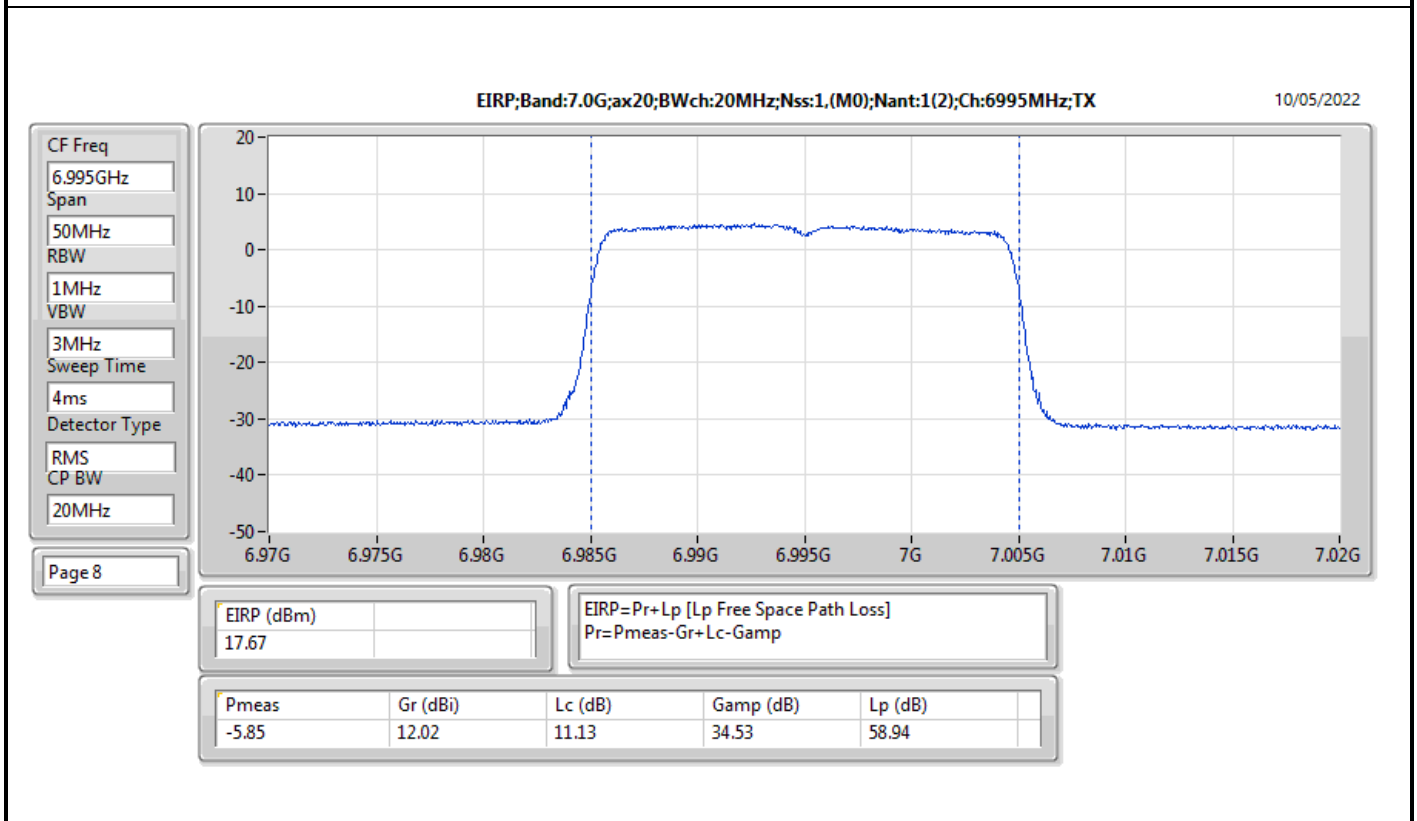

DG = Directional Gain; Port X = Port X output power

Summary

Mode	EIRP (dBm)	EIRP (W)
5.925-6.425GHz	-	-
802.11a_Nss1,(6Mbps)_1TX(Port2)	17.72	0.05916
802.11a_Nss1,(6Mbps)_2TX	15.56	0.03597
802.11ax HEW20_Nss1,(MCS0)_1TX(Port2)	18.14	0.06516
802.11ax HEW20_Nss2,(MCS0)_2TX	18.17	0.06561
802.11ax HEW40_Nss1,(MCS0)_1TX(Port2)	20.69	0.11722
802.11ax HEW40_Nss2,(MCS0)_2TX	20.38	0.10914
802.11ax HEW80_Nss1,(MCS0)_1TX(Port2)	23.95	0.24831
802.11ax HEW80_Nss2,(MCS0)_2TX	23.40	0.21878
802.11ax HEW160_Nss1,(MCS0)_1TX(Port2)	26.72	0.46989
802.11ax HEW160_Nss2,(MCS0)_2TX	26.02	0.39994
6.425-6.525GHz	-	-
802.11a_Nss1,(6Mbps)_1TX(Port2)	17.59	0.05741
802.11a_Nss1,(6Mbps)_2TX	15.08	0.03221
802.11ax HEW20_Nss1,(MCS0)_1TX(Port2)	18.20	0.06607
802.11ax HEW20_Nss2,(MCS0)_2TX	17.48	0.05598
802.11ax HEW40_Nss1,(MCS0)_1TX(Port2)	20.79	0.11995
802.11ax HEW40_Nss2,(MCS0)_2TX	20.64	0.11588
802.11ax HEW80_Nss1,(MCS0)_1TX(Port2)	23.69	0.23388
802.11ax HEW80_Nss2,(MCS0)_2TX	23.33	0.21528
802.11ax HEW160_Nss1,(MCS0)_1TX(Port2)	24.95	0.31261
802.11ax HEW160_Nss2,(MCS0)_2TX	25.59	0.36224
6.525-6.875GHz	-	-
802.11a_Nss1,(6Mbps)_1TX(Port2)	17.67	0.05848
802.11a_Nss1,(6Mbps)_2TX	15.48	0.03532
802.11ax HEW20_Nss1,(MCS0)_1TX(Port2)	18.18	0.06577
802.11ax HEW20_Nss2,(MCS0)_2TX	17.72	0.05916
802.11ax HEW40_Nss1,(MCS0)_1TX(Port2)	21.13	0.12972
802.11ax HEW40_Nss2,(MCS0)_2TX	20.31	0.10740
802.11ax HEW80_Nss1,(MCS0)_1TX(Port2)	23.94	0.24774
802.11ax HEW80_Nss2,(MCS0)_2TX	23.32	0.21478
802.11ax HEW160_Nss1,(MCS0)_1TX(Port2)	26.86	0.48529
802.11ax HEW160_Nss2,(MCS0)_2TX	25.37	0.34435
6.875-7.125GHz	-	-
802.11a_Nss1,(6Mbps)_1TX(Port2)	17.55	0.05689
802.11a_Nss1,(6Mbps)_2TX	15.44	0.03499
802.11ax HEW20_Nss1,(MCS0)_1TX(Port2)	18.24	0.06668
802.11ax HEW20_Nss2,(MCS0)_2TX	17.66	0.05834
802.11ax HEW40_Nss1,(MCS0)_1TX(Port2)	22.10	0.16218
802.11ax HEW40_Nss2,(MCS0)_2TX	20.69	0.11722
802.11ax HEW80_Nss1,(MCS0)_1TX(Port2)	23.82	0.24099
802.11ax HEW80_Nss2,(MCS0)_2TX	23.59	0.22856
802.11ax HEW160_Nss1,(MCS0)_1TX(Port2)	23.09	0.20370
802.11ax HEW160_Nss2,(MCS0)_2TX	24.62	0.28973