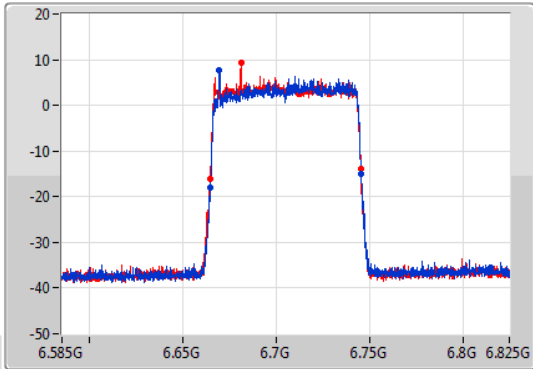

802.11ax HEW80-BF_Nss1,(MCS0)_2TX

EBW

6705MHz

09/08/2022

CF
6.705GHz
Span
240MHz
RBW
1MHz
VBW
3MHz
Sweep Time
100ms
Detector Type
Peak

CF
6.705GHz
Span
240MHz
RBW
2MHz
VBW
10MHz
Sweep Time
100ms
Detector Type
Peak