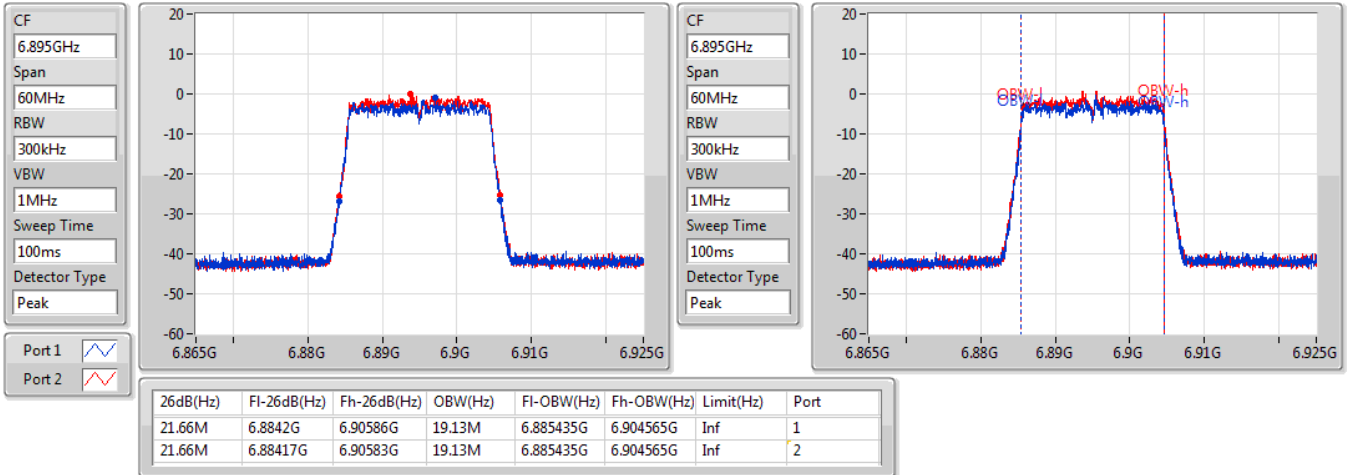

802.11ax HEW20-BF_Nss1,(MCS0)_2TX

EBW

6895MHz

09/08/2022