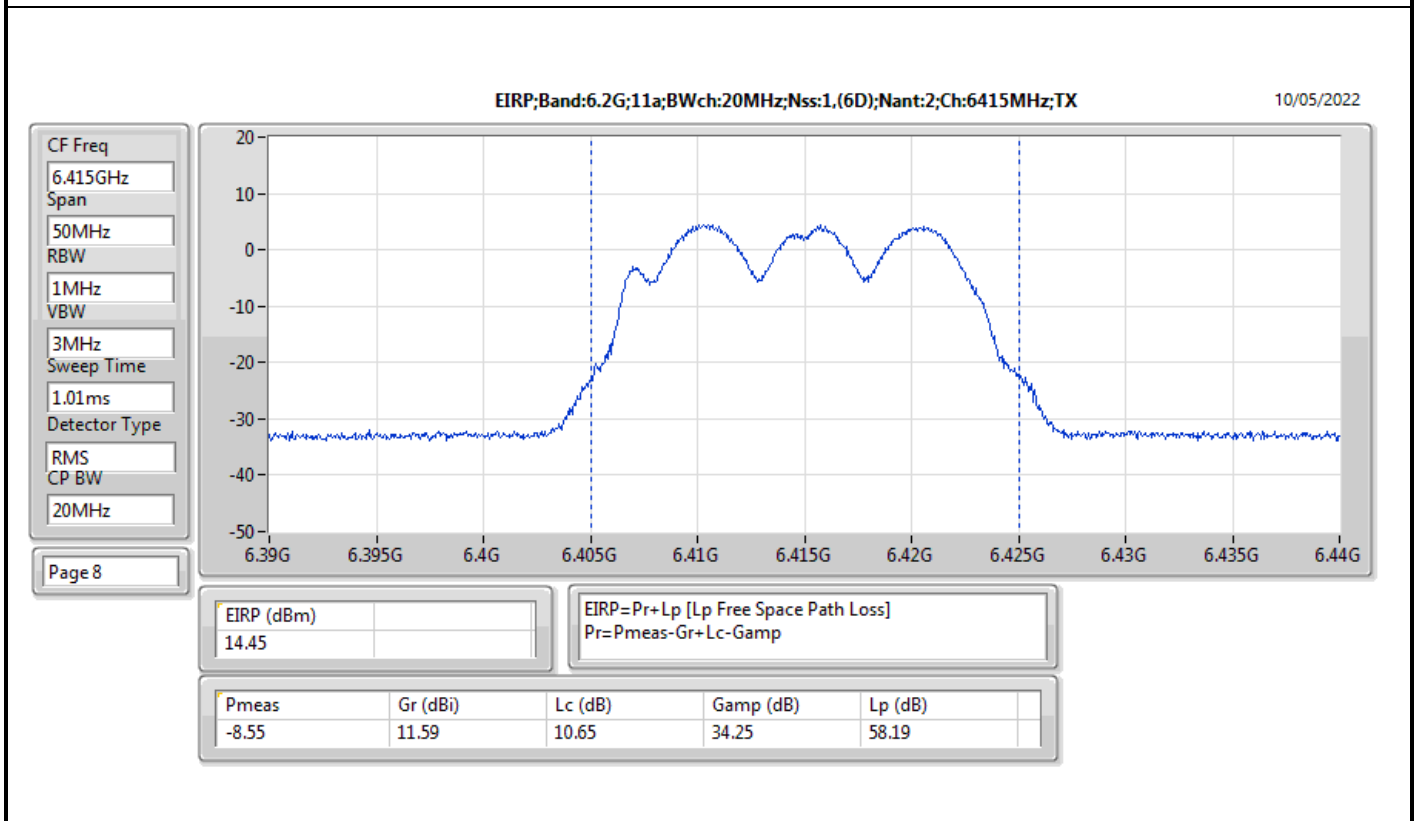

DG = Directional Gain; Port X = Port X output power

Summary

Mode	EIRP (dBm)	EIRP (W)
5.925-6.425GHz	-	-
802.11a_Nss1,(6Mbps)_1TX(Port2)	17.72	0.05916
802.11a_Nss1,(6Mbps)_2TX	15.56	0.03597
802.11ax HEW20_Nss1,(MCS0)_1TX(Port2)	18.14	0.06516
802.11ax HEW20_Nss2,(MCS0)_2TX	18.17	0.06561
802.11ax HEW40_Nss1,(MCS0)_1TX(Port2)	20.69	0.11722
802.11ax HEW40_Nss2,(MCS0)_2TX	20.38	0.10914
802.11ax HEW80_Nss1,(MCS0)_1TX(Port2)	23.95	0.24831
802.11ax HEW80_Nss2,(MCS0)_2TX	23.40	0.21878
802.11ax HEW160_Nss1,(MCS0)_1TX(Port2)	26.72	0.46989
802.11ax HEW160_Nss2,(MCS0)_2TX	26.02	0.39994
6.425-6.525GHz	-	-
802.11a_Nss1,(6Mbps)_1TX(Port2)	17.59	0.05741
802.11a_Nss1,(6Mbps)_2TX	15.08	0.03221
802.11ax HEW20_Nss1,(MCS0)_1TX(Port2)	18.20	0.06607
802.11ax HEW20_Nss2,(MCS0)_2TX	17.48	0.05598
802.11ax HEW40_Nss1,(MCS0)_1TX(Port2)	20.79	0.11995
802.11ax HEW40_Nss2,(MCS0)_2TX	20.64	0.11588
802.11ax HEW80_Nss1,(MCS0)_1TX(Port2)	23.69	0.23388
802.11ax HEW80_Nss2,(MCS0)_2TX	23.33	0.21528
802.11ax HEW160_Nss1,(MCS0)_1TX(Port2)	24.95	0.31261
802.11ax HEW160_Nss2,(MCS0)_2TX	25.59	0.36224
6.525-6.875GHz	-	-
802.11a_Nss1,(6Mbps)_1TX(Port2)	17.67	0.05848
802.11a_Nss1,(6Mbps)_2TX	15.48	0.03532
802.11ax HEW20_Nss1,(MCS0)_1TX(Port2)	18.18	0.06577
802.11ax HEW20_Nss2,(MCS0)_2TX	17.72	0.05916
802.11ax HEW40_Nss1,(MCS0)_1TX(Port2)	21.13	0.12972
802.11ax HEW40_Nss2,(MCS0)_2TX	20.31	0.10740
802.11ax HEW80_Nss1,(MCS0)_1TX(Port2)	23.94	0.24774
802.11ax HEW80_Nss2,(MCS0)_2TX	23.32	0.21478
802.11ax HEW160_Nss1,(MCS0)_1TX(Port2)	26.86	0.48529
802.11ax HEW160_Nss2,(MCS0)_2TX	25.37	0.34435
6.875-7.125GHz	-	-
802.11a_Nss1,(6Mbps)_1TX(Port2)	17.55	0.05689
802.11a_Nss1,(6Mbps)_2TX	15.44	0.03499
802.11ax HEW20_Nss1,(MCS0)_1TX(Port2)	18.24	0.06668
802.11ax HEW20_Nss2,(MCS0)_2TX	17.66	0.05834
802.11ax HEW40_Nss1,(MCS0)_1TX(Port2)	22.10	0.16218
802.11ax HEW40_Nss2,(MCS0)_2TX	20.69	0.11722
802.11ax HEW80_Nss1,(MCS0)_1TX(Port2)	23.82	0.24099
802.11ax HEW80_Nss2,(MCS0)_2TX	23.59	0.22856
802.11ax HEW160_Nss1,(MCS0)_1TX(Port2)	23.09	0.20370
802.11ax HEW160_Nss2,(MCS0)_2TX	24.62	0.28973