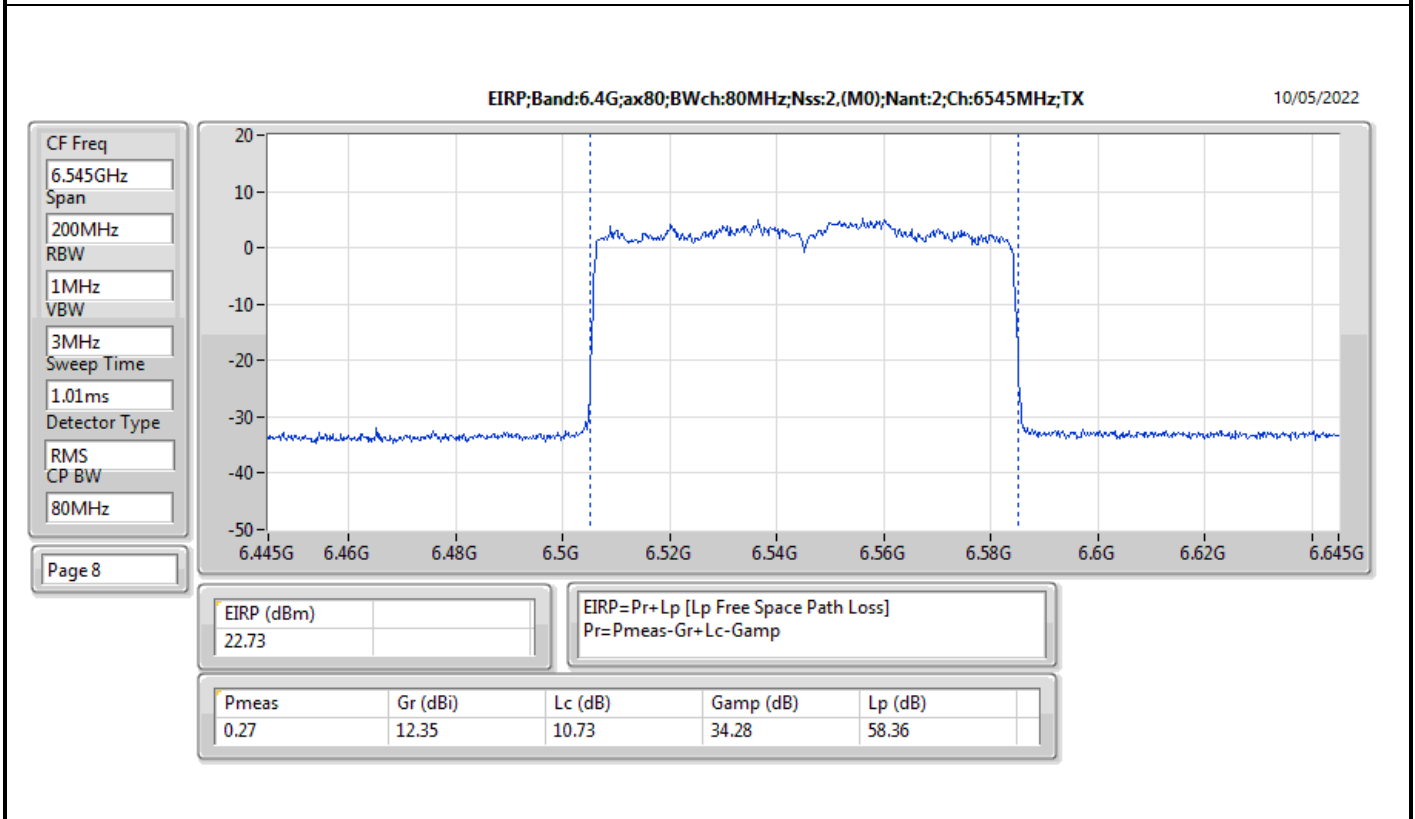

DG = Directional Gain; Port X = Port X output power

Summary

Mode	EIRP (dBm)	EIRP (W)
5.925-6.425GHz	-	-
802.11a_Nss1,(6Mbps)_1TX(Port2)	17.72	0.05916
802.11a_Nss1,(6Mbps)_2TX	15.56	0.03597
802.11ax HEW20_Nss1,(MCS0)_1TX(Port2)	18.14	0.06516
802.11ax HEW20_Nss2,(MCS0)_2TX	18.17	0.06561
802.11ax HEW40_Nss1,(MCS0)_1TX(Port2)	20.69	0.11722
802.11ax HEW40_Nss2,(MCS0)_2TX	20.38	0.10914
802.11ax HEW80_Nss1,(MCS0)_1TX(Port2)	23.95	0.24831
802.11ax HEW80_Nss2,(MCS0)_2TX	23.40	0.21878
802.11ax HEW160_Nss1,(MCS0)_1TX(Port2)	26.72	0.46989
802.11ax HEW160_Nss2,(MCS0)_2TX	26.02	0.39994
6.425-6.525GHz	-	-
802.11a_Nss1,(6Mbps)_1TX(Port2)	17.59	0.05741
802.11a_Nss1,(6Mbps)_2TX	15.08	0.03221
802.11ax HEW20_Nss1,(MCS0)_1TX(Port2)	18.20	0.06607
802.11ax HEW20_Nss2,(MCS0)_2TX	17.48	0.05598
802.11ax HEW40_Nss1,(MCS0)_1TX(Port2)	20.79	0.11995
802.11ax HEW40_Nss2,(MCS0)_2TX	20.64	0.11588
802.11ax HEW80_Nss1,(MCS0)_1TX(Port2)	23.69	0.23388
802.11ax HEW80_Nss2,(MCS0)_2TX	23.33	0.21528
802.11ax HEW160_Nss1,(MCS0)_1TX(Port2)	24.95	0.31261
802.11ax HEW160_Nss2,(MCS0)_2TX	25.59	0.36224
6.525-6.875GHz	-	-
802.11a_Nss1,(6Mbps)_1TX(Port2)	17.67	0.05848
802.11a_Nss1,(6Mbps)_2TX	15.48	0.03532
802.11ax HEW20_Nss1,(MCS0)_1TX(Port2)	18.18	0.06577
802.11ax HEW20_Nss2,(MCS0)_2TX	17.72	0.05916
802.11ax HEW40_Nss1,(MCS0)_1TX(Port2)	21.13	0.12972
802.11ax HEW40_Nss2,(MCS0)_2TX	20.31	0.10740
802.11ax HEW80_Nss1,(MCS0)_1TX(Port2)	23.94	0.24774
802.11ax HEW80_Nss2,(MCS0)_2TX	23.32	0.21478
802.11ax HEW160_Nss1,(MCS0)_1TX(Port2)	26.86	0.48529
802.11ax HEW160_Nss2,(MCS0)_2TX	25.37	0.34435
6.875-7.125GHz	-	-
802.11a_Nss1,(6Mbps)_1TX(Port2)	17.55	0.05689
802.11a_Nss1,(6Mbps)_2TX	15.44	0.03499
802.11ax HEW20_Nss1,(MCS0)_1TX(Port2)	18.24	0.06668
802.11ax HEW20_Nss2,(MCS0)_2TX	17.66	0.05834
802.11ax HEW40_Nss1,(MCS0)_1TX(Port2)	22.10	0.16218
802.11ax HEW40_Nss2,(MCS0)_2TX	20.69	0.11722
802.11ax HEW80_Nss1,(MCS0)_1TX(Port2)	23.82	0.24099
802.11ax HEW80_Nss2,(MCS0)_2TX	23.59	0.22856
802.11ax HEW160_Nss1,(MCS0)_1TX(Port2)	23.09	0.20370
802.11ax HEW160_Nss2,(MCS0)_2TX	24.62	0.28973