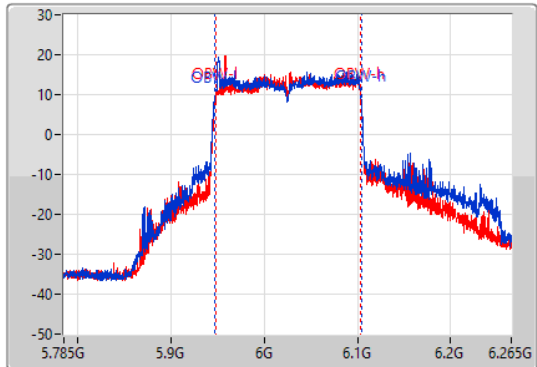

26dB(Hz)	Fl-26dB(Hz)	Fh-26dB(Hz)	OBW(Hz)	Fl-OBW(Hz)	Fh-OBW(Hz)	Limit(Hz)	Port
80.88M	6.98444G	7.06532G	77.121M	6.986139G	7.063261G	Inf	1
81.72M	6.98384G	7.06556G	77.481M	6.986259G	7.063741G	Inf	2

802.11ax HEW160-BF_Nss1,(MCS0)_2TX

EBW

6025MHz

23/05/2022

CF
6.025GHz
Span
480MHz
RBW
2MHz
VBW
10MHz
Sweep Time
100ms
Detector Type
Peak

CF
6.025GHz
Span
480MHz
RBW
3MHz
VBW
10MHz
Sweep Time
100ms
Detector Type
Peak

26dB(Hz)	Fl-26dB(Hz)	Fh-26dB(Hz)	OBW(Hz)	Fl-OBW(Hz)	Fh-OBW(Hz)	Limit(Hz)	Port
239.04M	5.93764G	6.17668G	157.361M	5.946799G	6.10416G	Inf	1
225.6M	5.9434G	6.169G	155.922M	5.947519G	6.103441G	Inf	2

802.11ax HEW160-BF_Nss1,(MCS0)_2TX

EBW

6185MHz

23/05/2022

802.11ax HEW160-BF_Nss1,(MCS0)_2TX

EBW

6345MHz

23/05/2022