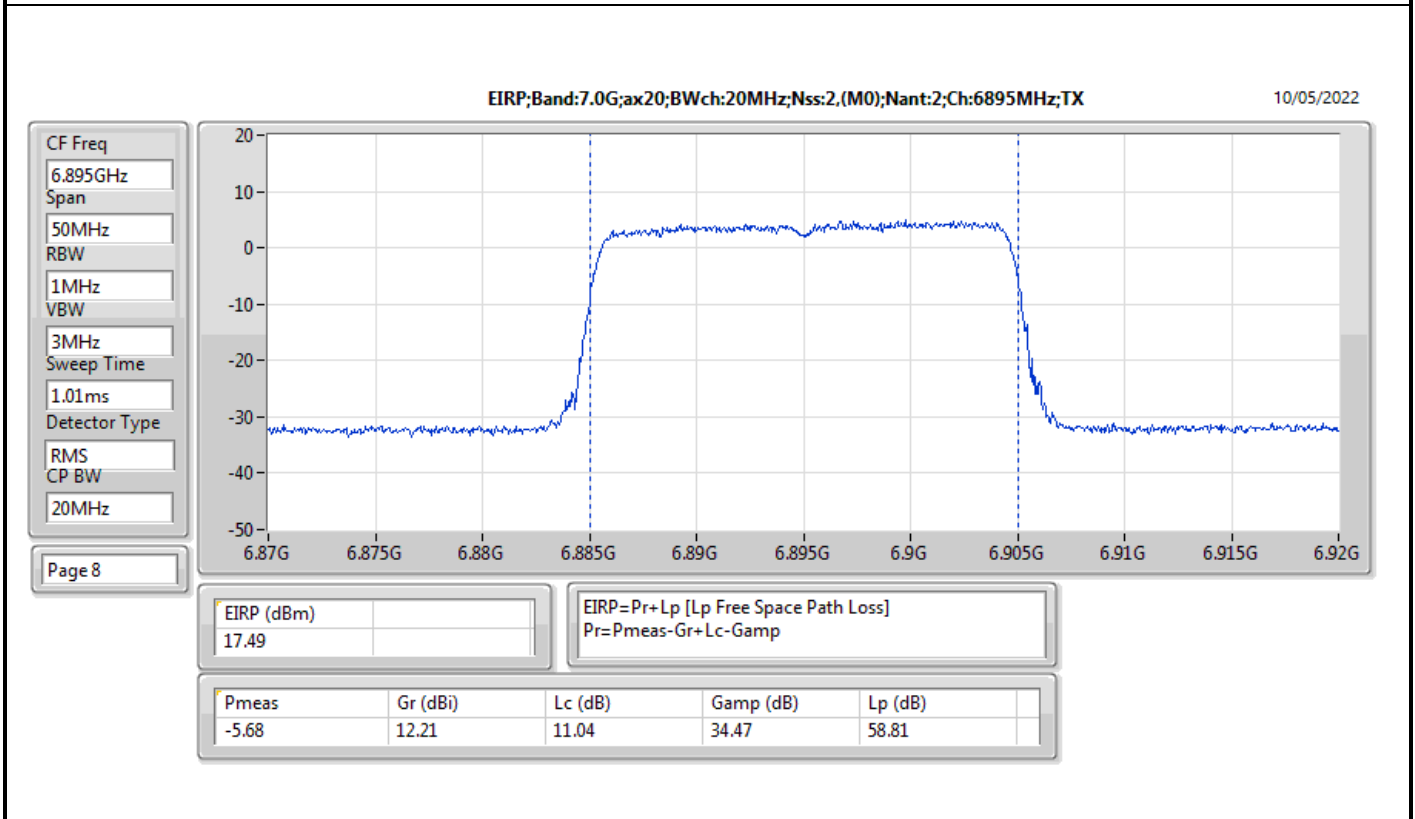

DG = Directional Gain; Port X = Port X output power

Summary

Mode	EIRP (dBm)	EIRP (W)
5.925-6.425GHz	-	-
802.11a_Nss1,(6Mbps)_1TX(Port2)	17.72	0.05916
802.11a_Nss1,(6Mbps)_2TX	15.56	0.03597
802.11ax HEW20_Nss1,(MCS0)_1TX(Port2)	18.14	0.06516
802.11ax HEW20_Nss2,(MCS0)_2TX	18.17	0.06561
802.11ax HEW40_Nss1,(MCS0)_1TX(Port2)	20.69	0.11722
802.11ax HEW40_Nss2,(MCS0)_2TX	20.38	0.10914
802.11ax HEW80_Nss1,(MCS0)_1TX(Port2)	23.95	0.24831
802.11ax HEW80_Nss2,(MCS0)_2TX	23.40	0.21878
802.11ax HEW160_Nss1,(MCS0)_1TX(Port2)	26.72	0.46989
802.11ax HEW160_Nss2,(MCS0)_2TX	26.02	0.39994
6.425-6.525GHz	-	-
802.11a_Nss1,(6Mbps)_1TX(Port2)	17.59	0.05741
802.11a_Nss1,(6Mbps)_2TX	15.08	0.03221
802.11ax HEW20_Nss1,(MCS0)_1TX(Port2)	18.20	0.06607
802.11ax HEW20_Nss2,(MCS0)_2TX	17.48	0.05598
802.11ax HEW40_Nss1,(MCS0)_1TX(Port2)	20.79	0.11995
802.11ax HEW40_Nss2,(MCS0)_2TX	20.64	0.11588
802.11ax HEW80_Nss1,(MCS0)_1TX(Port2)	23.69	0.23388
802.11ax HEW80_Nss2,(MCS0)_2TX	23.33	0.21528
802.11ax HEW160_Nss1,(MCS0)_1TX(Port2)	24.95	0.31261
802.11ax HEW160_Nss2,(MCS0)_2TX	25.59	0.36224
6.525-6.875GHz	-	-
802.11a_Nss1,(6Mbps)_1TX(Port2)	17.67	0.05848
802.11a_Nss1,(6Mbps)_2TX	15.48	0.03532
802.11ax HEW20_Nss1,(MCS0)_1TX(Port2)	18.18	0.06577
802.11ax HEW20_Nss2,(MCS0)_2TX	17.72	0.05916
802.11ax HEW40_Nss1,(MCS0)_1TX(Port2)	21.13	0.12972
802.11ax HEW40_Nss2,(MCS0)_2TX	20.31	0.10740
802.11ax HEW80_Nss1,(MCS0)_1TX(Port2)	23.94	0.24774
802.11ax HEW80_Nss2,(MCS0)_2TX	23.32	0.21478
802.11ax HEW160_Nss1,(MCS0)_1TX(Port2)	26.86	0.48529
802.11ax HEW160_Nss2,(MCS0)_2TX	25.37	0.34435
6.875-7.125GHz	-	-
802.11a_Nss1,(6Mbps)_1TX(Port2)	17.55	0.05689
802.11a_Nss1,(6Mbps)_2TX	15.44	0.03499
802.11ax HEW20_Nss1,(MCS0)_1TX(Port2)	18.24	0.06668
802.11ax HEW20_Nss2,(MCS0)_2TX	17.66	0.05834
802.11ax HEW40_Nss1,(MCS0)_1TX(Port2)	22.10	0.16218
802.11ax HEW40_Nss2,(MCS0)_2TX	20.69	0.11722
802.11ax HEW80_Nss1,(MCS0)_1TX(Port2)	23.82	0.24099
802.11ax HEW80_Nss2,(MCS0)_2TX	23.59	0.22856
802.11ax HEW160_Nss1,(MCS0)_1TX(Port2)	23.09	0.20370
802.11ax HEW160_Nss2,(MCS0)_2TX	24.62	0.28973