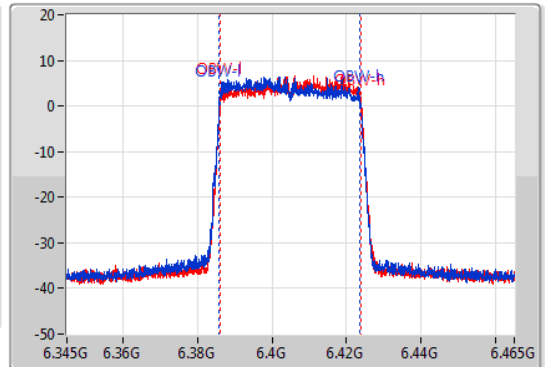

EBW

6165MHz

09/08/2022

CF
6.165GHz
Span
120MHz
RBW
500kHz
VBW
2MHz
Sweep Time
100ms
Detector Type
Peak

CF
6.165GHz
Span
120MHz
RBW
1MHz
VBW
3MHz
Sweep Time
100ms
Detector Type
Peak

26dB(Hz)	Fl-26dB(Hz)	Fh-26dB(Hz)	OBW(Hz)	Fl-OBW(Hz)	Fh-OBW(Hz)	Limit(Hz)	Port
40.44M	6.14454G	6.18498G	37.661M	6.146169G	6.183831G	Inf	1
40.2M	6.14496G	6.18516G	37.721M	6.146169G	6.183891G	Inf	2

802.11ax HEW40-BF_Nss1,(MCS0)_2TX

EBW

6405MHz

09/08/2022

CF
6.405GHz
Span
120MHz
RBW
500kHz
VBW
2MHz
Sweep Time
100ms
Detector Type
Peak

CF
6.405GHz
Span
120MHz
RBW
1MHz
VBW
3MHz
Sweep Time
100ms
Detector Type
Peak