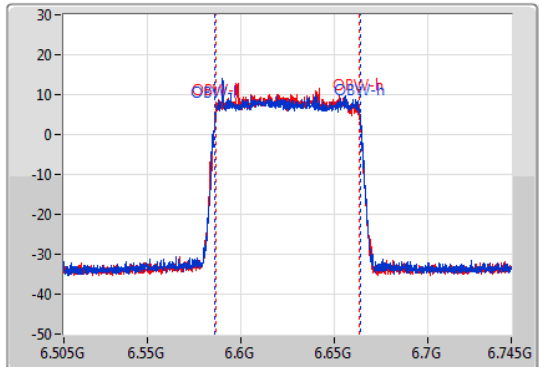

802.11ax HEW80-BF_Nss1,(MCS0)_2TX

EBW

6625MHz

09/08/2022

CF
6.625GHz
Span
240MHz
RBW
1MHz
VBW
3MHz
Sweep Time
100ms
Detector Type
Peak

CF
6.625GHz
Span
240MHz
RBW
2MHz
VBW
10MHz
Sweep Time
100ms
Detector Type
Peak