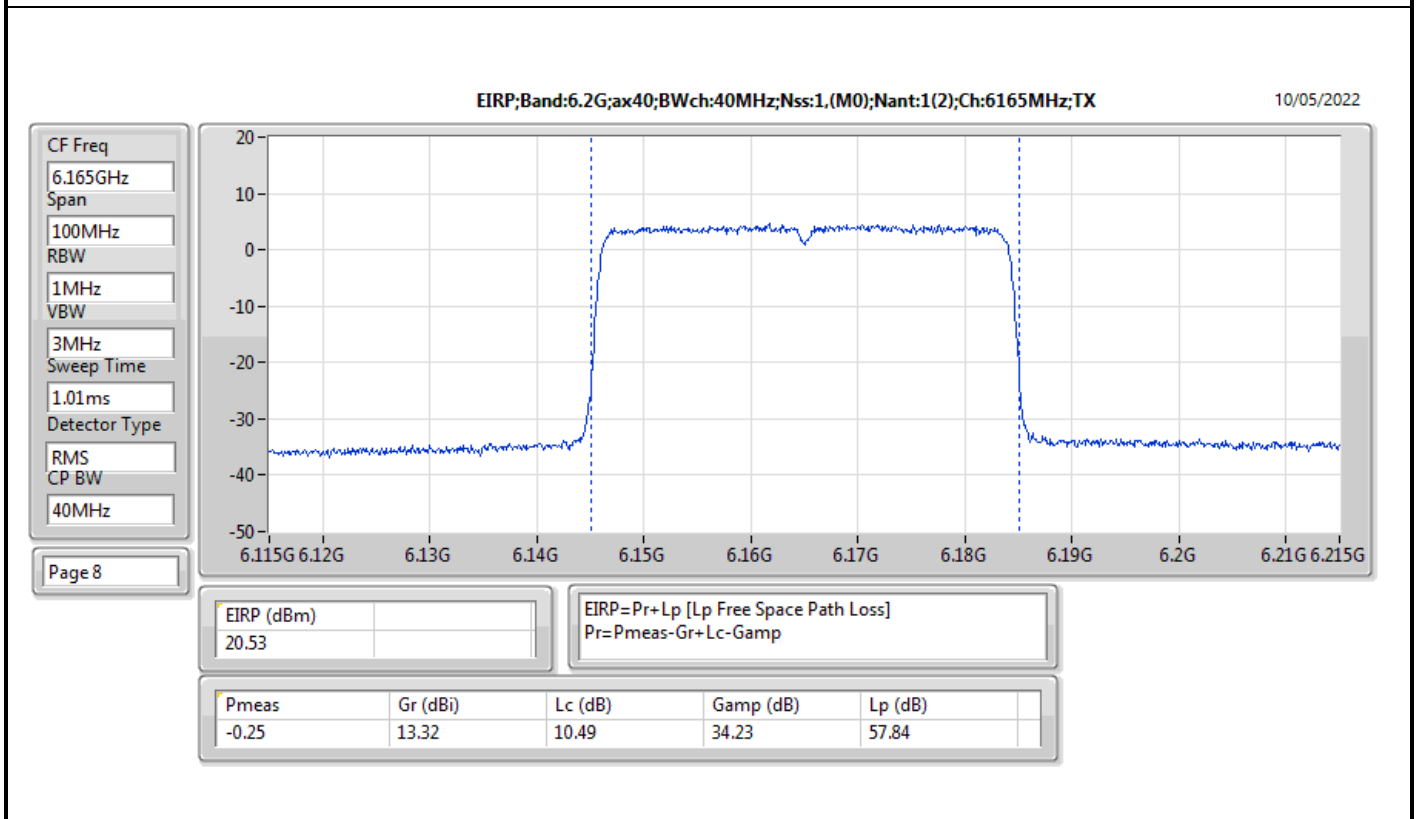

DG = Directional Gain; Port X = Port X output power

Summary

Mode	EIRP (dBm)	EIRP (W)
5.925-6.425GHz	-	-
802.11a_Nss1,(6Mbps)_1TX(Port2)	17.72	0.05916
802.11a_Nss1,(6Mbps)_2TX	15.56	0.03597
802.11ax HEW20_Nss1,(MCS0)_1TX(Port2)	18.14	0.06516
802.11ax HEW20_Nss2,(MCS0)_2TX	18.17	0.06561
802.11ax HEW40_Nss1,(MCS0)_1TX(Port2)	20.69	0.11722
802.11ax HEW40_Nss2,(MCS0)_2TX	20.38	0.10914
802.11ax HEW80_Nss1,(MCS0)_1TX(Port2)	23.95	0.24831
802.11ax HEW80_Nss2,(MCS0)_2TX	23.40	0.21878
802.11ax HEW160_Nss1,(MCS0)_1TX(Port2)	26.72	0.46989
802.11ax HEW160_Nss2,(MCS0)_2TX	26.02	0.39994
6.425-6.525GHz	-	-
802.11a_Nss1,(6Mbps)_1TX(Port2)	17.59	0.05741
802.11a_Nss1,(6Mbps)_2TX	15.08	0.03221
802.11ax HEW20_Nss1,(MCS0)_1TX(Port2)	18.20	0.06607
802.11ax HEW20_Nss2,(MCS0)_2TX	17.48	0.05598
802.11ax HEW40_Nss1,(MCS0)_1TX(Port2)	20.79	0.11995
802.11ax HEW40_Nss2,(MCS0)_2TX	20.64	0.11588
802.11ax HEW80_Nss1,(MCS0)_1TX(Port2)	23.69	0.23388
802.11ax HEW80_Nss2,(MCS0)_2TX	23.33	0.21528
802.11ax HEW160_Nss1,(MCS0)_1TX(Port2)	24.95	0.31261
802.11ax HEW160_Nss2,(MCS0)_2TX	25.59	0.36224
6.525-6.875GHz	-	-
802.11a_Nss1,(6Mbps)_1TX(Port2)	17.67	0.05848
802.11a_Nss1,(6Mbps)_2TX	15.48	0.03532
802.11ax HEW20_Nss1,(MCS0)_1TX(Port2)	18.18	0.06577
802.11ax HEW20_Nss2,(MCS0)_2TX	17.72	0.05916
802.11ax HEW40_Nss1,(MCS0)_1TX(Port2)	21.13	0.12972
802.11ax HEW40_Nss2,(MCS0)_2TX	20.31	0.10740
802.11ax HEW80_Nss1,(MCS0)_1TX(Port2)	23.94	0.24774
802.11ax HEW80_Nss2,(MCS0)_2TX	23.32	0.21478
802.11ax HEW160_Nss1,(MCS0)_1TX(Port2)	26.86	0.48529
802.11ax HEW160_Nss2,(MCS0)_2TX	25.37	0.34435
6.875-7.125GHz	-	-
802.11a_Nss1,(6Mbps)_1TX(Port2)	17.55	0.05689
802.11a_Nss1,(6Mbps)_2TX	15.44	0.03499
802.11ax HEW20_Nss1,(MCS0)_1TX(Port2)	18.24	0.06668
802.11ax HEW20_Nss2,(MCS0)_2TX	17.66	0.05834
802.11ax HEW40_Nss1,(MCS0)_1TX(Port2)	22.10	0.16218
802.11ax HEW40_Nss2,(MCS0)_2TX	20.69	0.11722
802.11ax HEW80_Nss1,(MCS0)_1TX(Port2)	23.82	0.24099
802.11ax HEW80_Nss2,(MCS0)_2TX	23.59	0.22856
802.11ax HEW160_Nss1,(MCS0)_1TX(Port2)	23.09	0.20370
802.11ax HEW160_Nss2,(MCS0)_2TX	24.62	0.28973