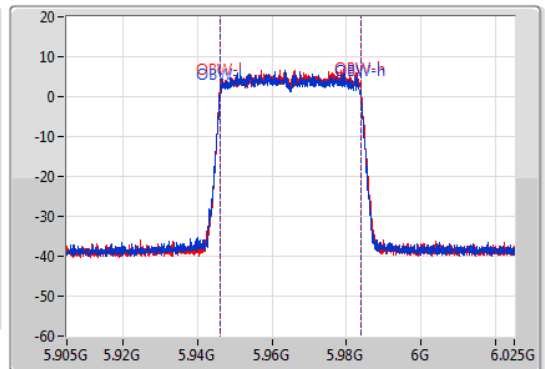

EBW

7095MHz

09/08/2022

CF
7.095GHz
Span
60MHz
RBW
300kHz
VBW
1MHz
Sweep Time
100ms
Detector Type
Peak

CF
7.095GHz
Span
60MHz
RBW
300kHz
VBW
1MHz
Sweep Time
100ms
Detector Type
Peak

26dB(Hz)	Fl-26dB(Hz)	Fh-26dB(Hz)	OBW(Hz)	Fl-OBW(Hz)	Fh-OBW(Hz)	Limit(Hz)	Port
21.87M	7.08408G	7.10595G	19.1M	7.085465G	7.104565G	Inf	1
21.81M	7.08417G	7.10598G	19.16M	7.085435G	7.104595G	Inf	2

802.11ax HEW40-BF_Nss1,(MCS0)_2TX

EBW

5965MHz

09/08/2022

CF
5.965GHz
Span
120MHz
RBW
500kHz
VBW
2MHz
Sweep Time
100ms
Detector Type
Peak

CF
5.965GHz
Span
120MHz
RBW
500kHz
VBW
3MHz
Sweep Time
100ms
Detector Type
Peak