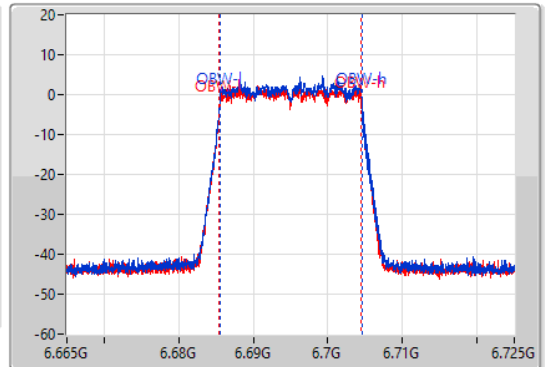

EBW

6535MHz

09/08/2022

CF
6.535GHz
Span
60MHz
RBW
300kHz
VBW
1MHz
Sweep Time
100ms
Detector Type
Peak

CF
6.535GHz
Span
60MHz
RBW
300kHz
VBW
1MHz
Sweep Time
100ms
Detector Type
Peak

26dB(Hz)	Fl-26dB(Hz)	Fh-26dB(Hz)	OBW(Hz)	Fl-OBW(Hz)	Fh-OBW(Hz)	Limit(Hz)	Port
21.63M	6.52423G	6.54586G	19.19M	6.525435G	6.544625G	Inf	1
21.54M	6.52426G	6.5458G	19.16M	6.525435G	6.544595G	Inf	2

802.11ax HEW20-BF_Nss1,(MCS0)_2TX

EBW

6695MHz

06/09/2022

CF
6.695GHz
Span
60MHz
RBW
300kHz
VBW
1MHz
Sweep Time
100ms
Detector Type
Peak

CF
6.695GHz
Span
60MHz
RBW
300kHz
VBW
1MHz
Sweep Time
100ms
Detector Type
Peak