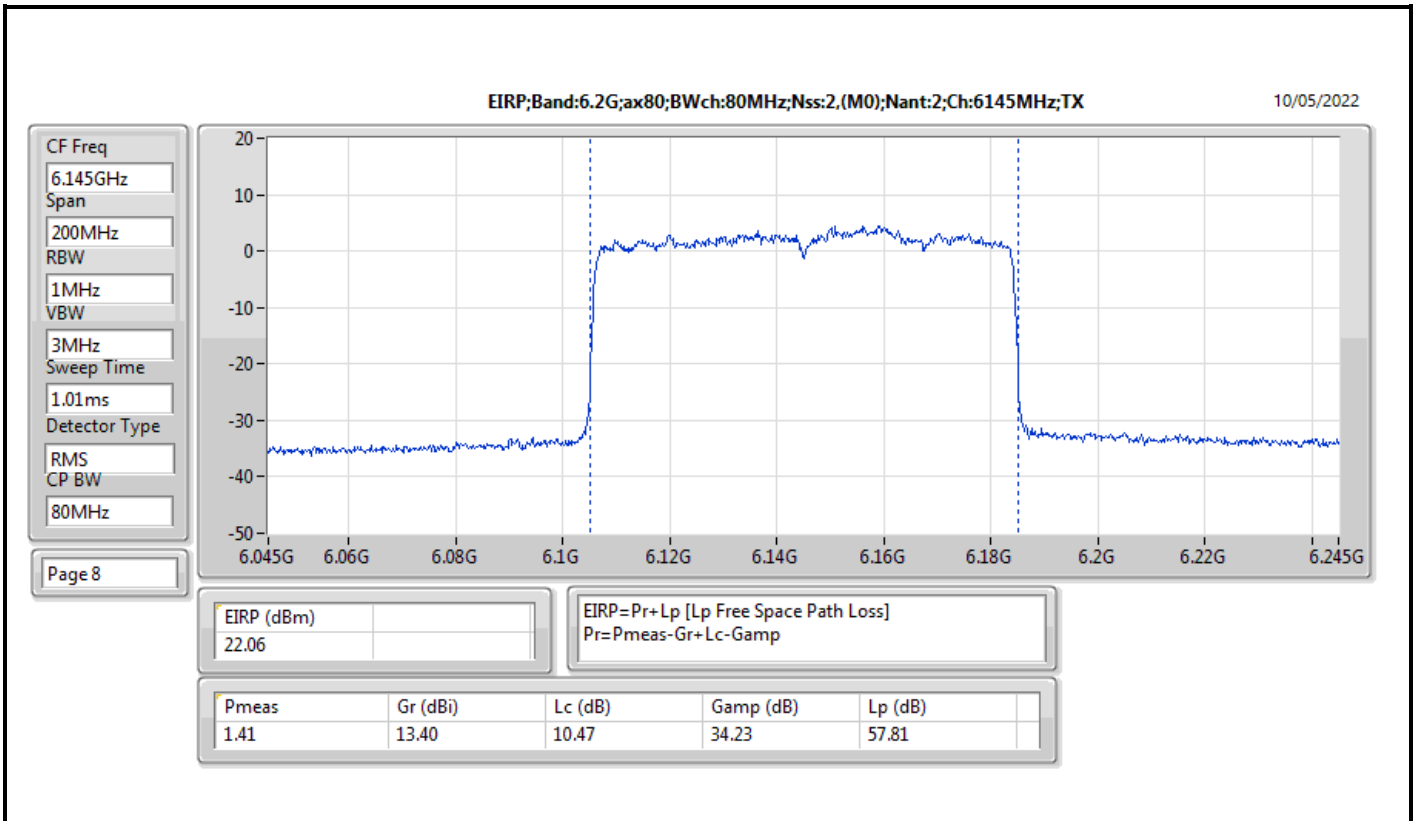

DG = Directional Gain; Port X = Port X output power

Summary

Mode	EIRP (dBm)	EIRP (W)
5.925-6.425GHz	-	-
802.11a_Nss1,(6Mbps)_1TX(Port2)	17.72	0.05916
802.11a_Nss1,(6Mbps)_2TX	15.56	0.03597
802.11ax HEW20_Nss1,(MCS0)_1TX(Port2)	18.14	0.06516
802.11ax HEW20_Nss2,(MCS0)_2TX	18.17	0.06561
802.11ax HEW40_Nss1,(MCS0)_1TX(Port2)	20.69	0.11722
802.11ax HEW40_Nss2,(MCS0)_2TX	20.38	0.10914
802.11ax HEW80_Nss1,(MCS0)_1TX(Port2)	23.95	0.24831
802.11ax HEW80_Nss2,(MCS0)_2TX	23.40	0.21878
802.11ax HEW160_Nss1,(MCS0)_1TX(Port2)	26.72	0.46989
802.11ax HEW160_Nss2,(MCS0)_2TX	26.02	0.39994
6.425-6.525GHz	-	-
802.11a_Nss1,(6Mbps)_1TX(Port2)	17.59	0.05741
802.11a_Nss1,(6Mbps)_2TX	15.08	0.03221
802.11ax HEW20_Nss1,(MCS0)_1TX(Port2)	18.20	0.06607
802.11ax HEW20_Nss2,(MCS0)_2TX	17.48	0.05598
802.11ax HEW40_Nss1,(MCS0)_1TX(Port2)	20.79	0.11995
802.11ax HEW40_Nss2,(MCS0)_2TX	20.64	0.11588
802.11ax HEW80_Nss1,(MCS0)_1TX(Port2)	23.69	0.23388
802.11ax HEW80_Nss2,(MCS0)_2TX	23.33	0.21528
802.11ax HEW160_Nss1,(MCS0)_1TX(Port2)	24.95	0.31261
802.11ax HEW160_Nss2,(MCS0)_2TX	25.59	0.36224
6.525-6.875GHz	-	-
802.11a_Nss1,(6Mbps)_1TX(Port2)	17.67	0.05848
802.11a_Nss1,(6Mbps)_2TX	15.48	0.03532
802.11ax HEW20_Nss1,(MCS0)_1TX(Port2)	18.18	0.06577
802.11ax HEW20_Nss2,(MCS0)_2TX	17.72	0.05916
802.11ax HEW40_Nss1,(MCS0)_1TX(Port2)	21.13	0.12972
802.11ax HEW40_Nss2,(MCS0)_2TX	20.31	0.10740
802.11ax HEW80_Nss1,(MCS0)_1TX(Port2)	23.94	0.24774
802.11ax HEW80_Nss2,(MCS0)_2TX	23.32	0.21478
802.11ax HEW160_Nss1,(MCS0)_1TX(Port2)	26.86	0.48529
802.11ax HEW160_Nss2,(MCS0)_2TX	25.37	0.34435
6.875-7.125GHz	-	-
802.11a_Nss1,(6Mbps)_1TX(Port2)	17.55	0.05689
802.11a_Nss1,(6Mbps)_2TX	15.44	0.03499
802.11ax HEW20_Nss1,(MCS0)_1TX(Port2)	18.24	0.06668
802.11ax HEW20_Nss2,(MCS0)_2TX	17.66	0.05834
802.11ax HEW40_Nss1,(MCS0)_1TX(Port2)	22.10	0.16218
802.11ax HEW40_Nss2,(MCS0)_2TX	20.69	0.11722
802.11ax HEW80_Nss1,(MCS0)_1TX(Port2)	23.82	0.24099
802.11ax HEW80_Nss2,(MCS0)_2TX	23.59	0.22856
802.11ax HEW160_Nss1,(MCS0)_1TX(Port2)	23.09	0.20370
802.11ax HEW160_Nss2,(MCS0)_2TX	24.62	0.28973