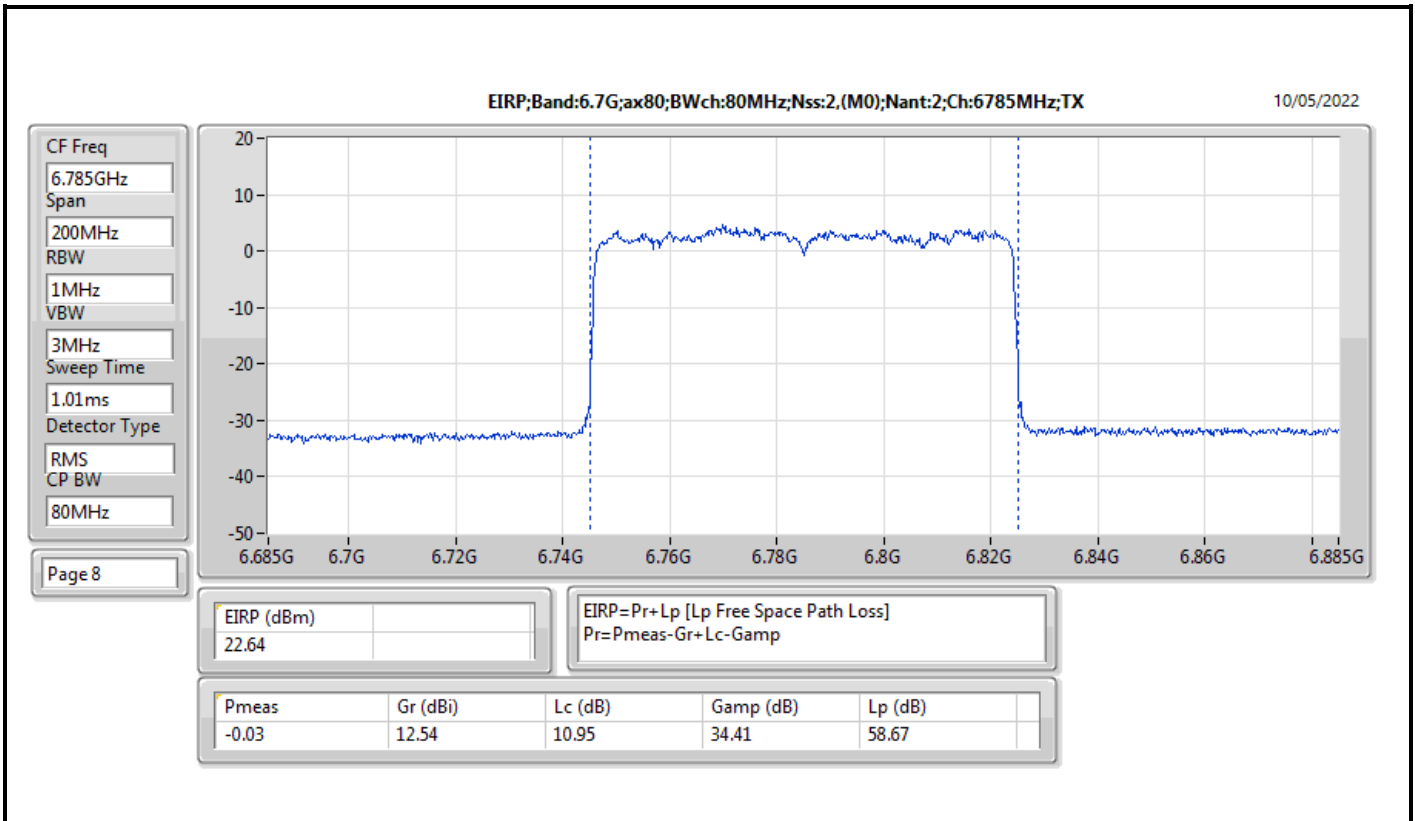

DG = Directional Gain; Port X = Port X output power

Summary

Mode	EIRP (dBm)	EIRP (W)
5.925-6.425GHz	-	-
802.11a_Nss1,(6Mbps)_1TX(Port2)	17.72	0.05916
802.11a_Nss1,(6Mbps)_2TX	15.56	0.03597
802.11ax HEW20_Nss1,(MCS0)_1TX(Port2)	18.14	0.06516
802.11ax HEW20_Nss2,(MCS0)_2TX	18.17	0.06561
802.11ax HEW40_Nss1,(MCS0)_1TX(Port2)	20.69	0.11722
802.11ax HEW40_Nss2,(MCS0)_2TX	20.38	0.10914
802.11ax HEW80_Nss1,(MCS0)_1TX(Port2)	23.95	0.24831
802.11ax HEW80_Nss2,(MCS0)_2TX	23.40	0.21878
802.11ax HEW160_Nss1,(MCS0)_1TX(Port2)	26.72	0.46989
802.11ax HEW160_Nss2,(MCS0)_2TX	26.02	0.39994
6.425-6.525GHz	-	-
802.11a_Nss1,(6Mbps)_1TX(Port2)	17.59	0.05741
802.11a_Nss1,(6Mbps)_2TX	15.08	0.03221
802.11ax HEW20_Nss1,(MCS0)_1TX(Port2)	18.20	0.06607
802.11ax HEW20_Nss2,(MCS0)_2TX	17.48	0.05598
802.11ax HEW40_Nss1,(MCS0)_1TX(Port2)	20.79	0.11995
802.11ax HEW40_Nss2,(MCS0)_2TX	20.64	0.11588
802.11ax HEW80_Nss1,(MCS0)_1TX(Port2)	23.69	0.23388
802.11ax HEW80_Nss2,(MCS0)_2TX	23.33	0.21528
802.11ax HEW160_Nss1,(MCS0)_1TX(Port2)	24.95	0.31261
802.11ax HEW160_Nss2,(MCS0)_2TX	25.59	0.36224
6.525-6.875GHz	-	-
802.11a_Nss1,(6Mbps)_1TX(Port2)	17.67	0.05848
802.11a_Nss1,(6Mbps)_2TX	15.48	0.03532
802.11ax HEW20_Nss1,(MCS0)_1TX(Port2)	18.18	0.06577
802.11ax HEW20_Nss2,(MCS0)_2TX	17.72	0.05916
802.11ax HEW40_Nss1,(MCS0)_1TX(Port2)	21.13	0.12972
802.11ax HEW40_Nss2,(MCS0)_2TX	20.31	0.10740
802.11ax HEW80_Nss1,(MCS0)_1TX(Port2)	23.94	0.24774
802.11ax HEW80_Nss2,(MCS0)_2TX	23.32	0.21478
802.11ax HEW160_Nss1,(MCS0)_1TX(Port2)	26.86	0.48529
802.11ax HEW160_Nss2,(MCS0)_2TX	25.37	0.34435
6.875-7.125GHz	-	-
802.11a_Nss1,(6Mbps)_1TX(Port2)	17.55	0.05689
802.11a_Nss1,(6Mbps)_2TX	15.44	0.03499
802.11ax HEW20_Nss1,(MCS0)_1TX(Port2)	18.24	0.06668
802.11ax HEW20_Nss2,(MCS0)_2TX	17.66	0.05834
802.11ax HEW40_Nss1,(MCS0)_1TX(Port2)	22.10	0.16218
802.11ax HEW40_Nss2,(MCS0)_2TX	20.69	0.11722
802.11ax HEW80_Nss1,(MCS0)_1TX(Port2)	23.82	0.24099
802.11ax HEW80_Nss2,(MCS0)_2TX	23.59	0.22856
802.11ax HEW160_Nss1,(MCS0)_1TX(Port2)	23.09	0.20370
802.11ax HEW160_Nss2,(MCS0)_2TX	24.62	0.28973