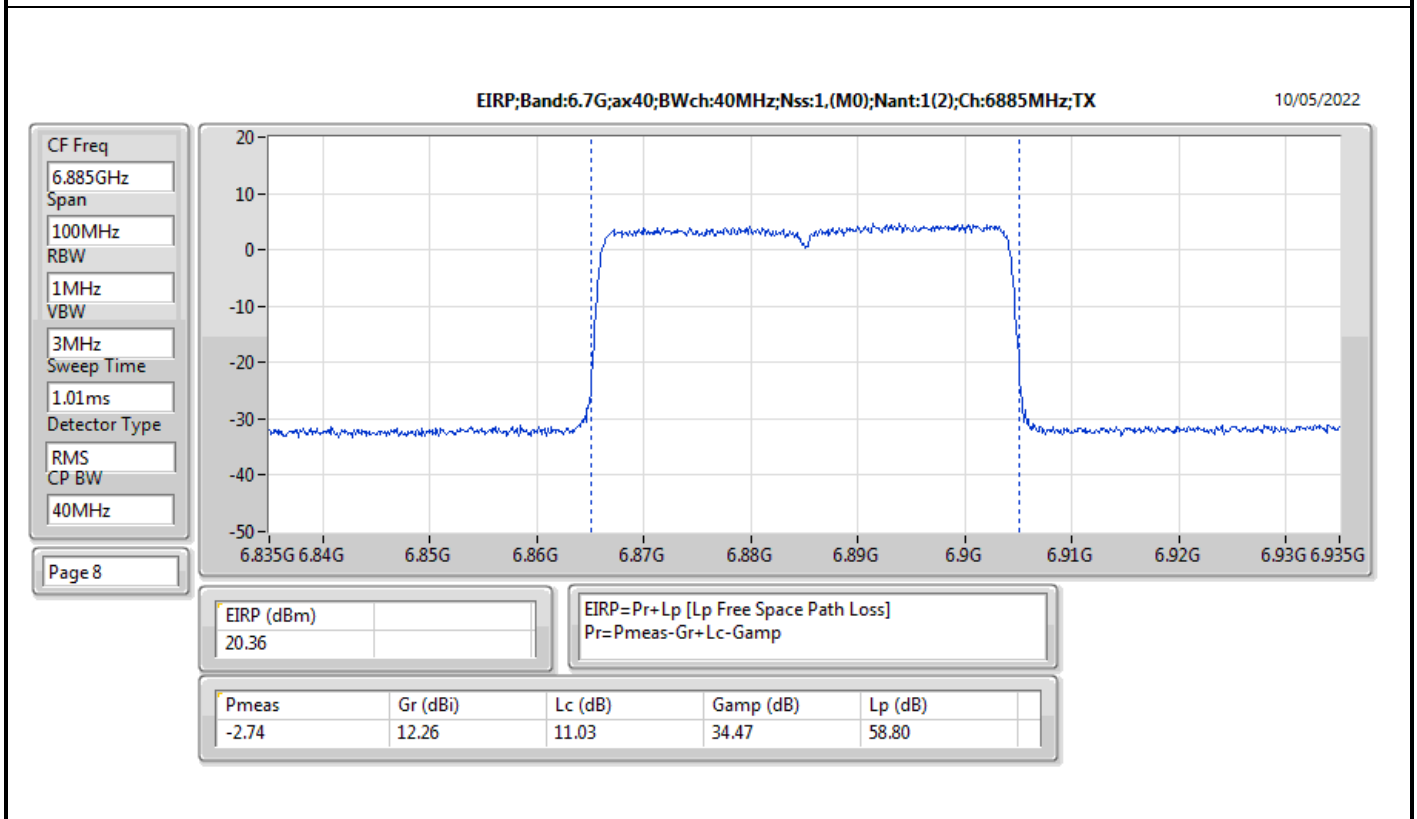

DG = Directional Gain; Port X = Port X output power

Summary

Mode	EIRP (dBm)	EIRP (W)
5.925-6.425GHz	-	-
802.11a_Nss1,(6Mbps)_1TX(Port2)	17.72	0.05916
802.11a_Nss1,(6Mbps)_2TX	15.56	0.03597
802.11ax HEW20_Nss1,(MCS0)_1TX(Port2)	18.14	0.06516
802.11ax HEW20_Nss2,(MCS0)_2TX	18.17	0.06561
802.11ax HEW40_Nss1,(MCS0)_1TX(Port2)	20.69	0.11722
802.11ax HEW40_Nss2,(MCS0)_2TX	20.38	0.10914
802.11ax HEW80_Nss1,(MCS0)_1TX(Port2)	23.95	0.24831
802.11ax HEW80_Nss2,(MCS0)_2TX	23.40	0.21878
802.11ax HEW160_Nss1,(MCS0)_1TX(Port2)	26.72	0.46989
802.11ax HEW160_Nss2,(MCS0)_2TX	26.02	0.39994
6.425-6.525GHz	-	-
802.11a_Nss1,(6Mbps)_1TX(Port2)	17.59	0.05741
802.11a_Nss1,(6Mbps)_2TX	15.08	0.03221
802.11ax HEW20_Nss1,(MCS0)_1TX(Port2)	18.20	0.06607
802.11ax HEW20_Nss2,(MCS0)_2TX	17.48	0.05598
802.11ax HEW40_Nss1,(MCS0)_1TX(Port2)	20.79	0.11995
802.11ax HEW40_Nss2,(MCS0)_2TX	20.64	0.11588
802.11ax HEW80_Nss1,(MCS0)_1TX(Port2)	23.69	0.23388
802.11ax HEW80_Nss2,(MCS0)_2TX	23.33	0.21528
802.11ax HEW160_Nss1,(MCS0)_1TX(Port2)	24.95	0.31261
802.11ax HEW160_Nss2,(MCS0)_2TX	25.59	0.36224
6.525-6.875GHz	-	-
802.11a_Nss1,(6Mbps)_1TX(Port2)	17.67	0.05848
802.11a_Nss1,(6Mbps)_2TX	15.48	0.03532
802.11ax HEW20_Nss1,(MCS0)_1TX(Port2)	18.18	0.06577
802.11ax HEW20_Nss2,(MCS0)_2TX	17.72	0.05916
802.11ax HEW40_Nss1,(MCS0)_1TX(Port2)	21.13	0.12972
802.11ax HEW40_Nss2,(MCS0)_2TX	20.31	0.10740
802.11ax HEW80_Nss1,(MCS0)_1TX(Port2)	23.94	0.24774
802.11ax HEW80_Nss2,(MCS0)_2TX	23.32	0.21478
802.11ax HEW160_Nss1,(MCS0)_1TX(Port2)	26.86	0.48529
802.11ax HEW160_Nss2,(MCS0)_2TX	25.37	0.34435
6.875-7.125GHz	-	-
802.11a_Nss1,(6Mbps)_1TX(Port2)	17.55	0.05689
802.11a_Nss1,(6Mbps)_2TX	15.44	0.03499
802.11ax HEW20_Nss1,(MCS0)_1TX(Port2)	18.24	0.06668
802.11ax HEW20_Nss2,(MCS0)_2TX	17.66	0.05834
802.11ax HEW40_Nss1,(MCS0)_1TX(Port2)	22.10	0.16218
802.11ax HEW40_Nss2,(MCS0)_2TX	20.69	0.11722
802.11ax HEW80_Nss1,(MCS0)_1TX(Port2)	23.82	0.24099
802.11ax HEW80_Nss2,(MCS0)_2TX	23.59	0.22856
802.11ax HEW160_Nss1,(MCS0)_1TX(Port2)	23.09	0.20370
802.11ax HEW160_Nss2,(MCS0)_2TX	24.62	0.28973