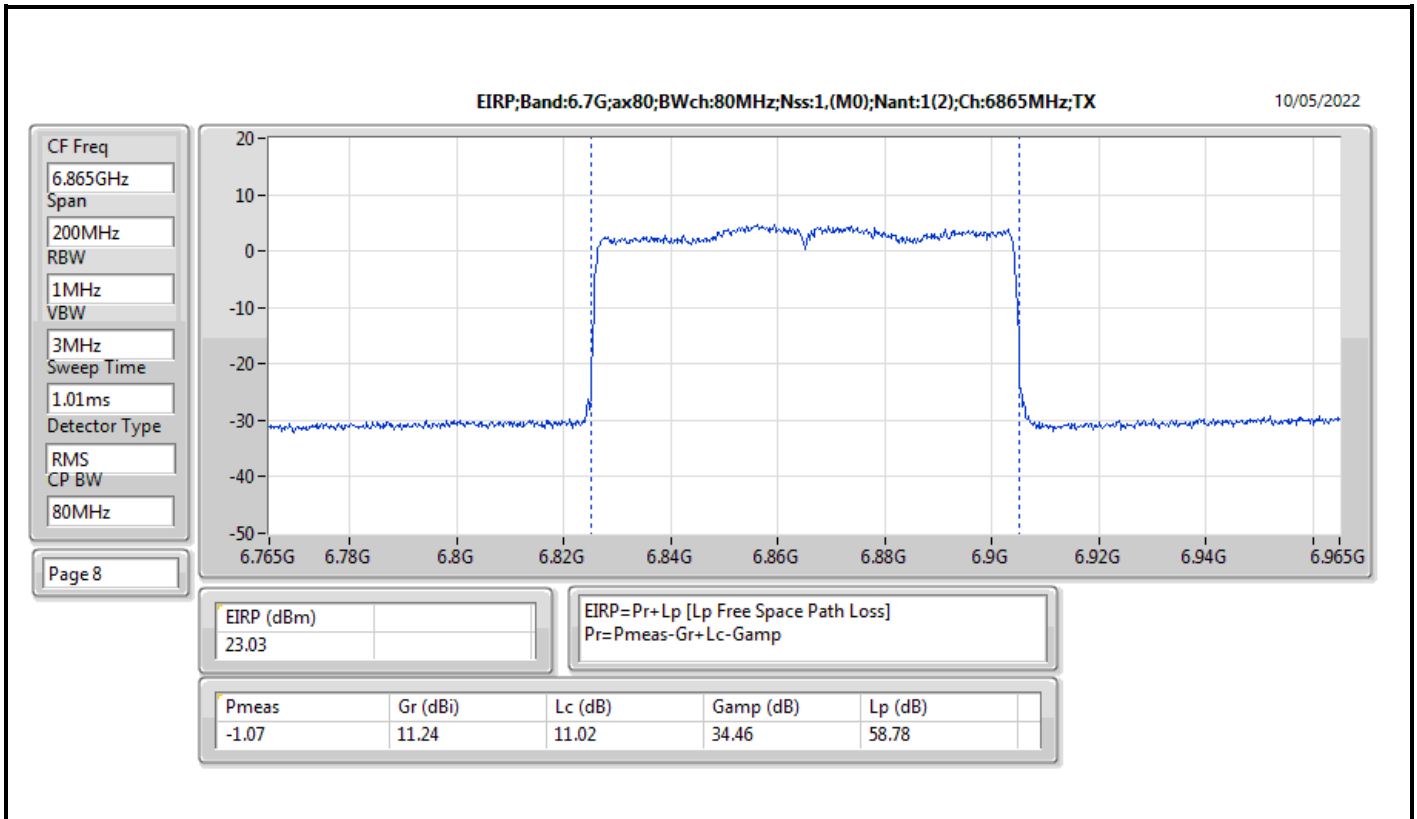

DG = Directional Gain; Port X = Port X output power

Summary

Mode	EIRP (dBm)	EIRP (W)
5.925-6.425GHz	-	-
802.11a_Nss1,(6Mbps)_1TX(Port2)	17.72	0.05916
802.11a_Nss1,(6Mbps)_2TX	15.56	0.03597
802.11ax HEW20_Nss1,(MCS0)_1TX(Port2)	18.14	0.06516
802.11ax HEW20_Nss2,(MCS0)_2TX	18.17	0.06561
802.11ax HEW40_Nss1,(MCS0)_1TX(Port2)	20.69	0.11722
802.11ax HEW40_Nss2,(MCS0)_2TX	20.38	0.10914
802.11ax HEW80_Nss1,(MCS0)_1TX(Port2)	23.95	0.24831
802.11ax HEW80_Nss2,(MCS0)_2TX	23.40	0.21878
802.11ax HEW160_Nss1,(MCS0)_1TX(Port2)	26.72	0.46989
802.11ax HEW160_Nss2,(MCS0)_2TX	26.02	0.39994
6.425-6.525GHz	-	-
802.11a_Nss1,(6Mbps)_1TX(Port2)	17.59	0.05741
802.11a_Nss1,(6Mbps)_2TX	15.08	0.03221
802.11ax HEW20_Nss1,(MCS0)_1TX(Port2)	18.20	0.06607
802.11ax HEW20_Nss2,(MCS0)_2TX	17.48	0.05598
802.11ax HEW40_Nss1,(MCS0)_1TX(Port2)	20.79	0.11995
802.11ax HEW40_Nss2,(MCS0)_2TX	20.64	0.11588
802.11ax HEW80_Nss1,(MCS0)_1TX(Port2)	23.69	0.23388
802.11ax HEW80_Nss2,(MCS0)_2TX	23.33	0.21528
802.11ax HEW160_Nss1,(MCS0)_1TX(Port2)	24.95	0.31261
802.11ax HEW160_Nss2,(MCS0)_2TX	25.59	0.36224
6.525-6.875GHz	-	-
802.11a_Nss1,(6Mbps)_1TX(Port2)	17.67	0.05848
802.11a_Nss1,(6Mbps)_2TX	15.48	0.03532
802.11ax HEW20_Nss1,(MCS0)_1TX(Port2)	18.18	0.06577
802.11ax HEW20_Nss2,(MCS0)_2TX	17.72	0.05916
802.11ax HEW40_Nss1,(MCS0)_1TX(Port2)	21.13	0.12972
802.11ax HEW40_Nss2,(MCS0)_2TX	20.31	0.10740
802.11ax HEW80_Nss1,(MCS0)_1TX(Port2)	23.94	0.24774
802.11ax HEW80_Nss2,(MCS0)_2TX	23.32	0.21478
802.11ax HEW160_Nss1,(MCS0)_1TX(Port2)	26.86	0.48529
802.11ax HEW160_Nss2,(MCS0)_2TX	25.37	0.34435
6.875-7.125GHz	-	-
802.11a_Nss1,(6Mbps)_1TX(Port2)	17.55	0.05689
802.11a_Nss1,(6Mbps)_2TX	15.44	0.03499
802.11ax HEW20_Nss1,(MCS0)_1TX(Port2)	18.24	0.06668
802.11ax HEW20_Nss2,(MCS0)_2TX	17.66	0.05834
802.11ax HEW40_Nss1,(MCS0)_1TX(Port2)	22.10	0.16218
802.11ax HEW40_Nss2,(MCS0)_2TX	20.69	0.11722
802.11ax HEW80_Nss1,(MCS0)_1TX(Port2)	23.82	0.24099
802.11ax HEW80_Nss2,(MCS0)_2TX	23.59	0.22856
802.11ax HEW160_Nss1,(MCS0)_1TX(Port2)	23.09	0.20370
802.11ax HEW160_Nss2,(MCS0)_2TX	24.62	0.28973