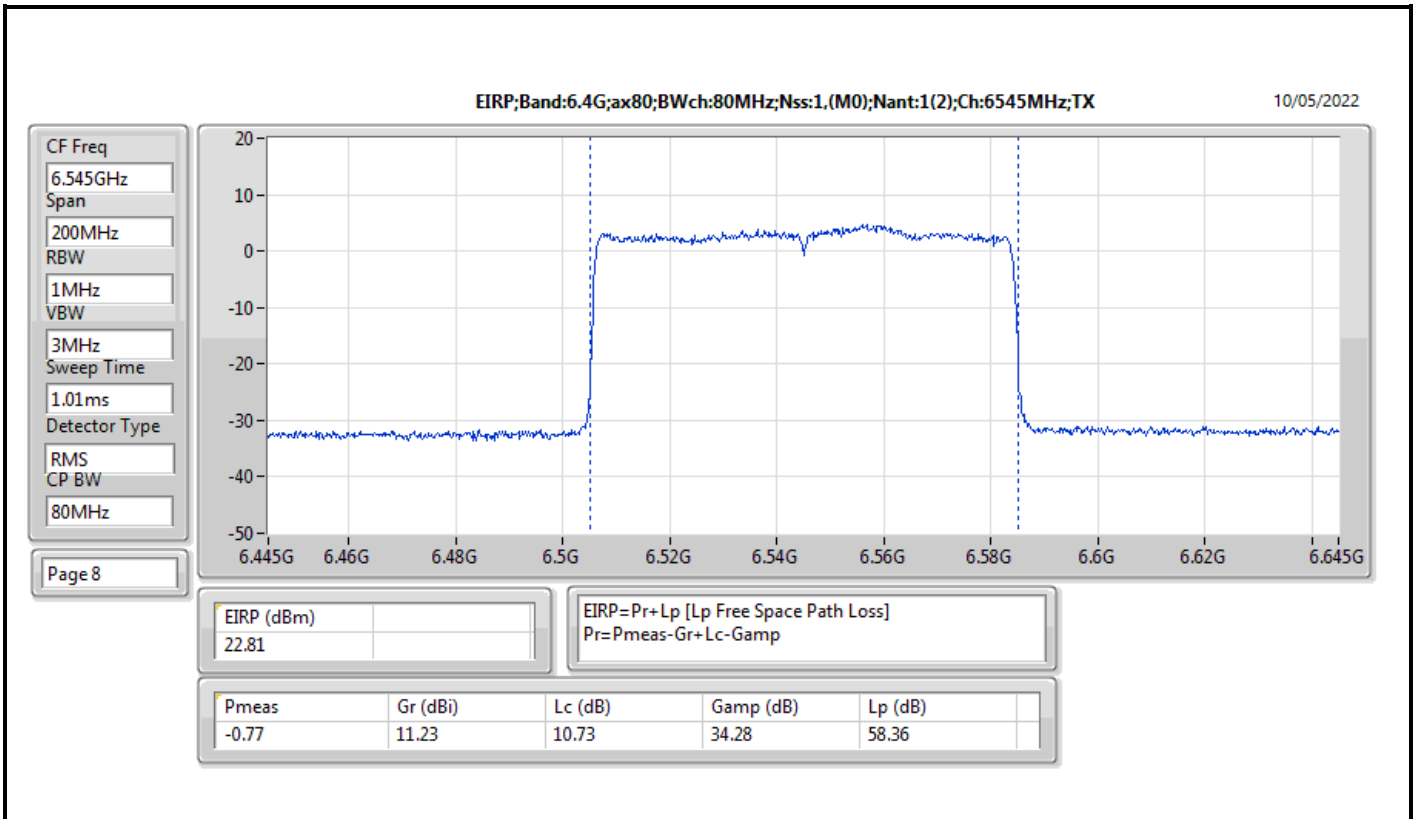

DG = Directional Gain; Port X = Port X output power

Summary

Mode	EIRP (dBm)	EIRP (W)
5.925-6.425GHz	-	-
802.11a_Nss1,(6Mbps)_1TX(Port2)	17.72	0.05916
802.11a_Nss1,(6Mbps)_2TX	15.56	0.03597
802.11ax HEW20_Nss1,(MCS0)_1TX(Port2)	18.14	0.06516
802.11ax HEW20_Nss2,(MCS0)_2TX	18.17	0.06561
802.11ax HEW40_Nss1,(MCS0)_1TX(Port2)	20.69	0.11722
802.11ax HEW40_Nss2,(MCS0)_2TX	20.38	0.10914
802.11ax HEW80_Nss1,(MCS0)_1TX(Port2)	23.95	0.24831
802.11ax HEW80_Nss2,(MCS0)_2TX	23.40	0.21878
802.11ax HEW160_Nss1,(MCS0)_1TX(Port2)	26.72	0.46989
802.11ax HEW160_Nss2,(MCS0)_2TX	26.02	0.39994
6.425-6.525GHz	-	-
802.11a_Nss1,(6Mbps)_1TX(Port2)	17.59	0.05741
802.11a_Nss1,(6Mbps)_2TX	15.08	0.03221
802.11ax HEW20_Nss1,(MCS0)_1TX(Port2)	18.20	0.06607
802.11ax HEW20_Nss2,(MCS0)_2TX	17.48	0.05598
802.11ax HEW40_Nss1,(MCS0)_1TX(Port2)	20.79	0.11995
802.11ax HEW40_Nss2,(MCS0)_2TX	20.64	0.11588
802.11ax HEW80_Nss1,(MCS0)_1TX(Port2)	23.69	0.23388
802.11ax HEW80_Nss2,(MCS0)_2TX	23.33	0.21528
802.11ax HEW160_Nss1,(MCS0)_1TX(Port2)	24.95	0.31261
802.11ax HEW160_Nss2,(MCS0)_2TX	25.59	0.36224
6.525-6.875GHz	-	-
802.11a_Nss1,(6Mbps)_1TX(Port2)	17.67	0.05848
802.11a_Nss1,(6Mbps)_2TX	15.48	0.03532
802.11ax HEW20_Nss1,(MCS0)_1TX(Port2)	18.18	0.06577
802.11ax HEW20_Nss2,(MCS0)_2TX	17.72	0.05916
802.11ax HEW40_Nss1,(MCS0)_1TX(Port2)	21.13	0.12972
802.11ax HEW40_Nss2,(MCS0)_2TX	20.31	0.10740
802.11ax HEW80_Nss1,(MCS0)_1TX(Port2)	23.94	0.24774
802.11ax HEW80_Nss2,(MCS0)_2TX	23.32	0.21478
802.11ax HEW160_Nss1,(MCS0)_1TX(Port2)	26.86	0.48529
802.11ax HEW160_Nss2,(MCS0)_2TX	25.37	0.34435
6.875-7.125GHz	-	-
802.11a_Nss1,(6Mbps)_1TX(Port2)	17.55	0.05689
802.11a_Nss1,(6Mbps)_2TX	15.44	0.03499
802.11ax HEW20_Nss1,(MCS0)_1TX(Port2)	18.24	0.06668
802.11ax HEW20_Nss2,(MCS0)_2TX	17.66	0.05834
802.11ax HEW40_Nss1,(MCS0)_1TX(Port2)	22.10	0.16218
802.11ax HEW40_Nss2,(MCS0)_2TX	20.69	0.11722
802.11ax HEW80_Nss1,(MCS0)_1TX(Port2)	23.82	0.24099
802.11ax HEW80_Nss2,(MCS0)_2TX	23.59	0.22856
802.11ax HEW160_Nss1,(MCS0)_1TX(Port2)	23.09	0.20370
802.11ax HEW160_Nss2,(MCS0)_2TX	24.62	0.28973