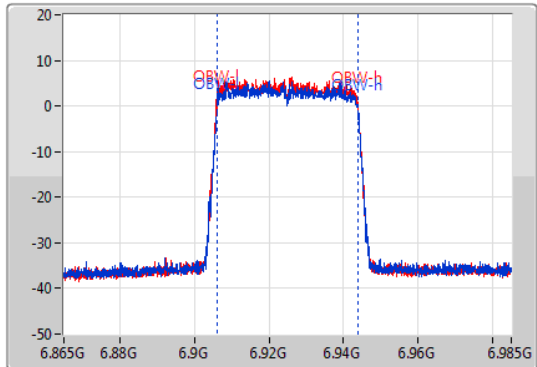

EBW

6885MHz

09/08/2022

CF
6.885GHz
Span
120MHz
RBW
500kHz
VBW
2MHz
Sweep Time
100ms
Detector Type
Peak

CF
6.885GHz
Span
120MHz
RBW
1MHz
VBW
3MHz
Sweep Time
100ms
Detector Type
Peak

26dB(Hz)	Fl-26dB(Hz)	Fh-26dB(Hz)	OBW(Hz)	Fl-OBW(Hz)	Fh-OBW(Hz)	Limit(Hz)	Port
40.14M	6.86502G	6.90516G	37.721M	6.866109G	6.903831G	Inf	1
40.02M	6.86496G	6.90498G	37.721M	6.866109G	6.903831G	Inf	2

802.11ax HEW40-BF_Nss1,(MCS0)_2TX

EBW

6925MHz

09/08/2022

CF
6.925GHz
Span
120MHz
RBW
500kHz
VBW
2MHz
Sweep Time
100ms
Detector Type
Peak

CF
6.925GHz
Span
120MHz
RBW
1MHz
VBW
3MHz
Sweep Time
100ms
Detector Type
Peak