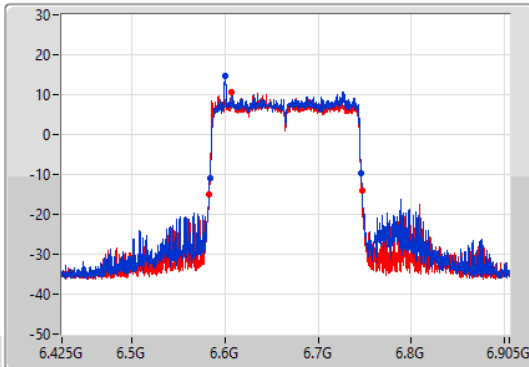

802.11ax HEW160-BF_Nss1,(MCS0)_2TX

EBW

6505MHz

23/05/2022

CF
6.505GHz
Span
480MHz
RBW
2MHz
VBW
10MHz
Sweep Time
100ms
Detector Type
Peak

CF
6.505GHz
Span
480MHz
RBW
3MHz
VBW
10MHz
Sweep Time
100ms
Detector Type
Peak

26dB(Hz)	Fl-26dB(Hz)	Fh-26dB(Hz)	OBW(Hz)	Fl-OBW(Hz)	Fh-OBW(Hz)	Limit(Hz)	Port
302.16M	6.35092G	6.65308G	156.882M	6.426319G	6.583201G	Inf	1
297.12M	6.35548G	6.6526G	156.402M	6.427039G	6.583441G	Inf	2

802.11ax HEW160-BF_Nss1,(MCS0)_2TX

EBW

6665MHz

23/05/2022

CF
6.665GHz
Span
480MHz
RBW
2MHz
VBW
10MHz
Sweep Time
100ms
Detector Type
Peak

CF
6.665GHz
Span
480MHz
RBW
3MHz
VBW
10MHz
Sweep Time
100ms
Detector Type
Peak

26dB(Hz)	Fl-26dB(Hz)	Fh-26dB(Hz)	OBW(Hz)	Fl-OBW(Hz)	Fh-OBW(Hz)	Limit(Hz)	Port
162.24M	6.58364G	6.74588G	156.882M	6.586079G	6.742961G	Inf	1
163.68M	6.58316G	6.74684G	156.162M	6.586799G	6.742961G	Inf	2

802.11ax HEW160-BF_Nss1,(MCS0)_2TX

EBW

6825MHz

23/05/2022

CF
6.825GHz
Span
480MHz
RBW
2MHz
VBW
10MHz
Sweep Time
100ms
Detector Type
Peak

CF
6.825GHz
Span
480MHz
RBW
3MHz
VBW
10MHz
Sweep Time
100ms
Detector Type
Peak