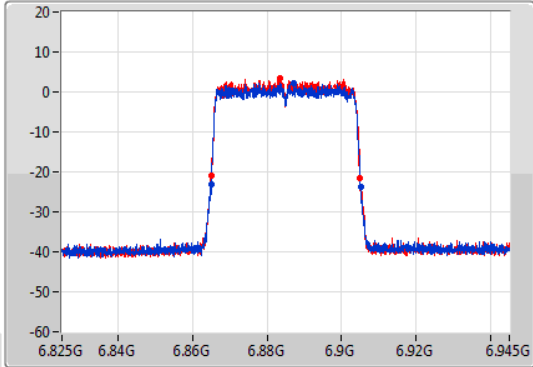

26dB(Hz)	Fl-26dB(Hz)	Fh-26dB(Hz)	OBW(Hz)	Fl-OBW(Hz)	Fh-OBW(Hz)	Limit(Hz)	Port
40.08M	6.82496G	6.86504G	37.781M	6.826109G	6.863891G	Inf	1
39.9M	6.82502G	6.86492G	37.781M	6.826049G	6.863831G	Inf	2

802.11ax HEW40-BF_Nss1,(MCS0)_2TX

EBW

6885MHz

09/08/2022

CF
6.885GHz
Span
120MHz
RBW
500kHz
VBW
2MHz
Sweep Time
100ms
Detector Type
Peak

CF
6.885GHz
Span
120MHz
RBW
1MHz
VBW
3MHz
Sweep Time
100ms
Detector Type
Peak

26dB(Hz)	Fl-26dB(Hz)	Fh-26dB(Hz)	OBW(Hz)	Fl-OBW(Hz)	Fh-OBW(Hz)	Limit(Hz)	Port
40.14M	6.86502G	6.90516G	37.721M	6.866109G	6.903831G	Inf	1
40.02M	6.86496G	6.90498G	37.721M	6.866109G	6.903831G	Inf	2