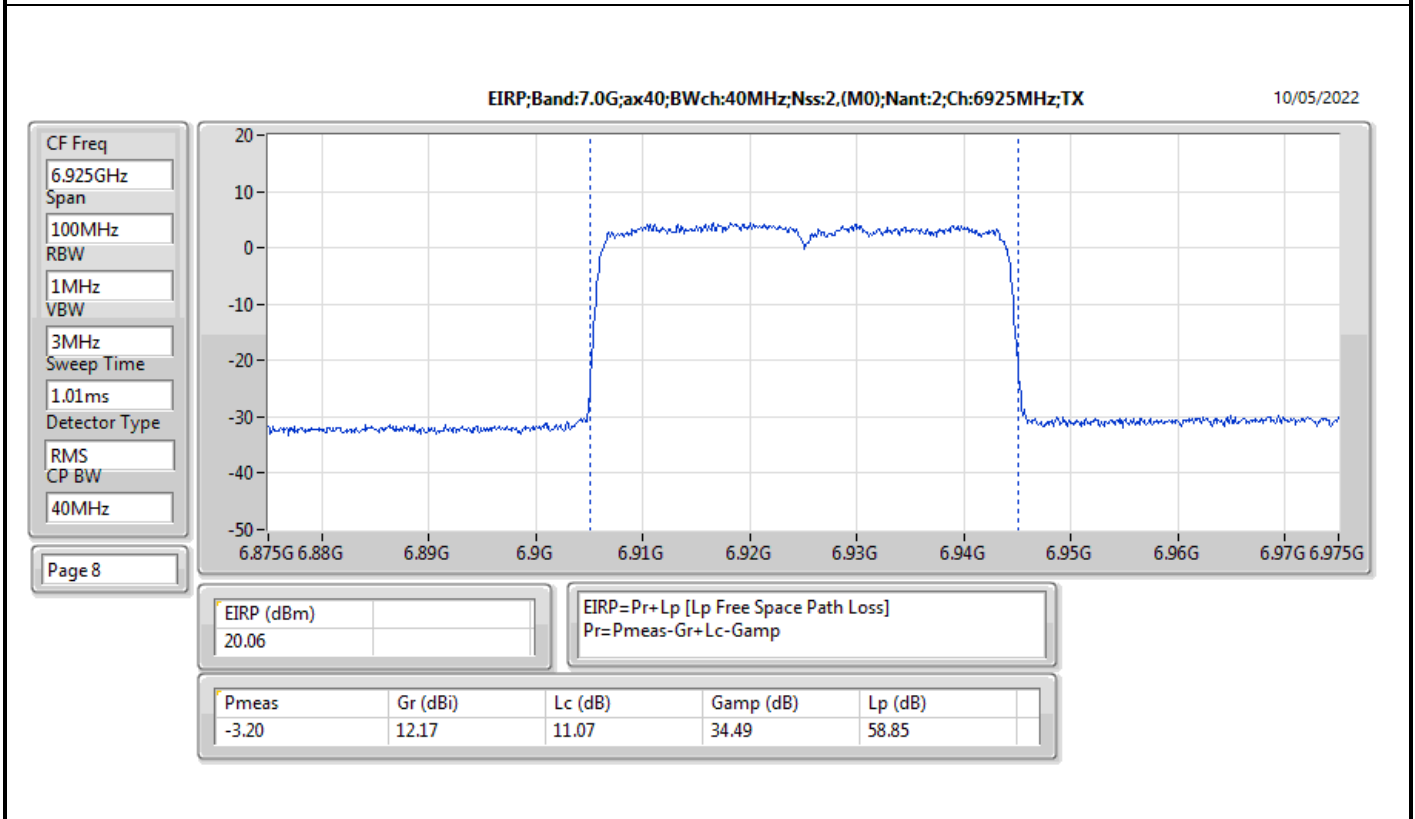

DG = Directional Gain; Port X = Port X output power

Summary

Mode	EIRP (dBm)	EIRP (W)
5.925-6.425GHz	-	-
802.11a_Nss1,(6Mbps)_1TX(Port2)	17.72	0.05916
802.11a_Nss1,(6Mbps)_2TX	15.56	0.03597
802.11ax HEW20_Nss1,(MCS0)_1TX(Port2)	18.14	0.06516
802.11ax HEW20_Nss2,(MCS0)_2TX	18.17	0.06561
802.11ax HEW40_Nss1,(MCS0)_1TX(Port2)	20.69	0.11722
802.11ax HEW40_Nss2,(MCS0)_2TX	20.38	0.10914
802.11ax HEW80_Nss1,(MCS0)_1TX(Port2)	23.95	0.24831
802.11ax HEW80_Nss2,(MCS0)_2TX	23.40	0.21878
802.11ax HEW160_Nss1,(MCS0)_1TX(Port2)	26.72	0.46989
802.11ax HEW160_Nss2,(MCS0)_2TX	26.02	0.39994
6.425-6.525GHz	-	-
802.11a_Nss1,(6Mbps)_1TX(Port2)	17.59	0.05741
802.11a_Nss1,(6Mbps)_2TX	15.08	0.03221
802.11ax HEW20_Nss1,(MCS0)_1TX(Port2)	18.20	0.06607
802.11ax HEW20_Nss2,(MCS0)_2TX	17.48	0.05598
802.11ax HEW40_Nss1,(MCS0)_1TX(Port2)	20.79	0.11995
802.11ax HEW40_Nss2,(MCS0)_2TX	20.64	0.11588
802.11ax HEW80_Nss1,(MCS0)_1TX(Port2)	23.69	0.23388
802.11ax HEW80_Nss2,(MCS0)_2TX	23.33	0.21528
802.11ax HEW160_Nss1,(MCS0)_1TX(Port2)	24.95	0.31261
802.11ax HEW160_Nss2,(MCS0)_2TX	25.59	0.36224
6.525-6.875GHz	-	-
802.11a_Nss1,(6Mbps)_1TX(Port2)	17.67	0.05848
802.11a_Nss1,(6Mbps)_2TX	15.48	0.03532
802.11ax HEW20_Nss1,(MCS0)_1TX(Port2)	18.18	0.06577
802.11ax HEW20_Nss2,(MCS0)_2TX	17.72	0.05916
802.11ax HEW40_Nss1,(MCS0)_1TX(Port2)	21.13	0.12972
802.11ax HEW40_Nss2,(MCS0)_2TX	20.31	0.10740
802.11ax HEW80_Nss1,(MCS0)_1TX(Port2)	23.94	0.24774
802.11ax HEW80_Nss2,(MCS0)_2TX	23.32	0.21478
802.11ax HEW160_Nss1,(MCS0)_1TX(Port2)	26.86	0.48529
802.11ax HEW160_Nss2,(MCS0)_2TX	25.37	0.34435
6.875-7.125GHz	-	-
802.11a_Nss1,(6Mbps)_1TX(Port2)	17.55	0.05689
802.11a_Nss1,(6Mbps)_2TX	15.44	0.03499
802.11ax HEW20_Nss1,(MCS0)_1TX(Port2)	18.24	0.06668
802.11ax HEW20_Nss2,(MCS0)_2TX	17.66	0.05834
802.11ax HEW40_Nss1,(MCS0)_1TX(Port2)	22.10	0.16218
802.11ax HEW40_Nss2,(MCS0)_2TX	20.69	0.11722
802.11ax HEW80_Nss1,(MCS0)_1TX(Port2)	23.82	0.24099
802.11ax HEW80_Nss2,(MCS0)_2TX	23.59	0.22856
802.11ax HEW160_Nss1,(MCS0)_1TX(Port2)	23.09	0.20370
802.11ax HEW160_Nss2,(MCS0)_2TX	24.62	0.28973