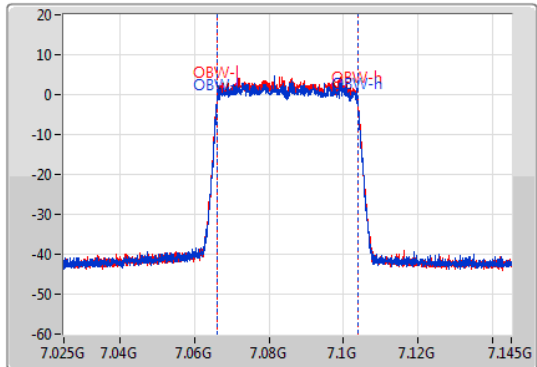

EBW

7005MHz

09/08/2022

CF
7.005GHz
Span
120MHz
RBW
500kHz
VBW
2MHz
Sweep Time
100ms
Detector Type
Peak

CF
7.005GHz
Span
120MHz
RBW
1MHz
VBW
3MHz
Sweep Time
100ms
Detector Type
Peak

26dB(Hz)	Fl-26dB(Hz)	Fh-26dB(Hz)	OBW(Hz)	Fl-OBW(Hz)	Fh-OBW(Hz)	Limit(Hz)	Port
40.14M	6.98484G	7.02498G	37.781M	6.98593G	7.023711G	Inf	1
39.96M	6.9849G	7.02486G	37.781M	6.98599G	7.023771G	Inf	2

802.11ax HEW40-BF_Nss1,(MCS0)_2TX

EBW

7085MHz

09/08/2022

CF
7.085GHz
Span
120MHz
RBW
500kHz
VBW
2MHz
Sweep Time
100ms
Detector Type
Peak

CF
7.085GHz
Span
120MHz
RBW
1MHz
VBW
3MHz
Sweep Time
100ms
Detector Type
Peak