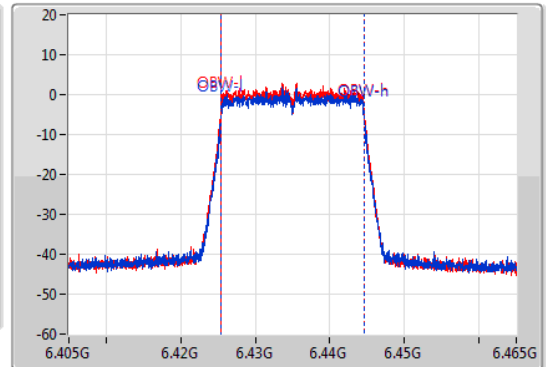

EBW

6415MHz

09/08/2022

CF
6.415GHz
Span
60MHz
RBW
300kHz
VBW
1MHz
Sweep Time
100ms
Detector Type
Peak

CF
6.415GHz
Span
60MHz
RBW
300kHz
VBW
1MHz
Sweep Time
100ms
Detector Type
Peak

26dB(Hz)	Fl-26dB(Hz)	Fh-26dB(Hz)	OBW(Hz)	Fl-OBW(Hz)	Fh-OBW(Hz)	Limit(Hz)	Port
21.66M	6.4042G	6.42586G	19.19M	6.405375G	6.424565G	Inf	1
21.6M	6.40423G	6.42583G	19.13M	6.405435G	6.424565G	Inf	2

802.11ax HEW20-BF_Nss1,(MCS0)_2TX

EBW

6435MHz

09/08/2022

CF
6.435GHz
Span
60MHz
RBW
300kHz
VBW
1MHz
Sweep Time
100ms
Detector Type
Peak

CF
6.435GHz
Span
60MHz
RBW
300kHz
VBW
1MHz
Sweep Time
100ms
Detector Type
Peak