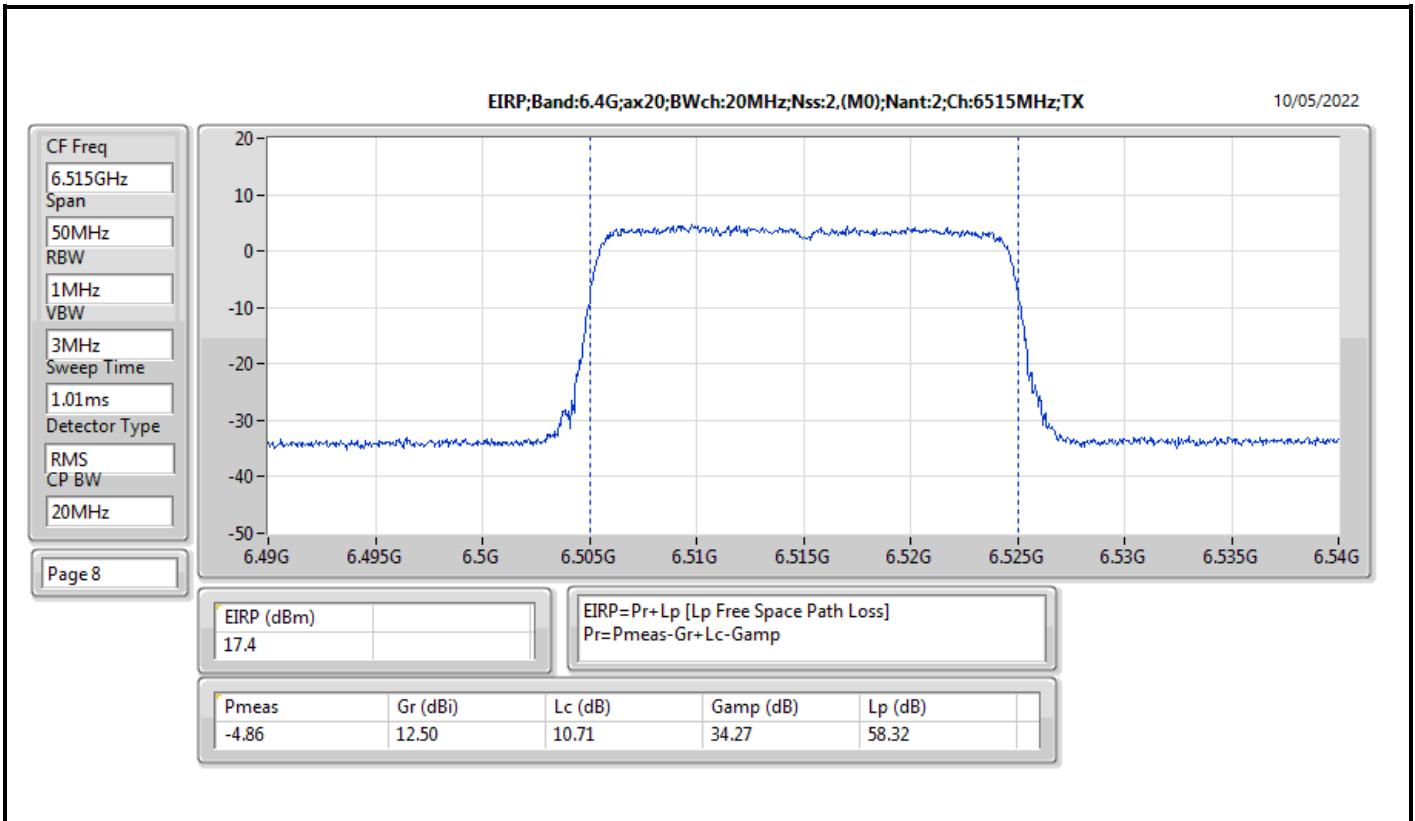

DG = Directional Gain; Port X = Port X output power

Summary

Mode	EIRP (dBm)	EIRP (W)
5.925-6.425GHz	-	-
802.11a_Nss1,(6Mbps)_1TX(Port2)	17.72	0.05916
802.11a_Nss1,(6Mbps)_2TX	15.56	0.03597
802.11ax HEW20_Nss1,(MCS0)_1TX(Port2)	18.14	0.06516
802.11ax HEW20_Nss2,(MCS0)_2TX	18.17	0.06561
802.11ax HEW40_Nss1,(MCS0)_1TX(Port2)	20.69	0.11722
802.11ax HEW40_Nss2,(MCS0)_2TX	20.38	0.10914
802.11ax HEW80_Nss1,(MCS0)_1TX(Port2)	23.95	0.24831
802.11ax HEW80_Nss2,(MCS0)_2TX	23.40	0.21878
802.11ax HEW160_Nss1,(MCS0)_1TX(Port2)	26.72	0.46989
802.11ax HEW160_Nss2,(MCS0)_2TX	26.02	0.39994
6.425-6.525GHz	-	-
802.11a_Nss1,(6Mbps)_1TX(Port2)	17.59	0.05741
802.11a_Nss1,(6Mbps)_2TX	15.08	0.03221
802.11ax HEW20_Nss1,(MCS0)_1TX(Port2)	18.20	0.06607
802.11ax HEW20_Nss2,(MCS0)_2TX	17.48	0.05598
802.11ax HEW40_Nss1,(MCS0)_1TX(Port2)	20.79	0.11995
802.11ax HEW40_Nss2,(MCS0)_2TX	20.64	0.11588
802.11ax HEW80_Nss1,(MCS0)_1TX(Port2)	23.69	0.23388
802.11ax HEW80_Nss2,(MCS0)_2TX	23.33	0.21528
802.11ax HEW160_Nss1,(MCS0)_1TX(Port2)	24.95	0.31261
802.11ax HEW160_Nss2,(MCS0)_2TX	25.59	0.36224
6.525-6.875GHz	-	-
802.11a_Nss1,(6Mbps)_1TX(Port2)	17.67	0.05848
802.11a_Nss1,(6Mbps)_2TX	15.48	0.03532
802.11ax HEW20_Nss1,(MCS0)_1TX(Port2)	18.18	0.06577
802.11ax HEW20_Nss2,(MCS0)_2TX	17.72	0.05916
802.11ax HEW40_Nss1,(MCS0)_1TX(Port2)	21.13	0.12972
802.11ax HEW40_Nss2,(MCS0)_2TX	20.31	0.10740
802.11ax HEW80_Nss1,(MCS0)_1TX(Port2)	23.94	0.24774
802.11ax HEW80_Nss2,(MCS0)_2TX	23.32	0.21478
802.11ax HEW160_Nss1,(MCS0)_1TX(Port2)	26.86	0.48529
802.11ax HEW160_Nss2,(MCS0)_2TX	25.37	0.34435
6.875-7.125GHz	-	-
802.11a_Nss1,(6Mbps)_1TX(Port2)	17.55	0.05689
802.11a_Nss1,(6Mbps)_2TX	15.44	0.03499
802.11ax HEW20_Nss1,(MCS0)_1TX(Port2)	18.24	0.06668
802.11ax HEW20_Nss2,(MCS0)_2TX	17.66	0.05834
802.11ax HEW40_Nss1,(MCS0)_1TX(Port2)	22.10	0.16218
802.11ax HEW40_Nss2,(MCS0)_2TX	20.69	0.11722
802.11ax HEW80_Nss1,(MCS0)_1TX(Port2)	23.82	0.24099
802.11ax HEW80_Nss2,(MCS0)_2TX	23.59	0.22856
802.11ax HEW160_Nss1,(MCS0)_1TX(Port2)	23.09	0.20370
802.11ax HEW160_Nss2,(MCS0)_2TX	24.62	0.28973