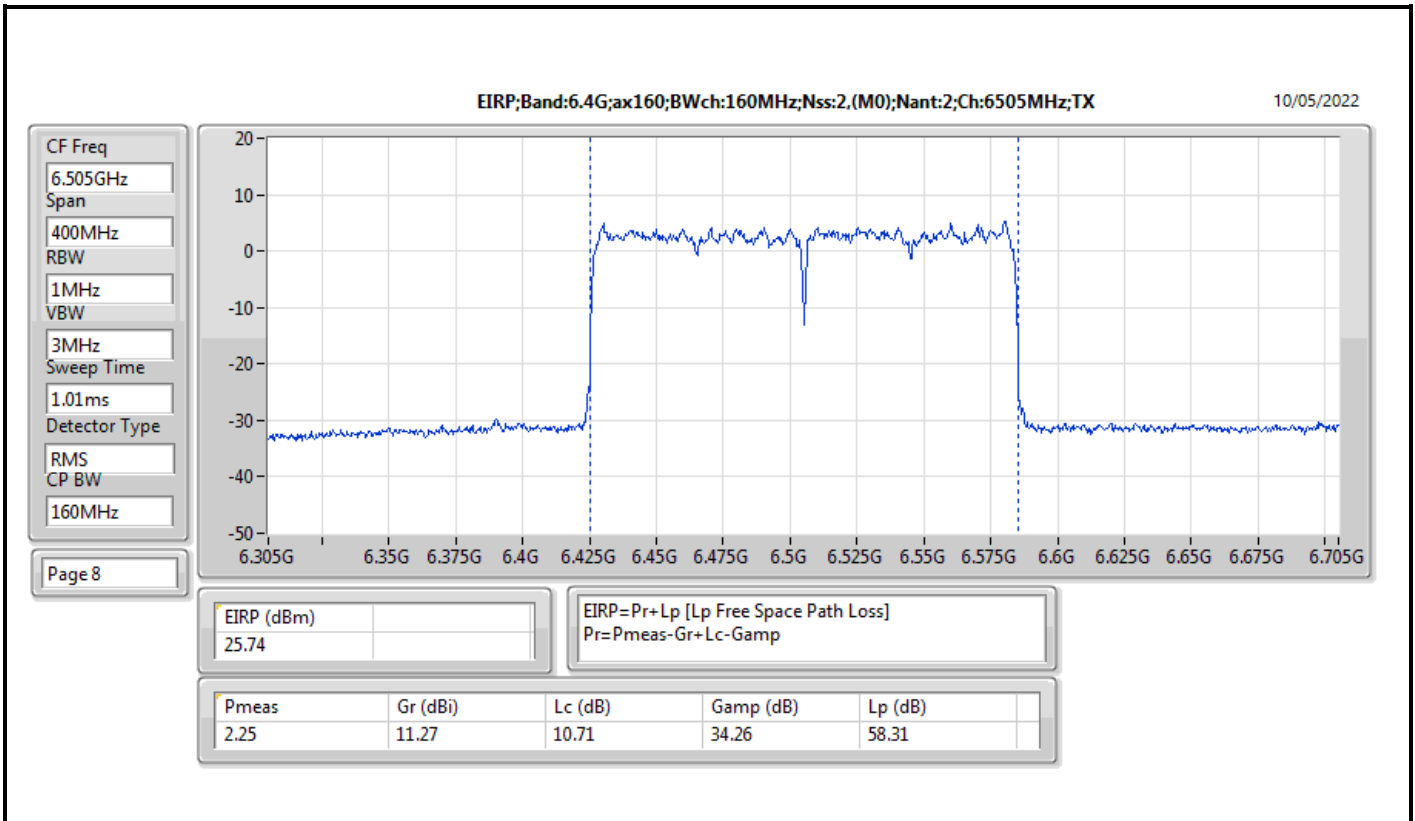

DG = Directional Gain; Port X = Port X output power

Summary

Mode	EIRP (dBm)	EIRP (W)
5.925-6.425GHz	-	-
802.11a_Nss1,(6Mbps)_1TX(Port2)	17.72	0.05916
802.11a_Nss1,(6Mbps)_2TX	15.56	0.03597
802.11ax HEW20_Nss1,(MCS0)_1TX(Port2)	18.14	0.06516
802.11ax HEW20_Nss2,(MCS0)_2TX	18.17	0.06561
802.11ax HEW40_Nss1,(MCS0)_1TX(Port2)	20.69	0.11722
802.11ax HEW40_Nss2,(MCS0)_2TX	20.38	0.10914
802.11ax HEW80_Nss1,(MCS0)_1TX(Port2)	23.95	0.24831
802.11ax HEW80_Nss2,(MCS0)_2TX	23.40	0.21878
802.11ax HEW160_Nss1,(MCS0)_1TX(Port2)	26.72	0.46989
802.11ax HEW160_Nss2,(MCS0)_2TX	26.02	0.39994
6.425-6.525GHz	-	-
802.11a_Nss1,(6Mbps)_1TX(Port2)	17.59	0.05741
802.11a_Nss1,(6Mbps)_2TX	15.08	0.03221
802.11ax HEW20_Nss1,(MCS0)_1TX(Port2)	18.20	0.06607
802.11ax HEW20_Nss2,(MCS0)_2TX	17.48	0.05598
802.11ax HEW40_Nss1,(MCS0)_1TX(Port2)	20.79	0.11995
802.11ax HEW40_Nss2,(MCS0)_2TX	20.64	0.11588
802.11ax HEW80_Nss1,(MCS0)_1TX(Port2)	23.69	0.23388
802.11ax HEW80_Nss2,(MCS0)_2TX	23.33	0.21528
802.11ax HEW160_Nss1,(MCS0)_1TX(Port2)	24.95	0.31261
802.11ax HEW160_Nss2,(MCS0)_2TX	25.59	0.36224
6.525-6.875GHz	-	-
802.11a_Nss1,(6Mbps)_1TX(Port2)	17.67	0.05848
802.11a_Nss1,(6Mbps)_2TX	15.48	0.03532
802.11ax HEW20_Nss1,(MCS0)_1TX(Port2)	18.18	0.06577
802.11ax HEW20_Nss2,(MCS0)_2TX	17.72	0.05916
802.11ax HEW40_Nss1,(MCS0)_1TX(Port2)	21.13	0.12972
802.11ax HEW40_Nss2,(MCS0)_2TX	20.31	0.10740
802.11ax HEW80_Nss1,(MCS0)_1TX(Port2)	23.94	0.24774
802.11ax HEW80_Nss2,(MCS0)_2TX	23.32	0.21478
802.11ax HEW160_Nss1,(MCS0)_1TX(Port2)	26.86	0.48529
802.11ax HEW160_Nss2,(MCS0)_2TX	25.37	0.34435
6.875-7.125GHz	-	-
802.11a_Nss1,(6Mbps)_1TX(Port2)	17.55	0.05689
802.11a_Nss1,(6Mbps)_2TX	15.44	0.03499
802.11ax HEW20_Nss1,(MCS0)_1TX(Port2)	18.24	0.06668
802.11ax HEW20_Nss2,(MCS0)_2TX	17.66	0.05834
802.11ax HEW40_Nss1,(MCS0)_1TX(Port2)	22.10	0.16218
802.11ax HEW40_Nss2,(MCS0)_2TX	20.69	0.11722
802.11ax HEW80_Nss1,(MCS0)_1TX(Port2)	23.82	0.24099
802.11ax HEW80_Nss2,(MCS0)_2TX	23.59	0.22856
802.11ax HEW160_Nss1,(MCS0)_1TX(Port2)	23.09	0.20370
802.11ax HEW160_Nss2,(MCS0)_2TX	24.62	0.28973