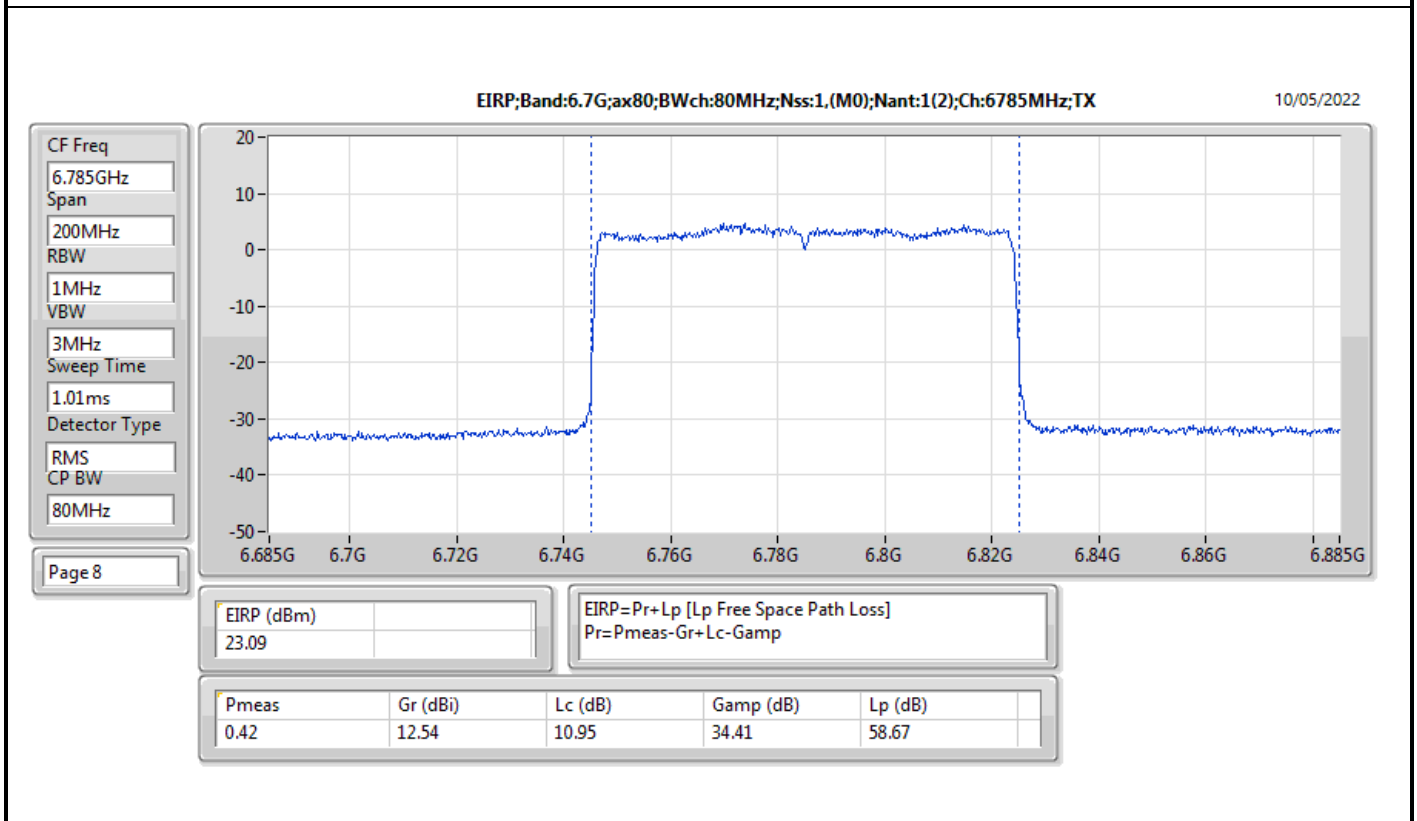

DG = Directional Gain; Port X = Port X output power

Summary

Mode	EIRP (dBm)	EIRP (W)
5.925-6.425GHz	-	-
802.11a_Nss1,(6Mbps)_1TX(Port2)	17.72	0.05916
802.11a_Nss1,(6Mbps)_2TX	15.56	0.03597
802.11ax HEW20_Nss1,(MCS0)_1TX(Port2)	18.14	0.06516
802.11ax HEW20_Nss2,(MCS0)_2TX	18.17	0.06561
802.11ax HEW40_Nss1,(MCS0)_1TX(Port2)	20.69	0.11722
802.11ax HEW40_Nss2,(MCS0)_2TX	20.38	0.10914
802.11ax HEW80_Nss1,(MCS0)_1TX(Port2)	23.95	0.24831
802.11ax HEW80_Nss2,(MCS0)_2TX	23.40	0.21878
802.11ax HEW160_Nss1,(MCS0)_1TX(Port2)	26.72	0.46989
802.11ax HEW160_Nss2,(MCS0)_2TX	26.02	0.39994
6.425-6.525GHz	-	-
802.11a_Nss1,(6Mbps)_1TX(Port2)	17.59	0.05741
802.11a_Nss1,(6Mbps)_2TX	15.08	0.03221
802.11ax HEW20_Nss1,(MCS0)_1TX(Port2)	18.20	0.06607
802.11ax HEW20_Nss2,(MCS0)_2TX	17.48	0.05598
802.11ax HEW40_Nss1,(MCS0)_1TX(Port2)	20.79	0.11995
802.11ax HEW40_Nss2,(MCS0)_2TX	20.64	0.11588
802.11ax HEW80_Nss1,(MCS0)_1TX(Port2)	23.69	0.23388
802.11ax HEW80_Nss2,(MCS0)_2TX	23.33	0.21528
802.11ax HEW160_Nss1,(MCS0)_1TX(Port2)	24.95	0.31261
802.11ax HEW160_Nss2,(MCS0)_2TX	25.59	0.36224
6.525-6.875GHz	-	-
802.11a_Nss1,(6Mbps)_1TX(Port2)	17.67	0.05848
802.11a_Nss1,(6Mbps)_2TX	15.48	0.03532
802.11ax HEW20_Nss1,(MCS0)_1TX(Port2)	18.18	0.06577
802.11ax HEW20_Nss2,(MCS0)_2TX	17.72	0.05916
802.11ax HEW40_Nss1,(MCS0)_1TX(Port2)	21.13	0.12972
802.11ax HEW40_Nss2,(MCS0)_2TX	20.31	0.10740
802.11ax HEW80_Nss1,(MCS0)_1TX(Port2)	23.94	0.24774
802.11ax HEW80_Nss2,(MCS0)_2TX	23.32	0.21478
802.11ax HEW160_Nss1,(MCS0)_1TX(Port2)	26.86	0.48529
802.11ax HEW160_Nss2,(MCS0)_2TX	25.37	0.34435
6.875-7.125GHz	-	-
802.11a_Nss1,(6Mbps)_1TX(Port2)	17.55	0.05689
802.11a_Nss1,(6Mbps)_2TX	15.44	0.03499
802.11ax HEW20_Nss1,(MCS0)_1TX(Port2)	18.24	0.06668
802.11ax HEW20_Nss2,(MCS0)_2TX	17.66	0.05834
802.11ax HEW40_Nss1,(MCS0)_1TX(Port2)	22.10	0.16218
802.11ax HEW40_Nss2,(MCS0)_2TX	20.69	0.11722
802.11ax HEW80_Nss1,(MCS0)_1TX(Port2)	23.82	0.24099
802.11ax HEW80_Nss2,(MCS0)_2TX	23.59	0.22856
802.11ax HEW160_Nss1,(MCS0)_1TX(Port2)	23.09	0.20370
802.11ax HEW160_Nss2,(MCS0)_2TX	24.62	0.28973