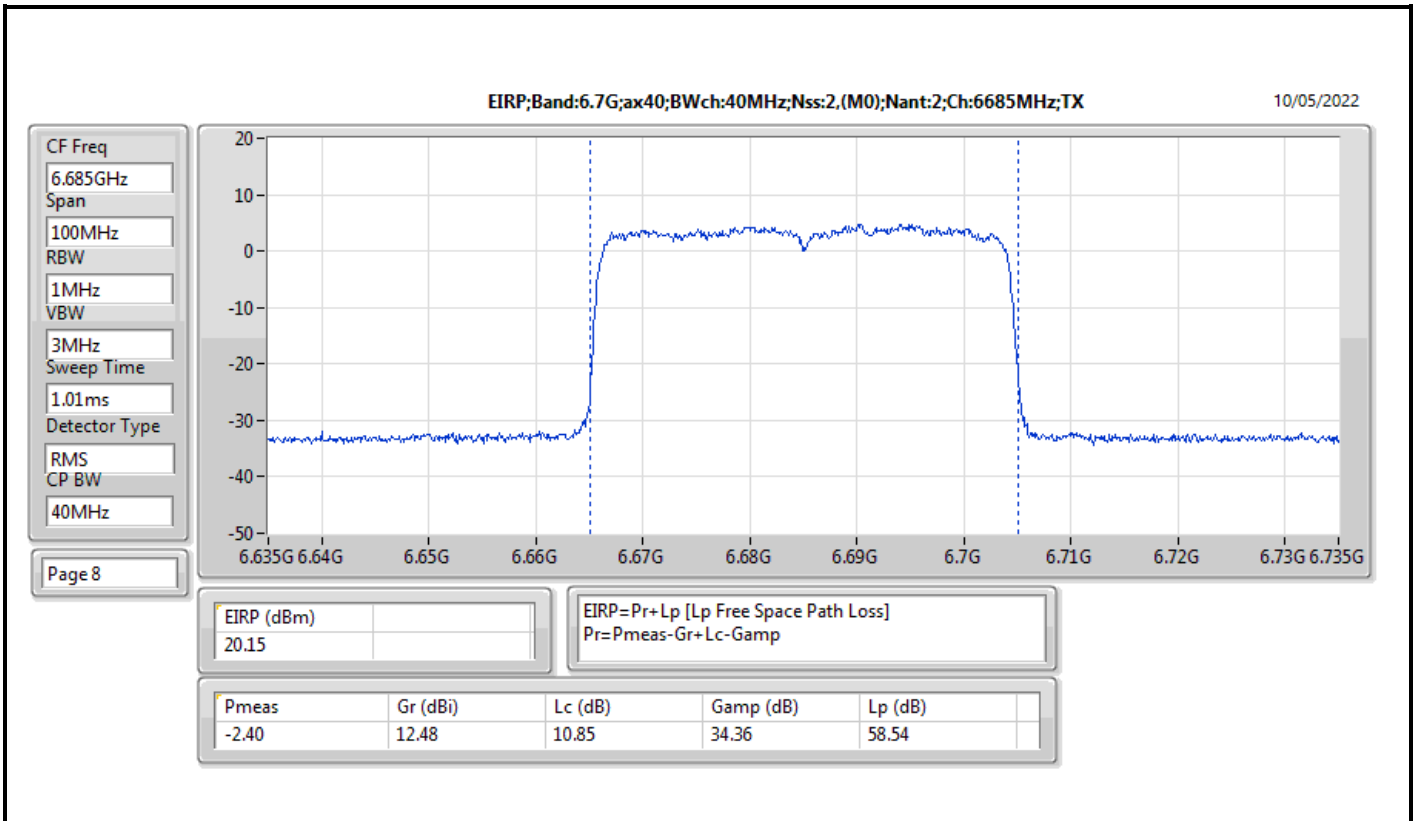

DG = Directional Gain; Port X = Port X output power

Summary

Mode	EIRP (dBm)	EIRP (W)
5.925-6.425GHz	-	-
802.11a_Nss1,(6Mbps)_1TX(Port2)	17.72	0.05916
802.11a_Nss1,(6Mbps)_2TX	15.56	0.03597
802.11ax HEW20_Nss1,(MCS0)_1TX(Port2)	18.14	0.06516
802.11ax HEW20_Nss2,(MCS0)_2TX	18.17	0.06561
802.11ax HEW40_Nss1,(MCS0)_1TX(Port2)	20.69	0.11722
802.11ax HEW40_Nss2,(MCS0)_2TX	20.38	0.10914
802.11ax HEW80_Nss1,(MCS0)_1TX(Port2)	23.95	0.24831
802.11ax HEW80_Nss2,(MCS0)_2TX	23.40	0.21878
802.11ax HEW160_Nss1,(MCS0)_1TX(Port2)	26.72	0.46989
802.11ax HEW160_Nss2,(MCS0)_2TX	26.02	0.39994
6.425-6.525GHz	-	-
802.11a_Nss1,(6Mbps)_1TX(Port2)	17.59	0.05741
802.11a_Nss1,(6Mbps)_2TX	15.08	0.03221
802.11ax HEW20_Nss1,(MCS0)_1TX(Port2)	18.20	0.06607
802.11ax HEW20_Nss2,(MCS0)_2TX	17.48	0.05598
802.11ax HEW40_Nss1,(MCS0)_1TX(Port2)	20.79	0.11995
802.11ax HEW40_Nss2,(MCS0)_2TX	20.64	0.11588
802.11ax HEW80_Nss1,(MCS0)_1TX(Port2)	23.69	0.23388
802.11ax HEW80_Nss2,(MCS0)_2TX	23.33	0.21528
802.11ax HEW160_Nss1,(MCS0)_1TX(Port2)	24.95	0.31261
802.11ax HEW160_Nss2,(MCS0)_2TX	25.59	0.36224
6.525-6.875GHz	-	-
802.11a_Nss1,(6Mbps)_1TX(Port2)	17.67	0.05848
802.11a_Nss1,(6Mbps)_2TX	15.48	0.03532
802.11ax HEW20_Nss1,(MCS0)_1TX(Port2)	18.18	0.06577
802.11ax HEW20_Nss2,(MCS0)_2TX	17.72	0.05916
802.11ax HEW40_Nss1,(MCS0)_1TX(Port2)	21.13	0.12972
802.11ax HEW40_Nss2,(MCS0)_2TX	20.31	0.10740
802.11ax HEW80_Nss1,(MCS0)_1TX(Port2)	23.94	0.24774
802.11ax HEW80_Nss2,(MCS0)_2TX	23.32	0.21478
802.11ax HEW160_Nss1,(MCS0)_1TX(Port2)	26.86	0.48529
802.11ax HEW160_Nss2,(MCS0)_2TX	25.37	0.34435
6.875-7.125GHz	-	-
802.11a_Nss1,(6Mbps)_1TX(Port2)	17.55	0.05689
802.11a_Nss1,(6Mbps)_2TX	15.44	0.03499
802.11ax HEW20_Nss1,(MCS0)_1TX(Port2)	18.24	0.06668
802.11ax HEW20_Nss2,(MCS0)_2TX	17.66	0.05834
802.11ax HEW40_Nss1,(MCS0)_1TX(Port2)	22.10	0.16218
802.11ax HEW40_Nss2,(MCS0)_2TX	20.69	0.11722
802.11ax HEW80_Nss1,(MCS0)_1TX(Port2)	23.82	0.24099
802.11ax HEW80_Nss2,(MCS0)_2TX	23.59	0.22856
802.11ax HEW160_Nss1,(MCS0)_1TX(Port2)	23.09	0.20370
802.11ax HEW160_Nss2,(MCS0)_2TX	24.62	0.28973