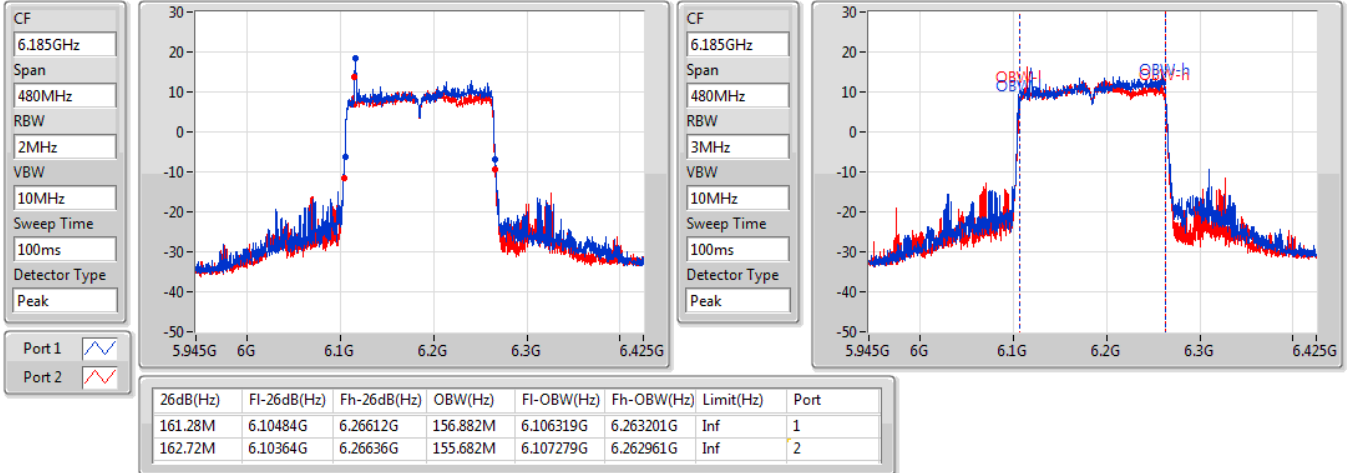

802.11ax HEW160-BF_Nss1,(MCS0)_2TX

EBW

6185MHz

10/08/2022