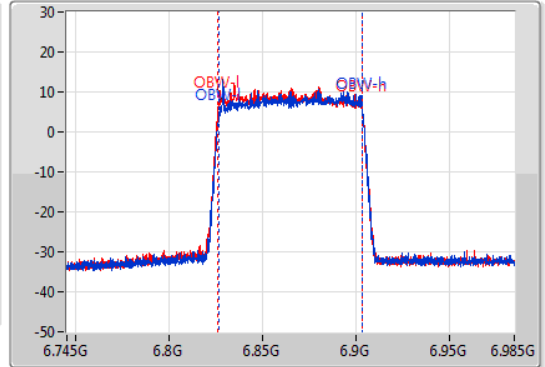

EBW

6865MHz

10/08/2022

CF
6.865GHz
Span
240MHz
RBW
1MHz
VBW
3MHz
Sweep Time
100ms
Detector Type
Peak

CF
6.865GHz
Span
240MHz
RBW
2MHz
VBW
10MHz
Sweep Time
100ms
Detector Type
Peak

Port 1
Port 2

26dB(Hz)	Fl-26dB(Hz)	Fh-26dB(Hz)	OBW(Hz)	Fl-OBW(Hz)	Fh-OBW(Hz)	Limit(Hz)	Port
81.12M	6.82456G	6.90568G	77.241M	6.826499G	6.903741G	Inf	1
81.72M	6.8242G	6.90592G	77.481M	6.826139G	6.903621G	Inf	2