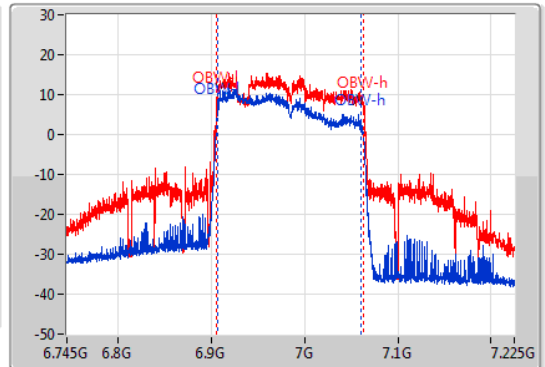

EBW

6985MHz

10/08/2022

CF
6.985GHz
Span
480MHz
RBW
2MHz
VBW
10MHz
Sweep Time
100ms
Detector Type
Peak

CF
6.985GHz
Span
480MHz
RBW
3MHz
VBW
10MHz
Sweep Time
100ms
Detector Type
Peak

26dB(Hz)	Fl-26dB(Hz)	Fh-26dB(Hz)	OBW(Hz)	Fl-OBW(Hz)	Fh-OBW(Hz)	Limit(Hz)	Port
162.72M	6.90268G	7.0654G	154.483M	6.906319G	7.060802G	Inf	1
243.12M	6.82948G	7.0726G	157.121M	6.906079G	7.063201G	Inf	2