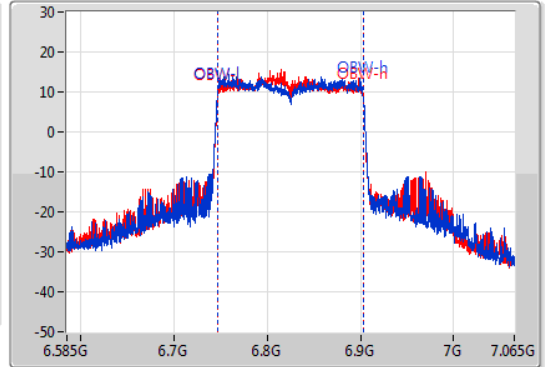

26dB(Hz)	Fl-26dB(Hz)	Fh-26dB(Hz)	OBW(Hz)	Fl-OBW(Hz)	Fh-OBW(Hz)	Limit(Hz)	Port
177.6M	6.72948G	6.90708G	156.402M	6.746559G	6.902961G	Inf	1
175.2M	6.7314G	6.9066G	156.162M	6.746799G	6.902961G	Inf	2

802.11ax HEW160-BF_Nss1,(MCS0)_2TX

EBW

6985MHz

10/08/2022

CF
6.985GHz
Span
480MHz
RBW
2MHz
VBW
10MHz
Sweep Time
100ms
Detector Type
Peak