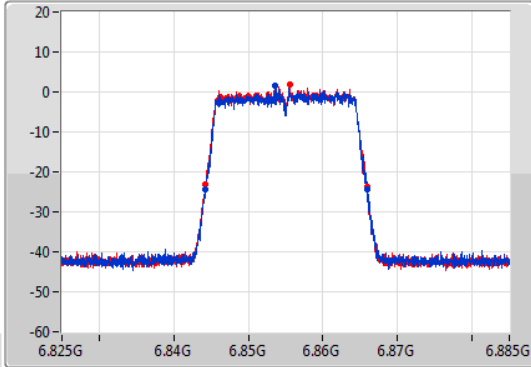

802.11ax HEW20-BF_Nss1,(MCS0)_2TX

EBW

6695MHz

06/09/2022

CF
6.695GHz
Span
60MHz
RBW
300kHz
VBW
1MHz
Sweep Time
100ms
Detector Type
Peak

CF
6.695GHz
Span
60MHz
RBW
300kHz
VBW
1MHz
Sweep Time
100ms
Detector Type
Peak

26dB(Hz)	Fl-26dB(Hz)	Fh-26dB(Hz)	OBW(Hz)	Fl-OBW(Hz)	Fh-OBW(Hz)	Limit(Hz)	Port
21.6M	6.68432G	6.70592G	19.1M	6.685495G	6.704595G	Inf	1
21.63M	6.68417G	6.7058G	19.04M	6.685465G	6.704505G	Inf	2

802.11ax HEW20-BF_Nss1,(MCS0)_2TX

EBW

6855MHz

09/08/2022

CF
6.855GHz
Span
60MHz
RBW
300kHz
VBW
1MHz
Sweep Time
100ms
Detector Type
Peak

CF
6.855GHz
Span
60MHz
RBW
300kHz
VBW
1MHz
Sweep Time
100ms
Detector Type
Peak

26dB(Hz)	Fl-26dB(Hz)	Fh-26dB(Hz)	OBW(Hz)	Fl-OBW(Hz)	Fh-OBW(Hz)	Limit(Hz)	Port
21.78M	6.8442G	6.86598G	19.19M	6.845405G	6.864595G	Inf	1
21.81M	6.8442G	6.86601G	19.19M	6.845405G	6.864595G	Inf	2