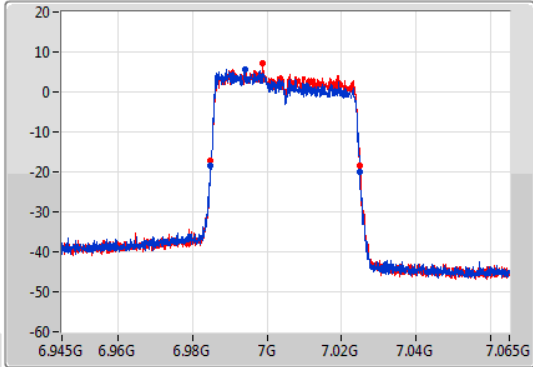

26dB(Hz)	Fl-26dB(Hz)	Fh-26dB(Hz)	OBW(Hz)	Fl-OBW(Hz)	Fh-OBW(Hz)	Limit(Hz)	Port
40.2M	6.90484G	6.94504G	37.721M	6.906109G	6.943831G	Inf	1
40.2M	6.9049G	6.9451G	37.721M	6.906049G	6.943771G	Inf	2

802.11ax HEW40-BF_Nss1,(MCS0)_2TX

EBW

7005MHz

09/08/2022

CF
7.005GHz
Span
120MHz
RBW
500kHz
VBW
2MHz
Sweep Time
100ms
Detector Type
Peak

CF
7.005GHz
Span
120MHz
RBW
1MHz
VBW
3MHz
Sweep Time
100ms
Detector Type
Peak

26dB(Hz)	Fl-26dB(Hz)	Fh-26dB(Hz)	OBW(Hz)	Fl-OBW(Hz)	Fh-OBW(Hz)	Limit(Hz)	Port
40.14M	6.98484G	7.02498G	37.781M	6.98593G	7.023711G	Inf	1
39.96M	6.9849G	7.02486G	37.781M	6.98599G	7.023771G	Inf	2