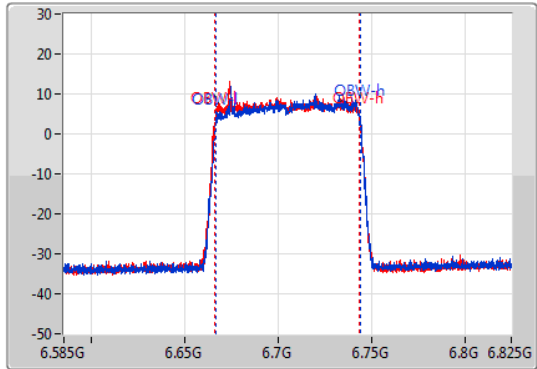

EBW

6705MHz

09/08/2022

CF
6.705GHz
Span
240MHz
RBW
1MHz
VBW
3MHz
Sweep Time
100ms
Detector Type
Peak

CF
6.705GHz
Span
240MHz
RBW
2MHz
VBW
10MHz
Sweep Time
100ms
Detector Type
Peak

26dB(Hz)	Fl-26dB(Hz)	Fh-26dB(Hz)	OBW(Hz)	Fl-OBW(Hz)	Fh-OBW(Hz)	Limit(Hz)	Port
81.24M	6.66444G	6.74568G	77.481M	6.666499G	6.743981G	Inf	1
81.12M	6.66444G	6.74556G	77.601M	6.666139G	6.743741G	Inf	2