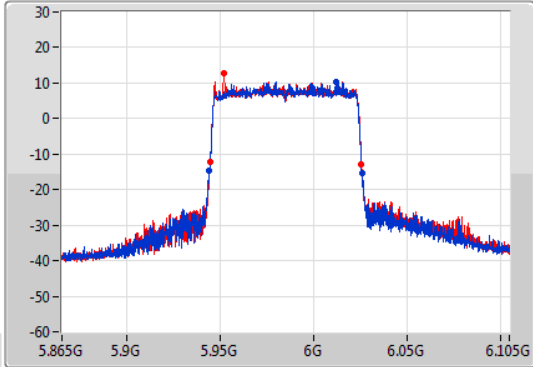

26dB(Hz)	Fl-26dB(Hz)	Fh-26dB(Hz)	OBW(Hz)	Fl-OBW(Hz)	Fh-OBW(Hz)	Limit(Hz)	Port
40.02M	7.06496G	7.10498G	37.781M	7.066049G	7.103831G	Inf	1
40.08M	7.06496G	7.10504G	37.721M	7.066109G	7.103831G	Inf	2

802.11ax HEW80-BF_Nss1,(MCS0)_2TX

EBW

5985MHz

09/08/2022

CF
5.985GHz
Span
240MHz
RBW
1MHz
VBW
3MHz
Sweep Time
100ms
Detector Type
Peak

CF
5.985GHz
Span
240MHz
RBW
2MHz
VBW
10MHz
Sweep Time
100ms
Detector Type
Peak

26dB(Hz)	Fl-26dB(Hz)	Fh-26dB(Hz)	OBW(Hz)	Fl-OBW(Hz)	Fh-OBW(Hz)	Limit(Hz)	Port
81.84M	5.9442G	6.02604G	77.361M	5.946379G	6.023741G	Inf	1
81.12M	5.94456G	6.02568G	77.481M	5.946379G	6.023861G	Inf	2