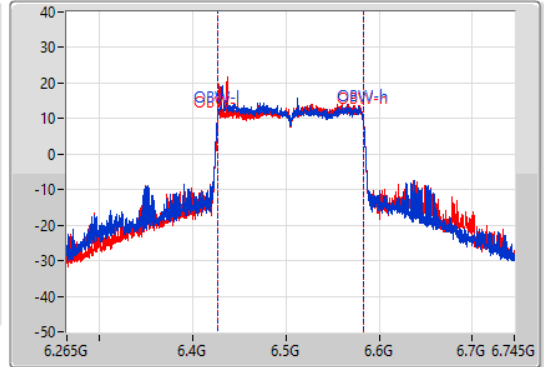

EBW

6025MHz

23/05/2022

CF
6.025GHz
Span
480MHz
RBW
2MHz
VBW
10MHz
Sweep Time
100ms
Detector Type
Peak

CF
6.025GHz
Span
480MHz
RBW
3MHz
VBW
10MHz
Sweep Time
100ms
Detector Type
Peak

26dB(Hz)	Fl-26dB(Hz)	Fh-26dB(Hz)	OBW(Hz)	Fl-OBW(Hz)	Fh-OBW(Hz)	Limit(Hz)	Port
239.04M	5.93764G	6.17668G	157.361M	5.946799G	6.10416G	Inf	1
225.6M	5.9434G	6.169G	155.922M	5.947519G	6.103441G	Inf	2

802.11ax HEW160-BF_Nss1,(MCS0)_2TX

EBW

6505MHz

23/05/2022

CF
6.505GHz
Span
480MHz
RBW
2MHz
VBW
10MHz
Sweep Time
100ms
Detector Type
Peak

CF
6.505GHz
Span
480MHz
RBW
3MHz
VBW
10MHz
Sweep Time
100ms
Detector Type
Peak

26dB(Hz)	Fl-26dB(Hz)	Fh-26dB(Hz)	OBW(Hz)	Fl-OBW(Hz)	Fh-OBW(Hz)	Limit(Hz)	Port
302.16M	6.35092G	6.65308G	156.882M	6.426319G	6.583201G	Inf	1
297.12M	6.35548G	6.6526G	156.402M	6.427039G	6.583441G	Inf	2

802.11ax HEW160-BF_Nss1,(MCS0)_2TX

EBW

6665MHz

23/05/2022

CF
6.665GHz
Span
480MHz
RBW
2MHz
VBW
10MHz
Sweep Time
100ms
Detector Type
Peak

CF
6.665GHz
Span
480MHz
RBW
3MHz
VBW
10MHz
Sweep Time
100ms
Detector Type
Peak

26dB(Hz)	Fl-26dB(Hz)	Fh-26dB(Hz)	OBW(Hz)	Fl-OBW(Hz)	Fh-OBW(Hz)	Limit(Hz)	Port
162.24M	6.58364G	6.74588G	156.882M	6.586079G	6.742961G	Inf	1
163.68M	6.58316G	6.74684G	156.162M	6.586799G	6.742961G	Inf	2