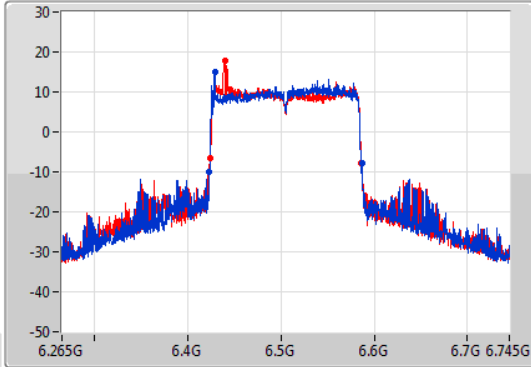

802.11ax HEW160-BF_Nss1,(MCS0)_2TX

EBW

6505MHz

10/08/2022

CF
6.505GHz
Span
480MHz
RBW
2MHz
VBW
10MHz
Sweep Time
100ms
Detector Type
Peak

CF
6.505GHz
Span
480MHz
RBW
3MHz
VBW
10MHz
Sweep Time
100ms
Detector Type
Peak