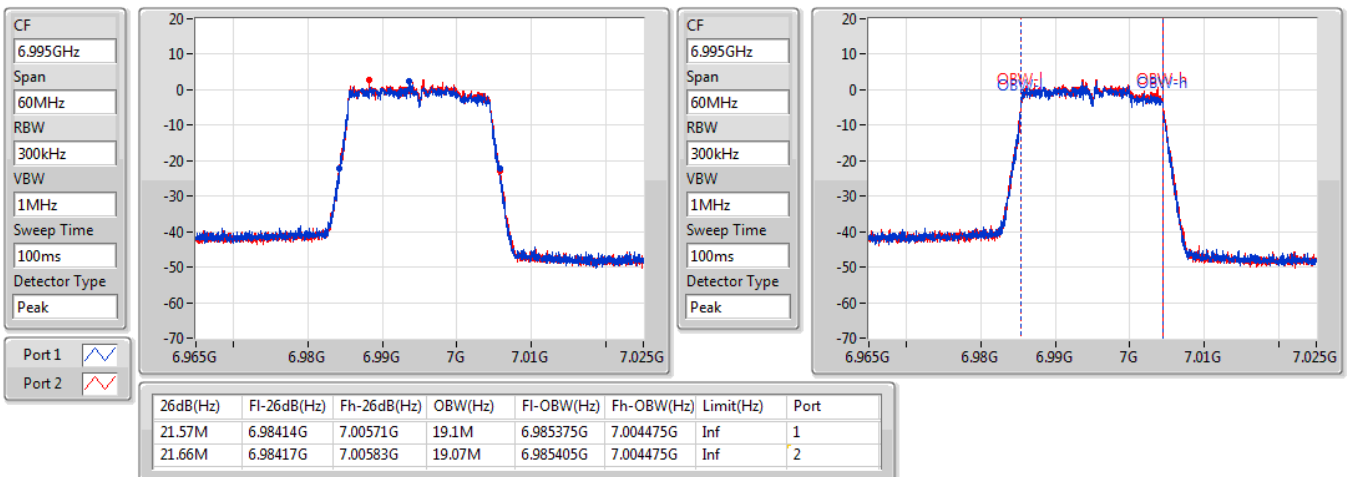

EBW

6895MHz

09/08/2022

802.11ax HEW20-BF_Nss1,(MCS0)_2TX

EBW

6995MHz

09/08/2022

802.11ax HEW20-BF_Nss1,(MCS0)_2TX

EBW

7095MHz

09/08/2022

CF
7.095GHz
Span
60MHz
RBW
300kHz
VBW
1MHz
Sweep Time
100ms
Detector Type
Peak

CF
7.095GHz
Span
60MHz
RBW
300kHz
VBW
1MHz
Sweep Time
100ms
Detector Type
Peak

26dB(Hz)	Fl-26dB(Hz)	Fh-26dB(Hz)	OBW(Hz)	Fl-OBW(Hz)	Fh-OBW(Hz)	Limit(Hz)	Port
21.87M	7.08408G	7.10595G	19.1M	7.085465G	7.104565G	Inf	1
21.81M	7.08417G	7.10598G	19.16M	7.085435G	7.104595G	Inf	2