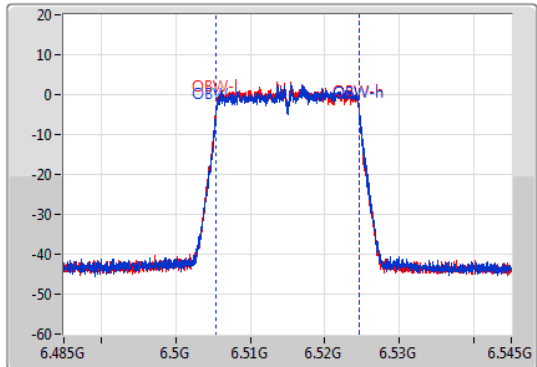

EBW

6475MHz

09/08/2022

CF
6.475GHz
Span
60MHz
RBW
300kHz
VBW
1MHz
Sweep Time
100ms
Detector Type
Peak

CF
6.475GHz
Span
60MHz
RBW
300kHz
VBW
1MHz
Sweep Time
100ms
Detector Type
Peak

26dB(Hz)	Fl-26dB(Hz)	Fh-26dB(Hz)	OBW(Hz)	Fl-OBW(Hz)	Fh-OBW(Hz)	Limit(Hz)	Port
21.69M	6.46411G	6.4858G	19.19M	6.465405G	6.484595G	Inf	1
21.75M	6.46411G	6.48586G	19.19M	6.465405G	6.484595G	Inf	2

802.11ax HEW20-BF_Nss1,(MCS0)_2TX

EBW

6515MHz

09/08/2022

CF
6.515GHz
Span
60MHz
RBW
300kHz
VBW
1MHz
Sweep Time
100ms
Detector Type
Peak

CF
6.515GHz
Span
60MHz
RBW
300kHz
VBW
1MHz
Sweep Time
100ms
Detector Type
Peak