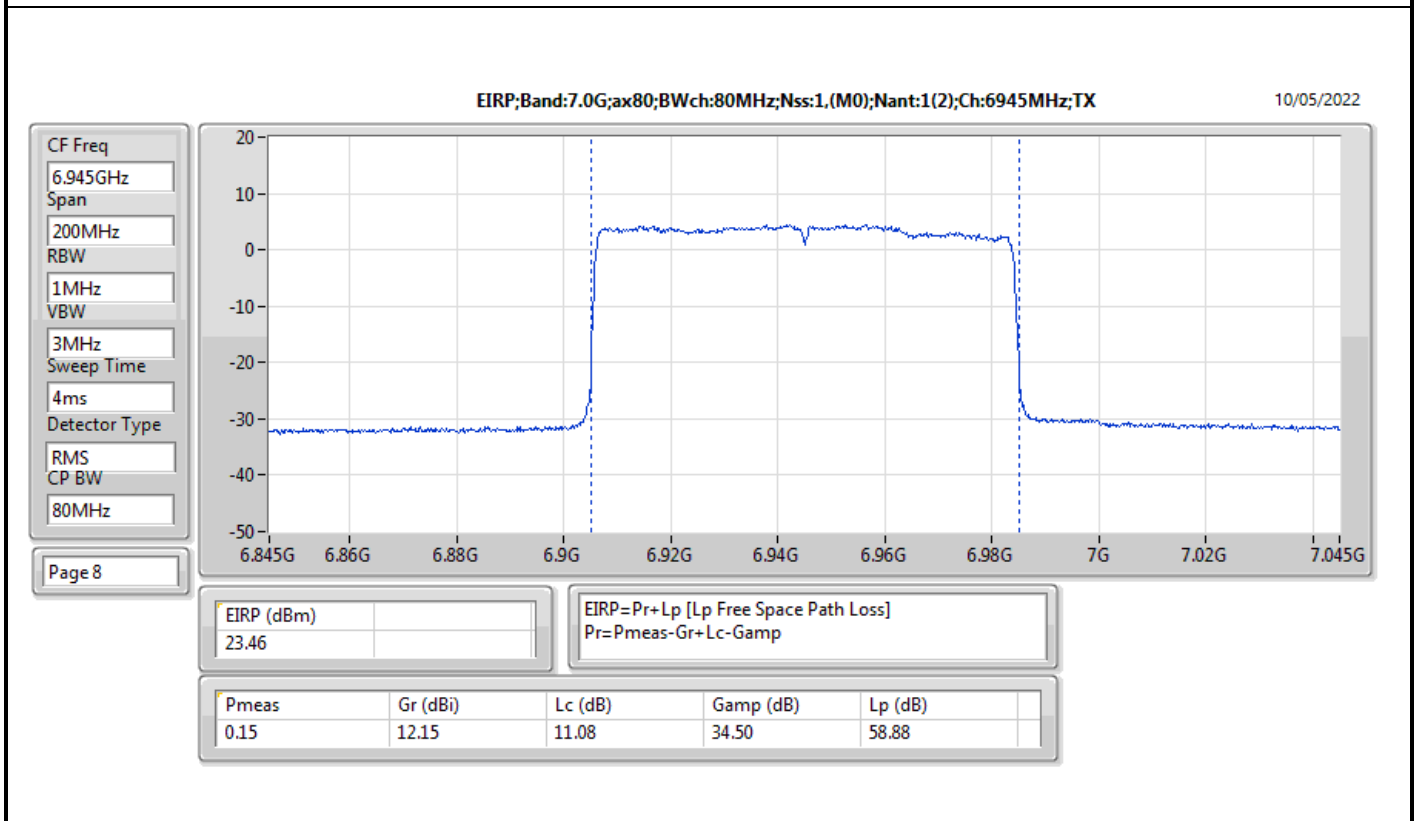

DG = Directional Gain; Port X = Port X output power

Summary

Mode	EIRP (dBm)	EIRP (W)
5.925-6.425GHz	-	-
802.11a_Nss1,(6Mbps)_1TX(Port2)	17.72	0.05916
802.11a_Nss1,(6Mbps)_2TX	15.56	0.03597
802.11ax HEW20_Nss1,(MCS0)_1TX(Port2)	18.14	0.06516
802.11ax HEW20_Nss2,(MCS0)_2TX	18.17	0.06561
802.11ax HEW40_Nss1,(MCS0)_1TX(Port2)	20.69	0.11722
802.11ax HEW40_Nss2,(MCS0)_2TX	20.38	0.10914
802.11ax HEW80_Nss1,(MCS0)_1TX(Port2)	23.95	0.24831
802.11ax HEW80_Nss2,(MCS0)_2TX	23.40	0.21878
802.11ax HEW160_Nss1,(MCS0)_1TX(Port2)	26.72	0.46989
802.11ax HEW160_Nss2,(MCS0)_2TX	26.02	0.39994
6.425-6.525GHz	-	-
802.11a_Nss1,(6Mbps)_1TX(Port2)	17.59	0.05741
802.11a_Nss1,(6Mbps)_2TX	15.08	0.03221
802.11ax HEW20_Nss1,(MCS0)_1TX(Port2)	18.20	0.06607
802.11ax HEW20_Nss2,(MCS0)_2TX	17.48	0.05598
802.11ax HEW40_Nss1,(MCS0)_1TX(Port2)	20.79	0.11995
802.11ax HEW40_Nss2,(MCS0)_2TX	20.64	0.11588
802.11ax HEW80_Nss1,(MCS0)_1TX(Port2)	23.69	0.23388
802.11ax HEW80_Nss2,(MCS0)_2TX	23.33	0.21528
802.11ax HEW160_Nss1,(MCS0)_1TX(Port2)	24.95	0.31261
802.11ax HEW160_Nss2,(MCS0)_2TX	25.59	0.36224
6.525-6.875GHz	-	-
802.11a_Nss1,(6Mbps)_1TX(Port2)	17.67	0.05848
802.11a_Nss1,(6Mbps)_2TX	15.48	0.03532
802.11ax HEW20_Nss1,(MCS0)_1TX(Port2)	18.18	0.06577
802.11ax HEW20_Nss2,(MCS0)_2TX	17.72	0.05916
802.11ax HEW40_Nss1,(MCS0)_1TX(Port2)	21.13	0.12972
802.11ax HEW40_Nss2,(MCS0)_2TX	20.31	0.10740
802.11ax HEW80_Nss1,(MCS0)_1TX(Port2)	23.94	0.24774
802.11ax HEW80_Nss2,(MCS0)_2TX	23.32	0.21478
802.11ax HEW160_Nss1,(MCS0)_1TX(Port2)	26.86	0.48529
802.11ax HEW160_Nss2,(MCS0)_2TX	25.37	0.34435
6.875-7.125GHz	-	-
802.11a_Nss1,(6Mbps)_1TX(Port2)	17.55	0.05689
802.11a_Nss1,(6Mbps)_2TX	15.44	0.03499
802.11ax HEW20_Nss1,(MCS0)_1TX(Port2)	18.24	0.06668
802.11ax HEW20_Nss2,(MCS0)_2TX	17.66	0.05834
802.11ax HEW40_Nss1,(MCS0)_1TX(Port2)	22.10	0.16218
802.11ax HEW40_Nss2,(MCS0)_2TX	20.69	0.11722
802.11ax HEW80_Nss1,(MCS0)_1TX(Port2)	23.82	0.24099
802.11ax HEW80_Nss2,(MCS0)_2TX	23.59	0.22856
802.11ax HEW160_Nss1,(MCS0)_1TX(Port2)	23.09	0.20370
802.11ax HEW160_Nss2,(MCS0)_2TX	24.62	0.28973