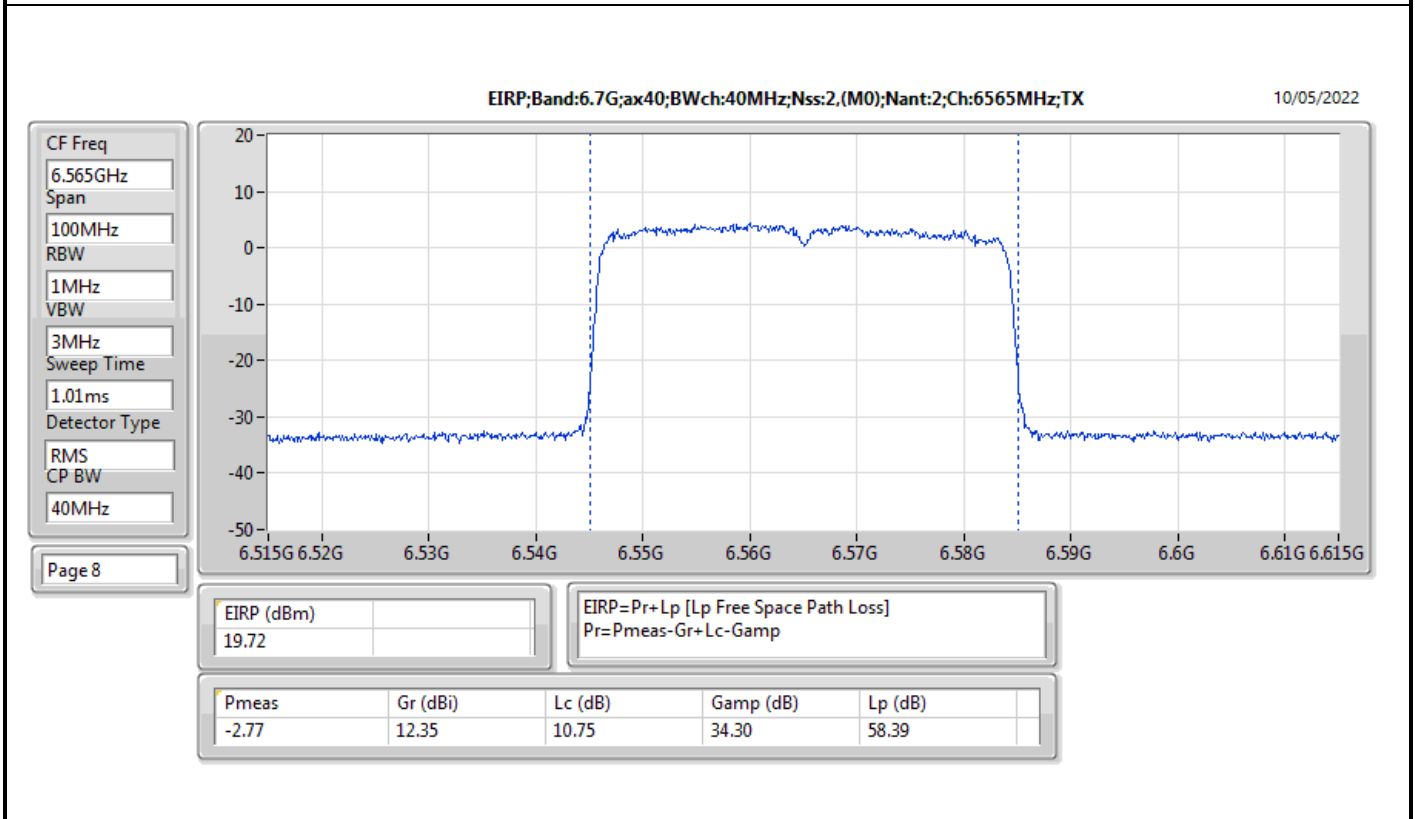

DG = Directional Gain; Port X = Port X output power

Summary

Mode	EIRP (dBm)	EIRP (W)
5.925-6.425GHz	-	-
802.11a_Nss1,(6Mbps)_1TX(Port2)	17.72	0.05916
802.11a_Nss1,(6Mbps)_2TX	15.56	0.03597
802.11ax HEW20_Nss1,(MCS0)_1TX(Port2)	18.14	0.06516
802.11ax HEW20_Nss2,(MCS0)_2TX	18.17	0.06561
802.11ax HEW40_Nss1,(MCS0)_1TX(Port2)	20.69	0.11722
802.11ax HEW40_Nss2,(MCS0)_2TX	20.38	0.10914
802.11ax HEW80_Nss1,(MCS0)_1TX(Port2)	23.95	0.24831
802.11ax HEW80_Nss2,(MCS0)_2TX	23.40	0.21878
802.11ax HEW160_Nss1,(MCS0)_1TX(Port2)	26.72	0.46989
802.11ax HEW160_Nss2,(MCS0)_2TX	26.02	0.39994
6.425-6.525GHz	-	-
802.11a_Nss1,(6Mbps)_1TX(Port2)	17.59	0.05741
802.11a_Nss1,(6Mbps)_2TX	15.08	0.03221
802.11ax HEW20_Nss1,(MCS0)_1TX(Port2)	18.20	0.06607
802.11ax HEW20_Nss2,(MCS0)_2TX	17.48	0.05598
802.11ax HEW40_Nss1,(MCS0)_1TX(Port2)	20.79	0.11995
802.11ax HEW40_Nss2,(MCS0)_2TX	20.64	0.11588
802.11ax HEW80_Nss1,(MCS0)_1TX(Port2)	23.69	0.23388
802.11ax HEW80_Nss2,(MCS0)_2TX	23.33	0.21528
802.11ax HEW160_Nss1,(MCS0)_1TX(Port2)	24.95	0.31261
802.11ax HEW160_Nss2,(MCS0)_2TX	25.59	0.36224
6.525-6.875GHz	-	-
802.11a_Nss1,(6Mbps)_1TX(Port2)	17.67	0.05848
802.11a_Nss1,(6Mbps)_2TX	15.48	0.03532
802.11ax HEW20_Nss1,(MCS0)_1TX(Port2)	18.18	0.06577
802.11ax HEW20_Nss2,(MCS0)_2TX	17.72	0.05916
802.11ax HEW40_Nss1,(MCS0)_1TX(Port2)	21.13	0.12972
802.11ax HEW40_Nss2,(MCS0)_2TX	20.31	0.10740
802.11ax HEW80_Nss1,(MCS0)_1TX(Port2)	23.94	0.24774
802.11ax HEW80_Nss2,(MCS0)_2TX	23.32	0.21478
802.11ax HEW160_Nss1,(MCS0)_1TX(Port2)	26.86	0.48529
802.11ax HEW160_Nss2,(MCS0)_2TX	25.37	0.34435
6.875-7.125GHz	-	-
802.11a_Nss1,(6Mbps)_1TX(Port2)	17.55	0.05689
802.11a_Nss1,(6Mbps)_2TX	15.44	0.03499
802.11ax HEW20_Nss1,(MCS0)_1TX(Port2)	18.24	0.06668
802.11ax HEW20_Nss2,(MCS0)_2TX	17.66	0.05834
802.11ax HEW40_Nss1,(MCS0)_1TX(Port2)	22.10	0.16218
802.11ax HEW40_Nss2,(MCS0)_2TX	20.69	0.11722
802.11ax HEW80_Nss1,(MCS0)_1TX(Port2)	23.82	0.24099
802.11ax HEW80_Nss2,(MCS0)_2TX	23.59	0.22856
802.11ax HEW160_Nss1,(MCS0)_1TX(Port2)	23.09	0.20370
802.11ax HEW160_Nss2,(MCS0)_2TX	24.62	0.28973