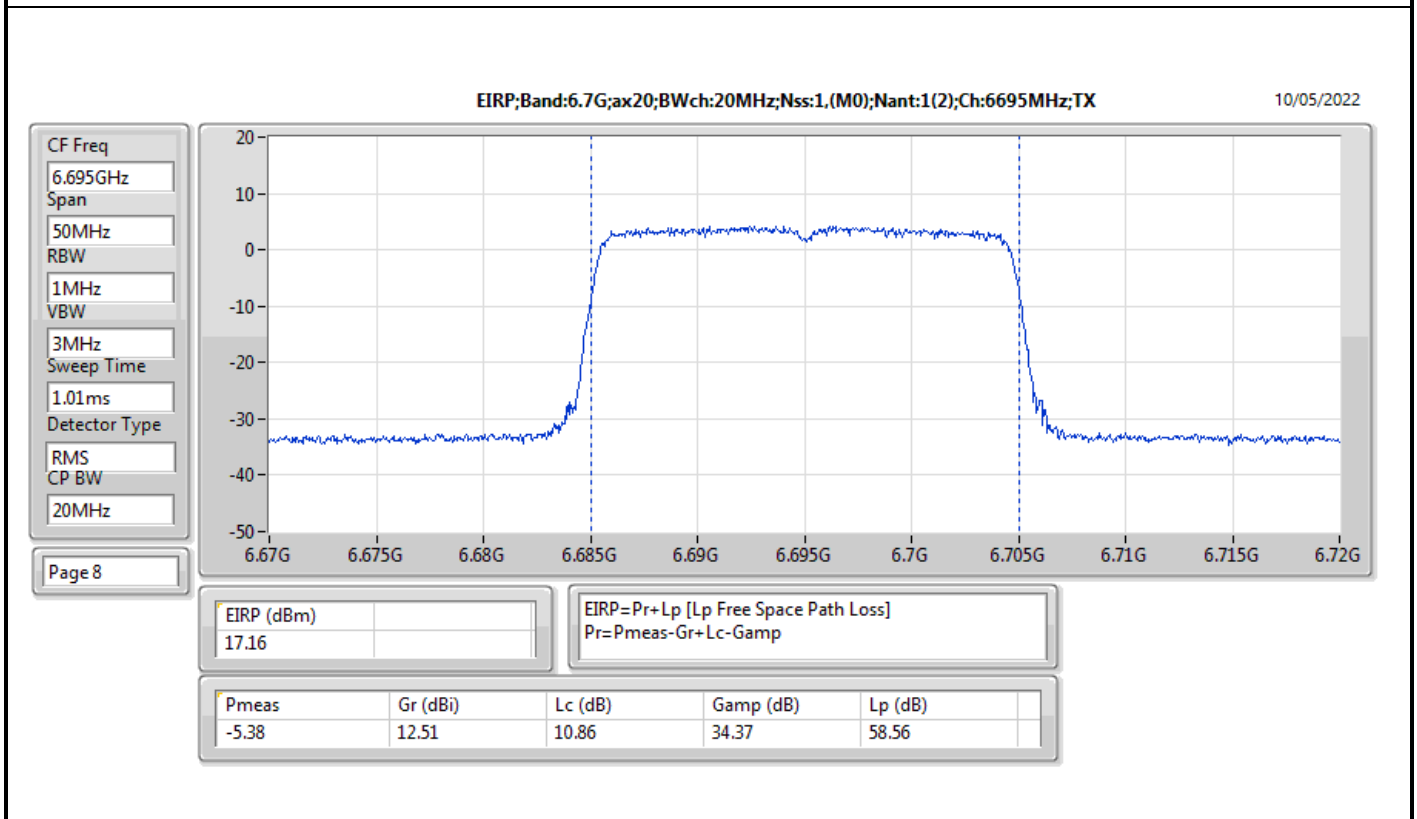

DG = Directional Gain; Port X = Port X output power

Summary

Mode	EIRP (dBm)	EIRP (W)
5.925-6.425GHz	-	-
802.11a_Nss1,(6Mbps)_1TX(Port2)	17.72	0.05916
802.11a_Nss1,(6Mbps)_2TX	15.56	0.03597
802.11ax HEW20_Nss1,(MCS0)_1TX(Port2)	18.14	0.06516
802.11ax HEW20_Nss2,(MCS0)_2TX	18.17	0.06561
802.11ax HEW40_Nss1,(MCS0)_1TX(Port2)	20.69	0.11722
802.11ax HEW40_Nss2,(MCS0)_2TX	20.38	0.10914
802.11ax HEW80_Nss1,(MCS0)_1TX(Port2)	23.95	0.24831
802.11ax HEW80_Nss2,(MCS0)_2TX	23.40	0.21878
802.11ax HEW160_Nss1,(MCS0)_1TX(Port2)	26.72	0.46989
802.11ax HEW160_Nss2,(MCS0)_2TX	26.02	0.39994
6.425-6.525GHz	-	-
802.11a_Nss1,(6Mbps)_1TX(Port2)	17.59	0.05741
802.11a_Nss1,(6Mbps)_2TX	15.08	0.03221
802.11ax HEW20_Nss1,(MCS0)_1TX(Port2)	18.20	0.06607
802.11ax HEW20_Nss2,(MCS0)_2TX	17.48	0.05598
802.11ax HEW40_Nss1,(MCS0)_1TX(Port2)	20.79	0.11995
802.11ax HEW40_Nss2,(MCS0)_2TX	20.64	0.11588
802.11ax HEW80_Nss1,(MCS0)_1TX(Port2)	23.69	0.23388
802.11ax HEW80_Nss2,(MCS0)_2TX	23.33	0.21528
802.11ax HEW160_Nss1,(MCS0)_1TX(Port2)	24.95	0.31261
802.11ax HEW160_Nss2,(MCS0)_2TX	25.59	0.36224
6.525-6.875GHz	-	-
802.11a_Nss1,(6Mbps)_1TX(Port2)	17.67	0.05848
802.11a_Nss1,(6Mbps)_2TX	15.48	0.03532
802.11ax HEW20_Nss1,(MCS0)_1TX(Port2)	18.18	0.06577
802.11ax HEW20_Nss2,(MCS0)_2TX	17.72	0.05916
802.11ax HEW40_Nss1,(MCS0)_1TX(Port2)	21.13	0.12972
802.11ax HEW40_Nss2,(MCS0)_2TX	20.31	0.10740
802.11ax HEW80_Nss1,(MCS0)_1TX(Port2)	23.94	0.24774
802.11ax HEW80_Nss2,(MCS0)_2TX	23.32	0.21478
802.11ax HEW160_Nss1,(MCS0)_1TX(Port2)	26.86	0.48529
802.11ax HEW160_Nss2,(MCS0)_2TX	25.37	0.34435
6.875-7.125GHz	-	-
802.11a_Nss1,(6Mbps)_1TX(Port2)	17.55	0.05689
802.11a_Nss1,(6Mbps)_2TX	15.44	0.03499
802.11ax HEW20_Nss1,(MCS0)_1TX(Port2)	18.24	0.06668
802.11ax HEW20_Nss2,(MCS0)_2TX	17.66	0.05834
802.11ax HEW40_Nss1,(MCS0)_1TX(Port2)	22.10	0.16218
802.11ax HEW40_Nss2,(MCS0)_2TX	20.69	0.11722
802.11ax HEW80_Nss1,(MCS0)_1TX(Port2)	23.82	0.24099
802.11ax HEW80_Nss2,(MCS0)_2TX	23.59	0.22856
802.11ax HEW160_Nss1,(MCS0)_1TX(Port2)	23.09	0.20370
802.11ax HEW160_Nss2,(MCS0)_2TX	24.62	0.28973