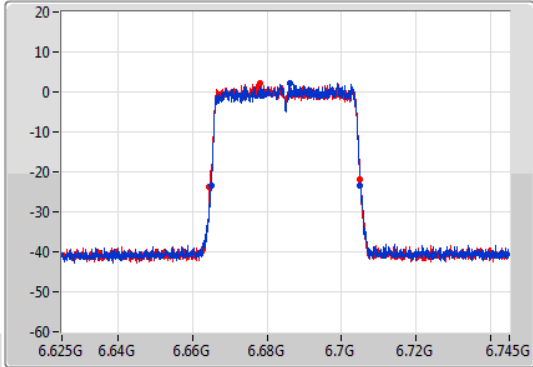

EBW

6525MHz

09/08/2022

802.11ax HEW40-BF_Nss1,(MCS0)_2TX

EBW

6565MHz

09/08/2022

802.11ax HEW40-BF_Nss1,(MCS0)_2TX

EBW

6685MHz

09/08/2022

CF
6.685GHz
Span
120MHz
RBW
500kHz
VBW
2MHz
Sweep Time
100ms
Detector Type
Peak

CF
6.685GHz
Span
120MHz
RBW
1MHz
VBW
3MHz
Sweep Time
100ms
Detector Type
Peak

26dB(Hz)	Fl-26dB(Hz)	Fh-26dB(Hz)	OBW(Hz)	Fl-OBW(Hz)	Fh-OBW(Hz)	Limit(Hz)	Port
40.08M	6.66496G	6.70504G	37.721M	6.666169G	6.703891G	Inf	1
40.5M	6.66454G	6.70504G	37.781M	6.666109G	6.703891G	Inf	2