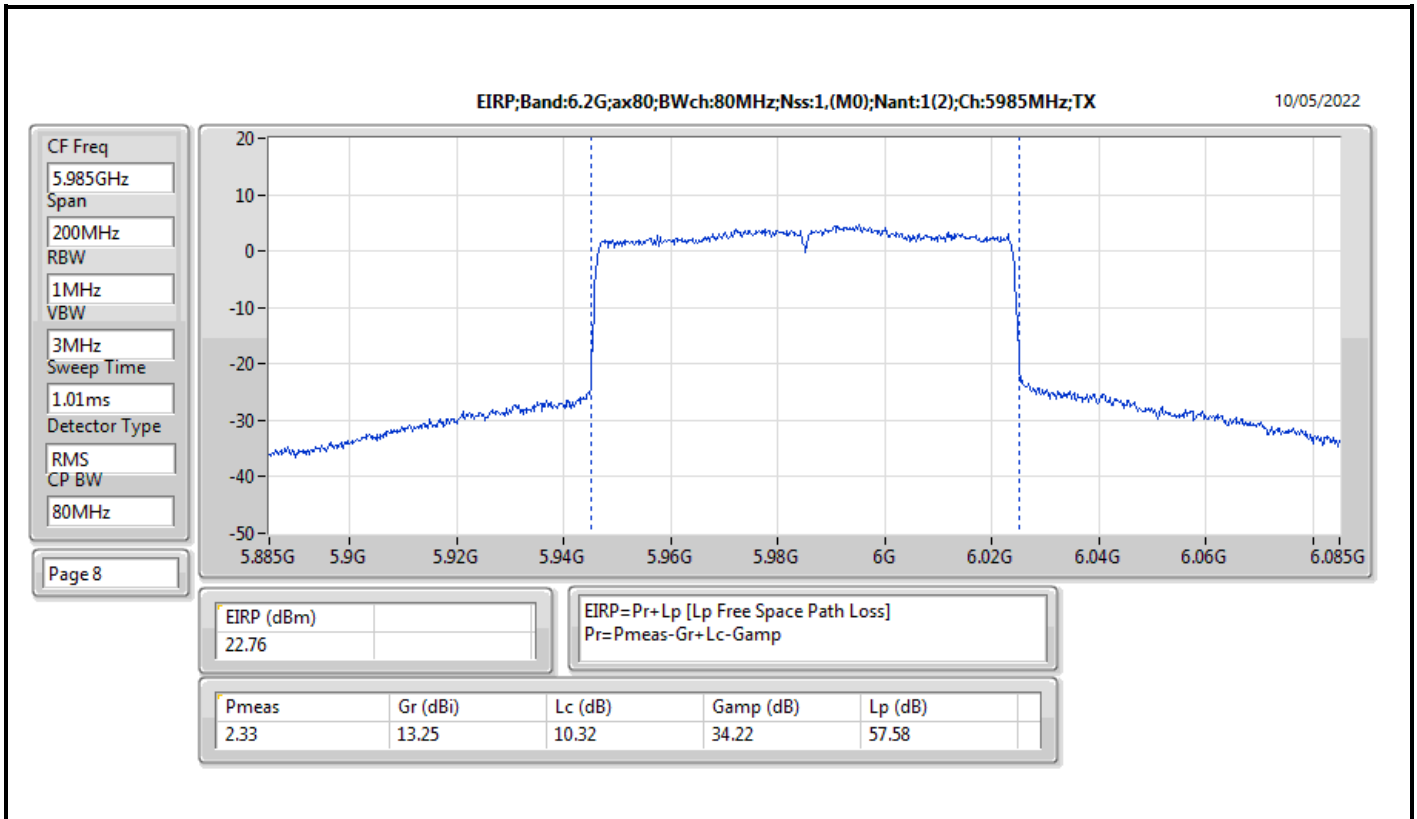

DG = Directional Gain; Port X = Port X output power

Summary

Mode	EIRP (dBm)	EIRP (W)
5.925-6.425GHz	-	-
802.11a_Nss1,(6Mbps)_1TX(Port2)	17.72	0.05916
802.11a_Nss1,(6Mbps)_2TX	15.56	0.03597
802.11ax HEW20_Nss1,(MCS0)_1TX(Port2)	18.14	0.06516
802.11ax HEW20_Nss2,(MCS0)_2TX	18.17	0.06561
802.11ax HEW40_Nss1,(MCS0)_1TX(Port2)	20.69	0.11722
802.11ax HEW40_Nss2,(MCS0)_2TX	20.38	0.10914
802.11ax HEW80_Nss1,(MCS0)_1TX(Port2)	23.95	0.24831
802.11ax HEW80_Nss2,(MCS0)_2TX	23.40	0.21878
802.11ax HEW160_Nss1,(MCS0)_1TX(Port2)	26.72	0.46989
802.11ax HEW160_Nss2,(MCS0)_2TX	26.02	0.39994
6.425-6.525GHz	-	-
802.11a_Nss1,(6Mbps)_1TX(Port2)	17.59	0.05741
802.11a_Nss1,(6Mbps)_2TX	15.08	0.03221
802.11ax HEW20_Nss1,(MCS0)_1TX(Port2)	18.20	0.06607
802.11ax HEW20_Nss2,(MCS0)_2TX	17.48	0.05598
802.11ax HEW40_Nss1,(MCS0)_1TX(Port2)	20.79	0.11995
802.11ax HEW40_Nss2,(MCS0)_2TX	20.64	0.11588
802.11ax HEW80_Nss1,(MCS0)_1TX(Port2)	23.69	0.23388
802.11ax HEW80_Nss2,(MCS0)_2TX	23.33	0.21528
802.11ax HEW160_Nss1,(MCS0)_1TX(Port2)	24.95	0.31261
802.11ax HEW160_Nss2,(MCS0)_2TX	25.59	0.36224
6.525-6.875GHz	-	-
802.11a_Nss1,(6Mbps)_1TX(Port2)	17.67	0.05848
802.11a_Nss1,(6Mbps)_2TX	15.48	0.03532
802.11ax HEW20_Nss1,(MCS0)_1TX(Port2)	18.18	0.06577
802.11ax HEW20_Nss2,(MCS0)_2TX	17.72	0.05916
802.11ax HEW40_Nss1,(MCS0)_1TX(Port2)	21.13	0.12972
802.11ax HEW40_Nss2,(MCS0)_2TX	20.31	0.10740
802.11ax HEW80_Nss1,(MCS0)_1TX(Port2)	23.94	0.24774
802.11ax HEW80_Nss2,(MCS0)_2TX	23.32	0.21478
802.11ax HEW160_Nss1,(MCS0)_1TX(Port2)	26.86	0.48529
802.11ax HEW160_Nss2,(MCS0)_2TX	25.37	0.34435
6.875-7.125GHz	-	-
802.11a_Nss1,(6Mbps)_1TX(Port2)	17.55	0.05689
802.11a_Nss1,(6Mbps)_2TX	15.44	0.03499
802.11ax HEW20_Nss1,(MCS0)_1TX(Port2)	18.24	0.06668
802.11ax HEW20_Nss2,(MCS0)_2TX	17.66	0.05834
802.11ax HEW40_Nss1,(MCS0)_1TX(Port2)	22.10	0.16218
802.11ax HEW40_Nss2,(MCS0)_2TX	20.69	0.11722
802.11ax HEW80_Nss1,(MCS0)_1TX(Port2)	23.82	0.24099
802.11ax HEW80_Nss2,(MCS0)_2TX	23.59	0.22856
802.11ax HEW160_Nss1,(MCS0)_1TX(Port2)	23.09	0.20370
802.11ax HEW160_Nss2,(MCS0)_2TX	24.62	0.28973