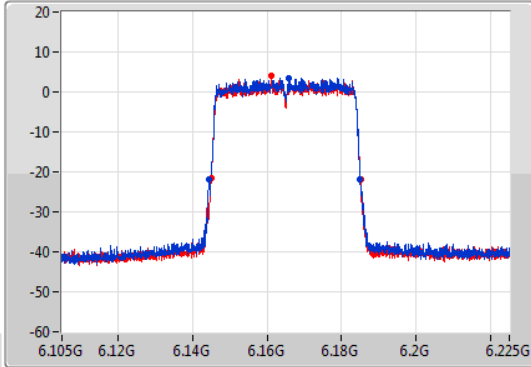

26dB(Hz)	Fl-26dB(Hz)	Fh-26dB(Hz)	OBW(Hz)	Fl-OBW(Hz)	Fh-OBW(Hz)	Limit(Hz)	Port
40.38M	5.9446G	5.98498G	37.781M	5.946049G	5.983831G	Inf	1
40.2M	5.94496G	5.98516G	37.781M	5.946109G	5.983891G	Inf	2

802.11ax HEW40-BF_Nss1,(MCS0)_2TX

EBW

6165MHz

09/08/2022

CF
6.165GHz
Span
120MHz
RBW
500kHz
VBW
2MHz
Sweep Time
100ms
Detector Type
Peak

CF
6.165GHz
Span
120MHz
RBW
1MHz
VBW
3MHz
Sweep Time
100ms
Detector Type
Peak

26dB(Hz)	Fl-26dB(Hz)	Fh-26dB(Hz)	OBW(Hz)	Fl-OBW(Hz)	Fh-OBW(Hz)	Limit(Hz)	Port
40.44M	6.14454G	6.18498G	37.661M	6.146169G	6.183831G	Inf	1
40.2M	6.14496G	6.18516G	37.721M	6.146169G	6.183891G	Inf	2