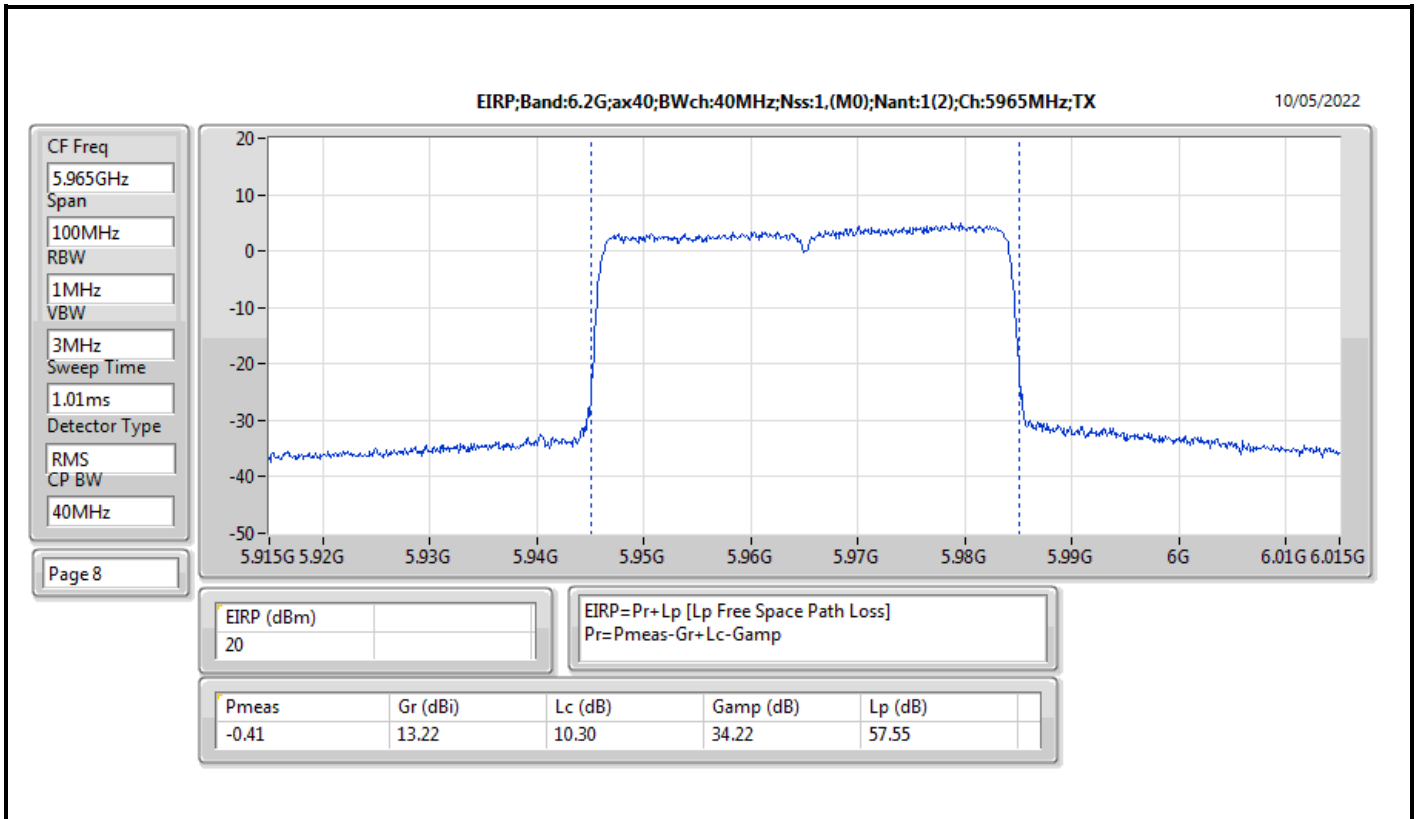

DG = Directional Gain; Port X = Port X output power

Summary

Mode	EIRP (dBm)	EIRP (W)
5.925-6.425GHz	-	-
802.11a_Nss1,(6Mbps)_1TX(Port2)	17.72	0.05916
802.11a_Nss1,(6Mbps)_2TX	15.56	0.03597
802.11ax HEW20_Nss1,(MCS0)_1TX(Port2)	18.14	0.06516
802.11ax HEW20_Nss2,(MCS0)_2TX	18.17	0.06561
802.11ax HEW40_Nss1,(MCS0)_1TX(Port2)	20.69	0.11722
802.11ax HEW40_Nss2,(MCS0)_2TX	20.38	0.10914
802.11ax HEW80_Nss1,(MCS0)_1TX(Port2)	23.95	0.24831
802.11ax HEW80_Nss2,(MCS0)_2TX	23.40	0.21878
802.11ax HEW160_Nss1,(MCS0)_1TX(Port2)	26.72	0.46989
802.11ax HEW160_Nss2,(MCS0)_2TX	26.02	0.39994
6.425-6.525GHz	-	-
802.11a_Nss1,(6Mbps)_1TX(Port2)	17.59	0.05741
802.11a_Nss1,(6Mbps)_2TX	15.08	0.03221
802.11ax HEW20_Nss1,(MCS0)_1TX(Port2)	18.20	0.06607
802.11ax HEW20_Nss2,(MCS0)_2TX	17.48	0.05598
802.11ax HEW40_Nss1,(MCS0)_1TX(Port2)	20.79	0.11995
802.11ax HEW40_Nss2,(MCS0)_2TX	20.64	0.11588
802.11ax HEW80_Nss1,(MCS0)_1TX(Port2)	23.69	0.23388
802.11ax HEW80_Nss2,(MCS0)_2TX	23.33	0.21528
802.11ax HEW160_Nss1,(MCS0)_1TX(Port2)	24.95	0.31261
802.11ax HEW160_Nss2,(MCS0)_2TX	25.59	0.36224
6.525-6.875GHz	-	-
802.11a_Nss1,(6Mbps)_1TX(Port2)	17.67	0.05848
802.11a_Nss1,(6Mbps)_2TX	15.48	0.03532
802.11ax HEW20_Nss1,(MCS0)_1TX(Port2)	18.18	0.06577
802.11ax HEW20_Nss2,(MCS0)_2TX	17.72	0.05916
802.11ax HEW40_Nss1,(MCS0)_1TX(Port2)	21.13	0.12972
802.11ax HEW40_Nss2,(MCS0)_2TX	20.31	0.10740
802.11ax HEW80_Nss1,(MCS0)_1TX(Port2)	23.94	0.24774
802.11ax HEW80_Nss2,(MCS0)_2TX	23.32	0.21478
802.11ax HEW160_Nss1,(MCS0)_1TX(Port2)	26.86	0.48529
802.11ax HEW160_Nss2,(MCS0)_2TX	25.37	0.34435
6.875-7.125GHz	-	-
802.11a_Nss1,(6Mbps)_1TX(Port2)	17.55	0.05689
802.11a_Nss1,(6Mbps)_2TX	15.44	0.03499
802.11ax HEW20_Nss1,(MCS0)_1TX(Port2)	18.24	0.06668
802.11ax HEW20_Nss2,(MCS0)_2TX	17.66	0.05834
802.11ax HEW40_Nss1,(MCS0)_1TX(Port2)	22.10	0.16218
802.11ax HEW40_Nss2,(MCS0)_2TX	20.69	0.11722
802.11ax HEW80_Nss1,(MCS0)_1TX(Port2)	23.82	0.24099
802.11ax HEW80_Nss2,(MCS0)_2TX	23.59	0.22856
802.11ax HEW160_Nss1,(MCS0)_1TX(Port2)	23.09	0.20370
802.11ax HEW160_Nss2,(MCS0)_2TX	24.62	0.28973