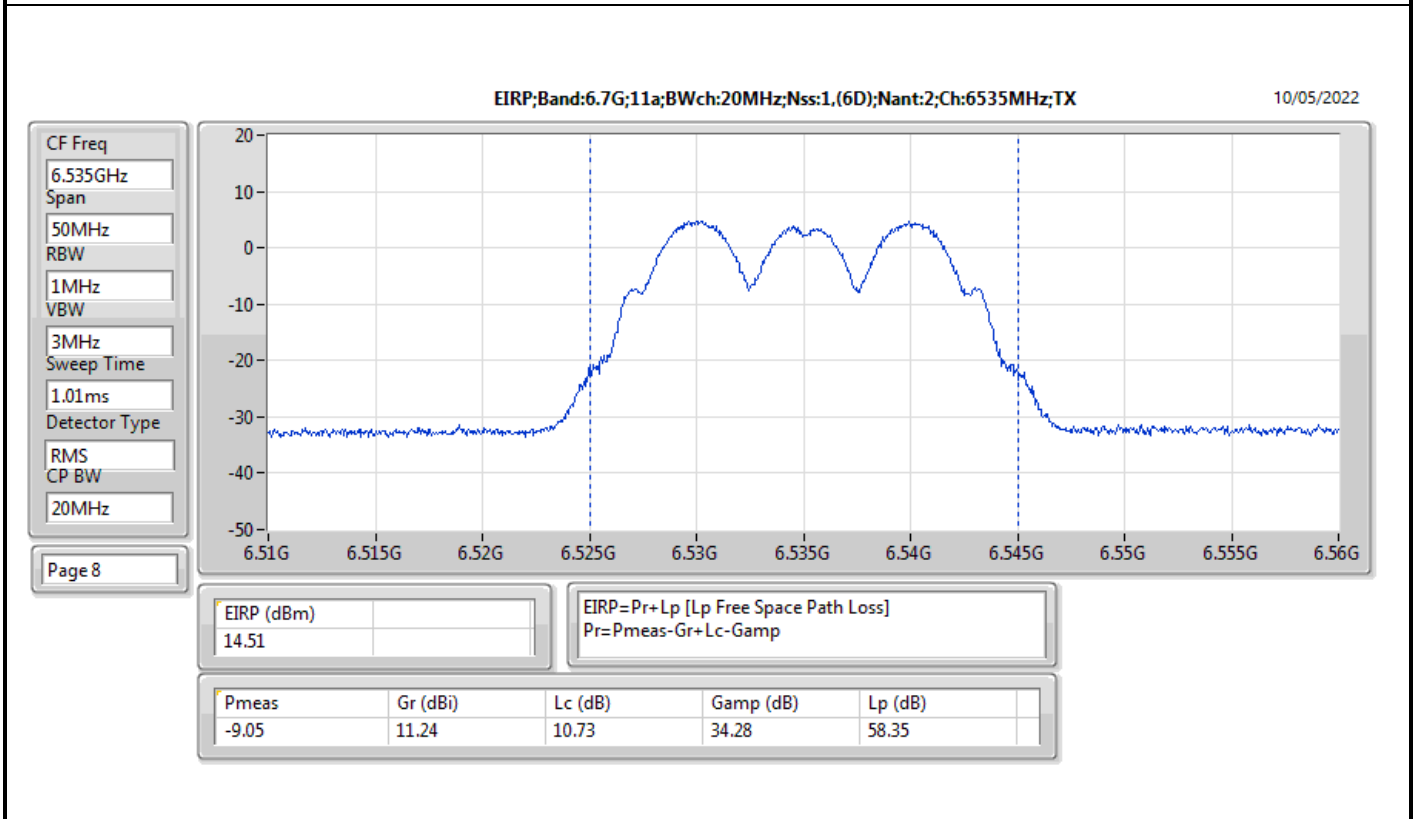

DG = Directional Gain; Port X = Port X output power

Summary

Mode	EIRP (dBm)	EIRP (W)
5.925-6.425GHz	-	-
802.11a_Nss1,(6Mbps)_1TX(Port2)	17.72	0.05916
802.11a_Nss1,(6Mbps)_2TX	15.56	0.03597
802.11ax HEW20_Nss1,(MCS0)_1TX(Port2)	18.14	0.06516
802.11ax HEW20_Nss2,(MCS0)_2TX	18.17	0.06561
802.11ax HEW40_Nss1,(MCS0)_1TX(Port2)	20.69	0.11722
802.11ax HEW40_Nss2,(MCS0)_2TX	20.38	0.10914
802.11ax HEW80_Nss1,(MCS0)_1TX(Port2)	23.95	0.24831
802.11ax HEW80_Nss2,(MCS0)_2TX	23.40	0.21878
802.11ax HEW160_Nss1,(MCS0)_1TX(Port2)	26.72	0.46989
802.11ax HEW160_Nss2,(MCS0)_2TX	26.02	0.39994
6.425-6.525GHz	-	-
802.11a_Nss1,(6Mbps)_1TX(Port2)	17.59	0.05741
802.11a_Nss1,(6Mbps)_2TX	15.08	0.03221
802.11ax HEW20_Nss1,(MCS0)_1TX(Port2)	18.20	0.06607
802.11ax HEW20_Nss2,(MCS0)_2TX	17.48	0.05598
802.11ax HEW40_Nss1,(MCS0)_1TX(Port2)	20.79	0.11995
802.11ax HEW40_Nss2,(MCS0)_2TX	20.64	0.11588
802.11ax HEW80_Nss1,(MCS0)_1TX(Port2)	23.69	0.23388
802.11ax HEW80_Nss2,(MCS0)_2TX	23.33	0.21528
802.11ax HEW160_Nss1,(MCS0)_1TX(Port2)	24.95	0.31261
802.11ax HEW160_Nss2,(MCS0)_2TX	25.59	0.36224
6.525-6.875GHz	-	-
802.11a_Nss1,(6Mbps)_1TX(Port2)	17.67	0.05848
802.11a_Nss1,(6Mbps)_2TX	15.48	0.03532
802.11ax HEW20_Nss1,(MCS0)_1TX(Port2)	18.18	0.06577
802.11ax HEW20_Nss2,(MCS0)_2TX	17.72	0.05916
802.11ax HEW40_Nss1,(MCS0)_1TX(Port2)	21.13	0.12972
802.11ax HEW40_Nss2,(MCS0)_2TX	20.31	0.10740
802.11ax HEW80_Nss1,(MCS0)_1TX(Port2)	23.94	0.24774
802.11ax HEW80_Nss2,(MCS0)_2TX	23.32	0.21478
802.11ax HEW160_Nss1,(MCS0)_1TX(Port2)	26.86	0.48529
802.11ax HEW160_Nss2,(MCS0)_2TX	25.37	0.34435
6.875-7.125GHz	-	-
802.11a_Nss1,(6Mbps)_1TX(Port2)	17.55	0.05689
802.11a_Nss1,(6Mbps)_2TX	15.44	0.03499
802.11ax HEW20_Nss1,(MCS0)_1TX(Port2)	18.24	0.06668
802.11ax HEW20_Nss2,(MCS0)_2TX	17.66	0.05834
802.11ax HEW40_Nss1,(MCS0)_1TX(Port2)	22.10	0.16218
802.11ax HEW40_Nss2,(MCS0)_2TX	20.69	0.11722
802.11ax HEW80_Nss1,(MCS0)_1TX(Port2)	23.82	0.24099
802.11ax HEW80_Nss2,(MCS0)_2TX	23.59	0.22856
802.11ax HEW160_Nss1,(MCS0)_1TX(Port2)	23.09	0.20370
802.11ax HEW160_Nss2,(MCS0)_2TX	24.62	0.28973