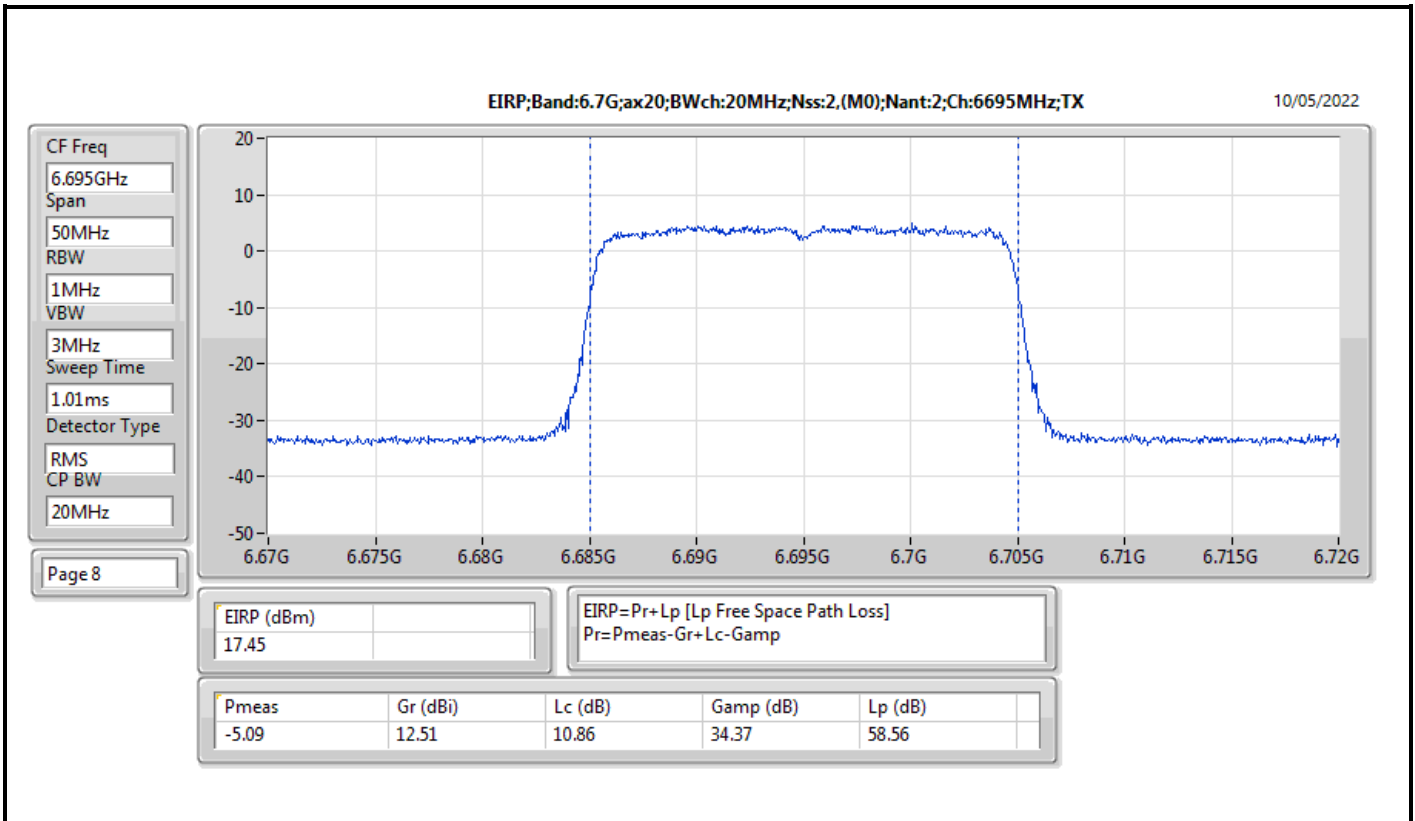

DG = Directional Gain; Port X = Port X output power

Summary

Mode	EIRP (dBm)	EIRP (W)
5.925-6.425GHz	-	-
802.11a_Nss1,(6Mbps)_1TX(Port2)	17.72	0.05916
802.11a_Nss1,(6Mbps)_2TX	15.56	0.03597
802.11ax HEW20_Nss1,(MCS0)_1TX(Port2)	18.14	0.06516
802.11ax HEW20_Nss2,(MCS0)_2TX	18.17	0.06561
802.11ax HEW40_Nss1,(MCS0)_1TX(Port2)	20.69	0.11722
802.11ax HEW40_Nss2,(MCS0)_2TX	20.38	0.10914
802.11ax HEW80_Nss1,(MCS0)_1TX(Port2)	23.95	0.24831
802.11ax HEW80_Nss2,(MCS0)_2TX	23.40	0.21878
802.11ax HEW160_Nss1,(MCS0)_1TX(Port2)	26.72	0.46989
802.11ax HEW160_Nss2,(MCS0)_2TX	26.02	0.39994
6.425-6.525GHz	-	-
802.11a_Nss1,(6Mbps)_1TX(Port2)	17.59	0.05741
802.11a_Nss1,(6Mbps)_2TX	15.08	0.03221
802.11ax HEW20_Nss1,(MCS0)_1TX(Port2)	18.20	0.06607
802.11ax HEW20_Nss2,(MCS0)_2TX	17.48	0.05598
802.11ax HEW40_Nss1,(MCS0)_1TX(Port2)	20.79	0.11995
802.11ax HEW40_Nss2,(MCS0)_2TX	20.64	0.11588
802.11ax HEW80_Nss1,(MCS0)_1TX(Port2)	23.69	0.23388
802.11ax HEW80_Nss2,(MCS0)_2TX	23.33	0.21528
802.11ax HEW160_Nss1,(MCS0)_1TX(Port2)	24.95	0.31261
802.11ax HEW160_Nss2,(MCS0)_2TX	25.59	0.36224
6.525-6.875GHz	-	-
802.11a_Nss1,(6Mbps)_1TX(Port2)	17.67	0.05848
802.11a_Nss1,(6Mbps)_2TX	15.48	0.03532
802.11ax HEW20_Nss1,(MCS0)_1TX(Port2)	18.18	0.06577
802.11ax HEW20_Nss2,(MCS0)_2TX	17.72	0.05916
802.11ax HEW40_Nss1,(MCS0)_1TX(Port2)	21.13	0.12972
802.11ax HEW40_Nss2,(MCS0)_2TX	20.31	0.10740
802.11ax HEW80_Nss1,(MCS0)_1TX(Port2)	23.94	0.24774
802.11ax HEW80_Nss2,(MCS0)_2TX	23.32	0.21478
802.11ax HEW160_Nss1,(MCS0)_1TX(Port2)	26.86	0.48529
802.11ax HEW160_Nss2,(MCS0)_2TX	25.37	0.34435
6.875-7.125GHz	-	-
802.11a_Nss1,(6Mbps)_1TX(Port2)	17.55	0.05689
802.11a_Nss1,(6Mbps)_2TX	15.44	0.03499
802.11ax HEW20_Nss1,(MCS0)_1TX(Port2)	18.24	0.06668
802.11ax HEW20_Nss2,(MCS0)_2TX	17.66	0.05834
802.11ax HEW40_Nss1,(MCS0)_1TX(Port2)	22.10	0.16218
802.11ax HEW40_Nss2,(MCS0)_2TX	20.69	0.11722
802.11ax HEW80_Nss1,(MCS0)_1TX(Port2)	23.82	0.24099
802.11ax HEW80_Nss2,(MCS0)_2TX	23.59	0.22856
802.11ax HEW160_Nss1,(MCS0)_1TX(Port2)	23.09	0.20370
802.11ax HEW160_Nss2,(MCS0)_2TX	24.62	0.28973