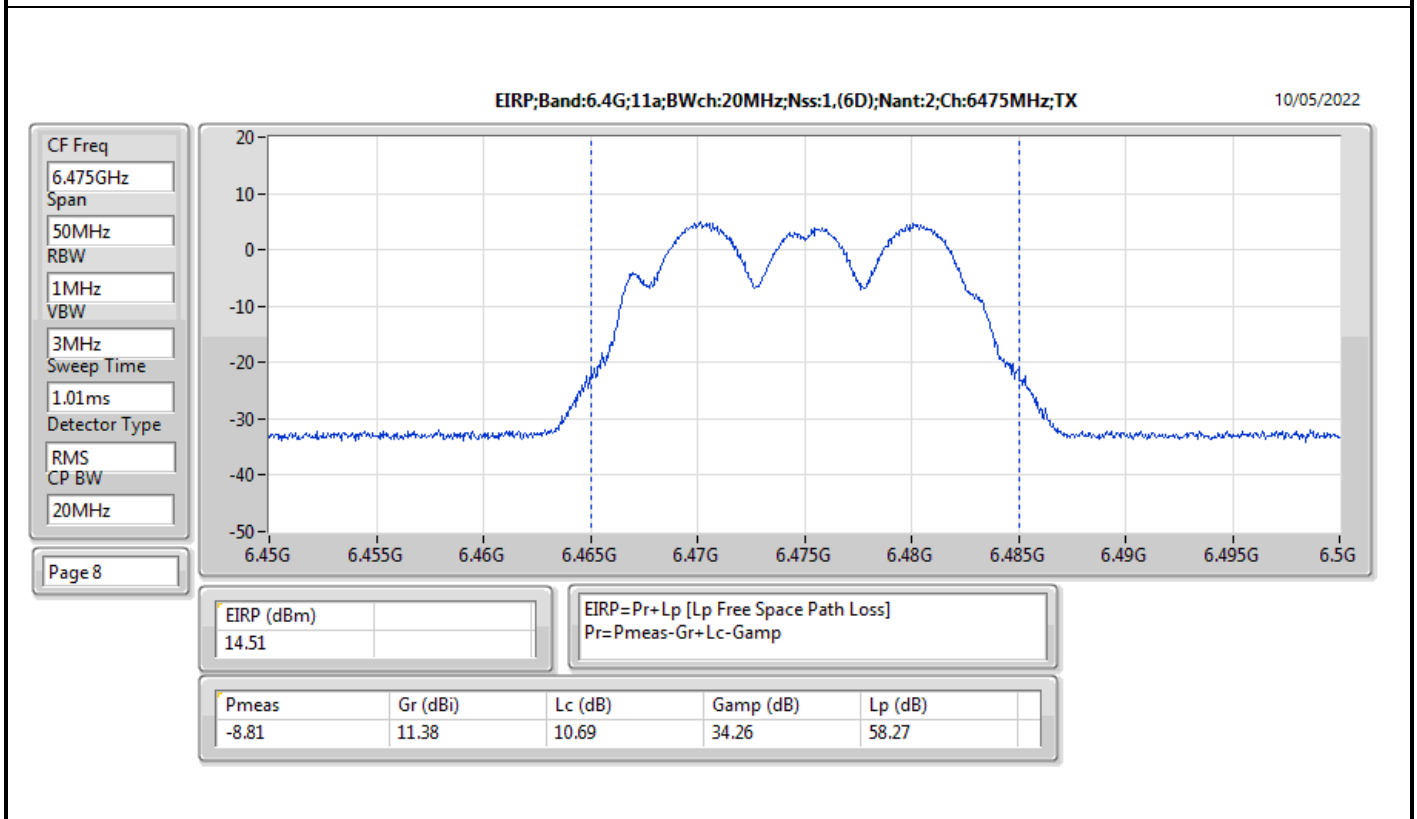

DG = Directional Gain; Port X = Port X output power

Summary

Mode	EIRP (dBm)	EIRP (W)
5.925-6.425GHz	-	-
802.11a_Nss1,(6Mbps)_1TX(Port2)	17.72	0.05916
802.11a_Nss1,(6Mbps)_2TX	15.56	0.03597
802.11ax HEW20_Nss1,(MCS0)_1TX(Port2)	18.14	0.06516
802.11ax HEW20_Nss2,(MCS0)_2TX	18.17	0.06561
802.11ax HEW40_Nss1,(MCS0)_1TX(Port2)	20.69	0.11722
802.11ax HEW40_Nss2,(MCS0)_2TX	20.38	0.10914
802.11ax HEW80_Nss1,(MCS0)_1TX(Port2)	23.95	0.24831
802.11ax HEW80_Nss2,(MCS0)_2TX	23.40	0.21878
802.11ax HEW160_Nss1,(MCS0)_1TX(Port2)	26.72	0.46989
802.11ax HEW160_Nss2,(MCS0)_2TX	26.02	0.39994
6.425-6.525GHz	-	-
802.11a_Nss1,(6Mbps)_1TX(Port2)	17.59	0.05741
802.11a_Nss1,(6Mbps)_2TX	15.08	0.03221
802.11ax HEW20_Nss1,(MCS0)_1TX(Port2)	18.20	0.06607
802.11ax HEW20_Nss2,(MCS0)_2TX	17.48	0.05598
802.11ax HEW40_Nss1,(MCS0)_1TX(Port2)	20.79	0.11995
802.11ax HEW40_Nss2,(MCS0)_2TX	20.64	0.11588
802.11ax HEW80_Nss1,(MCS0)_1TX(Port2)	23.69	0.23388
802.11ax HEW80_Nss2,(MCS0)_2TX	23.33	0.21528
802.11ax HEW160_Nss1,(MCS0)_1TX(Port2)	24.95	0.31261
802.11ax HEW160_Nss2,(MCS0)_2TX	25.59	0.36224
6.525-6.875GHz	-	-
802.11a_Nss1,(6Mbps)_1TX(Port2)	17.67	0.05848
802.11a_Nss1,(6Mbps)_2TX	15.48	0.03532
802.11ax HEW20_Nss1,(MCS0)_1TX(Port2)	18.18	0.06577
802.11ax HEW20_Nss2,(MCS0)_2TX	17.72	0.05916
802.11ax HEW40_Nss1,(MCS0)_1TX(Port2)	21.13	0.12972
802.11ax HEW40_Nss2,(MCS0)_2TX	20.31	0.10740
802.11ax HEW80_Nss1,(MCS0)_1TX(Port2)	23.94	0.24774
802.11ax HEW80_Nss2,(MCS0)_2TX	23.32	0.21478
802.11ax HEW160_Nss1,(MCS0)_1TX(Port2)	26.86	0.48529
802.11ax HEW160_Nss2,(MCS0)_2TX	25.37	0.34435
6.875-7.125GHz	-	-
802.11a_Nss1,(6Mbps)_1TX(Port2)	17.55	0.05689
802.11a_Nss1,(6Mbps)_2TX	15.44	0.03499
802.11ax HEW20_Nss1,(MCS0)_1TX(Port2)	18.24	0.06668
802.11ax HEW20_Nss2,(MCS0)_2TX	17.66	0.05834
802.11ax HEW40_Nss1,(MCS0)_1TX(Port2)	22.10	0.16218
802.11ax HEW40_Nss2,(MCS0)_2TX	20.69	0.11722
802.11ax HEW80_Nss1,(MCS0)_1TX(Port2)	23.82	0.24099
802.11ax HEW80_Nss2,(MCS0)_2TX	23.59	0.22856
802.11ax HEW160_Nss1,(MCS0)_1TX(Port2)	23.09	0.20370
802.11ax HEW160_Nss2,(MCS0)_2TX	24.62	0.28973