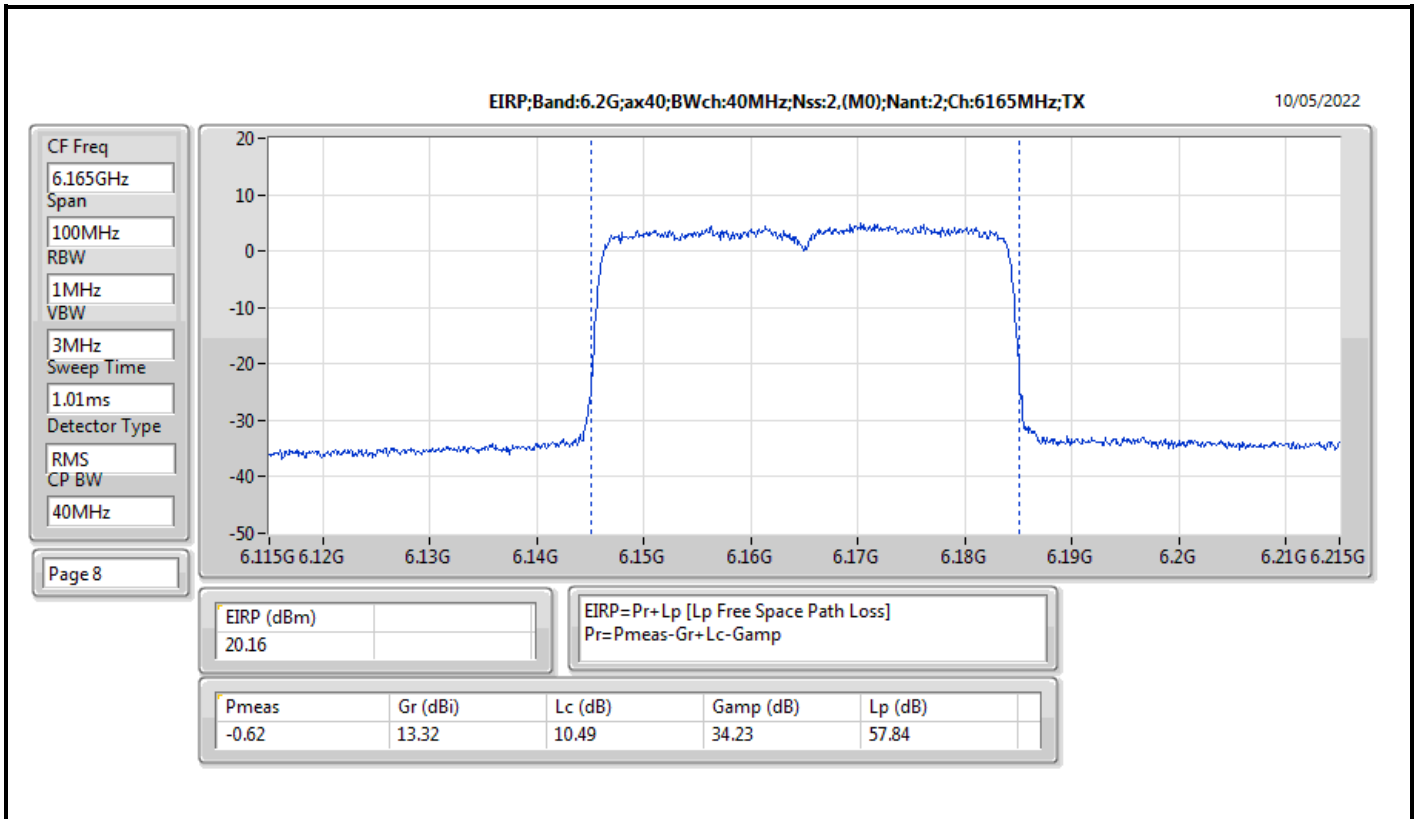

DG = Directional Gain; Port X = Port X output power

Summary

Mode	EIRP (dBm)	EIRP (W)
5.925-6.425GHz	-	-
802.11a_Nss1,(6Mbps)_1TX(Port2)	17.72	0.05916
802.11a_Nss1,(6Mbps)_2TX	15.56	0.03597
802.11ax HEW20_Nss1,(MCS0)_1TX(Port2)	18.14	0.06516
802.11ax HEW20_Nss2,(MCS0)_2TX	18.17	0.06561
802.11ax HEW40_Nss1,(MCS0)_1TX(Port2)	20.69	0.11722
802.11ax HEW40_Nss2,(MCS0)_2TX	20.38	0.10914
802.11ax HEW80_Nss1,(MCS0)_1TX(Port2)	23.95	0.24831
802.11ax HEW80_Nss2,(MCS0)_2TX	23.40	0.21878
802.11ax HEW160_Nss1,(MCS0)_1TX(Port2)	26.72	0.46989
802.11ax HEW160_Nss2,(MCS0)_2TX	26.02	0.39994
6.425-6.525GHz	-	-
802.11a_Nss1,(6Mbps)_1TX(Port2)	17.59	0.05741
802.11a_Nss1,(6Mbps)_2TX	15.08	0.03221
802.11ax HEW20_Nss1,(MCS0)_1TX(Port2)	18.20	0.06607
802.11ax HEW20_Nss2,(MCS0)_2TX	17.48	0.05598
802.11ax HEW40_Nss1,(MCS0)_1TX(Port2)	20.79	0.11995
802.11ax HEW40_Nss2,(MCS0)_2TX	20.64	0.11588
802.11ax HEW80_Nss1,(MCS0)_1TX(Port2)	23.69	0.23388
802.11ax HEW80_Nss2,(MCS0)_2TX	23.33	0.21528
802.11ax HEW160_Nss1,(MCS0)_1TX(Port2)	24.95	0.31261
802.11ax HEW160_Nss2,(MCS0)_2TX	25.59	0.36224
6.525-6.875GHz	-	-
802.11a_Nss1,(6Mbps)_1TX(Port2)	17.67	0.05848
802.11a_Nss1,(6Mbps)_2TX	15.48	0.03532
802.11ax HEW20_Nss1,(MCS0)_1TX(Port2)	18.18	0.06577
802.11ax HEW20_Nss2,(MCS0)_2TX	17.72	0.05916
802.11ax HEW40_Nss1,(MCS0)_1TX(Port2)	21.13	0.12972
802.11ax HEW40_Nss2,(MCS0)_2TX	20.31	0.10740
802.11ax HEW80_Nss1,(MCS0)_1TX(Port2)	23.94	0.24774
802.11ax HEW80_Nss2,(MCS0)_2TX	23.32	0.21478
802.11ax HEW160_Nss1,(MCS0)_1TX(Port2)	26.86	0.48529
802.11ax HEW160_Nss2,(MCS0)_2TX	25.37	0.34435
6.875-7.125GHz	-	-
802.11a_Nss1,(6Mbps)_1TX(Port2)	17.55	0.05689
802.11a_Nss1,(6Mbps)_2TX	15.44	0.03499
802.11ax HEW20_Nss1,(MCS0)_1TX(Port2)	18.24	0.06668
802.11ax HEW20_Nss2,(MCS0)_2TX	17.66	0.05834
802.11ax HEW40_Nss1,(MCS0)_1TX(Port2)	22.10	0.16218
802.11ax HEW40_Nss2,(MCS0)_2TX	20.69	0.11722
802.11ax HEW80_Nss1,(MCS0)_1TX(Port2)	23.82	0.24099
802.11ax HEW80_Nss2,(MCS0)_2TX	23.59	0.22856
802.11ax HEW160_Nss1,(MCS0)_1TX(Port2)	23.09	0.20370
802.11ax HEW160_Nss2,(MCS0)_2TX	24.62	0.28973