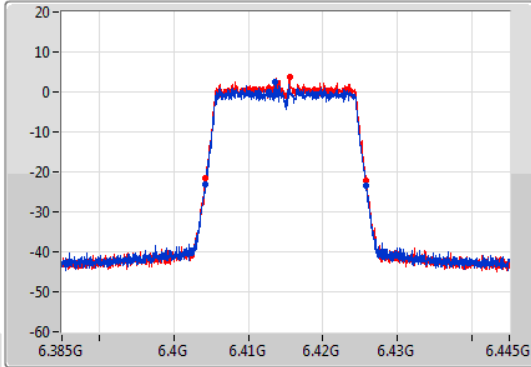

802.11ax HEW20-BF_Nss1,(MCS0)_2TX

EBW

6175MHz

09/08/2022

CF
6.175GHz
Span
60MHz
RBW
300kHz
VBW
1MHz
Sweep Time
100ms
Detector Type
Peak

CF
6.175GHz
Span
60MHz
RBW
300kHz
VBW
1MHz
Sweep Time
100ms
Detector Type
Peak

26dB(Hz)	Fl-26dB(Hz)	Fh-26dB(Hz)	OBW(Hz)	Fl-OBW(Hz)	Fh-OBW(Hz)	Limit(Hz)	Port
21.69M	6.16429G	6.18598G	19.13M	6.165435G	6.184565G	Inf	1
21.78M	6.16417G	6.18595G	19.19M	6.165405G	6.184595G	Inf	2

802.11ax HEW20-BF_Nss1,(MCS0)_2TX

EBW

6415MHz

09/08/2022

CF
6.415GHz
Span
60MHz
RBW
300kHz
VBW
1MHz
Sweep Time
100ms
Detector Type
Peak

CF
6.415GHz
Span
60MHz
RBW
300kHz
VBW
1MHz
Sweep Time
100ms
Detector Type
Peak

26dB(Hz)	Fl-26dB(Hz)	Fh-26dB(Hz)	OBW(Hz)	Fl-OBW(Hz)	Fh-OBW(Hz)	Limit(Hz)	Port
21.66M	6.4042G	6.42586G	19.19M	6.405375G	6.424565G	Inf	1
21.6M	6.40423G	6.42583G	19.13M	6.405435G	6.424565G	Inf	2