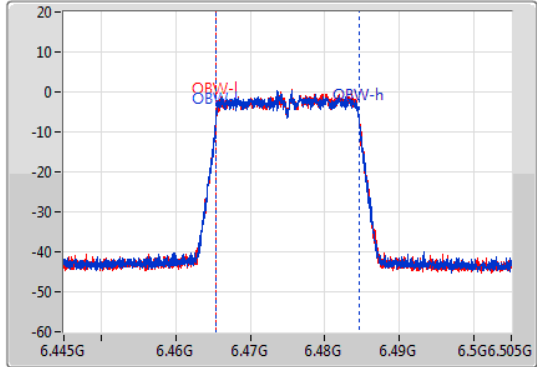

EBW

6475MHz

09/08/2022

CF
6.475GHz
Span
60MHz
RBW
300kHz
VBW
1MHz
Sweep Time
100ms
Detector Type
Peak

CF
6.475GHz
Span
60MHz
RBW
300kHz
VBW
1MHz
Sweep Time
100ms
Detector Type
Peak

26dB(Hz)	Fl-26dB(Hz)	Fh-26dB(Hz)	OBW(Hz)	Fl-OBW(Hz)	Fh-OBW(Hz)	Limit(Hz)	Port
21.69M	6.46411G	6.4858G	19.19M	6.465405G	6.484595G	Inf	1
21.75M	6.46411G	6.48586G	19.19M	6.465405G	6.484595G	Inf	2

802.11ax HEW20-BF_Nss1,(MCS0)_2TX

EBW

6515MHz

09/08/2022

CF
6.515GHz
Span
60MHz
RBW
300kHz
VBW
1MHz
Sweep Time
100ms
Detector Type
Peak

CF
6.515GHz
Span
60MHz
RBW
300kHz
VBW
1MHz
Sweep Time
100ms
Detector Type
Peak