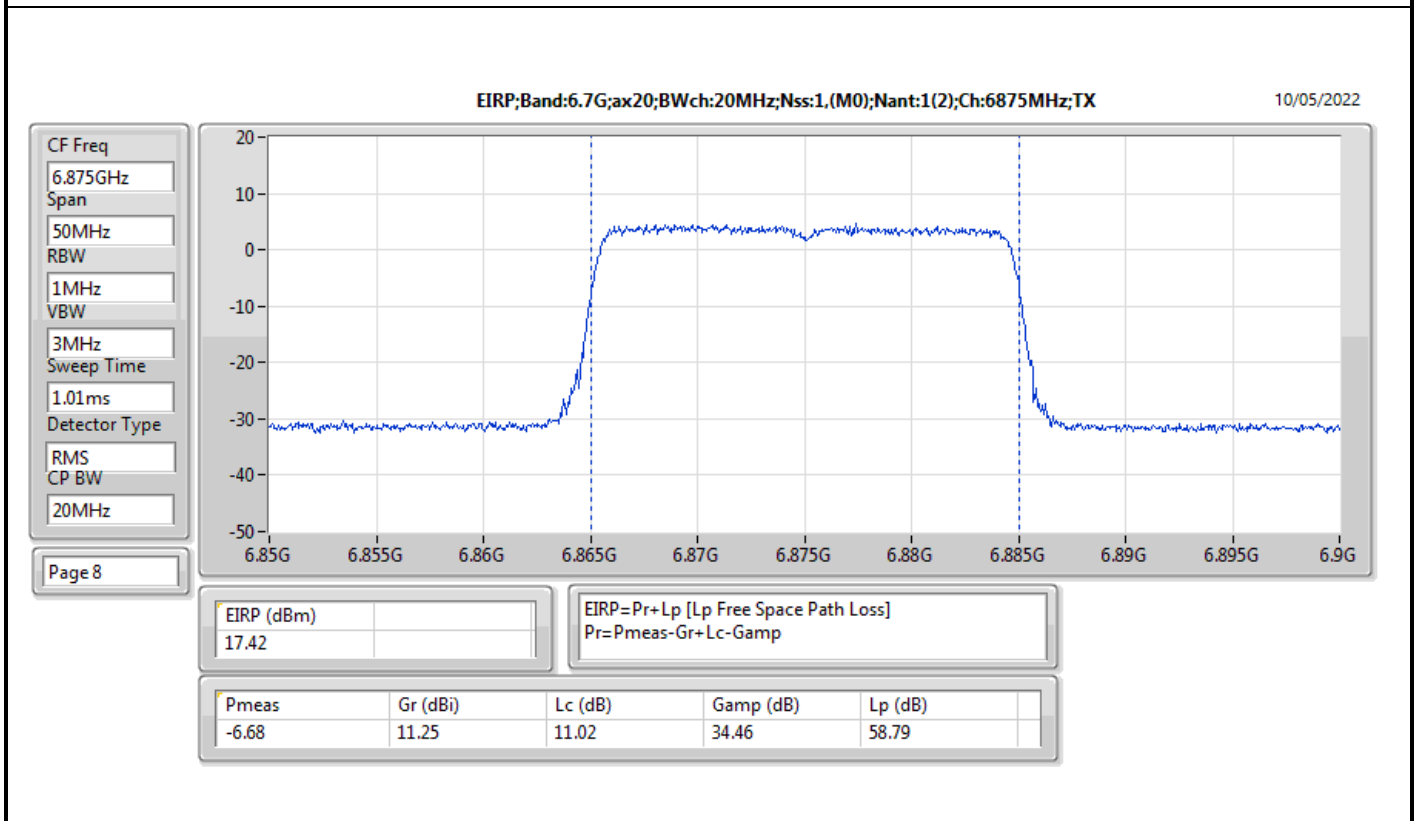

DG = Directional Gain; Port X = Port X output power

Summary

Mode	EIRP (dBm)	EIRP (W)
5.925-6.425GHz	-	-
802.11a_Nss1,(6Mbps)_1TX(Port2)	17.72	0.05916
802.11a_Nss1,(6Mbps)_2TX	15.56	0.03597
802.11ax HEW20_Nss1,(MCS0)_1TX(Port2)	18.14	0.06516
802.11ax HEW20_Nss2,(MCS0)_2TX	18.17	0.06561
802.11ax HEW40_Nss1,(MCS0)_1TX(Port2)	20.69	0.11722
802.11ax HEW40_Nss2,(MCS0)_2TX	20.38	0.10914
802.11ax HEW80_Nss1,(MCS0)_1TX(Port2)	23.95	0.24831
802.11ax HEW80_Nss2,(MCS0)_2TX	23.40	0.21878
802.11ax HEW160_Nss1,(MCS0)_1TX(Port2)	26.72	0.46989
802.11ax HEW160_Nss2,(MCS0)_2TX	26.02	0.39994
6.425-6.525GHz	-	-
802.11a_Nss1,(6Mbps)_1TX(Port2)	17.59	0.05741
802.11a_Nss1,(6Mbps)_2TX	15.08	0.03221
802.11ax HEW20_Nss1,(MCS0)_1TX(Port2)	18.20	0.06607
802.11ax HEW20_Nss2,(MCS0)_2TX	17.48	0.05598
802.11ax HEW40_Nss1,(MCS0)_1TX(Port2)	20.79	0.11995
802.11ax HEW40_Nss2,(MCS0)_2TX	20.64	0.11588
802.11ax HEW80_Nss1,(MCS0)_1TX(Port2)	23.69	0.23388
802.11ax HEW80_Nss2,(MCS0)_2TX	23.33	0.21528
802.11ax HEW160_Nss1,(MCS0)_1TX(Port2)	24.95	0.31261
802.11ax HEW160_Nss2,(MCS0)_2TX	25.59	0.36224
6.525-6.875GHz	-	-
802.11a_Nss1,(6Mbps)_1TX(Port2)	17.67	0.05848
802.11a_Nss1,(6Mbps)_2TX	15.48	0.03532
802.11ax HEW20_Nss1,(MCS0)_1TX(Port2)	18.18	0.06577
802.11ax HEW20_Nss2,(MCS0)_2TX	17.72	0.05916
802.11ax HEW40_Nss1,(MCS0)_1TX(Port2)	21.13	0.12972
802.11ax HEW40_Nss2,(MCS0)_2TX	20.31	0.10740
802.11ax HEW80_Nss1,(MCS0)_1TX(Port2)	23.94	0.24774
802.11ax HEW80_Nss2,(MCS0)_2TX	23.32	0.21478
802.11ax HEW160_Nss1,(MCS0)_1TX(Port2)	26.86	0.48529
802.11ax HEW160_Nss2,(MCS0)_2TX	25.37	0.34435
6.875-7.125GHz	-	-
802.11a_Nss1,(6Mbps)_1TX(Port2)	17.55	0.05689
802.11a_Nss1,(6Mbps)_2TX	15.44	0.03499
802.11ax HEW20_Nss1,(MCS0)_1TX(Port2)	18.24	0.06668
802.11ax HEW20_Nss2,(MCS0)_2TX	17.66	0.05834
802.11ax HEW40_Nss1,(MCS0)_1TX(Port2)	22.10	0.16218
802.11ax HEW40_Nss2,(MCS0)_2TX	20.69	0.11722
802.11ax HEW80_Nss1,(MCS0)_1TX(Port2)	23.82	0.24099
802.11ax HEW80_Nss2,(MCS0)_2TX	23.59	0.22856
802.11ax HEW160_Nss1,(MCS0)_1TX(Port2)	23.09	0.20370
802.11ax HEW160_Nss2,(MCS0)_2TX	24.62	0.28973