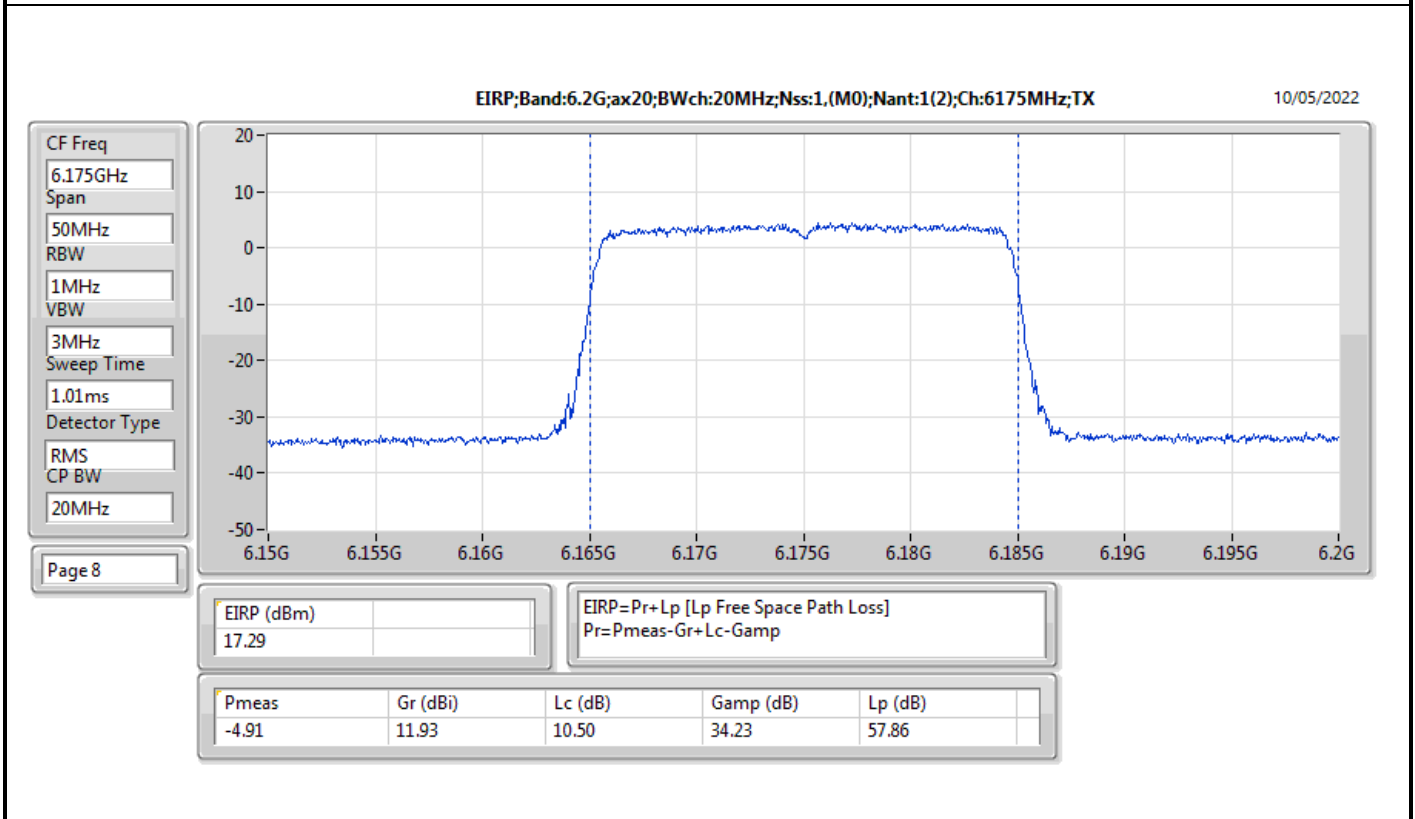

DG = Directional Gain; Port X = Port X output power

Summary

Mode	EIRP (dBm)	EIRP (W)
5.925-6.425GHz	-	-
802.11a_Nss1,(6Mbps)_1TX(Port2)	17.72	0.05916
802.11a_Nss1,(6Mbps)_2TX	15.56	0.03597
802.11ax HEW20_Nss1,(MCS0)_1TX(Port2)	18.14	0.06516
802.11ax HEW20_Nss2,(MCS0)_2TX	18.17	0.06561
802.11ax HEW40_Nss1,(MCS0)_1TX(Port2)	20.69	0.11722
802.11ax HEW40_Nss2,(MCS0)_2TX	20.38	0.10914
802.11ax HEW80_Nss1,(MCS0)_1TX(Port2)	23.95	0.24831
802.11ax HEW80_Nss2,(MCS0)_2TX	23.40	0.21878
802.11ax HEW160_Nss1,(MCS0)_1TX(Port2)	26.72	0.46989
802.11ax HEW160_Nss2,(MCS0)_2TX	26.02	0.39994
6.425-6.525GHz	-	-
802.11a_Nss1,(6Mbps)_1TX(Port2)	17.59	0.05741
802.11a_Nss1,(6Mbps)_2TX	15.08	0.03221
802.11ax HEW20_Nss1,(MCS0)_1TX(Port2)	18.20	0.06607
802.11ax HEW20_Nss2,(MCS0)_2TX	17.48	0.05598
802.11ax HEW40_Nss1,(MCS0)_1TX(Port2)	20.79	0.11995
802.11ax HEW40_Nss2,(MCS0)_2TX	20.64	0.11588
802.11ax HEW80_Nss1,(MCS0)_1TX(Port2)	23.69	0.23388
802.11ax HEW80_Nss2,(MCS0)_2TX	23.33	0.21528
802.11ax HEW160_Nss1,(MCS0)_1TX(Port2)	24.95	0.31261
802.11ax HEW160_Nss2,(MCS0)_2TX	25.59	0.36224
6.525-6.875GHz	-	-
802.11a_Nss1,(6Mbps)_1TX(Port2)	17.67	0.05848
802.11a_Nss1,(6Mbps)_2TX	15.48	0.03532
802.11ax HEW20_Nss1,(MCS0)_1TX(Port2)	18.18	0.06577
802.11ax HEW20_Nss2,(MCS0)_2TX	17.72	0.05916
802.11ax HEW40_Nss1,(MCS0)_1TX(Port2)	21.13	0.12972
802.11ax HEW40_Nss2,(MCS0)_2TX	20.31	0.10740
802.11ax HEW80_Nss1,(MCS0)_1TX(Port2)	23.94	0.24774
802.11ax HEW80_Nss2,(MCS0)_2TX	23.32	0.21478
802.11ax HEW160_Nss1,(MCS0)_1TX(Port2)	26.86	0.48529
802.11ax HEW160_Nss2,(MCS0)_2TX	25.37	0.34435
6.875-7.125GHz	-	-
802.11a_Nss1,(6Mbps)_1TX(Port2)	17.55	0.05689
802.11a_Nss1,(6Mbps)_2TX	15.44	0.03499
802.11ax HEW20_Nss1,(MCS0)_1TX(Port2)	18.24	0.06668
802.11ax HEW20_Nss2,(MCS0)_2TX	17.66	0.05834
802.11ax HEW40_Nss1,(MCS0)_1TX(Port2)	22.10	0.16218
802.11ax HEW40_Nss2,(MCS0)_2TX	20.69	0.11722
802.11ax HEW80_Nss1,(MCS0)_1TX(Port2)	23.82	0.24099
802.11ax HEW80_Nss2,(MCS0)_2TX	23.59	0.22856
802.11ax HEW160_Nss1,(MCS0)_1TX(Port2)	23.09	0.20370
802.11ax HEW160_Nss2,(MCS0)_2TX	24.62	0.28973