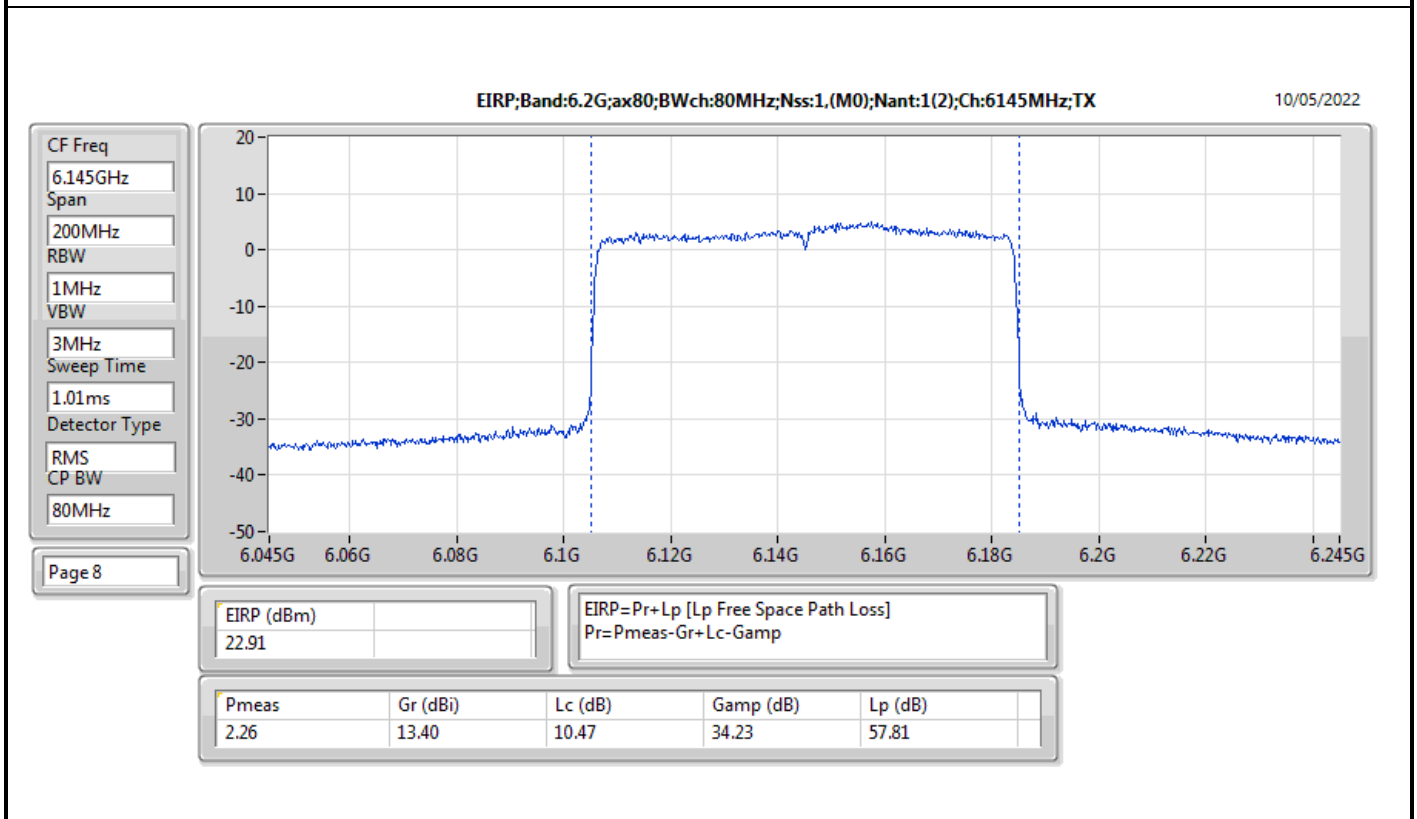

DG = Directional Gain; Port X = Port X output power

Summary

Mode	EIRP (dBm)	EIRP (W)
5.925-6.425GHz	-	-
802.11a_Nss1,(6Mbps)_1TX(Port2)	17.72	0.05916
802.11a_Nss1,(6Mbps)_2TX	15.56	0.03597
802.11ax HEW20_Nss1,(MCS0)_1TX(Port2)	18.14	0.06516
802.11ax HEW20_Nss2,(MCS0)_2TX	18.17	0.06561
802.11ax HEW40_Nss1,(MCS0)_1TX(Port2)	20.69	0.11722
802.11ax HEW40_Nss2,(MCS0)_2TX	20.38	0.10914
802.11ax HEW80_Nss1,(MCS0)_1TX(Port2)	23.95	0.24831
802.11ax HEW80_Nss2,(MCS0)_2TX	23.40	0.21878
802.11ax HEW160_Nss1,(MCS0)_1TX(Port2)	26.72	0.46989
802.11ax HEW160_Nss2,(MCS0)_2TX	26.02	0.39994
6.425-6.525GHz	-	-
802.11a_Nss1,(6Mbps)_1TX(Port2)	17.59	0.05741
802.11a_Nss1,(6Mbps)_2TX	15.08	0.03221
802.11ax HEW20_Nss1,(MCS0)_1TX(Port2)	18.20	0.06607
802.11ax HEW20_Nss2,(MCS0)_2TX	17.48	0.05598
802.11ax HEW40_Nss1,(MCS0)_1TX(Port2)	20.79	0.11995
802.11ax HEW40_Nss2,(MCS0)_2TX	20.64	0.11588
802.11ax HEW80_Nss1,(MCS0)_1TX(Port2)	23.69	0.23388
802.11ax HEW80_Nss2,(MCS0)_2TX	23.33	0.21528
802.11ax HEW160_Nss1,(MCS0)_1TX(Port2)	24.95	0.31261
802.11ax HEW160_Nss2,(MCS0)_2TX	25.59	0.36224
6.525-6.875GHz	-	-
802.11a_Nss1,(6Mbps)_1TX(Port2)	17.67	0.05848
802.11a_Nss1,(6Mbps)_2TX	15.48	0.03532
802.11ax HEW20_Nss1,(MCS0)_1TX(Port2)	18.18	0.06577
802.11ax HEW20_Nss2,(MCS0)_2TX	17.72	0.05916
802.11ax HEW40_Nss1,(MCS0)_1TX(Port2)	21.13	0.12972
802.11ax HEW40_Nss2,(MCS0)_2TX	20.31	0.10740
802.11ax HEW80_Nss1,(MCS0)_1TX(Port2)	23.94	0.24774
802.11ax HEW80_Nss2,(MCS0)_2TX	23.32	0.21478
802.11ax HEW160_Nss1,(MCS0)_1TX(Port2)	26.86	0.48529
802.11ax HEW160_Nss2,(MCS0)_2TX	25.37	0.34435
6.875-7.125GHz	-	-
802.11a_Nss1,(6Mbps)_1TX(Port2)	17.55	0.05689
802.11a_Nss1,(6Mbps)_2TX	15.44	0.03499
802.11ax HEW20_Nss1,(MCS0)_1TX(Port2)	18.24	0.06668
802.11ax HEW20_Nss2,(MCS0)_2TX	17.66	0.05834
802.11ax HEW40_Nss1,(MCS0)_1TX(Port2)	22.10	0.16218
802.11ax HEW40_Nss2,(MCS0)_2TX	20.69	0.11722
802.11ax HEW80_Nss1,(MCS0)_1TX(Port2)	23.82	0.24099
802.11ax HEW80_Nss2,(MCS0)_2TX	23.59	0.22856
802.11ax HEW160_Nss1,(MCS0)_1TX(Port2)	23.09	0.20370
802.11ax HEW160_Nss2,(MCS0)_2TX	24.62	0.28973