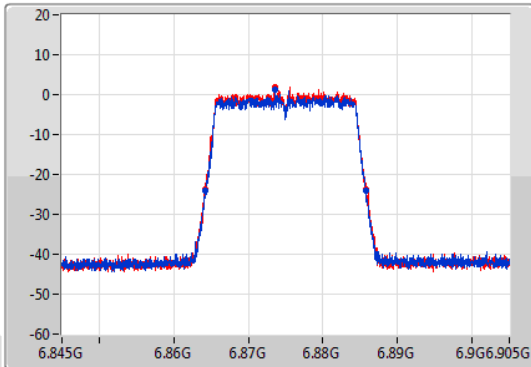

EBW

6855MHz

09/08/2022

CF
6.855GHz
Span
60MHz
RBW
300kHz
VBW
1MHz
Sweep Time
100ms
Detector Type
Peak

CF
6.855GHz
Span
60MHz
RBW
300kHz
VBW
1MHz
Sweep Time
100ms
Detector Type
Peak

26dB(Hz)	Fl-26dB(Hz)	Fh-26dB(Hz)	OBW(Hz)	Fl-OBW(Hz)	Fh-OBW(Hz)	Limit(Hz)	Port
21.78M	6.8442G	6.86598G	19.19M	6.845405G	6.864595G	Inf	1
21.81M	6.8442G	6.86601G	19.19M	6.845405G	6.864595G	Inf	2

802.11ax HEW20-BF_Nss1,(MCS0)_2TX

EBW

6875MHz

09/08/2022

CF
6.875GHz
Span
60MHz
RBW
300kHz
VBW
1MHz
Sweep Time
100ms
Detector Type
Peak

CF
6.875GHz
Span
60MHz
RBW
300kHz
VBW
1MHz
Sweep Time
100ms
Detector Type
Peak