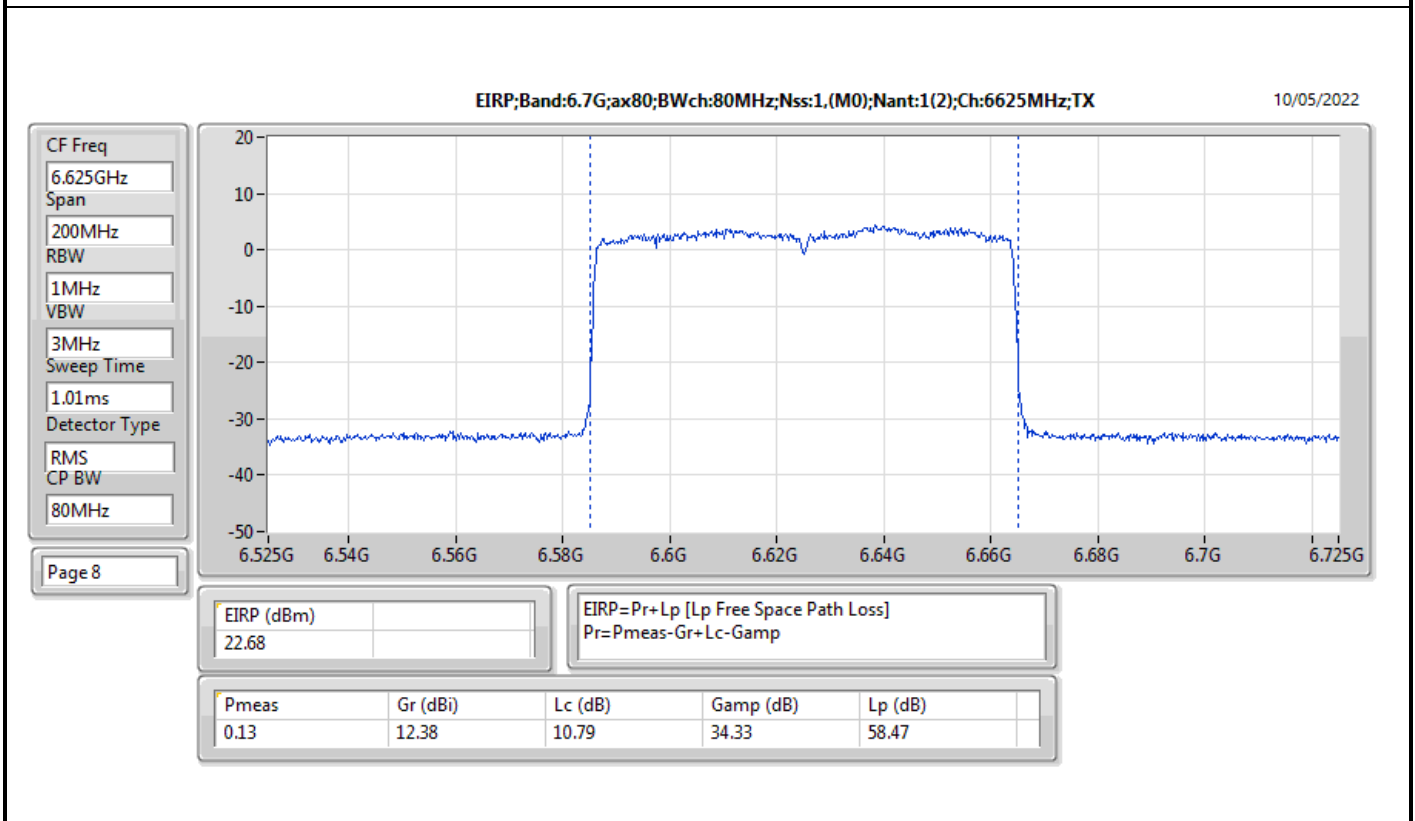

DG = Directional Gain; Port X = Port X output power

Summary

Mode	EIRP (dBm)	EIRP (W)
5.925-6.425GHz	-	-
802.11a_Nss1,(6Mbps)_1TX(Port2)	17.72	0.05916
802.11a_Nss1,(6Mbps)_2TX	15.56	0.03597
802.11ax HEW20_Nss1,(MCS0)_1TX(Port2)	18.14	0.06516
802.11ax HEW20_Nss2,(MCS0)_2TX	18.17	0.06561
802.11ax HEW40_Nss1,(MCS0)_1TX(Port2)	20.69	0.11722
802.11ax HEW40_Nss2,(MCS0)_2TX	20.38	0.10914
802.11ax HEW80_Nss1,(MCS0)_1TX(Port2)	23.95	0.24831
802.11ax HEW80_Nss2,(MCS0)_2TX	23.40	0.21878
802.11ax HEW160_Nss1,(MCS0)_1TX(Port2)	26.72	0.46989
802.11ax HEW160_Nss2,(MCS0)_2TX	26.02	0.39994
6.425-6.525GHz	-	-
802.11a_Nss1,(6Mbps)_1TX(Port2)	17.59	0.05741
802.11a_Nss1,(6Mbps)_2TX	15.08	0.03221
802.11ax HEW20_Nss1,(MCS0)_1TX(Port2)	18.20	0.06607
802.11ax HEW20_Nss2,(MCS0)_2TX	17.48	0.05598
802.11ax HEW40_Nss1,(MCS0)_1TX(Port2)	20.79	0.11995
802.11ax HEW40_Nss2,(MCS0)_2TX	20.64	0.11588
802.11ax HEW80_Nss1,(MCS0)_1TX(Port2)	23.69	0.23388
802.11ax HEW80_Nss2,(MCS0)_2TX	23.33	0.21528
802.11ax HEW160_Nss1,(MCS0)_1TX(Port2)	24.95	0.31261
802.11ax HEW160_Nss2,(MCS0)_2TX	25.59	0.36224
6.525-6.875GHz	-	-
802.11a_Nss1,(6Mbps)_1TX(Port2)	17.67	0.05848
802.11a_Nss1,(6Mbps)_2TX	15.48	0.03532
802.11ax HEW20_Nss1,(MCS0)_1TX(Port2)	18.18	0.06577
802.11ax HEW20_Nss2,(MCS0)_2TX	17.72	0.05916
802.11ax HEW40_Nss1,(MCS0)_1TX(Port2)	21.13	0.12972
802.11ax HEW40_Nss2,(MCS0)_2TX	20.31	0.10740
802.11ax HEW80_Nss1,(MCS0)_1TX(Port2)	23.94	0.24774
802.11ax HEW80_Nss2,(MCS0)_2TX	23.32	0.21478
802.11ax HEW160_Nss1,(MCS0)_1TX(Port2)	26.86	0.48529
802.11ax HEW160_Nss2,(MCS0)_2TX	25.37	0.34435
6.875-7.125GHz	-	-
802.11a_Nss1,(6Mbps)_1TX(Port2)	17.55	0.05689
802.11a_Nss1,(6Mbps)_2TX	15.44	0.03499
802.11ax HEW20_Nss1,(MCS0)_1TX(Port2)	18.24	0.06668
802.11ax HEW20_Nss2,(MCS0)_2TX	17.66	0.05834
802.11ax HEW40_Nss1,(MCS0)_1TX(Port2)	22.10	0.16218
802.11ax HEW40_Nss2,(MCS0)_2TX	20.69	0.11722
802.11ax HEW80_Nss1,(MCS0)_1TX(Port2)	23.82	0.24099
802.11ax HEW80_Nss2,(MCS0)_2TX	23.59	0.22856
802.11ax HEW160_Nss1,(MCS0)_1TX(Port2)	23.09	0.20370
802.11ax HEW160_Nss2,(MCS0)_2TX	24.62	0.28973