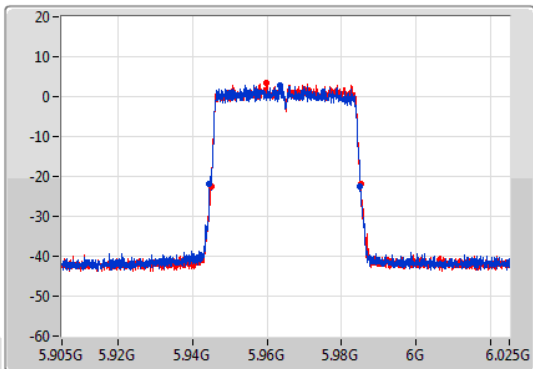

EBW

6895MHz

09/08/2022

802.11ax HEW20-BF_Nss1,(MCS0)_2TX

EBW

6995MHz

09/08/2022

802.11ax HEW20-BF_Nss1,(MCS0)_2TX

EBW

7095MHz

09/08/2022

CF
7.095GHz
Span
60MHz
RBW
300kHz
VBW
1MHz
Sweep Time
100ms
Detector Type
Peak

CF
7.095GHz
Span
60MHz
RBW
300kHz
VBW
1MHz
Sweep Time
100ms
Detector Type
Peak

26dB(Hz)	Fl-26dB(Hz)	Fh-26dB(Hz)	OBW(Hz)	Fl-OBW(Hz)	Fh-OBW(Hz)	Limit(Hz)	Port
21.87M	7.08408G	7.10595G	19.1M	7.085465G	7.104565G	Inf	1
21.81M	7.08417G	7.10598G	19.16M	7.085435G	7.104595G	Inf	2

802.11ax HEW40-BF_Nss1,(MCS0)_2TX

EBW

5965MHz

09/08/2022

CF
5.965GHz
Span
120MHz
RBW
500kHz
VBW
2MHz
Sweep Time
100ms
Detector Type
Peak

CF
5.965GHz
Span
120MHz
RBW
500kHz
VBW
3MHz
Sweep Time
100ms
Detector Type
Peak