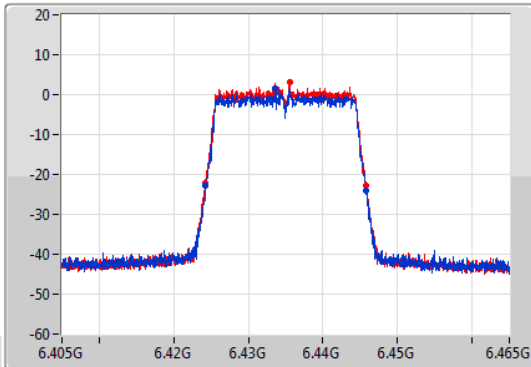

EBW

6415MHz

09/08/2022

CF
6.415GHz
Span
60MHz
RBW
300kHz
VBW
1MHz
Sweep Time
100ms
Detector Type
Peak

CF
6.415GHz
Span
60MHz
RBW
300kHz
VBW
1MHz
Sweep Time
100ms
Detector Type
Peak

26dB(Hz)	Fl-26dB(Hz)	Fh-26dB(Hz)	OBW(Hz)	Fl-OBW(Hz)	Fh-OBW(Hz)	Limit(Hz)	Port
21.66M	6.4042G	6.42586G	19.19M	6.405375G	6.424565G	Inf	1
21.6M	6.40423G	6.42583G	19.13M	6.405435G	6.424565G	Inf	2

802.11ax HEW20-BF_Nss1,(MCS0)_2TX

EBW

6435MHz

09/08/2022

CF
6.435GHz
Span
60MHz
RBW
300kHz
VBW
1MHz
Sweep Time
100ms
Detector Type
Peak

CF
6.435GHz
Span
60MHz
RBW
300kHz
VBW
1MHz
Sweep Time
100ms
Detector Type
Peak