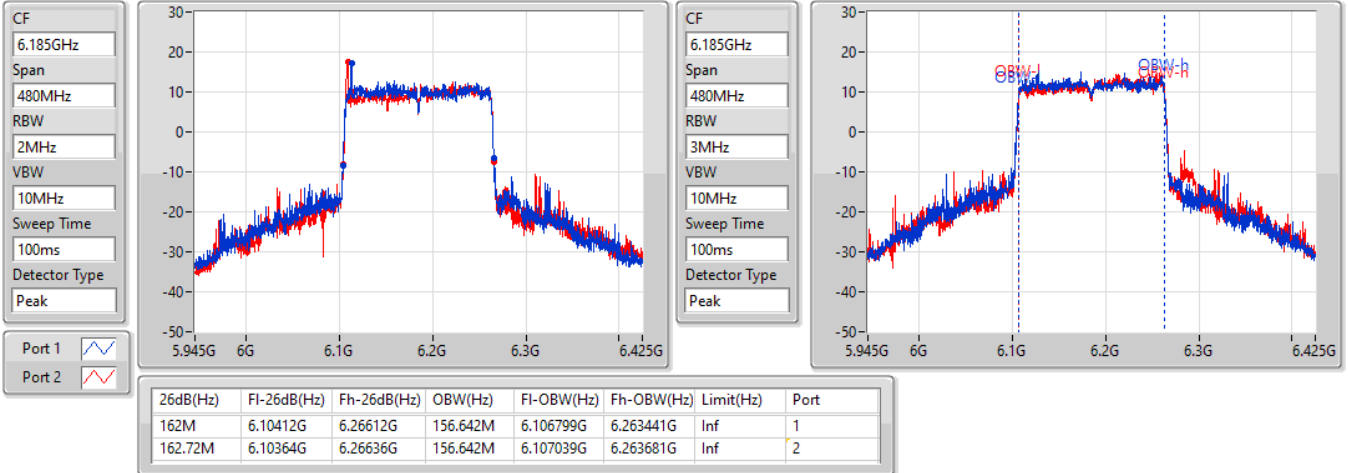

802.11ax HEW160-BF_Nss1,(MCS0)_2TX

EBW

6185MHz

23/05/2022