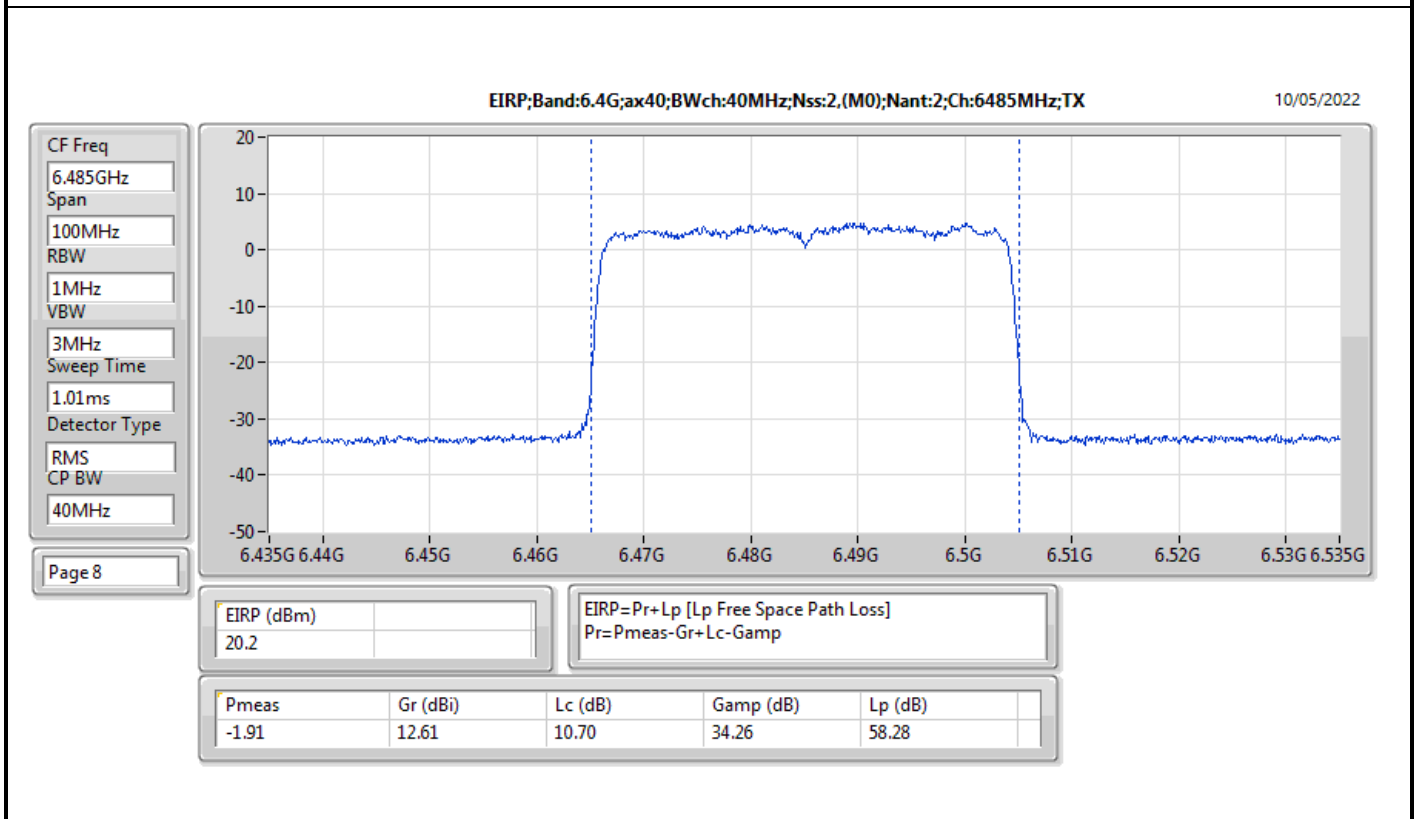

DG = Directional Gain; Port X = Port X output power

Summary

Mode	EIRP (dBm)	EIRP (W)
5.925-6.425GHz	-	-
802.11a_Nss1,(6Mbps)_1TX(Port2)	17.72	0.05916
802.11a_Nss1,(6Mbps)_2TX	15.56	0.03597
802.11ax HEW20_Nss1,(MCS0)_1TX(Port2)	18.14	0.06516
802.11ax HEW20_Nss2,(MCS0)_2TX	18.17	0.06561
802.11ax HEW40_Nss1,(MCS0)_1TX(Port2)	20.69	0.11722
802.11ax HEW40_Nss2,(MCS0)_2TX	20.38	0.10914
802.11ax HEW80_Nss1,(MCS0)_1TX(Port2)	23.95	0.24831
802.11ax HEW80_Nss2,(MCS0)_2TX	23.40	0.21878
802.11ax HEW160_Nss1,(MCS0)_1TX(Port2)	26.72	0.46989
802.11ax HEW160_Nss2,(MCS0)_2TX	26.02	0.39994
6.425-6.525GHz	-	-
802.11a_Nss1,(6Mbps)_1TX(Port2)	17.59	0.05741
802.11a_Nss1,(6Mbps)_2TX	15.08	0.03221
802.11ax HEW20_Nss1,(MCS0)_1TX(Port2)	18.20	0.06607
802.11ax HEW20_Nss2,(MCS0)_2TX	17.48	0.05598
802.11ax HEW40_Nss1,(MCS0)_1TX(Port2)	20.79	0.11995
802.11ax HEW40_Nss2,(MCS0)_2TX	20.64	0.11588
802.11ax HEW80_Nss1,(MCS0)_1TX(Port2)	23.69	0.23388
802.11ax HEW80_Nss2,(MCS0)_2TX	23.33	0.21528
802.11ax HEW160_Nss1,(MCS0)_1TX(Port2)	24.95	0.31261
802.11ax HEW160_Nss2,(MCS0)_2TX	25.59	0.36224
6.525-6.875GHz	-	-
802.11a_Nss1,(6Mbps)_1TX(Port2)	17.67	0.05848
802.11a_Nss1,(6Mbps)_2TX	15.48	0.03532
802.11ax HEW20_Nss1,(MCS0)_1TX(Port2)	18.18	0.06577
802.11ax HEW20_Nss2,(MCS0)_2TX	17.72	0.05916
802.11ax HEW40_Nss1,(MCS0)_1TX(Port2)	21.13	0.12972
802.11ax HEW40_Nss2,(MCS0)_2TX	20.31	0.10740
802.11ax HEW80_Nss1,(MCS0)_1TX(Port2)	23.94	0.24774
802.11ax HEW80_Nss2,(MCS0)_2TX	23.32	0.21478
802.11ax HEW160_Nss1,(MCS0)_1TX(Port2)	26.86	0.48529
802.11ax HEW160_Nss2,(MCS0)_2TX	25.37	0.34435
6.875-7.125GHz	-	-
802.11a_Nss1,(6Mbps)_1TX(Port2)	17.55	0.05689
802.11a_Nss1,(6Mbps)_2TX	15.44	0.03499
802.11ax HEW20_Nss1,(MCS0)_1TX(Port2)	18.24	0.06668
802.11ax HEW20_Nss2,(MCS0)_2TX	17.66	0.05834
802.11ax HEW40_Nss1,(MCS0)_1TX(Port2)	22.10	0.16218
802.11ax HEW40_Nss2,(MCS0)_2TX	20.69	0.11722
802.11ax HEW80_Nss1,(MCS0)_1TX(Port2)	23.82	0.24099
802.11ax HEW80_Nss2,(MCS0)_2TX	23.59	0.22856
802.11ax HEW160_Nss1,(MCS0)_1TX(Port2)	23.09	0.20370
802.11ax HEW160_Nss2,(MCS0)_2TX	24.62	0.28973