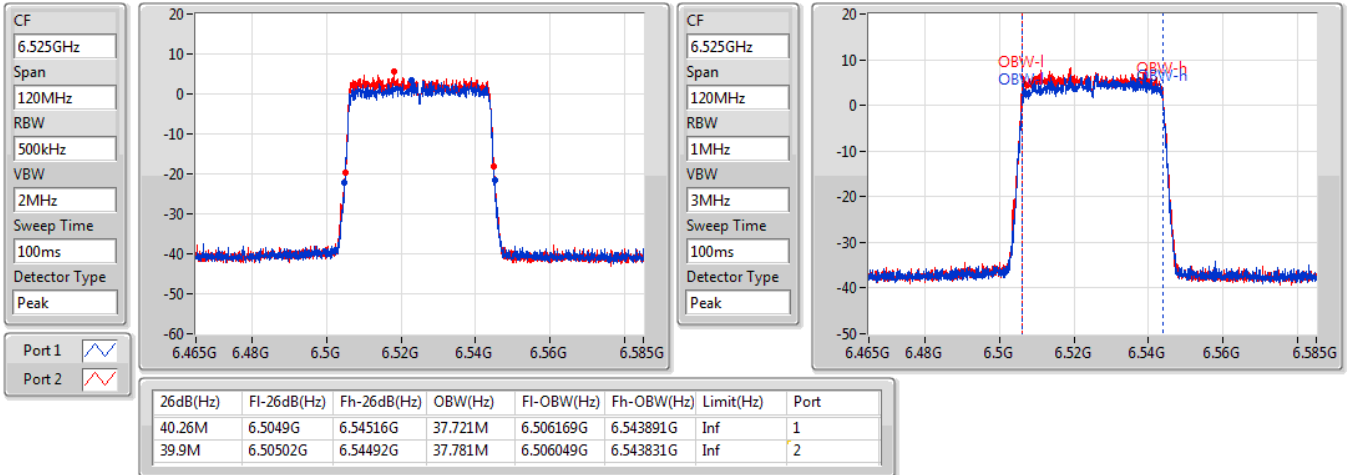

802.11ax HEW40-BF_Nss1,(MCS0)_2TX

EBW

6525MHz

09/08/2022