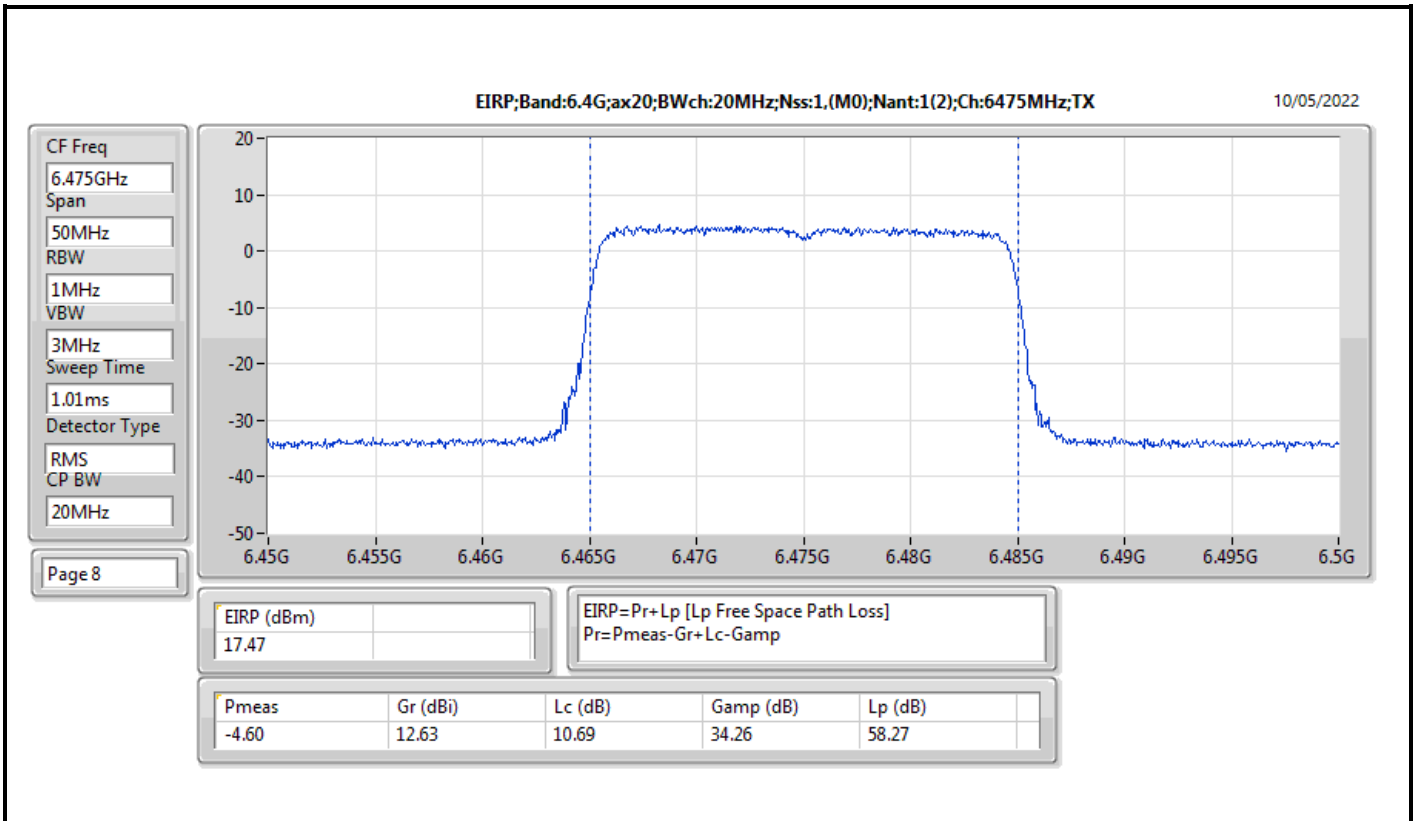

DG = Directional Gain; Port X = Port X output power

Summary

Mode	EIRP (dBm)	EIRP (W)
5.925-6.425GHz	-	-
802.11a_Nss1,(6Mbps)_1TX(Port2)	17.72	0.05916
802.11a_Nss1,(6Mbps)_2TX	15.56	0.03597
802.11ax HEW20_Nss1,(MCS0)_1TX(Port2)	18.14	0.06516
802.11ax HEW20_Nss2,(MCS0)_2TX	18.17	0.06561
802.11ax HEW40_Nss1,(MCS0)_1TX(Port2)	20.69	0.11722
802.11ax HEW40_Nss2,(MCS0)_2TX	20.38	0.10914
802.11ax HEW80_Nss1,(MCS0)_1TX(Port2)	23.95	0.24831
802.11ax HEW80_Nss2,(MCS0)_2TX	23.40	0.21878
802.11ax HEW160_Nss1,(MCS0)_1TX(Port2)	26.72	0.46989
802.11ax HEW160_Nss2,(MCS0)_2TX	26.02	0.39994
6.425-6.525GHz	-	-
802.11a_Nss1,(6Mbps)_1TX(Port2)	17.59	0.05741
802.11a_Nss1,(6Mbps)_2TX	15.08	0.03221
802.11ax HEW20_Nss1,(MCS0)_1TX(Port2)	18.20	0.06607
802.11ax HEW20_Nss2,(MCS0)_2TX	17.48	0.05598
802.11ax HEW40_Nss1,(MCS0)_1TX(Port2)	20.79	0.11995
802.11ax HEW40_Nss2,(MCS0)_2TX	20.64	0.11588
802.11ax HEW80_Nss1,(MCS0)_1TX(Port2)	23.69	0.23388
802.11ax HEW80_Nss2,(MCS0)_2TX	23.33	0.21528
802.11ax HEW160_Nss1,(MCS0)_1TX(Port2)	24.95	0.31261
802.11ax HEW160_Nss2,(MCS0)_2TX	25.59	0.36224
6.525-6.875GHz	-	-
802.11a_Nss1,(6Mbps)_1TX(Port2)	17.67	0.05848
802.11a_Nss1,(6Mbps)_2TX	15.48	0.03532
802.11ax HEW20_Nss1,(MCS0)_1TX(Port2)	18.18	0.06577
802.11ax HEW20_Nss2,(MCS0)_2TX	17.72	0.05916
802.11ax HEW40_Nss1,(MCS0)_1TX(Port2)	21.13	0.12972
802.11ax HEW40_Nss2,(MCS0)_2TX	20.31	0.10740
802.11ax HEW80_Nss1,(MCS0)_1TX(Port2)	23.94	0.24774
802.11ax HEW80_Nss2,(MCS0)_2TX	23.32	0.21478
802.11ax HEW160_Nss1,(MCS0)_1TX(Port2)	26.86	0.48529
802.11ax HEW160_Nss2,(MCS0)_2TX	25.37	0.34435
6.875-7.125GHz	-	-
802.11a_Nss1,(6Mbps)_1TX(Port2)	17.55	0.05689
802.11a_Nss1,(6Mbps)_2TX	15.44	0.03499
802.11ax HEW20_Nss1,(MCS0)_1TX(Port2)	18.24	0.06668
802.11ax HEW20_Nss2,(MCS0)_2TX	17.66	0.05834
802.11ax HEW40_Nss1,(MCS0)_1TX(Port2)	22.10	0.16218
802.11ax HEW40_Nss2,(MCS0)_2TX	20.69	0.11722
802.11ax HEW80_Nss1,(MCS0)_1TX(Port2)	23.82	0.24099
802.11ax HEW80_Nss2,(MCS0)_2TX	23.59	0.22856
802.11ax HEW160_Nss1,(MCS0)_1TX(Port2)	23.09	0.20370
802.11ax HEW160_Nss2,(MCS0)_2TX	24.62	0.28973