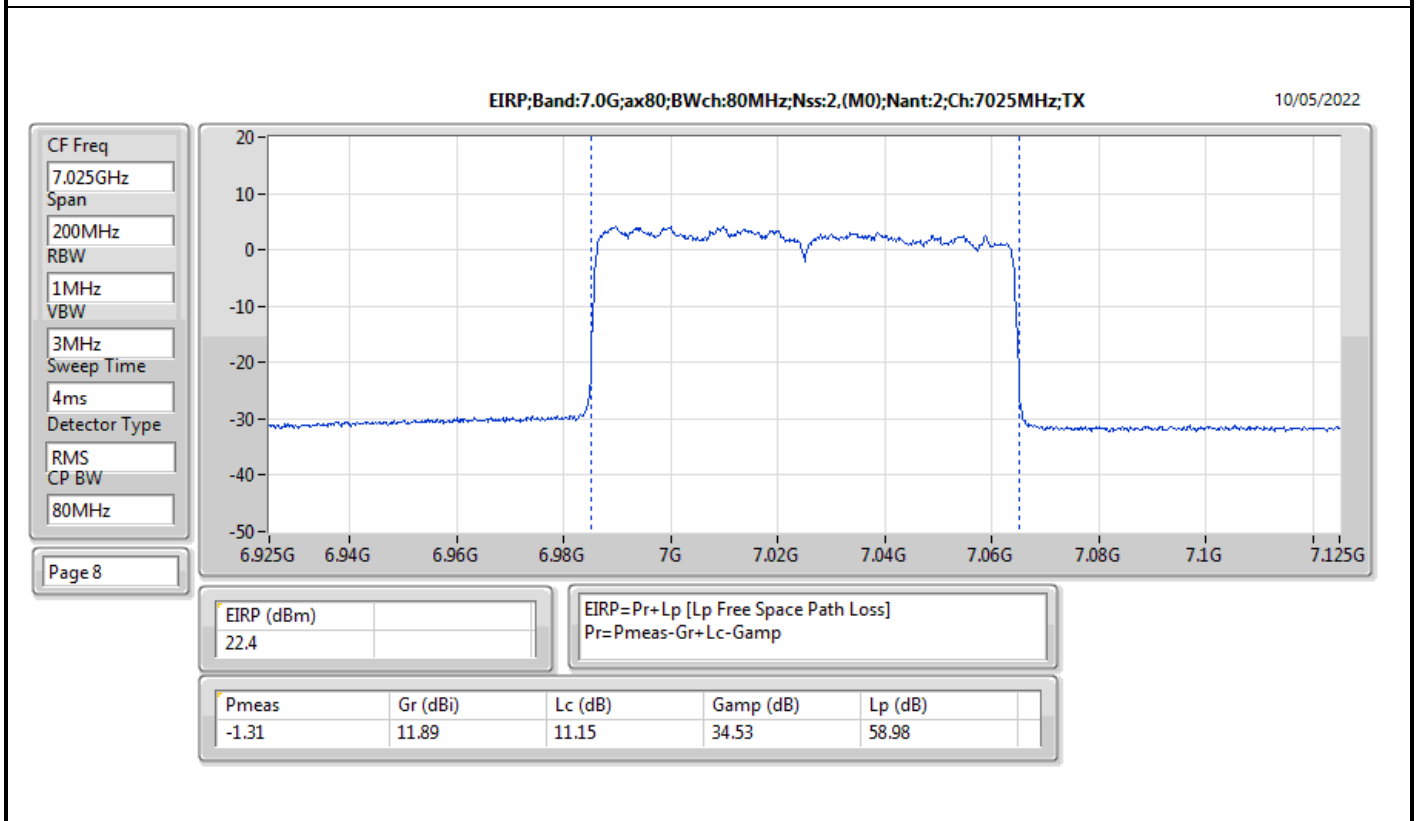

DG = Directional Gain; Port X = Port X output power

Summary

Mode	EIRP (dBm)	EIRP (W)
5.925-6.425GHz	-	-
802.11a_Nss1,(6Mbps)_1TX(Port2)	17.72	0.05916
802.11a_Nss1,(6Mbps)_2TX	15.56	0.03597
802.11ax HEW20_Nss1,(MCS0)_1TX(Port2)	18.14	0.06516
802.11ax HEW20_Nss2,(MCS0)_2TX	18.17	0.06561
802.11ax HEW40_Nss1,(MCS0)_1TX(Port2)	20.69	0.11722
802.11ax HEW40_Nss2,(MCS0)_2TX	20.38	0.10914
802.11ax HEW80_Nss1,(MCS0)_1TX(Port2)	23.95	0.24831
802.11ax HEW80_Nss2,(MCS0)_2TX	23.40	0.21878
802.11ax HEW160_Nss1,(MCS0)_1TX(Port2)	26.72	0.46989
802.11ax HEW160_Nss2,(MCS0)_2TX	26.02	0.39994
6.425-6.525GHz	-	-
802.11a_Nss1,(6Mbps)_1TX(Port2)	17.59	0.05741
802.11a_Nss1,(6Mbps)_2TX	15.08	0.03221
802.11ax HEW20_Nss1,(MCS0)_1TX(Port2)	18.20	0.06607
802.11ax HEW20_Nss2,(MCS0)_2TX	17.48	0.05598
802.11ax HEW40_Nss1,(MCS0)_1TX(Port2)	20.79	0.11995
802.11ax HEW40_Nss2,(MCS0)_2TX	20.64	0.11588
802.11ax HEW80_Nss1,(MCS0)_1TX(Port2)	23.69	0.23388
802.11ax HEW80_Nss2,(MCS0)_2TX	23.33	0.21528
802.11ax HEW160_Nss1,(MCS0)_1TX(Port2)	24.95	0.31261
802.11ax HEW160_Nss2,(MCS0)_2TX	25.59	0.36224
6.525-6.875GHz	-	-
802.11a_Nss1,(6Mbps)_1TX(Port2)	17.67	0.05848
802.11a_Nss1,(6Mbps)_2TX	15.48	0.03532
802.11ax HEW20_Nss1,(MCS0)_1TX(Port2)	18.18	0.06577
802.11ax HEW20_Nss2,(MCS0)_2TX	17.72	0.05916
802.11ax HEW40_Nss1,(MCS0)_1TX(Port2)	21.13	0.12972
802.11ax HEW40_Nss2,(MCS0)_2TX	20.31	0.10740
802.11ax HEW80_Nss1,(MCS0)_1TX(Port2)	23.94	0.24774
802.11ax HEW80_Nss2,(MCS0)_2TX	23.32	0.21478
802.11ax HEW160_Nss1,(MCS0)_1TX(Port2)	26.86	0.48529
802.11ax HEW160_Nss2,(MCS0)_2TX	25.37	0.34435
6.875-7.125GHz	-	-
802.11a_Nss1,(6Mbps)_1TX(Port2)	17.55	0.05689
802.11a_Nss1,(6Mbps)_2TX	15.44	0.03499
802.11ax HEW20_Nss1,(MCS0)_1TX(Port2)	18.24	0.06668
802.11ax HEW20_Nss2,(MCS0)_2TX	17.66	0.05834
802.11ax HEW40_Nss1,(MCS0)_1TX(Port2)	22.10	0.16218
802.11ax HEW40_Nss2,(MCS0)_2TX	20.69	0.11722
802.11ax HEW80_Nss1,(MCS0)_1TX(Port2)	23.82	0.24099
802.11ax HEW80_Nss2,(MCS0)_2TX	23.59	0.22856
802.11ax HEW160_Nss1,(MCS0)_1TX(Port2)	23.09	0.20370
802.11ax HEW160_Nss2,(MCS0)_2TX	24.62	0.28973