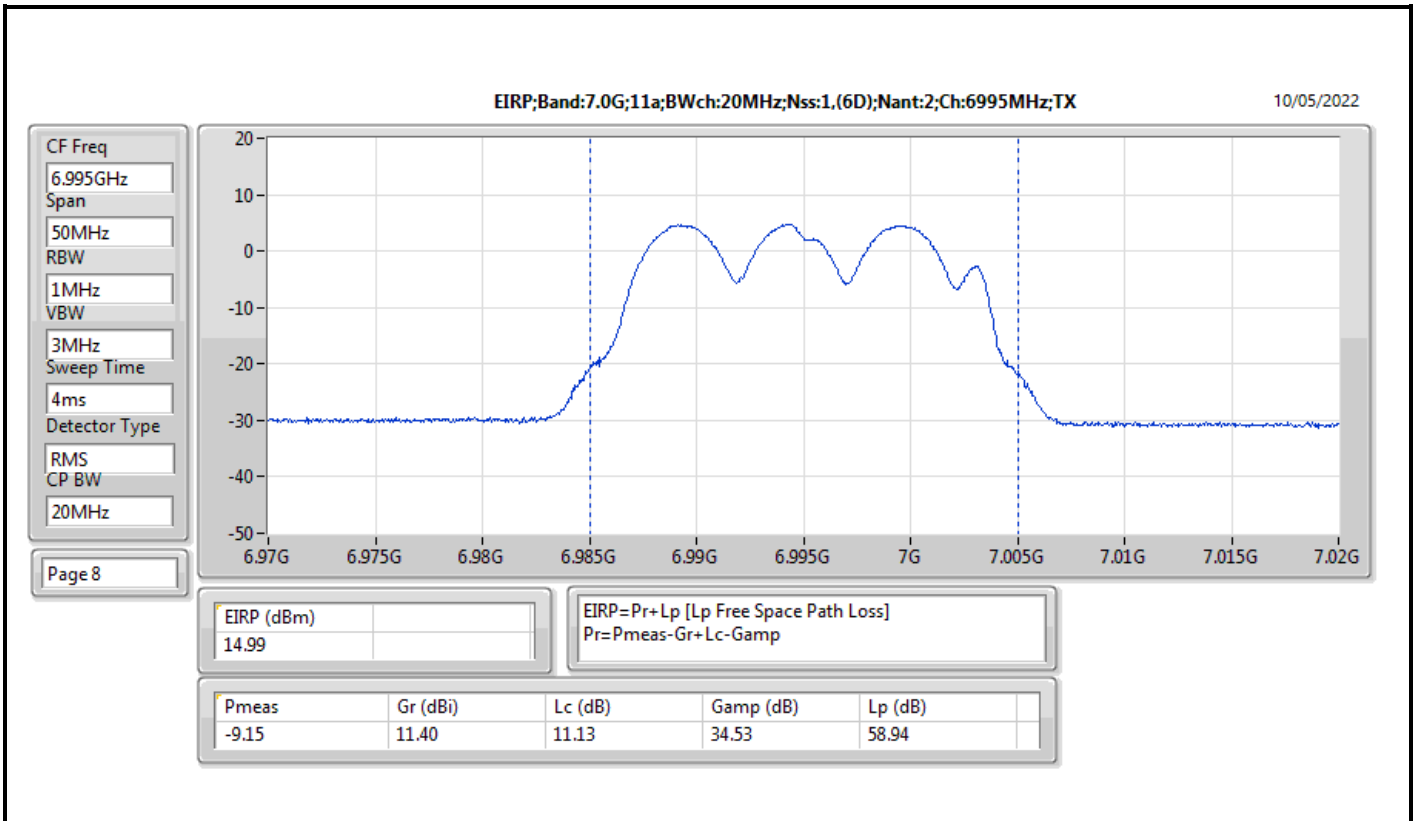

DG = Directional Gain; Port X = Port X output power

Summary

Mode	EIRP (dBm)	EIRP (W)
5.925-6.425GHz	-	-
802.11a_Nss1,(6Mbps)_1TX(Port2)	17.72	0.05916
802.11a_Nss1,(6Mbps)_2TX	15.56	0.03597
802.11ax HEW20_Nss1,(MCS0)_1TX(Port2)	18.14	0.06516
802.11ax HEW20_Nss2,(MCS0)_2TX	18.17	0.06561
802.11ax HEW40_Nss1,(MCS0)_1TX(Port2)	20.69	0.11722
802.11ax HEW40_Nss2,(MCS0)_2TX	20.38	0.10914
802.11ax HEW80_Nss1,(MCS0)_1TX(Port2)	23.95	0.24831
802.11ax HEW80_Nss2,(MCS0)_2TX	23.40	0.21878
802.11ax HEW160_Nss1,(MCS0)_1TX(Port2)	26.72	0.46989
802.11ax HEW160_Nss2,(MCS0)_2TX	26.02	0.39994
6.425-6.525GHz	-	-
802.11a_Nss1,(6Mbps)_1TX(Port2)	17.59	0.05741
802.11a_Nss1,(6Mbps)_2TX	15.08	0.03221
802.11ax HEW20_Nss1,(MCS0)_1TX(Port2)	18.20	0.06607
802.11ax HEW20_Nss2,(MCS0)_2TX	17.48	0.05598
802.11ax HEW40_Nss1,(MCS0)_1TX(Port2)	20.79	0.11995
802.11ax HEW40_Nss2,(MCS0)_2TX	20.64	0.11588
802.11ax HEW80_Nss1,(MCS0)_1TX(Port2)	23.69	0.23388
802.11ax HEW80_Nss2,(MCS0)_2TX	23.33	0.21528
802.11ax HEW160_Nss1,(MCS0)_1TX(Port2)	24.95	0.31261
802.11ax HEW160_Nss2,(MCS0)_2TX	25.59	0.36224
6.525-6.875GHz	-	-
802.11a_Nss1,(6Mbps)_1TX(Port2)	17.67	0.05848
802.11a_Nss1,(6Mbps)_2TX	15.48	0.03532
802.11ax HEW20_Nss1,(MCS0)_1TX(Port2)	18.18	0.06577
802.11ax HEW20_Nss2,(MCS0)_2TX	17.72	0.05916
802.11ax HEW40_Nss1,(MCS0)_1TX(Port2)	21.13	0.12972
802.11ax HEW40_Nss2,(MCS0)_2TX	20.31	0.10740
802.11ax HEW80_Nss1,(MCS0)_1TX(Port2)	23.94	0.24774
802.11ax HEW80_Nss2,(MCS0)_2TX	23.32	0.21478
802.11ax HEW160_Nss1,(MCS0)_1TX(Port2)	26.86	0.48529
802.11ax HEW160_Nss2,(MCS0)_2TX	25.37	0.34435
6.875-7.125GHz	-	-
802.11a_Nss1,(6Mbps)_1TX(Port2)	17.55	0.05689
802.11a_Nss1,(6Mbps)_2TX	15.44	0.03499
802.11ax HEW20_Nss1,(MCS0)_1TX(Port2)	18.24	0.06668
802.11ax HEW20_Nss2,(MCS0)_2TX	17.66	0.05834
802.11ax HEW40_Nss1,(MCS0)_1TX(Port2)	22.10	0.16218
802.11ax HEW40_Nss2,(MCS0)_2TX	20.69	0.11722
802.11ax HEW80_Nss1,(MCS0)_1TX(Port2)	23.82	0.24099
802.11ax HEW80_Nss2,(MCS0)_2TX	23.59	0.22856
802.11ax HEW160_Nss1,(MCS0)_1TX(Port2)	23.09	0.20370
802.11ax HEW160_Nss2,(MCS0)_2TX	24.62	0.28973