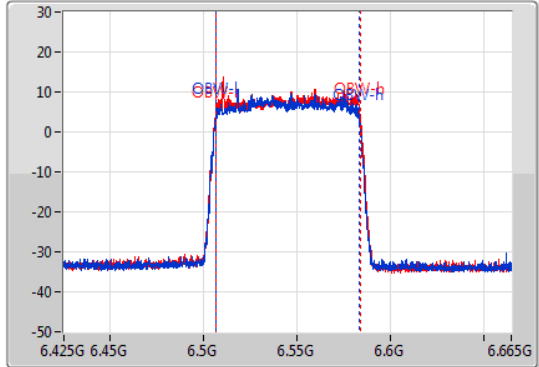

EBW

6545MHz

09/08/2022

CF
6.545GHz
Span
240MHz
RBW
1MHz
VBW
3MHz
Sweep Time
100ms
Detector Type
Peak

CF
6.545GHz
Span
240MHz
RBW
2MHz
VBW
10MHz
Sweep Time
100ms
Detector Type
Peak

26dB(Hz)	Fl-26dB(Hz)	Fh-26dB(Hz)	OBW(Hz)	Fl-OBW(Hz)	Fh-OBW(Hz)	Limit(Hz)	Port
80.76M	6.50468G	6.58544G	77.241M	6.506259G	6.583501G	Inf	1
81M	6.50468G	6.58568G	77.481M	6.506379G	6.583861G	Inf	2