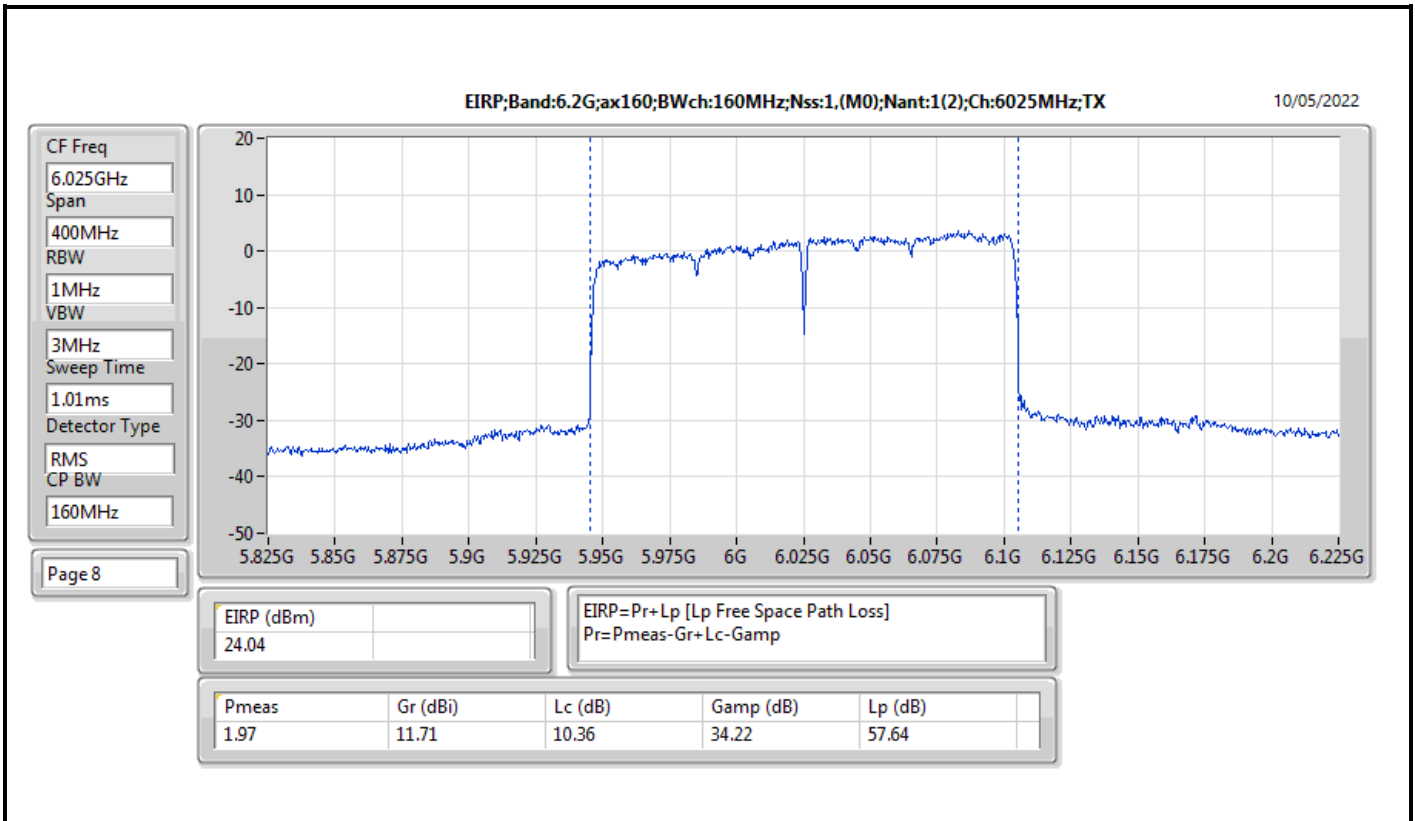

DG = Directional Gain; Port X = Port X output power

Summary

Mode	EIRP (dBm)	EIRP (W)
5.925-6.425GHz	-	-
802.11a_Nss1,(6Mbps)_1TX(Port2)	17.72	0.05916
802.11a_Nss1,(6Mbps)_2TX	15.56	0.03597
802.11ax HEW20_Nss1,(MCS0)_1TX(Port2)	18.14	0.06516
802.11ax HEW20_Nss2,(MCS0)_2TX	18.17	0.06561
802.11ax HEW40_Nss1,(MCS0)_1TX(Port2)	20.69	0.11722
802.11ax HEW40_Nss2,(MCS0)_2TX	20.38	0.10914
802.11ax HEW80_Nss1,(MCS0)_1TX(Port2)	23.95	0.24831
802.11ax HEW80_Nss2,(MCS0)_2TX	23.40	0.21878
802.11ax HEW160_Nss1,(MCS0)_1TX(Port2)	26.72	0.46989
802.11ax HEW160_Nss2,(MCS0)_2TX	26.02	0.39994
6.425-6.525GHz	-	-
802.11a_Nss1,(6Mbps)_1TX(Port2)	17.59	0.05741
802.11a_Nss1,(6Mbps)_2TX	15.08	0.03221
802.11ax HEW20_Nss1,(MCS0)_1TX(Port2)	18.20	0.06607
802.11ax HEW20_Nss2,(MCS0)_2TX	17.48	0.05598
802.11ax HEW40_Nss1,(MCS0)_1TX(Port2)	20.79	0.11995
802.11ax HEW40_Nss2,(MCS0)_2TX	20.64	0.11588
802.11ax HEW80_Nss1,(MCS0)_1TX(Port2)	23.69	0.23388
802.11ax HEW80_Nss2,(MCS0)_2TX	23.33	0.21528
802.11ax HEW160_Nss1,(MCS0)_1TX(Port2)	24.95	0.31261
802.11ax HEW160_Nss2,(MCS0)_2TX	25.59	0.36224
6.525-6.875GHz	-	-
802.11a_Nss1,(6Mbps)_1TX(Port2)	17.67	0.05848
802.11a_Nss1,(6Mbps)_2TX	15.48	0.03532
802.11ax HEW20_Nss1,(MCS0)_1TX(Port2)	18.18	0.06577
802.11ax HEW20_Nss2,(MCS0)_2TX	17.72	0.05916
802.11ax HEW40_Nss1,(MCS0)_1TX(Port2)	21.13	0.12972
802.11ax HEW40_Nss2,(MCS0)_2TX	20.31	0.10740
802.11ax HEW80_Nss1,(MCS0)_1TX(Port2)	23.94	0.24774
802.11ax HEW80_Nss2,(MCS0)_2TX	23.32	0.21478
802.11ax HEW160_Nss1,(MCS0)_1TX(Port2)	26.86	0.48529
802.11ax HEW160_Nss2,(MCS0)_2TX	25.37	0.34435
6.875-7.125GHz	-	-
802.11a_Nss1,(6Mbps)_1TX(Port2)	17.55	0.05689
802.11a_Nss1,(6Mbps)_2TX	15.44	0.03499
802.11ax HEW20_Nss1,(MCS0)_1TX(Port2)	18.24	0.06668
802.11ax HEW20_Nss2,(MCS0)_2TX	17.66	0.05834
802.11ax HEW40_Nss1,(MCS0)_1TX(Port2)	22.10	0.16218
802.11ax HEW40_Nss2,(MCS0)_2TX	20.69	0.11722
802.11ax HEW80_Nss1,(MCS0)_1TX(Port2)	23.82	0.24099
802.11ax HEW80_Nss2,(MCS0)_2TX	23.59	0.22856
802.11ax HEW160_Nss1,(MCS0)_1TX(Port2)	23.09	0.20370
802.11ax HEW160_Nss2,(MCS0)_2TX	24.62	0.28973