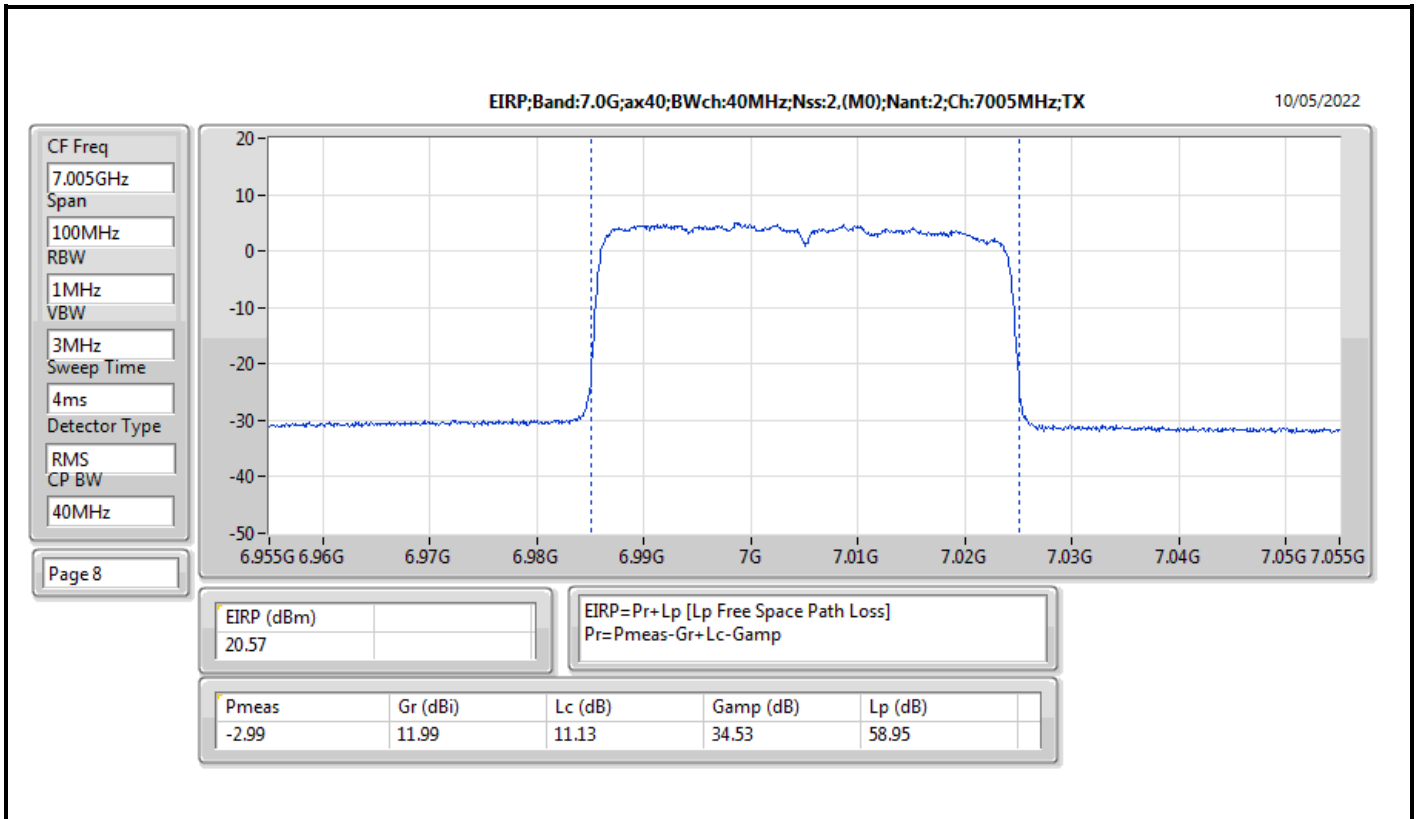

DG = Directional Gain; Port X = Port X output power

Summary

Mode	EIRP (dBm)	EIRP (W)
5.925-6.425GHz	-	-
802.11a_Nss1,(6Mbps)_1TX(Port2)	17.72	0.05916
802.11a_Nss1,(6Mbps)_2TX	15.56	0.03597
802.11ax HEW20_Nss1,(MCS0)_1TX(Port2)	18.14	0.06516
802.11ax HEW20_Nss2,(MCS0)_2TX	18.17	0.06561
802.11ax HEW40_Nss1,(MCS0)_1TX(Port2)	20.69	0.11722
802.11ax HEW40_Nss2,(MCS0)_2TX	20.38	0.10914
802.11ax HEW80_Nss1,(MCS0)_1TX(Port2)	23.95	0.24831
802.11ax HEW80_Nss2,(MCS0)_2TX	23.40	0.21878
802.11ax HEW160_Nss1,(MCS0)_1TX(Port2)	26.72	0.46989
802.11ax HEW160_Nss2,(MCS0)_2TX	26.02	0.39994
6.425-6.525GHz	-	-
802.11a_Nss1,(6Mbps)_1TX(Port2)	17.59	0.05741
802.11a_Nss1,(6Mbps)_2TX	15.08	0.03221
802.11ax HEW20_Nss1,(MCS0)_1TX(Port2)	18.20	0.06607
802.11ax HEW20_Nss2,(MCS0)_2TX	17.48	0.05598
802.11ax HEW40_Nss1,(MCS0)_1TX(Port2)	20.79	0.11995
802.11ax HEW40_Nss2,(MCS0)_2TX	20.64	0.11588
802.11ax HEW80_Nss1,(MCS0)_1TX(Port2)	23.69	0.23388
802.11ax HEW80_Nss2,(MCS0)_2TX	23.33	0.21528
802.11ax HEW160_Nss1,(MCS0)_1TX(Port2)	24.95	0.31261
802.11ax HEW160_Nss2,(MCS0)_2TX	25.59	0.36224
6.525-6.875GHz	-	-
802.11a_Nss1,(6Mbps)_1TX(Port2)	17.67	0.05848
802.11a_Nss1,(6Mbps)_2TX	15.48	0.03532
802.11ax HEW20_Nss1,(MCS0)_1TX(Port2)	18.18	0.06577
802.11ax HEW20_Nss2,(MCS0)_2TX	17.72	0.05916
802.11ax HEW40_Nss1,(MCS0)_1TX(Port2)	21.13	0.12972
802.11ax HEW40_Nss2,(MCS0)_2TX	20.31	0.10740
802.11ax HEW80_Nss1,(MCS0)_1TX(Port2)	23.94	0.24774
802.11ax HEW80_Nss2,(MCS0)_2TX	23.32	0.21478
802.11ax HEW160_Nss1,(MCS0)_1TX(Port2)	26.86	0.48529
802.11ax HEW160_Nss2,(MCS0)_2TX	25.37	0.34435
6.875-7.125GHz	-	-
802.11a_Nss1,(6Mbps)_1TX(Port2)	17.55	0.05689
802.11a_Nss1,(6Mbps)_2TX	15.44	0.03499
802.11ax HEW20_Nss1,(MCS0)_1TX(Port2)	18.24	0.06668
802.11ax HEW20_Nss2,(MCS0)_2TX	17.66	0.05834
802.11ax HEW40_Nss1,(MCS0)_1TX(Port2)	22.10	0.16218
802.11ax HEW40_Nss2,(MCS0)_2TX	20.69	0.11722
802.11ax HEW80_Nss1,(MCS0)_1TX(Port2)	23.82	0.24099
802.11ax HEW80_Nss2,(MCS0)_2TX	23.59	0.22856
802.11ax HEW160_Nss1,(MCS0)_1TX(Port2)	23.09	0.20370
802.11ax HEW160_Nss2,(MCS0)_2TX	24.62	0.28973