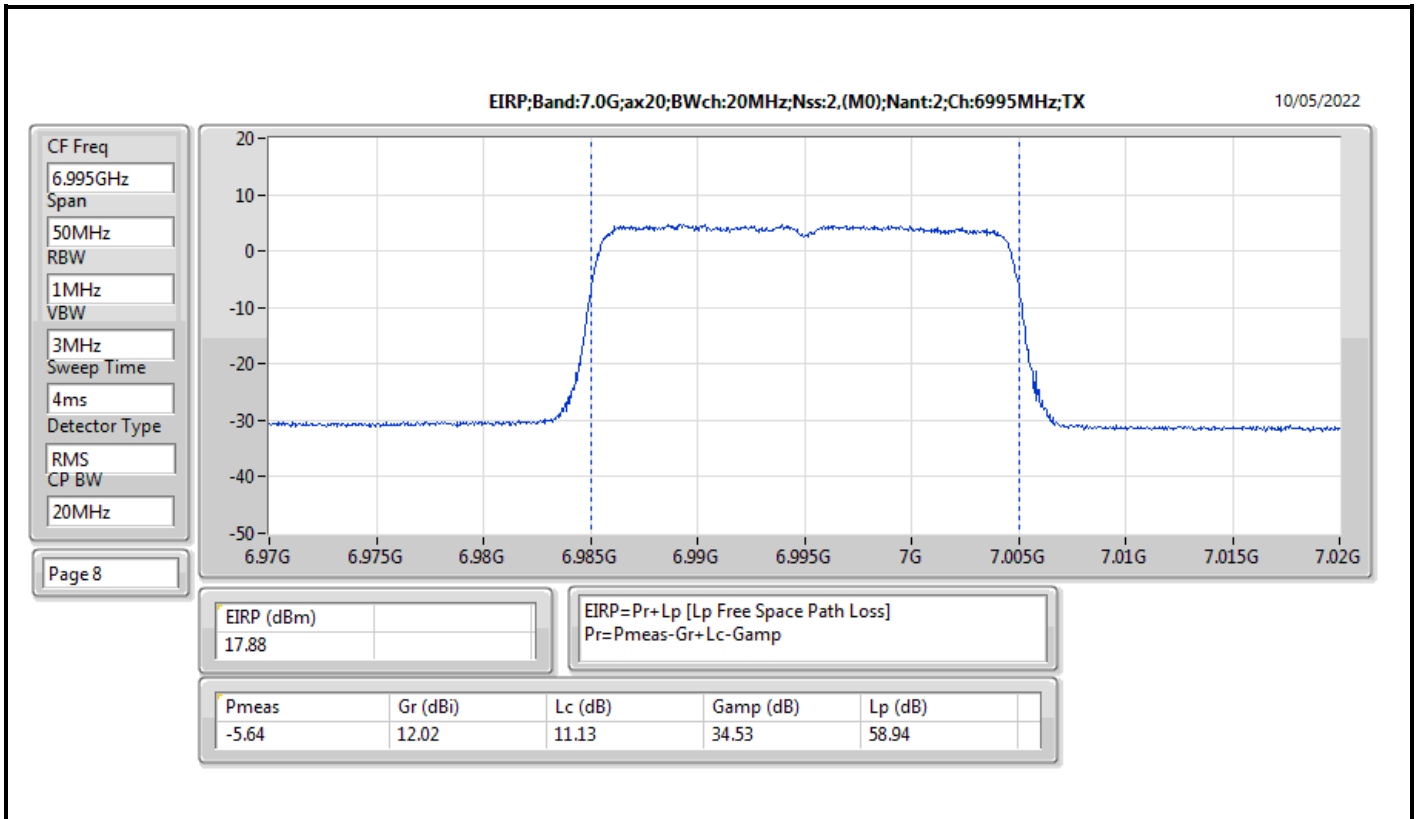

DG = Directional Gain; Port X = Port X output power

Summary

Mode	EIRP (dBm)	EIRP (W)
5.925-6.425GHz	-	-
802.11a_Nss1,(6Mbps)_1TX(Port2)	17.72	0.05916
802.11a_Nss1,(6Mbps)_2TX	15.56	0.03597
802.11ax HEW20_Nss1,(MCS0)_1TX(Port2)	18.14	0.06516
802.11ax HEW20_Nss2,(MCS0)_2TX	18.17	0.06561
802.11ax HEW40_Nss1,(MCS0)_1TX(Port2)	20.69	0.11722
802.11ax HEW40_Nss2,(MCS0)_2TX	20.38	0.10914
802.11ax HEW80_Nss1,(MCS0)_1TX(Port2)	23.95	0.24831
802.11ax HEW80_Nss2,(MCS0)_2TX	23.40	0.21878
802.11ax HEW160_Nss1,(MCS0)_1TX(Port2)	26.72	0.46989
802.11ax HEW160_Nss2,(MCS0)_2TX	26.02	0.39994
6.425-6.525GHz	-	-
802.11a_Nss1,(6Mbps)_1TX(Port2)	17.59	0.05741
802.11a_Nss1,(6Mbps)_2TX	15.08	0.03221
802.11ax HEW20_Nss1,(MCS0)_1TX(Port2)	18.20	0.06607
802.11ax HEW20_Nss2,(MCS0)_2TX	17.48	0.05598
802.11ax HEW40_Nss1,(MCS0)_1TX(Port2)	20.79	0.11995
802.11ax HEW40_Nss2,(MCS0)_2TX	20.64	0.11588
802.11ax HEW80_Nss1,(MCS0)_1TX(Port2)	23.69	0.23388
802.11ax HEW80_Nss2,(MCS0)_2TX	23.33	0.21528
802.11ax HEW160_Nss1,(MCS0)_1TX(Port2)	24.95	0.31261
802.11ax HEW160_Nss2,(MCS0)_2TX	25.59	0.36224
6.525-6.875GHz	-	-
802.11a_Nss1,(6Mbps)_1TX(Port2)	17.67	0.05848
802.11a_Nss1,(6Mbps)_2TX	15.48	0.03532
802.11ax HEW20_Nss1,(MCS0)_1TX(Port2)	18.18	0.06577
802.11ax HEW20_Nss2,(MCS0)_2TX	17.72	0.05916
802.11ax HEW40_Nss1,(MCS0)_1TX(Port2)	21.13	0.12972
802.11ax HEW40_Nss2,(MCS0)_2TX	20.31	0.10740
802.11ax HEW80_Nss1,(MCS0)_1TX(Port2)	23.94	0.24774
802.11ax HEW80_Nss2,(MCS0)_2TX	23.32	0.21478
802.11ax HEW160_Nss1,(MCS0)_1TX(Port2)	26.86	0.48529
802.11ax HEW160_Nss2,(MCS0)_2TX	25.37	0.34435
6.875-7.125GHz	-	-
802.11a_Nss1,(6Mbps)_1TX(Port2)	17.55	0.05689
802.11a_Nss1,(6Mbps)_2TX	15.44	0.03499
802.11ax HEW20_Nss1,(MCS0)_1TX(Port2)	18.24	0.06668
802.11ax HEW20_Nss2,(MCS0)_2TX	17.66	0.05834
802.11ax HEW40_Nss1,(MCS0)_1TX(Port2)	22.10	0.16218
802.11ax HEW40_Nss2,(MCS0)_2TX	20.69	0.11722
802.11ax HEW80_Nss1,(MCS0)_1TX(Port2)	23.82	0.24099
802.11ax HEW80_Nss2,(MCS0)_2TX	23.59	0.22856
802.11ax HEW160_Nss1,(MCS0)_1TX(Port2)	23.09	0.20370
802.11ax HEW160_Nss2,(MCS0)_2TX	24.62	0.28973