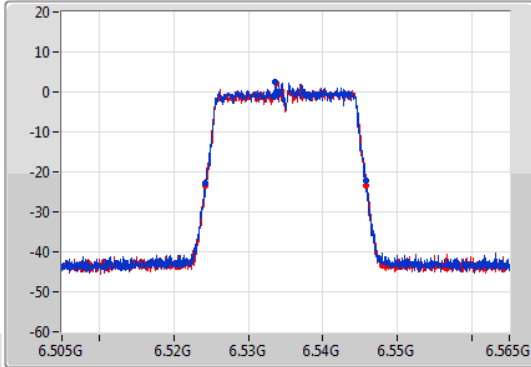

802.11ax HEW20-BF_Nss1,(MCS0)_2TX

EBW

6515MHz

09/08/2022

CF
6.515GHz
Span
60MHz
RBW
300kHz
VBW
1MHz
Sweep Time
100ms
Detector Type
Peak

CF
6.515GHz
Span
60MHz
RBW
300kHz
VBW
1MHz
Sweep Time
100ms
Detector Type
Peak

26dB(Hz)	Fl-26dB(Hz)	Fh-26dB(Hz)	OBW(Hz)	Fl-OBW(Hz)	Fh-OBW(Hz)	Limit(Hz)	Port
21.75M	6.50417G	6.52592G	19.19M	6.505405G	6.524595G	Inf	1
21.66M	6.5042G	6.52586G	19.16M	6.505405G	6.524565G	Inf	2

802.11ax HEW20-BF_Nss1,(MCS0)_2TX

EBW

6535MHz

09/08/2022

CF
6.535GHz
Span
60MHz
RBW
300kHz
VBW
1MHz
Sweep Time
100ms
Detector Type
Peak

CF
6.535GHz
Span
60MHz
RBW
300kHz
VBW
1MHz
Sweep Time
100ms
Detector Type
Peak

26dB(Hz)	Fl-26dB(Hz)	Fh-26dB(Hz)	OBW(Hz)	Fl-OBW(Hz)	Fh-OBW(Hz)	Limit(Hz)	Port
21.63M	6.52423G	6.54586G	19.19M	6.525435G	6.544625G	Inf	1
21.54M	6.52426G	6.5458G	19.16M	6.525435G	6.544595G	Inf	2