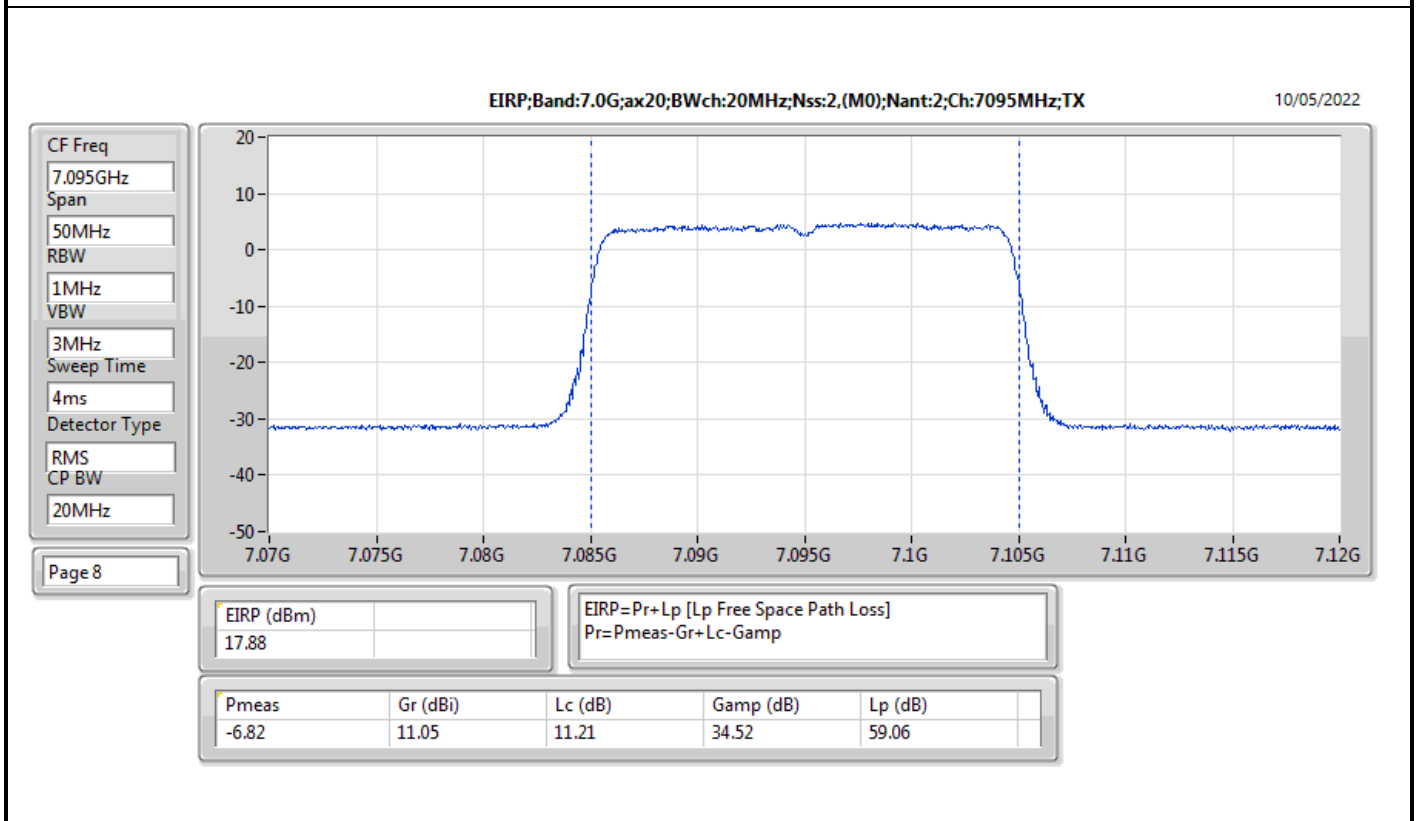

DG = Directional Gain; Port X = Port X output power

Summary

Mode	EIRP (dBm)	EIRP (W)
5.925-6.425GHz	-	-
802.11a_Nss1,(6Mbps)_1TX(Port2)	17.72	0.05916
802.11a_Nss1,(6Mbps)_2TX	15.56	0.03597
802.11ax HEW20_Nss1,(MCS0)_1TX(Port2)	18.14	0.06516
802.11ax HEW20_Nss2,(MCS0)_2TX	18.17	0.06561
802.11ax HEW40_Nss1,(MCS0)_1TX(Port2)	20.69	0.11722
802.11ax HEW40_Nss2,(MCS0)_2TX	20.38	0.10914
802.11ax HEW80_Nss1,(MCS0)_1TX(Port2)	23.95	0.24831
802.11ax HEW80_Nss2,(MCS0)_2TX	23.40	0.21878
802.11ax HEW160_Nss1,(MCS0)_1TX(Port2)	26.72	0.46989
802.11ax HEW160_Nss2,(MCS0)_2TX	26.02	0.39994
6.425-6.525GHz	-	-
802.11a_Nss1,(6Mbps)_1TX(Port2)	17.59	0.05741
802.11a_Nss1,(6Mbps)_2TX	15.08	0.03221
802.11ax HEW20_Nss1,(MCS0)_1TX(Port2)	18.20	0.06607
802.11ax HEW20_Nss2,(MCS0)_2TX	17.48	0.05598
802.11ax HEW40_Nss1,(MCS0)_1TX(Port2)	20.79	0.11995
802.11ax HEW40_Nss2,(MCS0)_2TX	20.64	0.11588
802.11ax HEW80_Nss1,(MCS0)_1TX(Port2)	23.69	0.23388
802.11ax HEW80_Nss2,(MCS0)_2TX	23.33	0.21528
802.11ax HEW160_Nss1,(MCS0)_1TX(Port2)	24.95	0.31261
802.11ax HEW160_Nss2,(MCS0)_2TX	25.59	0.36224
6.525-6.875GHz	-	-
802.11a_Nss1,(6Mbps)_1TX(Port2)	17.67	0.05848
802.11a_Nss1,(6Mbps)_2TX	15.48	0.03532
802.11ax HEW20_Nss1,(MCS0)_1TX(Port2)	18.18	0.06577
802.11ax HEW20_Nss2,(MCS0)_2TX	17.72	0.05916
802.11ax HEW40_Nss1,(MCS0)_1TX(Port2)	21.13	0.12972
802.11ax HEW40_Nss2,(MCS0)_2TX	20.31	0.10740
802.11ax HEW80_Nss1,(MCS0)_1TX(Port2)	23.94	0.24774
802.11ax HEW80_Nss2,(MCS0)_2TX	23.32	0.21478
802.11ax HEW160_Nss1,(MCS0)_1TX(Port2)	26.86	0.48529
802.11ax HEW160_Nss2,(MCS0)_2TX	25.37	0.34435
6.875-7.125GHz	-	-
802.11a_Nss1,(6Mbps)_1TX(Port2)	17.55	0.05689
802.11a_Nss1,(6Mbps)_2TX	15.44	0.03499
802.11ax HEW20_Nss1,(MCS0)_1TX(Port2)	18.24	0.06668
802.11ax HEW20_Nss2,(MCS0)_2TX	17.66	0.05834
802.11ax HEW40_Nss1,(MCS0)_1TX(Port2)	22.10	0.16218
802.11ax HEW40_Nss2,(MCS0)_2TX	20.69	0.11722
802.11ax HEW80_Nss1,(MCS0)_1TX(Port2)	23.82	0.24099
802.11ax HEW80_Nss2,(MCS0)_2TX	23.59	0.22856
802.11ax HEW160_Nss1,(MCS0)_1TX(Port2)	23.09	0.20370
802.11ax HEW160_Nss2,(MCS0)_2TX	24.62	0.28973