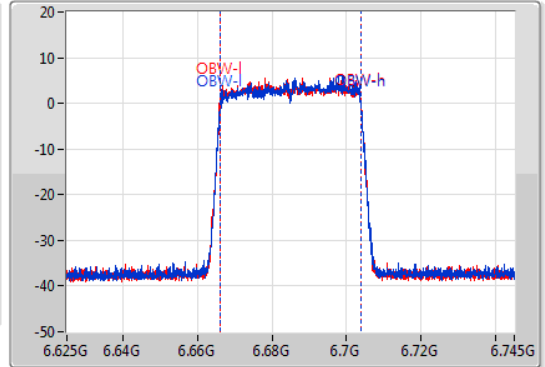

EBW

6685MHz

09/08/2022

CF
6.685GHz
Span
120MHz
RBW
500kHz
VBW
2MHz
Sweep Time
100ms
Detector Type
Peak

CF
6.685GHz
Span
120MHz
RBW
1MHz
VBW
3MHz
Sweep Time
100ms
Detector Type
Peak

26dB(Hz)	Fl-26dB(Hz)	Fh-26dB(Hz)	OBW(Hz)	Fl-OBW(Hz)	Fh-OBW(Hz)	Limit(Hz)	Port
40.08M	6.66496G	6.70504G	37.721M	6.666169G	6.703891G	Inf	1
40.5M	6.66454G	6.70504G	37.781M	6.666109G	6.703891G	Inf	2

802.11ax HEW40-BF_Nss1,(MCS0)_2TX

EBW

6845MHz

09/08/2022

CF
6.845GHz
Span
120MHz
RBW
500kHz
VBW
2MHz
Sweep Time
100ms
Detector Type
Peak

CF
6.845GHz
Span
120MHz
RBW
1MHz
VBW
3MHz
Sweep Time
100ms
Detector Type
Peak