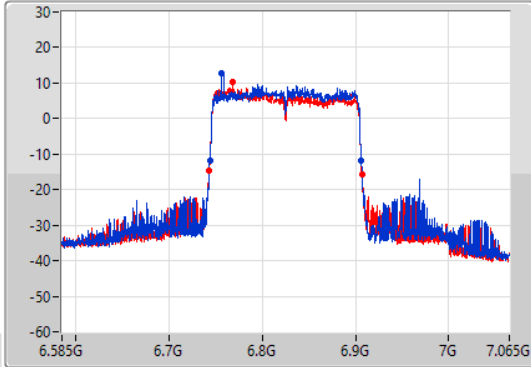

26dB(Hz)	Fl-26dB(Hz)	Fh-26dB(Hz)	OBW(Hz)	Fl-OBW(Hz)	Fh-OBW(Hz)	Limit(Hz)	Port
302.16M	6.35092G	6.65308G	156.882M	6.426319G	6.583201G	Inf	1
297.12M	6.35548G	6.6526G	156.402M	6.427039G	6.583441G	Inf	2

802.11ax HEW160-BF_Nss1,(MCS0)_2TX

EBW

6665MHz

23/05/2022

CF
6.665GHz
Span
480MHz
RBW
2MHz
VBW
10MHz
Sweep Time
100ms
Detector Type
Peak

CF
6.665GHz
Span
480MHz
RBW
3MHz
VBW
10MHz
Sweep Time
100ms
Detector Type
Peak

26dB(Hz)	Fl-26dB(Hz)	Fh-26dB(Hz)	OBW(Hz)	Fl-OBW(Hz)	Fh-OBW(Hz)	Limit(Hz)	Port
162.24M	6.58364G	6.74588G	156.882M	6.586079G	6.742961G	Inf	1
163.68M	6.58316G	6.74684G	156.162M	6.586799G	6.742961G	Inf	2

802.11ax HEW160-BF_Nss1,(MCS0)_2TX

EBW

6825MHz

23/05/2022

CF
6.825GHz
Span
480MHz
RBW
2MHz
VBW
10MHz
Sweep Time
100ms
Detector Type
Peak

CF
6.825GHz
Span
480MHz
RBW
3MHz
VBW
10MHz
Sweep Time
100ms
Detector Type
Peak

EBW

6985MHz

23/05/2022

CF
6.985GHz
Span
480MHz
RBW
2MHz
VBW
10MHz
Sweep Time
100ms
Detector Type
Peak

CF
6.985GHz
Span
480MHz
RBW
3MHz
VBW
10MHz
Sweep Time
100ms
Detector Type
Peak

26dB(Hz)	Fl-26dB(Hz)	Fh-26dB(Hz)	OBW(Hz)	Fl-OBW(Hz)	Fh-OBW(Hz)	Limit(Hz)	Port
160.8M	6.90436G	7.06516G	154.963M	6.906559G	7.061522G	Inf	1
162.96M	6.90364G	7.0666G	156.882M	6.906319G	7.063201G	Inf	2