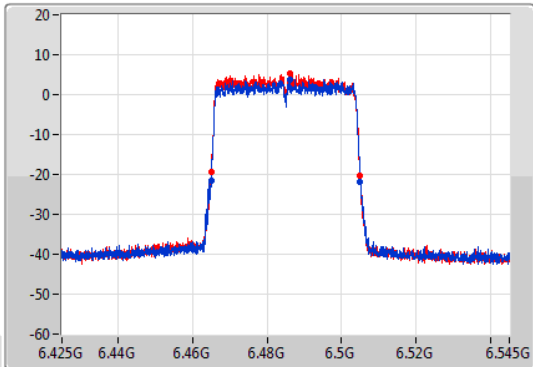

EBW

6445MHz

09/08/2022

CF
6.445GHz
Span
120MHz
RBW
500kHz
VBW
2MHz
Sweep Time
100ms
Detector Type
Peak

CF
6.445GHz
Span
120MHz
RBW
1MHz
VBW
3MHz
Sweep Time
100ms
Detector Type
Peak

26dB(Hz)	Fl-26dB(Hz)	Fh-26dB(Hz)	OBW(Hz)	Fl-OBW(Hz)	Fh-OBW(Hz)	Limit(Hz)	Port
40.26M	6.42496G	6.46522G	37.781M	6.426109G	6.463891G	Inf	1
39.84M	6.42508G	6.46492G	37.781M	6.426049G	6.463831G	Inf	2

802.11ax HEW40-BF_Nss1,(MCS0)_2TX

EBW

6485MHz

09/08/2022

CF
6.485GHz
Span
120MHz
RBW
500kHz
VBW
2MHz
Sweep Time
100ms
Detector Type
Peak

CF
6.485GHz
Span
120MHz
RBW
1MHz
VBW
3MHz
Sweep Time
100ms
Detector Type
Peak