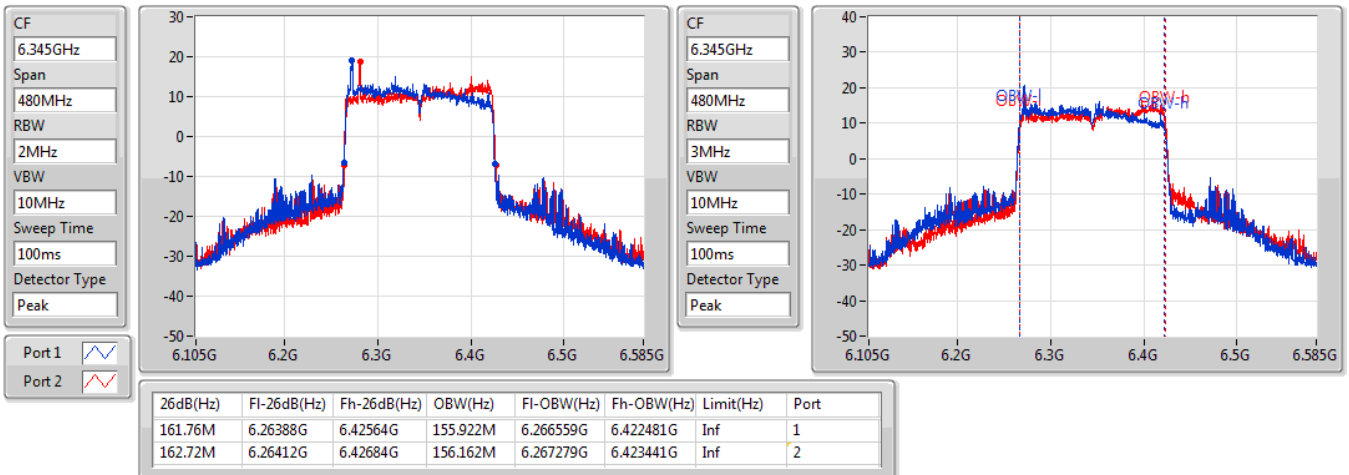

802.11ax HEW160-BF_Nss1,(MCS0)_2TX

EBW

6185MHz

10/08/2022

802.11ax HEW160-BF_Nss1,(MCS0)_2TX

EBW

6345MHz

10/08/2022