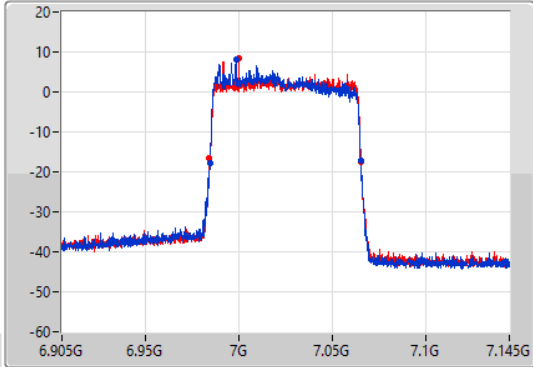

802.11ax HEW80-BF_Nss1,(MCS0)_2TX

EBW

7025MHz

23/05/2022

CF
7.025GHz
Span
240MHz
RBW
1MHz
VBW
3MHz
Sweep Time
100ms
Detector Type
Peak

CF
7.025GHz
Span
240MHz
RBW
2MHz
VBW
10MHz
Sweep Time
100ms
Detector Type
Peak

26dB(Hz)	Fl-26dB(Hz)	Fh-26dB(Hz)	OBW(Hz)	Fl-OBW(Hz)	Fh-OBW(Hz)	Limit(Hz)	Port
80.88M	6.98444G	7.06532G	77.121M	6.986139G	7.063261G	Inf	1
81.72M	6.98384G	7.06556G	77.481M	6.986259G	7.063741G	Inf	2

802.11ax HEW160-BF_Nss1,(MCS0)_2TX

EBW

6025MHz

23/05/2022

CF
6.025GHz
Span
480MHz
RBW
2MHz
VBW
10MHz
Sweep Time
100ms
Detector Type
Peak

CF
6.025GHz
Span
480MHz
RBW
3MHz
VBW
10MHz
Sweep Time
100ms
Detector Type
Peak

26dB(Hz)	Fl-26dB(Hz)	Fh-26dB(Hz)	OBW(Hz)	Fl-OBW(Hz)	Fh-OBW(Hz)	Limit(Hz)	Port
239.04M	5.93764G	6.17668G	157.361M	5.946799G	6.10416G	Inf	1
225.6M	5.9434G	6.169G	155.922M	5.947519G	6.103441G	Inf	2