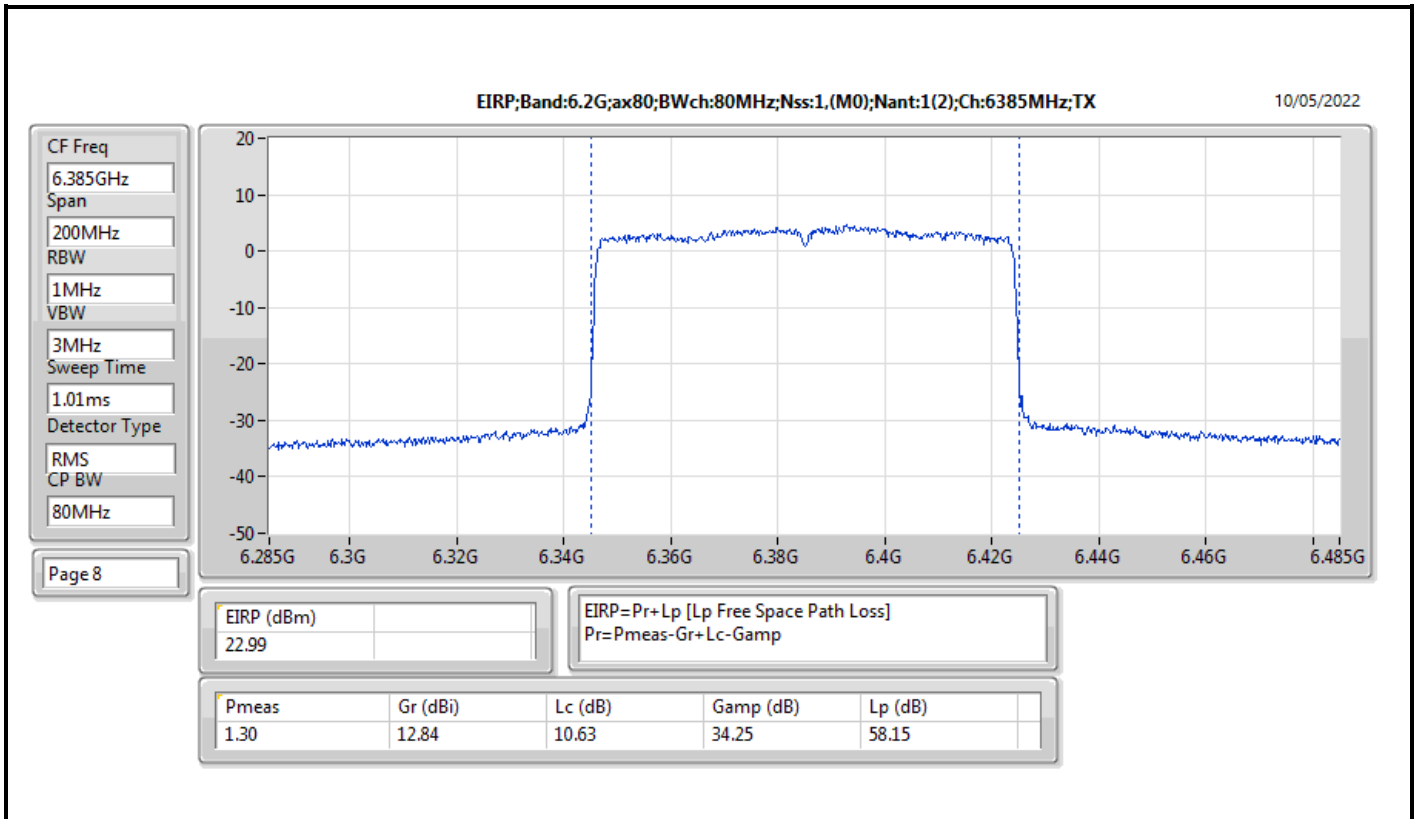

DG = Directional Gain; Port X = Port X output power

Summary

Mode	EIRP (dBm)	EIRP (W)
5.925-6.425GHz	-	-
802.11a_Nss1,(6Mbps)_1TX(Port2)	17.72	0.05916
802.11a_Nss1,(6Mbps)_2TX	15.56	0.03597
802.11ax HEW20_Nss1,(MCS0)_1TX(Port2)	18.14	0.06516
802.11ax HEW20_Nss2,(MCS0)_2TX	18.17	0.06561
802.11ax HEW40_Nss1,(MCS0)_1TX(Port2)	20.69	0.11722
802.11ax HEW40_Nss2,(MCS0)_2TX	20.38	0.10914
802.11ax HEW80_Nss1,(MCS0)_1TX(Port2)	23.95	0.24831
802.11ax HEW80_Nss2,(MCS0)_2TX	23.40	0.21878
802.11ax HEW160_Nss1,(MCS0)_1TX(Port2)	26.72	0.46989
802.11ax HEW160_Nss2,(MCS0)_2TX	26.02	0.39994
6.425-6.525GHz	-	-
802.11a_Nss1,(6Mbps)_1TX(Port2)	17.59	0.05741
802.11a_Nss1,(6Mbps)_2TX	15.08	0.03221
802.11ax HEW20_Nss1,(MCS0)_1TX(Port2)	18.20	0.06607
802.11ax HEW20_Nss2,(MCS0)_2TX	17.48	0.05598
802.11ax HEW40_Nss1,(MCS0)_1TX(Port2)	20.79	0.11995
802.11ax HEW40_Nss2,(MCS0)_2TX	20.64	0.11588
802.11ax HEW80_Nss1,(MCS0)_1TX(Port2)	23.69	0.23388
802.11ax HEW80_Nss2,(MCS0)_2TX	23.33	0.21528
802.11ax HEW160_Nss1,(MCS0)_1TX(Port2)	24.95	0.31261
802.11ax HEW160_Nss2,(MCS0)_2TX	25.59	0.36224
6.525-6.875GHz	-	-
802.11a_Nss1,(6Mbps)_1TX(Port2)	17.67	0.05848
802.11a_Nss1,(6Mbps)_2TX	15.48	0.03532
802.11ax HEW20_Nss1,(MCS0)_1TX(Port2)	18.18	0.06577
802.11ax HEW20_Nss2,(MCS0)_2TX	17.72	0.05916
802.11ax HEW40_Nss1,(MCS0)_1TX(Port2)	21.13	0.12972
802.11ax HEW40_Nss2,(MCS0)_2TX	20.31	0.10740
802.11ax HEW80_Nss1,(MCS0)_1TX(Port2)	23.94	0.24774
802.11ax HEW80_Nss2,(MCS0)_2TX	23.32	0.21478
802.11ax HEW160_Nss1,(MCS0)_1TX(Port2)	26.86	0.48529
802.11ax HEW160_Nss2,(MCS0)_2TX	25.37	0.34435
6.875-7.125GHz	-	-
802.11a_Nss1,(6Mbps)_1TX(Port2)	17.55	0.05689
802.11a_Nss1,(6Mbps)_2TX	15.44	0.03499
802.11ax HEW20_Nss1,(MCS0)_1TX(Port2)	18.24	0.06668
802.11ax HEW20_Nss2,(MCS0)_2TX	17.66	0.05834
802.11ax HEW40_Nss1,(MCS0)_1TX(Port2)	22.10	0.16218
802.11ax HEW40_Nss2,(MCS0)_2TX	20.69	0.11722
802.11ax HEW80_Nss1,(MCS0)_1TX(Port2)	23.82	0.24099
802.11ax HEW80_Nss2,(MCS0)_2TX	23.59	0.22856
802.11ax HEW160_Nss1,(MCS0)_1TX(Port2)	23.09	0.20370
802.11ax HEW160_Nss2,(MCS0)_2TX	24.62	0.28973