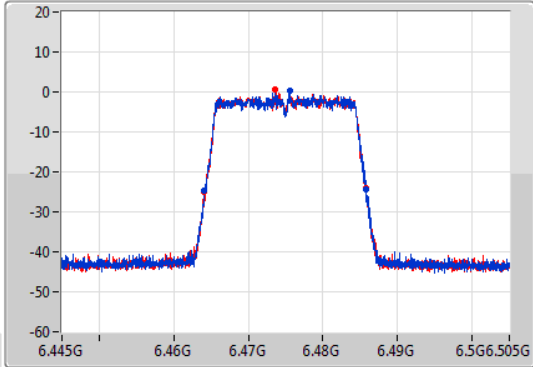

802.11ax HEW20-BF_Nss1,(MCS0)_2TX

EBW

6435MHz

09/08/2022

CF
6.435GHz
Span
60MHz
RBW
300kHz
VBW
1MHz
Sweep Time
100ms
Detector Type
Peak

CF
6.435GHz
Span
60MHz
RBW
300kHz
VBW
1MHz
Sweep Time
100ms
Detector Type
Peak

26dB(Hz)	Fl-26dB(Hz)	Fh-26dB(Hz)	OBW(Hz)	Fl-OBW(Hz)	Fh-OBW(Hz)	Limit(Hz)	Port
21.57M	6.42426G	6.44583G	19.13M	6.425435G	6.444565G	Inf	1
21.6M	6.42423G	6.44583G	19.13M	6.425435G	6.444565G	Inf	2

802.11ax HEW20-BF_Nss1,(MCS0)_2TX

EBW

6475MHz

09/08/2022

CF
6.475GHz
Span
60MHz
RBW
300kHz
VBW
1MHz
Sweep Time
100ms
Detector Type
Peak

CF
6.475GHz
Span
60MHz
RBW
300kHz
VBW
1MHz
Sweep Time
100ms
Detector Type
Peak

26dB(Hz)	Fl-26dB(Hz)	Fh-26dB(Hz)	OBW(Hz)	Fl-OBW(Hz)	Fh-OBW(Hz)	Limit(Hz)	Port
21.69M	6.46411G	6.4858G	19.19M	6.465405G	6.484595G	Inf	1
21.75M	6.46411G	6.48586G	19.19M	6.465405G	6.484595G	Inf	2