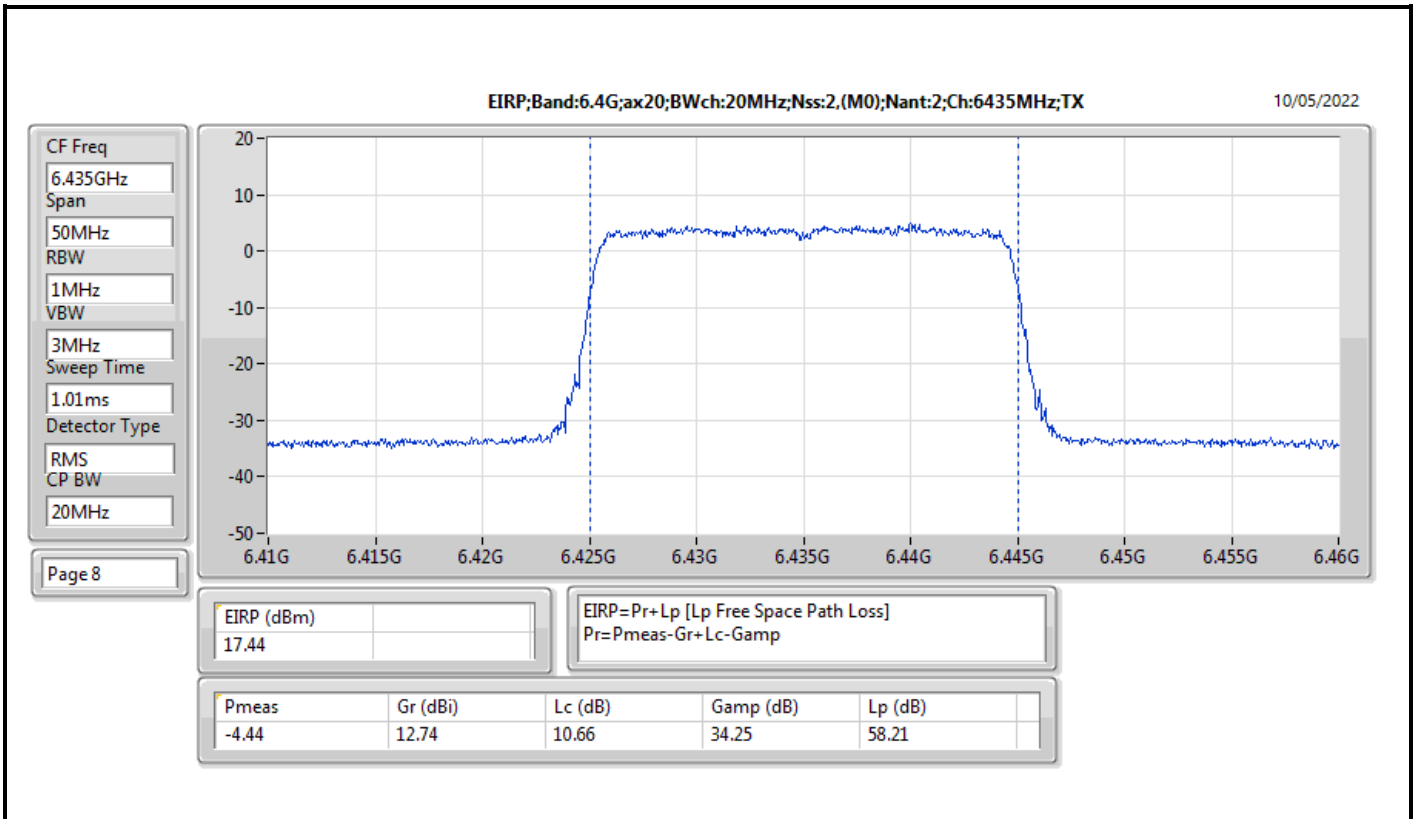

DG = Directional Gain; Port X = Port X output power

Summary

Mode	EIRP (dBm)	EIRP (W)
5.925-6.425GHz	-	-
802.11a_Nss1,(6Mbps)_1TX(Port2)	17.72	0.05916
802.11a_Nss1,(6Mbps)_2TX	15.56	0.03597
802.11ax HEW20_Nss1,(MCS0)_1TX(Port2)	18.14	0.06516
802.11ax HEW20_Nss2,(MCS0)_2TX	18.17	0.06561
802.11ax HEW40_Nss1,(MCS0)_1TX(Port2)	20.69	0.11722
802.11ax HEW40_Nss2,(MCS0)_2TX	20.38	0.10914
802.11ax HEW80_Nss1,(MCS0)_1TX(Port2)	23.95	0.24831
802.11ax HEW80_Nss2,(MCS0)_2TX	23.40	0.21878
802.11ax HEW160_Nss1,(MCS0)_1TX(Port2)	26.72	0.46989
802.11ax HEW160_Nss2,(MCS0)_2TX	26.02	0.39994
6.425-6.525GHz	-	-
802.11a_Nss1,(6Mbps)_1TX(Port2)	17.59	0.05741
802.11a_Nss1,(6Mbps)_2TX	15.08	0.03221
802.11ax HEW20_Nss1,(MCS0)_1TX(Port2)	18.20	0.06607
802.11ax HEW20_Nss2,(MCS0)_2TX	17.48	0.05598
802.11ax HEW40_Nss1,(MCS0)_1TX(Port2)	20.79	0.11995
802.11ax HEW40_Nss2,(MCS0)_2TX	20.64	0.11588
802.11ax HEW80_Nss1,(MCS0)_1TX(Port2)	23.69	0.23388
802.11ax HEW80_Nss2,(MCS0)_2TX	23.33	0.21528
802.11ax HEW160_Nss1,(MCS0)_1TX(Port2)	24.95	0.31261
802.11ax HEW160_Nss2,(MCS0)_2TX	25.59	0.36224
6.525-6.875GHz	-	-
802.11a_Nss1,(6Mbps)_1TX(Port2)	17.67	0.05848
802.11a_Nss1,(6Mbps)_2TX	15.48	0.03532
802.11ax HEW20_Nss1,(MCS0)_1TX(Port2)	18.18	0.06577
802.11ax HEW20_Nss2,(MCS0)_2TX	17.72	0.05916
802.11ax HEW40_Nss1,(MCS0)_1TX(Port2)	21.13	0.12972
802.11ax HEW40_Nss2,(MCS0)_2TX	20.31	0.10740
802.11ax HEW80_Nss1,(MCS0)_1TX(Port2)	23.94	0.24774
802.11ax HEW80_Nss2,(MCS0)_2TX	23.32	0.21478
802.11ax HEW160_Nss1,(MCS0)_1TX(Port2)	26.86	0.48529
802.11ax HEW160_Nss2,(MCS0)_2TX	25.37	0.34435
6.875-7.125GHz	-	-
802.11a_Nss1,(6Mbps)_1TX(Port2)	17.55	0.05689
802.11a_Nss1,(6Mbps)_2TX	15.44	0.03499
802.11ax HEW20_Nss1,(MCS0)_1TX(Port2)	18.24	0.06668
802.11ax HEW20_Nss2,(MCS0)_2TX	17.66	0.05834
802.11ax HEW40_Nss1,(MCS0)_1TX(Port2)	22.10	0.16218
802.11ax HEW40_Nss2,(MCS0)_2TX	20.69	0.11722
802.11ax HEW80_Nss1,(MCS0)_1TX(Port2)	23.82	0.24099
802.11ax HEW80_Nss2,(MCS0)_2TX	23.59	0.22856
802.11ax HEW160_Nss1,(MCS0)_1TX(Port2)	23.09	0.20370
802.11ax HEW160_Nss2,(MCS0)_2TX	24.62	0.28973