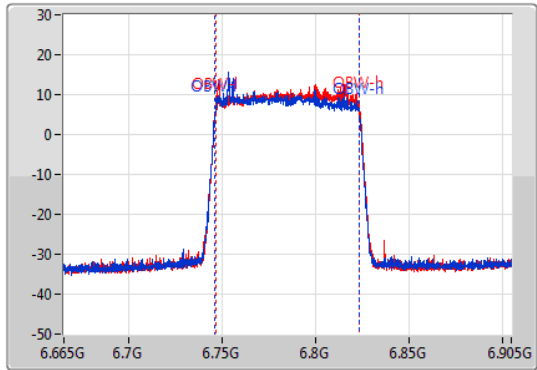

802.11ax HEW80-BF_Nss1,(MCS0)_2TX

EBW

6785MHz

10/08/2022

CF
6.785GHz
Span
240MHz
RBW
1MHz
VBW
3MHz
Sweep Time
100ms
Detector Type
Peak

CF
6.785GHz
Span
240MHz
RBW
2MHz
VBW
10MHz
Sweep Time
100ms
Detector Type
Peak