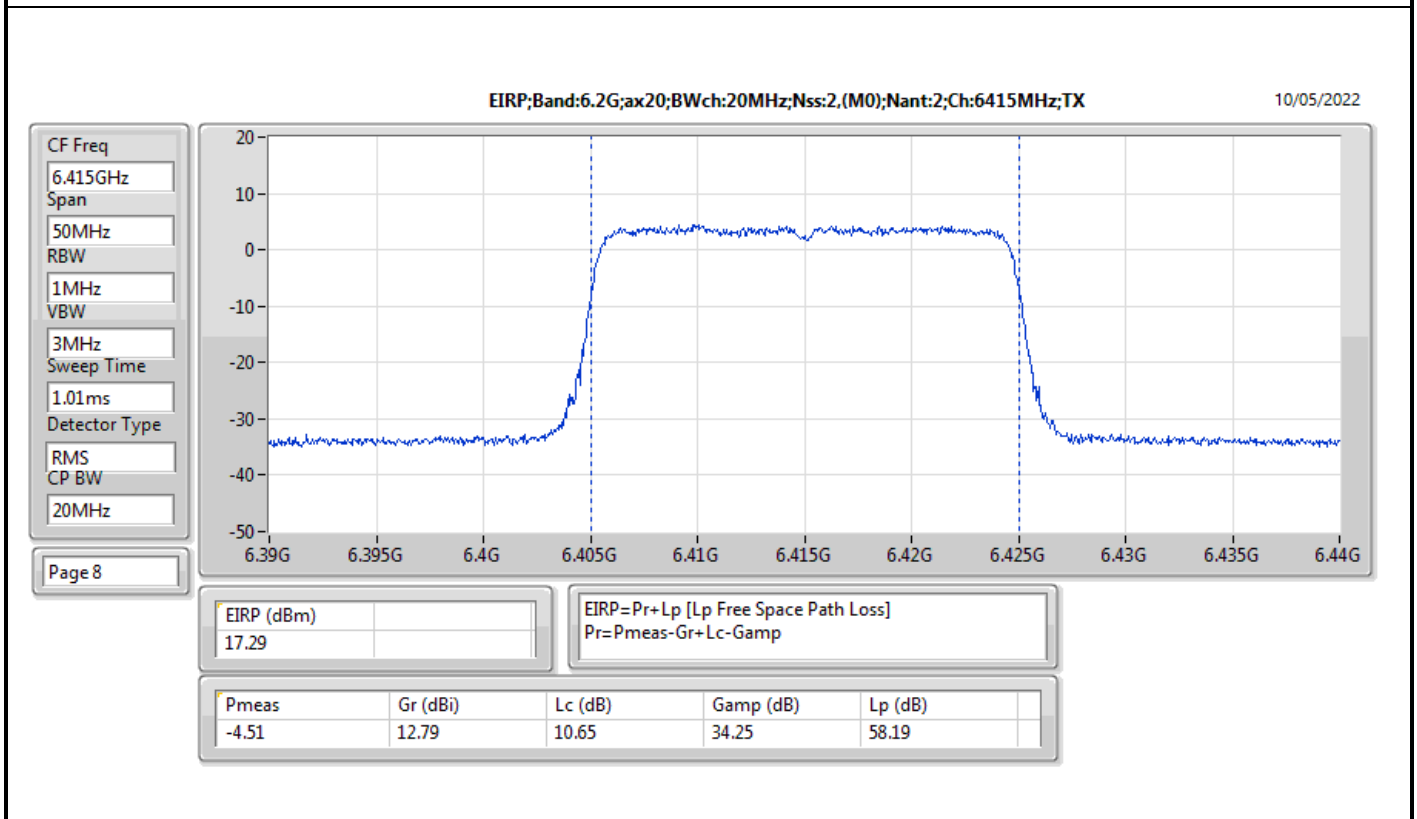

DG = Directional Gain; Port X = Port X output power

Summary

Mode	EIRP (dBm)	EIRP (W)
5.925-6.425GHz	-	-
802.11a_Nss1,(6Mbps)_1TX(Port2)	17.72	0.05916
802.11a_Nss1,(6Mbps)_2TX	15.56	0.03597
802.11ax HEW20_Nss1,(MCS0)_1TX(Port2)	18.14	0.06516
802.11ax HEW20_Nss2,(MCS0)_2TX	18.17	0.06561
802.11ax HEW40_Nss1,(MCS0)_1TX(Port2)	20.69	0.11722
802.11ax HEW40_Nss2,(MCS0)_2TX	20.38	0.10914
802.11ax HEW80_Nss1,(MCS0)_1TX(Port2)	23.95	0.24831
802.11ax HEW80_Nss2,(MCS0)_2TX	23.40	0.21878
802.11ax HEW160_Nss1,(MCS0)_1TX(Port2)	26.72	0.46989
802.11ax HEW160_Nss2,(MCS0)_2TX	26.02	0.39994
6.425-6.525GHz	-	-
802.11a_Nss1,(6Mbps)_1TX(Port2)	17.59	0.05741
802.11a_Nss1,(6Mbps)_2TX	15.08	0.03221
802.11ax HEW20_Nss1,(MCS0)_1TX(Port2)	18.20	0.06607
802.11ax HEW20_Nss2,(MCS0)_2TX	17.48	0.05598
802.11ax HEW40_Nss1,(MCS0)_1TX(Port2)	20.79	0.11995
802.11ax HEW40_Nss2,(MCS0)_2TX	20.64	0.11588
802.11ax HEW80_Nss1,(MCS0)_1TX(Port2)	23.69	0.23388
802.11ax HEW80_Nss2,(MCS0)_2TX	23.33	0.21528
802.11ax HEW160_Nss1,(MCS0)_1TX(Port2)	24.95	0.31261
802.11ax HEW160_Nss2,(MCS0)_2TX	25.59	0.36224
6.525-6.875GHz	-	-
802.11a_Nss1,(6Mbps)_1TX(Port2)	17.67	0.05848
802.11a_Nss1,(6Mbps)_2TX	15.48	0.03532
802.11ax HEW20_Nss1,(MCS0)_1TX(Port2)	18.18	0.06577
802.11ax HEW20_Nss2,(MCS0)_2TX	17.72	0.05916
802.11ax HEW40_Nss1,(MCS0)_1TX(Port2)	21.13	0.12972
802.11ax HEW40_Nss2,(MCS0)_2TX	20.31	0.10740
802.11ax HEW80_Nss1,(MCS0)_1TX(Port2)	23.94	0.24774
802.11ax HEW80_Nss2,(MCS0)_2TX	23.32	0.21478
802.11ax HEW160_Nss1,(MCS0)_1TX(Port2)	26.86	0.48529
802.11ax HEW160_Nss2,(MCS0)_2TX	25.37	0.34435
6.875-7.125GHz	-	-
802.11a_Nss1,(6Mbps)_1TX(Port2)	17.55	0.05689
802.11a_Nss1,(6Mbps)_2TX	15.44	0.03499
802.11ax HEW20_Nss1,(MCS0)_1TX(Port2)	18.24	0.06668
802.11ax HEW20_Nss2,(MCS0)_2TX	17.66	0.05834
802.11ax HEW40_Nss1,(MCS0)_1TX(Port2)	22.10	0.16218
802.11ax HEW40_Nss2,(MCS0)_2TX	20.69	0.11722
802.11ax HEW80_Nss1,(MCS0)_1TX(Port2)	23.82	0.24099
802.11ax HEW80_Nss2,(MCS0)_2TX	23.59	0.22856
802.11ax HEW160_Nss1,(MCS0)_1TX(Port2)	23.09	0.20370
802.11ax HEW160_Nss2,(MCS0)_2TX	24.62	0.28973