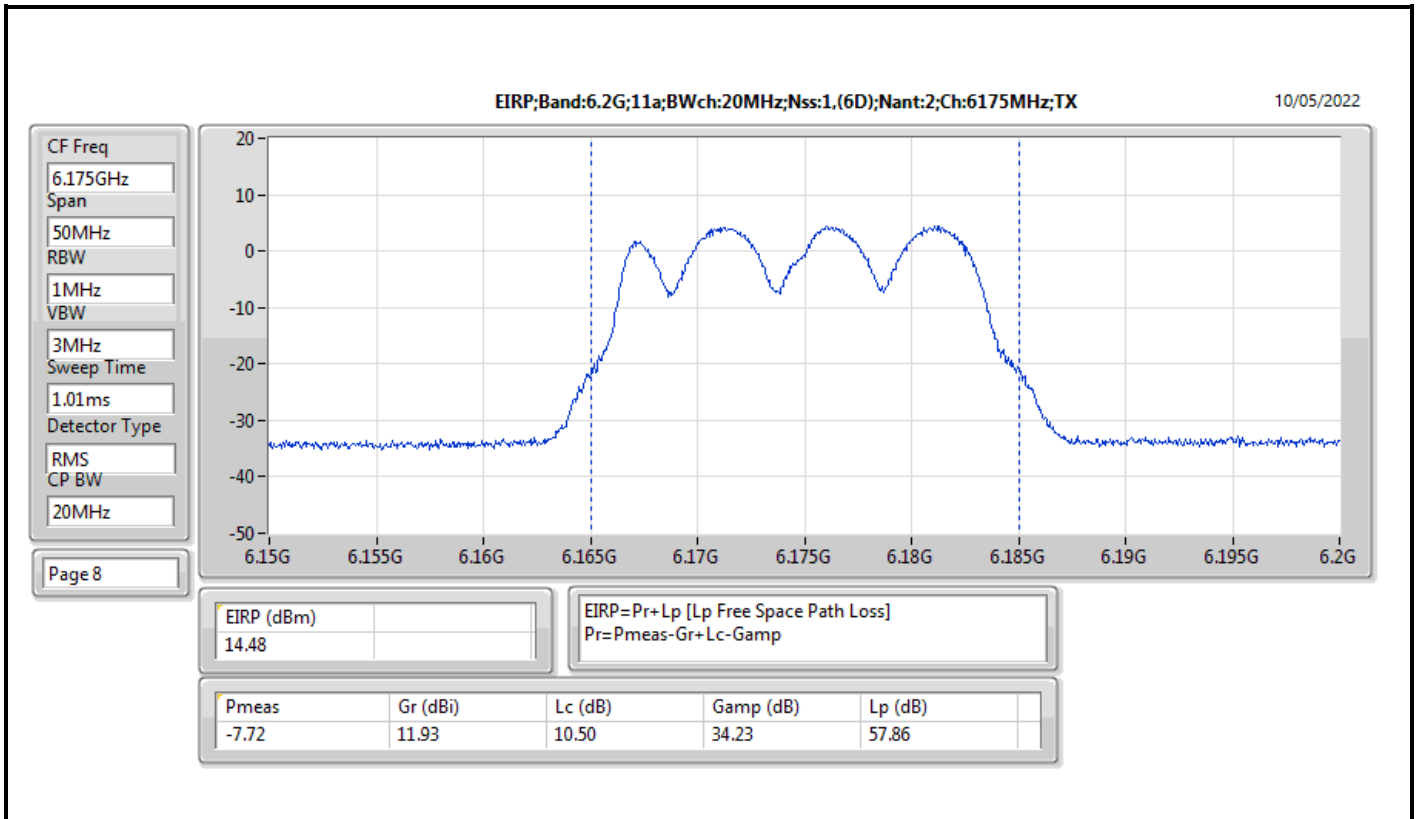

DG = Directional Gain; Port X = Port X output power

Summary

Mode	EIRP (dBm)	EIRP (W)
5.925-6.425GHz	-	-
802.11a_Nss1,(6Mbps)_1TX(Port2)	17.72	0.05916
802.11a_Nss1,(6Mbps)_2TX	15.56	0.03597
802.11ax HEW20_Nss1,(MCS0)_1TX(Port2)	18.14	0.06516
802.11ax HEW20_Nss2,(MCS0)_2TX	18.17	0.06561
802.11ax HEW40_Nss1,(MCS0)_1TX(Port2)	20.69	0.11722
802.11ax HEW40_Nss2,(MCS0)_2TX	20.38	0.10914
802.11ax HEW80_Nss1,(MCS0)_1TX(Port2)	23.95	0.24831
802.11ax HEW80_Nss2,(MCS0)_2TX	23.40	0.21878
802.11ax HEW160_Nss1,(MCS0)_1TX(Port2)	26.72	0.46989
802.11ax HEW160_Nss2,(MCS0)_2TX	26.02	0.39994
6.425-6.525GHz	-	-
802.11a_Nss1,(6Mbps)_1TX(Port2)	17.59	0.05741
802.11a_Nss1,(6Mbps)_2TX	15.08	0.03221
802.11ax HEW20_Nss1,(MCS0)_1TX(Port2)	18.20	0.06607
802.11ax HEW20_Nss2,(MCS0)_2TX	17.48	0.05598
802.11ax HEW40_Nss1,(MCS0)_1TX(Port2)	20.79	0.11995
802.11ax HEW40_Nss2,(MCS0)_2TX	20.64	0.11588
802.11ax HEW80_Nss1,(MCS0)_1TX(Port2)	23.69	0.23388
802.11ax HEW80_Nss2,(MCS0)_2TX	23.33	0.21528
802.11ax HEW160_Nss1,(MCS0)_1TX(Port2)	24.95	0.31261
802.11ax HEW160_Nss2,(MCS0)_2TX	25.59	0.36224
6.525-6.875GHz	-	-
802.11a_Nss1,(6Mbps)_1TX(Port2)	17.67	0.05848
802.11a_Nss1,(6Mbps)_2TX	15.48	0.03532
802.11ax HEW20_Nss1,(MCS0)_1TX(Port2)	18.18	0.06577
802.11ax HEW20_Nss2,(MCS0)_2TX	17.72	0.05916
802.11ax HEW40_Nss1,(MCS0)_1TX(Port2)	21.13	0.12972
802.11ax HEW40_Nss2,(MCS0)_2TX	20.31	0.10740
802.11ax HEW80_Nss1,(MCS0)_1TX(Port2)	23.94	0.24774
802.11ax HEW80_Nss2,(MCS0)_2TX	23.32	0.21478
802.11ax HEW160_Nss1,(MCS0)_1TX(Port2)	26.86	0.48529
802.11ax HEW160_Nss2,(MCS0)_2TX	25.37	0.34435
6.875-7.125GHz	-	-
802.11a_Nss1,(6Mbps)_1TX(Port2)	17.55	0.05689
802.11a_Nss1,(6Mbps)_2TX	15.44	0.03499
802.11ax HEW20_Nss1,(MCS0)_1TX(Port2)	18.24	0.06668
802.11ax HEW20_Nss2,(MCS0)_2TX	17.66	0.05834
802.11ax HEW40_Nss1,(MCS0)_1TX(Port2)	22.10	0.16218
802.11ax HEW40_Nss2,(MCS0)_2TX	20.69	0.11722
802.11ax HEW80_Nss1,(MCS0)_1TX(Port2)	23.82	0.24099
802.11ax HEW80_Nss2,(MCS0)_2TX	23.59	0.22856
802.11ax HEW160_Nss1,(MCS0)_1TX(Port2)	23.09	0.20370
802.11ax HEW160_Nss2,(MCS0)_2TX	24.62	0.28973