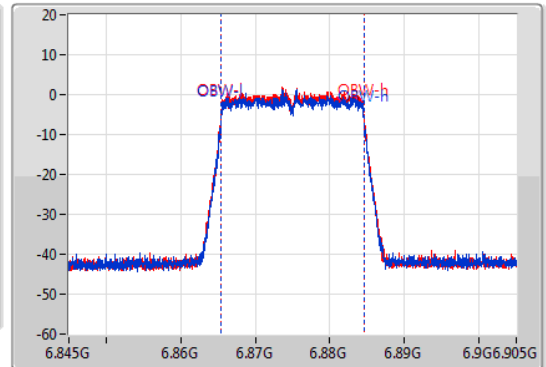

EBW

6855MHz

09/08/2022

CF
6.855GHz
Span
60MHz
RBW
300kHz
VBW
1MHz
Sweep Time
100ms
Detector Type
Peak

CF
6.855GHz
Span
60MHz
RBW
300kHz
VBW
1MHz
Sweep Time
100ms
Detector Type
Peak

26dB(Hz)	Fl-26dB(Hz)	Fh-26dB(Hz)	OBW(Hz)	Fl-OBW(Hz)	Fh-OBW(Hz)	Limit(Hz)	Port
21.78M	6.8442G	6.86598G	19.19M	6.845405G	6.864595G	Inf	1
21.81M	6.8442G	6.86601G	19.19M	6.845405G	6.864595G	Inf	2

802.11ax HEW20-BF_Nss1,(MCS0)_2TX

EBW

6875MHz

09/08/2022

CF
6.875GHz
Span
60MHz
RBW
300kHz
VBW
1MHz
Sweep Time
100ms
Detector Type
Peak

CF
6.875GHz
Span
60MHz
RBW
300kHz
VBW
1MHz
Sweep Time
100ms
Detector Type
Peak