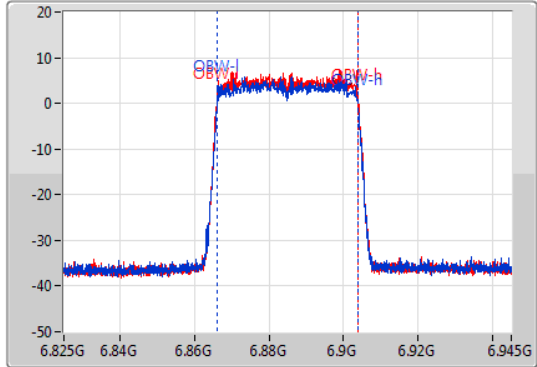

EBW

6885MHz

09/08/2022

CF
6.885GHz
Span
120MHz
RBW
500kHz
VBW
2MHz
Sweep Time
100ms
Detector Type
Peak

CF
6.885GHz
Span
120MHz
RBW
1MHz
VBW
3MHz
Sweep Time
100ms
Detector Type
Peak

26dB(Hz)	Fl-26dB(Hz)	Fh-26dB(Hz)	OBW(Hz)	Fl-OBW(Hz)	Fh-OBW(Hz)	Limit(Hz)	Port
40.14M	6.86502G	6.90516G	37.721M	6.866109G	6.903831G	Inf	1
40.02M	6.86496G	6.90498G	37.721M	6.866109G	6.903831G	Inf	2

802.11ax HEW40-BF_Nss1,(MCS0)_2TX

EBW

6925MHz

09/08/2022

CF
6.925GHz
Span
120MHz
RBW
500kHz
VBW
2MHz
Sweep Time
100ms
Detector Type
Peak

CF
6.925GHz
Span
120MHz
RBW
1MHz
VBW
3MHz
Sweep Time
100ms
Detector Type
Peak