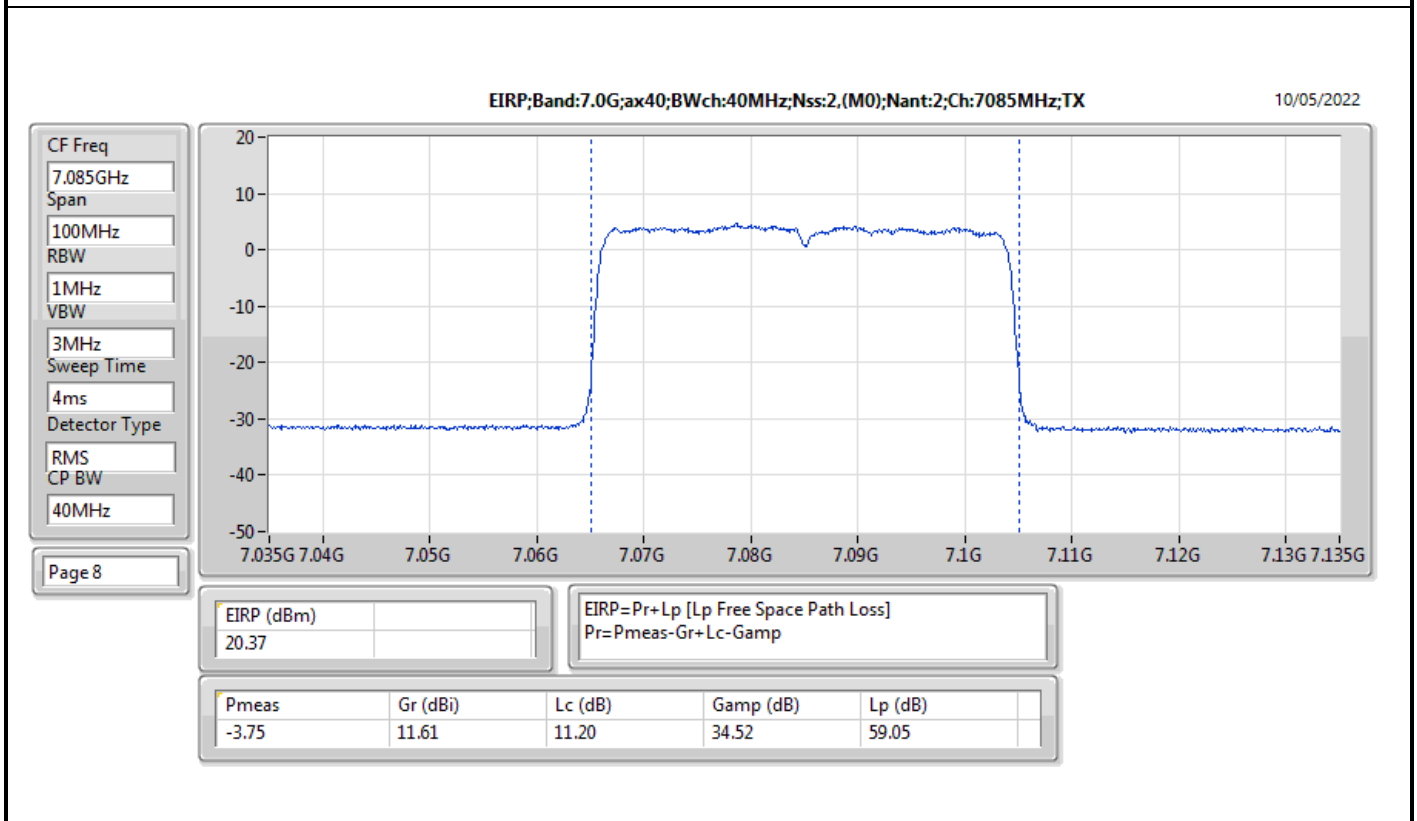

DG = Directional Gain; Port X = Port X output power

Summary

Mode	EIRP (dBm)	EIRP (W)
5.925-6.425GHz	-	-
802.11a_Nss1,(6Mbps)_1TX(Port2)	17.72	0.05916
802.11a_Nss1,(6Mbps)_2TX	15.56	0.03597
802.11ax HEW20_Nss1,(MCS0)_1TX(Port2)	18.14	0.06516
802.11ax HEW20_Nss2,(MCS0)_2TX	18.17	0.06561
802.11ax HEW40_Nss1,(MCS0)_1TX(Port2)	20.69	0.11722
802.11ax HEW40_Nss2,(MCS0)_2TX	20.38	0.10914
802.11ax HEW80_Nss1,(MCS0)_1TX(Port2)	23.95	0.24831
802.11ax HEW80_Nss2,(MCS0)_2TX	23.40	0.21878
802.11ax HEW160_Nss1,(MCS0)_1TX(Port2)	26.72	0.46989
802.11ax HEW160_Nss2,(MCS0)_2TX	26.02	0.39994
6.425-6.525GHz	-	-
802.11a_Nss1,(6Mbps)_1TX(Port2)	17.59	0.05741
802.11a_Nss1,(6Mbps)_2TX	15.08	0.03221
802.11ax HEW20_Nss1,(MCS0)_1TX(Port2)	18.20	0.06607
802.11ax HEW20_Nss2,(MCS0)_2TX	17.48	0.05598
802.11ax HEW40_Nss1,(MCS0)_1TX(Port2)	20.79	0.11995
802.11ax HEW40_Nss2,(MCS0)_2TX	20.64	0.11588
802.11ax HEW80_Nss1,(MCS0)_1TX(Port2)	23.69	0.23388
802.11ax HEW80_Nss2,(MCS0)_2TX	23.33	0.21528
802.11ax HEW160_Nss1,(MCS0)_1TX(Port2)	24.95	0.31261
802.11ax HEW160_Nss2,(MCS0)_2TX	25.59	0.36224
6.525-6.875GHz	-	-
802.11a_Nss1,(6Mbps)_1TX(Port2)	17.67	0.05848
802.11a_Nss1,(6Mbps)_2TX	15.48	0.03532
802.11ax HEW20_Nss1,(MCS0)_1TX(Port2)	18.18	0.06577
802.11ax HEW20_Nss2,(MCS0)_2TX	17.72	0.05916
802.11ax HEW40_Nss1,(MCS0)_1TX(Port2)	21.13	0.12972
802.11ax HEW40_Nss2,(MCS0)_2TX	20.31	0.10740
802.11ax HEW80_Nss1,(MCS0)_1TX(Port2)	23.94	0.24774
802.11ax HEW80_Nss2,(MCS0)_2TX	23.32	0.21478
802.11ax HEW160_Nss1,(MCS0)_1TX(Port2)	26.86	0.48529
802.11ax HEW160_Nss2,(MCS0)_2TX	25.37	0.34435
6.875-7.125GHz	-	-
802.11a_Nss1,(6Mbps)_1TX(Port2)	17.55	0.05689
802.11a_Nss1,(6Mbps)_2TX	15.44	0.03499
802.11ax HEW20_Nss1,(MCS0)_1TX(Port2)	18.24	0.06668
802.11ax HEW20_Nss2,(MCS0)_2TX	17.66	0.05834
802.11ax HEW40_Nss1,(MCS0)_1TX(Port2)	22.10	0.16218
802.11ax HEW40_Nss2,(MCS0)_2TX	20.69	0.11722
802.11ax HEW80_Nss1,(MCS0)_1TX(Port2)	23.82	0.24099
802.11ax HEW80_Nss2,(MCS0)_2TX	23.59	0.22856
802.11ax HEW160_Nss1,(MCS0)_1TX(Port2)	23.09	0.20370
802.11ax HEW160_Nss2,(MCS0)_2TX	24.62	0.28973