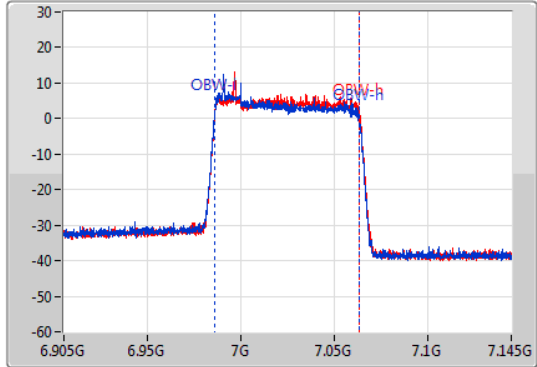

802.11ax HEW80-BF_Nss1,(MCS0)_2TX

EBW

7025MHz

10/08/2022

CF
7.025GHz
Span
240MHz
RBW
1MHz
VBW
3MHz
Sweep Time
100ms
Detector Type
Peak

CF
7.025GHz
Span
240MHz
RBW
2MHz
VBW
10MHz
Sweep Time
100ms
Detector Type
Peak