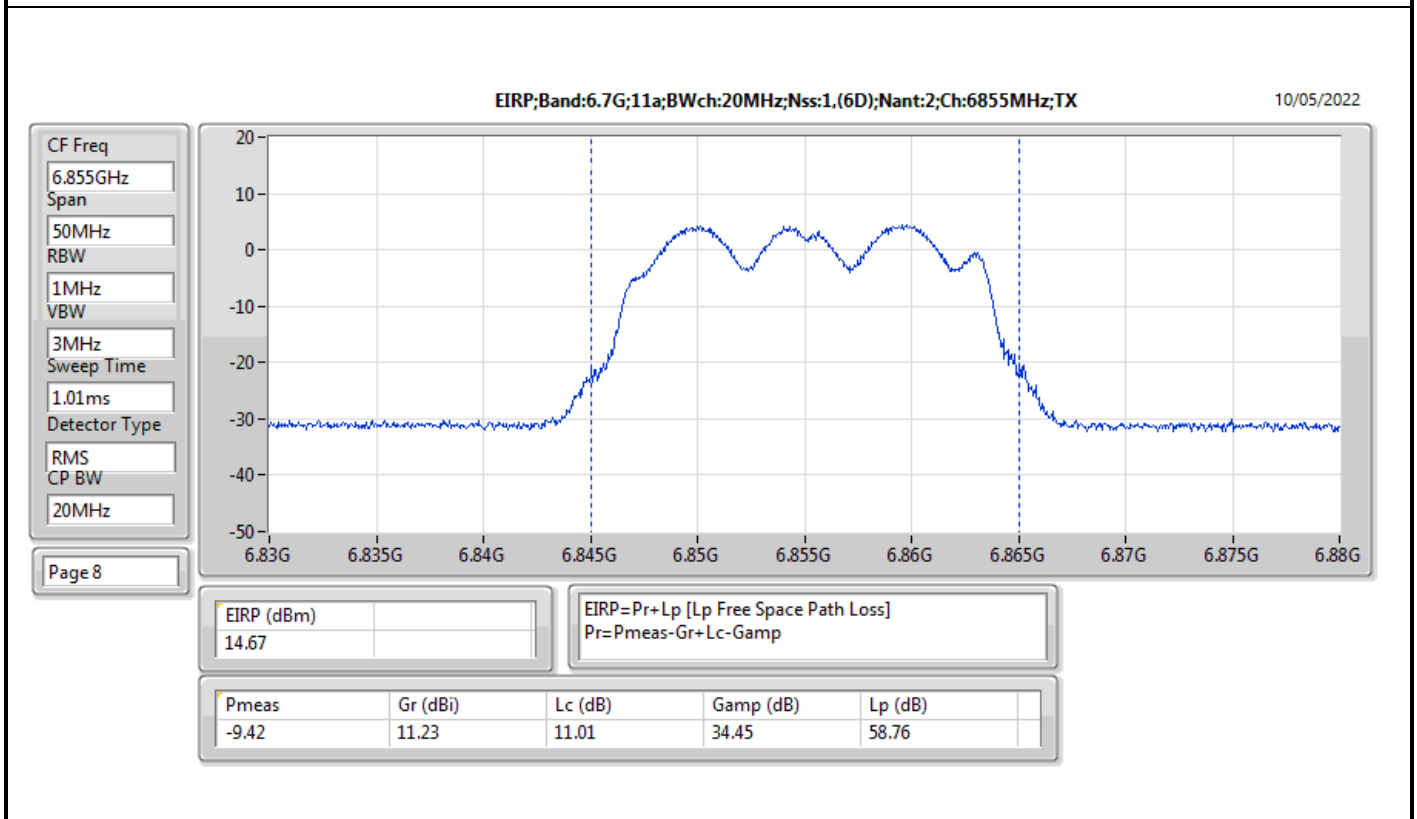

DG = Directional Gain; Port X = Port X output power

Summary

Mode	EIRP (dBm)	EIRP (W)
5.925-6.425GHz	-	-
802.11a_Nss1,(6Mbps)_1TX(Port2)	17.72	0.05916
802.11a_Nss1,(6Mbps)_2TX	15.56	0.03597
802.11ax HEW20_Nss1,(MCS0)_1TX(Port2)	18.14	0.06516
802.11ax HEW20_Nss2,(MCS0)_2TX	18.17	0.06561
802.11ax HEW40_Nss1,(MCS0)_1TX(Port2)	20.69	0.11722
802.11ax HEW40_Nss2,(MCS0)_2TX	20.38	0.10914
802.11ax HEW80_Nss1,(MCS0)_1TX(Port2)	23.95	0.24831
802.11ax HEW80_Nss2,(MCS0)_2TX	23.40	0.21878
802.11ax HEW160_Nss1,(MCS0)_1TX(Port2)	26.72	0.46989
802.11ax HEW160_Nss2,(MCS0)_2TX	26.02	0.39994
6.425-6.525GHz	-	-
802.11a_Nss1,(6Mbps)_1TX(Port2)	17.59	0.05741
802.11a_Nss1,(6Mbps)_2TX	15.08	0.03221
802.11ax HEW20_Nss1,(MCS0)_1TX(Port2)	18.20	0.06607
802.11ax HEW20_Nss2,(MCS0)_2TX	17.48	0.05598
802.11ax HEW40_Nss1,(MCS0)_1TX(Port2)	20.79	0.11995
802.11ax HEW40_Nss2,(MCS0)_2TX	20.64	0.11588
802.11ax HEW80_Nss1,(MCS0)_1TX(Port2)	23.69	0.23388
802.11ax HEW80_Nss2,(MCS0)_2TX	23.33	0.21528
802.11ax HEW160_Nss1,(MCS0)_1TX(Port2)	24.95	0.31261
802.11ax HEW160_Nss2,(MCS0)_2TX	25.59	0.36224
6.525-6.875GHz	-	-
802.11a_Nss1,(6Mbps)_1TX(Port2)	17.67	0.05848
802.11a_Nss1,(6Mbps)_2TX	15.48	0.03532
802.11ax HEW20_Nss1,(MCS0)_1TX(Port2)	18.18	0.06577
802.11ax HEW20_Nss2,(MCS0)_2TX	17.72	0.05916
802.11ax HEW40_Nss1,(MCS0)_1TX(Port2)	21.13	0.12972
802.11ax HEW40_Nss2,(MCS0)_2TX	20.31	0.10740
802.11ax HEW80_Nss1,(MCS0)_1TX(Port2)	23.94	0.24774
802.11ax HEW80_Nss2,(MCS0)_2TX	23.32	0.21478
802.11ax HEW160_Nss1,(MCS0)_1TX(Port2)	26.86	0.48529
802.11ax HEW160_Nss2,(MCS0)_2TX	25.37	0.34435
6.875-7.125GHz	-	-
802.11a_Nss1,(6Mbps)_1TX(Port2)	17.55	0.05689
802.11a_Nss1,(6Mbps)_2TX	15.44	0.03499
802.11ax HEW20_Nss1,(MCS0)_1TX(Port2)	18.24	0.06668
802.11ax HEW20_Nss2,(MCS0)_2TX	17.66	0.05834
802.11ax HEW40_Nss1,(MCS0)_1TX(Port2)	22.10	0.16218
802.11ax HEW40_Nss2,(MCS0)_2TX	20.69	0.11722
802.11ax HEW80_Nss1,(MCS0)_1TX(Port2)	23.82	0.24099
802.11ax HEW80_Nss2,(MCS0)_2TX	23.59	0.22856
802.11ax HEW160_Nss1,(MCS0)_1TX(Port2)	23.09	0.20370
802.11ax HEW160_Nss2,(MCS0)_2TX	24.62	0.28973