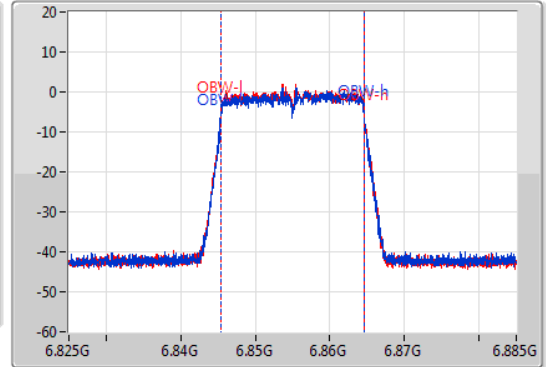

EBW

6855MHz

09/08/2022

CF
6.855GHz
Span
60MHz
RBW
300kHz
VBW
1MHz
Sweep Time
100ms
Detector Type
Peak

CF
6.855GHz
Span
60MHz
RBW
300kHz
VBW
1MHz
Sweep Time
100ms
Detector Type
Peak

26dB(Hz)	Fl-26dB(Hz)	Fh-26dB(Hz)	OBW(Hz)	Fl-OBW(Hz)	Fh-OBW(Hz)	Limit(Hz)	Port
21.78M	6.8442G	6.86598G	19.19M	6.845405G	6.864595G	Inf	1
21.81M	6.8442G	6.86601G	19.19M	6.845405G	6.864595G	Inf	2

802.11ax HEW20-BF_Nss1,(MCS0)_2TX

EBW

6875MHz

09/08/2022

CF
6.875GHz
Span
60MHz
RBW
300kHz
VBW
1MHz
Sweep Time
100ms
Detector Type
Peak

CF
6.875GHz
Span
60MHz
RBW
300kHz
VBW
1MHz
Sweep Time
100ms
Detector Type
Peak