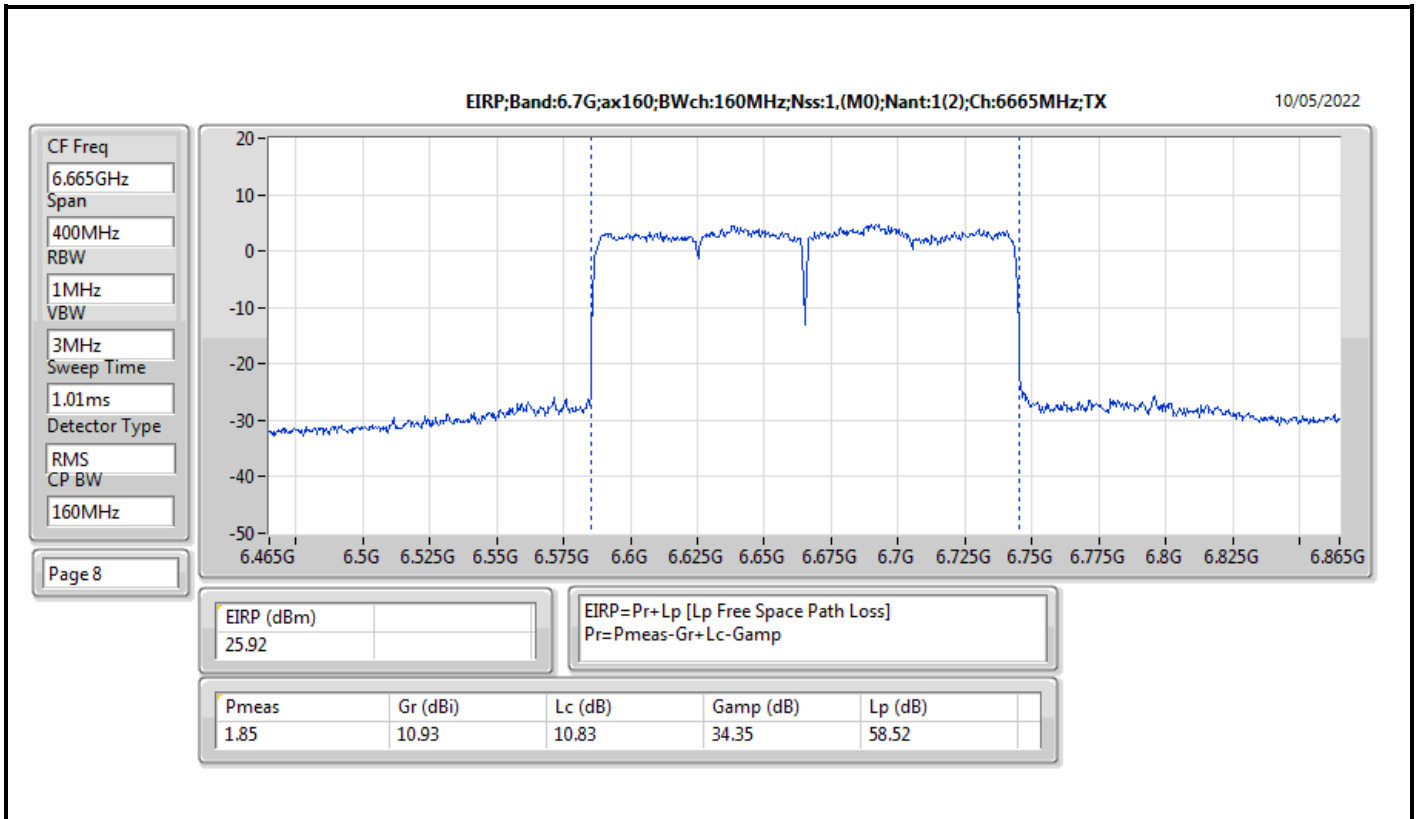

DG = Directional Gain; Port X = Port X output power

Summary

Mode	EIRP (dBm)	EIRP (W)
5.925-6.425GHz	-	-
802.11a_Nss1,(6Mbps)_1TX(Port2)	17.72	0.05916
802.11a_Nss1,(6Mbps)_2TX	15.56	0.03597
802.11ax HEW20_Nss1,(MCS0)_1TX(Port2)	18.14	0.06516
802.11ax HEW20_Nss2,(MCS0)_2TX	18.17	0.06561
802.11ax HEW40_Nss1,(MCS0)_1TX(Port2)	20.69	0.11722
802.11ax HEW40_Nss2,(MCS0)_2TX	20.38	0.10914
802.11ax HEW80_Nss1,(MCS0)_1TX(Port2)	23.95	0.24831
802.11ax HEW80_Nss2,(MCS0)_2TX	23.40	0.21878
802.11ax HEW160_Nss1,(MCS0)_1TX(Port2)	26.72	0.46989
802.11ax HEW160_Nss2,(MCS0)_2TX	26.02	0.39994
6.425-6.525GHz	-	-
802.11a_Nss1,(6Mbps)_1TX(Port2)	17.59	0.05741
802.11a_Nss1,(6Mbps)_2TX	15.08	0.03221
802.11ax HEW20_Nss1,(MCS0)_1TX(Port2)	18.20	0.06607
802.11ax HEW20_Nss2,(MCS0)_2TX	17.48	0.05598
802.11ax HEW40_Nss1,(MCS0)_1TX(Port2)	20.79	0.11995
802.11ax HEW40_Nss2,(MCS0)_2TX	20.64	0.11588
802.11ax HEW80_Nss1,(MCS0)_1TX(Port2)	23.69	0.23388
802.11ax HEW80_Nss2,(MCS0)_2TX	23.33	0.21528
802.11ax HEW160_Nss1,(MCS0)_1TX(Port2)	24.95	0.31261
802.11ax HEW160_Nss2,(MCS0)_2TX	25.59	0.36224
6.525-6.875GHz	-	-
802.11a_Nss1,(6Mbps)_1TX(Port2)	17.67	0.05848
802.11a_Nss1,(6Mbps)_2TX	15.48	0.03532
802.11ax HEW20_Nss1,(MCS0)_1TX(Port2)	18.18	0.06577
802.11ax HEW20_Nss2,(MCS0)_2TX	17.72	0.05916
802.11ax HEW40_Nss1,(MCS0)_1TX(Port2)	21.13	0.12972
802.11ax HEW40_Nss2,(MCS0)_2TX	20.31	0.10740
802.11ax HEW80_Nss1,(MCS0)_1TX(Port2)	23.94	0.24774
802.11ax HEW80_Nss2,(MCS0)_2TX	23.32	0.21478
802.11ax HEW160_Nss1,(MCS0)_1TX(Port2)	26.86	0.48529
802.11ax HEW160_Nss2,(MCS0)_2TX	25.37	0.34435
6.875-7.125GHz	-	-
802.11a_Nss1,(6Mbps)_1TX(Port2)	17.55	0.05689
802.11a_Nss1,(6Mbps)_2TX	15.44	0.03499
802.11ax HEW20_Nss1,(MCS0)_1TX(Port2)	18.24	0.06668
802.11ax HEW20_Nss2,(MCS0)_2TX	17.66	0.05834
802.11ax HEW40_Nss1,(MCS0)_1TX(Port2)	22.10	0.16218
802.11ax HEW40_Nss2,(MCS0)_2TX	20.69	0.11722
802.11ax HEW80_Nss1,(MCS0)_1TX(Port2)	23.82	0.24099
802.11ax HEW80_Nss2,(MCS0)_2TX	23.59	0.22856
802.11ax HEW160_Nss1,(MCS0)_1TX(Port2)	23.09	0.20370
802.11ax HEW160_Nss2,(MCS0)_2TX	24.62	0.28973