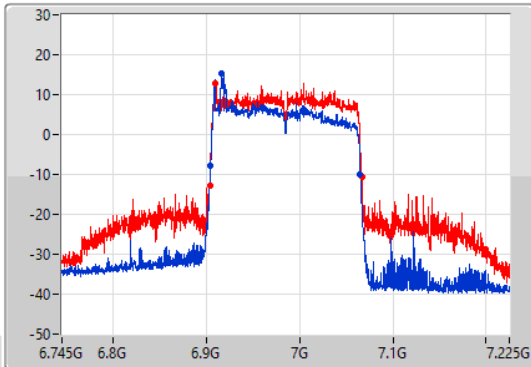

802.11ax HEW160-BF_Nss1,(MCS0)_2TX

EBW

6825MHz

23/05/2022

CF
6.825GHz
Span
480MHz
RBW
2MHz
VBW
10MHz
Sweep Time
100ms
Detector Type
Peak

CF
6.825GHz
Span
480MHz
RBW
3MHz
VBW
10MHz
Sweep Time
100ms
Detector Type
Peak

26dB(Hz)	Fl-26dB(Hz)	Fh-26dB(Hz)	OBW(Hz)	Fl-OBW(Hz)	Fh-OBW(Hz)	Limit(Hz)	Port
162.72M	6.74364G	6.90636G	155.922M	6.747039G	6.902961G	Inf	1
163.68M	6.74292G	6.9066G	155.922M	6.746559G	6.902481G	Inf	2

802.11ax HEW160-BF_Nss1,(MCS0)_2TX

EBW

6985MHz

23/05/2022

CF
6.985GHz
Span
480MHz
RBW
2MHz
VBW
10MHz
Sweep Time
100ms
Detector Type
Peak

CF
6.985GHz
Span
480MHz
RBW
3MHz
VBW
10MHz
Sweep Time
100ms
Detector Type
Peak

26dB(Hz)	Fl-26dB(Hz)	Fh-26dB(Hz)	OBW(Hz)	Fl-OBW(Hz)	Fh-OBW(Hz)	Limit(Hz)	Port
160.8M	6.90436G	7.06516G	154.963M	6.906559G	7.061522G	Inf	1
162.96M	6.90364G	7.0666G	156.882M	6.906319G	7.063201G	Inf	2