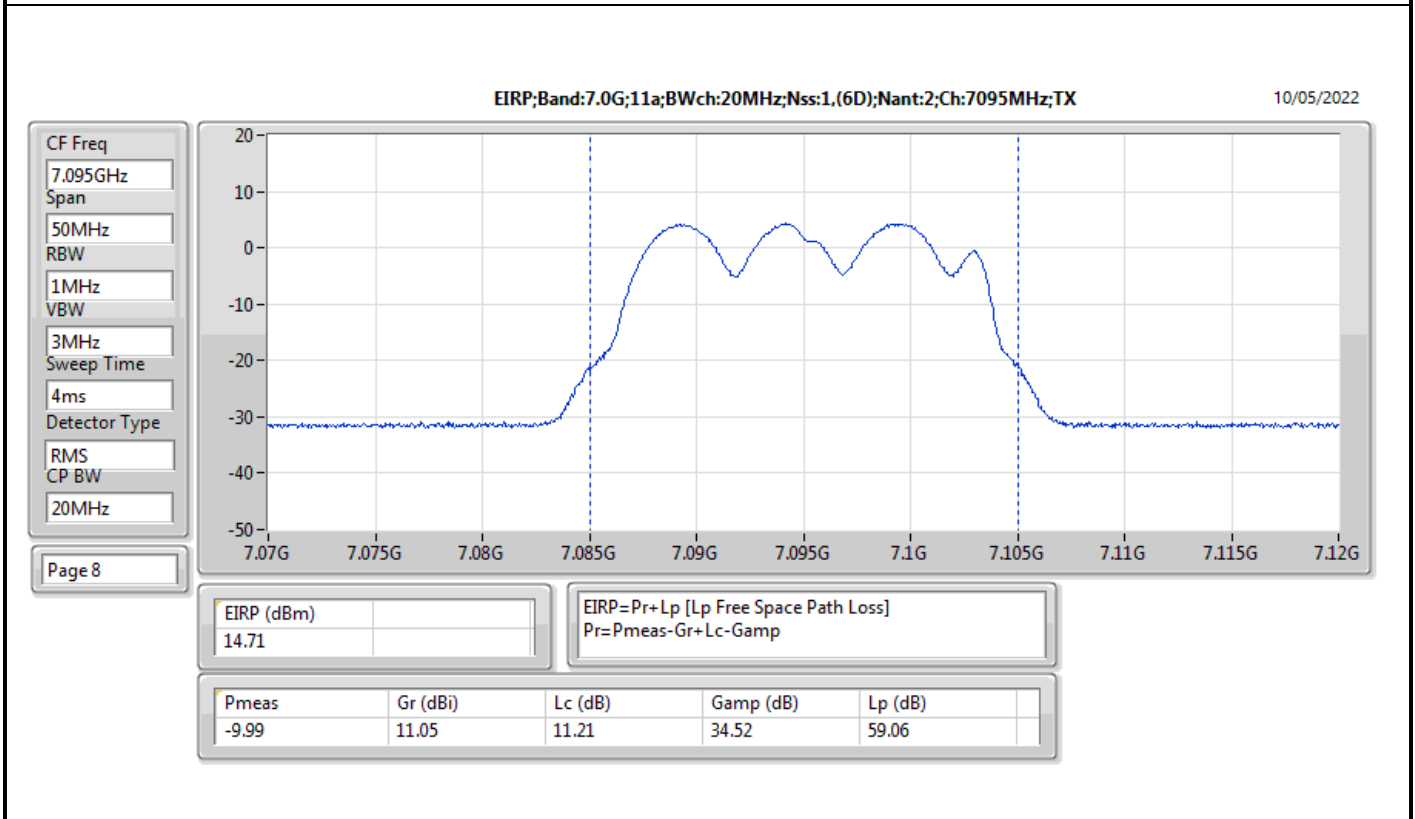

DG = Directional Gain; Port X = Port X output power

Summary

Mode	EIRP (dBm)	EIRP (W)
5.925-6.425GHz	-	-
802.11a_Nss1,(6Mbps)_1TX(Port2)	17.72	0.05916
802.11a_Nss1,(6Mbps)_2TX	15.56	0.03597
802.11ax HEW20_Nss1,(MCS0)_1TX(Port2)	18.14	0.06516
802.11ax HEW20_Nss2,(MCS0)_2TX	18.17	0.06561
802.11ax HEW40_Nss1,(MCS0)_1TX(Port2)	20.69	0.11722
802.11ax HEW40_Nss2,(MCS0)_2TX	20.38	0.10914
802.11ax HEW80_Nss1,(MCS0)_1TX(Port2)	23.95	0.24831
802.11ax HEW80_Nss2,(MCS0)_2TX	23.40	0.21878
802.11ax HEW160_Nss1,(MCS0)_1TX(Port2)	26.72	0.46989
802.11ax HEW160_Nss2,(MCS0)_2TX	26.02	0.39994
6.425-6.525GHz	-	-
802.11a_Nss1,(6Mbps)_1TX(Port2)	17.59	0.05741
802.11a_Nss1,(6Mbps)_2TX	15.08	0.03221
802.11ax HEW20_Nss1,(MCS0)_1TX(Port2)	18.20	0.06607
802.11ax HEW20_Nss2,(MCS0)_2TX	17.48	0.05598
802.11ax HEW40_Nss1,(MCS0)_1TX(Port2)	20.79	0.11995
802.11ax HEW40_Nss2,(MCS0)_2TX	20.64	0.11588
802.11ax HEW80_Nss1,(MCS0)_1TX(Port2)	23.69	0.23388
802.11ax HEW80_Nss2,(MCS0)_2TX	23.33	0.21528
802.11ax HEW160_Nss1,(MCS0)_1TX(Port2)	24.95	0.31261
802.11ax HEW160_Nss2,(MCS0)_2TX	25.59	0.36224
6.525-6.875GHz	-	-
802.11a_Nss1,(6Mbps)_1TX(Port2)	17.67	0.05848
802.11a_Nss1,(6Mbps)_2TX	15.48	0.03532
802.11ax HEW20_Nss1,(MCS0)_1TX(Port2)	18.18	0.06577
802.11ax HEW20_Nss2,(MCS0)_2TX	17.72	0.05916
802.11ax HEW40_Nss1,(MCS0)_1TX(Port2)	21.13	0.12972
802.11ax HEW40_Nss2,(MCS0)_2TX	20.31	0.10740
802.11ax HEW80_Nss1,(MCS0)_1TX(Port2)	23.94	0.24774
802.11ax HEW80_Nss2,(MCS0)_2TX	23.32	0.21478
802.11ax HEW160_Nss1,(MCS0)_1TX(Port2)	26.86	0.48529
802.11ax HEW160_Nss2,(MCS0)_2TX	25.37	0.34435
6.875-7.125GHz	-	-
802.11a_Nss1,(6Mbps)_1TX(Port2)	17.55	0.05689
802.11a_Nss1,(6Mbps)_2TX	15.44	0.03499
802.11ax HEW20_Nss1,(MCS0)_1TX(Port2)	18.24	0.06668
802.11ax HEW20_Nss2,(MCS0)_2TX	17.66	0.05834
802.11ax HEW40_Nss1,(MCS0)_1TX(Port2)	22.10	0.16218
802.11ax HEW40_Nss2,(MCS0)_2TX	20.69	0.11722
802.11ax HEW80_Nss1,(MCS0)_1TX(Port2)	23.82	0.24099
802.11ax HEW80_Nss2,(MCS0)_2TX	23.59	0.22856
802.11ax HEW160_Nss1,(MCS0)_1TX(Port2)	23.09	0.20370
802.11ax HEW160_Nss2,(MCS0)_2TX	24.62	0.28973