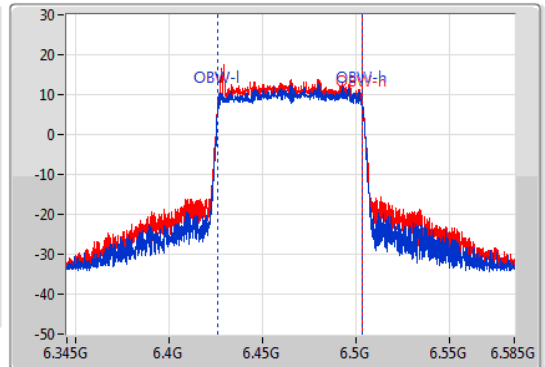

802.11ax HEW80-BF_Nss1,(MCS0)_2TX

EBW

6465MHz

09/08/2022

CF
6.465GHz
Span
240MHz
RBW
1MHz
VBW
3MHz
Sweep Time
100ms
Detector Type
Peak

CF
6.465GHz
Span
240MHz
RBW
2MHz
VBW
10MHz
Sweep Time
100ms
Detector Type
Peak