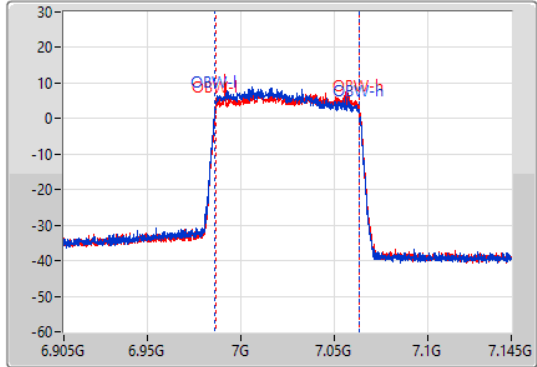

802.11ax HEW80-BF_Nss1,(MCS0)_2TX

EBW

7025MHz

23/05/2022

CF
7.025GHz
Span
240MHz
RBW
1MHz
VBW
3MHz
Sweep Time
100ms
Detector Type
Peak

CF
7.025GHz
Span
240MHz
RBW
2MHz
VBW
10MHz
Sweep Time
100ms
Detector Type
Peak

26dB(Hz)	Fl-26dB(Hz)	Fh-26dB(Hz)	OBW(Hz)	Fl-OBW(Hz)	Fh-OBW(Hz)	Limit(Hz)	Port
80.88M	6.98444G	7.06532G	77.121M	6.986139G	7.063261G	Inf	1
81.72M	6.98384G	7.06556G	77.481M	6.986259G	7.063741G	Inf	2

802.11ax HEW160-BF_Nss1,(MCS0)_2TX

EBW

6025MHz

23/05/2022

CF
6.025GHz
Span
480MHz
RBW
2MHz
VBW
10MHz
Sweep Time
100ms
Detector Type
Peak

CF
6.025GHz
Span
480MHz
RBW
3MHz
VBW
10MHz
Sweep Time
100ms
Detector Type
Peak

26dB(Hz)	Fl-26dB(Hz)	Fh-26dB(Hz)	OBW(Hz)	Fl-OBW(Hz)	Fh-OBW(Hz)	Limit(Hz)	Port
239.04M	5.93764G	6.17668G	157.361M	5.946799G	6.10416G	Inf	1
225.6M	5.9434G	6.169G	155.922M	5.947519G	6.103441G	Inf	2