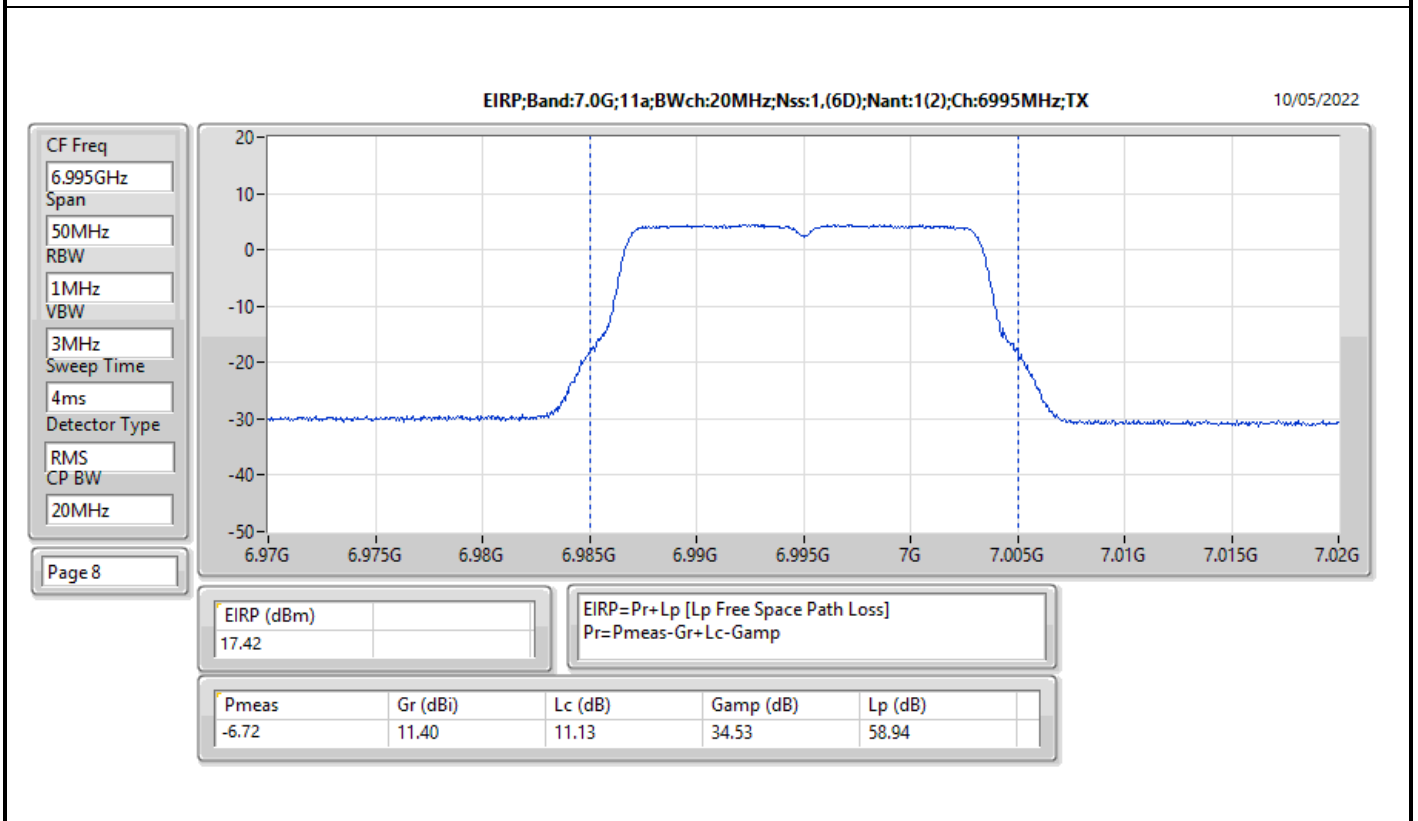

DG = Directional Gain; Port X = Port X output power

Summary

Mode	EIRP (dBm)	EIRP (W)
5.925-6.425GHz	-	-
802.11a_Nss1,(6Mbps)_1TX(Port2)	17.72	0.05916
802.11a_Nss1,(6Mbps)_2TX	15.56	0.03597
802.11ax HEW20_Nss1,(MCS0)_1TX(Port2)	18.14	0.06516
802.11ax HEW20_Nss2,(MCS0)_2TX	18.17	0.06561
802.11ax HEW40_Nss1,(MCS0)_1TX(Port2)	20.69	0.11722
802.11ax HEW40_Nss2,(MCS0)_2TX	20.38	0.10914
802.11ax HEW80_Nss1,(MCS0)_1TX(Port2)	23.95	0.24831
802.11ax HEW80_Nss2,(MCS0)_2TX	23.40	0.21878
802.11ax HEW160_Nss1,(MCS0)_1TX(Port2)	26.72	0.46989
802.11ax HEW160_Nss2,(MCS0)_2TX	26.02	0.39994
6.425-6.525GHz	-	-
802.11a_Nss1,(6Mbps)_1TX(Port2)	17.59	0.05741
802.11a_Nss1,(6Mbps)_2TX	15.08	0.03221
802.11ax HEW20_Nss1,(MCS0)_1TX(Port2)	18.20	0.06607
802.11ax HEW20_Nss2,(MCS0)_2TX	17.48	0.05598
802.11ax HEW40_Nss1,(MCS0)_1TX(Port2)	20.79	0.11995
802.11ax HEW40_Nss2,(MCS0)_2TX	20.64	0.11588
802.11ax HEW80_Nss1,(MCS0)_1TX(Port2)	23.69	0.23388
802.11ax HEW80_Nss2,(MCS0)_2TX	23.33	0.21528
802.11ax HEW160_Nss1,(MCS0)_1TX(Port2)	24.95	0.31261
802.11ax HEW160_Nss2,(MCS0)_2TX	25.59	0.36224
6.525-6.875GHz	-	-
802.11a_Nss1,(6Mbps)_1TX(Port2)	17.67	0.05848
802.11a_Nss1,(6Mbps)_2TX	15.48	0.03532
802.11ax HEW20_Nss1,(MCS0)_1TX(Port2)	18.18	0.06577
802.11ax HEW20_Nss2,(MCS0)_2TX	17.72	0.05916
802.11ax HEW40_Nss1,(MCS0)_1TX(Port2)	21.13	0.12972
802.11ax HEW40_Nss2,(MCS0)_2TX	20.31	0.10740
802.11ax HEW80_Nss1,(MCS0)_1TX(Port2)	23.94	0.24774
802.11ax HEW80_Nss2,(MCS0)_2TX	23.32	0.21478
802.11ax HEW160_Nss1,(MCS0)_1TX(Port2)	26.86	0.48529
802.11ax HEW160_Nss2,(MCS0)_2TX	25.37	0.34435
6.875-7.125GHz	-	-
802.11a_Nss1,(6Mbps)_1TX(Port2)	17.55	0.05689
802.11a_Nss1,(6Mbps)_2TX	15.44	0.03499
802.11ax HEW20_Nss1,(MCS0)_1TX(Port2)	18.24	0.06668
802.11ax HEW20_Nss2,(MCS0)_2TX	17.66	0.05834
802.11ax HEW40_Nss1,(MCS0)_1TX(Port2)	22.10	0.16218
802.11ax HEW40_Nss2,(MCS0)_2TX	20.69	0.11722
802.11ax HEW80_Nss1,(MCS0)_1TX(Port2)	23.82	0.24099
802.11ax HEW80_Nss2,(MCS0)_2TX	23.59	0.22856
802.11ax HEW160_Nss1,(MCS0)_1TX(Port2)	23.09	0.20370
802.11ax HEW160_Nss2,(MCS0)_2TX	24.62	0.28973