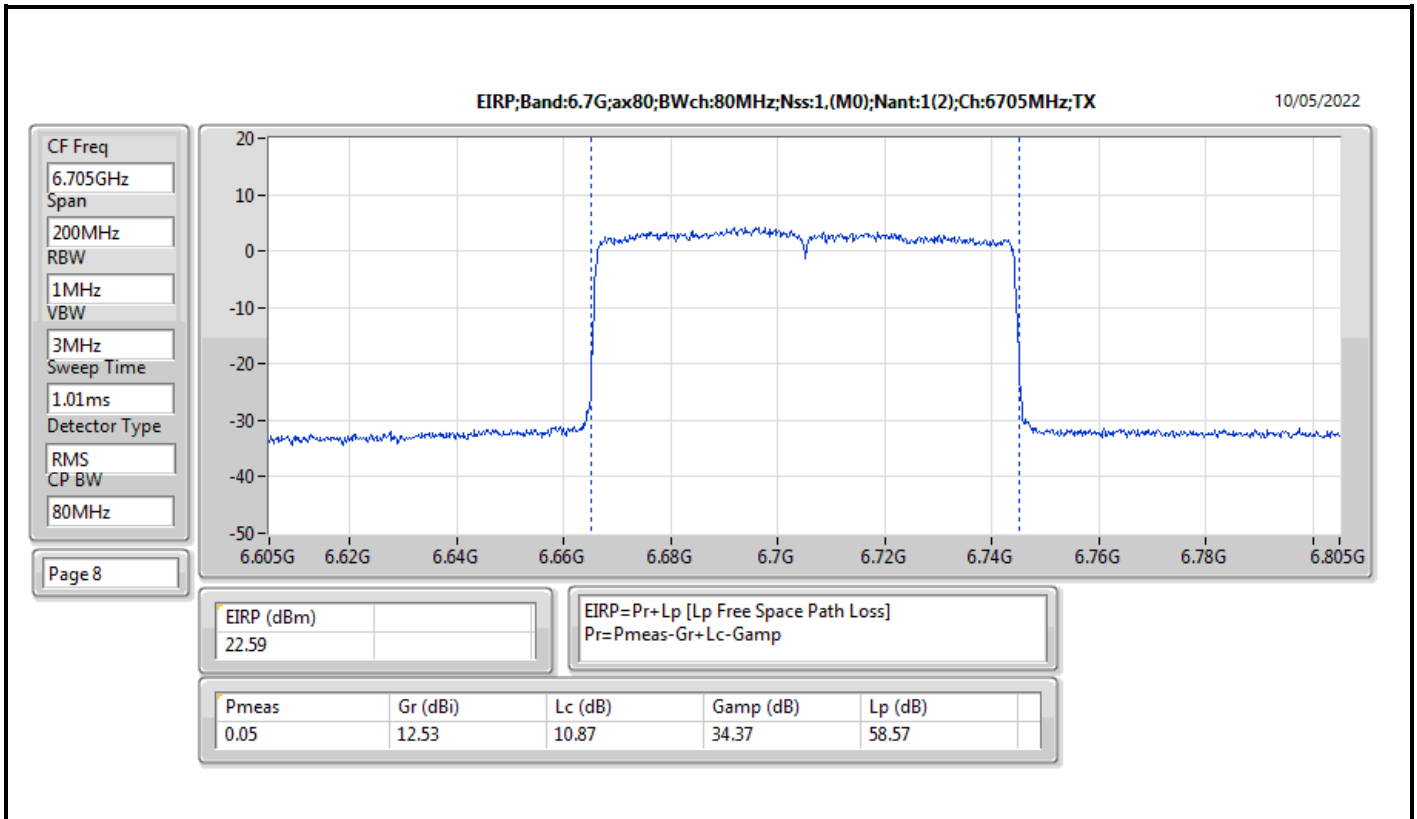

DG = Directional Gain; Port X = Port X output power

Summary

Mode	EIRP (dBm)	EIRP (W)
5.925-6.425GHz	-	-
802.11a_Nss1,(6Mbps)_1TX(Port2)	17.72	0.05916
802.11a_Nss1,(6Mbps)_2TX	15.56	0.03597
802.11ax HEW20_Nss1,(MCS0)_1TX(Port2)	18.14	0.06516
802.11ax HEW20_Nss2,(MCS0)_2TX	18.17	0.06561
802.11ax HEW40_Nss1,(MCS0)_1TX(Port2)	20.69	0.11722
802.11ax HEW40_Nss2,(MCS0)_2TX	20.38	0.10914
802.11ax HEW80_Nss1,(MCS0)_1TX(Port2)	23.95	0.24831
802.11ax HEW80_Nss2,(MCS0)_2TX	23.40	0.21878
802.11ax HEW160_Nss1,(MCS0)_1TX(Port2)	26.72	0.46989
802.11ax HEW160_Nss2,(MCS0)_2TX	26.02	0.39994
6.425-6.525GHz	-	-
802.11a_Nss1,(6Mbps)_1TX(Port2)	17.59	0.05741
802.11a_Nss1,(6Mbps)_2TX	15.08	0.03221
802.11ax HEW20_Nss1,(MCS0)_1TX(Port2)	18.20	0.06607
802.11ax HEW20_Nss2,(MCS0)_2TX	17.48	0.05598
802.11ax HEW40_Nss1,(MCS0)_1TX(Port2)	20.79	0.11995
802.11ax HEW40_Nss2,(MCS0)_2TX	20.64	0.11588
802.11ax HEW80_Nss1,(MCS0)_1TX(Port2)	23.69	0.23388
802.11ax HEW80_Nss2,(MCS0)_2TX	23.33	0.21528
802.11ax HEW160_Nss1,(MCS0)_1TX(Port2)	24.95	0.31261
802.11ax HEW160_Nss2,(MCS0)_2TX	25.59	0.36224
6.525-6.875GHz	-	-
802.11a_Nss1,(6Mbps)_1TX(Port2)	17.67	0.05848
802.11a_Nss1,(6Mbps)_2TX	15.48	0.03532
802.11ax HEW20_Nss1,(MCS0)_1TX(Port2)	18.18	0.06577
802.11ax HEW20_Nss2,(MCS0)_2TX	17.72	0.05916
802.11ax HEW40_Nss1,(MCS0)_1TX(Port2)	21.13	0.12972
802.11ax HEW40_Nss2,(MCS0)_2TX	20.31	0.10740
802.11ax HEW80_Nss1,(MCS0)_1TX(Port2)	23.94	0.24774
802.11ax HEW80_Nss2,(MCS0)_2TX	23.32	0.21478
802.11ax HEW160_Nss1,(MCS0)_1TX(Port2)	26.86	0.48529
802.11ax HEW160_Nss2,(MCS0)_2TX	25.37	0.34435
6.875-7.125GHz	-	-
802.11a_Nss1,(6Mbps)_1TX(Port2)	17.55	0.05689
802.11a_Nss1,(6Mbps)_2TX	15.44	0.03499
802.11ax HEW20_Nss1,(MCS0)_1TX(Port2)	18.24	0.06668
802.11ax HEW20_Nss2,(MCS0)_2TX	17.66	0.05834
802.11ax HEW40_Nss1,(MCS0)_1TX(Port2)	22.10	0.16218
802.11ax HEW40_Nss2,(MCS0)_2TX	20.69	0.11722
802.11ax HEW80_Nss1,(MCS0)_1TX(Port2)	23.82	0.24099
802.11ax HEW80_Nss2,(MCS0)_2TX	23.59	0.22856
802.11ax HEW160_Nss1,(MCS0)_1TX(Port2)	23.09	0.20370
802.11ax HEW160_Nss2,(MCS0)_2TX	24.62	0.28973