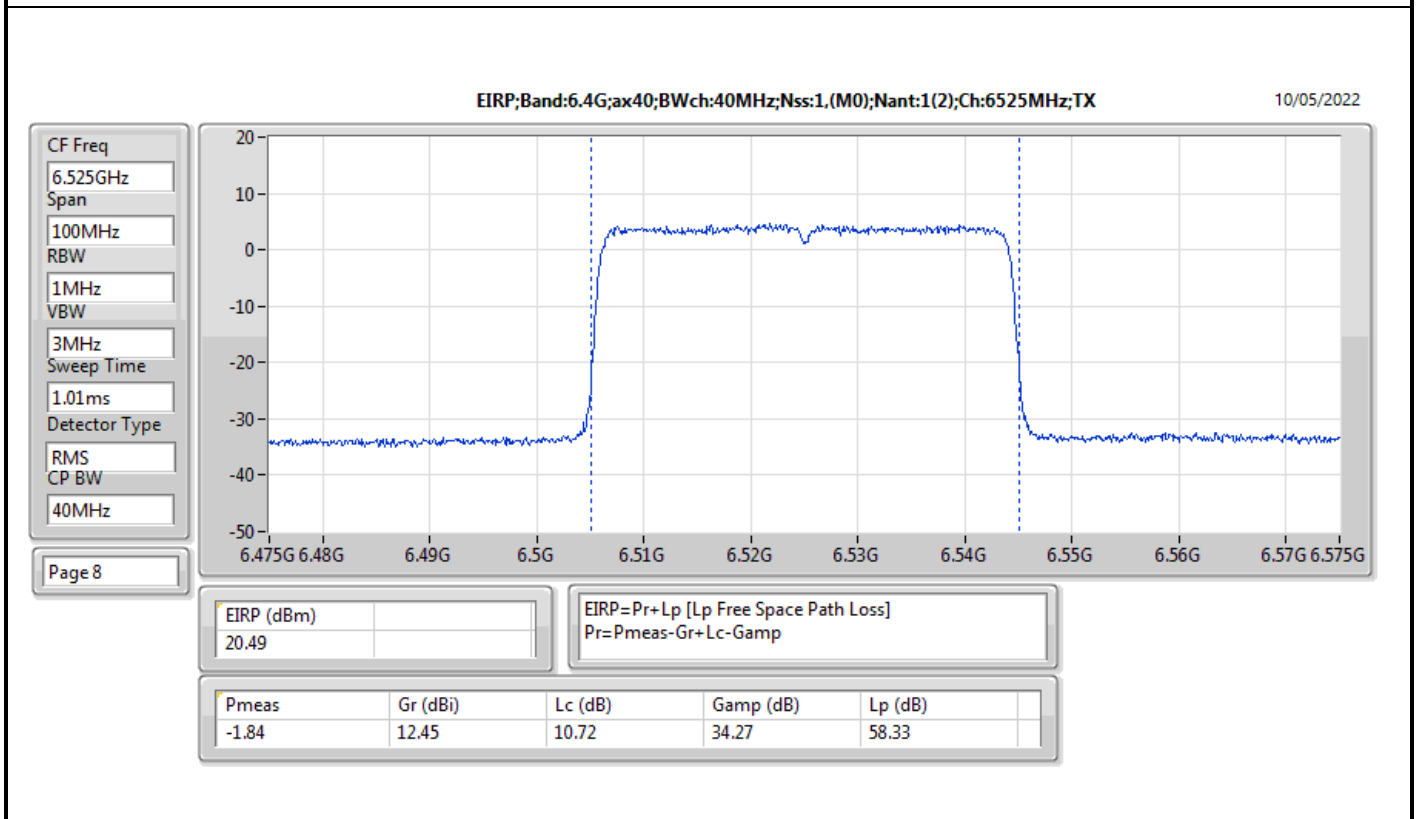

DG = Directional Gain; Port X = Port X output power

Summary

Mode	EIRP (dBm)	EIRP (W)
5.925-6.425GHz	-	-
802.11a_Nss1,(6Mbps)_1TX(Port2)	17.72	0.05916
802.11a_Nss1,(6Mbps)_2TX	15.56	0.03597
802.11ax HEW20_Nss1,(MCS0)_1TX(Port2)	18.14	0.06516
802.11ax HEW20_Nss2,(MCS0)_2TX	18.17	0.06561
802.11ax HEW40_Nss1,(MCS0)_1TX(Port2)	20.69	0.11722
802.11ax HEW40_Nss2,(MCS0)_2TX	20.38	0.10914
802.11ax HEW80_Nss1,(MCS0)_1TX(Port2)	23.95	0.24831
802.11ax HEW80_Nss2,(MCS0)_2TX	23.40	0.21878
802.11ax HEW160_Nss1,(MCS0)_1TX(Port2)	26.72	0.46989
802.11ax HEW160_Nss2,(MCS0)_2TX	26.02	0.39994
6.425-6.525GHz	-	-
802.11a_Nss1,(6Mbps)_1TX(Port2)	17.59	0.05741
802.11a_Nss1,(6Mbps)_2TX	15.08	0.03221
802.11ax HEW20_Nss1,(MCS0)_1TX(Port2)	18.20	0.06607
802.11ax HEW20_Nss2,(MCS0)_2TX	17.48	0.05598
802.11ax HEW40_Nss1,(MCS0)_1TX(Port2)	20.79	0.11995
802.11ax HEW40_Nss2,(MCS0)_2TX	20.64	0.11588
802.11ax HEW80_Nss1,(MCS0)_1TX(Port2)	23.69	0.23388
802.11ax HEW80_Nss2,(MCS0)_2TX	23.33	0.21528
802.11ax HEW160_Nss1,(MCS0)_1TX(Port2)	24.95	0.31261
802.11ax HEW160_Nss2,(MCS0)_2TX	25.59	0.36224
6.525-6.875GHz	-	-
802.11a_Nss1,(6Mbps)_1TX(Port2)	17.67	0.05848
802.11a_Nss1,(6Mbps)_2TX	15.48	0.03532
802.11ax HEW20_Nss1,(MCS0)_1TX(Port2)	18.18	0.06577
802.11ax HEW20_Nss2,(MCS0)_2TX	17.72	0.05916
802.11ax HEW40_Nss1,(MCS0)_1TX(Port2)	21.13	0.12972
802.11ax HEW40_Nss2,(MCS0)_2TX	20.31	0.10740
802.11ax HEW80_Nss1,(MCS0)_1TX(Port2)	23.94	0.24774
802.11ax HEW80_Nss2,(MCS0)_2TX	23.32	0.21478
802.11ax HEW160_Nss1,(MCS0)_1TX(Port2)	26.86	0.48529
802.11ax HEW160_Nss2,(MCS0)_2TX	25.37	0.34435
6.875-7.125GHz	-	-
802.11a_Nss1,(6Mbps)_1TX(Port2)	17.55	0.05689
802.11a_Nss1,(6Mbps)_2TX	15.44	0.03499
802.11ax HEW20_Nss1,(MCS0)_1TX(Port2)	18.24	0.06668
802.11ax HEW20_Nss2,(MCS0)_2TX	17.66	0.05834
802.11ax HEW40_Nss1,(MCS0)_1TX(Port2)	22.10	0.16218
802.11ax HEW40_Nss2,(MCS0)_2TX	20.69	0.11722
802.11ax HEW80_Nss1,(MCS0)_1TX(Port2)	23.82	0.24099
802.11ax HEW80_Nss2,(MCS0)_2TX	23.59	0.22856
802.11ax HEW160_Nss1,(MCS0)_1TX(Port2)	23.09	0.20370
802.11ax HEW160_Nss2,(MCS0)_2TX	24.62	0.28973