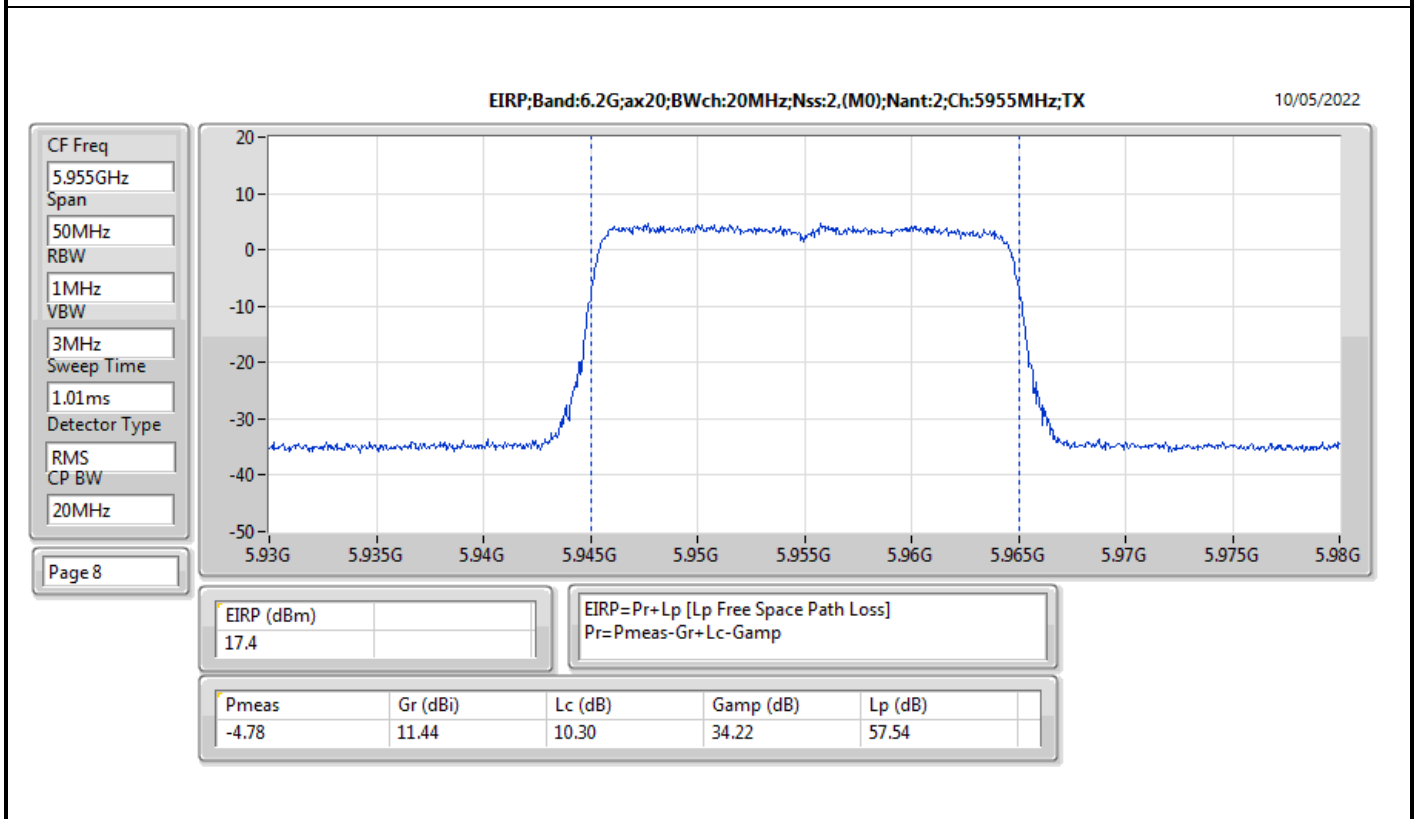

DG = Directional Gain; Port X = Port X output power

Summary

Mode	EIRP (dBm)	EIRP (W)
5.925-6.425GHz	-	-
802.11a_Nss1,(6Mbps)_1TX(Port2)	17.72	0.05916
802.11a_Nss1,(6Mbps)_2TX	15.56	0.03597
802.11ax HEW20_Nss1,(MCS0)_1TX(Port2)	18.14	0.06516
802.11ax HEW20_Nss2,(MCS0)_2TX	18.17	0.06561
802.11ax HEW40_Nss1,(MCS0)_1TX(Port2)	20.69	0.11722
802.11ax HEW40_Nss2,(MCS0)_2TX	20.38	0.10914
802.11ax HEW80_Nss1,(MCS0)_1TX(Port2)	23.95	0.24831
802.11ax HEW80_Nss2,(MCS0)_2TX	23.40	0.21878
802.11ax HEW160_Nss1,(MCS0)_1TX(Port2)	26.72	0.46989
802.11ax HEW160_Nss2,(MCS0)_2TX	26.02	0.39994
6.425-6.525GHz	-	-
802.11a_Nss1,(6Mbps)_1TX(Port2)	17.59	0.05741
802.11a_Nss1,(6Mbps)_2TX	15.08	0.03221
802.11ax HEW20_Nss1,(MCS0)_1TX(Port2)	18.20	0.06607
802.11ax HEW20_Nss2,(MCS0)_2TX	17.48	0.05598
802.11ax HEW40_Nss1,(MCS0)_1TX(Port2)	20.79	0.11995
802.11ax HEW40_Nss2,(MCS0)_2TX	20.64	0.11588
802.11ax HEW80_Nss1,(MCS0)_1TX(Port2)	23.69	0.23388
802.11ax HEW80_Nss2,(MCS0)_2TX	23.33	0.21528
802.11ax HEW160_Nss1,(MCS0)_1TX(Port2)	24.95	0.31261
802.11ax HEW160_Nss2,(MCS0)_2TX	25.59	0.36224
6.525-6.875GHz	-	-
802.11a_Nss1,(6Mbps)_1TX(Port2)	17.67	0.05848
802.11a_Nss1,(6Mbps)_2TX	15.48	0.03532
802.11ax HEW20_Nss1,(MCS0)_1TX(Port2)	18.18	0.06577
802.11ax HEW20_Nss2,(MCS0)_2TX	17.72	0.05916
802.11ax HEW40_Nss1,(MCS0)_1TX(Port2)	21.13	0.12972
802.11ax HEW40_Nss2,(MCS0)_2TX	20.31	0.10740
802.11ax HEW80_Nss1,(MCS0)_1TX(Port2)	23.94	0.24774
802.11ax HEW80_Nss2,(MCS0)_2TX	23.32	0.21478
802.11ax HEW160_Nss1,(MCS0)_1TX(Port2)	26.86	0.48529
802.11ax HEW160_Nss2,(MCS0)_2TX	25.37	0.34435
6.875-7.125GHz	-	-
802.11a_Nss1,(6Mbps)_1TX(Port2)	17.55	0.05689
802.11a_Nss1,(6Mbps)_2TX	15.44	0.03499
802.11ax HEW20_Nss1,(MCS0)_1TX(Port2)	18.24	0.06668
802.11ax HEW20_Nss2,(MCS0)_2TX	17.66	0.05834
802.11ax HEW40_Nss1,(MCS0)_1TX(Port2)	22.10	0.16218
802.11ax HEW40_Nss2,(MCS0)_2TX	20.69	0.11722
802.11ax HEW80_Nss1,(MCS0)_1TX(Port2)	23.82	0.24099
802.11ax HEW80_Nss2,(MCS0)_2TX	23.59	0.22856
802.11ax HEW160_Nss1,(MCS0)_1TX(Port2)	23.09	0.20370
802.11ax HEW160_Nss2,(MCS0)_2TX	24.62	0.28973