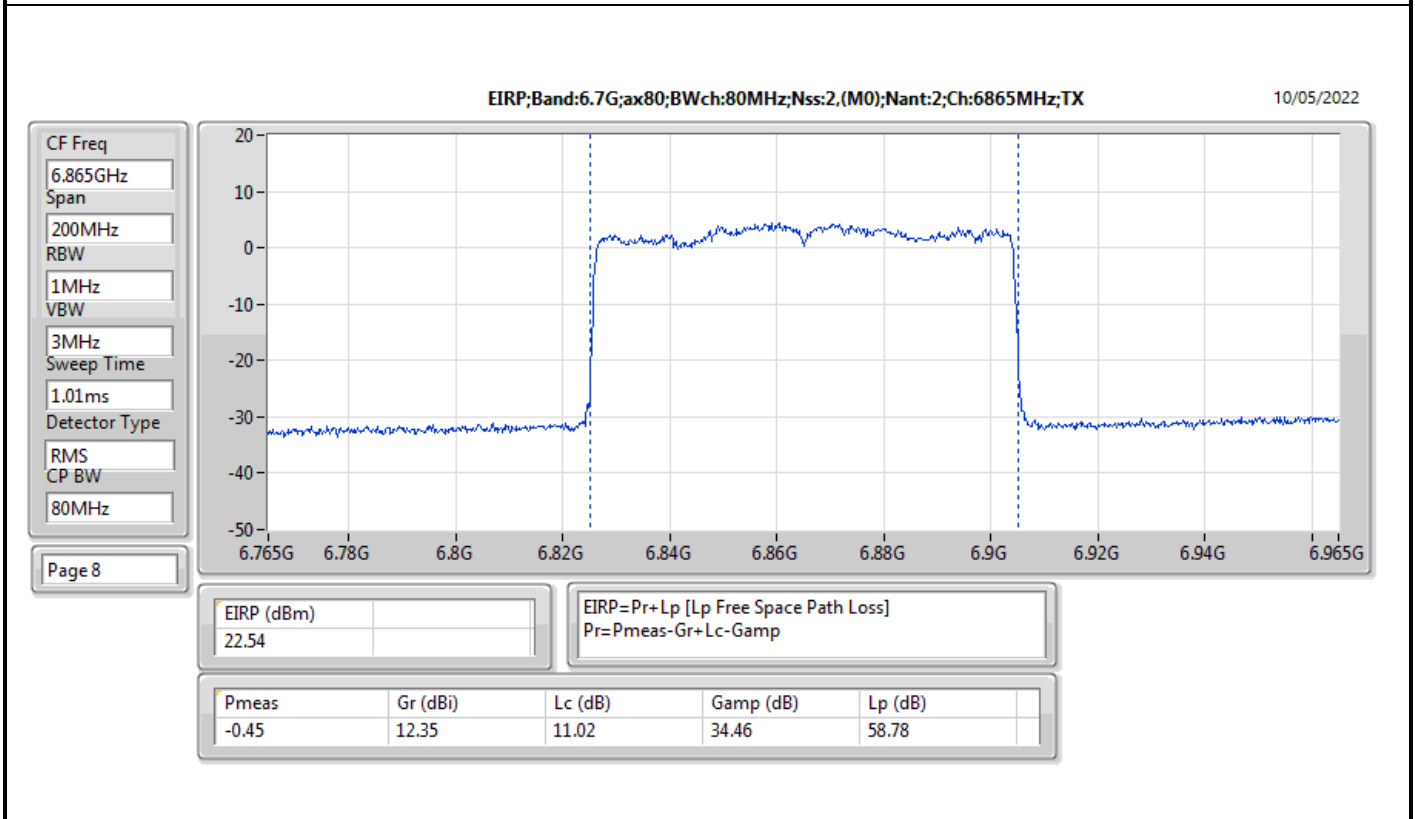

DG = Directional Gain; Port X = Port X output power

Summary

Mode	EIRP (dBm)	EIRP (W)
5.925-6.425GHz	-	-
802.11a_Nss1,(6Mbps)_1TX(Port2)	17.72	0.05916
802.11a_Nss1,(6Mbps)_2TX	15.56	0.03597
802.11ax HEW20_Nss1,(MCS0)_1TX(Port2)	18.14	0.06516
802.11ax HEW20_Nss2,(MCS0)_2TX	18.17	0.06561
802.11ax HEW40_Nss1,(MCS0)_1TX(Port2)	20.69	0.11722
802.11ax HEW40_Nss2,(MCS0)_2TX	20.38	0.10914
802.11ax HEW80_Nss1,(MCS0)_1TX(Port2)	23.95	0.24831
802.11ax HEW80_Nss2,(MCS0)_2TX	23.40	0.21878
802.11ax HEW160_Nss1,(MCS0)_1TX(Port2)	26.72	0.46989
802.11ax HEW160_Nss2,(MCS0)_2TX	26.02	0.39994
6.425-6.525GHz	-	-
802.11a_Nss1,(6Mbps)_1TX(Port2)	17.59	0.05741
802.11a_Nss1,(6Mbps)_2TX	15.08	0.03221
802.11ax HEW20_Nss1,(MCS0)_1TX(Port2)	18.20	0.06607
802.11ax HEW20_Nss2,(MCS0)_2TX	17.48	0.05598
802.11ax HEW40_Nss1,(MCS0)_1TX(Port2)	20.79	0.11995
802.11ax HEW40_Nss2,(MCS0)_2TX	20.64	0.11588
802.11ax HEW80_Nss1,(MCS0)_1TX(Port2)	23.69	0.23388
802.11ax HEW80_Nss2,(MCS0)_2TX	23.33	0.21528
802.11ax HEW160_Nss1,(MCS0)_1TX(Port2)	24.95	0.31261
802.11ax HEW160_Nss2,(MCS0)_2TX	25.59	0.36224
6.525-6.875GHz	-	-
802.11a_Nss1,(6Mbps)_1TX(Port2)	17.67	0.05848
802.11a_Nss1,(6Mbps)_2TX	15.48	0.03532
802.11ax HEW20_Nss1,(MCS0)_1TX(Port2)	18.18	0.06577
802.11ax HEW20_Nss2,(MCS0)_2TX	17.72	0.05916
802.11ax HEW40_Nss1,(MCS0)_1TX(Port2)	21.13	0.12972
802.11ax HEW40_Nss2,(MCS0)_2TX	20.31	0.10740
802.11ax HEW80_Nss1,(MCS0)_1TX(Port2)	23.94	0.24774
802.11ax HEW80_Nss2,(MCS0)_2TX	23.32	0.21478
802.11ax HEW160_Nss1,(MCS0)_1TX(Port2)	26.86	0.48529
802.11ax HEW160_Nss2,(MCS0)_2TX	25.37	0.34435
6.875-7.125GHz	-	-
802.11a_Nss1,(6Mbps)_1TX(Port2)	17.55	0.05689
802.11a_Nss1,(6Mbps)_2TX	15.44	0.03499
802.11ax HEW20_Nss1,(MCS0)_1TX(Port2)	18.24	0.06668
802.11ax HEW20_Nss2,(MCS0)_2TX	17.66	0.05834
802.11ax HEW40_Nss1,(MCS0)_1TX(Port2)	22.10	0.16218
802.11ax HEW40_Nss2,(MCS0)_2TX	20.69	0.11722
802.11ax HEW80_Nss1,(MCS0)_1TX(Port2)	23.82	0.24099
802.11ax HEW80_Nss2,(MCS0)_2TX	23.59	0.22856
802.11ax HEW160_Nss1,(MCS0)_1TX(Port2)	23.09	0.20370
802.11ax HEW160_Nss2,(MCS0)_2TX	24.62	0.28973