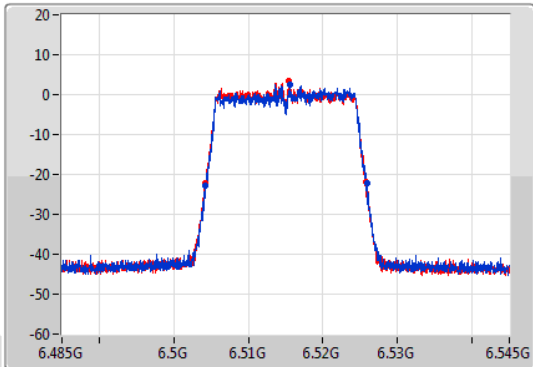

EBW

6475MHz

09/08/2022

CF
6.475GHz
Span
60MHz
RBW
300kHz
VBW
1MHz
Sweep Time
100ms
Detector Type
Peak

CF
6.475GHz
Span
60MHz
RBW
300kHz
VBW
1MHz
Sweep Time
100ms
Detector Type
Peak

26dB(Hz)	Fl-26dB(Hz)	Fh-26dB(Hz)	OBW(Hz)	Fl-OBW(Hz)	Fh-OBW(Hz)	Limit(Hz)	Port
21.69M	6.46411G	6.4858G	19.19M	6.465405G	6.484595G	Inf	1
21.75M	6.46411G	6.48586G	19.19M	6.465405G	6.484595G	Inf	2

802.11ax HEW20-BF_Nss1,(MCS0)_2TX

EBW

6515MHz

09/08/2022

CF
6.515GHz
Span
60MHz
RBW
300kHz
VBW
1MHz
Sweep Time
100ms
Detector Type
Peak

CF
6.515GHz
Span
60MHz
RBW
300kHz
VBW
1MHz
Sweep Time
100ms
Detector Type
Peak