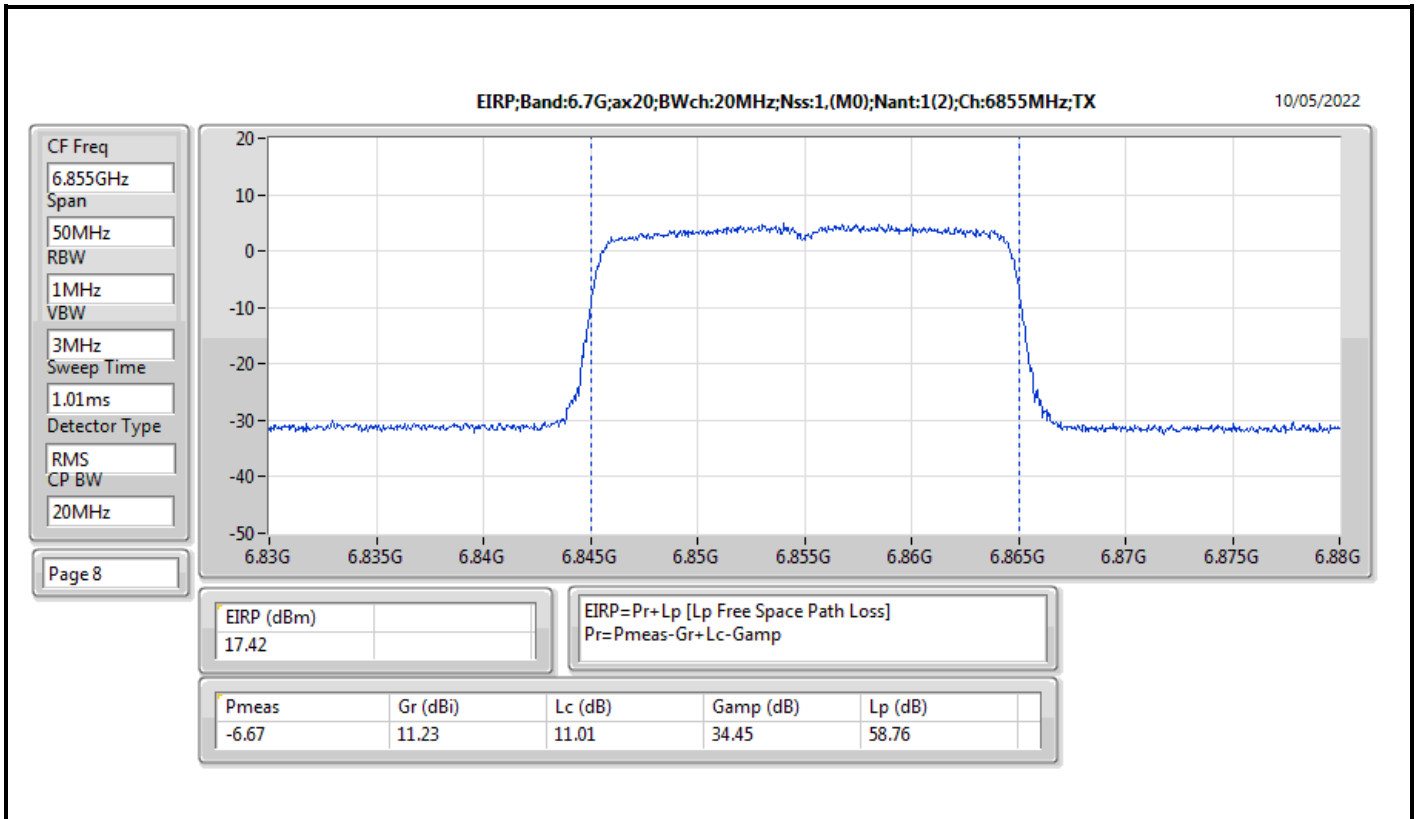

DG = Directional Gain; Port X = Port X output power

Summary

Mode	EIRP (dBm)	EIRP (W)
5.925-6.425GHz	-	-
802.11a_Nss1,(6Mbps)_1TX(Port2)	17.72	0.05916
802.11a_Nss1,(6Mbps)_2TX	15.56	0.03597
802.11ax HEW20_Nss1,(MCS0)_1TX(Port2)	18.14	0.06516
802.11ax HEW20_Nss2,(MCS0)_2TX	18.17	0.06561
802.11ax HEW40_Nss1,(MCS0)_1TX(Port2)	20.69	0.11722
802.11ax HEW40_Nss2,(MCS0)_2TX	20.38	0.10914
802.11ax HEW80_Nss1,(MCS0)_1TX(Port2)	23.95	0.24831
802.11ax HEW80_Nss2,(MCS0)_2TX	23.40	0.21878
802.11ax HEW160_Nss1,(MCS0)_1TX(Port2)	26.72	0.46989
802.11ax HEW160_Nss2,(MCS0)_2TX	26.02	0.39994
6.425-6.525GHz	-	-
802.11a_Nss1,(6Mbps)_1TX(Port2)	17.59	0.05741
802.11a_Nss1,(6Mbps)_2TX	15.08	0.03221
802.11ax HEW20_Nss1,(MCS0)_1TX(Port2)	18.20	0.06607
802.11ax HEW20_Nss2,(MCS0)_2TX	17.48	0.05598
802.11ax HEW40_Nss1,(MCS0)_1TX(Port2)	20.79	0.11995
802.11ax HEW40_Nss2,(MCS0)_2TX	20.64	0.11588
802.11ax HEW80_Nss1,(MCS0)_1TX(Port2)	23.69	0.23388
802.11ax HEW80_Nss2,(MCS0)_2TX	23.33	0.21528
802.11ax HEW160_Nss1,(MCS0)_1TX(Port2)	24.95	0.31261
802.11ax HEW160_Nss2,(MCS0)_2TX	25.59	0.36224
6.525-6.875GHz	-	-
802.11a_Nss1,(6Mbps)_1TX(Port2)	17.67	0.05848
802.11a_Nss1,(6Mbps)_2TX	15.48	0.03532
802.11ax HEW20_Nss1,(MCS0)_1TX(Port2)	18.18	0.06577
802.11ax HEW20_Nss2,(MCS0)_2TX	17.72	0.05916
802.11ax HEW40_Nss1,(MCS0)_1TX(Port2)	21.13	0.12972
802.11ax HEW40_Nss2,(MCS0)_2TX	20.31	0.10740
802.11ax HEW80_Nss1,(MCS0)_1TX(Port2)	23.94	0.24774
802.11ax HEW80_Nss2,(MCS0)_2TX	23.32	0.21478
802.11ax HEW160_Nss1,(MCS0)_1TX(Port2)	26.86	0.48529
802.11ax HEW160_Nss2,(MCS0)_2TX	25.37	0.34435
6.875-7.125GHz	-	-
802.11a_Nss1,(6Mbps)_1TX(Port2)	17.55	0.05689
802.11a_Nss1,(6Mbps)_2TX	15.44	0.03499
802.11ax HEW20_Nss1,(MCS0)_1TX(Port2)	18.24	0.06668
802.11ax HEW20_Nss2,(MCS0)_2TX	17.66	0.05834
802.11ax HEW40_Nss1,(MCS0)_1TX(Port2)	22.10	0.16218
802.11ax HEW40_Nss2,(MCS0)_2TX	20.69	0.11722
802.11ax HEW80_Nss1,(MCS0)_1TX(Port2)	23.82	0.24099
802.11ax HEW80_Nss2,(MCS0)_2TX	23.59	0.22856
802.11ax HEW160_Nss1,(MCS0)_1TX(Port2)	23.09	0.20370
802.11ax HEW160_Nss2,(MCS0)_2TX	24.62	0.28973