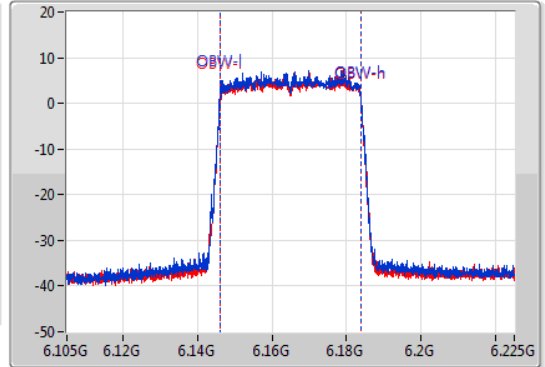

EBW

6165MHz

09/08/2022

CF
6.165GHz
Span
120MHz
RBW
500kHz
VBW
2MHz
Sweep Time
100ms
Detector Type
Peak

CF
6.165GHz
Span
120MHz
RBW
1MHz
VBW
3MHz
Sweep Time
100ms
Detector Type
Peak

26dB(Hz)	Fl-26dB(Hz)	Fh-26dB(Hz)	OBW(Hz)	Fl-OBW(Hz)	Fh-OBW(Hz)	Limit(Hz)	Port
40.44M	6.14454G	6.18498G	37.661M	6.146169G	6.183831G	Inf	1
40.2M	6.14496G	6.18516G	37.721M	6.146169G	6.183891G	Inf	2