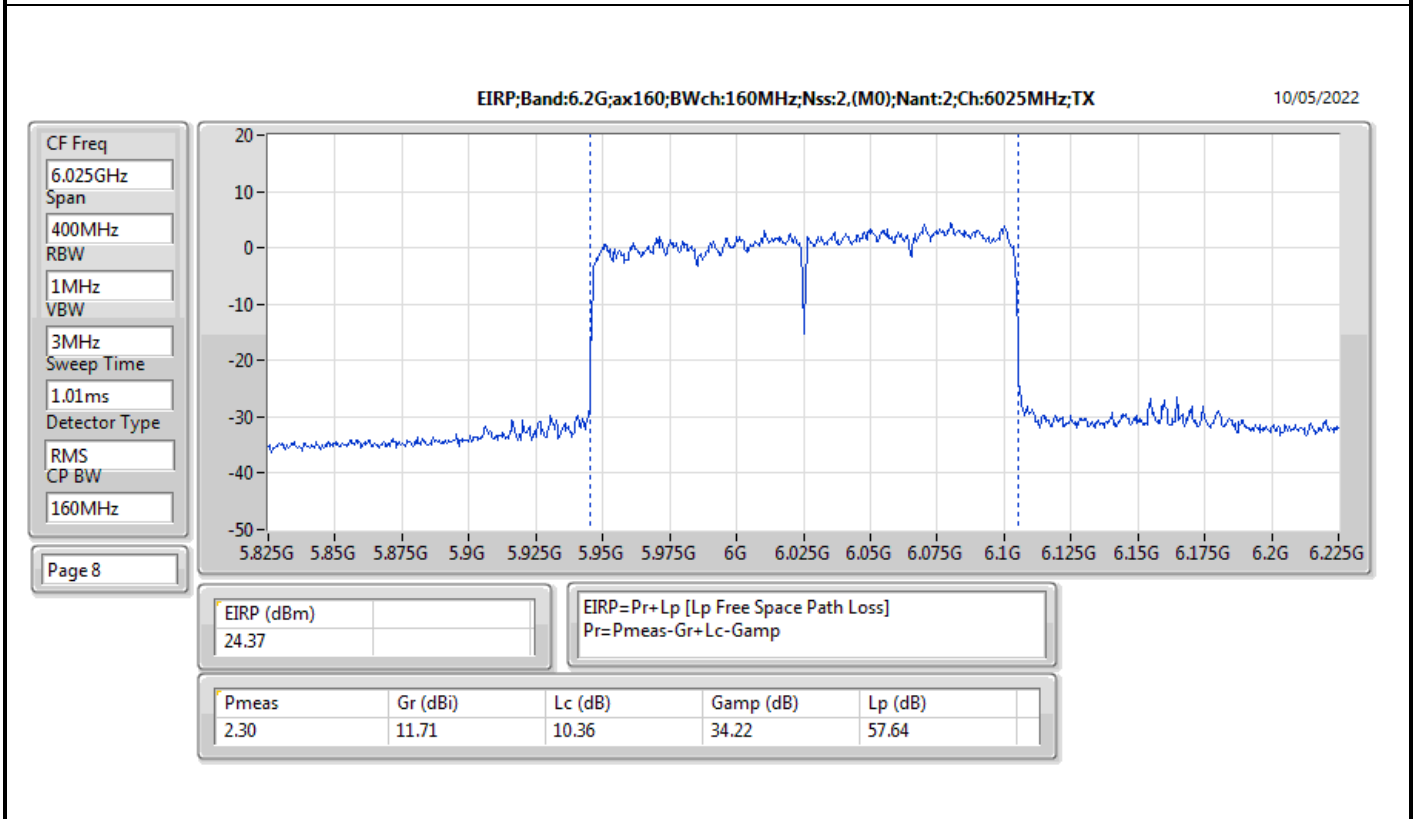

DG = Directional Gain; Port X = Port X output power

Summary

Mode	EIRP (dBm)	EIRP (W)
5.925-6.425GHz	-	-
802.11a_Nss1,(6Mbps)_1TX(Port2)	17.72	0.05916
802.11a_Nss1,(6Mbps)_2TX	15.56	0.03597
802.11ax HEW20_Nss1,(MCS0)_1TX(Port2)	18.14	0.06516
802.11ax HEW20_Nss2,(MCS0)_2TX	18.17	0.06561
802.11ax HEW40_Nss1,(MCS0)_1TX(Port2)	20.69	0.11722
802.11ax HEW40_Nss2,(MCS0)_2TX	20.38	0.10914
802.11ax HEW80_Nss1,(MCS0)_1TX(Port2)	23.95	0.24831
802.11ax HEW80_Nss2,(MCS0)_2TX	23.40	0.21878
802.11ax HEW160_Nss1,(MCS0)_1TX(Port2)	26.72	0.46989
802.11ax HEW160_Nss2,(MCS0)_2TX	26.02	0.39994
6.425-6.525GHz	-	-
802.11a_Nss1,(6Mbps)_1TX(Port2)	17.59	0.05741
802.11a_Nss1,(6Mbps)_2TX	15.08	0.03221
802.11ax HEW20_Nss1,(MCS0)_1TX(Port2)	18.20	0.06607
802.11ax HEW20_Nss2,(MCS0)_2TX	17.48	0.05598
802.11ax HEW40_Nss1,(MCS0)_1TX(Port2)	20.79	0.11995
802.11ax HEW40_Nss2,(MCS0)_2TX	20.64	0.11588
802.11ax HEW80_Nss1,(MCS0)_1TX(Port2)	23.69	0.23388
802.11ax HEW80_Nss2,(MCS0)_2TX	23.33	0.21528
802.11ax HEW160_Nss1,(MCS0)_1TX(Port2)	24.95	0.31261
802.11ax HEW160_Nss2,(MCS0)_2TX	25.59	0.36224
6.525-6.875GHz	-	-
802.11a_Nss1,(6Mbps)_1TX(Port2)	17.67	0.05848
802.11a_Nss1,(6Mbps)_2TX	15.48	0.03532
802.11ax HEW20_Nss1,(MCS0)_1TX(Port2)	18.18	0.06577
802.11ax HEW20_Nss2,(MCS0)_2TX	17.72	0.05916
802.11ax HEW40_Nss1,(MCS0)_1TX(Port2)	21.13	0.12972
802.11ax HEW40_Nss2,(MCS0)_2TX	20.31	0.10740
802.11ax HEW80_Nss1,(MCS0)_1TX(Port2)	23.94	0.24774
802.11ax HEW80_Nss2,(MCS0)_2TX	23.32	0.21478
802.11ax HEW160_Nss1,(MCS0)_1TX(Port2)	26.86	0.48529
802.11ax HEW160_Nss2,(MCS0)_2TX	25.37	0.34435
6.875-7.125GHz	-	-
802.11a_Nss1,(6Mbps)_1TX(Port2)	17.55	0.05689
802.11a_Nss1,(6Mbps)_2TX	15.44	0.03499
802.11ax HEW20_Nss1,(MCS0)_1TX(Port2)	18.24	0.06668
802.11ax HEW20_Nss2,(MCS0)_2TX	17.66	0.05834
802.11ax HEW40_Nss1,(MCS0)_1TX(Port2)	22.10	0.16218
802.11ax HEW40_Nss2,(MCS0)_2TX	20.69	0.11722
802.11ax HEW80_Nss1,(MCS0)_1TX(Port2)	23.82	0.24099
802.11ax HEW80_Nss2,(MCS0)_2TX	23.59	0.22856
802.11ax HEW160_Nss1,(MCS0)_1TX(Port2)	23.09	0.20370
802.11ax HEW160_Nss2,(MCS0)_2TX	24.62	0.28973