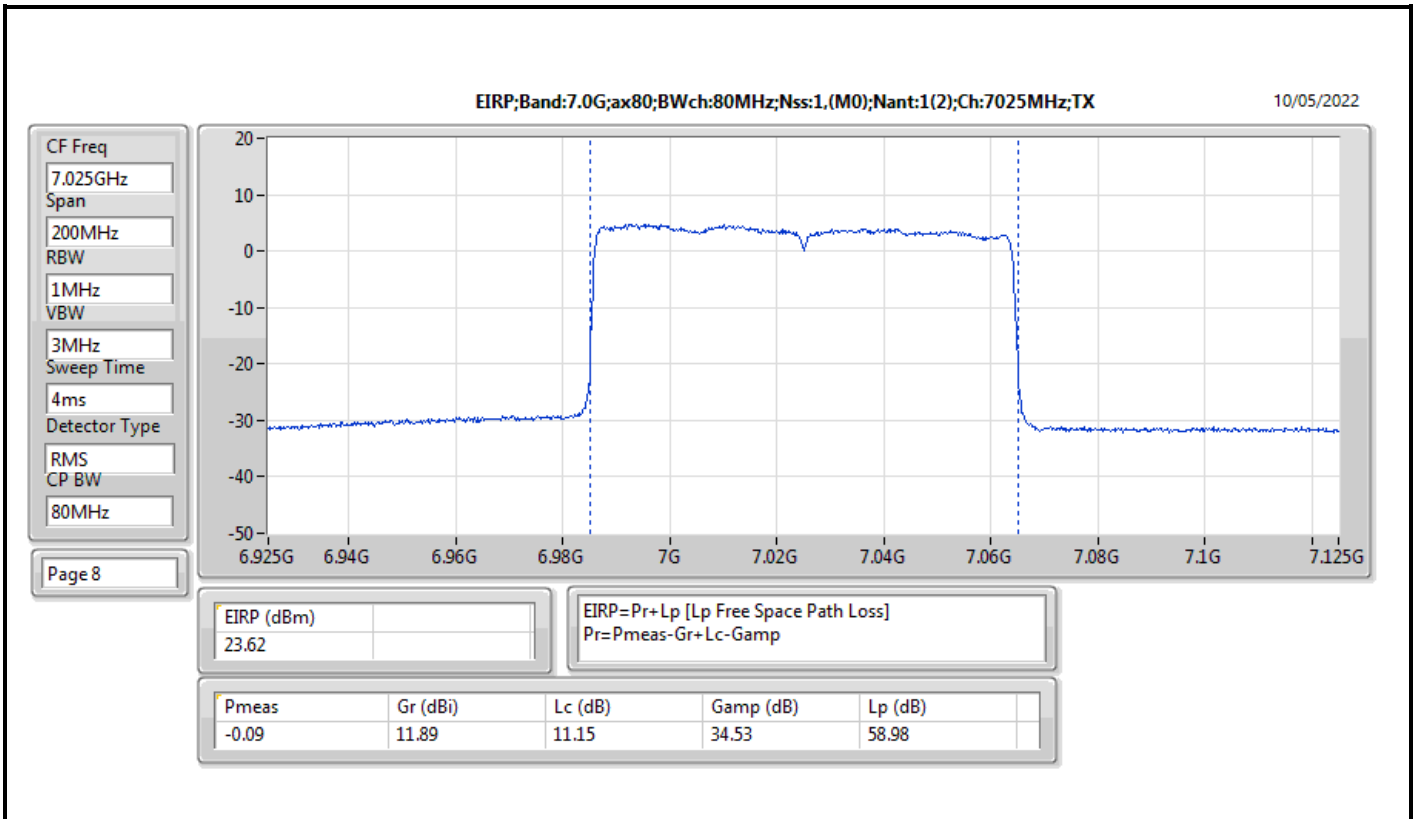

DG = Directional Gain; Port X = Port X output power

Summary

Mode	EIRP (dBm)	EIRP (W)
5.925-6.425GHz	-	-
802.11a_Nss1,(6Mbps)_1TX(Port2)	17.72	0.05916
802.11a_Nss1,(6Mbps)_2TX	15.56	0.03597
802.11ax HEW20_Nss1,(MCS0)_1TX(Port2)	18.14	0.06516
802.11ax HEW20_Nss2,(MCS0)_2TX	18.17	0.06561
802.11ax HEW40_Nss1,(MCS0)_1TX(Port2)	20.69	0.11722
802.11ax HEW40_Nss2,(MCS0)_2TX	20.38	0.10914
802.11ax HEW80_Nss1,(MCS0)_1TX(Port2)	23.95	0.24831
802.11ax HEW80_Nss2,(MCS0)_2TX	23.40	0.21878
802.11ax HEW160_Nss1,(MCS0)_1TX(Port2)	26.72	0.46989
802.11ax HEW160_Nss2,(MCS0)_2TX	26.02	0.39994
6.425-6.525GHz	-	-
802.11a_Nss1,(6Mbps)_1TX(Port2)	17.59	0.05741
802.11a_Nss1,(6Mbps)_2TX	15.08	0.03221
802.11ax HEW20_Nss1,(MCS0)_1TX(Port2)	18.20	0.06607
802.11ax HEW20_Nss2,(MCS0)_2TX	17.48	0.05598
802.11ax HEW40_Nss1,(MCS0)_1TX(Port2)	20.79	0.11995
802.11ax HEW40_Nss2,(MCS0)_2TX	20.64	0.11588
802.11ax HEW80_Nss1,(MCS0)_1TX(Port2)	23.69	0.23388
802.11ax HEW80_Nss2,(MCS0)_2TX	23.33	0.21528
802.11ax HEW160_Nss1,(MCS0)_1TX(Port2)	24.95	0.31261
802.11ax HEW160_Nss2,(MCS0)_2TX	25.59	0.36224
6.525-6.875GHz	-	-
802.11a_Nss1,(6Mbps)_1TX(Port2)	17.67	0.05848
802.11a_Nss1,(6Mbps)_2TX	15.48	0.03532
802.11ax HEW20_Nss1,(MCS0)_1TX(Port2)	18.18	0.06577
802.11ax HEW20_Nss2,(MCS0)_2TX	17.72	0.05916
802.11ax HEW40_Nss1,(MCS0)_1TX(Port2)	21.13	0.12972
802.11ax HEW40_Nss2,(MCS0)_2TX	20.31	0.10740
802.11ax HEW80_Nss1,(MCS0)_1TX(Port2)	23.94	0.24774
802.11ax HEW80_Nss2,(MCS0)_2TX	23.32	0.21478
802.11ax HEW160_Nss1,(MCS0)_1TX(Port2)	26.86	0.48529
802.11ax HEW160_Nss2,(MCS0)_2TX	25.37	0.34435
6.875-7.125GHz	-	-
802.11a_Nss1,(6Mbps)_1TX(Port2)	17.55	0.05689
802.11a_Nss1,(6Mbps)_2TX	15.44	0.03499
802.11ax HEW20_Nss1,(MCS0)_1TX(Port2)	18.24	0.06668
802.11ax HEW20_Nss2,(MCS0)_2TX	17.66	0.05834
802.11ax HEW40_Nss1,(MCS0)_1TX(Port2)	22.10	0.16218
802.11ax HEW40_Nss2,(MCS0)_2TX	20.69	0.11722
802.11ax HEW80_Nss1,(MCS0)_1TX(Port2)	23.82	0.24099
802.11ax HEW80_Nss2,(MCS0)_2TX	23.59	0.22856
802.11ax HEW160_Nss1,(MCS0)_1TX(Port2)	23.09	0.20370
802.11ax HEW160_Nss2,(MCS0)_2TX	24.62	0.28973