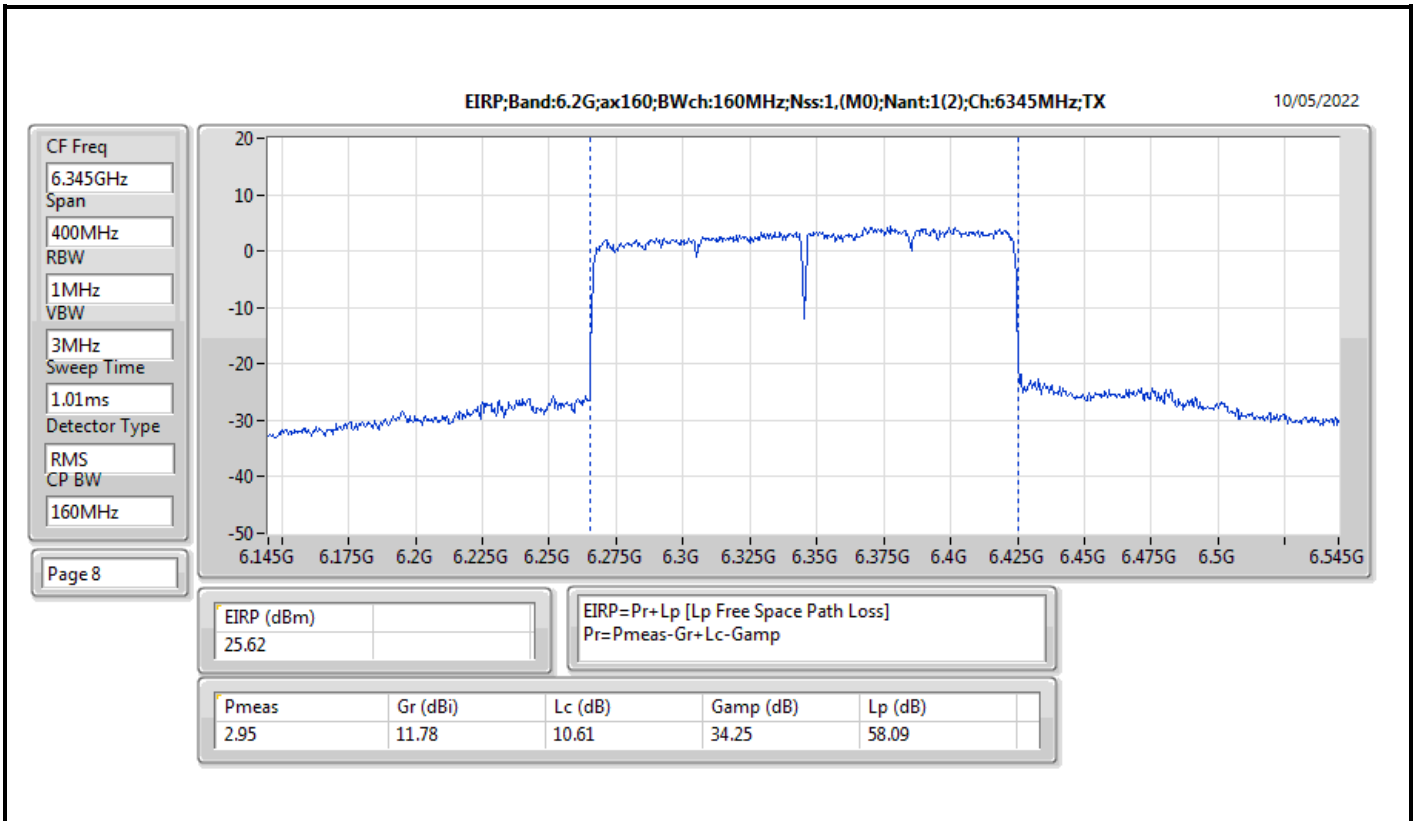

DG = Directional Gain; Port X = Port X output power

Summary

Mode	EIRP (dBm)	EIRP (W)
5.925-6.425GHz	-	-
802.11a_Nss1,(6Mbps)_1TX(Port2)	17.72	0.05916
802.11a_Nss1,(6Mbps)_2TX	15.56	0.03597
802.11ax HEW20_Nss1,(MCS0)_1TX(Port2)	18.14	0.06516
802.11ax HEW20_Nss2,(MCS0)_2TX	18.17	0.06561
802.11ax HEW40_Nss1,(MCS0)_1TX(Port2)	20.69	0.11722
802.11ax HEW40_Nss2,(MCS0)_2TX	20.38	0.10914
802.11ax HEW80_Nss1,(MCS0)_1TX(Port2)	23.95	0.24831
802.11ax HEW80_Nss2,(MCS0)_2TX	23.40	0.21878
802.11ax HEW160_Nss1,(MCS0)_1TX(Port2)	26.72	0.46989
802.11ax HEW160_Nss2,(MCS0)_2TX	26.02	0.39994
6.425-6.525GHz	-	-
802.11a_Nss1,(6Mbps)_1TX(Port2)	17.59	0.05741
802.11a_Nss1,(6Mbps)_2TX	15.08	0.03221
802.11ax HEW20_Nss1,(MCS0)_1TX(Port2)	18.20	0.06607
802.11ax HEW20_Nss2,(MCS0)_2TX	17.48	0.05598
802.11ax HEW40_Nss1,(MCS0)_1TX(Port2)	20.79	0.11995
802.11ax HEW40_Nss2,(MCS0)_2TX	20.64	0.11588
802.11ax HEW80_Nss1,(MCS0)_1TX(Port2)	23.69	0.23388
802.11ax HEW80_Nss2,(MCS0)_2TX	23.33	0.21528
802.11ax HEW160_Nss1,(MCS0)_1TX(Port2)	24.95	0.31261
802.11ax HEW160_Nss2,(MCS0)_2TX	25.59	0.36224
6.525-6.875GHz	-	-
802.11a_Nss1,(6Mbps)_1TX(Port2)	17.67	0.05848
802.11a_Nss1,(6Mbps)_2TX	15.48	0.03532
802.11ax HEW20_Nss1,(MCS0)_1TX(Port2)	18.18	0.06577
802.11ax HEW20_Nss2,(MCS0)_2TX	17.72	0.05916
802.11ax HEW40_Nss1,(MCS0)_1TX(Port2)	21.13	0.12972
802.11ax HEW40_Nss2,(MCS0)_2TX	20.31	0.10740
802.11ax HEW80_Nss1,(MCS0)_1TX(Port2)	23.94	0.24774
802.11ax HEW80_Nss2,(MCS0)_2TX	23.32	0.21478
802.11ax HEW160_Nss1,(MCS0)_1TX(Port2)	26.86	0.48529
802.11ax HEW160_Nss2,(MCS0)_2TX	25.37	0.34435
6.875-7.125GHz	-	-
802.11a_Nss1,(6Mbps)_1TX(Port2)	17.55	0.05689
802.11a_Nss1,(6Mbps)_2TX	15.44	0.03499
802.11ax HEW20_Nss1,(MCS0)_1TX(Port2)	18.24	0.06668
802.11ax HEW20_Nss2,(MCS0)_2TX	17.66	0.05834
802.11ax HEW40_Nss1,(MCS0)_1TX(Port2)	22.10	0.16218
802.11ax HEW40_Nss2,(MCS0)_2TX	20.69	0.11722
802.11ax HEW80_Nss1,(MCS0)_1TX(Port2)	23.82	0.24099
802.11ax HEW80_Nss2,(MCS0)_2TX	23.59	0.22856
802.11ax HEW160_Nss1,(MCS0)_1TX(Port2)	23.09	0.20370
802.11ax HEW160_Nss2,(MCS0)_2TX	24.62	0.28973