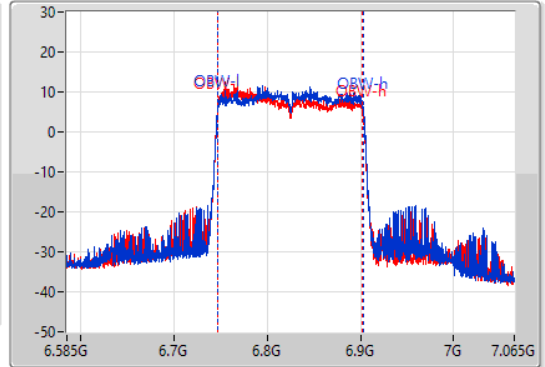

EBW

6665MHz

23/05/2022

CF
6.665GHz
Span
480MHz
RBW
2MHz
VBW
10MHz
Sweep Time
100ms
Detector Type
Peak

CF
6.665GHz
Span
480MHz
RBW
3MHz
VBW
10MHz
Sweep Time
100ms
Detector Type
Peak

26dB(Hz)	Fl-26dB(Hz)	Fh-26dB(Hz)	OBW(Hz)	Fl-OBW(Hz)	Fh-OBW(Hz)	Limit(Hz)	Port
162.24M	6.58364G	6.74588G	156.882M	6.586079G	6.742961G	Inf	1
163.68M	6.58316G	6.74684G	156.162M	6.586799G	6.742961G	Inf	2

802.11ax HEW160-BF_Nss1,(MCS0)_2TX

EBW

6825MHz

23/05/2022

CF
6.825GHz
Span
480MHz
RBW
2MHz
VBW
10MHz
Sweep Time
100ms
Detector Type
Peak

CF
6.825GHz
Span
480MHz
RBW
3MHz
VBW
10MHz
Sweep Time
100ms
Detector Type
Peak

26dB(Hz)	Fl-26dB(Hz)	Fh-26dB(Hz)	OBW(Hz)	Fl-OBW(Hz)	Fh-OBW(Hz)	Limit(Hz)	Port
162.72M	6.74364G	6.90636G	155.922M	6.747039G	6.902961G	Inf	1
163.68M	6.74292G	6.9066G	155.922M	6.746559G	6.902481G	Inf	2

802.11ax HEW160-BF_Nss1,(MCS0)_2TX

EBW

6985MHz

23/05/2022

CF
6.985GHz
Span
480MHz
RBW
2MHz
VBW
10MHz
Sweep Time
100ms
Detector Type
Peak

CF
6.985GHz
Span
480MHz
RBW
3MHz
VBW
10MHz
Sweep Time
100ms
Detector Type
Peak

26dB(Hz)	Fl-26dB(Hz)	Fh-26dB(Hz)	OBW(Hz)	Fl-OBW(Hz)	Fh-OBW(Hz)	Limit(Hz)	Port
160.8M	6.90436G	7.06516G	154.963M	6.906559G	7.061522G	Inf	1
162.96M	6.90364G	7.0666G	156.882M	6.906319G	7.063201G	Inf	2