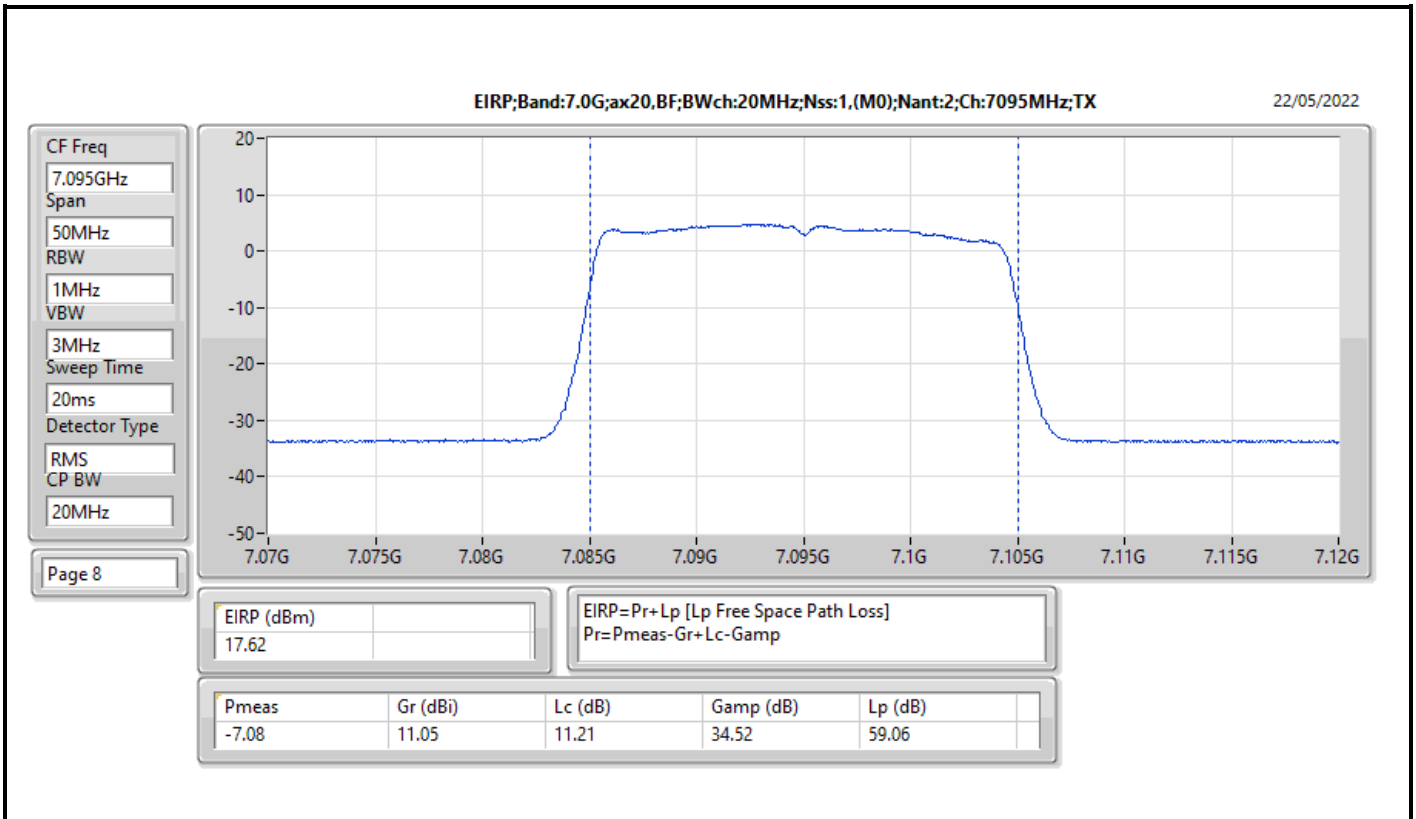

DG = Directional Gain; Port X = Port X output power

Summary

Mode	EIRP (dBm)	EIRP (W)
5.925-6.425GHz	-	-
802.11ax HEW20-BF_Nss1,(MCS0)_2TX	17.19	0.05236
802.11ax HEW40-BF_Nss1,(MCS0)_2TX	18.61	0.07261
802.11ax HEW80-BF_Nss1,(MCS0)_2TX	23.74	0.23659
802.11ax HEW160-BF_Nss1,(MCS0)_2TX	25.18	0.32961
6.425-6.525GHz	-	-
802.11ax HEW20-BF_Nss1,(MCS0)_2TX	17.27	0.05333
802.11ax HEW40-BF_Nss1,(MCS0)_2TX	19.37	0.08650
802.11ax HEW80-BF_Nss1,(MCS0)_2TX	24.01	0.25177
802.11ax HEW160-BF_Nss1,(MCS0)_2TX	26.33	0.42954
6.525-6.875GHz	-	-
802.11ax HEW20-BF_Nss1,(MCS0)_2TX	17.83	0.06067
802.11ax HEW40-BF_Nss1,(MCS0)_2TX	18.34	0.06823
802.11ax HEW80-BF_Nss1,(MCS0)_2TX	23.04	0.20137
802.11ax HEW160-BF_Nss1,(MCS0)_2TX	23.99	0.25061
6.875-7.125GHz	-	-
802.11ax HEW20-BF_Nss1,(MCS0)_2TX	18.19	0.06592
802.11ax HEW40-BF_Nss1,(MCS0)_2TX	21.42	0.13868
802.11ax HEW80-BF_Nss1,(MCS0)_2TX	21.61	0.14488
802.11ax HEW160-BF_Nss1,(MCS0)_2TX	21.27	0.13397