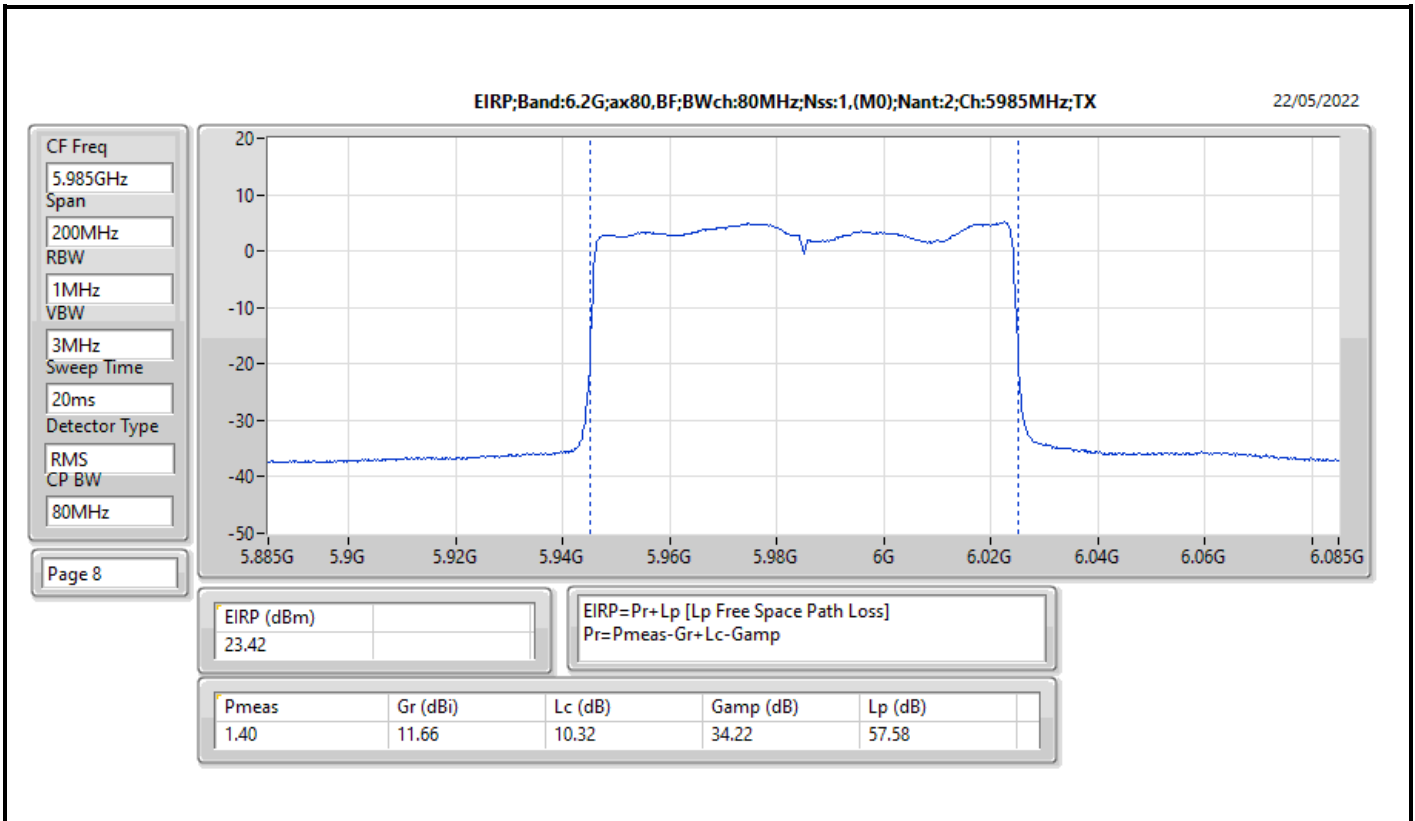

DG = Directional Gain; Port X = Port X output power

Summary

Mode	EIRP (dBm)	EIRP (W)
5.925-6.425GHz	-	-
802.11ax HEW20-BF_Nss1,(MCS0)_2TX	17.19	0.05236
802.11ax HEW40-BF_Nss1,(MCS0)_2TX	18.61	0.07261
802.11ax HEW80-BF_Nss1,(MCS0)_2TX	23.74	0.23659
802.11ax HEW160-BF_Nss1,(MCS0)_2TX	25.18	0.32961
6.425-6.525GHz	-	-
802.11ax HEW20-BF_Nss1,(MCS0)_2TX	17.27	0.05333
802.11ax HEW40-BF_Nss1,(MCS0)_2TX	19.37	0.08650
802.11ax HEW80-BF_Nss1,(MCS0)_2TX	24.01	0.25177
802.11ax HEW160-BF_Nss1,(MCS0)_2TX	26.33	0.42954
6.525-6.875GHz	-	-
802.11ax HEW20-BF_Nss1,(MCS0)_2TX	17.83	0.06067
802.11ax HEW40-BF_Nss1,(MCS0)_2TX	18.34	0.06823
802.11ax HEW80-BF_Nss1,(MCS0)_2TX	23.04	0.20137
802.11ax HEW160-BF_Nss1,(MCS0)_2TX	23.99	0.25061
6.875-7.125GHz	-	-
802.11ax HEW20-BF_Nss1,(MCS0)_2TX	18.19	0.06592
802.11ax HEW40-BF_Nss1,(MCS0)_2TX	21.42	0.13868
802.11ax HEW80-BF_Nss1,(MCS0)_2TX	21.61	0.14488
802.11ax HEW160-BF_Nss1,(MCS0)_2TX	21.27	0.13397