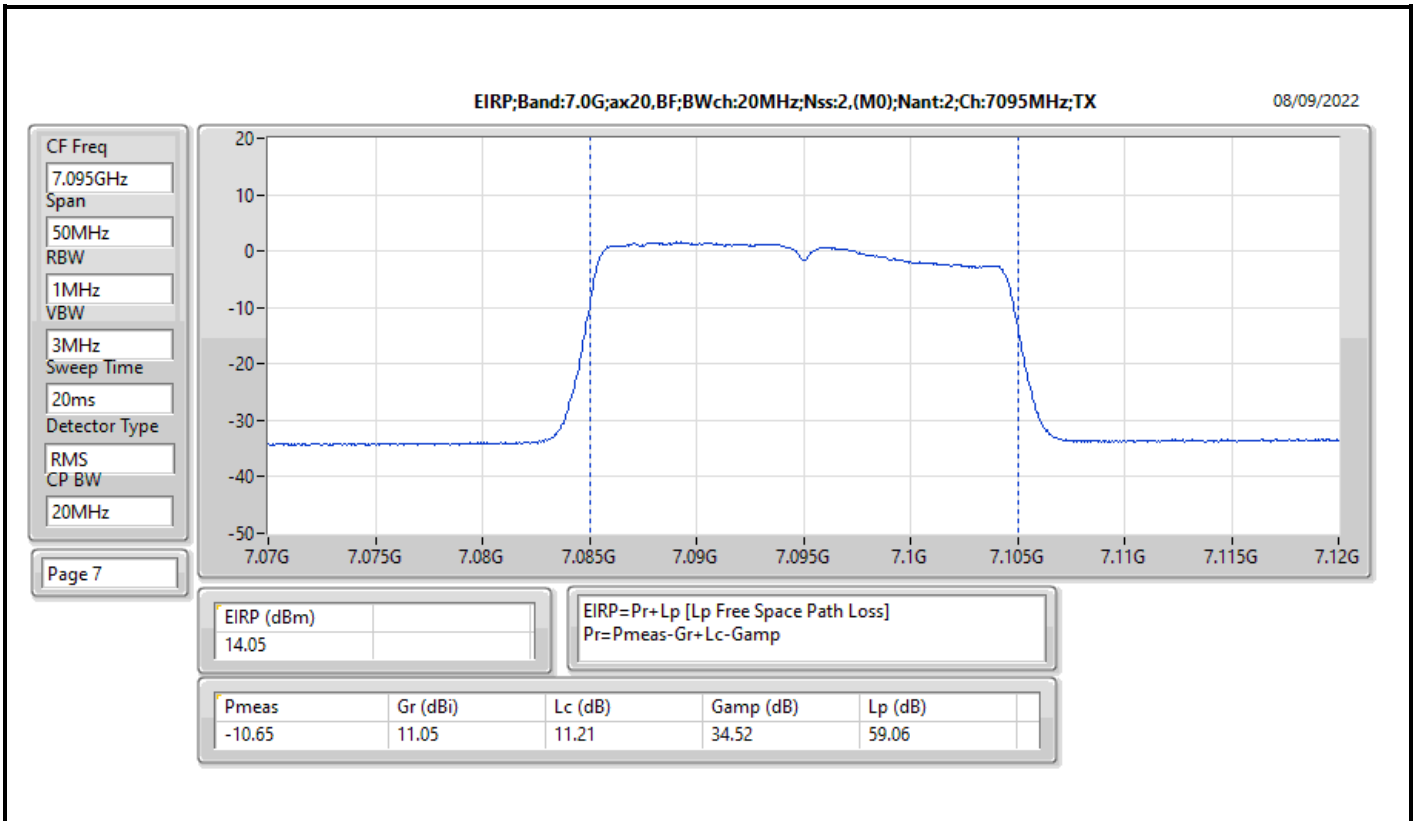

DG = Directional Gain: Port X = Port X output power

Summary

Mode	EIRP PD (dBm/RBW)
5.925-6.425GHz	-
802.11a_Nss1,(6Mbps)_1TX(Port2)	4.58
802.11a_Nss1,(6Mbps)_2TX	4.83
802.11ax HEW20_Nss1,(MCS0)_1TX(Port2)	4.78
802.11ax HEW20_Nss2,(MCS0)_2TX	4.85
802.11ax HEW40_Nss1,(MCS0)_1TX(Port2)	4.88
802.11ax HEW40_Nss2,(MCS0)_2TX	4.82
802.11ax HEW80_Nss1,(MCS0)_1TX(Port2)	4.86
802.11ax HEW80_Nss2,(MCS0)_2TX	4.55
802.11ax HEW160_Nss1,(MCS0)_1TX(Port2)	4.78
802.11ax HEW160_Nss2,(MCS0)_2TX	4.76
6.425-6.525GHz	-
802.11a_Nss1,(6Mbps)_1TX(Port2)	4.73
802.11a_Nss1,(6Mbps)_2TX	4.68
802.11ax HEW20_Nss1,(MCS0)_1TX(Port2)	4.68
802.11ax HEW20_Nss2,(MCS0)_2TX	4.89
802.11ax HEW40_Nss1,(MCS0)_1TX(Port2)	4.82
802.11ax HEW40_Nss2,(MCS0)_2TX	4.90
802.11ax HEW80_Nss1,(MCS0)_1TX(Port2)	4.93
802.11ax HEW80_Nss2,(MCS0)_2TX	4.90
802.11ax HEW160_Nss1,(MCS0)_1TX(Port2)	4.80
802.11ax HEW160_Nss2,(MCS0)_2TX	4.79
6.525-6.875GHz	-
802.11a_Nss1,(6Mbps)_1TX(Port2)	4.73
802.11a_Nss1,(6Mbps)_2TX	4.86
802.11ax HEW20_Nss1,(MCS0)_1TX(Port2)	4.77
802.11ax HEW20_Nss2,(MCS0)_2TX	4.89
802.11ax HEW40_Nss1,(MCS0)_1TX(Port2)	4.89
802.11ax HEW40_Nss2,(MCS0)_2TX	4.90
802.11ax HEW80_Nss1,(MCS0)_1TX(Port2)	4.69
802.11ax HEW80_Nss2,(MCS0)_2TX	4.89
802.11ax HEW160_Nss1,(MCS0)_1TX(Port2)	4.70
802.11ax HEW160_Nss2,(MCS0)_2TX	4.88
6.875-7.125GHz	-
802.11a_Nss1,(6Mbps)_1TX(Port2)	4.85
802.11a_Nss1,(6Mbps)_2TX	4.90
802.11ax HEW20_Nss1,(MCS0)_1TX(Port2)	4.90
802.11ax HEW20_Nss2,(MCS0)_2TX	4.89
802.11ax HEW40_Nss1,(MCS0)_1TX(Port2)	4.86
802.11ax HEW40_Nss2,(MCS0)_2TX	4.95
802.11ax HEW80_Nss1,(MCS0)_1TX(Port2)	4.93
802.11ax HEW80_Nss2,(MCS0)_2TX	4.97
802.11ax HEW160_Nss1,(MCS0)_1TX(Port2)	4.67
802.11ax HEW160_Nss2,(MCS0)_2TX	4.53