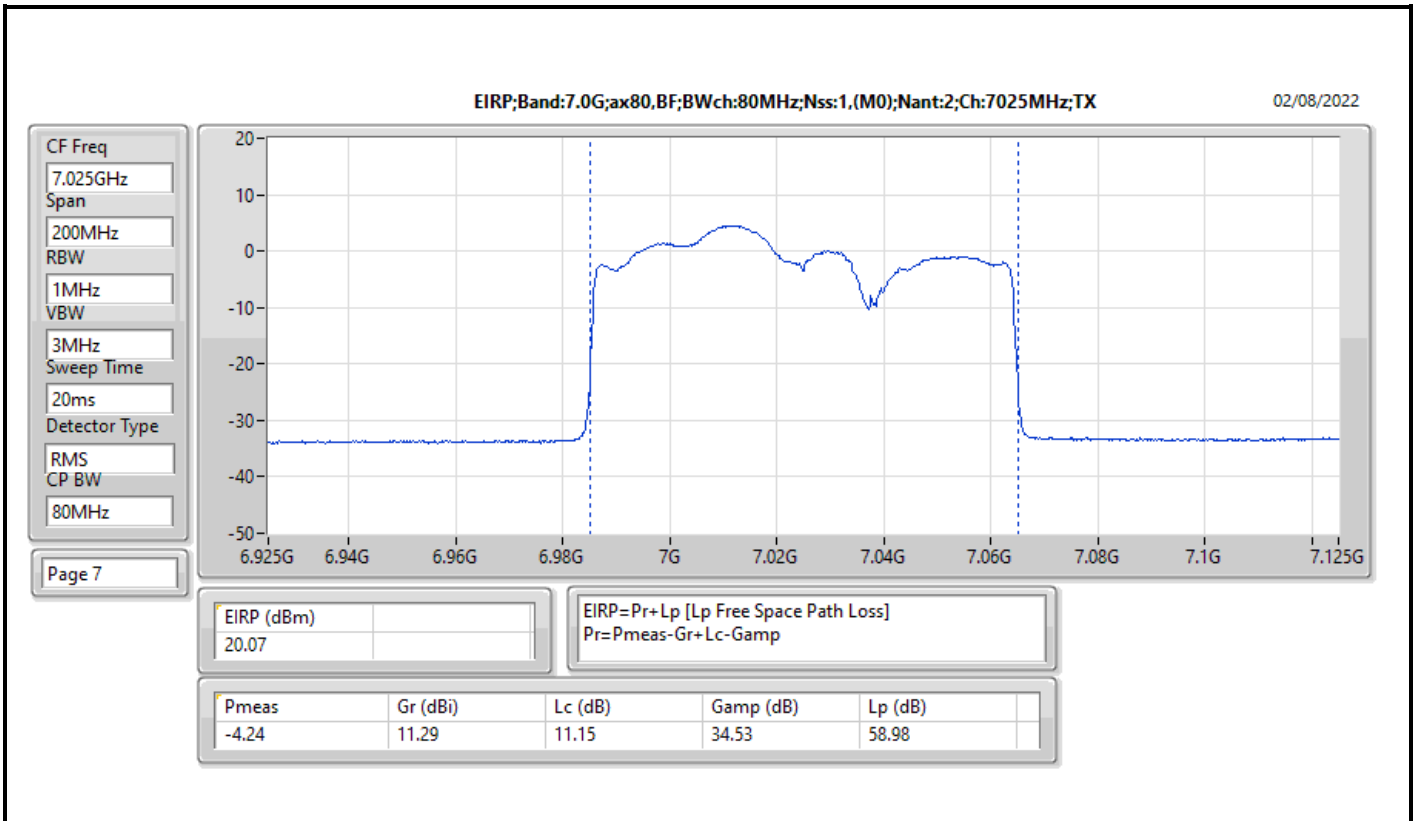

DG = Directional Gain: Port X = Port X output power

Summary

Mode	EIRP PD (dBm/RBW)
5.925-6.425GHz	-
802.11a_Nss1,(6Mbps)_1TX(Port2)	4.58
802.11a_Nss1,(6Mbps)_2TX	4.83
802.11ax HEW20_Nss1,(MCS0)_1TX(Port2)	4.78
802.11ax HEW20_Nss2,(MCS0)_2TX	4.85
802.11ax HEW40_Nss1,(MCS0)_1TX(Port2)	4.88
802.11ax HEW40_Nss2,(MCS0)_2TX	4.82
802.11ax HEW80_Nss1,(MCS0)_1TX(Port2)	4.86
802.11ax HEW80_Nss2,(MCS0)_2TX	4.55
802.11ax HEW160_Nss1,(MCS0)_1TX(Port2)	4.78
802.11ax HEW160_Nss2,(MCS0)_2TX	4.76
6.425-6.525GHz	-
802.11a_Nss1,(6Mbps)_1TX(Port2)	4.73
802.11a_Nss1,(6Mbps)_2TX	4.68
802.11ax HEW20_Nss1,(MCS0)_1TX(Port2)	4.68
802.11ax HEW20_Nss2,(MCS0)_2TX	4.89
802.11ax HEW40_Nss1,(MCS0)_1TX(Port2)	4.82
802.11ax HEW40_Nss2,(MCS0)_2TX	4.90
802.11ax HEW80_Nss1,(MCS0)_1TX(Port2)	4.93
802.11ax HEW80_Nss2,(MCS0)_2TX	4.90
802.11ax HEW160_Nss1,(MCS0)_1TX(Port2)	4.80
802.11ax HEW160_Nss2,(MCS0)_2TX	4.79
6.525-6.875GHz	-
802.11a_Nss1,(6Mbps)_1TX(Port2)	4.73
802.11a_Nss1,(6Mbps)_2TX	4.86
802.11ax HEW20_Nss1,(MCS0)_1TX(Port2)	4.77
802.11ax HEW20_Nss2,(MCS0)_2TX	4.89
802.11ax HEW40_Nss1,(MCS0)_1TX(Port2)	4.89
802.11ax HEW40_Nss2,(MCS0)_2TX	4.90
802.11ax HEW80_Nss1,(MCS0)_1TX(Port2)	4.69
802.11ax HEW80_Nss2,(MCS0)_2TX	4.89
802.11ax HEW160_Nss1,(MCS0)_1TX(Port2)	4.70
802.11ax HEW160_Nss2,(MCS0)_2TX	4.88
6.875-7.125GHz	-
802.11a_Nss1,(6Mbps)_1TX(Port2)	4.85
802.11a_Nss1,(6Mbps)_2TX	4.90
802.11ax HEW20_Nss1,(MCS0)_1TX(Port2)	4.90
802.11ax HEW20_Nss2,(MCS0)_2TX	4.89
802.11ax HEW40_Nss1,(MCS0)_1TX(Port2)	4.86
802.11ax HEW40_Nss2,(MCS0)_2TX	4.95
802.11ax HEW80_Nss1,(MCS0)_1TX(Port2)	4.93
802.11ax HEW80_Nss2,(MCS0)_2TX	4.97
802.11ax HEW160_Nss1,(MCS0)_1TX(Port2)	4.67
802.11ax HEW160_Nss2,(MCS0)_2TX	4.53