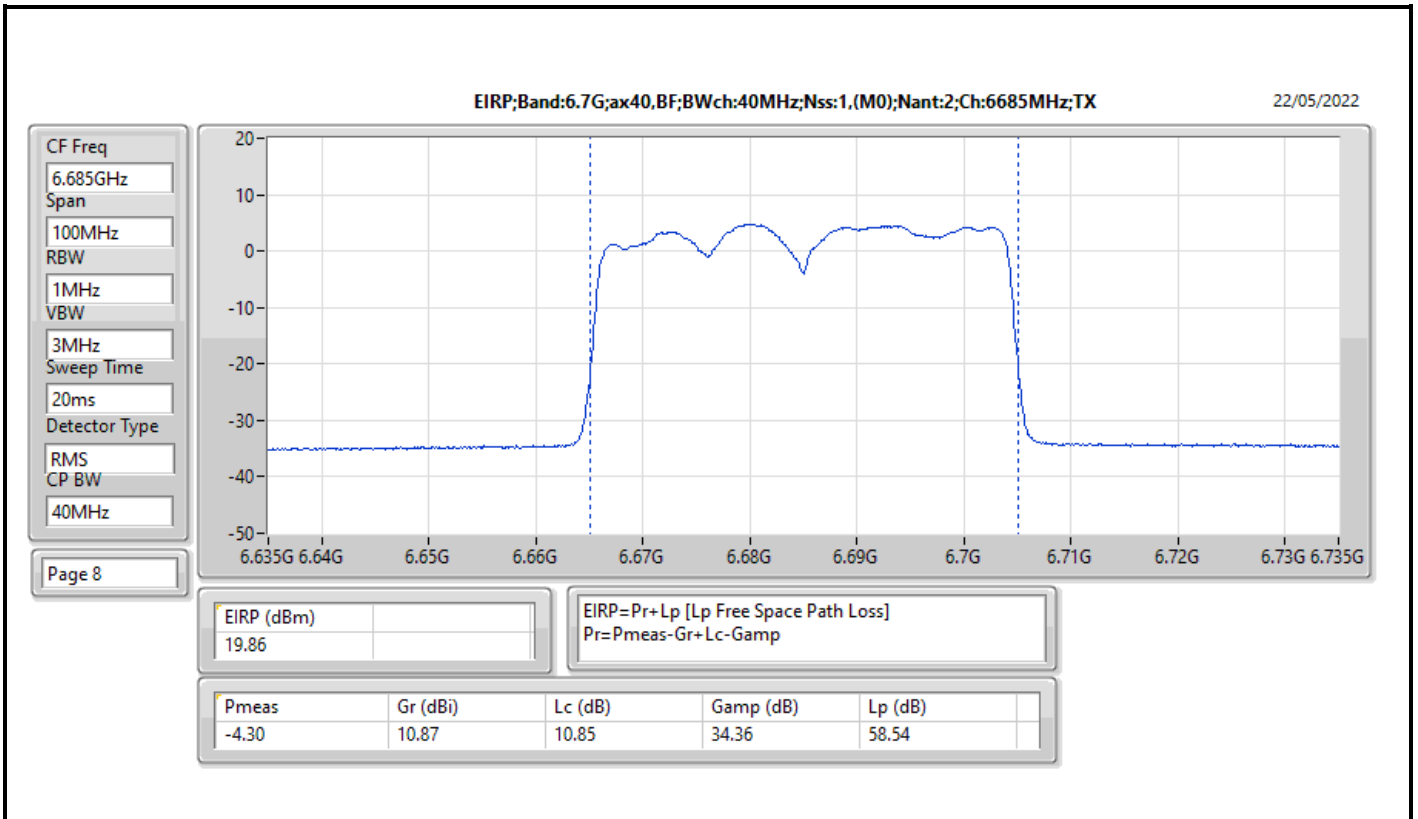

DG = Directional Gain; Port X = Port X output power

Summary

Mode	EIRP (dBm)	EIRP (W)
5.925-6.425GHz	-	-
802.11ax HEW20-BF_Nss1,(MCS0)_2TX	17.19	0.05236
802.11ax HEW40-BF_Nss1,(MCS0)_2TX	18.61	0.07261
802.11ax HEW80-BF_Nss1,(MCS0)_2TX	23.74	0.23659
802.11ax HEW160-BF_Nss1,(MCS0)_2TX	25.18	0.32961
6.425-6.525GHz	-	-
802.11ax HEW20-BF_Nss1,(MCS0)_2TX	17.27	0.05333
802.11ax HEW40-BF_Nss1,(MCS0)_2TX	19.37	0.08650
802.11ax HEW80-BF_Nss1,(MCS0)_2TX	24.01	0.25177
802.11ax HEW160-BF_Nss1,(MCS0)_2TX	26.33	0.42954
6.525-6.875GHz	-	-
802.11ax HEW20-BF_Nss1,(MCS0)_2TX	17.83	0.06067
802.11ax HEW40-BF_Nss1,(MCS0)_2TX	18.34	0.06823
802.11ax HEW80-BF_Nss1,(MCS0)_2TX	23.04	0.20137
802.11ax HEW160-BF_Nss1,(MCS0)_2TX	23.99	0.25061
6.875-7.125GHz	-	-
802.11ax HEW20-BF_Nss1,(MCS0)_2TX	18.19	0.06592
802.11ax HEW40-BF_Nss1,(MCS0)_2TX	21.42	0.13868
802.11ax HEW80-BF_Nss1,(MCS0)_2TX	21.61	0.14488
802.11ax HEW160-BF_Nss1,(MCS0)_2TX	21.27	0.13397