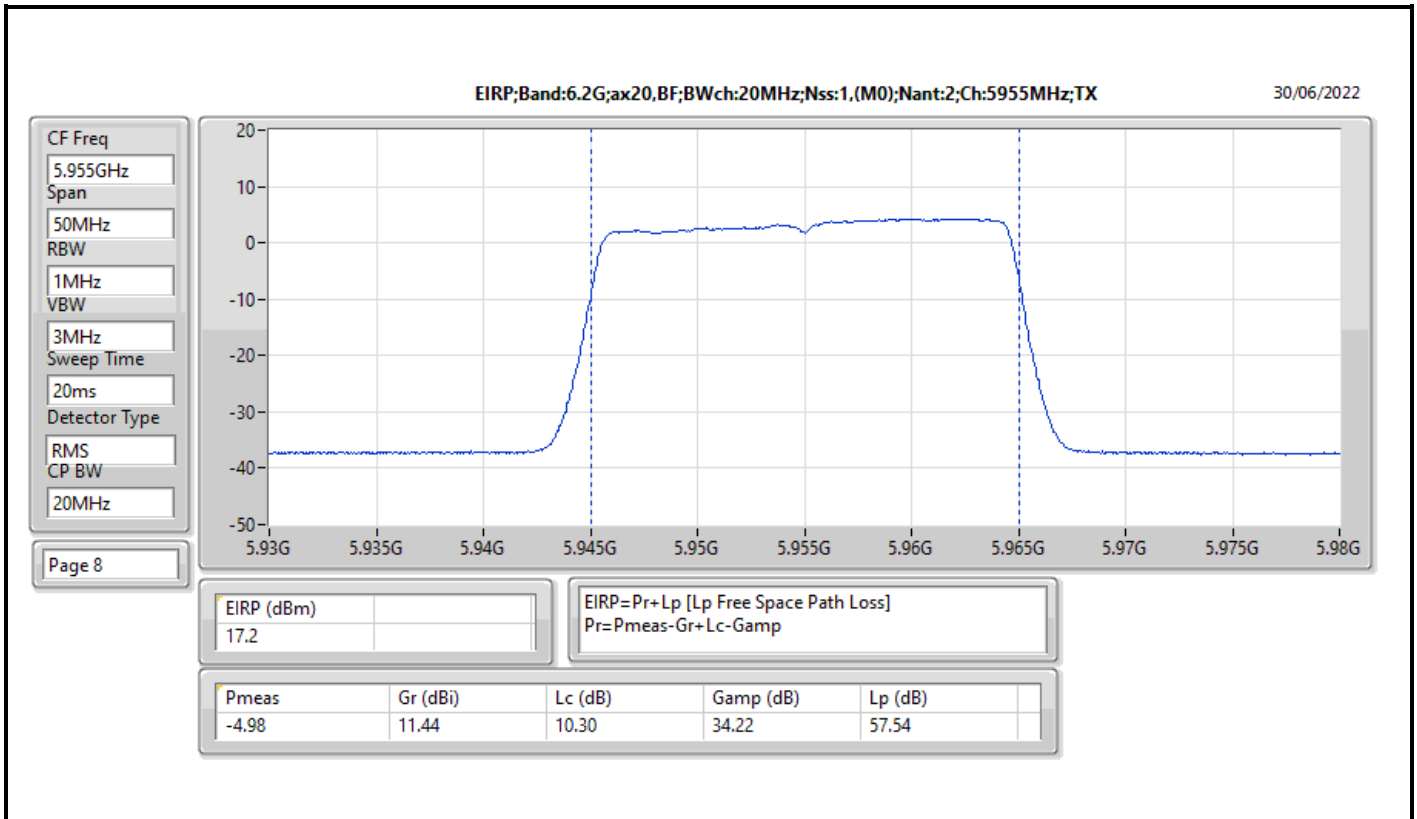

Summary

Mode	EIRP (dBm)	EIRP (W)
5.925-6.425GHz	-	-
802.11ax HEW20-BF_Nss1,(MCS0)_2TX	17.20	0.05248
802.11ax HEW40-BF_Nss1,(MCS0)_2TX	19.44	0.08790
802.11ax HEW80-BF_Nss1,(MCS0)_2TX	23.42	0.21979
802.11ax HEW160-BF_Nss1,(MCS0)_2TX	27.00	0.50119
6.425-6.525GHz	-	-
802.11ax HEW20-BF_Nss1,(MCS0)_2TX	16.38	0.04345
802.11ax HEW40-BF_Nss1,(MCS0)_2TX	18.88	0.07727
802.11ax HEW80-BF_Nss1,(MCS0)_2TX	23.64	0.23121
802.11ax HEW160-BF_Nss1,(MCS0)_2TX	26.55	0.45186
6.525-6.875GHz	-	-
802.11ax HEW20-BF_Nss1,(MCS0)_2TX	17.51	0.05636
802.11ax HEW40-BF_Nss1,(MCS0)_2TX	20.27	0.10641
802.11ax HEW80-BF_Nss1,(MCS0)_2TX	23.50	0.22387
802.11ax HEW160-BF_Nss1,(MCS0)_2TX	25.32	0.34041
6.875-7.125GHz	-	-
802.11ax HEW20-BF_Nss1,(MCS0)_2TX	17.62	0.05781
802.11ax HEW40-BF_Nss1,(MCS0)_2TX	18.55	0.07161
802.11ax HEW80-BF_Nss1,(MCS0)_2TX	22.52	0.17865
802.11ax HEW160-BF_Nss1,(MCS0)_2TX	22.90	0.19498

DG = Directional Gain; Port X = Port X output power

Summary

Mode	EIRP (dBm)	EIRP (W)
5.925-6.425GHz	-	-
802.11ax HEW20-BF_Nss1,(MCS0)_2TX	17.19	0.05236
802.11ax HEW40-BF_Nss1,(MCS0)_2TX	18.61	0.07261
802.11ax HEW80-BF_Nss1,(MCS0)_2TX	23.74	0.23659
802.11ax HEW160-BF_Nss1,(MCS0)_2TX	25.18	0.32961
6.425-6.525GHz	-	-
802.11ax HEW20-BF_Nss1,(MCS0)_2TX	17.27	0.05333
802.11ax HEW40-BF_Nss1,(MCS0)_2TX	19.37	0.08650
802.11ax HEW80-BF_Nss1,(MCS0)_2TX	24.01	0.25177
802.11ax HEW160-BF_Nss1,(MCS0)_2TX	26.33	0.42954
6.525-6.875GHz	-	-
802.11ax HEW20-BF_Nss1,(MCS0)_2TX	17.83	0.06067
802.11ax HEW40-BF_Nss1,(MCS0)_2TX	18.34	0.06823
802.11ax HEW80-BF_Nss1,(MCS0)_2TX	23.04	0.20137
802.11ax HEW160-BF_Nss1,(MCS0)_2TX	23.99	0.25061
6.875-7.125GHz	-	-
802.11ax HEW20-BF_Nss1,(MCS0)_2TX	18.19	0.06592
802.11ax HEW40-BF_Nss1,(MCS0)_2TX	21.42	0.13868
802.11ax HEW80-BF_Nss1,(MCS0)_2TX	21.61	0.14488
802.11ax HEW160-BF_Nss1,(MCS0)_2TX	21.27	0.13397