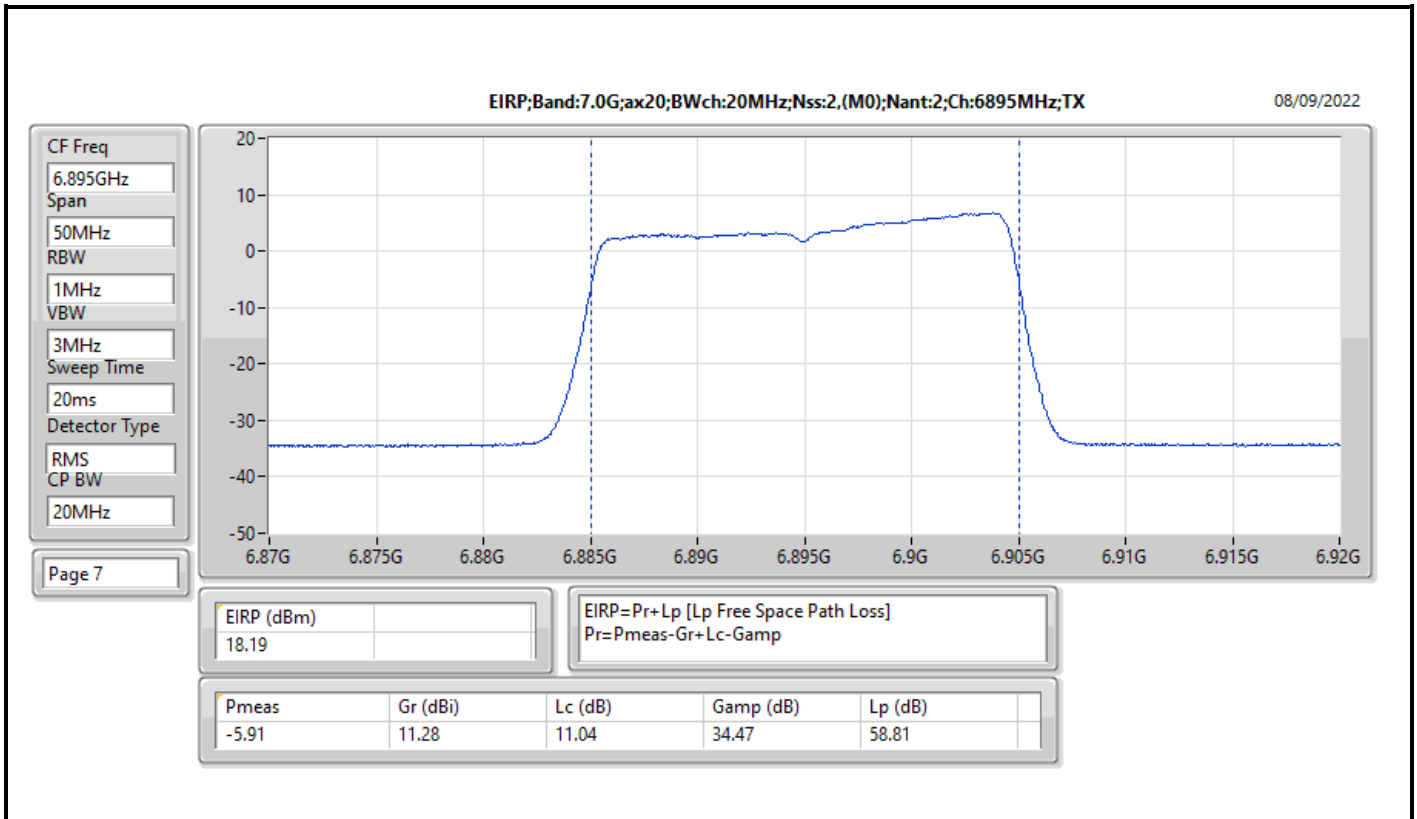

DG = Directional Gain: Port X = Port X output power

Summary

Mode	EIRP PD (dBm/RBW)
5.925-6.425GHz	-
802.11a_Nss1,(6Mbps)_1TX(Port2)	4.58
802.11a_Nss1,(6Mbps)_2TX	4.83
802.11ax HEW20_Nss1,(MCS0)_1TX(Port2)	4.78
802.11ax HEW20_Nss2,(MCS0)_2TX	4.85
802.11ax HEW40_Nss1,(MCS0)_1TX(Port2)	4.88
802.11ax HEW40_Nss2,(MCS0)_2TX	4.82
802.11ax HEW80_Nss1,(MCS0)_1TX(Port2)	4.86
802.11ax HEW80_Nss2,(MCS0)_2TX	4.55
802.11ax HEW160_Nss1,(MCS0)_1TX(Port2)	4.78
802.11ax HEW160_Nss2,(MCS0)_2TX	4.76
6.425-6.525GHz	-
802.11a_Nss1,(6Mbps)_1TX(Port2)	4.73
802.11a_Nss1,(6Mbps)_2TX	4.68
802.11ax HEW20_Nss1,(MCS0)_1TX(Port2)	4.68
802.11ax HEW20_Nss2,(MCS0)_2TX	4.89
802.11ax HEW40_Nss1,(MCS0)_1TX(Port2)	4.82
802.11ax HEW40_Nss2,(MCS0)_2TX	4.90
802.11ax HEW80_Nss1,(MCS0)_1TX(Port2)	4.93
802.11ax HEW80_Nss2,(MCS0)_2TX	4.90
802.11ax HEW160_Nss1,(MCS0)_1TX(Port2)	4.80
802.11ax HEW160_Nss2,(MCS0)_2TX	4.79
6.525-6.875GHz	-
802.11a_Nss1,(6Mbps)_1TX(Port2)	4.73
802.11a_Nss1,(6Mbps)_2TX	4.86
802.11ax HEW20_Nss1,(MCS0)_1TX(Port2)	4.77
802.11ax HEW20_Nss2,(MCS0)_2TX	4.89
802.11ax HEW40_Nss1,(MCS0)_1TX(Port2)	4.89
802.11ax HEW40_Nss2,(MCS0)_2TX	4.90
802.11ax HEW80_Nss1,(MCS0)_1TX(Port2)	4.69
802.11ax HEW80_Nss2,(MCS0)_2TX	4.89
802.11ax HEW160_Nss1,(MCS0)_1TX(Port2)	4.70
802.11ax HEW160_Nss2,(MCS0)_2TX	4.88
6.875-7.125GHz	-
802.11a_Nss1,(6Mbps)_1TX(Port2)	4.85
802.11a_Nss1,(6Mbps)_2TX	4.90
802.11ax HEW20_Nss1,(MCS0)_1TX(Port2)	4.90
802.11ax HEW20_Nss2,(MCS0)_2TX	4.89
802.11ax HEW40_Nss1,(MCS0)_1TX(Port2)	4.86
802.11ax HEW40_Nss2,(MCS0)_2TX	4.95
802.11ax HEW80_Nss1,(MCS0)_1TX(Port2)	4.93
802.11ax HEW80_Nss2,(MCS0)_2TX	4.97
802.11ax HEW160_Nss1,(MCS0)_1TX(Port2)	4.67
802.11ax HEW160_Nss2,(MCS0)_2TX	4.53