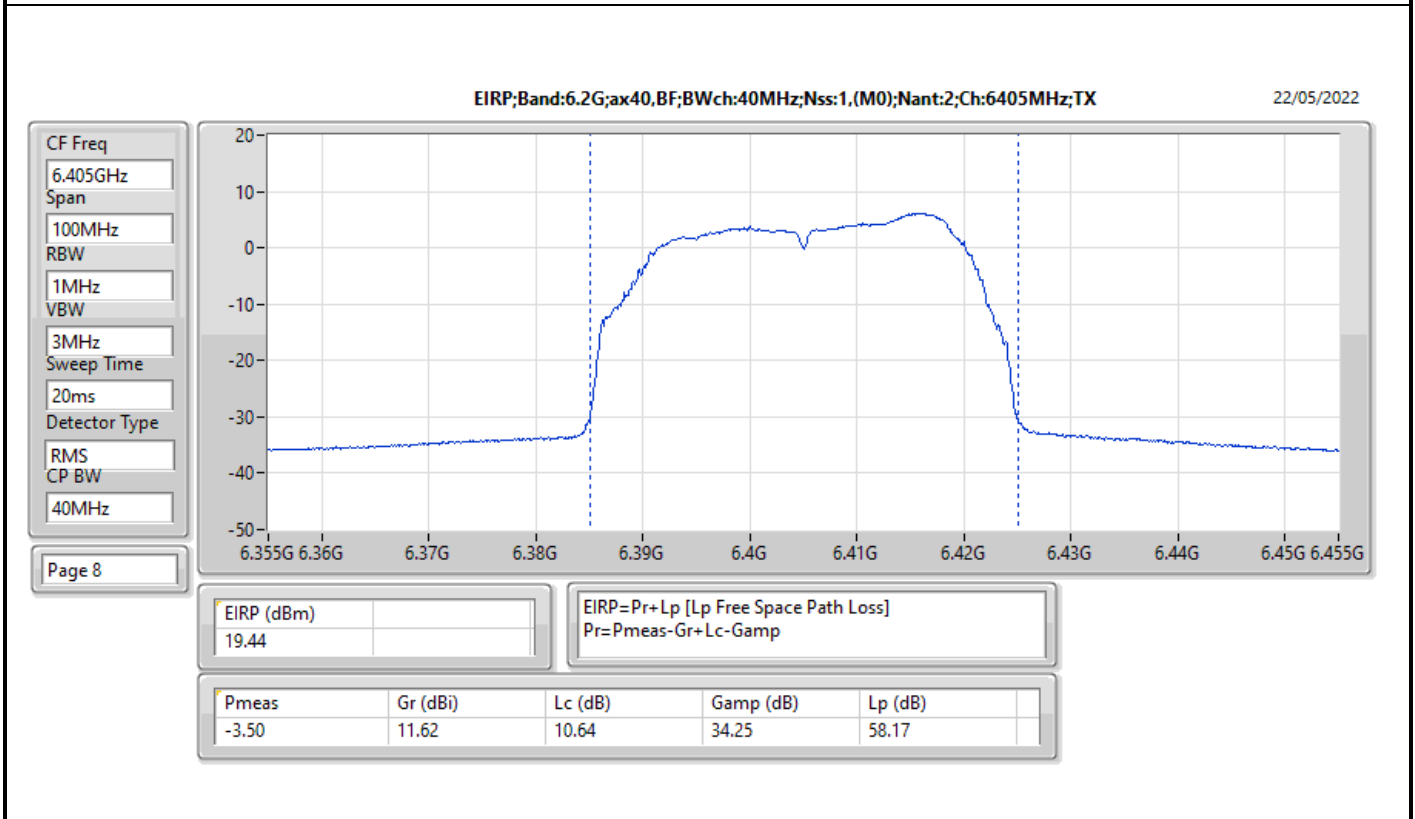

DG = Directional Gain; Port X = Port X output power

Summary

Mode	EIRP (dBm)	EIRP (W)
5.925-6.425GHz	-	-
802.11ax HEW20-BF_Nss1,(MCS0)_2TX	17.19	0.05236
802.11ax HEW40-BF_Nss1,(MCS0)_2TX	18.61	0.07261
802.11ax HEW80-BF_Nss1,(MCS0)_2TX	23.74	0.23659
802.11ax HEW160-BF_Nss1,(MCS0)_2TX	25.18	0.32961
6.425-6.525GHz	-	-
802.11ax HEW20-BF_Nss1,(MCS0)_2TX	17.27	0.05333
802.11ax HEW40-BF_Nss1,(MCS0)_2TX	19.37	0.08650
802.11ax HEW80-BF_Nss1,(MCS0)_2TX	24.01	0.25177
802.11ax HEW160-BF_Nss1,(MCS0)_2TX	26.33	0.42954
6.525-6.875GHz	-	-
802.11ax HEW20-BF_Nss1,(MCS0)_2TX	17.83	0.06067
802.11ax HEW40-BF_Nss1,(MCS0)_2TX	18.34	0.06823
802.11ax HEW80-BF_Nss1,(MCS0)_2TX	23.04	0.20137
802.11ax HEW160-BF_Nss1,(MCS0)_2TX	23.99	0.25061
6.875-7.125GHz	-	-
802.11ax HEW20-BF_Nss1,(MCS0)_2TX	18.19	0.06592
802.11ax HEW40-BF_Nss1,(MCS0)_2TX	21.42	0.13868
802.11ax HEW80-BF_Nss1,(MCS0)_2TX	21.61	0.14488
802.11ax HEW160-BF_Nss1,(MCS0)_2TX	21.27	0.13397