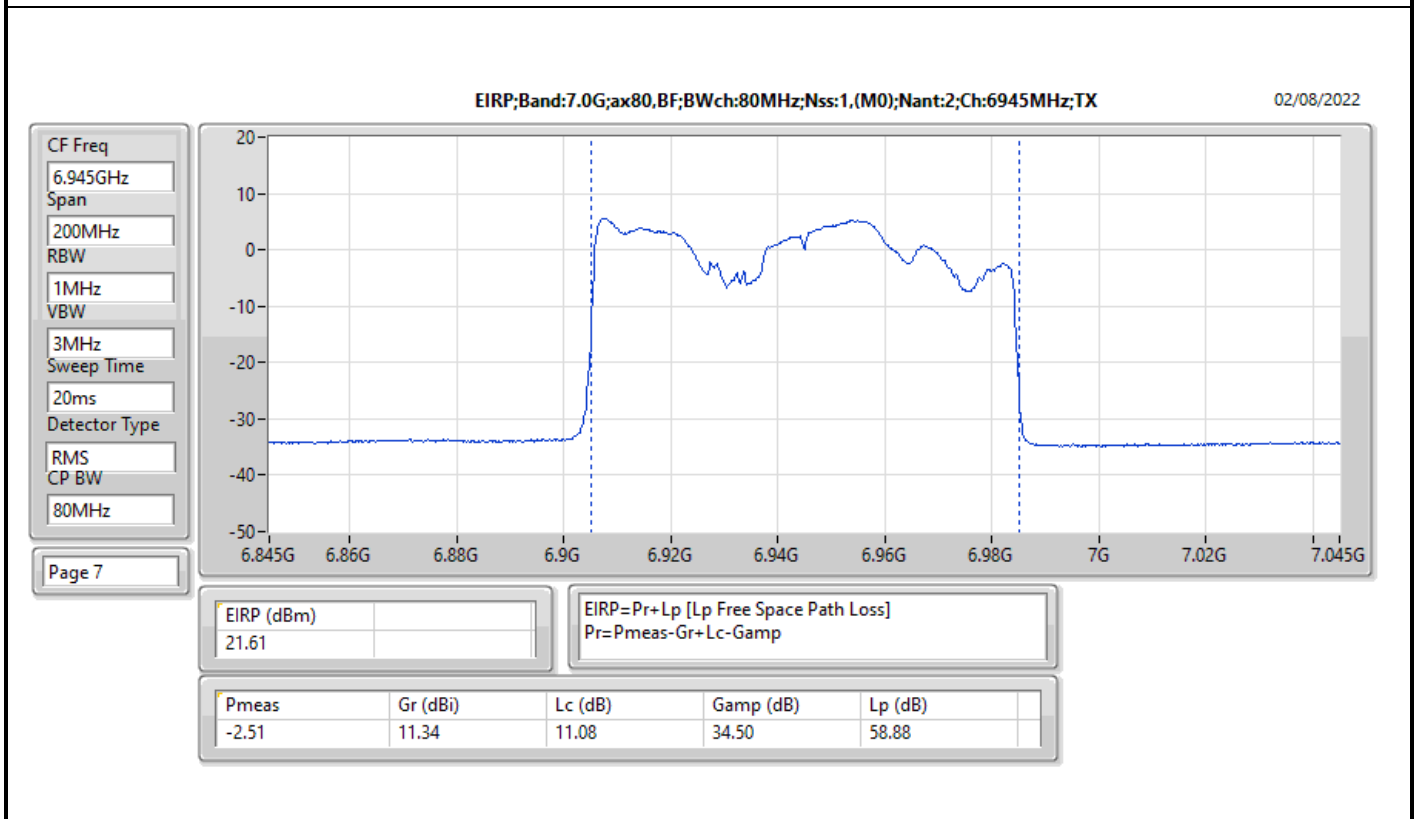

DG = Directional Gain: Port X = Port X output power

Summary

Mode	EIRP PD (dBm/RBW)
5.925-6.425GHz	-
802.11a_Nss1,(6Mbps)_1TX(Port2)	4.58
802.11a_Nss1,(6Mbps)_2TX	4.83
802.11ax HEW20_Nss1,(MCS0)_1TX(Port2)	4.78
802.11ax HEW20_Nss2,(MCS0)_2TX	4.85
802.11ax HEW40_Nss1,(MCS0)_1TX(Port2)	4.88
802.11ax HEW40_Nss2,(MCS0)_2TX	4.82
802.11ax HEW80_Nss1,(MCS0)_1TX(Port2)	4.86
802.11ax HEW80_Nss2,(MCS0)_2TX	4.55
802.11ax HEW160_Nss1,(MCS0)_1TX(Port2)	4.78
802.11ax HEW160_Nss2,(MCS0)_2TX	4.76
6.425-6.525GHz	-
802.11a_Nss1,(6Mbps)_1TX(Port2)	4.73
802.11a_Nss1,(6Mbps)_2TX	4.68
802.11ax HEW20_Nss1,(MCS0)_1TX(Port2)	4.68
802.11ax HEW20_Nss2,(MCS0)_2TX	4.89
802.11ax HEW40_Nss1,(MCS0)_1TX(Port2)	4.82
802.11ax HEW40_Nss2,(MCS0)_2TX	4.90
802.11ax HEW80_Nss1,(MCS0)_1TX(Port2)	4.93
802.11ax HEW80_Nss2,(MCS0)_2TX	4.90
802.11ax HEW160_Nss1,(MCS0)_1TX(Port2)	4.80
802.11ax HEW160_Nss2,(MCS0)_2TX	4.79
6.525-6.875GHz	-
802.11a_Nss1,(6Mbps)_1TX(Port2)	4.73
802.11a_Nss1,(6Mbps)_2TX	4.86
802.11ax HEW20_Nss1,(MCS0)_1TX(Port2)	4.77
802.11ax HEW20_Nss2,(MCS0)_2TX	4.89
802.11ax HEW40_Nss1,(MCS0)_1TX(Port2)	4.89
802.11ax HEW40_Nss2,(MCS0)_2TX	4.90
802.11ax HEW80_Nss1,(MCS0)_1TX(Port2)	4.69
802.11ax HEW80_Nss2,(MCS0)_2TX	4.89
802.11ax HEW160_Nss1,(MCS0)_1TX(Port2)	4.70
802.11ax HEW160_Nss2,(MCS0)_2TX	4.88
6.875-7.125GHz	-
802.11a_Nss1,(6Mbps)_1TX(Port2)	4.85
802.11a_Nss1,(6Mbps)_2TX	4.90
802.11ax HEW20_Nss1,(MCS0)_1TX(Port2)	4.90
802.11ax HEW20_Nss2,(MCS0)_2TX	4.89
802.11ax HEW40_Nss1,(MCS0)_1TX(Port2)	4.86
802.11ax HEW40_Nss2,(MCS0)_2TX	4.95
802.11ax HEW80_Nss1,(MCS0)_1TX(Port2)	4.93
802.11ax HEW80_Nss2,(MCS0)_2TX	4.97
802.11ax HEW160_Nss1,(MCS0)_1TX(Port2)	4.67
802.11ax HEW160_Nss2,(MCS0)_2TX	4.53