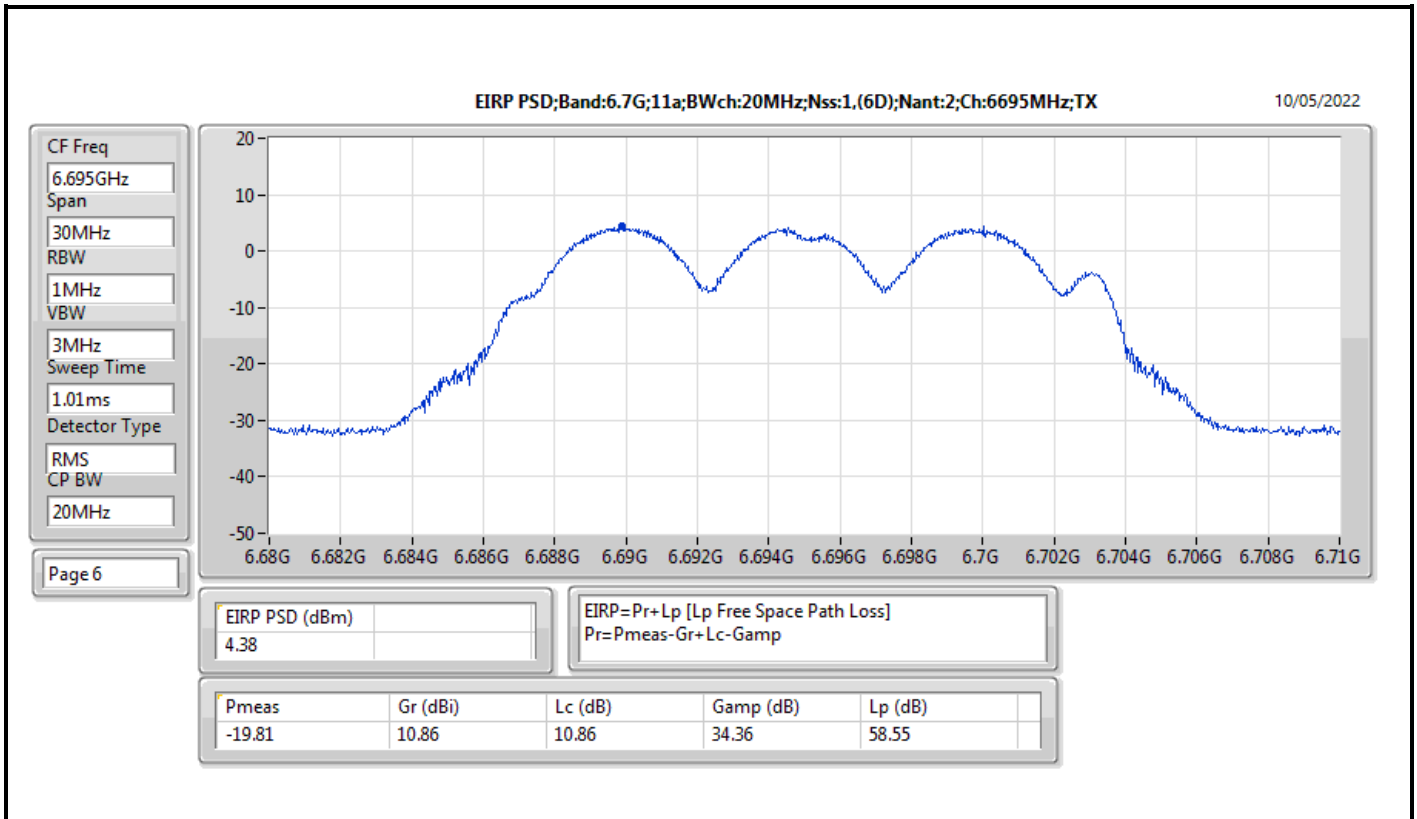

DG = Directional Gain; RBW = 500kHz for 5.725-5.85GHz band / 1MHz for other band;
PD = trace bin-by-bin of each transmits port summing can be performed maximum power density; Port X = Port X Power Density;

Summary

Mode	EIRP PD (dBm/RBW)
5.925-6.425GHz	-
802.11a_Nss1,(6Mbps)_1TX(Port2)	4.83
802.11a_Nss1,(6Mbps)_2TX	4.92
802.11ax HEW20_Nss1,(MCS0)_1TX(Port2)	4.94
802.11ax HEW20_Nss2,(MCS0)_2TX	4.83
802.11ax HEW40_Nss1,(MCS0)_1TX(Port2)	4.86
802.11ax HEW40_Nss2,(MCS0)_2TX	4.95
802.11ax HEW80_Nss1,(MCS0)_1TX(Port2)	4.92
802.11ax HEW80_Nss2,(MCS0)_2TX	4.76
802.11ax HEW160_Nss1,(MCS0)_1TX(Port2)	4.63
802.11ax HEW160_Nss2,(MCS0)_2TX	4.85
6.425-6.525GHz	-
802.11a_Nss1,(6Mbps)_1TX(Port2)	4.84
802.11a_Nss1,(6Mbps)_2TX	4.90
802.11ax HEW20_Nss1,(MCS0)_1TX(Port2)	4.94
802.11ax HEW20_Nss2,(MCS0)_2TX	4.92
802.11ax HEW40_Nss1,(MCS0)_1TX(Port2)	4.78
802.11ax HEW40_Nss2,(MCS0)_2TX	4.87
802.11ax HEW80_Nss1,(MCS0)_1TX(Port2)	4.93
802.11ax HEW80_Nss2,(MCS0)_2TX	4.83
802.11ax HEW160_Nss1,(MCS0)_1TX(Port2)	4.17
802.11ax HEW160_Nss2,(MCS0)_2TX	4.64
6.525-6.875GHz	-
802.11a_Nss1,(6Mbps)_1TX(Port2)	4.93
802.11a_Nss1,(6Mbps)_2TX	4.89
802.11ax HEW20_Nss1,(MCS0)_1TX(Port2)	4.63
802.11ax HEW20_Nss2,(MCS0)_2TX	4.91
802.11ax HEW40_Nss1,(MCS0)_1TX(Port2)	4.91
802.11ax HEW40_Nss2,(MCS0)_2TX	4.71
802.11ax HEW80_Nss1,(MCS0)_1TX(Port2)	4.92
802.11ax HEW80_Nss2,(MCS0)_2TX	4.88
802.11ax HEW160_Nss1,(MCS0)_1TX(Port2)	4.82
802.11ax HEW160_Nss2,(MCS0)_2TX	4.82
6.875-7.125GHz	-
802.11a_Nss1,(6Mbps)_1TX(Port2)	4.81
802.11a_Nss1,(6Mbps)_2TX	4.89
802.11ax HEW20_Nss1,(MCS0)_1TX(Port2)	4.87
802.11ax HEW20_Nss2,(MCS0)_2TX	4.72
802.11ax HEW40_Nss1,(MCS0)_1TX(Port2)	4.95
802.11ax HEW40_Nss2,(MCS0)_2TX	4.86
802.11ax HEW80_Nss1,(MCS0)_1TX(Port2)	4.82
802.11ax HEW80_Nss2,(MCS0)_2TX	4.84
802.11ax HEW160_Nss1,(MCS0)_1TX(Port2)	1.38
802.11ax HEW160_Nss2,(MCS0)_2TX	4.78