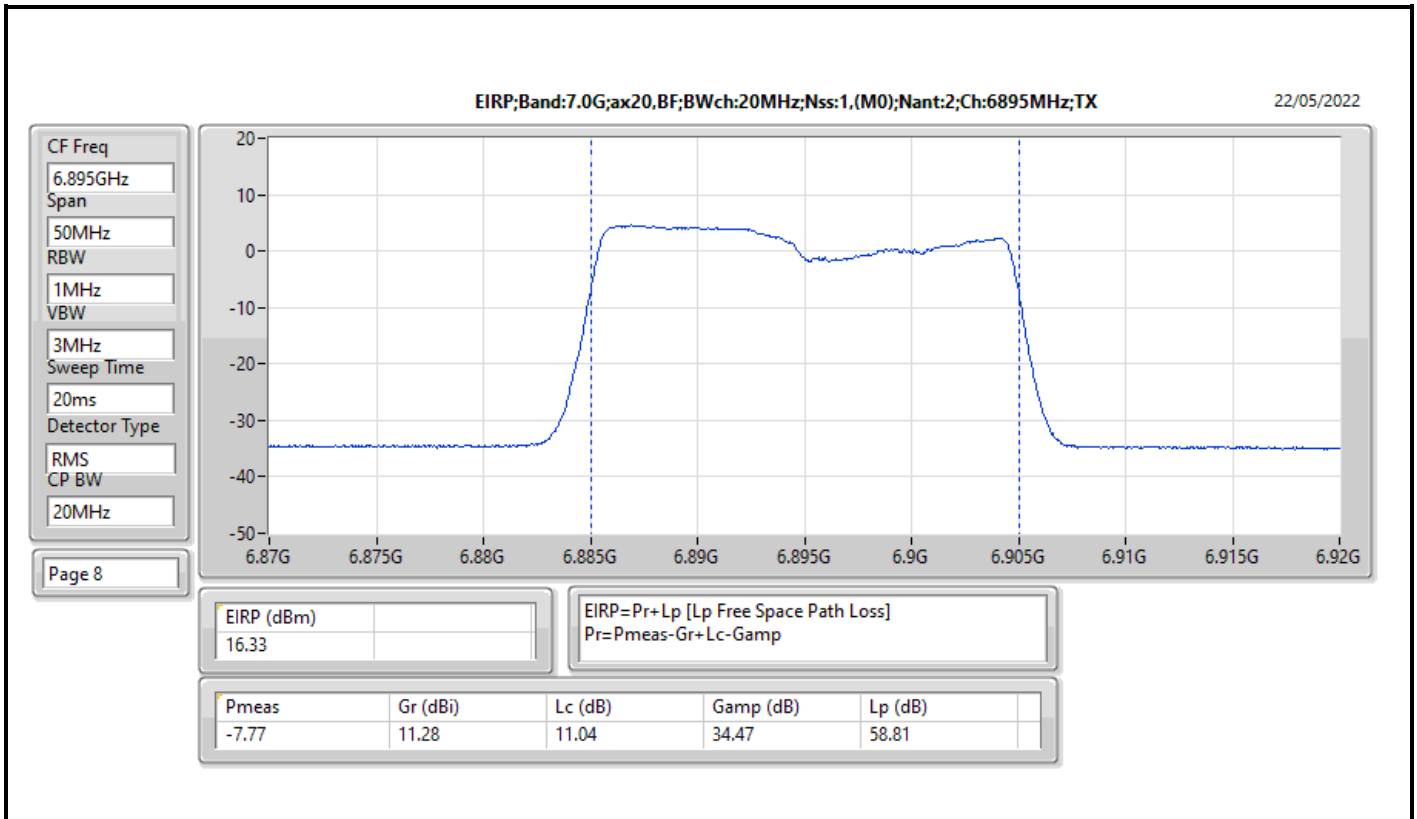

DG = Directional Gain; Port X = Port X output power

Summary

Mode	EIRP (dBm)	EIRP (W)
5.925-6.425GHz	-	-
802.11ax HEW20-BF_Nss1,(MCS0)_2TX	17.19	0.05236
802.11ax HEW40-BF_Nss1,(MCS0)_2TX	18.61	0.07261
802.11ax HEW80-BF_Nss1,(MCS0)_2TX	23.74	0.23659
802.11ax HEW160-BF_Nss1,(MCS0)_2TX	25.18	0.32961
6.425-6.525GHz	-	-
802.11ax HEW20-BF_Nss1,(MCS0)_2TX	17.27	0.05333
802.11ax HEW40-BF_Nss1,(MCS0)_2TX	19.37	0.08650
802.11ax HEW80-BF_Nss1,(MCS0)_2TX	24.01	0.25177
802.11ax HEW160-BF_Nss1,(MCS0)_2TX	26.33	0.42954
6.525-6.875GHz	-	-
802.11ax HEW20-BF_Nss1,(MCS0)_2TX	17.83	0.06067
802.11ax HEW40-BF_Nss1,(MCS0)_2TX	18.34	0.06823
802.11ax HEW80-BF_Nss1,(MCS0)_2TX	23.04	0.20137
802.11ax HEW160-BF_Nss1,(MCS0)_2TX	23.99	0.25061
6.875-7.125GHz	-	-
802.11ax HEW20-BF_Nss1,(MCS0)_2TX	18.19	0.06592
802.11ax HEW40-BF_Nss1,(MCS0)_2TX	21.42	0.13868
802.11ax HEW80-BF_Nss1,(MCS0)_2TX	21.61	0.14488
802.11ax HEW160-BF_Nss1,(MCS0)_2TX	21.27	0.13397