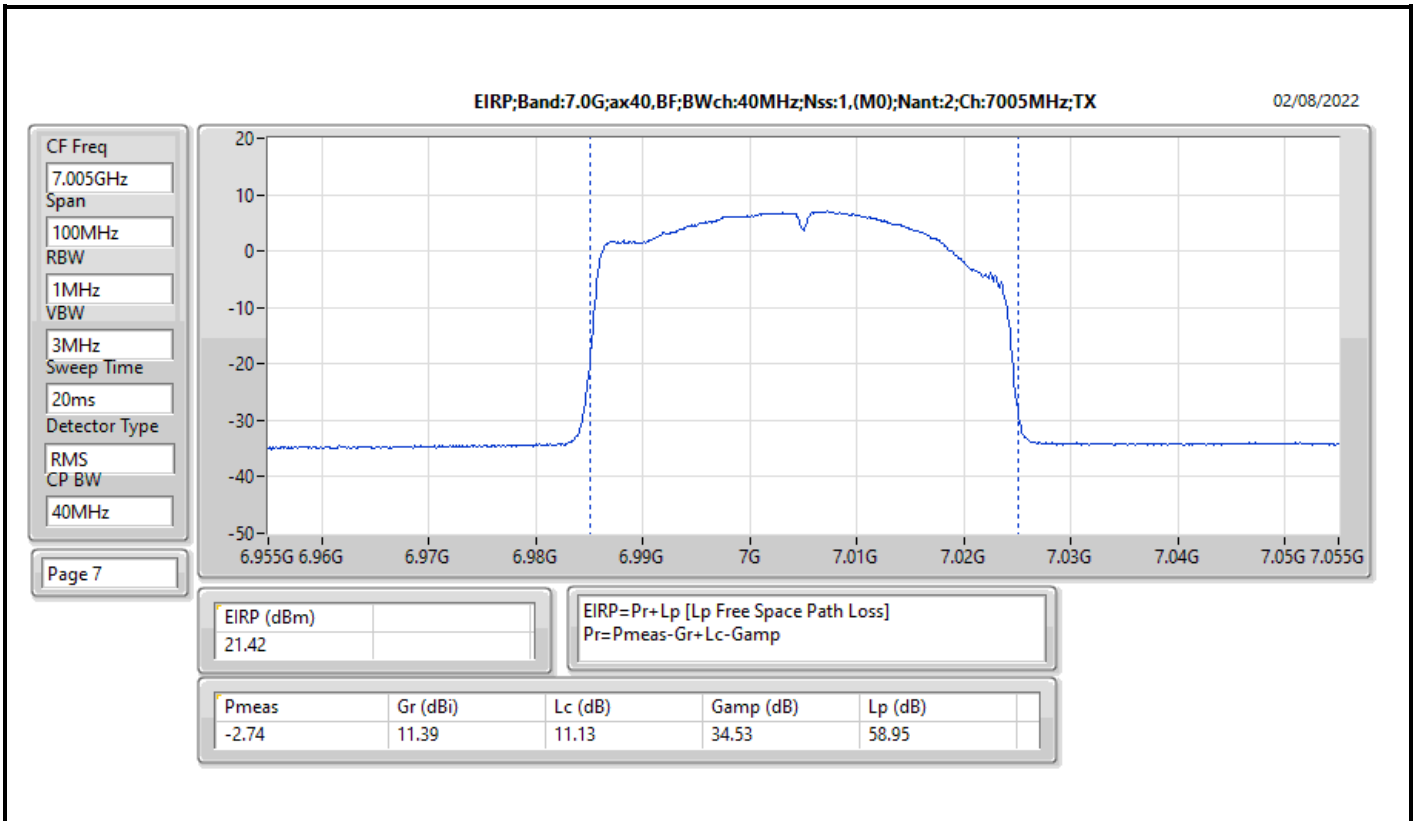

DG = Directional Gain: Port X = Port X output power

Summary

Mode	EIRP PD (dBm/RBW)
5.925-6.425GHz	-
802.11a_Nss1,(6Mbps)_1TX(Port2)	4.58
802.11a_Nss1,(6Mbps)_2TX	4.83
802.11ax HEW20_Nss1,(MCS0)_1TX(Port2)	4.78
802.11ax HEW20_Nss2,(MCS0)_2TX	4.85
802.11ax HEW40_Nss1,(MCS0)_1TX(Port2)	4.88
802.11ax HEW40_Nss2,(MCS0)_2TX	4.82
802.11ax HEW80_Nss1,(MCS0)_1TX(Port2)	4.86
802.11ax HEW80_Nss2,(MCS0)_2TX	4.55
802.11ax HEW160_Nss1,(MCS0)_1TX(Port2)	4.78
802.11ax HEW160_Nss2,(MCS0)_2TX	4.76
6.425-6.525GHz	-
802.11a_Nss1,(6Mbps)_1TX(Port2)	4.73
802.11a_Nss1,(6Mbps)_2TX	4.68
802.11ax HEW20_Nss1,(MCS0)_1TX(Port2)	4.68
802.11ax HEW20_Nss2,(MCS0)_2TX	4.89
802.11ax HEW40_Nss1,(MCS0)_1TX(Port2)	4.82
802.11ax HEW40_Nss2,(MCS0)_2TX	4.90
802.11ax HEW80_Nss1,(MCS0)_1TX(Port2)	4.93
802.11ax HEW80_Nss2,(MCS0)_2TX	4.90
802.11ax HEW160_Nss1,(MCS0)_1TX(Port2)	4.80
802.11ax HEW160_Nss2,(MCS0)_2TX	4.79
6.525-6.875GHz	-
802.11a_Nss1,(6Mbps)_1TX(Port2)	4.73
802.11a_Nss1,(6Mbps)_2TX	4.86
802.11ax HEW20_Nss1,(MCS0)_1TX(Port2)	4.77
802.11ax HEW20_Nss2,(MCS0)_2TX	4.89
802.11ax HEW40_Nss1,(MCS0)_1TX(Port2)	4.89
802.11ax HEW40_Nss2,(MCS0)_2TX	4.90
802.11ax HEW80_Nss1,(MCS0)_1TX(Port2)	4.69
802.11ax HEW80_Nss2,(MCS0)_2TX	4.89
802.11ax HEW160_Nss1,(MCS0)_1TX(Port2)	4.70
802.11ax HEW160_Nss2,(MCS0)_2TX	4.88
6.875-7.125GHz	-
802.11a_Nss1,(6Mbps)_1TX(Port2)	4.85
802.11a_Nss1,(6Mbps)_2TX	4.90
802.11ax HEW20_Nss1,(MCS0)_1TX(Port2)	4.90
802.11ax HEW20_Nss2,(MCS0)_2TX	4.89
802.11ax HEW40_Nss1,(MCS0)_1TX(Port2)	4.86
802.11ax HEW40_Nss2,(MCS0)_2TX	4.95
802.11ax HEW80_Nss1,(MCS0)_1TX(Port2)	4.93
802.11ax HEW80_Nss2,(MCS0)_2TX	4.97
802.11ax HEW160_Nss1,(MCS0)_1TX(Port2)	4.67
802.11ax HEW160_Nss2,(MCS0)_2TX	4.53