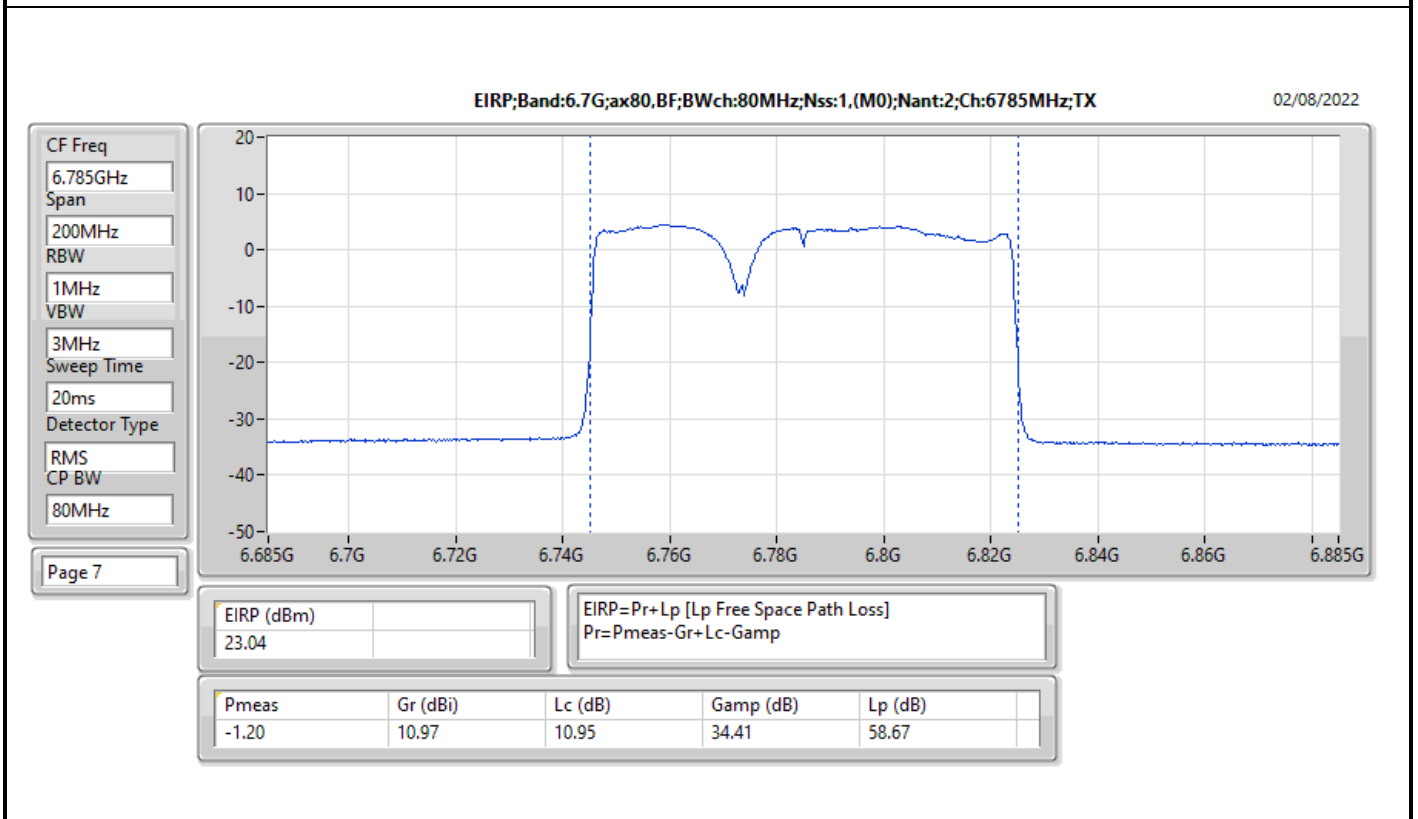

DG = Directional Gain: Port X = Port X output power

Summary

Mode	EIRP PD (dBm/RBW)
5.925-6.425GHz	-
802.11a_Nss1,(6Mbps)_1TX(Port2)	4.58
802.11a_Nss1,(6Mbps)_2TX	4.83
802.11ax HEW20_Nss1,(MCS0)_1TX(Port2)	4.78
802.11ax HEW20_Nss2,(MCS0)_2TX	4.85
802.11ax HEW40_Nss1,(MCS0)_1TX(Port2)	4.88
802.11ax HEW40_Nss2,(MCS0)_2TX	4.82
802.11ax HEW80_Nss1,(MCS0)_1TX(Port2)	4.86
802.11ax HEW80_Nss2,(MCS0)_2TX	4.55
802.11ax HEW160_Nss1,(MCS0)_1TX(Port2)	4.78
802.11ax HEW160_Nss2,(MCS0)_2TX	4.76
6.425-6.525GHz	-
802.11a_Nss1,(6Mbps)_1TX(Port2)	4.73
802.11a_Nss1,(6Mbps)_2TX	4.68
802.11ax HEW20_Nss1,(MCS0)_1TX(Port2)	4.68
802.11ax HEW20_Nss2,(MCS0)_2TX	4.89
802.11ax HEW40_Nss1,(MCS0)_1TX(Port2)	4.82
802.11ax HEW40_Nss2,(MCS0)_2TX	4.90
802.11ax HEW80_Nss1,(MCS0)_1TX(Port2)	4.93
802.11ax HEW80_Nss2,(MCS0)_2TX	4.90
802.11ax HEW160_Nss1,(MCS0)_1TX(Port2)	4.80
802.11ax HEW160_Nss2,(MCS0)_2TX	4.79
6.525-6.875GHz	-
802.11a_Nss1,(6Mbps)_1TX(Port2)	4.73
802.11a_Nss1,(6Mbps)_2TX	4.86
802.11ax HEW20_Nss1,(MCS0)_1TX(Port2)	4.77
802.11ax HEW20_Nss2,(MCS0)_2TX	4.89
802.11ax HEW40_Nss1,(MCS0)_1TX(Port2)	4.89
802.11ax HEW40_Nss2,(MCS0)_2TX	4.90
802.11ax HEW80_Nss1,(MCS0)_1TX(Port2)	4.69
802.11ax HEW80_Nss2,(MCS0)_2TX	4.89
802.11ax HEW160_Nss1,(MCS0)_1TX(Port2)	4.70
802.11ax HEW160_Nss2,(MCS0)_2TX	4.88
6.875-7.125GHz	-
802.11a_Nss1,(6Mbps)_1TX(Port2)	4.85
802.11a_Nss1,(6Mbps)_2TX	4.90
802.11ax HEW20_Nss1,(MCS0)_1TX(Port2)	4.90
802.11ax HEW20_Nss2,(MCS0)_2TX	4.89
802.11ax HEW40_Nss1,(MCS0)_1TX(Port2)	4.86
802.11ax HEW40_Nss2,(MCS0)_2TX	4.95
802.11ax HEW80_Nss1,(MCS0)_1TX(Port2)	4.93
802.11ax HEW80_Nss2,(MCS0)_2TX	4.97
802.11ax HEW160_Nss1,(MCS0)_1TX(Port2)	4.67
802.11ax HEW160_Nss2,(MCS0)_2TX	4.53