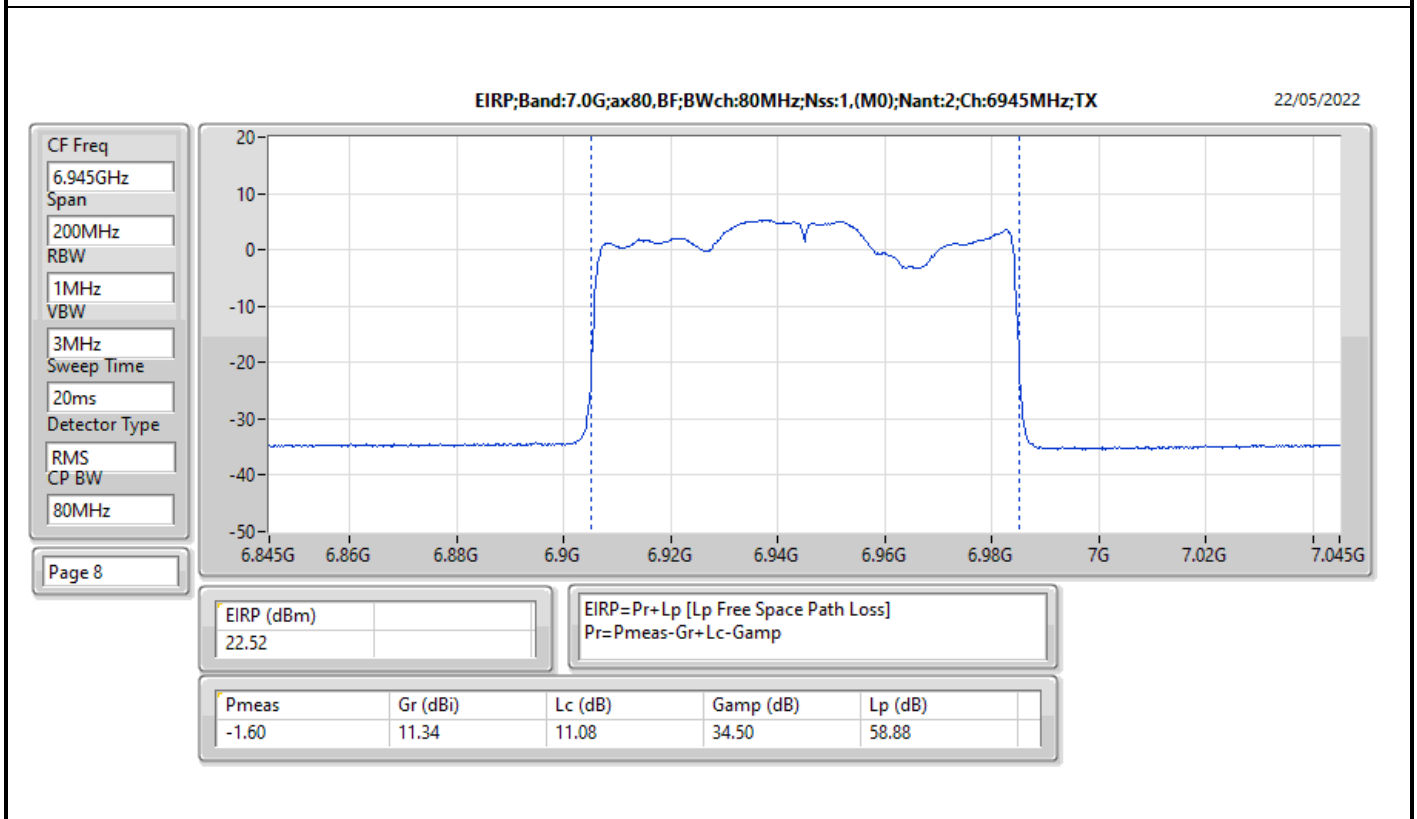

DG = Directional Gain; Port X = Port X output power

Summary

Mode	EIRP (dBm)	EIRP (W)
5.925-6.425GHz	-	-
802.11ax HEW20-BF_Nss1,(MCS0)_2TX	17.19	0.05236
802.11ax HEW40-BF_Nss1,(MCS0)_2TX	18.61	0.07261
802.11ax HEW80-BF_Nss1,(MCS0)_2TX	23.74	0.23659
802.11ax HEW160-BF_Nss1,(MCS0)_2TX	25.18	0.32961
6.425-6.525GHz	-	-
802.11ax HEW20-BF_Nss1,(MCS0)_2TX	17.27	0.05333
802.11ax HEW40-BF_Nss1,(MCS0)_2TX	19.37	0.08650
802.11ax HEW80-BF_Nss1,(MCS0)_2TX	24.01	0.25177
802.11ax HEW160-BF_Nss1,(MCS0)_2TX	26.33	0.42954
6.525-6.875GHz	-	-
802.11ax HEW20-BF_Nss1,(MCS0)_2TX	17.83	0.06067
802.11ax HEW40-BF_Nss1,(MCS0)_2TX	18.34	0.06823
802.11ax HEW80-BF_Nss1,(MCS0)_2TX	23.04	0.20137
802.11ax HEW160-BF_Nss1,(MCS0)_2TX	23.99	0.25061
6.875-7.125GHz	-	-
802.11ax HEW20-BF_Nss1,(MCS0)_2TX	18.19	0.06592
802.11ax HEW40-BF_Nss1,(MCS0)_2TX	21.42	0.13868
802.11ax HEW80-BF_Nss1,(MCS0)_2TX	21.61	0.14488
802.11ax HEW160-BF_Nss1,(MCS0)_2TX	21.27	0.13397