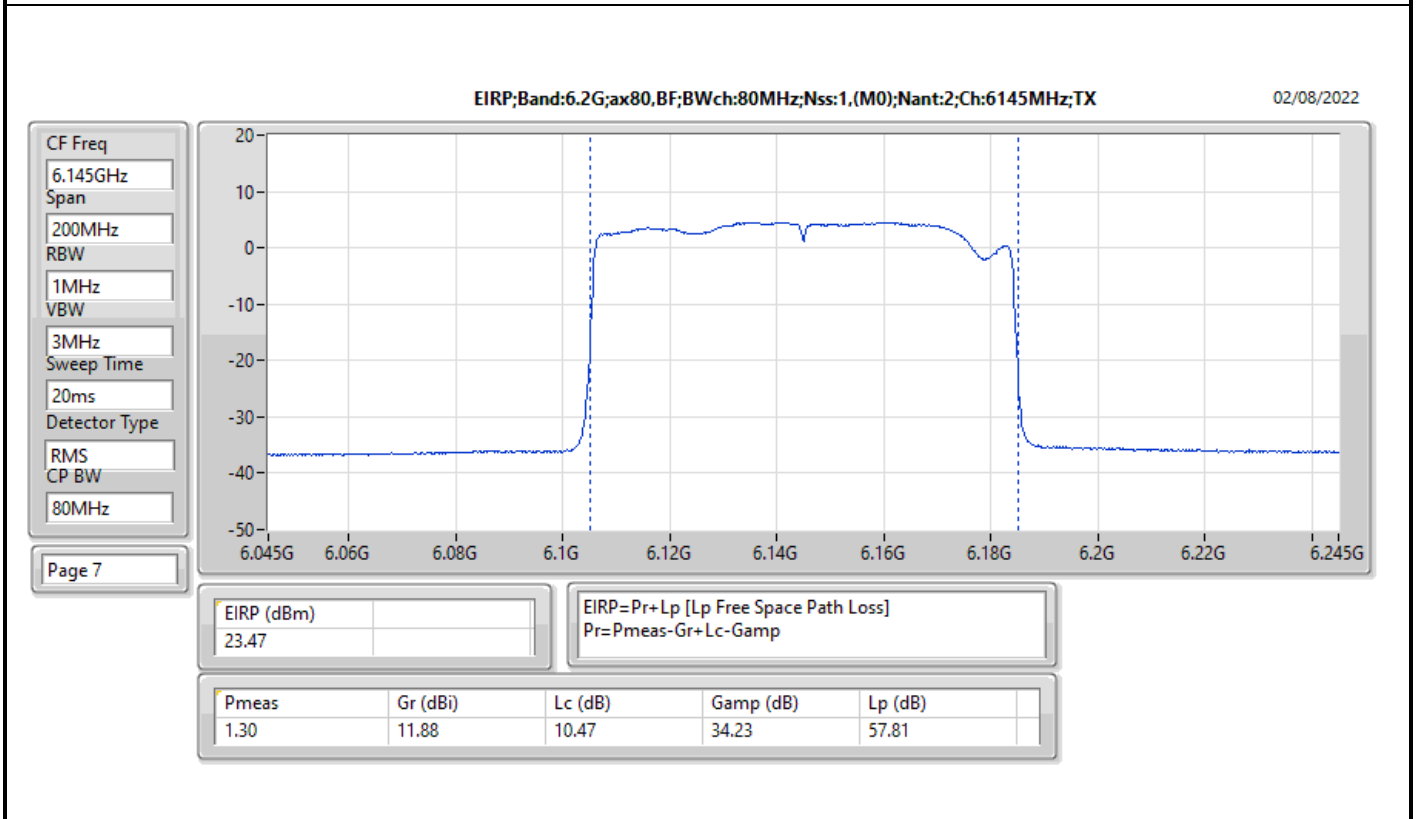

DG = Directional Gain: Port X = Port X output power

Summary

Mode	EIRP PD (dBm/RBW)
5.925-6.425GHz	-
802.11a_Nss1,(6Mbps)_1TX(Port2)	4.58
802.11a_Nss1,(6Mbps)_2TX	4.83
802.11ax HEW20_Nss1,(MCS0)_1TX(Port2)	4.78
802.11ax HEW20_Nss2,(MCS0)_2TX	4.85
802.11ax HEW40_Nss1,(MCS0)_1TX(Port2)	4.88
802.11ax HEW40_Nss2,(MCS0)_2TX	4.82
802.11ax HEW80_Nss1,(MCS0)_1TX(Port2)	4.86
802.11ax HEW80_Nss2,(MCS0)_2TX	4.55
802.11ax HEW160_Nss1,(MCS0)_1TX(Port2)	4.78
802.11ax HEW160_Nss2,(MCS0)_2TX	4.76
6.425-6.525GHz	-
802.11a_Nss1,(6Mbps)_1TX(Port2)	4.73
802.11a_Nss1,(6Mbps)_2TX	4.68
802.11ax HEW20_Nss1,(MCS0)_1TX(Port2)	4.68
802.11ax HEW20_Nss2,(MCS0)_2TX	4.89
802.11ax HEW40_Nss1,(MCS0)_1TX(Port2)	4.82
802.11ax HEW40_Nss2,(MCS0)_2TX	4.90
802.11ax HEW80_Nss1,(MCS0)_1TX(Port2)	4.93
802.11ax HEW80_Nss2,(MCS0)_2TX	4.90
802.11ax HEW160_Nss1,(MCS0)_1TX(Port2)	4.80
802.11ax HEW160_Nss2,(MCS0)_2TX	4.79
6.525-6.875GHz	-
802.11a_Nss1,(6Mbps)_1TX(Port2)	4.73
802.11a_Nss1,(6Mbps)_2TX	4.86
802.11ax HEW20_Nss1,(MCS0)_1TX(Port2)	4.77
802.11ax HEW20_Nss2,(MCS0)_2TX	4.89
802.11ax HEW40_Nss1,(MCS0)_1TX(Port2)	4.89
802.11ax HEW40_Nss2,(MCS0)_2TX	4.90
802.11ax HEW80_Nss1,(MCS0)_1TX(Port2)	4.69
802.11ax HEW80_Nss2,(MCS0)_2TX	4.89
802.11ax HEW160_Nss1,(MCS0)_1TX(Port2)	4.70
802.11ax HEW160_Nss2,(MCS0)_2TX	4.88
6.875-7.125GHz	-
802.11a_Nss1,(6Mbps)_1TX(Port2)	4.85
802.11a_Nss1,(6Mbps)_2TX	4.90
802.11ax HEW20_Nss1,(MCS0)_1TX(Port2)	4.90
802.11ax HEW20_Nss2,(MCS0)_2TX	4.89
802.11ax HEW40_Nss1,(MCS0)_1TX(Port2)	4.86
802.11ax HEW40_Nss2,(MCS0)_2TX	4.95
802.11ax HEW80_Nss1,(MCS0)_1TX(Port2)	4.93
802.11ax HEW80_Nss2,(MCS0)_2TX	4.97
802.11ax HEW160_Nss1,(MCS0)_1TX(Port2)	4.67
802.11ax HEW160_Nss2,(MCS0)_2TX	4.53