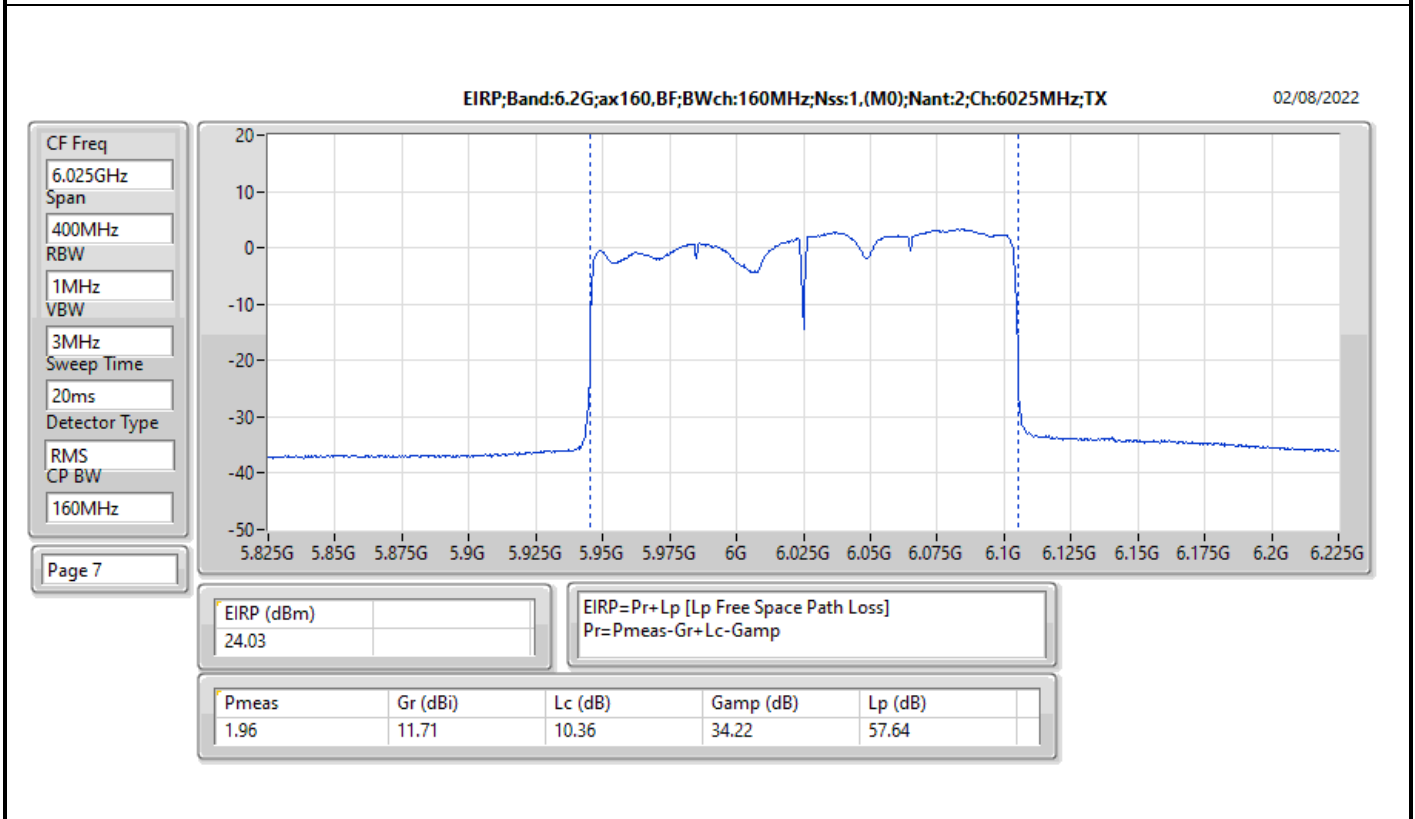

DG = Directional Gain: Port X = Port X output power

Summary

Mode	EIRP PD (dBm/RBW)
5.925-6.425GHz	-
802.11a_Nss1,(6Mbps)_1TX(Port2)	4.58
802.11a_Nss1,(6Mbps)_2TX	4.83
802.11ax HEW20_Nss1,(MCS0)_1TX(Port2)	4.78
802.11ax HEW20_Nss2,(MCS0)_2TX	4.85
802.11ax HEW40_Nss1,(MCS0)_1TX(Port2)	4.88
802.11ax HEW40_Nss2,(MCS0)_2TX	4.82
802.11ax HEW80_Nss1,(MCS0)_1TX(Port2)	4.86
802.11ax HEW80_Nss2,(MCS0)_2TX	4.55
802.11ax HEW160_Nss1,(MCS0)_1TX(Port2)	4.78
802.11ax HEW160_Nss2,(MCS0)_2TX	4.76
6.425-6.525GHz	-
802.11a_Nss1,(6Mbps)_1TX(Port2)	4.73
802.11a_Nss1,(6Mbps)_2TX	4.68
802.11ax HEW20_Nss1,(MCS0)_1TX(Port2)	4.68
802.11ax HEW20_Nss2,(MCS0)_2TX	4.89
802.11ax HEW40_Nss1,(MCS0)_1TX(Port2)	4.82
802.11ax HEW40_Nss2,(MCS0)_2TX	4.90
802.11ax HEW80_Nss1,(MCS0)_1TX(Port2)	4.93
802.11ax HEW80_Nss2,(MCS0)_2TX	4.90
802.11ax HEW160_Nss1,(MCS0)_1TX(Port2)	4.80
802.11ax HEW160_Nss2,(MCS0)_2TX	4.79
6.525-6.875GHz	-
802.11a_Nss1,(6Mbps)_1TX(Port2)	4.73
802.11a_Nss1,(6Mbps)_2TX	4.86
802.11ax HEW20_Nss1,(MCS0)_1TX(Port2)	4.77
802.11ax HEW20_Nss2,(MCS0)_2TX	4.89
802.11ax HEW40_Nss1,(MCS0)_1TX(Port2)	4.89
802.11ax HEW40_Nss2,(MCS0)_2TX	4.90
802.11ax HEW80_Nss1,(MCS0)_1TX(Port2)	4.69
802.11ax HEW80_Nss2,(MCS0)_2TX	4.89
802.11ax HEW160_Nss1,(MCS0)_1TX(Port2)	4.70
802.11ax HEW160_Nss2,(MCS0)_2TX	4.88
6.875-7.125GHz	-
802.11a_Nss1,(6Mbps)_1TX(Port2)	4.85
802.11a_Nss1,(6Mbps)_2TX	4.90
802.11ax HEW20_Nss1,(MCS0)_1TX(Port2)	4.90
802.11ax HEW20_Nss2,(MCS0)_2TX	4.89
802.11ax HEW40_Nss1,(MCS0)_1TX(Port2)	4.86
802.11ax HEW40_Nss2,(MCS0)_2TX	4.95
802.11ax HEW80_Nss1,(MCS0)_1TX(Port2)	4.93
802.11ax HEW80_Nss2,(MCS0)_2TX	4.97
802.11ax HEW160_Nss1,(MCS0)_1TX(Port2)	4.67
802.11ax HEW160_Nss2,(MCS0)_2TX	4.53