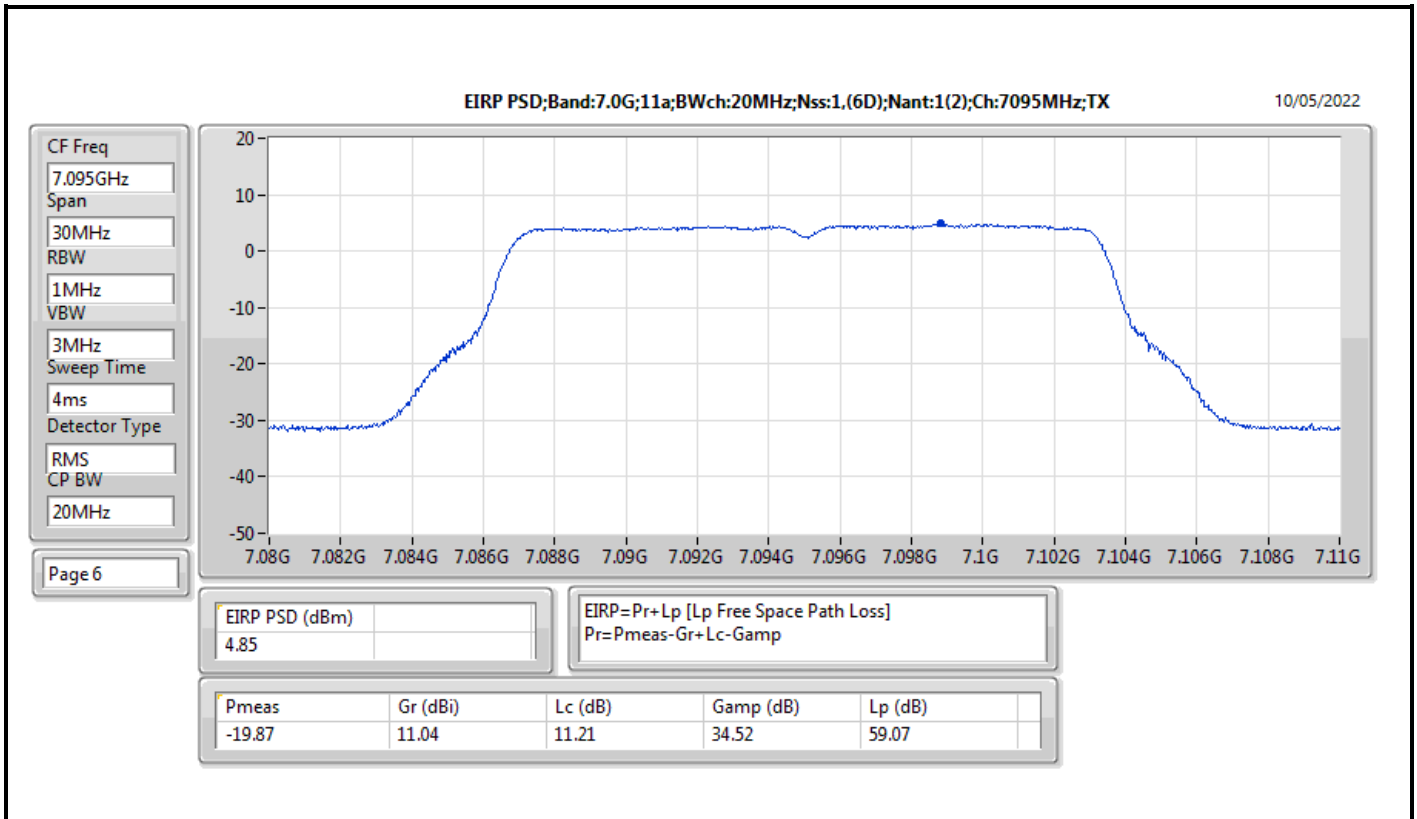

DG = Directional Gain; RBW = 500kHz for 5.725-5.85GHz band / 1MHz for other band;
PD = trace bin-by-bin of each transmits port summing can be performed maximum power density; Port X = Port X Power Density;

Summary

Mode	EIRP PD (dBm/RBW)
5.925-6.425GHz	-
802.11a_Nss1,(6Mbps)_1TX(Port2)	4.83
802.11a_Nss1,(6Mbps)_2TX	4.92
802.11ax HEW20_Nss1,(MCS0)_1TX(Port2)	4.94
802.11ax HEW20_Nss2,(MCS0)_2TX	4.83
802.11ax HEW40_Nss1,(MCS0)_1TX(Port2)	4.86
802.11ax HEW40_Nss2,(MCS0)_2TX	4.95
802.11ax HEW80_Nss1,(MCS0)_1TX(Port2)	4.92
802.11ax HEW80_Nss2,(MCS0)_2TX	4.76
802.11ax HEW160_Nss1,(MCS0)_1TX(Port2)	4.63
802.11ax HEW160_Nss2,(MCS0)_2TX	4.85
6.425-6.525GHz	-
802.11a_Nss1,(6Mbps)_1TX(Port2)	4.84
802.11a_Nss1,(6Mbps)_2TX	4.90
802.11ax HEW20_Nss1,(MCS0)_1TX(Port2)	4.94
802.11ax HEW20_Nss2,(MCS0)_2TX	4.92
802.11ax HEW40_Nss1,(MCS0)_1TX(Port2)	4.78
802.11ax HEW40_Nss2,(MCS0)_2TX	4.87
802.11ax HEW80_Nss1,(MCS0)_1TX(Port2)	4.93
802.11ax HEW80_Nss2,(MCS0)_2TX	4.83
802.11ax HEW160_Nss1,(MCS0)_1TX(Port2)	4.17
802.11ax HEW160_Nss2,(MCS0)_2TX	4.64
6.525-6.875GHz	-
802.11a_Nss1,(6Mbps)_1TX(Port2)	4.93
802.11a_Nss1,(6Mbps)_2TX	4.89
802.11ax HEW20_Nss1,(MCS0)_1TX(Port2)	4.63
802.11ax HEW20_Nss2,(MCS0)_2TX	4.91
802.11ax HEW40_Nss1,(MCS0)_1TX(Port2)	4.91
802.11ax HEW40_Nss2,(MCS0)_2TX	4.71
802.11ax HEW80_Nss1,(MCS0)_1TX(Port2)	4.92
802.11ax HEW80_Nss2,(MCS0)_2TX	4.88
802.11ax HEW160_Nss1,(MCS0)_1TX(Port2)	4.82
802.11ax HEW160_Nss2,(MCS0)_2TX	4.82
6.875-7.125GHz	-
802.11a_Nss1,(6Mbps)_1TX(Port2)	4.81
802.11a_Nss1,(6Mbps)_2TX	4.89
802.11ax HEW20_Nss1,(MCS0)_1TX(Port2)	4.87
802.11ax HEW20_Nss2,(MCS0)_2TX	4.72
802.11ax HEW40_Nss1,(MCS0)_1TX(Port2)	4.95
802.11ax HEW40_Nss2,(MCS0)_2TX	4.86
802.11ax HEW80_Nss1,(MCS0)_1TX(Port2)	4.82
802.11ax HEW80_Nss2,(MCS0)_2TX	4.84
802.11ax HEW160_Nss1,(MCS0)_1TX(Port2)	1.38
802.11ax HEW160_Nss2,(MCS0)_2TX	4.78