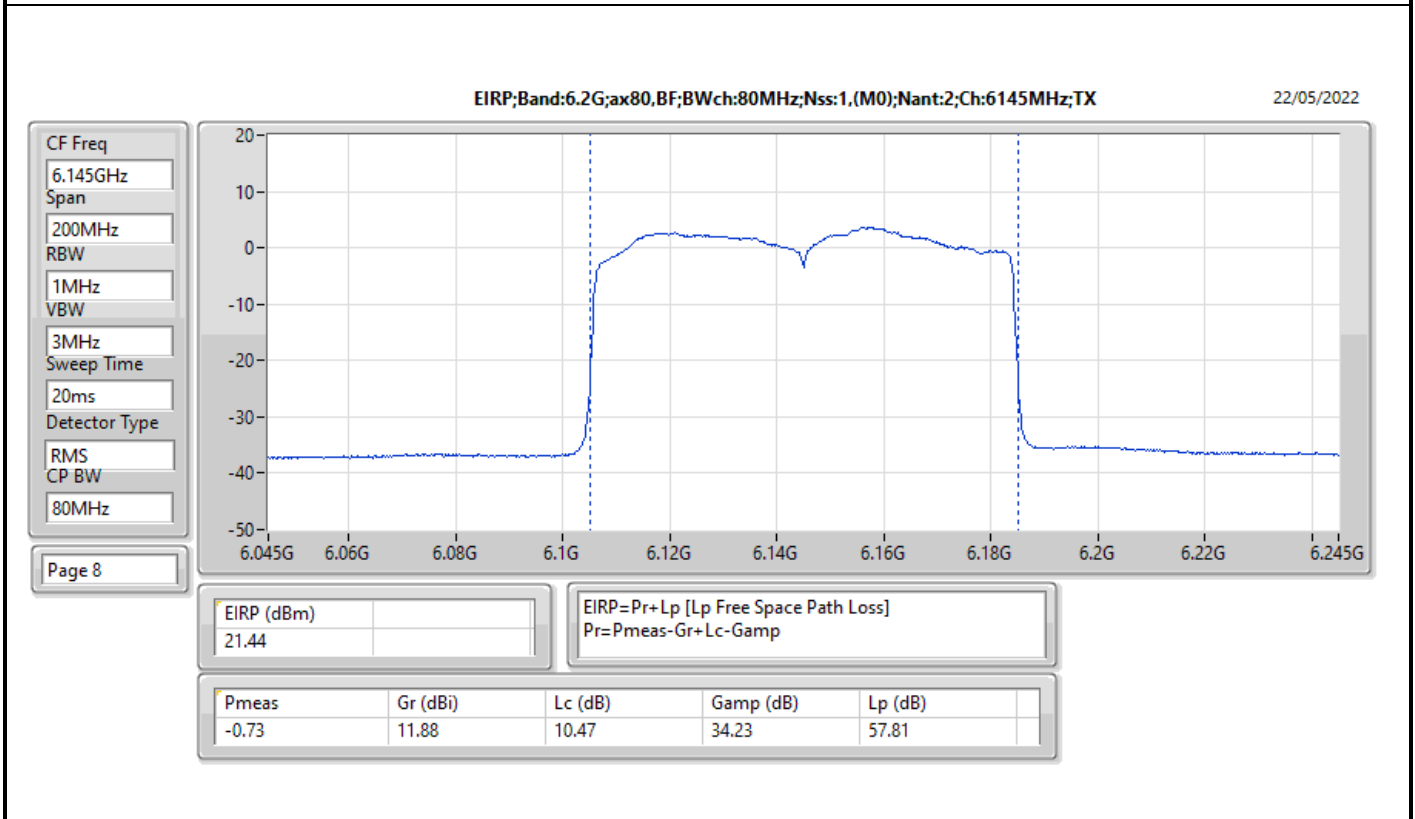

DG = Directional Gain; Port X = Port X output power

Summary

Mode	EIRP (dBm)	EIRP (W)
5.925-6.425GHz	-	-
802.11ax HEW20-BF_Nss1,(MCS0)_2TX	17.19	0.05236
802.11ax HEW40-BF_Nss1,(MCS0)_2TX	18.61	0.07261
802.11ax HEW80-BF_Nss1,(MCS0)_2TX	23.74	0.23659
802.11ax HEW160-BF_Nss1,(MCS0)_2TX	25.18	0.32961
6.425-6.525GHz	-	-
802.11ax HEW20-BF_Nss1,(MCS0)_2TX	17.27	0.05333
802.11ax HEW40-BF_Nss1,(MCS0)_2TX	19.37	0.08650
802.11ax HEW80-BF_Nss1,(MCS0)_2TX	24.01	0.25177
802.11ax HEW160-BF_Nss1,(MCS0)_2TX	26.33	0.42954
6.525-6.875GHz	-	-
802.11ax HEW20-BF_Nss1,(MCS0)_2TX	17.83	0.06067
802.11ax HEW40-BF_Nss1,(MCS0)_2TX	18.34	0.06823
802.11ax HEW80-BF_Nss1,(MCS0)_2TX	23.04	0.20137
802.11ax HEW160-BF_Nss1,(MCS0)_2TX	23.99	0.25061
6.875-7.125GHz	-	-
802.11ax HEW20-BF_Nss1,(MCS0)_2TX	18.19	0.06592
802.11ax HEW40-BF_Nss1,(MCS0)_2TX	21.42	0.13868
802.11ax HEW80-BF_Nss1,(MCS0)_2TX	21.61	0.14488
802.11ax HEW160-BF_Nss1,(MCS0)_2TX	21.27	0.13397