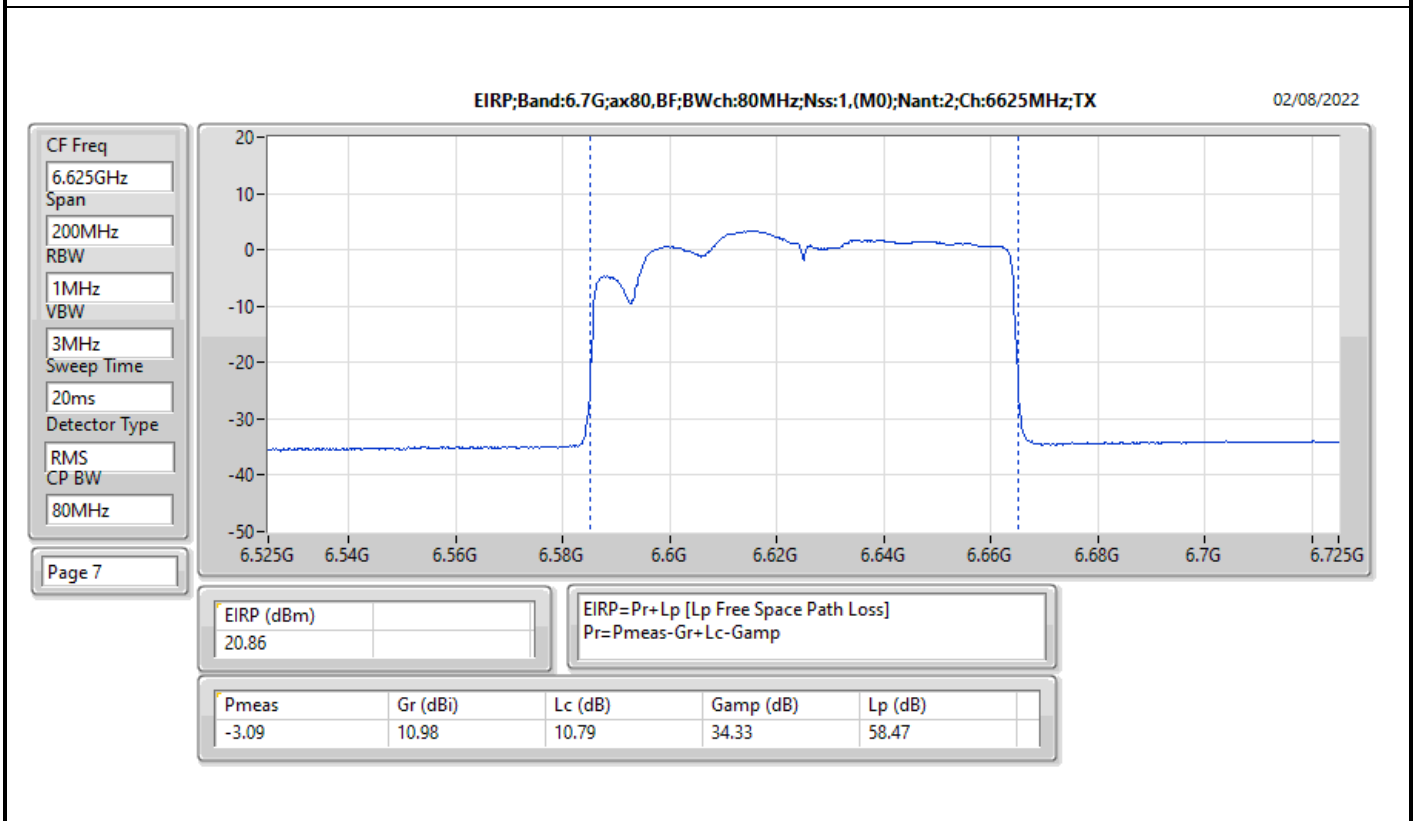

DG = Directional Gain: Port X = Port X output power

Summary

Mode	EIRP PD (dBm/RBW)
5.925-6.425GHz	-
802.11a_Nss1,(6Mbps)_1TX(Port2)	4.58
802.11a_Nss1,(6Mbps)_2TX	4.83
802.11ax HEW20_Nss1,(MCS0)_1TX(Port2)	4.78
802.11ax HEW20_Nss2,(MCS0)_2TX	4.85
802.11ax HEW40_Nss1,(MCS0)_1TX(Port2)	4.88
802.11ax HEW40_Nss2,(MCS0)_2TX	4.82
802.11ax HEW80_Nss1,(MCS0)_1TX(Port2)	4.86
802.11ax HEW80_Nss2,(MCS0)_2TX	4.55
802.11ax HEW160_Nss1,(MCS0)_1TX(Port2)	4.78
802.11ax HEW160_Nss2,(MCS0)_2TX	4.76
6.425-6.525GHz	-
802.11a_Nss1,(6Mbps)_1TX(Port2)	4.73
802.11a_Nss1,(6Mbps)_2TX	4.68
802.11ax HEW20_Nss1,(MCS0)_1TX(Port2)	4.68
802.11ax HEW20_Nss2,(MCS0)_2TX	4.89
802.11ax HEW40_Nss1,(MCS0)_1TX(Port2)	4.82
802.11ax HEW40_Nss2,(MCS0)_2TX	4.90
802.11ax HEW80_Nss1,(MCS0)_1TX(Port2)	4.93
802.11ax HEW80_Nss2,(MCS0)_2TX	4.90
802.11ax HEW160_Nss1,(MCS0)_1TX(Port2)	4.80
802.11ax HEW160_Nss2,(MCS0)_2TX	4.79
6.525-6.875GHz	-
802.11a_Nss1,(6Mbps)_1TX(Port2)	4.73
802.11a_Nss1,(6Mbps)_2TX	4.86
802.11ax HEW20_Nss1,(MCS0)_1TX(Port2)	4.77
802.11ax HEW20_Nss2,(MCS0)_2TX	4.89
802.11ax HEW40_Nss1,(MCS0)_1TX(Port2)	4.89
802.11ax HEW40_Nss2,(MCS0)_2TX	4.90
802.11ax HEW80_Nss1,(MCS0)_1TX(Port2)	4.69
802.11ax HEW80_Nss2,(MCS0)_2TX	4.89
802.11ax HEW160_Nss1,(MCS0)_1TX(Port2)	4.70
802.11ax HEW160_Nss2,(MCS0)_2TX	4.88
6.875-7.125GHz	-
802.11a_Nss1,(6Mbps)_1TX(Port2)	4.85
802.11a_Nss1,(6Mbps)_2TX	4.90
802.11ax HEW20_Nss1,(MCS0)_1TX(Port2)	4.90
802.11ax HEW20_Nss2,(MCS0)_2TX	4.89
802.11ax HEW40_Nss1,(MCS0)_1TX(Port2)	4.86
802.11ax HEW40_Nss2,(MCS0)_2TX	4.95
802.11ax HEW80_Nss1,(MCS0)_1TX(Port2)	4.93
802.11ax HEW80_Nss2,(MCS0)_2TX	4.97
802.11ax HEW160_Nss1,(MCS0)_1TX(Port2)	4.67
802.11ax HEW160_Nss2,(MCS0)_2TX	4.53