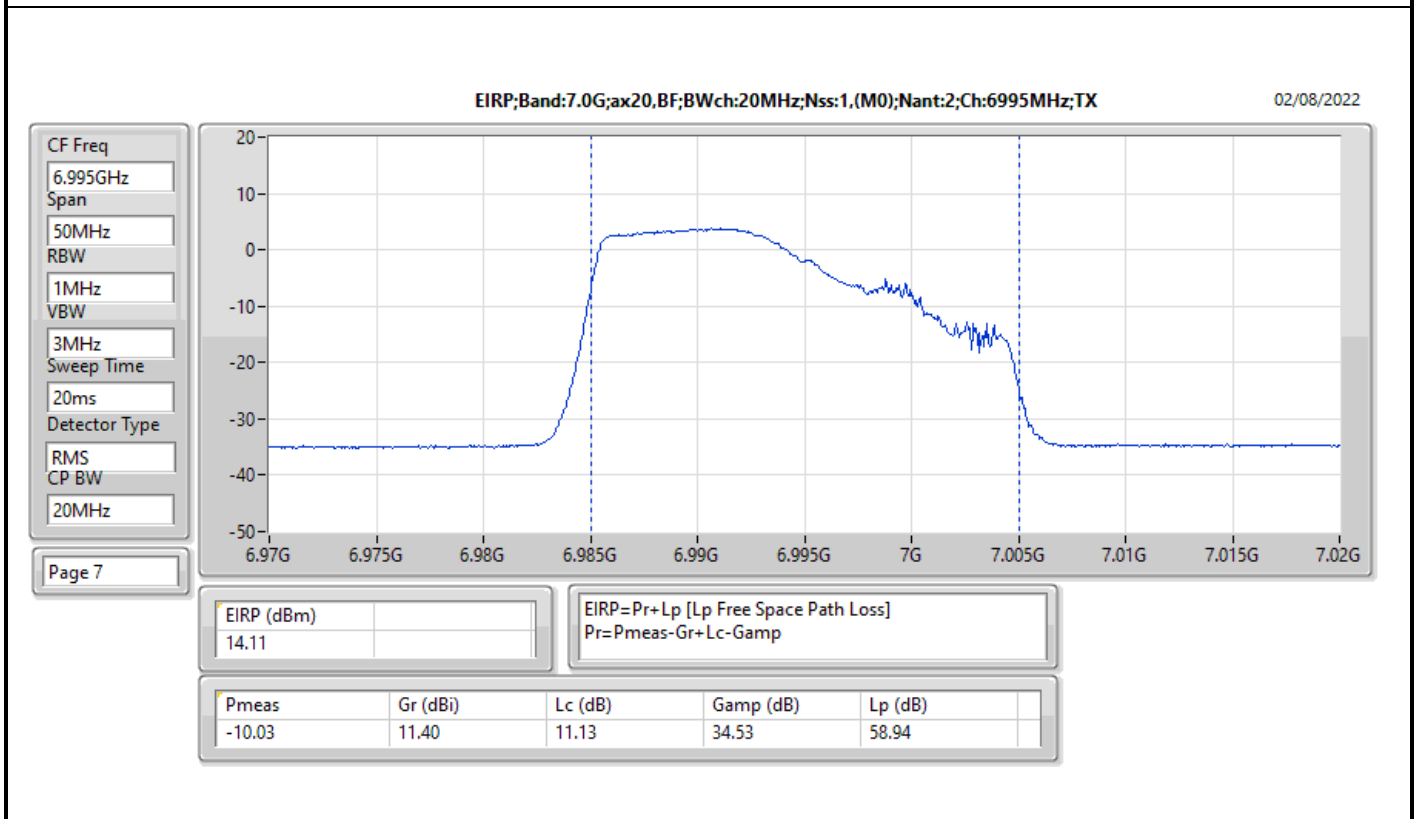

DG = Directional Gain: Port X = Port X output power

Summary

Mode	EIRP PD (dBm/RBW)
5.925-6.425GHz	-
802.11a_Nss1,(6Mbps)_1TX(Port2)	4.58
802.11a_Nss1,(6Mbps)_2TX	4.83
802.11ax HEW20_Nss1,(MCS0)_1TX(Port2)	4.78
802.11ax HEW20_Nss2,(MCS0)_2TX	4.85
802.11ax HEW40_Nss1,(MCS0)_1TX(Port2)	4.88
802.11ax HEW40_Nss2,(MCS0)_2TX	4.82
802.11ax HEW80_Nss1,(MCS0)_1TX(Port2)	4.86
802.11ax HEW80_Nss2,(MCS0)_2TX	4.55
802.11ax HEW160_Nss1,(MCS0)_1TX(Port2)	4.78
802.11ax HEW160_Nss2,(MCS0)_2TX	4.76
6.425-6.525GHz	-
802.11a_Nss1,(6Mbps)_1TX(Port2)	4.73
802.11a_Nss1,(6Mbps)_2TX	4.68
802.11ax HEW20_Nss1,(MCS0)_1TX(Port2)	4.68
802.11ax HEW20_Nss2,(MCS0)_2TX	4.89
802.11ax HEW40_Nss1,(MCS0)_1TX(Port2)	4.82
802.11ax HEW40_Nss2,(MCS0)_2TX	4.90
802.11ax HEW80_Nss1,(MCS0)_1TX(Port2)	4.93
802.11ax HEW80_Nss2,(MCS0)_2TX	4.90
802.11ax HEW160_Nss1,(MCS0)_1TX(Port2)	4.80
802.11ax HEW160_Nss2,(MCS0)_2TX	4.79
6.525-6.875GHz	-
802.11a_Nss1,(6Mbps)_1TX(Port2)	4.73
802.11a_Nss1,(6Mbps)_2TX	4.86
802.11ax HEW20_Nss1,(MCS0)_1TX(Port2)	4.77
802.11ax HEW20_Nss2,(MCS0)_2TX	4.89
802.11ax HEW40_Nss1,(MCS0)_1TX(Port2)	4.89
802.11ax HEW40_Nss2,(MCS0)_2TX	4.90
802.11ax HEW80_Nss1,(MCS0)_1TX(Port2)	4.69
802.11ax HEW80_Nss2,(MCS0)_2TX	4.89
802.11ax HEW160_Nss1,(MCS0)_1TX(Port2)	4.70
802.11ax HEW160_Nss2,(MCS0)_2TX	4.88
6.875-7.125GHz	-
802.11a_Nss1,(6Mbps)_1TX(Port2)	4.85
802.11a_Nss1,(6Mbps)_2TX	4.90
802.11ax HEW20_Nss1,(MCS0)_1TX(Port2)	4.90
802.11ax HEW20_Nss2,(MCS0)_2TX	4.89
802.11ax HEW40_Nss1,(MCS0)_1TX(Port2)	4.86
802.11ax HEW40_Nss2,(MCS0)_2TX	4.95
802.11ax HEW80_Nss1,(MCS0)_1TX(Port2)	4.93
802.11ax HEW80_Nss2,(MCS0)_2TX	4.97
802.11ax HEW160_Nss1,(MCS0)_1TX(Port2)	4.67
802.11ax HEW160_Nss2,(MCS0)_2TX	4.53