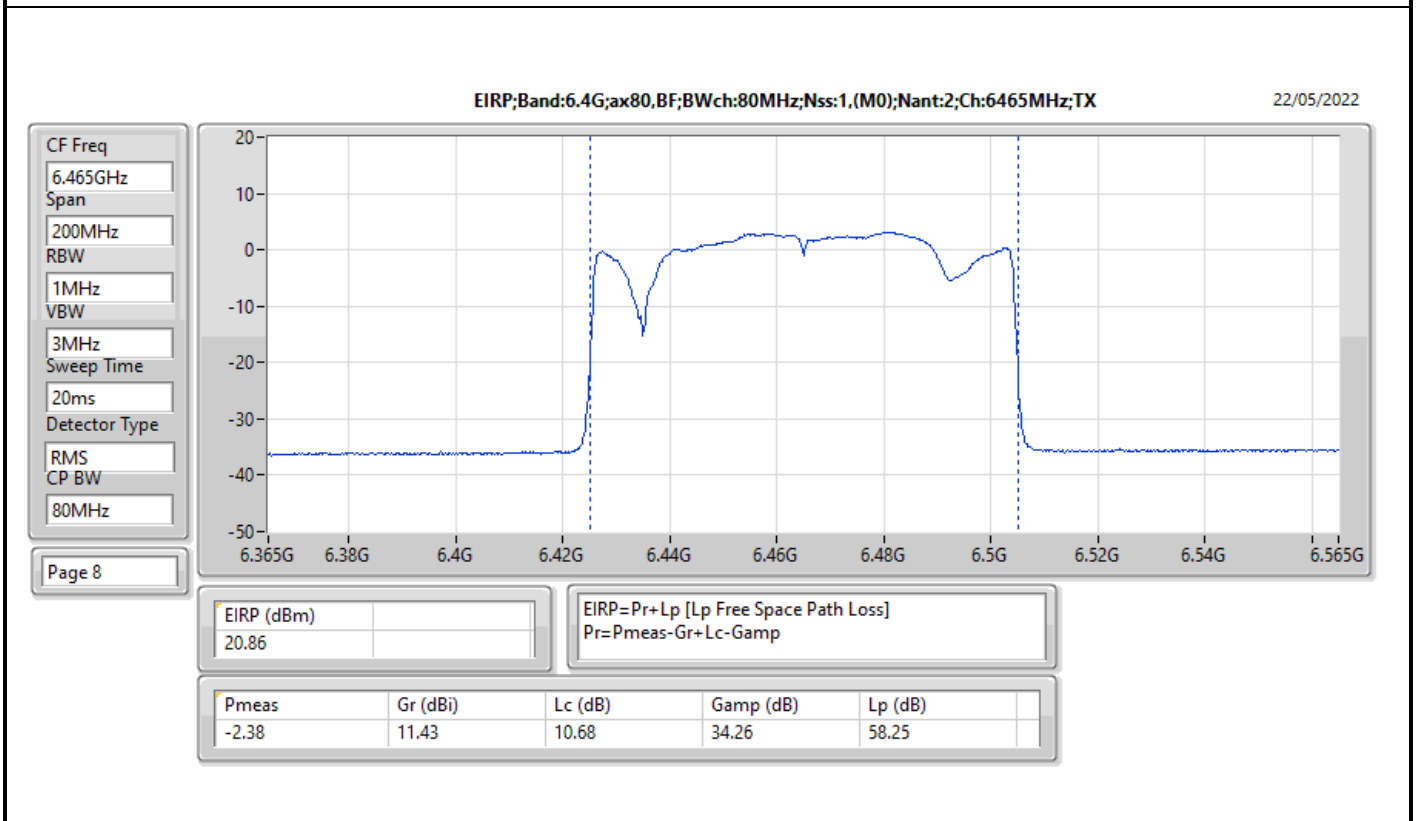

DG = Directional Gain; Port X = Port X output power

Summary

Mode	EIRP (dBm)	EIRP (W)
5.925-6.425GHz	-	-
802.11ax HEW20-BF_Nss1,(MCS0)_2TX	17.19	0.05236
802.11ax HEW40-BF_Nss1,(MCS0)_2TX	18.61	0.07261
802.11ax HEW80-BF_Nss1,(MCS0)_2TX	23.74	0.23659
802.11ax HEW160-BF_Nss1,(MCS0)_2TX	25.18	0.32961
6.425-6.525GHz	-	-
802.11ax HEW20-BF_Nss1,(MCS0)_2TX	17.27	0.05333
802.11ax HEW40-BF_Nss1,(MCS0)_2TX	19.37	0.08650
802.11ax HEW80-BF_Nss1,(MCS0)_2TX	24.01	0.25177
802.11ax HEW160-BF_Nss1,(MCS0)_2TX	26.33	0.42954
6.525-6.875GHz	-	-
802.11ax HEW20-BF_Nss1,(MCS0)_2TX	17.83	0.06067
802.11ax HEW40-BF_Nss1,(MCS0)_2TX	18.34	0.06823
802.11ax HEW80-BF_Nss1,(MCS0)_2TX	23.04	0.20137
802.11ax HEW160-BF_Nss1,(MCS0)_2TX	23.99	0.25061
6.875-7.125GHz	-	-
802.11ax HEW20-BF_Nss1,(MCS0)_2TX	18.19	0.06592
802.11ax HEW40-BF_Nss1,(MCS0)_2TX	21.42	0.13868
802.11ax HEW80-BF_Nss1,(MCS0)_2TX	21.61	0.14488
802.11ax HEW160-BF_Nss1,(MCS0)_2TX	21.27	0.13397