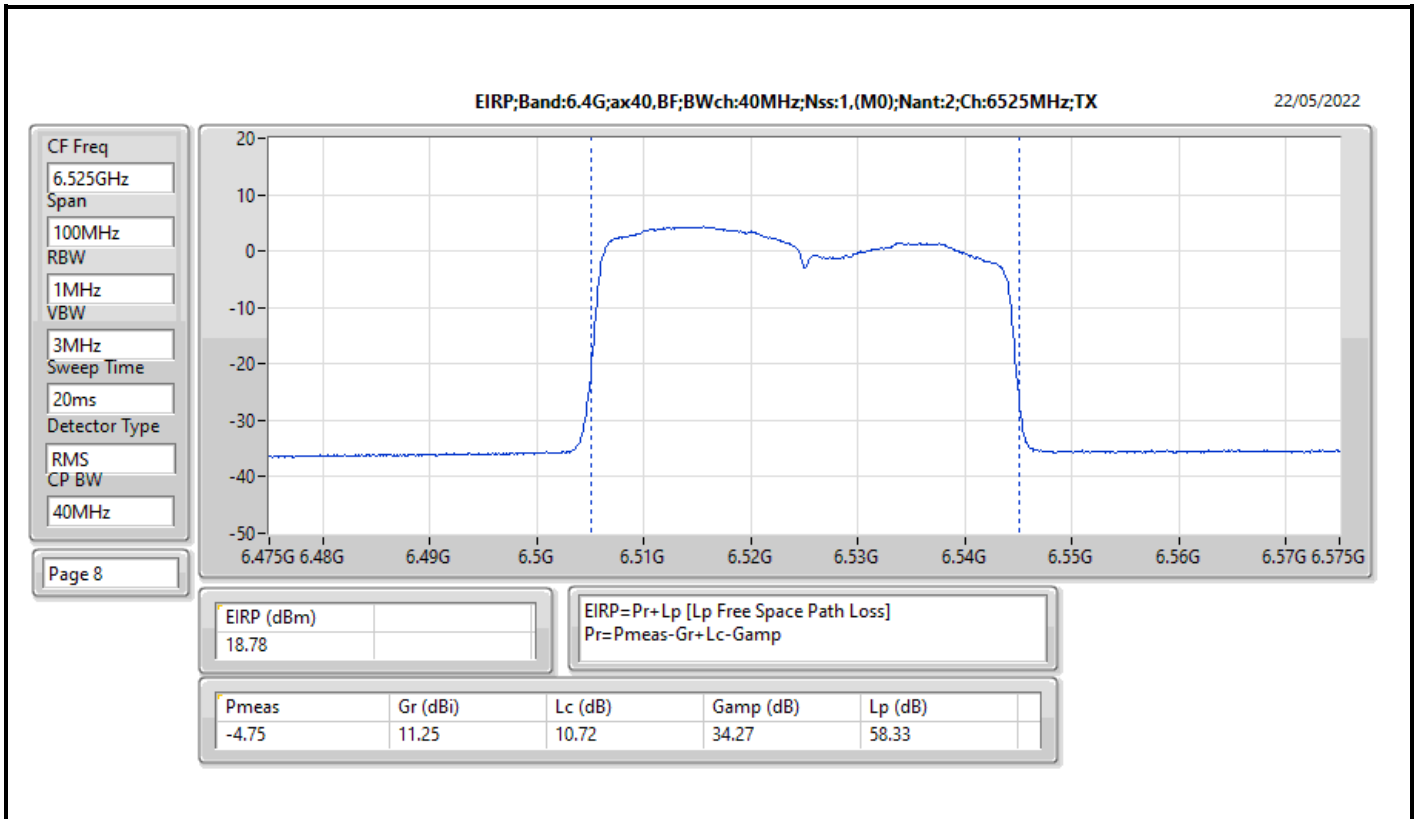

DG = Directional Gain; Port X = Port X output power

Summary

Mode	EIRP (dBm)	EIRP (W)
5.925-6.425GHz	-	-
802.11ax HEW20-BF_Nss1,(MCS0)_2TX	17.19	0.05236
802.11ax HEW40-BF_Nss1,(MCS0)_2TX	18.61	0.07261
802.11ax HEW80-BF_Nss1,(MCS0)_2TX	23.74	0.23659
802.11ax HEW160-BF_Nss1,(MCS0)_2TX	25.18	0.32961
6.425-6.525GHz	-	-
802.11ax HEW20-BF_Nss1,(MCS0)_2TX	17.27	0.05333
802.11ax HEW40-BF_Nss1,(MCS0)_2TX	19.37	0.08650
802.11ax HEW80-BF_Nss1,(MCS0)_2TX	24.01	0.25177
802.11ax HEW160-BF_Nss1,(MCS0)_2TX	26.33	0.42954
6.525-6.875GHz	-	-
802.11ax HEW20-BF_Nss1,(MCS0)_2TX	17.83	0.06067
802.11ax HEW40-BF_Nss1,(MCS0)_2TX	18.34	0.06823
802.11ax HEW80-BF_Nss1,(MCS0)_2TX	23.04	0.20137
802.11ax HEW160-BF_Nss1,(MCS0)_2TX	23.99	0.25061
6.875-7.125GHz	-	-
802.11ax HEW20-BF_Nss1,(MCS0)_2TX	18.19	0.06592
802.11ax HEW40-BF_Nss1,(MCS0)_2TX	21.42	0.13868
802.11ax HEW80-BF_Nss1,(MCS0)_2TX	21.61	0.14488
802.11ax HEW160-BF_Nss1,(MCS0)_2TX	21.27	0.13397