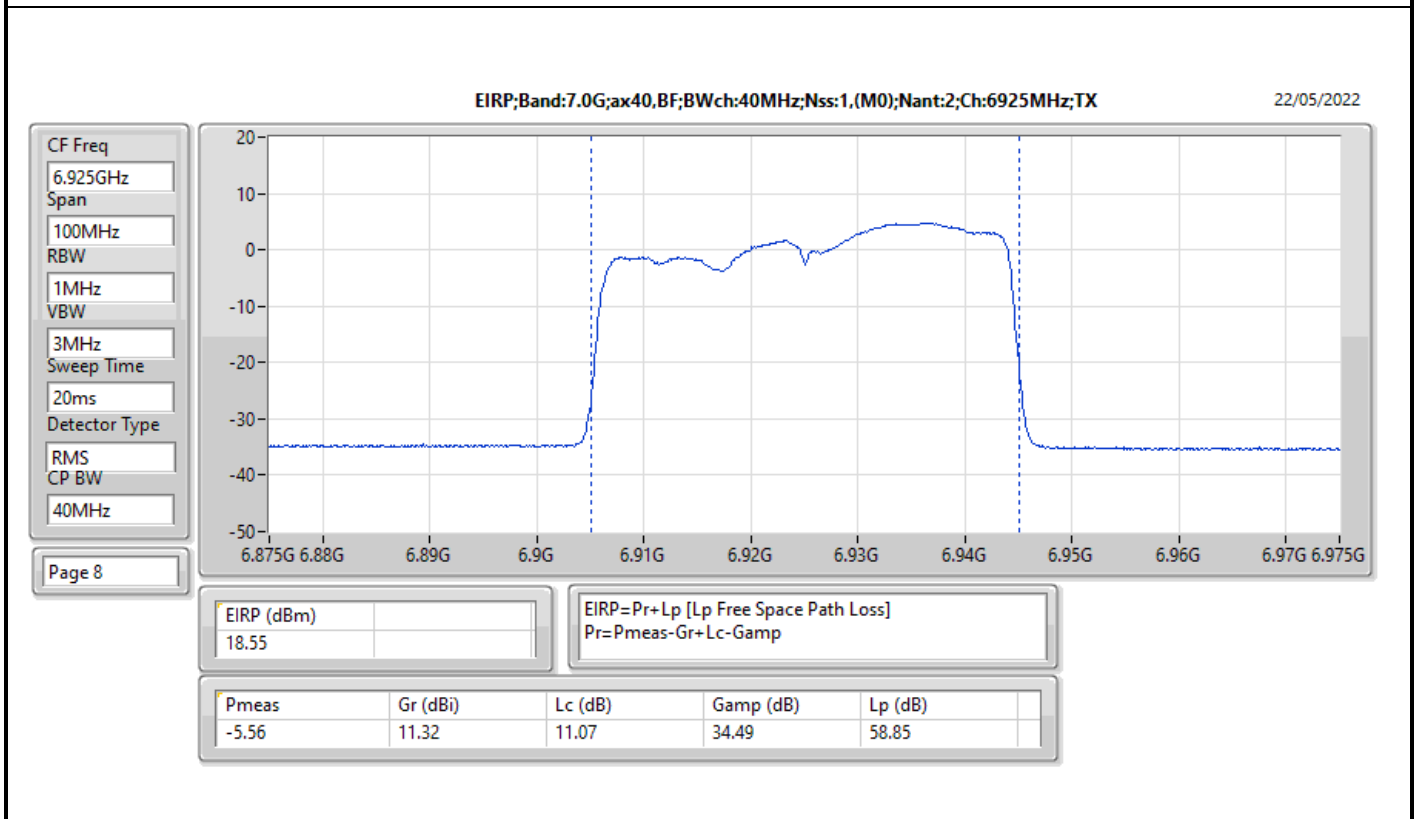

DG = Directional Gain; Port X = Port X output power

Summary

Mode	EIRP (dBm)	EIRP (W)
5.925-6.425GHz	-	-
802.11ax HEW20-BF_Nss1,(MCS0)_2TX	17.19	0.05236
802.11ax HEW40-BF_Nss1,(MCS0)_2TX	18.61	0.07261
802.11ax HEW80-BF_Nss1,(MCS0)_2TX	23.74	0.23659
802.11ax HEW160-BF_Nss1,(MCS0)_2TX	25.18	0.32961
6.425-6.525GHz	-	-
802.11ax HEW20-BF_Nss1,(MCS0)_2TX	17.27	0.05333
802.11ax HEW40-BF_Nss1,(MCS0)_2TX	19.37	0.08650
802.11ax HEW80-BF_Nss1,(MCS0)_2TX	24.01	0.25177
802.11ax HEW160-BF_Nss1,(MCS0)_2TX	26.33	0.42954
6.525-6.875GHz	-	-
802.11ax HEW20-BF_Nss1,(MCS0)_2TX	17.83	0.06067
802.11ax HEW40-BF_Nss1,(MCS0)_2TX	18.34	0.06823
802.11ax HEW80-BF_Nss1,(MCS0)_2TX	23.04	0.20137
802.11ax HEW160-BF_Nss1,(MCS0)_2TX	23.99	0.25061
6.875-7.125GHz	-	-
802.11ax HEW20-BF_Nss1,(MCS0)_2TX	18.19	0.06592
802.11ax HEW40-BF_Nss1,(MCS0)_2TX	21.42	0.13868
802.11ax HEW80-BF_Nss1,(MCS0)_2TX	21.61	0.14488
802.11ax HEW160-BF_Nss1,(MCS0)_2TX	21.27	0.13397