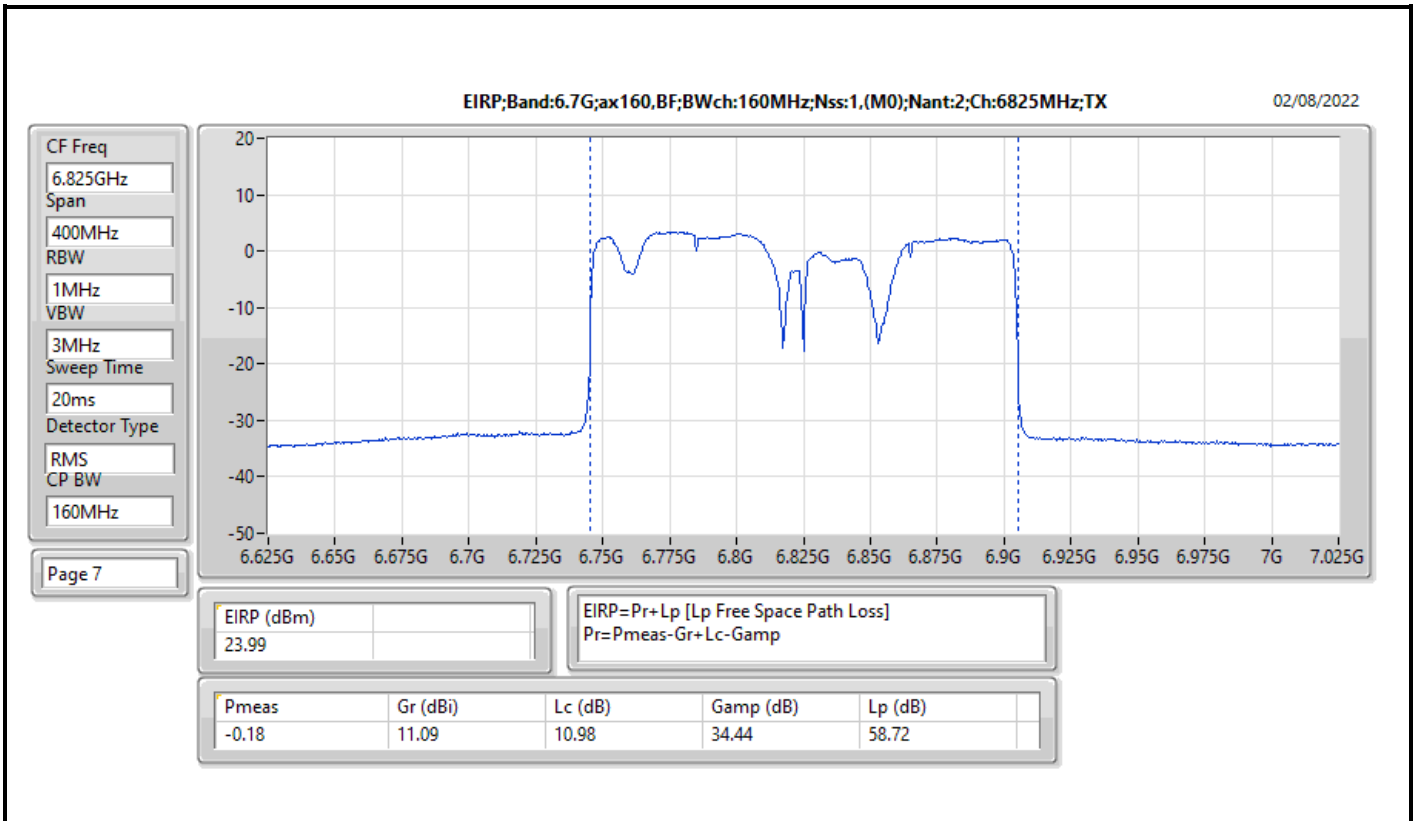

DG = Directional Gain: Port X = Port X output power

Summary

Mode	EIRP PD (dBm/RBW)
5.925-6.425GHz	-
802.11a_Nss1,(6Mbps)_1TX(Port2)	4.58
802.11a_Nss1,(6Mbps)_2TX	4.83
802.11ax HEW20_Nss1,(MCS0)_1TX(Port2)	4.78
802.11ax HEW20_Nss2,(MCS0)_2TX	4.85
802.11ax HEW40_Nss1,(MCS0)_1TX(Port2)	4.88
802.11ax HEW40_Nss2,(MCS0)_2TX	4.82
802.11ax HEW80_Nss1,(MCS0)_1TX(Port2)	4.86
802.11ax HEW80_Nss2,(MCS0)_2TX	4.55
802.11ax HEW160_Nss1,(MCS0)_1TX(Port2)	4.78
802.11ax HEW160_Nss2,(MCS0)_2TX	4.76
6.425-6.525GHz	-
802.11a_Nss1,(6Mbps)_1TX(Port2)	4.73
802.11a_Nss1,(6Mbps)_2TX	4.68
802.11ax HEW20_Nss1,(MCS0)_1TX(Port2)	4.68
802.11ax HEW20_Nss2,(MCS0)_2TX	4.89
802.11ax HEW40_Nss1,(MCS0)_1TX(Port2)	4.82
802.11ax HEW40_Nss2,(MCS0)_2TX	4.90
802.11ax HEW80_Nss1,(MCS0)_1TX(Port2)	4.93
802.11ax HEW80_Nss2,(MCS0)_2TX	4.90
802.11ax HEW160_Nss1,(MCS0)_1TX(Port2)	4.80
802.11ax HEW160_Nss2,(MCS0)_2TX	4.79
6.525-6.875GHz	-
802.11a_Nss1,(6Mbps)_1TX(Port2)	4.73
802.11a_Nss1,(6Mbps)_2TX	4.86
802.11ax HEW20_Nss1,(MCS0)_1TX(Port2)	4.77
802.11ax HEW20_Nss2,(MCS0)_2TX	4.89
802.11ax HEW40_Nss1,(MCS0)_1TX(Port2)	4.89
802.11ax HEW40_Nss2,(MCS0)_2TX	4.90
802.11ax HEW80_Nss1,(MCS0)_1TX(Port2)	4.69
802.11ax HEW80_Nss2,(MCS0)_2TX	4.89
802.11ax HEW160_Nss1,(MCS0)_1TX(Port2)	4.70
802.11ax HEW160_Nss2,(MCS0)_2TX	4.88
6.875-7.125GHz	-
802.11a_Nss1,(6Mbps)_1TX(Port2)	4.85
802.11a_Nss1,(6Mbps)_2TX	4.90
802.11ax HEW20_Nss1,(MCS0)_1TX(Port2)	4.90
802.11ax HEW20_Nss2,(MCS0)_2TX	4.89
802.11ax HEW40_Nss1,(MCS0)_1TX(Port2)	4.86
802.11ax HEW40_Nss2,(MCS0)_2TX	4.95
802.11ax HEW80_Nss1,(MCS0)_1TX(Port2)	4.93
802.11ax HEW80_Nss2,(MCS0)_2TX	4.97
802.11ax HEW160_Nss1,(MCS0)_1TX(Port2)	4.67
802.11ax HEW160_Nss2,(MCS0)_2TX	4.53