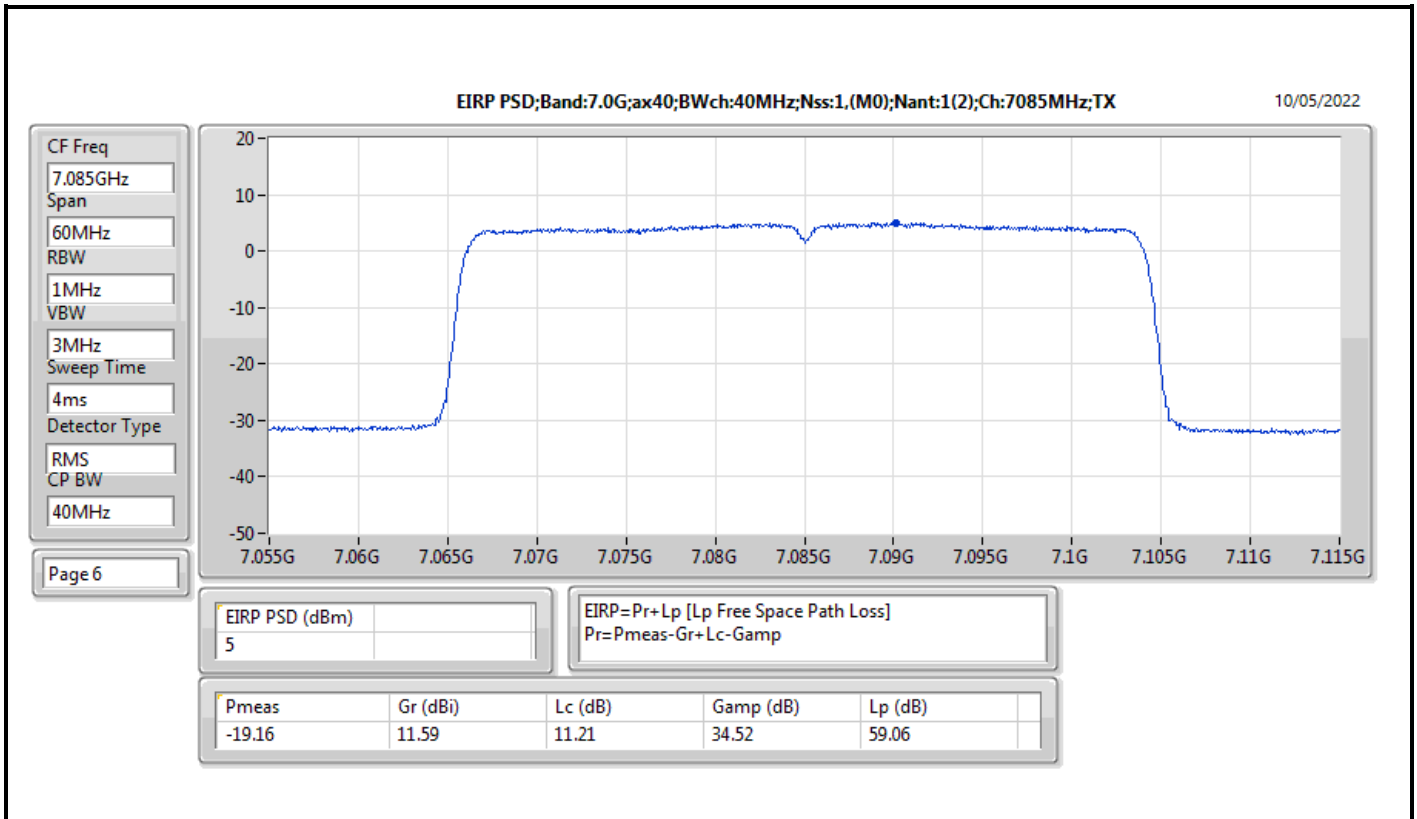

DG = Directional Gain; RBW = 500kHz for 5.725-5.85GHz band / 1MHz for other band;
PD = trace bin-by-bin of each transmits port summing can be performed maximum power density; Port X = Port X Power Density;

Summary

Mode	EIRP PD (dBm/RBW)
5.925-6.425GHz	-
802.11a_Nss1,(6Mbps)_1TX(Port2)	4.83
802.11a_Nss1,(6Mbps)_2TX	4.92
802.11ax HEW20_Nss1,(MCS0)_1TX(Port2)	4.94
802.11ax HEW20_Nss2,(MCS0)_2TX	4.83
802.11ax HEW40_Nss1,(MCS0)_1TX(Port2)	4.86
802.11ax HEW40_Nss2,(MCS0)_2TX	4.95
802.11ax HEW80_Nss1,(MCS0)_1TX(Port2)	4.92
802.11ax HEW80_Nss2,(MCS0)_2TX	4.76
802.11ax HEW160_Nss1,(MCS0)_1TX(Port2)	4.63
802.11ax HEW160_Nss2,(MCS0)_2TX	4.85
6.425-6.525GHz	-
802.11a_Nss1,(6Mbps)_1TX(Port2)	4.84
802.11a_Nss1,(6Mbps)_2TX	4.90
802.11ax HEW20_Nss1,(MCS0)_1TX(Port2)	4.94
802.11ax HEW20_Nss2,(MCS0)_2TX	4.92
802.11ax HEW40_Nss1,(MCS0)_1TX(Port2)	4.78
802.11ax HEW40_Nss2,(MCS0)_2TX	4.87
802.11ax HEW80_Nss1,(MCS0)_1TX(Port2)	4.93
802.11ax HEW80_Nss2,(MCS0)_2TX	4.83
802.11ax HEW160_Nss1,(MCS0)_1TX(Port2)	4.17
802.11ax HEW160_Nss2,(MCS0)_2TX	4.64
6.525-6.875GHz	-
802.11a_Nss1,(6Mbps)_1TX(Port2)	4.93
802.11a_Nss1,(6Mbps)_2TX	4.89
802.11ax HEW20_Nss1,(MCS0)_1TX(Port2)	4.63
802.11ax HEW20_Nss2,(MCS0)_2TX	4.91
802.11ax HEW40_Nss1,(MCS0)_1TX(Port2)	4.91
802.11ax HEW40_Nss2,(MCS0)_2TX	4.71
802.11ax HEW80_Nss1,(MCS0)_1TX(Port2)	4.92
802.11ax HEW80_Nss2,(MCS0)_2TX	4.88
802.11ax HEW160_Nss1,(MCS0)_1TX(Port2)	4.82
802.11ax HEW160_Nss2,(MCS0)_2TX	4.82
6.875-7.125GHz	-
802.11a_Nss1,(6Mbps)_1TX(Port2)	4.81
802.11a_Nss1,(6Mbps)_2TX	4.89
802.11ax HEW20_Nss1,(MCS0)_1TX(Port2)	4.87
802.11ax HEW20_Nss2,(MCS0)_2TX	4.72
802.11ax HEW40_Nss1,(MCS0)_1TX(Port2)	4.95
802.11ax HEW40_Nss2,(MCS0)_2TX	4.86
802.11ax HEW80_Nss1,(MCS0)_1TX(Port2)	4.82
802.11ax HEW80_Nss2,(MCS0)_2TX	4.84
802.11ax HEW160_Nss1,(MCS0)_1TX(Port2)	1.38
802.11ax HEW160_Nss2,(MCS0)_2TX	4.78