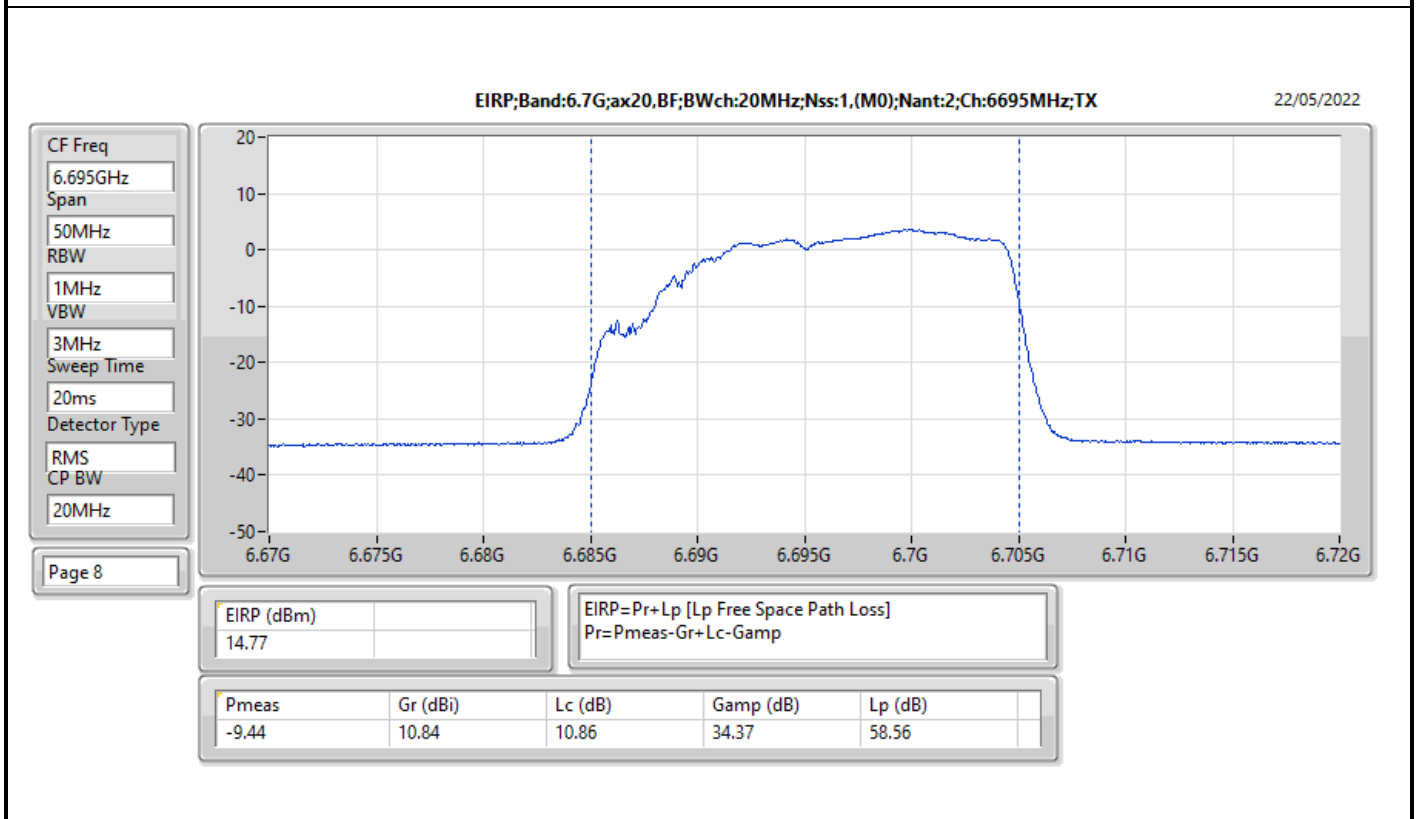

DG = Directional Gain; Port X = Port X output power

Summary

Mode	EIRP (dBm)	EIRP (W)
5.925-6.425GHz	-	-
802.11ax HEW20-BF_Nss1,(MCS0)_2TX	17.19	0.05236
802.11ax HEW40-BF_Nss1,(MCS0)_2TX	18.61	0.07261
802.11ax HEW80-BF_Nss1,(MCS0)_2TX	23.74	0.23659
802.11ax HEW160-BF_Nss1,(MCS0)_2TX	25.18	0.32961
6.425-6.525GHz	-	-
802.11ax HEW20-BF_Nss1,(MCS0)_2TX	17.27	0.05333
802.11ax HEW40-BF_Nss1,(MCS0)_2TX	19.37	0.08650
802.11ax HEW80-BF_Nss1,(MCS0)_2TX	24.01	0.25177
802.11ax HEW160-BF_Nss1,(MCS0)_2TX	26.33	0.42954
6.525-6.875GHz	-	-
802.11ax HEW20-BF_Nss1,(MCS0)_2TX	17.83	0.06067
802.11ax HEW40-BF_Nss1,(MCS0)_2TX	18.34	0.06823
802.11ax HEW80-BF_Nss1,(MCS0)_2TX	23.04	0.20137
802.11ax HEW160-BF_Nss1,(MCS0)_2TX	23.99	0.25061
6.875-7.125GHz	-	-
802.11ax HEW20-BF_Nss1,(MCS0)_2TX	18.19	0.06592
802.11ax HEW40-BF_Nss1,(MCS0)_2TX	21.42	0.13868
802.11ax HEW80-BF_Nss1,(MCS0)_2TX	21.61	0.14488
802.11ax HEW160-BF_Nss1,(MCS0)_2TX	21.27	0.13397