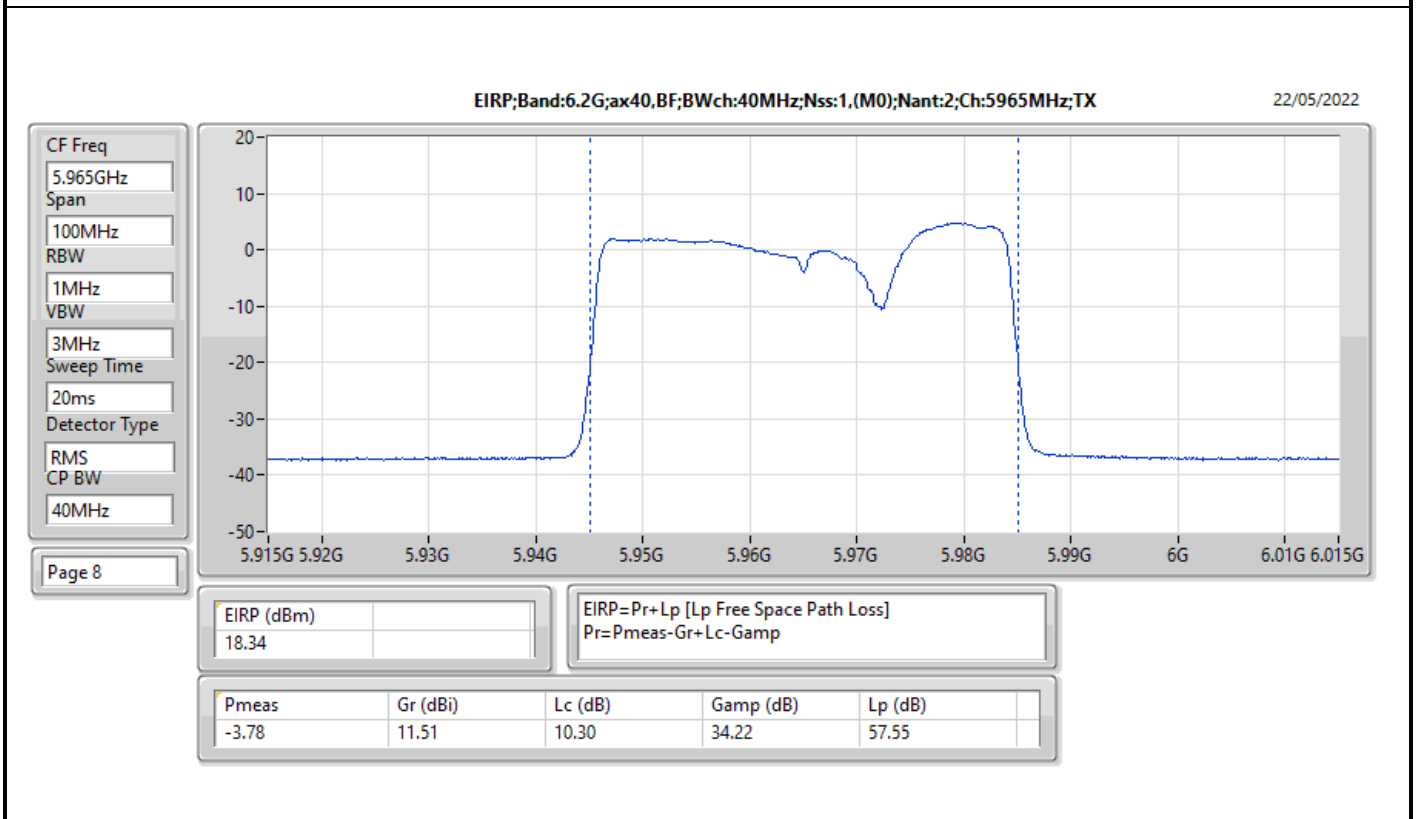

DG = Directional Gain; Port X = Port X output power

Summary

Mode	EIRP (dBm)	EIRP (W)
5.925-6.425GHz	-	-
802.11ax HEW20-BF_Nss1,(MCS0)_2TX	17.19	0.05236
802.11ax HEW40-BF_Nss1,(MCS0)_2TX	18.61	0.07261
802.11ax HEW80-BF_Nss1,(MCS0)_2TX	23.74	0.23659
802.11ax HEW160-BF_Nss1,(MCS0)_2TX	25.18	0.32961
6.425-6.525GHz	-	-
802.11ax HEW20-BF_Nss1,(MCS0)_2TX	17.27	0.05333
802.11ax HEW40-BF_Nss1,(MCS0)_2TX	19.37	0.08650
802.11ax HEW80-BF_Nss1,(MCS0)_2TX	24.01	0.25177
802.11ax HEW160-BF_Nss1,(MCS0)_2TX	26.33	0.42954
6.525-6.875GHz	-	-
802.11ax HEW20-BF_Nss1,(MCS0)_2TX	17.83	0.06067
802.11ax HEW40-BF_Nss1,(MCS0)_2TX	18.34	0.06823
802.11ax HEW80-BF_Nss1,(MCS0)_2TX	23.04	0.20137
802.11ax HEW160-BF_Nss1,(MCS0)_2TX	23.99	0.25061
6.875-7.125GHz	-	-
802.11ax HEW20-BF_Nss1,(MCS0)_2TX	18.19	0.06592
802.11ax HEW40-BF_Nss1,(MCS0)_2TX	21.42	0.13868
802.11ax HEW80-BF_Nss1,(MCS0)_2TX	21.61	0.14488
802.11ax HEW160-BF_Nss1,(MCS0)_2TX	21.27	0.13397