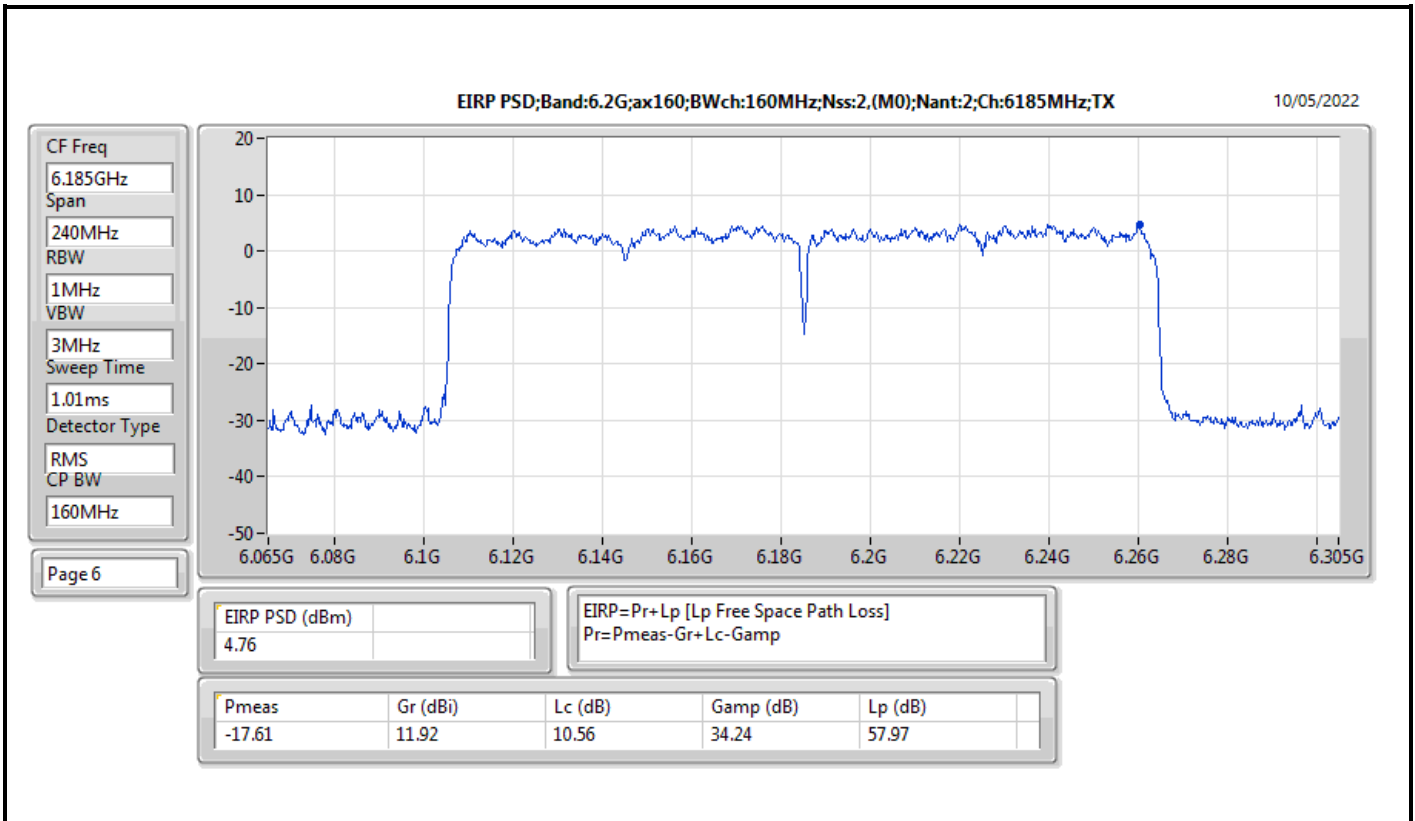

DG = Directional Gain; RBW = 500kHz for 5.725-5.85GHz band / 1MHz for other band;
PD = trace bin-by-bin of each transmits port summing can be performed maximum power density; Port X = Port X Power Density;

Summary

Mode	EIRP PD (dBm/RBW)
5.925-6.425GHz	-
802.11a_Nss1,(6Mbps)_1TX(Port2)	4.83
802.11a_Nss1,(6Mbps)_2TX	4.92
802.11ax HEW20_Nss1,(MCS0)_1TX(Port2)	4.94
802.11ax HEW20_Nss2,(MCS0)_2TX	4.83
802.11ax HEW40_Nss1,(MCS0)_1TX(Port2)	4.86
802.11ax HEW40_Nss2,(MCS0)_2TX	4.95
802.11ax HEW80_Nss1,(MCS0)_1TX(Port2)	4.92
802.11ax HEW80_Nss2,(MCS0)_2TX	4.76
802.11ax HEW160_Nss1,(MCS0)_1TX(Port2)	4.63
802.11ax HEW160_Nss2,(MCS0)_2TX	4.85
6.425-6.525GHz	-
802.11a_Nss1,(6Mbps)_1TX(Port2)	4.84
802.11a_Nss1,(6Mbps)_2TX	4.90
802.11ax HEW20_Nss1,(MCS0)_1TX(Port2)	4.94
802.11ax HEW20_Nss2,(MCS0)_2TX	4.92
802.11ax HEW40_Nss1,(MCS0)_1TX(Port2)	4.78
802.11ax HEW40_Nss2,(MCS0)_2TX	4.87
802.11ax HEW80_Nss1,(MCS0)_1TX(Port2)	4.93
802.11ax HEW80_Nss2,(MCS0)_2TX	4.83
802.11ax HEW160_Nss1,(MCS0)_1TX(Port2)	4.17
802.11ax HEW160_Nss2,(MCS0)_2TX	4.64
6.525-6.875GHz	-
802.11a_Nss1,(6Mbps)_1TX(Port2)	4.93
802.11a_Nss1,(6Mbps)_2TX	4.89
802.11ax HEW20_Nss1,(MCS0)_1TX(Port2)	4.63
802.11ax HEW20_Nss2,(MCS0)_2TX	4.91
802.11ax HEW40_Nss1,(MCS0)_1TX(Port2)	4.91
802.11ax HEW40_Nss2,(MCS0)_2TX	4.71
802.11ax HEW80_Nss1,(MCS0)_1TX(Port2)	4.92
802.11ax HEW80_Nss2,(MCS0)_2TX	4.88
802.11ax HEW160_Nss1,(MCS0)_1TX(Port2)	4.82
802.11ax HEW160_Nss2,(MCS0)_2TX	4.82
6.875-7.125GHz	-
802.11a_Nss1,(6Mbps)_1TX(Port2)	4.81
802.11a_Nss1,(6Mbps)_2TX	4.89
802.11ax HEW20_Nss1,(MCS0)_1TX(Port2)	4.87
802.11ax HEW20_Nss2,(MCS0)_2TX	4.72
802.11ax HEW40_Nss1,(MCS0)_1TX(Port2)	4.95
802.11ax HEW40_Nss2,(MCS0)_2TX	4.86
802.11ax HEW80_Nss1,(MCS0)_1TX(Port2)	4.82
802.11ax HEW80_Nss2,(MCS0)_2TX	4.84
802.11ax HEW160_Nss1,(MCS0)_1TX(Port2)	1.38
802.11ax HEW160_Nss2,(MCS0)_2TX	4.78