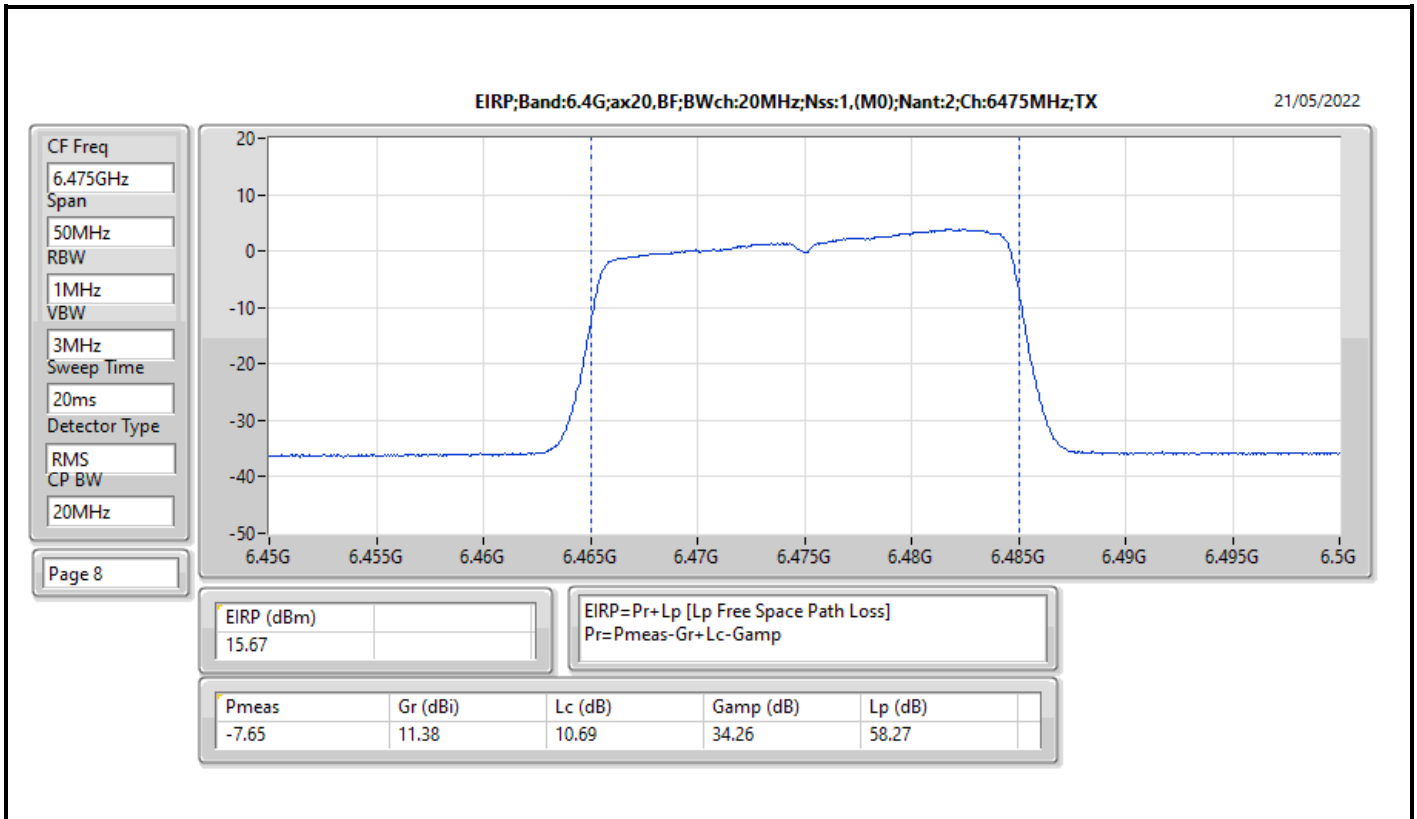

Summary

Mode	EIRP (dBm)	EIRP (W)
5.925-6.425GHz	-	-
802.11ax HEW20-BF_Nss1,(MCS0)_2TX	17.20	0.05248
802.11ax HEW40-BF_Nss1,(MCS0)_2TX	19.44	0.08790
802.11ax HEW80-BF_Nss1,(MCS0)_2TX	23.42	0.21979
802.11ax HEW160-BF_Nss1,(MCS0)_2TX	27.00	0.50119
6.425-6.525GHz	-	-
802.11ax HEW20-BF_Nss1,(MCS0)_2TX	16.38	0.04345
802.11ax HEW40-BF_Nss1,(MCS0)_2TX	18.88	0.07727
802.11ax HEW80-BF_Nss1,(MCS0)_2TX	23.64	0.23121
802.11ax HEW160-BF_Nss1,(MCS0)_2TX	26.55	0.45186
6.525-6.875GHz	-	-
802.11ax HEW20-BF_Nss1,(MCS0)_2TX	17.51	0.05636
802.11ax HEW40-BF_Nss1,(MCS0)_2TX	20.27	0.10641
802.11ax HEW80-BF_Nss1,(MCS0)_2TX	23.50	0.22387
802.11ax HEW160-BF_Nss1,(MCS0)_2TX	25.32	0.34041
6.875-7.125GHz	-	-
802.11ax HEW20-BF_Nss1,(MCS0)_2TX	17.62	0.05781
802.11ax HEW40-BF_Nss1,(MCS0)_2TX	18.55	0.07161
802.11ax HEW80-BF_Nss1,(MCS0)_2TX	22.52	0.17865
802.11ax HEW160-BF_Nss1,(MCS0)_2TX	22.90	0.19498

DG = Directional Gain; Port X = Port X output power

Summary

Mode	EIRP (dBm)	EIRP (W)
5.925-6.425GHz	-	-
802.11ax HEW20-BF_Nss1,(MCS0)_2TX	17.19	0.05236
802.11ax HEW40-BF_Nss1,(MCS0)_2TX	18.61	0.07261
802.11ax HEW80-BF_Nss1,(MCS0)_2TX	23.74	0.23659
802.11ax HEW160-BF_Nss1,(MCS0)_2TX	25.18	0.32961
6.425-6.525GHz	-	-
802.11ax HEW20-BF_Nss1,(MCS0)_2TX	17.27	0.05333
802.11ax HEW40-BF_Nss1,(MCS0)_2TX	19.37	0.08650
802.11ax HEW80-BF_Nss1,(MCS0)_2TX	24.01	0.25177
802.11ax HEW160-BF_Nss1,(MCS0)_2TX	26.33	0.42954
6.525-6.875GHz	-	-
802.11ax HEW20-BF_Nss1,(MCS0)_2TX	17.83	0.06067
802.11ax HEW40-BF_Nss1,(MCS0)_2TX	18.34	0.06823
802.11ax HEW80-BF_Nss1,(MCS0)_2TX	23.04	0.20137
802.11ax HEW160-BF_Nss1,(MCS0)_2TX	23.99	0.25061
6.875-7.125GHz	-	-
802.11ax HEW20-BF_Nss1,(MCS0)_2TX	18.19	0.06592
802.11ax HEW40-BF_Nss1,(MCS0)_2TX	21.42	0.13868
802.11ax HEW80-BF_Nss1,(MCS0)_2TX	21.61	0.14488
802.11ax HEW160-BF_Nss1,(MCS0)_2TX	21.27	0.13397