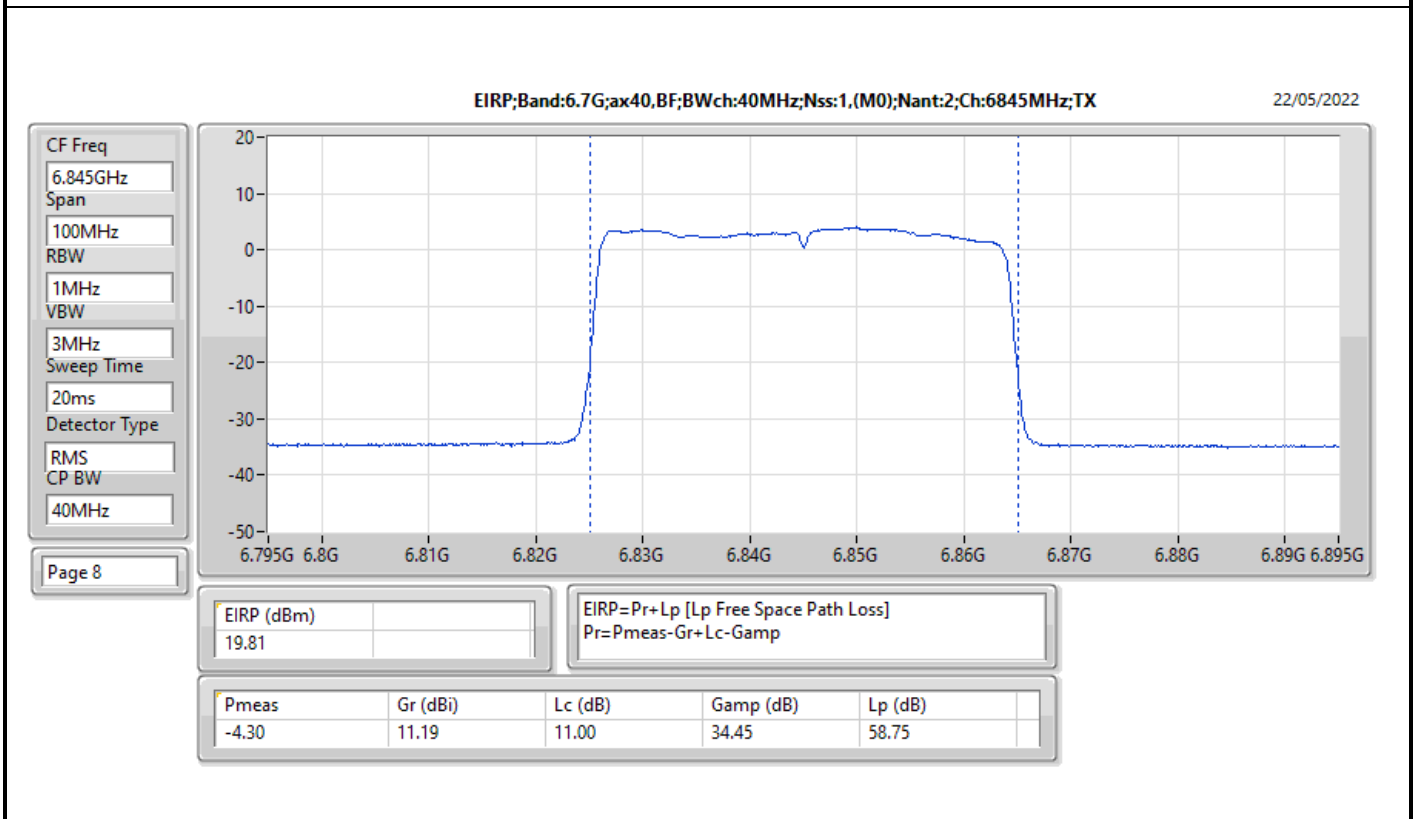

DG = Directional Gain; Port X = Port X output power

Summary

Mode	EIRP (dBm)	EIRP (W)
5.925-6.425GHz	-	-
802.11ax HEW20-BF_Nss1,(MCS0)_2TX	17.19	0.05236
802.11ax HEW40-BF_Nss1,(MCS0)_2TX	18.61	0.07261
802.11ax HEW80-BF_Nss1,(MCS0)_2TX	23.74	0.23659
802.11ax HEW160-BF_Nss1,(MCS0)_2TX	25.18	0.32961
6.425-6.525GHz	-	-
802.11ax HEW20-BF_Nss1,(MCS0)_2TX	17.27	0.05333
802.11ax HEW40-BF_Nss1,(MCS0)_2TX	19.37	0.08650
802.11ax HEW80-BF_Nss1,(MCS0)_2TX	24.01	0.25177
802.11ax HEW160-BF_Nss1,(MCS0)_2TX	26.33	0.42954
6.525-6.875GHz	-	-
802.11ax HEW20-BF_Nss1,(MCS0)_2TX	17.83	0.06067
802.11ax HEW40-BF_Nss1,(MCS0)_2TX	18.34	0.06823
802.11ax HEW80-BF_Nss1,(MCS0)_2TX	23.04	0.20137
802.11ax HEW160-BF_Nss1,(MCS0)_2TX	23.99	0.25061
6.875-7.125GHz	-	-
802.11ax HEW20-BF_Nss1,(MCS0)_2TX	18.19	0.06592
802.11ax HEW40-BF_Nss1,(MCS0)_2TX	21.42	0.13868
802.11ax HEW80-BF_Nss1,(MCS0)_2TX	21.61	0.14488
802.11ax HEW160-BF_Nss1,(MCS0)_2TX	21.27	0.13397