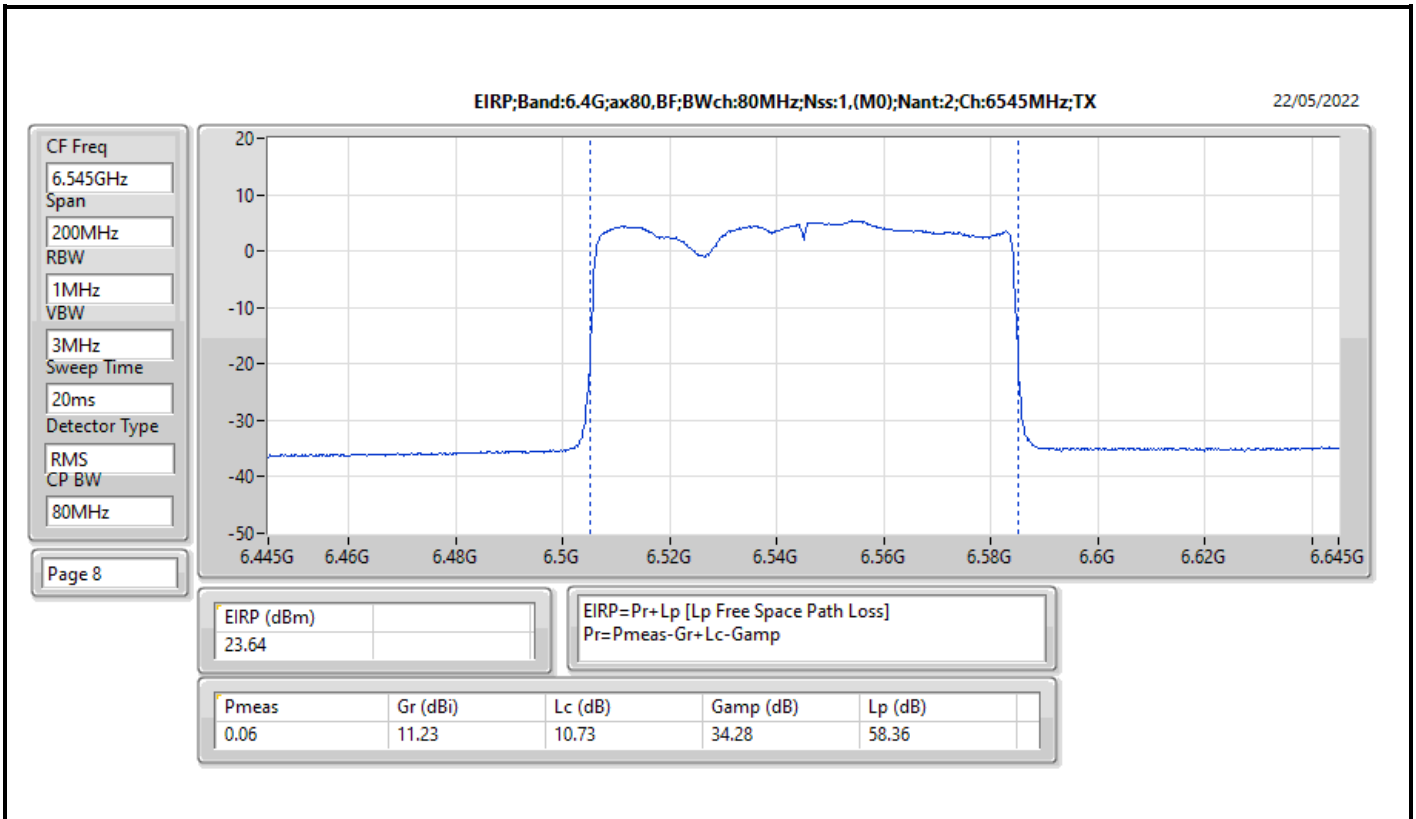

DG = Directional Gain; Port X = Port X output power

Summary

Mode	EIRP (dBm)	EIRP (W)
5.925-6.425GHz	-	-
802.11ax HEW20-BF_Nss1,(MCS0)_2TX	17.19	0.05236
802.11ax HEW40-BF_Nss1,(MCS0)_2TX	18.61	0.07261
802.11ax HEW80-BF_Nss1,(MCS0)_2TX	23.74	0.23659
802.11ax HEW160-BF_Nss1,(MCS0)_2TX	25.18	0.32961
6.425-6.525GHz	-	-
802.11ax HEW20-BF_Nss1,(MCS0)_2TX	17.27	0.05333
802.11ax HEW40-BF_Nss1,(MCS0)_2TX	19.37	0.08650
802.11ax HEW80-BF_Nss1,(MCS0)_2TX	24.01	0.25177
802.11ax HEW160-BF_Nss1,(MCS0)_2TX	26.33	0.42954
6.525-6.875GHz	-	-
802.11ax HEW20-BF_Nss1,(MCS0)_2TX	17.83	0.06067
802.11ax HEW40-BF_Nss1,(MCS0)_2TX	18.34	0.06823
802.11ax HEW80-BF_Nss1,(MCS0)_2TX	23.04	0.20137
802.11ax HEW160-BF_Nss1,(MCS0)_2TX	23.99	0.25061
6.875-7.125GHz	-	-
802.11ax HEW20-BF_Nss1,(MCS0)_2TX	18.19	0.06592
802.11ax HEW40-BF_Nss1,(MCS0)_2TX	21.42	0.13868
802.11ax HEW80-BF_Nss1,(MCS0)_2TX	21.61	0.14488
802.11ax HEW160-BF_Nss1,(MCS0)_2TX	21.27	0.13397