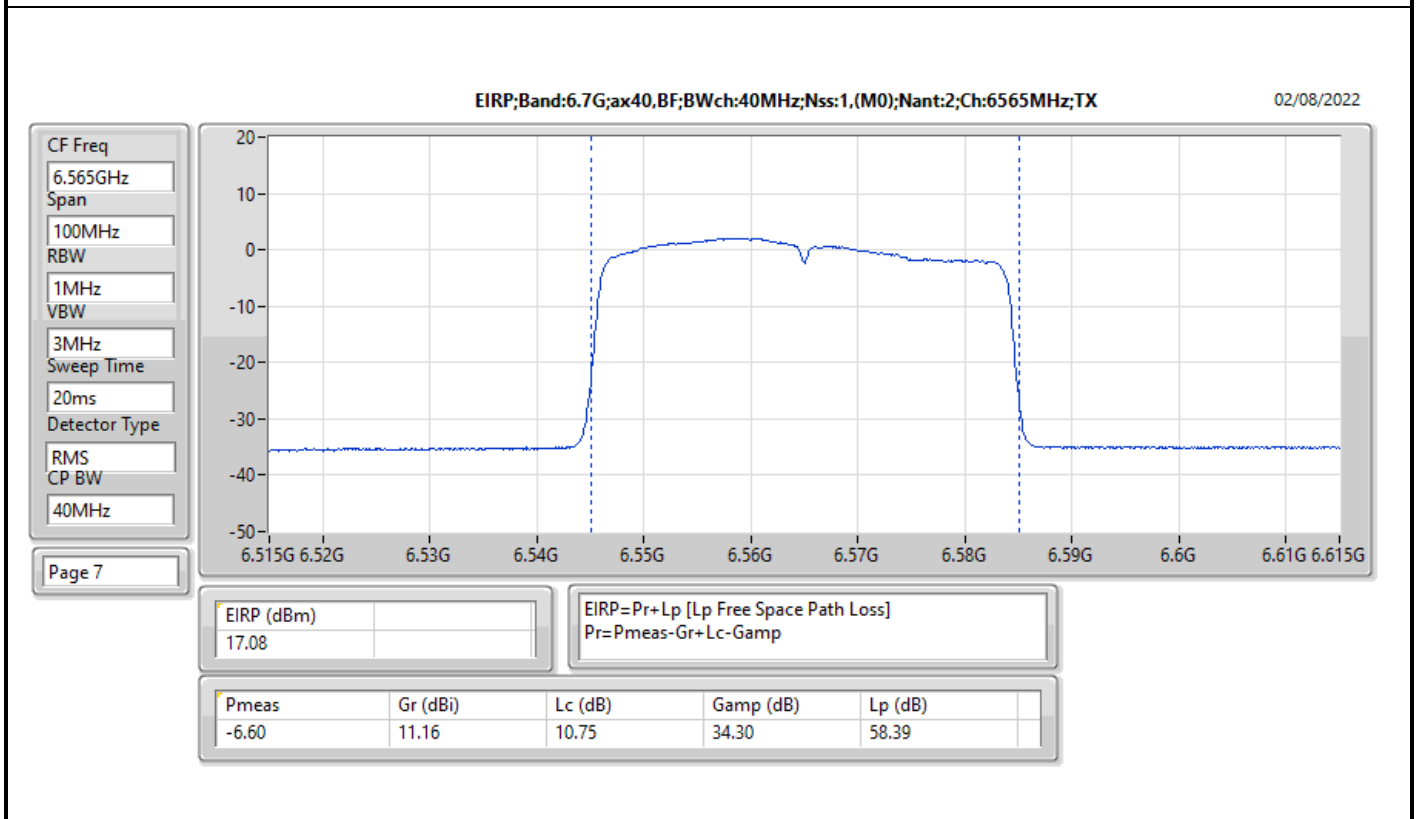

DG = Directional Gain: Port X = Port X output power

Summary

Mode	EIRP PD (dBm/RBW)
5.925-6.425GHz	-
802.11a_Nss1,(6Mbps)_1TX(Port2)	4.58
802.11a_Nss1,(6Mbps)_2TX	4.83
802.11ax HEW20_Nss1,(MCS0)_1TX(Port2)	4.78
802.11ax HEW20_Nss2,(MCS0)_2TX	4.85
802.11ax HEW40_Nss1,(MCS0)_1TX(Port2)	4.88
802.11ax HEW40_Nss2,(MCS0)_2TX	4.82
802.11ax HEW80_Nss1,(MCS0)_1TX(Port2)	4.86
802.11ax HEW80_Nss2,(MCS0)_2TX	4.55
802.11ax HEW160_Nss1,(MCS0)_1TX(Port2)	4.78
802.11ax HEW160_Nss2,(MCS0)_2TX	4.76
6.425-6.525GHz	-
802.11a_Nss1,(6Mbps)_1TX(Port2)	4.73
802.11a_Nss1,(6Mbps)_2TX	4.68
802.11ax HEW20_Nss1,(MCS0)_1TX(Port2)	4.68
802.11ax HEW20_Nss2,(MCS0)_2TX	4.89
802.11ax HEW40_Nss1,(MCS0)_1TX(Port2)	4.82
802.11ax HEW40_Nss2,(MCS0)_2TX	4.90
802.11ax HEW80_Nss1,(MCS0)_1TX(Port2)	4.93
802.11ax HEW80_Nss2,(MCS0)_2TX	4.90
802.11ax HEW160_Nss1,(MCS0)_1TX(Port2)	4.80
802.11ax HEW160_Nss2,(MCS0)_2TX	4.79
6.525-6.875GHz	-
802.11a_Nss1,(6Mbps)_1TX(Port2)	4.73
802.11a_Nss1,(6Mbps)_2TX	4.86
802.11ax HEW20_Nss1,(MCS0)_1TX(Port2)	4.77
802.11ax HEW20_Nss2,(MCS0)_2TX	4.89
802.11ax HEW40_Nss1,(MCS0)_1TX(Port2)	4.89
802.11ax HEW40_Nss2,(MCS0)_2TX	4.90
802.11ax HEW80_Nss1,(MCS0)_1TX(Port2)	4.69
802.11ax HEW80_Nss2,(MCS0)_2TX	4.89
802.11ax HEW160_Nss1,(MCS0)_1TX(Port2)	4.70
802.11ax HEW160_Nss2,(MCS0)_2TX	4.88
6.875-7.125GHz	-
802.11a_Nss1,(6Mbps)_1TX(Port2)	4.85
802.11a_Nss1,(6Mbps)_2TX	4.90
802.11ax HEW20_Nss1,(MCS0)_1TX(Port2)	4.90
802.11ax HEW20_Nss2,(MCS0)_2TX	4.89
802.11ax HEW40_Nss1,(MCS0)_1TX(Port2)	4.86
802.11ax HEW40_Nss2,(MCS0)_2TX	4.95
802.11ax HEW80_Nss1,(MCS0)_1TX(Port2)	4.93
802.11ax HEW80_Nss2,(MCS0)_2TX	4.97
802.11ax HEW160_Nss1,(MCS0)_1TX(Port2)	4.67
802.11ax HEW160_Nss2,(MCS0)_2TX	4.53