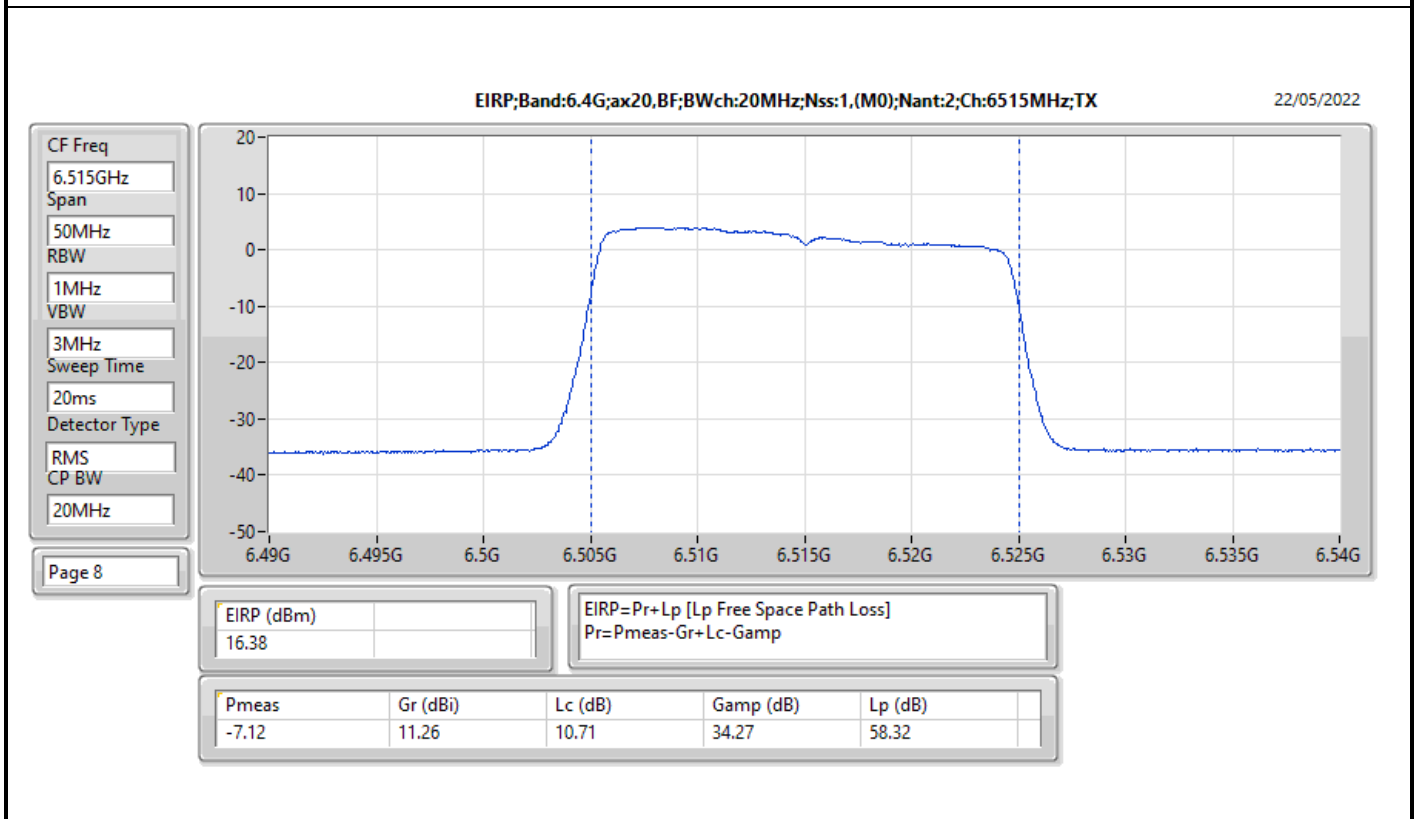

Summary

Mode	EIRP (dBm)	EIRP (W)
5.925-6.425GHz	-	-
802.11ax HEW20-BF_Nss1,(MCS0)_2TX	17.20	0.05248
802.11ax HEW40-BF_Nss1,(MCS0)_2TX	19.44	0.08790
802.11ax HEW80-BF_Nss1,(MCS0)_2TX	23.42	0.21979
802.11ax HEW160-BF_Nss1,(MCS0)_2TX	27.00	0.50119
6.425-6.525GHz	-	-
802.11ax HEW20-BF_Nss1,(MCS0)_2TX	16.38	0.04345
802.11ax HEW40-BF_Nss1,(MCS0)_2TX	18.88	0.07727
802.11ax HEW80-BF_Nss1,(MCS0)_2TX	23.64	0.23121
802.11ax HEW160-BF_Nss1,(MCS0)_2TX	26.55	0.45186
6.525-6.875GHz	-	-
802.11ax HEW20-BF_Nss1,(MCS0)_2TX	17.51	0.05636
802.11ax HEW40-BF_Nss1,(MCS0)_2TX	20.27	0.10641
802.11ax HEW80-BF_Nss1,(MCS0)_2TX	23.50	0.22387
802.11ax HEW160-BF_Nss1,(MCS0)_2TX	25.32	0.34041
6.875-7.125GHz	-	-
802.11ax HEW20-BF_Nss1,(MCS0)_2TX	17.62	0.05781
802.11ax HEW40-BF_Nss1,(MCS0)_2TX	18.55	0.07161
802.11ax HEW80-BF_Nss1,(MCS0)_2TX	22.52	0.17865
802.11ax HEW160-BF_Nss1,(MCS0)_2TX	22.90	0.19498

DG = Directional Gain; Port X = Port X output power

Summary

Mode	EIRP (dBm)	EIRP (W)
5.925-6.425GHz	-	-
802.11ax HEW20-BF_Nss1,(MCS0)_2TX	17.19	0.05236
802.11ax HEW40-BF_Nss1,(MCS0)_2TX	18.61	0.07261
802.11ax HEW80-BF_Nss1,(MCS0)_2TX	23.74	0.23659
802.11ax HEW160-BF_Nss1,(MCS0)_2TX	25.18	0.32961
6.425-6.525GHz	-	-
802.11ax HEW20-BF_Nss1,(MCS0)_2TX	17.27	0.05333
802.11ax HEW40-BF_Nss1,(MCS0)_2TX	19.37	0.08650
802.11ax HEW80-BF_Nss1,(MCS0)_2TX	24.01	0.25177
802.11ax HEW160-BF_Nss1,(MCS0)_2TX	26.33	0.42954
6.525-6.875GHz	-	-
802.11ax HEW20-BF_Nss1,(MCS0)_2TX	17.83	0.06067
802.11ax HEW40-BF_Nss1,(MCS0)_2TX	18.34	0.06823
802.11ax HEW80-BF_Nss1,(MCS0)_2TX	23.04	0.20137
802.11ax HEW160-BF_Nss1,(MCS0)_2TX	23.99	0.25061
6.875-7.125GHz	-	-
802.11ax HEW20-BF_Nss1,(MCS0)_2TX	18.19	0.06592
802.11ax HEW40-BF_Nss1,(MCS0)_2TX	21.42	0.13868
802.11ax HEW80-BF_Nss1,(MCS0)_2TX	21.61	0.14488
802.11ax HEW160-BF_Nss1,(MCS0)_2TX	21.27	0.13397