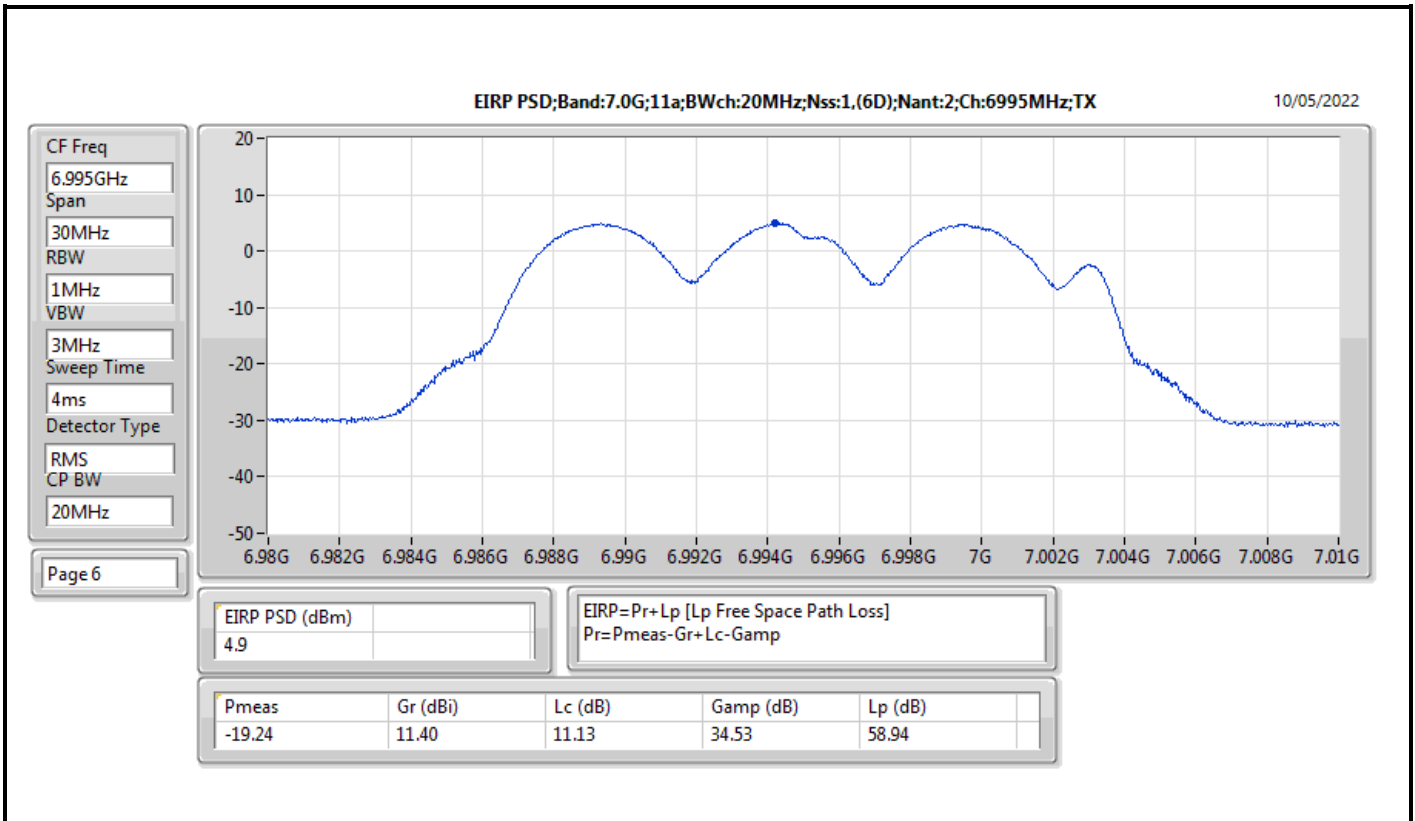

DG = Directional Gain; RBW = 500kHz for 5.725-5.85GHz band / 1MHz for other band;
PD = trace bin-by-bin of each transmits port summing can be performed maximum power density; Port X = Port X Power Density;

Summary

Mode	EIRP PD (dBm/RBW)
5.925-6.425GHz	-
802.11a_Nss1,(6Mbps)_1TX(Port2)	4.83
802.11a_Nss1,(6Mbps)_2TX	4.92
802.11ax HEW20_Nss1,(MCS0)_1TX(Port2)	4.94
802.11ax HEW20_Nss2,(MCS0)_2TX	4.83
802.11ax HEW40_Nss1,(MCS0)_1TX(Port2)	4.86
802.11ax HEW40_Nss2,(MCS0)_2TX	4.95
802.11ax HEW80_Nss1,(MCS0)_1TX(Port2)	4.92
802.11ax HEW80_Nss2,(MCS0)_2TX	4.76
802.11ax HEW160_Nss1,(MCS0)_1TX(Port2)	4.63
802.11ax HEW160_Nss2,(MCS0)_2TX	4.85
6.425-6.525GHz	-
802.11a_Nss1,(6Mbps)_1TX(Port2)	4.84
802.11a_Nss1,(6Mbps)_2TX	4.90
802.11ax HEW20_Nss1,(MCS0)_1TX(Port2)	4.94
802.11ax HEW20_Nss2,(MCS0)_2TX	4.92
802.11ax HEW40_Nss1,(MCS0)_1TX(Port2)	4.78
802.11ax HEW40_Nss2,(MCS0)_2TX	4.87
802.11ax HEW80_Nss1,(MCS0)_1TX(Port2)	4.93
802.11ax HEW80_Nss2,(MCS0)_2TX	4.83
802.11ax HEW160_Nss1,(MCS0)_1TX(Port2)	4.17
802.11ax HEW160_Nss2,(MCS0)_2TX	4.64
6.525-6.875GHz	-
802.11a_Nss1,(6Mbps)_1TX(Port2)	4.93
802.11a_Nss1,(6Mbps)_2TX	4.89
802.11ax HEW20_Nss1,(MCS0)_1TX(Port2)	4.63
802.11ax HEW20_Nss2,(MCS0)_2TX	4.91
802.11ax HEW40_Nss1,(MCS0)_1TX(Port2)	4.91
802.11ax HEW40_Nss2,(MCS0)_2TX	4.71
802.11ax HEW80_Nss1,(MCS0)_1TX(Port2)	4.92
802.11ax HEW80_Nss2,(MCS0)_2TX	4.88
802.11ax HEW160_Nss1,(MCS0)_1TX(Port2)	4.82
802.11ax HEW160_Nss2,(MCS0)_2TX	4.82
6.875-7.125GHz	-
802.11a_Nss1,(6Mbps)_1TX(Port2)	4.81
802.11a_Nss1,(6Mbps)_2TX	4.89
802.11ax HEW20_Nss1,(MCS0)_1TX(Port2)	4.87
802.11ax HEW20_Nss2,(MCS0)_2TX	4.72
802.11ax HEW40_Nss1,(MCS0)_1TX(Port2)	4.95
802.11ax HEW40_Nss2,(MCS0)_2TX	4.86
802.11ax HEW80_Nss1,(MCS0)_1TX(Port2)	4.82
802.11ax HEW80_Nss2,(MCS0)_2TX	4.84
802.11ax HEW160_Nss1,(MCS0)_1TX(Port2)	1.38
802.11ax HEW160_Nss2,(MCS0)_2TX	4.78