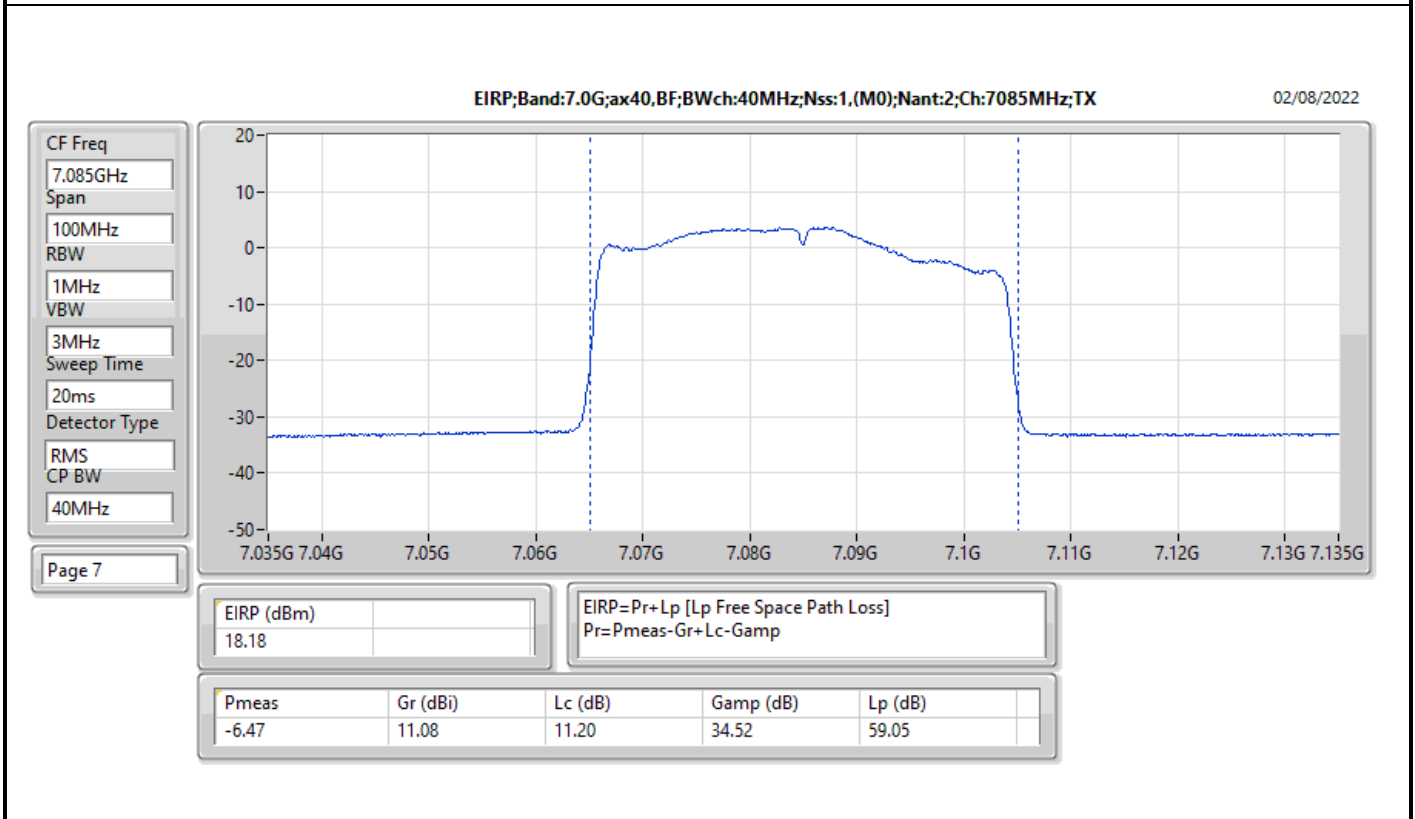

DG = Directional Gain: Port X = Port X output power

Summary

Mode	EIRP PD (dBm/RBW)
5.925-6.425GHz	-
802.11a_Nss1,(6Mbps)_1TX(Port2)	4.58
802.11a_Nss1,(6Mbps)_2TX	4.83
802.11ax HEW20_Nss1,(MCS0)_1TX(Port2)	4.78
802.11ax HEW20_Nss2,(MCS0)_2TX	4.85
802.11ax HEW40_Nss1,(MCS0)_1TX(Port2)	4.88
802.11ax HEW40_Nss2,(MCS0)_2TX	4.82
802.11ax HEW80_Nss1,(MCS0)_1TX(Port2)	4.86
802.11ax HEW80_Nss2,(MCS0)_2TX	4.55
802.11ax HEW160_Nss1,(MCS0)_1TX(Port2)	4.78
802.11ax HEW160_Nss2,(MCS0)_2TX	4.76
6.425-6.525GHz	-
802.11a_Nss1,(6Mbps)_1TX(Port2)	4.73
802.11a_Nss1,(6Mbps)_2TX	4.68
802.11ax HEW20_Nss1,(MCS0)_1TX(Port2)	4.68
802.11ax HEW20_Nss2,(MCS0)_2TX	4.89
802.11ax HEW40_Nss1,(MCS0)_1TX(Port2)	4.82
802.11ax HEW40_Nss2,(MCS0)_2TX	4.90
802.11ax HEW80_Nss1,(MCS0)_1TX(Port2)	4.93
802.11ax HEW80_Nss2,(MCS0)_2TX	4.90
802.11ax HEW160_Nss1,(MCS0)_1TX(Port2)	4.80
802.11ax HEW160_Nss2,(MCS0)_2TX	4.79
6.525-6.875GHz	-
802.11a_Nss1,(6Mbps)_1TX(Port2)	4.73
802.11a_Nss1,(6Mbps)_2TX	4.86
802.11ax HEW20_Nss1,(MCS0)_1TX(Port2)	4.77
802.11ax HEW20_Nss2,(MCS0)_2TX	4.89
802.11ax HEW40_Nss1,(MCS0)_1TX(Port2)	4.89
802.11ax HEW40_Nss2,(MCS0)_2TX	4.90
802.11ax HEW80_Nss1,(MCS0)_1TX(Port2)	4.69
802.11ax HEW80_Nss2,(MCS0)_2TX	4.89
802.11ax HEW160_Nss1,(MCS0)_1TX(Port2)	4.70
802.11ax HEW160_Nss2,(MCS0)_2TX	4.88
6.875-7.125GHz	-
802.11a_Nss1,(6Mbps)_1TX(Port2)	4.85
802.11a_Nss1,(6Mbps)_2TX	4.90
802.11ax HEW20_Nss1,(MCS0)_1TX(Port2)	4.90
802.11ax HEW20_Nss2,(MCS0)_2TX	4.89
802.11ax HEW40_Nss1,(MCS0)_1TX(Port2)	4.86
802.11ax HEW40_Nss2,(MCS0)_2TX	4.95
802.11ax HEW80_Nss1,(MCS0)_1TX(Port2)	4.93
802.11ax HEW80_Nss2,(MCS0)_2TX	4.97
802.11ax HEW160_Nss1,(MCS0)_1TX(Port2)	4.67
802.11ax HEW160_Nss2,(MCS0)_2TX	4.53