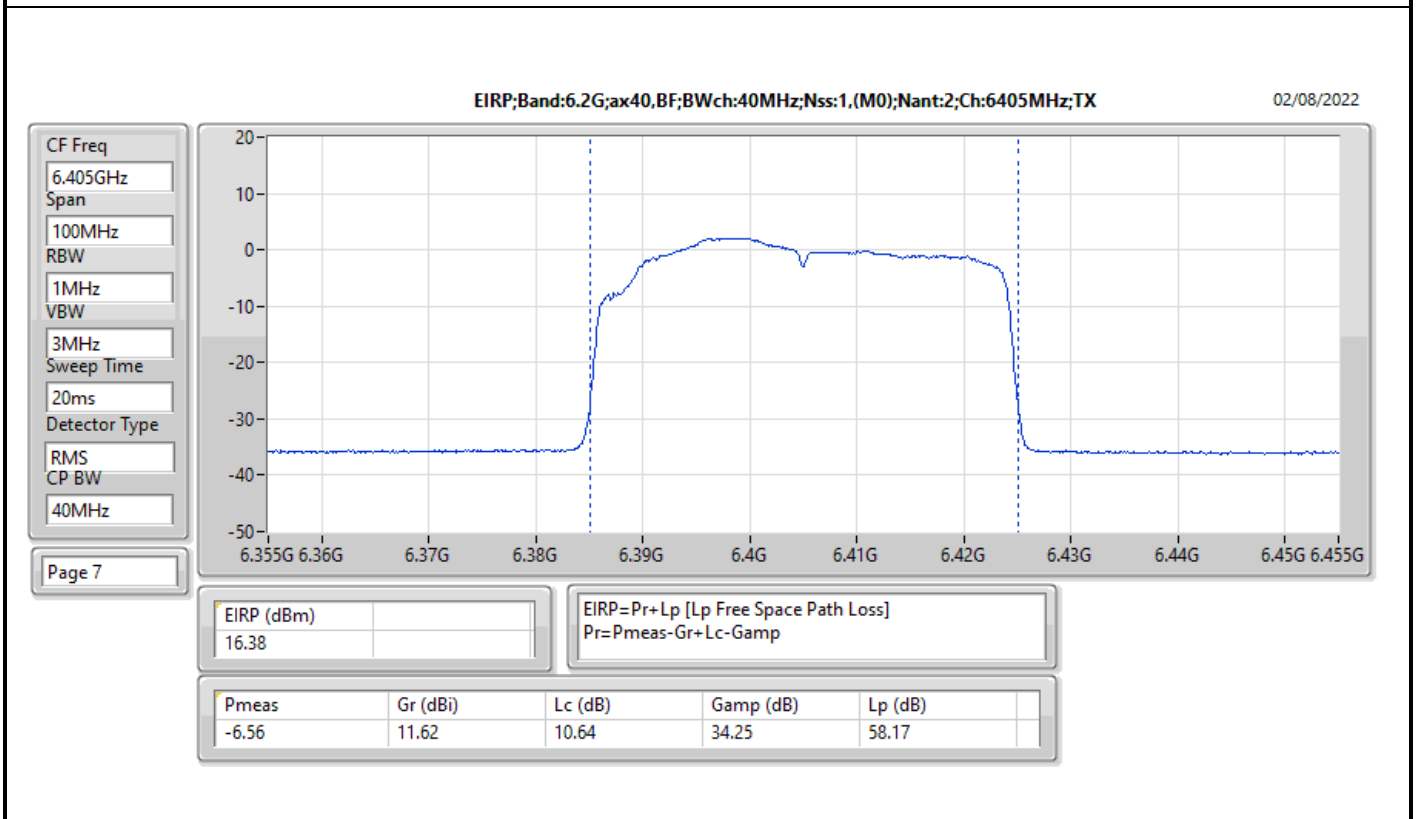

DG = Directional Gain: Port X = Port X output power

Summary

Mode	EIRP PD (dBm/RBW)
5.925-6.425GHz	-
802.11a_Nss1,(6Mbps)_1TX(Port2)	4.58
802.11a_Nss1,(6Mbps)_2TX	4.83
802.11ax HEW20_Nss1,(MCS0)_1TX(Port2)	4.78
802.11ax HEW20_Nss2,(MCS0)_2TX	4.85
802.11ax HEW40_Nss1,(MCS0)_1TX(Port2)	4.88
802.11ax HEW40_Nss2,(MCS0)_2TX	4.82
802.11ax HEW80_Nss1,(MCS0)_1TX(Port2)	4.86
802.11ax HEW80_Nss2,(MCS0)_2TX	4.55
802.11ax HEW160_Nss1,(MCS0)_1TX(Port2)	4.78
802.11ax HEW160_Nss2,(MCS0)_2TX	4.76
6.425-6.525GHz	-
802.11a_Nss1,(6Mbps)_1TX(Port2)	4.73
802.11a_Nss1,(6Mbps)_2TX	4.68
802.11ax HEW20_Nss1,(MCS0)_1TX(Port2)	4.68
802.11ax HEW20_Nss2,(MCS0)_2TX	4.89
802.11ax HEW40_Nss1,(MCS0)_1TX(Port2)	4.82
802.11ax HEW40_Nss2,(MCS0)_2TX	4.90
802.11ax HEW80_Nss1,(MCS0)_1TX(Port2)	4.93
802.11ax HEW80_Nss2,(MCS0)_2TX	4.90
802.11ax HEW160_Nss1,(MCS0)_1TX(Port2)	4.80
802.11ax HEW160_Nss2,(MCS0)_2TX	4.79
6.525-6.875GHz	-
802.11a_Nss1,(6Mbps)_1TX(Port2)	4.73
802.11a_Nss1,(6Mbps)_2TX	4.86
802.11ax HEW20_Nss1,(MCS0)_1TX(Port2)	4.77
802.11ax HEW20_Nss2,(MCS0)_2TX	4.89
802.11ax HEW40_Nss1,(MCS0)_1TX(Port2)	4.89
802.11ax HEW40_Nss2,(MCS0)_2TX	4.90
802.11ax HEW80_Nss1,(MCS0)_1TX(Port2)	4.69
802.11ax HEW80_Nss2,(MCS0)_2TX	4.89
802.11ax HEW160_Nss1,(MCS0)_1TX(Port2)	4.70
802.11ax HEW160_Nss2,(MCS0)_2TX	4.88
6.875-7.125GHz	-
802.11a_Nss1,(6Mbps)_1TX(Port2)	4.85
802.11a_Nss1,(6Mbps)_2TX	4.90
802.11ax HEW20_Nss1,(MCS0)_1TX(Port2)	4.90
802.11ax HEW20_Nss2,(MCS0)_2TX	4.89
802.11ax HEW40_Nss1,(MCS0)_1TX(Port2)	4.86
802.11ax HEW40_Nss2,(MCS0)_2TX	4.95
802.11ax HEW80_Nss1,(MCS0)_1TX(Port2)	4.93
802.11ax HEW80_Nss2,(MCS0)_2TX	4.97
802.11ax HEW160_Nss1,(MCS0)_1TX(Port2)	4.67
802.11ax HEW160_Nss2,(MCS0)_2TX	4.53