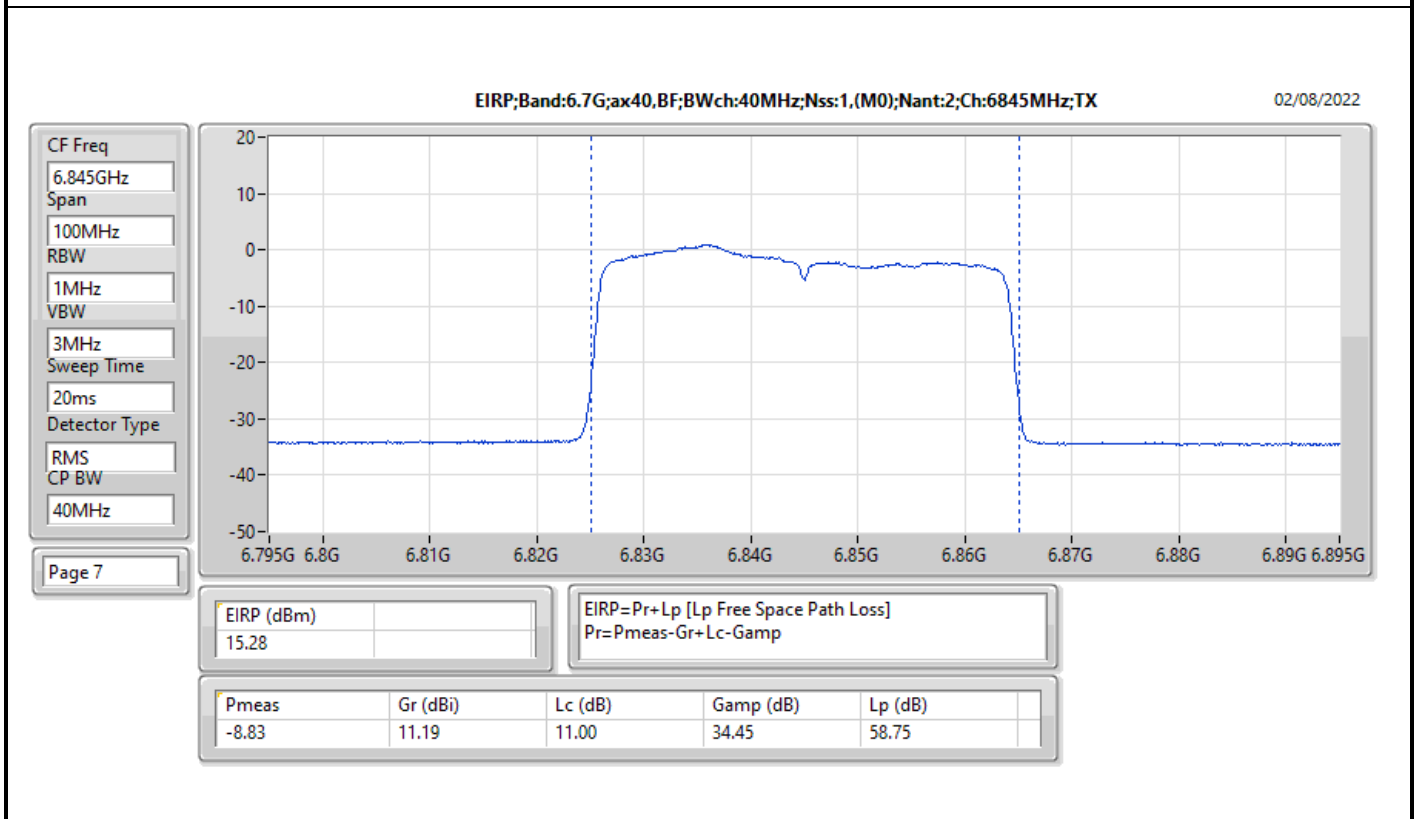

DG = Directional Gain: Port X = Port X output power

Summary

Mode	EIRP PD (dBm/RBW)
5.925-6.425GHz	-
802.11a_Nss1,(6Mbps)_1TX(Port2)	4.58
802.11a_Nss1,(6Mbps)_2TX	4.83
802.11ax HEW20_Nss1,(MCS0)_1TX(Port2)	4.78
802.11ax HEW20_Nss2,(MCS0)_2TX	4.85
802.11ax HEW40_Nss1,(MCS0)_1TX(Port2)	4.88
802.11ax HEW40_Nss2,(MCS0)_2TX	4.82
802.11ax HEW80_Nss1,(MCS0)_1TX(Port2)	4.86
802.11ax HEW80_Nss2,(MCS0)_2TX	4.55
802.11ax HEW160_Nss1,(MCS0)_1TX(Port2)	4.78
802.11ax HEW160_Nss2,(MCS0)_2TX	4.76
6.425-6.525GHz	-
802.11a_Nss1,(6Mbps)_1TX(Port2)	4.73
802.11a_Nss1,(6Mbps)_2TX	4.68
802.11ax HEW20_Nss1,(MCS0)_1TX(Port2)	4.68
802.11ax HEW20_Nss2,(MCS0)_2TX	4.89
802.11ax HEW40_Nss1,(MCS0)_1TX(Port2)	4.82
802.11ax HEW40_Nss2,(MCS0)_2TX	4.90
802.11ax HEW80_Nss1,(MCS0)_1TX(Port2)	4.93
802.11ax HEW80_Nss2,(MCS0)_2TX	4.90
802.11ax HEW160_Nss1,(MCS0)_1TX(Port2)	4.80
802.11ax HEW160_Nss2,(MCS0)_2TX	4.79
6.525-6.875GHz	-
802.11a_Nss1,(6Mbps)_1TX(Port2)	4.73
802.11a_Nss1,(6Mbps)_2TX	4.86
802.11ax HEW20_Nss1,(MCS0)_1TX(Port2)	4.77
802.11ax HEW20_Nss2,(MCS0)_2TX	4.89
802.11ax HEW40_Nss1,(MCS0)_1TX(Port2)	4.89
802.11ax HEW40_Nss2,(MCS0)_2TX	4.90
802.11ax HEW80_Nss1,(MCS0)_1TX(Port2)	4.69
802.11ax HEW80_Nss2,(MCS0)_2TX	4.89
802.11ax HEW160_Nss1,(MCS0)_1TX(Port2)	4.70
802.11ax HEW160_Nss2,(MCS0)_2TX	4.88
6.875-7.125GHz	-
802.11a_Nss1,(6Mbps)_1TX(Port2)	4.85
802.11a_Nss1,(6Mbps)_2TX	4.90
802.11ax HEW20_Nss1,(MCS0)_1TX(Port2)	4.90
802.11ax HEW20_Nss2,(MCS0)_2TX	4.89
802.11ax HEW40_Nss1,(MCS0)_1TX(Port2)	4.86
802.11ax HEW40_Nss2,(MCS0)_2TX	4.95
802.11ax HEW80_Nss1,(MCS0)_1TX(Port2)	4.93
802.11ax HEW80_Nss2,(MCS0)_2TX	4.97
802.11ax HEW160_Nss1,(MCS0)_1TX(Port2)	4.67
802.11ax HEW160_Nss2,(MCS0)_2TX	4.53