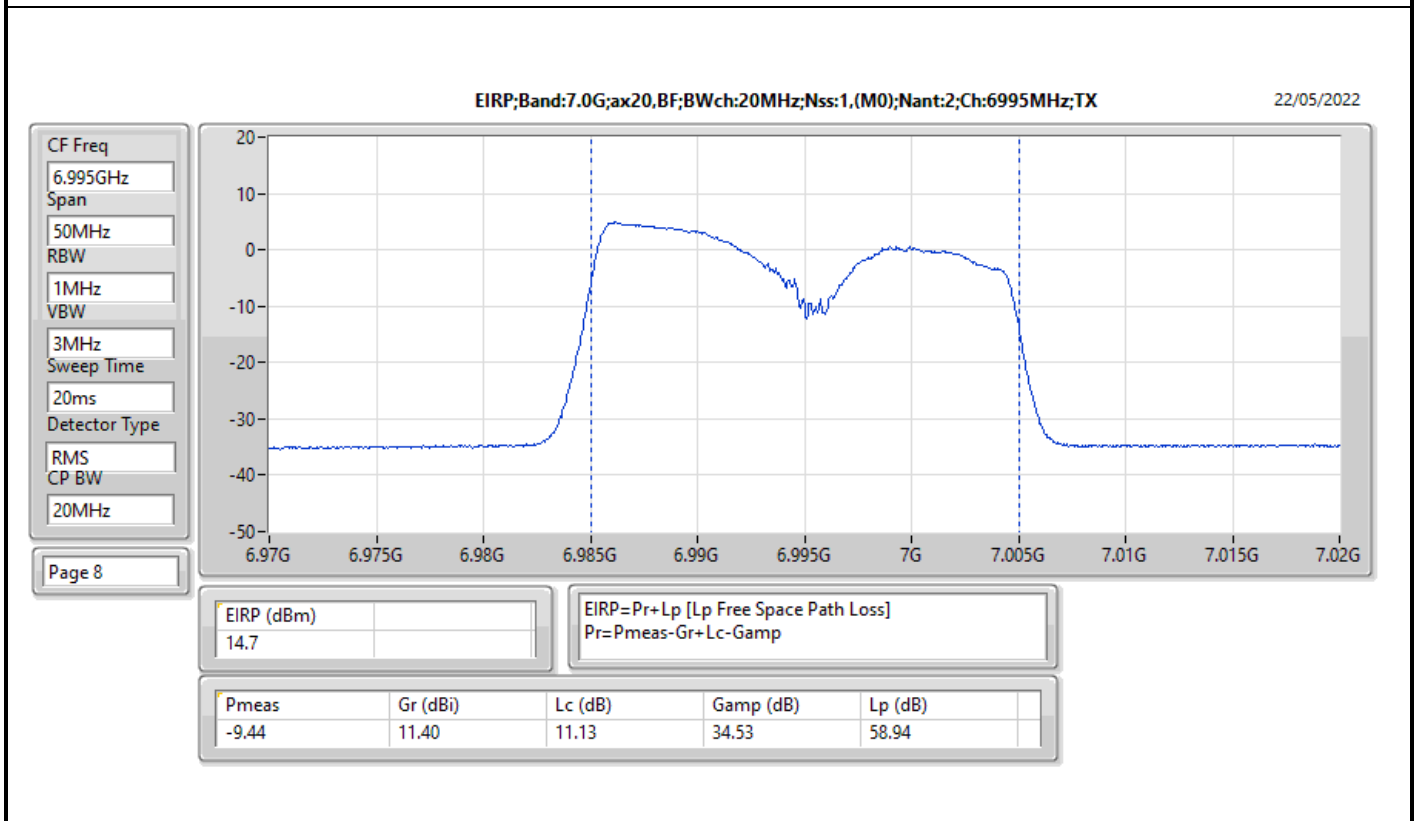

DG = Directional Gain; Port X = Port X output power

Summary

Mode	EIRP (dBm)	EIRP (W)
5.925-6.425GHz	-	-
802.11ax HEW20-BF_Nss1,(MCS0)_2TX	17.19	0.05236
802.11ax HEW40-BF_Nss1,(MCS0)_2TX	18.61	0.07261
802.11ax HEW80-BF_Nss1,(MCS0)_2TX	23.74	0.23659
802.11ax HEW160-BF_Nss1,(MCS0)_2TX	25.18	0.32961
6.425-6.525GHz	-	-
802.11ax HEW20-BF_Nss1,(MCS0)_2TX	17.27	0.05333
802.11ax HEW40-BF_Nss1,(MCS0)_2TX	19.37	0.08650
802.11ax HEW80-BF_Nss1,(MCS0)_2TX	24.01	0.25177
802.11ax HEW160-BF_Nss1,(MCS0)_2TX	26.33	0.42954
6.525-6.875GHz	-	-
802.11ax HEW20-BF_Nss1,(MCS0)_2TX	17.83	0.06067
802.11ax HEW40-BF_Nss1,(MCS0)_2TX	18.34	0.06823
802.11ax HEW80-BF_Nss1,(MCS0)_2TX	23.04	0.20137
802.11ax HEW160-BF_Nss1,(MCS0)_2TX	23.99	0.25061
6.875-7.125GHz	-	-
802.11ax HEW20-BF_Nss1,(MCS0)_2TX	18.19	0.06592
802.11ax HEW40-BF_Nss1,(MCS0)_2TX	21.42	0.13868
802.11ax HEW80-BF_Nss1,(MCS0)_2TX	21.61	0.14488
802.11ax HEW160-BF_Nss1,(MCS0)_2TX	21.27	0.13397