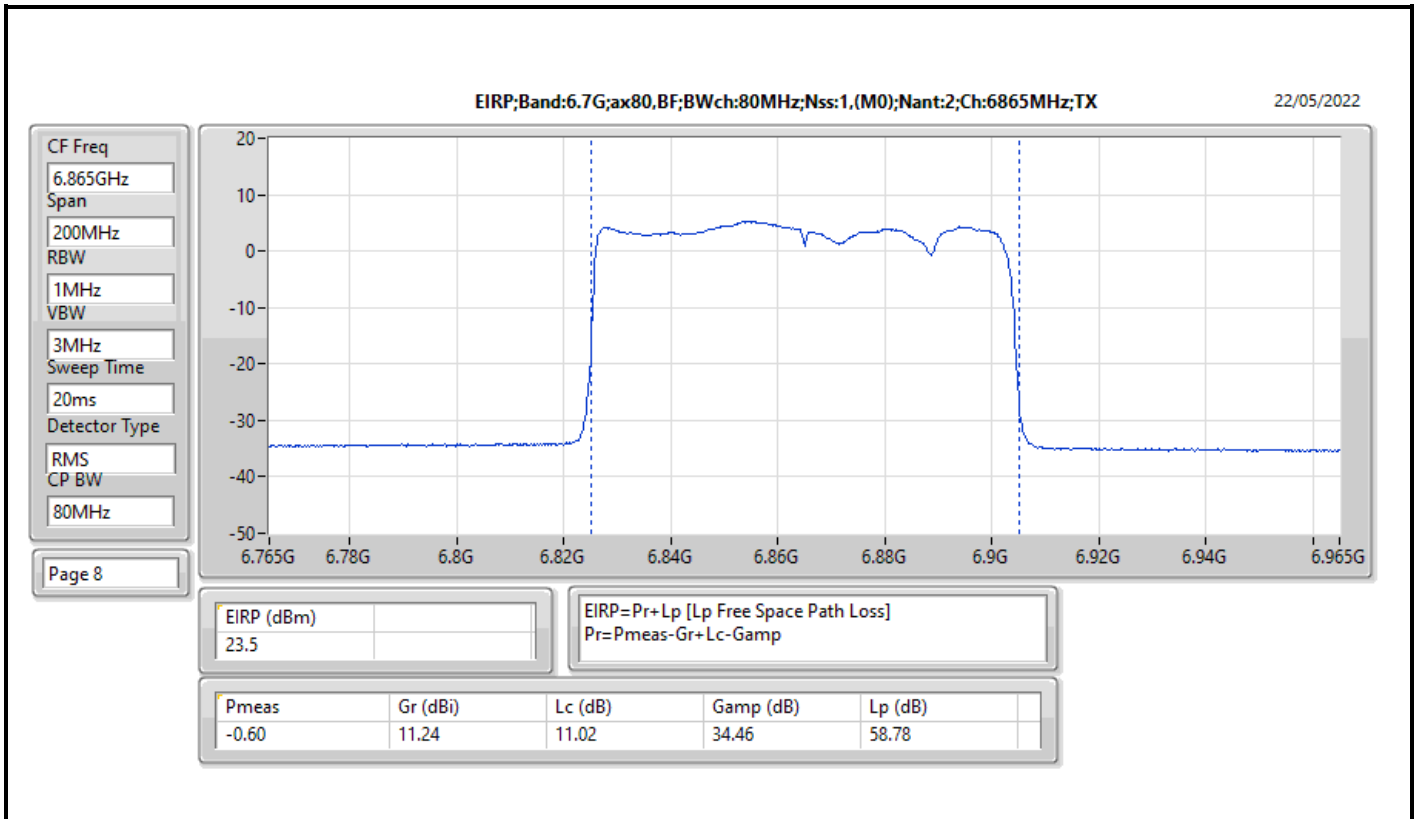

DG = Directional Gain; Port X = Port X output power

Summary

Mode	EIRP (dBm)	EIRP (W)
5.925-6.425GHz	-	-
802.11ax HEW20-BF_Nss1,(MCS0)_2TX	17.19	0.05236
802.11ax HEW40-BF_Nss1,(MCS0)_2TX	18.61	0.07261
802.11ax HEW80-BF_Nss1,(MCS0)_2TX	23.74	0.23659
802.11ax HEW160-BF_Nss1,(MCS0)_2TX	25.18	0.32961
6.425-6.525GHz	-	-
802.11ax HEW20-BF_Nss1,(MCS0)_2TX	17.27	0.05333
802.11ax HEW40-BF_Nss1,(MCS0)_2TX	19.37	0.08650
802.11ax HEW80-BF_Nss1,(MCS0)_2TX	24.01	0.25177
802.11ax HEW160-BF_Nss1,(MCS0)_2TX	26.33	0.42954
6.525-6.875GHz	-	-
802.11ax HEW20-BF_Nss1,(MCS0)_2TX	17.83	0.06067
802.11ax HEW40-BF_Nss1,(MCS0)_2TX	18.34	0.06823
802.11ax HEW80-BF_Nss1,(MCS0)_2TX	23.04	0.20137
802.11ax HEW160-BF_Nss1,(MCS0)_2TX	23.99	0.25061
6.875-7.125GHz	-	-
802.11ax HEW20-BF_Nss1,(MCS0)_2TX	18.19	0.06592
802.11ax HEW40-BF_Nss1,(MCS0)_2TX	21.42	0.13868
802.11ax HEW80-BF_Nss1,(MCS0)_2TX	21.61	0.14488
802.11ax HEW160-BF_Nss1,(MCS0)_2TX	21.27	0.13397