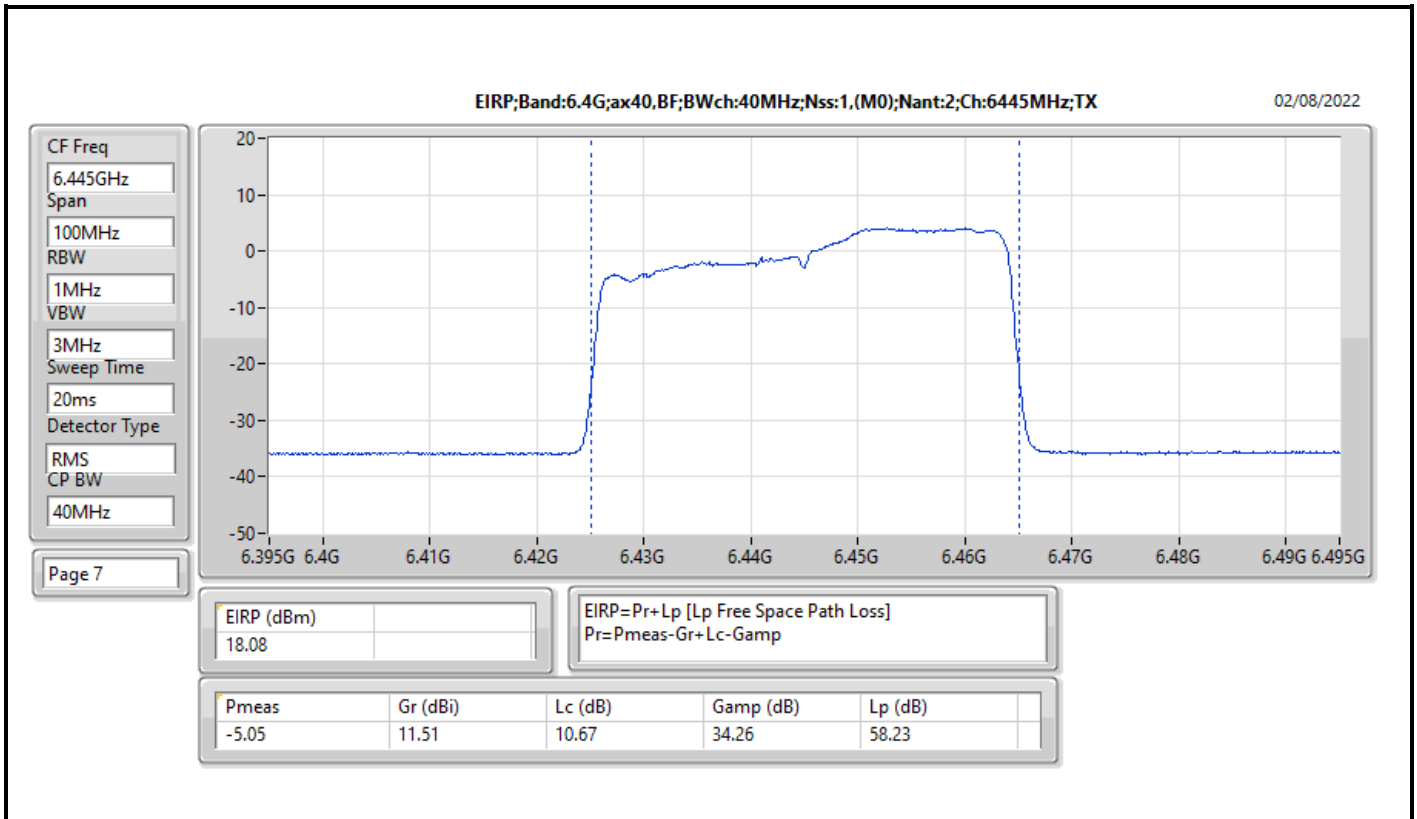

DG = Directional Gain: Port X = Port X output power

Summary

Mode	EIRP PD (dBm/RBW)
5.925-6.425GHz	-
802.11a_Nss1,(6Mbps)_1TX(Port2)	4.58
802.11a_Nss1,(6Mbps)_2TX	4.83
802.11ax HEW20_Nss1,(MCS0)_1TX(Port2)	4.78
802.11ax HEW20_Nss2,(MCS0)_2TX	4.85
802.11ax HEW40_Nss1,(MCS0)_1TX(Port2)	4.88
802.11ax HEW40_Nss2,(MCS0)_2TX	4.82
802.11ax HEW80_Nss1,(MCS0)_1TX(Port2)	4.86
802.11ax HEW80_Nss2,(MCS0)_2TX	4.55
802.11ax HEW160_Nss1,(MCS0)_1TX(Port2)	4.78
802.11ax HEW160_Nss2,(MCS0)_2TX	4.76
6.425-6.525GHz	-
802.11a_Nss1,(6Mbps)_1TX(Port2)	4.73
802.11a_Nss1,(6Mbps)_2TX	4.68
802.11ax HEW20_Nss1,(MCS0)_1TX(Port2)	4.68
802.11ax HEW20_Nss2,(MCS0)_2TX	4.89
802.11ax HEW40_Nss1,(MCS0)_1TX(Port2)	4.82
802.11ax HEW40_Nss2,(MCS0)_2TX	4.90
802.11ax HEW80_Nss1,(MCS0)_1TX(Port2)	4.93
802.11ax HEW80_Nss2,(MCS0)_2TX	4.90
802.11ax HEW160_Nss1,(MCS0)_1TX(Port2)	4.80
802.11ax HEW160_Nss2,(MCS0)_2TX	4.79
6.525-6.875GHz	-
802.11a_Nss1,(6Mbps)_1TX(Port2)	4.73
802.11a_Nss1,(6Mbps)_2TX	4.86
802.11ax HEW20_Nss1,(MCS0)_1TX(Port2)	4.77
802.11ax HEW20_Nss2,(MCS0)_2TX	4.89
802.11ax HEW40_Nss1,(MCS0)_1TX(Port2)	4.89
802.11ax HEW40_Nss2,(MCS0)_2TX	4.90
802.11ax HEW80_Nss1,(MCS0)_1TX(Port2)	4.69
802.11ax HEW80_Nss2,(MCS0)_2TX	4.89
802.11ax HEW160_Nss1,(MCS0)_1TX(Port2)	4.70
802.11ax HEW160_Nss2,(MCS0)_2TX	4.88
6.875-7.125GHz	-
802.11a_Nss1,(6Mbps)_1TX(Port2)	4.85
802.11a_Nss1,(6Mbps)_2TX	4.90
802.11ax HEW20_Nss1,(MCS0)_1TX(Port2)	4.90
802.11ax HEW20_Nss2,(MCS0)_2TX	4.89
802.11ax HEW40_Nss1,(MCS0)_1TX(Port2)	4.86
802.11ax HEW40_Nss2,(MCS0)_2TX	4.95
802.11ax HEW80_Nss1,(MCS0)_1TX(Port2)	4.93
802.11ax HEW80_Nss2,(MCS0)_2TX	4.97
802.11ax HEW160_Nss1,(MCS0)_1TX(Port2)	4.67
802.11ax HEW160_Nss2,(MCS0)_2TX	4.53