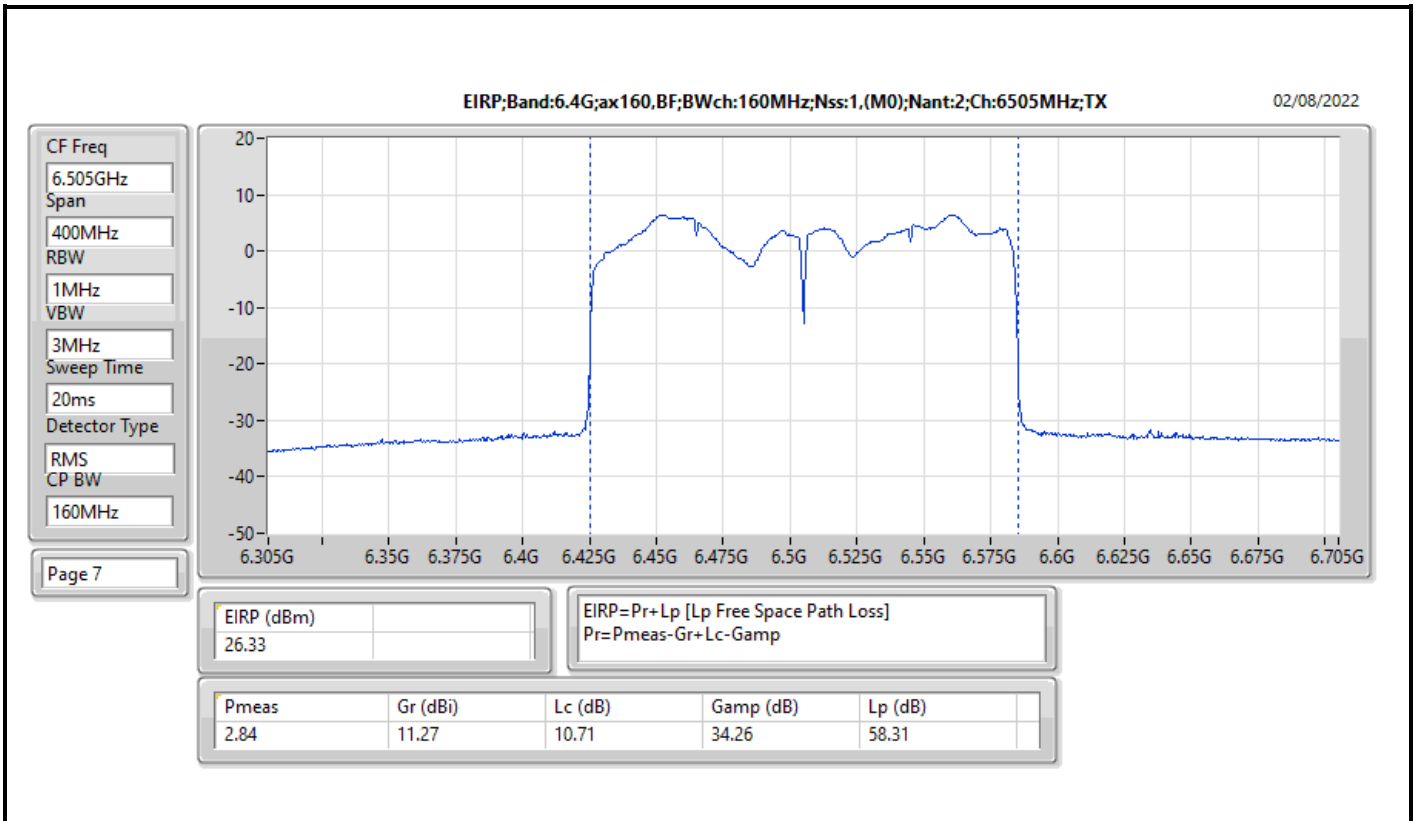

DG = Directional Gain: Port X = Port X output power

Summary

Mode	EIRP PD (dBm/RBW)
5.925-6.425GHz	-
802.11a_Nss1,(6Mbps)_1TX(Port2)	4.58
802.11a_Nss1,(6Mbps)_2TX	4.83
802.11ax HEW20_Nss1,(MCS0)_1TX(Port2)	4.78
802.11ax HEW20_Nss2,(MCS0)_2TX	4.85
802.11ax HEW40_Nss1,(MCS0)_1TX(Port2)	4.88
802.11ax HEW40_Nss2,(MCS0)_2TX	4.82
802.11ax HEW80_Nss1,(MCS0)_1TX(Port2)	4.86
802.11ax HEW80_Nss2,(MCS0)_2TX	4.55
802.11ax HEW160_Nss1,(MCS0)_1TX(Port2)	4.78
802.11ax HEW160_Nss2,(MCS0)_2TX	4.76
6.425-6.525GHz	-
802.11a_Nss1,(6Mbps)_1TX(Port2)	4.73
802.11a_Nss1,(6Mbps)_2TX	4.68
802.11ax HEW20_Nss1,(MCS0)_1TX(Port2)	4.68
802.11ax HEW20_Nss2,(MCS0)_2TX	4.89
802.11ax HEW40_Nss1,(MCS0)_1TX(Port2)	4.82
802.11ax HEW40_Nss2,(MCS0)_2TX	4.90
802.11ax HEW80_Nss1,(MCS0)_1TX(Port2)	4.93
802.11ax HEW80_Nss2,(MCS0)_2TX	4.90
802.11ax HEW160_Nss1,(MCS0)_1TX(Port2)	4.80
802.11ax HEW160_Nss2,(MCS0)_2TX	4.79
6.525-6.875GHz	-
802.11a_Nss1,(6Mbps)_1TX(Port2)	4.73
802.11a_Nss1,(6Mbps)_2TX	4.86
802.11ax HEW20_Nss1,(MCS0)_1TX(Port2)	4.77
802.11ax HEW20_Nss2,(MCS0)_2TX	4.89
802.11ax HEW40_Nss1,(MCS0)_1TX(Port2)	4.89
802.11ax HEW40_Nss2,(MCS0)_2TX	4.90
802.11ax HEW80_Nss1,(MCS0)_1TX(Port2)	4.69
802.11ax HEW80_Nss2,(MCS0)_2TX	4.89
802.11ax HEW160_Nss1,(MCS0)_1TX(Port2)	4.70
802.11ax HEW160_Nss2,(MCS0)_2TX	4.88
6.875-7.125GHz	-
802.11a_Nss1,(6Mbps)_1TX(Port2)	4.85
802.11a_Nss1,(6Mbps)_2TX	4.90
802.11ax HEW20_Nss1,(MCS0)_1TX(Port2)	4.90
802.11ax HEW20_Nss2,(MCS0)_2TX	4.89
802.11ax HEW40_Nss1,(MCS0)_1TX(Port2)	4.86
802.11ax HEW40_Nss2,(MCS0)_2TX	4.95
802.11ax HEW80_Nss1,(MCS0)_1TX(Port2)	4.93
802.11ax HEW80_Nss2,(MCS0)_2TX	4.97
802.11ax HEW160_Nss1,(MCS0)_1TX(Port2)	4.67
802.11ax HEW160_Nss2,(MCS0)_2TX	4.53