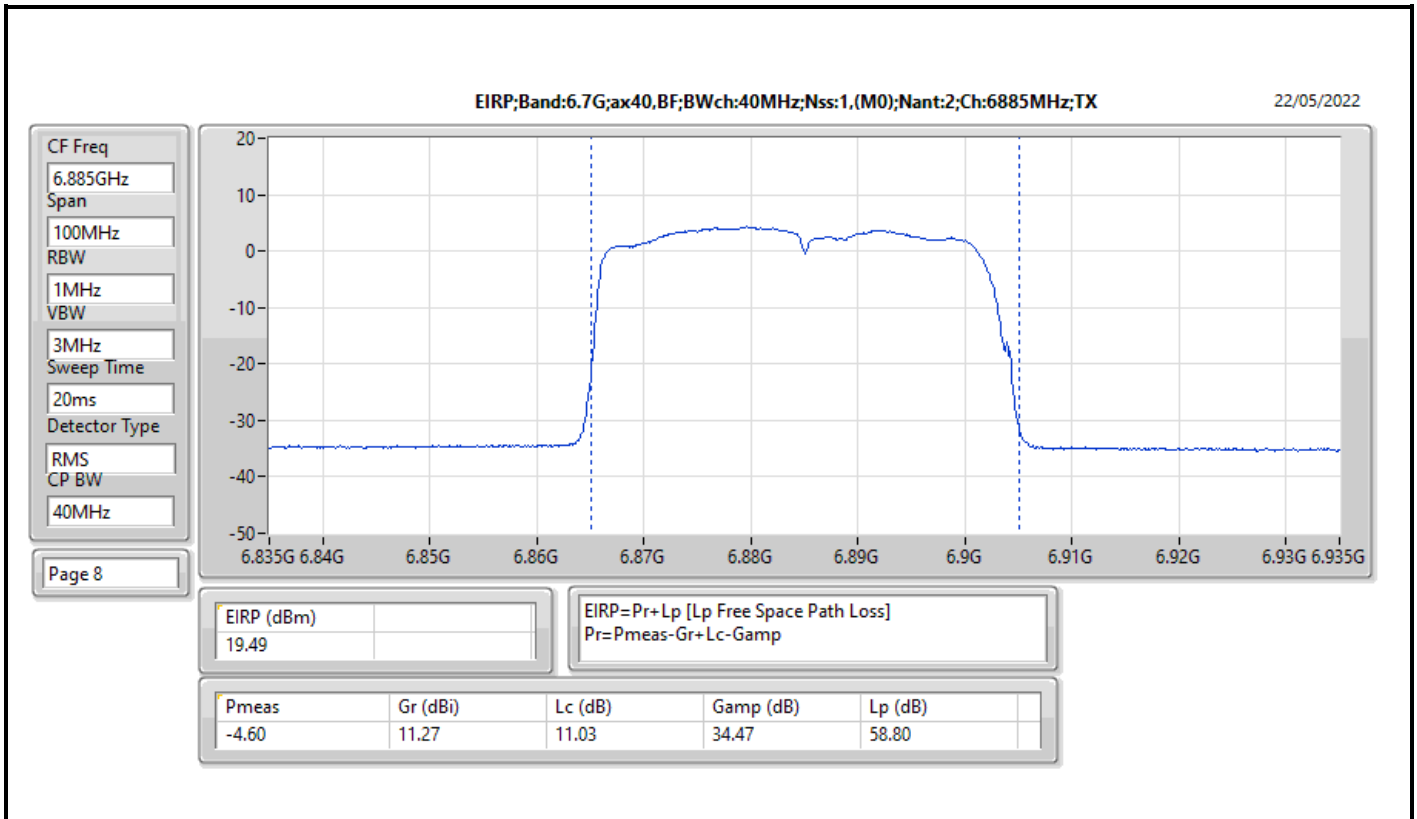

DG = Directional Gain; Port X = Port X output power

Summary

Mode	EIRP (dBm)	EIRP (W)
5.925-6.425GHz	-	-
802.11ax HEW20-BF_Nss1,(MCS0)_2TX	17.19	0.05236
802.11ax HEW40-BF_Nss1,(MCS0)_2TX	18.61	0.07261
802.11ax HEW80-BF_Nss1,(MCS0)_2TX	23.74	0.23659
802.11ax HEW160-BF_Nss1,(MCS0)_2TX	25.18	0.32961
6.425-6.525GHz	-	-
802.11ax HEW20-BF_Nss1,(MCS0)_2TX	17.27	0.05333
802.11ax HEW40-BF_Nss1,(MCS0)_2TX	19.37	0.08650
802.11ax HEW80-BF_Nss1,(MCS0)_2TX	24.01	0.25177
802.11ax HEW160-BF_Nss1,(MCS0)_2TX	26.33	0.42954
6.525-6.875GHz	-	-
802.11ax HEW20-BF_Nss1,(MCS0)_2TX	17.83	0.06067
802.11ax HEW40-BF_Nss1,(MCS0)_2TX	18.34	0.06823
802.11ax HEW80-BF_Nss1,(MCS0)_2TX	23.04	0.20137
802.11ax HEW160-BF_Nss1,(MCS0)_2TX	23.99	0.25061
6.875-7.125GHz	-	-
802.11ax HEW20-BF_Nss1,(MCS0)_2TX	18.19	0.06592
802.11ax HEW40-BF_Nss1,(MCS0)_2TX	21.42	0.13868
802.11ax HEW80-BF_Nss1,(MCS0)_2TX	21.61	0.14488
802.11ax HEW160-BF_Nss1,(MCS0)_2TX	21.27	0.13397