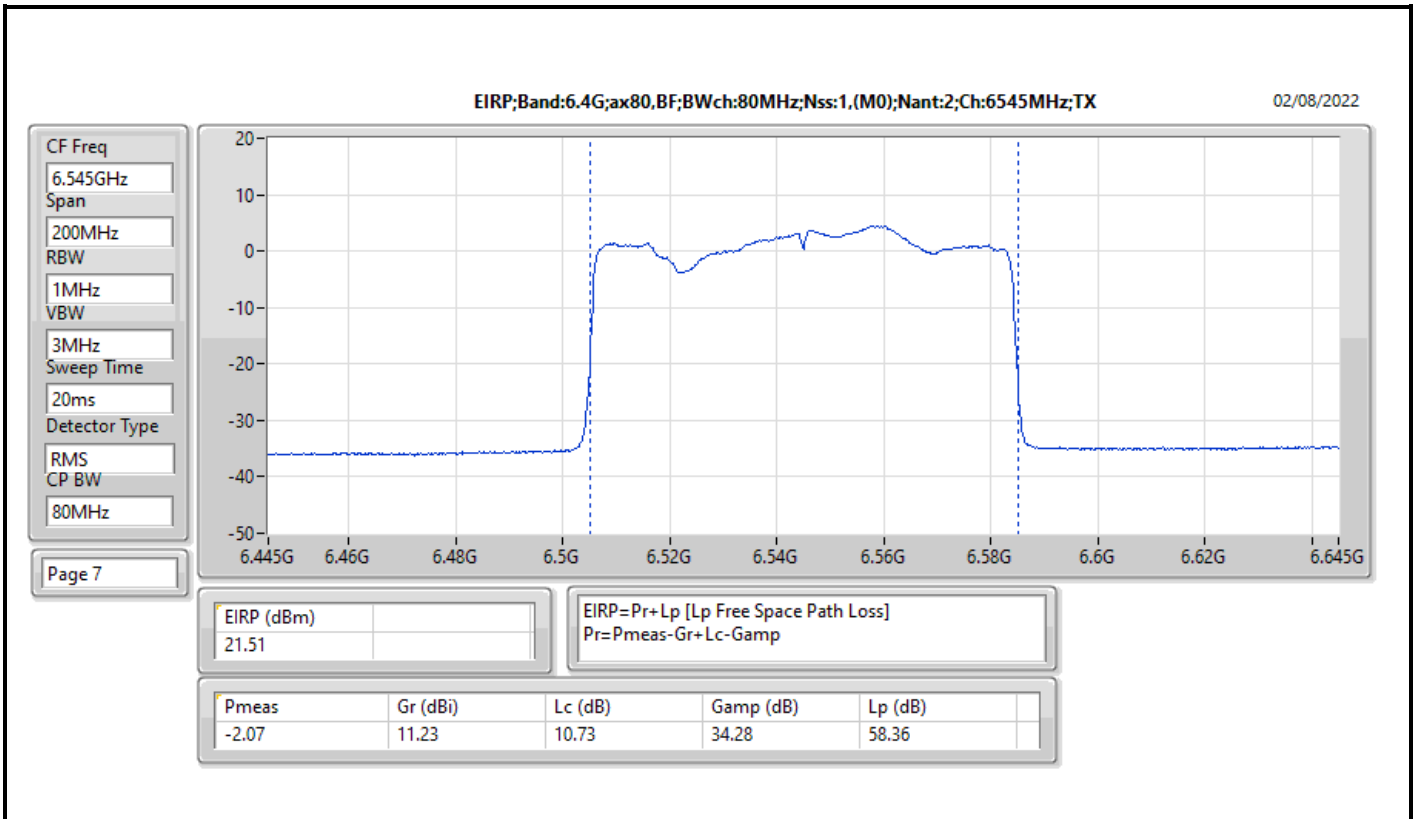

DG = Directional Gain: Port X = Port X output power

Summary

Mode	EIRP PD (dBm/RBW)
5.925-6.425GHz	-
802.11a_Nss1,(6Mbps)_1TX(Port2)	4.58
802.11a_Nss1,(6Mbps)_2TX	4.83
802.11ax HEW20_Nss1,(MCS0)_1TX(Port2)	4.78
802.11ax HEW20_Nss2,(MCS0)_2TX	4.85
802.11ax HEW40_Nss1,(MCS0)_1TX(Port2)	4.88
802.11ax HEW40_Nss2,(MCS0)_2TX	4.82
802.11ax HEW80_Nss1,(MCS0)_1TX(Port2)	4.86
802.11ax HEW80_Nss2,(MCS0)_2TX	4.55
802.11ax HEW160_Nss1,(MCS0)_1TX(Port2)	4.78
802.11ax HEW160_Nss2,(MCS0)_2TX	4.76
6.425-6.525GHz	-
802.11a_Nss1,(6Mbps)_1TX(Port2)	4.73
802.11a_Nss1,(6Mbps)_2TX	4.68
802.11ax HEW20_Nss1,(MCS0)_1TX(Port2)	4.68
802.11ax HEW20_Nss2,(MCS0)_2TX	4.89
802.11ax HEW40_Nss1,(MCS0)_1TX(Port2)	4.82
802.11ax HEW40_Nss2,(MCS0)_2TX	4.90
802.11ax HEW80_Nss1,(MCS0)_1TX(Port2)	4.93
802.11ax HEW80_Nss2,(MCS0)_2TX	4.90
802.11ax HEW160_Nss1,(MCS0)_1TX(Port2)	4.80
802.11ax HEW160_Nss2,(MCS0)_2TX	4.79
6.525-6.875GHz	-
802.11a_Nss1,(6Mbps)_1TX(Port2)	4.73
802.11a_Nss1,(6Mbps)_2TX	4.86
802.11ax HEW20_Nss1,(MCS0)_1TX(Port2)	4.77
802.11ax HEW20_Nss2,(MCS0)_2TX	4.89
802.11ax HEW40_Nss1,(MCS0)_1TX(Port2)	4.89
802.11ax HEW40_Nss2,(MCS0)_2TX	4.90
802.11ax HEW80_Nss1,(MCS0)_1TX(Port2)	4.69
802.11ax HEW80_Nss2,(MCS0)_2TX	4.89
802.11ax HEW160_Nss1,(MCS0)_1TX(Port2)	4.70
802.11ax HEW160_Nss2,(MCS0)_2TX	4.88
6.875-7.125GHz	-
802.11a_Nss1,(6Mbps)_1TX(Port2)	4.85
802.11a_Nss1,(6Mbps)_2TX	4.90
802.11ax HEW20_Nss1,(MCS0)_1TX(Port2)	4.90
802.11ax HEW20_Nss2,(MCS0)_2TX	4.89
802.11ax HEW40_Nss1,(MCS0)_1TX(Port2)	4.86
802.11ax HEW40_Nss2,(MCS0)_2TX	4.95
802.11ax HEW80_Nss1,(MCS0)_1TX(Port2)	4.93
802.11ax HEW80_Nss2,(MCS0)_2TX	4.97
802.11ax HEW160_Nss1,(MCS0)_1TX(Port2)	4.67
802.11ax HEW160_Nss2,(MCS0)_2TX	4.53