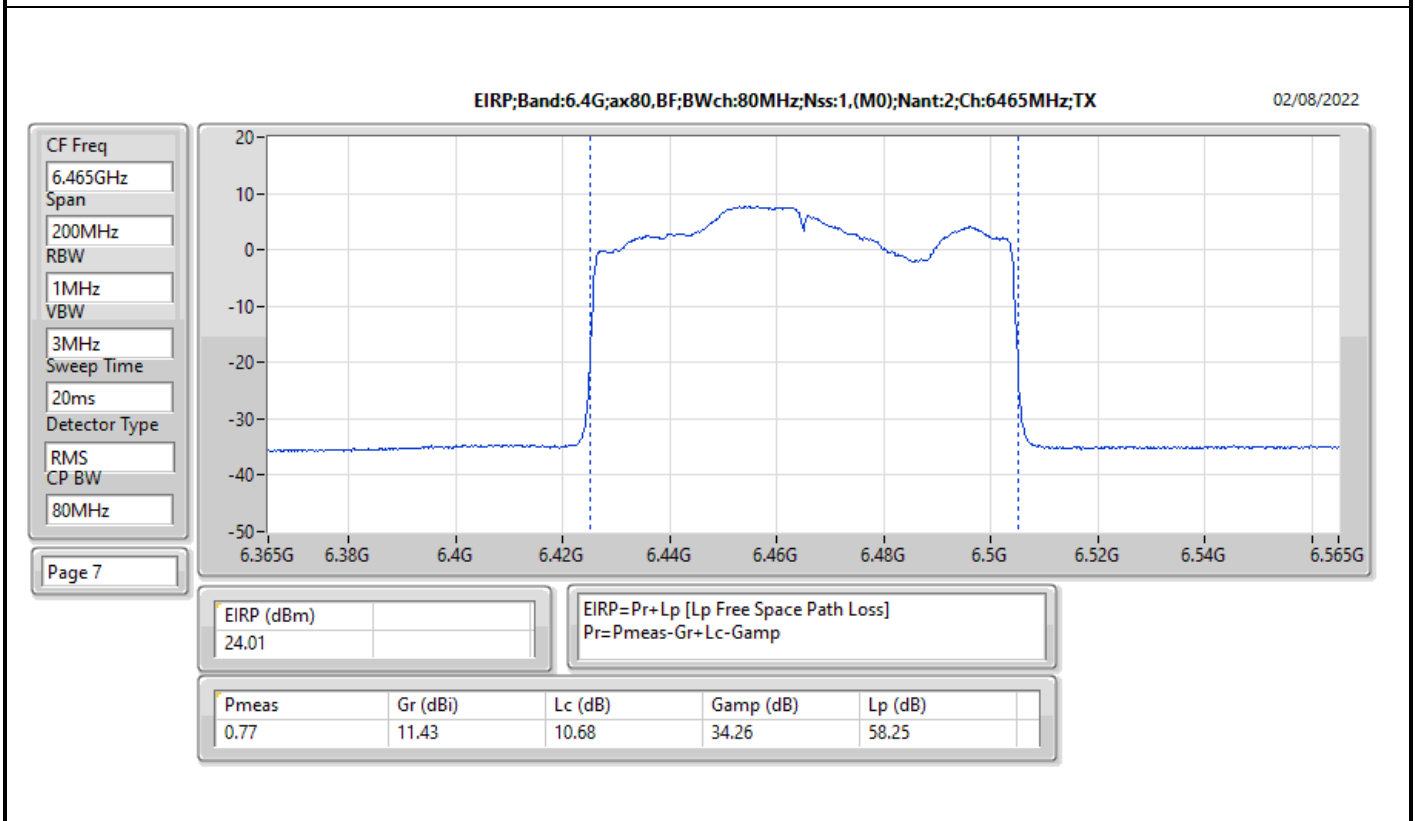

DG = Directional Gain: Port X = Port X output power

Summary

Mode	EIRP PD (dBm/RBW)
5.925-6.425GHz	-
802.11a_Nss1,(6Mbps)_1TX(Port2)	4.58
802.11a_Nss1,(6Mbps)_2TX	4.83
802.11ax HEW20_Nss1,(MCS0)_1TX(Port2)	4.78
802.11ax HEW20_Nss2,(MCS0)_2TX	4.85
802.11ax HEW40_Nss1,(MCS0)_1TX(Port2)	4.88
802.11ax HEW40_Nss2,(MCS0)_2TX	4.82
802.11ax HEW80_Nss1,(MCS0)_1TX(Port2)	4.86
802.11ax HEW80_Nss2,(MCS0)_2TX	4.55
802.11ax HEW160_Nss1,(MCS0)_1TX(Port2)	4.78
802.11ax HEW160_Nss2,(MCS0)_2TX	4.76
6.425-6.525GHz	-
802.11a_Nss1,(6Mbps)_1TX(Port2)	4.73
802.11a_Nss1,(6Mbps)_2TX	4.68
802.11ax HEW20_Nss1,(MCS0)_1TX(Port2)	4.68
802.11ax HEW20_Nss2,(MCS0)_2TX	4.89
802.11ax HEW40_Nss1,(MCS0)_1TX(Port2)	4.82
802.11ax HEW40_Nss2,(MCS0)_2TX	4.90
802.11ax HEW80_Nss1,(MCS0)_1TX(Port2)	4.93
802.11ax HEW80_Nss2,(MCS0)_2TX	4.90
802.11ax HEW160_Nss1,(MCS0)_1TX(Port2)	4.80
802.11ax HEW160_Nss2,(MCS0)_2TX	4.79
6.525-6.875GHz	-
802.11a_Nss1,(6Mbps)_1TX(Port2)	4.73
802.11a_Nss1,(6Mbps)_2TX	4.86
802.11ax HEW20_Nss1,(MCS0)_1TX(Port2)	4.77
802.11ax HEW20_Nss2,(MCS0)_2TX	4.89
802.11ax HEW40_Nss1,(MCS0)_1TX(Port2)	4.89
802.11ax HEW40_Nss2,(MCS0)_2TX	4.90
802.11ax HEW80_Nss1,(MCS0)_1TX(Port2)	4.69
802.11ax HEW80_Nss2,(MCS0)_2TX	4.89
802.11ax HEW160_Nss1,(MCS0)_1TX(Port2)	4.70
802.11ax HEW160_Nss2,(MCS0)_2TX	4.88
6.875-7.125GHz	-
802.11a_Nss1,(6Mbps)_1TX(Port2)	4.85
802.11a_Nss1,(6Mbps)_2TX	4.90
802.11ax HEW20_Nss1,(MCS0)_1TX(Port2)	4.90
802.11ax HEW20_Nss2,(MCS0)_2TX	4.89
802.11ax HEW40_Nss1,(MCS0)_1TX(Port2)	4.86
802.11ax HEW40_Nss2,(MCS0)_2TX	4.95
802.11ax HEW80_Nss1,(MCS0)_1TX(Port2)	4.93
802.11ax HEW80_Nss2,(MCS0)_2TX	4.97
802.11ax HEW160_Nss1,(MCS0)_1TX(Port2)	4.67
802.11ax HEW160_Nss2,(MCS0)_2TX	4.53