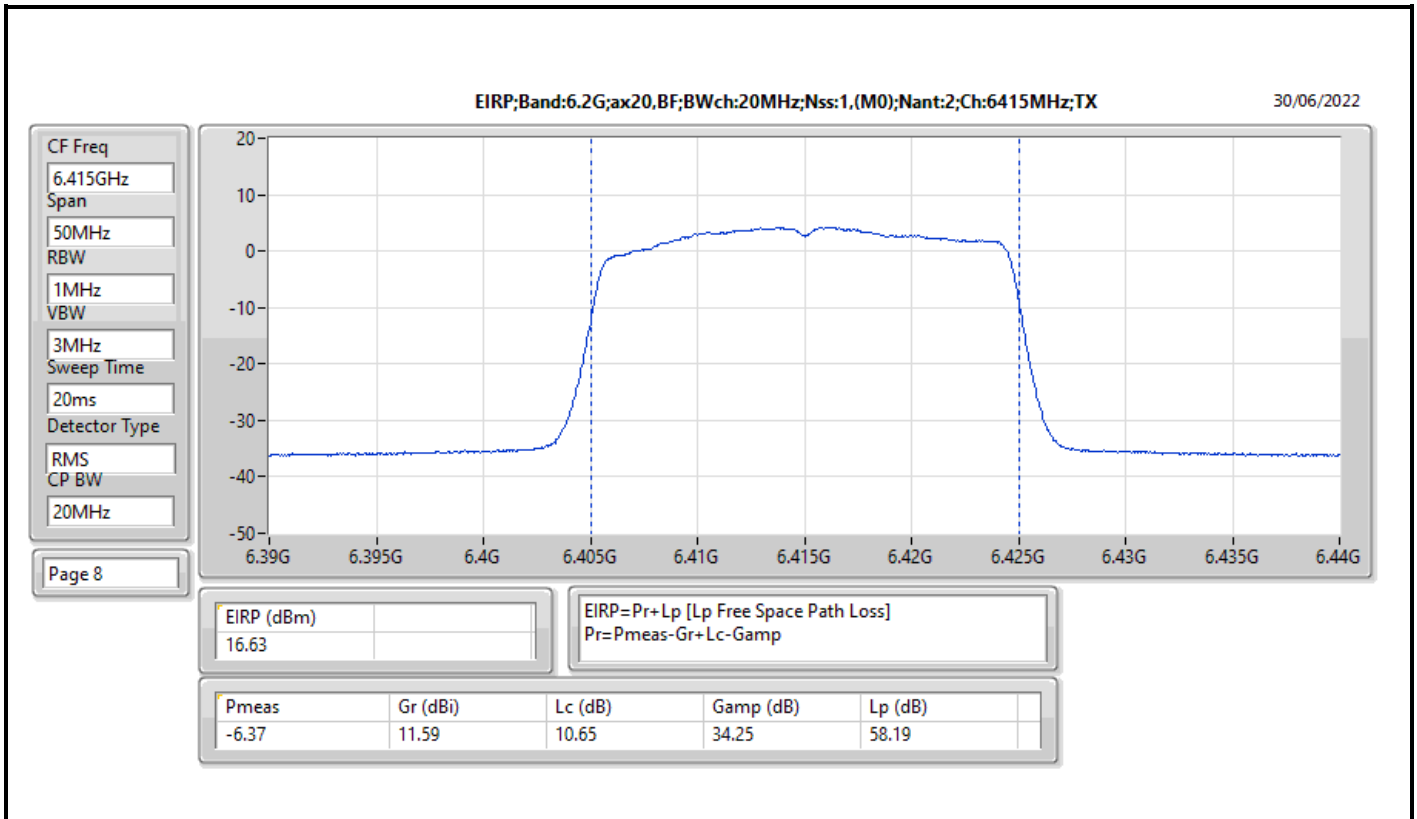

Summary

Mode	EIRP (dBm)	EIRP (W)
5.925-6.425GHz	-	-
802.11ax HEW20-BF_Nss1,(MCS0)_2TX	17.20	0.05248
802.11ax HEW40-BF_Nss1,(MCS0)_2TX	19.44	0.08790
802.11ax HEW80-BF_Nss1,(MCS0)_2TX	23.42	0.21979
802.11ax HEW160-BF_Nss1,(MCS0)_2TX	27.00	0.50119
6.425-6.525GHz	-	-
802.11ax HEW20-BF_Nss1,(MCS0)_2TX	16.38	0.04345
802.11ax HEW40-BF_Nss1,(MCS0)_2TX	18.88	0.07727
802.11ax HEW80-BF_Nss1,(MCS0)_2TX	23.64	0.23121
802.11ax HEW160-BF_Nss1,(MCS0)_2TX	26.55	0.45186
6.525-6.875GHz	-	-
802.11ax HEW20-BF_Nss1,(MCS0)_2TX	17.51	0.05636
802.11ax HEW40-BF_Nss1,(MCS0)_2TX	20.27	0.10641
802.11ax HEW80-BF_Nss1,(MCS0)_2TX	23.50	0.22387
802.11ax HEW160-BF_Nss1,(MCS0)_2TX	25.32	0.34041
6.875-7.125GHz	-	-
802.11ax HEW20-BF_Nss1,(MCS0)_2TX	17.62	0.05781
802.11ax HEW40-BF_Nss1,(MCS0)_2TX	18.55	0.07161
802.11ax HEW80-BF_Nss1,(MCS0)_2TX	22.52	0.17865
802.11ax HEW160-BF_Nss1,(MCS0)_2TX	22.90	0.19498

DG = Directional Gain; Port X = Port X output power

Summary

Mode	EIRP (dBm)	EIRP (W)
5.925-6.425GHz	-	-
802.11ax HEW20-BF_Nss1,(MCS0)_2TX	17.19	0.05236
802.11ax HEW40-BF_Nss1,(MCS0)_2TX	18.61	0.07261
802.11ax HEW80-BF_Nss1,(MCS0)_2TX	23.74	0.23659
802.11ax HEW160-BF_Nss1,(MCS0)_2TX	25.18	0.32961
6.425-6.525GHz	-	-
802.11ax HEW20-BF_Nss1,(MCS0)_2TX	17.27	0.05333
802.11ax HEW40-BF_Nss1,(MCS0)_2TX	19.37	0.08650
802.11ax HEW80-BF_Nss1,(MCS0)_2TX	24.01	0.25177
802.11ax HEW160-BF_Nss1,(MCS0)_2TX	26.33	0.42954
6.525-6.875GHz	-	-
802.11ax HEW20-BF_Nss1,(MCS0)_2TX	17.83	0.06067
802.11ax HEW40-BF_Nss1,(MCS0)_2TX	18.34	0.06823
802.11ax HEW80-BF_Nss1,(MCS0)_2TX	23.04	0.20137
802.11ax HEW160-BF_Nss1,(MCS0)_2TX	23.99	0.25061
6.875-7.125GHz	-	-
802.11ax HEW20-BF_Nss1,(MCS0)_2TX	18.19	0.06592
802.11ax HEW40-BF_Nss1,(MCS0)_2TX	21.42	0.13868
802.11ax HEW80-BF_Nss1,(MCS0)_2TX	21.61	0.14488
802.11ax HEW160-BF_Nss1,(MCS0)_2TX	21.27	0.13397