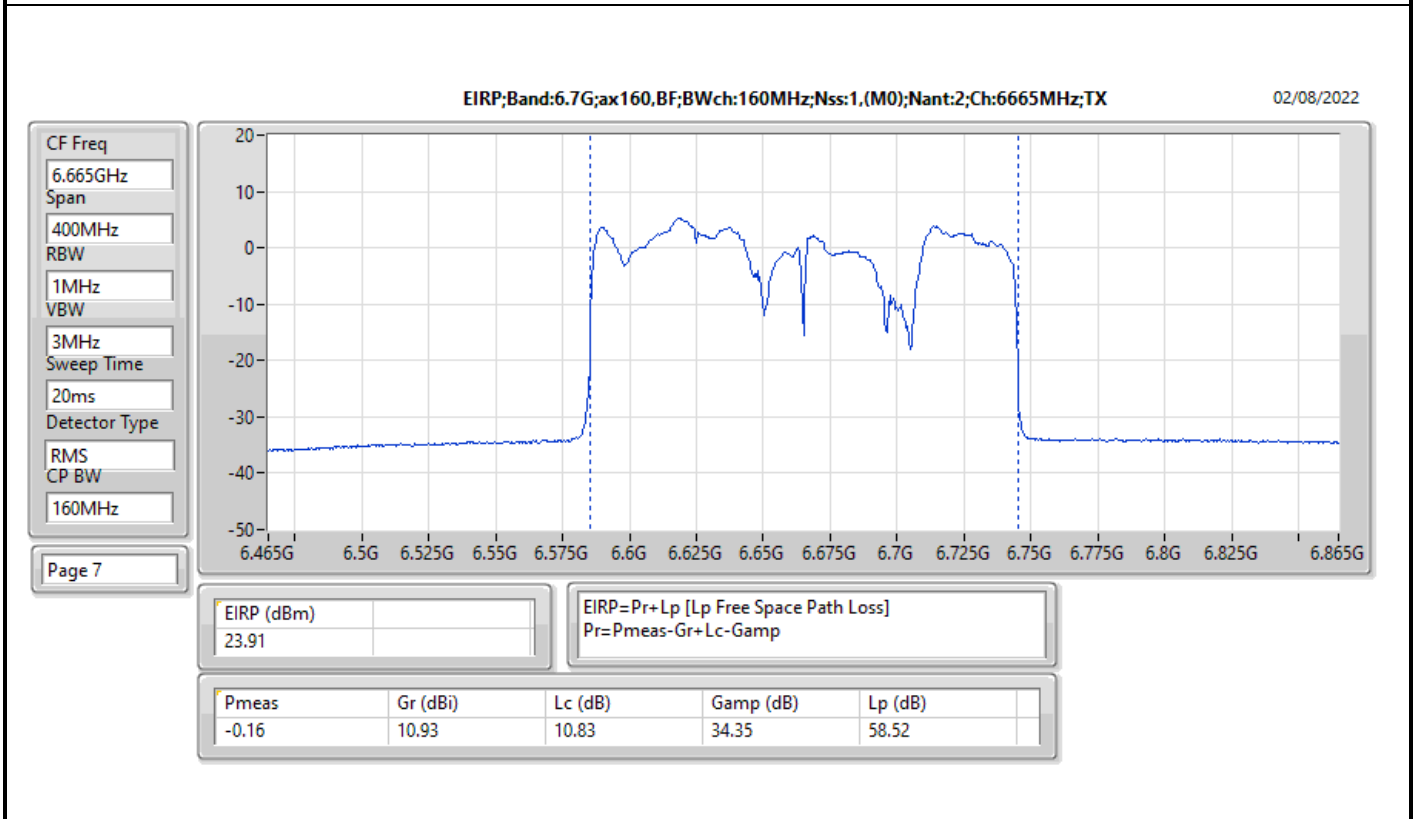

DG = Directional Gain: Port X = Port X output power

Summary

Mode	EIRP PD (dBm/RBW)
5.925-6.425GHz	-
802.11a_Nss1,(6Mbps)_1TX(Port2)	4.58
802.11a_Nss1,(6Mbps)_2TX	4.83
802.11ax HEW20_Nss1,(MCS0)_1TX(Port2)	4.78
802.11ax HEW20_Nss2,(MCS0)_2TX	4.85
802.11ax HEW40_Nss1,(MCS0)_1TX(Port2)	4.88
802.11ax HEW40_Nss2,(MCS0)_2TX	4.82
802.11ax HEW80_Nss1,(MCS0)_1TX(Port2)	4.86
802.11ax HEW80_Nss2,(MCS0)_2TX	4.55
802.11ax HEW160_Nss1,(MCS0)_1TX(Port2)	4.78
802.11ax HEW160_Nss2,(MCS0)_2TX	4.76
6.425-6.525GHz	-
802.11a_Nss1,(6Mbps)_1TX(Port2)	4.73
802.11a_Nss1,(6Mbps)_2TX	4.68
802.11ax HEW20_Nss1,(MCS0)_1TX(Port2)	4.68
802.11ax HEW20_Nss2,(MCS0)_2TX	4.89
802.11ax HEW40_Nss1,(MCS0)_1TX(Port2)	4.82
802.11ax HEW40_Nss2,(MCS0)_2TX	4.90
802.11ax HEW80_Nss1,(MCS0)_1TX(Port2)	4.93
802.11ax HEW80_Nss2,(MCS0)_2TX	4.90
802.11ax HEW160_Nss1,(MCS0)_1TX(Port2)	4.80
802.11ax HEW160_Nss2,(MCS0)_2TX	4.79
6.525-6.875GHz	-
802.11a_Nss1,(6Mbps)_1TX(Port2)	4.73
802.11a_Nss1,(6Mbps)_2TX	4.86
802.11ax HEW20_Nss1,(MCS0)_1TX(Port2)	4.77
802.11ax HEW20_Nss2,(MCS0)_2TX	4.89
802.11ax HEW40_Nss1,(MCS0)_1TX(Port2)	4.89
802.11ax HEW40_Nss2,(MCS0)_2TX	4.90
802.11ax HEW80_Nss1,(MCS0)_1TX(Port2)	4.69
802.11ax HEW80_Nss2,(MCS0)_2TX	4.89
802.11ax HEW160_Nss1,(MCS0)_1TX(Port2)	4.70
802.11ax HEW160_Nss2,(MCS0)_2TX	4.88
6.875-7.125GHz	-
802.11a_Nss1,(6Mbps)_1TX(Port2)	4.85
802.11a_Nss1,(6Mbps)_2TX	4.90
802.11ax HEW20_Nss1,(MCS0)_1TX(Port2)	4.90
802.11ax HEW20_Nss2,(MCS0)_2TX	4.89
802.11ax HEW40_Nss1,(MCS0)_1TX(Port2)	4.86
802.11ax HEW40_Nss2,(MCS0)_2TX	4.95
802.11ax HEW80_Nss1,(MCS0)_1TX(Port2)	4.93
802.11ax HEW80_Nss2,(MCS0)_2TX	4.97
802.11ax HEW160_Nss1,(MCS0)_1TX(Port2)	4.67
802.11ax HEW160_Nss2,(MCS0)_2TX	4.53