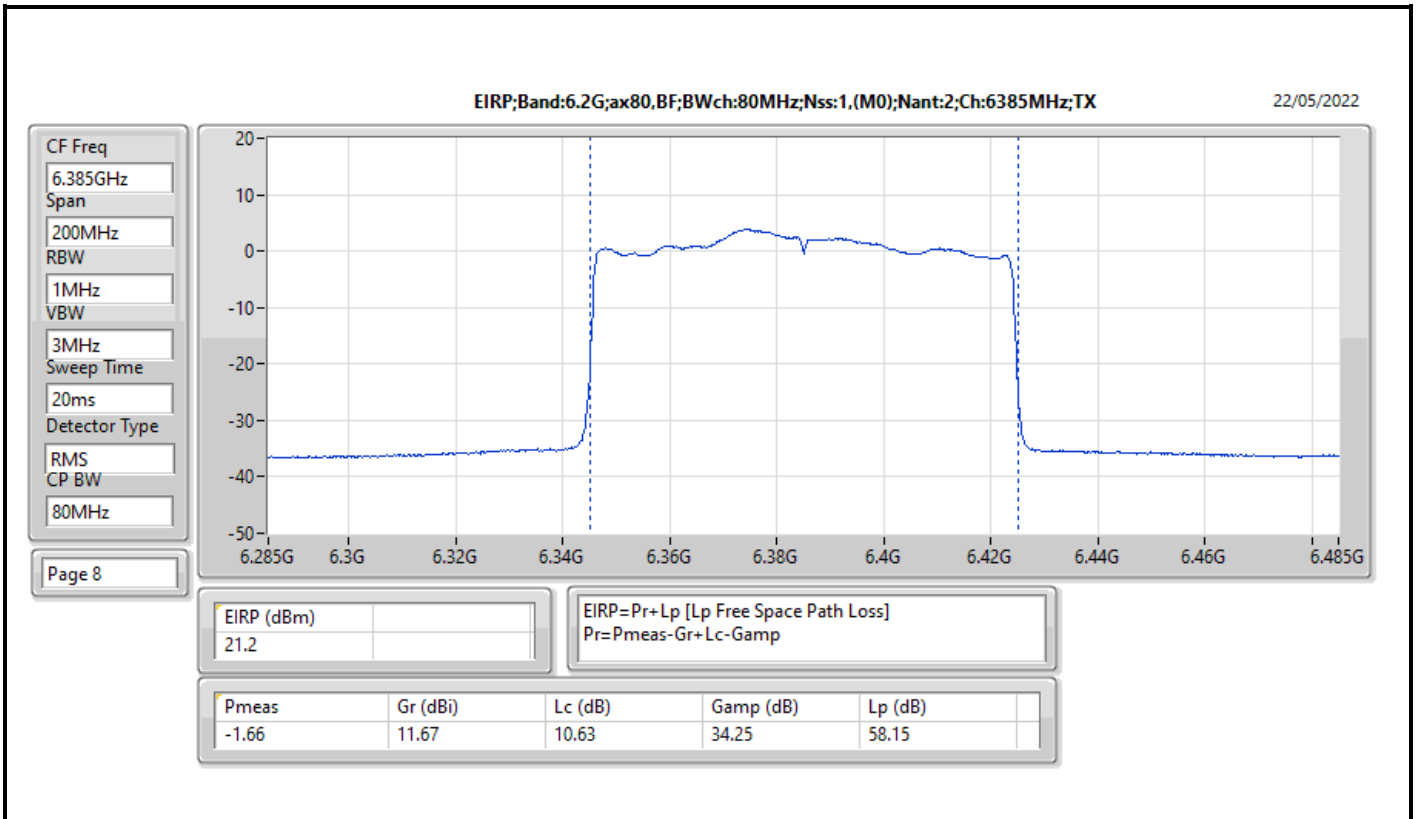

DG = Directional Gain; Port X = Port X output power

Summary

Mode	EIRP (dBm)	EIRP (W)
5.925-6.425GHz	-	-
802.11ax HEW20-BF_Nss1,(MCS0)_2TX	17.19	0.05236
802.11ax HEW40-BF_Nss1,(MCS0)_2TX	18.61	0.07261
802.11ax HEW80-BF_Nss1,(MCS0)_2TX	23.74	0.23659
802.11ax HEW160-BF_Nss1,(MCS0)_2TX	25.18	0.32961
6.425-6.525GHz	-	-
802.11ax HEW20-BF_Nss1,(MCS0)_2TX	17.27	0.05333
802.11ax HEW40-BF_Nss1,(MCS0)_2TX	19.37	0.08650
802.11ax HEW80-BF_Nss1,(MCS0)_2TX	24.01	0.25177
802.11ax HEW160-BF_Nss1,(MCS0)_2TX	26.33	0.42954
6.525-6.875GHz	-	-
802.11ax HEW20-BF_Nss1,(MCS0)_2TX	17.83	0.06067
802.11ax HEW40-BF_Nss1,(MCS0)_2TX	18.34	0.06823
802.11ax HEW80-BF_Nss1,(MCS0)_2TX	23.04	0.20137
802.11ax HEW160-BF_Nss1,(MCS0)_2TX	23.99	0.25061
6.875-7.125GHz	-	-
802.11ax HEW20-BF_Nss1,(MCS0)_2TX	18.19	0.06592
802.11ax HEW40-BF_Nss1,(MCS0)_2TX	21.42	0.13868
802.11ax HEW80-BF_Nss1,(MCS0)_2TX	21.61	0.14488
802.11ax HEW160-BF_Nss1,(MCS0)_2TX	21.27	0.13397