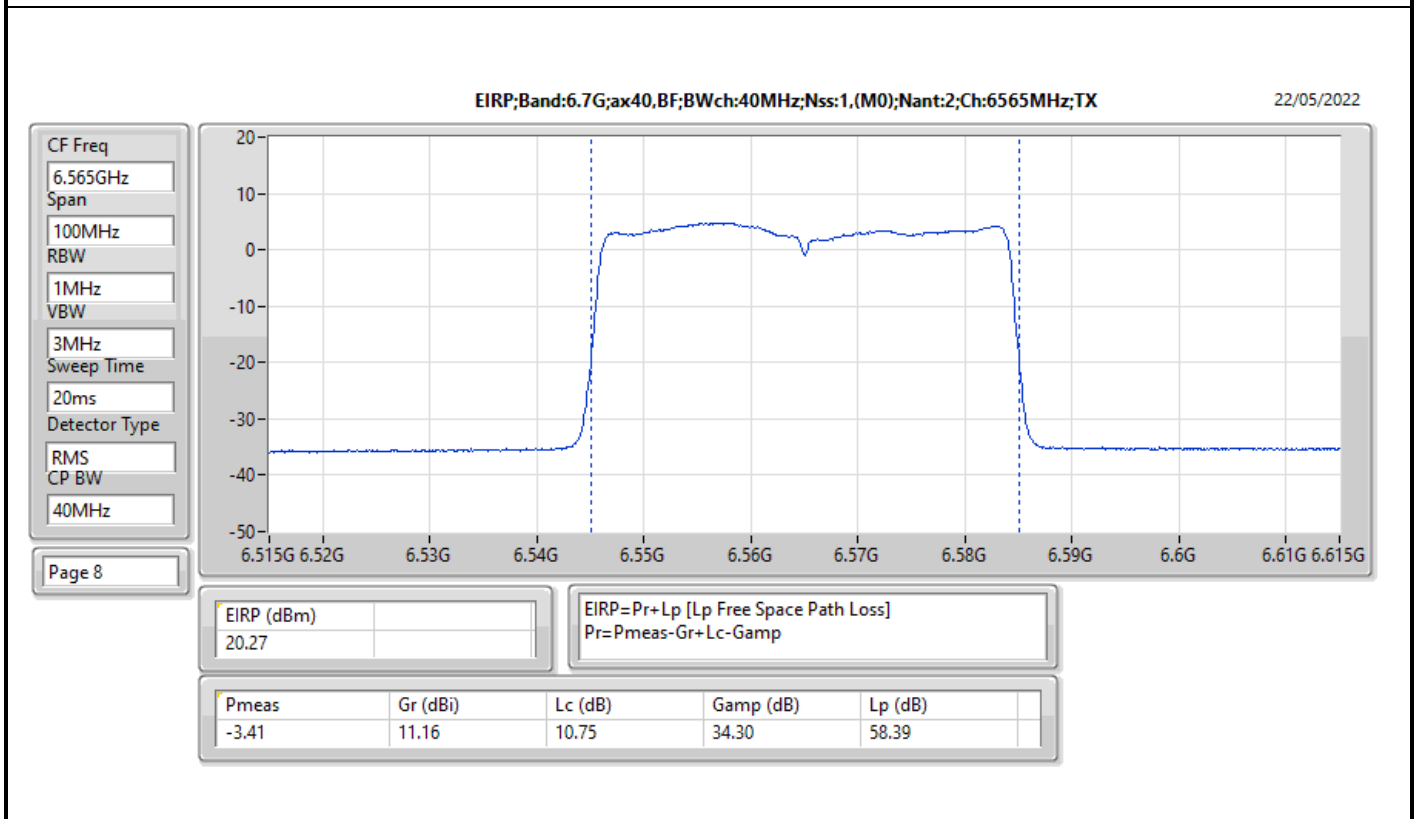

DG = Directional Gain; Port X = Port X output power

Summary

Mode	EIRP (dBm)	EIRP (W)
5.925-6.425GHz	-	-
802.11ax HEW20-BF_Nss1,(MCS0)_2TX	17.19	0.05236
802.11ax HEW40-BF_Nss1,(MCS0)_2TX	18.61	0.07261
802.11ax HEW80-BF_Nss1,(MCS0)_2TX	23.74	0.23659
802.11ax HEW160-BF_Nss1,(MCS0)_2TX	25.18	0.32961
6.425-6.525GHz	-	-
802.11ax HEW20-BF_Nss1,(MCS0)_2TX	17.27	0.05333
802.11ax HEW40-BF_Nss1,(MCS0)_2TX	19.37	0.08650
802.11ax HEW80-BF_Nss1,(MCS0)_2TX	24.01	0.25177
802.11ax HEW160-BF_Nss1,(MCS0)_2TX	26.33	0.42954
6.525-6.875GHz	-	-
802.11ax HEW20-BF_Nss1,(MCS0)_2TX	17.83	0.06067
802.11ax HEW40-BF_Nss1,(MCS0)_2TX	18.34	0.06823
802.11ax HEW80-BF_Nss1,(MCS0)_2TX	23.04	0.20137
802.11ax HEW160-BF_Nss1,(MCS0)_2TX	23.99	0.25061
6.875-7.125GHz	-	-
802.11ax HEW20-BF_Nss1,(MCS0)_2TX	18.19	0.06592
802.11ax HEW40-BF_Nss1,(MCS0)_2TX	21.42	0.13868
802.11ax HEW80-BF_Nss1,(MCS0)_2TX	21.61	0.14488
802.11ax HEW160-BF_Nss1,(MCS0)_2TX	21.27	0.13397