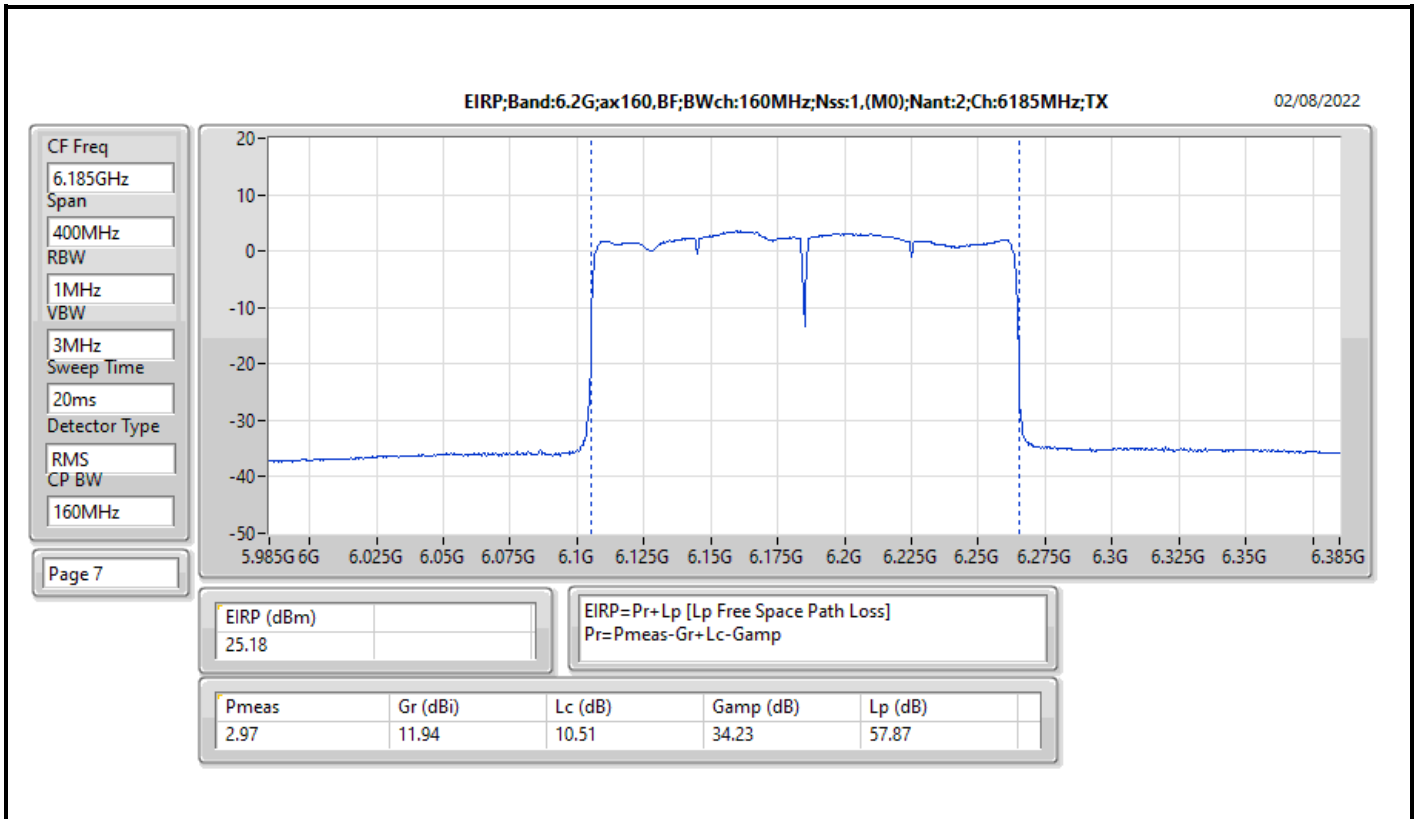

DG = Directional Gain: Port X = Port X output power

Summary

Mode	EIRP PD (dBm/RBW)
5.925-6.425GHz	-
802.11a_Nss1,(6Mbps)_1TX(Port2)	4.58
802.11a_Nss1,(6Mbps)_2TX	4.83
802.11ax HEW20_Nss1,(MCS0)_1TX(Port2)	4.78
802.11ax HEW20_Nss2,(MCS0)_2TX	4.85
802.11ax HEW40_Nss1,(MCS0)_1TX(Port2)	4.88
802.11ax HEW40_Nss2,(MCS0)_2TX	4.82
802.11ax HEW80_Nss1,(MCS0)_1TX(Port2)	4.86
802.11ax HEW80_Nss2,(MCS0)_2TX	4.55
802.11ax HEW160_Nss1,(MCS0)_1TX(Port2)	4.78
802.11ax HEW160_Nss2,(MCS0)_2TX	4.76
6.425-6.525GHz	-
802.11a_Nss1,(6Mbps)_1TX(Port2)	4.73
802.11a_Nss1,(6Mbps)_2TX	4.68
802.11ax HEW20_Nss1,(MCS0)_1TX(Port2)	4.68
802.11ax HEW20_Nss2,(MCS0)_2TX	4.89
802.11ax HEW40_Nss1,(MCS0)_1TX(Port2)	4.82
802.11ax HEW40_Nss2,(MCS0)_2TX	4.90
802.11ax HEW80_Nss1,(MCS0)_1TX(Port2)	4.93
802.11ax HEW80_Nss2,(MCS0)_2TX	4.90
802.11ax HEW160_Nss1,(MCS0)_1TX(Port2)	4.80
802.11ax HEW160_Nss2,(MCS0)_2TX	4.79
6.525-6.875GHz	-
802.11a_Nss1,(6Mbps)_1TX(Port2)	4.73
802.11a_Nss1,(6Mbps)_2TX	4.86
802.11ax HEW20_Nss1,(MCS0)_1TX(Port2)	4.77
802.11ax HEW20_Nss2,(MCS0)_2TX	4.89
802.11ax HEW40_Nss1,(MCS0)_1TX(Port2)	4.89
802.11ax HEW40_Nss2,(MCS0)_2TX	4.90
802.11ax HEW80_Nss1,(MCS0)_1TX(Port2)	4.69
802.11ax HEW80_Nss2,(MCS0)_2TX	4.89
802.11ax HEW160_Nss1,(MCS0)_1TX(Port2)	4.70
802.11ax HEW160_Nss2,(MCS0)_2TX	4.88
6.875-7.125GHz	-
802.11a_Nss1,(6Mbps)_1TX(Port2)	4.85
802.11a_Nss1,(6Mbps)_2TX	4.90
802.11ax HEW20_Nss1,(MCS0)_1TX(Port2)	4.90
802.11ax HEW20_Nss2,(MCS0)_2TX	4.89
802.11ax HEW40_Nss1,(MCS0)_1TX(Port2)	4.86
802.11ax HEW40_Nss2,(MCS0)_2TX	4.95
802.11ax HEW80_Nss1,(MCS0)_1TX(Port2)	4.93
802.11ax HEW80_Nss2,(MCS0)_2TX	4.97
802.11ax HEW160_Nss1,(MCS0)_1TX(Port2)	4.67
802.11ax HEW160_Nss2,(MCS0)_2TX	4.53