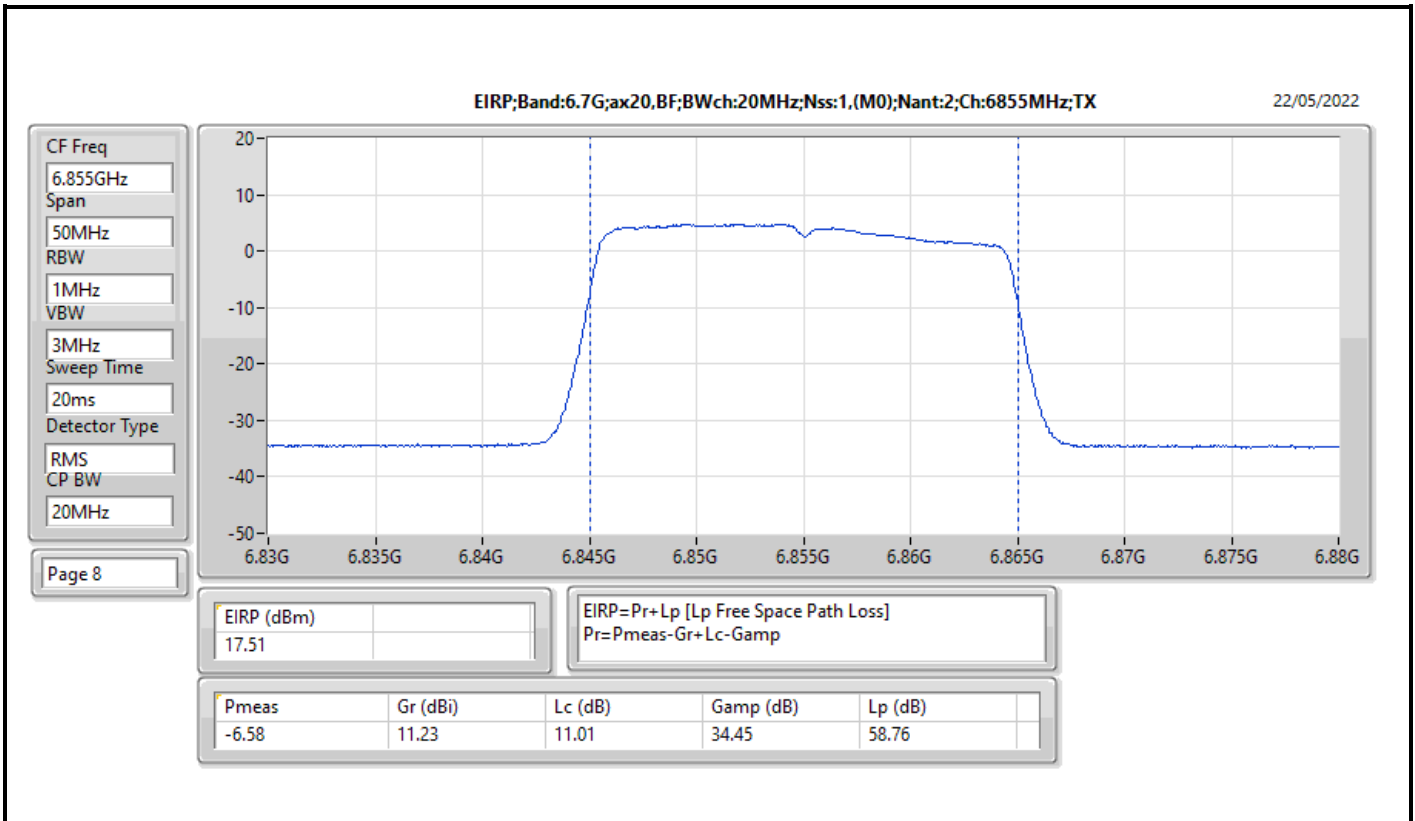

DG = Directional Gain; Port X = Port X output power

Summary

Mode	EIRP (dBm)	EIRP (W)
5.925-6.425GHz	-	-
802.11ax HEW20-BF_Nss1,(MCS0)_2TX	17.19	0.05236
802.11ax HEW40-BF_Nss1,(MCS0)_2TX	18.61	0.07261
802.11ax HEW80-BF_Nss1,(MCS0)_2TX	23.74	0.23659
802.11ax HEW160-BF_Nss1,(MCS0)_2TX	25.18	0.32961
6.425-6.525GHz	-	-
802.11ax HEW20-BF_Nss1,(MCS0)_2TX	17.27	0.05333
802.11ax HEW40-BF_Nss1,(MCS0)_2TX	19.37	0.08650
802.11ax HEW80-BF_Nss1,(MCS0)_2TX	24.01	0.25177
802.11ax HEW160-BF_Nss1,(MCS0)_2TX	26.33	0.42954
6.525-6.875GHz	-	-
802.11ax HEW20-BF_Nss1,(MCS0)_2TX	17.83	0.06067
802.11ax HEW40-BF_Nss1,(MCS0)_2TX	18.34	0.06823
802.11ax HEW80-BF_Nss1,(MCS0)_2TX	23.04	0.20137
802.11ax HEW160-BF_Nss1,(MCS0)_2TX	23.99	0.25061
6.875-7.125GHz	-	-
802.11ax HEW20-BF_Nss1,(MCS0)_2TX	18.19	0.06592
802.11ax HEW40-BF_Nss1,(MCS0)_2TX	21.42	0.13868
802.11ax HEW80-BF_Nss1,(MCS0)_2TX	21.61	0.14488
802.11ax HEW160-BF_Nss1,(MCS0)_2TX	21.27	0.13397