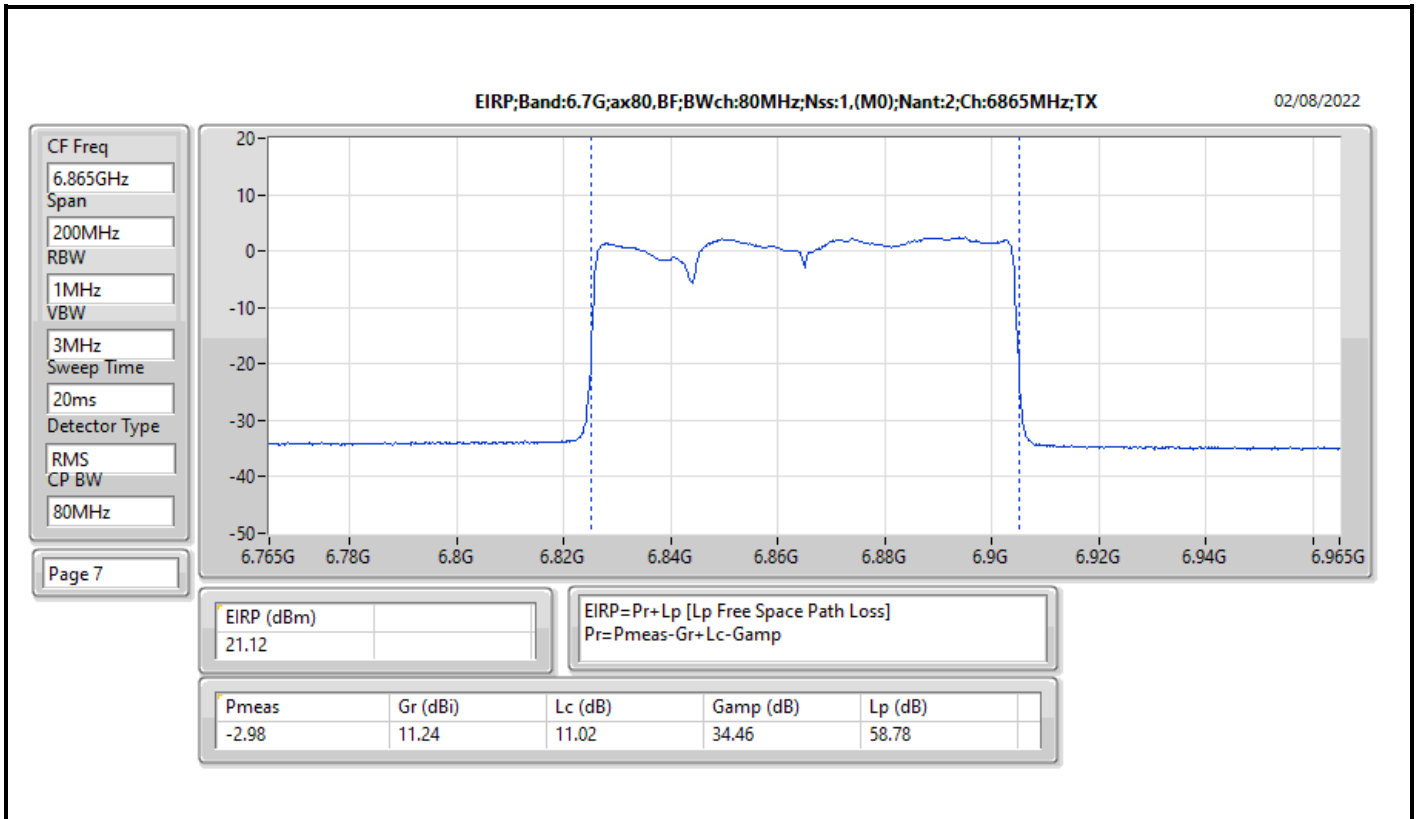

DG = Directional Gain: Port X = Port X output power

Summary

Mode	EIRP PD (dBm/RBW)
5.925-6.425GHz	-
802.11a_Nss1,(6Mbps)_1TX(Port2)	4.58
802.11a_Nss1,(6Mbps)_2TX	4.83
802.11ax HEW20_Nss1,(MCS0)_1TX(Port2)	4.78
802.11ax HEW20_Nss2,(MCS0)_2TX	4.85
802.11ax HEW40_Nss1,(MCS0)_1TX(Port2)	4.88
802.11ax HEW40_Nss2,(MCS0)_2TX	4.82
802.11ax HEW80_Nss1,(MCS0)_1TX(Port2)	4.86
802.11ax HEW80_Nss2,(MCS0)_2TX	4.55
802.11ax HEW160_Nss1,(MCS0)_1TX(Port2)	4.78
802.11ax HEW160_Nss2,(MCS0)_2TX	4.76
6.425-6.525GHz	-
802.11a_Nss1,(6Mbps)_1TX(Port2)	4.73
802.11a_Nss1,(6Mbps)_2TX	4.68
802.11ax HEW20_Nss1,(MCS0)_1TX(Port2)	4.68
802.11ax HEW20_Nss2,(MCS0)_2TX	4.89
802.11ax HEW40_Nss1,(MCS0)_1TX(Port2)	4.82
802.11ax HEW40_Nss2,(MCS0)_2TX	4.90
802.11ax HEW80_Nss1,(MCS0)_1TX(Port2)	4.93
802.11ax HEW80_Nss2,(MCS0)_2TX	4.90
802.11ax HEW160_Nss1,(MCS0)_1TX(Port2)	4.80
802.11ax HEW160_Nss2,(MCS0)_2TX	4.79
6.525-6.875GHz	-
802.11a_Nss1,(6Mbps)_1TX(Port2)	4.73
802.11a_Nss1,(6Mbps)_2TX	4.86
802.11ax HEW20_Nss1,(MCS0)_1TX(Port2)	4.77
802.11ax HEW20_Nss2,(MCS0)_2TX	4.89
802.11ax HEW40_Nss1,(MCS0)_1TX(Port2)	4.89
802.11ax HEW40_Nss2,(MCS0)_2TX	4.90
802.11ax HEW80_Nss1,(MCS0)_1TX(Port2)	4.69
802.11ax HEW80_Nss2,(MCS0)_2TX	4.89
802.11ax HEW160_Nss1,(MCS0)_1TX(Port2)	4.70
802.11ax HEW160_Nss2,(MCS0)_2TX	4.88
6.875-7.125GHz	-
802.11a_Nss1,(6Mbps)_1TX(Port2)	4.85
802.11a_Nss1,(6Mbps)_2TX	4.90
802.11ax HEW20_Nss1,(MCS0)_1TX(Port2)	4.90
802.11ax HEW20_Nss2,(MCS0)_2TX	4.89
802.11ax HEW40_Nss1,(MCS0)_1TX(Port2)	4.86
802.11ax HEW40_Nss2,(MCS0)_2TX	4.95
802.11ax HEW80_Nss1,(MCS0)_1TX(Port2)	4.93
802.11ax HEW80_Nss2,(MCS0)_2TX	4.97
802.11ax HEW160_Nss1,(MCS0)_1TX(Port2)	4.67
802.11ax HEW160_Nss2,(MCS0)_2TX	4.53