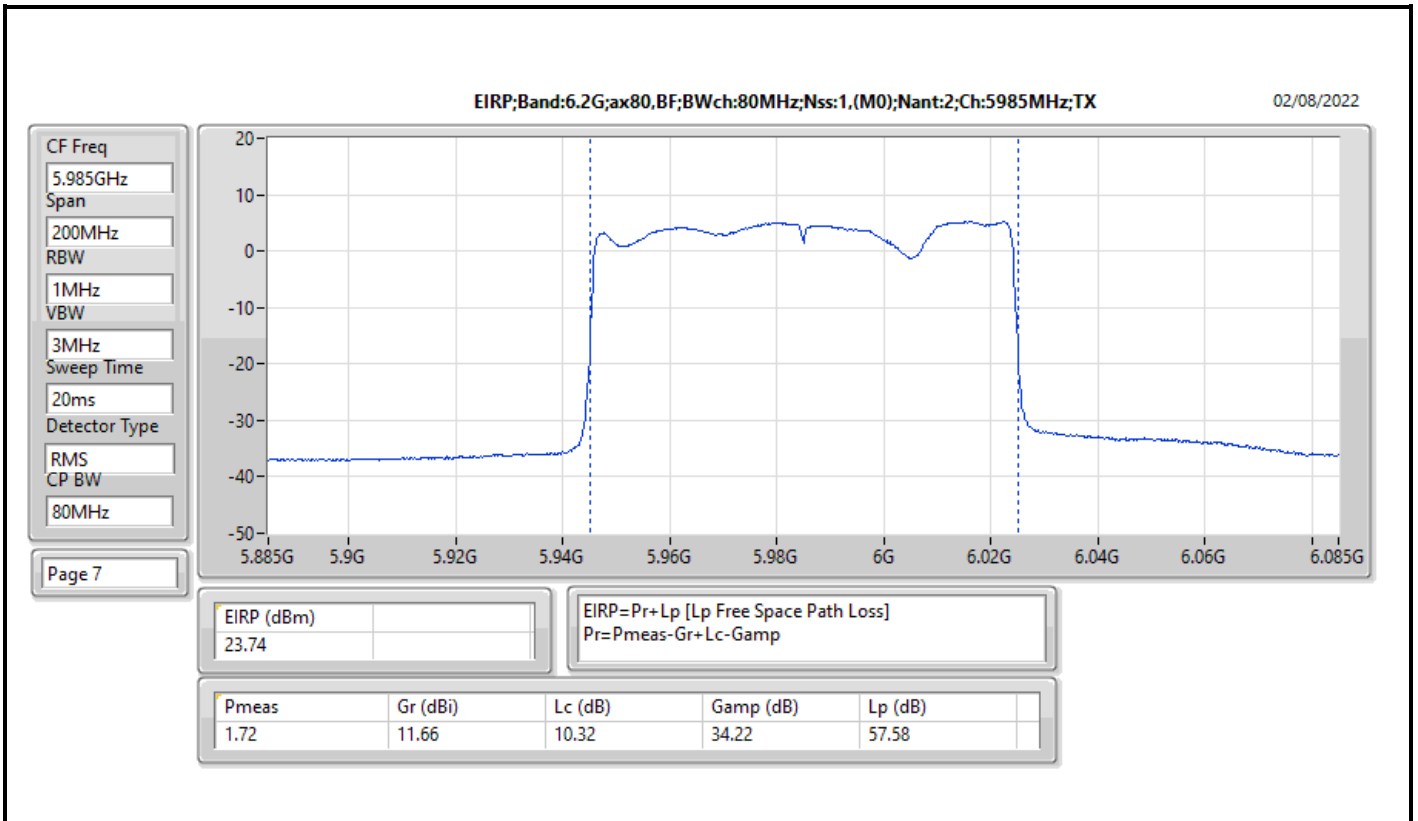

DG = Directional Gain: Port X = Port X output power

Summary

Mode	EIRP PD (dBm/RBW)
5.925-6.425GHz	-
802.11a_Nss1,(6Mbps)_1TX(Port2)	4.58
802.11a_Nss1,(6Mbps)_2TX	4.83
802.11ax HEW20_Nss1,(MCS0)_1TX(Port2)	4.78
802.11ax HEW20_Nss2,(MCS0)_2TX	4.85
802.11ax HEW40_Nss1,(MCS0)_1TX(Port2)	4.88
802.11ax HEW40_Nss2,(MCS0)_2TX	4.82
802.11ax HEW80_Nss1,(MCS0)_1TX(Port2)	4.86
802.11ax HEW80_Nss2,(MCS0)_2TX	4.55
802.11ax HEW160_Nss1,(MCS0)_1TX(Port2)	4.78
802.11ax HEW160_Nss2,(MCS0)_2TX	4.76
6.425-6.525GHz	-
802.11a_Nss1,(6Mbps)_1TX(Port2)	4.73
802.11a_Nss1,(6Mbps)_2TX	4.68
802.11ax HEW20_Nss1,(MCS0)_1TX(Port2)	4.68
802.11ax HEW20_Nss2,(MCS0)_2TX	4.89
802.11ax HEW40_Nss1,(MCS0)_1TX(Port2)	4.82
802.11ax HEW40_Nss2,(MCS0)_2TX	4.90
802.11ax HEW80_Nss1,(MCS0)_1TX(Port2)	4.93
802.11ax HEW80_Nss2,(MCS0)_2TX	4.90
802.11ax HEW160_Nss1,(MCS0)_1TX(Port2)	4.80
802.11ax HEW160_Nss2,(MCS0)_2TX	4.79
6.525-6.875GHz	-
802.11a_Nss1,(6Mbps)_1TX(Port2)	4.73
802.11a_Nss1,(6Mbps)_2TX	4.86
802.11ax HEW20_Nss1,(MCS0)_1TX(Port2)	4.77
802.11ax HEW20_Nss2,(MCS0)_2TX	4.89
802.11ax HEW40_Nss1,(MCS0)_1TX(Port2)	4.89
802.11ax HEW40_Nss2,(MCS0)_2TX	4.90
802.11ax HEW80_Nss1,(MCS0)_1TX(Port2)	4.69
802.11ax HEW80_Nss2,(MCS0)_2TX	4.89
802.11ax HEW160_Nss1,(MCS0)_1TX(Port2)	4.70
802.11ax HEW160_Nss2,(MCS0)_2TX	4.88
6.875-7.125GHz	-
802.11a_Nss1,(6Mbps)_1TX(Port2)	4.85
802.11a_Nss1,(6Mbps)_2TX	4.90
802.11ax HEW20_Nss1,(MCS0)_1TX(Port2)	4.90
802.11ax HEW20_Nss2,(MCS0)_2TX	4.89
802.11ax HEW40_Nss1,(MCS0)_1TX(Port2)	4.86
802.11ax HEW40_Nss2,(MCS0)_2TX	4.95
802.11ax HEW80_Nss1,(MCS0)_1TX(Port2)	4.93
802.11ax HEW80_Nss2,(MCS0)_2TX	4.97
802.11ax HEW160_Nss1,(MCS0)_1TX(Port2)	4.67
802.11ax HEW160_Nss2,(MCS0)_2TX	4.53