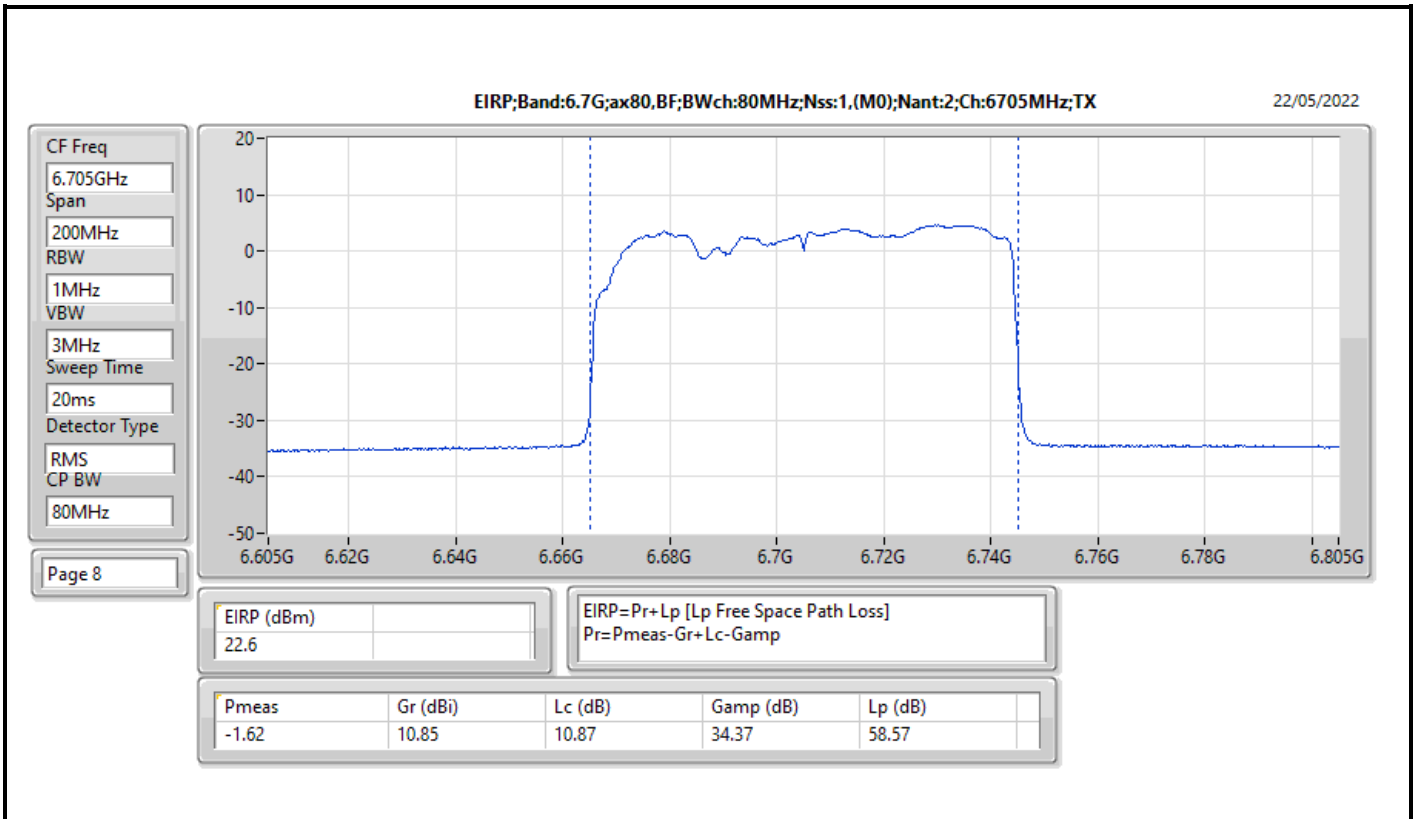

DG = Directional Gain; Port X = Port X output power

Summary

Mode	EIRP (dBm)	EIRP (W)
5.925-6.425GHz	-	-
802.11ax HEW20-BF_Nss1,(MCS0)_2TX	17.19	0.05236
802.11ax HEW40-BF_Nss1,(MCS0)_2TX	18.61	0.07261
802.11ax HEW80-BF_Nss1,(MCS0)_2TX	23.74	0.23659
802.11ax HEW160-BF_Nss1,(MCS0)_2TX	25.18	0.32961
6.425-6.525GHz	-	-
802.11ax HEW20-BF_Nss1,(MCS0)_2TX	17.27	0.05333
802.11ax HEW40-BF_Nss1,(MCS0)_2TX	19.37	0.08650
802.11ax HEW80-BF_Nss1,(MCS0)_2TX	24.01	0.25177
802.11ax HEW160-BF_Nss1,(MCS0)_2TX	26.33	0.42954
6.525-6.875GHz	-	-
802.11ax HEW20-BF_Nss1,(MCS0)_2TX	17.83	0.06067
802.11ax HEW40-BF_Nss1,(MCS0)_2TX	18.34	0.06823
802.11ax HEW80-BF_Nss1,(MCS0)_2TX	23.04	0.20137
802.11ax HEW160-BF_Nss1,(MCS0)_2TX	23.99	0.25061
6.875-7.125GHz	-	-
802.11ax HEW20-BF_Nss1,(MCS0)_2TX	18.19	0.06592
802.11ax HEW40-BF_Nss1,(MCS0)_2TX	21.42	0.13868
802.11ax HEW80-BF_Nss1,(MCS0)_2TX	21.61	0.14488
802.11ax HEW160-BF_Nss1,(MCS0)_2TX	21.27	0.13397