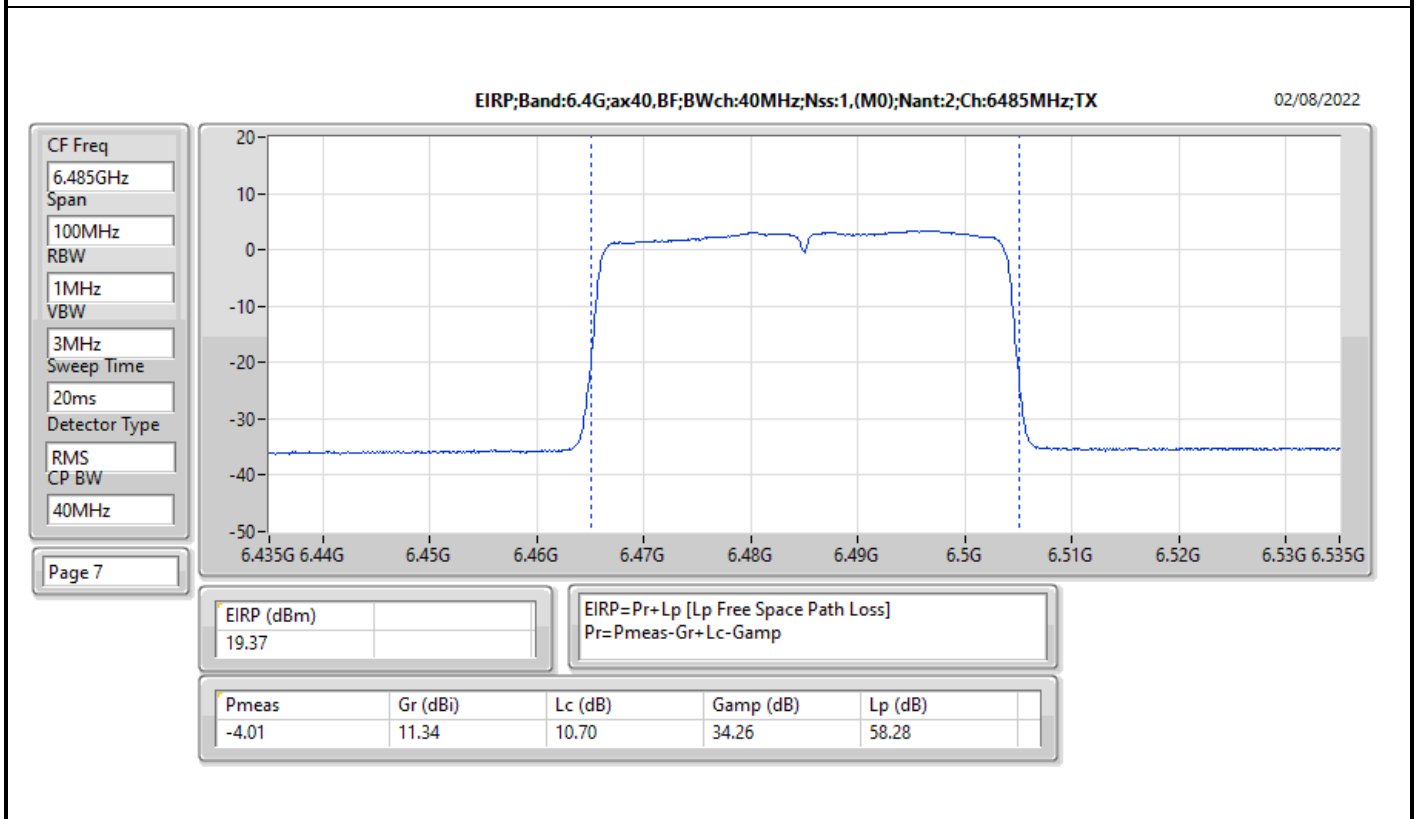

DG = Directional Gain: Port X = Port X output power

Summary

Mode	EIRP PD (dBm/RBW)
5.925-6.425GHz	-
802.11a_Nss1,(6Mbps)_1TX(Port2)	4.58
802.11a_Nss1,(6Mbps)_2TX	4.83
802.11ax HEW20_Nss1,(MCS0)_1TX(Port2)	4.78
802.11ax HEW20_Nss2,(MCS0)_2TX	4.85
802.11ax HEW40_Nss1,(MCS0)_1TX(Port2)	4.88
802.11ax HEW40_Nss2,(MCS0)_2TX	4.82
802.11ax HEW80_Nss1,(MCS0)_1TX(Port2)	4.86
802.11ax HEW80_Nss2,(MCS0)_2TX	4.55
802.11ax HEW160_Nss1,(MCS0)_1TX(Port2)	4.78
802.11ax HEW160_Nss2,(MCS0)_2TX	4.76
6.425-6.525GHz	-
802.11a_Nss1,(6Mbps)_1TX(Port2)	4.73
802.11a_Nss1,(6Mbps)_2TX	4.68
802.11ax HEW20_Nss1,(MCS0)_1TX(Port2)	4.68
802.11ax HEW20_Nss2,(MCS0)_2TX	4.89
802.11ax HEW40_Nss1,(MCS0)_1TX(Port2)	4.82
802.11ax HEW40_Nss2,(MCS0)_2TX	4.90
802.11ax HEW80_Nss1,(MCS0)_1TX(Port2)	4.93
802.11ax HEW80_Nss2,(MCS0)_2TX	4.90
802.11ax HEW160_Nss1,(MCS0)_1TX(Port2)	4.80
802.11ax HEW160_Nss2,(MCS0)_2TX	4.79
6.525-6.875GHz	-
802.11a_Nss1,(6Mbps)_1TX(Port2)	4.73
802.11a_Nss1,(6Mbps)_2TX	4.86
802.11ax HEW20_Nss1,(MCS0)_1TX(Port2)	4.77
802.11ax HEW20_Nss2,(MCS0)_2TX	4.89
802.11ax HEW40_Nss1,(MCS0)_1TX(Port2)	4.89
802.11ax HEW40_Nss2,(MCS0)_2TX	4.90
802.11ax HEW80_Nss1,(MCS0)_1TX(Port2)	4.69
802.11ax HEW80_Nss2,(MCS0)_2TX	4.89
802.11ax HEW160_Nss1,(MCS0)_1TX(Port2)	4.70
802.11ax HEW160_Nss2,(MCS0)_2TX	4.88
6.875-7.125GHz	-
802.11a_Nss1,(6Mbps)_1TX(Port2)	4.85
802.11a_Nss1,(6Mbps)_2TX	4.90
802.11ax HEW20_Nss1,(MCS0)_1TX(Port2)	4.90
802.11ax HEW20_Nss2,(MCS0)_2TX	4.89
802.11ax HEW40_Nss1,(MCS0)_1TX(Port2)	4.86
802.11ax HEW40_Nss2,(MCS0)_2TX	4.95
802.11ax HEW80_Nss1,(MCS0)_1TX(Port2)	4.93
802.11ax HEW80_Nss2,(MCS0)_2TX	4.97
802.11ax HEW160_Nss1,(MCS0)_1TX(Port2)	4.67
802.11ax HEW160_Nss2,(MCS0)_2TX	4.53