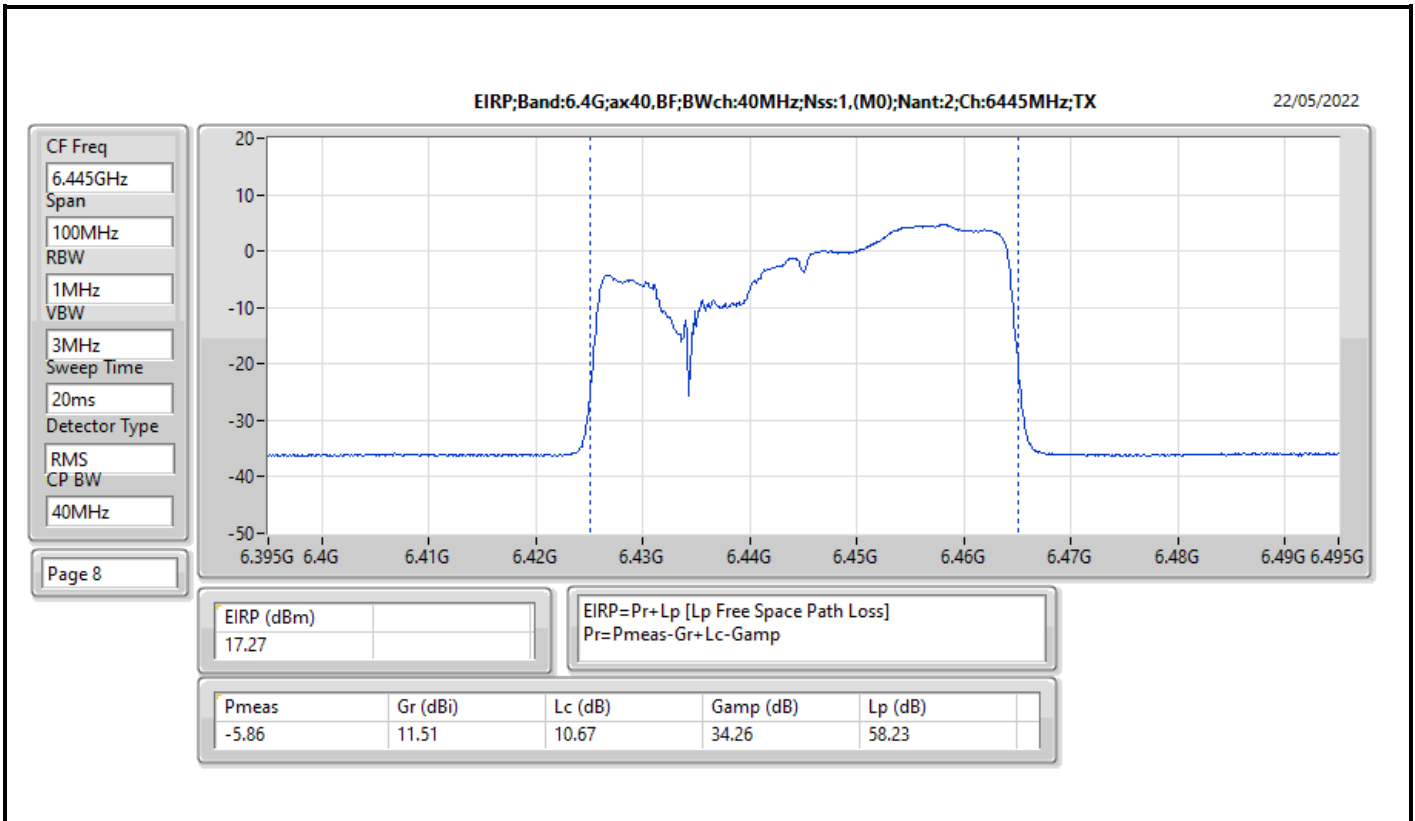

DG = Directional Gain; Port X = Port X output power

Summary

Mode	EIRP (dBm)	EIRP (W)
5.925-6.425GHz	-	-
802.11ax HEW20-BF_Nss1,(MCS0)_2TX	17.19	0.05236
802.11ax HEW40-BF_Nss1,(MCS0)_2TX	18.61	0.07261
802.11ax HEW80-BF_Nss1,(MCS0)_2TX	23.74	0.23659
802.11ax HEW160-BF_Nss1,(MCS0)_2TX	25.18	0.32961
6.425-6.525GHz	-	-
802.11ax HEW20-BF_Nss1,(MCS0)_2TX	17.27	0.05333
802.11ax HEW40-BF_Nss1,(MCS0)_2TX	19.37	0.08650
802.11ax HEW80-BF_Nss1,(MCS0)_2TX	24.01	0.25177
802.11ax HEW160-BF_Nss1,(MCS0)_2TX	26.33	0.42954
6.525-6.875GHz	-	-
802.11ax HEW20-BF_Nss1,(MCS0)_2TX	17.83	0.06067
802.11ax HEW40-BF_Nss1,(MCS0)_2TX	18.34	0.06823
802.11ax HEW80-BF_Nss1,(MCS0)_2TX	23.04	0.20137
802.11ax HEW160-BF_Nss1,(MCS0)_2TX	23.99	0.25061
6.875-7.125GHz	-	-
802.11ax HEW20-BF_Nss1,(MCS0)_2TX	18.19	0.06592
802.11ax HEW40-BF_Nss1,(MCS0)_2TX	21.42	0.13868
802.11ax HEW80-BF_Nss1,(MCS0)_2TX	21.61	0.14488
802.11ax HEW160-BF_Nss1,(MCS0)_2TX	21.27	0.13397