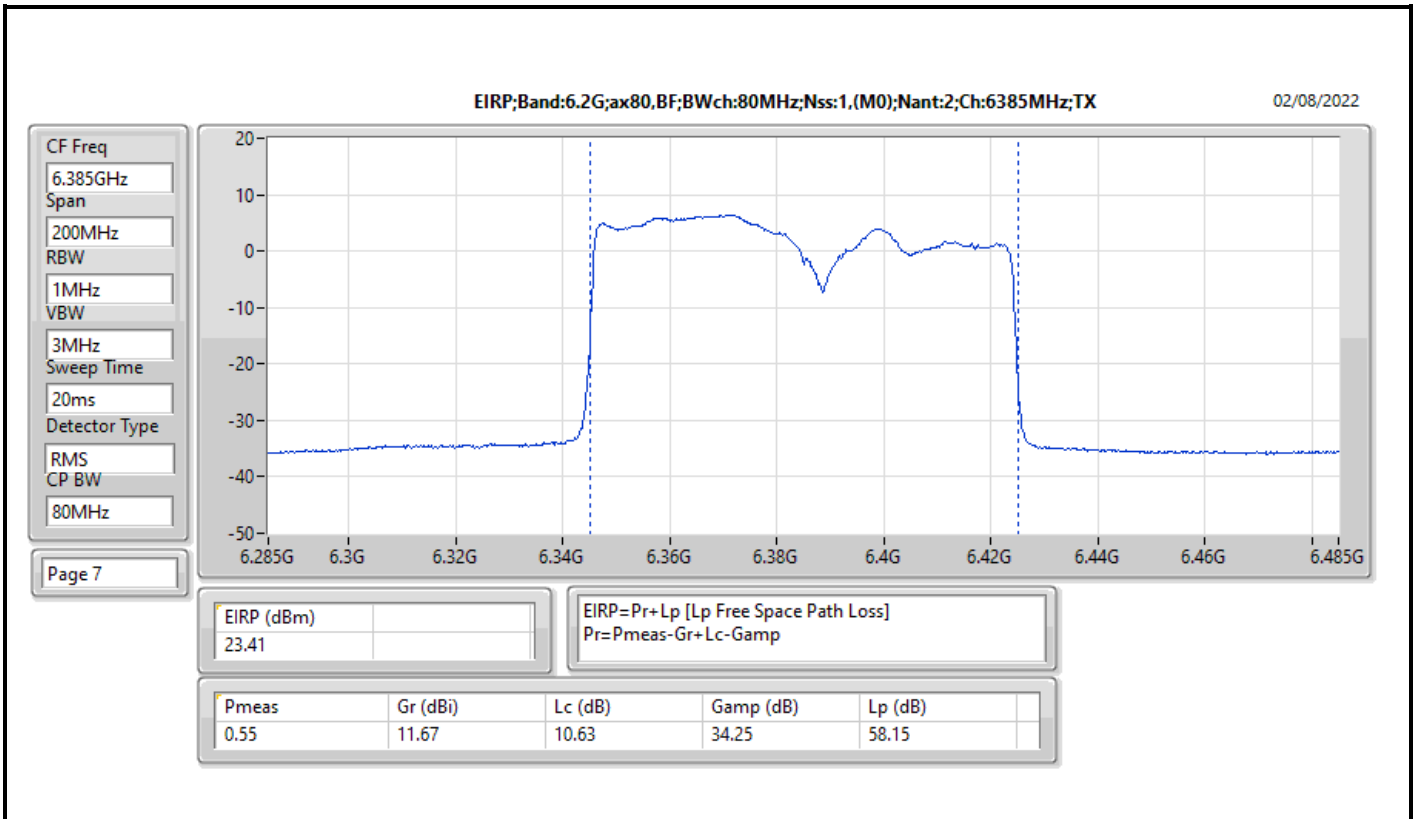

DG = Directional Gain: Port X = Port X output power

Summary

Mode	EIRP PD (dBm/RBW)
5.925-6.425GHz	-
802.11a_Nss1,(6Mbps)_1TX(Port2)	4.58
802.11a_Nss1,(6Mbps)_2TX	4.83
802.11ax HEW20_Nss1,(MCS0)_1TX(Port2)	4.78
802.11ax HEW20_Nss2,(MCS0)_2TX	4.85
802.11ax HEW40_Nss1,(MCS0)_1TX(Port2)	4.88
802.11ax HEW40_Nss2,(MCS0)_2TX	4.82
802.11ax HEW80_Nss1,(MCS0)_1TX(Port2)	4.86
802.11ax HEW80_Nss2,(MCS0)_2TX	4.55
802.11ax HEW160_Nss1,(MCS0)_1TX(Port2)	4.78
802.11ax HEW160_Nss2,(MCS0)_2TX	4.76
6.425-6.525GHz	-
802.11a_Nss1,(6Mbps)_1TX(Port2)	4.73
802.11a_Nss1,(6Mbps)_2TX	4.68
802.11ax HEW20_Nss1,(MCS0)_1TX(Port2)	4.68
802.11ax HEW20_Nss2,(MCS0)_2TX	4.89
802.11ax HEW40_Nss1,(MCS0)_1TX(Port2)	4.82
802.11ax HEW40_Nss2,(MCS0)_2TX	4.90
802.11ax HEW80_Nss1,(MCS0)_1TX(Port2)	4.93
802.11ax HEW80_Nss2,(MCS0)_2TX	4.90
802.11ax HEW160_Nss1,(MCS0)_1TX(Port2)	4.80
802.11ax HEW160_Nss2,(MCS0)_2TX	4.79
6.525-6.875GHz	-
802.11a_Nss1,(6Mbps)_1TX(Port2)	4.73
802.11a_Nss1,(6Mbps)_2TX	4.86
802.11ax HEW20_Nss1,(MCS0)_1TX(Port2)	4.77
802.11ax HEW20_Nss2,(MCS0)_2TX	4.89
802.11ax HEW40_Nss1,(MCS0)_1TX(Port2)	4.89
802.11ax HEW40_Nss2,(MCS0)_2TX	4.90
802.11ax HEW80_Nss1,(MCS0)_1TX(Port2)	4.69
802.11ax HEW80_Nss2,(MCS0)_2TX	4.89
802.11ax HEW160_Nss1,(MCS0)_1TX(Port2)	4.70
802.11ax HEW160_Nss2,(MCS0)_2TX	4.88
6.875-7.125GHz	-
802.11a_Nss1,(6Mbps)_1TX(Port2)	4.85
802.11a_Nss1,(6Mbps)_2TX	4.90
802.11ax HEW20_Nss1,(MCS0)_1TX(Port2)	4.90
802.11ax HEW20_Nss2,(MCS0)_2TX	4.89
802.11ax HEW40_Nss1,(MCS0)_1TX(Port2)	4.86
802.11ax HEW40_Nss2,(MCS0)_2TX	4.95
802.11ax HEW80_Nss1,(MCS0)_1TX(Port2)	4.93
802.11ax HEW80_Nss2,(MCS0)_2TX	4.97
802.11ax HEW160_Nss1,(MCS0)_1TX(Port2)	4.67
802.11ax HEW160_Nss2,(MCS0)_2TX	4.53