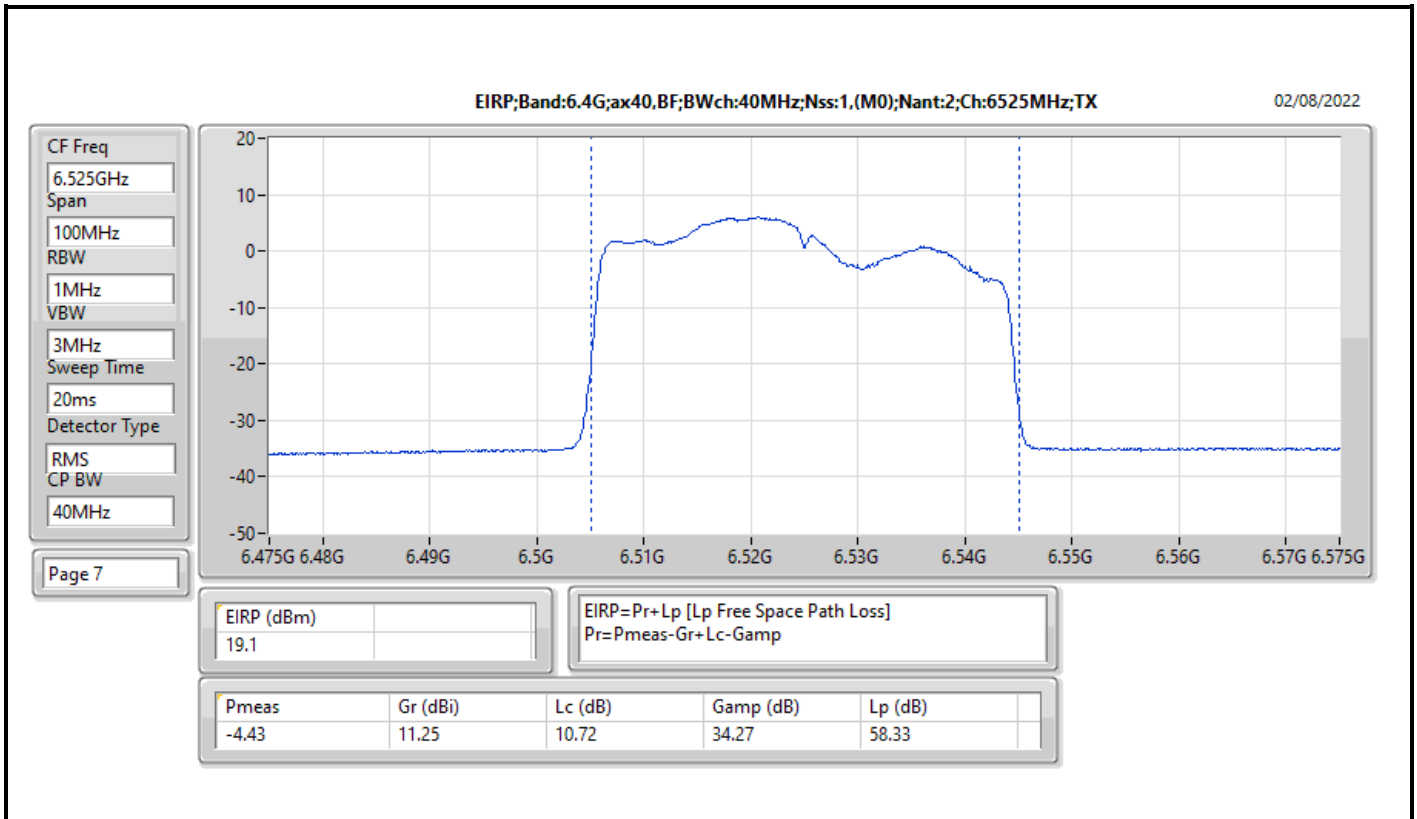

DG = Directional Gain: Port X = Port X output power

Summary

Mode	EIRP PD (dBm/RBW)
5.925-6.425GHz	-
802.11a_Nss1,(6Mbps)_1TX(Port2)	4.58
802.11a_Nss1,(6Mbps)_2TX	4.83
802.11ax HEW20_Nss1,(MCS0)_1TX(Port2)	4.78
802.11ax HEW20_Nss2,(MCS0)_2TX	4.85
802.11ax HEW40_Nss1,(MCS0)_1TX(Port2)	4.88
802.11ax HEW40_Nss2,(MCS0)_2TX	4.82
802.11ax HEW80_Nss1,(MCS0)_1TX(Port2)	4.86
802.11ax HEW80_Nss2,(MCS0)_2TX	4.55
802.11ax HEW160_Nss1,(MCS0)_1TX(Port2)	4.78
802.11ax HEW160_Nss2,(MCS0)_2TX	4.76
6.425-6.525GHz	-
802.11a_Nss1,(6Mbps)_1TX(Port2)	4.73
802.11a_Nss1,(6Mbps)_2TX	4.68
802.11ax HEW20_Nss1,(MCS0)_1TX(Port2)	4.68
802.11ax HEW20_Nss2,(MCS0)_2TX	4.89
802.11ax HEW40_Nss1,(MCS0)_1TX(Port2)	4.82
802.11ax HEW40_Nss2,(MCS0)_2TX	4.90
802.11ax HEW80_Nss1,(MCS0)_1TX(Port2)	4.93
802.11ax HEW80_Nss2,(MCS0)_2TX	4.90
802.11ax HEW160_Nss1,(MCS0)_1TX(Port2)	4.80
802.11ax HEW160_Nss2,(MCS0)_2TX	4.79
6.525-6.875GHz	-
802.11a_Nss1,(6Mbps)_1TX(Port2)	4.73
802.11a_Nss1,(6Mbps)_2TX	4.86
802.11ax HEW20_Nss1,(MCS0)_1TX(Port2)	4.77
802.11ax HEW20_Nss2,(MCS0)_2TX	4.89
802.11ax HEW40_Nss1,(MCS0)_1TX(Port2)	4.89
802.11ax HEW40_Nss2,(MCS0)_2TX	4.90
802.11ax HEW80_Nss1,(MCS0)_1TX(Port2)	4.69
802.11ax HEW80_Nss2,(MCS0)_2TX	4.89
802.11ax HEW160_Nss1,(MCS0)_1TX(Port2)	4.70
802.11ax HEW160_Nss2,(MCS0)_2TX	4.88
6.875-7.125GHz	-
802.11a_Nss1,(6Mbps)_1TX(Port2)	4.85
802.11a_Nss1,(6Mbps)_2TX	4.90
802.11ax HEW20_Nss1,(MCS0)_1TX(Port2)	4.90
802.11ax HEW20_Nss2,(MCS0)_2TX	4.89
802.11ax HEW40_Nss1,(MCS0)_1TX(Port2)	4.86
802.11ax HEW40_Nss2,(MCS0)_2TX	4.95
802.11ax HEW80_Nss1,(MCS0)_1TX(Port2)	4.93
802.11ax HEW80_Nss2,(MCS0)_2TX	4.97
802.11ax HEW160_Nss1,(MCS0)_1TX(Port2)	4.67
802.11ax HEW160_Nss2,(MCS0)_2TX	4.53