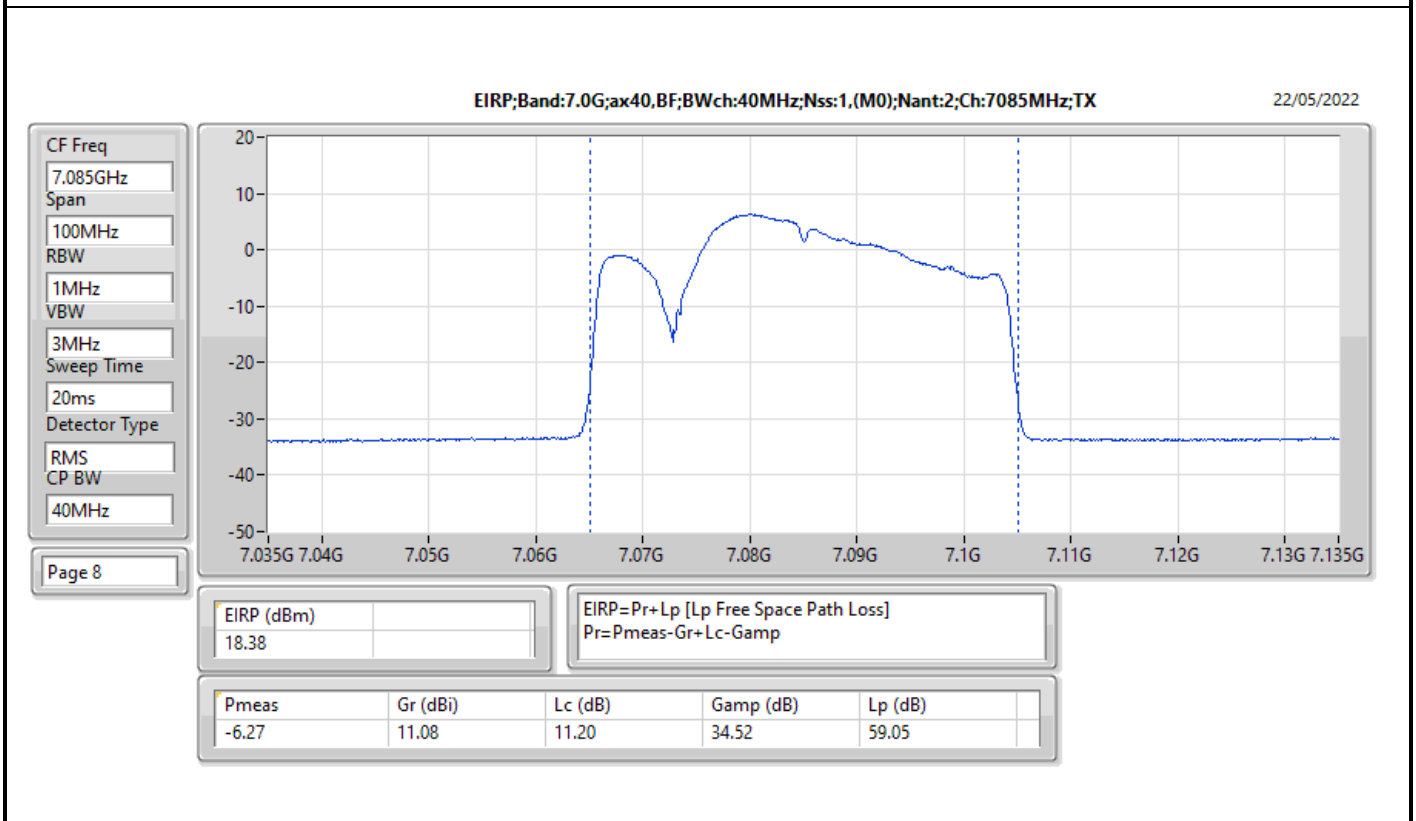

DG = Directional Gain; Port X = Port X output power

Summary

Mode	EIRP (dBm)	EIRP (W)
5.925-6.425GHz	-	-
802.11ax HEW20-BF_Nss1,(MCS0)_2TX	17.19	0.05236
802.11ax HEW40-BF_Nss1,(MCS0)_2TX	18.61	0.07261
802.11ax HEW80-BF_Nss1,(MCS0)_2TX	23.74	0.23659
802.11ax HEW160-BF_Nss1,(MCS0)_2TX	25.18	0.32961
6.425-6.525GHz	-	-
802.11ax HEW20-BF_Nss1,(MCS0)_2TX	17.27	0.05333
802.11ax HEW40-BF_Nss1,(MCS0)_2TX	19.37	0.08650
802.11ax HEW80-BF_Nss1,(MCS0)_2TX	24.01	0.25177
802.11ax HEW160-BF_Nss1,(MCS0)_2TX	26.33	0.42954
6.525-6.875GHz	-	-
802.11ax HEW20-BF_Nss1,(MCS0)_2TX	17.83	0.06067
802.11ax HEW40-BF_Nss1,(MCS0)_2TX	18.34	0.06823
802.11ax HEW80-BF_Nss1,(MCS0)_2TX	23.04	0.20137
802.11ax HEW160-BF_Nss1,(MCS0)_2TX	23.99	0.25061
6.875-7.125GHz	-	-
802.11ax HEW20-BF_Nss1,(MCS0)_2TX	18.19	0.06592
802.11ax HEW40-BF_Nss1,(MCS0)_2TX	21.42	0.13868
802.11ax HEW80-BF_Nss1,(MCS0)_2TX	21.61	0.14488
802.11ax HEW160-BF_Nss1,(MCS0)_2TX	21.27	0.13397