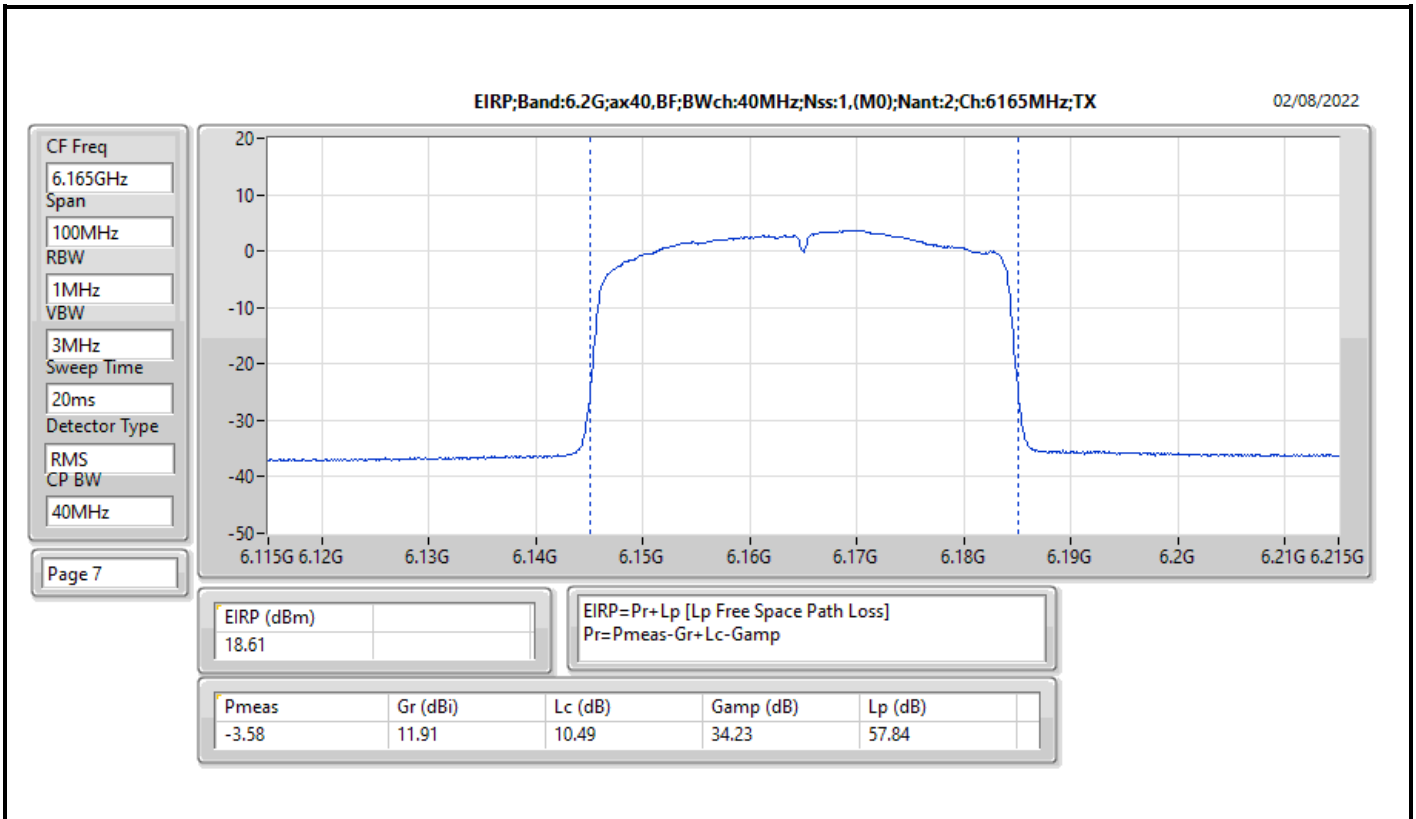

DG = Directional Gain: Port X = Port X output power

Summary

Mode	EIRP PD (dBm/RBW)
5.925-6.425GHz	-
802.11a_Nss1,(6Mbps)_1TX(Port2)	4.58
802.11a_Nss1,(6Mbps)_2TX	4.83
802.11ax HEW20_Nss1,(MCS0)_1TX(Port2)	4.78
802.11ax HEW20_Nss2,(MCS0)_2TX	4.85
802.11ax HEW40_Nss1,(MCS0)_1TX(Port2)	4.88
802.11ax HEW40_Nss2,(MCS0)_2TX	4.82
802.11ax HEW80_Nss1,(MCS0)_1TX(Port2)	4.86
802.11ax HEW80_Nss2,(MCS0)_2TX	4.55
802.11ax HEW160_Nss1,(MCS0)_1TX(Port2)	4.78
802.11ax HEW160_Nss2,(MCS0)_2TX	4.76
6.425-6.525GHz	-
802.11a_Nss1,(6Mbps)_1TX(Port2)	4.73
802.11a_Nss1,(6Mbps)_2TX	4.68
802.11ax HEW20_Nss1,(MCS0)_1TX(Port2)	4.68
802.11ax HEW20_Nss2,(MCS0)_2TX	4.89
802.11ax HEW40_Nss1,(MCS0)_1TX(Port2)	4.82
802.11ax HEW40_Nss2,(MCS0)_2TX	4.90
802.11ax HEW80_Nss1,(MCS0)_1TX(Port2)	4.93
802.11ax HEW80_Nss2,(MCS0)_2TX	4.90
802.11ax HEW160_Nss1,(MCS0)_1TX(Port2)	4.80
802.11ax HEW160_Nss2,(MCS0)_2TX	4.79
6.525-6.875GHz	-
802.11a_Nss1,(6Mbps)_1TX(Port2)	4.73
802.11a_Nss1,(6Mbps)_2TX	4.86
802.11ax HEW20_Nss1,(MCS0)_1TX(Port2)	4.77
802.11ax HEW20_Nss2,(MCS0)_2TX	4.89
802.11ax HEW40_Nss1,(MCS0)_1TX(Port2)	4.89
802.11ax HEW40_Nss2,(MCS0)_2TX	4.90
802.11ax HEW80_Nss1,(MCS0)_1TX(Port2)	4.69
802.11ax HEW80_Nss2,(MCS0)_2TX	4.89
802.11ax HEW160_Nss1,(MCS0)_1TX(Port2)	4.70
802.11ax HEW160_Nss2,(MCS0)_2TX	4.88
6.875-7.125GHz	-
802.11a_Nss1,(6Mbps)_1TX(Port2)	4.85
802.11a_Nss1,(6Mbps)_2TX	4.90
802.11ax HEW20_Nss1,(MCS0)_1TX(Port2)	4.90
802.11ax HEW20_Nss2,(MCS0)_2TX	4.89
802.11ax HEW40_Nss1,(MCS0)_1TX(Port2)	4.86
802.11ax HEW40_Nss2,(MCS0)_2TX	4.95
802.11ax HEW80_Nss1,(MCS0)_1TX(Port2)	4.93
802.11ax HEW80_Nss2,(MCS0)_2TX	4.97
802.11ax HEW160_Nss1,(MCS0)_1TX(Port2)	4.67
802.11ax HEW160_Nss2,(MCS0)_2TX	4.53