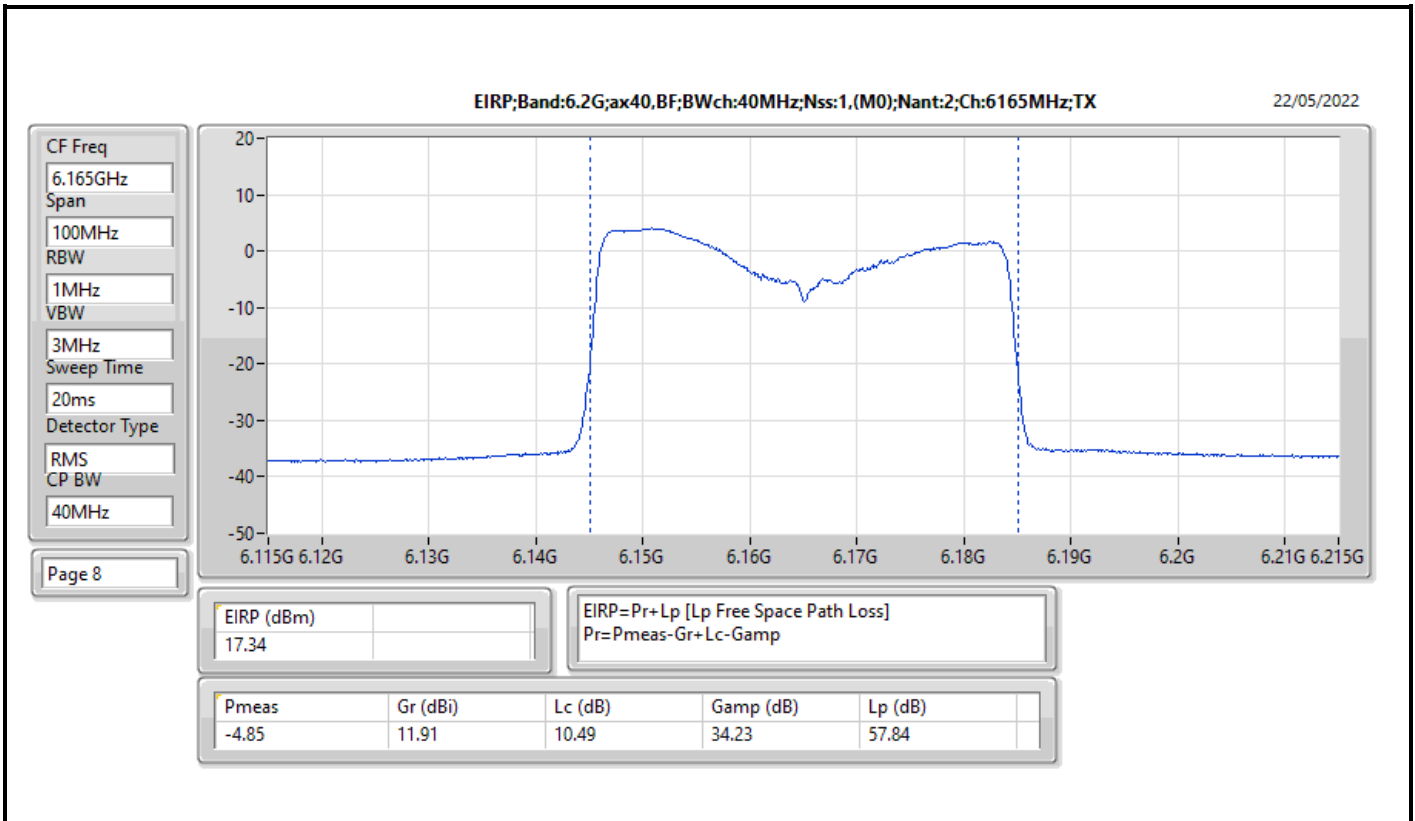

DG = Directional Gain; Port X = Port X output power

Summary

Mode	EIRP (dBm)	EIRP (W)
5.925-6.425GHz	-	-
802.11ax HEW20-BF_Nss1,(MCS0)_2TX	17.19	0.05236
802.11ax HEW40-BF_Nss1,(MCS0)_2TX	18.61	0.07261
802.11ax HEW80-BF_Nss1,(MCS0)_2TX	23.74	0.23659
802.11ax HEW160-BF_Nss1,(MCS0)_2TX	25.18	0.32961
6.425-6.525GHz	-	-
802.11ax HEW20-BF_Nss1,(MCS0)_2TX	17.27	0.05333
802.11ax HEW40-BF_Nss1,(MCS0)_2TX	19.37	0.08650
802.11ax HEW80-BF_Nss1,(MCS0)_2TX	24.01	0.25177
802.11ax HEW160-BF_Nss1,(MCS0)_2TX	26.33	0.42954
6.525-6.875GHz	-	-
802.11ax HEW20-BF_Nss1,(MCS0)_2TX	17.83	0.06067
802.11ax HEW40-BF_Nss1,(MCS0)_2TX	18.34	0.06823
802.11ax HEW80-BF_Nss1,(MCS0)_2TX	23.04	0.20137
802.11ax HEW160-BF_Nss1,(MCS0)_2TX	23.99	0.25061
6.875-7.125GHz	-	-
802.11ax HEW20-BF_Nss1,(MCS0)_2TX	18.19	0.06592
802.11ax HEW40-BF_Nss1,(MCS0)_2TX	21.42	0.13868
802.11ax HEW80-BF_Nss1,(MCS0)_2TX	21.61	0.14488
802.11ax HEW160-BF_Nss1,(MCS0)_2TX	21.27	0.13397