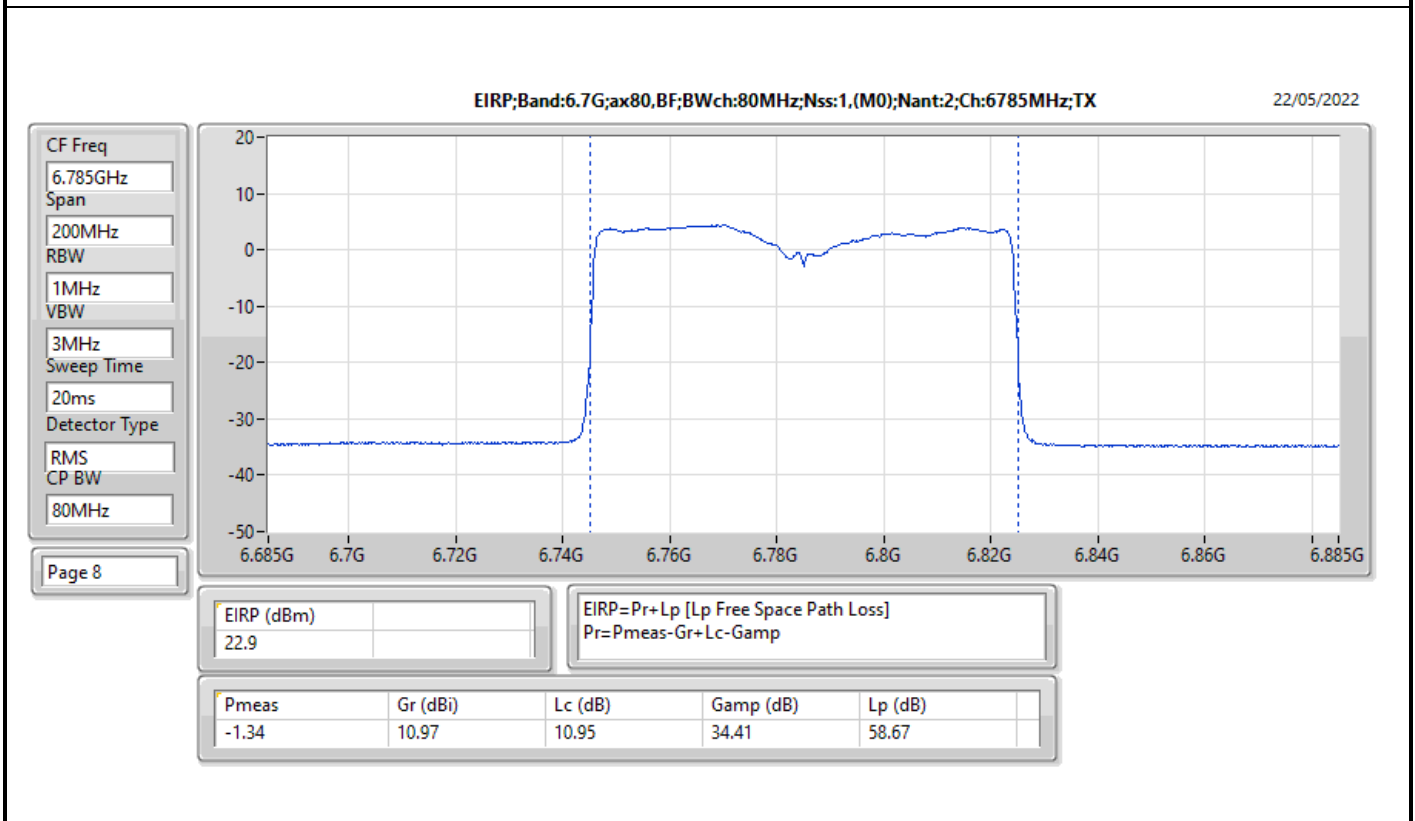

DG = Directional Gain; Port X = Port X output power

Summary

Mode	EIRP (dBm)	EIRP (W)
5.925-6.425GHz	-	-
802.11ax HEW20-BF_Nss1,(MCS0)_2TX	17.19	0.05236
802.11ax HEW40-BF_Nss1,(MCS0)_2TX	18.61	0.07261
802.11ax HEW80-BF_Nss1,(MCS0)_2TX	23.74	0.23659
802.11ax HEW160-BF_Nss1,(MCS0)_2TX	25.18	0.32961
6.425-6.525GHz	-	-
802.11ax HEW20-BF_Nss1,(MCS0)_2TX	17.27	0.05333
802.11ax HEW40-BF_Nss1,(MCS0)_2TX	19.37	0.08650
802.11ax HEW80-BF_Nss1,(MCS0)_2TX	24.01	0.25177
802.11ax HEW160-BF_Nss1,(MCS0)_2TX	26.33	0.42954
6.525-6.875GHz	-	-
802.11ax HEW20-BF_Nss1,(MCS0)_2TX	17.83	0.06067
802.11ax HEW40-BF_Nss1,(MCS0)_2TX	18.34	0.06823
802.11ax HEW80-BF_Nss1,(MCS0)_2TX	23.04	0.20137
802.11ax HEW160-BF_Nss1,(MCS0)_2TX	23.99	0.25061
6.875-7.125GHz	-	-
802.11ax HEW20-BF_Nss1,(MCS0)_2TX	18.19	0.06592
802.11ax HEW40-BF_Nss1,(MCS0)_2TX	21.42	0.13868
802.11ax HEW80-BF_Nss1,(MCS0)_2TX	21.61	0.14488
802.11ax HEW160-BF_Nss1,(MCS0)_2TX	21.27	0.13397