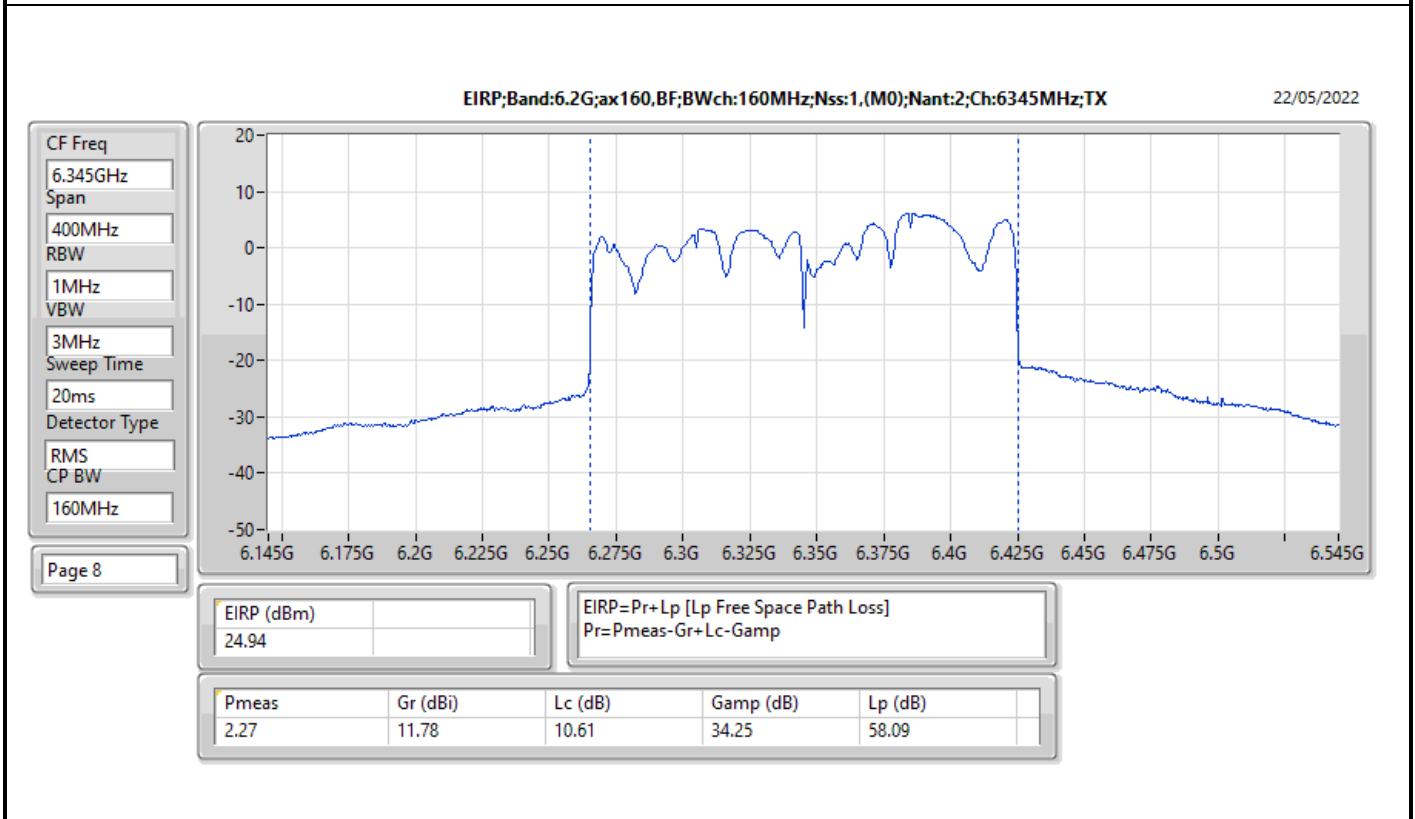

DG = Directional Gain; Port X = Port X output power

Summary

Mode	EIRP (dBm)	EIRP (W)
5.925-6.425GHz	-	-
802.11ax HEW20-BF_Nss1,(MCS0)_2TX	17.19	0.05236
802.11ax HEW40-BF_Nss1,(MCS0)_2TX	18.61	0.07261
802.11ax HEW80-BF_Nss1,(MCS0)_2TX	23.74	0.23659
802.11ax HEW160-BF_Nss1,(MCS0)_2TX	25.18	0.32961
6.425-6.525GHz	-	-
802.11ax HEW20-BF_Nss1,(MCS0)_2TX	17.27	0.05333
802.11ax HEW40-BF_Nss1,(MCS0)_2TX	19.37	0.08650
802.11ax HEW80-BF_Nss1,(MCS0)_2TX	24.01	0.25177
802.11ax HEW160-BF_Nss1,(MCS0)_2TX	26.33	0.42954
6.525-6.875GHz	-	-
802.11ax HEW20-BF_Nss1,(MCS0)_2TX	17.83	0.06067
802.11ax HEW40-BF_Nss1,(MCS0)_2TX	18.34	0.06823
802.11ax HEW80-BF_Nss1,(MCS0)_2TX	23.04	0.20137
802.11ax HEW160-BF_Nss1,(MCS0)_2TX	23.99	0.25061
6.875-7.125GHz	-	-
802.11ax HEW20-BF_Nss1,(MCS0)_2TX	18.19	0.06592
802.11ax HEW40-BF_Nss1,(MCS0)_2TX	21.42	0.13868
802.11ax HEW80-BF_Nss1,(MCS0)_2TX	21.61	0.14488
802.11ax HEW160-BF_Nss1,(MCS0)_2TX	21.27	0.13397