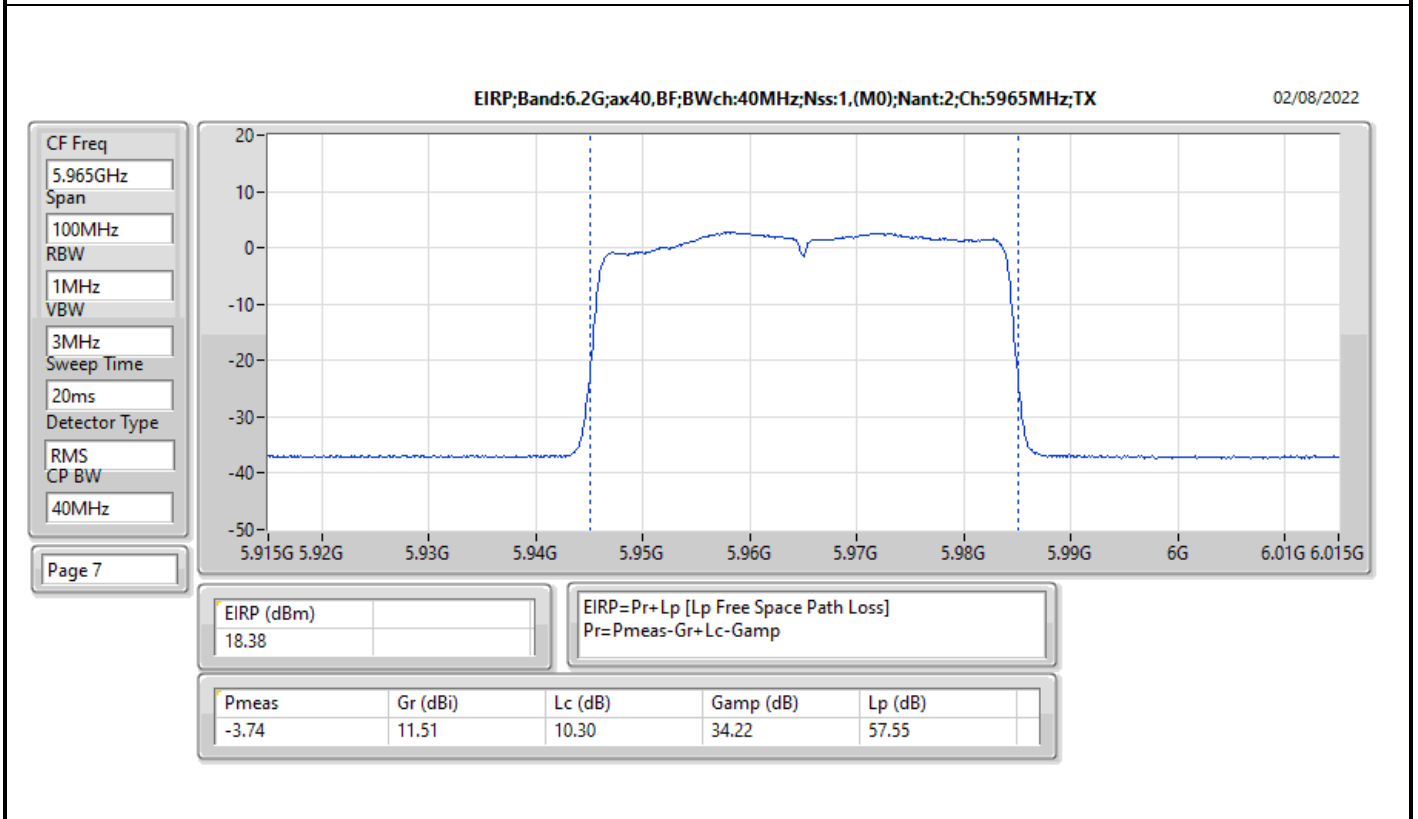

DG = Directional Gain: Port X = Port X output power

Summary

Mode	EIRP PD (dBm/RBW)
5.925-6.425GHz	-
802.11a_Nss1,(6Mbps)_1TX(Port2)	4.58
802.11a_Nss1,(6Mbps)_2TX	4.83
802.11ax HEW20_Nss1,(MCS0)_1TX(Port2)	4.78
802.11ax HEW20_Nss2,(MCS0)_2TX	4.85
802.11ax HEW40_Nss1,(MCS0)_1TX(Port2)	4.88
802.11ax HEW40_Nss2,(MCS0)_2TX	4.82
802.11ax HEW80_Nss1,(MCS0)_1TX(Port2)	4.86
802.11ax HEW80_Nss2,(MCS0)_2TX	4.55
802.11ax HEW160_Nss1,(MCS0)_1TX(Port2)	4.78
802.11ax HEW160_Nss2,(MCS0)_2TX	4.76
6.425-6.525GHz	-
802.11a_Nss1,(6Mbps)_1TX(Port2)	4.73
802.11a_Nss1,(6Mbps)_2TX	4.68
802.11ax HEW20_Nss1,(MCS0)_1TX(Port2)	4.68
802.11ax HEW20_Nss2,(MCS0)_2TX	4.89
802.11ax HEW40_Nss1,(MCS0)_1TX(Port2)	4.82
802.11ax HEW40_Nss2,(MCS0)_2TX	4.90
802.11ax HEW80_Nss1,(MCS0)_1TX(Port2)	4.93
802.11ax HEW80_Nss2,(MCS0)_2TX	4.90
802.11ax HEW160_Nss1,(MCS0)_1TX(Port2)	4.80
802.11ax HEW160_Nss2,(MCS0)_2TX	4.79
6.525-6.875GHz	-
802.11a_Nss1,(6Mbps)_1TX(Port2)	4.73
802.11a_Nss1,(6Mbps)_2TX	4.86
802.11ax HEW20_Nss1,(MCS0)_1TX(Port2)	4.77
802.11ax HEW20_Nss2,(MCS0)_2TX	4.89
802.11ax HEW40_Nss1,(MCS0)_1TX(Port2)	4.89
802.11ax HEW40_Nss2,(MCS0)_2TX	4.90
802.11ax HEW80_Nss1,(MCS0)_1TX(Port2)	4.69
802.11ax HEW80_Nss2,(MCS0)_2TX	4.89
802.11ax HEW160_Nss1,(MCS0)_1TX(Port2)	4.70
802.11ax HEW160_Nss2,(MCS0)_2TX	4.88
6.875-7.125GHz	-
802.11a_Nss1,(6Mbps)_1TX(Port2)	4.85
802.11a_Nss1,(6Mbps)_2TX	4.90
802.11ax HEW20_Nss1,(MCS0)_1TX(Port2)	4.90
802.11ax HEW20_Nss2,(MCS0)_2TX	4.89
802.11ax HEW40_Nss1,(MCS0)_1TX(Port2)	4.86
802.11ax HEW40_Nss2,(MCS0)_2TX	4.95
802.11ax HEW80_Nss1,(MCS0)_1TX(Port2)	4.93
802.11ax HEW80_Nss2,(MCS0)_2TX	4.97
802.11ax HEW160_Nss1,(MCS0)_1TX(Port2)	4.67
802.11ax HEW160_Nss2,(MCS0)_2TX	4.53