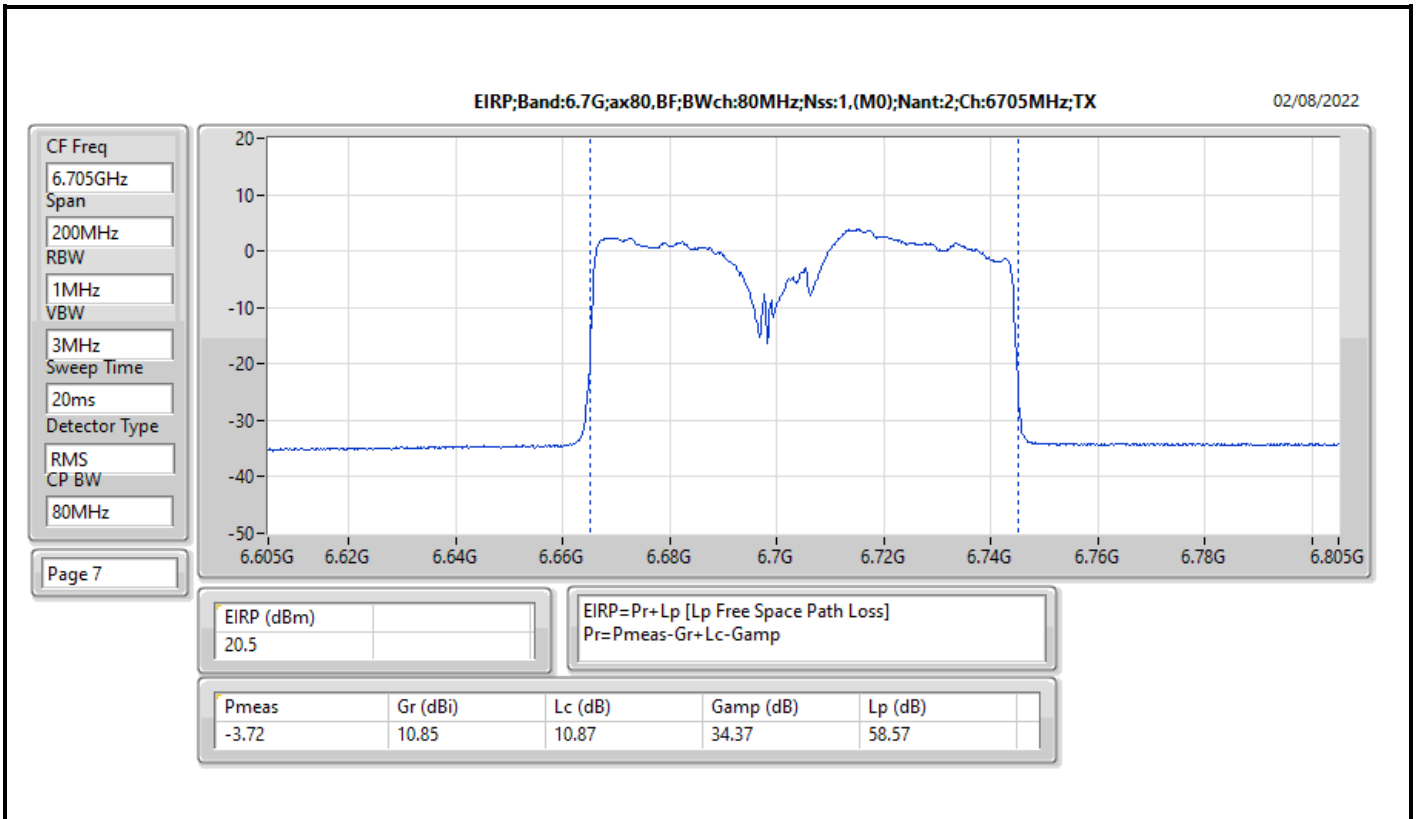

DG = Directional Gain: Port X = Port X output power

Summary

Mode	EIRP PD (dBm/RBW)
5.925-6.425GHz	-
802.11a_Nss1,(6Mbps)_1TX(Port2)	4.58
802.11a_Nss1,(6Mbps)_2TX	4.83
802.11ax HEW20_Nss1,(MCS0)_1TX(Port2)	4.78
802.11ax HEW20_Nss2,(MCS0)_2TX	4.85
802.11ax HEW40_Nss1,(MCS0)_1TX(Port2)	4.88
802.11ax HEW40_Nss2,(MCS0)_2TX	4.82
802.11ax HEW80_Nss1,(MCS0)_1TX(Port2)	4.86
802.11ax HEW80_Nss2,(MCS0)_2TX	4.55
802.11ax HEW160_Nss1,(MCS0)_1TX(Port2)	4.78
802.11ax HEW160_Nss2,(MCS0)_2TX	4.76
6.425-6.525GHz	-
802.11a_Nss1,(6Mbps)_1TX(Port2)	4.73
802.11a_Nss1,(6Mbps)_2TX	4.68
802.11ax HEW20_Nss1,(MCS0)_1TX(Port2)	4.68
802.11ax HEW20_Nss2,(MCS0)_2TX	4.89
802.11ax HEW40_Nss1,(MCS0)_1TX(Port2)	4.82
802.11ax HEW40_Nss2,(MCS0)_2TX	4.90
802.11ax HEW80_Nss1,(MCS0)_1TX(Port2)	4.93
802.11ax HEW80_Nss2,(MCS0)_2TX	4.90
802.11ax HEW160_Nss1,(MCS0)_1TX(Port2)	4.80
802.11ax HEW160_Nss2,(MCS0)_2TX	4.79
6.525-6.875GHz	-
802.11a_Nss1,(6Mbps)_1TX(Port2)	4.73
802.11a_Nss1,(6Mbps)_2TX	4.86
802.11ax HEW20_Nss1,(MCS0)_1TX(Port2)	4.77
802.11ax HEW20_Nss2,(MCS0)_2TX	4.89
802.11ax HEW40_Nss1,(MCS0)_1TX(Port2)	4.89
802.11ax HEW40_Nss2,(MCS0)_2TX	4.90
802.11ax HEW80_Nss1,(MCS0)_1TX(Port2)	4.69
802.11ax HEW80_Nss2,(MCS0)_2TX	4.89
802.11ax HEW160_Nss1,(MCS0)_1TX(Port2)	4.70
802.11ax HEW160_Nss2,(MCS0)_2TX	4.88
6.875-7.125GHz	-
802.11a_Nss1,(6Mbps)_1TX(Port2)	4.85
802.11a_Nss1,(6Mbps)_2TX	4.90
802.11ax HEW20_Nss1,(MCS0)_1TX(Port2)	4.90
802.11ax HEW20_Nss2,(MCS0)_2TX	4.89
802.11ax HEW40_Nss1,(MCS0)_1TX(Port2)	4.86
802.11ax HEW40_Nss2,(MCS0)_2TX	4.95
802.11ax HEW80_Nss1,(MCS0)_1TX(Port2)	4.93
802.11ax HEW80_Nss2,(MCS0)_2TX	4.97
802.11ax HEW160_Nss1,(MCS0)_1TX(Port2)	4.67
802.11ax HEW160_Nss2,(MCS0)_2TX	4.53