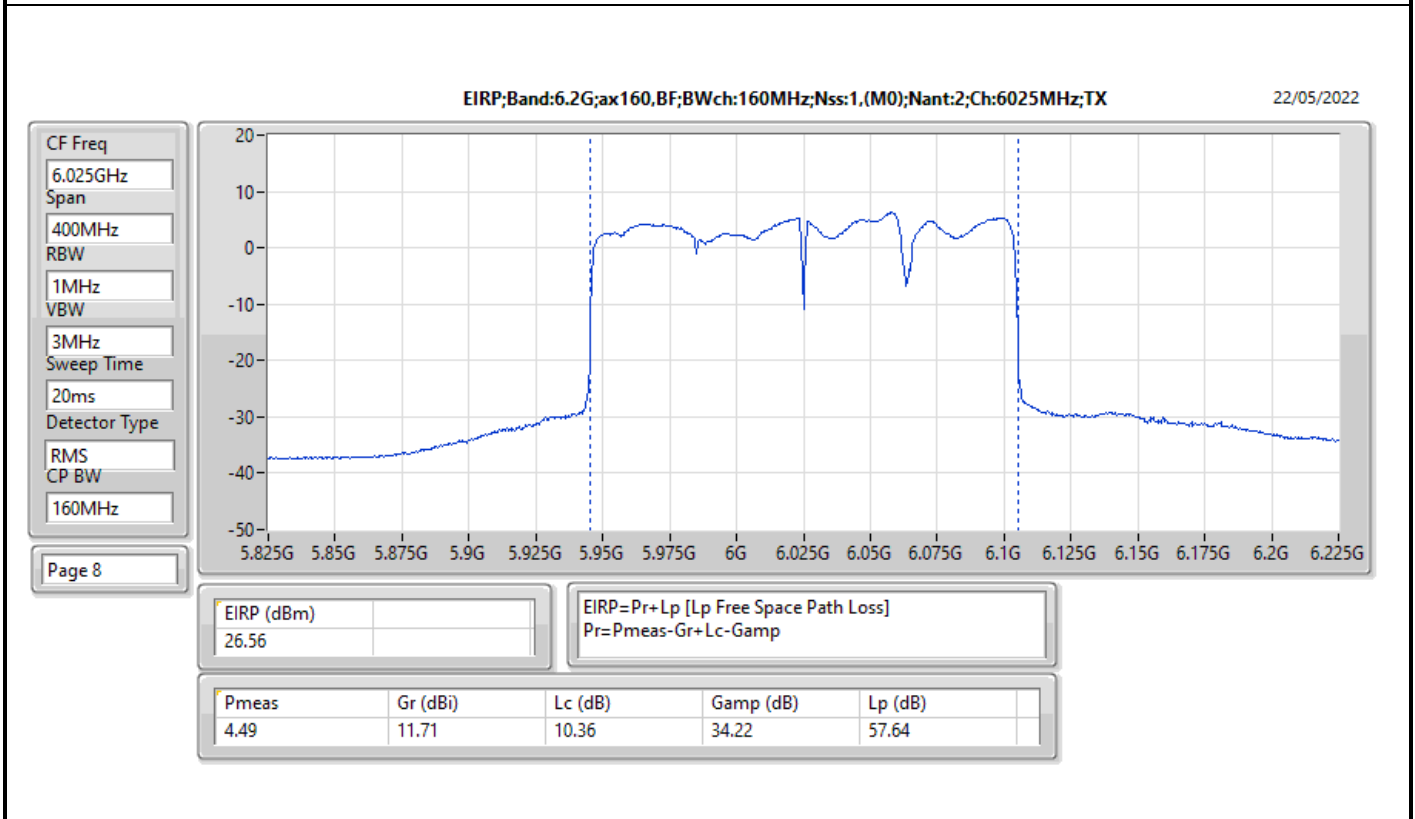

DG = Directional Gain; Port X = Port X output power

Summary

Mode	EIRP (dBm)	EIRP (W)
5.925-6.425GHz	-	-
802.11ax HEW20-BF_Nss1,(MCS0)_2TX	17.19	0.05236
802.11ax HEW40-BF_Nss1,(MCS0)_2TX	18.61	0.07261
802.11ax HEW80-BF_Nss1,(MCS0)_2TX	23.74	0.23659
802.11ax HEW160-BF_Nss1,(MCS0)_2TX	25.18	0.32961
6.425-6.525GHz	-	-
802.11ax HEW20-BF_Nss1,(MCS0)_2TX	17.27	0.05333
802.11ax HEW40-BF_Nss1,(MCS0)_2TX	19.37	0.08650
802.11ax HEW80-BF_Nss1,(MCS0)_2TX	24.01	0.25177
802.11ax HEW160-BF_Nss1,(MCS0)_2TX	26.33	0.42954
6.525-6.875GHz	-	-
802.11ax HEW20-BF_Nss1,(MCS0)_2TX	17.83	0.06067
802.11ax HEW40-BF_Nss1,(MCS0)_2TX	18.34	0.06823
802.11ax HEW80-BF_Nss1,(MCS0)_2TX	23.04	0.20137
802.11ax HEW160-BF_Nss1,(MCS0)_2TX	23.99	0.25061
6.875-7.125GHz	-	-
802.11ax HEW20-BF_Nss1,(MCS0)_2TX	18.19	0.06592
802.11ax HEW40-BF_Nss1,(MCS0)_2TX	21.42	0.13868
802.11ax HEW80-BF_Nss1,(MCS0)_2TX	21.61	0.14488
802.11ax HEW160-BF_Nss1,(MCS0)_2TX	21.27	0.13397