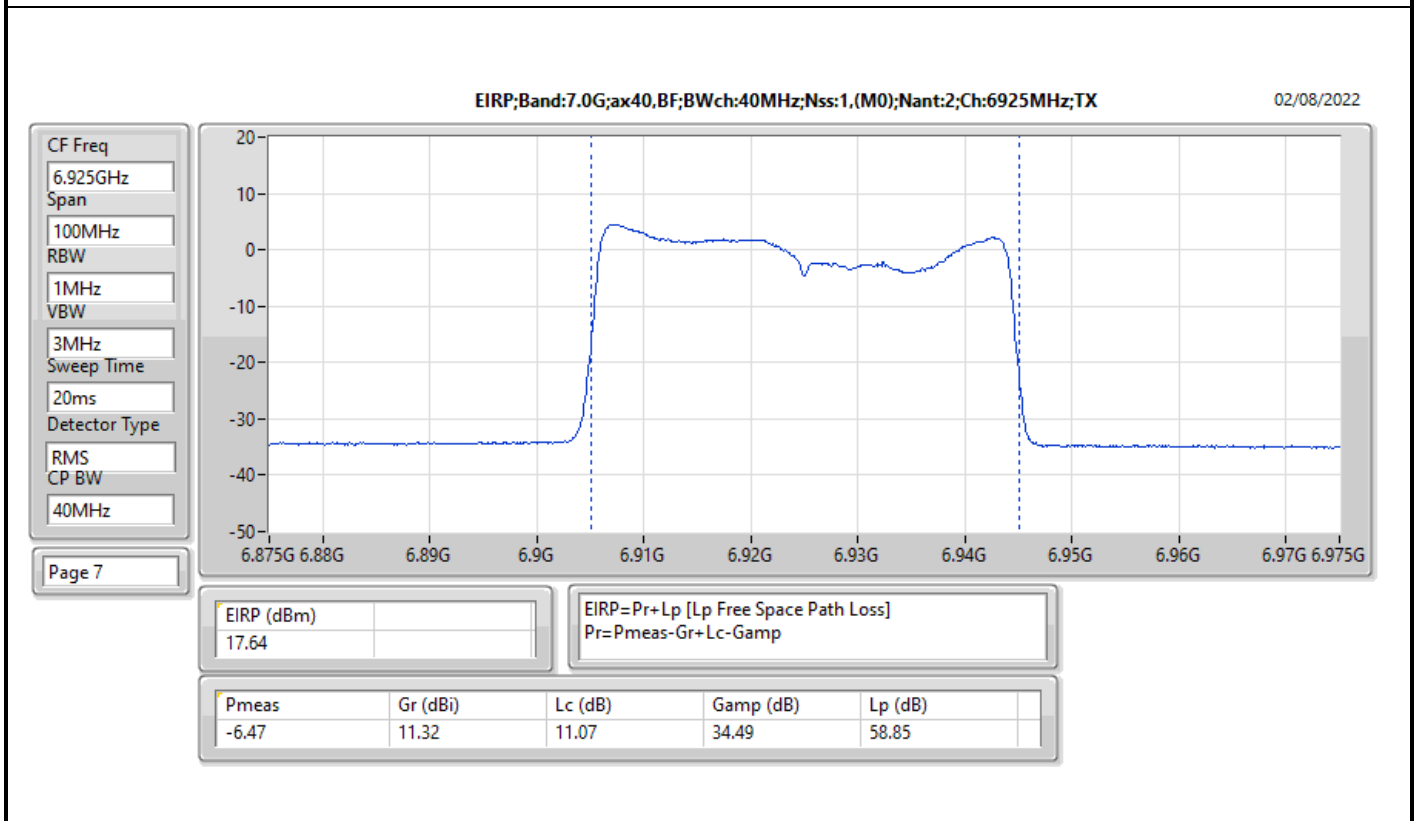

DG = Directional Gain: Port X = Port X output power

Summary

Mode	EIRP PD (dBm/RBW)
5.925-6.425GHz	-
802.11a_Nss1,(6Mbps)_1TX(Port2)	4.58
802.11a_Nss1,(6Mbps)_2TX	4.83
802.11ax HEW20_Nss1,(MCS0)_1TX(Port2)	4.78
802.11ax HEW20_Nss2,(MCS0)_2TX	4.85
802.11ax HEW40_Nss1,(MCS0)_1TX(Port2)	4.88
802.11ax HEW40_Nss2,(MCS0)_2TX	4.82
802.11ax HEW80_Nss1,(MCS0)_1TX(Port2)	4.86
802.11ax HEW80_Nss2,(MCS0)_2TX	4.55
802.11ax HEW160_Nss1,(MCS0)_1TX(Port2)	4.78
802.11ax HEW160_Nss2,(MCS0)_2TX	4.76
6.425-6.525GHz	-
802.11a_Nss1,(6Mbps)_1TX(Port2)	4.73
802.11a_Nss1,(6Mbps)_2TX	4.68
802.11ax HEW20_Nss1,(MCS0)_1TX(Port2)	4.68
802.11ax HEW20_Nss2,(MCS0)_2TX	4.89
802.11ax HEW40_Nss1,(MCS0)_1TX(Port2)	4.82
802.11ax HEW40_Nss2,(MCS0)_2TX	4.90
802.11ax HEW80_Nss1,(MCS0)_1TX(Port2)	4.93
802.11ax HEW80_Nss2,(MCS0)_2TX	4.90
802.11ax HEW160_Nss1,(MCS0)_1TX(Port2)	4.80
802.11ax HEW160_Nss2,(MCS0)_2TX	4.79
6.525-6.875GHz	-
802.11a_Nss1,(6Mbps)_1TX(Port2)	4.73
802.11a_Nss1,(6Mbps)_2TX	4.86
802.11ax HEW20_Nss1,(MCS0)_1TX(Port2)	4.77
802.11ax HEW20_Nss2,(MCS0)_2TX	4.89
802.11ax HEW40_Nss1,(MCS0)_1TX(Port2)	4.89
802.11ax HEW40_Nss2,(MCS0)_2TX	4.90
802.11ax HEW80_Nss1,(MCS0)_1TX(Port2)	4.69
802.11ax HEW80_Nss2,(MCS0)_2TX	4.89
802.11ax HEW160_Nss1,(MCS0)_1TX(Port2)	4.70
802.11ax HEW160_Nss2,(MCS0)_2TX	4.88
6.875-7.125GHz	-
802.11a_Nss1,(6Mbps)_1TX(Port2)	4.85
802.11a_Nss1,(6Mbps)_2TX	4.90
802.11ax HEW20_Nss1,(MCS0)_1TX(Port2)	4.90
802.11ax HEW20_Nss2,(MCS0)_2TX	4.89
802.11ax HEW40_Nss1,(MCS0)_1TX(Port2)	4.86
802.11ax HEW40_Nss2,(MCS0)_2TX	4.95
802.11ax HEW80_Nss1,(MCS0)_1TX(Port2)	4.93
802.11ax HEW80_Nss2,(MCS0)_2TX	4.97
802.11ax HEW160_Nss1,(MCS0)_1TX(Port2)	4.67
802.11ax HEW160_Nss2,(MCS0)_2TX	4.53