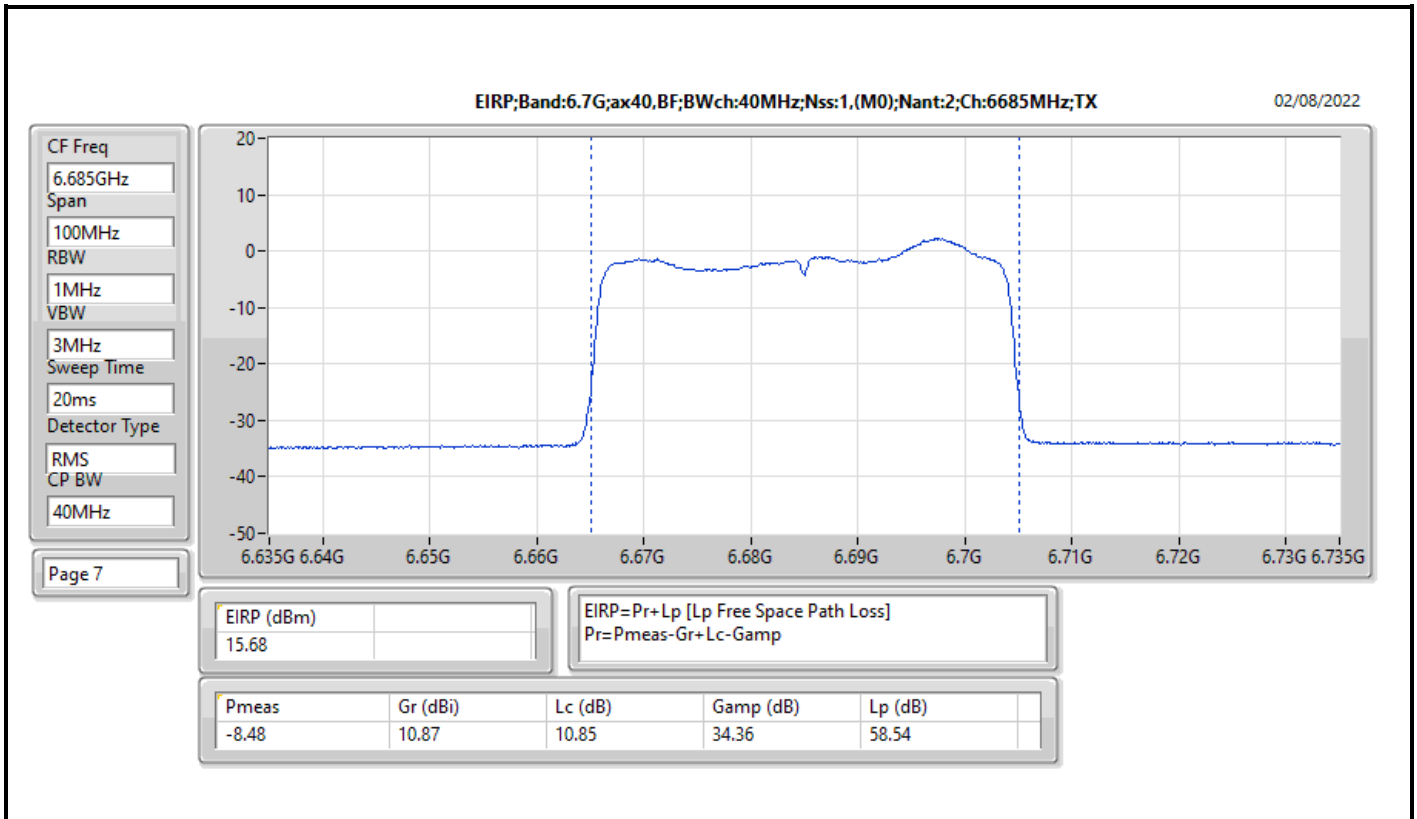

DG = Directional Gain: Port X = Port X output power

Summary

Mode	EIRP PD (dBm/RBW)
5.925-6.425GHz	-
802.11a_Nss1,(6Mbps)_1TX(Port2)	4.58
802.11a_Nss1,(6Mbps)_2TX	4.83
802.11ax HEW20_Nss1,(MCS0)_1TX(Port2)	4.78
802.11ax HEW20_Nss2,(MCS0)_2TX	4.85
802.11ax HEW40_Nss1,(MCS0)_1TX(Port2)	4.88
802.11ax HEW40_Nss2,(MCS0)_2TX	4.82
802.11ax HEW80_Nss1,(MCS0)_1TX(Port2)	4.86
802.11ax HEW80_Nss2,(MCS0)_2TX	4.55
802.11ax HEW160_Nss1,(MCS0)_1TX(Port2)	4.78
802.11ax HEW160_Nss2,(MCS0)_2TX	4.76
6.425-6.525GHz	-
802.11a_Nss1,(6Mbps)_1TX(Port2)	4.73
802.11a_Nss1,(6Mbps)_2TX	4.68
802.11ax HEW20_Nss1,(MCS0)_1TX(Port2)	4.68
802.11ax HEW20_Nss2,(MCS0)_2TX	4.89
802.11ax HEW40_Nss1,(MCS0)_1TX(Port2)	4.82
802.11ax HEW40_Nss2,(MCS0)_2TX	4.90
802.11ax HEW80_Nss1,(MCS0)_1TX(Port2)	4.93
802.11ax HEW80_Nss2,(MCS0)_2TX	4.90
802.11ax HEW160_Nss1,(MCS0)_1TX(Port2)	4.80
802.11ax HEW160_Nss2,(MCS0)_2TX	4.79
6.525-6.875GHz	-
802.11a_Nss1,(6Mbps)_1TX(Port2)	4.73
802.11a_Nss1,(6Mbps)_2TX	4.86
802.11ax HEW20_Nss1,(MCS0)_1TX(Port2)	4.77
802.11ax HEW20_Nss2,(MCS0)_2TX	4.89
802.11ax HEW40_Nss1,(MCS0)_1TX(Port2)	4.89
802.11ax HEW40_Nss2,(MCS0)_2TX	4.90
802.11ax HEW80_Nss1,(MCS0)_1TX(Port2)	4.69
802.11ax HEW80_Nss2,(MCS0)_2TX	4.89
802.11ax HEW160_Nss1,(MCS0)_1TX(Port2)	4.70
802.11ax HEW160_Nss2,(MCS0)_2TX	4.88
6.875-7.125GHz	-
802.11a_Nss1,(6Mbps)_1TX(Port2)	4.85
802.11a_Nss1,(6Mbps)_2TX	4.90
802.11ax HEW20_Nss1,(MCS0)_1TX(Port2)	4.90
802.11ax HEW20_Nss2,(MCS0)_2TX	4.89
802.11ax HEW40_Nss1,(MCS0)_1TX(Port2)	4.86
802.11ax HEW40_Nss2,(MCS0)_2TX	4.95
802.11ax HEW80_Nss1,(MCS0)_1TX(Port2)	4.93
802.11ax HEW80_Nss2,(MCS0)_2TX	4.97
802.11ax HEW160_Nss1,(MCS0)_1TX(Port2)	4.67
802.11ax HEW160_Nss2,(MCS0)_2TX	4.53