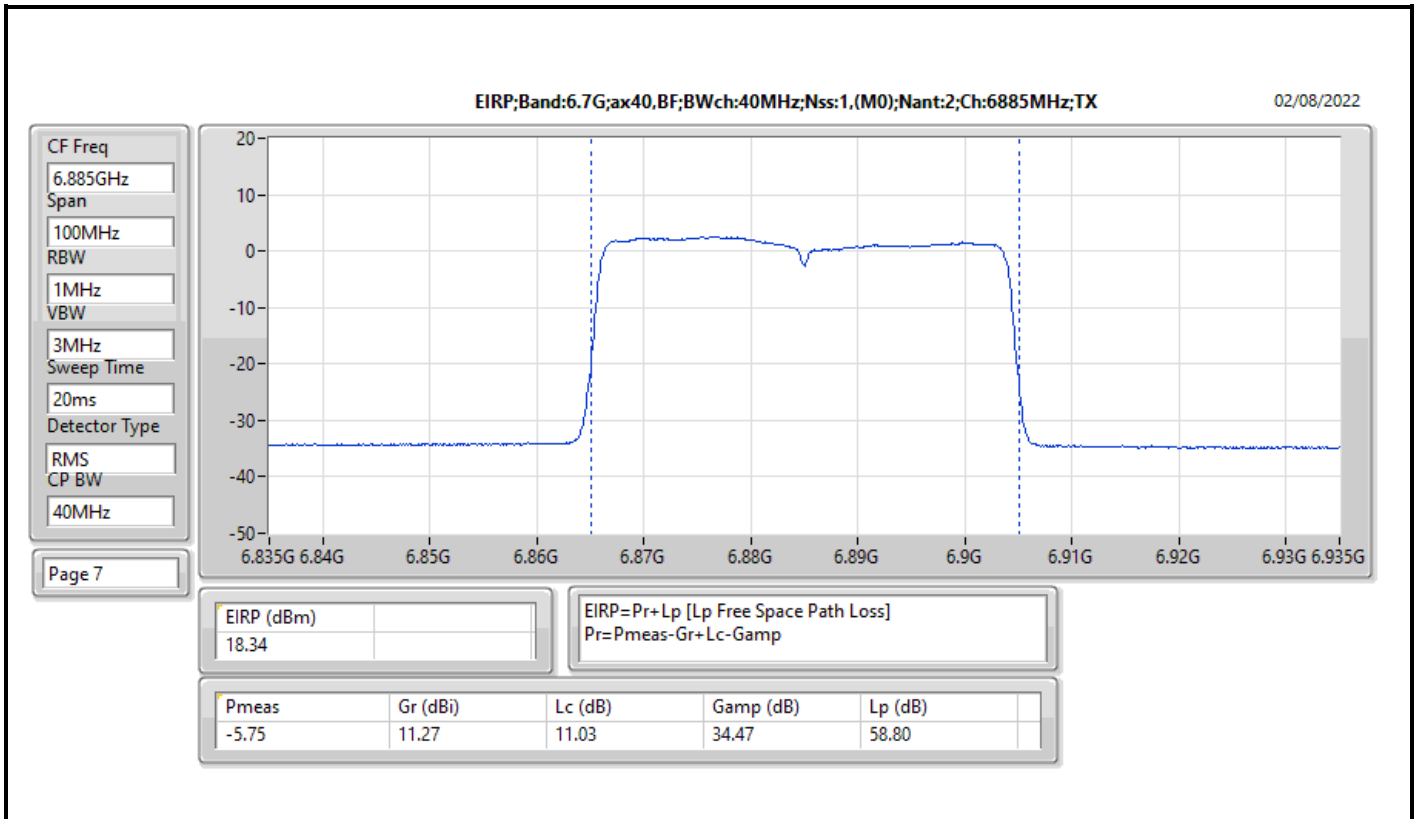

DG = Directional Gain: Port X = Port X output power

Summary

Mode	EIRP PD (dBm/RBW)
5.925-6.425GHz	-
802.11a_Nss1,(6Mbps)_1TX(Port2)	4.58
802.11a_Nss1,(6Mbps)_2TX	4.83
802.11ax HEW20_Nss1,(MCS0)_1TX(Port2)	4.78
802.11ax HEW20_Nss2,(MCS0)_2TX	4.85
802.11ax HEW40_Nss1,(MCS0)_1TX(Port2)	4.88
802.11ax HEW40_Nss2,(MCS0)_2TX	4.82
802.11ax HEW80_Nss1,(MCS0)_1TX(Port2)	4.86
802.11ax HEW80_Nss2,(MCS0)_2TX	4.55
802.11ax HEW160_Nss1,(MCS0)_1TX(Port2)	4.78
802.11ax HEW160_Nss2,(MCS0)_2TX	4.76
6.425-6.525GHz	-
802.11a_Nss1,(6Mbps)_1TX(Port2)	4.73
802.11a_Nss1,(6Mbps)_2TX	4.68
802.11ax HEW20_Nss1,(MCS0)_1TX(Port2)	4.68
802.11ax HEW20_Nss2,(MCS0)_2TX	4.89
802.11ax HEW40_Nss1,(MCS0)_1TX(Port2)	4.82
802.11ax HEW40_Nss2,(MCS0)_2TX	4.90
802.11ax HEW80_Nss1,(MCS0)_1TX(Port2)	4.93
802.11ax HEW80_Nss2,(MCS0)_2TX	4.90
802.11ax HEW160_Nss1,(MCS0)_1TX(Port2)	4.80
802.11ax HEW160_Nss2,(MCS0)_2TX	4.79
6.525-6.875GHz	-
802.11a_Nss1,(6Mbps)_1TX(Port2)	4.73
802.11a_Nss1,(6Mbps)_2TX	4.86
802.11ax HEW20_Nss1,(MCS0)_1TX(Port2)	4.77
802.11ax HEW20_Nss2,(MCS0)_2TX	4.89
802.11ax HEW40_Nss1,(MCS0)_1TX(Port2)	4.89
802.11ax HEW40_Nss2,(MCS0)_2TX	4.90
802.11ax HEW80_Nss1,(MCS0)_1TX(Port2)	4.69
802.11ax HEW80_Nss2,(MCS0)_2TX	4.89
802.11ax HEW160_Nss1,(MCS0)_1TX(Port2)	4.70
802.11ax HEW160_Nss2,(MCS0)_2TX	4.88
6.875-7.125GHz	-
802.11a_Nss1,(6Mbps)_1TX(Port2)	4.85
802.11a_Nss1,(6Mbps)_2TX	4.90
802.11ax HEW20_Nss1,(MCS0)_1TX(Port2)	4.90
802.11ax HEW20_Nss2,(MCS0)_2TX	4.89
802.11ax HEW40_Nss1,(MCS0)_1TX(Port2)	4.86
802.11ax HEW40_Nss2,(MCS0)_2TX	4.95
802.11ax HEW80_Nss1,(MCS0)_1TX(Port2)	4.93
802.11ax HEW80_Nss2,(MCS0)_2TX	4.97
802.11ax HEW160_Nss1,(MCS0)_1TX(Port2)	4.67
802.11ax HEW160_Nss2,(MCS0)_2TX	4.53