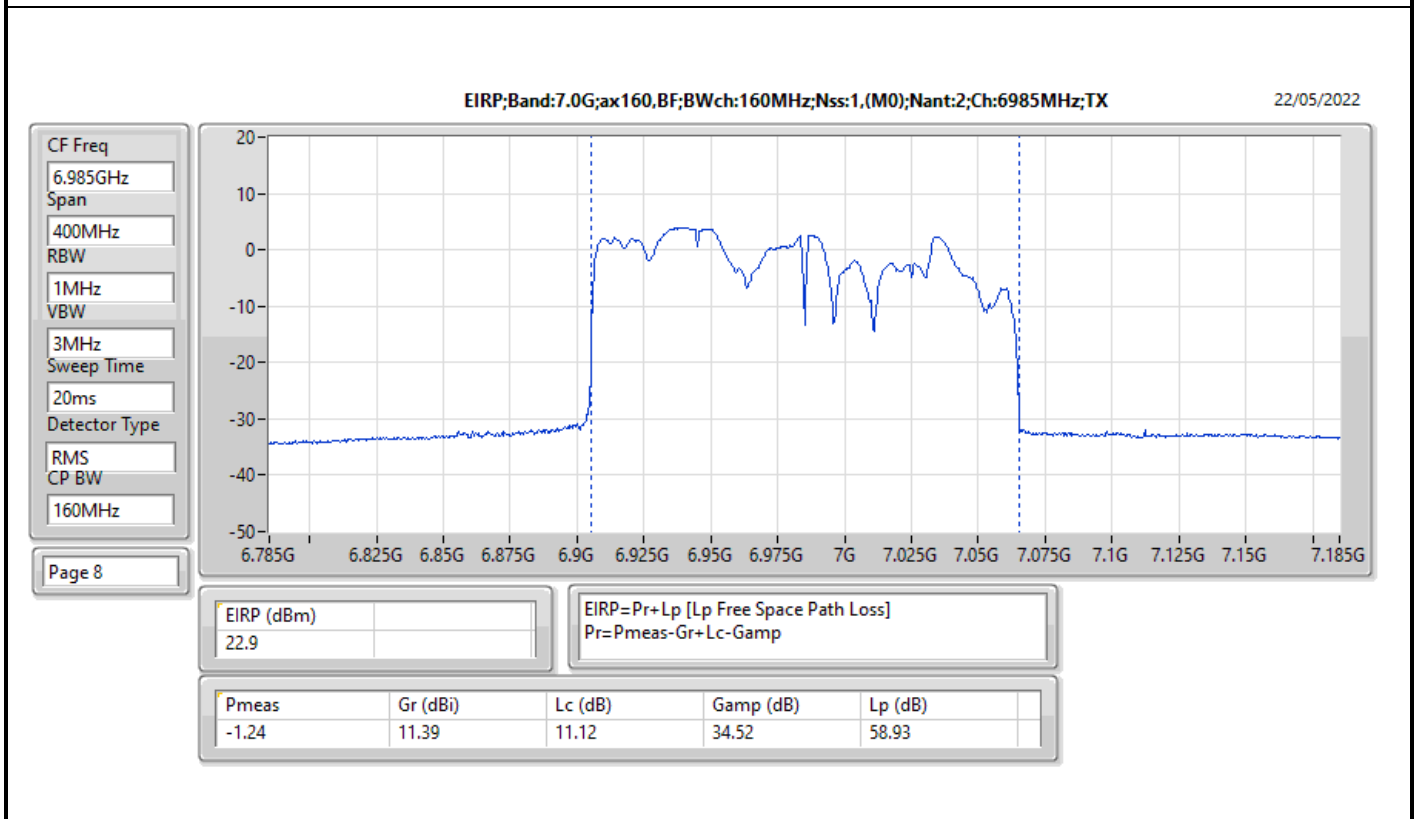

DG = Directional Gain; Port X = Port X output power

Summary

Mode	EIRP (dBm)	EIRP (W)
5.925-6.425GHz	-	-
802.11ax HEW20-BF_Nss1,(MCS0)_2TX	17.19	0.05236
802.11ax HEW40-BF_Nss1,(MCS0)_2TX	18.61	0.07261
802.11ax HEW80-BF_Nss1,(MCS0)_2TX	23.74	0.23659
802.11ax HEW160-BF_Nss1,(MCS0)_2TX	25.18	0.32961
6.425-6.525GHz	-	-
802.11ax HEW20-BF_Nss1,(MCS0)_2TX	17.27	0.05333
802.11ax HEW40-BF_Nss1,(MCS0)_2TX	19.37	0.08650
802.11ax HEW80-BF_Nss1,(MCS0)_2TX	24.01	0.25177
802.11ax HEW160-BF_Nss1,(MCS0)_2TX	26.33	0.42954
6.525-6.875GHz	-	-
802.11ax HEW20-BF_Nss1,(MCS0)_2TX	17.83	0.06067
802.11ax HEW40-BF_Nss1,(MCS0)_2TX	18.34	0.06823
802.11ax HEW80-BF_Nss1,(MCS0)_2TX	23.04	0.20137
802.11ax HEW160-BF_Nss1,(MCS0)_2TX	23.99	0.25061
6.875-7.125GHz	-	-
802.11ax HEW20-BF_Nss1,(MCS0)_2TX	18.19	0.06592
802.11ax HEW40-BF_Nss1,(MCS0)_2TX	21.42	0.13868
802.11ax HEW80-BF_Nss1,(MCS0)_2TX	21.61	0.14488
802.11ax HEW160-BF_Nss1,(MCS0)_2TX	21.27	0.13397