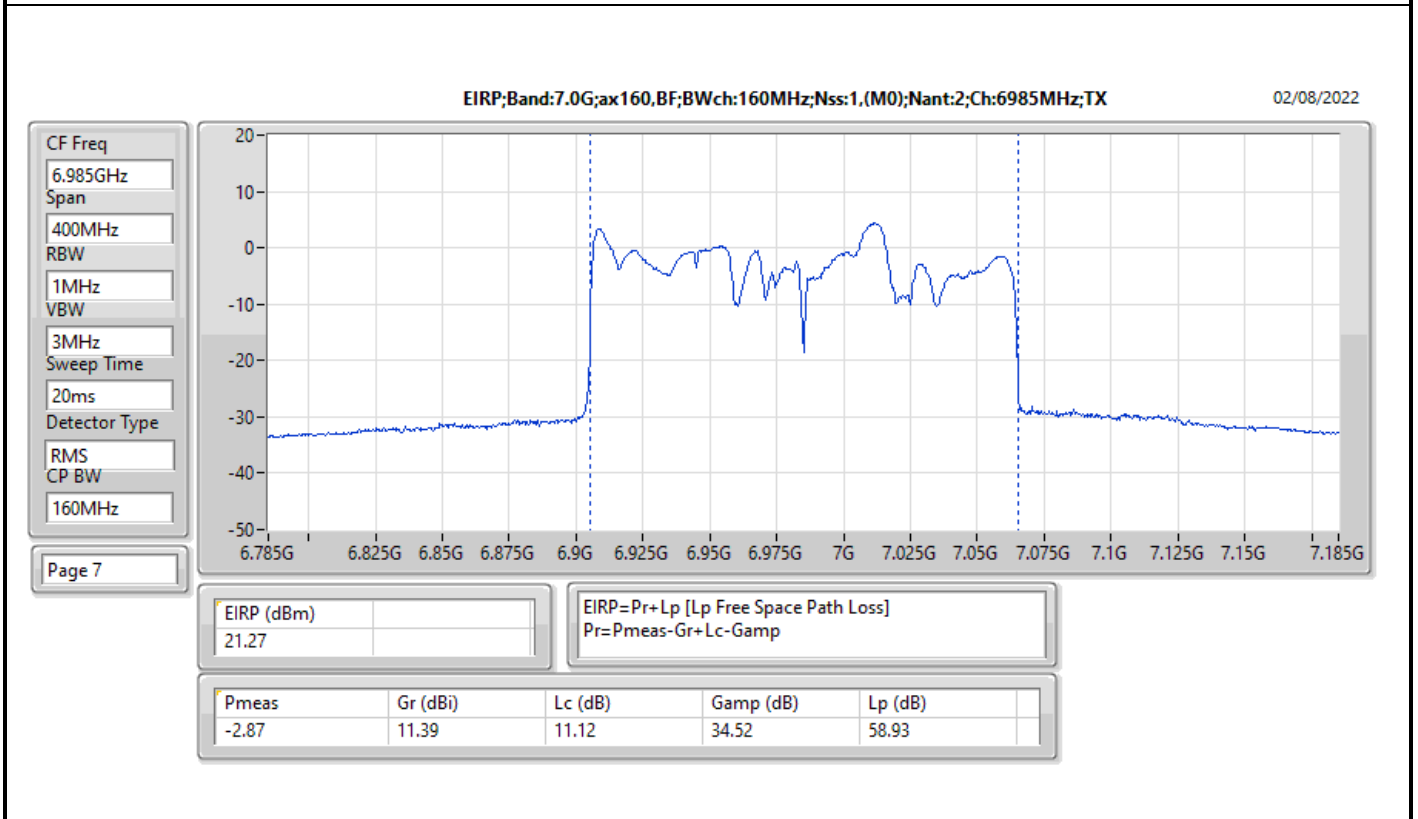

DG = Directional Gain: Port X = Port X output power

Summary

Mode	EIRP PD (dBm/RBW)
5.925-6.425GHz	-
802.11a_Nss1,(6Mbps)_1TX(Port2)	4.58
802.11a_Nss1,(6Mbps)_2TX	4.83
802.11ax HEW20_Nss1,(MCS0)_1TX(Port2)	4.78
802.11ax HEW20_Nss2,(MCS0)_2TX	4.85
802.11ax HEW40_Nss1,(MCS0)_1TX(Port2)	4.88
802.11ax HEW40_Nss2,(MCS0)_2TX	4.82
802.11ax HEW80_Nss1,(MCS0)_1TX(Port2)	4.86
802.11ax HEW80_Nss2,(MCS0)_2TX	4.55
802.11ax HEW160_Nss1,(MCS0)_1TX(Port2)	4.78
802.11ax HEW160_Nss2,(MCS0)_2TX	4.76
6.425-6.525GHz	-
802.11a_Nss1,(6Mbps)_1TX(Port2)	4.73
802.11a_Nss1,(6Mbps)_2TX	4.68
802.11ax HEW20_Nss1,(MCS0)_1TX(Port2)	4.68
802.11ax HEW20_Nss2,(MCS0)_2TX	4.89
802.11ax HEW40_Nss1,(MCS0)_1TX(Port2)	4.82
802.11ax HEW40_Nss2,(MCS0)_2TX	4.90
802.11ax HEW80_Nss1,(MCS0)_1TX(Port2)	4.93
802.11ax HEW80_Nss2,(MCS0)_2TX	4.90
802.11ax HEW160_Nss1,(MCS0)_1TX(Port2)	4.80
802.11ax HEW160_Nss2,(MCS0)_2TX	4.79
6.525-6.875GHz	-
802.11a_Nss1,(6Mbps)_1TX(Port2)	4.73
802.11a_Nss1,(6Mbps)_2TX	4.86
802.11ax HEW20_Nss1,(MCS0)_1TX(Port2)	4.77
802.11ax HEW20_Nss2,(MCS0)_2TX	4.89
802.11ax HEW40_Nss1,(MCS0)_1TX(Port2)	4.89
802.11ax HEW40_Nss2,(MCS0)_2TX	4.90
802.11ax HEW80_Nss1,(MCS0)_1TX(Port2)	4.69
802.11ax HEW80_Nss2,(MCS0)_2TX	4.89
802.11ax HEW160_Nss1,(MCS0)_1TX(Port2)	4.70
802.11ax HEW160_Nss2,(MCS0)_2TX	4.88
6.875-7.125GHz	-
802.11a_Nss1,(6Mbps)_1TX(Port2)	4.85
802.11a_Nss1,(6Mbps)_2TX	4.90
802.11ax HEW20_Nss1,(MCS0)_1TX(Port2)	4.90
802.11ax HEW20_Nss2,(MCS0)_2TX	4.89
802.11ax HEW40_Nss1,(MCS0)_1TX(Port2)	4.86
802.11ax HEW40_Nss2,(MCS0)_2TX	4.95
802.11ax HEW80_Nss1,(MCS0)_1TX(Port2)	4.93
802.11ax HEW80_Nss2,(MCS0)_2TX	4.97
802.11ax HEW160_Nss1,(MCS0)_1TX(Port2)	4.67
802.11ax HEW160_Nss2,(MCS0)_2TX	4.53