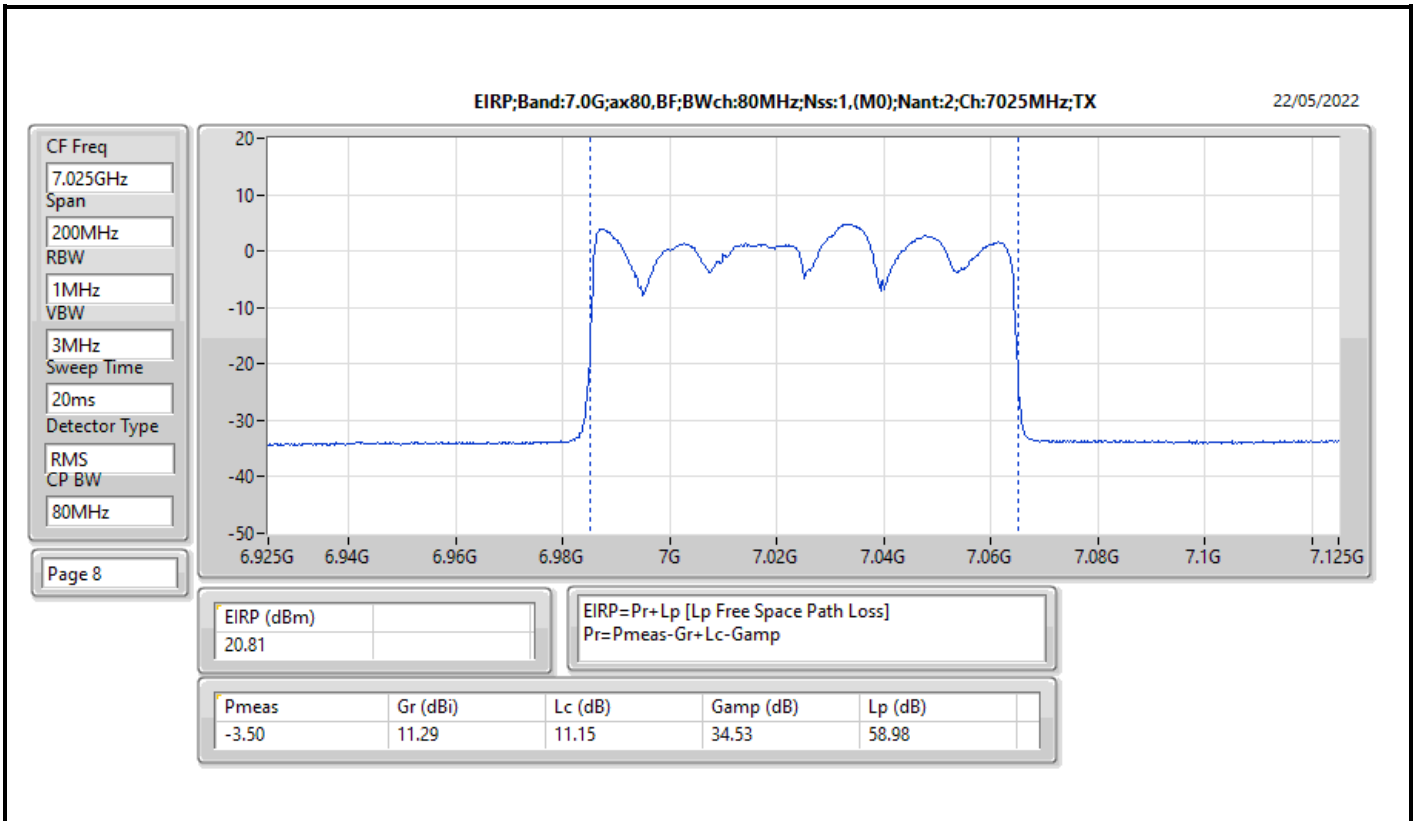

DG = Directional Gain; Port X = Port X output power

Summary

Mode	EIRP (dBm)	EIRP (W)
5.925-6.425GHz	-	-
802.11ax HEW20-BF_Nss1,(MCS0)_2TX	17.19	0.05236
802.11ax HEW40-BF_Nss1,(MCS0)_2TX	18.61	0.07261
802.11ax HEW80-BF_Nss1,(MCS0)_2TX	23.74	0.23659
802.11ax HEW160-BF_Nss1,(MCS0)_2TX	25.18	0.32961
6.425-6.525GHz	-	-
802.11ax HEW20-BF_Nss1,(MCS0)_2TX	17.27	0.05333
802.11ax HEW40-BF_Nss1,(MCS0)_2TX	19.37	0.08650
802.11ax HEW80-BF_Nss1,(MCS0)_2TX	24.01	0.25177
802.11ax HEW160-BF_Nss1,(MCS0)_2TX	26.33	0.42954
6.525-6.875GHz	-	-
802.11ax HEW20-BF_Nss1,(MCS0)_2TX	17.83	0.06067
802.11ax HEW40-BF_Nss1,(MCS0)_2TX	18.34	0.06823
802.11ax HEW80-BF_Nss1,(MCS0)_2TX	23.04	0.20137
802.11ax HEW160-BF_Nss1,(MCS0)_2TX	23.99	0.25061
6.875-7.125GHz	-	-
802.11ax HEW20-BF_Nss1,(MCS0)_2TX	18.19	0.06592
802.11ax HEW40-BF_Nss1,(MCS0)_2TX	21.42	0.13868
802.11ax HEW80-BF_Nss1,(MCS0)_2TX	21.61	0.14488
802.11ax HEW160-BF_Nss1,(MCS0)_2TX	21.27	0.13397