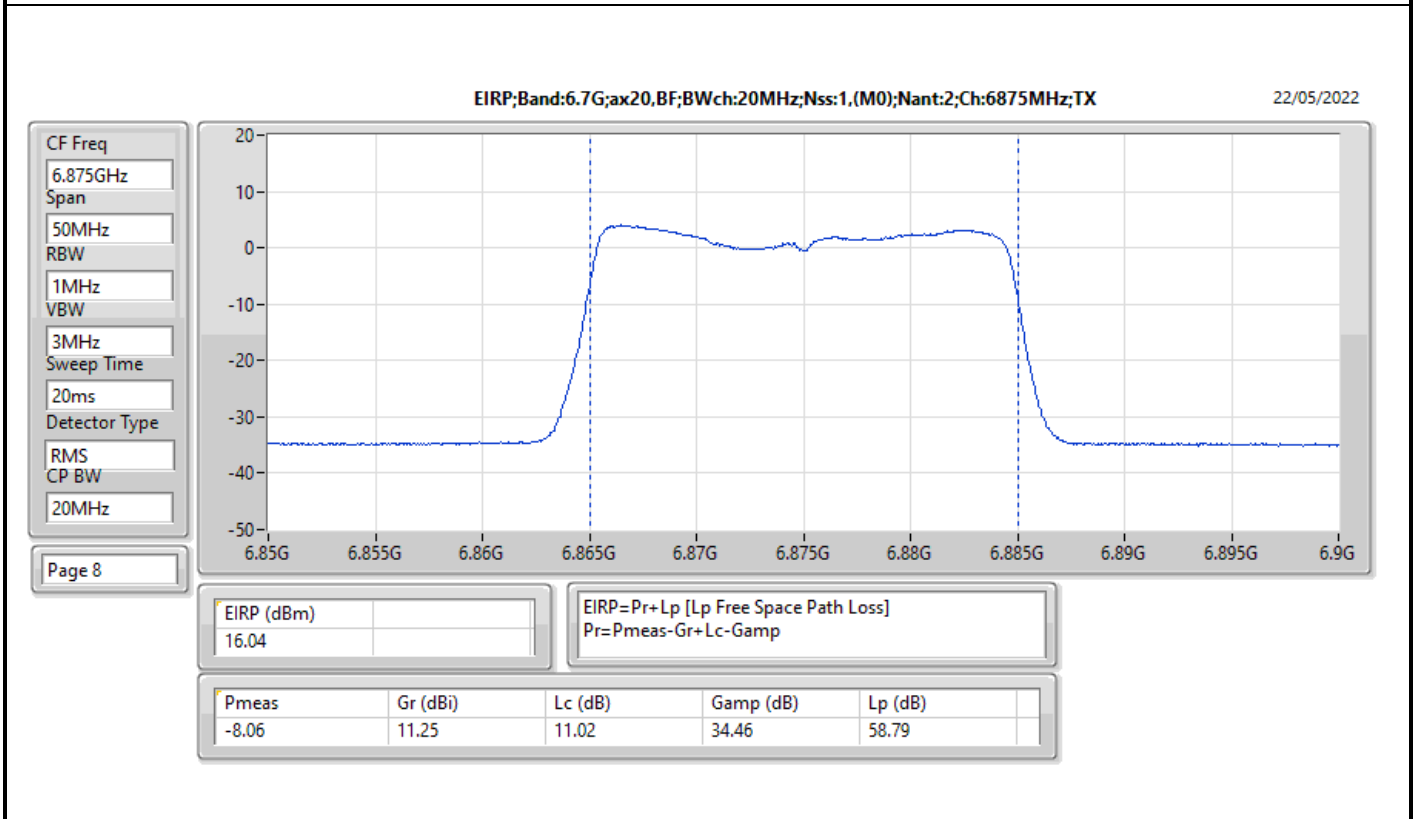

DG = Directional Gain; Port X = Port X output power

Summary

Mode	EIRP (dBm)	EIRP (W)
5.925-6.425GHz	-	-
802.11ax HEW20-BF_Nss1,(MCS0)_2TX	17.19	0.05236
802.11ax HEW40-BF_Nss1,(MCS0)_2TX	18.61	0.07261
802.11ax HEW80-BF_Nss1,(MCS0)_2TX	23.74	0.23659
802.11ax HEW160-BF_Nss1,(MCS0)_2TX	25.18	0.32961
6.425-6.525GHz	-	-
802.11ax HEW20-BF_Nss1,(MCS0)_2TX	17.27	0.05333
802.11ax HEW40-BF_Nss1,(MCS0)_2TX	19.37	0.08650
802.11ax HEW80-BF_Nss1,(MCS0)_2TX	24.01	0.25177
802.11ax HEW160-BF_Nss1,(MCS0)_2TX	26.33	0.42954
6.525-6.875GHz	-	-
802.11ax HEW20-BF_Nss1,(MCS0)_2TX	17.83	0.06067
802.11ax HEW40-BF_Nss1,(MCS0)_2TX	18.34	0.06823
802.11ax HEW80-BF_Nss1,(MCS0)_2TX	23.04	0.20137
802.11ax HEW160-BF_Nss1,(MCS0)_2TX	23.99	0.25061
6.875-7.125GHz	-	-
802.11ax HEW20-BF_Nss1,(MCS0)_2TX	18.19	0.06592
802.11ax HEW40-BF_Nss1,(MCS0)_2TX	21.42	0.13868
802.11ax HEW80-BF_Nss1,(MCS0)_2TX	21.61	0.14488
802.11ax HEW160-BF_Nss1,(MCS0)_2TX	21.27	0.13397