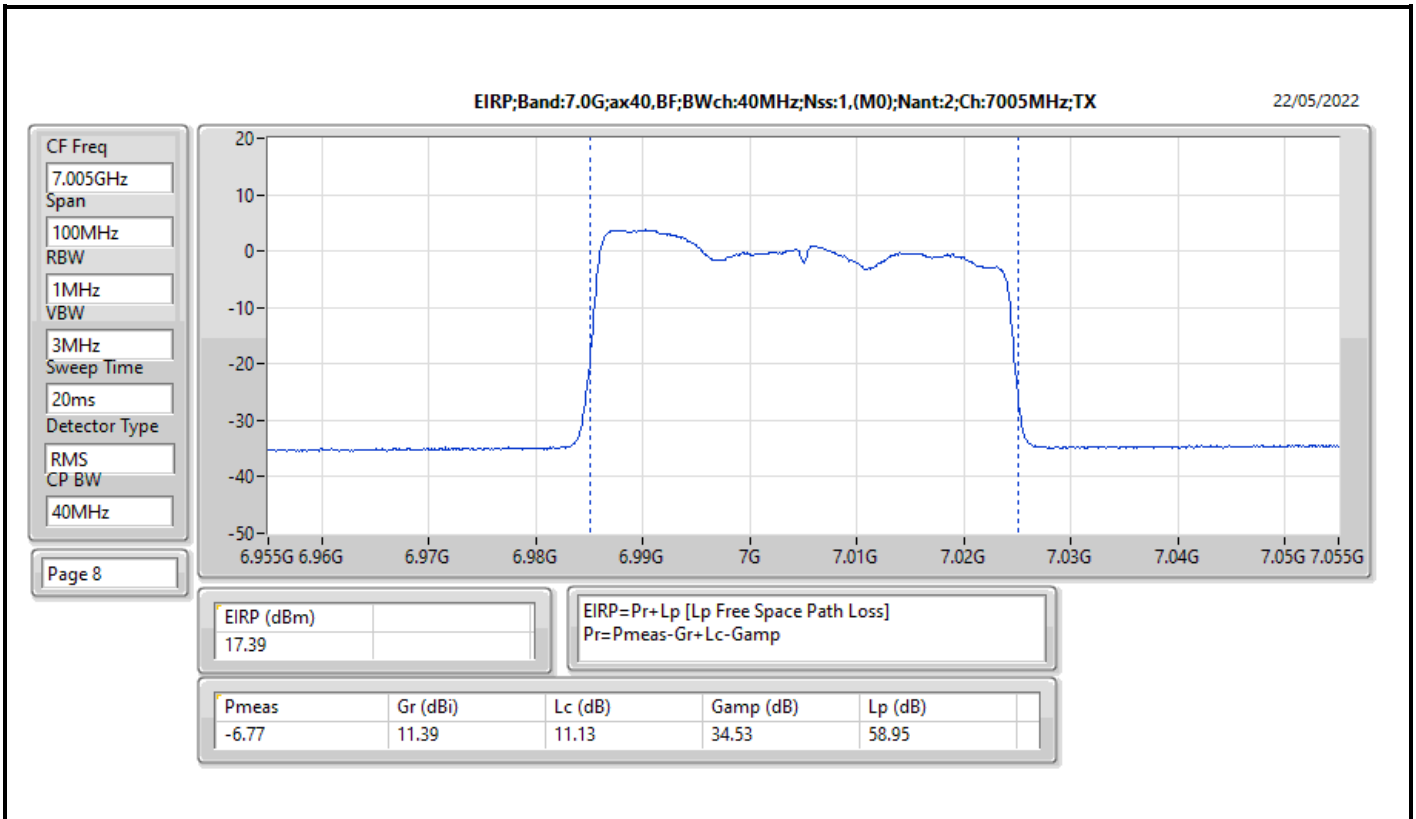

DG = Directional Gain; Port X = Port X output power

Summary

Mode	EIRP (dBm)	EIRP (W)
5.925-6.425GHz	-	-
802.11ax HEW20-BF_Nss1,(MCS0)_2TX	17.19	0.05236
802.11ax HEW40-BF_Nss1,(MCS0)_2TX	18.61	0.07261
802.11ax HEW80-BF_Nss1,(MCS0)_2TX	23.74	0.23659
802.11ax HEW160-BF_Nss1,(MCS0)_2TX	25.18	0.32961
6.425-6.525GHz	-	-
802.11ax HEW20-BF_Nss1,(MCS0)_2TX	17.27	0.05333
802.11ax HEW40-BF_Nss1,(MCS0)_2TX	19.37	0.08650
802.11ax HEW80-BF_Nss1,(MCS0)_2TX	24.01	0.25177
802.11ax HEW160-BF_Nss1,(MCS0)_2TX	26.33	0.42954
6.525-6.875GHz	-	-
802.11ax HEW20-BF_Nss1,(MCS0)_2TX	17.83	0.06067
802.11ax HEW40-BF_Nss1,(MCS0)_2TX	18.34	0.06823
802.11ax HEW80-BF_Nss1,(MCS0)_2TX	23.04	0.20137
802.11ax HEW160-BF_Nss1,(MCS0)_2TX	23.99	0.25061
6.875-7.125GHz	-	-
802.11ax HEW20-BF_Nss1,(MCS0)_2TX	18.19	0.06592
802.11ax HEW40-BF_Nss1,(MCS0)_2TX	21.42	0.13868
802.11ax HEW80-BF_Nss1,(MCS0)_2TX	21.61	0.14488
802.11ax HEW160-BF_Nss1,(MCS0)_2TX	21.27	0.13397