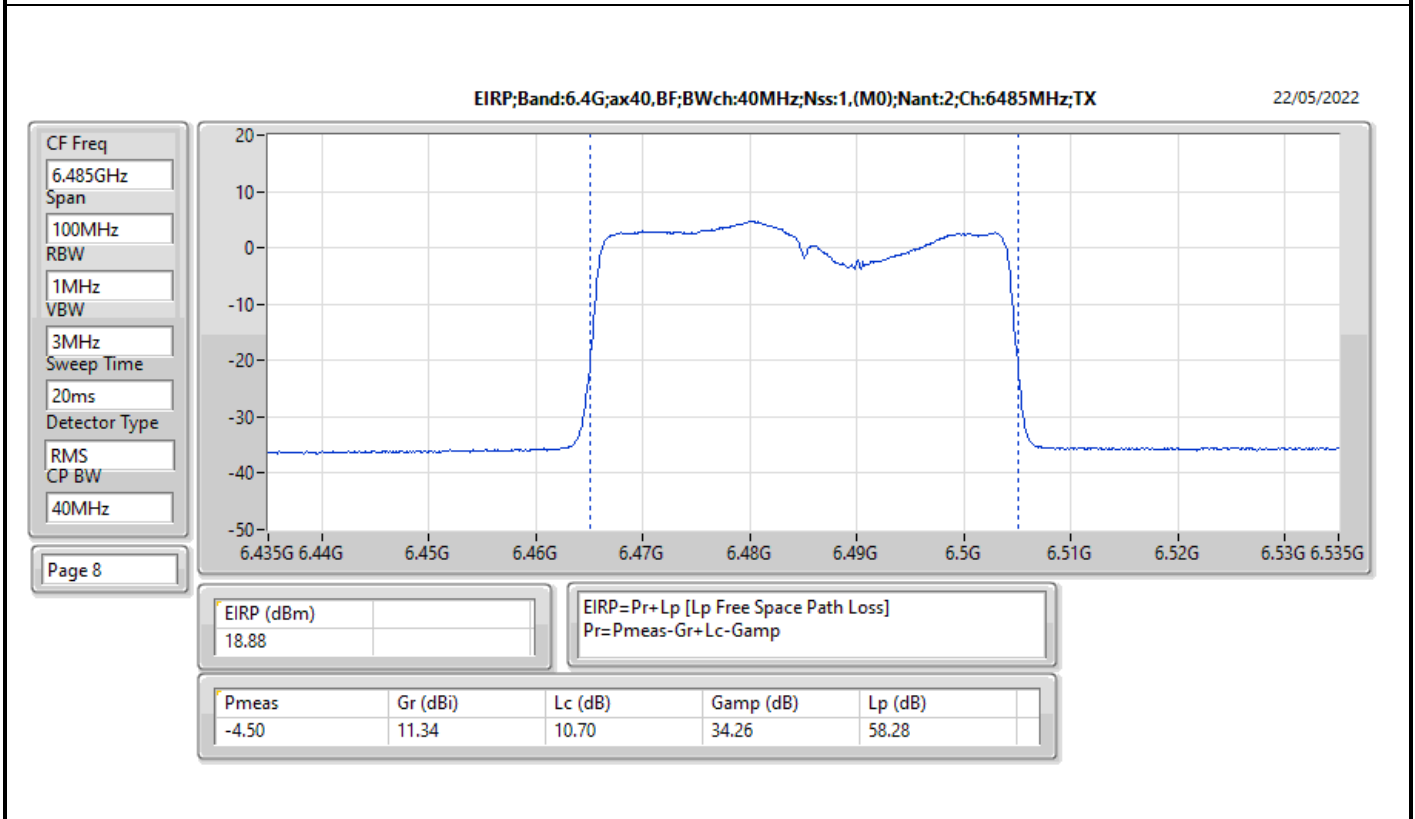

DG = Directional Gain; Port X = Port X output power

Summary

Mode	EIRP (dBm)	EIRP (W)
5.925-6.425GHz	-	-
802.11ax HEW20-BF_Nss1,(MCS0)_2TX	17.19	0.05236
802.11ax HEW40-BF_Nss1,(MCS0)_2TX	18.61	0.07261
802.11ax HEW80-BF_Nss1,(MCS0)_2TX	23.74	0.23659
802.11ax HEW160-BF_Nss1,(MCS0)_2TX	25.18	0.32961
6.425-6.525GHz	-	-
802.11ax HEW20-BF_Nss1,(MCS0)_2TX	17.27	0.05333
802.11ax HEW40-BF_Nss1,(MCS0)_2TX	19.37	0.08650
802.11ax HEW80-BF_Nss1,(MCS0)_2TX	24.01	0.25177
802.11ax HEW160-BF_Nss1,(MCS0)_2TX	26.33	0.42954
6.525-6.875GHz	-	-
802.11ax HEW20-BF_Nss1,(MCS0)_2TX	17.83	0.06067
802.11ax HEW40-BF_Nss1,(MCS0)_2TX	18.34	0.06823
802.11ax HEW80-BF_Nss1,(MCS0)_2TX	23.04	0.20137
802.11ax HEW160-BF_Nss1,(MCS0)_2TX	23.99	0.25061
6.875-7.125GHz	-	-
802.11ax HEW20-BF_Nss1,(MCS0)_2TX	18.19	0.06592
802.11ax HEW40-BF_Nss1,(MCS0)_2TX	21.42	0.13868
802.11ax HEW80-BF_Nss1,(MCS0)_2TX	21.61	0.14488
802.11ax HEW160-BF_Nss1,(MCS0)_2TX	21.27	0.13397