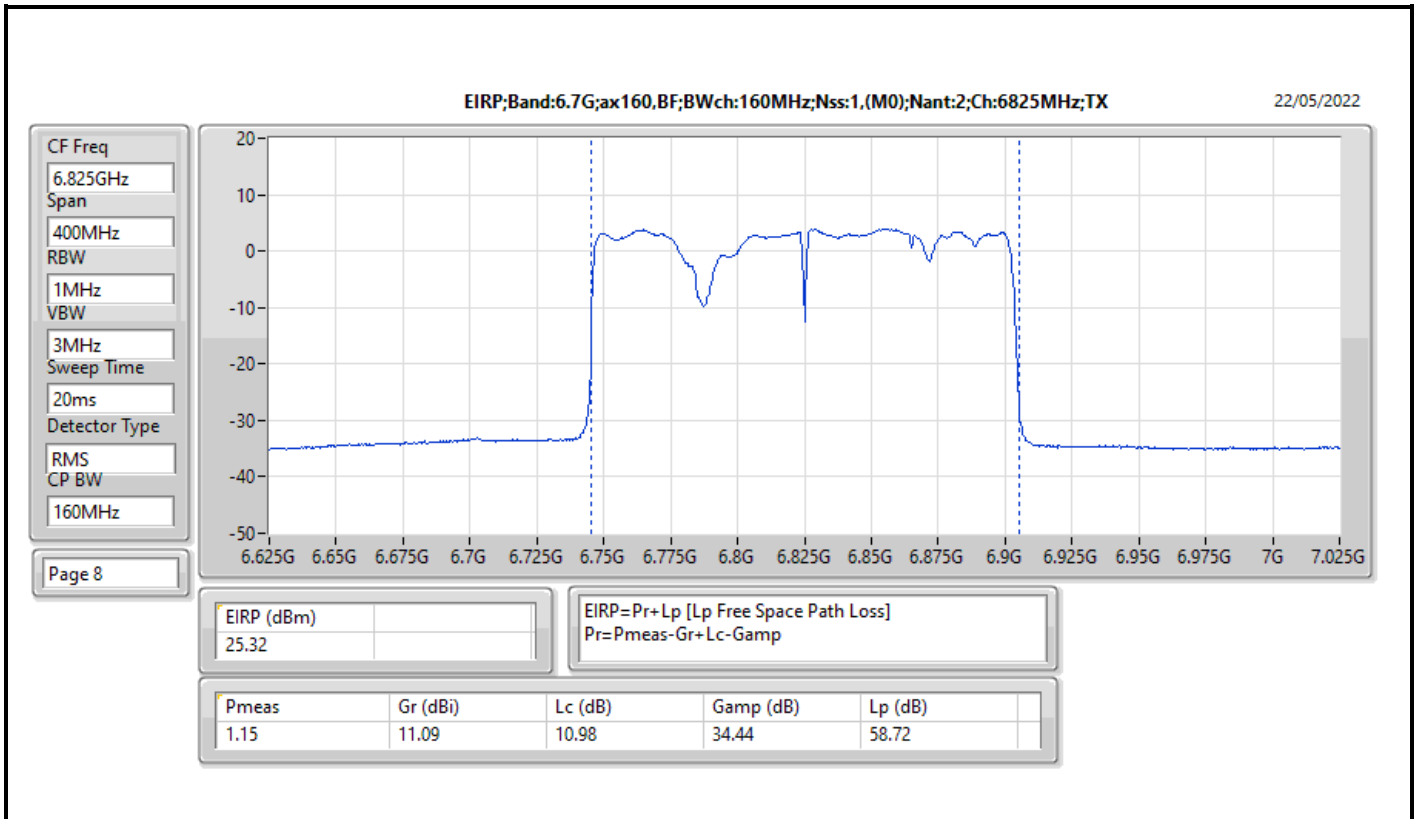

DG = Directional Gain; Port X = Port X output power

Summary

Mode	EIRP (dBm)	EIRP (W)
5.925-6.425GHz	-	-
802.11ax HEW20-BF_Nss1,(MCS0)_2TX	17.19	0.05236
802.11ax HEW40-BF_Nss1,(MCS0)_2TX	18.61	0.07261
802.11ax HEW80-BF_Nss1,(MCS0)_2TX	23.74	0.23659
802.11ax HEW160-BF_Nss1,(MCS0)_2TX	25.18	0.32961
6.425-6.525GHz	-	-
802.11ax HEW20-BF_Nss1,(MCS0)_2TX	17.27	0.05333
802.11ax HEW40-BF_Nss1,(MCS0)_2TX	19.37	0.08650
802.11ax HEW80-BF_Nss1,(MCS0)_2TX	24.01	0.25177
802.11ax HEW160-BF_Nss1,(MCS0)_2TX	26.33	0.42954
6.525-6.875GHz	-	-
802.11ax HEW20-BF_Nss1,(MCS0)_2TX	17.83	0.06067
802.11ax HEW40-BF_Nss1,(MCS0)_2TX	18.34	0.06823
802.11ax HEW80-BF_Nss1,(MCS0)_2TX	23.04	0.20137
802.11ax HEW160-BF_Nss1,(MCS0)_2TX	23.99	0.25061
6.875-7.125GHz	-	-
802.11ax HEW20-BF_Nss1,(MCS0)_2TX	18.19	0.06592
802.11ax HEW40-BF_Nss1,(MCS0)_2TX	21.42	0.13868
802.11ax HEW80-BF_Nss1,(MCS0)_2TX	21.61	0.14488
802.11ax HEW160-BF_Nss1,(MCS0)_2TX	21.27	0.13397