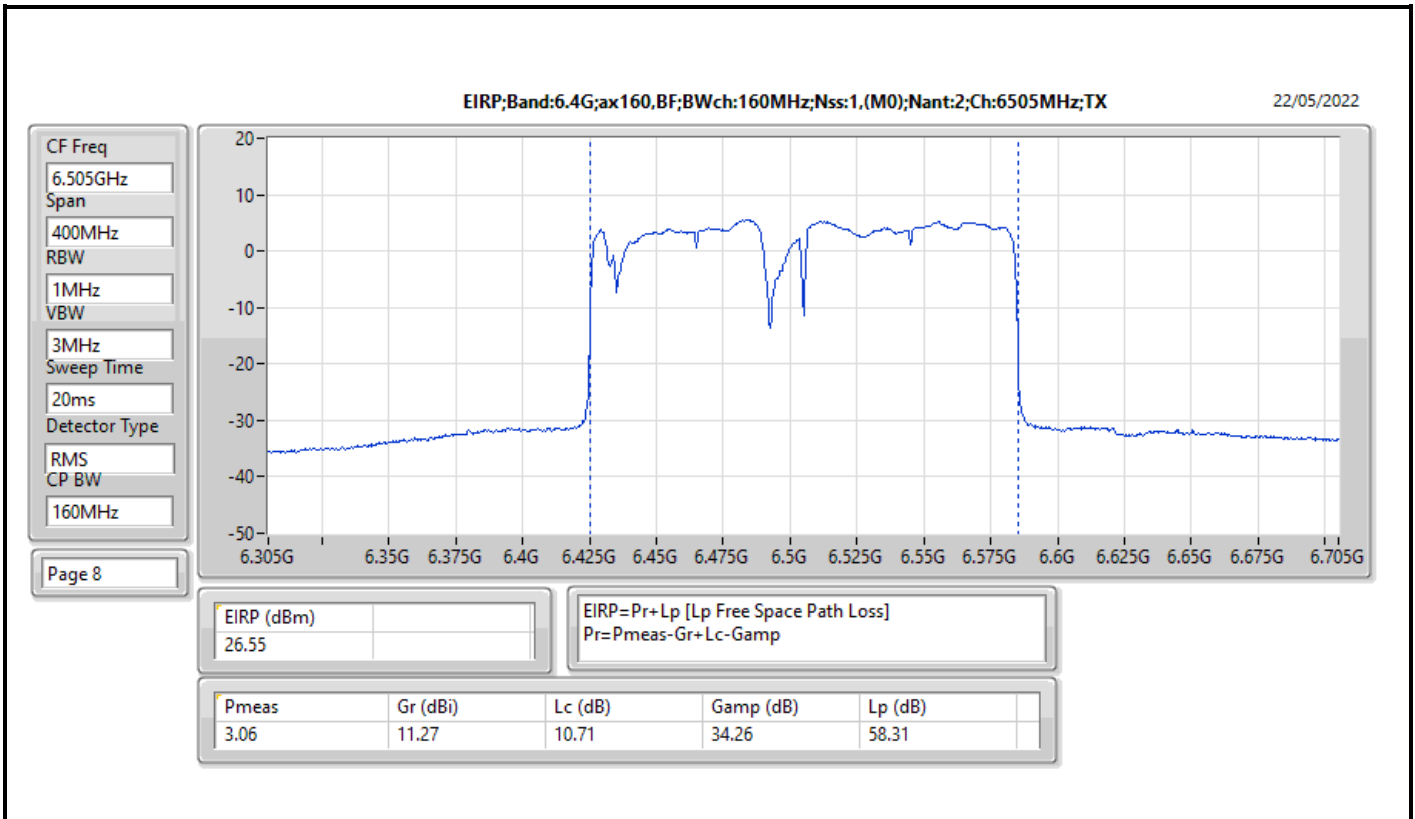

DG = Directional Gain; Port X = Port X output power

Summary

Mode	EIRP (dBm)	EIRP (W)
5.925-6.425GHz	-	-
802.11ax HEW20-BF_Nss1,(MCS0)_2TX	17.19	0.05236
802.11ax HEW40-BF_Nss1,(MCS0)_2TX	18.61	0.07261
802.11ax HEW80-BF_Nss1,(MCS0)_2TX	23.74	0.23659
802.11ax HEW160-BF_Nss1,(MCS0)_2TX	25.18	0.32961
6.425-6.525GHz	-	-
802.11ax HEW20-BF_Nss1,(MCS0)_2TX	17.27	0.05333
802.11ax HEW40-BF_Nss1,(MCS0)_2TX	19.37	0.08650
802.11ax HEW80-BF_Nss1,(MCS0)_2TX	24.01	0.25177
802.11ax HEW160-BF_Nss1,(MCS0)_2TX	26.33	0.42954
6.525-6.875GHz	-	-
802.11ax HEW20-BF_Nss1,(MCS0)_2TX	17.83	0.06067
802.11ax HEW40-BF_Nss1,(MCS0)_2TX	18.34	0.06823
802.11ax HEW80-BF_Nss1,(MCS0)_2TX	23.04	0.20137
802.11ax HEW160-BF_Nss1,(MCS0)_2TX	23.99	0.25061
6.875-7.125GHz	-	-
802.11ax HEW20-BF_Nss1,(MCS0)_2TX	18.19	0.06592
802.11ax HEW40-BF_Nss1,(MCS0)_2TX	21.42	0.13868
802.11ax HEW80-BF_Nss1,(MCS0)_2TX	21.61	0.14488
802.11ax HEW160-BF_Nss1,(MCS0)_2TX	21.27	0.13397