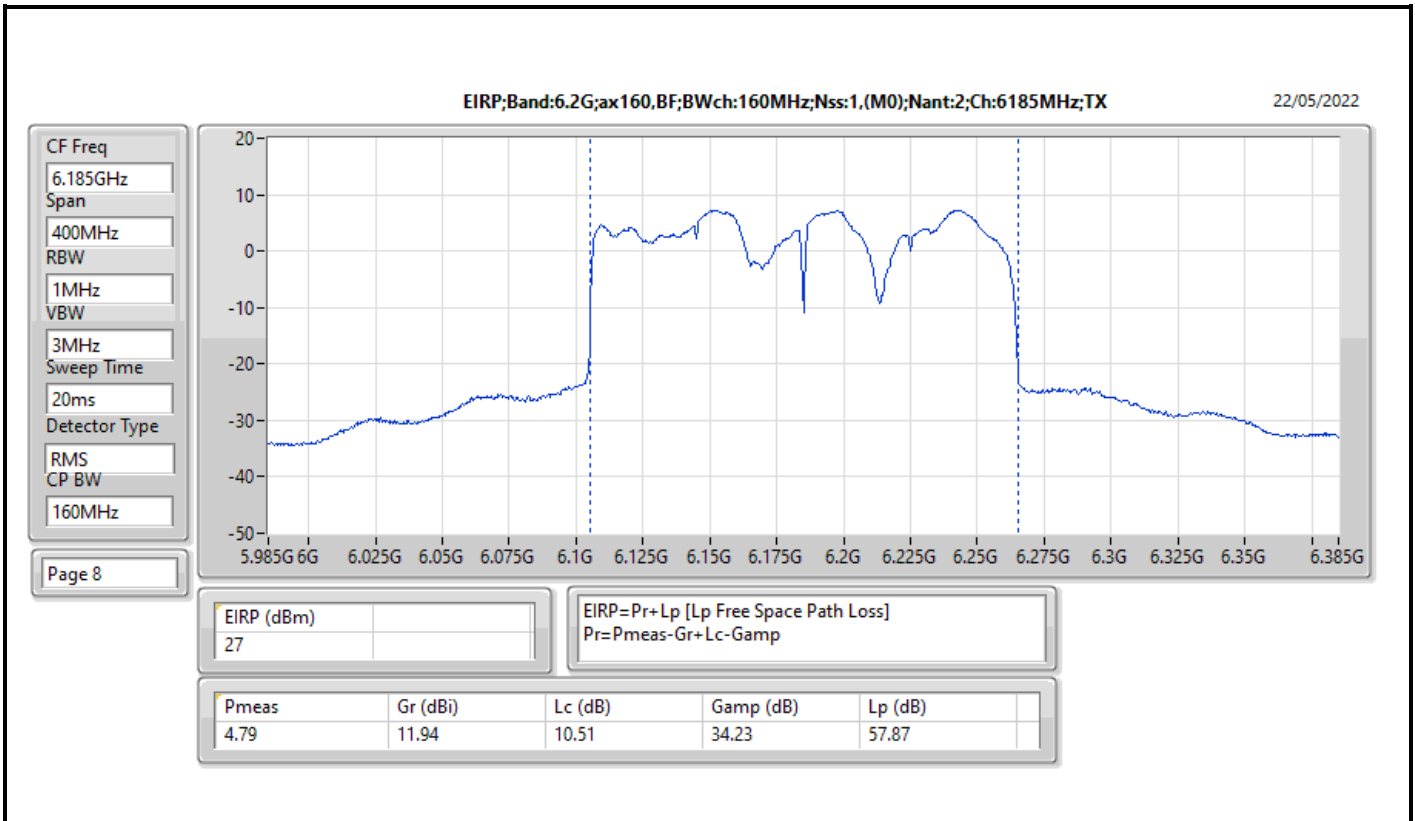

DG = Directional Gain; Port X = Port X output power

Summary

Mode	EIRP (dBm)	EIRP (W)
5.925-6.425GHz	-	-
802.11ax HEW20-BF_Nss1,(MCS0)_2TX	17.19	0.05236
802.11ax HEW40-BF_Nss1,(MCS0)_2TX	18.61	0.07261
802.11ax HEW80-BF_Nss1,(MCS0)_2TX	23.74	0.23659
802.11ax HEW160-BF_Nss1,(MCS0)_2TX	25.18	0.32961
6.425-6.525GHz	-	-
802.11ax HEW20-BF_Nss1,(MCS0)_2TX	17.27	0.05333
802.11ax HEW40-BF_Nss1,(MCS0)_2TX	19.37	0.08650
802.11ax HEW80-BF_Nss1,(MCS0)_2TX	24.01	0.25177
802.11ax HEW160-BF_Nss1,(MCS0)_2TX	26.33	0.42954
6.525-6.875GHz	-	-
802.11ax HEW20-BF_Nss1,(MCS0)_2TX	17.83	0.06067
802.11ax HEW40-BF_Nss1,(MCS0)_2TX	18.34	0.06823
802.11ax HEW80-BF_Nss1,(MCS0)_2TX	23.04	0.20137
802.11ax HEW160-BF_Nss1,(MCS0)_2TX	23.99	0.25061
6.875-7.125GHz	-	-
802.11ax HEW20-BF_Nss1,(MCS0)_2TX	18.19	0.06592
802.11ax HEW40-BF_Nss1,(MCS0)_2TX	21.42	0.13868
802.11ax HEW80-BF_Nss1,(MCS0)_2TX	21.61	0.14488
802.11ax HEW160-BF_Nss1,(MCS0)_2TX	21.27	0.13397