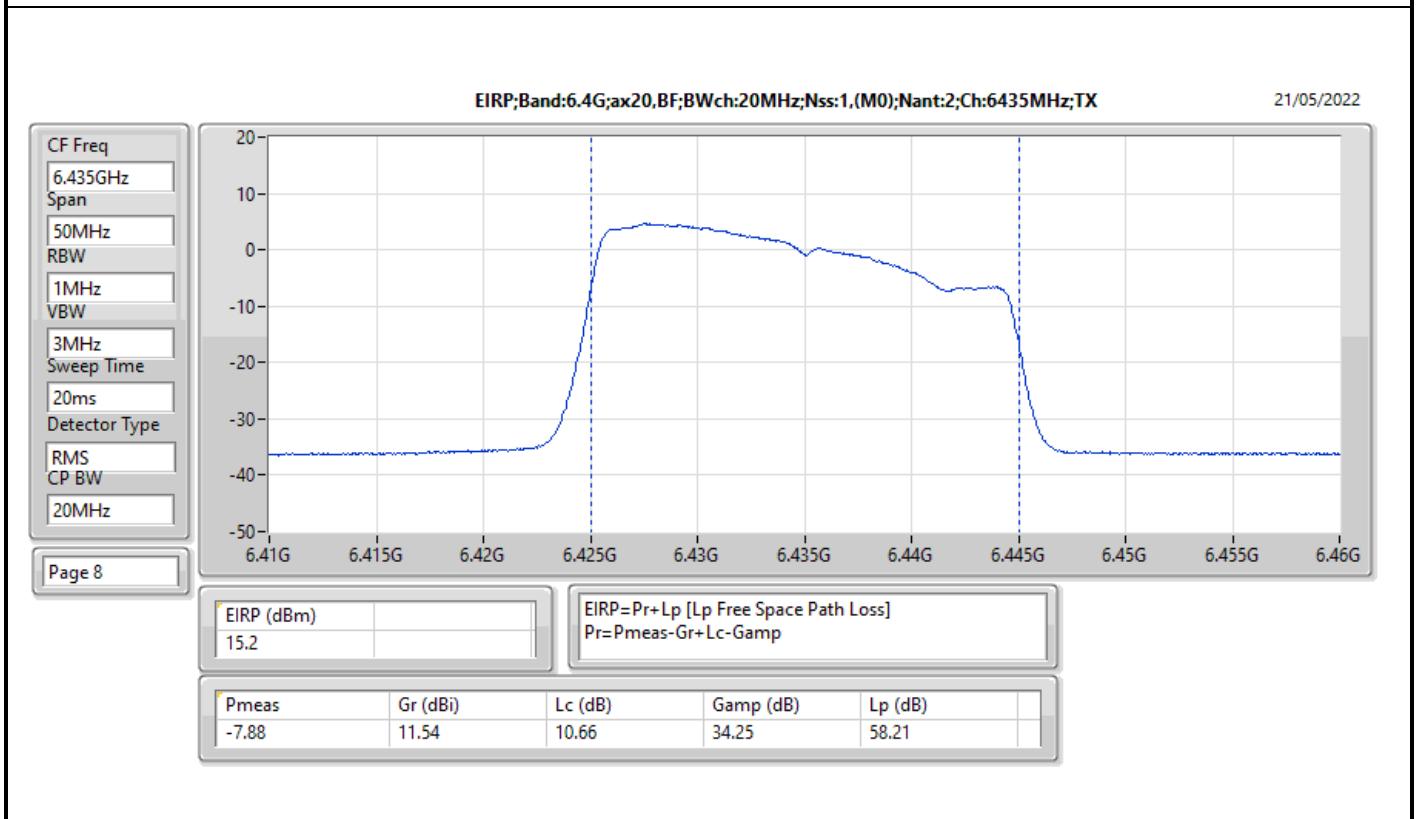

Summary

Mode	EIRP (dBm)	EIRP (W)
5.925-6.425GHz	-	-
802.11ax HEW20-BF_Nss1,(MCS0)_2TX	17.20	0.05248
802.11ax HEW40-BF_Nss1,(MCS0)_2TX	19.44	0.08790
802.11ax HEW80-BF_Nss1,(MCS0)_2TX	23.42	0.21979
802.11ax HEW160-BF_Nss1,(MCS0)_2TX	27.00	0.50119
6.425-6.525GHz	-	-
802.11ax HEW20-BF_Nss1,(MCS0)_2TX	16.38	0.04345
802.11ax HEW40-BF_Nss1,(MCS0)_2TX	18.88	0.07727
802.11ax HEW80-BF_Nss1,(MCS0)_2TX	23.64	0.23121
802.11ax HEW160-BF_Nss1,(MCS0)_2TX	26.55	0.45186
6.525-6.875GHz	-	-
802.11ax HEW20-BF_Nss1,(MCS0)_2TX	17.51	0.05636
802.11ax HEW40-BF_Nss1,(MCS0)_2TX	20.27	0.10641
802.11ax HEW80-BF_Nss1,(MCS0)_2TX	23.50	0.22387
802.11ax HEW160-BF_Nss1,(MCS0)_2TX	25.32	0.34041
6.875-7.125GHz	-	-
802.11ax HEW20-BF_Nss1,(MCS0)_2TX	17.62	0.05781
802.11ax HEW40-BF_Nss1,(MCS0)_2TX	18.55	0.07161
802.11ax HEW80-BF_Nss1,(MCS0)_2TX	22.52	0.17865
802.11ax HEW160-BF_Nss1,(MCS0)_2TX	22.90	0.19498

DG = Directional Gain; Port X = Port X output power

Summary

Mode	EIRP (dBm)	EIRP (W)
5.925-6.425GHz	-	-
802.11ax HEW20-BF_Nss1,(MCS0)_2TX	17.19	0.05236
802.11ax HEW40-BF_Nss1,(MCS0)_2TX	18.61	0.07261
802.11ax HEW80-BF_Nss1,(MCS0)_2TX	23.74	0.23659
802.11ax HEW160-BF_Nss1,(MCS0)_2TX	25.18	0.32961
6.425-6.525GHz	-	-
802.11ax HEW20-BF_Nss1,(MCS0)_2TX	17.27	0.05333
802.11ax HEW40-BF_Nss1,(MCS0)_2TX	19.37	0.08650
802.11ax HEW80-BF_Nss1,(MCS0)_2TX	24.01	0.25177
802.11ax HEW160-BF_Nss1,(MCS0)_2TX	26.33	0.42954
6.525-6.875GHz	-	-
802.11ax HEW20-BF_Nss1,(MCS0)_2TX	17.83	0.06067
802.11ax HEW40-BF_Nss1,(MCS0)_2TX	18.34	0.06823
802.11ax HEW80-BF_Nss1,(MCS0)_2TX	23.04	0.20137
802.11ax HEW160-BF_Nss1,(MCS0)_2TX	23.99	0.25061
6.875-7.125GHz	-	-
802.11ax HEW20-BF_Nss1,(MCS0)_2TX	18.19	0.06592
802.11ax HEW40-BF_Nss1,(MCS0)_2TX	21.42	0.13868
802.11ax HEW80-BF_Nss1,(MCS0)_2TX	21.61	0.14488
802.11ax HEW160-BF_Nss1,(MCS0)_2TX	21.27	0.13397