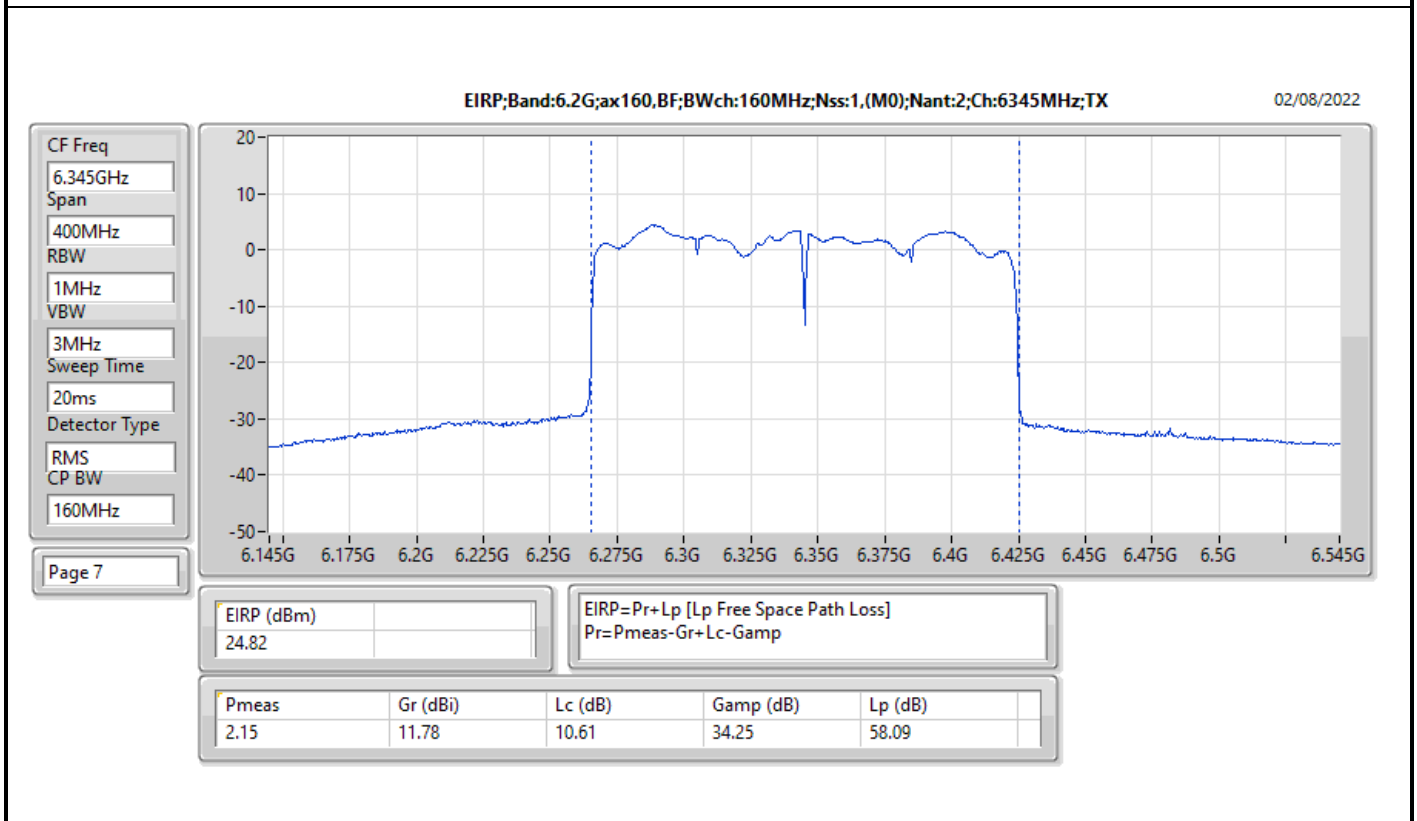

DG = Directional Gain: Port X = Port X output power

Summary

Mode	EIRP PD (dBm/RBW)
5.925-6.425GHz	-
802.11a_Nss1,(6Mbps)_1TX(Port2)	4.58
802.11a_Nss1,(6Mbps)_2TX	4.83
802.11ax HEW20_Nss1,(MCS0)_1TX(Port2)	4.78
802.11ax HEW20_Nss2,(MCS0)_2TX	4.85
802.11ax HEW40_Nss1,(MCS0)_1TX(Port2)	4.88
802.11ax HEW40_Nss2,(MCS0)_2TX	4.82
802.11ax HEW80_Nss1,(MCS0)_1TX(Port2)	4.86
802.11ax HEW80_Nss2,(MCS0)_2TX	4.55
802.11ax HEW160_Nss1,(MCS0)_1TX(Port2)	4.78
802.11ax HEW160_Nss2,(MCS0)_2TX	4.76
6.425-6.525GHz	-
802.11a_Nss1,(6Mbps)_1TX(Port2)	4.73
802.11a_Nss1,(6Mbps)_2TX	4.68
802.11ax HEW20_Nss1,(MCS0)_1TX(Port2)	4.68
802.11ax HEW20_Nss2,(MCS0)_2TX	4.89
802.11ax HEW40_Nss1,(MCS0)_1TX(Port2)	4.82
802.11ax HEW40_Nss2,(MCS0)_2TX	4.90
802.11ax HEW80_Nss1,(MCS0)_1TX(Port2)	4.93
802.11ax HEW80_Nss2,(MCS0)_2TX	4.90
802.11ax HEW160_Nss1,(MCS0)_1TX(Port2)	4.80
802.11ax HEW160_Nss2,(MCS0)_2TX	4.79
6.525-6.875GHz	-
802.11a_Nss1,(6Mbps)_1TX(Port2)	4.73
802.11a_Nss1,(6Mbps)_2TX	4.86
802.11ax HEW20_Nss1,(MCS0)_1TX(Port2)	4.77
802.11ax HEW20_Nss2,(MCS0)_2TX	4.89
802.11ax HEW40_Nss1,(MCS0)_1TX(Port2)	4.89
802.11ax HEW40_Nss2,(MCS0)_2TX	4.90
802.11ax HEW80_Nss1,(MCS0)_1TX(Port2)	4.69
802.11ax HEW80_Nss2,(MCS0)_2TX	4.89
802.11ax HEW160_Nss1,(MCS0)_1TX(Port2)	4.70
802.11ax HEW160_Nss2,(MCS0)_2TX	4.88
6.875-7.125GHz	-
802.11a_Nss1,(6Mbps)_1TX(Port2)	4.85
802.11a_Nss1,(6Mbps)_2TX	4.90
802.11ax HEW20_Nss1,(MCS0)_1TX(Port2)	4.90
802.11ax HEW20_Nss2,(MCS0)_2TX	4.89
802.11ax HEW40_Nss1,(MCS0)_1TX(Port2)	4.86
802.11ax HEW40_Nss2,(MCS0)_2TX	4.95
802.11ax HEW80_Nss1,(MCS0)_1TX(Port2)	4.93
802.11ax HEW80_Nss2,(MCS0)_2TX	4.97
802.11ax HEW160_Nss1,(MCS0)_1TX(Port2)	4.67
802.11ax HEW160_Nss2,(MCS0)_2TX	4.53