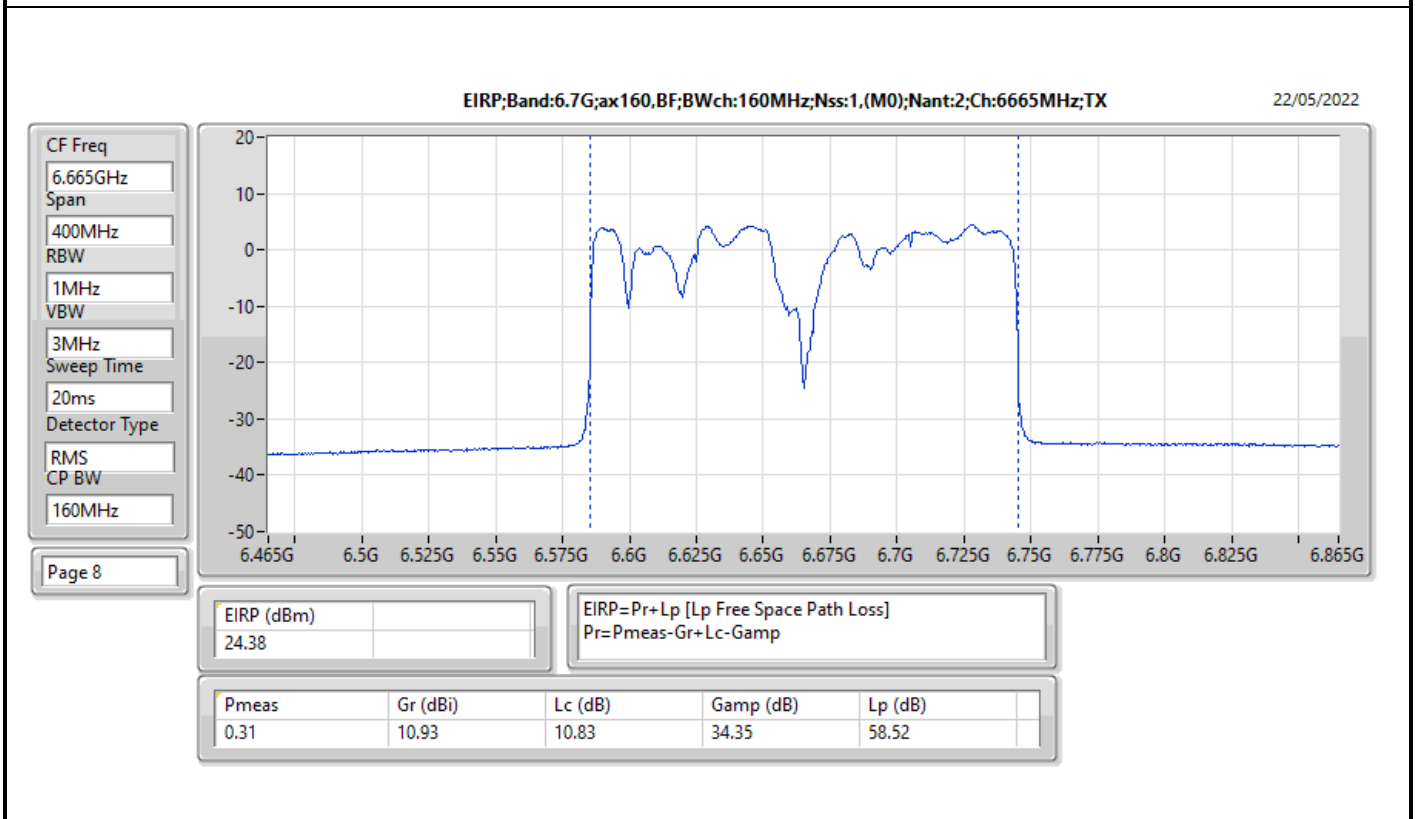

DG = Directional Gain; Port X = Port X output power

Summary

Mode	EIRP (dBm)	EIRP (W)
5.925-6.425GHz	-	-
802.11ax HEW20-BF_Nss1,(MCS0)_2TX	17.19	0.05236
802.11ax HEW40-BF_Nss1,(MCS0)_2TX	18.61	0.07261
802.11ax HEW80-BF_Nss1,(MCS0)_2TX	23.74	0.23659
802.11ax HEW160-BF_Nss1,(MCS0)_2TX	25.18	0.32961
6.425-6.525GHz	-	-
802.11ax HEW20-BF_Nss1,(MCS0)_2TX	17.27	0.05333
802.11ax HEW40-BF_Nss1,(MCS0)_2TX	19.37	0.08650
802.11ax HEW80-BF_Nss1,(MCS0)_2TX	24.01	0.25177
802.11ax HEW160-BF_Nss1,(MCS0)_2TX	26.33	0.42954
6.525-6.875GHz	-	-
802.11ax HEW20-BF_Nss1,(MCS0)_2TX	17.83	0.06067
802.11ax HEW40-BF_Nss1,(MCS0)_2TX	18.34	0.06823
802.11ax HEW80-BF_Nss1,(MCS0)_2TX	23.04	0.20137
802.11ax HEW160-BF_Nss1,(MCS0)_2TX	23.99	0.25061
6.875-7.125GHz	-	-
802.11ax HEW20-BF_Nss1,(MCS0)_2TX	18.19	0.06592
802.11ax HEW40-BF_Nss1,(MCS0)_2TX	21.42	0.13868
802.11ax HEW80-BF_Nss1,(MCS0)_2TX	21.61	0.14488
802.11ax HEW160-BF_Nss1,(MCS0)_2TX	21.27	0.13397