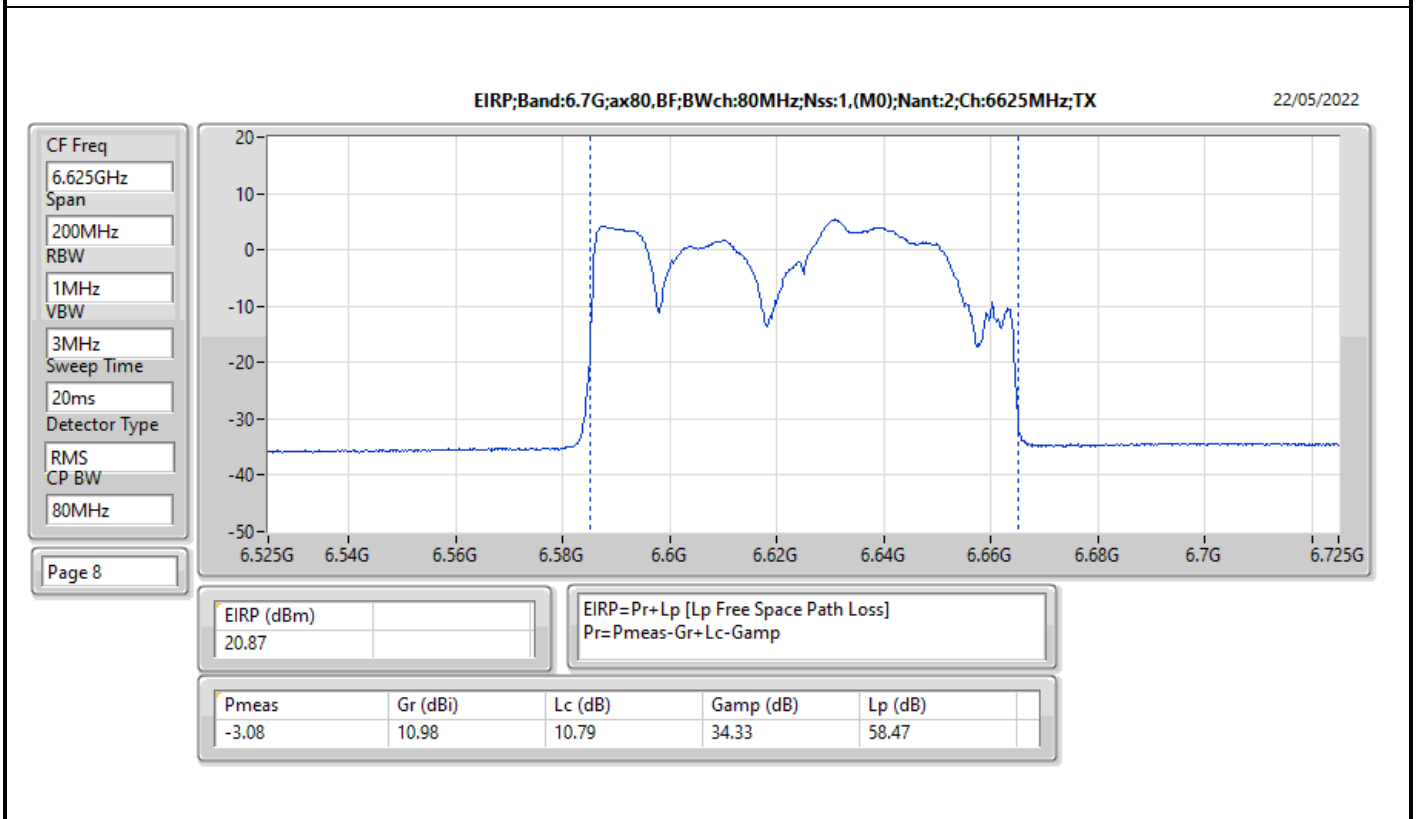

DG = Directional Gain; Port X = Port X output power

Summary

Mode	EIRP (dBm)	EIRP (W)
5.925-6.425GHz	-	-
802.11ax HEW20-BF_Nss1,(MCS0)_2TX	17.19	0.05236
802.11ax HEW40-BF_Nss1,(MCS0)_2TX	18.61	0.07261
802.11ax HEW80-BF_Nss1,(MCS0)_2TX	23.74	0.23659
802.11ax HEW160-BF_Nss1,(MCS0)_2TX	25.18	0.32961
6.425-6.525GHz	-	-
802.11ax HEW20-BF_Nss1,(MCS0)_2TX	17.27	0.05333
802.11ax HEW40-BF_Nss1,(MCS0)_2TX	19.37	0.08650
802.11ax HEW80-BF_Nss1,(MCS0)_2TX	24.01	0.25177
802.11ax HEW160-BF_Nss1,(MCS0)_2TX	26.33	0.42954
6.525-6.875GHz	-	-
802.11ax HEW20-BF_Nss1,(MCS0)_2TX	17.83	0.06067
802.11ax HEW40-BF_Nss1,(MCS0)_2TX	18.34	0.06823
802.11ax HEW80-BF_Nss1,(MCS0)_2TX	23.04	0.20137
802.11ax HEW160-BF_Nss1,(MCS0)_2TX	23.99	0.25061
6.875-7.125GHz	-	-
802.11ax HEW20-BF_Nss1,(MCS0)_2TX	18.19	0.06592
802.11ax HEW40-BF_Nss1,(MCS0)_2TX	21.42	0.13868
802.11ax HEW80-BF_Nss1,(MCS0)_2TX	21.61	0.14488
802.11ax HEW160-BF_Nss1,(MCS0)_2TX	21.27	0.13397