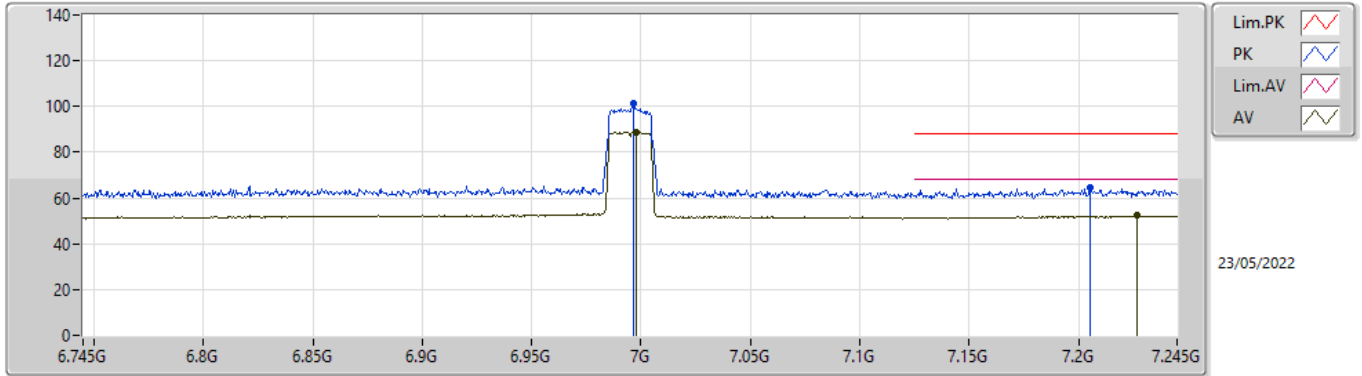

802.11ax HEW20_Nss1,(MCS0)_1TX(Port2)

6995MHz_TX

Type	Freq (Hz)	Level (dBuV/m)	Limit (dBuV/m)	Margin (dB)	Factor (dB)	Dist (m)	Condition	Azimuth (°)	Height (m)	Comment	Raw (dBuV)	AF (dB)	CL (dB)	PA (dB)
AV	6.998G	88.81	Inf	-Inf	11.69	3	Vertical	328	2.41	36	77.12	35.09	11.13	34.53
AV	7.227G	52.20	68.20	-16.00	13.05	3	Vertical	328	2.41	36	39.15	36.25	11.31	34.51
PK	6.9965G	101.21	Inf	-Inf	11.69	3	Vertical	328	2.41	36	89.52	35.09	11.13	34.53
PK	7.205G	64.85	88.20	-23.35	13.00	3	Vertical	328	2.41	36	51.85	36.21	11.30	34.51