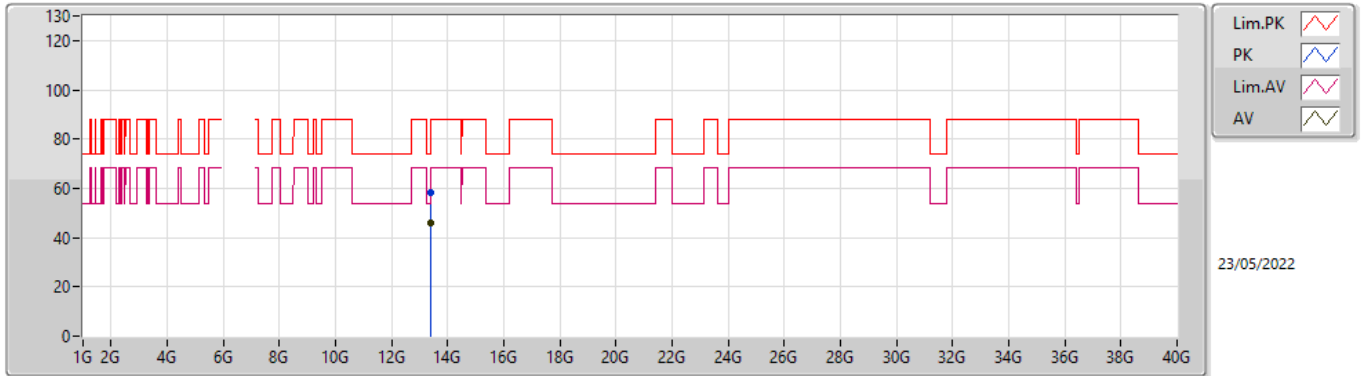

802.11ax HEW40_Nss1,(MCS0)_1TX(Port2)
6685MHz_TX

Type	Freq (Hz)	Level (dBuV/m)	Limit (dBuV/m)	Margin (dB)	Factor (dB)	Dist (m)	Condition	Azimuth (°)	Height (m)	Comment	Raw (dBuV)	AF (dB)	CL (dB)	PA (dB)
AV	13.37978G	46.14	54.00	-7.86	21.04	3	Vertical	282	2.94	-	25.10	39.40	14.16	32.52
PK	13.38281G	58.48	74.00	-15.52	21.06	3	Vertical	282	2.94	-	37.42	39.41	14.16	32.51