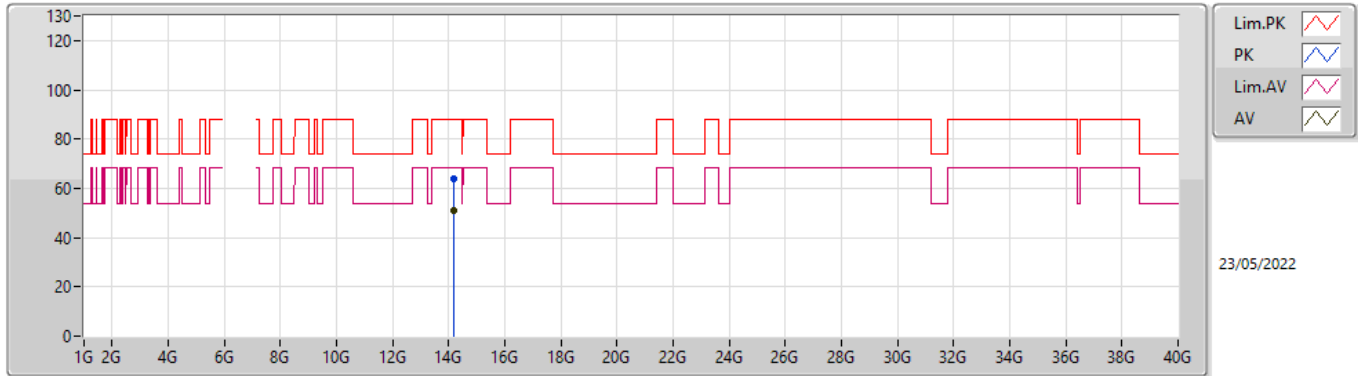

802.11ax HEW20_Nss1,(MCS0)_1TX(Port2)
7095MHz_TX

Type	Freq (Hz)	Level (dBuV/m)	Limit (dBuV/m)	Margin (dB)	Factor (dB)	Dist (m)	Condition	Azimuth (°)	Height (m)	Comment	Raw (dBuV)	AF (dB)	CL (dB)	PA (dB)
AV	14.1765G	50.85	68.20	-17.35	22.01	3	Vertical	163	1.51	-	28.84	40.10	14.67	32.76
PK	14.17866G	63.97	88.20	-24.23	22.00	3	Vertical	163	1.51	-	41.97	40.10	14.67	32.77