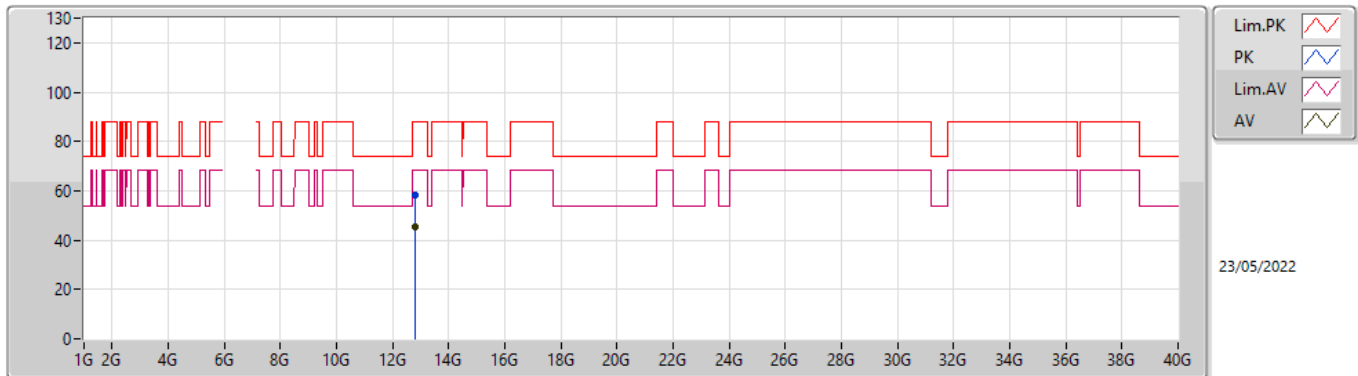

802.11a_Nss1,(6Mbps)_2TX
6415MHz_TX

Type	Freq (Hz)	Level (dBuV/m)	Limit (dBuV/m)	Margin (dB)	Factor (dB)	Dist (m)	Condition	Azimuth (°)	Height (m)	Comment	Raw (dBuV)	AF (dB)	CL (dB)	PA (dB)
AV	12.82373G	45.24	68.20	-22.96	19.95	3	Horizontal	151	1.55	-	25.29	39.60	13.82	33.47
PK	12.8204G	58.09	88.20	-30.11	19.93	3	Horizontal	151	1.55	-	38.16	39.60	13.81	33.48