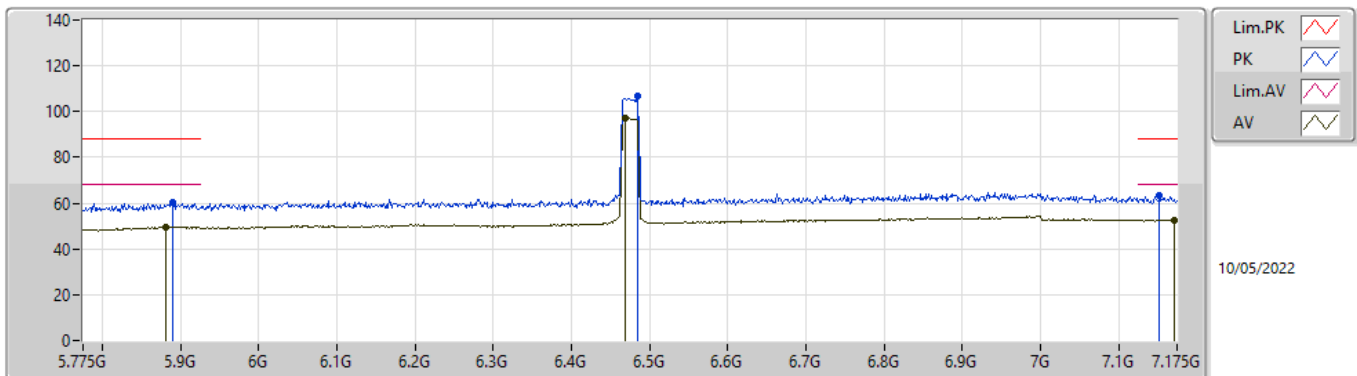

802.11ax HEW20_Nss1,(MCS0)_1TX(Port2)

6475MHz_TX

Type	Freq (Hz)	Level (dBuV/m)	Limit (dBuV/m)	Margin (dB)	Factor (dB)	Dist (m)	Condition	Azimuth (°)	Height (m)	Comment	Raw (dBuV)	AF (dB)	CL (dB)	PA (dB)
AV	5.8814G	49.75	68.20	-18.45	8.46	3	Horizontal	75	1.68	46	41.29	32.43	10.24	34.21
AV	6.468G	96.94	Inf	-Inf	10.19	3	Horizontal	75	1.68	46	86.75	33.77	10.68	34.26
AV	7.1722G	52.80	68.20	-15.40	12.80	3	Horizontal	75	1.68	46	40.00	36.03	11.28	34.51
PK	5.8898G	60.27	88.20	-27.93	8.50	3	Horizontal	75	1.68	46	51.77	32.46	10.25	34.21
PK	6.4848G	106.80	Inf	-Inf	10.28	3	Horizontal	75	1.68	46	96.52	33.84	10.70	34.26
PK	7.1526G	63.35	88.20	-24.85	12.67	3	Horizontal	75	1.68	46	50.68	35.92	11.26	34.51