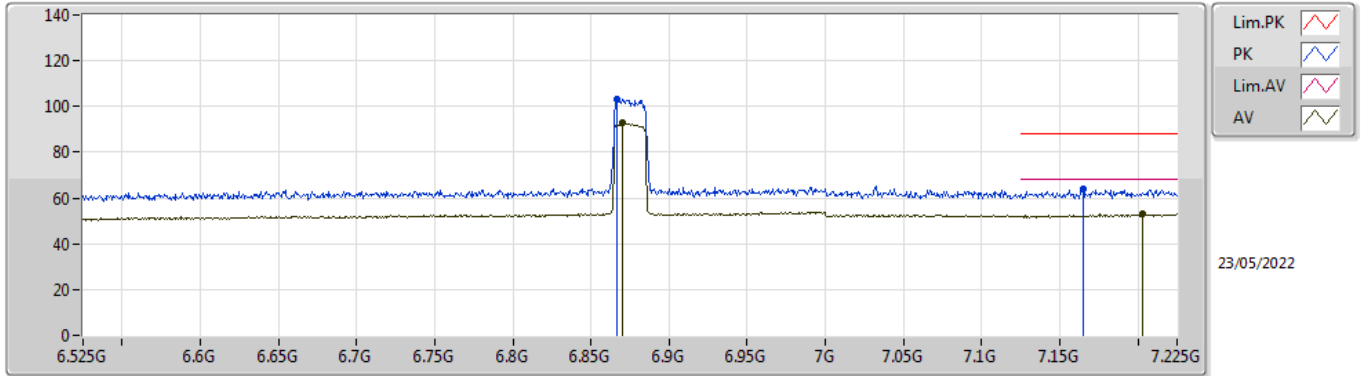

802.11ax HEW20_Nss2,(MCS0)_2TX

6875MHz Straddle 6.525-6.875GHz_TX

Type	Freq (Hz)	Level (dBuV/m)	Limit (dBuV/m)	Margin (dB)	Factor (dB)	Dist (m)	Condition	Azimuth (°)	Height (m)	Comment	Raw (dBuV)	AF (dB)	CL (dB)	PA (dB)
AV	6.8701G	93.01	Inf	-Inf	11.18	3	Vertical	328	2.97	30	81.83	34.62	11.02	34.46
AV	7.2033G	53.02	68.20	-15.18	13.00	3	Vertical	328	2.97	30	40.02	36.21	11.30	34.51
PK	6.8666G	103.49	Inf	-Inf	11.16	3	Vertical	328	2.97	30	92.33	34.60	11.02	34.46
PK	7.1648G	63.68	88.20	-24.52	12.75	3	Vertical	328	2.97	30	50.93	35.99	11.27	34.51