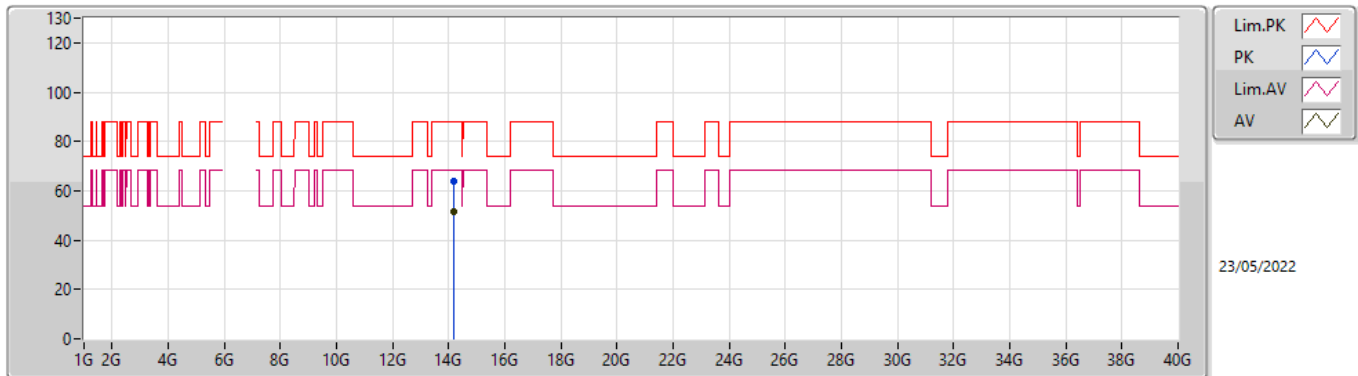

802.11ax HEW20_Nss2,(MCS0)_2TX
7095MHz_TX

Type	Freq (Hz)	Level (dBuV/m)	Limit (dBuV/m)	Margin (dB)	Factor (dB)	Dist (m)	Condition	Azimuth (°)	Height (m)	Comment	Raw (dBuV)	AF (dB)	CL (dB)	PA (dB)
AV	14.17647G	51.53	68.20	-16.67	22.01	3	Horizontal	19	1.88	-	29.52	40.10	14.67	32.76
PK	14.18142G	63.88	88.20	-24.32	22.00	3	Horizontal	19	1.88	-	41.88	40.10	14.67	32.77