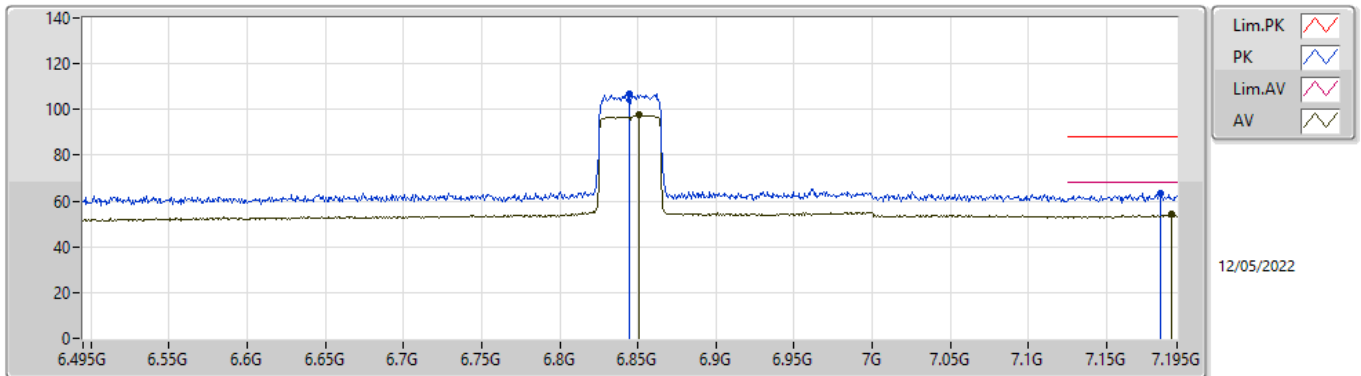

802.11ax HEW40_Nss1,(MCS0)_1TX(Port2)

6845MHz_TX

Type	Freq (Hz)	Level (dBuV/m)	Limit (dBuV/m)	Margin (dB)	Factor (dB)	Dist (m)	Condition	Azimuth (°)	Height (m)	Comment	Raw (dBuV)	AF (dB)	CL (dB)	PA (dB)
AV	6.8506G	97.53	Inf	-Inf	11.05	3	Horizontal	70	1.69	43	86.48	34.50	11.00	34.45
AV	7.1915G	54.09	68.20	-14.11	12.93	3	Horizontal	70	1.69	43	41.16	36.15	11.29	34.51
PK	6.8443G	107.09	Inf	-Inf	11.03	3	Horizontal	70	1.69	43	96.06	34.48	11.00	34.45
PK	7.1845G	63.29	88.20	-24.91	12.89	3	Horizontal	70	1.69	43	50.40	36.11	11.29	34.51