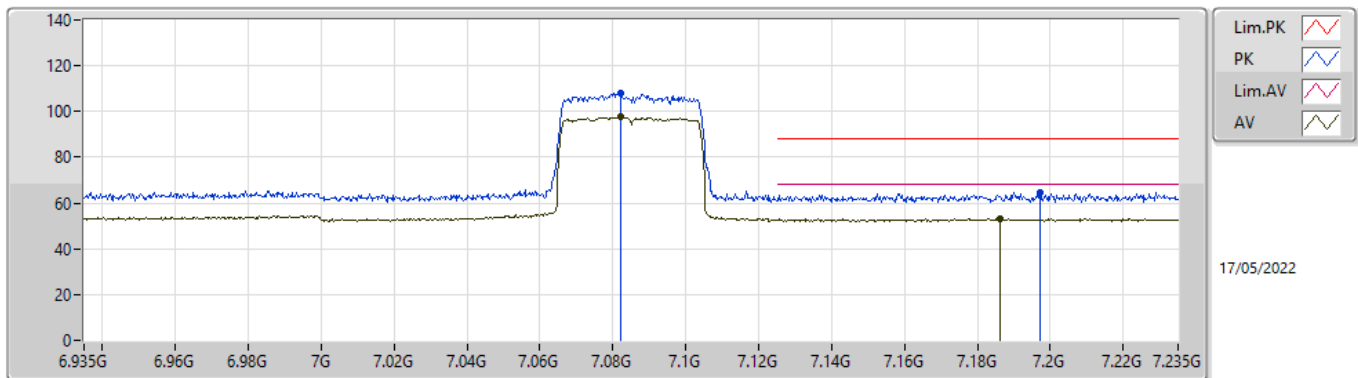

802.11ax HEW40_Nss2,(MCS0)_2TX

7085MHz_TX

Type	Freq (Hz)	Level (dBuV/m)	Limit (dBuV/m)	Margin (dB)	Factor (dB)	Dist (m)	Condition	Azimuth (°)	Height (m)	Comment	Raw (dBuV)	AF (dB)	CL (dB)	PA (dB)
AV	7.082G	97.48	Inf	-Inf	12.27	3	Horizontal	66	1.66	30	85.21	35.59	11.20	34.52
AV	7.1861G	53.34	68.20	-14.86	12.90	3	Horizontal	66	1.66	30	40.44	36.12	11.29	34.51
PK	7.082G	107.91	Inf	-Inf	12.27	3	Horizontal	66	1.66	30	95.64	35.59	11.20	34.52
PK	7.1972G	64.72	88.20	-23.48	12.97	3	Horizontal	66	1.66	30	51.75	36.18	11.30	34.51