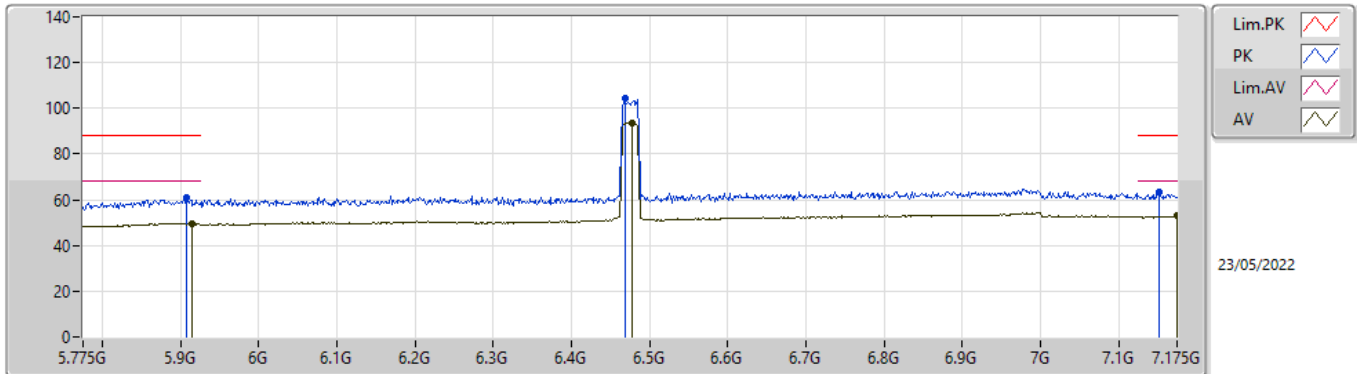

802.11ax HEW20_Nss1,(MCS0)_1TX(Port2)

6475MHz_TX

Type	Freq (Hz)	Level (dBuV/m)	Limit (dBuV/m)	Margin (dB)	Factor (dB)	Dist (m)	Condition	Azimuth (°)	Height (m)	Comment	Raw (dBuV)	AF (dB)	CL (dB)	PA (dB)
AV	5.9136G	49.55	68.20	-18.65	8.56	3	Vertical	349	2.96	46	40.99	32.50	10.27	34.21
AV	6.4778G	93.58	Inf	-Inf	10.24	3	Vertical	349	2.96	46	83.34	33.81	10.69	34.26
AV	7.175G	52.83	68.20	-15.37	12.82	3	Vertical	349	2.96	46	40.01	36.05	11.28	34.51
PK	5.908G	61.23	88.20	-26.97	8.55	3	Vertical	349	2.96	46	52.68	32.50	10.26	34.21
PK	6.468G	104.44	Inf	-Inf	10.19	3	Vertical	349	2.96	46	94.25	33.77	10.68	34.26
PK	7.1512G	63.23	88.20	-24.97	12.66	3	Vertical	349	2.96	46	50.57	35.91	11.26	34.51