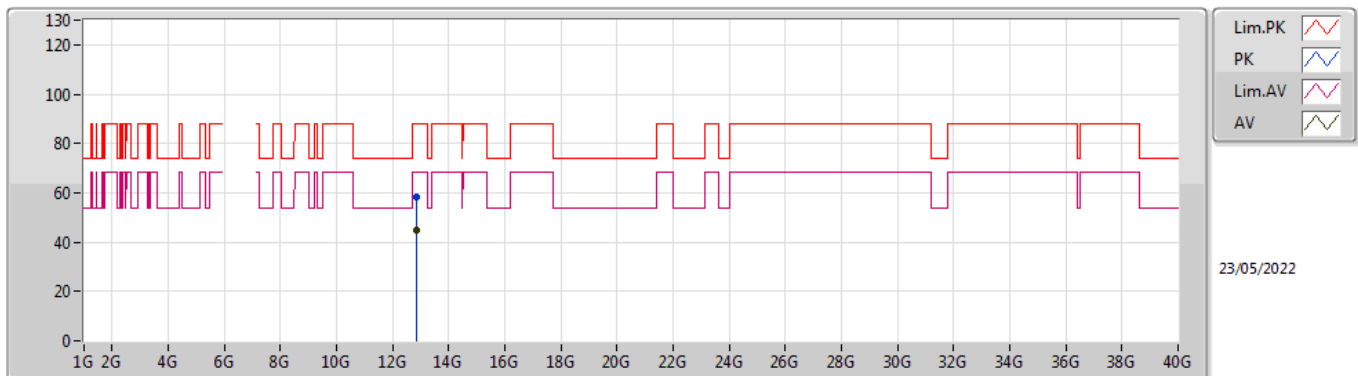

802.11a_Nss1,(6Mbps)_1TX(Port2)

6435MHz_TX

Type	Freq (Hz)	Level (dBuV/m)	Limit (dBuV/m)	Margin (dB)	Factor (dB)	Dist (m)	Condition	Azimuth (°)	Height (m)	Comment	Raw (dBuV)	AF (dB)	CL (dB)	PA (dB)
AV	12.85689G	45.00	68.20	-23.20	20.03	3	Horizontal	314	2.91	-	24.97	39.60	13.84	33.41
PK	12.85731G	58.18	88.20	-30.02	20.03	3	Horizontal	314	2.91	-	38.15	39.60	13.84	33.41