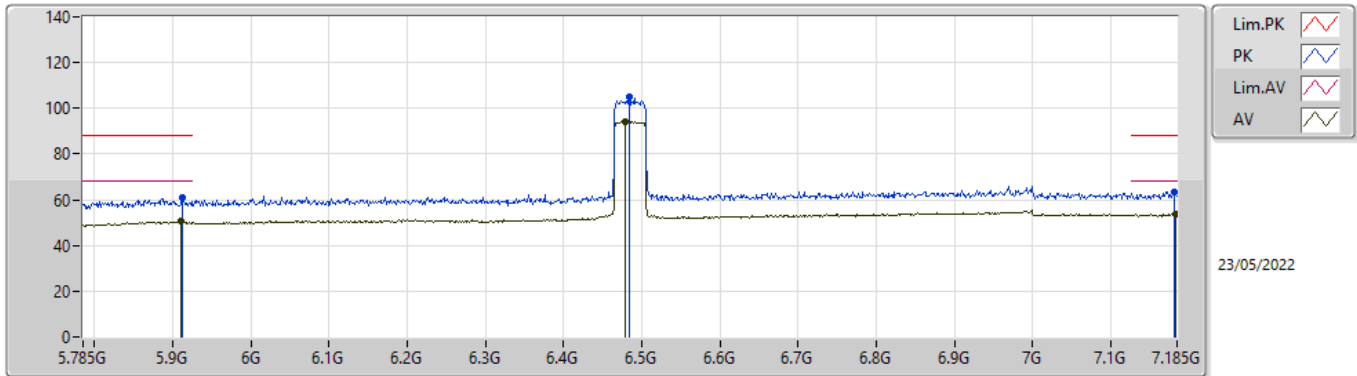

802.11ax HEW40_Nss1,(MCS0)_1TX(Port2)

6485MHz_TX

Type	Freq (Hz)	Level (dBuV/m)	Limit (dBuV/m)	Margin (dB)	Factor (dB)	Dist (m)	Condition	Azimuth (°)	Height (m)	Comment	Raw (dBuV)	AF (dB)	CL (dB)	PA (dB)
AV	5.911G	50.79	68.20	-17.41	8.55	3	Vertical	348	2.83	59	42.24	32.50	10.26	34.21
AV	6.4794G	94.38	Inf	-Inf	10.25	3	Vertical	348	2.83	59	84.13	33.82	10.69	34.26
AV	7.1836G	53.66	68.20	-14.54	12.88	3	Vertical	348	2.83	59	40.78	36.10	11.29	34.51
PK	5.9124G	60.71	88.20	-27.49	8.55	3	Vertical	348	2.83	59	52.16	32.50	10.26	34.21
PK	6.4836G	104.77	Inf	-Inf	10.26	3	Vertical	348	2.83	59	94.51	33.83	10.69	34.26
PK	7.1808G	63.41	88.20	-24.79	12.85	3	Vertical	348	2.83	59	50.56	36.08	11.28	34.51