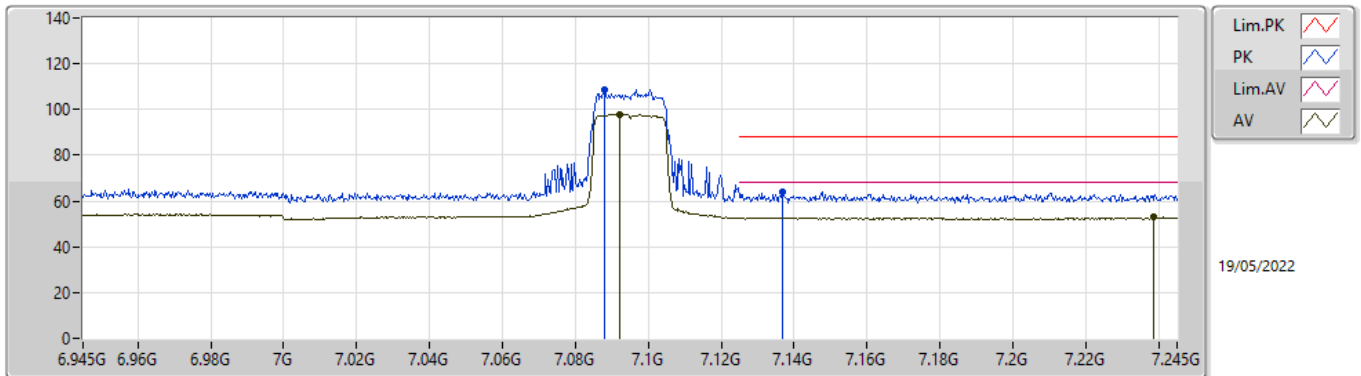

802.11ax HEW20_Nss1,(MCS0)_1TX(Port2)

7095MHz_TX

Type	Freq (Hz)	Level (dBuV/m)	Limit (dBuV/m)	Margin (dB)	Factor (dB)	Dist (m)	Condition	Azimuth (°)	Height (m)	Comment	Raw (dBuV)	AF (dB)	CL (dB)	PA (dB)
AV	7.092G	97.83	Inf	-Inf	12.86	3	Horizontal	28	2.86	57	84.97	36.17	11.21	34.52
AV	7.2384G	52.97	68.20	-15.23	13.45	3	Horizontal	28	2.86	57	39.52	36.65	11.31	34.51
PK	7.0881G	108.92	Inf	-Inf	12.83	3	Horizontal	28	2.86	57	96.09	36.15	11.20	34.52
PK	7.1367G	64.11	88.20	-24.09	13.22	3	Horizontal	28	2.86	57	50.89	36.49	11.25	34.52