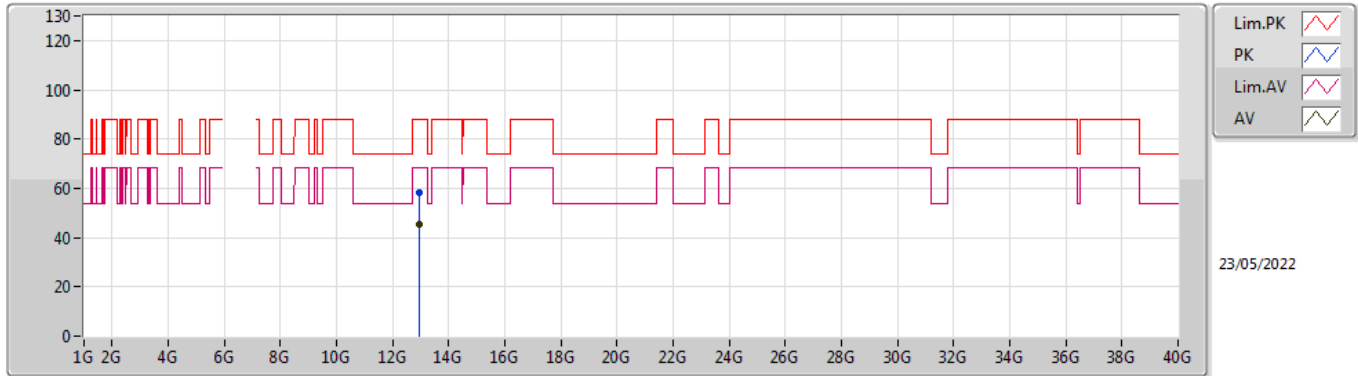

802.11a_Nss1,(6Mbps)_1TX(Port2)
6475MHz_TX

Type	Freq (Hz)	Level (dBuV/m)	Limit (dBuV/m)	Margin (dB)	Factor (dB)	Dist (m)	Condition	Azimuth (°)	Height (m)	Comment	Raw (dBuV)	AF (dB)	CL (dB)	PA (dB)
AV	12.94343G	45.12	68.20	-23.08	20.33	3	Vertical	157	1.64	-	24.79	39.69	13.89	33.25
PK	12.93509G	58.18	88.20	-30.02	20.30	3	Vertical	157	1.64	-	37.88	39.67	13.89	33.26