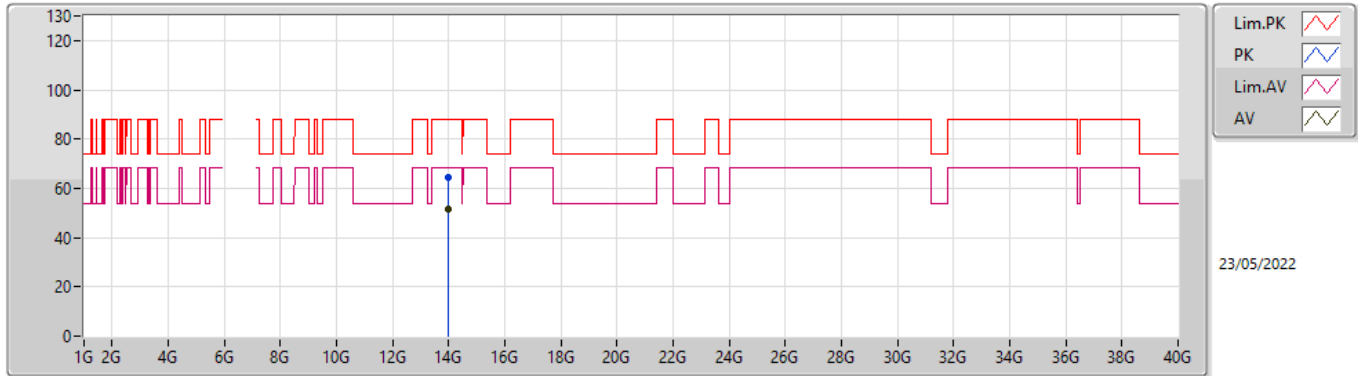

802.11a_Nss1,(6Mbps)_2TX
6995MHz_TX

Type	Freq (Hz)	Level (dBuV/m)	Limit (dBuV/m)	Margin (dB)	Factor (dB)	Dist (m)	Condition	Azimuth (°)	Height (m)	Comment	Raw (dBuV)	AF (dB)	CL (dB)	PA (dB)
AV	13.97551G	51.54	68.20	-16.66	21.77	3	Vertical	165	1.05	-	29.77	39.78	14.52	32.53
PK	14.00158G	64.28	88.20	-23.92	21.80	3	Vertical	165	1.05	-	42.48	39.80	14.54	32.54