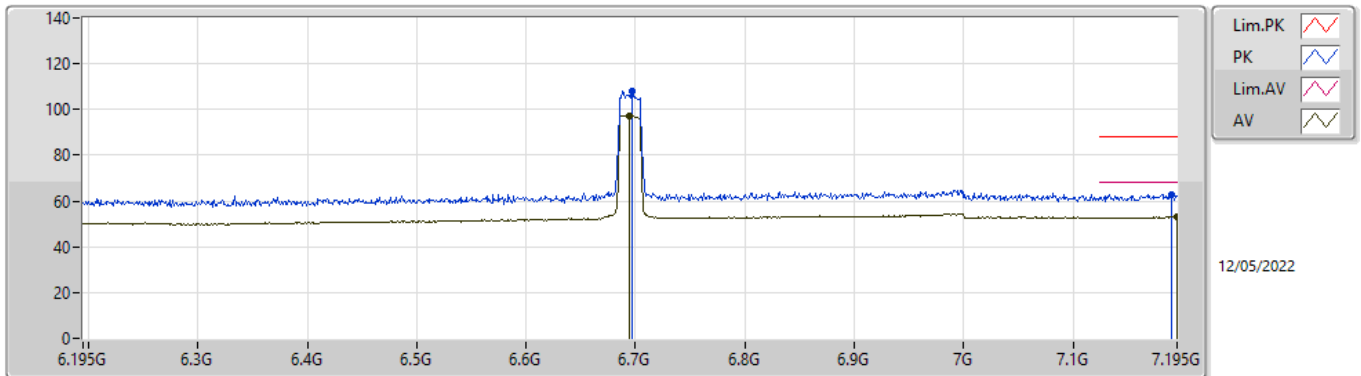

802.11ax HEW20_Nss1,(MCS0)_1TX(Port2)

6695MHz_TX

Type	Freq (Hz)	Level (dBuV/m)	Limit (dBuV/m)	Margin (dB)	Factor (dB)	Dist (m)	Condition	Azimuth (°)	Height (m)	Comment	Raw (dBuV)	AF (dB)	CL (dB)	PA (dB)
AV	6.694G	97.41	Inf	-Inf	10.71	3	Horizontal	77	1.67	43	86.70	34.21	10.86	34.36
AV	7.195G	53.04	68.20	-15.16	12.96	3	Horizontal	77	1.67	43	40.08	36.17	11.30	34.51
PK	6.697G	108.24	Inf	-Inf	10.70	3	Horizontal	77	1.67	43	97.54	34.21	10.86	34.37
PK	7.19G	62.74	88.20	-25.46	12.92	3	Horizontal	77	1.67	43	49.82	36.14	11.29	34.51