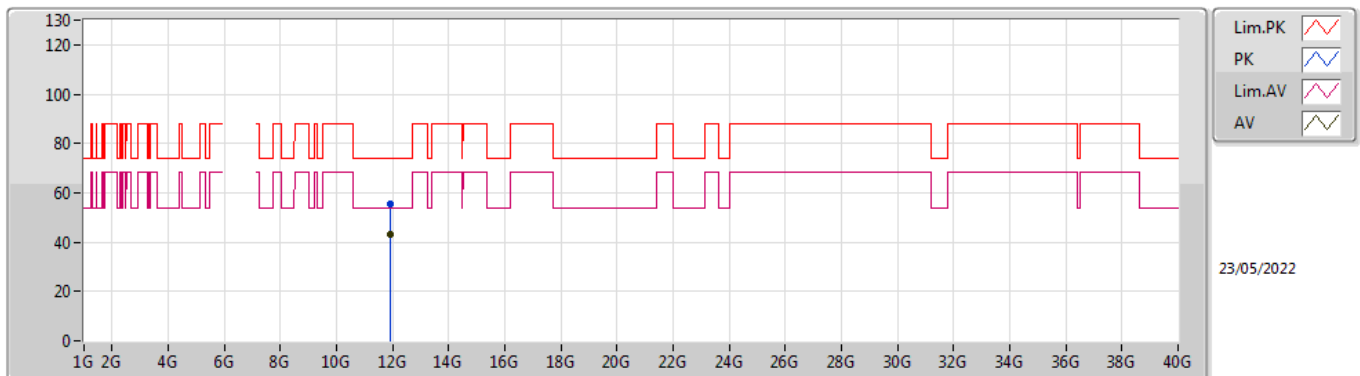

802.11a_Nss1,(6Mbps)_1TX(Port2)

5955MHz_TX

Type	Freq (Hz)	Level (dBuV/m)	Limit (dBuV/m)	Margin (dB)	Factor (dB)	Dist (m)	Condition	Azimuth (°)	Height (m)	Comment	Raw (dBuV)	AF (dB)	CL (dB)	PA (dB)
AV	11.89944G	43.24	54.00	-10.76	17.59	3	Horizontal	308	2.84	-	25.65	38.60	13.27	34.28
PK	11.8974G	55.58	74.00	-18.42	17.60	3	Horizontal	308	2.84	-	37.98	38.60	13.27	34.27