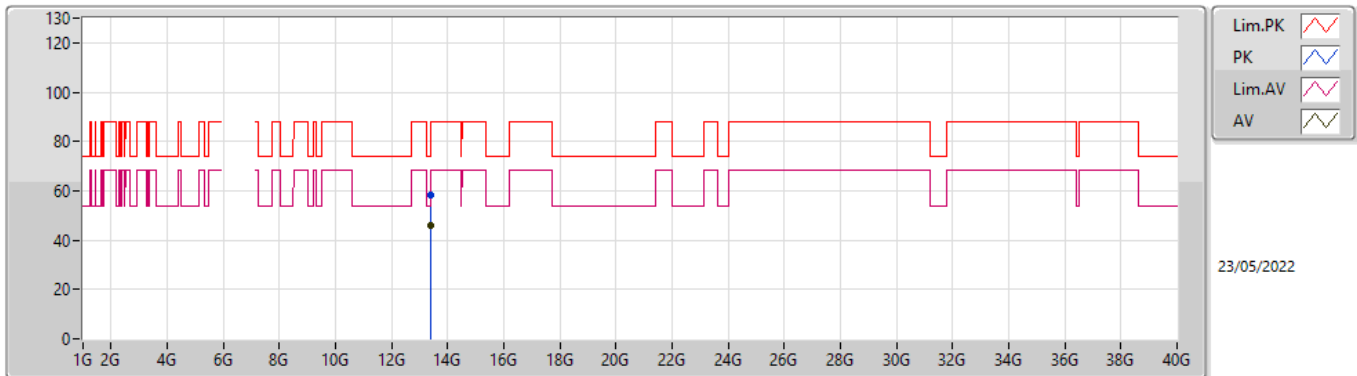

802.11ax HEW40_Nss2,(MCS0)_2TX
6685MHz_TX

Type	Freq (Hz)	Level (dBuV/m)	Limit (dBuV/m)	Margin (dB)	Factor (dB)	Dist (m)	Condition	Azimuth (°)	Height (m)	Comment	Raw (dBuV)	AF (dB)	CL (dB)	PA (dB)
AV	13.38011G	46.17	54.00	-7.83	21.04	3	Horizontal	157	2.35	-	25.13	39.40	14.16	32.52
PK	13.38026G	58.52	74.00	-15.48	21.04	3	Horizontal	157	2.35	-	37.48	39.40	14.16	32.52