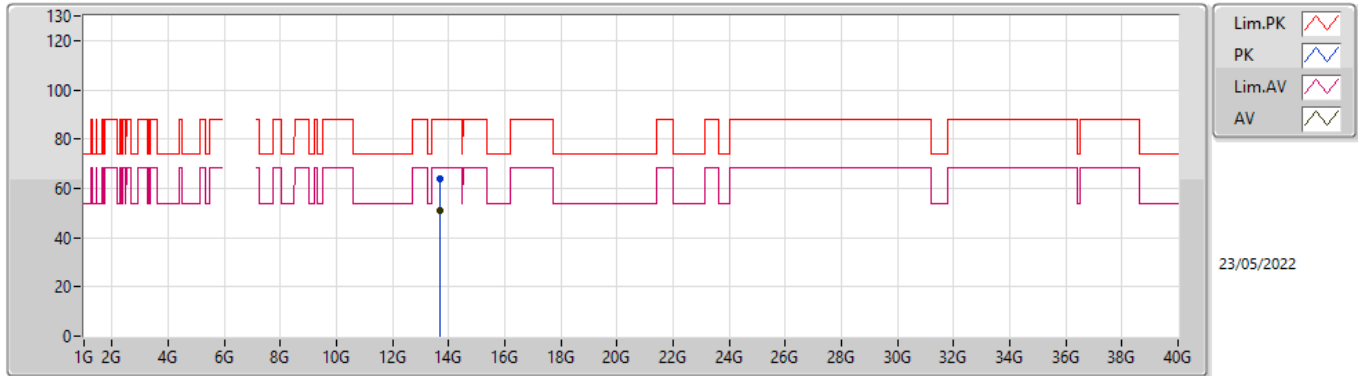

802.11ax HEW40_Nss1,(MCS0)_1TX(Port2)
6845MHz_TX

Type	Freq (Hz)	Level (dBuV/m)	Limit (dBuV/m)	Margin (dB)	Factor (dB)	Dist (m)	Condition	Azimuth (°)	Height (m)	Comment	Raw (dBuV)	AF (dB)	CL (dB)	PA (dB)
AV	13.68544G	50.96	68.20	-17.24	21.65	3	Vertical	93	2.60	-	29.31	39.70	14.35	32.40
PK	13.69486G	63.66	88.20	-24.54	21.64	3	Vertical	93	2.60	-	42.02	39.70	14.35	32.41