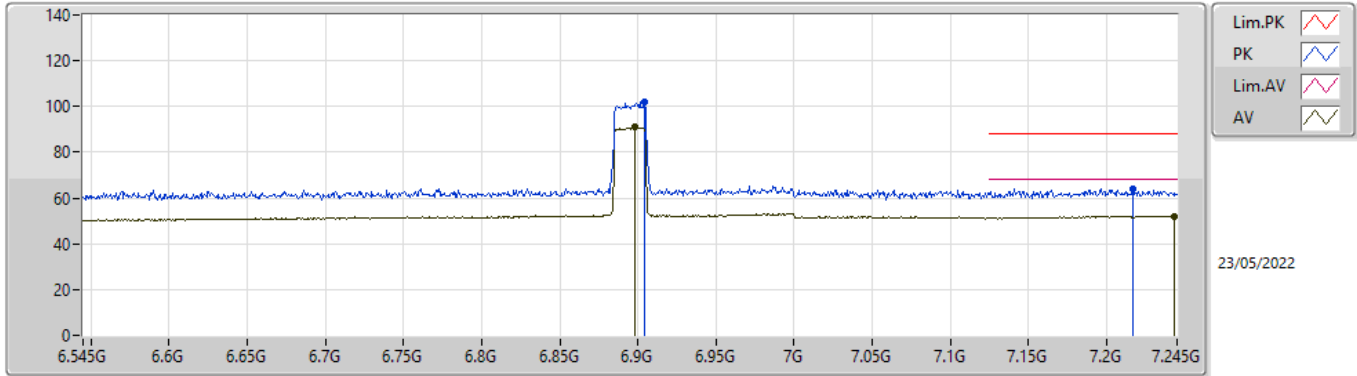

802.11ax HEW20_Nss1,(MCS0)_1TX(Port2)

6895MHz_TX

Type	Freq (Hz)	Level (dBuV/m)	Limit (dBuV/m)	Margin (dB)	Factor (dB)	Dist (m)	Condition	Azimuth (°)	Height (m)	Comment	Raw (dBuV)	AF (dB)	CL (dB)	PA (dB)
AV	6.8978G	90.86	Inf	-Inf	11.36	3	Vertical	326	2.94	30	79.50	34.79	11.04	34.47
AV	7.2436G	52.17	68.20	-16.03	13.09	3	Vertical	326	2.94	30	39.08	36.29	11.31	34.51
PK	6.9041G	102.23	Inf	-Inf	11.38	3	Vertical	326	2.94	30	90.85	34.81	11.05	34.48
PK	7.217G	64.04	88.20	-24.16	13.02	3	Vertical	326	2.94	30	51.02	36.23	11.30	34.51