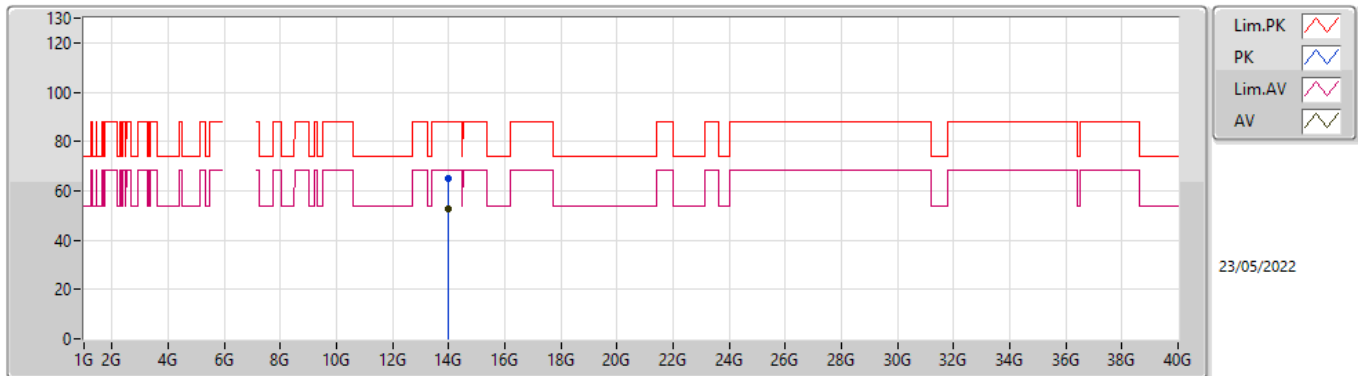

802.11ax HEW20_Nss2,(MCS0)_2TX
6995MHz_TX

Type	Freq (Hz)	Level (dBuV/m)	Limit (dBuV/m)	Margin (dB)	Factor (dB)	Dist (m)	Condition	Azimuth (°)	Height (m)	Comment	Raw (dBuV)	AF (dB)	CL (dB)	PA (dB)
AV	13.98541G	52.64	68.20	-15.56	22.36	3	Horizontal	86	1.37	-	30.28	40.36	14.53	32.53
PK	13.98364G	65.05	88.20	-23.15	22.35	3	Horizontal	86	1.37	-	42.70	40.35	14.53	32.53