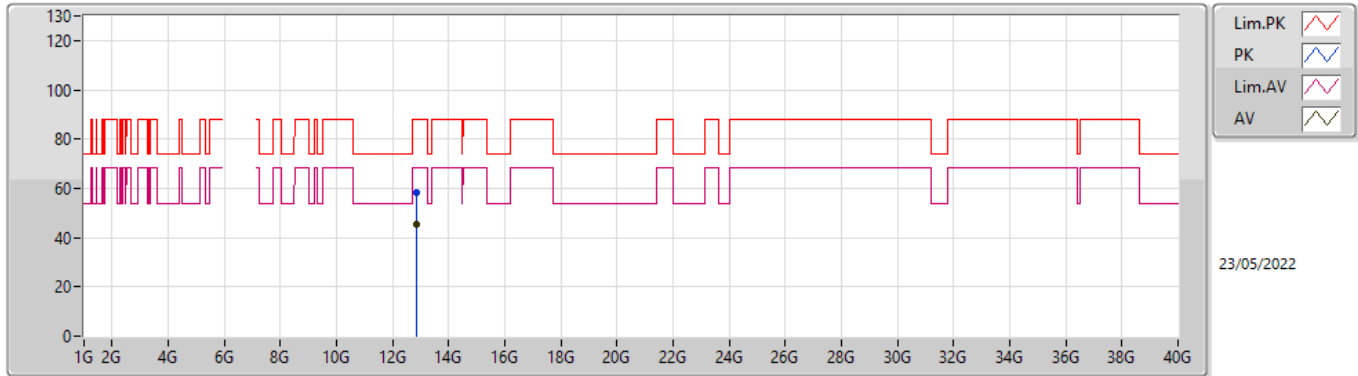

**802.11ax HEW20_Nss2,(MCS0)_2TX
6415MHz_TX**

Type	Freq (Hz)	Level (dBuV/m)	Limit (dBuV/m)	Margin (dB)	Factor (dB)	Dist (m)	Condition	Azimuth (°)	Height (m)	Comment	Raw (dBuV)	AF (dB)	CL (dB)	PA (dB)
AV	12.84452G	45.23	68.20	-22.97	19.30	3	Vertical	328	1.93	-	25.93	38.90	13.83	33.43
PK	12.84485G	58.00	88.20	-30.20	19.30	3	Vertical	328	1.93	-	38.70	38.90	13.83	33.43