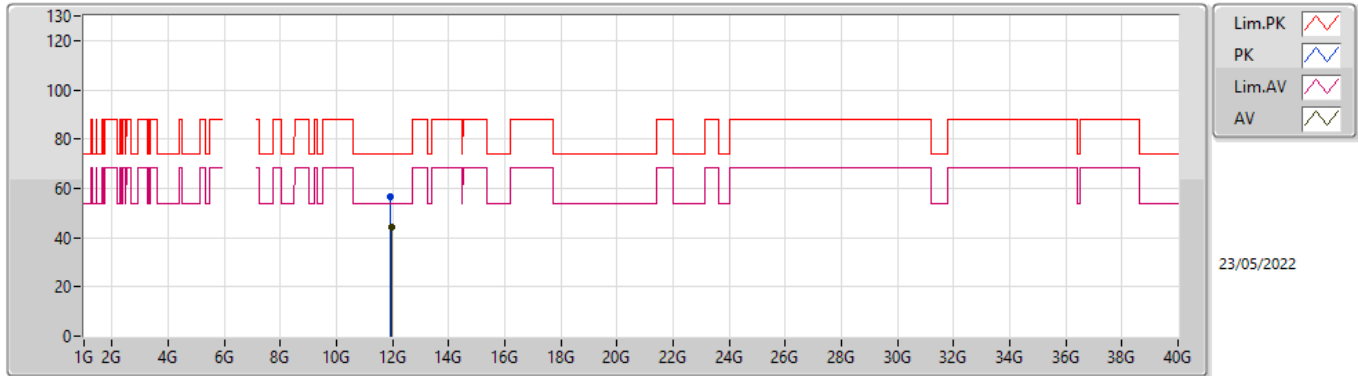

802.11ax HEW40_Nss1,(MCS0)_1TX(Port2)
5965MHz_TX

Type	Freq (Hz)	Level (dBuV/m)	Limit (dBuV/m)	Margin (dB)	Factor (dB)	Dist (m)	Condition	Azimuth (°)	Height (m)	Comment	Raw (dBuV)	AF (dB)	CL (dB)	PA (dB)
AV	11.94404G	44.00	54.00	-10.00	17.78	3	Vertical	154	2.42	-	26.22	38.79	13.29	34.30
PK	11.92832G	56.46	74.00	-17.54	17.75	3	Vertical	154	2.42	-	38.71	38.76	13.28	34.29