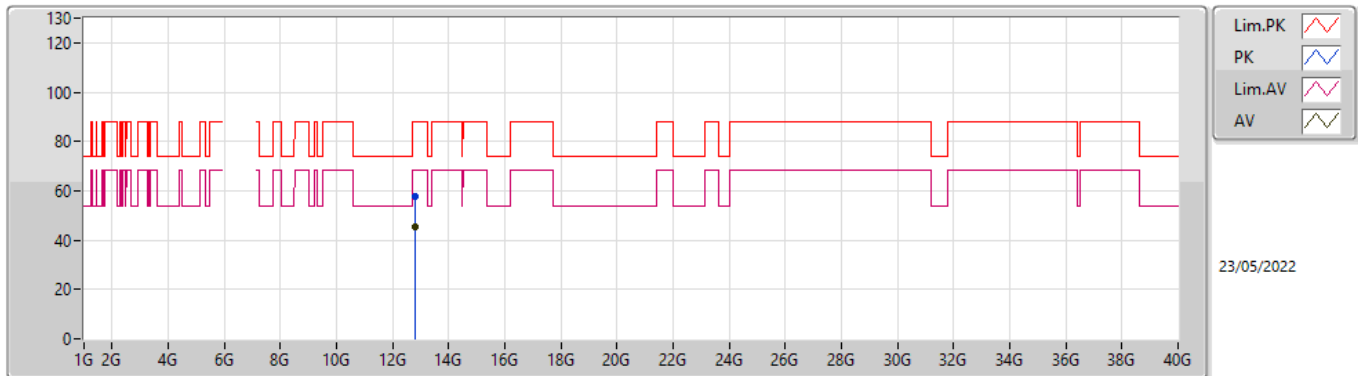

**802.11ax HEW20_Nss2,(MCS0)_2TX
6415MHz_TX**

Type	Freq (Hz)	Level (dBuV/m)	Limit (dBuV/m)	Margin (dB)	Factor (dB)	Dist (m)	Condition	Azimuth (°)	Height (m)	Comment	Raw (dBuV)	AF (dB)	CL (dB)	PA (dB)
AV	12.82226G	45.18	68.20	-23.02	19.25	3	Horizontal	166	1.73	-	25.93	38.90	13.82	33.47
PK	12.8168G	57.97	88.20	-30.23	19.23	3	Horizontal	166	1.73	-	38.74	38.90	13.81	33.48