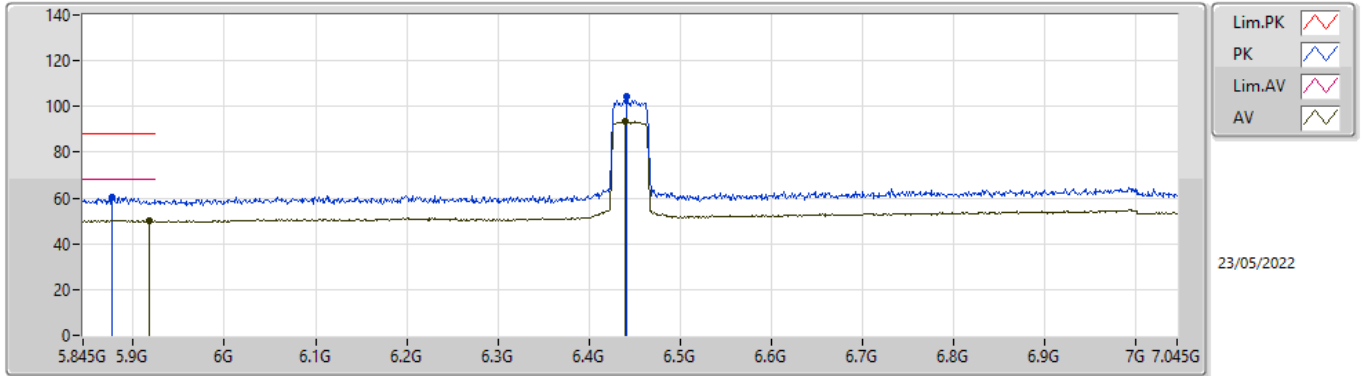

802.11ax HEW40_Nss1,(MCS0)_1TX(Port2)

6445MHz_TX

Type	Freq (Hz)	Level (dBuV/m)	Limit (dBuV/m)	Margin (dB)	Factor (dB)	Dist (m)	Condition	Azimuth (°)	Height (m)	Comment	Raw (dBuV)	AF (dB)	CL (dB)	PA (dB)
AV	5.9182G	50.31	68.20	-17.89	8.55	3	Vertical	348	2.76	58	41.76	32.50	10.27	34.22
AV	6.439G	93.42	Inf	-Inf	10.07	3	Vertical	348	2.76	58	83.35	33.66	10.67	34.26
PK	5.8762G	60.47	88.20	-27.73	8.43	3	Vertical	348	2.76	58	52.04	32.40	10.24	34.21
PK	6.4414G	104.49	Inf	-Inf	10.08	3	Vertical	348	2.76	58	94.41	33.67	10.67	34.26