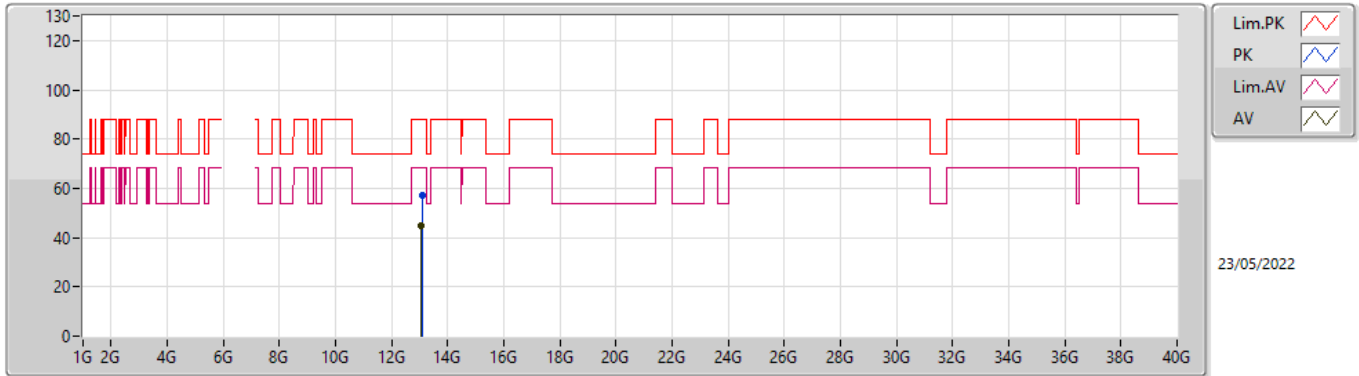

802.11ax HEW20_Nss1,(MCS0)_1TX(Port2)
6535MHz_TX

Type	Freq (Hz)	Level (dBuV/m)	Limit (dBuV/m)	Margin (dB)	Factor (dB)	Dist (m)	Condition	Azimuth (°)	Height (m)	Comment	Raw (dBuV)	AF (dB)	CL (dB)	PA (dB)
AV	13.06643G	44.70	68.20	-23.50	19.77	3	Vertical	316	2.43	-	24.93	38.83	13.97	33.03
PK	13.08215G	57.29	88.20	-30.91	19.79	3	Vertical	316	2.43	-	37.50	38.82	13.98	33.01