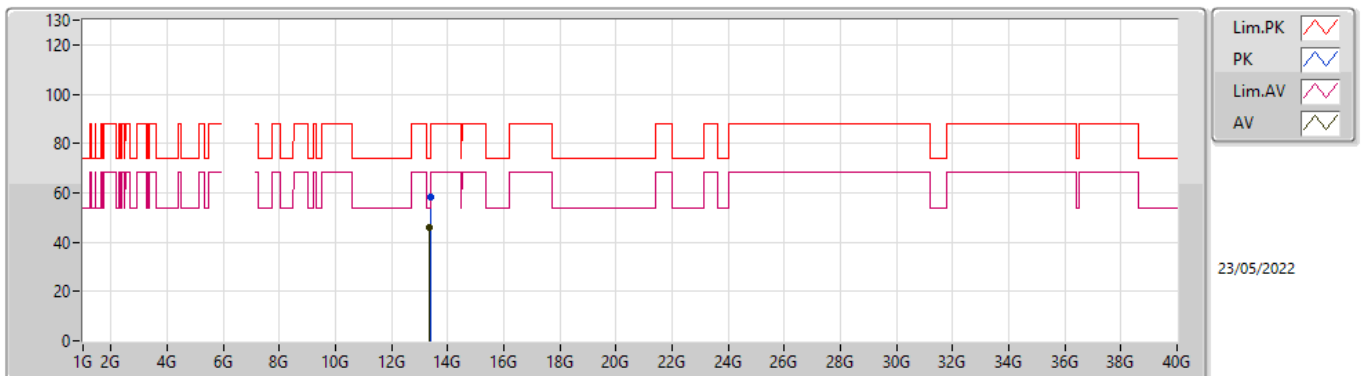

802.11ax HEW40_Nss1,(MCS0)_1TX(Port2)
6685MHz_TX

Type	Freq (Hz)	Level (dBuV/m)	Limit (dBuV/m)	Margin (dB)	Factor (dB)	Dist (m)	Condition	Azimuth (°)	Height (m)	Comment	Raw (dBuV)	AF (dB)	CL (dB)	PA (dB)
AV	13.36451G	46.13	54.00	-7.87	20.93	3	Horizontal	327	1.44	-	25.20	39.32	14.15	32.54
PK	13.38272G	58.12	74.00	-15.88	21.06	3	Horizontal	327	1.44	-	37.06	39.41	14.16	32.51