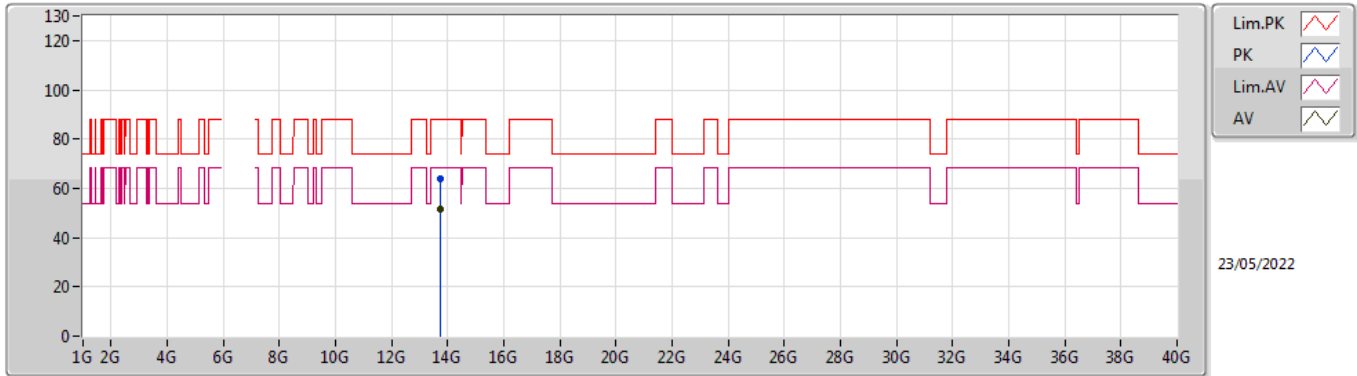

802.11ax HEW20_Nss2,(MCS0)_2TX
6875MHz Straddle 6.525-6.875GHz_TX

Type	Freq (Hz)	Level (dBuV/m)	Limit (dBuV/m)	Margin (dB)	Factor (dB)	Dist (m)	Condition	Azimuth (°)	Height (m)	Comment	Raw (dBuV)	AF (dB)	CL (dB)	PA (dB)
AV	13.75009G	51.47	68.20	-16.73	21.71	3	Vertical	47	2.82	-	29.76	39.75	14.39	32.43
PK	13.76035G	63.61	88.20	-24.59	21.72	3	Vertical	47	2.82	-	41.89	39.76	14.39	32.43