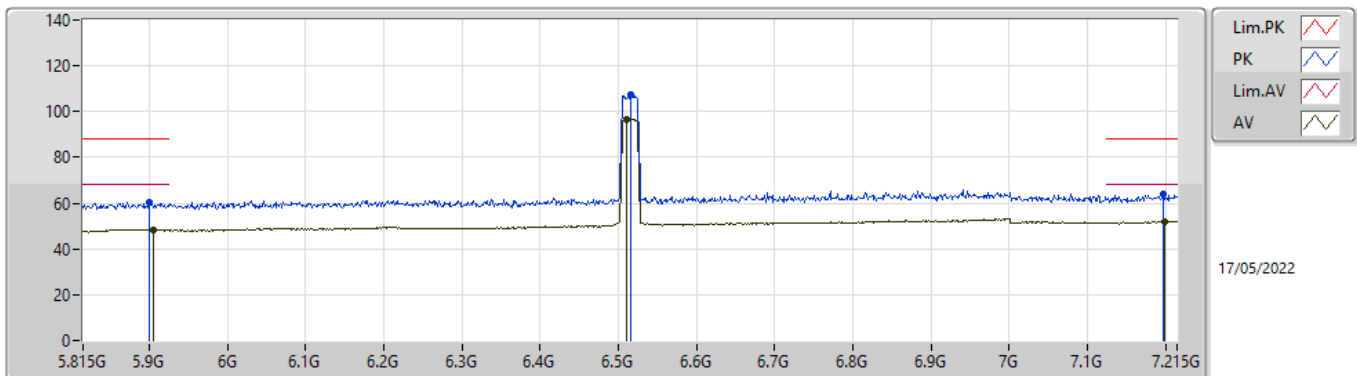

802.11ax HEW20_Nss1,(MCS0)_1TX(Port2)

6515MHz_TX

Type	Freq (Hz)	Level (dBuV/m)	Limit (dBuV/m)	Margin (dB)	Factor (dB)	Dist (m)	Condition	Azimuth (°)	Height (m)	Comment	Raw (dBuV)	AF (dB)	CL (dB)	PA (dB)
AV	5.9046G	48.51	68.20	-19.69	8.55	3	Horizontal	65	1.63	37	39.96	32.50	10.26	34.21
AV	6.5108G	96.50	Inf	-Inf	10.40	3	Horizontal	65	1.63	37	86.10	33.96	10.71	34.27
AV	7.1996G	51.98	68.20	-16.22	12.99	3	Horizontal	65	1.63	37	38.99	36.20	11.30	34.51
PK	5.9004G	60.15	88.20	-28.05	8.55	3	Horizontal	65	1.63	37	51.60	32.50	10.26	34.21
PK	6.5164G	107.31	Inf	-Inf	10.45	3	Horizontal	65	1.63	37	96.86	34.00	10.72	34.27
PK	7.1982G	63.90	88.20	-24.30	12.98	3	Horizontal	65	1.63	37	50.92	36.19	11.30	34.51