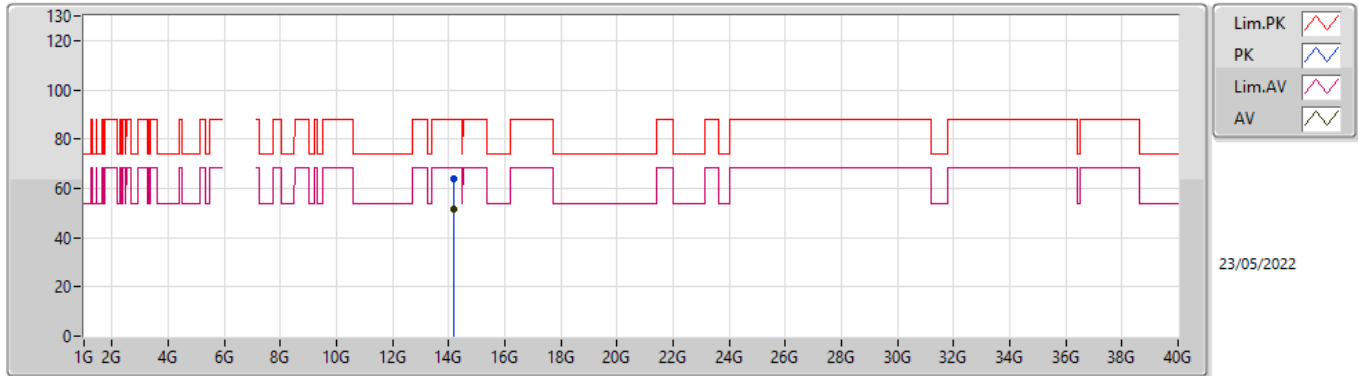

802.11ax HEW20_Nss2,(MCS0)_2TX
7095MHz_TX

Type	Freq (Hz)	Level (dBuV/m)	Limit (dBuV/m)	Margin (dB)	Factor (dB)	Dist (m)	Condition	Azimuth (°)	Height (m)	Comment	Raw (dBuV)	AF (dB)	CL (dB)	PA (dB)
AV	14.19978G	51.45	68.20	-16.75	22.00	3	Vertical	177	1.43	-	29.45	40.10	14.69	32.79
PK	14.19222G	63.80	88.20	-24.40	22.00	3	Vertical	177	1.43	-	41.80	40.10	14.68	32.78