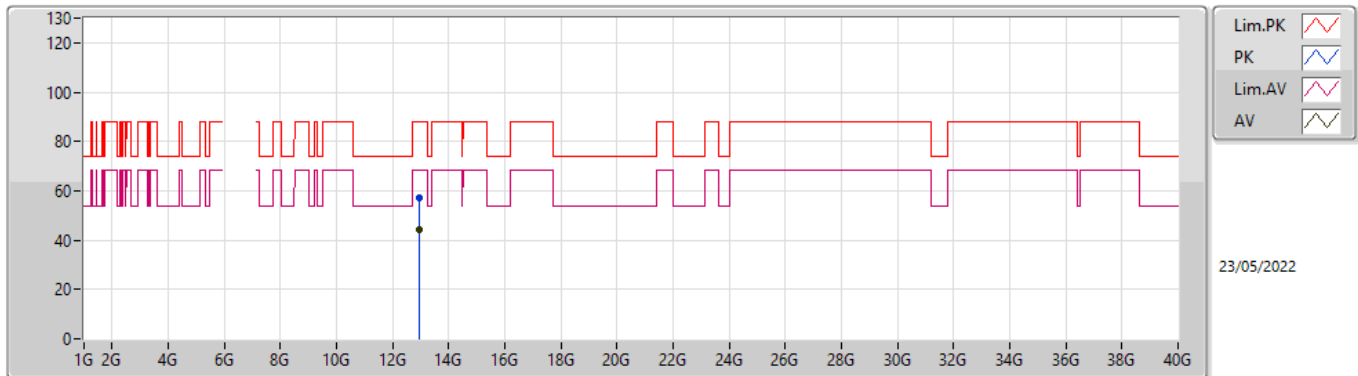

802.11ax HEW20_Nss1,(MCS0)_1TX(Port2)
6475MHz_TX

Type	Freq (Hz)	Level (dBuV/m)	Limit (dBuV/m)	Margin (dB)	Factor (dB)	Dist (m)	Condition	Azimuth (°)	Height (m)	Comment	Raw (dBuV)	AF (dB)	CL (dB)	PA (dB)
AV	12.9359G	44.45	68.20	-23.75	19.53	3	Horizontal	251	2.27	-	24.92	38.90	13.89	33.26
PK	12.95207G	57.04	88.20	-31.16	19.57	3	Horizontal	251	2.27	-	37.47	38.90	13.90	33.23