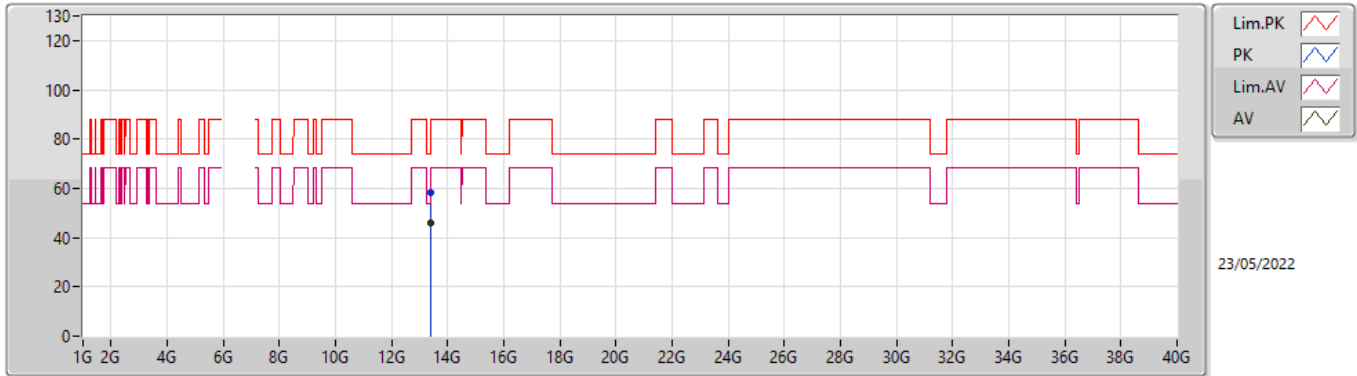

802.11ax HEW40_Nss2,(MCS0)_2TX
6685MHz_TX

Type	Freq (Hz)	Level (dBuV/m)	Limit (dBuV/m)	Margin (dB)	Factor (dB)	Dist (m)	Condition	Azimuth (°)	Height (m)	Comment	Raw (dBuV)	AF (dB)	CL (dB)	PA (dB)
AV	13.38083G	46.18	54.00	-7.82	21.04	3	Vertical	260	2.33	-	25.14	39.40	14.16	32.52
PK	13.36988G	58.24	74.00	-15.76	20.97	3	Vertical	260	2.33	-	37.27	39.35	14.15	32.53