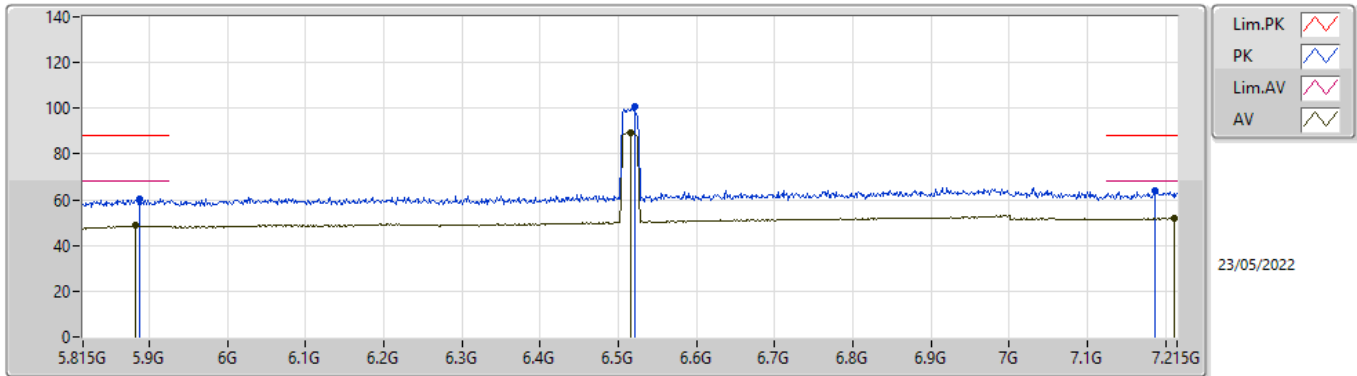

802.11ax HEW20_Nss1,(MCS0)_1TX(Port2)

6515MHz_TX

Type	Freq (Hz)	Level (dBuV/m)	Limit (dBuV/m)	Margin (dB)	Factor (dB)	Dist (m)	Condition	Azimuth (°)	Height (m)	Comment	Raw (dBuV)	AF (dB)	CL (dB)	PA (dB)
AV	5.8822G	48.59	68.20	-19.61	8.46	3	Vertical	300	2.28	37	40.13	32.43	10.24	34.21
AV	6.5164G	89.40	Inf	-Inf	10.45	3	Vertical	300	2.28	37	78.95	34.00	10.72	34.27
AV	7.2122G	52.13	68.20	-16.07	13.01	3	Vertical	300	2.28	37	39.12	36.22	11.30	34.51
PK	5.8878G	60.46	88.20	-27.74	8.49	3	Vertical	300	2.28	37	51.97	32.45	10.25	34.21
PK	6.5206G	100.92	Inf	-Inf	10.47	3	Vertical	300	2.28	37	90.45	34.02	10.72	34.27
PK	7.187G	63.89	88.20	-24.31	12.90	3	Vertical	300	2.28	37	50.99	36.12	11.29	34.51