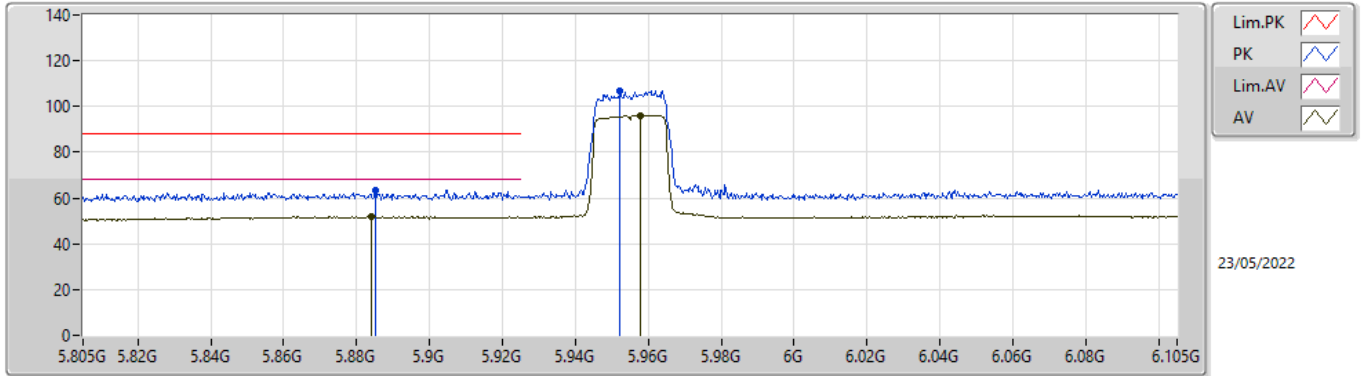

802.11ax HEW20_Nss1,(MCS0)_1TX(Port2)

5955MHz_TX

Type	Freq (Hz)	Level (dBuV/m)	Limit (dBuV/m)	Margin (dB)	Factor (dB)	Dist (m)	Condition	Azimuth (°)	Height (m)	Comment	Raw (dBuV)	AF (dB)	CL (dB)	PA (dB)
AV	5.8842G	51.73	68.20	-16.47	10.13	3	Vertical	336	2.96	51	41.60	34.10	10.24	34.21
AV	5.958G	96.10	Inf	-Inf	10.33	3	Vertical	336	2.96	51	85.77	34.25	10.30	34.22
PK	5.8851G	63.34	88.20	-24.86	10.13	3	Vertical	336	2.96	51	53.21	34.10	10.24	34.21
PK	5.9523G	107.08	Inf	-Inf	10.36	3	Vertical	336	2.96	51	96.72	34.29	10.29	34.22