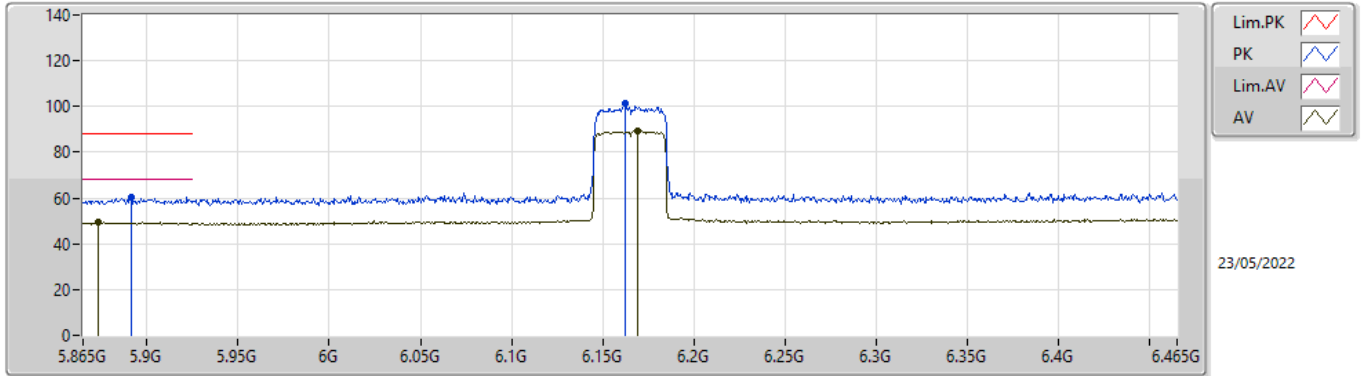

802.11ax HEW40_Nss2,(MCS0)_2TX

6165MHz_TX

Type	Freq (Hz)	Level (dBuV/m)	Limit (dBuV/m)	Margin (dB)	Factor (dB)	Dist (m)	Condition	Azimuth (°)	Height (m)	Comment	Raw (dBuV)	AF (dB)	CL (dB)	PA (dB)
AV	5.8734G	49.37	68.20	-18.83	8.42	3	Vertical	59	1.78	49	40.95	32.39	10.24	34.21
AV	6.1692G	89.45	Inf	-Inf	8.99	3	Vertical	59	1.78	49	80.46	32.72	10.50	34.23
PK	5.8914G	60.39	88.20	-27.81	8.51	3	Vertical	59	1.78	49	51.88	32.47	10.25	34.21
PK	6.1626G	101.08	Inf	-Inf	8.94	3	Vertical	59	1.78	49	92.14	32.68	10.49	34.23