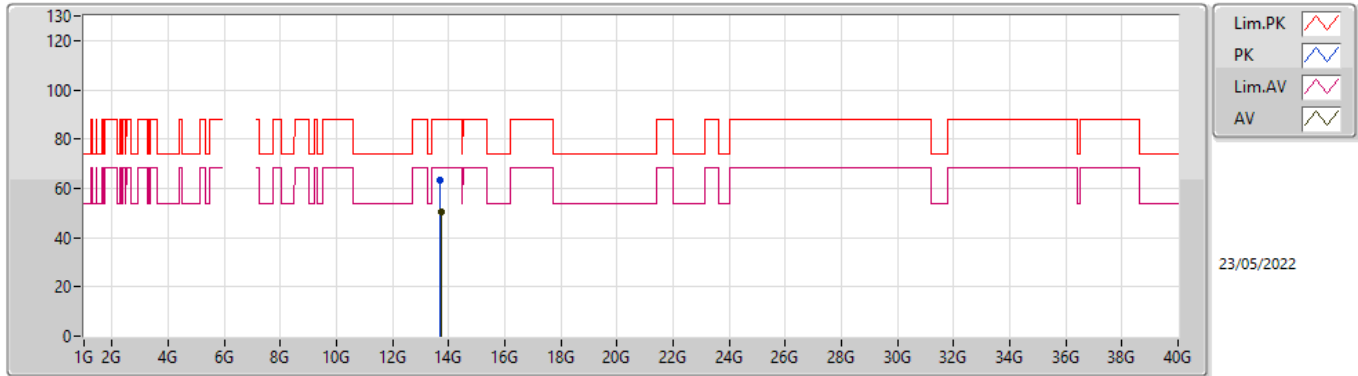

802.11a_Nss1,(6Mbps)_2TX
6855MHz_TX

Type	Freq (Hz)	Level (dBuV/m)	Limit (dBuV/m)	Margin (dB)	Factor (dB)	Dist (m)	Condition	Azimuth (°)	Height (m)	Comment	Raw (dBuV)	AF (dB)	CL (dB)	PA (dB)
AV	13.71552G	50.55	68.20	-17.65	21.66	3	Vertical	264	2.15	-	28.89	39.70	14.37	32.41
PK	13.69899G	63.08	88.20	-25.12	21.64	3	Vertical	264	2.15	-	41.44	39.70	14.35	32.41