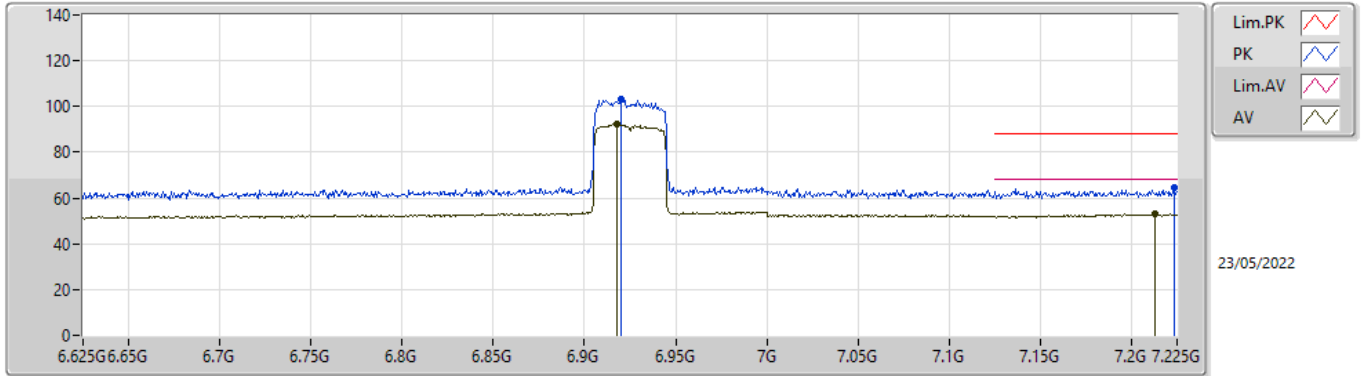

802.11ax HEW40_Nss2,(MCS0)_2TX

6925MHz_TX

Type	Freq (Hz)	Level (dBuV/m)	Limit (dBuV/m)	Margin (dB)	Factor (dB)	Dist (m)	Condition	Azimuth (°)	Height (m)	Comment	Raw (dBuV)	AF (dB)	CL (dB)	PA (dB)
AV	6.9178G	92.15	Inf	-Inf	11.41	3	Vertical	329	2.94	30	80.74	34.84	11.06	34.49
AV	7.213G	53.00	68.20	-15.20	13.02	3	Vertical	329	2.94	30	39.98	36.23	11.30	34.51
PK	6.9202G	102.99	Inf	-Inf	11.41	3	Vertical	329	2.94	30	91.58	34.84	11.06	34.49
PK	7.2232G	64.31	88.20	-23.89	13.04	3	Vertical	329	2.94	30	51.27	36.25	11.30	34.51