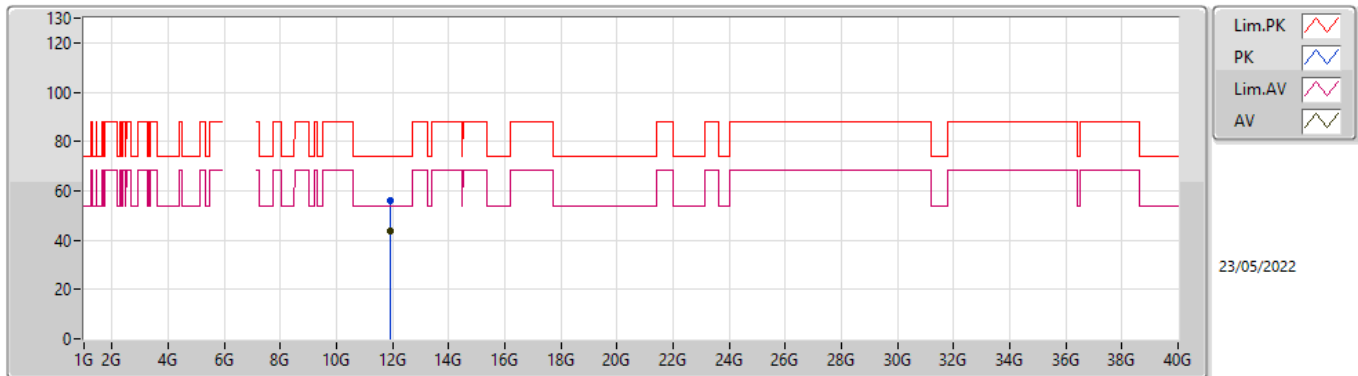

802.11ax HEW20_Nss2,(MCS0)_2TX
5955MHz_TX

Type	Freq (Hz)	Level (dBuV/m)	Limit (dBuV/m)	Margin (dB)	Factor (dB)	Dist (m)	Condition	Azimuth (°)	Height (m)	Comment	Raw (dBuV)	AF (dB)	CL (dB)	PA (dB)
AV	11.90583G	43.87	54.00	-10.13	17.60	3	Horizontal	300	1.91	-	26.27	38.61	13.27	34.28
PK	11.92206G	55.82	74.00	-18.18	17.63	3	Horizontal	300	1.91	-	38.19	38.64	13.28	34.29