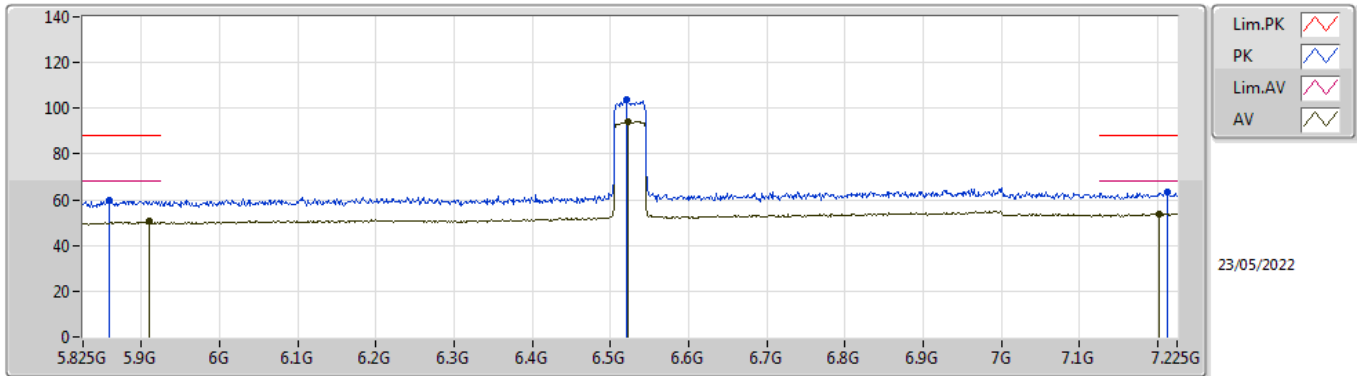

802.11ax HEW40_Nss1,(MCS0)_1TX(Port2)

6525MHz Straddle 6.425-6.525GHz_TX

Type	Freq (Hz)	Level (dBuV/m)	Limit (dBuV/m)	Margin (dB)	Factor (dB)	Dist (m)	Condition	Azimuth (°)	Height (m)	Comment	Raw (dBuV)	AF (dB)	CL (dB)	PA (dB)
AV	5.9104G	50.41	68.20	-17.79	8.55	3	Vertical	347	3.00	56	41.86	32.50	10.26	34.21
AV	6.5222G	94.28	Inf	-Inf	10.48	3	Vertical	347	3.00	56	83.80	34.03	10.72	34.27
AV	7.2026G	53.83	68.20	-14.37	13.00	3	Vertical	347	3.00	56	40.83	36.21	11.30	34.51
PK	5.8586G	59.44	88.20	-28.76	8.34	3	Vertical	347	3.00	56	51.10	32.33	10.22	34.21
PK	6.5208G	103.93	Inf	-Inf	10.47	3	Vertical	347	3.00	56	93.46	34.02	10.72	34.27
PK	7.2124G	63.50	88.20	-24.70	13.01	3	Vertical	347	3.00	56	50.49	36.22	11.30	34.51