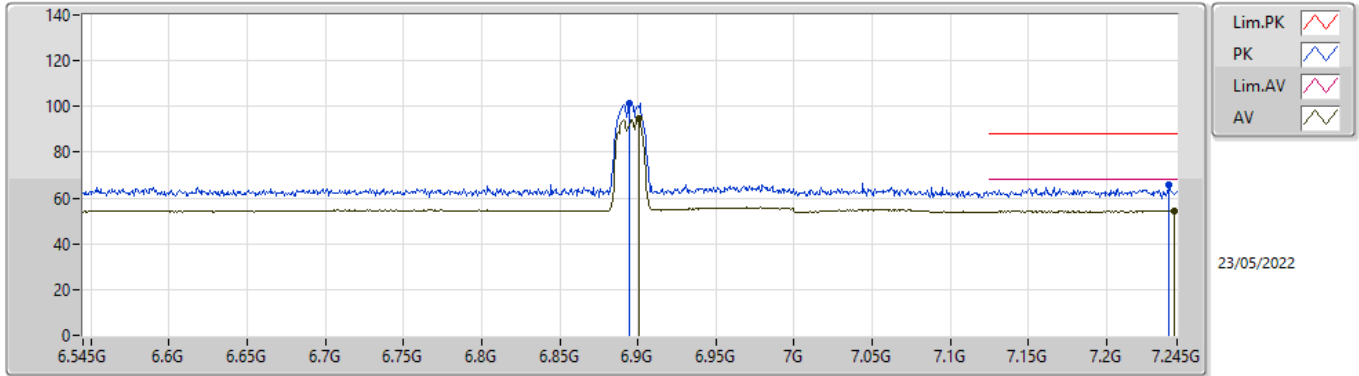

802.11a_Nss1,(6Mbps)_2TX

6895MHz_TX

Type	Freq (Hz)	Level (dBuV/m)	Limit (dBuV/m)	Margin (dB)	Factor (dB)	Dist (m)	Condition	Azimuth (°)	Height (m)	Comment	Raw (dBuV)	AF (dB)	CL (dB)	PA (dB)
AV	6.9006G	94.54	Inf	-Inf	12.27	3	Vertical	323	2.96	16	82.27	35.70	11.05	34.48
AV	7.2429G	54.39	68.20	-13.81	13.47	3	Vertical	323	2.96	16	40.92	36.67	11.31	34.51
PK	6.8943G	101.47	Inf	-Inf	12.27	3	Vertical	323	2.96	16	89.20	35.70	11.04	34.47
PK	7.2401G	65.69	88.20	-22.51	13.46	3	Vertical	323	2.96	16	52.23	36.66	11.31	34.51