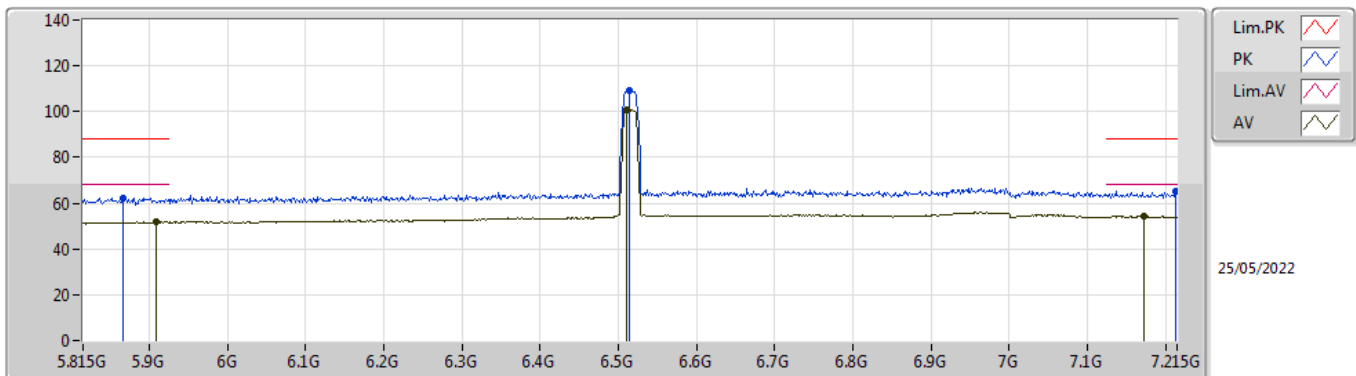

802.11a_Nss1,(6Mbps)_1TX(Port2)

6515MHz_TX

Type	Freq (Hz)	Level (dBuV/m)	Limit (dBuV/m)	Margin (dB)	Factor (dB)	Dist (m)	Condition	Azimuth (°)	Height (m)	Comment	Raw (dBuV)	AF (dB)	CL (dB)	PA (dB)
AV	5.9088G	51.80	68.20	-16.40	10.19	3	Horizontal	63	1.50	43	41.61	34.14	10.26	34.21
AV	6.5108G	100.65	Inf	-Inf	11.66	3	Horizontal	63	1.50	43	88.99	35.22	10.71	34.27
AV	7.173G	54.38	68.20	-13.82	13.32	3	Horizontal	63	1.50	43	41.06	36.55	11.28	34.51
PK	5.8668G	62.31	88.20	-25.89	10.12	3	Horizontal	63	1.50	43	52.19	34.10	10.23	34.21
PK	6.5136G	109.06	Inf	-Inf	11.67	3	Horizontal	63	1.50	43	97.39	35.23	10.71	34.27
PK	7.2136G	65.16	88.20	-23.04	13.34	3	Horizontal	63	1.50	43	51.82	36.55	11.30	34.51