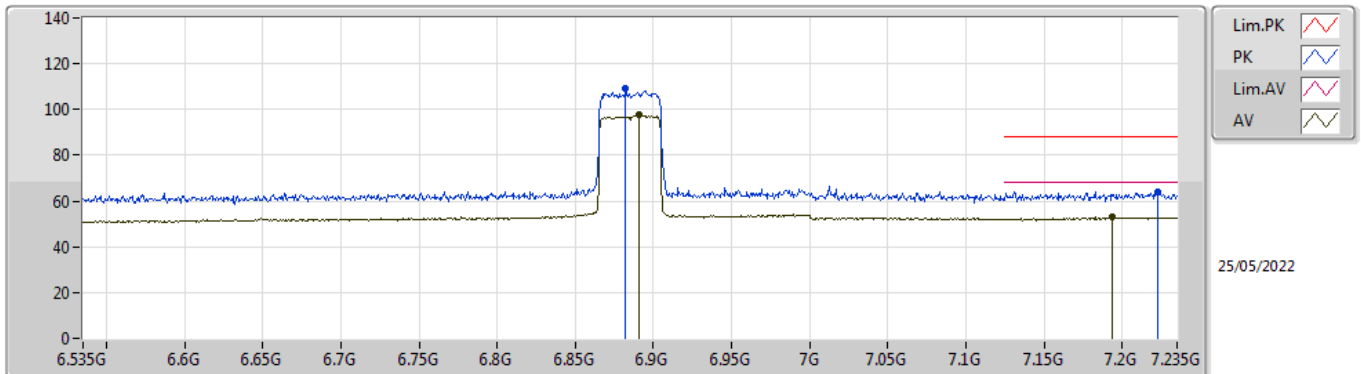

802.11ax HEW40_Nss1,(MCS0)_1TX(Port2)

6885MHz Straddle 6.525-6.875GHz_TX

Type	Freq (Hz)	Level (dBuV/m)	Limit (dBuV/m)	Margin (dB)	Factor (dB)	Dist (m)	Condition	Azimuth (°)	Height (m)	Comment	Raw (dBuV)	AF (dB)	CL (dB)	PA (dB)
AV	6.8906G	97.64	Inf	-Inf	11.31	3	Horizontal	68	1.69	36	86.33	34.74	11.04	34.47
AV	7.1937G	52.99	68.20	-15.21	12.94	3	Horizontal	68	1.69	36	40.05	36.16	11.29	34.51
PK	6.8822G	109.21	Inf	-Inf	11.25	3	Horizontal	68	1.69	36	97.96	34.69	11.03	34.47
PK	7.2224G	64.23	88.20	-23.97	13.03	3	Horizontal	68	1.69	36	51.20	36.24	11.30	34.51