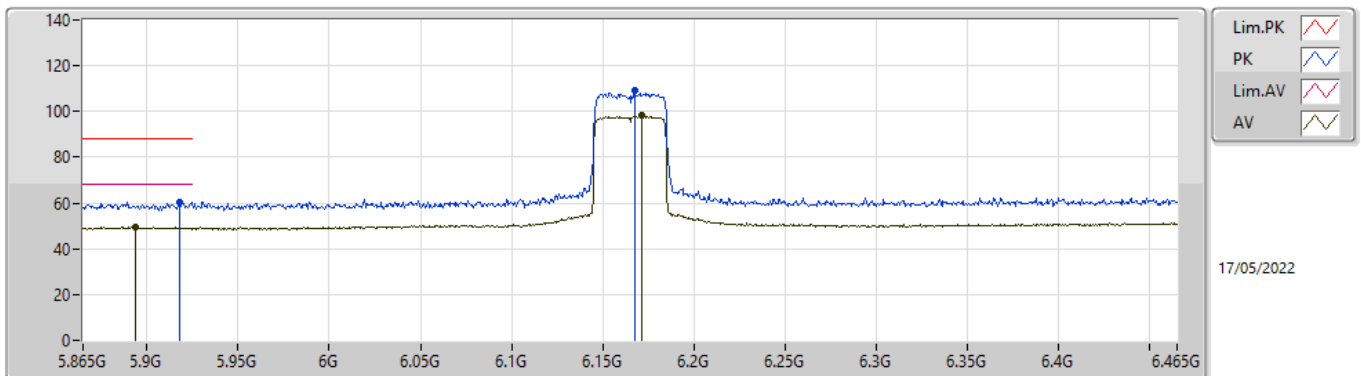

802.11ax HEW40_Nss1,(MCS0)_1TX(Port2)

6165MHz_TX

Type	Freq (Hz)	Level (dBuV/m)	Limit (dBuV/m)	Margin (dB)	Factor (dB)	Dist (m)	Condition	Azimuth (°)	Height (m)	Comment	Raw (dBuV)	AF (dB)	CL (dB)	PA (dB)
AV	5.8938G	49.39	68.20	-18.81	8.52	3	Horizontal	63	1.67	62	40.87	32.48	10.25	34.21
AV	6.1716G	98.11	Inf	-Inf	9.00	3	Horizontal	63	1.67	62	89.11	32.73	10.50	34.23
PK	5.9178G	60.28	88.20	-27.92	8.55	3	Horizontal	63	1.67	62	51.73	32.50	10.27	34.22
PK	6.1674G	109.24	Inf	-Inf	8.97	3	Horizontal	63	1.67	62	100.27	32.70	10.50	34.23