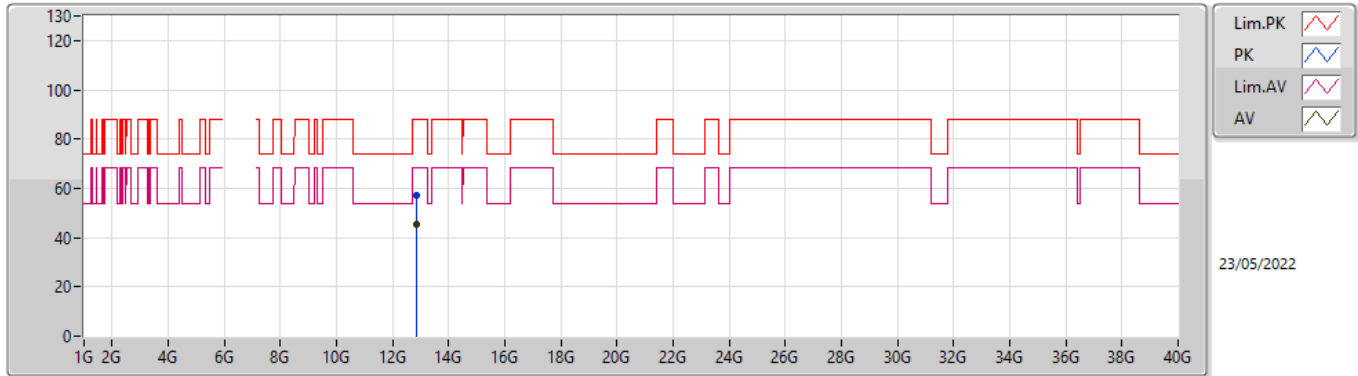

802.11ax HEW20_Nss2,(MCS0)_2TX
6435MHz_TX

Type	Freq (Hz)	Level (dBuV/m)	Limit (dBuV/m)	Margin (dB)	Factor (dB)	Dist (m)	Condition	Azimuth (°)	Height (m)	Comment	Raw (dBuV)	AF (dB)	CL (dB)	PA (dB)
AV	12.86436G	45.13	68.20	-23.07	19.34	3	Vertical	186	1.90	-	25.79	38.90	13.84	33.40
PK	12.86088G	56.91	88.20	-31.29	19.34	3	Vertical	186	1.90	-	37.57	38.90	13.84	33.40