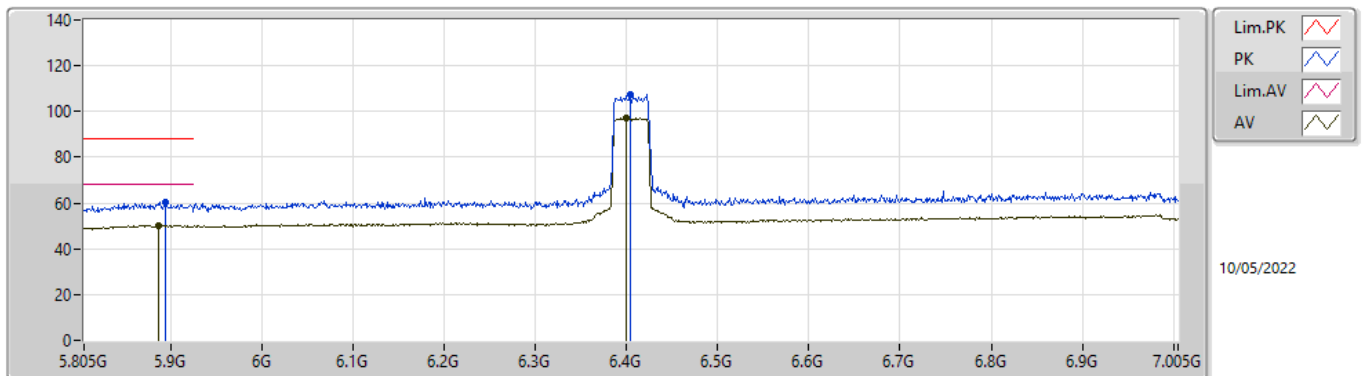

802.11ax HEW40_Nss1,(MCS0)_1TX(Port2)

6405MHz_TX

Type	Freq (Hz)	Level (dBuV/m)	Limit (dBuV/m)	Margin (dB)	Factor (dB)	Dist (m)	Condition	Azimuth (°)	Height (m)	Comment	Raw (dBuV)	AF (dB)	CL (dB)	PA (dB)
AV	5.8866G	50.18	68.20	-18.02	8.48	3	Horizontal	75	1.73	55	41.70	32.45	10.24	34.21
AV	6.4002G	97.29	Inf	-Inf	9.89	3	Horizontal	75	1.73	55	87.40	33.50	10.64	34.25
PK	5.8938G	60.38	88.20	-27.82	8.52	3	Horizontal	75	1.73	55	51.86	32.48	10.25	34.21
PK	6.4038G	107.38	Inf	-Inf	9.91	3	Horizontal	75	1.73	55	97.47	33.52	10.64	34.25