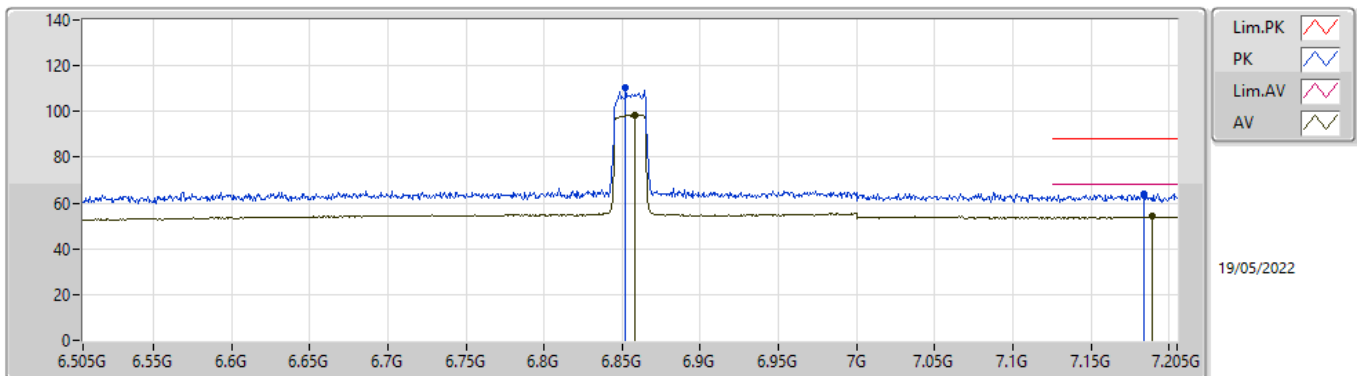

802.11ax HEW20_Nss1,(MCS0)_1TX(Port2)

6855MHz_TX

Type	Freq (Hz)	Level (dBuV/m)	Limit (dBuV/m)	Margin (dB)	Factor (dB)	Dist (m)	Condition	Azimuth (°)	Height (m)	Comment	Raw (dBuV)	AF (dB)	CL (dB)	PA (dB)
AV	6.8578G	98.59	Inf	-Inf	12.26	3	Horizontal	66	1.71	32	86.33	35.70	11.01	34.45
AV	7.1889G	54.04	68.20	-14.16	13.30	3	Horizontal	66	1.71	32	40.74	36.52	11.29	34.51
PK	6.8522G	110.16	Inf	-Inf	12.25	3	Horizontal	66	1.71	32	97.91	35.70	11.00	34.45
PK	7.184G	64.24	88.20	-23.96	13.31	3	Horizontal	66	1.71	32	50.93	36.53	11.29	34.51