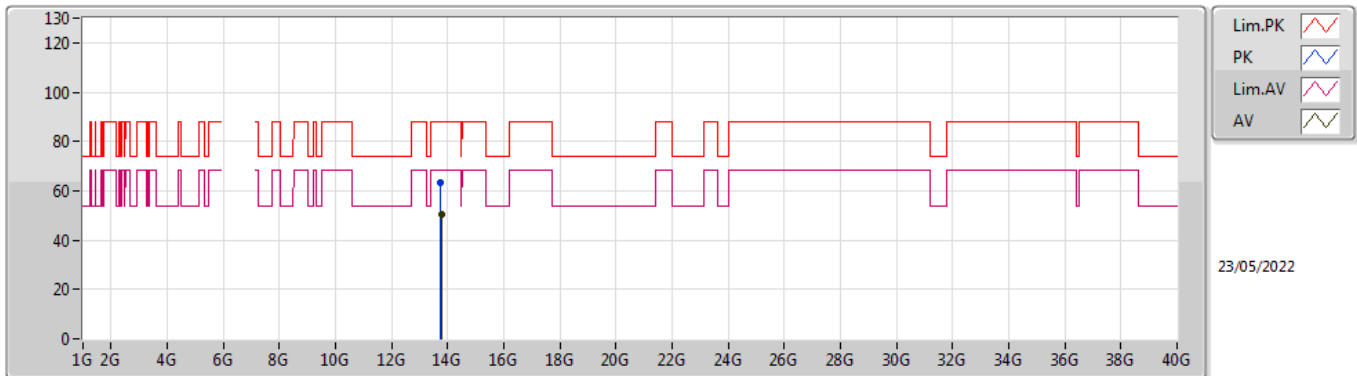

802.11a_Nss1,(6Mbps)_1TX(Port2)
6875MHz Straddle 6.525-6.875GHz_TX

Type	Freq (Hz)	Level (dBuV/m)	Limit (dBuV/m)	Margin (dB)	Factor (dB)	Dist (m)	Condition	Azimuth (°)	Height (m)	Comment	Raw (dBuV)	AF (dB)	CL (dB)	PA (dB)
AV	13.76485G	50.67	68.20	-17.53	21.66	3	Horizontal	353	2.71	-	29.01	39.70	14.40	32.44
PK	13.74103G	63.40	88.20	-24.80	21.65	3	Horizontal	353	2.71	-	41.75	39.70	14.38	32.43