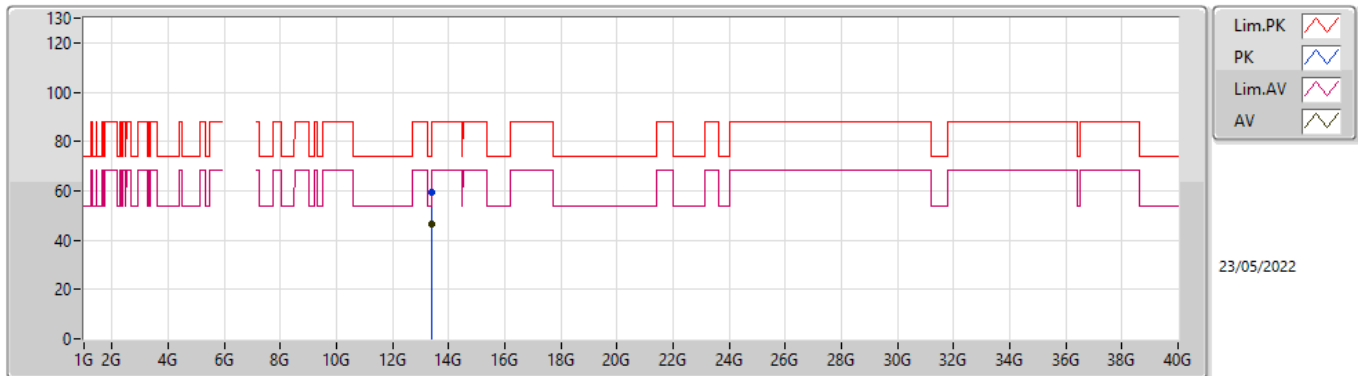

802.11a_Nss1,(6Mbps)_2TX
6695MHz_TX

Type	Freq (Hz)	Level (dBuV/m)	Limit (dBuV/m)	Margin (dB)	Factor (dB)	Dist (m)	Condition	Azimuth (°)	Height (m)	Comment	Raw (dBuV)	AF (dB)	CL (dB)	PA (dB)
AV	13.38502G	46.27	54.00	-7.73	21.71	3	Horizontal	128	2.16	-	24.56	40.06	14.16	32.51
PK	13.40389G	59.22	88.20	-28.98	21.79	3	Horizontal	128	2.16	-	37.43	40.10	14.17	32.48