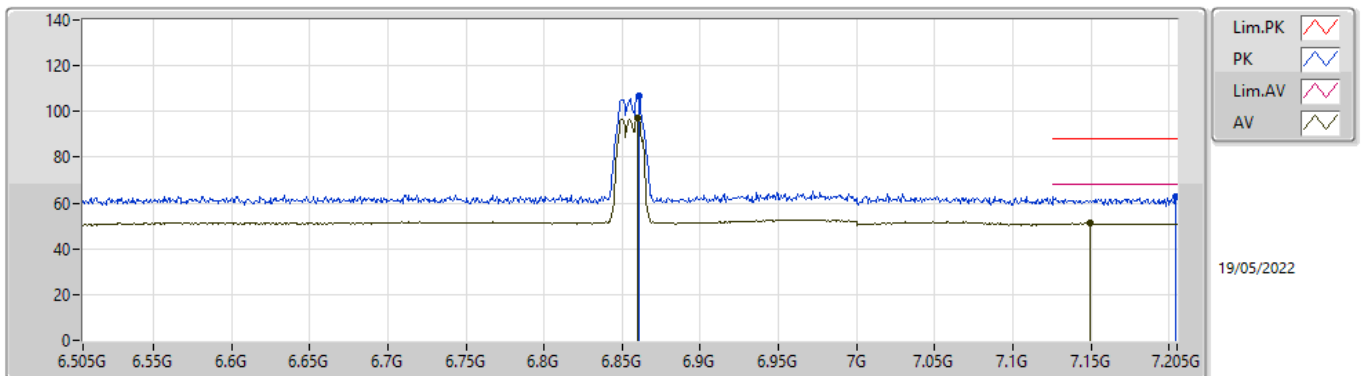

802.11a_Nss1,(6Mbps)_2TX

6855MHz_TX

Type	Freq (Hz)	Level (dBuV/m)	Limit (dBuV/m)	Margin (dB)	Factor (dB)	Dist (m)	Condition	Azimuth (°)	Height (m)	Comment	Raw (dBuV)	AF (dB)	CL (dB)	PA (dB)
AV	6.8599G	97.13	Inf	-Inf	12.26	3	Horizontal	58	1.50	23	84.87	35.70	11.01	34.45
AV	7.1497G	51.26	68.20	-16.94	13.34	3	Horizontal	58	1.50	23	37.92	36.60	11.26	34.52
PK	6.8606G	106.81	Inf	-Inf	12.26	3	Horizontal	58	1.50	23	94.55	35.70	11.01	34.45
PK	7.2043G	62.94	88.20	-25.26	13.31	3	Horizontal	58	1.50	23	49.63	36.52	11.30	34.51