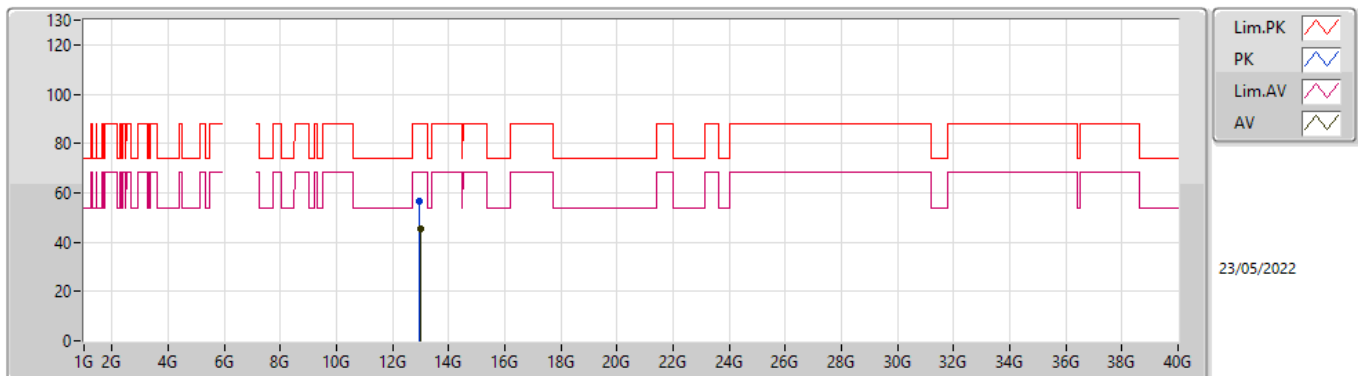

802.11ax HEW40_Nss1,(MCS0)_1TX(Port2)
6485MHz_TX

Type	Freq (Hz)	Level (dBuV/m)	Limit (dBuV/m)	Margin (dB)	Factor (dB)	Dist (m)	Condition	Azimuth (°)	Height (m)	Comment	Raw (dBuV)	AF (dB)	CL (dB)	PA (dB)
AV	12.9811G	45.37	68.20	-22.83	19.63	3	Horizontal	131	1.12	-	25.74	38.90	13.91	33.18
PK	12.95986G	56.85	88.20	-31.35	19.58	3	Horizontal	131	1.12	-	37.27	38.90	13.90	33.22