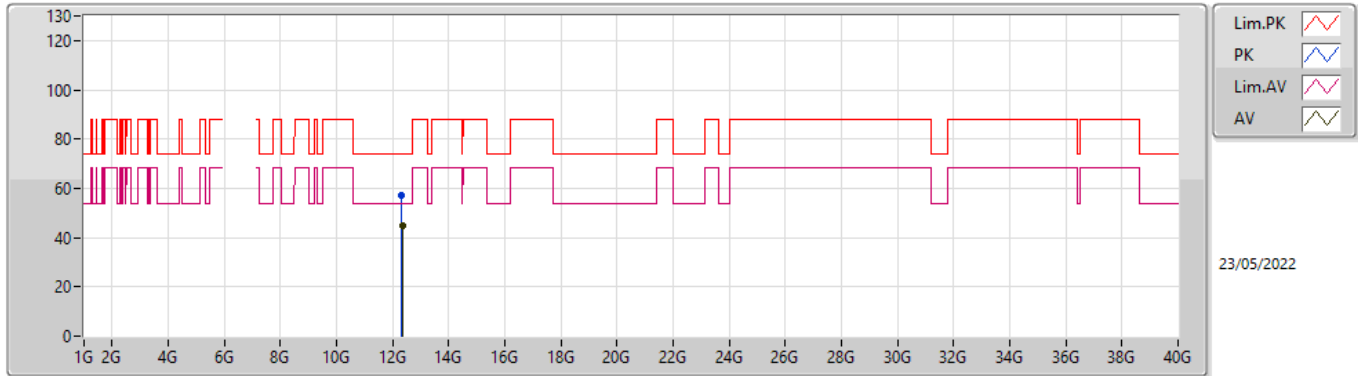

802.11ax HEW40_Nss2,(MCS0)_2TX
6165MHz_TX

Type	Freq (Hz)	Level (dBuV/m)	Limit (dBuV/m)	Margin (dB)	Factor (dB)	Dist (m)	Condition	Azimuth (°)	Height (m)	Comment	Raw (dBuV)	AF (dB)	CL (dB)	PA (dB)
AV	12.33813G	44.79	54.00	-9.21	18.11	3	Vertical	191	1.62	-	26.68	38.75	13.52	34.16
PK	12.32316G	57.03	74.00	-16.97	18.15	3	Vertical	191	1.62	-	38.88	38.81	13.51	34.17