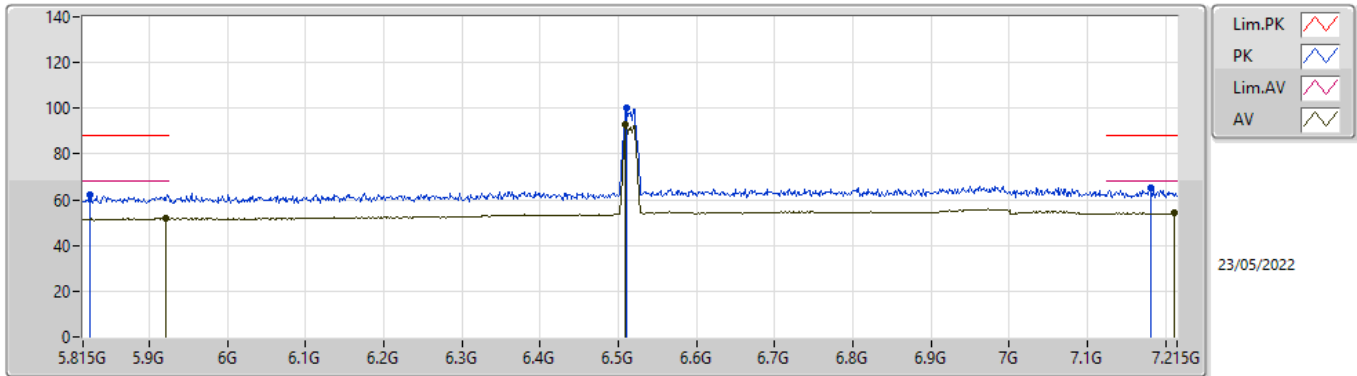

802.11a_Nss1,(6Mbps)_2TX

6515MHz_TX

Type	Freq (Hz)	Level (dBuV/m)	Limit (dBuV/m)	Margin (dB)	Factor (dB)	Dist (m)	Condition	Azimuth (°)	Height (m)	Comment	Raw (dBuV)	AF (dB)	CL (dB)	PA (dB)
AV	5.9214G	51.83	68.20	-16.37	10.24	3	Vertical	48	2.52	27	41.59	34.19	10.27	34.22
AV	6.5094G	92.69	Inf	-Inf	11.66	3	Vertical	48	2.52	27	81.03	35.22	10.71	34.27
AV	7.2122G	54.32	68.20	-13.88	13.34	3	Vertical	48	2.52	27	40.98	36.55	11.30	34.51
PK	5.8234G	62.24	88.20	-25.96	9.93	3	Vertical	48	2.52	27	52.31	33.94	10.20	34.21
PK	6.5108G	99.92	Inf	-Inf	11.66	3	Vertical	48	2.52	27	88.26	35.22	10.71	34.27
PK	7.1814G	64.94	88.20	-23.26	13.31	3	Vertical	48	2.52	27	51.63	36.54	11.28	34.51