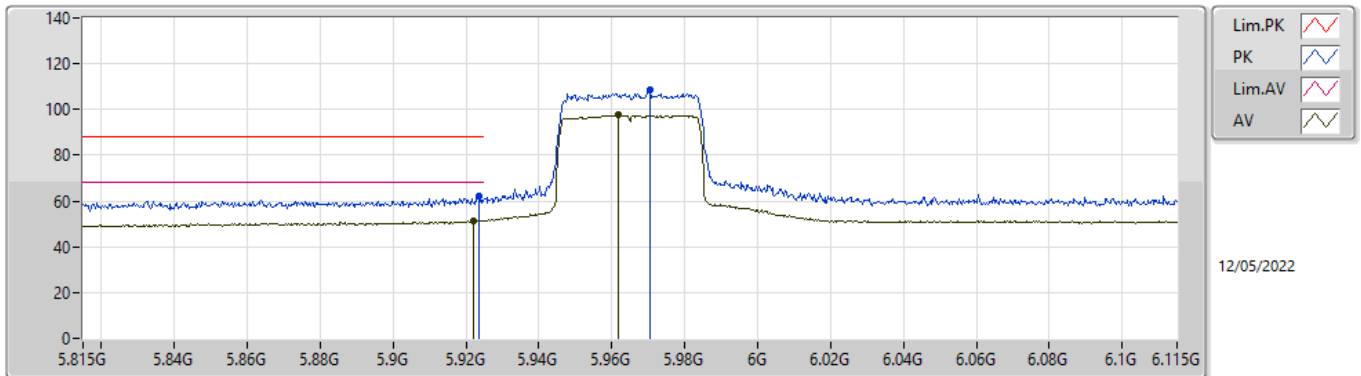

802.11ax HEW40_Nss1,(MCS0)_1TX(Port2)

5965MHz_TX

Type	Freq (Hz)	Level (dBuV/m)	Limit (dBuV/m)	Margin (dB)	Factor (dB)	Dist (m)	Condition	Azimuth (°)	Height (m)	Comment	Raw (dBuV)	AF (dB)	CL (dB)	PA (dB)
AV	5.9221G	51.39	68.20	-16.81	8.55	3	Horizontal	71	2.31	62	42.84	32.50	10.27	34.22
AV	5.9617G	97.46	Inf	-Inf	8.58	3	Horizontal	71	2.31	62	88.88	32.50	10.30	34.22
PK	5.9236G	62.26	88.20	-25.94	8.55	3	Horizontal	71	2.31	62	53.71	32.50	10.27	34.22
PK	5.9704G	108.51	Inf	-Inf	8.59	3	Horizontal	71	2.31	62	99.92	32.50	10.31	34.22