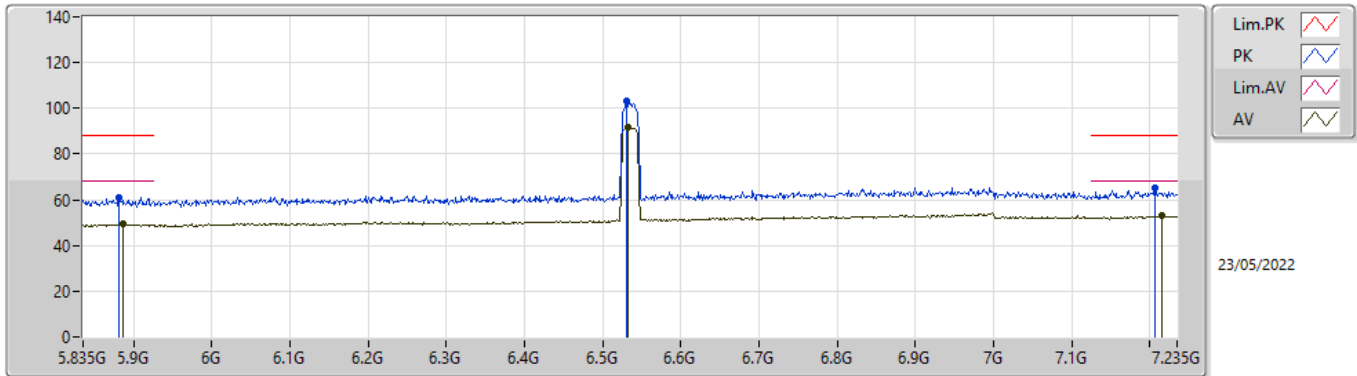

802.11ax HEW20_Nss2,(MCS0)_2TX

6535MHz_TX

Type	Freq (Hz)	Level (dBuV/m)	Limit (dBuV/m)	Margin (dB)	Factor (dB)	Dist (m)	Condition	Azimuth (°)	Height (m)	Comment	Raw (dBuV)	AF (dB)	CL (dB)	PA (dB)
AV	5.8868G	49.19	68.20	-19.01	8.49	3	Vertical	338	2.98	30	40.70	32.45	10.25	34.21
AV	6.5322G	91.86	Inf	-Inf	10.54	3	Vertical	338	2.98	30	81.32	34.09	10.73	34.28
AV	7.2154G	52.81	68.20	-15.39	13.02	3	Vertical	338	2.98	30	39.79	36.23	11.30	34.51
PK	5.8812G	60.96	88.20	-27.24	8.45	3	Vertical	338	2.98	30	52.51	32.42	10.24	34.21
PK	6.5308G	102.91	Inf	-Inf	10.53	3	Vertical	338	2.98	30	92.38	34.08	10.73	34.28
PK	7.207G	64.89	88.20	-23.31	13.00	3	Vertical	338	2.98	30	51.89	36.21	11.30	34.51