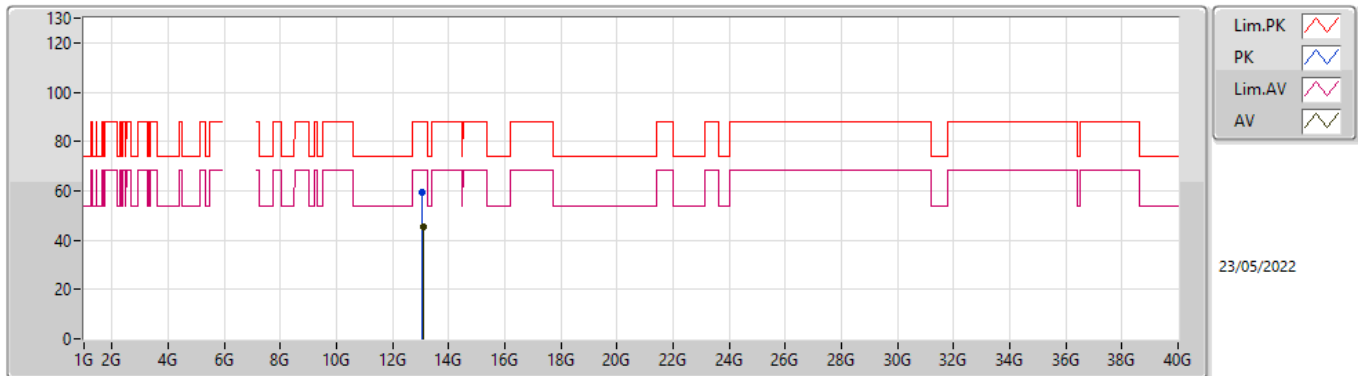

802.11a_Nss1,(6Mbps)_2TX
6535MHz_TX

Type	Freq (Hz)	Level (dBuV/m)	Limit (dBuV/m)	Margin (dB)	Factor (dB)	Dist (m)	Condition	Azimuth (°)	Height (m)	Comment	Raw (dBuV)	AF (dB)	CL (dB)	PA (dB)
AV	13.08467G	45.41	68.20	-22.79	20.70	3	Horizontal	317	2.67	-	24.71	39.72	13.98	33.00
PK	13.06697G	59.60	88.20	-28.60	20.67	3	Horizontal	317	2.67	-	38.93	39.73	13.97	33.03