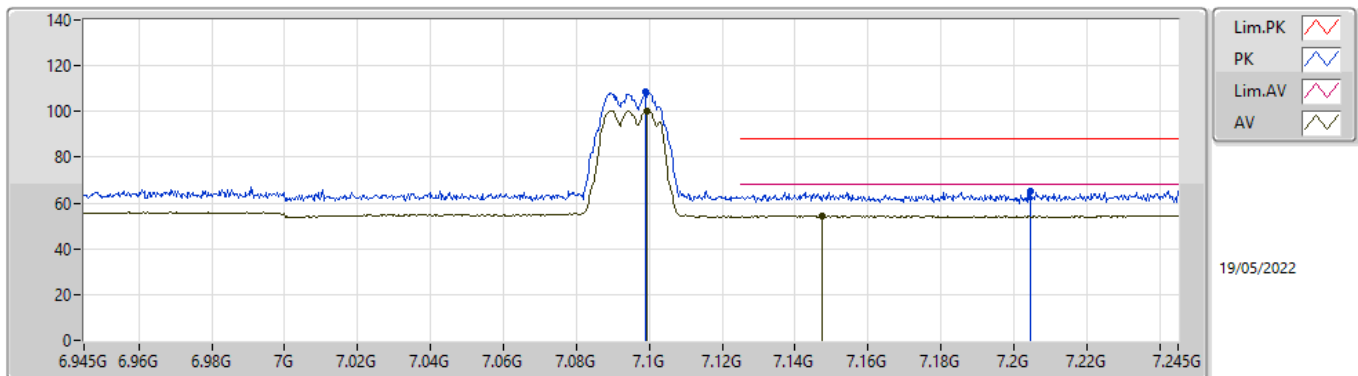

802.11a_Nss1,(6Mbps)_2TX

7095MHz_TX

Type	Freq (Hz)	Level (dBuV/m)	Limit (dBuV/m)	Margin (dB)	Factor (dB)	Dist (m)	Condition	Azimuth (°)	Height (m)	Comment	Raw (dBuV)	AF (dB)	CL (dB)	PA (dB)
AV	7.0995G	100.41	Inf	-Inf	12.89	3	Horizontal	62	1.50	22	87.52	36.20	11.21	34.52
AV	7.1475G	54.50	68.20	-13.70	13.32	3	Horizontal	62	1.50	22	41.18	36.58	11.26	34.52
PK	7.0989G	108.45	Inf	-Inf	12.89	3	Horizontal	62	1.50	22	95.56	36.20	11.21	34.52
PK	7.2045G	65.33	88.20	-22.87	13.31	3	Horizontal	62	1.50	22	52.02	36.52	11.30	34.51