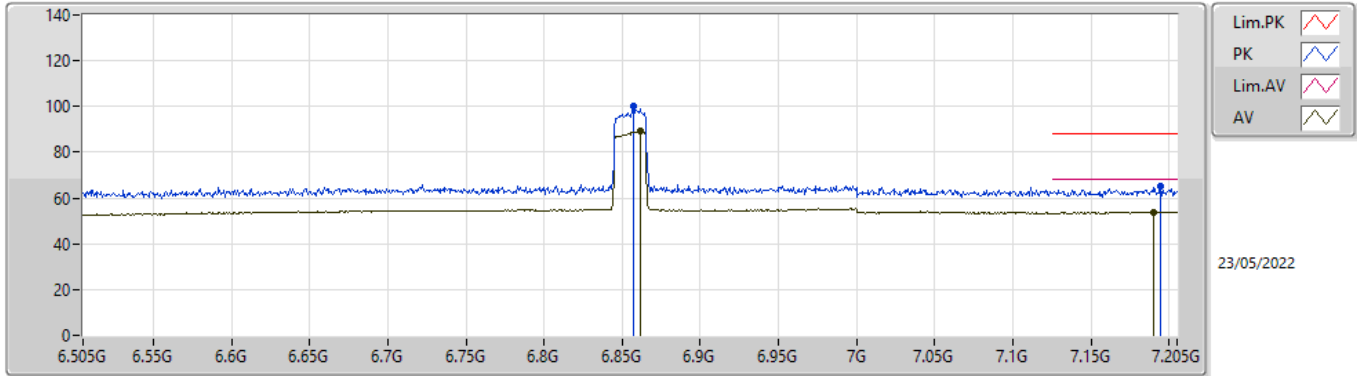

802.11ax HEW20_Nss1,(MCS0)_1TX(Port2)

6855MHz_TX

Type	Freq (Hz)	Level (dBuV/m)	Limit (dBuV/m)	Margin (dB)	Factor (dB)	Dist (m)	Condition	Azimuth (°)	Height (m)	Comment	Raw (dBuV)	AF (dB)	CL (dB)	PA (dB)
AV	6.862G	89.02	Inf	-Inf	12.25	3	Vertical	306	1.78	32	76.77	35.70	11.01	34.46
AV	7.1903G	53.86	68.20	-14.34	13.30	3	Vertical	306	1.78	32	40.56	36.52	11.29	34.51
PK	6.8571G	99.91	Inf	-Inf	12.26	3	Vertical	306	1.78	32	87.65	35.70	11.01	34.45
PK	7.1945G	65.29	88.20	-22.91	13.30	3	Vertical	306	1.78	32	51.99	36.51	11.30	34.51