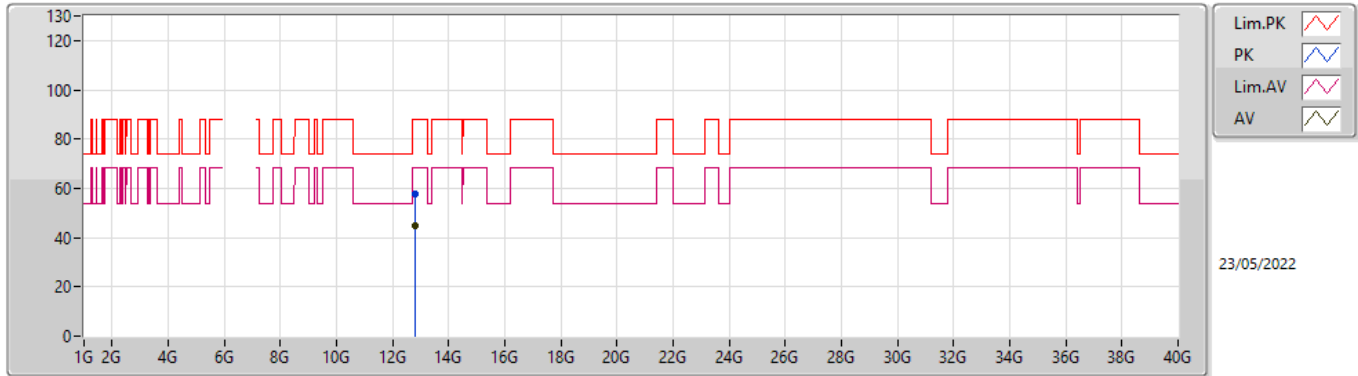

802.11ax HEW20_Nss1,(MCS0)_1TX(Port2)
6415MHz_TX

Type	Freq (Hz)	Level (dBuV/m)	Limit (dBuV/m)	Margin (dB)	Factor (dB)	Dist (m)	Condition	Azimuth (°)	Height (m)	Comment	Raw (dBuV)	AF (dB)	CL (dB)	PA (dB)
AV	12.8198G	44.56	68.20	-23.64	19.23	3	Vertical	105	2.93	-	25.33	38.90	13.81	33.48
PK	12.81848G	57.61	88.20	-30.59	19.23	3	Vertical	105	2.93	-	38.38	38.90	13.81	33.48