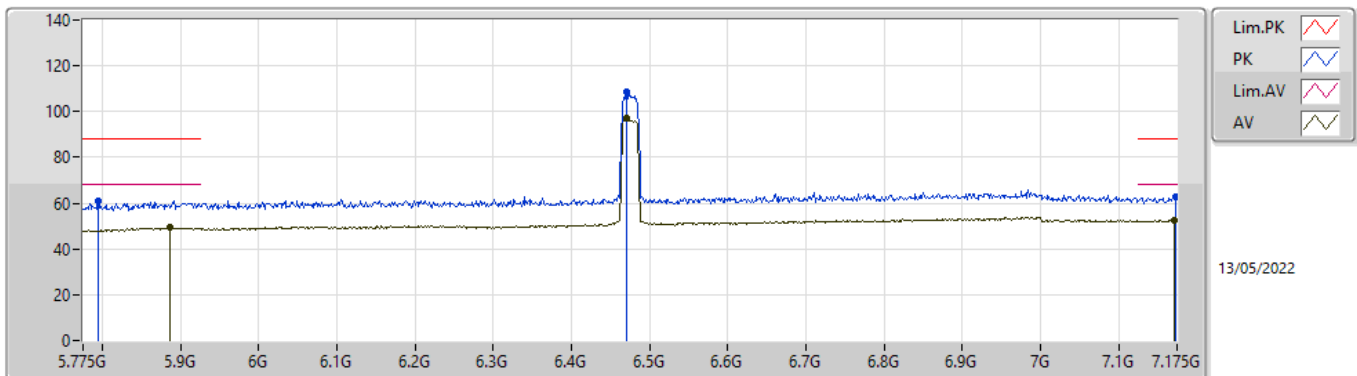

802.11ax HEW20_Nss2,(MCS0)_2TX

6475MHz_TX

Type	Freq (Hz)	Level (dBuV/m)	Limit (dBuV/m)	Margin (dB)	Factor (dB)	Dist (m)	Condition	Azimuth (°)	Height (m)	Comment	Raw (dBuV)	AF (dB)	CL (dB)	PA (dB)
AV	5.8856G	49.25	68.20	-18.95	8.47	3	Horizontal	66	1.62	30	40.78	32.44	10.24	34.21
AV	6.4708G	97.11	Inf	-Inf	10.21	3	Horizontal	66	1.62	30	86.90	33.78	10.69	34.26
AV	7.1708G	52.37	68.20	-15.83	12.79	3	Horizontal	66	1.62	30	39.58	36.02	11.28	34.51
PK	5.7946G	61.10	88.20	-27.10	8.06	3	Horizontal	66	1.62	30	53.04	32.09	10.18	34.21
PK	6.4708G	108.47	Inf	-Inf	10.21	3	Horizontal	66	1.62	30	98.26	33.78	10.69	34.26
PK	7.1736G	62.72	88.20	-25.48	12.81	3	Horizontal	66	1.62	30	49.91	36.04	11.28	34.51