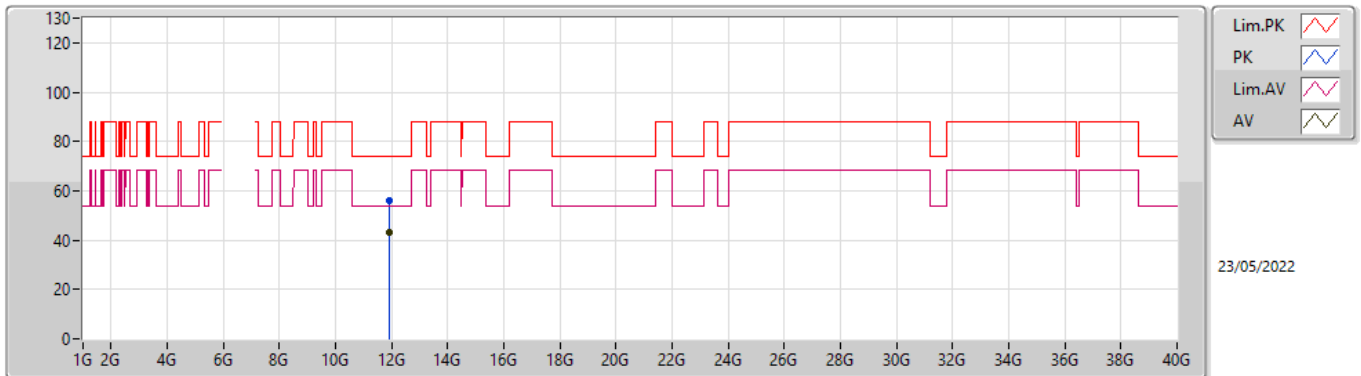

802.11a_Nss1,(6Mbps)_2TX
5955MHz_TX

Type	Freq (Hz)	Level (dBuV/m)	Limit (dBuV/m)	Margin (dB)	Factor (dB)	Dist (m)	Condition	Azimuth (°)	Height (m)	Comment	Raw (dBuV)	AF (dB)	CL (dB)	PA (dB)
AV	11.90055G	43.31	54.00	-10.69	17.59	3	Horizontal	15	2.98	-	25.72	38.60	13.27	34.28
PK	11.8956G	55.82	74.00	-18.18	17.60	3	Horizontal	15	2.98	-	38.22	38.60	13.27	34.27