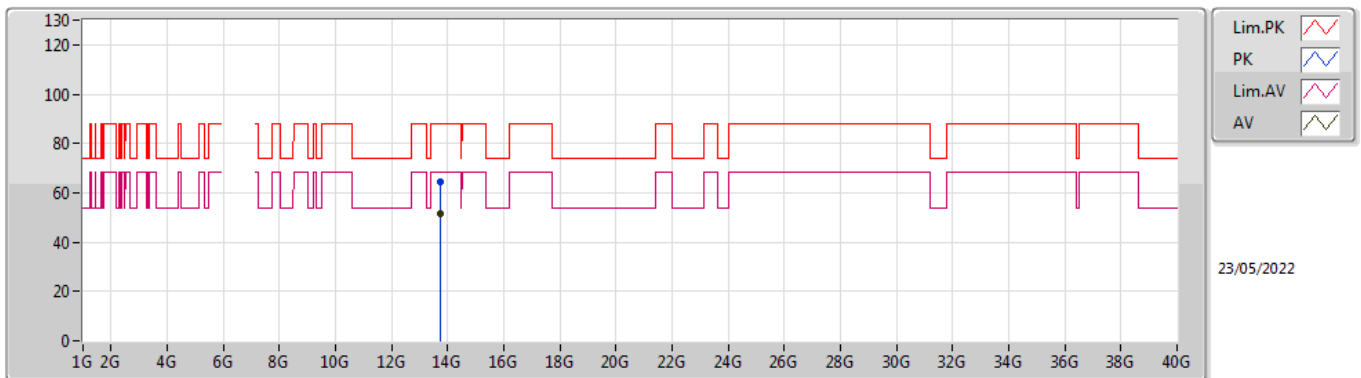

802.11ax HEW40_Nss1,(MCS0)_1TX(Port2)

6885MHz Straddle 6.525-6.875GHz_TX

Type	Freq (Hz)	Level (dBuV/m)	Limit (dBuV/m)	Margin (dB)	Factor (dB)	Dist (m)	Condition	Azimuth (°)	Height (m)	Comment	Raw (dBuV)	AF (dB)	CL (dB)	PA (dB)
AV	13.75923G	51.41	68.20	-16.79	21.72	3	Horizontal	43	2.57	-	29.69	39.76	14.39	32.43
PK	13.76055G	64.19	88.20	-24.01	21.72	3	Horizontal	43	2.57	-	42.47	39.76	14.39	32.43