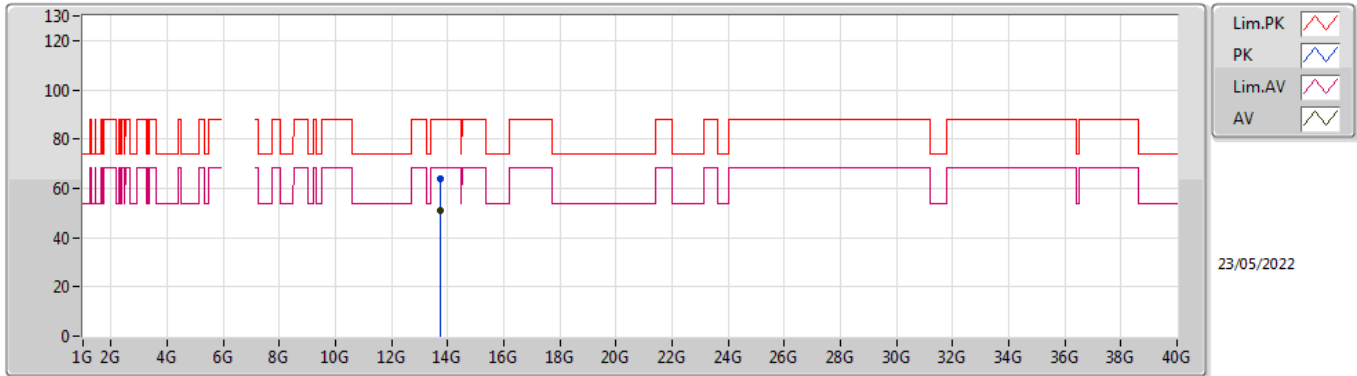

802.11a_Nss1,(6Mbps)_1TX(Port2)
6875MHz Straddle 6.525-6.875GHz_TX

Type	Freq (Hz)	Level (dBuV/m)	Limit (dBuV/m)	Margin (dB)	Factor (dB)	Dist (m)	Condition	Azimuth (°)	Height (m)	Comment	Raw (dBuV)	AF (dB)	CL (dB)	PA (dB)
AV	13.74796G	50.77	68.20	-17.43	21.65	3	Vertical	73	1.95	-	29.12	39.70	14.38	32.43
PK	13.74844G	64.04	88.20	-24.16	21.66	3	Vertical	73	1.95	-	42.38	39.70	14.39	32.43