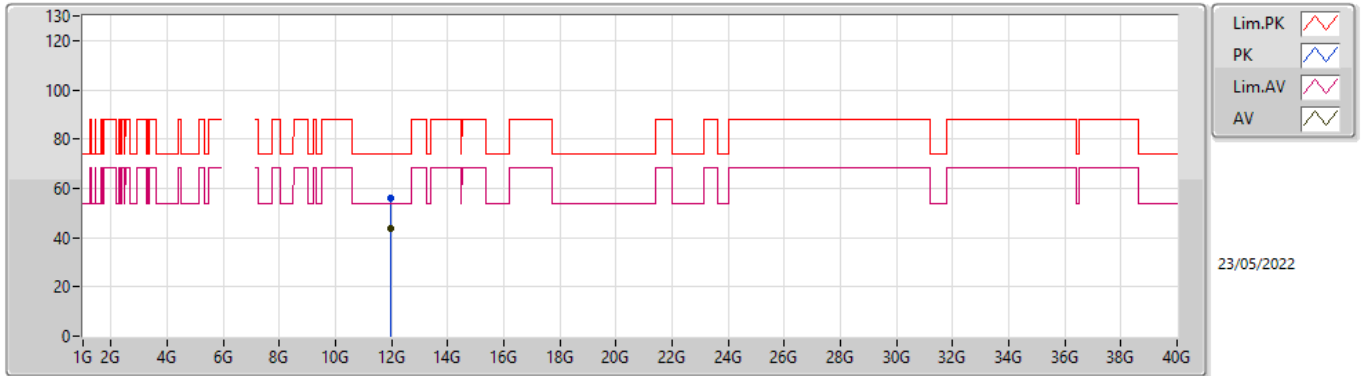

802.11ax HEW80_Nss1,(MCS0)_1TX(Port2)
5985MHz_TX

Type	Freq (Hz)	Level (dBuV/m)	Limit (dBuV/m)	Margin (dB)	Factor (dB)	Dist (m)	Condition	Azimuth (°)	Height (m)	Comment	Raw (dBuV)	AF (dB)	CL (dB)	PA (dB)
AV	11.9694G	43.88	54.00	-10.12	17.83	3	Vertical	57	1.46	-	26.05	38.84	13.30	34.31
PK	11.95887G	56.30	74.00	-17.70	17.80	3	Vertical	57	1.46	-	38.50	38.82	13.29	34.31