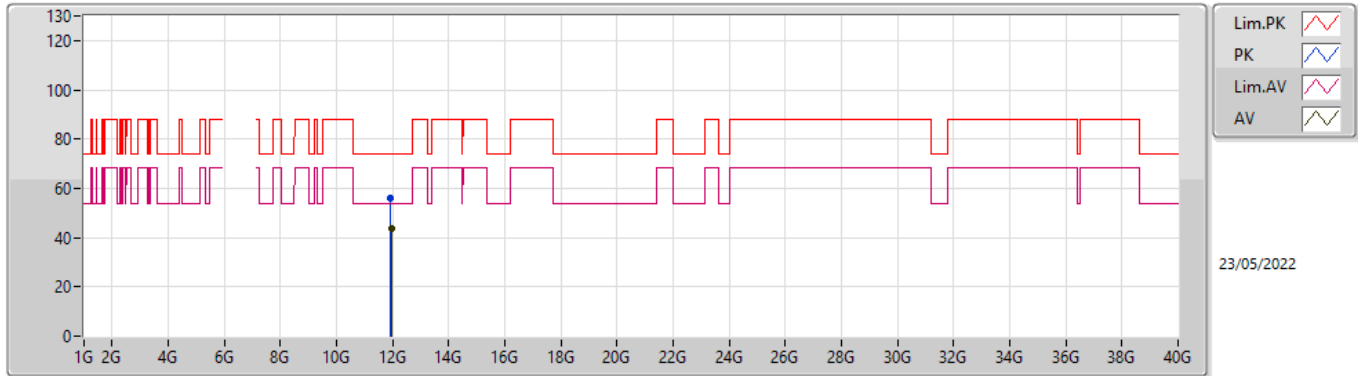

802.11ax HEW40_Nss2,(MCS0)_2TX
5965MHz_TX

Type	Freq (Hz)	Level (dBuV/m)	Limit (dBuV/m)	Margin (dB)	Factor (dB)	Dist (m)	Condition	Azimuth (°)	Height (m)	Comment	Raw (dBuV)	AF (dB)	CL (dB)	PA (dB)
AV	11.94341G	43.97	54.00	-10.03	17.78	3	Vertical	67	2.45	-	26.19	38.79	13.29	34.30
PK	11.9177G	56.01	74.00	-17.99	17.73	3	Vertical	67	2.45	-	38.28	38.74	13.28	34.29