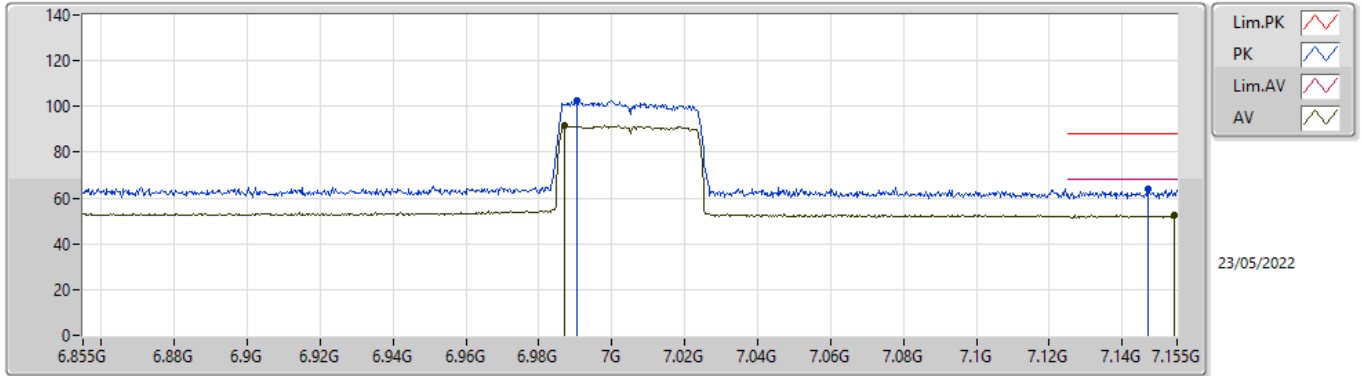

802.11ax HEW40_Nss2,(MCS0)_2TX

7005MHz_TX

Type	Freq (Hz)	Level (dBuV/m)	Limit (dBuV/m)	Margin (dB)	Factor (dB)	Dist (m)	Condition	Azimuth (°)	Height (m)	Comment	Raw (dBuV)	AF (dB)	CL (dB)	PA (dB)
AV	6.987G	91.74	Inf	-Inf	11.65	3	Vertical	334	2.95	30	80.09	35.05	11.12	34.52
AV	7.1544G	52.69	68.20	-15.51	12.68	3	Vertical	334	2.95	30	40.01	35.93	11.26	34.51
PK	6.9903G	102.40	Inf	-Inf	11.66	3	Vertical	334	2.95	30	90.74	35.06	11.12	34.52
PK	7.1469G	64.20	88.20	-24.00	12.62	3	Vertical	334	2.95	30	51.58	35.89	11.25	34.52