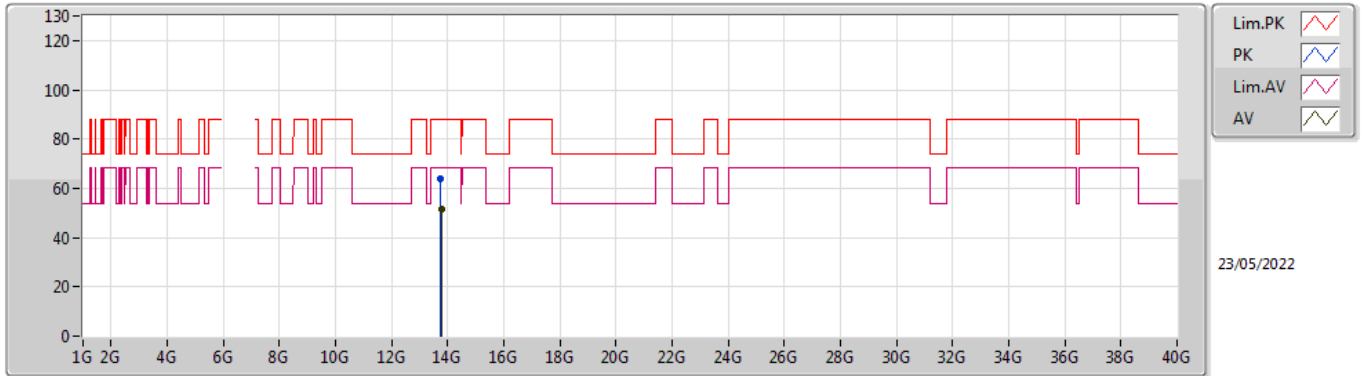

802.11ax HEW40_Nss1,(MCS0)_1TX(Port2)

6885MHz Straddle 6.525-6.875GHz_TX

Type	Freq (Hz)	Level (dBuV/m)	Limit (dBuV/m)	Margin (dB)	Factor (dB)	Dist (m)	Condition	Azimuth (°)	Height (m)	Comment	Raw (dBuV)	AF (dB)	CL (dB)	PA (dB)
AV	13.77984G	51.35	68.20	-16.85	21.74	3	Vertical	315	2.33	-	29.61	39.78	14.40	32.44
PK	13.7553G	64.13	88.20	-24.07	21.72	3	Vertical	315	2.33	-	42.41	39.76	14.39	32.43