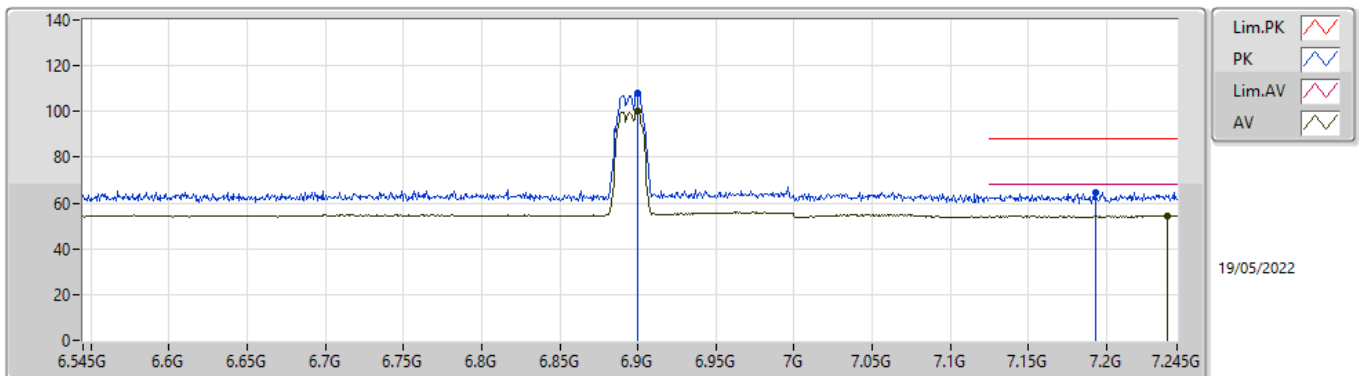

802.11a_Nss1,(6Mbps)_2TX

6895MHz_TX

Type	Freq (Hz)	Level (dBuV/m)	Limit (dBuV/m)	Margin (dB)	Factor (dB)	Dist (m)	Condition	Azimuth (°)	Height (m)	Comment	Raw (dBuV)	AF (dB)	CL (dB)	PA (dB)
AV	6.8999G	100.14	Inf	-Inf	12.26	3	Horizontal	60	1.50	16	87.88	35.70	11.04	34.48
AV	7.2387G	54.53	68.20	-13.67	13.45	3	Horizontal	60	1.50	16	41.08	36.65	11.31	34.51
PK	6.8999G	108.25	Inf	-Inf	12.26	3	Horizontal	60	1.50	16	95.99	35.70	11.04	34.48
PK	7.1925G	64.69	88.20	-23.51	13.30	3	Horizontal	60	1.50	16	51.39	36.52	11.29	34.51