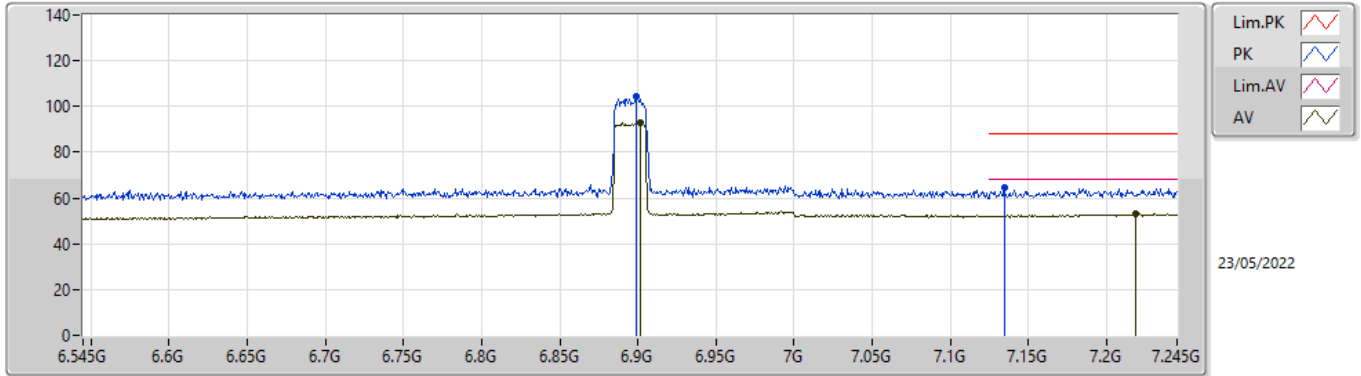

802.11ax HEW20_Nss2,(MCS0)_2TX

6895MHz_TX

Type	Freq (Hz)	Level (dBuV/m)	Limit (dBuV/m)	Margin (dB)	Factor (dB)	Dist (m)	Condition	Azimuth (°)	Height (m)	Comment	Raw (dBuV)	AF (dB)	CL (dB)	PA (dB)
AV	6.902G	92.70	Inf	-Inf	11.37	3	Vertical	326	2.95	30	81.33	34.80	11.05	34.48
AV	7.2184G	53.14	68.20	-15.06	13.03	3	Vertical	326	2.95	30	40.11	36.24	11.30	34.51
PK	6.8992G	104.59	Inf	-Inf	11.36	3	Vertical	326	2.95	30	93.23	34.80	11.04	34.48
PK	7.1344G	64.66	88.20	-23.54	12.56	3	Vertical	326	2.95	30	52.10	35.84	11.24	34.52