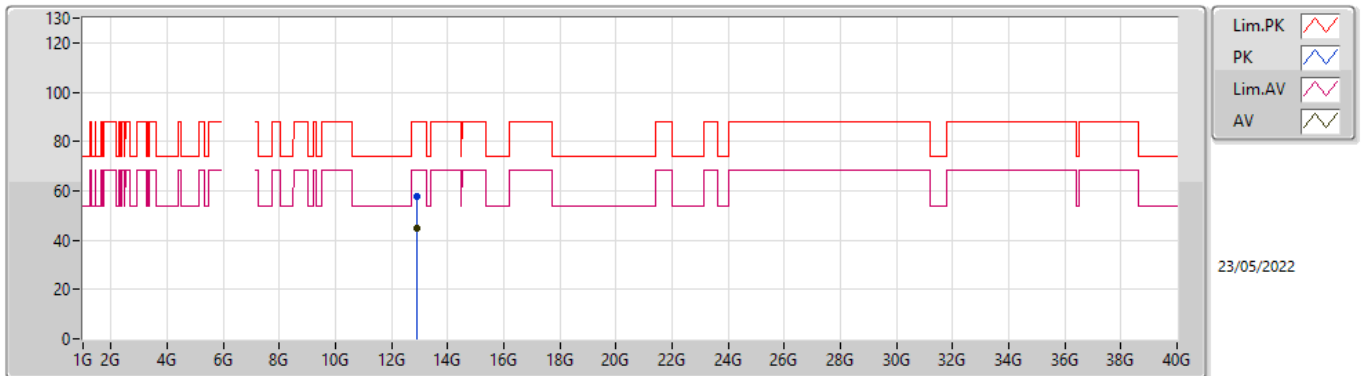

802.11ax HEW40_Nss1,(MCS0)_1TX(Port2)
6445MHz_TX

Type	Freq (Hz)	Level (dBuV/m)	Limit (dBuV/m)	Margin (dB)	Factor (dB)	Dist (m)	Condition	Azimuth (°)	Height (m)	Comment	Raw (dBuV)	AF (dB)	CL (dB)	PA (dB)
AV	12.87974G	44.83	68.20	-23.37	19.38	3	Horizontal	176	1.78	-	25.45	38.90	13.85	33.37
PK	12.88724G	57.53	88.20	-30.67	19.41	3	Horizontal	176	1.78	-	38.12	38.90	13.86	33.35