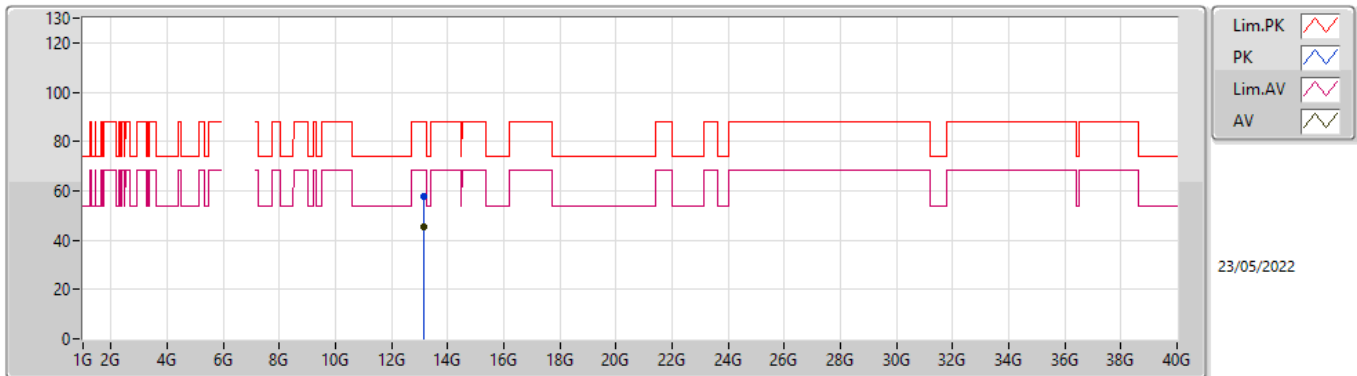

802.11ax HEW40_Nss2,(MCS0)_2TX
6565MHz_TX

Type	Freq (Hz)	Level (dBuV/m)	Limit (dBuV/m)	Margin (dB)	Factor (dB)	Dist (m)	Condition	Azimuth (°)	Height (m)	Comment	Raw (dBuV)	AF (dB)	CL (dB)	PA (dB)
AV	13.13534G	45.31	68.20	-22.89	19.89	3	Horizontal	128	1.57	-	25.42	38.80	14.01	32.92
PK	13.12673G	57.58	88.20	-30.62	19.87	3	Horizontal	128	1.57	-	37.71	38.80	14.00	32.93