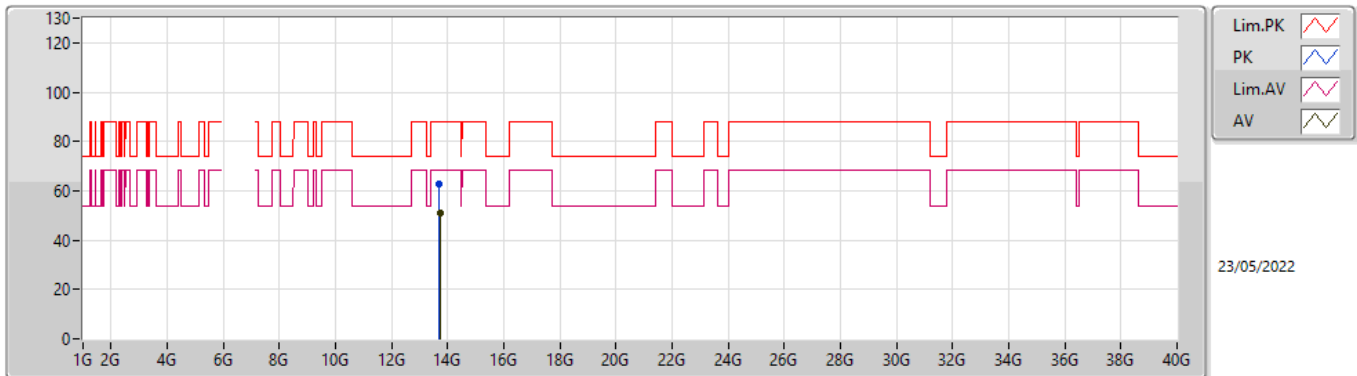

802.11ax HEW20_Nss2,(MCS0)_2TX
6855MHz_TX

Type	Freq (Hz)	Level (dBuV/m)	Limit (dBuV/m)	Margin (dB)	Factor (dB)	Dist (m)	Condition	Azimuth (°)	Height (m)	Comment	Raw (dBuV)	AF (dB)	CL (dB)	PA (dB)
AV	13.71855G	51.12	68.20	-17.08	21.67	3	Horizontal	143	1.51	-	29.45	39.72	14.37	32.42
PK	13.70877G	62.89	88.20	-25.31	21.66	3	Horizontal	143	1.51	-	41.23	39.71	14.36	32.41