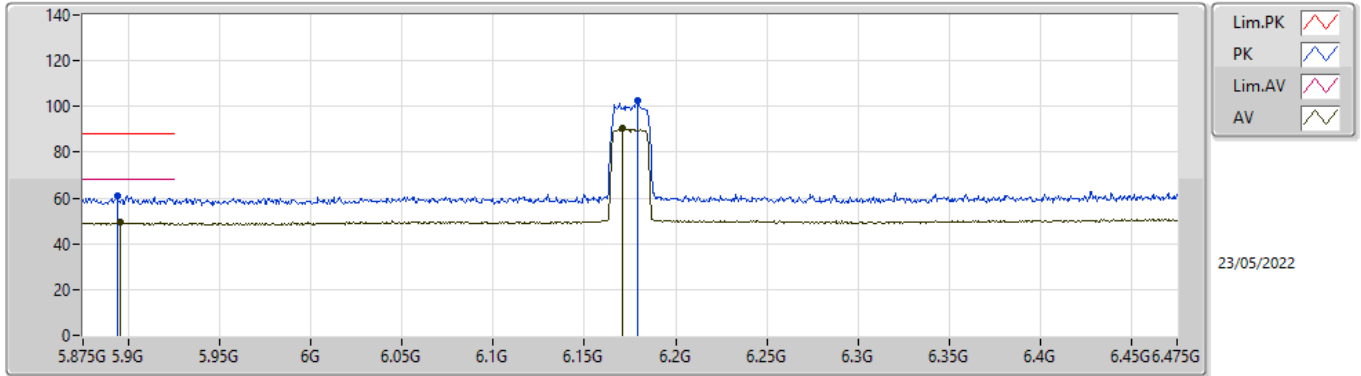

802.11ax HEW20_Nss2,(MCS0)_2TX

6175MHz_TX

Type	Freq (Hz)	Level (dBuV/m)	Limit (dBuV/m)	Margin (dB)	Factor (dB)	Dist (m)	Condition	Azimuth (°)	Height (m)	Comment	Raw (dBuV)	AF (dB)	CL (dB)	PA (dB)
AV	5.8954G	49.64	68.20	-18.56	8.52	3	Vertical	59	1.78	30	41.12	32.48	10.25	34.21
AV	6.1708G	90.30	Inf	-Inf	8.99	3	Vertical	59	1.78	30	81.31	32.72	10.50	34.23
PK	5.8936G	61.23	88.20	-26.97	8.51	3	Vertical	59	1.78	30	52.72	32.47	10.25	34.21
PK	6.1792G	102.30	Inf	-Inf	9.06	3	Vertical	59	1.78	30	93.24	32.78	10.51	34.23