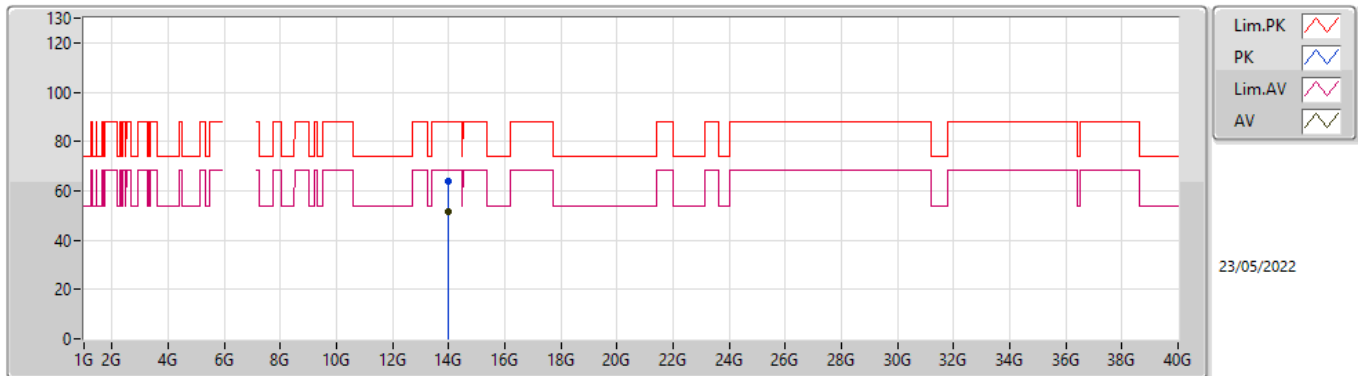

802.11a_Nss1,(6Mbps)_2TX
6995MHz_TX

Type	Freq (Hz)	Level (dBuV/m)	Limit (dBuV/m)	Margin (dB)	Factor (dB)	Dist (m)	Condition	Azimuth (°)	Height (m)	Comment	Raw (dBuV)	AF (dB)	CL (dB)	PA (dB)
AV	13.98406G	51.44	68.20	-16.76	21.78	3	Horizontal	145	2.83	-	29.66	39.78	14.53	32.53
PK	13.99849G	64.13	88.20	-24.07	21.80	3	Horizontal	145	2.83	-	42.33	39.80	14.54	32.54