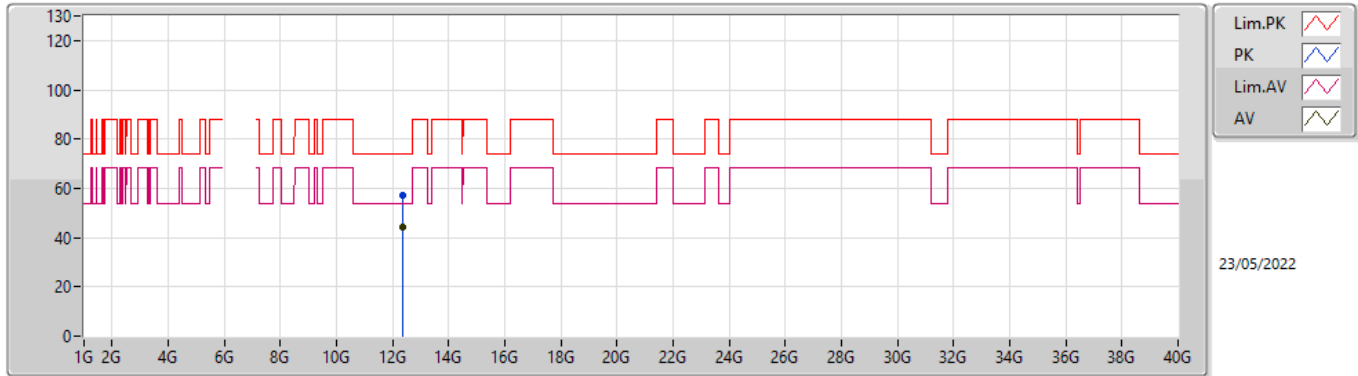

802.11ax HEW20_Nss1,(MCS0)_1TX(Port2)
6175MHz_TX

Type	Freq (Hz)	Level (dBuV/m)	Limit (dBuV/m)	Margin (dB)	Factor (dB)	Dist (m)	Condition	Azimuth (°)	Height (m)	Comment	Raw (dBuV)	AF (dB)	CL (dB)	PA (dB)
AV	12.36014G	44.33	54.00	-9.67	18.24	3	Vertical	238	2.22	-	26.09	38.86	13.53	34.15
PK	12.34997G	57.02	74.00	-16.98	18.22	3	Vertical	238	2.22	-	38.80	38.85	13.53	34.16