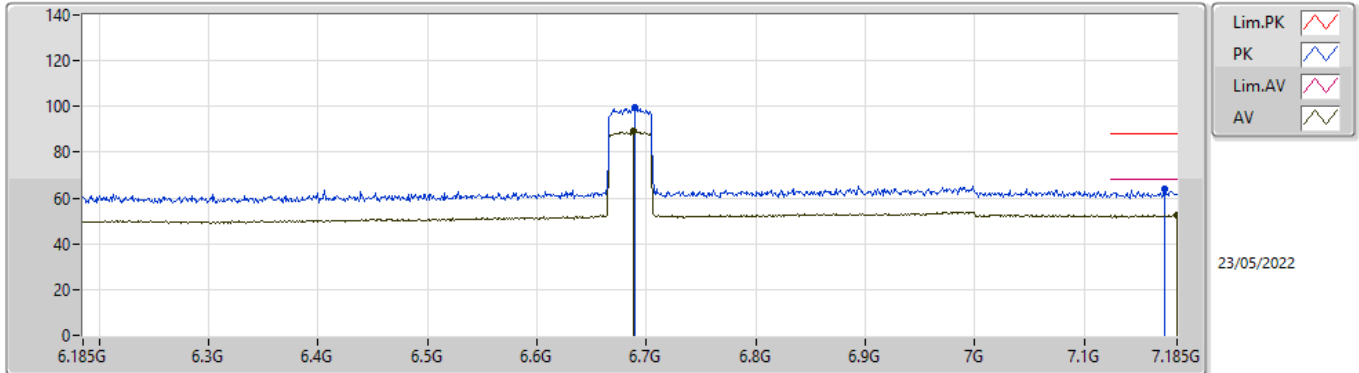

802.11ax HEW40_Nss2,(MCS0)_2TX

6685MHz_TX

Type	Freq (Hz)	Level (dBuV/m)	Limit (dBuV/m)	Margin (dB)	Factor (dB)	Dist (m)	Condition	Azimuth (°)	Height (m)	Comment	Raw (dBuV)	AF (dB)	CL (dB)	PA (dB)
AV	6.688G	89.34	Inf	-Inf	10.71	3	Vertical	322	2.81	30	78.63	34.22	10.85	34.36
AV	7.185G	52.73	68.20	-15.47	12.89	3	Vertical	322	2.81	30	39.84	36.11	11.29	34.51
PK	6.689G	99.80	Inf	-Inf	10.71	3	Vertical	322	2.81	30	89.09	34.22	10.85	34.36
PK	7.174G	63.74	88.20	-24.46	12.81	3	Vertical	322	2.81	30	50.93	36.04	11.28	34.51