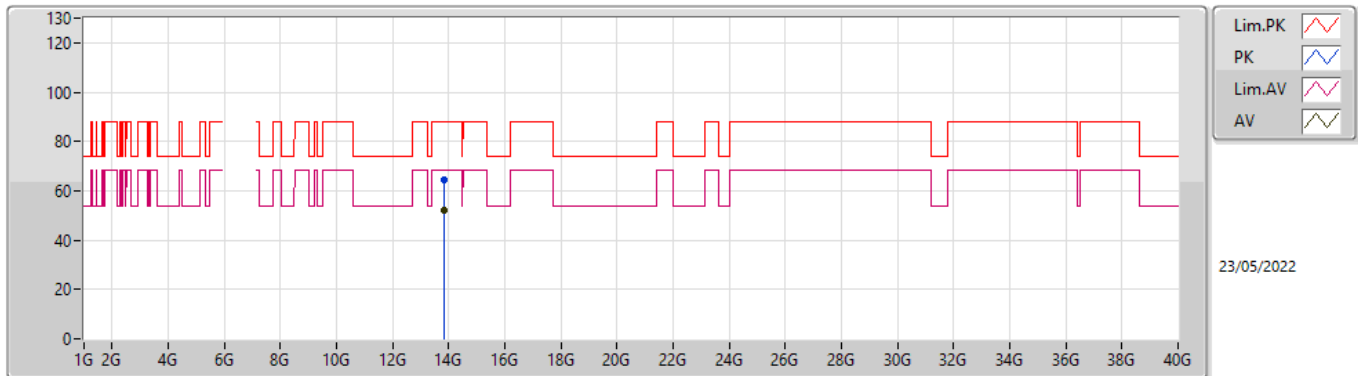

802.11ax HEW40_Nss2,(MCS0)_2TX
6925MHz_TX

Type	Freq (Hz)	Level (dBuV/m)	Limit (dBuV/m)	Margin (dB)	Factor (dB)	Dist (m)	Condition	Azimuth (°)	Height (m)	Comment	Raw (dBuV)	AF (dB)	CL (dB)	PA (dB)
AV	13.83746G	52.27	68.20	-15.93	21.88	3	Horizontal	101	2.37	-	30.39	39.91	14.44	32.47
PK	13.85843G	64.44	88.20	-23.76	21.95	3	Horizontal	101	2.37	-	42.49	39.98	14.45	32.48