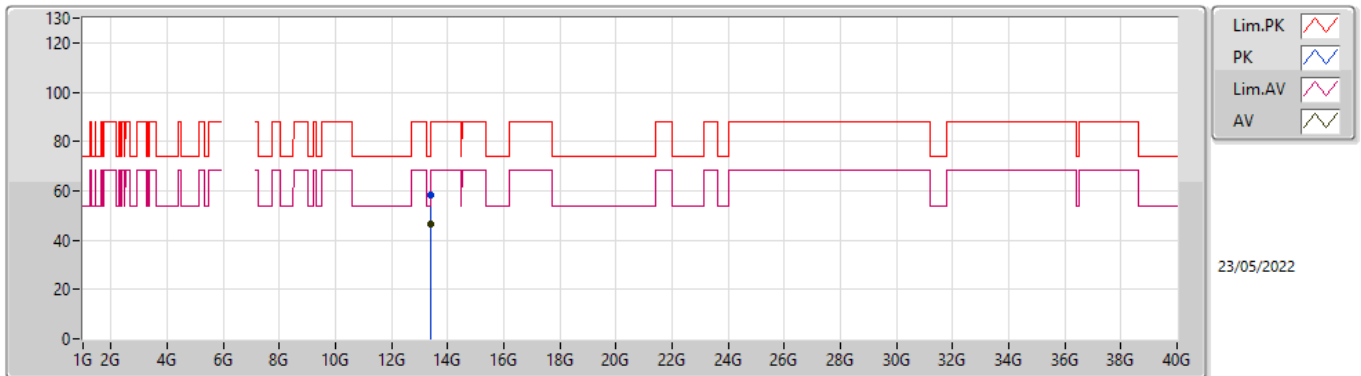

802.11ax HEW20_Nss2,(MCS0)_2TX
6695MHz_TX

Type	Freq (Hz)	Level (dBuV/m)	Limit (dBuV/m)	Margin (dB)	Factor (dB)	Dist (m)	Condition	Azimuth (°)	Height (m)	Comment	Raw (dBuV)	AF (dB)	CL (dB)	PA (dB)
AV	13.39438G	46.27	54.00	-7.73	21.15	3	Horizontal	141	2.05	-	25.12	39.47	14.17	32.49
PK	13.39888G	58.53	74.00	-15.47	21.17	3	Horizontal	141	2.05	-	37.36	39.49	14.17	32.49