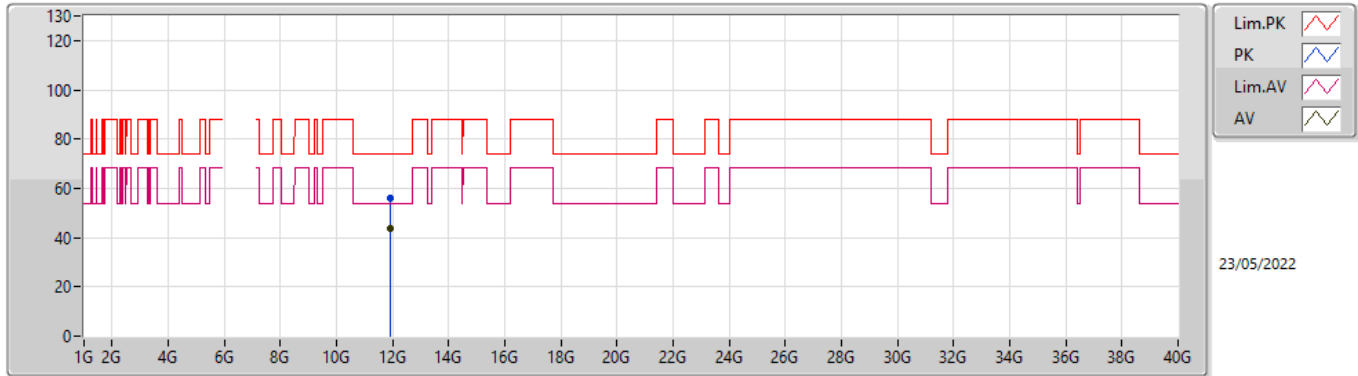

802.11ax HEW20_Nss2,(MCS0)_2TX
5955MHz_TX

Type	Freq (Hz)	Level (dBuV/m)	Limit (dBuV/m)	Margin (dB)	Factor (dB)	Dist (m)	Condition	Azimuth (°)	Height (m)	Comment	Raw (dBuV)	AF (dB)	CL (dB)	PA (dB)
AV	11.91921G	43.94	54.00	-10.06	17.63	3	Vertical	162	2.27	-	26.31	38.64	13.28	34.29
PK	11.89584G	55.86	74.00	-18.14	17.60	3	Vertical	162	2.27	-	38.26	38.60	13.27	34.27