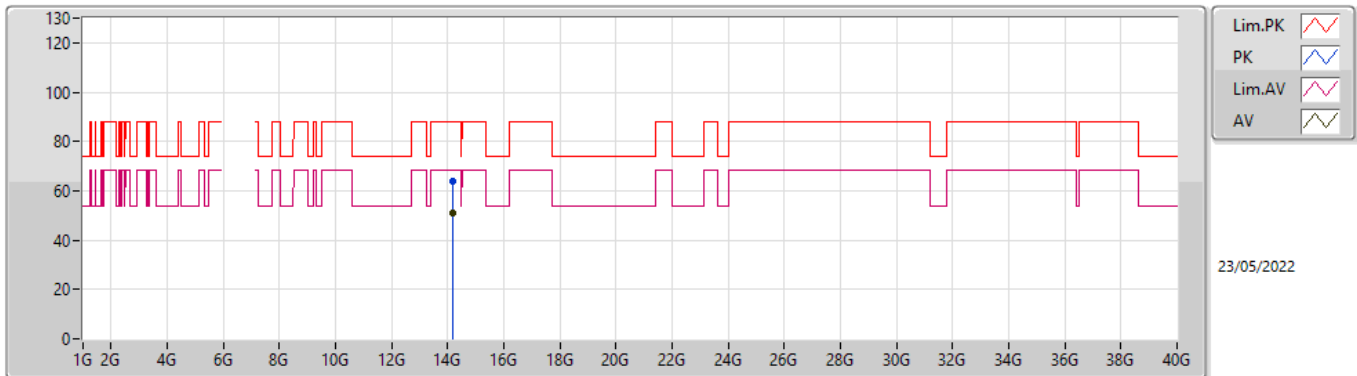

802.11a_Nss1,(6Mbps)_2TX
7095MHz_TX

Type	Freq (Hz)	Level (dBuV/m)	Limit (dBuV/m)	Margin (dB)	Factor (dB)	Dist (m)	Condition	Azimuth (°)	Height (m)	Comment	Raw (dBuV)	AF (dB)	CL (dB)	PA (dB)
AV	14.17674G	50.85	68.20	-17.35	22.01	3	Horizontal	76	2.20	-	28.84	40.10	14.67	32.76
PK	14.19054G	63.69	88.20	-24.51	22.00	3	Horizontal	76	2.20	-	41.69	40.10	14.68	32.78