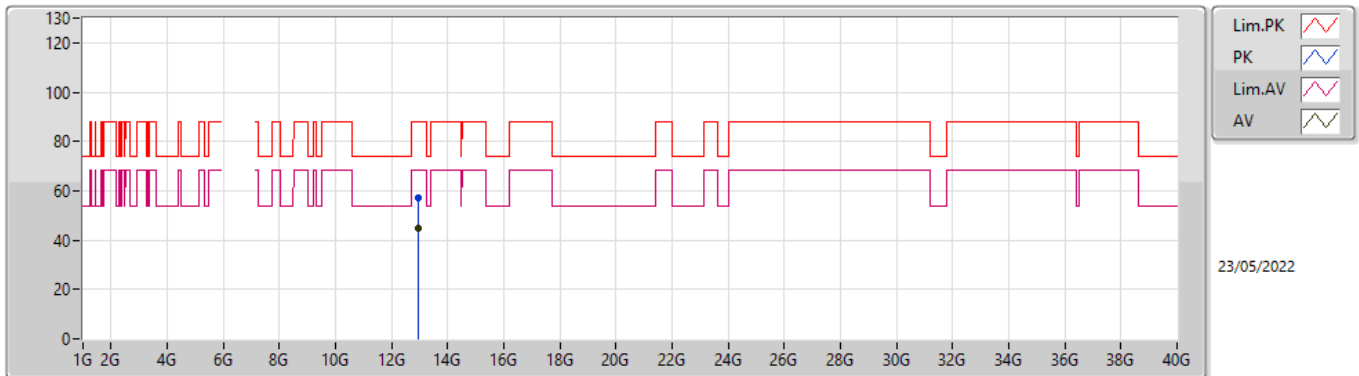

802.11ax HEW20_Nss2,(MCS0)_2TX
6475MHz_TX

Type	Freq (Hz)	Level (dBuV/m)	Limit (dBuV/m)	Margin (dB)	Factor (dB)	Dist (m)	Condition	Azimuth (°)	Height (m)	Comment	Raw (dBuV)	AF (dB)	CL (dB)	PA (dB)
AV	12.94112G	44.94	68.20	-23.26	19.54	3	Horizontal	135	1.00	-	25.40	38.90	13.89	33.25
PK	12.96173G	57.24	88.20	-30.96	19.59	3	Horizontal	135	1.00	-	37.65	38.90	13.90	33.21