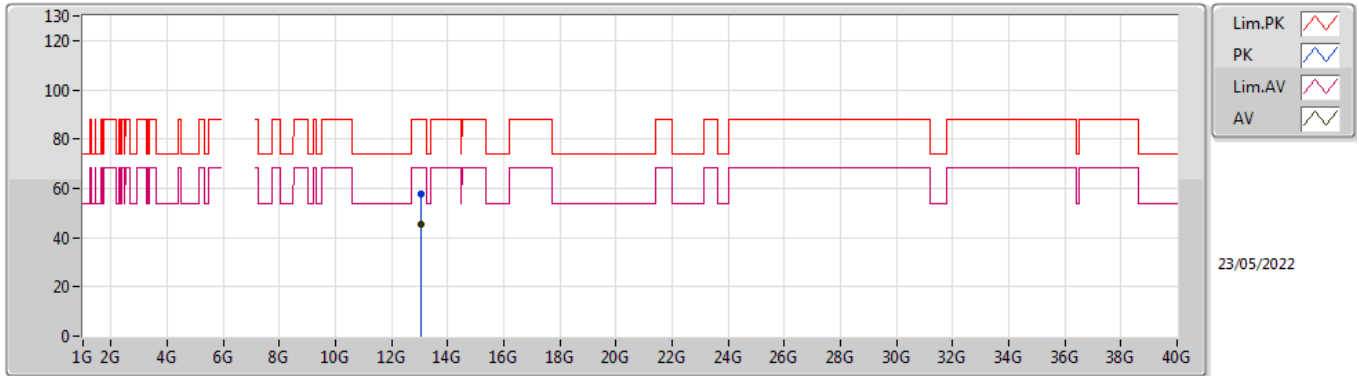

802.11ax HEW40_Nss2,(MCS0)_2TX
6525MHz Straddle 6.425-6.525GHz_TX

Type	Freq (Hz)	Level (dBuV/m)	Limit (dBuV/m)	Margin (dB)	Factor (dB)	Dist (m)	Condition	Azimuth (°)	Height (m)	Comment	Raw (dBuV)	AF (dB)	CL (dB)	PA (dB)
AV	13.06215G	45.22	68.20	-22.98	19.76	3	Vertical	199	1.36	-	25.46	38.84	13.96	33.04
PK	13.04715G	57.72	88.20	-30.48	19.74	3	Vertical	199	1.36	-	37.98	38.85	13.95	33.06