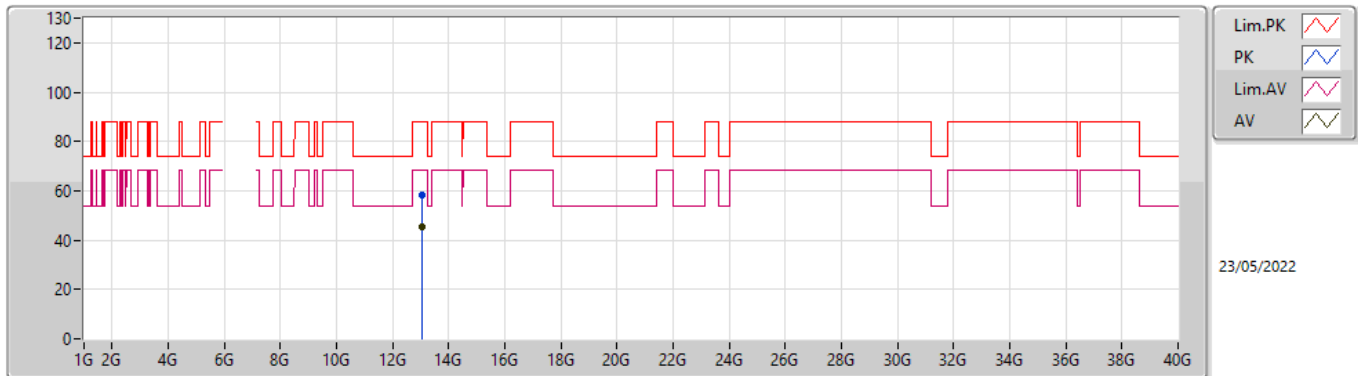

802.11ax HEW20_Nss2,(MCS0)_2TX
6535MHz_TX

Type	Freq (Hz)	Level (dBuV/m)	Limit (dBuV/m)	Margin (dB)	Factor (dB)	Dist (m)	Condition	Azimuth (°)	Height (m)	Comment	Raw (dBuV)	AF (dB)	CL (dB)	PA (dB)
AV	13.06988G	45.49	68.20	-22.71	19.77	3	Horizontal	259	2.26	-	25.72	38.83	13.97	33.03
PK	13.06457G	58.41	88.20	-29.79	19.77	3	Horizontal	259	2.26	-	38.64	38.84	13.96	33.03