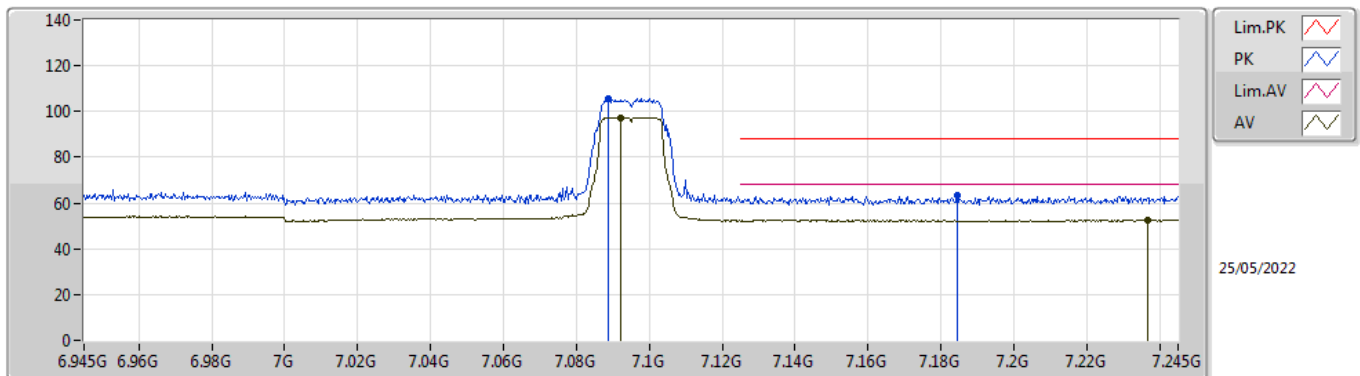

802.11a_Nss1,(6Mbps)_1TX(Port2)

7095MHz_TX

Type	Freq (Hz)	Level (dBuV/m)	Limit (dBuV/m)	Margin (dB)	Factor (dB)	Dist (m)	Condition	Azimuth (°)	Height (m)	Comment	Raw (dBuV)	AF (dB)	CL (dB)	PA (dB)
AV	7.092G	97.42	Inf	-Inf	12.86	3	Horizontal	29	2.76	54	84.56	36.17	11.21	34.52
AV	7.2366G	52.77	68.20	-15.43	13.45	3	Horizontal	29	2.76	54	39.32	36.65	11.31	34.51
PK	7.0887G	105.76	Inf	-Inf	12.84	3	Horizontal	29	2.76	54	92.92	36.15	11.21	34.52
PK	7.1844G	63.54	88.20	-24.66	13.31	3	Horizontal	29	2.76	54	50.23	36.53	11.29	34.51