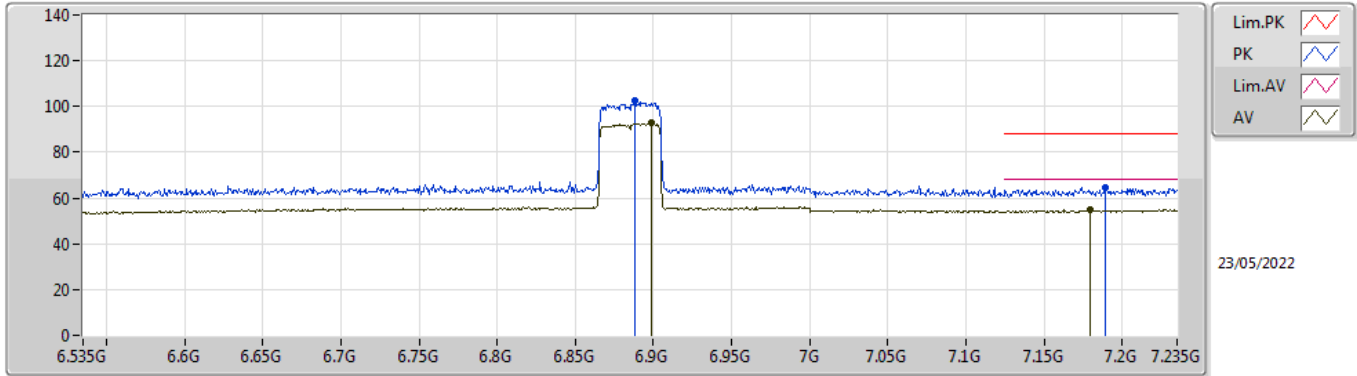

802.11ax HEW40_Nss2,(MCS0)_2TX

6885MHz Straddle 6.525-6.875GHz_TX

Type	Freq (Hz)	Level (dBuV/m)	Limit (dBuV/m)	Margin (dB)	Factor (dB)	Dist (m)	Condition	Azimuth (°)	Height (m)	Comment	Raw (dBuV)	AF (dB)	CL (dB)	PA (dB)
AV	6.8983G	92.69	Inf	-Inf	12.26	3	Vertical	328	3.00	37	80.43	35.70	11.04	34.48
AV	7.1797G	54.72	68.20	-13.48	13.31	3	Vertical	328	3.00	37	41.41	36.54	11.28	34.51
PK	6.8885G	102.41	Inf	-Inf	12.27	3	Vertical	328	3.00	37	90.14	35.70	11.04	34.47
PK	7.1895G	64.86	88.20	-23.34	13.30	3	Vertical	328	3.00	37	51.56	36.52	11.29	34.51