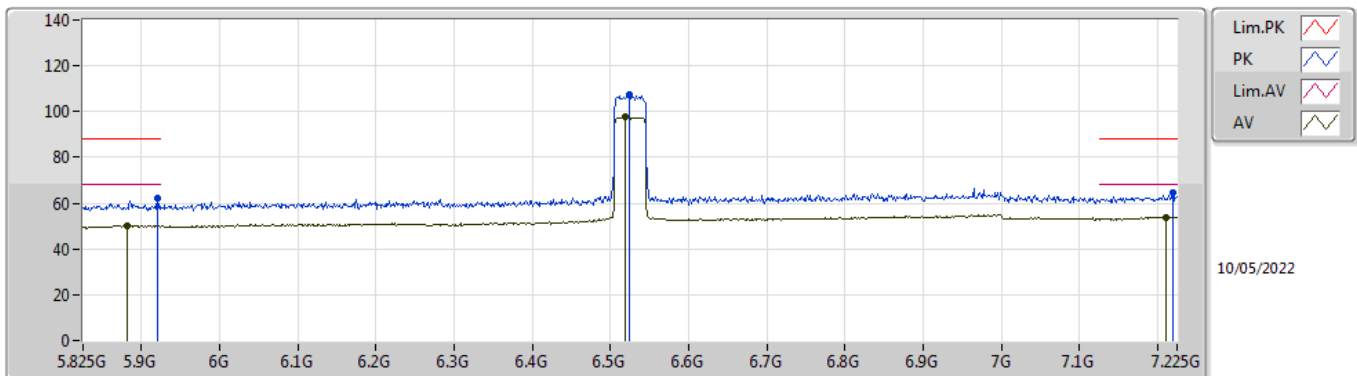

802.11ax HEW40_Nss1,(MCS0)_1TX(Port2)

6525MHz Straddle 6.425-6.525GHz_TX

Type	Freq (Hz)	Level (dBuV/m)	Limit (dBuV/m)	Margin (dB)	Factor (dB)	Dist (m)	Condition	Azimuth (°)	Height (m)	Comment	Raw (dBuV)	AF (dB)	CL (dB)	PA (dB)
AV	5.881G	50.36	68.20	-17.84	8.45	3	Horizontal	75	1.65	56	41.91	32.42	10.24	34.21
AV	6.5194G	97.55	Inf	-Inf	10.47	3	Horizontal	75	1.65	56	87.08	34.02	10.72	34.27
AV	7.211G	53.82	68.20	-14.38	13.01	3	Horizontal	75	1.65	56	40.81	36.22	11.30	34.51
PK	5.9202G	62.09	88.20	-26.11	8.55	3	Horizontal	75	1.65	56	53.54	32.50	10.27	34.22
PK	6.5236G	107.55	Inf	-Inf	10.49	3	Horizontal	75	1.65	56	97.06	34.04	10.72	34.27
PK	7.2194G	64.28	88.20	-23.92	13.03	3	Horizontal	75	1.65	56	51.25	36.24	11.30	34.51