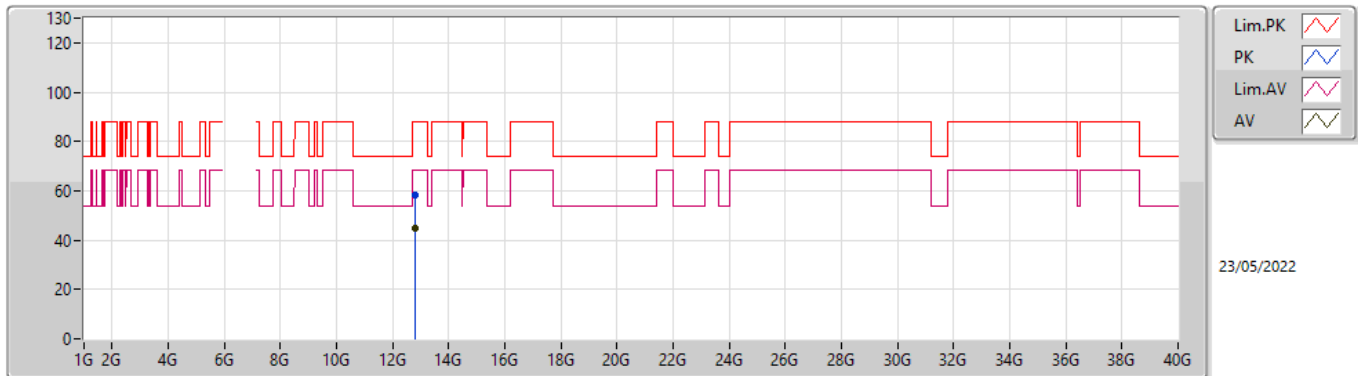

802.11ax HEW40_Nss2,(MCS0)_2TX
6405MHz_TX

Type	Freq (Hz)	Level (dBuV/m)	Limit (dBuV/m)	Margin (dB)	Factor (dB)	Dist (m)	Condition	Azimuth (°)	Height (m)	Comment	Raw (dBuV)	AF (dB)	CL (dB)	PA (dB)
AV	12.82449G	44.93	68.20	-23.27	19.25	3	Horizontal	298	1.97	-	25.68	38.90	13.82	33.47
PK	12.8181G	58.00	88.20	-30.20	19.23	3	Horizontal	298	1.97	-	38.77	38.90	13.81	33.48