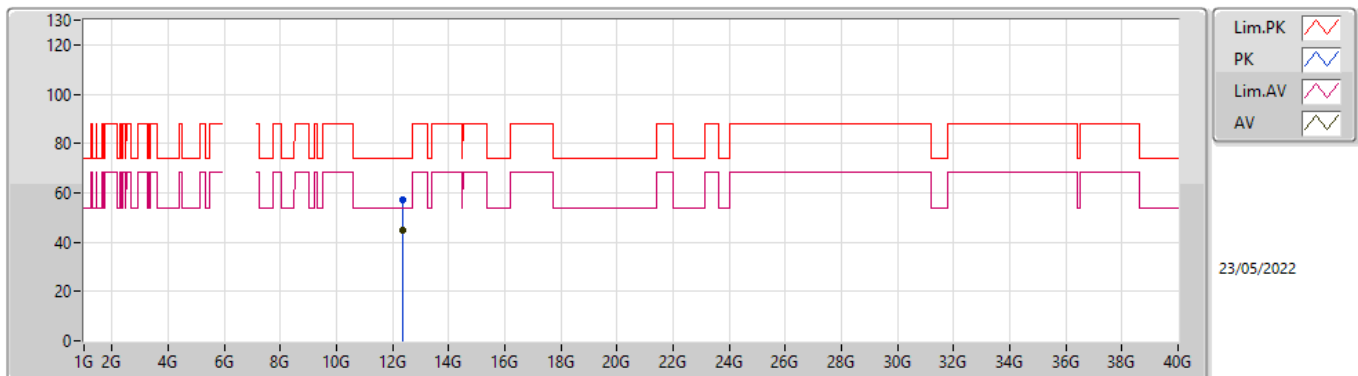

802.11ax HEW20_Nss2,(MCS0)_2TX
6175MHz_TX

Type	Freq (Hz)	Level (dBuV/m)	Limit (dBuV/m)	Margin (dB)	Factor (dB)	Dist (m)	Condition	Azimuth (°)	Height (m)	Comment	Raw (dBuV)	AF (dB)	CL (dB)	PA (dB)
AV	12.33947G	44.82	54.00	-9.18	18.10	3	Horizontal	211	2.09	-	26.72	38.74	13.52	34.16
PK	12.34964G	56.88	74.00	-17.12	18.07	3	Horizontal	211	2.09	-	38.81	38.70	13.53	34.16