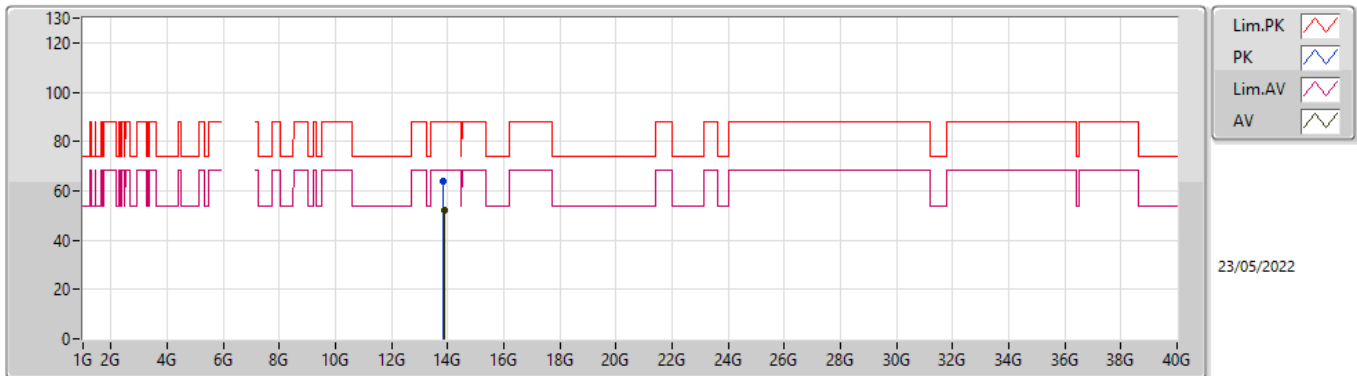

802.11ax HEW40_Nss1,(MCS0)_1TX(Port2)
6925MHz_TX

Type	Freq (Hz)	Level (dBuV/m)	Limit (dBuV/m)	Margin (dB)	Factor (dB)	Dist (m)	Condition	Azimuth (°)	Height (m)	Comment	Raw (dBuV)	AF (dB)	CL (dB)	PA (dB)
AV	13.86359G	52.20	68.20	-16.00	21.68	3	Horizontal	41	1.76	-	30.52	39.70	14.46	32.48
PK	13.85606G	64.12	88.20	-24.08	21.67	3	Horizontal	41	1.76	-	42.45	39.70	14.45	32.48