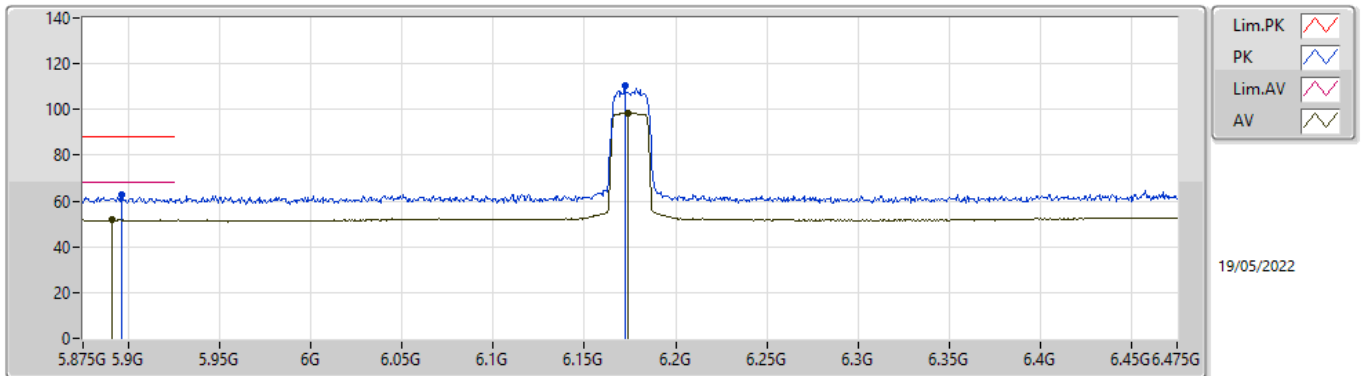

802.11ax HEW20_Nss1,(MCS0)_1TX(Port2)

6175MHz_TX

Type	Freq (Hz)	Level (dBuV/m)	Limit (dBuV/m)	Margin (dB)	Factor (dB)	Dist (m)	Condition	Azimuth (°)	Height (m)	Comment	Raw (dBuV)	AF (dB)	CL (dB)	PA (dB)
AV	5.8906G	51.90	68.20	-16.30	10.14	3	Horizontal	61	1.66	48	41.76	34.10	10.25	34.21
AV	6.1738G	98.66	Inf	-Inf	10.37	3	Horizontal	61	1.66	48	88.29	34.10	10.50	34.23
PK	5.896G	62.78	88.20	-25.42	10.14	3	Horizontal	61	1.66	48	52.64	34.10	10.25	34.21
PK	6.172G	110.27	Inf	-Inf	10.37	3	Horizontal	61	1.66	48	99.90	34.10	10.50	34.23