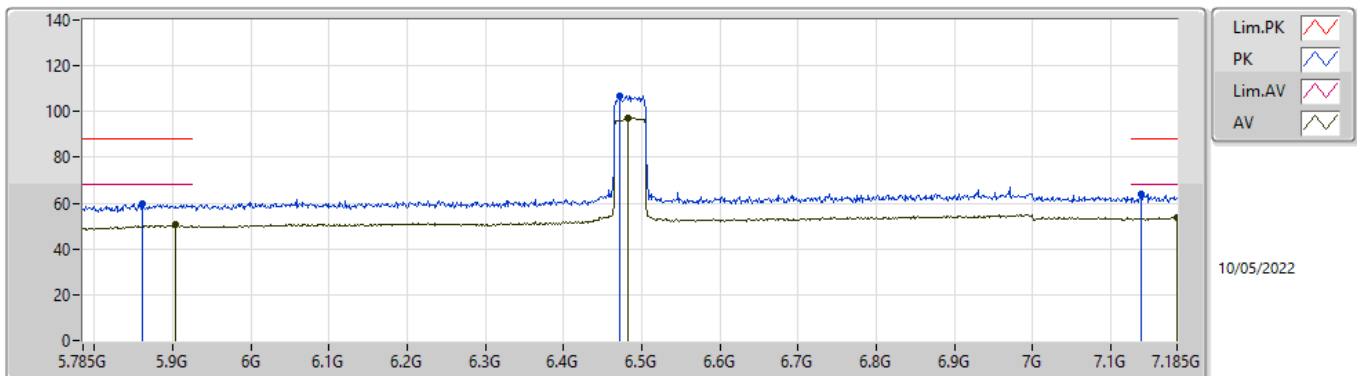

802.11ax HEW40_Nss1,(MCS0)_1TX(Port2)

6485MHz_TX

Type	Freq (Hz)	Level (dBuV/m)	Limit (dBuV/m)	Margin (dB)	Factor (dB)	Dist (m)	Condition	Azimuth (°)	Height (m)	Comment	Raw (dBuV)	AF (dB)	CL (dB)	PA (dB)
AV	5.904G	50.48	68.20	-17.72	8.55	3	Horizontal	77	1.73	59	41.93	32.50	10.26	34.21
AV	6.4822G	97.30	Inf	-Inf	10.26	3	Horizontal	77	1.73	59	87.04	33.83	10.69	34.26
AV	7.185G	53.67	68.20	-14.53	12.89	3	Horizontal	77	1.73	59	40.78	36.11	11.29	34.51
PK	5.8606G	59.47	88.20	-28.73	8.36	3	Horizontal	77	1.73	59	51.11	32.34	10.23	34.21
PK	6.4724G	106.95	Inf	-Inf	10.22	3	Horizontal	77	1.73	59	96.73	33.79	10.69	34.26
PK	7.1388G	64.18	88.20	-24.02	12.59	3	Horizontal	77	1.73	59	51.59	35.86	11.25	34.52