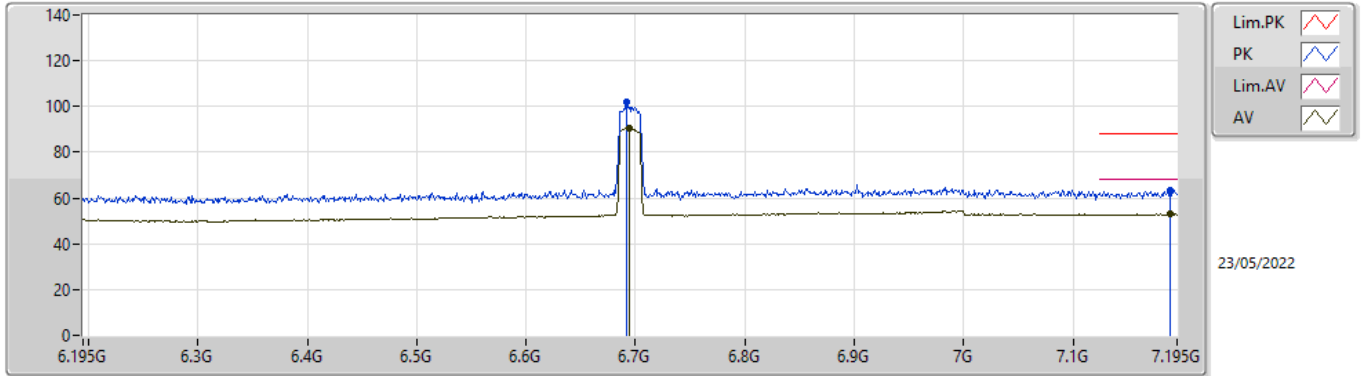

802.11ax HEW20_Nss1,(MCS0)_1TX(Port2)

6695MHz_TX

Type	Freq (Hz)	Level (dBuV/m)	Limit (dBuV/m)	Margin (dB)	Factor (dB)	Dist (m)	Condition	Azimuth (°)	Height (m)	Comment	Raw (dBuV)	AF (dB)	CL (dB)	PA (dB)
AV	6.694G	90.76	Inf	-Inf	10.71	3	Vertical	309	1.89	43	80.05	34.21	10.86	34.36
AV	7.189G	52.97	68.20	-15.23	12.91	3	Vertical	309	1.89	43	40.06	36.13	11.29	34.51
PK	6.692G	101.95	Inf	-Inf	10.72	3	Vertical	309	1.89	43	91.23	34.22	10.86	34.36
PK	7.189G	63.45	88.20	-24.75	12.91	3	Vertical	309	1.89	43	50.54	36.13	11.29	34.51