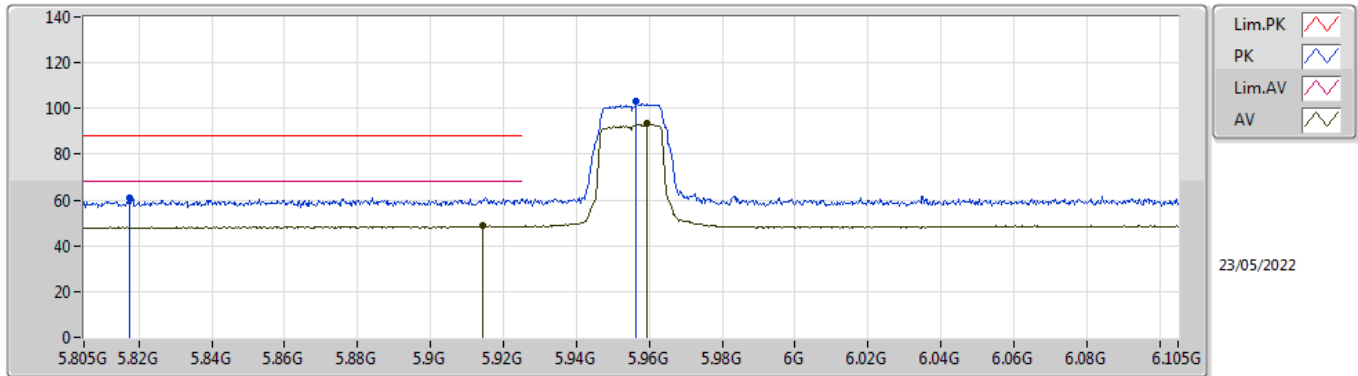

802.11a_Nss1,(6Mbps)_1TX(Port2)

5955MHz_TX

Type	Freq (Hz)	Level (dBuV/m)	Limit (dBuV/m)	Margin (dB)	Factor (dB)	Dist (m)	Condition	Azimuth (°)	Height (m)	Comment	Raw (dBuV)	AF (dB)	CL (dB)	PA (dB)
AV	5.9145G	48.65	68.20	-19.55	10.22	3	Vertical	337	2.07	50	38.43	34.16	10.27	34.21
AV	5.9592G	93.36	Inf	-Inf	10.32	3	Vertical	337	2.07	50	83.04	34.24	10.30	34.22
PK	5.8176G	60.97	88.20	-27.23	9.89	3	Vertical	337	2.07	50	51.08	33.91	10.19	34.21
PK	5.9565G	102.98	Inf	-Inf	10.34	3	Vertical	337	2.07	50	92.64	34.26	10.30	34.22