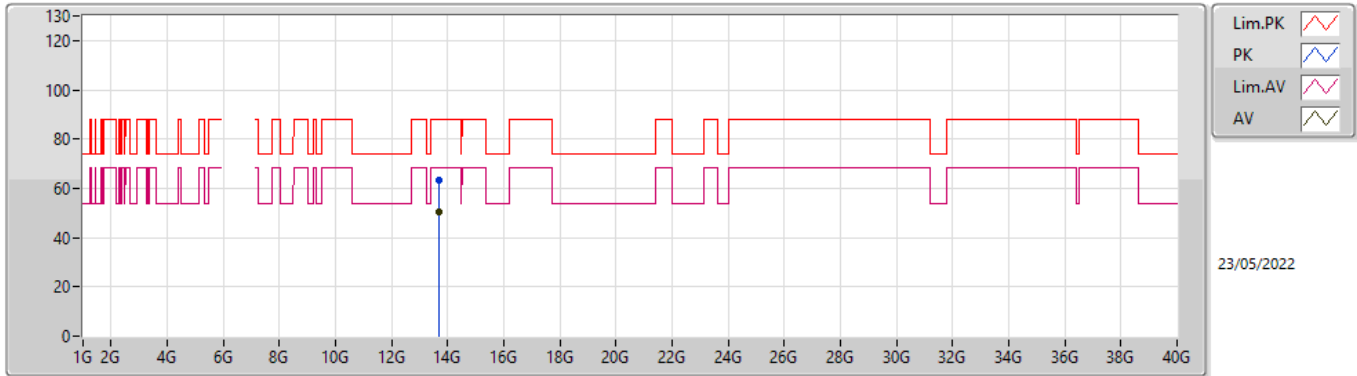

802.11ax HEW20_Nss1,(MCS0)_1TX(Port2)
6855MHz_TX

Type	Freq (Hz)	Level (dBuV/m)	Limit (dBuV/m)	Margin (dB)	Factor (dB)	Dist (m)	Condition	Azimuth (°)	Height (m)	Comment	Raw (dBuV)	AF (dB)	CL (dB)	PA (dB)
AV	13.70535G	50.52	68.20	-17.68	21.65	3	Vertical	276	1.84	-	28.87	39.70	14.36	32.41
PK	13.70682G	63.59	88.20	-24.61	21.65	3	Vertical	276	1.84	-	41.94	39.70	14.36	32.41