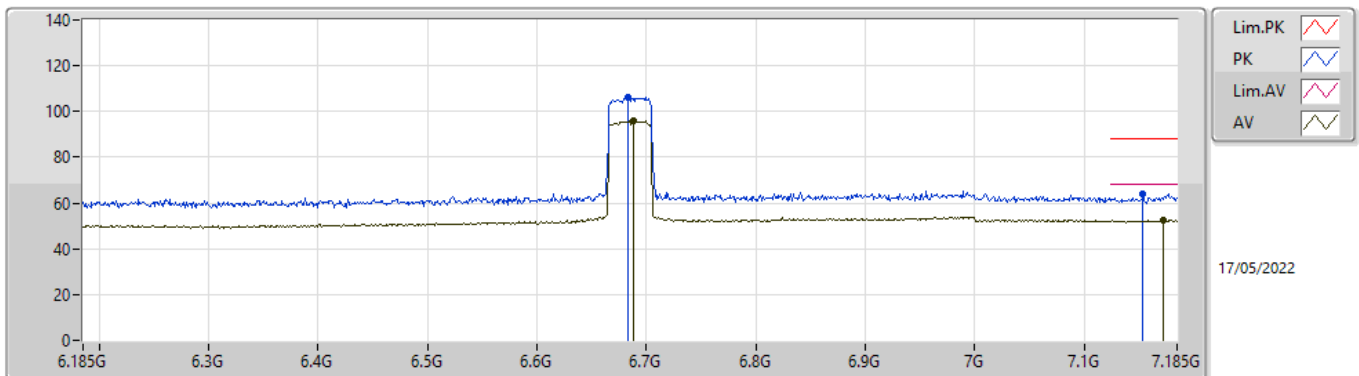

802.11ax HEW40_Nss2,(MCS0)_2TX

6685MHz_TX

Type	Freq (Hz)	Level (dBuV/m)	Limit (dBuV/m)	Margin (dB)	Factor (dB)	Dist (m)	Condition	Azimuth (°)	Height (m)	Comment	Raw (dBuV)	AF (dB)	CL (dB)	PA (dB)
AV	6.688G	95.84	Inf	-Inf	10.71	3	Horizontal	68	1.66	30	85.13	34.22	10.85	34.36
AV	7.172G	52.52	68.20	-15.68	12.80	3	Horizontal	68	1.66	30	39.72	36.03	11.28	34.51
PK	6.683G	106.41	Inf	-Inf	10.72	3	Horizontal	68	1.66	30	95.69	34.23	10.85	34.36
PK	7.154G	64.12	88.20	-24.08	12.67	3	Horizontal	68	1.66	30	51.45	35.92	11.26	34.51