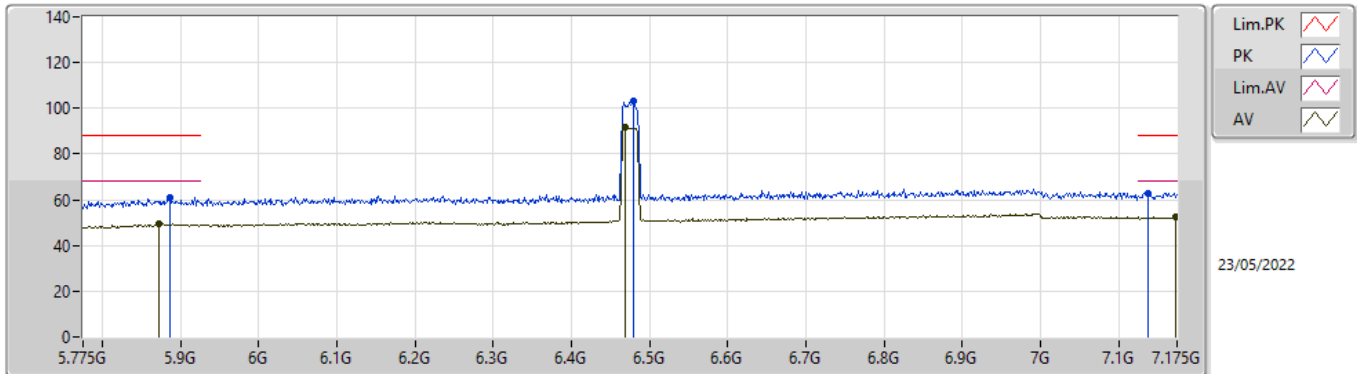

802.11ax HEW20_Nss2,(MCS0)_2TX

6475MHz_TX

Type	Freq (Hz)	Level (dBuV/m)	Limit (dBuV/m)	Margin (dB)	Factor (dB)	Dist (m)	Condition	Azimuth (°)	Height (m)	Comment	Raw (dBuV)	AF (dB)	CL (dB)	PA (dB)
AV	5.8716G	49.36	68.20	-18.84	8.41	3	Vertical	337	2.92	30	40.95	32.39	10.23	34.21
AV	6.4694G	91.82	Inf	-Inf	10.21	3	Vertical	337	2.92	30	81.61	33.78	10.69	34.26
AV	7.1736G	52.36	68.20	-15.84	12.81	3	Vertical	337	2.92	30	39.55	36.04	11.28	34.51
PK	5.887G	61.00	88.20	-27.20	8.49	3	Vertical	337	2.92	30	52.51	32.45	10.25	34.21
PK	6.4792G	103.41	Inf	-Inf	10.25	3	Vertical	337	2.92	30	93.16	33.82	10.69	34.26
PK	7.1386G	63.03	88.20	-25.17	12.58	3	Vertical	337	2.92	30	50.45	35.85	11.25	34.52