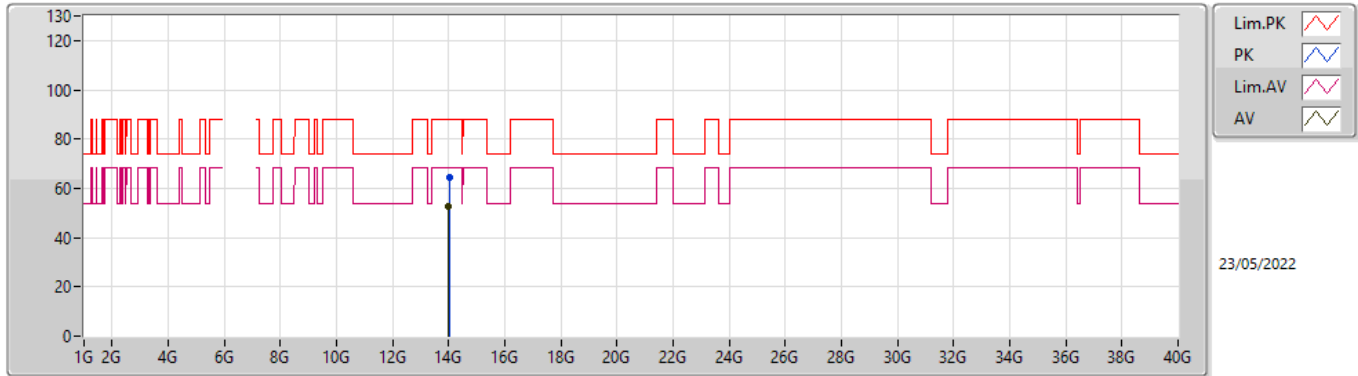

802.11ax HEW40_Nss1,(MCS0)_1TX(Port2)
7005MHz_TX

Type	Freq (Hz)	Level (dBuV/m)	Limit (dBuV/m)	Margin (dB)	Factor (dB)	Dist (m)	Condition	Azimuth (°)	Height (m)	Comment	Raw (dBuV)	AF (dB)	CL (dB)	PA (dB)
AV	13.99689G	52.71	68.20	-15.49	22.39	3	Vertical	11	2.56	-	30.32	40.39	14.54	32.54
PK	14.01156G	64.64	88.20	-23.56	22.42	3	Vertical	11	2.56	-	42.22	40.42	14.55	32.55