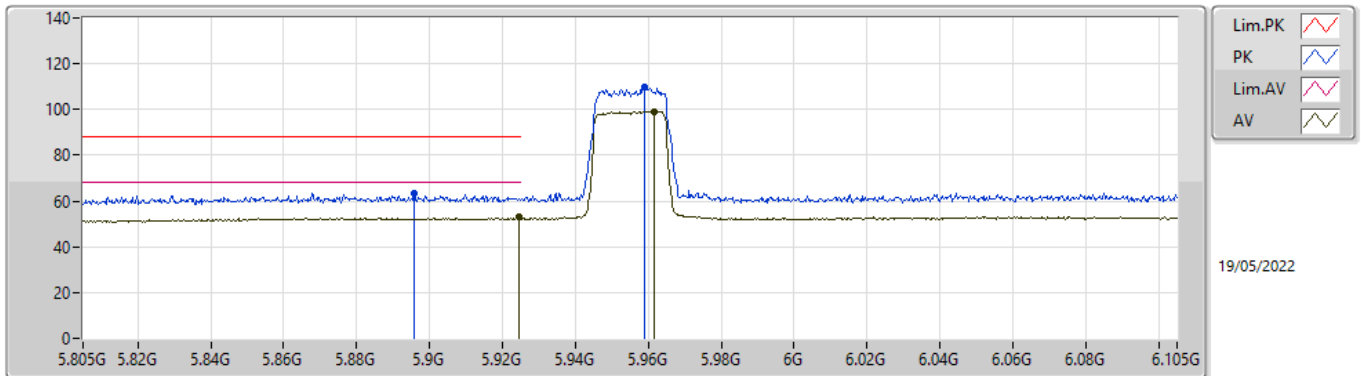

802.11ax HEW20_Nss2,(MCS0)_2TX

5955MHz_TX

Type	Freq (Hz)	Level (dBuV/m)	Limit (dBuV/m)	Margin (dB)	Factor (dB)	Dist (m)	Condition	Azimuth (°)	Height (m)	Comment	Raw (dBuV)	AF (dB)	CL (dB)	PA (dB)
AV	5.9244G	52.82	68.20	-15.38	10.25	3	Horizontal	309	1.63	45	42.57	34.20	10.27	34.22
AV	5.9616G	99.17	Inf	-Inf	10.31	3	Horizontal	309	1.63	45	88.86	34.23	10.30	34.22
PK	5.8959G	63.48	88.20	-24.72	10.14	3	Horizontal	309	1.63	45	53.34	34.10	10.25	34.21
PK	5.9589G	109.92	Inf	-Inf	10.33	3	Horizontal	309	1.63	45	99.59	34.25	10.30	34.22