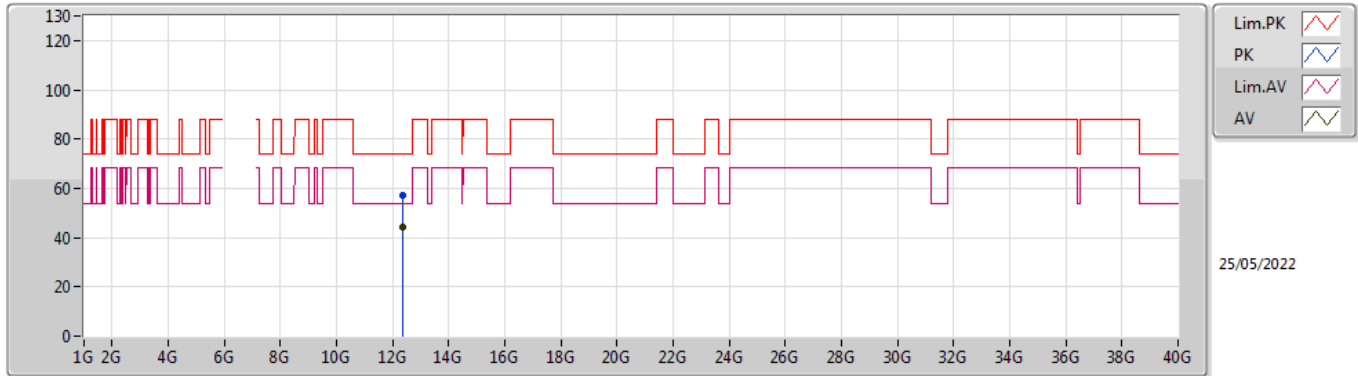

802.11a_Nss1,(6Mbps)_1TX(Port2)
6175MHz_TX

Type	Freq (Hz)	Level (dBuV/m)	Limit (dBuV/m)	Margin (dB)	Factor (dB)	Dist (m)	Condition	Azimuth (°)	Height (m)	Comment	Raw (dBuV)	AF (dB)	CL (dB)	PA (dB)
AV	12.34787G	44.43	54.00	-9.57	18.21	3	Vertical	286	1.89	-	26.22	38.85	13.52	34.16
PK	12.3461G	57.31	74.00	-16.69	18.21	3	Vertical	286	1.89	-	39.10	38.85	13.52	34.16