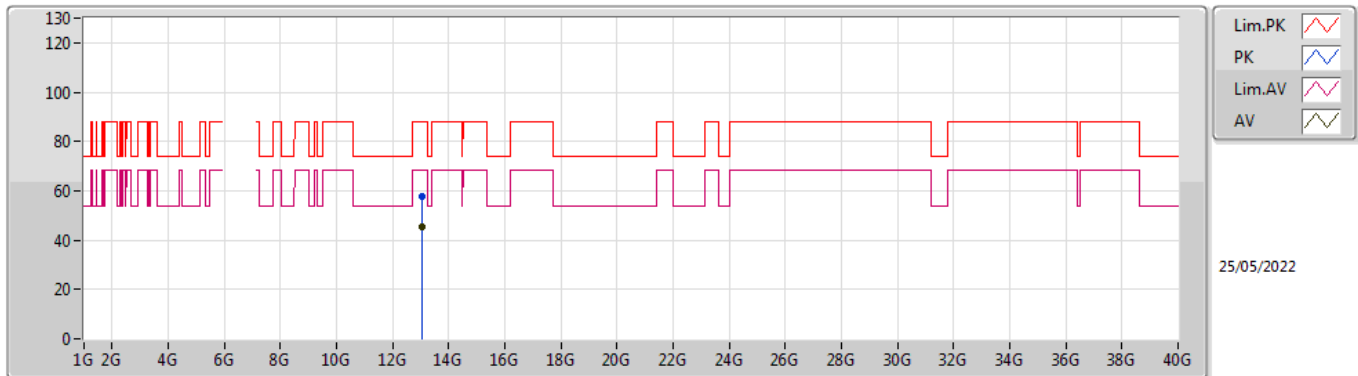

802.11a_Nss1,(6Mbps)_1TX(Port2)

6515MHz_TX

Type	Freq (Hz)	Level (dBuV/m)	Limit (dBuV/m)	Margin (dB)	Factor (dB)	Dist (m)	Condition	Azimuth (°)	Height (m)	Comment	Raw (dBuV)	AF (dB)	CL (dB)	PA (dB)
AV	13.03261G	45.36	68.20	-22.84	20.63	3	Horizontal	185	2.04	-	24.73	39.77	13.95	33.09
PK	13.03903G	57.76	88.20	-30.44	20.63	3	Horizontal	185	2.04	-	37.13	39.76	13.95	33.08