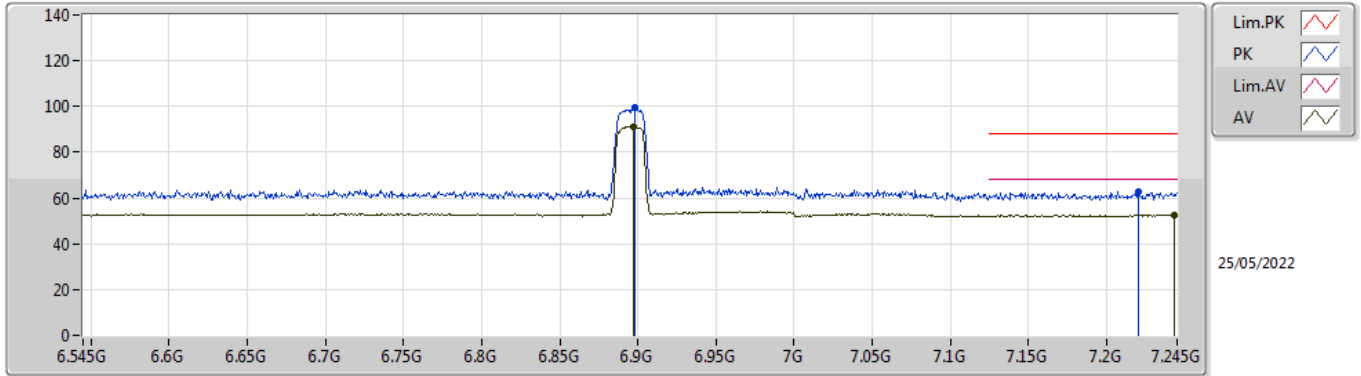

802.11a_Nss1,(6Mbps)_1TX(Port2)

6895MHz_TX

Type	Freq (Hz)	Level (dBuV/m)	Limit (dBuV/m)	Margin (dB)	Factor (dB)	Dist (m)	Condition	Azimuth (°)	Height (m)	Comment	Raw (dBuV)	AF (dB)	CL (dB)	PA (dB)
AV	6.8971G	91.37	Inf	-Inf	12.27	3	Vertical	336	2.92	53	79.10	35.70	11.04	34.47
AV	7.2429G	52.62	68.20	-15.58	13.47	3	Vertical	336	2.92	53	39.15	36.67	11.31	34.51
PK	6.8985G	99.56	Inf	-Inf	12.26	3	Vertical	336	2.92	53	87.30	35.70	11.04	34.48
PK	7.2205G	62.96	88.20	-25.24	13.37	3	Vertical	336	2.92	53	49.59	36.58	11.30	34.51