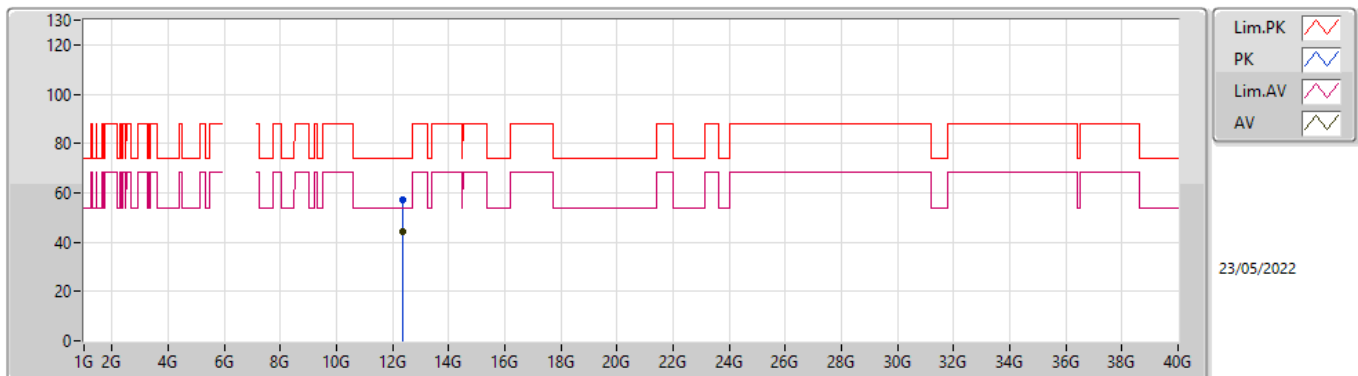

802.11ax HEW20_Nss1,(MCS0)_1TX(Port2)
6175MHz_TX

Type	Freq (Hz)	Level (dBuV/m)	Limit (dBuV/m)	Margin (dB)	Factor (dB)	Dist (m)	Condition	Azimuth (°)	Height (m)	Comment	Raw (dBuV)	AF (dB)	CL (dB)	PA (dB)
AV	12.34526G	44.47	54.00	-9.53	18.21	3	Horizontal	111	1.33	-	26.26	38.85	13.52	34.16
PK	12.34298G	57.13	74.00	-16.87	18.20	3	Horizontal	111	1.33	-	38.93	38.84	13.52	34.16