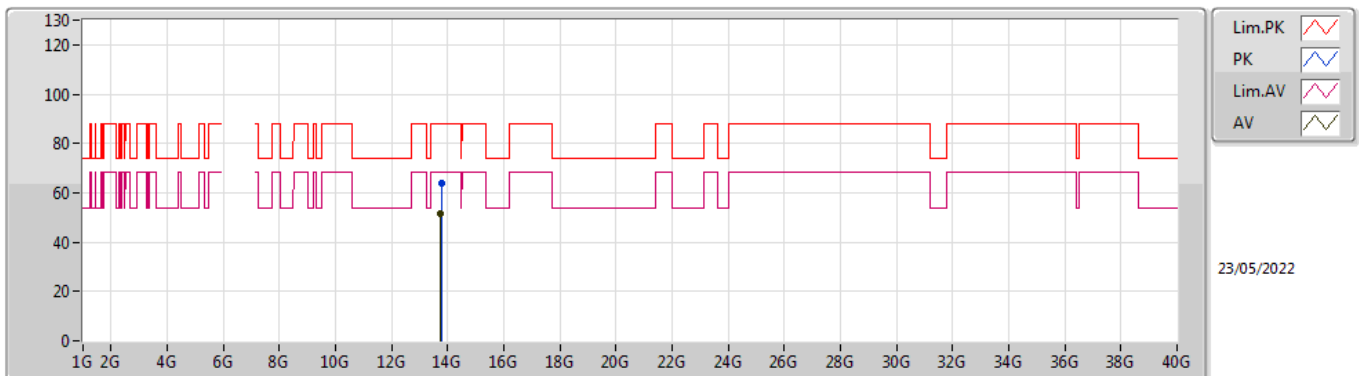

802.11ax HEW40_Nss2,(MCS0)_2TX
6885MHz Straddle 6.525-6.875GHz_TX

Type	Freq (Hz)	Level (dBuV/m)	Limit (dBuV/m)	Margin (dB)	Factor (dB)	Dist (m)	Condition	Azimuth (°)	Height (m)	Comment	Raw (dBuV)	AF (dB)	CL (dB)	PA (dB)
AV	13.76229G	51.75	68.20	-16.45	21.65	3	Horizontal	66	2.46	-	30.10	39.70	14.39	32.44
PK	13.7763G	63.87	88.20	-24.33	21.66	3	Horizontal	66	2.46	-	42.21	39.70	14.40	32.44