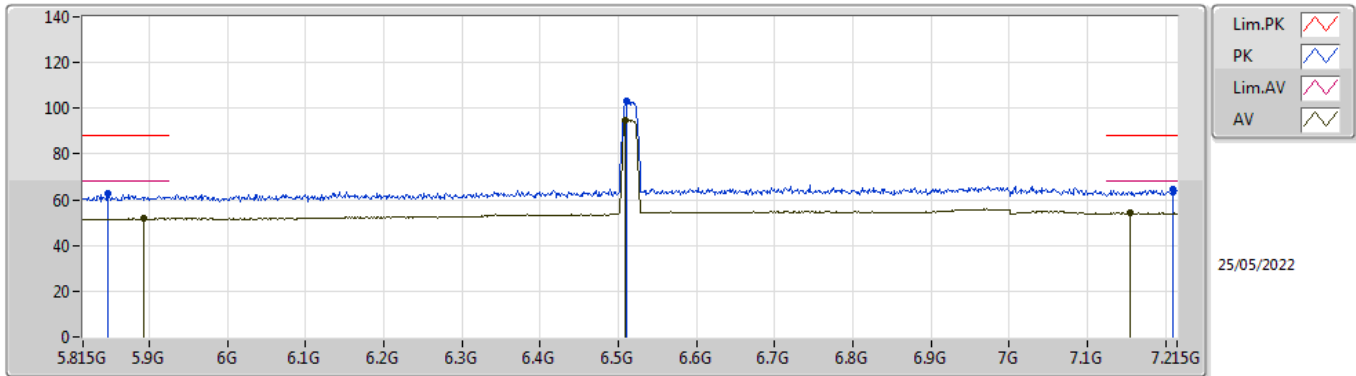

802.11a_Nss1,(6Mbps)_1TX(Port2)

6515MHz_TX

Type	Freq (Hz)	Level (dBuV/m)	Limit (dBuV/m)	Margin (dB)	Factor (dB)	Dist (m)	Condition	Azimuth (°)	Height (m)	Comment	Raw (dBuV)	AF (dB)	CL (dB)	PA (dB)
AV	5.8934G	51.70	68.20	-16.50	10.14	3	Vertical	43	2.91	43	41.56	34.10	10.25	34.21
AV	6.5094G	94.60	Inf	-Inf	11.66	3	Vertical	43	2.91	43	82.94	35.22	10.71	34.27
AV	7.1548G	54.32	68.20	-13.88	13.34	3	Vertical	43	2.91	43	40.98	36.59	11.26	34.51
PK	5.8472G	62.54	88.20	-25.66	10.09	3	Vertical	43	2.91	43	52.45	34.08	10.22	34.21
PK	6.5108G	103.06	Inf	-Inf	11.66	3	Vertical	43	2.91	43	91.40	35.22	10.71	34.27
PK	7.2094G	64.67	88.20	-23.53	13.33	3	Vertical	43	2.91	43	51.34	36.54	11.30	34.51