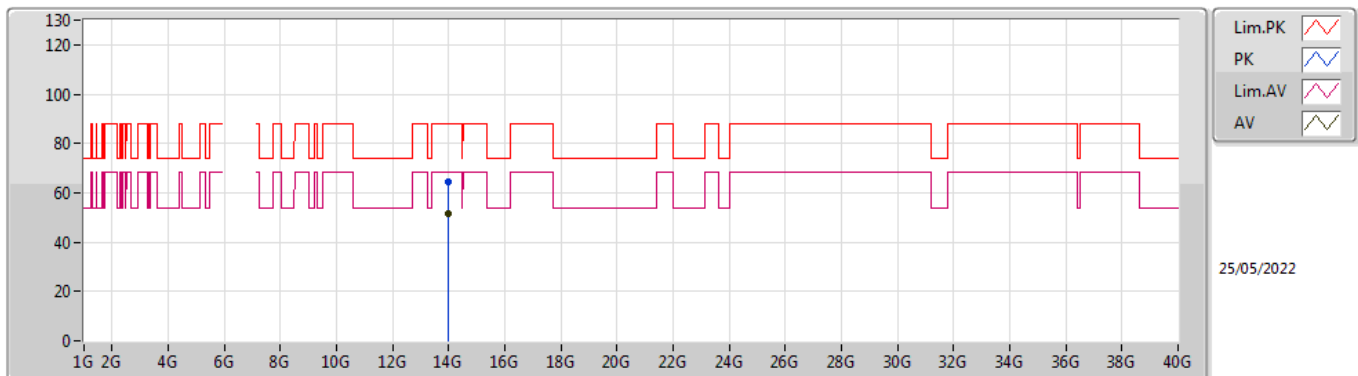

802.11a_Nss1,(6Mbps)_1TX(Port2)

6995MHz_TX

Type	Freq (Hz)	Level (dBuV/m)	Limit (dBuV/m)	Margin (dB)	Factor (dB)	Dist (m)	Condition	Azimuth (°)	Height (m)	Comment	Raw (dBuV)	AF (dB)	CL (dB)	PA (dB)
AV	13.99543G	51.74	68.20	-16.46	21.80	3	Horizontal	207	2.12	-	29.94	39.80	14.54	32.54
PK	13.98451G	64.33	88.20	-23.87	21.78	3	Horizontal	207	2.12	-	42.55	39.78	14.53	32.53