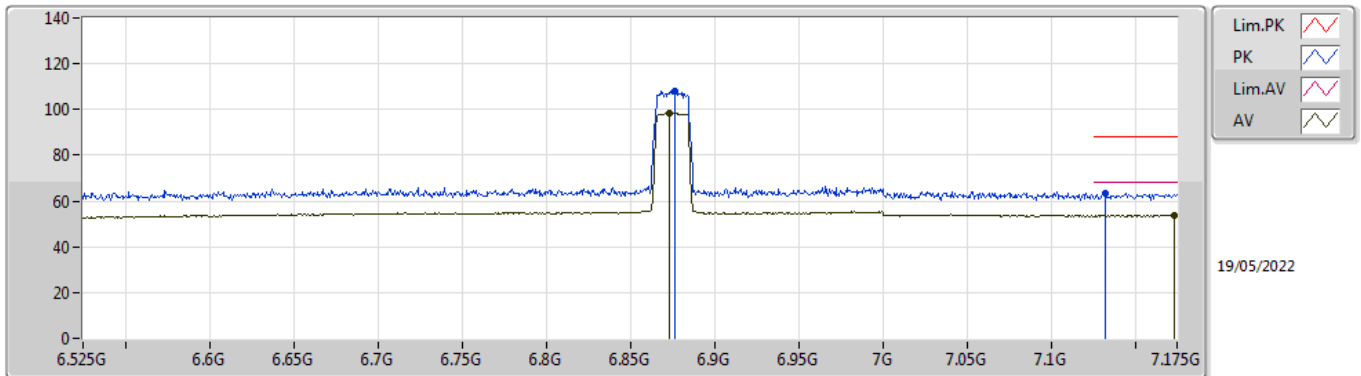

802.11ax HEW20_Nss1,(MCS0)_1TX(Port2)

6875MHz Straddle 6.525-6.875GHz_TX

Type	Freq (Hz)	Level (dBuV/m)	Limit (dBuV/m)	Margin (dB)	Factor (dB)	Dist (m)	Condition	Azimuth (°)	Height (m)	Comment	Raw (dBuV)	AF (dB)	CL (dB)	PA (dB)
AV	6.8734G	98.43	Inf	-Inf	12.26	3	Horizontal	64	1.68	30	86.17	35.70	11.02	34.46
AV	7.1737G	53.81	68.20	-14.39	13.32	3	Horizontal	64	1.68	30	40.49	36.55	11.28	34.51
PK	6.87665G	108.18	Inf	-Inf	12.27	3	Horizontal	64	1.68	30	95.91	35.70	11.03	34.46
PK	7.13275G	63.45	88.20	-24.75	13.18	3	Horizontal	64	1.68	30	50.27	36.46	11.24	34.52