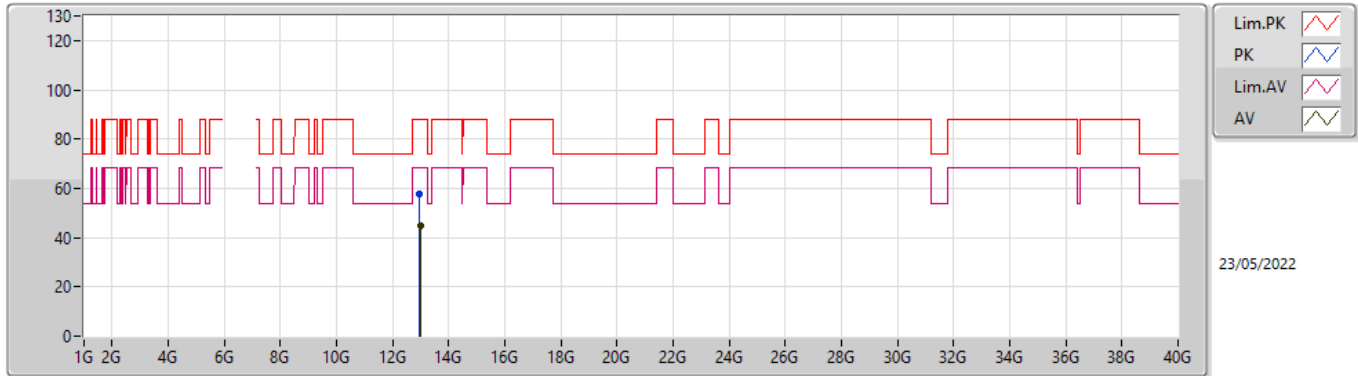

802.11ax HEW40_Nss1,(MCS0)_1TX(Port2)
6485MHz_TX

Type	Freq (Hz)	Level (dBuV/m)	Limit (dBuV/m)	Margin (dB)	Factor (dB)	Dist (m)	Condition	Azimuth (°)	Height (m)	Comment	Raw (dBuV)	AF (dB)	CL (dB)	PA (dB)
AV	12.98494G	45.10	68.20	-23.10	19.65	3	Vertical	128	1.55	-	25.45	38.90	13.92	33.17
PK	12.96793G	57.79	88.20	-30.41	19.61	3	Vertical	128	1.55	-	38.18	38.90	13.91	33.20