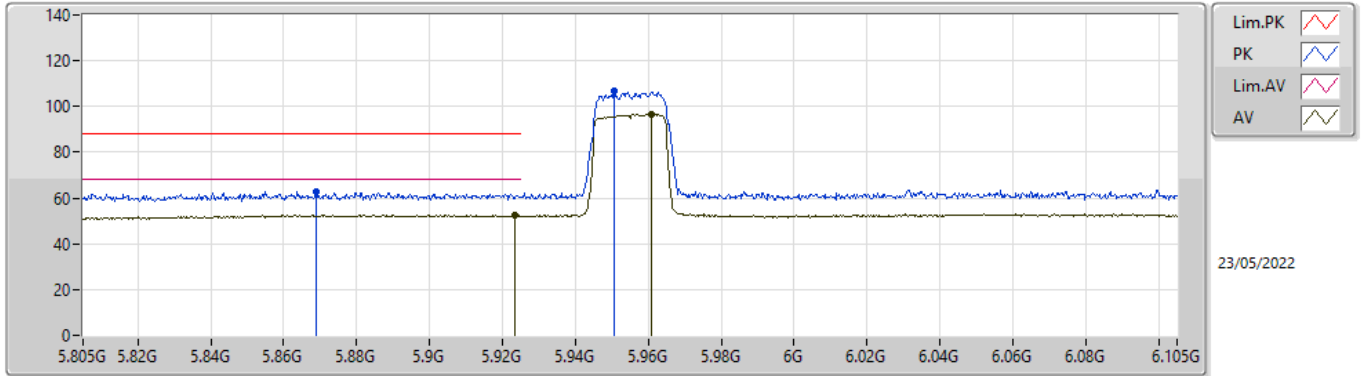

802.11ax HEW20_Nss2,(MCS0)_2TX

5955MHz_TX

Type	Freq (Hz)	Level (dBuV/m)	Limit (dBuV/m)	Margin (dB)	Factor (dB)	Dist (m)	Condition	Azimuth (°)	Height (m)	Comment	Raw (dBuV)	AF (dB)	CL (dB)	PA (dB)
AV	5.9235G	52.64	68.20	-15.56	10.24	3	Vertical	336	2.96	45	42.40	34.19	10.27	34.22
AV	5.9607G	96.57	Inf	-Inf	10.32	3	Vertical	336	2.96	45	86.25	34.24	10.30	34.22
PK	5.8689G	62.73	88.20	-25.47	10.12	3	Vertical	336	2.96	45	52.61	34.10	10.23	34.21
PK	5.9505G	106.70	Inf	-Inf	10.37	3	Vertical	336	2.96	45	96.33	34.30	10.29	34.22