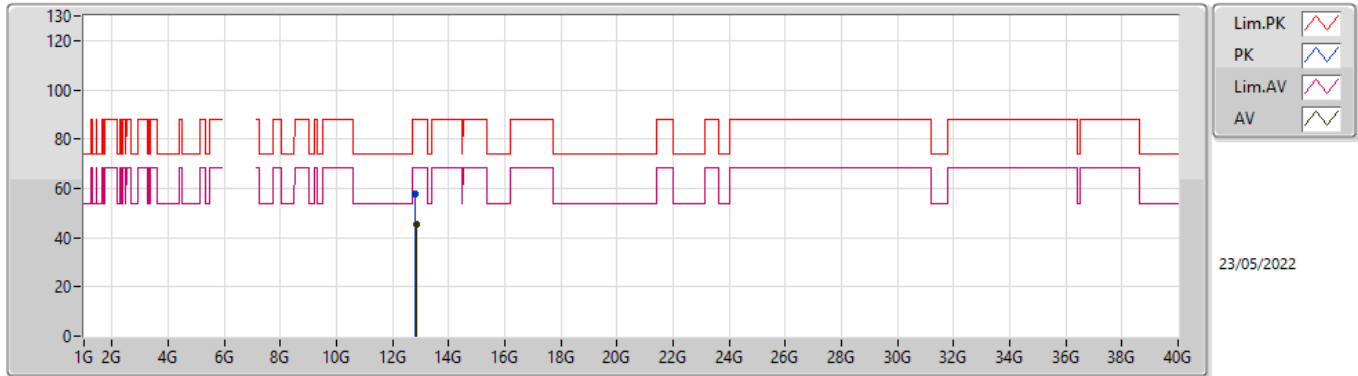

802.11a_Nss1,(6Mbps)_2TX
6415MHz_TX

Type	Freq (Hz)	Level (dBuV/m)	Limit (dBuV/m)	Margin (dB)	Factor (dB)	Dist (m)	Condition	Azimuth (°)	Height (m)	Comment	Raw (dBuV)	AF (dB)	CL (dB)	PA (dB)
AV	12.83924G	45.25	68.20	-22.95	19.99	3	Vertical	256	2.09	-	25.26	39.60	13.83	33.44
PK	12.82757G	57.68	88.20	-30.52	19.96	3	Vertical	256	2.09	-	37.72	39.60	13.82	33.46