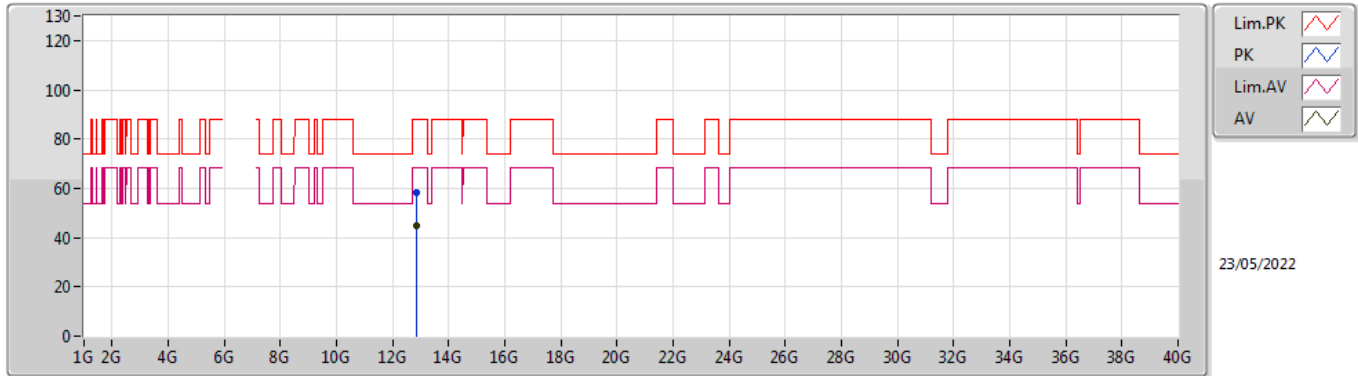

802.11a_Nss1,(6Mbps)_1TX(Port2)

6435MHz_TX

Type	Freq (Hz)	Level (dBuV/m)	Limit (dBuV/m)	Margin (dB)	Factor (dB)	Dist (m)	Condition	Azimuth (°)	Height (m)	Comment	Raw (dBuV)	AF (dB)	CL (dB)	PA (dB)
AV	12.85692G	45.05	68.20	-23.15	20.03	3	Vertical	90	2.04	-	25.02	39.60	13.84	33.41
PK	12.86973G	58.19	88.20	-30.01	20.06	3	Vertical	90	2.04	-	38.13	39.60	13.84	33.38