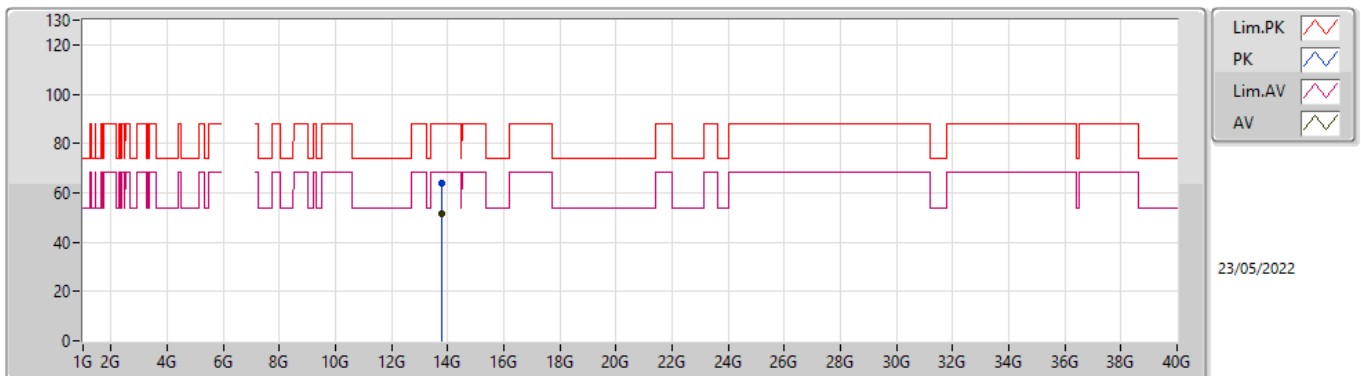

802.11ax HEW20_Nss2,(MCS0)_2TX
6895MHz_TX

Type	Freq (Hz)	Level (dBuV/m)	Limit (dBuV/m)	Margin (dB)	Factor (dB)	Dist (m)	Condition	Azimuth (°)	Height (m)	Comment	Raw (dBuV)	AF (dB)	CL (dB)	PA (dB)
AV	13.79498G	51.55	68.20	-16.65	21.75	3	Horizontal	155	2.94	-	29.80	39.79	14.41	32.45
PK	13.80221G	63.63	88.20	-24.57	21.78	3	Horizontal	155	2.94	-	41.85	39.81	14.42	32.45