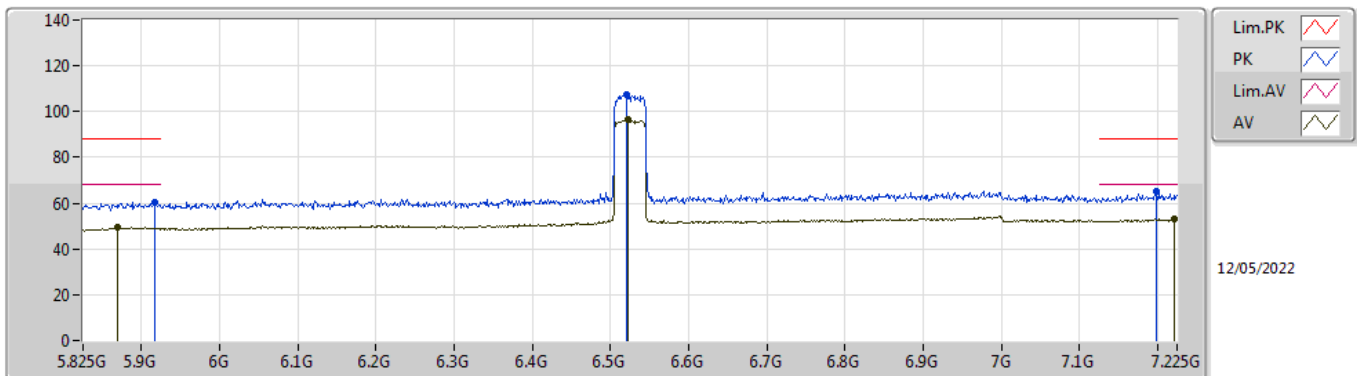

802.11ax HEW40_Nss2,(MCS0)_2TX
6525MHz Straddle 6.425-6.525GHz_TX

Type	Freq (Hz)	Level (dBuV/m)	Limit (dBuV/m)	Margin (dB)	Factor (dB)	Dist (m)	Condition	Azimuth (°)	Height (m)	Comment	Raw (dBuV)	AF (dB)	CL (dB)	PA (dB)
AV	5.8684G	49.44	68.20	-18.76	8.39	3	Horizontal	62	1.62	37	41.05	32.37	10.23	34.21
AV	6.5222G	96.30	Inf	-Inf	10.48	3	Horizontal	62	1.62	37	85.82	34.03	10.72	34.27
AV	7.2208G	53.07	68.20	-15.13	13.03	3	Horizontal	62	1.62	37	40.04	36.24	11.30	34.51
PK	5.916G	60.29	88.20	-27.91	8.56	3	Horizontal	62	1.62	37	51.73	32.50	10.27	34.21
PK	6.5208G	107.39	Inf	-Inf	10.47	3	Horizontal	62	1.62	37	96.92	34.02	10.72	34.27
PK	7.1984G	65.42	88.20	-22.78	12.98	3	Horizontal	62	1.62	37	52.44	36.19	11.30	34.51