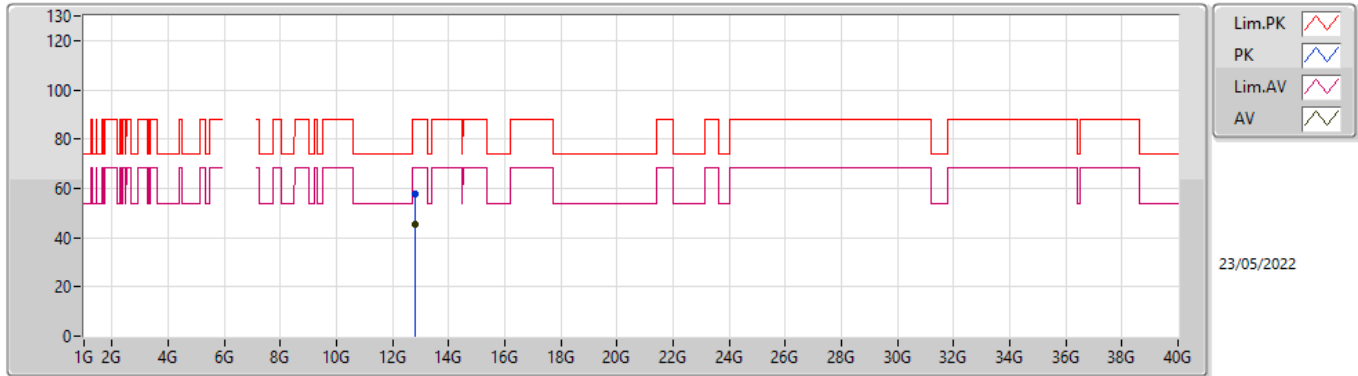

802.11ax HEW40_Nss2,(MCS0)_2TX
6405MHz_TX

Type	Freq (Hz)	Level (dBuV/m)	Limit (dBuV/m)	Margin (dB)	Factor (dB)	Dist (m)	Condition	Azimuth (°)	Height (m)	Comment	Raw (dBuV)	AF (dB)	CL (dB)	PA (dB)
AV	12.82191G	45.31	68.20	-22.89	19.25	3	Vertical	92	1.21	-	26.06	38.90	13.82	33.47
PK	12.80232G	57.49	88.20	-30.71	19.19	3	Vertical	92	1.21	-	38.30	38.90	13.80	33.51