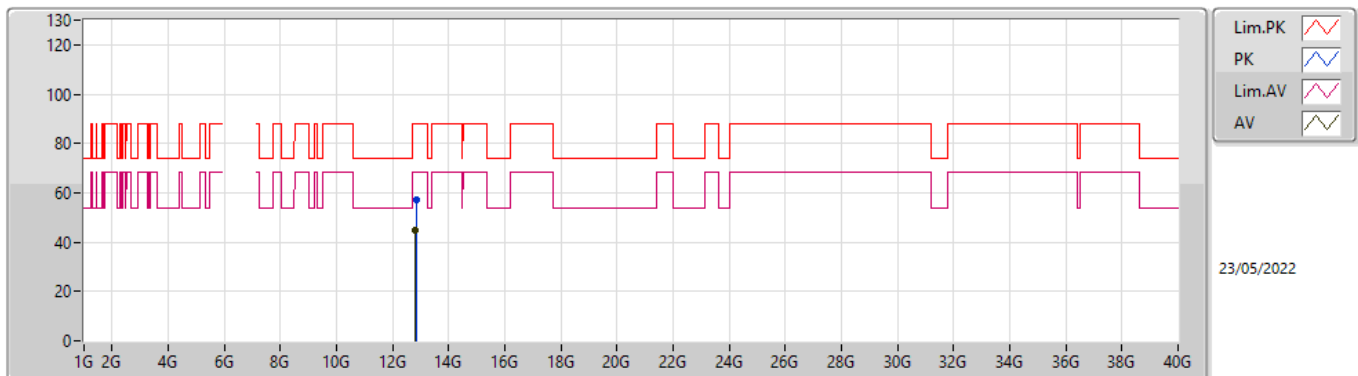

802.11ax HEW20_Nss1,(MCS0)_1TX(Port2)
6415MHz_TX

Type	Freq (Hz)	Level (dBuV/m)	Limit (dBuV/m)	Margin (dB)	Factor (dB)	Dist (m)	Condition	Azimuth (°)	Height (m)	Comment	Raw (dBuV)	AF (dB)	CL (dB)	PA (dB)
AV	12.82598G	44.62	68.20	-23.58	19.25	3	Horizontal	4	2.82	-	25.37	38.90	13.82	33.47
PK	12.8279G	57.22	88.20	-30.98	19.26	3	Horizontal	4	2.82	-	37.96	38.90	13.82	33.46