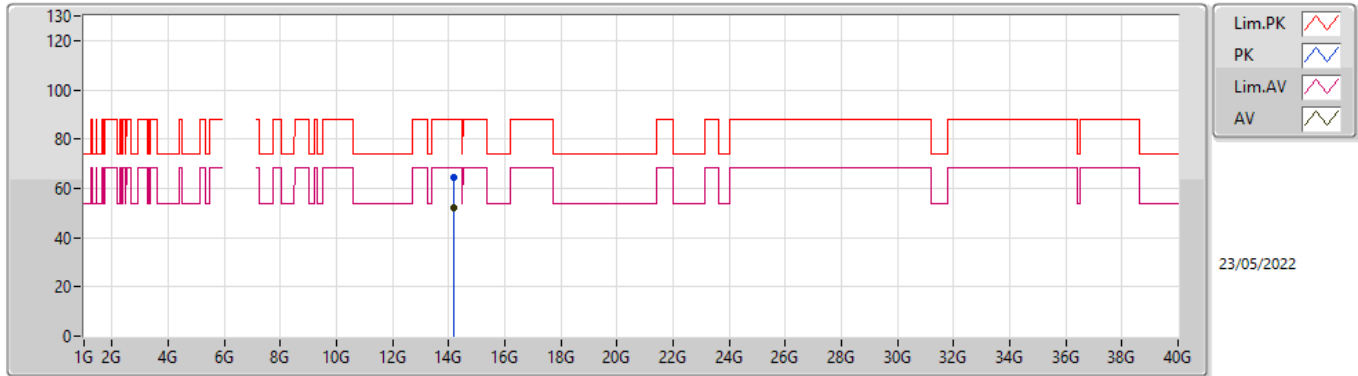

802.11ax HEW40_Nss2,(MCS0)_2TX
7085MHz_TX

Type	Freq (Hz)	Level (dBuV/m)	Limit (dBuV/m)	Margin (dB)	Factor (dB)	Dist (m)	Condition	Azimuth (°)	Height (m)	Comment	Raw (dBuV)	AF (dB)	CL (dB)	PA (dB)
AV	14.16799G	52.21	68.20	-15.99	22.71	3	Vertical	332	2.10	-	29.50	40.80	14.66	32.75
PK	14.15674G	64.66	88.20	-23.54	22.69	3	Vertical	332	2.10	-	41.97	40.77	14.66	32.74