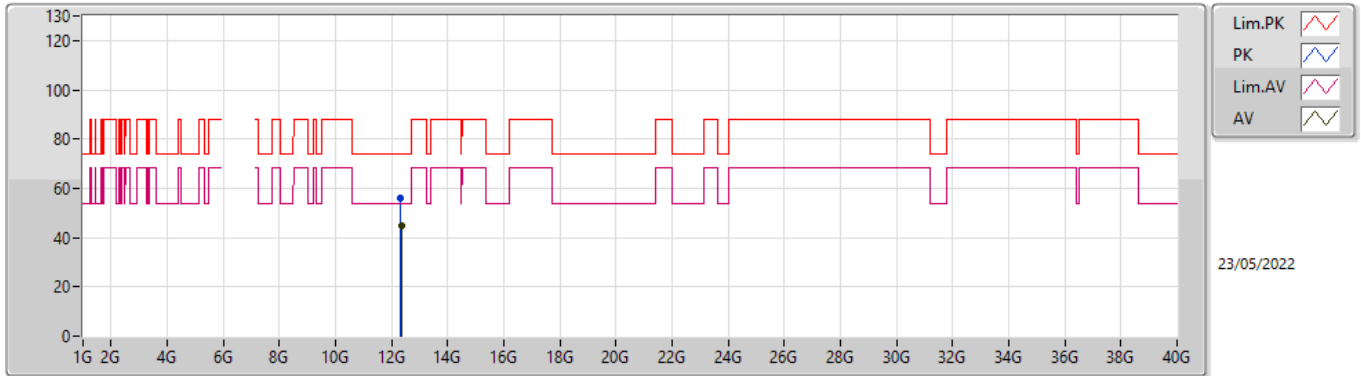

802.11ax HEW40_Nss1,(MCS0)_1TX(Port2)
6165MHz_TX

Type	Freq (Hz)	Level (dBuV/m)	Limit (dBuV/m)	Margin (dB)	Factor (dB)	Dist (m)	Condition	Azimuth (°)	Height (m)	Comment	Raw (dBuV)	AF (dB)	CL (dB)	PA (dB)
AV	12.34323G	44.85	54.00	-9.15	18.09	3	Vertical	30	1.02	-	26.76	38.73	13.52	34.16
PK	12.32079G	56.22	74.00	-17.78	18.16	3	Vertical	30	1.02	-	38.06	38.82	13.51	34.17