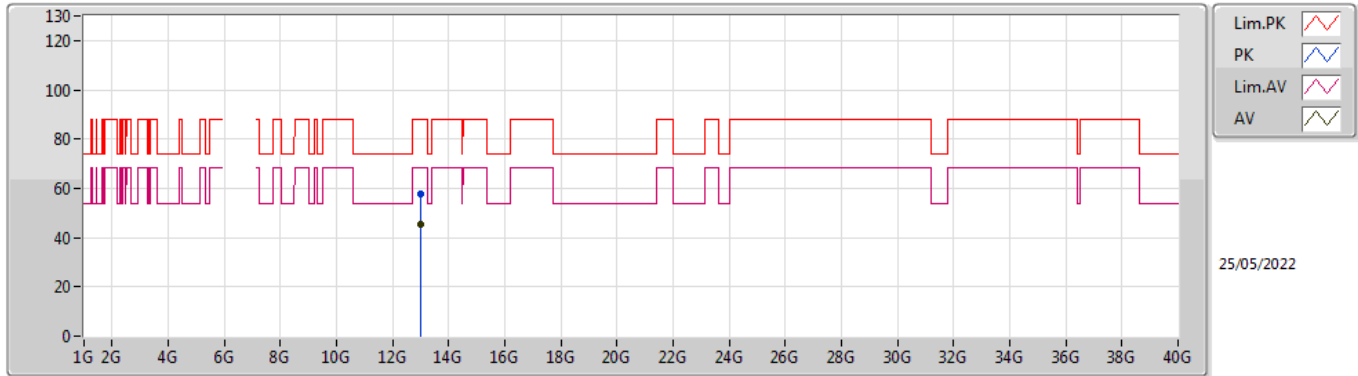

802.11a_Nss1,(6Mbps)_1TX(Port2)

6515MHz_TX

Type	Freq (Hz)	Level (dBuV/m)	Limit (dBuV/m)	Margin (dB)	Factor (dB)	Dist (m)	Condition	Azimuth (°)	Height (m)	Comment	Raw (dBuV)	AF (dB)	CL (dB)	PA (dB)
AV	13.02061G	45.44	68.20	-22.76	20.61	3	Vertical	243	1.10	-	24.83	39.78	13.94	33.11
PK	13.02178G	57.85	88.20	-30.35	20.62	3	Vertical	243	1.10	-	37.23	39.78	13.94	33.10