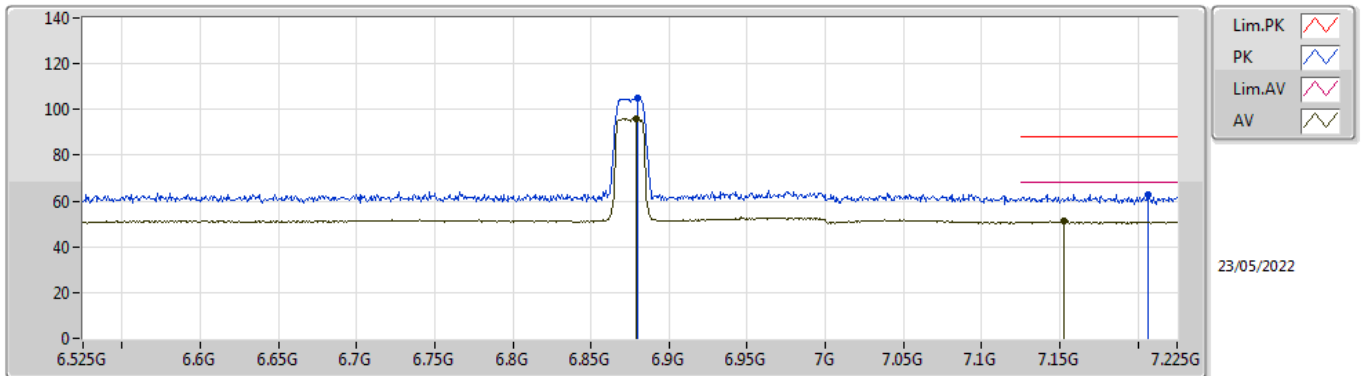

802.11a_Nss1,(6Mbps)_1TX(Port2)

6875MHz Straddle 6.525-6.875GHz_TX

Type	Freq (Hz)	Level (dBuV/m)	Limit (dBuV/m)	Margin (dB)	Factor (dB)	Dist (m)	Condition	Azimuth (°)	Height (m)	Comment	Raw (dBuV)	AF (dB)	CL (dB)	PA (dB)
AV	6.8792G	95.93	Inf	-Inf	12.27	3	Horizontal	70	1.68	28	83.66	35.70	11.03	34.46
AV	7.1522G	51.07	68.20	-17.13	13.35	3	Horizontal	70	1.68	28	37.72	36.60	11.26	34.51
PK	6.8799G	104.95	Inf	-Inf	12.26	3	Horizontal	70	1.68	28	92.69	35.70	11.03	34.47
PK	7.2061G	62.65	88.20	-25.55	13.31	3	Horizontal	70	1.68	28	49.34	36.52	11.30	34.51