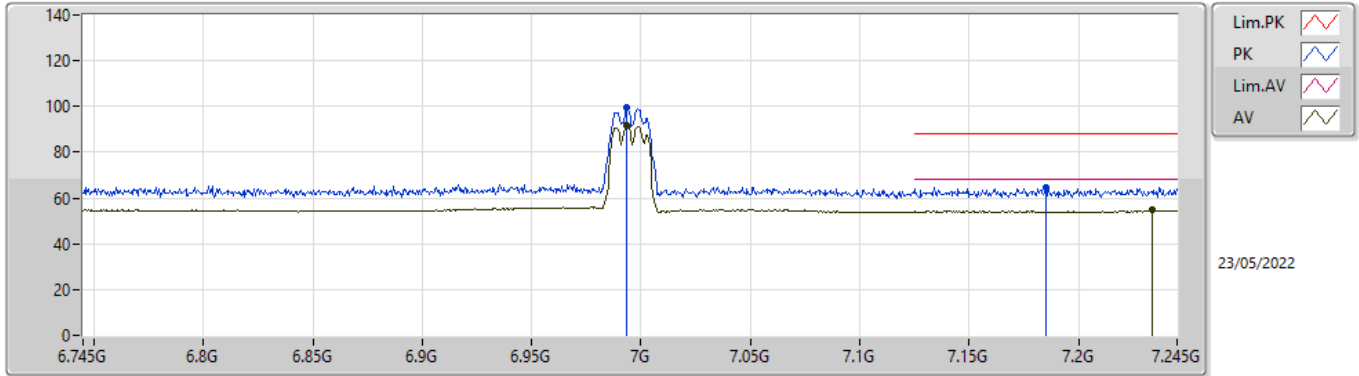

802.11a_Nss1,(6Mbps)_2TX

6995MHz_TX

Type	Freq (Hz)	Level (dBuV/m)	Limit (dBuV/m)	Margin (dB)	Factor (dB)	Dist (m)	Condition	Azimuth (°)	Height (m)	Comment	Raw (dBuV)	AF (dB)	CL (dB)	PA (dB)
AV	6.9935G	91.46	Inf	-Inf	12.29	3	Vertical	306	1.61	18	79.17	35.70	11.12	34.53
AV	7.2335G	54.66	68.20	-13.54	13.43	3	Vertical	306	1.61	18	41.23	36.63	11.31	34.51
PK	6.9935G	99.70	Inf	-Inf	12.29	3	Vertical	306	1.61	18	87.41	35.70	11.12	34.53
PK	7.185G	64.49	88.20	-23.71	13.31	3	Vertical	306	1.61	18	51.18	36.53	11.29	34.51