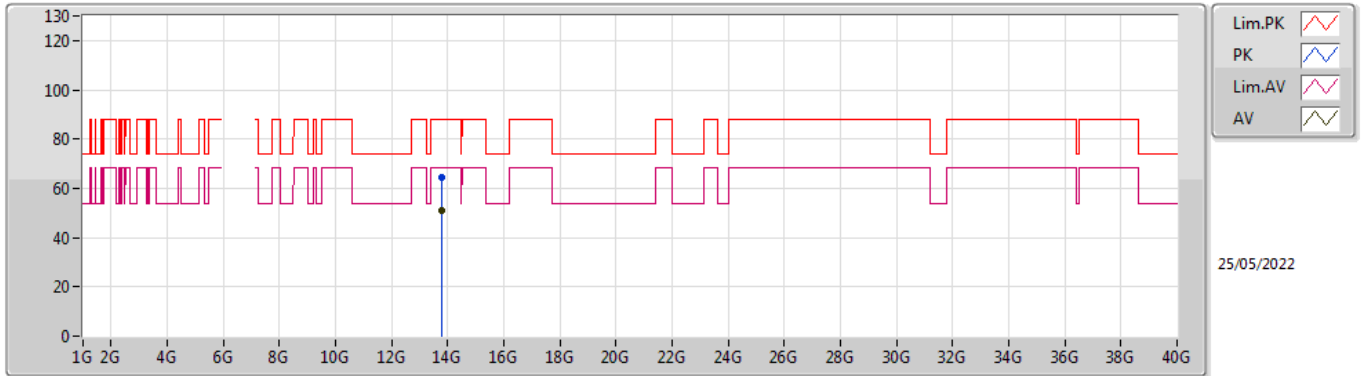

802.11a_Nss1,(6Mbps)_1TX(Port2)

6895MHz_TX

Type	Freq (Hz)	Level (dBuV/m)	Limit (dBuV/m)	Margin (dB)	Factor (dB)	Dist (m)	Condition	Azimuth (°)	Height (m)	Comment	Raw (dBuV)	AF (dB)	CL (dB)	PA (dB)
AV	13.80416G	51.14	68.20	-17.06	21.67	3	Vertical	150	1.81	-	29.47	39.70	14.42	32.45
PK	13.78718G	64.59	88.20	-23.61	21.66	3	Vertical	150	1.81	-	42.93	39.70	14.41	32.45