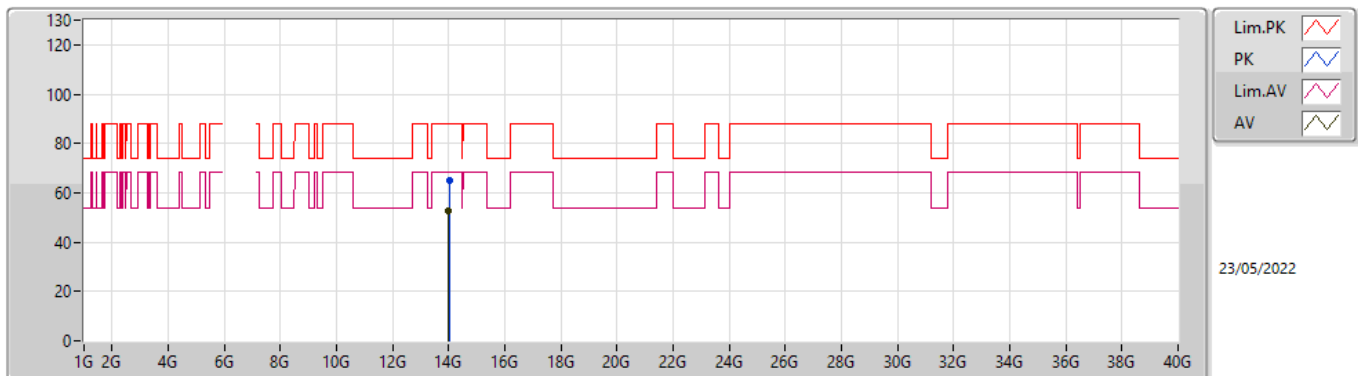

802.11ax HEW40_Nss1,(MCS0)_1TX(Port2)
7005MHz_TX

Type	Freq (Hz)	Level (dBuV/m)	Limit (dBuV/m)	Margin (dB)	Factor (dB)	Dist (m)	Condition	Azimuth (°)	Height (m)	Comment	Raw (dBuV)	AF (dB)	CL (dB)	PA (dB)
AV	14.00751G	52.60	68.20	-15.60	22.42	3	Horizontal	60	2.41	-	30.18	40.42	14.55	32.55
PK	14.01534G	65.18	88.20	-23.02	22.42	3	Horizontal	60	2.41	-	42.76	40.43	14.55	32.56