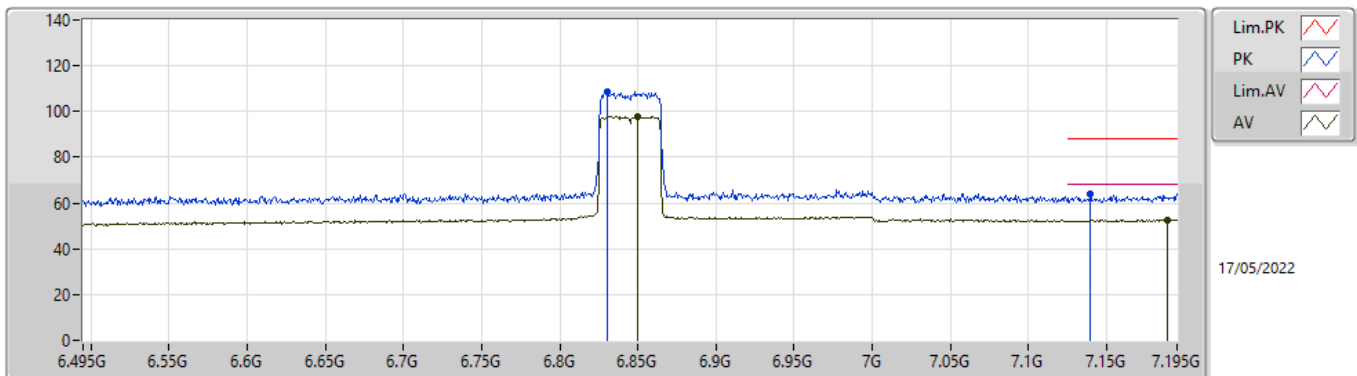

802.11ax HEW40_Nss2,(MCS0)_2TX

6845MHz_TX

Type	Freq (Hz)	Level (dBuV/m)	Limit (dBuV/m)	Margin (dB)	Factor (dB)	Dist (m)	Condition	Azimuth (°)	Height (m)	Comment	Raw (dBuV)	AF (dB)	CL (dB)	PA (dB)
AV	6.8499G	97.93	Inf	-Inf	11.05	3	Horizontal	66	1.62	30	86.88	34.50	11.00	34.45
AV	7.1887G	52.80	68.20	-15.40	12.91	3	Horizontal	66	1.62	30	39.89	36.13	11.29	34.51
PK	6.8303G	108.74	Inf	-Inf	10.97	3	Horizontal	66	1.62	30	97.77	34.42	10.99	34.44
PK	7.1397G	63.95	88.20	-24.25	12.59	3	Horizontal	66	1.62	30	51.36	35.86	11.25	34.52