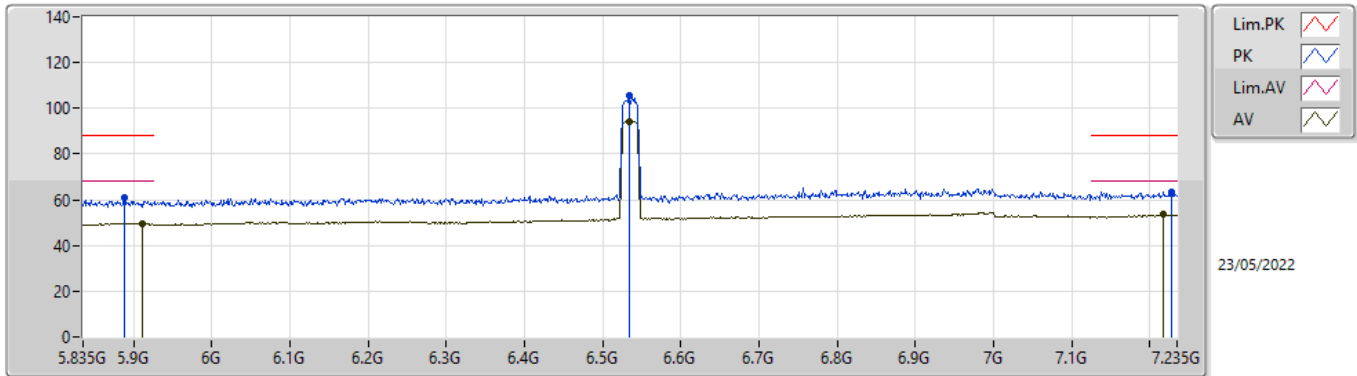

802.11ax HEW20_Nss1,(MCS0)_1TX(Port2)

6535MHz_TX

Type	Freq (Hz)	Level (dBuV/m)	Limit (dBuV/m)	Margin (dB)	Factor (dB)	Dist (m)	Condition	Azimuth (°)	Height (m)	Comment	Raw (dBuV)	AF (dB)	CL (dB)	PA (dB)
AV	5.9106G	49.58	68.20	-18.62	8.55	3	Vertical	347	2.89	43	41.03	32.50	10.26	34.21
AV	6.5336G	94.26	Inf	-Inf	10.55	3	Vertical	347	2.89	43	83.71	34.10	10.73	34.28
AV	7.2168G	53.46	68.20	-14.74	13.02	3	Vertical	347	2.89	43	40.44	36.23	11.30	34.51
PK	5.8882G	60.71	88.20	-27.49	8.49	3	Vertical	347	2.89	43	52.22	32.45	10.25	34.21
PK	6.5336G	105.35	Inf	-Inf	10.55	3	Vertical	347	2.89	43	94.80	34.10	10.73	34.28
PK	7.228G	63.57	88.20	-24.63	13.06	3	Vertical	347	2.89	43	50.51	36.26	11.31	34.51