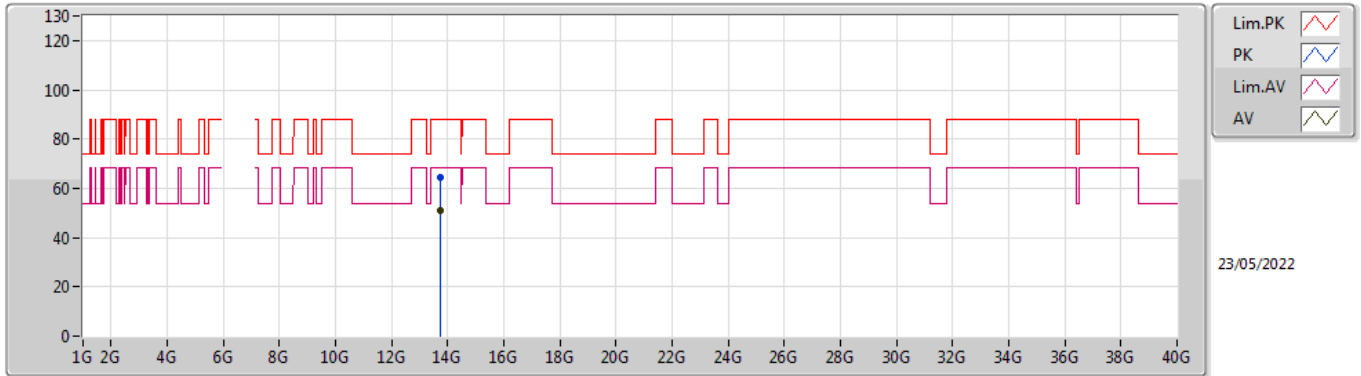

802.11ax HEW20_Nss1,(MCS0)_1TX(Port2)

6875MHz Straddle 6.525-6.875GHz_TX

Type	Freq (Hz)	Level (dBuV/m)	Limit (dBuV/m)	Margin (dB)	Factor (dB)	Dist (m)	Condition	Azimuth (°)	Height (m)	Comment	Raw (dBuV)	AF (dB)	CL (dB)	PA (dB)
AV	13.75723G	50.72	68.20	-17.48	21.66	3	Vertical	274	1.92	-	29.06	39.70	14.39	32.43
PK	13.74643G	64.25	88.20	-23.95	21.65	3	Vertical	274	1.92	-	42.60	39.70	14.38	32.43