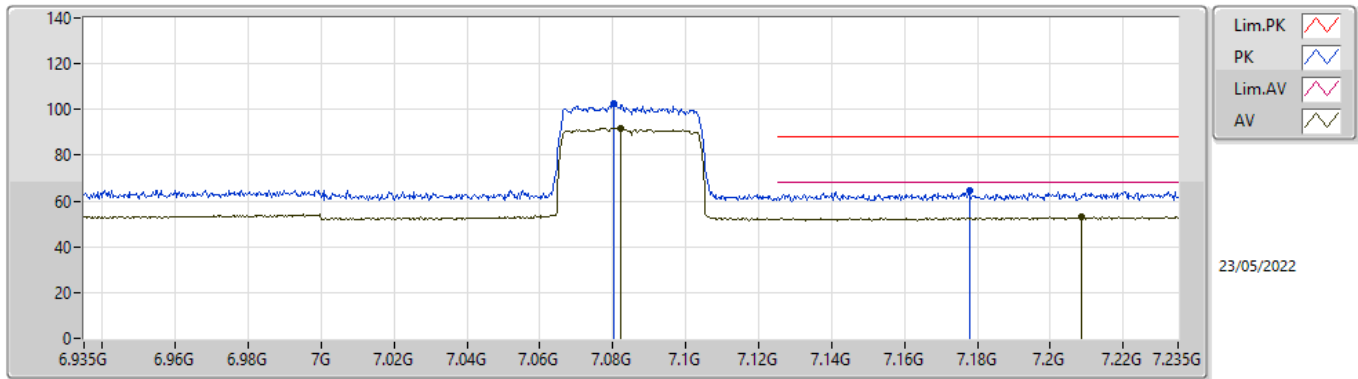

802.11ax HEW40_Nss2,(MCS0)_2TX

7085MHz_TX

Type	Freq (Hz)	Level (dBuV/m)	Limit (dBuV/m)	Margin (dB)	Factor (dB)	Dist (m)	Condition	Azimuth (°)	Height (m)	Comment	Raw (dBuV)	AF (dB)	CL (dB)	PA (dB)
AV	7.082G	91.83	Inf	-Inf	12.27	3	Vertical	334	2.73	30	79.56	35.59	11.20	34.52
AV	7.2086G	52.98	68.20	-15.22	13.01	3	Vertical	334	2.73	30	39.97	36.22	11.30	34.51
PK	7.0802G	102.41	Inf	-Inf	12.26	3	Vertical	334	2.73	30	90.15	35.58	11.20	34.52
PK	7.1777G	64.65	88.20	-23.55	12.84	3	Vertical	334	2.73	30	51.81	36.07	11.28	34.51