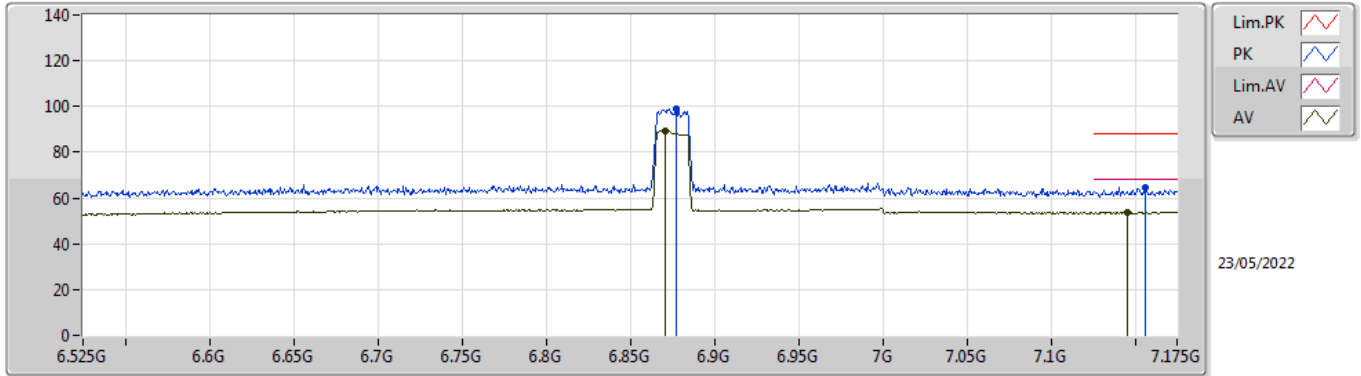

802.11ax HEW20_Nss1,(MCS0)_1TX(Port2)

6875MHz Straddle 6.525-6.875GHz_TX

Type	Freq (Hz)	Level (dBuV/m)	Limit (dBuV/m)	Margin (dB)	Factor (dB)	Dist (m)	Condition	Azimuth (°)	Height (m)	Comment	Raw (dBuV)	AF (dB)	CL (dB)	PA (dB)
AV	6.8708G	89.33	Inf	-Inf	12.26	3	Vertical	312	2.27	30	77.07	35.70	11.02	34.46
AV	7.1451G	53.73	68.20	-14.47	13.29	3	Vertical	312	2.27	30	40.44	36.56	11.25	34.52
PK	6.8773G	98.95	Inf	-Inf	12.27	3	Vertical	312	2.27	30	86.68	35.70	11.03	34.46
PK	7.15615G	64.67	88.20	-23.53	13.34	3	Vertical	312	2.27	30	51.33	36.59	11.26	34.51