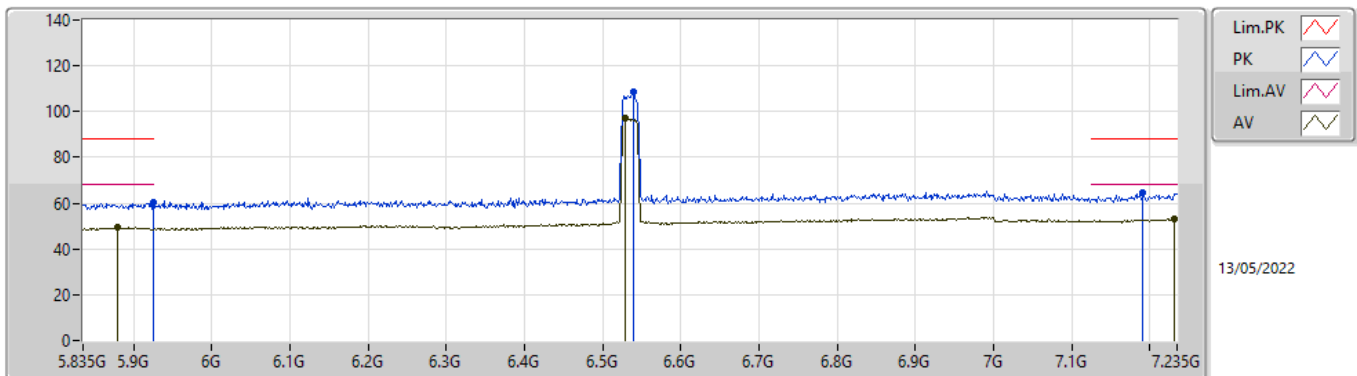

802.11ax HEW20_Nss2,(MCS0)_2TX

6535MHz_TX

Type	Freq (Hz)	Level (dBuV/m)	Limit (dBuV/m)	Margin (dB)	Factor (dB)	Dist (m)	Condition	Azimuth (°)	Height (m)	Comment	Raw (dBuV)	AF (dB)	CL (dB)	PA (dB)
AV	5.8784G	49.31	68.20	-18.89	8.44	3	Horizontal	64	1.67	30	40.87	32.41	10.24	34.21
AV	6.5294G	96.91	Inf	-Inf	10.52	3	Horizontal	64	1.67	30	86.39	34.08	10.72	34.28
AV	7.2308G	53.01	68.20	-15.19	13.06	3	Horizontal	64	1.67	30	39.95	36.26	11.31	34.51
PK	5.9246G	60.20	88.20	-28.00	8.55	3	Horizontal	64	1.67	30	51.65	32.50	10.27	34.22
PK	6.5392G	108.40	Inf	-Inf	10.59	3	Horizontal	64	1.67	30	97.81	34.14	10.73	34.28
PK	7.1916G	64.71	88.20	-23.49	12.93	3	Horizontal	64	1.67	30	51.78	36.15	11.29	34.51