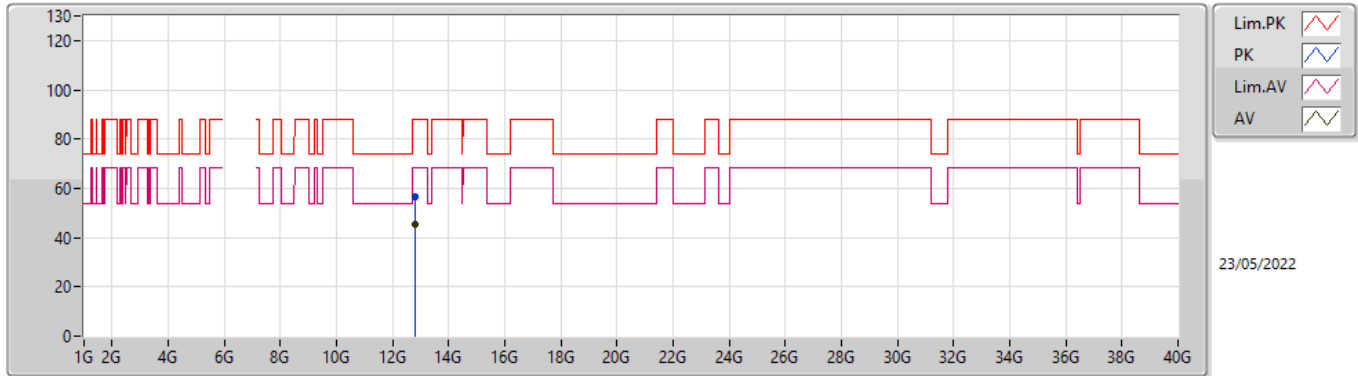

802.11ax HEW40_Nss1,(MCS0)_1TX(Port2)
6405MHz_TX

Type	Freq (Hz)	Level (dBuV/m)	Limit (dBuV/m)	Margin (dB)	Factor (dB)	Dist (m)	Condition	Azimuth (°)	Height (m)	Comment	Raw (dBuV)	AF (dB)	CL (dB)	PA (dB)
AV	12.81822G	45.13	68.20	-23.07	19.23	3	Vertical	0	2.72	-	25.90	38.90	13.81	33.48
PK	12.80781G	56.86	88.20	-31.34	19.21	3	Vertical	0	2.72	-	37.65	38.90	13.81	33.50