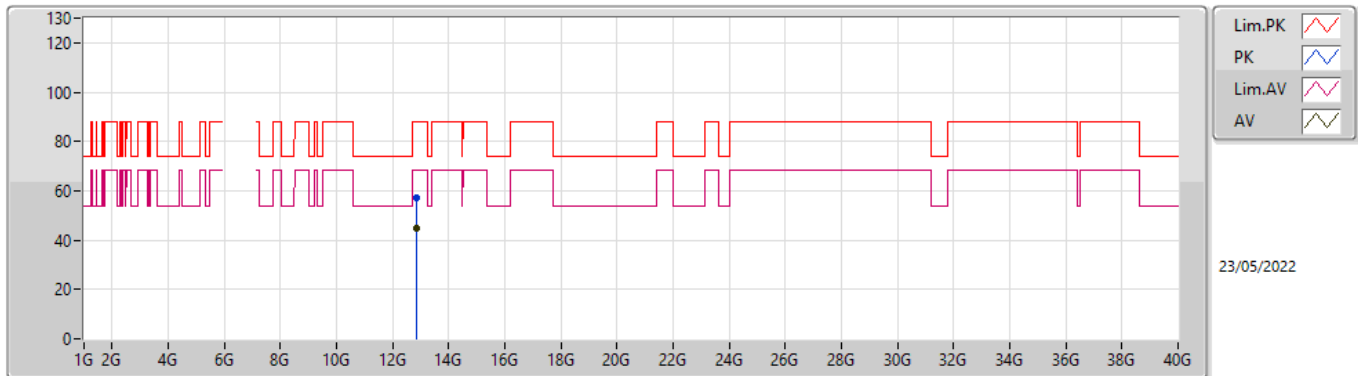

802.11ax HEW20_Nss2,(MCS0)_2TX
6435MHz_TX

Type	Freq (Hz)	Level (dBuV/m)	Limit (dBuV/m)	Margin (dB)	Factor (dB)	Dist (m)	Condition	Azimuth (°)	Height (m)	Comment	Raw (dBuV)	AF (dB)	CL (dB)	PA (dB)
AV	12.86019G	44.97	68.20	-23.23	19.34	3	Horizontal	332	1.43	-	25.63	38.90	13.84	33.40
PK	12.85869G	57.26	88.20	-30.94	19.33	3	Horizontal	332	1.43	-	37.93	38.90	13.84	33.41