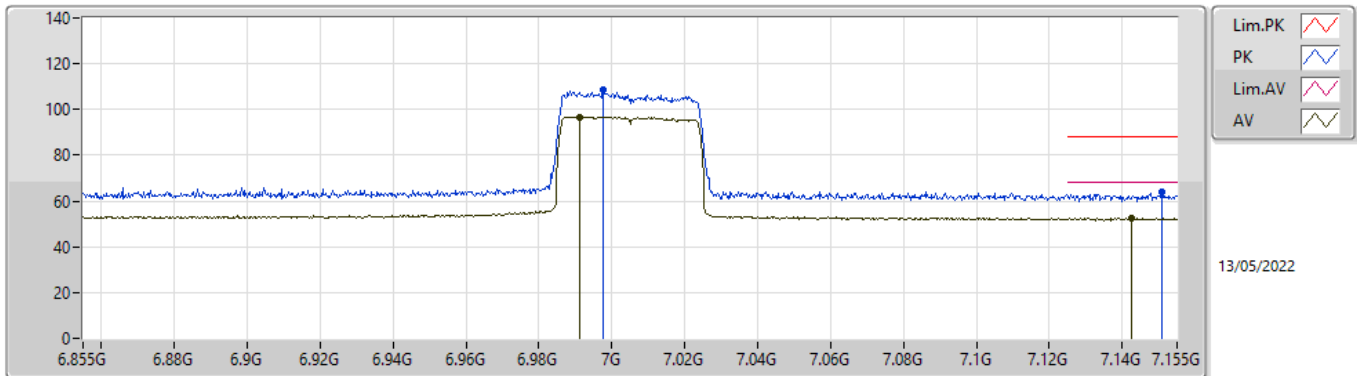

802.11ax HEW40_Nss1,(MCS0)_1TX(Port2)

7005MHz_TX

Type	Freq (Hz)	Level (dBuV/m)	Limit (dBuV/m)	Margin (dB)	Factor (dB)	Dist (m)	Condition	Azimuth (°)	Height (m)	Comment	Raw (dBuV)	AF (dB)	CL (dB)	PA (dB)
AV	6.9912G	96.82	Inf	-Inf	11.65	3	Horizontal	69	1.70	43	85.17	35.06	11.12	34.53
AV	7.1427G	52.49	68.20	-15.71	12.60	3	Horizontal	69	1.70	43	39.89	35.87	11.25	34.52
PK	6.9975G	108.61	Inf	-Inf	11.69	3	Horizontal	69	1.70	43	96.92	35.09	11.13	34.53
PK	7.1508G	63.82	88.20	-24.38	12.65	3	Horizontal	69	1.70	43	51.17	35.90	11.26	34.51