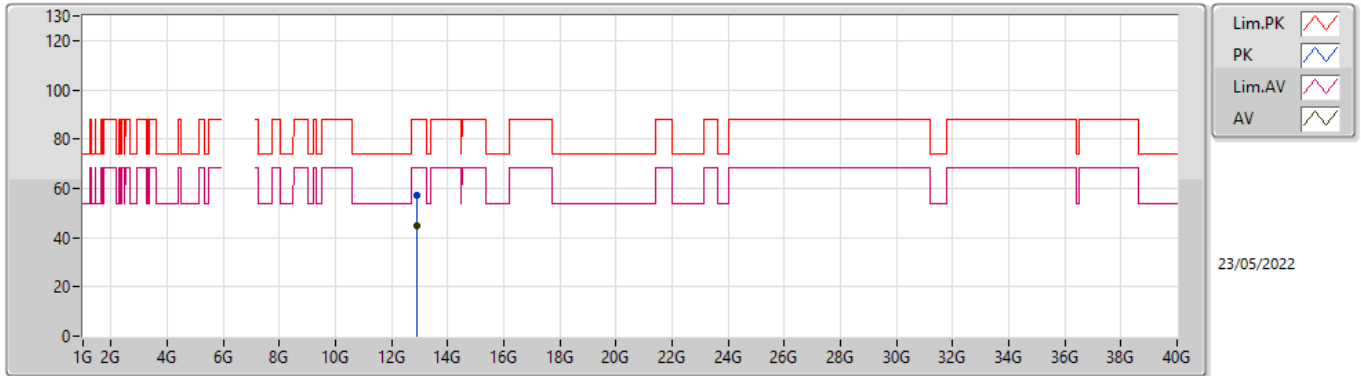

802.11ax HEW40_Nss1,(MCS0)_1TX(Port2)
6445MHz_TX

Type	Freq (Hz)	Level (dBuV/m)	Limit (dBuV/m)	Margin (dB)	Factor (dB)	Dist (m)	Condition	Azimuth (°)	Height (m)	Comment	Raw (dBuV)	AF (dB)	CL (dB)	PA (dB)
AV	12.88901G	44.84	68.20	-23.36	19.41	3	Vertical	321	1.28	-	25.43	38.90	13.86	33.35
PK	12.89759G	57.25	88.20	-30.95	19.43	3	Vertical	321	1.28	-	37.82	38.90	13.86	33.33