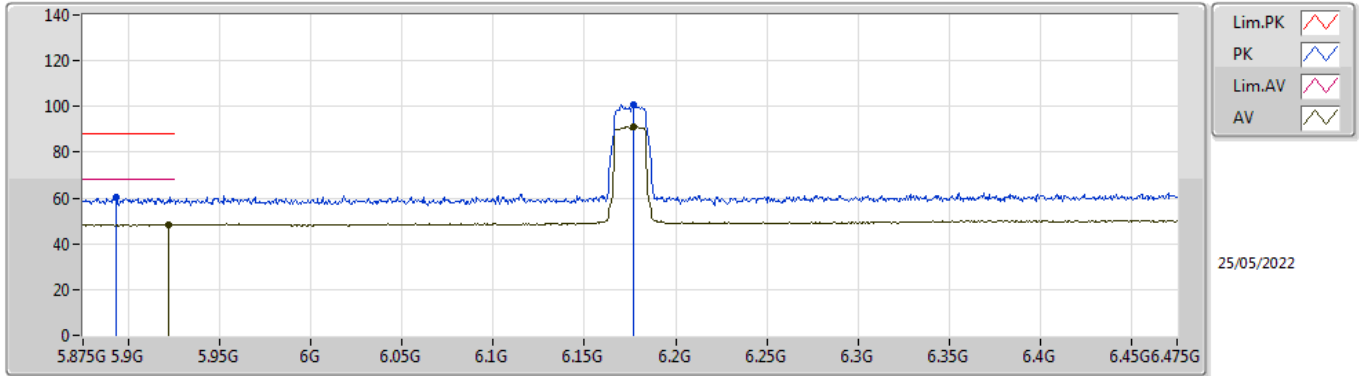

802.11a_Nss1,(6Mbps)_1TX(Port2)

6175MHz_TX

Type	Freq (Hz)	Level (dBuV/m)	Limit (dBuV/m)	Margin (dB)	Factor (dB)	Dist (m)	Condition	Azimuth (°)	Height (m)	Comment	Raw (dBuV)	AF (dB)	CL (dB)	PA (dB)
AV	5.9218G	48.52	68.20	-19.68	10.24	3	Vertical	332	3.00	45	38.28	34.19	10.27	34.22
AV	6.1768G	91.31	Inf	-Inf	10.38	3	Vertical	332	3.00	45	80.93	34.10	10.51	34.23
PK	5.893G	60.21	88.20	-27.99	10.14	3	Vertical	332	3.00	45	50.07	34.10	10.25	34.21
PK	6.1768G	100.94	Inf	-Inf	10.38	3	Vertical	332	3.00	45	90.56	34.10	10.51	34.23