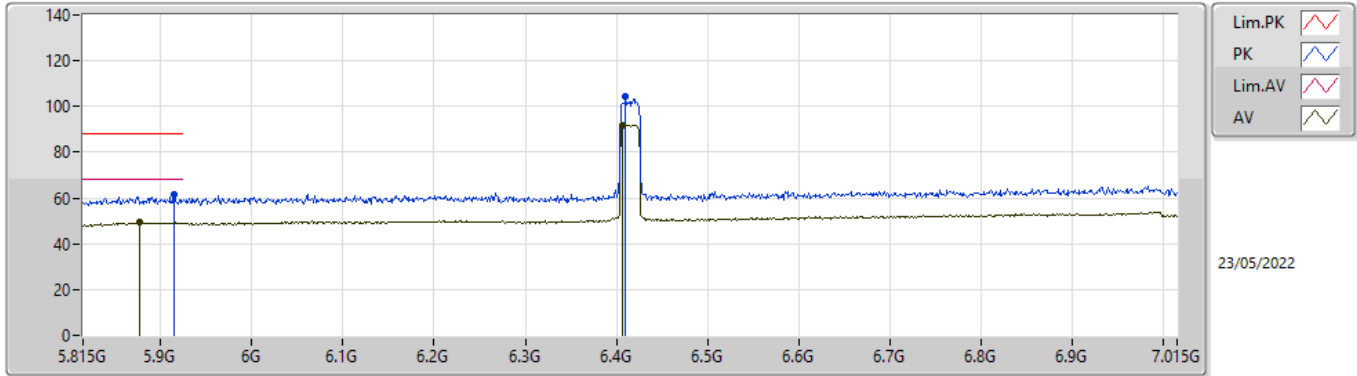

802.11ax HEW20_Nss2,(MCS0)_2TX

6415MHz_TX

Type	Freq (Hz)	Level (dBuV/m)	Limit (dBuV/m)	Margin (dB)	Factor (dB)	Dist (m)	Condition	Azimuth (°)	Height (m)	Comment	Raw (dBuV)	AF (dB)	CL (dB)	PA (dB)
AV	5.8774G	49.20	68.20	-19.00	8.44	3	Vertical	338	3.00	30	40.76	32.41	10.24	34.21
AV	6.4066G	92.02	Inf	-Inf	9.92	3	Vertical	338	3.00	30	82.10	33.53	10.64	34.25
PK	5.9146G	61.26	88.20	-26.94	8.56	3	Vertical	338	3.00	30	52.70	32.50	10.27	34.21
PK	6.4102G	104.45	Inf	-Inf	9.94	3	Vertical	338	3.00	30	94.51	33.54	10.65	34.25