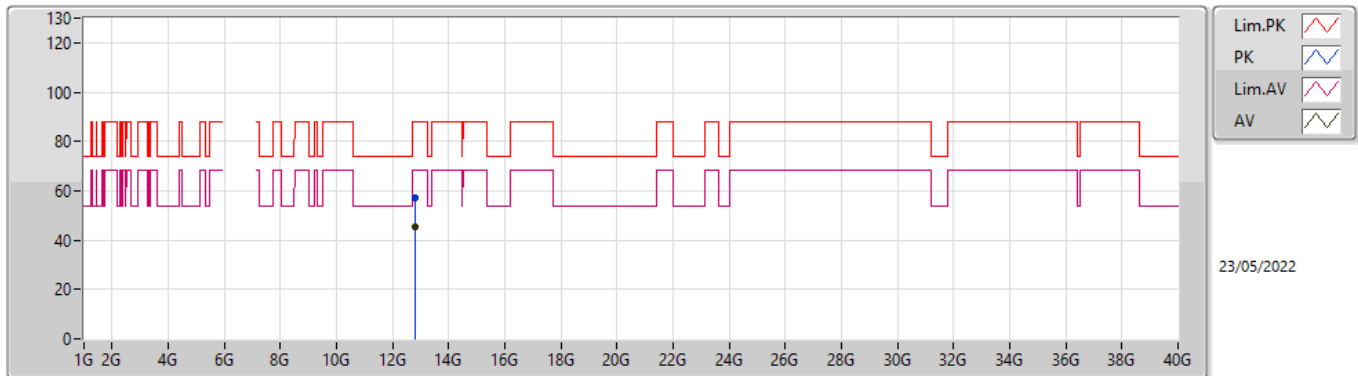

802.11ax HEW40_Nss1,(MCS0)_1TX(Port2)
6405MHz_TX

Type	Freq (Hz)	Level (dBuV/m)	Limit (dBuV/m)	Margin (dB)	Factor (dB)	Dist (m)	Condition	Azimuth (°)	Height (m)	Comment	Raw (dBuV)	AF (dB)	CL (dB)	PA (dB)
AV	12.82296G	45.20	68.20	-23.00	19.25	3	Horizontal	355	1.09	-	25.95	38.90	13.82	33.47
PK	12.79764G	57.43	88.20	-30.77	19.17	3	Horizontal	355	1.09	-	38.26	38.89	13.80	33.52