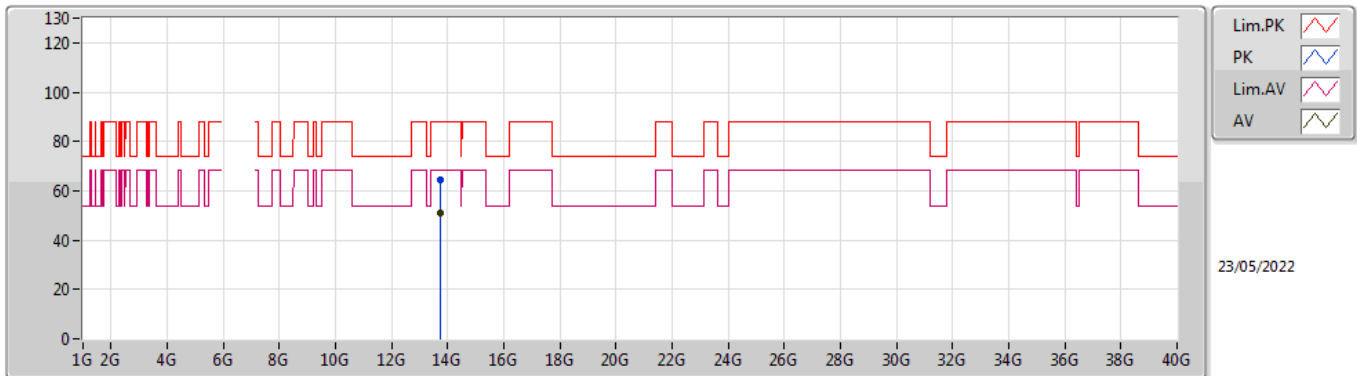

802.11a_Nss1,(6Mbps)_2TX
6875MHz Straddle 6.525-6.875GHz_TX

Type	Freq (Hz)	Level (dBuV/m)	Limit (dBuV/m)	Margin (dB)	Factor (dB)	Dist (m)	Condition	Azimuth (°)	Height (m)	Comment	Raw (dBuV)	AF (dB)	CL (dB)	PA (dB)
AV	13.75456G	50.72	68.20	-17.48	21.66	3	Horizontal	76	2.41	-	29.06	39.70	14.39	32.43
PK	13.74991G	64.29	88.20	-23.91	21.66	3	Horizontal	76	2.41	-	42.63	39.70	14.39	32.43