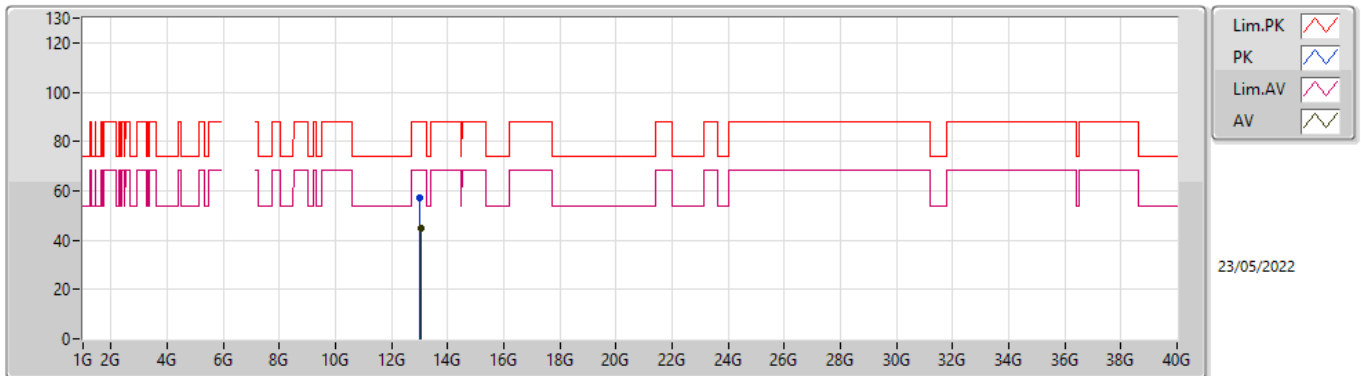

802.11ax HEW20_Nss1,(MCS0)_1TX(Port2)
6515MHz_TX

Type	Freq (Hz)	Level (dBuV/m)	Limit (dBuV/m)	Margin (dB)	Factor (dB)	Dist (m)	Condition	Azimuth (°)	Height (m)	Comment	Raw (dBuV)	AF (dB)	CL (dB)	PA (dB)
AV	13.03432G	44.65	68.20	-23.55	19.74	3	Horizontal	175	1.63	-	24.91	38.87	13.95	33.08
PK	13.02406G	57.38	88.20	-30.82	19.72	3	Horizontal	175	1.63	-	37.66	38.88	13.94	33.10