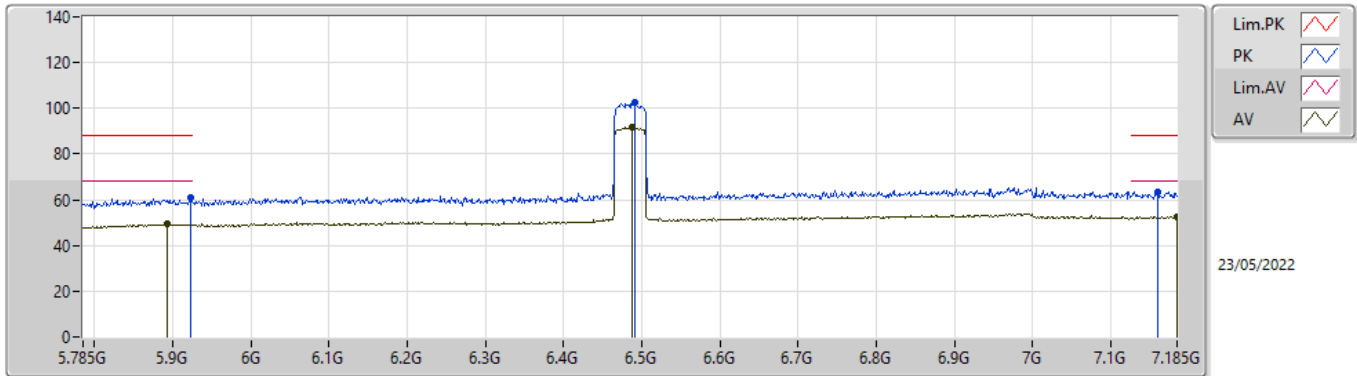

802.11ax HEW40_Nss2,(MCS0)_2TX

6485MHz_TX

Type	Freq (Hz)	Level (dBuV/m)	Limit (dBuV/m)	Margin (dB)	Factor (dB)	Dist (m)	Condition	Azimuth (°)	Height (m)	Comment	Raw (dBuV)	AF (dB)	CL (dB)	PA (dB)
AV	5.8928G	49.29	68.20	-18.91	8.51	3	Vertical	344	2.93	43	40.78	32.47	10.25	34.21
AV	6.4878G	91.96	Inf	-Inf	10.29	3	Vertical	344	2.93	43	81.67	33.85	10.70	34.26
AV	7.185G	52.76	68.20	-15.44	12.89	3	Vertical	344	2.93	43	39.87	36.11	11.29	34.51
PK	5.9222G	61.21	88.20	-26.99	8.55	3	Vertical	344	2.93	43	52.66	32.50	10.27	34.22
PK	6.4906G	102.29	Inf	-Inf	10.30	3	Vertical	344	2.93	43	91.99	33.86	10.70	34.26
PK	7.1598G	63.36	88.20	-24.84	12.72	3	Vertical	344	2.93	43	50.64	35.96	11.27	34.51