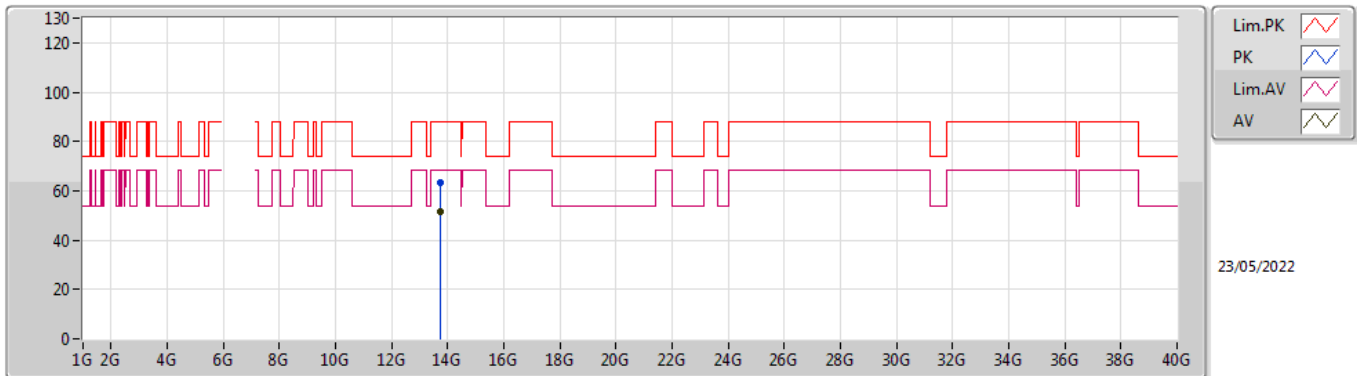

802.11ax HEW20_Nss2,(MCS0)_2TX
6875MHz Straddle 6.525-6.875GHz_TX

Type	Freq (Hz)	Level (dBuV/m)	Limit (dBuV/m)	Margin (dB)	Factor (dB)	Dist (m)	Condition	Azimuth (°)	Height (m)	Comment	Raw (dBuV)	AF (dB)	CL (dB)	PA (dB)
AV	13.74919G	51.29	68.20	-16.91	21.71	3	Horizontal	56	2.02	-	29.58	39.75	14.39	32.43
PK	13.75594G	63.40	88.20	-24.80	21.72	3	Horizontal	56	2.02	-	41.68	39.76	14.39	32.43