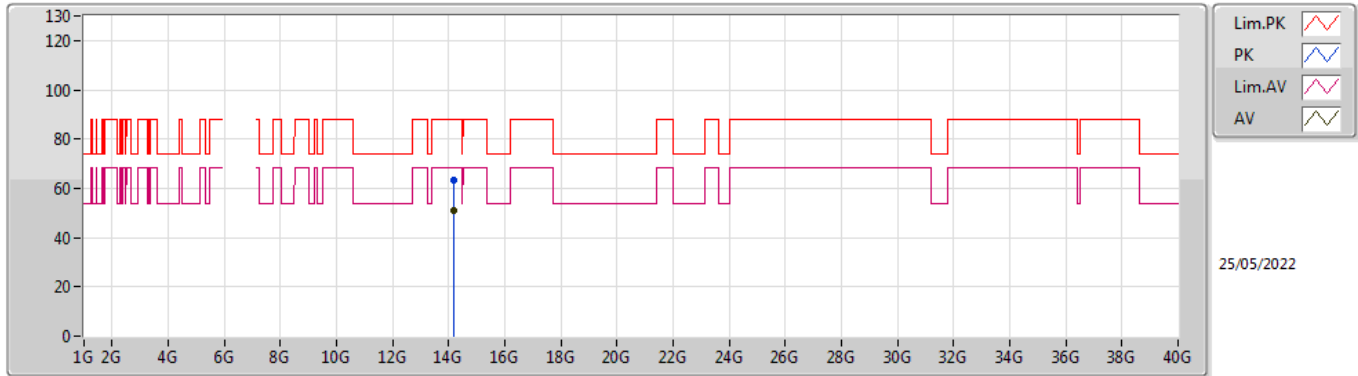

802.11a_Nss1,(6Mbps)_1TX(Port2)

7095MHz_TX

Type	Freq (Hz)	Level (dBuV/m)	Limit (dBuV/m)	Margin (dB)	Factor (dB)	Dist (m)	Condition	Azimuth (°)	Height (m)	Comment	Raw (dBuV)	AF (dB)	CL (dB)	PA (dB)
AV	14.17932G	50.77	68.20	-17.43	22.00	3	Vertical	121	1.45	-	28.77	40.10	14.67	32.77
PK	14.184G	63.48	88.20	-24.72	22.01	3	Vertical	121	1.45	-	41.47	40.10	14.68	32.77