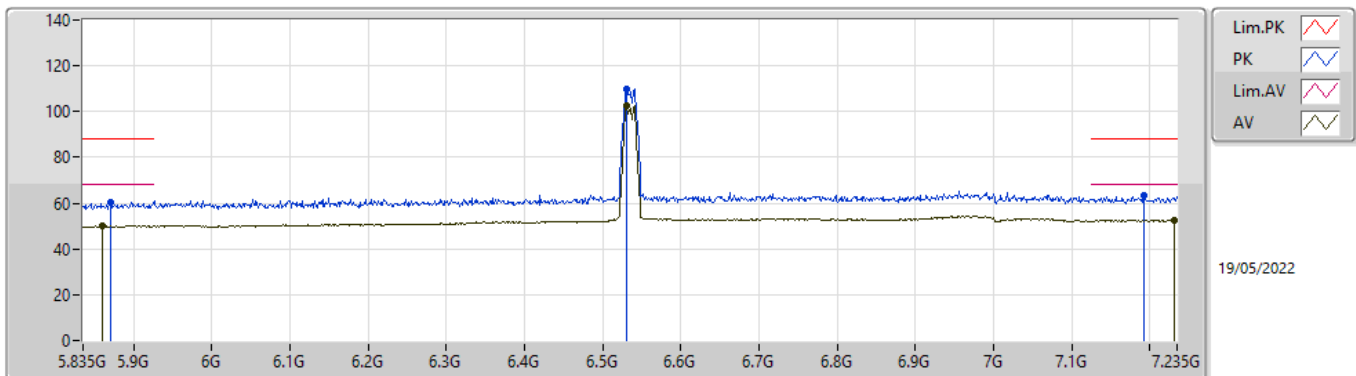

802.11a_Nss1,(6Mbps)_2TX

6535MHz_TX

Type	Freq (Hz)	Level (dBuV/m)	Limit (dBuV/m)	Margin (dB)	Factor (dB)	Dist (m)	Condition	Azimuth (°)	Height (m)	Comment	Raw (dBuV)	AF (dB)	CL (dB)	PA (dB)
AV	5.8602G	50.06	68.20	-18.14	10.12	3	Horizontal	61	1.50	20	39.94	34.10	10.23	34.21
AV	6.5308G	102.63	Inf	-Inf	11.71	3	Horizontal	61	1.50	20	90.92	35.26	10.73	34.28
AV	7.2322G	52.74	68.20	-15.46	13.43	3	Horizontal	61	1.50	20	39.31	36.63	11.31	34.51
PK	5.87G	60.55	88.20	-27.65	10.12	3	Horizontal	61	1.50	20	50.43	34.10	10.23	34.21
PK	6.5308G	109.79	Inf	-Inf	11.71	3	Horizontal	61	1.50	20	98.08	35.26	10.73	34.28
PK	7.193G	63.26	88.20	-24.94	13.29	3	Horizontal	61	1.50	20	49.97	36.51	11.29	34.51