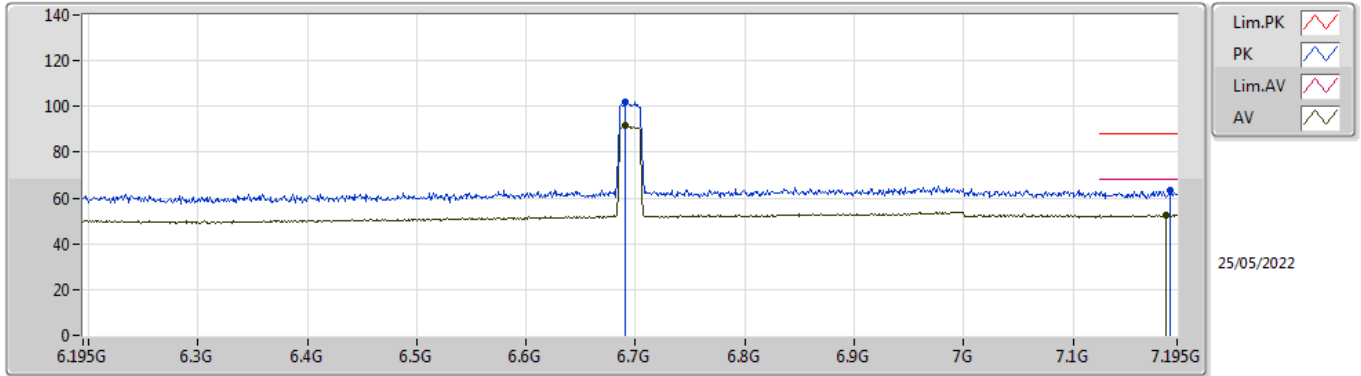

802.11ax HEW20_Nss2,(MCS0)_2TX

6695MHz_TX

Type	Freq (Hz)	Level (dBuV/m)	Limit (dBuV/m)	Margin (dB)	Factor (dB)	Dist (m)	Condition	Azimuth (°)	Height (m)	Comment	Raw (dBuV)	AF (dB)	CL (dB)	PA (dB)
AV	6.69G	91.94	Inf	-Inf	10.72	3	Vertical	322	2.81	30	81.22	34.22	10.86	34.36
AV	7.185G	52.60	68.20	-15.60	12.89	3	Vertical	322	2.81	30	39.71	36.11	11.29	34.51
PK	6.69G	101.95	Inf	-Inf	10.72	3	Vertical	322	2.81	30	91.23	34.22	10.86	34.36
PK	7.189G	63.13	88.20	-25.07	12.91	3	Vertical	322	2.81	30	50.22	36.13	11.29	34.51