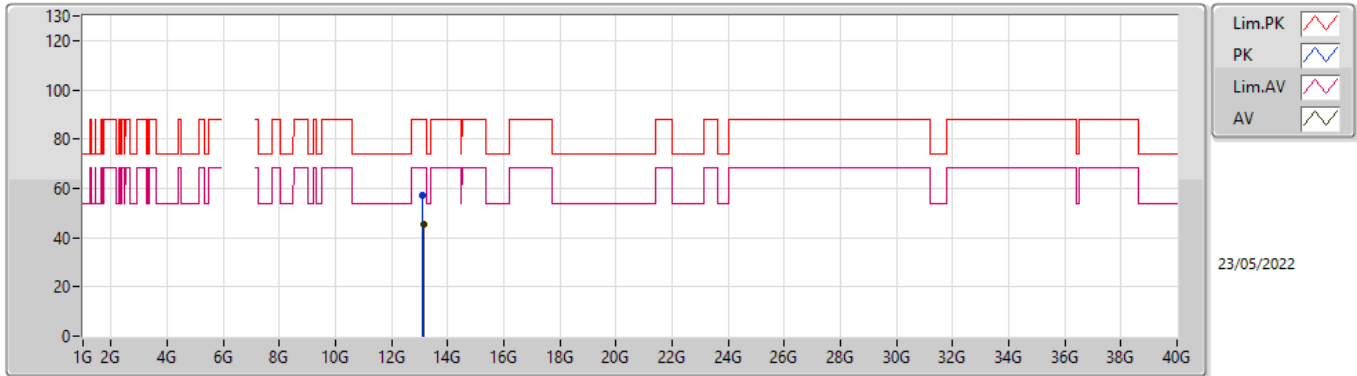

802.11ax HEW40_Nss2,(MCS0)_2TX
6565MHz_TX

Type	Freq (Hz)	Level (dBuV/m)	Limit (dBuV/m)	Margin (dB)	Factor (dB)	Dist (m)	Condition	Azimuth (°)	Height (m)	Comment	Raw (dBuV)	AF (dB)	CL (dB)	PA (dB)
AV	13.13594G	45.34	68.20	-22.86	19.89	3	Vertical	158	2.92	-	25.45	38.80	14.01	32.92
PK	13.11605G	57.20	88.20	-31.00	19.85	3	Vertical	158	2.92	-	37.35	38.80	14.00	32.95