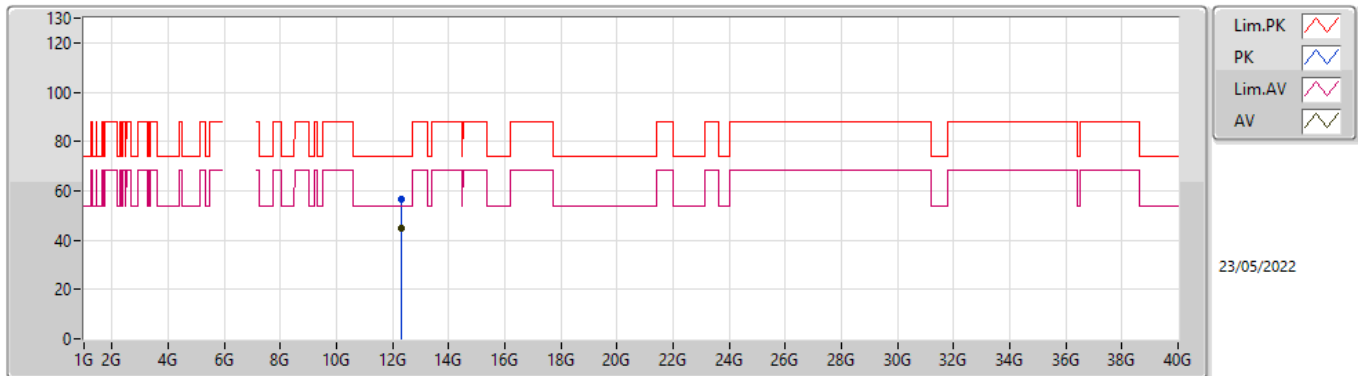

802.11ax HEW40_Nss2,(MCS0)_2TX
6165MHz_TX

Type	Freq (Hz)	Level (dBuV/m)	Limit (dBuV/m)	Margin (dB)	Factor (dB)	Dist (m)	Condition	Azimuth (°)	Height (m)	Comment	Raw (dBuV)	AF (dB)	CL (dB)	PA (dB)
AV	12.31668G	44.75	54.00	-9.25	18.16	3	Horizontal	140	2.29	-	26.59	38.83	13.50	34.17
PK	12.32388G	56.79	74.00	-17.21	18.14	3	Horizontal	140	2.29	-	38.65	38.80	13.51	34.17