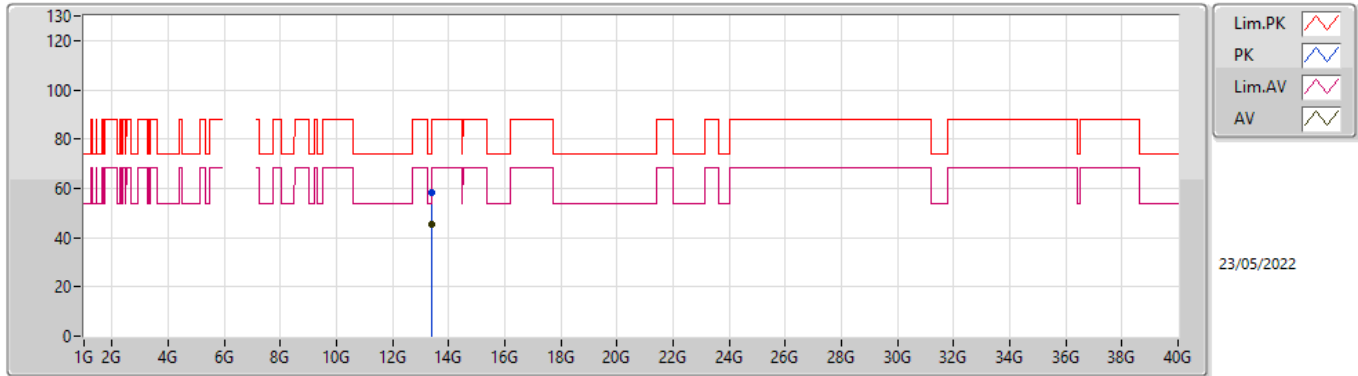

802.11ax HEW20_Nss1,(MCS0)_1TX(Port2)
6695MHz_TX

Type	Freq (Hz)	Level (dBuV/m)	Limit (dBuV/m)	Margin (dB)	Factor (dB)	Dist (m)	Condition	Azimuth (°)	Height (m)	Comment	Raw (dBuV)	AF (dB)	CL (dB)	PA (dB)
AV	13.37959G	45.66	54.00	-8.34	21.04	3	Vertical	39	1.56	-	24.62	39.40	14.16	32.52
PK	13.40026G	58.38	88.20	-29.82	21.19	3	Vertical	39	1.56	-	37.19	39.50	14.17	32.48