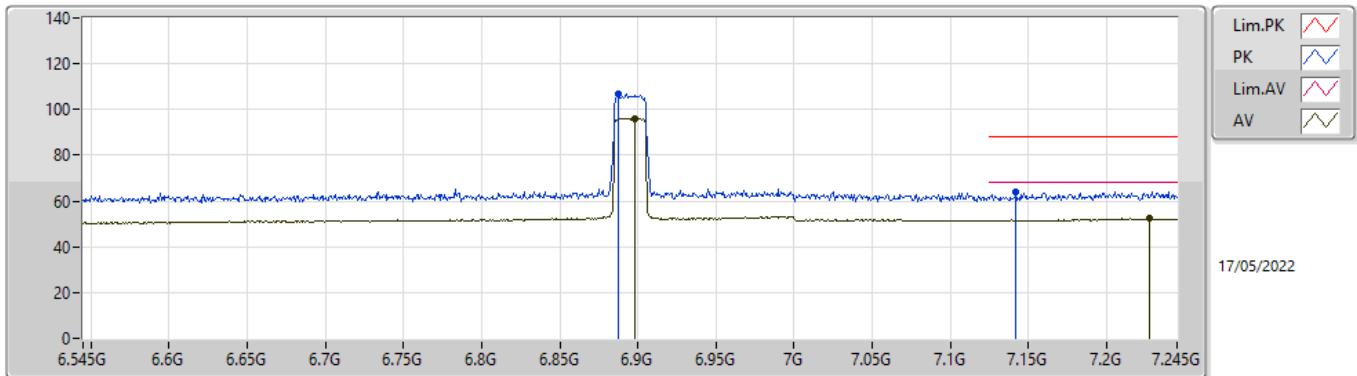

802.11ax HEW20_Nss1,(MCS0)_1TX(Port2)

6895MHz_TX

Type	Freq (Hz)	Level (dBuV/m)	Limit (dBuV/m)	Margin (dB)	Factor (dB)	Dist (m)	Condition	Azimuth (°)	Height (m)	Comment	Raw (dBuV)	AF (dB)	CL (dB)	PA (dB)
AV	6.8978G	96.21	Inf	-Inf	11.36	3	Horizontal	68	1.70	30	84.85	34.79	11.04	34.47
AV	7.2275G	52.28	68.20	-15.92	13.06	3	Horizontal	68	1.70	30	39.22	36.26	11.31	34.51
PK	6.8873G	106.75	Inf	-Inf	11.28	3	Horizontal	68	1.70	30	95.47	34.72	11.03	34.47
PK	7.1421G	63.82	88.20	-24.38	12.60	3	Horizontal	68	1.70	30	51.22	35.87	11.25	34.52