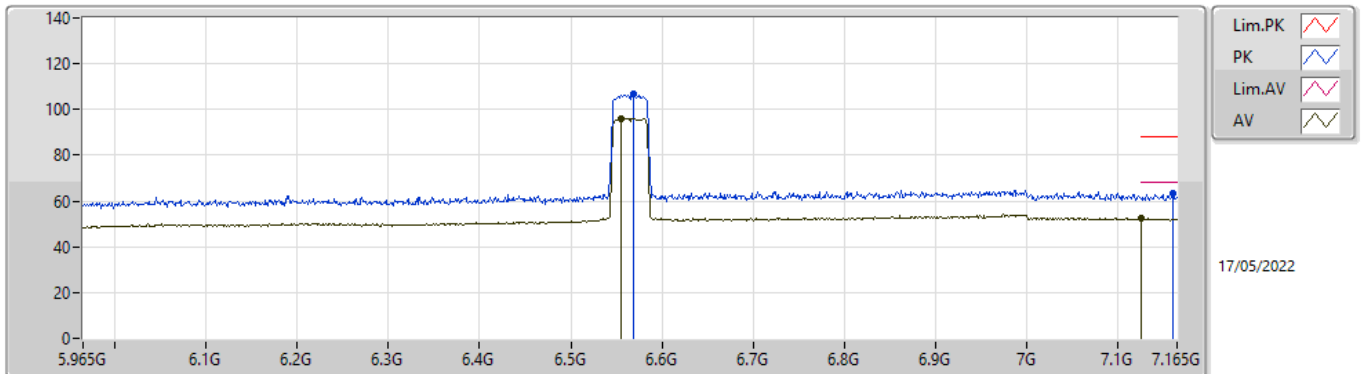

802.11ax HEW40_Nss2,(MCS0)_2TX

6565MHz_TX

Type	Freq (Hz)	Level (dBuV/m)	Limit (dBuV/m)	Margin (dB)	Factor (dB)	Dist (m)	Condition	Azimuth (°)	Height (m)	Comment	Raw (dBuV)	AF (dB)	CL (dB)	PA (dB)
AV	6.5554G	96.18	Inf	-Inf	10.65	3	Horizontal	67	1.62	30	85.53	34.20	10.74	34.29
AV	7.1254G	52.24	68.20	-15.96	12.52	3	Horizontal	67	1.62	30	39.72	35.80	11.24	34.52
PK	6.5686G	107.01	Inf	-Inf	10.65	3	Horizontal	67	1.62	30	96.36	34.20	10.75	34.30
PK	7.1602G	63.44	88.20	-24.76	12.72	3	Horizontal	67	1.62	30	50.72	35.96	11.27	34.51