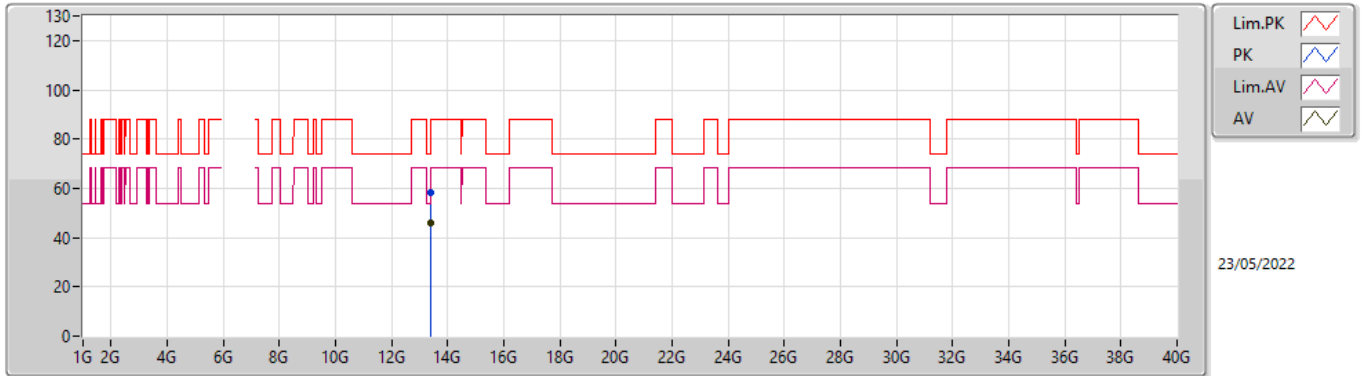

802.11ax HEW20_Nss2,(MCS0)_2TX
6695MHz_TX

Type	Freq (Hz)	Level (dBuV/m)	Limit (dBuV/m)	Margin (dB)	Factor (dB)	Dist (m)	Condition	Azimuth (°)	Height (m)	Comment	Raw (dBuV)	AF (dB)	CL (dB)	PA (dB)
AV	13.37668G	46.15	54.00	-7.85	21.02	3	Vertical	232	1.52	-	25.13	39.38	14.16	32.52
PK	13.37719G	58.54	74.00	-15.46	21.03	3	Vertical	232	1.52	-	37.51	39.39	14.16	32.52