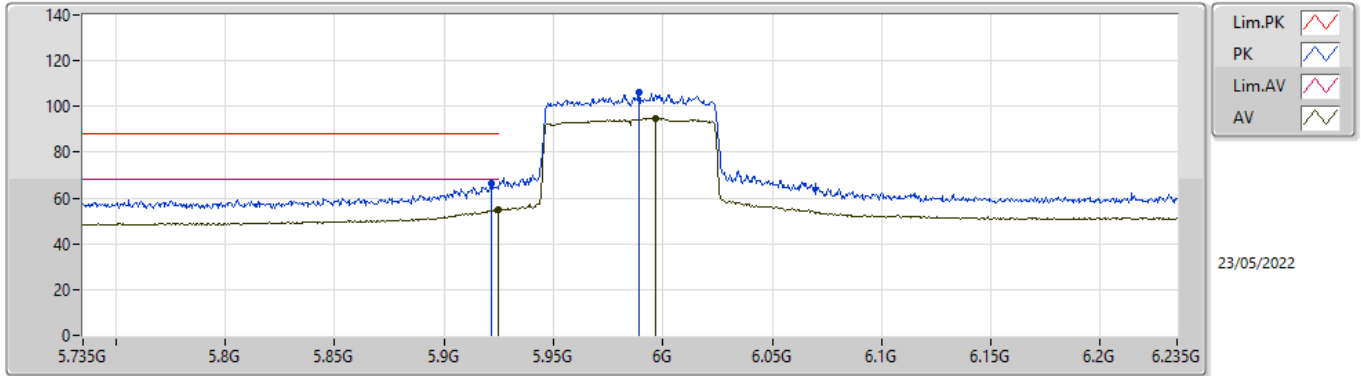

802.11ax HEW80_Nss1,(MCS0)_1TX(Port2)

5985MHz_TX

Type	Freq (Hz)	Level (dBuV/m)	Limit (dBuV/m)	Margin (dB)	Factor (dB)	Dist (m)	Condition	Azimuth (°)	Height (m)	Comment	Raw (dBuV)	AF (dB)	CL (dB)	PA (dB)
AV	5.925G	54.99	68.20	-13.21	8.55	3	Vertical	341	2.79	71	46.44	32.50	10.27	34.22
AV	5.9965G	94.91	Inf	-Inf	8.61	3	Vertical	341	2.79	71	86.30	32.50	10.33	34.22
PK	5.9215G	66.23	88.20	-21.97	8.55	3	Vertical	341	2.79	71	57.68	32.50	10.27	34.22
PK	5.989G	106.06	Inf	-Inf	8.60	3	Vertical	341	2.79	71	97.46	32.50	10.32	34.22