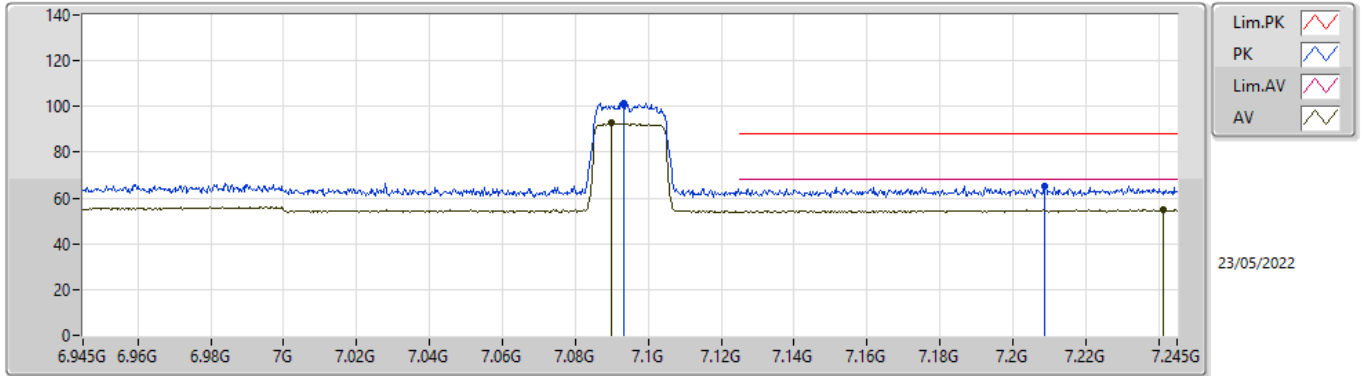

802.11ax HEW20_Nss2,(MCS0)_2TX

7095MHz_TX

Type	Freq (Hz)	Level (dBuV/m)	Limit (dBuV/m)	Margin (dB)	Factor (dB)	Dist (m)	Condition	Azimuth (°)	Height (m)	Comment	Raw (dBuV)	AF (dB)	CL (dB)	PA (dB)
AV	7.0899G	92.74	Inf	-Inf	12.85	3	Vertical	355	2.84	37	79.89	36.16	11.21	34.52
AV	7.2414G	54.86	68.20	-13.34	13.47	3	Vertical	355	2.84	37	41.39	36.67	11.31	34.51
PK	7.0932G	101.59	Inf	-Inf	12.86	3	Vertical	355	2.84	37	88.73	36.17	11.21	34.52
PK	7.2087G	65.21	88.20	-22.99	13.32	3	Vertical	355	2.84	37	51.89	36.53	11.30	34.51