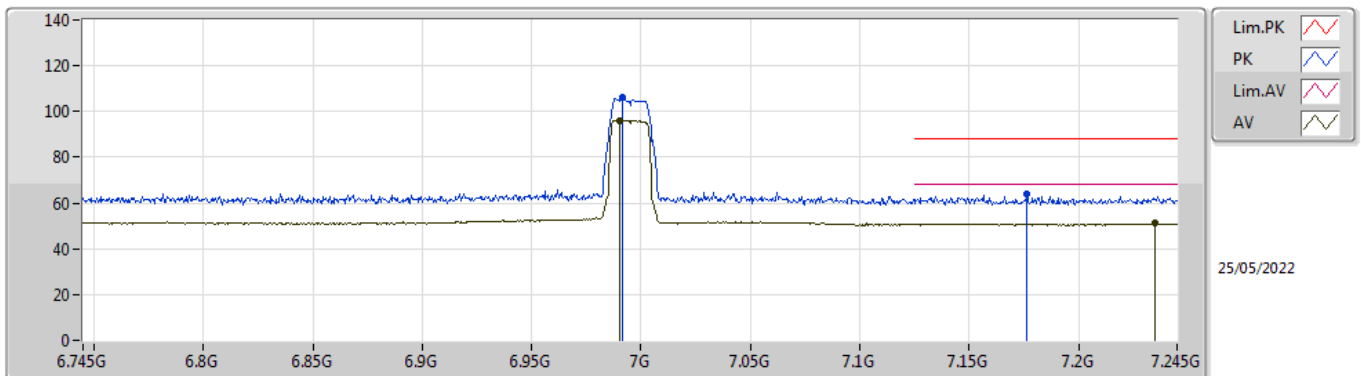

802.11a_Nss1,(6Mbps)_1TX(Port2)

6995MHz_TX

Type	Freq (Hz)	Level (dBuV/m)	Limit (dBuV/m)	Margin (dB)	Factor (dB)	Dist (m)	Condition	Azimuth (°)	Height (m)	Comment	Raw (dBuV)	AF (dB)	CL (dB)	PA (dB)
AV	6.9905G	96.20	Inf	-Inf	12.30	3	Horizontal	69	1.71	36	83.90	35.70	11.12	34.52
AV	7.235G	51.12	68.20	-17.08	13.44	3	Horizontal	69	1.71	36	37.68	36.64	11.31	34.51
PK	6.9915G	106.28	Inf	-Inf	12.29	3	Horizontal	69	1.71	36	93.99	35.70	11.12	34.53
PK	7.1765G	63.86	88.20	-24.34	13.32	3	Horizontal	69	1.71	36	50.54	36.55	11.28	34.51