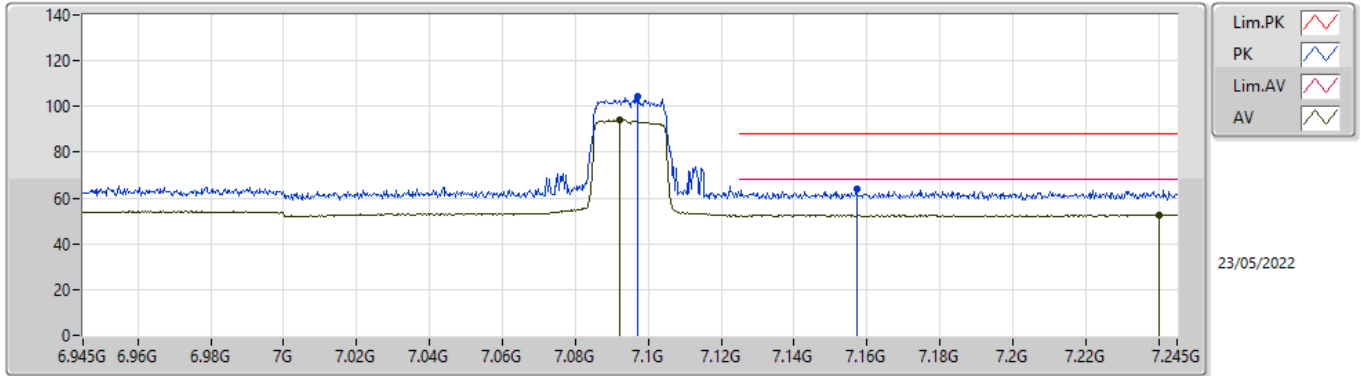

802.11ax HEW20_Nss1,(MCS0)_1TX(Port2)

7095MHz_TX

Type	Freq (Hz)	Level (dBuV/m)	Limit (dBuV/m)	Margin (dB)	Factor (dB)	Dist (m)	Condition	Azimuth (°)	Height (m)	Comment	Raw (dBuV)	AF (dB)	CL (dB)	PA (dB)
AV	7.092G	94.00	Inf	-Inf	12.86	3	Vertical	5	1.24	57	81.14	36.17	11.21	34.52
AV	7.2402G	52.80	68.20	-15.40	13.46	3	Vertical	5	1.24	57	39.34	36.66	11.31	34.51
PK	7.0971G	104.42	Inf	-Inf	12.88	3	Vertical	5	1.24	57	91.54	36.19	11.21	34.52
PK	7.1571G	63.92	88.20	-24.28	13.34	3	Vertical	5	1.24	57	50.58	36.59	11.26	34.51