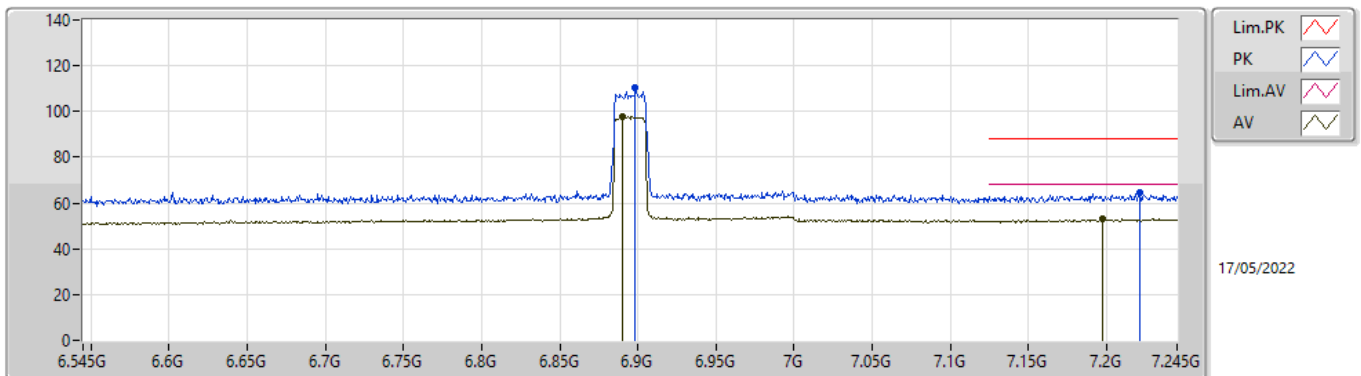

802.11ax HEW20_Nss2,(MCS0)_2TX

6895MHz_TX

Type	Freq (Hz)	Level (dBuV/m)	Limit (dBuV/m)	Margin (dB)	Factor (dB)	Dist (m)	Condition	Azimuth (°)	Height (m)	Comment	Raw (dBuV)	AF (dB)	CL (dB)	PA (dB)
AV	6.8901G	97.77	Inf	-Inf	11.31	3	Horizontal	69	1.71	30	86.46	34.74	11.04	34.47
AV	7.1974G	52.97	68.20	-15.23	12.97	3	Horizontal	69	1.71	30	40.00	36.18	11.30	34.51
PK	6.8985G	110.19	Inf	-Inf	11.35	3	Horizontal	69	1.71	30	98.84	34.79	11.04	34.48
PK	7.2212G	64.71	88.20	-23.49	13.03	3	Horizontal	69	1.71	30	51.68	36.24	11.30	34.51