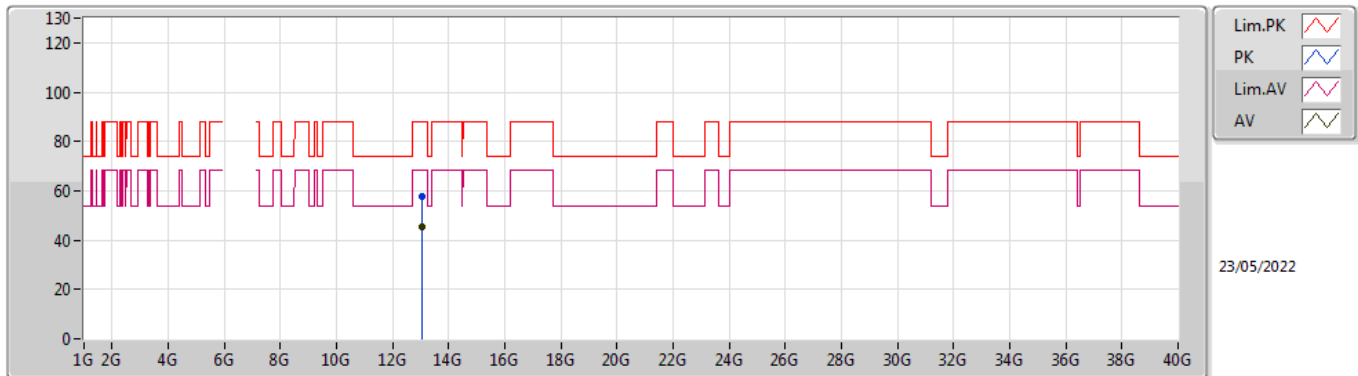

802.11a_Nss1,(6Mbps)_1TX(Port2)
6535MHz_TX

Type	Freq (Hz)	Level (dBuV/m)	Limit (dBuV/m)	Margin (dB)	Factor (dB)	Dist (m)	Condition	Azimuth (°)	Height (m)	Comment	Raw (dBuV)	AF (dB)	CL (dB)	PA (dB)
AV	13.0649G	45.52	68.20	-22.68	20.67	3	Horizontal	291	1.35	-	24.85	39.74	13.96	33.03
PK	13.0697G	57.81	88.20	-30.39	20.67	3	Horizontal	291	1.35	-	37.14	39.73	13.97	33.03