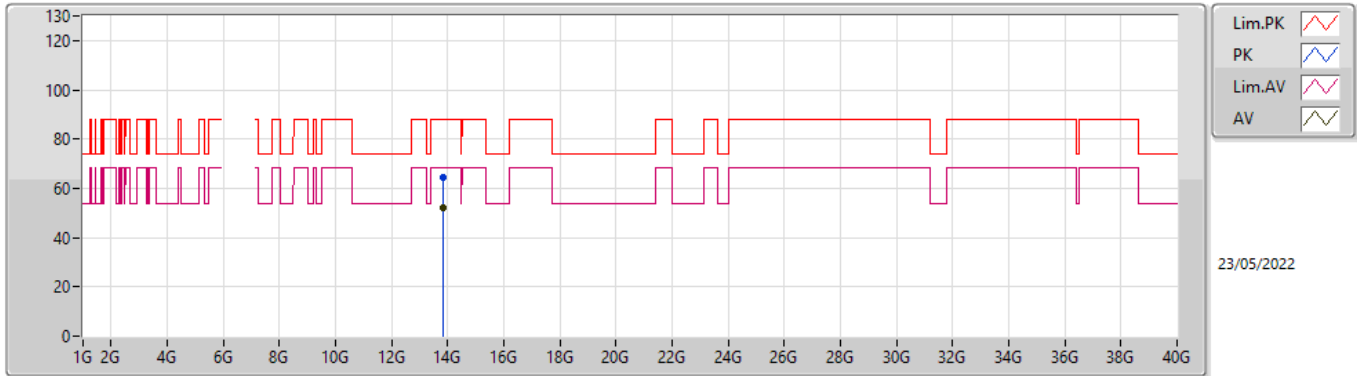

802.11ax HEW40_Nss1,(MCS0)_1TX(Port2)
6925MHz_TX

Type	Freq (Hz)	Level (dBuV/m)	Limit (dBuV/m)	Margin (dB)	Factor (dB)	Dist (m)	Condition	Azimuth (°)	Height (m)	Comment	Raw (dBuV)	AF (dB)	CL (dB)	PA (dB)
AV	13.8371G	52.08	68.20	-16.12	21.67	3	Vertical	155	2.52	-	30.41	39.70	14.44	32.47
PK	13.83644G	64.38	88.20	-23.82	21.67	3	Vertical	155	2.52	-	42.71	39.70	14.44	32.47