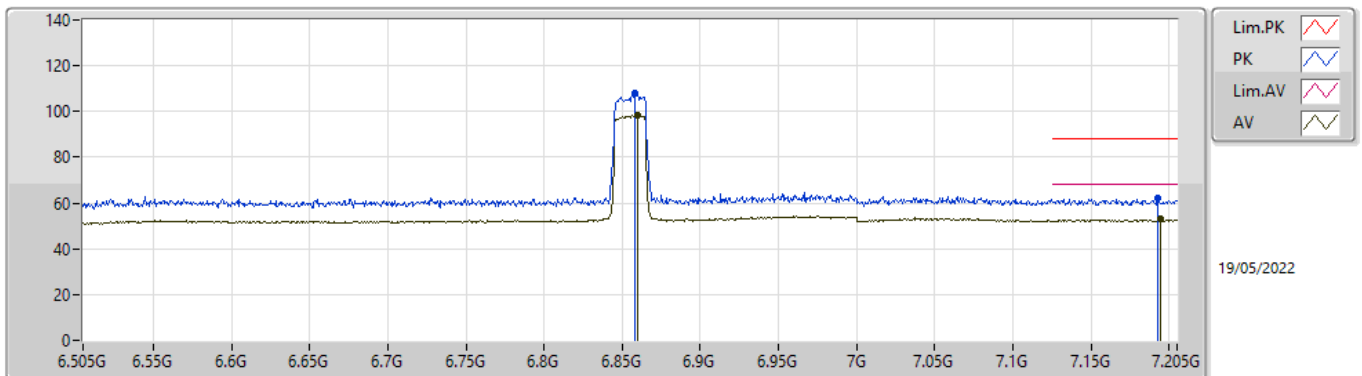

802.11ax HEW20_Nss2,(MCS0)_2TX

6855MHz_TX

Type	Freq (Hz)	Level (dBuV/m)	Limit (dBuV/m)	Margin (dB)	Factor (dB)	Dist (m)	Condition	Azimuth (°)	Height (m)	Comment	Raw (dBuV)	AF (dB)	CL (dB)	PA (dB)
AV	6.8599G	98.13	Inf	-Inf	11.12	3	Horizontal	59	1.50	37	87.01	34.56	11.01	34.45
AV	7.1945G	52.94	68.20	-15.26	12.96	3	Horizontal	59	1.50	37	39.98	36.17	11.30	34.51
PK	6.8578G	107.83	Inf	-Inf	11.11	3	Horizontal	59	1.50	37	96.72	34.55	11.01	34.45
PK	7.1924G	62.06	88.20	-26.14	12.93	3	Horizontal	59	1.50	37	49.13	36.15	11.29	34.51