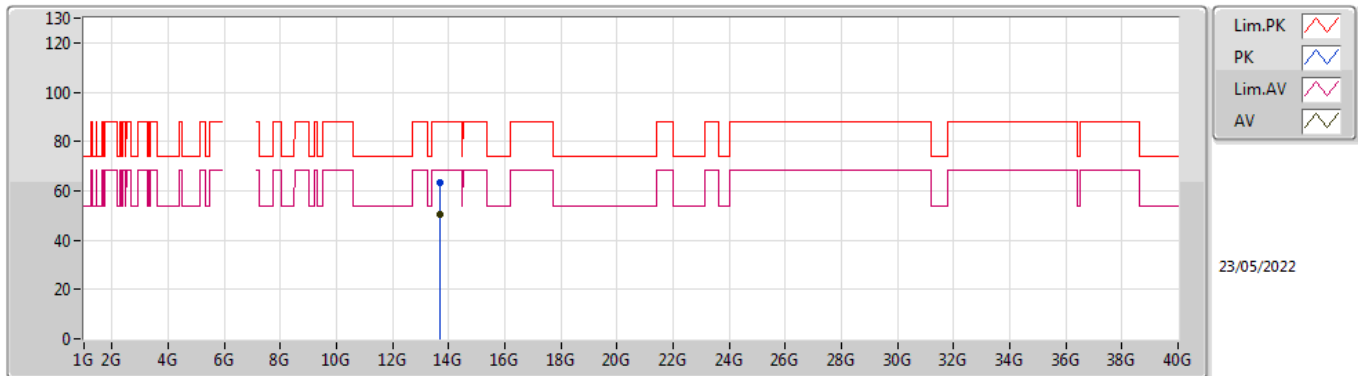

802.11a_Nss1,(6Mbps)_1TX(Port2)
6855MHz_TX

Type	Freq (Hz)	Level (dBuV/m)	Limit (dBuV/m)	Margin (dB)	Factor (dB)	Dist (m)	Condition	Azimuth (°)	Height (m)	Comment	Raw (dBuV)	AF (dB)	CL (dB)	PA (dB)
AV	13.69611G	50.61	68.20	-17.59	21.65	3	Horizontal	283	2.44	-	28.96	39.71	14.35	32.41
PK	13.70586G	63.21	88.20	-24.99	21.65	3	Horizontal	283	2.44	-	41.56	39.70	14.36	32.41