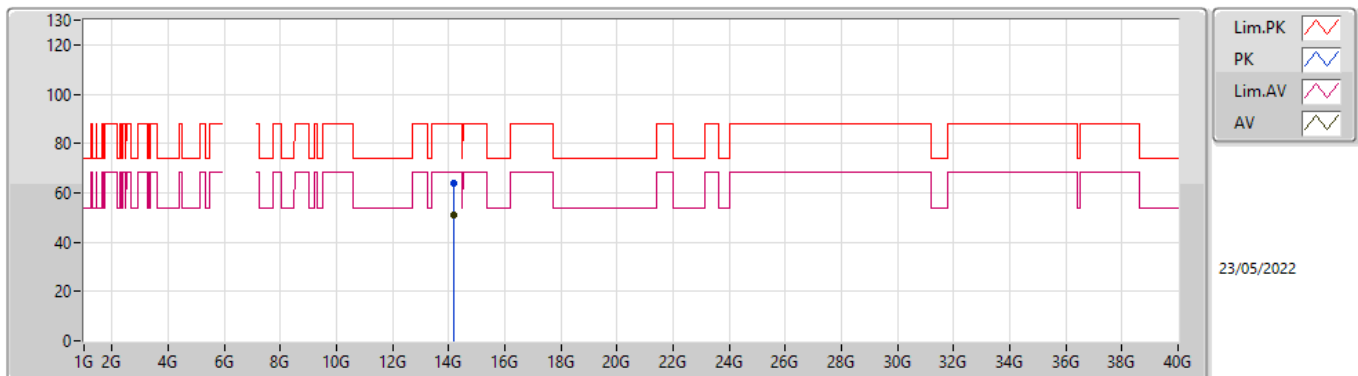

802.11ax HEW20_Nss1,(MCS0)_1TX(Port2)
7095MHz_TX

Type	Freq (Hz)	Level (dBuV/m)	Limit (dBuV/m)	Margin (dB)	Factor (dB)	Dist (m)	Condition	Azimuth (°)	Height (m)	Comment	Raw (dBuV)	AF (dB)	CL (dB)	PA (dB)
AV	14.17515G	50.84	68.20	-17.36	22.01	3	Horizontal	287	1.60	-	28.83	40.10	14.67	32.76
PK	14.17575G	63.74	88.20	-24.46	22.01	3	Horizontal	287	1.60	-	41.73	40.10	14.67	32.76