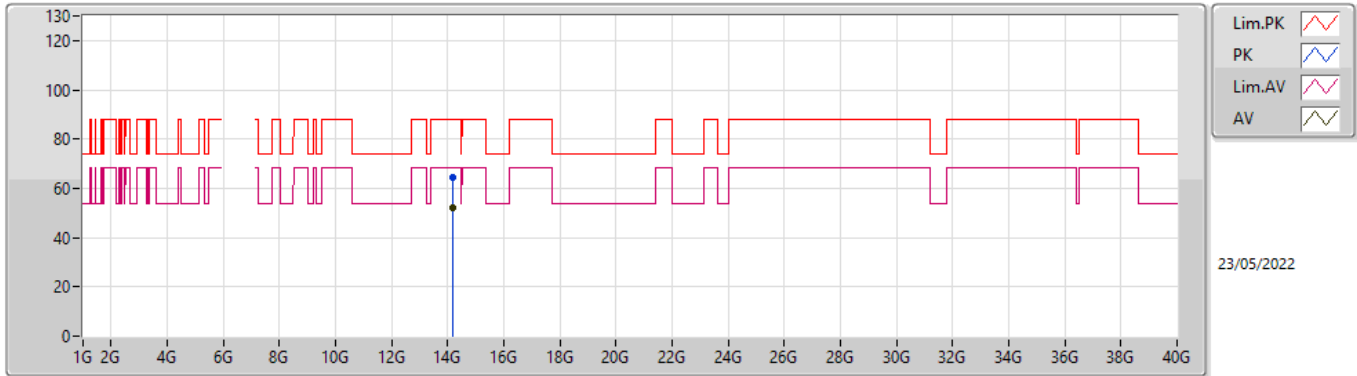

802.11ax HEW40_Nss1,(MCS0)_1TX(Port2)
7085MHz_TX

Type	Freq (Hz)	Level (dBuV/m)	Limit (dBuV/m)	Margin (dB)	Factor (dB)	Dist (m)	Condition	Azimuth (°)	Height (m)	Comment	Raw (dBuV)	AF (dB)	CL (dB)	PA (dB)
AV	14.16847G	52.37	68.20	-15.83	22.72	3	Vertical	316	2.10	-	29.65	40.81	14.66	32.75
PK	14.16157G	64.30	88.20	-23.90	22.70	3	Vertical	316	2.10	-	41.60	40.78	14.66	32.74