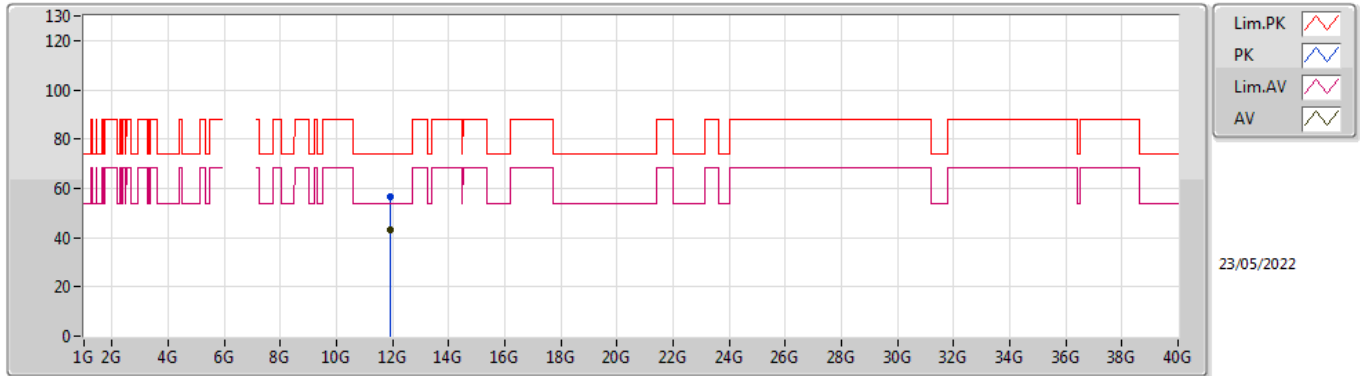

802.11a_Nss1,(6Mbps)_1TX(Port2)

5955MHz_TX

Type	Freq (Hz)	Level (dBuV/m)	Limit (dBuV/m)	Margin (dB)	Factor (dB)	Dist (m)	Condition	Azimuth (°)	Height (m)	Comment	Raw (dBuV)	AF (dB)	CL (dB)	PA (dB)
AV	11.90808G	43.30	54.00	-10.70	17.61	3	Vertical	341	1.99	-	25.69	38.62	13.27	34.28
PK	11.92188G	56.40	74.00	-17.60	17.63	3	Vertical	341	1.99	-	38.77	38.64	13.28	34.29