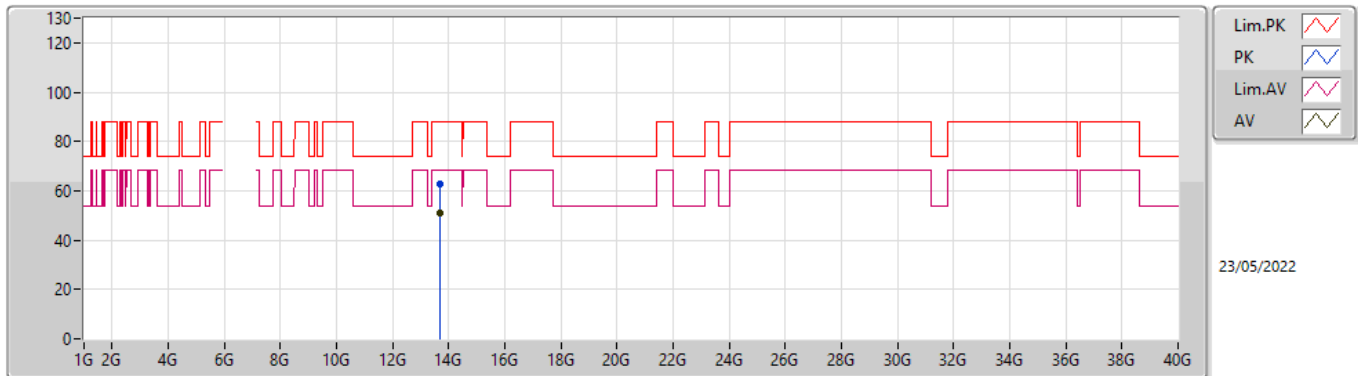

802.11ax HEW40_Nss2,(MCS0)_2TX
6845MHz_TX

Type	Freq (Hz)	Level (dBuV/m)	Limit (dBuV/m)	Margin (dB)	Factor (dB)	Dist (m)	Condition	Azimuth (°)	Height (m)	Comment	Raw (dBuV)	AF (dB)	CL (dB)	PA (dB)
AV	13.67848G	50.98	68.20	-17.22	21.64	3	Horizontal	177	1.94	-	29.34	39.70	14.34	32.40
PK	13.67668G	62.83	88.20	-25.37	21.64	3	Horizontal	177	1.94	-	41.19	39.70	14.34	32.40