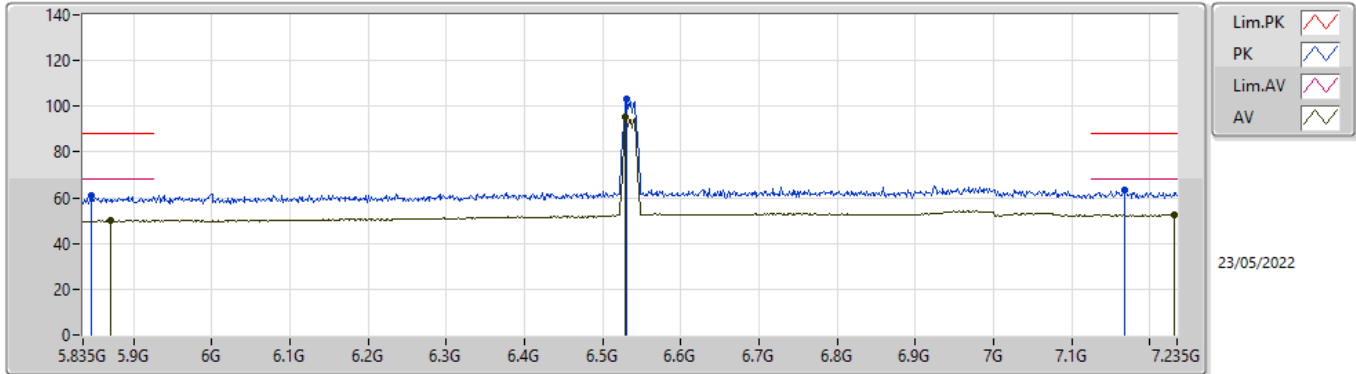

802.11a_Nss1,(6Mbps)_2TX

6535MHz_TX

Type	Freq (Hz)	Level (dBuV/m)	Limit (dBuV/m)	Margin (dB)	Factor (dB)	Dist (m)	Condition	Azimuth (°)	Height (m)	Comment	Raw (dBuV)	AF (dB)	CL (dB)	PA (dB)
AV	5.87G	50.09	68.20	-18.11	10.12	3	Vertical	41	2.52	20	39.97	34.10	10.23	34.21
AV	6.5294G	95.06	Inf	-Inf	11.70	3	Vertical	41	2.52	20	83.36	35.26	10.72	34.28
AV	7.2322G	52.74	68.20	-15.46	13.43	3	Vertical	41	2.52	20	39.31	36.63	11.31	34.51
PK	5.8462G	60.98	88.20	-27.22	10.08	3	Vertical	41	2.52	20	50.90	34.08	10.21	34.21
PK	6.5308G	103.04	Inf	-Inf	11.71	3	Vertical	41	2.52	20	91.33	35.26	10.73	34.28
PK	7.1678G	63.63	88.20	-24.57	13.32	3	Vertical	41	2.52	20	50.31	36.56	11.27	34.51