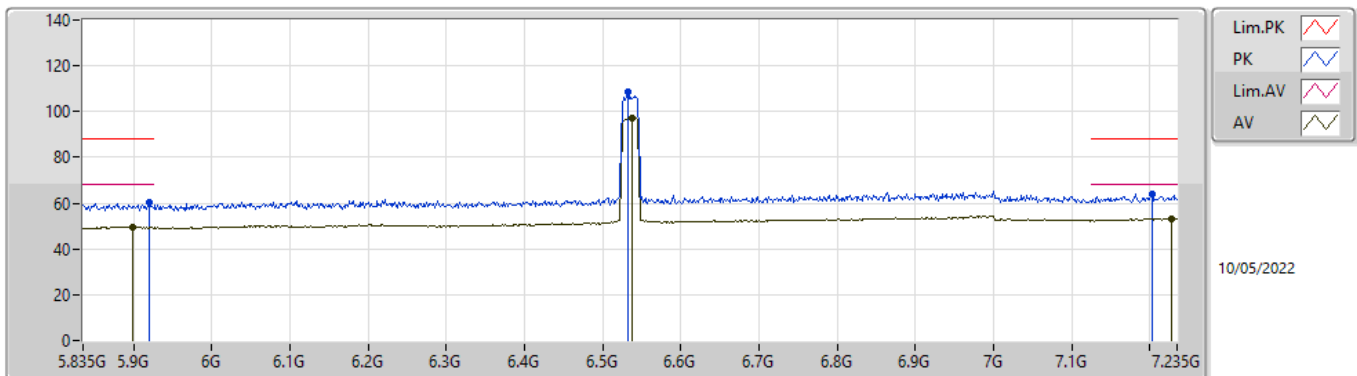

802.11ax HEW20_Nss1,(MCS0)_1TX(Port2)

6535MHz_TX

Type	Freq (Hz)	Level (dBuV/m)	Limit (dBuV/m)	Margin (dB)	Factor (dB)	Dist (m)	Condition	Azimuth (°)	Height (m)	Comment	Raw (dBuV)	AF (dB)	CL (dB)	PA (dB)
AV	5.898G	49.70	68.20	-18.50	8.53	3	Horizontal	69	1.71	43	41.17	32.49	10.25	34.21
AV	6.5378G	97.28	Inf	-Inf	10.58	3	Horizontal	69	1.71	43	86.70	34.13	10.73	34.28
AV	7.228G	53.29	68.20	-14.91	13.06	3	Horizontal	69	1.71	43	40.23	36.26	11.31	34.51
PK	5.9204G	60.55	88.20	-27.65	8.55	3	Horizontal	69	1.71	43	52.00	32.50	10.27	34.22
PK	6.5322G	108.67	Inf	-Inf	10.54	3	Horizontal	69	1.71	43	98.13	34.09	10.73	34.28
PK	7.2028G	64.02	88.20	-24.18	13.00	3	Horizontal	69	1.71	43	51.02	36.21	11.30	34.51