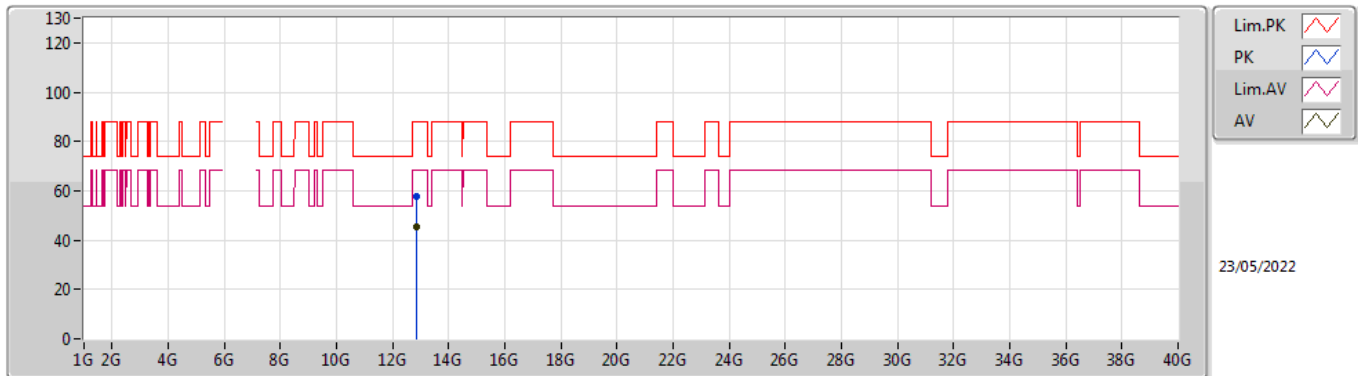

802.11a_Nss1,(6Mbps)_1TX(Port2)
6415MHz_TX

Type	Freq (Hz)	Level (dBuV/m)	Limit (dBuV/m)	Margin (dB)	Factor (dB)	Dist (m)	Condition	Azimuth (°)	Height (m)	Comment	Raw (dBuV)	AF (dB)	CL (dB)	PA (dB)
AV	12.83171G	45.24	68.20	-22.96	19.96	3	Horizontal	80	2.06	-	25.28	39.60	13.82	33.46
PK	12.83969G	57.89	88.20	-30.31	19.99	3	Horizontal	80	2.06	-	37.90	39.60	13.83	33.44