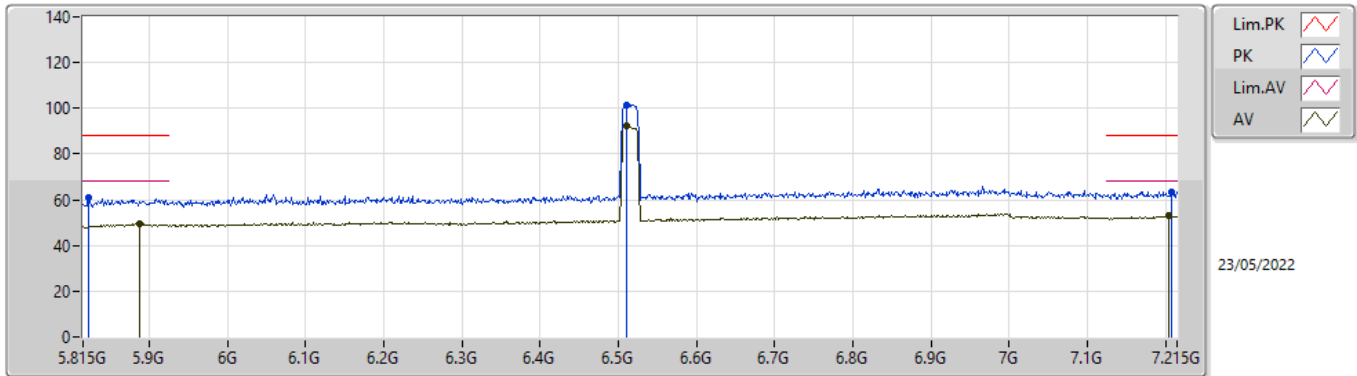

802.11ax HEW20_Nss2,(MCS0)_2TX

6515MHz_TX

Type	Freq (Hz)	Level (dBuV/m)	Limit (dBuV/m)	Margin (dB)	Factor (dB)	Dist (m)	Condition	Azimuth (°)	Height (m)	Comment	Raw (dBuV)	AF (dB)	CL (dB)	PA (dB)
AV	5.8878G	49.41	68.20	-18.79	8.49	3	Vertical	343	2.73	30	40.92	32.45	10.25	34.21
AV	6.5108G	92.29	Inf	-Inf	10.40	3	Vertical	343	2.73	30	81.89	33.96	10.71	34.27
AV	7.2052G	52.91	68.20	-15.29	13.00	3	Vertical	343	2.73	30	39.91	36.21	11.30	34.51
PK	5.822G	61.08	88.20	-27.12	8.18	3	Vertical	343	2.73	30	52.90	32.19	10.20	34.21
PK	6.5108G	101.63	Inf	-Inf	10.40	3	Vertical	343	2.73	30	91.23	33.96	10.71	34.27
PK	7.208G	63.63	88.20	-24.57	13.01	3	Vertical	343	2.73	30	50.62	36.22	11.30	34.51