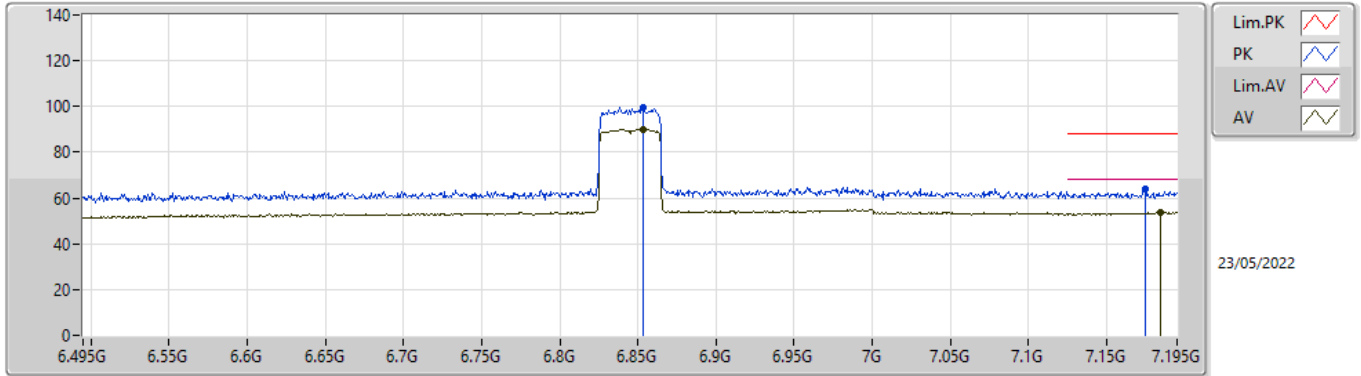

802.11ax HEW40_Nss1,(MCS0)_1TX(Port2)

6845MHz_TX

Type	Freq (Hz)	Level (dBuV/m)	Limit (dBuV/m)	Margin (dB)	Factor (dB)	Dist (m)	Condition	Azimuth (°)	Height (m)	Comment	Raw (dBuV)	AF (dB)	CL (dB)	PA (dB)
AV	6.8534G	90.02	Inf	-Inf	11.08	3	Vertical	324	2.35	43	78.94	34.52	11.01	34.45
AV	7.1845G	53.85	68.20	-14.35	12.89	3	Vertical	324	2.35	43	40.96	36.11	11.29	34.51
PK	6.8534G	99.78	Inf	-Inf	11.08	3	Vertical	324	2.35	43	88.70	34.52	11.01	34.45
PK	7.1747G	63.75	88.20	-24.45	12.82	3	Vertical	324	2.35	43	50.93	36.05	11.28	34.51