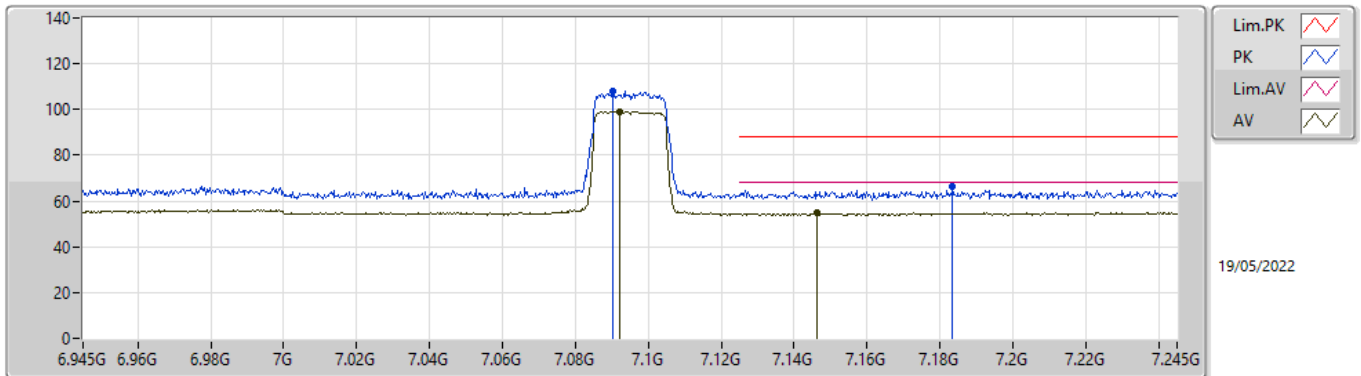

802.11ax HEW20_Nss2,(MCS0)_2TX

7095MHz_TX

Type	Freq (Hz)	Level (dBuV/m)	Limit (dBuV/m)	Margin (dB)	Factor (dB)	Dist (m)	Condition	Azimuth (°)	Height (m)	Comment	Raw (dBuV)	AF (dB)	CL (dB)	PA (dB)
AV	7.0923G	99.19	Inf	-Inf	12.86	3	Horizontal	65	1.60	37	86.33	36.17	11.21	34.52
AV	7.1463G	54.96	68.20	-13.24	13.30	3	Horizontal	65	1.60	37	41.66	36.57	11.25	34.52
PK	7.0902G	108.31	Inf	-Inf	12.85	3	Horizontal	65	1.60	37	95.46	36.16	11.21	34.52
PK	7.1835G	66.44	88.20	-21.76	13.31	3	Horizontal	65	1.60	37	53.13	36.53	11.29	34.51