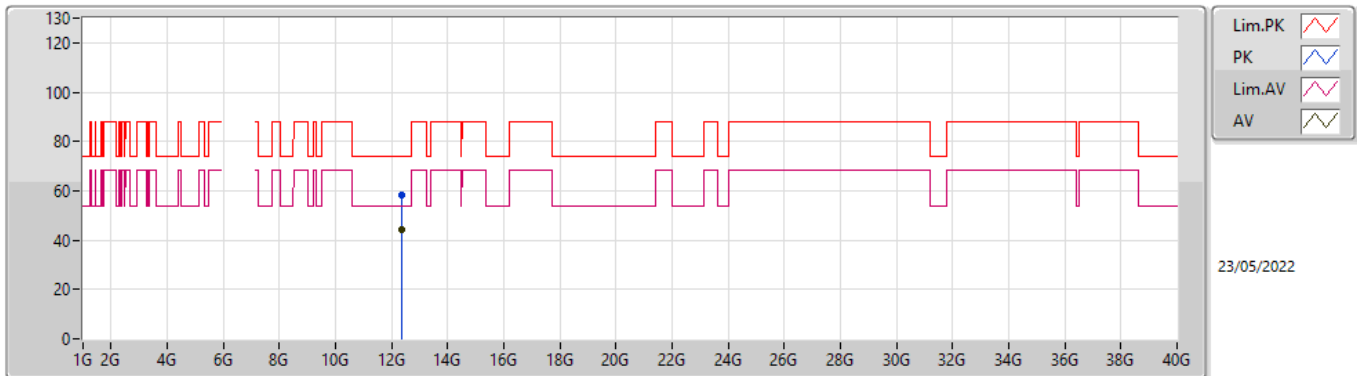

802.11a_Nss1,(6Mbps)_2TX
6175MHz_TX

Type	Freq (Hz)	Level (dBuV/m)	Limit (dBuV/m)	Margin (dB)	Factor (dB)	Dist (m)	Condition	Azimuth (°)	Height (m)	Comment	Raw (dBuV)	AF (dB)	CL (dB)	PA (dB)
AV	12.34991G	44.32	54.00	-9.68	18.22	3	Horizontal	355	1.78	-	26.10	38.85	13.53	34.16
PK	12.36344G	58.29	74.00	-15.71	18.24	3	Horizontal	355	1.78	-	40.05	38.86	13.53	34.15