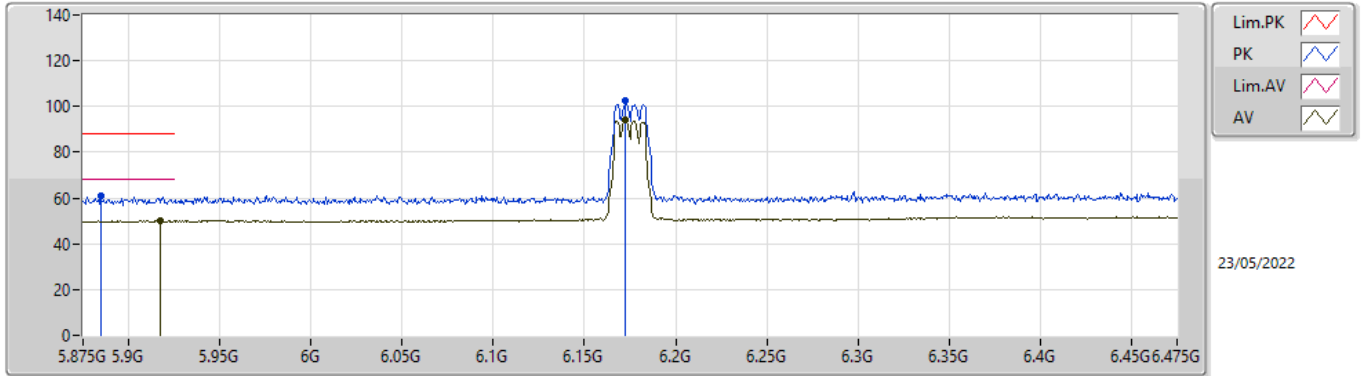

802.11a_Nss1,(6Mbps)_2TX

6175MHz_TX

Type	Freq (Hz)	Level (dBuV/m)	Limit (dBuV/m)	Margin (dB)	Factor (dB)	Dist (m)	Condition	Azimuth (°)	Height (m)	Comment	Raw (dBuV)	AF (dB)	CL (dB)	PA (dB)
AV	5.917G	50.11	68.20	-18.09	10.22	3	Vertical	307	1.00	38	39.89	34.17	10.27	34.22
AV	6.1726G	94.36	Inf	-Inf	10.37	3	Vertical	307	1.00	38	83.99	34.10	10.50	34.23
PK	5.8846G	60.72	88.20	-27.48	10.13	3	Vertical	307	1.00	38	50.59	34.10	10.24	34.21
PK	6.1726G	102.37	Inf	-Inf	10.37	3	Vertical	307	1.00	38	92.00	34.10	10.50	34.23