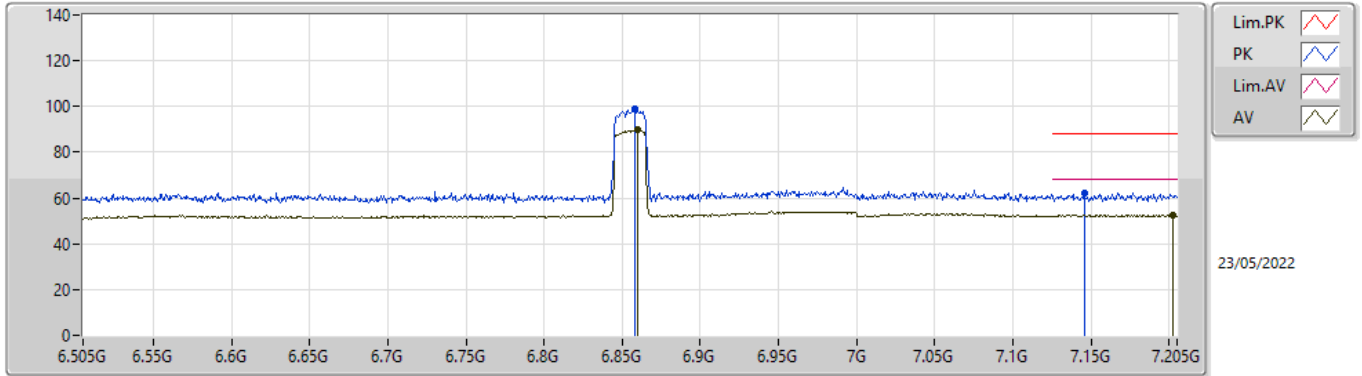

802.11ax HEW20_Nss2,(MCS0)_2TX

6855MHz_TX

Type	Freq (Hz)	Level (dBuV/m)	Limit (dBuV/m)	Margin (dB)	Factor (dB)	Dist (m)	Condition	Azimuth (°)	Height (m)	Comment	Raw (dBuV)	AF (dB)	CL (dB)	PA (dB)
AV	6.8599G	89.69	Inf	-Inf	11.12	3	Vertical	304	2.99	37	78.57	34.56	11.01	34.45
AV	7.2022G	52.77	68.20	-15.43	12.99	3	Vertical	304	2.99	37	39.78	36.20	11.30	34.51
PK	6.8585G	99.02	Inf	-Inf	11.11	3	Vertical	304	2.99	37	87.91	34.55	11.01	34.45
PK	7.1455G	62.13	88.20	-26.07	12.61	3	Vertical	304	2.99	37	49.52	35.88	11.25	34.52