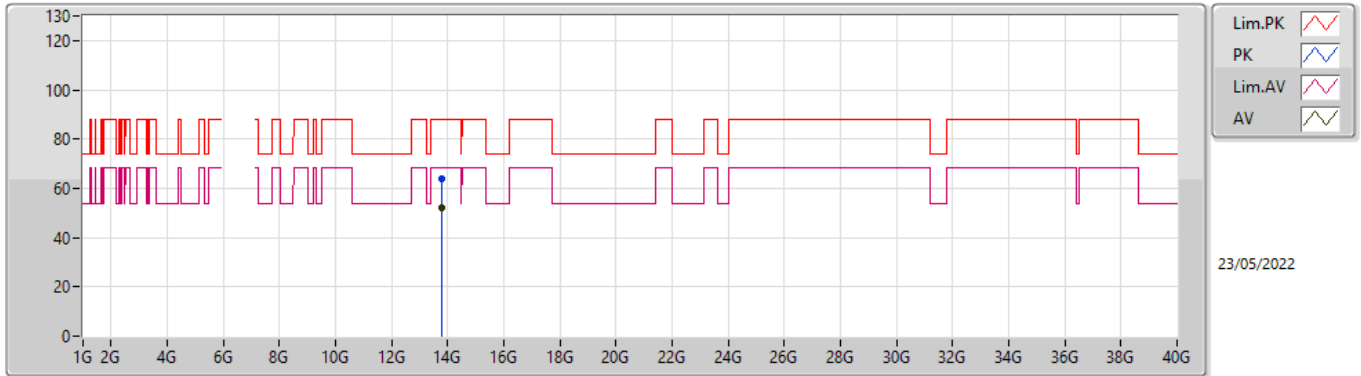

802.11ax HEW20_Nss2,(MCS0)_2TX
6895MHz_TX

Type	Freq (Hz)	Level (dBuV/m)	Limit (dBuV/m)	Margin (dB)	Factor (dB)	Dist (m)	Condition	Azimuth (°)	Height (m)	Comment	Raw (dBuV)	AF (dB)	CL (dB)	PA (dB)
AV	13.80437G	51.91	68.20	-16.29	21.78	3	Vertical	341	1.13	-	30.13	39.81	14.42	32.45
PK	13.78463G	64.07	88.20	-24.13	21.74	3	Vertical	341	1.13	-	42.33	39.78	14.41	32.45