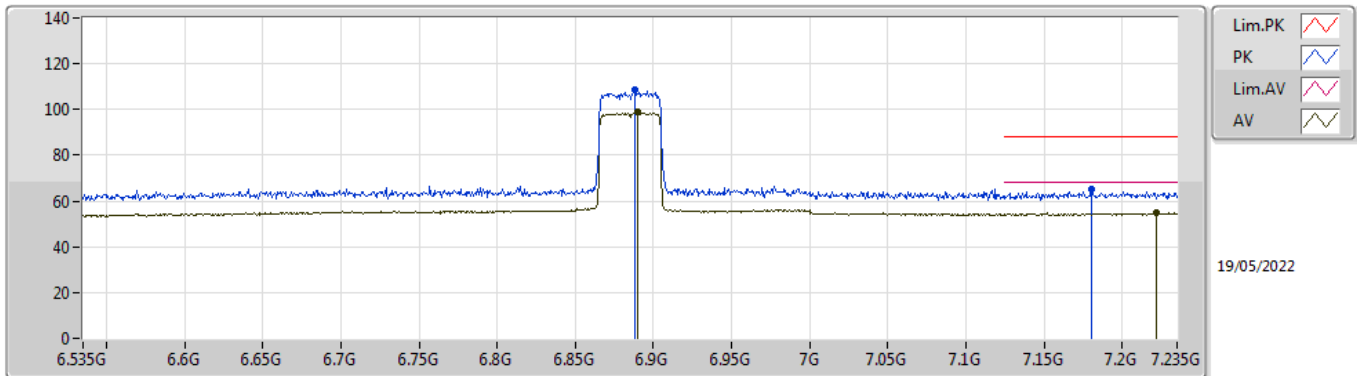

802.11ax HEW40_Nss2,(MCS0)_2TX

6885MHz Straddle 6.525-6.875GHz_TX

Type	Freq (Hz)	Level (dBuV/m)	Limit (dBuV/m)	Margin (dB)	Factor (dB)	Dist (m)	Condition	Azimuth (°)	Height (m)	Comment	Raw (dBuV)	AF (dB)	CL (dB)	PA (dB)
AV	6.8899G	98.87	Inf	-Inf	12.27	3	Horizontal	64	1.70	37	86.60	35.70	11.04	34.47
AV	7.2217G	54.82	68.20	-13.38	13.38	3	Horizontal	64	1.70	37	41.44	36.59	11.30	34.51
PK	6.8885G	108.76	Inf	-Inf	12.27	3	Horizontal	64	1.70	37	96.49	35.70	11.04	34.47
PK	7.1804G	65.15	88.20	-23.05	13.31	3	Horizontal	64	1.70	37	51.84	36.54	11.28	34.51