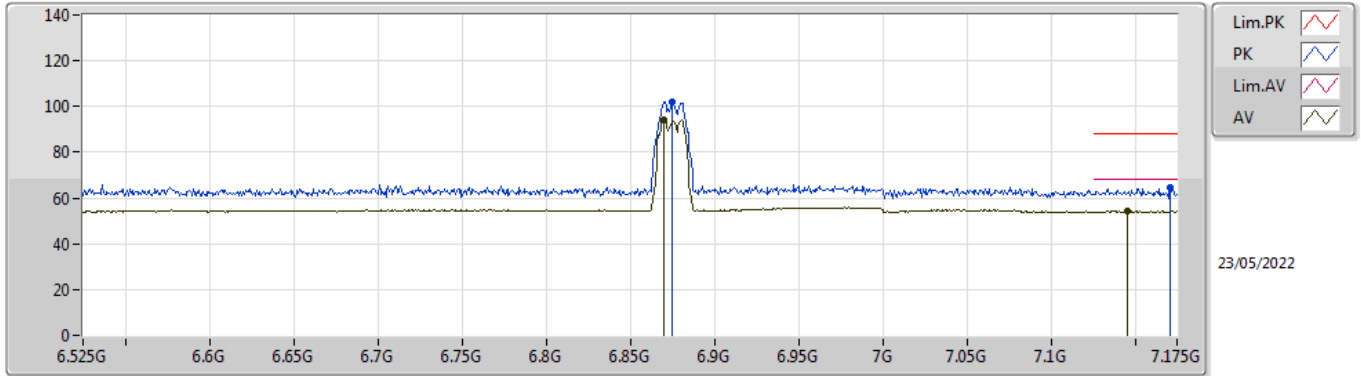

802.11a_Nss1,(6Mbps)_2TX

6875MHz Straddle 6.525-6.875GHz_TX

Type	Freq (Hz)	Level (dBuV/m)	Limit (dBuV/m)	Margin (dB)	Factor (dB)	Dist (m)	Condition	Azimuth (°)	Height (m)	Comment	Raw (dBuV)	AF (dB)	CL (dB)	PA (dB)
AV	6.87015G	94.35	Inf	-Inf	12.26	3	Vertical	324	2.89	19	82.09	35.70	11.02	34.46
AV	7.1451G	54.30	68.20	-13.90	13.29	3	Vertical	324	2.89	19	41.01	36.56	11.25	34.52
PK	6.8747G	102.10	Inf	-Inf	12.26	3	Vertical	324	2.89	19	89.84	35.70	11.02	34.46
PK	7.1711G	64.42	88.20	-23.78	13.33	3	Vertical	324	2.89	19	51.09	36.56	11.28	34.51