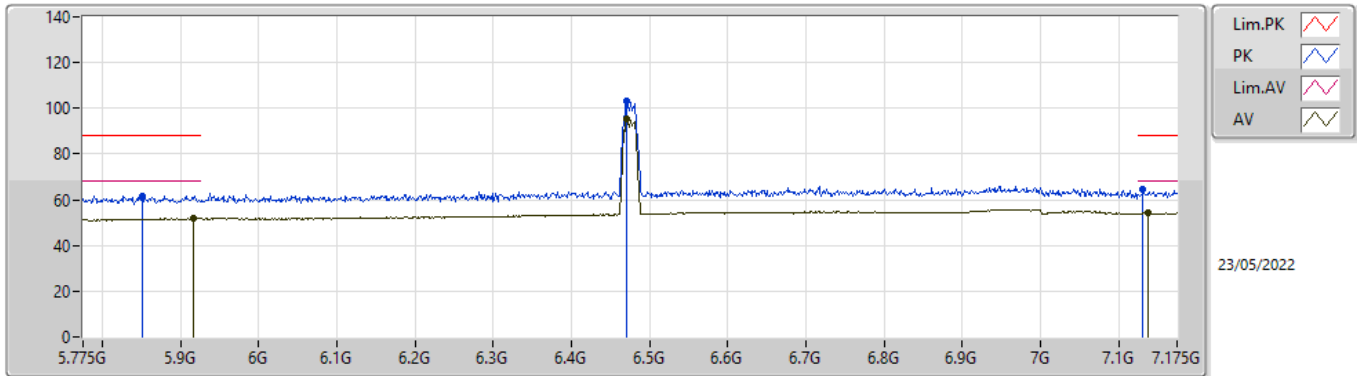

802.11a_Nss1,(6Mbps)_2TX

6475MHz_TX

Type	Freq (Hz)	Level (dBuV/m)	Limit (dBuV/m)	Margin (dB)	Factor (dB)	Dist (m)	Condition	Azimuth (°)	Height (m)	Comment	Raw (dBuV)	AF (dB)	CL (dB)	PA (dB)
AV	5.9164G	51.83	68.20	-16.37	10.23	3	Vertical	340	2.86	27	41.60	34.17	10.27	34.21
AV	6.4708G	95.05	Inf	-Inf	11.45	3	Vertical	340	2.86	27	83.60	35.02	10.69	34.26
AV	7.1372G	54.24	68.20	-13.96	13.23	3	Vertical	340	2.86	27	41.01	36.50	11.25	34.52
PK	5.8506G	61.69	88.20	-26.51	10.11	3	Vertical	340	2.86	27	51.58	34.10	10.22	34.21
PK	6.4708G	102.94	Inf	-Inf	11.45	3	Vertical	340	2.86	27	91.49	35.02	10.69	34.26
PK	7.1316G	64.42	88.20	-23.78	13.17	3	Vertical	340	2.86	27	51.25	36.45	11.24	34.52