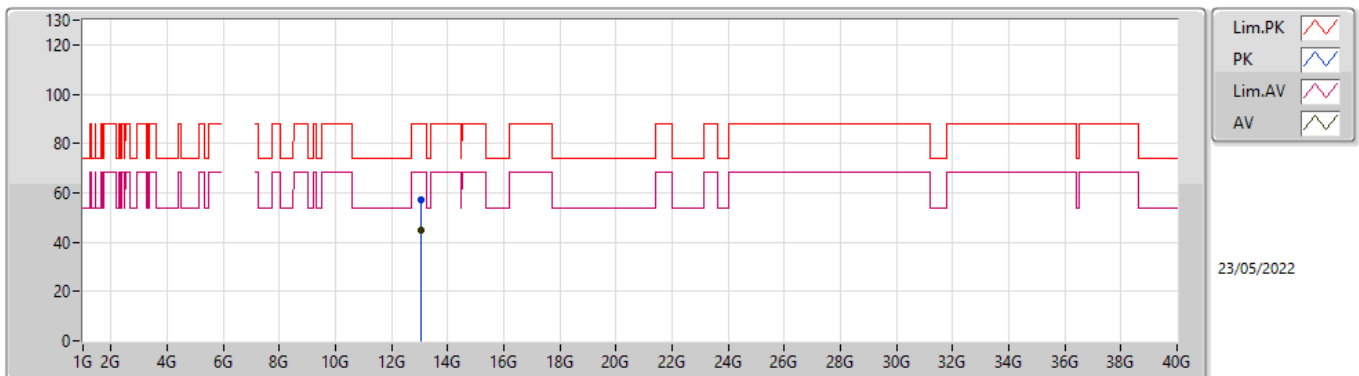

802.11ax HEW20_Nss1,(MCS0)_1TX(Port2)
6535MHz_TX

Type	Freq (Hz)	Level (dBuV/m)	Limit (dBuV/m)	Margin (dB)	Factor (dB)	Dist (m)	Condition	Azimuth (°)	Height (m)	Comment	Raw (dBuV)	AF (dB)	CL (dB)	PA (dB)
AV	13.06817G	44.60	68.20	-23.60	19.77	3	Horizontal	328	1.30	-	24.83	38.83	13.97	33.03
PK	13.06337G	57.26	88.20	-30.94	19.76	3	Horizontal	328	1.30	-	37.50	38.84	13.96	33.04