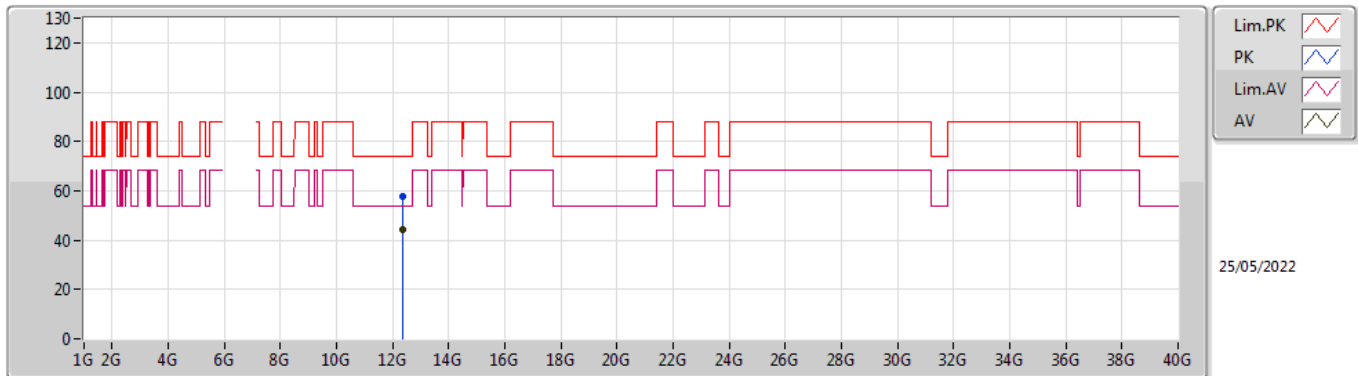

802.11a_Nss1,(6Mbps)_1TX(Port2)
6175MHz_TX

Type	Freq (Hz)	Level (dBuV/m)	Limit (dBuV/m)	Margin (dB)	Factor (dB)	Dist (m)	Condition	Azimuth (°)	Height (m)	Comment	Raw (dBuV)	AF (dB)	CL (dB)	PA (dB)
AV	12.35507G	44.31	54.00	-9.69	18.24	3	Horizontal	75	3.00	-	26.07	38.86	13.53	34.15
PK	12.3485G	57.66	74.00	-16.34	18.21	3	Horizontal	75	3.00	-	39.45	38.85	13.52	34.16