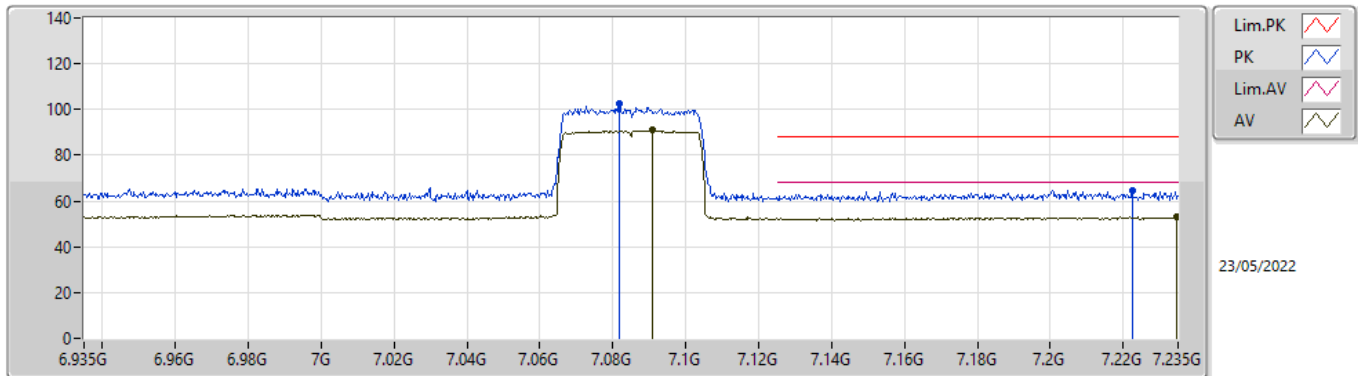

802.11ax HEW40_Nss1,(MCS0)_1TX(Port2)

7085MHz_TX

Type	Freq (Hz)	Level (dBuV/m)	Limit (dBuV/m)	Margin (dB)	Factor (dB)	Dist (m)	Condition	Azimuth (°)	Height (m)	Comment	Raw (dBuV)	AF (dB)	CL (dB)	PA (dB)
AV	7.0907G	90.92	Inf	-Inf	12.33	3	Vertical	335	2.70	42	78.59	35.64	11.21	34.52
AV	7.2347G	53.26	68.20	-14.94	13.07	3	Vertical	335	2.70	42	40.19	36.27	11.31	34.51
PK	7.0817G	102.34	Inf	-Inf	12.27	3	Vertical	335	2.70	42	90.07	35.59	11.20	34.52
PK	7.2224G	64.59	88.20	-23.61	13.03	3	Vertical	335	2.70	42	51.56	36.24	11.30	34.51