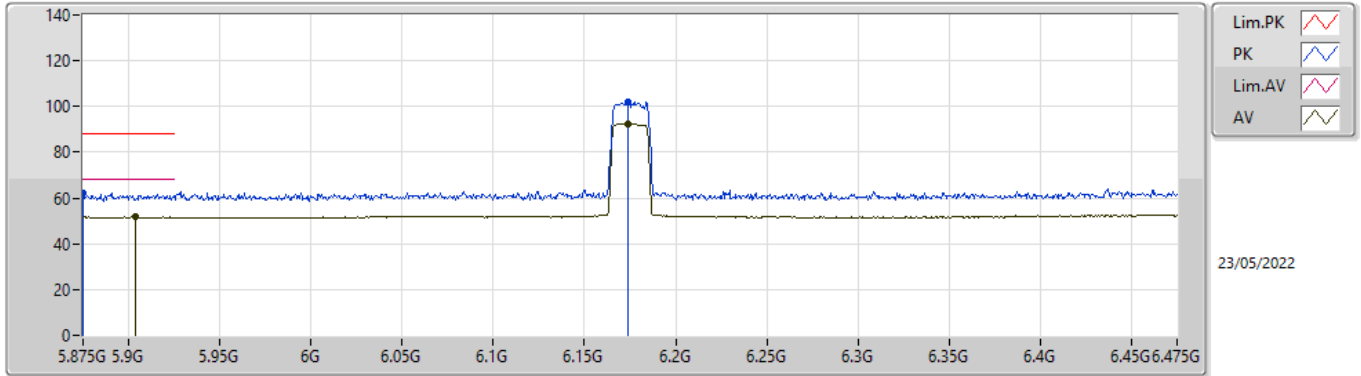

802.11ax HEW20_Nss1,(MCS0)_1TX(Port2)

6175MHz_TX

Type	Freq (Hz)	Level (dBuV/m)	Limit (dBuV/m)	Margin (dB)	Factor (dB)	Dist (m)	Condition	Azimuth (°)	Height (m)	Comment	Raw (dBuV)	AF (dB)	CL (dB)	PA (dB)
AV	5.9038G	51.80	68.20	-16.40	10.17	3	Vertical	55	2.04	48	41.63	34.12	10.26	34.21
AV	6.1738G	92.61	Inf	-Inf	10.37	3	Vertical	55	2.04	48	82.24	34.10	10.50	34.23
PK	5.875G	62.34	88.20	-25.86	10.13	3	Vertical	55	2.04	48	52.21	34.10	10.24	34.21
PK	6.1738G	101.99	Inf	-Inf	10.37	3	Vertical	55	2.04	48	91.62	34.10	10.50	34.23