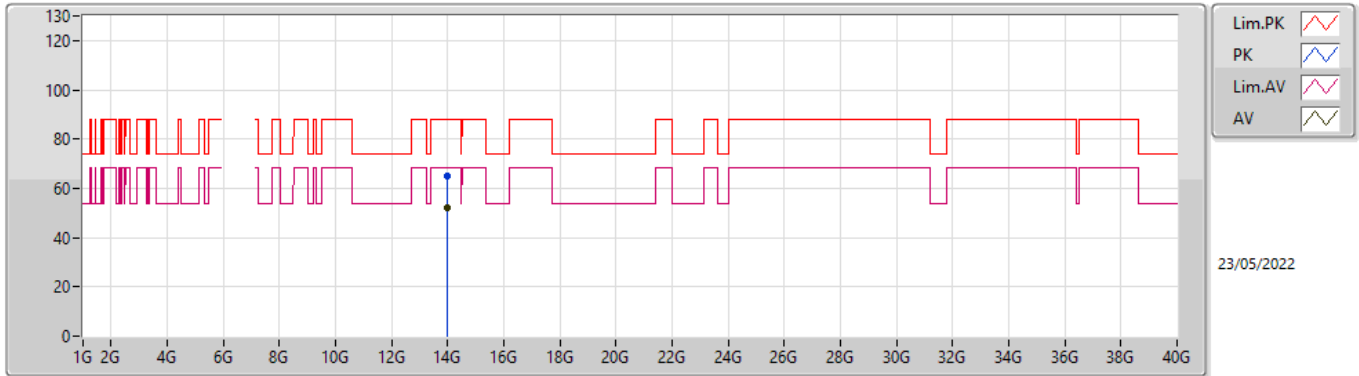

802.11ax HEW20_Nss1,(MCS0)_1TX(Port2)
6995MHz_TX

Type	Freq (Hz)	Level (dBuV/m)	Limit (dBuV/m)	Margin (dB)	Factor (dB)	Dist (m)	Condition	Azimuth (°)	Height (m)	Comment	Raw (dBuV)	AF (dB)	CL (dB)	PA (dB)
AV	13.98187G	52.12	68.20	-16.08	22.35	3	Vertical	351	2.86	-	29.77	40.35	14.53	32.53
PK	13.9867G	64.90	88.20	-23.30	22.36	3	Vertical	351	2.86	-	42.54	40.36	14.53	32.53