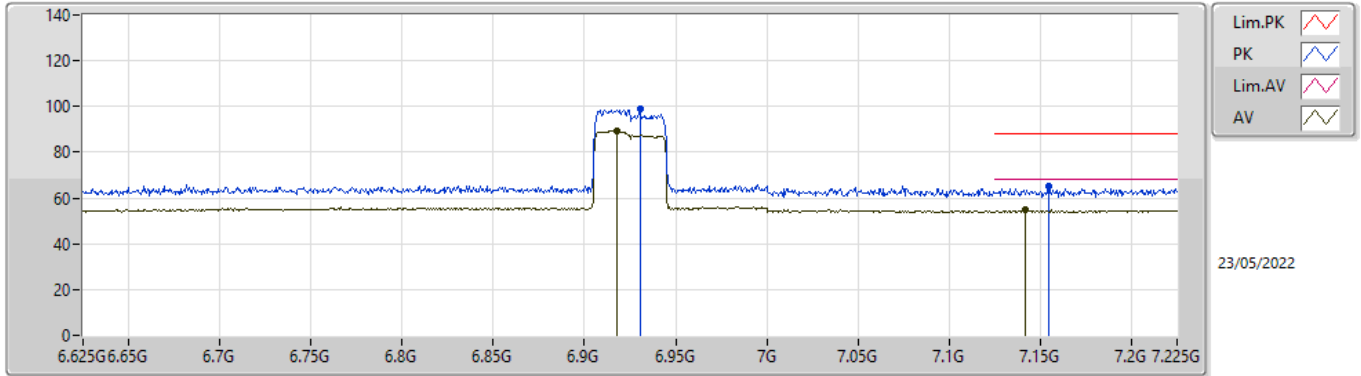

802.11ax HEW40_Nss1,(MCS0)_1TX(Port2)

6925MHz_TX

Type	Freq (Hz)	Level (dBuV/m)	Limit (dBuV/m)	Margin (dB)	Factor (dB)	Dist (m)	Condition	Azimuth (°)	Height (m)	Comment	Raw (dBuV)	AF (dB)	CL (dB)	PA (dB)
AV	6.9178G	89.33	Inf	-Inf	12.27	3	Vertical	308	1.67	40	77.06	35.70	11.06	34.49
AV	7.1416G	54.78	68.20	-13.42	13.26	3	Vertical	308	1.67	40	41.52	36.53	11.25	34.52
PK	6.9304G	98.78	Inf	-Inf	12.28	3	Vertical	308	1.67	40	86.50	35.70	11.07	34.49
PK	7.1548G	65.18	88.20	-23.02	13.34	3	Vertical	308	1.67	40	51.84	36.59	11.26	34.51