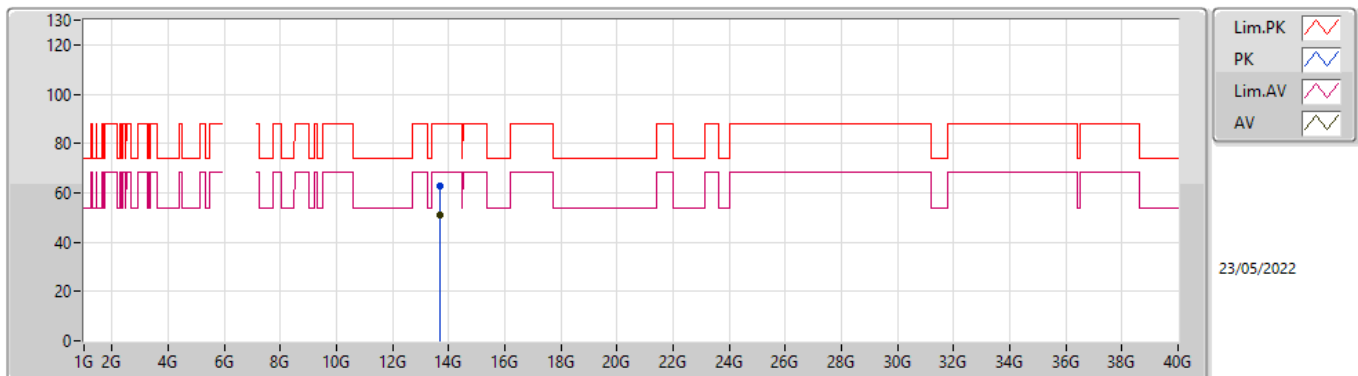

802.11ax HEW40_Nss1,(MCS0)_1TX(Port2)
6845MHz_TX

Type	Freq (Hz)	Level (dBuV/m)	Limit (dBuV/m)	Margin (dB)	Factor (dB)	Dist (m)	Condition	Azimuth (°)	Height (m)	Comment	Raw (dBuV)	AF (dB)	CL (dB)	PA (dB)
AV	13.69621G	50.95	68.20	-17.25	21.64	3	Horizontal	11	1.73	-	29.31	39.70	14.35	32.41
PK	13.6768G	62.58	88.20	-25.62	21.64	3	Horizontal	11	1.73	-	40.94	39.70	14.34	32.40