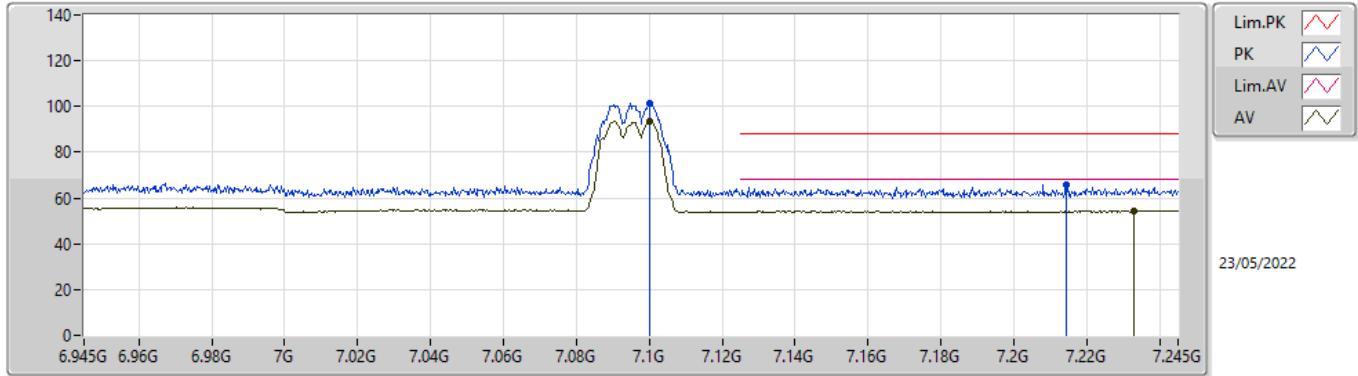

802.11a_Nss1,(6Mbps)_2TX

7095MHz_TX

Type	Freq (Hz)	Level (dBuV/m)	Limit (dBuV/m)	Margin (dB)	Factor (dB)	Dist (m)	Condition	Azimuth (°)	Height (m)	Comment	Raw (dBuV)	AF (dB)	CL (dB)	PA (dB)
AV	7.1001G	93.64	Inf	-Inf	12.90	3	Vertical	325	3.00	22	80.74	36.20	11.22	34.52
AV	7.233G	54.49	68.20	-13.71	13.43	3	Vertical	325	3.00	22	41.06	36.63	11.31	34.51
PK	7.1001G	101.62	Inf	-Inf	12.90	3	Vertical	325	3.00	22	88.72	36.20	11.22	34.52
PK	7.2144G	65.71	88.20	-22.49	13.35	3	Vertical	325	3.00	22	52.36	36.56	11.30	34.51