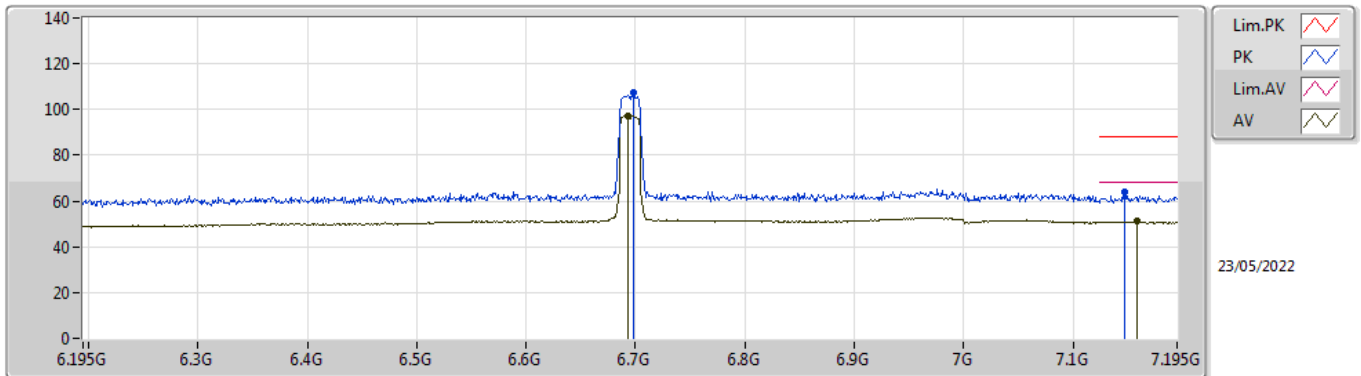

802.11a_Nss1,(6Mbps)_1TX(Port2)

6695MHz_TX

Type	Freq (Hz)	Level (dBuV/m)	Limit (dBuV/m)	Margin (dB)	Factor (dB)	Dist (m)	Condition	Azimuth (°)	Height (m)	Comment	Raw (dBuV)	AF (dB)	CL (dB)	PA (dB)
AV	6.693G	97.17	Inf	-Inf	12.37	3	Horizontal	70	1.80	34	84.80	35.87	10.86	34.36
AV	7.158G	51.00	68.20	-17.20	13.33	3	Horizontal	70	1.80	34	37.67	36.58	11.26	34.51
PK	6.698G	107.57	Inf	-Inf	12.38	3	Horizontal	70	1.80	34	95.19	35.89	10.86	34.37
PK	7.147G	63.96	88.20	-24.24	13.31	3	Horizontal	70	1.80	34	50.65	36.58	11.25	34.52