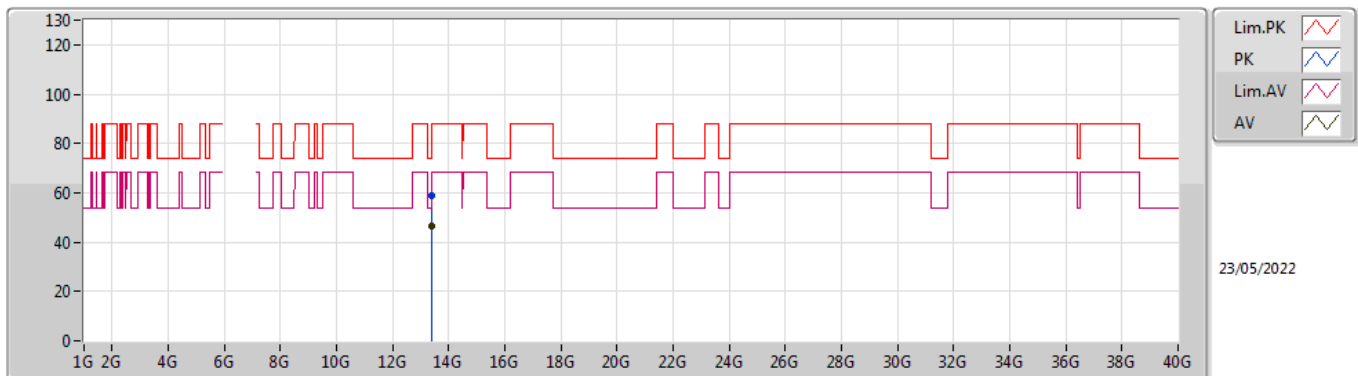

802.11a_Nss1,(6Mbps)_1TX(Port2)

6695MHz_TX

Type	Freq (Hz)	Level (dBuV/m)	Limit (dBuV/m)	Margin (dB)	Factor (dB)	Dist (m)	Condition	Azimuth (°)	Height (m)	Comment	Raw (dBuV)	AF (dB)	CL (dB)	PA (dB)
AV	13.3759G	46.25	54.00	-7.75	21.67	3	Horizontal	241	2.45	-	24.58	40.03	14.16	32.52
PK	13.38472G	59.01	74.00	-14.99	21.70	3	Horizontal	241	2.45	-	37.31	40.05	14.16	32.51