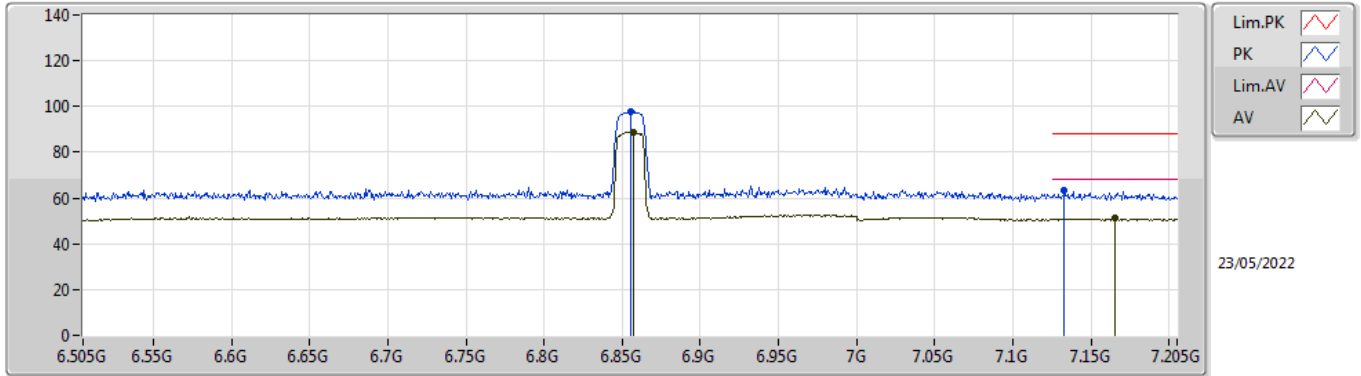

802.11a_Nss1,(6Mbps)_1TX(Port2)

6855MHz_TX

Type	Freq (Hz)	Level (dBuV/m)	Limit (dBuV/m)	Margin (dB)	Factor (dB)	Dist (m)	Condition	Azimuth (°)	Height (m)	Comment	Raw (dBuV)	AF (dB)	CL (dB)	PA (dB)
AV	6.8571G	88.81	Inf	-Inf	12.26	3	Vertical	311	2.27	27	76.55	35.70	11.01	34.45
AV	7.1651G	51.07	68.20	-17.13	13.33	3	Vertical	311	2.27	27	37.74	36.57	11.27	34.51
PK	6.855G	97.81	Inf	-Inf	12.26	3	Vertical	311	2.27	27	85.55	35.70	11.01	34.45
PK	7.1329G	63.09	88.20	-25.11	13.18	3	Vertical	311	2.27	27	49.91	36.46	11.24	34.52