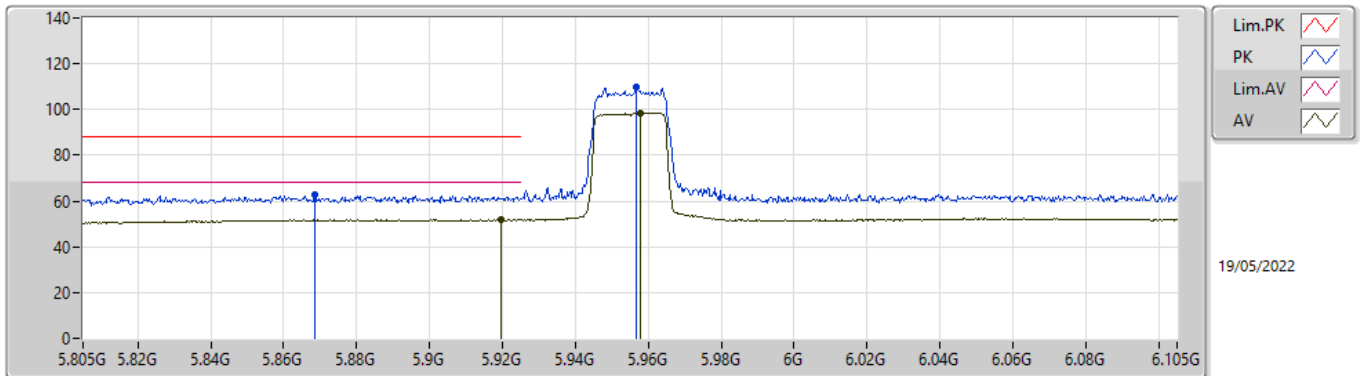

802.11ax HEW20_Nss1,(MCS0)_1TX(Port2)

5955MHz_TX

Type	Freq (Hz)	Level (dBuV/m)	Limit (dBuV/m)	Margin (dB)	Factor (dB)	Dist (m)	Condition	Azimuth (°)	Height (m)	Comment	Raw (dBuV)	AF (dB)	CL (dB)	PA (dB)
AV	5.9196G	51.89	68.20	-16.31	10.23	3	Horizontal	309	1.65	51	41.66	34.18	10.27	34.22
AV	5.958G	98.43	Inf	-Inf	10.33	3	Horizontal	309	1.65	51	88.10	34.25	10.30	34.22
PK	5.8686G	62.61	88.20	-25.59	10.12	3	Horizontal	309	1.65	51	52.49	34.10	10.23	34.21
PK	5.9568G	109.66	Inf	-Inf	10.34	3	Horizontal	309	1.65	51	99.32	34.26	10.30	34.22