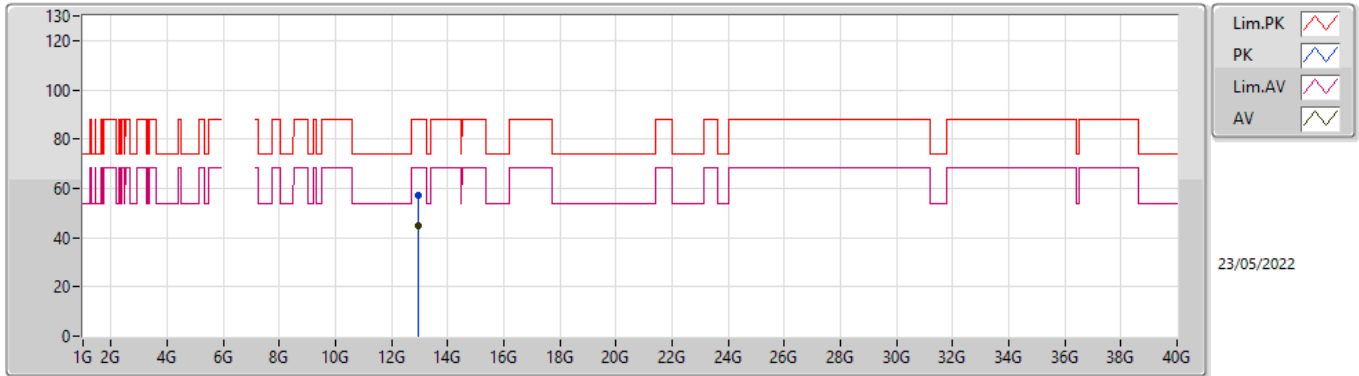

802.11ax HEW20_Nss2,(MCS0)_2TX
6475MHz_TX

Type	Freq (Hz)	Level (dBuV/m)	Limit (dBuV/m)	Margin (dB)	Factor (dB)	Dist (m)	Condition	Azimuth (°)	Height (m)	Comment	Raw (dBuV)	AF (dB)	CL (dB)	PA (dB)
AV	12.95393G	44.95	68.20	-23.25	19.57	3	Vertical	50	1.98	-	25.38	38.90	13.90	33.23
PK	12.94934G	57.20	88.20	-31.00	19.55	3	Vertical	50	1.98	-	37.65	38.90	13.89	33.24