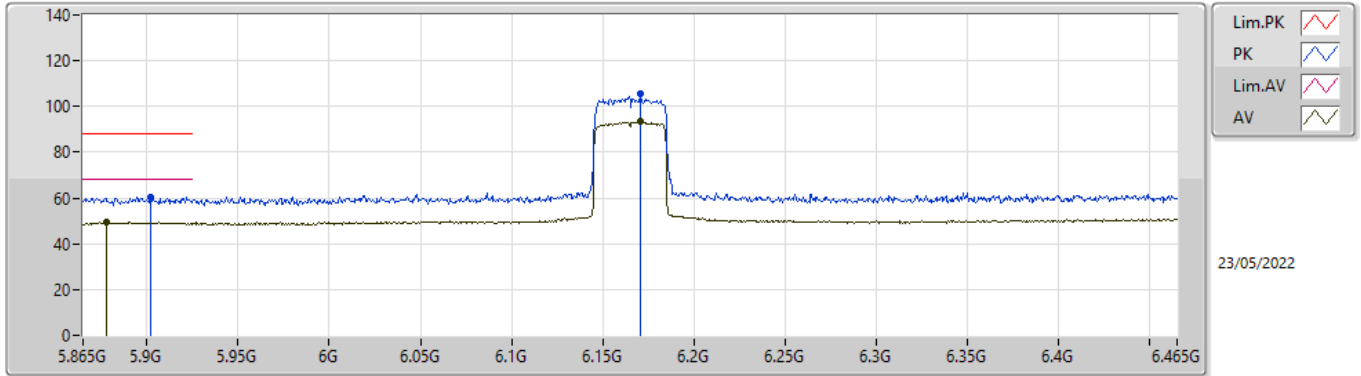

802.11ax HEW40_Nss1,(MCS0)_1TX(Port2)

6165MHz_TX

Type	Freq (Hz)	Level (dBuV/m)	Limit (dBuV/m)	Margin (dB)	Factor (dB)	Dist (m)	Condition	Azimuth (°)	Height (m)	Comment	Raw (dBuV)	AF (dB)	CL (dB)	PA (dB)
AV	5.8776G	49.37	68.20	-18.83	8.44	3	Vertical	54	2.15	62	40.93	32.41	10.24	34.21
AV	6.1704G	93.44	Inf	-Inf	8.99	3	Vertical	54	2.15	62	84.45	32.72	10.50	34.23
PK	5.9022G	60.23	88.20	-27.97	8.55	3	Vertical	54	2.15	62	51.68	32.50	10.26	34.21
PK	6.171G	105.31	Inf	-Inf	9.00	3	Vertical	54	2.15	62	96.31	32.73	10.50	34.23