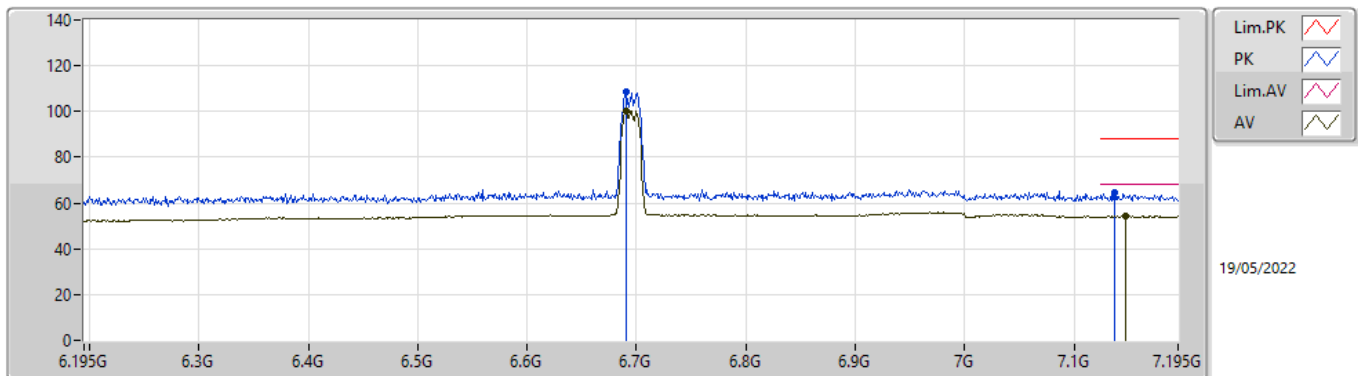

802.11a_Nss1,(6Mbps)_2TX

6695MHz_TX

Type	Freq (Hz)	Level (dBuV/m)	Limit (dBuV/m)	Margin (dB)	Factor (dB)	Dist (m)	Condition	Azimuth (°)	Height (m)	Comment	Raw (dBuV)	AF (dB)	CL (dB)	PA (dB)
AV	6.69G	100.46	Inf	-Inf	12.36	3	Horizontal	64	1.61	26	88.10	35.86	10.86	34.36
AV	7.147G	54.32	68.20	-13.88	13.31	3	Horizontal	64	1.61	26	41.01	36.58	11.25	34.52
PK	6.69G	108.38	Inf	-Inf	12.36	3	Horizontal	64	1.61	26	96.02	35.86	10.86	34.36
PK	7.137G	64.38	88.20	-23.82	13.23	3	Horizontal	64	1.61	26	51.15	36.50	11.25	34.52