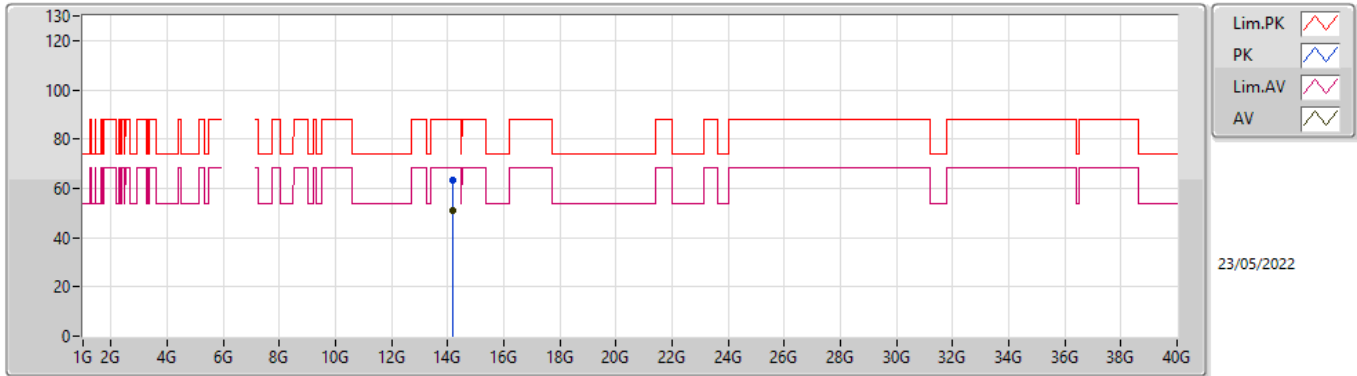

802.11a_Nss1,(6Mbps)_2TX
7095MHz_TX

Type	Freq (Hz)	Level (dBuV/m)	Limit (dBuV/m)	Margin (dB)	Factor (dB)	Dist (m)	Condition	Azimuth (°)	Height (m)	Comment	Raw (dBuV)	AF (dB)	CL (dB)	PA (dB)
AV	14.17656G	50.78	68.20	-17.42	22.01	3	Vertical	0	1.78	-	28.77	40.10	14.67	32.76
PK	14.18646G	63.36	88.20	-24.84	22.01	3	Vertical	0	1.78	-	41.35	40.10	14.68	32.77