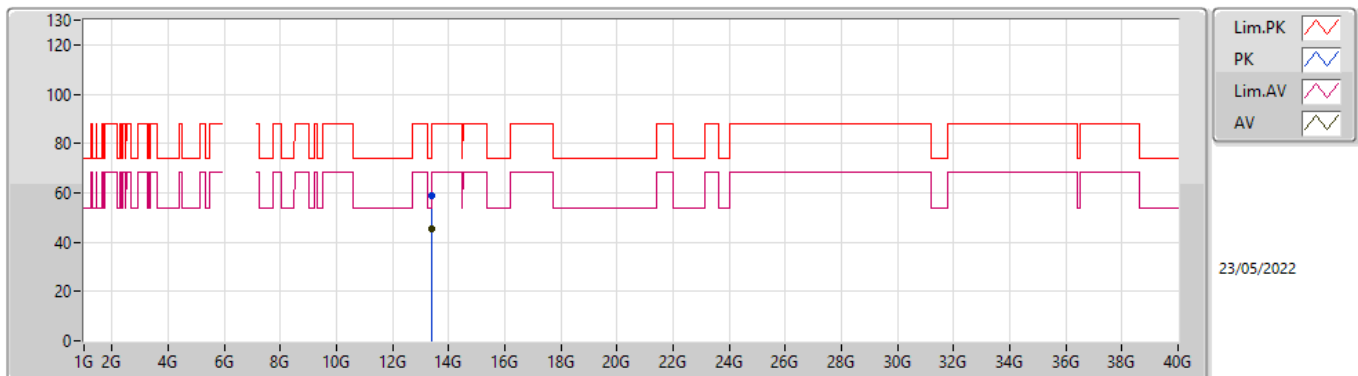

802.11ax HEW20_Nss1,(MCS0)_1TX(Port2)
6695MHz_TX

Type	Freq (Hz)	Level (dBuV/m)	Limit (dBuV/m)	Margin (dB)	Factor (dB)	Dist (m)	Condition	Azimuth (°)	Height (m)	Comment	Raw (dBuV)	AF (dB)	CL (dB)	PA (dB)
AV	13.37785G	45.66	54.00	-8.34	21.03	3	Horizontal	160	1.91	-	24.63	39.39	14.16	32.52
PK	13.39639G	58.61	74.00	-15.39	21.16	3	Horizontal	160	1.91	-	37.45	39.48	14.17	32.49