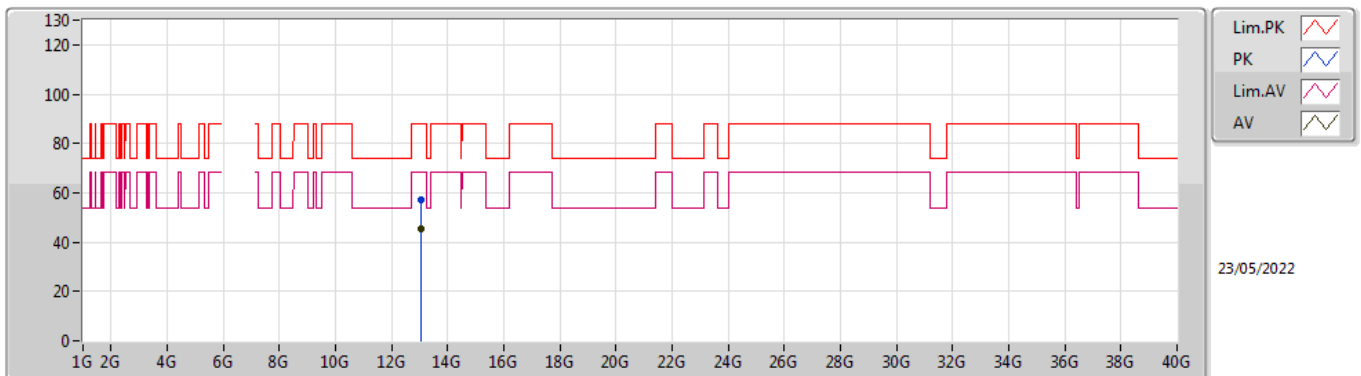

802.11ax HEW40_Nss1,(MCS0)_1TX(Port2)

6525MHz Straddle 6.425-6.525GHz_TX

Type	Freq (Hz)	Level (dBuV/m)	Limit (dBuV/m)	Margin (dB)	Factor (dB)	Dist (m)	Condition	Azimuth (°)	Height (m)	Comment	Raw (dBuV)	AF (dB)	CL (dB)	PA (dB)
AV	13.05429G	45.41	68.20	-22.79	19.76	3	Horizontal	72	2.43	-	25.65	38.85	13.96	33.05
PK	13.04781G	57.24	88.20	-30.96	19.74	3	Horizontal	72	2.43	-	37.50	38.85	13.95	33.06