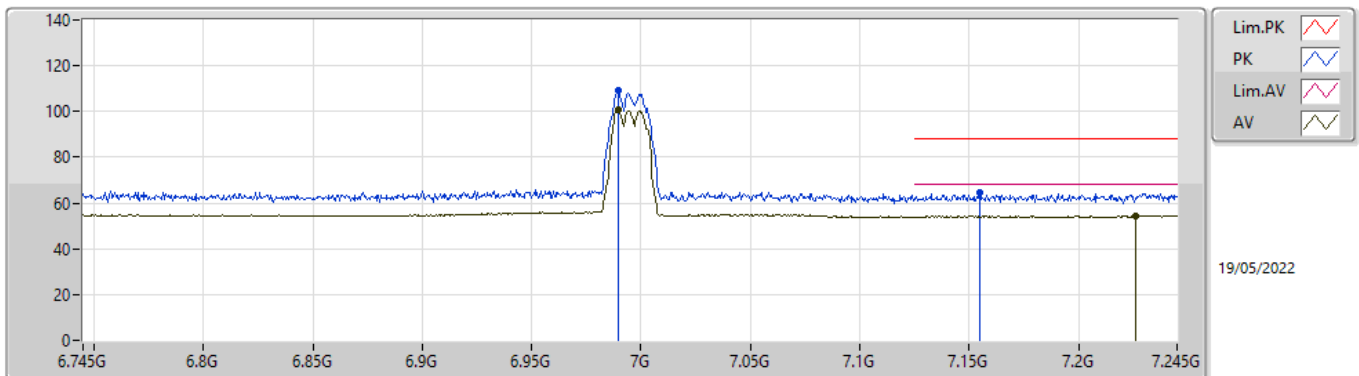

802.11a_Nss1,(6Mbps)_2TX

6995MHz_TX

Type	Freq (Hz)	Level (dBuV/m)	Limit (dBuV/m)	Margin (dB)	Factor (dB)	Dist (m)	Condition	Azimuth (°)	Height (m)	Comment	Raw (dBuV)	AF (dB)	CL (dB)	PA (dB)
AV	6.9895G	100.66	Inf	-Inf	12.30	3	Horizontal	64	1.58	18	88.36	35.70	11.12	34.52
AV	7.226G	54.43	68.20	-13.77	13.40	3	Horizontal	64	1.58	18	41.03	36.60	11.31	34.51
PK	6.9895G	108.94	Inf	-Inf	12.30	3	Horizontal	64	1.58	18	96.64	35.70	11.12	34.52
PK	7.155G	64.35	88.20	-23.85	13.34	3	Horizontal	64	1.58	18	51.01	36.59	11.26	34.51