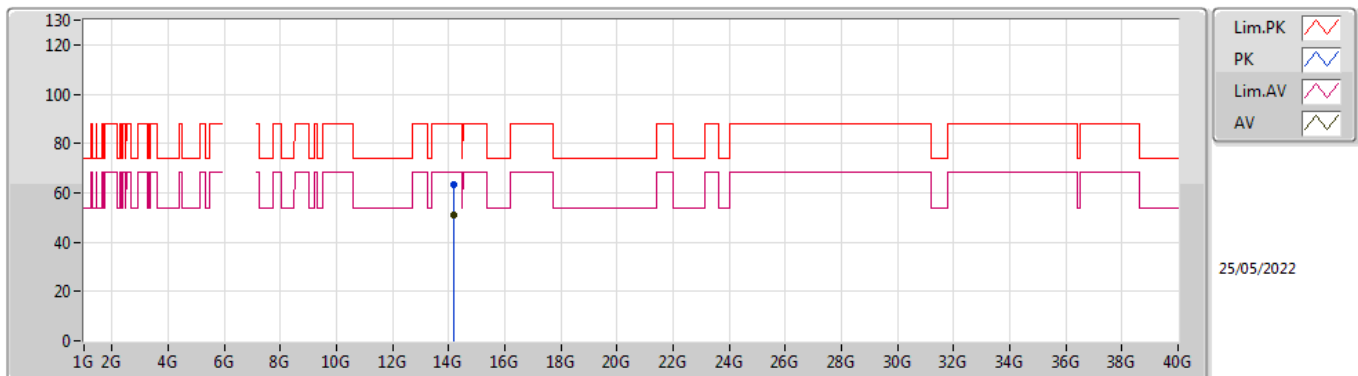

802.11a_Nss1,(6Mbps)_1TX(Port2)

7095MHz_TX

Type	Freq (Hz)	Level (dBuV/m)	Limit (dBuV/m)	Margin (dB)	Factor (dB)	Dist (m)	Condition	Azimuth (°)	Height (m)	Comment	Raw (dBuV)	AF (dB)	CL (dB)	PA (dB)
AV	14.17881G	50.72	68.20	-17.48	22.00	3	Horizontal	17	2.89	-	28.72	40.10	14.67	32.77
PK	14.18664G	63.57	88.20	-24.63	22.00	3	Horizontal	17	2.89	-	41.57	40.10	14.68	32.78