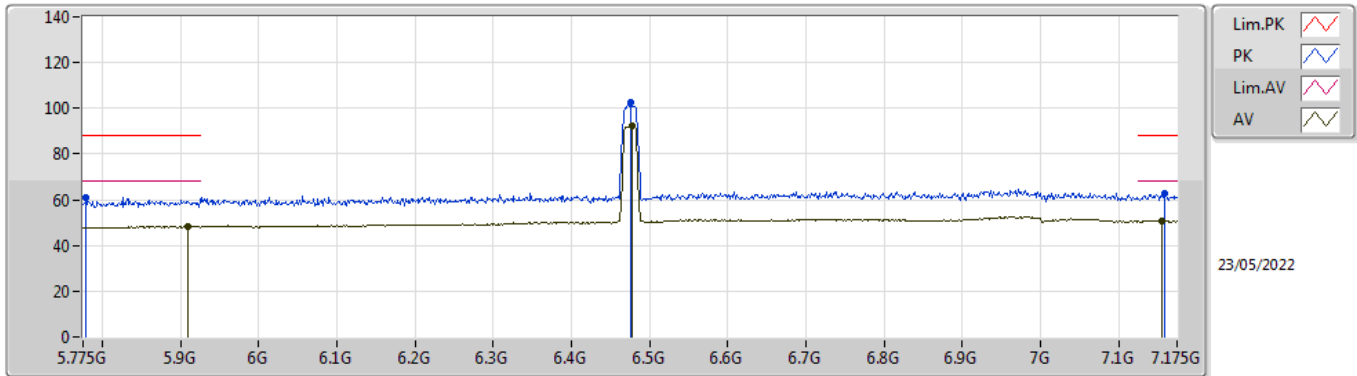

802.11a_Nss1,(6Mbps)_1TX(Port2)

6475MHz_TX

Type	Freq (Hz)	Level (dBuV/m)	Limit (dBuV/m)	Margin (dB)	Factor (dB)	Dist (m)	Condition	Azimuth (°)	Height (m)	Comment	Raw (dBuV)	AF (dB)	CL (dB)	PA (dB)
AV	5.9094G	48.53	68.20	-19.67	10.19	3	Vertical	340	2.31	36	38.34	34.14	10.26	34.21
AV	6.4778G	92.47	Inf	-Inf	11.50	3	Vertical	340	2.31	36	80.97	35.07	10.69	34.26
AV	7.1554G	50.90	68.20	-17.30	13.34	3	Vertical	340	2.31	36	37.56	36.59	11.26	34.51
PK	5.7792G	61.18	88.20	-27.02	9.72	3	Vertical	340	2.31	36	51.46	33.76	10.17	34.21
PK	6.4764G	102.36	Inf	-Inf	11.49	3	Vertical	340	2.31	36	90.87	35.06	10.69	34.26
PK	7.1596G	62.72	88.20	-25.48	13.34	3	Vertical	340	2.31	36	49.38	36.58	11.27	34.51