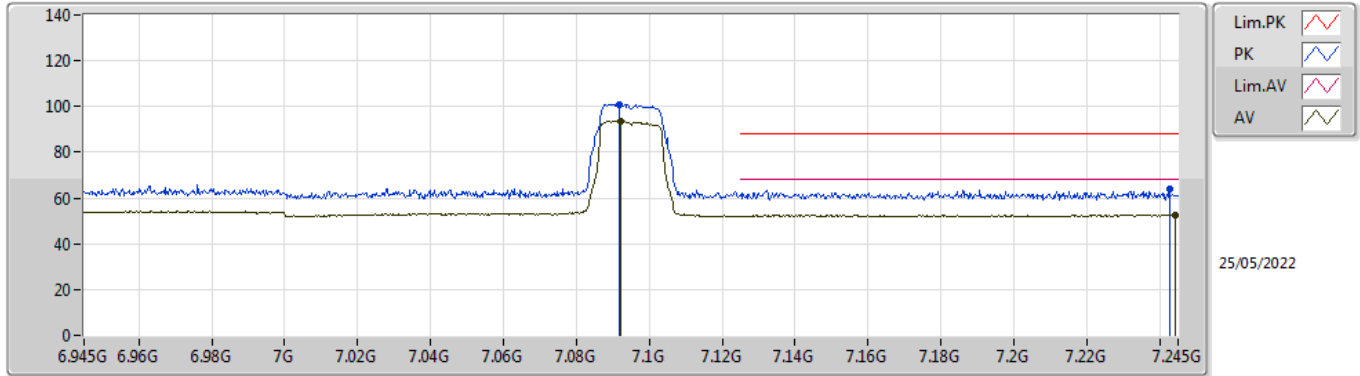

802.11a_Nss1,(6Mbps)_1TX(Port2)

7095MHz_TX

Type	Freq (Hz)	Level (dBuV/m)	Limit (dBuV/m)	Margin (dB)	Factor (dB)	Dist (m)	Condition	Azimuth (°)	Height (m)	Comment	Raw (dBuV)	AF (dB)	CL (dB)	PA (dB)
AV	7.0923G	93.54	Inf	-Inf	12.86	3	Vertical	4	1.24	54	80.68	36.17	11.21	34.52
AV	7.2441G	52.63	68.20	-15.57	13.48	3	Vertical	4	1.24	54	39.15	36.68	11.31	34.51
PK	7.0917G	100.96	Inf	-Inf	12.86	3	Vertical	4	1.24	54	88.10	36.17	11.21	34.52
PK	7.2426G	63.88	88.20	-24.32	13.47	3	Vertical	4	1.24	54	50.41	36.67	11.31	34.51