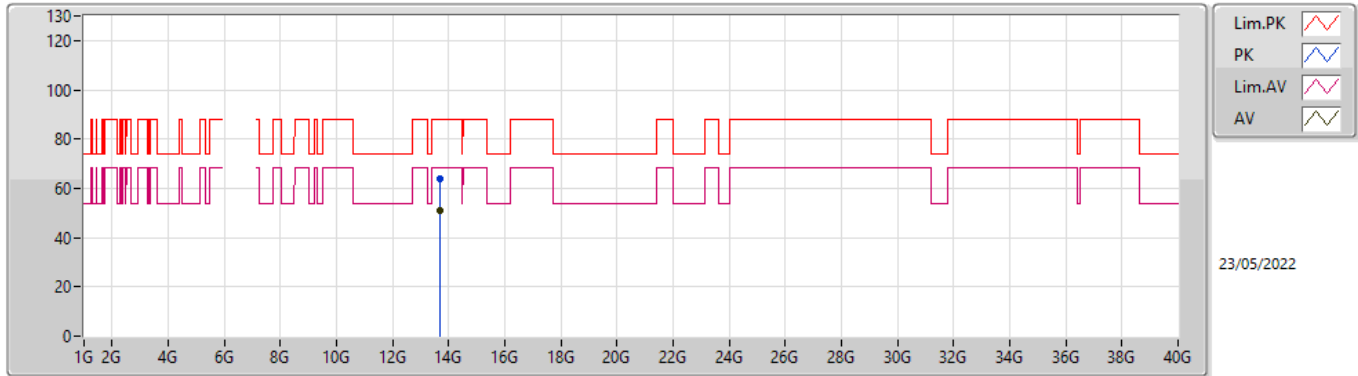

802.11ax HEW40_Nss2,(MCS0)_2TX
6845MHz_TX

Type	Freq (Hz)	Level (dBuV/m)	Limit (dBuV/m)	Margin (dB)	Factor (dB)	Dist (m)	Condition	Azimuth (°)	Height (m)	Comment	Raw (dBuV)	AF (dB)	CL (dB)	PA (dB)
AV	13.69855G	50.99	68.20	-17.21	21.64	3	Vertical	310	1.01	-	29.35	39.70	14.35	32.41
PK	13.67665G	63.60	88.20	-24.60	21.64	3	Vertical	310	1.01	-	41.96	39.70	14.34	32.40