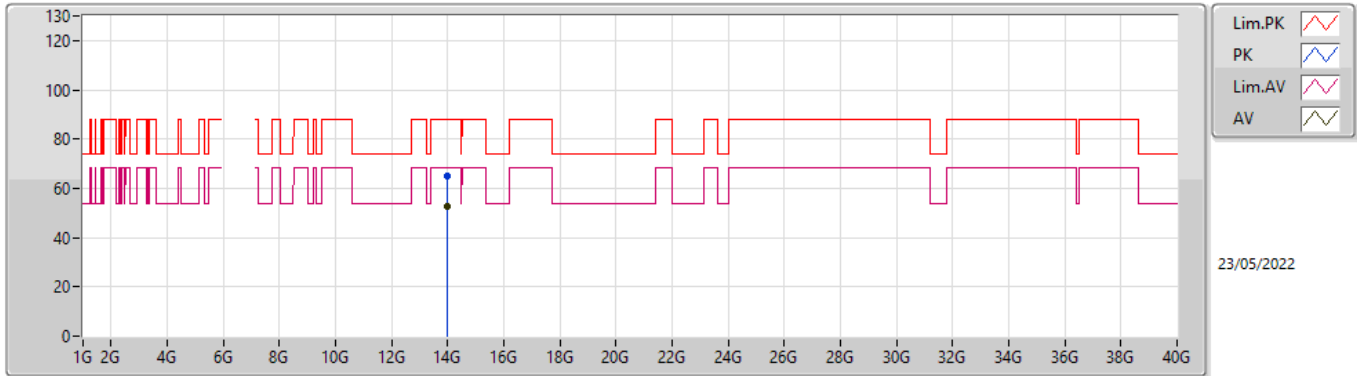

802.11ax HEW40_Nss2,(MCS0)_2TX
7005MHz_TX

Type	Freq (Hz)	Level (dBuV/m)	Limit (dBuV/m)	Margin (dB)	Factor (dB)	Dist (m)	Condition	Azimuth (°)	Height (m)	Comment	Raw (dBuV)	AF (dB)	CL (dB)	PA (dB)
AV	14.00667G	52.59	68.20	-15.61	22.40	3	Vertical	254	1.29	-	30.19	40.41	14.54	32.55
PK	14.00733G	64.83	88.20	-23.37	22.41	3	Vertical	254	1.29	-	42.42	40.41	14.55	32.55