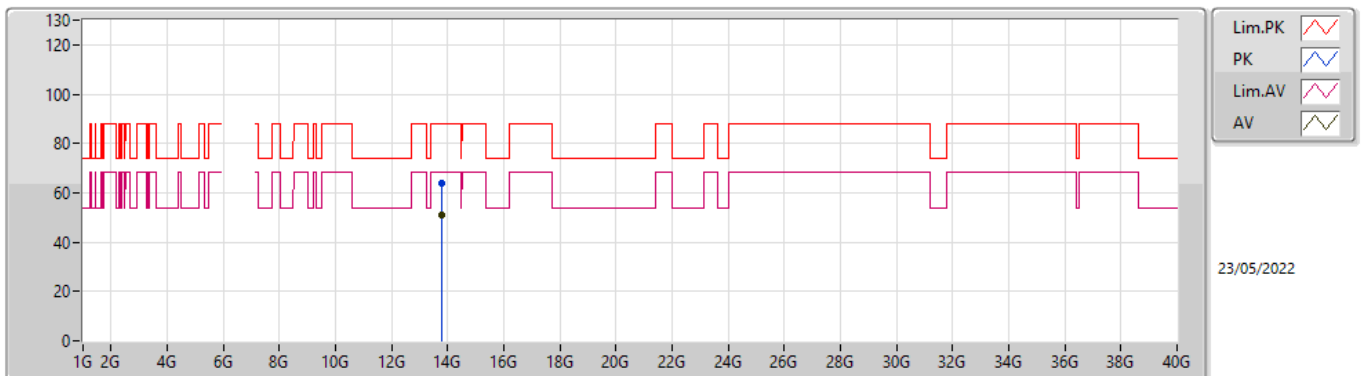

802.11ax HEW20_Nss1,(MCS0)_1TX(Port2)
6895MHz_TX

Type	Freq (Hz)	Level (dBuV/m)	Limit (dBuV/m)	Margin (dB)	Factor (dB)	Dist (m)	Condition	Azimuth (°)	Height (m)	Comment	Raw (dBuV)	AF (dB)	CL (dB)	PA (dB)
AV	13.79813G	51.02	68.20	-17.18	21.77	3	Horizontal	232	1.21	-	29.25	39.80	14.42	32.45
PK	13.80245G	63.68	88.20	-24.52	21.78	3	Horizontal	232	1.21	-	41.90	39.81	14.42	32.45