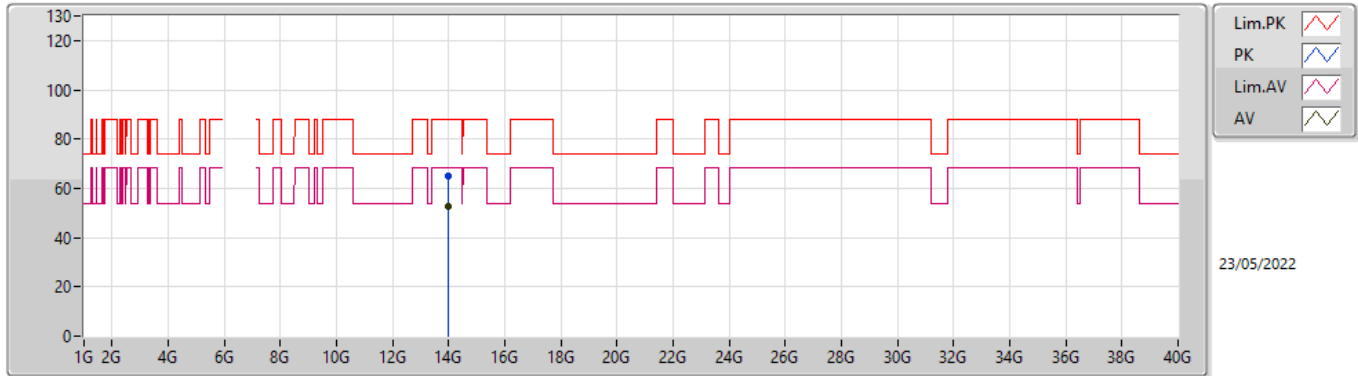

802.11ax HEW20_Nss2,(MCS0)_2TX
6995MHz_TX

Type	Freq (Hz)	Level (dBuV/m)	Limit (dBuV/m)	Margin (dB)	Factor (dB)	Dist (m)	Condition	Azimuth (°)	Height (m)	Comment	Raw (dBuV)	AF (dB)	CL (dB)	PA (dB)
AV	13.98829G	52.74	68.20	-15.46	22.36	3	Vertical	97	1.65	-	30.38	40.36	14.53	32.53
PK	13.97767G	64.82	88.20	-23.38	22.33	3	Vertical	97	1.65	-	42.49	40.33	14.53	32.53