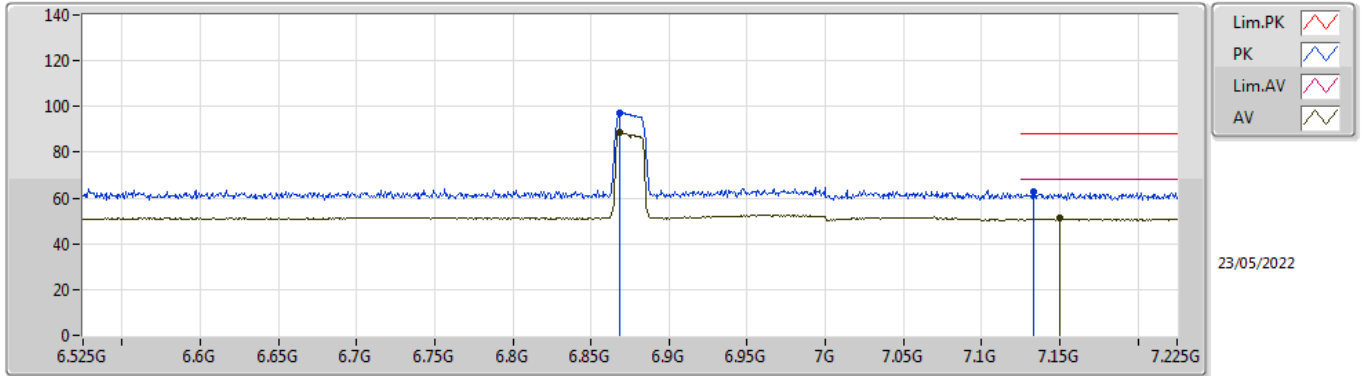

802.11a_Nss1,(6Mbps)_1TX(Port2)

6875MHz Straddle 6.525-6.875GHz_TX

Type	Freq (Hz)	Level (dBuV/m)	Limit (dBuV/m)	Margin (dB)	Factor (dB)	Dist (m)	Condition	Azimuth (°)	Height (m)	Comment	Raw (dBuV)	AF (dB)	CL (dB)	PA (dB)
AV	6.8687G	88.42	Inf	-Inf	12.26	3	Vertical	328	3.00	28	76.16	35.70	11.02	34.46
AV	7.1501G	51.04	68.20	-17.16	13.35	3	Vertical	328	3.00	28	37.69	36.60	11.26	34.51
PK	6.8687G	97.12	Inf	-Inf	12.26	3	Vertical	328	3.00	28	84.86	35.70	11.02	34.46
PK	7.1333G	62.75	88.20	-25.45	13.19	3	Vertical	328	3.00	28	49.56	36.47	11.24	34.52