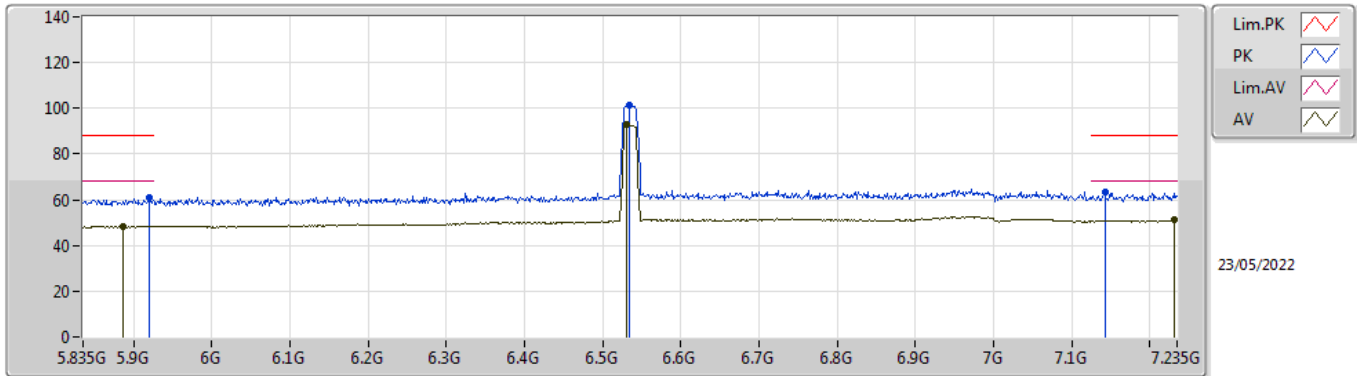

802.11a_Nss1,(6Mbps)_1TX(Port2)

6535MHz_TX

Type	Freq (Hz)	Level (dBuV/m)	Limit (dBuV/m)	Margin (dB)	Factor (dB)	Dist (m)	Condition	Azimuth (°)	Height (m)	Comment	Raw (dBuV)	AF (dB)	CL (dB)	PA (dB)
AV	5.8868G	48.46	68.20	-19.74	10.14	3	Vertical	342	2.36	33	38.32	34.10	10.25	34.21
AV	6.5308G	92.80	Inf	-Inf	11.71	3	Vertical	342	2.36	33	81.09	35.26	10.73	34.28
AV	7.2308G	51.10	68.20	-17.10	13.42	3	Vertical	342	2.36	33	37.68	36.62	11.31	34.51
PK	5.9204G	60.65	88.20	-27.55	10.23	3	Vertical	342	2.36	33	50.42	34.18	10.27	34.22
PK	6.5336G	101.36	Inf	-Inf	11.72	3	Vertical	342	2.36	33	89.64	35.27	10.73	34.28
PK	7.1426G	63.53	88.20	-24.67	13.27	3	Vertical	342	2.36	33	50.26	36.54	11.25	34.52