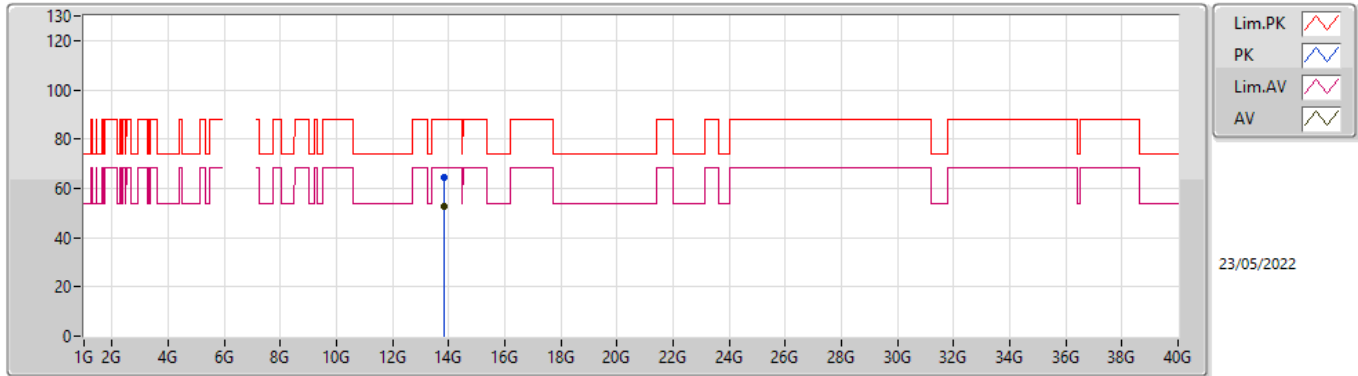

802.11ax HEW40_Nss2,(MCS0)_2TX
6925MHz_TX

Type	Freq (Hz)	Level (dBuV/m)	Limit (dBuV/m)	Margin (dB)	Factor (dB)	Dist (m)	Condition	Azimuth (°)	Height (m)	Comment	Raw (dBuV)	AF (dB)	CL (dB)	PA (dB)
AV	13.8416G	52.43	68.20	-15.77	21.89	3	Vertical	79	2.09	-	30.54	39.92	14.44	32.47
PK	13.8572G	64.53	88.20	-23.67	21.94	3	Vertical	79	2.09	-	42.59	39.97	14.45	32.48