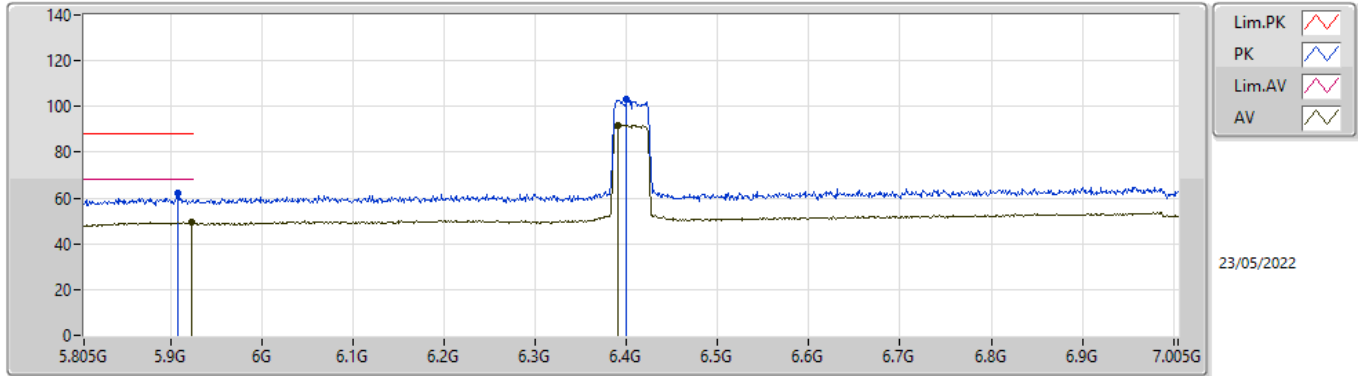

802.11ax HEW40_Nss2,(MCS0)_2TX

6405MHz_TX

Type	Freq (Hz)	Level (dBuV/m)	Limit (dBuV/m)	Margin (dB)	Factor (dB)	Dist (m)	Condition	Azimuth (°)	Height (m)	Comment	Raw (dBuV)	AF (dB)	CL (dB)	PA (dB)
AV	5.9226G	49.31	68.20	-18.89	8.55	3	Vertical	335	3.00	43	40.76	32.50	10.27	34.22
AV	6.3906G	91.86	Inf	-Inf	9.86	3	Vertical	335	3.00	43	82.00	33.48	10.63	34.25
PK	5.9082G	62.41	88.20	-25.79	8.55	3	Vertical	335	3.00	43	53.86	32.50	10.26	34.21
PK	6.4002G	103.40	Inf	-Inf	9.89	3	Vertical	335	3.00	43	93.51	33.50	10.64	34.25