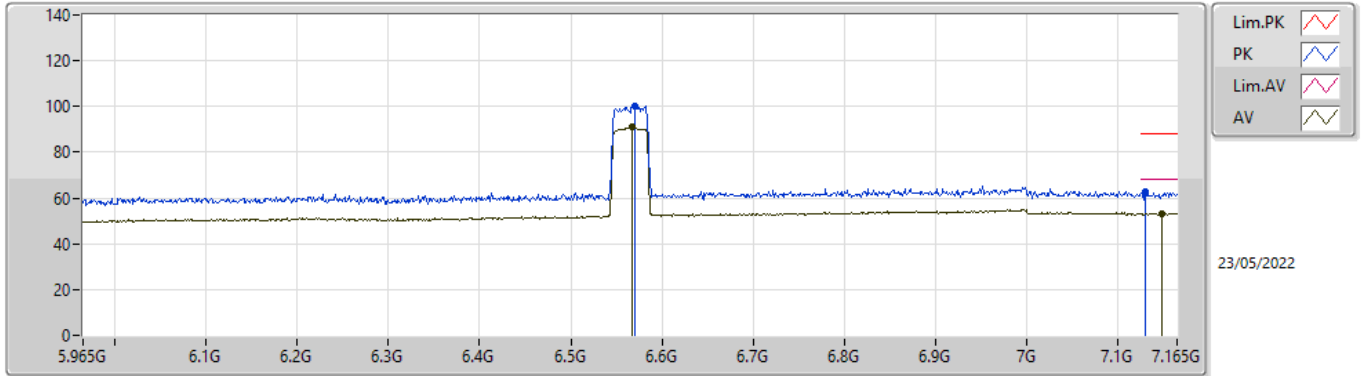

802.11ax HEW40_Nss1,(MCS0)_1TX(Port2)

6565MHz_TX

Type	Freq (Hz)	Level (dBuV/m)	Limit (dBuV/m)	Margin (dB)	Factor (dB)	Dist (m)	Condition	Azimuth (°)	Height (m)	Comment	Raw (dBuV)	AF (dB)	CL (dB)	PA (dB)
AV	6.5674G	91.10	Inf	-Inf	10.65	3	Vertical	306	2.68	53	80.45	34.20	10.75	34.30
AV	7.1482G	53.29	68.20	-14.91	12.63	3	Vertical	306	2.68	53	40.66	35.89	11.26	34.52
PK	6.5698G	100.36	Inf	-Inf	10.65	3	Vertical	306	2.68	53	89.71	34.20	10.75	34.30
PK	7.1302G	62.59	88.20	-25.61	12.54	3	Vertical	306	2.68	53	50.05	35.82	11.24	34.52