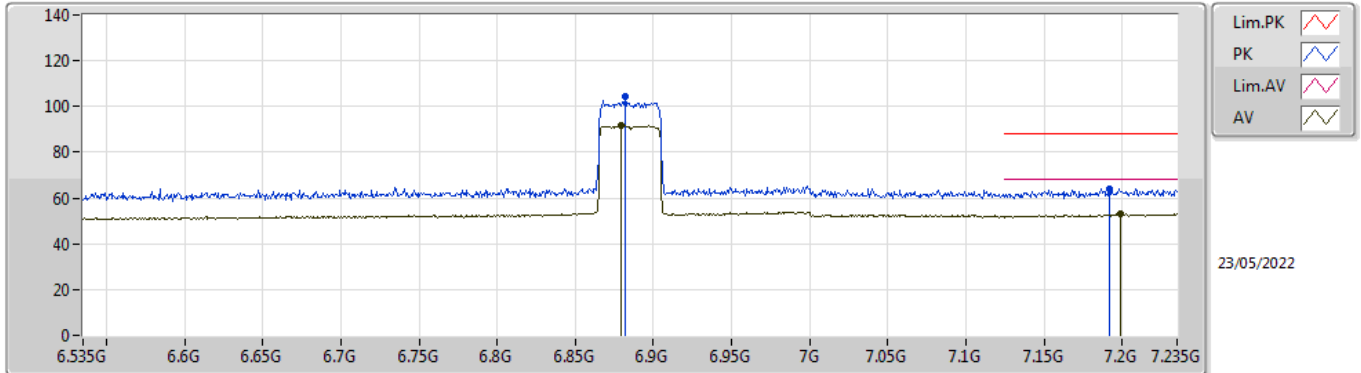

802.11ax HEW40_Nss1,(MCS0)_1TX(Port2)

6885MHz Straddle 6.525-6.875GHz_TX

Type	Freq (Hz)	Level (dBuV/m)	Limit (dBuV/m)	Margin (dB)	Factor (dB)	Dist (m)	Condition	Azimuth (°)	Height (m)	Comment	Raw (dBuV)	AF (dB)	CL (dB)	PA (dB)
AV	6.8794G	91.82	Inf	-Inf	11.25	3	Vertical	326	2.86	36	80.57	34.68	11.03	34.46
AV	7.1986G	53.05	68.20	-15.15	12.98	3	Vertical	326	2.86	36	40.07	36.19	11.30	34.51
PK	6.8822G	104.13	Inf	-Inf	11.25	3	Vertical	326	2.86	36	92.88	34.69	11.03	34.47
PK	7.1916G	63.99	88.20	-24.21	12.93	3	Vertical	326	2.86	36	51.06	36.15	11.29	34.51