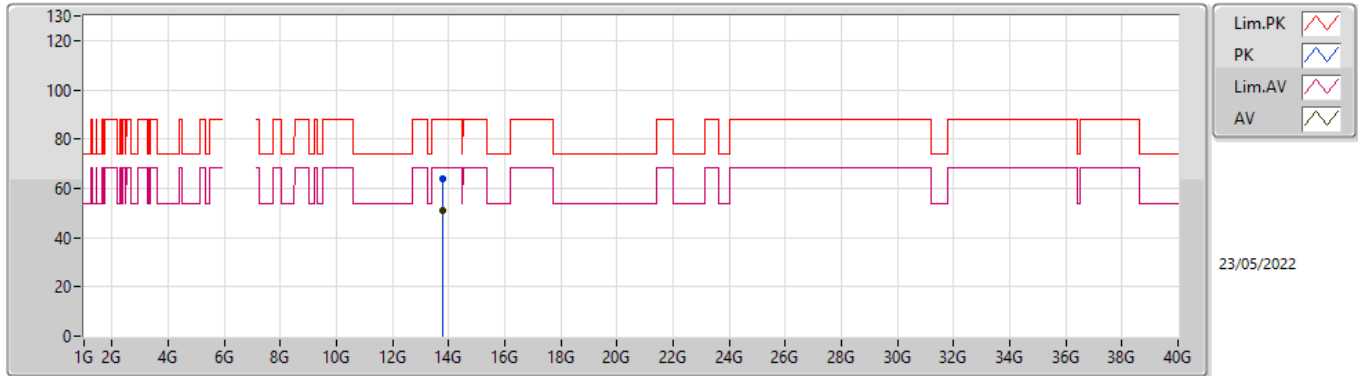

802.11a_Nss1,(6Mbps)_2TX
6895MHz_TX

Type	Freq (Hz)	Level (dBuV/m)	Limit (dBuV/m)	Margin (dB)	Factor (dB)	Dist (m)	Condition	Azimuth (°)	Height (m)	Comment	Raw (dBuV)	AF (dB)	CL (dB)	PA (dB)
AV	13.80407G	50.92	68.20	-17.28	21.67	3	Vertical	175	2.16	-	29.25	39.70	14.42	32.45
PK	13.79765G	63.83	88.20	-24.37	21.67	3	Vertical	175	2.16	-	42.16	39.70	14.42	32.45