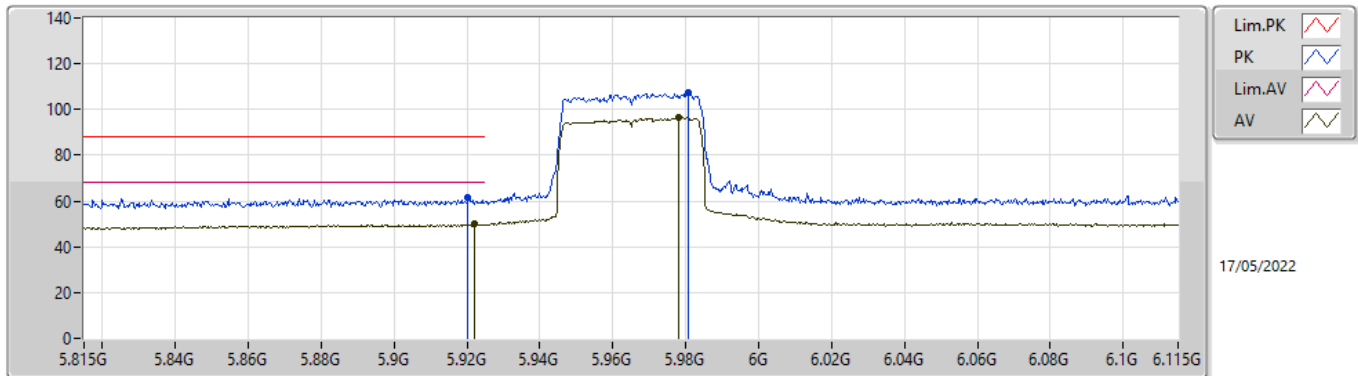

802.11ax HEW40_Nss2,(MCS0)_2TX

5965MHz_TX

Type	Freq (Hz)	Level (dBuV/m)	Limit (dBuV/m)	Margin (dB)	Factor (dB)	Dist (m)	Condition	Azimuth (°)	Height (m)	Comment	Raw (dBuV)	AF (dB)	CL (dB)	PA (dB)
AV	5.9221G	49.95	68.20	-18.25	8.55	3	Horizontal	316	1.80	55	41.40	32.50	10.27	34.22
AV	5.9782G	96.50	Inf	-Inf	8.59	3	Horizontal	316	1.80	55	87.91	32.50	10.31	34.22
PK	5.9203G	61.53	88.20	-26.67	8.55	3	Horizontal	316	1.80	55	52.98	32.50	10.27	34.22
PK	5.9806G	107.64	Inf	-Inf	8.60	3	Horizontal	316	1.80	55	99.04	32.50	10.32	34.22