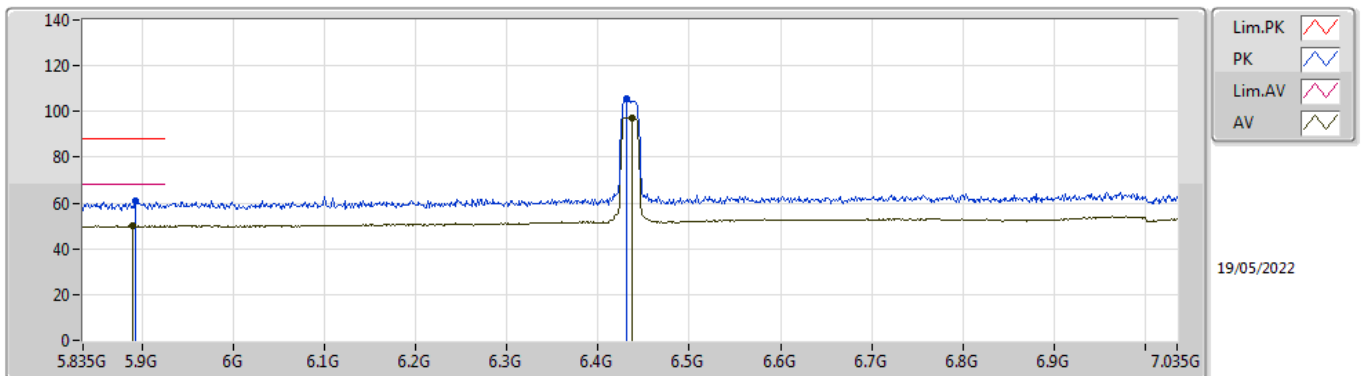

802.11a_Nss1,(6Mbps)_1TX(Port2)

6435MHz_TX

Type	Freq (Hz)	Level (dBuV/m)	Limit (dBuV/m)	Margin (dB)	Factor (dB)	Dist (m)	Condition	Azimuth (°)	Height (m)	Comment	Raw (dBuV)	AF (dB)	CL (dB)	PA (dB)
AV	5.889G	49.98	68.20	-18.22	10.14	3	Horizontal	39	3.00	52	39.84	34.10	10.25	34.21
AV	6.4374G	97.22	Inf	-Inf	11.26	3	Horizontal	39	3.00	52	85.96	34.85	10.66	34.25
PK	5.8926G	60.97	88.20	-27.23	10.14	3	Horizontal	39	3.00	52	50.83	34.10	10.25	34.21
PK	6.4314G	105.71	Inf	-Inf	11.24	3	Horizontal	39	3.00	52	94.47	34.83	10.66	34.25