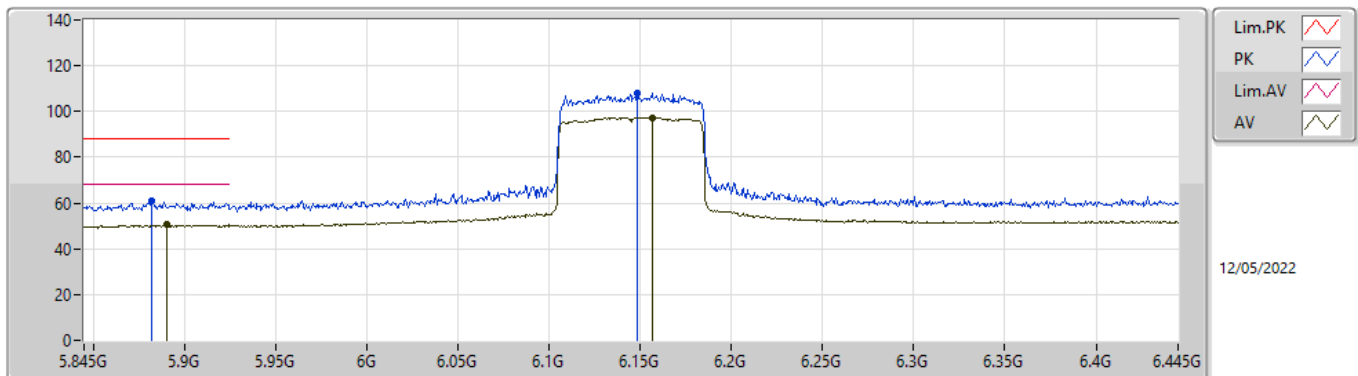

802.11ax HEW80_Nss1,(MCS0)_1TX(Port2)

6145MHz_TX

Type	Freq (Hz)	Level (dBuV/m)	Limit (dBuV/m)	Margin (dB)	Factor (dB)	Dist (m)	Condition	Azimuth (°)	Height (m)	Comment	Raw (dBuV)	AF (dB)	CL (dB)	PA (dB)
AV	5.8906G	50.77	68.20	-17.43	8.50	3	Horizontal	66	1.78	70	42.27	32.46	10.25	34.21
AV	6.1564G	97.31	Inf	-Inf	8.90	3	Horizontal	66	1.78	70	88.41	32.64	10.49	34.23
PK	5.8822G	60.65	88.20	-27.55	8.46	3	Horizontal	66	1.78	70	52.19	32.43	10.24	34.21
PK	6.1486G	108.27	Inf	-Inf	8.84	3	Horizontal	66	1.78	70	99.43	32.59	10.48	34.23