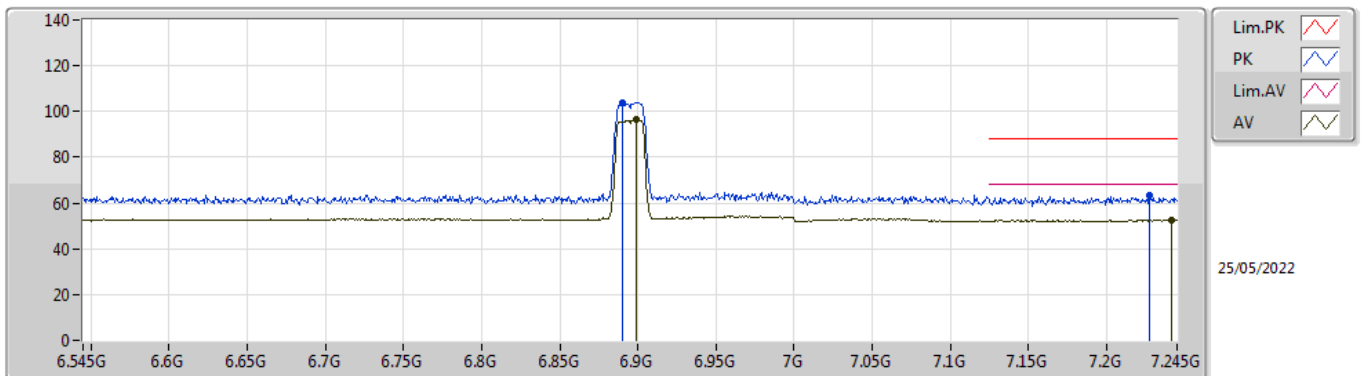

802.11a_Nss1,(6Mbps)_1TX(Port2)

6895MHz_TX

Type	Freq (Hz)	Level (dBuV/m)	Limit (dBuV/m)	Margin (dB)	Factor (dB)	Dist (m)	Condition	Azimuth (°)	Height (m)	Comment	Raw (dBuV)	AF (dB)	CL (dB)	PA (dB)
AV	6.8992G	96.38	Inf	-Inf	12.26	3	Horizontal	25	2.10	53	84.12	35.70	11.04	34.48
AV	7.2415G	52.61	68.20	-15.59	13.47	3	Horizontal	25	2.10	53	39.14	36.67	11.31	34.51
PK	6.8901G	104.09	Inf	-Inf	12.27	3	Horizontal	25	2.10	53	91.82	35.70	11.04	34.47
PK	7.2275G	63.20	88.20	-25.00	13.41	3	Horizontal	25	2.10	53	49.79	36.61	11.31	34.51