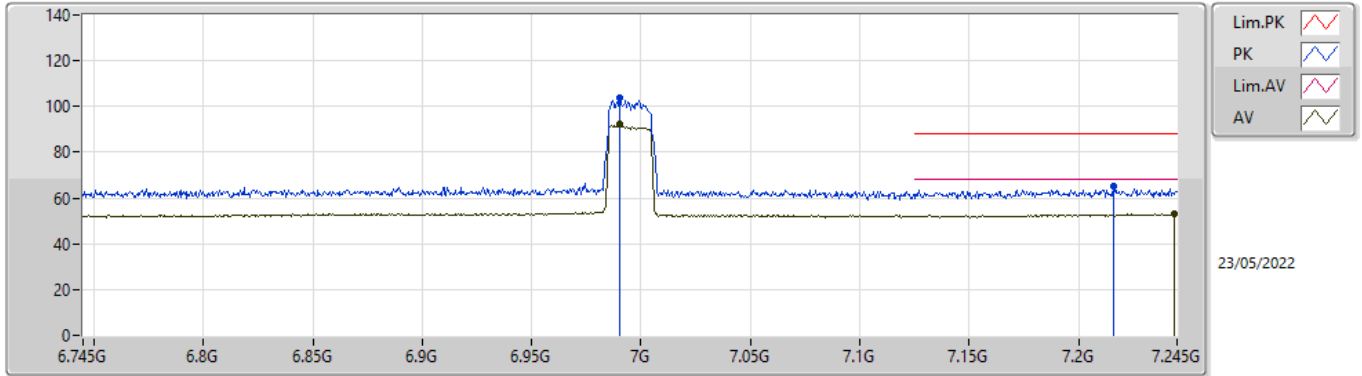

802.11ax HEW20_Nss2,(MCS0)_2TX

6995MHz_TX

Type	Freq (Hz)	Level (dBuV/m)	Limit (dBuV/m)	Margin (dB)	Factor (dB)	Dist (m)	Condition	Azimuth (°)	Height (m)	Comment	Raw (dBuV)	AF (dB)	CL (dB)	PA (dB)
AV	6.99G	92.16	Inf	-Inf	11.66	3	Vertical	332	2.96	30	80.50	35.06	11.12	34.52
AV	7.2435G	53.04	68.20	-15.16	13.09	3	Vertical	332	2.96	30	39.95	36.29	11.31	34.51
PK	6.9905G	103.91	Inf	-Inf	11.66	3	Vertical	332	2.96	30	92.25	35.06	11.12	34.52
PK	7.216G	64.98	88.20	-23.22	13.02	3	Vertical	332	2.96	30	51.96	36.23	11.30	34.51