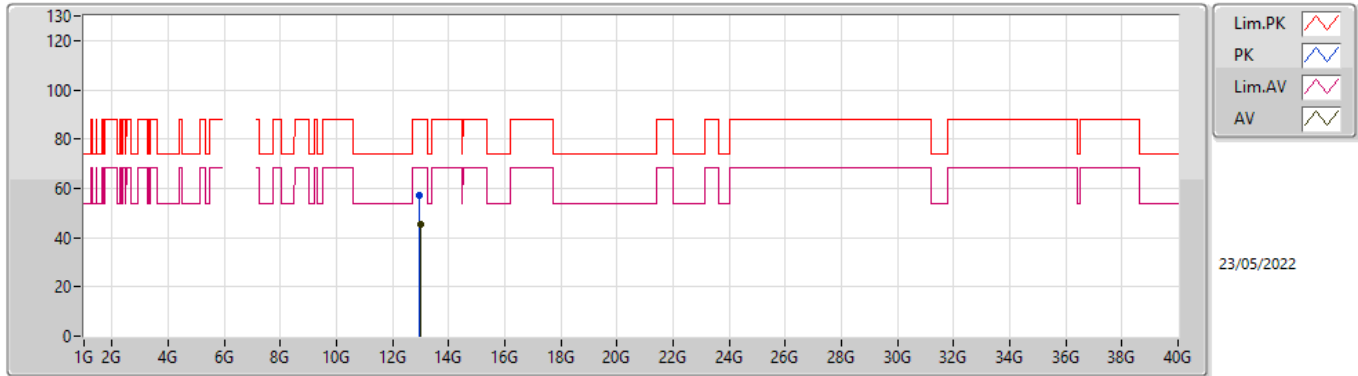

802.11ax HEW40_Nss2,(MCS0)_2TX
6485MHz_TX

Type	Freq (Hz)	Level (dBuV/m)	Limit (dBuV/m)	Margin (dB)	Factor (dB)	Dist (m)	Condition	Azimuth (°)	Height (m)	Comment	Raw (dBuV)	AF (dB)	CL (dB)	PA (dB)
AV	12.98134G	45.32	68.20	-22.88	19.63	3	Vertical	115	2.99	-	25.69	38.90	13.91	33.18
PK	12.95941G	57.08	88.20	-31.12	19.58	3	Vertical	115	2.99	-	37.50	38.90	13.90	33.22