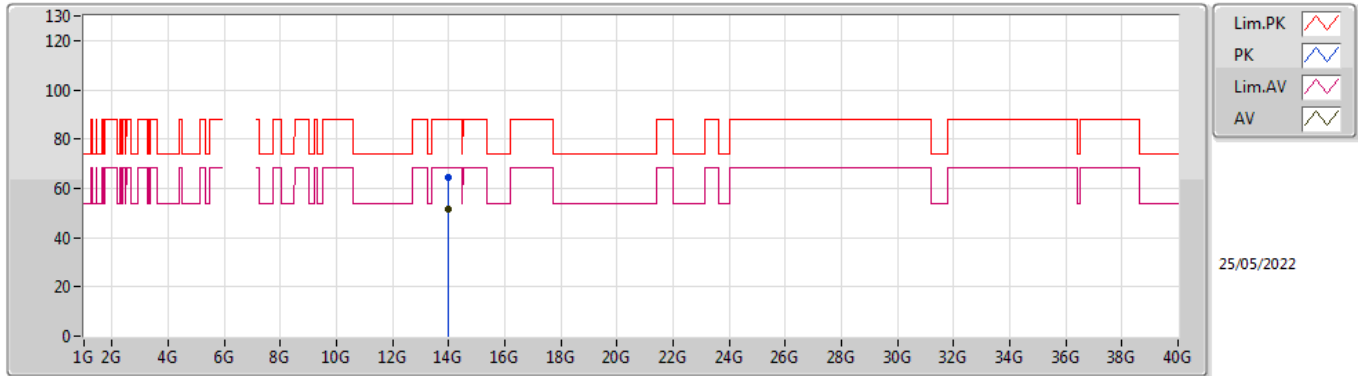

802.11a_Nss1,(6Mbps)_1TX(Port2)

6995MHz_TX

Type	Freq (Hz)	Level (dBuV/m)	Limit (dBuV/m)	Margin (dB)	Factor (dB)	Dist (m)	Condition	Azimuth (°)	Height (m)	Comment	Raw (dBuV)	AF (dB)	CL (dB)	PA (dB)
AV	13.98535G	51.52	68.20	-16.68	21.79	3	Vertical	285	2.06	-	29.73	39.79	14.53	32.53
PK	13.99285G	64.35	88.20	-23.85	21.79	3	Vertical	285	2.06	-	42.56	39.79	14.54	32.54