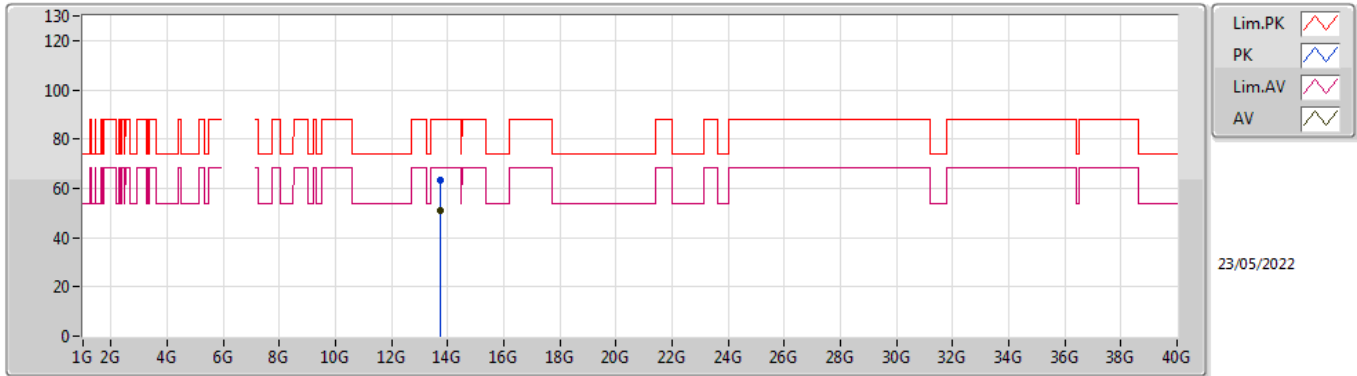

802.11a_Nss1,(6Mbps)_2TX
6875MHz Straddle 6.525-6.875GHz_TX

Type	Freq (Hz)	Level (dBuV/m)	Limit (dBuV/m)	Margin (dB)	Factor (dB)	Dist (m)	Condition	Azimuth (°)	Height (m)	Comment	Raw (dBuV)	AF (dB)	CL (dB)	PA (dB)
AV	13.7485G	50.77	68.20	-17.43	21.66	3	Vertical	25	1.40	-	29.11	39.70	14.39	32.43
PK	13.75399G	63.51	88.20	-24.69	21.66	3	Vertical	25	1.40	-	41.85	39.70	14.39	32.43