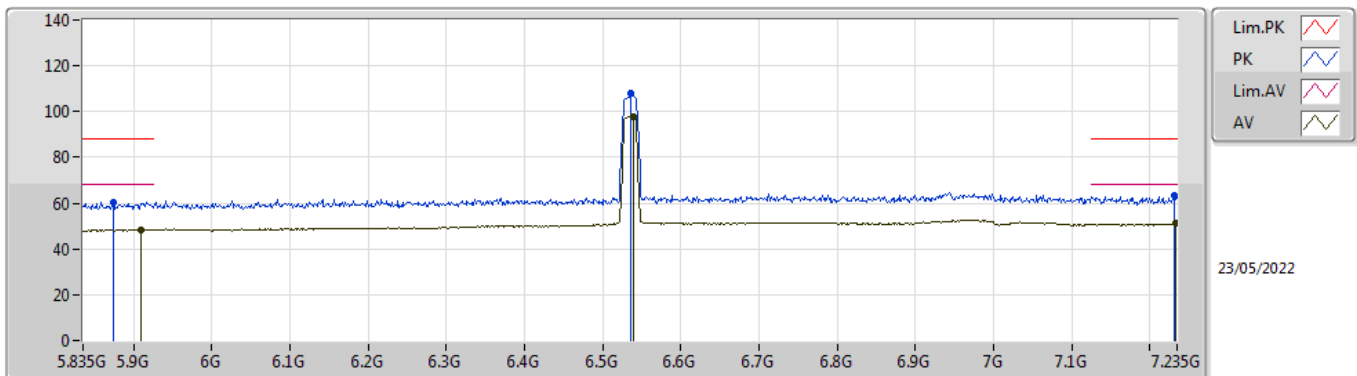

802.11a_Nss1,(6Mbps)_1TX(Port2)

6535MHz_TX

Type	Freq (Hz)	Level (dBuV/m)	Limit (dBuV/m)	Margin (dB)	Factor (dB)	Dist (m)	Condition	Azimuth (°)	Height (m)	Comment	Raw (dBuV)	AF (dB)	CL (dB)	PA (dB)
AV	5.9092G	48.51	68.20	-19.69	10.19	3	Horizontal	69	1.73	33	38.32	34.14	10.26	34.21
AV	6.5392G	97.94	Inf	-Inf	11.73	3	Horizontal	69	1.73	33	86.21	35.28	10.73	34.28
AV	7.2336G	51.02	68.20	-17.18	13.43	3	Horizontal	69	1.73	33	37.59	36.63	11.31	34.51
PK	5.8742G	60.57	88.20	-27.63	10.13	3	Horizontal	69	1.73	33	50.44	34.10	10.24	34.21
PK	6.5364G	107.74	Inf	-Inf	11.72	3	Horizontal	69	1.73	33	96.02	35.27	10.73	34.28
PK	7.2308G	63.33	88.20	-24.87	13.42	3	Horizontal	69	1.73	33	49.91	36.62	11.31	34.51