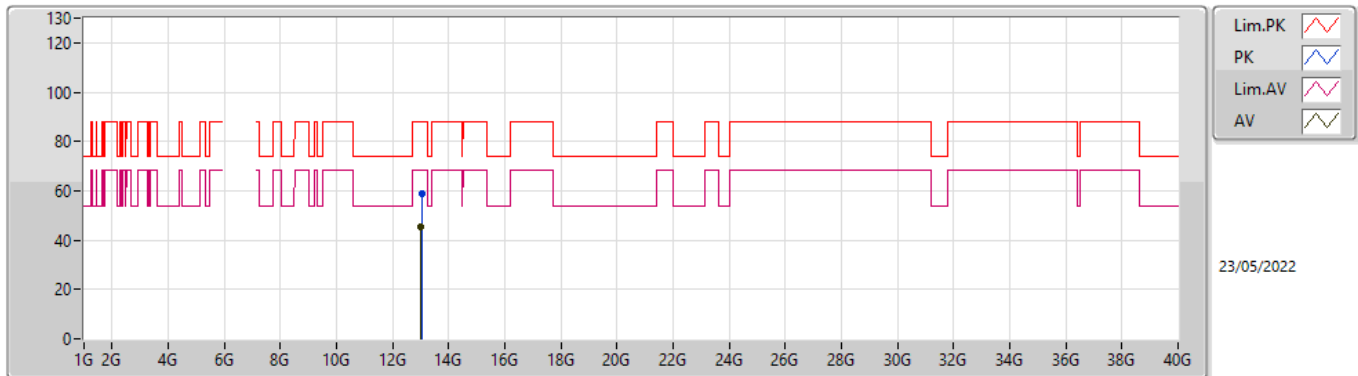

802.11a_Nss1,(6Mbps)_2TX
6515MHz_TX

Type	Freq (Hz)	Level (dBuV/m)	Limit (dBuV/m)	Margin (dB)	Factor (dB)	Dist (m)	Condition	Azimuth (°)	Height (m)	Comment	Raw (dBuV)	AF (dB)	CL (dB)	PA (dB)
AV	13.01761G	45.55	68.20	-22.65	20.61	3	Horizontal	73	1.30	-	24.94	39.78	13.94	33.11
PK	13.04197G	59.00	88.20	-29.20	20.64	3	Horizontal	73	1.30	-	38.36	39.76	13.95	33.07