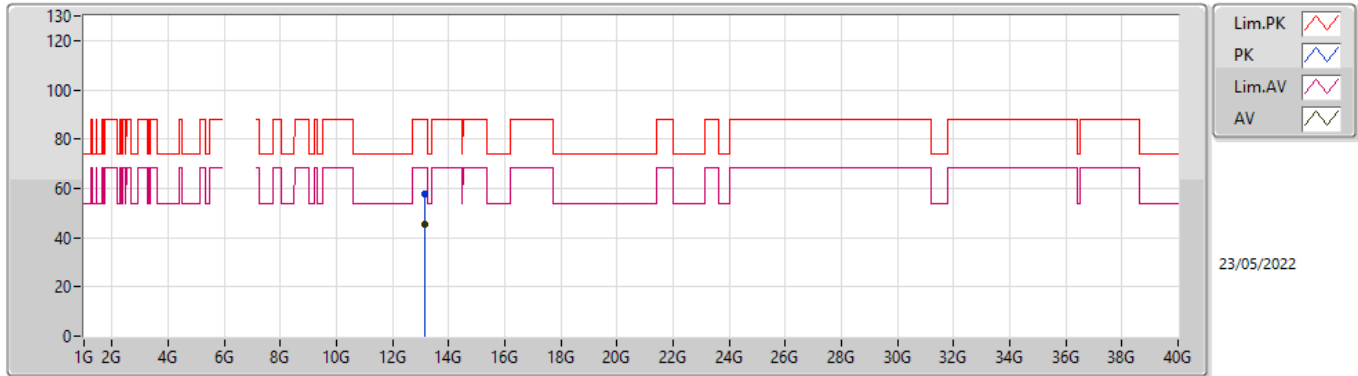

802.11ax HEW40_Nss1,(MCS0)_1TX(Port2)
6565MHz_TX

Type	Freq (Hz)	Level (dBuV/m)	Limit (dBuV/m)	Margin (dB)	Factor (dB)	Dist (m)	Condition	Azimuth (°)	Height (m)	Comment	Raw (dBuV)	AF (dB)	CL (dB)	PA (dB)
AV	13.12544G	45.21	68.20	-22.99	19.87	3	Vertical	256	2.59	-	25.34	38.80	14.00	32.93
PK	13.12928G	57.59	88.20	-30.61	19.87	3	Vertical	256	2.59	-	37.72	38.80	14.00	32.93