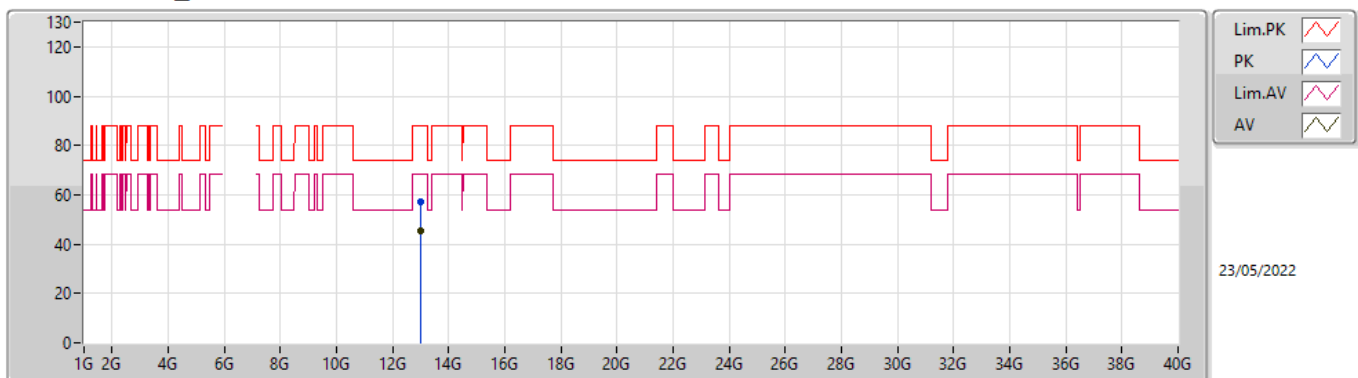

802.11ax HEW20_Nss2,(MCS0)_2TX

6515MHz_TX

Type	Freq (Hz)	Level (dBuV/m)	Limit (dBuV/m)	Margin (dB)	Factor (dB)	Dist (m)	Condition	Azimuth (°)	Height (m)	Comment	Raw (dBuV)	AF (dB)	CL (dB)	PA (dB)
AV	13.02433G	45.36	68.20	-22.84	19.72	3	Horizontal	69	2.92	-	25.64	38.88	13.94	33.10
PK	13.01524G	57.05	88.20	-31.15	19.69	3	Horizontal	69	2.92	-	37.36	38.88	13.93	33.12