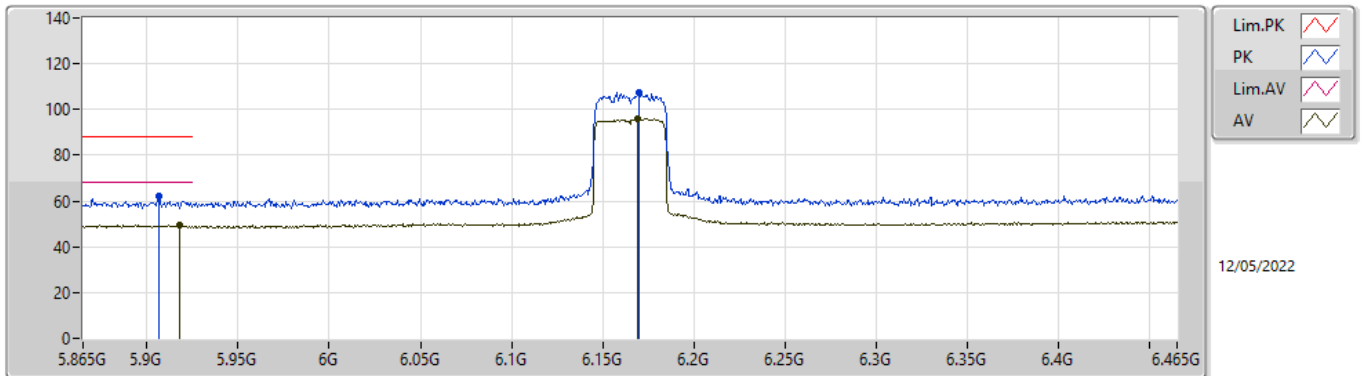

802.11ax HEW40_Nss2,(MCS0)_2TX

6165MHz_TX

Type	Freq (Hz)	Level (dBuV/m)	Limit (dBuV/m)	Margin (dB)	Factor (dB)	Dist (m)	Condition	Azimuth (°)	Height (m)	Comment	Raw (dBuV)	AF (dB)	CL (dB)	PA (dB)
AV	5.9178G	49.37	68.20	-18.83	8.55	3	Horizontal	60	2.13	49	40.82	32.50	10.27	34.22
AV	6.1692G	96.01	Inf	-Inf	8.99	3	Horizontal	60	2.13	49	87.02	32.72	10.50	34.23
PK	5.9064G	61.88	88.20	-26.32	8.55	3	Horizontal	60	2.13	49	53.33	32.50	10.26	34.21
PK	6.1698G	107.63	Inf	-Inf	8.99	3	Horizontal	60	2.13	49	98.64	32.72	10.50	34.23