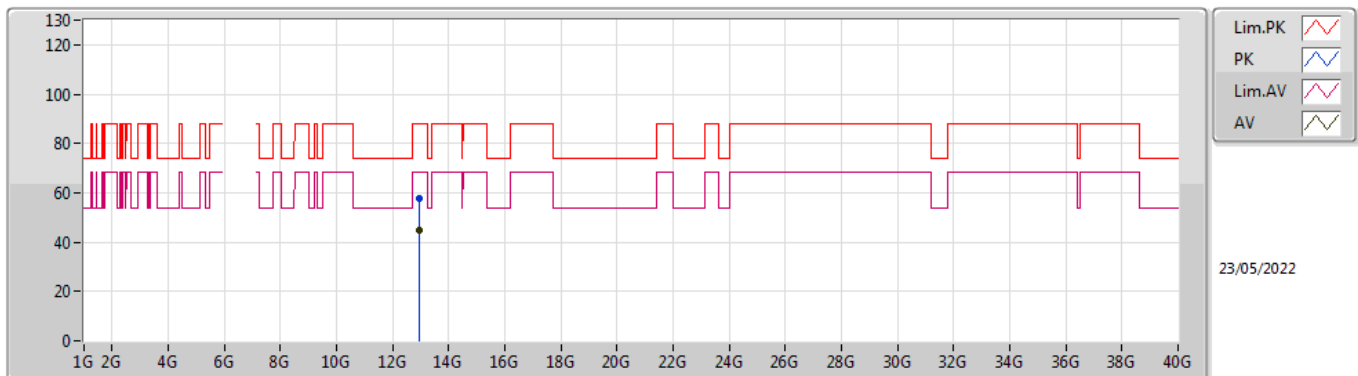

802.11a_Nss1,(6Mbps)_1TX(Port2)
6475MHz_TX

Type	Freq (Hz)	Level (dBuV/m)	Limit (dBuV/m)	Margin (dB)	Factor (dB)	Dist (m)	Condition	Azimuth (°)	Height (m)	Comment	Raw (dBuV)	AF (dB)	CL (dB)	PA (dB)
AV	12.93842G	45.07	68.20	-23.13	20.31	3	Horizontal	218	1.01	-	24.76	39.68	13.89	33.26
PK	12.94793G	57.63	88.20	-30.57	20.35	3	Horizontal	218	1.01	-	37.28	39.70	13.89	33.24