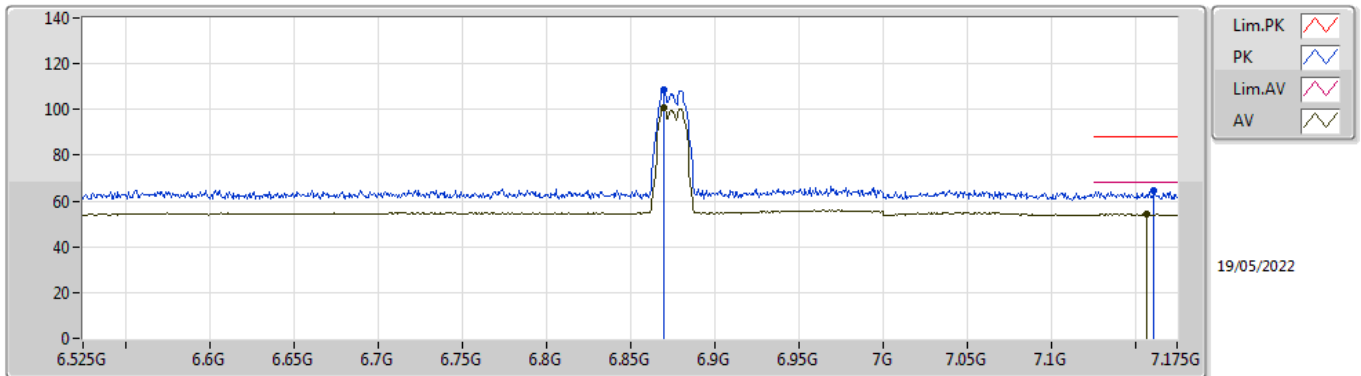

802.11a_Nss1,(6Mbps)_2TX

6875MHz Straddle 6.525-6.875GHz_TX

Type	Freq (Hz)	Level (dBuV/m)	Limit (dBuV/m)	Margin (dB)	Factor (dB)	Dist (m)	Condition	Azimuth (°)	Height (m)	Comment	Raw (dBuV)	AF (dB)	CL (dB)	PA (dB)
AV	6.87015G	100.65	Inf	-Inf	12.26	3	Horizontal	65	1.60	19	88.39	35.70	11.02	34.46
AV	7.1568G	54.32	68.20	-13.88	13.34	3	Horizontal	65	1.60	19	40.98	36.59	11.26	34.51
PK	6.87015G	108.55	Inf	-Inf	12.26	3	Horizontal	65	1.60	19	96.29	35.70	11.02	34.46
PK	7.16135G	64.43	88.20	-23.77	13.34	3	Horizontal	65	1.60	19	51.09	36.58	11.27	34.51