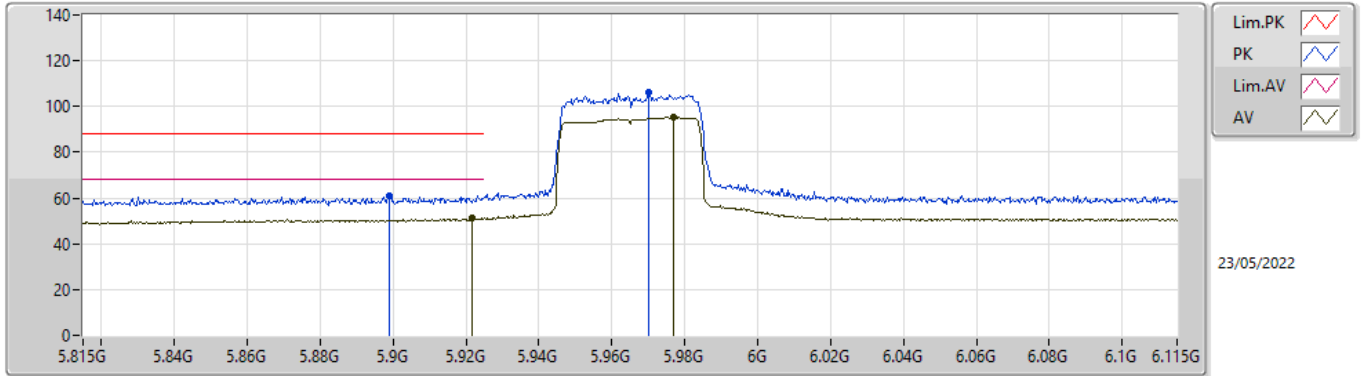

802.11ax HEW40_Nss1,(MCS0)_1TX(Port2)

5965MHz_TX

Type	Freq (Hz)	Level (dBuV/m)	Limit (dBuV/m)	Margin (dB)	Factor (dB)	Dist (m)	Condition	Azimuth (°)	Height (m)	Comment	Raw (dBuV)	AF (dB)	CL (dB)	PA (dB)
AV	5.9215G	51.04	68.20	-17.16	8.55	3	Vertical	343	3.00	62	42.49	32.50	10.27	34.22
AV	5.977G	95.28	Inf	-Inf	8.59	3	Vertical	343	3.00	62	86.69	32.50	10.31	34.22
PK	5.899G	61.04	88.20	-27.16	8.54	3	Vertical	343	3.00	62	52.50	32.50	10.25	34.21
PK	5.9701G	105.91	Inf	-Inf	8.59	3	Vertical	343	3.00	62	97.32	32.50	10.31	34.22