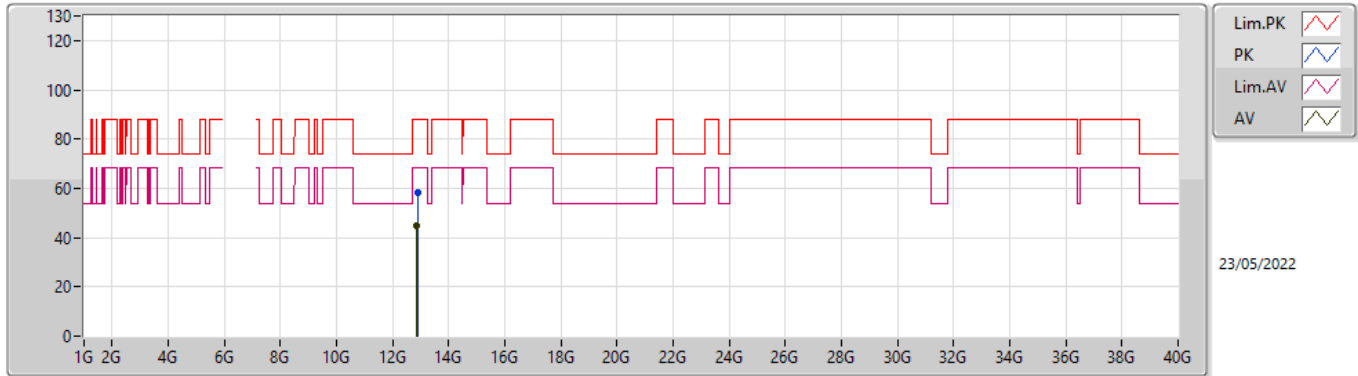

802.11a_Nss1,(6Mbps)_2TX
6435MHz_TX

Type	Freq (Hz)	Level (dBuV/m)	Limit (dBuV/m)	Margin (dB)	Factor (dB)	Dist (m)	Condition	Azimuth (°)	Height (m)	Comment	Raw (dBuV)	AF (dB)	CL (dB)	PA (dB)
AV	12.86802G	45.07	68.20	-23.13	20.05	3	Vertical	159	1.78	-	25.02	39.60	13.84	33.39
PK	12.87774G	58.05	88.20	-30.15	20.08	3	Vertical	159	1.78	-	37.97	39.60	13.85	33.37