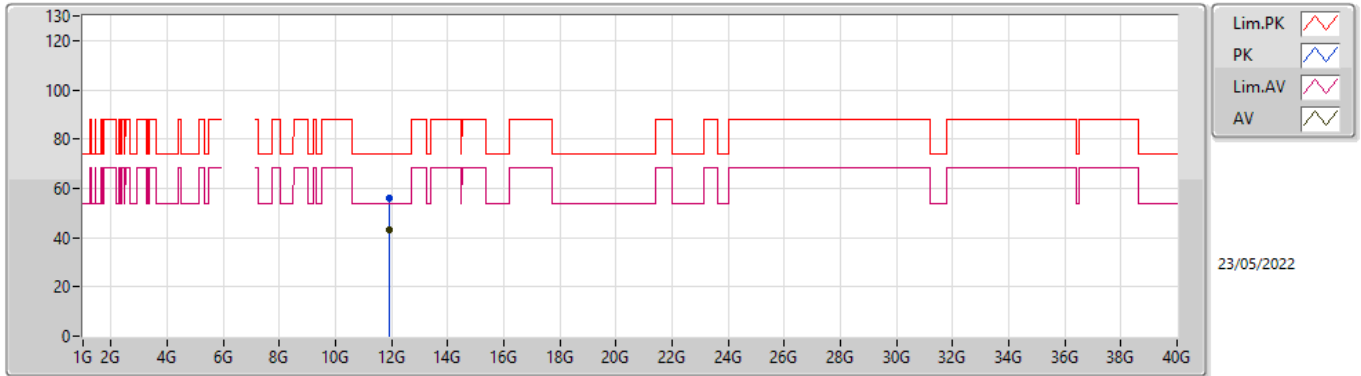

802.11a_Nss1,(6Mbps)_2TX
5955MHz_TX

Type	Freq (Hz)	Level (dBuV/m)	Limit (dBuV/m)	Margin (dB)	Factor (dB)	Dist (m)	Condition	Azimuth (°)	Height (m)	Comment	Raw (dBuV)	AF (dB)	CL (dB)	PA (dB)
AV	11.89584G	43.14	54.00	-10.86	17.60	3	Vertical	312	1.16	-	25.54	38.60	13.27	34.27
PK	11.92188G	56.24	74.00	-17.76	17.63	3	Vertical	312	1.16	-	38.61	38.64	13.28	34.29