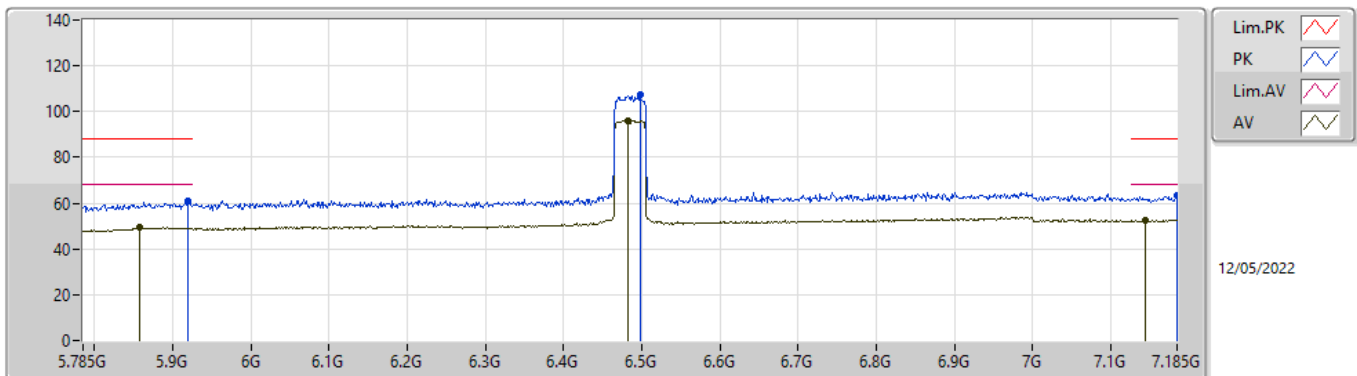

802.11ax HEW40_Nss2,(MCS0)_2TX

6485MHz_TX

Type	Freq (Hz)	Level (dBuV/m)	Limit (dBuV/m)	Margin (dB)	Factor (dB)	Dist (m)	Condition	Azimuth (°)	Height (m)	Comment	Raw (dBuV)	AF (dB)	CL (dB)	PA (dB)
AV	5.8578G	49.37	68.20	-18.83	8.34	3	Horizontal	65	1.60	43	41.03	32.33	10.22	34.21
AV	6.4822G	96.05	Inf	-Inf	10.26	3	Horizontal	65	1.60	43	85.79	33.83	10.69	34.26
AV	7.1444G	52.42	68.20	-15.78	12.61	3	Horizontal	65	1.60	43	39.81	35.88	11.25	34.52
PK	5.9194G	60.79	88.20	-27.41	8.55	3	Horizontal	65	1.60	43	52.24	32.50	10.27	34.22
PK	6.4976G	107.23	Inf	-Inf	10.33	3	Horizontal	65	1.60	43	96.90	33.89	10.70	34.26
PK	7.185G	63.63	88.20	-24.57	12.89	3	Horizontal	65	1.60	43	50.74	36.11	11.29	34.51