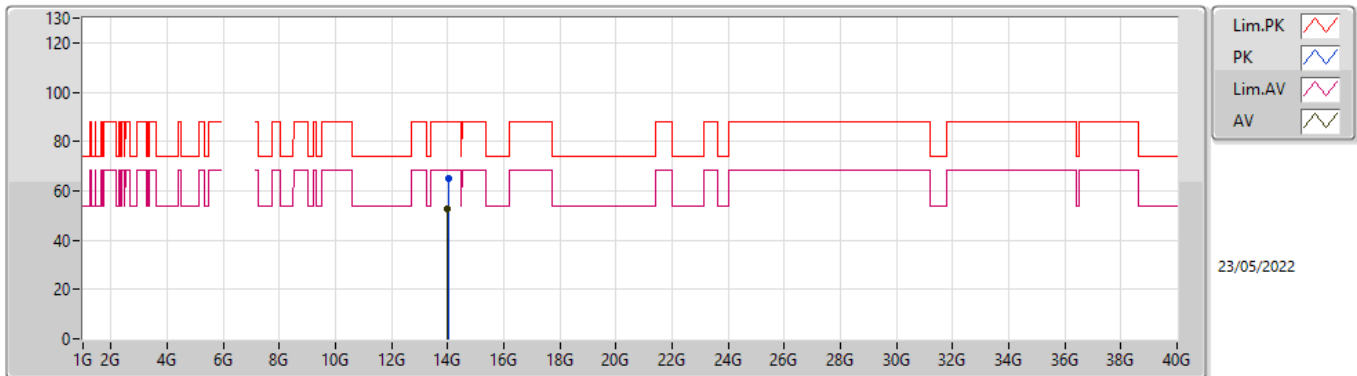

802.11ax HEW40_Nss2,(MCS0)_2TX
7005MHz_TX

Type	Freq (Hz)	Level (dBuV/m)	Limit (dBuV/m)	Margin (dB)	Factor (dB)	Dist (m)	Condition	Azimuth (°)	Height (m)	Comment	Raw (dBuV)	AF (dB)	CL (dB)	PA (dB)
AV	14.00688G	52.63	68.20	-15.57	22.41	3	Horizontal	83	2.17	-	30.22	40.41	14.55	32.55
PK	14.02284G	64.77	88.20	-23.43	22.44	3	Horizontal	83	2.17	-	42.33	40.45	14.56	32.57