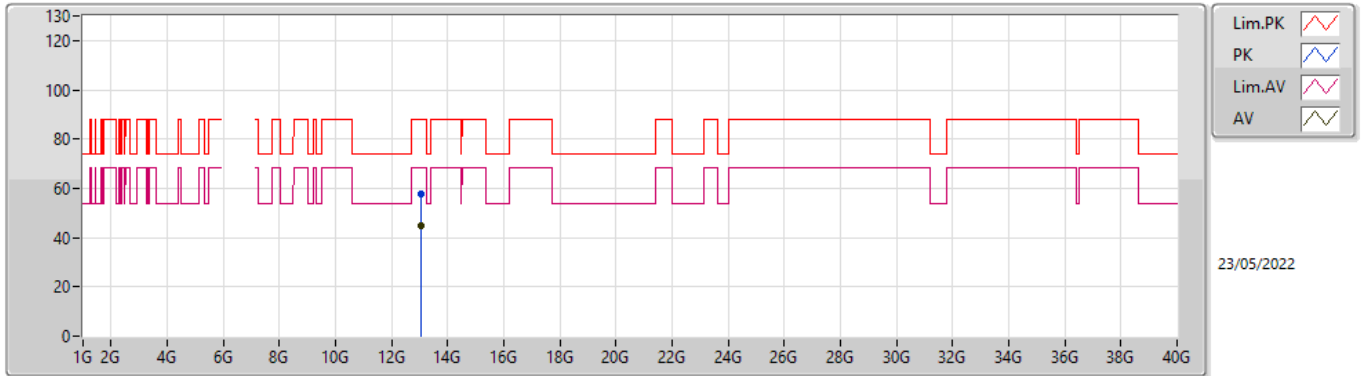

802.11ax HEW20_Nss1,(MCS0)_1TX(Port2)
6515MHz_TX

Type	Freq (Hz)	Level (dBuV/m)	Limit (dBuV/m)	Margin (dB)	Factor (dB)	Dist (m)	Condition	Azimuth (°)	Height (m)	Comment	Raw (dBuV)	AF (dB)	CL (dB)	PA (dB)
AV	13.02469G	44.63	68.20	-23.57	19.72	3	Vertical	351	1.74	-	24.91	38.88	13.94	33.10
PK	13.03915G	57.45	88.20	-30.75	19.73	3	Vertical	351	1.74	-	37.72	38.86	13.95	33.08