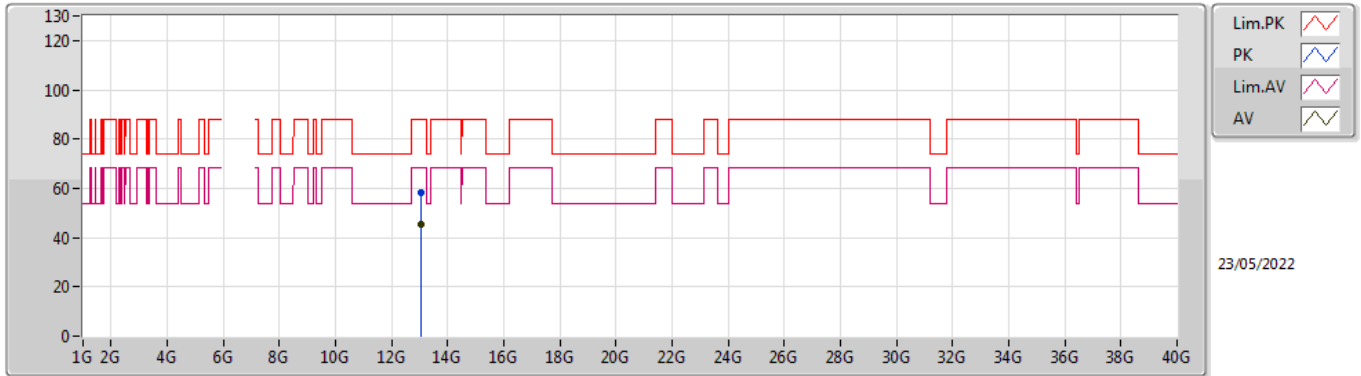

802.11ax HEW40_Nss1,(MCS0)_1TX(Port2)

6525MHz Straddle 6.425-6.525GHz_TX

Type	Freq (Hz)	Level (dBuV/m)	Limit (dBuV/m)	Margin (dB)	Factor (dB)	Dist (m)	Condition	Azimuth (°)	Height (m)	Comment	Raw (dBuV)	AF (dB)	CL (dB)	PA (dB)
AV	13.04481G	45.30	68.20	-22.90	19.74	3	Vertical	203	2.64	-	25.56	38.86	13.95	33.07
PK	13.0647G	58.39	88.20	-29.81	19.77	3	Vertical	203	2.64	-	38.62	38.84	13.96	33.03