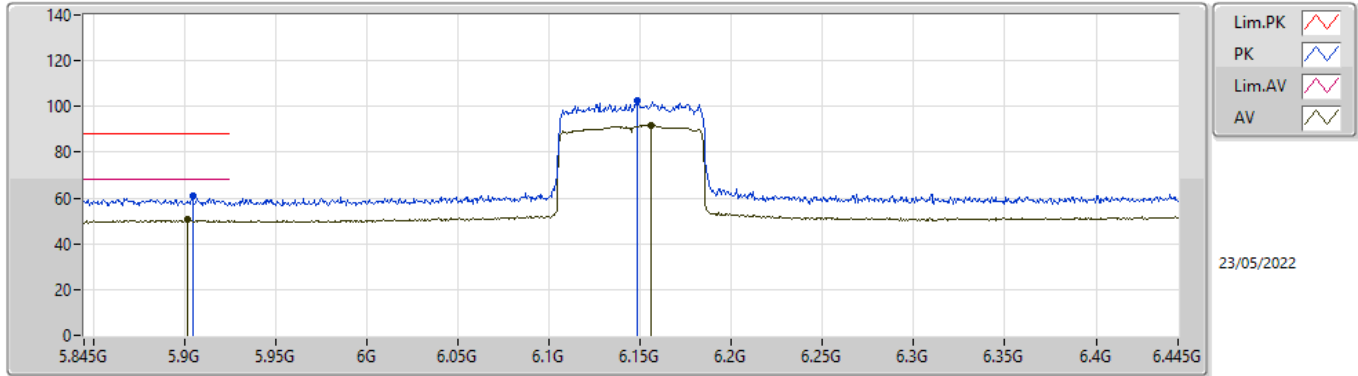

802.11ax HEW80_Nss1,(MCS0)_1TX(Port2)

6145MHz_TX

Type	Freq (Hz)	Level (dBuV/m)	Limit (dBuV/m)	Margin (dB)	Factor (dB)	Dist (m)	Condition	Azimuth (°)	Height (m)	Comment	Raw (dBuV)	AF (dB)	CL (dB)	PA (dB)
AV	5.9014G	50.52	68.20	-17.68	8.55	3	Vertical	60	2.04	70	41.97	32.50	10.26	34.21
AV	6.1558G	91.88	Inf	-Inf	8.89	3	Vertical	60	2.04	70	82.99	32.63	10.49	34.23
PK	5.9044G	61.16	88.20	-27.04	8.55	3	Vertical	60	2.04	70	52.61	32.50	10.26	34.21
PK	6.1486G	102.63	Inf	-Inf	8.84	3	Vertical	60	2.04	70	93.79	32.59	10.48	34.23