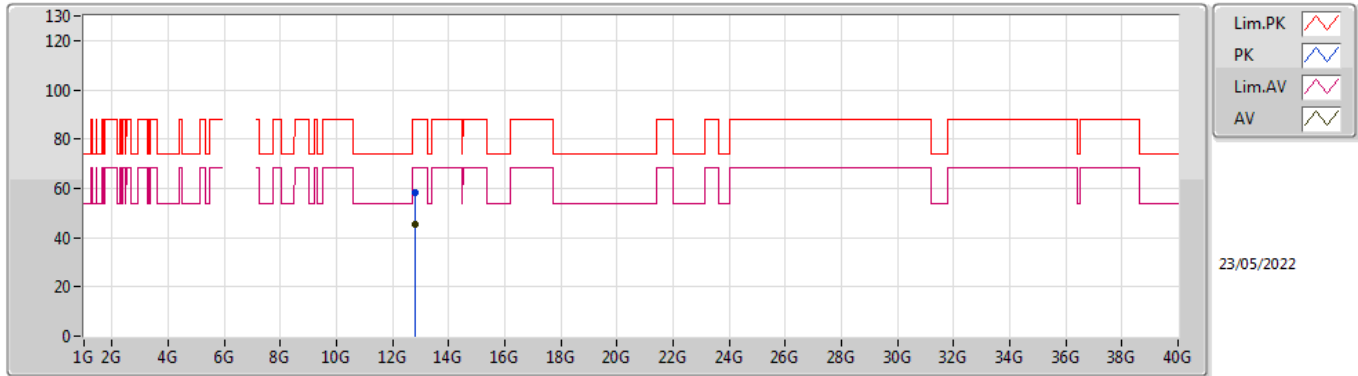

802.11a_Nss1,(6Mbps)_1TX(Port2)
6415MHz_TX

Type	Freq (Hz)	Level (dBuV/m)	Limit (dBuV/m)	Margin (dB)	Factor (dB)	Dist (m)	Condition	Azimuth (°)	Height (m)	Comment	Raw (dBuV)	AF (dB)	CL (dB)	PA (dB)
AV	12.82472G	45.32	68.20	-22.88	19.95	3	Vertical	117	1.47	-	25.37	39.60	13.82	33.47
PK	12.8156G	58.04	88.20	-30.16	19.92	3	Vertical	117	1.47	-	38.12	39.60	13.81	33.49