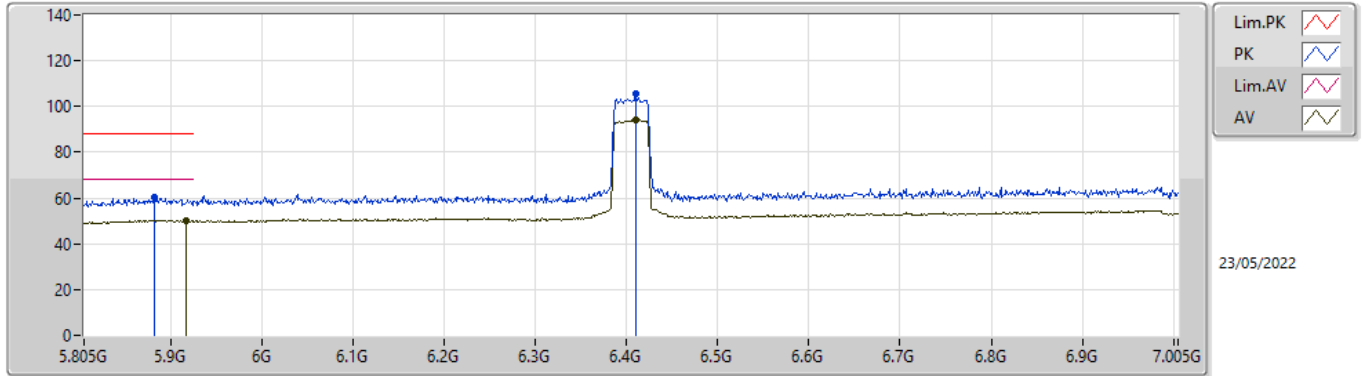

802.11ax HEW40_Nss1,(MCS0)_1TX(Port2)

6405MHz_TX

Type	Freq (Hz)	Level (dBuV/m)	Limit (dBuV/m)	Margin (dB)	Factor (dB)	Dist (m)	Condition	Azimuth (°)	Height (m)	Comment	Raw (dBuV)	AF (dB)	CL (dB)	PA (dB)
AV	5.9166G	50.34	68.20	-17.86	8.56	3	Vertical	348	3.00	55	41.78	32.50	10.27	34.21
AV	6.411G	94.42	Inf	-Inf	9.94	3	Vertical	348	3.00	55	84.48	33.54	10.65	34.25
PK	5.8818G	60.53	88.20	-27.67	8.46	3	Vertical	348	3.00	55	52.07	32.43	10.24	34.21
PK	6.4098G	105.68	Inf	-Inf	9.94	3	Vertical	348	3.00	55	95.74	33.54	10.65	34.25