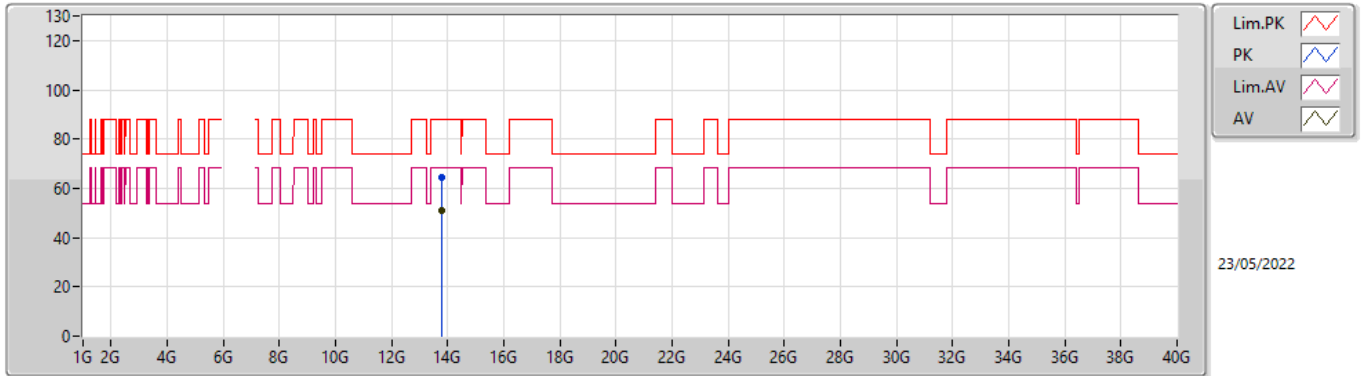

802.11ax HEW20_Nss1,(MCS0)_1TX(Port2)
6895MHz_TX

Type	Freq (Hz)	Level (dBuV/m)	Limit (dBuV/m)	Margin (dB)	Factor (dB)	Dist (m)	Condition	Azimuth (°)	Height (m)	Comment	Raw (dBuV)	AF (dB)	CL (dB)	PA (dB)
AV	13.8038G	51.07	68.20	-17.13	21.78	3	Vertical	55	1.59	-	29.29	39.81	14.42	32.45
PK	13.79774G	64.54	88.20	-23.66	21.77	3	Vertical	55	1.59	-	42.77	39.80	14.42	32.45