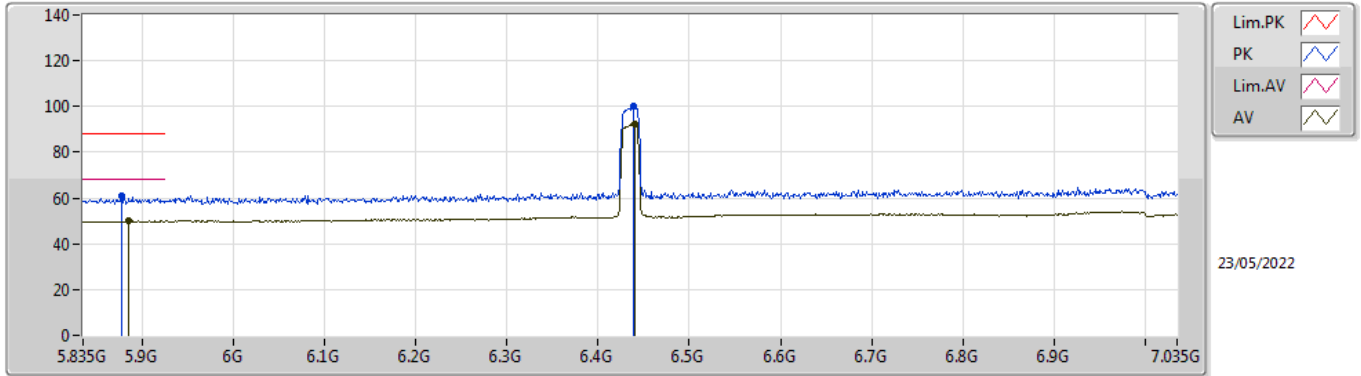

802.11a_Nss1,(6Mbps)_1TX(Port2)

6435MHz_TX

Type	Freq (Hz)	Level (dBuV/m)	Limit (dBuV/m)	Margin (dB)	Factor (dB)	Dist (m)	Condition	Azimuth (°)	Height (m)	Comment	Raw (dBuV)	AF (dB)	CL (dB)	PA (dB)
AV	5.8854G	49.96	68.20	-18.24	10.13	3	Vertical	7	3.00	52	39.83	34.10	10.24	34.21
AV	6.4398G	92.62	Inf	-Inf	11.27	3	Vertical	7	3.00	52	81.35	34.86	10.67	34.26
PK	5.877G	60.80	88.20	-27.40	10.13	3	Vertical	7	3.00	52	50.67	34.10	10.24	34.21
PK	6.4386G	99.96	Inf	-Inf	11.26	3	Vertical	7	3.00	52	88.70	34.85	10.67	34.26