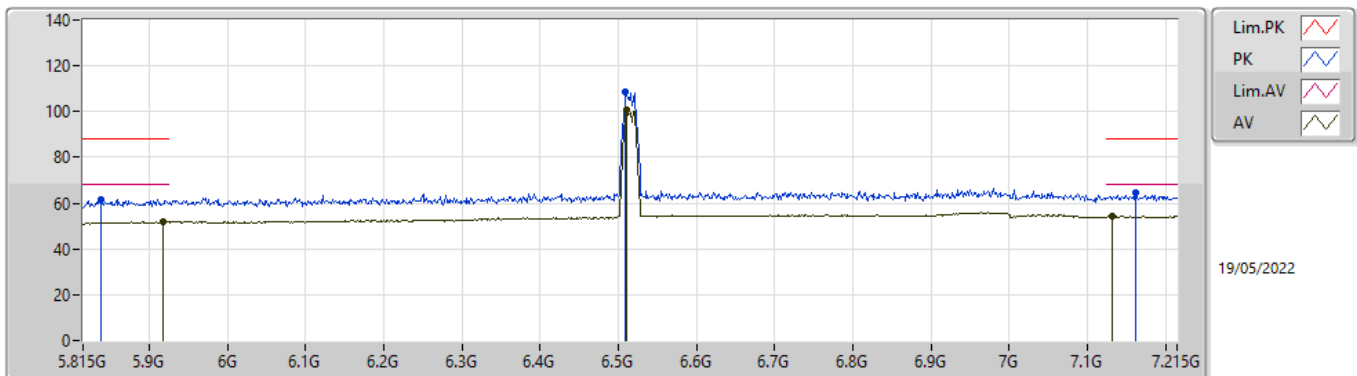

802.11a_Nss1,(6Mbps)_2TX

6515MHz_TX

Type	Freq (Hz)	Level (dBuV/m)	Limit (dBuV/m)	Margin (dB)	Factor (dB)	Dist (m)	Condition	Azimuth (°)	Height (m)	Comment	Raw (dBuV)	AF (dB)	CL (dB)	PA (dB)
AV	5.9172G	51.82	68.20	-16.38	10.22	3	Horizontal	60	1.50	27	41.60	34.17	10.27	34.22
AV	6.5108G	100.48	Inf	-Inf	11.66	3	Horizontal	60	1.50	27	88.82	35.22	10.71	34.27
AV	7.1324G	54.19	68.20	-14.01	13.18	3	Horizontal	60	1.50	27	41.01	36.46	11.24	34.52
PK	5.8374G	61.51	88.20	-26.69	10.02	3	Horizontal	60	1.50	27	51.49	34.02	10.21	34.21
PK	6.5094G	108.37	Inf	-Inf	11.66	3	Horizontal	60	1.50	27	96.71	35.22	10.71	34.27
PK	7.1618G	64.82	88.20	-23.38	13.34	3	Horizontal	60	1.50	27	51.48	36.58	11.27	34.51