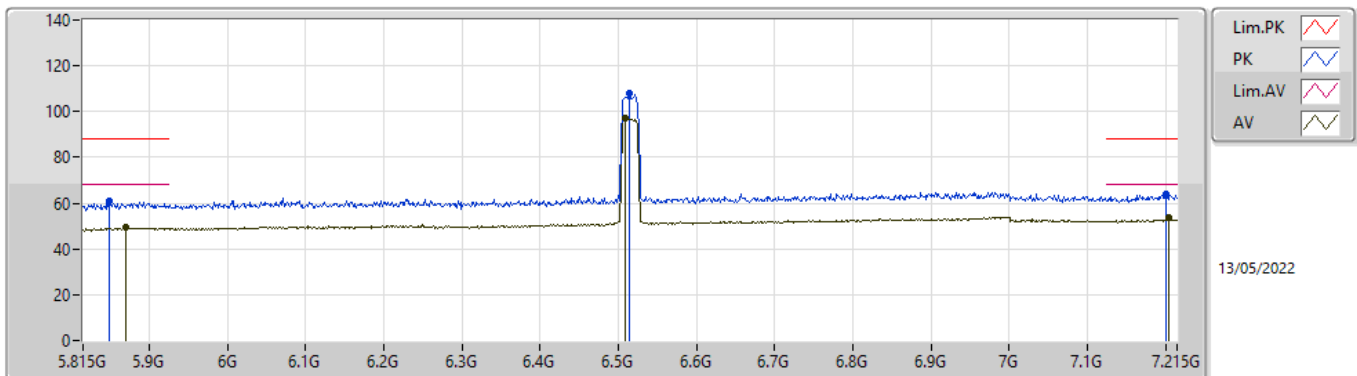

802.11ax HEW20_Nss2,(MCS0)_2TX

6515MHz_TX

Type	Freq (Hz)	Level (dBuV/m)	Limit (dBuV/m)	Margin (dB)	Factor (dB)	Dist (m)	Condition	Azimuth (°)	Height (m)	Comment	Raw (dBuV)	AF (dB)	CL (dB)	PA (dB)
AV	5.8696G	49.23	68.20	-18.97	8.40	3	Horizontal	65	1.57	30	40.83	32.38	10.23	34.21
AV	6.5094G	97.43	Inf	-Inf	10.40	3	Horizontal	65	1.57	30	87.03	33.96	10.71	34.27
AV	7.2038G	53.45	68.20	-14.75	13.00	3	Horizontal	65	1.57	30	40.45	36.21	11.30	34.51
PK	5.8486G	60.99	88.20	-27.21	8.30	3	Horizontal	65	1.57	30	52.69	32.29	10.22	34.21
PK	6.5136G	108.08	Inf	-Inf	10.42	3	Horizontal	65	1.57	30	97.66	33.98	10.71	34.27
PK	7.201G	63.82	88.20	-24.38	12.99	3	Horizontal	65	1.57	30	50.83	36.20	11.30	34.51