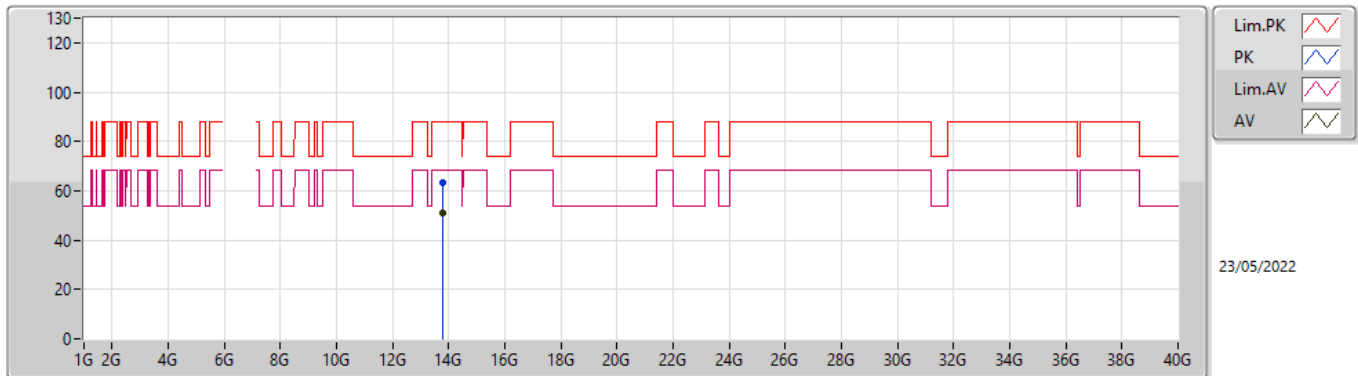

802.11a_Nss1,(6Mbps)_2TX
6895MHz_TX

Type	Freq (Hz)	Level (dBuV/m)	Limit (dBuV/m)	Margin (dB)	Factor (dB)	Dist (m)	Condition	Azimuth (°)	Height (m)	Comment	Raw (dBuV)	AF (dB)	CL (dB)	PA (dB)
AV	13.80413G	51.00	68.20	-17.20	21.67	3	Horizontal	82	2.55	-	29.33	39.70	14.42	32.45
PK	13.80158G	63.53	88.20	-24.67	21.67	3	Horizontal	82	2.55	-	41.86	39.70	14.42	32.45