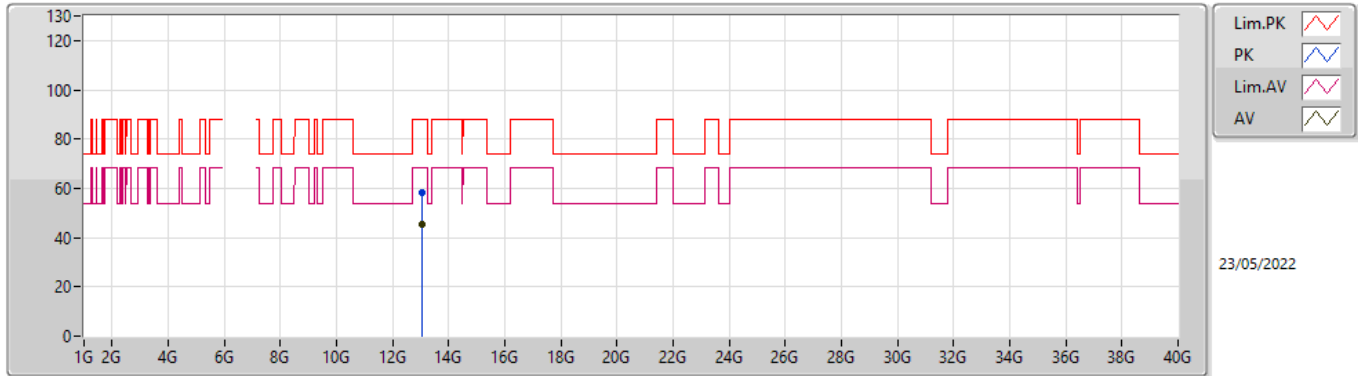

802.11ax HEW20_Nss2,(MCS0)_2TX
6535MHz_TX

Type	Freq (Hz)	Level (dBuV/m)	Limit (dBuV/m)	Margin (dB)	Factor (dB)	Dist (m)	Condition	Azimuth (°)	Height (m)	Comment	Raw (dBuV)	AF (dB)	CL (dB)	PA (dB)
AV	13.05959G	45.19	68.20	-23.01	19.76	3	Vertical	30	1.40	-	25.43	38.84	13.96	33.04
PK	13.06385G	58.26	88.20	-29.94	19.76	3	Vertical	30	1.40	-	38.50	38.84	13.96	33.04