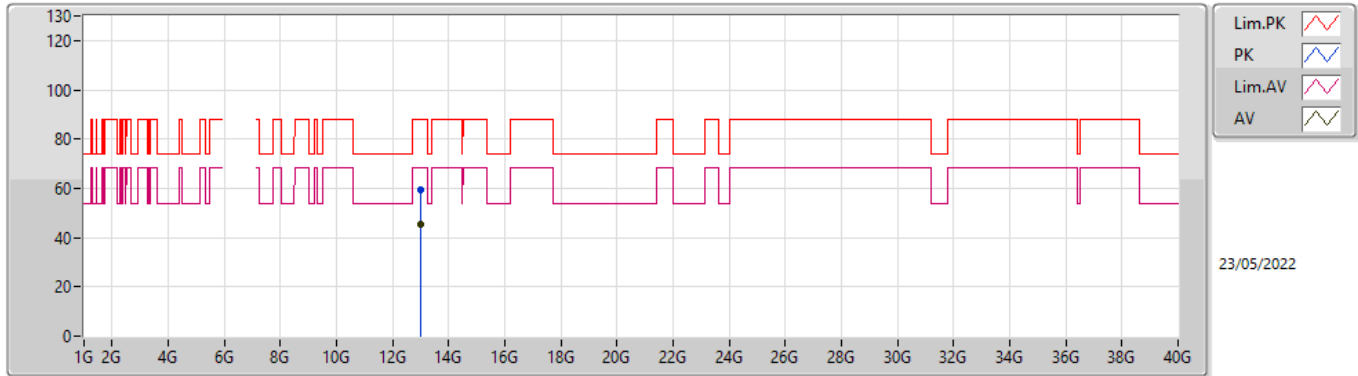

802.11a_Nss1,(6Mbps)_2TX
6515MHz_TX

Type	Freq (Hz)	Level (dBuV/m)	Limit (dBuV/m)	Margin (dB)	Factor (dB)	Dist (m)	Condition	Azimuth (°)	Height (m)	Comment	Raw (dBuV)	AF (dB)	CL (dB)	PA (dB)
AV	13.02007G	45.59	68.20	-22.61	20.61	3	Vertical	141	1.33	-	24.98	39.78	13.94	33.11
PK	13.02103G	59.35	88.20	-28.85	20.61	3	Vertical	141	1.33	-	38.74	39.78	13.94	33.11