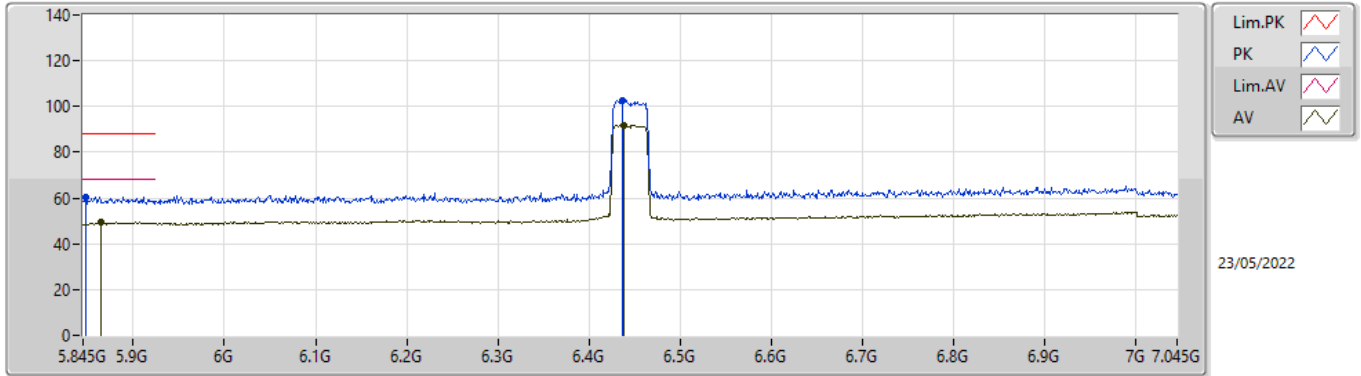

802.11ax HEW40_Nss2,(MCS0)_2TX

6445MHz_TX

Type	Freq (Hz)	Level (dBuV/m)	Limit (dBuV/m)	Margin (dB)	Factor (dB)	Dist (m)	Condition	Azimuth (°)	Height (m)	Comment	Raw (dBuV)	AF (dB)	CL (dB)	PA (dB)
AV	5.8642G	49.24	68.20	-18.96	8.38	3	Vertical	340	2.97	45	40.86	32.36	10.23	34.21
AV	6.4378G	91.95	Inf	-Inf	10.05	3	Vertical	340	2.97	45	81.90	33.65	10.66	34.26
PK	5.8486G	60.60	88.20	-27.60	8.30	3	Vertical	340	2.97	45	52.30	32.29	10.22	34.21
PK	6.4366G	102.86	Inf	-Inf	10.06	3	Vertical	340	2.97	45	92.80	33.65	10.66	34.25