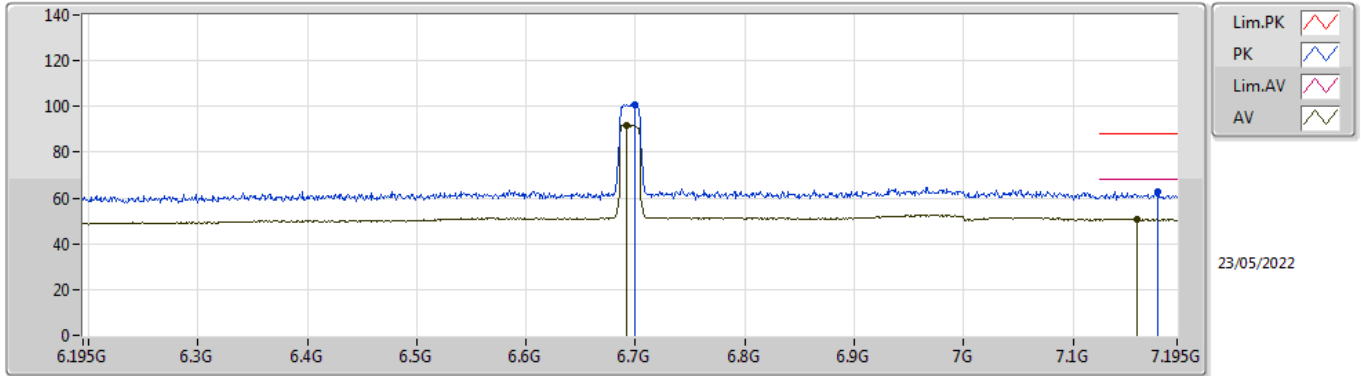

802.11a_Nss1,(6Mbps)_1TX(Port2)

6695MHz_TX

Type	Freq (Hz)	Level (dBuV/m)	Limit (dBuV/m)	Margin (dB)	Factor (dB)	Dist (m)	Condition	Azimuth (°)	Height (m)	Comment	Raw (dBuV)	AF (dB)	CL (dB)	PA (dB)
AV	6.692G	91.94	Inf	-Inf	12.37	3	Vertical	346	2.39	34	79.57	35.87	10.86	34.36
AV	7.159G	50.92	68.20	-17.28	13.34	3	Vertical	346	2.39	34	37.58	36.58	11.27	34.51
PK	6.699G	100.86	Inf	-Inf	12.39	3	Vertical	346	2.39	34	88.47	35.90	10.86	34.37
PK	7.177G	62.64	88.20	-25.56	13.32	3	Vertical	346	2.39	34	49.32	36.55	11.28	34.51