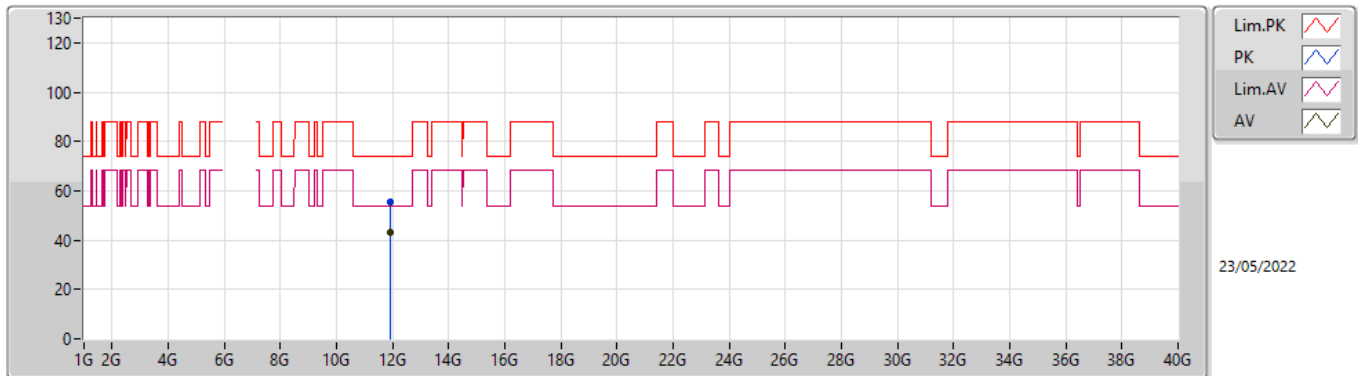

802.11ax HEW20_Nss1,(MCS0)_1TX(Port2)
5955MHz_TX

Type	Freq (Hz)	Level (dBuV/m)	Limit (dBuV/m)	Margin (dB)	Factor (dB)	Dist (m)	Condition	Azimuth (°)	Height (m)	Comment	Raw (dBuV)	AF (dB)	CL (dB)	PA (dB)
AV	11.91579G	43.12	54.00	-10.88	17.63	3	Horizontal	164	2.69	-	25.49	38.63	13.28	34.28
PK	11.91771G	55.52	74.00	-18.48	17.63	3	Horizontal	164	2.69	-	37.89	38.64	13.28	34.29