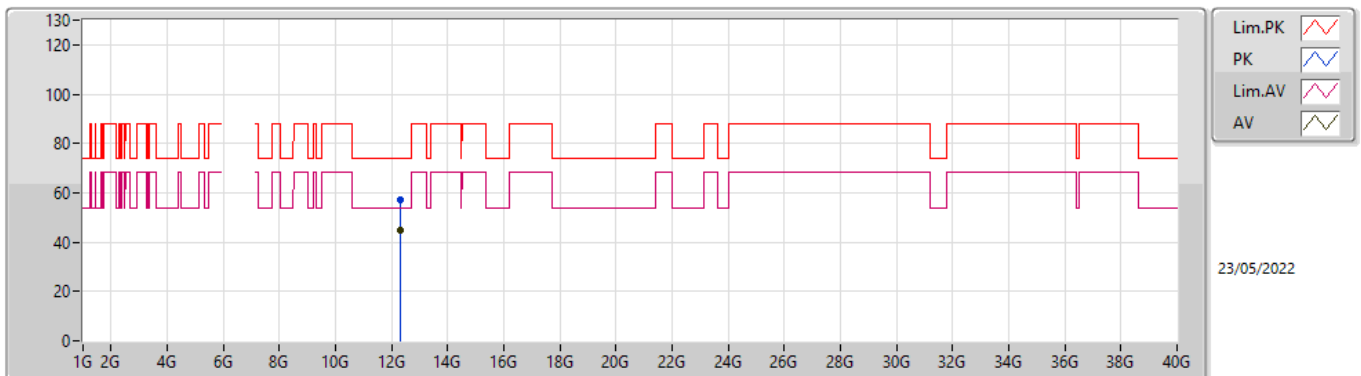

802.11ax HEW40_Nss1,(MCS0)_1TX(Port2)
6165MHz_TX

Type	Freq (Hz)	Level (dBuV/m)	Limit (dBuV/m)	Margin (dB)	Factor (dB)	Dist (m)	Condition	Azimuth (°)	Height (m)	Comment	Raw (dBuV)	AF (dB)	CL (dB)	PA (dB)
AV	12.32124G	44.88	54.00	-9.12	18.16	3	Horizontal	98	1.16	-	26.72	38.82	13.51	34.17
PK	12.32694G	57.11	74.00	-16.89	18.13	3	Horizontal	98	1.16	-	38.98	38.79	13.51	34.17