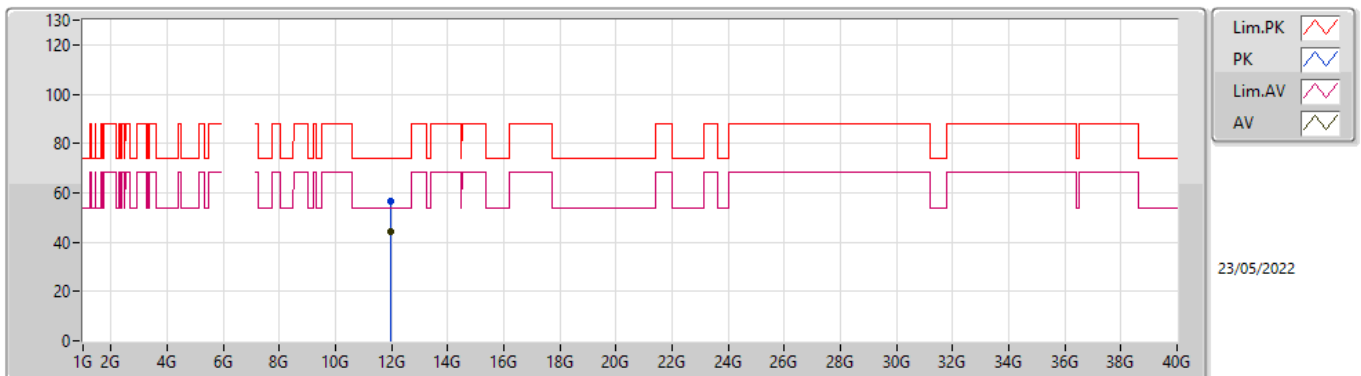

802.11ax HEW80_Nss1,(MCS0)_1TX(Port2)
5985MHz_TX

Type	Freq (Hz)	Level (dBuV/m)	Limit (dBuV/m)	Margin (dB)	Factor (dB)	Dist (m)	Condition	Azimuth (°)	Height (m)	Comment	Raw (dBuV)	AF (dB)	CL (dB)	PA (dB)
AV	11.97687G	44.08	54.00	-9.92	17.83	3	Horizontal	58	2.35	-	26.25	38.85	13.30	34.32
PK	11.98062G	56.46	74.00	-17.54	17.84	3	Horizontal	58	2.35	-	38.62	38.86	13.30	34.32