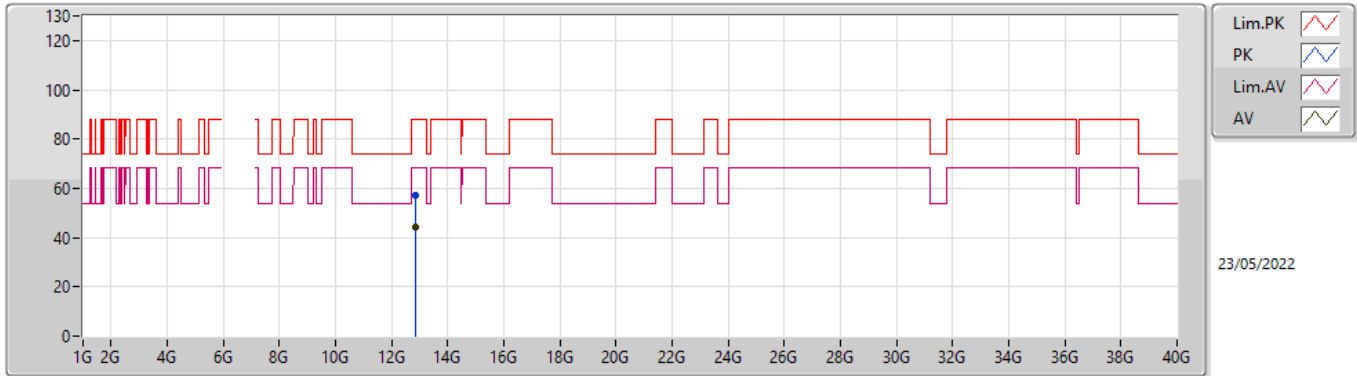

802.11ax HEW20_Nss1,(MCS0)_1TX(Port2)
6435MHz_TX

Type	Freq (Hz)	Level (dBuV/m)	Limit (dBuV/m)	Margin (dB)	Factor (dB)	Dist (m)	Condition	Azimuth (°)	Height (m)	Comment	Raw (dBuV)	AF (dB)	CL (dB)	PA (dB)
AV	12.87228G	44.39	68.20	-23.81	19.37	3	Vertical	137	2.81	-	25.02	38.90	13.85	33.38
PK	12.86094G	56.92	88.20	-31.28	19.34	3	Vertical	137	2.81	-	37.58	38.90	13.84	33.40