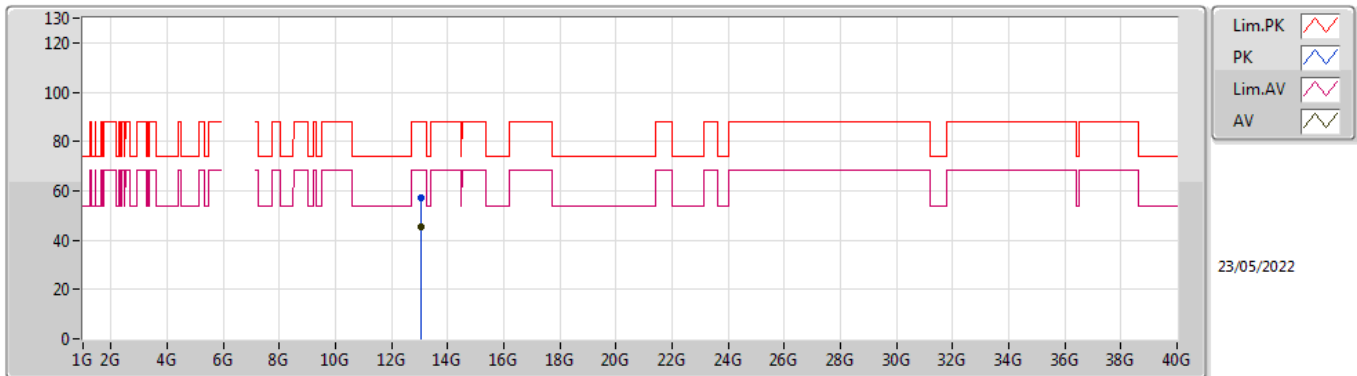

802.11ax HEW40_Nss2,(MCS0)_2TX
6525MHz Straddle 6.425-6.525GHz_TX

Type	Freq (Hz)	Level (dBuV/m)	Limit (dBuV/m)	Margin (dB)	Factor (dB)	Dist (m)	Condition	Azimuth (°)	Height (m)	Comment	Raw (dBuV)	AF (dB)	CL (dB)	PA (dB)
AV	13.05432G	45.19	68.20	-23.01	19.76	3	Horizontal	158	2.06	-	25.43	38.85	13.96	33.05
PK	13.04574G	57.42	88.20	-30.78	19.74	3	Horizontal	158	2.06	-	37.68	38.85	13.95	33.06