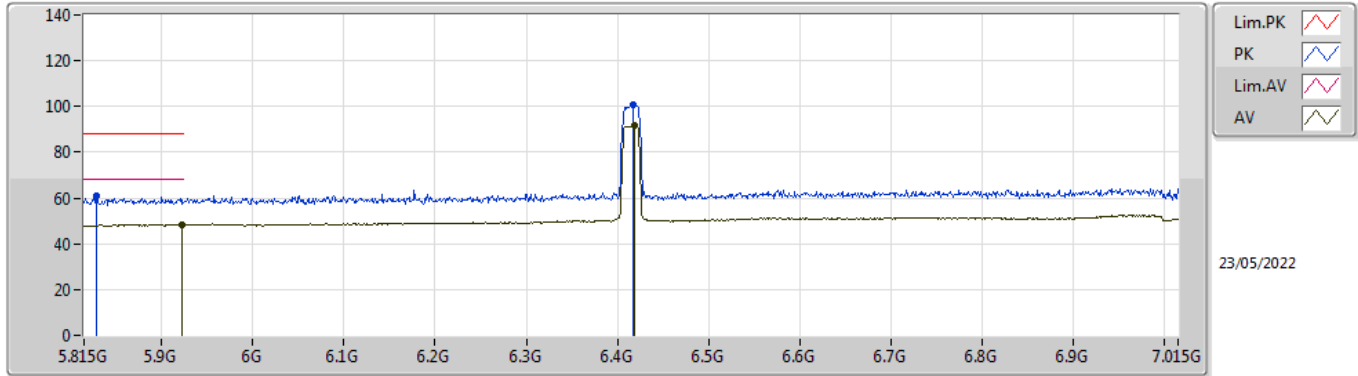

802.11a_Nss1,(6Mbps)_1TX(Port2)

6415MHz_TX

Type	Freq (Hz)	Level (dBuV/m)	Limit (dBuV/m)	Margin (dB)	Factor (dB)	Dist (m)	Condition	Azimuth (°)	Height (m)	Comment	Raw (dBuV)	AF (dB)	CL (dB)	PA (dB)
AV	5.9218G	48.42	68.20	-19.78	10.24	3	Vertical	340	2.52	39	38.18	34.19	10.27	34.22
AV	6.4186G	91.93	Inf	-Inf	11.17	3	Vertical	340	2.52	39	80.76	34.77	10.65	34.25
PK	5.8282G	60.77	88.20	-27.43	9.96	3	Vertical	340	2.52	39	50.81	33.97	10.20	34.21
PK	6.4174G	100.83	Inf	-Inf	11.17	3	Vertical	340	2.52	39	89.66	34.77	10.65	34.25