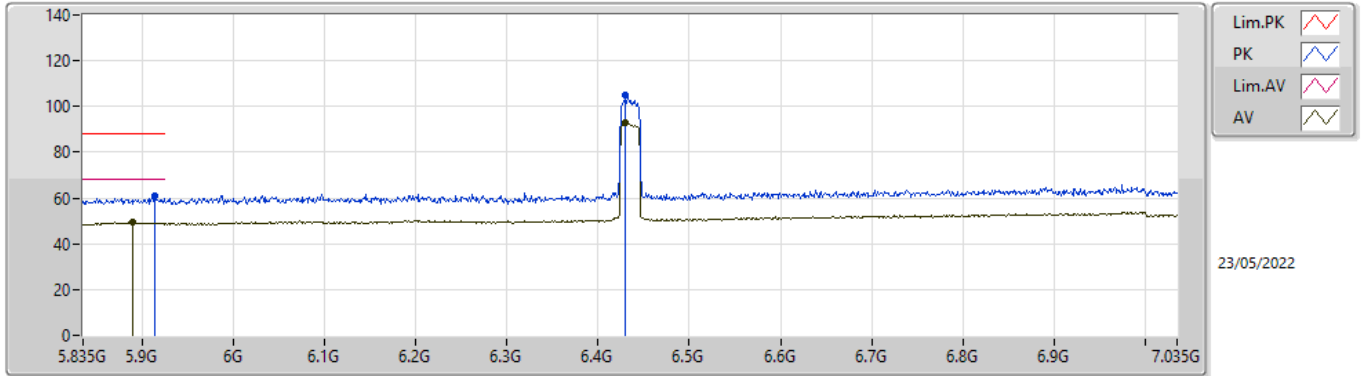

802.11ax HEW20_Nss2,(MCS0)_2TX

6435MHz_TX

Type	Freq (Hz)	Level (dBuV/m)	Limit (dBuV/m)	Margin (dB)	Factor (dB)	Dist (m)	Condition	Azimuth (°)	Height (m)	Comment	Raw (dBuV)	AF (dB)	CL (dB)	PA (dB)
AV	5.889G	49.43	68.20	-18.77	8.50	3	Vertical	339	2.97	30	40.93	32.46	10.25	34.21
AV	6.4302G	92.76	Inf	-Inf	10.03	3	Vertical	339	2.97	30	82.73	33.62	10.66	34.25
PK	5.9142G	61.14	88.20	-27.06	8.56	3	Vertical	339	2.97	30	52.58	32.50	10.27	34.21
PK	6.4302G	104.90	Inf	-Inf	10.03	3	Vertical	339	2.97	30	94.87	33.62	10.66	34.25