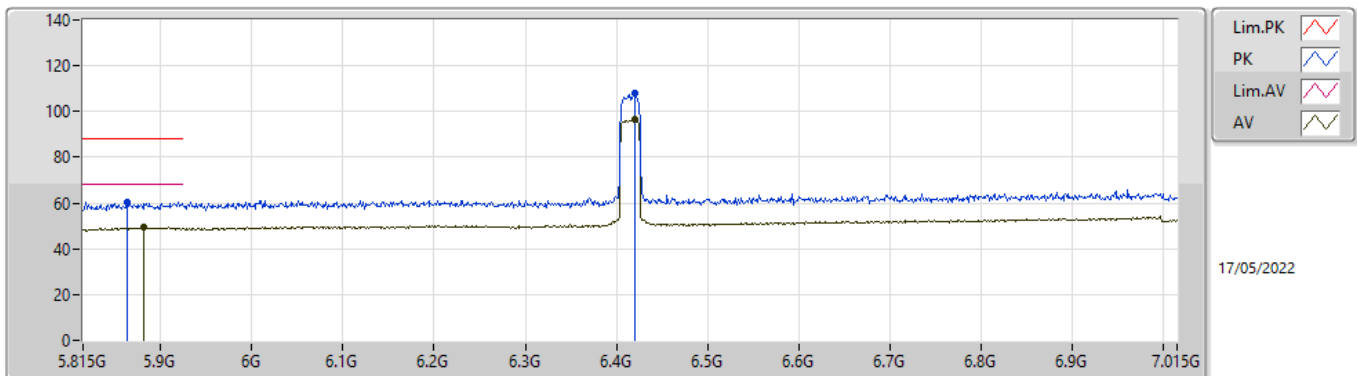

802.11ax HEW20_Nss2,(MCS0)_2TX

6415MHz_TX

Type	Freq (Hz)	Level (dBuV/m)	Limit (dBuV/m)	Margin (dB)	Factor (dB)	Dist (m)	Condition	Azimuth (°)	Height (m)	Comment	Raw (dBuV)	AF (dB)	CL (dB)	PA (dB)
AV	5.881G	49.39	68.20	-18.81	8.45	3	Horizontal	64	1.63	30	40.94	32.42	10.24	34.21
AV	6.4198G	96.28	Inf	-Inf	9.98	3	Horizontal	64	1.63	30	86.30	33.58	10.65	34.25
PK	5.863G	60.52	88.20	-27.68	8.37	3	Horizontal	64	1.63	30	52.15	32.35	10.23	34.21
PK	6.4198G	107.97	Inf	-Inf	9.98	3	Horizontal	64	1.63	30	97.99	33.58	10.65	34.25