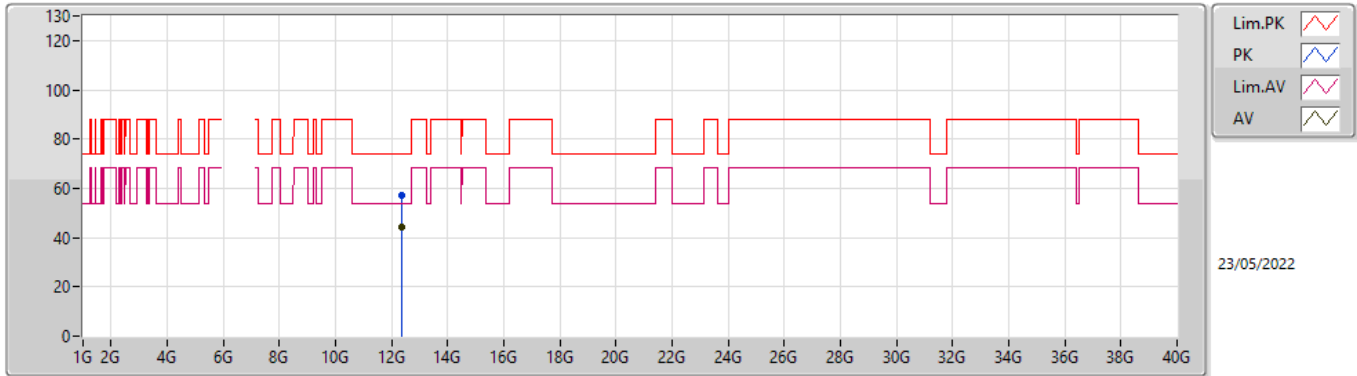

802.11a_Nss1,(6Mbps)_2TX
6175MHz_TX

Type	Freq (Hz)	Level (dBuV/m)	Limit (dBuV/m)	Margin (dB)	Factor (dB)	Dist (m)	Condition	Azimuth (°)	Height (m)	Comment	Raw (dBuV)	AF (dB)	CL (dB)	PA (dB)
AV	12.35369G	44.37	54.00	-9.63	18.23	3	Vertical	349	1.13	-	26.14	38.85	13.53	34.15
PK	12.3395G	57.25	74.00	-16.75	18.20	3	Vertical	349	1.13	-	39.05	38.84	13.52	34.16