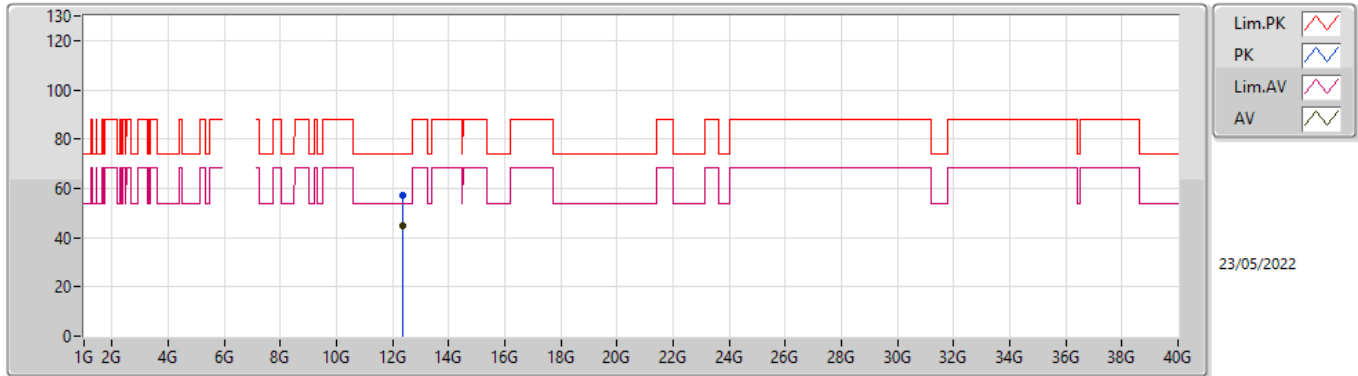

802.11ax HEW20_Nss2,(MCS0)_2TX
6175MHz_TX

Type	Freq (Hz)	Level (dBuV/m)	Limit (dBuV/m)	Margin (dB)	Factor (dB)	Dist (m)	Condition	Azimuth (°)	Height (m)	Comment	Raw (dBuV)	AF (dB)	CL (dB)	PA (dB)
AV	12.35018G	44.94	54.00	-9.06	18.08	3	Vertical	6	2.70	-	26.86	38.70	13.53	34.15
PK	12.35333G	57.16	74.00	-16.84	18.07	3	Vertical	6	2.70	-	39.09	38.69	13.53	34.15