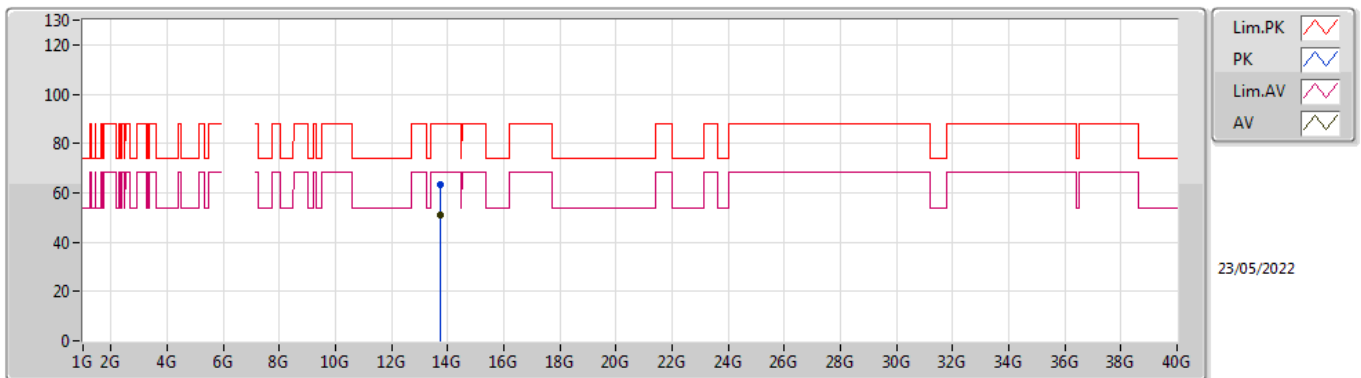

802.11ax HEW20_Nss1,(MCS0)_1TX(Port2)

6875MHz Straddle 6.525-6.875GHz_TX

Type	Freq (Hz)	Level (dBuV/m)	Limit (dBuV/m)	Margin (dB)	Factor (dB)	Dist (m)	Condition	Azimuth (°)	Height (m)	Comment	Raw (dBuV)	AF (dB)	CL (dB)	PA (dB)
AV	13.75768G	50.72	68.20	-17.48	21.66	3	Horizontal	71	2.58	-	29.06	39.70	14.39	32.43
PK	13.74991G	63.11	88.20	-25.09	21.66	3	Horizontal	71	2.58	-	41.45	39.70	14.39	32.43