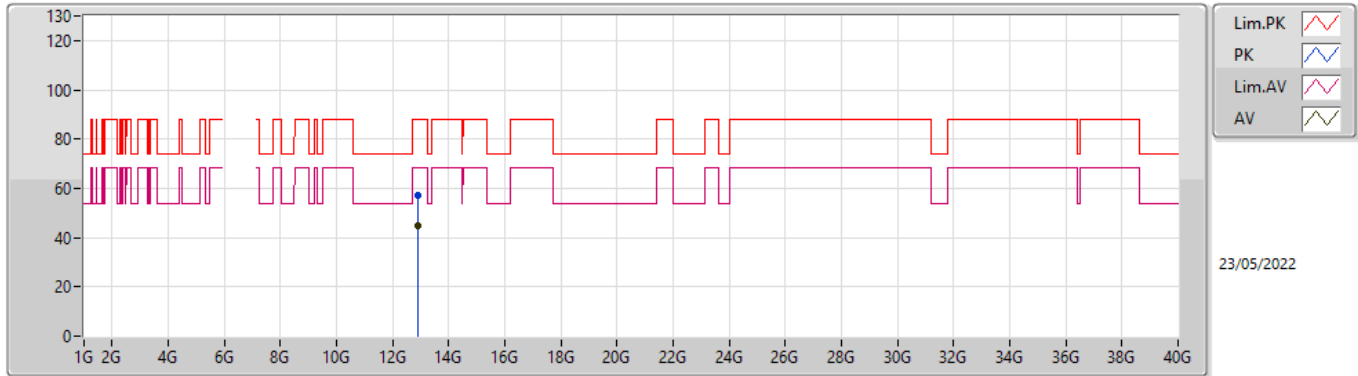

802.11ax HEW40_Nss2,(MCS0)_2TX
6445MHz_TX

Type	Freq (Hz)	Level (dBuV/m)	Limit (dBuV/m)	Margin (dB)	Factor (dB)	Dist (m)	Condition	Azimuth (°)	Height (m)	Comment	Raw (dBuV)	AF (dB)	CL (dB)	PA (dB)
AV	12.89072G	44.81	68.20	-23.39	19.41	3	Vertical	121	1.39	-	25.40	38.90	13.86	33.35
PK	12.90137G	56.94	88.20	-31.26	19.43	3	Vertical	121	1.39	-	37.51	38.90	13.86	33.33