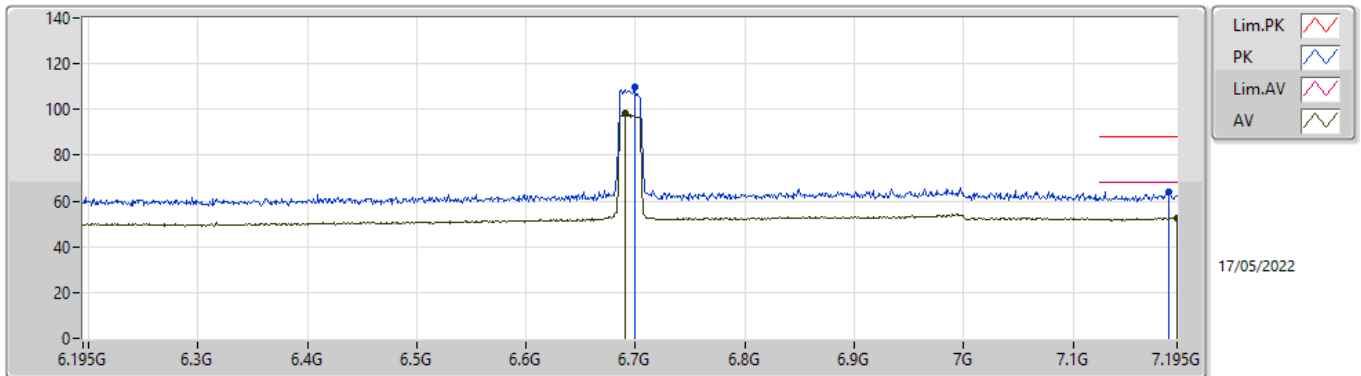

802.11ax HEW20_Nss2,(MCS0)_2TX

6695MHz_TX

Type	Freq (Hz)	Level (dBuV/m)	Limit (dBuV/m)	Margin (dB)	Factor (dB)	Dist (m)	Condition	Azimuth (°)	Height (m)	Comment	Raw (dBuV)	AF (dB)	CL (dB)	PA (dB)
AV	6.69G	98.18	Inf	-Inf	10.72	3	Horizontal	68	1.64	30	87.46	34.22	10.86	34.36
AV	7.195G	52.68	68.20	-15.52	12.96	3	Horizontal	68	1.64	30	39.72	36.17	11.30	34.51
PK	6.699G	109.83	Inf	-Inf	10.69	3	Horizontal	68	1.64	30	99.14	34.20	10.86	34.37
PK	7.188G	64.06	88.20	-24.14	12.91	3	Horizontal	68	1.64	30	51.15	36.13	11.29	34.51