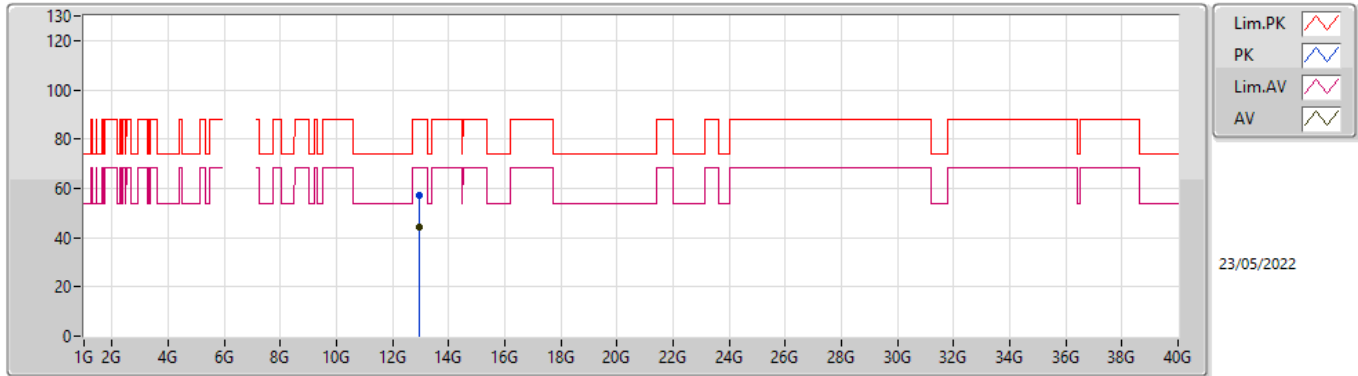

802.11ax HEW20_Nss1,(MCS0)_1TX(Port2)
6475MHz_TX

Type	Freq (Hz)	Level (dBuV/m)	Limit (dBuV/m)	Margin (dB)	Factor (dB)	Dist (m)	Condition	Azimuth (°)	Height (m)	Comment	Raw (dBuV)	AF (dB)	CL (dB)	PA (dB)
AV	12.93542G	44.48	68.20	-23.72	19.53	3	Vertical	279	2.45	-	24.95	38.90	13.89	33.26
PK	12.93968G	57.18	88.20	-31.02	19.54	3	Vertical	279	2.45	-	37.64	38.90	13.89	33.25