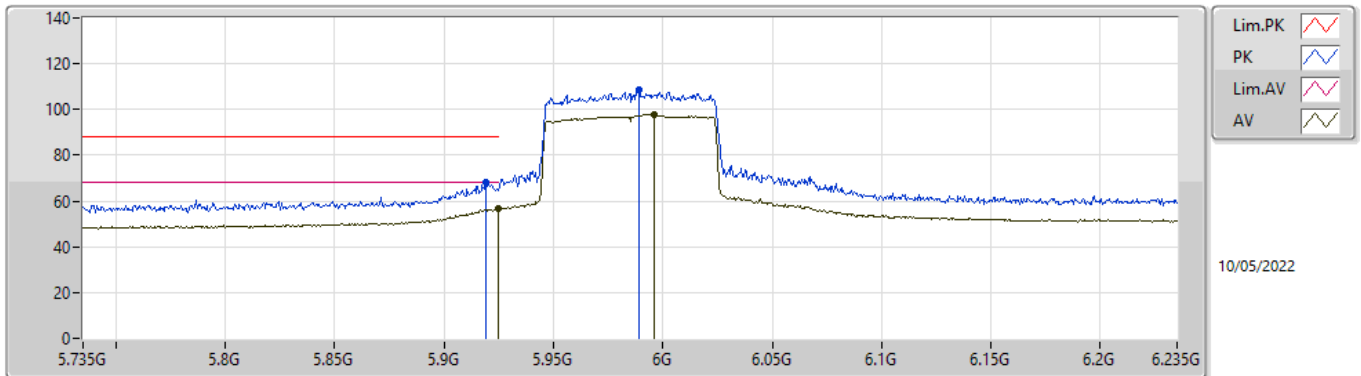

802.11ax HEW80_Nss1,(MCS0)_1TX(Port2)

5985MHz_TX

Type	Freq (Hz)	Level (dBuV/m)	Limit (dBuV/m)	Margin (dB)	Factor (dB)	Dist (m)	Condition	Azimuth (°)	Height (m)	Comment	Raw (dBuV)	AF (dB)	CL (dB)	PA (dB)
AV	5.925G	56.65	68.20	-11.55	8.55	3	Horizontal	70	2.30	71	48.10	32.50	10.27	34.22
AV	5.996G	97.84	Inf	-Inf	8.61	3	Horizontal	70	2.30	71	89.23	32.50	10.33	34.22
PK	5.919G	68.34	88.20	-19.86	8.55	3	Horizontal	70	2.30	71	59.79	32.50	10.27	34.22
PK	5.989G	108.66	Inf	-Inf	8.60	3	Horizontal	70	2.30	71	100.06	32.50	10.32	34.22