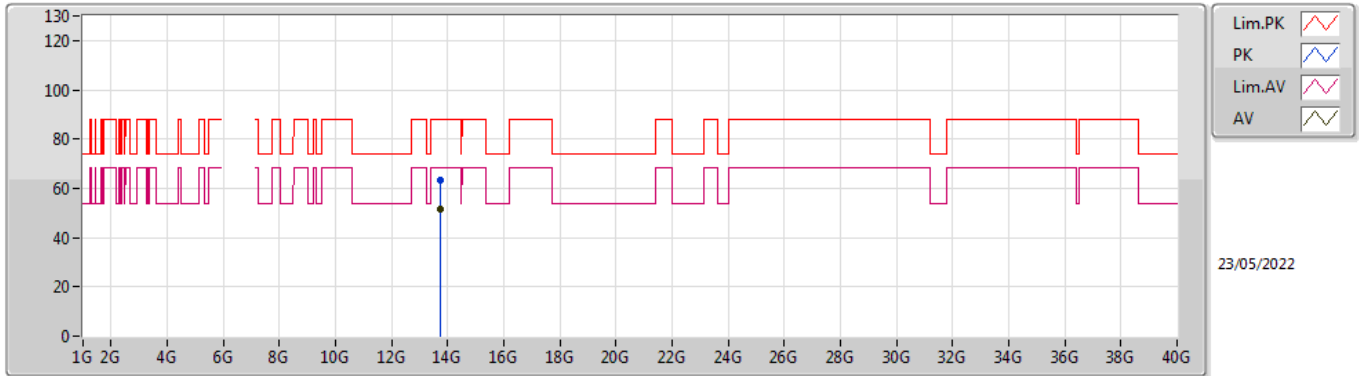

802.11ax HEW40_Nss2,(MCS0)_2TX
6885MHz Straddle 6.525-6.875GHz_TX

Type	Freq (Hz)	Level (dBuV/m)	Limit (dBuV/m)	Margin (dB)	Factor (dB)	Dist (m)	Condition	Azimuth (°)	Height (m)	Comment	Raw (dBuV)	AF (dB)	CL (dB)	PA (dB)
AV	13.76085G	51.54	68.20	-16.66	21.66	3	Vertical	236	2.96	-	29.88	39.70	14.39	32.43
PK	13.75542G	63.24	88.20	-24.96	21.66	3	Vertical	236	2.96	-	41.58	39.70	14.39	32.43