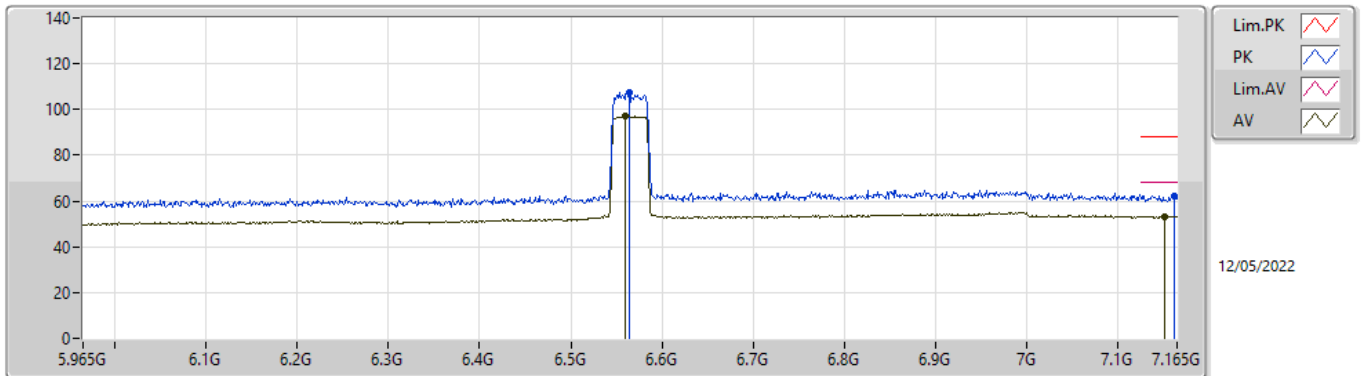

802.11ax HEW40_Nss1,(MCS0)_1TX(Port2)

6565MHz_TX

Type	Freq (Hz)	Level (dBuV/m)	Limit (dBuV/m)	Margin (dB)	Factor (dB)	Dist (m)	Condition	Azimuth (°)	Height (m)	Comment	Raw (dBuV)	AF (dB)	CL (dB)	PA (dB)
AV	6.5602G	97.26	Inf	-Inf	10.65	3	Horizontal	70	1.65	53	86.61	34.20	10.74	34.29
AV	7.1518G	53.32	68.20	-14.88	12.66	3	Horizontal	70	1.65	53	40.66	35.91	11.26	34.51
PK	6.5638G	107.32	Inf	-Inf	10.66	3	Horizontal	70	1.65	53	96.66	34.20	10.75	34.29
PK	7.1614G	62.44	88.20	-25.76	12.73	3	Horizontal	70	1.65	53	49.71	35.97	11.27	34.51