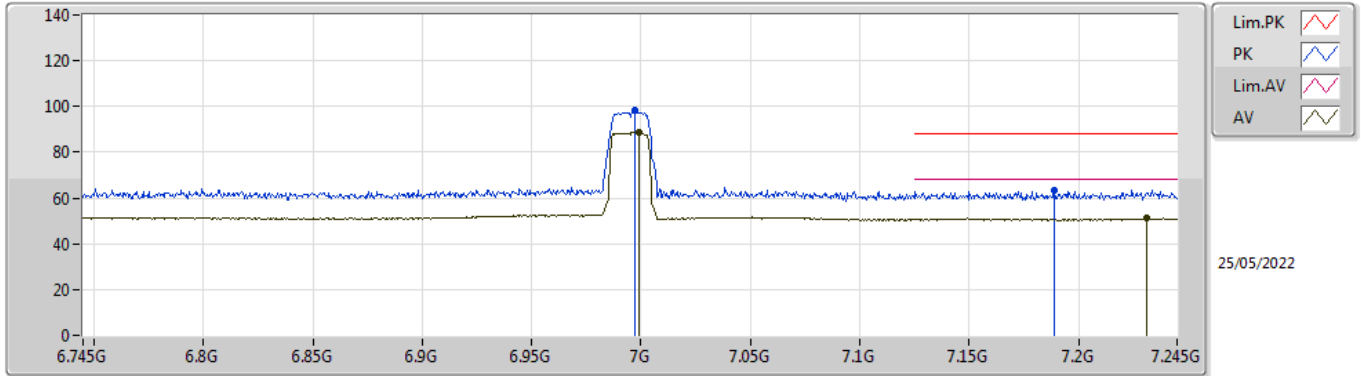

802.11a_Nss1,(6Mbps)_1TX(Port2)

6995MHz_TX

Type	Freq (Hz)	Level (dBuV/m)	Limit (dBuV/m)	Margin (dB)	Factor (dB)	Dist (m)	Condition	Azimuth (°)	Height (m)	Comment	Raw (dBuV)	AF (dB)	CL (dB)	PA (dB)
AV	6.999G	88.72	Inf	-Inf	12.30	3	Vertical	312	3.00	36	76.42	35.70	11.13	34.53
AV	7.231G	51.06	68.20	-17.14	13.42	3	Vertical	312	3.00	36	37.64	36.62	11.31	34.51
PK	6.997G	98.07	Inf	-Inf	12.30	3	Vertical	312	3.00	36	85.77	35.70	11.13	34.53
PK	7.189G	63.31	88.20	-24.89	13.30	3	Vertical	312	3.00	36	50.01	36.52	11.29	34.51