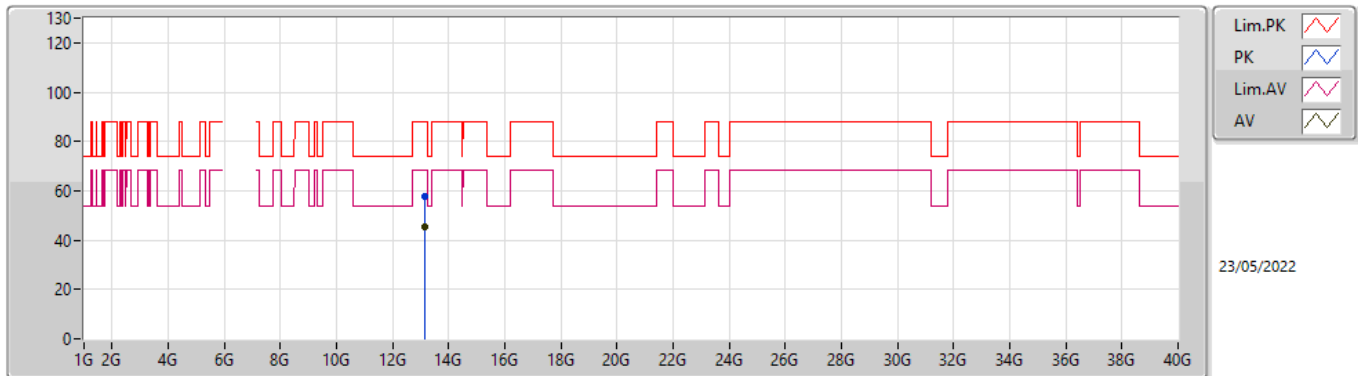

802.11ax HEW40_Nss1,(MCS0)_1TX(Port2)
6565MHz_TX

Type	Freq (Hz)	Level (dBuV/m)	Limit (dBuV/m)	Margin (dB)	Factor (dB)	Dist (m)	Condition	Azimuth (°)	Height (m)	Comment	Raw (dBuV)	AF (dB)	CL (dB)	PA (dB)
AV	13.13081G	45.48	68.20	-22.72	19.88	3	Horizontal	224	1.14	-	25.60	38.80	14.01	32.93
PK	13.14467G	57.61	88.20	-30.59	19.91	3	Horizontal	224	1.14	-	37.70	38.80	14.01	32.90