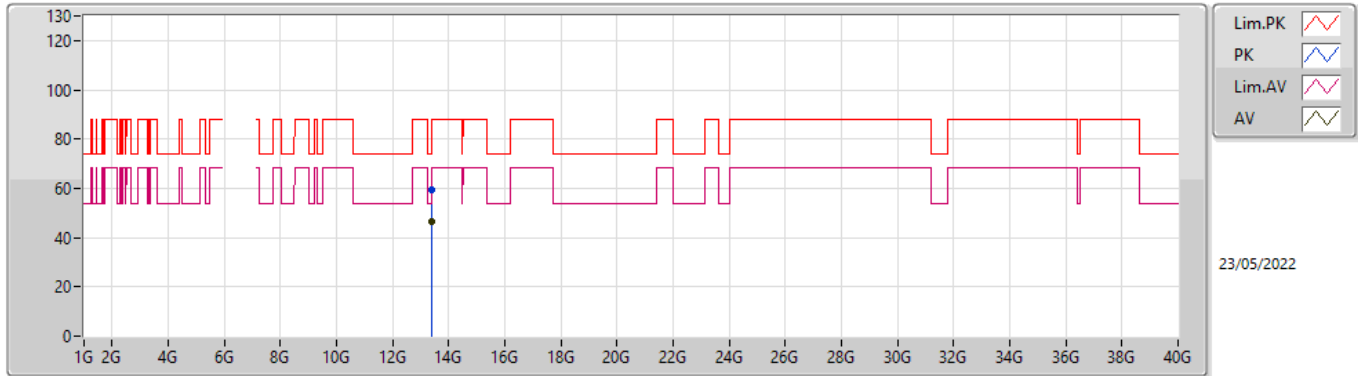

802.11a_Nss1,(6Mbps)_2TX
6695MHz_TX

Type	Freq (Hz)	Level (dBuV/m)	Limit (dBuV/m)	Margin (dB)	Factor (dB)	Dist (m)	Condition	Azimuth (°)	Height (m)	Comment	Raw (dBuV)	AF (dB)	CL (dB)	PA (dB)
AV	13.37971G	46.24	54.00	-7.76	21.68	3	Vertical	60	2.40	-	24.56	40.04	14.16	32.52
PK	13.37743G	59.23	74.00	-14.77	21.67	3	Vertical	60	2.40	-	37.56	40.03	14.16	32.52