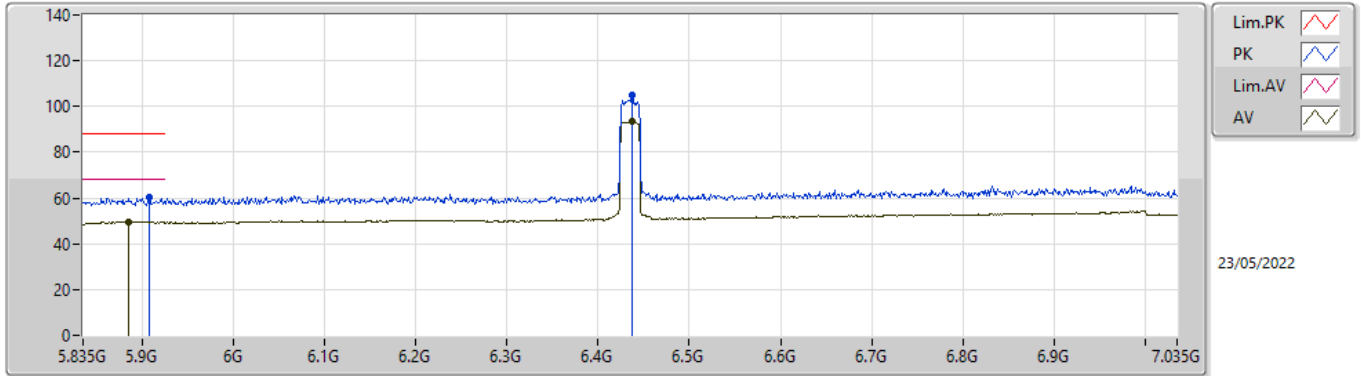

802.11ax HEW20_Nss1,(MCS0)_1TX(Port2)

6435MHz_TX

Type	Freq (Hz)	Level (dBuV/m)	Limit (dBuV/m)	Margin (dB)	Factor (dB)	Dist (m)	Condition	Azimuth (°)	Height (m)	Comment	Raw (dBuV)	AF (dB)	CL (dB)	PA (dB)
AV	5.8842G	49.55	68.20	-18.65	8.47	3	Vertical	348	2.76	46	41.08	32.44	10.24	34.21
AV	6.4374G	93.41	Inf	-Inf	10.06	3	Vertical	348	2.76	46	83.35	33.65	10.66	34.25
PK	5.9082G	60.39	88.20	-27.81	8.55	3	Vertical	348	2.76	46	51.84	32.50	10.26	34.21
PK	6.4374G	104.73	Inf	-Inf	10.06	3	Vertical	348	2.76	46	94.67	33.65	10.66	34.25