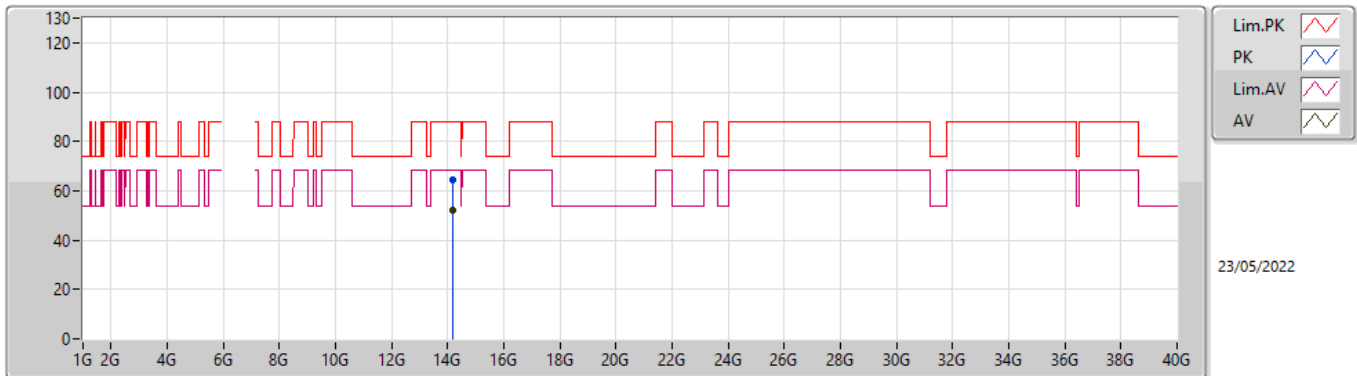

802.11ax HEW40_Nss1,(MCS0)_1TX(Port2)
7085MHz_TX

Type	Freq (Hz)	Level (dBuV/m)	Limit (dBuV/m)	Margin (dB)	Factor (dB)	Dist (m)	Condition	Azimuth (°)	Height (m)	Comment	Raw (dBuV)	AF (dB)	CL (dB)	PA (dB)
AV	14.15911G	52.34	68.20	-15.86	22.70	3	Horizontal	226	1.29	-	29.64	40.78	14.66	32.74
PK	14.16874G	64.58	88.20	-23.62	22.72	3	Horizontal	226	1.29	-	41.86	40.81	14.66	32.75