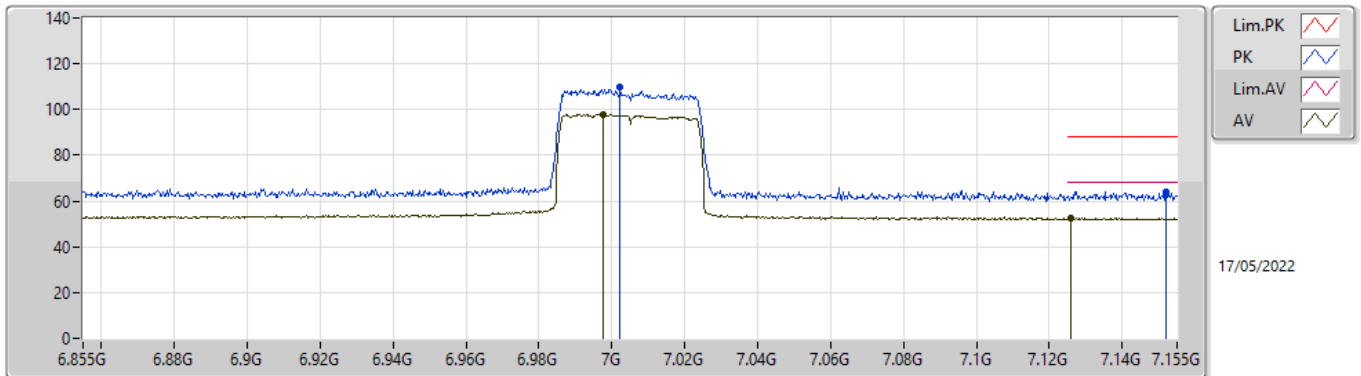

802.11ax HEW40_Nss2,(MCS0)_2TX

7005MHz_TX

Type	Freq (Hz)	Level (dBuV/m)	Limit (dBuV/m)	Margin (dB)	Factor (dB)	Dist (m)	Condition	Azimuth (°)	Height (m)	Comment	Raw (dBuV)	AF (dB)	CL (dB)	PA (dB)
AV	6.9978G	98.04	Inf	-Inf	11.69	3	Horizontal	66	1.55	30	86.35	35.09	11.13	34.53
AV	7.1259G	52.62	68.20	-15.58	12.52	3	Horizontal	66	1.55	30	40.10	35.80	11.24	34.52
PK	7.0023G	109.53	Inf	-Inf	11.71	3	Horizontal	66	1.55	30	97.82	35.11	11.13	34.53
PK	7.152G	64.22	88.20	-23.98	12.66	3	Horizontal	66	1.55	30	51.56	35.91	11.26	34.51