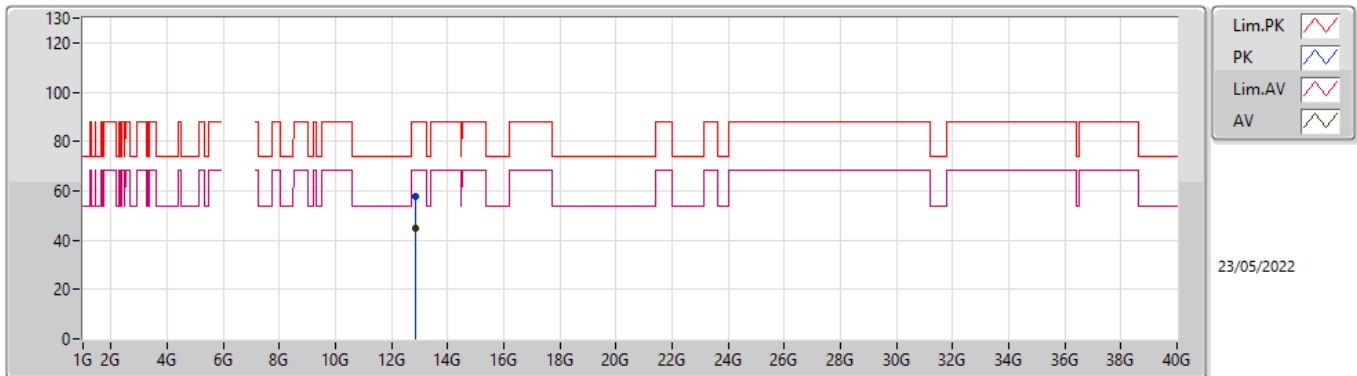

802.11ax HEW20_Nss1,(MCS0)_1TX(Port2)
6435MHz_TX

Type	Freq (Hz)	Level (dBuV/m)	Limit (dBuV/m)	Margin (dB)	Factor (dB)	Dist (m)	Condition	Azimuth (°)	Height (m)	Comment	Raw (dBuV)	AF (dB)	CL (dB)	PA (dB)
AV	12.85737G	44.59	68.20	-23.61	19.33	3	Horizontal	187	1.76	-	25.26	38.90	13.84	33.41
PK	12.86409G	57.73	88.20	-30.47	19.34	3	Horizontal	187	1.76	-	38.39	38.90	13.84	33.40