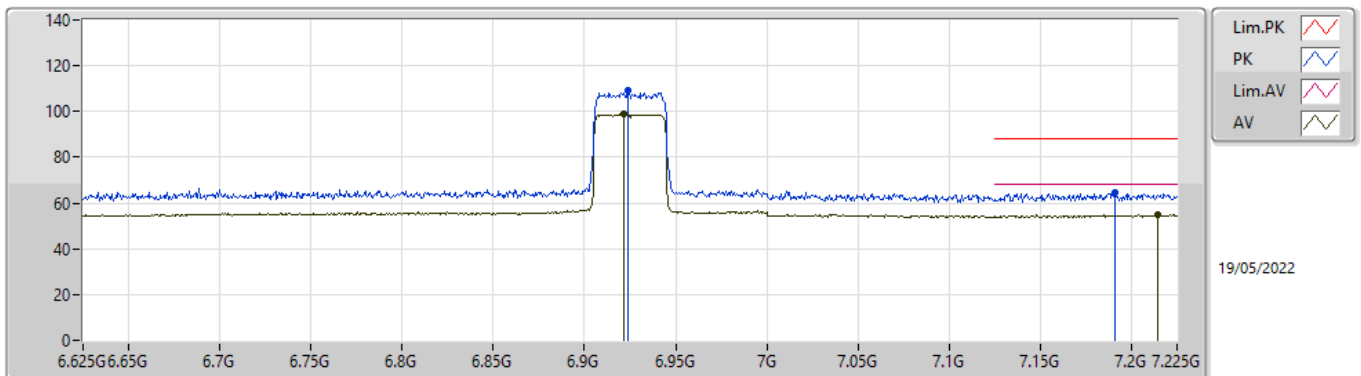

802.11ax HEW40_Nss1,(MCS0)_1TX(Port2)

6925MHz_TX

Type	Freq (Hz)	Level (dBuV/m)	Limit (dBuV/m)	Margin (dB)	Factor (dB)	Dist (m)	Condition	Azimuth (°)	Height (m)	Comment	Raw (dBuV)	AF (dB)	CL (dB)	PA (dB)
AV	6.9214G	98.87	Inf	-Inf	12.27	3	Horizontal	65	1.68	40	86.60	35.70	11.06	34.49
AV	7.2142G	54.97	68.20	-13.23	13.35	3	Horizontal	65	1.68	40	41.62	36.56	11.30	34.51
PK	6.9238G	109.33	Inf	-Inf	12.28	3	Horizontal	65	1.68	40	97.05	35.70	11.07	34.49
PK	7.1908G	64.59	88.20	-23.61	13.30	3	Horizontal	65	1.68	40	51.29	36.52	11.29	34.51