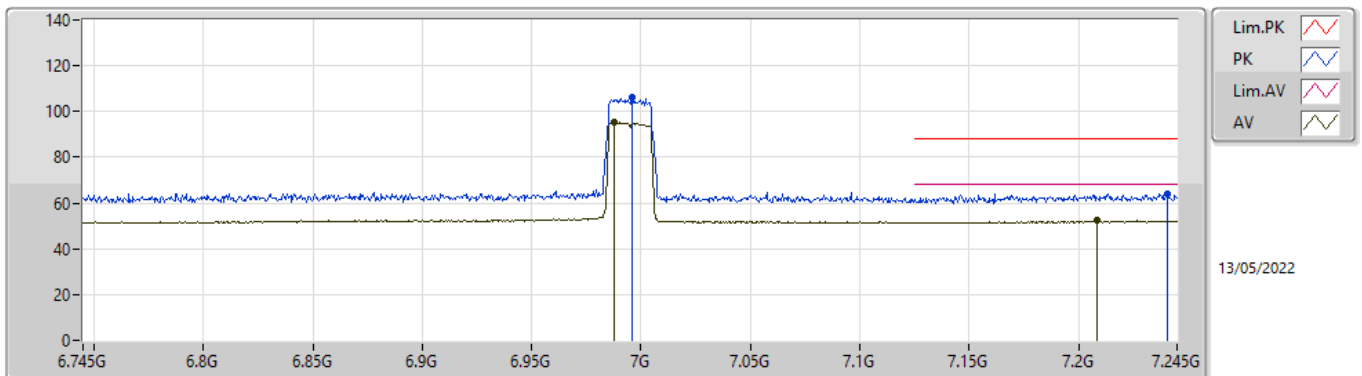

802.11ax HEW20_Nss1,(MCS0)_1TX(Port2)

6995MHz_TX

Type	Freq (Hz)	Level (dBuV/m)	Limit (dBuV/m)	Margin (dB)	Factor (dB)	Dist (m)	Condition	Azimuth (°)	Height (m)	Comment	Raw (dBuV)	AF (dB)	CL (dB)	PA (dB)
AV	6.9875G	95.30	Inf	-Inf	11.65	3	Horizontal	68	1.70	36	83.65	35.05	11.12	34.52
AV	7.2085G	52.32	68.20	-15.88	13.01	3	Horizontal	68	1.70	36	39.31	36.22	11.30	34.51
PK	6.996G	106.13	Inf	-Inf	11.68	3	Horizontal	68	1.70	36	94.45	35.08	11.13	34.53
PK	7.2405G	64.14	88.20	-24.06	13.08	3	Horizontal	68	1.70	36	51.06	36.28	11.31	34.51