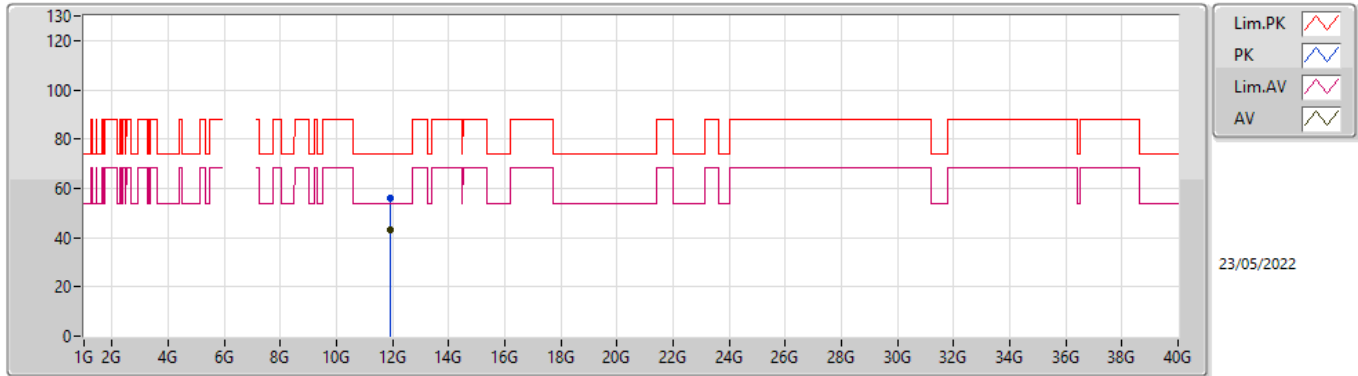

802.11ax HEW20_Nss1,(MCS0)_1TX(Port2)
5955MHz_TX

Type	Freq (Hz)	Level (dBuV/m)	Limit (dBuV/m)	Margin (dB)	Factor (dB)	Dist (m)	Condition	Azimuth (°)	Height (m)	Comment	Raw (dBuV)	AF (dB)	CL (dB)	PA (dB)
AV	11.9028G	43.21	54.00	-10.79	17.60	3	Vertical	270	2.33	-	25.61	38.61	13.27	34.28
PK	11.90067G	55.86	74.00	-18.14	17.59	3	Vertical	270	2.33	-	38.27	38.60	13.27	34.28