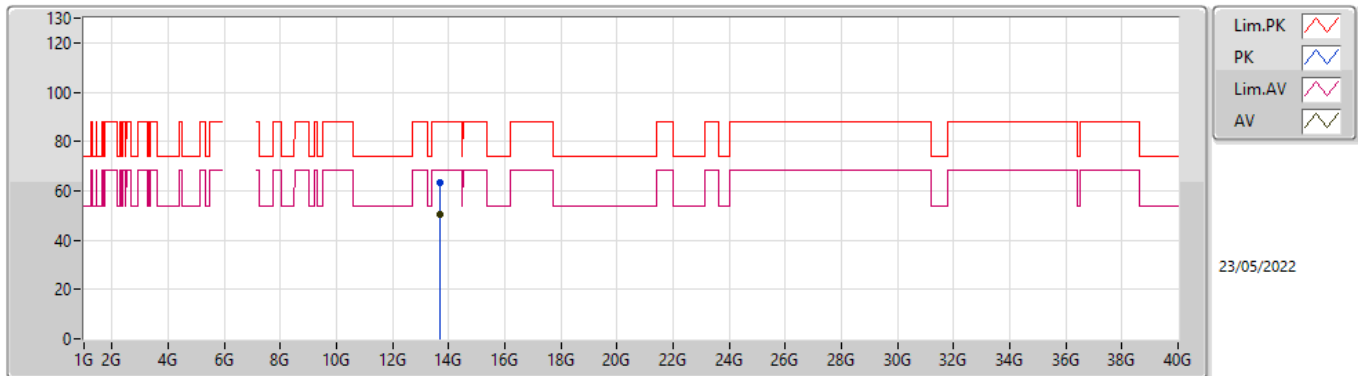

802.11a_Nss1,(6Mbps)_2TX
6855MHz_TX

Type	Freq (Hz)	Level (dBuV/m)	Limit (dBuV/m)	Margin (dB)	Factor (dB)	Dist (m)	Condition	Azimuth (°)	Height (m)	Comment	Raw (dBuV)	AF (dB)	CL (dB)	PA (dB)
AV	13.69983G	50.53	68.20	-17.67	21.65	3	Horizontal	178	2.72	-	28.88	39.70	14.36	32.41
PK	13.69887G	63.29	88.20	-24.91	21.64	3	Horizontal	178	2.72	-	41.65	39.70	14.35	32.41