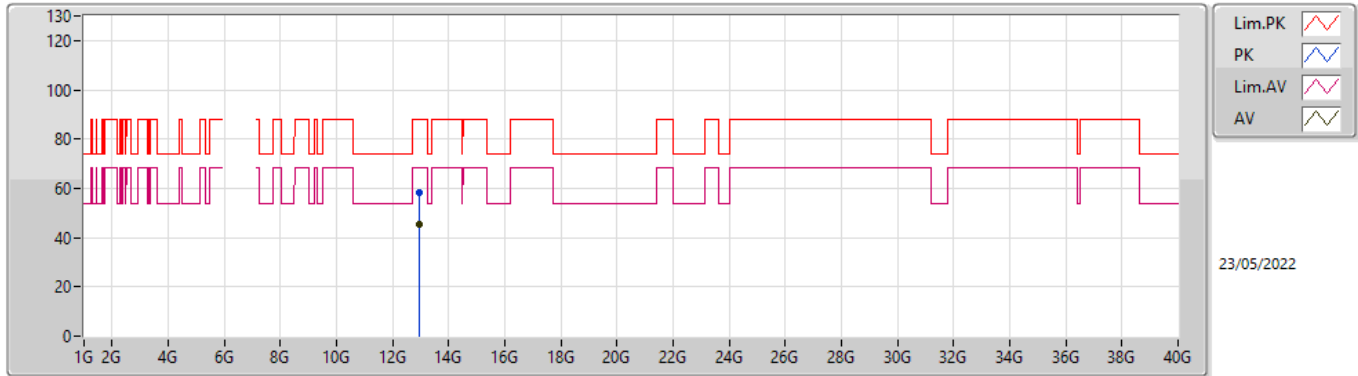

802.11a_Nss1,(6Mbps)_2TX
6475MHz_TX

Type	Freq (Hz)	Level (dBuV/m)	Limit (dBuV/m)	Margin (dB)	Factor (dB)	Dist (m)	Condition	Azimuth (°)	Height (m)	Comment	Raw (dBuV)	AF (dB)	CL (dB)	PA (dB)
AV	12.95726G	45.26	68.20	-22.94	20.39	3	Vertical	262	2.69	-	24.87	39.71	13.90	33.22
PK	12.94169G	58.55	88.20	-29.65	20.32	3	Vertical	262	2.69	-	38.23	39.68	13.89	33.25