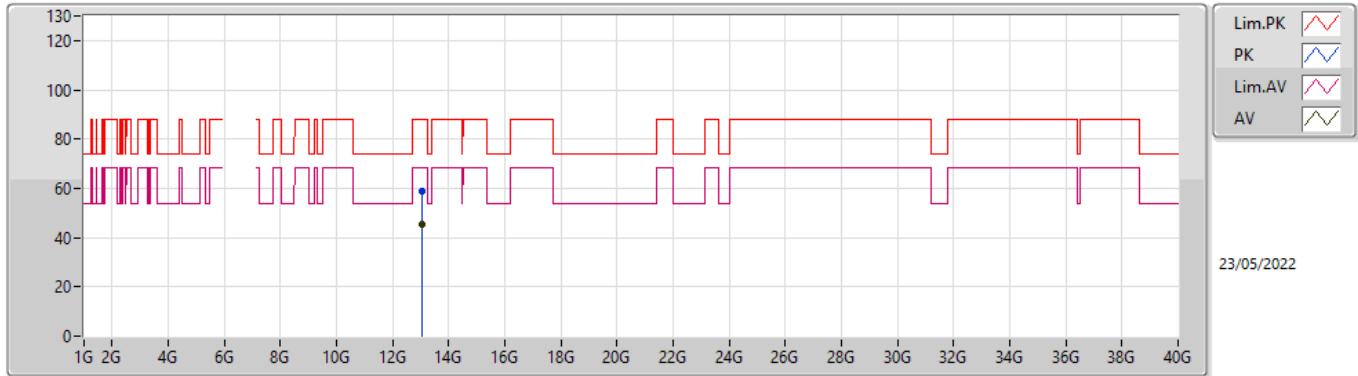

802.11a_Nss1,(6Mbps)_2TX
6535MHz_TX

Type	Freq (Hz)	Level (dBuV/m)	Limit (dBuV/m)	Margin (dB)	Factor (dB)	Dist (m)	Condition	Azimuth (°)	Height (m)	Comment	Raw (dBuV)	AF (dB)	CL (dB)	PA (dB)
AV	13.05659G	45.55	68.20	-22.65	20.65	3	Vertical	331	1.19	-	24.90	39.74	13.96	33.05
PK	13.06196G	59.07	88.20	-29.13	20.66	3	Vertical	331	1.19	-	38.41	39.74	13.96	33.04