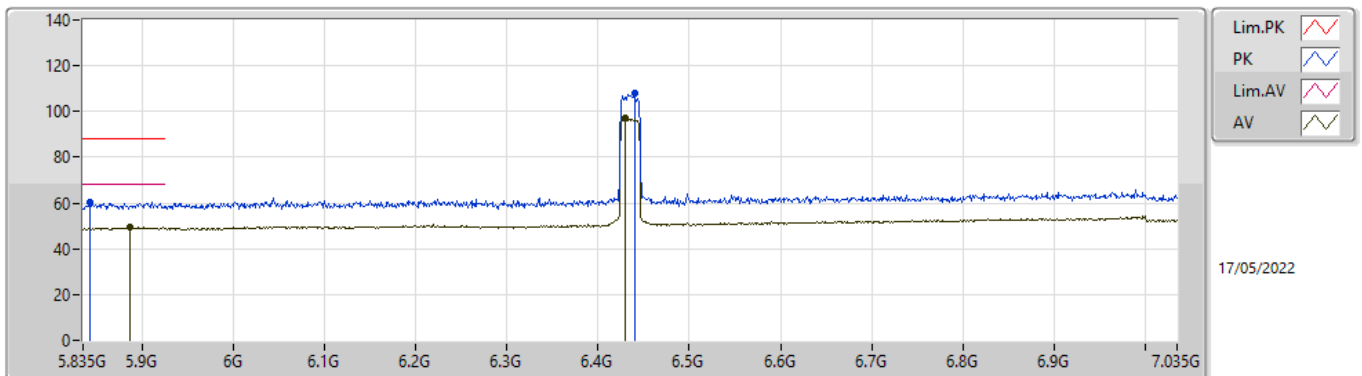

802.11ax HEW20_Nss2,(MCS0)_2TX

6435MHz_TX

Type	Freq (Hz)	Level (dBuV/m)	Limit (dBuV/m)	Margin (dB)	Factor (dB)	Dist (m)	Condition	Azimuth (°)	Height (m)	Comment	Raw (dBuV)	AF (dB)	CL (dB)	PA (dB)
AV	5.8866G	49.62	68.20	-18.58	8.48	3	Horizontal	64	1.58	30	41.14	32.45	10.24	34.21
AV	6.4302G	96.95	Inf	-Inf	10.03	3	Horizontal	64	1.58	30	86.92	33.62	10.66	34.25
PK	5.8422G	60.23	88.20	-27.97	8.27	3	Horizontal	64	1.58	30	51.96	32.27	10.21	34.21
PK	6.4398G	108.04	Inf	-Inf	10.07	3	Horizontal	64	1.58	30	97.97	33.66	10.67	34.26