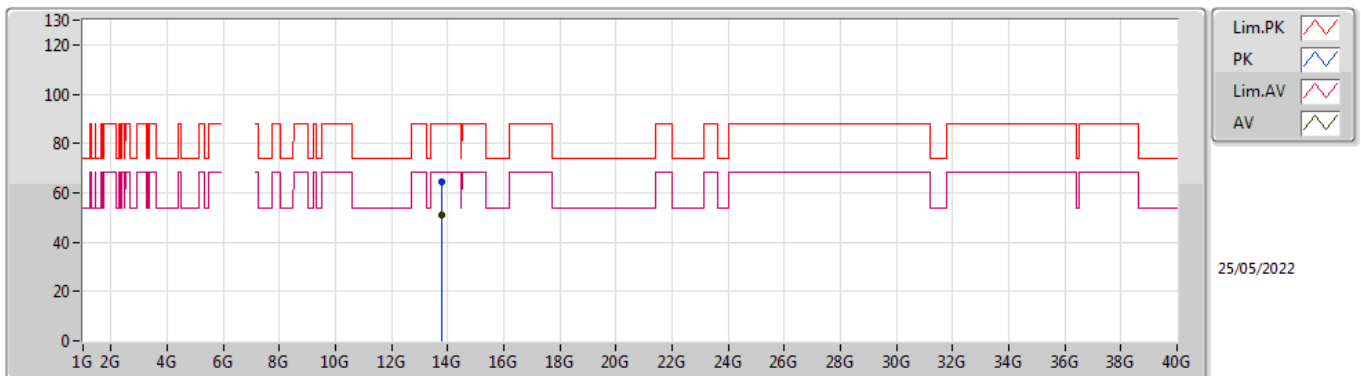

802.11a_Nss1,(6Mbps)_1TX(Port2)

6895MHz_TX

Type	Freq (Hz)	Level (dBuV/m)	Limit (dBuV/m)	Margin (dB)	Factor (dB)	Dist (m)	Condition	Azimuth (°)	Height (m)	Comment	Raw (dBuV)	AF (dB)	CL (dB)	PA (dB)
AV	13.80362G	50.99	68.20	-17.21	21.67	3	Horizontal	49	2.47	-	29.32	39.70	14.42	32.45
PK	13.79831G	64.19	88.20	-24.01	21.67	3	Horizontal	49	2.47	-	42.52	39.70	14.42	32.45