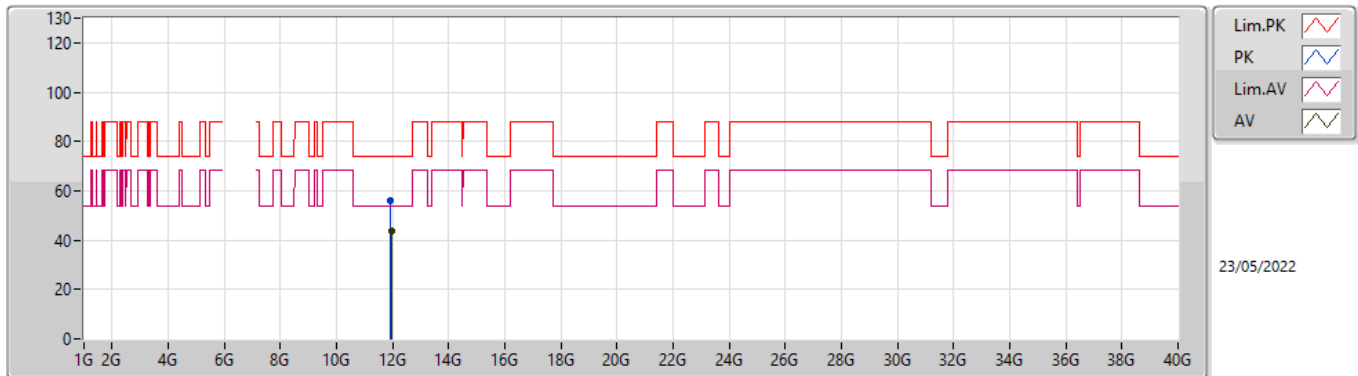

802.11ax HEW40_Nss2,(MCS0)_2TX
5965MHz_TX

Type	Freq (Hz)	Level (dBuV/m)	Limit (dBuV/m)	Margin (dB)	Factor (dB)	Dist (m)	Condition	Azimuth (°)	Height (m)	Comment	Raw (dBuV)	AF (dB)	CL (dB)	PA (dB)
AV	11.9444G	43.89	54.00	-10.11	17.78	3	Horizontal	346	2.08	-	26.11	38.79	13.29	34.30
PK	11.9285G	55.99	74.00	-18.01	17.75	3	Horizontal	346	2.08	-	38.24	38.76	13.28	34.29