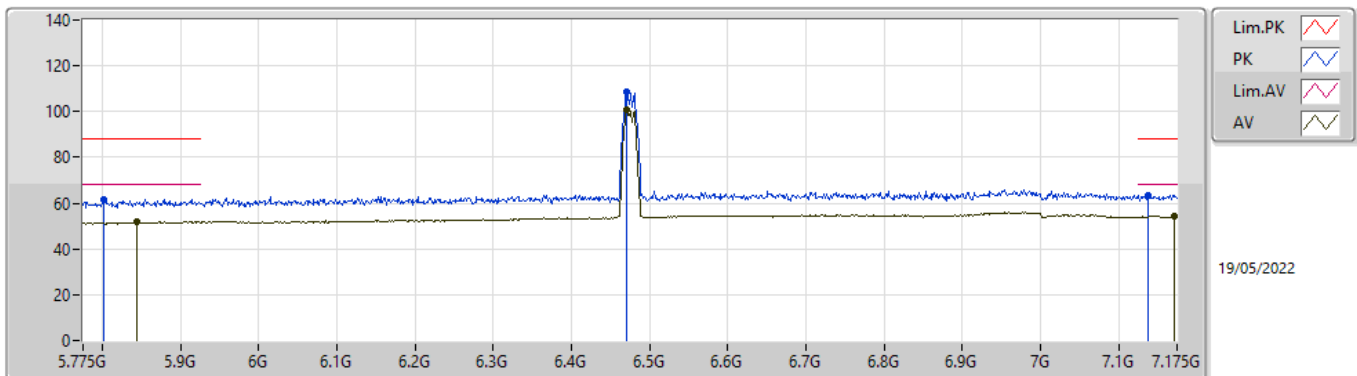

802.11a_Nss1,(6Mbps)_2TX

6475MHz_TX

Type	Freq (Hz)	Level (dBuV/m)	Limit (dBuV/m)	Margin (dB)	Factor (dB)	Dist (m)	Condition	Azimuth (°)	Height (m)	Comment	Raw (dBuV)	AF (dB)	CL (dB)	PA (dB)
AV	5.8436G	51.80	68.20	-16.40	10.06	3	Horizontal	65	1.63	27	41.74	34.06	10.21	34.21
AV	6.4708G	100.50	Inf	-Inf	11.45	3	Horizontal	65	1.63	27	89.05	35.02	10.69	34.26
AV	7.1708G	54.23	68.20	-13.97	13.33	3	Horizontal	65	1.63	27	40.90	36.56	11.28	34.51
PK	5.8016G	61.56	88.20	-26.64	9.78	3	Horizontal	65	1.63	27	51.78	33.81	10.18	34.21
PK	6.4708G	108.54	Inf	-Inf	11.45	3	Horizontal	65	1.63	27	97.09	35.02	10.69	34.26
PK	7.1386G	63.53	88.20	-24.67	13.24	3	Horizontal	65	1.63	27	50.29	36.51	11.25	34.52