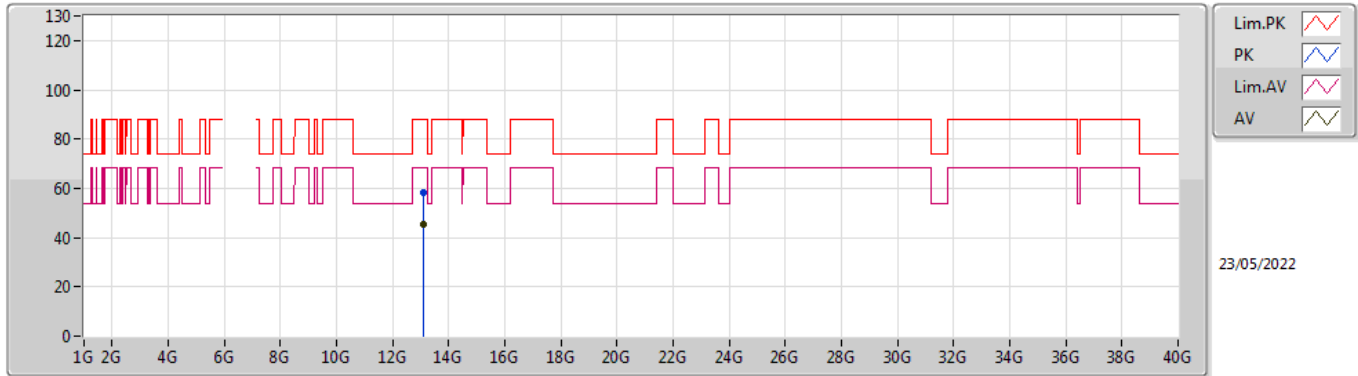

802.11a_Nss1,(6Mbps)_1TX(Port2)
6535MHz_TX

Type	Freq (Hz)	Level (dBuV/m)	Limit (dBuV/m)	Margin (dB)	Factor (dB)	Dist (m)	Condition	Azimuth (°)	Height (m)	Comment	Raw (dBuV)	AF (dB)	CL (dB)	PA (dB)
AV	13.07558G	45.47	68.20	-22.73	20.67	3	Vertical	1	2.25	-	24.80	39.72	13.97	33.02
PK	13.0829G	58.15	88.20	-30.05	20.70	3	Vertical	1	2.25	-	37.45	39.72	13.98	33.00