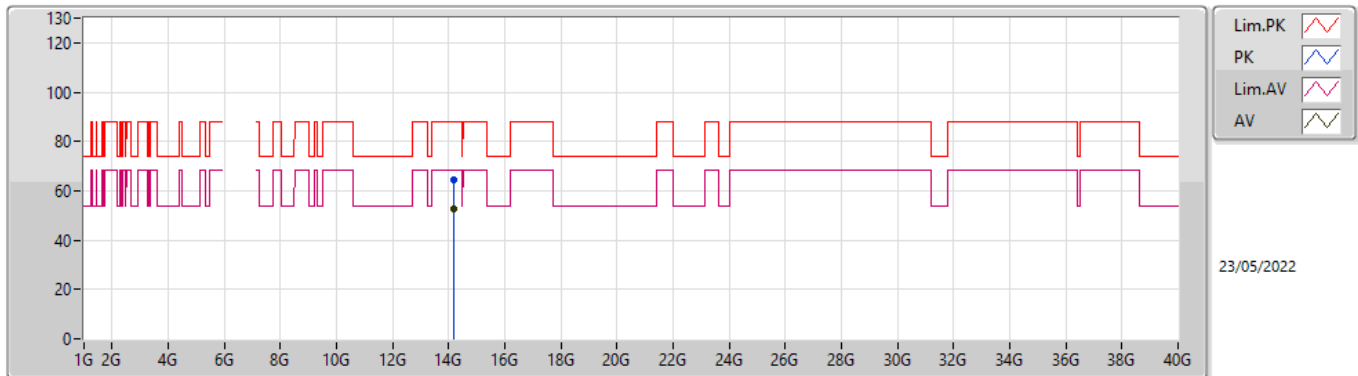

802.11ax HEW40_Nss2,(MCS0)_2TX
7085MHz_TX

Type	Freq (Hz)	Level (dBuV/m)	Limit (dBuV/m)	Margin (dB)	Factor (dB)	Dist (m)	Condition	Azimuth (°)	Height (m)	Comment	Raw (dBuV)	AF (dB)	CL (dB)	PA (dB)
AV	14.1742G	52.49	68.20	-15.71	22.73	3	Horizontal	55	1.85	-	29.76	40.82	14.67	32.76
PK	14.16994G	64.68	88.20	-23.52	22.73	3	Horizontal	55	1.85	-	41.95	40.81	14.67	32.75