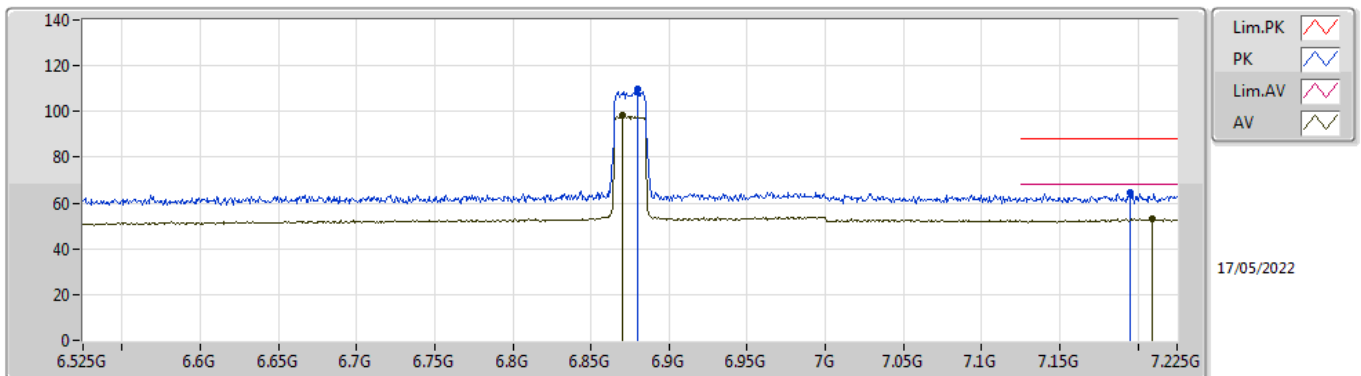

802.11ax HEW20_Nss2,(MCS0)_2TX

6875MHz Straddle 6.525-6.875GHz_TX

Type	Freq (Hz)	Level (dBuV/m)	Limit (dBuV/m)	Margin (dB)	Factor (dB)	Dist (m)	Condition	Azimuth (°)	Height (m)	Comment	Raw (dBuV)	AF (dB)	CL (dB)	PA (dB)
AV	6.8701G	98.10	Inf	-Inf	11.18	3	Horizontal	65	1.54	30	86.92	34.62	11.02	34.46
AV	7.2089G	52.97	68.20	-15.23	13.01	3	Horizontal	65	1.54	30	39.96	36.22	11.30	34.51
PK	6.8799G	109.99	Inf	-Inf	11.24	3	Horizontal	65	1.54	30	98.75	34.68	11.03	34.47
PK	7.1949G	64.57	88.20	-23.63	12.96	3	Horizontal	65	1.54	30	51.61	36.17	11.30	34.51