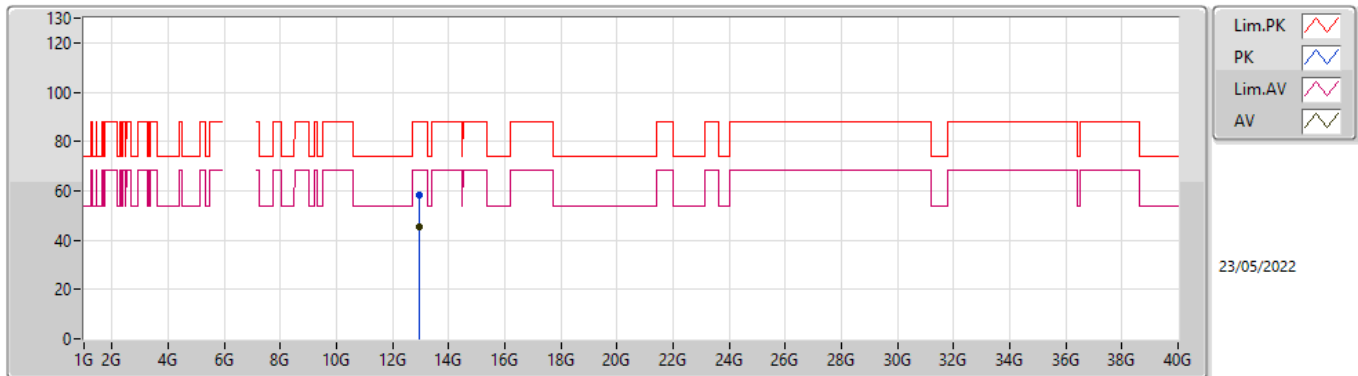

802.11a_Nss1,(6Mbps)_2TX
6475MHz_TX

Type	Freq (Hz)	Level (dBuV/m)	Limit (dBuV/m)	Margin (dB)	Factor (dB)	Dist (m)	Condition	Azimuth (°)	Height (m)	Comment	Raw (dBuV)	AF (dB)	CL (dB)	PA (dB)
AV	12.95873G	45.20	68.20	-23.00	20.40	3	Horizontal	117	2.87	-	24.80	39.72	13.90	33.22
PK	12.94763G	58.12	88.20	-30.08	20.35	3	Horizontal	117	2.87	-	37.77	39.70	13.89	33.24