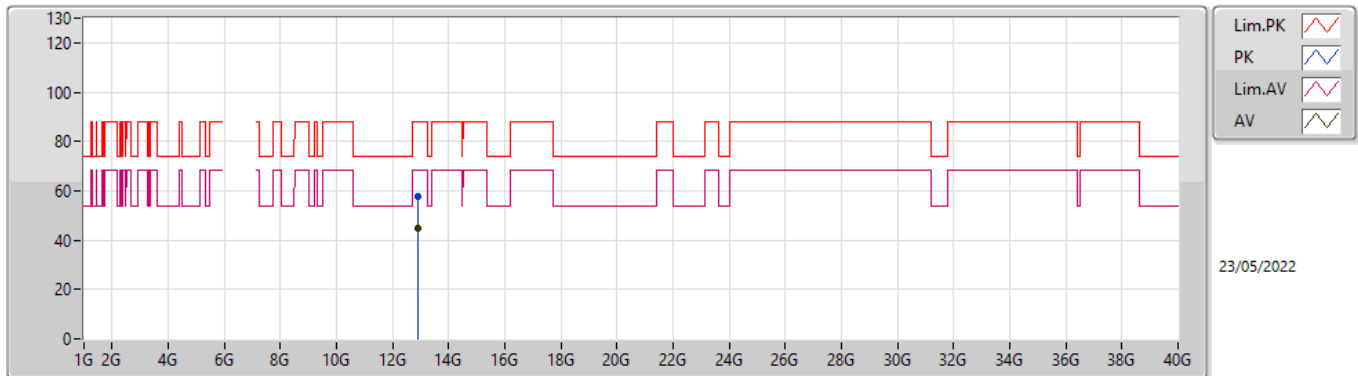

802.11ax HEW40_Nss2,(MCS0)_2TX
6445MHz_TX

Type	Freq (Hz)	Level (dBuV/m)	Limit (dBuV/m)	Margin (dB)	Factor (dB)	Dist (m)	Condition	Azimuth (°)	Height (m)	Comment	Raw (dBuV)	AF (dB)	CL (dB)	PA (dB)
AV	12.88211G	44.85	68.20	-23.35	19.39	3	Horizontal	40	1.54	-	25.46	38.90	13.85	33.36
PK	12.88955G	57.92	88.20	-30.28	19.41	3	Horizontal	40	1.54	-	38.51	38.90	13.86	33.35