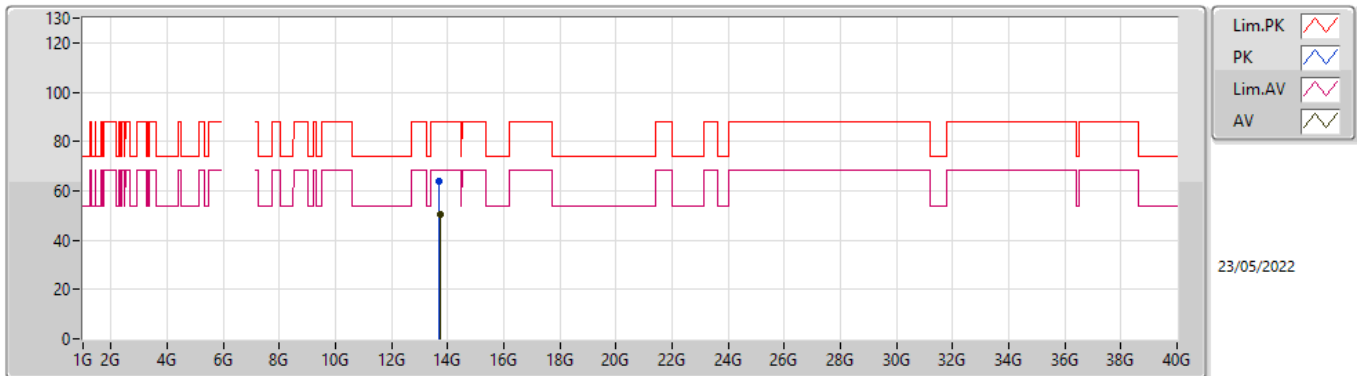

802.11ax HEW20_Nss1,(MCS0)_1TX(Port2)
6855MHz_TX

Type	Freq (Hz)	Level (dBuV/m)	Limit (dBuV/m)	Margin (dB)	Factor (dB)	Dist (m)	Condition	Azimuth (°)	Height (m)	Comment	Raw (dBuV)	AF (dB)	CL (dB)	PA (dB)
AV	13.72377G	50.50	68.20	-17.70	21.65	3	Horizontal	234	2.93	-	28.85	39.70	14.37	32.42
PK	13.70598G	63.67	88.20	-24.53	21.65	3	Horizontal	234	2.93	-	42.02	39.70	14.36	32.41