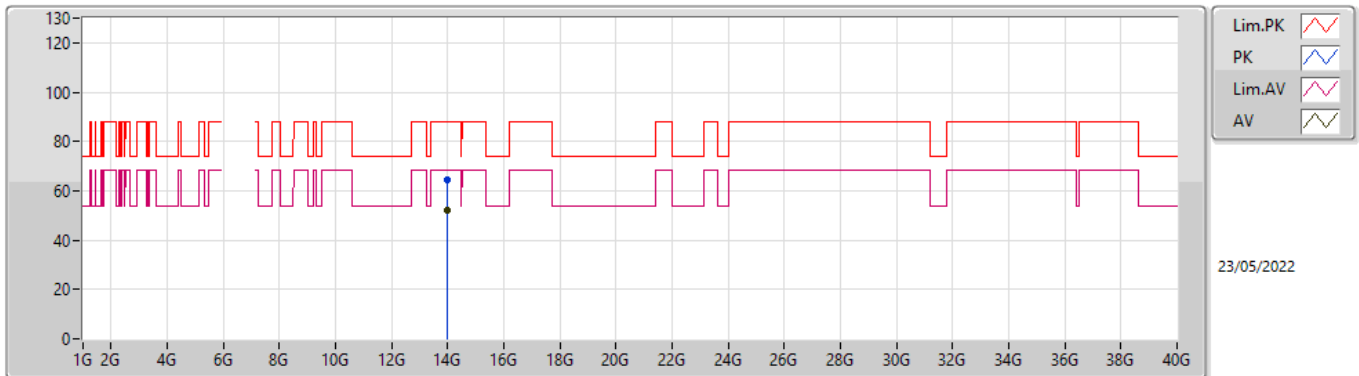

802.11ax HEW20_Nss1,(MCS0)_1TX(Port2)
6995MHz_TX

Type	Freq (Hz)	Level (dBuV/m)	Limit (dBuV/m)	Margin (dB)	Factor (dB)	Dist (m)	Condition	Azimuth (°)	Height (m)	Comment	Raw (dBuV)	AF (dB)	CL (dB)	PA (dB)
AV	13.97689G	52.08	68.20	-16.12	22.33	3	Horizontal	330	2.93	-	29.75	40.33	14.53	32.53
PK	13.97617G	64.60	88.20	-23.60	22.33	3	Horizontal	330	2.93	-	42.27	40.33	14.53	32.53