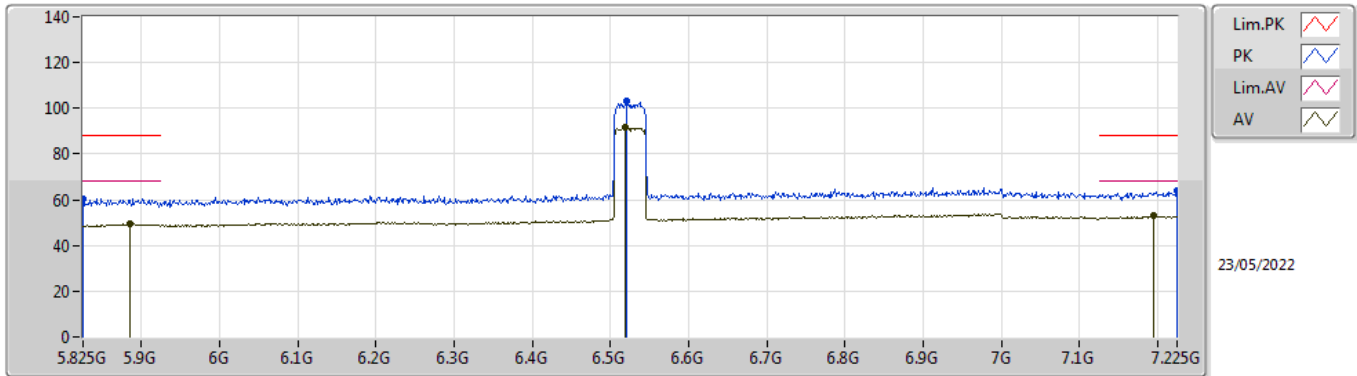

802.11ax HEW40_Nss2,(MCS0)_2TX
6525MHz Straddle 6.425-6.525GHz_TX

Type	Freq (Hz)	Level (dBuV/m)	Limit (dBuV/m)	Margin (dB)	Factor (dB)	Dist (m)	Condition	Azimuth (°)	Height (m)	Comment	Raw (dBuV)	AF (dB)	CL (dB)	PA (dB)
AV	5.8852G	49.31	68.20	-18.89	8.47	3	Vertical	344	3.00	37	40.84	32.44	10.24	34.21
AV	6.518G	91.75	Inf	-Inf	10.46	3	Vertical	344	3.00	37	81.29	34.01	10.72	34.27
AV	7.1956G	52.82	68.20	-15.38	12.96	3	Vertical	344	3.00	37	39.86	36.17	11.30	34.51
PK	5.825G	60.48	88.20	-27.72	8.19	3	Vertical	344	3.00	37	52.29	32.20	10.20	34.21
PK	6.5208G	103.43	Inf	-Inf	10.47	3	Vertical	344	3.00	37	92.96	34.02	10.72	34.27
PK	7.225G	63.82	88.20	-24.38	13.04	3	Vertical	344	3.00	37	50.78	36.25	11.30	34.51