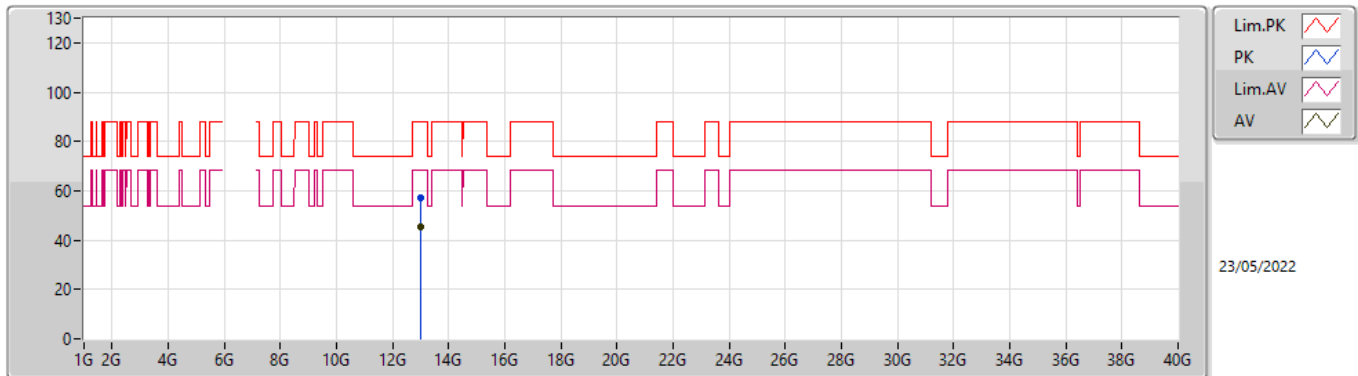

802.11ax HEW40_Nss2,(MCS0)_2TX
6485MHz_TX

Type	Freq (Hz)	Level (dBuV/m)	Limit (dBuV/m)	Margin (dB)	Factor (dB)	Dist (m)	Condition	Azimuth (°)	Height (m)	Comment	Raw (dBuV)	AF (dB)	CL (dB)	PA (dB)
AV	12.9817G	45.20	68.20	-23.00	19.64	3	Horizontal	142	2.77	-	25.56	38.90	13.91	33.17
PK	12.98341G	57.09	88.20	-31.11	19.64	3	Horizontal	142	2.77	-	37.45	38.90	13.91	33.17