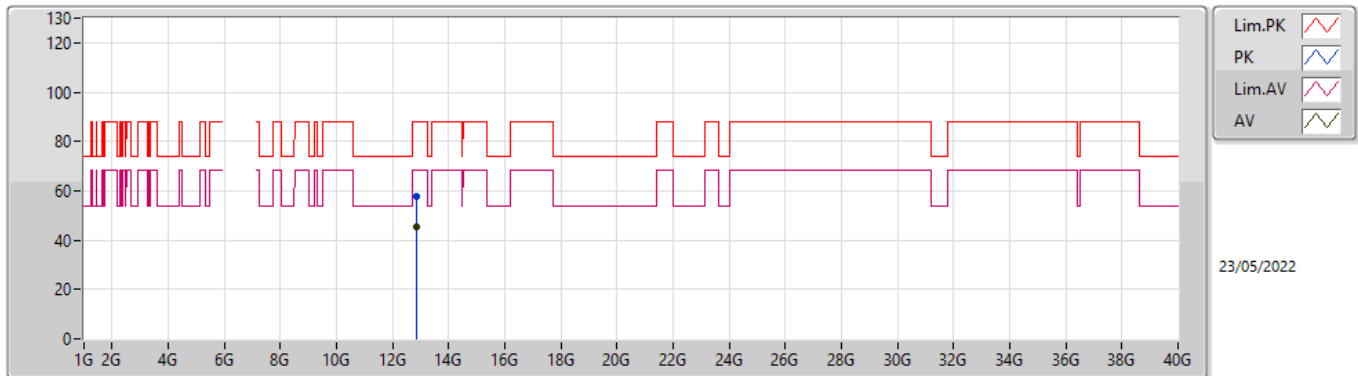

802.11a_Nss1,(6Mbps)_2TX
6435MHz_TX

Type	Freq (Hz)	Level (dBuV/m)	Limit (dBuV/m)	Margin (dB)	Factor (dB)	Dist (m)	Condition	Azimuth (°)	Height (m)	Comment	Raw (dBuV)	AF (dB)	CL (dB)	PA (dB)
AV	12.86478G	45.15	68.20	-23.05	20.05	3	Horizontal	313	2.88	-	25.10	39.60	13.84	33.39
PK	12.87621G	57.65	88.20	-30.55	20.08	3	Horizontal	313	2.88	-	37.57	39.60	13.85	33.37