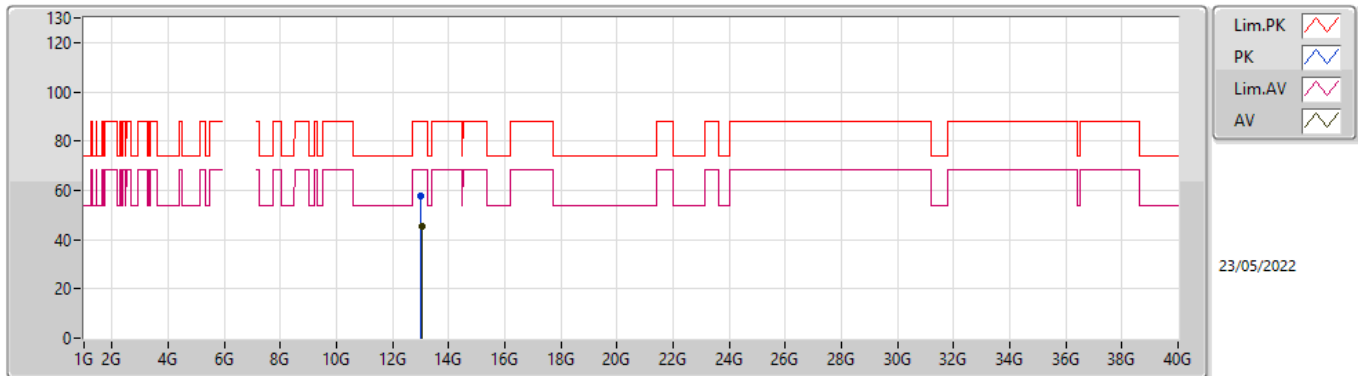

802.11ax HEW20_Nss2,(MCS0)_2TX

6515MHz_TX

Type	Freq (Hz)	Level (dBuV/m)	Limit (dBuV/m)	Margin (dB)	Factor (dB)	Dist (m)	Condition	Azimuth (°)	Height (m)	Comment	Raw (dBuV)	AF (dB)	CL (dB)	PA (dB)
AV	13.04392G	45.38	68.20	-22.82	19.74	3	Vertical	259	2.75	-	25.64	38.86	13.95	33.07
PK	13.02124G	57.48	88.20	-30.72	19.71	3	Vertical	259	2.75	-	37.77	38.88	13.94	33.11