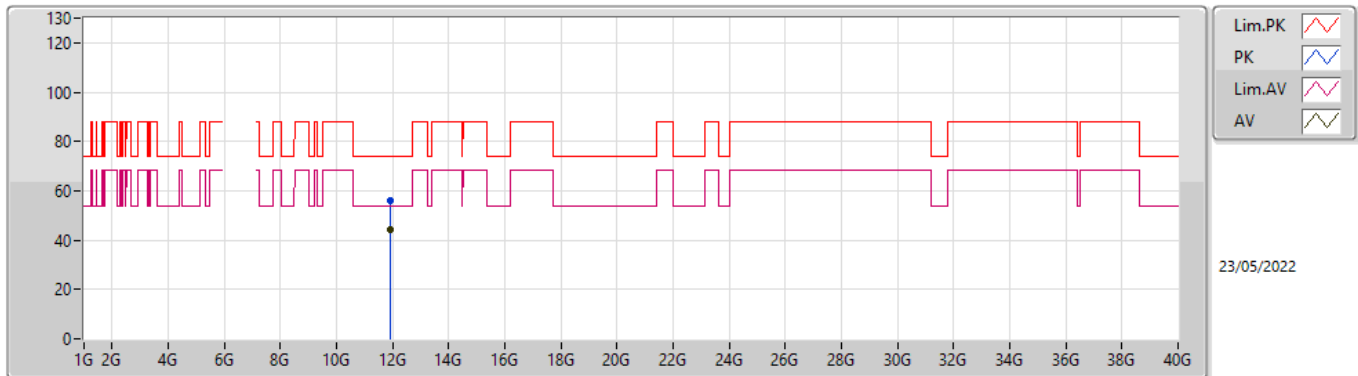

802.11ax HEW40_Nss1,(MCS0)_1TX(Port2)
5965MHz_TX

Type	Freq (Hz)	Level (dBuV/m)	Limit (dBuV/m)	Margin (dB)	Factor (dB)	Dist (m)	Condition	Azimuth (°)	Height (m)	Comment	Raw (dBuV)	AF (dB)	CL (dB)	PA (dB)
AV	11.9159G	44.00	54.00	-10.00	17.73	3	Horizontal	3	1.87	-	26.27	38.73	13.28	34.28
PK	11.93927G	56.14	74.00	-17.86	17.77	3	Horizontal	3	1.87	-	38.37	38.78	13.29	34.30