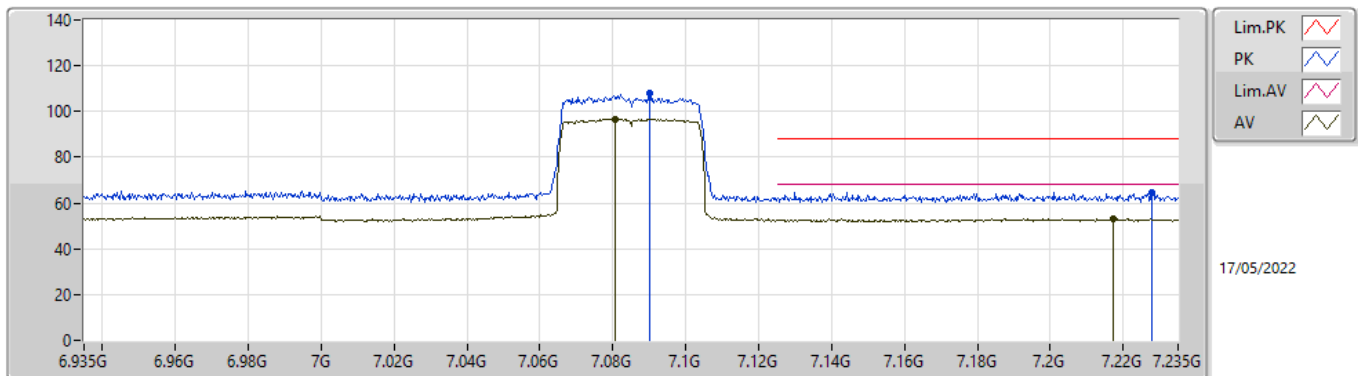

802.11ax HEW40_Nss1,(MCS0)_1TX(Port2)

7085MHz_TX

Type	Freq (Hz)	Level (dBuV/m)	Limit (dBuV/m)	Margin (dB)	Factor (dB)	Dist (m)	Condition	Azimuth (°)	Height (m)	Comment	Raw (dBuV)	AF (dB)	CL (dB)	PA (dB)
AV	7.0808G	96.85	Inf	-Inf	12.26	3	Horizontal	71	1.68	42	84.59	35.58	11.20	34.52
AV	7.2173G	53.05	68.20	-15.15	13.02	3	Horizontal	71	1.68	42	40.03	36.23	11.30	34.51
PK	7.0901G	108.00	Inf	-Inf	12.33	3	Horizontal	71	1.68	42	95.67	35.64	11.21	34.52
PK	7.2278G	64.66	88.20	-23.54	13.06	3	Horizontal	71	1.68	42	51.60	36.26	11.31	34.51