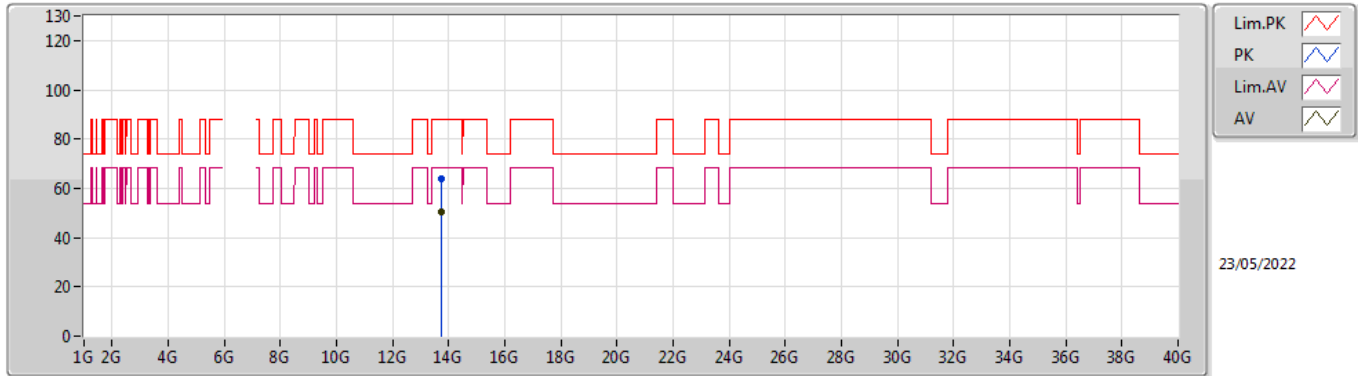

802.11a_Nss1,(6Mbps)_1TX(Port2)
6855MHz_TX

Type	Freq (Hz)	Level (dBuV/m)	Limit (dBuV/m)	Margin (dB)	Factor (dB)	Dist (m)	Condition	Azimuth (°)	Height (m)	Comment	Raw (dBuV)	AF (dB)	CL (dB)	PA (dB)
AV	13.71816G	50.68	68.20	-17.52	21.65	3	Vertical	347	2.58	-	29.03	39.70	14.37	32.42
PK	13.71828G	63.79	88.20	-24.41	21.65	3	Vertical	347	2.58	-	42.14	39.70	14.37	32.42