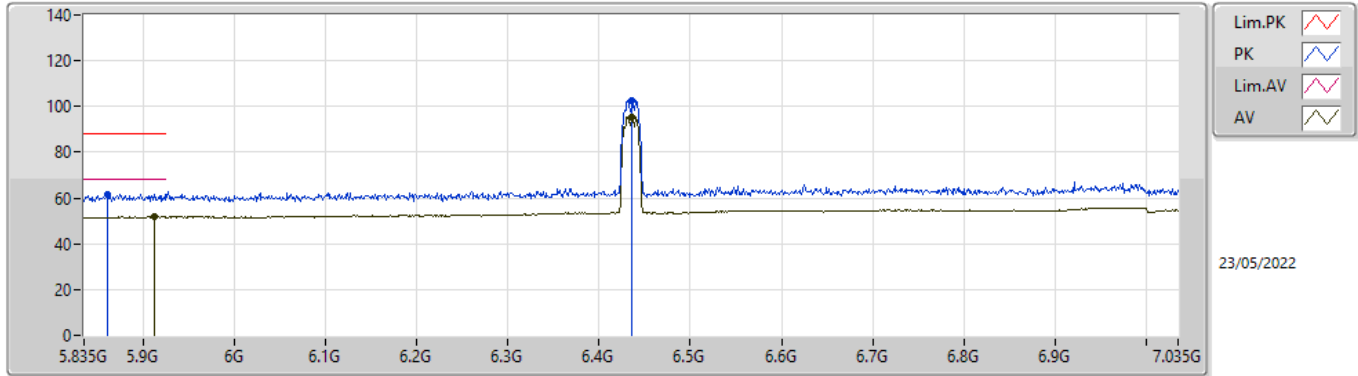

802.11a_Nss1,(6Mbps)_2TX

6435MHz_TX

Type	Freq (Hz)	Level (dBuV/m)	Limit (dBuV/m)	Margin (dB)	Factor (dB)	Dist (m)	Condition	Azimuth (°)	Height (m)	Comment	Raw (dBuV)	AF (dB)	CL (dB)	PA (dB)
AV	5.9118G	51.81	68.20	-16.39	10.20	3	Vertical	337	3.00	29	41.61	34.15	10.26	34.21
AV	6.4362G	95.46	Inf	-Inf	11.25	3	Vertical	337	3.00	29	84.21	34.84	10.66	34.25
PK	5.8602G	61.77	88.20	-26.43	10.12	3	Vertical	337	3.00	29	51.65	34.10	10.23	34.21
PK	6.4362G	102.66	Inf	-Inf	11.25	3	Vertical	337	3.00	29	91.41	34.84	10.66	34.25