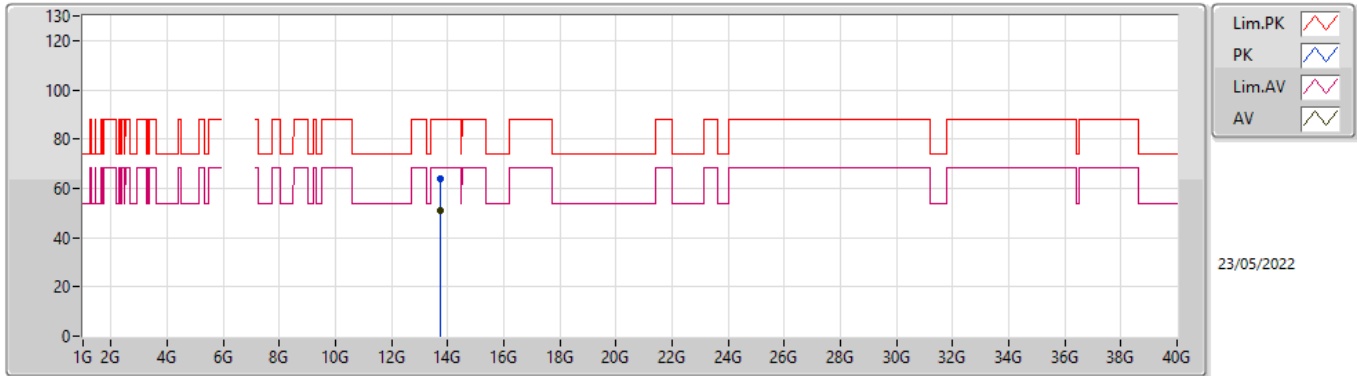

802.11ax HEW20_Nss2,(MCS0)_2TX
6855MHz_TX

Type	Freq (Hz)	Level (dBuV/m)	Limit (dBuV/m)	Margin (dB)	Factor (dB)	Dist (m)	Condition	Azimuth (°)	Height (m)	Comment	Raw (dBuV)	AF (dB)	CL (dB)	PA (dB)
AV	13.71642G	51.08	68.20	-17.12	21.67	3	Vertical	39	2.49	-	29.41	39.72	14.37	32.42
PK	13.7214G	63.71	88.20	-24.49	21.67	3	Vertical	39	2.49	-	42.04	39.72	14.37	32.42