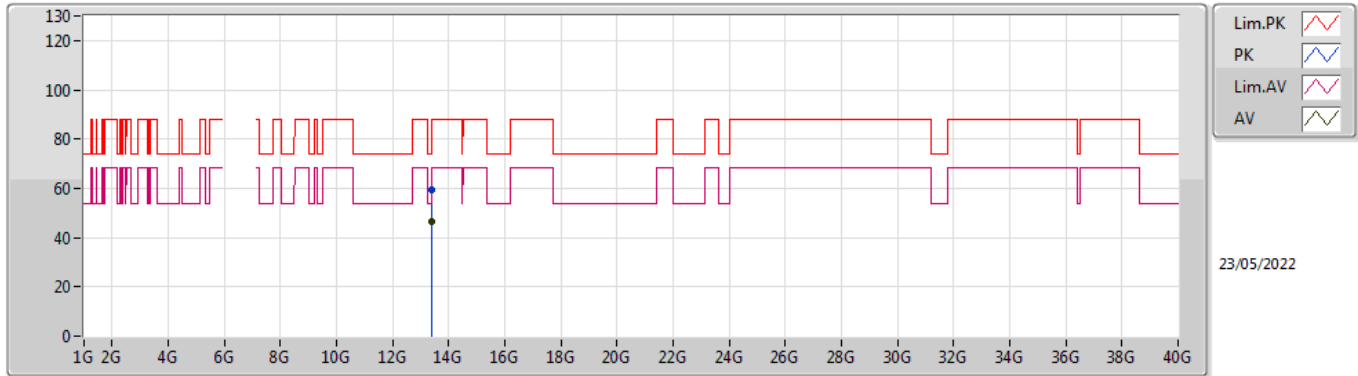

802.11a_Nss1,(6Mbps)_1TX(Port2)

6695MHz_TX

Type	Freq (Hz)	Level (dBuV/m)	Limit (dBuV/m)	Margin (dB)	Factor (dB)	Dist (m)	Condition	Azimuth (°)	Height (m)	Comment	Raw (dBuV)	AF (dB)	CL (dB)	PA (dB)
AV	13.37893G	46.27	54.00	-7.73	21.68	3	Vertical	189	2.30	-	24.59	40.04	14.16	32.52
PK	13.39999G	59.23	74.00	-14.77	21.79	3	Vertical	189	2.30	-	37.44	40.10	14.17	32.48