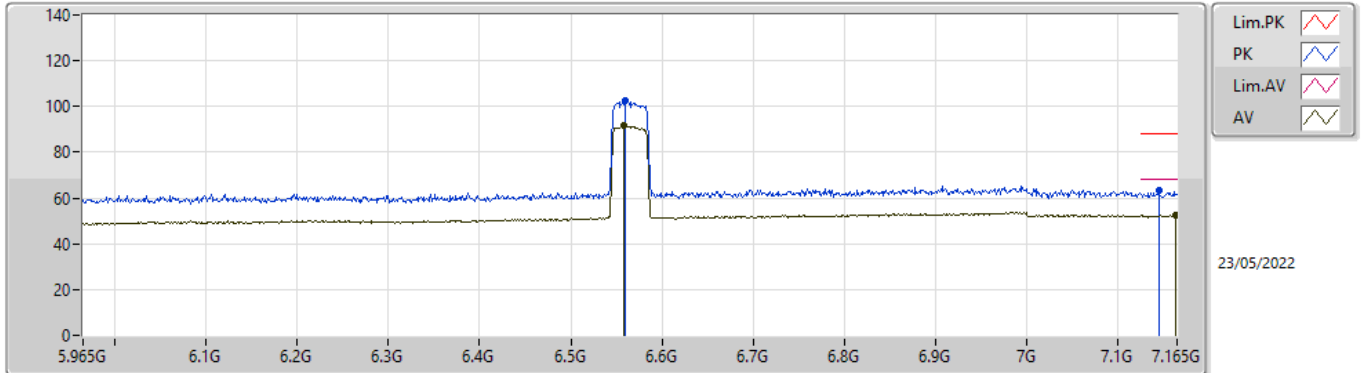

802.11ax HEW40_Nss2,(MCS0)_2TX

6565MHz_TX

Type	Freq (Hz)	Level (dBuV/m)	Limit (dBuV/m)	Margin (dB)	Factor (dB)	Dist (m)	Condition	Azimuth (°)	Height (m)	Comment	Raw (dBuV)	AF (dB)	CL (dB)	PA (dB)
AV	6.5578G	91.70	Inf	-Inf	10.65	3	Vertical	343	2.88	30	81.05	34.20	10.74	34.29
AV	7.1638G	52.33	68.20	-15.87	12.74	3	Vertical	343	2.88	30	39.59	35.98	11.27	34.51
PK	6.559G	102.76	Inf	-Inf	10.65	3	Vertical	343	2.88	30	92.11	34.20	10.74	34.29
PK	7.1446G	63.07	88.20	-25.13	12.61	3	Vertical	343	2.88	30	50.46	35.88	11.25	34.52