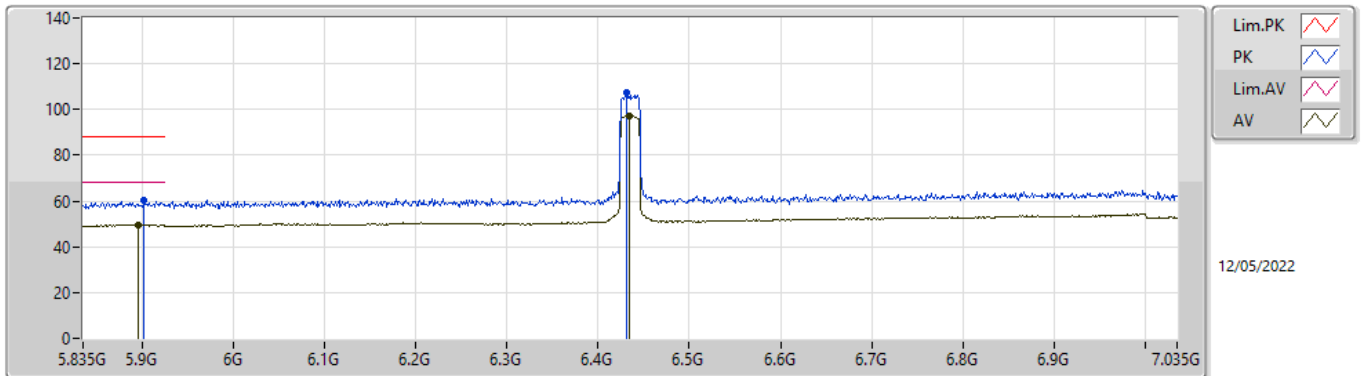

802.11ax HEW20_Nss1,(MCS0)_1TX(Port2)

6435MHz_TX

Type	Freq (Hz)	Level (dBuV/m)	Limit (dBuV/m)	Margin (dB)	Factor (dB)	Dist (m)	Condition	Azimuth (°)	Height (m)	Comment	Raw (dBuV)	AF (dB)	CL (dB)	PA (dB)
AV	5.8962G	49.71	68.20	-18.49	8.52	3	Horizontal	75	1.76	46	41.19	32.48	10.25	34.21
AV	6.4338G	97.22	Inf	-Inf	10.05	3	Horizontal	75	1.76	46	87.17	33.64	10.66	34.25
PK	5.9022G	60.39	88.20	-27.81	8.55	3	Horizontal	75	1.76	46	51.84	32.50	10.26	34.21
PK	6.4314G	107.55	Inf	-Inf	10.04	3	Horizontal	75	1.76	46	97.51	33.63	10.66	34.25