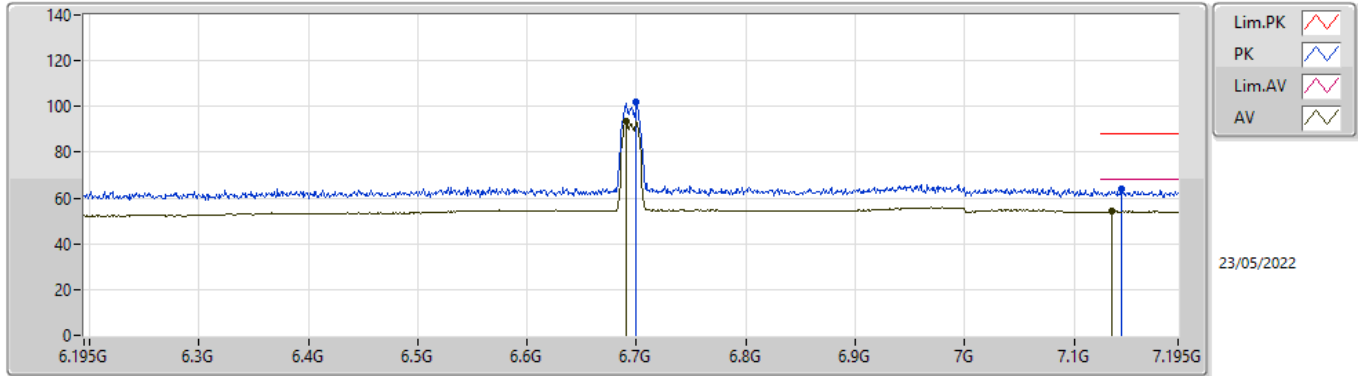

802.11a_Nss1,(6Mbps)_2TX

6695MHz_TX

Type	Freq (Hz)	Level (dBuV/m)	Limit (dBuV/m)	Margin (dB)	Factor (dB)	Dist (m)	Condition	Azimuth (°)	Height (m)	Comment	Raw (dBuV)	AF (dB)	CL (dB)	PA (dB)
AV	6.69G	93.64	Inf	-Inf	12.36	3	Vertical	311	2.81	26	81.28	35.86	10.86	34.36
AV	7.135G	54.22	68.20	-13.98	13.20	3	Vertical	311	2.81	26	41.02	36.48	11.24	34.52
PK	6.7G	101.71	Inf	-Inf	12.40	3	Vertical	311	2.81	26	89.31	35.90	10.87	34.37
PK	7.143G	63.89	88.20	-24.31	13.27	3	Vertical	311	2.81	26	50.62	36.54	11.25	34.52