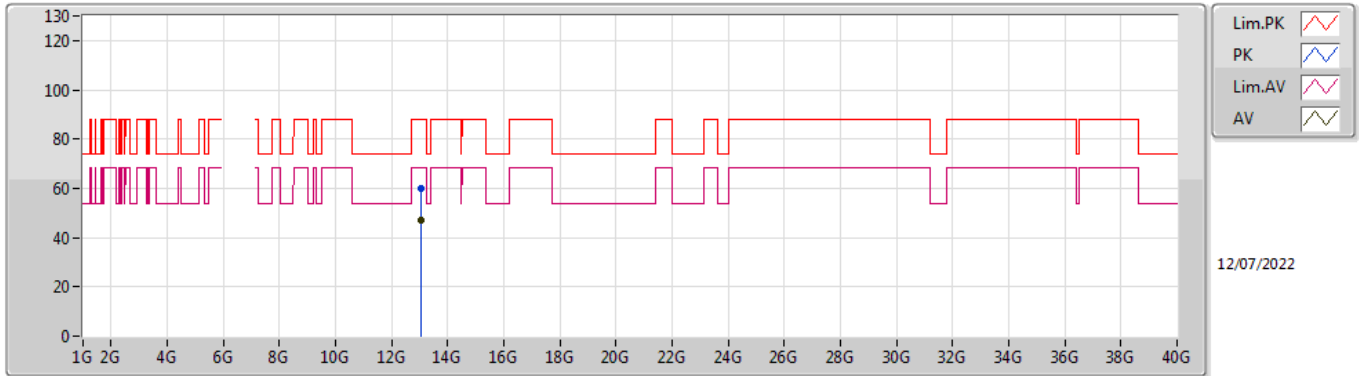

802.11ax HEW40_Nss2,(MCS0)_2TX

6525MHz Straddle 6.425-6.525GHz_TX

Type	Freq (Hz)	Level (dBuV/m)	Limit (dBuV/m)	Margin (dB)	Factor (dB)	Dist (m)	Condition	Azimuth (°)	Height (m)	Comment	Raw (dBuV)	AF (dB)	CL (dB)	PA (dB)
AV	13.04922G	46.88	68.20	-21.32	20.65	3	Vertical	237	2.25	-	26.23	39.75	13.96	33.06
PK	13.05098G	59.97	88.20	-28.23	20.65	3	Vertical	237	2.25	-	39.32	39.75	13.96	33.06