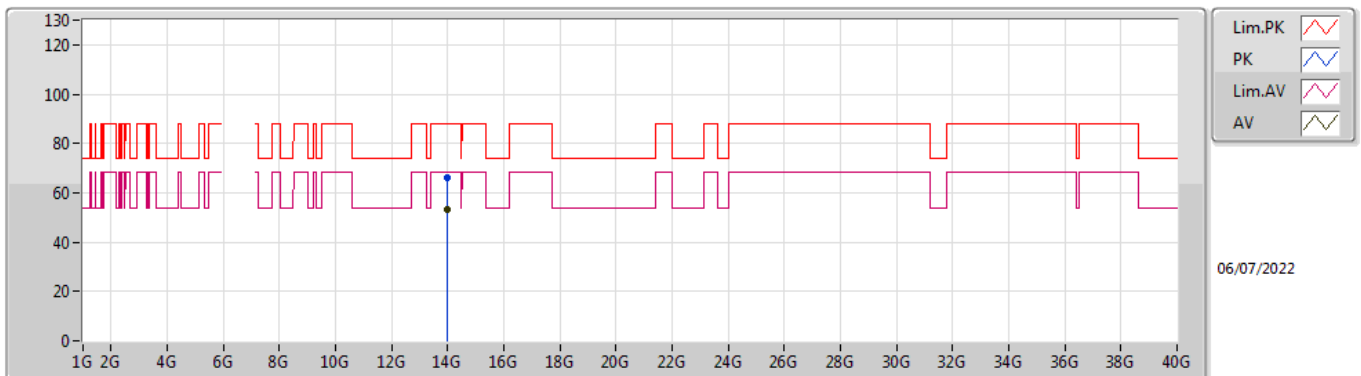

802.11ax HEW20_Nss2,(MCS0)_2TX

6995MHz_TX

Type	Freq (Hz)	Level (dBuV/m)	Limit (dBuV/m)	Margin (dB)	Factor (dB)	Dist (m)	Condition	Azimuth (°)	Height (m)	Comment	Raw (dBuV)	AF (dB)	CL (dB)	PA (dB)
AV	13.98084G	53.00	68.20	-15.20	21.78	3	Horizontal	0	2.92	-	31.22	39.78	14.53	32.53
PK	13.98274G	66.13	88.20	-22.07	21.78	3	Horizontal	0	2.92	-	44.35	39.78	14.53	32.53