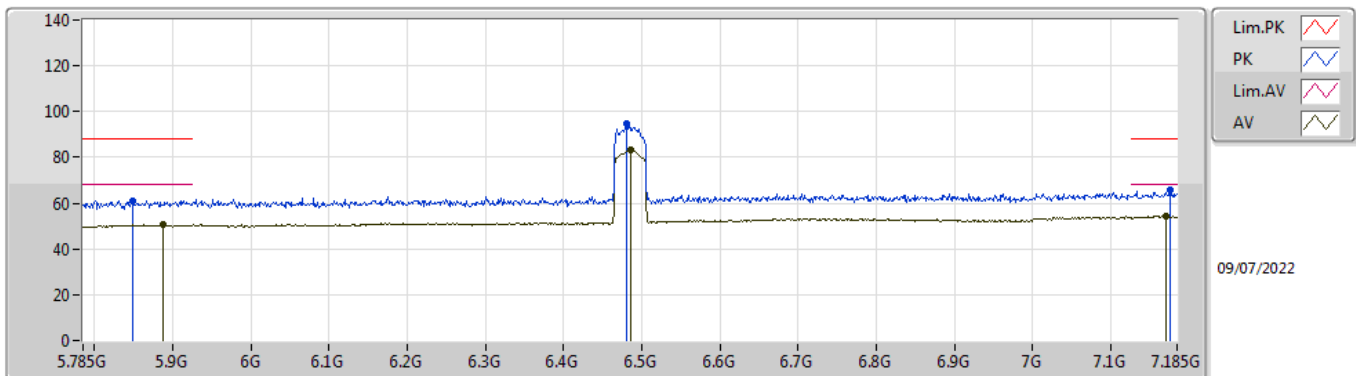

802.11ax HEW40_Nss2,(MCS0)_2TX

6485MHz_TX

Type	Freq (Hz)	Level (dBuV/m)	Limit (dBuV/m)	Margin (dB)	Factor (dB)	Dist (m)	Condition	Azimuth (°)	Height (m)	Comment	Raw (dBuV)	AF (dB)	CL (dB)	PA (dB)
AV	5.8872G	50.48	68.20	-17.72	10.14	3	Horizontal	66	1.84	-	40.34	34.10	10.25	34.21
AV	6.4864G	83.38	Inf	-Inf	11.56	3	Horizontal	66	1.84	-	71.82	35.12	10.70	34.26
AV	7.171G	54.26	68.20	-13.94	13.33	3	Horizontal	66	1.84	-	40.93	36.56	11.28	34.51
PK	5.8494G	61.22	88.20	-26.98	10.11	3	Horizontal	66	1.84	-	51.11	34.10	10.22	34.21
PK	6.4808G	95.01	Inf	-Inf	11.51	3	Horizontal	66	1.84	-	83.50	35.08	10.69	34.26
PK	7.1766G	65.81	88.20	-22.39	13.32	3	Horizontal	66	1.84	-	52.49	36.55	11.28	34.51