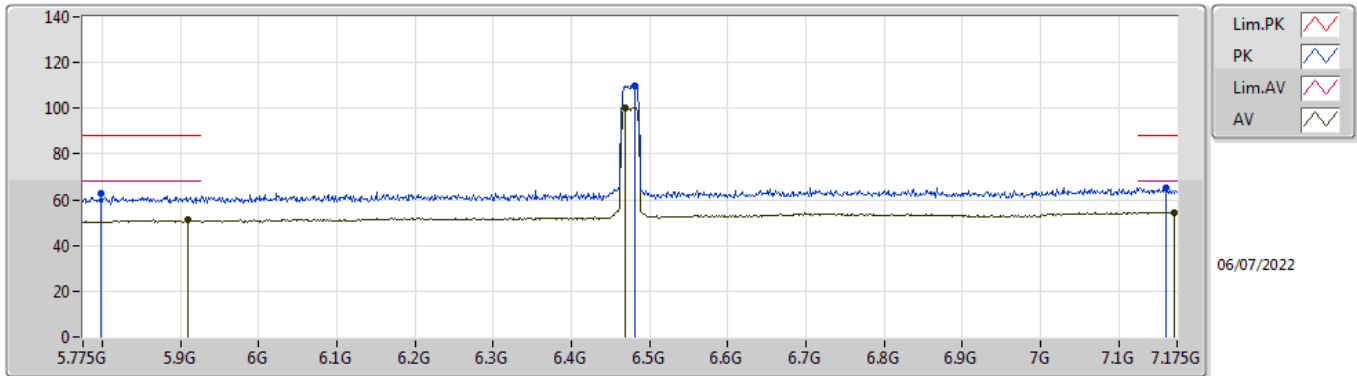

802.11ax HEW20_Nss2,(MCS0)_2TX

6475MHz_TX

Type	Freq (Hz)	Level (dBuV/m)	Limit (dBuV/m)	Margin (dB)	Factor (dB)	Dist (m)	Condition	Azimuth (°)	Height (m)	Comment	Raw (dBuV)	AF (dB)	CL (dB)	PA (dB)
AV	5.9094G	51.16	68.20	-17.04	10.19	3	Vertical	47	1.79	-	40.97	34.14	10.26	34.21
AV	6.468G	100.38	Inf	-Inf	11.43	3	Vertical	47	1.79	-	88.95	35.01	10.68	34.26
AV	7.1708G	54.60	68.20	-13.60	13.33	3	Vertical	47	1.79	-	41.27	36.56	11.28	34.51
PK	5.7988G	62.65	88.20	-25.55	9.77	3	Vertical	47	1.79	-	52.88	33.80	10.18	34.21
PK	6.482G	109.98	Inf	-Inf	11.52	3	Vertical	47	1.79	-	98.46	35.09	10.69	34.26
PK	7.161G	65.42	88.20	-22.78	13.34	3	Vertical	47	1.79	-	52.08	36.58	11.27	34.51