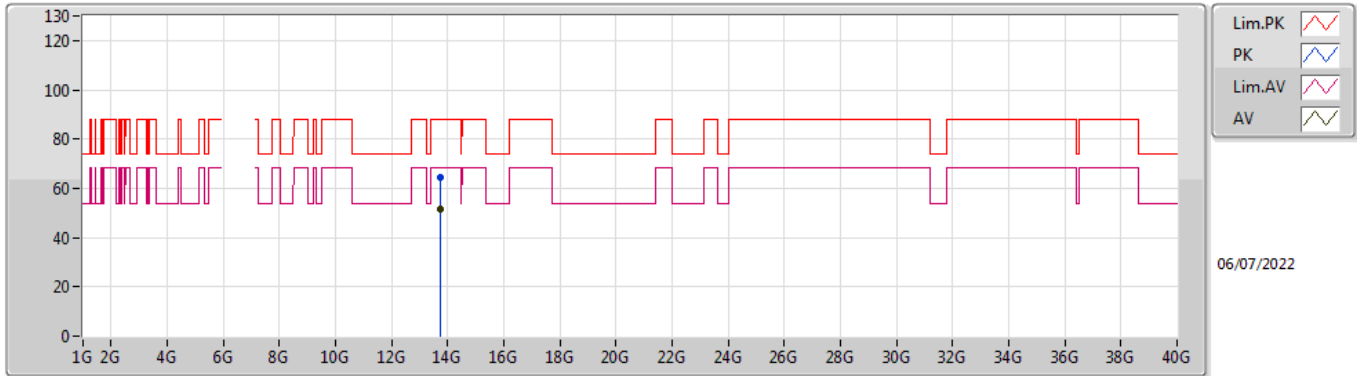

802.11a_Nss1,(6Mbps)_2TX
6875MHz Straddle 6.525-6.875GHz_TX

Type	Freq (Hz)	Level (dBuV/m)	Limit (dBuV/m)	Margin (dB)	Factor (dB)	Dist (m)	Condition	Azimuth (°)	Height (m)	Comment	Raw (dBuV)	AF (dB)	CL (dB)	PA (dB)
AV	13.75666G	51.47	68.20	-16.73	21.66	3	Vertical	316	2.13	-	29.81	39.70	14.39	32.43
PK	13.74884G	64.67	88.20	-23.53	21.66	3	Vertical	316	2.13	-	43.01	39.70	14.39	32.43