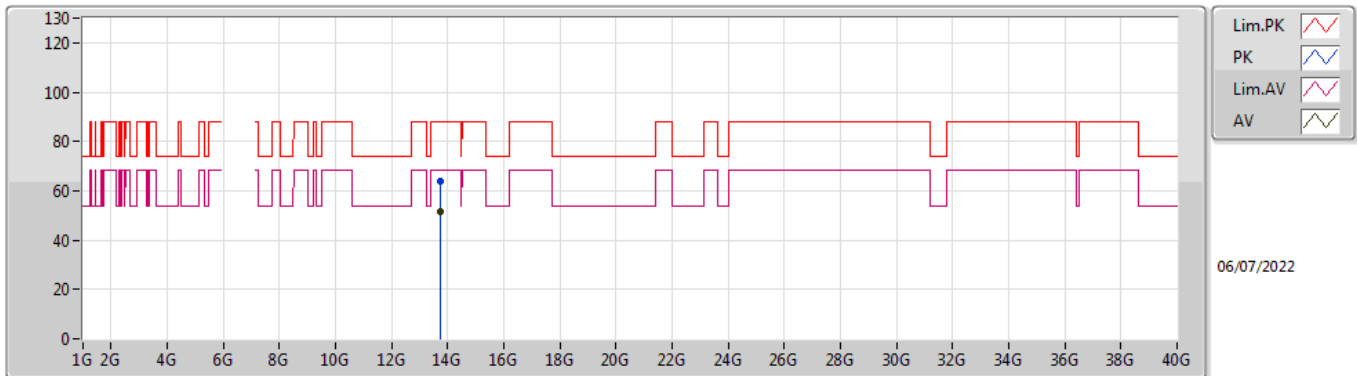

802.11a_Nss1,(6Mbps)_2TX
6875MHz Straddle 6.525-6.875GHz_TX

Type	Freq (Hz)	Level (dBuV/m)	Limit (dBuV/m)	Margin (dB)	Factor (dB)	Dist (m)	Condition	Azimuth (°)	Height (m)	Comment	Raw (dBuV)	AF (dB)	CL (dB)	PA (dB)
AV	13.74854G	51.71	68.20	-16.49	21.66	3	Horizontal	78	1.27	-	30.05	39.70	14.39	32.43
PK	13.75736G	64.09	88.20	-24.11	21.66	3	Horizontal	78	1.27	-	42.43	39.70	14.39	32.43