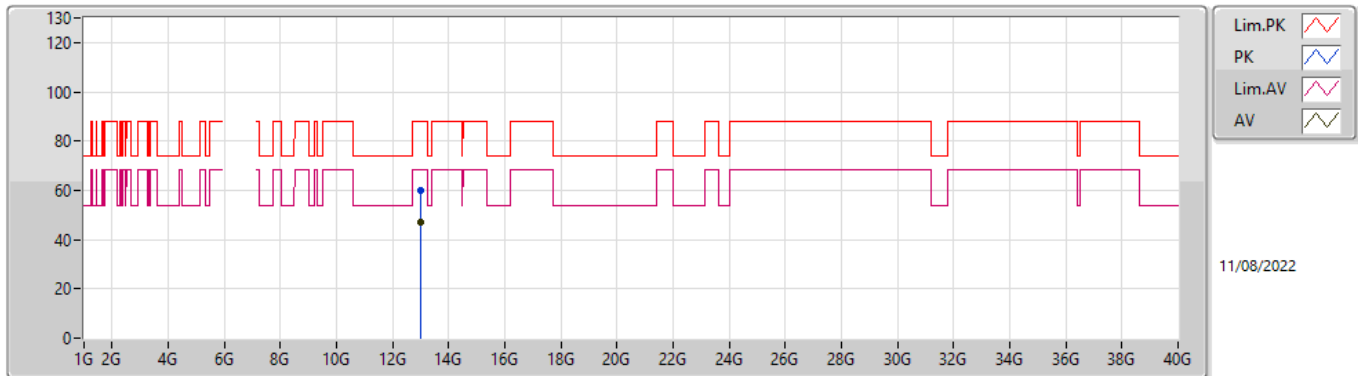

802.11a_Nss1,(6Mbps)_1TX

6515MHz_TX

Type	Freq (Hz)	Level (dBuV/m)	Limit (dBuV/m)	Margin (dB)	Factor (dB)	Dist (m)	Condition	Azimuth (°)	Height (m)	Comment	Raw (dBuV)	AF (dB)	CL (dB)	PA (dB)
AV	13.01893G	47.12	68.20	-21.08	20.61	3	Vertical	320	1.70	-	26.51	39.78	13.94	33.11
PK	13.02415G	59.71	88.20	-28.49	20.62	3	Vertical	320	1.70	-	39.09	39.78	13.94	33.10