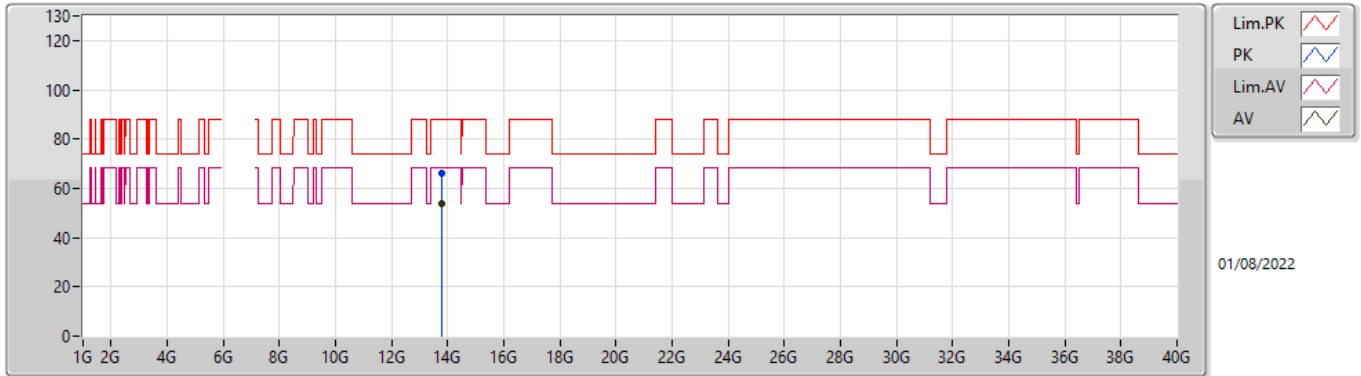

802.11ax HEW20_Nss2,(MCS0)_2TX
6895MHz_TX

Type	Freq (Hz)	Level (dBuV/m)	Limit (dBuV/m)	Margin (dB)	Factor (dB)	Dist (m)	Condition	Azimuth (°)	Height (m)	Comment	Raw (dBuV)	AF (dB)	CL (dB)	PA (dB)
AV	13.78914G	53.65	68.20	-14.55	21.66	3	Vertical	0	2.86	-	31.99	39.70	14.41	32.45
PK	13.7869G	66.06	88.20	-22.14	21.66	3	Vertical	0	2.86	-	44.40	39.70	14.41	32.45