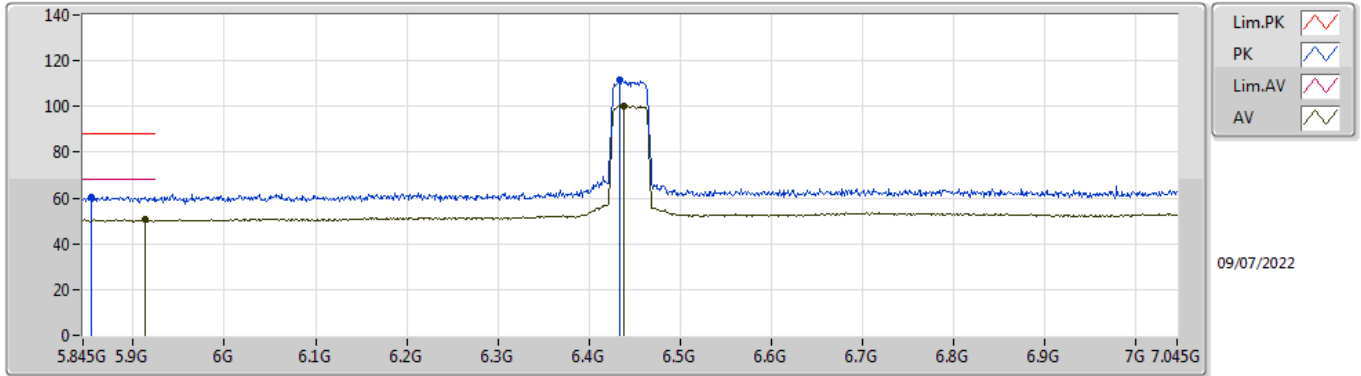

802.11ax HEW40_Nss2,(MCS0)_2TX

6445MHz_TX

Type	Freq (Hz)	Level (dBuV/m)	Limit (dBuV/m)	Margin (dB)	Factor (dB)	Dist (m)	Condition	Azimuth (°)	Height (m)	Comment	Raw (dBuV)	AF (dB)	CL (dB)	PA (dB)
AV	5.9134G	50.46	68.20	-17.74	10.21	3	Vertical	50	1.85	-	40.25	34.15	10.27	34.21
AV	6.4378G	100.32	Inf	-Inf	11.25	3	Vertical	50	1.85	-	89.07	34.85	10.66	34.26
PK	5.8546G	60.54	88.20	-27.66	10.11	3	Vertical	50	1.85	-	50.43	34.10	10.22	34.21
PK	6.433G	111.52	Inf	-Inf	11.24	3	Vertical	50	1.85	-	100.28	34.83	10.66	34.25