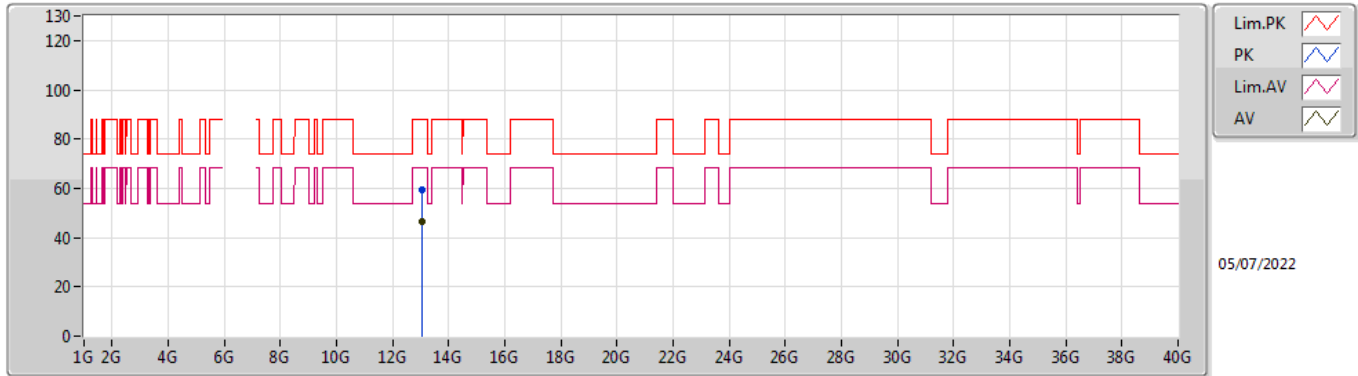

802.11ax HEW40_Nss1,(MCS0)_1TX(Port2)
6525MHz Straddle 6.425-6.525GHz_TX

Type	Freq (Hz)	Level (dBuV/m)	Limit (dBuV/m)	Margin (dB)	Factor (dB)	Dist (m)	Condition	Azimuth (°)	Height (m)	Comment	Raw (dBuV)	AF (dB)	CL (dB)	PA (dB)
AV	13.06014G	46.78	68.20	-21.42	20.66	3	Vertical	335	1.39	-	26.12	39.74	13.96	33.04
PK	13.04463G	59.53	88.20	-28.67	20.64	3	Vertical	335	1.39	-	38.89	39.76	13.95	33.07