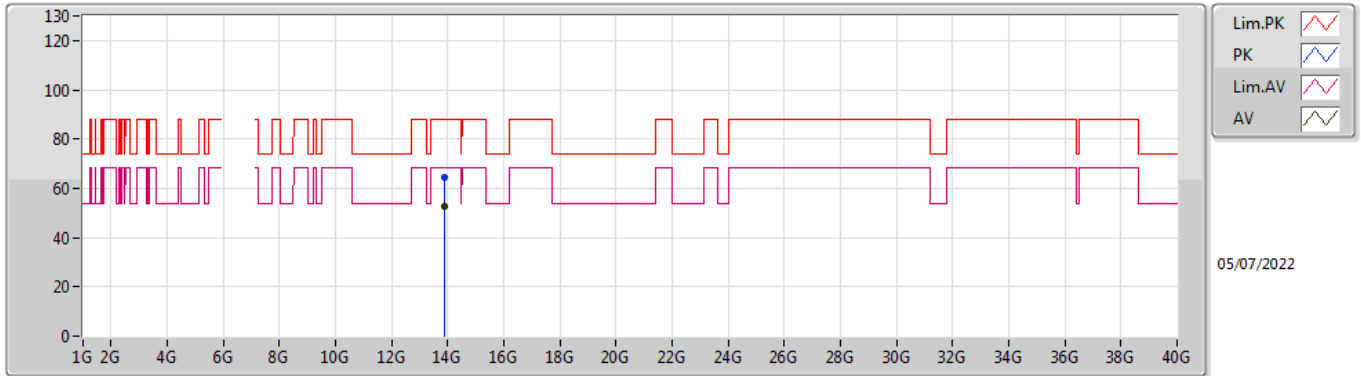

802.11ax HEW80_Nss1,(MCS0)_1TX(Port2)
6945MHz_TX

Type	Freq (Hz)	Level (dBuV/m)	Limit (dBuV/m)	Margin (dB)	Factor (dB)	Dist (m)	Condition	Azimuth (°)	Height (m)	Comment	Raw (dBuV)	AF (dB)	CL (dB)	PA (dB)
AV	13.88604G	52.81	68.20	-15.39	21.68	3	Vertical	50	1.38	-	31.13	39.70	14.47	32.49
PK	13.88319G	64.39	88.20	-23.81	21.68	3	Vertical	50	1.38	-	42.71	39.70	14.47	32.49