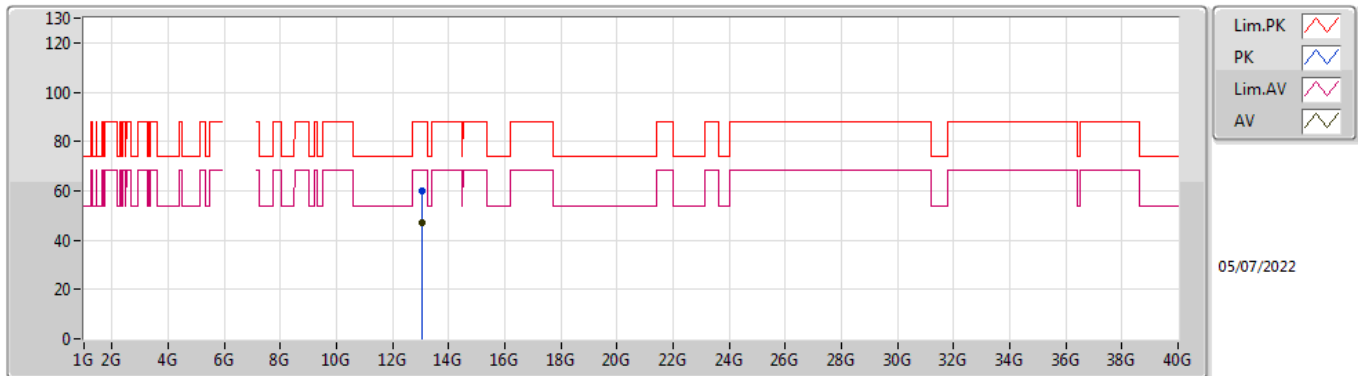

802.11ax HEW40_Nss1,(MCS0)_1TX(Port2)
6525MHz Straddle 6.425-6.525GHz_TX

Type	Freq (Hz)	Level (dBuV/m)	Limit (dBuV/m)	Margin (dB)	Factor (dB)	Dist (m)	Condition	Azimuth (°)	Height (m)	Comment	Raw (dBuV)	AF (dB)	CL (dB)	PA (dB)
AV	13.05558G	46.92	68.20	-21.28	20.65	3	Horizontal	293	1.79	-	26.27	39.74	13.96	33.05
PK	13.04622G	59.80	88.20	-28.40	20.64	3	Horizontal	293	1.79	-	39.16	39.75	13.95	33.06