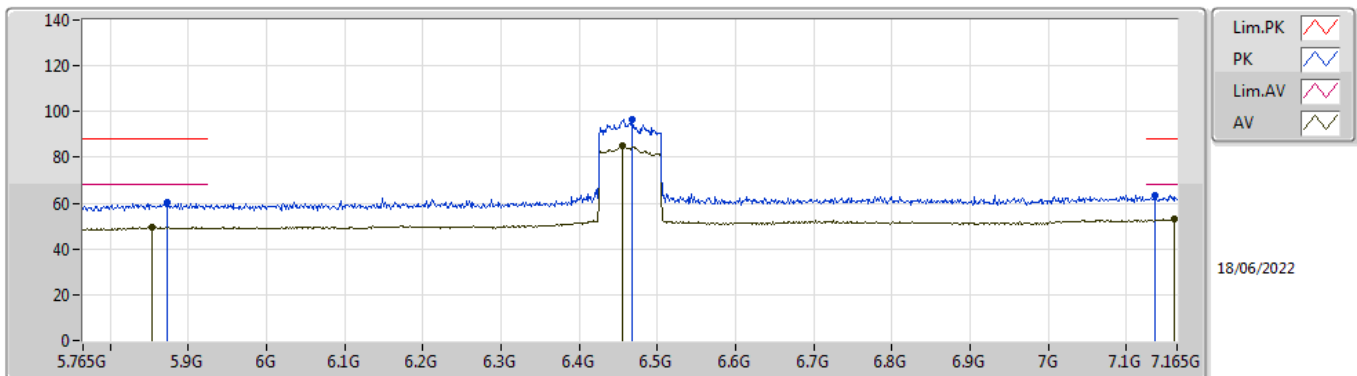

802.11ax HEW80_Nss1,(MCS0)_1TX(Port2)

6465MHz_TX

Type	Freq (Hz)	Level (dBuV/m)	Limit (dBuV/m)	Margin (dB)	Factor (dB)	Dist (m)	Condition	Azimuth (°)	Height (m)	Comment	Raw (dBuV)	AF (dB)	CL (dB)	PA (dB)
AV	5.8532G	49.52	68.20	-18.68	10.11	3	Horizontal	197	2.54	70	39.41	34.10	10.22	34.21
AV	6.4552G	85.16	Inf	-Inf	11.35	3	Horizontal	197	2.54	70	73.81	34.93	10.68	34.26
AV	7.1622G	52.99	68.20	-15.21	13.34	3	Horizontal	197	2.54	70	39.65	36.58	11.27	34.51
PK	5.8728G	60.21	88.20	-27.99	10.12	3	Horizontal	197	2.54	70	50.09	34.10	10.23	34.21
PK	6.4678G	96.61	Inf	-Inf	11.43	3	Horizontal	197	2.54	70	85.18	35.01	10.68	34.26
PK	7.137G	63.55	88.20	-24.65	13.23	3	Horizontal	197	2.54	70	50.32	36.50	11.25	34.52