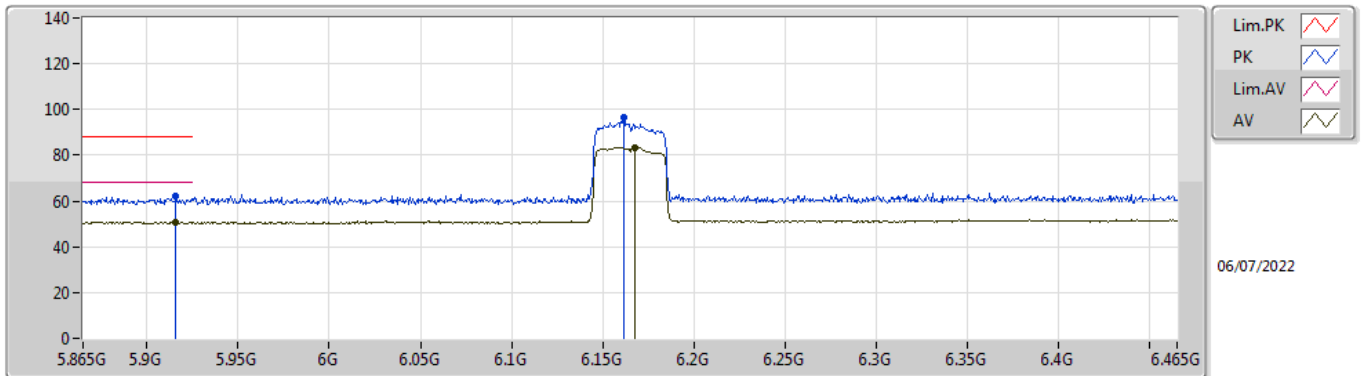

802.11ax HEW40_Nss2,(MCS0)_2TX

6165MHz_TX

Type	Freq (Hz)	Level (dBuV/m)	Limit (dBuV/m)	Margin (dB)	Factor (dB)	Dist (m)	Condition	Azimuth (°)	Height (m)	Comment	Raw (dBuV)	AF (dB)	CL (dB)	PA (dB)
AV	5.9154G	50.87	68.20	-17.33	10.22	3	Horizontal	4	1.95	-	40.65	34.16	10.27	34.21
AV	6.1674G	83.40	Inf	-Inf	10.37	3	Horizontal	4	1.95	-	73.03	34.10	10.50	34.23
PK	5.916G	61.95	88.20	-26.25	10.22	3	Horizontal	4	1.95	-	51.73	34.16	10.27	34.21
PK	6.1614G	96.36	Inf	-Inf	10.36	3	Horizontal	4	1.95	-	86.00	34.10	10.49	34.23