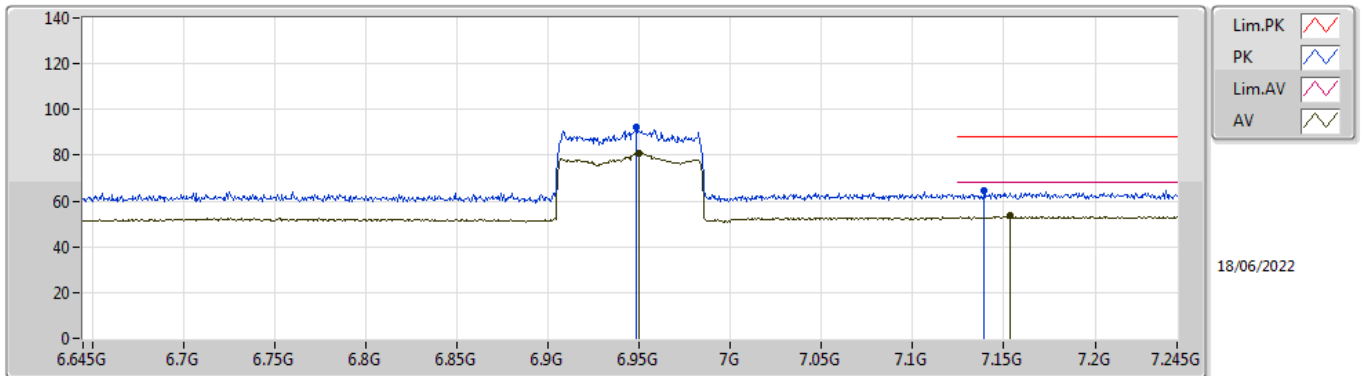

802.11ax HEW80_Nss1,(MCS0)_1TX(Port2)

6945MHz_TX

Type	Freq (Hz)	Level (dBuV/m)	Limit (dBuV/m)	Margin (dB)	Factor (dB)	Dist (m)	Condition	Azimuth (°)	Height (m)	Comment	Raw (dBuV)	AF (dB)	CL (dB)	PA (dB)
AV	6.9498G	80.70	Inf	-Inf	12.29	3	Horizontal	287	2.00	71	68.41	35.70	11.09	34.50
AV	7.1538G	53.41	68.20	-14.79	13.34	3	Horizontal	287	2.00	71	40.07	36.59	11.26	34.51
PK	6.9486G	92.19	Inf	-Inf	12.29	3	Horizontal	287	2.00	71	79.90	35.70	11.09	34.50
PK	7.1394G	64.84	88.20	-23.36	13.25	3	Horizontal	287	2.00	71	51.59	36.52	11.25	34.52