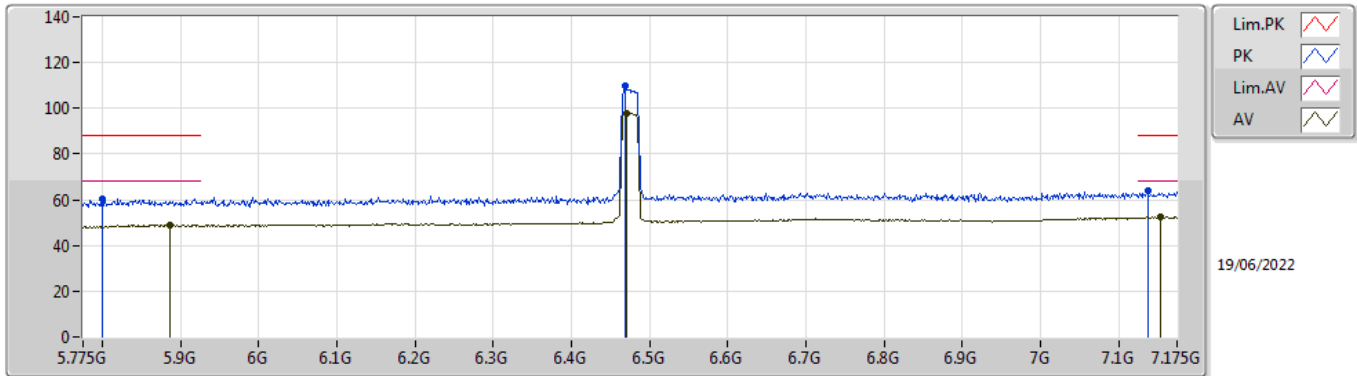

802.11ax HEW20_Nss1,(MCS0)_1TX(Port2)

6475MHz_TX

Type	Freq (Hz)	Level (dBuV/m)	Limit (dBuV/m)	Margin (dB)	Factor (dB)	Dist (m)	Condition	Azimuth (°)	Height (m)	Comment	Raw (dBuV)	AF (dB)	CL (dB)	PA (dB)
AV	5.887G	48.89	68.20	-19.31	10.14	3	Vertical	35	1.50	45	38.75	34.10	10.25	34.21
AV	6.4708G	98.01	Inf	-Inf	11.45	3	Vertical	35	1.50	45	86.56	35.02	10.69	34.26
AV	7.154G	52.34	68.20	-15.86	13.34	3	Vertical	35	1.50	45	39.00	36.59	11.26	34.51
PK	5.8002G	60.64	88.20	-27.56	9.77	3	Vertical	35	1.50	45	50.87	33.80	10.18	34.21
PK	6.468G	110.07	Inf	-Inf	11.43	3	Vertical	35	1.50	45	98.64	35.01	10.68	34.26
PK	7.1372G	63.72	88.20	-24.48	13.23	3	Vertical	35	1.50	45	50.49	36.50	11.25	34.52