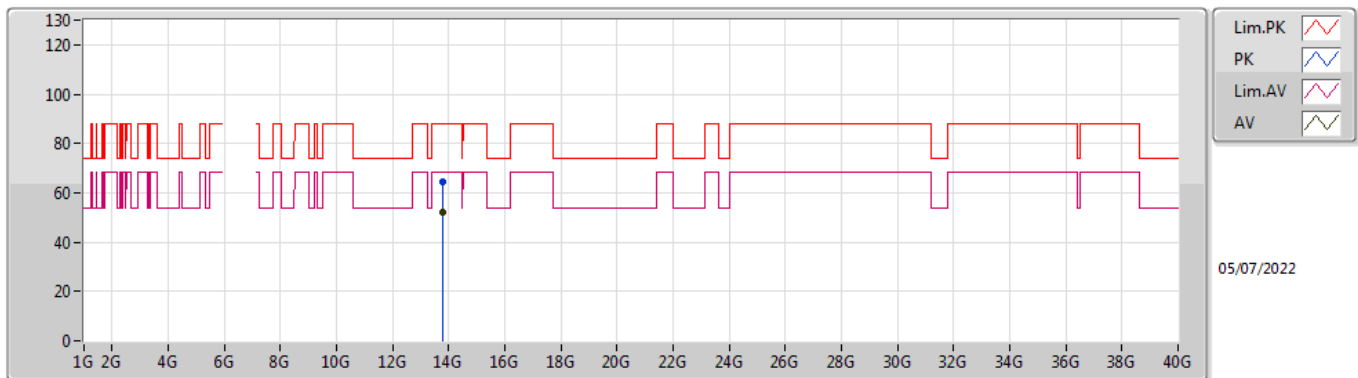

802.11ax HEW40_Nss1,(MCS0)_1TX(Port2)

6885MHz Straddle 6.525-6.875GHz_TX

Type	Freq (Hz)	Level (dBuV/m)	Limit (dBuV/m)	Margin (dB)	Factor (dB)	Dist (m)	Condition	Azimuth (°)	Height (m)	Comment	Raw (dBuV)	AF (dB)	CL (dB)	PA (dB)
AV	13.78371G	52.23	68.20	-15.97	21.67	3	Horizontal	330	1.85	-	30.56	39.70	14.41	32.44
PK	13.78434G	64.59	88.20	-23.61	21.66	3	Horizontal	330	1.85	-	42.93	39.70	14.41	32.45