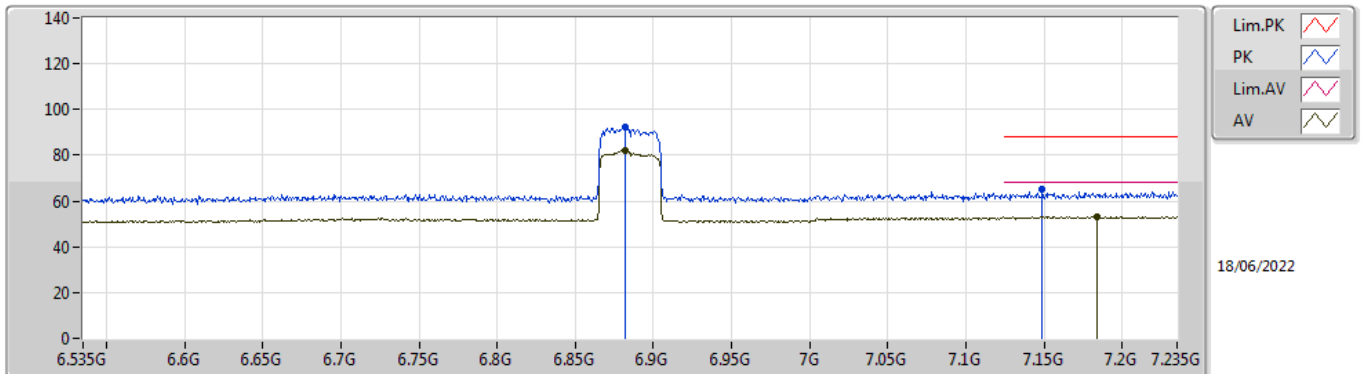

802.11ax HEW40_Nss1,(MCS0)_1TX(Port2)

6885MHz Straddle 6.525-6.875GHz_TX

Type	Freq (Hz)	Level (dBuV/m)	Limit (dBuV/m)	Margin (dB)	Factor (dB)	Dist (m)	Condition	Azimuth (°)	Height (m)	Comment	Raw (dBuV)	AF (dB)	CL (dB)	PA (dB)
AV	6.8815G	82.21	Inf	-Inf	12.26	3	Horizontal	59	1.50	59	69.95	35.70	11.03	34.47
AV	7.1839G	53.30	68.20	-14.90	13.31	3	Horizontal	59	1.50	59	39.99	36.53	11.29	34.51
PK	6.8822G	92.50	Inf	-Inf	12.26	3	Horizontal	59	1.50	59	80.24	35.70	11.03	34.47
PK	7.1489G	65.13	88.20	-23.07	13.33	3	Horizontal	59	1.50	59	51.80	36.59	11.26	34.52