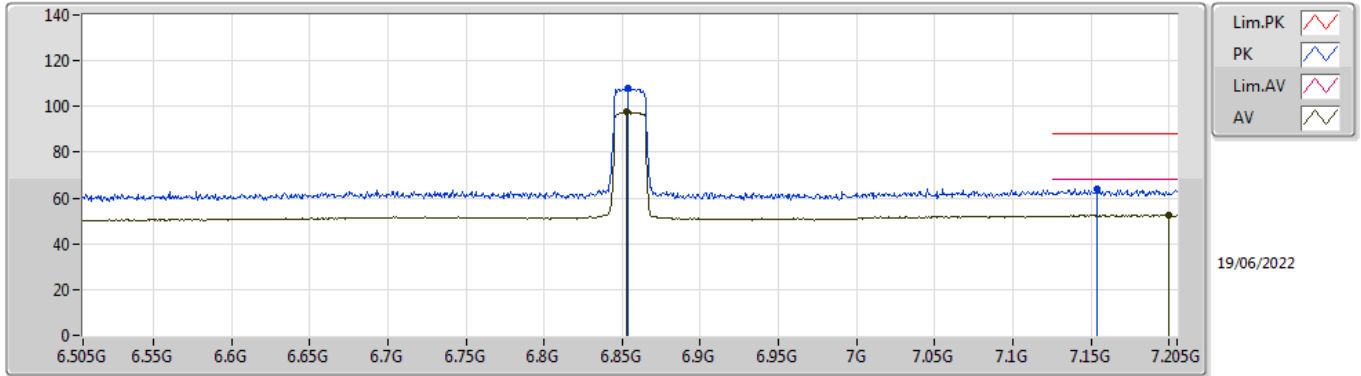

802.11ax HEW20_Nss1,(MCS0)_1TX(Port2)

6855MHz_TX

Type	Freq (Hz)	Level (dBuV/m)	Limit (dBuV/m)	Margin (dB)	Factor (dB)	Dist (m)	Condition	Azimuth (°)	Height (m)	Comment	Raw (dBuV)	AF (dB)	CL (dB)	PA (dB)
AV	6.8529G	97.65	Inf	-Inf	12.25	3	Vertical	56	1.85	44	85.40	35.70	11.00	34.45
AV	7.2001G	52.59	68.20	-15.61	13.29	3	Vertical	56	1.85	44	39.30	36.50	11.30	34.51
PK	6.8536G	107.82	Inf	-Inf	12.26	3	Vertical	56	1.85	44	95.56	35.70	11.01	34.45
PK	7.1539G	63.90	88.20	-24.30	13.34	3	Vertical	56	1.85	44	50.56	36.59	11.26	34.51