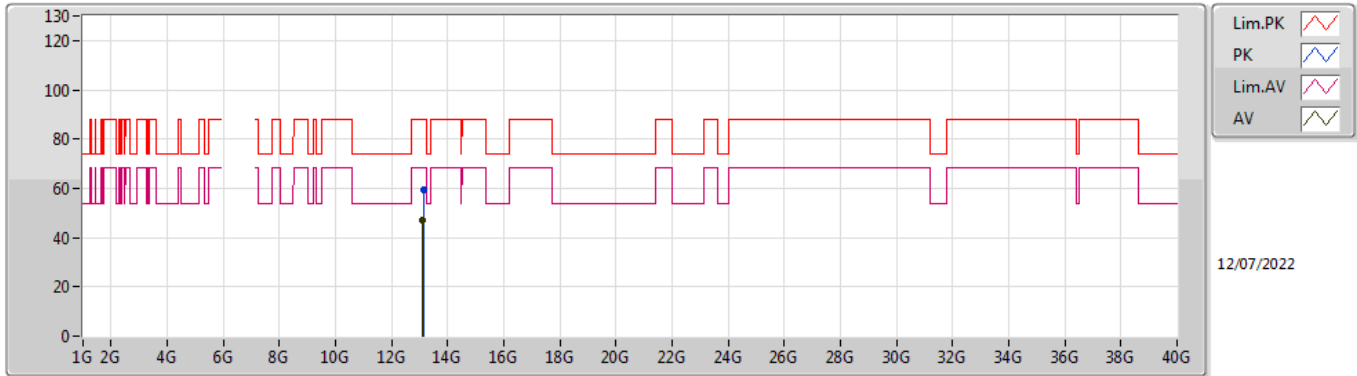

802.11ax HEW40_Nss2,(MCS0)_2TX

6565MHz_TX

Type	Freq (Hz)	Level (dBuV/m)	Limit (dBuV/m)	Margin (dB)	Factor (dB)	Dist (m)	Condition	Azimuth (°)	Height (m)	Comment	Raw (dBuV)	AF (dB)	CL (dB)	PA (dB)
AV	13.12262G	46.96	68.20	-21.24	20.76	3	Vertical	160	2.19	-	26.20	39.70	14.00	32.94
PK	13.13618G	59.45	88.20	-28.75	20.79	3	Vertical	160	2.19	-	38.66	39.70	14.01	32.92