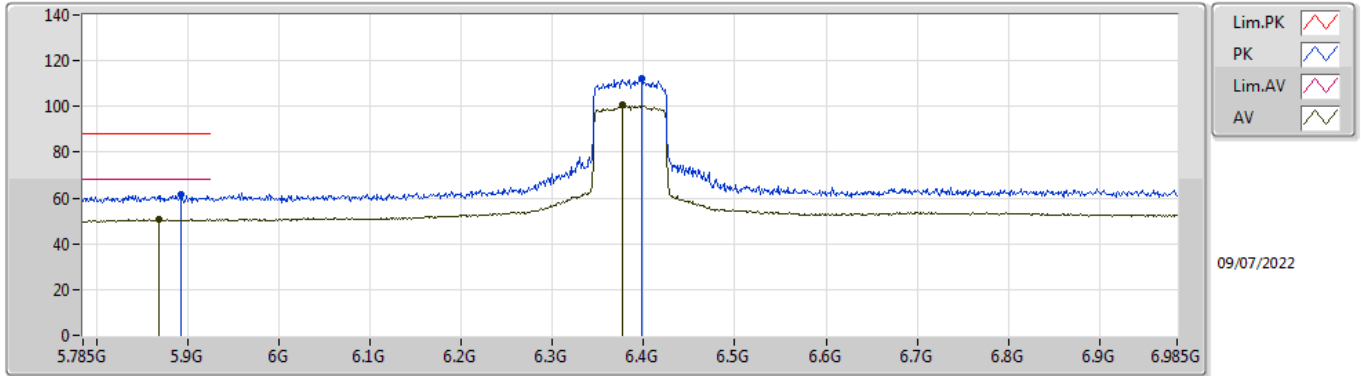

802.11ax HEW80_Nss2,(MCS0)_2TX

6385MHz_TX

Type	Freq (Hz)	Level (dBuV/m)	Limit (dBuV/m)	Margin (dB)	Factor (dB)	Dist (m)	Condition	Azimuth (°)	Height (m)	Comment	Raw (dBuV)	AF (dB)	CL (dB)	PA (dB)
AV	5.8678G	50.66	68.20	-17.54	10.12	3	Vertical	54	1.79	-	40.54	34.10	10.23	34.21
AV	6.3766G	100.51	Inf	-Inf	10.99	3	Vertical	54	1.79	-	89.52	34.61	10.63	34.25
PK	5.8918G	61.41	88.20	-26.79	10.14	3	Vertical	54	1.79	-	51.27	34.10	10.25	34.21
PK	6.3982G	111.96	Inf	-Inf	11.08	3	Vertical	54	1.79	-	100.88	34.69	10.64	34.25