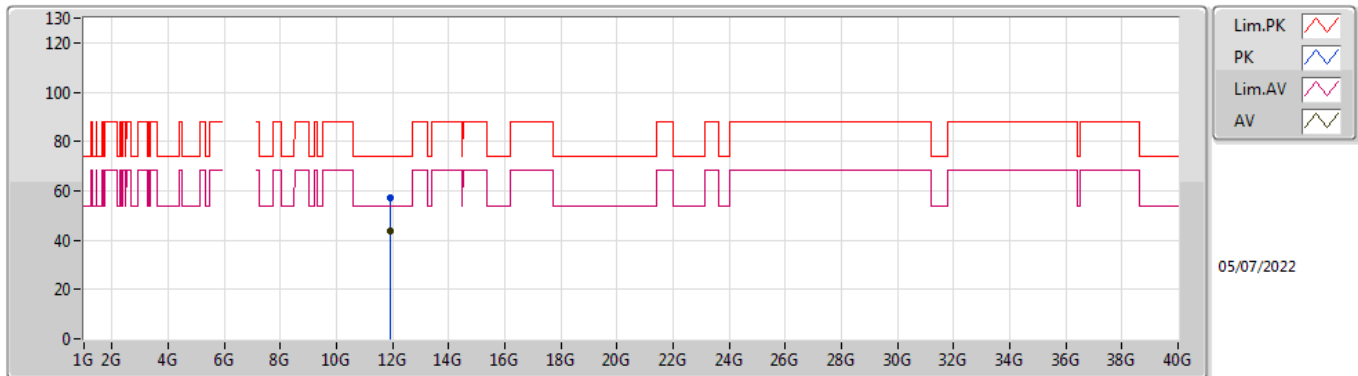

802.11a_Nss1,(6Mbps)_2TX
5955MHz_TX

Type	Freq (Hz)	Level (dBuV/m)	Limit (dBuV/m)	Margin (dB)	Factor (dB)	Dist (m)	Condition	Azimuth (°)	Height (m)	Comment	Raw (dBuV)	AF (dB)	CL (dB)	PA (dB)
AV	11.91632G	43.78	54.00	-10.22	17.63	3	Horizontal	312	2.76	-	26.15	38.63	13.28	34.28
PK	11.91354G	57.02	74.00	-16.98	17.63	3	Horizontal	312	2.76	-	39.39	38.63	13.28	34.28