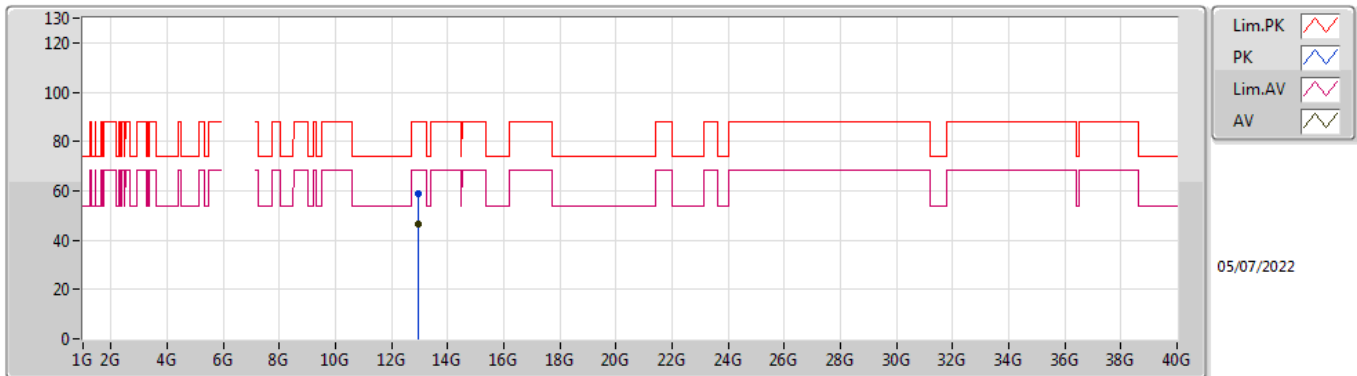

802.11ax HEW40_Nss1,(MCS0)_1TX(Port2)
6485MHz_TX

Type	Freq (Hz)	Level (dBuV/m)	Limit (dBuV/m)	Margin (dB)	Factor (dB)	Dist (m)	Condition	Azimuth (°)	Height (m)	Comment	Raw (dBuV)	AF (dB)	CL (dB)	PA (dB)
AV	12.9676G	46.72	68.20	-21.48	20.45	3	Horizontal	176	1.50	-	26.27	39.74	13.91	33.20
PK	12.97015G	58.77	88.20	-29.43	20.45	3	Horizontal	176	1.50	-	38.32	39.74	13.91	33.20