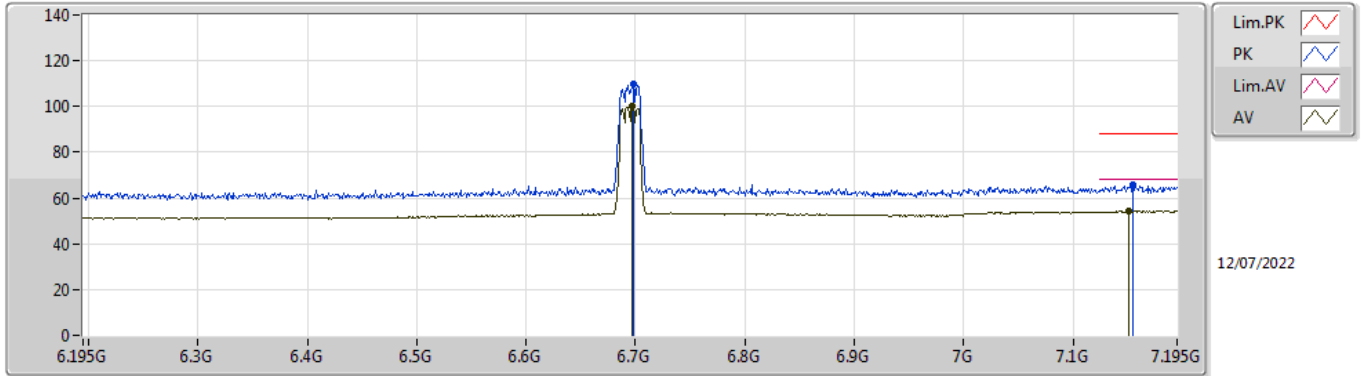

802.11a_Nss1,(6Mbps)_2TX

6695MHz_TX

Type	Freq (Hz)	Level (dBuV/m)	Limit (dBuV/m)	Margin (dB)	Factor (dB)	Dist (m)	Condition	Azimuth (°)	Height (m)	Comment	Raw (dBuV)	AF (dB)	CL (dB)	PA (dB)
AV	6.697G	99.91	Inf	-Inf	12.38	3	Vertical	233	1.92	-	87.53	35.89	10.86	34.37
AV	7.151G	54.34	68.20	-13.86	13.35	3	Vertical	233	1.92	-	40.99	36.60	11.26	34.51
PK	6.698G	109.76	Inf	-Inf	12.38	3	Vertical	233	1.92	-	97.38	35.89	10.86	34.37
PK	7.155G	65.88	88.20	-22.32	13.34	3	Vertical	233	1.92	-	52.54	36.59	11.26	34.51