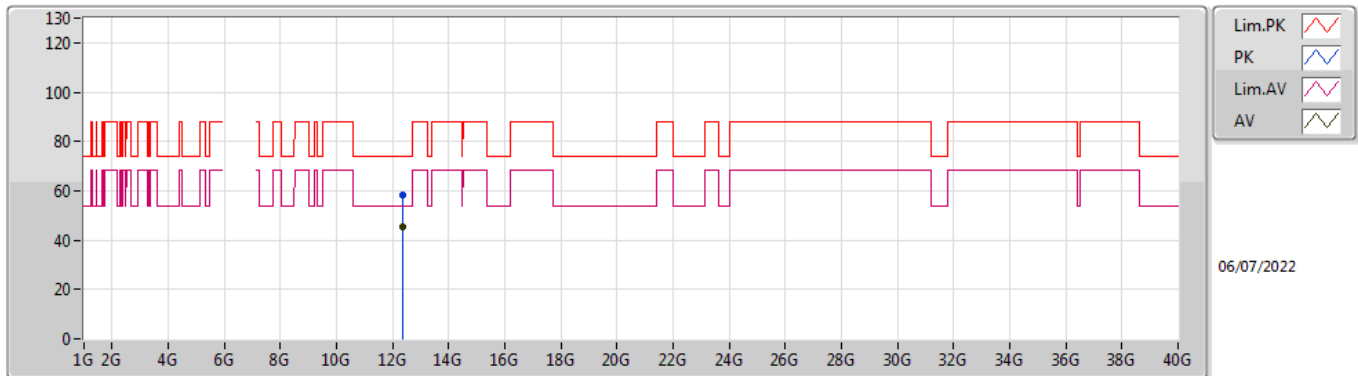

802.11ax HEW20_Nss2,(MCS0)_2TX
6175MHz_TX

Type	Freq (Hz)	Level (dBuV/m)	Limit (dBuV/m)	Margin (dB)	Factor (dB)	Dist (m)	Condition	Azimuth (°)	Height (m)	Comment	Raw (dBuV)	AF (dB)	CL (dB)	PA (dB)
AV	12.35848G	45.43	54.00	-8.57	18.24	3	Horizontal	360	1.88	-	27.19	38.86	13.53	34.15
PK	12.35244G	58.41	74.00	-15.59	18.23	3	Horizontal	360	1.88	-	40.18	38.85	13.53	34.15