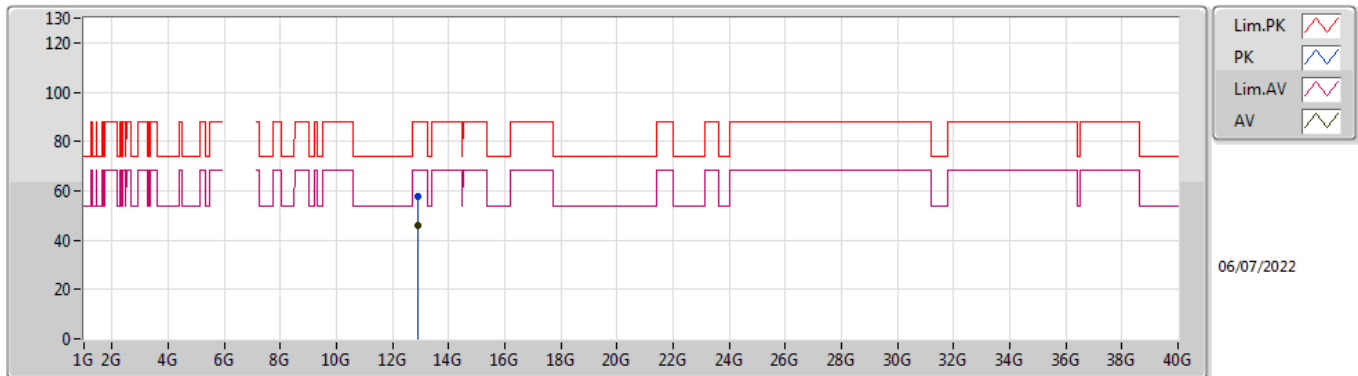

802.11ax HEW40_Nss2,(MCS0)_2TX
6445MHz_TX

Type	Freq (Hz)	Level (dBuV/m)	Limit (dBuV/m)	Margin (dB)	Factor (dB)	Dist (m)	Condition	Azimuth (°)	Height (m)	Comment	Raw (dBuV)	AF (dB)	CL (dB)	PA (dB)
AV	12.89686G	46.19	68.20	-22.01	20.13	3	Horizontal	211	2.13	-	26.06	39.60	13.86	33.33
PK	12.8881G	57.72	88.20	-30.48	20.11	3	Horizontal	211	2.13	-	37.61	39.60	13.86	33.35