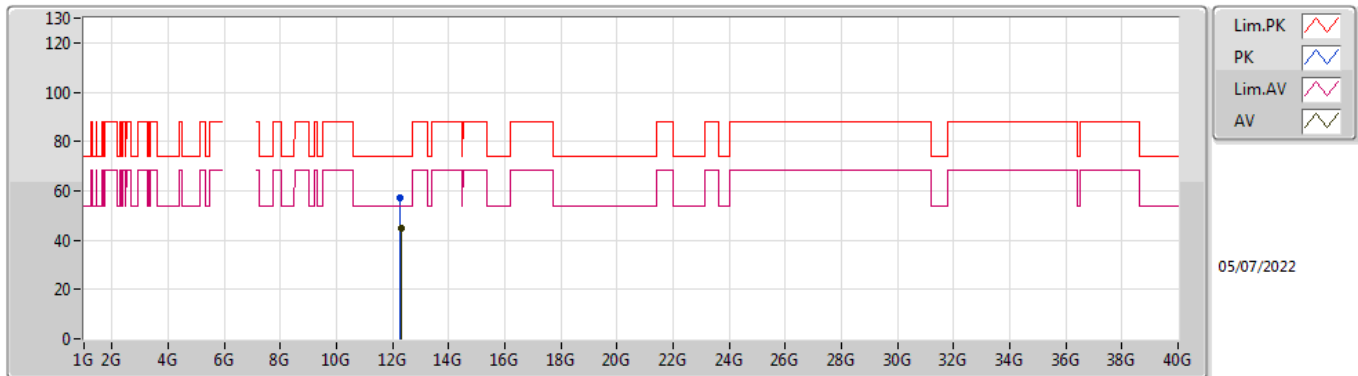

802.11ax HEW80_Nss1,(MCS0)_1TX(Port2)
6145MHz_TX

Type	Freq (Hz)	Level (dBuV/m)	Limit (dBuV/m)	Margin (dB)	Factor (dB)	Dist (m)	Condition	Azimuth (°)	Height (m)	Comment	Raw (dBuV)	AF (dB)	CL (dB)	PA (dB)
AV	12.29837G	44.93	54.00	-9.07	18.11	3	Horizontal	29	1.70	-	26.82	38.80	13.49	34.18
PK	12.28082G	57.34	74.00	-16.66	18.13	3	Horizontal	29	1.70	-	39.21	38.84	13.48	34.19