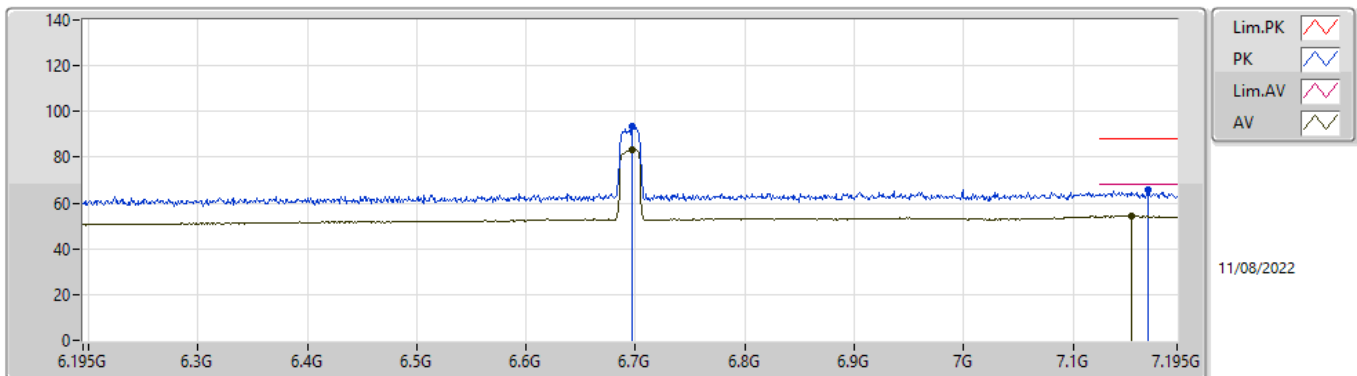

802.11a_Nss1,(6Mbps)_1TX

6695MHz_TX

Type	Freq (Hz)	Level (dBuV/m)	Limit (dBuV/m)	Margin (dB)	Factor (dB)	Dist (m)	Condition	Azimuth (°)	Height (m)	Comment	Raw (dBuV)	AF (dB)	CL (dB)	PA (dB)
AV	6.697G	83.33	Inf	-Inf	12.38	3	Horizontal	252	1.21	-	70.95	35.89	10.86	34.37
AV	7.153G	54.33	68.20	-13.87	13.34	3	Horizontal	252	1.21	-	40.99	36.59	11.26	34.51
PK	6.697G	93.52	Inf	-Inf	12.38	3	Horizontal	252	1.21	-	81.14	35.89	10.86	34.37
PK	7.168G	65.69	88.20	-22.51	13.32	3	Horizontal	252	1.21	-	52.37	36.56	11.27	34.51