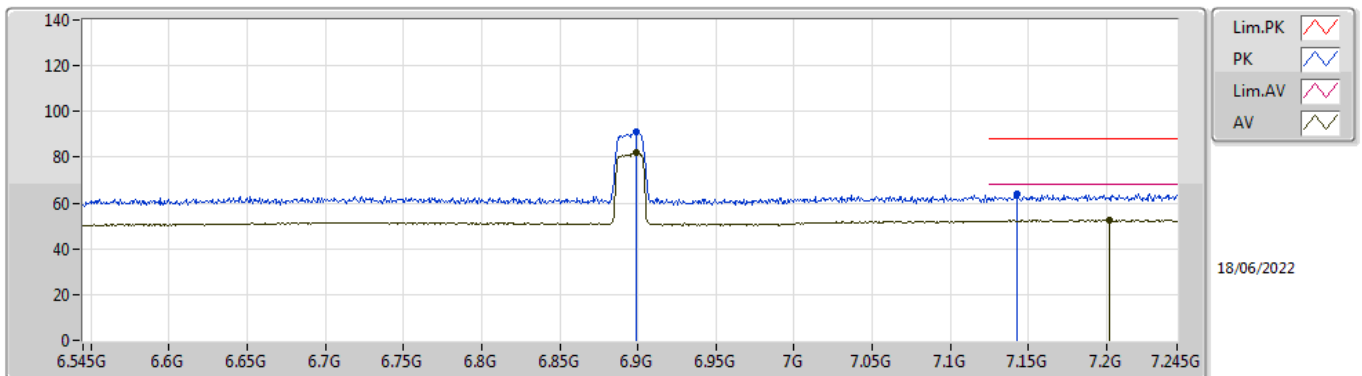

802.11a_Nss1,(6Mbps)_1TX(Port2)

6895MHz_TX

Type	Freq (Hz)	Level (dBuV/m)	Limit (dBuV/m)	Margin (dB)	Factor (dB)	Dist (m)	Condition	Azimuth (°)	Height (m)	Comment	Raw (dBuV)	AF (dB)	CL (dB)	PA (dB)
AV	6.8992G	82.10	Inf	-Inf	12.26	3	Horizontal	32	1.07	43	69.84	35.70	11.04	34.48
AV	7.2016G	52.60	68.20	-15.60	13.30	3	Horizontal	32	1.07	43	39.30	36.51	11.30	34.51
PK	6.8992G	90.96	Inf	-Inf	12.26	3	Horizontal	32	1.07	43	78.70	35.70	11.04	34.48
PK	7.1428G	64.11	88.20	-24.09	13.27	3	Horizontal	32	1.07	43	50.84	36.54	11.25	34.52