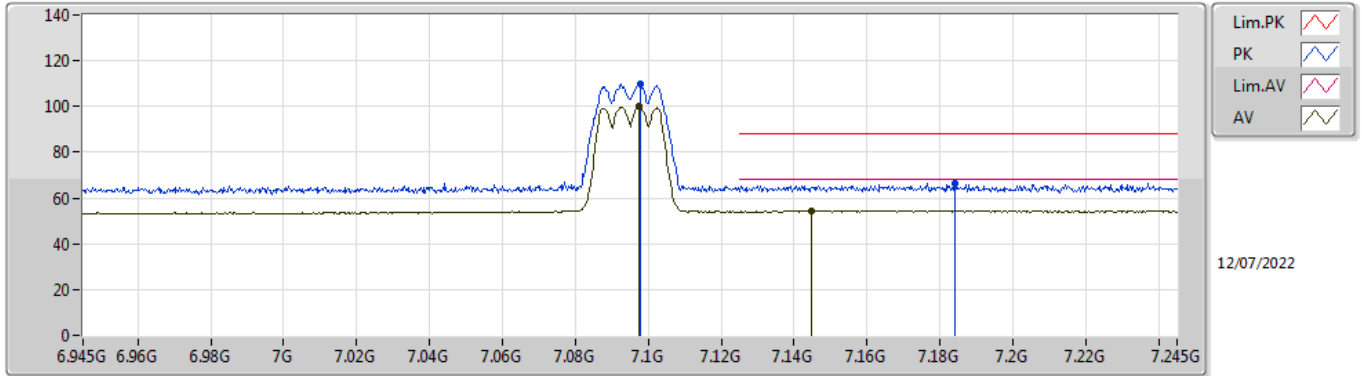

802.11a_Nss1,(6Mbps)_2TX

7095MHz_TX

Type	Freq (Hz)	Level (dBuV/m)	Limit (dBuV/m)	Margin (dB)	Factor (dB)	Dist (m)	Condition	Azimuth (°)	Height (m)	Comment	Raw (dBuV)	AF (dB)	CL (dB)	PA (dB)
AV	7.0974G	99.96	Inf	-Inf	12.88	3	Vertical	36	1.73	-	87.08	36.19	11.21	34.52
AV	7.1448G	54.46	68.20	-13.74	13.29	3	Vertical	36	1.73	-	41.17	36.56	11.25	34.52
PK	7.0977G	109.70	Inf	-Inf	12.88	3	Vertical	36	1.73	-	96.82	36.19	11.21	34.52
PK	7.1841G	66.36	88.20	-21.84	13.31	3	Vertical	36	1.73	-	53.05	36.53	11.29	34.51