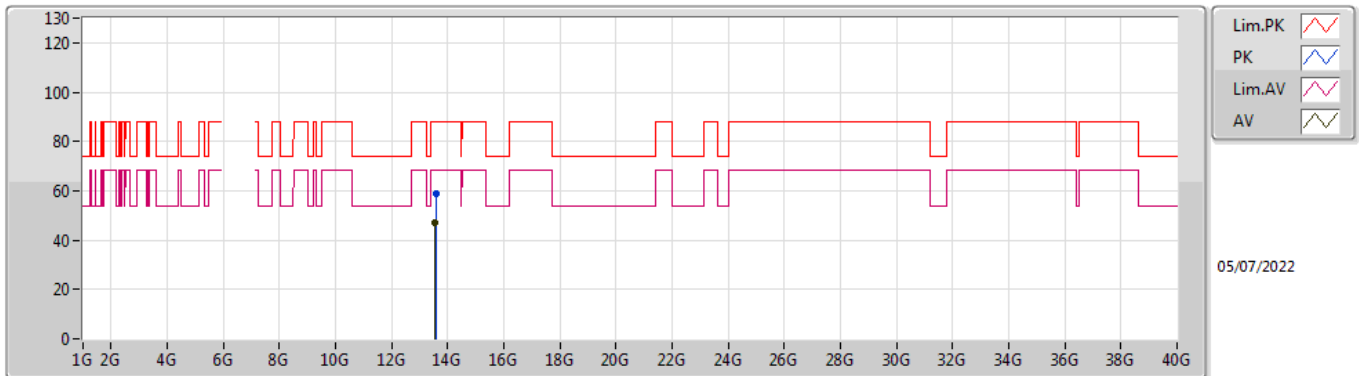

802.11ax HEW80_Nss1,(MCS0)_1TX(Port2)
6785MHz_TX

Type	Freq (Hz)	Level (dBuV/m)	Limit (dBuV/m)	Margin (dB)	Factor (dB)	Dist (m)	Condition	Azimuth (°)	Height (m)	Comment	Raw (dBuV)	AF (dB)	CL (dB)	PA (dB)
AV	13.55605G	47.25	68.20	-20.95	22.02	3	Horizontal	78	1.64	-	25.23	40.09	14.27	32.34
PK	13.58023G	58.91	88.20	-29.29	21.96	3	Horizontal	78	1.64	-	36.95	40.04	14.28	32.36