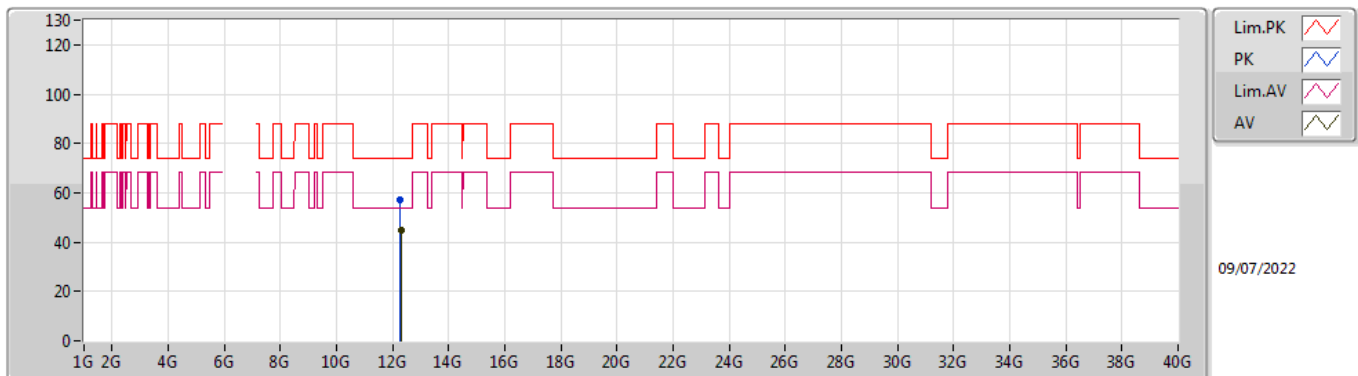

802.11ax HEW80_Nss2,(MCS0)_2TX
6145MHz_TX

Type	Freq (Hz)	Level (dBuV/m)	Limit (dBuV/m)	Margin (dB)	Factor (dB)	Dist (m)	Condition	Azimuth (°)	Height (m)	Comment	Raw (dBuV)	AF (dB)	CL (dB)	PA (dB)
AV	12.2922G	45.09	54.00	-8.91	18.13	3	Horizontal	88	2.28	-	26.96	38.82	13.49	34.18
PK	12.28102G	57.33	74.00	-16.67	18.13	3	Horizontal	88	2.28	-	39.20	38.84	13.48	34.19