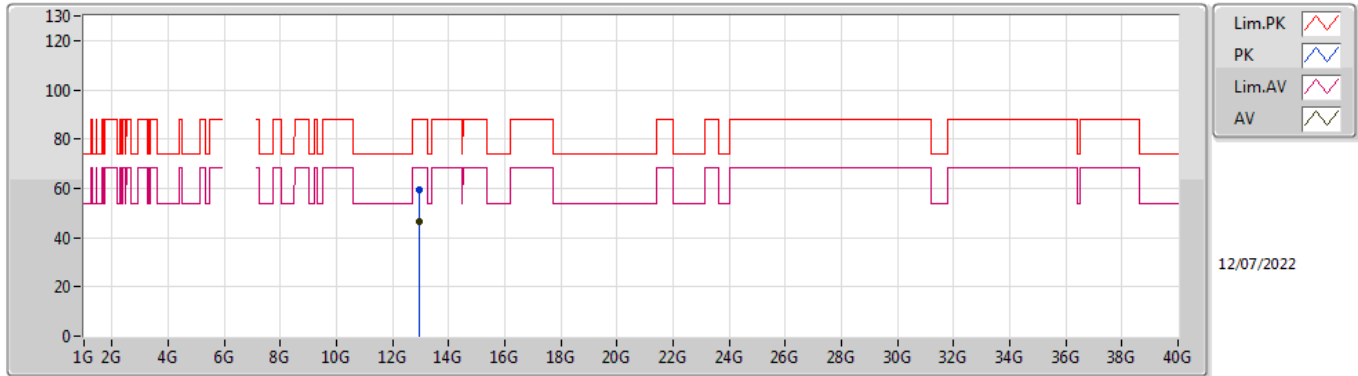

802.11ax HEW20_Nss2,(MCS0)_2TX
6475MHz_TX

Type	Freq (Hz)	Level (dBuV/m)	Limit (dBuV/m)	Margin (dB)	Factor (dB)	Dist (m)	Condition	Azimuth (°)	Height (m)	Comment	Raw (dBuV)	AF (dB)	CL (dB)	PA (dB)
AV	12.95792G	46.67	68.20	-21.53	20.40	3	Vertical	82	2.23	-	26.27	39.72	13.90	33.22
PK	12.94184G	59.37	88.20	-28.83	20.32	3	Vertical	82	2.23	-	39.05	39.68	13.89	33.25