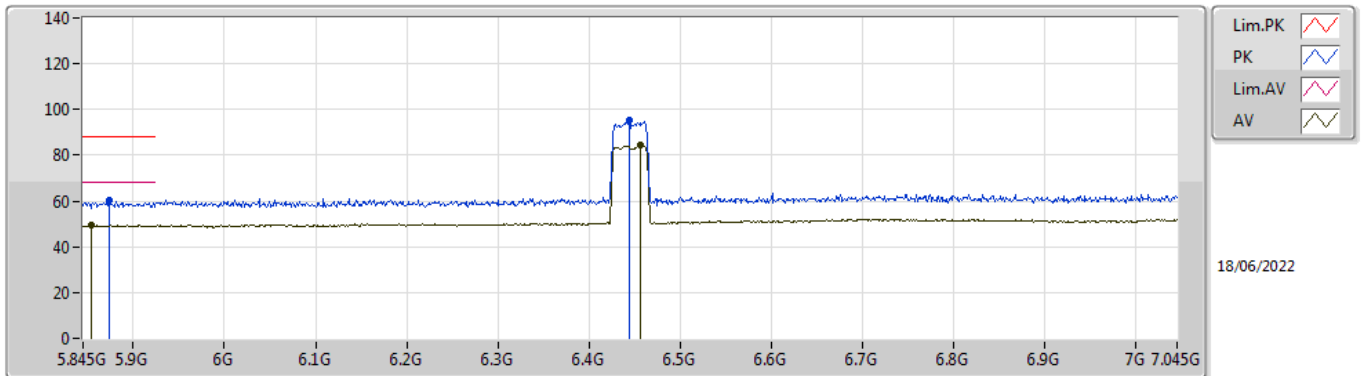

802.11ax HEW40_Nss1,(MCS0)_1TX(Port2)

6445MHz_TX

Type	Freq (Hz)	Level (dBuV/m)	Limit (dBuV/m)	Margin (dB)	Factor (dB)	Dist (m)	Condition	Azimuth (°)	Height (m)	Comment	Raw (dBuV)	AF (dB)	CL (dB)	PA (dB)
AV	5.8546G	49.44	68.20	-18.76	10.11	3	Horizontal	200	2.54	57	39.33	34.10	10.22	34.21
AV	6.457G	84.69	Inf	-Inf	11.36	3	Horizontal	200	2.54	57	73.33	34.94	10.68	34.26
PK	5.8738G	60.40	88.20	-27.80	10.13	3	Horizontal	200	2.54	57	50.27	34.10	10.24	34.21
PK	6.4438G	95.11	Inf	-Inf	11.29	3	Horizontal	200	2.54	57	83.82	34.88	10.67	34.26