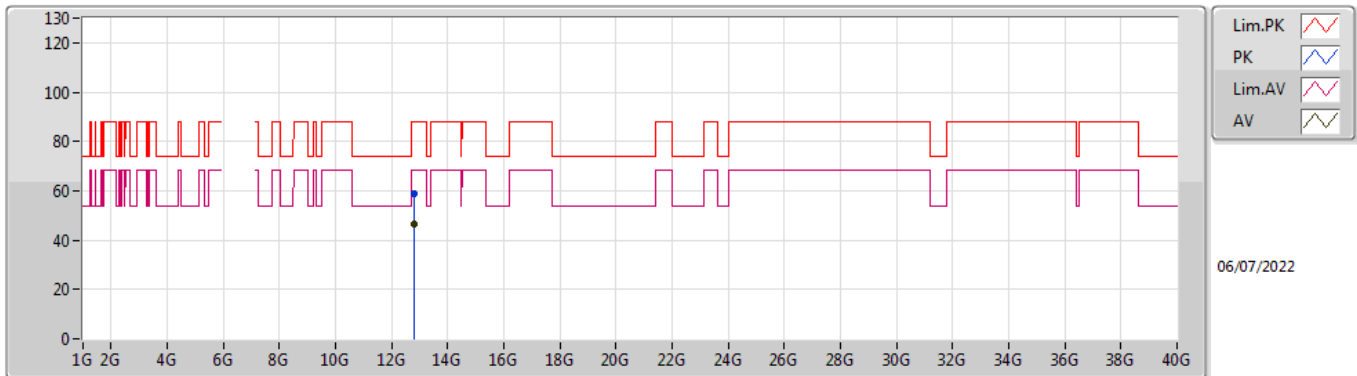

802.11ax HEW40_Nss2,(MCS0)_2TX
6405MHz_TX

Type	Freq (Hz)	Level (dBuV/m)	Limit (dBuV/m)	Margin (dB)	Factor (dB)	Dist (m)	Condition	Azimuth (°)	Height (m)	Comment	Raw (dBuV)	AF (dB)	CL (dB)	PA (dB)
AV	12.80648G	46.74	68.20	-21.46	19.91	3	Horizontal	125	2.90	-	26.83	39.60	13.81	33.50
PK	12.8071G	58.76	88.20	-29.44	19.91	3	Horizontal	125	2.90	-	38.85	39.60	13.81	33.50