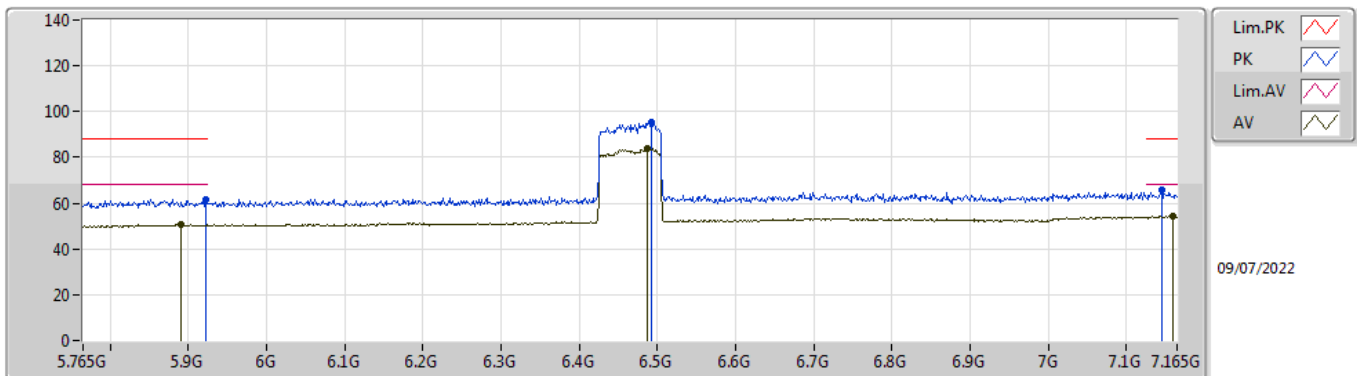

802.11ax HEW80_Nss2,(MCS0)_2TX

6465MHz_TX

Type	Freq (Hz)	Level (dBuV/m)	Limit (dBuV/m)	Margin (dB)	Factor (dB)	Dist (m)	Condition	Azimuth (°)	Height (m)	Comment	Raw (dBuV)	AF (dB)	CL (dB)	PA (dB)
AV	5.891G	50.49	68.20	-17.71	10.14	3	Horizontal	85	1.00	-	40.35	34.10	10.25	34.21
AV	6.4874G	83.69	Inf	-Inf	11.56	3	Horizontal	85	1.00	-	72.13	35.12	10.70	34.26
AV	7.1594G	54.42	68.20	-13.78	13.34	3	Horizontal	85	1.00	-	41.08	36.58	11.27	34.51
PK	5.9218G	61.75	88.20	-26.45	10.24	3	Horizontal	85	1.00	-	51.51	34.19	10.27	34.22
PK	6.4916G	95.14	Inf	-Inf	11.59	3	Horizontal	85	1.00	-	83.55	35.15	10.70	34.26
PK	7.1454G	66.03	88.20	-22.17	13.29	3	Horizontal	85	1.00	-	52.74	36.56	11.25	34.52