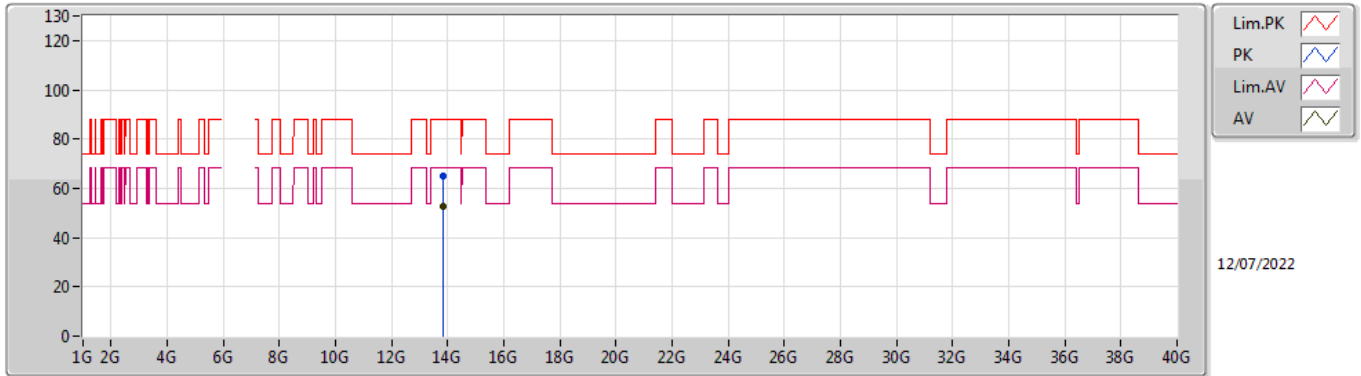

802.11ax HEW40_Nss2,(MCS0)_2TX
6925MHz_TX

Type	Freq (Hz)	Level (dBuV/m)	Limit (dBuV/m)	Margin (dB)	Factor (dB)	Dist (m)	Condition	Azimuth (°)	Height (m)	Comment	Raw (dBuV)	AF (dB)	CL (dB)	PA (dB)
AV	13.85002G	52.80	68.20	-15.40	21.68	3	Vertical	128	2.60	-	31.12	39.70	14.45	32.47
PK	13.84666G	64.88	88.20	-23.32	21.68	3	Vertical	128	2.60	-	43.20	39.70	14.45	32.47