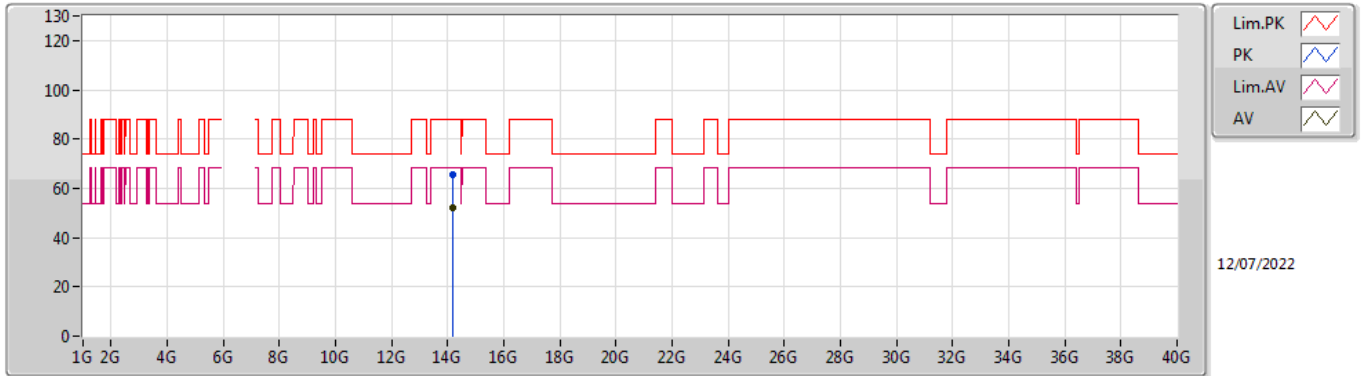

802.11ax HEW40_Nss2,(MCS0)_2TX
7085MHz_TX

Type	Freq (Hz)	Level (dBuV/m)	Limit (dBuV/m)	Margin (dB)	Factor (dB)	Dist (m)	Condition	Azimuth (°)	Height (m)	Comment	Raw (dBuV)	AF (dB)	CL (dB)	PA (dB)
AV	14.17894G	52.22	68.20	-15.98	22.00	3	Vertical	36	1.75	-	30.22	40.10	14.67	32.77
PK	14.16864G	65.42	88.20	-22.78	22.01	3	Vertical	36	1.75	-	43.41	40.10	14.66	32.75