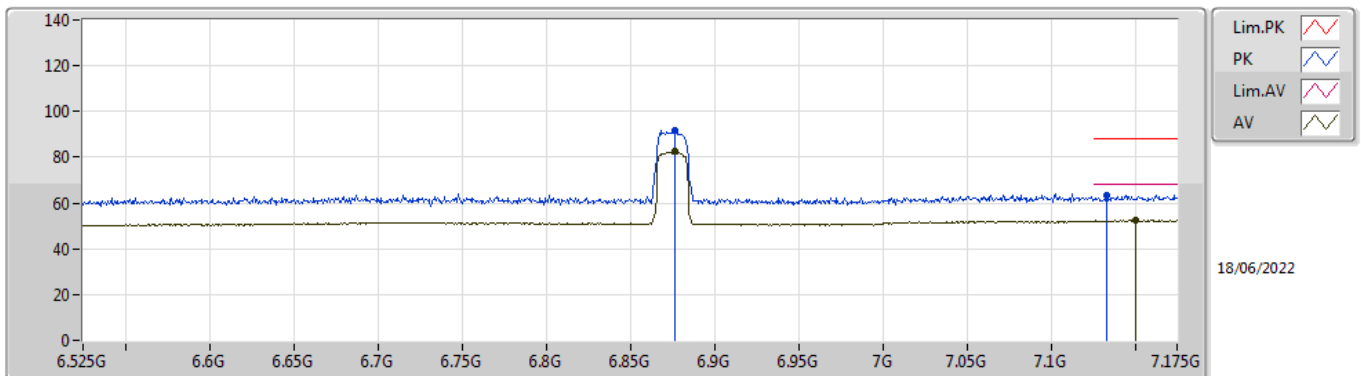

802.11a\_Nss1,(6Mbps)\_1TX(Port2)

6875MHz Straddle 6.525-6.875GHz\_TX

Type	Freq (Hz)	Level (dBuV/m)	Limit (dBuV/m)	Margin (dB)	Factor (dB)	Dist (m)	Condition	Azimuth (°)	Height (m)	Comment	Raw (dBuV)	AF (dB)	CL (dB)	PA (dB)
AV	6.87015G	98.29	Inf	-Inf	12.26	3	Vertical	54	1.76	44	86.03	35.70	11.02	34.46
AV	7.16395G	52.46	68.20	-15.74	13.33	3	Vertical	54	1.76	44	39.13	36.57	11.27	34.51
PK	6.8773G	108.34	Inf	-Inf	12.27	3	Vertical	54	1.76	44	96.07	35.70	11.03	34.46
PK	7.1399G	64.57	88.20	-23.63	13.25	3	Vertical	54	1.76	44	51.32	36.52	11.25	34.52

802.11a\_Nss1,(6Mbps)\_1TX(Port2)

6875MHz Straddle 6.525-6.875GHz\_TX

Type	Freq (Hz)	Level (dBuV/m)	Limit (dBuV/m)	Margin (dB)	Factor (dB)	Dist (m)	Condition	Azimuth (°)	Height (m)	Comment	Raw (dBuV)	AF (dB)	CL (dB)	PA (dB)
AV	6.87665G	82.47	Inf	-Inf	12.27	3	Horizontal	58	1.62	44	70.20	35.70	11.03	34.46
AV	7.1503G	52.52	68.20	-15.68	13.35	3	Horizontal	58	1.62	44	39.17	36.60	11.26	34.51
PK	6.87665G	91.62	Inf	-Inf	12.27	3	Horizontal	58	1.62	44	79.35	35.70	11.03	34.46
PK	7.1334G	63.57	88.20	-24.63	13.19	3	Horizontal	58	1.62	44	50.38	36.47	11.24	34.52