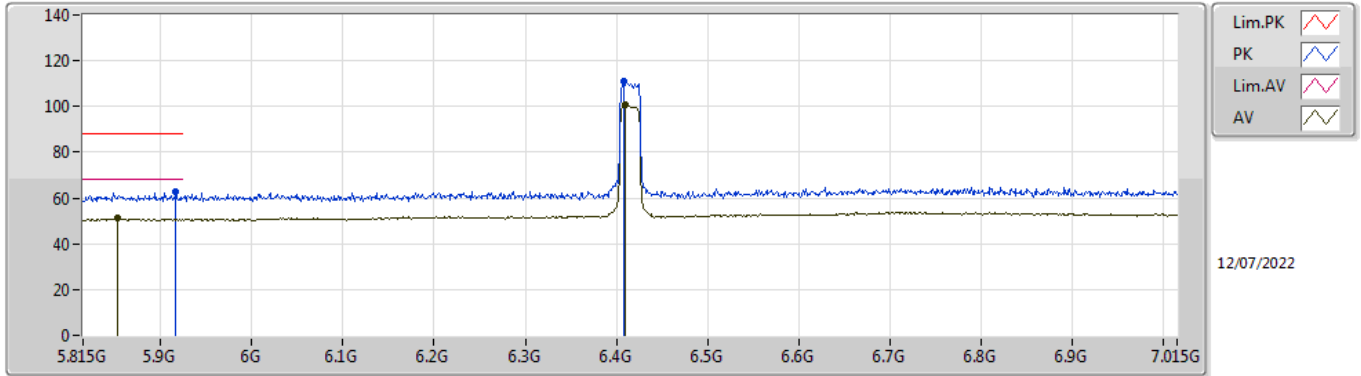

802.11ax HEW20_Nss2,(MCS0)_2TX

6415MHz_TX

Type	Freq (Hz)	Level (dBuV/m)	Limit (dBuV/m)	Margin (dB)	Factor (dB)	Dist (m)	Condition	Azimuth (°)	Height (m)	Comment	Raw (dBuV)	AF (dB)	CL (dB)	PA (dB)
AV	5.8534G	51.11	68.20	-17.09	10.11	3	Vertical	48	1.87	-	41.00	34.10	10.22	34.21
AV	6.4102G	100.49	Inf	-Inf	11.14	3	Vertical	48	1.87	-	89.35	34.74	10.65	34.25
PK	5.917G	62.46	88.20	-25.74	10.22	3	Vertical	48	1.87	-	52.24	34.17	10.27	34.22
PK	6.4078G	111.02	Inf	-Inf	11.13	3	Vertical	48	1.87	-	99.89	34.73	10.65	34.25