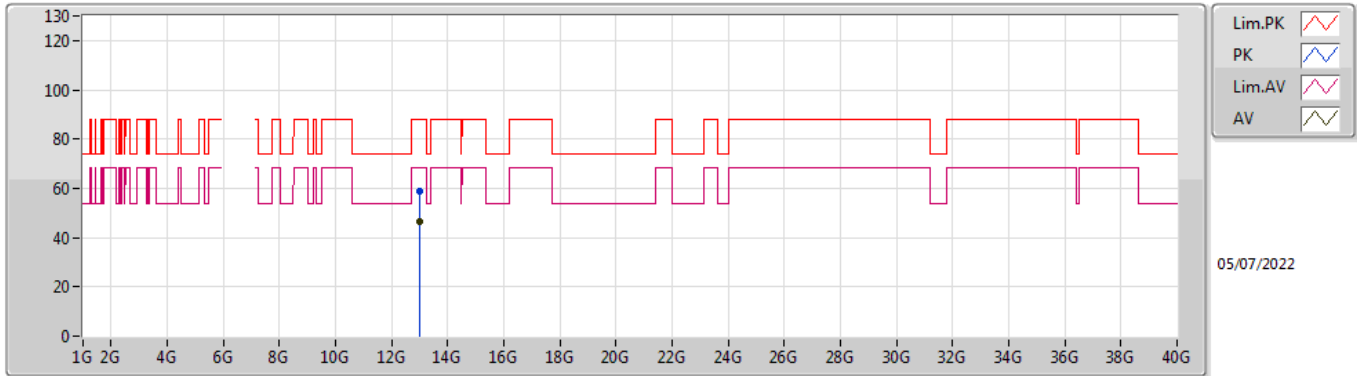

802.11ax HEW40_Nss1,(MCS0)_1TX(Port2)
6485MHz_TX

Type	Freq (Hz)	Level (dBuV/m)	Limit (dBuV/m)	Margin (dB)	Factor (dB)	Dist (m)	Condition	Azimuth (°)	Height (m)	Comment	Raw (dBuV)	AF (dB)	CL (dB)	PA (dB)
AV	12.98377G	46.72	68.20	-21.48	20.52	3	Vertical	359	2.70	-	26.20	39.77	13.92	33.17
PK	12.97606G	58.66	88.20	-29.54	20.47	3	Vertical	359	2.70	-	38.19	39.75	13.91	33.19