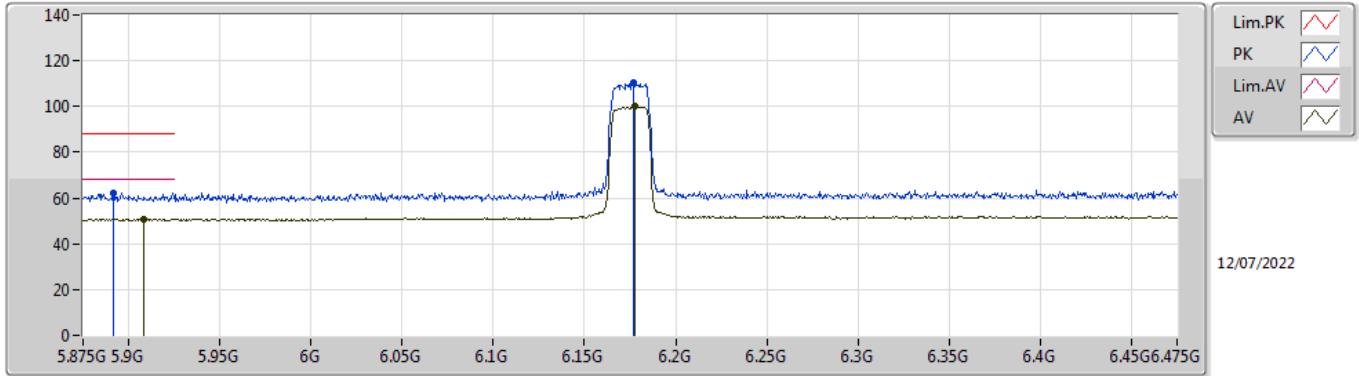

802.11ax HEW20_Nss2,(MCS0)_2TX

6175MHz_TX

Type	Freq (Hz)	Level (dBuV/m)	Limit (dBuV/m)	Margin (dB)	Factor (dB)	Dist (m)	Condition	Azimuth (°)	Height (m)	Comment	Raw (dBuV)	AF (dB)	CL (dB)	PA (dB)
AV	5.908G	50.98	68.20	-17.22	10.18	3	Vertical	53	1.87	-	40.80	34.13	10.26	34.21
AV	6.178G	100.00	Inf	-Inf	10.38	3	Vertical	53	1.87	-	89.62	34.10	10.51	34.23
PK	5.8918G	62.25	88.20	-25.95	10.14	3	Vertical	53	1.87	-	52.11	34.10	10.25	34.21
PK	6.1768G	110.36	Inf	-Inf	10.38	3	Vertical	53	1.87	-	99.98	34.10	10.51	34.23