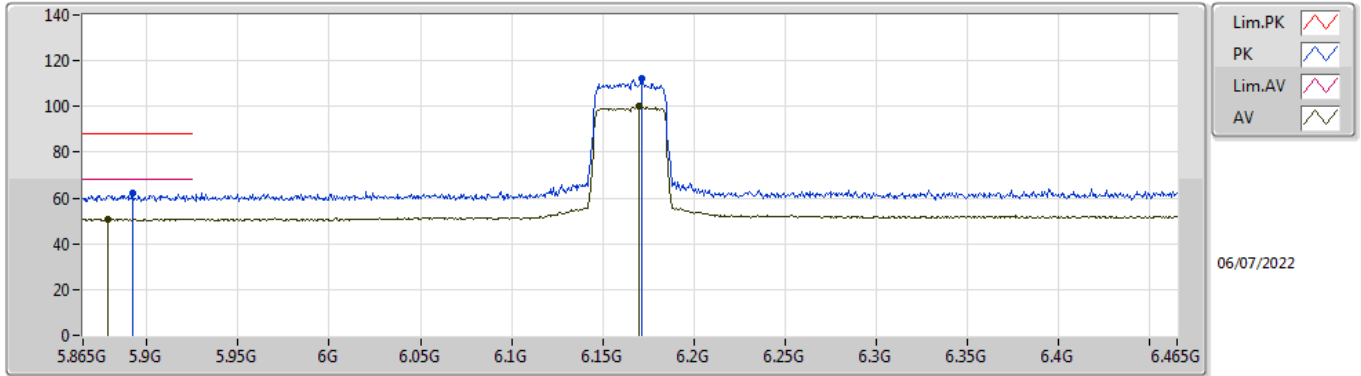

802.11ax HEW40_Nss2,(MCS0)_2TX

6165MHz_TX

Type	Freq (Hz)	Level (dBuV/m)	Limit (dBuV/m)	Margin (dB)	Factor (dB)	Dist (m)	Condition	Azimuth (°)	Height (m)	Comment	Raw (dBuV)	AF (dB)	CL (dB)	PA (dB)
AV	5.8788G	50.99	68.20	-17.21	10.13	3	Vertical	51	1.79	-	40.86	34.10	10.24	34.21
AV	6.1698G	100.10	Inf	-Inf	10.37	3	Vertical	51	1.79	-	89.73	34.10	10.50	34.23
PK	5.892G	62.32	88.20	-25.88	10.14	3	Vertical	51	1.79	-	52.18	34.10	10.25	34.21
PK	6.1716G	111.97	Inf	-Inf	10.37	3	Vertical	51	1.79	-	101.60	34.10	10.50	34.23