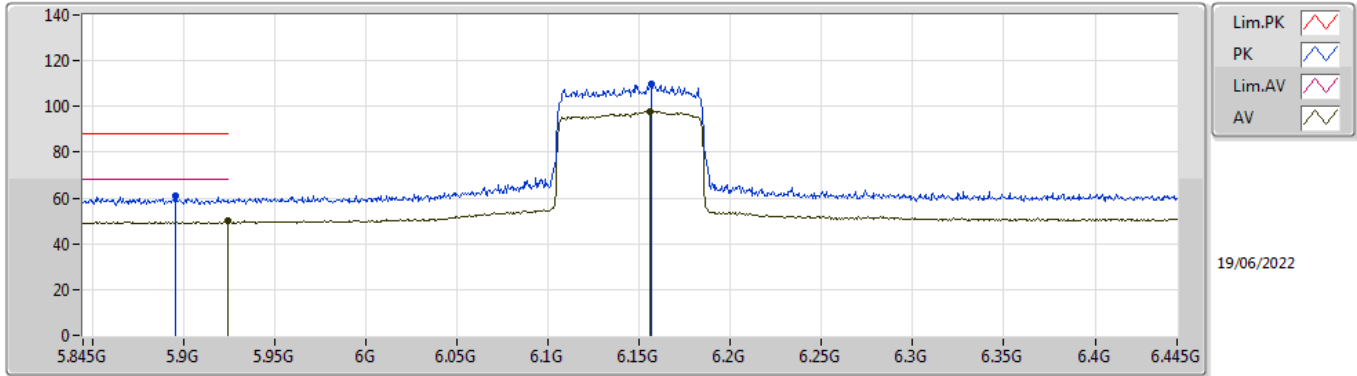

802.11ax HEW80_Nss1,(MCS0)_1TX(Port2)

6145MHz_TX

Type	Freq (Hz)	Level (dBuV/m)	Limit (dBuV/m)	Margin (dB)	Factor (dB)	Dist (m)	Condition	Azimuth (°)	Height (m)	Comment	Raw (dBuV)	AF (dB)	CL (dB)	PA (dB)
AV	5.9248G	49.84	68.20	-18.36	10.25	3	Vertical	49	1.73	65	39.59	34.20	10.27	34.22
AV	6.1558G	97.90	Inf	-Inf	10.36	3	Vertical	49	1.73	65	87.54	34.10	10.49	34.23
PK	5.8954G	60.69	88.20	-27.51	10.14	3	Vertical	49	1.73	65	50.55	34.10	10.25	34.21
PK	6.1564G	109.71	Inf	-Inf	10.36	3	Vertical	49	1.73	65	99.35	34.10	10.49	34.23