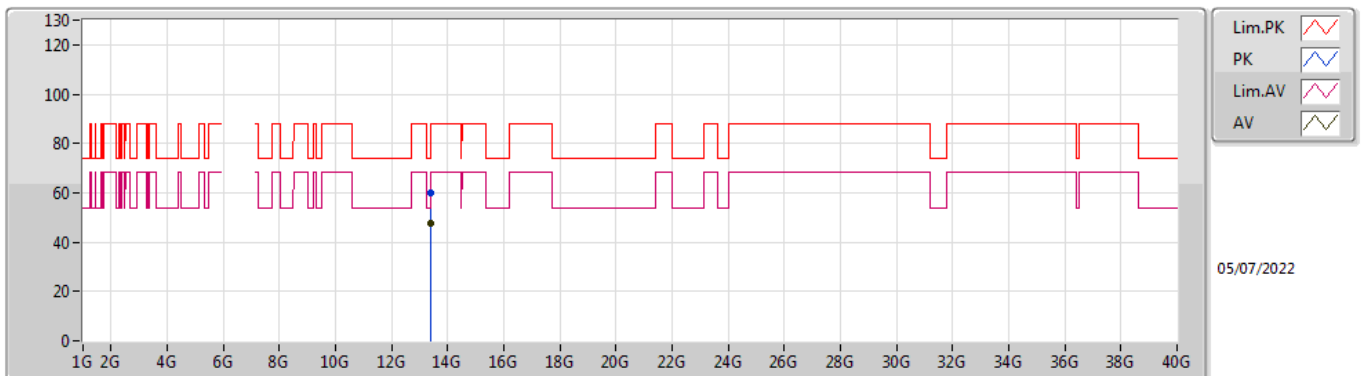

802.11ax HEW40_Nss1,(MCS0)_1TX(Port2)

6685MHz_TX

Type	Freq (Hz)	Level (dBuV/m)	Limit (dBuV/m)	Margin (dB)	Factor (dB)	Dist (m)	Condition	Azimuth (°)	Height (m)	Comment	Raw (dBuV)	AF (dB)	CL (dB)	PA (dB)
AV	13.37405G	47.62	54.00	-6.38	21.65	3	Horizontal	6	2.96	-	25.97	40.02	14.16	32.53
PK	13.37999G	59.92	74.00	-14.08	21.68	3	Horizontal	6	2.96	-	38.24	40.04	14.16	32.52