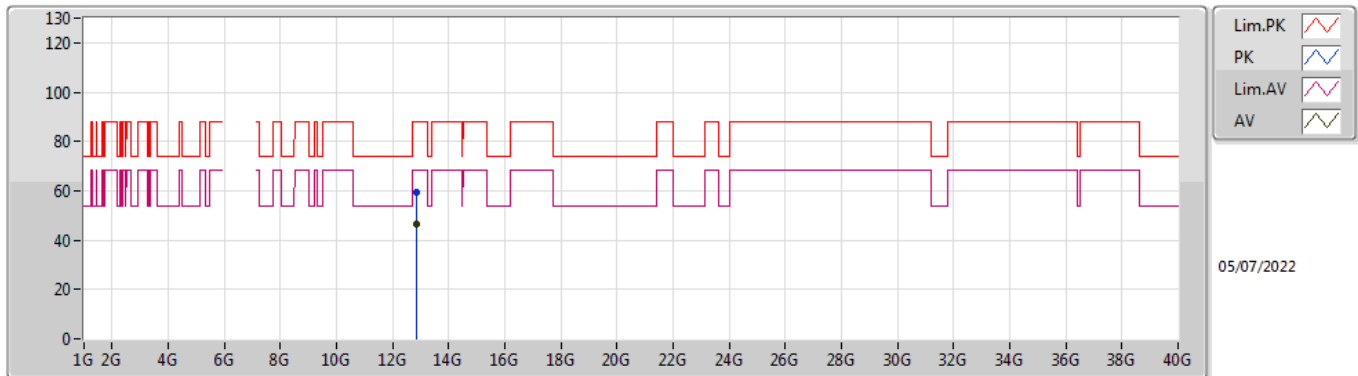

802.11ax HEW20_Nss1,(MCS0)_1TX(Port2)
6435MHz_TX

Type	Freq (Hz)	Level (dBuV/m)	Limit (dBuV/m)	Margin (dB)	Factor (dB)	Dist (m)	Condition	Azimuth (°)	Height (m)	Comment	Raw (dBuV)	AF (dB)	CL (dB)	PA (dB)
AV	12.86097G	46.25	68.20	-21.95	20.04	3	Horizontal	63	1.50	-	26.21	39.60	13.84	33.40
PK	12.85833G	59.48	88.20	-28.72	20.03	3	Horizontal	63	1.50	-	39.45	39.60	13.84	33.41