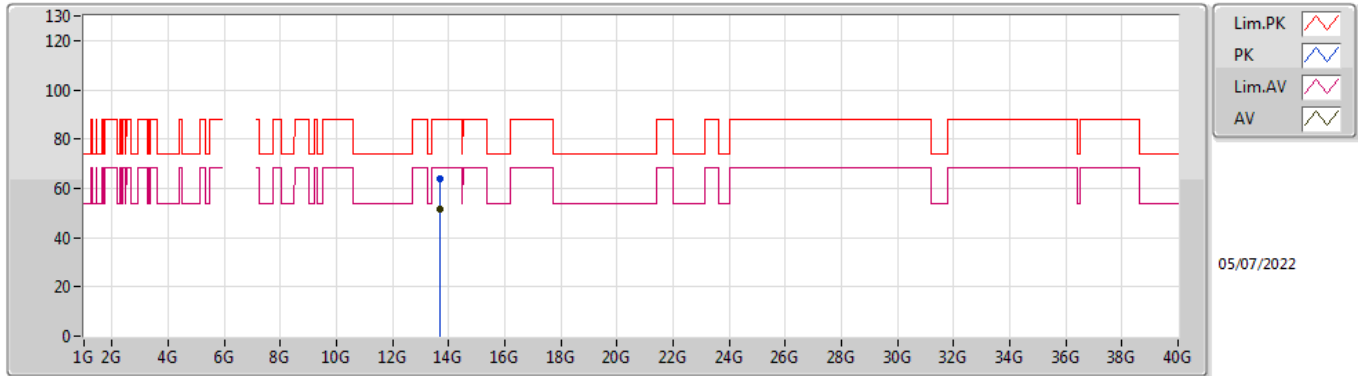

802.11ax HEW40_Nss1,(MCS0)_1TX(Port2)
6845MHz_TX

Type	Freq (Hz)	Level (dBuV/m)	Limit (dBuV/m)	Margin (dB)	Factor (dB)	Dist (m)	Condition	Azimuth (°)	Height (m)	Comment	Raw (dBuV)	AF (dB)	CL (dB)	PA (dB)
AV	13.70491G	51.72	68.20	-16.48	21.65	3	Vertical	310	2.24	-	30.07	39.70	14.36	32.41
PK	13.70167G	64.06	88.20	-24.14	21.65	3	Vertical	310	2.24	-	42.41	39.70	14.36	32.41