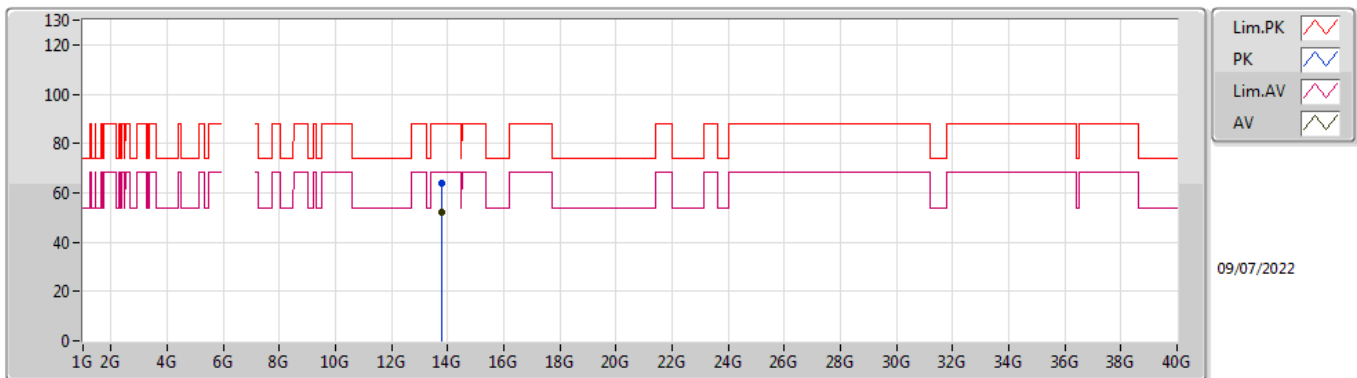

802.11ax HEW40_Nss2,(MCS0)_2TX

6885MHz Straddle 6.525-6.875GHz_TX

Type	Freq (Hz)	Level (dBuV/m)	Limit (dBuV/m)	Margin (dB)	Factor (dB)	Dist (m)	Condition	Azimuth (°)	Height (m)	Comment	Raw (dBuV)	AF (dB)	CL (dB)	PA (dB)
AV	13.77646G	52.03	68.20	-16.17	21.66	3	Horizontal	264	2.52	-	30.37	39.70	14.40	32.44
PK	13.76672G	64.12	88.20	-24.08	21.66	3	Horizontal	264	2.52	-	42.46	39.70	14.40	32.44