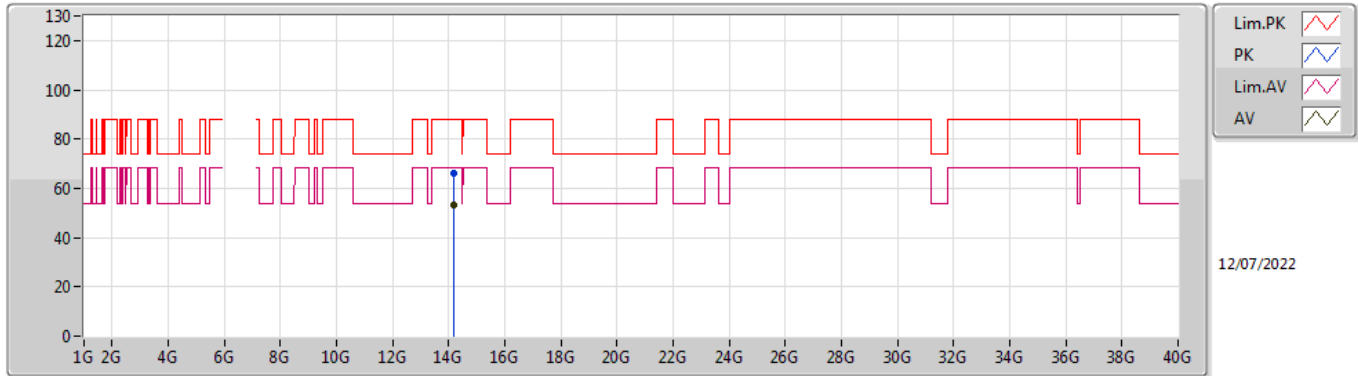

802.11ax HEW20_Nss2,(MCS0)_2TX

7095MHz_TX

Type	Freq (Hz)	Level (dBuV/m)	Limit (dBuV/m)	Margin (dB)	Factor (dB)	Dist (m)	Condition	Azimuth (°)	Height (m)	Comment	Raw (dBuV)	AF (dB)	CL (dB)	PA (dB)
AV	14.1911G	53.20	68.20	-15.00	22.00	3	Vertical	174	1.50	-	31.20	40.10	14.68	32.78
PK	14.19138G	66.19	88.20	-22.01	22.00	3	Vertical	174	1.50	-	44.19	40.10	14.68	32.78