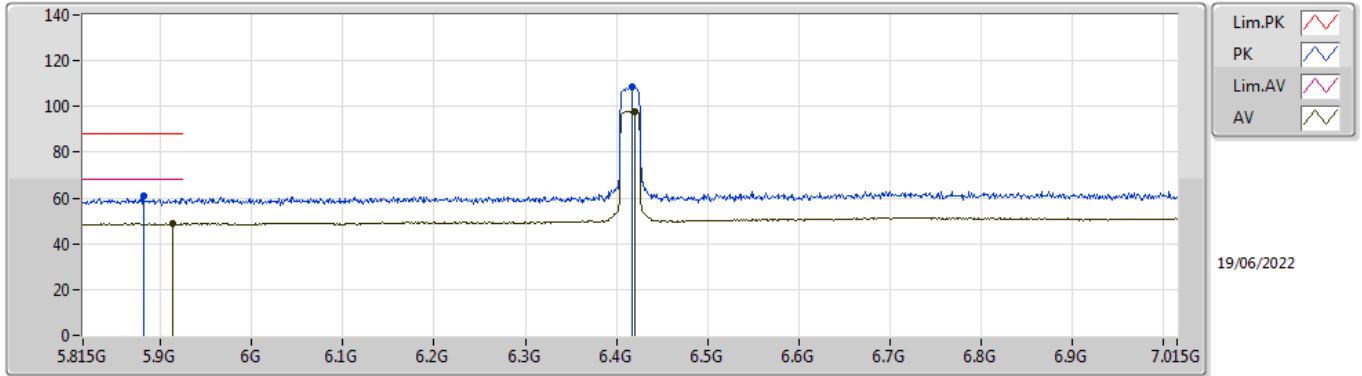

802.11ax HEW20_Nss1,(MCS0)_1TX(Port2)

6415MHz_TX

Type	Freq (Hz)	Level (dBuV/m)	Limit (dBuV/m)	Margin (dB)	Factor (dB)	Dist (m)	Condition	Azimuth (°)	Height (m)	Comment	Raw (dBuV)	AF (dB)	CL (dB)	PA (dB)
AV	5.9134G	48.88	68.20	-19.32	10.21	3	Vertical	55	1.79	46	38.67	34.15	10.27	34.21
AV	6.4198G	97.94	Inf	-Inf	11.18	3	Vertical	55	1.79	46	86.76	34.78	10.65	34.25
PK	5.881G	60.92	88.20	-27.28	10.13	3	Vertical	55	1.79	46	50.79	34.10	10.24	34.21
PK	6.4174G	108.68	Inf	-Inf	11.17	3	Vertical	55	1.79	46	97.51	34.77	10.65	34.25