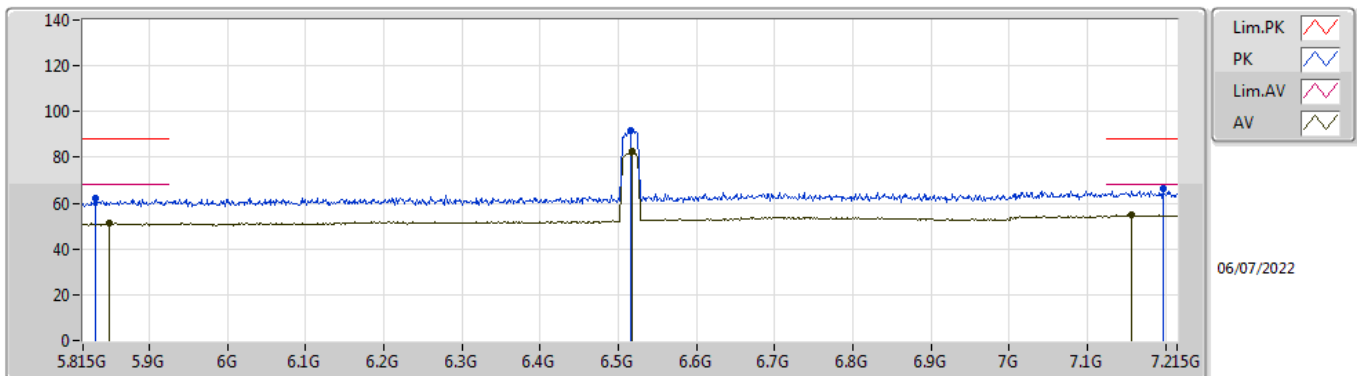

802.11ax HEW20_Nss2,(MCS0)_2TX

6515MHz_TX

Type	Freq (Hz)	Level (dBuV/m)	Limit (dBuV/m)	Margin (dB)	Factor (dB)	Dist (m)	Condition	Azimuth (°)	Height (m)	Comment	Raw (dBuV)	AF (dB)	CL (dB)	PA (dB)
AV	5.8486G	51.40	68.20	-16.80	10.10	3	Horizontal	154	1.41	-	41.30	34.09	10.22	34.21
AV	6.5178G	82.55	Inf	-Inf	11.69	3	Horizontal	154	1.41	-	70.86	35.24	10.72	34.27
AV	7.1576G	55.01	68.20	-13.19	13.33	3	Horizontal	154	1.41	-	41.68	36.58	11.26	34.51
PK	5.8304G	61.95	88.20	-26.25	9.97	3	Horizontal	154	1.41	-	51.98	33.98	10.20	34.21
PK	6.5164G	91.97	Inf	-Inf	11.68	3	Horizontal	154	1.41	-	80.29	35.23	10.72	34.27
PK	7.1968G	66.26	88.20	-21.94	13.30	3	Horizontal	154	1.41	-	52.96	36.51	11.30	34.51