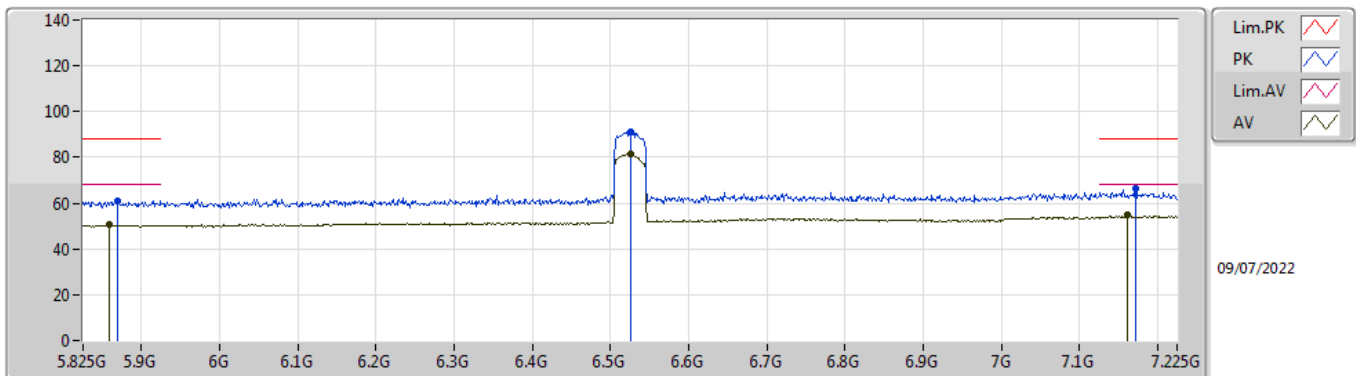

802.11ax HEW40_Nss2,(MCS0)_2TX
6525MHz Straddle 6.425-6.525GHz_TX

Type	Freq (Hz)	Level (dBuV/m)	Limit (dBuV/m)	Margin (dB)	Factor (dB)	Dist (m)	Condition	Azimuth (°)	Height (m)	Comment	Raw (dBuV)	AF (dB)	CL (dB)	PA (dB)
AV	5.8586G	50.45	68.20	-17.75	10.11	3	Horizontal	65	1.50	-	40.34	34.10	10.22	34.21
AV	6.5264G	81.23	Inf	-Inf	11.70	3	Horizontal	65	1.50	-	69.53	35.25	10.72	34.27
AV	7.162G	54.70	68.20	-13.50	13.34	3	Horizontal	65	1.50	-	41.36	36.58	11.27	34.51
PK	5.8684G	60.99	88.20	-27.21	10.12	3	Horizontal	65	1.50	-	50.87	34.10	10.23	34.21
PK	6.5264G	90.99	Inf	-Inf	11.70	3	Horizontal	65	1.50	-	79.29	35.25	10.72	34.27
PK	7.1718G	66.11	88.20	-22.09	13.33	3	Horizontal	65	1.50	-	52.78	36.56	11.28	34.51