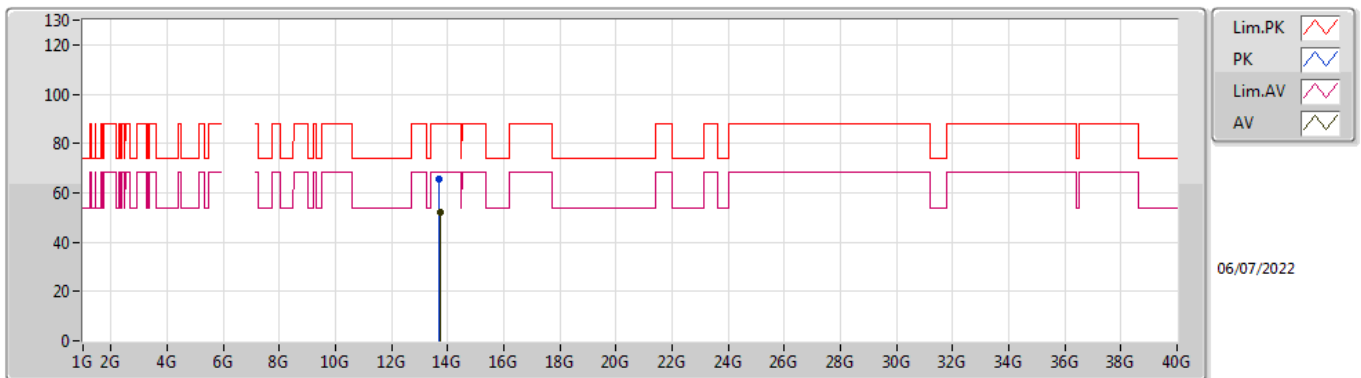

802.11ax HEW20_Nss2,(MCS0)_2TX

6875MHz Straddle 6.525-6.875GHz_TX

Type	Freq (Hz)	Level (dBuV/m)	Limit (dBuV/m)	Margin (dB)	Factor (dB)	Dist (m)	Condition	Azimuth (°)	Height (m)	Comment	Raw (dBuV)	AF (dB)	CL (dB)	PA (dB)
AV	13.71384G	51.94	68.20	-16.26	21.65	3	Horizontal	337	1.50	-	30.29	39.70	14.36	32.41
PK	13.70772G	65.36	88.20	-22.84	21.65	3	Horizontal	337	1.50	-	43.71	39.70	14.36	32.41