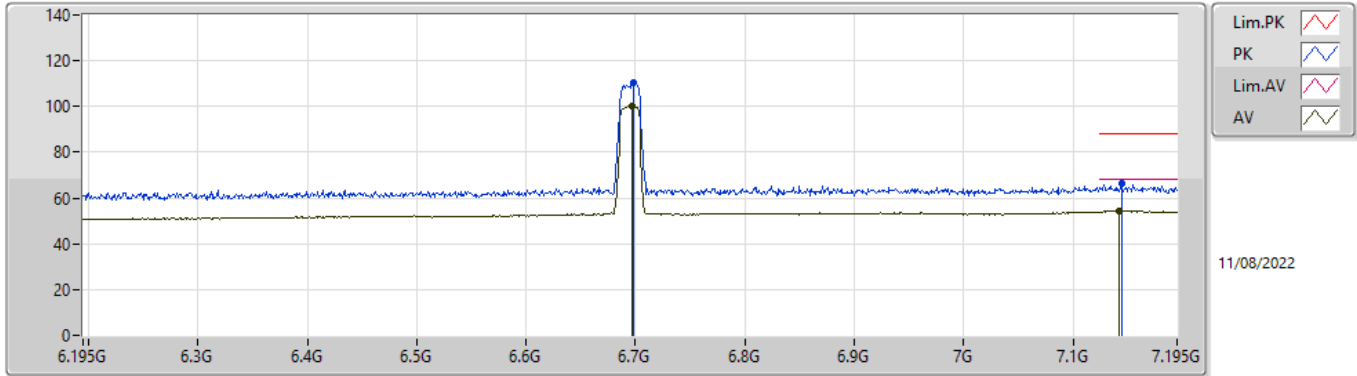

802.11a_Nss1,(6Mbps)_1TX

6695MHz_TX

Type	Freq (Hz)	Level (dBuV/m)	Limit (dBuV/m)	Margin (dB)	Factor (dB)	Dist (m)	Condition	Azimuth (°)	Height (m)	Comment	Raw (dBuV)	AF (dB)	CL (dB)	PA (dB)
AV	6.697G	99.97	Inf	-Inf	12.38	3	Vertical	43	1.82	-	87.59	35.89	10.86	34.37
AV	7.142G	54.47	68.20	-13.73	13.27	3	Vertical	43	1.82	-	41.20	36.54	11.25	34.52
PK	6.698G	110.20	Inf	-Inf	12.38	3	Vertical	43	1.82	-	97.82	35.89	10.86	34.37
PK	7.144G	66.24	88.20	-21.96	13.28	3	Vertical	43	1.82	-	52.96	36.55	11.25	34.52