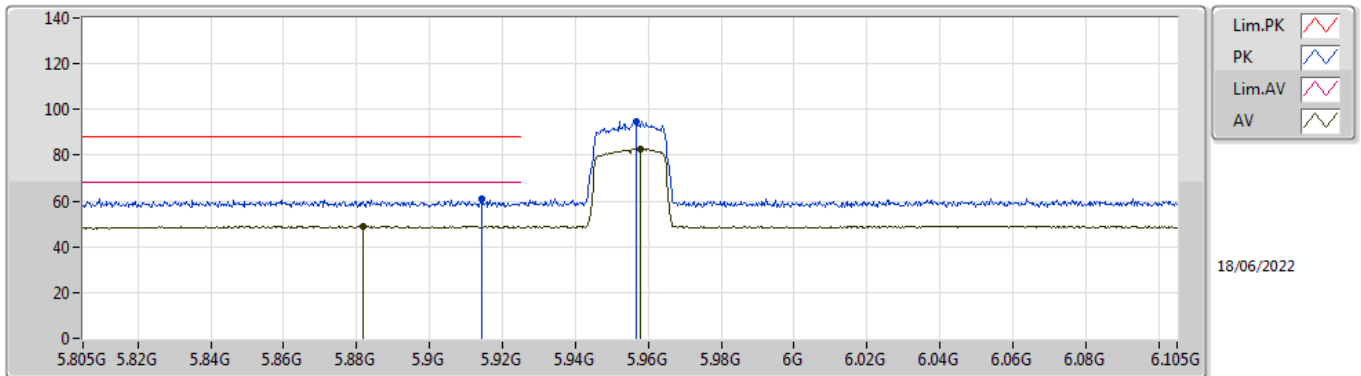

802.11ax HEW20_Nss1,(MCS0)_1TX(Port2)

5955MHz_TX

Type	Freq (Hz)	Level (dBuV/m)	Limit (dBuV/m)	Margin (dB)	Factor (dB)	Dist (m)	Condition	Azimuth (°)	Height (m)	Comment	Raw (dBuV)	AF (dB)	CL (dB)	PA (dB)
AV	5.8818G	48.95	68.20	-19.25	10.13	3	Horizontal	247	1.68	43	38.82	34.10	10.24	34.21
AV	5.9577G	82.88	Inf	-Inf	10.33	3	Horizontal	247	1.68	43	72.55	34.25	10.30	34.22
PK	5.9145G	61.17	88.20	-27.03	10.22	3	Horizontal	247	1.68	43	50.95	34.16	10.27	34.21
PK	5.9568G	94.82	Inf	-Inf	10.34	3	Horizontal	247	1.68	43	84.48	34.26	10.30	34.22