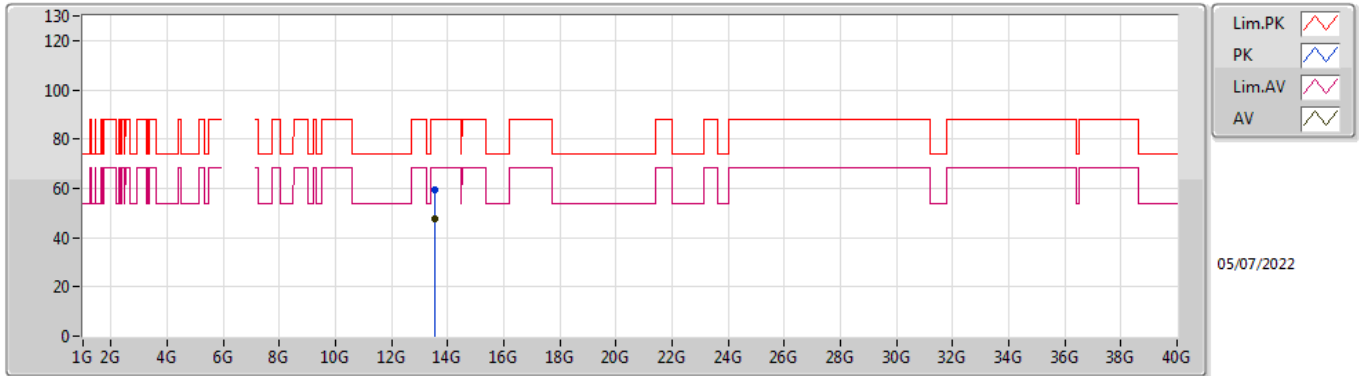

802.11ax HEW80_Nss1,(MCS0)_1TX(Port2)
6785MHz_TX

Type	Freq (Hz)	Level (dBuV/m)	Limit (dBuV/m)	Margin (dB)	Factor (dB)	Dist (m)	Condition	Azimuth (°)	Height (m)	Comment	Raw (dBuV)	AF (dB)	CL (dB)	PA (dB)
AV	13.555G	47.35	68.20	-20.85	22.02	3	Vertical	60	1.94	-	25.33	40.09	14.27	32.34
PK	13.56301G	59.62	88.20	-28.58	21.99	3	Vertical	60	1.94	-	37.63	40.07	14.27	32.35