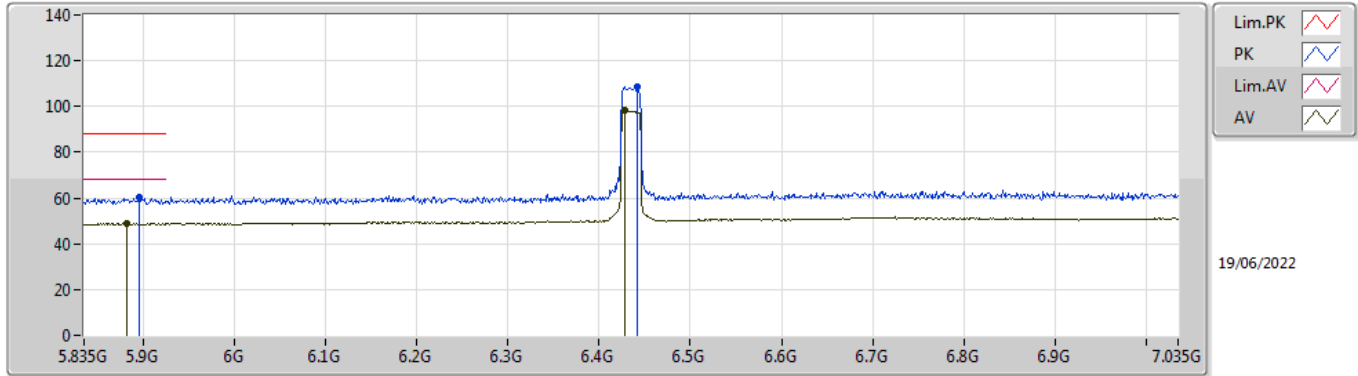

802.11ax HEW20_Nss1,(MCS0)_1TX(Port2)

6435MHz_TX

Type	Freq (Hz)	Level (dBuV/m)	Limit (dBuV/m)	Margin (dB)	Factor (dB)	Dist (m)	Condition	Azimuth (°)	Height (m)	Comment	Raw (dBuV)	AF (dB)	CL (dB)	PA (dB)
AV	5.8818G	48.92	68.20	-19.28	10.13	3	Vertical	32	1.50	47	38.79	34.10	10.24	34.21
AV	6.4278G	98.48	Inf	-Inf	11.22	3	Vertical	32	1.50	47	87.26	34.81	10.66	34.25
PK	5.895G	60.26	88.20	-27.94	10.14	3	Vertical	32	1.50	47	50.12	34.10	10.25	34.21
PK	6.4422G	108.91	Inf	-Inf	11.28	3	Vertical	32	1.50	47	97.63	34.87	10.67	34.26