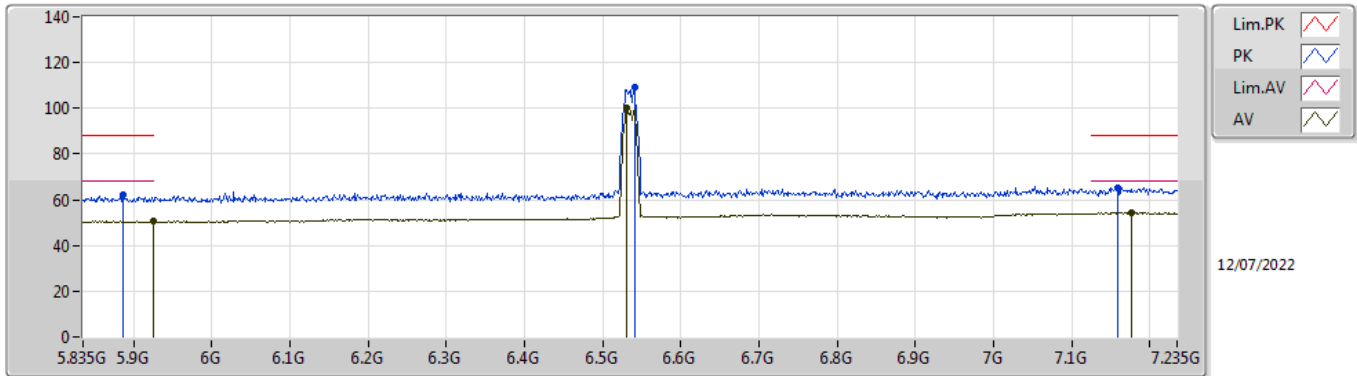

802.11a_Nss1,(6Mbps)_2TX

6535MHz_TX

Type	Freq (Hz)	Level (dBuV/m)	Limit (dBuV/m)	Margin (dB)	Factor (dB)	Dist (m)	Condition	Azimuth (°)	Height (m)	Comment	Raw (dBuV)	AF (dB)	CL (dB)	PA (dB)
AV	5.9246G	50.50	68.20	-17.70	10.25	3	Vertical	49	1.80	-	40.25	34.20	10.27	34.22
AV	6.5308G	100.02	Inf	-Inf	11.71	3	Vertical	49	1.80	-	88.31	35.26	10.73	34.28
AV	7.1762G	54.23	68.20	-13.97	13.32	3	Vertical	49	1.80	-	40.91	36.55	11.28	34.51
PK	5.8854G	61.91	88.20	-26.29	10.13	3	Vertical	49	1.80	-	51.78	34.10	10.24	34.21
PK	6.5406G	109.20	Inf	-Inf	11.73	3	Vertical	49	1.80	-	97.47	35.28	10.73	34.28
PK	7.1594G	65.33	88.20	-22.87	13.34	3	Vertical	49	1.80	-	51.99	36.58	11.27	34.51