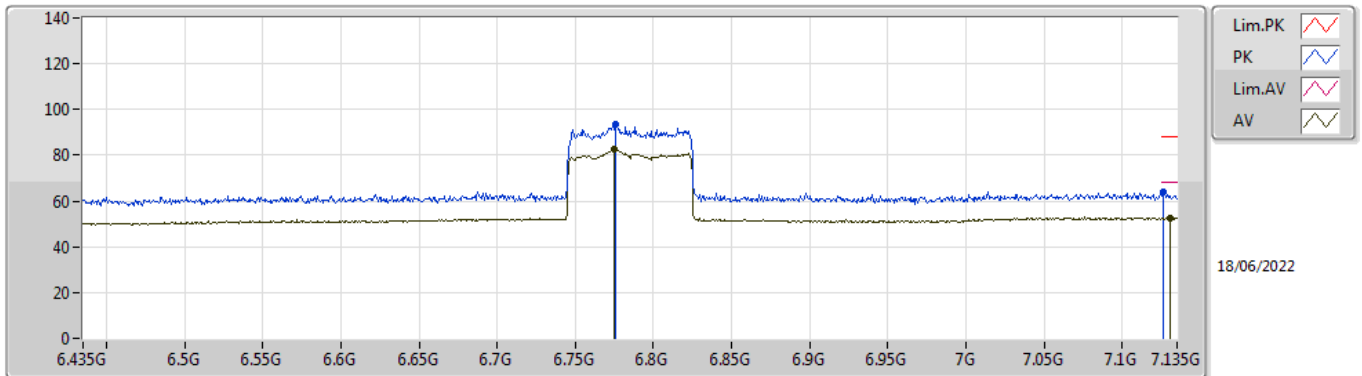

802.11ax HEW80_Nss1,(MCS0)_1TX(Port2)

6785MHz_TX

Type	Freq (Hz)	Level (dBuV/m)	Limit (dBuV/m)	Margin (dB)	Factor (dB)	Dist (m)	Condition	Azimuth (°)	Height (m)	Comment	Raw (dBuV)	AF (dB)	CL (dB)	PA (dB)
AV	6.7745G	82.62	Inf	-Inf	12.38	3	Horizontal	59	1.61	64	70.24	35.85	10.94	34.41
AV	7.1308G	52.58	68.20	-15.62	13.17	3	Horizontal	59	1.61	64	39.41	36.45	11.24	34.52
PK	6.7759G	93.32	Inf	-Inf	12.38	3	Horizontal	59	1.61	64	80.94	35.85	10.94	34.41
PK	7.1259G	63.71	88.20	-24.49	13.13	3	Horizontal	59	1.61	64	50.58	36.41	11.24	34.52