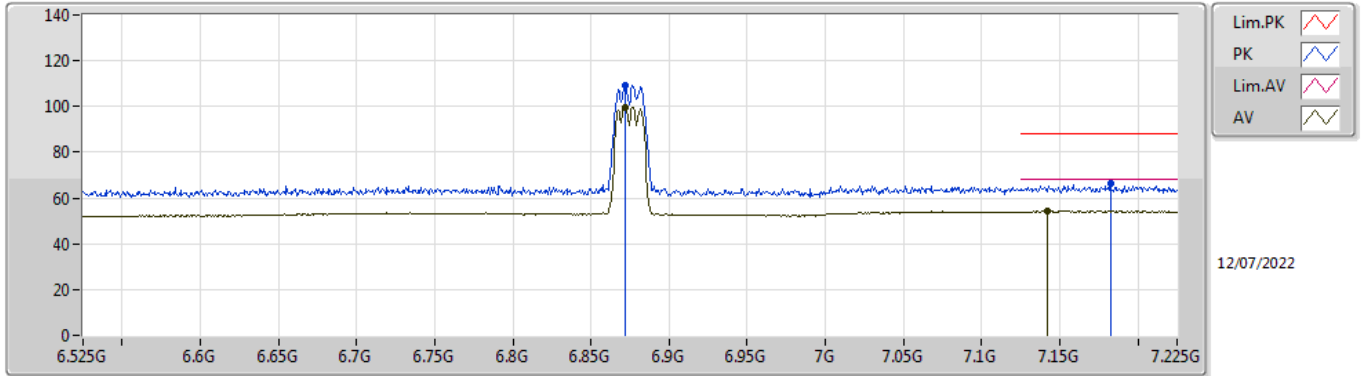

802.11a_Nss1,(6Mbps)_2TX

6875MHz Straddle 6.525-6.875GHz_TX

Type	Freq (Hz)	Level (dBuV/m)	Limit (dBuV/m)	Margin (dB)	Factor (dB)	Dist (m)	Condition	Azimuth (°)	Height (m)	Comment	Raw (dBuV)	AF (dB)	CL (dB)	PA (dB)
AV	6.8715G	99.71	Inf	-Inf	12.26	3	Vertical	219	1.70	-	87.45	35.70	11.02	34.46
AV	7.1424G	54.41	68.20	-13.79	13.27	3	Vertical	219	1.70	-	41.14	36.54	11.25	34.52
PK	6.8715G	109.21	Inf	-Inf	12.26	3	Vertical	219	1.70	-	96.95	35.70	11.02	34.46
PK	7.1823G	66.29	88.20	-21.91	13.31	3	Vertical	219	1.70	-	52.98	36.54	11.28	34.51