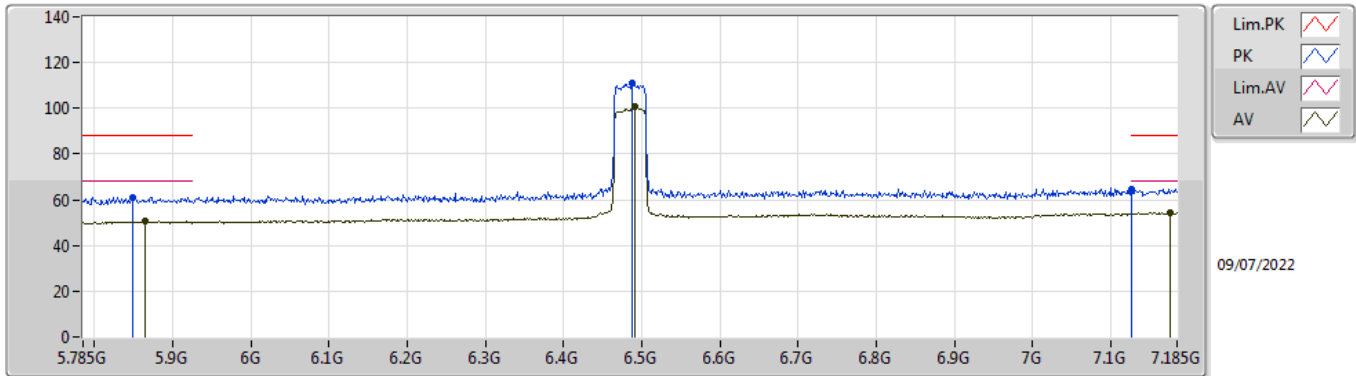

802.11ax HEW40_Nss2,(MCS0)_2TX

6485MHz_TX

Type	Freq (Hz)	Level (dBuV/m)	Limit (dBuV/m)	Margin (dB)	Factor (dB)	Dist (m)	Condition	Azimuth (°)	Height (m)	Comment	Raw (dBuV)	AF (dB)	CL (dB)	PA (dB)
AV	5.8648G	50.52	68.20	-17.68	10.12	3	Vertical	47	1.84	-	40.40	34.10	10.23	34.21
AV	6.4906G	100.49	Inf	-Inf	11.58	3	Vertical	47	1.84	-	88.91	35.14	10.70	34.26
AV	7.1766G	54.16	68.20	-14.04	13.32	3	Vertical	47	1.84	-	40.84	36.55	11.28	34.51
PK	5.848G	61.21	88.20	-26.99	10.10	3	Vertical	47	1.84	-	51.11	34.09	10.22	34.21
PK	6.4878G	111.09	Inf	-Inf	11.57	3	Vertical	47	1.84	-	99.52	35.13	10.70	34.26
PK	7.1262G	64.51	88.20	-23.69	13.13	3	Vertical	47	1.84	-	51.38	36.41	11.24	34.52