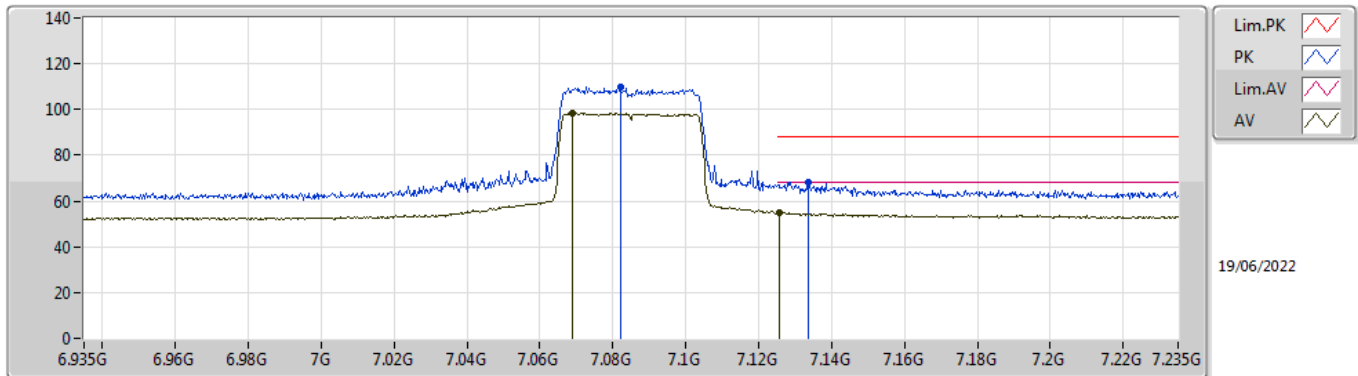

802.11ax HEW40_Nss1,(MCS0)_1TX(Port2)

7085MHz_TX

Type	Freq (Hz)	Level (dBuV/m)	Limit (dBuV/m)	Margin (dB)	Factor (dB)	Dist (m)	Condition	Azimuth (°)	Height (m)	Comment	Raw (dBuV)	AF (dB)	CL (dB)	PA (dB)
AV	7.0688G	98.45	Inf	-Inf	12.75	3	Vertical	40	1.50	61	85.70	36.08	11.19	34.52
AV	7.1255G	55.05	68.20	-13.15	13.12	3	Vertical	40	1.50	61	41.93	36.40	11.24	34.52
PK	7.082G	110.11	Inf	-Inf	12.81	3	Vertical	40	1.50	61	97.30	36.13	11.20	34.52
PK	7.1336G	68.15	88.20	-20.05	13.19	3	Vertical	40	1.50	61	54.96	36.47	11.24	34.52