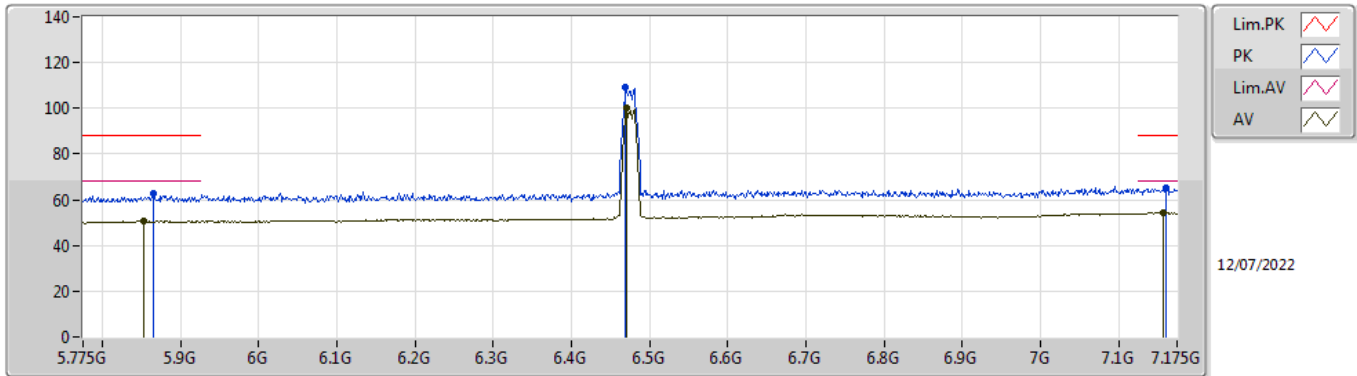

802.11a_Nss1,(6Mbps)_2TX

6475MHz_TX

Type	Freq (Hz)	Level (dBuV/m)	Limit (dBuV/m)	Margin (dB)	Factor (dB)	Dist (m)	Condition	Azimuth (°)	Height (m)	Comment	Raw (dBuV)	AF (dB)	CL (dB)	PA (dB)
AV	5.852G	50.53	68.20	-17.67	10.11	3	Vertical	52	1.94	-	40.42	34.10	10.22	34.21
AV	6.4708G	100.24	Inf	-Inf	11.45	3	Vertical	52	1.94	-	88.79	35.02	10.69	34.26
AV	7.1582G	54.22	68.20	-13.98	13.33	3	Vertical	52	1.94	-	40.89	36.58	11.26	34.51
PK	5.8646G	62.72	88.20	-25.48	10.12	3	Vertical	52	1.94	-	52.60	34.10	10.23	34.21
PK	6.4694G	109.44	Inf	-Inf	11.45	3	Vertical	52	1.94	-	97.99	35.02	10.69	34.26
PK	7.161G	64.95	88.20	-23.25	13.34	3	Vertical	52	1.94	-	51.61	36.58	11.27	34.51