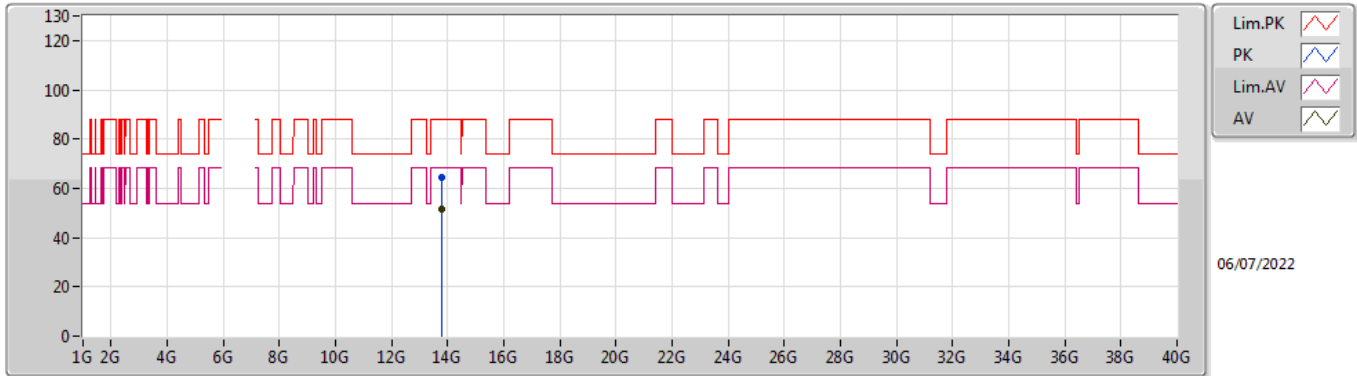

802.11a_Nss1,(6Mbps)_2TX
6895MHz_TX

Type	Freq (Hz)	Level (dBuV/m)	Limit (dBuV/m)	Margin (dB)	Factor (dB)	Dist (m)	Condition	Azimuth (°)	Height (m)	Comment	Raw (dBuV)	AF (dB)	CL (dB)	PA (dB)
AV	13.79616G	51.75	68.20	-16.45	21.66	3	Vertical	53	2.55	-	30.09	39.70	14.41	32.45
PK	13.78284G	64.63	88.20	-23.57	21.67	3	Vertical	53	2.55	-	42.96	39.70	14.41	32.44