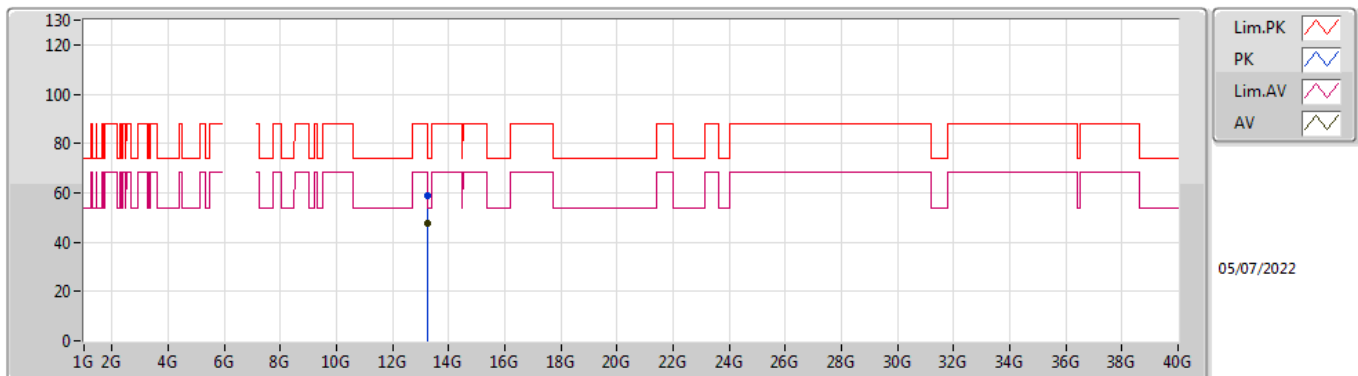

802.11ax HEW80_Nss1,(MCS0)_1TX(Port2)
6625MHz_TX

Type	Freq (Hz)	Level (dBuV/m)	Limit (dBuV/m)	Margin (dB)	Factor (dB)	Dist (m)	Condition	Azimuth (°)	Height (m)	Comment	Raw (dBuV)	AF (dB)	CL (dB)	PA (dB)
AV	13.25552G	47.38	54.00	-6.62	21.12	3	Horizontal	277	2.28	-	26.26	39.76	14.08	32.72
PK	13.25822G	59.10	74.00	-14.90	21.12	3	Horizontal	277	2.28	-	37.98	39.76	14.08	32.72