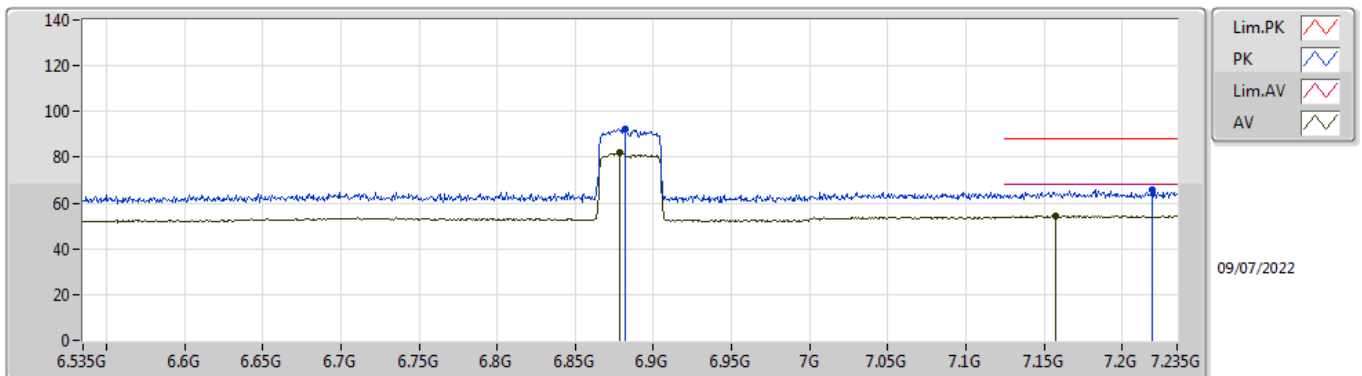

802.11ax HEW40_Nss2,(MCS0)_2TX

6885MHz Straddle 6.525-6.875GHz_TX

Type	Freq (Hz)	Level (dBuV/m)	Limit (dBuV/m)	Margin (dB)	Factor (dB)	Dist (m)	Condition	Azimuth (°)	Height (m)	Comment	Raw (dBuV)	AF (dB)	CL (dB)	PA (dB)
AV	6.878G	82.21	Inf	-Inf	12.27	3	Horizontal	287	2.01	-	69.94	35.70	11.03	34.46
AV	7.1573G	54.52	68.20	-13.68	13.34	3	Horizontal	287	2.01	-	41.18	36.59	11.26	34.51
PK	6.8815G	92.41	Inf	-Inf	12.26	3	Horizontal	287	2.01	-	80.15	35.70	11.03	34.47
PK	7.2189G	65.58	88.20	-22.62	13.37	3	Horizontal	287	2.01	-	52.21	36.58	11.30	34.51