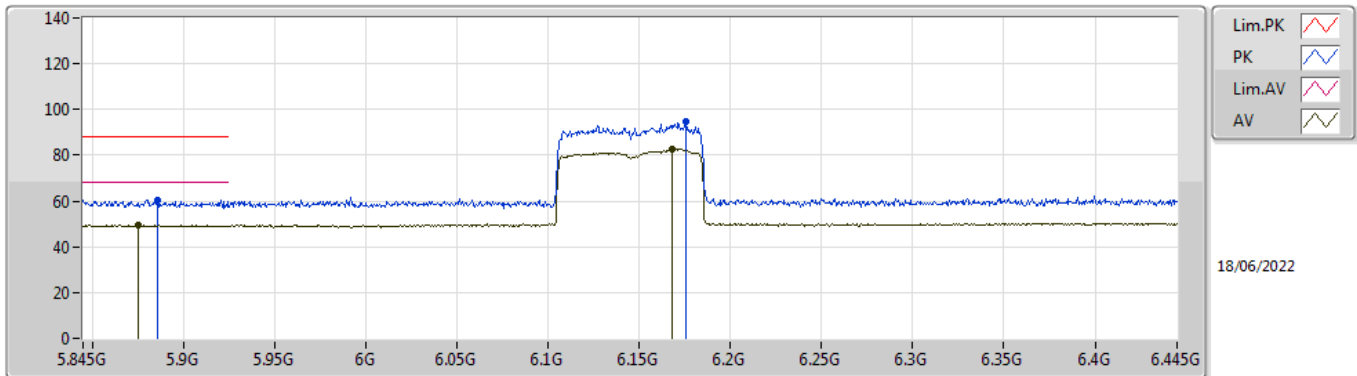

802.11ax HEW80_Nss1,(MCS0)_1TX(Port2)

6145MHz_TX

Type	Freq (Hz)	Level (dBuV/m)	Limit (dBuV/m)	Margin (dB)	Factor (dB)	Dist (m)	Condition	Azimuth (°)	Height (m)	Comment	Raw (dBuV)	AF (dB)	CL (dB)	PA (dB)
AV	5.875G	49.63	68.20	-18.57	10.13	3	Horizontal	93	2.93	65	39.50	34.10	10.24	34.21
AV	6.1684G	82.84	Inf	-Inf	10.37	3	Horizontal	93	2.93	65	72.47	34.10	10.50	34.23
PK	5.8858G	60.56	88.20	-27.64	10.13	3	Horizontal	93	2.93	65	50.43	34.10	10.24	34.21
PK	6.1756G	94.70	Inf	-Inf	10.38	3	Horizontal	93	2.93	65	84.32	34.10	10.51	34.23