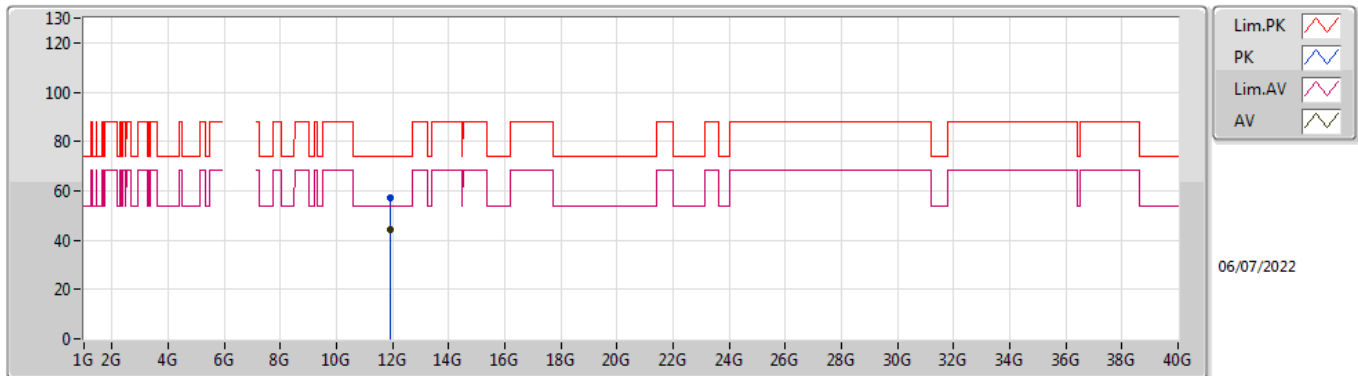

802.11ax HEW20_Nss2,(MCS0)_2TX
5955MHz_TX

Type	Freq (Hz)	Level (dBuV/m)	Limit (dBuV/m)	Margin (dB)	Factor (dB)	Dist (m)	Condition	Azimuth (°)	Height (m)	Comment	Raw (dBuV)	AF (dB)	CL (dB)	PA (dB)
AV	11.90726G	44.51	54.00	-9.49	17.60	3	Horizontal	145	1.69	-	26.91	38.61	13.27	34.28
PK	11.90822G	56.98	74.00	-17.02	17.61	3	Horizontal	145	1.69	-	39.37	38.62	13.27	34.28