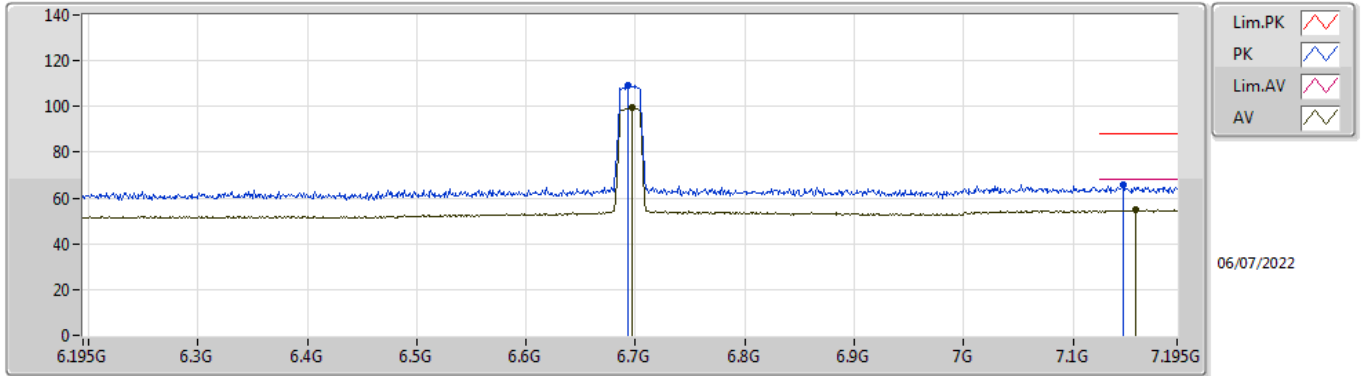

802.11ax HEW20_Nss2,(MCS0)_2TX

6695MHz_TX

Type	Freq (Hz)	Level (dBuV/m)	Limit (dBuV/m)	Margin (dB)	Factor (dB)	Dist (m)	Condition	Azimuth (°)	Height (m)	Comment	Raw (dBuV)	AF (dB)	CL (dB)	PA (dB)
AV	6.697G	99.52	Inf	-Inf	12.38	3	Vertical	216	1.85	-	87.14	35.89	10.86	34.37
AV	7.157G	54.86	68.20	-13.34	13.34	3	Vertical	216	1.85	-	41.52	36.59	11.26	34.51
PK	6.693G	109.40	Inf	-Inf	12.37	3	Vertical	216	1.85	-	97.03	35.87	10.86	34.36
PK	7.146G	65.51	88.20	-22.69	13.30	3	Vertical	216	1.85	-	52.21	36.57	11.25	34.52