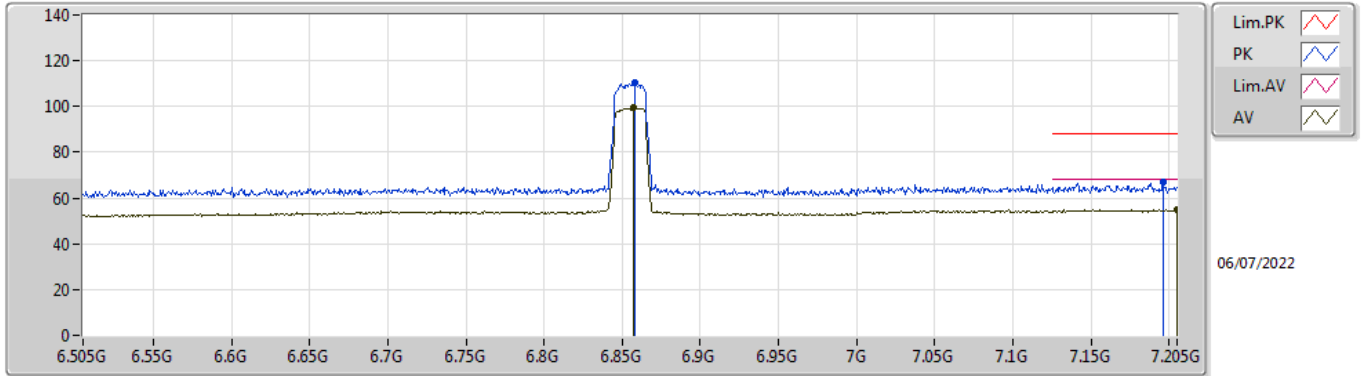

802.11ax HEW20_Nss2,(MCS0)_2TX

6855MHz_TX

Type	Freq (Hz)	Level (dBuV/m)	Limit (dBuV/m)	Margin (dB)	Factor (dB)	Dist (m)	Condition	Azimuth (°)	Height (m)	Comment	Raw (dBuV)	AF (dB)	CL (dB)	PA (dB)
AV	6.8571G	99.74	Inf	-Inf	12.26	3	Vertical	214	1.83	-	87.48	35.70	11.01	34.45
AV	7.205G	54.91	68.20	-13.29	13.31	3	Vertical	214	1.83	-	41.60	36.52	11.30	34.51
PK	6.8578G	110.52	Inf	-Inf	12.26	3	Vertical	214	1.83	-	98.26	35.70	11.01	34.45
PK	7.1959G	66.79	88.20	-21.41	13.30	3	Vertical	214	1.83	-	53.49	36.51	11.30	34.51