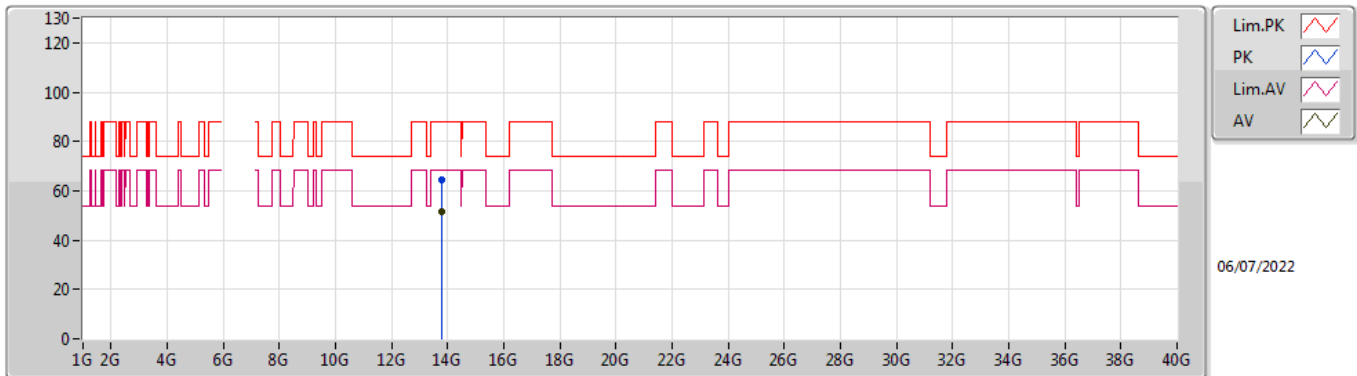

802.11a_Nss1,(6Mbps)_2TX
6895MHz_TX

Type	Freq (Hz)	Level (dBuV/m)	Limit (dBuV/m)	Margin (dB)	Factor (dB)	Dist (m)	Condition	Azimuth (°)	Height (m)	Comment	Raw (dBuV)	AF (dB)	CL (dB)	PA (dB)
AV	13.79344G	51.68	68.20	-16.52	21.66	3	Horizontal	84	1.90	-	30.02	39.70	14.41	32.45
PK	13.79116G	64.18	88.20	-24.02	21.66	3	Horizontal	84	1.90	-	42.52	39.70	14.41	32.45