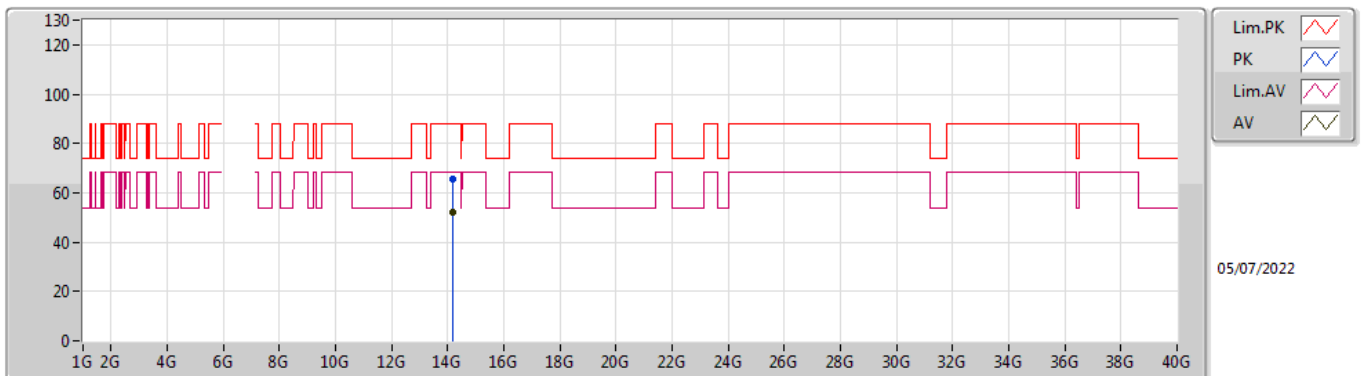

802.11ax HEW20_Nss1,(MCS0)_1TX(Port2)
7095MHz_TX

Type	Freq (Hz)	Level (dBuV/m)	Limit (dBuV/m)	Margin (dB)	Factor (dB)	Dist (m)	Condition	Azimuth (°)	Height (m)	Comment	Raw (dBuV)	AF (dB)	CL (dB)	PA (dB)
AV	14.19045G	52.35	68.20	-15.85	22.00	3	Horizontal	220	2.07	-	30.35	40.10	14.68	32.78
PK	14.18871G	65.71	88.20	-22.49	22.00	3	Horizontal	220	2.07	-	43.71	40.10	14.68	32.78