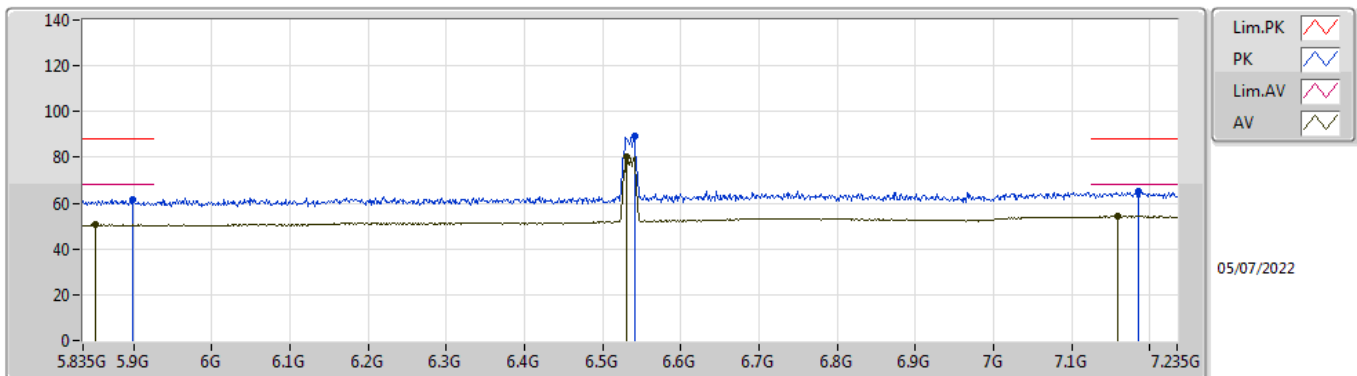

802.11a_Nss1,(6Mbps)_2TX

6535MHz_TX

Type	Freq (Hz)	Level (dBuV/m)	Limit (dBuV/m)	Margin (dB)	Factor (dB)	Dist (m)	Condition	Azimuth (°)	Height (m)	Comment	Raw (dBuV)	AF (dB)	CL (dB)	PA (dB)
AV	5.8504G	50.56	68.20	-17.64	10.11	3	Horizontal	250	1.50	-	40.45	34.10	10.22	34.21
AV	6.5308G	80.10	Inf	-Inf	11.71	3	Horizontal	250	1.50	-	68.39	35.26	10.73	34.28
AV	7.1594G	54.34	68.20	-13.86	13.34	3	Horizontal	250	1.50	-	41.00	36.58	11.27	34.51
PK	5.8994G	61.54	88.20	-26.66	10.14	3	Horizontal	250	1.50	-	51.40	34.10	10.25	34.21
PK	6.5406G	89.30	Inf	-Inf	11.73	3	Horizontal	250	1.50	-	77.57	35.28	10.73	34.28
PK	7.186G	65.40	88.20	-22.80	13.31	3	Horizontal	250	1.50	-	52.09	36.53	11.29	34.51