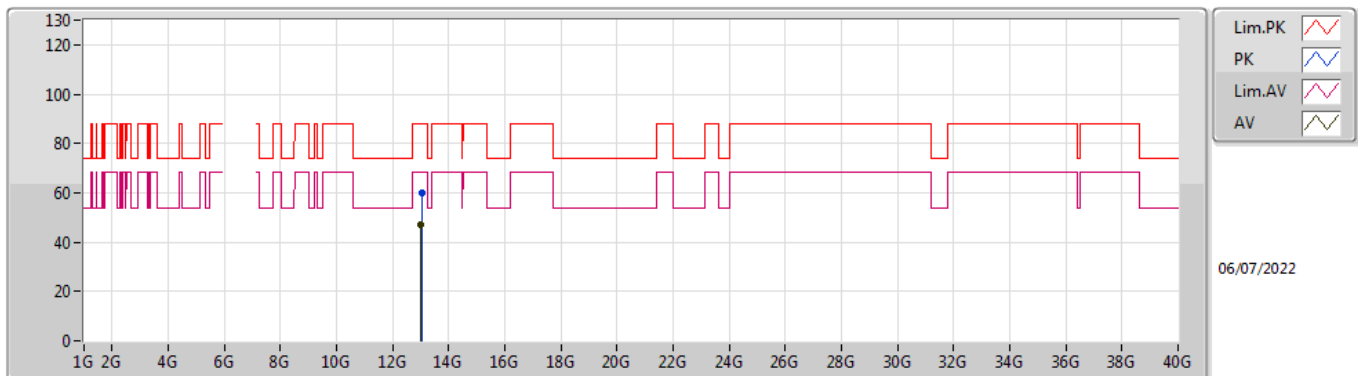

802.11ax HEW20_Nss2,(MCS0)_2TX
6515MHz_TX

Type	Freq (Hz)	Level (dBuV/m)	Limit (dBuV/m)	Margin (dB)	Factor (dB)	Dist (m)	Condition	Azimuth (°)	Height (m)	Comment	Raw (dBuV)	AF (dB)	CL (dB)	PA (dB)
AV	13.02032G	46.97	68.20	-21.23	20.61	3	Horizontal	248	1.50	-	26.36	39.78	13.94	33.11
PK	13.03052G	59.87	88.20	-28.33	20.62	3	Horizontal	248	1.50	-	39.25	39.77	13.94	33.09