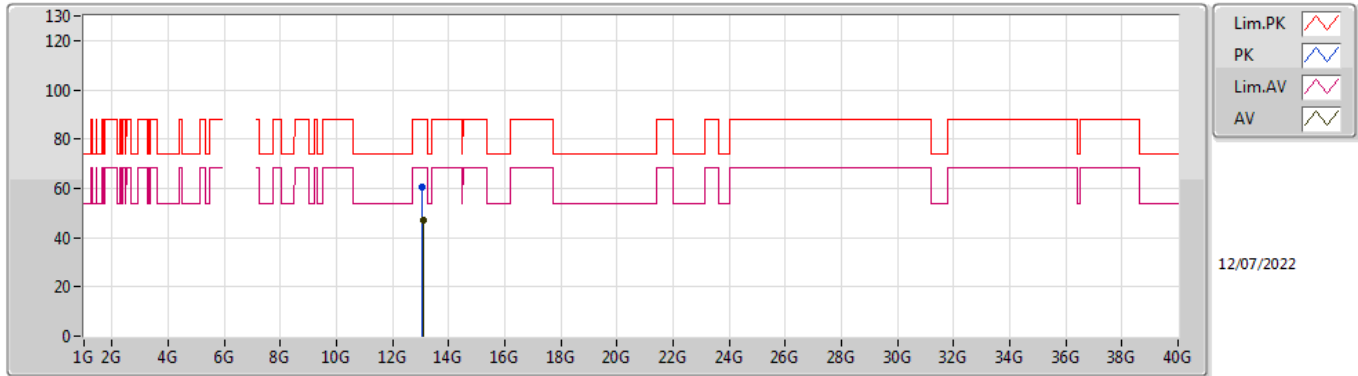

802.11ax HEW20_Nss2,(MCS0)_2TX
6535MHz_TX

Type	Freq (Hz)	Level (dBuV/m)	Limit (dBuV/m)	Margin (dB)	Factor (dB)	Dist (m)	Condition	Azimuth (°)	Height (m)	Comment	Raw (dBuV)	AF (dB)	CL (dB)	PA (dB)
AV	13.0742G	47.09	68.20	-21.11	20.68	3	Vertical	59	1.67	-	26.41	39.73	13.97	33.02
PK	13.07362G	60.42	88.20	-27.78	20.68	3	Vertical	59	1.67	-	39.74	39.73	13.97	33.02