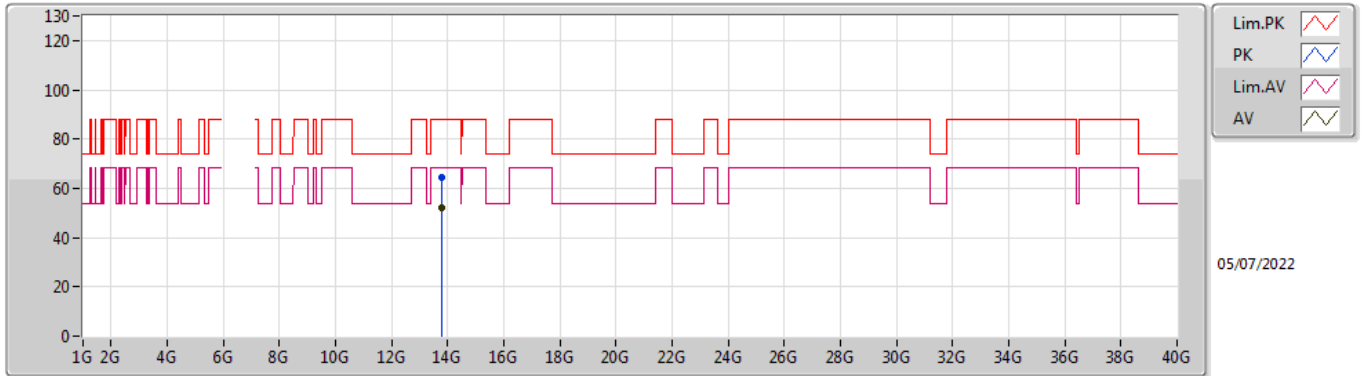

802.11a_Nss1,(6Mbps)_1TX(Port2)

6895MHz_TX

Type	Freq (Hz)	Level (dBuV/m)	Limit (dBuV/m)	Margin (dB)	Factor (dB)	Dist (m)	Condition	Azimuth (°)	Height (m)	Comment	Raw (dBuV)	AF (dB)	CL (dB)	PA (dB)
AV	13.79117G	52.18	68.20	-16.02	21.66	3	Vertical	328	2.23	-	30.52	39.70	14.41	32.45
PK	13.79537G	64.63	88.20	-23.57	21.66	3	Vertical	328	2.23	-	42.97	39.70	14.41	32.45