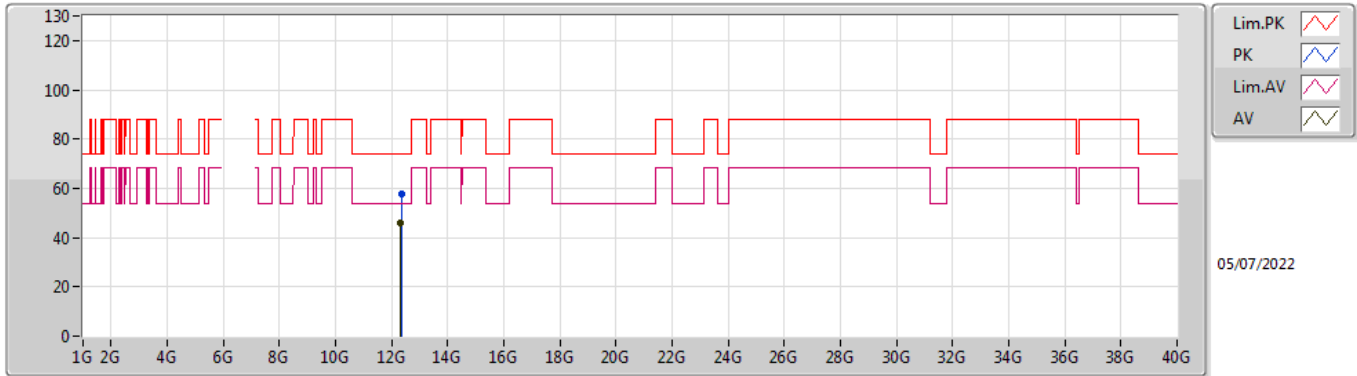

802.11ax HEW40_Nss1,(MCS0)_1TX(Port2)
6165MHz_TX

Type	Freq (Hz)	Level (dBuV/m)	Limit (dBuV/m)	Margin (dB)	Factor (dB)	Dist (m)	Condition	Azimuth (°)	Height (m)	Comment	Raw (dBuV)	AF (dB)	CL (dB)	PA (dB)
AV	12.33222G	45.72	54.00	-8.28	18.18	3	Vertical	286	1.50	-	27.54	38.83	13.51	34.16
PK	12.33669G	57.72	74.00	-16.28	18.20	3	Vertical	286	1.50	-	39.52	38.84	13.52	34.16