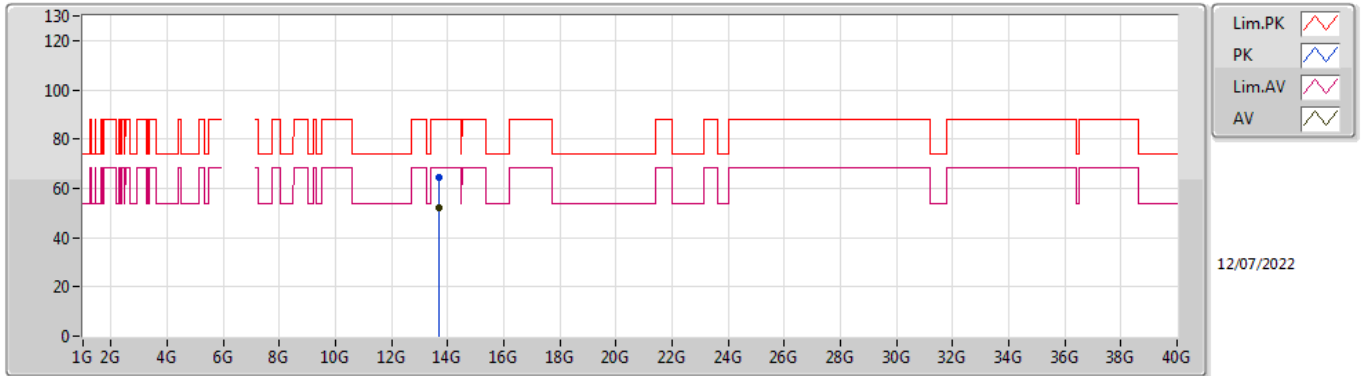

802.11ax HEW20_Nss2,(MCS0)_2TX

6875MHz Straddle 6.525-6.875GHz_TX

Type	Freq (Hz)	Level (dBuV/m)	Limit (dBuV/m)	Margin (dB)	Factor (dB)	Dist (m)	Condition	Azimuth (°)	Height (m)	Comment	Raw (dBuV)	AF (dB)	CL (dB)	PA (dB)
AV	13.70078G	52.05	68.20	-16.15	21.65	3	Vertical	197	1.57	-	30.40	39.70	14.36	32.41
PK	13.70704G	64.40	88.20	-23.80	21.65	3	Vertical	197	1.57	-	42.75	39.70	14.36	32.41