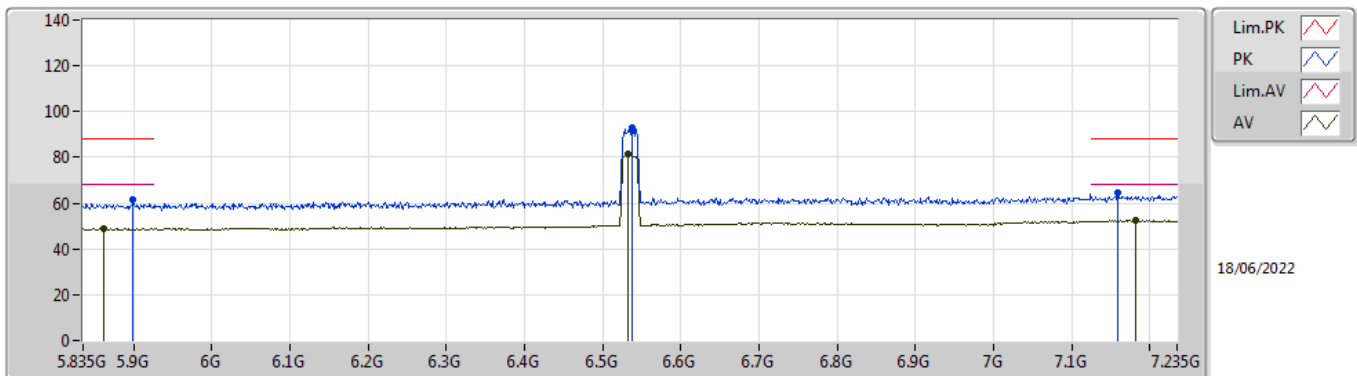

802.11ax HEW20_Nss1,(MCS0)_1TX(Port2)

6535MHz_TX

Type	Freq (Hz)	Level (dBuV/m)	Limit (dBuV/m)	Margin (dB)	Factor (dB)	Dist (m)	Condition	Azimuth (°)	Height (m)	Comment	Raw (dBuV)	AF (dB)	CL (dB)	PA (dB)
AV	5.8616G	48.74	68.20	-19.46	10.12	3	Horizontal	28	1.11	45	38.62	34.10	10.23	34.21
AV	6.5322G	81.36	Inf	-Inf	11.71	3	Horizontal	28	1.11	45	69.65	35.26	10.73	34.28
AV	7.1818G	52.45	68.20	-15.75	13.31	3	Horizontal	28	1.11	45	39.14	36.54	11.28	34.51
PK	5.8994G	61.61	88.20	-26.59	10.14	3	Horizontal	28	1.11	45	51.47	34.10	10.25	34.21
PK	6.5378G	92.79	Inf	-Inf	11.73	3	Horizontal	28	1.11	45	81.06	35.28	10.73	34.28
PK	7.1594G	64.64	88.20	-23.56	13.34	3	Horizontal	28	1.11	45	51.30	36.58	11.27	34.51