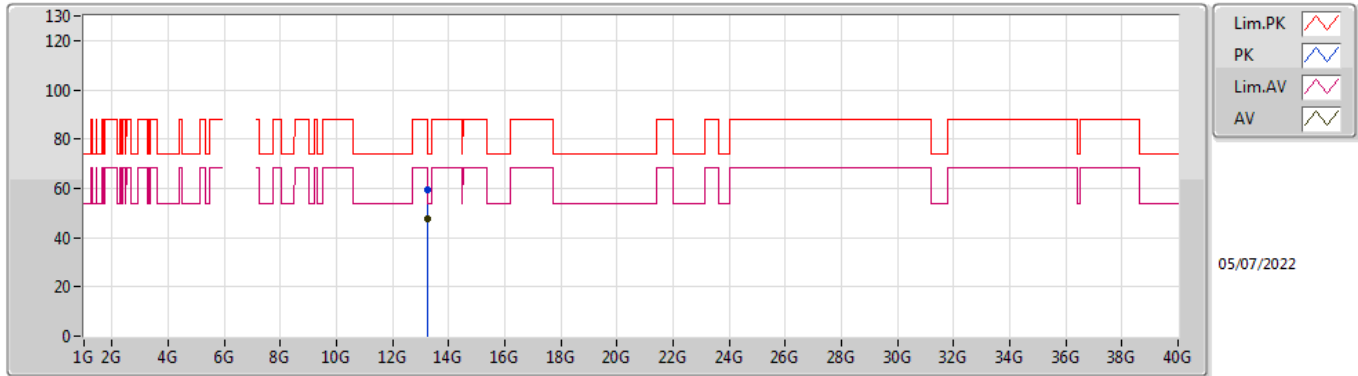

802.11ax HEW80_Nss1,(MCS0)_1TX(Port2)
6625MHz_TX

Type	Freq (Hz)	Level (dBuV/m)	Limit (dBuV/m)	Margin (dB)	Factor (dB)	Dist (m)	Condition	Azimuth (°)	Height (m)	Comment	Raw (dBuV)	AF (dB)	CL (dB)	PA (dB)
AV	13.25462G	47.52	54.00	-6.48	21.11	3	Vertical	147	1.24	-	26.41	39.75	14.08	32.72
PK	13.26422G	59.43	74.00	-14.57	21.14	3	Vertical	147	1.24	-	38.29	39.76	14.09	32.71