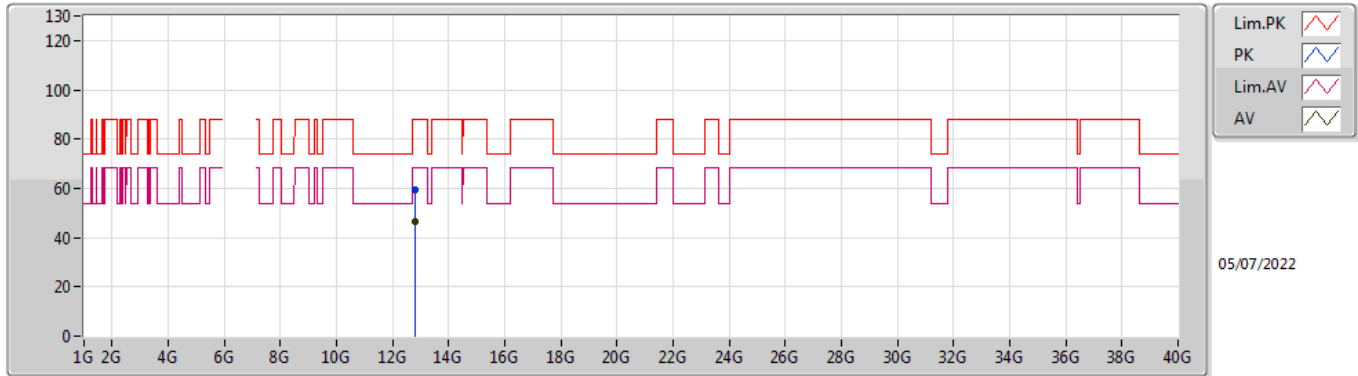

802.11ax HEW40_Nss1,(MCS0)_1TX(Port2)
6405MHz_TX

Type	Freq (Hz)	Level (dBuV/m)	Limit (dBuV/m)	Margin (dB)	Factor (dB)	Dist (m)	Condition	Azimuth (°)	Height (m)	Comment	Raw (dBuV)	AF (dB)	CL (dB)	PA (dB)
AV	12.80886G	46.61	68.20	-21.59	19.91	3	Vertical	334	2.77	-	26.70	39.60	13.81	33.50
PK	12.79941G	59.20	88.20	-29.00	19.88	3	Vertical	334	2.77	-	39.32	39.60	13.80	33.52