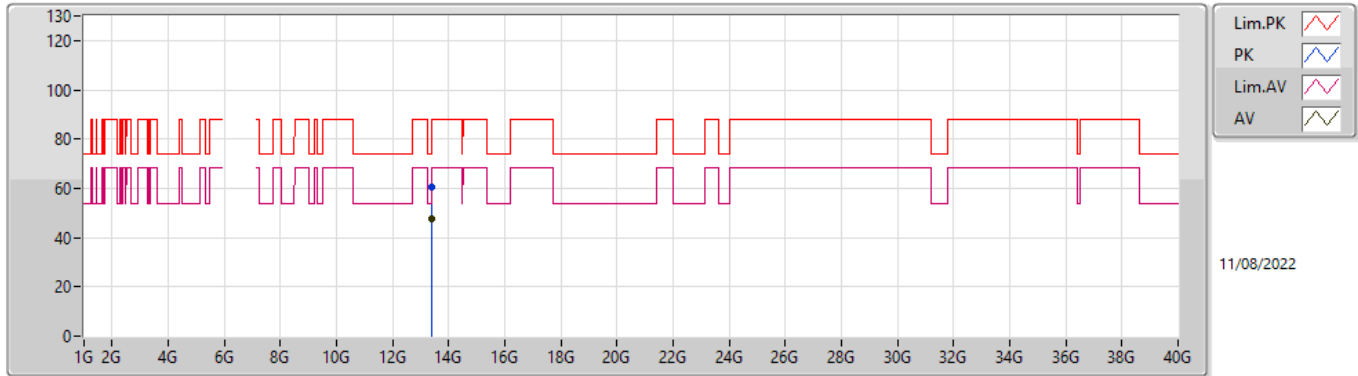

802.11a_Nss1,(6Mbps)_1TX
6695MHz_TX

Type	Freq (Hz)	Level (dBuV/m)	Limit (dBuV/m)	Margin (dB)	Factor (dB)	Dist (m)	Condition	Azimuth (°)	Height (m)	Comment	Raw (dBuV)	AF (dB)	CL (dB)	PA (dB)
AV	13.40221G	47.69	68.20	-20.51	21.79	3	Vertical	198	1.18	-	25.90	40.10	14.17	32.48
PK	13.38259G	60.25	74.00	-13.75	21.70	3	Vertical	198	1.18	-	38.55	40.05	14.16	32.51