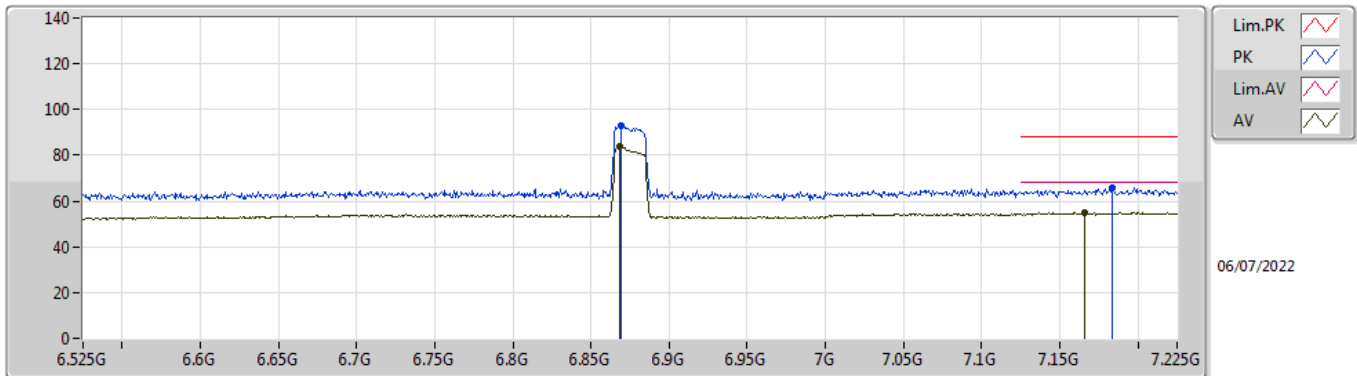

802.11ax HEW20_Nss2,(MCS0)_2TX

6875MHz Straddle 6.525-6.875GHz_TX

Type	Freq (Hz)	Level (dBuV/m)	Limit (dBuV/m)	Margin (dB)	Factor (dB)	Dist (m)	Condition	Azimuth (°)	Height (m)	Comment	Raw (dBuV)	AF (dB)	CL (dB)	PA (dB)
AV	6.868G	83.58	Inf	-Inf	12.26	3	Horizontal	38	1.47	-	71.32	35.70	11.02	34.46
AV	7.1655G	54.82	68.20	-13.38	13.33	3	Horizontal	38	1.47	-	41.49	36.57	11.27	34.51
PK	6.8694G	93.20	Inf	-Inf	12.26	3	Horizontal	38	1.47	-	80.94	35.70	11.02	34.46
PK	7.1837G	65.90	88.20	-22.30	13.31	3	Horizontal	38	1.47	-	52.59	36.53	11.29	34.51