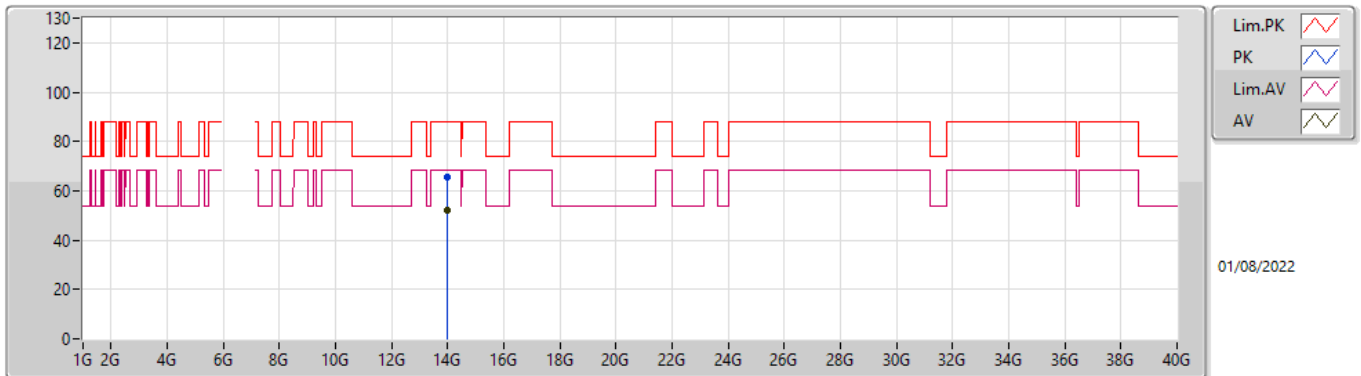

802.11a_Nss1,(6Mbps)_2TX
6995MHz_TX

Type	Freq (Hz)	Level (dBuV/m)	Limit (dBuV/m)	Margin (dB)	Factor (dB)	Dist (m)	Condition	Azimuth (°)	Height (m)	Comment	Raw (dBuV)	AF (dB)	CL (dB)	PA (dB)
AV	13.9848G	52.33	68.20	-15.87	21.78	3	Horizontal	328	1.05	-	30.55	39.78	14.53	32.53
PK	13.99322G	65.84	88.20	-22.36	21.79	3	Horizontal	328	1.05	-	44.05	39.79	14.54	32.54