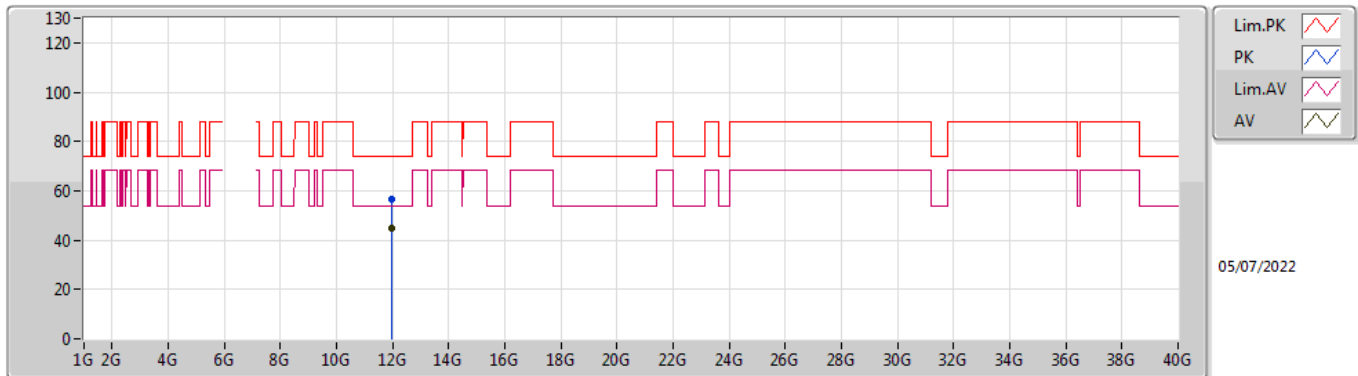

802.11ax HEW80_Nss1,(MCS0)_1TX(Port2)
5985MHz_TX

Type	Freq (Hz)	Level (dBuV/m)	Limit (dBuV/m)	Margin (dB)	Factor (dB)	Dist (m)	Condition	Azimuth (°)	Height (m)	Comment	Raw (dBuV)	AF (dB)	CL (dB)	PA (dB)
AV	11.97345G	44.58	54.00	-9.42	17.73	3	Horizontal	65	1.72	-	26.85	38.75	13.30	34.32
PK	11.97627G	56.58	74.00	-17.42	17.73	3	Horizontal	65	1.72	-	38.85	38.75	13.30	34.32