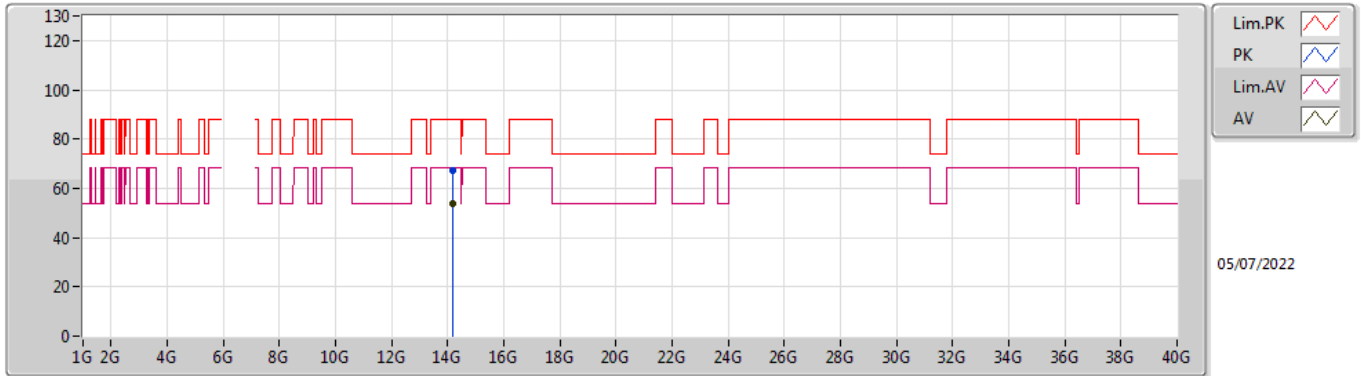

802.11a_Nss1,(6Mbps)_1TX(Port2)

7095MHz_TX

Type	Freq (Hz)	Level (dBuV/m)	Limit (dBuV/m)	Margin (dB)	Factor (dB)	Dist (m)	Condition	Azimuth (°)	Height (m)	Comment	Raw (dBuV)	AF (dB)	CL (dB)	PA (dB)
AV	14.19051G	53.89	68.20	-14.31	22.00	3	Vertical	223	2.14	-	31.89	40.10	14.68	32.78
PK	14.18382G	67.00	88.20	-21.20	22.01	3	Vertical	223	2.14	-	44.99	40.10	14.68	32.77