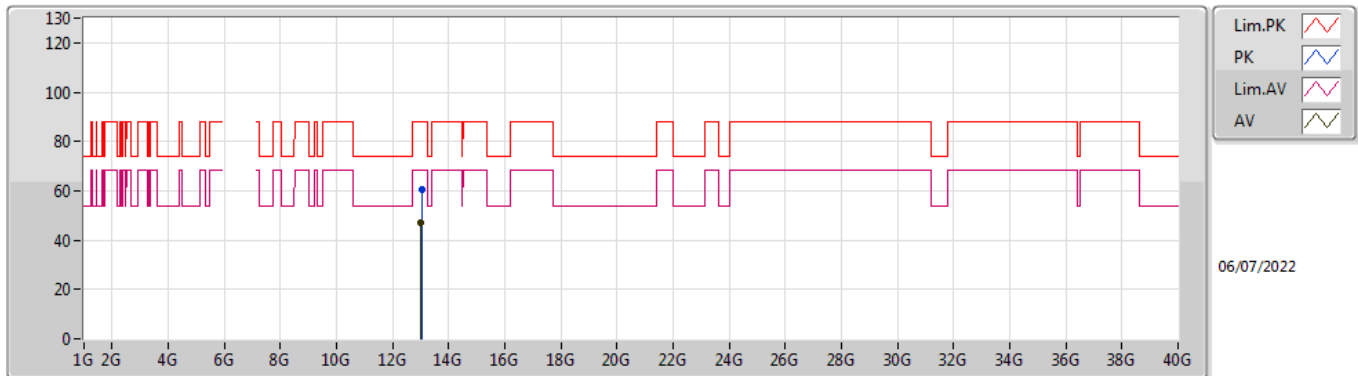

802.11a_Nss1,(6Mbps)_2TX
6515MHz_TX

Type	Freq (Hz)	Level (dBuV/m)	Limit (dBuV/m)	Margin (dB)	Factor (dB)	Dist (m)	Condition	Azimuth (°)	Height (m)	Comment	Raw (dBuV)	AF (dB)	CL (dB)	PA (dB)
AV	13.02312G	47.02	68.20	-21.18	20.62	3	Horizontal	67	1.50	-	26.40	39.78	13.94	33.10
PK	13.03924G	60.60	88.20	-27.60	20.63	3	Horizontal	67	1.50	-	39.97	39.76	13.95	33.08