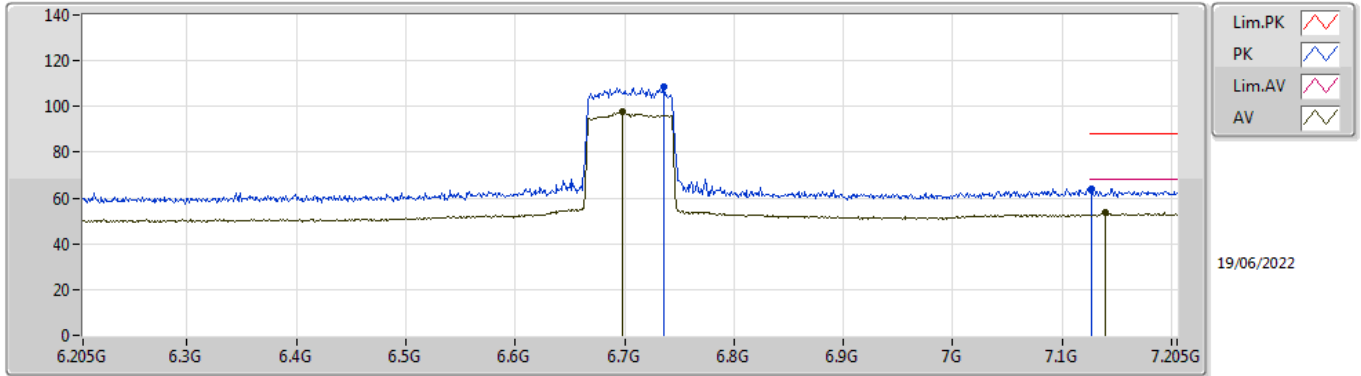

802.11ax HEW80_Nss1,(MCS0)_1TX(Port2)

6705MHz_TX

Type	Freq (Hz)	Level (dBuV/m)	Limit (dBuV/m)	Margin (dB)	Factor (dB)	Dist (m)	Condition	Azimuth (°)	Height (m)	Comment	Raw (dBuV)	AF (dB)	CL (dB)	PA (dB)
AV	6.698G	97.87	Inf	-Inf	12.38	3	Vertical	53	1.50	66	85.49	35.89	10.86	34.37
AV	7.139G	53.48	68.20	-14.72	13.24	3	Vertical	53	1.50	66	40.24	36.51	11.25	34.52
PK	6.736G	108.50	Inf	-Inf	12.34	3	Vertical	53	1.50	66	96.16	35.83	10.90	34.39
PK	7.127G	64.20	88.20	-24.00	13.14	3	Vertical	53	1.50	66	51.06	36.42	11.24	34.52