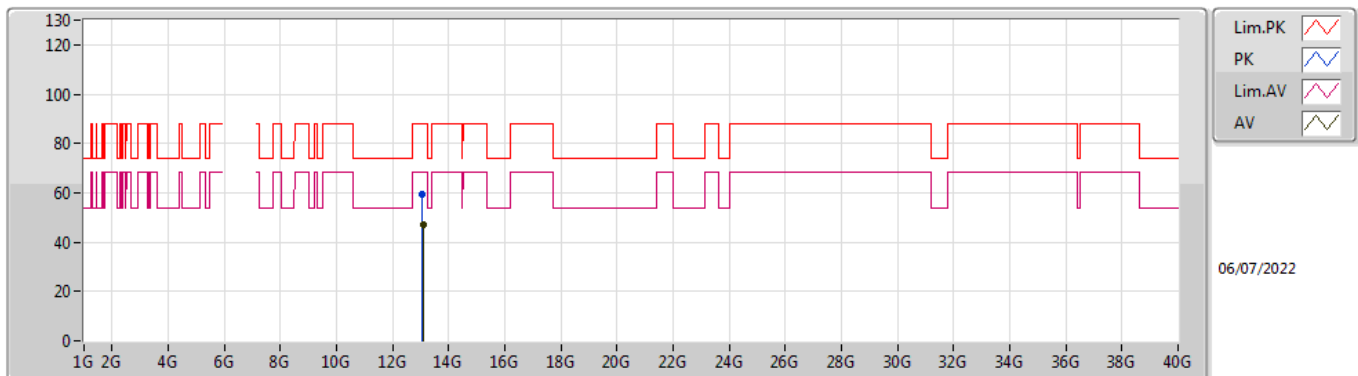

802.11ax HEW20_Nss2,(MCS0)_2TX
6535MHz_TX

Type	Freq (Hz)	Level (dBuV/m)	Limit (dBuV/m)	Margin (dB)	Factor (dB)	Dist (m)	Condition	Azimuth (°)	Height (m)	Comment	Raw (dBuV)	AF (dB)	CL (dB)	PA (dB)
AV	13.07958G	47.02	68.20	-21.18	20.68	3	Horizontal	303	1.00	-	26.34	39.72	13.97	33.01
PK	13.07084G	59.63	88.20	-28.57	20.68	3	Horizontal	303	1.00	-	38.95	39.73	13.97	33.02