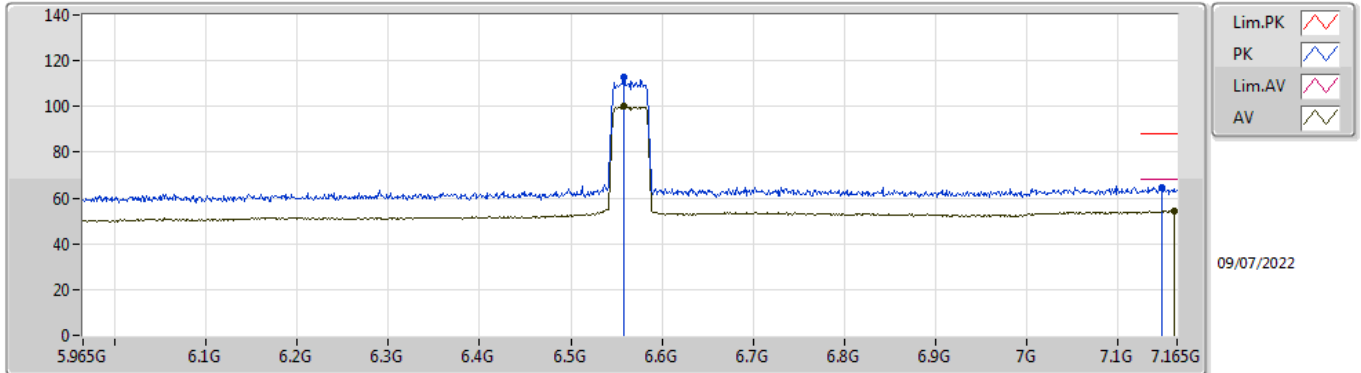

802.11ax HEW40_Nss2,(MCS0)_2TX

6565MHz_TX

Type	Freq (Hz)	Level (dBuV/m)	Limit (dBuV/m)	Margin (dB)	Factor (dB)	Dist (m)	Condition	Azimuth (°)	Height (m)	Comment	Raw (dBuV)	AF (dB)	CL (dB)	PA (dB)
AV	6.5578G	100.42	Inf	-Inf	11.80	3	Vertical	50	1.80	-	88.62	35.35	10.74	34.29
AV	7.1614G	54.51	68.20	-13.69	13.34	3	Vertical	50	1.80	-	41.17	36.58	11.27	34.51
PK	6.5578G	112.62	Inf	-Inf	11.80	3	Vertical	50	1.80	-	100.82	35.35	10.74	34.29
PK	7.1482G	64.73	88.20	-23.47	13.33	3	Vertical	50	1.80	-	51.40	36.59	11.26	34.52