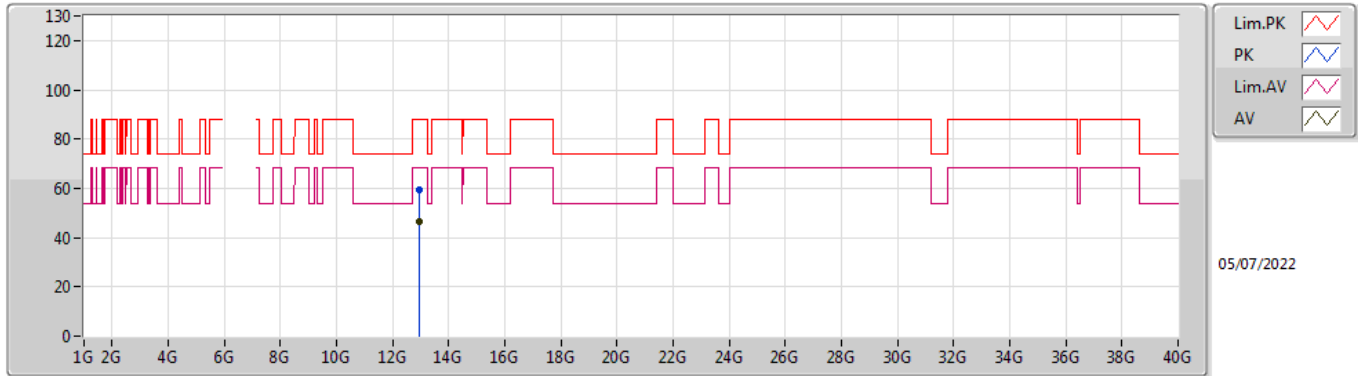

802.11ax HEW20_Nss1,(MCS0)_1TX(Port2)
6475MHz_TX

Type	Freq (Hz)	Level (dBuV/m)	Limit (dBuV/m)	Margin (dB)	Factor (dB)	Dist (m)	Condition	Azimuth (°)	Height (m)	Comment	Raw (dBuV)	AF (dB)	CL (dB)	PA (dB)
AV	12.96044G	46.44	68.20	-21.76	20.41	3	Vertical	156	2.22	-	26.03	39.72	13.90	33.21
PK	12.94751G	59.29	88.20	-28.91	20.35	3	Vertical	156	2.22	-	38.94	39.70	13.89	33.24