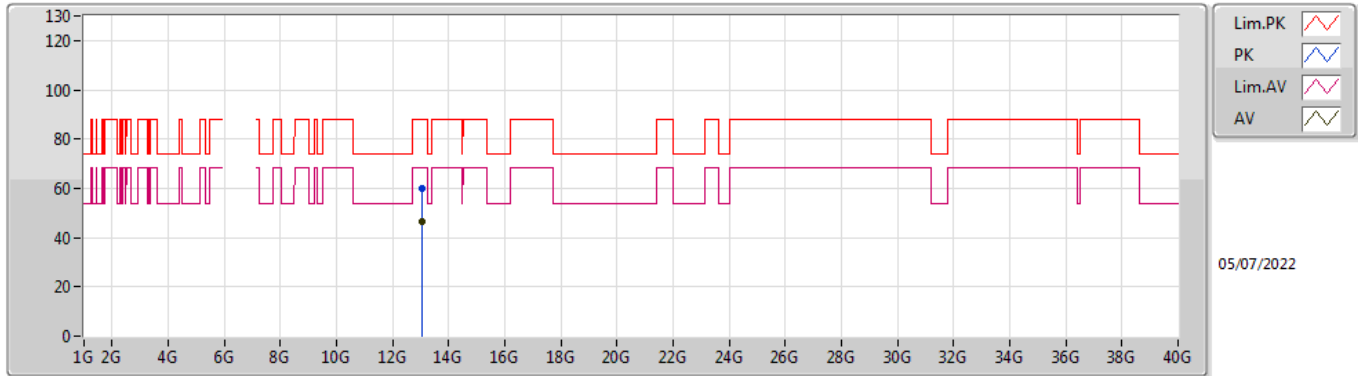

802.11a_Nss1,(6Mbps)_2TX
6515MHz_TX

Type	Freq (Hz)	Level (dBuV/m)	Limit (dBuV/m)	Margin (dB)	Factor (dB)	Dist (m)	Condition	Azimuth (°)	Height (m)	Comment	Raw (dBuV)	AF (dB)	CL (dB)	PA (dB)
AV	13.0264G	46.60	68.20	-21.60	20.61	3	Vertical	49	1.50	-	25.99	39.77	13.94	33.10
PK	13.0398G	59.78	88.20	-28.42	20.64	3	Vertical	49	1.50	-	39.14	39.76	13.95	33.07