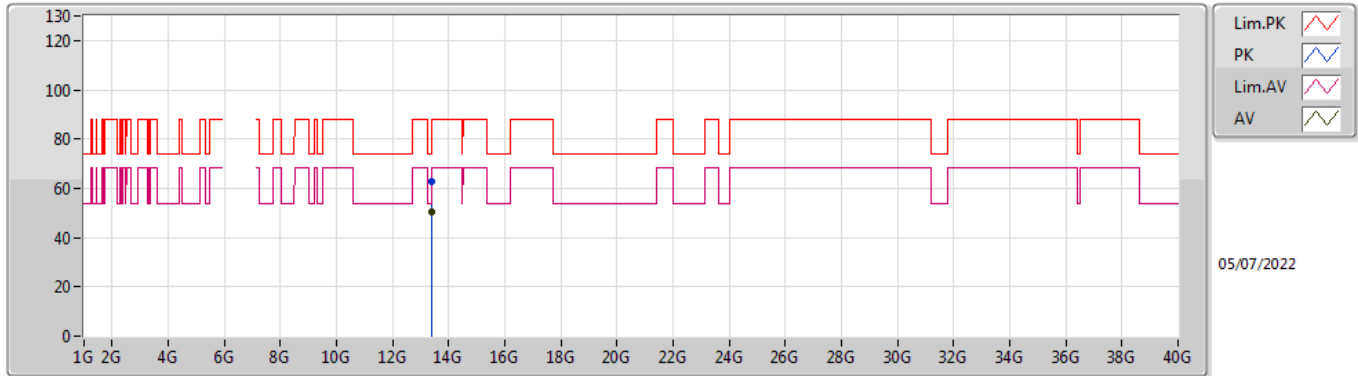

802.11ax HEW20_Nss1,(MCS0)_1TX(Port2)
6695MHz_TX

Type	Freq (Hz)	Level (dBuV/m)	Limit (dBuV/m)	Margin (dB)	Factor (dB)	Dist (m)	Condition	Azimuth (°)	Height (m)	Comment	Raw (dBuV)	AF (dB)	CL (dB)	PA (dB)
AV	13.38982G	50.18	54.00	-3.82	21.73	3	Vertical	235	1.86	-	28.45	40.07	14.16	32.50
PK	13.38997G	62.49	74.00	-11.51	21.73	3	Vertical	235	1.86	-	40.76	40.07	14.16	32.50