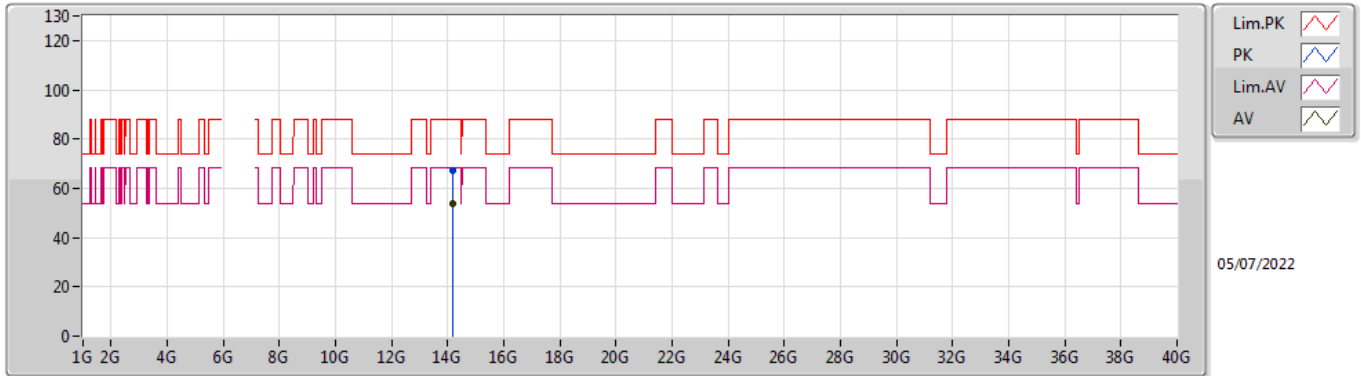

802.11ax HEW20_Nss1,(MCS0)_1TX(Port2)
7095MHz_TX

Type	Freq (Hz)	Level (dBuV/m)	Limit (dBuV/m)	Margin (dB)	Factor (dB)	Dist (m)	Condition	Azimuth (°)	Height (m)	Comment	Raw (dBuV)	AF (dB)	CL (dB)	PA (dB)
AV	14.18982G	53.74	68.20	-14.46	22.00	3	Vertical	223	2.22	-	31.74	40.10	14.68	32.78
PK	14.18994G	67.14	88.20	-21.06	22.00	3	Vertical	223	2.22	-	45.14	40.10	14.68	32.78