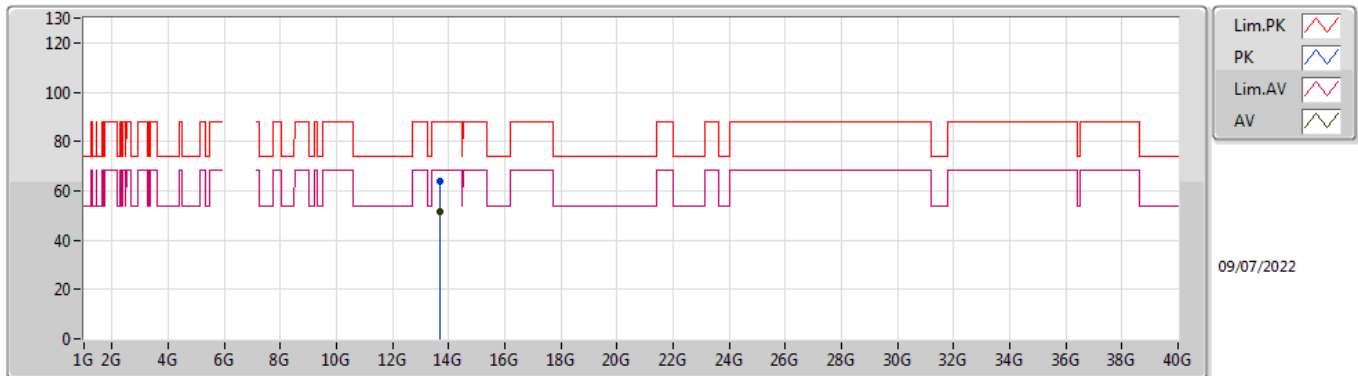

802.11ax HEW40_Nss2,(MCS0)_2TX
6845MHz_TX

Type	Freq (Hz)	Level (dBuV/m)	Limit (dBuV/m)	Margin (dB)	Factor (dB)	Dist (m)	Condition	Azimuth (°)	Height (m)	Comment	Raw (dBuV)	AF (dB)	CL (dB)	PA (dB)
AV	13.69756G	51.75	68.20	-16.45	21.65	3	Horizontal	38	1.98	-	30.10	39.71	14.35	32.41
PK	13.6802G	63.89	88.20	-24.31	21.70	3	Horizontal	38	1.98	-	42.19	39.76	14.34	32.40