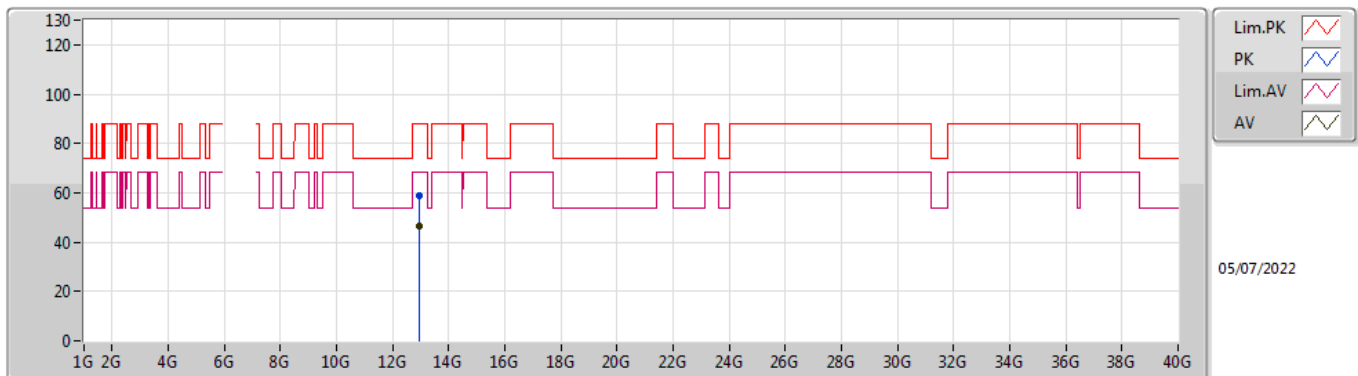

802.11ax HEW20_Nss1,(MCS0)_1TX(Port2)
6475MHz_TX

Type	Freq (Hz)	Level (dBuV/m)	Limit (dBuV/m)	Margin (dB)	Factor (dB)	Dist (m)	Condition	Azimuth (°)	Height (m)	Comment	Raw (dBuV)	AF (dB)	CL (dB)	PA (dB)
AV	12.95924G	46.25	68.20	-21.95	20.40	3	Horizontal	101	1.61	-	25.85	39.72	13.90	33.22
PK	12.95927G	59.02	88.20	-29.18	20.40	3	Horizontal	101	1.61	-	38.62	39.72	13.90	33.22