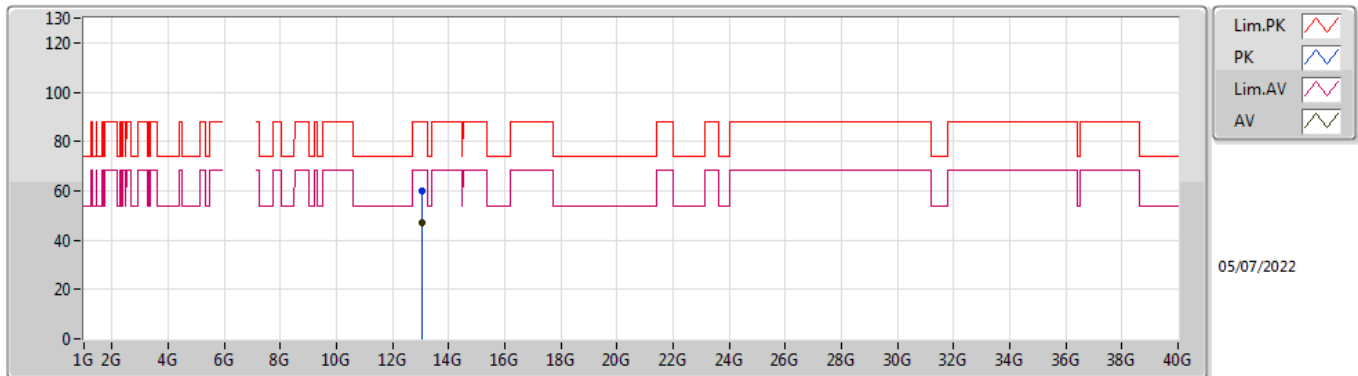

802.11ax HEW20_Nss1,(MCS0)_1TX(Port2)
6515MHz_TX

Type	Freq (Hz)	Level (dBuV/m)	Limit (dBuV/m)	Margin (dB)	Factor (dB)	Dist (m)	Condition	Azimuth (°)	Height (m)	Comment	Raw (dBuV)	AF (dB)	CL (dB)	PA (dB)
AV	13.0339G	46.89	68.20	-21.31	20.64	3	Horizontal	360	2.77	-	26.25	39.77	13.95	33.08
PK	13.02826G	59.76	88.20	-28.44	20.62	3	Horizontal	360	2.77	-	39.14	39.77	13.94	33.09