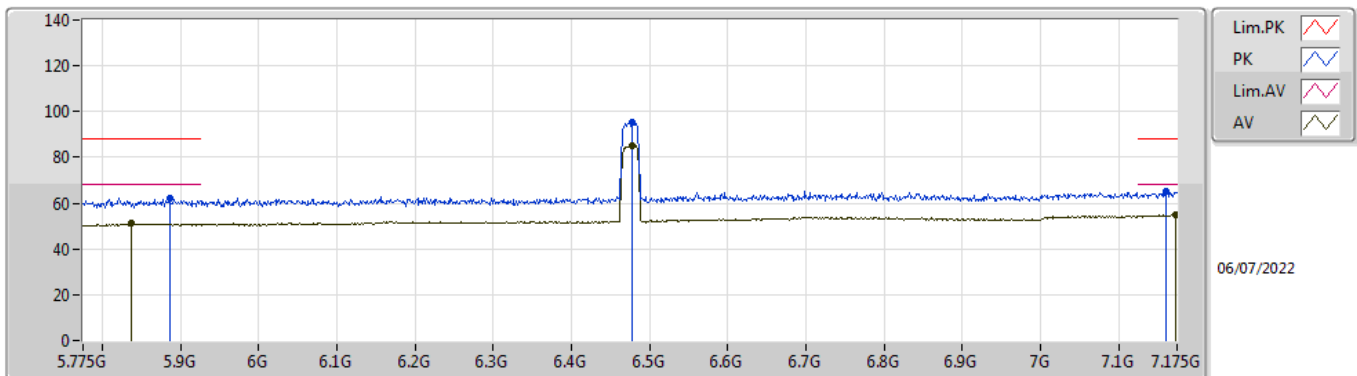

802.11ax HEW20_Nss2,(MCS0)_2TX

6475MHz_TX

Type	Freq (Hz)	Level (dBuV/m)	Limit (dBuV/m)	Margin (dB)	Factor (dB)	Dist (m)	Condition	Azimuth (°)	Height (m)	Comment	Raw (dBuV)	AF (dB)	CL (dB)	PA (dB)
AV	5.8366G	51.03	68.20	-17.17	10.02	3	Horizontal	171	2.82	-	41.01	34.02	10.21	34.21
AV	6.4778G	85.27	Inf	-Inf	11.50	3	Horizontal	171	2.82	-	73.77	35.07	10.69	34.26
AV	7.1736G	54.78	68.20	-13.42	13.32	3	Horizontal	171	2.82	-	41.46	36.55	11.28	34.51
PK	5.8856G	62.07	88.20	-26.13	10.13	3	Horizontal	171	2.82	-	51.94	34.10	10.24	34.21
PK	6.4778G	95.28	Inf	-Inf	11.50	3	Horizontal	171	2.82	-	83.78	35.07	10.69	34.26
PK	7.161G	65.46	88.20	-22.74	13.34	3	Horizontal	171	2.82	-	52.12	36.58	11.27	34.51