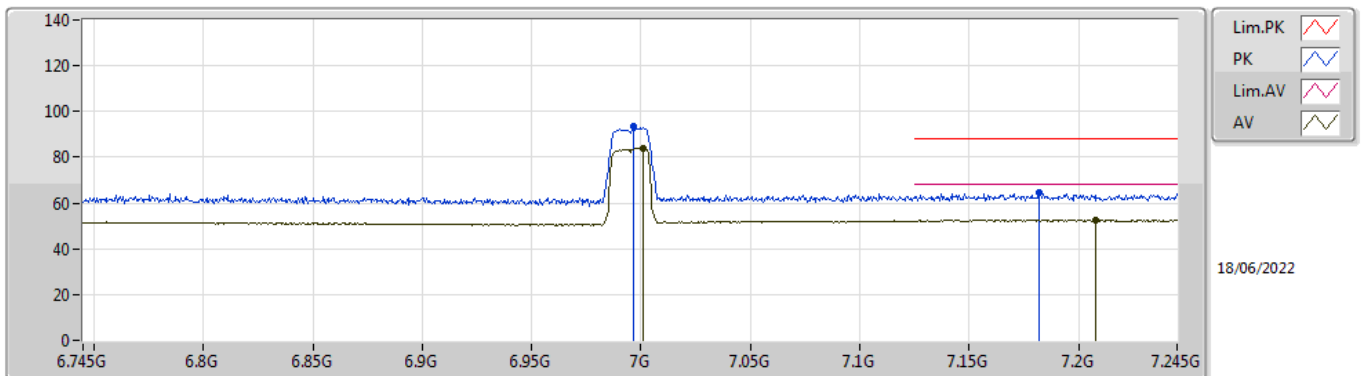

802.11a_Nss1,(6Mbps)_1TX(Port2)

6995MHz_TX

Type	Freq (Hz)	Level (dBuV/m)	Limit (dBuV/m)	Margin (dB)	Factor (dB)	Dist (m)	Condition	Azimuth (°)	Height (m)	Comment	Raw (dBuV)	AF (dB)	CL (dB)	PA (dB)
AV	7.001G	84.13	Inf	-Inf	12.31	3	Horizontal	215	1.92	49	71.82	35.71	11.13	34.53
AV	7.2075G	52.63	68.20	-15.57	13.32	3	Horizontal	215	1.92	49	39.31	36.53	11.30	34.51
PK	6.9965G	93.58	Inf	-Inf	12.30	3	Horizontal	215	1.92	49	81.28	35.70	11.13	34.53
PK	7.182G	64.39	88.20	-23.81	13.31	3	Horizontal	215	1.92	49	51.08	36.54	11.28	34.51