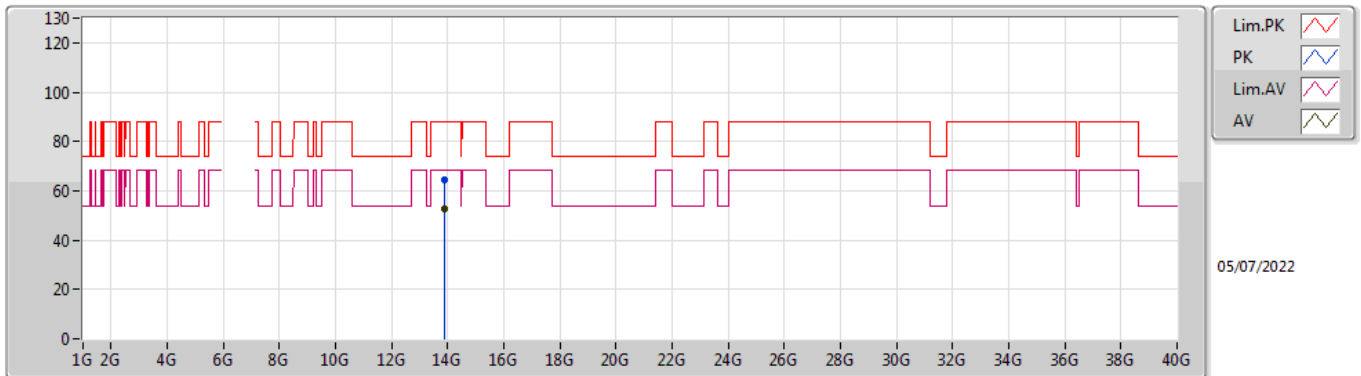

802.11ax HEW80_Nss1,(MCS0)_1TX(Port2)
6945MHz_TX

Type	Freq (Hz)	Level (dBuV/m)	Limit (dBuV/m)	Margin (dB)	Factor (dB)	Dist (m)	Condition	Azimuth (°)	Height (m)	Comment	Raw (dBuV)	AF (dB)	CL (dB)	PA (dB)
AV	13.89093G	52.76	68.20	-15.44	21.68	3	Horizontal	315	1.25	-	31.08	39.70	14.47	32.49
PK	13.87701G	64.67	88.20	-23.53	21.67	3	Horizontal	315	1.25	-	43.00	39.70	14.46	32.49