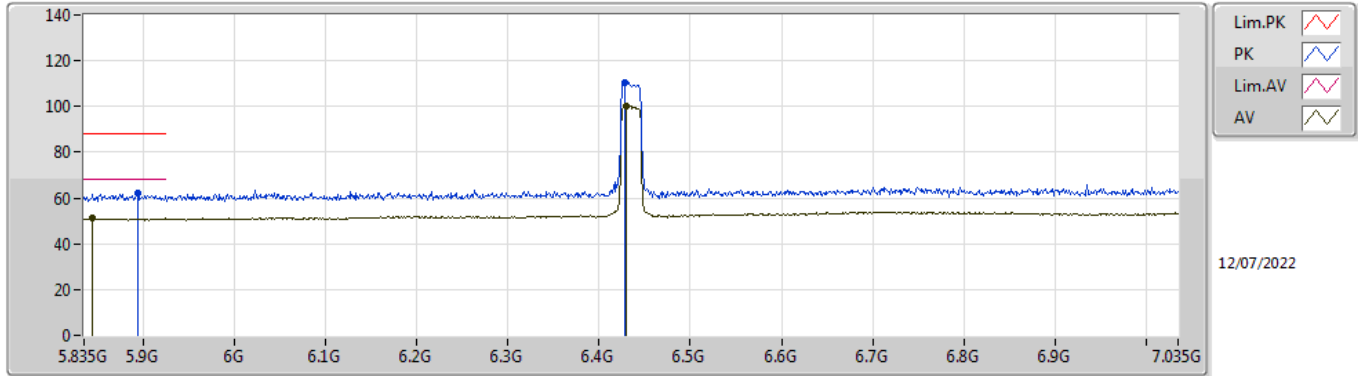

802.11ax HEW20_Nss2,(MCS0)_2TX

6435MHz_TX

Type	Freq (Hz)	Level (dBuV/m)	Limit (dBuV/m)	Margin (dB)	Factor (dB)	Dist (m)	Condition	Azimuth (°)	Height (m)	Comment	Raw (dBuV)	AF (dB)	CL (dB)	PA (dB)
AV	5.8446G	51.10	68.20	-17.10	10.07	3	Vertical	227	1.80	-	41.03	34.07	10.21	34.21
AV	6.4302G	100.23	Inf	-Inf	11.23	3	Vertical	227	1.80	-	89.00	34.82	10.66	34.25
PK	5.8938G	62.11	88.20	-26.09	10.14	3	Vertical	227	1.80	-	51.97	34.10	10.25	34.21
PK	6.4278G	110.69	Inf	-Inf	11.22	3	Vertical	227	1.80	-	99.47	34.81	10.66	34.25