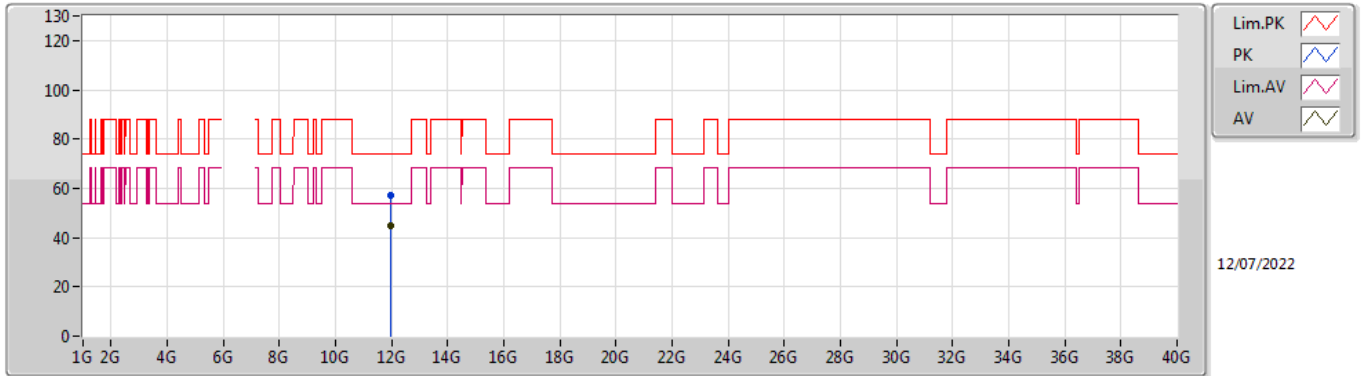

802.11ax HEW80_Nss2,(MCS0)_2TX

5985MHz_TX

Type	Freq (Hz)	Level (dBuV/m)	Limit (dBuV/m)	Margin (dB)	Factor (dB)	Dist (m)	Condition	Azimuth (°)	Height (m)	Comment	Raw (dBuV)	AF (dB)	CL (dB)	PA (dB)
AV	11.97148G	44.69	54.00	-9.31	17.73	3	Vertical	113	2.26	-	26.96	38.74	13.30	34.31
PK	11.96706G	57.40	74.00	-16.60	17.72	3	Vertical	113	2.26	-	39.68	38.73	13.30	34.31