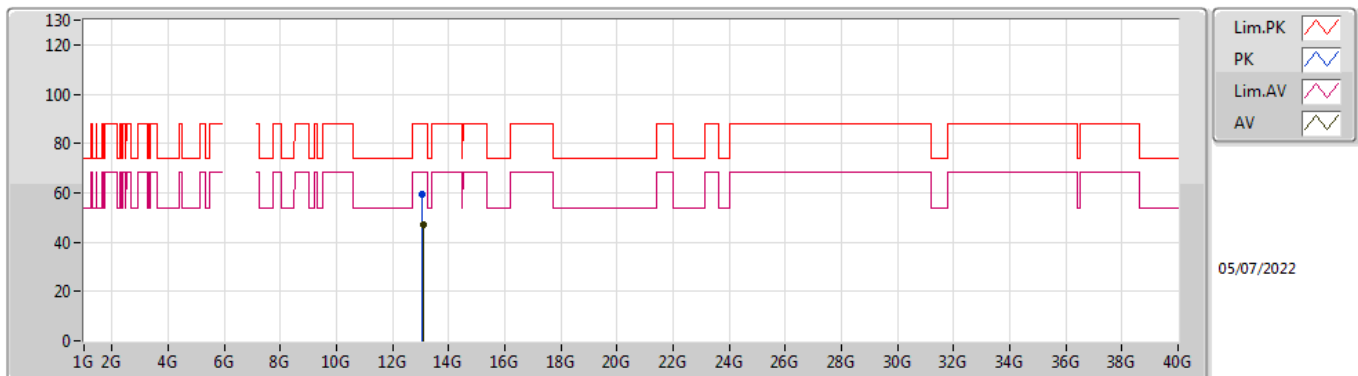

802.11a_Nss1,(6Mbps)_1TX(Port2)
6535MHz_TX

Type	Freq (Hz)	Level (dBuV/m)	Limit (dBuV/m)	Margin (dB)	Factor (dB)	Dist (m)	Condition	Azimuth (°)	Height (m)	Comment	Raw (dBuV)	AF (dB)	CL (dB)	PA (dB)
AV	13.07543G	46.94	68.20	-21.26	20.67	3	Horizontal	18	1.31	-	26.27	39.72	13.97	33.02
PK	13.07018G	59.54	88.20	-28.66	20.68	3	Horizontal	18	1.31	-	38.86	39.73	13.97	33.02