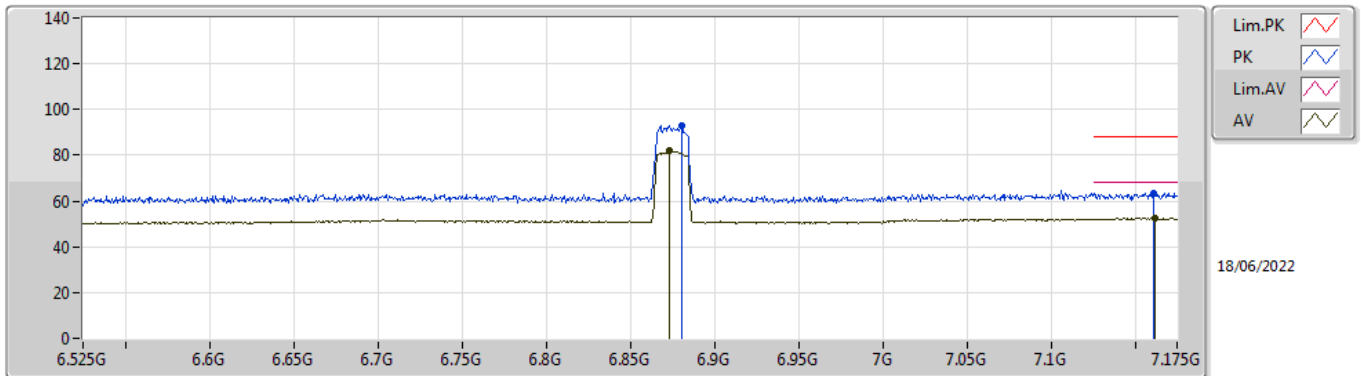

802.11ax HEW20_Nss1,(MCS0)_1TX(Port2)

6875MHz Straddle 6.525-6.875GHz_TX

Type	Freq (Hz)	Level (dBuV/m)	Limit (dBuV/m)	Margin (dB)	Factor (dB)	Dist (m)	Condition	Azimuth (°)	Height (m)	Comment	Raw (dBuV)	AF (dB)	CL (dB)	PA (dB)
AV	6.8734G	81.82	Inf	-Inf	12.26	3	Horizontal	58	1.62	44	69.56	35.70	11.02	34.46
AV	7.162G	52.56	68.20	-15.64	13.34	3	Horizontal	58	1.62	44	39.22	36.58	11.27	34.51
PK	6.88055G	93.01	Inf	-Inf	12.26	3	Horizontal	58	1.62	44	80.75	35.70	11.03	34.47
PK	7.16135G	63.56	88.20	-24.64	13.34	3	Horizontal	58	1.62	44	50.22	36.58	11.27	34.51