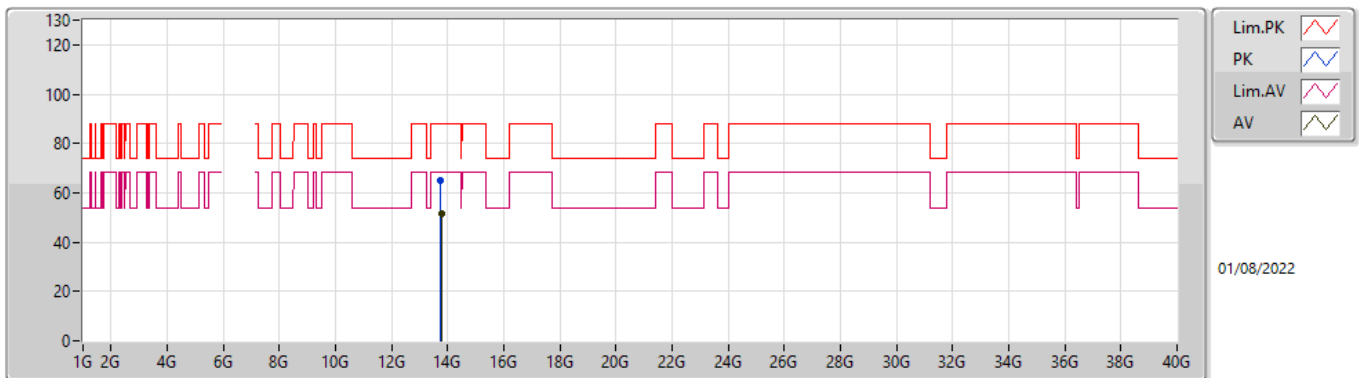

802.11ax HEW20_Nss1,(MCS0)_1TX(Port2)

6875MHz Straddle 6.525-6.875GHz_TX

Type	Freq (Hz)	Level (dBuV/m)	Limit (dBuV/m)	Margin (dB)	Factor (dB)	Dist (m)	Condition	Azimuth (°)	Height (m)	Comment	Raw (dBuV)	AF (dB)	CL (dB)	PA (dB)
AV	13.76419G	51.65	68.20	-16.55	21.65	3	Horizontal	0	1.50	-	30.00	39.70	14.39	32.44
PK	13.75138G	64.96	88.20	-23.24	21.66	3	Horizontal	0	1.50	-	43.30	39.70	14.39	32.43