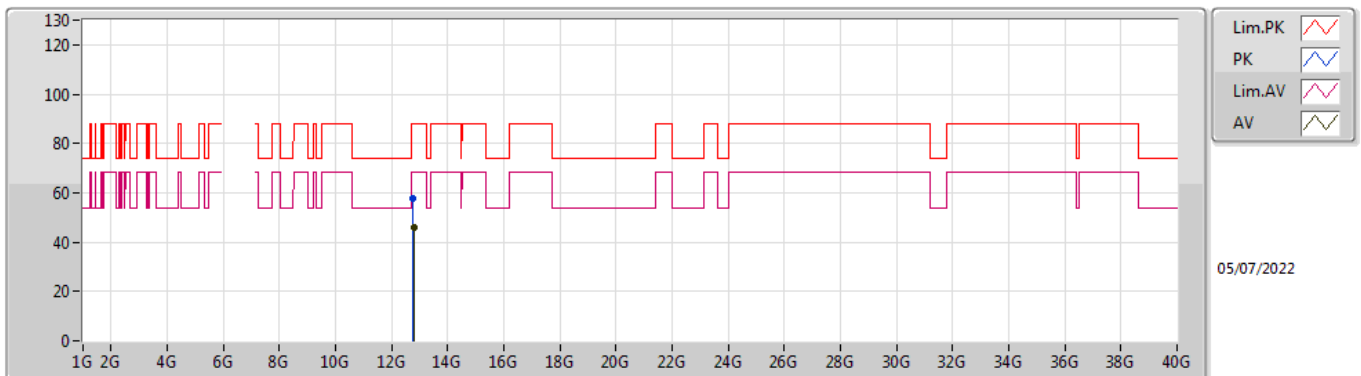

802.11ax HEW80_Nss1,(MCS0)_1TX(Port2)
6385MHz_TX

Type	Freq (Hz)	Level (dBuV/m)	Limit (dBuV/m)	Margin (dB)	Factor (dB)	Dist (m)	Condition	Azimuth (°)	Height (m)	Comment	Raw (dBuV)	AF (dB)	CL (dB)	PA (dB)
AV	12.7829G	46.00	68.20	-22.20	19.77	3	Horizontal	282	2.80	-	26.23	39.53	13.79	33.55
PK	12.77138G	57.98	88.20	-30.22	19.70	3	Horizontal	282	2.80	-	38.28	39.49	13.78	33.57