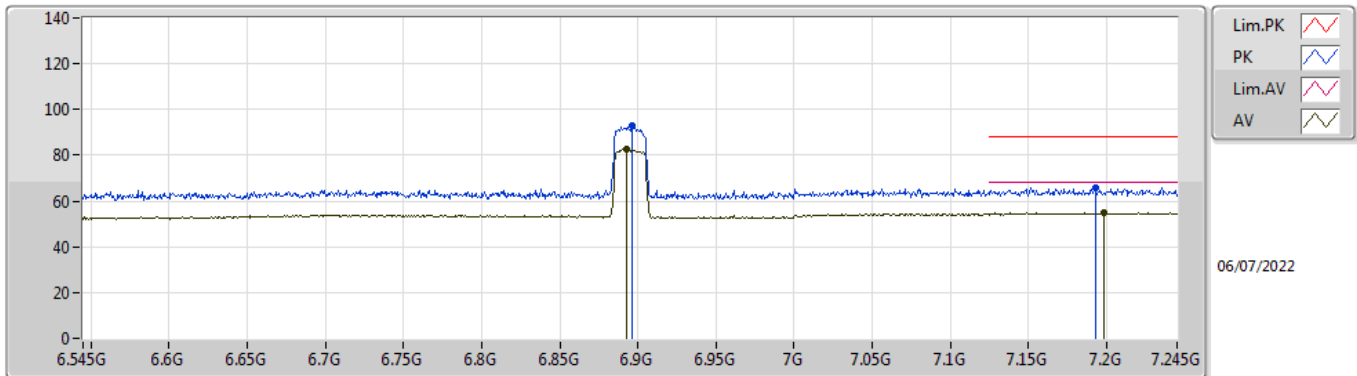

802.11ax HEW20_Nss2,(MCS0)_2TX

6895MHz_TX

Type	Freq (Hz)	Level (dBuV/m)	Limit (dBuV/m)	Margin (dB)	Factor (dB)	Dist (m)	Condition	Azimuth (°)	Height (m)	Comment	Raw (dBuV)	AF (dB)	CL (dB)	PA (dB)
AV	6.8929G	82.67	Inf	-Inf	12.27	3	Horizontal	40	1.56	-	70.40	35.70	11.04	34.47
AV	7.1981G	54.93	68.20	-13.27	13.29	3	Horizontal	40	1.56	-	41.64	36.50	11.30	34.51
PK	6.8964G	92.96	Inf	-Inf	12.27	3	Horizontal	40	1.56	-	80.69	35.70	11.04	34.47
PK	7.1925G	65.76	88.20	-22.44	13.30	3	Horizontal	40	1.56	-	52.46	36.52	11.29	34.51