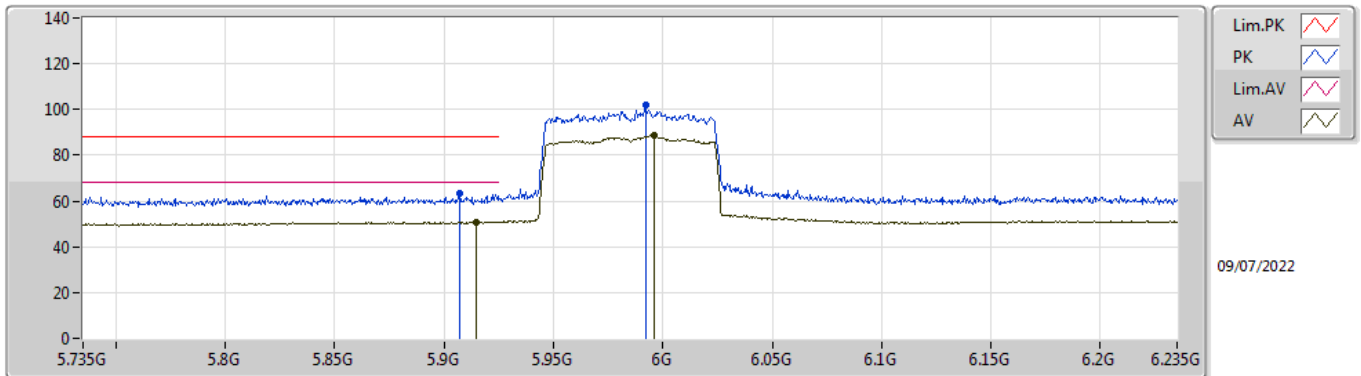

802.11ax HEW80_Nss2,(MCS0)_2TX

5985MHz_TX

Type	Freq (Hz)	Level (dBuV/m)	Limit (dBuV/m)	Margin (dB)	Factor (dB)	Dist (m)	Condition	Azimuth (°)	Height (m)	Comment	Raw (dBuV)	AF (dB)	CL (dB)	PA (dB)
AV	5.915G	50.94	68.20	-17.26	10.22	3	Horizontal	339	2.92	-	40.72	34.16	10.27	34.21
AV	5.996G	88.61	Inf	-Inf	10.13	3	Horizontal	339	2.92	-	78.48	34.02	10.33	34.22
PK	5.907G	63.13	88.20	-25.07	10.18	3	Horizontal	339	2.92	-	52.95	34.13	10.26	34.21
PK	5.992G	101.72	Inf	-Inf	10.15	3	Horizontal	339	2.92	-	91.57	34.05	10.32	34.22