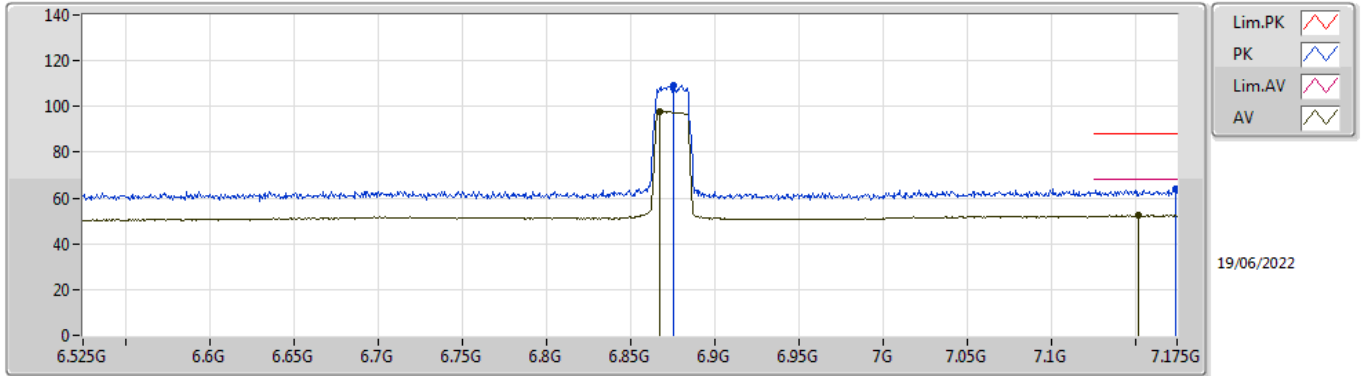

802.11ax HEW20_Nss1,(MCS0)_1TX(Port2)

6875MHz Straddle 6.525-6.875GHz_TX

Type	Freq (Hz)	Level (dBuV/m)	Limit (dBuV/m)	Margin (dB)	Factor (dB)	Dist (m)	Condition	Azimuth (°)	Height (m)	Comment	Raw (dBuV)	AF (dB)	CL (dB)	PA (dB)
AV	6.86755G	97.73	Inf	-Inf	12.26	3	Vertical	55	1.76	44	85.47	35.70	11.02	34.46
AV	7.15225G	52.61	68.20	-15.59	13.35	3	Vertical	55	1.76	44	39.26	36.60	11.26	34.51
PK	6.876G	109.50	Inf	-Inf	12.26	3	Vertical	55	1.76	44	97.24	35.70	11.02	34.46
PK	7.17435G	63.79	88.20	-24.41	13.32	3	Vertical	55	1.76	44	50.47	36.55	11.28	34.51