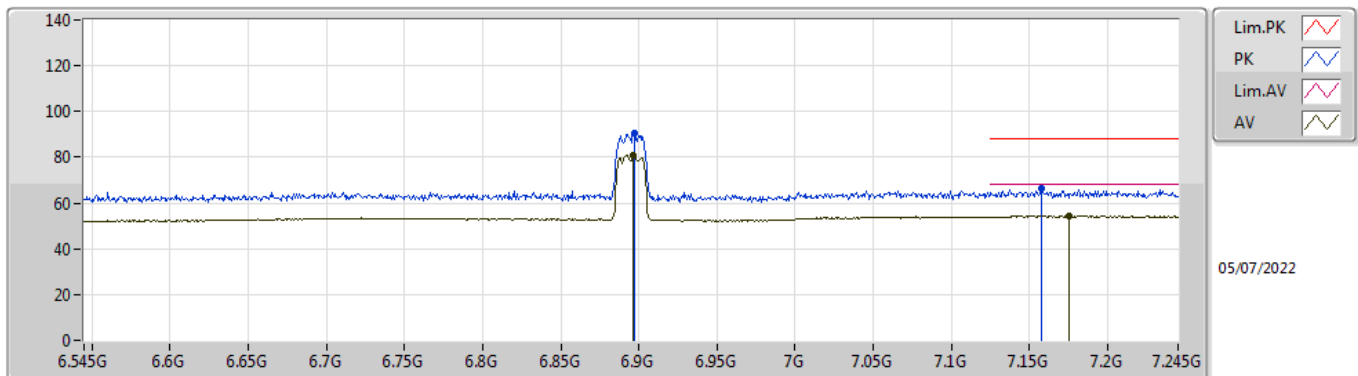

802.11a_Nss1,(6Mbps)_2TX

6895MHz_TX

Type	Freq (Hz)	Level (dBuV/m)	Limit (dBuV/m)	Margin (dB)	Factor (dB)	Dist (m)	Condition	Azimuth (°)	Height (m)	Comment	Raw (dBuV)	AF (dB)	CL (dB)	PA (dB)
AV	6.8964G	80.91	Inf	-Inf	12.27	3	Horizontal	39	1.57	-	68.64	35.70	11.04	34.47
AV	7.1757G	54.37	68.20	-13.83	13.32	3	Horizontal	39	1.57	-	41.05	36.55	11.28	34.51
PK	6.8971G	90.49	Inf	-Inf	12.27	3	Horizontal	39	1.57	-	78.22	35.70	11.04	34.47
PK	7.1575G	66.57	88.20	-21.63	13.34	3	Horizontal	39	1.57	-	53.23	36.59	11.26	34.51