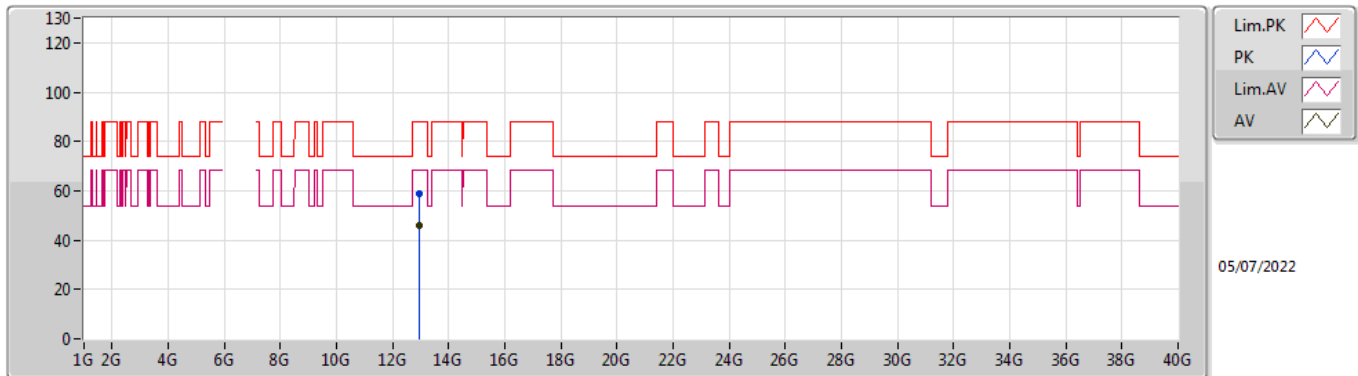

802.11a_Nss1,(6Mbps)_2TX
6475MHz_TX

Type	Freq (Hz)	Level (dBuV/m)	Limit (dBuV/m)	Margin (dB)	Factor (dB)	Dist (m)	Condition	Azimuth (°)	Height (m)	Comment	Raw (dBuV)	AF (dB)	CL (dB)	PA (dB)
AV	12.95738G	45.96	68.20	-22.24	20.39	3	Horizontal	99	1.50	-	25.57	39.71	13.90	33.22
PK	12.9584G	58.81	88.20	-29.39	20.39	3	Horizontal	99	1.50	-	38.42	39.71	13.90	33.22