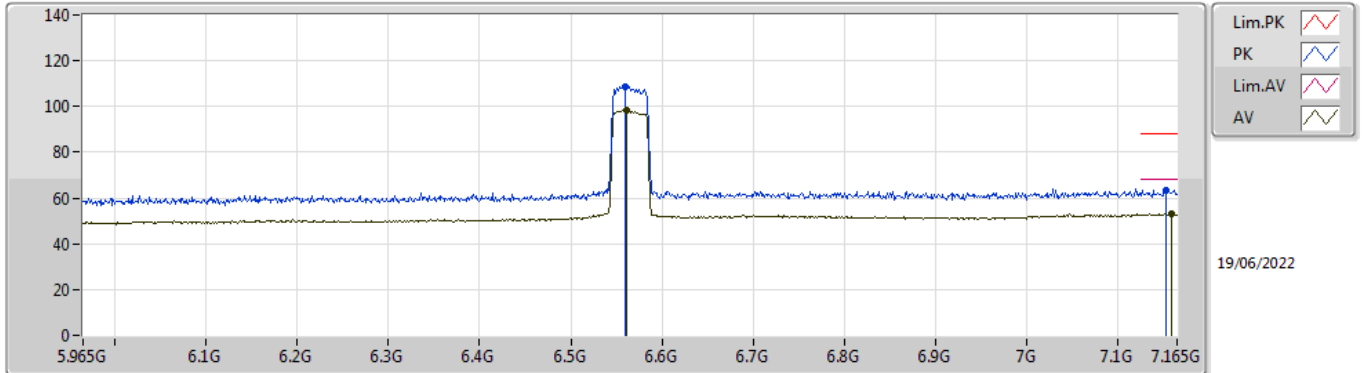

802.11ax HEW40_Nss1,(MCS0)_1TX(Port2)

6565MHz_TX

Type	Freq (Hz)	Level (dBuV/m)	Limit (dBuV/m)	Margin (dB)	Factor (dB)	Dist (m)	Condition	Azimuth (°)	Height (m)	Comment	Raw (dBuV)	AF (dB)	CL (dB)	PA (dB)
AV	6.5614G	98.59	Inf	-Inf	11.82	3	Vertical	35	1.65	52	86.77	35.37	10.74	34.29
AV	7.159G	53.25	68.20	-14.95	13.34	3	Vertical	35	1.65	52	39.91	36.58	11.27	34.51
PK	6.5602G	108.89	Inf	-Inf	11.81	3	Vertical	35	1.65	52	97.08	35.36	10.74	34.29
PK	7.153G	63.43	88.20	-24.77	13.34	3	Vertical	35	1.65	52	50.09	36.59	11.26	34.51