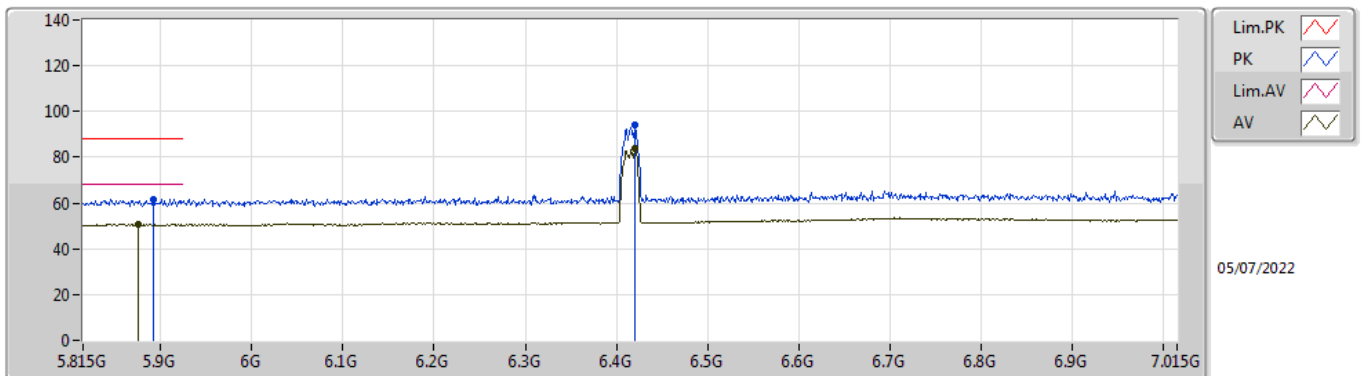

802.11a_Nss1,(6Mbps)_2TX

6415MHz_TX

Type	Freq (Hz)	Level (dBuV/m)	Limit (dBuV/m)	Margin (dB)	Factor (dB)	Dist (m)	Condition	Azimuth (°)	Height (m)	Comment	Raw (dBuV)	AF (dB)	CL (dB)	PA (dB)
AV	5.875G	50.66	68.20	-17.54	10.13	3	Horizontal	219	2.07	-	40.53	34.10	10.24	34.21
AV	6.421G	84.00	Inf	-Inf	11.18	3	Horizontal	219	2.07	-	72.82	34.78	10.65	34.25
PK	5.8918G	61.75	88.20	-26.45	10.14	3	Horizontal	219	2.07	-	51.61	34.10	10.25	34.21
PK	6.421G	93.92	Inf	-Inf	11.18	3	Horizontal	219	2.07	-	82.74	34.78	10.65	34.25