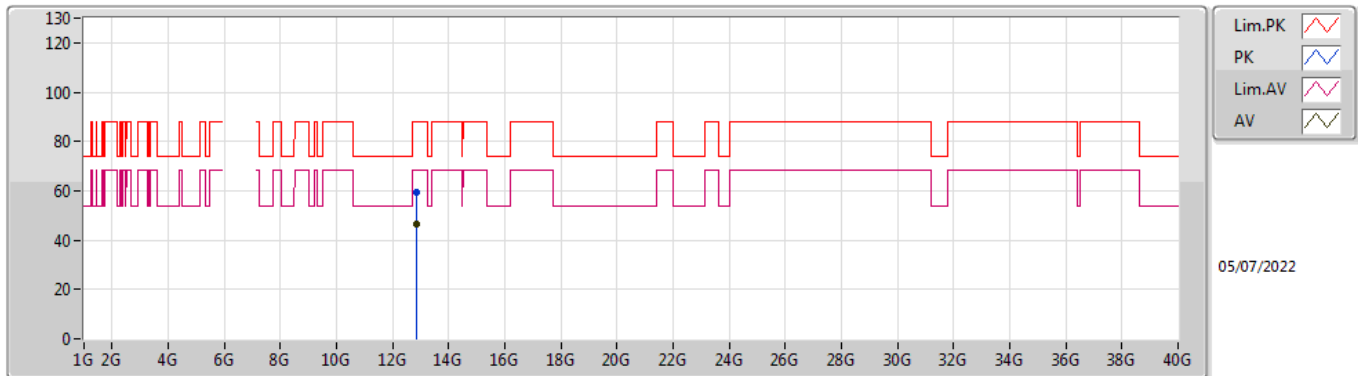

802.11ax HEW20_Nss1,(MCS0)_1TX(Port2)
6415MHz_TX

Type	Freq (Hz)	Level (dBuV/m)	Limit (dBuV/m)	Margin (dB)	Factor (dB)	Dist (m)	Condition	Azimuth (°)	Height (m)	Comment	Raw (dBuV)	AF (dB)	CL (dB)	PA (dB)
AV	12.84377G	46.55	68.20	-21.65	20.00	3	Horizontal	337	1.50	-	26.55	39.60	13.83	33.43
PK	12.83957G	59.38	88.20	-28.82	19.99	3	Horizontal	337	1.50	-	39.39	39.60	13.83	33.44