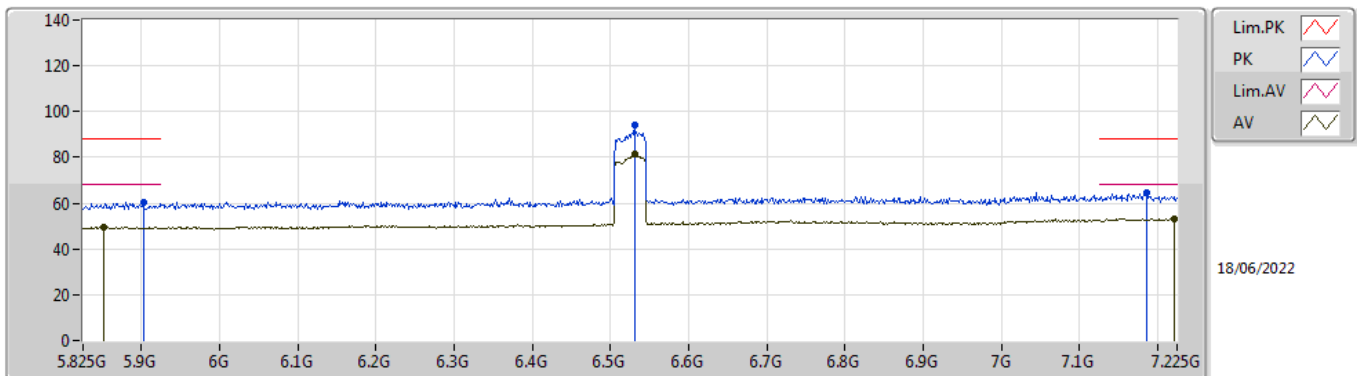

802.11ax HEW40_Nss1,(MCS0)_1TX(Port2)

6525MHz Straddle 6.425-6.525GHz_TX

Type	Freq (Hz)	Level (dBuV/m)	Limit (dBuV/m)	Margin (dB)	Factor (dB)	Dist (m)	Condition	Azimuth (°)	Height (m)	Comment	Raw (dBuV)	AF (dB)	CL (dB)	PA (dB)
AV	5.8516G	49.55	68.20	-18.65	10.11	3	Horizontal	28	1.12	53	39.44	34.10	10.22	34.21
AV	6.5306G	81.43	Inf	-Inf	11.70	3	Horizontal	28	1.12	53	69.73	35.26	10.72	34.28
AV	7.2222G	53.13	68.20	-15.07	13.38	3	Horizontal	28	1.12	53	39.75	36.59	11.30	34.51
PK	5.902G	60.12	88.20	-28.08	10.16	3	Horizontal	28	1.12	53	49.96	34.11	10.26	34.21
PK	6.5306G	93.86	Inf	-Inf	11.70	3	Horizontal	28	1.12	53	82.16	35.26	10.72	34.28
PK	7.1858G	64.82	88.20	-23.38	13.31	3	Horizontal	28	1.12	53	51.51	36.53	11.29	34.51