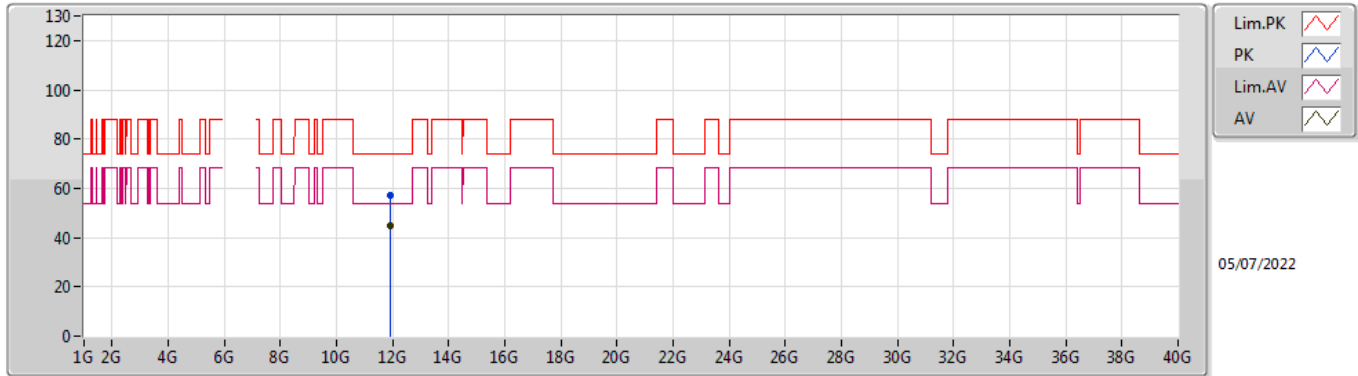

802.11ax HEW40_Nss1,(MCS0)_1TX(Port2)
5965MHz_TX

Type	Freq (Hz)	Level (dBuV/m)	Limit (dBuV/m)	Margin (dB)	Factor (dB)	Dist (m)	Condition	Azimuth (°)	Height (m)	Comment	Raw (dBuV)	AF (dB)	CL (dB)	PA (dB)
AV	11.93966G	44.63	54.00	-9.37	17.67	3	Vertical	38	1.50	-	26.96	38.68	13.29	34.30
PK	11.9204G	56.88	74.00	-17.12	17.63	3	Vertical	38	1.50	-	39.25	38.64	13.28	34.29