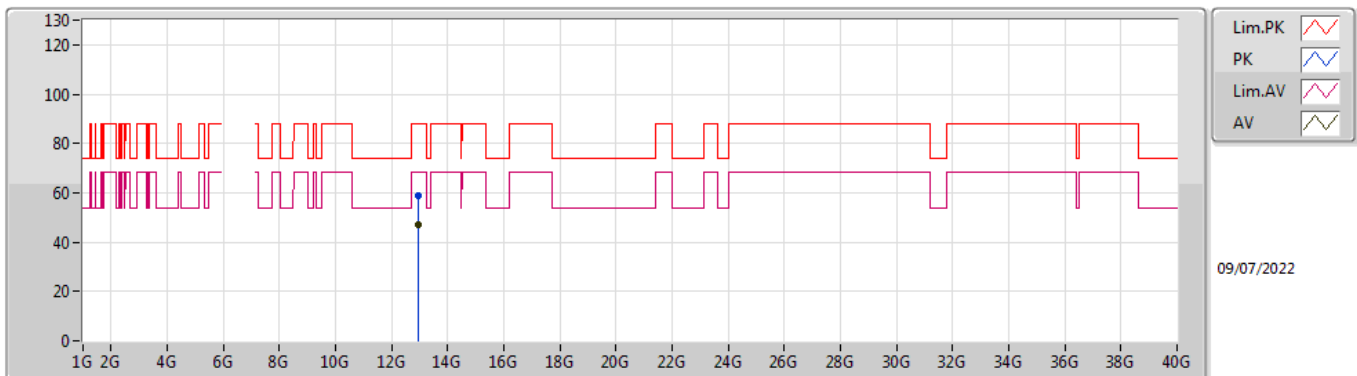

802.11ax HEW40_Nss2,(MCS0)_2TX
6485MHz_TX

Type	Freq (Hz)	Level (dBuV/m)	Limit (dBuV/m)	Margin (dB)	Factor (dB)	Dist (m)	Condition	Azimuth (°)	Height (m)	Comment	Raw (dBuV)	AF (dB)	CL (dB)	PA (dB)
AV	12.9681G	46.79	68.20	-21.41	20.45	3	Horizontal	153	2.53	-	26.34	39.74	13.91	33.20
PK	12.96766G	58.72	88.20	-29.48	20.45	3	Horizontal	153	2.53	-	38.27	39.74	13.91	33.20