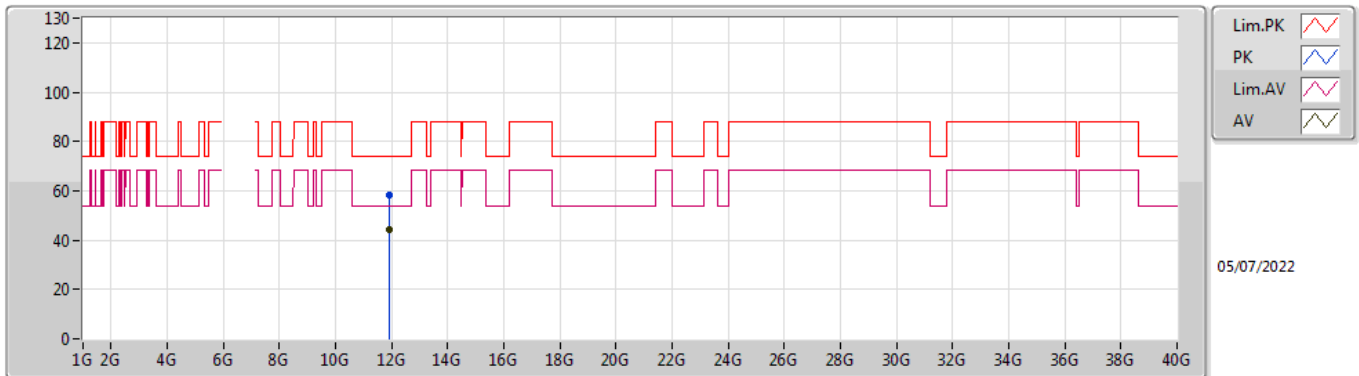

802.11ax HEW20_Nss1,(MCS0)_1TX(Port2)
5955MHz_TX

Type	Freq (Hz)	Level (dBuV/m)	Limit (dBuV/m)	Margin (dB)	Factor (dB)	Dist (m)	Condition	Azimuth (°)	Height (m)	Comment	Raw (dBuV)	AF (dB)	CL (dB)	PA (dB)
AV	11.90505G	44.42	54.00	-9.58	17.60	3	Horizontal	171	1.50	-	26.82	38.61	13.27	34.28
PK	11.89785G	58.23	74.00	-15.77	17.60	3	Horizontal	171	1.50	-	40.63	38.60	13.27	34.27