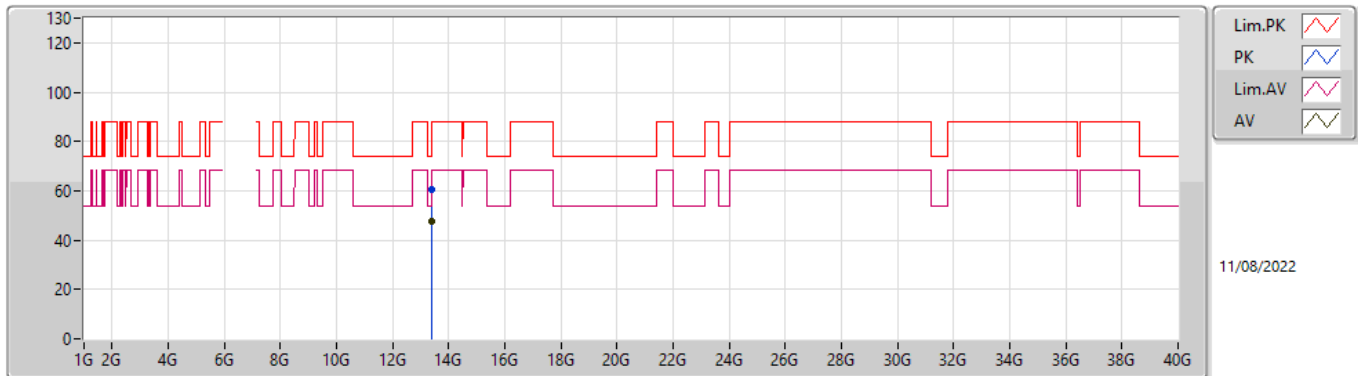

802.11a_Nss1,(6Mbps)_1TX
6695MHz_TX

Type	Freq (Hz)	Level (dBuV/m)	Limit (dBuV/m)	Margin (dB)	Factor (dB)	Dist (m)	Condition	Azimuth (°)	Height (m)	Comment	Raw (dBuV)	AF (dB)	CL (dB)	PA (dB)
AV	13.40353G	47.65	68.20	-20.55	21.79	3	Horizontal	65	2.39	-	25.86	40.10	14.17	32.48
PK	13.39852G	60.45	74.00	-13.55	21.78	3	Horizontal	65	2.39	-	38.67	40.10	14.17	32.49