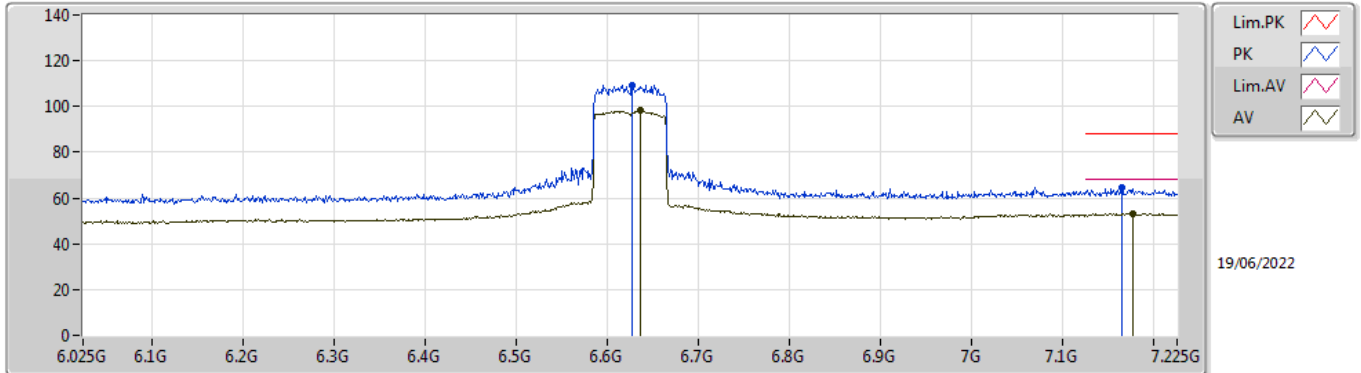

802.11ax HEW80_Nss1,(MCS0)_1TX(Port2)

6625MHz_TX

Type	Freq (Hz)	Level (dBuV/m)	Limit (dBuV/m)	Margin (dB)	Factor (dB)	Dist (m)	Condition	Azimuth (°)	Height (m)	Comment	Raw (dBuV)	AF (dB)	CL (dB)	PA (dB)
AV	6.6358G	98.37	Inf	-Inf	12.14	3	Vertical	34	1.41	70	86.23	35.67	10.80	34.33
AV	7.177G	53.26	68.20	-14.94	13.32	3	Vertical	34	1.41	70	39.94	36.55	11.28	34.51
PK	6.6274G	109.30	Inf	-Inf	12.12	3	Vertical	34	1.41	70	97.18	35.65	10.80	34.33
PK	7.165G	64.48	88.20	-23.72	13.33	3	Vertical	34	1.41	70	51.15	36.57	11.27	34.51