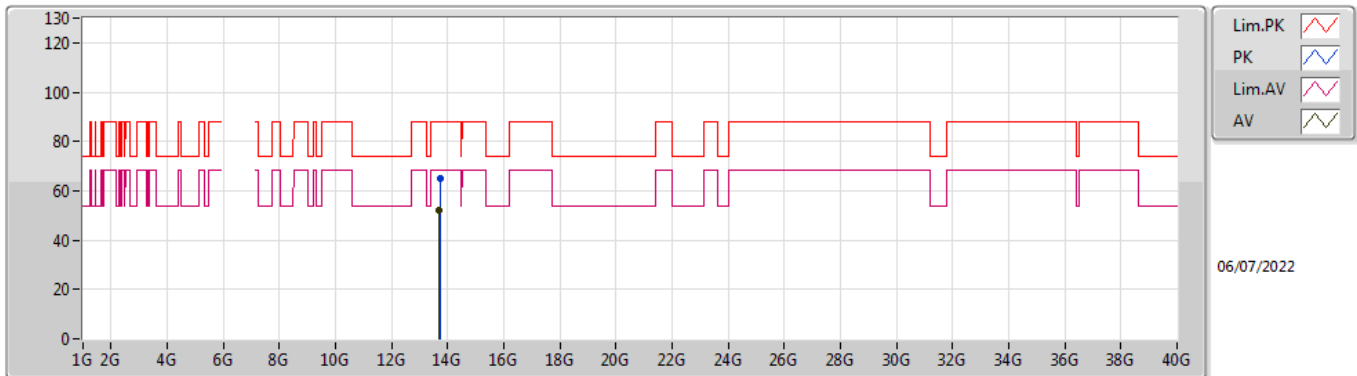

802.11ax HEW20_Nss2,(MCS0)_2TX
6855MHz_TX

Type	Freq (Hz)	Level (dBuV/m)	Limit (dBuV/m)	Margin (dB)	Factor (dB)	Dist (m)	Condition	Azimuth (°)	Height (m)	Comment	Raw (dBuV)	AF (dB)	CL (dB)	PA (dB)
AV	13.70306G	51.84	68.20	-16.36	21.65	3	Horizontal	202	1.72	-	30.19	39.70	14.36	32.41
PK	13.71632G	64.93	88.20	-23.27	21.65	3	Horizontal	202	1.72	-	43.28	39.70	14.37	32.42