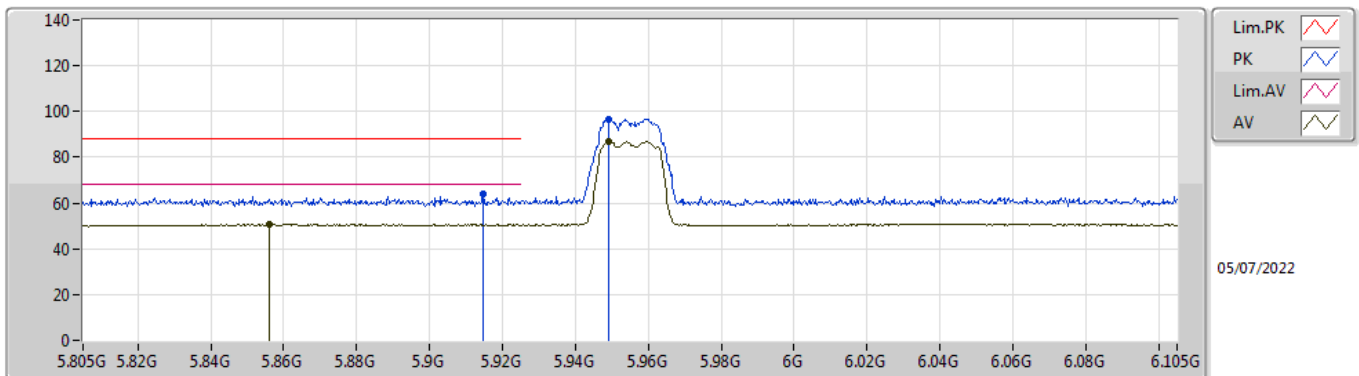

802.11a_Nss1,(6Mbps)_2TX

5955MHz_TX

Type	Freq (Hz)	Level (dBuV/m)	Limit (dBuV/m)	Margin (dB)	Factor (dB)	Dist (m)	Condition	Azimuth (°)	Height (m)	Comment	Raw (dBuV)	AF (dB)	CL (dB)	PA (dB)
AV	5.856G	50.74	68.20	-17.46	10.11	3	Horizontal	340	2.18	-	40.63	34.10	10.22	34.21
AV	5.9493G	87.09	Inf	-Inf	10.37	3	Horizontal	340	2.18	-	76.72	34.30	10.29	34.22
PK	5.9148G	64.22	88.20	-23.98	10.22	3	Horizontal	340	2.18	-	54.00	34.16	10.27	34.21
PK	5.9493G	96.83	Inf	-Inf	10.37	3	Horizontal	340	2.18	-	86.46	34.30	10.29	34.22