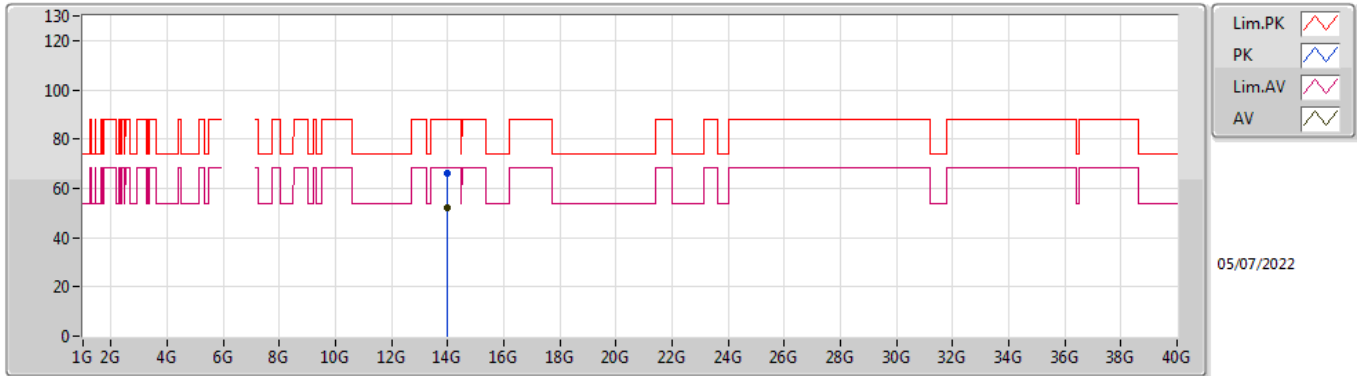

802.11ax HEW20_Nss1,(MCS0)_1TX(Port2)
6995MHz_TX

Type	Freq (Hz)	Level (dBuV/m)	Limit (dBuV/m)	Margin (dB)	Factor (dB)	Dist (m)	Condition	Azimuth (°)	Height (m)	Comment	Raw (dBuV)	AF (dB)	CL (dB)	PA (dB)
AV	13.97506G	52.25	68.20	-15.95	21.77	3	Vertical	254	1.92	-	30.48	39.78	14.52	32.53
PK	13.98391G	66.09	88.20	-22.11	21.78	3	Vertical	254	1.92	-	44.31	39.78	14.53	32.53