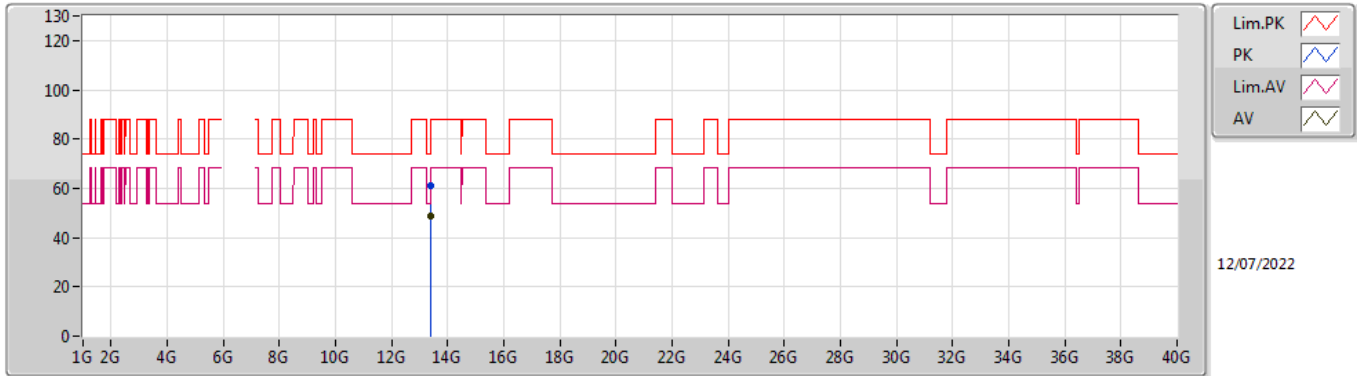

802.11ax HEW20_Nss2,(MCS0)_2TX

6695MHz_TX

Type	Freq (Hz)	Level (dBuV/m)	Limit (dBuV/m)	Margin (dB)	Factor (dB)	Dist (m)	Condition	Azimuth (°)	Height (m)	Comment	Raw (dBuV)	AF (dB)	CL (dB)	PA (dB)
AV	13.38928G	48.76	54.00	-5.24	21.73	3	Vertical	231	2.04	-	27.03	40.07	14.16	32.50
PK	13.38952G	61.02	74.00	-12.98	21.73	3	Vertical	231	2.04	-	39.29	40.07	14.16	32.50