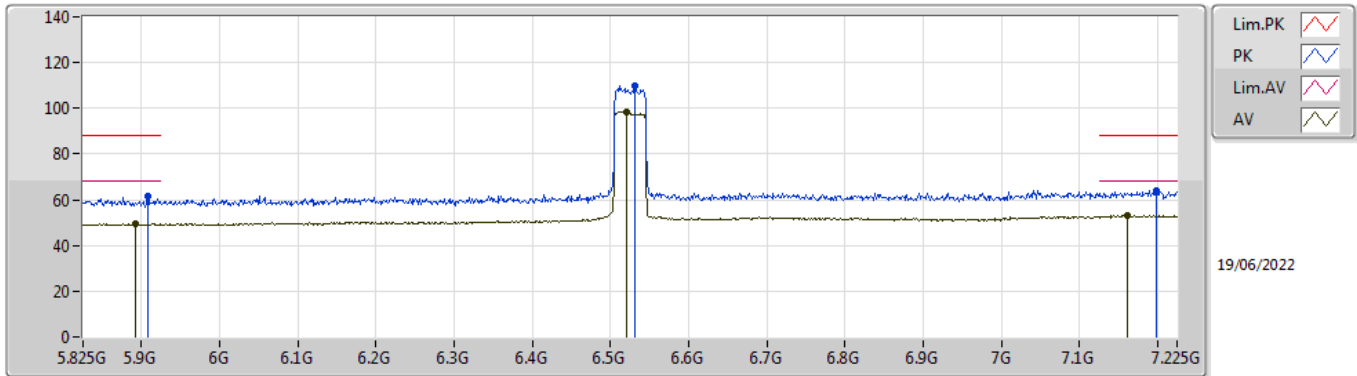

802.11ax HEW40_Nss1,(MCS0)_1TX(Port2)

6525MHz Straddle 6.425-6.525GHz_TX

Type	Freq (Hz)	Level (dBuV/m)	Limit (dBuV/m)	Margin (dB)	Factor (dB)	Dist (m)	Condition	Azimuth (°)	Height (m)	Comment	Raw (dBuV)	AF (dB)	CL (dB)	PA (dB)
AV	5.8922G	49.67	68.20	-18.53	10.14	3	Vertical	33	1.50	53	39.53	34.10	10.25	34.21
AV	6.5208G	98.43	Inf	-Inf	11.69	3	Vertical	33	1.50	53	86.74	35.24	10.72	34.27
AV	7.162G	53.10	68.20	-15.10	13.34	3	Vertical	33	1.50	53	39.76	36.58	11.27	34.51
PK	5.9076G	61.30	88.20	-26.90	10.18	3	Vertical	33	1.50	53	51.12	34.13	10.26	34.21
PK	6.5306G	110.12	Inf	-Inf	11.70	3	Vertical	33	1.50	53	98.42	35.26	10.72	34.28
PK	7.1984G	63.81	88.20	-24.39	13.29	3	Vertical	33	1.50	53	50.52	36.50	11.30	34.51