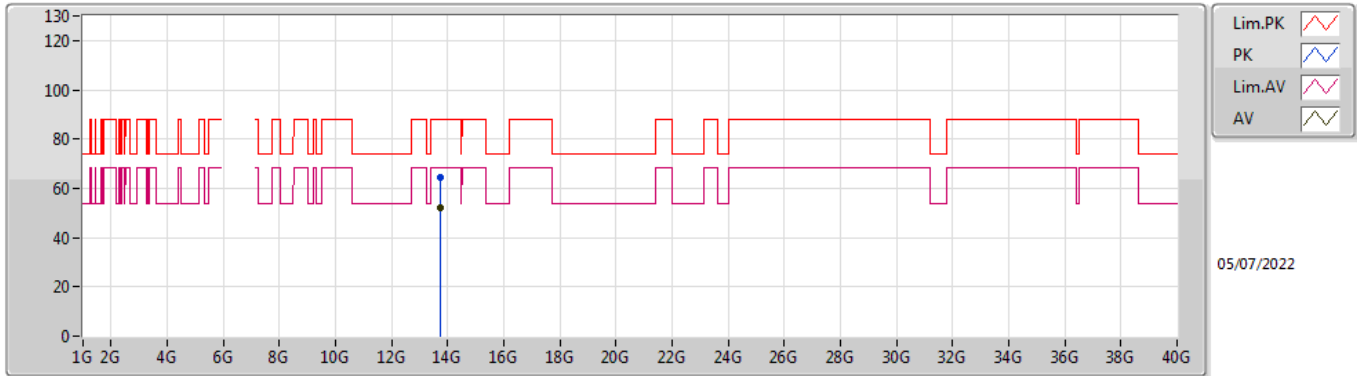

802.11ax HEW80_Nss1,(MCS0)_1TX(Port2)

6865MHz Straddle 6.525-6.875GHz_TX

Type	Freq (Hz)	Level (dBuV/m)	Limit (dBuV/m)	Margin (dB)	Factor (dB)	Dist (m)	Condition	Azimuth (°)	Height (m)	Comment	Raw (dBuV)	AF (dB)	CL (dB)	PA (dB)
AV	13.73882G	52.22	68.20	-15.98	21.65	3	Vertical	37	1.74	-	30.57	39.70	14.38	32.43
PK	13.73927G	64.37	88.20	-23.83	21.65	3	Vertical	37	1.74	-	42.72	39.70	14.38	32.43