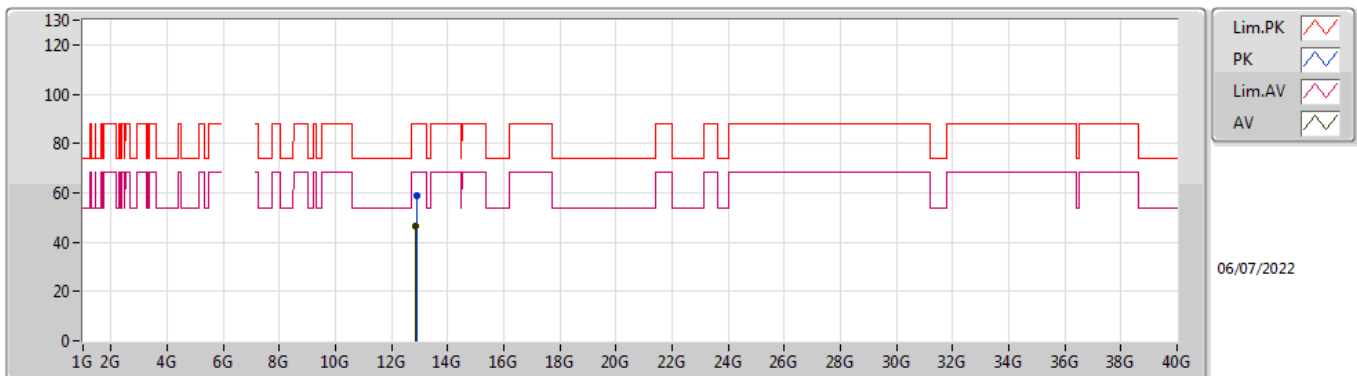

802.11ax HEW20_Nss2,(MCS0)_2TX
6435MHz_TX

Type	Freq (Hz)	Level (dBuV/m)	Limit (dBuV/m)	Margin (dB)	Factor (dB)	Dist (m)	Condition	Azimuth (°)	Height (m)	Comment	Raw (dBuV)	AF (dB)	CL (dB)	PA (dB)
AV	12.86398G	46.47	68.20	-21.73	20.04	3	Horizontal	200	1.28	-	26.43	39.60	13.84	33.40
PK	12.87764G	59.03	88.20	-29.17	20.08	3	Horizontal	200	1.28	-	38.95	39.60	13.85	33.37