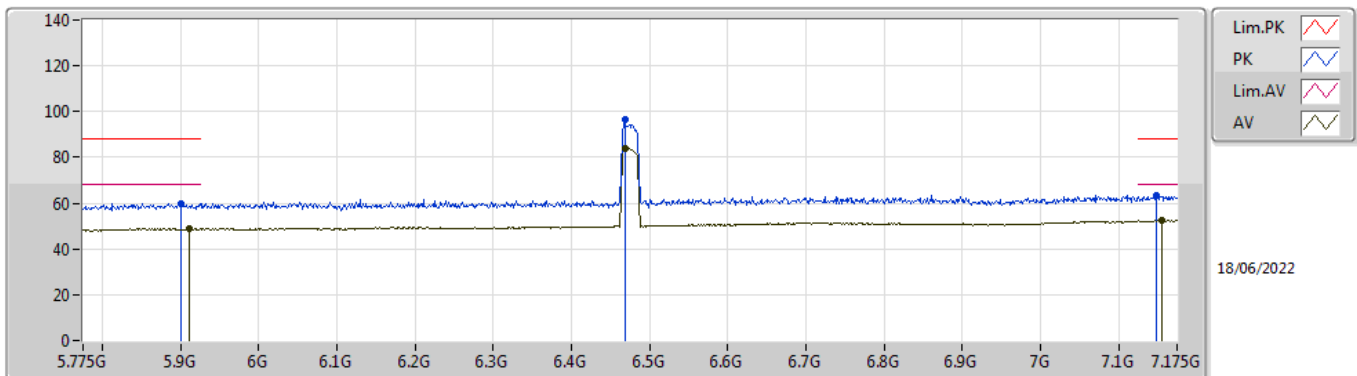

802.11ax HEW20_Nss1,(MCS0)_1TX(Port2)

6475MHz_TX

Type	Freq (Hz)	Level (dBuV/m)	Limit (dBuV/m)	Margin (dB)	Factor (dB)	Dist (m)	Condition	Azimuth (°)	Height (m)	Comment	Raw (dBuV)	AF (dB)	CL (dB)	PA (dB)
AV	5.9108G	49.07	68.20	-19.13	10.19	3	Horizontal	198	2.56	45	38.88	34.14	10.26	34.21
AV	6.4694G	84.14	Inf	-Inf	11.45	3	Horizontal	198	2.56	45	72.69	35.02	10.69	34.26
AV	7.1554G	52.48	68.20	-15.72	13.34	3	Horizontal	198	2.56	45	39.14	36.59	11.26	34.51
PK	5.901G	59.99	88.20	-28.21	10.15	3	Horizontal	198	2.56	45	49.84	34.10	10.26	34.21
PK	6.468G	96.81	Inf	-Inf	11.43	3	Horizontal	198	2.56	45	85.38	35.01	10.68	34.26
PK	7.1484G	63.60	88.20	-24.60	13.33	3	Horizontal	198	2.56	45	50.27	36.59	11.26	34.52