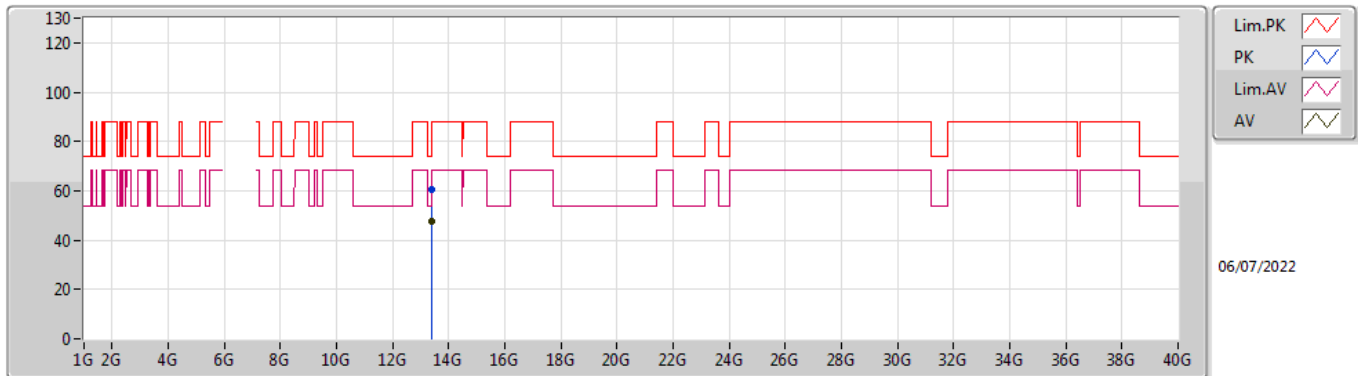

802.11a_Nss1,(6Mbps)_2TX
6695MHz_TX

Type	Freq (Hz)	Level (dBuV/m)	Limit (dBuV/m)	Margin (dB)	Factor (dB)	Dist (m)	Condition	Azimuth (°)	Height (m)	Comment	Raw (dBuV)	AF (dB)	CL (dB)	PA (dB)
AV	13.39696G	47.47	54.00	-6.53	21.77	3	Horizontal	246	2.77	-	25.70	40.09	14.17	32.49
PK	13.39288G	60.56	74.00	-13.44	21.75	3	Horizontal	246	2.77	-	38.81	40.08	14.17	32.50