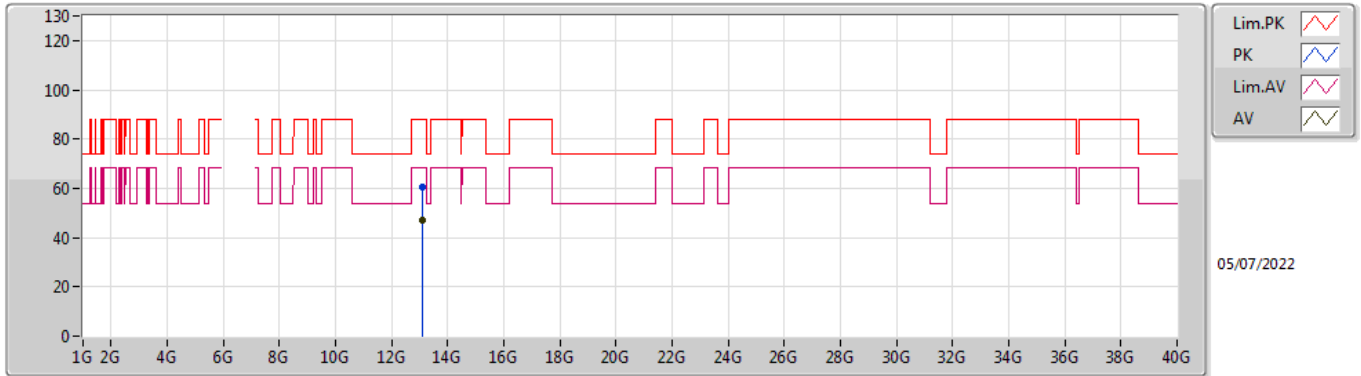

802.11ax HEW80_Nss1,(MCS0)_1TX(Port2)

6545MHz Straddle 6.425-6.525GHz_TX

Type	Freq (Hz)	Level (dBuV/m)	Limit (dBuV/m)	Margin (dB)	Factor (dB)	Dist (m)	Condition	Azimuth (°)	Height (m)	Comment	Raw (dBuV)	AF (dB)	CL (dB)	PA (dB)
AV	13.08091G	46.90	68.20	-21.30	20.68	3	Vertical	169	2.12	-	26.22	39.72	13.97	33.01
PK	13.07884G	60.71	88.20	-27.49	20.68	3	Vertical	169	2.12	-	40.03	39.72	13.97	33.01