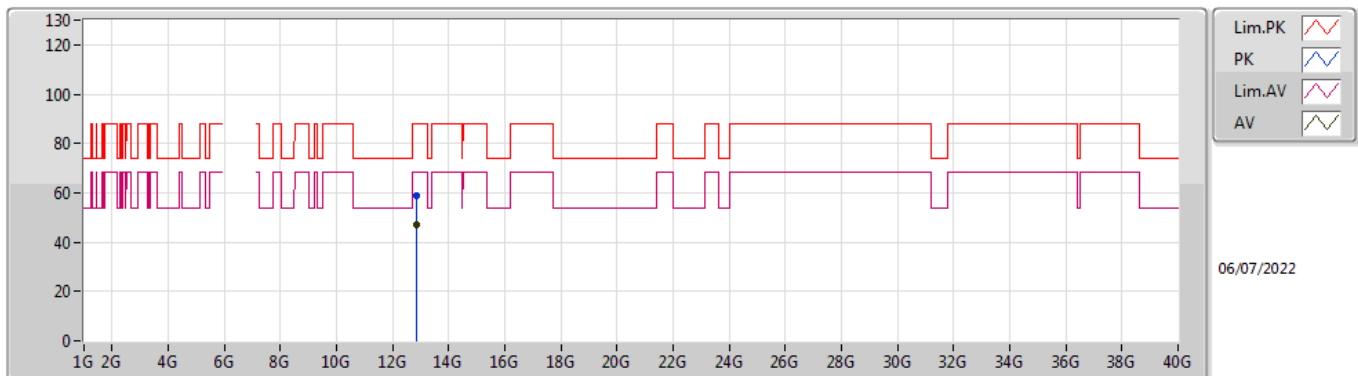

802.11ax HEW20_Nss2,(MCS0)_2TX
6415MHz_TX

Type	Freq (Hz)	Level (dBuV/m)	Limit (dBuV/m)	Margin (dB)	Factor (dB)	Dist (m)	Condition	Azimuth (°)	Height (m)	Comment	Raw (dBuV)	AF (dB)	CL (dB)	PA (dB)
AV	12.82976G	46.97	68.20	-21.23	19.96	3	Horizontal	224	2.34	-	27.01	39.60	13.82	33.46
PK	12.8378G	58.94	88.20	-29.26	19.99	3	Horizontal	224	2.34	-	38.95	39.60	13.83	33.44