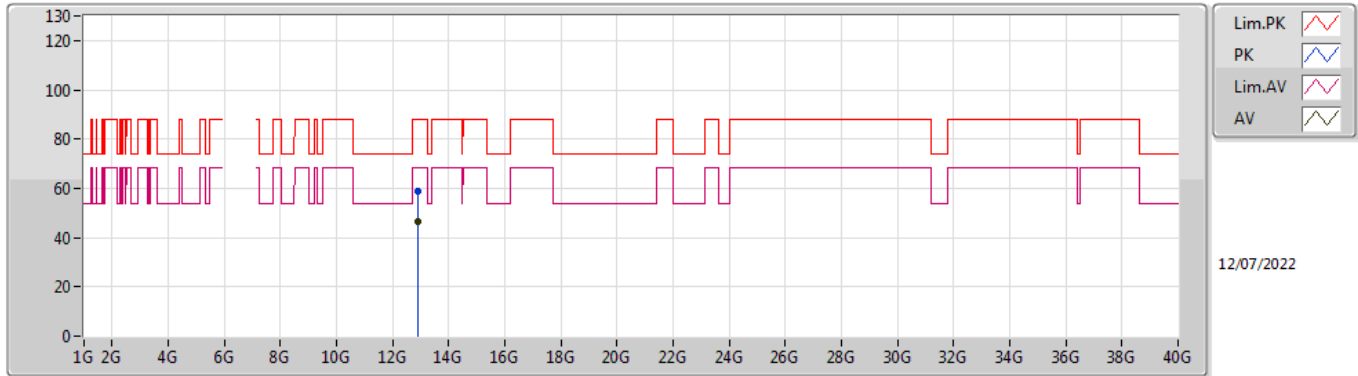

802.11ax HEW40_Nss2,(MCS0)_2TX
6445MHz_TX

Type	Freq (Hz)	Level (dBuV/m)	Limit (dBuV/m)	Margin (dB)	Factor (dB)	Dist (m)	Condition	Azimuth (°)	Height (m)	Comment	Raw (dBuV)	AF (dB)	CL (dB)	PA (dB)
AV	12.89448G	46.35	68.20	-21.85	20.12	3	Vertical	12	2.07	-	26.23	39.60	13.86	33.34
PK	12.88682G	58.79	88.20	-29.41	20.11	3	Vertical	12	2.07	-	38.68	39.60	13.86	33.35