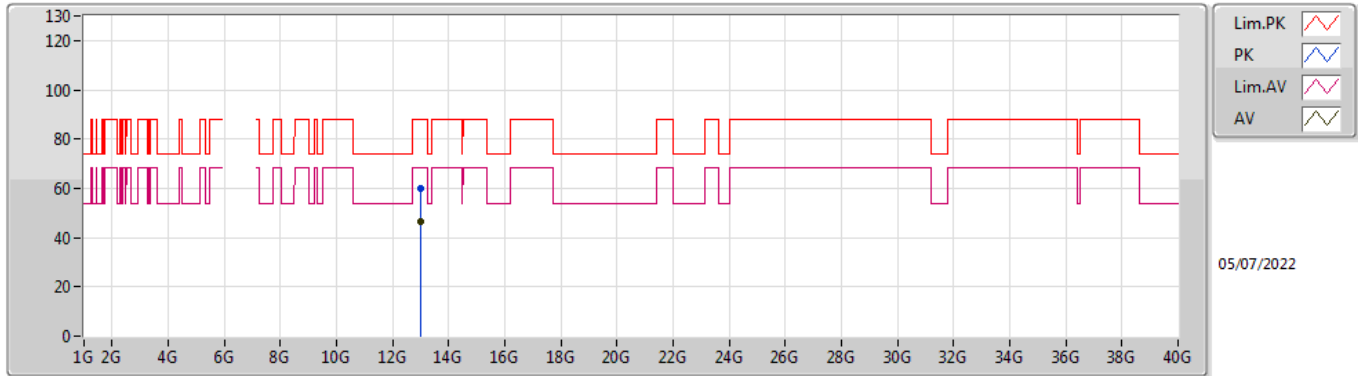

802.11ax HEW20_Nss1,(MCS0)_1TX(Port2)
6515MHz_TX

Type	Freq (Hz)	Level (dBuV/m)	Limit (dBuV/m)	Margin (dB)	Factor (dB)	Dist (m)	Condition	Azimuth (°)	Height (m)	Comment	Raw (dBuV)	AF (dB)	CL (dB)	PA (dB)
AV	13.02229G	46.74	68.20	-21.46	20.62	3	Vertical	216	1.50	-	26.12	39.78	13.94	33.10
PK	13.0171G	60.07	88.20	-28.13	20.61	3	Vertical	216	1.50	-	39.46	39.78	13.94	33.11