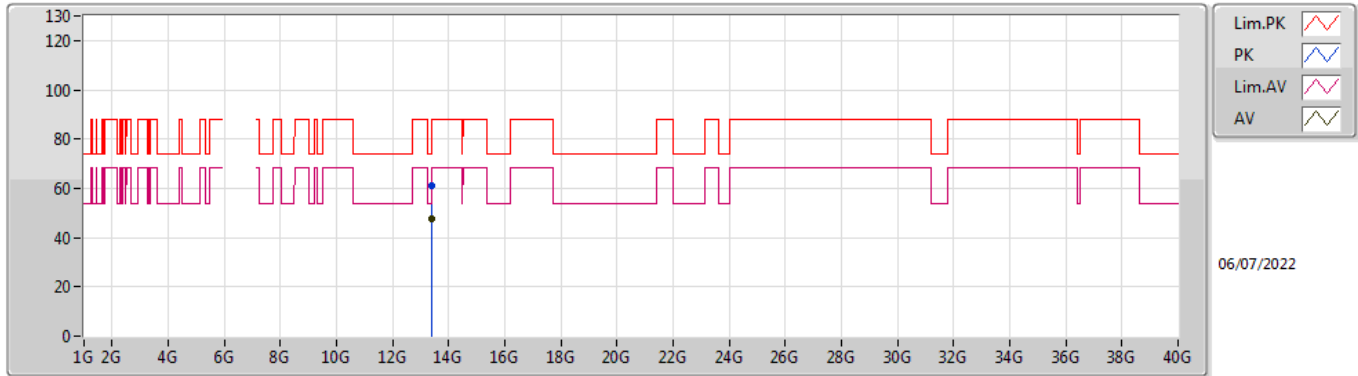

802.11a_Nss1,(6Mbps)_2TX
6695MHz_TX

Type	Freq (Hz)	Level (dBuV/m)	Limit (dBuV/m)	Margin (dB)	Factor (dB)	Dist (m)	Condition	Azimuth (°)	Height (m)	Comment	Raw (dBuV)	AF (dB)	CL (dB)	PA (dB)
AV	13.39638G	47.64	54.00	-6.36	21.77	3	Vertical	157	1.60	-	25.87	40.09	14.17	32.49
PK	13.3942G	61.33	74.00	-12.67	21.76	3	Vertical	157	1.60	-	39.57	40.08	14.17	32.49