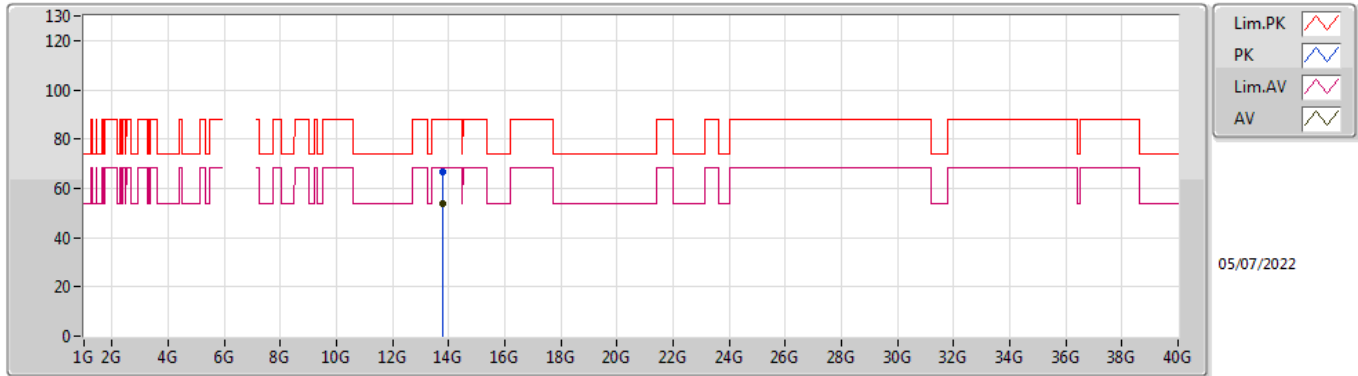

802.11ax HEW20_Nss1,(MCS0)_1TX(Port2)
6895MHz_TX

Type	Freq (Hz)	Level (dBuV/m)	Limit (dBuV/m)	Margin (dB)	Factor (dB)	Dist (m)	Condition	Azimuth (°)	Height (m)	Comment	Raw (dBuV)	AF (dB)	CL (dB)	PA (dB)
AV	13.78934G	53.87	68.20	-14.33	21.66	3	Vertical	12	2.19	-	32.21	39.70	14.41	32.45
PK	13.78991G	66.76	88.20	-21.44	21.66	3	Vertical	12	2.19	-	45.10	39.70	14.41	32.45