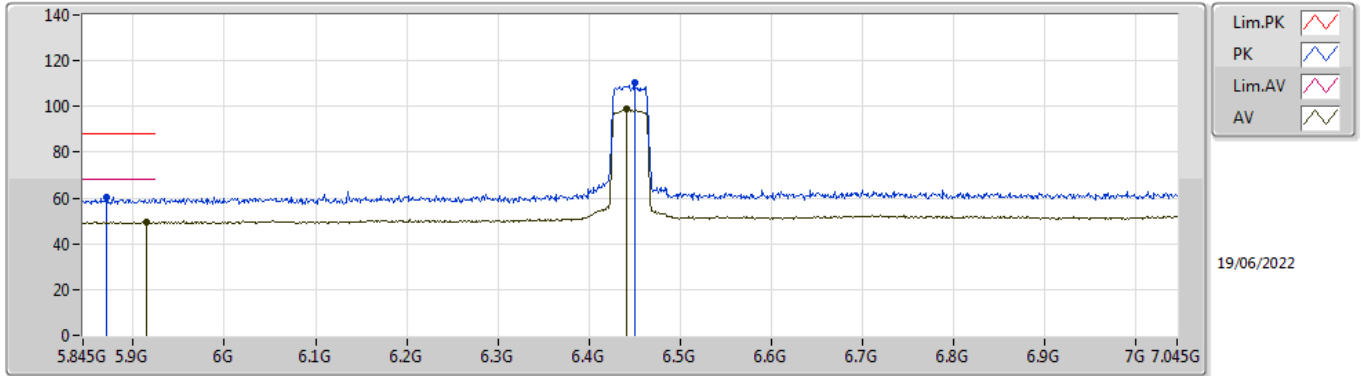

802.11ax HEW40_Nss1,(MCS0)_1TX(Port2)

6445MHz_TX

Type	Freq (Hz)	Level (dBuV/m)	Limit (dBuV/m)	Margin (dB)	Factor (dB)	Dist (m)	Condition	Azimuth (°)	Height (m)	Comment	Raw (dBuV)	AF (dB)	CL (dB)	PA (dB)
AV	5.9146G	49.54	68.20	-18.66	10.22	3	Vertical	34	1.60	57	39.32	34.16	10.27	34.21
AV	6.4414G	98.81	Inf	-Inf	11.28	3	Vertical	34	1.60	57	87.53	34.87	10.67	34.26
PK	5.8714G	60.11	88.20	-28.09	10.12	3	Vertical	34	1.60	57	49.99	34.10	10.23	34.21
PK	6.4498G	110.15	Inf	-Inf	11.31	3	Vertical	34	1.60	57	98.84	34.90	10.67	34.26