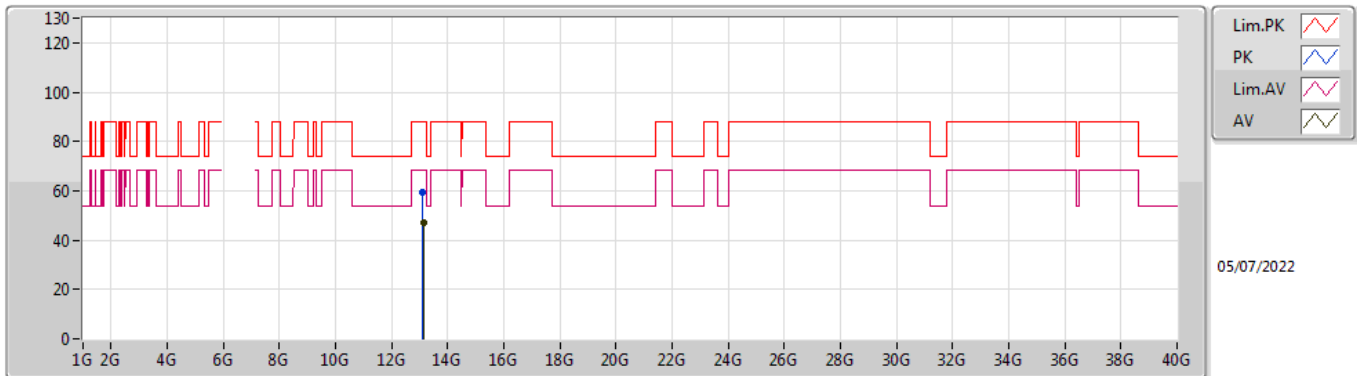

802.11ax HEW40_Nss1,(MCS0)_1TX(Port2)
6565MHz_TX

Type	Freq (Hz)	Level (dBuV/m)	Limit (dBuV/m)	Margin (dB)	Factor (dB)	Dist (m)	Condition	Azimuth (°)	Height (m)	Comment	Raw (dBuV)	AF (dB)	CL (dB)	PA (dB)
AV	13.14329G	47.07	68.20	-21.13	20.80	3	Horizontal	219	1.86	-	26.27	39.70	14.01	32.91
PK	13.12157G	59.49	88.20	-28.71	20.76	3	Horizontal	219	1.86	-	38.73	39.70	14.00	32.94