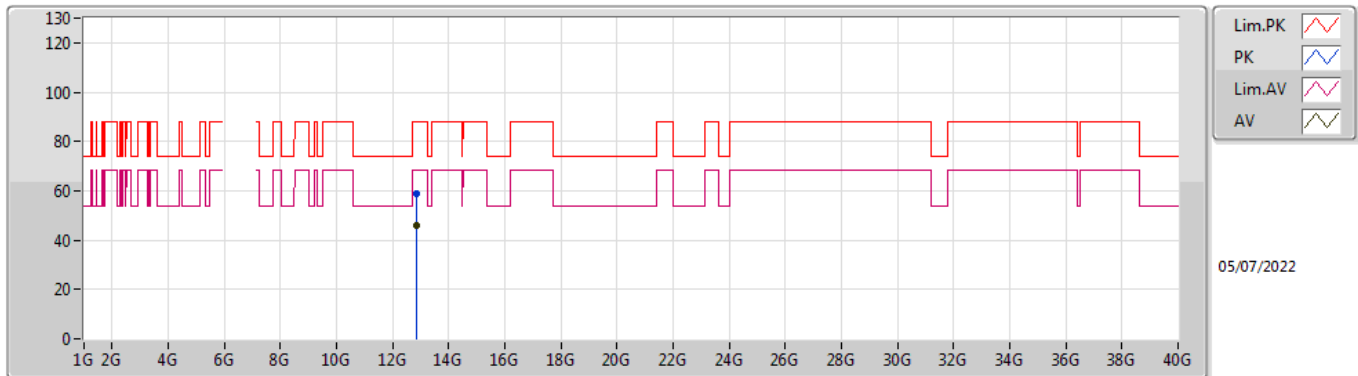

802.11a_Nss1,(6Mbps)_2TX
6435MHz_TX

Type	Freq (Hz)	Level (dBuV/m)	Limit (dBuV/m)	Margin (dB)	Factor (dB)	Dist (m)	Condition	Azimuth (°)	Height (m)	Comment	Raw (dBuV)	AF (dB)	CL (dB)	PA (dB)
AV	12.8686G	45.68	68.20	-22.52	20.05	3	Horizontal	360	1.50	-	25.63	39.60	13.84	33.39
PK	12.86252G	58.92	88.20	-29.28	20.04	3	Horizontal	360	1.50	-	38.88	39.60	13.84	33.40