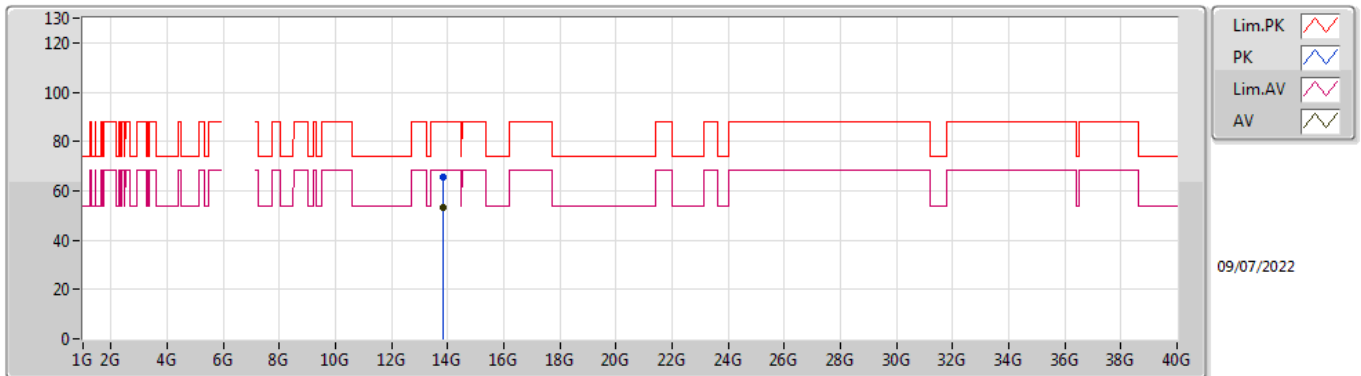

802.11ax HEW40_Nss2,(MCS0)_2TX
6925MHz_TX

Type	Freq (Hz)	Level (dBuV/m)	Limit (dBuV/m)	Margin (dB)	Factor (dB)	Dist (m)	Condition	Azimuth (°)	Height (m)	Comment	Raw (dBuV)	AF (dB)	CL (dB)	PA (dB)
AV	13.85046G	53.17	68.20	-15.03	21.68	3	Horizontal	79	2.03	-	31.49	39.70	14.45	32.47
PK	13.84674G	65.67	88.20	-22.53	21.68	3	Horizontal	79	2.03	-	43.99	39.70	14.45	32.47