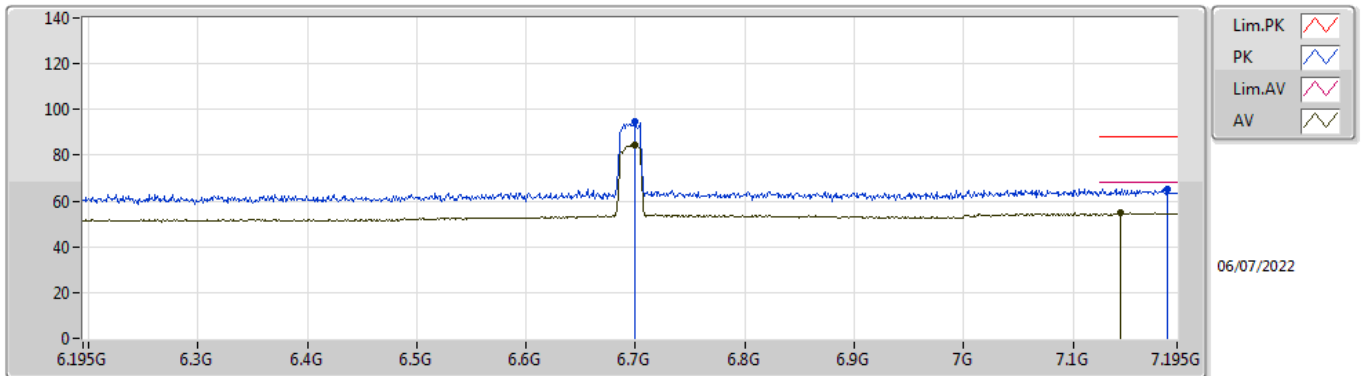

802.11ax HEW20_Nss2,(MCS0)_2TX

6695MHz_TX

Type	Freq (Hz)	Level (dBuV/m)	Limit (dBuV/m)	Margin (dB)	Factor (dB)	Dist (m)	Condition	Azimuth (°)	Height (m)	Comment	Raw (dBuV)	AF (dB)	CL (dB)	PA (dB)
AV	6.699G	84.56	Inf	-Inf	12.39	3	Horizontal	34	1.59	-	72.17	35.90	10.86	34.37
AV	7.143G	55.09	68.20	-13.11	13.27	3	Horizontal	34	1.59	-	41.82	36.54	11.25	34.52
PK	6.699G	94.91	Inf	-Inf	12.39	3	Horizontal	34	1.59	-	82.52	35.90	10.86	34.37
PK	7.186G	65.44	88.20	-22.76	13.31	3	Horizontal	34	1.59	-	52.13	36.53	11.29	34.51