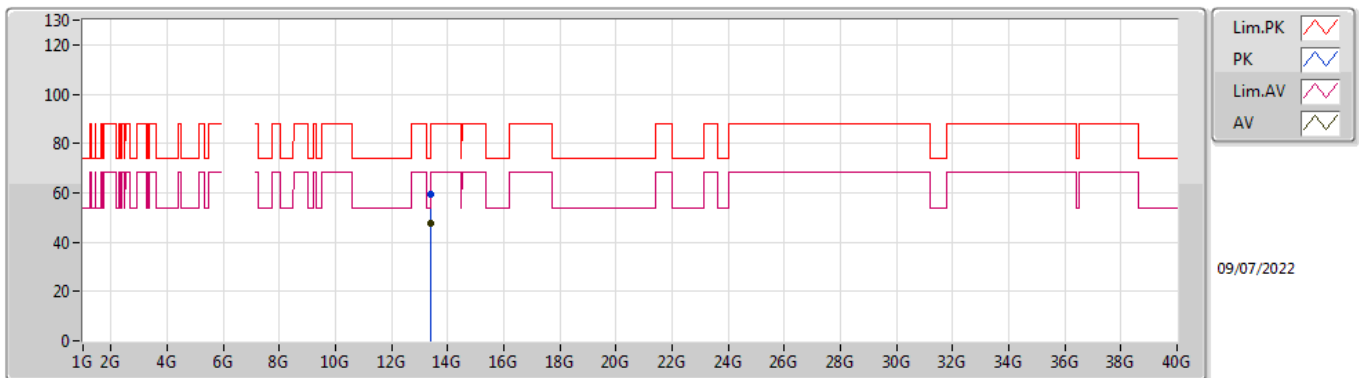

802.11ax HEW40_Nss2,(MCS0)_2TX

6685MHz_TX

Type	Freq (Hz)	Level (dBuV/m)	Limit (dBuV/m)	Margin (dB)	Factor (dB)	Dist (m)	Condition	Azimuth (°)	Height (m)	Comment	Raw (dBuV)	AF (dB)	CL (dB)	PA (dB)
AV	13.3762G	47.73	54.00	-6.27	21.67	3	Horizontal	79	2.51	-	26.06	40.03	14.16	32.52
PK	13.37474G	59.52	74.00	-14.48	21.65	3	Horizontal	79	2.51	-	37.87	40.02	14.16	32.53