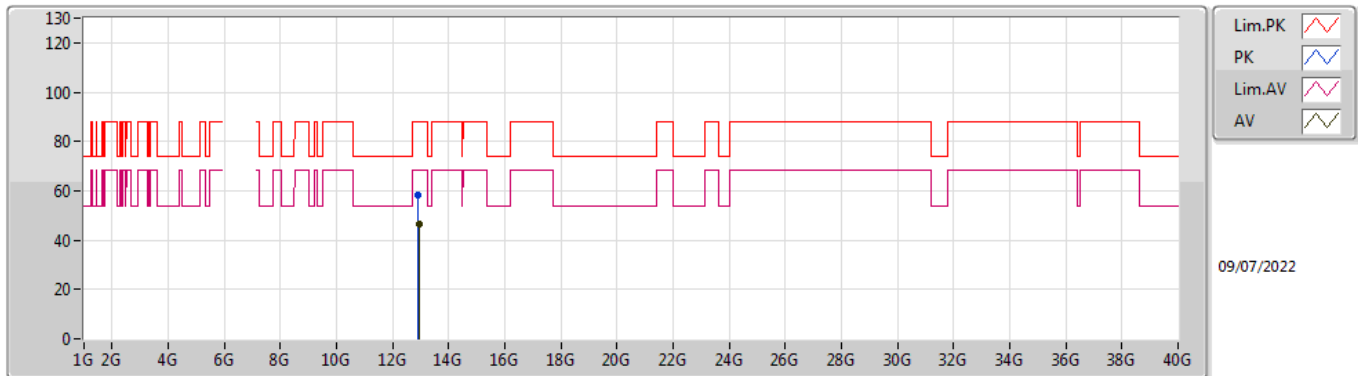

802.11ax HEW80_Nss2,(MCS0)_2TX
6465MHz_TX

Type	Freq (Hz)	Level (dBuV/m)	Limit (dBuV/m)	Margin (dB)	Factor (dB)	Dist (m)	Condition	Azimuth (°)	Height (m)	Comment	Raw (dBuV)	AF (dB)	CL (dB)	PA (dB)
AV	12.9355G	46.35	68.20	-21.85	20.30	3	Horizontal	330	2.54	-	26.05	39.67	13.89	33.26
PK	12.92104G	58.53	88.20	-29.67	20.23	3	Horizontal	330	2.54	-	38.30	39.64	13.88	33.29