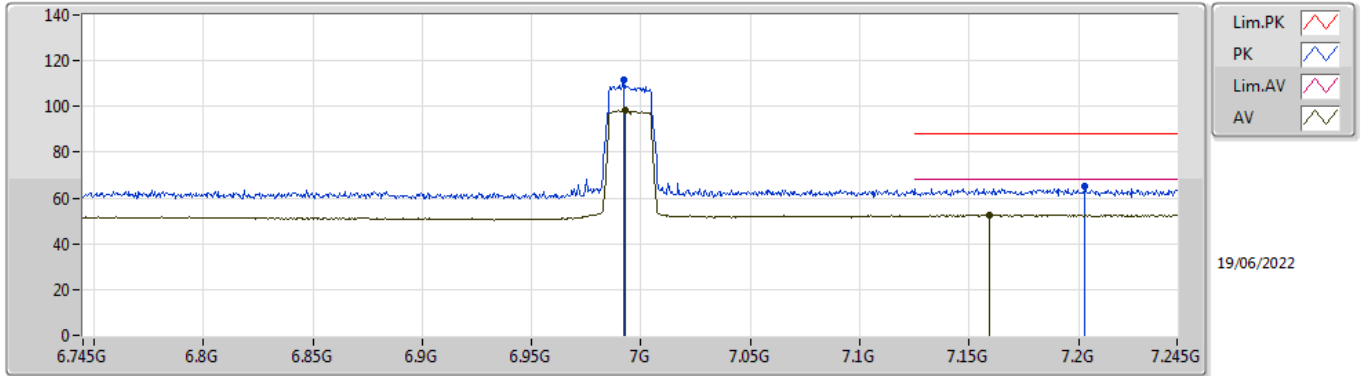

802.11ax HEW20_Nss1,(MCS0)_1TX(Port2)

6995MHz_TX

Type	Freq (Hz)	Level (dBuV/m)	Limit (dBuV/m)	Margin (dB)	Factor (dB)	Dist (m)	Condition	Azimuth (°)	Height (m)	Comment	Raw (dBuV)	AF (dB)	CL (dB)	PA (dB)
AV	6.993G	98.23	Inf	-Inf	12.29	3	Vertical	36	1.41	49	85.94	35.70	11.12	34.53
AV	7.1595G	52.63	68.20	-15.57	13.34	3	Vertical	36	1.41	49	39.29	36.58	11.27	34.51
PK	6.992G	111.41	Inf	-Inf	12.29	3	Vertical	36	1.41	49	99.12	35.70	11.12	34.53
PK	7.203G	64.93	88.20	-23.27	13.30	3	Vertical	36	1.41	49	51.63	36.51	11.30	34.51