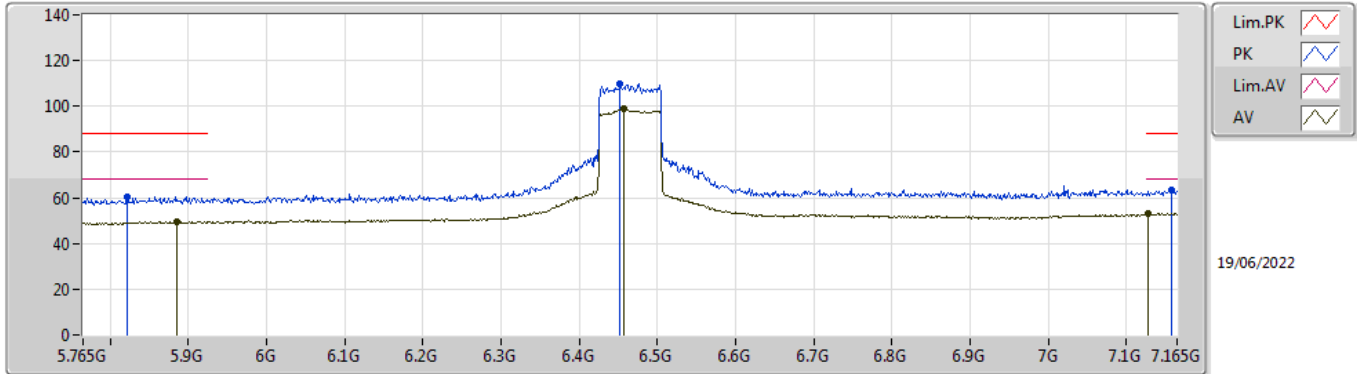

802.11ax HEW80_Nss1,(MCS0)_1TX(Port2)

6465MHz_TX

Type	Freq (Hz)	Level (dBuV/m)	Limit (dBuV/m)	Margin (dB)	Factor (dB)	Dist (m)	Condition	Azimuth (°)	Height (m)	Comment	Raw (dBuV)	AF (dB)	CL (dB)	PA (dB)
AV	5.8854G	49.53	68.20	-18.67	10.13	3	Vertical	34	1.70	70	39.40	34.10	10.24	34.21
AV	6.4566G	99.22	Inf	-Inf	11.36	3	Vertical	34	1.70	70	87.86	34.94	10.68	34.26
AV	7.1286G	53.05	68.20	-15.15	13.15	3	Vertical	34	1.70	70	39.90	36.43	11.24	34.52
PK	5.821G	60.27	88.20	-27.93	9.92	3	Vertical	34	1.70	70	50.35	33.93	10.20	34.21
PK	6.4524G	109.71	Inf	-Inf	11.32	3	Vertical	34	1.70	70	98.39	34.91	10.67	34.26
PK	7.158G	63.55	88.20	-24.65	13.33	3	Vertical	34	1.70	70	50.22	36.58	11.26	34.51