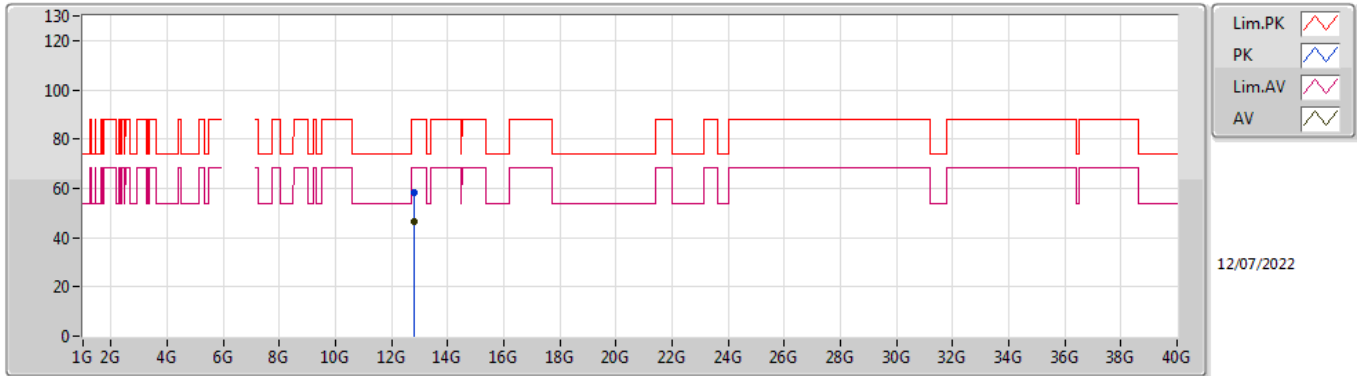

802.11ax HEW40_Nss2,(MCS0)_2TX
6405MHz_TX

Type	Freq (Hz)	Level (dBuV/m)	Limit (dBuV/m)	Margin (dB)	Factor (dB)	Dist (m)	Condition	Azimuth (°)	Height (m)	Comment	Raw (dBuV)	AF (dB)	CL (dB)	PA (dB)
AV	12.8109G	46.40	68.20	-21.80	19.91	3	Vertical	295	2.64	-	26.49	39.60	13.81	33.50
PK	12.80526G	58.28	88.20	-29.92	19.90	3	Vertical	295	2.64	-	38.38	39.60	13.81	33.51