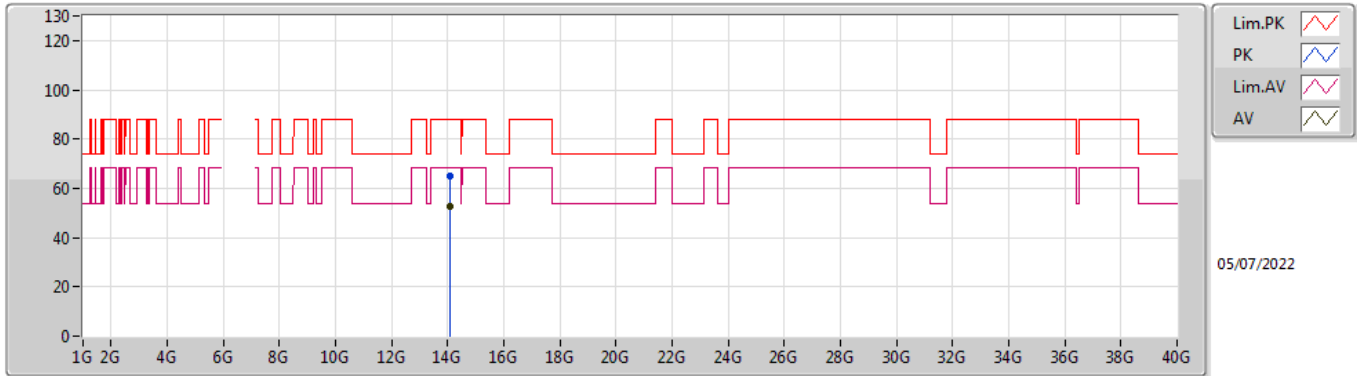

802.11ax HEW80_Nss1,(MCS0)_1TX(Port2)
7025MHz_TX

Type	Freq (Hz)	Level (dBuV/m)	Limit (dBuV/m)	Margin (dB)	Factor (dB)	Dist (m)	Condition	Azimuth (°)	Height (m)	Comment	Raw (dBuV)	AF (dB)	CL (dB)	PA (dB)
AV	14.05858G	52.48	68.20	-15.72	21.95	3	Vertical	9	1.57	-	30.53	39.98	14.58	32.61
PK	14.0638G	64.92	88.20	-23.28	21.96	3	Vertical	9	1.57	-	42.96	39.99	14.59	32.62