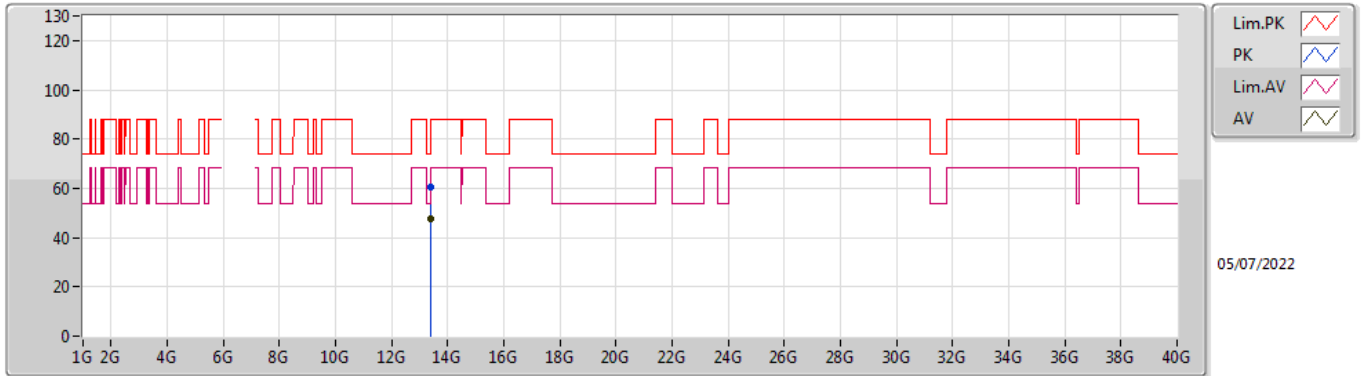

802.11ax HEW80_Nss1,(MCS0)_1TX(Port2)
6705MHz_TX

Type	Freq (Hz)	Level (dBuV/m)	Limit (dBuV/m)	Margin (dB)	Factor (dB)	Dist (m)	Condition	Azimuth (°)	Height (m)	Comment	Raw (dBuV)	AF (dB)	CL (dB)	PA (dB)
AV	13.4058G	47.60	68.20	-20.60	21.81	3	Vertical	196	1.63	-	25.79	40.11	14.17	32.47
PK	13.4058G	60.61	88.20	-27.59	21.79	3	Vertical	196	1.63	-	38.82	40.10	14.17	32.48