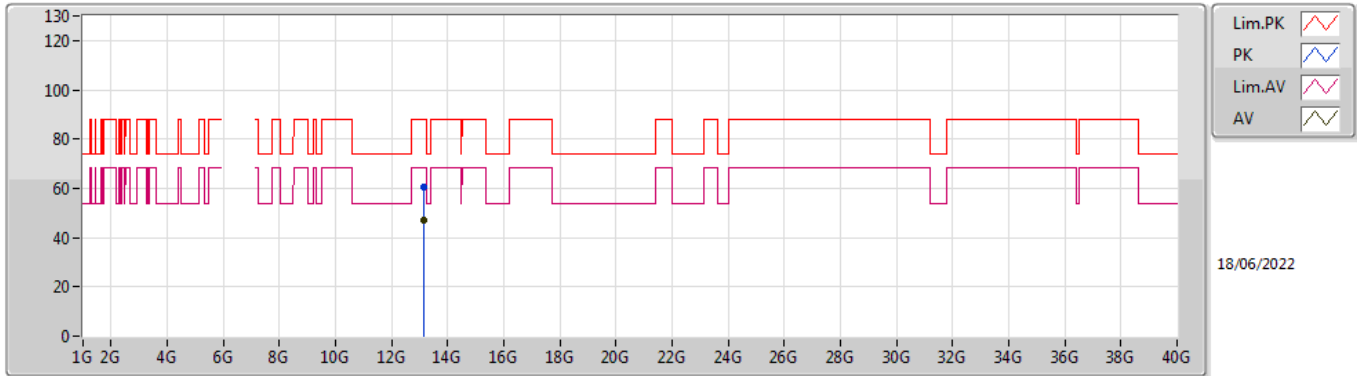

802.11ax HEW40_Nss1,(MCS0)_1TX(Port2)
6565MHz_TX

Type	Freq (Hz)	Level (dBuV/m)	Limit (dBuV/m)	Margin (dB)	Factor (dB)	Dist (m)	Condition	Azimuth (°)	Height (m)	Comment	Raw (dBuV)	AF (dB)	CL (dB)	PA (dB)
AV	13.13486G	47.08	68.20	-21.12	20.79	3	Vertical	164	1.35	-	26.29	39.70	14.01	32.92
PK	13.14443G	60.49	88.20	-27.71	20.81	3	Vertical	164	1.35	-	39.68	39.70	14.01	32.90