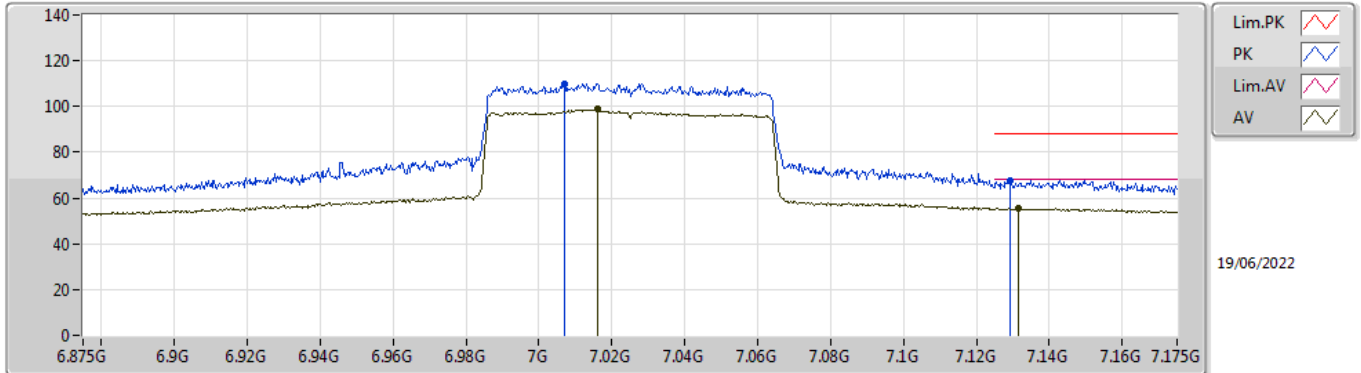

802.11ax HEW80_Nss1,(MCS0)_1TX(Port2)

7025MHz_TX

Type	Freq (Hz)	Level (dBuV/m)	Limit (dBuV/m)	Margin (dB)	Factor (dB)	Dist (m)	Condition	Azimuth (°)	Height (m)	Comment	Raw (dBuV)	AF (dB)	CL (dB)	PA (dB)
AV	7.016G	98.87	Inf	-Inf	12.41	3	Vertical	57	1.85	70	86.46	35.80	11.14	34.53
AV	7.1315G	55.41	68.20	-12.79	13.17	3	Vertical	57	1.85	70	42.24	36.45	11.24	34.52
PK	7.007G	109.94	Inf	-Inf	12.35	3	Vertical	57	1.85	70	97.59	35.74	11.14	34.53
PK	7.1294G	67.80	88.20	-20.40	13.16	3	Vertical	57	1.85	70	54.64	36.44	11.24	34.52