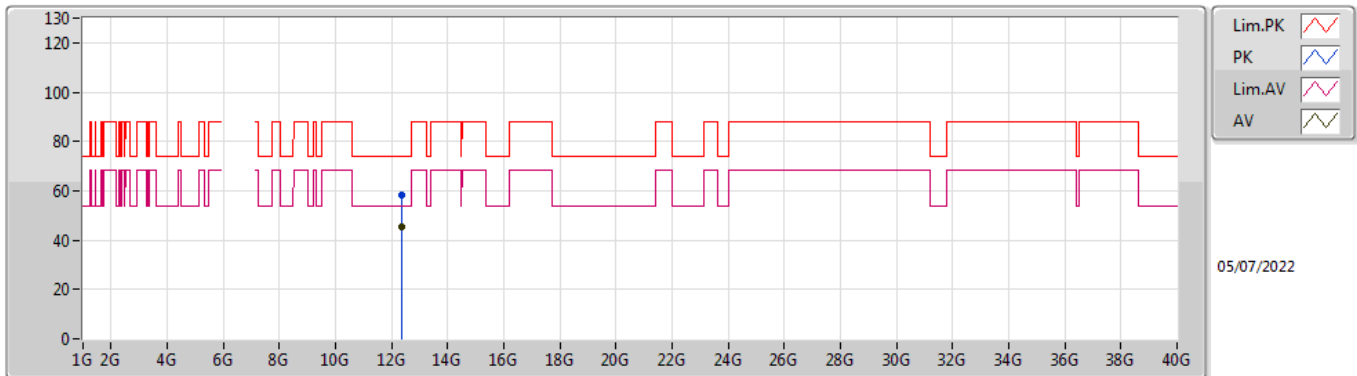

802.11ax HEW20_Nss1,(MCS0)_1TX(Port2)
6175MHz_TX

Type	Freq (Hz)	Level (dBuV/m)	Limit (dBuV/m)	Margin (dB)	Factor (dB)	Dist (m)	Condition	Azimuth (°)	Height (m)	Comment	Raw (dBuV)	AF (dB)	CL (dB)	PA (dB)
AV	12.35612G	45.20	54.00	-8.80	18.24	3	Horizontal	331	1.50	-	26.96	38.86	13.53	34.15
PK	12.3485G	58.43	74.00	-15.57	18.21	3	Horizontal	331	1.50	-	40.22	38.85	13.52	34.16