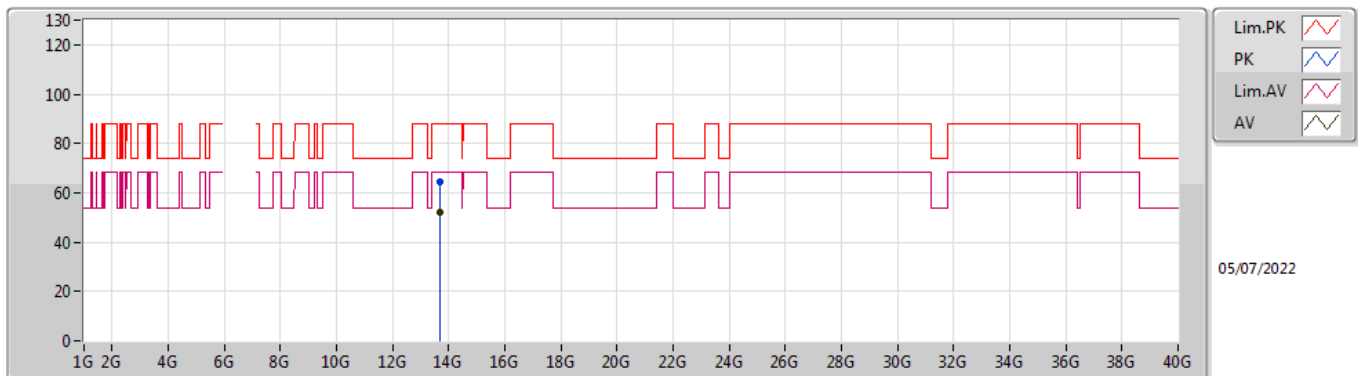

802.11ax HEW40_Nss1,(MCS0)_1TX(Port2)
6845MHz_TX

Type	Freq (Hz)	Level (dBuV/m)	Limit (dBuV/m)	Margin (dB)	Factor (dB)	Dist (m)	Condition	Azimuth (°)	Height (m)	Comment	Raw (dBuV)	AF (dB)	CL (dB)	PA (dB)
AV	13.68976G	52.00	68.20	-16.20	21.68	3	Horizontal	29	2.30	-	30.32	39.73	14.35	32.40
PK	13.6972G	64.52	88.20	-23.68	21.65	3	Horizontal	29	2.30	-	42.87	39.71	14.35	32.41