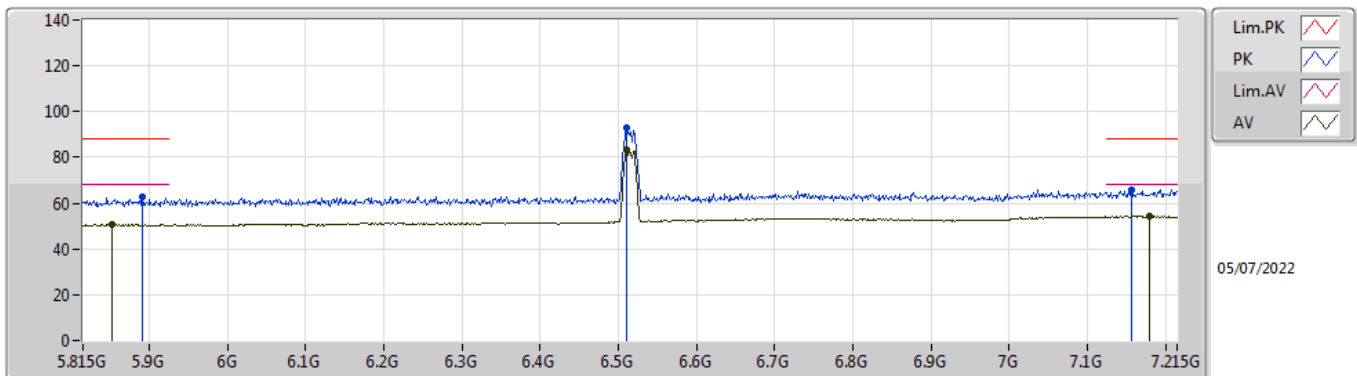

802.11a_Nss1,(6Mbps)_2TX

6515MHz_TX

Type	Freq (Hz)	Level (dBuV/m)	Limit (dBuV/m)	Margin (dB)	Factor (dB)	Dist (m)	Condition	Azimuth (°)	Height (m)	Comment	Raw (dBuV)	AF (dB)	CL (dB)	PA (dB)
AV	5.8528G	50.62	68.20	-17.58	10.11	3	Horizontal	221	1.97	-	40.51	34.10	10.22	34.21
AV	6.5108G	83.49	Inf	-Inf	11.66	3	Horizontal	221	1.97	-	71.83	35.22	10.71	34.27
AV	7.18G	54.27	68.20	-13.93	13.31	3	Horizontal	221	1.97	-	40.96	36.54	11.28	34.51
PK	5.8906G	62.81	88.20	-25.39	10.14	3	Horizontal	221	1.97	-	52.67	34.10	10.25	34.21
PK	6.5108G	92.86	Inf	-Inf	11.66	3	Horizontal	221	1.97	-	81.20	35.22	10.71	34.27
PK	7.1576G	65.84	88.20	-22.36	13.33	3	Horizontal	221	1.97	-	52.51	36.58	11.26	34.51