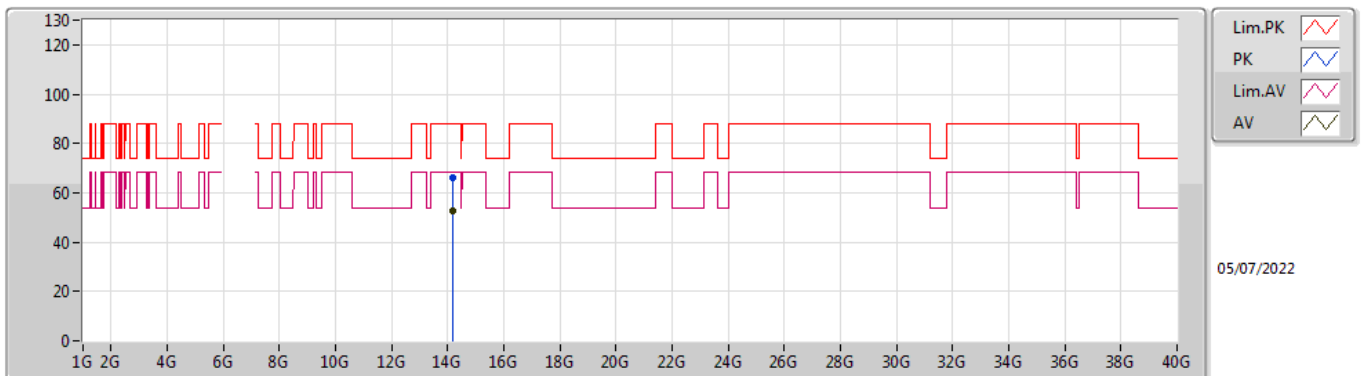

802.11a_Nss1,(6Mbps)_1TX(Port2)

7095MHz_TX

Type	Freq (Hz)	Level (dBuV/m)	Limit (dBuV/m)	Margin (dB)	Factor (dB)	Dist (m)	Condition	Azimuth (°)	Height (m)	Comment	Raw (dBuV)	AF (dB)	CL (dB)	PA (dB)
AV	14.18847G	52.91	68.20	-15.29	22.00	3	Horizontal	163	3.00	-	30.91	40.10	14.68	32.78
PK	14.19132G	65.89	88.20	-22.31	22.00	3	Horizontal	163	3.00	-	43.89	40.10	14.68	32.78