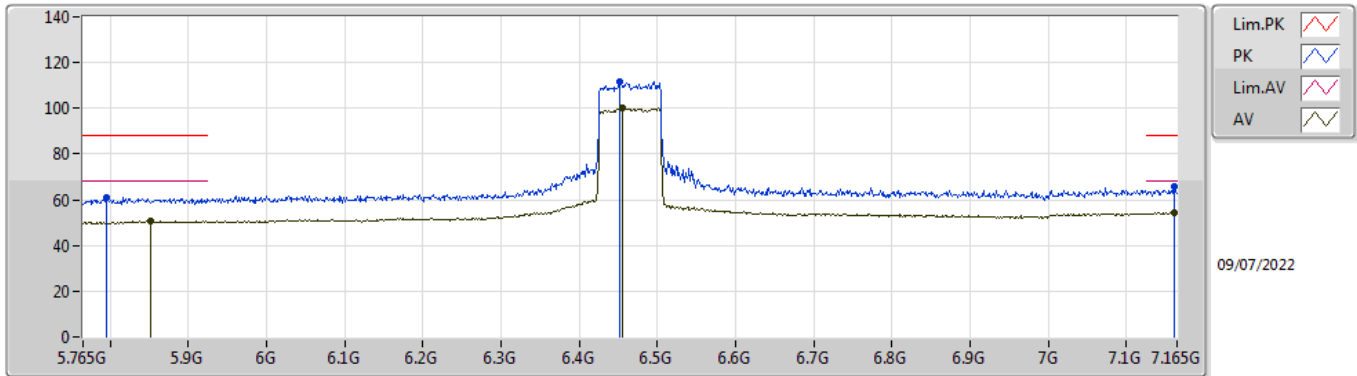

802.11ax HEW80_Nss2,(MCS0)_2TX

6465MHz_TX

Type	Freq (Hz)	Level (dBuV/m)	Limit (dBuV/m)	Margin (dB)	Factor (dB)	Dist (m)	Condition	Azimuth (°)	Height (m)	Comment	Raw (dBuV)	AF (dB)	CL (dB)	PA (dB)
AV	5.8518G	50.57	68.20	-17.63	10.11	3	Vertical	50	1.73	-	40.46	34.10	10.22	34.21
AV	6.4552G	100.24	Inf	-Inf	11.35	3	Vertical	50	1.73	-	88.89	34.93	10.68	34.26
AV	7.1622G	54.36	68.20	-13.84	13.34	3	Vertical	50	1.73	-	41.02	36.58	11.27	34.51
PK	5.7944G	61.07	88.20	-27.13	9.76	3	Vertical	50	1.73	-	51.31	33.79	10.18	34.21
PK	6.4524G	111.64	Inf	-Inf	11.32	3	Vertical	50	1.73	-	100.32	34.91	10.67	34.26
PK	7.1622G	65.56	88.20	-22.64	13.34	3	Vertical	50	1.73	-	52.22	36.58	11.27	34.51