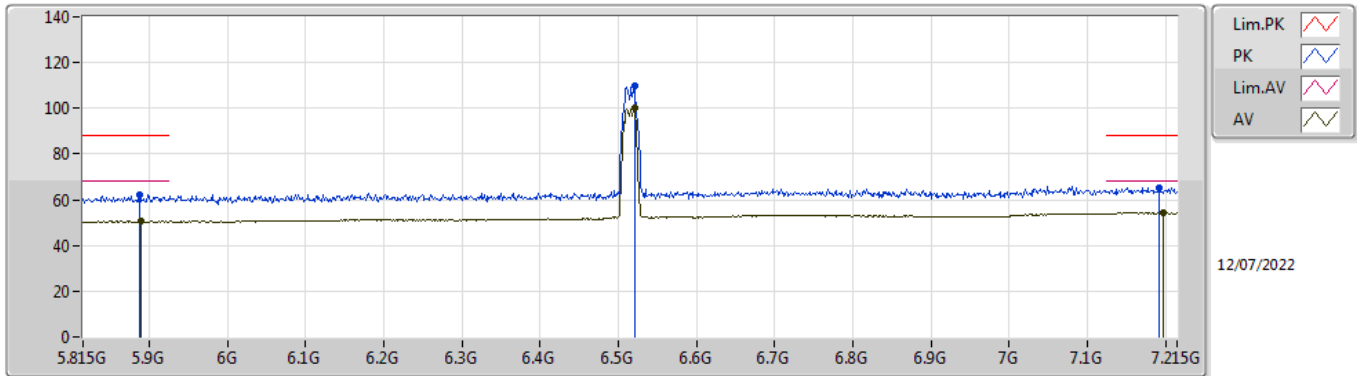

802.11a_Nss1,(6Mbps)_2TX

6515MHz_TX

Type	Freq (Hz)	Level (dBuV/m)	Limit (dBuV/m)	Margin (dB)	Factor (dB)	Dist (m)	Condition	Azimuth (°)	Height (m)	Comment	Raw (dBuV)	AF (dB)	CL (dB)	PA (dB)
AV	5.8892G	50.56	68.20	-17.64	10.14	3	Vertical	54	1.79	-	40.42	34.10	10.25	34.21
AV	6.5206G	100.29	Inf	-Inf	11.69	3	Vertical	54	1.79	-	88.60	35.24	10.72	34.27
AV	7.1968G	54.37	68.20	-13.83	13.30	3	Vertical	54	1.79	-	41.07	36.51	11.30	34.51
PK	5.8878G	62.20	88.20	-26.00	10.14	3	Vertical	54	1.79	-	52.06	34.10	10.25	34.21
PK	6.5206G	109.78	Inf	-Inf	11.69	3	Vertical	54	1.79	-	98.09	35.24	10.72	34.27
PK	7.1926G	65.47	88.20	-22.73	13.29	3	Vertical	54	1.79	-	52.18	36.51	11.29	34.51