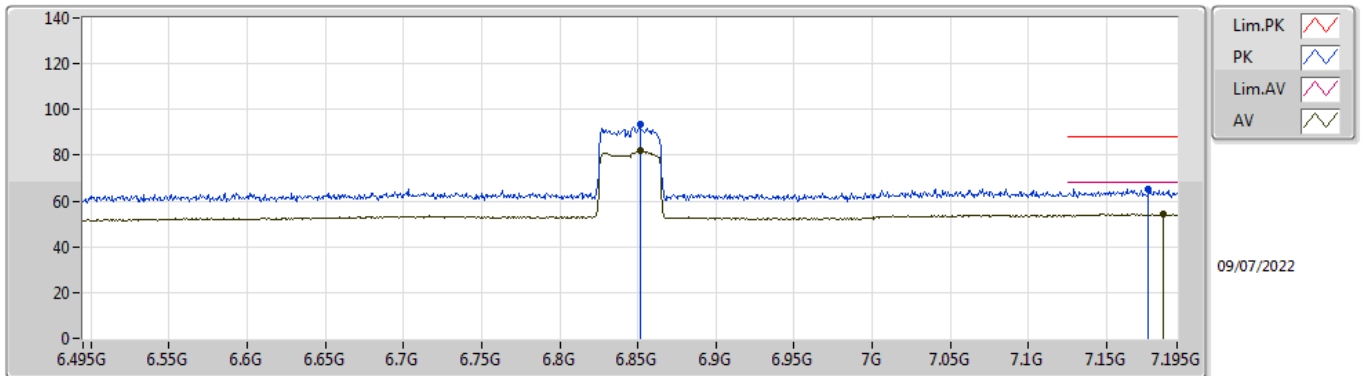

802.11ax HEW40_Nss2,(MCS0)_2TX

6845MHz_TX

Type	Freq (Hz)	Level (dBuV/m)	Limit (dBuV/m)	Margin (dB)	Factor (dB)	Dist (m)	Condition	Azimuth (°)	Height (m)	Comment	Raw (dBuV)	AF (dB)	CL (dB)	PA (dB)
AV	6.8513G	81.88	Inf	-Inf	12.25	3	Horizontal	41	1.89	-	69.63	35.70	11.00	34.45
AV	7.1866G	54.47	68.20	-13.73	13.31	3	Horizontal	41	1.89	-	41.16	36.53	11.29	34.51
PK	6.8513G	93.81	Inf	-Inf	12.25	3	Horizontal	41	1.89	-	81.56	35.70	11.00	34.45
PK	7.1768G	65.07	88.20	-23.13	13.32	3	Horizontal	41	1.89	-	51.75	36.55	11.28	34.51