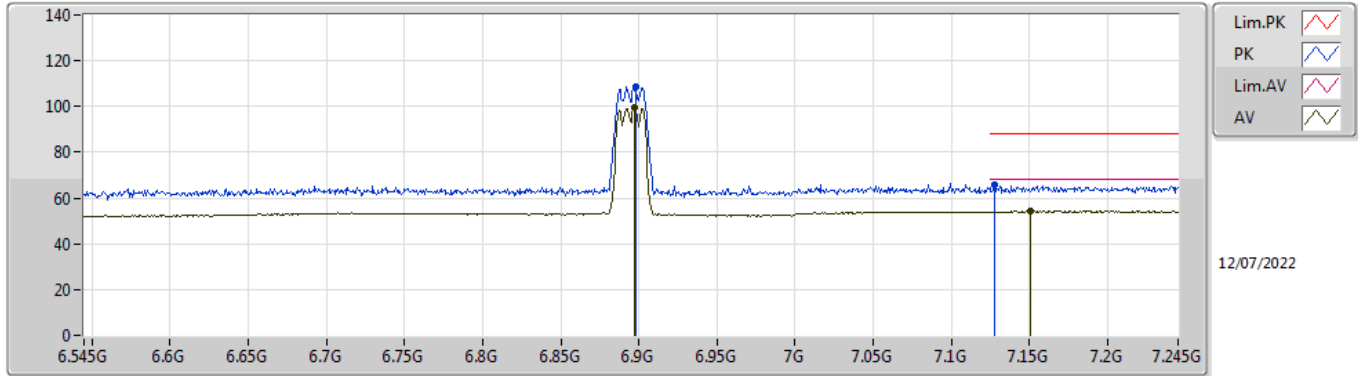

802.11a_Nss1,(6Mbps)_2TX

6895MHz_TX

Type	Freq (Hz)	Level (dBuV/m)	Limit (dBuV/m)	Margin (dB)	Factor (dB)	Dist (m)	Condition	Azimuth (°)	Height (m)	Comment	Raw (dBuV)	AF (dB)	CL (dB)	PA (dB)
AV	6.8971G	99.39	Inf	-Inf	12.27	3	Vertical	218	1.92	-	87.12	35.70	11.04	34.47
AV	7.1505G	54.31	68.20	-13.89	13.35	3	Vertical	218	1.92	-	40.96	36.60	11.26	34.51
PK	6.8978G	108.68	Inf	-Inf	12.27	3	Vertical	218	1.92	-	96.41	35.70	11.04	34.47
PK	7.1274G	65.81	88.20	-22.39	13.14	3	Vertical	218	1.92	-	52.67	36.42	11.24	34.52