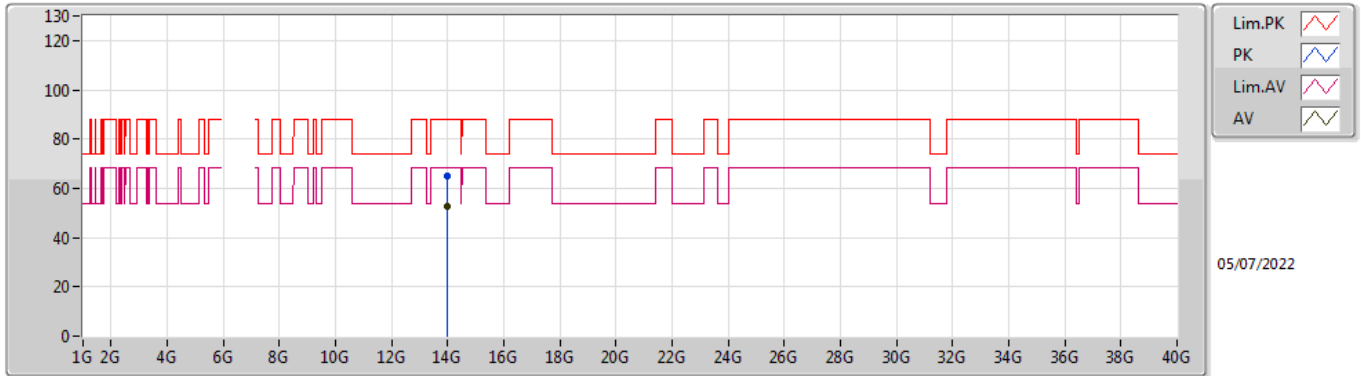

802.11ax HEW40_Nss1,(MCS0)_1TX(Port2)
7005MHz_TX

Type	Freq (Hz)	Level (dBuV/m)	Limit (dBuV/m)	Margin (dB)	Factor (dB)	Dist (m)	Condition	Azimuth (°)	Height (m)	Comment	Raw (dBuV)	AF (dB)	CL (dB)	PA (dB)
AV	13.99791G	52.68	68.20	-15.52	21.80	3	Vertical	140	2.10	-	30.88	39.80	14.54	32.54
PK	14.0025G	64.92	88.20	-23.28	21.81	3	Vertical	140	2.10	-	43.11	39.81	14.54	32.54