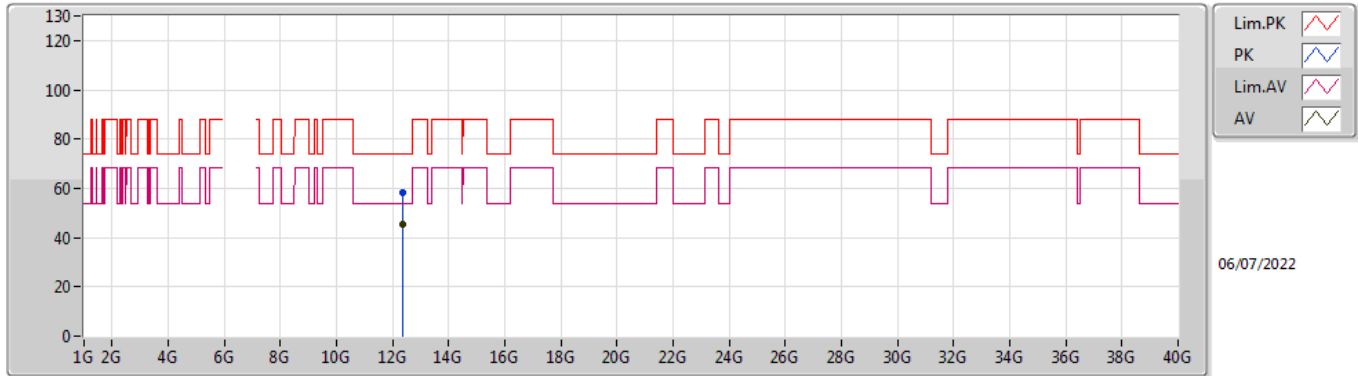

802.11ax HEW20_Nss2,(MCS0)_2TX
6175MHz_TX

Type	Freq (Hz)	Level (dBuV/m)	Limit (dBuV/m)	Margin (dB)	Factor (dB)	Dist (m)	Condition	Azimuth (°)	Height (m)	Comment	Raw (dBuV)	AF (dB)	CL (dB)	PA (dB)
AV	12.35038G	45.46	54.00	-8.54	18.23	3	Vertical	230	2.86	-	27.23	38.85	13.53	34.15
PK	12.35112G	58.13	74.00	-15.87	18.23	3	Vertical	230	2.86	-	39.90	38.85	13.53	34.15