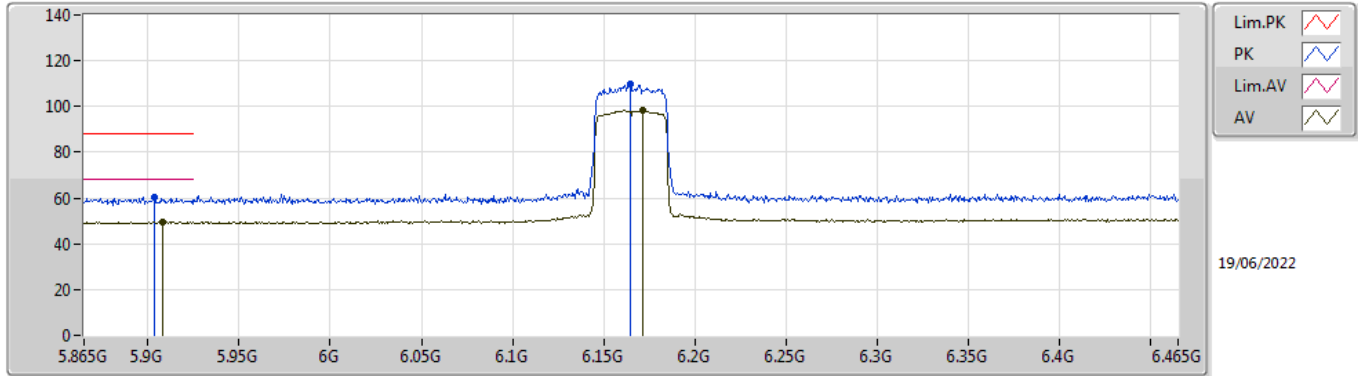

802.11ax HEW40_Nss1,(MCS0)_1TX(Port2)

6165MHz_TX

Type	Freq (Hz)	Level (dBuV/m)	Limit (dBuV/m)	Margin (dB)	Factor (dB)	Dist (m)	Condition	Azimuth (°)	Height (m)	Comment	Raw (dBuV)	AF (dB)	CL (dB)	PA (dB)
AV	5.9082G	49.66	68.20	-18.54	10.18	3	Vertical	52	1.73	52	39.48	34.13	10.26	34.21
AV	6.1716G	98.31	Inf	-Inf	10.37	3	Vertical	52	1.73	52	87.94	34.10	10.50	34.23
PK	5.9034G	60.59	88.20	-27.61	10.16	3	Vertical	52	1.73	52	50.43	34.11	10.26	34.21
PK	6.1644G	109.70	Inf	-Inf	10.36	3	Vertical	52	1.73	52	99.34	34.10	10.49	34.23