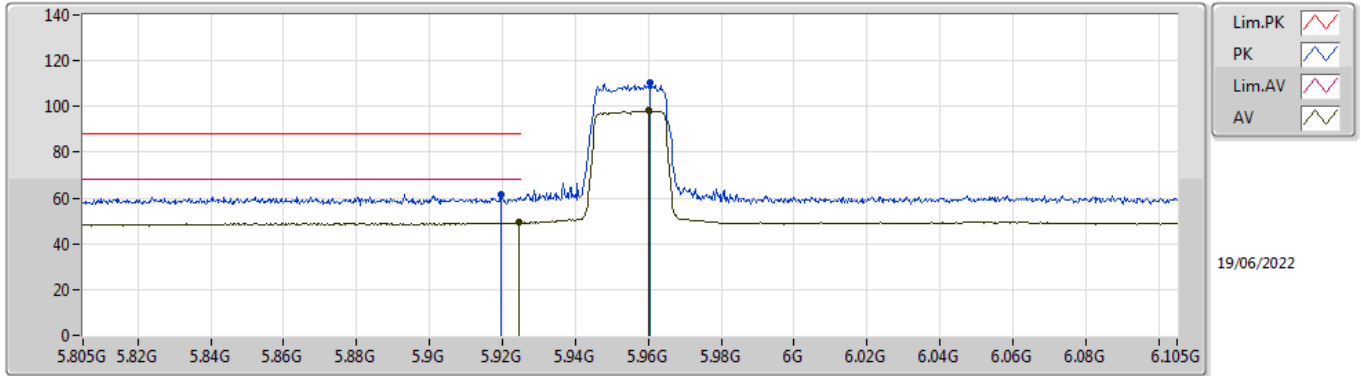

802.11ax HEW20_Nss1,(MCS0)_1TX(Port2)

5955MHz_TX

Type	Freq (Hz)	Level (dBuV/m)	Limit (dBuV/m)	Margin (dB)	Factor (dB)	Dist (m)	Condition	Azimuth (°)	Height (m)	Comment	Raw (dBuV)	AF (dB)	CL (dB)	PA (dB)
AV	5.9244G	49.23	68.20	-18.97	10.25	3	Vertical	33	1.68	43	38.98	34.20	10.27	34.22
AV	5.9601G	98.23	Inf	-Inf	10.32	3	Vertical	33	1.68	43	87.91	34.24	10.30	34.22
PK	5.9196G	61.55	88.20	-26.65	10.23	3	Vertical	33	1.68	43	51.32	34.18	10.27	34.22
PK	5.9604G	110.38	Inf	-Inf	10.32	3	Vertical	33	1.68	43	100.06	34.24	10.30	34.22