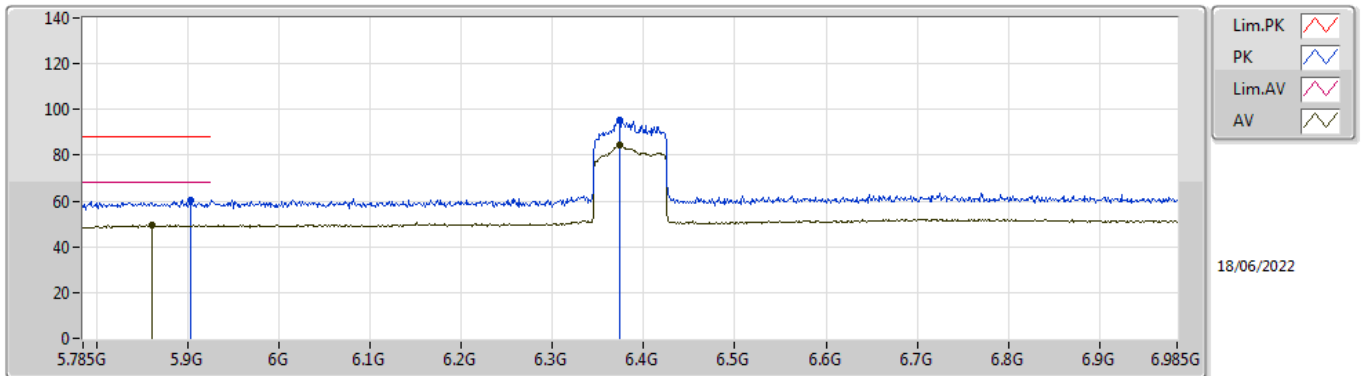

802.11ax HEW80_Nss1,(MCS0)_1TX(Port2)

6385MHz_TX

Type	Freq (Hz)	Level (dBuV/m)	Limit (dBuV/m)	Margin (dB)	Factor (dB)	Dist (m)	Condition	Azimuth (°)	Height (m)	Comment	Raw (dBuV)	AF (dB)	CL (dB)	PA (dB)
AV	5.8606G	49.65	68.20	-18.55	10.12	3	Horizontal	204	2.75	69	39.53	34.10	10.23	34.21
AV	6.3742G	84.45	Inf	-Inf	10.98	3	Horizontal	204	2.75	69	73.47	34.60	10.63	34.25
PK	5.9026G	60.63	88.20	-27.57	10.16	3	Horizontal	204	2.75	69	50.47	34.11	10.26	34.21
PK	6.3742G	95.23	Inf	-Inf	10.98	3	Horizontal	204	2.75	69	84.25	34.60	10.63	34.25