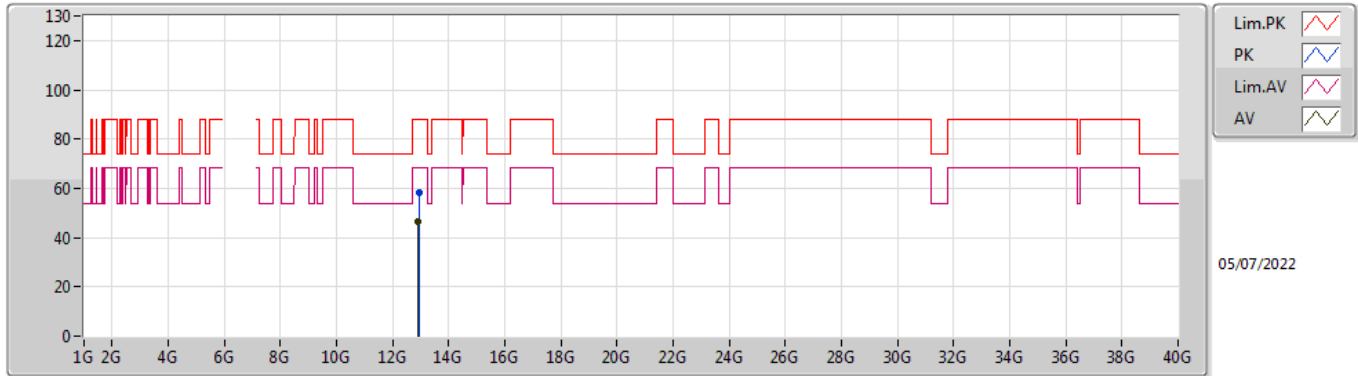

802.11ax HEW80_Nss1,(MCS0)_1TX(Port2)
6465MHz_TX

Type	Freq (Hz)	Level (dBuV/m)	Limit (dBuV/m)	Margin (dB)	Factor (dB)	Dist (m)	Condition	Azimuth (°)	Height (m)	Comment	Raw (dBuV)	AF (dB)	CL (dB)	PA (dB)
AV	12.91653G	46.63	68.20	-21.57	20.20	3	Vertical	353	2.87	-	26.43	39.63	13.87	33.30
PK	12.93432G	58.14	88.20	-30.06	20.29	3	Vertical	353	2.87	-	37.85	39.67	13.88	33.26