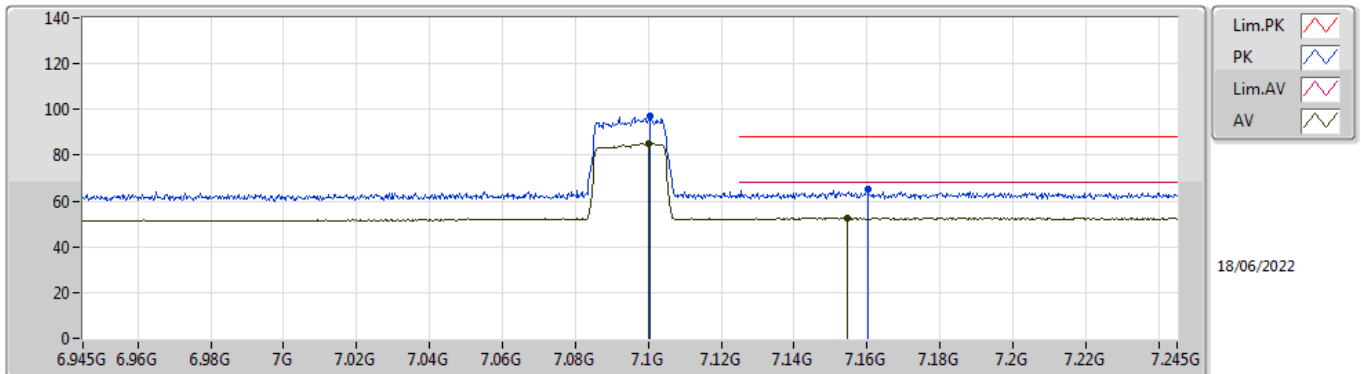

802.11ax HEW20_Nss1,(MCS0)_1TX(Port2)

7095MHz_TX

Type	Freq (Hz)	Level (dBuV/m)	Limit (dBuV/m)	Margin (dB)	Factor (dB)	Dist (m)	Condition	Azimuth (°)	Height (m)	Comment	Raw (dBuV)	AF (dB)	CL (dB)	PA (dB)
AV	7.1001G	85.21	Inf	-Inf	12.90	3	Horizontal	212	2.04	47	72.31	36.20	11.22	34.52
AV	7.1547G	52.72	68.20	-15.48	13.34	3	Horizontal	212	2.04	47	39.38	36.59	11.26	34.51
PK	7.1004G	97.06	Inf	-Inf	12.90	3	Horizontal	212	2.04	47	84.16	36.20	11.22	34.52
PK	7.1601G	65.13	88.20	-23.07	13.34	3	Horizontal	212	2.04	47	51.79	36.58	11.27	34.51