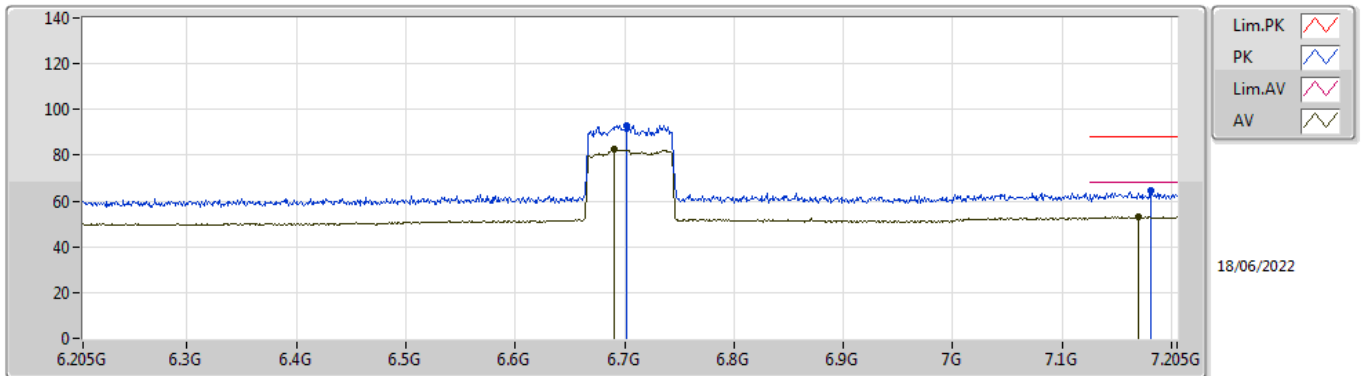

802.11ax HEW80_Nss1,(MCS0)_1TX(Port2)

6705MHz_TX

Type	Freq (Hz)	Level (dBuV/m)	Limit (dBuV/m)	Margin (dB)	Factor (dB)	Dist (m)	Condition	Azimuth (°)	Height (m)	Comment	Raw (dBuV)	AF (dB)	CL (dB)	PA (dB)
AV	6.69G	82.59	Inf	-Inf	12.36	3	Horizontal	41	1.50	66	70.23	35.86	10.86	34.36
AV	7.17G	53.12	68.20	-15.08	13.32	3	Horizontal	41	1.50	66	39.80	36.56	11.27	34.51
PK	6.702G	93.15	Inf	-Inf	12.40	3	Horizontal	41	1.50	66	80.75	35.90	10.87	34.37
PK	7.181G	64.68	88.20	-23.52	13.31	3	Horizontal	41	1.50	66	51.37	36.54	11.28	34.51