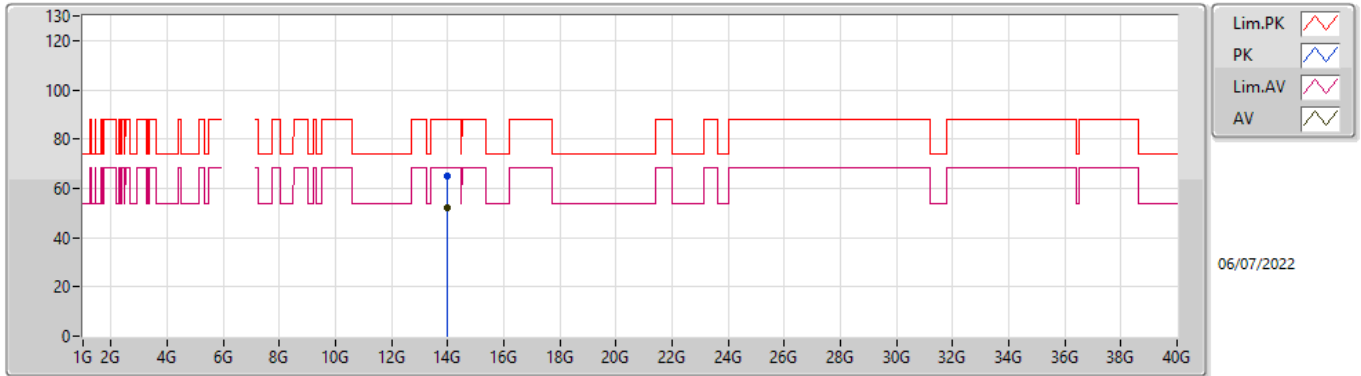

802.11a_Nss1,(6Mbps)_2TX
6995MHz_TX

Type	Freq (Hz)	Level (dBuV/m)	Limit (dBuV/m)	Margin (dB)	Factor (dB)	Dist (m)	Condition	Azimuth (°)	Height (m)	Comment	Raw (dBuV)	AF (dB)	CL (dB)	PA (dB)
AV	13.9824G	52.36	68.20	-15.84	21.78	3	Vertical	333	2.80	-	30.58	39.78	14.53	32.53
PK	13.98668G	65.27	88.20	-22.93	21.79	3	Vertical	333	2.80	-	43.48	39.79	14.53	32.53