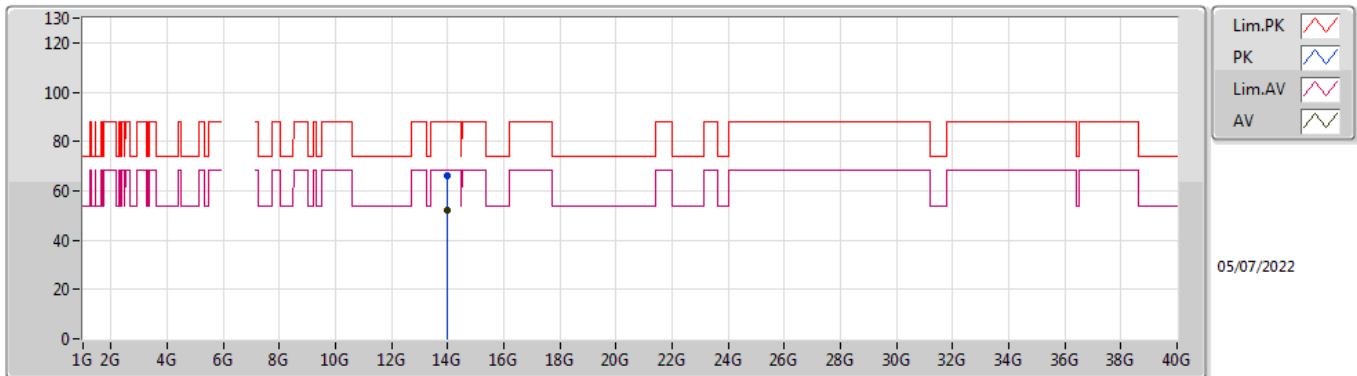

802.11ax HEW20_Nss1,(MCS0)_1TX(Port2)
6995MHz_TX

Type	Freq (Hz)	Level (dBuV/m)	Limit (dBuV/m)	Margin (dB)	Factor (dB)	Dist (m)	Condition	Azimuth (°)	Height (m)	Comment	Raw (dBuV)	AF (dB)	CL (dB)	PA (dB)
AV	13.98481G	52.30	68.20	-15.90	21.78	3	Horizontal	84	1.50	-	30.52	39.78	14.53	32.53
PK	14.00428G	65.89	88.20	-22.31	21.80	3	Horizontal	84	1.50	-	44.09	39.81	14.54	32.55