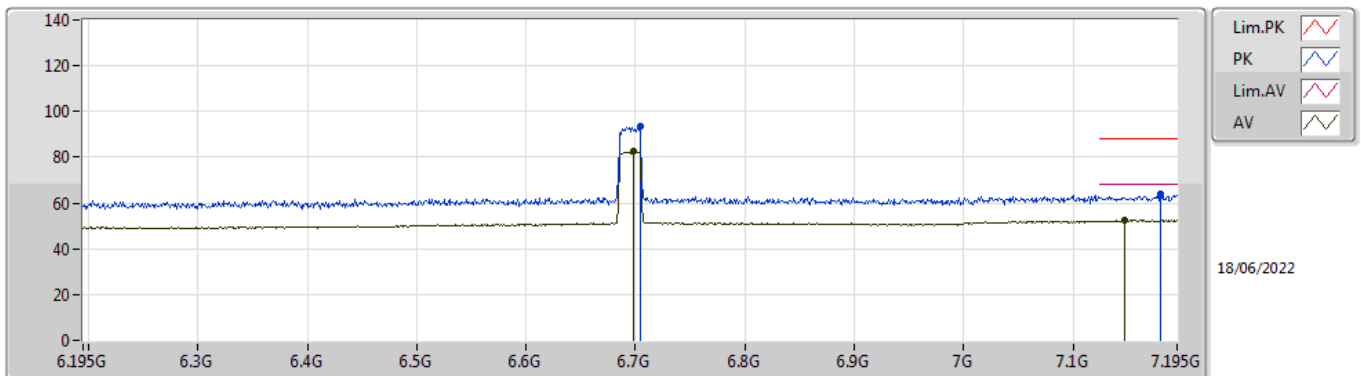

802.11ax HEW20_Nss1,(MCS0)_1TX(Port2)

6695MHz_TX

Type	Freq (Hz)	Level (dBuV/m)	Limit (dBuV/m)	Margin (dB)	Factor (dB)	Dist (m)	Condition	Azimuth (°)	Height (m)	Comment	Raw (dBuV)	AF (dB)	CL (dB)	PA (dB)
AV	6.698G	82.69	Inf	-Inf	12.38	3	Horizontal	41	1.49	57	70.31	35.89	10.86	34.37
AV	7.147G	52.43	68.20	-15.77	13.31	3	Horizontal	41	1.49	57	39.12	36.58	11.25	34.52
PK	6.704G	93.35	Inf	-Inf	12.39	3	Horizontal	41	1.49	57	80.96	35.89	10.87	34.37
PK	7.18G	63.95	88.20	-24.25	13.31	3	Horizontal	41	1.49	57	50.64	36.54	11.28	34.51