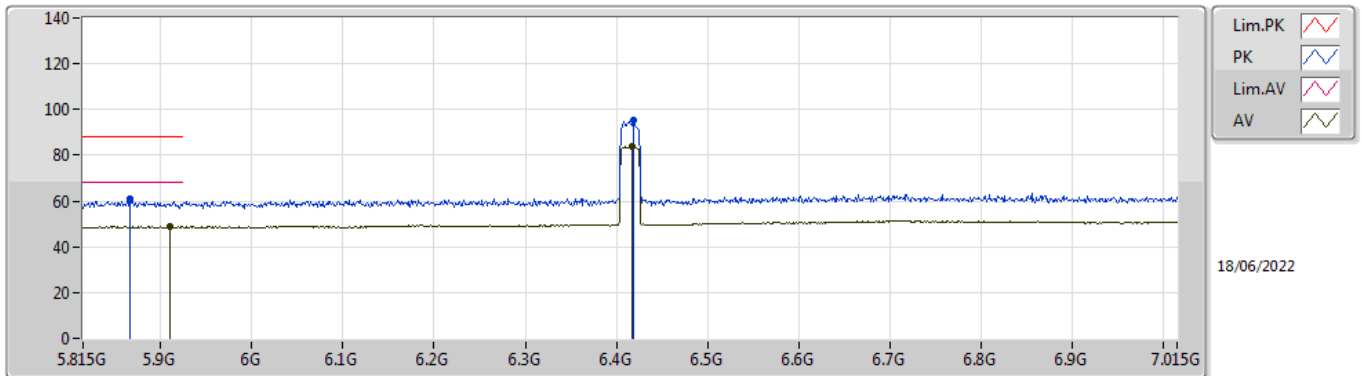

802.11ax HEW20_Nss1,(MCS0)_1TX(Port2)

6415MHz_TX

Type	Freq (Hz)	Level (dBuV/m)	Limit (dBuV/m)	Margin (dB)	Factor (dB)	Dist (m)	Condition	Azimuth (°)	Height (m)	Comment	Raw (dBuV)	AF (dB)	CL (dB)	PA (dB)
AV	5.9098G	48.98	68.20	-19.22	10.19	3	Horizontal	114	2.91	46	38.79	34.14	10.26	34.21
AV	6.4174G	83.85	Inf	-Inf	11.17	3	Horizontal	114	2.91	46	72.68	34.77	10.65	34.25
PK	5.8666G	61.14	88.20	-27.06	10.12	3	Horizontal	114	2.91	46	51.02	34.10	10.23	34.21
PK	6.4186G	95.55	Inf	-Inf	11.17	3	Horizontal	114	2.91	46	84.38	34.77	10.65	34.25