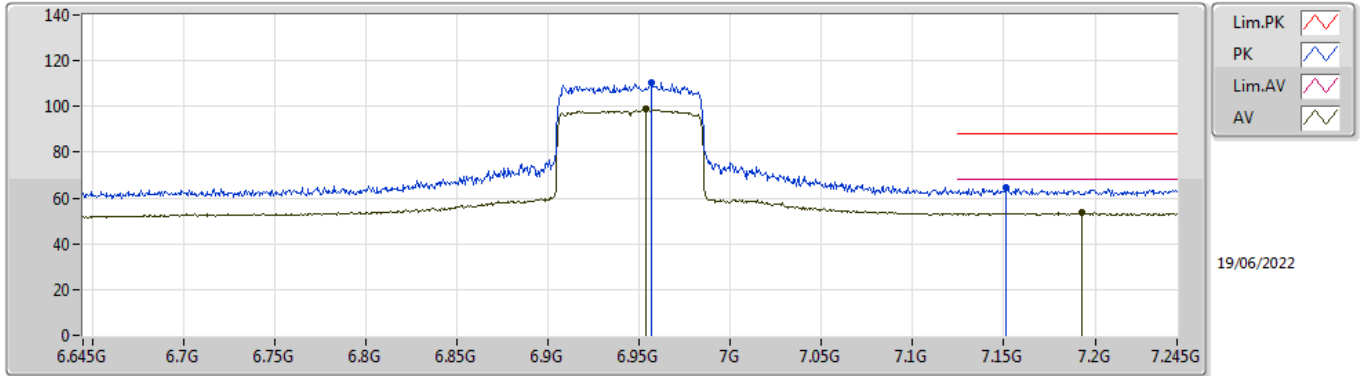

802.11ax HEW80_Nss1,(MCS0)_1TX(Port2)

6945MHz_TX

Type	Freq (Hz)	Level (dBuV/m)	Limit (dBuV/m)	Margin (dB)	Factor (dB)	Dist (m)	Condition	Azimuth (°)	Height (m)	Comment	Raw (dBuV)	AF (dB)	CL (dB)	PA (dB)
AV	6.9534G	98.91	Inf	-Inf	12.29	3	Vertical	56	1.72	71	86.62	35.70	11.09	34.50
AV	7.1928G	53.82	68.20	-14.38	13.29	3	Vertical	56	1.72	71	40.53	36.51	11.29	34.51
PK	6.9564G	110.54	Inf	-Inf	12.28	3	Vertical	56	1.72	71	98.26	35.70	11.09	34.51
PK	7.1514G	64.77	88.20	-23.43	13.35	3	Vertical	56	1.72	71	51.42	36.60	11.26	34.51