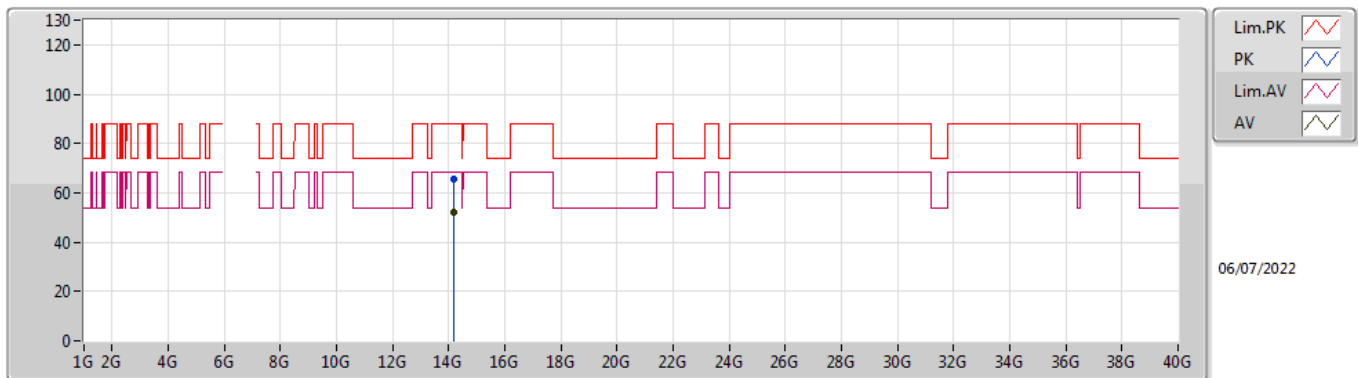

802.11ax HEW20_Nss2,(MCS0)_2TX

7095MHz_TX

Type	Freq (Hz)	Level (dBuV/m)	Limit (dBuV/m)	Margin (dB)	Factor (dB)	Dist (m)	Condition	Azimuth (°)	Height (m)	Comment	Raw (dBuV)	AF (dB)	CL (dB)	PA (dB)
AV	14.18758G	52.18	68.20	-16.02	22.00	3	Horizontal	194	1.24	-	30.18	40.10	14.68	32.78
PK	14.185G	65.46	88.20	-22.74	22.01	3	Horizontal	194	1.24	-	43.45	40.10	14.68	32.77