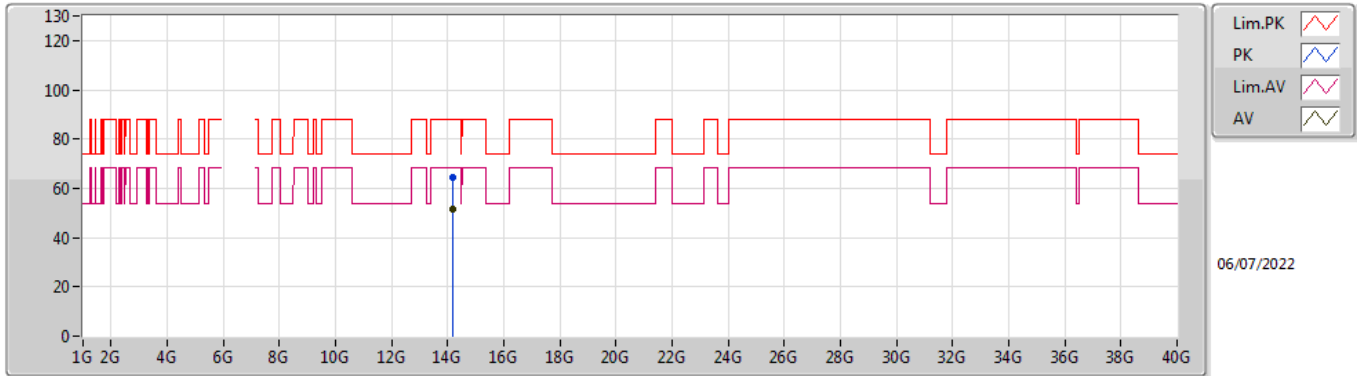

802.11a_Nss1,(6Mbps)_2TX
7095MHz_TX

Type	Freq (Hz)	Level (dBuV/m)	Limit (dBuV/m)	Margin (dB)	Factor (dB)	Dist (m)	Condition	Azimuth (°)	Height (m)	Comment	Raw (dBuV)	AF (dB)	CL (dB)	PA (dB)
AV	14.1803G	51.45	68.20	-16.75	22.00	3	Vertical	192	2.67	-	29.45	40.10	14.67	32.77
PK	14.1904G	64.62	88.20	-23.58	22.00	3	Vertical	192	2.67	-	42.62	40.10	14.68	32.78