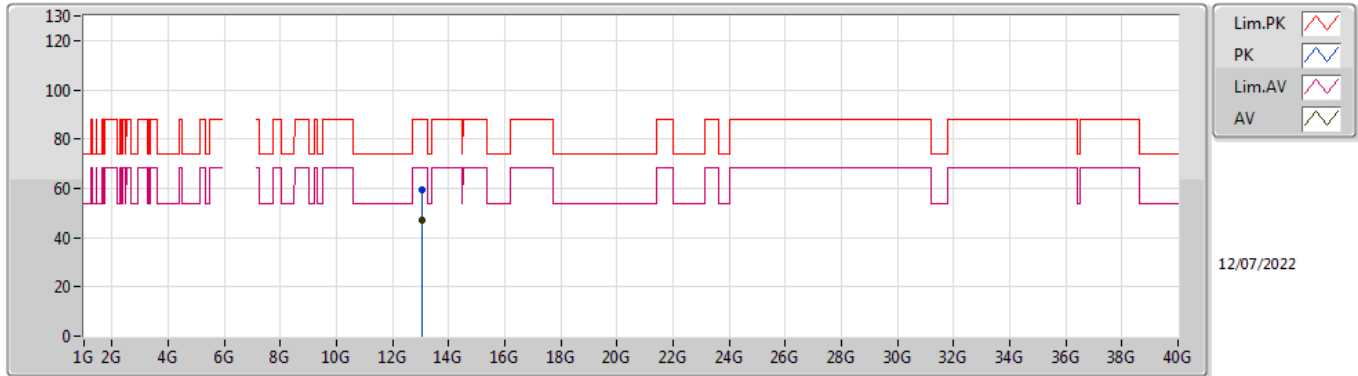

802.11ax HEW20_Nss2,(MCS0)_2TX
6515MHz_TX

Type	Freq (Hz)	Level (dBuV/m)	Limit (dBuV/m)	Margin (dB)	Factor (dB)	Dist (m)	Condition	Azimuth (°)	Height (m)	Comment	Raw (dBuV)	AF (dB)	CL (dB)	PA (dB)
AV	13.03328G	47.33	68.20	-20.87	20.63	3	Vertical	207	1.29	-	26.70	39.77	13.95	33.09
PK	13.03078G	59.52	88.20	-28.68	20.62	3	Vertical	207	1.29	-	38.90	39.77	13.94	33.09