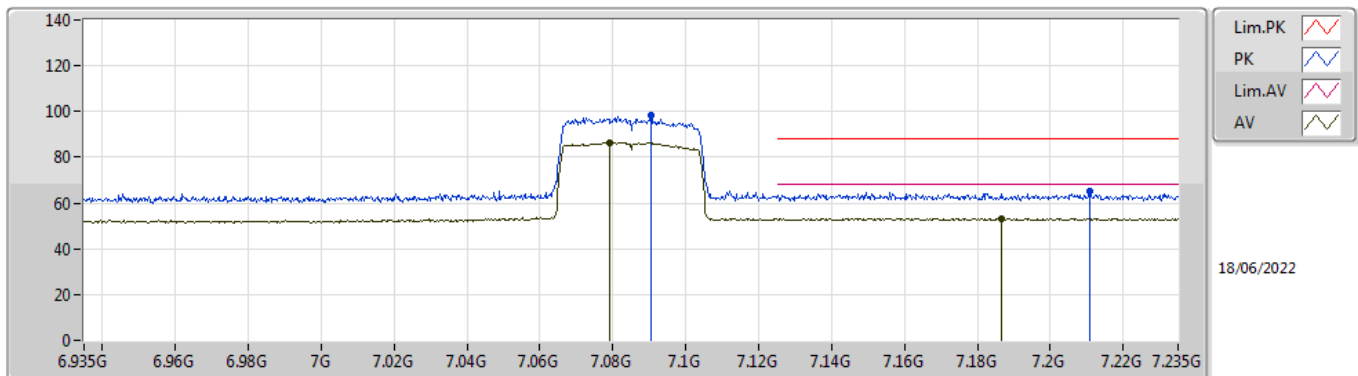

802.11ax HEW40_Nss1,(MCS0)_1TX(Port2)

7085MHz_TX

Type	Freq (Hz)	Level (dBuV/m)	Limit (dBuV/m)	Margin (dB)	Factor (dB)	Dist (m)	Condition	Azimuth (°)	Height (m)	Comment	Raw (dBuV)	AF (dB)	CL (dB)	PA (dB)
AV	7.0793G	86.56	Inf	-Inf	12.80	3	Horizontal	212	2.25	61	73.76	36.12	11.20	34.52
AV	7.1864G	53.38	68.20	-14.82	13.31	3	Horizontal	212	2.25	61	40.07	36.53	11.29	34.51
PK	7.0904G	98.21	Inf	-Inf	12.85	3	Horizontal	212	2.25	61	85.36	36.16	11.21	34.52
PK	7.2107G	65.33	88.20	-22.87	13.33	3	Horizontal	212	2.25	61	52.00	36.54	11.30	34.51