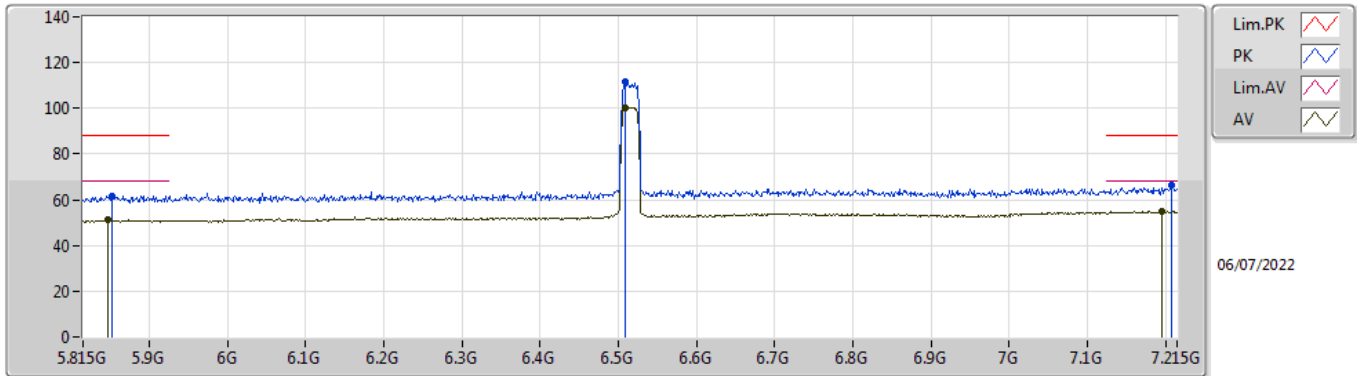

802.11ax HEW20_Nss2,(MCS0)_2TX

6515MHz_TX

Type	Freq (Hz)	Level (dBuV/m)	Limit (dBuV/m)	Margin (dB)	Factor (dB)	Dist (m)	Condition	Azimuth (°)	Height (m)	Comment	Raw (dBuV)	AF (dB)	CL (dB)	PA (dB)
AV	5.8472G	51.07	68.20	-17.13	10.09	3	Vertical	228	1.85	-	40.98	34.08	10.22	34.21
AV	6.508G	100.44	Inf	-Inf	11.67	3	Vertical	228	1.85	-	88.77	35.22	10.71	34.26
AV	7.1954G	54.98	68.20	-13.22	13.30	3	Vertical	228	1.85	-	41.68	36.51	11.30	34.51
PK	5.8514G	61.54	88.20	-26.66	10.11	3	Vertical	228	1.85	-	51.43	34.10	10.22	34.21
PK	6.508G	111.62	Inf	-Inf	11.67	3	Vertical	228	1.85	-	99.95	35.22	10.71	34.26
PK	7.208G	66.24	88.20	-21.96	13.32	3	Vertical	228	1.85	-	52.92	36.53	11.30	34.51