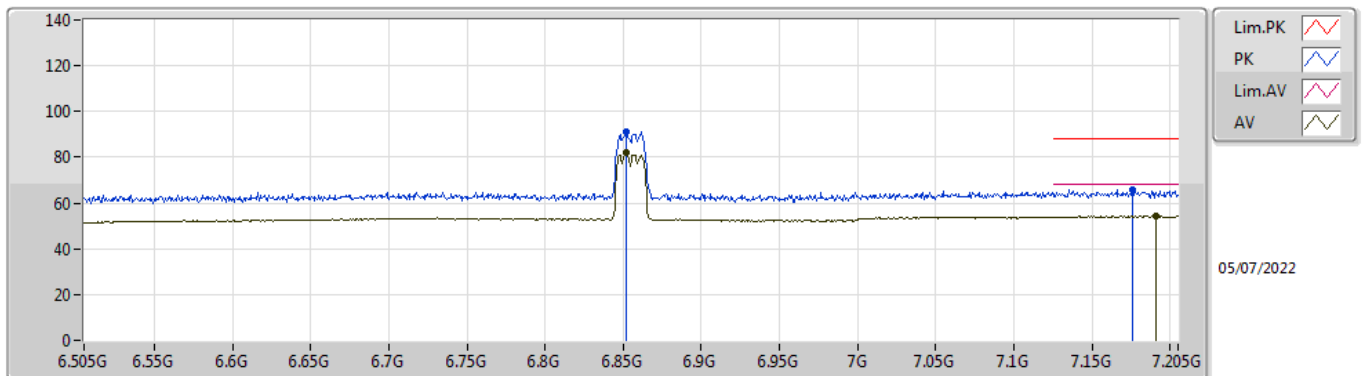

802.11a_Nss1,(6Mbps)_2TX

6855MHz_TX

Type	Freq (Hz)	Level (dBuV/m)	Limit (dBuV/m)	Margin (dB)	Factor (dB)	Dist (m)	Condition	Azimuth (°)	Height (m)	Comment	Raw (dBuV)	AF (dB)	CL (dB)	PA (dB)
AV	6.8515G	81.99	Inf	-Inf	12.25	3	Horizontal	35	1.36	-	69.74	35.70	11.00	34.45
AV	7.191G	54.24	68.20	-13.96	13.30	3	Horizontal	35	1.36	-	40.94	36.52	11.29	34.51
PK	6.8522G	91.33	Inf	-Inf	12.25	3	Horizontal	35	1.36	-	79.08	35.70	11.00	34.45
PK	7.1756G	66.05	88.20	-22.15	13.32	3	Horizontal	35	1.36	-	52.73	36.55	11.28	34.51