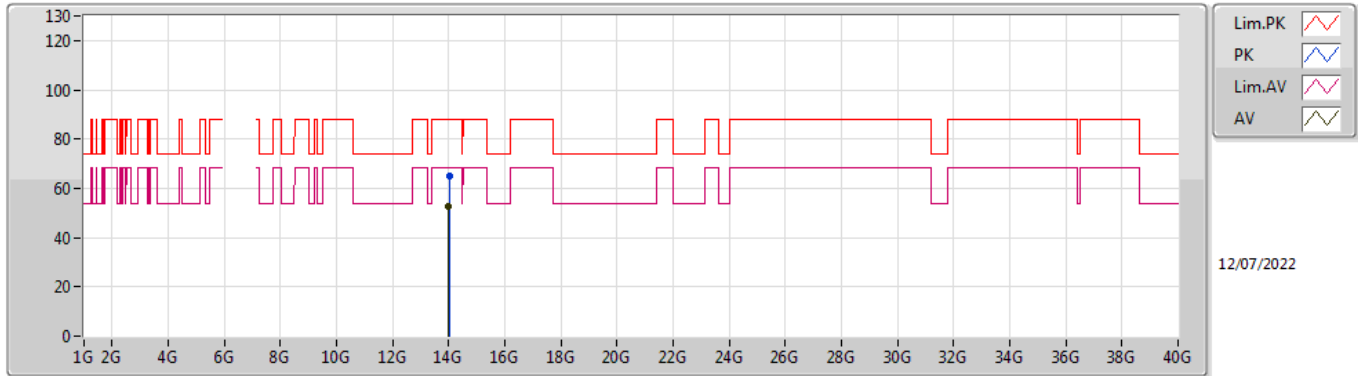

802.11ax HEW40_Nss2,(MCS0)_2TX
7005MHz_TX

Type	Freq (Hz)	Level (dBuV/m)	Limit (dBuV/m)	Margin (dB)	Factor (dB)	Dist (m)	Condition	Azimuth (°)	Height (m)	Comment	Raw (dBuV)	AF (dB)	CL (dB)	PA (dB)
AV	14.00572G	52.62	68.20	-15.58	21.81	3	Vertical	288	1.28	-	30.81	39.82	14.54	32.55
PK	14.0097G	64.76	88.20	-23.44	21.83	3	Vertical	288	1.28	-	42.93	39.83	14.55	32.55