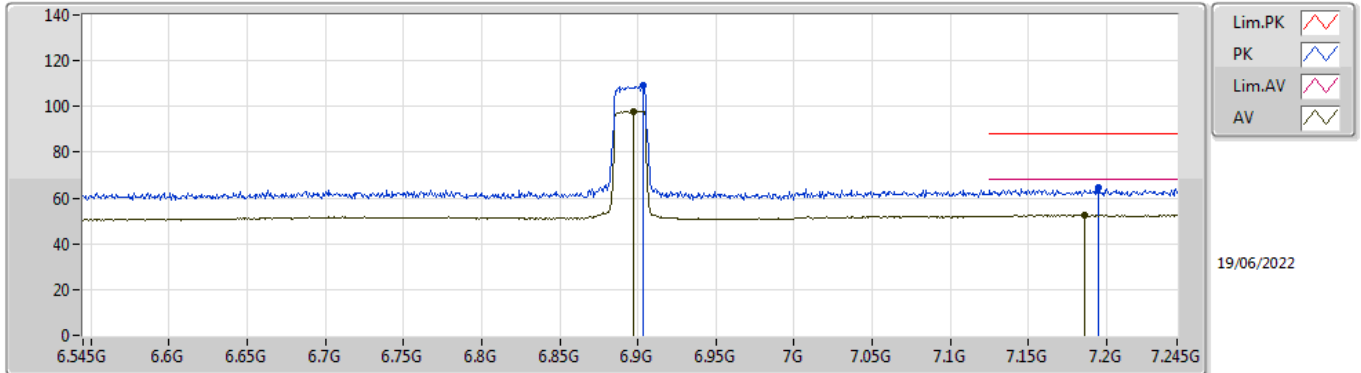

802.11ax HEW20_Nss1,(MCS0)_1TX(Port2)

6895MHz_TX

Type	Freq (Hz)	Level (dBuV/m)	Limit (dBuV/m)	Margin (dB)	Factor (dB)	Dist (m)	Condition	Azimuth (°)	Height (m)	Comment	Raw (dBuV)	AF (dB)	CL (dB)	PA (dB)
AV	6.8971G	98.03	Inf	-Inf	12.27	3	Vertical	54	1.81	46	85.76	35.70	11.04	34.47
AV	7.1855G	52.51	68.20	-15.69	13.31	3	Vertical	54	1.81	46	39.20	36.53	11.29	34.51
PK	6.9034G	109.07	Inf	-Inf	12.27	3	Vertical	54	1.81	46	96.80	35.70	11.05	34.48
PK	7.1946G	64.37	88.20	-23.83	13.30	3	Vertical	54	1.81	46	51.07	36.51	11.30	34.51