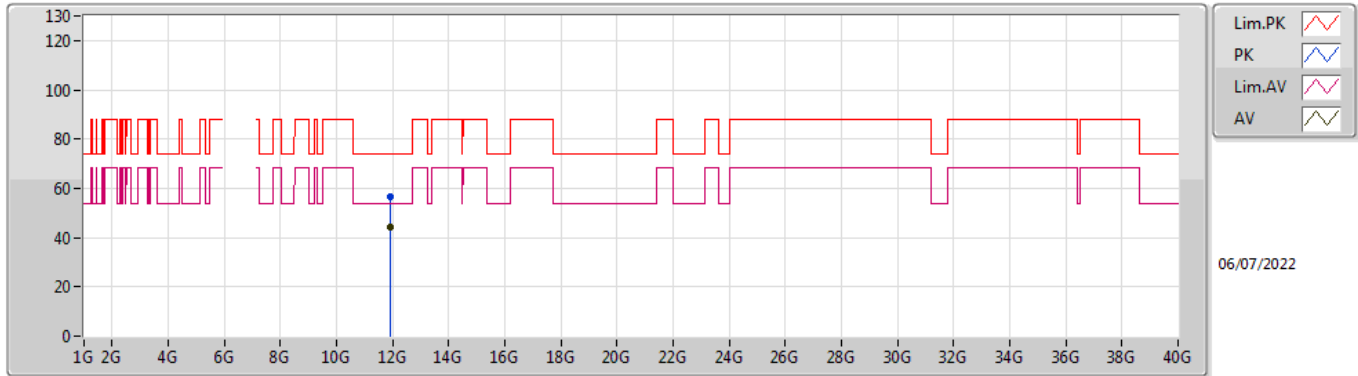

802.11ax HEW20_Nss2,(MCS0)_2TX
5955MHz_TX

Type	Freq (Hz)	Level (dBuV/m)	Limit (dBuV/m)	Margin (dB)	Factor (dB)	Dist (m)	Condition	Azimuth (°)	Height (m)	Comment	Raw (dBuV)	AF (dB)	CL (dB)	PA (dB)
AV	11.91502G	44.43	54.00	-9.57	17.63	3	Vertical	203	1.50	-	26.80	38.63	13.28	34.28
PK	11.90252G	56.62	74.00	-17.38	17.60	3	Vertical	203	1.50	-	39.02	38.61	13.27	34.28