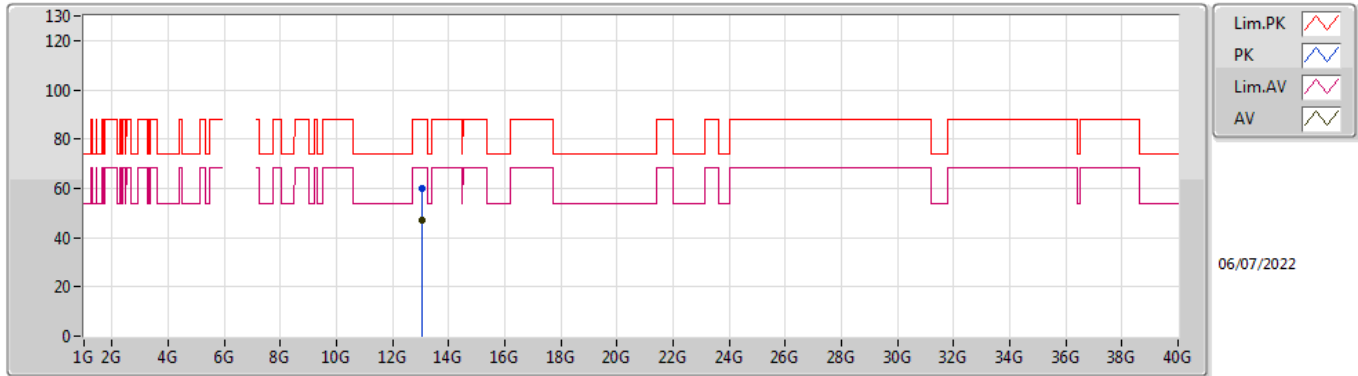

802.11a_Nss1,(6Mbps)_2TX
6535MHz_TX

Type	Freq (Hz)	Level (dBuV/m)	Limit (dBuV/m)	Margin (dB)	Factor (dB)	Dist (m)	Condition	Azimuth (°)	Height (m)	Comment	Raw (dBuV)	AF (dB)	CL (dB)	PA (dB)
AV	13.06752G	46.96	68.20	-21.24	20.67	3	Vertical	39	1.95	-	26.29	39.73	13.97	33.03
PK	13.07216G	59.86	88.20	-28.34	20.68	3	Vertical	39	1.95	-	39.18	39.73	13.97	33.02