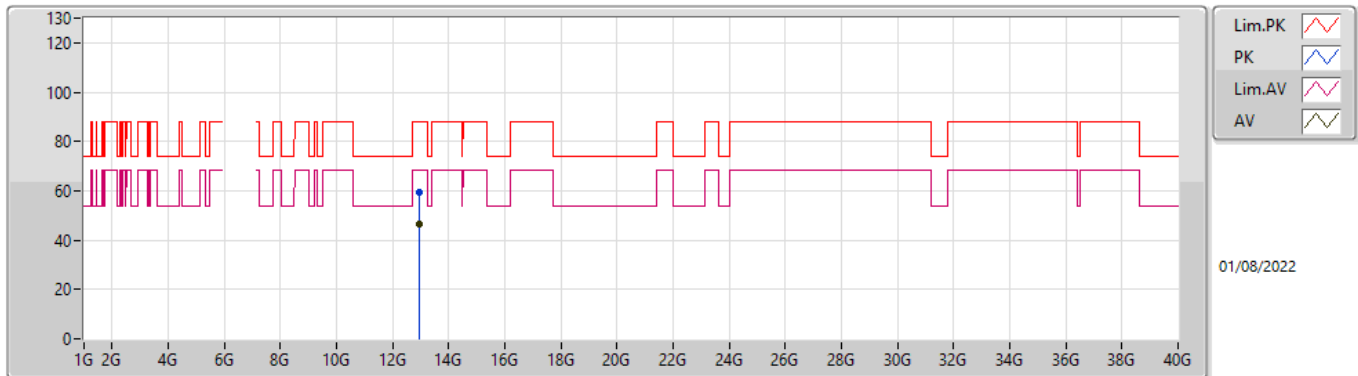

802.11ax HEW20_Nss2,(MCS0)_2TX
6475MHz_TX

Type	Freq (Hz)	Level (dBuV/m)	Limit (dBuV/m)	Margin (dB)	Factor (dB)	Dist (m)	Condition	Azimuth (°)	Height (m)	Comment	Raw (dBuV)	AF (dB)	CL (dB)	PA (dB)
AV	12.95892G	46.58	68.20	-21.62	20.40	3	Horizontal	0	1.59	-	26.18	39.72	13.90	33.22
PK	12.94608G	59.26	88.20	-28.94	20.34	3	Horizontal	0	1.59	-	38.92	39.69	13.89	33.24