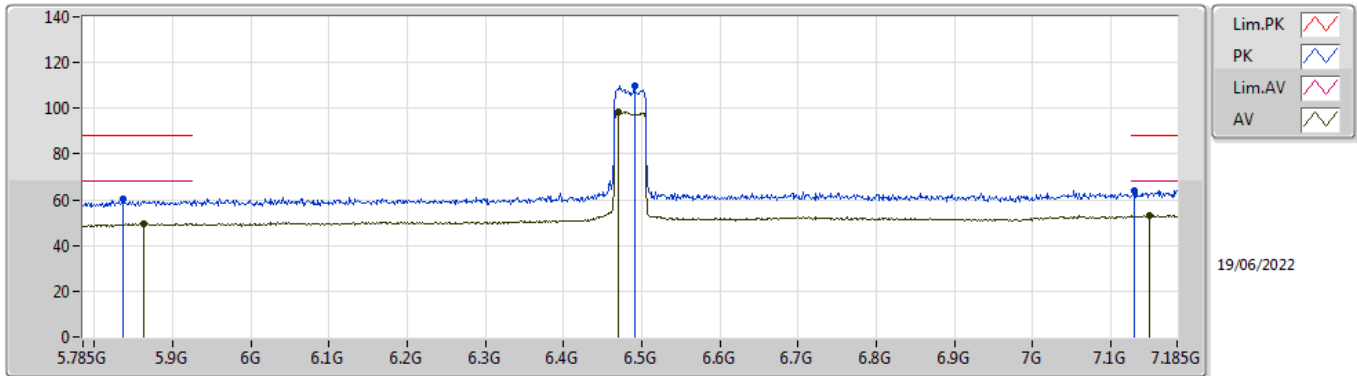

802.11ax HEW40_Nss1,(MCS0)_1TX(Port2)

6485MHz_TX

Type	Freq (Hz)	Level (dBuV/m)	Limit (dBuV/m)	Margin (dB)	Factor (dB)	Dist (m)	Condition	Azimuth (°)	Height (m)	Comment	Raw (dBuV)	AF (dB)	CL (dB)	PA (dB)
AV	5.862G	49.56	68.20	-18.64	10.12	3	Vertical	35	1.50	56	39.44	34.10	10.23	34.21
AV	6.4696G	98.50	Inf	-Inf	11.45	3	Vertical	35	1.50	56	87.05	35.02	10.69	34.26
AV	7.15G	53.22	68.20	-14.98	13.34	3	Vertical	35	1.50	56	39.88	36.60	11.26	34.52
PK	5.8354G	60.05	88.20	-28.15	10.01	3	Vertical	35	1.50	56	50.04	34.01	10.21	34.21
PK	6.4906G	110.01	Inf	-Inf	11.58	3	Vertical	35	1.50	56	98.43	35.14	10.70	34.26
PK	7.1304G	63.92	88.20	-24.28	13.16	3	Vertical	35	1.50	56	50.76	36.44	11.24	34.52