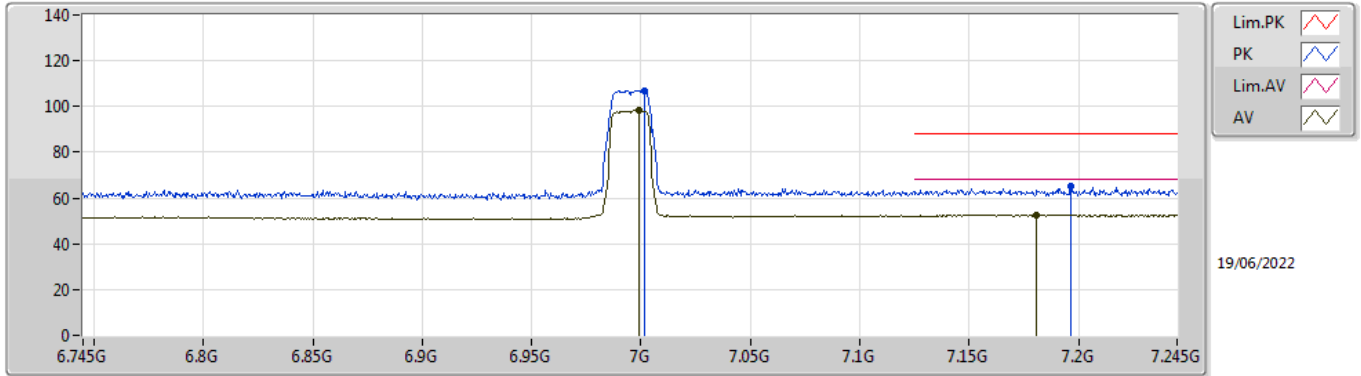

802.11a_Nss1,(6Mbps)_1TX(Port2)

6995MHz_TX

Type	Freq (Hz)	Level (dBuV/m)	Limit (dBuV/m)	Margin (dB)	Factor (dB)	Dist (m)	Condition	Azimuth (°)	Height (m)	Comment	Raw (dBuV)	AF (dB)	CL (dB)	PA (dB)
AV	6.999G	98.36	Inf	-Inf	12.30	3	Vertical	38	1.50	49	86.06	35.70	11.13	34.53
AV	7.1805G	52.66	68.20	-15.54	13.31	3	Vertical	38	1.50	49	39.35	36.54	11.28	34.51
PK	7.0015G	106.93	Inf	-Inf	12.31	3	Vertical	38	1.50	49	94.62	35.71	11.13	34.53
PK	7.1965G	65.25	88.20	-22.95	13.30	3	Vertical	38	1.50	49	51.95	36.51	11.30	34.51