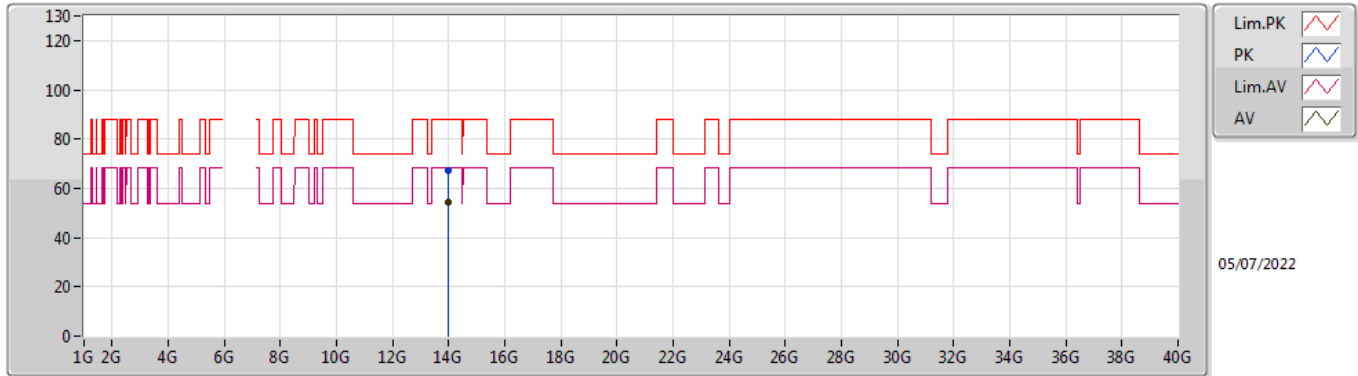

802.11a_Nss1,(6Mbps)_1TX(Port2)

6995MHz_TX

Type	Freq (Hz)	Level (dBuV/m)	Limit (dBuV/m)	Margin (dB)	Factor (dB)	Dist (m)	Condition	Azimuth (°)	Height (m)	Comment	Raw (dBuV)	AF (dB)	CL (dB)	PA (dB)
AV	13.99042G	54.55	68.20	-13.65	21.78	3	Vertical	11	2.79	-	32.77	39.79	14.53	32.54
PK	13.98988G	67.51	88.20	-20.69	21.78	3	Vertical	11	2.79	-	45.73	39.79	14.53	32.54