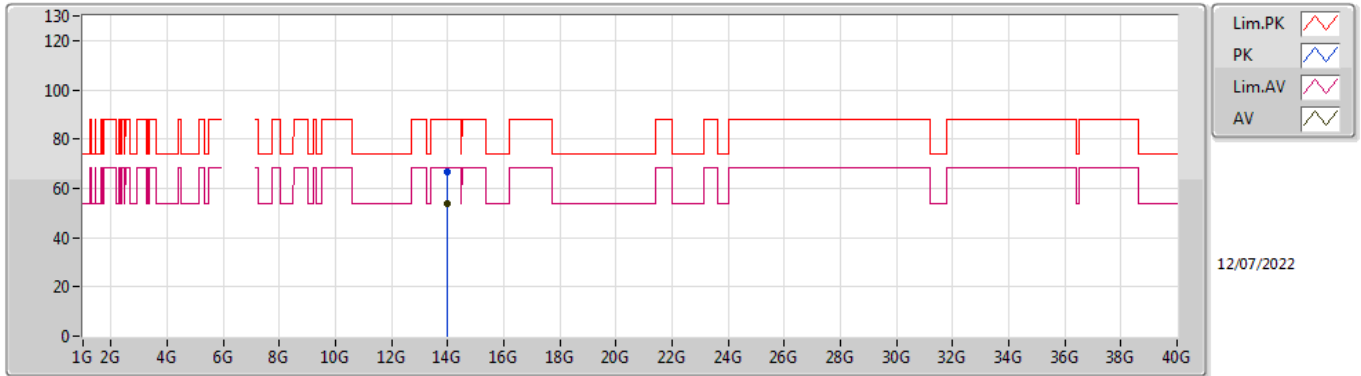

802.11ax HEW20_Nss2,(MCS0)_2TX

6995MHz_TX

Type	Freq (Hz)	Level (dBuV/m)	Limit (dBuV/m)	Margin (dB)	Factor (dB)	Dist (m)	Condition	Azimuth (°)	Height (m)	Comment	Raw (dBuV)	AF (dB)	CL (dB)	PA (dB)
AV	13.98984G	53.67	68.20	-14.53	21.78	3	Vertical	11	3.00	-	31.89	39.79	14.53	32.54
PK	13.98722G	66.43	88.20	-21.77	21.79	3	Vertical	11	3.00	-	44.64	39.79	14.53	32.53