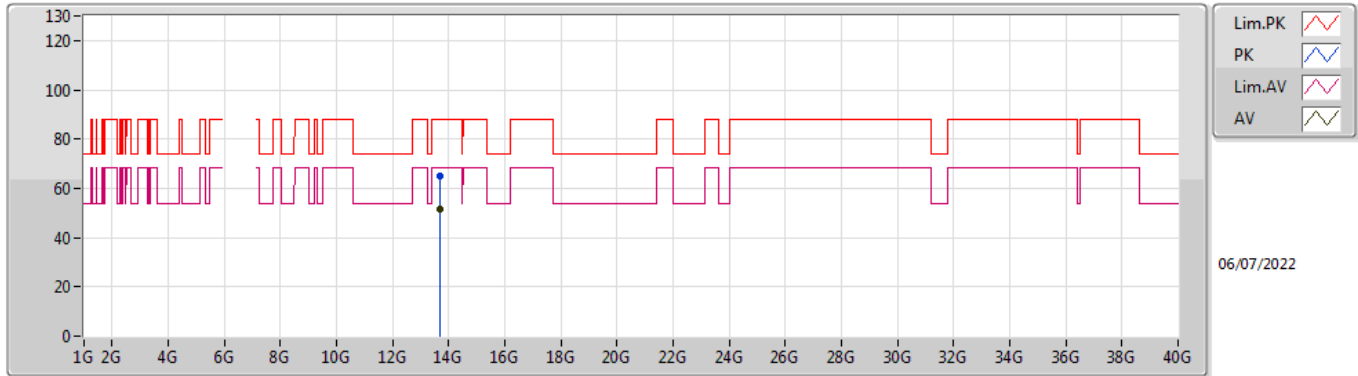

802.11a_Nss1,(6Mbps)_2TX
6855MHz_TX

Type	Freq (Hz)	Level (dBuV/m)	Limit (dBuV/m)	Margin (dB)	Factor (dB)	Dist (m)	Condition	Azimuth (°)	Height (m)	Comment	Raw (dBuV)	AF (dB)	CL (dB)	PA (dB)
AV	13.7023G	51.38	68.20	-16.82	21.65	3	Vertical	260	1.59	-	29.73	39.70	14.36	32.41
PK	13.70684G	64.95	88.20	-23.25	21.65	3	Vertical	260	1.59	-	43.30	39.70	14.36	32.41