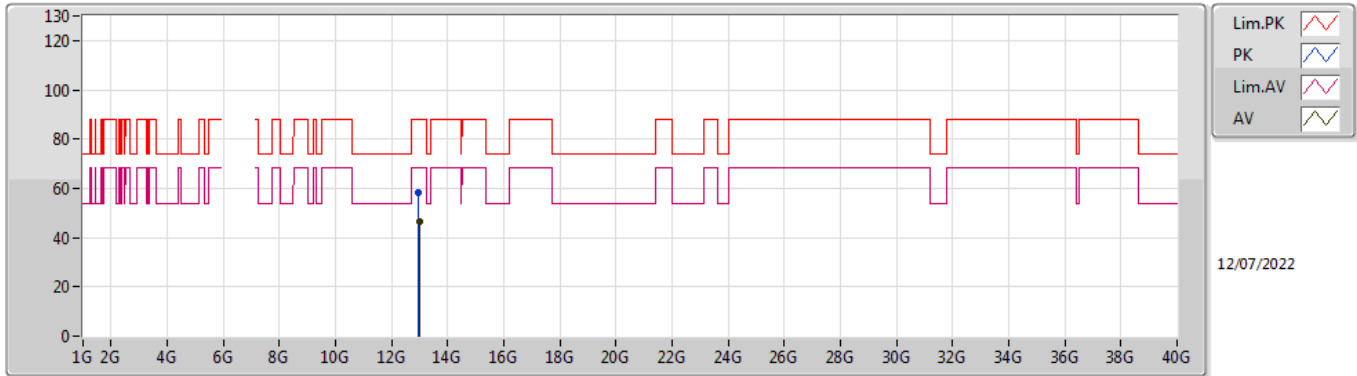

802.11ax HEW40_Nss2,(MCS0)_2TX
6485MHz_TX

Type	Freq (Hz)	Level (dBuV/m)	Limit (dBuV/m)	Margin (dB)	Factor (dB)	Dist (m)	Condition	Azimuth (°)	Height (m)	Comment	Raw (dBuV)	AF (dB)	CL (dB)	PA (dB)
AV	12.9784G	46.60	68.20	-21.60	20.49	3	Vertical	73	2.25	-	26.11	39.76	13.91	33.18
PK	12.96002G	58.42	88.20	-29.78	20.40	3	Vertical	73	2.25	-	38.02	39.72	13.90	33.22