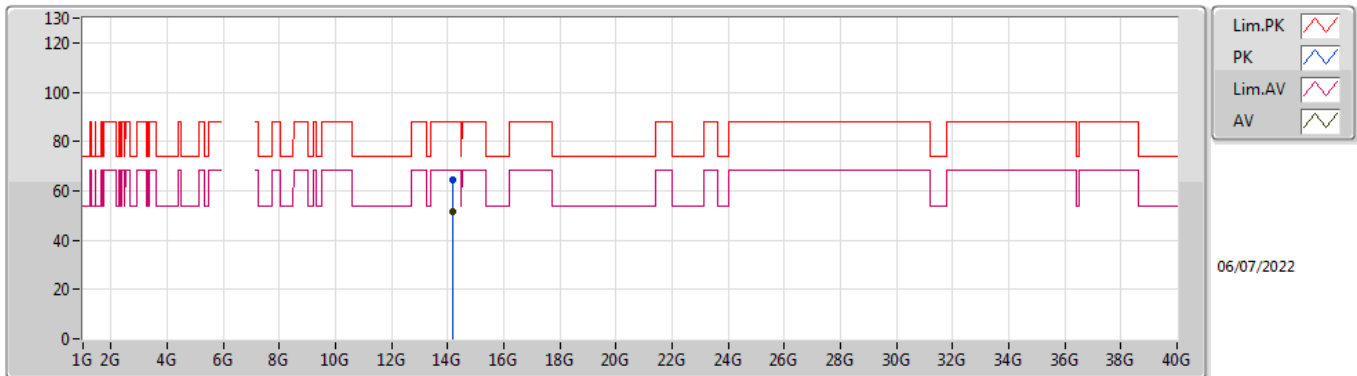

802.11a_Nss1,(6Mbps)_2TX
7095MHz_TX

Type	Freq (Hz)	Level (dBuV/m)	Limit (dBuV/m)	Margin (dB)	Factor (dB)	Dist (m)	Condition	Azimuth (°)	Height (m)	Comment	Raw (dBuV)	AF (dB)	CL (dB)	PA (dB)
AV	14.1847G	51.50	68.20	-16.70	22.01	3	Horizontal	193	1.01	-	29.49	40.10	14.68	32.77
PK	14.18948G	64.55	88.20	-23.65	22.00	3	Horizontal	193	1.01	-	42.55	40.10	14.68	32.78