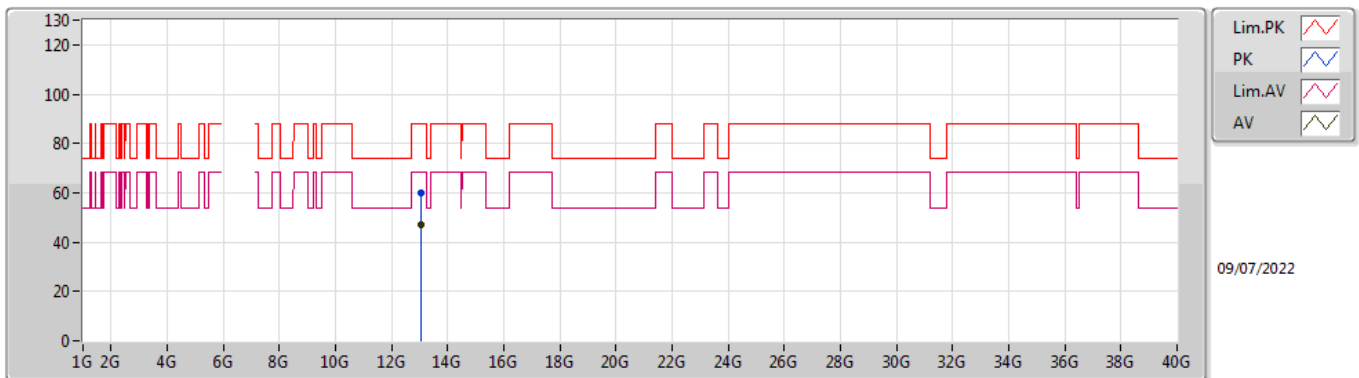

802.11ax HEW40_Nss2,(MCS0)_2TX

6525MHz Straddle 6.425-6.525GHz_TX

Type	Freq (Hz)	Level (dBuV/m)	Limit (dBuV/m)	Margin (dB)	Factor (dB)	Dist (m)	Condition	Azimuth (°)	Height (m)	Comment	Raw (dBuV)	AF (dB)	CL (dB)	PA (dB)
AV	13.0435G	46.99	68.20	-21.21	20.64	3	Horizontal	69	1.46	-	26.35	39.76	13.95	33.07
PK	13.04372G	59.86	88.20	-28.34	20.64	3	Horizontal	69	1.46	-	39.22	39.76	13.95	33.07