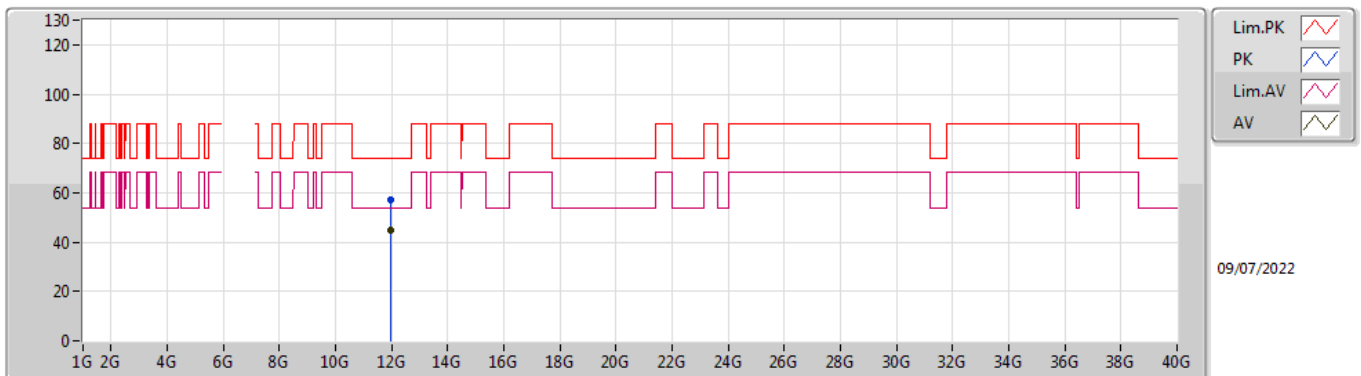

802.11ax HEW80_Nss2,(MCS0)_2TX

5985MHz_TX

Type	Freq (Hz)	Level (dBuV/m)	Limit (dBuV/m)	Margin (dB)	Factor (dB)	Dist (m)	Condition	Azimuth (°)	Height (m)	Comment	Raw (dBuV)	AF (dB)	CL (dB)	PA (dB)
AV	11.9771G	44.71	54.00	-9.29	17.73	3	Horizontal	294	1.53	-	26.98	38.75	13.30	34.32
PK	11.97458G	57.33	74.00	-16.67	17.73	3	Horizontal	294	1.53	-	39.60	38.75	13.30	34.32