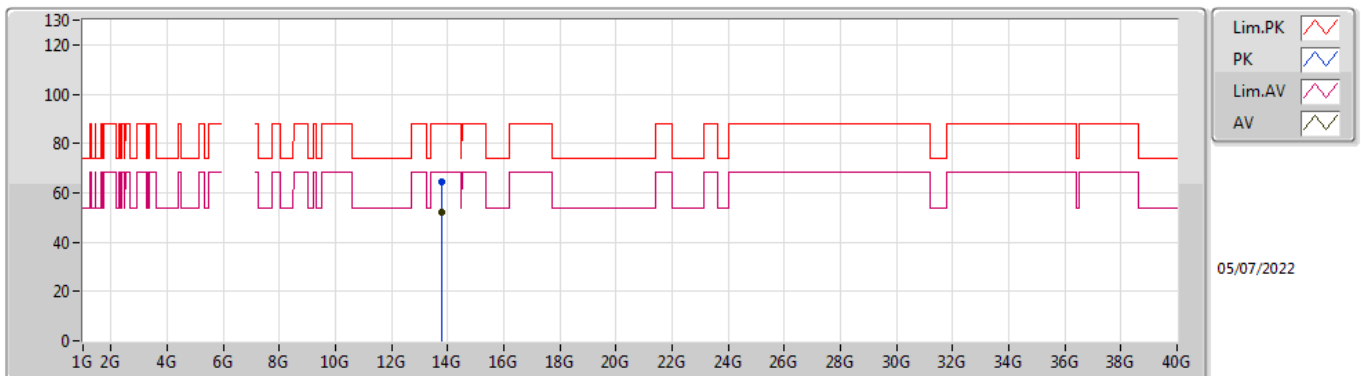

802.11a_Nss1,(6Mbps)_1TX(Port2)

6895MHz_TX

Type	Freq (Hz)	Level (dBuV/m)	Limit (dBuV/m)	Margin (dB)	Factor (dB)	Dist (m)	Condition	Azimuth (°)	Height (m)	Comment	Raw (dBuV)	AF (dB)	CL (dB)	PA (dB)
AV	13.79777G	52.02	68.20	-16.18	21.67	3	Horizontal	245	2.34	-	30.35	39.70	14.42	32.45
PK	13.79129G	64.57	88.20	-23.63	21.66	3	Horizontal	245	2.34	-	42.91	39.70	14.41	32.45