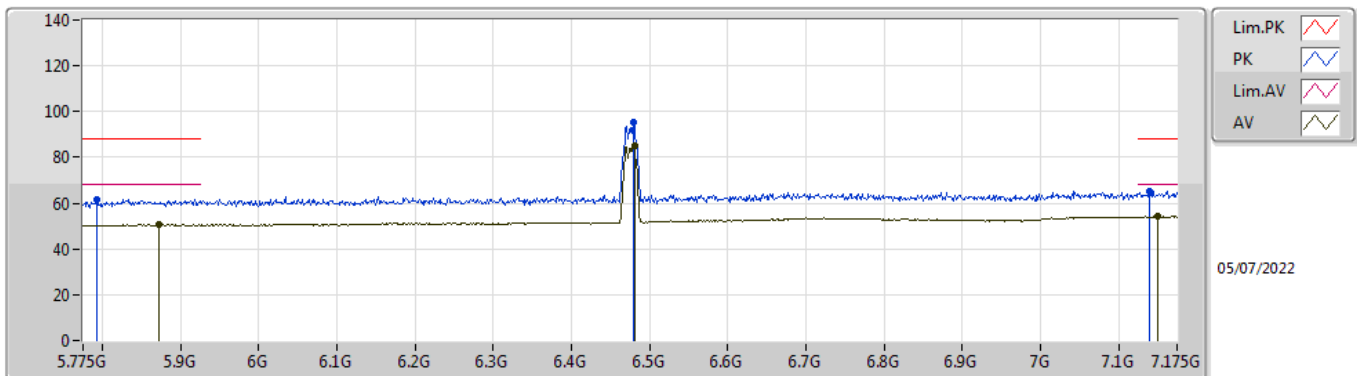

802.11a_Nss1,(6Mbps)_2TX

6475MHz_TX

Type	Freq (Hz)	Level (dBuV/m)	Limit (dBuV/m)	Margin (dB)	Factor (dB)	Dist (m)	Condition	Azimuth (°)	Height (m)	Comment	Raw (dBuV)	AF (dB)	CL (dB)	PA (dB)
AV	5.8716G	50.57	68.20	-17.63	10.12	3	Horizontal	217	2.58	-	40.45	34.10	10.23	34.21
AV	6.4806G	84.99	Inf	-Inf	11.51	3	Horizontal	217	2.58	-	73.48	35.08	10.69	34.26
AV	7.1498G	54.21	68.20	-13.99	13.34	3	Horizontal	217	2.58	-	40.87	36.60	11.26	34.52
PK	5.7932G	61.68	88.20	-26.52	9.76	3	Horizontal	217	2.58	-	51.92	33.79	10.18	34.21
PK	6.4792G	95.10	Inf	-Inf	11.51	3	Horizontal	217	2.58	-	83.59	35.08	10.69	34.26
PK	7.14G	65.15	88.20	-23.05	13.25	3	Horizontal	217	2.58	-	51.90	36.52	11.25	34.52