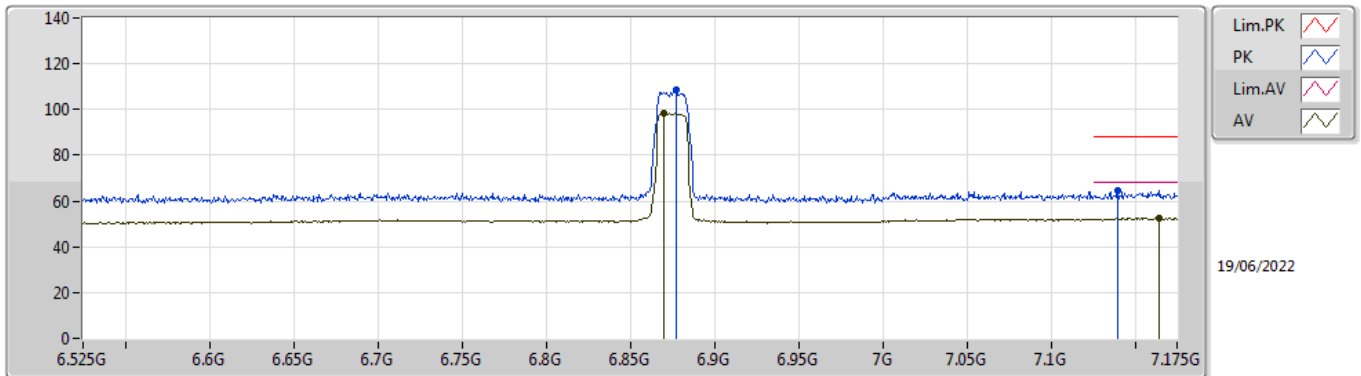

802.11a_Nss1,(6Mbps)_1TX(Port2)

6875MHz Straddle 6.525-6.875GHz_TX

Type	Freq (Hz)	Level (dBuV/m)	Limit (dBuV/m)	Margin (dB)	Factor (dB)	Dist (m)	Condition	Azimuth (°)	Height (m)	Comment	Raw (dBuV)	AF (dB)	CL (dB)	PA (dB)
AV	6.87015G	98.29	Inf	-Inf	12.26	3	Vertical	54	1.76	44	86.03	35.70	11.02	34.46
AV	7.16395G	52.46	68.20	-15.74	13.33	3	Vertical	54	1.76	44	39.13	36.57	11.27	34.51
PK	6.8773G	108.34	Inf	-Inf	12.27	3	Vertical	54	1.76	44	96.07	35.70	11.03	34.46
PK	7.1399G	64.57	88.20	-23.63	13.25	3	Vertical	54	1.76	44	51.32	36.52	11.25	34.52