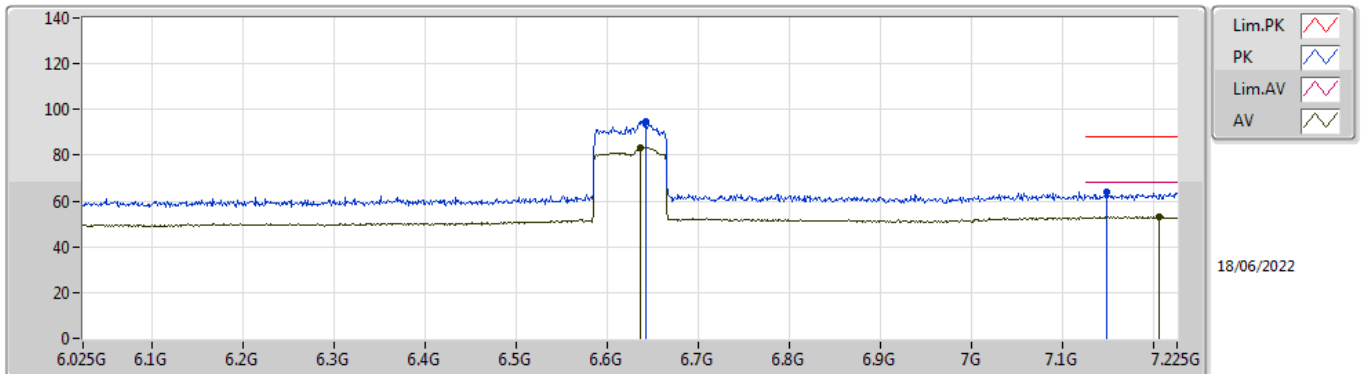

802.11ax HEW80_Nss1,(MCS0)_1TX(Port2)

6625MHz_TX

Type	Freq (Hz)	Level (dBuV/m)	Limit (dBuV/m)	Margin (dB)	Factor (dB)	Dist (m)	Condition	Azimuth (°)	Height (m)	Comment	Raw (dBuV)	AF (dB)	CL (dB)	PA (dB)
AV	6.6358G	83.45	Inf	-Inf	12.14	3	Horizontal	24	1.08	70	71.31	35.67	10.80	34.33
AV	7.2046G	53.39	68.20	-14.81	13.31	3	Horizontal	24	1.08	70	40.08	36.52	11.30	34.51
PK	6.6418G	95.02	Inf	-Inf	12.15	3	Horizontal	24	1.08	70	82.87	35.68	10.81	34.34
PK	7.1482G	63.79	88.20	-24.41	13.33	3	Horizontal	24	1.08	70	50.46	36.59	11.26	34.52