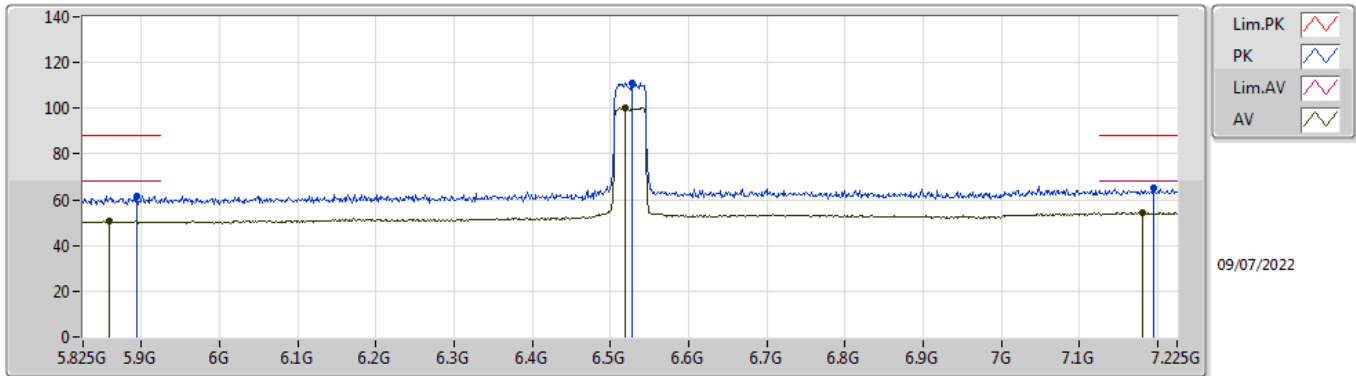

802.11ax HEW40_Nss2,(MCS0)_2TX
6525MHz Straddle 6.425-6.525GHz_TX

Type	Freq (Hz)	Level (dBuV/m)	Limit (dBuV/m)	Margin (dB)	Factor (dB)	Dist (m)	Condition	Azimuth (°)	Height (m)	Comment	Raw (dBuV)	AF (dB)	CL (dB)	PA (dB)
AV	5.8586G	50.71	68.20	-17.49	10.11	3	Vertical	50	1.80	-	40.60	34.10	10.22	34.21
AV	6.518G	100.44	Inf	-Inf	11.69	3	Vertical	50	1.80	-	88.75	35.24	10.72	34.27
AV	7.1816G	54.55	68.20	-13.65	13.31	3	Vertical	50	1.80	-	41.24	36.54	11.28	34.51
PK	5.8936G	61.70	88.20	-26.50	10.14	3	Vertical	50	1.80	-	51.56	34.10	10.25	34.21
PK	6.5278G	111.20	Inf	-Inf	11.70	3	Vertical	50	1.80	-	99.50	35.26	10.72	34.28
PK	7.1956G	65.03	88.20	-23.17	13.30	3	Vertical	50	1.80	-	51.73	36.51	11.30	34.51