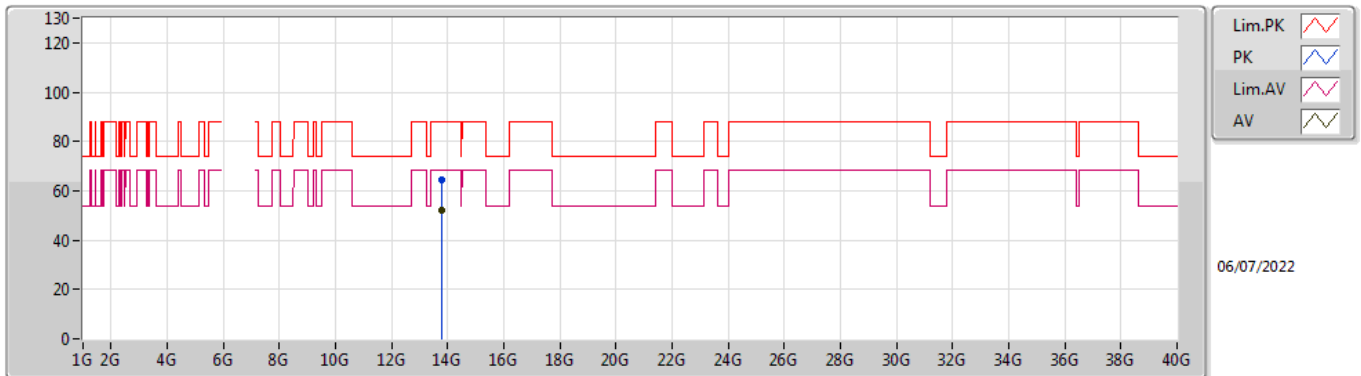

802.11ax HEW20_Nss2,(MCS0)_2TX
6895MHz_TX

Type	Freq (Hz)	Level (dBuV/m)	Limit (dBuV/m)	Margin (dB)	Factor (dB)	Dist (m)	Condition	Azimuth (°)	Height (m)	Comment	Raw (dBuV)	AF (dB)	CL (dB)	PA (dB)
AV	13.79748G	52.13	68.20	-16.07	21.67	3	Horizontal	41	2.46	-	30.46	39.70	14.42	32.45
PK	13.79884G	64.60	88.20	-23.60	21.67	3	Horizontal	41	2.46	-	42.93	39.70	14.42	32.45