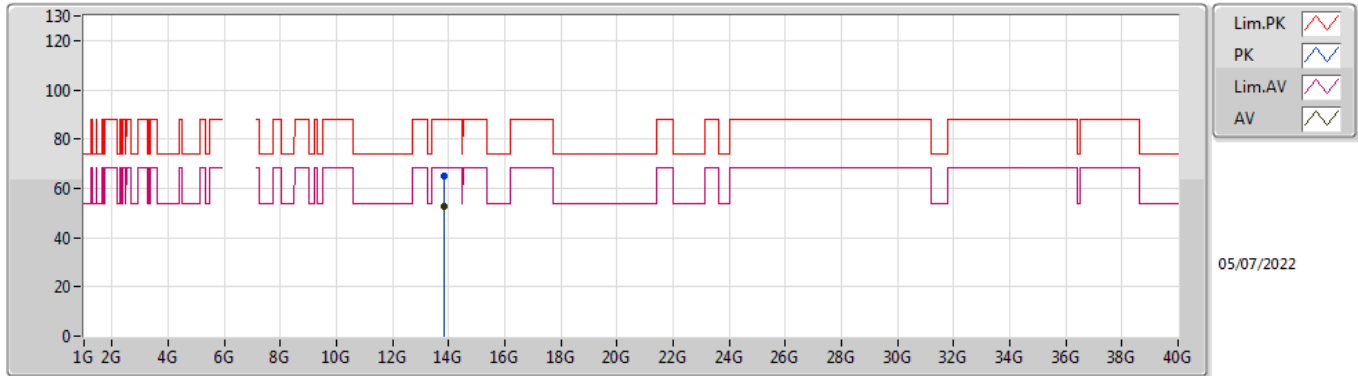

802.11ax HEW40_Nss1,(MCS0)_1TX(Port2)
6925MHz_TX

Type	Freq (Hz)	Level (dBuV/m)	Limit (dBuV/m)	Margin (dB)	Factor (dB)	Dist (m)	Condition	Azimuth (°)	Height (m)	Comment	Raw (dBuV)	AF (dB)	CL (dB)	PA (dB)
AV	13.85273G	52.93	68.20	-15.27	21.67	3	Vertical	123	2.65	-	31.26	39.70	14.45	32.48
PK	13.84025G	64.97	88.20	-23.23	21.67	3	Vertical	123	2.65	-	43.30	39.70	14.44	32.47