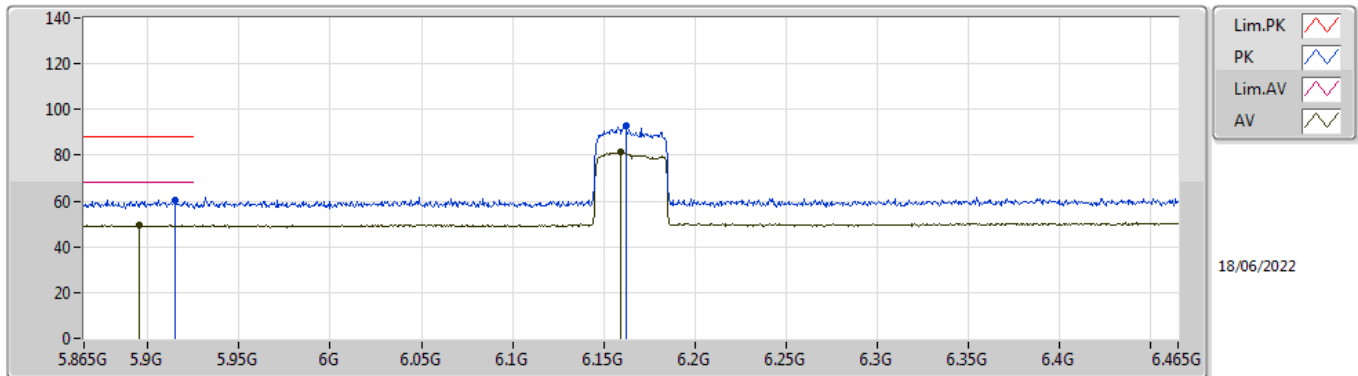

802.11ax HEW40_Nss1,(MCS0)_1TX(Port2)

6165MHz_TX

Type	Freq (Hz)	Level (dBuV/m)	Limit (dBuV/m)	Margin (dB)	Factor (dB)	Dist (m)	Condition	Azimuth (°)	Height (m)	Comment	Raw (dBuV)	AF (dB)	CL (dB)	PA (dB)
AV	5.8956G	49.42	68.20	-18.78	10.14	3	Horizontal	177	1.21	52	39.28	34.10	10.25	34.21
AV	6.159G	81.28	Inf	-Inf	10.36	3	Horizontal	177	1.21	52	70.92	34.10	10.49	34.23
PK	5.9148G	60.54	88.20	-27.66	10.22	3	Horizontal	177	1.21	52	50.32	34.16	10.27	34.21
PK	6.162G	93.08	Inf	-Inf	10.36	3	Horizontal	177	1.21	52	82.72	34.10	10.49	34.23