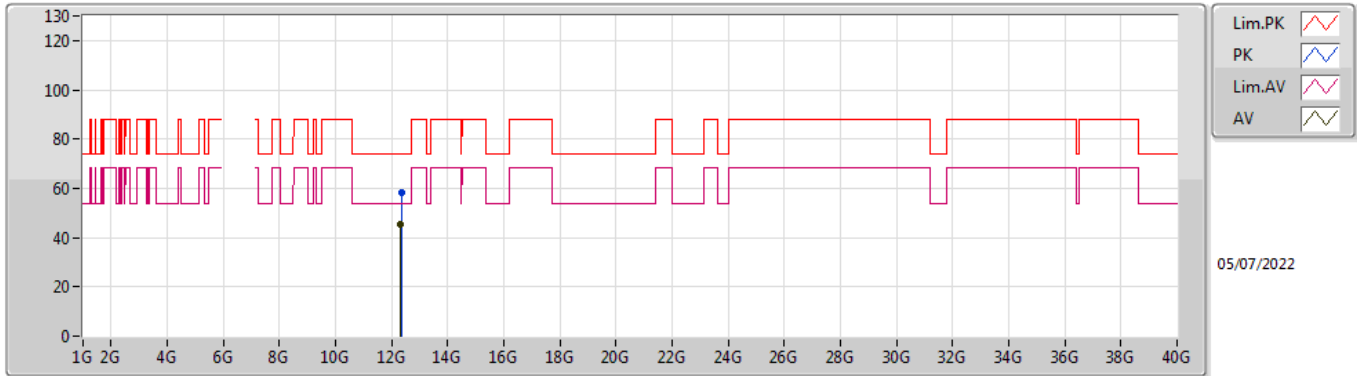

802.11ax HEW20_Nss1,(MCS0)_1TX(Port2)
6175MHz_TX

Type	Freq (Hz)	Level (dBuV/m)	Limit (dBuV/m)	Margin (dB)	Factor (dB)	Dist (m)	Condition	Azimuth (°)	Height (m)	Comment	Raw (dBuV)	AF (dB)	CL (dB)	PA (dB)
AV	12.33515G	45.36	54.00	-8.64	18.20	3	Vertical	275	1.64	-	27.16	38.84	13.52	34.16
PK	12.3644G	58.02	74.00	-15.98	18.24	3	Vertical	275	1.64	-	39.78	38.86	13.53	34.15