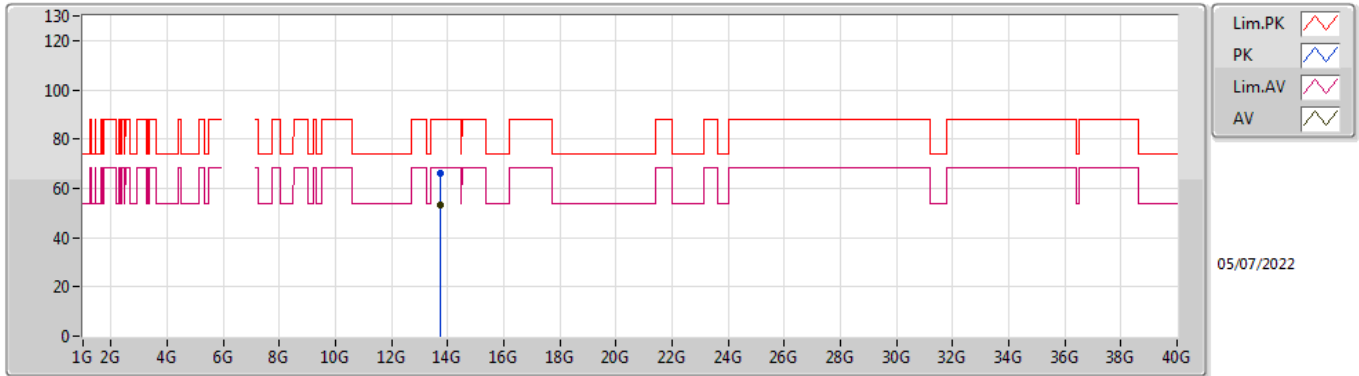

802.11ax HEW20_Nss1,(MCS0)_1TX(Port2)

6875MHz Straddle 6.525-6.875GHz_TX

Type	Freq (Hz)	Level (dBuV/m)	Limit (dBuV/m)	Margin (dB)	Factor (dB)	Dist (m)	Condition	Azimuth (°)	Height (m)	Comment	Raw (dBuV)	AF (dB)	CL (dB)	PA (dB)
AV	13.74991G	53.29	68.20	-14.91	21.66	3	Vertical	13	2.23	-	31.63	39.70	14.39	32.43
PK	13.75582G	66.28	88.20	-21.92	21.66	3	Vertical	13	2.23	-	44.62	39.70	14.39	32.43