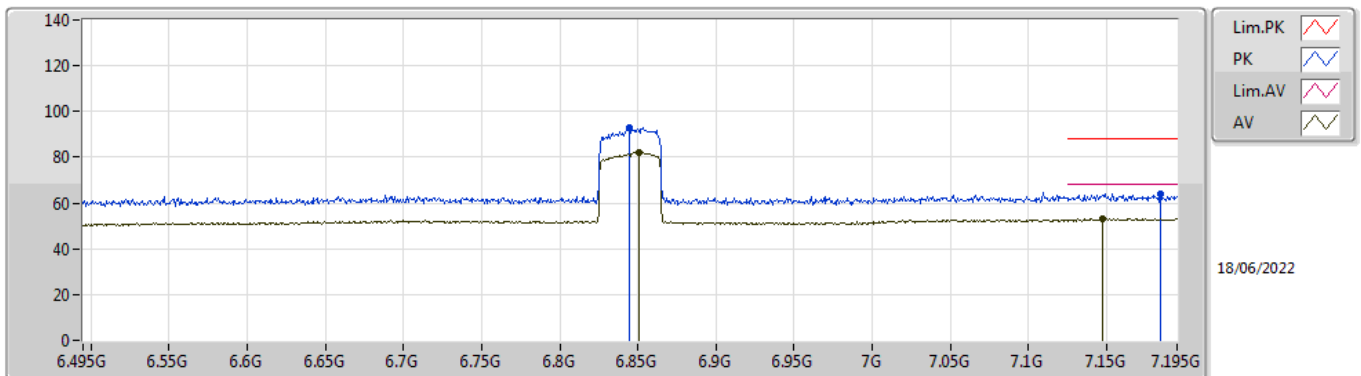

802.11ax HEW40_Nss1,(MCS0)_1TX(Port2)

6845MHz_TX

Type	Freq (Hz)	Level (dBuV/m)	Limit (dBuV/m)	Margin (dB)	Factor (dB)	Dist (m)	Condition	Azimuth (°)	Height (m)	Comment	Raw (dBuV)	AF (dB)	CL (dB)	PA (dB)
AV	6.8506G	82.31	Inf	-Inf	12.25	3	Horizontal	44	1.28	58	70.06	35.70	11.00	34.45
AV	7.1474G	53.28	68.20	-14.92	13.32	3	Horizontal	44	1.28	58	39.96	36.58	11.26	34.52
PK	6.8443G	93.05	Inf	-Inf	12.27	3	Horizontal	44	1.28	58	80.78	35.72	11.00	34.45
PK	7.1845G	63.87	88.20	-24.33	13.31	3	Horizontal	44	1.28	58	50.56	36.53	11.29	34.51