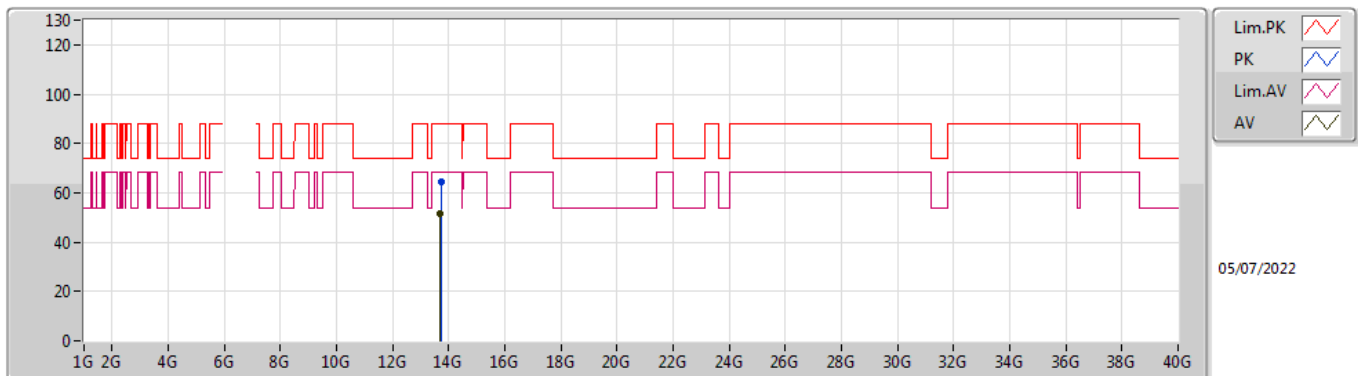

802.11a_Nss1,(6Mbps)_1TX(Port2)

6855MHz_TX

Type	Freq (Hz)	Level (dBuV/m)	Limit (dBuV/m)	Margin (dB)	Factor (dB)	Dist (m)	Condition	Azimuth (°)	Height (m)	Comment	Raw (dBuV)	AF (dB)	CL (dB)	PA (dB)
AV	13.70913G	51.49	68.20	-16.71	21.65	3	Horizontal	323	2.75	-	29.84	39.70	14.36	32.41
PK	13.72191G	64.44	88.20	-23.76	21.65	3	Horizontal	323	2.75	-	42.79	39.70	14.37	32.42