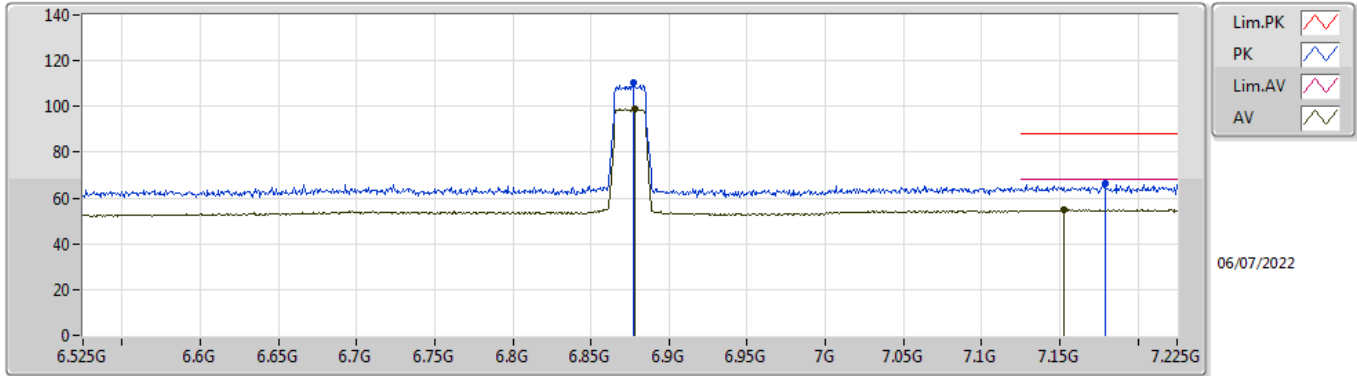

802.11ax HEW20_Nss2,(MCS0)_2TX

6875MHz Straddle 6.525-6.875GHz_TX

Type	Freq (Hz)	Level (dBuV/m)	Limit (dBuV/m)	Margin (dB)	Factor (dB)	Dist (m)	Condition	Azimuth (°)	Height (m)	Comment	Raw (dBuV)	AF (dB)	CL (dB)	PA (dB)
AV	6.8778G	99.21	Inf	-Inf	12.27	3	Vertical	37	1.81	-	86.94	35.70	11.03	34.46
AV	7.1529G	55.05	68.20	-13.15	13.34	3	Vertical	37	1.81	-	41.71	36.59	11.26	34.51
PK	6.8771G	110.33	Inf	-Inf	12.27	3	Vertical	37	1.81	-	98.06	35.70	11.03	34.46
PK	7.1788G	66.34	88.20	-21.86	13.31	3	Vertical	37	1.81	-	53.03	36.54	11.28	34.51