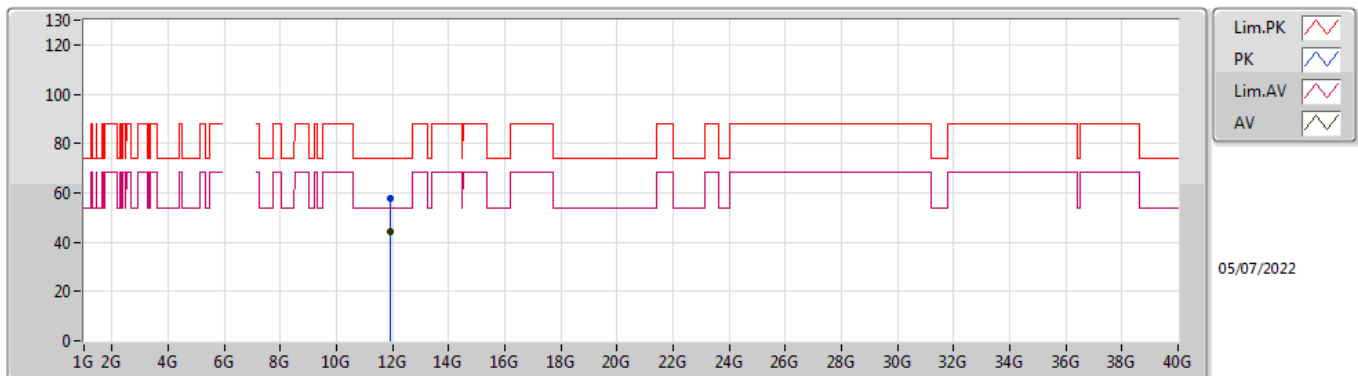

802.11ax HEW40_Nss1,(MCS0)_1TX(Port2)
5965MHz_TX

Type	Freq (Hz)	Level (dBuV/m)	Limit (dBuV/m)	Margin (dB)	Factor (dB)	Dist (m)	Condition	Azimuth (°)	Height (m)	Comment	Raw (dBuV)	AF (dB)	CL (dB)	PA (dB)
AV	11.942G	44.46	54.00	-9.54	17.67	3	Horizontal	232	2.57	-	26.79	38.68	13.29	34.30
PK	11.92601G	57.50	74.00	-16.50	17.64	3	Horizontal	232	2.57	-	39.86	38.65	13.28	34.29