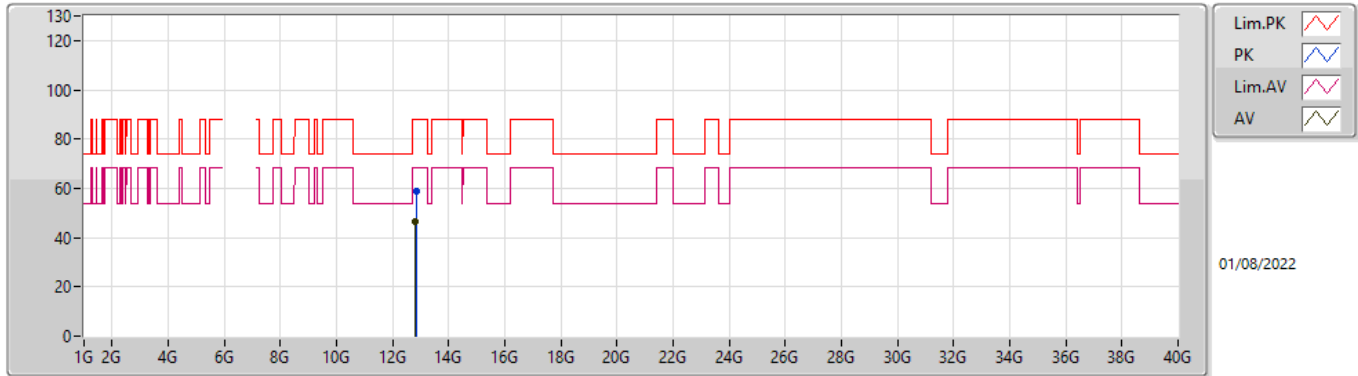

802.11ax HEW20_Nss2,(MCS0)_2TX
6415MHz_TX

Type	Freq (Hz)	Level (dBuV/m)	Limit (dBuV/m)	Margin (dB)	Factor (dB)	Dist (m)	Condition	Azimuth (°)	Height (m)	Comment	Raw (dBuV)	AF (dB)	CL (dB)	PA (dB)
AV	12.8223G	46.63	68.20	-21.57	19.95	3	Vertical	0	1.50	-	26.68	39.60	13.82	33.47
PK	12.83792G	59.01	88.20	-29.19	19.99	3	Vertical	0	1.50	-	39.02	39.60	13.83	33.44