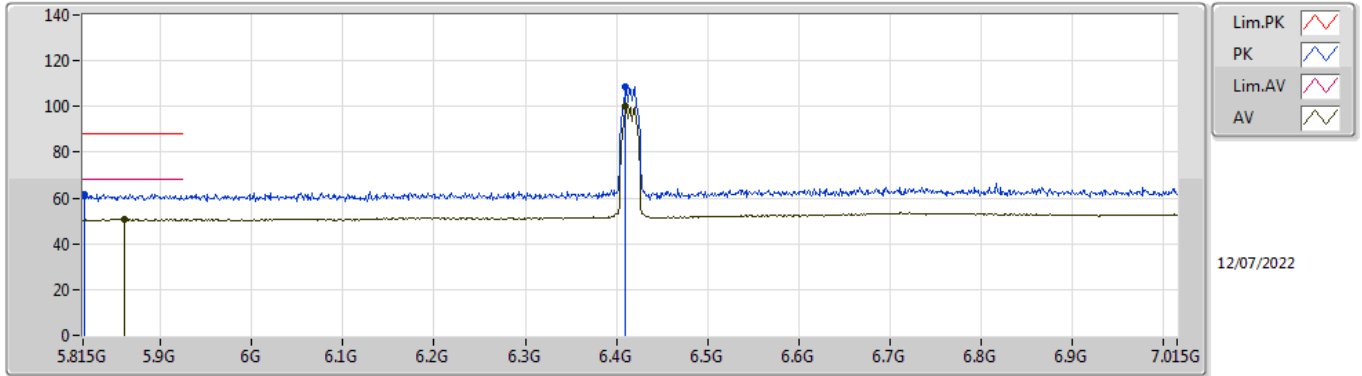

802.11a_Nss1,(6Mbps)_2TX

6415MHz_TX

Type	Freq (Hz)	Level (dBuV/m)	Limit (dBuV/m)	Margin (dB)	Factor (dB)	Dist (m)	Condition	Azimuth (°)	Height (m)	Comment	Raw (dBuV)	AF (dB)	CL (dB)	PA (dB)
AV	5.8606G	50.63	68.20	-17.57	10.12	3	Vertical	51	1.87	-	40.51	34.10	10.23	34.21
AV	6.4102G	100.42	Inf	-Inf	11.14	3	Vertical	51	1.87	-	89.28	34.74	10.65	34.25
PK	5.8162G	61.62	88.20	-26.58	9.88	3	Vertical	51	1.87	-	51.74	33.90	10.19	34.21
PK	6.4102G	108.82	Inf	-Inf	11.14	3	Vertical	51	1.87	-	97.68	34.74	10.65	34.25