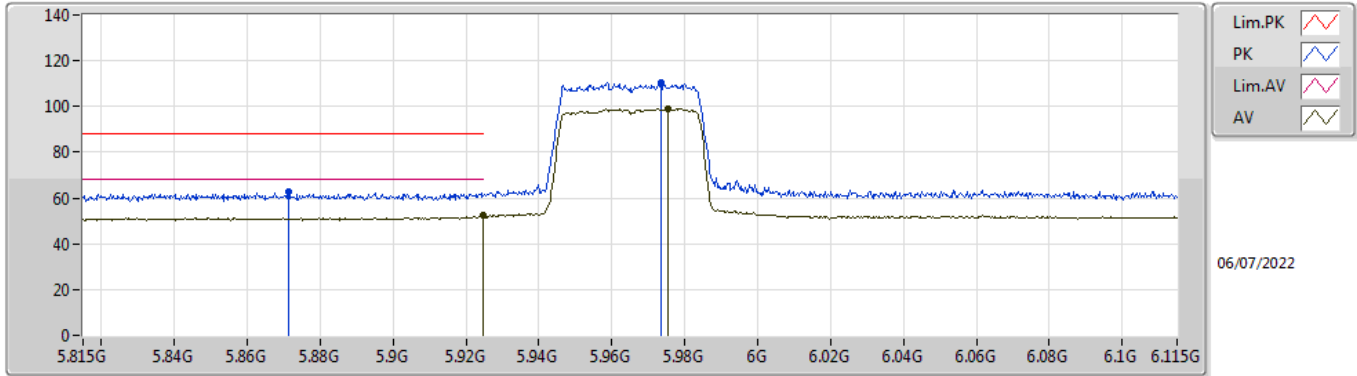

802.11ax HEW40_Nss2,(MCS0)_2TX

5965MHz_TX

Type	Freq (Hz)	Level (dBuV/m)	Limit (dBuV/m)	Margin (dB)	Factor (dB)	Dist (m)	Condition	Azimuth (°)	Height (m)	Comment	Raw (dBuV)	AF (dB)	CL (dB)	PA (dB)
AV	5.9248G	52.23	68.20	-15.97	10.25	3	Vertical	8	1.50	-	41.98	34.20	10.27	34.22
AV	5.9755G	99.18	Inf	-Inf	10.24	3	Vertical	8	1.50	-	88.94	34.15	10.31	34.22
PK	5.8714G	62.50	88.20	-25.70	10.12	3	Vertical	8	1.50	-	52.38	34.10	10.23	34.21
PK	5.9737G	110.68	Inf	-Inf	10.25	3	Vertical	8	1.50	-	100.43	34.16	10.31	34.22