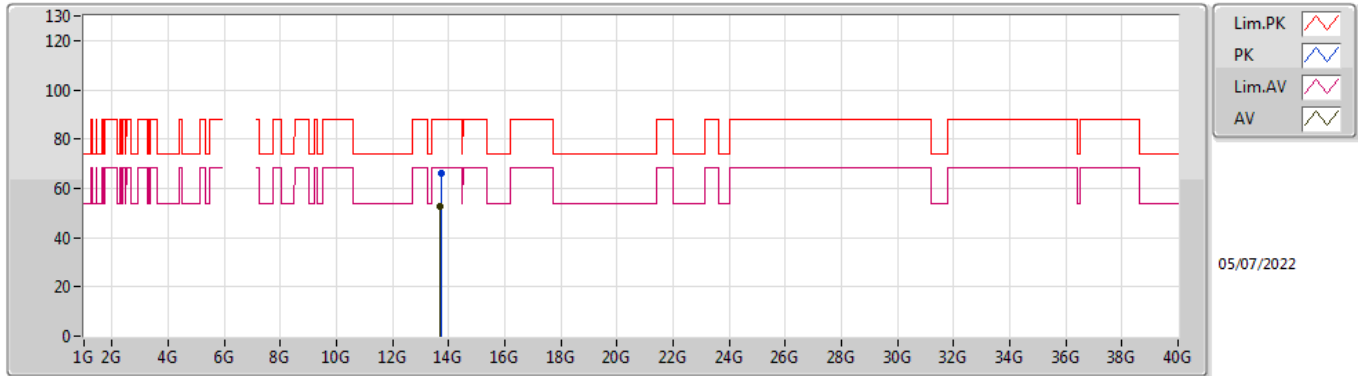

802.11ax HEW20_Nss1,(MCS0)_1TX(Port2)
6855MHz_TX

Type	Freq (Hz)	Level (dBuV/m)	Limit (dBuV/m)	Margin (dB)	Factor (dB)	Dist (m)	Condition	Azimuth (°)	Height (m)	Comment	Raw (dBuV)	AF (dB)	CL (dB)	PA (dB)
AV	13.71258G	52.90	68.20	-15.30	21.65	3	Vertical	9	2.55	-	31.25	39.70	14.36	32.41
PK	13.71444G	66.18	88.20	-22.02	21.65	3	Vertical	9	2.55	-	44.53	39.70	14.36	32.41