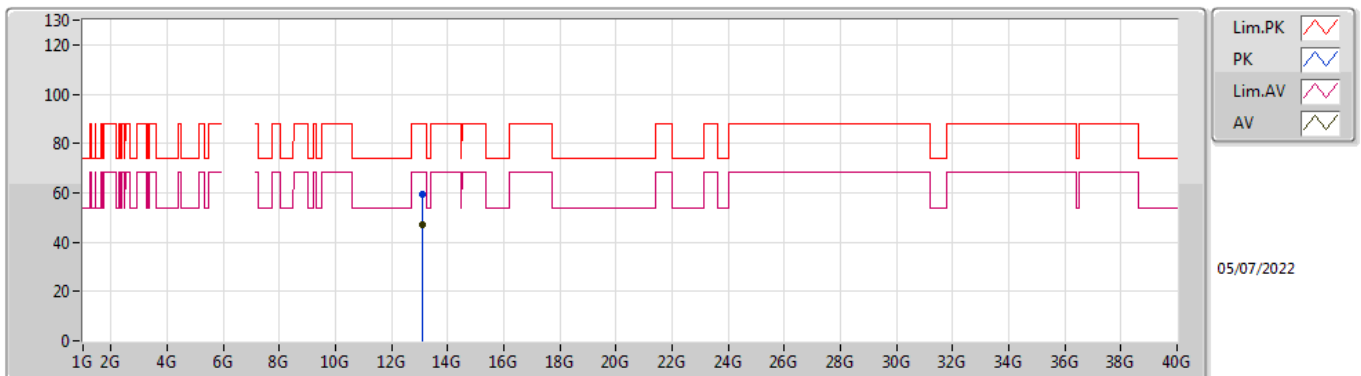

802.11ax HEW80_Nss1,(MCS0)_1TX(Port2)

6545MHz Straddle 6.425-6.525GHz_TX

Type	Freq (Hz)	Level (dBuV/m)	Limit (dBuV/m)	Margin (dB)	Factor (dB)	Dist (m)	Condition	Azimuth (°)	Height (m)	Comment	Raw (dBuV)	AF (dB)	CL (dB)	PA (dB)
AV	13.09939G	46.99	68.20	-21.21	20.71	3	Horizontal	120	2.59	-	26.28	39.70	13.99	32.98
PK	13.07764G	59.48	88.20	-28.72	20.68	3	Horizontal	120	2.59	-	38.80	39.72	13.97	33.01