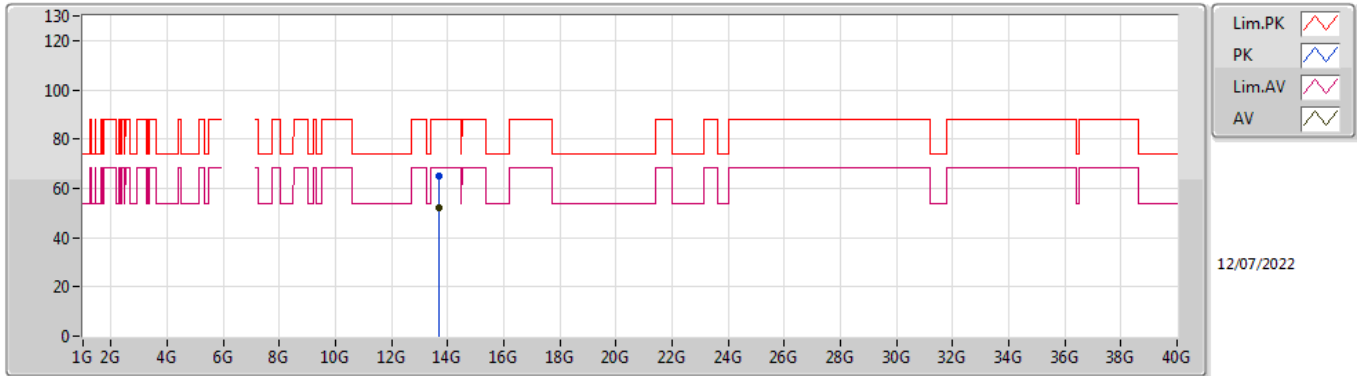

802.11ax HEW20_Nss2,(MCS0)_2TX
6855MHz_TX

Type	Freq (Hz)	Level (dBuV/m)	Limit (dBuV/m)	Margin (dB)	Factor (dB)	Dist (m)	Condition	Azimuth (°)	Height (m)	Comment	Raw (dBuV)	AF (dB)	CL (dB)	PA (dB)
AV	13.7077G	52.39	68.20	-15.81	21.65	3	Vertical	176	2.33	-	30.74	39.70	14.36	32.41
PK	13.70788G	65.28	88.20	-22.92	21.65	3	Vertical	176	2.33	-	43.63	39.70	14.36	32.41