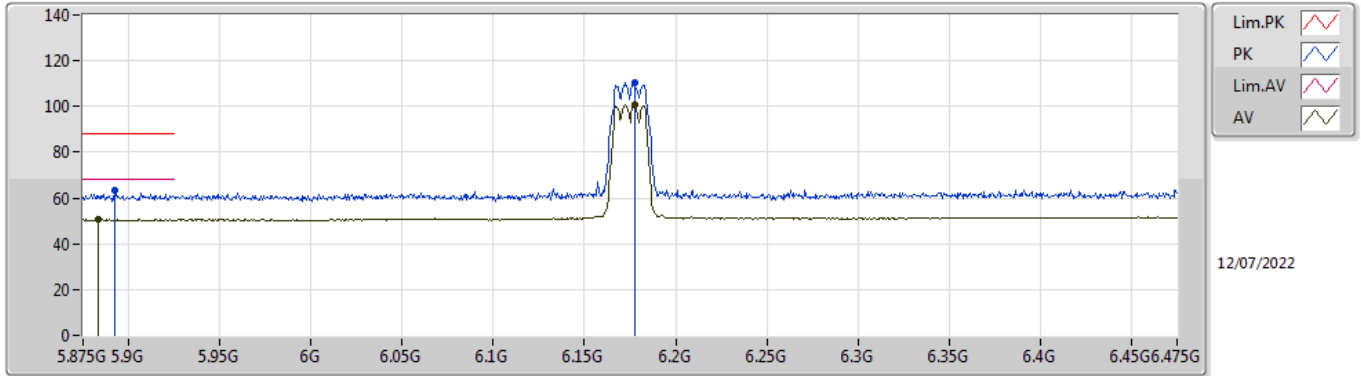

802.11a_Nss1,(6Mbps)_2TX

6175MHz_TX

Type	Freq (Hz)	Level (dBuV/m)	Limit (dBuV/m)	Margin (dB)	Factor (dB)	Dist (m)	Condition	Azimuth (°)	Height (m)	Comment	Raw (dBuV)	AF (dB)	CL (dB)	PA (dB)
AV	5.8834G	50.53	68.20	-17.67	10.13	3	Vertical	56	1.80	-	40.40	34.10	10.24	34.21
AV	6.1774G	101.02	Inf	-Inf	10.38	3	Vertical	56	1.80	-	90.64	34.10	10.51	34.23
PK	5.8924G	63.10	88.20	-25.10	10.14	3	Vertical	56	1.80	-	52.96	34.10	10.25	34.21
PK	6.1774G	110.58	Inf	-Inf	10.38	3	Vertical	56	1.80	-	100.20	34.10	10.51	34.23