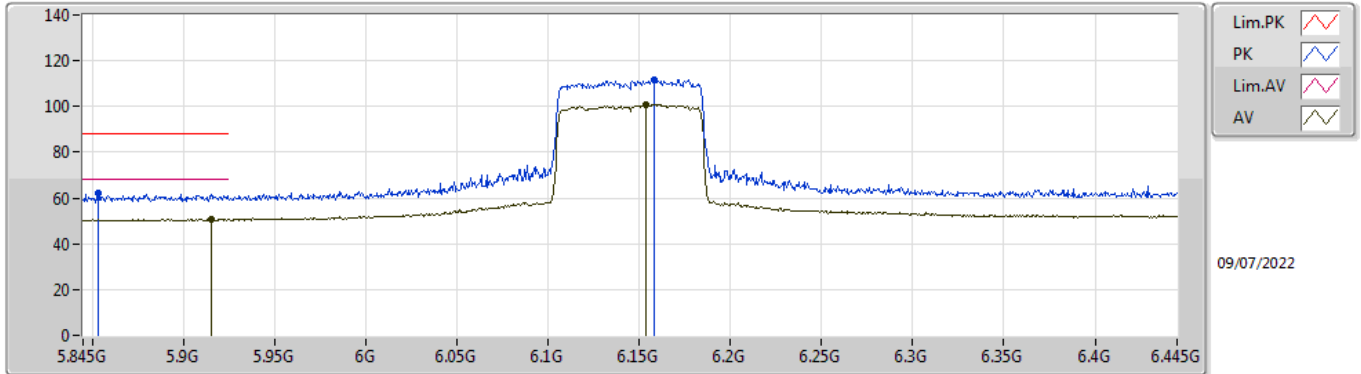

802.11ax HEW80_Nss2,(MCS0)_2TX

6145MHz_TX

Type	Freq (Hz)	Level (dBuV/m)	Limit (dBuV/m)	Margin (dB)	Factor (dB)	Dist (m)	Condition	Azimuth (°)	Height (m)	Comment	Raw (dBuV)	AF (dB)	CL (dB)	PA (dB)
AV	5.9152G	50.88	68.20	-17.32	10.22	3	Vertical	58	1.98	-	40.66	34.16	10.27	34.21
AV	6.1534G	100.87	Inf	-Inf	10.35	3	Vertical	58	1.98	-	90.52	34.10	10.48	34.23
PK	5.8534G	61.94	88.20	-26.26	10.11	3	Vertical	58	1.98	-	51.83	34.10	10.22	34.21
PK	6.1582G	111.70	Inf	-Inf	10.36	3	Vertical	58	1.98	-	101.34	34.10	10.49	34.23