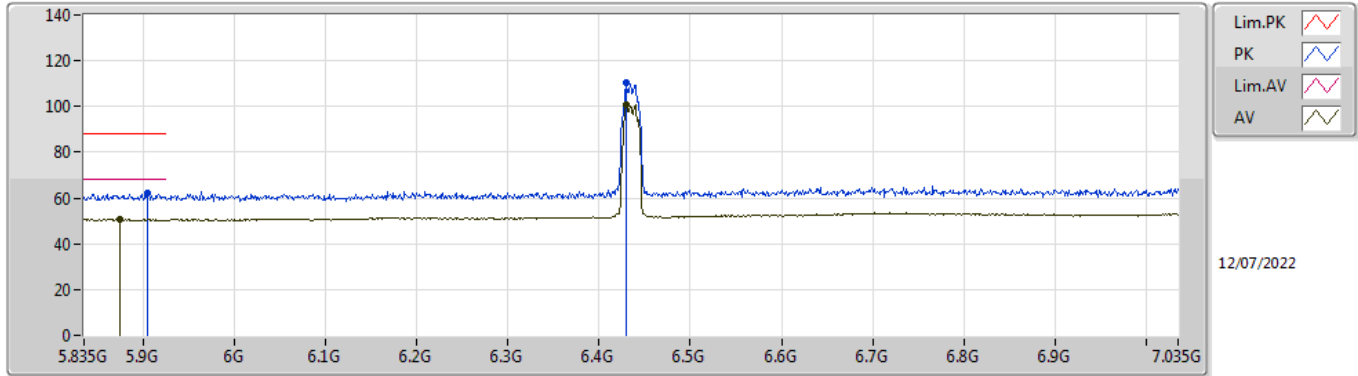

802.11a_Nss1,(6Mbps)_2TX

6435MHz_TX

Type	Freq (Hz)	Level (dBuV/m)	Limit (dBuV/m)	Margin (dB)	Factor (dB)	Dist (m)	Condition	Azimuth (°)	Height (m)	Comment	Raw (dBuV)	AF (dB)	CL (dB)	PA (dB)
AV	5.8746G	50.67	68.20	-17.53	10.13	3	Vertical	234	1.79	-	40.54	34.10	10.24	34.21
AV	6.4302G	100.54	Inf	-Inf	11.23	3	Vertical	234	1.79	-	89.31	34.82	10.66	34.25
PK	5.9046G	62.25	88.20	-25.95	10.17	3	Vertical	234	1.79	-	52.08	34.12	10.26	34.21
PK	6.429G	110.38	Inf	-Inf	11.23	3	Vertical	234	1.79	-	99.15	34.82	10.66	34.25