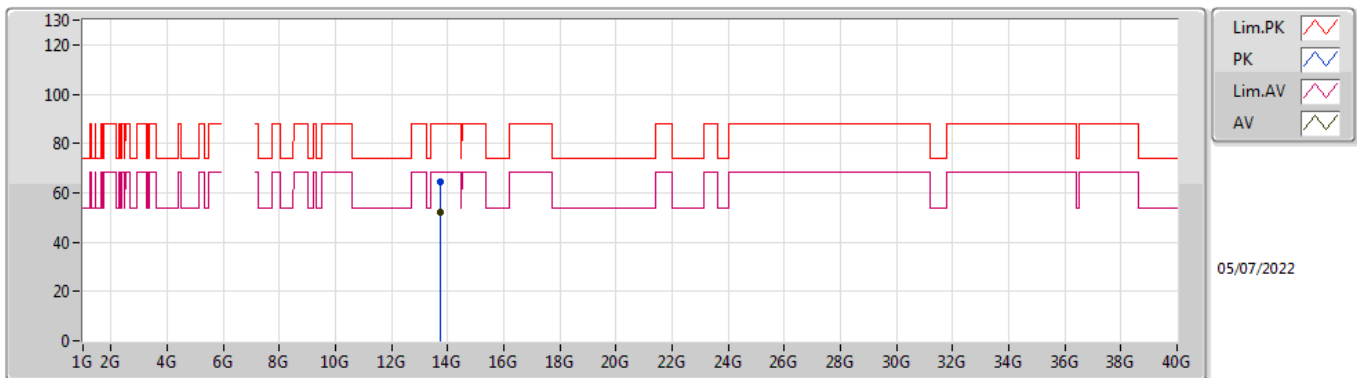

802.11ax HEW80_Nss1,(MCS0)_1TX(Port2)

6865MHz Straddle 6.525-6.875GHz_TX

Type	Freq (Hz)	Level (dBuV/m)	Limit (dBuV/m)	Margin (dB)	Factor (dB)	Dist (m)	Condition	Azimuth (°)	Height (m)	Comment	Raw (dBuV)	AF (dB)	CL (dB)	PA (dB)
AV	13.71878G	51.92	68.20	-16.28	21.65	3	Horizontal	208	2.58	-	30.27	39.70	14.37	32.42
PK	13.7426G	64.52	88.20	-23.68	21.65	3	Horizontal	208	2.58	-	42.87	39.70	14.38	32.43