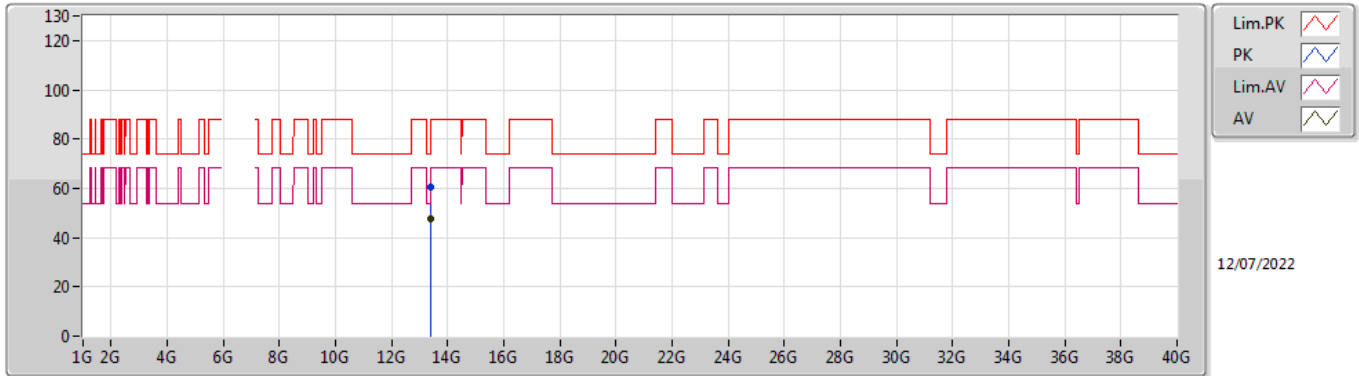

802.11ax HEW40_Nss2,(MCS0)_2TX

6685MHz_TX

Type	Freq (Hz)	Level (dBuV/m)	Limit (dBuV/m)	Margin (dB)	Factor (dB)	Dist (m)	Condition	Azimuth (°)	Height (m)	Comment	Raw (dBuV)	AF (dB)	CL (dB)	PA (dB)
AV	13.37334G	47.57	54.00	-6.43	21.64	3	Vertical	263	2.68	-	25.93	40.02	14.15	32.53
PK	13.37744G	60.26	74.00	-13.74	21.67	3	Vertical	263	2.68	-	38.59	40.03	14.16	32.52