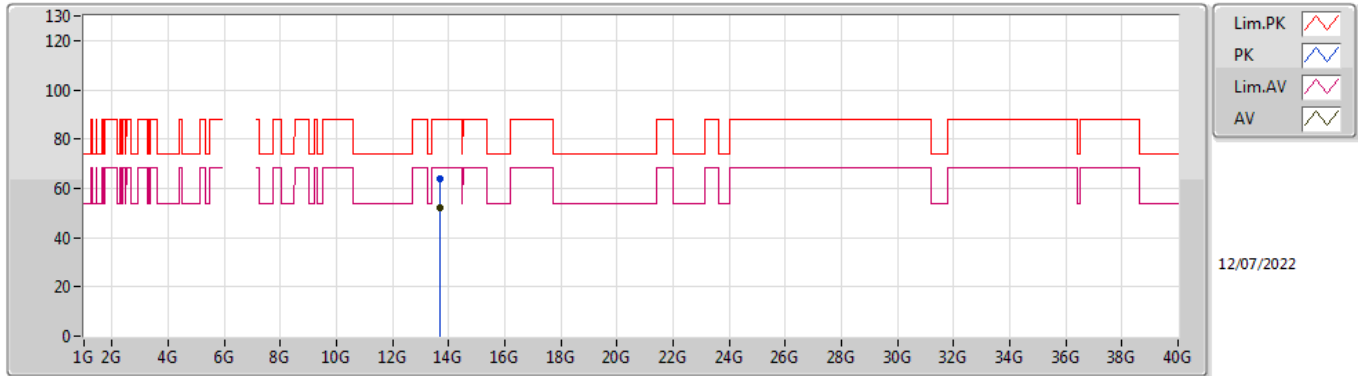

802.11ax HEW40_Nss2,(MCS0)_2TX
6845MHz_TX

Type	Freq (Hz)	Level (dBuV/m)	Limit (dBuV/m)	Margin (dB)	Factor (dB)	Dist (m)	Condition	Azimuth (°)	Height (m)	Comment	Raw (dBuV)	AF (dB)	CL (dB)	PA (dB)
AV	13.69646G	51.88	68.20	-16.32	21.65	3	Vertical	293	1.41	-	30.23	39.71	14.35	32.41
PK	13.69294G	63.75	88.20	-24.45	21.67	3	Vertical	293	1.41	-	42.08	39.72	14.35	32.40