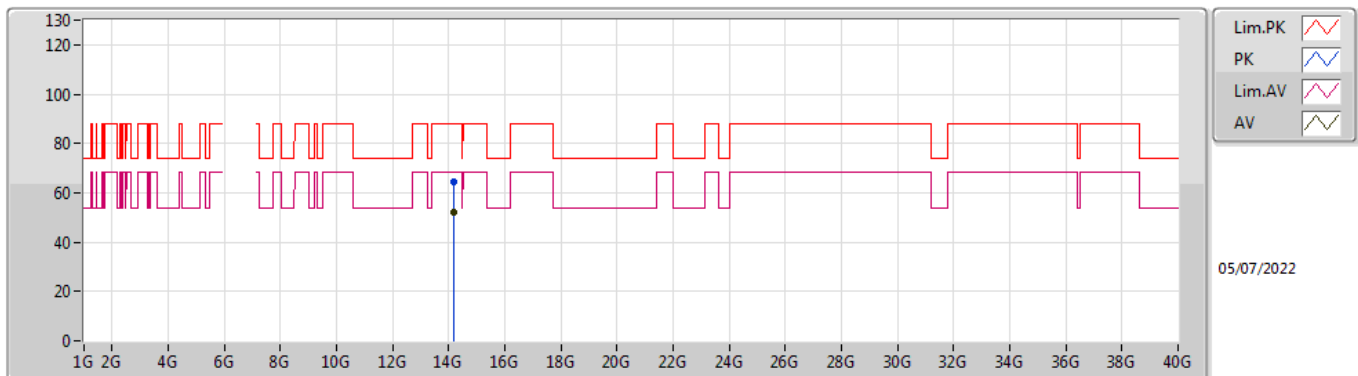

802.11ax HEW40_Nss1,(MCS0)_1TX(Port2)
7085MHz_TX

Type	Freq (Hz)	Level (dBuV/m)	Limit (dBuV/m)	Margin (dB)	Factor (dB)	Dist (m)	Condition	Azimuth (°)	Height (m)	Comment	Raw (dBuV)	AF (dB)	CL (dB)	PA (dB)
AV	14.16718G	52.22	68.20	-15.98	22.01	3	Horizontal	55	1.52	-	30.21	40.10	14.66	32.75
PK	14.17981G	64.33	88.20	-23.87	22.00	3	Horizontal	55	1.52	-	42.33	40.10	14.67	32.77