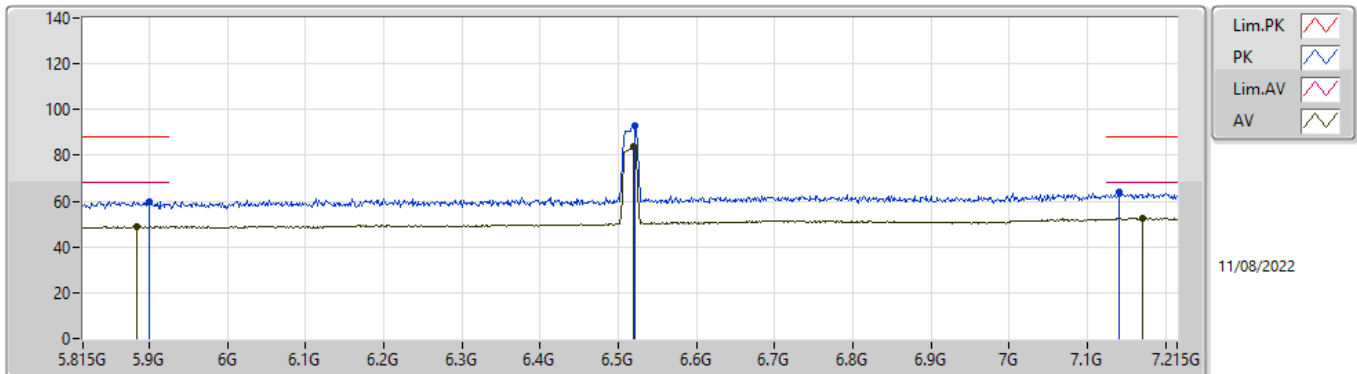

802.11a_Nss1,(6Mbps)_1TX

6515MHz_TX

Type	Freq (Hz)	Level (dBuV/m)	Limit (dBuV/m)	Margin (dB)	Factor (dB)	Dist (m)	Condition	Azimuth (°)	Height (m)	Comment	Raw (dBuV)	AF (dB)	CL (dB)	PA (dB)
AV	5.8836G	48.80	68.20	-19.40	10.13	3	Horizontal	196	2.56	29	38.67	34.10	10.24	34.21
AV	6.5192G	83.75	Inf	-Inf	11.69	3	Horizontal	196	2.56	29	72.06	35.24	10.72	34.27
AV	7.1702G	52.45	68.20	-15.75	13.32	3	Horizontal	196	2.56	29	39.13	36.56	11.27	34.51
PK	5.9004G	59.65	88.20	-28.55	10.15	3	Horizontal	196	2.56	29	49.50	34.10	10.26	34.21
PK	6.522G	92.74	Inf	-Inf	11.69	3	Horizontal	196	2.56	29	81.05	35.24	10.72	34.27
PK	7.1408G	63.71	88.20	-24.49	13.26	3	Horizontal	196	2.56	29	50.45	36.53	11.25	34.52