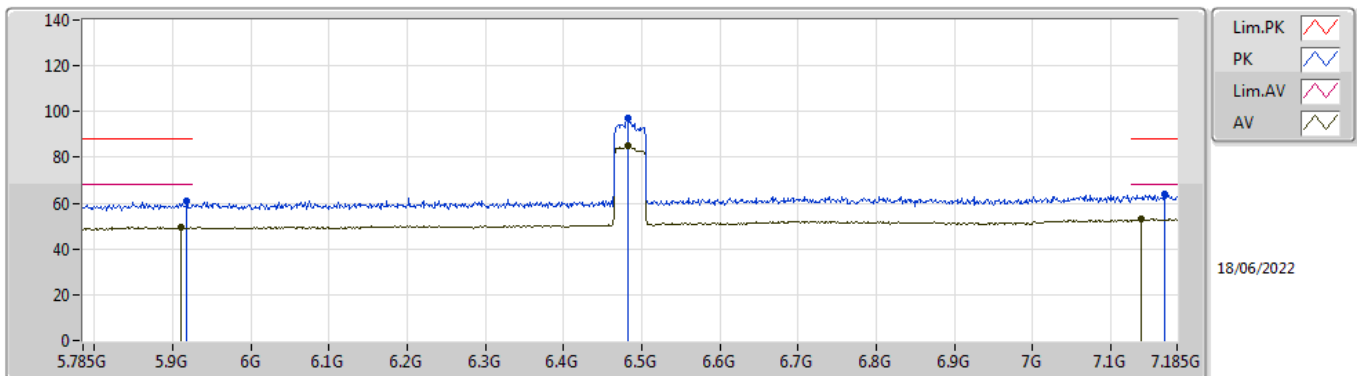

802.11ax HEW40_Nss1,(MCS0)_1TX(Port2)

6485MHz_TX

Type	Freq (Hz)	Level (dBuV/m)	Limit (dBuV/m)	Margin (dB)	Factor (dB)	Dist (m)	Condition	Azimuth (°)	Height (m)	Comment	Raw (dBuV)	AF (dB)	CL (dB)	PA (dB)
AV	5.911G	49.51	68.20	-18.69	10.19	3	Horizontal	197	2.61	56	39.32	34.14	10.26	34.21
AV	6.4822G	84.98	Inf	-Inf	11.52	3	Horizontal	197	2.61	56	73.46	35.09	10.69	34.26
AV	7.1388G	53.12	68.20	-15.08	13.24	3	Horizontal	197	2.61	56	39.88	36.51	11.25	34.52
PK	5.918G	60.80	88.20	-27.40	10.22	3	Horizontal	197	2.61	56	50.58	34.17	10.27	34.22
PK	6.4822G	97.22	Inf	-Inf	11.52	3	Horizontal	197	2.61	56	85.70	35.09	10.69	34.26
PK	7.1696G	63.74	88.20	-24.46	13.32	3	Horizontal	197	2.61	56	50.42	36.56	11.27	34.51