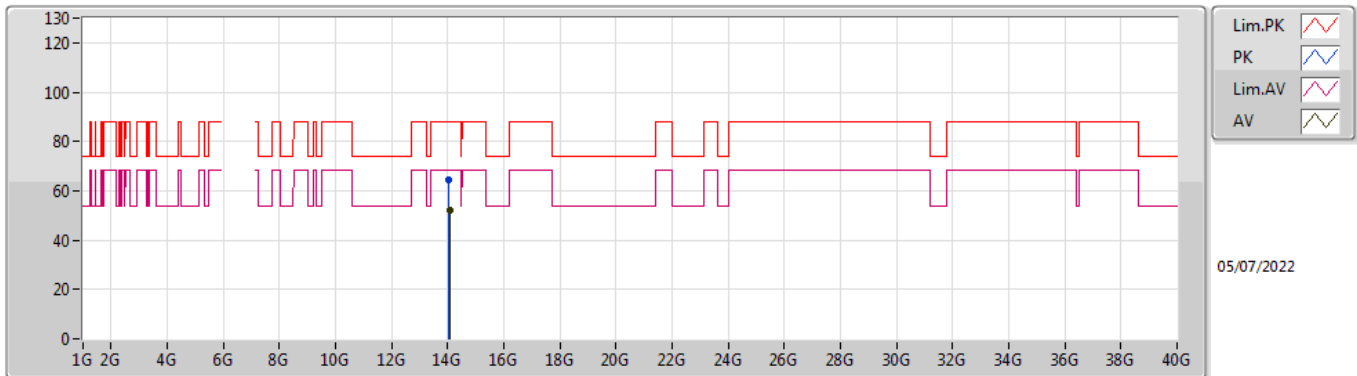

802.11ax HEW80_Nss1,(MCS0)_1TX(Port2)
7025MHz_TX

Type	Freq (Hz)	Level (dBuV/m)	Limit (dBuV/m)	Margin (dB)	Factor (dB)	Dist (m)	Condition	Azimuth (°)	Height (m)	Comment	Raw (dBuV)	AF (dB)	CL (dB)	PA (dB)
AV	14.06194G	52.39	68.20	-15.81	21.96	3	Horizontal	23	1.64	-	30.43	39.99	14.59	32.62
PK	14.04502G	64.35	88.20	-23.85	21.91	3	Horizontal	23	1.64	-	42.44	39.94	14.57	32.60