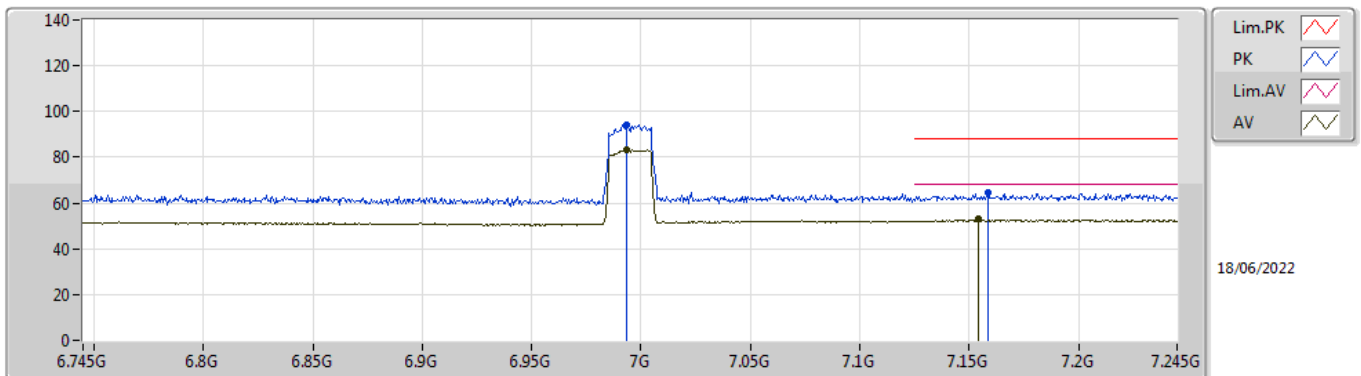

802.11ax HEW20_Nss1,(MCS0)_1TX(Port2)

6995MHz_TX

Type	Freq (Hz)	Level (dBuV/m)	Limit (dBuV/m)	Margin (dB)	Factor (dB)	Dist (m)	Condition	Azimuth (°)	Height (m)	Comment	Raw (dBuV)	AF (dB)	CL (dB)	PA (dB)
AV	6.9935G	83.23	Inf	-Inf	12.29	3	Horizontal	213	1.98	49	70.94	35.70	11.12	34.53
AV	7.154G	52.95	68.20	-15.25	13.34	3	Horizontal	213	1.98	49	39.61	36.59	11.26	34.51
PK	6.9935G	94.05	Inf	-Inf	12.29	3	Horizontal	213	1.98	49	81.76	35.70	11.12	34.53
PK	7.1585G	64.45	88.20	-23.75	13.33	3	Horizontal	213	1.98	49	51.12	36.58	11.26	34.51