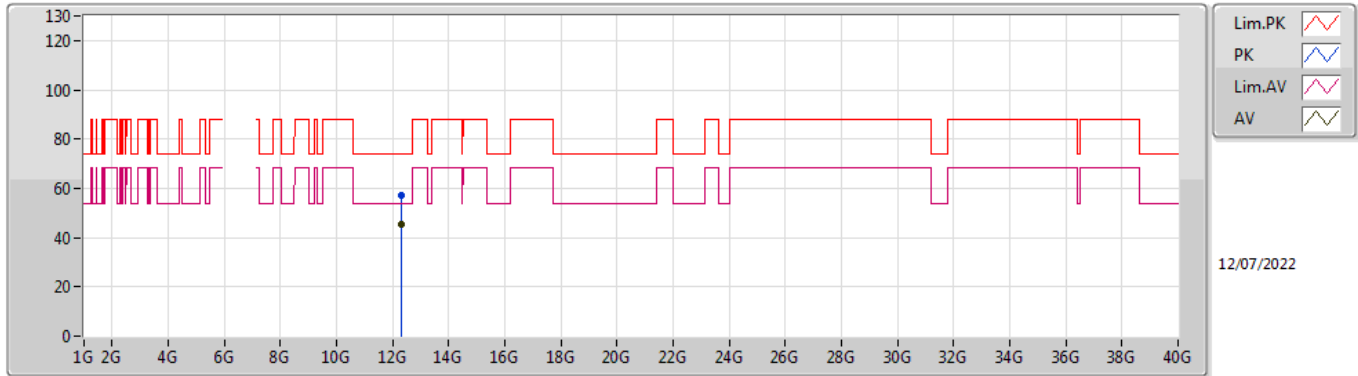

802.11ax HEW80_Nss2,(MCS0)_2TX
6145MHz_TX

Type	Freq (Hz)	Level (dBuV/m)	Limit (dBuV/m)	Margin (dB)	Factor (dB)	Dist (m)	Condition	Azimuth (°)	Height (m)	Comment	Raw (dBuV)	AF (dB)	CL (dB)	PA (dB)
AV	12.29392G	45.40	54.00	-8.60	18.12	3	Vertical	347	1.59	-	27.28	38.81	13.49	34.18
PK	12.29652G	57.38	74.00	-16.62	18.12	3	Vertical	347	1.59	-	39.26	38.81	13.49	34.18