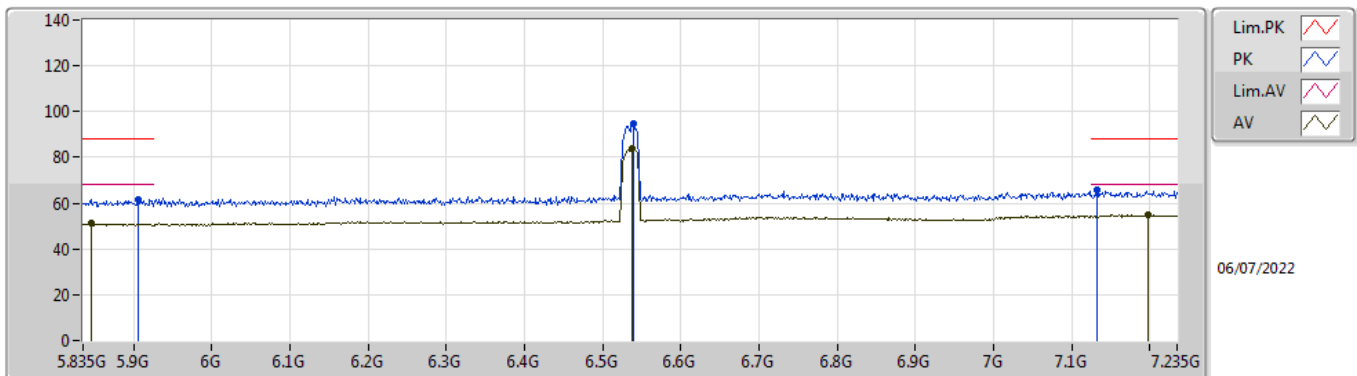

802.11ax HEW20_Nss2,(MCS0)_2TX

6535MHz_TX

Type	Freq (Hz)	Level (dBuV/m)	Limit (dBuV/m)	Margin (dB)	Factor (dB)	Dist (m)	Condition	Azimuth (°)	Height (m)	Comment	Raw (dBuV)	AF (dB)	CL (dB)	PA (dB)
AV	5.8448G	51.06	68.20	-17.14	10.07	3	Horizontal	17	1.22	-	40.99	34.07	10.21	34.21
AV	6.5378G	84.01	Inf	-Inf	11.73	3	Horizontal	17	1.22	-	72.28	35.28	10.73	34.28
AV	7.1986G	54.86	68.20	-13.34	13.29	3	Horizontal	17	1.22	-	41.57	36.50	11.30	34.51
PK	5.9064G	61.59	88.20	-26.61	10.18	3	Horizontal	17	1.22	-	51.41	34.13	10.26	34.21
PK	6.5392G	94.90	Inf	-Inf	11.73	3	Horizontal	17	1.22	-	83.17	35.28	10.73	34.28
PK	7.1328G	65.55	88.20	-22.65	13.18	3	Horizontal	17	1.22	-	52.37	36.46	11.24	34.52