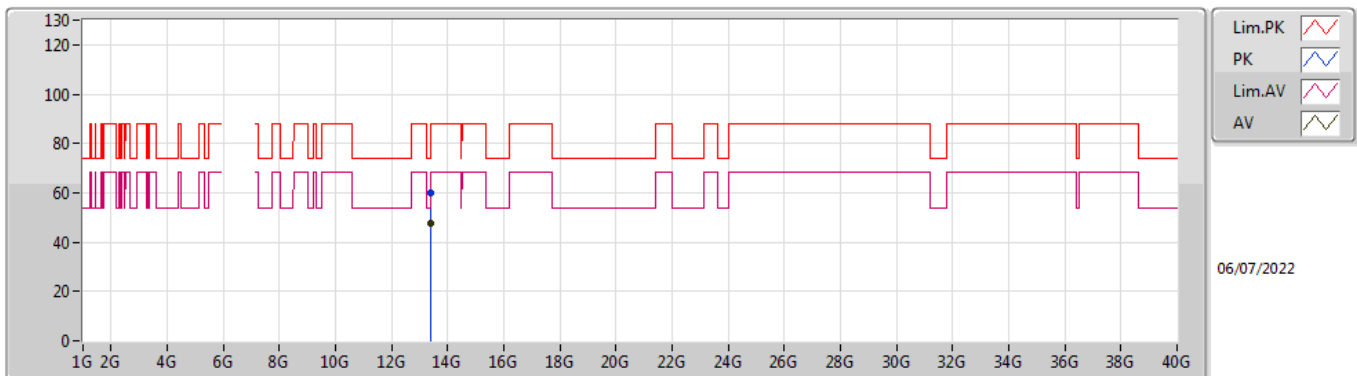

802.11ax HEW20_Nss2,(MCS0)_2TX

6695MHz_TX

Type	Freq (Hz)	Level (dBuV/m)	Limit (dBuV/m)	Margin (dB)	Factor (dB)	Dist (m)	Condition	Azimuth (°)	Height (m)	Comment	Raw (dBuV)	AF (dB)	CL (dB)	PA (dB)
AV	13.38966G	47.75	54.00	-6.25	21.73	3	Horizontal	126	1.10	-	26.02	40.07	14.16	32.50
PK	13.38536G	60.19	74.00	-13.81	21.71	3	Horizontal	126	1.10	-	38.48	40.06	14.16	32.51