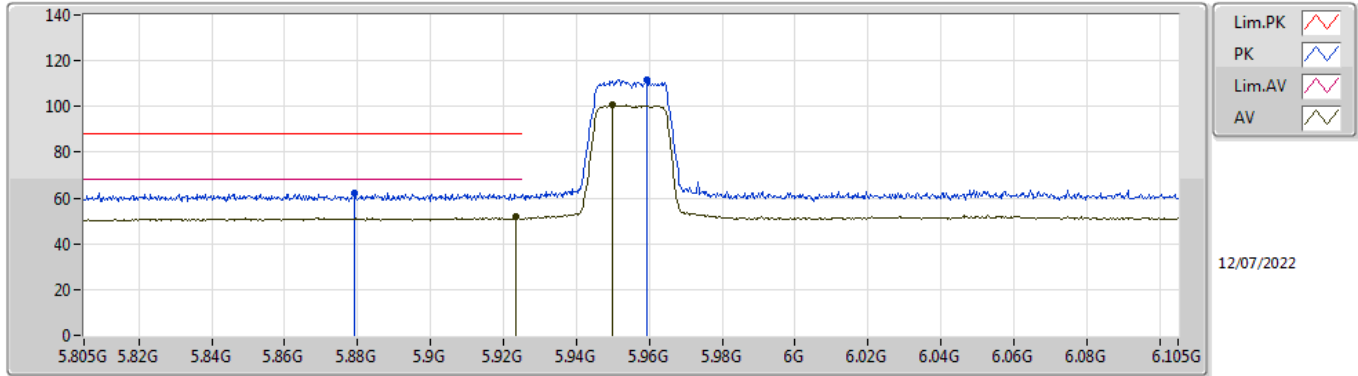

802.11ax HEW20_Nss2,(MCS0)_2TX

5955MHz_TX

Type	Freq (Hz)	Level (dBuV/m)	Limit (dBuV/m)	Margin (dB)	Factor (dB)	Dist (m)	Condition	Azimuth (°)	Height (m)	Comment	Raw (dBuV)	AF (dB)	CL (dB)	PA (dB)
AV	5.9235G	51.66	68.20	-16.54	10.24	3	Vertical	29	1.75	-	41.42	34.19	10.27	34.22
AV	5.9499G	100.73	Inf	-Inf	10.37	3	Vertical	29	1.75	-	90.36	34.30	10.29	34.22
PK	5.8791G	62.28	88.20	-25.92	10.13	3	Vertical	29	1.75	-	52.15	34.10	10.24	34.21
PK	5.9595G	111.78	Inf	-Inf	10.32	3	Vertical	29	1.75	-	101.46	34.24	10.30	34.22