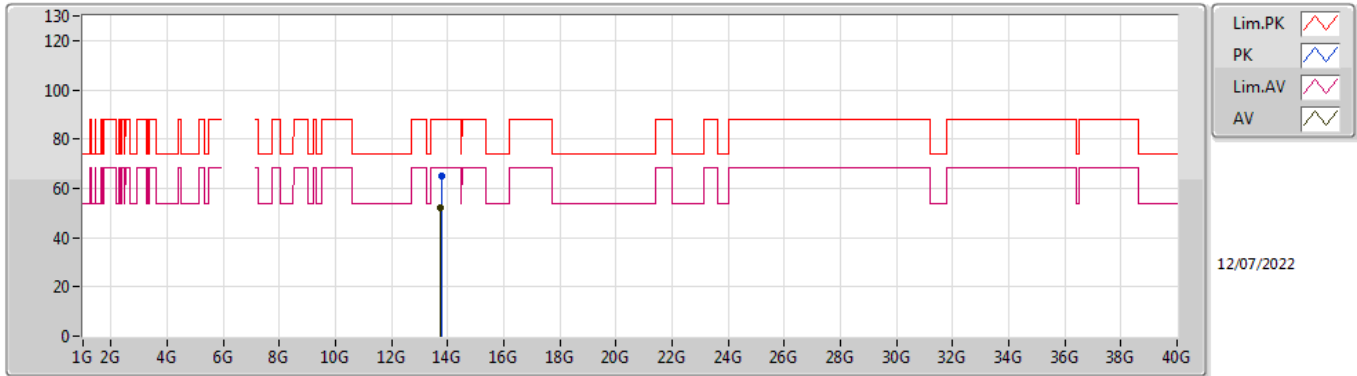

802.11ax HEW40_Nss2,(MCS0)_2TX

6885MHz Straddle 6.525-6.875GHz_TX

Type	Freq (Hz)	Level (dBuV/m)	Limit (dBuV/m)	Margin (dB)	Factor (dB)	Dist (m)	Condition	Azimuth (°)	Height (m)	Comment	Raw (dBuV)	AF (dB)	CL (dB)	PA (dB)
AV	13.7616G	52.10	68.20	-16.10	21.65	3	Vertical	91	1.88	-	30.45	39.70	14.39	32.44
PK	13.7731G	64.98	88.20	-23.22	21.66	3	Vertical	91	1.88	-	43.32	39.70	14.40	32.44