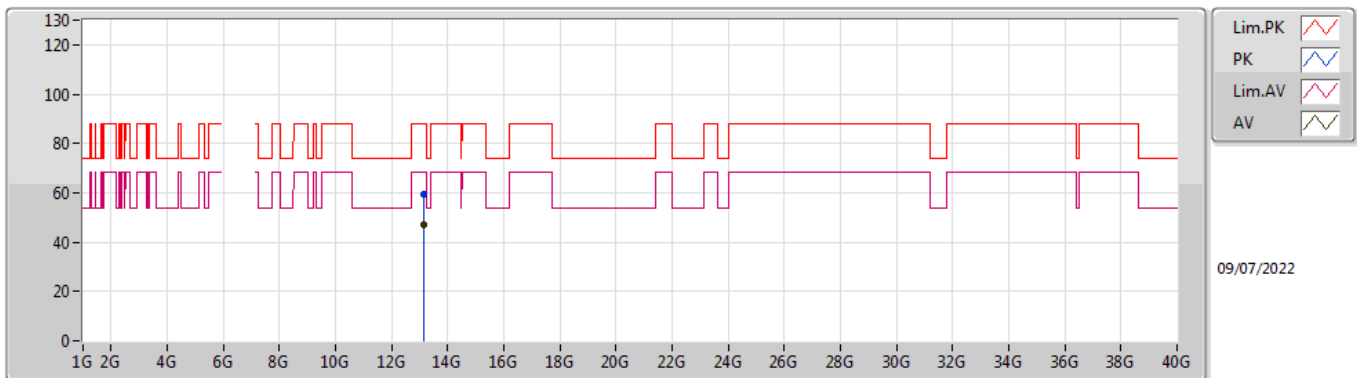

802.11ax HEW40_Nss2,(MCS0)_2TX

6565MHz_TX

Type	Freq (Hz)	Level (dBuV/m)	Limit (dBuV/m)	Margin (dB)	Factor (dB)	Dist (m)	Condition	Azimuth (°)	Height (m)	Comment	Raw (dBuV)	AF (dB)	CL (dB)	PA (dB)
AV	13.13928G	47.34	68.20	-20.86	20.80	3	Horizontal	341	1.83	-	26.54	39.70	14.01	32.91
PK	13.1387G	59.35	88.20	-28.85	20.80	3	Horizontal	341	1.83	-	38.55	39.70	14.01	32.91