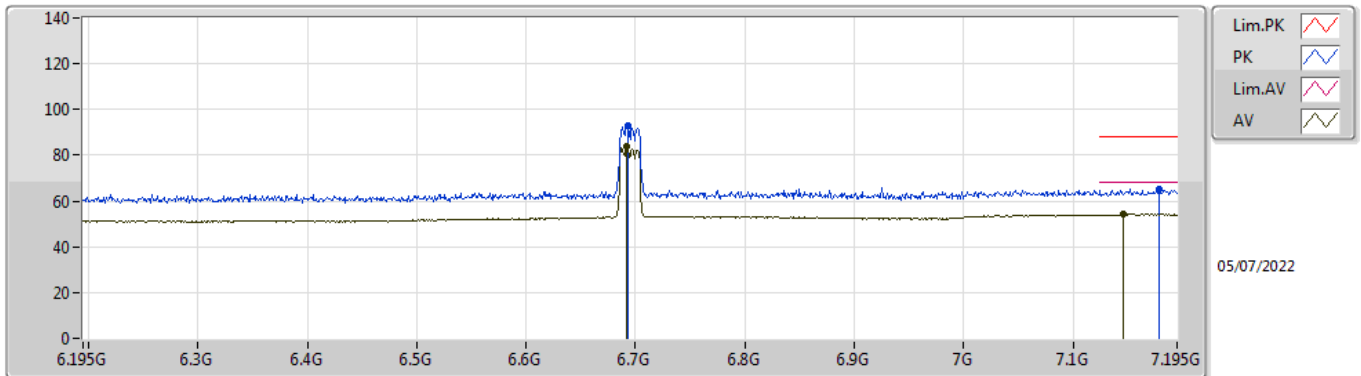

802.11a_Nss1,(6Mbps)_2TX

6695MHz_TX

Type	Freq (Hz)	Level (dBuV/m)	Limit (dBuV/m)	Margin (dB)	Factor (dB)	Dist (m)	Condition	Azimuth (°)	Height (m)	Comment	Raw (dBuV)	AF (dB)	CL (dB)	PA (dB)
AV	6.692G	84.02	Inf	-Inf	12.37	3	Horizontal	31	1.22	-	71.65	35.87	10.86	34.36
AV	7.146G	54.34	68.20	-13.86	13.30	3	Horizontal	31	1.22	-	41.04	36.57	11.25	34.52
PK	6.693G	93.03	Inf	-Inf	12.37	3	Horizontal	31	1.22	-	80.66	35.87	10.86	34.36
PK	7.179G	65.32	88.20	-22.88	13.31	3	Horizontal	31	1.22	-	52.01	36.54	11.28	34.51