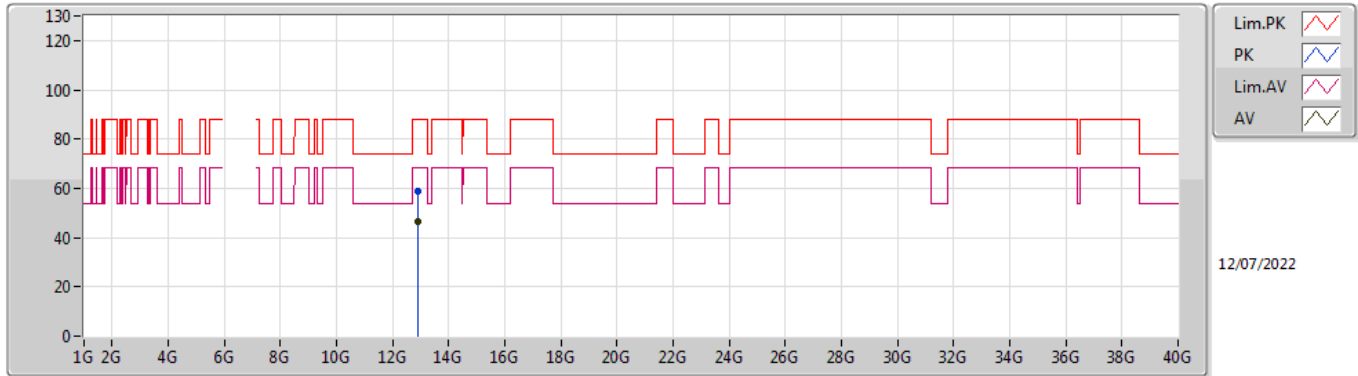

802.11ax HEW80_Nss2,(MCS0)_2TX
6465MHz_TX

Type	Freq (Hz)	Level (dBuV/m)	Limit (dBuV/m)	Margin (dB)	Factor (dB)	Dist (m)	Condition	Azimuth (°)	Height (m)	Comment	Raw (dBuV)	AF (dB)	CL (dB)	PA (dB)
AV	12.92236G	46.58	68.20	-21.62	20.23	3	Vertical	115	1.08	-	26.35	39.64	13.88	33.29
PK	12.92268G	58.98	88.20	-29.22	20.24	3	Vertical	115	1.08	-	38.74	39.65	13.88	33.29