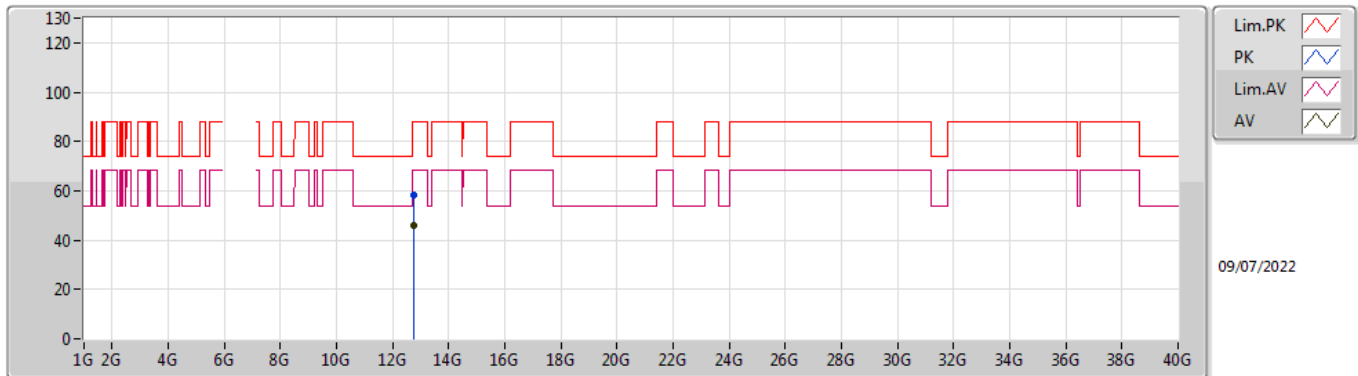

802.11ax HEW80_Nss2,(MCS0)_2TX
6385MHz_TX

Type	Freq (Hz)	Level (dBuV/m)	Limit (dBuV/m)	Margin (dB)	Factor (dB)	Dist (m)	Condition	Azimuth (°)	Height (m)	Comment	Raw (dBuV)	AF (dB)	CL (dB)	PA (dB)
AV	12.77538G	45.89	68.20	-22.31	19.73	3	Horizontal	158	2.14	-	26.16	39.50	13.79	33.56
PK	12.77326G	58.54	88.20	-29.66	19.71	3	Horizontal	158	2.14	-	38.83	39.49	13.79	33.57