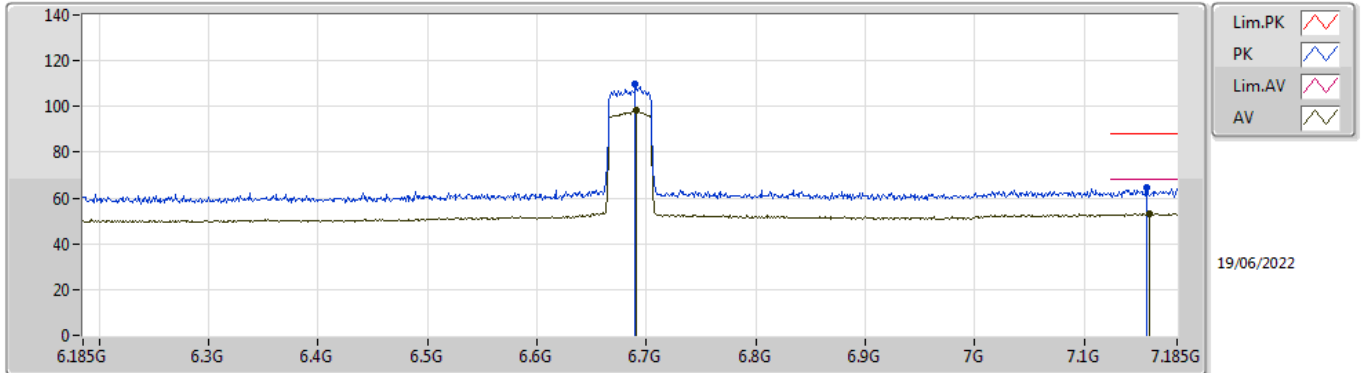

802.11ax HEW40_Nss1,(MCS0)_1TX(Port2)

6685MHz_TX

Type	Freq (Hz)	Level (dBuV/m)	Limit (dBuV/m)	Margin (dB)	Factor (dB)	Dist (m)	Condition	Azimuth (°)	Height (m)	Comment	Raw (dBuV)	AF (dB)	CL (dB)	PA (dB)
AV	6.691G	98.07	Inf	-Inf	12.36	3	Vertical	34	1.38	55	85.71	35.86	10.86	34.36
AV	7.16G	53.26	68.20	-14.94	13.34	3	Vertical	34	1.38	55	39.92	36.58	11.27	34.51
PK	6.69G	109.85	Inf	-Inf	12.36	3	Vertical	34	1.38	55	97.49	35.86	10.86	34.36
PK	7.157G	64.54	88.20	-23.66	13.34	3	Vertical	34	1.38	55	51.20	36.59	11.26	34.51