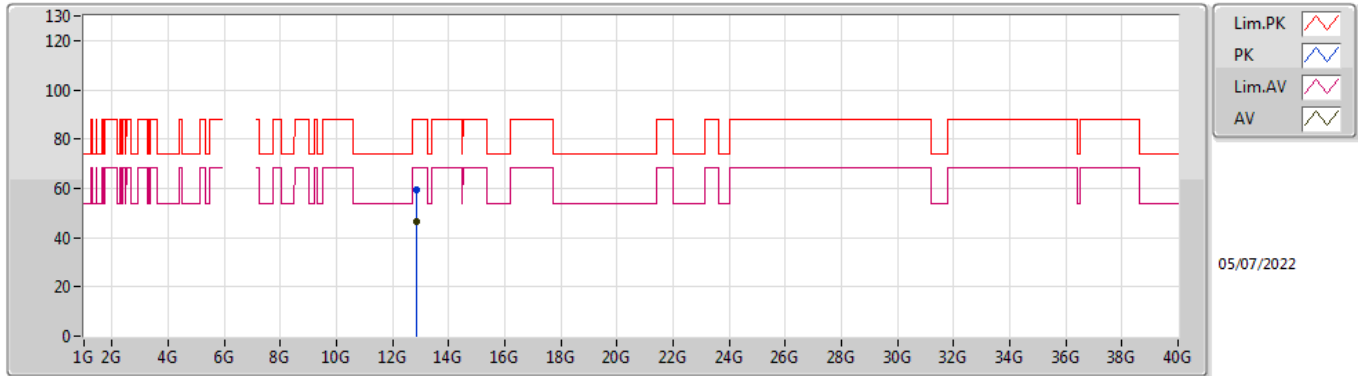

802.11ax HEW20_Nss1,(MCS0)_1TX(Port2)
6435MHz_TX

Type	Freq (Hz)	Level (dBuV/m)	Limit (dBuV/m)	Margin (dB)	Factor (dB)	Dist (m)	Condition	Azimuth (°)	Height (m)	Comment	Raw (dBuV)	AF (dB)	CL (dB)	PA (dB)
AV	12.85554G	46.28	68.20	-21.92	20.03	3	Vertical	175	1.50	-	26.25	39.60	13.84	33.41
PK	12.87348G	59.34	88.20	-28.86	20.07	3	Vertical	175	1.50	-	39.27	39.60	13.85	33.38