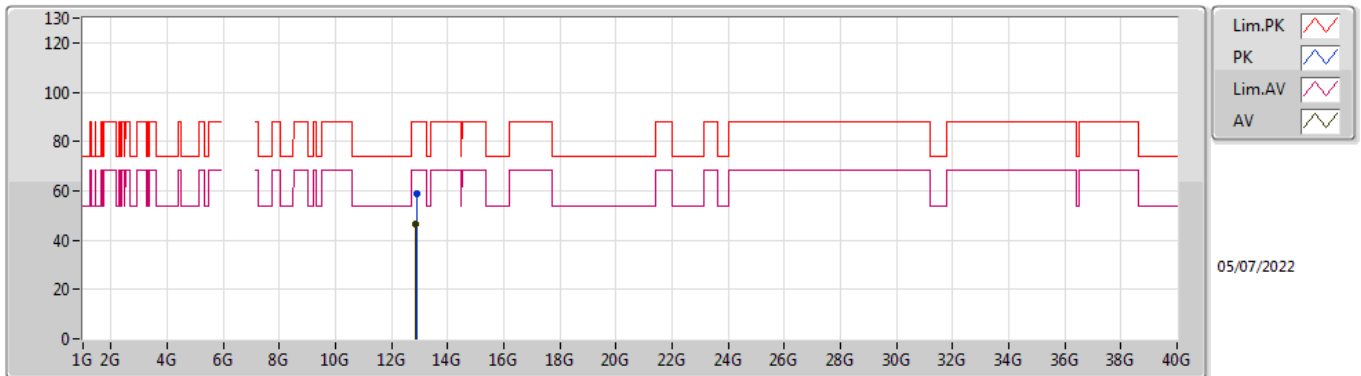

802.11ax HEW40_Nss1,(MCS0)_1TX(Port2)
6445MHz_TX

Type	Freq (Hz)	Level (dBuV/m)	Limit (dBuV/m)	Margin (dB)	Factor (dB)	Dist (m)	Condition	Azimuth (°)	Height (m)	Comment	Raw (dBuV)	AF (dB)	CL (dB)	PA (dB)
AV	12.87614G	46.41	68.20	-21.79	20.08	3	Horizontal	262	1.50	-	26.33	39.60	13.85	33.37
PK	12.87875G	59.08	88.20	-29.12	20.08	3	Horizontal	262	1.50	-	39.00	39.60	13.85	33.37