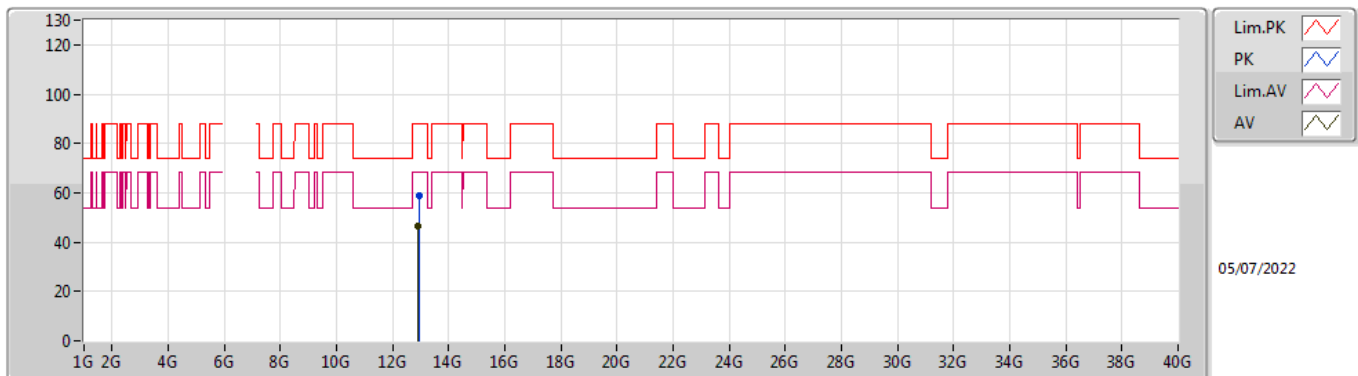

802.11ax HEW80_Nss1,(MCS0)_1TX(Port2)
6465MHz_TX

Type	Freq (Hz)	Level (dBuV/m)	Limit (dBuV/m)	Margin (dB)	Factor (dB)	Dist (m)	Condition	Azimuth (°)	Height (m)	Comment	Raw (dBuV)	AF (dB)	CL (dB)	PA (dB)
AV	12.91722G	46.46	68.20	-21.74	20.20	3	Horizontal	324	1.56	-	26.26	39.63	13.87	33.30
PK	12.93954G	58.66	88.20	-29.54	20.32	3	Horizontal	324	1.56	-	38.34	39.68	13.89	33.25