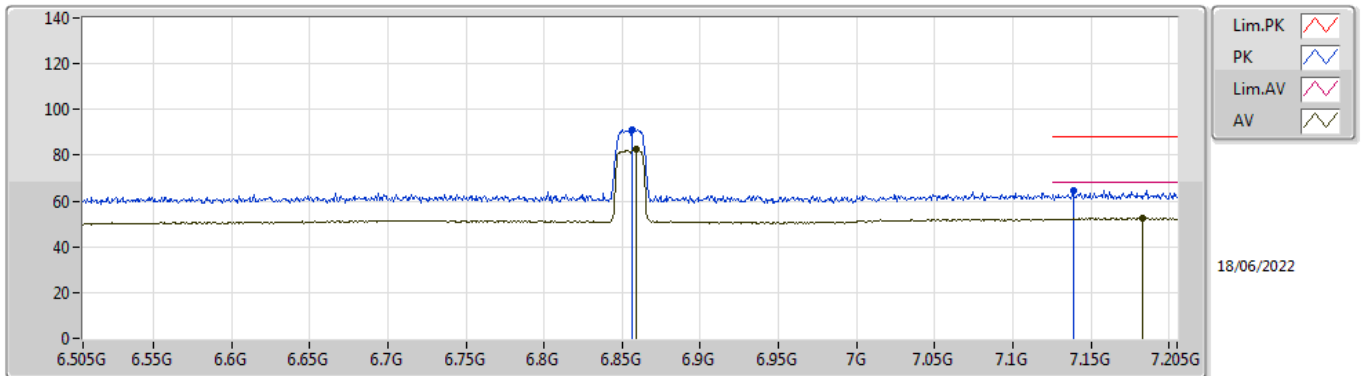

802.11a_Nss1,(6Mbps)_1TX(Port2)

6855MHz_TX

Type	Freq (Hz)	Level (dBuV/m)	Limit (dBuV/m)	Margin (dB)	Factor (dB)	Dist (m)	Condition	Azimuth (°)	Height (m)	Comment	Raw (dBuV)	AF (dB)	CL (dB)	PA (dB)
AV	6.8592G	82.40	Inf	-Inf	12.26	3	Horizontal	75	2.08	44	70.14	35.70	11.01	34.45
AV	7.1833G	52.48	68.20	-15.72	13.31	3	Horizontal	75	2.08	44	39.17	36.53	11.29	34.51
PK	6.8564G	91.23	Inf	-Inf	12.26	3	Horizontal	75	2.08	44	78.97	35.70	11.01	34.45
PK	7.1385G	64.64	88.20	-23.56	13.24	3	Horizontal	75	2.08	44	51.40	36.51	11.25	34.52