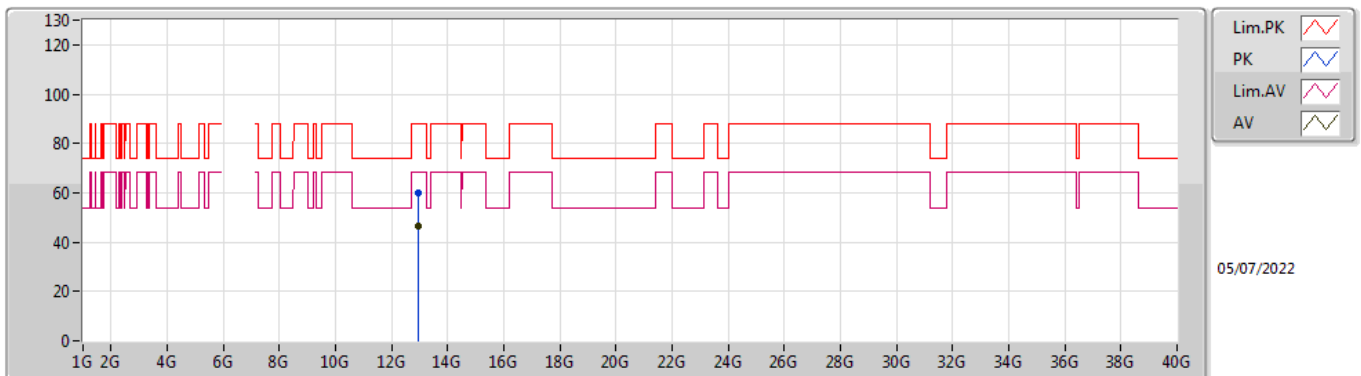

802.11a_Nss1,(6Mbps)_1TX(Port2)

6475MHz_TX

Type	Freq (Hz)	Level (dBuV/m)	Limit (dBuV/m)	Margin (dB)	Factor (dB)	Dist (m)	Condition	Azimuth (°)	Height (m)	Comment	Raw (dBuV)	AF (dB)	CL (dB)	PA (dB)
AV	12.95801G	46.56	68.20	-21.64	20.40	3	Horizontal	315	2.49	-	26.16	39.72	13.90	33.22
PK	12.9638G	60.02	88.20	-28.18	20.42	3	Horizontal	315	2.49	-	39.60	39.73	13.90	33.21