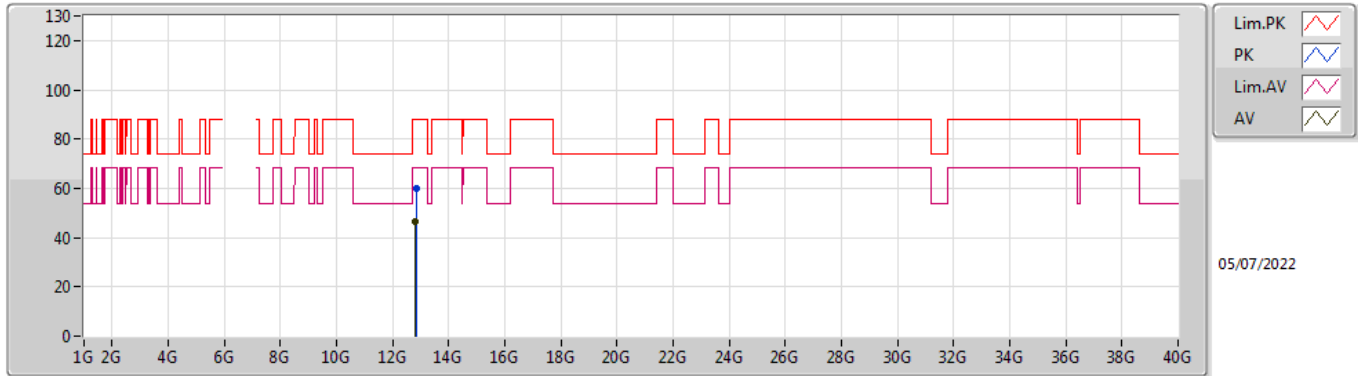

802.11ax HEW20_Nss1,(MCS0)_1TX(Port2)
6415MHz_TX

Type	Freq (Hz)	Level (dBuV/m)	Limit (dBuV/m)	Margin (dB)	Factor (dB)	Dist (m)	Condition	Azimuth (°)	Height (m)	Comment	Raw (dBuV)	AF (dB)	CL (dB)	PA (dB)
AV	12.82376G	46.60	68.20	-21.60	19.95	3	Vertical	17	1.50	-	26.65	39.60	13.82	33.47
PK	12.82817G	59.73	88.20	-28.47	19.96	3	Vertical	17	1.50	-	39.77	39.60	13.82	33.46