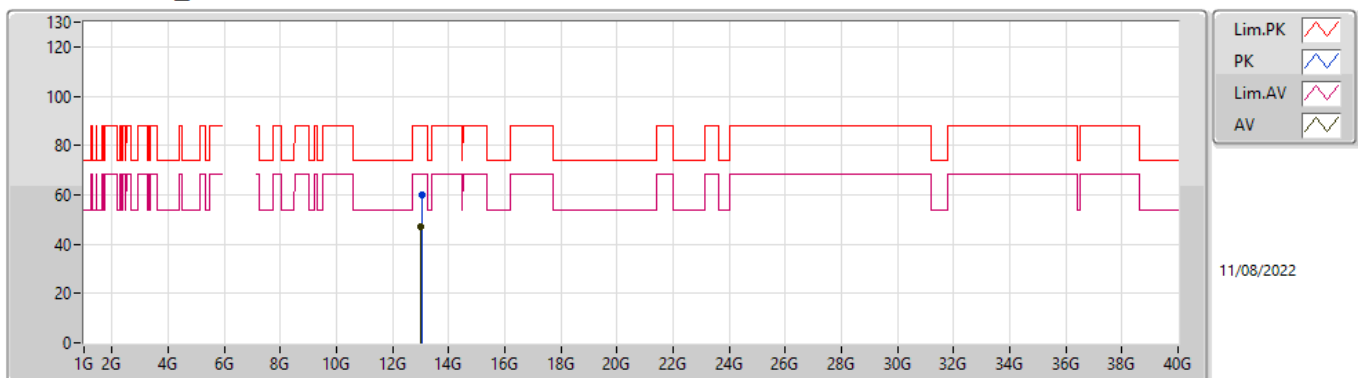

802.11a_Nss1,(6Mbps)_1TX

6515MHz_TX

Type	Freq (Hz)	Level (dBuV/m)	Limit (dBuV/m)	Margin (dB)	Factor (dB)	Dist (m)	Condition	Azimuth (°)	Height (m)	Comment	Raw (dBuV)	AF (dB)	CL (dB)	PA (dB)
AV	13.02268G	47.00	68.20	-21.20	20.62	3	Horizontal	218	2.93	-	26.38	39.78	13.94	33.10
PK	13.03309G	60.08	88.20	-28.12	20.63	3	Horizontal	218	2.93	-	39.45	39.77	13.95	33.09