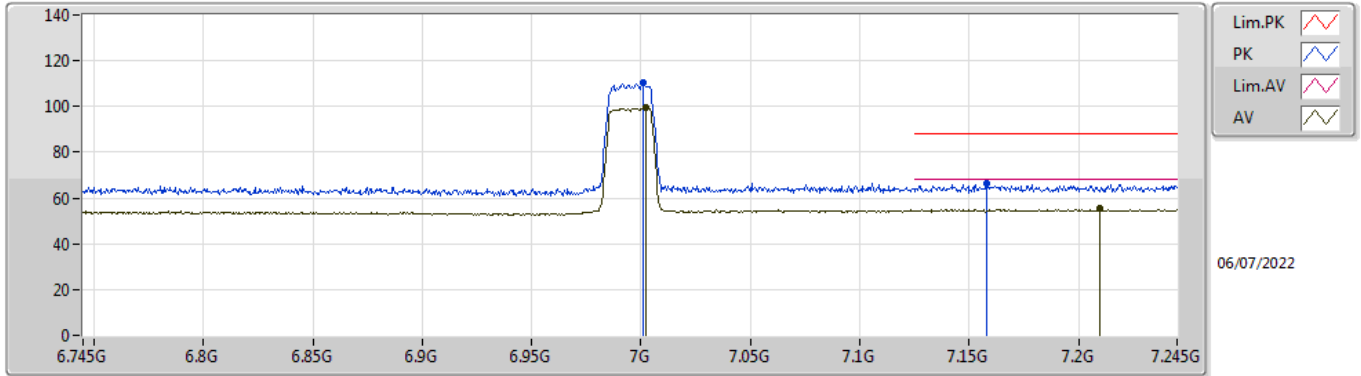

802.11ax HEW20_Nss2,(MCS0)_2TX

6995MHz_TX

Type	Freq (Hz)	Level (dBuV/m)	Limit (dBuV/m)	Margin (dB)	Factor (dB)	Dist (m)	Condition	Azimuth (°)	Height (m)	Comment	Raw (dBuV)	AF (dB)	CL (dB)	PA (dB)
AV	7.002G	99.33	Inf	-Inf	12.31	3	Vertical	39	1.74	-	87.02	35.71	11.13	34.53
AV	7.21G	55.22	68.20	-12.98	13.33	3	Vertical	39	1.74	-	41.89	36.54	11.30	34.51
PK	7.001G	110.37	Inf	-Inf	12.31	3	Vertical	39	1.74	-	98.06	35.71	11.13	34.53
PK	7.158G	66.50	88.20	-21.70	13.33	3	Vertical	39	1.74	-	53.17	36.58	11.26	34.51