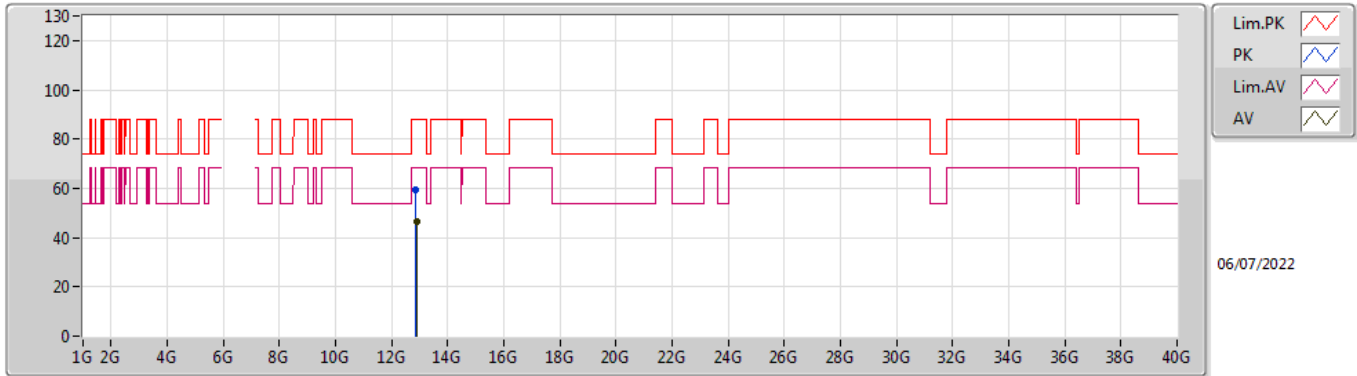

802.11ax HEW20_Nss2,(MCS0)_2TX
6435MHz_TX

Type	Freq (Hz)	Level (dBuV/m)	Limit (dBuV/m)	Margin (dB)	Factor (dB)	Dist (m)	Condition	Azimuth (°)	Height (m)	Comment	Raw (dBuV)	AF (dB)	CL (dB)	PA (dB)
AV	12.87768G	46.43	68.20	-21.77	20.08	3	Vertical	223	1.50	-	26.35	39.60	13.85	33.37
PK	12.86402G	59.45	88.20	-28.75	20.04	3	Vertical	223	1.50	-	39.41	39.60	13.84	33.40