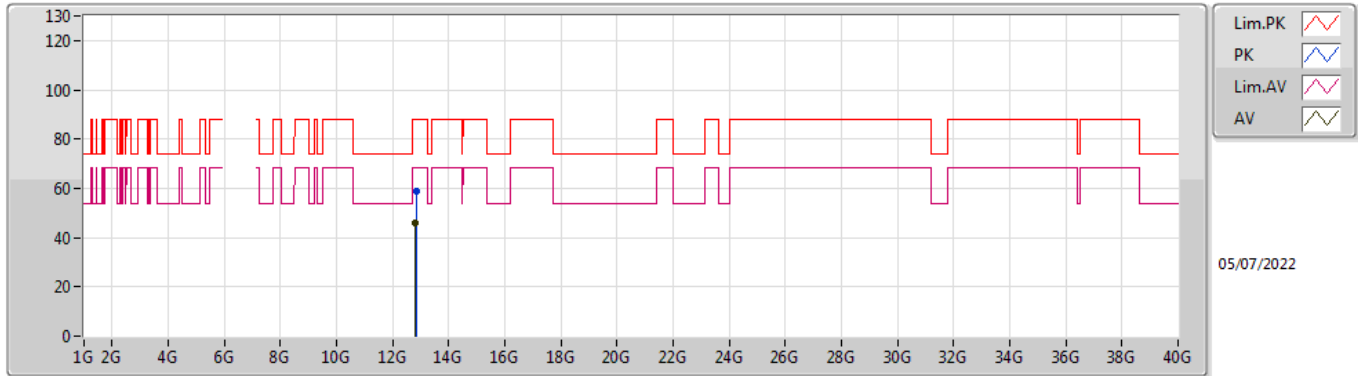

802.11a_Nss1,(6Mbps)_2TX
6415MHz_TX

Type	Freq (Hz)	Level (dBuV/m)	Limit (dBuV/m)	Margin (dB)	Factor (dB)	Dist (m)	Condition	Azimuth (°)	Height (m)	Comment	Raw (dBuV)	AF (dB)	CL (dB)	PA (dB)
AV	12.82022G	45.81	68.20	-22.39	19.93	3	Vertical	254	1.50	-	25.88	39.60	13.81	33.48
PK	12.83464G	58.88	88.20	-29.32	19.97	3	Vertical	254	1.50	-	38.91	39.60	13.82	33.45