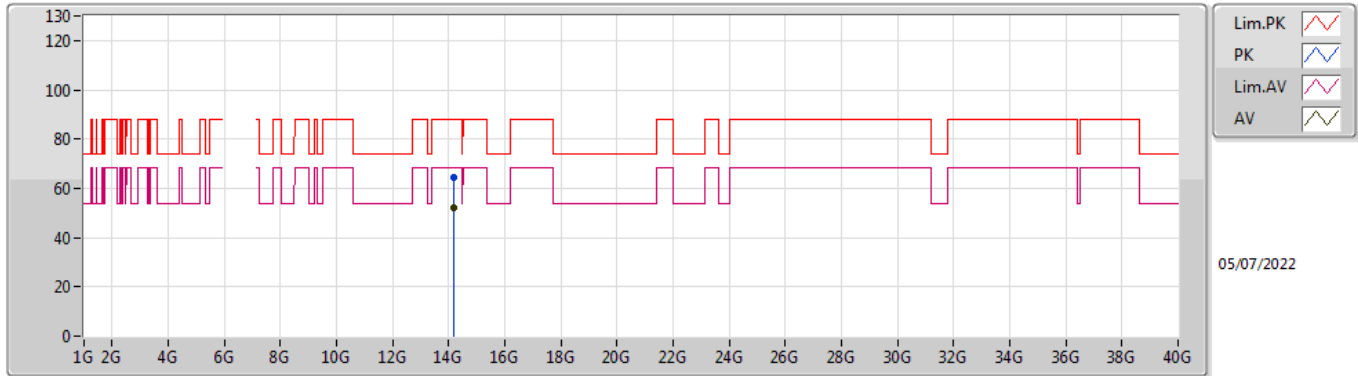

802.11ax HEW40_Nss1,(MCS0)_1TX(Port2)
7085MHz_TX

Type	Freq (Hz)	Level (dBuV/m)	Limit (dBuV/m)	Margin (dB)	Factor (dB)	Dist (m)	Condition	Azimuth (°)	Height (m)	Comment	Raw (dBuV)	AF (dB)	CL (dB)	PA (dB)
AV	14.18125G	52.17	68.20	-16.03	22.00	3	Vertical	242	2.14	-	30.17	40.10	14.67	32.77
PK	14.17129G	64.39	88.20	-23.81	22.01	3	Vertical	242	2.14	-	42.38	40.10	14.67	32.76