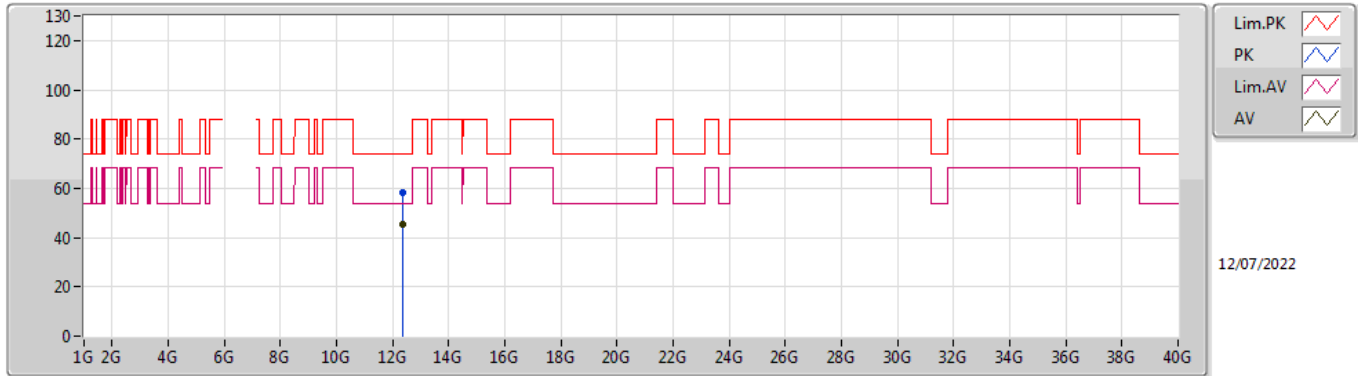

802.11ax HEW40_Nss2,(MCS0)_2TX
6165MHz_TX

Type	Freq (Hz)	Level (dBuV/m)	Limit (dBuV/m)	Margin (dB)	Factor (dB)	Dist (m)	Condition	Azimuth (°)	Height (m)	Comment	Raw (dBuV)	AF (dB)	CL (dB)	PA (dB)
AV	12.3374G	45.39	54.00	-8.61	18.20	3	Vertical	20	2.23	-	27.19	38.84	13.52	34.16
PK	12.33988G	58.12	74.00	-15.88	18.20	3	Vertical	20	2.23	-	39.92	38.84	13.52	34.16