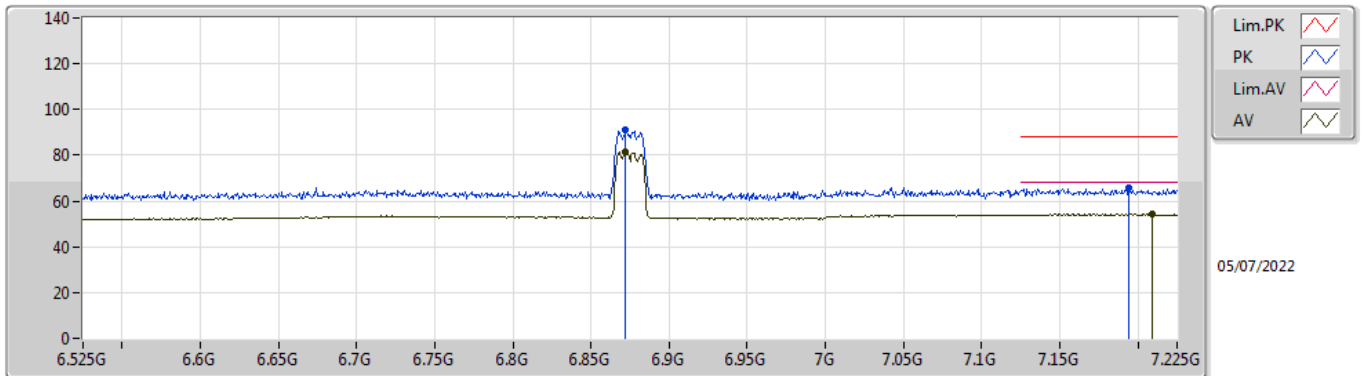

802.11a_Nss1,(6Mbps)_2TX

6875MHz Straddle 6.525-6.875GHz_TX

Type	Freq (Hz)	Level (dBuV/m)	Limit (dBuV/m)	Margin (dB)	Factor (dB)	Dist (m)	Condition	Azimuth (°)	Height (m)	Comment	Raw (dBuV)	AF (dB)	CL (dB)	PA (dB)
AV	6.8722G	81.39	Inf	-Inf	12.26	3	Horizontal	39	1.61	-	69.13	35.70	11.02	34.46
AV	7.2089G	54.34	68.20	-13.86	13.33	3	Horizontal	39	1.61	-	41.01	36.54	11.30	34.51
PK	6.8722G	91.03	Inf	-Inf	12.26	3	Horizontal	39	1.61	-	78.77	35.70	11.02	34.46
PK	7.1942G	65.52	88.20	-22.68	13.30	3	Horizontal	39	1.61	-	52.22	36.51	11.30	34.51