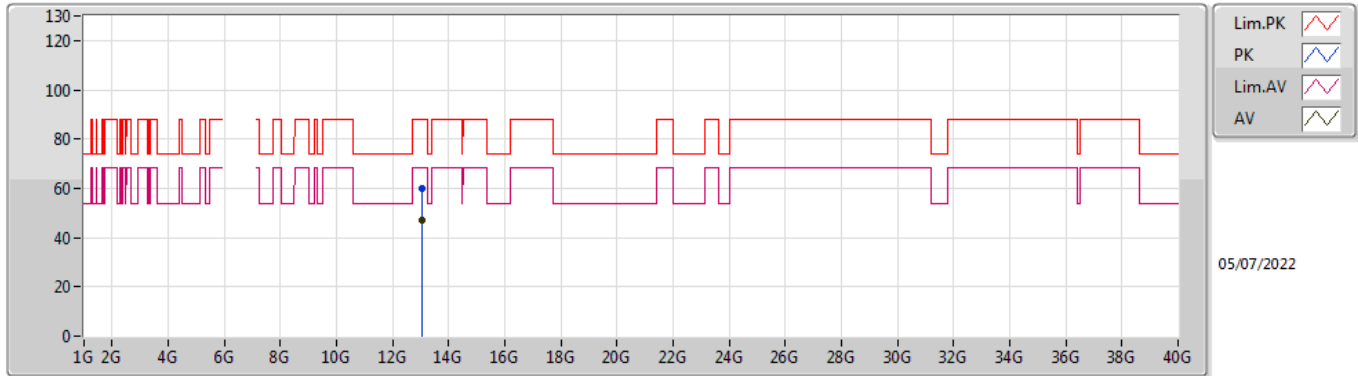

802.11a_Nss1,(6Mbps)_1TX(Port2)
6535MHz_TX

Type	Freq (Hz)	Level (dBuV/m)	Limit (dBuV/m)	Margin (dB)	Factor (dB)	Dist (m)	Condition	Azimuth (°)	Height (m)	Comment	Raw (dBuV)	AF (dB)	CL (dB)	PA (dB)
AV	13.06886G	47.21	68.20	-20.99	20.67	3	Vertical	352	2.71	-	26.54	39.73	13.97	33.03
PK	13.06961G	60.19	88.20	-28.01	20.67	3	Vertical	352	2.71	-	39.52	39.73	13.97	33.03