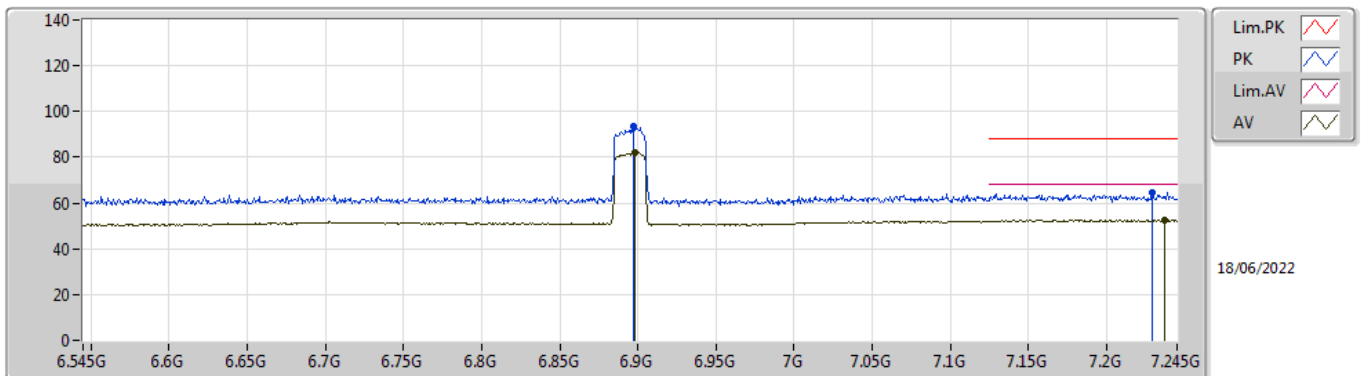

802.11ax HEW20_Nss1,(MCS0)_1TX(Port2)

6895MHz_TX

Type	Freq (Hz)	Level (dBuV/m)	Limit (dBuV/m)	Margin (dB)	Factor (dB)	Dist (m)	Condition	Azimuth (°)	Height (m)	Comment	Raw (dBuV)	AF (dB)	CL (dB)	PA (dB)
AV	6.8978G	82.14	Inf	-Inf	12.27	3	Horizontal	32	1.07	46	69.87	35.70	11.04	34.47
AV	7.2373G	52.60	68.20	-15.60	13.45	3	Horizontal	32	1.07	46	39.15	36.65	11.31	34.51
PK	6.8971G	93.48	Inf	-Inf	12.27	3	Horizontal	32	1.07	46	81.21	35.70	11.04	34.47
PK	7.2289G	64.59	88.20	-23.61	13.42	3	Horizontal	32	1.07	46	51.17	36.62	11.31	34.51