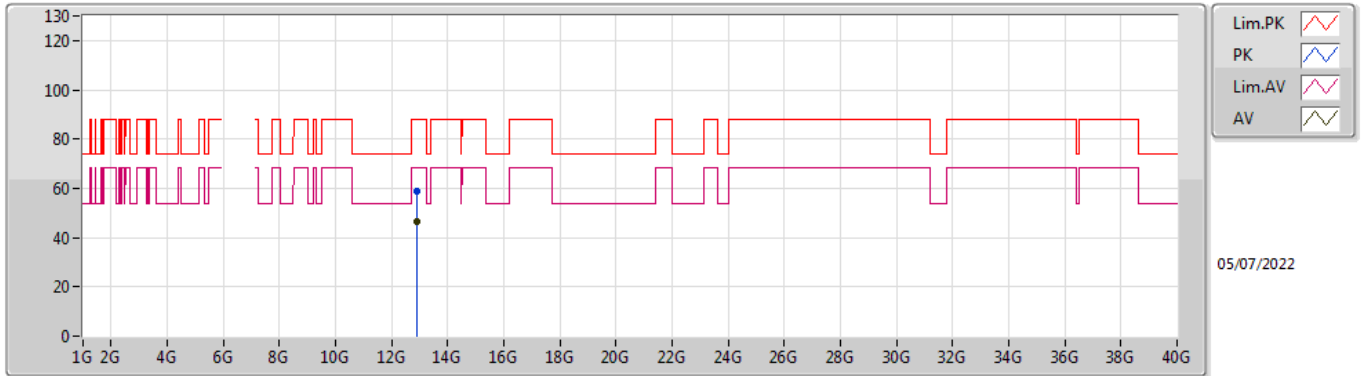

802.11ax HEW40_Nss1,(MCS0)_1TX(Port2)
6445MHz_TX

Type	Freq (Hz)	Level (dBuV/m)	Limit (dBuV/m)	Margin (dB)	Factor (dB)	Dist (m)	Condition	Azimuth (°)	Height (m)	Comment	Raw (dBuV)	AF (dB)	CL (dB)	PA (dB)
AV	12.88151G	46.47	68.20	-21.73	20.09	3	Vertical	133	1.50	-	26.38	39.60	13.85	33.36
PK	12.89714G	58.84	88.20	-29.36	20.13	3	Vertical	133	1.50	-	38.71	39.60	13.86	33.33