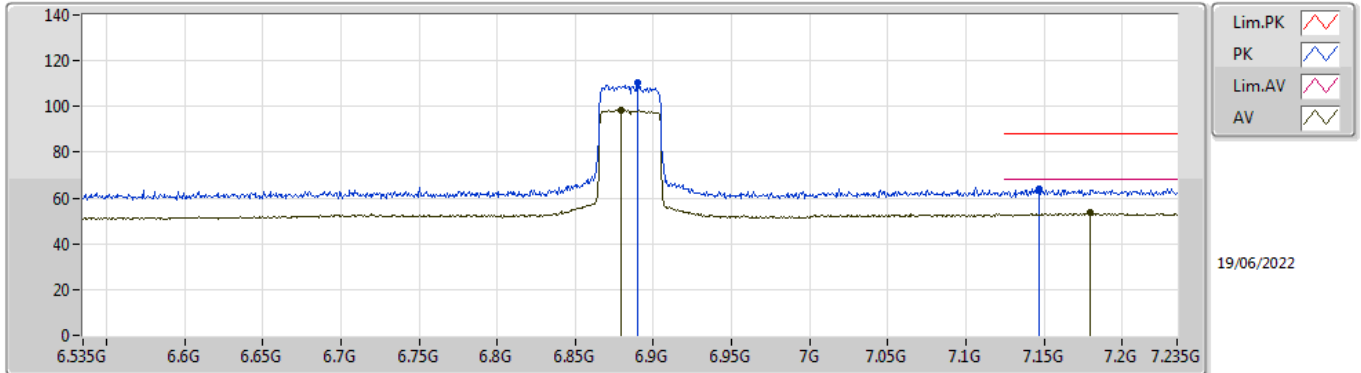

802.11ax HEW40_Nss1,(MCS0)_1TX(Port2)

6885MHz Straddle 6.525-6.875GHz_TX

Type	Freq (Hz)	Level (dBuV/m)	Limit (dBuV/m)	Margin (dB)	Factor (dB)	Dist (m)	Condition	Azimuth (°)	Height (m)	Comment	Raw (dBuV)	AF (dB)	CL (dB)	PA (dB)
AV	6.8794G	98.55	Inf	-Inf	12.27	3	Vertical	55	1.71	59	86.28	35.70	11.03	34.46
AV	7.1797G	53.49	68.20	-14.71	13.31	3	Vertical	55	1.71	59	40.18	36.54	11.28	34.51
PK	6.8899G	110.35	Inf	-Inf	12.27	3	Vertical	55	1.71	59	98.08	35.70	11.04	34.47
PK	7.1468G	63.91	88.20	-24.29	13.30	3	Vertical	55	1.71	59	50.61	36.57	11.25	34.52