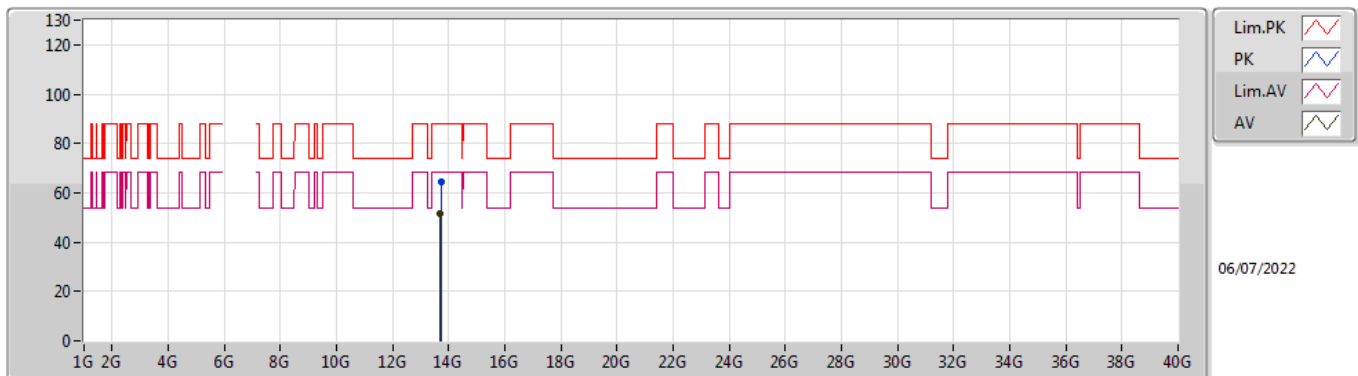

802.11a_Nss1,(6Mbps)_2TX
6855MHz_TX

Type	Freq (Hz)	Level (dBuV/m)	Limit (dBuV/m)	Margin (dB)	Factor (dB)	Dist (m)	Condition	Azimuth (°)	Height (m)	Comment	Raw (dBuV)	AF (dB)	CL (dB)	PA (dB)
AV	13.70634G	51.44	68.20	-16.76	21.65	3	Horizontal	111	2.40	-	29.79	39.70	14.36	32.41
PK	13.71946G	64.24	88.20	-23.96	21.65	3	Horizontal	111	2.40	-	42.59	39.70	14.37	32.42