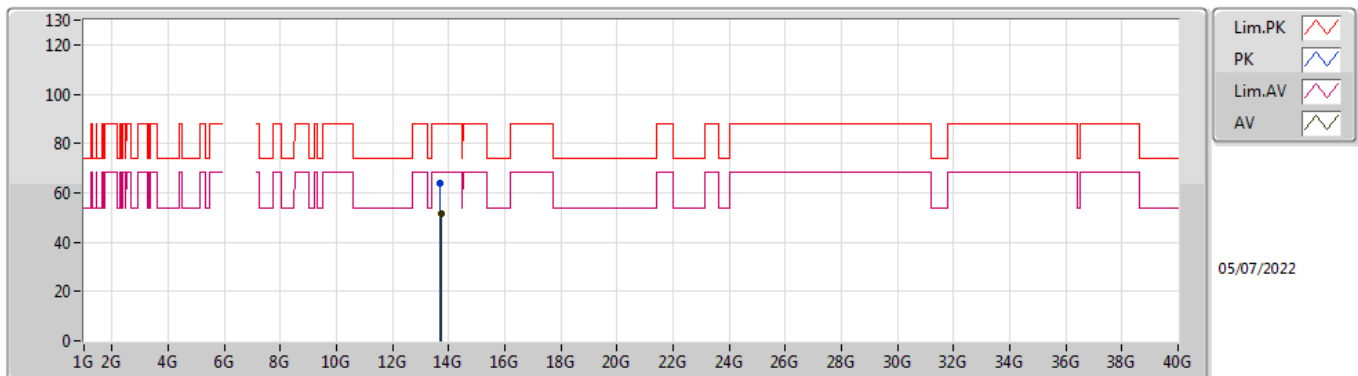

802.11ax HEW20_Nss1,(MCS0)_1TX(Port2)
6855MHz_TX

Type	Freq (Hz)	Level (dBuV/m)	Limit (dBuV/m)	Margin (dB)	Factor (dB)	Dist (m)	Condition	Azimuth (°)	Height (m)	Comment	Raw (dBuV)	AF (dB)	CL (dB)	PA (dB)
AV	13.71456G	51.43	68.20	-16.77	21.65	3	Horizontal	69	2.75	-	29.78	39.70	14.36	32.41
PK	13.70961G	63.64	88.20	-24.56	21.65	3	Horizontal	69	2.75	-	41.99	39.70	14.36	32.41