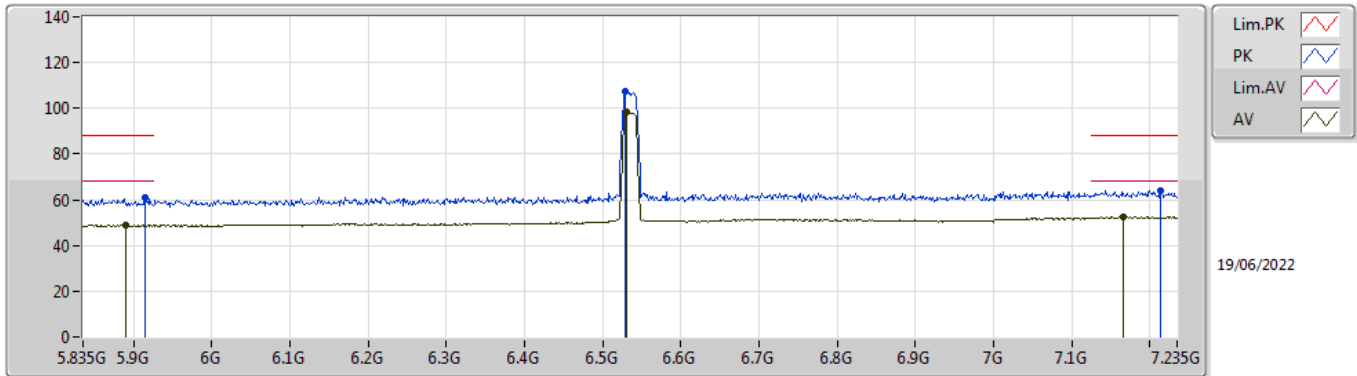

802.11a_Nss1,(6Mbps)_1TX(Port2)

6535MHz_TX

Type	Freq (Hz)	Level (dBuV/m)	Limit (dBuV/m)	Margin (dB)	Factor (dB)	Dist (m)	Condition	Azimuth (°)	Height (m)	Comment	Raw (dBuV)	AF (dB)	CL (dB)	PA (dB)
AV	5.8896G	49.08	68.20	-19.12	10.14	3	Vertical	34	1.86	43	38.94	34.10	10.25	34.21
AV	6.5308G	98.30	Inf	-Inf	11.71	3	Vertical	34	1.86	43	86.59	35.26	10.73	34.28
AV	7.1664G	52.44	68.20	-15.76	13.33	3	Vertical	34	1.86	43	39.11	36.57	11.27	34.51
PK	5.9148G	60.65	88.20	-27.55	10.22	3	Vertical	34	1.86	43	50.43	34.16	10.27	34.21
PK	6.528G	107.37	Inf	-Inf	11.70	3	Vertical	34	1.86	43	95.67	35.26	10.72	34.28
PK	7.214G	64.02	88.20	-24.18	13.35	3	Vertical	34	1.86	43	50.67	36.56	11.30	34.51