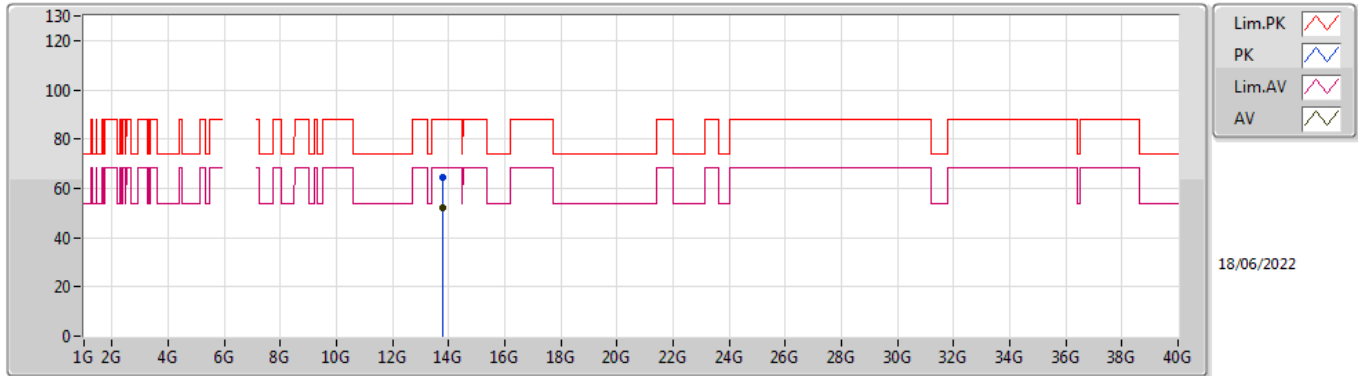

802.11ax HEW40_Nss1,(MCS0)_1TX(Port2)

6885MHz Straddle 6.525-6.875GHz_TX

Type	Freq (Hz)	Level (dBuV/m)	Limit (dBuV/m)	Margin (dB)	Factor (dB)	Dist (m)	Condition	Azimuth (°)	Height (m)	Comment	Raw (dBuV)	AF (dB)	CL (dB)	PA (dB)
AV	13.78218G	52.23	68.20	-15.97	21.67	3	Vertical	36	2.51	-	30.56	39.70	14.41	32.44
PK	13.78416G	64.33	88.20	-23.87	21.66	3	Vertical	36	2.51	-	42.67	39.70	14.41	32.45