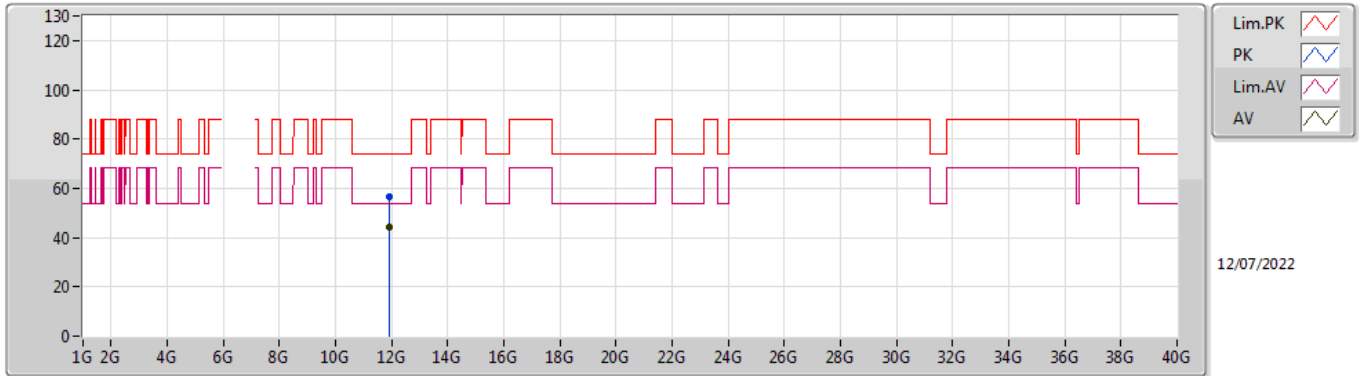

802.11ax HEW40_Nss2,(MCS0)_2TX

5965MHz_TX

Type	Freq (Hz)	Level (dBuV/m)	Limit (dBuV/m)	Margin (dB)	Factor (dB)	Dist (m)	Condition	Azimuth (°)	Height (m)	Comment	Raw (dBuV)	AF (dB)	CL (dB)	PA (dB)
AV	11.939G	44.27	54.00	-9.73	17.67	3	Vertical	196	1.06	-	26.60	38.68	13.29	34.30
PK	11.9266G	56.64	74.00	-17.36	17.64	3	Vertical	196	1.06	-	39.00	38.65	13.28	34.29