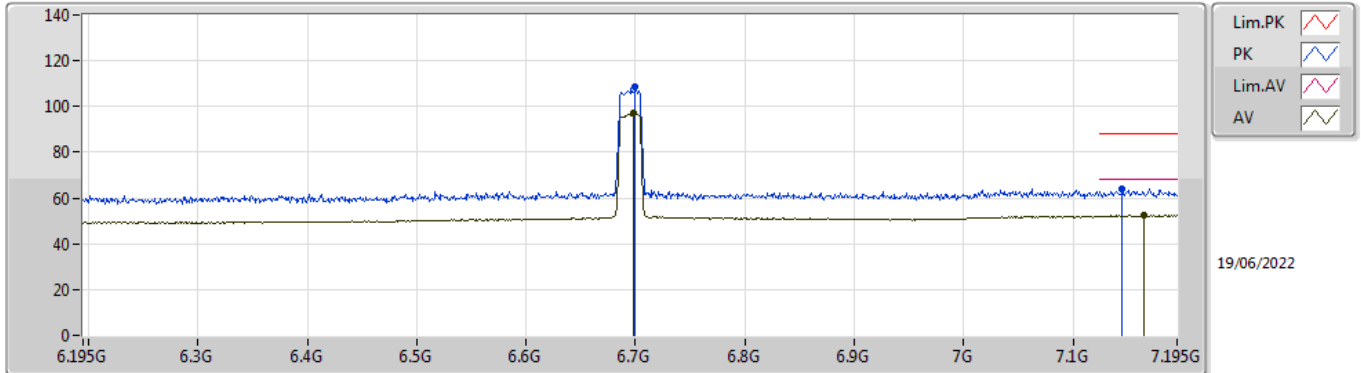

802.11ax HEW20_Nss1,(MCS0)_1TX(Port2)

6695MHz_TX

Type	Freq (Hz)	Level (dBuV/m)	Limit (dBuV/m)	Margin (dB)	Factor (dB)	Dist (m)	Condition	Azimuth (°)	Height (m)	Comment	Raw (dBuV)	AF (dB)	CL (dB)	PA (dB)
AV	6.698G	97.06	Inf	-Inf	12.38	3	Vertical	54	1.50	57	84.68	35.89	10.86	34.37
AV	7.165G	52.57	68.20	-15.63	13.33	3	Vertical	54	1.50	57	39.24	36.57	11.27	34.51
PK	6.7G	108.91	Inf	-Inf	12.40	3	Vertical	54	1.50	57	96.51	35.90	10.87	34.37
PK	7.145G	63.82	88.20	-24.38	13.29	3	Vertical	54	1.50	57	50.53	36.56	11.25	34.52