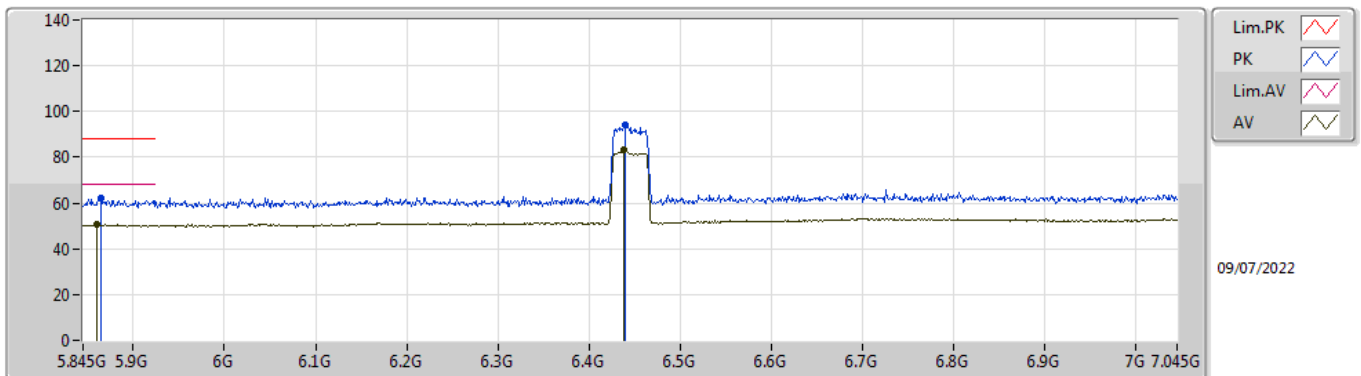

802.11ax HEW40_Nss2,(MCS0)_2TX

6445MHz_TX

Type	Freq (Hz)	Level (dBuV/m)	Limit (dBuV/m)	Margin (dB)	Factor (dB)	Dist (m)	Condition	Azimuth (°)	Height (m)	Comment	Raw (dBuV)	AF (dB)	CL (dB)	PA (dB)
AV	5.8606G	50.54	68.20	-17.66	10.12	3	Horizontal	72	1.08	-	40.42	34.10	10.23	34.21
AV	6.4378G	83.03	Inf	-Inf	11.25	3	Horizontal	72	1.08	-	71.78	34.85	10.66	34.26
PK	5.8654G	61.88	88.20	-26.32	10.12	3	Horizontal	72	1.08	-	51.76	34.10	10.23	34.21
PK	6.439G	94.24	Inf	-Inf	11.27	3	Horizontal	72	1.08	-	82.97	34.86	10.67	34.26