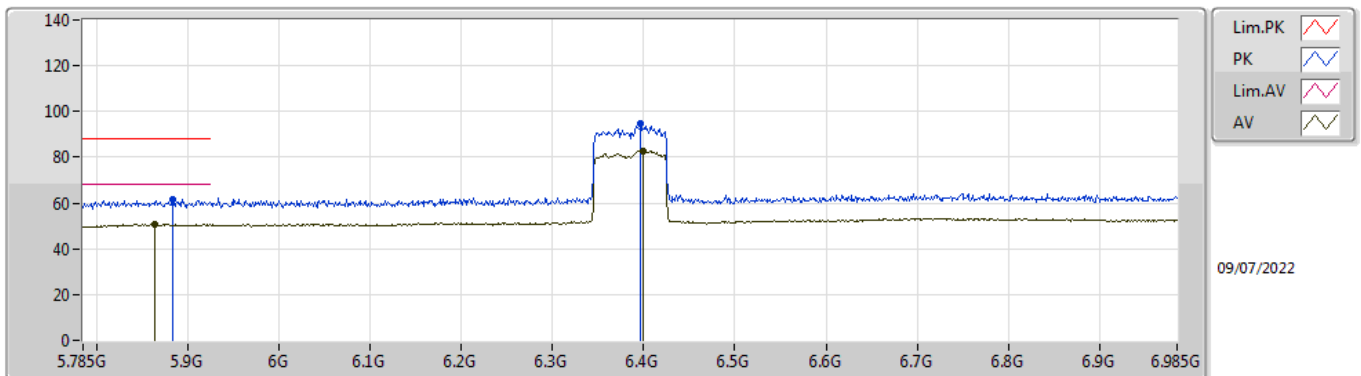

802.11ax HEW80_Nss2,(MCS0)_2TX

6385MHz_TX

Type	Freq (Hz)	Level (dBuV/m)	Limit (dBuV/m)	Margin (dB)	Factor (dB)	Dist (m)	Condition	Azimuth (°)	Height (m)	Comment	Raw (dBuV)	AF (dB)	CL (dB)	PA (dB)
AV	5.863G	50.89	68.20	-17.31	10.12	3	Horizontal	85	1.03	-	40.77	34.10	10.23	34.21
AV	6.3994G	82.89	Inf	-Inf	11.09	3	Horizontal	85	1.03	-	71.80	34.70	10.64	34.25
PK	5.8834G	61.76	88.20	-26.44	10.13	3	Horizontal	85	1.03	-	51.63	34.10	10.24	34.21
PK	6.397G	94.46	Inf	-Inf	11.08	3	Horizontal	85	1.03	-	83.38	34.69	10.64	34.25