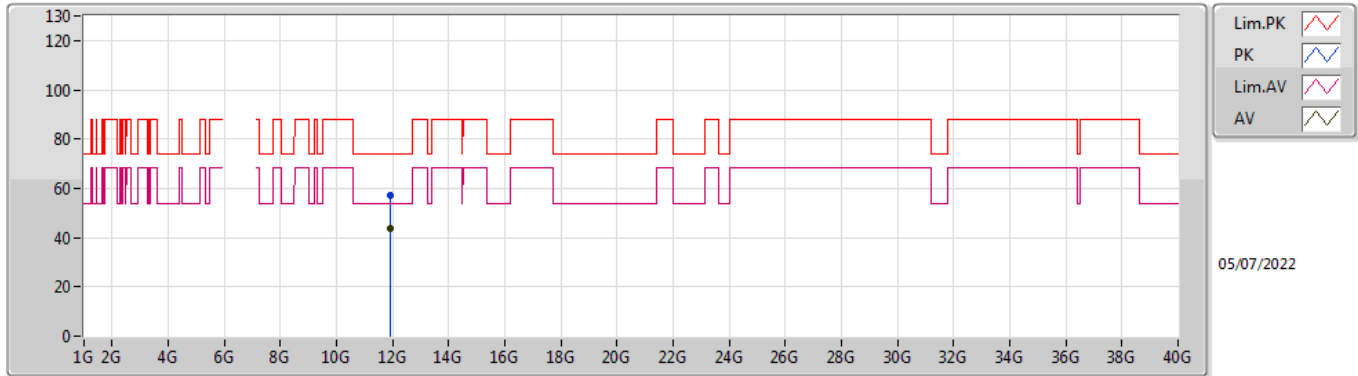

802.11a_Nss1,(6Mbps)_2TX
5955MHz_TX

Type	Freq (Hz)	Level (dBuV/m)	Limit (dBuV/m)	Margin (dB)	Factor (dB)	Dist (m)	Condition	Azimuth (°)	Height (m)	Comment	Raw (dBuV)	AF (dB)	CL (dB)	PA (dB)
AV	11.91778G	43.86	54.00	-10.14	17.63	3	Vertical	349	1.50	-	26.23	38.64	13.28	34.29
PK	11.91476G	56.97	74.00	-17.03	17.63	3	Vertical	349	1.50	-	39.34	38.63	13.28	34.28