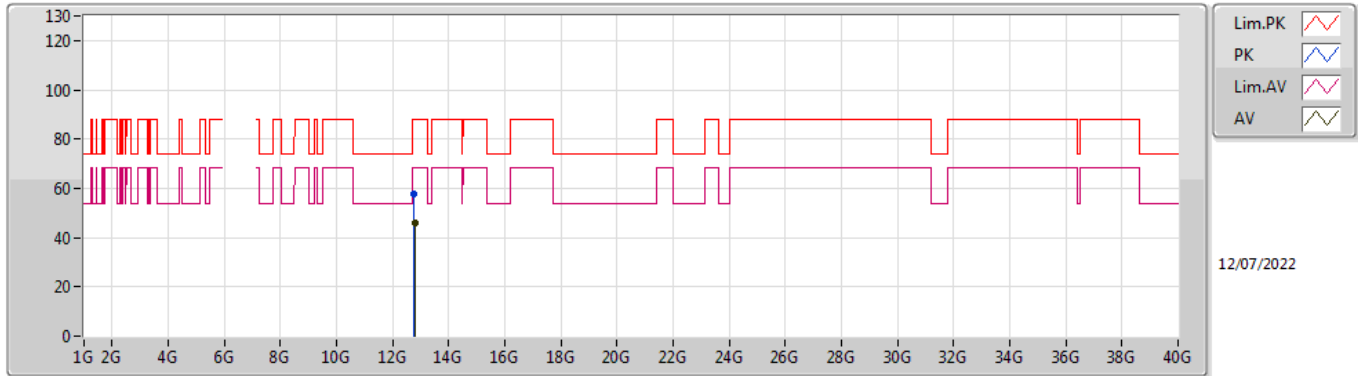

802.11ax HEW80_Nss2,(MCS0)_2TX
6385MHz_TX

Type	Freq (Hz)	Level (dBuV/m)	Limit (dBuV/m)	Margin (dB)	Factor (dB)	Dist (m)	Condition	Azimuth (°)	Height (m)	Comment	Raw (dBuV)	AF (dB)	CL (dB)	PA (dB)
AV	12.7789G	45.95	68.20	-22.25	19.75	3	Vertical	61	2.10	-	26.20	39.52	13.79	33.56
PK	12.76808G	57.87	88.20	-30.33	19.67	3	Vertical	61	2.10	-	38.20	39.47	13.78	33.58