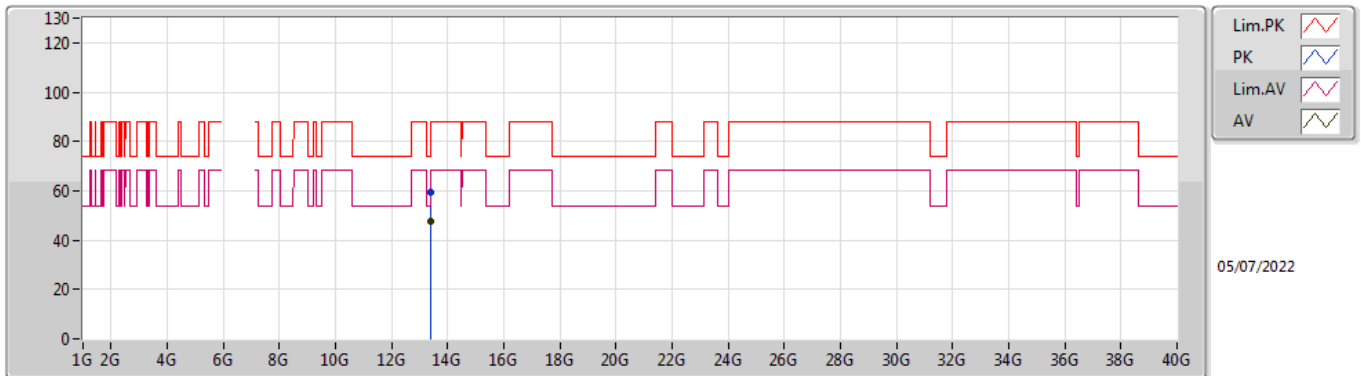

802.11ax HEW80_Nss1,(MCS0)_1TX(Port2)
6705MHz_TX

Type	Freq (Hz)	Level (dBuV/m)	Limit (dBuV/m)	Margin (dB)	Factor (dB)	Dist (m)	Condition	Azimuth (°)	Height (m)	Comment	Raw (dBuV)	AF (dB)	CL (dB)	PA (dB)
AV	13.40409G	47.51	68.20	-20.69	21.79	3	Horizontal	348	2.52	-	25.72	40.10	14.17	32.48
PK	13.40205G	59.38	88.20	-28.82	21.79	3	Horizontal	348	2.52	-	37.59	40.10	14.17	32.48