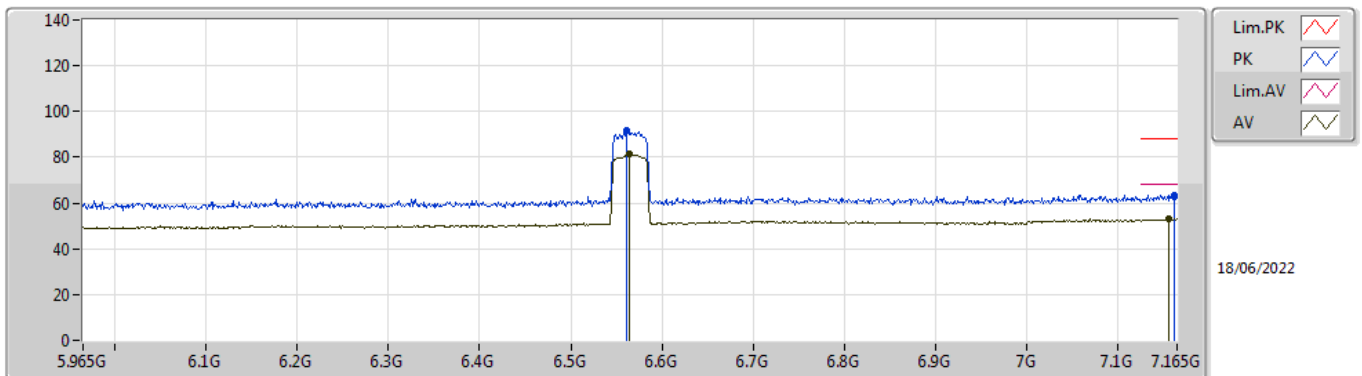

802.11ax HEW40_Nss1,(MCS0)_1TX(Port2)

6565MHz_TX

Type	Freq (Hz)	Level (dBuV/m)	Limit (dBuV/m)	Margin (dB)	Factor (dB)	Dist (m)	Condition	Azimuth (°)	Height (m)	Comment	Raw (dBuV)	AF (dB)	CL (dB)	PA (dB)
AV	6.5638G	81.31	Inf	-Inf	11.84	3	Horizontal	39	1.50	52	69.47	35.38	10.75	34.29
AV	7.1554G	53.09	68.20	-15.11	13.34	3	Horizontal	39	1.50	52	39.75	36.59	11.26	34.51
PK	6.5614G	91.84	Inf	-Inf	11.82	3	Horizontal	39	1.50	52	80.02	35.37	10.74	34.29
PK	7.1626G	63.53	88.20	-24.67	13.33	3	Horizontal	39	1.50	52	50.20	36.57	11.27	34.51