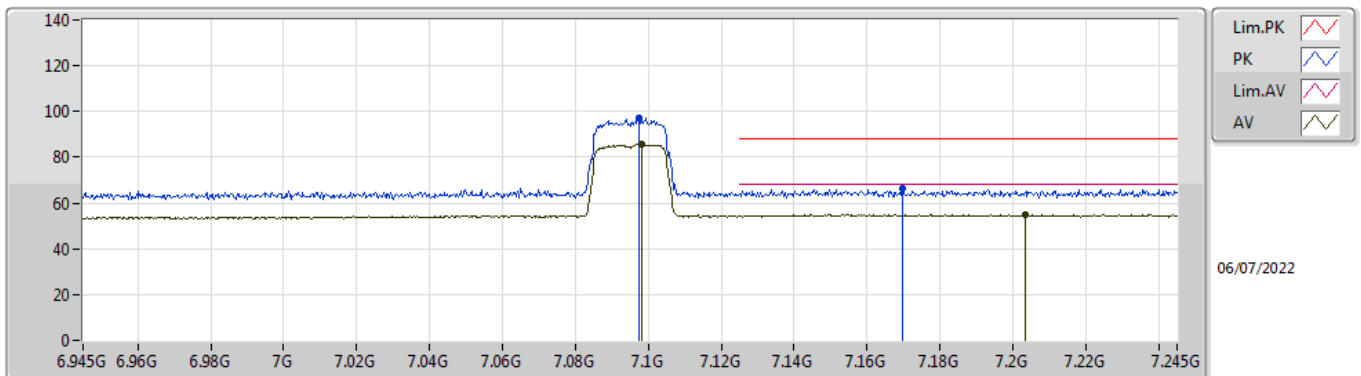

802.11ax HEW20_Nss2,(MCS0)_2TX

7095MHz_TX

Type	Freq (Hz)	Level (dBuV/m)	Limit (dBuV/m)	Margin (dB)	Factor (dB)	Dist (m)	Condition	Azimuth (°)	Height (m)	Comment	Raw (dBuV)	AF (dB)	CL (dB)	PA (dB)
AV	7.0983G	85.63	Inf	-Inf	12.88	3	Horizontal	207	2.19	-	72.75	36.19	11.21	34.52
AV	7.2033G	55.04	68.20	-13.16	13.30	3	Horizontal	207	2.19	-	41.74	36.51	11.30	34.51
PK	7.0974G	97.18	Inf	-Inf	12.88	3	Horizontal	207	2.19	-	84.30	36.19	11.21	34.52
PK	7.1697G	66.29	88.20	-21.91	13.32	3	Horizontal	207	2.19	-	52.97	36.56	11.27	34.51