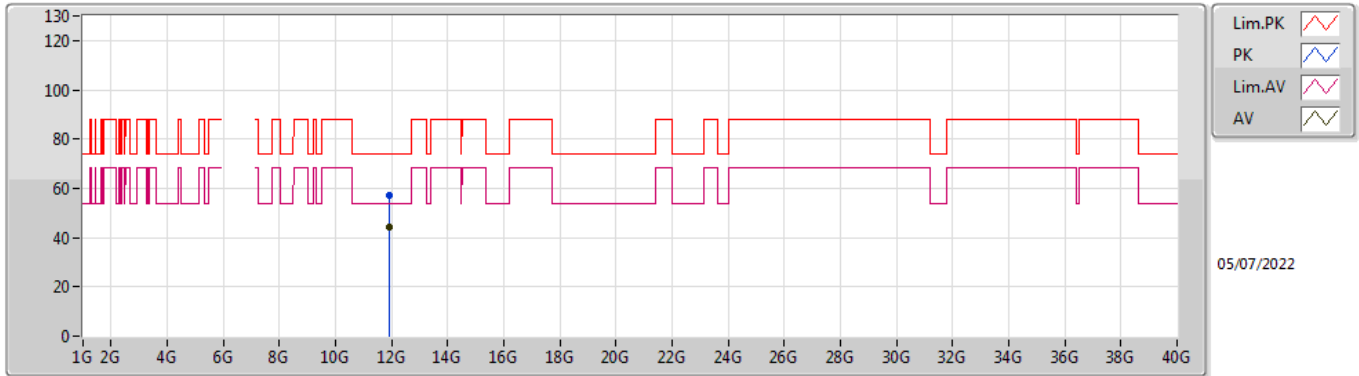

802.11ax HEW20_Nss1,(MCS0)_1TX(Port2)
5955MHz_TX

Type	Freq (Hz)	Level (dBuV/m)	Limit (dBuV/m)	Margin (dB)	Factor (dB)	Dist (m)	Condition	Azimuth (°)	Height (m)	Comment	Raw (dBuV)	AF (dB)	CL (dB)	PA (dB)
AV	11.91867G	44.51	54.00	-9.49	17.63	3	Vertical	185	1.79	-	26.88	38.64	13.28	34.29
PK	11.90559G	57.31	74.00	-16.69	17.60	3	Vertical	185	1.79	-	39.71	38.61	13.27	34.28