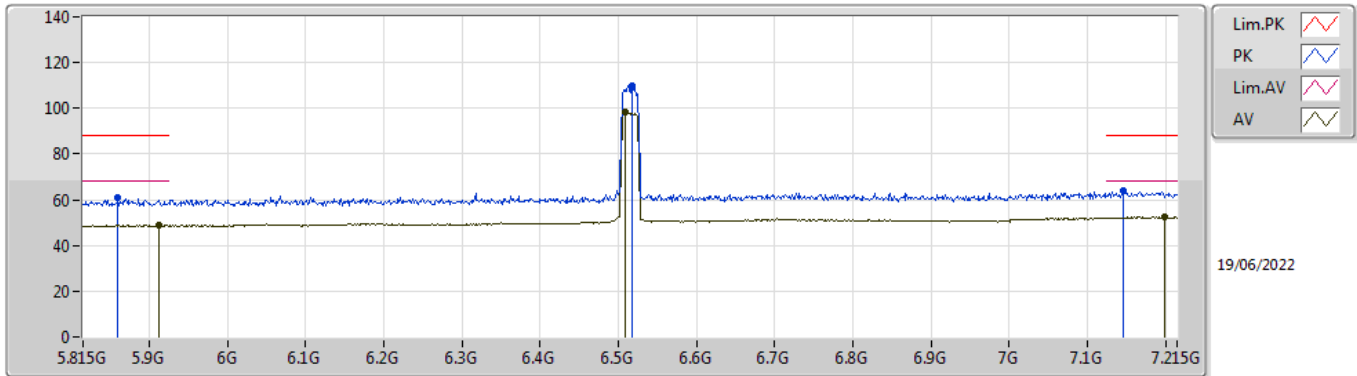

802.11ax HEW20_Nss1,(MCS0)_1TX(Port2)

6515MHz_TX

Type	Freq (Hz)	Level (dBuV/m)	Limit (dBuV/m)	Margin (dB)	Factor (dB)	Dist (m)	Condition	Azimuth (°)	Height (m)	Comment	Raw (dBuV)	AF (dB)	CL (dB)	PA (dB)
AV	5.9116G	48.93	68.20	-19.27	10.20	3	Vertical	32	1.50	49	38.73	34.15	10.26	34.21
AV	6.508G	98.45	Inf	-Inf	11.67	3	Vertical	32	1.50	49	86.78	35.22	10.71	34.26
AV	7.1996G	52.59	68.20	-15.61	13.29	3	Vertical	32	1.50	49	39.30	36.50	11.30	34.51
PK	5.8598G	60.72	88.20	-27.48	10.11	3	Vertical	32	1.50	49	50.61	34.10	10.22	34.21
PK	6.5178G	109.72	Inf	-Inf	11.69	3	Vertical	32	1.50	49	98.03	35.24	10.72	34.27
PK	7.1464G	63.99	88.20	-24.21	13.30	3	Vertical	32	1.50	49	50.69	36.57	11.25	34.52