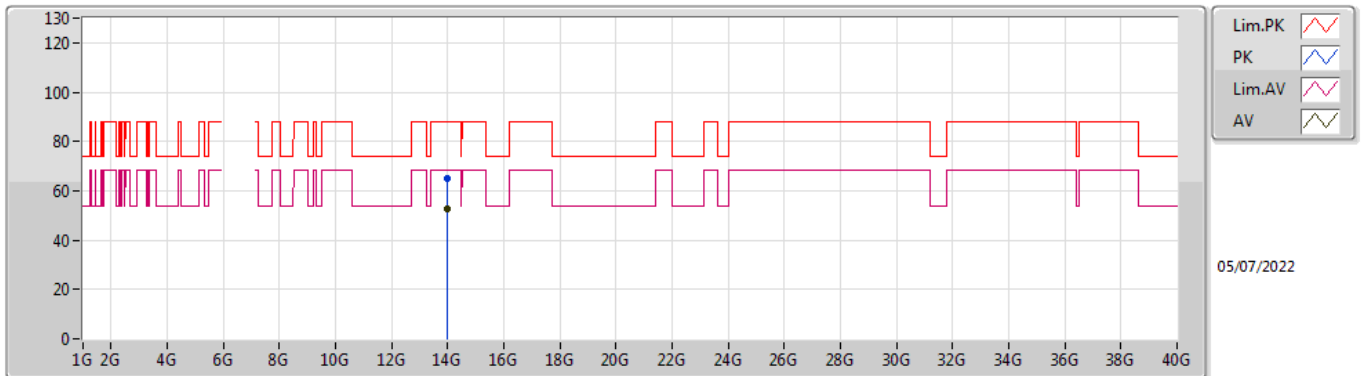

802.11ax HEW40_Nss1,(MCS0)_1TX(Port2)
7005MHz_TX

Type	Freq (Hz)	Level (dBuV/m)	Limit (dBuV/m)	Margin (dB)	Factor (dB)	Dist (m)	Condition	Azimuth (°)	Height (m)	Comment	Raw (dBuV)	AF (dB)	CL (dB)	PA (dB)
AV	14.00499G	52.63	68.20	-15.57	21.80	3	Horizontal	162	2.53	-	30.83	39.81	14.54	32.55
PK	13.99968G	65.13	88.20	-23.07	21.80	3	Horizontal	162	2.53	-	43.33	39.80	14.54	32.54