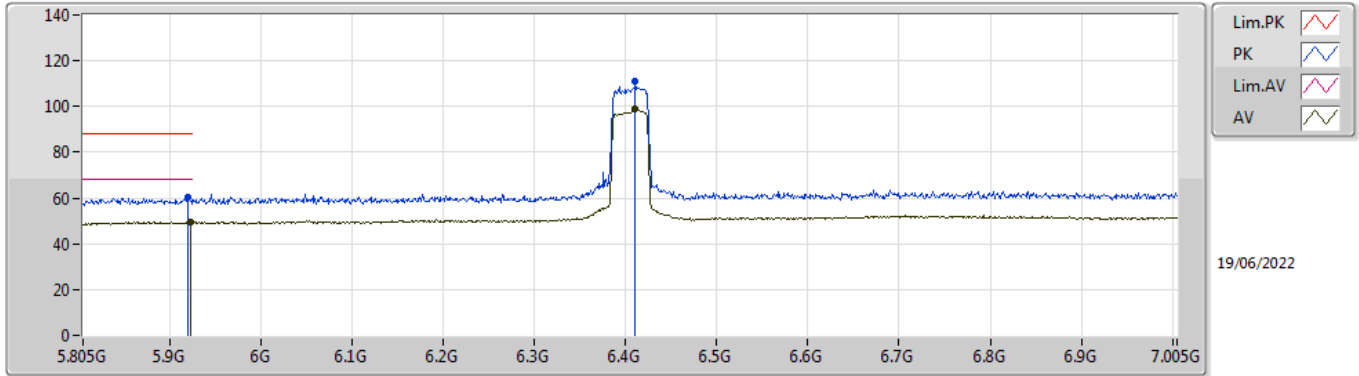

802.11ax HEW40_Nss1,(MCS0)_1TX(Port2)

6405MHz_TX

Type	Freq (Hz)	Level (dBuV/m)	Limit (dBuV/m)	Margin (dB)	Factor (dB)	Dist (m)	Condition	Azimuth (°)	Height (m)	Comment	Raw (dBuV)	AF (dB)	CL (dB)	PA (dB)
AV	5.9226G	49.55	68.20	-18.65	10.24	3	Vertical	52	1.80	57	39.31	34.19	10.27	34.22
AV	6.411G	98.68	Inf	-Inf	11.14	3	Vertical	52	1.80	57	87.54	34.74	10.65	34.25
PK	5.9202G	60.30	88.20	-27.90	10.23	3	Vertical	52	1.80	57	50.07	34.18	10.27	34.22
PK	6.411G	110.91	Inf	-Inf	11.14	3	Vertical	52	1.80	57	99.77	34.74	10.65	34.25