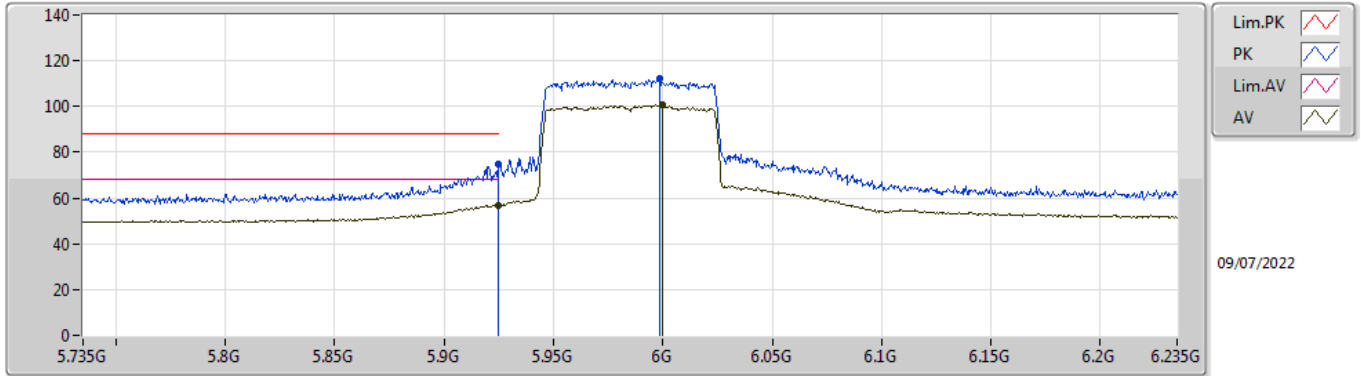

802.11ax HEW80_Nss2,(MCS0)_2TX

5985MHz_TX

Type	Freq (Hz)	Level (dBuV/m)	Limit (dBuV/m)	Margin (dB)	Factor (dB)	Dist (m)	Condition	Azimuth (°)	Height (m)	Comment	Raw (dBuV)	AF (dB)	CL (dB)	PA (dB)
AV	5.9245G	56.97	68.20	-11.23	10.25	3	Vertical	225	1.82	-	46.72	34.20	10.27	34.22
AV	6G	100.55	Inf	-Inf	10.11	3	Vertical	225	1.82	-	90.44	34.00	10.33	34.22
PK	5.9245G	74.88	88.20	-13.32	10.25	3	Vertical	225	1.82	-	64.63	34.20	10.27	34.22
PK	5.9985G	112.01	Inf	-Inf	10.12	3	Vertical	225	1.82	-	101.89	34.01	10.33	34.22