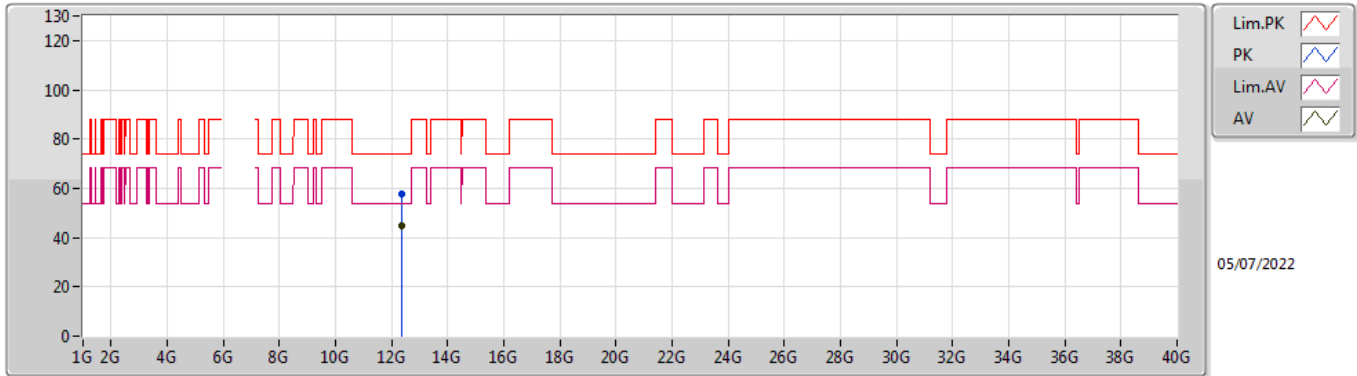

802.11a_Nss1,(6Mbps)_2TX
6175MHz_TX

Type	Freq (Hz)	Level (dBuV/m)	Limit (dBuV/m)	Margin (dB)	Factor (dB)	Dist (m)	Condition	Azimuth (°)	Height (m)	Comment	Raw (dBuV)	AF (dB)	CL (dB)	PA (dB)
AV	12.3566G	44.73	54.00	-9.27	18.24	3	Vertical	218	1.00	-	26.49	38.86	13.53	34.15
PK	12.3575G	57.88	74.00	-16.12	18.24	3	Vertical	218	1.00	-	39.64	38.86	13.53	34.15