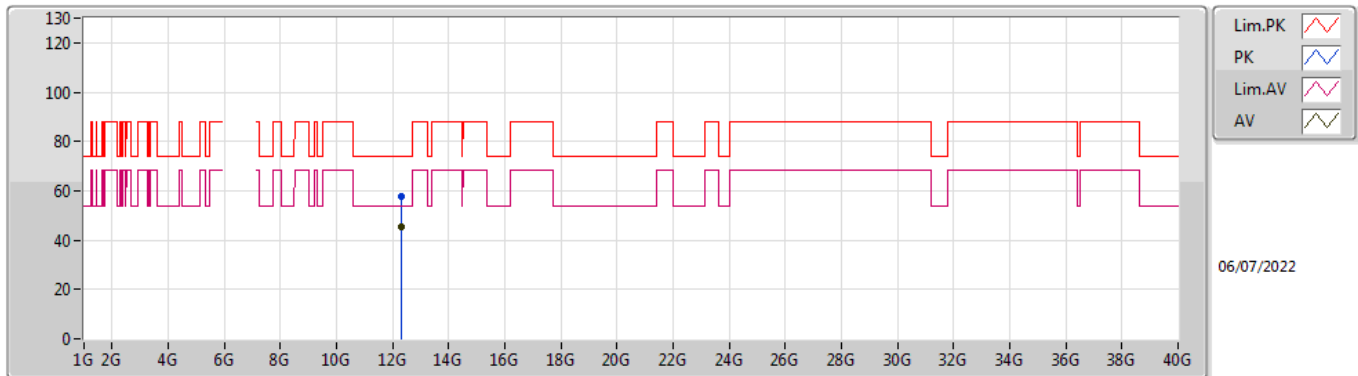

802.11ax HEW40_Nss2,(MCS0)_2TX
6165MHz_TX

Type	Freq (Hz)	Level (dBuV/m)	Limit (dBuV/m)	Margin (dB)	Factor (dB)	Dist (m)	Condition	Azimuth (°)	Height (m)	Comment	Raw (dBuV)	AF (dB)	CL (dB)	PA (dB)
AV	12.32512G	45.17	54.00	-8.83	18.17	3	Horizontal	136	2.46	-	27.00	38.83	13.51	34.17
PK	12.32974G	57.51	74.00	-16.49	18.17	3	Horizontal	136	2.46	-	39.34	38.83	13.51	34.17