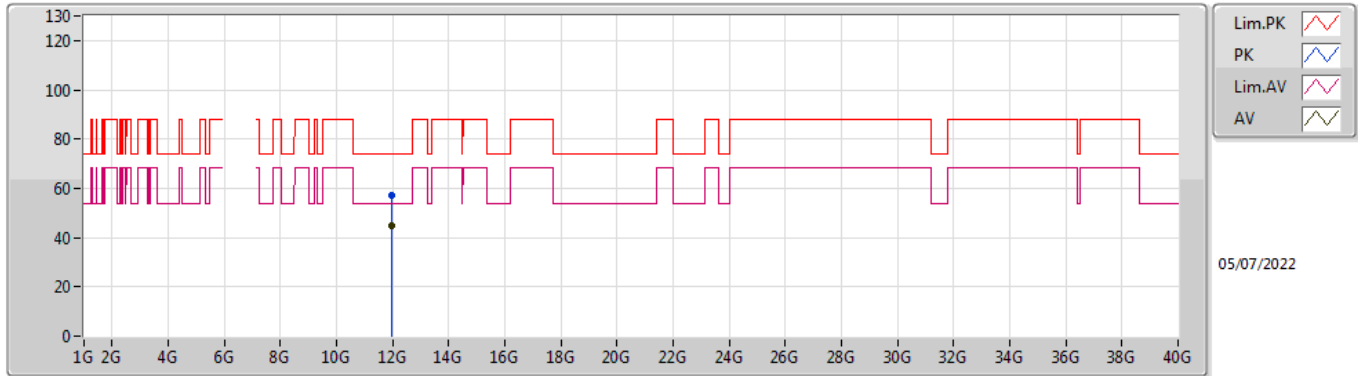

802.11ax HEW80_Nss1,(MCS0)_1TX(Port2)
5985MHz_TX

Type	Freq (Hz)	Level (dBuV/m)	Limit (dBuV/m)	Margin (dB)	Factor (dB)	Dist (m)	Condition	Azimuth (°)	Height (m)	Comment	Raw (dBuV)	AF (dB)	CL (dB)	PA (dB)
AV	11.97009G	44.62	54.00	-9.38	17.73	3	Vertical	348	1.04	-	26.89	38.74	13.30	34.31
PK	11.98209G	57.24	74.00	-16.76	17.74	3	Vertical	348	1.04	-	39.50	38.76	13.30	34.32