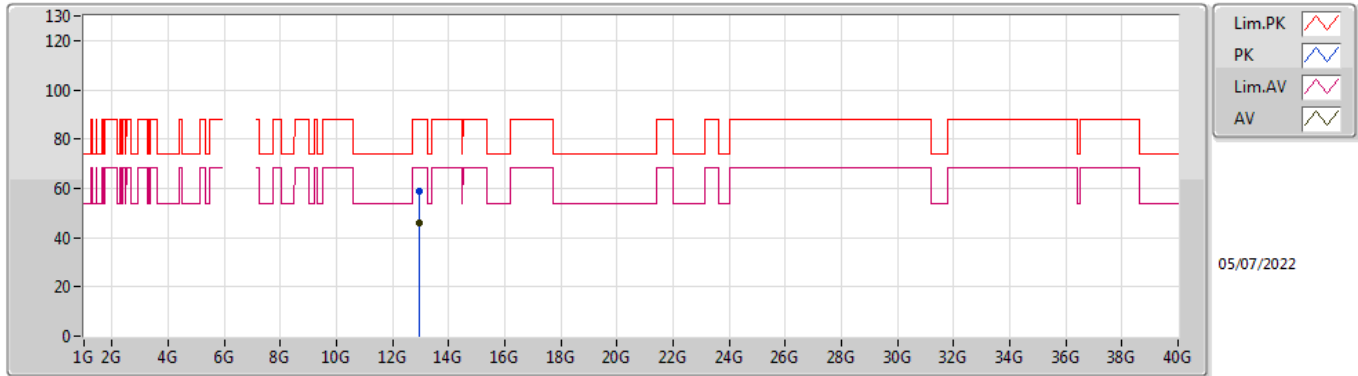

802.11a_Nss1,(6Mbps)_2TX
6475MHz_TX

Type	Freq (Hz)	Level (dBuV/m)	Limit (dBuV/m)	Margin (dB)	Factor (dB)	Dist (m)	Condition	Azimuth (°)	Height (m)	Comment	Raw (dBuV)	AF (dB)	CL (dB)	PA (dB)
AV	12.95838G	46.00	68.20	-22.20	20.40	3	Vertical	327	1.00	-	25.60	39.72	13.90	33.22
PK	12.95216G	58.74	88.20	-29.46	20.37	3	Vertical	327	1.00	-	38.37	39.70	13.90	33.23