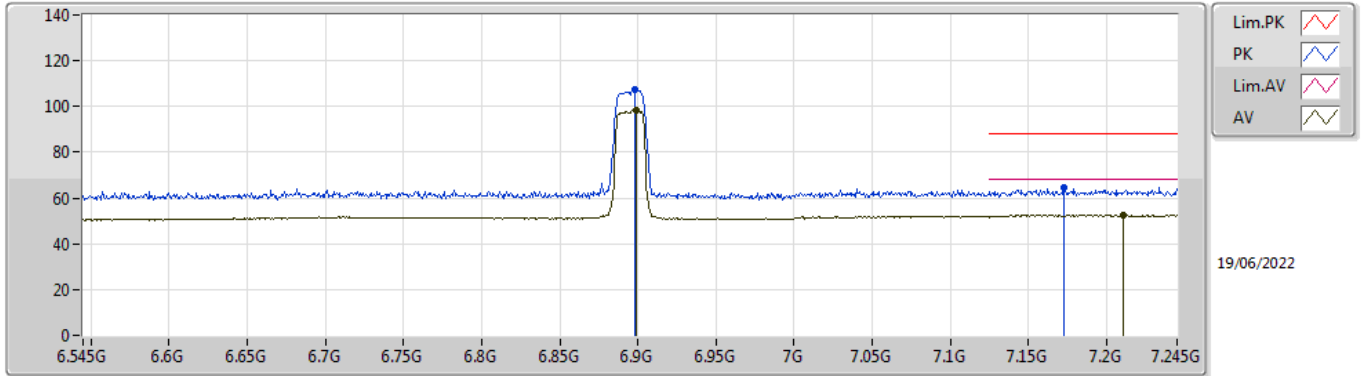

802.11a_Nss1,(6Mbps)_1TX(Port2)

6895MHz_TX

Type	Freq (Hz)	Level (dBuV/m)	Limit (dBuV/m)	Margin (dB)	Factor (dB)	Dist (m)	Condition	Azimuth (°)	Height (m)	Comment	Raw (dBuV)	AF (dB)	CL (dB)	PA (dB)
AV	6.8992G	98.36	Inf	-Inf	12.26	3	Vertical	56	1.81	43	86.10	35.70	11.04	34.48
AV	7.2107G	52.62	68.20	-15.58	13.33	3	Vertical	56	1.81	43	39.29	36.54	11.30	34.51
PK	6.8985G	107.71	Inf	-Inf	12.26	3	Vertical	56	1.81	43	95.45	35.70	11.04	34.48
PK	7.1722G	64.38	88.20	-23.82	13.33	3	Vertical	56	1.81	43	51.05	36.56	11.28	34.51