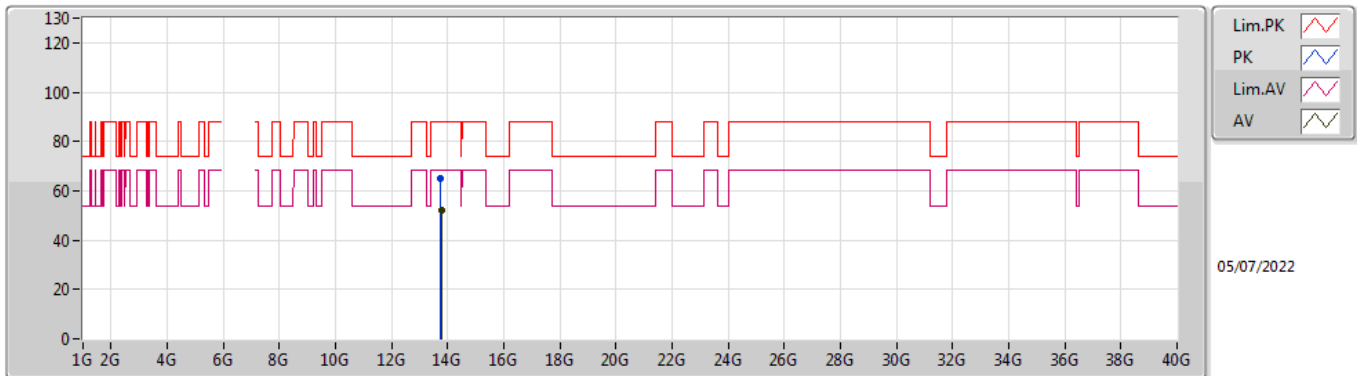

802.11a_Nss1,(6Mbps)_1TX(Port2)
6875MHz Straddle 6.525-6.875GHz_TX

Type	Freq (Hz)	Level (dBuV/m)	Limit (dBuV/m)	Margin (dB)	Factor (dB)	Dist (m)	Condition	Azimuth (°)	Height (m)	Comment	Raw (dBuV)	AF (dB)	CL (dB)	PA (dB)
AV	13.76443G	51.88	68.20	-16.32	21.66	3	Horizontal	47	2.68	-	30.22	39.70	14.40	32.44
PK	13.73878G	64.84	88.20	-23.36	21.65	3	Horizontal	47	2.68	-	43.19	39.70	14.38	32.43