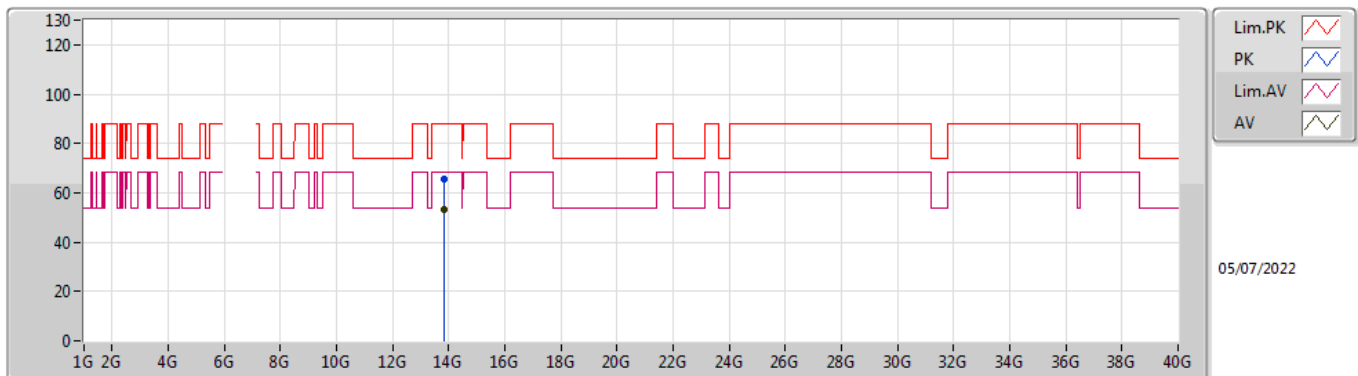

802.11ax HEW40_Nss1,(MCS0)_1TX(Port2)
6925MHz_TX

Type	Freq (Hz)	Level (dBuV/m)	Limit (dBuV/m)	Margin (dB)	Factor (dB)	Dist (m)	Condition	Azimuth (°)	Height (m)	Comment	Raw (dBuV)	AF (dB)	CL (dB)	PA (dB)
AV	13.84565G	53.03	68.20	-15.17	21.68	3	Horizontal	43	1.35	-	31.35	39.70	14.45	32.47
PK	13.84574G	65.33	88.20	-22.87	21.68	3	Horizontal	43	1.35	-	43.65	39.70	14.45	32.47