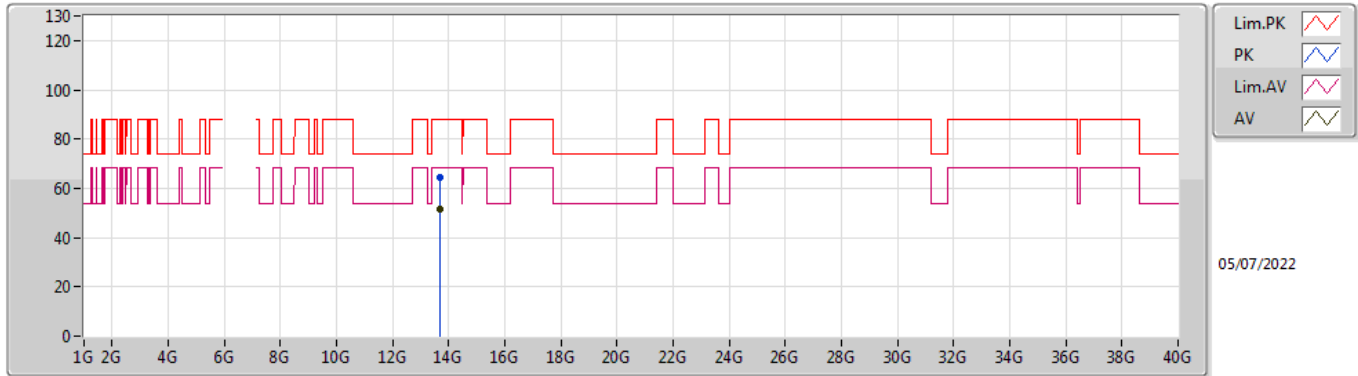

802.11a_Nss1,(6Mbps)_1TX(Port2)

6855MHz_TX

Type	Freq (Hz)	Level (dBuV/m)	Limit (dBuV/m)	Margin (dB)	Factor (dB)	Dist (m)	Condition	Azimuth (°)	Height (m)	Comment	Raw (dBuV)	AF (dB)	CL (dB)	PA (dB)
AV	13.7121G	51.71	68.20	-16.49	21.65	3	Vertical	186	2.16	-	30.06	39.70	14.36	32.41
PK	13.70766G	64.60	88.20	-23.60	21.65	3	Vertical	186	2.16	-	42.95	39.70	14.36	32.41