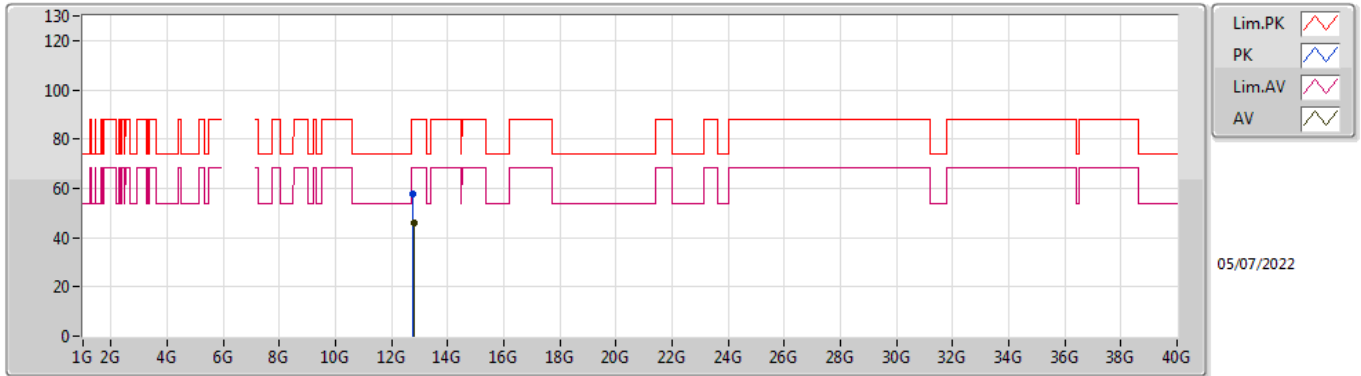

802.11ax HEW80_Nss1,(MCS0)_1TX(Port2)
6385MHz_TX

Type	Freq (Hz)	Level (dBuV/m)	Limit (dBuV/m)	Margin (dB)	Factor (dB)	Dist (m)	Condition	Azimuth (°)	Height (m)	Comment	Raw (dBuV)	AF (dB)	CL (dB)	PA (dB)
AV	12.78293G	46.19	68.20	-22.01	19.77	3	Vertical	145	2.97	-	26.42	39.53	13.79	33.55
PK	12.7643G	57.99	88.20	-30.21	19.66	3	Vertical	145	2.97	-	38.33	39.46	13.78	33.58