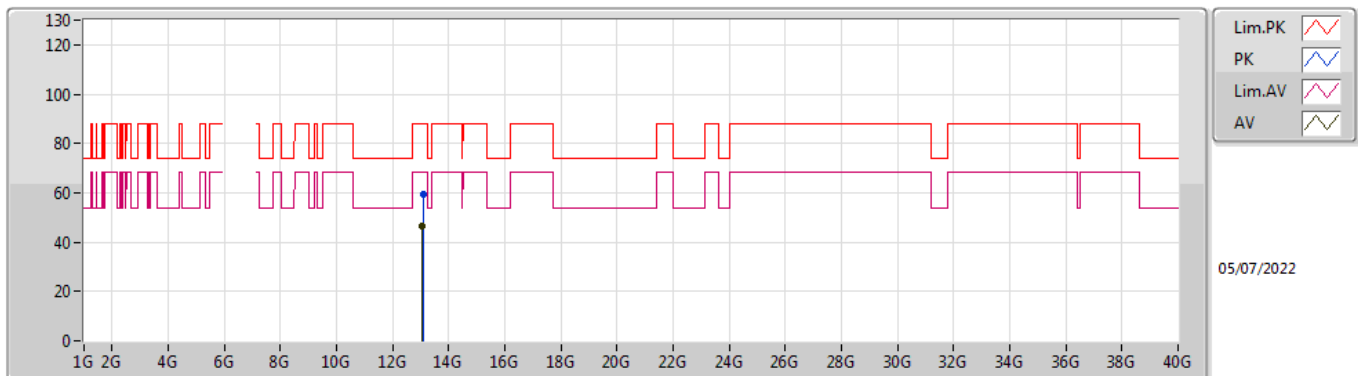

802.11ax HEW20_Nss1,(MCS0)_1TX(Port2)
6535MHz_TX

Type	Freq (Hz)	Level (dBuV/m)	Limit (dBuV/m)	Margin (dB)	Factor (dB)	Dist (m)	Condition	Azimuth (°)	Height (m)	Comment	Raw (dBuV)	AF (dB)	CL (dB)	PA (dB)
AV	13.0619G	46.53	68.20	-21.67	20.66	3	Horizontal	42	1.26	-	25.87	39.74	13.96	33.04
PK	13.07678G	59.67	88.20	-28.53	20.68	3	Horizontal	42	1.26	-	38.99	39.72	13.97	33.01