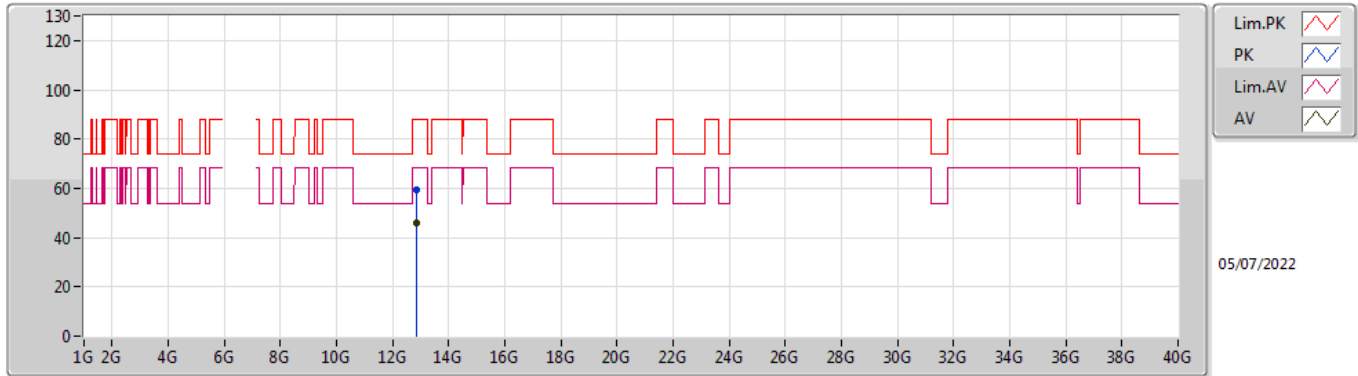

802.11a_Nss1,(6Mbps)_2TX
6435MHz_TX

Type	Freq (Hz)	Level (dBuV/m)	Limit (dBuV/m)	Margin (dB)	Factor (dB)	Dist (m)	Condition	Azimuth (°)	Height (m)	Comment	Raw (dBuV)	AF (dB)	CL (dB)	PA (dB)
AV	12.86484G	45.80	68.20	-22.40	20.05	3	Vertical	360	2.36	-	25.75	39.60	13.84	33.39
PK	12.87494G	59.44	88.20	-28.76	20.07	3	Vertical	360	2.36	-	39.37	39.60	13.85	33.38