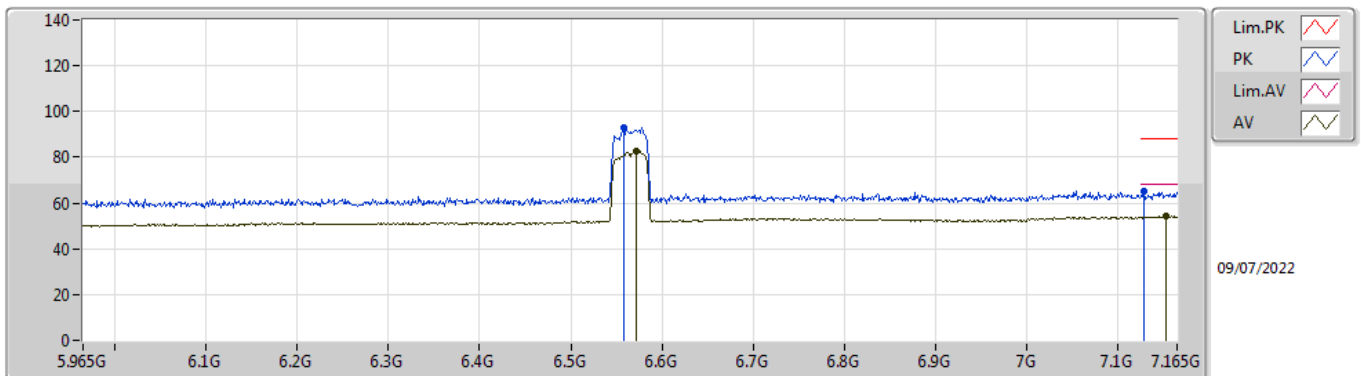

802.11ax HEW40_Nss2,(MCS0)_2TX

6565MHz_TX

Type	Freq (Hz)	Level (dBuV/m)	Limit (dBuV/m)	Margin (dB)	Factor (dB)	Dist (m)	Condition	Azimuth (°)	Height (m)	Comment	Raw (dBuV)	AF (dB)	CL (dB)	PA (dB)
AV	6.5722G	82.71	Inf	-Inf	11.88	3	Horizontal	238	1.98	-	70.83	35.43	10.75	34.30
AV	7.153G	54.30	68.20	-13.90	13.34	3	Horizontal	238	1.98	-	40.96	36.59	11.26	34.51
PK	6.5578G	92.76	Inf	-Inf	11.80	3	Horizontal	238	1.98	-	80.96	35.35	10.74	34.29
PK	7.129G	65.09	88.20	-23.11	13.15	3	Horizontal	238	1.98	-	51.94	36.43	11.24	34.52