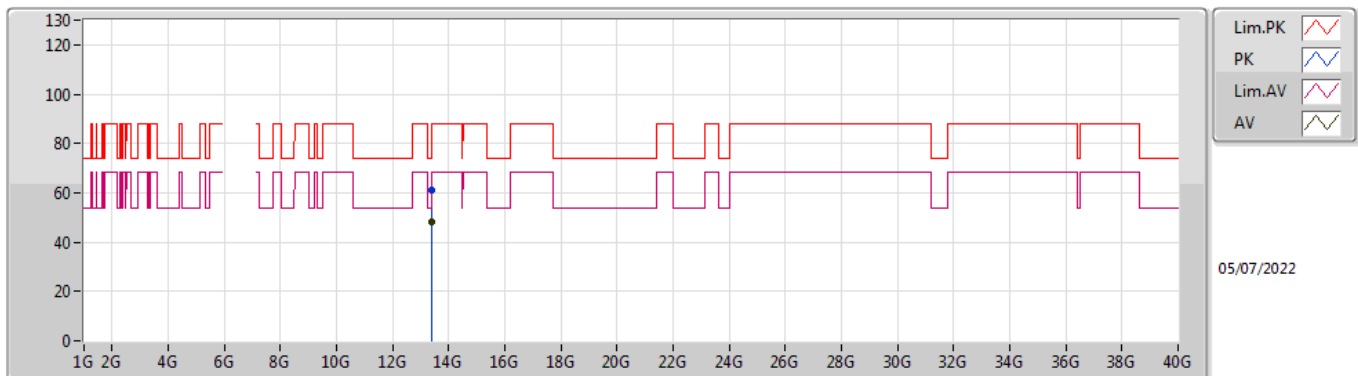

802.11ax HEW20_Nss1,(MCS0)_1TX(Port2)
6695MHz_TX

Type	Freq (Hz)	Level (dBuV/m)	Limit (dBuV/m)	Margin (dB)	Factor (dB)	Dist (m)	Condition	Azimuth (°)	Height (m)	Comment	Raw (dBuV)	AF (dB)	CL (dB)	PA (dB)
AV	13.38913G	48.03	54.00	-5.97	21.73	3	Horizontal	242	2.96	-	26.30	40.07	14.16	32.50
PK	13.38853G	60.98	74.00	-13.02	21.73	3	Horizontal	242	2.96	-	39.25	40.07	14.16	32.50