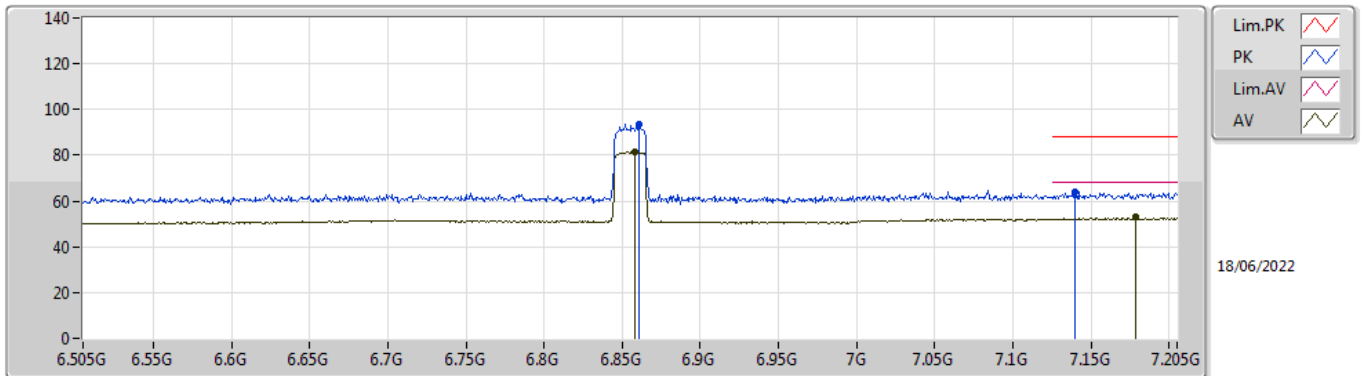

802.11ax HEW20_Nss1,(MCS0)_1TX(Port2)

6855MHz_TX

Type	Freq (Hz)	Level (dBuV/m)	Limit (dBuV/m)	Margin (dB)	Factor (dB)	Dist (m)	Condition	Azimuth (°)	Height (m)	Comment	Raw (dBuV)	AF (dB)	CL (dB)	PA (dB)
AV	6.8585G	81.55	Inf	-Inf	12.26	3	Horizontal	75	2.08	44	69.29	35.70	11.01	34.45
AV	7.1784G	52.81	68.20	-15.39	13.31	3	Horizontal	75	2.08	44	39.50	36.54	11.28	34.51
PK	6.8606G	93.60	Inf	-Inf	12.26	3	Horizontal	75	2.08	44	81.34	35.70	11.01	34.45
PK	7.1399G	64.26	88.20	-23.94	13.25	3	Horizontal	75	2.08	44	51.01	36.52	11.25	34.52