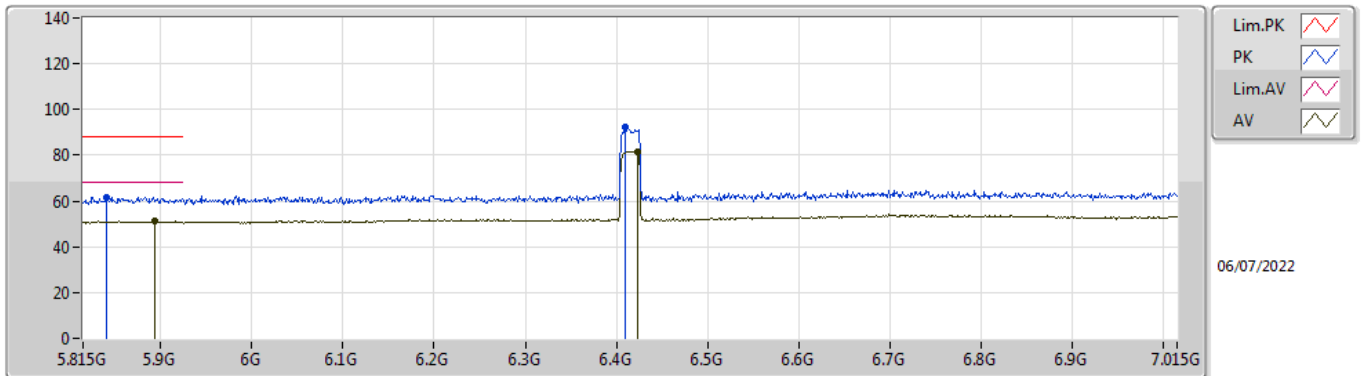

802.11ax HEW20_Nss2,(MCS0)_2TX

6415MHz_TX

Type	Freq (Hz)	Level (dBuV/m)	Limit (dBuV/m)	Margin (dB)	Factor (dB)	Dist (m)	Condition	Azimuth (°)	Height (m)	Comment	Raw (dBuV)	AF (dB)	CL (dB)	PA (dB)
AV	5.893G	51.19	68.20	-17.01	10.14	3	Horizontal	164	2.74	-	41.05	34.10	10.25	34.21
AV	6.4234G	81.70	Inf	-Inf	11.20	3	Horizontal	164	2.74	-	70.50	34.79	10.66	34.25
PK	5.8414G	61.67	88.20	-26.53	10.05	3	Horizontal	164	2.74	-	51.62	34.05	10.21	34.21
PK	6.4102G	92.23	Inf	-Inf	11.14	3	Horizontal	164	2.74	-	81.09	34.74	10.65	34.25