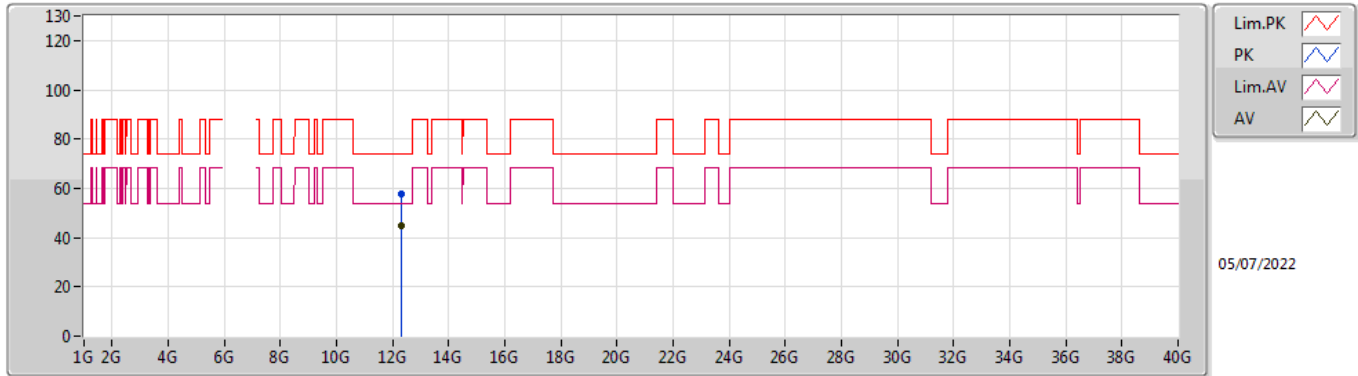

802.11ax HEW80_Nss1,(MCS0)_1TX(Port2)
6145MHz_TX

Type	Freq (Hz)	Level (dBuV/m)	Limit (dBuV/m)	Margin (dB)	Factor (dB)	Dist (m)	Condition	Azimuth (°)	Height (m)	Comment	Raw (dBuV)	AF (dB)	CL (dB)	PA (dB)
AV	12.29435G	45.02	54.00	-8.98	18.12	3	Vertical	313	1.27	-	26.90	38.81	13.49	34.18
PK	12.29882G	57.62	74.00	-16.38	18.11	3	Vertical	313	1.27	-	39.51	38.80	13.49	34.18