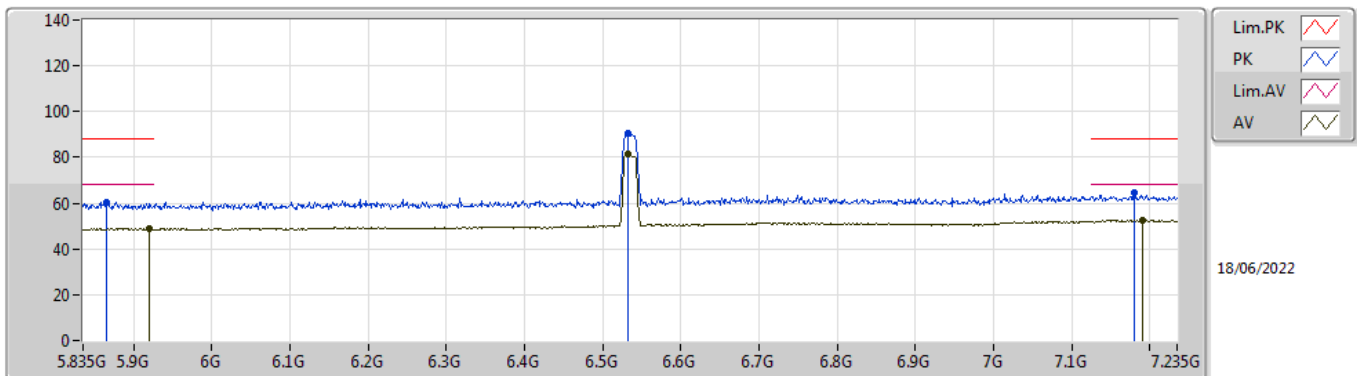

802.11a_Nss1,(6Mbps)_1TX(Port2)

6535MHz_TX

Type	Freq (Hz)	Level (dBuV/m)	Limit (dBuV/m)	Margin (dB)	Factor (dB)	Dist (m)	Condition	Azimuth (°)	Height (m)	Comment	Raw (dBuV)	AF (dB)	CL (dB)	PA (dB)
AV	5.9204G	48.81	68.20	-19.39	10.23	3	Horizontal	28	1.12	43	38.58	34.18	10.27	34.22
AV	6.5322G	81.60	Inf	-Inf	11.71	3	Horizontal	28	1.12	43	69.89	35.26	10.73	34.28
AV	7.1902G	52.39	68.20	-15.81	13.30	3	Horizontal	28	1.12	43	39.09	36.52	11.29	34.51
PK	5.8658G	60.29	88.20	-27.91	10.12	3	Horizontal	28	1.12	43	50.17	34.10	10.23	34.21
PK	6.5322G	90.30	Inf	-Inf	11.71	3	Horizontal	28	1.12	43	78.59	35.26	10.73	34.28
PK	7.1804G	64.31	88.20	-23.89	13.31	3	Horizontal	28	1.12	43	51.00	36.54	11.28	34.51