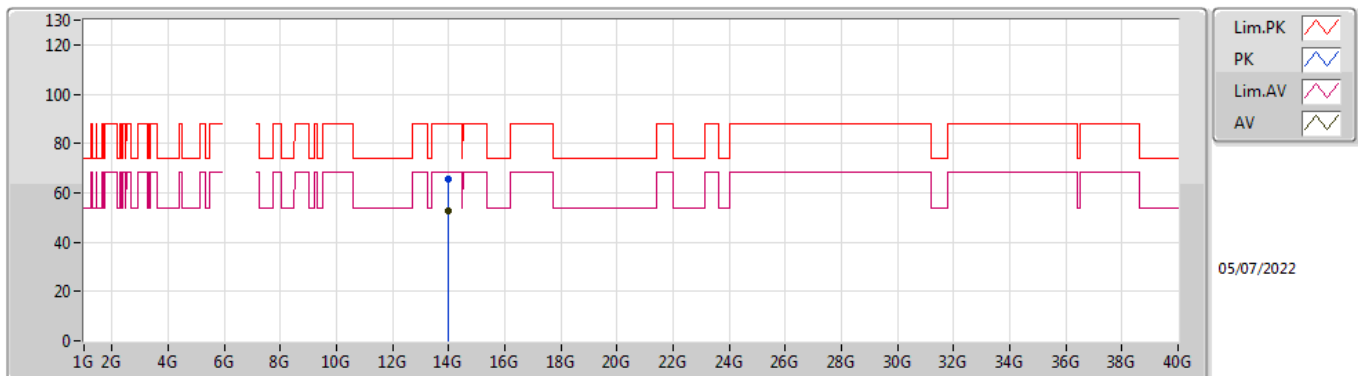

802.11a_Nss1,(6Mbps)_1TX(Port2)

6995MHz_TX

Type	Freq (Hz)	Level (dBuV/m)	Limit (dBuV/m)	Margin (dB)	Factor (dB)	Dist (m)	Condition	Azimuth (°)	Height (m)	Comment	Raw (dBuV)	AF (dB)	CL (dB)	PA (dB)
AV	13.97572G	52.42	68.20	-15.78	21.78	3	Horizontal	222	2.34	-	30.64	39.78	14.53	32.53
PK	13.98688G	65.29	88.20	-22.91	21.79	3	Horizontal	222	2.34	-	43.50	39.79	14.53	32.53