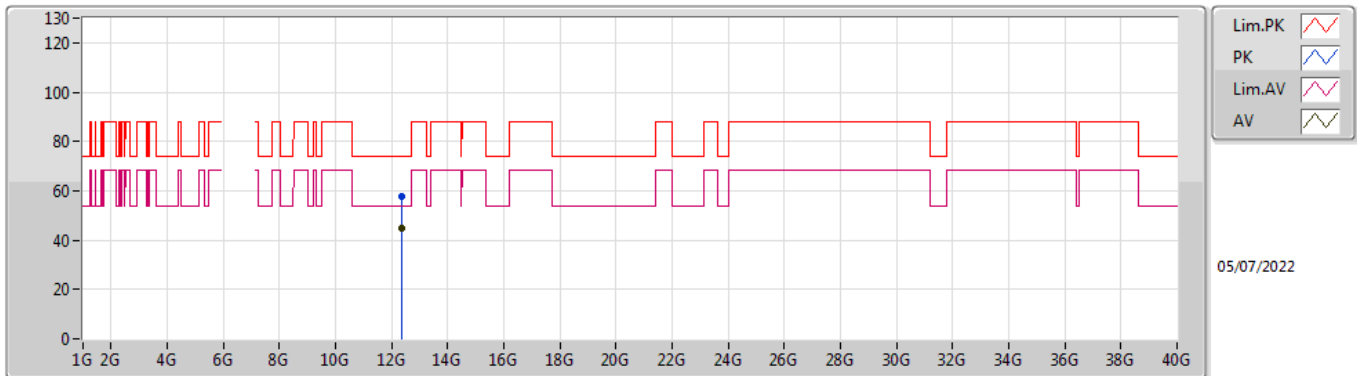

802.11a_Nss1,(6Mbps)_2TX
6175MHz_TX

Type	Freq (Hz)	Level (dBuV/m)	Limit (dBuV/m)	Margin (dB)	Factor (dB)	Dist (m)	Condition	Azimuth (°)	Height (m)	Comment	Raw (dBuV)	AF (dB)	CL (dB)	PA (dB)
AV	12.35594G	44.65	54.00	-9.35	18.24	3	Horizontal	8	1.21	-	26.41	38.86	13.53	34.15
PK	12.3453G	57.85	74.00	-16.15	18.21	3	Horizontal	8	1.21	-	39.64	38.85	13.52	34.16