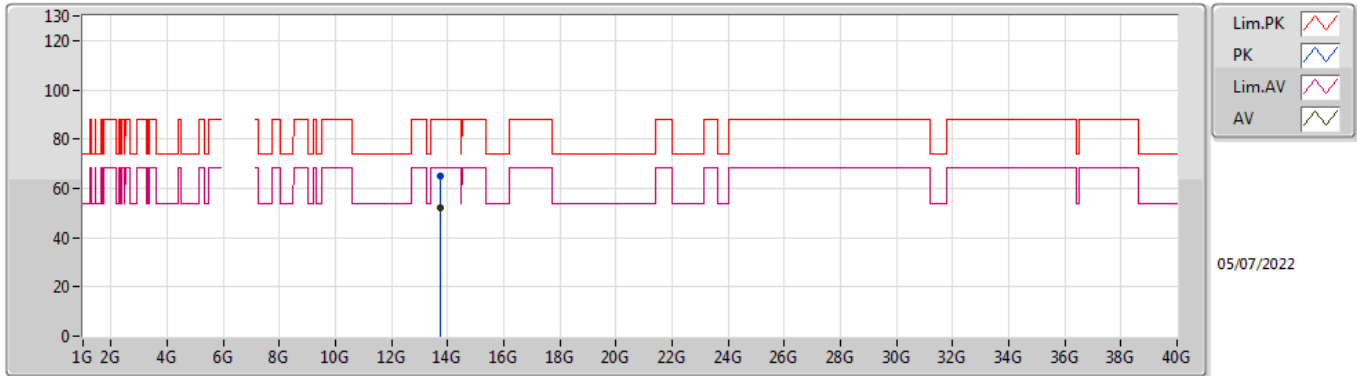

802.11a_Nss1,(6Mbps)_1TX(Port2)
6875MHz Straddle 6.525-6.875GHz_TX

Type	Freq (Hz)	Level (dBuV/m)	Limit (dBuV/m)	Margin (dB)	Factor (dB)	Dist (m)	Condition	Azimuth (°)	Height (m)	Comment	Raw (dBuV)	AF (dB)	CL (dB)	PA (dB)
AV	13.74238G	52.03	68.20	-16.17	21.65	3	Vertical	77	1.62	-	30.38	39.70	14.38	32.43
PK	13.75816G	64.77	88.20	-23.43	21.66	3	Vertical	77	1.62	-	43.11	39.70	14.39	32.43