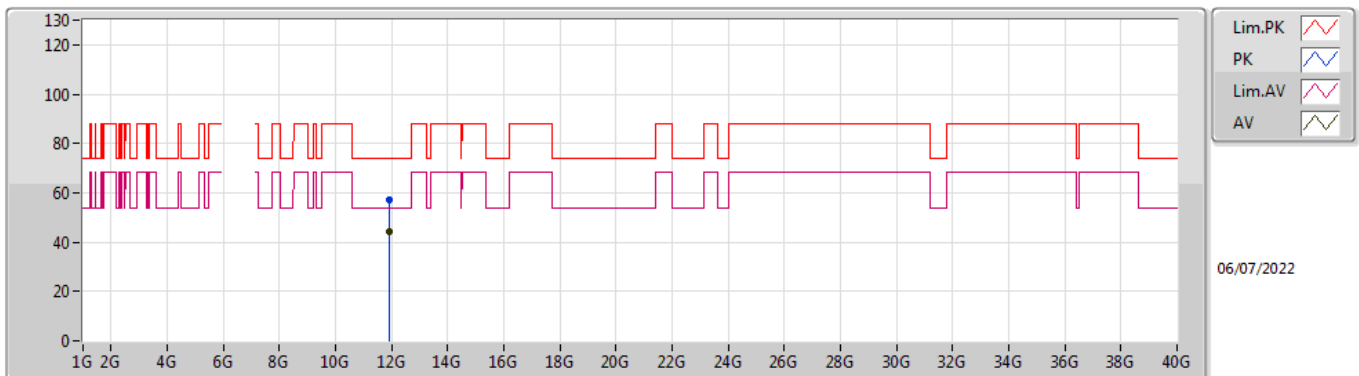

802.11ax HEW40_Nss2,(MCS0)_2TX

5965MHz_TX

Type	Freq (Hz)	Level (dBuV/m)	Limit (dBuV/m)	Margin (dB)	Factor (dB)	Dist (m)	Condition	Azimuth (°)	Height (m)	Comment	Raw (dBuV)	AF (dB)	CL (dB)	PA (dB)
AV	11.93308G	44.36	54.00	-9.64	17.66	3	Horizontal	336	1.75	-	26.70	38.67	13.28	34.29
PK	11.92386G	56.99	74.00	-17.01	17.64	3	Horizontal	336	1.75	-	39.35	38.65	13.28	34.29