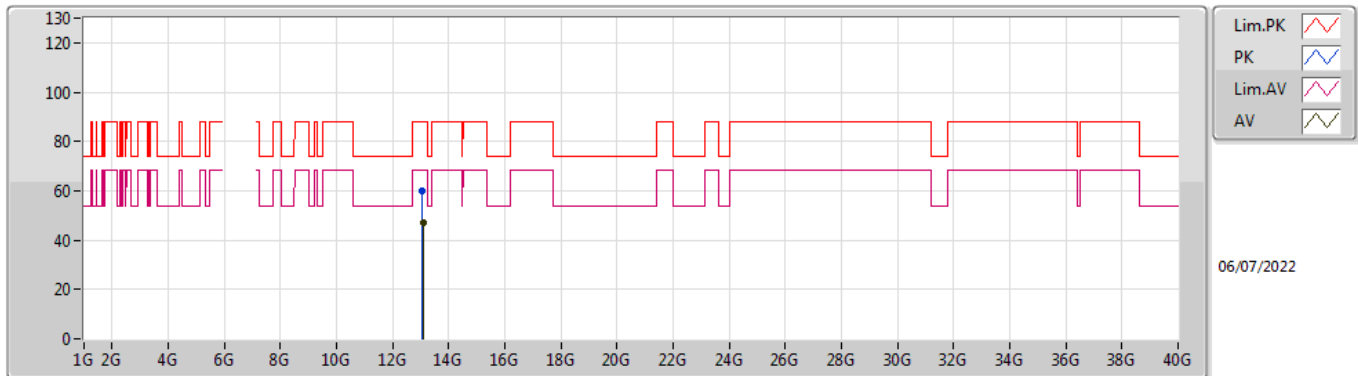

802.11a_Nss1,(6Mbps)_2TX
6535MHz_TX

Type	Freq (Hz)	Level (dBuV/m)	Limit (dBuV/m)	Margin (dB)	Factor (dB)	Dist (m)	Condition	Azimuth (°)	Height (m)	Comment	Raw (dBuV)	AF (dB)	CL (dB)	PA (dB)
AV	13.0795G	46.93	68.20	-21.27	20.68	3	Horizontal	144	1.47	-	26.25	39.72	13.97	33.01
PK	13.06596G	60.06	88.20	-28.14	20.67	3	Horizontal	144	1.47	-	39.39	39.73	13.97	33.03