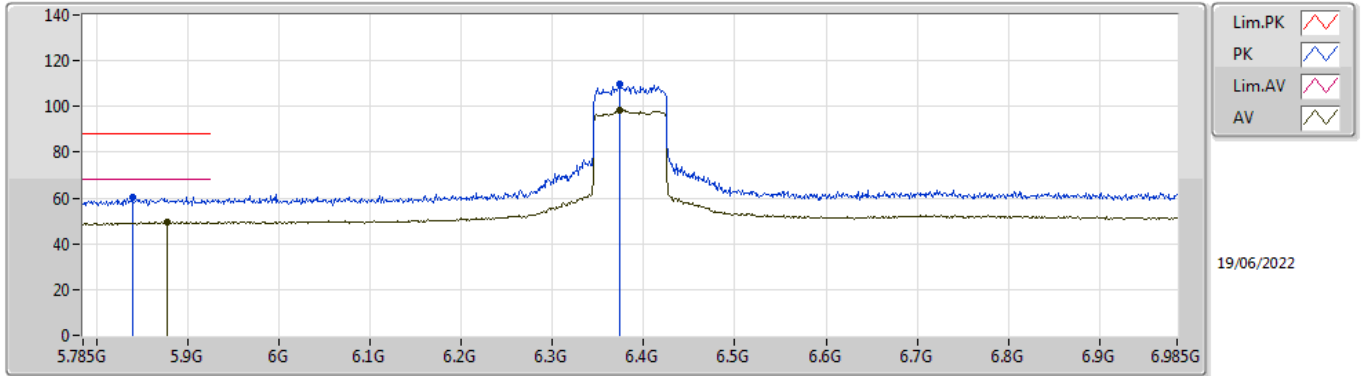

802.11ax HEW80_Nss1,(MCS0)_1TX(Port2)

6385MHz_TX

Type	Freq (Hz)	Level (dBuV/m)	Limit (dBuV/m)	Margin (dB)	Factor (dB)	Dist (m)	Condition	Azimuth (°)	Height (m)	Comment	Raw (dBuV)	AF (dB)	CL (dB)	PA (dB)
AV	5.8774G	49.55	68.20	-18.65	10.13	3	Vertical	54	1.80	69	39.42	34.10	10.24	34.21
AV	6.3742G	98.59	Inf	-Inf	10.98	3	Vertical	54	1.80	69	87.61	34.60	10.63	34.25
PK	5.839G	60.49	88.20	-27.71	10.03	3	Vertical	54	1.80	69	50.46	34.03	10.21	34.21
PK	6.3742G	109.69	Inf	-Inf	10.98	3	Vertical	54	1.80	69	98.71	34.60	10.63	34.25