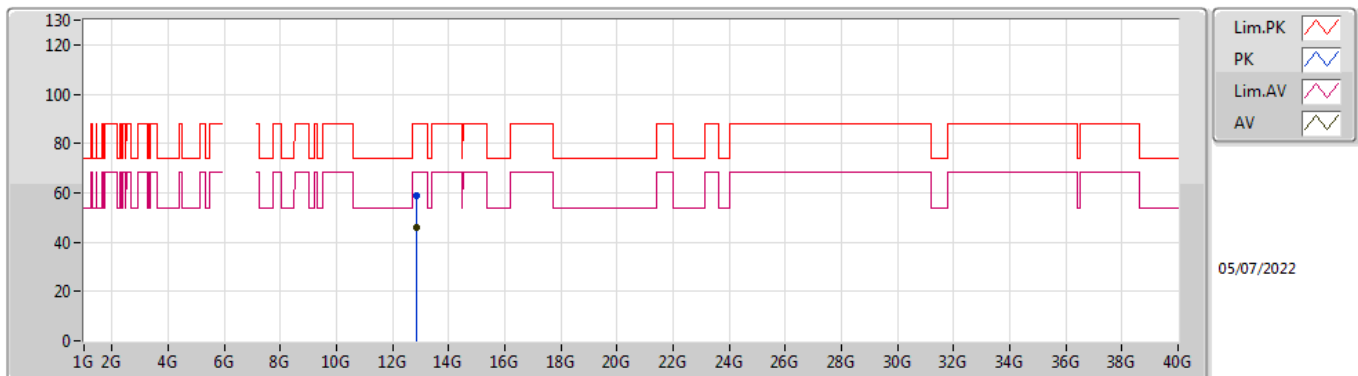

802.11a_Nss1,(6Mbps)_2TX
6415MHz_TX

Type	Freq (Hz)	Level (dBuV/m)	Limit (dBuV/m)	Margin (dB)	Factor (dB)	Dist (m)	Condition	Azimuth (°)	Height (m)	Comment	Raw (dBuV)	AF (dB)	CL (dB)	PA (dB)
AV	12.83218G	45.86	68.20	-22.34	19.96	3	Horizontal	308	1.76	-	25.90	39.60	13.82	33.46
PK	12.83626G	58.78	88.20	-29.42	19.97	3	Horizontal	308	1.76	-	38.81	39.60	13.82	33.45