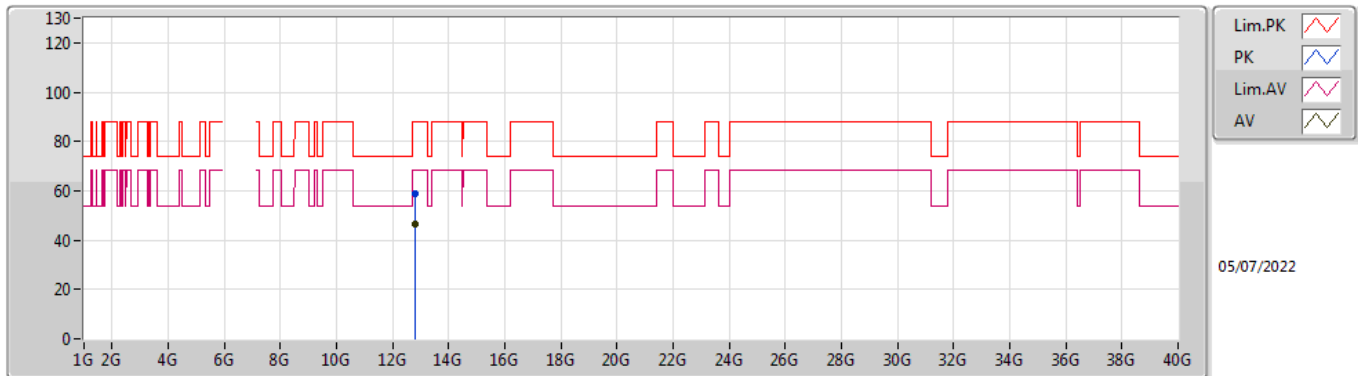

802.11ax HEW40_Nss1,(MCS0)_1TX(Port2)
6405MHz_TX

Type	Freq (Hz)	Level (dBuV/m)	Limit (dBuV/m)	Margin (dB)	Factor (dB)	Dist (m)	Condition	Azimuth (°)	Height (m)	Comment	Raw (dBuV)	AF (dB)	CL (dB)	PA (dB)
AV	12.82377G	46.53	68.20	-21.67	19.95	3	Horizontal	360	1.01	-	26.58	39.60	13.82	33.47
PK	12.81519G	58.65	88.20	-29.55	19.92	3	Horizontal	360	1.01	-	38.73	39.60	13.81	33.49