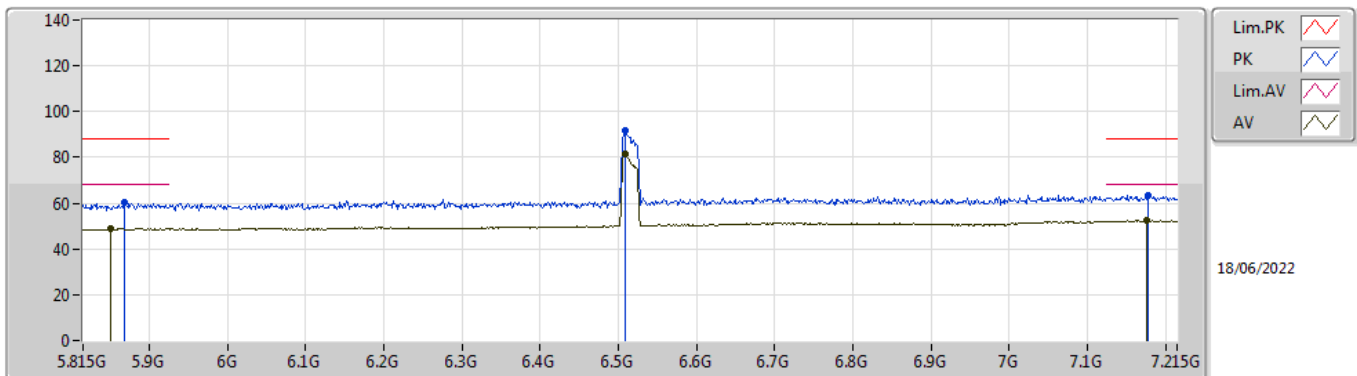

802.11ax HEW20_Nss1,(MCS0)_1TX(Port2)

6515MHz_TX

Type	Freq (Hz)	Level (dBuV/m)	Limit (dBuV/m)	Margin (dB)	Factor (dB)	Dist (m)	Condition	Azimuth (°)	Height (m)	Comment	Raw (dBuV)	AF (dB)	CL (dB)	PA (dB)
AV	5.85G	48.80	68.20	-19.40	10.11	3	Horizontal	248	2.93	49	38.69	34.10	10.22	34.21
AV	6.508G	81.37	Inf	-Inf	11.67	3	Horizontal	248	2.93	49	69.70	35.22	10.71	34.26
AV	7.1758G	52.38	68.20	-15.82	13.32	3	Horizontal	248	2.93	49	39.06	36.55	11.28	34.51
PK	5.8682G	60.20	88.20	-28.00	10.12	3	Horizontal	248	2.93	49	50.08	34.10	10.23	34.21
PK	6.508G	92.00	Inf	-Inf	11.67	3	Horizontal	248	2.93	49	80.33	35.22	10.71	34.26
PK	7.1772G	63.56	88.20	-24.64	13.32	3	Horizontal	248	2.93	49	50.24	36.55	11.28	34.51