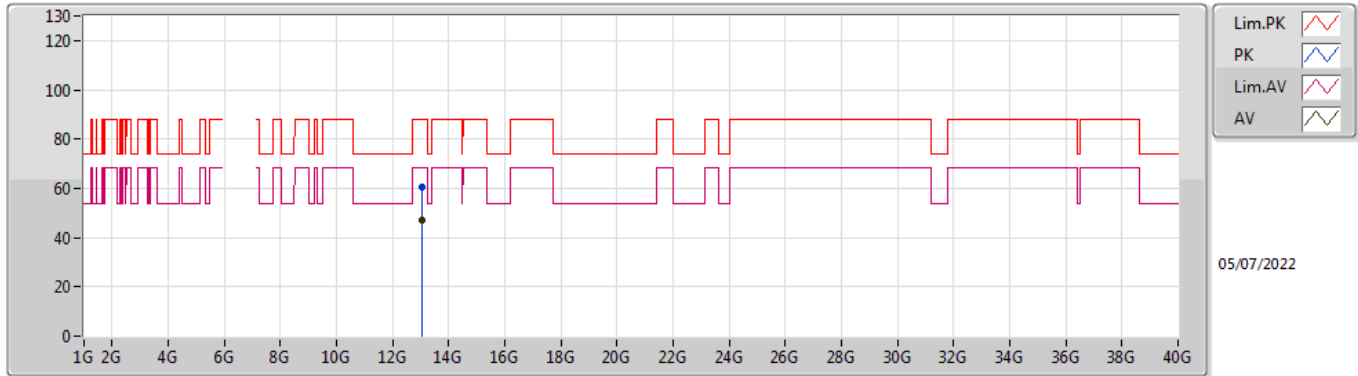

802.11ax HEW20_Nss1,(MCS0)_1TX(Port2)
6535MHz_TX

Type	Freq (Hz)	Level (dBuV/m)	Limit (dBuV/m)	Margin (dB)	Factor (dB)	Dist (m)	Condition	Azimuth (°)	Height (m)	Comment	Raw (dBuV)	AF (dB)	CL (dB)	PA (dB)
AV	13.07162G	46.83	68.20	-21.37	20.68	3	Vertical	26	1.50	-	26.15	39.73	13.97	33.02
PK	13.05749G	60.36	88.20	-27.84	20.65	3	Vertical	26	1.50	-	39.71	39.74	13.96	33.05