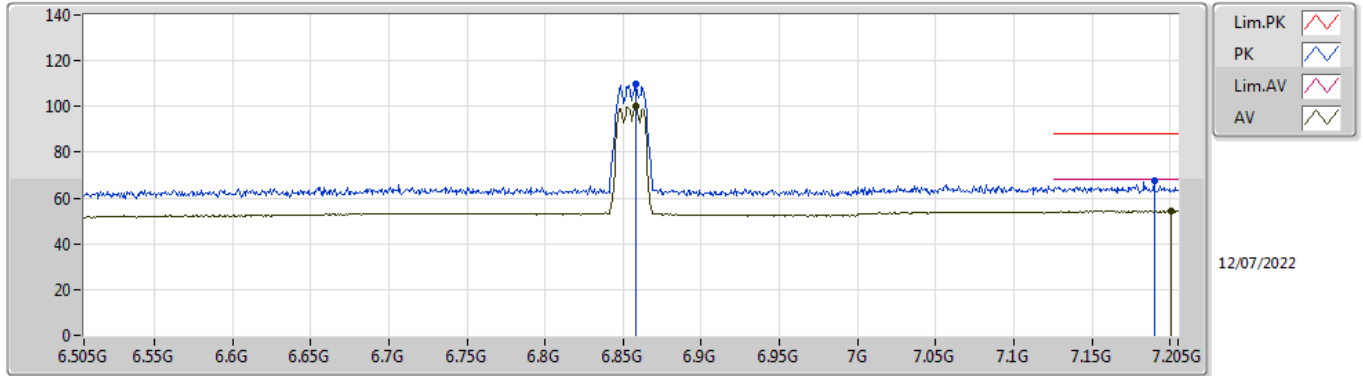

802.11a_Nss1,(6Mbps)_2TX

6855MHz_TX

Type	Freq (Hz)	Level (dBuV/m)	Limit (dBuV/m)	Margin (dB)	Factor (dB)	Dist (m)	Condition	Azimuth (°)	Height (m)	Comment	Raw (dBuV)	AF (dB)	CL (dB)	PA (dB)
AV	6.8578G	99.88	Inf	-Inf	12.26	3	Vertical	216	1.84	-	87.62	35.70	11.01	34.45
AV	7.2008G	54.34	68.20	-13.86	13.29	3	Vertical	216	1.84	-	41.05	36.50	11.30	34.51
PK	6.8578G	109.95	Inf	-Inf	12.26	3	Vertical	216	1.84	-	97.69	35.70	11.01	34.45
PK	7.1896G	67.43	88.20	-20.77	13.30	3	Vertical	216	1.84	-	54.13	36.52	11.29	34.51