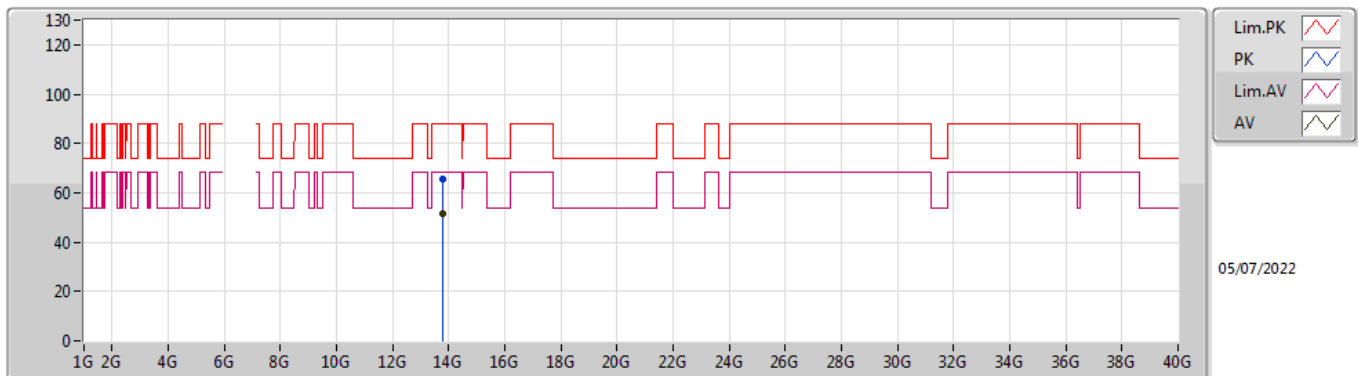

802.11ax HEW20_Nss1,(MCS0)_1TX(Port2)
6895MHz_TX

Type	Freq (Hz)	Level (dBuV/m)	Limit (dBuV/m)	Margin (dB)	Factor (dB)	Dist (m)	Condition	Azimuth (°)	Height (m)	Comment	Raw (dBuV)	AF (dB)	CL (dB)	PA (dB)
AV	13.78148G	51.83	68.20	-16.37	21.67	3	Horizontal	266	1.50	-	30.16	39.70	14.41	32.44
PK	13.79393G	65.81	88.20	-22.39	21.66	3	Horizontal	266	1.50	-	44.15	39.70	14.41	32.45