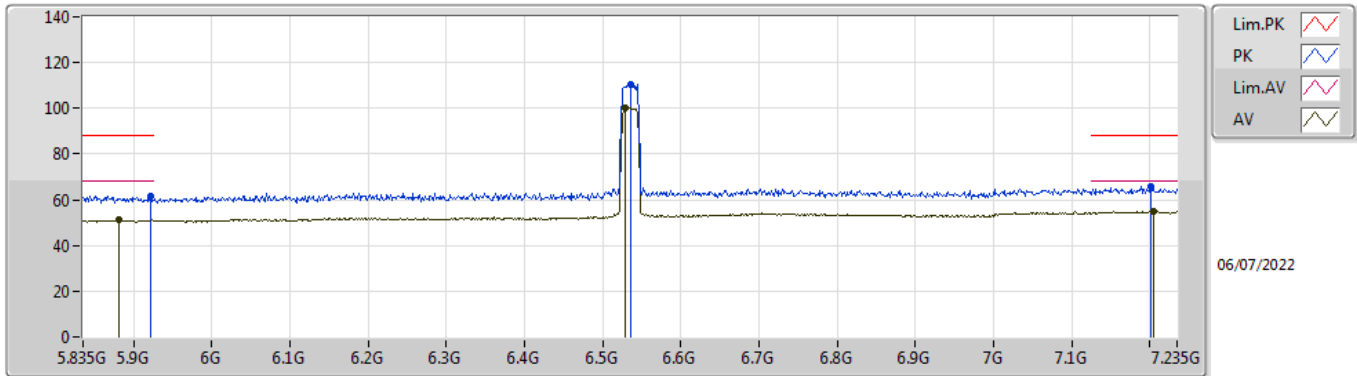

802.11ax HEW20_Nss2,(MCS0)_2TX

6535MHz_TX

Type	Freq (Hz)	Level (dBuV/m)	Limit (dBuV/m)	Margin (dB)	Factor (dB)	Dist (m)	Condition	Azimuth (°)	Height (m)	Comment	Raw (dBuV)	AF (dB)	CL (dB)	PA (dB)
AV	5.8812G	51.02	68.20	-17.18	10.13	3	Vertical	50	1.84	-	40.89	34.10	10.24	34.21
AV	6.5294G	100.36	Inf	-Inf	11.70	3	Vertical	50	1.84	-	88.66	35.26	10.72	34.28
AV	7.2042G	54.80	68.20	-13.40	13.31	3	Vertical	50	1.84	-	41.49	36.52	11.30	34.51
PK	5.9218G	61.53	88.20	-26.67	10.24	3	Vertical	50	1.84	-	51.29	34.19	10.27	34.22
PK	6.5364G	110.67	Inf	-Inf	11.72	3	Vertical	50	1.84	-	98.95	35.27	10.73	34.28
PK	7.2014G	65.60	88.20	-22.60	13.30	3	Vertical	50	1.84	-	52.30	36.51	11.30	34.51