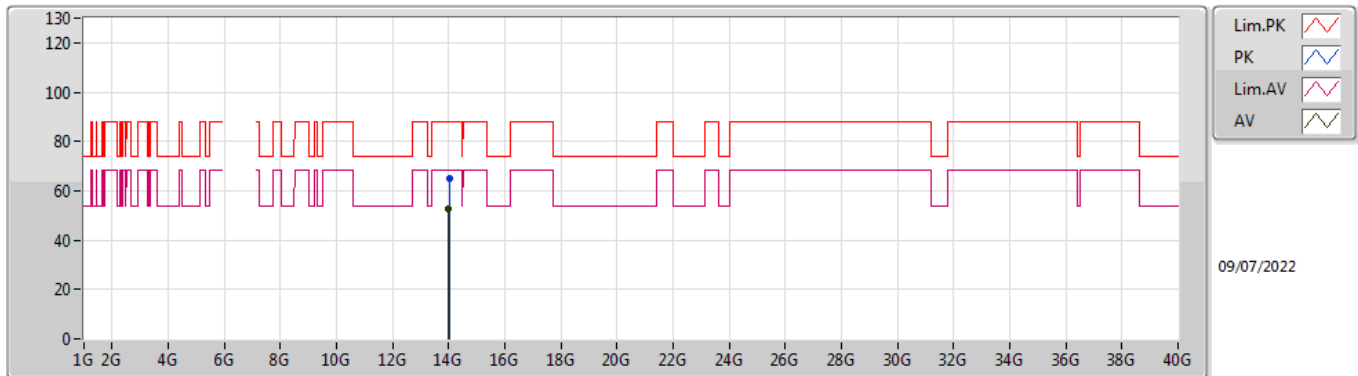

802.11ax HEW40_Nss2,(MCS0)_2TX
7005MHz_TX

Type	Freq (Hz)	Level (dBuV/m)	Limit (dBuV/m)	Margin (dB)	Factor (dB)	Dist (m)	Condition	Azimuth (°)	Height (m)	Comment	Raw (dBuV)	AF (dB)	CL (dB)	PA (dB)
AV	14.00382G	52.58	68.20	-15.62	21.81	3	Horizontal	237	1.43	-	30.77	39.81	14.54	32.54
PK	14.00986G	65.20	88.20	-23.00	21.83	3	Horizontal	237	1.43	-	43.37	39.83	14.55	32.55