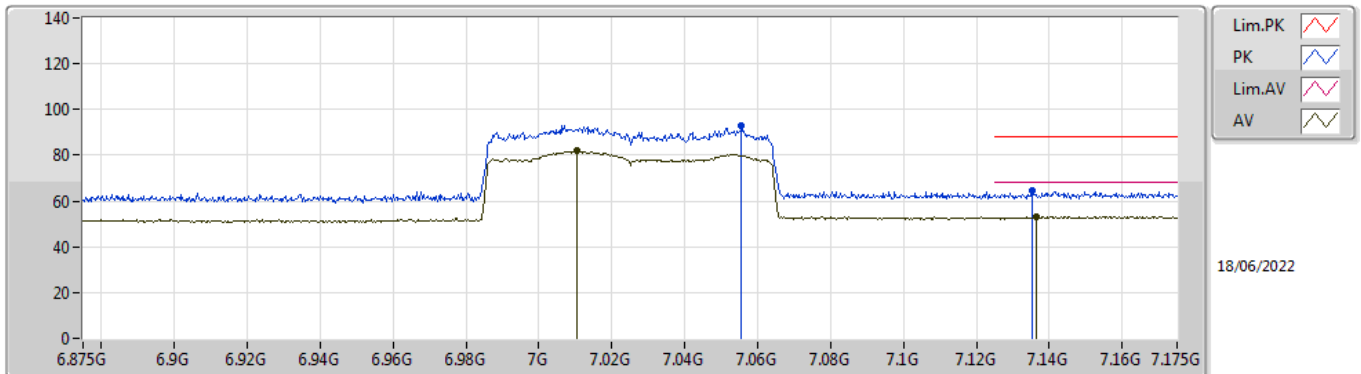

802.11ax HEW80_Nss1,(MCS0)_1TX(Port2)

7025MHz_TX

Type	Freq (Hz)	Level (dBuV/m)	Limit (dBuV/m)	Margin (dB)	Factor (dB)	Dist (m)	Condition	Azimuth (°)	Height (m)	Comment	Raw (dBuV)	AF (dB)	CL (dB)	PA (dB)
AV	7.0103G	81.97	Inf	-Inf	12.37	3	Horizontal	220	1.68	70	69.60	35.76	11.14	34.53
AV	7.1363G	53.19	68.20	-15.01	13.22	3	Horizontal	220	1.68	70	39.97	36.49	11.25	34.52
PK	7.0556G	92.79	Inf	-Inf	12.68	3	Horizontal	220	1.68	70	80.11	36.02	11.18	34.52
PK	7.1354G	64.35	88.20	-23.85	13.21	3	Horizontal	220	1.68	70	51.14	36.48	11.25	34.52