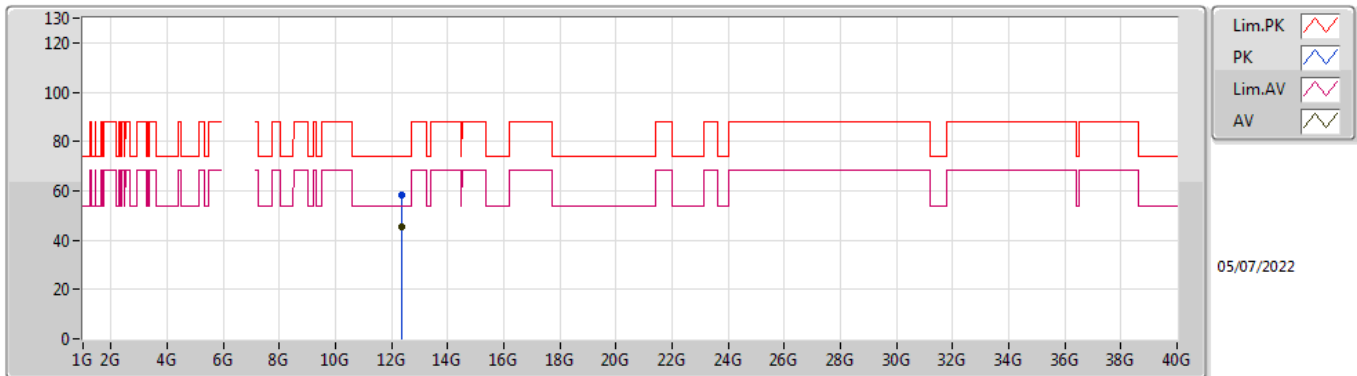

802.11ax HEW40_Nss1,(MCS0)_1TX(Port2)
6165MHz_TX

Type	Freq (Hz)	Level (dBuV/m)	Limit (dBuV/m)	Margin (dB)	Factor (dB)	Dist (m)	Condition	Azimuth (°)	Height (m)	Comment	Raw (dBuV)	AF (dB)	CL (dB)	PA (dB)
AV	12.34383G	45.61	54.00	-8.39	18.20	3	Horizontal	85	1.69	-	27.41	38.84	13.52	34.16
PK	12.34095G	58.48	74.00	-15.52	18.20	3	Horizontal	85	1.69	-	40.28	38.84	13.52	34.16