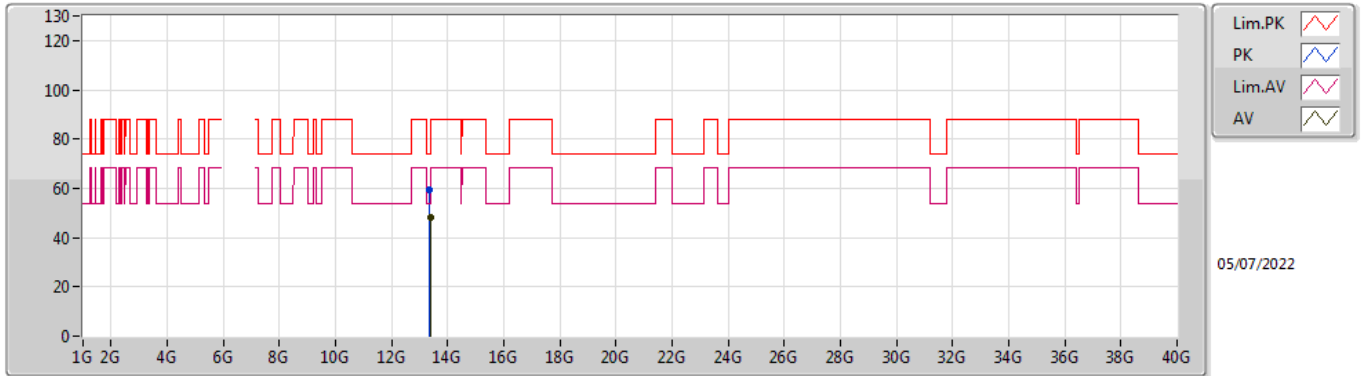

802.11ax HEW40_Nss1,(MCS0)_1TX(Port2)

6685MHz_TX

Type	Freq (Hz)	Level (dBuV/m)	Limit (dBuV/m)	Margin (dB)	Factor (dB)	Dist (m)	Condition	Azimuth (°)	Height (m)	Comment	Raw (dBuV)	AF (dB)	CL (dB)	PA (dB)
AV	13.37375G	47.94	54.00	-6.06	21.64	3	Vertical	251	2.80	-	26.30	40.02	14.15	32.53
PK	13.35965G	59.21	74.00	-14.79	21.58	3	Vertical	251	2.80	-	37.63	39.98	14.15	32.55