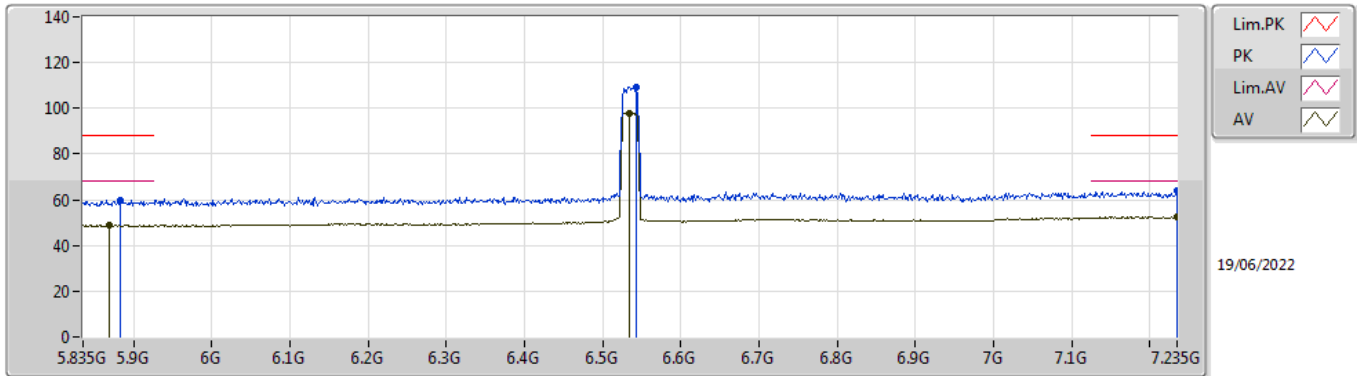

802.11ax HEW20_Nss1,(MCS0)_1TX(Port2)

6535MHz_TX

Type	Freq (Hz)	Level (dBuV/m)	Limit (dBuV/m)	Margin (dB)	Factor (dB)	Dist (m)	Condition	Azimuth (°)	Height (m)	Comment	Raw (dBuV)	AF (dB)	CL (dB)	PA (dB)
AV	5.8686G	48.83	68.20	-19.37	10.12	3	Vertical	35	1.72	45	38.71	34.10	10.23	34.21
AV	6.5336G	97.96	Inf	-Inf	11.72	3	Vertical	35	1.72	45	86.24	35.27	10.73	34.28
AV	7.235G	52.60	68.20	-15.60	13.44	3	Vertical	35	1.72	45	39.16	36.64	11.31	34.51
PK	5.8826G	59.67	88.20	-28.53	10.13	3	Vertical	35	1.72	45	49.54	34.10	10.24	34.21
PK	6.5434G	109.29	Inf	-Inf	11.74	3	Vertical	35	1.72	45	97.55	35.29	10.73	34.28
PK	7.235G	63.83	88.20	-24.37	13.44	3	Vertical	35	1.72	45	50.39	36.64	11.31	34.51