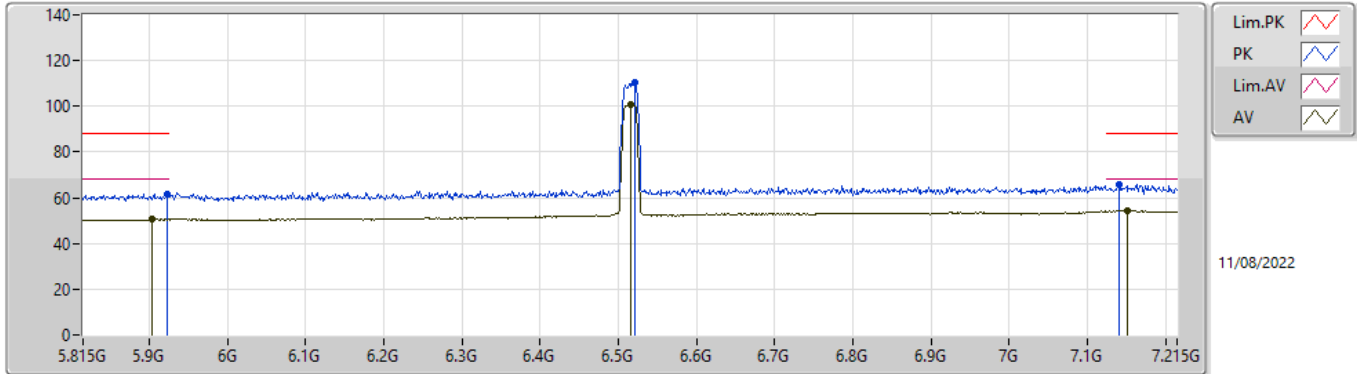

802.11a_Nss1,(6Mbps)_1TX

6515MHz_TX

Type	Freq (Hz)	Level (dBuV/m)	Limit (dBuV/m)	Margin (dB)	Factor (dB)	Dist (m)	Condition	Azimuth (°)	Height (m)	Comment	Raw (dBuV)	AF (dB)	CL (dB)	PA (dB)
AV	5.9032G	50.51	68.20	-17.69	10.16	3	Vertical	41	1.78	-	40.35	34.11	10.26	34.21
AV	6.5164G	100.52	Inf	-Inf	11.68	3	Vertical	41	1.78	-	88.84	35.23	10.72	34.27
AV	7.1506G	54.33	68.20	-13.87	13.35	3	Vertical	41	1.78	-	40.98	36.60	11.26	34.51
PK	5.9228G	61.77	88.20	-26.43	10.24	3	Vertical	41	1.78	-	51.53	34.19	10.27	34.22
PK	6.5206G	110.51	Inf	-Inf	11.69	3	Vertical	41	1.78	-	98.82	35.24	10.72	34.27
PK	7.1408G	65.74	88.20	-22.46	13.26	3	Vertical	41	1.78	-	52.48	36.53	11.25	34.52