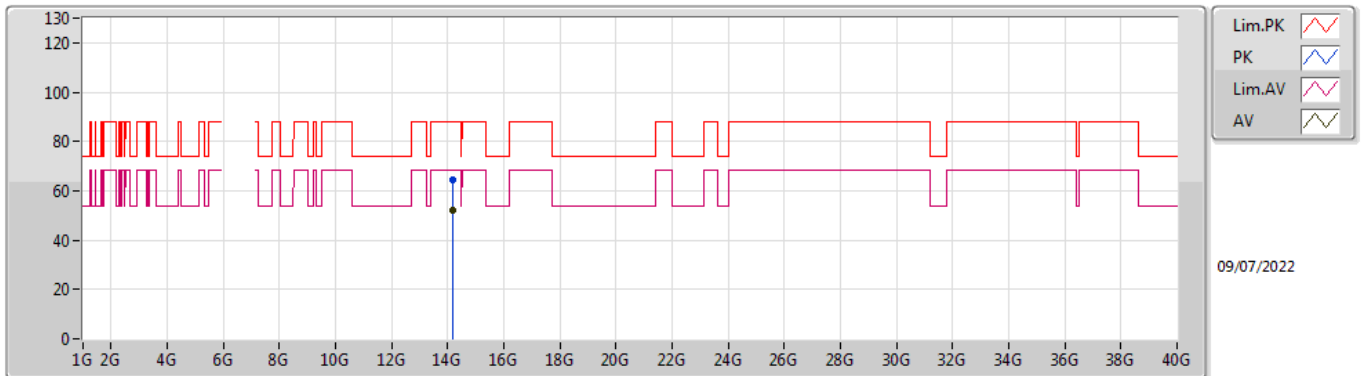

802.11ax HEW40_Nss2,(MCS0)_2TX
7085MHz_TX

Type	Freq (Hz)	Level (dBuV/m)	Limit (dBuV/m)	Margin (dB)	Factor (dB)	Dist (m)	Condition	Azimuth (°)	Height (m)	Comment	Raw (dBuV)	AF (dB)	CL (dB)	PA (dB)
AV	14.16586G	52.06	68.20	-16.14	22.01	3	Horizontal	245	1.16	-	30.05	40.10	14.66	32.75
PK	14.16294G	64.39	88.20	-23.81	22.01	3	Horizontal	245	1.16	-	42.38	40.10	14.66	32.75