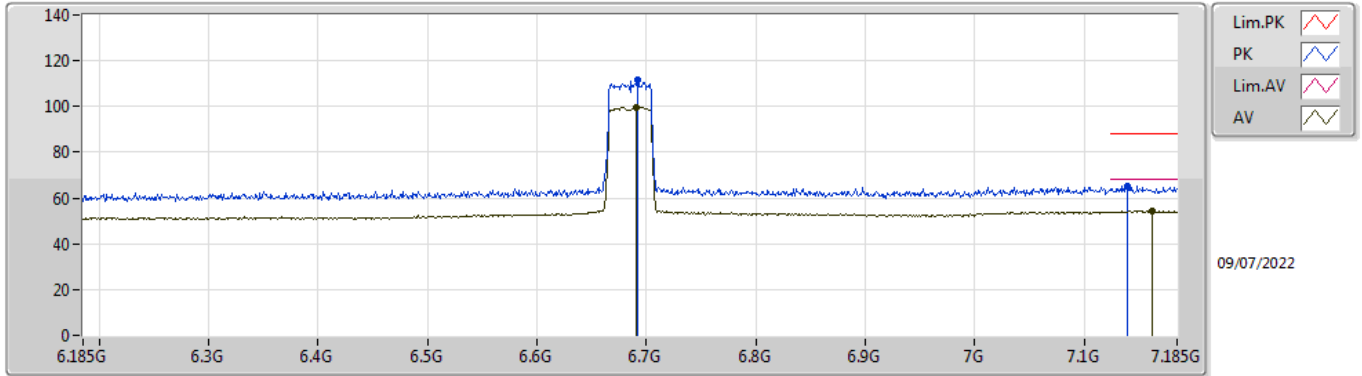

802.11ax HEW40_Nss2,(MCS0)_2TX

6685MHz_TX

Type	Freq (Hz)	Level (dBuV/m)	Limit (dBuV/m)	Margin (dB)	Factor (dB)	Dist (m)	Condition	Azimuth (°)	Height (m)	Comment	Raw (dBuV)	AF (dB)	CL (dB)	PA (dB)
AV	6.691G	99.70	Inf	-Inf	12.36	3	Vertical	223	1.86	-	87.34	35.86	10.86	34.36
AV	7.162G	54.44	68.20	-13.76	13.34	3	Vertical	223	1.86	-	41.10	36.58	11.27	34.51
PK	6.692G	111.35	Inf	-Inf	12.37	3	Vertical	223	1.86	-	98.98	35.87	10.86	34.36
PK	7.139G	65.27	88.20	-22.93	13.24	3	Vertical	223	1.86	-	52.03	36.51	11.25	34.52