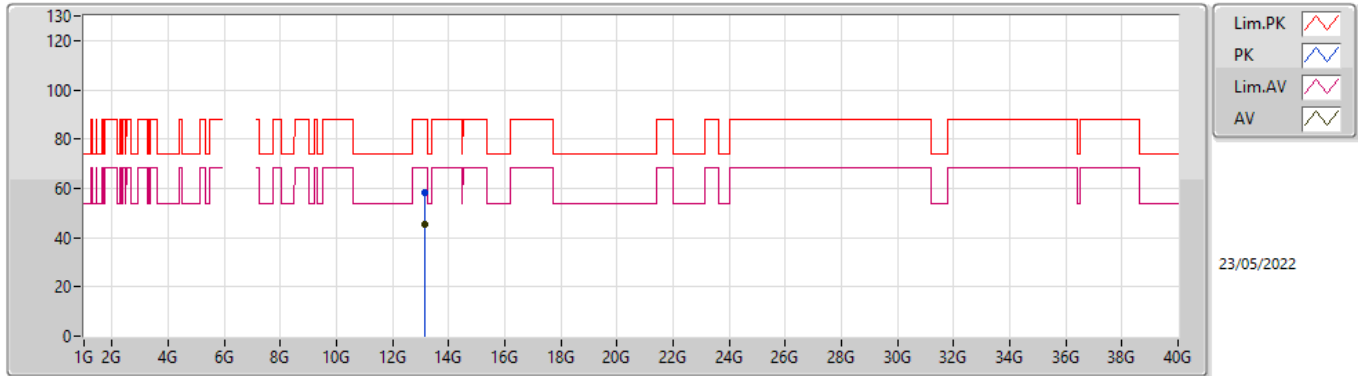

802.11ax HEW40-BF_Nss1,(MCS0)_2TX
6565MHz_TX

Type	Freq (Hz)	Level (dBuV/m)	Limit (dBuV/m)	Margin (dB)	Factor (dB)	Dist (m)	Condition	Azimuth (°)	Height (m)	Comment	Raw (dBuV)	AF (dB)	CL (dB)	PA (dB)
AV	13.13048G	45.26	68.20	-22.94	20.78	3	Vertical	232	1.08	-	24.48	39.70	14.01	32.93
PK	13.12499G	58.07	88.20	-30.13	20.76	3	Vertical	232	1.08	-	37.31	39.70	14.00	32.94