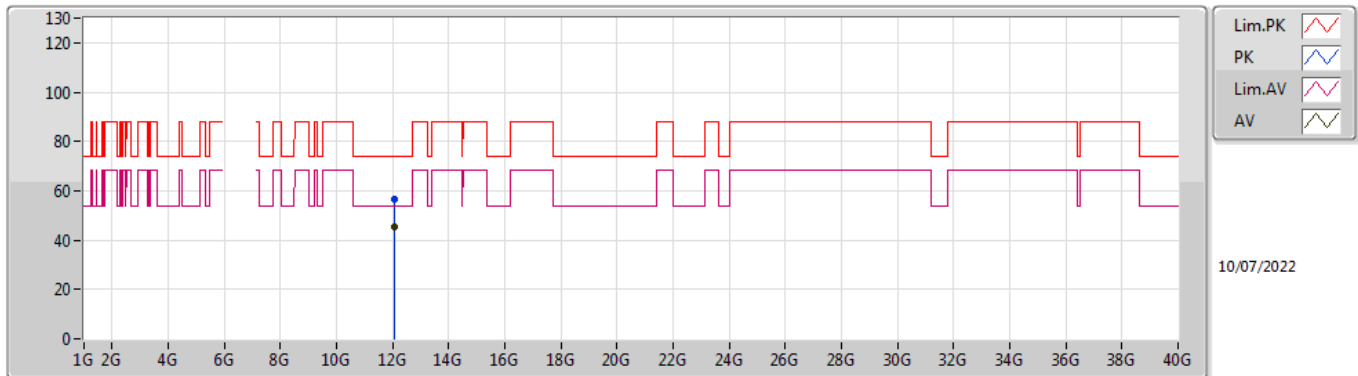

802.11ax HEW160_Nss2,(MCS0)_2TX
6025MHz_TX

Type	Freq (Hz)	Level (dBuV/m)	Limit (dBuV/m)	Margin (dB)	Factor (dB)	Dist (m)	Condition	Azimuth (°)	Height (m)	Comment	Raw (dBuV)	AF (dB)	CL (dB)	PA (dB)
AV	12.0598G	45.18	54.00	-8.82	18.03	3	Horizontal	147	1.81	-	27.15	38.98	13.35	34.30
PK	12.05002G	56.77	74.00	-17.23	17.99	3	Horizontal	147	1.81	-	38.78	38.95	13.34	34.30