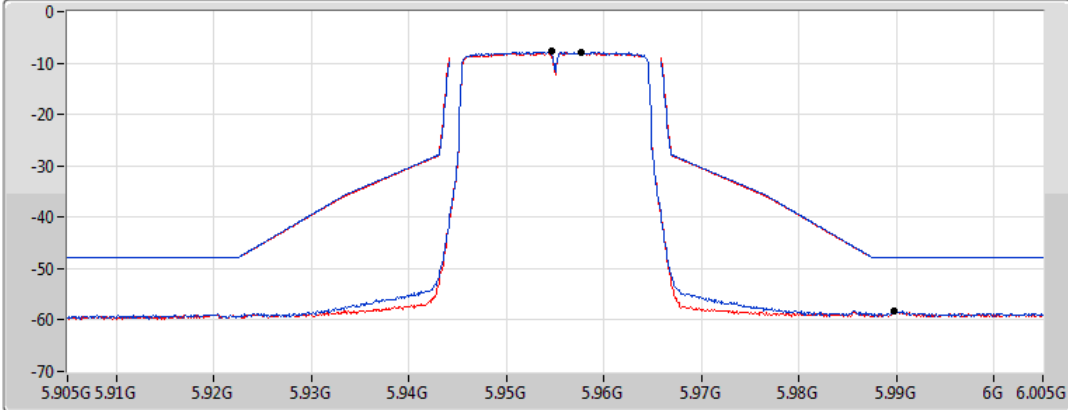

802.11ax HEW20-BF_Nss1,(MCS0)_2TX

MASK

5955MHz_TX

09/08/2022

CF Freq
5.955GHz

Span
100MHz

RBW
300kHz

VBW
1MHz

Sweep Time
20ms

Detector Type
RMS

Port 1

Port 2

Ref(Hz)	Ref(dBm)	Freq(Hz)	Level(dBm)	Limit(dBm)	Margin(dB)	Port
5.9546G	-7.72	5.9898G	-58.24	-47.72	-10.52	1
5.9576G	-7.95	5.9897G	-58.26	-47.95	-10.31	2

802.11ax HEW20-BF_Nss1,(MCS0)_2TX

MASK