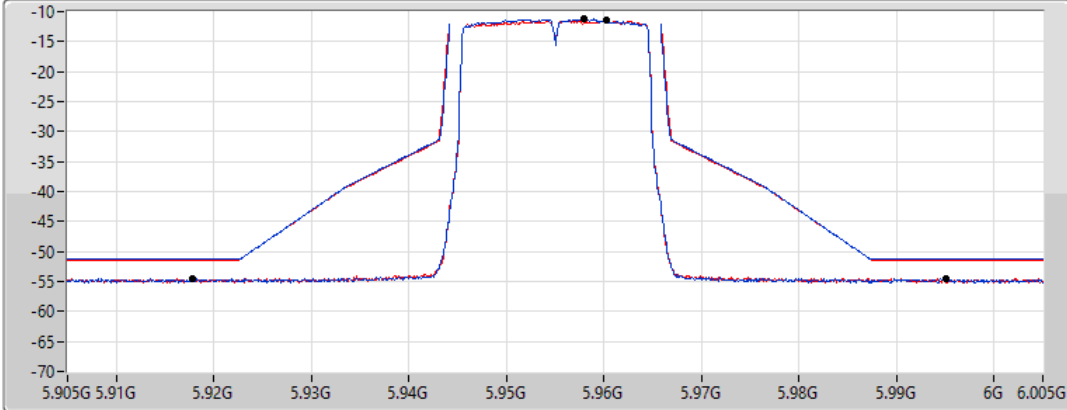

802.11ax HEW20-BF_Nss1,(MCS0)_2TX
5955MHz_TnomVnom

MASK

23/05/2022

CF Freq
5.955GHz

Span
100MHz

RBW
300kHz

VBW
1MHz

Sweep Time
20ms

Detector Type
RMS

Port 1

Port 2

Ref(Hz)	Ref(dBm)	Freq(Hz)	Level(dBm)	Limit(dBm)	Margin(dB)	Port
5.958G	-11.24	5.9951G	-54.51	-51.24	-3.27	1
5.96019G	-11.52	5.9178G	-54.52	-51.52	-3.00	2

802.11ax HEW20-BF_Nss1,(MCS0)_2TX
6175MHz_TnomVnom

MASK

23/05/2022

CF Freq
6.175GHz

Span
100MHz

RBW
300kHz

VBW
1MHz

Sweep Time
20ms

Detector Type
RMS