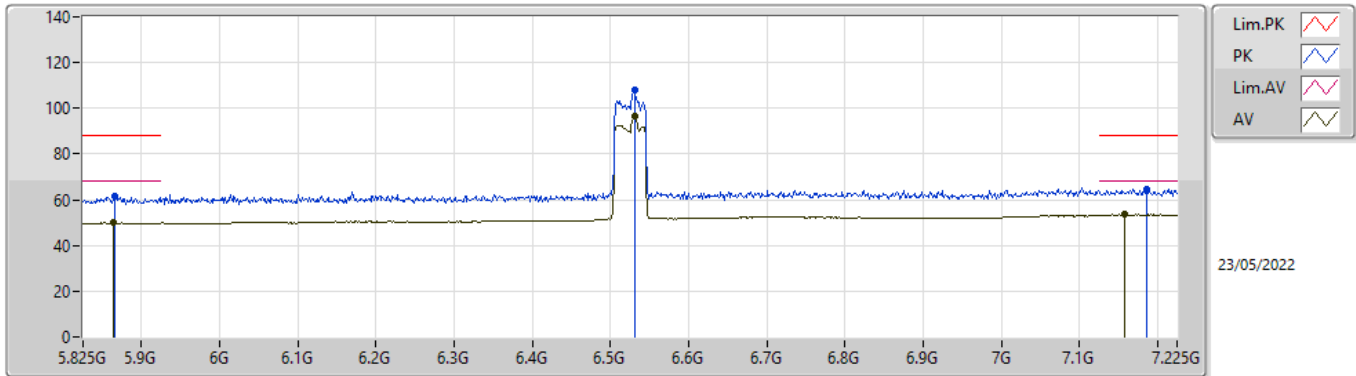

802.11ax HEW40-BF_Nss1,(MCS0)_2TX
6525MHz Straddle 6.425-6.525GHz_TX

Type	Freq (Hz)	Level (dBuV/m)	Limit (dBuV/m)	Margin (dB)	Factor (dB)	Dist (m)	Condition	Azimuth (°)	Height (m)	Comment	Raw (dBuV)	AF (dB)	CL (dB)	PA (dB)
AV	5.8642G	49.85	68.20	-18.35	10.12	3	Vertical	332	2.92	-	39.73	34.10	10.23	34.21
AV	6.532G	96.32	Inf	-Inf	11.71	3	Vertical	332	2.92	-	84.61	35.26	10.73	34.28
AV	7.1578G	53.58	68.20	-14.62	13.33	3	Vertical	332	2.92	-	40.25	36.58	11.26	34.51
PK	5.8656G	61.72	88.20	-26.48	10.12	3	Vertical	332	2.92	-	51.60	34.10	10.23	34.21
PK	6.5306G	108.05	Inf	-Inf	11.70	3	Vertical	332	2.92	-	96.35	35.26	10.72	34.28
PK	7.1858G	64.44	88.20	-23.76	13.31	3	Vertical	332	2.92	-	51.13	36.53	11.29	34.51