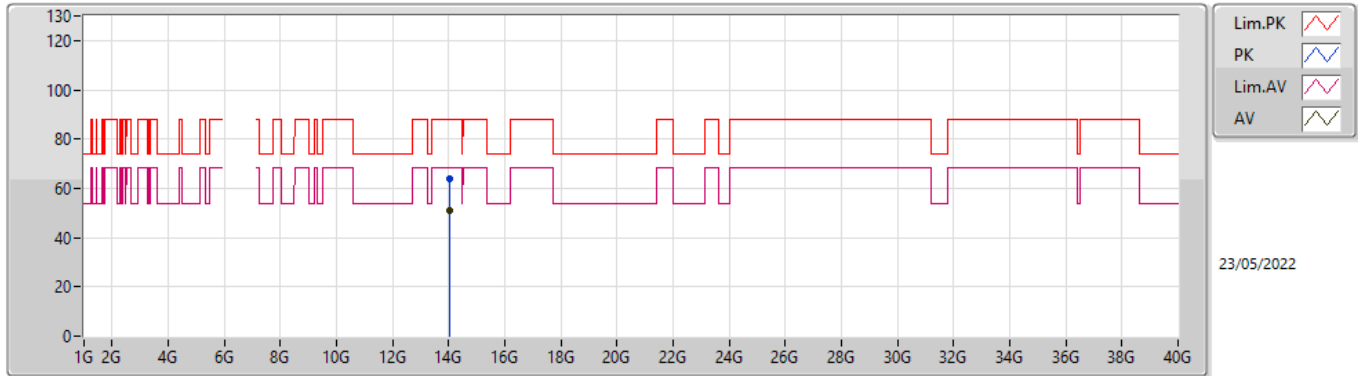

802.11ax HEW80-BF_Nss1,(MCS0)_2TX
7025MHz_TX

Type	Freq (Hz)	Level (dBuV/m)	Limit (dBuV/m)	Margin (dB)	Factor (dB)	Dist (m)	Condition	Azimuth (°)	Height (m)	Comment	Raw (dBuV)	AF (dB)	CL (dB)	PA (dB)
AV	14.05492G	50.93	68.20	-17.27	21.93	3	Vertical	315	2.67	-	29.00	39.96	14.58	32.61
PK	14.04034G	63.85	88.20	-24.35	21.90	3	Vertical	315	2.67	-	41.95	39.92	14.57	32.59