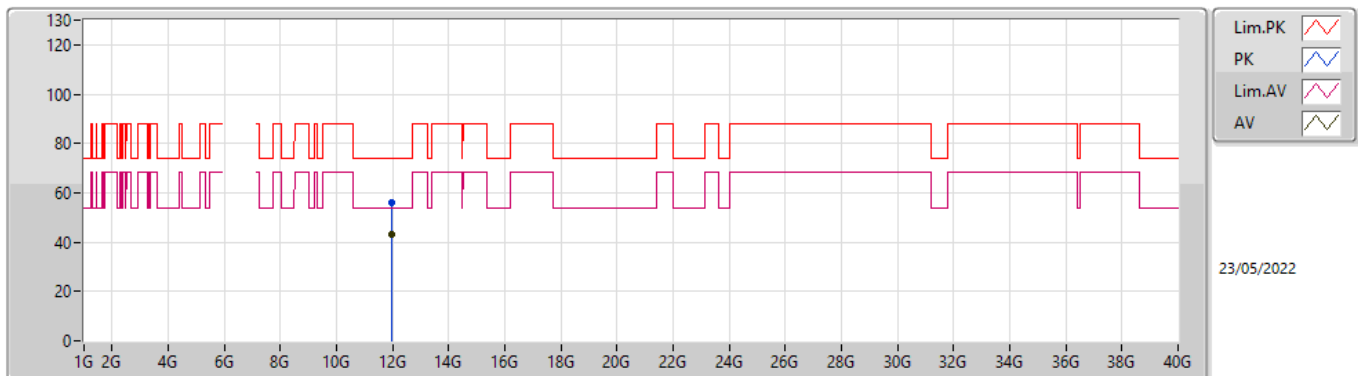

802.11ax HEW80-BF_Nss1,(MCS0)_2TX

5985MHz_TX

Type	Freq (Hz)	Level (dBuV/m)	Limit (dBuV/m)	Margin (dB)	Factor (dB)	Dist (m)	Condition	Azimuth (°)	Height (m)	Comment	Raw (dBuV)	AF (dB)	CL (dB)	PA (dB)
AV	11.95617G	42.96	54.00	-11.04	17.69	3	Horizontal	110	2.98	-	25.27	38.71	13.29	34.31
PK	11.97528G	55.77	74.00	-18.23	17.73	3	Horizontal	110	2.98	-	38.04	38.75	13.30	34.32