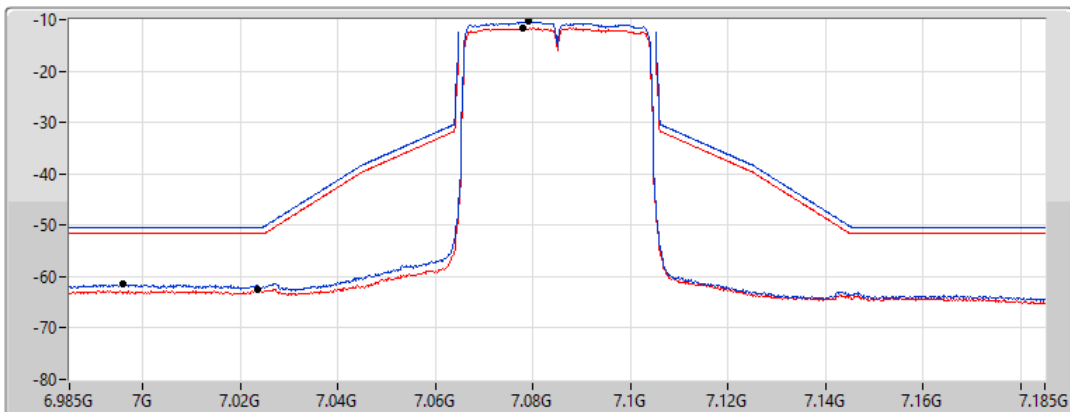

802.11ax HEW40-BF_Nss1,(MCS0)_2TX

MASK

7085MHz_TnomVnom

23/05/2022

CF Freq
7.085GHz

Span
200MHz

RBW
500kHz

VBW
2MHz

Sweep Time
20ms

Detector Type
RMS

Port 1

Port 2

Ref(Hz)	Ref(dBm)	Freq(Hz)	Level(dBm)	Limit(dBm)	Margin(dB)	Port
7.07921G	-10.38	6.9958G	-61.54	-50.38	-11.16	1
7.07781G	-11.67	7.0236G	-62.51	-51.67	-10.84	2