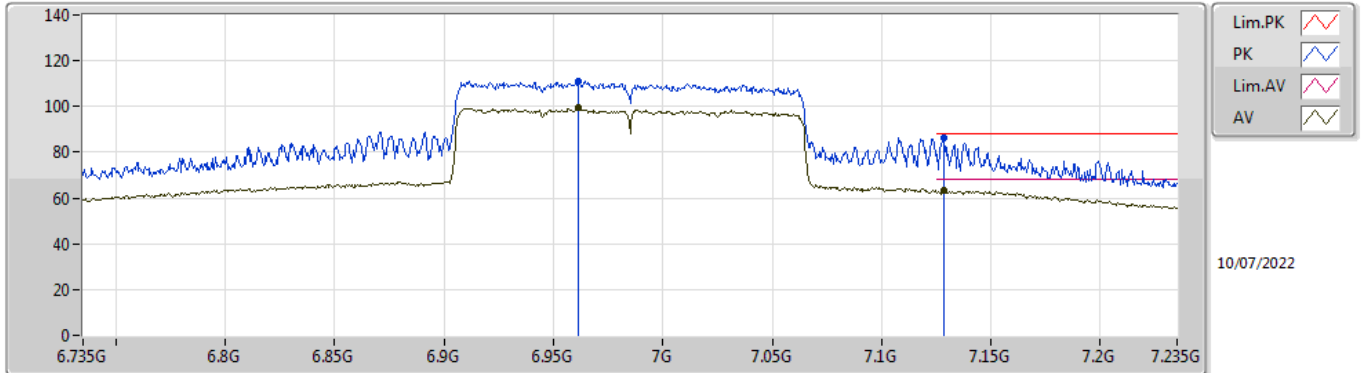

802.11ax HEW160_Nss2,(MCS0)_2TX

6985MHz_TX

Type	Freq (Hz)	Level (dBuV/m)	Limit (dBuV/m)	Margin (dB)	Factor (dB)	Dist (m)	Condition	Azimuth (°)	Height (m)	Comment	Raw (dBuV)	AF (dB)	CL (dB)	PA (dB)
AV	6.9615G	99.42	Inf	-Inf	12.29	3	Vertical	214	1.79	-	87.13	35.70	11.10	34.51
AV	7.1285G	63.54	68.20	-4.66	13.15	3	Vertical	214	1.79	-	50.39	36.43	11.24	34.52
PK	6.9615G	111.20	Inf	-Inf	12.29	3	Vertical	214	1.79	-	98.91	35.70	11.10	34.51
PK	7.1285G	86.17	88.20	-2.03	13.15	3	Vertical	214	1.79	-	73.02	36.43	11.24	34.52