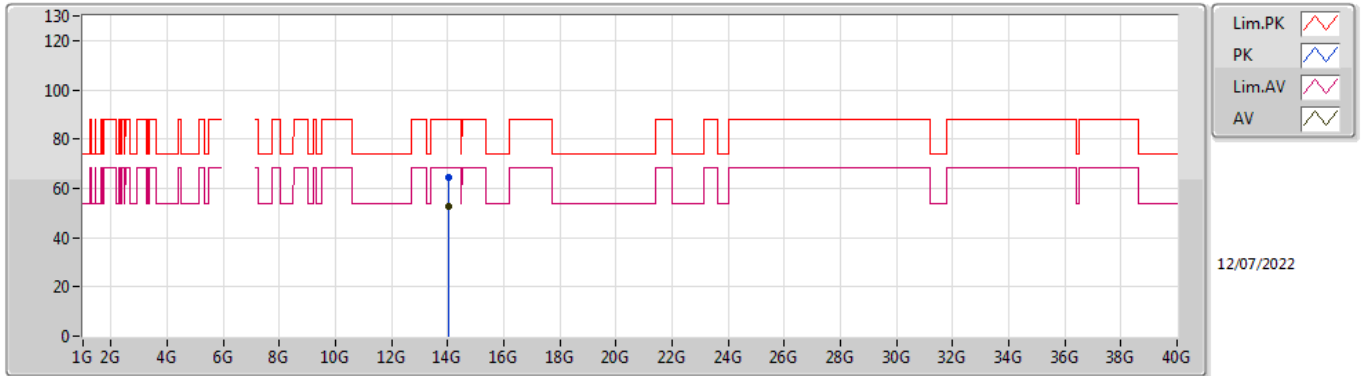

802.11ax HEW80_Nss2,(MCS0)_2TX
7025MHz_TX

Type	Freq (Hz)	Level (dBuV/m)	Limit (dBuV/m)	Margin (dB)	Factor (dB)	Dist (m)	Condition	Azimuth (°)	Height (m)	Comment	Raw (dBuV)	AF (dB)	CL (dB)	PA (dB)
AV	14.04946G	52.42	68.20	-15.78	21.93	3	Vertical	333	2.54	-	30.49	39.95	14.58	32.60
PK	14.0549G	64.59	88.20	-23.61	21.93	3	Vertical	333	2.54	-	42.66	39.96	14.58	32.61