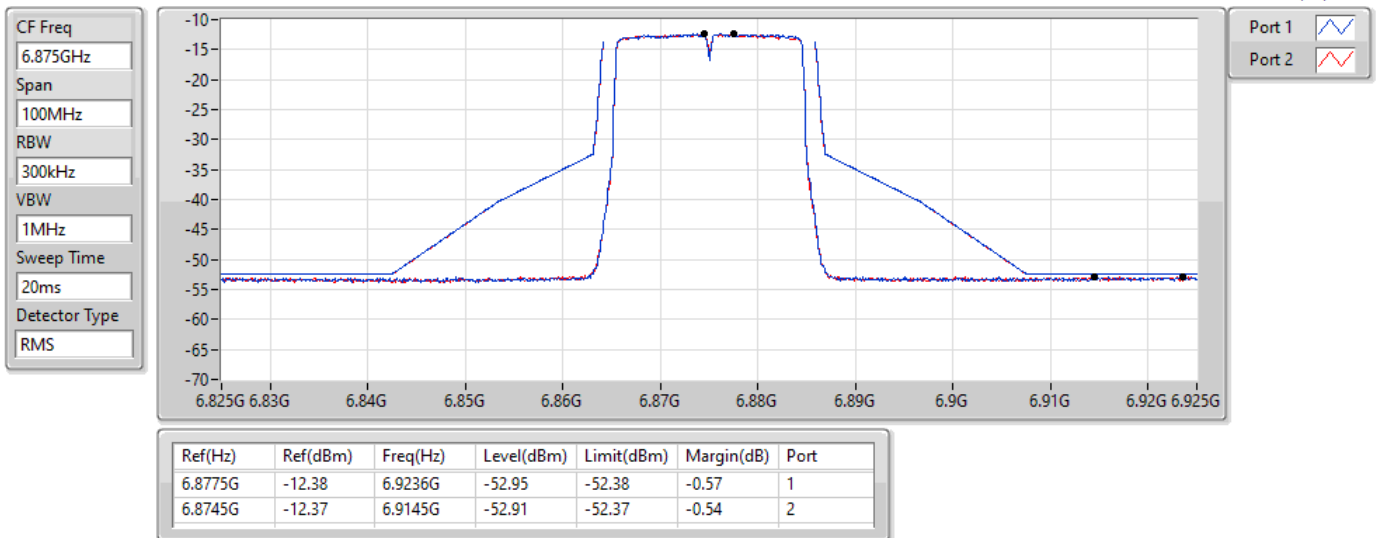

802.11ax HEW20-BF_Nss1,(MCS0)_2TX

MASK

6875MHz_TnomVnom

23/05/2022