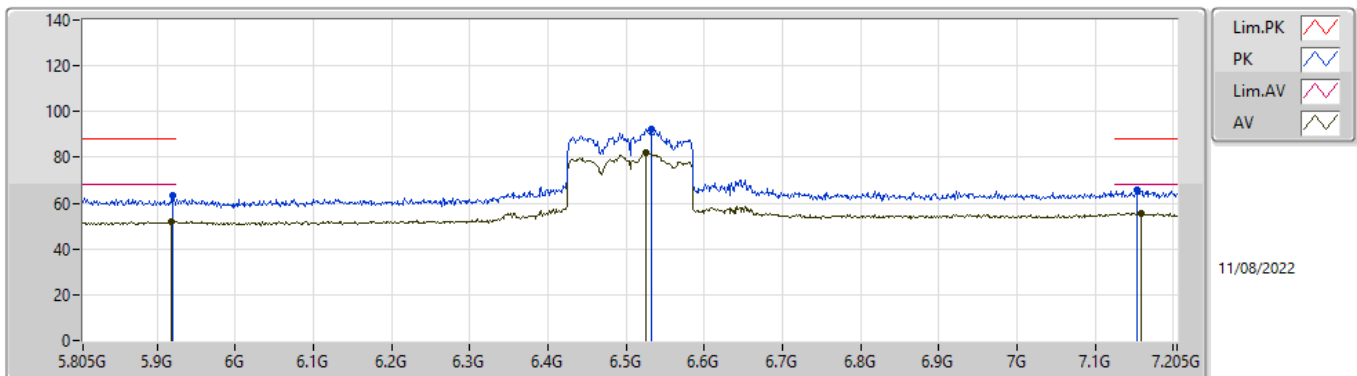

802.11ax HEW160_Nss1,(MCS0)_1TX(Port2)

6505MHz Straddle 6.425-6.525GHz_TX

Type	Freq (Hz)	Level (dBuV/m)	Limit (dBuV/m)	Margin (dB)	Factor (dB)	Dist (m)	Condition	Azimuth (°)	Height (m)	Comment	Raw (dBuV)	AF (dB)	CL (dB)	PA (dB)
AV	5.9184G	52.07	68.20	-16.13	10.22	3	Horizontal	257	2.94	-	41.85	34.17	10.27	34.22
AV	6.526G	82.26	Inf	-Inf	11.70	3	Horizontal	257	2.94	-	70.56	35.25	10.72	34.27
AV	7.1588G	55.42	68.20	-12.78	13.33	3	Horizontal	257	2.94	-	42.09	36.58	11.26	34.51
PK	5.9198G	63.45	88.20	-24.75	10.23	3	Horizontal	257	2.94	-	53.22	34.18	10.27	34.22
PK	6.5316G	92.09	Inf	-Inf	11.71	3	Horizontal	257	2.94	-	80.38	35.26	10.73	34.28
PK	7.1532G	65.65	88.20	-22.55	13.34	3	Horizontal	257	2.94	-	52.31	36.59	11.26	34.51