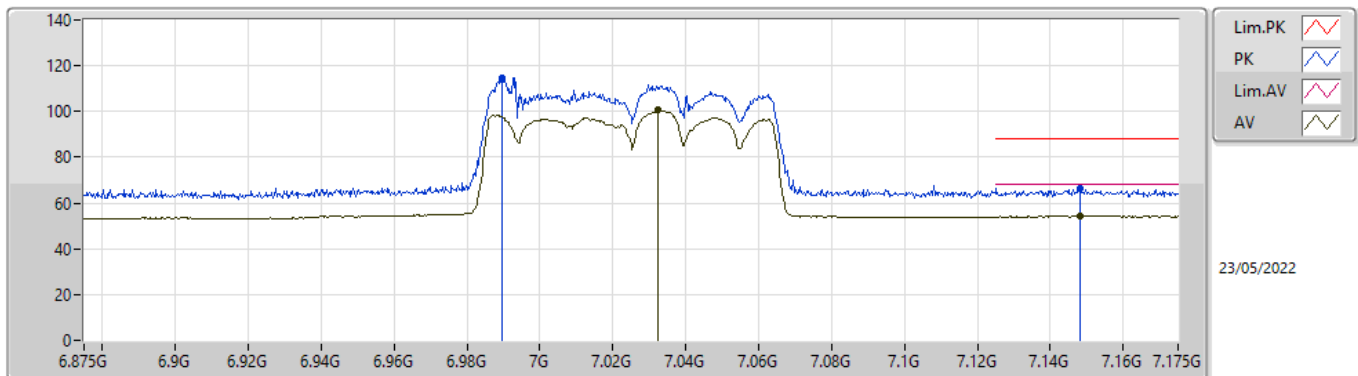

802.11ax HEW80-BF_Nss1,(MCS0)_2TX

7025MHz_TX

Type	Freq (Hz)	Level (dBuV/m)	Limit (dBuV/m)	Margin (dB)	Factor (dB)	Dist (m)	Condition	Azimuth (°)	Height (m)	Comment	Raw (dBuV)	AF (dB)	CL (dB)	PA (dB)
AV	7.0325G	100.59	Inf	-Inf	12.53	3	Horizontal	65	1.68	-	88.06	35.90	11.16	34.53
AV	7.148G	54.37	68.20	-13.83	13.32	3	Horizontal	65	1.68	-	41.05	36.58	11.26	34.52
PK	6.9896G	114.84	Inf	-Inf	12.30	3	Horizontal	65	1.68	-	102.54	35.70	11.12	34.52
PK	7.1483G	66.30	88.20	-21.90	13.33	3	Horizontal	65	1.68	-	52.97	36.59	11.26	34.52