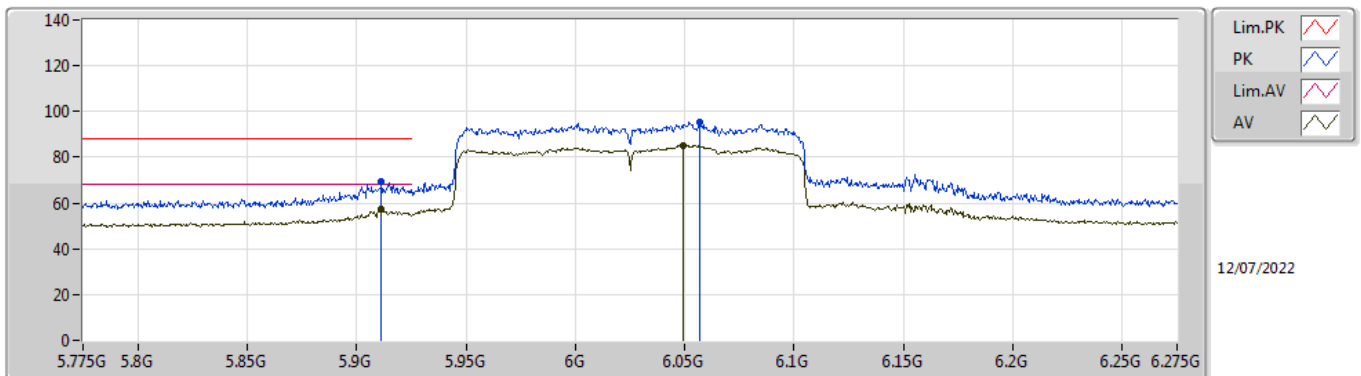

802.11ax HEW160_Nss1,(MCS0)_1TX(Port2)

6025MHz_TX

Type	Freq (Hz)	Level (dBuV/m)	Limit (dBuV/m)	Margin (dB)	Factor (dB)	Dist (m)	Condition	Azimuth (°)	Height (m)	Comment	Raw (dBuV)	AF (dB)	CL (dB)	PA (dB)
AV	5.911G	57.29	68.20	-10.91	10.19	3	Horizontal	306	1.17	-	47.10	34.14	10.26	34.21
AV	6.0495G	85.21	Inf	-Inf	10.36	3	Horizontal	306	1.17	-	74.85	34.20	10.38	34.22
PK	5.9115G	69.32	88.20	-18.88	10.20	3	Horizontal	306	1.17	-	59.12	34.15	10.26	34.21
PK	6.057G	95.33	Inf	-Inf	10.36	3	Horizontal	306	1.17	-	84.97	34.19	10.39	34.22