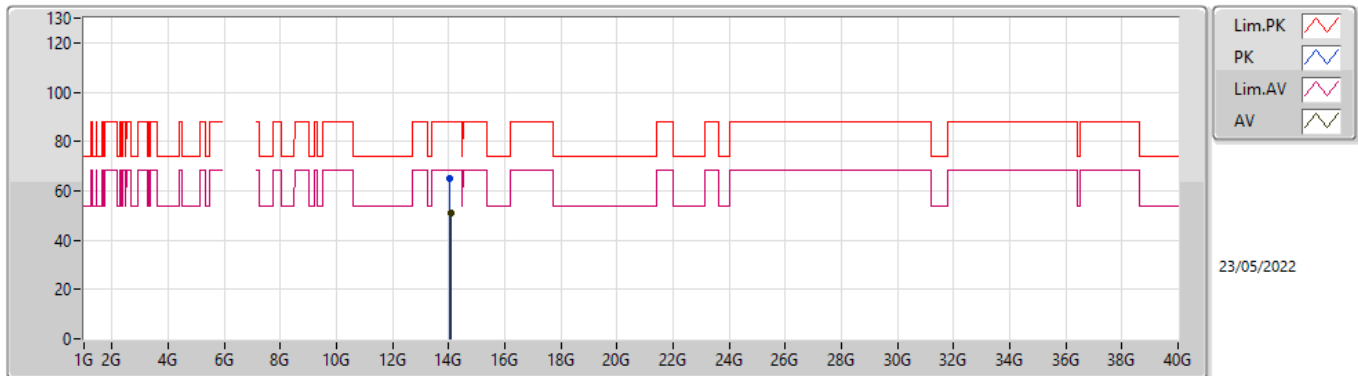

802.11ax HEW80-BF_Nss1,(MCS0)_2TX
7025MHz_TX

Type	Freq (Hz)	Level (dBuV/m)	Limit (dBuV/m)	Margin (dB)	Factor (dB)	Dist (m)	Condition	Azimuth (°)	Height (m)	Comment	Raw (dBuV)	AF (dB)	CL (dB)	PA (dB)
AV	14.06053G	50.97	68.20	-17.23	21.94	3	Horizontal	121	1.12	-	29.03	39.98	14.58	32.62
PK	14.04658G	64.72	88.20	-23.48	21.91	3	Horizontal	121	1.12	-	42.81	39.94	14.57	32.60