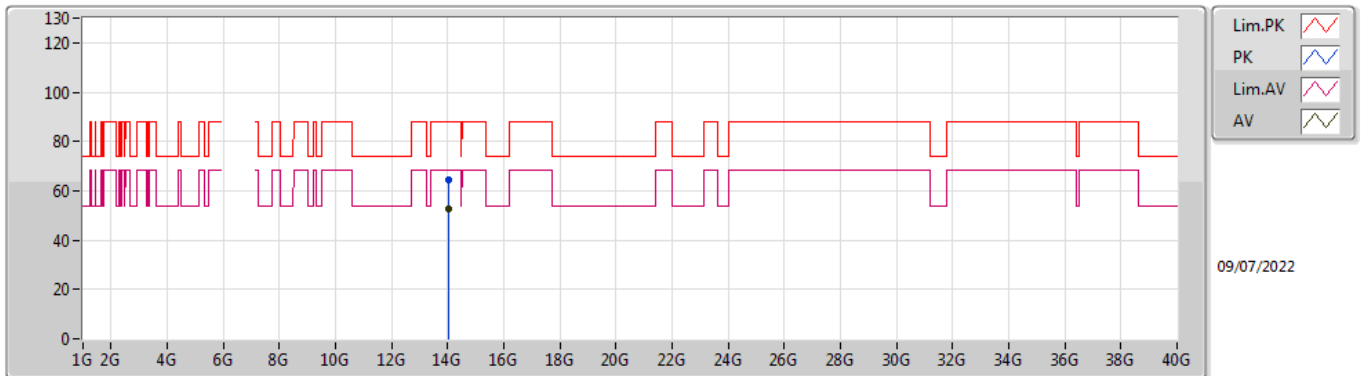

802.11ax HEW80_Nss2,(MCS0)_2TX
7025MHz_TX

Type	Freq (Hz)	Level (dBuV/m)	Limit (dBuV/m)	Margin (dB)	Factor (dB)	Dist (m)	Condition	Azimuth (°)	Height (m)	Comment	Raw (dBuV)	AF (dB)	CL (dB)	PA (dB)
AV	14.04432G	52.47	68.20	-15.73	21.90	3	Horizontal	204	1.40	-	30.57	39.93	14.57	32.60
PK	14.0458G	64.67	88.20	-23.53	21.90	3	Horizontal	204	1.40	-	42.77	39.92	14.57	32.59