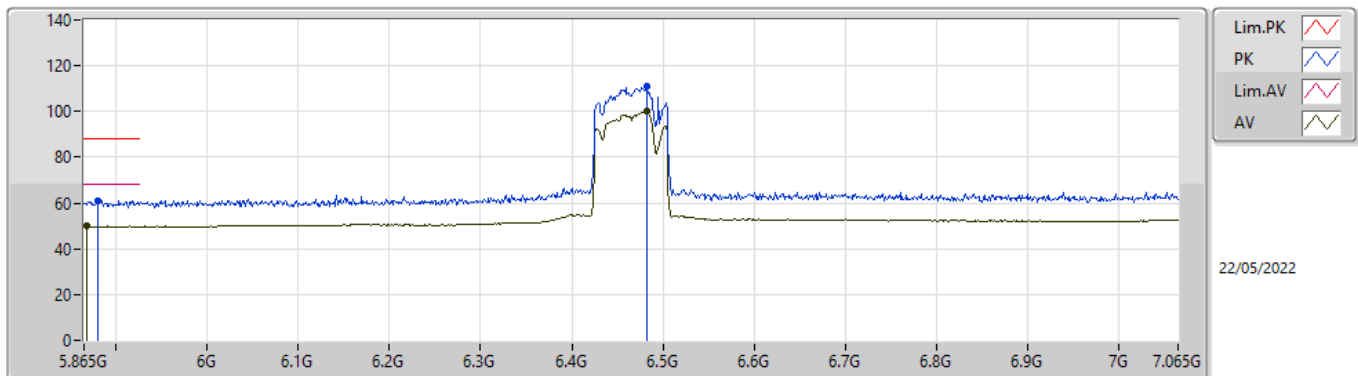

802.11ax HEW80-BF_Nss1,(MCS0)_2TX

6465MHz_TX

Type	Freq (Hz)	Level (dBuV/m)	Limit (dBuV/m)	Margin (dB)	Factor (dB)	Dist (m)	Condition	Azimuth (°)	Height (m)	Comment	Raw (dBuV)	AF (dB)	CL (dB)	PA (dB)
AV	5.8686G	49.89	68.20	-18.31	10.12	3	Horizontal	66	1.58	-	39.77	34.10	10.23	34.21
AV	6.4818G	100.26	Inf	-Inf	11.52	3	Horizontal	66	1.58	-	88.74	35.09	10.69	34.26
PK	5.8806G	60.97	88.20	-27.23	10.13	3	Horizontal	66	1.58	-	50.84	34.10	10.24	34.21
PK	6.4818G	111.12	Inf	-Inf	11.52	3	Horizontal	66	1.58	-	99.60	35.09	10.69	34.26