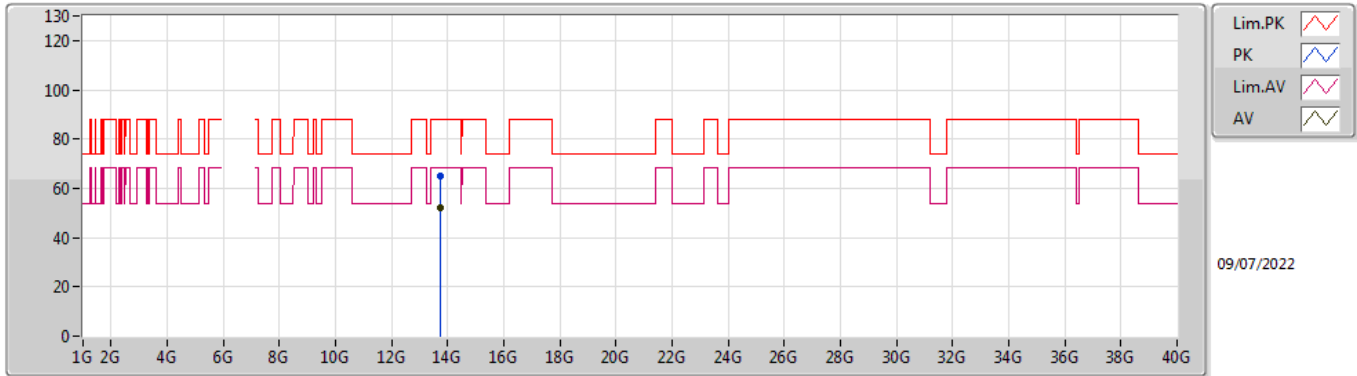

802.11ax HEW80_Nss2,(MCS0)_2TX

6865MHz Straddle 6.525-6.875GHz_TX

Type	Freq (Hz)	Level (dBuV/m)	Limit (dBuV/m)	Margin (dB)	Factor (dB)	Dist (m)	Condition	Azimuth (°)	Height (m)	Comment	Raw (dBuV)	AF (dB)	CL (dB)	PA (dB)
AV	6.8559G	100.24	Inf	-Inf	12.26	3	Vertical	40	1.88	-	87.98	35.70	11.01	34.45
AV	7.1555G	54.68	68.20	-13.52	13.34	3	Vertical	40	1.88	-	41.34	36.59	11.26	34.51
PK	6.8524G	111.90	Inf	-Inf	12.25	3	Vertical	40	1.88	-	99.65	35.70	11.00	34.45
PK	7.1891G	65.61	88.20	-22.59	13.30	3	Vertical	40	1.88	-	52.31	36.52	11.29	34.51

802.11ax HEW80_Nss2,(MCS0)_2TX

6865MHz Straddle 6.525-6.875GHz_TX

Type	Freq (Hz)	Level (dBuV/m)	Limit (dBuV/m)	Margin (dB)	Factor (dB)	Dist (m)	Condition	Azimuth (°)	Height (m)	Comment	Raw (dBuV)	AF (dB)	CL (dB)	PA (dB)
AV	6.8741G	83.17	Inf	-Inf	12.26	3	Horizontal	290	2.00	-	70.91	35.70	11.02	34.46
AV	7.1814G	54.66	68.20	-13.54	13.31	3	Horizontal	290	2.00	-	41.35	36.54	11.28	34.51
PK	6.872G	93.96	Inf	-Inf	12.26	3	Horizontal	290	2.00	-	81.70	35.70	11.02	34.46
PK	7.2066G	65.56	88.20	-22.64	13.32	3	Horizontal	290	2.00	-	52.24	36.53	11.30	34.51

802.11ax HEW80_Nss2,(MCS0)_2TX

6865MHz Straddle 6.525-6.875GHz_TX

Type	Freq (Hz)	Level (dBuV/m)	Limit (dBuV/m)	Margin (dB)	Factor (dB)	Dist (m)	Condition	Azimuth (°)	Height (m)	Comment	Raw (dBuV)	AF (dB)	CL (dB)	PA (dB)
AV	13.72154G	52.04	68.20	-16.16	21.65	3	Vertical	171	2.93	-	30.39	39.70	14.37	32.42
PK	13.729G	65.05	88.20	-23.15	21.65	3	Vertical	171	2.93	-	43.40	39.70	14.37	32.42