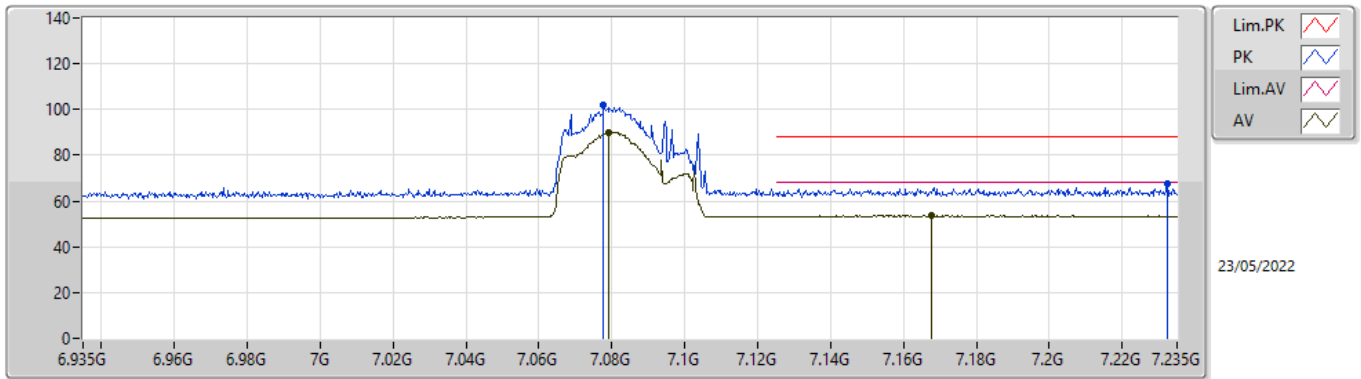

802.11ax HEW40-BF_Nss1,(MCS0)_2TX

7085MHz_TX

Type	Freq (Hz)	Level (dBuV/m)	Limit (dBuV/m)	Margin (dB)	Factor (dB)	Dist (m)	Condition	Azimuth (°)	Height (m)	Comment	Raw (dBuV)	AF (dB)	CL (dB)	PA (dB)
AV	7.0793G	90.00	Inf	-Inf	12.80	3	Vertical	65	1.74	-	77.20	36.12	11.20	34.52
AV	7.1675G	53.54	68.20	-14.66	13.33	3	Vertical	65	1.74	-	40.21	36.57	11.27	34.51
PK	7.0778G	101.75	Inf	-Inf	12.79	3	Vertical	65	1.74	-	88.96	36.11	11.20	34.52
PK	7.2323G	67.58	88.20	-20.62	13.43	3	Vertical	65	1.74	-	54.15	36.63	11.31	34.51