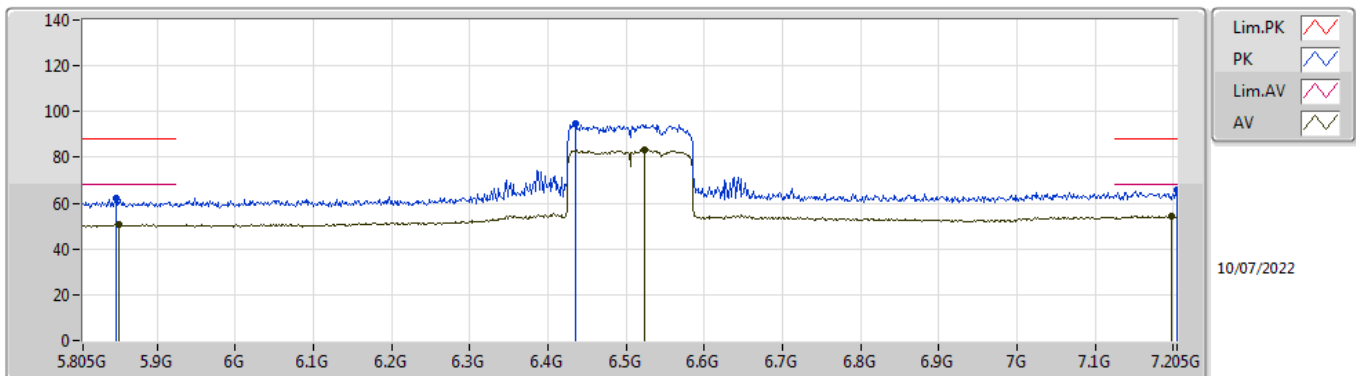

802.11ax HEW160_Nss2,(MCS0)_2TX
6505MHz Straddle 6.425-6.525GHz_TX

Type	Freq (Hz)	Level (dBuV/m)	Limit (dBuV/m)	Margin (dB)	Factor (dB)	Dist (m)	Condition	Azimuth (°)	Height (m)	Comment	Raw (dBuV)	AF (dB)	CL (dB)	PA (dB)
AV	5.8512G	50.66	68.20	-17.54	10.11	3	Horizontal	197	2.01	-	40.55	34.10	10.22	34.21
AV	6.5232G	83.22	Inf	-Inf	11.70	3	Horizontal	197	2.01	-	71.52	35.25	10.72	34.27
AV	7.198G	54.30	68.20	-13.90	13.29	3	Horizontal	197	2.01	-	41.01	36.50	11.30	34.51
PK	5.847G	61.91	88.20	-26.29	10.09	3	Horizontal	197	2.01	-	51.82	34.08	10.22	34.21
PK	6.435G	94.69	Inf	-Inf	11.25	3	Horizontal	197	2.01	-	83.44	34.84	10.66	34.25
PK	7.205G	65.79	88.20	-22.41	13.31	3	Horizontal	197	2.01	-	52.48	36.52	11.30	34.51