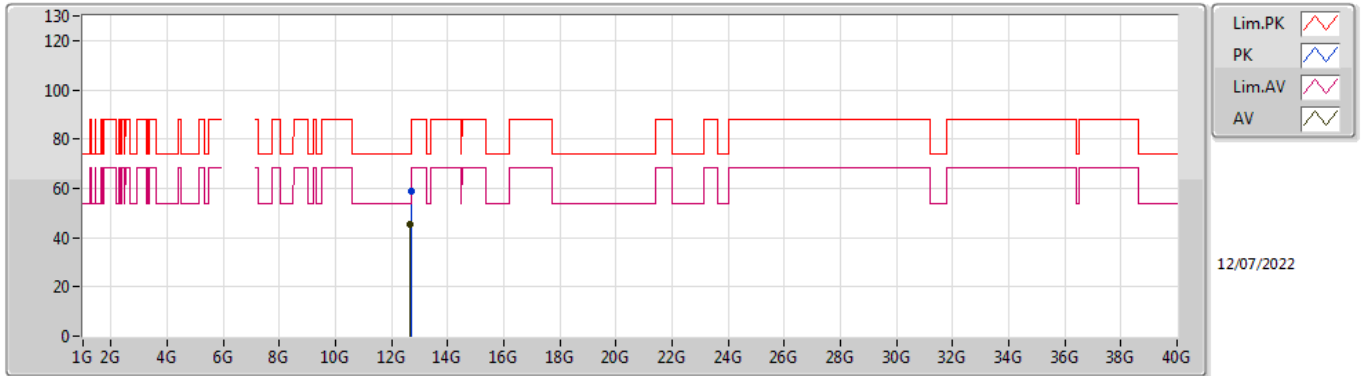

802.11ax HEW160_Nss2,(MCS0)_2TX
6345MHz_TX

Type	Freq (Hz)	Level (dBuV/m)	Limit (dBuV/m)	Margin (dB)	Factor (dB)	Dist (m)	Condition	Azimuth (°)	Height (m)	Comment	Raw (dBuV)	AF (dB)	CL (dB)	PA (dB)
AV	12.68018G	45.54	54.00	-8.46	19.19	3	Vertical	234	2.20	-	26.35	39.20	13.73	33.74
PK	12.68802G	58.66	74.00	-15.34	19.20	3	Vertical	234	2.20	-	39.46	39.20	13.73	33.73