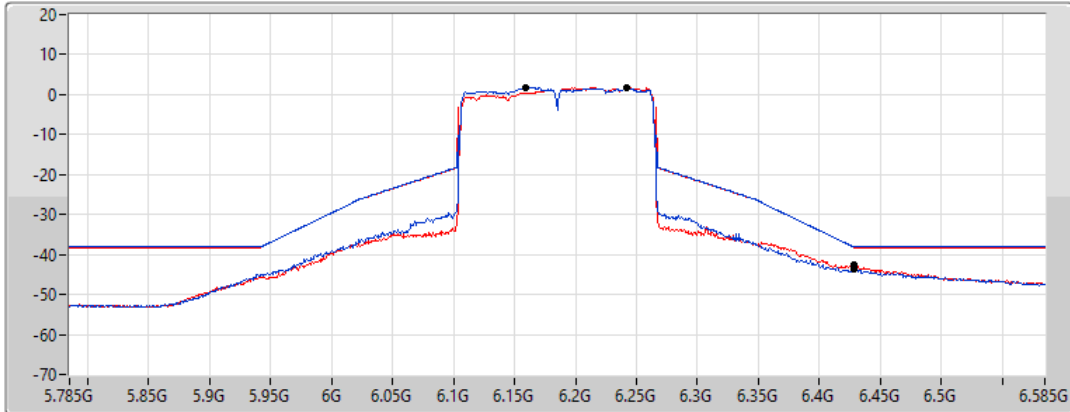

802.11ax HEW160-BF_Nss1,(MCS0)_2TX

MASK

6185MHz_TnomVnom

23/05/2022

CF Freq
6.185GHz

Span
800MHz

RBW
2MHz

VBW
10MHz

Sweep Time
20ms

Detector Type
RMS

Port 1

Port 2

Ref(Hz)	Ref(dBm)	Freq(Hz)	Level(dBm)	Limit(dBm)	Margin(dB)	Port
6.15943G	1.84	6.429G	-43.79	-38.16	-5.63	1
6.24254G	1.70	6.4282G	-42.46	-38.17	-4.29	2