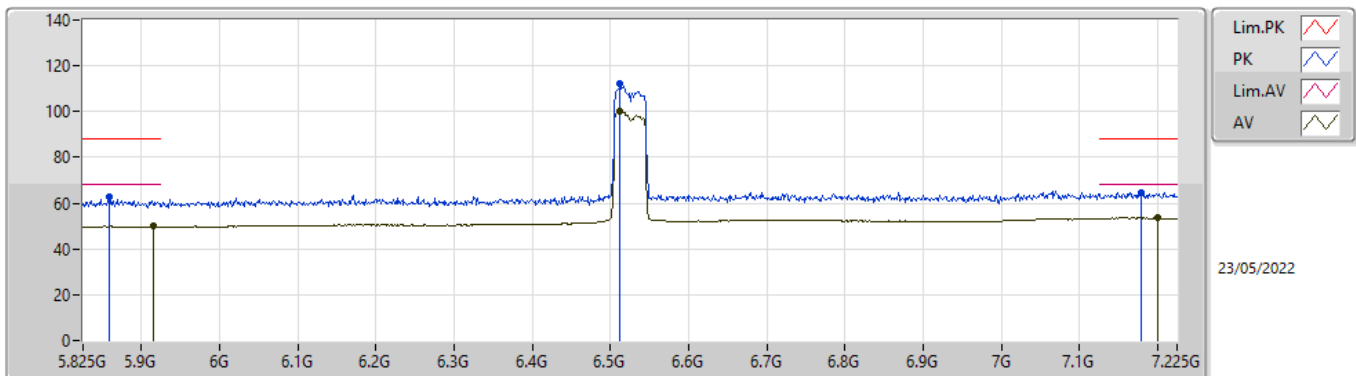

802.11ax HEW40-BF_Nss1,(MCS0)_2TX
6525MHz Straddle 6.425-6.525GHz_TX

Type	Freq (Hz)	Level (dBuV/m)	Limit (dBuV/m)	Margin (dB)	Factor (dB)	Dist (m)	Condition	Azimuth (°)	Height (m)	Comment	Raw (dBuV)	AF (dB)	CL (dB)	PA (dB)
AV	5.9146G	49.88	68.20	-18.32	10.22	3	Horizontal	70	1.00	-	39.66	34.16	10.27	34.21
AV	6.511G	100.39	Inf	-Inf	11.66	3	Horizontal	70	1.00	-	88.73	35.22	10.71	34.27
AV	7.1998G	53.57	68.20	-14.63	13.29	3	Horizontal	70	1.00	-	40.28	36.50	11.30	34.51
PK	5.8586G	62.96	88.20	-25.24	10.11	3	Horizontal	70	1.00	-	52.85	34.10	10.22	34.21
PK	6.5124G	112.05	Inf	-Inf	11.66	3	Horizontal	70	1.00	-	100.39	35.22	10.71	34.27
PK	7.1788G	64.56	88.20	-23.64	13.31	3	Horizontal	70	1.00	-	51.25	36.54	11.28	34.51