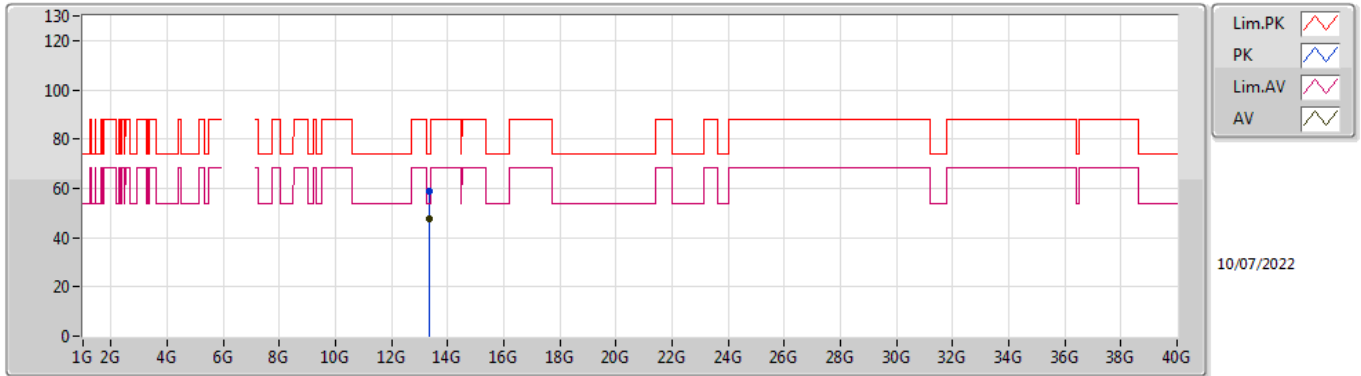

802.11ax HEW160_Nss2,(MCS0)_2TX

6665MHz_TX

Type	Freq (Hz)	Level (dBuV/m)	Limit (dBuV/m)	Margin (dB)	Factor (dB)	Dist (m)	Condition	Azimuth (°)	Height (m)	Comment	Raw (dBuV)	AF (dB)	CL (dB)	PA (dB)
AV	13.3233G	47.45	54.00	-6.55	21.38	3	Vertical	275	2.55	-	26.07	39.87	14.12	32.61
PK	13.32304G	59.09	74.00	-14.91	21.38	3	Vertical	275	2.55	-	37.71	39.87	14.12	32.61