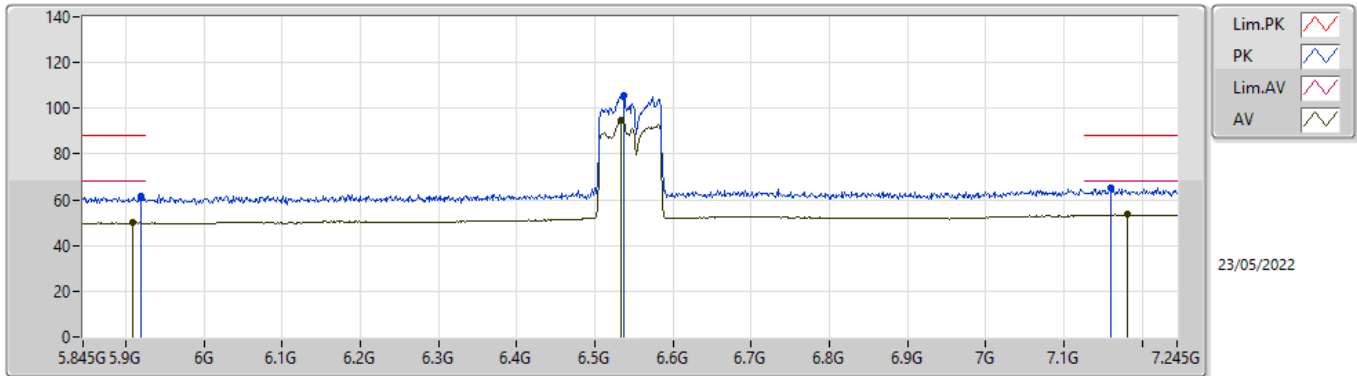

802.11ax HEW80-BF_Nss1,(MCS0)_2TX

6545MHz Straddle 6.425-6.525GHz_TX

Type	Freq (Hz)	Level (dBuV/m)	Limit (dBuV/m)	Margin (dB)	Factor (dB)	Dist (m)	Condition	Azimuth (°)	Height (m)	Comment	Raw (dBuV)	AF (dB)	CL (dB)	PA (dB)
AV	5.9094G	49.90	68.20	-18.30	10.19	3	Vertical	319	2.98	-	39.71	34.14	10.26	34.21
AV	6.5338G	94.68	Inf	-Inf	11.72	3	Vertical	319	2.98	-	82.96	35.27	10.73	34.28
AV	7.1806G	53.45	68.20	-14.75	13.31	3	Vertical	319	2.98	-	40.14	36.54	11.28	34.51
PK	5.9192G	61.57	88.20	-26.63	10.23	3	Vertical	319	2.98	-	51.34	34.18	10.27	34.22
PK	6.5366G	105.49	Inf	-Inf	11.72	3	Vertical	319	2.98	-	93.77	35.27	10.73	34.28
PK	7.1596G	65.34	88.20	-22.86	13.34	3	Vertical	319	2.98	-	52.00	36.58	11.27	34.51