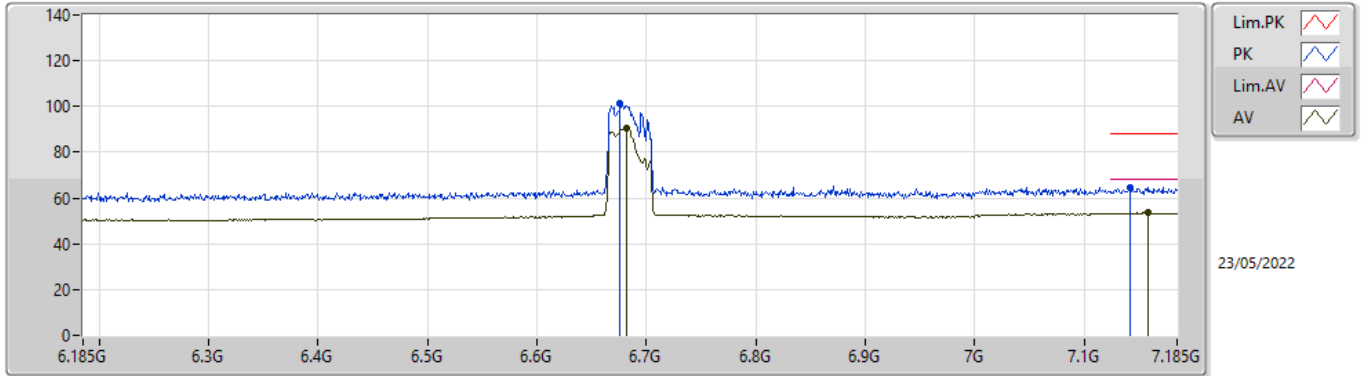

802.11ax HEW40-BF_Nss1,(MCS0)_2TX

6685MHz_TX

Type	Freq (Hz)	Level (dBuV/m)	Limit (dBuV/m)	Margin (dB)	Factor (dB)	Dist (m)	Condition	Azimuth (°)	Height (m)	Comment	Raw (dBuV)	AF (dB)	CL (dB)	PA (dB)
AV	6.682G	90.80	Inf	-Inf	12.32	3	Vertical	313	2.36	-	78.48	35.83	10.85	34.36
AV	7.158G	53.49	68.20	-14.71	13.33	3	Vertical	313	2.36	-	40.16	36.58	11.26	34.51
PK	6.676G	101.39	Inf	-Inf	12.28	3	Vertical	313	2.36	-	89.11	35.80	10.84	34.36
PK	7.142G	64.73	88.20	-23.47	13.27	3	Vertical	313	2.36	-	51.46	36.54	11.25	34.52