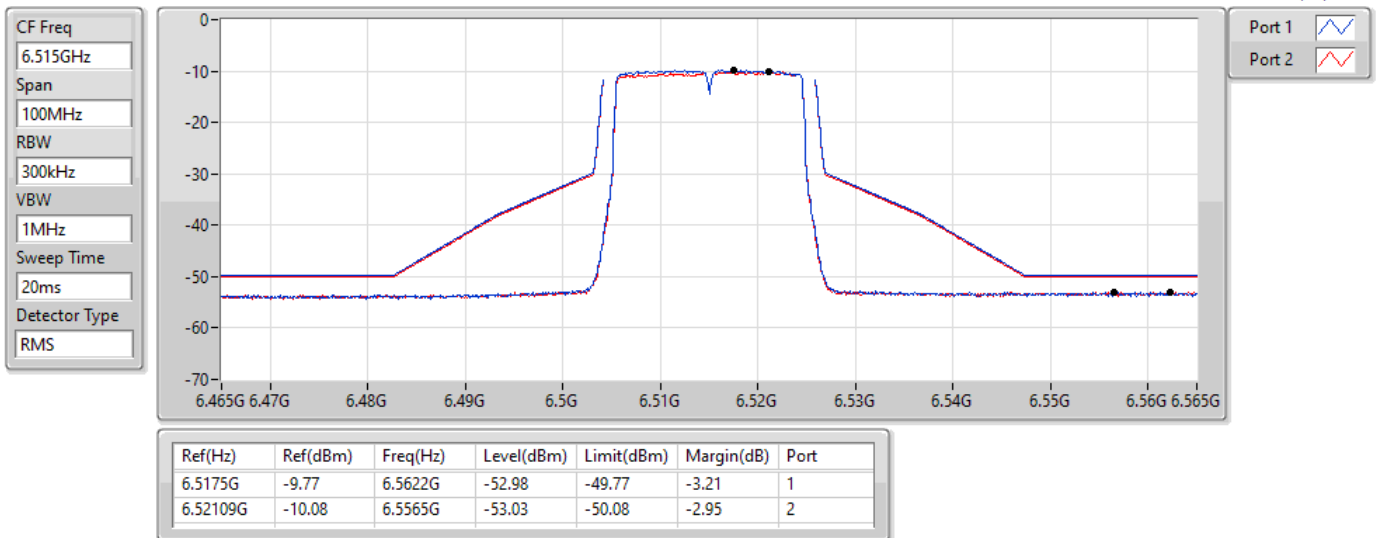

MASK

6475MHz_TnomVnom

23/05/2022

802.11ax HEW20-BF_Nss1,(MCS0)_2TX

MASK

6515MHz_TnomVnom

23/05/2022

802.11ax HEW20-BF_Nss1,(MCS0)_2TX