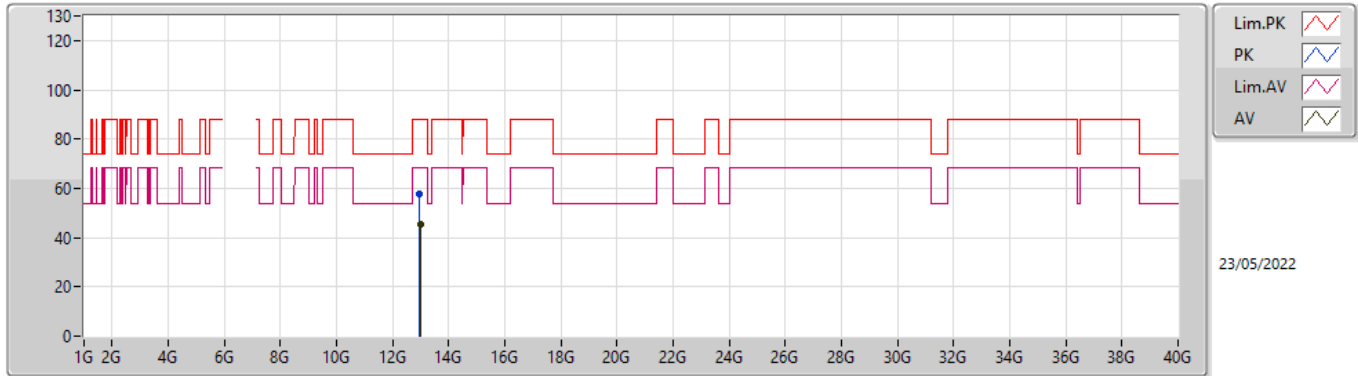

802.11ax HEW40-BF_Nss1,(MCS0)_2TX
6485MHz_TX

Type	Freq (Hz)	Level (dBuV/m)	Limit (dBuV/m)	Margin (dB)	Factor (dB)	Dist (m)	Condition	Azimuth (°)	Height (m)	Comment	Raw (dBuV)	AF (dB)	CL (dB)	PA (dB)
AV	12.98464G	45.19	68.20	-23.01	20.52	3	Vertical	32	2.61	-	24.67	39.77	13.92	33.17
PK	12.9685G	57.83	88.20	-30.37	20.45	3	Vertical	32	2.61	-	37.38	39.74	13.91	33.20