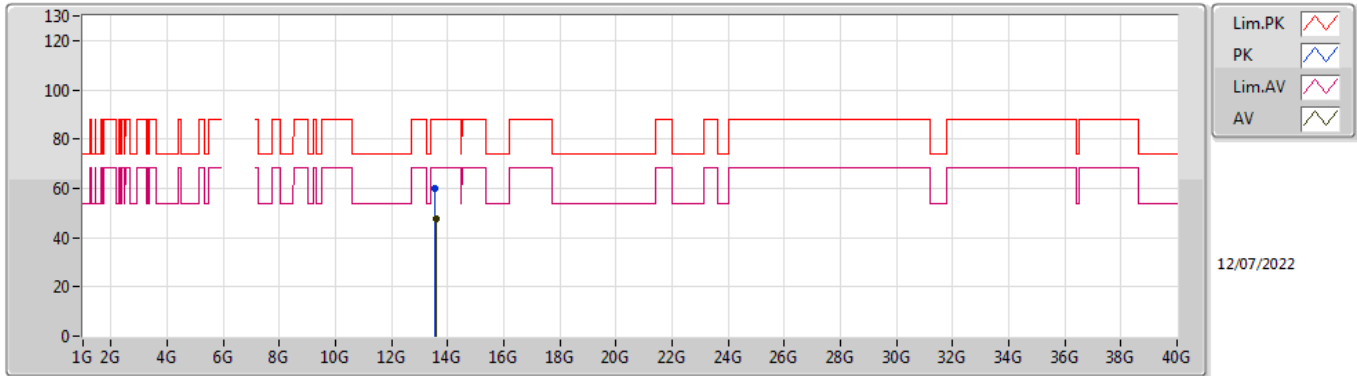

802.11ax HEW80_Nss2,(MCS0)_2TX
6785MHz_TX

Type	Freq (Hz)	Level (dBuV/m)	Limit (dBuV/m)	Margin (dB)	Factor (dB)	Dist (m)	Condition	Azimuth (°)	Height (m)	Comment	Raw (dBuV)	AF (dB)	CL (dB)	PA (dB)
AV	13.57132G	47.67	68.20	-20.53	21.99	3	Vertical	70	1.20	-	25.68	40.06	14.28	32.35
PK	13.56G	59.77	88.20	-28.43	22.00	3	Vertical	70	1.20	-	37.77	40.08	14.27	32.35