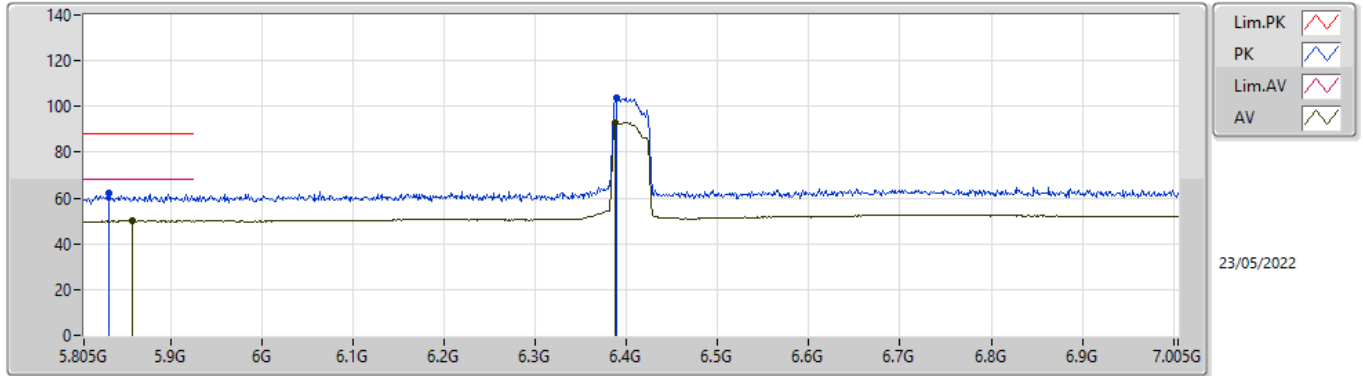

802.11ax HEW40-BF_Nss1,(MCS0)_2TX

6405MHz_TX

Type	Freq (Hz)	Level (dBuV/m)	Limit (dBuV/m)	Margin (dB)	Factor (dB)	Dist (m)	Condition	Azimuth (°)	Height (m)	Comment	Raw (dBuV)	AF (dB)	CL (dB)	PA (dB)
AV	5.8578G	50.03	68.20	-18.17	10.11	3	Vertical	56	1.47	-	39.92	34.10	10.22	34.21
AV	6.387G	93.11	Inf	-Inf	11.03	3	Vertical	56	1.47	-	82.08	34.65	10.63	34.25
PK	5.8326G	62.09	88.20	-26.11	9.99	3	Vertical	56	1.47	-	52.10	34.00	10.20	34.21
PK	6.3894G	103.97	Inf	-Inf	11.04	3	Vertical	56	1.47	-	92.93	34.66	10.63	34.25