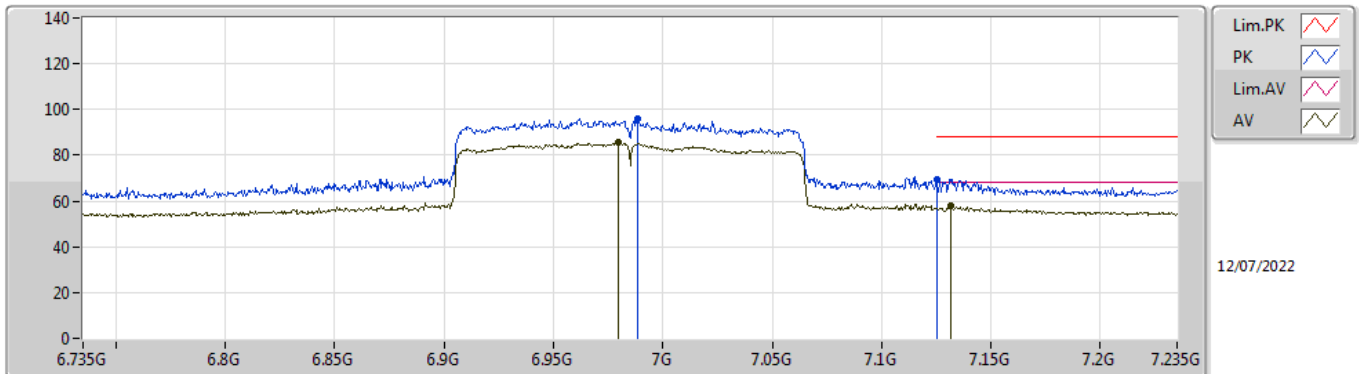

802.11ax HEW160_Nss1,(MCS0)_1TX(Port2)

6985MHz_TX

Type	Freq (Hz)	Level (dBuV/m)	Limit (dBuV/m)	Margin (dB)	Factor (dB)	Dist (m)	Condition	Azimuth (°)	Height (m)	Comment	Raw (dBuV)	AF (dB)	CL (dB)	PA (dB)
AV	6.9795G	85.45	Inf	-Inf	12.29	3	Horizontal	287	1.89	-	73.16	35.70	11.11	34.52
AV	7.1315G	58.07	68.20	-10.13	13.17	3	Horizontal	287	1.89	-	44.90	36.45	11.24	34.52
PK	6.9885G	95.88	Inf	-Inf	12.30	3	Horizontal	287	1.89	-	83.58	35.70	11.12	34.52
PK	7.125G	69.45	88.20	-18.75	13.12	3	Horizontal	287	1.89	-	56.33	36.40	11.24	34.52