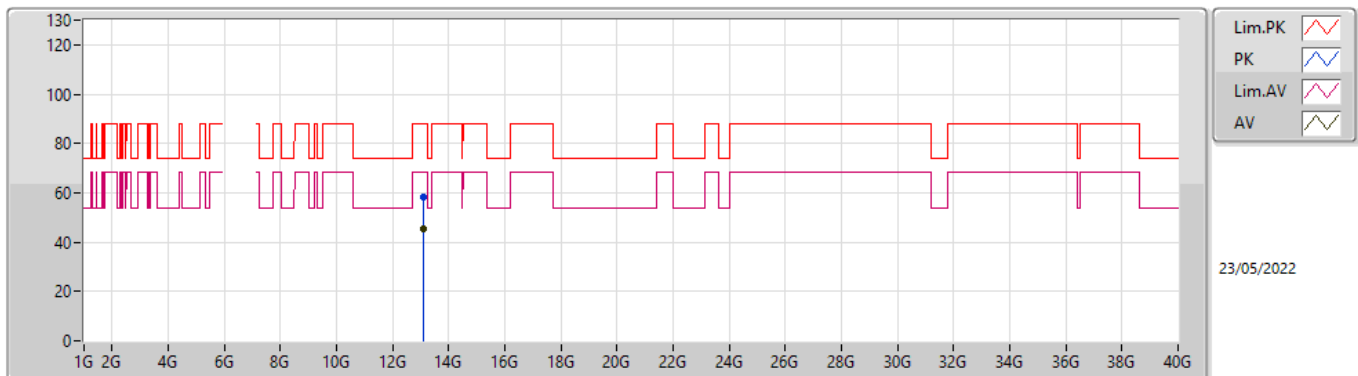

802.11ax HEW80-BF_Nss1,(MCS0)_2TX
6545MHz Straddle 6.425-6.525GHz_TX

Type	Freq (Hz)	Level (dBuV/m)	Limit (dBuV/m)	Margin (dB)	Factor (dB)	Dist (m)	Condition	Azimuth (°)	Height (m)	Comment	Raw (dBuV)	AF (dB)	CL (dB)	PA (dB)
AV	13.10029G	45.31	68.20	-22.89	20.71	3	Horizontal	326	2.14	-	24.60	39.70	13.99	32.98
PK	13.09585G	58.31	88.20	-29.89	20.70	3	Horizontal	326	2.14	-	37.61	39.70	13.98	32.98