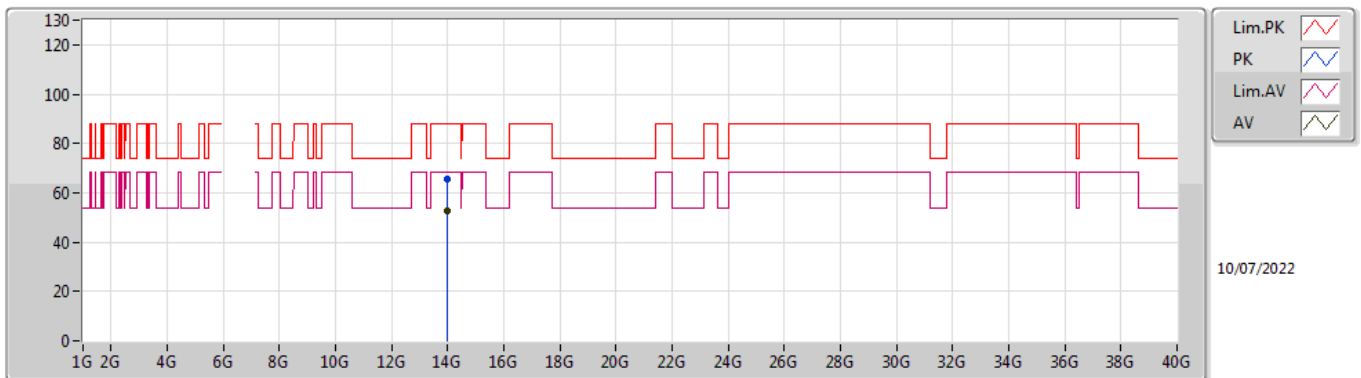

802.11ax HEW160_Nss2,(MCS0)_2TX

6985MHz_TX

Type	Freq (Hz)	Level (dBuV/m)	Limit (dBuV/m)	Margin (dB)	Factor (dB)	Dist (m)	Condition	Azimuth (°)	Height (m)	Comment	Raw (dBuV)	AF (dB)	CL (dB)	PA (dB)
AV	13.97562G	52.87	68.20	-15.33	21.78	3	Horizontal	146	1.64	-	31.09	39.78	14.53	32.53
PK	13.96048G	65.54	88.20	-22.66	21.76	3	Horizontal	146	1.64	-	43.78	39.76	14.52	32.52