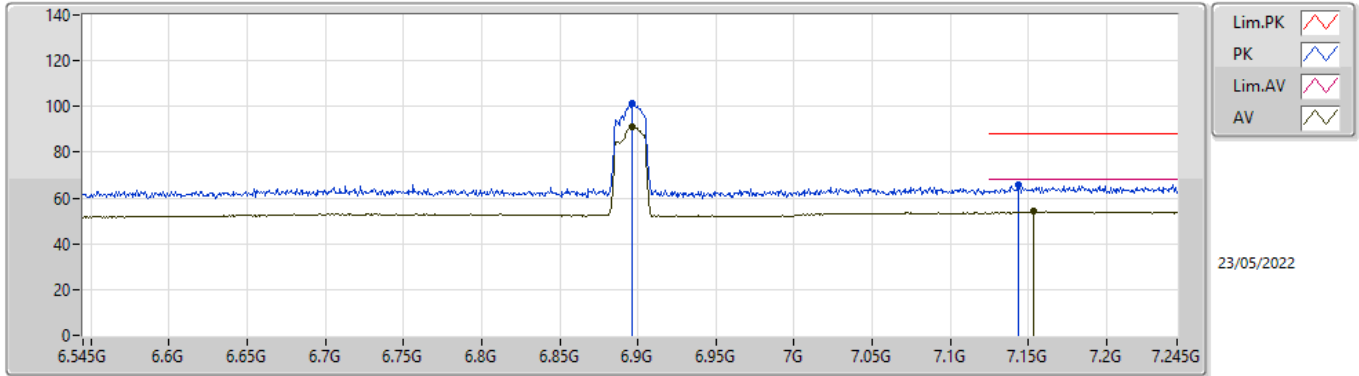

802.11ax HEW20-BF_Nss1,(MCS0)_2TX

6895MHz_TX

Type	Freq (Hz)	Level (dBuV/m)	Limit (dBuV/m)	Margin (dB)	Factor (dB)	Dist (m)	Condition	Azimuth (°)	Height (m)	Comment	Raw (dBuV)	AF (dB)	CL (dB)	PA (dB)
AV	6.8964G	91.08	Inf	-Inf	12.27	3	Vertical	299	1.50	-	78.81	35.70	11.04	34.47
AV	7.1533G	54.03	68.20	-14.17	13.34	3	Vertical	299	1.50	-	40.69	36.59	11.26	34.51
PK	6.8964G	101.58	Inf	-Inf	12.27	3	Vertical	299	1.50	-	89.31	35.70	11.04	34.47
PK	7.1435G	65.99	88.20	-22.21	13.28	3	Vertical	299	1.50	-	52.71	36.55	11.25	34.52