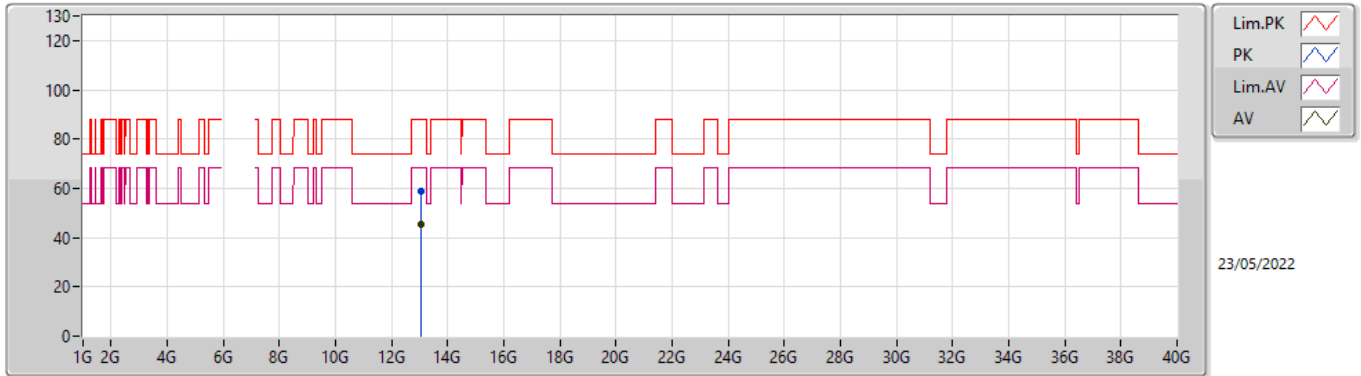

802.11ax HEW40-BF_Nss1,(MCS0)_2TX
6525MHz Straddle 6.425-6.525GHz_TX

Type	Freq (Hz)	Level (dBuV/m)	Limit (dBuV/m)	Margin (dB)	Factor (dB)	Dist (m)	Condition	Azimuth (°)	Height (m)	Comment	Raw (dBuV)	AF (dB)	CL (dB)	PA (dB)
AV	13.03908G	45.18	68.20	-23.02	20.63	3	Vertical	68	1.02	-	24.55	39.76	13.95	33.08
PK	13.04097G	59.07	88.20	-29.13	20.64	3	Vertical	68	1.02	-	38.43	39.76	13.95	33.07