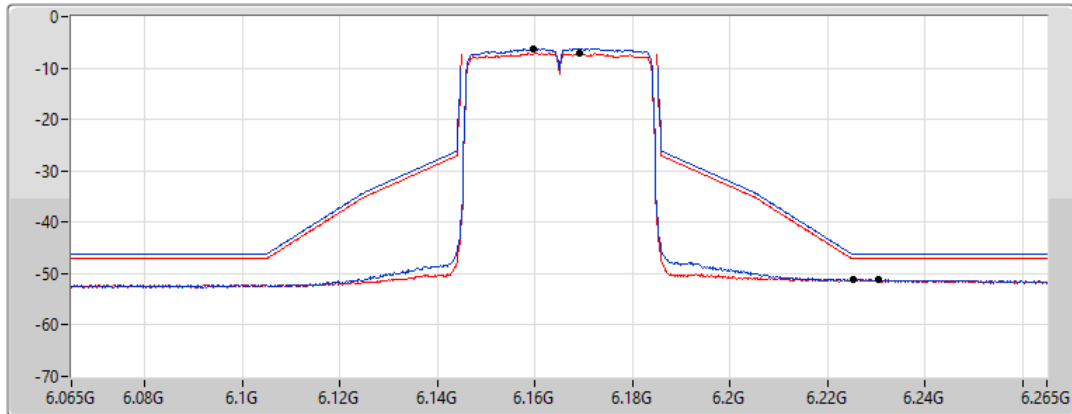

802.11ax HEW40-BF_Nss1,(MCS0)_2TX

MASK

6165MHz_TnomVnom

23/05/2022

CF Freq
6.165GHz

Span
200MHz

RBW
500kHz

VBW
2MHz

Sweep Time
20ms

Detector Type
RMS

Port 1

Port 2

Ref(Hz)	Ref(dBm)	Freq(Hz)	Level(dBm)	Limit(dBm)	Margin(dB)	Port
6.15961G	-6.21	6.2254G	-51.12	-46.21	-4.91	1
6.1692G	-7.06	6.2306G	-51.11	-47.06	-4.05	2