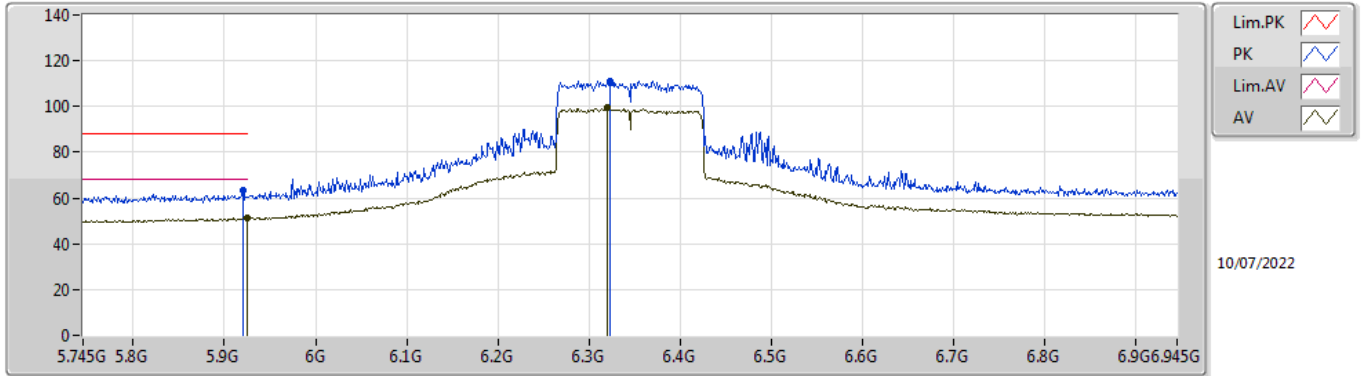

802.11ax HEW160_Nss2,(MCS0)_2TX

6345MHz_TX

Type	Freq (Hz)	Level (dBuV/m)	Limit (dBuV/m)	Margin (dB)	Factor (dB)	Dist (m)	Condition	Azimuth (°)	Height (m)	Comment	Raw (dBuV)	AF (dB)	CL (dB)	PA (dB)
AV	5.925G	51.23	68.20	-16.97	10.25	3	Vertical	53	1.90	-	40.98	34.20	10.27	34.22
AV	6.3198G	99.33	Inf	-Inf	10.73	3	Vertical	53	1.90	-	88.60	34.38	10.60	34.25
PK	5.9202G	63.23	88.20	-24.97	10.23	3	Vertical	53	1.90	-	53.00	34.18	10.27	34.22
PK	6.3234G	111.33	Inf	-Inf	10.74	3	Vertical	53	1.90	-	100.59	34.39	10.60	34.25