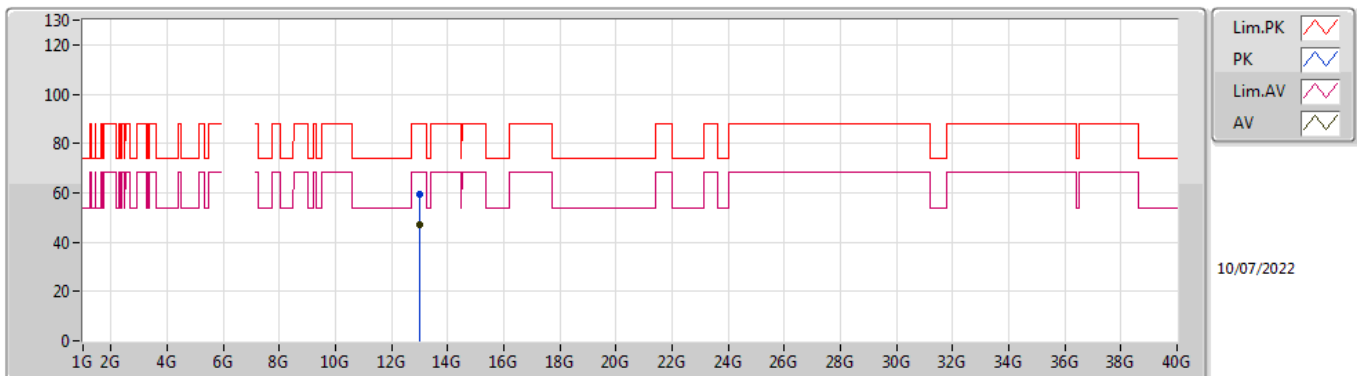

802.11ax HEW160_Nss2,(MCS0)_2TX
6505MHz Straddle 6.425-6.525GHz_TX

Type	Freq (Hz)	Level (dBuV/m)	Limit (dBuV/m)	Margin (dB)	Factor (dB)	Dist (m)	Condition	Azimuth (°)	Height (m)	Comment	Raw (dBuV)	AF (dB)	CL (dB)	PA (dB)
AV	13.01278G	47.00	68.20	-21.20	20.60	3	Horizontal	76	1.88	-	26.40	39.79	13.93	33.12
PK	13.00928G	59.50	88.20	-28.70	20.60	3	Horizontal	76	1.88	-	38.90	39.79	13.93	33.12