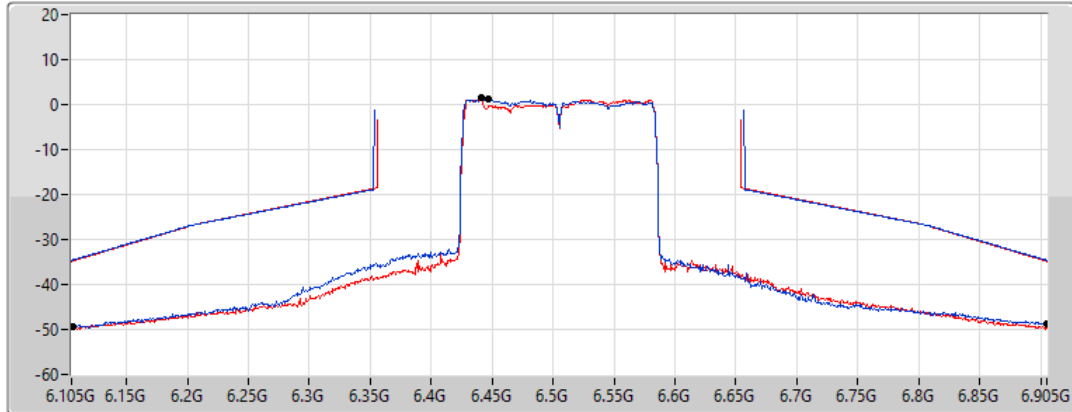

802.11ax HEW160-BF_Nss1,(MCS0)_2TX

MASK

6505MHz_TnomVnom

23/05/2022

CF Freq
6.505GHz

Span
800MHz

RBW
2MHz

VBW
10MHz

Sweep Time
20ms

Detector Type
RMS

Port 1

Port 2

Ref(Hz)	Ref(dBm)	Freq(Hz)	Level(dBm)	Limit(dBm)	Margin(dB)	Port
6.44666G	1.13	6.905G	-48.90	-34.64	-14.26	1
6.44106G	1.46	6.1058G	-49.39	-34.79	-14.60	2

802.11ax HEW160-BF_Nss1,(MCS0)_2TX

MASK