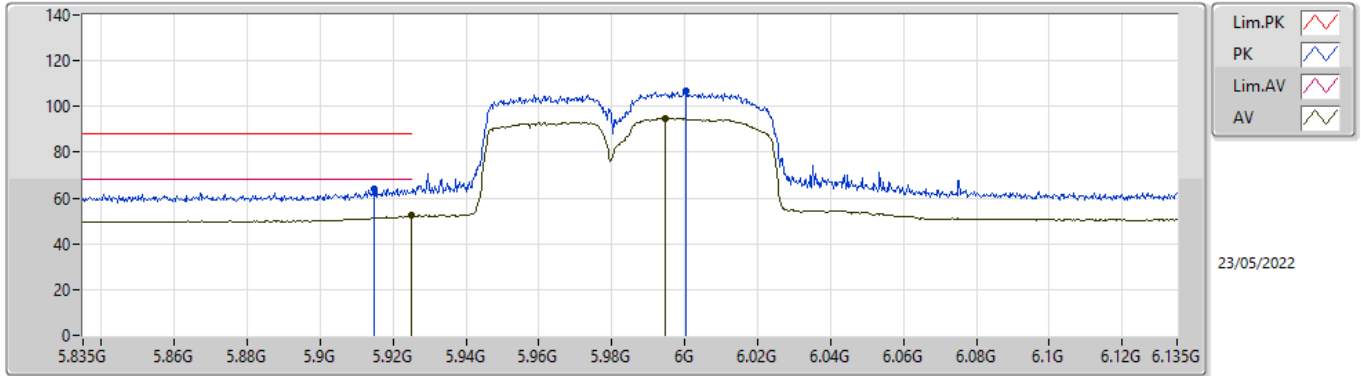

802.11ax HEW80-BF_Nss1,(MCS0)_2TX

5985MHz_TX

Type	Freq (Hz)	Level (dBuV/m)	Limit (dBuV/m)	Margin (dB)	Factor (dB)	Dist (m)	Condition	Azimuth (°)	Height (m)	Comment	Raw (dBuV)	AF (dB)	CL (dB)	PA (dB)
AV	5.925G	52.20	68.20	-16.00	10.25	3	Vertical	54	1.83	-	41.95	34.20	10.27	34.22
AV	5.9946G	94.87	Inf	-Inf	10.14	3	Vertical	54	1.83	-	84.73	34.03	10.33	34.22
PK	5.9148G	64.25	88.20	-23.95	10.22	3	Vertical	54	1.83	-	54.03	34.16	10.27	34.21
PK	6.0003G	106.80	Inf	-Inf	10.11	3	Vertical	54	1.83	-	96.69	34.00	10.33	34.22