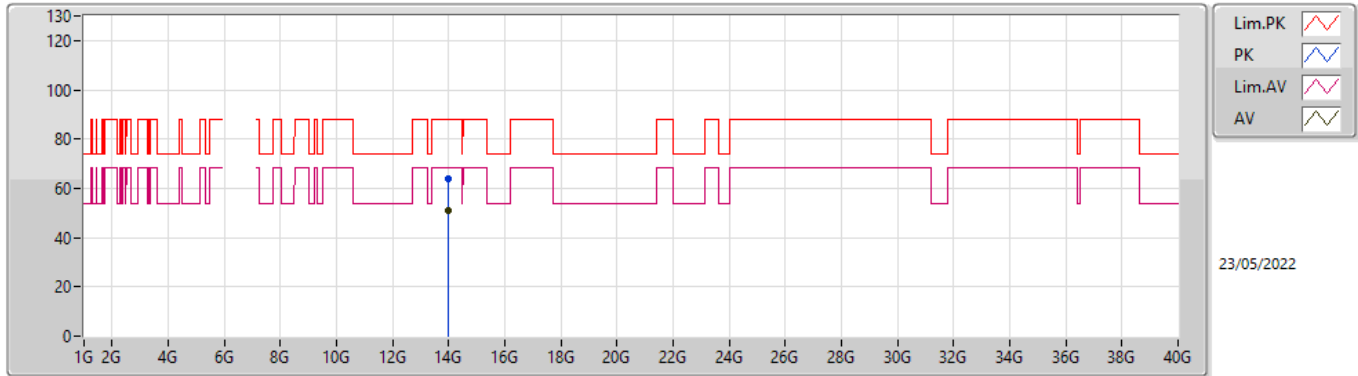

802.11ax HEW40-BF_Nss1,(MCS0)_2TX

7005MHz_TX

Type	Freq (Hz)	Level (dBuV/m)	Limit (dBuV/m)	Margin (dB)	Factor (dB)	Dist (m)	Condition	Azimuth (°)	Height (m)	Comment	Raw (dBuV)	AF (dB)	CL (dB)	PA (dB)
AV	14.00172G	51.04	68.20	-17.16	21.81	3	Vertical	324	2.20	-	29.23	39.81	14.54	32.54
PK	14.00766G	63.84	88.20	-24.36	21.82	3	Vertical	324	2.20	-	42.02	39.82	14.55	32.55