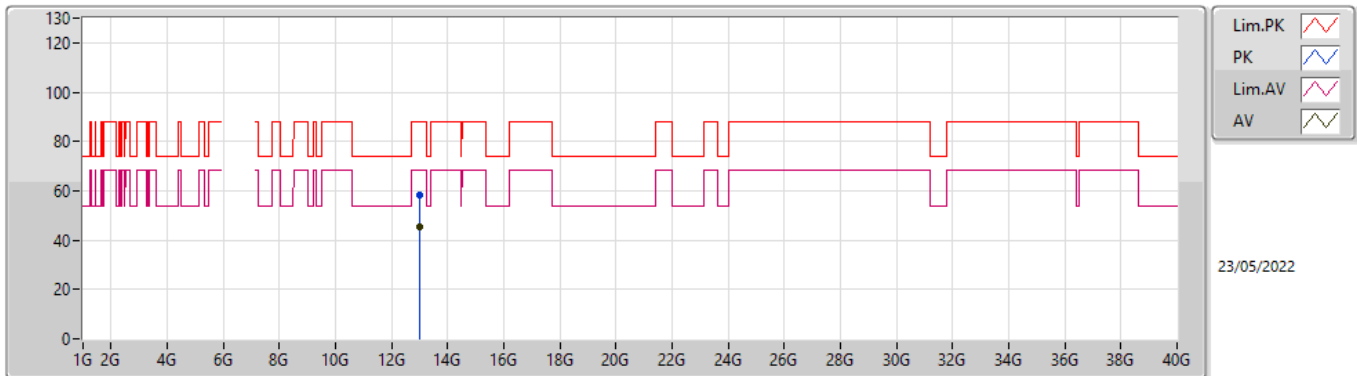

802.11ax HEW160-BF_Nss1,(MCS0)_2TX
6505MHz Straddle 6.425-6.525GHz_TX

Type	Freq (Hz)	Level (dBuV/m)	Limit (dBuV/m)	Margin (dB)	Factor (dB)	Dist (m)	Condition	Azimuth (°)	Height (m)	Comment	Raw (dBuV)	AF (dB)	CL (dB)	PA (dB)
AV	12.99632G	45.30	68.20	-22.90	20.56	3	Horizontal	146	2.73	-	24.74	39.79	13.92	33.15
PK	13.02158G	58.12	88.20	-30.08	20.62	3	Horizontal	146	2.73	-	37.50	39.78	13.94	33.10