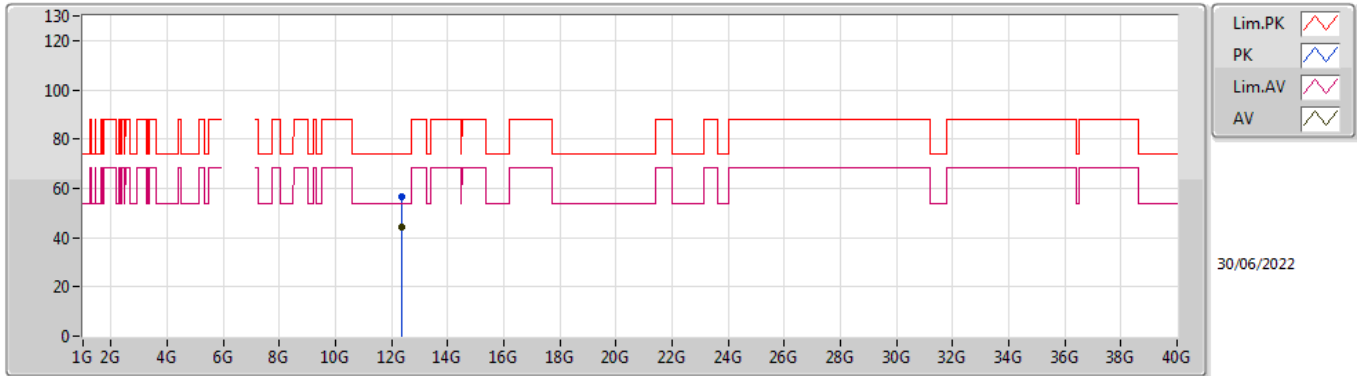

802.11ax HEW20-BF_Nss1,(MCS0)_2TX
6175MHz_TX

Type	Freq (Hz)	Level (dBuV/m)	Limit (dBuV/m)	Margin (dB)	Factor (dB)	Dist (m)	Condition	Azimuth (°)	Height (m)	Comment	Raw (dBuV)	AF (dB)	CL (dB)	PA (dB)
AV	12.3544G	44.47	54.00	-9.53	18.23	3	Vertical	312	2.46	-	26.24	38.85	13.53	34.15
PK	12.34444G	56.81	74.00	-17.19	18.20	3	Vertical	312	2.46	-	38.61	38.84	13.52	34.16