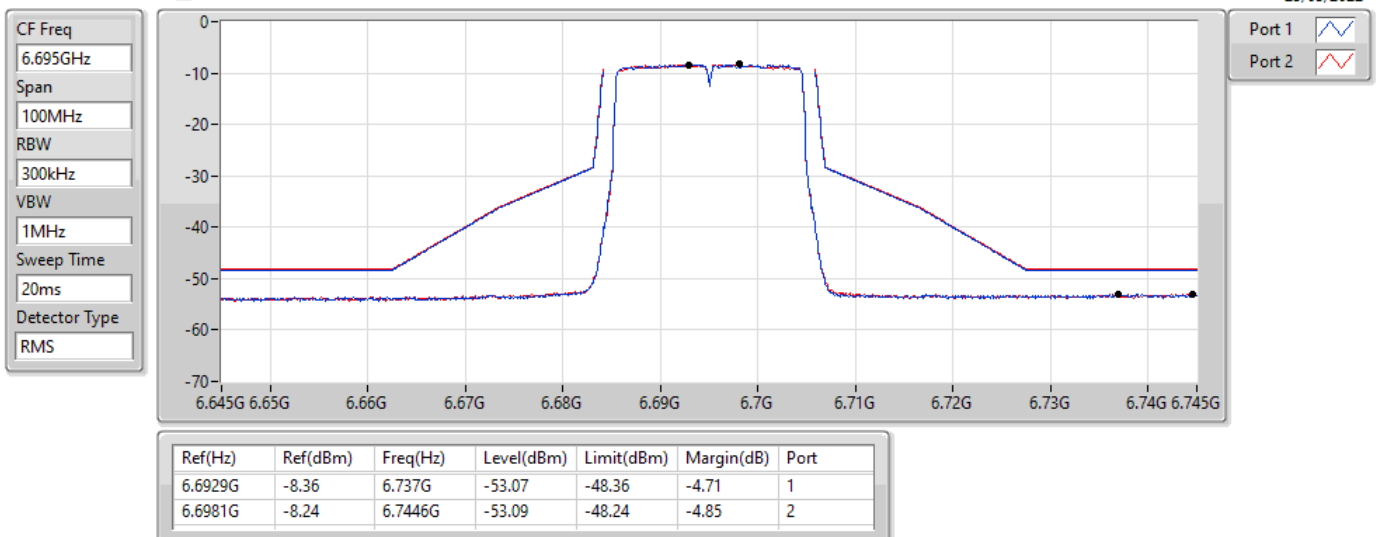

MASK

6535MHz_TnomVnom

23/05/2022

802.11ax HEW20-BF_Nss1,(MCS0)_2TX

MASK

6695MHz_TnomVnom

23/05/2022

802.11ax HEW20-BF_Nss1,(MCS0)_2TX