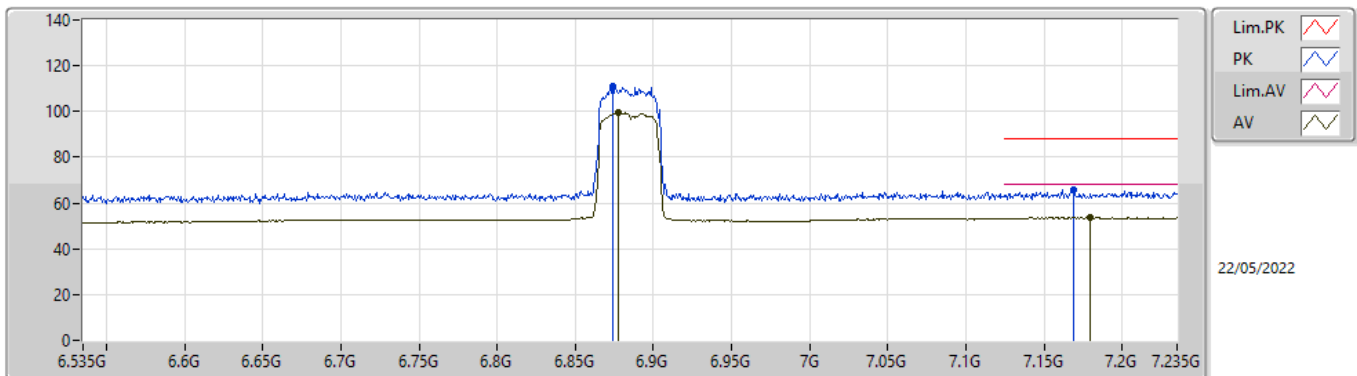

802.11ax HEW40-BF_Nss1,(MCS0)_2TX

6885MHz Straddle 6.525-6.875GHz_TX

Type	Freq (Hz)	Level (dBuV/m)	Limit (dBuV/m)	Margin (dB)	Factor (dB)	Dist (m)	Condition	Azimuth (°)	Height (m)	Comment	Raw (dBuV)	AF (dB)	CL (dB)	PA (dB)
AV	6.8773G	99.41	Inf	-Inf	12.27	3	Horizontal	61	1.55	-	87.14	35.70	11.03	34.46
AV	7.179G	53.66	68.20	-14.54	13.31	3	Horizontal	61	1.55	-	40.35	36.54	11.28	34.51
PK	6.8738G	111.27	Inf	-Inf	12.26	3	Horizontal	61	1.55	-	99.01	35.70	11.02	34.46
PK	7.1685G	65.78	88.20	-22.42	13.32	3	Horizontal	61	1.55	-	52.46	36.56	11.27	34.51