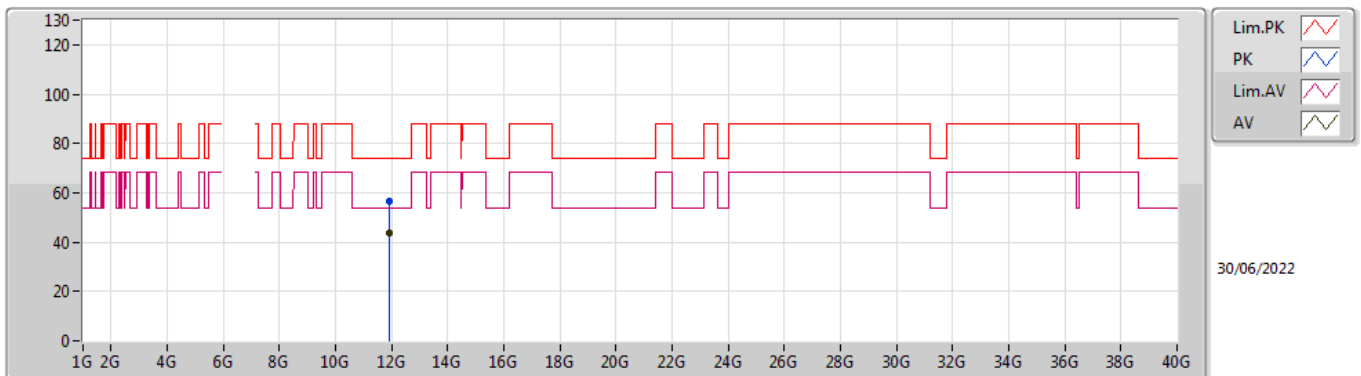

802.11ax HEW20-BF_Nss1,(MCS0)_2TX

5955MHz_TX

Type	Freq (Hz)	Level (dBuV/m)	Limit (dBuV/m)	Margin (dB)	Raw (dBuV)	Dist (m)	Condition	Azimuth (°)	Height (m)	Comment	AF (dB)	CL (dB)	PA (dB)
AV	11.90978G	43.52	54.00	-10.48	25.91	3	Horizontal	237	2.99	-	38.62	13.27	34.28
PK	11.90884G	56.80	74.00	-17.20	39.19	3	Horizontal	237	2.99	-	38.62	13.27	34.28