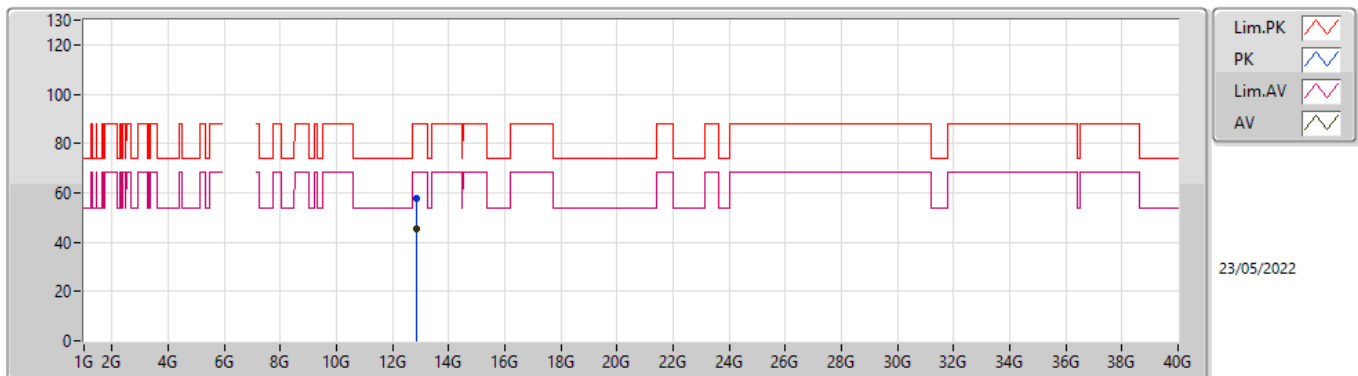

**802.11ax HEW20-BF_Nss1,(MCS0)_2TX
6435MHz_TX**

Type	Freq (Hz)	Level (dBuV/m)	Limit (dBuV/m)	Margin (dB)	Factor (dB)	Dist (m)	Condition	Azimuth (°)	Height (m)	Comment	Raw (dBuV)	AF (dB)	CL (dB)	PA (dB)
AV	12.86727G	45.19	68.20	-23.01	20.05	3	Horizontal	256	1.58	-	25.14	39.60	13.84	33.39
PK	12.87342G	57.75	88.20	-30.45	20.07	3	Horizontal	256	1.58	-	37.68	39.60	13.85	33.38