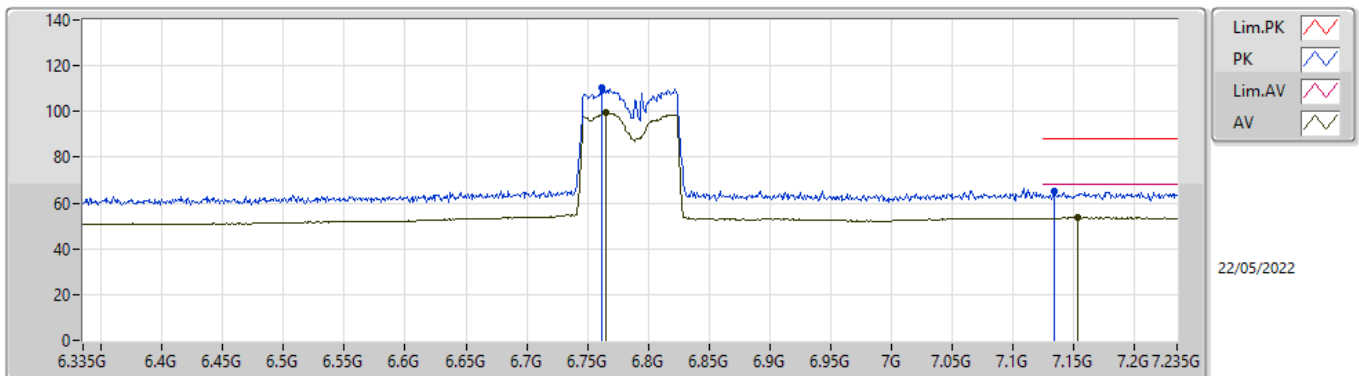

802.11ax HEW80-BF_Nss1,(MCS0)_2TX

6785MHz_TX

Type	Freq (Hz)	Level (dBuV/m)	Limit (dBuV/m)	Margin (dB)	Factor (dB)	Dist (m)	Condition	Azimuth (°)	Height (m)	Comment	Raw (dBuV)	AF (dB)	CL (dB)	PA (dB)
AV	6.7652G	99.42	Inf	-Inf	12.36	3	Horizontal	60	1.50	-	87.06	35.83	10.93	34.40
AV	7.1531G	53.70	68.20	-14.50	13.34	3	Horizontal	60	1.50	-	40.36	36.59	11.26	34.51
PK	6.7616G	110.24	Inf	-Inf	12.34	3	Horizontal	60	1.50	-	97.90	35.82	10.92	34.40
PK	7.1342G	65.31	88.20	-22.89	13.19	3	Horizontal	60	1.50	-	52.12	36.47	11.24	34.52