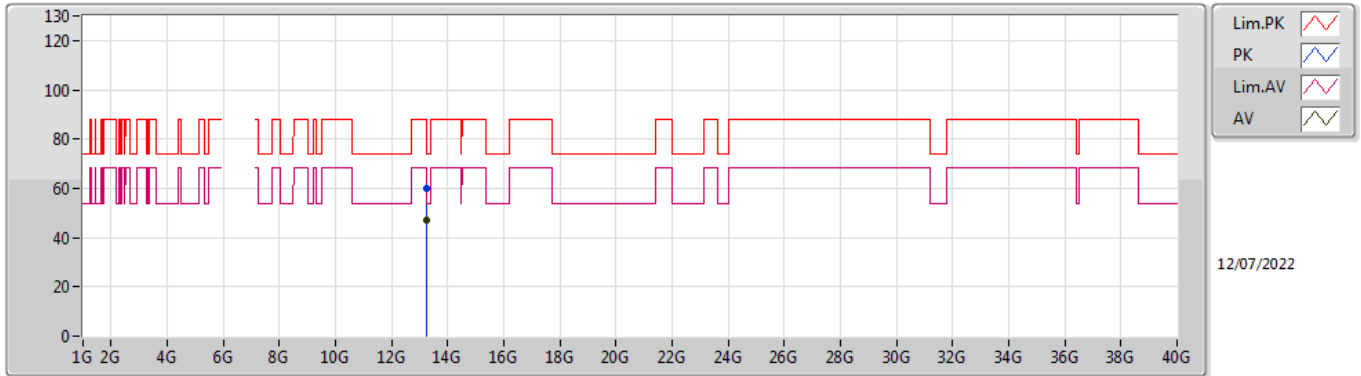

802.11ax HEW80_Nss2,(MCS0)_2TX
6625MHz_TX

Type	Freq (Hz)	Level (dBuV/m)	Limit (dBuV/m)	Margin (dB)	Factor (dB)	Dist (m)	Condition	Azimuth (°)	Height (m)	Comment	Raw (dBuV)	AF (dB)	CL (dB)	PA (dB)
AV	13.24392G	47.25	68.20	-20.95	21.08	3	Vertical	64	1.61	-	26.17	39.74	14.08	32.74
PK	13.24926G	59.81	88.20	-28.39	21.10	3	Vertical	64	1.61	-	38.71	39.75	14.08	32.73