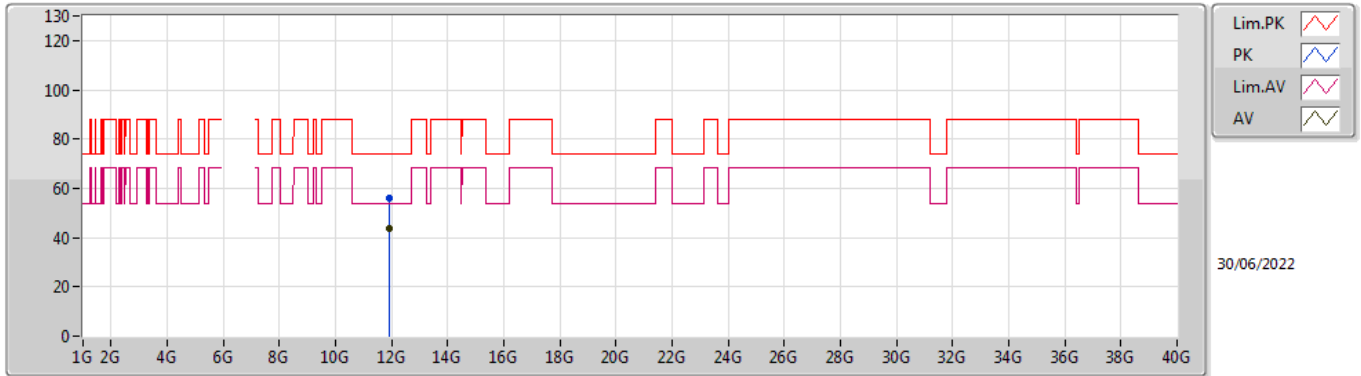

802.11ax HEW20-BF_Nss1,(MCS0)_2TX

5955MHz_TX

Type	Freq (Hz)	Level (dBuV/m)	Limit (dBuV/m)	Margin (dB)	Raw (dBuV)	Dist (m)	Condition	Azimuth (°)	Height (m)	Comment	AF (dB)	CL (dB)	PA (dB)
AV	11.91636G	43.49	54.00	-10.51	25.86	3	Vertical	194	1.47	-	38.63	13.28	34.28
PK	11.90754G	56.29	74.00	-17.71	38.68	3	Vertical	194	1.47	-	38.62	13.27	34.28