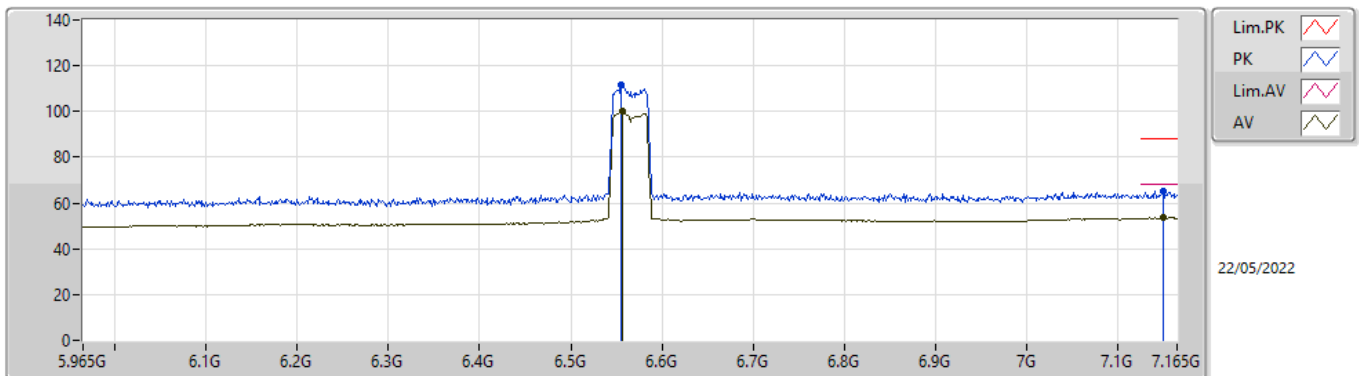

802.11ax HEW40-BF_Nss1,(MCS0)_2TX

6565MHz_TX

Type	Freq (Hz)	Level (dBuV/m)	Limit (dBuV/m)	Margin (dB)	Factor (dB)	Dist (m)	Condition	Azimuth (°)	Height (m)	Comment	Raw (dBuV)	AF (dB)	CL (dB)	PA (dB)
AV	6.5566G	100.03	Inf	-Inf	11.79	3	Horizontal	57	1.50	-	88.24	35.34	10.74	34.29
AV	7.1506G	53.60	68.20	-14.60	13.35	3	Horizontal	57	1.50	-	40.25	36.60	11.26	34.51
PK	6.5554G	111.48	Inf	-Inf	11.78	3	Horizontal	57	1.50	-	99.70	35.33	10.74	34.29
PK	7.1506G	65.19	88.20	-23.01	13.35	3	Horizontal	57	1.50	-	51.84	36.60	11.26	34.51