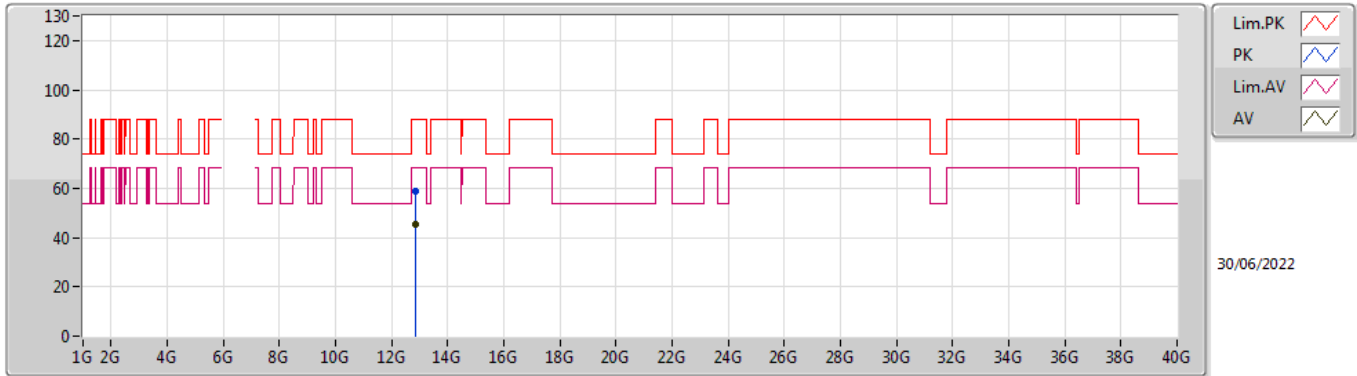

802.11ax HEW20-BF_Nss1,(MCS0)_2TX
6415MHz_TX

Type	Freq (Hz)	Level (dBuV/m)	Limit (dBuV/m)	Margin (dB)	Factor (dB)	Dist (m)	Condition	Azimuth (°)	Height (m)	Comment	Raw (dBuV)	AF (dB)	CL (dB)	PA (dB)
AV	12.8295G	45.52	68.20	-22.68	19.96	3	Vertical	132	2.89	-	25.56	39.60	13.82	33.46
PK	12.83996G	59.11	88.20	-29.09	19.99	3	Vertical	132	2.89	-	39.12	39.60	13.83	33.44