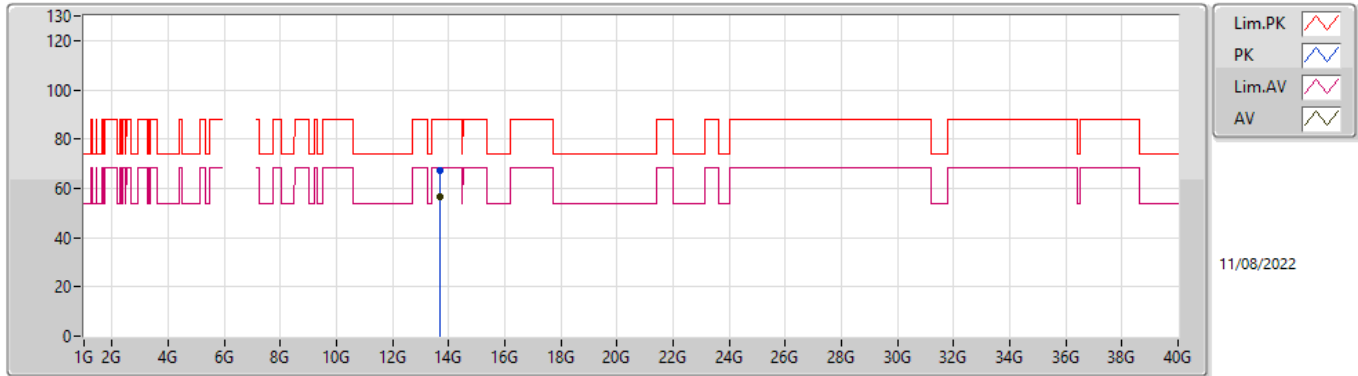

802.11ax HEW160_Nss1,(MCS0)_1TX(Port2)

6825MHz Straddle 6.525-6.875GHz_TX

Type	Freq (Hz)	Level (dBuV/m)	Limit (dBuV/m)	Margin (dB)	Factor (dB)	Dist (m)	Condition	Azimuth (°)	Height (m)	Comment	Raw (dBuV)	AF (dB)	CL (dB)	PA (dB)
AV	6.7514G	100.55	Inf	-Inf	12.31	3	Vertical	41	1.82	-	88.24	35.80	10.91	34.40
AV	7.125G	59.21	68.20	-8.99	13.12	3	Vertical	41	1.82	-	46.09	36.40	11.24	34.52
PK	6.7746G	111.19	Inf	-Inf	12.38	3	Vertical	41	1.82	-	98.81	35.85	10.94	34.41
PK	7.1258G	70.82	88.20	-17.38	13.13	3	Vertical	41	1.82	-	57.69	36.41	11.24	34.52

802.11ax HEW160_Nss1,(MCS0)_1TX(Port2)

6825MHz Straddle 6.525-6.875GHz_TX

Type	Freq (Hz)	Level (dBuV/m)	Limit (dBuV/m)	Margin (dB)	Factor (dB)	Dist (m)	Condition	Azimuth (°)	Height (m)	Comment	Raw (dBuV)	AF (dB)	CL (dB)	PA (dB)
AV	6.8626G	80.05	Inf	-Inf	12.25	3	Horizontal	20	1.90	-	67.80	35.70	11.01	34.46
AV	7.1538G	56.17	68.20	-12.03	13.34	3	Horizontal	20	1.90	-	42.83	36.59	11.26	34.51
PK	6.8266G	90.62	Inf	-Inf	12.33	3	Horizontal	20	1.90	-	78.29	35.79	10.98	34.44
PK	7.177G	66.58	88.20	-21.62	13.32	3	Horizontal	20	1.90	-	53.26	36.55	11.28	34.51

802.11ax HEW160_Nss1,(MCS0)_1TX(Port2)

6825MHz Straddle 6.525-6.875GHz_TX

Type	Freq (Hz)	Level (dBuV/m)	Limit (dBuV/m)	Margin (dB)	Factor (dB)	Dist (m)	Condition	Azimuth (°)	Height (m)	Comment	Raw (dBuV)	AF (dB)	CL (dB)	PA (dB)
AV	13.66584G	56.34	68.20	-11.86	21.74	3	Vertical	15	2.40	-	34.60	39.80	14.33	32.39
PK	13.67112G	67.11	88.20	-21.09	21.73	3	Vertical	15	2.40	-	45.38	39.79	14.34	32.40