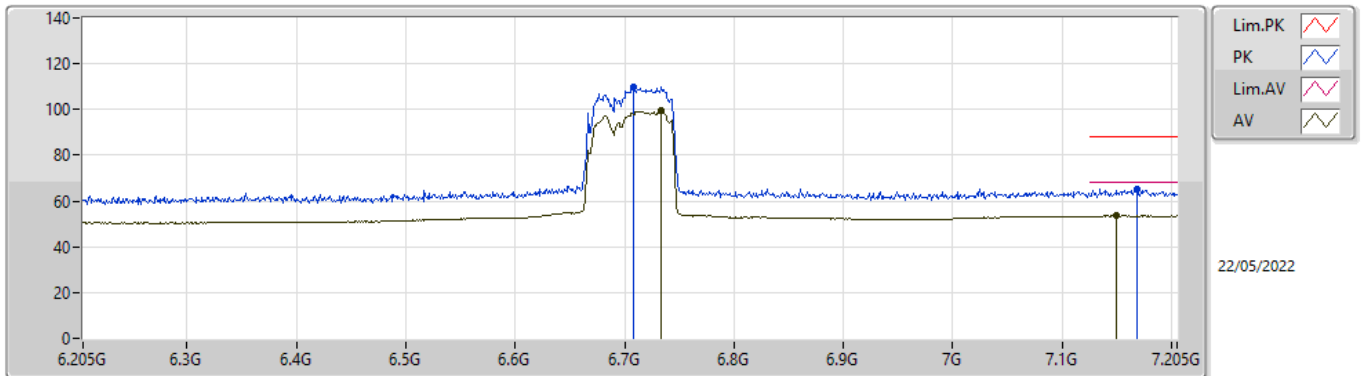

802.11ax HEW80-BF_Nss1,(MCS0)_2TX

6705MHz_TX

Type	Freq (Hz)	Level (dBuV/m)	Limit (dBuV/m)	Margin (dB)	Factor (dB)	Dist (m)	Condition	Azimuth (°)	Height (m)	Comment	Raw (dBuV)	AF (dB)	CL (dB)	PA (dB)
AV	6.733G	99.48	Inf	-Inf	12.34	3	Horizontal	66	1.49	-	87.14	35.83	10.90	34.39
AV	7.15G	53.58	68.20	-14.62	13.34	3	Horizontal	66	1.49	-	40.24	36.60	11.26	34.52
PK	6.708G	109.94	Inf	-Inf	12.38	3	Horizontal	66	1.49	-	97.56	35.88	10.87	34.37
PK	7.169G	65.40	88.20	-22.80	13.32	3	Horizontal	66	1.49	-	52.08	36.56	11.27	34.51