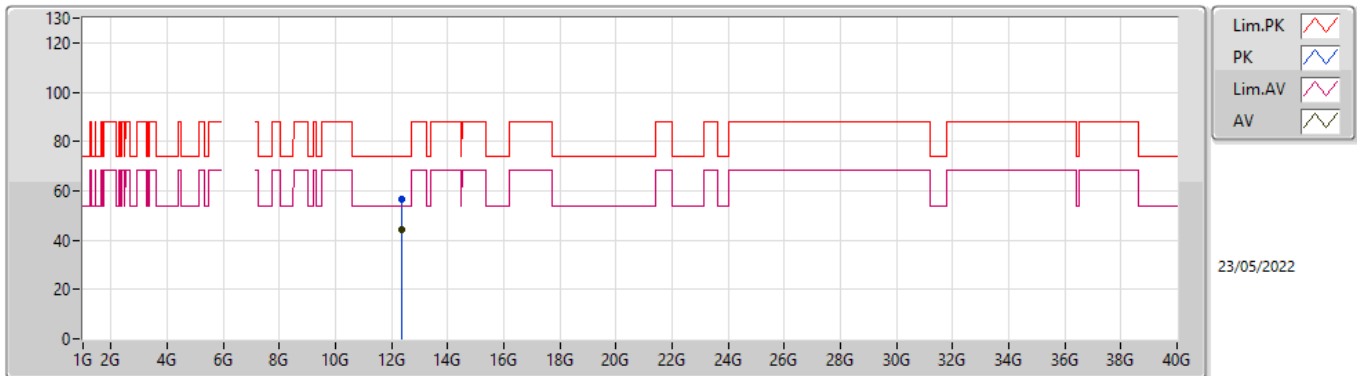

802.11ax HEW40-BF_Nss1,(MCS0)_2TX
6165MHz_TX

Type	Freq (Hz)	Level (dBuV/m)	Limit (dBuV/m)	Margin (dB)	Factor (dB)	Dist (m)	Condition	Azimuth (°)	Height (m)	Comment	Raw (dBuV)	AF (dB)	CL (dB)	PA (dB)
AV	12.34356G	43.99	54.00	-10.01	18.20	3	Horizontal	81	1.39	-	25.79	38.84	13.52	34.16
PK	12.33897G	56.79	74.00	-17.21	18.20	3	Horizontal	81	1.39	-	38.59	38.84	13.52	34.16