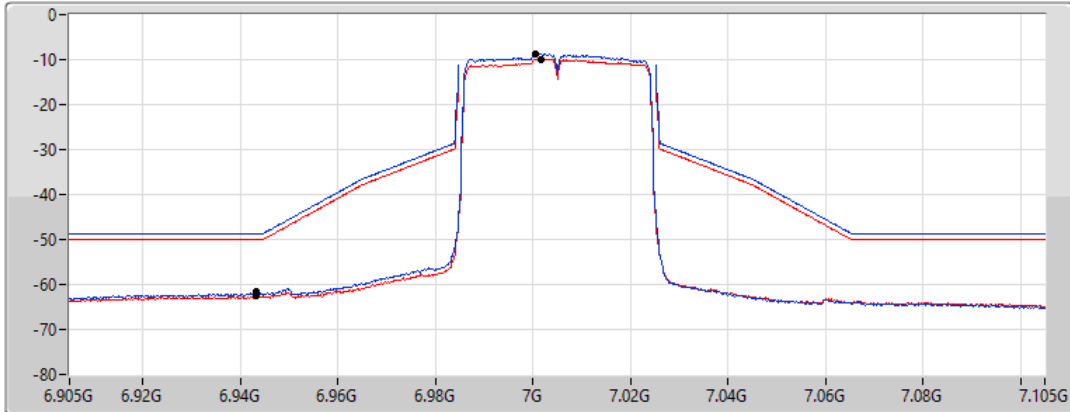

802.11ax HEW40-BF_Nss1,(MCS0)_2TX

MASK

7005MHz_TnomVnom

23/05/2022

CF Freq
7.005GHz

Span
200MHz

RBW
500kHz

VBW
2MHz

Sweep Time
20ms

Detector Type
RMS

Port 1

Port 2

Ref(Hz)	Ref(dBm)	Freq(Hz)	Level(dBm)	Limit(dBm)	Margin(dB)	Port
7.0004G	-8.63	6.9434G	-61.71	-48.63	-13.08	1
7.0016G	-9.85	6.9432G	-62.40	-49.85	-12.55	2