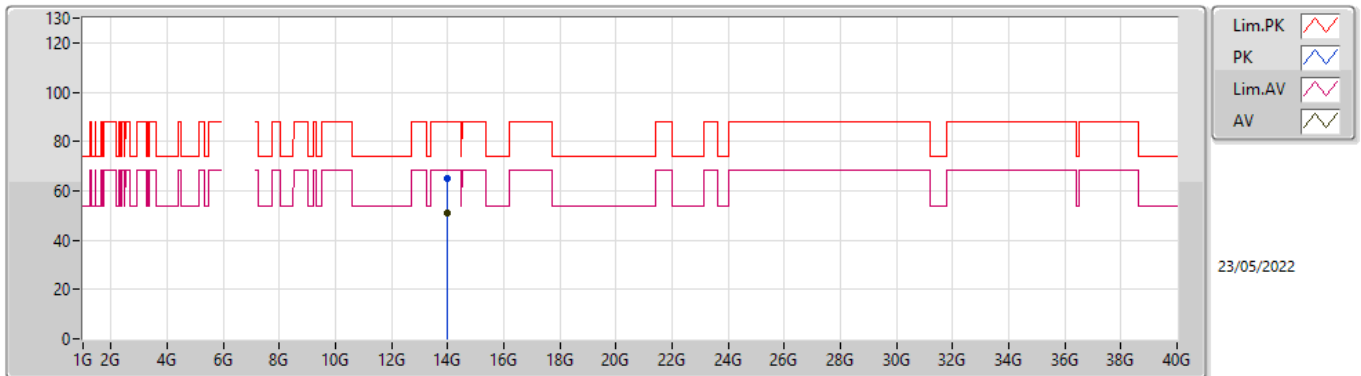

802.11ax HEW160-BF_Nss1,(MCS0)_2TX
6985MHz_TX

Type	Freq (Hz)	Level (dBuV/m)	Limit (dBuV/m)	Margin (dB)	Factor (dB)	Dist (m)	Condition	Azimuth (°)	Height (m)	Comment	Raw (dBuV)	AF (dB)	CL (dB)	PA (dB)
AV	13.97468G	51.23	68.20	-16.97	21.76	3	Horizontal	212	1.84	-	29.47	39.77	14.52	32.53
PK	13.97225G	64.73	88.20	-23.47	21.76	3	Horizontal	212	1.84	-	42.97	39.77	14.52	32.53