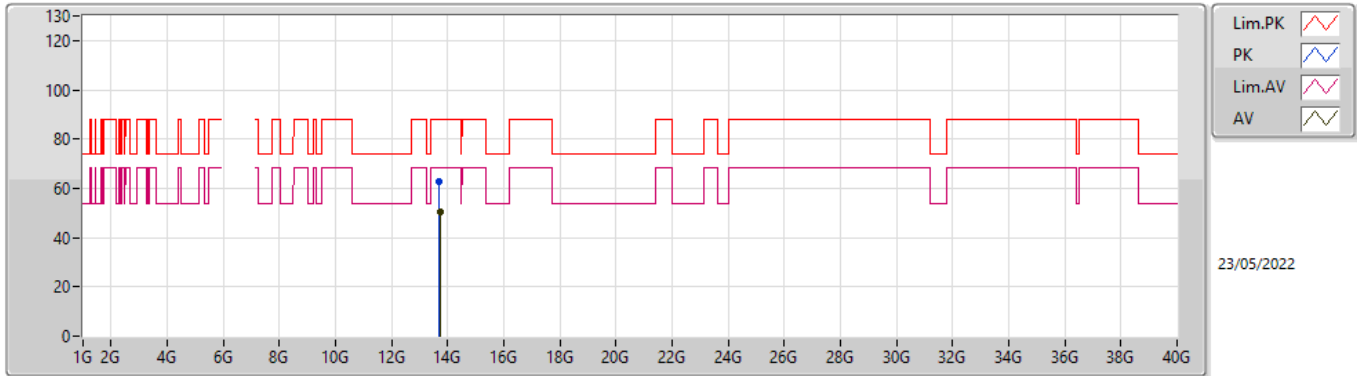

802.11ax HEW20-BF_Nss1,(MCS0)_2TX
6855MHz_TX

Type	Freq (Hz)	Level (dBuV/m)	Limit (dBuV/m)	Margin (dB)	Factor (dB)	Dist (m)	Condition	Azimuth (°)	Height (m)	Comment	Raw (dBuV)	AF (dB)	CL (dB)	PA (dB)
AV	13.72047G	50.51	68.20	-17.69	21.65	3	Vertical	329	1.27	-	28.86	39.70	14.37	32.42
PK	13.70193G	62.98	88.20	-25.22	21.65	3	Vertical	329	1.27	-	41.33	39.70	14.36	32.41