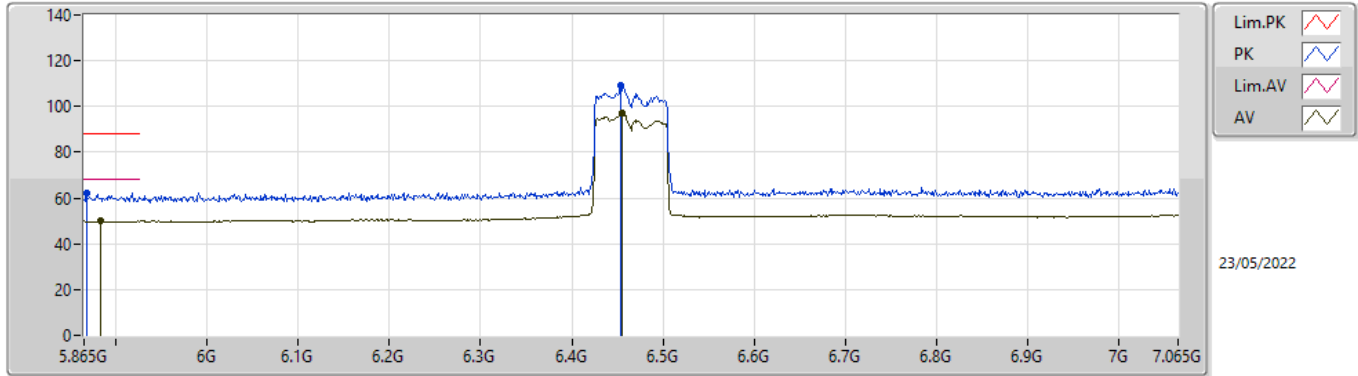

802.11ax HEW80-BF_Nss1,(MCS0)_2TX

6465MHz_TX

Type	Freq (Hz)	Level (dBuV/m)	Limit (dBuV/m)	Margin (dB)	Factor (dB)	Dist (m)	Condition	Azimuth (°)	Height (m)	Comment	Raw (dBuV)	AF (dB)	CL (dB)	PA (dB)
AV	5.883G	49.83	68.20	-18.37	10.13	3	Vertical	340	2.88	-	39.70	34.10	10.24	34.21
AV	6.4554G	97.17	Inf	-Inf	11.35	3	Vertical	340	2.88	-	85.82	34.93	10.68	34.26
PK	5.8674G	62.34	88.20	-25.86	10.12	3	Vertical	340	2.88	-	52.22	34.10	10.23	34.21
PK	6.453G	109.46	Inf	-Inf	11.33	3	Vertical	340	2.88	-	98.13	34.92	10.67	34.26