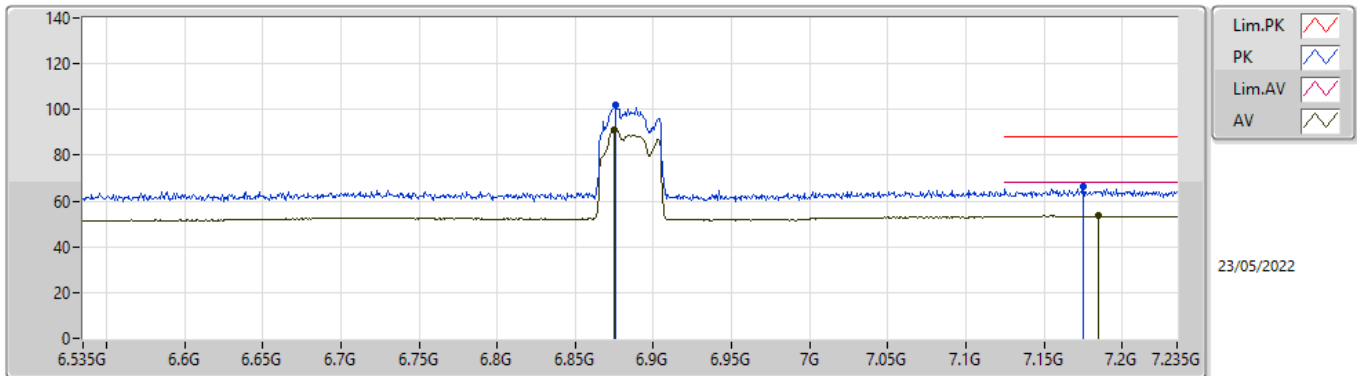

802.11ax HEW40-BF_Nss1,(MCS0)_2TX

6885MHz Straddle 6.525-6.875GHz_TX

Type	Freq (Hz)	Level (dBuV/m)	Limit (dBuV/m)	Margin (dB)	Factor (dB)	Dist (m)	Condition	Azimuth (°)	Height (m)	Comment	Raw (dBuV)	AF (dB)	CL (dB)	PA (dB)
AV	6.8752G	90.94	Inf	-Inf	12.26	3	Vertical	306	2.98	-	78.68	35.70	11.02	34.46
AV	7.1846G	53.43	68.20	-14.77	13.31	3	Vertical	306	2.98	-	40.12	36.53	11.29	34.51
PK	6.8759G	101.88	Inf	-Inf	12.26	3	Vertical	306	2.98	-	89.62	35.70	11.02	34.46
PK	7.1748G	66.17	88.20	-22.03	13.32	3	Vertical	306	2.98	-	52.85	36.55	11.28	34.51