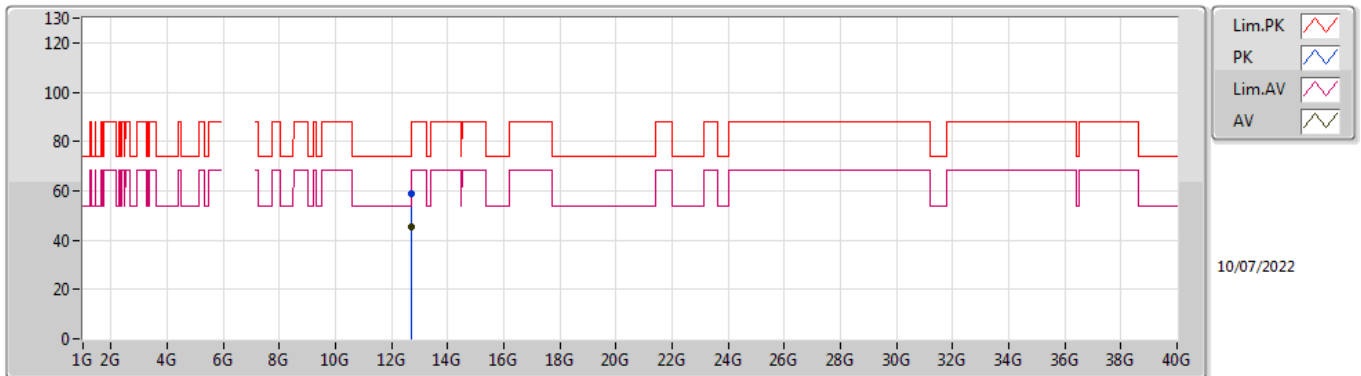

802.11ax HEW160_Nss2,(MCS0)_2TX
6345MHz_TX

Type	Freq (Hz)	Level (dBuV/m)	Limit (dBuV/m)	Margin (dB)	Factor (dB)	Dist (m)	Condition	Azimuth (°)	Height (m)	Comment	Raw (dBuV)	AF (dB)	CL (dB)	PA (dB)
AV	12.68192G	45.52	54.00	-8.48	19.19	3	Horizontal	111	1.77	-	26.33	39.20	13.73	33.74
PK	12.69658G	58.78	74.00	-15.22	19.23	3	Horizontal	111	1.77	-	39.55	39.20	13.74	33.71