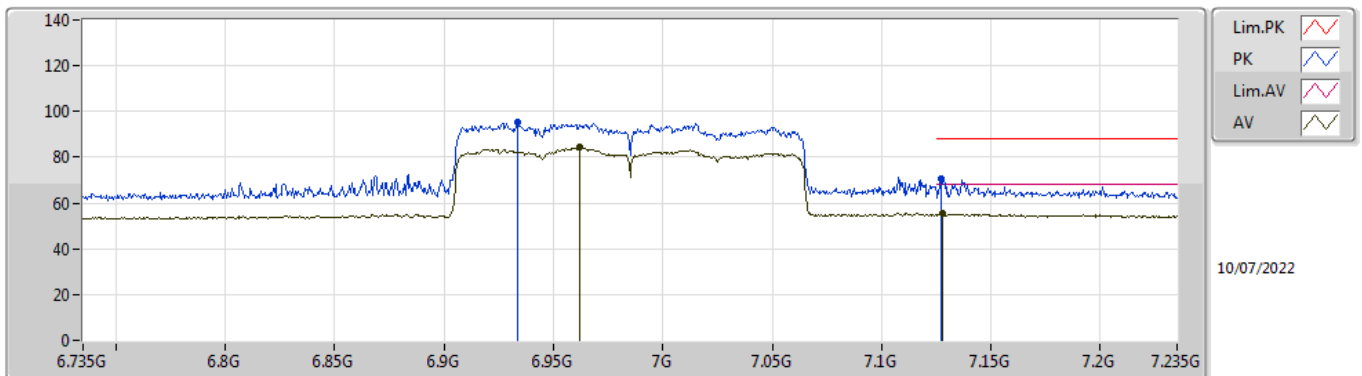

802.11ax HEW160_Nss2,(MCS0)_2TX

6985MHz_TX

Type	Freq (Hz)	Level (dBuV/m)	Limit (dBuV/m)	Margin (dB)	Factor (dB)	Dist (m)	Condition	Azimuth (°)	Height (m)	Comment	Raw (dBuV)	AF (dB)	CL (dB)	PA (dB)
AV	6.962G	84.38	Inf	-Inf	12.29	3	Horizontal	199	1.80	-	72.09	35.70	11.10	34.51
AV	7.1275G	55.62	68.20	-12.58	13.14	3	Horizontal	199	1.80	-	42.48	36.42	11.24	34.52
PK	6.9335G	95.20	Inf	-Inf	12.28	3	Horizontal	199	1.80	-	82.92	35.70	11.07	34.49
PK	7.127G	70.76	88.20	-17.44	13.14	3	Horizontal	199	1.80	-	57.62	36.42	11.24	34.52