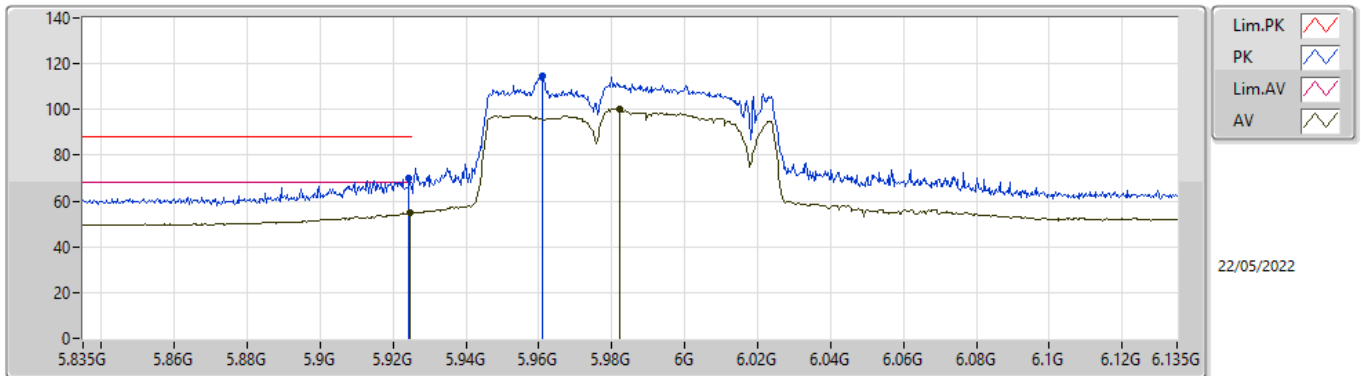

802.11ax HEW80-BF_Nss1,(MCS0)_2TX

5985MHz_TX

Type	Freq (Hz)	Level (dBuV/m)	Limit (dBuV/m)	Margin (dB)	Factor (dB)	Dist (m)	Condition	Azimuth (°)	Height (m)	Comment	Raw (dBuV)	AF (dB)	CL (dB)	PA (dB)
AV	5.9247G	54.76	68.20	-13.44	10.25	3	Horizontal	60	1.50	-	44.51	34.20	10.27	34.22
AV	5.982G	100.29	Inf	-Inf	10.21	3	Horizontal	60	1.50	-	90.08	34.11	10.32	34.22
PK	5.9244G	70.05	88.20	-18.15	10.25	3	Horizontal	60	1.50	-	59.80	34.20	10.27	34.22
PK	5.961G	114.76	Inf	-Inf	10.31	3	Horizontal	60	1.50	-	104.45	34.23	10.30	34.22