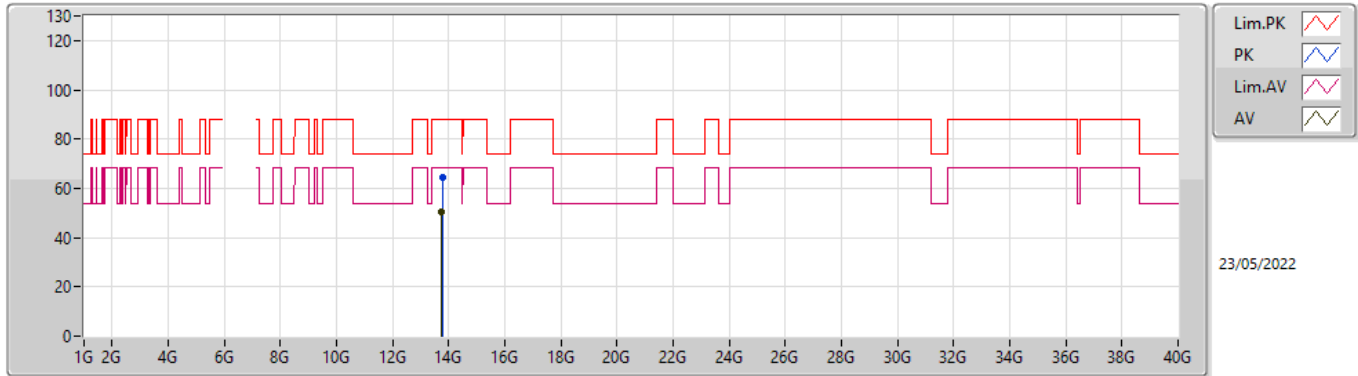

802.11ax HEW20-BF_Nss1,(MCS0)_2TX
6875MHz Straddle 6.525-6.875GHz_TX

Type	Freq (Hz)	Level (dBuV/m)	Limit (dBuV/m)	Margin (dB)	Factor (dB)	Dist (m)	Condition	Azimuth (°)	Height (m)	Comment	Raw (dBuV)	AF (dB)	CL (dB)	PA (dB)
AV	13.74967G	50.70	68.20	-17.50	21.66	3	Vertical	148	2.75	-	29.04	39.70	14.39	32.43
PK	13.76245G	64.31	88.20	-23.89	21.65	3	Vertical	148	2.75	-	42.66	39.70	14.39	32.44