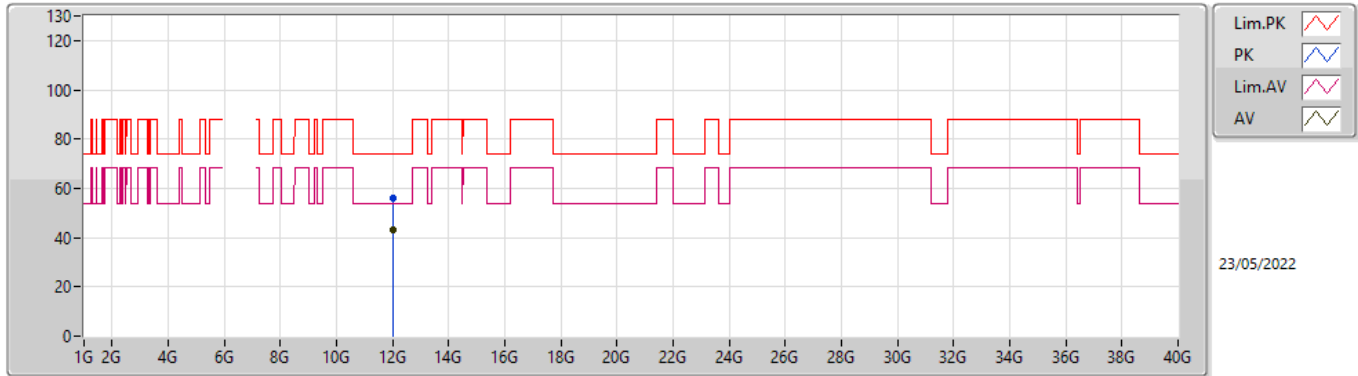

802.11ax HEW160-BF_Nss1,(MCS0)_2TX
6025MHz_TX

Type	Freq (Hz)	Level (dBuV/m)	Limit (dBuV/m)	Margin (dB)	Factor (dB)	Dist (m)	Condition	Azimuth (°)	Height (m)	Comment	Raw (dBuV)	AF (dB)	CL (dB)	PA (dB)
AV	12.03626G	43.12	54.00	-10.88	17.93	3	Vertical	31	2.60	-	25.19	38.91	13.33	34.31
PK	12.03926G	56.25	74.00	-17.75	17.94	3	Vertical	31	2.60	-	38.31	38.92	13.33	34.31