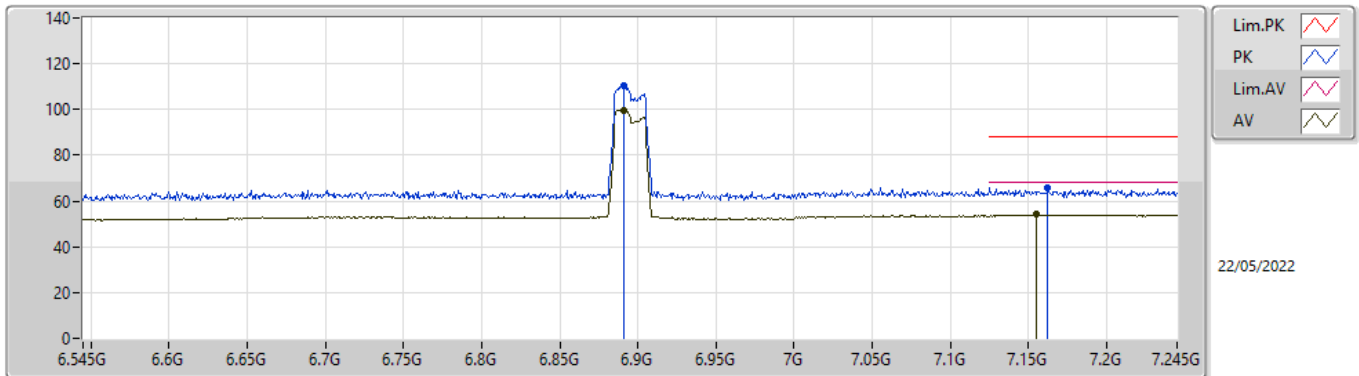

802.11ax HEW20-BF_Nss1,(MCS0)_2TX

6895MHz_TX

Type	Freq (Hz)	Level (dBuV/m)	Limit (dBuV/m)	Margin (dB)	Factor (dB)	Dist (m)	Condition	Azimuth (°)	Height (m)	Comment	Raw (dBuV)	AF (dB)	CL (dB)	PA (dB)
AV	6.8908G	99.79	Inf	-Inf	12.27	3	Horizontal	64	1.55	-	87.52	35.70	11.04	34.47
AV	7.1554G	54.06	68.20	-14.14	13.34	3	Horizontal	64	1.55	-	40.72	36.59	11.26	34.51
PK	6.8908G	110.35	Inf	-Inf	12.27	3	Horizontal	64	1.55	-	98.08	35.70	11.04	34.47
PK	7.1624G	65.63	88.20	-22.57	13.34	3	Horizontal	64	1.55	-	52.29	36.58	11.27	34.51