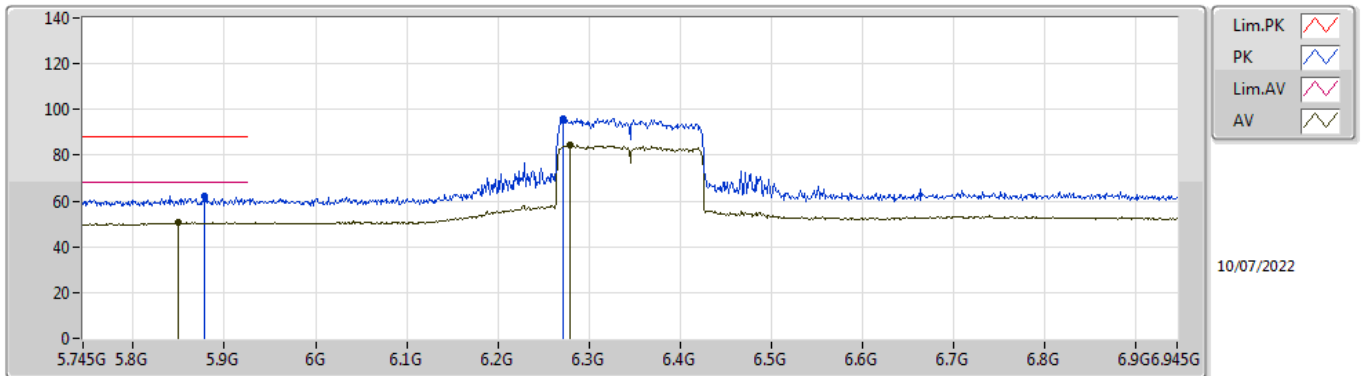

802.11ax HEW160_Nss2,(MCS0)_2TX

6345MHz_TX

Type	Freq (Hz)	Level (dBuV/m)	Limit (dBuV/m)	Margin (dB)	Factor (dB)	Dist (m)	Condition	Azimuth (°)	Height (m)	Comment	Raw (dBuV)	AF (dB)	CL (dB)	PA (dB)
AV	5.8494G	50.65	68.20	-17.55	10.11	3	Horizontal	198	1.98	-	40.54	34.10	10.22	34.21
AV	6.279G	84.77	Inf	-Inf	10.59	3	Horizontal	198	1.98	-	74.18	34.26	10.57	34.24
PK	5.8782G	62.37	88.20	-25.83	10.13	3	Horizontal	198	1.98	-	52.24	34.10	10.24	34.21
PK	6.2718G	96.12	Inf	-Inf	10.57	3	Horizontal	198	1.98	-	85.55	34.24	10.57	34.24