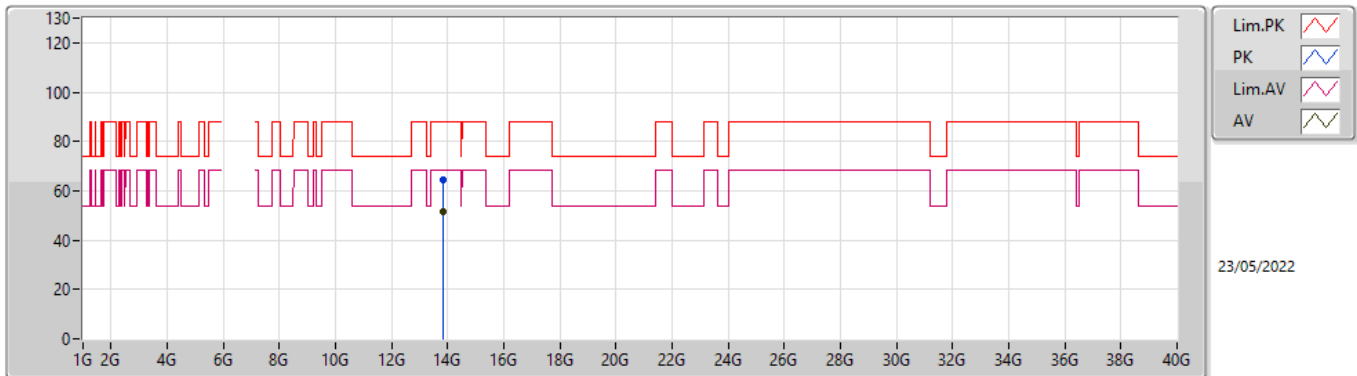

802.11ax HEW40-BF_Nss1,(MCS0)_2TX
6925MHz_TX

Type	Freq (Hz)	Level (dBuV/m)	Limit (dBuV/m)	Margin (dB)	Factor (dB)	Dist (m)	Condition	Azimuth (°)	Height (m)	Comment	Raw (dBuV)	AF (dB)	CL (dB)	PA (dB)
AV	13.84703G	51.37	68.20	-16.83	21.68	3	Horizontal	67	2.97	-	29.69	39.70	14.45	32.47
PK	13.84415G	64.20	88.20	-24.00	21.67	3	Horizontal	67	2.97	-	42.53	39.70	14.44	32.47