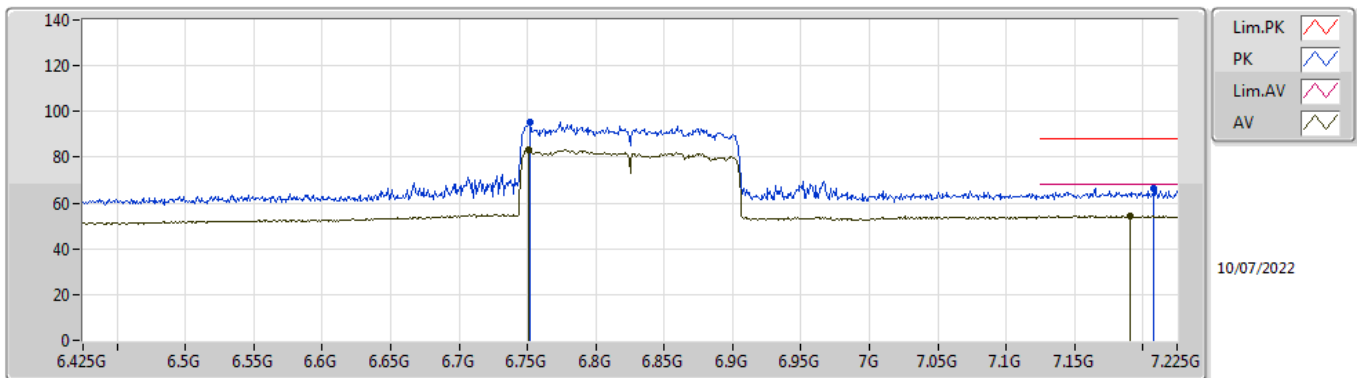

802.11ax HEW160_Nss2,(MCS0)_2TX
6825MHz Straddle 6.525-6.875GHz_TX

Type	Freq (Hz)	Level (dBuV/m)	Limit (dBuV/m)	Margin (dB)	Factor (dB)	Dist (m)	Condition	Azimuth (°)	Height (m)	Comment	Raw (dBuV)	AF (dB)	CL (dB)	PA (dB)
AV	6.7506G	83.49	Inf	-Inf	12.31	3	Horizontal	194	2.10	-	71.18	35.80	10.91	34.40
AV	7.1906G	54.29	68.20	-13.91	13.30	3	Horizontal	194	2.10	-	40.99	36.52	11.29	34.51
PK	6.7522G	95.27	Inf	-Inf	12.31	3	Horizontal	194	2.10	-	82.96	35.80	10.91	34.40
PK	7.2082G	66.29	88.20	-21.91	13.32	3	Horizontal	194	2.10	-	52.97	36.53	11.30	34.51