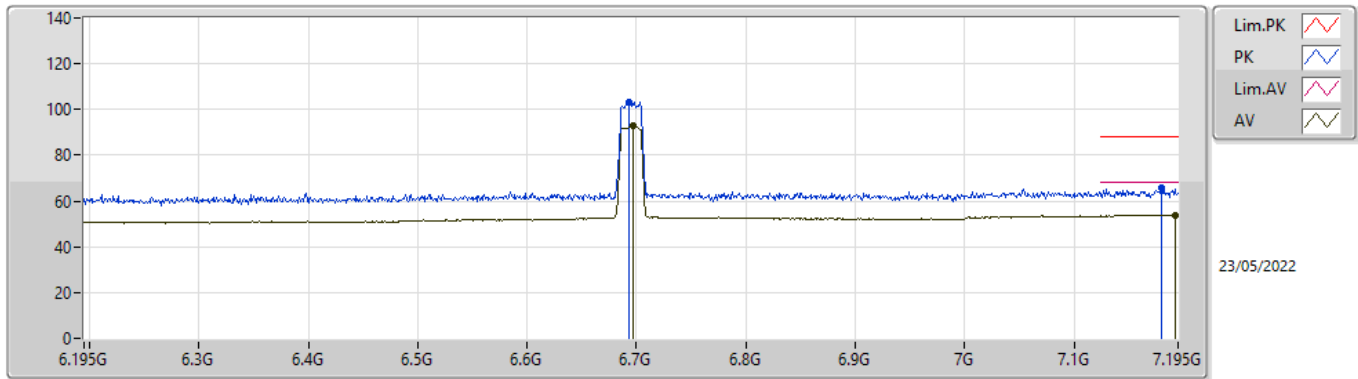

802.11ax HEW20-BF_Nss1,(MCS0)_2TX

6695MHz_TX

Type	Freq (Hz)	Level (dBuV/m)	Limit (dBuV/m)	Margin (dB)	Factor (dB)	Dist (m)	Condition	Azimuth (°)	Height (m)	Comment	Raw (dBuV)	AF (dB)	CL (dB)	PA (dB)
AV	6.697G	92.79	Inf	-Inf	12.38	3	Vertical	299	1.79	-	80.41	35.89	10.86	34.37
AV	7.192G	53.95	68.20	-14.25	13.30	3	Vertical	299	1.79	-	40.65	36.52	11.29	34.51
PK	6.693G	103.16	Inf	-Inf	12.37	3	Vertical	299	1.79	-	90.79	35.87	10.86	34.36
PK	7.18G	65.59	88.20	-22.61	13.31	3	Vertical	299	1.79	-	52.28	36.54	11.28	34.51