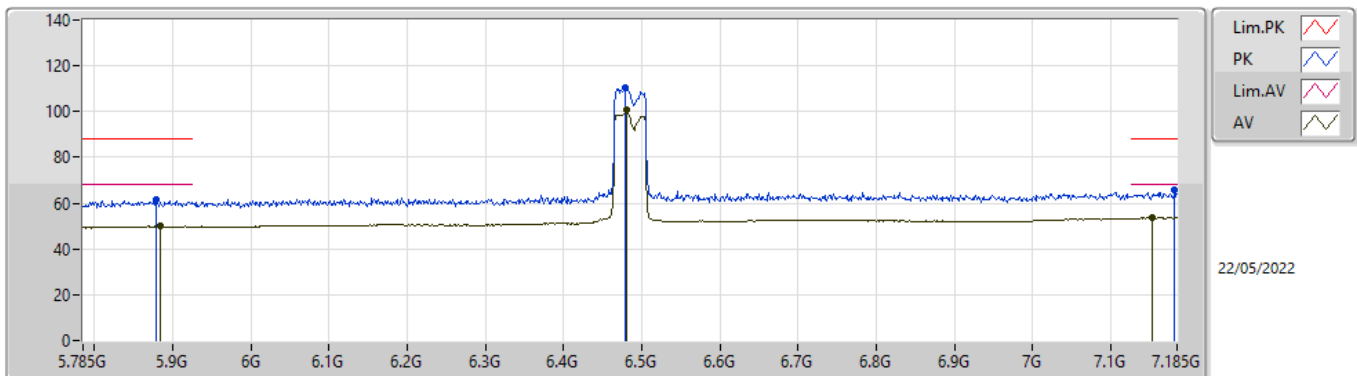

802.11ax HEW40-BF_Nss1,(MCS0)_2TX

6485MHz_TX

Type	Freq (Hz)	Level (dBuV/m)	Limit (dBuV/m)	Margin (dB)	Factor (dB)	Dist (m)	Condition	Azimuth (°)	Height (m)	Comment	Raw (dBuV)	AF (dB)	CL (dB)	PA (dB)
AV	5.883G	49.91	68.20	-18.29	10.13	3	Horizontal	67	1.57	-	39.78	34.10	10.24	34.21
AV	6.4808G	100.49	Inf	-Inf	11.51	3	Horizontal	67	1.57	-	88.98	35.08	10.69	34.26
AV	7.1528G	53.56	68.20	-14.64	13.34	3	Horizontal	67	1.57	-	40.22	36.59	11.26	34.51
PK	5.8788G	61.27	88.20	-26.93	10.13	3	Horizontal	67	1.57	-	51.14	34.10	10.24	34.21
PK	6.478G	110.66	Inf	-Inf	11.50	3	Horizontal	67	1.57	-	99.16	35.07	10.69	34.26
PK	7.1822G	65.82	88.20	-22.38	13.31	3	Horizontal	67	1.57	-	52.51	36.54	11.28	34.51