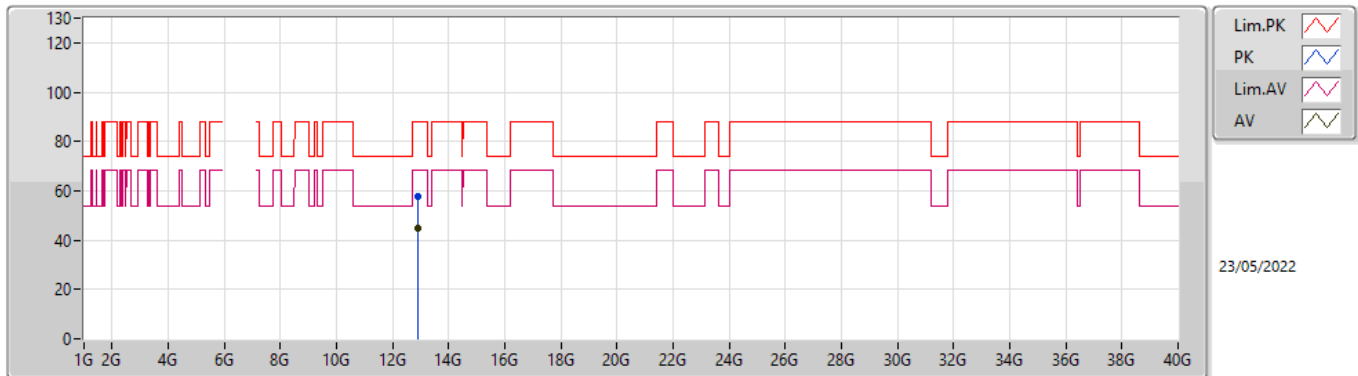

802.11ax HEW40-BF_Nss1,(MCS0)_2TX
6445MHz_TX

Type	Freq (Hz)	Level (dBuV/m)	Limit (dBuV/m)	Margin (dB)	Factor (dB)	Dist (m)	Condition	Azimuth (°)	Height (m)	Comment	Raw (dBuV)	AF (dB)	CL (dB)	PA (dB)
AV	12.90284G	44.75	68.20	-23.45	20.16	3	Horizontal	132	2.57	-	24.59	39.61	13.87	33.32
PK	12.88595G	57.61	88.20	-30.59	20.10	3	Horizontal	132	2.57	-	37.51	39.60	13.85	33.35