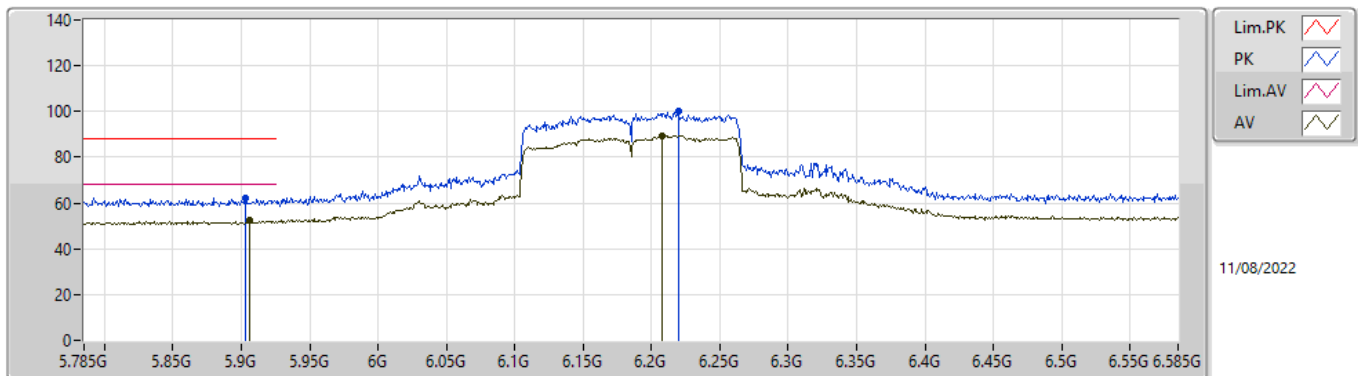

802.11ax HEW160_Nss1,(MCS0)_1TX(Port2)

6185MHz_TX

Type	Freq (Hz)	Level (dBuV/m)	Limit (dBuV/m)	Margin (dB)	Factor (dB)	Dist (m)	Condition	Azimuth (°)	Height (m)	Comment	Raw (dBuV)	AF (dB)	CL (dB)	PA (dB)
AV	5.9058G	52.52	68.20	-15.68	10.17	3	Horizontal	219	2.50	-	42.35	34.12	10.26	34.21
AV	6.2082G	89.42	Inf	-Inf	10.41	3	Horizontal	219	2.50	-	79.01	34.12	10.53	34.24
PK	5.9034G	62.13	88.20	-26.07	10.16	3	Horizontal	219	2.50	-	51.97	34.11	10.26	34.21
PK	6.2194G	100.18	Inf	-Inf	10.44	3	Horizontal	219	2.50	-	89.74	34.14	10.54	34.24