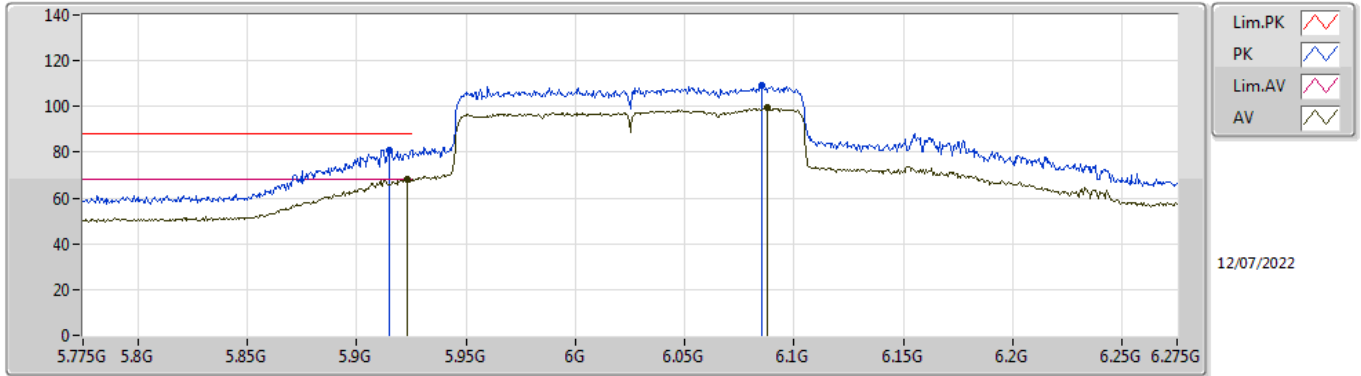

802.11ax HEW160_Nss1,(MCS0)_1TX(Port2)

6025MHz_TX

Type	Freq (Hz)	Level (dBuV/m)	Limit (dBuV/m)	Margin (dB)	Factor (dB)	Dist (m)	Condition	Azimuth (°)	Height (m)	Comment	Raw (dBuV)	AF (dB)	CL (dB)	PA (dB)
AV	5.923G	68.08	68.20	-0.12	10.24	3	Vertical	38	1.50	-	57.84	34.19	10.27	34.22
AV	6.0875G	99.31	Inf	-Inf	10.31	3	Vertical	38	1.50	-	89.00	34.12	10.42	34.23
PK	5.915G	81.13	88.20	-7.07	10.22	3	Vertical	38	1.50	-	70.91	34.16	10.27	34.21
PK	6.085G	109.04	Inf	-Inf	10.31	3	Vertical	38	1.50	-	98.73	34.13	10.41	34.23