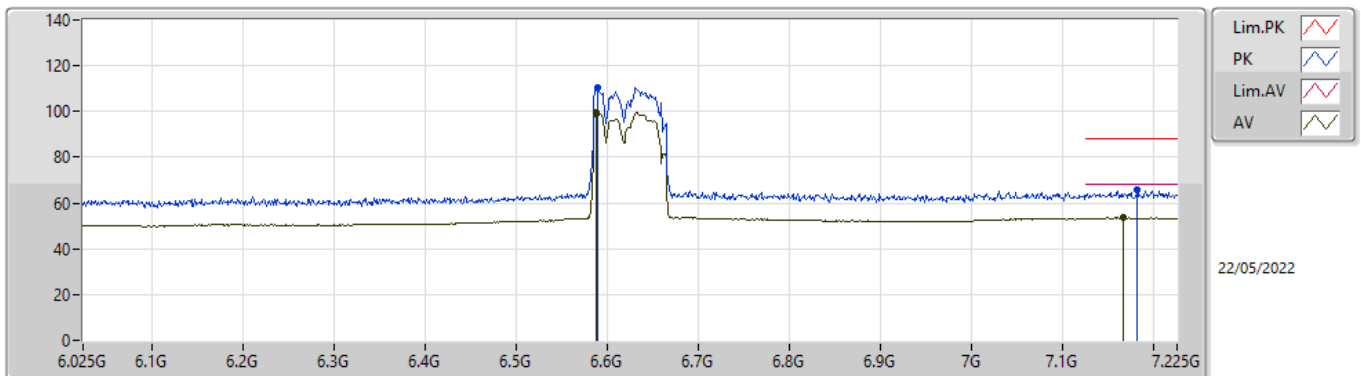

802.11ax HEW80-BF_Nss1,(MCS0)_2TX

6625MHz_TX

Type	Freq (Hz)	Level (dBuV/m)	Limit (dBuV/m)	Margin (dB)	Factor (dB)	Dist (m)	Condition	Azimuth (°)	Height (m)	Comment	Raw (dBuV)	AF (dB)	CL (dB)	PA (dB)
AV	6.5878G	99.84	Inf	-Inf	11.98	3	Horizontal	62	1.50	-	87.86	35.53	10.76	34.31
AV	7.1662G	53.54	68.20	-14.66	13.33	3	Horizontal	62	1.50	-	40.21	36.57	11.27	34.51
PK	6.589G	110.42	Inf	-Inf	11.98	3	Horizontal	62	1.50	-	98.44	35.53	10.76	34.31
PK	7.1818G	65.63	88.20	-22.57	13.31	3	Horizontal	62	1.50	-	52.32	36.54	11.28	34.51