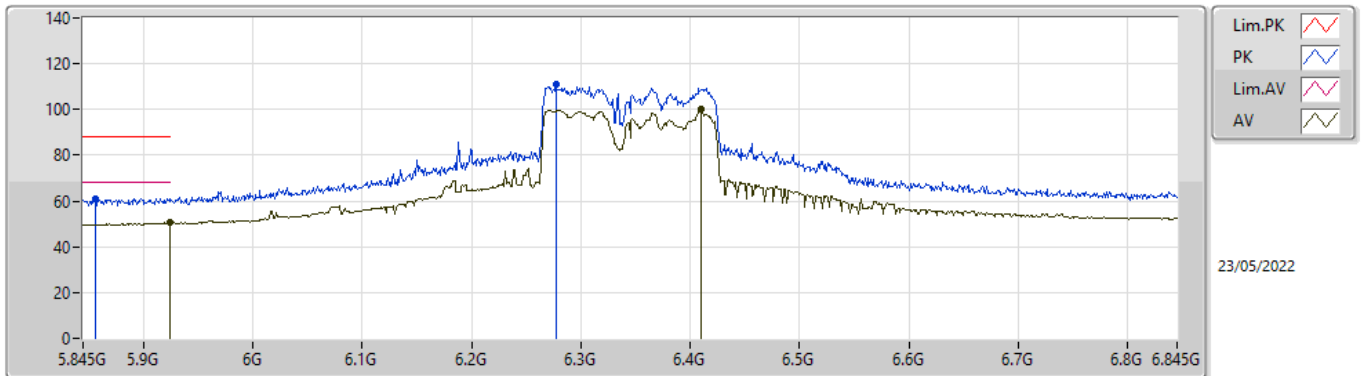

802.11ax HEW160-BF_Nss1,(MCS0)_2TX

6345MHz_TX

Type	Freq (Hz)	Level (dBuV/m)	Limit (dBuV/m)	Margin (dB)	Factor (dB)	Dist (m)	Condition	Azimuth (°)	Height (m)	Comment	Raw (dBuV)	AF (dB)	CL (dB)	PA (dB)
AV	5.925G	50.59	68.20	-17.61	10.25	3	Horizontal	318	1.50	-	40.34	34.20	10.27	34.22
AV	6.41G	100.03	Inf	-Inf	11.14	3	Horizontal	318	1.50	-	88.89	34.74	10.65	34.25
PK	5.856G	61.03	88.20	-27.17	10.11	3	Horizontal	318	1.50	-	50.92	34.10	10.22	34.21
PK	6.277G	110.94	Inf	-Inf	10.58	3	Horizontal	318	1.50	-	100.36	34.25	10.57	34.24