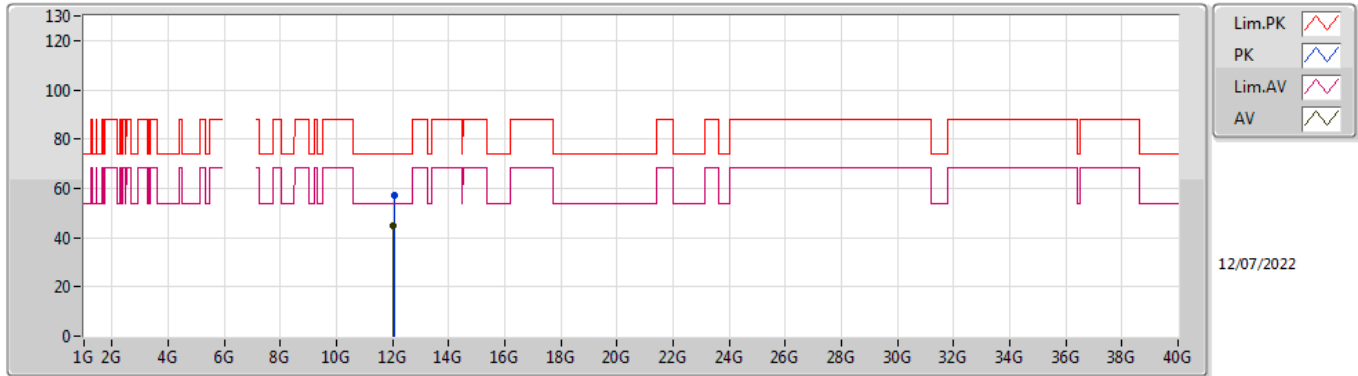

802.11ax HEW160_Nss2,(MCS0)_2TX
6025MHz_TX

Type	Freq (Hz)	Level (dBuV/m)	Limit (dBuV/m)	Margin (dB)	Factor (dB)	Dist (m)	Condition	Azimuth (°)	Height (m)	Comment	Raw (dBuV)	AF (dB)	CL (dB)	PA (dB)
AV	12.0408G	44.96	54.00	-9.04	17.95	3	Vertical	175	2.52	-	27.01	38.92	13.34	34.31
PK	12.05806G	57.26	74.00	-16.74	18.02	3	Vertical	175	2.52	-	39.24	38.97	13.35	34.30