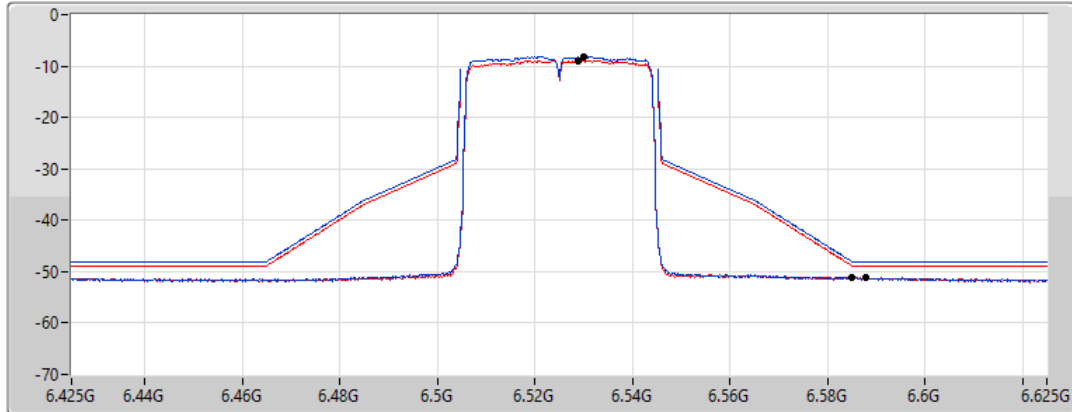

802.11ax HEW40-BF_Nss1,(MCS0)_2TX

MASK

6525MHz_TnomVnom

23/05/2022

CF Freq
6.525GHz

Span
200MHz

RBW
500kHz

VBW
2MHz

Sweep Time
20ms

Detector Type
RMS

Port 1

Port 2

Ref(Hz)	Ref(dBm)	Freq(Hz)	Level(dBm)	Limit(dBm)	Margin(dB)	Port
6.53G	-8.18	6.588G	-51.06	-48.18	-2.88	1
6.529G	-8.94	6.585G	-51.04	-48.87	-2.17	2