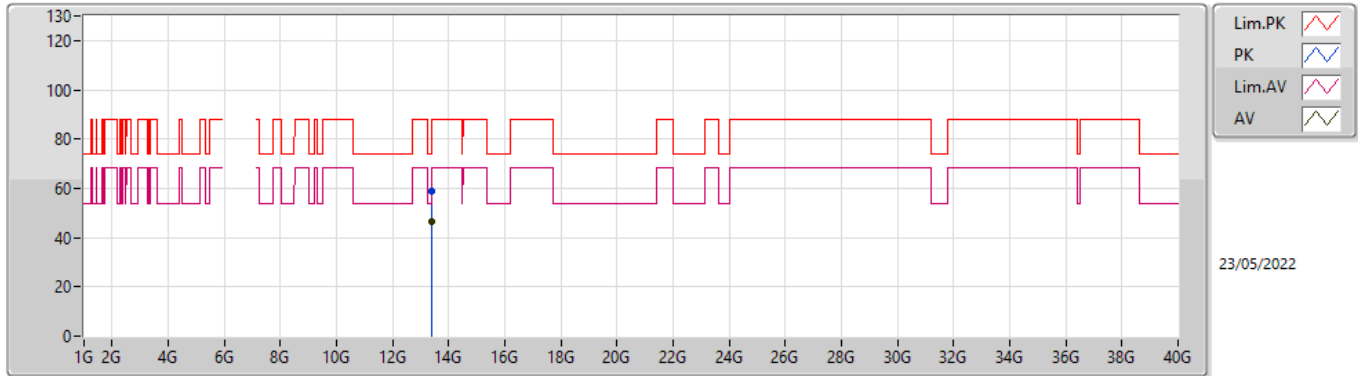

802.11ax HEW20-BF_Nss1,(MCS0)_2TX
6695MHz_TX

Type	Freq (Hz)	Level (dBuV/m)	Limit (dBuV/m)	Margin (dB)	Factor (dB)	Dist (m)	Condition	Azimuth (°)	Height (m)	Comment	Raw (dBuV)	AF (dB)	CL (dB)	PA (dB)
AV	13.37776G	46.30	54.00	-7.70	21.67	3	Vertical	75	2.95	-	24.63	40.03	14.16	32.52
PK	13.38328G	58.66	74.00	-15.34	21.70	3	Vertical	75	2.95	-	36.96	40.05	14.16	32.51