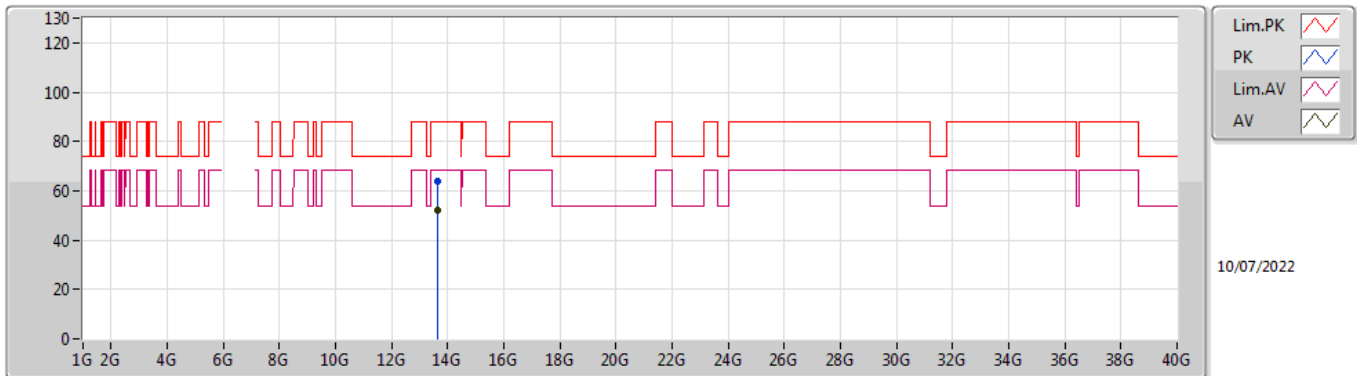

802.11ax HEW160_Nss2,(MCS0)_2TX
6825MHz Straddle 6.525-6.875GHz_TX

Type	Freq (Hz)	Level (dBuV/m)	Limit (dBuV/m)	Margin (dB)	Factor (dB)	Dist (m)	Condition	Azimuth (°)	Height (m)	Comment	Raw (dBuV)	AF (dB)	CL (dB)	PA (dB)
AV	13.6439G	51.93	68.20	-16.27	21.81	3	Horizontal	286	1.51	-	30.12	39.87	14.32	32.38
PK	13.65022G	63.80	88.20	-24.40	21.78	3	Horizontal	286	1.51	-	42.02	39.85	14.32	32.39