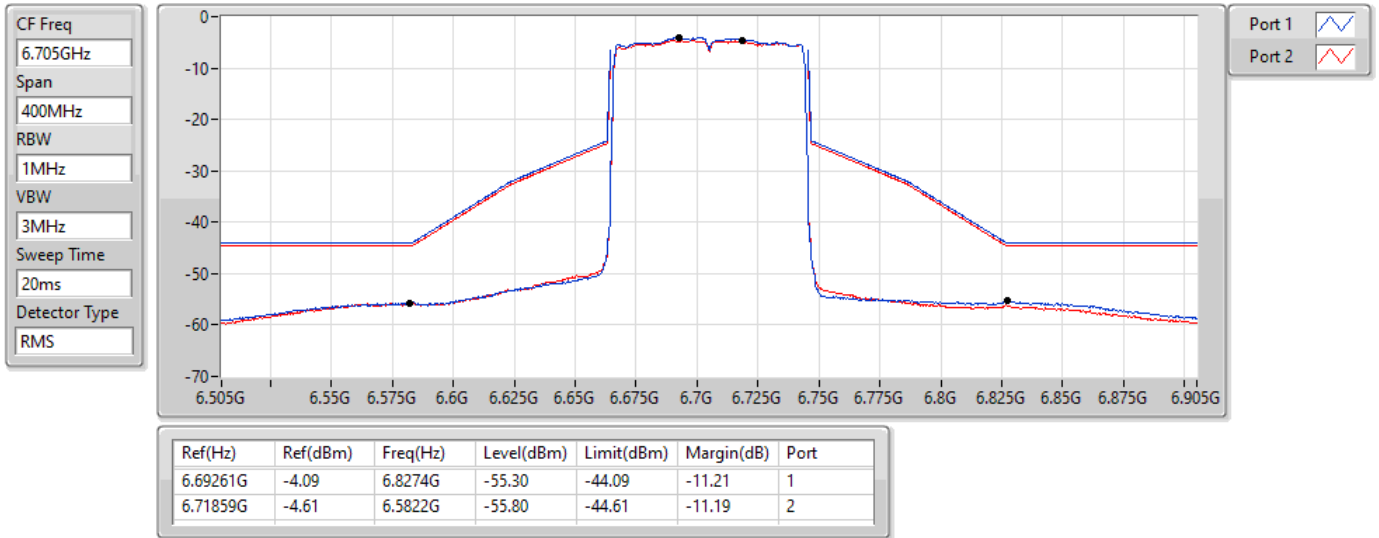

802.11ax HEW80-BF_Nss1,(MCS0)_2TX

MASK

6705MHz_TnomVnom

23/05/2022