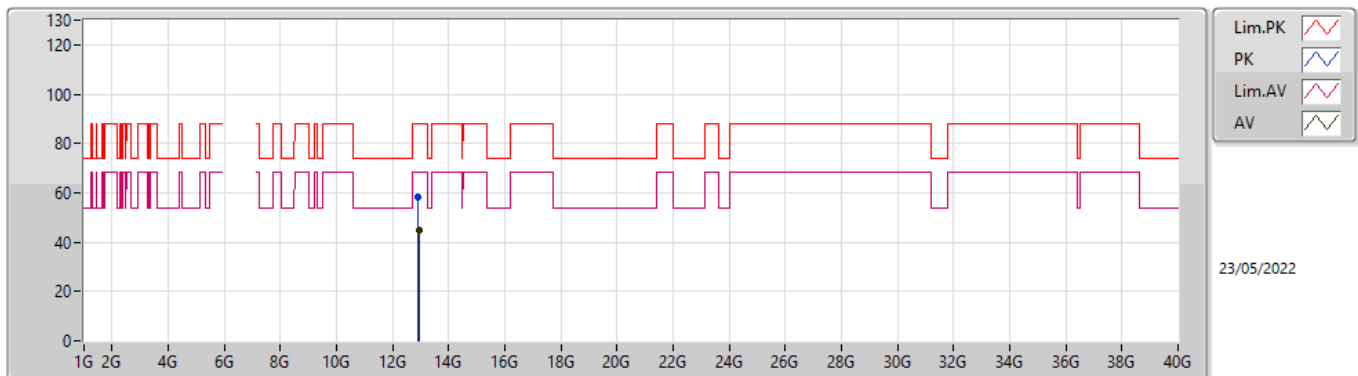

802.11ax HEW80-BF_Nss1,(MCS0)_2TX
6465MHz_TX

Type	Freq (Hz)	Level (dBuV/m)	Limit (dBuV/m)	Margin (dB)	Factor (dB)	Dist (m)	Condition	Azimuth (°)	Height (m)	Comment	Raw (dBuV)	AF (dB)	CL (dB)	PA (dB)
AV	12.94083G	44.90	68.20	-23.30	20.32	3	Horizontal	326	1.07	-	24.58	39.68	13.89	33.25
PK	12.91509G	58.05	88.20	-30.15	20.20	3	Horizontal	326	1.07	-	37.85	39.63	13.87	33.30