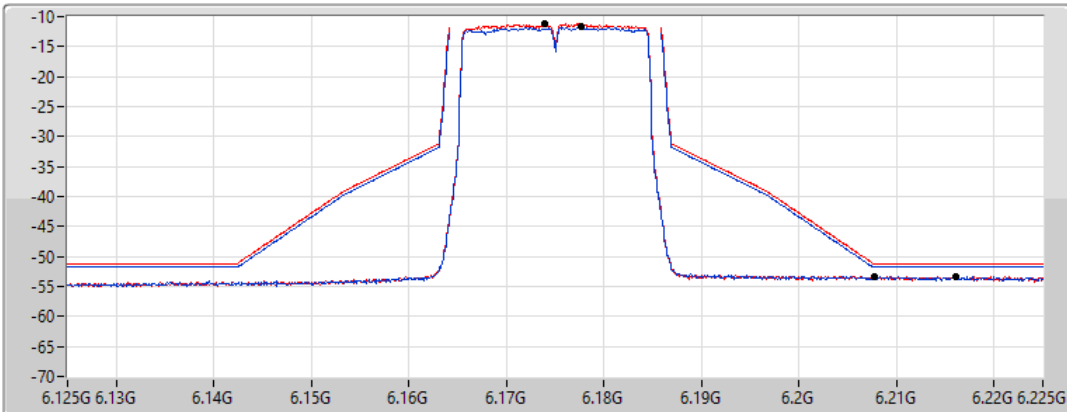

MASK

23/05/2022

CF Freq
6.175GHz

Span
100MHz

RBW
300kHz

VBW
1MHz

Sweep Time
20ms

Detector Type
RMS