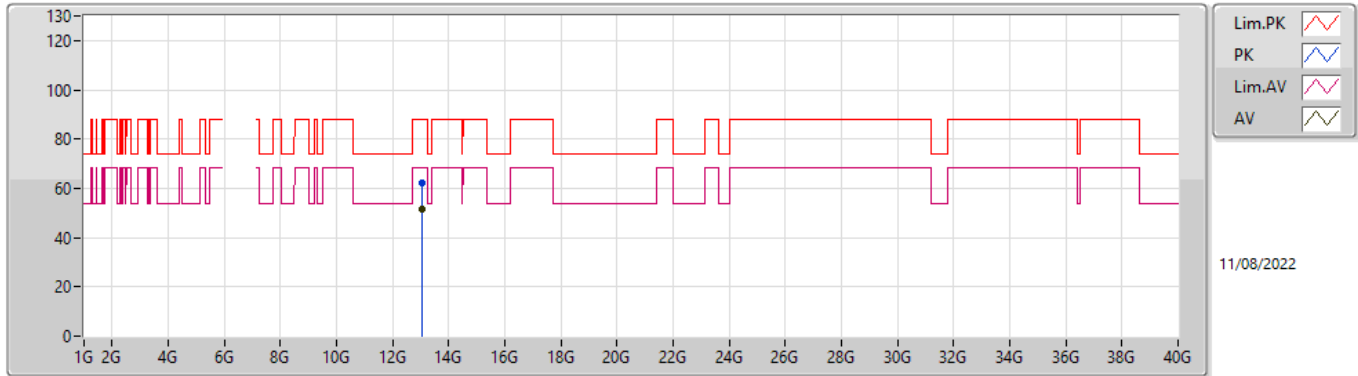

802.11ax HEW160_Nss1,(MCS0)_1TX(Port2)

6505MHz Straddle 6.425-6.525GHz_TX

Type	Freq (Hz)	Level (dBuV/m)	Limit (dBuV/m)	Margin (dB)	Factor (dB)	Dist (m)	Condition	Azimuth (°)	Height (m)	Comment	Raw (dBuV)	AF (dB)	CL (dB)	PA (dB)
AV	5.903G	52.24	68.20	-15.96	10.16	3	Vertical	39	1.50	-	42.08	34.11	10.26	34.21
AV	6.4462G	100.29	Inf	-Inf	11.29	3	Vertical	39	1.50	-	89.00	34.88	10.67	34.26
AV	7.1476G	55.83	68.20	-12.37	13.32	3	Vertical	39	1.50	-	42.51	36.58	11.26	34.52
PK	5.854G	62.13	88.20	-26.07	10.11	3	Vertical	39	1.50	-	52.02	34.10	10.22	34.21
PK	6.442G	110.04	Inf	-Inf	11.28	3	Vertical	39	1.50	-	98.76	34.87	10.67	34.26
PK	7.1406G	65.71	88.20	-22.49	13.25	3	Vertical	39	1.50	-	52.46	36.52	11.25	34.52

802.11ax HEW160_Nss1,(MCS0)_1TX(Port2)

6505MHz Straddle 6.425-6.525GHz_TX

Type	Freq (Hz)	Level (dBuV/m)	Limit (dBuV/m)	Margin (dB)	Factor (dB)	Dist (m)	Condition	Azimuth (°)	Height (m)	Comment	Raw (dBuV)	AF (dB)	CL (dB)	PA (dB)
AV	5.9184G	52.07	68.20	-16.13	10.22	3	Horizontal	257	2.94	-	41.85	34.17	10.27	34.22
AV	6.526G	82.26	Inf	-Inf	11.70	3	Horizontal	257	2.94	-	70.56	35.25	10.72	34.27
AV	7.1588G	55.42	68.20	-12.78	13.33	3	Horizontal	257	2.94	-	42.09	36.58	11.26	34.51
PK	5.9198G	63.45	88.20	-24.75	10.23	3	Horizontal	257	2.94	-	53.22	34.18	10.27	34.22
PK	6.5316G	92.09	Inf	-Inf	11.71	3	Horizontal	257	2.94	-	80.38	35.26	10.73	34.28
PK	7.1532G	65.65	88.20	-22.55	13.34	3	Horizontal	257	2.94	-	52.31	36.59	11.26	34.51

802.11ax HEW160_Nss1,(MCS0)_1TX(Port2)

6505MHz Straddle 6.425-6.525GHz_TX

Type	Freq (Hz)	Level (dBuV/m)	Limit (dBuV/m)	Margin (dB)	Factor (dB)	Dist (m)	Condition	Azimuth (°)	Height (m)	Comment	Raw (dBuV)	AF (dB)	CL (dB)	PA (dB)
AV	13.03624G	51.34	68.20	-16.86	20.63	3	Vertical	22	2.98	-	30.71	39.76	13.95	33.08
PK	13.02624G	62.26	88.20	-25.94	20.61	3	Vertical	22	2.98	-	41.65	39.77	13.94	33.10