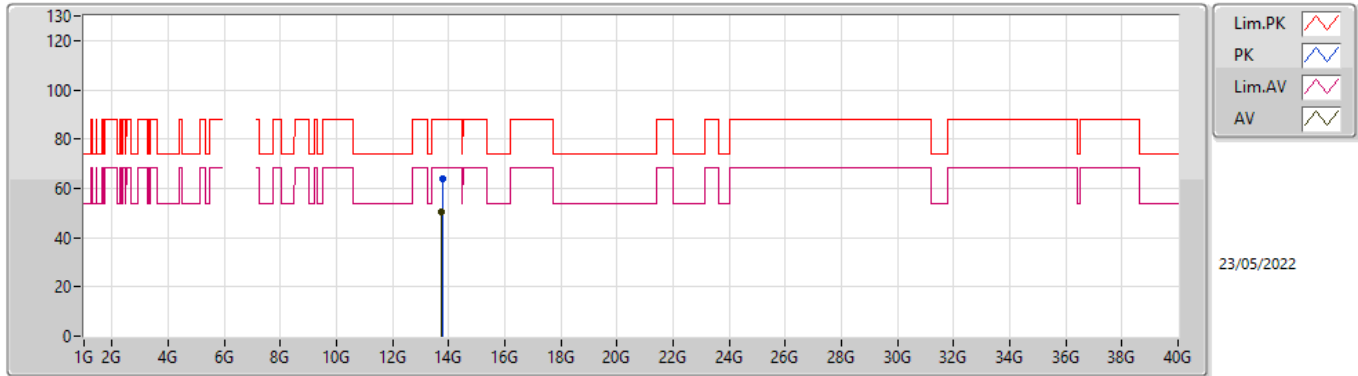

802.11ax HEW40-BF_Nss1,(MCS0)_2TX
6885MHz Straddle 6.525-6.875GHz_TX

Type	Freq (Hz)	Level (dBuV/m)	Limit (dBuV/m)	Margin (dB)	Factor (dB)	Dist (m)	Condition	Azimuth (°)	Height (m)	Comment	Raw (dBuV)	AF (dB)	CL (dB)	PA (dB)
AV	13.76193G	50.41	68.20	-17.79	21.65	3	Vertical	306	2.96	-	28.76	39.70	14.39	32.44
PK	13.76874G	63.96	88.20	-24.24	21.66	3	Vertical	306	2.96	-	42.30	39.70	14.40	32.44