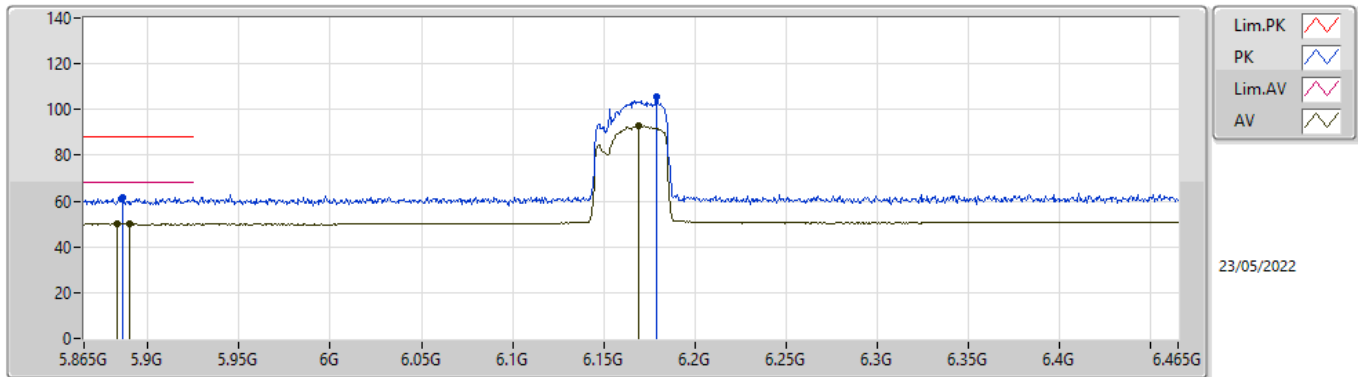

802.11ax HEW40-BF_Nss1,(MCS0)_2TX

6165MHz_TX

23/05/2022

Type	Freq (Hz)	Level (dBuV/m)	Limit (dBuV/m)	Margin (dB)	Factor (dB)	Dist (m)	Condition	Azimuth (°)	Height (m)	Comment	Raw (dBuV)	AF (dB)	CL (dB)	PA (dB)
AV	5.883G	50.02	68.20	-18.18	10.13	3	Vertical	55	1.75	-	39.89	34.10	10.24	34.21
AV	5.8896G	50.02	68.20	-18.18	10.14	3	Vertical	55	1.75	-	39.88	34.10	10.25	34.21
AV	6.1692G	92.90	Inf	-Inf	10.37	3	Vertical	55	1.75	-	82.53	34.10	10.50	34.23
PK	5.886G	61.55	88.20	-26.65	10.13	3	Vertical	55	1.75	-	51.42	34.10	10.24	34.21
PK	6.1788G	105.44	Inf	-Inf	10.38	3	Vertical	55	1.75	-	95.06	34.10	10.51	34.23