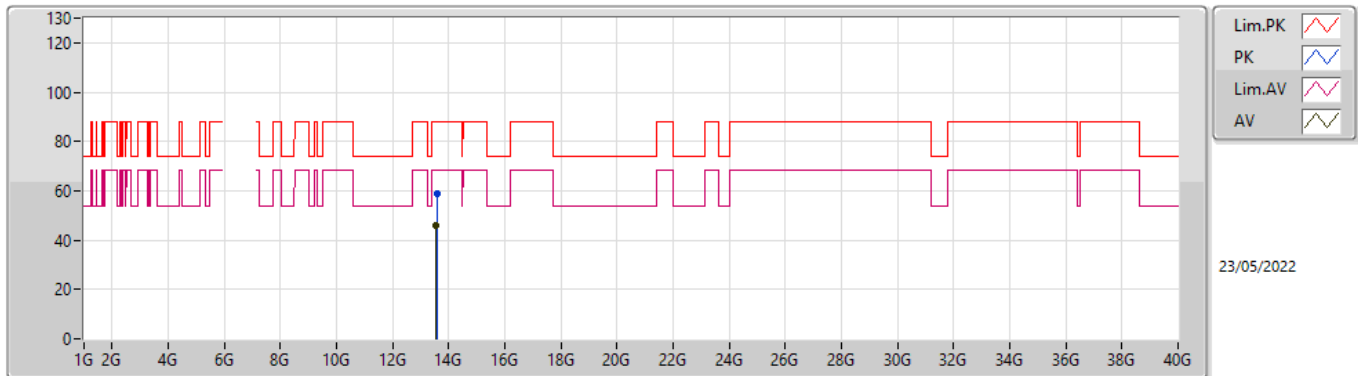

802.11ax HEW80-BF_Nss1,(MCS0)_2TX
6785MHz_TX

Type	Freq (Hz)	Level (dBuV/m)	Limit (dBuV/m)	Margin (dB)	Factor (dB)	Dist (m)	Condition	Azimuth (°)	Height (m)	Comment	Raw (dBuV)	AF (dB)	CL (dB)	PA (dB)
AV	13.55599G	45.86	68.20	-22.34	22.02	3	Horizontal	292	1.38	-	23.84	40.09	14.27	32.34
PK	13.58212G	58.70	88.20	-29.50	21.96	3	Horizontal	292	1.38	-	36.74	40.04	14.28	32.36