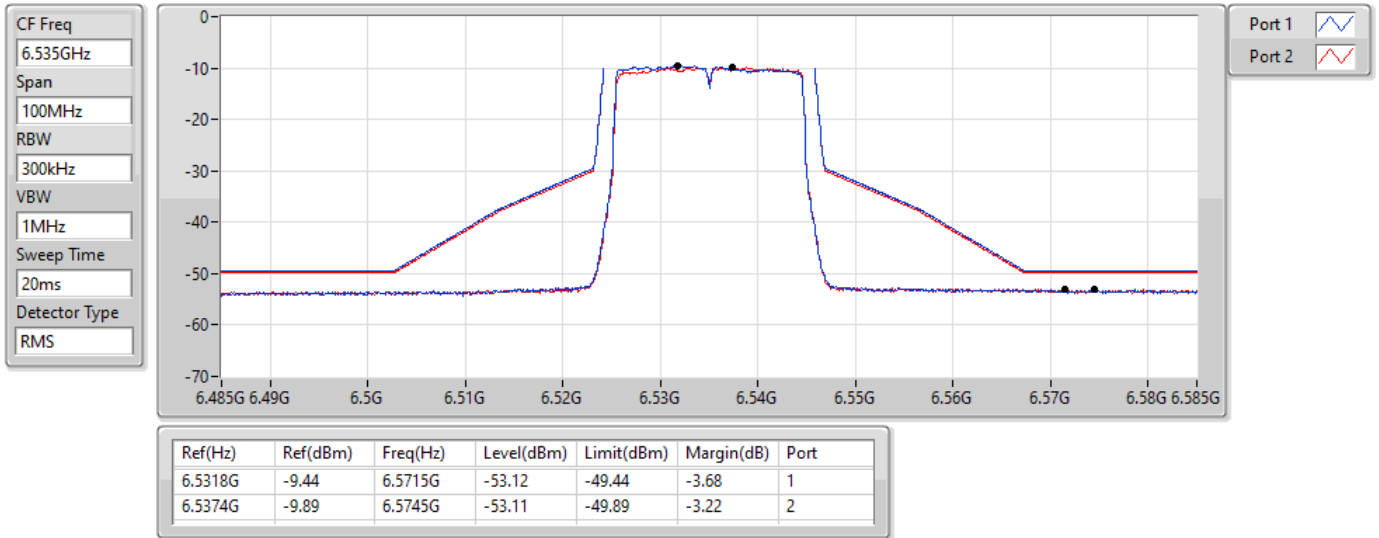

802.11ax HEW20-BF_Nss1,(MCS0)_2TX

MASK

6535MHz_TnomVnom

23/05/2022