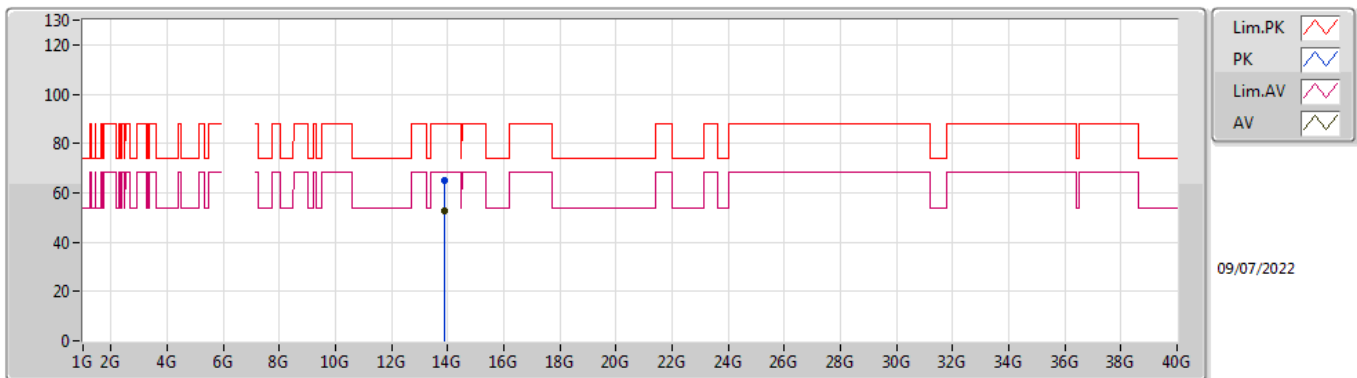

802.11ax HEW80_Nss2,(MCS0)_2TX

6945MHz_TX

Type	Freq (Hz)	Level (dBuV/m)	Limit (dBuV/m)	Margin (dB)	Factor (dB)	Dist (m)	Condition	Azimuth (°)	Height (m)	Comment	Raw (dBuV)	AF (dB)	CL (dB)	PA (dB)
AV	13.89286G	52.70	68.20	-15.50	21.68	3	Horizontal	85	2.20	-	31.02	39.70	14.47	32.49
PK	13.88762G	65.08	88.20	-23.12	21.68	3	Horizontal	85	2.20	-	43.40	39.70	14.47	32.49