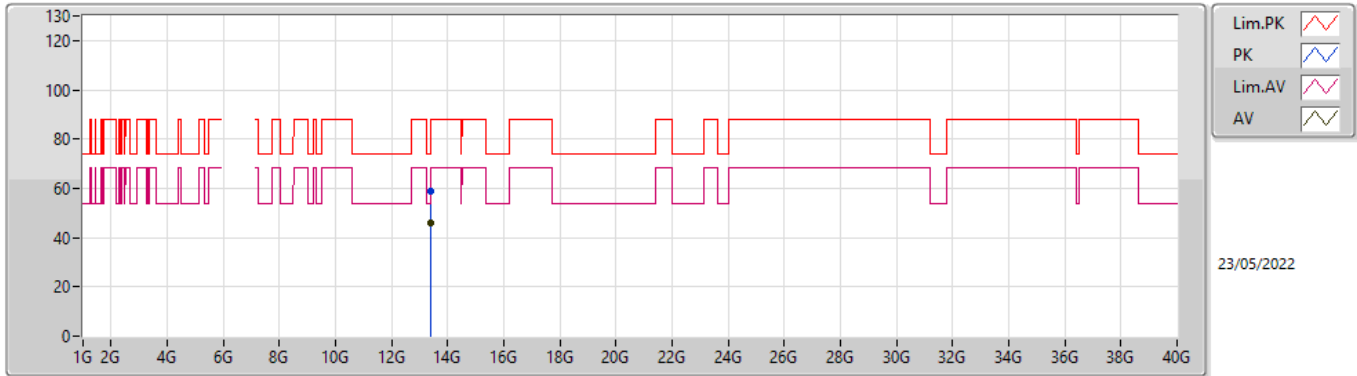

802.11ax HEW80-BF_Nss1,(MCS0)_2TX
6705MHz_TX

Type	Freq (Hz)	Level (dBuV/m)	Limit (dBuV/m)	Margin (dB)	Factor (dB)	Dist (m)	Condition	Azimuth (°)	Height (m)	Comment	Raw (dBuV)	AF (dB)	CL (dB)	PA (dB)
AV	13.39605G	45.95	54.00	-8.05	21.77	3	Vertical	45	1.73	-	24.18	40.09	14.17	32.49
PK	13.41285G	58.66	88.20	-29.54	21.83	3	Vertical	45	1.73	-	36.83	40.11	14.18	32.46