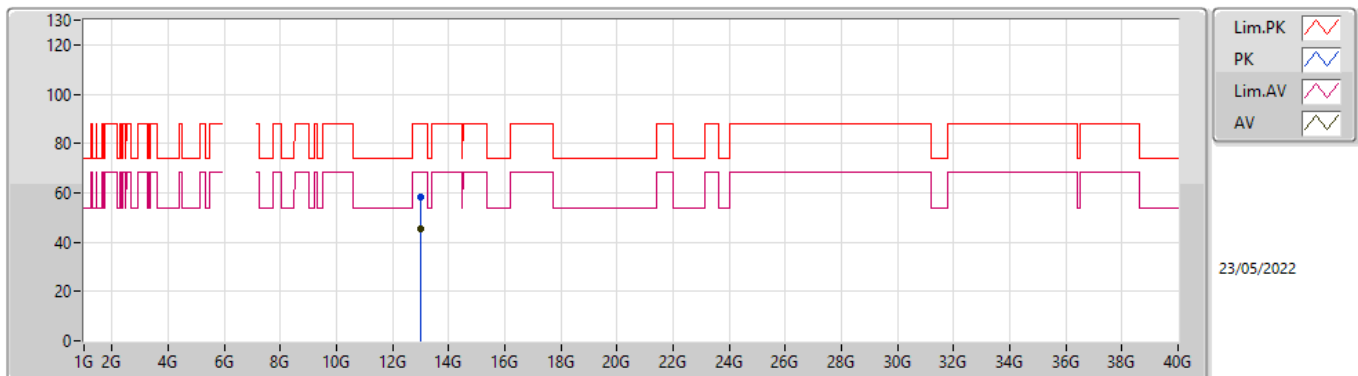

802.11ax HEW40-BF_Nss1,(MCS0)_2TX
6485MHz_TX

Type	Freq (Hz)	Level (dBuV/m)	Limit (dBuV/m)	Margin (dB)	Factor (dB)	Dist (m)	Condition	Azimuth (°)	Height (m)	Comment	Raw (dBuV)	AF (dB)	CL (dB)	PA (dB)
AV	12.98131G	45.13	68.20	-23.07	20.49	3	Horizontal	12	1.49	-	24.64	39.76	13.91	33.18
PK	12.98473G	58.16	88.20	-30.04	20.52	3	Horizontal	12	1.49	-	37.64	39.77	13.92	33.17