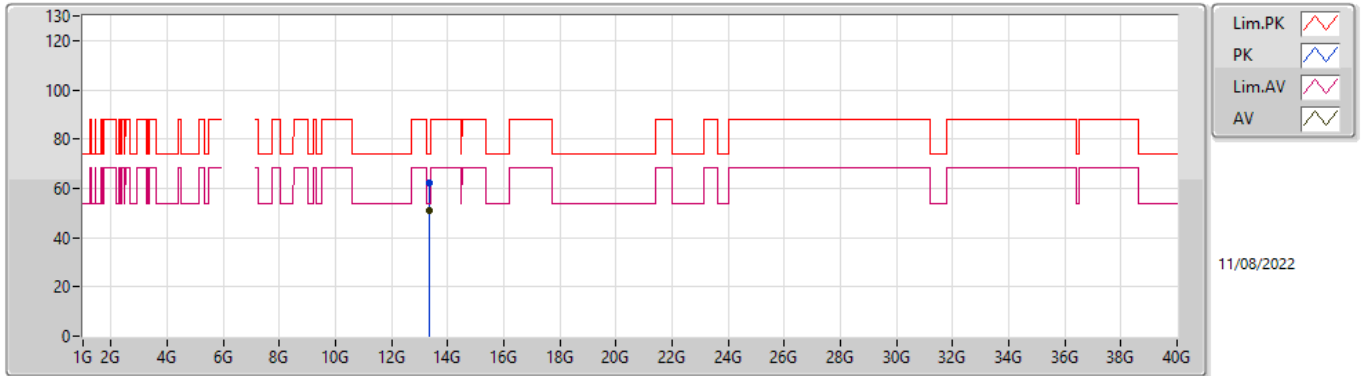

802.11ax HEW160_Nss1,(MCS0)_1TX(Port2)

6665MHz_TX

Type	Freq (Hz)	Level (dBuV/m)	Limit (dBuV/m)	Margin (dB)	Factor (dB)	Dist (m)	Condition	Azimuth (°)	Height (m)	Comment	Raw (dBuV)	AF (dB)	CL (dB)	PA (dB)
AV	13.35128G	51.09	54.00	-2.91	21.53	3	Vertical	236	1.91	-	29.56	39.95	14.14	32.56
PK	13.35072G	62.04	74.00	-11.96	21.53	3	Vertical	236	1.91	-	40.51	39.95	14.14	32.56