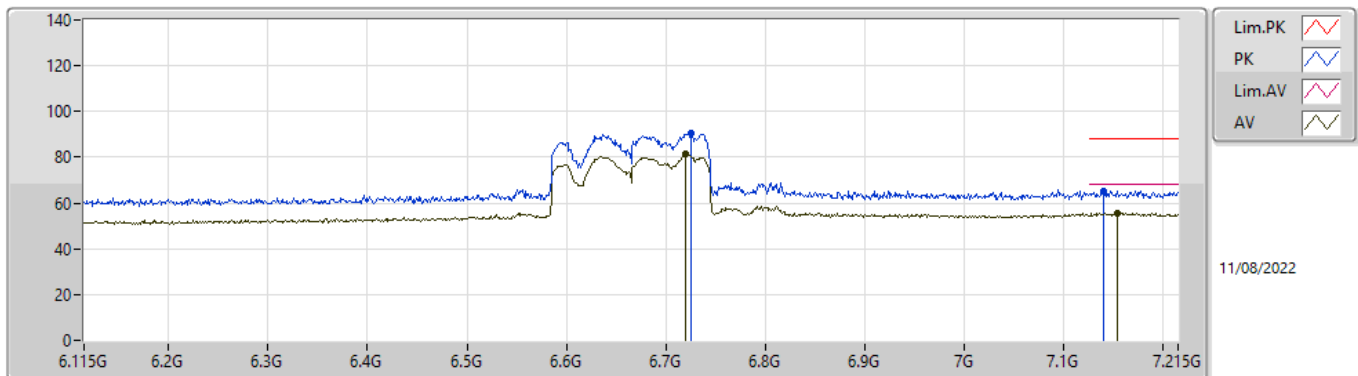

802.11ax HEW160_Nss1,(MCS0)_1TX(Port2)

6665MHz_TX

Type	Freq (Hz)	Level (dBuV/m)	Limit (dBuV/m)	Margin (dB)	Factor (dB)	Dist (m)	Condition	Azimuth (°)	Height (m)	Comment	Raw (dBuV)	AF (dB)	CL (dB)	PA (dB)
AV	6.72G	81.28	Inf	-Inf	12.36	3	Horizontal	20	2.14	-	68.92	35.86	10.88	34.38
AV	7.1534G	55.75	68.20	-12.45	13.34	3	Horizontal	20	2.14	-	42.41	36.59	11.26	34.51
PK	6.7255G	90.22	Inf	-Inf	12.36	3	Horizontal	20	2.14	-	77.86	35.85	10.89	34.38
PK	7.1402G	65.27	88.20	-22.93	13.25	3	Horizontal	20	2.14	-	52.02	36.52	11.25	34.52