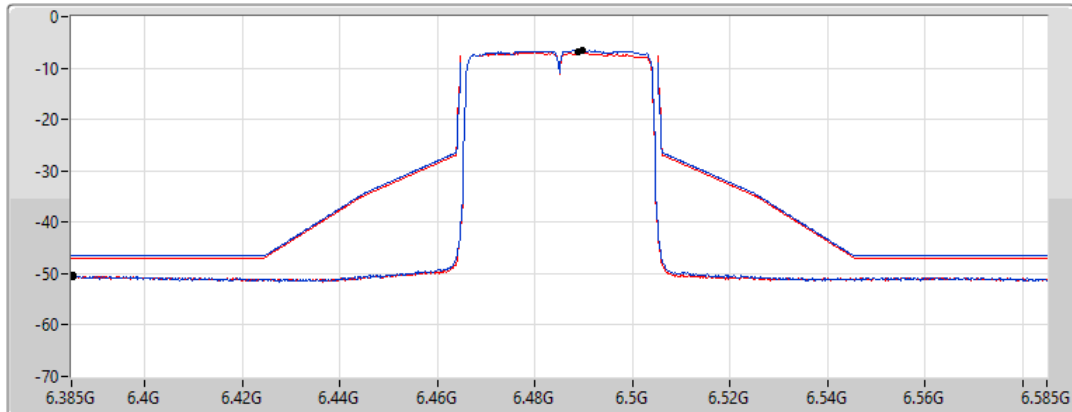

802.11ax HEW40-BF_Nss1,(MCS0)_2TX

MASK

6485MHz_TnomVnom

23/05/2022

CF Freq
6.485GHz

Span
200MHz

RBW
500kHz

VBW
2MHz

Sweep Time
20ms

Detector Type
RMS

Port 1

Port 2

Ref(Hz)	Ref(dBm)	Freq(Hz)	Level(dBm)	Limit(dBm)	Margin(dB)	Port
6.4898G	-6.45	6.3854G	-50.58	-46.45	-4.13	1
6.4888G	-6.92	6.3852G	-50.43	-46.92	-3.51	2