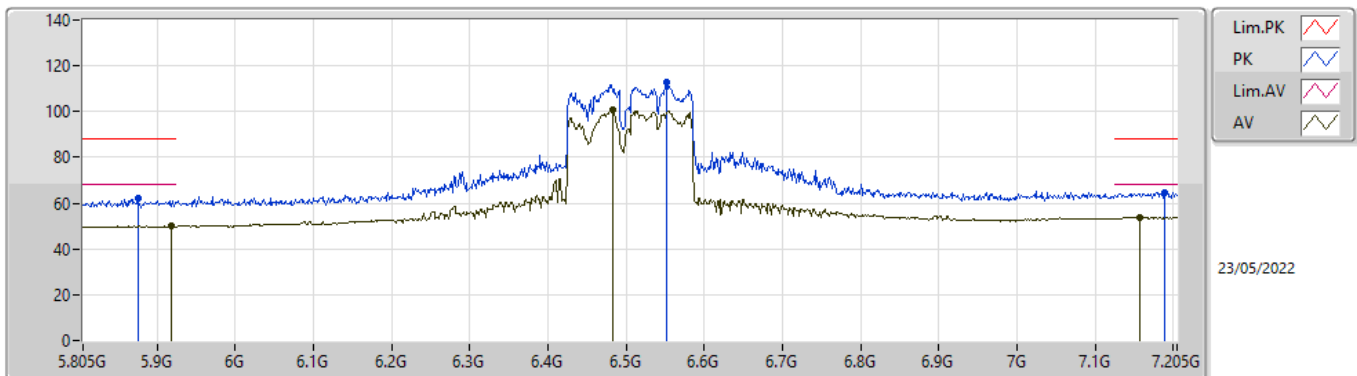

802.11ax HEW160-BF_Nss1,(MCS0)_2TX

6505MHz Straddle 6.425-6.525GHz_TX

Type	Freq (Hz)	Level (dBuV/m)	Limit (dBuV/m)	Margin (dB)	Factor (dB)	Dist (m)	Condition	Azimuth (°)	Height (m)	Comment	Raw (dBuV)	AF (dB)	CL (dB)	PA (dB)
AV	5.9184G	49.87	68.20	-18.33	10.22	3	Horizontal	58	1.36	-	39.65	34.17	10.27	34.22
AV	6.4826G	100.53	Inf	-Inf	11.53	3	Horizontal	58	1.36	-	89.00	35.10	10.69	34.26
AV	7.1574G	53.61	68.20	-14.59	13.34	3	Horizontal	58	1.36	-	40.27	36.59	11.26	34.51
PK	5.875G	62.22	88.20	-25.98	10.13	3	Horizontal	58	1.36	-	52.09	34.10	10.24	34.21
PK	6.5526G	112.90	Inf	-Inf	11.77	3	Horizontal	58	1.36	-	101.13	35.32	10.74	34.29
PK	7.1896G	64.59	88.20	-23.61	13.30	3	Horizontal	58	1.36	-	51.29	36.52	11.29	34.51