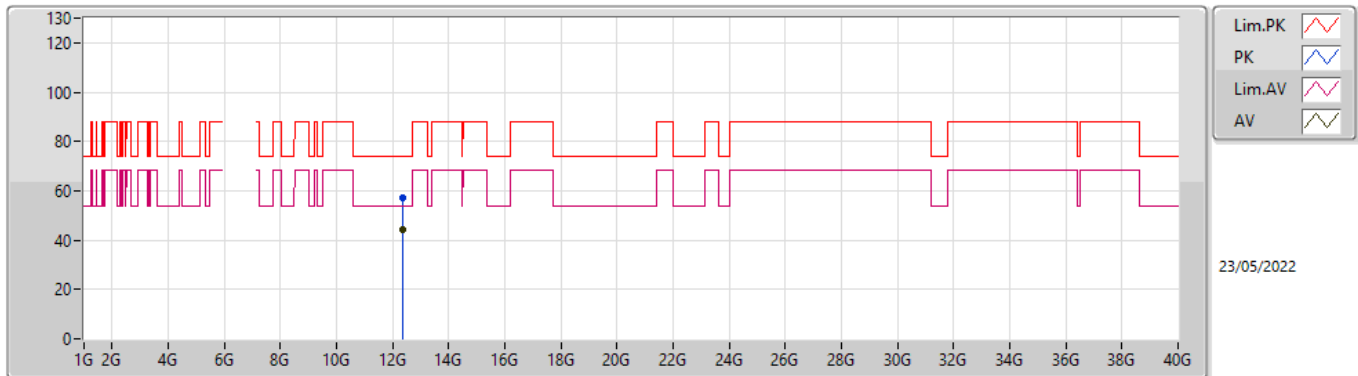

**802.11ax HEW160-BF_Nss1,(MCS0)_2TX
6185MHz_TX**

Type	Freq (Hz)	Level (dBuV/m)	Limit (dBuV/m)	Margin (dB)	Factor (dB)	Dist (m)	Condition	Azimuth (°)	Height (m)	Comment	Raw (dBuV)	AF (dB)	CL (dB)	PA (dB)
AV	12.36328G	44.13	54.00	-9.87	18.24	3	Horizontal	178	1.53	-	25.89	38.86	13.53	34.15
PK	12.38308G	56.96	74.00	-17.04	18.29	3	Horizontal	178	1.53	-	38.67	38.88	13.55	34.14