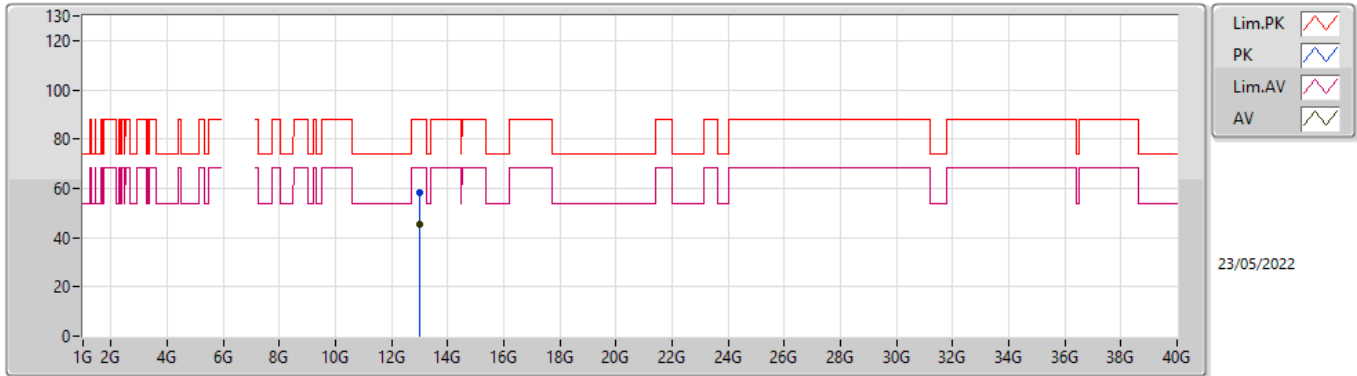

802.11ax HEW160-BF_Nss1,(MCS0)_2TX
6505MHz Straddle 6.425-6.525GHz_TX

Type	Freq (Hz)	Level (dBuV/m)	Limit (dBuV/m)	Margin (dB)	Factor (dB)	Dist (m)	Condition	Azimuth (°)	Height (m)	Comment	Raw (dBuV)	AF (dB)	CL (dB)	PA (dB)
AV	12.9971G	45.41	68.20	-22.79	20.56	3	Vertical	122	2.39	-	24.85	39.79	13.92	33.15
PK	13.01456G	58.10	88.20	-30.10	20.60	3	Vertical	122	2.39	-	37.50	39.79	13.93	33.12