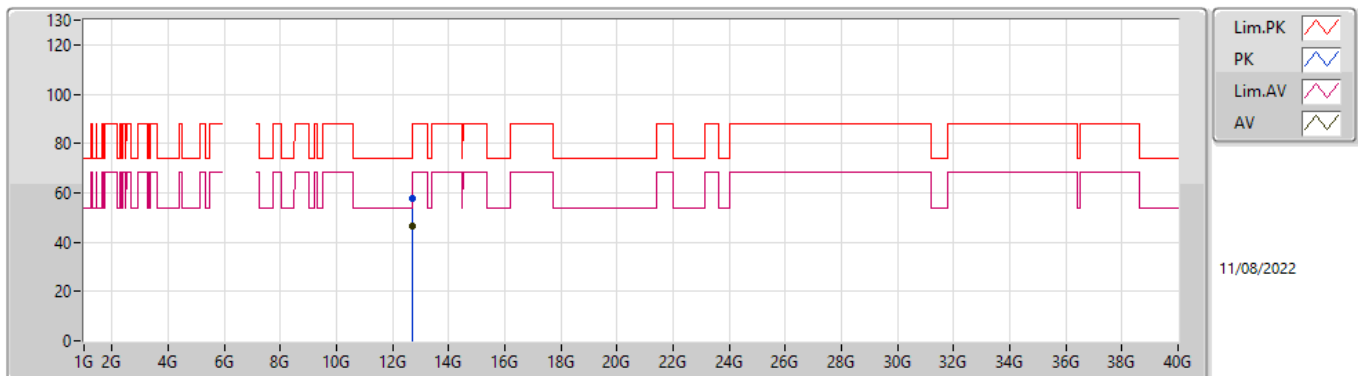

802.11ax HEW160_Nss1,(MCS0)_1TX(Port2)
6345MHz_TX

Type	Freq (Hz)	Level (dBuV/m)	Limit (dBuV/m)	Margin (dB)	Factor (dB)	Dist (m)	Condition	Azimuth (°)	Height (m)	Comment	Raw (dBuV)	AF (dB)	CL (dB)	PA (dB)
AV	12.7176G	46.39	68.20	-21.81	19.35	3	Horizontal	0	1.50	-	27.04	39.27	13.75	33.67
PK	12.72808G	57.49	88.20	-30.71	19.42	3	Horizontal	0	1.50	-	38.07	39.31	13.76	33.65