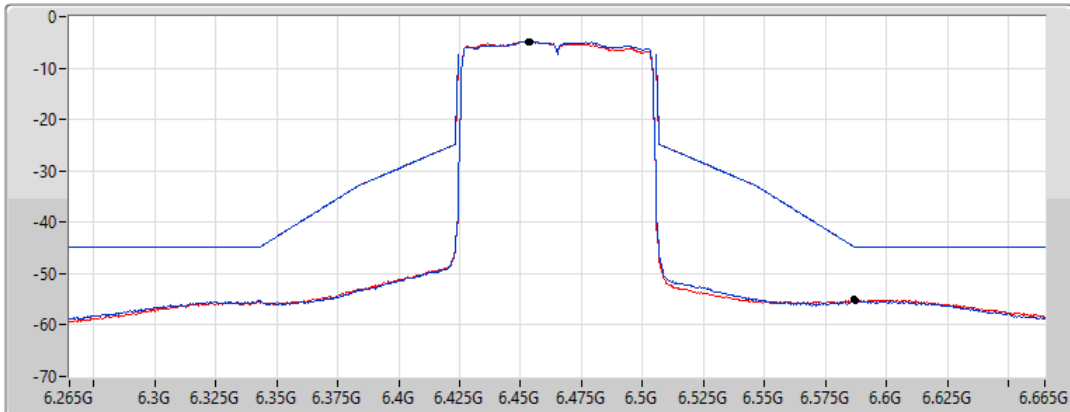

802.11ax HEW80-BF_Nss1,(MCS0)_2TX

MASK

6465MHz_TnomVnom

23/05/2022

CF Freq
6.465GHz

Span
400MHz

RBW
1MHz

VBW
3MHz

Sweep Time
20ms

Detector Type
RMS

Port 1

Port 2

Ref(Hz)	Ref(dBm)	Freq(Hz)	Level(dBm)	Limit(dBm)	Margin(dB)	Port
6.45341G	-4.85	6.5874G	-55.19	-44.85	-10.34	1
6.45381G	-4.81	6.587G	-54.97	-44.81	-10.16	2