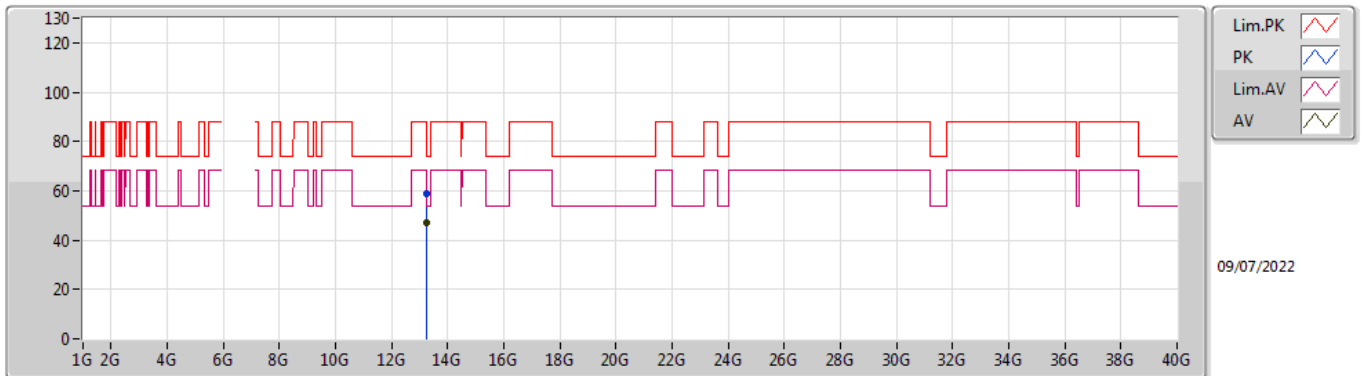

802.11ax HEW80_Nss2,(MCS0)_2TX
6625MHz_TX

Type	Freq (Hz)	Level (dBuV/m)	Limit (dBuV/m)	Margin (dB)	Factor (dB)	Dist (m)	Condition	Azimuth (°)	Height (m)	Comment	Raw (dBuV)	AF (dB)	CL (dB)	PA (dB)
AV	13.24278G	47.26	68.20	-20.94	21.07	3	Horizontal	360	2.20	-	26.19	39.74	14.07	32.74
PK	13.2482G	58.96	88.20	-29.24	21.10	3	Horizontal	360	2.20	-	37.86	39.75	14.08	32.73