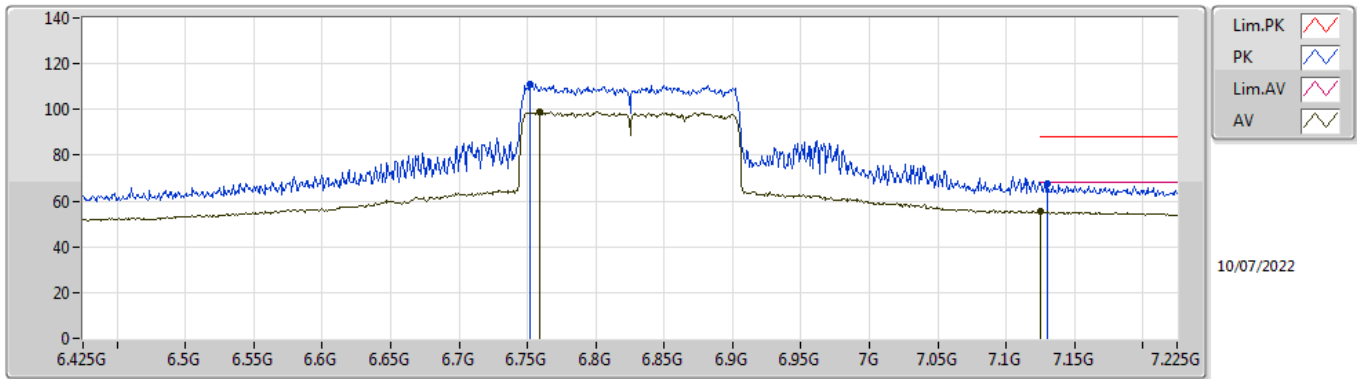

802.11ax HEW160_Nss2,(MCS0)_2TX
6825MHz Straddle 6.525-6.875GHz_TX

Type	Freq (Hz)	Level (dBuV/m)	Limit (dBuV/m)	Margin (dB)	Factor (dB)	Dist (m)	Condition	Azimuth (°)	Height (m)	Comment	Raw (dBuV)	AF (dB)	CL (dB)	PA (dB)
AV	6.7586G	99.08	Inf	-Inf	12.34	3	Vertical	215	1.80	-	86.74	35.82	10.92	34.40
AV	7.125G	55.37	68.20	-12.83	13.12	3	Vertical	215	1.80	-	42.25	36.40	11.24	34.52
PK	6.7514G	111.31	Inf	-Inf	12.31	3	Vertical	215	1.80	-	99.00	35.80	10.91	34.40
PK	7.1298G	67.73	88.20	-20.47	13.16	3	Vertical	215	1.80	-	54.57	36.44	11.24	34.52