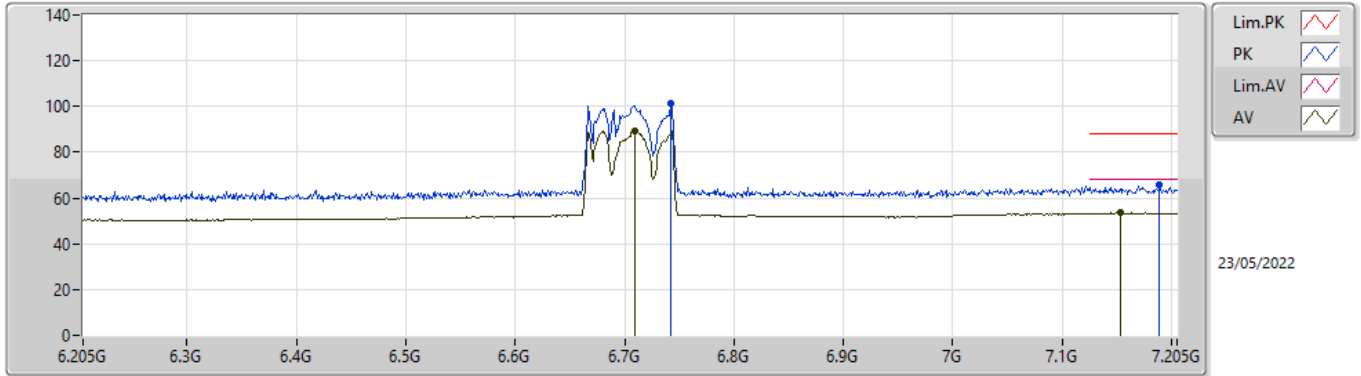

802.11ax HEW80-BF_Nss1,(MCS0)_2TX

6705MHz_TX

Type	Freq (Hz)	Level (dBuV/m)	Limit (dBuV/m)	Margin (dB)	Factor (dB)	Dist (m)	Condition	Azimuth (°)	Height (m)	Comment	Raw (dBuV)	AF (dB)	CL (dB)	PA (dB)
AV	6.71G	89.38	Inf	-Inf	12.38	3	Vertical	308	3.00	-	77.00	35.88	10.87	34.37
AV	7.153G	53.52	68.20	-14.68	13.34	3	Vertical	308	3.00	-	40.18	36.59	11.26	34.51
PK	6.742G	101.57	Inf	-Inf	12.33	3	Vertical	308	3.00	-	89.24	35.82	10.90	34.39
PK	7.189G	65.85	88.20	-22.35	13.30	3	Vertical	308	3.00	-	52.55	36.52	11.29	34.51