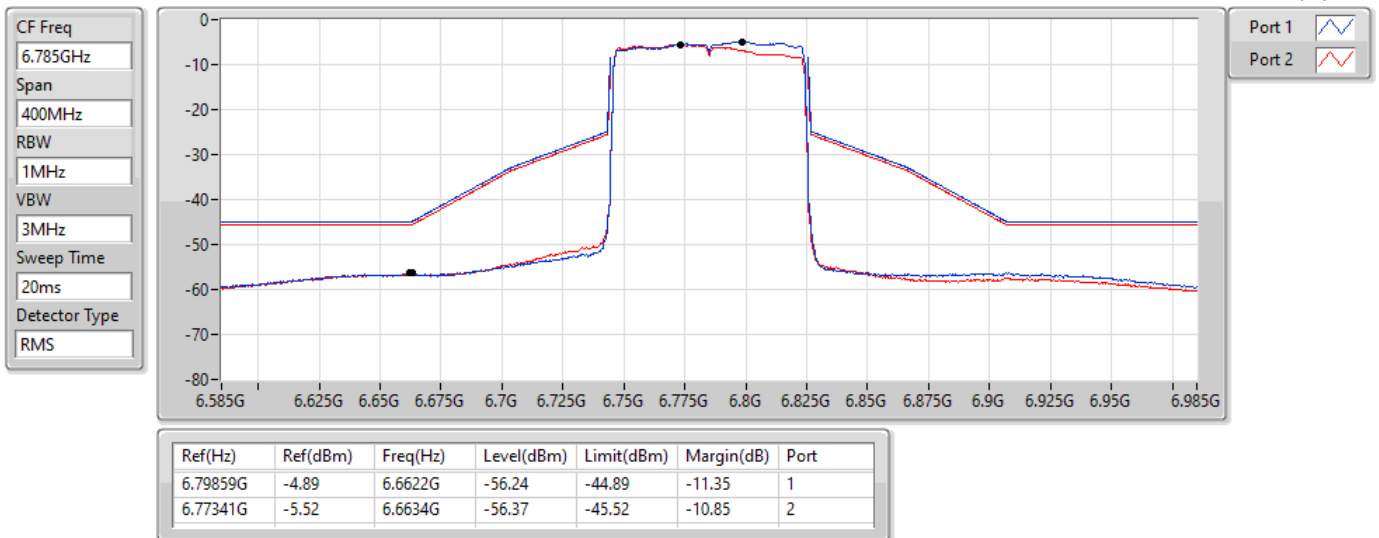

MASK

6705MHz_TnomVnom

23/05/2022

802.11ax HEW80-BF_Nss1,(MCS0)_2TX

MASK

6785MHz_TnomVnom

23/05/2022

802.11ax HEW80-BF_Nss1,(MCS0)_2TX