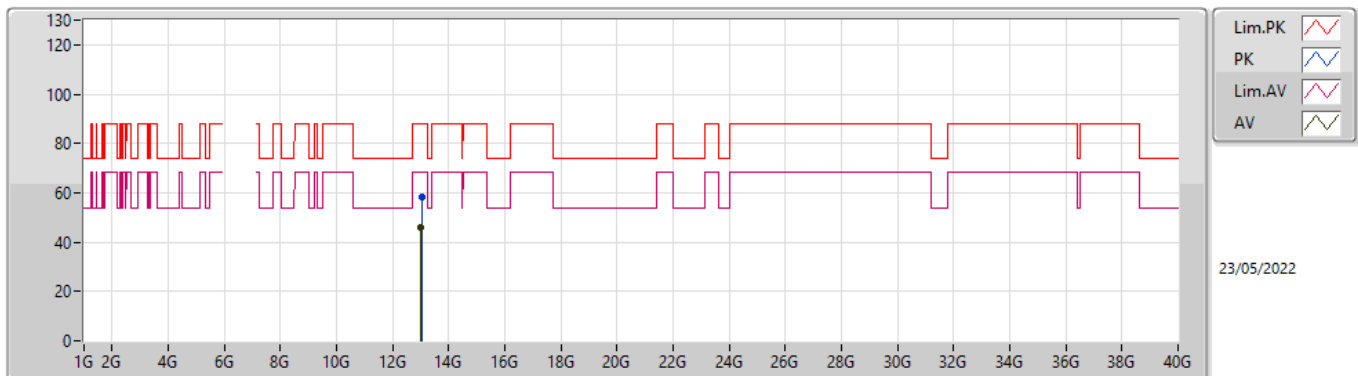

802.11ax HEW20-BF_Nss1,(MCS0)_2TX
6515MHz_TX

Type	Freq (Hz)	Level (dBuV/m)	Limit (dBuV/m)	Margin (dB)	Factor (dB)	Dist (m)	Condition	Azimuth (°)	Height (m)	Comment	Raw (dBuV)	AF (dB)	CL (dB)	PA (dB)
AV	13.02196G	45.70	68.20	-22.50	20.62	3	Horizontal	89	2.49	-	25.08	39.78	13.94	33.10
PK	13.02583G	58.51	88.20	-29.69	20.61	3	Horizontal	89	2.49	-	37.90	39.77	13.94	33.10