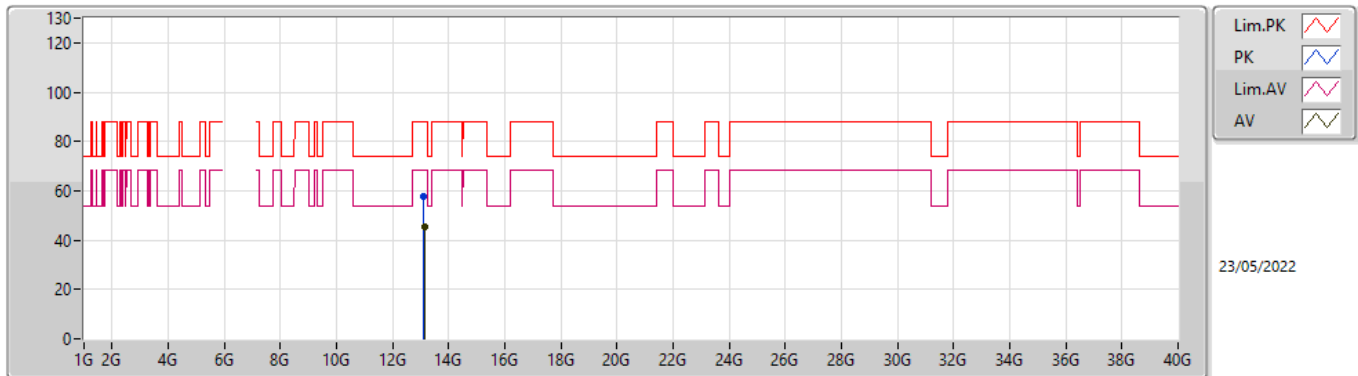

802.11ax HEW40-BF_Nss1,(MCS0)_2TX
6565MHz_TX

Type	Freq (Hz)	Level (dBuV/m)	Limit (dBuV/m)	Margin (dB)	Factor (dB)	Dist (m)	Condition	Azimuth (°)	Height (m)	Comment	Raw (dBuV)	AF (dB)	CL (dB)	PA (dB)
AV	13.14311G	45.25	68.20	-22.95	20.80	3	Horizontal	91	2.59	-	24.45	39.70	14.01	32.91
PK	13.12271G	57.99	88.20	-30.21	20.76	3	Horizontal	91	2.59	-	37.23	39.70	14.00	32.94