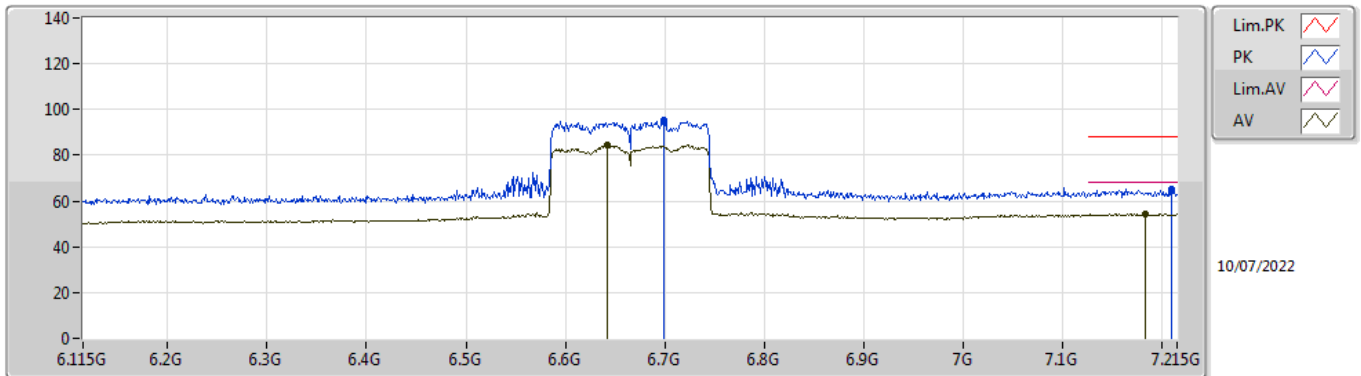

802.11ax HEW160_Nss2,(MCS0)_2TX

6665MHz_TX

Type	Freq (Hz)	Level (dBuV/m)	Limit (dBuV/m)	Margin (dB)	Factor (dB)	Dist (m)	Condition	Azimuth (°)	Height (m)	Comment	Raw (dBuV)	AF (dB)	CL (dB)	PA (dB)
AV	6.6419G	84.30	Inf	-Inf	12.15	3	Horizontal	193	2.05	-	72.15	35.68	10.81	34.34
AV	7.1831G	54.37	68.20	-13.83	13.31	3	Horizontal	193	2.05	-	41.06	36.53	11.29	34.51
PK	6.6991G	95.06	Inf	-Inf	12.39	3	Horizontal	193	2.05	-	82.67	35.90	10.86	34.37
PK	7.2095G	65.28	88.20	-22.92	13.33	3	Horizontal	193	2.05	-	51.95	36.54	11.30	34.51