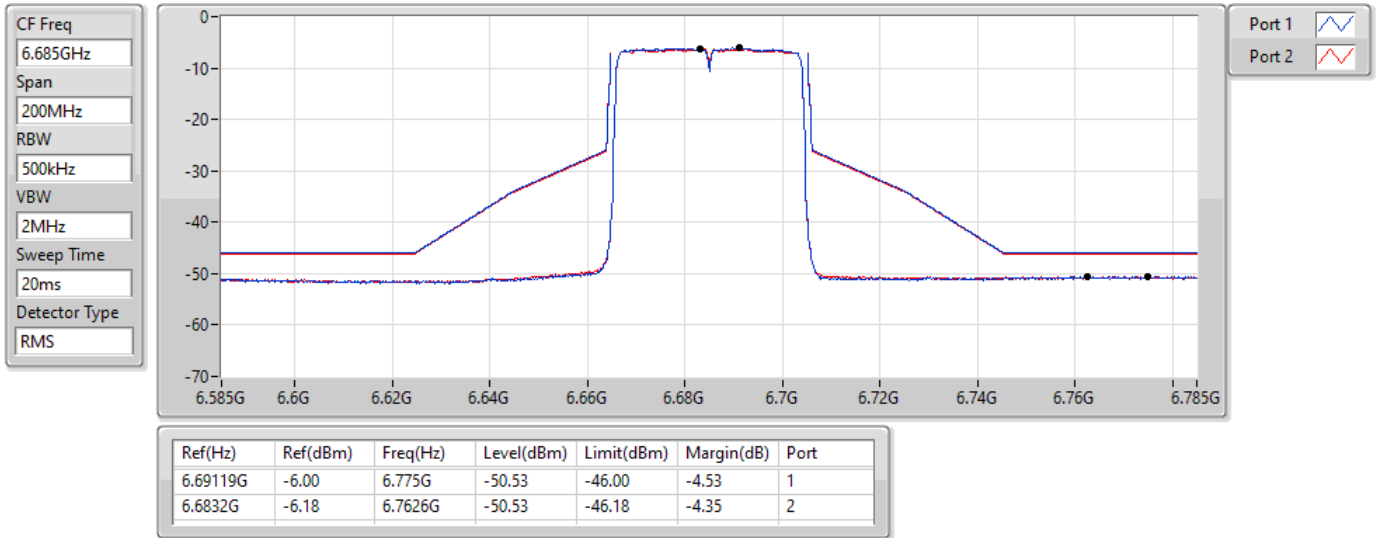

802.11ax HEW40-BF_Nss1,(MCS0)_2TX

MASK

6685MHz_TnomVnom

23/05/2022