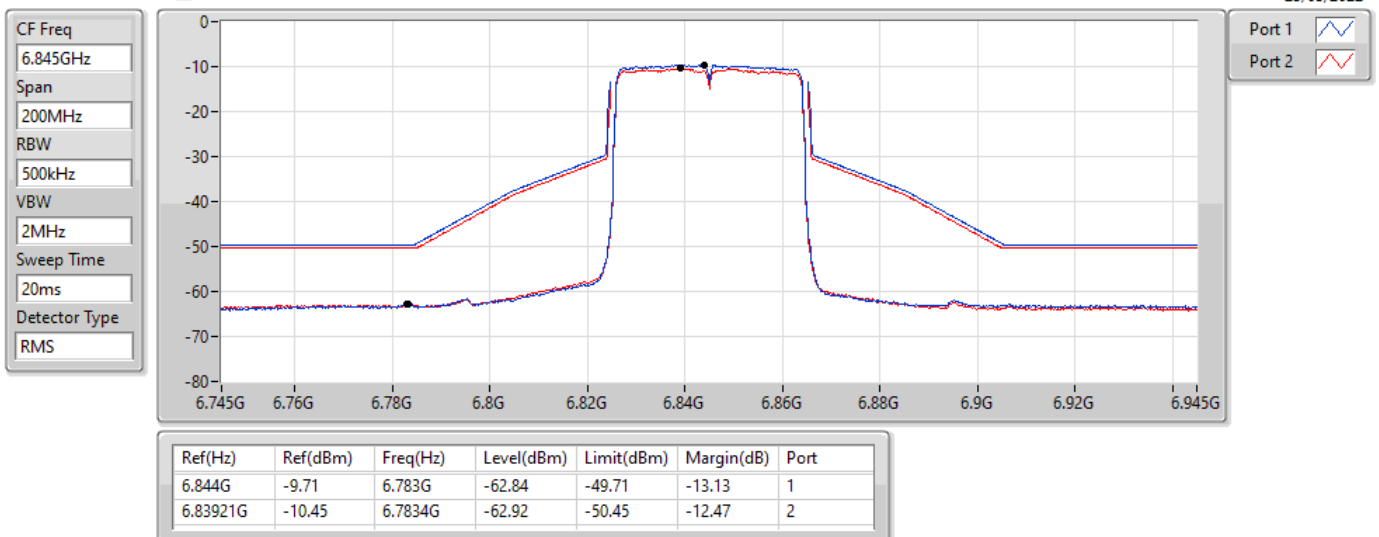

MASK

6685MHz_TnomVnom

23/05/2022

802.11ax HEW40-BF_Nss1,(MCS0)_2TX

MASK

6845MHz_TnomVnom

23/05/2022

802.11ax HEW40-BF_Nss1,(MCS0)_2TX