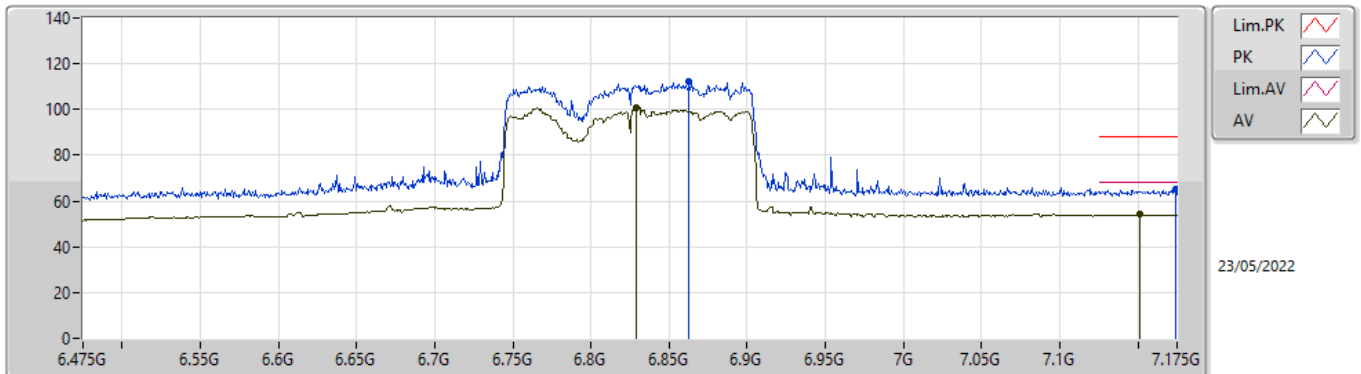

802.11ax HEW160-BF_Nss1,(MCS0)_2TX

6825MHz Straddle 6.525-6.875GHz_TX

Type	Freq (Hz)	Level (dBuV/m)	Limit (dBuV/m)	Margin (dB)	Factor (dB)	Dist (m)	Condition	Azimuth (°)	Height (m)	Comment	Raw (dBuV)	AF (dB)	CL (dB)	PA (dB)
AV	6.8292G	100.93	Inf	-Inf	12.32	3	Horizontal	60	1.50	-	88.61	35.78	10.98	34.44
AV	7.1512G	54.21	68.20	-13.99	13.35	3	Horizontal	60	1.50	-	40.86	36.60	11.26	34.51
PK	6.8628G	112.33	Inf	-Inf	12.25	3	Horizontal	60	1.50	-	100.08	35.70	11.01	34.46
PK	7.1743G	65.33	88.20	-22.87	13.32	3	Horizontal	60	1.50	-	52.01	36.55	11.28	34.51