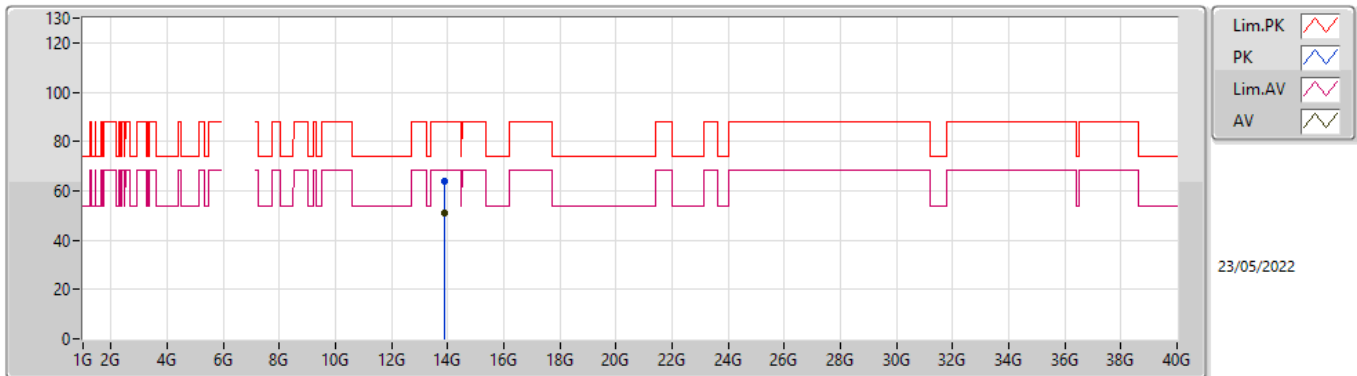

802.11ax HEW80-BF_Nss1,(MCS0)_2TX
6945MHz_TX

Type	Freq (Hz)	Level (dBuV/m)	Limit (dBuV/m)	Margin (dB)	Factor (dB)	Dist (m)	Condition	Azimuth (°)	Height (m)	Comment	Raw (dBuV)	AF (dB)	CL (dB)	PA (dB)
AV	13.90476G	51.12	68.20	-17.08	21.68	3	Horizontal	268	1.27	-	29.44	39.70	14.48	32.50
PK	13.89063G	64.00	88.20	-24.20	21.68	3	Horizontal	268	1.27	-	42.32	39.70	14.47	32.49