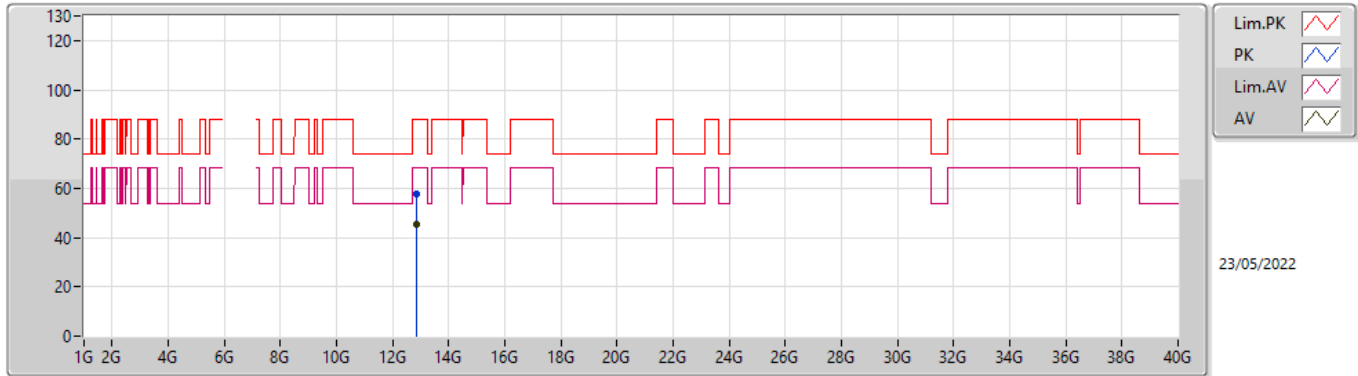

**802.11ax HEW20-BF_Nss1,(MCS0)_2TX
6435MHz_TX**

Type	Freq (Hz)	Level (dBuV/m)	Limit (dBuV/m)	Margin (dB)	Factor (dB)	Dist (m)	Condition	Azimuth (°)	Height (m)	Comment	Raw (dBuV)	AF (dB)	CL (dB)	PA (dB)
AV	12.85875G	45.29	68.20	-22.91	20.03	3	Vertical	34	1.87	-	25.26	39.60	13.84	33.41
PK	12.86415G	57.46	88.20	-30.74	20.04	3	Vertical	34	1.87	-	37.42	39.60	13.84	33.40