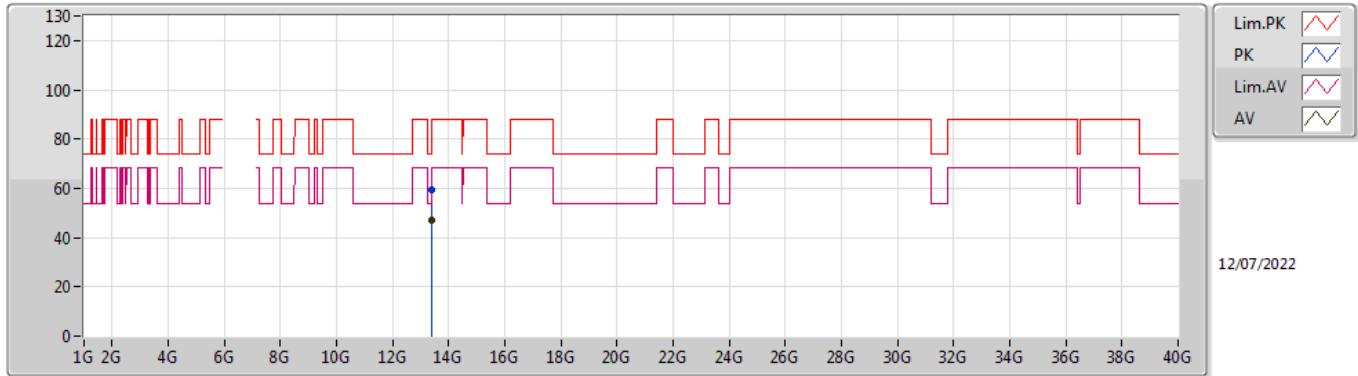

802.11ax HEW80_Nss2,(MCS0)_2TX
6705MHz_TX

Type	Freq (Hz)	Level (dBuV/m)	Limit (dBuV/m)	Margin (dB)	Factor (dB)	Dist (m)	Condition	Azimuth (°)	Height (m)	Comment	Raw (dBuV)	AF (dB)	CL (dB)	PA (dB)
AV	13.41768G	47.34	68.20	-20.86	21.84	3	Vertical	89	2.68	-	25.50	40.12	14.18	32.46
PK	13.40344G	59.31	88.20	-28.89	21.79	3	Vertical	89	2.68	-	37.52	40.10	14.17	32.48