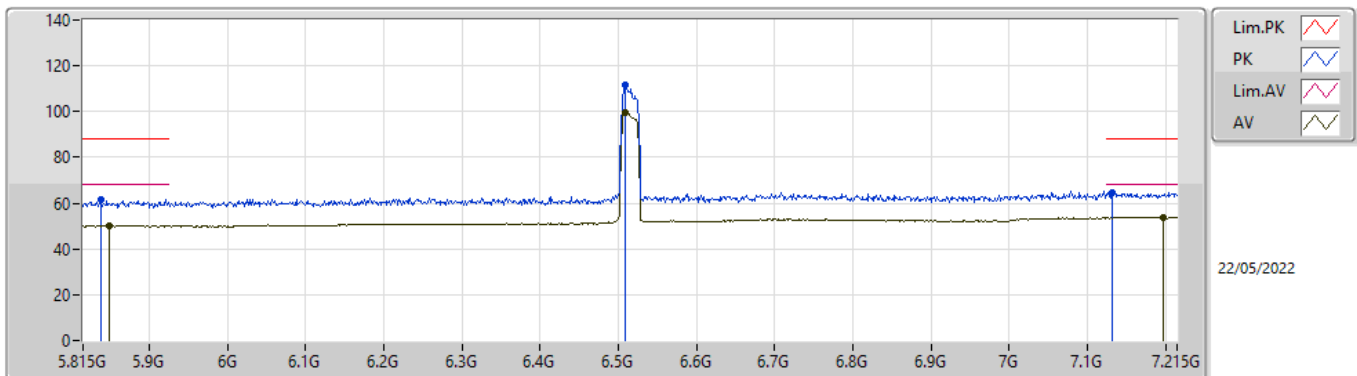

802.11ax HEW20-BF_Nss1,(MCS0)_2TX

6515MHz_TX

Type	Freq (Hz)	Level (dBuV/m)	Limit (dBuV/m)	Margin (dB)	Factor (dB)	Dist (m)	Condition	Azimuth (°)	Height (m)	Comment	Raw (dBuV)	AF (dB)	CL (dB)	PA (dB)
AV	5.8486G	50.18	68.20	-18.02	10.10	3	Horizontal	68	1.14	-	40.08	34.09	10.22	34.21
AV	6.5094G	99.87	Inf	-Inf	11.66	3	Horizontal	68	1.14	-	88.21	35.22	10.71	34.27
AV	7.1982G	53.86	68.20	-14.34	13.29	3	Horizontal	68	1.14	-	40.57	36.50	11.30	34.51
PK	5.8374G	61.53	88.20	-26.67	10.02	3	Horizontal	68	1.14	-	51.51	34.02	10.21	34.21
PK	6.5094G	111.74	Inf	-Inf	11.66	3	Horizontal	68	1.14	-	100.08	35.22	10.71	34.27
PK	7.1324G	64.36	88.20	-23.84	13.18	3	Horizontal	68	1.14	-	51.18	36.46	11.24	34.52