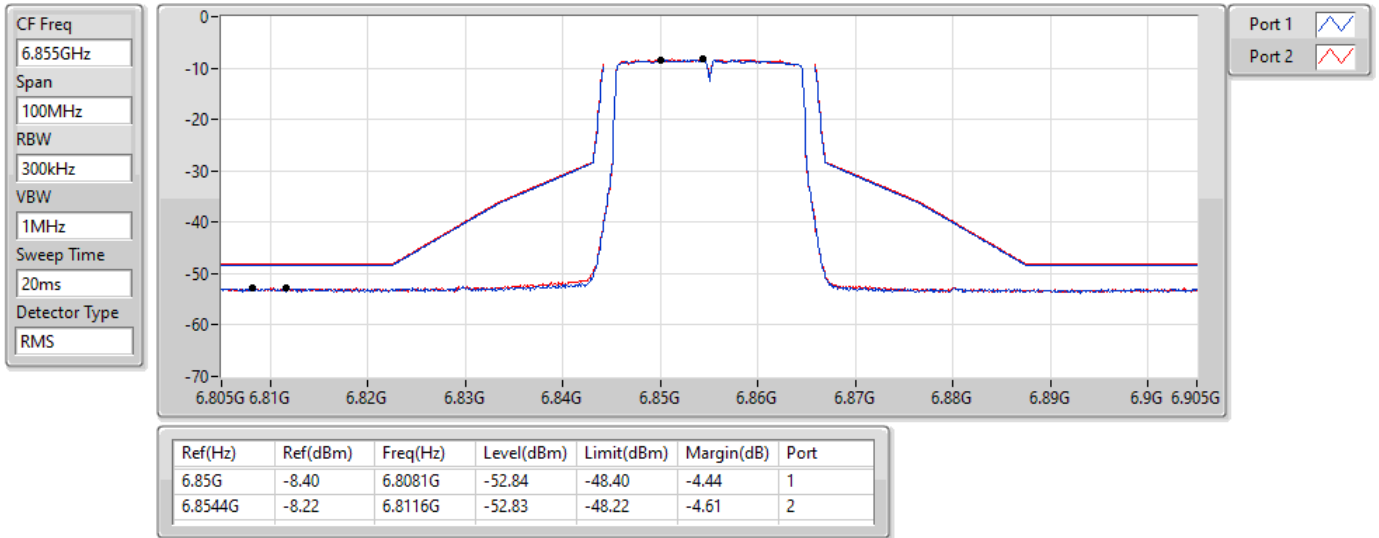

802.11ax HEW20-BF_Nss1,(MCS0)_2TX

MASK

6855MHz_TnomVnom

23/05/2022