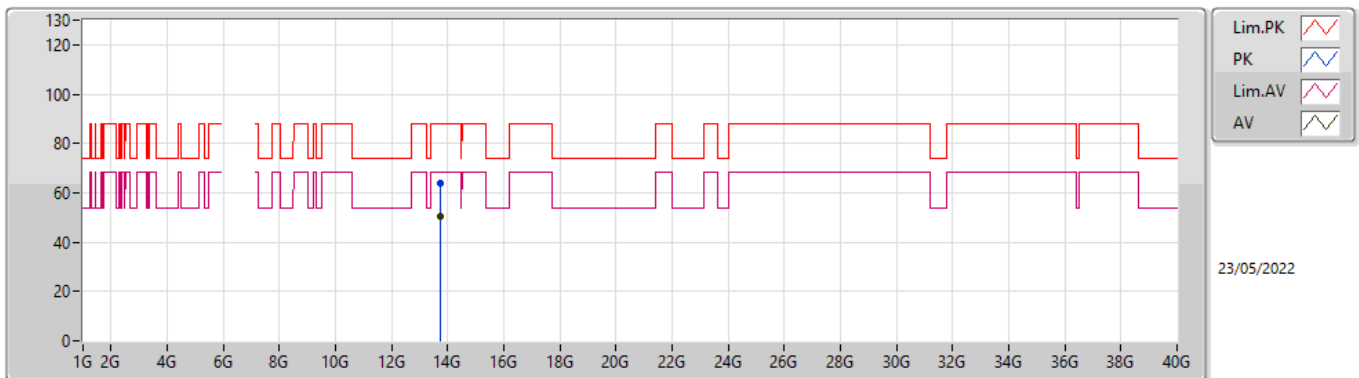

802.11ax HEW80-BF_Nss1,(MCS0)_2TX

6865MHz Straddle 6.525-6.875GHz_TX

Type	Freq (Hz)	Level (dBuV/m)	Limit (dBuV/m)	Margin (dB)	Factor (dB)	Dist (m)	Condition	Azimuth (°)	Height (m)	Comment	Raw (dBuV)	AF (dB)	CL (dB)	PA (dB)
AV	13.73195G	50.30	68.20	-17.90	21.66	3	Horizontal	189	1.73	-	28.64	39.70	14.38	32.42
PK	13.73321G	63.83	88.20	-24.37	21.66	3	Horizontal	189	1.73	-	42.17	39.70	14.38	32.42