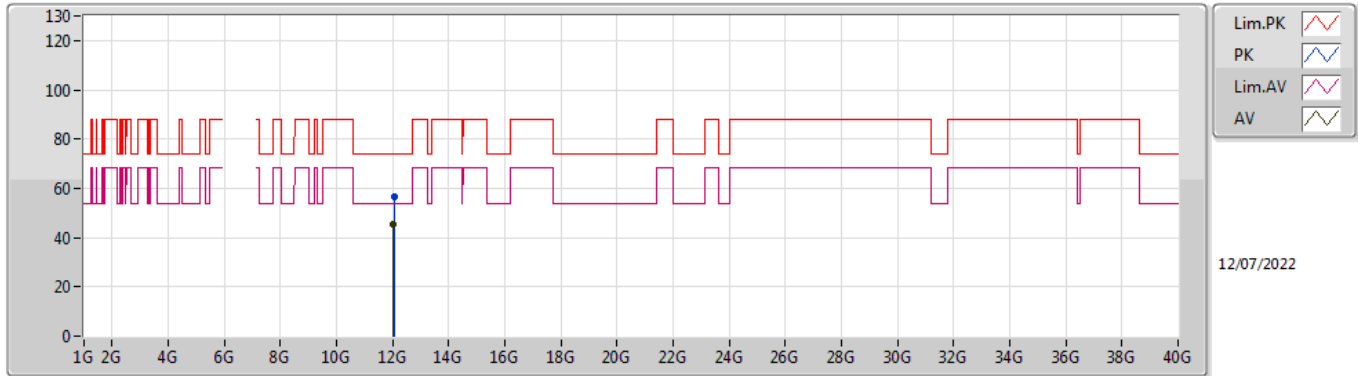

802.11ax HEW160_Nss1,(MCS0)_1TX(Port2)
6025MHz_TX

Type	Freq (Hz)	Level (dBuV/m)	Limit (dBuV/m)	Margin (dB)	Factor (dB)	Dist (m)	Condition	Azimuth (°)	Height (m)	Comment	Raw (dBuV)	AF (dB)	CL (dB)	PA (dB)
AV	12.0388G	45.65	54.00	-8.35	17.94	3	Vertical	312	2.87	-	27.71	38.92	13.33	34.31
PK	12.0812G	56.52	74.00	-17.48	18.11	3	Vertical	312	2.87	-	38.41	39.04	13.36	34.29