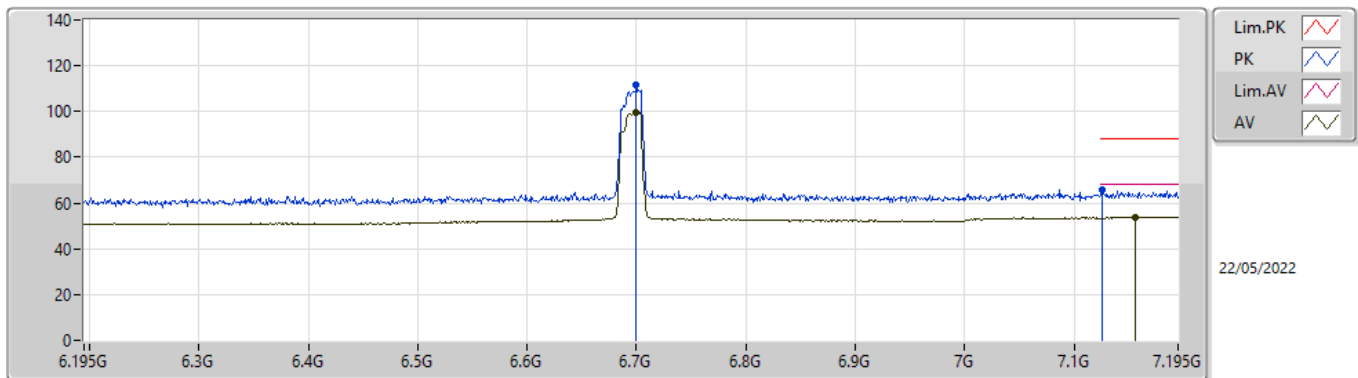

802.11ax HEW20-BF_Nss1,(MCS0)_2TX

6695MHz_TX

Type	Freq (Hz)	Level (dBuV/m)	Limit (dBuV/m)	Margin (dB)	Factor (dB)	Dist (m)	Condition	Azimuth (°)	Height (m)	Comment	Raw (dBuV)	AF (dB)	CL (dB)	PA (dB)
AV	6.7G	99.74	Inf	-Inf	12.40	3	Horizontal	69	1.27	-	87.34	35.90	10.87	34.37
AV	7.156G	53.96	68.20	-14.24	13.34	3	Horizontal	69	1.27	-	40.62	36.59	11.26	34.51
PK	6.7G	111.57	Inf	-Inf	12.40	3	Horizontal	69	1.27	-	99.17	35.90	10.87	34.37
PK	7.126G	65.50	88.20	-22.70	13.13	3	Horizontal	69	1.27	-	52.37	36.41	11.24	34.52