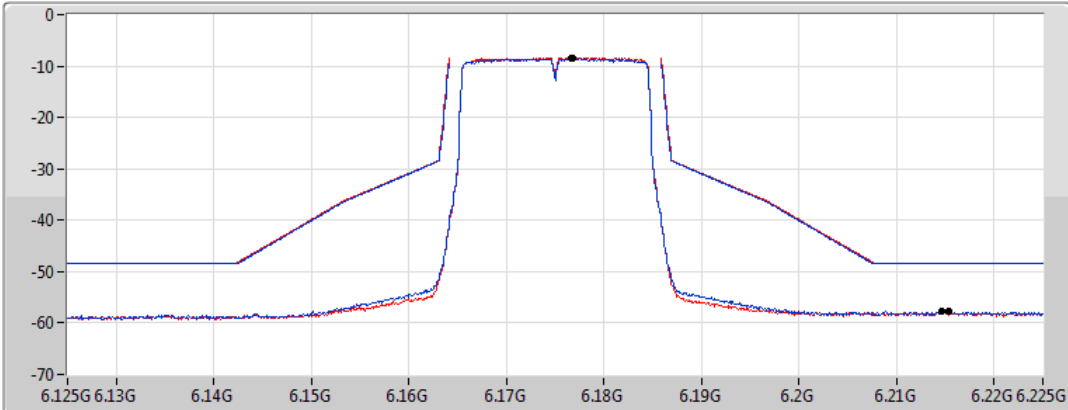

6175MHz_TX

09/08/2022

CF Freq
6.175GHz

Span
100MHz

RBW
300kHz

VBW
1MHz

Sweep Time
20ms

Detector Type
RMS

Port 1

Port 2

Ref(Hz)	Ref(dBm)	Freq(Hz)	Level(dBm)	Limit(dBm)	Margin(dB)	Port
6.1768G	-8.42	6.2153G	-57.62	-48.42	-9.20	1
6.1767G	-8.34	6.2147G	-57.75	-48.34	-9.41	2