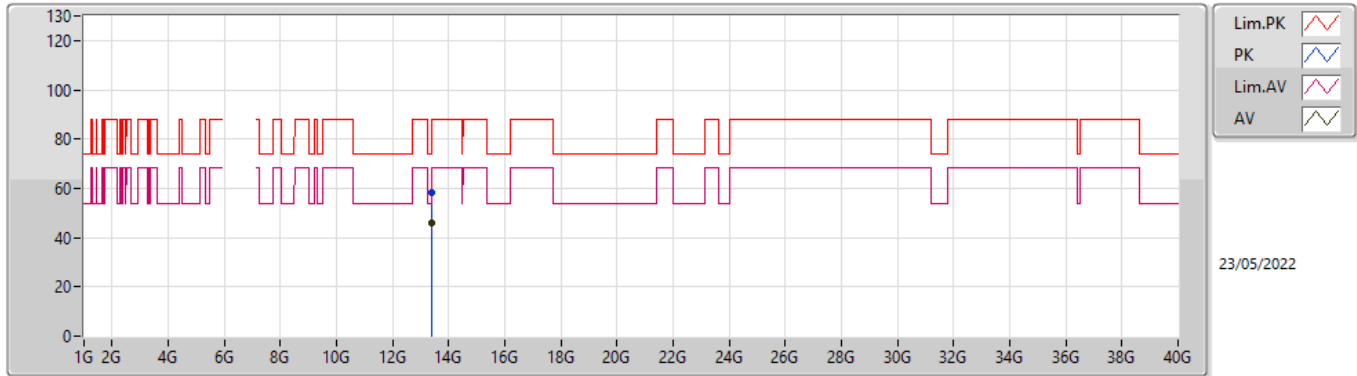

802.11ax HEW40-BF_Nss1,(MCS0)_2TX
6685MHz_TX

Type	Freq (Hz)	Level (dBuV/m)	Limit (dBuV/m)	Margin (dB)	Factor (dB)	Dist (m)	Condition	Azimuth (°)	Height (m)	Comment	Raw (dBuV)	AF (dB)	CL (dB)	PA (dB)
AV	13.37405G	46.05	54.00	-7.95	21.65	3	Vertical	168	1.21	-	24.40	40.02	14.16	32.53
PK	13.37411G	58.37	74.00	-15.63	21.65	3	Vertical	168	1.21	-	36.72	40.02	14.16	32.53