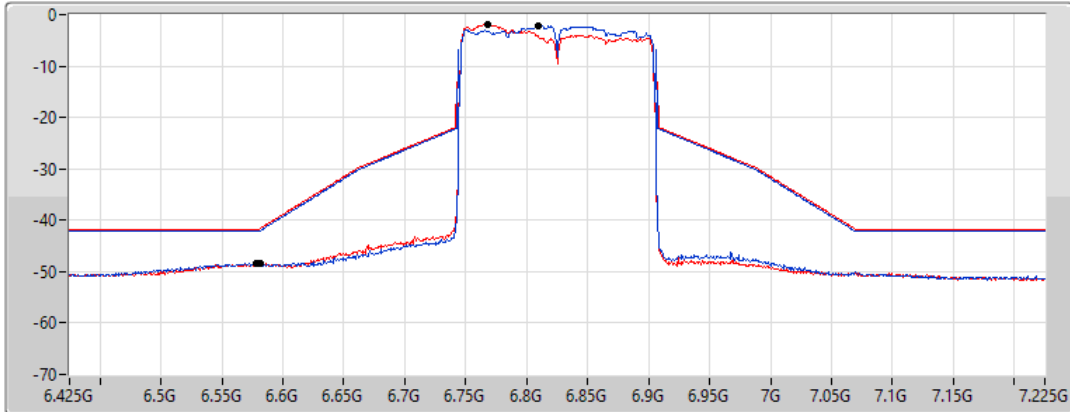

802.11ax HEW160-BF_Nss1,(MCS0)_2TX

MASK

6825MHz_TnomVnom

23/05/2022

CF Freq
6.825GHz

Span
800MHz

RBW
2MHz

VBW
10MHz

Sweep Time
20ms

Detector Type
RMS

Port 1

Port 2

Ref(Hz)	Ref(dBm)	Freq(Hz)	Level(dBm)	Limit(dBm)	Margin(dB)	Port
6.80902G	-2.11	6.581G	-48.46	-42.10	-6.36	1
6.76826G	-1.87	6.5786G	-48.36	-41.87	-6.49	2

802.11ax HEW160-BF_Nss1,(MCS0)_2TX

MASK