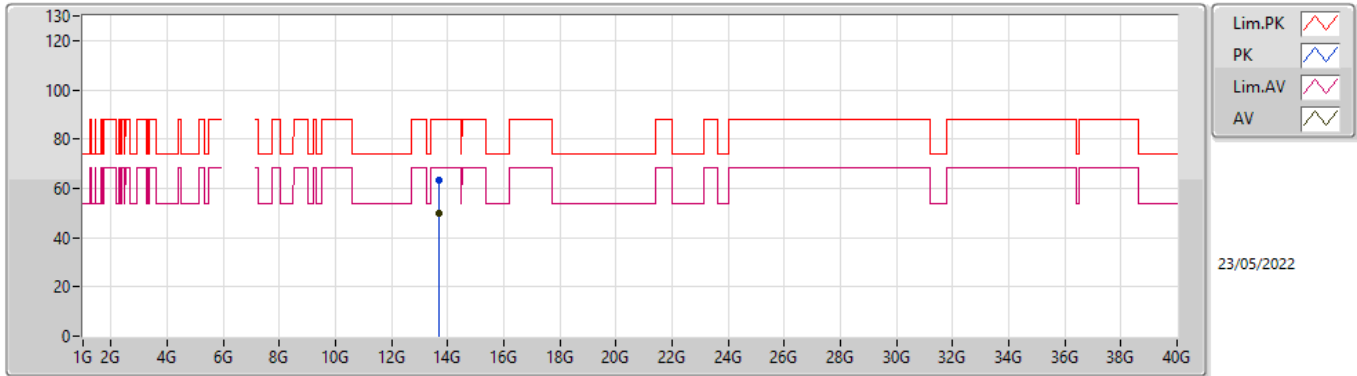

802.11ax HEW40-BF_Nss1,(MCS0)_2TX
6845MHz_TX

Type	Freq (Hz)	Level (dBuV/m)	Limit (dBuV/m)	Margin (dB)	Factor (dB)	Dist (m)	Condition	Azimuth (°)	Height (m)	Comment	Raw (dBuV)	AF (dB)	CL (dB)	PA (dB)
AV	13.68538G	50.07	68.20	-18.13	21.69	3	Vertical	270	2.74	-	28.38	39.74	14.35	32.40
PK	13.70089G	63.45	88.20	-24.75	21.65	3	Vertical	270	2.74	-	41.80	39.70	14.36	32.41