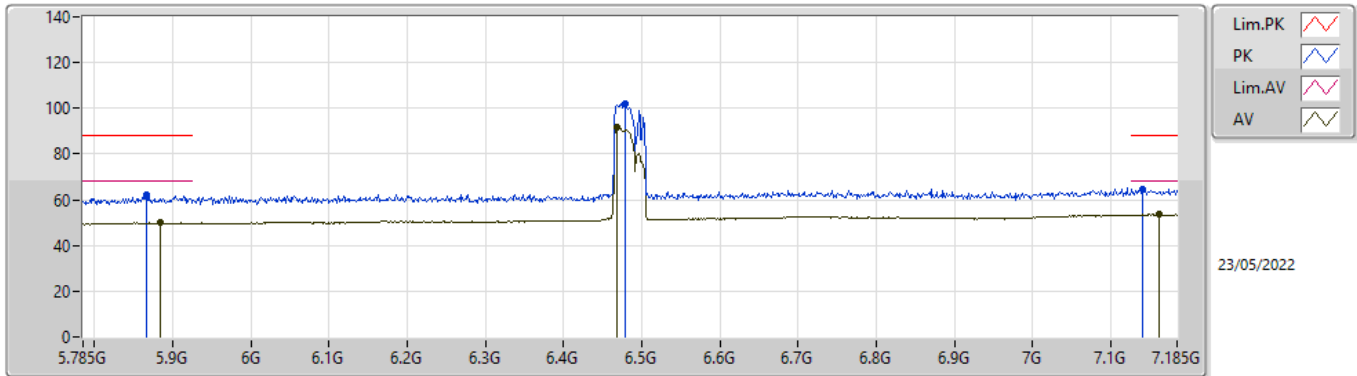

802.11ax HEW40-BF_Nss1,(MCS0)_2TX

6485MHz_TX

Type	Freq (Hz)	Level (dBuV/m)	Limit (dBuV/m)	Margin (dB)	Factor (dB)	Dist (m)	Condition	Azimuth (°)	Height (m)	Comment	Raw (dBuV)	AF (dB)	CL (dB)	PA (dB)
AV	5.883G	49.85	68.20	-18.35	10.13	3	Vertical	46	2.84	-	39.72	34.10	10.24	34.21
AV	6.4682G	91.51	Inf	-Inf	11.43	3	Vertical	46	2.84	-	80.08	35.01	10.68	34.26
AV	7.1626G	53.50	68.20	-14.70	13.33	3	Vertical	46	2.84	-	40.17	36.57	11.27	34.51
PK	5.8662G	62.00	88.20	-26.20	10.12	3	Vertical	46	2.84	-	51.88	34.10	10.23	34.21
PK	6.4794G	101.86	Inf	-Inf	11.51	3	Vertical	46	2.84	-	90.35	35.08	10.69	34.26
PK	7.1416G	64.64	88.20	-23.56	13.26	3	Vertical	46	2.84	-	51.38	36.53	11.25	34.52