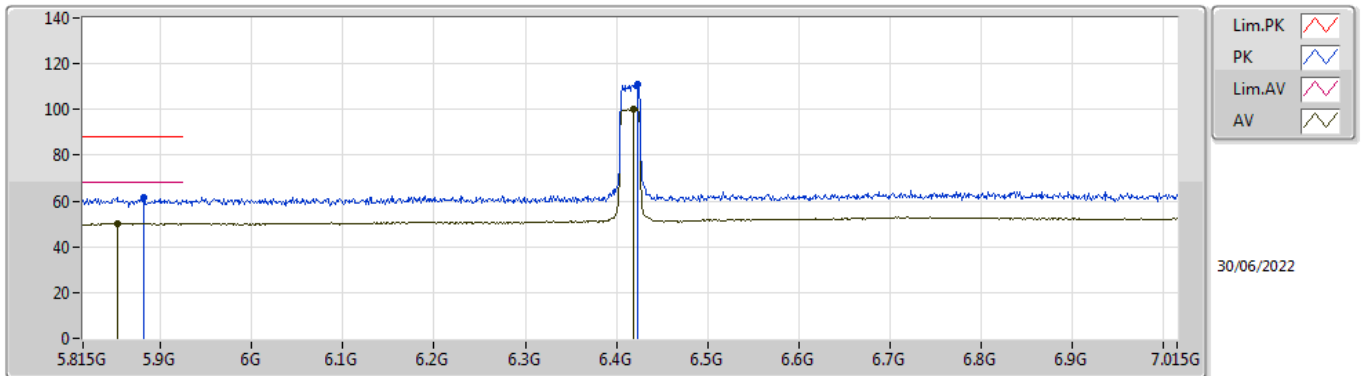

802.11ax HEW20-BF_Nss1,(MCS0)_2TX

6415MHz_TX

Type	Freq (Hz)	Level (dBuV/m)	Limit (dBuV/m)	Margin (dB)	Factor (dB)	Dist (m)	Condition	Azimuth (°)	Height (m)	Comment	Raw (dBuV)	AF (dB)	CL (dB)	PA (dB)
AV	5.8534G	50.15	68.20	-18.05	10.11	3	Horizontal	66	1.62	-	40.04	34.10	10.22	34.21
AV	6.4186G	100.15	Inf	-Inf	11.17	3	Horizontal	66	1.62	-	88.98	34.77	10.65	34.25
PK	5.8822G	61.38	88.20	-26.82	10.13	3	Horizontal	66	1.62	-	51.25	34.10	10.24	34.21
PK	6.4234G	110.90	Inf	-Inf	11.20	3	Horizontal	66	1.62	-	99.70	34.79	10.66	34.25