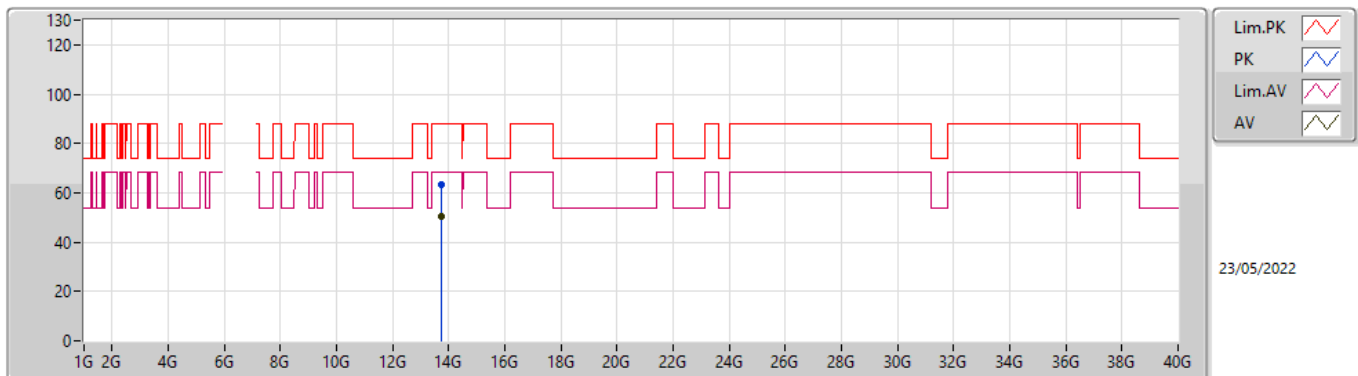

802.11ax HEW20-BF_Nss1,(MCS0)_2TX
6875MHz Straddle 6.525-6.875GHz_TX

Type	Freq (Hz)	Level (dBuV/m)	Limit (dBuV/m)	Margin (dB)	Factor (dB)	Dist (m)	Condition	Azimuth (°)	Height (m)	Comment	Raw (dBuV)	AF (dB)	CL (dB)	PA (dB)
AV	13.74337G	50.66	68.20	-17.54	21.65	3	Horizontal	186	1.62	-	29.01	39.70	14.38	32.43
PK	13.73974G	63.45	88.20	-24.75	21.65	3	Horizontal	186	1.62	-	41.80	39.70	14.38	32.43