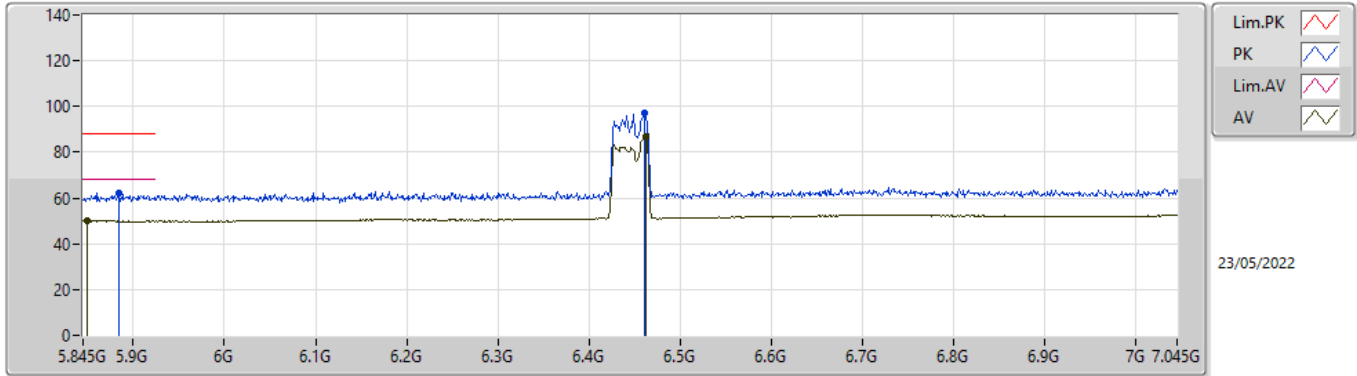

802.11ax HEW40-BF_Nss1,(MCS0)_2TX

6445MHz_TX

Type	Freq (Hz)	Level (dBuV/m)	Limit (dBuV/m)	Margin (dB)	Factor (dB)	Dist (m)	Condition	Azimuth (°)	Height (m)	Comment	Raw (dBuV)	AF (dB)	CL (dB)	PA (dB)
AV	5.8498G	49.99	68.20	-18.21	10.11	3	Vertical	38	2.96	-	39.88	34.10	10.22	34.21
AV	6.4618G	86.87	Inf	-Inf	11.39	3	Vertical	38	2.96	-	75.48	34.97	10.68	34.26
PK	5.8846G	62.21	88.20	-25.99	10.13	3	Vertical	38	2.96	-	52.08	34.10	10.24	34.21
PK	6.4606G	96.93	Inf	-Inf	11.38	3	Vertical	38	2.96	-	85.55	34.96	10.68	34.26