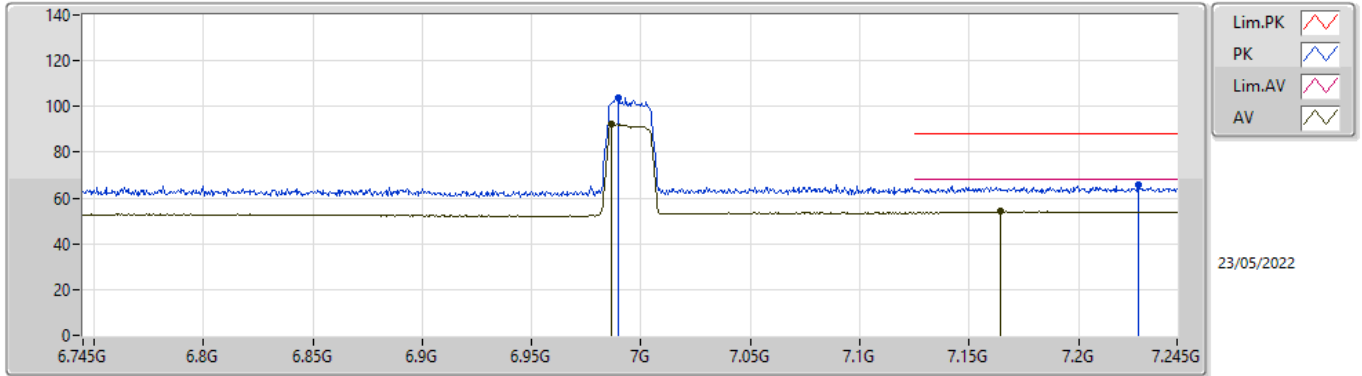

802.11ax HEW20-BF_Nss1,(MCS0)_2TX

6995MHz_TX

Type	Freq (Hz)	Level (dBuV/m)	Limit (dBuV/m)	Margin (dB)	Factor (dB)	Dist (m)	Condition	Azimuth (°)	Height (m)	Comment	Raw (dBuV)	AF (dB)	CL (dB)	PA (dB)
AV	6.9865G	92.27	Inf	-Inf	12.30	3	Vertical	304	1.62	-	79.97	35.70	11.12	34.52
AV	7.1645G	54.06	68.20	-14.14	13.33	3	Vertical	304	1.62	-	40.73	36.57	11.27	34.51
PK	6.9895G	103.73	Inf	-Inf	12.30	3	Vertical	304	1.62	-	91.43	35.70	11.12	34.52
PK	7.2275G	65.49	88.20	-22.71	13.41	3	Vertical	304	1.62	-	52.08	36.61	11.31	34.51