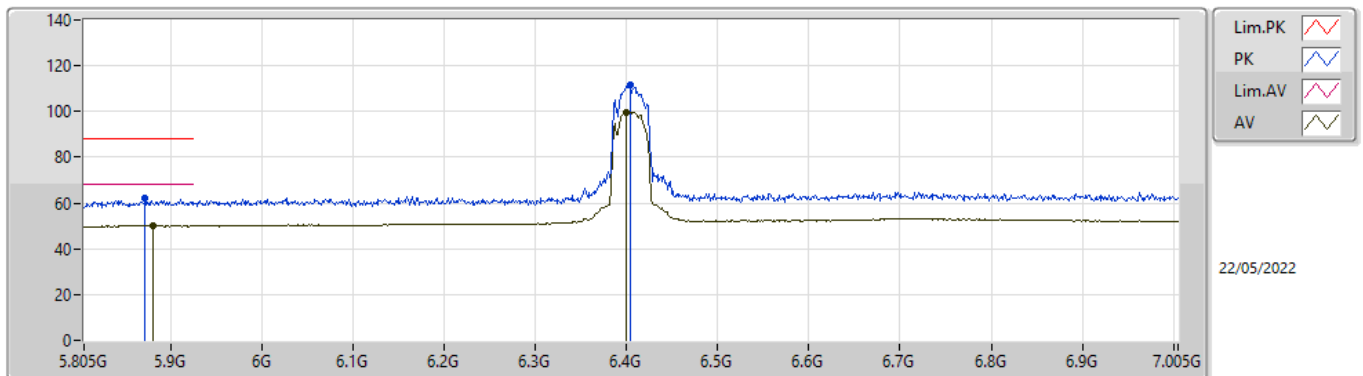

802.11ax HEW40-BF_Nss1,(MCS0)_2TX

6405MHz_TX

Type	Freq (Hz)	Level (dBuV/m)	Limit (dBuV/m)	Margin (dB)	Factor (dB)	Dist (m)	Condition	Azimuth (°)	Height (m)	Comment	Raw (dBuV)	AF (dB)	CL (dB)	PA (dB)
AV	5.8806G	50.13	68.20	-18.07	10.13	3	Horizontal	65	1.32	-	40.00	34.10	10.24	34.21
AV	6.4002G	99.85	Inf	-Inf	11.09	3	Horizontal	65	1.32	-	88.76	34.70	10.64	34.25
PK	5.8722G	62.04	88.20	-26.16	10.12	3	Horizontal	65	1.32	-	51.92	34.10	10.23	34.21
PK	6.4038G	111.37	Inf	-Inf	11.11	3	Horizontal	65	1.32	-	100.26	34.72	10.64	34.25