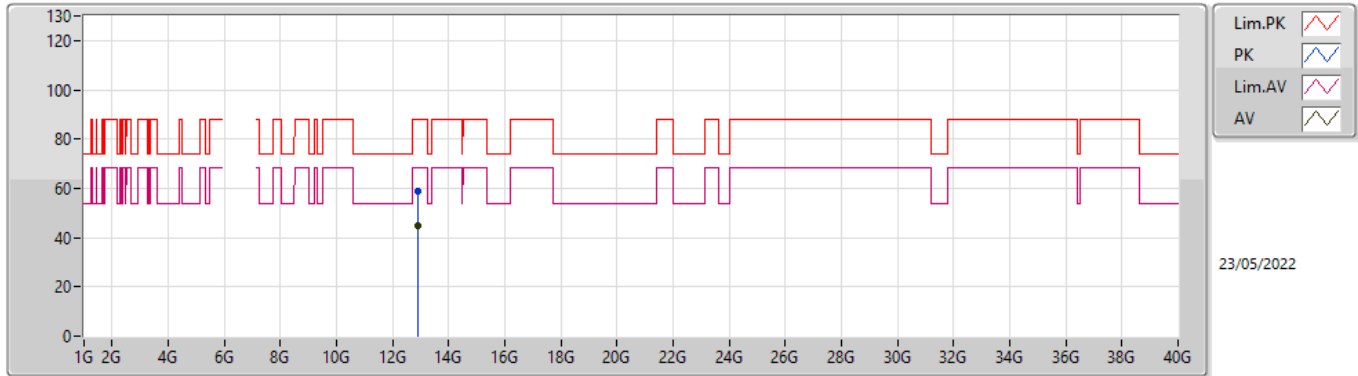

802.11ax HEW40-BF_Nss1,(MCS0)_2TX
6445MHz_TX

Type	Freq (Hz)	Level (dBuV/m)	Limit (dBuV/m)	Margin (dB)	Factor (dB)	Dist (m)	Condition	Azimuth (°)	Height (m)	Comment	Raw (dBuV)	AF (dB)	CL (dB)	PA (dB)
AV	12.89735G	44.72	68.20	-23.48	20.13	3	Vertical	253	1.60	-	24.59	39.60	13.86	33.33
PK	12.89282G	58.80	88.20	-29.40	20.12	3	Vertical	253	1.60	-	38.68	39.60	13.86	33.34