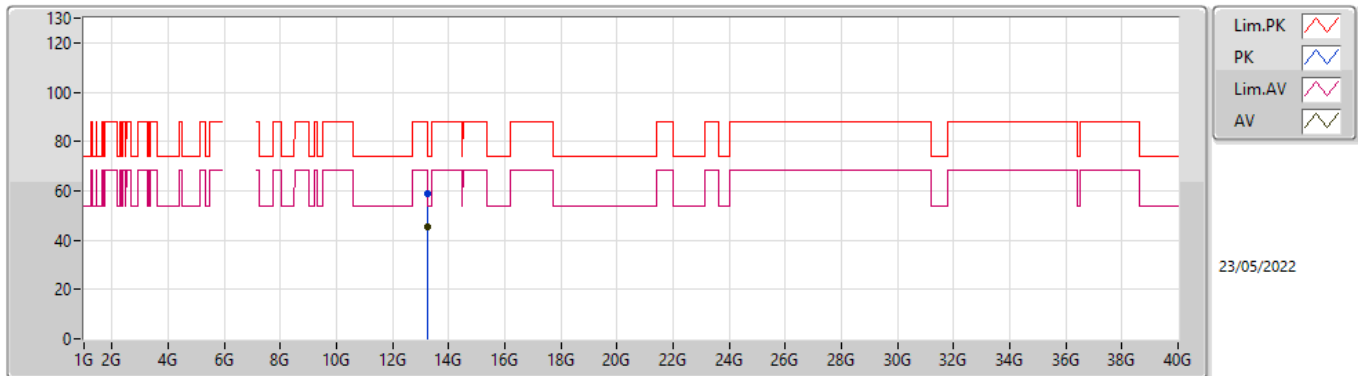

802.11ax HEW80-BF_Nss1,(MCS0)_2TX
6625MHz_TX

Type	Freq (Hz)	Level (dBuV/m)	Limit (dBuV/m)	Margin (dB)	Factor (dB)	Dist (m)	Condition	Azimuth (°)	Height (m)	Comment	Raw (dBuV)	AF (dB)	CL (dB)	PA (dB)
AV	13.23848G	45.60	68.20	-22.60	21.06	3	Horizontal	298	2.72	-	24.54	39.74	14.07	32.75
PK	13.25363G	58.82	74.00	-15.18	21.11	3	Horizontal	298	2.72	-	37.71	39.75	14.08	32.72