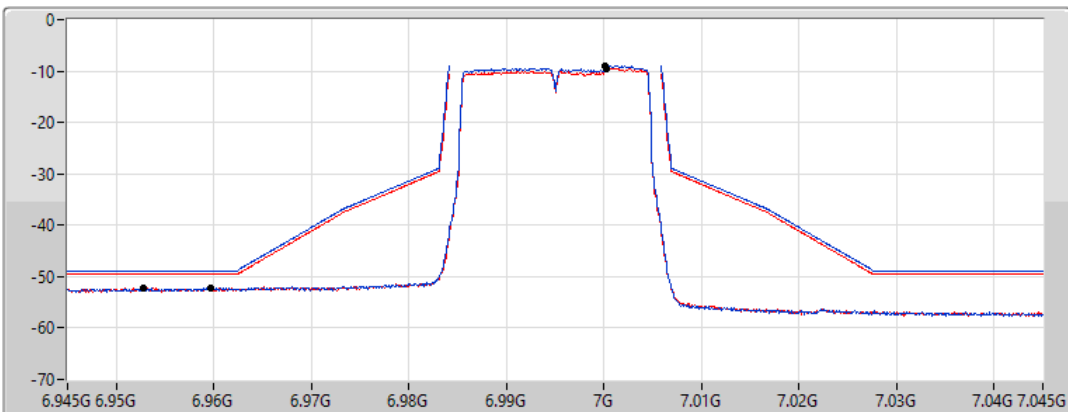

802.11ax HEW20-BF_Nss1,(MCS0)_2TX

MASK

6995MHz_TnomVnom

23/05/2022

CF Freq
6.995GHz

Span
100MHz

RBW
300kHz

VBW
1MHz

Sweep Time
20ms

Detector Type
RMS

Port 1

Port 2

Ref(Hz)	Ref(dBm)	Freq(Hz)	Level(dBm)	Limit(dBm)	Margin(dB)	Port
7.00009G	-8.89	6.9528G	-52.22	-48.89	-3.33	1
7.00019G	-9.47	6.9597G	-52.19	-49.47	-2.72	2