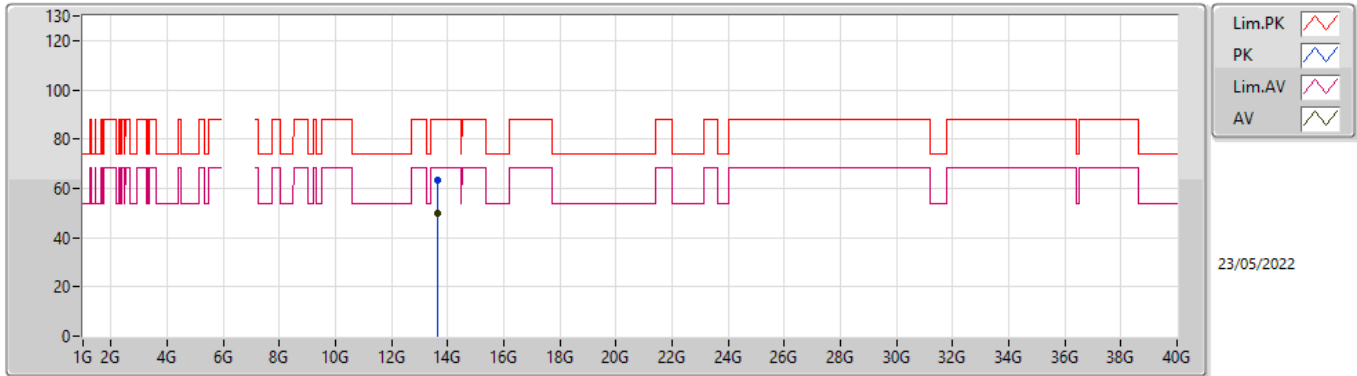

802.11ax HEW160-BF_Nss1,(MCS0)_2TX
6825MHz Straddle 6.525-6.875GHz_TX

Type	Freq (Hz)	Level (dBuV/m)	Limit (dBuV/m)	Margin (dB)	Factor (dB)	Dist (m)	Condition	Azimuth (°)	Height (m)	Comment	Raw (dBuV)	AF (dB)	CL (dB)	PA (dB)
AV	13.63629G	50.15	68.20	-18.05	21.83	3	Vertical	60	2.69	-	28.32	39.89	14.32	32.38
PK	13.65501G	63.19	88.20	-25.01	21.77	3	Vertical	60	2.69	-	41.42	39.83	14.33	32.39