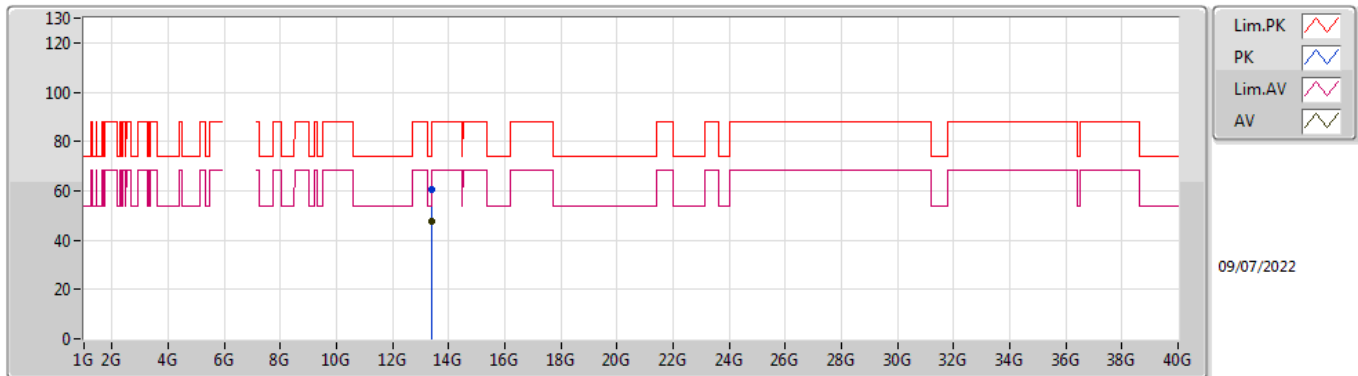

802.11ax HEW80_Nss2,(MCS0)_2TX
6705MHz_TX

Type	Freq (Hz)	Level (dBuV/m)	Limit (dBuV/m)	Margin (dB)	Factor (dB)	Dist (m)	Condition	Azimuth (°)	Height (m)	Comment	Raw (dBuV)	AF (dB)	CL (dB)	PA (dB)
AV	13.40264G	47.44	68.20	-20.76	21.79	3	Horizontal	210	2.06	-	25.65	40.10	14.17	32.48
PK	13.40322G	60.65	88.20	-27.55	21.79	3	Horizontal	210	2.06	-	38.86	40.10	14.17	32.48