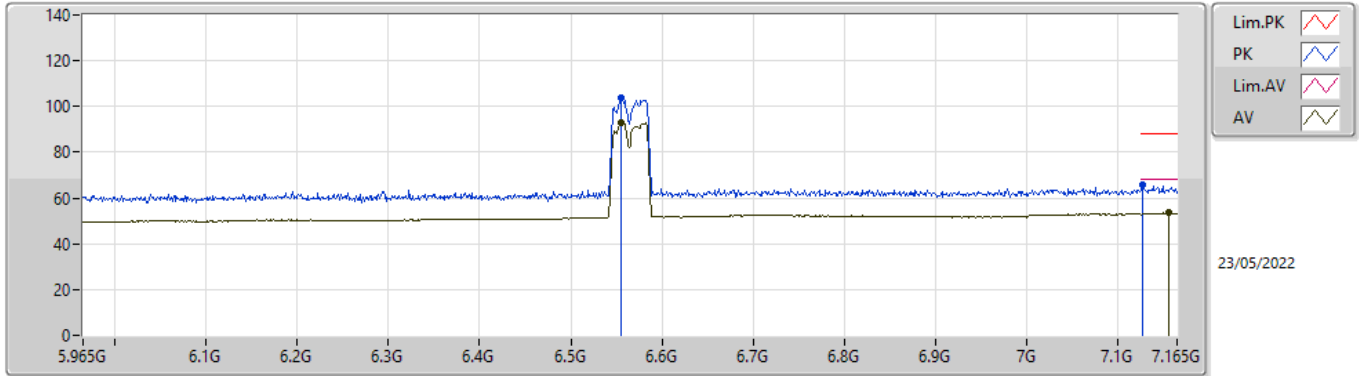

802.11ax HEW40-BF_Nss1,(MCS0)_2TX

6565MHz_TX

Type	Freq (Hz)	Level (dBuV/m)	Limit (dBuV/m)	Margin (dB)	Factor (dB)	Dist (m)	Condition	Azimuth (°)	Height (m)	Comment	Raw (dBuV)	AF (dB)	CL (dB)	PA (dB)
AV	6.5554G	93.15	Inf	-Inf	11.78	3	Vertical	41	3.00	-	81.37	35.33	10.74	34.29
AV	7.1554G	53.48	68.20	-14.72	13.34	3	Vertical	41	3.00	-	40.14	36.59	11.26	34.51
PK	6.5554G	103.85	Inf	-Inf	11.78	3	Vertical	41	3.00	-	92.07	35.33	10.74	34.29
PK	7.1266G	65.89	88.20	-22.31	13.13	3	Vertical	41	3.00	-	52.76	36.41	11.24	34.52