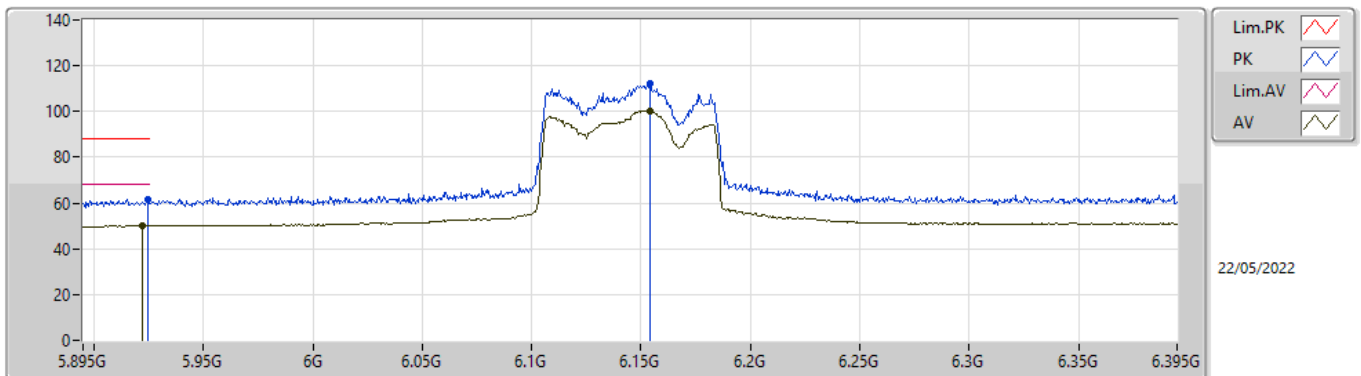

802.11ax HEW80-BF_Nss1,(MCS0)_2TX

6145MHz_TX

Type	Freq (Hz)	Level (dBuV/m)	Limit (dBuV/m)	Margin (dB)	Factor (dB)	Dist (m)	Condition	Azimuth (°)	Height (m)	Comment	Raw (dBuV)	AF (dB)	CL (dB)	PA (dB)
AV	5.922G	50.05	68.20	-18.15	10.24	3	Horizontal	56	2.65	-	39.81	34.19	10.27	34.22
AV	6.154G	100.33	Inf	-Inf	10.35	3	Horizontal	56	2.65	-	89.98	34.10	10.48	34.23
PK	5.9245G	61.55	88.20	-26.65	10.25	3	Horizontal	56	2.65	-	51.30	34.20	10.27	34.22
PK	6.154G	111.96	Inf	-Inf	10.35	3	Horizontal	56	2.65	-	101.61	34.10	10.48	34.23