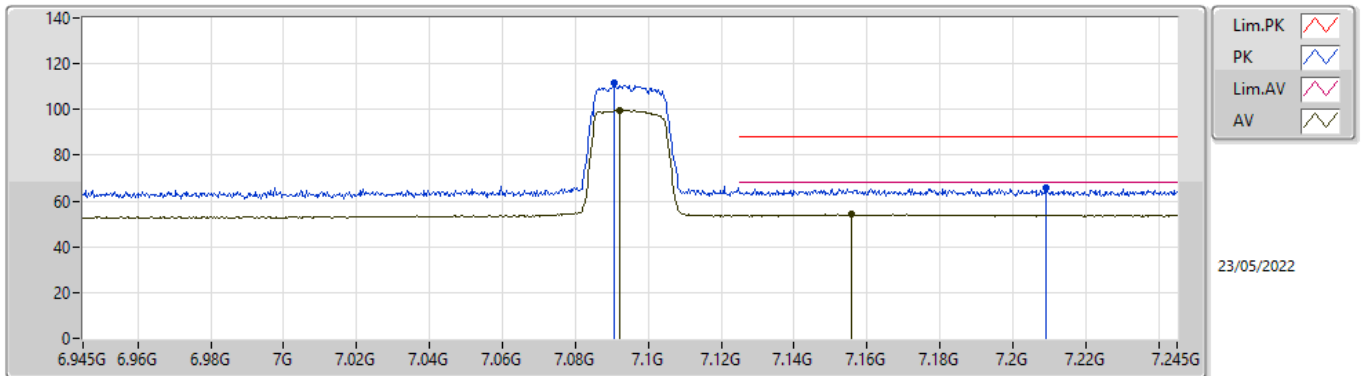

802.11ax HEW20-BF_Nss1,(MCS0)_2TX

7095MHz_TX

Type	Freq (Hz)	Level (dBuV/m)	Limit (dBuV/m)	Margin (dB)	Factor (dB)	Dist (m)	Condition	Azimuth (°)	Height (m)	Comment	Raw (dBuV)	AF (dB)	CL (dB)	PA (dB)
AV	7.092G	99.80	Inf	-Inf	12.86	3	Horizontal	60	2.08	-	86.94	36.17	11.21	34.52
AV	7.1559G	54.13	68.20	-14.07	13.34	3	Horizontal	60	2.08	-	40.79	36.59	11.26	34.51
PK	7.0905G	111.48	Inf	-Inf	12.85	3	Horizontal	60	2.08	-	98.63	36.16	11.21	34.52
PK	7.209G	65.84	88.20	-22.36	13.33	3	Horizontal	60	2.08	-	52.51	36.54	11.30	34.51