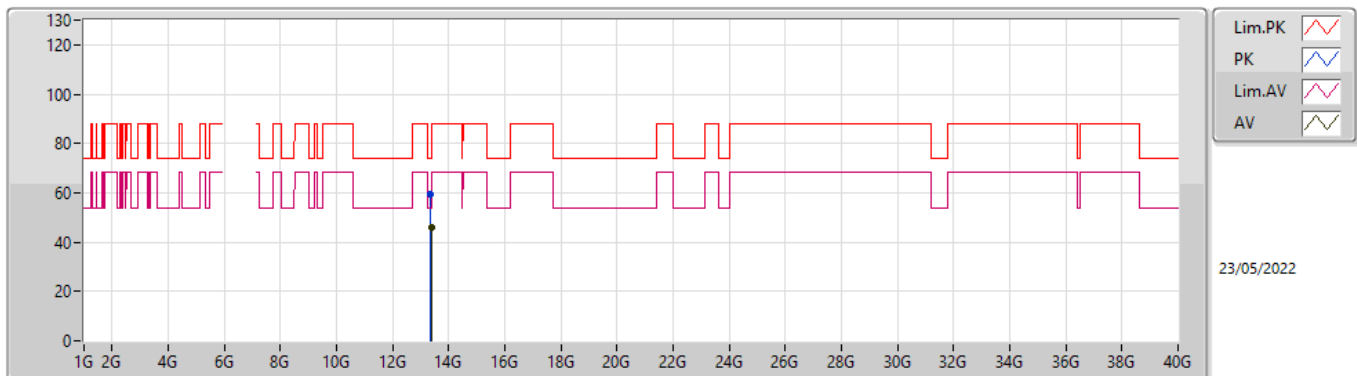

802.11ax HEW40-BF_Nss1,(MCS0)_2TX
6685MHz_TX

Type	Freq (Hz)	Level (dBuV/m)	Limit (dBuV/m)	Margin (dB)	Factor (dB)	Dist (m)	Condition	Azimuth (°)	Height (m)	Comment	Raw (dBuV)	AF (dB)	CL (dB)	PA (dB)
AV	13.37645G	46.02	54.00	-7.98	21.67	3	Horizontal	197	2.27	-	24.35	40.03	14.16	32.52
PK	13.36391G	59.20	74.00	-14.80	21.60	3	Horizontal	197	2.27	-	37.60	39.99	14.15	32.54