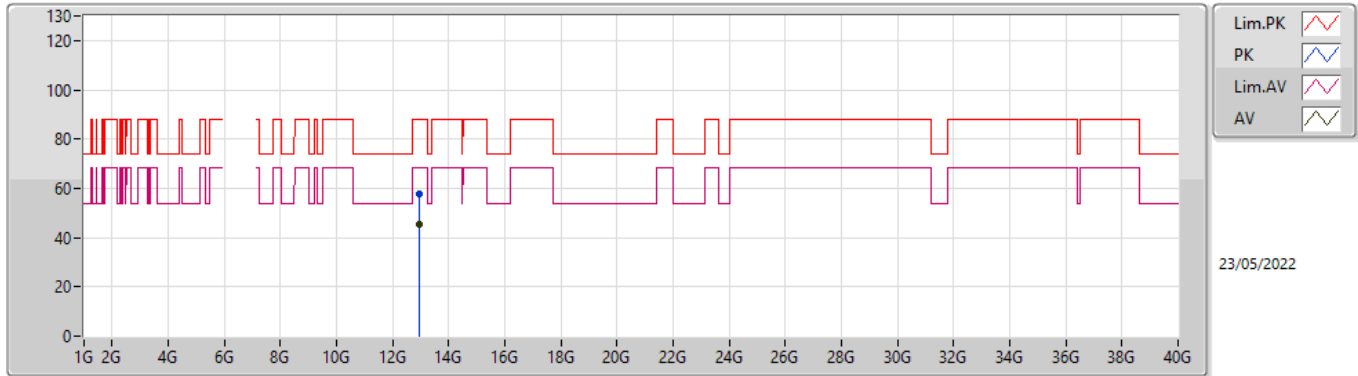

802.11ax HEW20-BF_Nss1,(MCS0)_2TX
6475MHz_TX

Type	Freq (Hz)	Level (dBuV/m)	Limit (dBuV/m)	Margin (dB)	Factor (dB)	Dist (m)	Condition	Azimuth (°)	Height (m)	Comment	Raw (dBuV)	AF (dB)	CL (dB)	PA (dB)
AV	12.95063G	45.25	68.20	-22.95	20.36	3	Vertical	143	1.66	-	24.89	39.70	13.89	33.23
PK	12.9365G	57.70	88.20	-30.50	20.30	3	Vertical	143	1.66	-	37.40	39.67	13.89	33.26