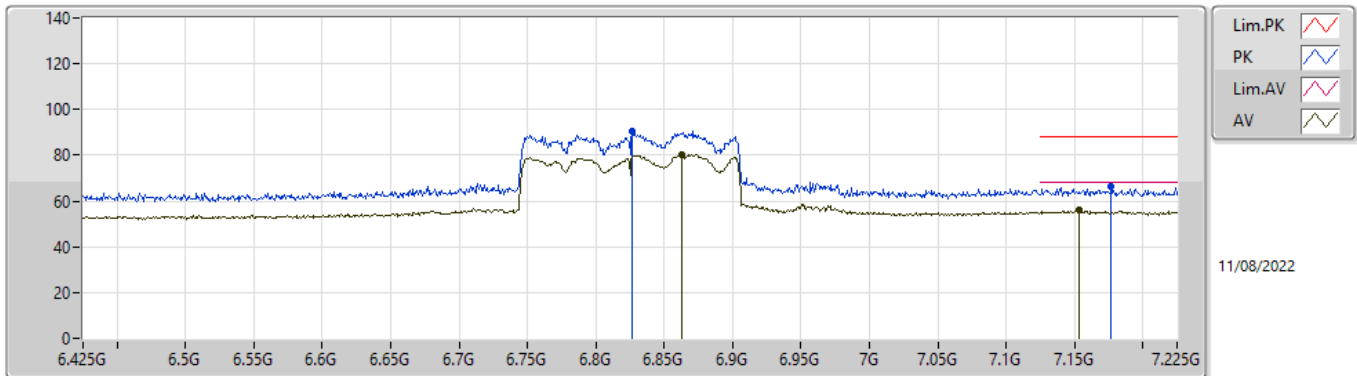

802.11ax HEW160_Nss1,(MCS0)_1TX(Port2)

6825MHz Straddle 6.525-6.875GHz_TX

Type	Freq (Hz)	Level (dBuV/m)	Limit (dBuV/m)	Margin (dB)	Factor (dB)	Dist (m)	Condition	Azimuth (°)	Height (m)	Comment	Raw (dBuV)	AF (dB)	CL (dB)	PA (dB)
AV	6.8626G	80.05	Inf	-Inf	12.25	3	Horizontal	20	1.90	-	67.80	35.70	11.01	34.46
AV	7.1538G	56.17	68.20	-12.03	13.34	3	Horizontal	20	1.90	-	42.83	36.59	11.26	34.51
PK	6.8266G	90.62	Inf	-Inf	12.33	3	Horizontal	20	1.90	-	78.29	35.79	10.98	34.44
PK	7.177G	66.58	88.20	-21.62	13.32	3	Horizontal	20	1.90	-	53.26	36.55	11.28	34.51