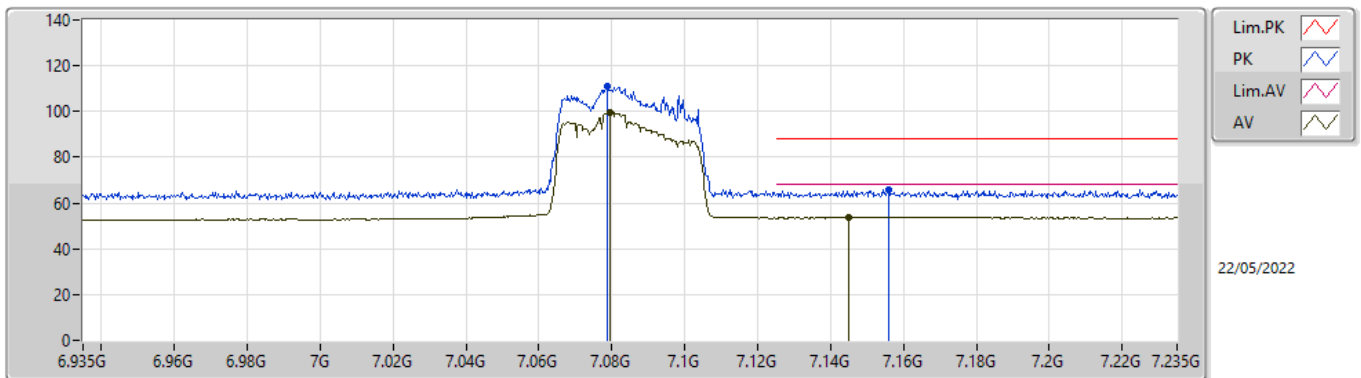

802.11ax HEW40-BF_Nss1,(MCS0)_2TX

7085MHz_TX

Type	Freq (Hz)	Level (dBuV/m)	Limit (dBuV/m)	Margin (dB)	Factor (dB)	Dist (m)	Condition	Azimuth (°)	Height (m)	Comment	Raw (dBuV)	AF (dB)	CL (dB)	PA (dB)
AV	7.0796G	99.70	Inf	-Inf	12.80	3	Horizontal	69	1.57	-	86.90	36.12	11.20	34.52
AV	7.145G	53.85	68.20	-14.35	13.29	3	Horizontal	69	1.57	-	40.56	36.56	11.25	34.52
PK	7.0787G	110.77	Inf	-Inf	12.79	3	Horizontal	69	1.57	-	97.98	36.11	11.20	34.52
PK	7.1561G	65.93	88.20	-22.27	13.34	3	Horizontal	69	1.57	-	52.59	36.59	11.26	34.51