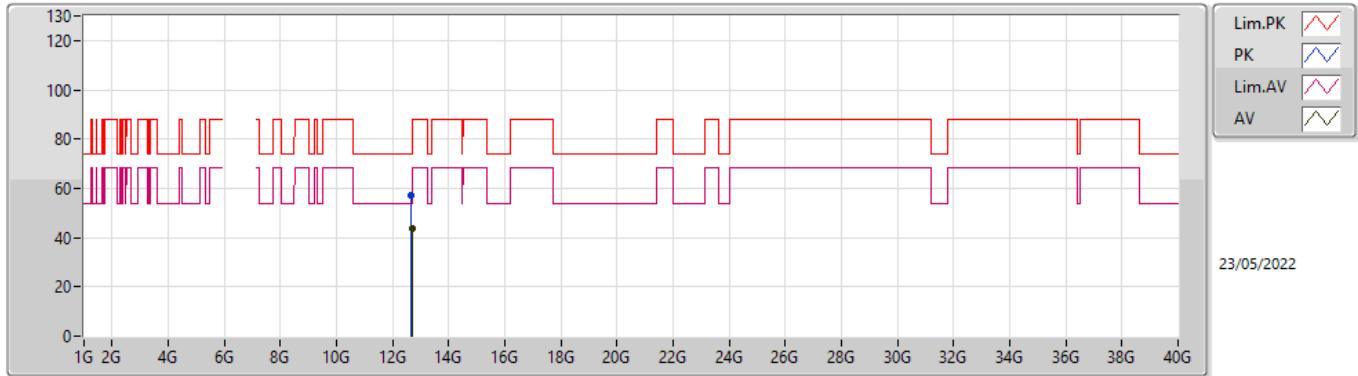

**802.11ax HEW160-BF_Nss1,(MCS0)_2TX
6345MHz_TX**

Type	Freq (Hz)	Level (dBuV/m)	Limit (dBuV/m)	Margin (dB)	Factor (dB)	Dist (m)	Condition	Azimuth (°)	Height (m)	Comment	Raw (dBuV)	AF (dB)	CL (dB)	PA (dB)
AV	12.70458G	43.90	68.20	-24.30	19.26	3	Vertical	93	1.10	-	24.64	39.22	13.74	33.70
PK	12.6756G	56.94	74.00	-17.06	19.18	3	Vertical	93	1.10	-	37.76	39.20	13.73	33.75