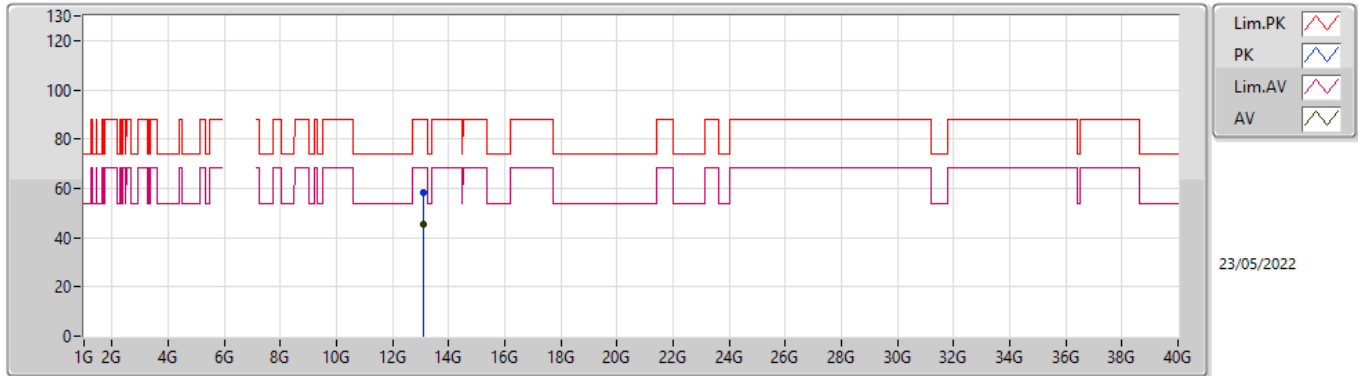

802.11ax HEW80-BF_Nss1,(MCS0)_2TX
6545MHz Straddle 6.425-6.525GHz_TX

Type	Freq (Hz)	Level (dBuV/m)	Limit (dBuV/m)	Margin (dB)	Factor (dB)	Dist (m)	Condition	Azimuth (°)	Height (m)	Comment	Raw (dBuV)	AF (dB)	CL (dB)	PA (dB)
AV	13.10137G	45.31	68.20	-22.89	20.72	3	Vertical	260	2.80	-	24.59	39.70	13.99	32.97
PK	13.08343G	58.28	88.20	-29.92	20.70	3	Vertical	260	2.80	-	37.58	39.72	13.98	33.00