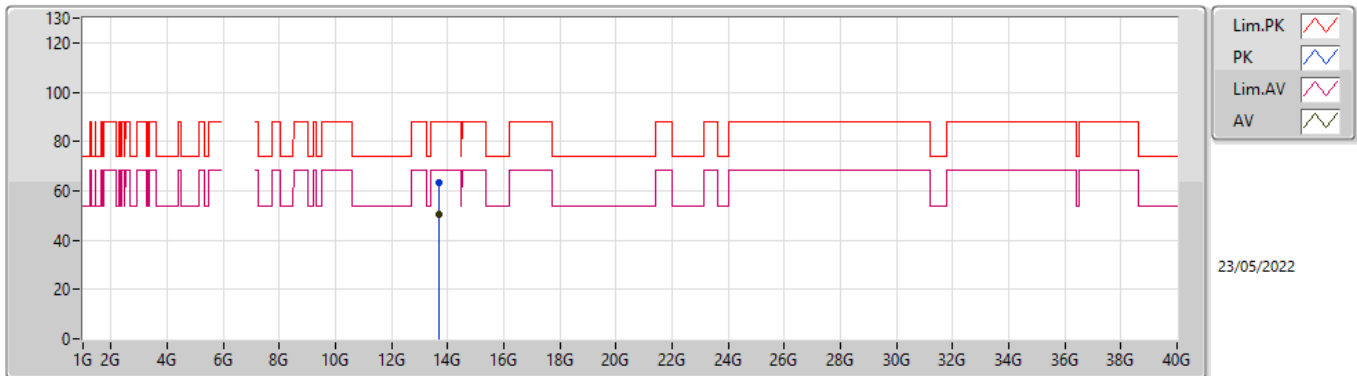

802.11ax HEW20-BF_Nss1,(MCS0)_2TX
6855MHz_TX

Type	Freq (Hz)	Level (dBuV/m)	Limit (dBuV/m)	Margin (dB)	Factor (dB)	Dist (m)	Condition	Azimuth (°)	Height (m)	Comment	Raw (dBuV)	AF (dB)	CL (dB)	PA (dB)
AV	13.70022G	50.50	68.20	-17.70	21.65	3	Horizontal	350	1.06	-	28.85	39.70	14.36	32.41
PK	13.70952G	63.31	88.20	-24.89	21.65	3	Horizontal	350	1.06	-	41.66	39.70	14.36	32.41