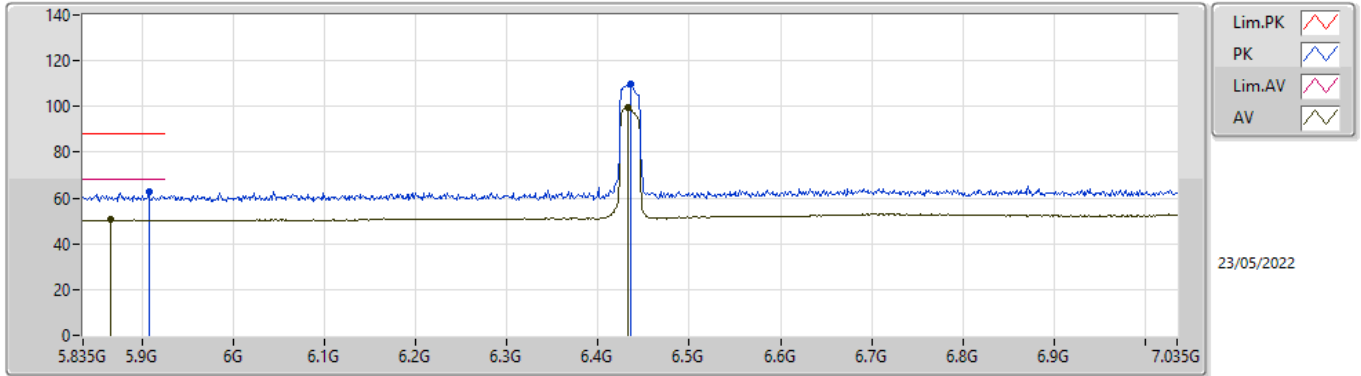

802.11ax HEW20-BF_Nss1,(MCS0)_2TX

6435MHz_TX

Type	Freq (Hz)	Level (dBuV/m)	Limit (dBuV/m)	Margin (dB)	Factor (dB)	Dist (m)	Condition	Azimuth (°)	Height (m)	Comment	Raw (dBuV)	AF (dB)	CL (dB)	PA (dB)
AV	5.865G	50.43	68.20	-17.77	10.12	3	Vertical	336	3.00	-	40.31	34.10	10.23	34.21
AV	6.4326G	99.54	Inf	-Inf	11.24	3	Vertical	336	3.00	-	88.30	34.83	10.66	34.25
PK	5.907G	62.60	88.20	-25.60	10.18	3	Vertical	336	3.00	-	52.42	34.13	10.26	34.21
PK	6.435G	109.79	Inf	-Inf	11.25	3	Vertical	336	3.00	-	98.54	34.84	10.66	34.25