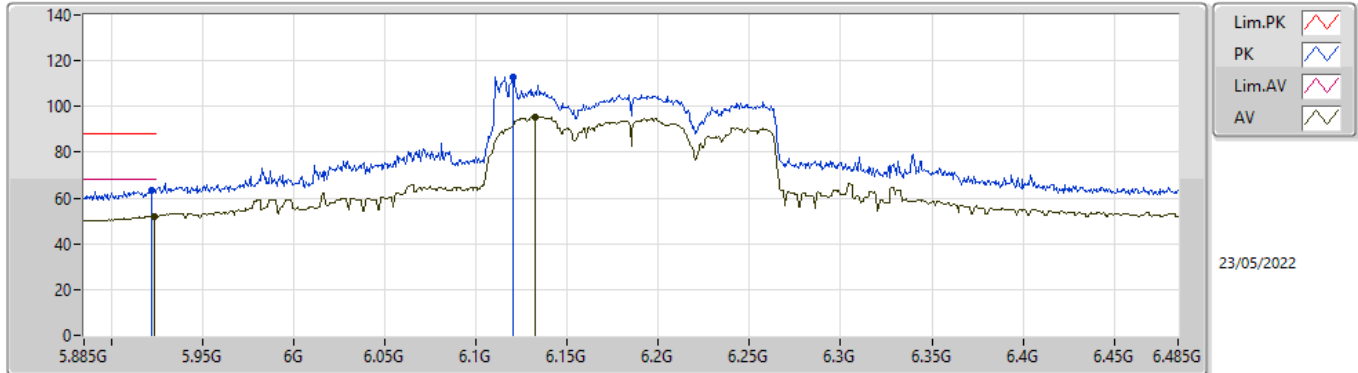

802.11ax HEW160-BF_Nss1,(MCS0)_2TX

6185MHz_TX

Type	Freq (Hz)	Level (dBuV/m)	Limit (dBuV/m)	Margin (dB)	Factor (dB)	Dist (m)	Condition	Azimuth (°)	Height (m)	Comment	Raw (dBuV)	AF (dB)	CL (dB)	PA (dB)
AV	5.9234G	52.17	68.20	-16.03	10.24	3	Vertical	34	2.59	-	41.93	34.19	10.27	34.22
AV	6.1322G	95.57	Inf	-Inf	10.33	3	Vertical	34	2.59	-	85.24	34.10	10.46	34.23
PK	5.9222G	63.65	88.20	-24.55	10.24	3	Vertical	34	2.59	-	53.41	34.19	10.27	34.22
PK	6.1202G	112.87	Inf	-Inf	10.32	3	Vertical	34	2.59	-	102.55	34.10	10.45	34.23