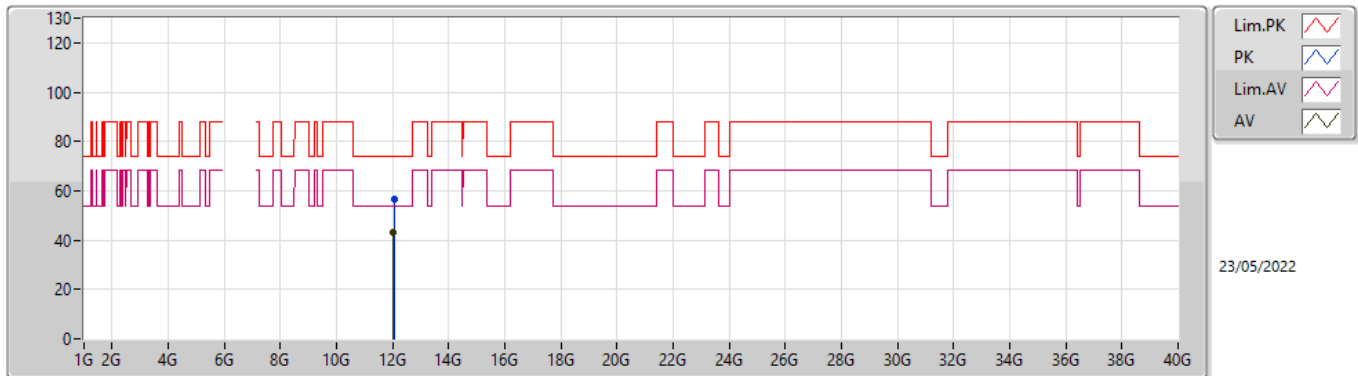

802.11ax HEW160-BF_Nss1,(MCS0)_2TX
6025MHz_TX

Type	Freq (Hz)	Level (dBuV/m)	Limit (dBuV/m)	Margin (dB)	Factor (dB)	Dist (m)	Condition	Azimuth (°)	Height (m)	Comment	Raw (dBuV)	AF (dB)	CL (dB)	PA (dB)
AV	12.03575G	43.09	54.00	-10.91	17.93	3	Horizontal	232	1.01	-	25.16	38.91	13.33	34.31
PK	12.06095G	56.33	74.00	-17.67	18.03	3	Horizontal	232	1.01	-	38.30	38.98	13.35	34.30