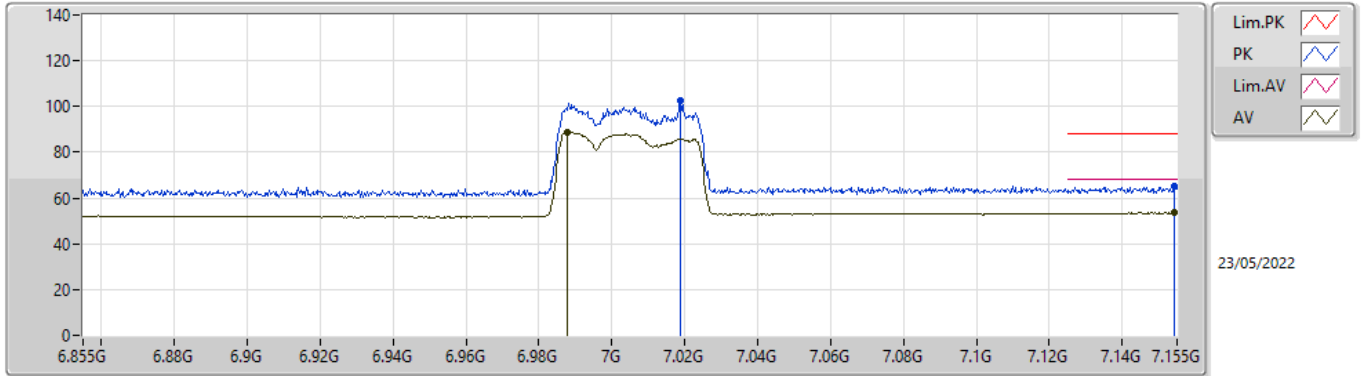

802.11ax HEW40-BF_Nss1,(MCS0)_2TX

7005MHz_TX

Type	Freq (Hz)	Level (dBuV/m)	Limit (dBuV/m)	Margin (dB)	Factor (dB)	Dist (m)	Condition	Azimuth (°)	Height (m)	Comment	Raw (dBuV)	AF (dB)	CL (dB)	PA (dB)
AV	6.9876G	88.54	Inf	-Inf	12.30	3	Vertical	60	1.52	-	76.24	35.70	11.12	34.52
AV	7.1544G	53.61	68.20	-14.59	13.34	3	Vertical	60	1.52	-	40.27	36.59	11.26	34.51
PK	7.0188G	102.29	Inf	-Inf	12.43	3	Vertical	60	1.52	-	89.86	35.81	11.15	34.53
PK	7.1541G	65.33	88.20	-22.87	13.34	3	Vertical	60	1.52	-	51.99	36.59	11.26	34.51