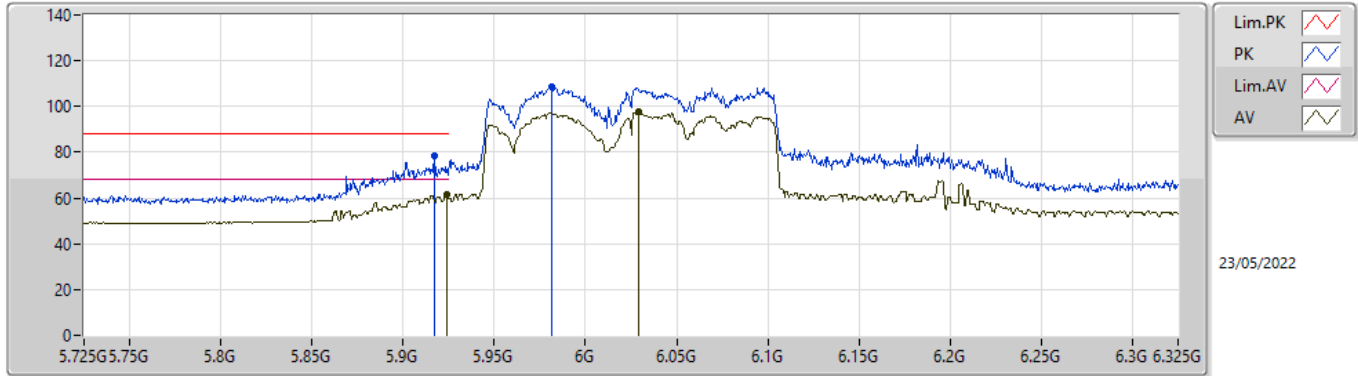

802.11ax HEW160-BF_Nss1,(MCS0)_2TX

6025MHz_TX

Type	Freq (Hz)	Level (dBuV/m)	Limit (dBuV/m)	Margin (dB)	Factor (dB)	Dist (m)	Condition	Azimuth (°)	Height (m)	Comment	Raw (dBuV)	AF (dB)	CL (dB)	PA (dB)
AV	5.9242G	61.66	68.20	-6.54	10.25	3	Vertical	333	3.00	-	51.41	34.20	10.27	34.22
AV	6.0292G	97.64	Inf	-Inf	10.26	3	Vertical	333	3.00	-	87.38	34.12	10.36	34.22
PK	5.917G	78.56	88.20	-9.64	10.22	3	Vertical	333	3.00	-	68.34	34.17	10.27	34.22
PK	5.9818G	108.51	Inf	-Inf	10.21	3	Vertical	333	3.00	-	98.30	34.11	10.32	34.22