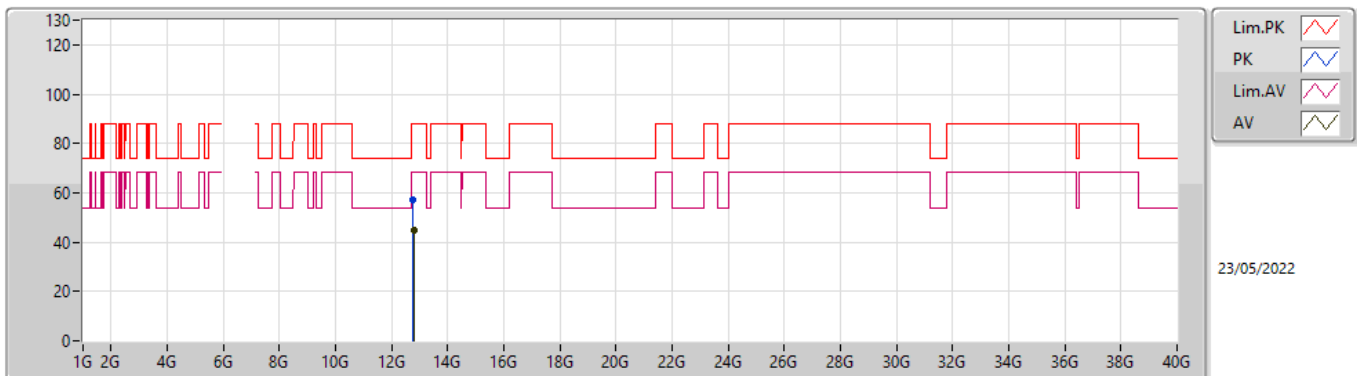

802.11ax HEW80-BF_Nss1,(MCS0)_2TX
6385MHz_TX

Type	Freq (Hz)	Level (dBuV/m)	Limit (dBuV/m)	Margin (dB)	Factor (dB)	Dist (m)	Condition	Azimuth (°)	Height (m)	Comment	Raw (dBuV)	AF (dB)	CL (dB)	PA (dB)
AV	12.78071G	44.59	68.20	-23.61	19.76	3	Horizontal	203	1.49	-	24.83	39.52	13.79	33.55
PK	12.76157G	57.39	88.20	-30.81	19.64	3	Horizontal	203	1.49	-	37.75	39.45	13.78	33.59