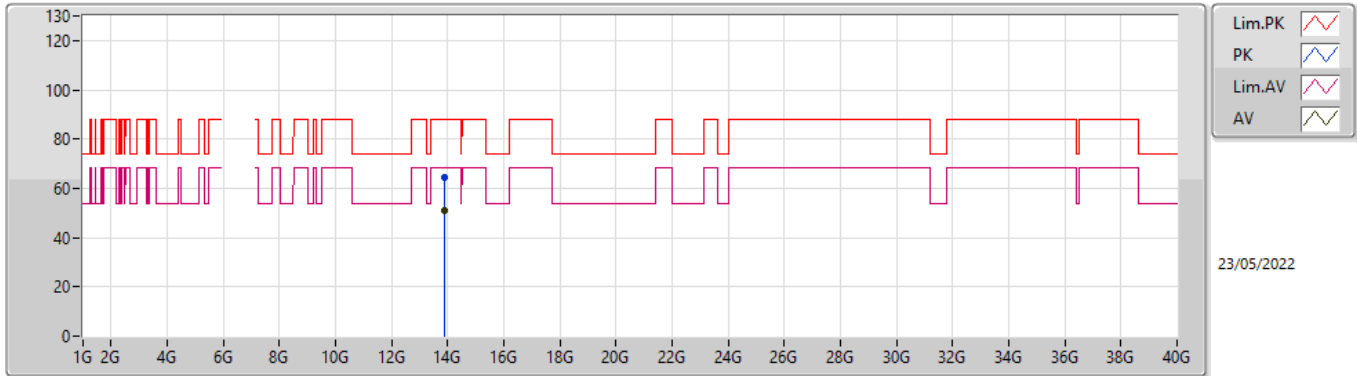

802.11ax HEW80-BF_Nss1,(MCS0)_2TX
6945MHz_TX

Type	Freq (Hz)	Level (dBuV/m)	Limit (dBuV/m)	Margin (dB)	Factor (dB)	Dist (m)	Condition	Azimuth (°)	Height (m)	Comment	Raw (dBuV)	AF (dB)	CL (dB)	PA (dB)
AV	13.88148G	51.17	68.20	-17.03	21.68	3	Vertical	178	1.57	-	29.49	39.70	14.47	32.49
PK	13.8792G	64.51	88.20	-23.69	21.68	3	Vertical	178	1.57	-	42.83	39.70	14.47	32.49