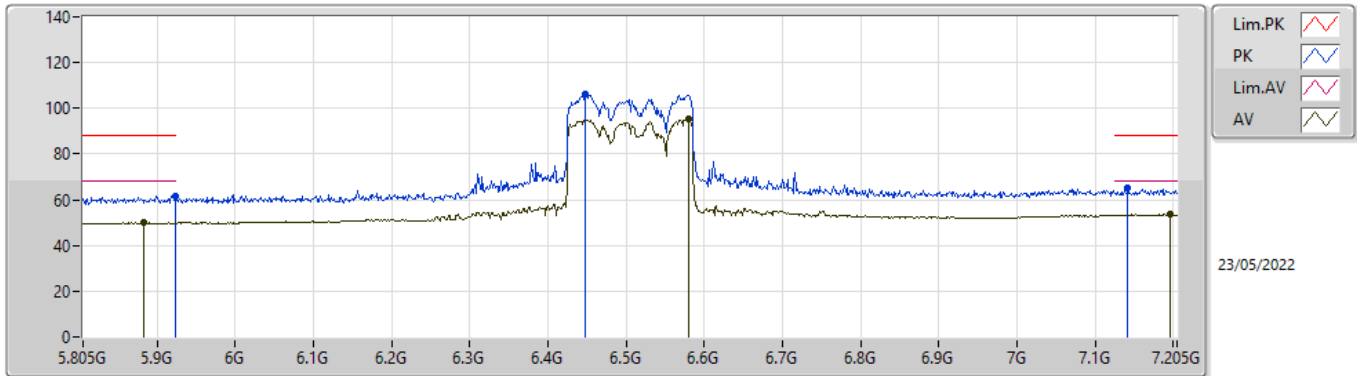

802.11ax HEW160-BF_Nss1,(MCS0)_2TX

6505MHz Straddle 6.425-6.525GHz_TX

Type	Freq (Hz)	Level (dBuV/m)	Limit (dBuV/m)	Margin (dB)	Factor (dB)	Dist (m)	Condition	Azimuth (°)	Height (m)	Comment	Raw (dBuV)	AF (dB)	CL (dB)	PA (dB)
AV	5.8834G	49.88	68.20	-18.32	10.13	3	Vertical	322	2.77	-	39.75	34.10	10.24	34.21
AV	6.5792G	95.53	Inf	-Inf	11.94	3	Vertical	322	2.77	-	83.59	35.48	10.76	34.30
AV	7.1966G	53.51	68.20	-14.69	13.30	3	Vertical	322	2.77	-	40.21	36.51	11.30	34.51
PK	5.9226G	61.58	88.20	-26.62	10.24	3	Vertical	322	2.77	-	51.34	34.19	10.27	34.22
PK	6.4476G	105.92	Inf	-Inf	11.30	3	Vertical	322	2.77	-	94.62	34.89	10.67	34.26
PK	7.142G	65.36	88.20	-22.84	13.27	3	Vertical	322	2.77	-	52.09	36.54	11.25	34.52