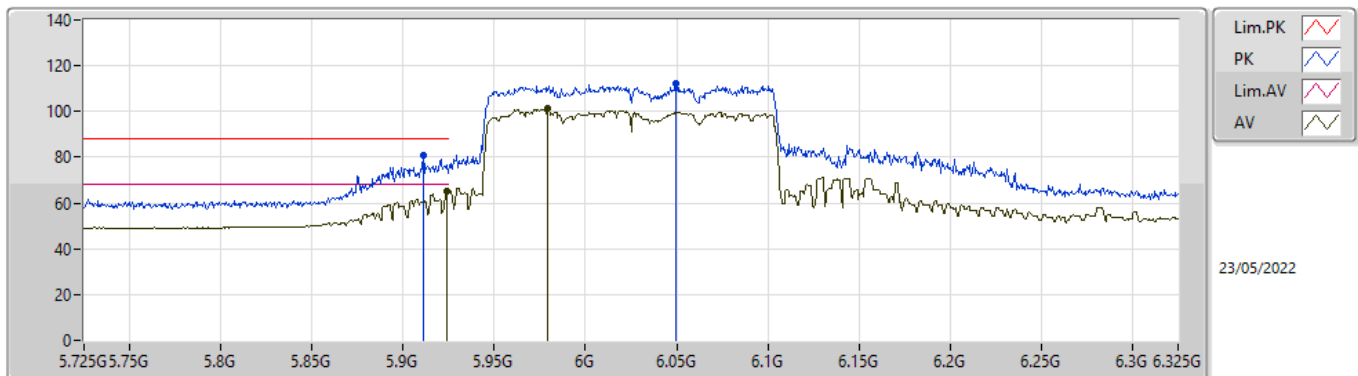

802.11ax HEW160-BF_Nss1,(MCS0)_2TX

6025MHz_TX

Type	Freq (Hz)	Level (dBuV/m)	Limit (dBuV/m)	Margin (dB)	Factor (dB)	Dist (m)	Condition	Azimuth (°)	Height (m)	Comment	Raw (dBuV)	AF (dB)	CL (dB)	PA (dB)
AV	5.9242G	65.02	68.20	-3.18	10.25	3	Horizontal	294	1.65	-	54.77	34.20	10.27	34.22
AV	5.9794G	101.43	Inf	-Inf	10.21	3	Horizontal	294	1.65	-	91.22	34.12	10.31	34.22
PK	5.911G	80.91	88.20	-7.29	10.19	3	Horizontal	294	1.65	-	70.72	34.14	10.26	34.21
PK	6.0496G	112.35	Inf	-Inf	10.36	3	Horizontal	294	1.65	-	101.99	34.20	10.38	34.22