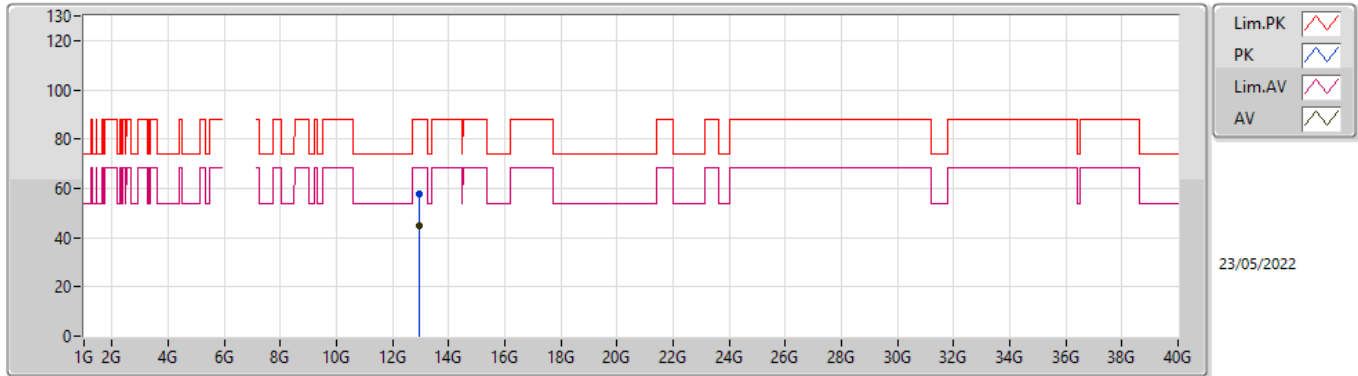

802.11ax HEW80-BF_Nss1,(MCS0)_2TX
6465MHz_TX

Type	Freq (Hz)	Level (dBuV/m)	Limit (dBuV/m)	Margin (dB)	Factor (dB)	Dist (m)	Condition	Azimuth (°)	Height (m)	Comment	Raw (dBuV)	AF (dB)	CL (dB)	PA (dB)
AV	12.9378G	44.91	68.20	-23.29	20.31	3	Vertical	17	1.24	-	24.60	39.68	13.89	33.26
PK	12.93207G	57.95	88.20	-30.25	20.27	3	Vertical	17	1.24	-	37.68	39.66	13.88	33.27