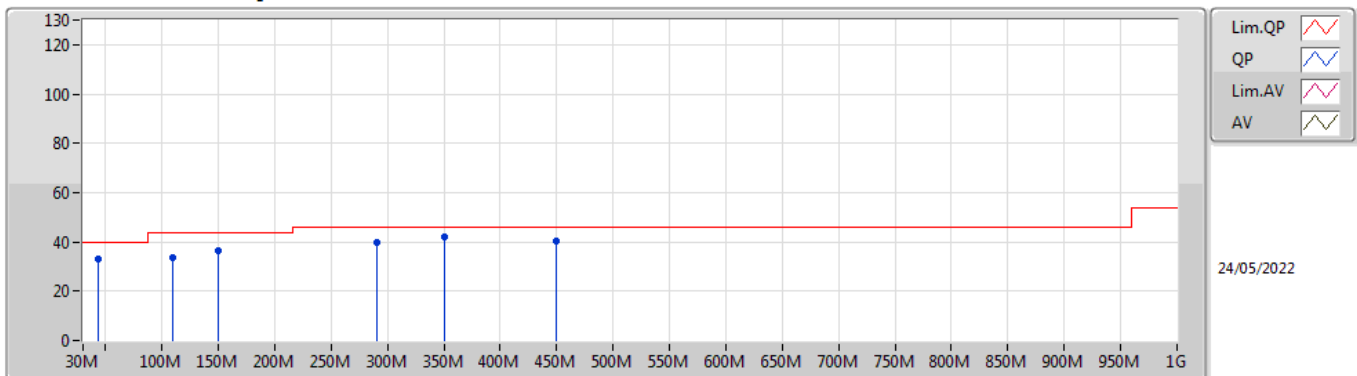

802.11ax HEW80-BF_Nss1,(MCS0)_2TX

6145MHz_Adapter

Type	Freq (Hz)	Level (dBuV/m)	Limit (dBuV/m)	Margin (dB)	Factor (dB)	Dist (m)	Condition	Azimuth (°)	Height (m)	Comment	Raw (dBuV)	AF (dB)	CL (dB)	PA (dB)
PK	43.58M	32.89	40.00	-7.11	-10.66	3	Horizontal	360	1.00	-	43.55	15.82	1.03	27.51
PK	109.54M	33.44	43.50	-10.06	-9.23	3	Horizontal	360	1.00	-	42.67	17.07	1.48	27.78
PK	150.28M	36.70	43.50	-6.80	-10.23	3	Horizontal	360	1.00	-	46.93	15.60	1.73	27.56
PK	289.96M	39.66	46.00	-6.34	-6.47	3	Horizontal	360	1.00	-	46.13	18.12	2.46	27.05
PK	350.1M	41.95	46.00	-4.05	-5.03	3	Horizontal	360	1.00	-	46.98	19.59	2.71	27.33
PK	449.04M	40.46	46.00	-5.54	-3.09	3	Horizontal	360	1.00	-	43.55	21.89	3.08	28.06