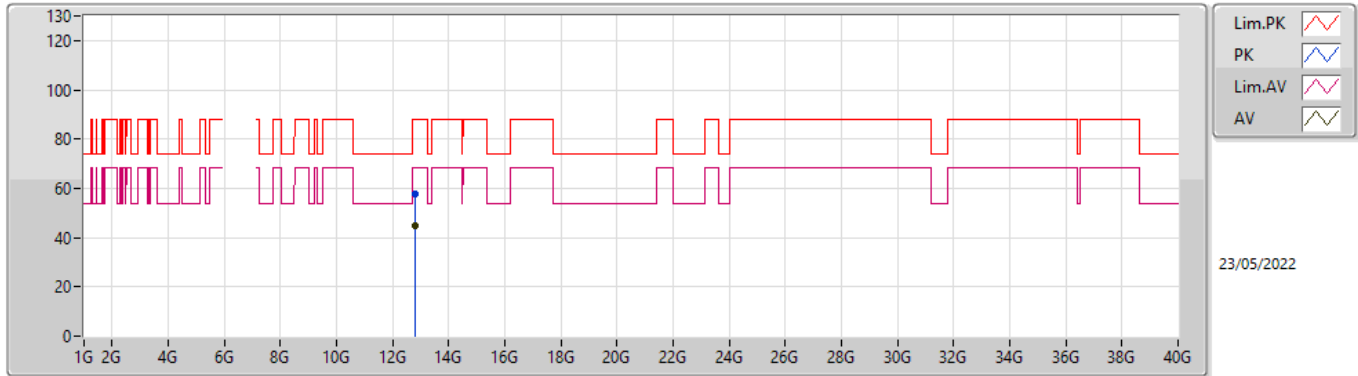

802.11ax HEW40-BF_Nss1,(MCS0)_2TX
6405MHz_TX

Type	Freq (Hz)	Level (dBuV/m)	Limit (dBuV/m)	Margin (dB)	Factor (dB)	Dist (m)	Condition	Azimuth (°)	Height (m)	Comment	Raw (dBuV)	AF (dB)	CL (dB)	PA (dB)
AV	12.82134G	44.93	68.20	-23.27	19.94	3	Vertical	343	1.53	-	24.99	39.60	13.82	33.48
PK	12.80058G	57.79	88.20	-30.41	19.89	3	Vertical	343	1.53	-	37.90	39.60	13.80	33.51