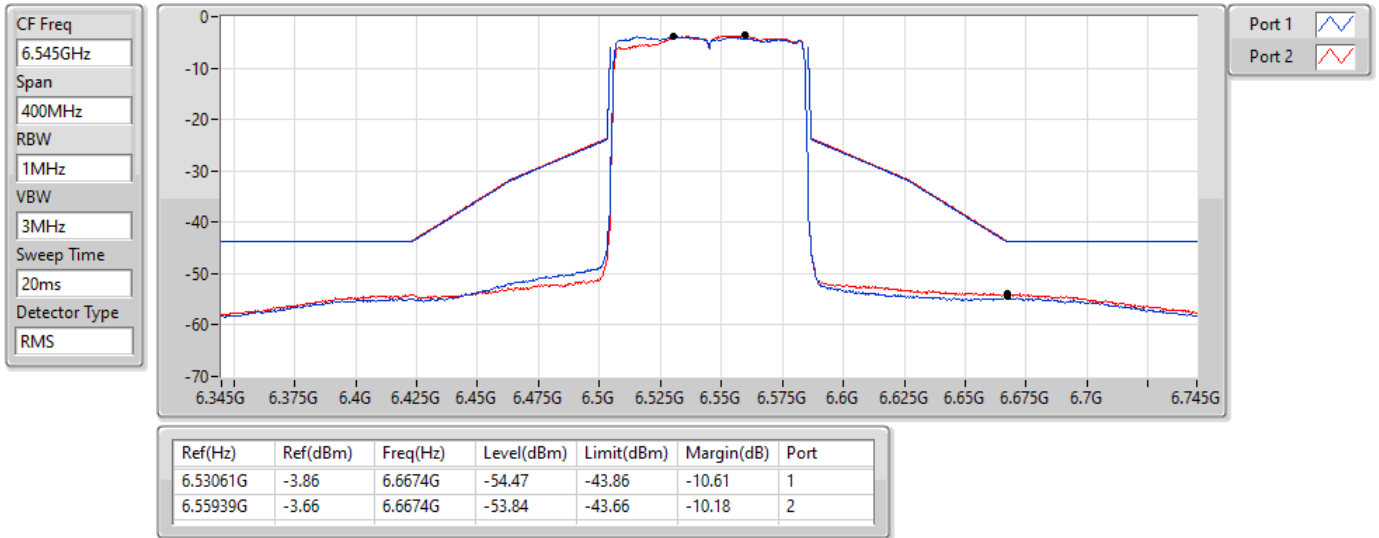

802.11ax HEW80-BF_Nss1,(MCS0)_2TX

MASK

6545MHz_TnomVnom

23/05/2022