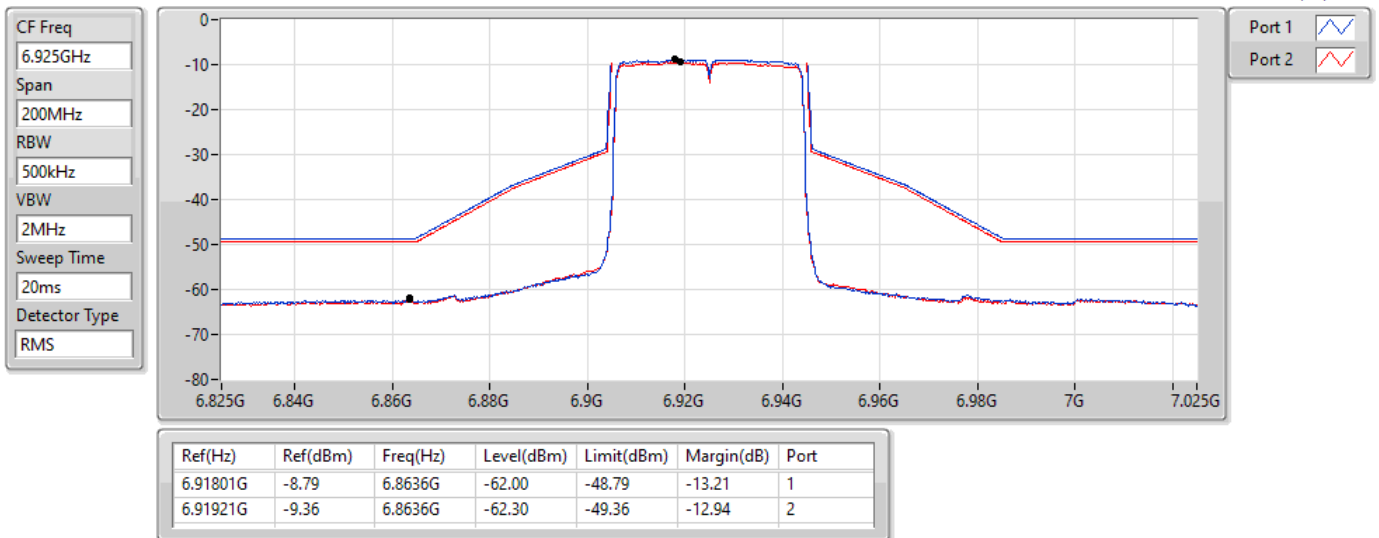

MASK

6885MHz_TnomVnom

23/05/2022

802.11ax HEW40-BF_Nss1,(MCS0)_2TX

MASK

6925MHz_TnomVnom

23/05/2022

802.11ax HEW40-BF_Nss1,(MCS0)_2TX