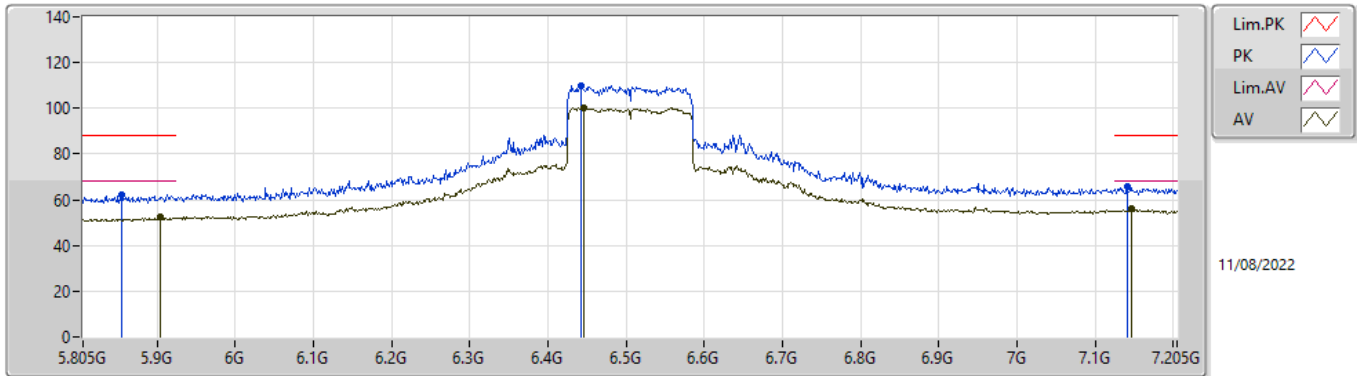

802.11ax HEW160_Nss1,(MCS0)_1TX(Port2)

6505MHz Straddle 6.425-6.525GHz_TX

Type	Freq (Hz)	Level (dBuV/m)	Limit (dBuV/m)	Margin (dB)	Factor (dB)	Dist (m)	Condition	Azimuth (°)	Height (m)	Comment	Raw (dBuV)	AF (dB)	CL (dB)	PA (dB)
AV	5.903G	52.24	68.20	-15.96	10.16	3	Vertical	39	1.50	-	42.08	34.11	10.26	34.21
AV	6.4462G	100.29	Inf	-Inf	11.29	3	Vertical	39	1.50	-	89.00	34.88	10.67	34.26
AV	7.1476G	55.83	68.20	-12.37	13.32	3	Vertical	39	1.50	-	42.51	36.58	11.26	34.52
PK	5.854G	62.13	88.20	-26.07	10.11	3	Vertical	39	1.50	-	52.02	34.10	10.22	34.21
PK	6.442G	110.04	Inf	-Inf	11.28	3	Vertical	39	1.50	-	98.76	34.87	10.67	34.26
PK	7.1406G	65.71	88.20	-22.49	13.25	3	Vertical	39	1.50	-	52.46	36.52	11.25	34.52