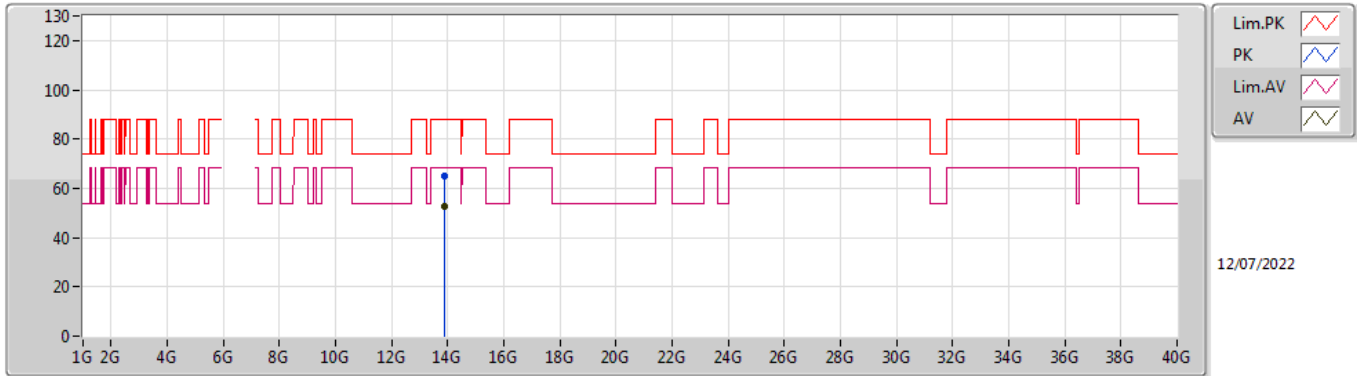

802.11ax HEW80_Nss2,(MCS0)_2TX

6945MHz_TX

Type	Freq (Hz)	Level (dBuV/m)	Limit (dBuV/m)	Margin (dB)	Factor (dB)	Dist (m)	Condition	Azimuth (°)	Height (m)	Comment	Raw (dBuV)	AF (dB)	CL (dB)	PA (dB)
AV	13.88058G	52.82	68.20	-15.38	21.68	3	Vertical	70	1.25	-	31.14	39.70	14.47	32.49
PK	13.8846G	64.80	88.20	-23.40	21.68	3	Vertical	70	1.25	-	43.12	39.70	14.47	32.49