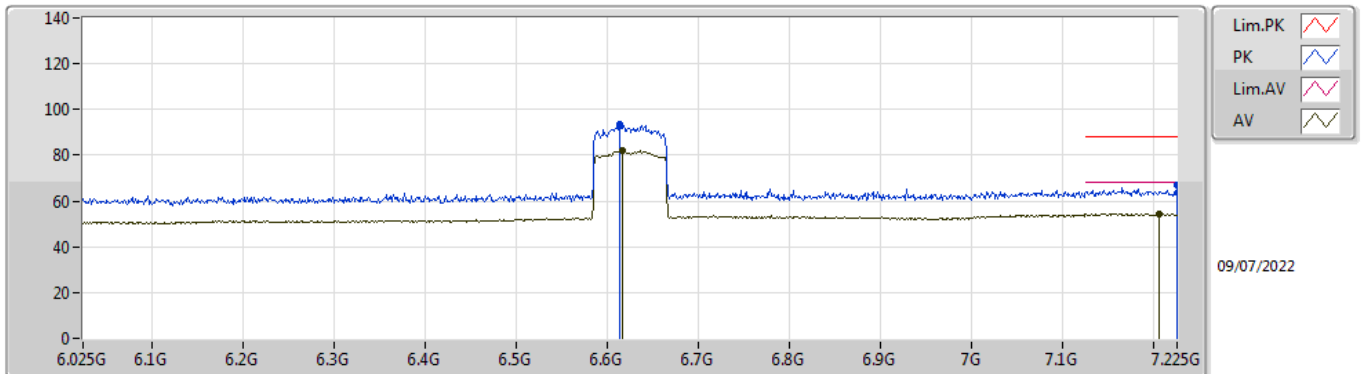

802.11ax HEW80_Nss2,(MCS0)_2TX

6625MHz_TX

Type	Freq (Hz)	Level (dBuV/m)	Limit (dBuV/m)	Margin (dB)	Factor (dB)	Dist (m)	Condition	Azimuth (°)	Height (m)	Comment	Raw (dBuV)	AF (dB)	CL (dB)	PA (dB)
AV	6.6166G	82.27	Inf	-Inf	12.10	3	Horizontal	237	1.50	-	70.17	35.63	10.79	34.32
AV	7.2058G	54.38	68.20	-13.82	13.31	3	Horizontal	237	1.50	-	41.07	36.52	11.30	34.51
PK	6.613G	93.48	Inf	-Inf	12.09	3	Horizontal	237	1.50	-	81.39	35.63	10.78	34.32
PK	7.225G	66.86	88.20	-21.34	13.39	3	Horizontal	237	1.50	-	53.47	36.60	11.30	34.51