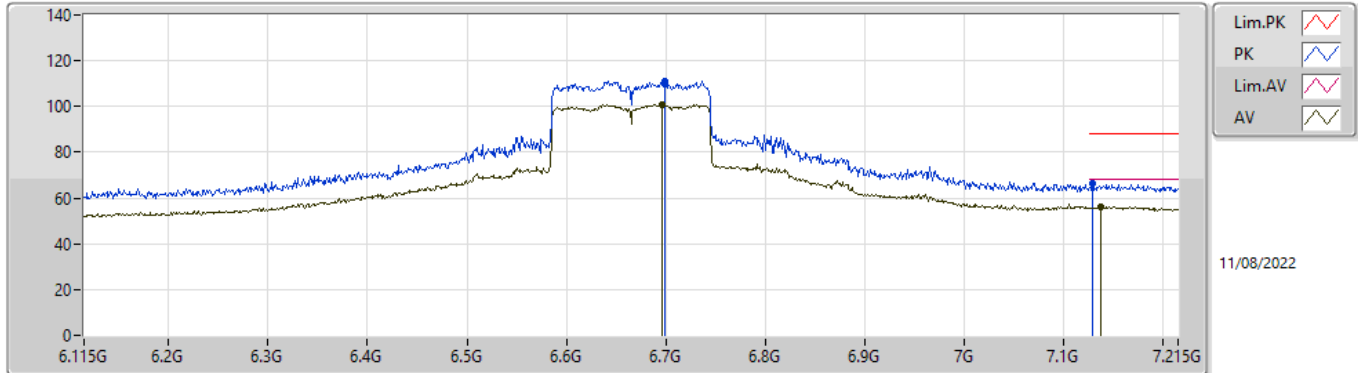

802.11ax HEW160_Nss1,(MCS0)_1TX(Port2)

6665MHz_TX

Type	Freq (Hz)	Level (dBuV/m)	Limit (dBuV/m)	Margin (dB)	Factor (dB)	Dist (m)	Condition	Azimuth (°)	Height (m)	Comment	Raw (dBuV)	AF (dB)	CL (dB)	PA (dB)
AV	6.6969G	101.05	Inf	-Inf	12.38	3	Vertical	41	1.50	-	88.67	35.89	10.86	34.37
AV	7.138G	56.27	68.20	-11.93	13.23	3	Vertical	41	1.50	-	43.04	36.50	11.25	34.52
PK	6.6991G	111.10	Inf	-Inf	12.39	3	Vertical	41	1.50	-	98.71	35.90	10.86	34.37
PK	7.1292G	66.11	88.20	-22.09	13.15	3	Vertical	41	1.50	-	52.96	36.43	11.24	34.52