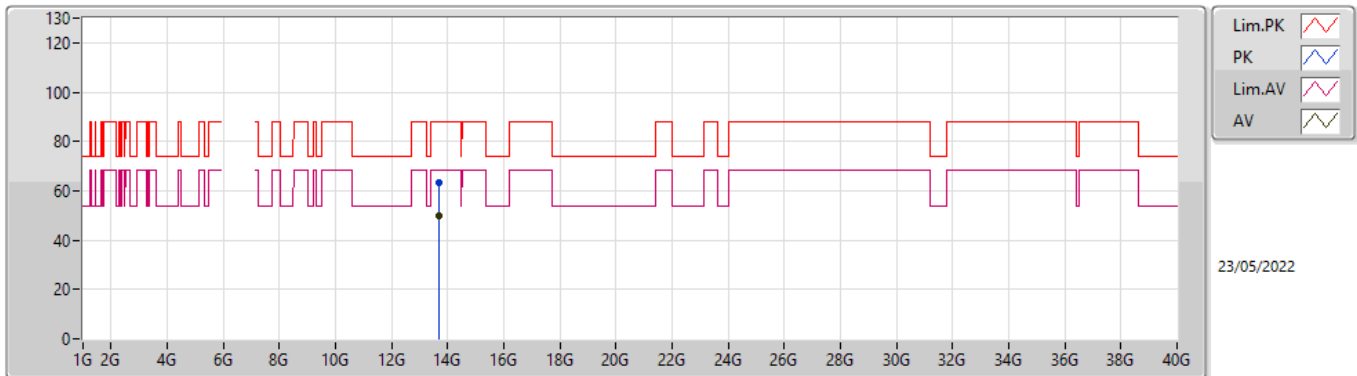

802.11ax HEW40-BF_Nss1,(MCS0)_2TX
6845MHz_TX

Type	Freq (Hz)	Level (dBuV/m)	Limit (dBuV/m)	Margin (dB)	Factor (dB)	Dist (m)	Condition	Azimuth (°)	Height (m)	Comment	Raw (dBuV)	AF (dB)	CL (dB)	PA (dB)
AV	13.6996G	50.09	68.20	-18.11	21.65	3	Horizontal	76	1.28	-	28.44	39.70	14.36	32.41
PK	13.69438G	63.21	88.20	-24.99	21.66	3	Horizontal	76	1.28	-	41.55	39.72	14.35	32.41