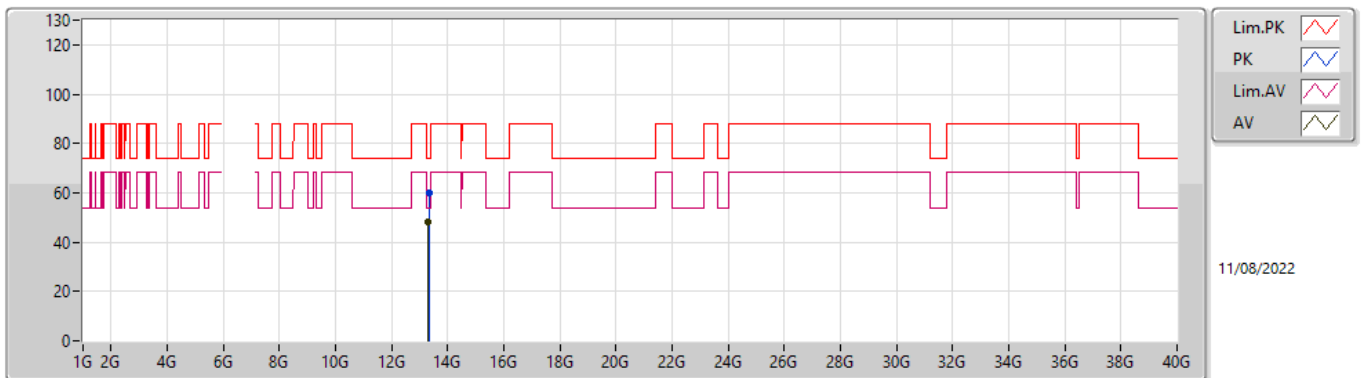

802.11ax HEW160_Nss1,(MCS0)_1TX(Port2)

6665MHz_TX

Type	Freq (Hz)	Level (dBuV/m)	Limit (dBuV/m)	Margin (dB)	Factor (dB)	Dist (m)	Condition	Azimuth (°)	Height (m)	Comment	Raw (dBuV)	AF (dB)	CL (dB)	PA (dB)
AV	13.30312G	48.34	54.00	-5.66	21.28	3	Horizontal	36	2.98	-	27.06	39.81	14.11	32.64
PK	13.32768G	59.84	74.00	-14.16	21.41	3	Horizontal	36	2.98	-	38.43	39.88	14.13	32.60