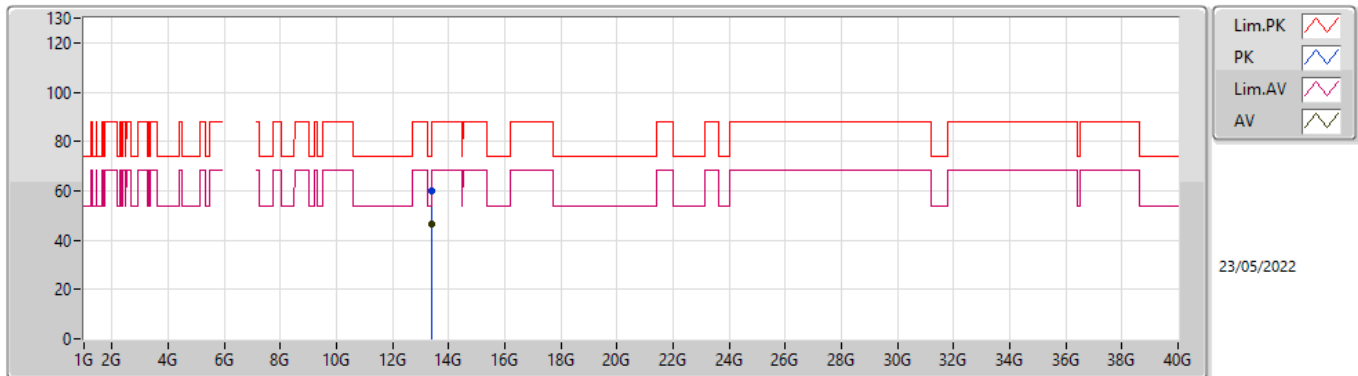

802.11ax HEW20-BF_Nss1,(MCS0)_2TX
6695MHz_TX

Type	Freq (Hz)	Level (dBuV/m)	Limit (dBuV/m)	Margin (dB)	Factor (dB)	Dist (m)	Condition	Azimuth (°)	Height (m)	Comment	Raw (dBuV)	AF (dB)	CL (dB)	PA (dB)
AV	13.37959G	46.29	54.00	-7.71	21.68	3	Horizontal	8	1.01	-	24.61	40.04	14.16	32.52
PK	13.3855G	59.91	74.00	-14.09	21.71	3	Horizontal	8	1.01	-	38.20	40.06	14.16	32.51