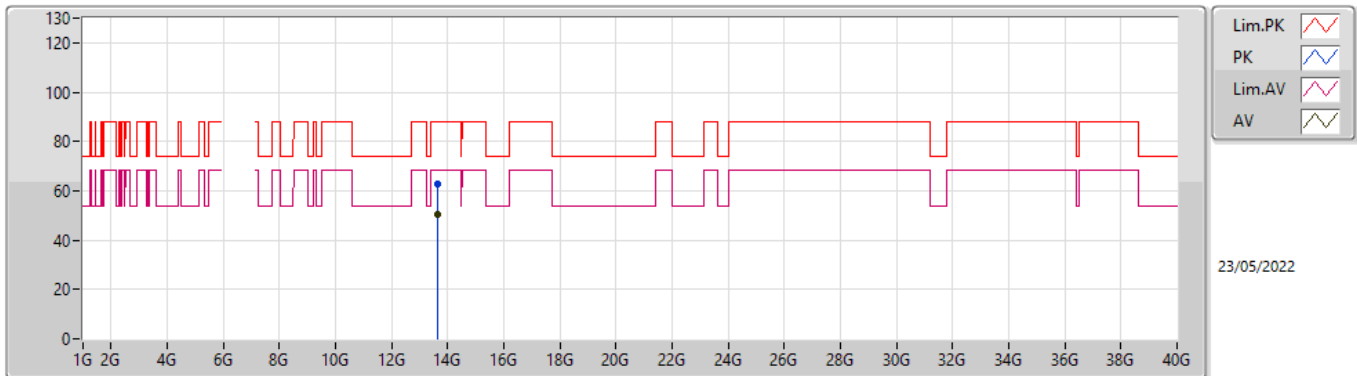

802.11ax HEW160-BF_Nss1,(MCS0)_2TX
6825MHz Straddle 6.525-6.875GHz_TX

Type	Freq (Hz)	Level (dBuV/m)	Limit (dBuV/m)	Margin (dB)	Factor (dB)	Dist (m)	Condition	Azimuth (°)	Height (m)	Comment	Raw (dBuV)	AF (dB)	CL (dB)	PA (dB)
AV	13.63605G	50.21	68.20	-17.99	21.83	3	Horizontal	301	2.52	-	28.38	39.89	14.32	32.38
PK	13.64193G	62.95	88.20	-25.25	21.81	3	Horizontal	301	2.52	-	41.14	39.87	14.32	32.38