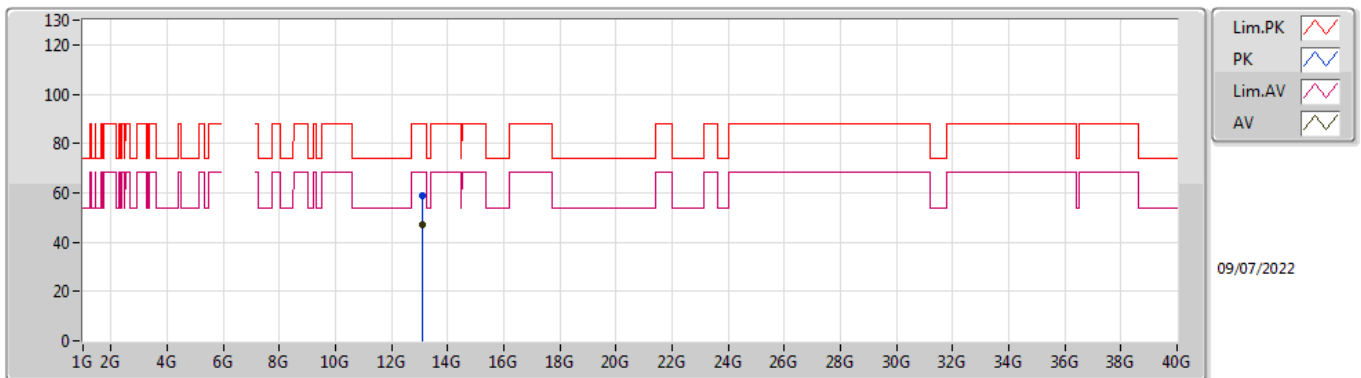

802.11ax HEW80_Nss2,(MCS0)_2TX

6545MHz Straddle 6.425-6.525GHz_TX

Type	Freq (Hz)	Level (dBuV/m)	Limit (dBuV/m)	Margin (dB)	Factor (dB)	Dist (m)	Condition	Azimuth (°)	Height (m)	Comment	Raw (dBuV)	AF (dB)	CL (dB)	PA (dB)
AV	5.908G	50.58	68.20	-17.62	10.18	3	Horizontal	238	1.48	-	40.40	34.13	10.26	34.21
AV	6.559G	82.64	Inf	-Inf	11.80	3	Horizontal	238	1.48	-	70.84	35.35	10.74	34.29
AV	7.2058G	54.54	68.20	-13.66	13.31	3	Horizontal	238	1.48	-	41.23	36.52	11.30	34.51
PK	5.873G	61.64	88.20	-26.56	10.12	3	Horizontal	238	1.48	-	51.52	34.10	10.23	34.21
PK	6.5604G	93.49	Inf	-Inf	11.81	3	Horizontal	238	1.48	-	81.68	35.36	10.74	34.29
PK	7.1764G	65.59	88.20	-22.61	13.32	3	Horizontal	238	1.48	-	52.27	36.55	11.28	34.51

802.11ax HEW80_Nss2,(MCS0)_2TX

6545MHz Straddle 6.425-6.525GHz_TX

Type	Freq (Hz)	Level (dBuV/m)	Limit (dBuV/m)	Margin (dB)	Factor (dB)	Dist (m)	Condition	Azimuth (°)	Height (m)	Comment	Raw (dBuV)	AF (dB)	CL (dB)	PA (dB)
AV	13.09076G	47.05	68.20	-21.15	20.70	3	Vertical	85	1.58	-	26.35	39.71	13.98	32.99
PK	13.09074G	59.27	88.20	-28.93	20.70	3	Vertical	85	1.58	-	38.57	39.71	13.98	32.99

802.11ax HEW80_Nss2,(MCS0)_2TX

6545MHz Straddle 6.425-6.525GHz_TX

Type	Freq (Hz)	Level (dBuV/m)	Limit (dBuV/m)	Margin (dB)	Factor (dB)	Dist (m)	Condition	Azimuth (°)	Height (m)	Comment	Raw (dBuV)	AF (dB)	CL (dB)	PA (dB)
AV	13.0992G	47.31	68.20	-20.89	20.71	3	Horizontal	73	1.21	-	26.60	39.70	13.99	32.98
PK	13.09422G	59.09	88.20	-29.11	20.70	3	Horizontal	73	1.21	-	38.39	39.71	13.98	32.99