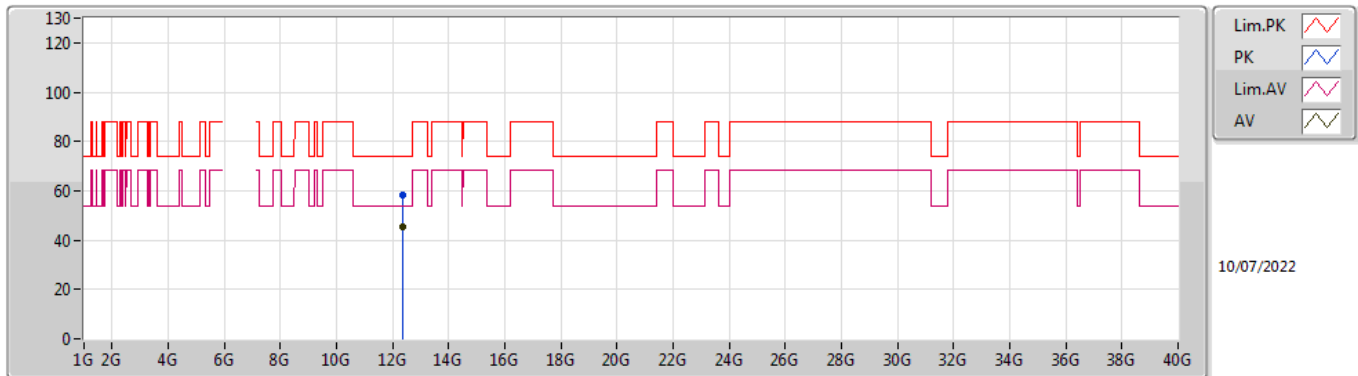

802.11ax HEW160_Nss2,(MCS0)_2TX
6185MHz_TX

Type	Freq (Hz)	Level (dBuV/m)	Limit (dBuV/m)	Margin (dB)	Factor (dB)	Dist (m)	Condition	Azimuth (°)	Height (m)	Comment	Raw (dBuV)	AF (dB)	CL (dB)	PA (dB)
AV	12.3718G	45.33	54.00	-8.67	18.27	3	Horizontal	36	1.77	-	27.06	38.87	13.54	34.14
PK	12.36692G	58.02	74.00	-15.98	18.26	3	Horizontal	36	1.77	-	39.76	38.87	13.54	34.15