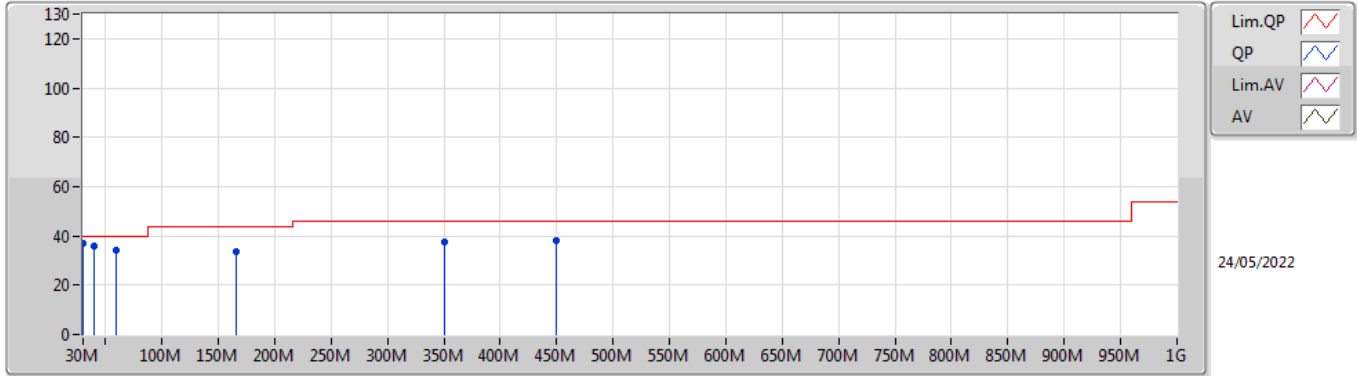

802.11ax HEW80-BF_Nss1,(MCS0)_2TX

6145MHz_Adapter

Type	Freq (Hz)	Level (dBuV/m)	Limit (dBuV/m)	Margin (dB)	Factor (dB)	Dist (m)	Condition	Azimuth (°)	Height (m)	Comment	Raw (dBuV)	AF (dB)	CL (dB)	PA (dB)
PK	30M	36.87	40.00	-3.13	-2.71	3	Vertical	0	1.00	-	39.58	23.26	1.02	26.99
PK	39.7M	36.09	40.00	-3.91	-8.42	3	Vertical	0	1.00	-	44.51	17.92	1.03	27.37
PK	59.1M	34.21	40.00	-5.79	-15.08	3	Vertical	0	1.00	-	49.29	11.57	1.11	27.76
PK	165.8M	33.82	43.50	-9.68	-10.60	3	Vertical	0	1.00	-	44.42	15.08	1.82	27.50
PK	350.1M	37.80	46.00	-8.20	-5.03	3	Vertical	0	1.00	-	42.83	19.59	2.71	27.33
PK	449.04M	37.91	46.00	-8.09	-3.09	3	Vertical	0	1.00	-	41.00	21.89	3.08	28.06