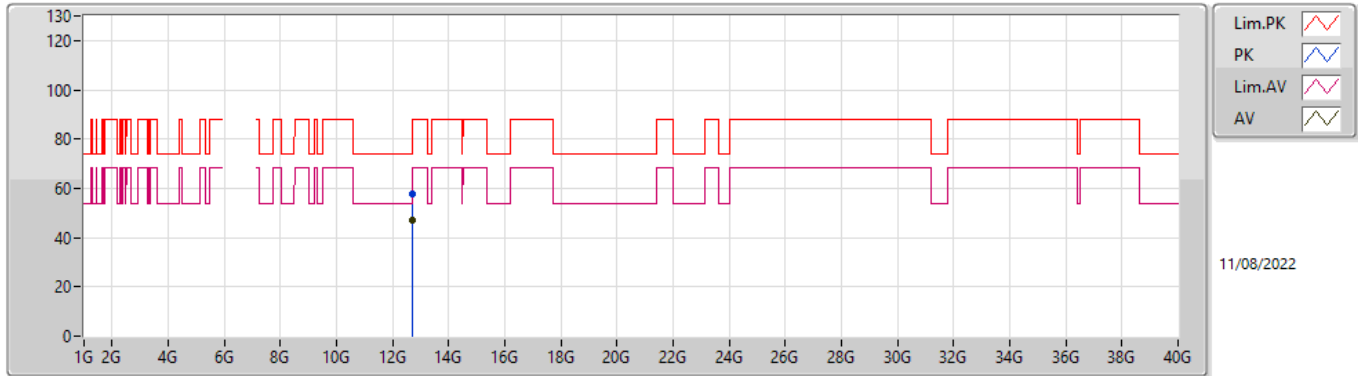

802.11ax HEW160_Nss1,(MCS0)_1TX(Port2)
6345MHz_TX

Type	Freq (Hz)	Level (dBuV/m)	Limit (dBuV/m)	Margin (dB)	Factor (dB)	Dist (m)	Condition	Azimuth (°)	Height (m)	Comment	Raw (dBuV)	AF (dB)	CL (dB)	PA (dB)
AV	12.7108G	46.79	68.20	-21.41	19.31	3	Vertical	25	2.43	-	27.48	39.24	13.75	33.68
PK	12.71528G	57.70	88.20	-30.50	19.33	3	Vertical	25	2.43	-	38.37	39.26	13.75	33.68