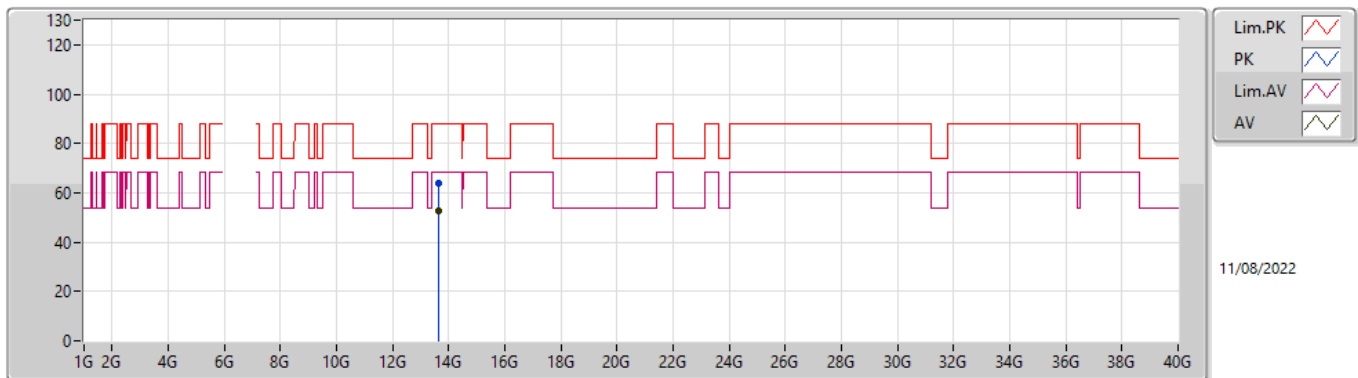

802.11ax HEW160_Nss1,(MCS0)_1TX(Port2)

6825MHz Straddle 6.525-6.875GHz_TX

Type	Freq (Hz)	Level (dBuV/m)	Limit (dBuV/m)	Margin (dB)	Factor (dB)	Dist (m)	Condition	Azimuth (°)	Height (m)	Comment	Raw (dBuV)	AF (dB)	CL (dB)	PA (dB)
AV	6.8626G	80.05	Inf	-Inf	12.25	3	Horizontal	20	1.90	-	67.80	35.70	11.01	34.46
AV	7.1538G	56.17	68.20	-12.03	13.34	3	Horizontal	20	1.90	-	42.83	36.59	11.26	34.51
PK	6.8266G	90.62	Inf	-Inf	12.33	3	Horizontal	20	1.90	-	78.29	35.79	10.98	34.44
PK	7.177G	66.58	88.20	-21.62	13.32	3	Horizontal	20	1.90	-	53.26	36.55	11.28	34.51

802.11ax HEW160_Nss1,(MCS0)_1TX(Port2)

6825MHz Straddle 6.525-6.875GHz_TX

Type	Freq (Hz)	Level (dBuV/m)	Limit (dBuV/m)	Margin (dB)	Factor (dB)	Dist (m)	Condition	Azimuth (°)	Height (m)	Comment	Raw (dBuV)	AF (dB)	CL (dB)	PA (dB)
AV	13.66584G	56.34	68.20	-11.86	21.74	3	Vertical	15	2.40	-	34.60	39.80	14.33	32.39
PK	13.67112G	67.11	88.20	-21.09	21.73	3	Vertical	15	2.40	-	45.38	39.79	14.34	32.40

802.11ax HEW160_Nss1,(MCS0)_1TX(Port2)

6825MHz Straddle 6.525-6.875GHz_TX

Type	Freq (Hz)	Level (dBuV/m)	Limit (dBuV/m)	Margin (dB)	Factor (dB)	Dist (m)	Condition	Azimuth (°)	Height (m)	Comment	Raw (dBuV)	AF (dB)	CL (dB)	PA (dB)
AV	13.64104G	52.77	68.20	-15.43	21.82	3	Horizontal	0	1.05	-	30.95	39.88	14.32	32.38
PK	13.64632G	63.83	88.20	-24.37	21.80	3	Horizontal	0	1.05	-	42.03	39.86	14.32	32.38