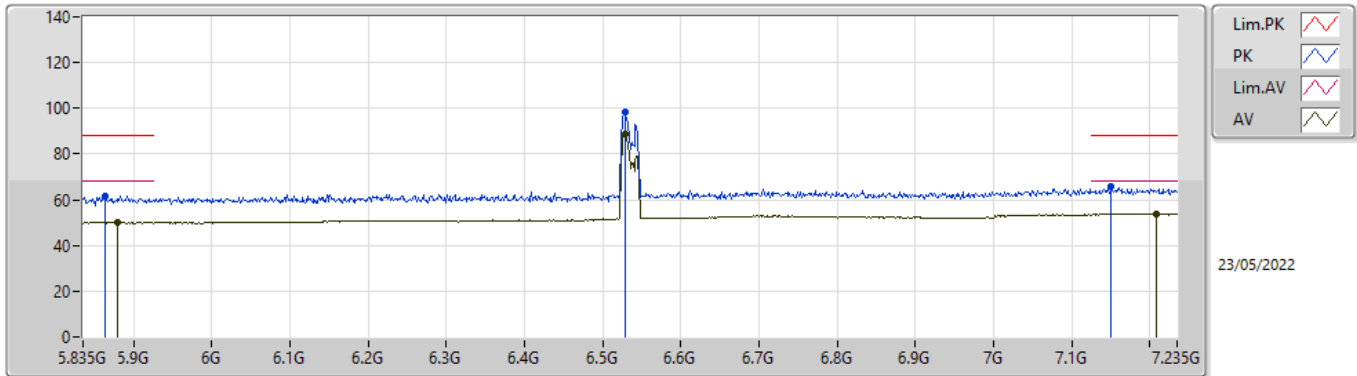

802.11ax HEW20-BF_Nss1,(MCS0)_2TX

6535MHz_TX

Type	Freq (Hz)	Level (dBuV/m)	Limit (dBuV/m)	Margin (dB)	Factor (dB)	Dist (m)	Condition	Azimuth (°)	Height (m)	Comment	Raw (dBuV)	AF (dB)	CL (dB)	PA (dB)
AV	5.8784G	50.20	68.20	-18.00	10.13	3	Vertical	54	1.50	-	40.07	34.10	10.24	34.21
AV	6.528G	88.54	Inf	-Inf	11.70	3	Vertical	54	1.50	-	76.84	35.26	10.72	34.28
AV	7.2084G	53.95	68.20	-14.25	13.32	3	Vertical	54	1.50	-	40.63	36.53	11.30	34.51
PK	5.863G	61.84	88.20	-26.36	10.12	3	Vertical	54	1.50	-	51.72	34.10	10.23	34.21
PK	6.528G	98.58	Inf	-Inf	11.70	3	Vertical	54	1.50	-	86.88	35.26	10.72	34.28
PK	7.151G	65.77	88.20	-22.43	13.35	3	Vertical	54	1.50	-	52.42	36.60	11.26	34.51