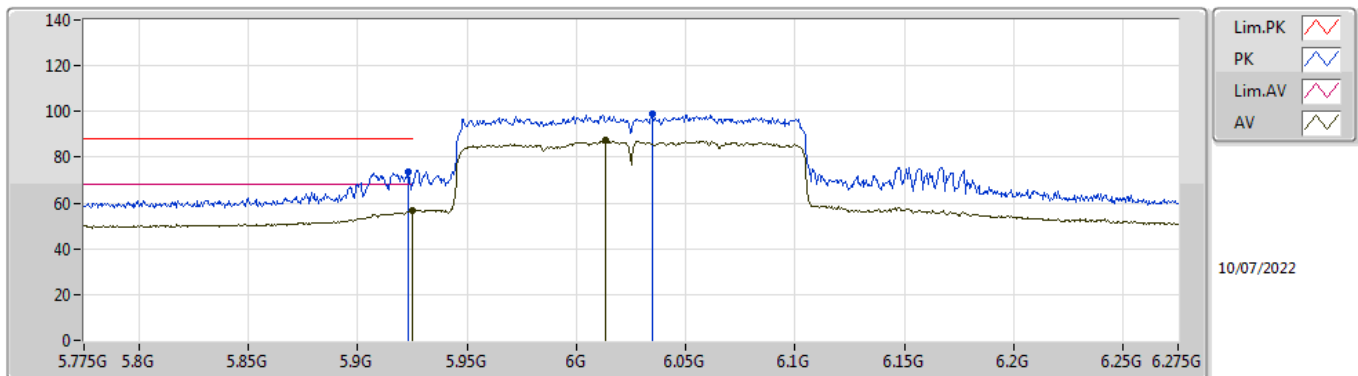

802.11ax HEW160_Nss2,(MCS0)_2TX

6025MHz_TX

Type	Freq (Hz)	Level (dBuV/m)	Limit (dBuV/m)	Margin (dB)	Factor (dB)	Dist (m)	Condition	Azimuth (°)	Height (m)	Comment	Raw (dBuV)	AF (dB)	CL (dB)	PA (dB)
AV	5.925G	56.91	68.20	-11.29	10.25	3	Horizontal	334	3.00	-	46.66	34.20	10.27	34.22
AV	6.0135G	87.26	Inf	-Inf	10.17	3	Horizontal	334	3.00	-	77.09	34.05	10.34	34.22
PK	5.923G	73.41	88.20	-14.79	10.24	3	Horizontal	334	3.00	-	63.17	34.19	10.27	34.22
PK	6.0345G	99.22	Inf	-Inf	10.28	3	Horizontal	334	3.00	-	88.94	34.14	10.36	34.22