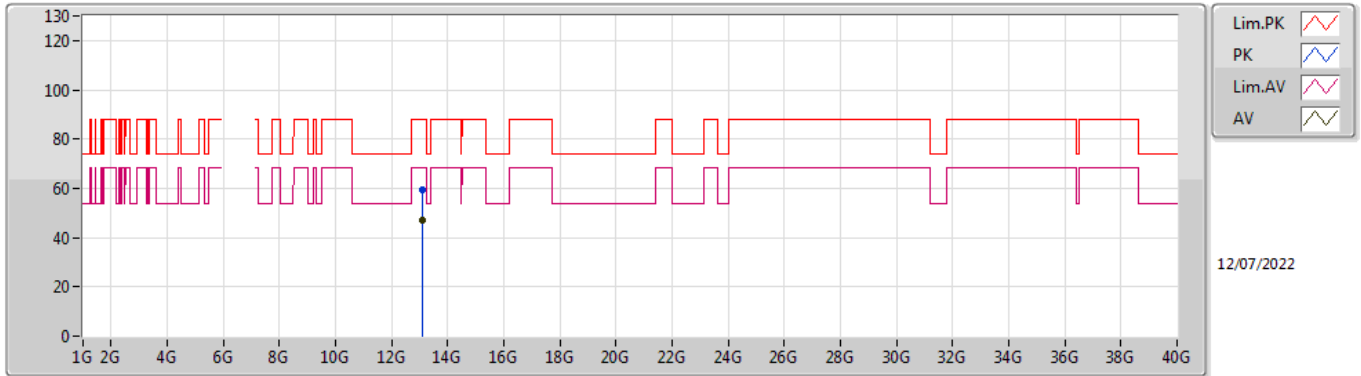

802.11ax HEW80_Nss2,(MCS0)_2TX

6545MHz Straddle 6.425-6.525GHz_TX

Type	Freq (Hz)	Level (dBuV/m)	Limit (dBuV/m)	Margin (dB)	Factor (dB)	Dist (m)	Condition	Azimuth (°)	Height (m)	Comment	Raw (dBuV)	AF (dB)	CL (dB)	PA (dB)
AV	5.8898G	50.70	68.20	-17.50	10.14	3	Vertical	52	1.78	-	40.56	34.10	10.25	34.21
AV	6.559G	99.79	Inf	-Inf	11.80	3	Vertical	52	1.78	-	87.99	35.35	10.74	34.29
AV	7.2338G	54.56	68.20	-13.64	13.44	3	Vertical	52	1.78	-	41.12	36.64	11.31	34.51
PK	5.8618G	62.03	88.20	-26.17	10.12	3	Vertical	52	1.78	-	51.91	34.10	10.23	34.21
PK	6.552G	110.38	Inf	-Inf	11.76	3	Vertical	52	1.78	-	98.62	35.31	10.74	34.29
PK	7.1526G	65.05	88.20	-23.15	13.34	3	Vertical	52	1.78	-	51.71	36.59	11.26	34.51

802.11ax HEW80_Nss2,(MCS0)_2TX

6545MHz Straddle 6.425-6.525GHz_TX

Type	Freq (Hz)	Level (dBuV/m)	Limit (dBuV/m)	Margin (dB)	Factor (dB)	Dist (m)	Condition	Azimuth (°)	Height (m)	Comment	Raw (dBuV)	AF (dB)	CL (dB)	PA (dB)
AV	5.908G	50.58	68.20	-17.62	10.18	3	Horizontal	238	1.48	-	40.40	34.13	10.26	34.21
AV	6.559G	82.64	Inf	-Inf	11.80	3	Horizontal	238	1.48	-	70.84	35.35	10.74	34.29
AV	7.2058G	54.54	68.20	-13.66	13.31	3	Horizontal	238	1.48	-	41.23	36.52	11.30	34.51
PK	5.873G	61.64	88.20	-26.56	10.12	3	Horizontal	238	1.48	-	51.52	34.10	10.23	34.21
PK	6.5604G	93.49	Inf	-Inf	11.81	3	Horizontal	238	1.48	-	81.68	35.36	10.74	34.29
PK	7.1764G	65.59	88.20	-22.61	13.32	3	Horizontal	238	1.48	-	52.27	36.55	11.28	34.51

802.11ax HEW80_Nss2,(MCS0)_2TX

6545MHz Straddle 6.425-6.525GHz_TX

Type	Freq (Hz)	Level (dBuV/m)	Limit (dBuV/m)	Margin (dB)	Factor (dB)	Dist (m)	Condition	Azimuth (°)	Height (m)	Comment	Raw (dBuV)	AF (dB)	CL (dB)	PA (dB)
AV	13.09076G	47.05	68.20	-21.15	20.70	3	Vertical	85	1.58	-	26.35	39.71	13.98	32.99
PK	13.09074G	59.27	88.20	-28.93	20.70	3	Vertical	85	1.58	-	38.57	39.71	13.98	32.99