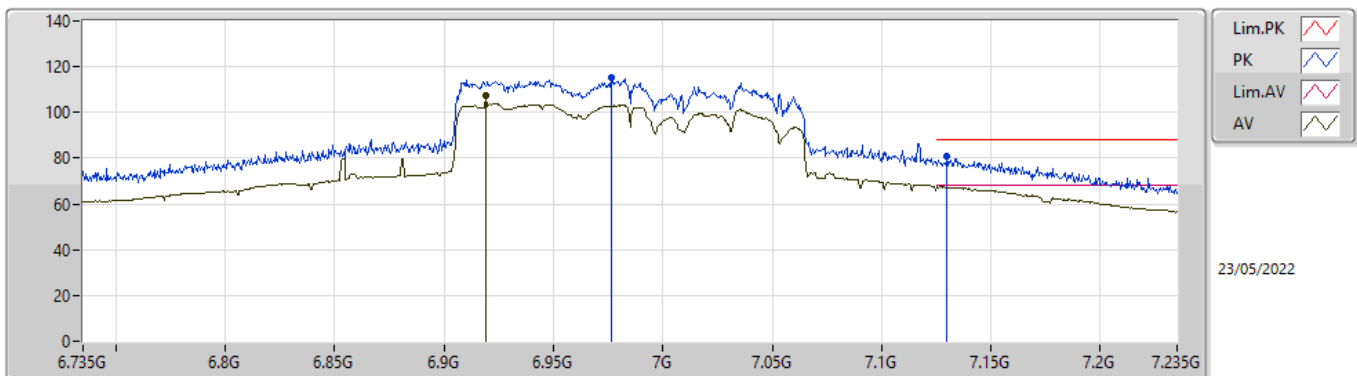

802.11ax HEW160-BF_Nss1,(MCS0)_2TX

6985MHz_TX

Type	Freq (Hz)	Level (dBuV/m)	Limit (dBuV/m)	Margin (dB)	Factor (dB)	Dist (m)	Condition	Azimuth (°)	Height (m)	Comment	Raw (dBuV)	AF (dB)	CL (dB)	PA (dB)
AV	6.919G	107.51	Inf	-Inf	12.27	3	Horizontal	59	1.50	-	95.24	35.70	11.06	34.49
PK	6.9765G	115.42	Inf	-Inf	12.29	3	Horizontal	59	1.50	-	103.13	35.70	11.11	34.52
PK	7.13G	80.61	88.20	-7.59	13.16	3	Horizontal	59	1.50	-	67.45	36.44	11.24	34.52