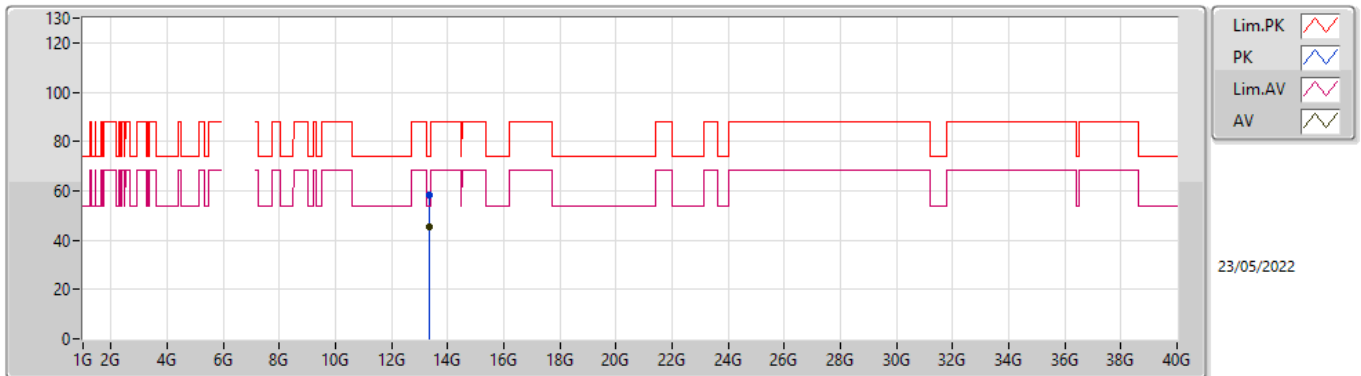

**802.11ax HEW160-BF_Nss1,(MCS0)_2TX
6665MHz_TX**

Type	Freq (Hz)	Level (dBuV/m)	Limit (dBuV/m)	Margin (dB)	Factor (dB)	Dist (m)	Condition	Azimuth (°)	Height (m)	Comment	Raw (dBuV)	AF (dB)	CL (dB)	PA (dB)
AV	13.32049G	45.56	54.00	-8.44	21.37	3	Horizontal	56	2.93	-	24.19	39.86	14.12	32.61
PK	13.33183G	58.14	74.00	-15.86	21.43	3	Horizontal	56	2.93	-	36.71	39.90	14.13	32.60