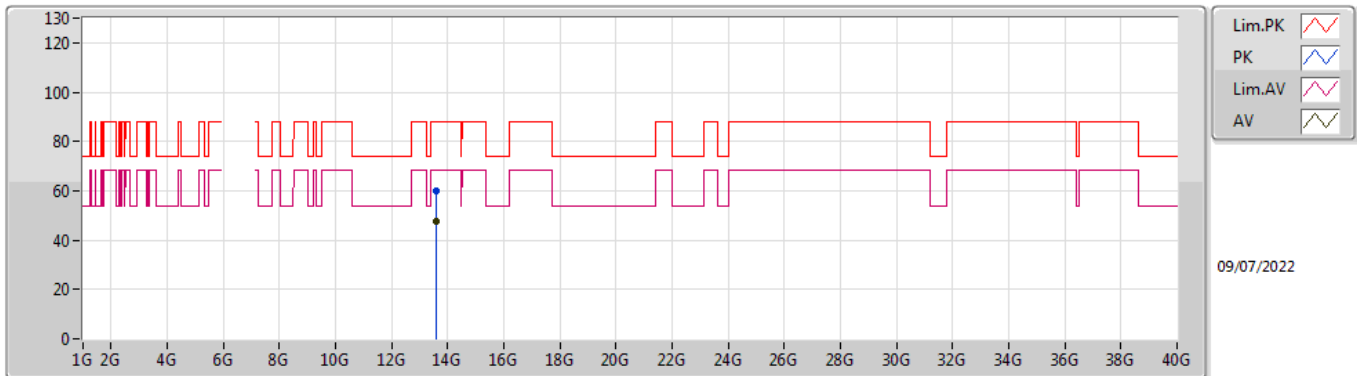

802.11ax HEW80_Nss2,(MCS0)_2TX
6785MHz_TX

Type	Freq (Hz)	Level (dBuV/m)	Limit (dBuV/m)	Margin (dB)	Factor (dB)	Dist (m)	Condition	Azimuth (°)	Height (m)	Comment	Raw (dBuV)	AF (dB)	CL (dB)	PA (dB)
AV	13.57998G	47.41	68.20	-20.79	21.96	3	Horizontal	249	1.91	-	25.45	40.04	14.28	32.36
PK	13.56618G	59.81	88.20	-28.39	21.99	3	Horizontal	249	1.91	-	37.82	40.07	14.27	32.35