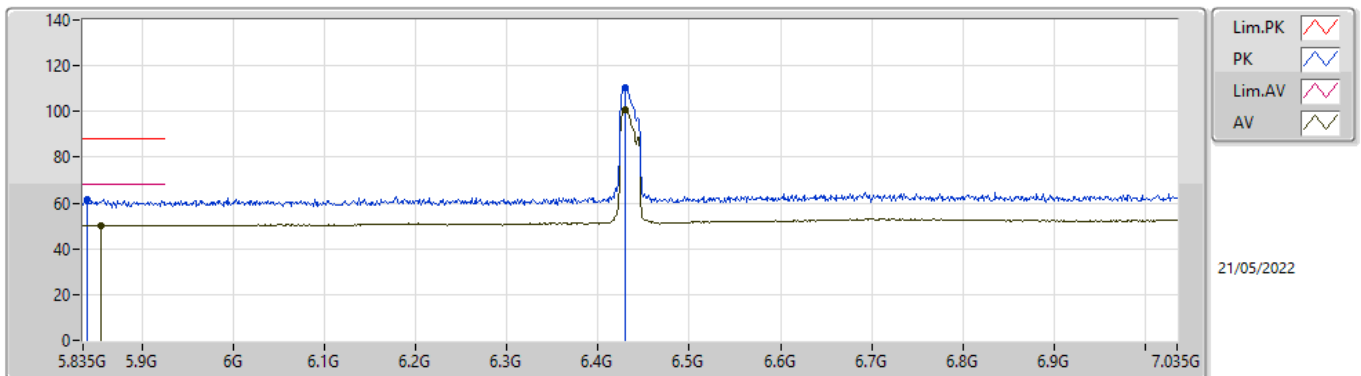

802.11ax HEW20-BF_Nss1,(MCS0)_2TX

6435MHz_TX

Type	Freq (Hz)	Level (dBuV/m)	Limit (dBuV/m)	Margin (dB)	Factor (dB)	Dist (m)	Condition	Azimuth (°)	Height (m)	Comment	Raw (dBuV)	AF (dB)	CL (dB)	PA (dB)
AV	5.8542G	50.27	68.20	-17.93	10.11	3	Horizontal	295	1.50	-	40.16	34.10	10.22	34.21
AV	6.4302G	100.94	Inf	-Inf	11.23	3	Horizontal	295	1.50	-	89.71	34.82	10.66	34.25
PK	5.8398G	61.29	88.20	-26.91	10.04	3	Horizontal	295	1.50	-	51.25	34.04	10.21	34.21
PK	6.429G	110.35	Inf	-Inf	11.23	3	Horizontal	295	1.50	-	99.12	34.82	10.66	34.25