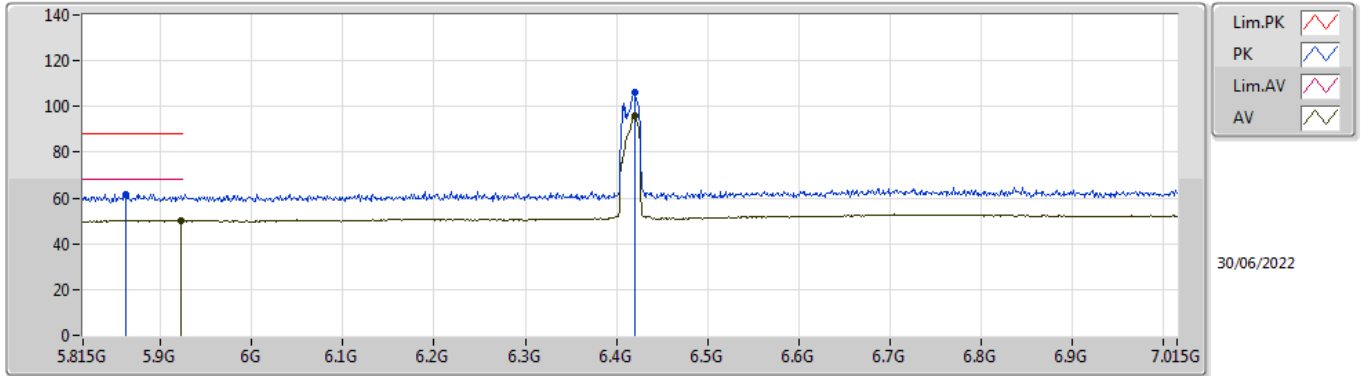

802.11ax HEW20-BF_Nss1,(MCS0)_2TX

6415MHz_TX

Type	Freq (Hz)	Level (dBuV/m)	Limit (dBuV/m)	Margin (dB)	Factor (dB)	Dist (m)	Condition	Azimuth (°)	Height (m)	Comment	Raw (dBuV)	AF (dB)	CL (dB)	PA (dB)
AV	5.9218G	50.33	68.20	-17.87	10.24	3	Vertical	347	2.83	-	40.09	34.19	10.27	34.22
AV	6.4198G	96.04	Inf	-Inf	11.18	3	Vertical	347	2.83	-	84.86	34.78	10.65	34.25
PK	5.8618G	61.80	88.20	-26.40	10.12	3	Vertical	347	2.83	-	51.68	34.10	10.23	34.21
PK	6.4198G	105.97	Inf	-Inf	11.18	3	Vertical	347	2.83	-	94.79	34.78	10.65	34.25