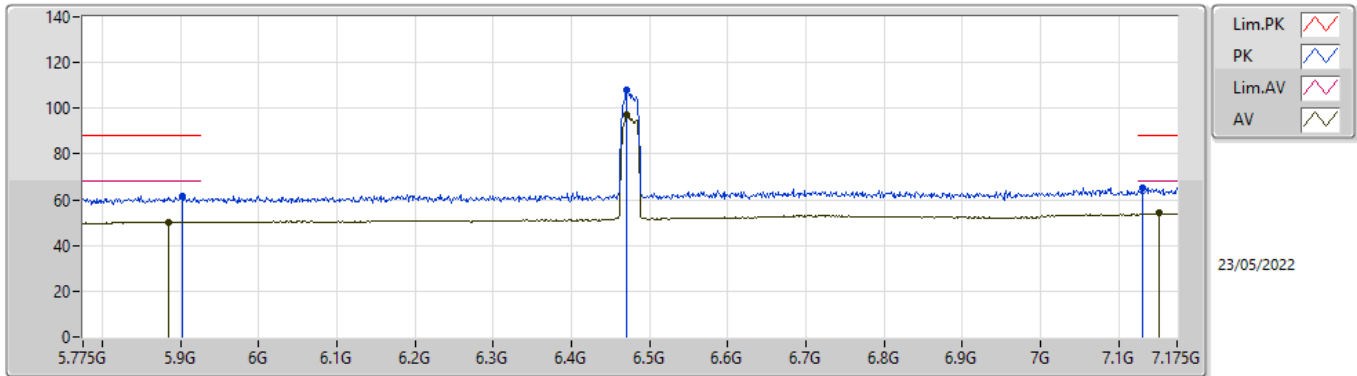

802.11ax HEW20-BF_Nss1,(MCS0)_2TX

6475MHz_TX

Type	Freq (Hz)	Level (dBuV/m)	Limit (dBuV/m)	Margin (dB)	Factor (dB)	Dist (m)	Condition	Azimuth (°)	Height (m)	Comment	Raw (dBuV)	AF (dB)	CL (dB)	PA (dB)
AV	5.8842G	50.27	68.20	-17.93	10.13	3	Vertical	333	2.78	-	40.14	34.10	10.24	34.21
AV	6.4708G	97.35	Inf	-Inf	11.45	3	Vertical	333	2.78	-	85.90	35.02	10.69	34.26
AV	7.1512G	54.09	68.20	-14.11	13.35	3	Vertical	333	2.78	-	40.74	36.60	11.26	34.51
PK	5.9024G	61.55	88.20	-26.65	10.16	3	Vertical	333	2.78	-	51.39	34.11	10.26	34.21
PK	6.4708G	108.29	Inf	-Inf	11.45	3	Vertical	333	2.78	-	96.84	35.02	10.69	34.26
PK	7.1302G	65.46	88.20	-22.74	13.16	3	Vertical	333	2.78	-	52.30	36.44	11.24	34.52