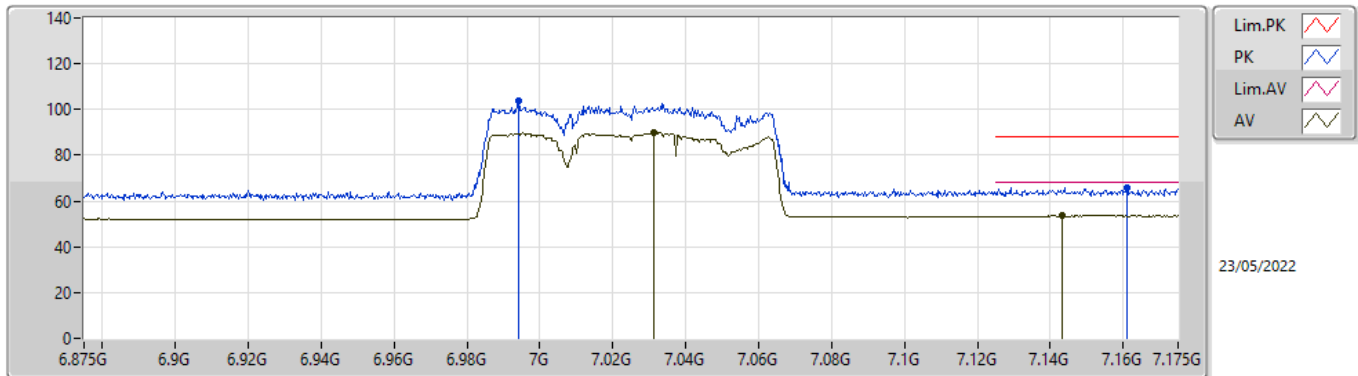

802.11ax HEW80-BF_Nss1,(MCS0)_2TX

7025MHz_TX

Type	Freq (Hz)	Level (dBuV/m)	Limit (dBuV/m)	Margin (dB)	Factor (dB)	Dist (m)	Condition	Azimuth (°)	Height (m)	Comment	Raw (dBuV)	AF (dB)	CL (dB)	PA (dB)
AV	7.0313G	89.73	Inf	-Inf	12.52	3	Vertical	300	1.50	-	77.21	35.89	11.16	34.53
AV	7.1432G	53.62	68.20	-14.58	13.28	3	Vertical	300	1.50	-	40.34	36.55	11.25	34.52
PK	6.9941G	104.02	Inf	-Inf	12.29	3	Vertical	300	1.50	-	91.73	35.70	11.12	34.53
PK	7.1609G	65.83	88.20	-22.37	13.34	3	Vertical	300	1.50	-	52.49	36.58	11.27	34.51