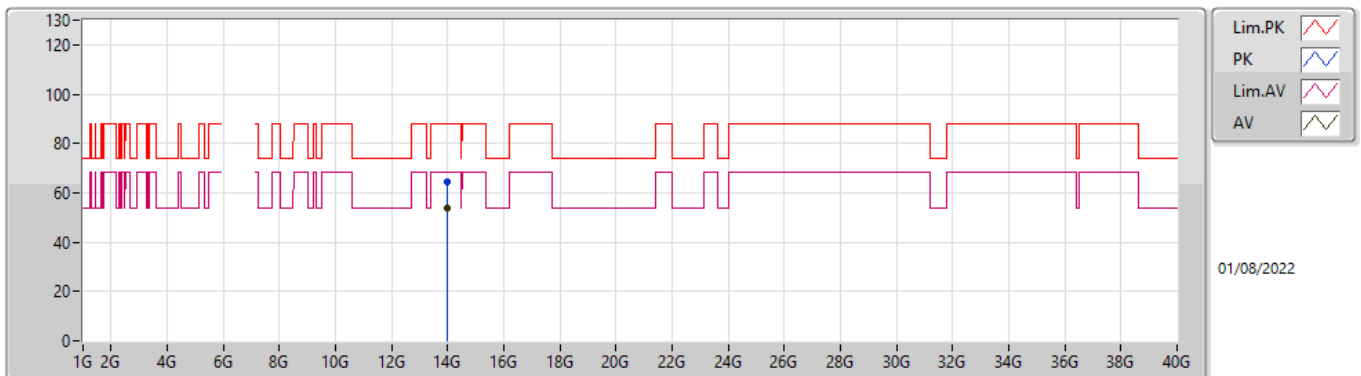

802.11ax HEW160_Nss1,(MCS0)_1TX(Port2)

6985MHz_TX

Type	Freq (Hz)	Level (dBuV/m)	Limit (dBuV/m)	Margin (dB)	Factor (dB)	Dist (m)	Condition	Azimuth (°)	Height (m)	Comment	Raw (dBuV)	AF (dB)	CL (dB)	PA (dB)
AV	13.98504G	53.56	68.20	-14.64	21.79	3	Horizontal	0	1.92	-	31.77	39.79	14.53	32.53
PK	13.96864G	64.70	88.20	-23.50	21.76	3	Horizontal	0	1.92	-	42.94	39.77	14.52	32.53