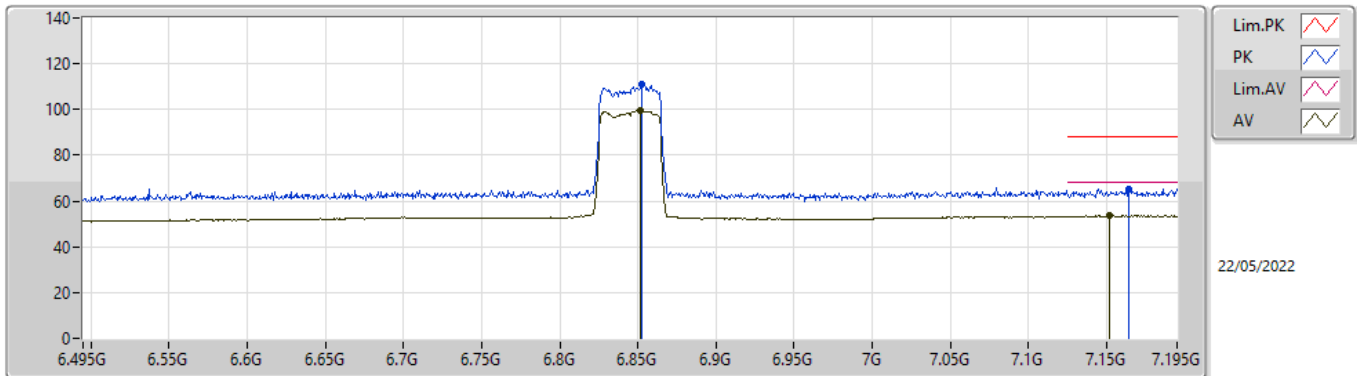

802.11ax HEW40-BF_Nss1,(MCS0)_2TX

6845MHz_TX

Type	Freq (Hz)	Level (dBuV/m)	Limit (dBuV/m)	Margin (dB)	Factor (dB)	Dist (m)	Condition	Azimuth (°)	Height (m)	Comment	Raw (dBuV)	AF (dB)	CL (dB)	PA (dB)
AV	6.852G	99.46	Inf	-Inf	12.25	3	Horizontal	60	1.50	-	87.21	35.70	11.00	34.45
AV	7.1516G	53.53	68.20	-14.67	13.35	3	Horizontal	60	1.50	-	40.18	36.60	11.26	34.51
PK	6.8527G	111.33	Inf	-Inf	12.25	3	Horizontal	60	1.50	-	99.08	35.70	11.00	34.45
PK	7.1642G	65.43	88.20	-22.77	13.33	3	Horizontal	60	1.50	-	52.10	36.57	11.27	34.51