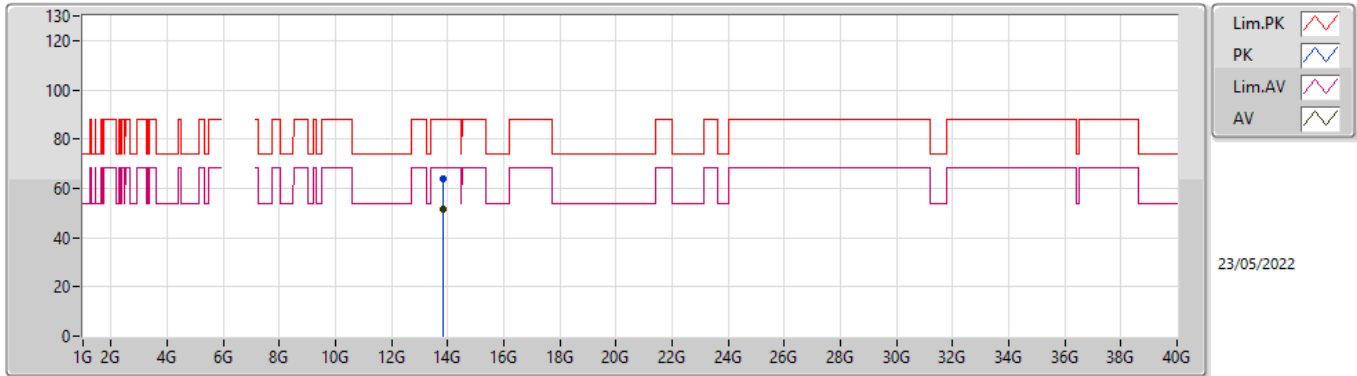

802.11ax HEW40-BF_Nss1,(MCS0)_2TX
6925MHz_TX

Type	Freq (Hz)	Level (dBuV/m)	Limit (dBuV/m)	Margin (dB)	Factor (dB)	Dist (m)	Condition	Azimuth (°)	Height (m)	Comment	Raw (dBuV)	AF (dB)	CL (dB)	PA (dB)
AV	13.84991G	51.30	68.20	-16.90	21.68	3	Vertical	210	2.16	-	29.62	39.70	14.45	32.47
PK	13.84985G	64.05	88.20	-24.15	21.68	3	Vertical	210	2.16	-	42.37	39.70	14.45	32.47