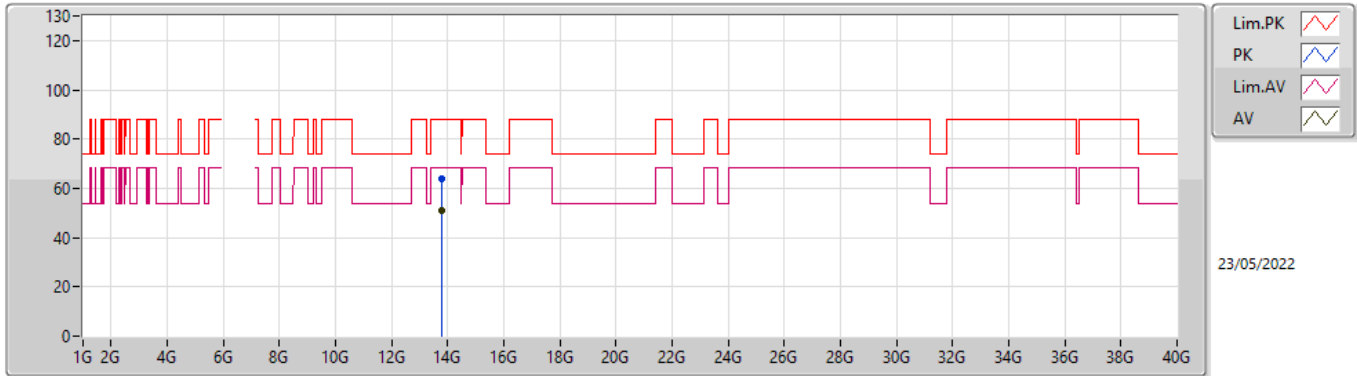

802.11ax HEW20-BF_Nss1,(MCS0)_2TX
6895MHz_TX

Type	Freq (Hz)	Level (dBuV/m)	Limit (dBuV/m)	Margin (dB)	Factor (dB)	Dist (m)	Condition	Azimuth (°)	Height (m)	Comment	Raw (dBuV)	AF (dB)	CL (dB)	PA (dB)
AV	13.79078G	50.96	68.20	-17.24	21.66	3	Vertical	153	2.51	-	29.30	39.70	14.41	32.45
PK	13.77662G	63.85	88.20	-24.35	21.66	3	Vertical	153	2.51	-	42.19	39.70	14.40	32.44