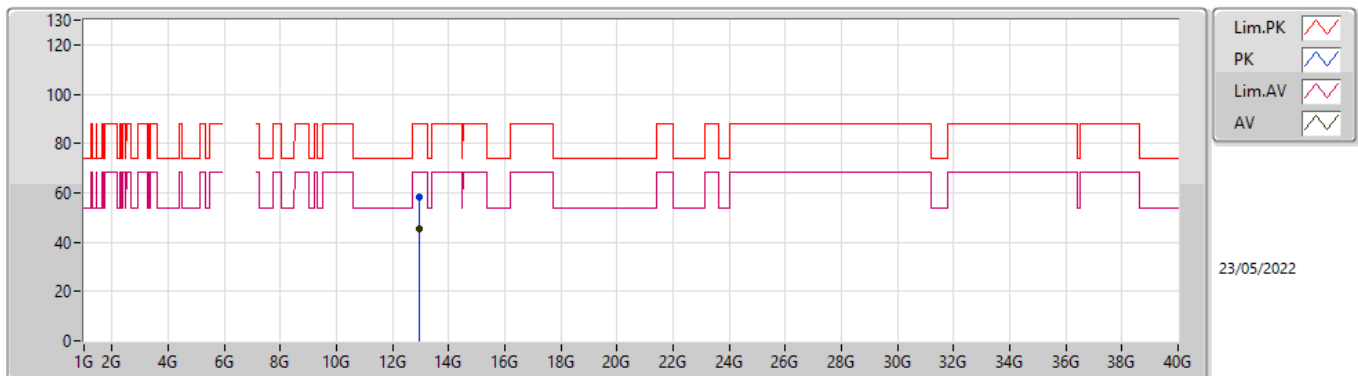

802.11ax HEW20-BF_Nss1,(MCS0)_2TX
6475MHz_TX

Type	Freq (Hz)	Level (dBuV/m)	Limit (dBuV/m)	Margin (dB)	Factor (dB)	Dist (m)	Condition	Azimuth (°)	Height (m)	Comment	Raw (dBuV)	AF (dB)	CL (dB)	PA (dB)
AV	12.95303G	45.16	68.20	-23.04	20.38	3	Horizontal	250	2.47	-	24.78	39.71	13.90	33.23
PK	12.94436G	58.24	88.20	-29.96	20.34	3	Horizontal	250	2.47	-	37.90	39.69	13.89	33.24