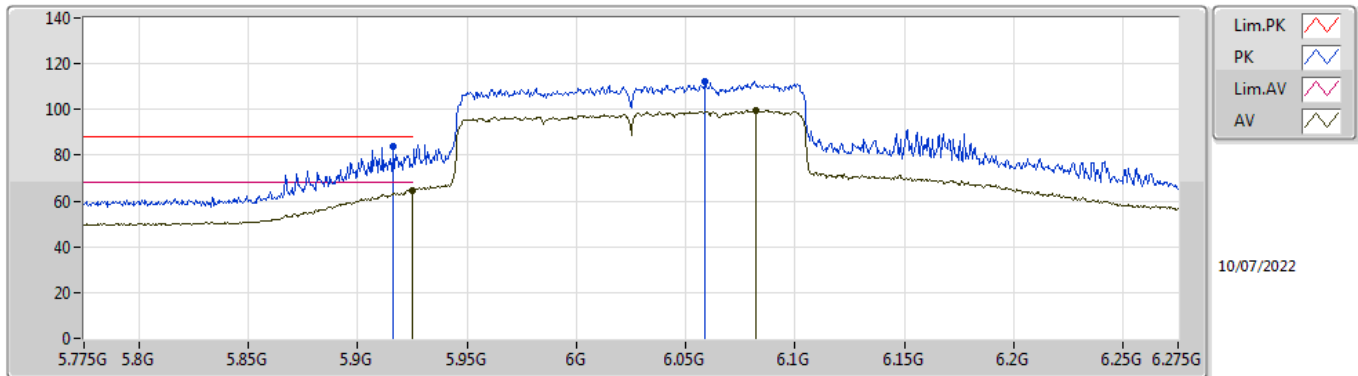

802.11ax HEW160_Nss2,(MCS0)_2TX

6025MHz_TX

Type	Freq (Hz)	Level (dBuV/m)	Limit (dBuV/m)	Margin (dB)	Factor (dB)	Dist (m)	Condition	Azimuth (°)	Height (m)	Comment	Raw (dBuV)	AF (dB)	CL (dB)	PA (dB)
AV	5.925G	64.80	68.20	-3.40	10.25	3	Vertical	225	1.93	-	54.55	34.20	10.27	34.22
AV	6.082G	99.75	Inf	-Inf	10.32	3	Vertical	225	1.93	-	89.43	34.14	10.41	34.23
PK	5.9165G	83.64	88.20	-4.56	10.23	3	Vertical	225	1.93	-	73.41	34.17	10.27	34.21
PK	6.059G	112.15	Inf	-Inf	10.35	3	Vertical	225	1.93	-	101.80	34.18	10.39	34.22