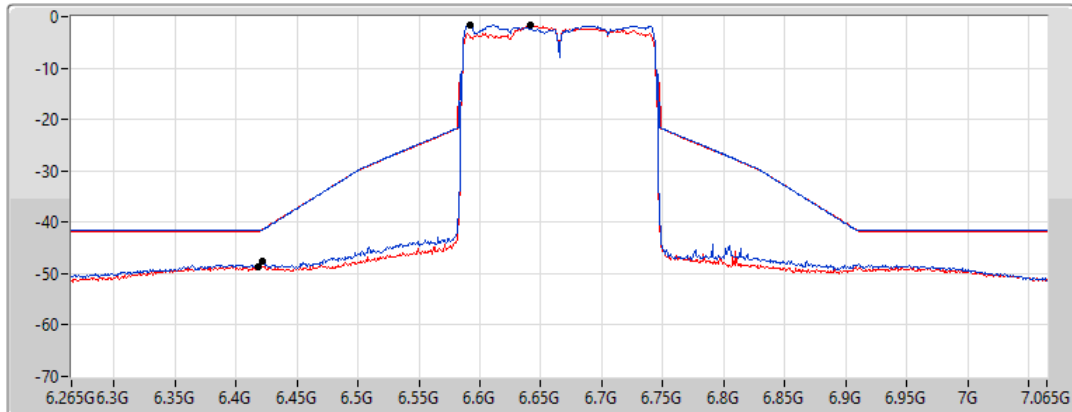

6665MHz_TnomVnom

23/05/2022

CF Freq
6.665GHz

Span
800MHz

RBW
2MHz

VBW
10MHz

Sweep Time
20ms

Detector Type
RMS

Port 1

Port 2

Ref(Hz)	Ref(dBm)	Freq(Hz)	Level(dBm)	Limit(dBm)	Margin(dB)	Port
6.59147G	-1.51	6.421G	-47.69	-41.51	-6.18	1
6.64182G	-1.73	6.4178G	-48.60	-41.73	-6.87	2