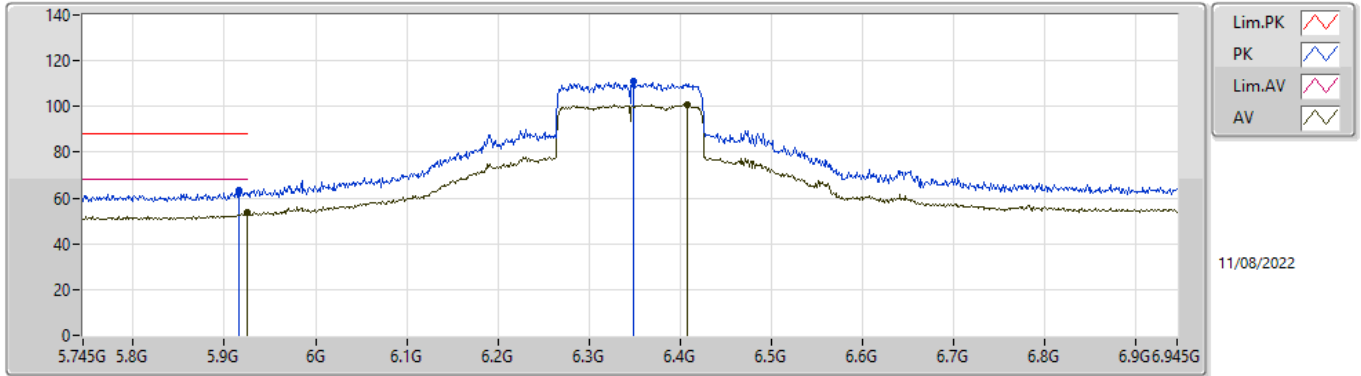

802.11ax HEW160_Nss1,(MCS0)_1TX(Port2)

6345MHz_TX

Type	Freq (Hz)	Level (dBuV/m)	Limit (dBuV/m)	Margin (dB)	Factor (dB)	Dist (m)	Condition	Azimuth (°)	Height (m)	Comment	Raw (dBuV)	AF (dB)	CL (dB)	PA (dB)
AV	5.925G	53.41	68.20	-14.79	10.25	3	Vertical	59	1.80	-	43.16	34.20	10.27	34.22
AV	6.4074G	100.83	Inf	-Inf	11.12	3	Vertical	59	1.80	-	89.71	34.73	10.64	34.25
PK	5.9154G	63.49	88.20	-24.71	10.22	3	Vertical	59	1.80	-	53.27	34.16	10.27	34.21
PK	6.3486G	111.01	Inf	-Inf	10.85	3	Vertical	59	1.80	-	100.16	34.49	10.61	34.25