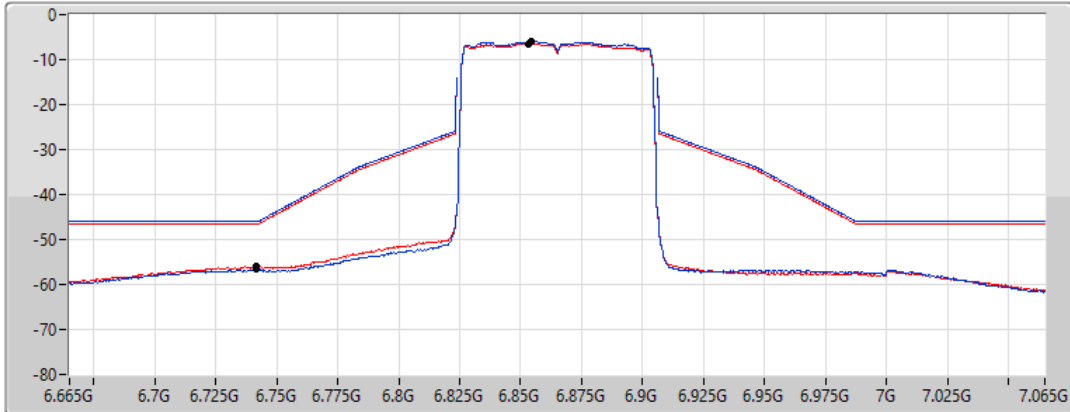

802.11ax HEW80-BF_Nss1,(MCS0)_2TX

MASK

6865MHz_TnomVnom

23/05/2022

CF Freq
6.865GHz

Span
400MHz

RBW
1MHz

VBW
3MHz

Sweep Time
20ms

Detector Type
RMS

Port 1

Port 2

Ref(Hz)	Ref(dBm)	Freq(Hz)	Level(dBm)	Limit(dBm)	Margin(dB)	Port
6.85461G	-5.92	6.7418G	-56.68	-45.92	-10.76	1
6.85301G	-6.50	6.7418G	-55.95	-46.50	-9.45	2