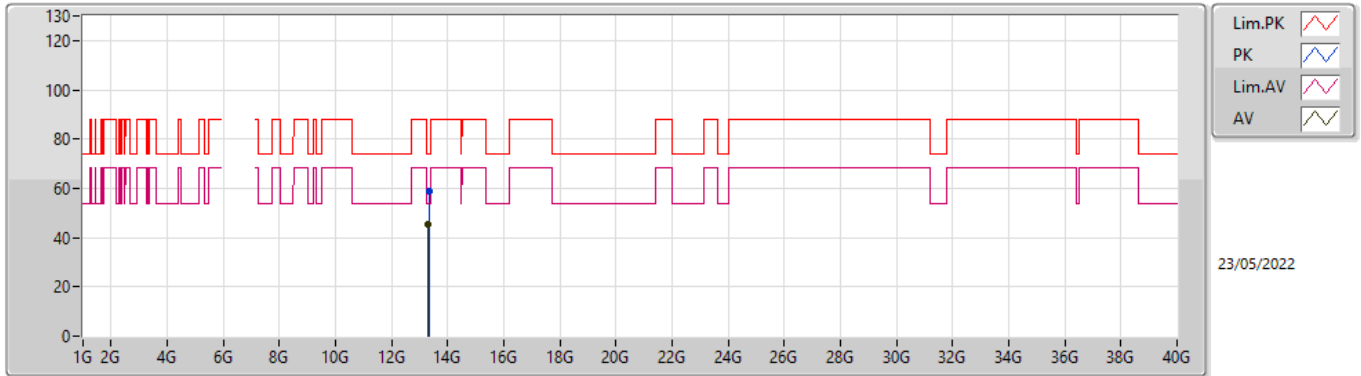

**802.11ax HEW160-BF_Nss1,(MCS0)_2TX
6665MHz_TX**

Type	Freq (Hz)	Level (dBuV/m)	Limit (dBuV/m)	Margin (dB)	Factor (dB)	Dist (m)	Condition	Azimuth (°)	Height (m)	Comment	Raw (dBuV)	AF (dB)	CL (dB)	PA (dB)
AV	13.31947G	45.54	54.00	-8.46	21.36	3	Vertical	104	3.00	-	24.18	39.86	14.12	32.62
PK	13.33603G	58.62	74.00	-15.38	21.45	3	Vertical	104	3.00	-	37.17	39.91	14.13	32.59