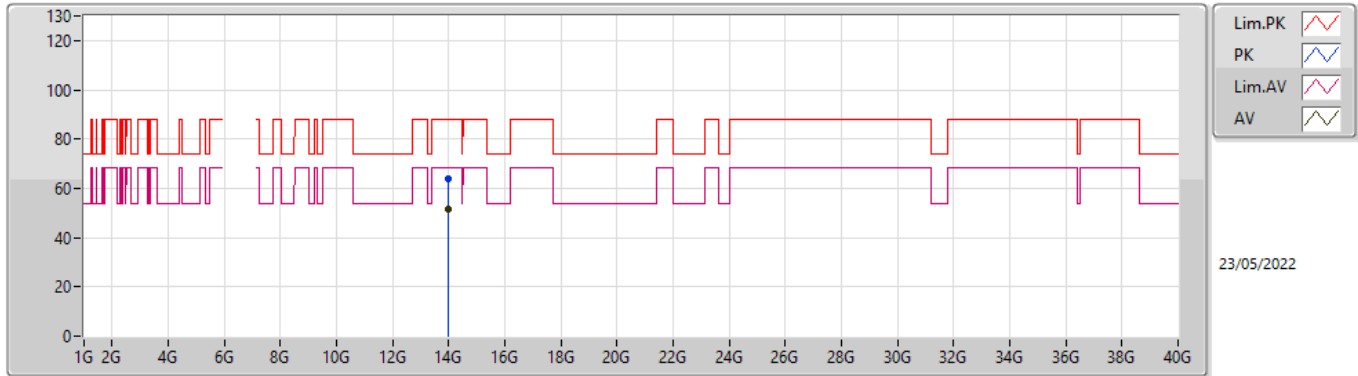

802.11ax HEW20-BF_Nss1,(MCS0)_2TX

6995MHz_TX

Type	Freq (Hz)	Level (dBuV/m)	Limit (dBuV/m)	Margin (dB)	Factor (dB)	Dist (m)	Condition	Azimuth (°)	Height (m)	Comment	Raw (dBuV)	AF (dB)	CL (dB)	PA (dB)
AV	13.97833G	51.58	68.20	-16.62	21.78	3	Vertical	10	2.34	-	29.80	39.78	14.53	32.53
PK	13.99963G	64.10	88.20	-24.10	21.80	3	Vertical	10	2.34	-	42.30	39.80	14.54	32.54