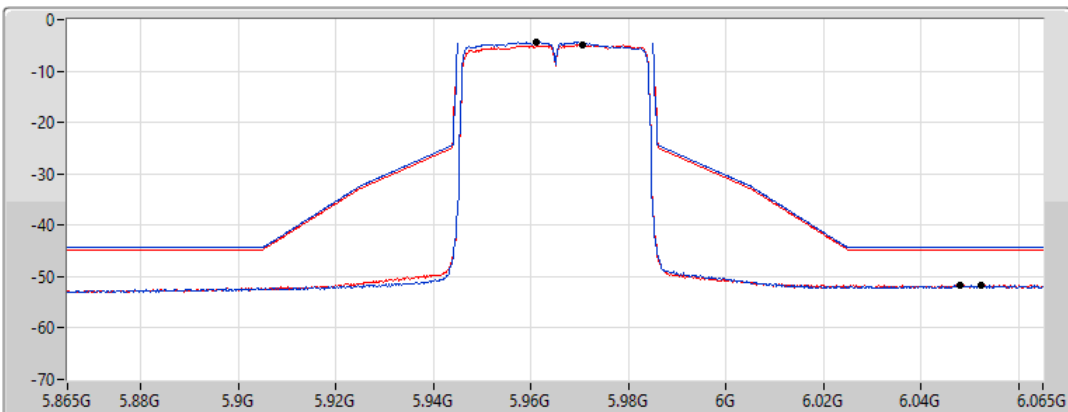

802.11ax HEW40-BF_Nss1,(MCS0)_2TX

MASK

5965MHz_TnomVnom

23/05/2022

CF Freq
5.965GHz

Span
200MHz

RBW
500kHz

VBW
2MHz

Sweep Time
20ms

Detector Type
RMS

Port 1

Port 2

Ref(Hz)	Ref(dBm)	Freq(Hz)	Level(dBm)	Limit(dBm)	Margin(dB)	Port
5.9612G	-4.36	6.048G	-51.73	-44.36	-7.37	1
5.97059G	-4.94	6.0522G	-51.59	-44.94	-6.65	2