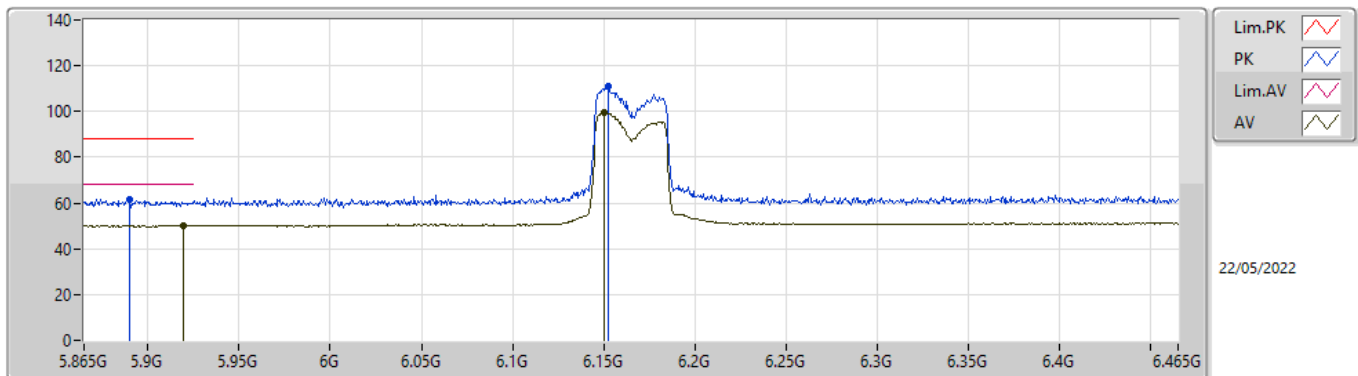

802.11ax HEW40-BF_Nss1,(MCS0)_2TX

6165MHz_TX

22/05/2022

Type	Freq (Hz)	Level (dBuV/m)	Limit (dBuV/m)	Margin (dB)	Factor (dB)	Dist (m)	Condition	Azimuth (°)	Height (m)	Comment	Raw (dBuV)	AF (dB)	CL (dB)	PA (dB)
AV	5.9196G	50.06	68.20	-18.14	10.23	3	Horizontal	56	2.14	-	39.83	34.18	10.27	34.22
AV	6.1506G	99.38	Inf	-Inf	10.35	3	Horizontal	56	2.14	-	89.03	34.10	10.48	34.23
PK	5.8902G	61.83	88.20	-26.37	10.14	3	Horizontal	56	2.14	-	51.69	34.10	10.25	34.21
PK	6.1524G	110.87	Inf	-Inf	10.35	3	Horizontal	56	2.14	-	100.52	34.10	10.48	34.23