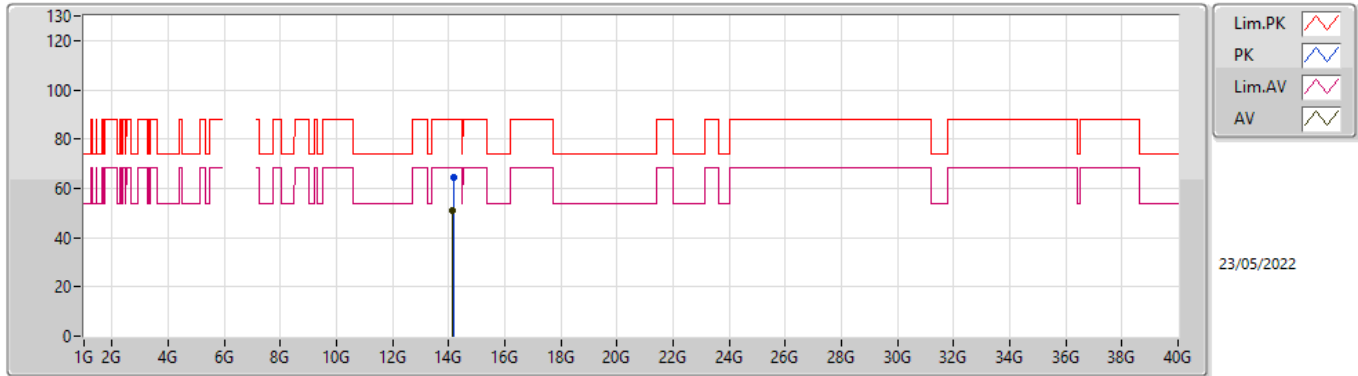

802.11ax HEW40-BF_Nss1,(MCS0)_2TX
7085MHz_TX

Type	Freq (Hz)	Level (dBuV/m)	Limit (dBuV/m)	Margin (dB)	Factor (dB)	Dist (m)	Condition	Azimuth (°)	Height (m)	Comment	Raw (dBuV)	AF (dB)	CL (dB)	PA (dB)
AV	14.15506G	50.72	68.20	-17.48	22.01	3	Vertical	191	2.30	-	28.71	40.10	14.65	32.74
PK	14.17642G	64.19	88.20	-24.01	22.01	3	Vertical	191	2.30	-	42.18	40.10	14.67	32.76