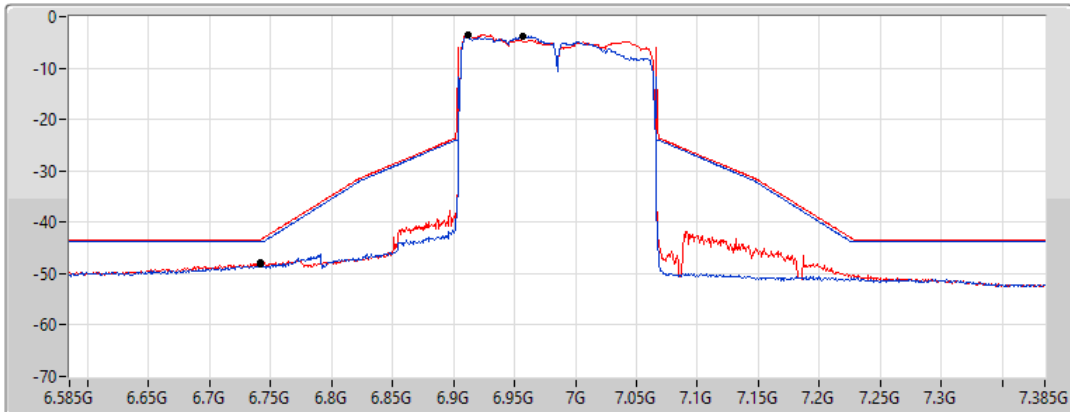

6985MHz_TnomVnom

23/05/2022

CF Freq
6.985GHz

Span
800MHz

RBW
2MHz

VBW
10MHz

Sweep Time
20ms

Detector Type
RMS

Port 1

Port 2

Ref(Hz)	Ref(dBm)	Freq(Hz)	Level(dBm)	Limit(dBm)	Margin(dB)	Port
6.95703G	-3.83	6.741G	-48.21	-43.83	-4.38	1
6.91147G	-3.56	6.741G	-47.90	-43.50	-4.40	2