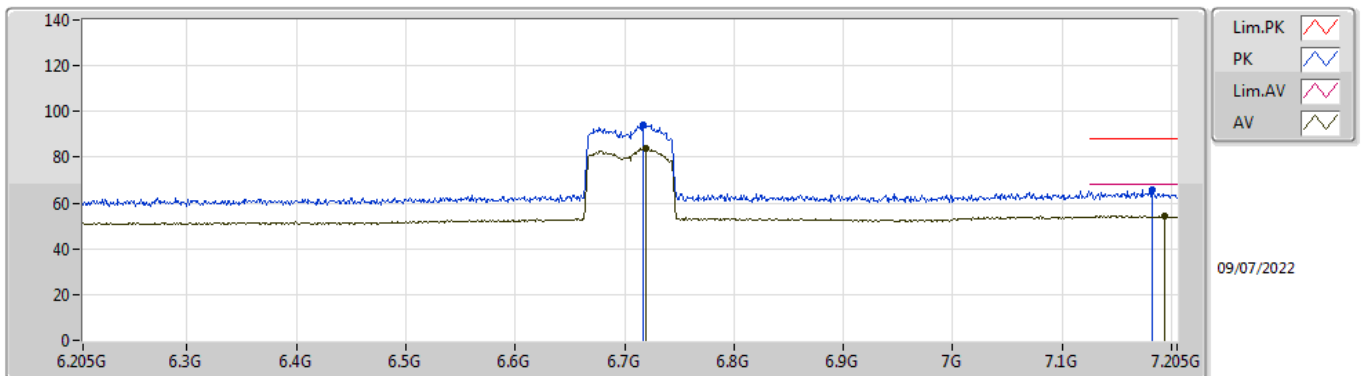

802.11ax HEW80_Nss2,(MCS0)_2TX

6705MHz_TX

Type	Freq (Hz)	Level (dBuV/m)	Limit (dBuV/m)	Margin (dB)	Factor (dB)	Dist (m)	Condition	Azimuth (°)	Height (m)	Comment	Raw (dBuV)	AF (dB)	CL (dB)	PA (dB)
AV	6.72G	83.97	Inf	-Inf	12.36	3	Horizontal	42	1.77	-	71.61	35.86	10.88	34.38
AV	7.194G	54.39	68.20	-13.81	13.29	3	Horizontal	42	1.77	-	41.10	36.51	11.29	34.51
PK	6.717G	94.28	Inf	-Inf	12.37	3	Horizontal	42	1.77	-	81.91	35.87	10.88	34.38
PK	7.182G	65.75	88.20	-22.45	13.31	3	Horizontal	42	1.77	-	52.44	36.54	11.28	34.51