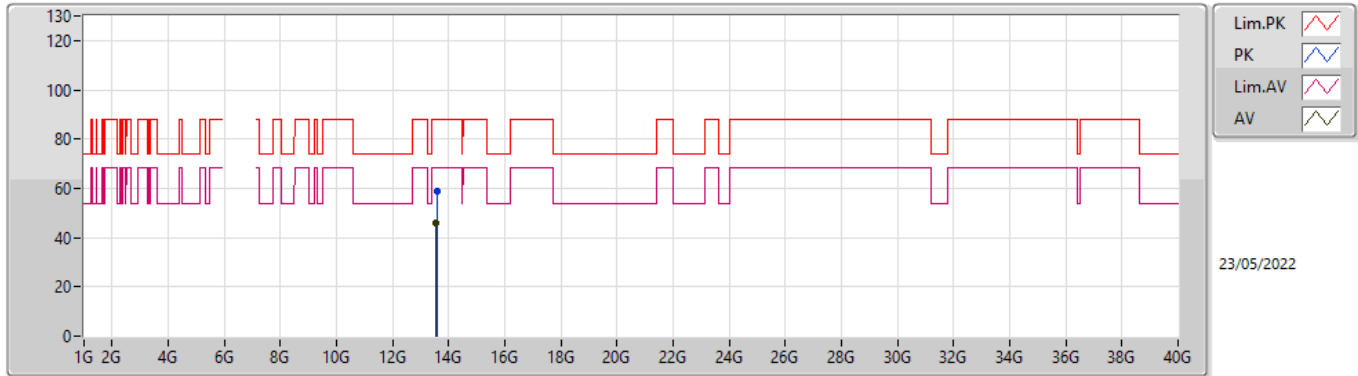

802.11ax HEW80-BF_Nss1,(MCS0)_2TX
6785MHz_TX

Type	Freq (Hz)	Level (dBuV/m)	Limit (dBuV/m)	Margin (dB)	Factor (dB)	Dist (m)	Condition	Azimuth (°)	Height (m)	Comment	Raw (dBuV)	AF (dB)	CL (dB)	PA (dB)
AV	13.55587G	45.85	68.20	-22.35	22.02	3	Vertical	322	1.99	-	23.83	40.09	14.27	32.34
PK	13.57063G	59.05	88.20	-29.15	21.99	3	Vertical	322	1.99	-	37.06	40.06	14.28	32.35