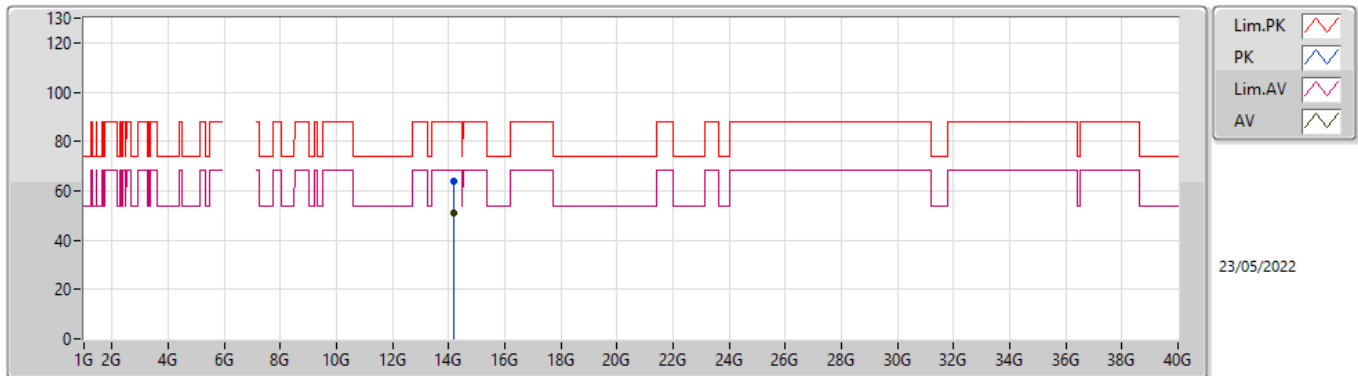

802.11ax HEW20-BF_Nss1,(MCS0)_2TX
7095MHz_TX

Type	Freq (Hz)	Level (dBuV/m)	Limit (dBuV/m)	Margin (dB)	Factor (dB)	Dist (m)	Condition	Azimuth (°)	Height (m)	Comment	Raw (dBuV)	AF (dB)	CL (dB)	PA (dB)
AV	14.17671G	50.91	68.20	-17.29	22.01	3	Horizontal	56	1.89	-	28.90	40.10	14.67	32.76
PK	14.17719G	63.98	88.20	-24.22	22.01	3	Horizontal	56	1.89	-	41.97	40.10	14.67	32.76