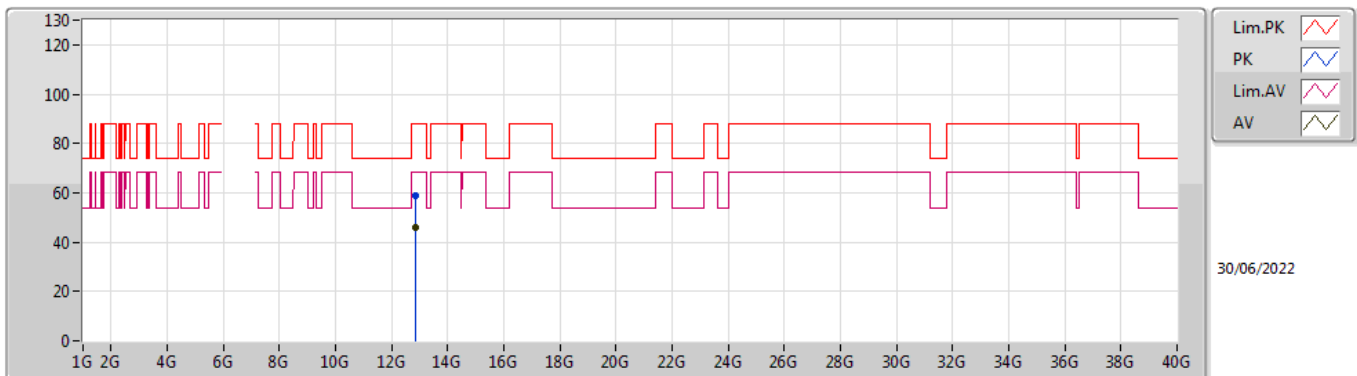

802.11ax HEW20-BF_Nss1,(MCS0)_2TX
6415MHz_TX

Type	Freq (Hz)	Level (dBuV/m)	Limit (dBuV/m)	Margin (dB)	Factor (dB)	Dist (m)	Condition	Azimuth (°)	Height (m)	Comment	Raw (dBuV)	AF (dB)	CL (dB)	PA (dB)
AV	12.83892G	45.69	68.20	-22.51	19.99	3	Horizontal	244	1.76	-	25.70	39.60	13.83	33.44
PK	12.83196G	58.93	88.20	-29.27	19.96	3	Horizontal	244	1.76	-	38.97	39.60	13.82	33.46