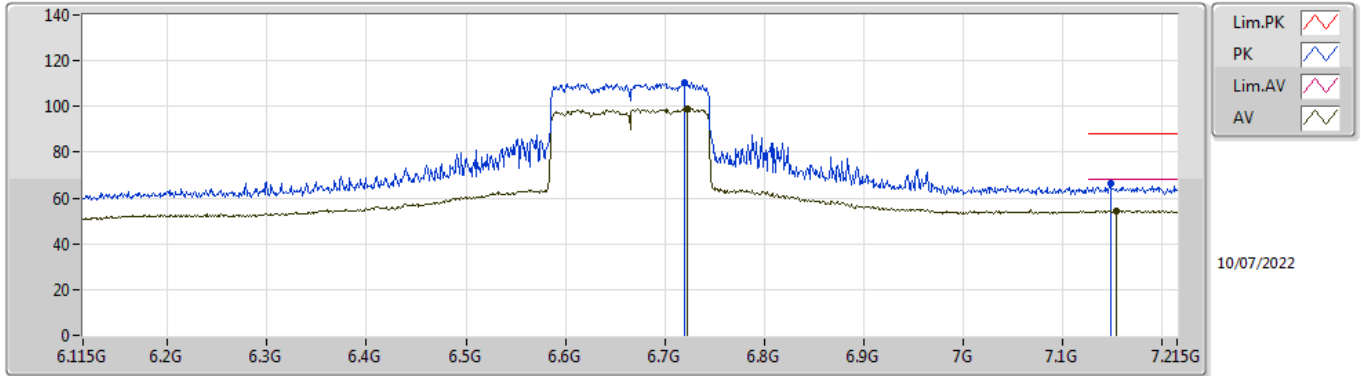

802.11ax HEW160_Nss2,(MCS0)_2TX

6665MHz_TX

Type	Freq (Hz)	Level (dBuV/m)	Limit (dBuV/m)	Margin (dB)	Factor (dB)	Dist (m)	Condition	Azimuth (°)	Height (m)	Comment	Raw (dBuV)	AF (dB)	CL (dB)	PA (dB)
AV	6.7222G	99.06	Inf	-Inf	12.37	3	Vertical	52	1.80	-	86.69	35.86	10.89	34.38
AV	7.1545G	54.50	68.20	-13.70	13.34	3	Vertical	52	1.80	-	41.16	36.59	11.26	34.51
PK	6.72G	110.56	Inf	-Inf	12.36	3	Vertical	52	1.80	-	98.20	35.86	10.88	34.38
PK	7.1479G	66.19	88.20	-22.01	13.32	3	Vertical	52	1.80	-	52.87	36.58	11.26	34.52