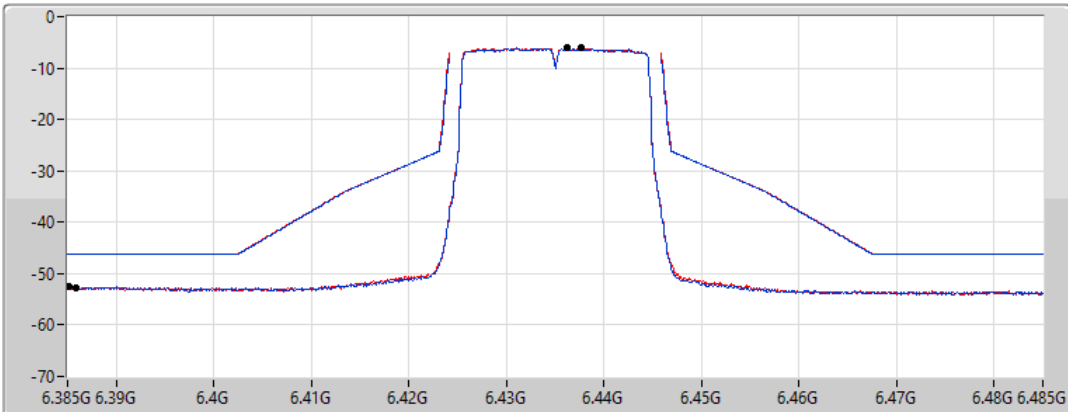

6435MHz_TnomVnom

23/05/2022

CF Freq
6.435GHz

Span
100MHz

RBW
300kHz

VBW
1MHz

Sweep Time
20ms

Detector Type
RMS

Port 1

Port 2

Ref(Hz)	Ref(dBm)	Freq(Hz)	Level(dBm)	Limit(dBm)	Margin(dB)	Port
6.4362G	-6.11	6.3852G	-52.51	-46.11	-6.40	1
6.4376G	-6.12	6.3858G	-52.70	-46.12	-6.58	2