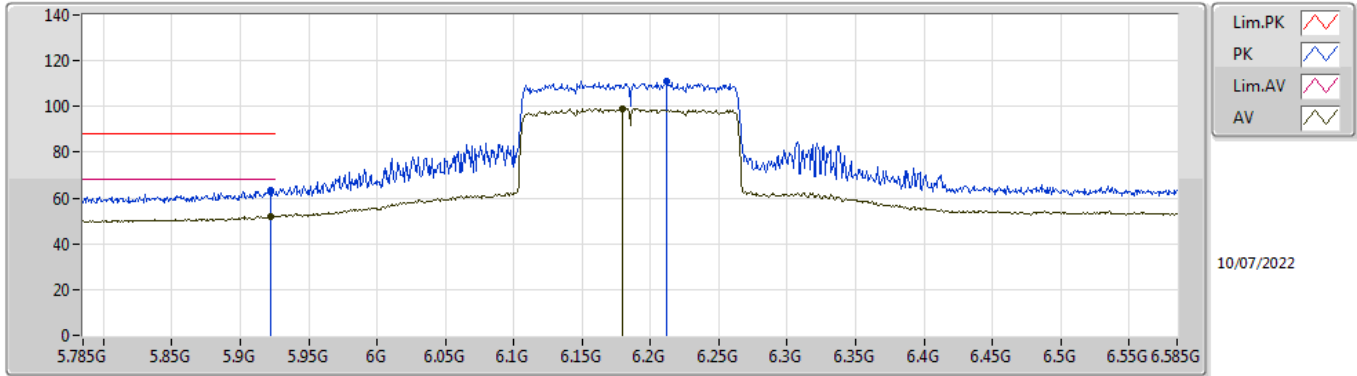

802.11ax HEW160_Nss2,(MCS0)_2TX

6185MHz_TX

Type	Freq (Hz)	Level (dBuV/m)	Limit (dBuV/m)	Margin (dB)	Factor (dB)	Dist (m)	Condition	Azimuth (°)	Height (m)	Comment	Raw (dBuV)	AF (dB)	CL (dB)	PA (dB)
AV	5.9226G	51.97	68.20	-16.23	10.24	3	Vertical	53	1.80	-	41.73	34.19	10.27	34.22
AV	6.1794G	99.12	Inf	-Inf	10.38	3	Vertical	53	1.80	-	88.74	34.10	10.51	34.23
PK	5.9226G	63.57	88.20	-24.63	10.24	3	Vertical	53	1.80	-	53.33	34.19	10.27	34.22
PK	6.2122G	111.05	Inf	-Inf	10.42	3	Vertical	53	1.80	-	100.63	34.12	10.54	34.24