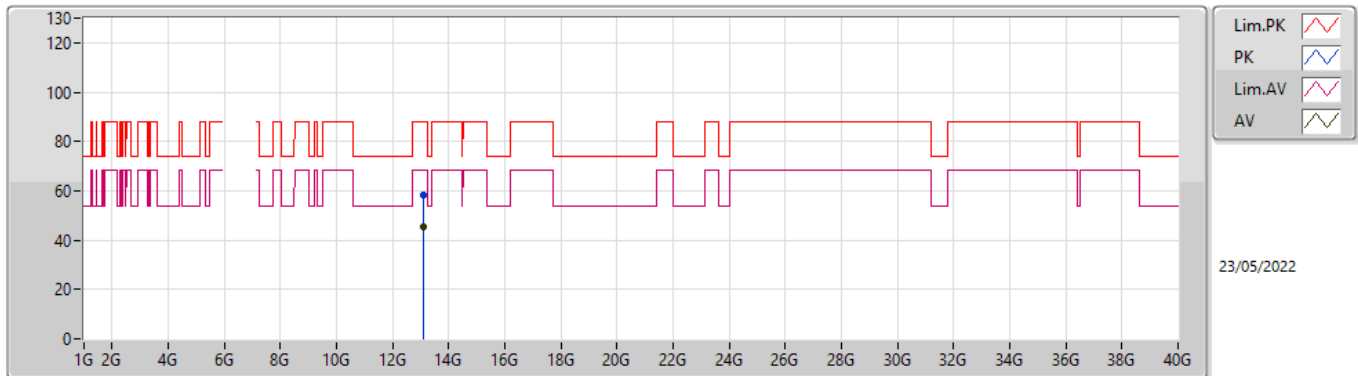

802.11ax HEW20-BF_Nss1,(MCS0)_2TX
6535MHz_TX

Type	Freq (Hz)	Level (dBuV/m)	Limit (dBuV/m)	Margin (dB)	Factor (dB)	Dist (m)	Condition	Azimuth (°)	Height (m)	Comment	Raw (dBuV)	AF (dB)	CL (dB)	PA (dB)
AV	13.0751G	45.59	68.20	-22.61	20.67	3	Horizontal	303	1.54	-	24.92	39.72	13.97	33.02
PK	13.07765G	58.01	88.20	-30.19	20.68	3	Horizontal	303	1.54	-	37.33	39.72	13.97	33.01