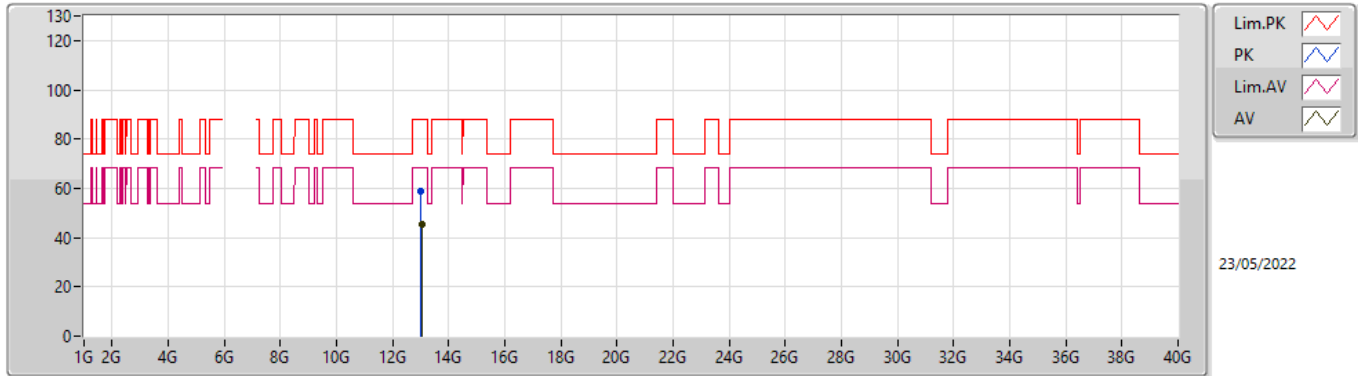

802.11ax HEW20-BF_Nss1,(MCS0)_2TX
6515MHz_TX

Type	Freq (Hz)	Level (dBuV/m)	Limit (dBuV/m)	Margin (dB)	Factor (dB)	Dist (m)	Condition	Azimuth (°)	Height (m)	Comment	Raw (dBuV)	AF (dB)	CL (dB)	PA (dB)
AV	13.02565G	45.64	68.20	-22.56	20.61	3	Vertical	353	2.76	-	25.03	39.77	13.94	33.10
PK	13.02418G	58.91	88.20	-29.29	20.62	3	Vertical	353	2.76	-	38.29	39.78	13.94	33.10