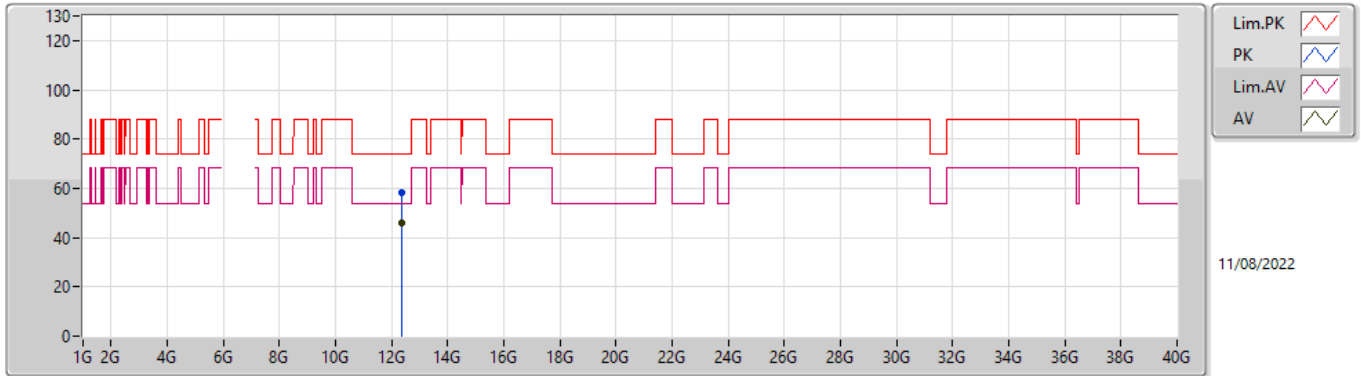

802.11ax HEW160_Nss1,(MCS0)_1TX(Port2)

6185MHz_TX

Type	Freq (Hz)	Level (dBuV/m)	Limit (dBuV/m)	Margin (dB)	Factor (dB)	Dist (m)	Condition	Azimuth (°)	Height (m)	Comment	Raw (dBuV)	AF (dB)	CL (dB)	PA (dB)
AV	12.37824G	46.22	54.00	-7.78	18.28	3	Vertical	158	1.93	-	27.94	38.88	13.54	34.14
PK	12.35416G	58.02	74.00	-15.98	18.23	3	Vertical	158	1.93	-	39.79	38.85	13.53	34.15