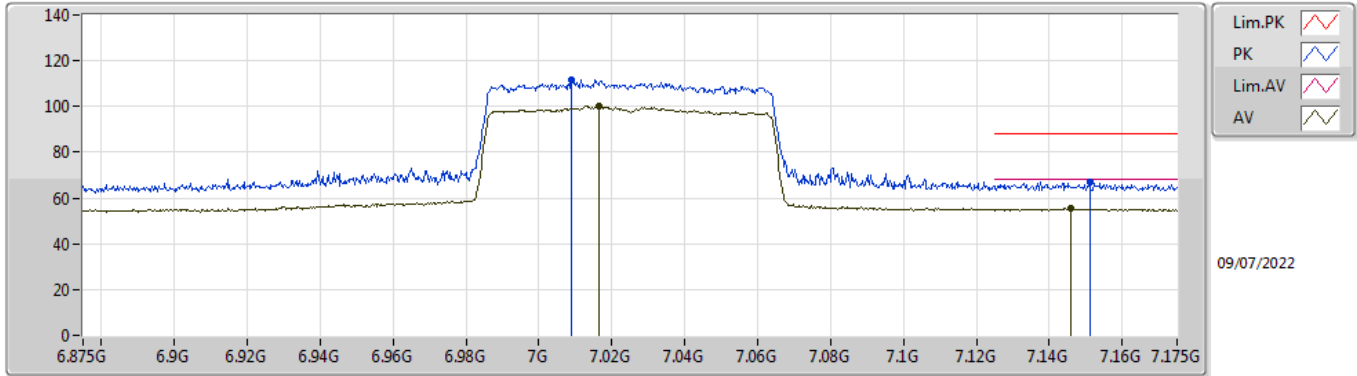

802.11ax HEW80_Nss2,(MCS0)_2TX

7025MHz_TX

Type	Freq (Hz)	Level (dBuV/m)	Limit (dBuV/m)	Margin (dB)	Factor (dB)	Dist (m)	Condition	Azimuth (°)	Height (m)	Comment	Raw (dBuV)	AF (dB)	CL (dB)	PA (dB)
AV	7.0163G	100.08	Inf	-Inf	12.41	3	Vertical	214	1.83	-	87.67	35.80	11.14	34.53
AV	7.1459G	55.33	68.20	-12.87	13.30	3	Vertical	214	1.83	-	42.03	36.57	11.25	34.52
PK	7.0088G	111.70	Inf	-Inf	12.36	3	Vertical	214	1.83	-	99.34	35.75	11.14	34.53
PK	7.151G	66.90	88.20	-21.30	13.35	3	Vertical	214	1.83	-	53.55	36.60	11.26	34.51