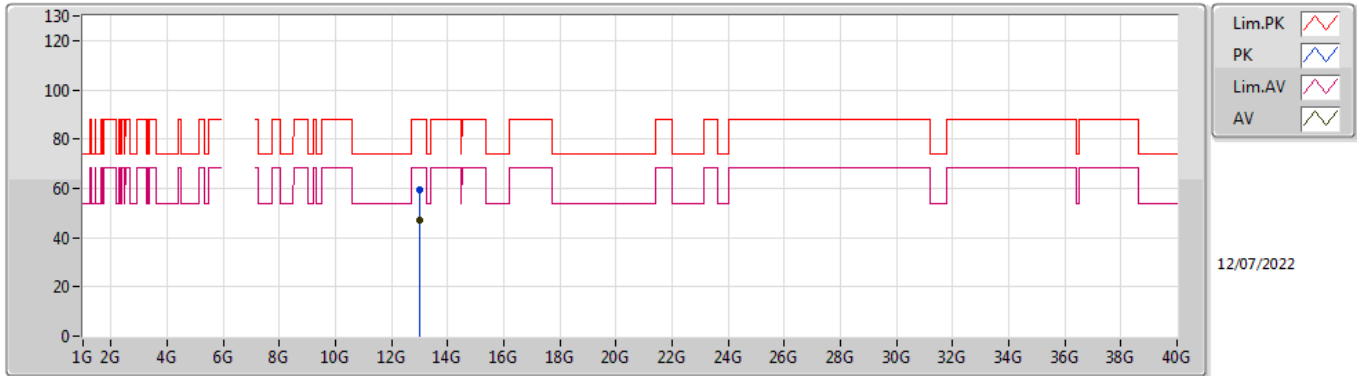

802.11ax HEW160_Nss2,(MCS0)_2TX
6505MHz Straddle 6.425-6.525GHz_TX

Type	Freq (Hz)	Level (dBuV/m)	Limit (dBuV/m)	Margin (dB)	Factor (dB)	Dist (m)	Condition	Azimuth (°)	Height (m)	Comment	Raw (dBuV)	AF (dB)	CL (dB)	PA (dB)
AV	13.0199G	47.11	68.20	-21.09	20.61	3	Vertical	341	1.47	-	26.50	39.78	13.94	33.11
PK	13.0031G	59.50	88.20	-28.70	20.60	3	Vertical	341	1.47	-	38.90	39.80	13.93	33.13