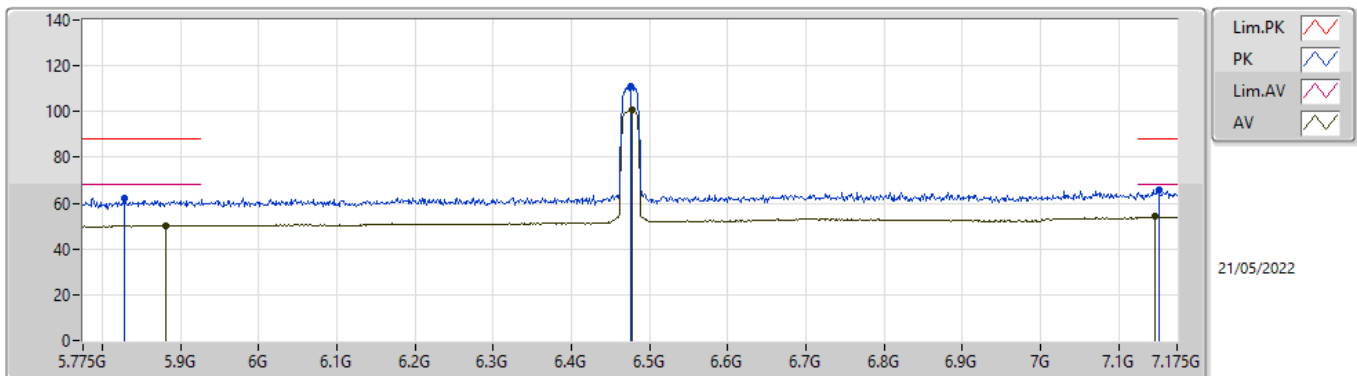

802.11ax HEW20-BF_Nss1,(MCS0)_2TX

6475MHz_TX

Type	Freq (Hz)	Level (dBuV/m)	Limit (dBuV/m)	Margin (dB)	Factor (dB)	Dist (m)	Condition	Azimuth (°)	Height (m)	Comment	Raw (dBuV)	AF (dB)	CL (dB)	PA (dB)
AV	5.8814G	50.26	68.20	-17.94	10.13	3	Horizontal	74	1.63	-	40.13	34.10	10.24	34.21
AV	6.4778G	100.50	Inf	-Inf	11.50	3	Horizontal	74	1.63	-	89.00	35.07	10.69	34.26
AV	7.147G	54.12	68.20	-14.08	13.31	3	Horizontal	74	1.63	-	40.81	36.58	11.25	34.52
PK	5.8282G	62.11	88.20	-26.09	9.96	3	Horizontal	74	1.63	-	52.15	33.97	10.20	34.21
PK	6.4764G	111.13	Inf	-Inf	11.49	3	Horizontal	74	1.63	-	99.64	35.06	10.69	34.26
PK	7.1512G	65.93	88.20	-22.27	13.35	3	Horizontal	74	1.63	-	52.58	36.60	11.26	34.51