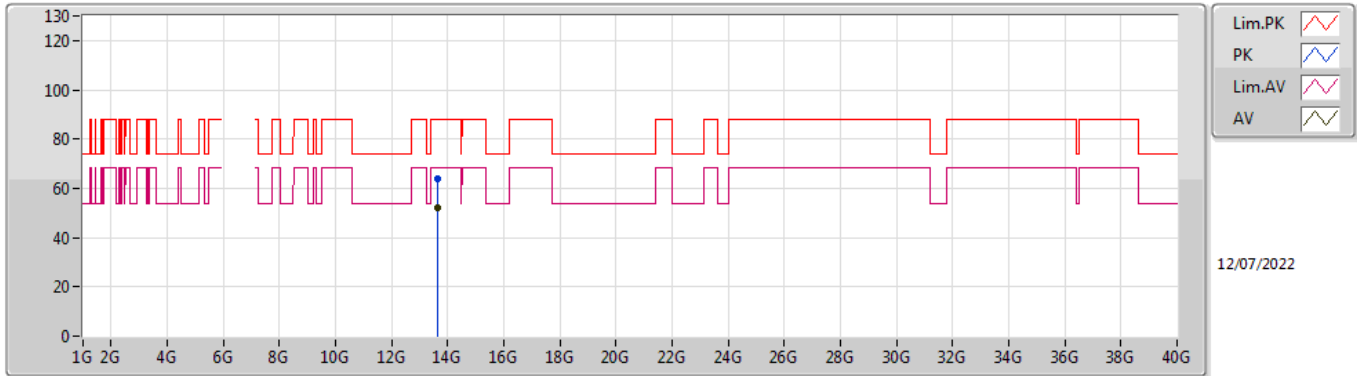

802.11ax HEW160_Nss2,(MCS0)_2TX
6825MHz Straddle 6.525-6.875GHz_TX

Type	Freq (Hz)	Level (dBuV/m)	Limit (dBuV/m)	Margin (dB)	Factor (dB)	Dist (m)	Condition	Azimuth (°)	Height (m)	Comment	Raw (dBuV)	AF (dB)	CL (dB)	PA (dB)
AV	13.65052G	51.96	68.20	-16.24	21.79	3	Vertical	275	1.12	-	30.17	39.85	14.33	32.39
PK	13.65438G	63.79	88.20	-24.41	21.78	3	Vertical	275	1.12	-	42.01	39.84	14.33	32.39