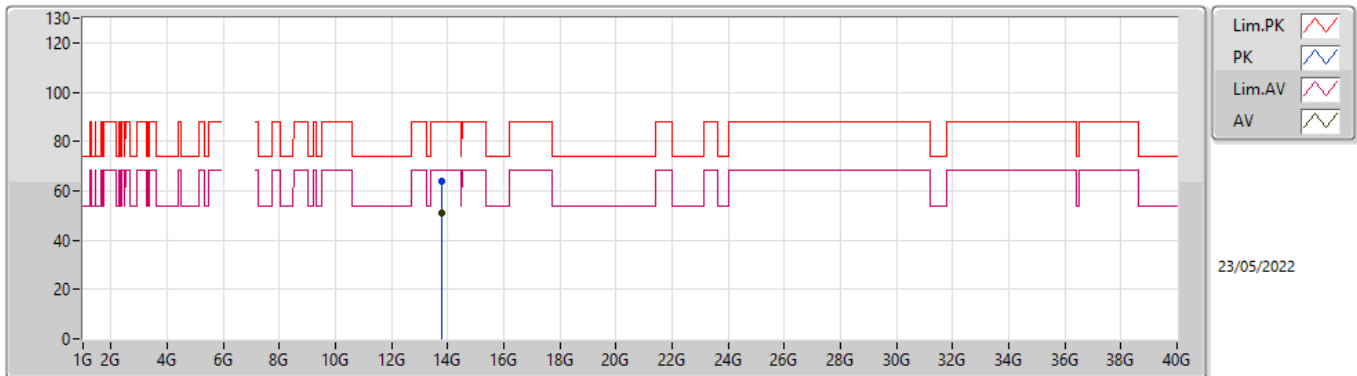

802.11ax HEW20-BF_Nss1,(MCS0)_2TX
6895MHz_TX

Type	Freq (Hz)	Level (dBuV/m)	Limit (dBuV/m)	Margin (dB)	Factor (dB)	Dist (m)	Condition	Azimuth (°)	Height (m)	Comment	Raw (dBuV)	AF (dB)	CL (dB)	PA (dB)
AV	13.8038G	51.10	68.20	-17.10	21.67	3	Horizontal	261	1.91	-	29.43	39.70	14.42	32.45
PK	13.79852G	63.62	88.20	-24.58	21.67	3	Horizontal	261	1.91	-	41.95	39.70	14.42	32.45