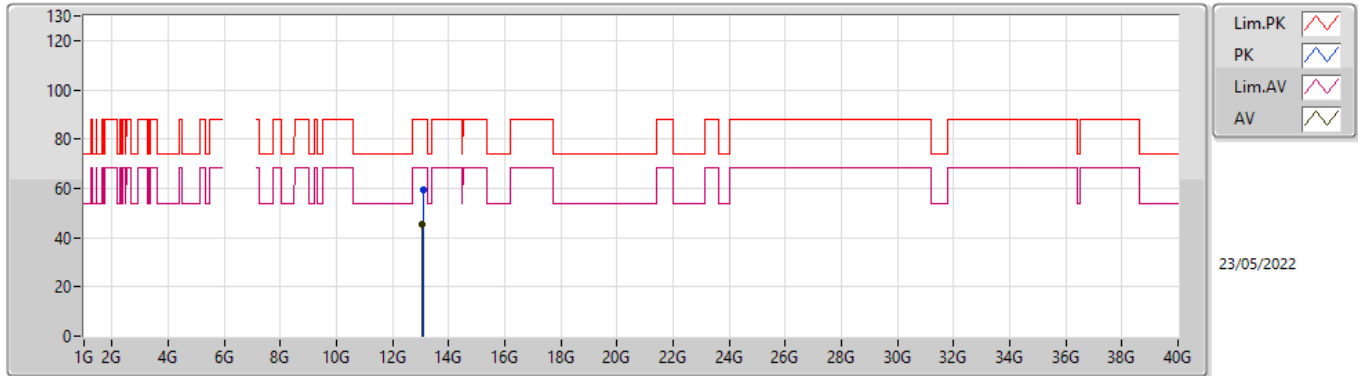

802.11ax HEW20-BF_Nss1,(MCS0)_2TX
6535MHz_TX

Type	Freq (Hz)	Level (dBuV/m)	Limit (dBuV/m)	Margin (dB)	Factor (dB)	Dist (m)	Condition	Azimuth (°)	Height (m)	Comment	Raw (dBuV)	AF (dB)	CL (dB)	PA (dB)
AV	13.0724G	45.64	68.20	-22.56	20.68	3	Vertical	161	1.62	-	24.96	39.73	13.97	33.02
PK	13.08458G	59.35	88.20	-28.85	20.70	3	Vertical	161	1.62	-	38.65	39.72	13.98	33.00