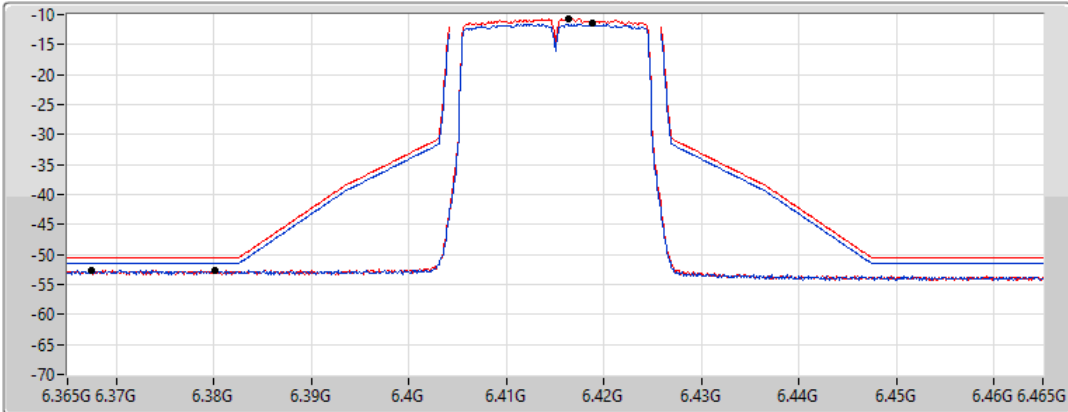

802.11ax HEW20-BF_Nss1,(MCS0)_2TX

MASK

6415MHz_TnomVnom

23/05/2022

CF Freq
6.415GHz

Span
100MHz

RBW
300kHz

VBW
1MHz

Sweep Time
20ms

Detector Type
RMS

Port 1

Port 2

Ref(Hz)	Ref(dBm)	Freq(Hz)	Level(dBm)	Limit(dBm)	Margin(dB)	Port
6.4188G	-11.51	6.3674G	-52.65	-51.51	-1.14	1
6.4163G	-10.60	6.3801G	-52.64	-50.60	-2.04	2

802.11ax HEW20-BF_Nss1,(MCS0)_2TX

MASK