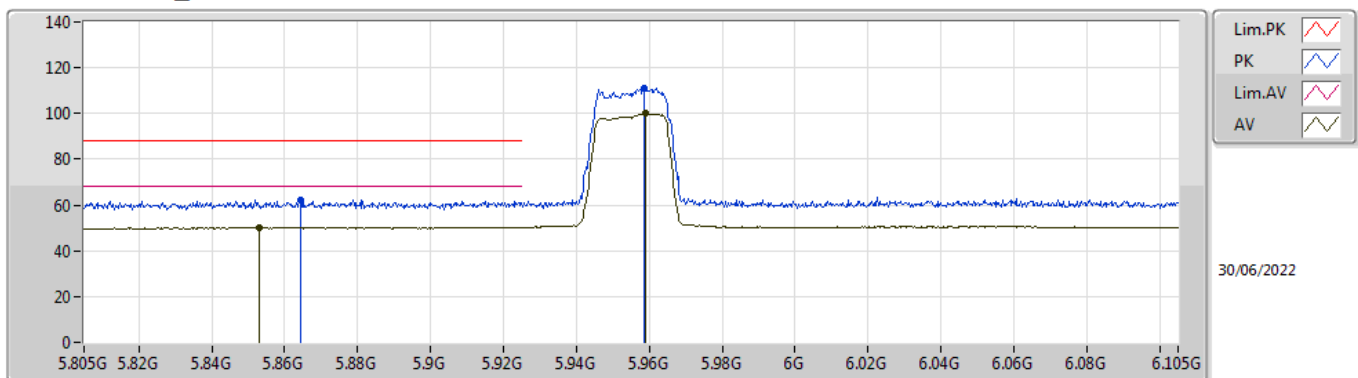

802.11ax HEW20-BF_Nss1,(MCS0)_2TX

5955MHz_TX

Type	Freq (Hz)	Level (dBuV/m)	Limit (dBuV/m)	Margin (dB)	Raw (dBuV)	Dist (m)	Condition	Azimuth (°)	Height (m)	Comment	AF (dB)	CL (dB)	PA (dB)
AV	5.853G	50.32	68.20	-17.88	40.21	3	Horizontal	315	1.66	-	34.10	10.22	34.21
AV	5.9589G	99.98	Inf	-Inf	89.65	3	Horizontal	315	1.66	-	34.25	10.30	34.22
PK	5.8644G	62.31	88.20	-25.89	52.19	3	Horizontal	315	1.66	-	34.10	10.23	34.21
PK	5.9586G	110.83	Inf	-Inf	100.50	3	Horizontal	315	1.66	-	34.25	10.30	34.22