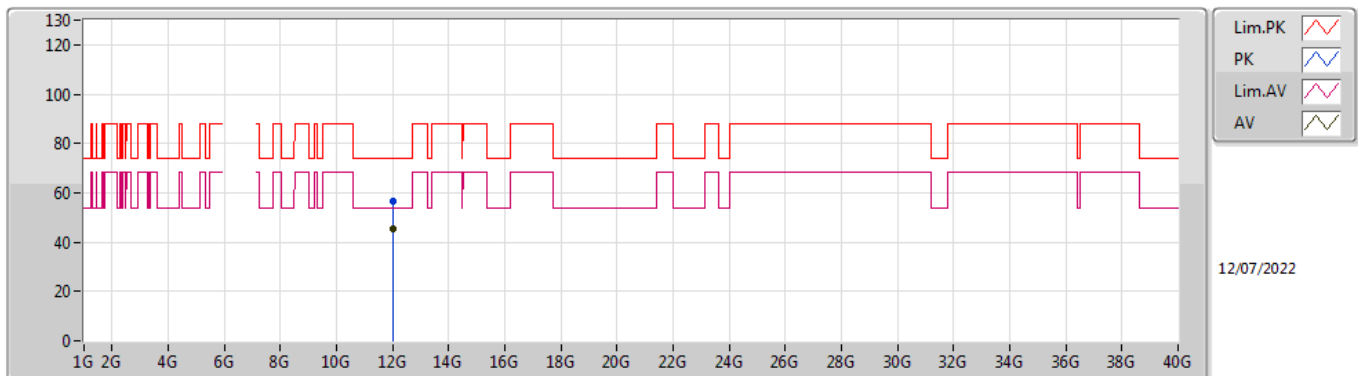

802.11ax HEW160_Nss1,(MCS0)_1TX(Port2)
6025MHz_TX

Type	Freq (Hz)	Level (dBuV/m)	Limit (dBuV/m)	Margin (dB)	Factor (dB)	Dist (m)	Condition	Azimuth (°)	Height (m)	Comment	Raw (dBuV)	AF (dB)	CL (dB)	PA (dB)
AV	12.03592G	45.48	54.00	-8.52	17.93	3	Horizontal	259	1.50	-	27.55	38.91	13.33	34.31
PK	12.01632G	56.63	74.00	-17.37	17.85	3	Horizontal	259	1.50	-	38.78	38.85	13.32	34.32