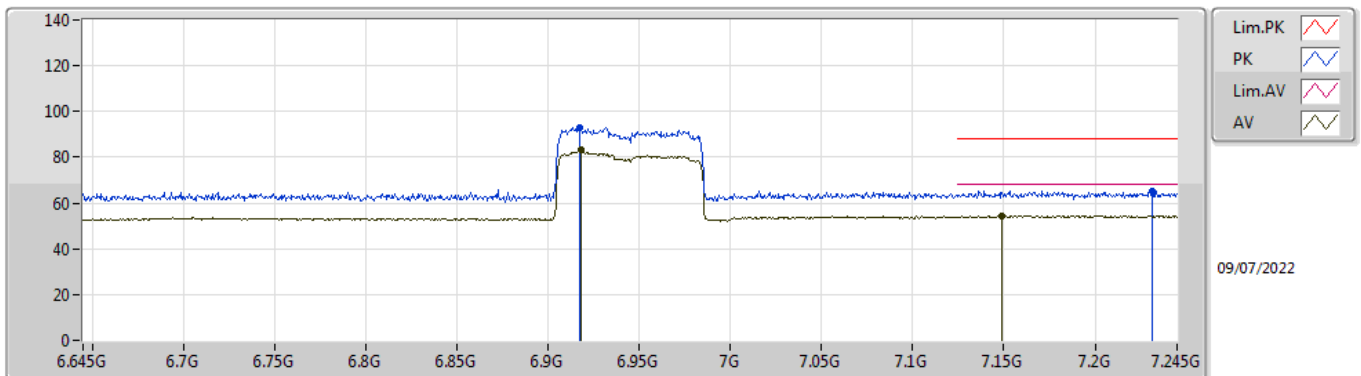

802.11ax HEW80_Nss2,(MCS0)_2TX

6945MHz_TX

Type	Freq (Hz)	Level (dBuV/m)	Limit (dBuV/m)	Margin (dB)	Factor (dB)	Dist (m)	Condition	Azimuth (°)	Height (m)	Comment	Raw (dBuV)	AF (dB)	CL (dB)	PA (dB)
AV	6.918G	83.03	Inf	-Inf	12.27	3	Horizontal	289	2.01	-	70.76	35.70	11.06	34.49
AV	7.149G	54.56	68.20	-13.64	13.33	3	Horizontal	289	2.01	-	41.23	36.59	11.26	34.52
PK	6.9174G	93.03	Inf	-Inf	12.27	3	Horizontal	289	2.01	-	80.76	35.70	11.06	34.49
PK	7.2312G	65.30	88.20	-22.90	13.42	3	Horizontal	289	2.01	-	51.88	36.62	11.31	34.51