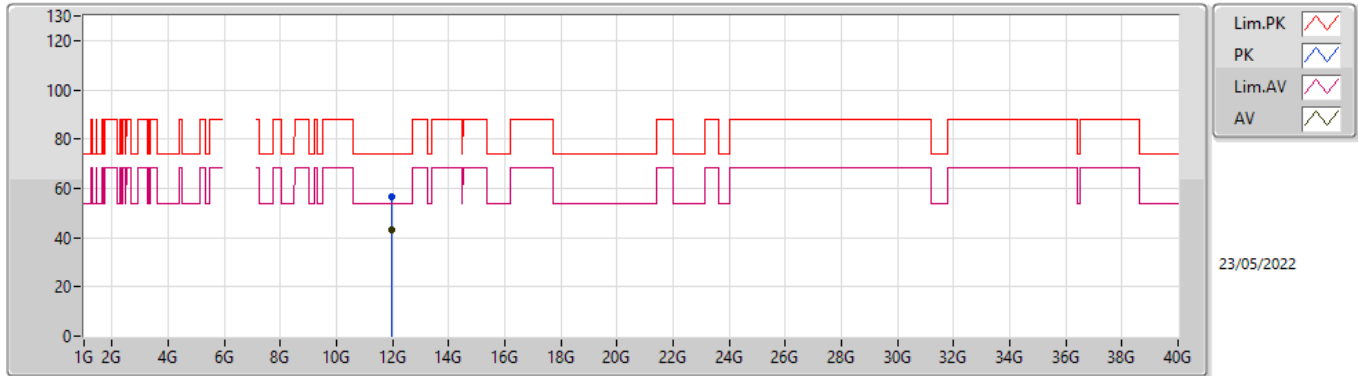

802.11ax HEW80-BF_Nss1,(MCS0)_2TX

5985MHz_TX

Type	Freq (Hz)	Level (dBuV/m)	Limit (dBuV/m)	Margin (dB)	Factor (dB)	Dist (m)	Condition	Azimuth (°)	Height (m)	Comment	Raw (dBuV)	AF (dB)	CL (dB)	PA (dB)
AV	11.96196G	43.00	54.00	-11.00	17.71	3	Vertical	3	2.33	-	25.29	38.72	13.30	34.31
PK	11.97513G	56.32	74.00	-17.68	17.73	3	Vertical	3	2.33	-	38.59	38.75	13.30	34.32