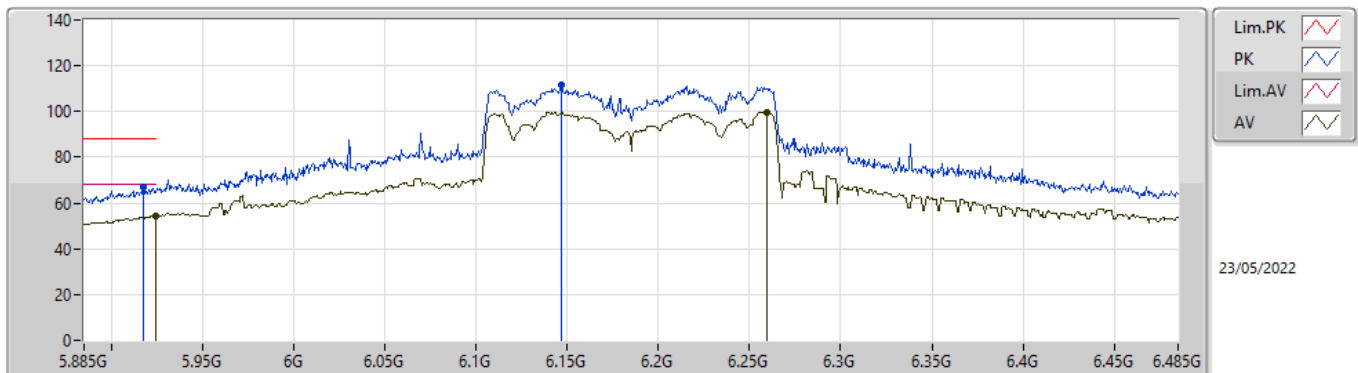

802.11ax HEW160-BF_Nss1,(MCS0)_2TX

6185MHz_TX

Type	Freq (Hz)	Level (dBuV/m)	Limit (dBuV/m)	Margin (dB)	Factor (dB)	Dist (m)	Condition	Azimuth (°)	Height (m)	Comment	Raw (dBuV)	AF (dB)	CL (dB)	PA (dB)
AV	5.9246G	54.59	68.20	-13.61	10.25	3	Horizontal	302	1.47	-	44.34	34.20	10.27	34.22
AV	6.2594G	99.76	Inf	-Inf	10.54	3	Horizontal	302	1.47	-	89.22	34.22	10.56	34.24
PK	5.9174G	66.81	88.20	-21.39	10.22	3	Horizontal	302	1.47	-	56.59	34.17	10.27	34.22
PK	6.1466G	111.40	Inf	-Inf	10.35	3	Horizontal	302	1.47	-	101.05	34.10	10.48	34.23