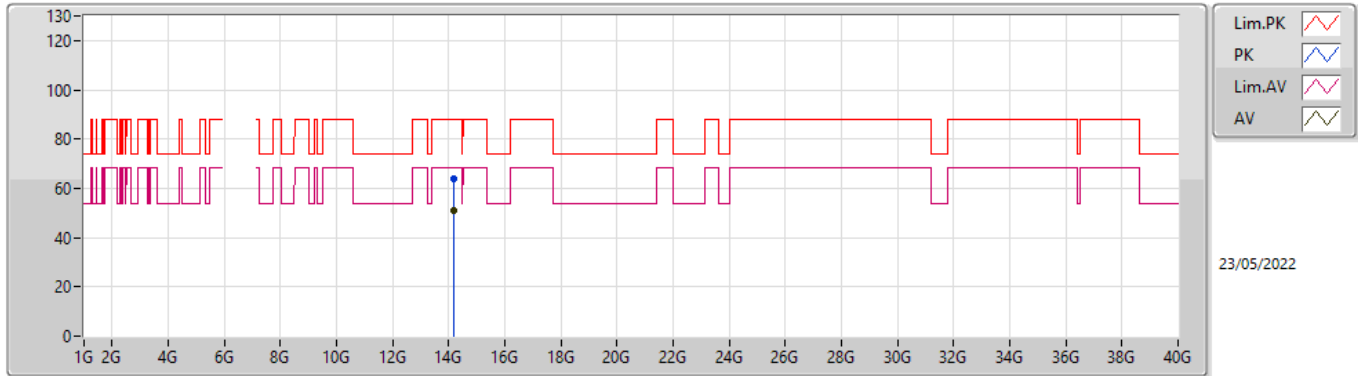

802.11ax HEW20-BF_Nss1,(MCS0)_2TX
7095MHz_TX

Type	Freq (Hz)	Level (dBuV/m)	Limit (dBuV/m)	Margin (dB)	Factor (dB)	Dist (m)	Condition	Azimuth (°)	Height (m)	Comment	Raw (dBuV)	AF (dB)	CL (dB)	PA (dB)
AV	14.19678G	50.99	68.20	-17.21	22.00	3	Vertical	304	1.72	-	28.99	40.10	14.69	32.79
PK	14.1783G	63.73	88.20	-24.47	22.01	3	Vertical	304	1.72	-	41.72	40.10	14.67	32.76