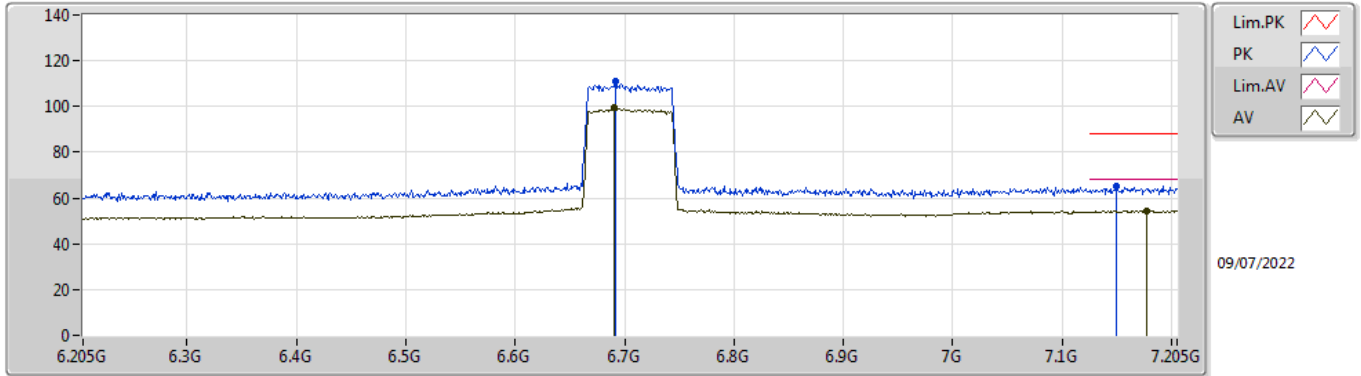

802.11ax HEW80_Nss2,(MCS0)_2TX

6705MHz_TX

Type	Freq (Hz)	Level (dBuV/m)	Limit (dBuV/m)	Margin (dB)	Factor (dB)	Dist (m)	Condition	Azimuth (°)	Height (m)	Comment	Raw (dBuV)	AF (dB)	CL (dB)	PA (dB)
AV	6.691G	99.41	Inf	-Inf	12.36	3	Vertical	224	1.85	-	87.05	35.86	10.86	34.36
AV	7.177G	54.61	68.20	-13.59	13.32	3	Vertical	224	1.85	-	41.29	36.55	11.28	34.51
PK	6.692G	111.00	Inf	-Inf	12.37	3	Vertical	224	1.85	-	98.63	35.87	10.86	34.36
PK	7.149G	65.31	88.20	-22.89	13.33	3	Vertical	224	1.85	-	51.98	36.59	11.26	34.52