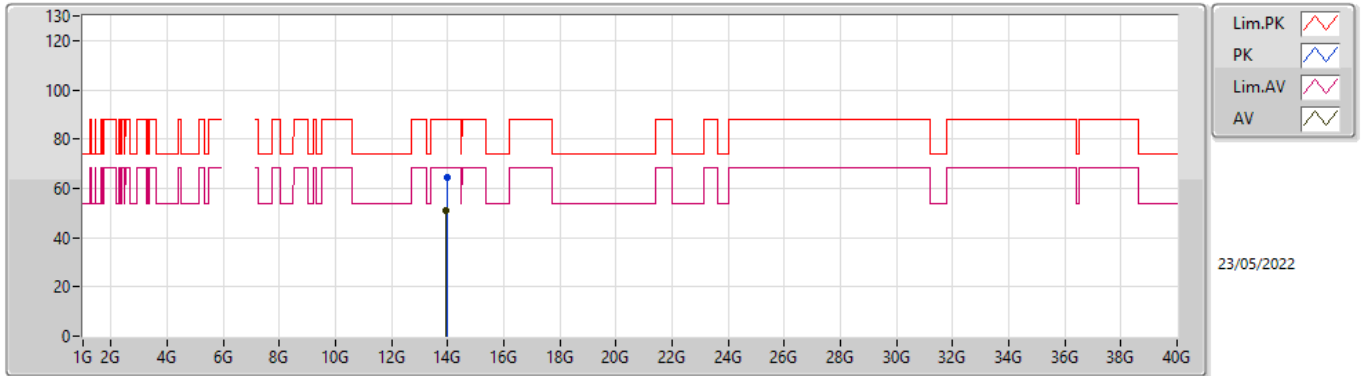

802.11ax HEW160-BF_Nss1,(MCS0)_2TX
6985MHz_TX

Type	Freq (Hz)	Level (dBuV/m)	Limit (dBuV/m)	Margin (dB)	Factor (dB)	Dist (m)	Condition	Azimuth (°)	Height (m)	Comment	Raw (dBuV)	AF (dB)	CL (dB)	PA (dB)
AV	13.95722G	51.23	68.20	-16.97	21.75	3	Vertical	64	2.10	-	29.48	39.76	14.51	32.52
PK	13.97369G	64.36	88.20	-23.84	21.76	3	Vertical	64	2.10	-	42.60	39.77	14.52	32.53