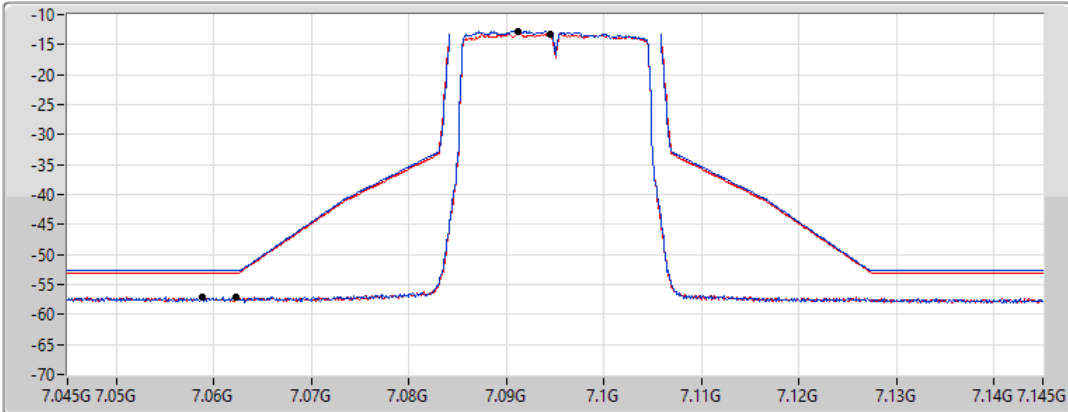

802.11ax HEW20-BF_Nss1,(MCS0)_2TX

MASK

7095MHz_TnomVnom

23/05/2022

CF Freq
7.095GHz

Span
100MHz

RBW
300kHz

VBW
1MHz

Sweep Time
20ms

Detector Type
RMS

Port 1

Port 2

Ref(Hz)	Ref(dBm)	Freq(Hz)	Level(dBm)	Limit(dBm)	Margin(dB)	Port
7.0912G	-12.74	7.0588G	-57.14	-52.74	-4.40	1
7.0945G	-13.18	7.0623G	-57.17	-53.18	-3.99	2