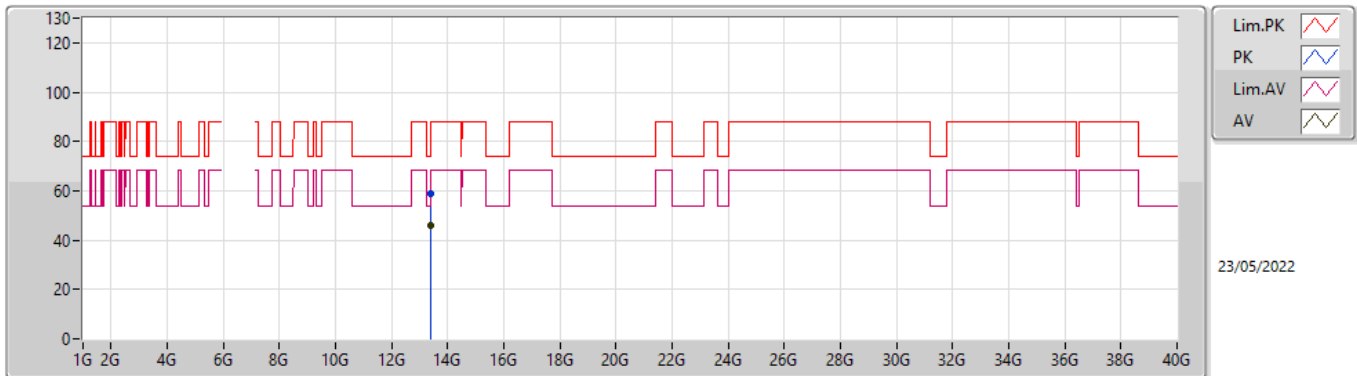

802.11ax HEW80-BF_Nss1,(MCS0)_2TX
6705MHz_TX

Type	Freq (Hz)	Level (dBuV/m)	Limit (dBuV/m)	Margin (dB)	Factor (dB)	Dist (m)	Condition	Azimuth (°)	Height (m)	Comment	Raw (dBuV)	AF (dB)	CL (dB)	PA (dB)
AV	13.39791G	45.96	54.00	-8.04	21.77	3	Horizontal	144	2.99	-	24.19	40.09	14.17	32.49
PK	13.3962G	58.75	74.00	-15.25	21.77	3	Horizontal	144	2.99	-	36.98	40.09	14.17	32.49