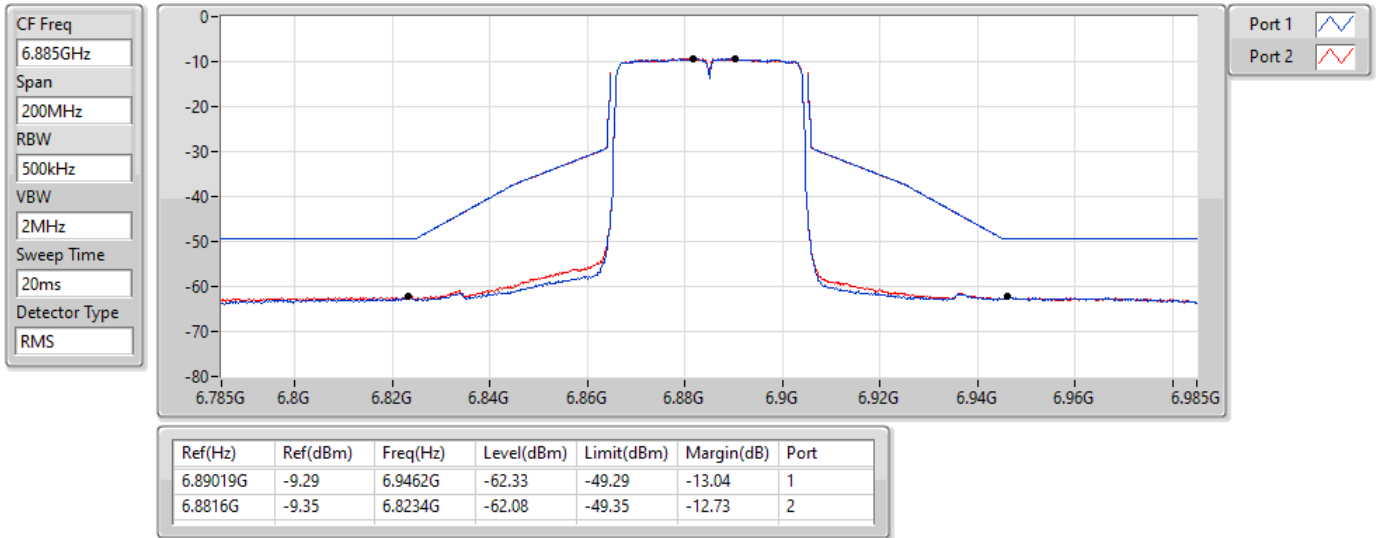

802.11ax HEW40-BF_Nss1,(MCS0)_2TX

MASK

6885MHz_TnomVnom

23/05/2022