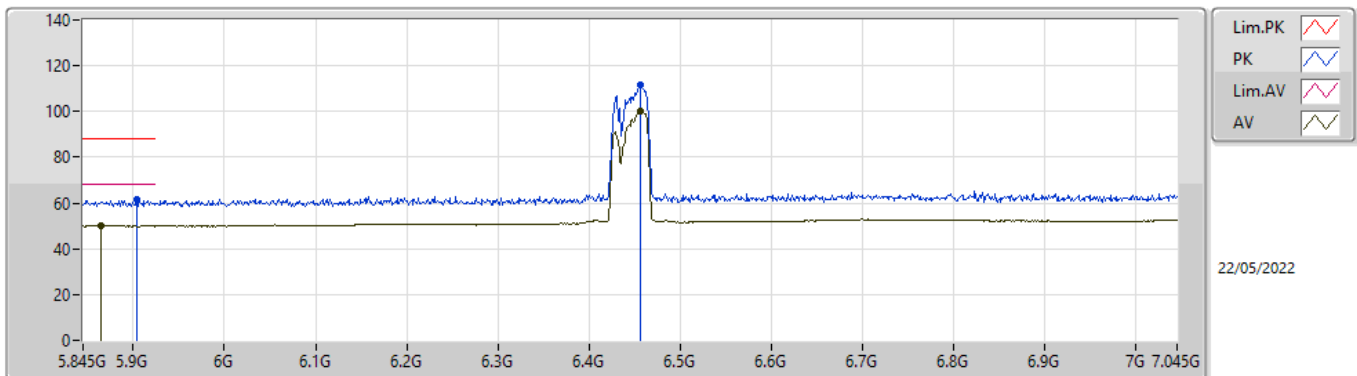

802.11ax HEW40-BF_Nss1,(MCS0)_2TX

6445MHz_TX

Type	Freq (Hz)	Level (dBuV/m)	Limit (dBuV/m)	Margin (dB)	Factor (dB)	Dist (m)	Condition	Azimuth (°)	Height (m)	Comment	Raw (dBuV)	AF (dB)	CL (dB)	PA (dB)
AV	5.8642G	50.00	68.20	-18.20	10.12	3	Horizontal	68	1.69	-	39.88	34.10	10.23	34.21
AV	6.4558G	100.43	Inf	-Inf	11.35	3	Horizontal	68	1.69	-	89.08	34.93	10.68	34.26
PK	5.9038G	61.66	88.20	-26.54	10.17	3	Horizontal	68	1.69	-	51.49	34.12	10.26	34.21
PK	6.4558G	111.55	Inf	-Inf	11.35	3	Horizontal	68	1.69	-	100.20	34.93	10.68	34.26