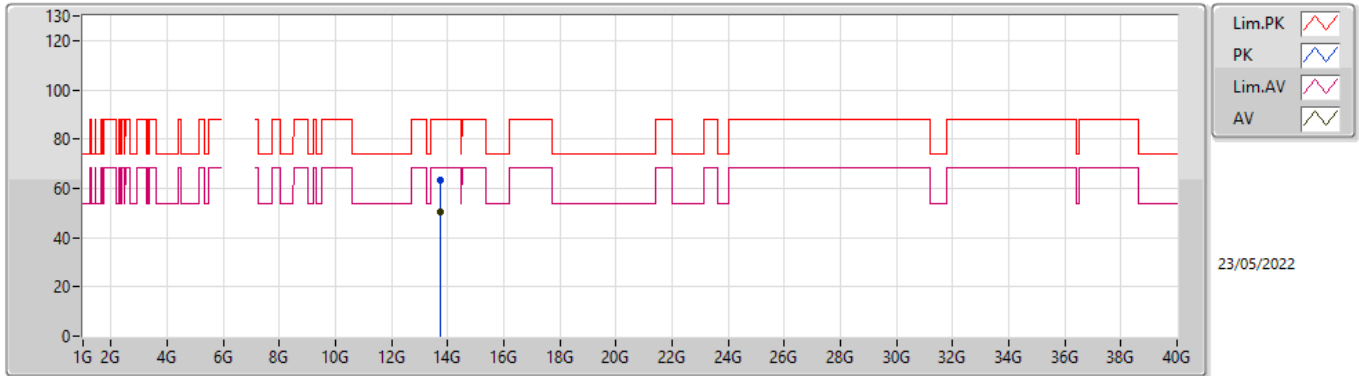

802.11ax HEW80-BF_Nss1,(MCS0)_2TX

6865MHz Straddle 6.525-6.875GHz_TX

Type	Freq (Hz)	Level (dBuV/m)	Limit (dBuV/m)	Margin (dB)	Factor (dB)	Dist (m)	Condition	Azimuth (°)	Height (m)	Comment	Raw (dBuV)	AF (dB)	CL (dB)	PA (dB)
AV	13.745G	50.28	68.20	-17.92	21.65	3	Vertical	296	2.33	-	28.63	39.70	14.38	32.43
PK	13.7408G	63.10	88.20	-25.10	21.65	3	Vertical	296	2.33	-	41.45	39.70	14.38	32.43