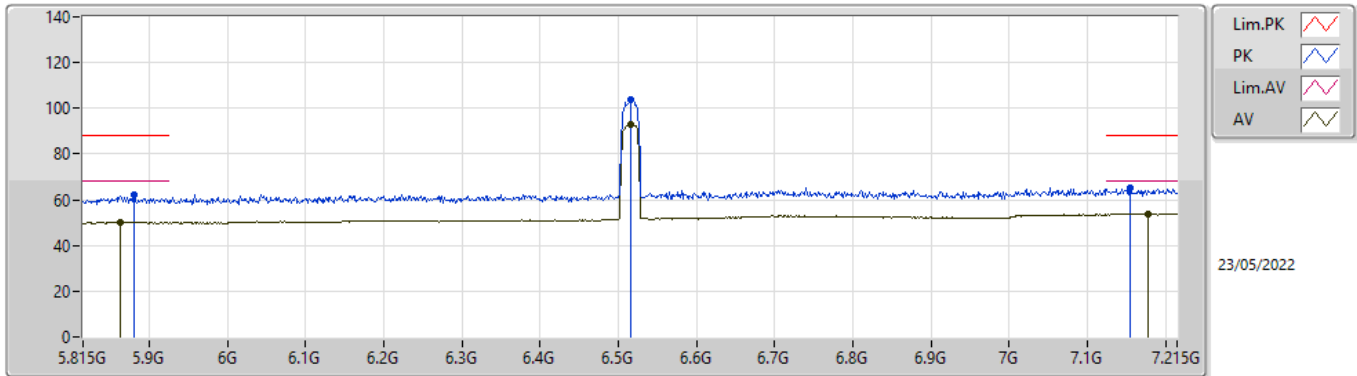

802.11ax HEW20-BF_Nss1,(MCS0)_2TX

6515MHz_TX

Type	Freq (Hz)	Level (dBuV/m)	Limit (dBuV/m)	Margin (dB)	Factor (dB)	Dist (m)	Condition	Azimuth (°)	Height (m)	Comment	Raw (dBuV)	AF (dB)	CL (dB)	PA (dB)
AV	5.8626G	50.24	68.20	-17.96	10.12	3	Vertical	342	2.70	-	40.12	34.10	10.23	34.21
AV	6.5164G	93.03	Inf	-Inf	11.68	3	Vertical	342	2.70	-	81.35	35.23	10.72	34.27
AV	7.1772G	53.91	68.20	-14.29	13.32	3	Vertical	342	2.70	-	40.59	36.55	11.28	34.51
PK	5.8808G	62.06	88.20	-26.14	10.13	3	Vertical	342	2.70	-	51.93	34.10	10.24	34.21
PK	6.5164G	103.60	Inf	-Inf	11.68	3	Vertical	342	2.70	-	91.92	35.23	10.72	34.27
PK	7.1548G	65.08	88.20	-23.12	13.34	3	Vertical	342	2.70	-	51.74	36.59	11.26	34.51