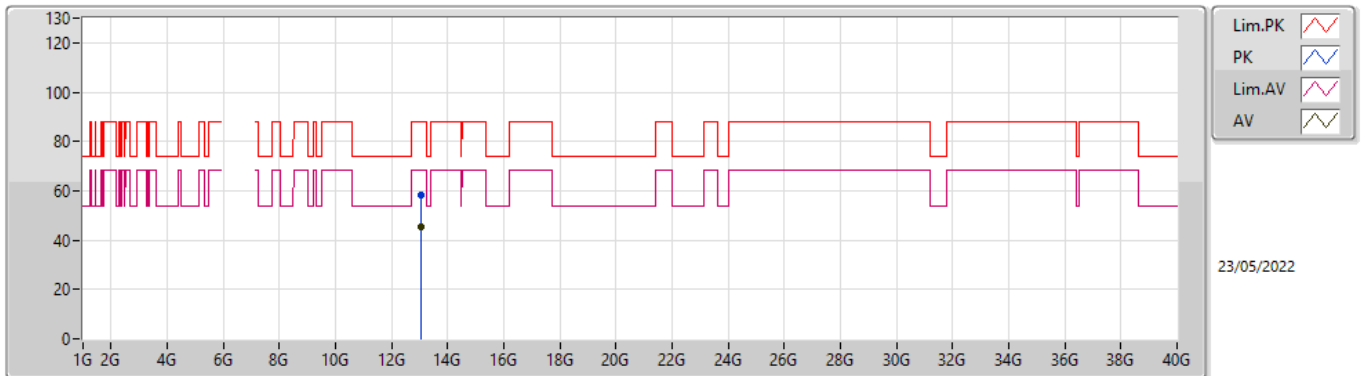

802.11ax HEW40-BF_Nss1,(MCS0)_2TX
6525MHz Straddle 6.425-6.525GHz_TX

Type	Freq (Hz)	Level (dBuV/m)	Limit (dBuV/m)	Margin (dB)	Factor (dB)	Dist (m)	Condition	Azimuth (°)	Height (m)	Comment	Raw (dBuV)	AF (dB)	CL (dB)	PA (dB)
AV	13.04427G	45.16	68.20	-23.04	20.64	3	Horizontal	59	1.13	-	24.52	39.76	13.95	33.07
PK	13.03959G	58.47	88.20	-29.73	20.63	3	Horizontal	59	1.13	-	37.84	39.76	13.95	33.08