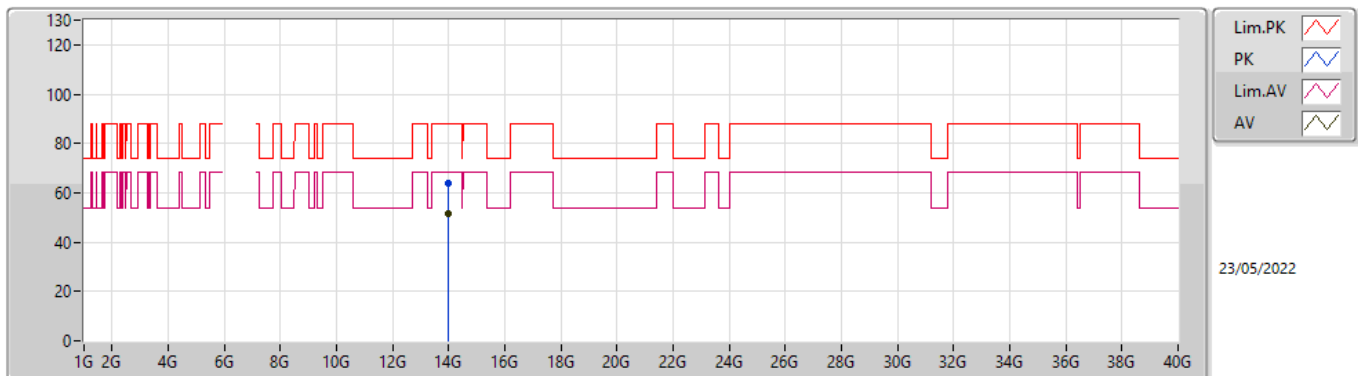

802.11ax HEW20-BF_Nss1,(MCS0)_2TX

6995MHz_TX

Type	Freq (Hz)	Level (dBuV/m)	Limit (dBuV/m)	Margin (dB)	Factor (dB)	Dist (m)	Condition	Azimuth (°)	Height (m)	Comment	Raw (dBuV)	AF (dB)	CL (dB)	PA (dB)
AV	13.97524G	51.49	68.20	-16.71	21.77	3	Horizontal	247	1.27	-	29.72	39.78	14.52	32.53
PK	14.00227G	63.84	88.20	-24.36	21.81	3	Horizontal	247	1.27	-	42.03	39.81	14.54	32.54