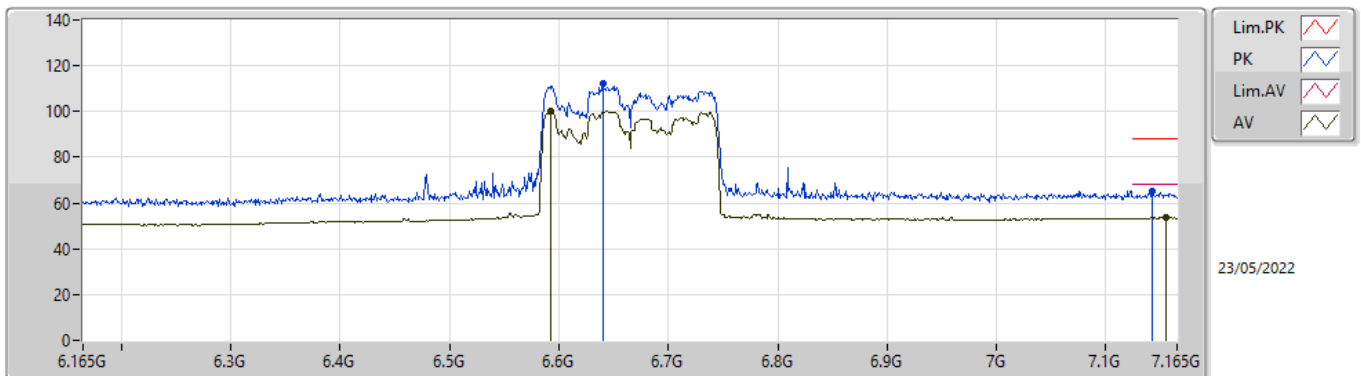

802.11ax HEW160-BF_Nss1,(MCS0)_2TX

6665MHz_TX

Type	Freq (Hz)	Level (dBuV/m)	Limit (dBuV/m)	Margin (dB)	Factor (dB)	Dist (m)	Condition	Azimuth (°)	Height (m)	Comment	Raw (dBuV)	AF (dB)	CL (dB)	PA (dB)
AV	6.592G	100.38	Inf	-Inf	12.00	3	Horizontal	68	1.80	-	88.38	35.55	10.76	34.31
AV	7.155G	53.54	68.20	-14.66	13.34	3	Horizontal	68	1.80	-	40.20	36.59	11.26	34.51
PK	6.64G	112.53	Inf	-Inf	12.15	3	Horizontal	68	1.80	-	100.38	35.68	10.81	34.34
PK	7.142G	65.03	88.20	-23.17	13.27	3	Horizontal	68	1.80	-	51.76	36.54	11.25	34.52