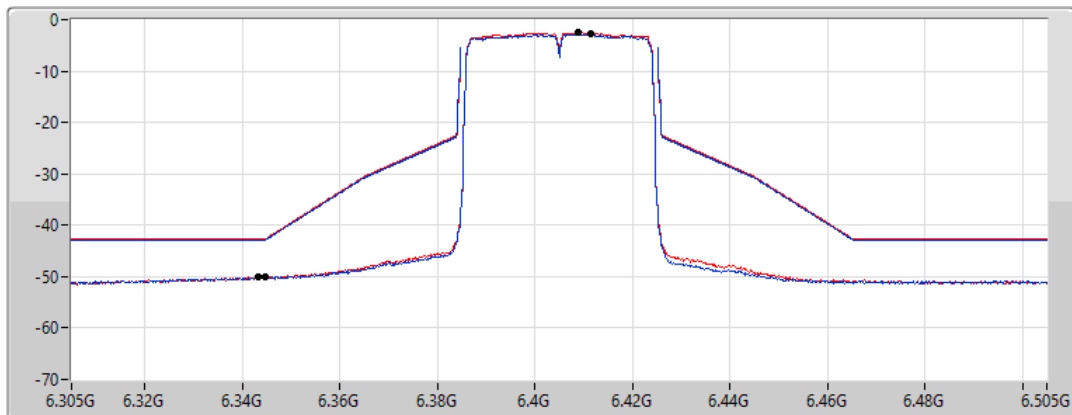

802.11ax HEW40-BF_Nss1,(MCS0)_2TX

MASK

6405MHz_TnomVnom

23/05/2022

CF Freq
6.405GHz

Span
200MHz

RBW
500kHz

VBW
2MHz

Sweep Time
20ms

Detector Type
RMS

Port 1

Port 2

Ref(Hz)	Ref(dBm)	Freq(Hz)	Level(dBm)	Limit(dBm)	Margin(dB)	Port
6.41159G	-2.85	6.3448G	-50.00	-42.84	-7.16	1
6.409G	-2.55	6.3434G	-50.10	-42.55	-7.55	2