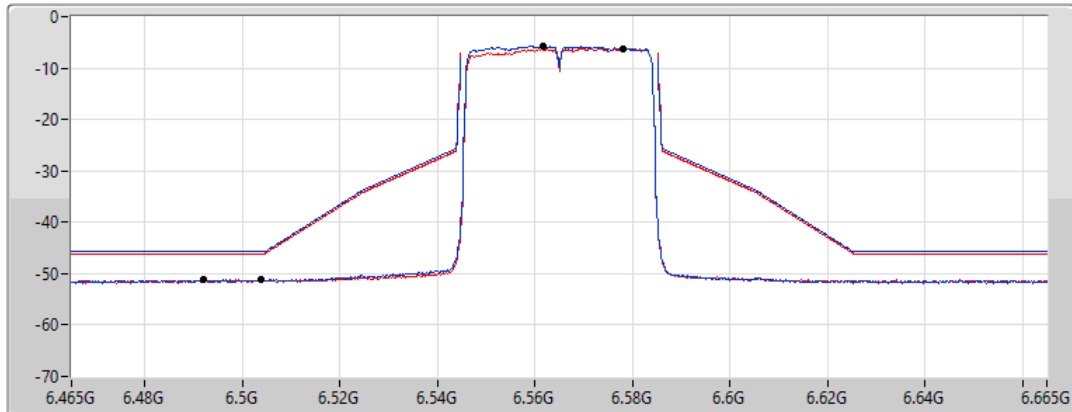

802.11ax HEW40-BF_Nss1,(MCS0)_2TX

MASK

6565MHz_TnomVnom

23/05/2022

CF Freq
6.565GHz

Span
200MHz

RBW
500kHz

VBW
2MHz

Sweep Time
20ms

Detector Type
RMS

Port 1

Port 2

Ref(Hz)	Ref(dBm)	Freq(Hz)	Level(dBm)	Limit(dBm)	Margin(dB)	Port
6.5616G	-5.68	6.492G	-51.17	-45.68	-5.49	1
6.57799G	-6.19	6.5038G	-51.12	-46.19	-4.93	2