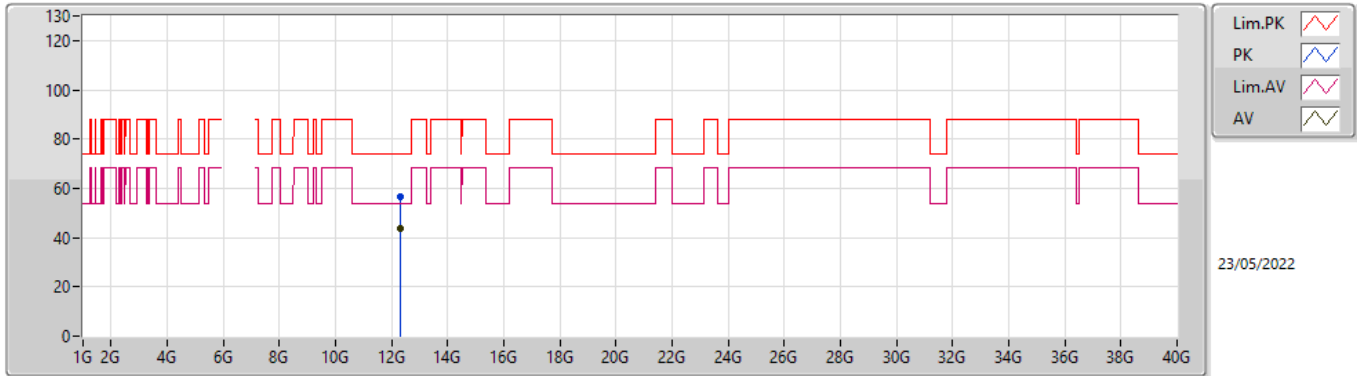

802.11ax HEW40-BF_Nss1,(MCS0)_2TX
6165MHz_TX

Type	Freq (Hz)	Level (dBuV/m)	Limit (dBuV/m)	Margin (dB)	Factor (dB)	Dist (m)	Condition	Azimuth (°)	Height (m)	Comment	Raw (dBuV)	AF (dB)	CL (dB)	PA (dB)
AV	12.33513G	43.97	54.00	-10.03	18.20	3	Vertical	134	2.51	-	25.77	38.84	13.52	34.16
PK	12.31764G	56.83	74.00	-17.17	18.16	3	Vertical	134	2.51	-	38.67	38.82	13.51	34.17