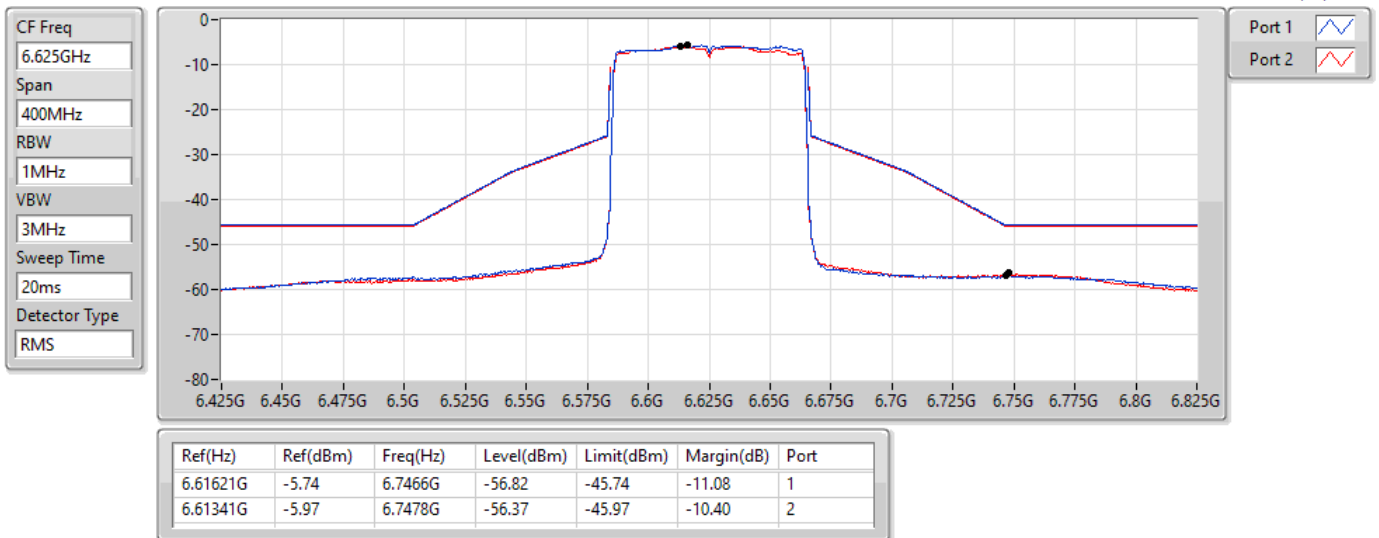

MASK

6545MHz_TnomVnom

23/05/2022

802.11ax HEW80-BF_Nss1,(MCS0)_2TX

MASK

6625MHz_TnomVnom

23/05/2022

802.11ax HEW80-BF_Nss1,(MCS0)_2TX