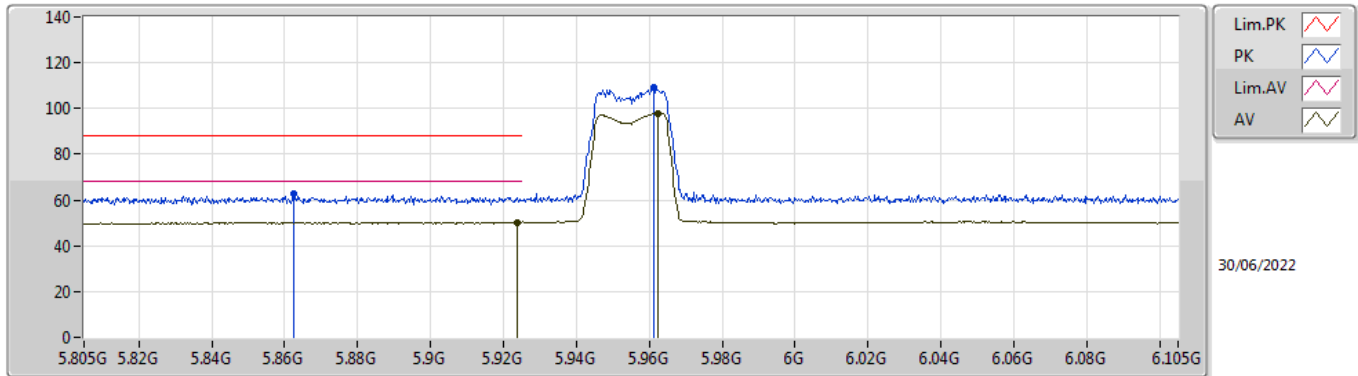

802.11ax HEW20-BF_Nss1,(MCS0)_2TX

5955MHz_TX

Type	Freq (Hz)	Level (dBuV/m)	Limit (dBuV/m)	Margin (dB)	Raw (dBuV)	Dist (m)	Condition	Azimuth (°)	Height (m)	Comment	AF (dB)	CL (dB)	PA (dB)
AV	5.9238G	50.30	68.20	-17.90	40.05	3	Vertical	337	2.81	-	34.20	10.27	34.22
AV	5.9625G	98.04	Inf	-Inf	87.74	3	Vertical	337	2.81	-	34.22	10.30	34.22
PK	5.8626G	62.55	88.20	-25.65	52.43	3	Vertical	337	2.81	-	34.10	10.23	34.21
PK	5.9613G	108.96	Inf	-Inf	98.65	3	Vertical	337	2.81	-	34.23	10.30	34.22