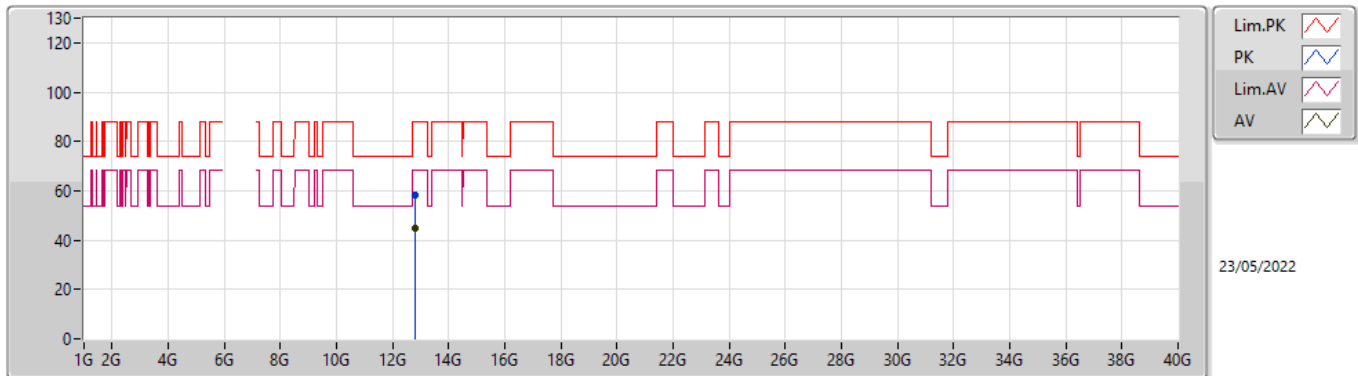

802.11ax HEW40-BF_Nss1,(MCS0)_2TX
6405MHz_TX

Type	Freq (Hz)	Level (dBuV/m)	Limit (dBuV/m)	Margin (dB)	Factor (dB)	Dist (m)	Condition	Azimuth (°)	Height (m)	Comment	Raw (dBuV)	AF (dB)	CL (dB)	PA (dB)
AV	12.82413G	44.95	68.20	-23.25	19.95	3	Horizontal	301	1.88	-	25.00	39.60	13.82	33.47
PK	12.82134G	58.26	88.20	-29.94	19.94	3	Horizontal	301	1.88	-	38.32	39.60	13.82	33.48