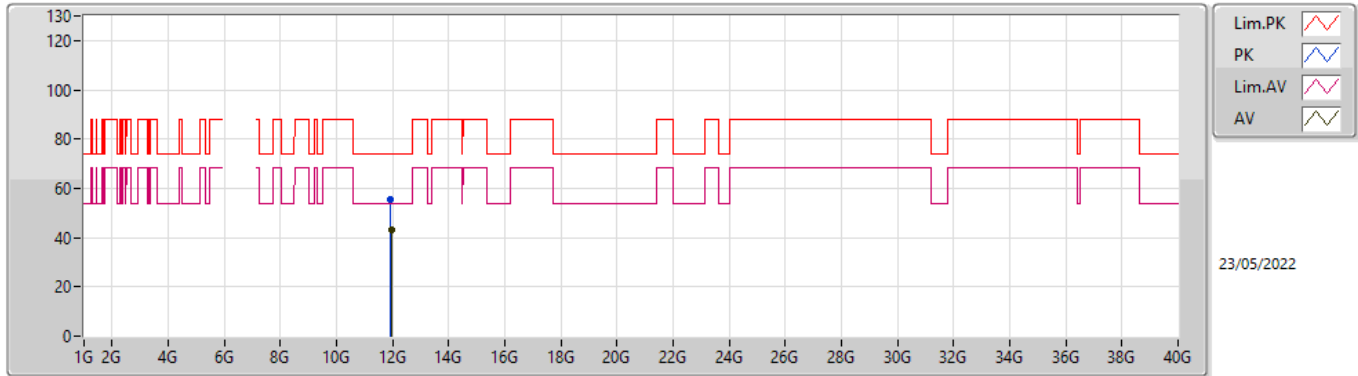

802.11ax HEW40-BF_Nss1,(MCS0)_2TX

5965MHz_TX

Type	Freq (Hz)	Level (dBuV/m)	Limit (dBuV/m)	Margin (dB)	Factor (dB)	Dist (m)	Condition	Azimuth (°)	Height (m)	Comment	Raw (dBuV)	AF (dB)	CL (dB)	PA (dB)
AV	11.94365G	42.94	54.00	-11.06	17.68	3	Vertical	76	1.57	-	25.26	38.69	13.29	34.30
PK	11.92349G	55.74	74.00	-18.26	17.64	3	Vertical	76	1.57	-	38.10	38.65	13.28	34.29