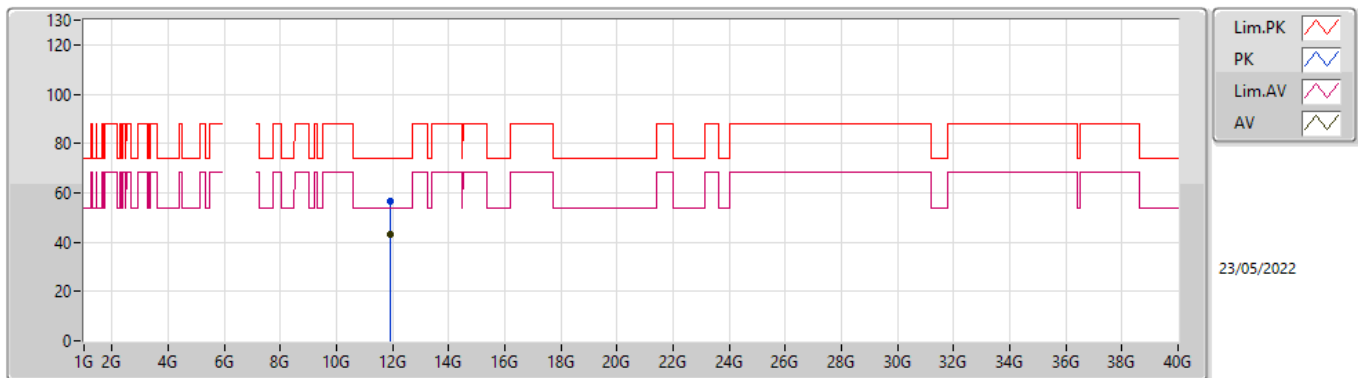

802.11ax HEW40-BF_Nss1,(MCS0)_2TX

5965MHz_TX

Type	Freq (Hz)	Level (dBuV/m)	Limit (dBuV/m)	Margin (dB)	Factor (dB)	Dist (m)	Condition	Azimuth (°)	Height (m)	Comment	Raw (dBuV)	AF (dB)	CL (dB)	PA (dB)
AV	11.94122G	42.98	54.00	-11.02	17.67	3	Horizontal	64	1.72	-	25.31	38.68	13.29	34.30
PK	11.924G	56.72	74.00	-17.28	17.64	3	Horizontal	64	1.72	-	39.08	38.65	13.28	34.29