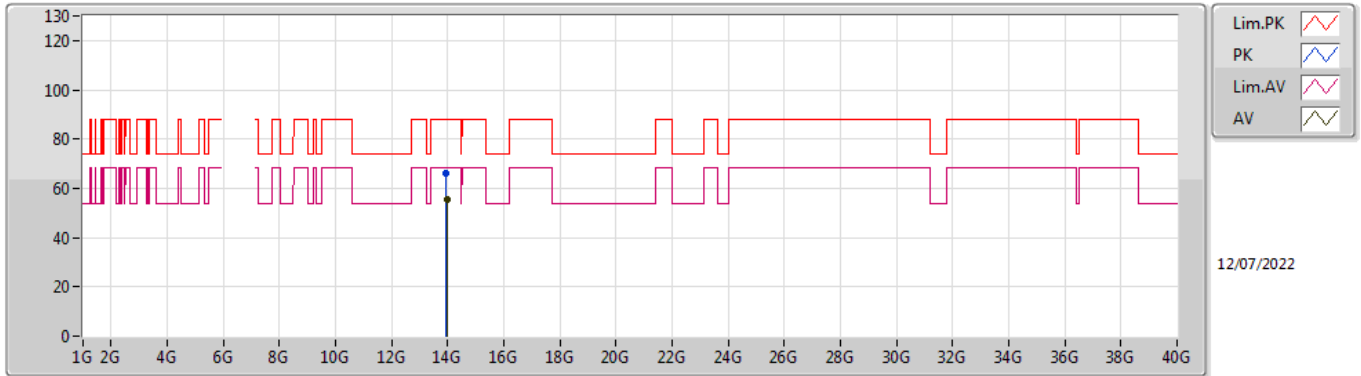

802.11ax HEW160_Nss1,(MCS0)_1TX(Port2)

6985MHz_TX

Type	Freq (Hz)	Level (dBuV/m)	Limit (dBuV/m)	Margin (dB)	Factor (dB)	Dist (m)	Condition	Azimuth (°)	Height (m)	Comment	Raw (dBuV)	AF (dB)	CL (dB)	PA (dB)
AV	13.97848G	55.35	68.20	-12.85	21.78	3	Vertical	14	2.99	-	33.57	39.78	14.53	32.53
PK	13.95848G	66.30	88.20	-21.90	21.75	3	Vertical	14	2.99	-	44.55	39.76	14.51	32.52