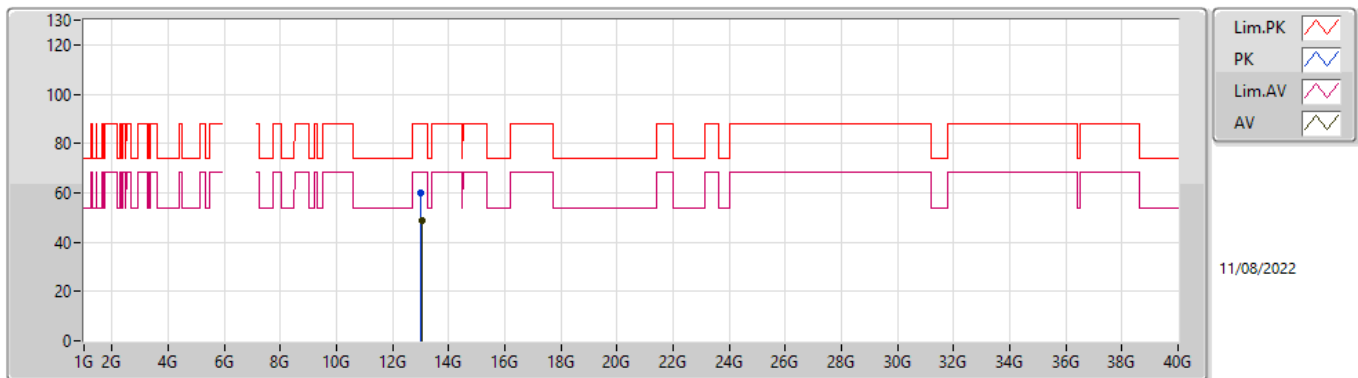

802.11ax HEW160_Nss1,(MCS0)_1TX(Port2)

6505MHz Straddle 6.425-6.525GHz_TX

Type	Freq (Hz)	Level (dBuV/m)	Limit (dBuV/m)	Margin (dB)	Factor (dB)	Dist (m)	Condition	Azimuth (°)	Height (m)	Comment	Raw (dBuV)	AF (dB)	CL (dB)	PA (dB)
AV	5.9184G	52.07	68.20	-16.13	10.22	3	Horizontal	257	2.94	-	41.85	34.17	10.27	34.22
AV	6.526G	82.26	Inf	-Inf	11.70	3	Horizontal	257	2.94	-	70.56	35.25	10.72	34.27
AV	7.1588G	55.42	68.20	-12.78	13.33	3	Horizontal	257	2.94	-	42.09	36.58	11.26	34.51
PK	5.9198G	63.45	88.20	-24.75	10.23	3	Horizontal	257	2.94	-	53.22	34.18	10.27	34.22
PK	6.5316G	92.09	Inf	-Inf	11.71	3	Horizontal	257	2.94	-	80.38	35.26	10.73	34.28
PK	7.1532G	65.65	88.20	-22.55	13.34	3	Horizontal	257	2.94	-	52.31	36.59	11.26	34.51

802.11ax HEW160_Nss1,(MCS0)_1TX(Port2)

6505MHz Straddle 6.425-6.525GHz_TX

Type	Freq (Hz)	Level (dBuV/m)	Limit (dBuV/m)	Margin (dB)	Factor (dB)	Dist (m)	Condition	Azimuth (°)	Height (m)	Comment	Raw (dBuV)	AF (dB)	CL (dB)	PA (dB)
AV	13.03624G	51.34	68.20	-16.86	20.63	3	Vertical	22	2.98	-	30.71	39.76	13.95	33.08
PK	13.02624G	62.26	88.20	-25.94	20.61	3	Vertical	22	2.98	-	41.65	39.77	13.94	33.10

802.11ax HEW160_Nss1,(MCS0)_1TX(Port2)

6505MHz Straddle 6.425-6.525GHz_TX

Type	Freq (Hz)	Level (dBuV/m)	Limit (dBuV/m)	Margin (dB)	Factor (dB)	Dist (m)	Condition	Azimuth (°)	Height (m)	Comment	Raw (dBuV)	AF (dB)	CL (dB)	PA (dB)
AV	13.02864G	48.47	68.20	-19.73	20.62	3	Horizontal	213	1.02	-	27.85	39.77	13.94	33.09
PK	13.024G	59.72	88.20	-28.48	20.62	3	Horizontal	213	1.02	-	39.10	39.78	13.94	33.10