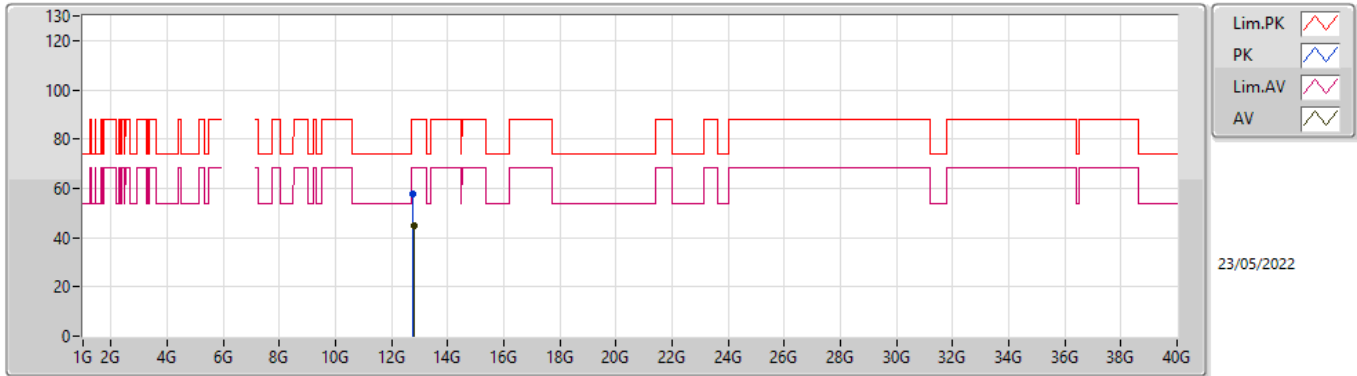

802.11ax HEW80-BF_Nss1,(MCS0)_2TX
6385MHz_TX

Type	Freq (Hz)	Level (dBuV/m)	Limit (dBuV/m)	Margin (dB)	Factor (dB)	Dist (m)	Condition	Azimuth (°)	Height (m)	Comment	Raw (dBuV)	AF (dB)	CL (dB)	PA (dB)
AV	12.7838G	44.58	68.20	-23.62	19.78	3	Vertical	27	2.88	-	24.80	39.54	13.79	33.55
PK	12.76769G	57.58	88.20	-30.62	19.67	3	Vertical	27	2.88	-	37.91	39.47	13.78	33.58