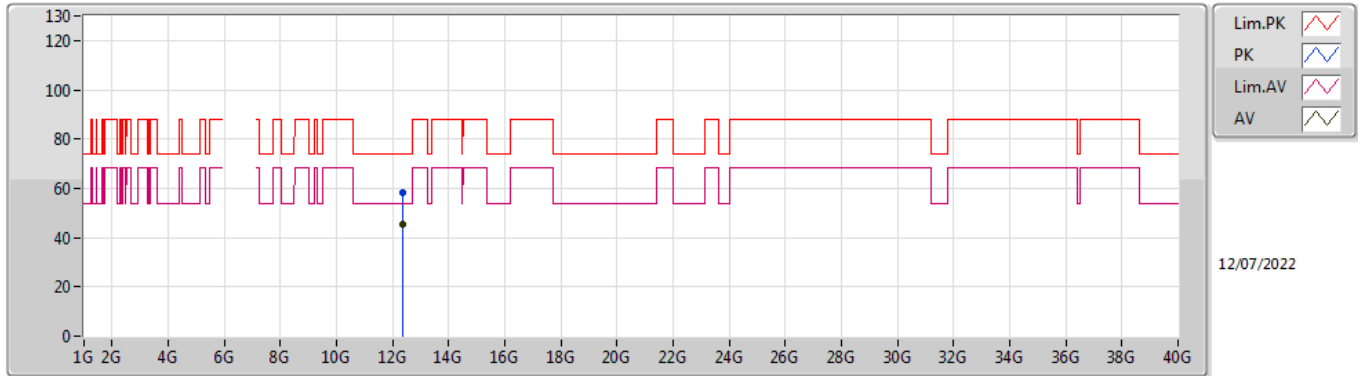

802.11ax HEW160_Nss2,(MCS0)_2TX
6185MHz_TX

Type	Freq (Hz)	Level (dBuV/m)	Limit (dBuV/m)	Margin (dB)	Factor (dB)	Dist (m)	Condition	Azimuth (°)	Height (m)	Comment	Raw (dBuV)	AF (dB)	CL (dB)	PA (dB)
AV	12.3635G	45.43	54.00	-8.57	18.24	3	Vertical	167	2.76	-	27.19	38.86	13.53	34.15
PK	12.37476G	58.22	74.00	-15.78	18.27	3	Vertical	167	2.76	-	39.95	38.87	13.54	34.14