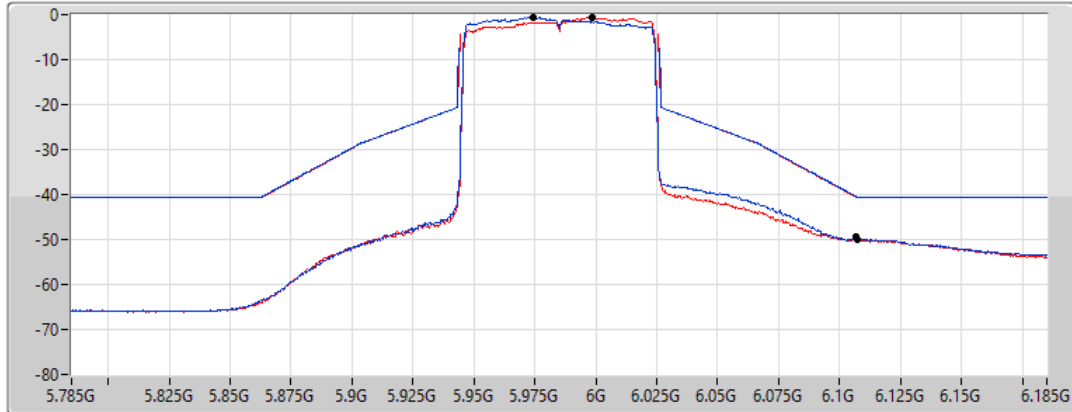

802.11ax HEW80-BF_Nss1,(MCS0)_2TX

MASK

5985MHz_TnomVnom

23/05/2022

CF Freq
5.985GHz

Span
400MHz

RBW
1MHz

VBW
3MHz

Sweep Time
20ms

Detector Type
RMS

Port 1

Port 2

Ref(Hz)	Ref(dBm)	Freq(Hz)	Level(dBm)	Limit(dBm)	Margin(dB)	Port
5.97461G	-0.67	6.1066G	-49.43	-40.38	-9.05	1
5.99859G	-0.62	6.1074G	-50.04	-40.62	-9.42	2