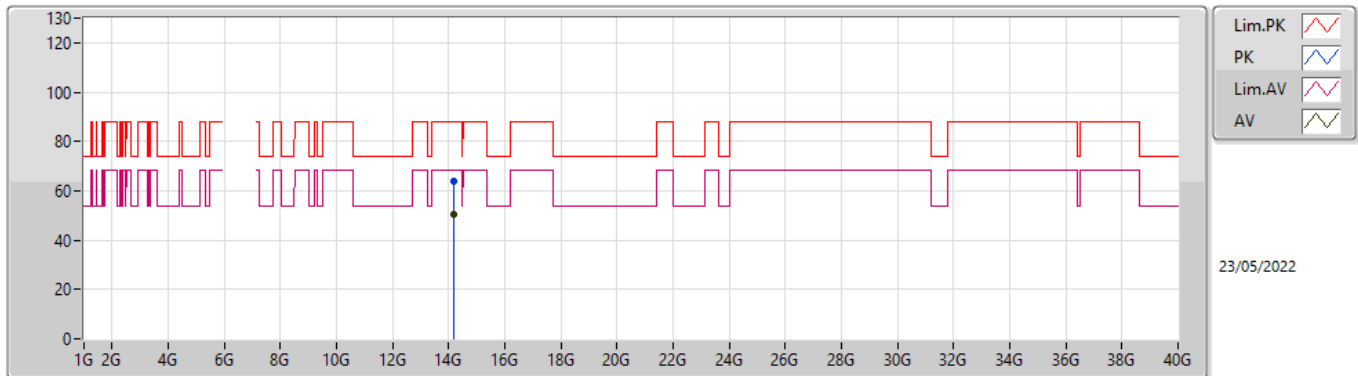

802.11ax HEW40-BF_Nss1,(MCS0)_2TX
7085MHz_TX

Type	Freq (Hz)	Level (dBuV/m)	Limit (dBuV/m)	Margin (dB)	Factor (dB)	Dist (m)	Condition	Azimuth (°)	Height (m)	Comment	Raw (dBuV)	AF (dB)	CL (dB)	PA (dB)
AV	14.17183G	50.65	68.20	-17.55	22.01	3	Horizontal	347	2.58	-	28.64	40.10	14.67	32.76
PK	14.1646G	64.09	88.20	-24.11	22.01	3	Horizontal	347	2.58	-	42.08	40.10	14.66	32.75