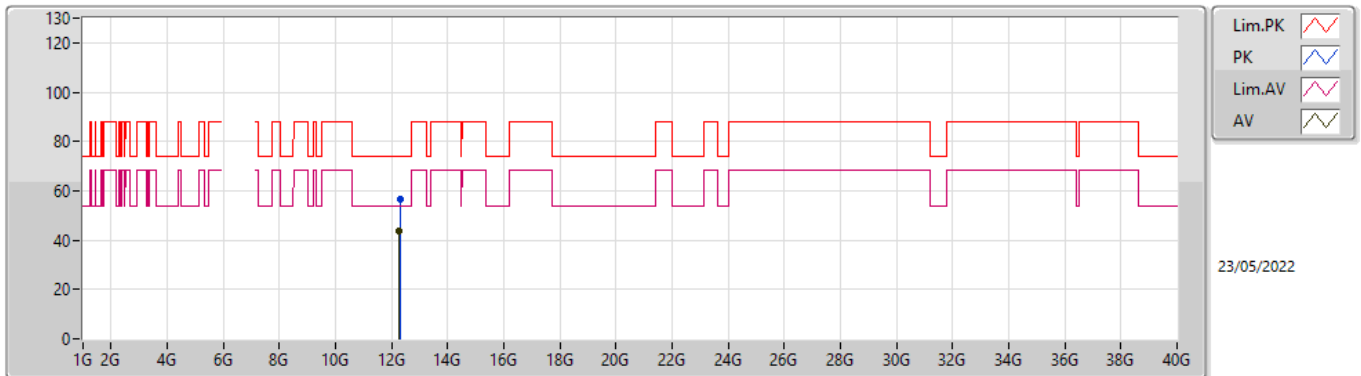

802.11ax HEW80-BF_Nss1,(MCS0)_2TX
6145MHz_TX

Type	Freq (Hz)	Level (dBuV/m)	Limit (dBuV/m)	Margin (dB)	Factor (dB)	Dist (m)	Condition	Azimuth (°)	Height (m)	Comment	Raw (dBuV)	AF (dB)	CL (dB)	PA (dB)
AV	12.28652G	43.80	54.00	-10.20	18.13	3	Horizontal	99	2.28	-	25.67	38.83	13.49	34.19
PK	12.2888G	56.84	74.00	-17.16	18.12	3	Horizontal	99	2.28	-	38.72	38.82	13.49	34.19