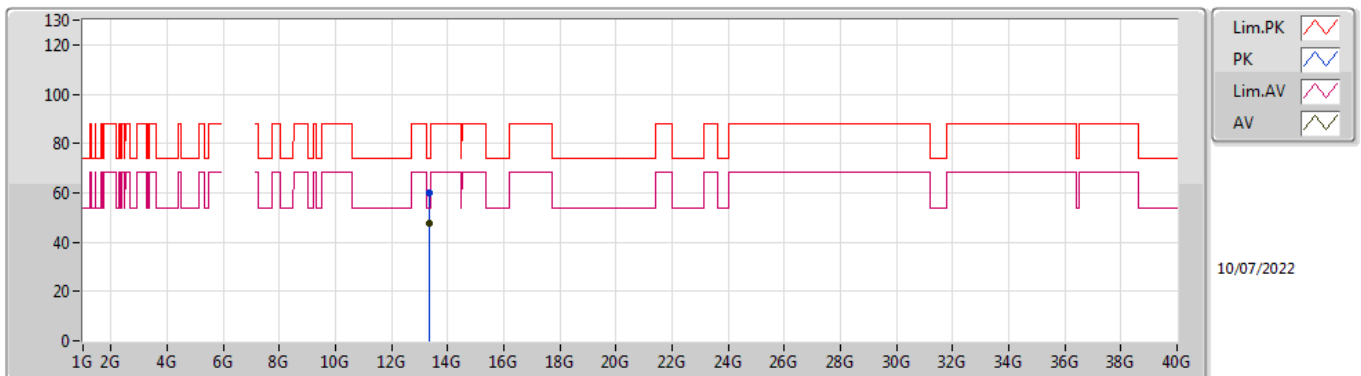

802.11ax HEW160_Nss2,(MCS0)_2TX

6665MHz_TX

Type	Freq (Hz)	Level (dBuV/m)	Limit (dBuV/m)	Margin (dB)	Factor (dB)	Dist (m)	Condition	Azimuth (°)	Height (m)	Comment	Raw (dBuV)	AF (dB)	CL (dB)	PA (dB)
AV	13.32636G	47.46	54.00	-6.54	21.41	3	Horizontal	16	2.98	-	26.05	39.88	14.13	32.60
PK	13.32122G	59.73	74.00	-14.27	21.37	3	Horizontal	16	2.98	-	38.36	39.86	14.12	32.61