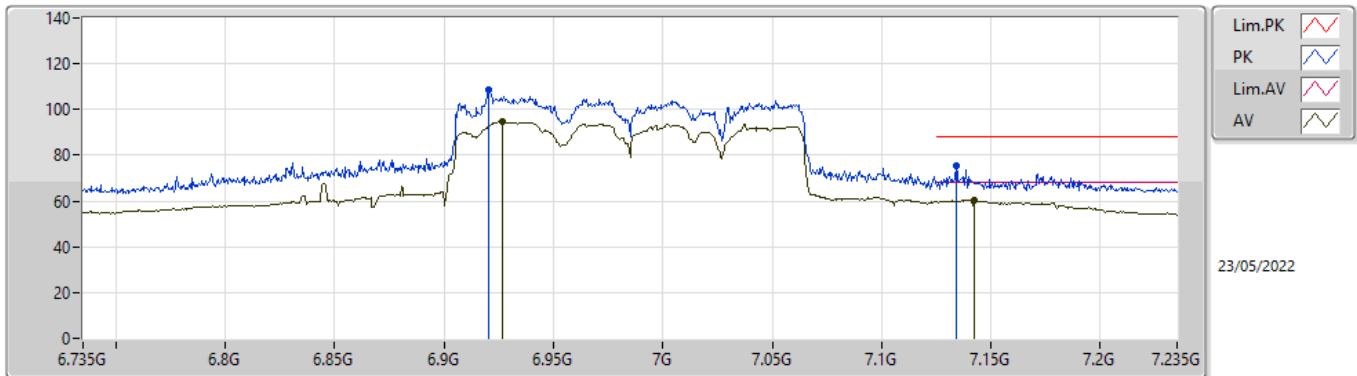

802.11ax HEW160-BF_Nss1,(MCS0)_2TX

6985MHz_TX

Type	Freq (Hz)	Level (dBuV/m)	Limit (dBuV/m)	Margin (dB)	Factor (dB)	Dist (m)	Condition	Azimuth (°)	Height (m)	Comment	Raw (dBuV)	AF (dB)	CL (dB)	PA (dB)
AV	6.9265G	94.80	Inf	-Inf	12.28	3	Vertical	312	2.58	-	82.52	35.70	11.07	34.49
AV	7.142G	60.29	68.20	-7.91	13.27	3	Vertical	312	2.58	-	47.02	36.54	11.25	34.52
PK	6.9205G	108.38	Inf	-Inf	12.27	3	Vertical	312	2.58	-	96.11	35.70	11.06	34.49
PK	7.134G	75.45	88.20	-12.75	13.19	3	Vertical	312	2.58	-	62.26	36.47	11.24	34.52