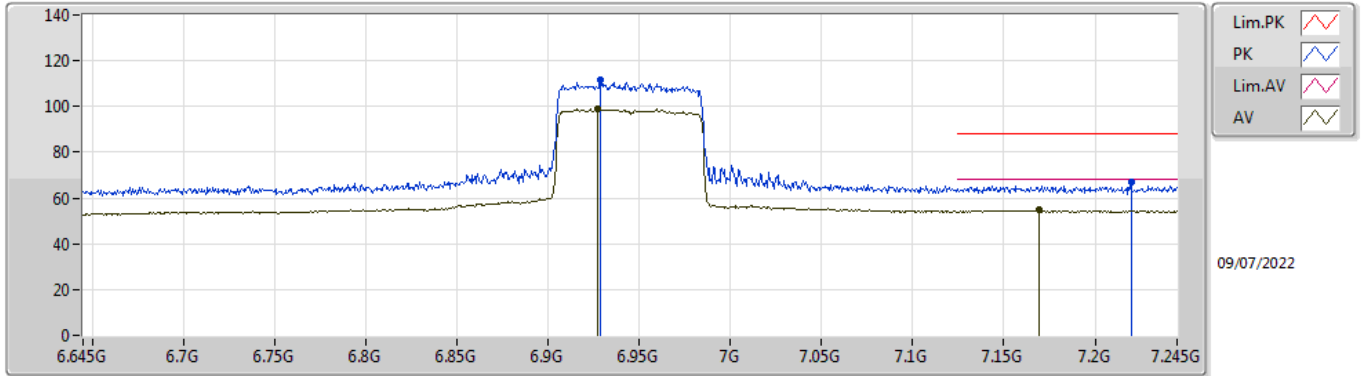

802.11ax HEW80_Nss2,(MCS0)_2TX

6945MHz_TX

Type	Freq (Hz)	Level (dBuV/m)	Limit (dBuV/m)	Margin (dB)	Factor (dB)	Dist (m)	Condition	Azimuth (°)	Height (m)	Comment	Raw (dBuV)	AF (dB)	CL (dB)	PA (dB)
AV	6.927G	99.09	Inf	-Inf	12.28	3	Vertical	37	1.91	-	86.81	35.70	11.07	34.49
AV	7.1694G	54.71	68.20	-13.49	13.32	3	Vertical	37	1.91	-	41.39	36.56	11.27	34.51
PK	6.9288G	111.75	Inf	-Inf	12.28	3	Vertical	37	1.91	-	99.47	35.70	11.07	34.49
PK	7.2198G	66.91	88.20	-21.29	13.37	3	Vertical	37	1.91	-	53.54	36.58	11.30	34.51