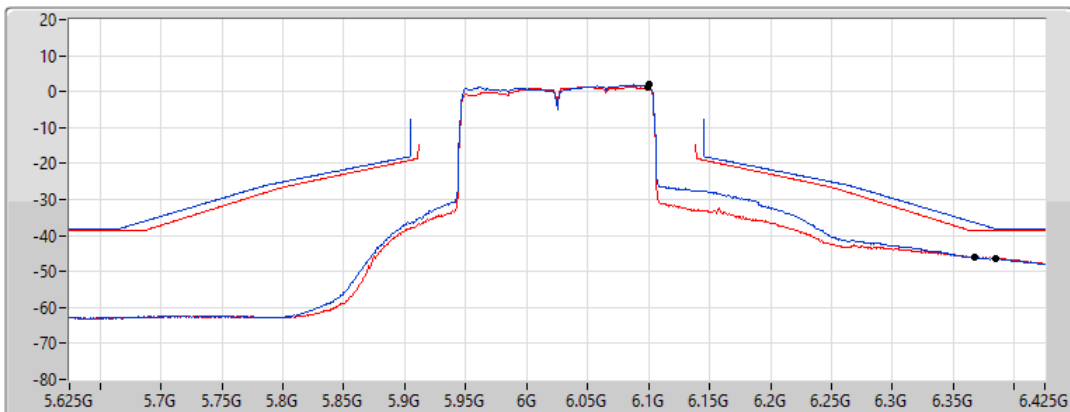

802.11ax HEW160-BF_Nss1,(MCS0)_2TX

MASK

6025MHz_TnomVnom

23/05/2022

CF Freq
6.025GHz

Span
800MHz

RBW
2MHz

VBW
10MHz

Sweep Time
20ms

Detector Type
RMS

Port 1

Port 2

Ref(Hz)	Ref(dBm)	Freq(Hz)	Level(dBm)	Limit(dBm)	Margin(dB)	Port
6.10012G	1.96	6.385G	-46.47	-38.04	-8.43	1
6.09933G	1.41	6.3674G	-45.91	-38.59	-7.32	2