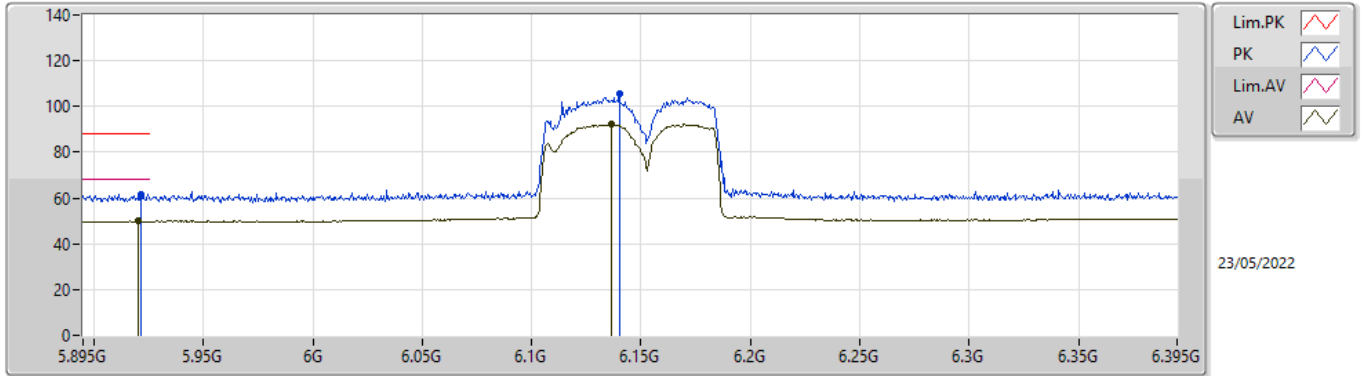

802.11ax HEW80-BF_Nss1,(MCS0)_2TX

6145MHz_TX

Type	Freq (Hz)	Level (dBuV/m)	Limit (dBuV/m)	Margin (dB)	Factor (dB)	Dist (m)	Condition	Azimuth (°)	Height (m)	Comment	Raw (dBuV)	AF (dB)	CL (dB)	PA (dB)
AV	5.92G	49.85	68.20	-18.35	10.23	3	Vertical	57	1.68	-	39.62	34.18	10.27	34.22
AV	6.1365G	92.24	Inf	-Inf	10.34	3	Vertical	57	1.68	-	81.90	34.10	10.47	34.23
PK	5.9215G	61.50	88.20	-26.70	10.24	3	Vertical	57	1.68	-	51.26	34.19	10.27	34.22
PK	6.14G	105.41	Inf	-Inf	10.34	3	Vertical	57	1.68	-	95.07	34.10	10.47	34.23