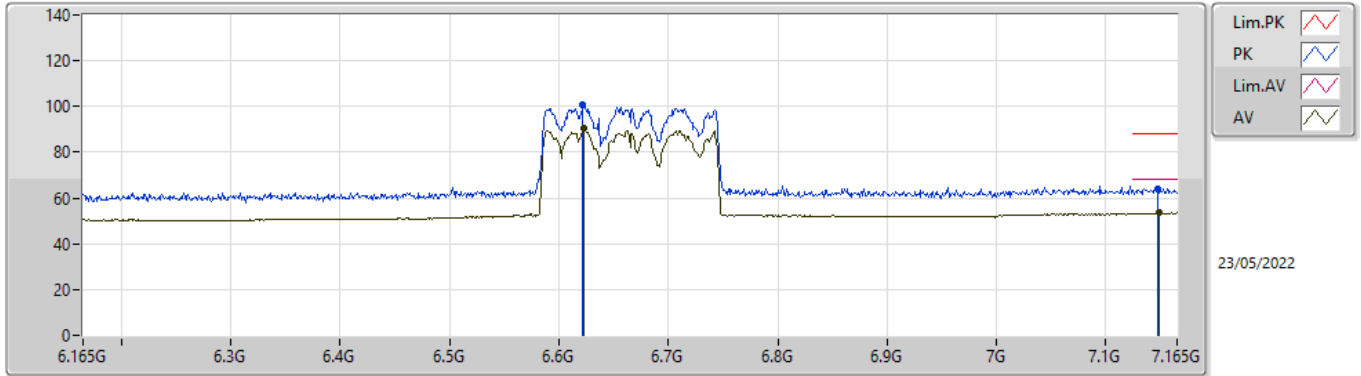

802.11ax HEW160-BF_Nss1,(MCS0)_2TX

6665MHz_TX

Type	Freq (Hz)	Level (dBuV/m)	Limit (dBuV/m)	Margin (dB)	Factor (dB)	Dist (m)	Condition	Azimuth (°)	Height (m)	Comment	Raw (dBuV)	AF (dB)	CL (dB)	PA (dB)
AV	6.623G	90.23	Inf	-Inf	12.11	3	Vertical	309	3.00	-	78.12	35.65	10.79	34.33
AV	7.149G	53.45	68.20	-14.75	13.33	3	Vertical	309	3.00	-	40.12	36.59	11.26	34.52
PK	6.622G	100.62	Inf	-Inf	12.10	3	Vertical	309	3.00	-	88.52	35.64	10.79	34.33
PK	7.147G	64.26	88.20	-23.94	13.31	3	Vertical	309	3.00	-	50.95	36.58	11.25	34.52