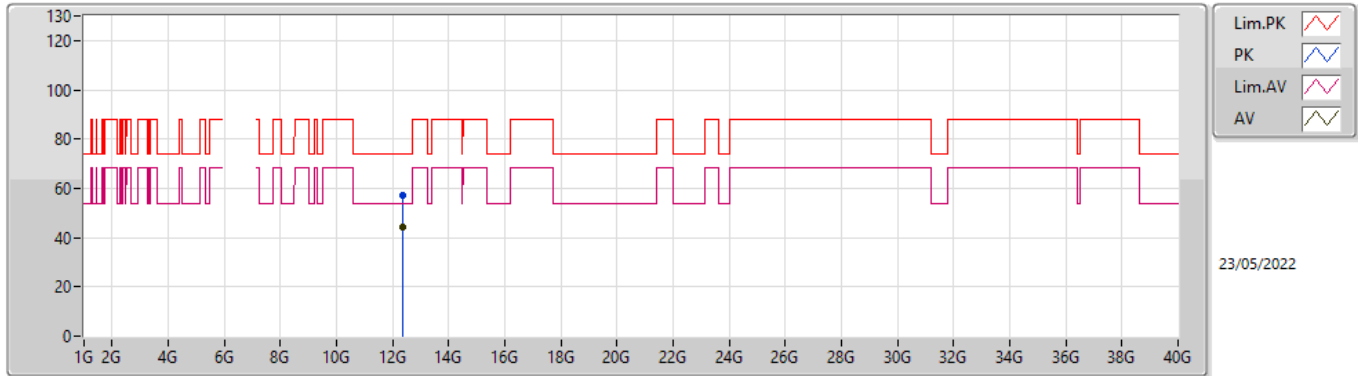

**802.11ax HEW160-BF_Nss1,(MCS0)_2TX
6185MHz_TX**

Type	Freq (Hz)	Level (dBuV/m)	Limit (dBuV/m)	Margin (dB)	Factor (dB)	Dist (m)	Condition	Azimuth (°)	Height (m)	Comment	Raw (dBuV)	AF (dB)	CL (dB)	PA (dB)
AV	12.35788G	44.08	54.00	-9.92	18.24	3	Vertical	73	2.25	-	25.84	38.86	13.53	34.15
PK	12.36013G	57.23	74.00	-16.77	18.24	3	Vertical	73	2.25	-	38.99	38.86	13.53	34.15