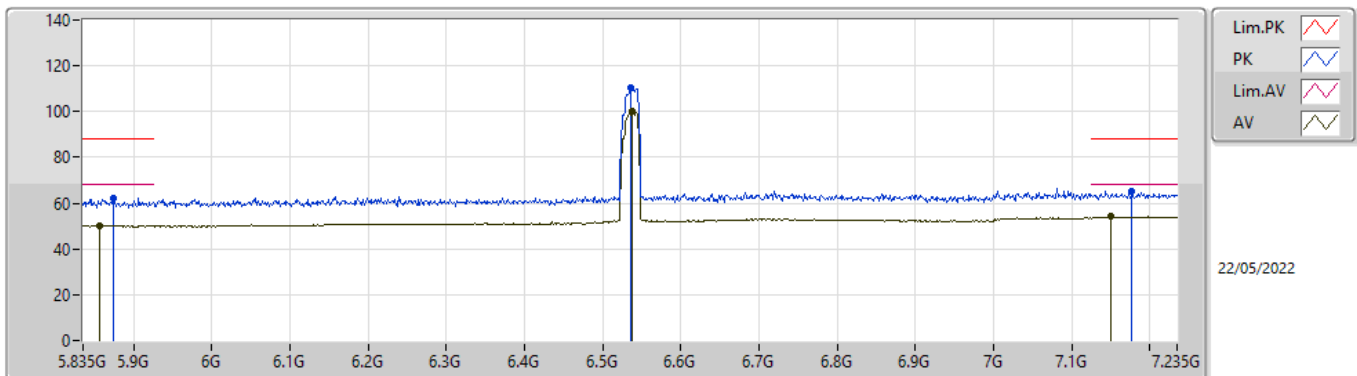

802.11ax HEW20-BF_Nss1,(MCS0)_2TX

6535MHz_TX

Type	Freq (Hz)	Level (dBuV/m)	Limit (dBuV/m)	Margin (dB)	Factor (dB)	Dist (m)	Condition	Azimuth (°)	Height (m)	Comment	Raw (dBuV)	AF (dB)	CL (dB)	PA (dB)
AV	5.856G	50.24	68.20	-17.96	10.11	3	Horizontal	68	1.50	-	40.13	34.10	10.22	34.21
AV	6.5378G	99.91	Inf	-Inf	11.73	3	Horizontal	68	1.50	-	88.18	35.28	10.73	34.28
AV	7.1496G	54.07	68.20	-14.13	13.34	3	Horizontal	68	1.50	-	40.73	36.60	11.26	34.52
PK	5.8742G	62.26	88.20	-25.94	10.13	3	Horizontal	68	1.50	-	52.13	34.10	10.24	34.21
PK	6.5364G	110.33	Inf	-Inf	11.72	3	Horizontal	68	1.50	-	98.61	35.27	10.73	34.28
PK	7.1776G	65.16	88.20	-23.04	13.31	3	Horizontal	68	1.50	-	51.85	36.54	11.28	34.51