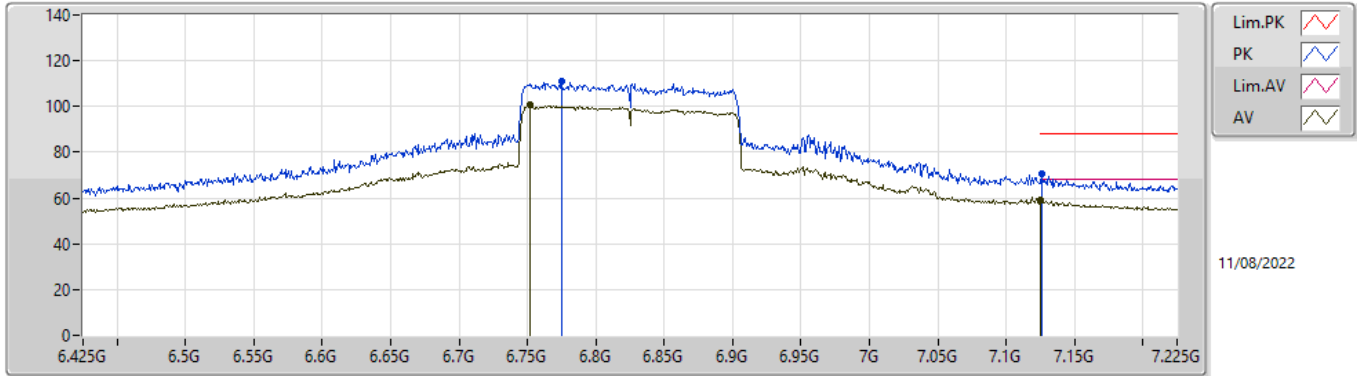

802.11ax HEW160_Nss1,(MCS0)_1TX(Port2)

6825MHz Straddle 6.525-6.875GHz_TX

Type	Freq (Hz)	Level (dBuV/m)	Limit (dBuV/m)	Margin (dB)	Factor (dB)	Dist (m)	Condition	Azimuth (°)	Height (m)	Comment	Raw (dBuV)	AF (dB)	CL (dB)	PA (dB)
AV	6.7514G	100.55	Inf	-Inf	12.31	3	Vertical	41	1.82	-	88.24	35.80	10.91	34.40
AV	7.125G	59.21	68.20	-8.99	13.12	3	Vertical	41	1.82	-	46.09	36.40	11.24	34.52
PK	6.7746G	111.19	Inf	-Inf	12.38	3	Vertical	41	1.82	-	98.81	35.85	10.94	34.41
PK	7.1258G	70.82	88.20	-17.38	13.13	3	Vertical	41	1.82	-	57.69	36.41	11.24	34.52