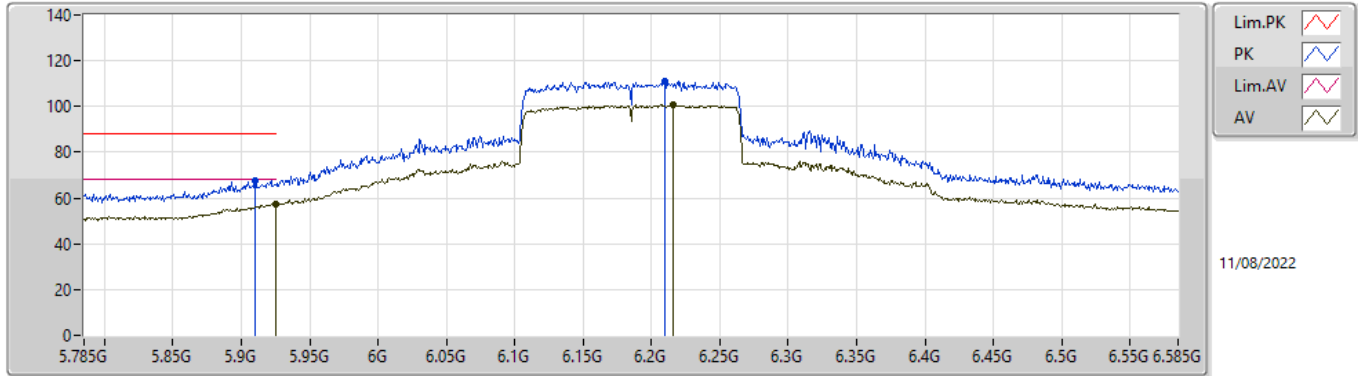

802.11ax HEW160_Nss1,(MCS0)_1TX(Port2)

6185MHz_TX

Type	Freq (Hz)	Level (dBuV/m)	Limit (dBuV/m)	Margin (dB)	Factor (dB)	Dist (m)	Condition	Azimuth (°)	Height (m)	Comment	Raw (dBuV)	AF (dB)	CL (dB)	PA (dB)
AV	5.925G	57.55	68.20	-10.65	10.25	3	Vertical	55	1.65	-	47.30	34.20	10.27	34.22
AV	6.2162G	100.69	Inf	-Inf	10.43	3	Vertical	55	1.65	-	90.26	34.13	10.54	34.24
PK	5.9098G	67.59	88.20	-20.61	10.19	3	Vertical	55	1.65	-	57.40	34.14	10.26	34.21
PK	6.2098G	110.91	Inf	-Inf	10.42	3	Vertical	55	1.65	-	100.49	34.12	10.54	34.24