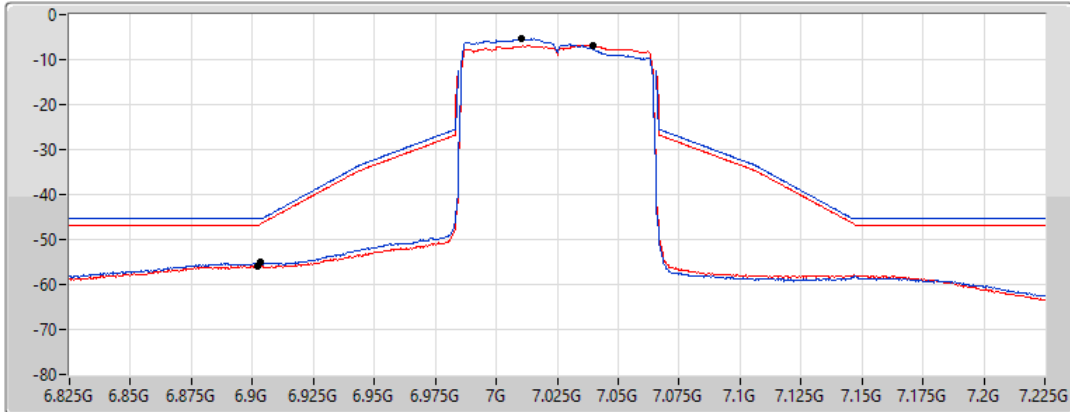

802.11ax HEW80-BF_Nss1,(MCS0)_2TX

MASK

7025MHz_TnomVnom

23/05/2022

CF Freq
7.025GHz

Span
400MHz

RBW
1MHz

VBW
3MHz

Sweep Time
20ms

Detector Type
RMS

Port 1

Port 2

Ref(Hz)	Ref(dBm)	Freq(Hz)	Level(dBm)	Limit(dBm)	Margin(dB)	Port
7.01021G	-5.44	6.903G	-55.11	-45.44	-9.67	1
7.03979G	-6.80	6.9022G	-55.88	-46.80	-9.08	2