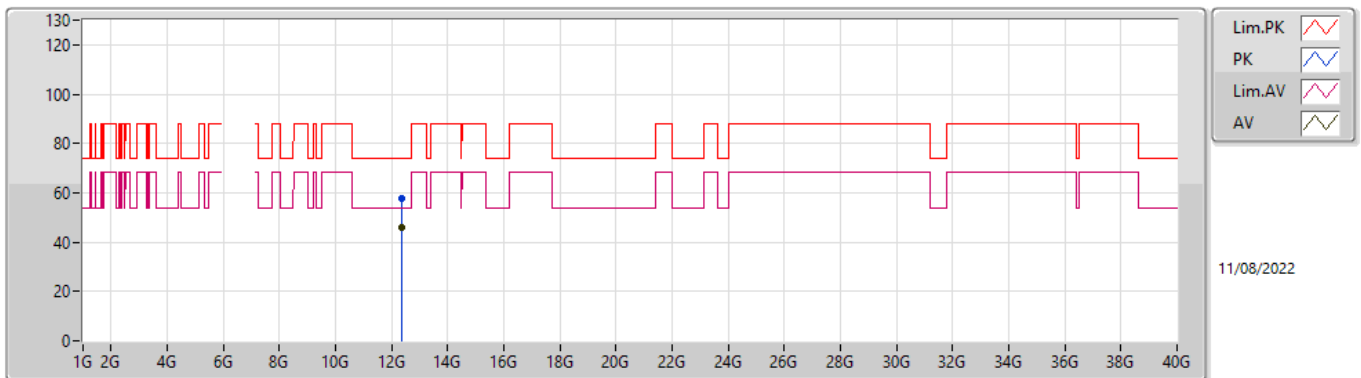

802.11ax HEW160_Nss1,(MCS0)_1TX(Port2)

6185MHz_TX

Type	Freq (Hz)	Level (dBuV/m)	Limit (dBuV/m)	Margin (dB)	Factor (dB)	Dist (m)	Condition	Azimuth (°)	Height (m)	Comment	Raw (dBuV)	AF (dB)	CL (dB)	PA (dB)
AV	12.35032G	46.17	54.00	-7.83	18.23	3	Horizontal	360	1.50	-	27.94	38.85	13.53	34.15
PK	12.36648G	57.55	74.00	-16.45	18.26	3	Horizontal	360	1.50	-	39.29	38.87	13.54	34.15