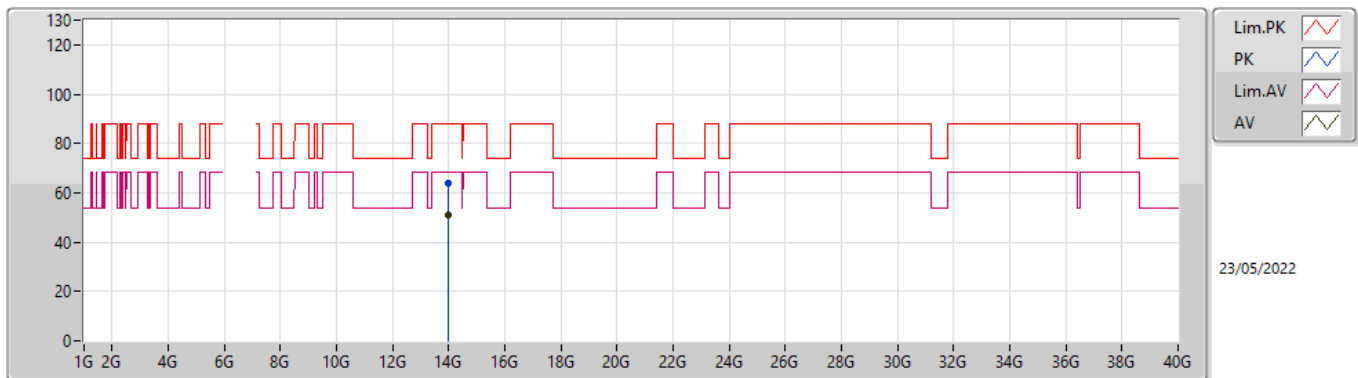

802.11ax HEW40-BF_Nss1,(MCS0)_2TX

7005MHz_TX

Type	Freq (Hz)	Level (dBuV/m)	Limit (dBuV/m)	Margin (dB)	Factor (dB)	Dist (m)	Condition	Azimuth (°)	Height (m)	Comment	Raw (dBuV)	AF (dB)	CL (dB)	PA (dB)
AV	14.00184G	51.06	68.20	-17.14	21.81	3	Horizontal	245	1.79	-	29.25	39.81	14.54	32.54
PK	14.00274G	63.72	88.20	-24.48	21.81	3	Horizontal	245	1.79	-	41.91	39.81	14.54	32.54