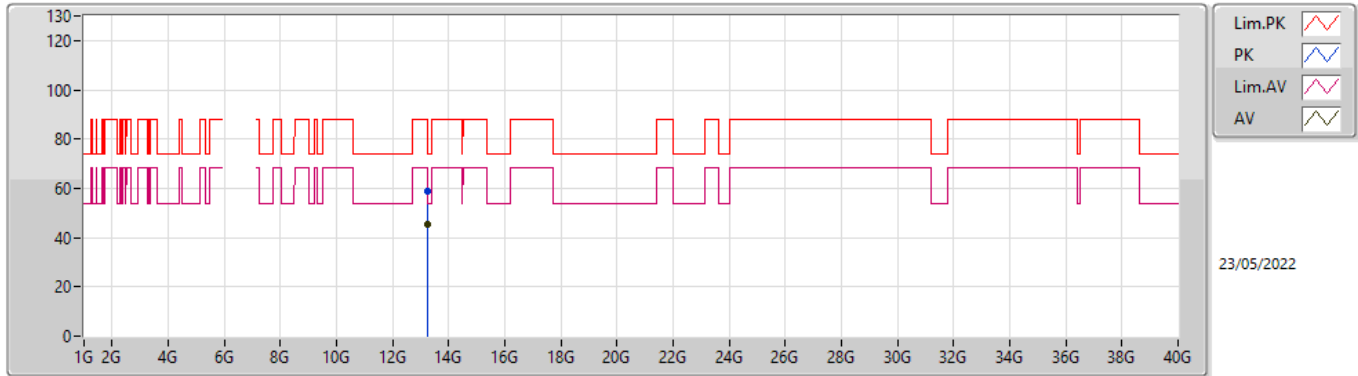

802.11ax HEW80-BF_Nss1,(MCS0)_2TX
6625MHz_TX

Type	Freq (Hz)	Level (dBuV/m)	Limit (dBuV/m)	Margin (dB)	Factor (dB)	Dist (m)	Condition	Azimuth (°)	Height (m)	Comment	Raw (dBuV)	AF (dB)	CL (dB)	PA (dB)
AV	13.25801G	45.60	54.00	-8.40	21.12	3	Vertical	146	2.66	-	24.48	39.76	14.08	32.72
PK	13.26338G	58.99	74.00	-15.01	21.14	3	Vertical	146	2.66	-	37.85	39.76	14.09	32.71