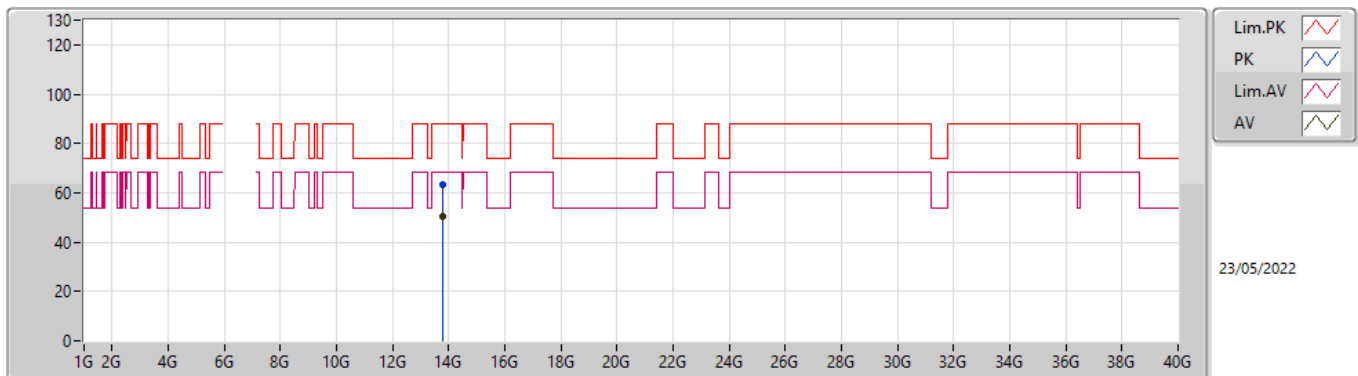

802.11ax HEW40-BF_Nss1,(MCS0)_2TX
6885MHz Straddle 6.525-6.875GHz_TX

Type	Freq (Hz)	Level (dBuV/m)	Limit (dBuV/m)	Margin (dB)	Factor (dB)	Dist (m)	Condition	Azimuth (°)	Height (m)	Comment	Raw (dBuV)	AF (dB)	CL (dB)	PA (dB)
AV	13.7787G	50.43	68.20	-17.77	21.66	3	Horizontal	301	1.73	-	28.77	39.70	14.40	32.44
PK	13.76607G	63.44	88.20	-24.76	21.66	3	Horizontal	301	1.73	-	41.78	39.70	14.40	32.44