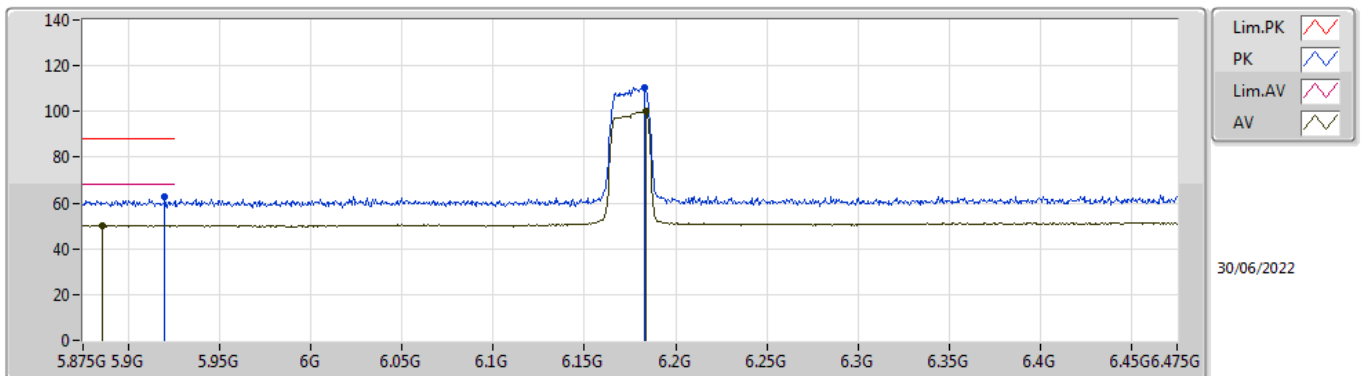

802.11ax HEW20-BF_Nss1,(MCS0)_2TX

6175MHz_TX

Type	Freq (Hz)	Level (dBuV/m)	Limit (dBuV/m)	Margin (dB)	Factor (dB)	Dist (m)	Condition	Azimuth (°)	Height (m)	Comment	Raw (dBuV)	AF (dB)	CL (dB)	PA (dB)
AV	5.8858G	50.15	68.20	-18.05	10.13	3	Horizontal	70	1.50	-	40.02	34.10	10.24	34.21
AV	6.184G	99.92	Inf	-Inf	10.38	3	Horizontal	70	1.50	-	89.54	34.10	10.51	34.23
PK	5.92G	62.82	88.20	-25.38	10.23	3	Horizontal	70	1.50	-	52.59	34.18	10.27	34.22
PK	6.1828G	110.69	Inf	-Inf	10.38	3	Horizontal	70	1.50	-	100.31	34.10	10.51	34.23