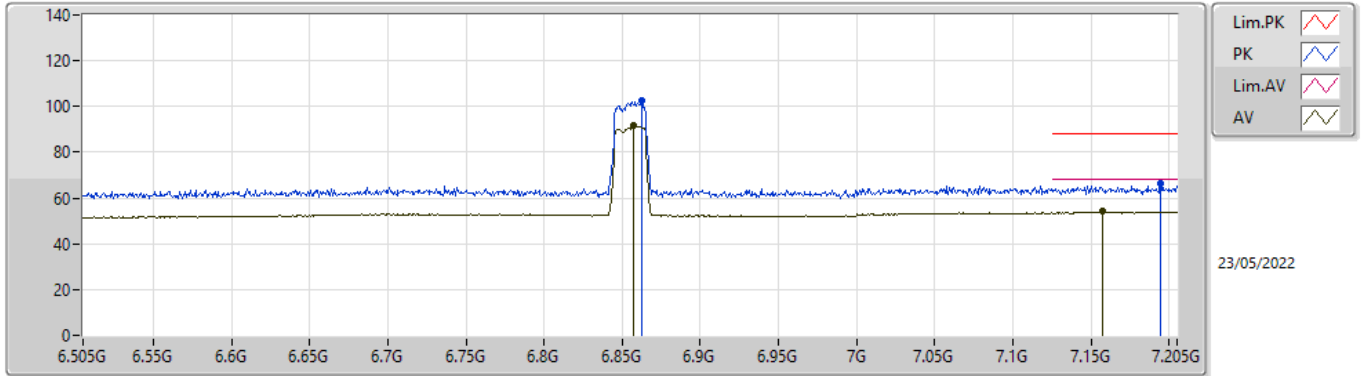

802.11ax HEW20-BF_Nss1,(MCS0)_2TX

6855MHz_TX

Type	Freq (Hz)	Level (dBuV/m)	Limit (dBuV/m)	Margin (dB)	Factor (dB)	Dist (m)	Condition	Azimuth (°)	Height (m)	Comment	Raw (dBuV)	AF (dB)	CL (dB)	PA (dB)
AV	6.8571G	91.48	Inf	-Inf	12.26	3	Vertical	305	1.72	-	79.22	35.70	11.01	34.45
AV	7.1574G	54.03	68.20	-14.17	13.34	3	Vertical	305	1.72	-	40.69	36.59	11.26	34.51
PK	6.8627G	102.52	Inf	-Inf	12.25	3	Vertical	305	1.72	-	90.27	35.70	11.01	34.46
PK	7.1945G	66.25	88.20	-21.95	13.30	3	Vertical	305	1.72	-	52.95	36.51	11.30	34.51