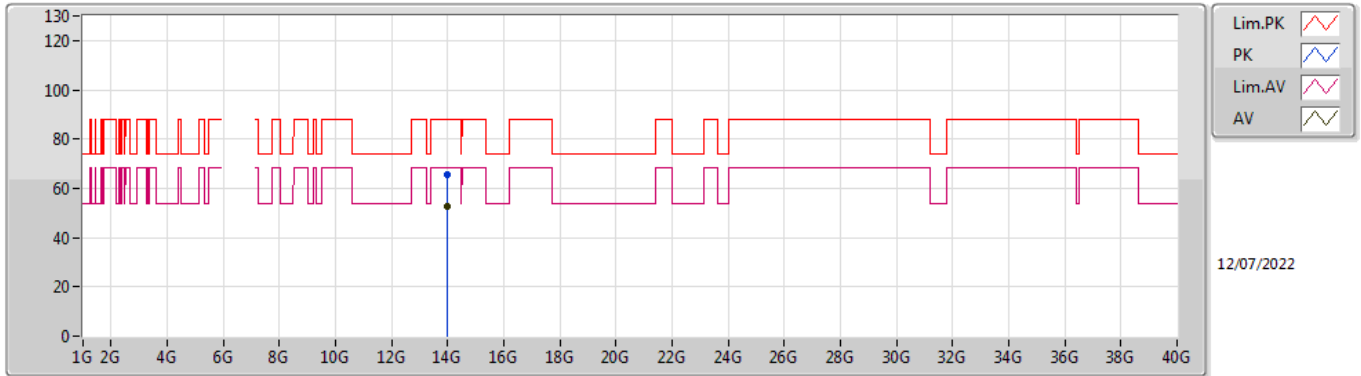

802.11ax HEW160_Nss2,(MCS0)_2TX

6985MHz_TX

Type	Freq (Hz)	Level (dBuV/m)	Limit (dBuV/m)	Margin (dB)	Factor (dB)	Dist (m)	Condition	Azimuth (°)	Height (m)	Comment	Raw (dBuV)	AF (dB)	CL (dB)	PA (dB)
AV	13.96474G	52.82	68.20	-15.38	21.76	3	Vertical	32	1.43	-	31.06	39.76	14.52	32.52
PK	13.96682G	65.60	88.20	-22.60	21.76	3	Vertical	32	1.43	-	43.84	39.77	14.52	32.53