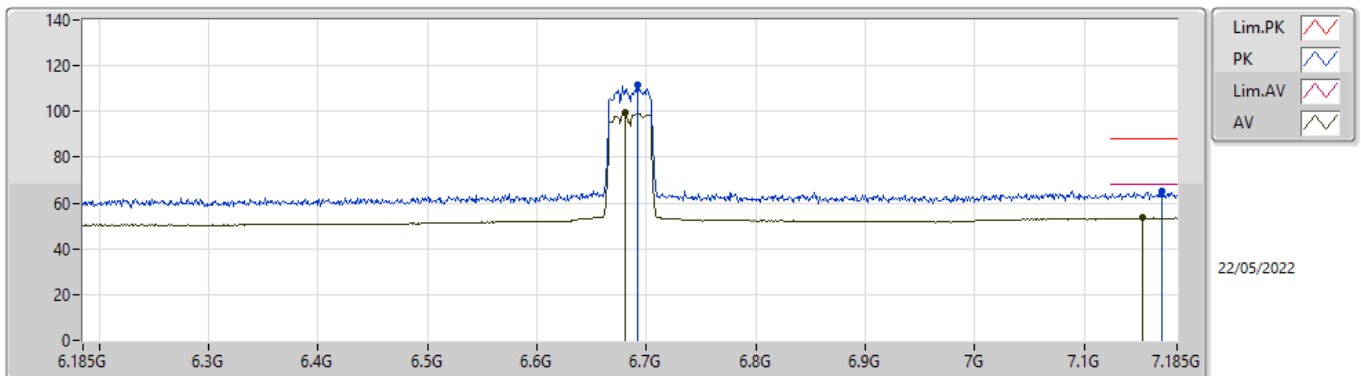

802.11ax HEW40-BF_Nss1,(MCS0)_2TX

6685MHz_TX

Type	Freq (Hz)	Level (dBuV/m)	Limit (dBuV/m)	Margin (dB)	Factor (dB)	Dist (m)	Condition	Azimuth (°)	Height (m)	Comment	Raw (dBuV)	AF (dB)	CL (dB)	PA (dB)
AV	6.68G	99.51	Inf	-Inf	12.31	3	Horizontal	72	1.21	-	87.20	35.82	10.85	34.36
AV	7.154G	53.45	68.20	-14.75	13.34	3	Horizontal	72	1.21	-	40.11	36.59	11.26	34.51
PK	6.692G	111.57	Inf	-Inf	12.37	3	Horizontal	72	1.21	-	99.20	35.87	10.86	34.36
PK	7.171G	64.91	88.20	-23.29	13.33	3	Horizontal	72	1.21	-	51.58	36.56	11.28	34.51