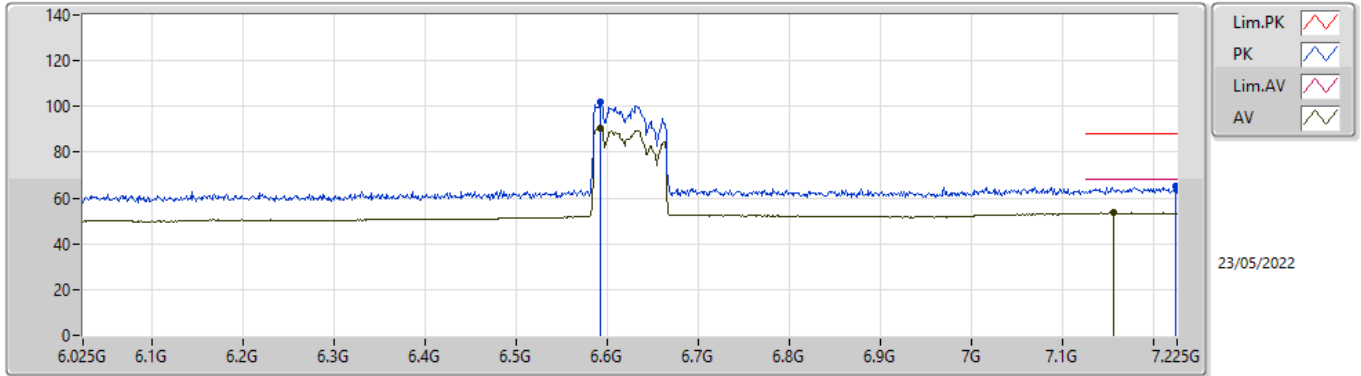

802.11ax HEW80-BF_Nss1,(MCS0)_2TX

6625MHz_TX

Type	Freq (Hz)	Level (dBuV/m)	Limit (dBuV/m)	Margin (dB)	Factor (dB)	Dist (m)	Condition	Azimuth (°)	Height (m)	Comment	Raw (dBuV)	AF (dB)	CL (dB)	PA (dB)
AV	6.5926G	90.32	Inf	-Inf	12.02	3	Vertical	47	2.85	-	78.30	35.56	10.77	34.31
AV	7.1554G	53.48	68.20	-14.72	13.34	3	Vertical	47	2.85	-	40.14	36.59	11.26	34.51
PK	6.5926G	101.92	Inf	-Inf	12.02	3	Vertical	47	2.85	-	89.90	35.56	10.77	34.31
PK	7.2238G	65.19	88.20	-23.01	13.39	3	Vertical	47	2.85	-	51.80	36.60	11.30	34.51