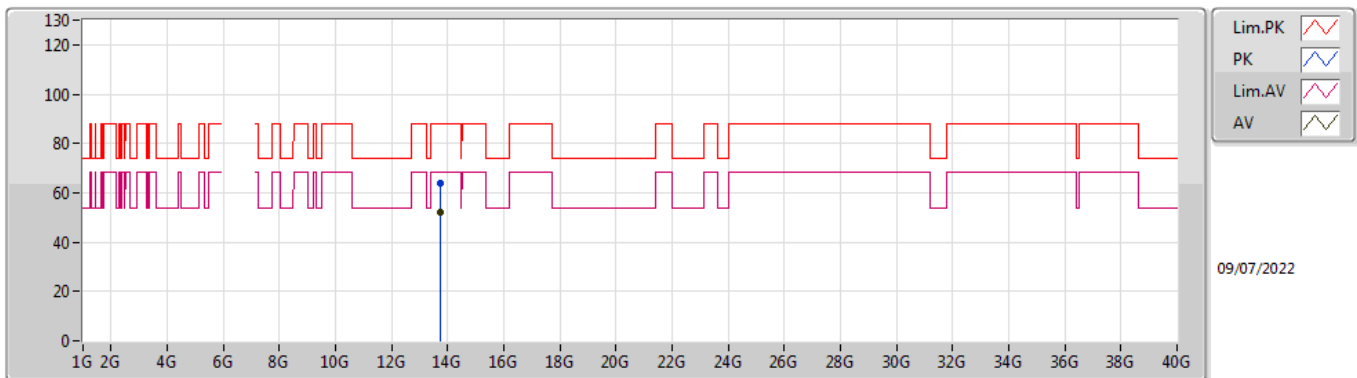

802.11ax HEW80_Nss2,(MCS0)_2TX

6865MHz Straddle 6.525-6.875GHz_TX

Type	Freq (Hz)	Level (dBuV/m)	Limit (dBuV/m)	Margin (dB)	Factor (dB)	Dist (m)	Condition	Azimuth (°)	Height (m)	Comment	Raw (dBuV)	AF (dB)	CL (dB)	PA (dB)
AV	6.8741G	83.17	Inf	-Inf	12.26	3	Horizontal	290	2.00	-	70.91	35.70	11.02	34.46
AV	7.1814G	54.66	68.20	-13.54	13.31	3	Horizontal	290	2.00	-	41.35	36.54	11.28	34.51
PK	6.872G	93.96	Inf	-Inf	12.26	3	Horizontal	290	2.00	-	81.70	35.70	11.02	34.46
PK	7.2066G	65.56	88.20	-22.64	13.32	3	Horizontal	290	2.00	-	52.24	36.53	11.30	34.51

802.11ax HEW80_Nss2,(MCS0)_2TX

6865MHz Straddle 6.525-6.875GHz_TX

Type	Freq (Hz)	Level (dBuV/m)	Limit (dBuV/m)	Margin (dB)	Factor (dB)	Dist (m)	Condition	Azimuth (°)	Height (m)	Comment	Raw (dBuV)	AF (dB)	CL (dB)	PA (dB)
AV	13.72154G	52.04	68.20	-16.16	21.65	3	Vertical	171	2.93	-	30.39	39.70	14.37	32.42
PK	13.729G	65.05	88.20	-23.15	21.65	3	Vertical	171	2.93	-	43.40	39.70	14.37	32.42

802.11ax HEW80_Nss2,(MCS0)_2TX

6865MHz Straddle 6.525-6.875GHz_TX

Type	Freq (Hz)	Level (dBuV/m)	Limit (dBuV/m)	Margin (dB)	Factor (dB)	Dist (m)	Condition	Azimuth (°)	Height (m)	Comment	Raw (dBuV)	AF (dB)	CL (dB)	PA (dB)
AV	13.73994G	52.06	68.20	-16.14	21.65	3	Horizontal	47	2.06	-	30.41	39.70	14.38	32.43
PK	13.72834G	64.00	88.20	-24.20	21.65	3	Horizontal	47	2.06	-	42.35	39.70	14.37	32.42