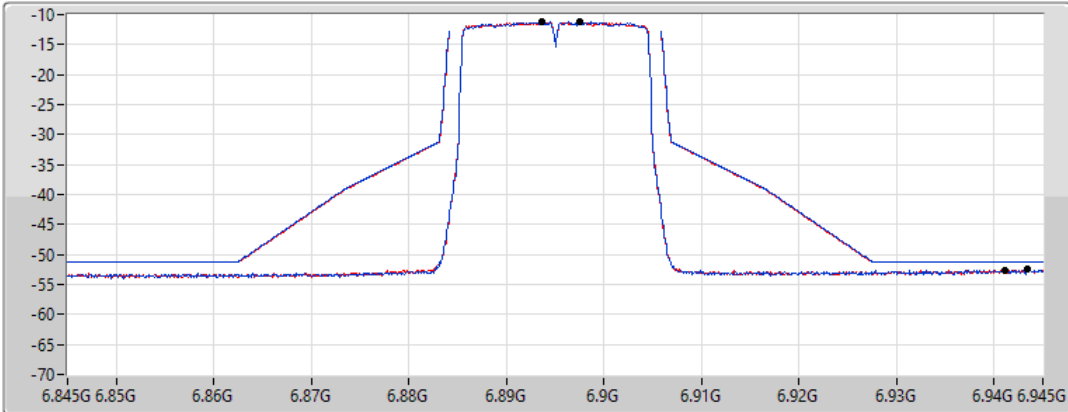

802.11ax HEW20-BF_Nss1,(MCS0)_2TX

MASK

6895MHz_TnomVnom

23/05/2022

CF Freq
6.895GHz

Span
100MHz

RBW
300kHz

VBW
1MHz

Sweep Time
20ms

Detector Type
RMS

Port 1

Port 2

Ref(Hz)	Ref(dBm)	Freq(Hz)	Level(dBm)	Limit(dBm)	Margin(dB)	Port
6.8975G	-11.14	6.9434G	-52.53	-51.14	-1.39	1
6.8936G	-11.22	6.9411G	-52.57	-51.22	-1.35	2