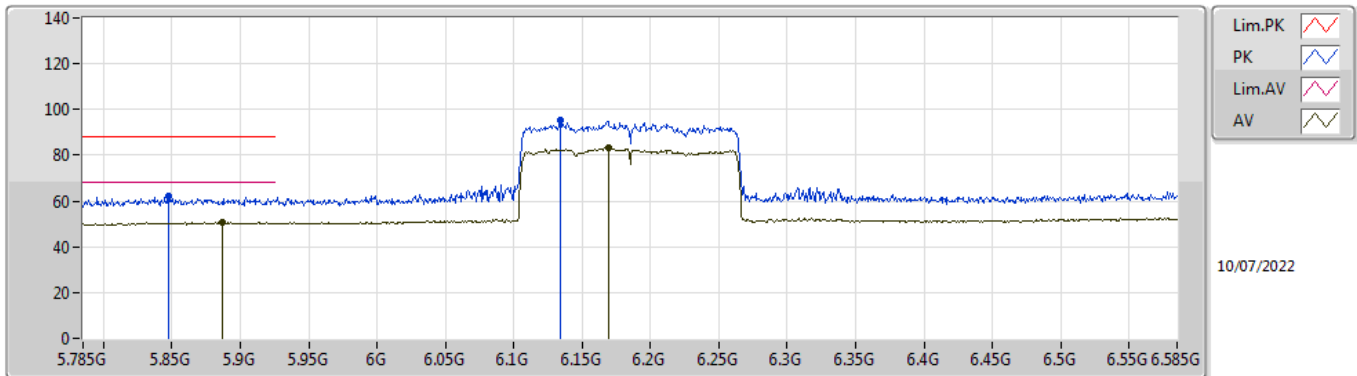

802.11ax HEW160_Nss2,(MCS0)_2TX

6185MHz_TX

Type	Freq (Hz)	Level (dBuV/m)	Limit (dBuV/m)	Margin (dB)	Factor (dB)	Dist (m)	Condition	Azimuth (°)	Height (m)	Comment	Raw (dBuV)	AF (dB)	CL (dB)	PA (dB)
AV	5.8866G	50.72	68.20	-17.48	10.13	3	Horizontal	306	2.03	-	40.59	34.10	10.24	34.21
AV	6.169G	83.56	Inf	-Inf	10.37	3	Horizontal	306	2.03	-	73.19	34.10	10.50	34.23
PK	5.8474G	61.96	88.20	-26.24	10.09	3	Horizontal	306	2.03	-	51.87	34.08	10.22	34.21
PK	6.1338G	95.44	Inf	-Inf	10.33	3	Horizontal	306	2.03	-	85.11	34.10	10.46	34.23