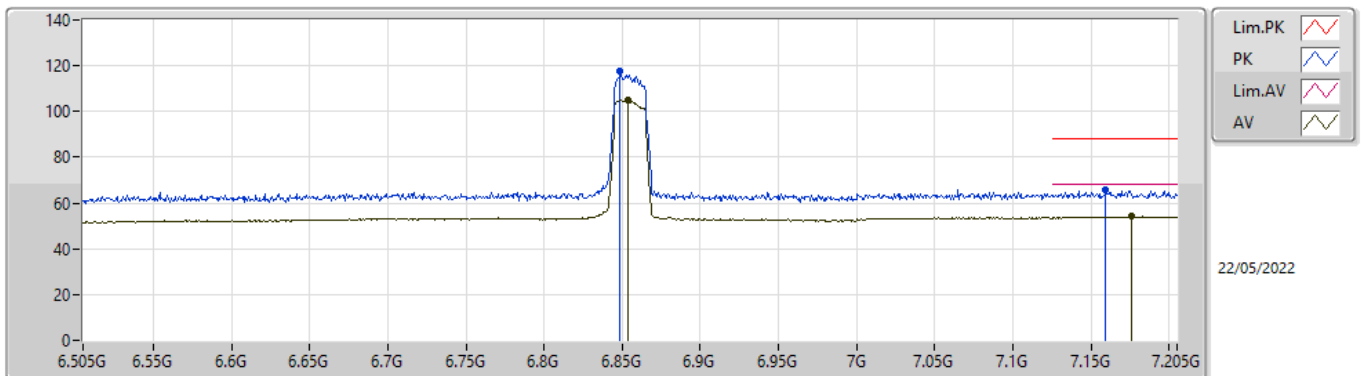

802.11ax HEW20-BF_Nss1,(MCS0)_2TX

6855MHz_TX

Type	Freq (Hz)	Level (dBuV/m)	Limit (dBuV/m)	Margin (dB)	Factor (dB)	Dist (m)	Condition	Azimuth (°)	Height (m)	Comment	Raw (dBuV)	AF (dB)	CL (dB)	PA (dB)
AV	6.8536G	105.12	Inf	-Inf	12.26	3	Horizontal	61	1.31	-	92.86	35.70	11.01	34.45
AV	7.1756G	54.08	68.20	-14.12	13.32	3	Horizontal	61	1.31	-	40.76	36.55	11.28	34.51
PK	6.8487G	117.39	Inf	-Inf	12.26	3	Horizontal	61	1.31	-	105.13	35.71	11.00	34.45
PK	7.1595G	65.55	88.20	-22.65	13.34	3	Horizontal	61	1.31	-	52.21	36.58	11.27	34.51