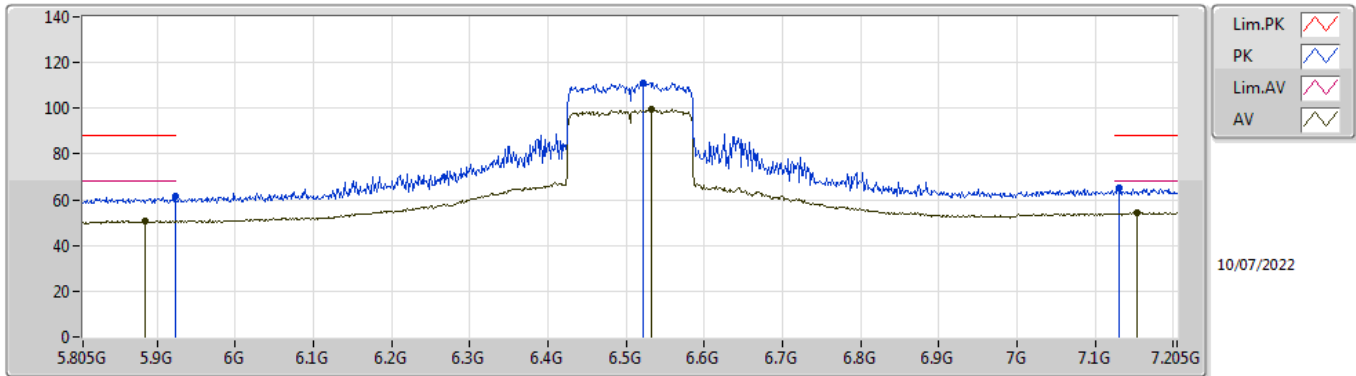

802.11ax HEW160_Nss2,(MCS0)_2TX
6505MHz Straddle 6.425-6.525GHz_TX

Type	Freq (Hz)	Level (dBuV/m)	Limit (dBuV/m)	Margin (dB)	Factor (dB)	Dist (m)	Condition	Azimuth (°)	Height (m)	Comment	Raw (dBuV)	AF (dB)	CL (dB)	PA (dB)
AV	5.8848G	50.67	68.20	-17.53	10.13	3	Vertical	50	1.80	-	40.54	34.10	10.24	34.21
AV	6.533G	99.41	Inf	-Inf	11.72	3	Vertical	50	1.80	-	87.69	35.27	10.73	34.28
AV	7.1532G	54.34	68.20	-13.86	13.34	3	Vertical	50	1.80	-	41.00	36.59	11.26	34.51
PK	5.9226G	61.80	88.20	-26.40	10.24	3	Vertical	50	1.80	-	51.56	34.19	10.27	34.22
PK	6.5218G	111.26	Inf	-Inf	11.69	3	Vertical	50	1.80	-	99.57	35.24	10.72	34.27
PK	7.1308G	65.32	88.20	-22.88	13.17	3	Vertical	50	1.80	-	52.15	36.45	11.24	34.52