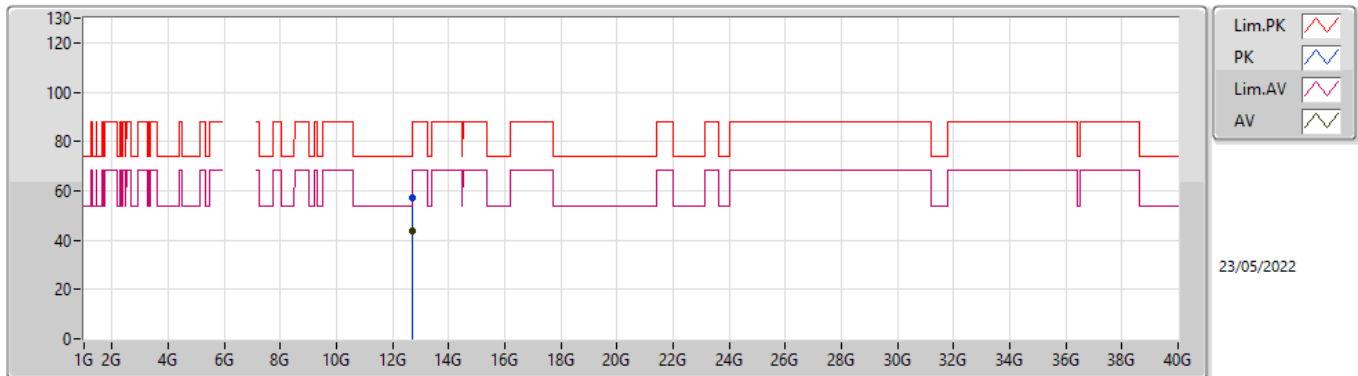

**802.11ax HEW160-BF_Nss1,(MCS0)_2TX
6345MHz_TX**

Type	Freq (Hz)	Level (dBuV/m)	Limit (dBuV/m)	Margin (dB)	Factor (dB)	Dist (m)	Condition	Azimuth (°)	Height (m)	Comment	Raw (dBuV)	AF (dB)	CL (dB)	PA (dB)
AV	12.70443G	43.90	68.20	-24.30	19.26	3	Horizontal	253	2.53	-	24.64	39.22	13.74	33.70
PK	12.68355G	57.28	74.00	-16.72	19.20	3	Horizontal	253	2.53	-	38.08	39.20	13.73	33.73