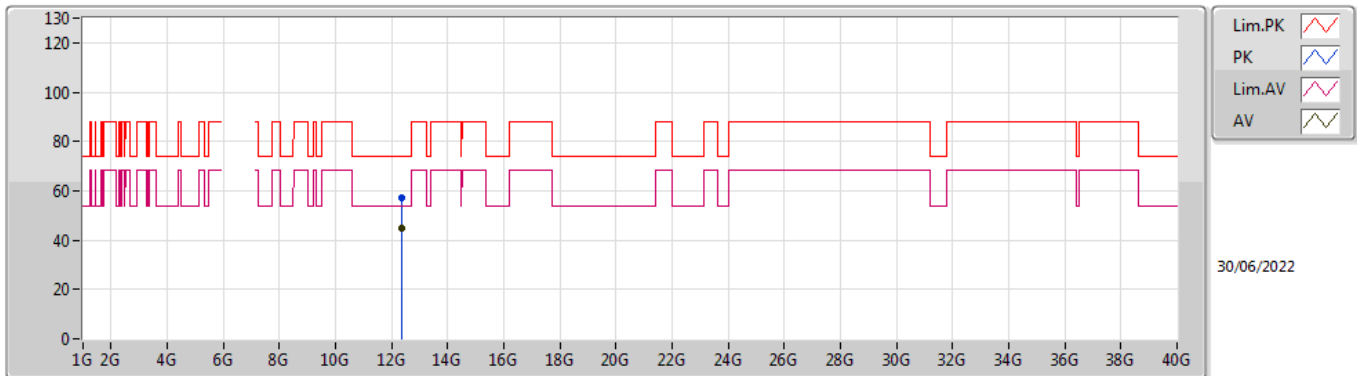

802.11ax HEW20-BF_Nss1,(MCS0)_2TX
6175MHz_TX

Type	Freq (Hz)	Level (dBuV/m)	Limit (dBuV/m)	Margin (dB)	Factor (dB)	Dist (m)	Condition	Azimuth (°)	Height (m)	Comment	Raw (dBuV)	AF (dB)	CL (dB)	PA (dB)
AV	12.3548G	44.57	54.00	-9.43	18.23	3	Horizontal	123	1.60	-	26.34	38.85	13.53	34.15
PK	12.34736G	57.31	74.00	-16.69	18.21	3	Horizontal	123	1.60	-	39.10	38.85	13.52	34.16