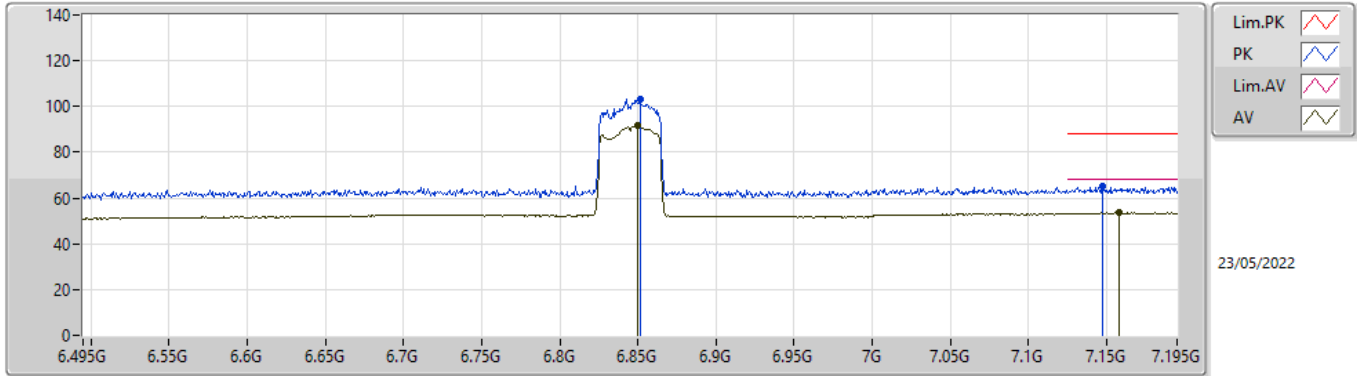

802.11ax HEW40-BF_Nss1,(MCS0)_2TX

6845MHz_TX

Type	Freq (Hz)	Level (dBuV/m)	Limit (dBuV/m)	Margin (dB)	Factor (dB)	Dist (m)	Condition	Azimuth (°)	Height (m)	Comment	Raw (dBuV)	AF (dB)	CL (dB)	PA (dB)
AV	6.8499G	91.57	Inf	-Inf	12.25	3	Vertical	321	2.63	-	79.32	35.70	11.00	34.45
AV	7.1579G	53.58	68.20	-14.62	13.33	3	Vertical	321	2.63	-	40.25	36.58	11.26	34.51
PK	6.8513G	103.25	Inf	-Inf	12.25	3	Vertical	321	2.63	-	91.00	35.70	11.00	34.45
PK	7.1474G	65.14	88.20	-23.06	13.32	3	Vertical	321	2.63	-	51.82	36.58	11.26	34.52