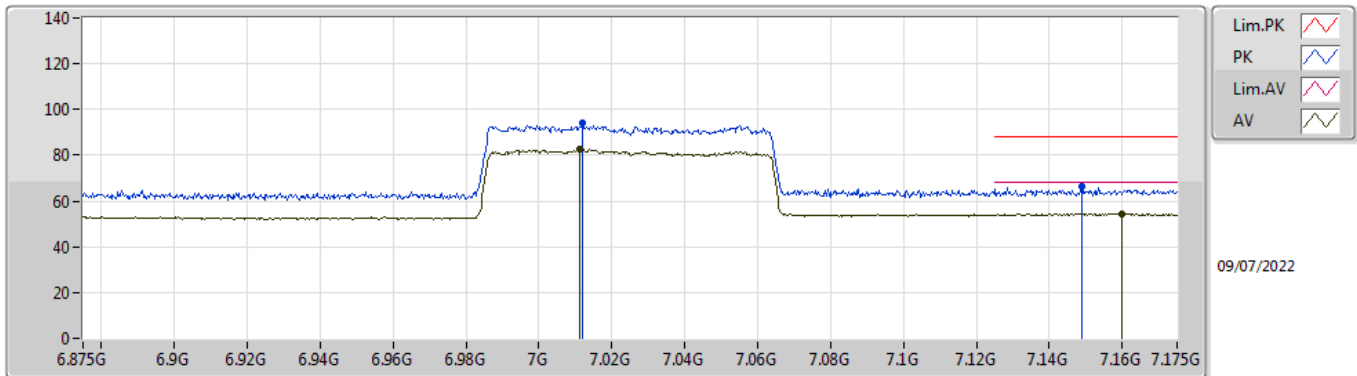

802.11ax HEW80_Nss2,(MCS0)_2TX

7025MHz_TX

Type	Freq (Hz)	Level (dBuV/m)	Limit (dBuV/m)	Margin (dB)	Factor (dB)	Dist (m)	Condition	Azimuth (°)	Height (m)	Comment	Raw (dBuV)	AF (dB)	CL (dB)	PA (dB)
AV	7.0112G	82.66	Inf	-Inf	12.38	3	Horizontal	285	2.13	-	70.28	35.77	11.14	34.53
AV	7.1597G	54.56	68.20	-13.64	13.34	3	Horizontal	285	2.13	-	41.22	36.58	11.27	34.51
PK	7.0121G	94.06	Inf	-Inf	12.38	3	Horizontal	285	2.13	-	81.68	35.77	11.14	34.53
PK	7.1489G	66.44	88.20	-21.76	13.33	3	Horizontal	285	2.13	-	53.11	36.59	11.26	34.52