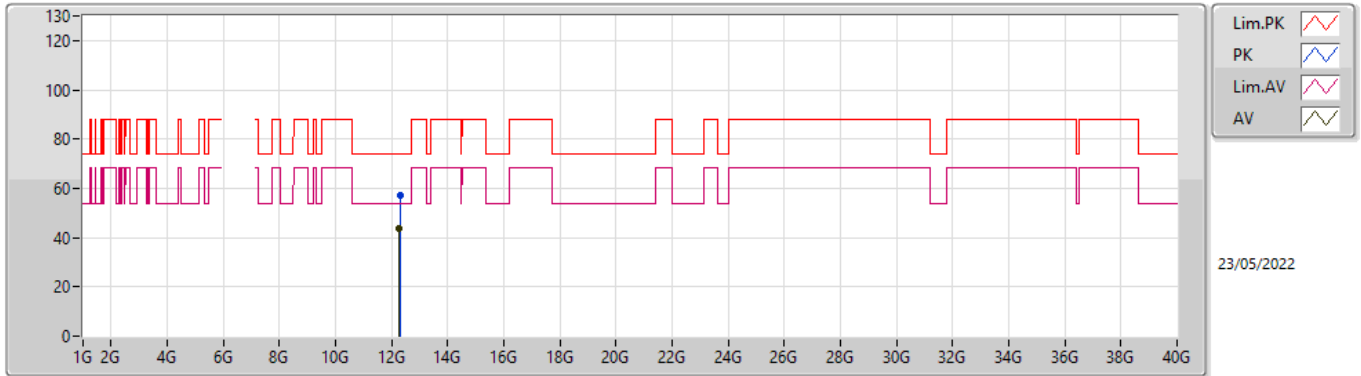

802.11ax HEW80-BF_Nss1,(MCS0)_2TX
6145MHz_TX

Type	Freq (Hz)	Level (dBuV/m)	Limit (dBuV/m)	Margin (dB)	Factor (dB)	Dist (m)	Condition	Azimuth (°)	Height (m)	Comment	Raw (dBuV)	AF (dB)	CL (dB)	PA (dB)
AV	12.28664G	43.77	54.00	-10.23	18.13	3	Vertical	347	2.77	-	25.64	38.83	13.49	34.19
PK	12.29378G	57.07	74.00	-16.93	18.12	3	Vertical	347	2.77	-	38.95	38.81	13.49	34.18