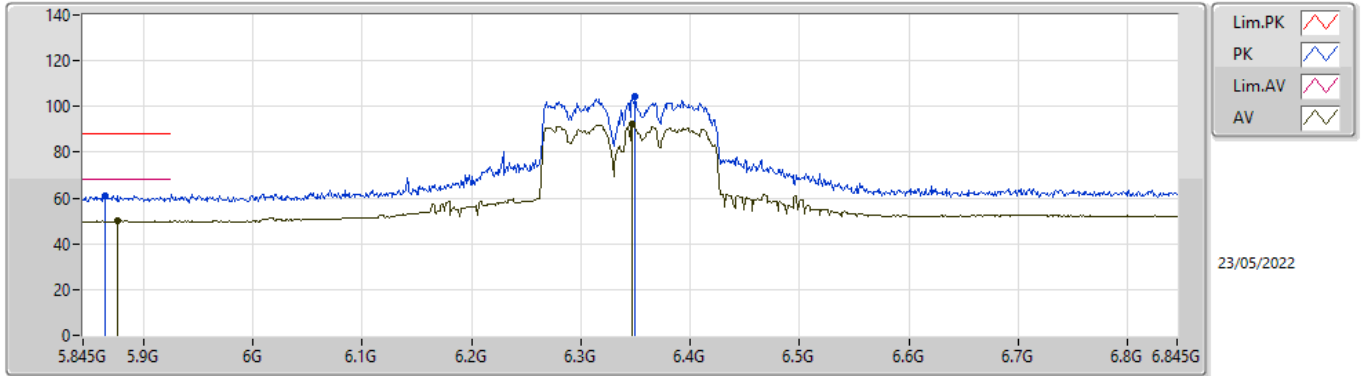

802.11ax HEW160-BF_Nss1,(MCS0)_2TX

6345MHz_TX

Type	Freq (Hz)	Level (dBuV/m)	Limit (dBuV/m)	Margin (dB)	Factor (dB)	Dist (m)	Condition	Azimuth (°)	Height (m)	Comment	Raw (dBuV)	AF (dB)	CL (dB)	PA (dB)
AV	5.876G	49.86	68.20	-18.34	10.13	3	Vertical	315	1.50	-	39.73	34.10	10.24	34.21
AV	6.347G	92.32	Inf	-Inf	10.85	3	Vertical	315	1.50	-	81.47	34.49	10.61	34.25
PK	5.865G	61.13	88.20	-27.07	10.12	3	Vertical	315	1.50	-	51.01	34.10	10.23	34.21
PK	6.35G	104.47	Inf	-Inf	10.86	3	Vertical	315	1.50	-	93.61	34.50	10.61	34.25