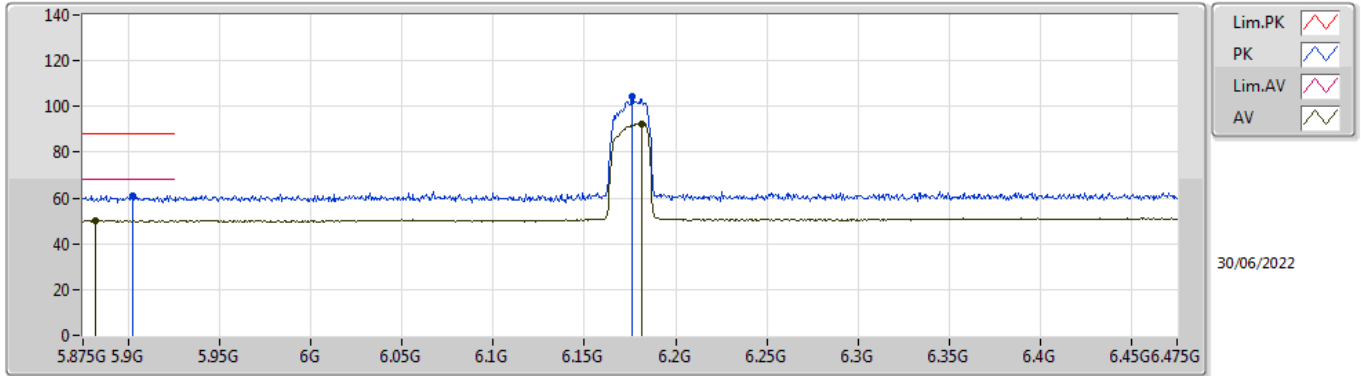

802.11ax HEW20-BF_Nss1,(MCS0)_2TX

6175MHz_TX

Type	Freq (Hz)	Level (dBuV/m)	Limit (dBuV/m)	Margin (dB)	Factor (dB)	Dist (m)	Condition	Azimuth (°)	Height (m)	Comment	Raw (dBuV)	AF (dB)	CL (dB)	PA (dB)
AV	5.8816G	50.21	68.20	-17.99	10.13	3	Vertical	58	1.67	-	40.08	34.10	10.24	34.21
AV	6.1816G	92.51	Inf	-Inf	10.38	3	Vertical	58	1.67	-	82.13	34.10	10.51	34.23
PK	5.9026G	60.93	88.20	-27.27	10.16	3	Vertical	58	1.67	-	50.77	34.11	10.26	34.21
PK	6.1762G	104.33	Inf	-Inf	10.38	3	Vertical	58	1.67	-	93.95	34.10	10.51	34.23