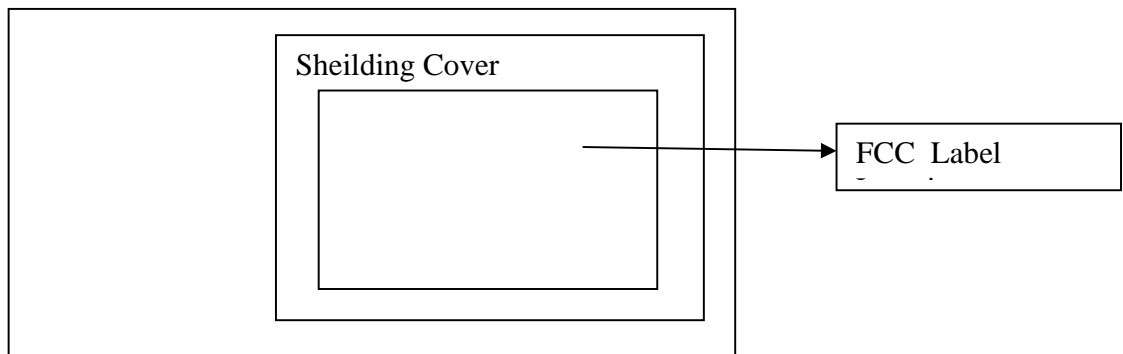

**PROPOSED FCC ID LABEL AND LOCATION**

**FCC ID: QWO-SWA51**

EUT:

1:1

黄色为: PANTONE 100 C

二维码的扫读内容为SN14位: xxxxxxxxxxxxxxxx

SN: 机种名RX+週期(2位)+年份(2位)+R(雷松识别碼, 1位)+流水號(7位)

RX3715R0000001

Model Name:SWA51-4V  
FCC ID:QWO-SWA51  
IC:4460A-SWA51  
SN:RX3715R0000001

文字大小为4PT

Rayson P/N:  
3EAVSWA51MAS0F  
Engineer Sample

二维码大小7\*7

2:1

製作說明:

1. 尺寸: 22\*15mm (+-0.1)

2. 印刷: 黄底黑字印刷,廠內自製