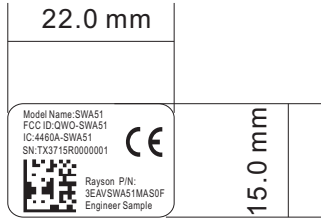

1:1

二维码的扫读内容为SN14位: xxxxxxxxxxxxxxxx

SN: 机种名TX+週期(2位)+年份(2位)+R(雷松識別碼, 1位)+流水號(7位)

TX3715R0000001

文字大小为4PT

Rayson P/N:
3EAVSWA51MAS0F
Engineer Sample

二维码大小7*7

2:1