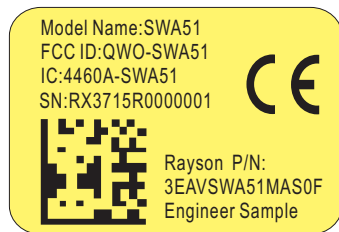

製作說明:

1. 尺寸: 22*15mm (+-0.1)

2. 印刷: 黄底黑字印刷,廠內自製

設計 赵春珠	機型 SWA51	品名 屏蔽罩贴纸	版本 00	比例 1:1	Rayson 雷松科技
核准:	料号: P4WHLWA51002F	檔名	日期 20160109	單位 MM