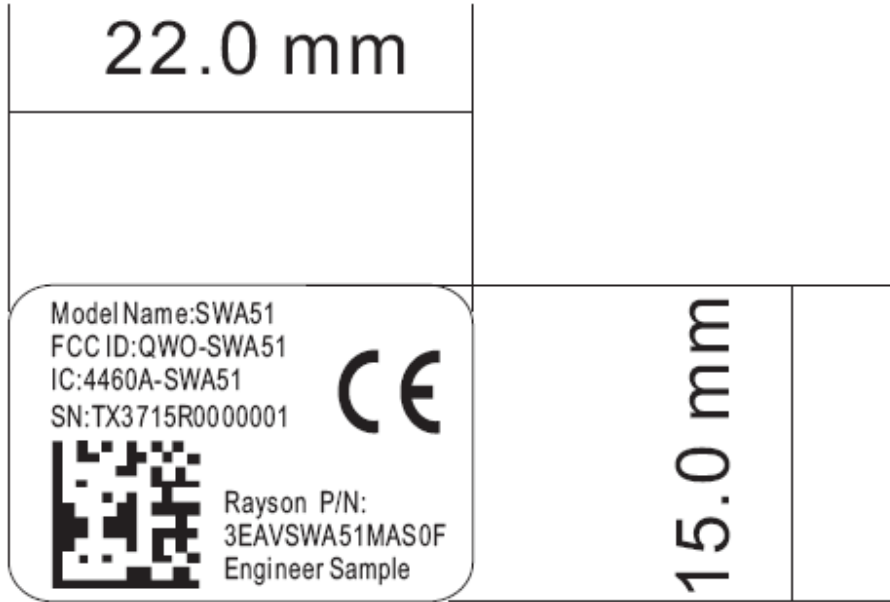

**PROPOSED FCC ID LABEL AND LOCATION**

**FCC ID: QWO-SWA51**

EUT:

1:1

黄色为: PANTONE 100 C

二维码的扫读内容为SN14位: xxxxxxxxxxxxxxxx

SN: 机种名RX+週期(2位)+年份(2位)+R(雷松识别碼, 1位)+流水號(7位)

RX3715R0000001

Model Name:SWA51-4V  
FCC ID:QWO-SWA51  
IC:4460A-SWA51  
SN:RX3715R0000001

文字大小为4PT

Rayson P/N:  
3EAVSWA51MAS0F  
Engineer Sample

二维码大小7\*7

2:1

製作說明:

1. 尺寸: 22\*15mm (+-0.1)

2. 印刷: 黄底黑字印刷,廠內自製

設計 赵春珠	機型 SWA51	品名 屏蔽罩贴纸	版本 00	比例 1:1	<b>Rayson</b> 雷松科技
核准:	料号: P4WHLWA51002F	檔名	日期 20160109	單位 MM	

1:1

二维码的扫读内容为SN14位: xxxxxxxxxxxxxxxx

SN: 机种名TX+週期(2位)+年份(2位)+R(雷松識別碼, 1位)+流水號(7位)

TX3715R0000001

Model Name:SWA51-4V  
FCC ID:QWO-SWA51  
IC:4460A-SWA51  
SN:TX3715R0000001

文字大小为4PT

Rayson P/N:  
3EAVSWA51MAS0F  
Engineer Sample

二维码大小7\*7

2:1

製作說明:

1. 尺寸: 22\*15mm (+-0.1)

2. 印刷: 白底黑字印刷,廠內自製

設計 赵春珠	機型 SWA51	品名 屏蔽罩贴纸	版本 00	比例 1:1	<b>Rayson</b> 雷松科技
核准:	料号: P4WHLSWA51001F	檔名	日期 20160109	單位 MM	