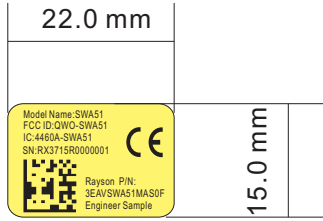

1:1

黄色为: PANTONE 100 C

二维码的扫读内容为SN14位: xxxxxxxxxxxxxxxx

SN: 机种名RX+週期(2位)+年份(2位)+R(雷松识别碼, 1位)+流水號(7位)

RX3715R0000001

文字大小为4PT

Rayson P/N:
3EAVSWA51MAS0F
Engineer Sample

二维码大小7*7

2:1