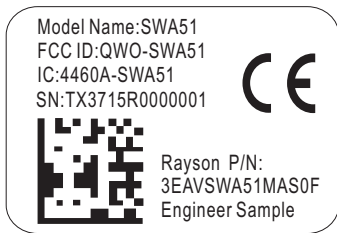

製作說明:

1. 尺寸: 22*15mm (+-0.1)

2. 印刷: 白底黑字印刷,廠內自製

設計 赵春珠	機型 SWA51	品名 屏蔽罩贴纸	版本 00	比例 1:1	Rayson 雷松科技
核准:	料号: P4WHLSWA51001F	檔名	日期 20160109	單位 MM