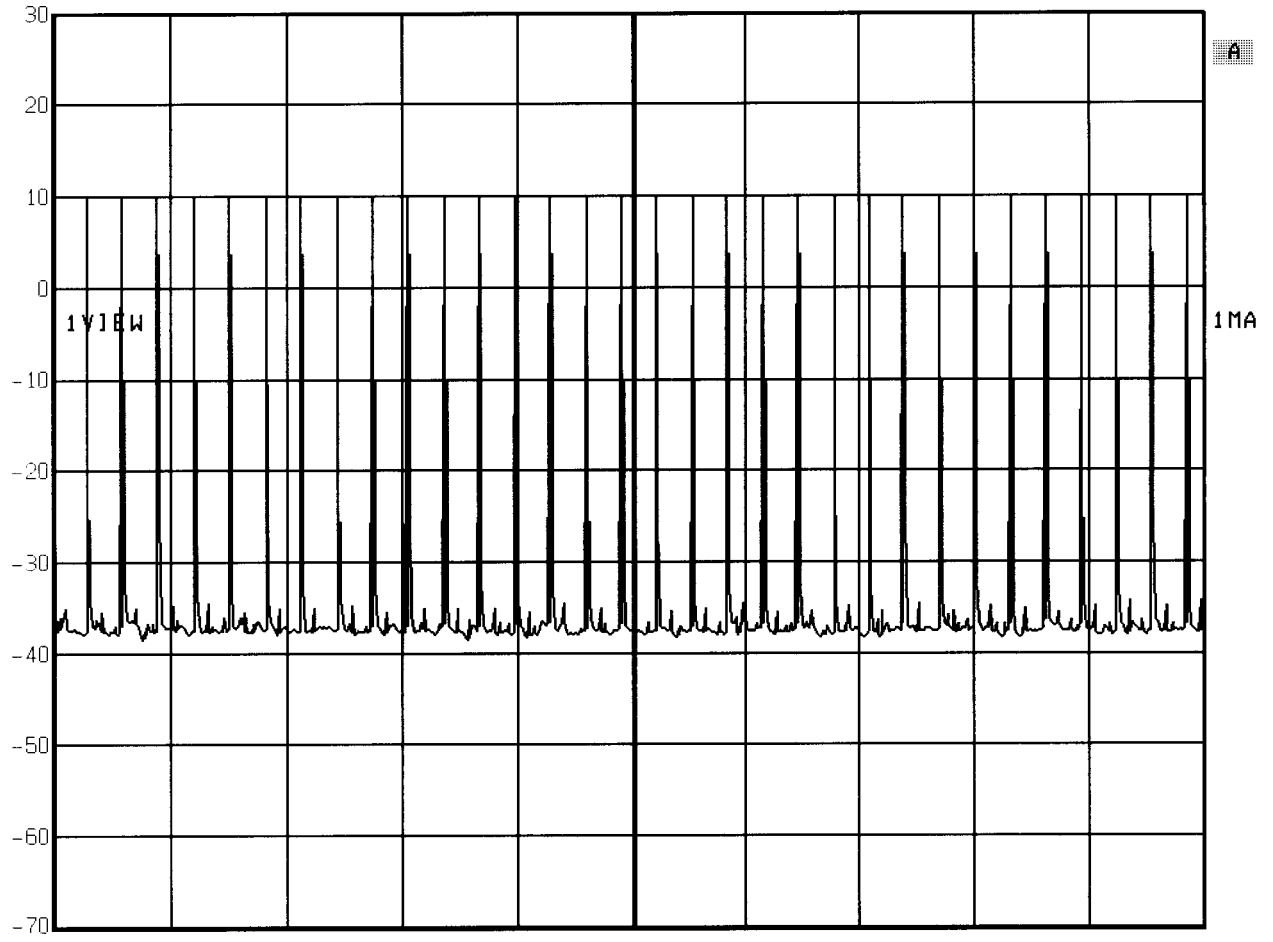

Ref Lvl 30 dBm
RBW 1 MHz RF Att 40 dB
VBW 3 MHz
SWT 3.2 s Unit dBm

Center 2.402 GHz 320 ms

Comment A: Dwell time
Date: 01.APR.2003 15:05:20

Delta 1 [T1] RBW 1 MHz RF Att 40 dB
 Ref Lvl 0.45 dB VBW 3 MHz
 30 dBm 420.841683 μ s SWT 2 ms Unit dBm

Comment A: Dwell time
 Date: 01.APR.2003 15:07:56