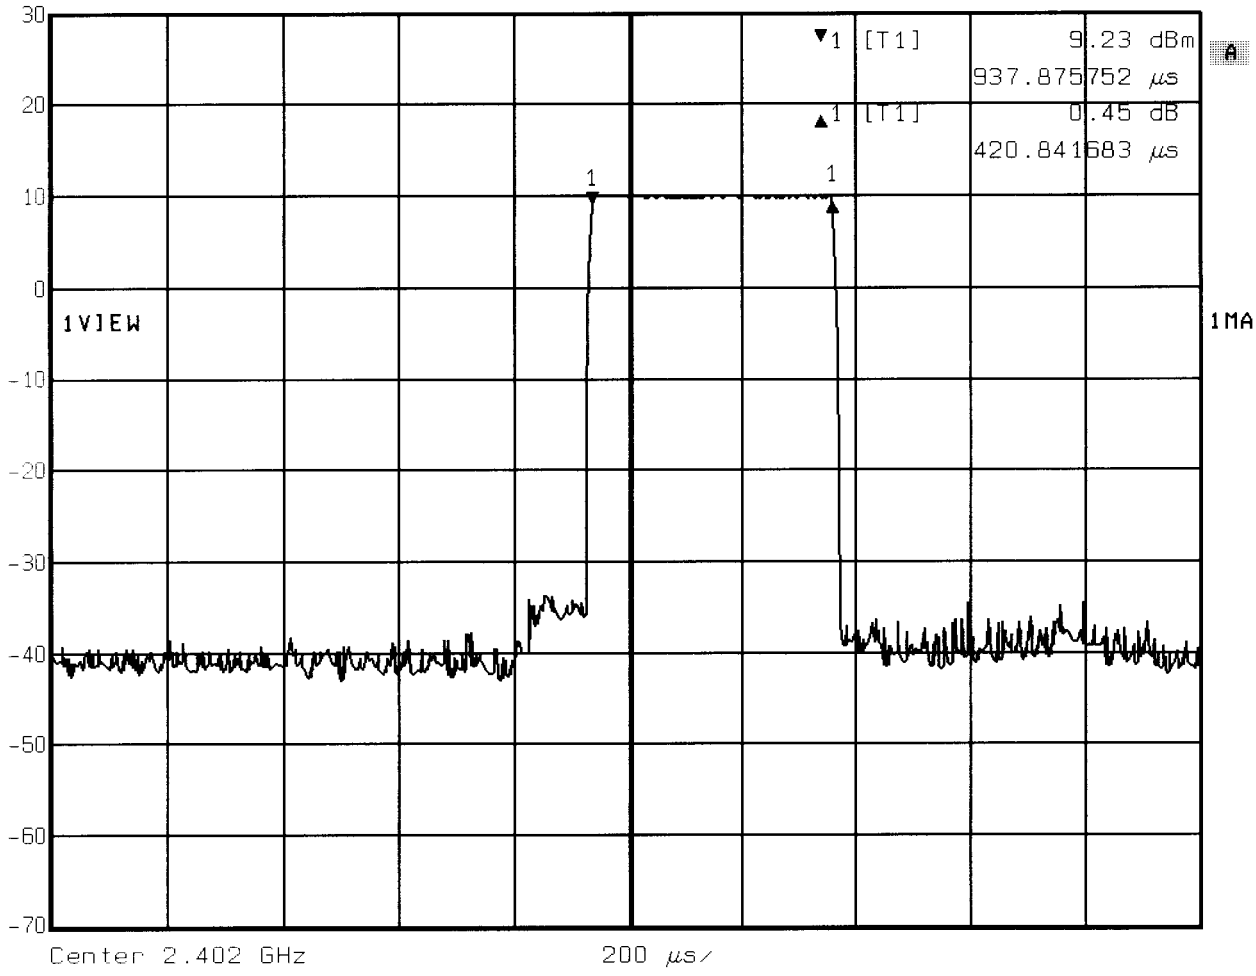

Ref Lvl 30 dBm
RBW 1 MHz RF Att 40 dB
VBW 3 MHz
SWT 3.2 s Unit dBm

Center 2.402 GHz 320 ms

Comment A: Dwell time
Date: 01.APR.2003 15:05:20

Delta 1 [T1] RBW 1 MHz RF Att 40 dB
 Ref Lvl 0.45 dB VBW 3 MHz
 30 dBm 420.841683 μ s SWT 2 ms Unit dBm

Comment A: Dwell time
 Date: 01.APR.2003 15:07:56