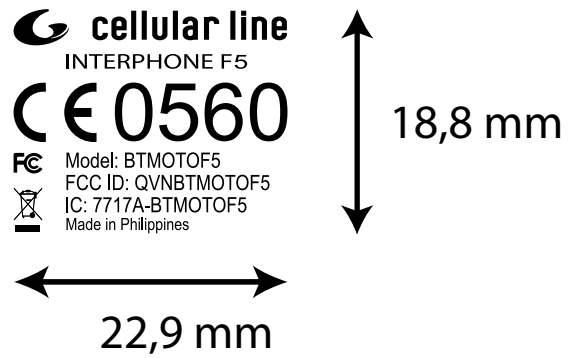

BTMOTOF5 LABEL

CE / FCC Label (22,9 x 18,8 mm)

LABEL POSITION