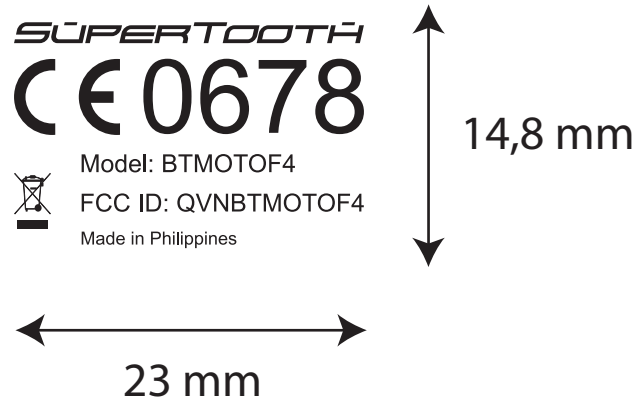

BTMOTOF4 LABEL

CE / FCC Label (23 x 14,8 mm)

LABEL POSITION