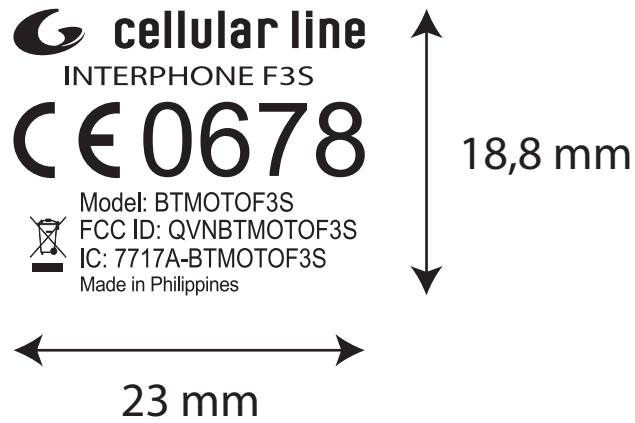

BTMOTOF3S LABEL

CE / FCC Label (23 x 18,8 mm)

LABEL POSITION