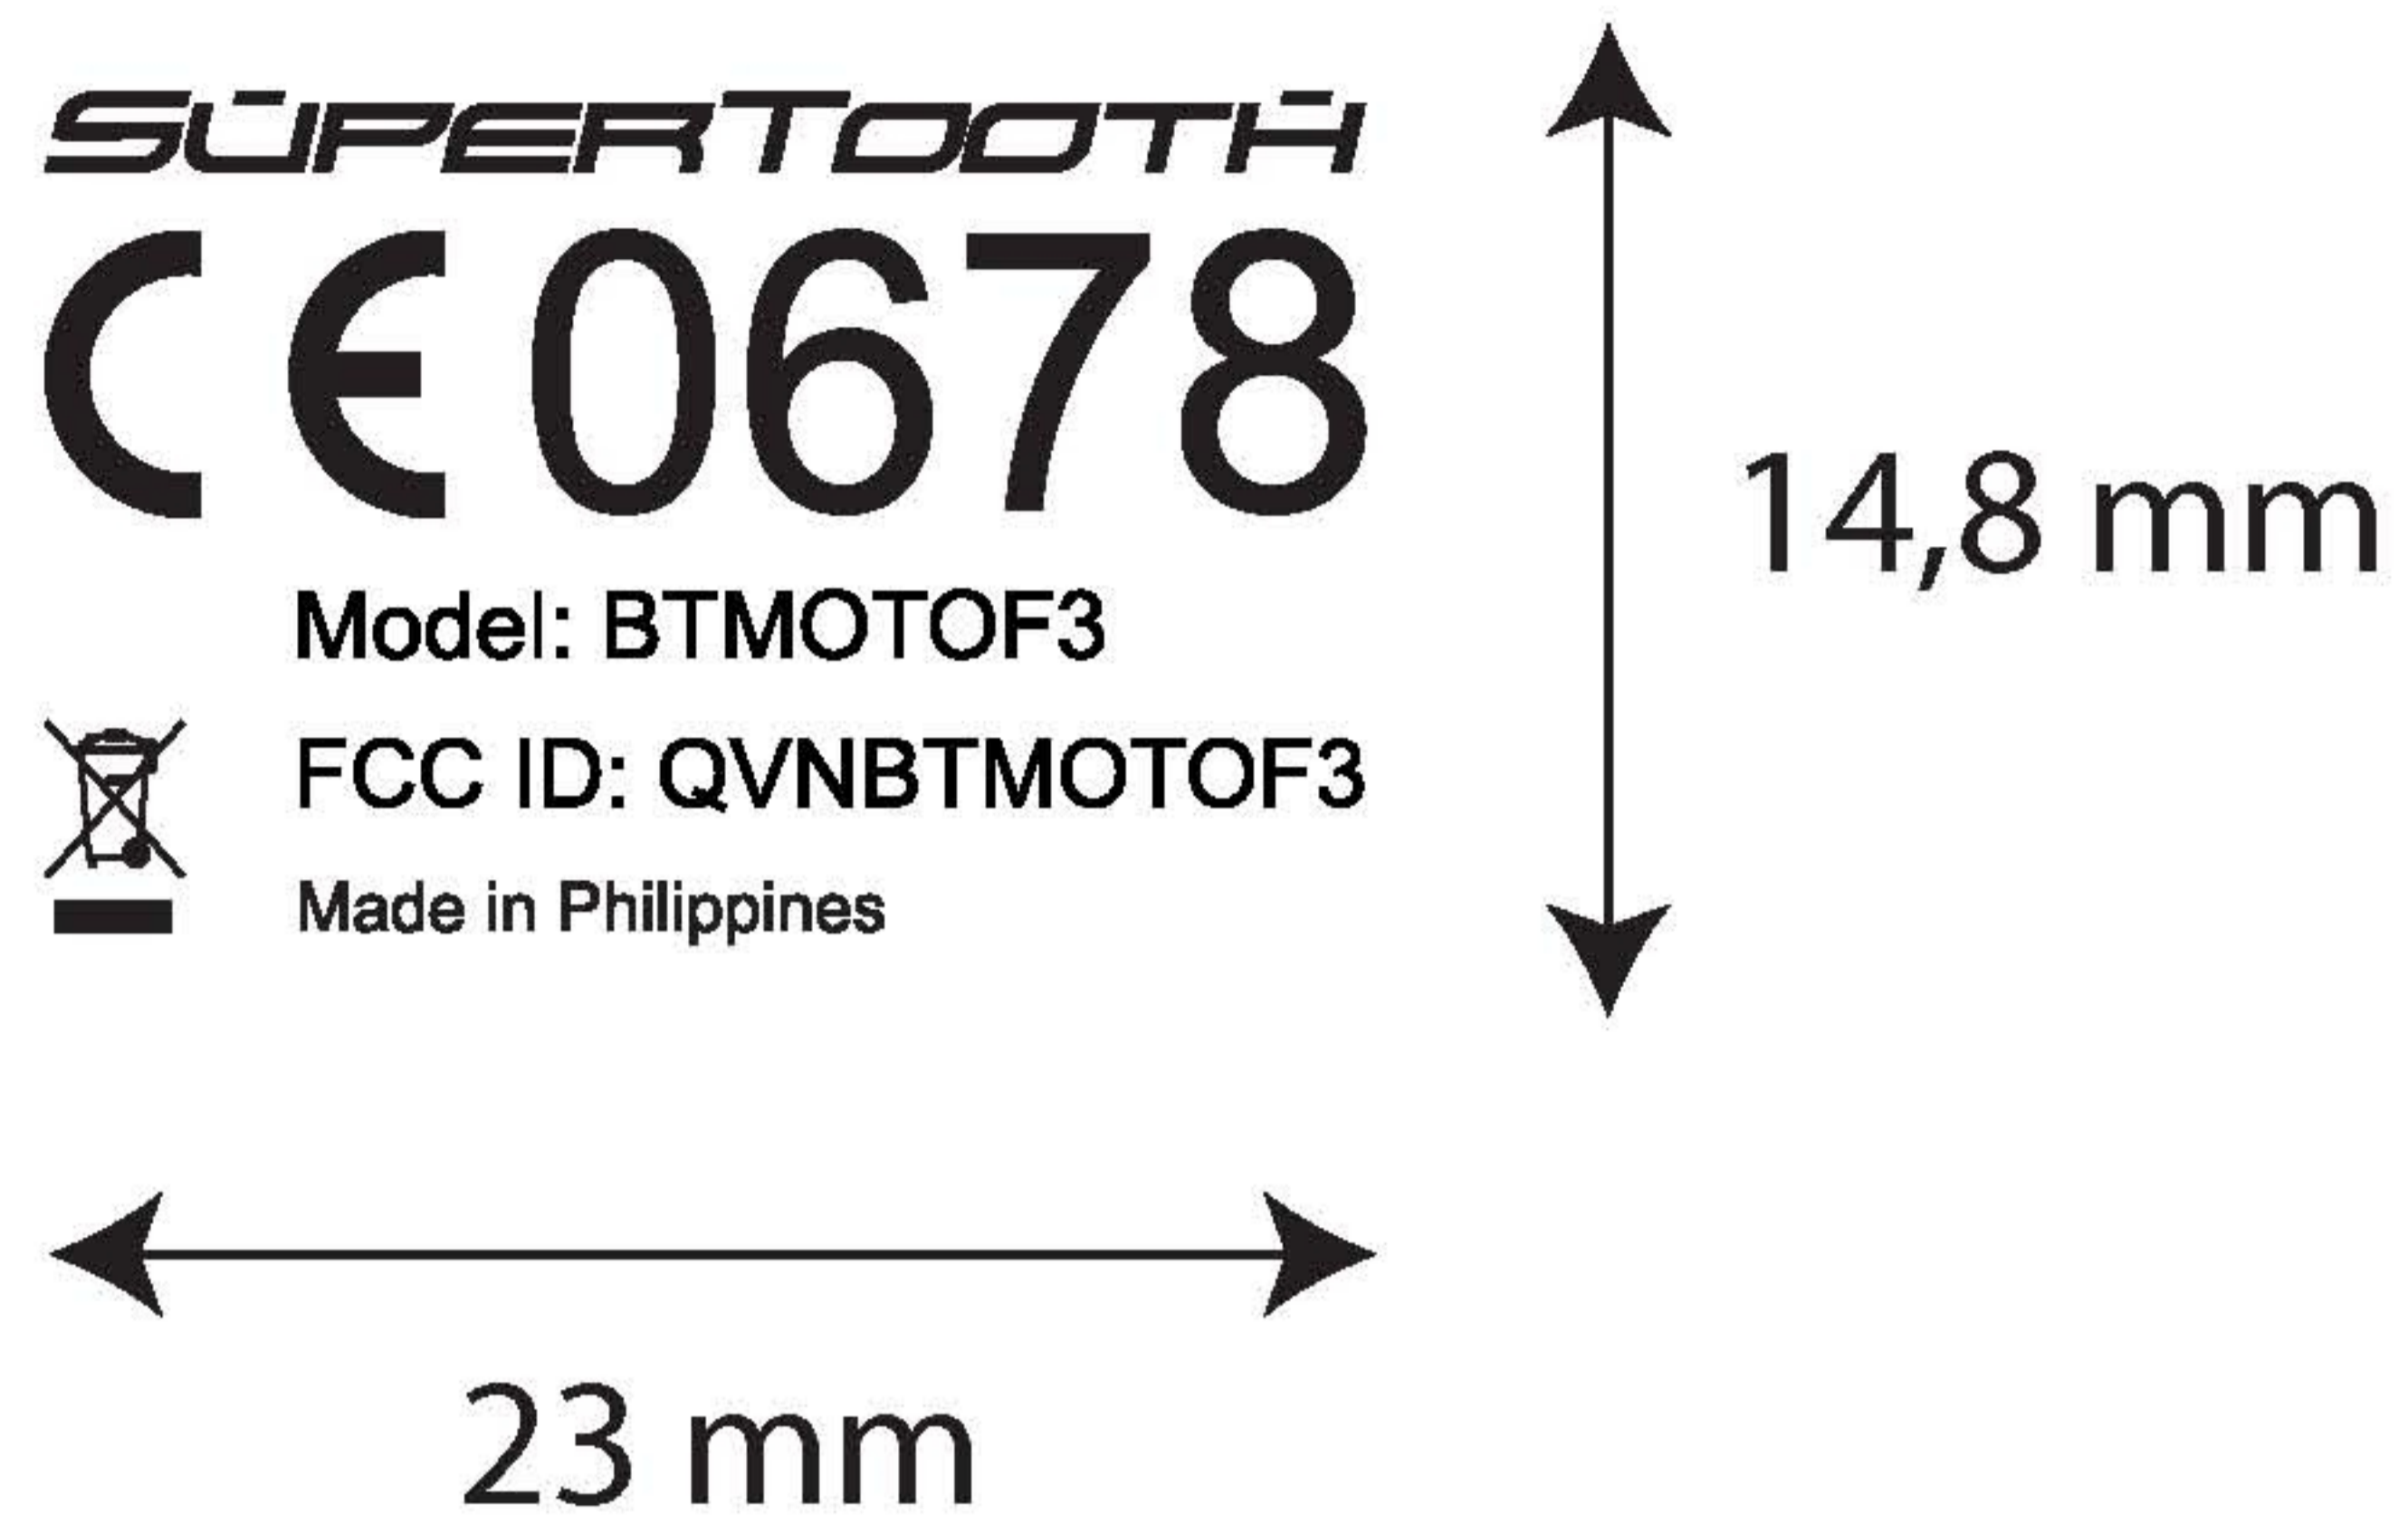

# BTMOTOF3 LABEL

CE / FCC Label (23 x 14,8 mm)

LABEL POSITION