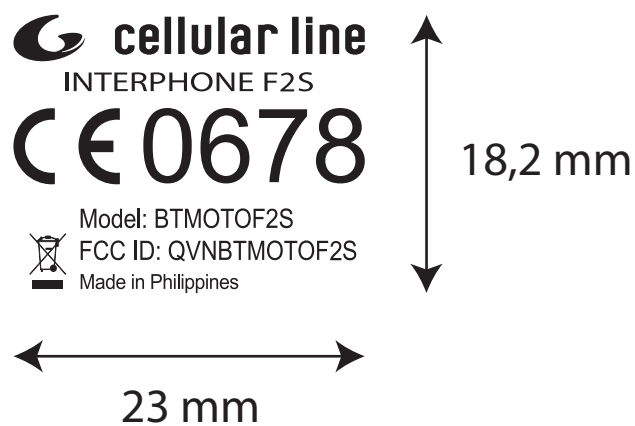

BTMOTOF2S LABEL

CE / FCC Label (23 x 18,2 mm)

LABEL POSITION