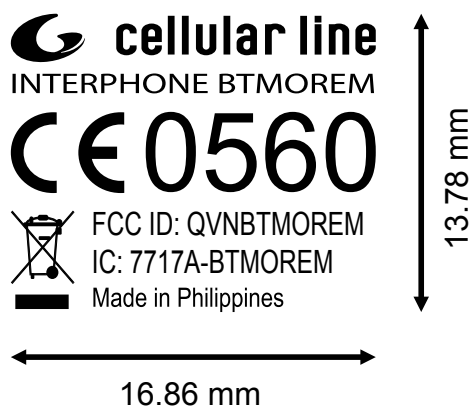

BTMOREM LABEL

CE / FCC LABEL (16.86 mm x 13.78 mm)

LABEL POSITION