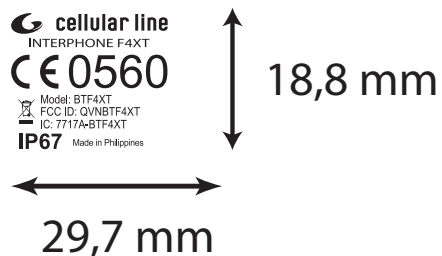

BTF4XT

CE / FCC Label (29,7 x 18,8 mm)

LABEL POSITION