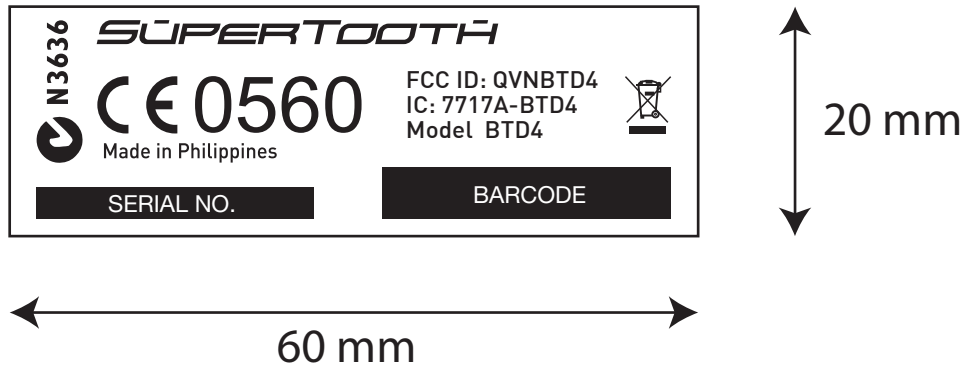

DISCO 4 LABEL

CE / FCC Label (60 x 20 mm)

LABEL POSITION