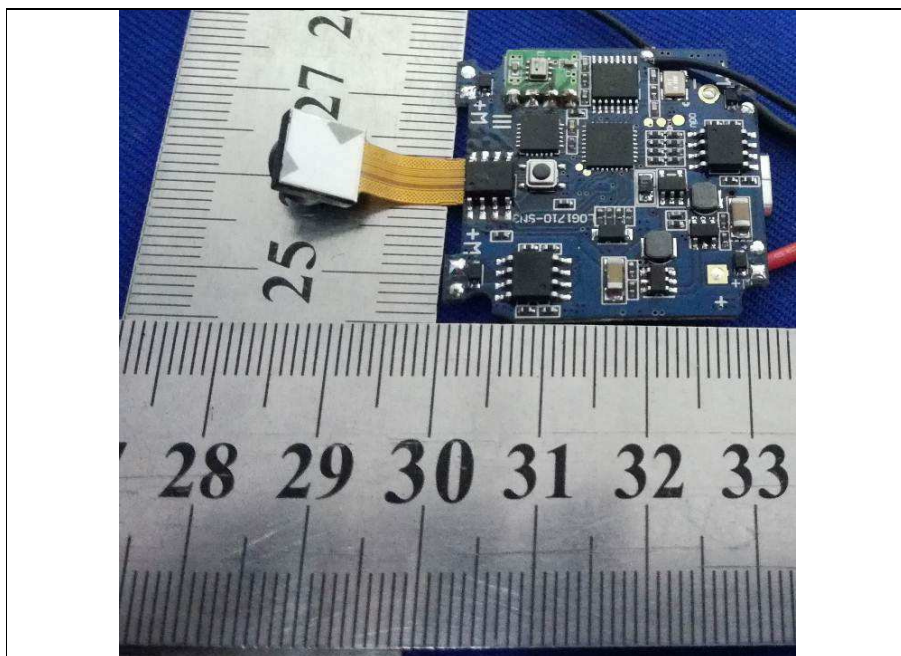

**BUREAU
VERITAS**

Reference No.: 171219N020

PHOTOGRAPHS OF THE EUT

**BUREAU
VERITAS**

Reference No.: 171219N020