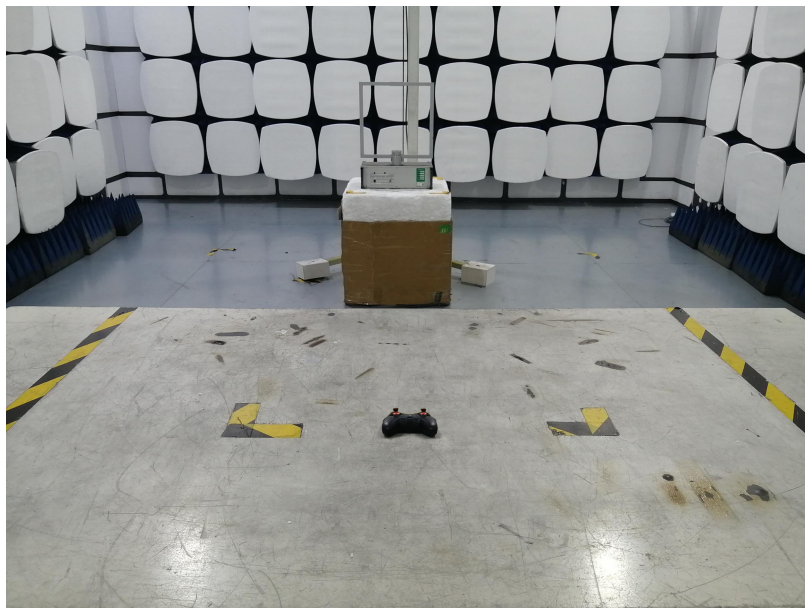

# Test Setup Photos

FCC ID:xxxxxx

9KHz~30MHz:

30MHz~1GHz:

**BUREAU  
VERITAS**

Above 1GHz:

\*\*\* END OF REPORT \*\*\*