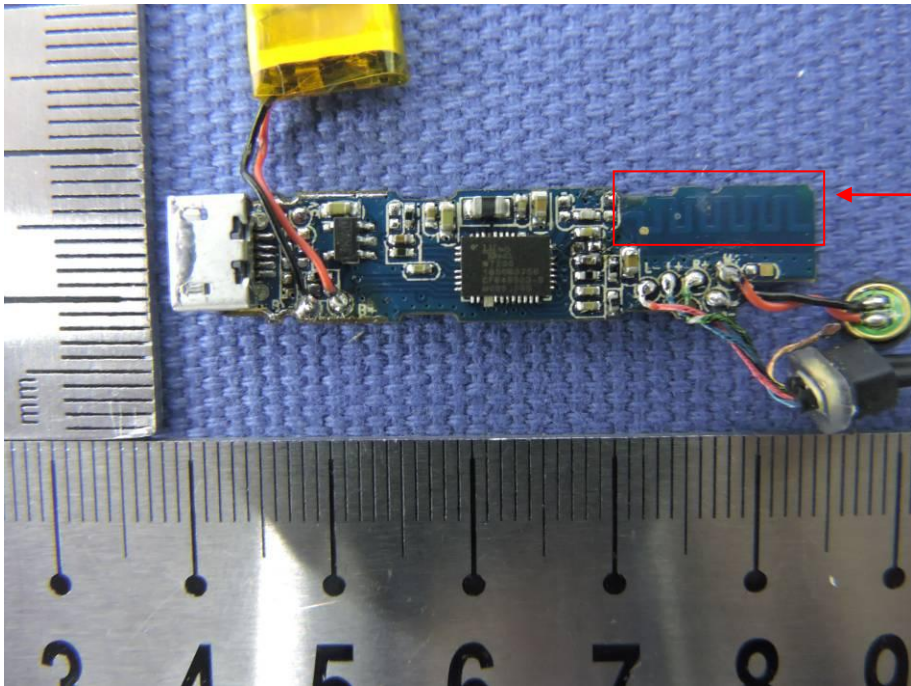

FCC ID: QTG-IFPLGW

BT Antenna