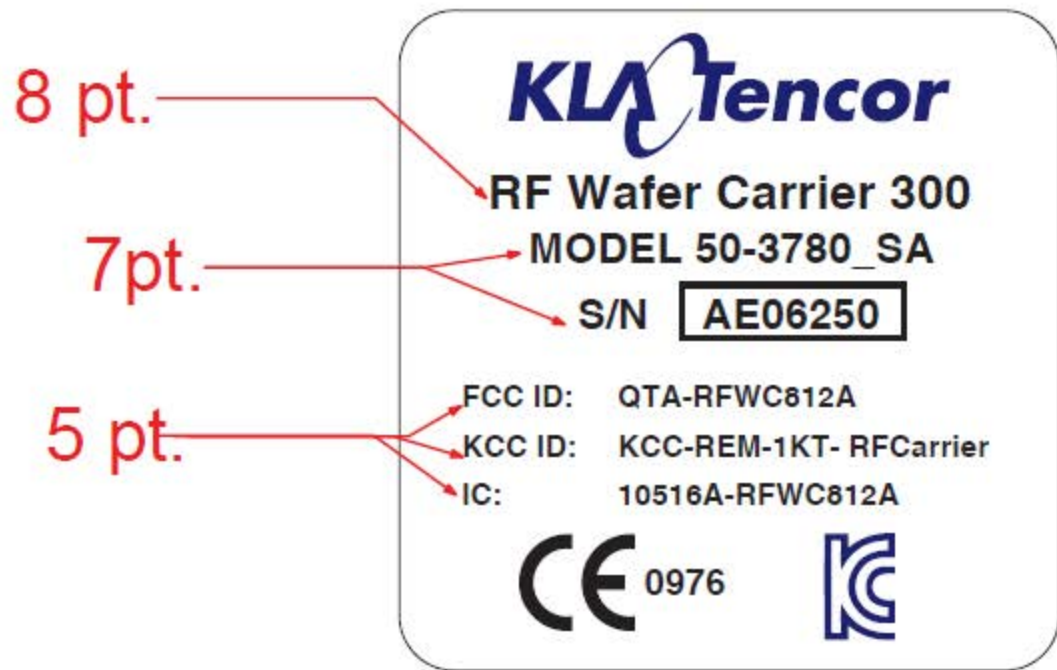

FONT: HELVETICA LT BOLD

Starting Number: AE06250
PN: 0399978-000

Starting Number: AF06250
PN: 0399979-000