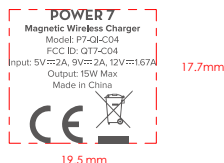

# P7-Qi-C04 丝印

丝印颜色: PANTONE 877C