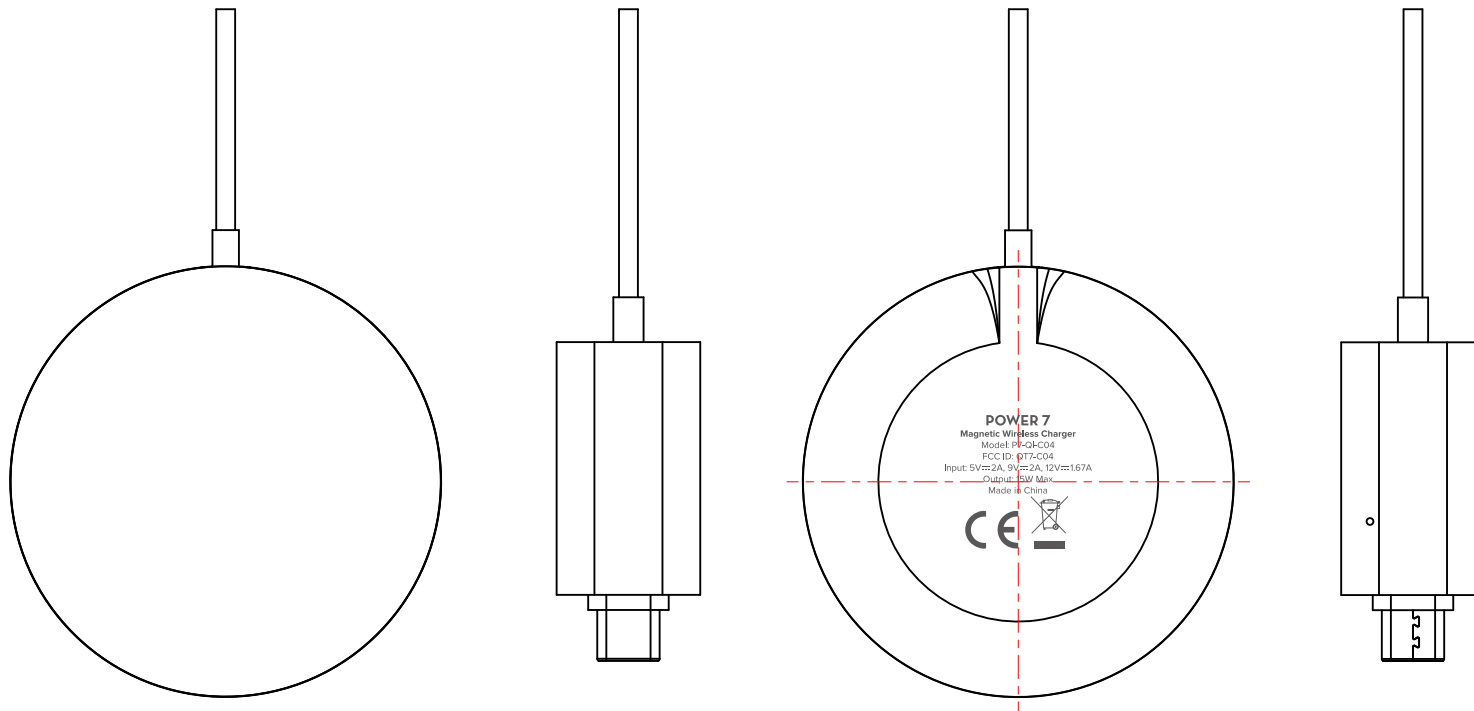

# P7-Qi-C04 丝印

丝印颜色: PANTONE 877C