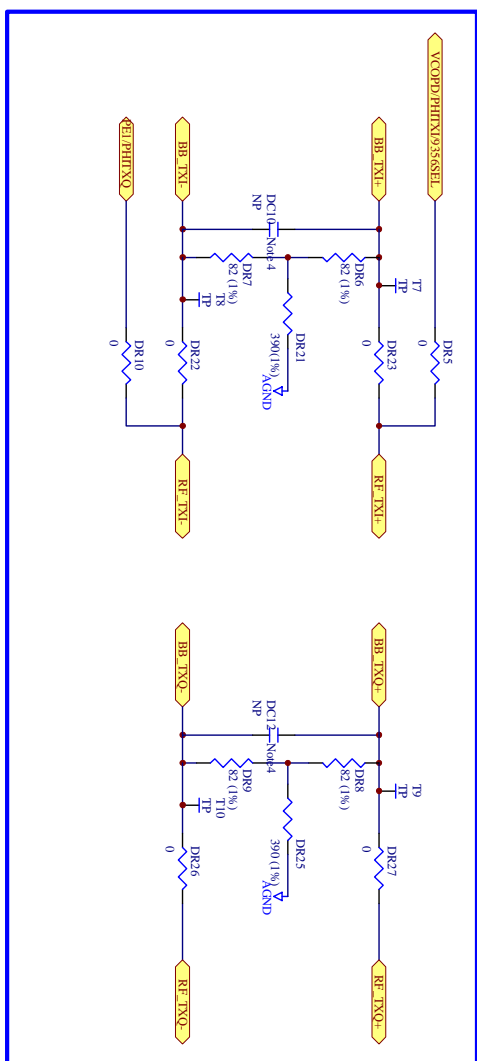

文件名稱 Spec Name Engineering Run Output Of RealTEK 8180 Pure PCI WLAN Card 工程試作輸出	頁數 Page 1 of 5	文件編號 Spec No. D-W0302-DE-1.0	版別 Rev. 1.0
---	--------------------------	--	-----------------------

Notes

文件名稱 Spec Name Engineering Run Output Of RealTEK 8180 Pure PCI WLAN Card 工程試作輸出	頁數 Page 5 of 5	文件編號 Spec No. D-W0302-DE-1.0	版別 Rev. 1.0
--	-------------------	---------------------------------	----------------