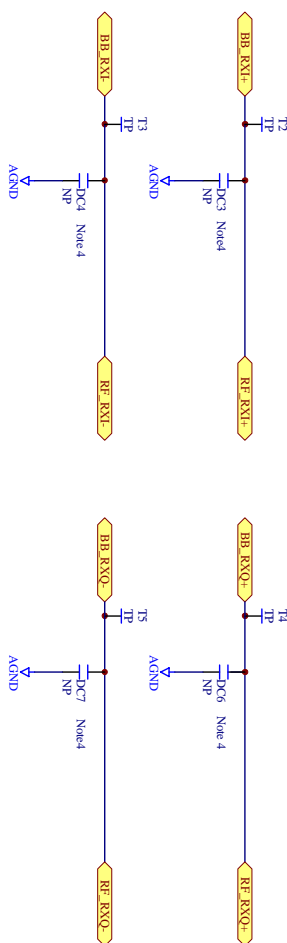

文件名稱 Spec Name Engineering Run Output Of RealTEK 8180 Pure PCI WLAN Card 工程試作輸出	頁數 Page 1 of 5	文件編號 Spec No. D-W0302-DE-1.0	版別 Rev. 1.0
---	--------------------------	--	-----------------------

Notes

文件名稱 Spec Name Engineering Run Output Of RealTEK 8180 Pure PCI WLAN Card 工程試作輸出	頁數 Page 5 of 5	文件編號 Spec No. D-W0302-DE-1.0	版別 Rev. 1.0
--	-------------------	---------------------------------	----------------