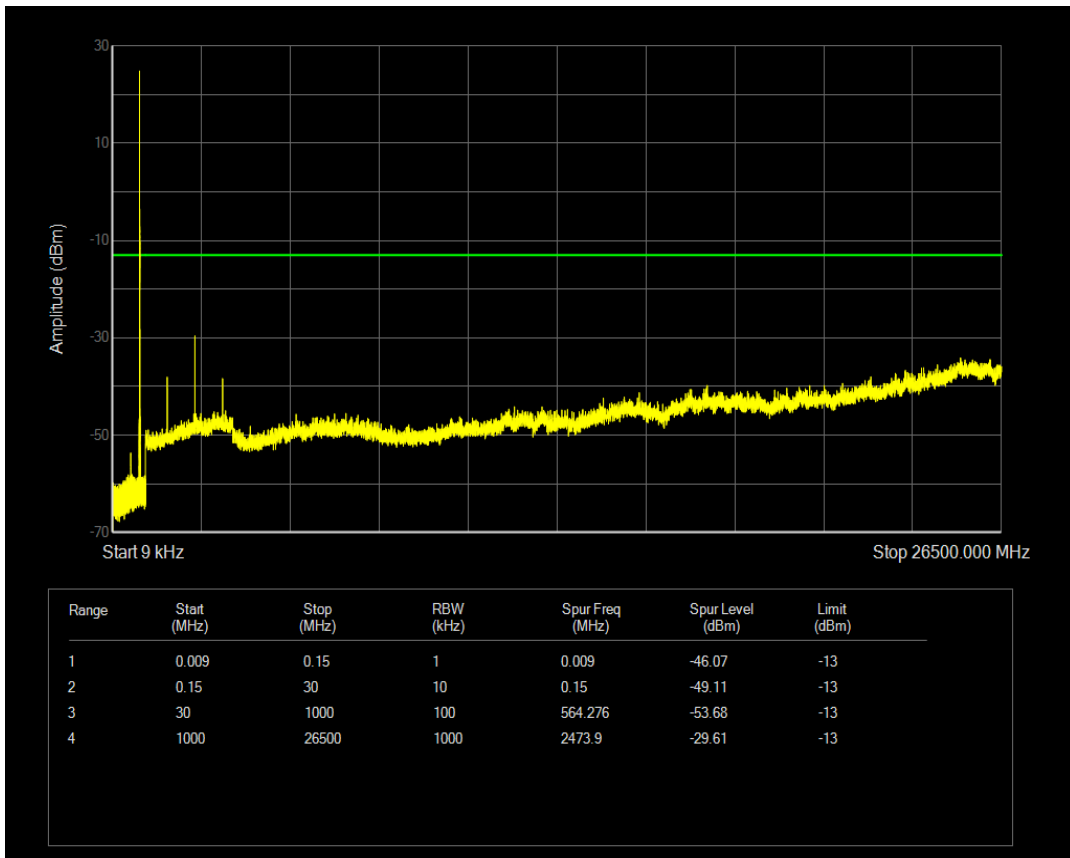

Band5 QPSK BW=5MHz Channel=20425 RB Size=1 Position=#0

Band5 QPSK BW=5MHz Channel=20425 RB Size=25 Position=#0