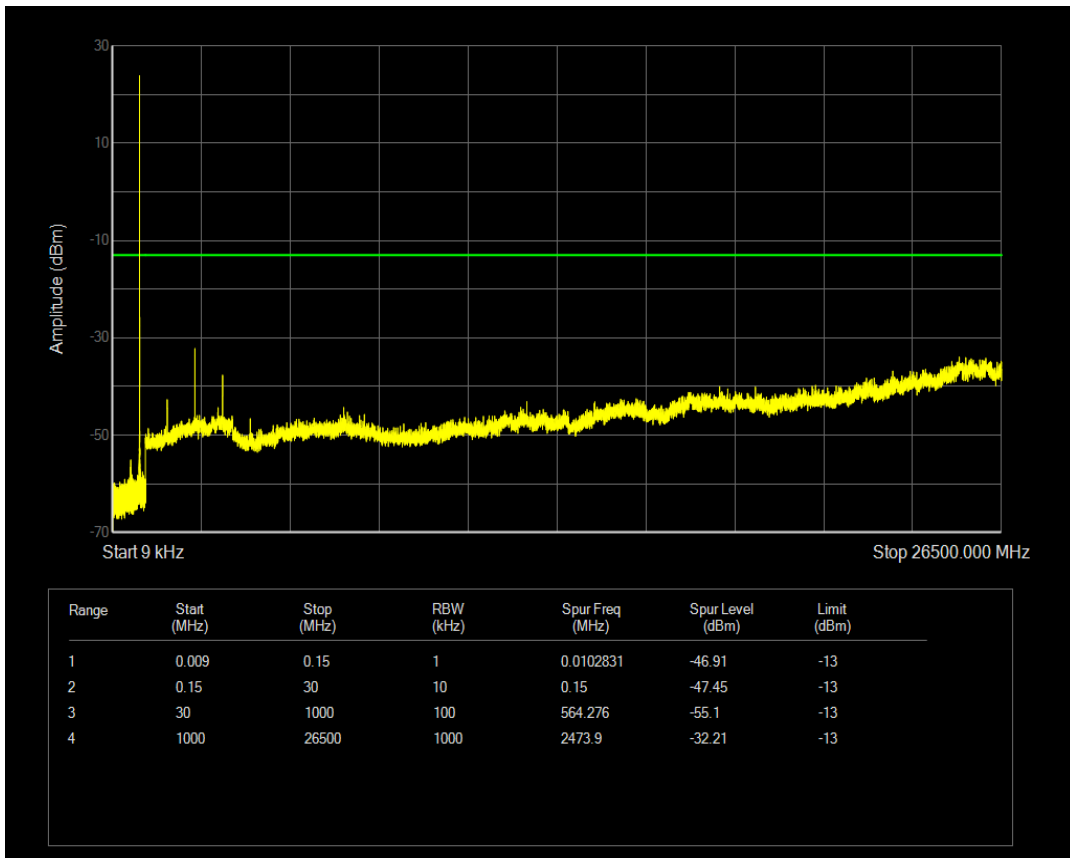

Band4 16QAM BW=20MHz Channel=20175 RB Size=1 Position=#0

Band4 16QAM BW=20MHz Channel=20175 RB Size=100 Position=#0

Band4 QPSK BW=20MHz Channel=20300 RB Size=1 Position=#0

Band4 QPSK BW=20MHz Channel=20300 RB Size=100 Position=#0

Band4 16QAM BW=20MHz Channel=20300 RB Size=1 Position=#0

Band4 16QAM BW=20MHz Channel=20300 RB Size=100 Position=#0

Band5 QPSK BW=1.4MHz Channel=20407 RB Size=1 Position=#0

Band5 QPSK BW=1.4MHz Channel=20407 RB Size=6 Position=#0