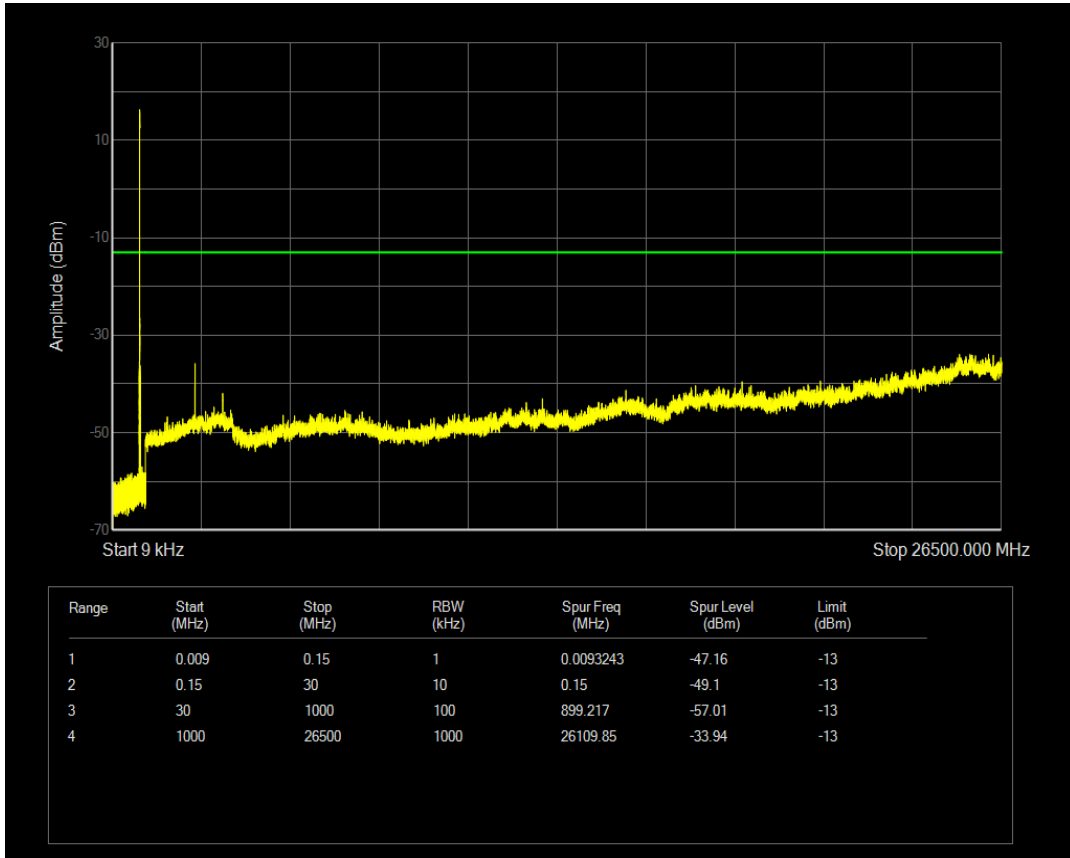

Band5 16QAM BW=1.4MHz Channel=20643 RB Size=1 Position=#0

Band5 16QAM BW=1.4MHz Channel=20643 RB Size=6 Position=#0

Band5 QPSK BW=3MHz Channel=20415 RB Size=1 Position=#0

Band5 QPSK BW=3MHz Channel=20415 RB Size=15 Position=#0