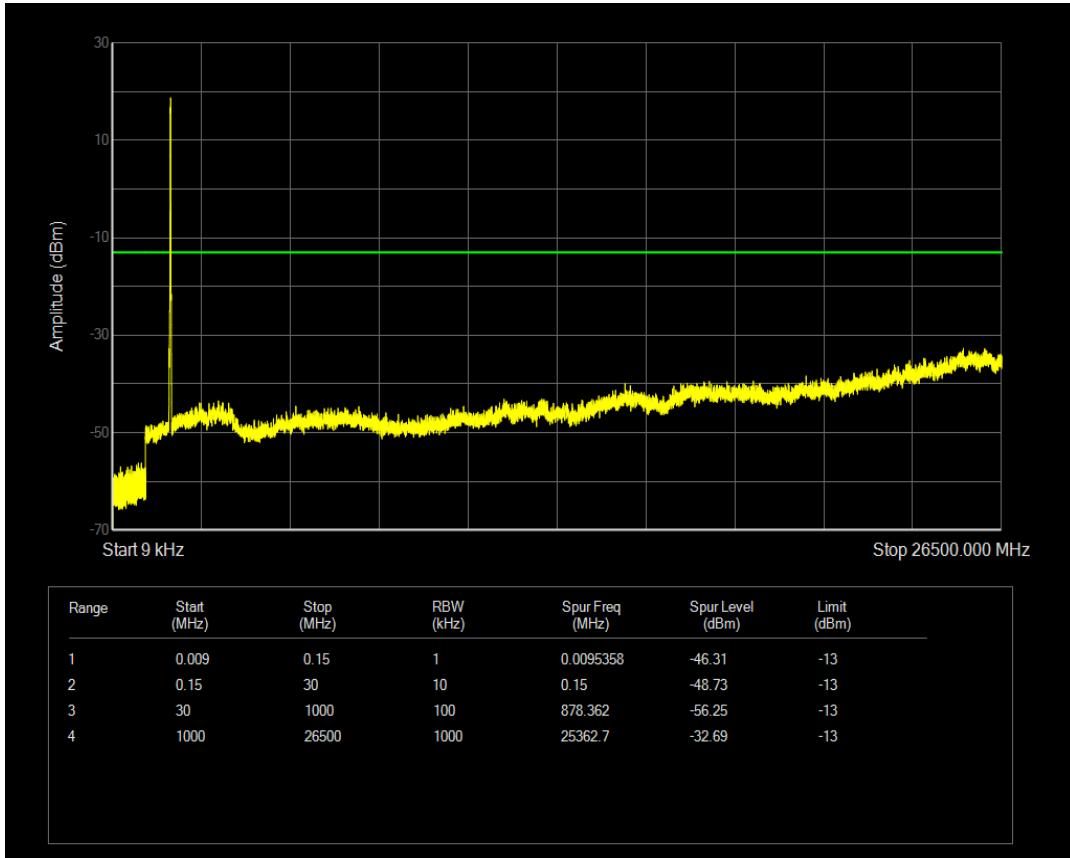

Band4 16QAM BW=20MHz Channel=20050 RB Size=1 Position=#0

Band4 16QAM BW=20MHz Channel=20050 RB Size=100 Position=#0

Band4 QPSK BW=20MHz Channel=20175 RB Size=1 Position=#0

Band4 QPSK BW=20MHz Channel=20175 RB Size=100 Position=#0

Band4 16QAM BW=20MHz Channel=20175 RB Size=1 Position=#0

Band4 16QAM BW=20MHz Channel=20175 RB Size=100 Position=#0

Band4 QPSK BW=20MHz Channel=20300 RB Size=1 Position=#0

Band4 QPSK BW=20MHz Channel=20300 RB Size=100 Position=#0

Band4 16QAM BW=20MHz Channel=20300 RB Size=1 Position=#0

Band4 16QAM BW=20MHz Channel=20300 RB Size=100 Position=#0

Band5 QPSK BW=1.4MHz Channel=20407 RB Size=1 Position=#0

Band5 QPSK BW=1.4MHz Channel=20407 RB Size=6 Position=#0