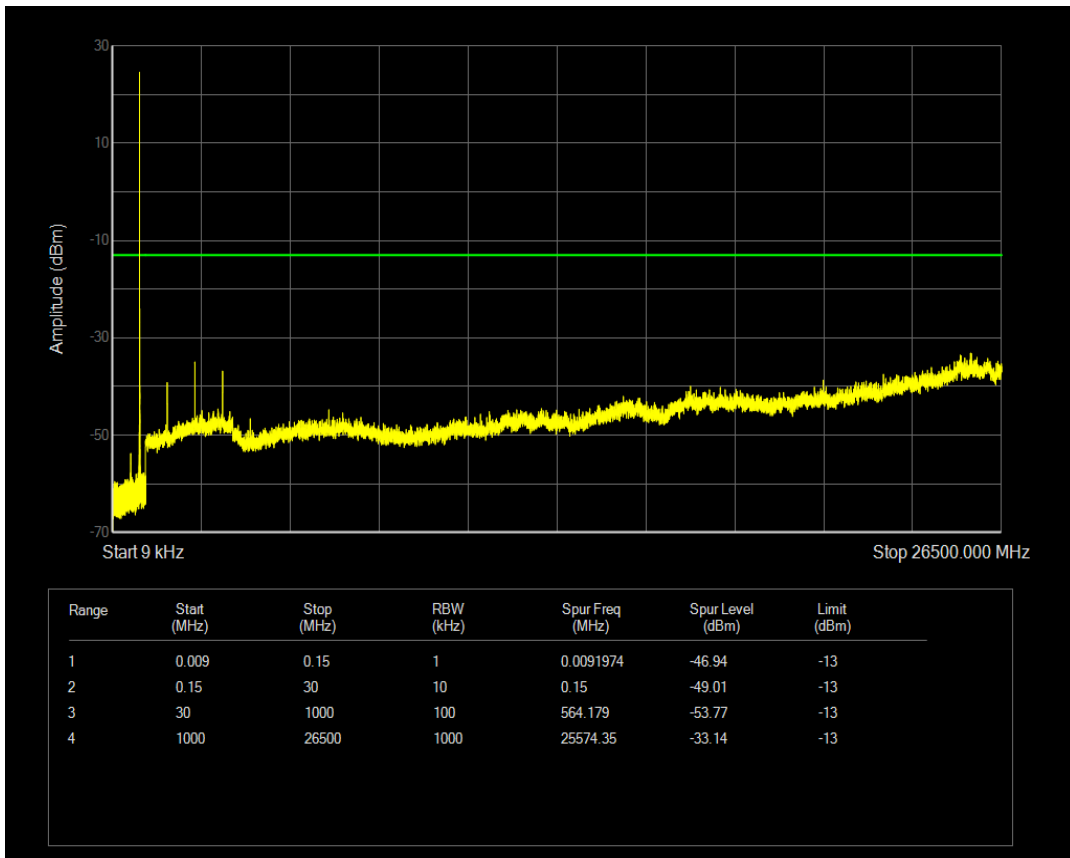

Band4 16QAM BW=20MHz Channel=20175 RB Size=1 Position=#0

Band4 16QAM BW=20MHz Channel=20175 RB Size=100 Position=#0

Band4 QPSK BW=20MHz Channel=20300 RB Size=1 Position=#0

Band4 QPSK BW=20MHz Channel=20300 RB Size=100 Position=#0

Band4 16QAM BW=20MHz Channel=20300 RB Size=1 Position=#0

Band4 16QAM BW=20MHz Channel=20300 RB Size=100 Position=#0

Band5 QPSK BW=1.4MHz Channel=20407 RB Size=1 Position=#0

Band5 QPSK BW=1.4MHz Channel=20407 RB Size=6 Position=#0

Band5 16QAM BW=1.4MHz Channel=20407 RB Size=1 Position=#0

Band5 16QAM BW=1.4MHz Channel=20407 RB Size=6 Position=#0

Band5 QPSK BW=1.4MHz Channel=20525 RB Size=1 Position=#0

Band5 QPSK BW=1.4MHz Channel=20525 RB Size=6 Position=#0