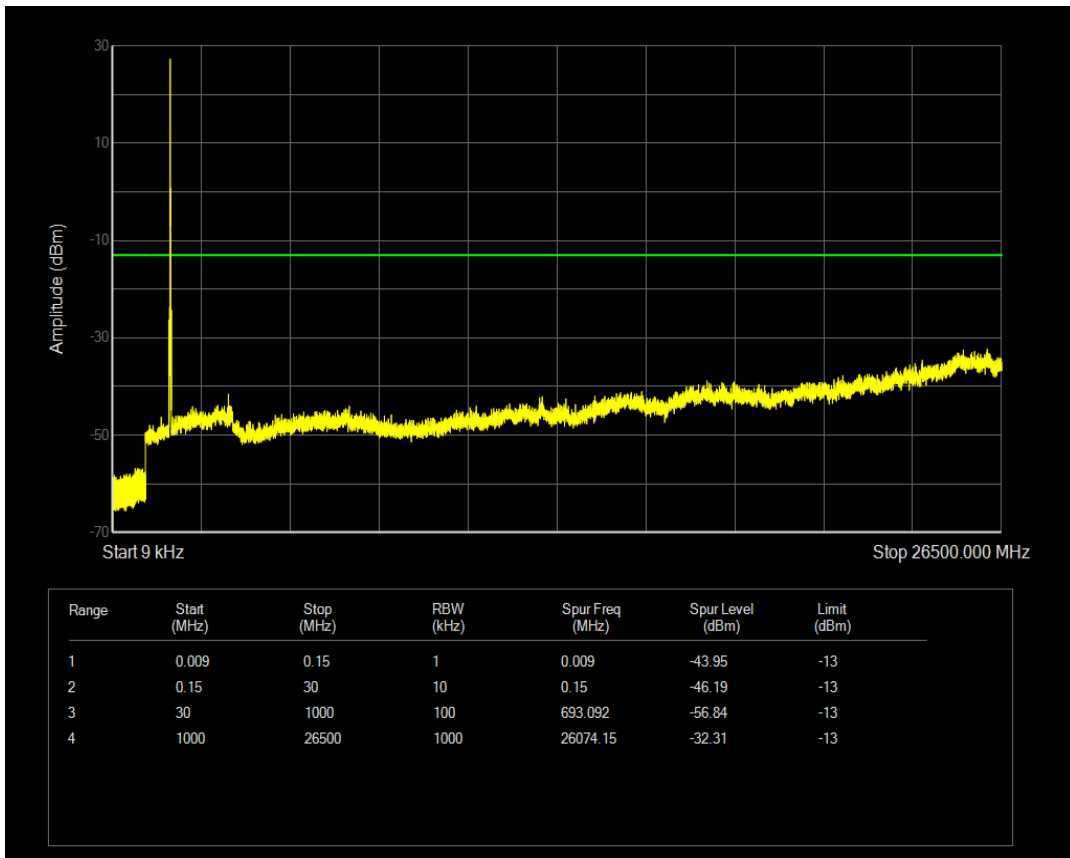

Band4 16QAM BW=20MHz Channel=20050 RB Size=1 Position=#0

Band4 16QAM BW=20MHz Channel=20050 RB Size=100 Position=#0

Band4 QPSK BW=20MHz Channel=20175 RB Size=1 Position=#0

Band4 QPSK BW=20MHz Channel=20175 RB Size=100 Position=#0

Band4 16QAM BW=20MHz Channel=20175 RB Size=1 Position=#0

Band4 16QAM BW=20MHz Channel=20175 RB Size=100 Position=#0

Band4 QPSK BW=20MHz Channel=20300 RB Size=1 Position=#0

Band4 QPSK BW=20MHz Channel=20300 RB Size=100 Position=#0

Band4 16QAM BW=20MHz Channel=20300 RB Size=1 Position=#0

Band4 16QAM BW=20MHz Channel=20300 RB Size=100 Position=#0

Band5 QPSK BW=1.4MHz Channel=20407 RB Size=1 Position=#0

Band5 QPSK BW=1.4MHz Channel=20407 RB Size=6 Position=#0