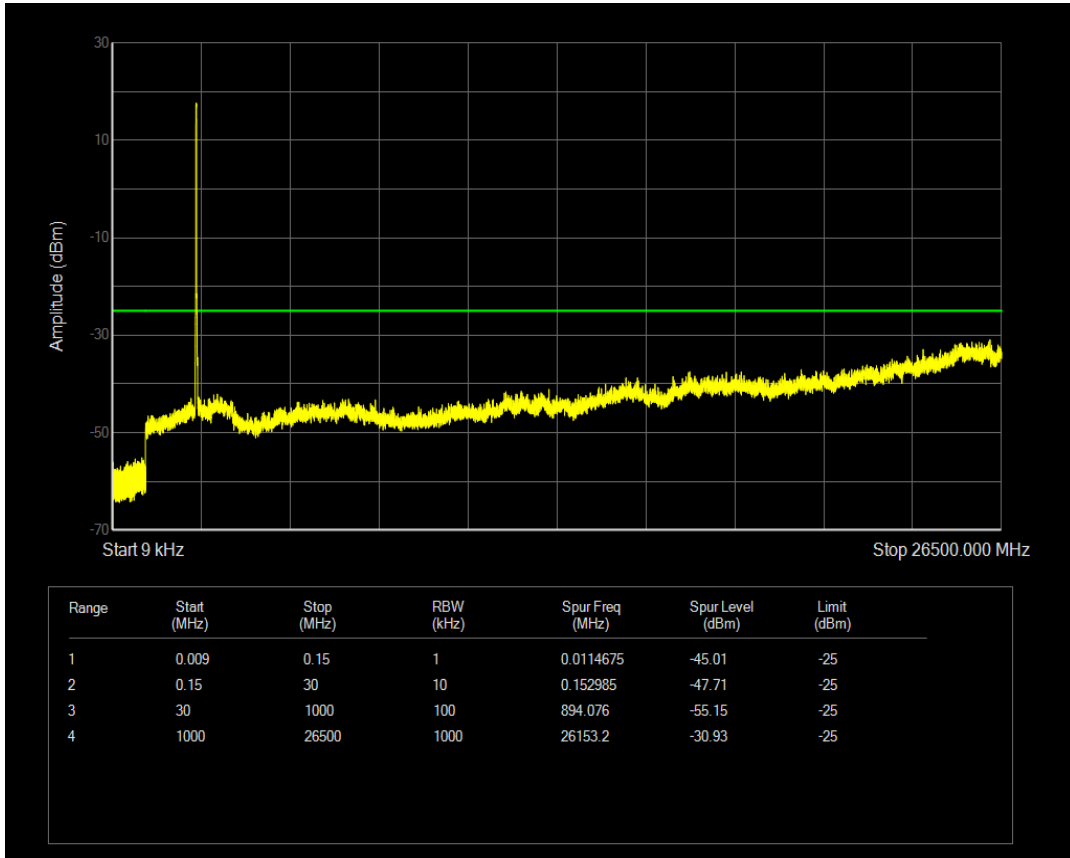

Band7 16QAM BW=15MHz Channel=21375 RB Size=1 Position=#0

Band7 16QAM BW=15MHz Channel=21375 RB Size=75 Position=#0

Band7 QPSK BW=20MHz Channel=20850 RB Size=1 Position=#0

Band7 QPSK BW=20MHz Channel=20850 RB Size=100 Position=#0

Band7 16QAM BW=20MHz Channel=20850 RB Size=1 Position=#0

Band7 16QAM BW=20MHz Channel=20850 RB Size=100 Position=#0

Band7 QPSK BW=20MHz Channel=21100 RB Size=1 Position=#0

Band7 QPSK BW=20MHz Channel=21100 RB Size=100 Position=#0