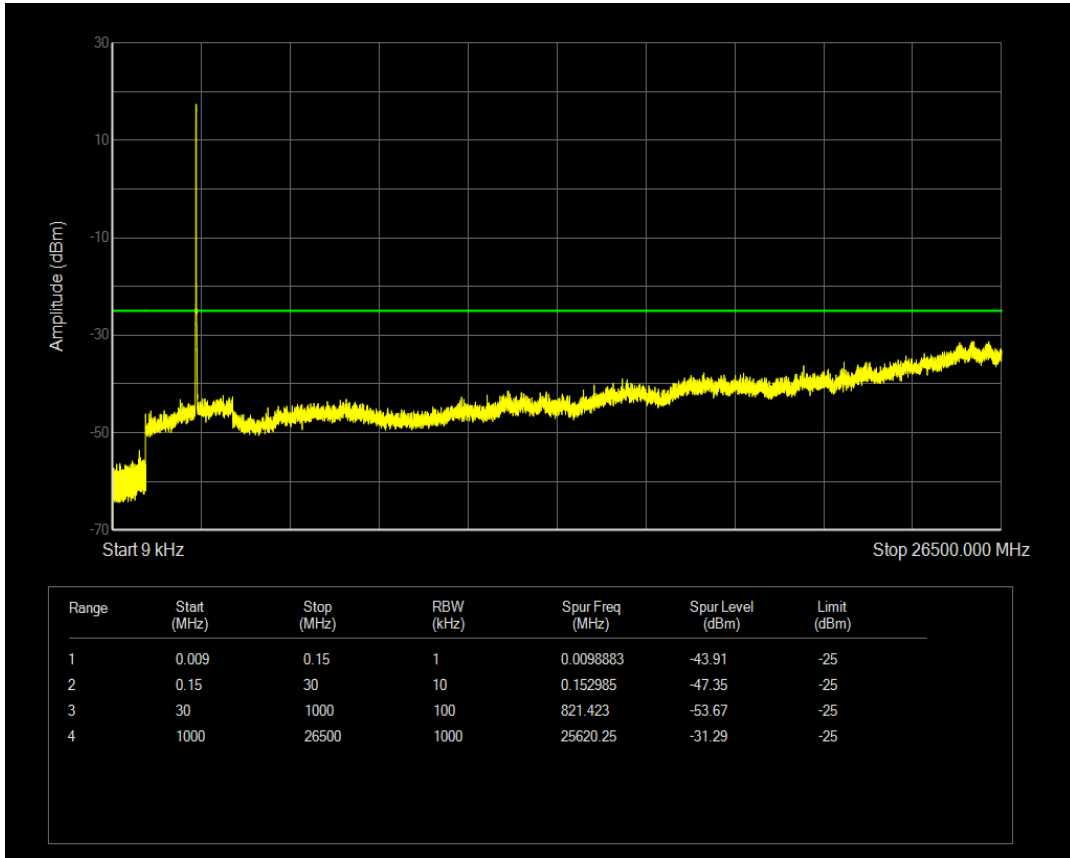

Band7 16QAM BW=15MHz Channel=20825 RB Size=75 Position=#0

Band7 QPSK BW=15MHz Channel=21100 RB Size=1 Position=#0