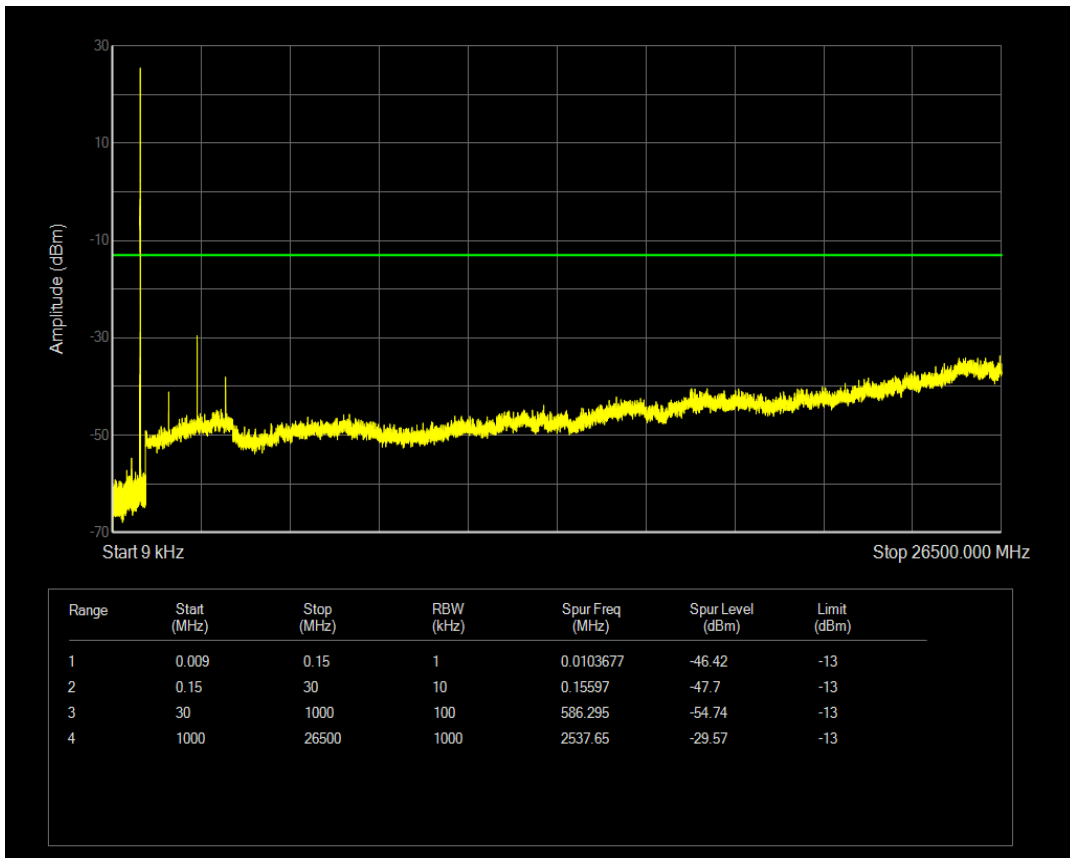

Band5 QPSK BW=3MHz Channel=20635 RB Size=1 Position=#0

Band5 QPSK BW=3MHz Channel=20635 RB Size=15 Position=#0