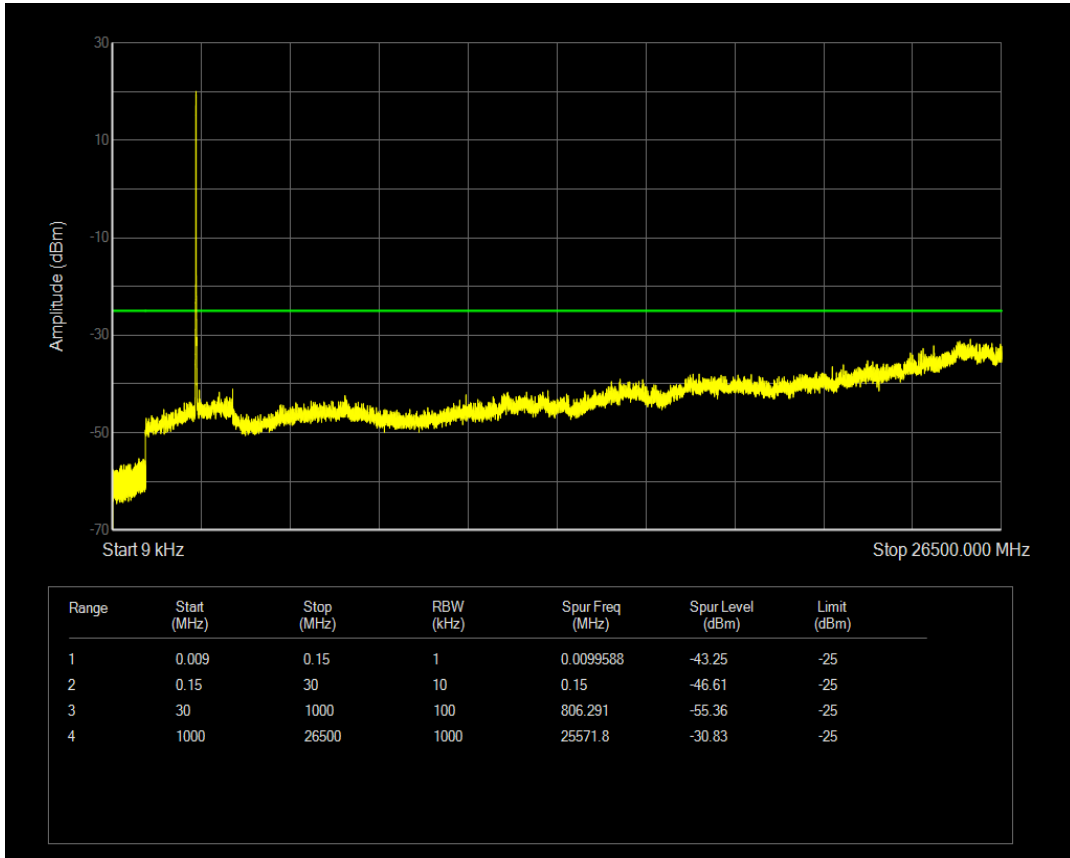

Band7 16QAM BW=5MHz Channel=21425 RB Size=1 Position=#0

Band7 16QAM BW=5MHz Channel=21425 RB Size=25 Position=#0

Band7 QPSK BW=10MHz Channel=20800 RB Size=1 Position=#0

Band7 QPSK BW=10MHz Channel=20800 RB Size=50 Position=#0

Band7 16QAM BW=10MHz Channel=20800 RB Size=1 Position=#0

Band7 16QAM BW=10MHz Channel=20800 RB Size=50 Position=#0

Band7 QPSK BW=10MHz Channel=21100 RB Size=1 Position=#0

Band7 QPSK BW=10MHz Channel=21100 RB Size=50 Position=#0