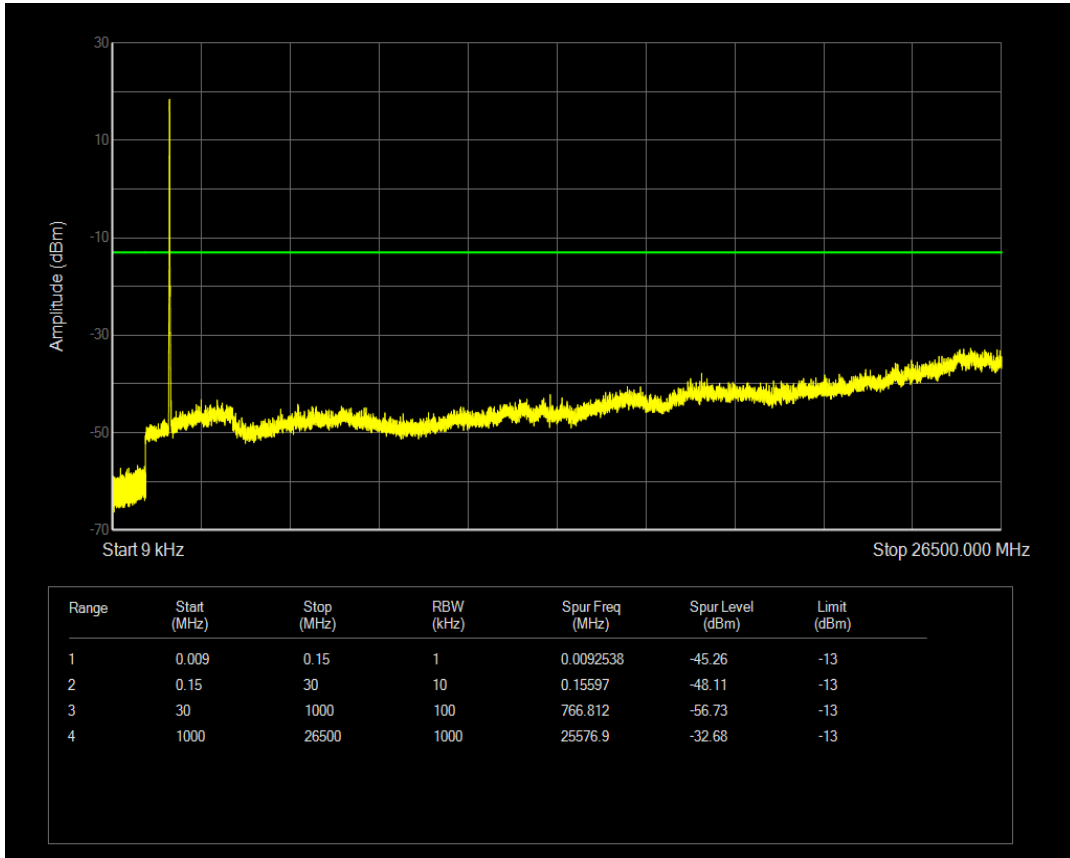

Band4 16QAM BW=10MHz Channel=20175 RB Size=1 Position=#0

Band4 16QAM BW=10MHz Channel=20175 RB Size=50 Position=#0

Band4 QPSK BW=10MHz Channel=20350 RB Size=1 Position=#0

Band4 QPSK BW=10MHz Channel=20350 RB Size=50 Position=#0

Band4 16QAM BW=10MHz Channel=20350 RB Size=1 Position=#0

Band4 16QAM BW=10MHz Channel=20350 RB Size=50 Position=#0

Band4 QPSK BW=15MHz Channel=20025 RB Size=1 Position=#0

Band4 QPSK BW=15MHz Channel=20025 RB Size=75 Position=#0

Band4 16QAM BW=15MHz Channel=20025 RB Size=1 Position=#0

Band4 16QAM BW=15MHz Channel=20025 RB Size=75 Position=#0

Band4 QPSK BW=15MHz Channel=20175 RB Size=1 Position=#0

Band4 QPSK BW=15MHz Channel=20175 RB Size=75 Position=#0