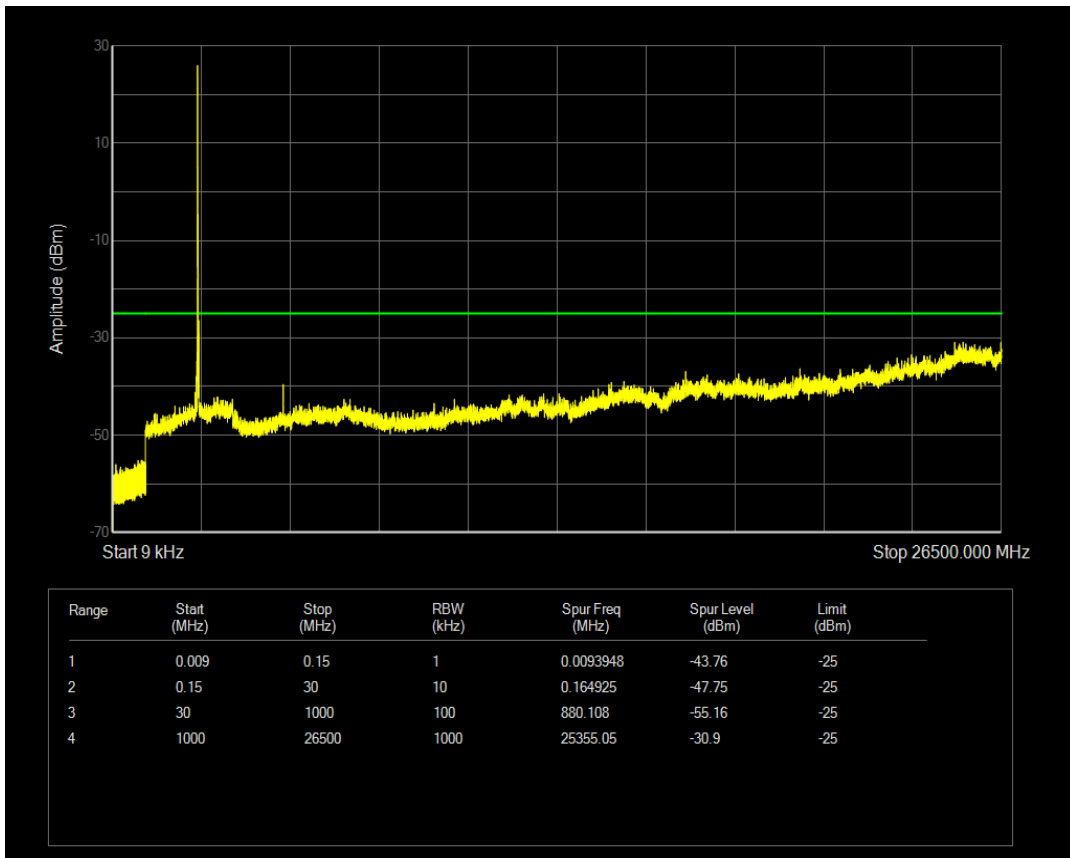

Band7 16QAM BW=20MHz Channel=20850 RB Size=1 Position=#0

Band7 16QAM BW=20MHz Channel=20850 RB Size=100 Position=#0

Band7 QPSK BW=20MHz Channel=21100 RB Size=1 Position=#0

Band7 QPSK BW=20MHz Channel=21100 RB Size=100 Position=#0

Band7 16QAM BW=20MHz Channel=21100 RB Size=1 Position=#0

Band7 16QAM BW=20MHz Channel=21100 RB Size=100 Position=#0

Band7 QPSK BW=20MHz Channel=21350 RB Size=1 Position=#0

Band7 QPSK BW=20MHz Channel=21350 RB Size=100 Position=#0