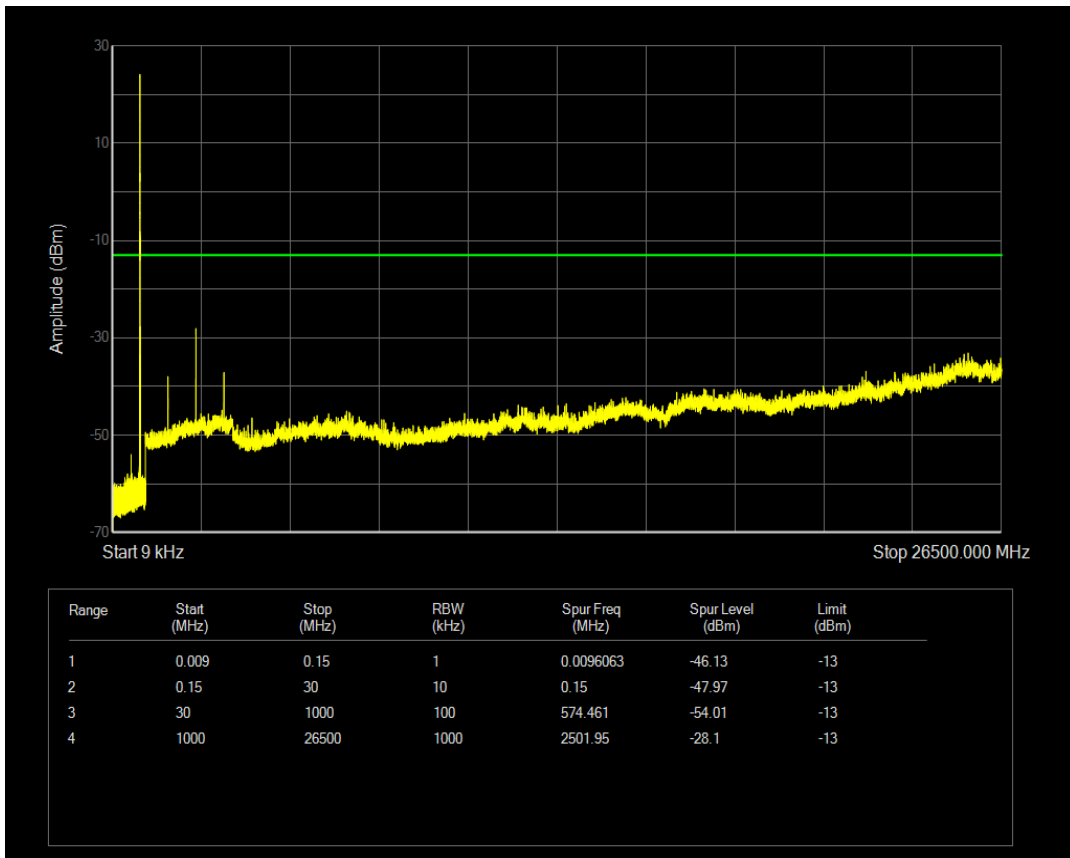

Band5 QPSK BW=5MHz Channel=20525 RB Size=1 Position=#0

Band5 QPSK BW=5MHz Channel=20525 RB Size=25 Position=#0