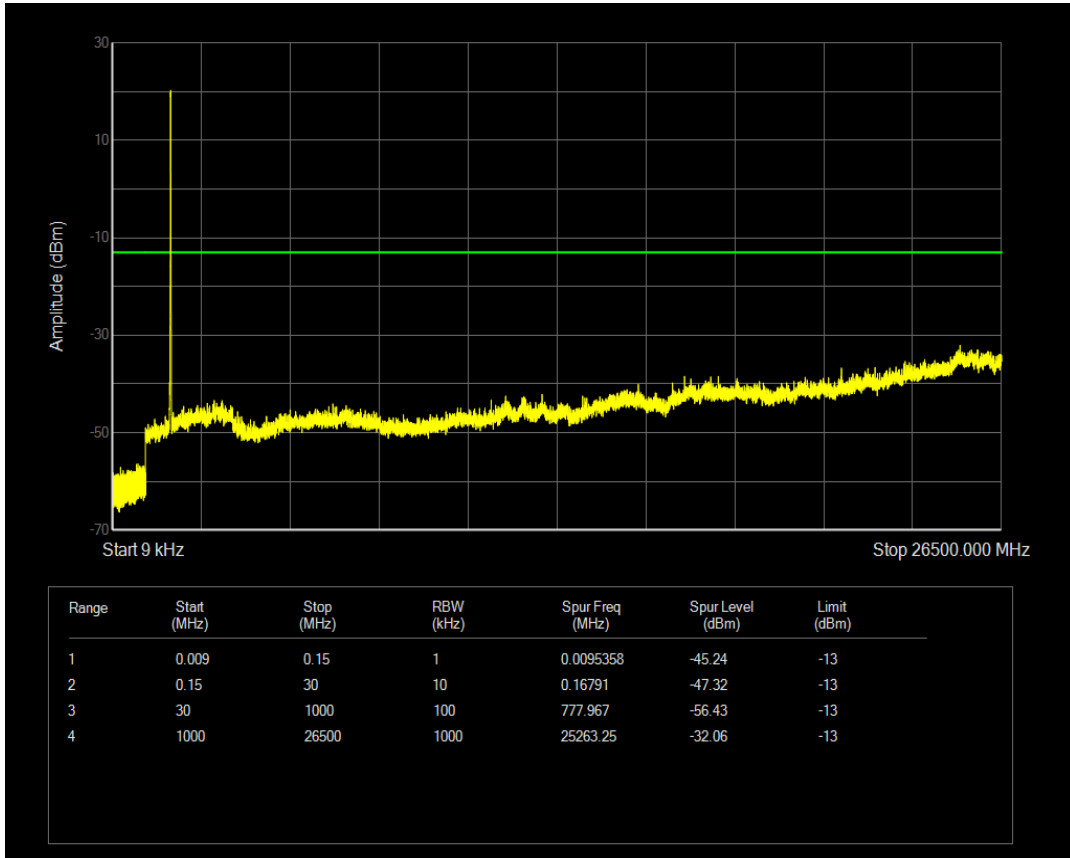

Band4 16QAM BW=10MHz Channel=20175 RB Size=1 Position=#0

Band4 16QAM BW=10MHz Channel=20175 RB Size=50 Position=#0

Band4 QPSK BW=10MHz Channel=20350 RB Size=1 Position=#0

Band4 QPSK BW=10MHz Channel=20350 RB Size=50 Position=#0

Band4 16QAM BW=10MHz Channel=20350 RB Size=1 Position=#0

Band4 16QAM BW=10MHz Channel=20350 RB Size=50 Position=#0

Band4 QPSK BW=15MHz Channel=20025 RB Size=1 Position=#0

Band4 QPSK BW=15MHz Channel=20025 RB Size=75 Position=#0