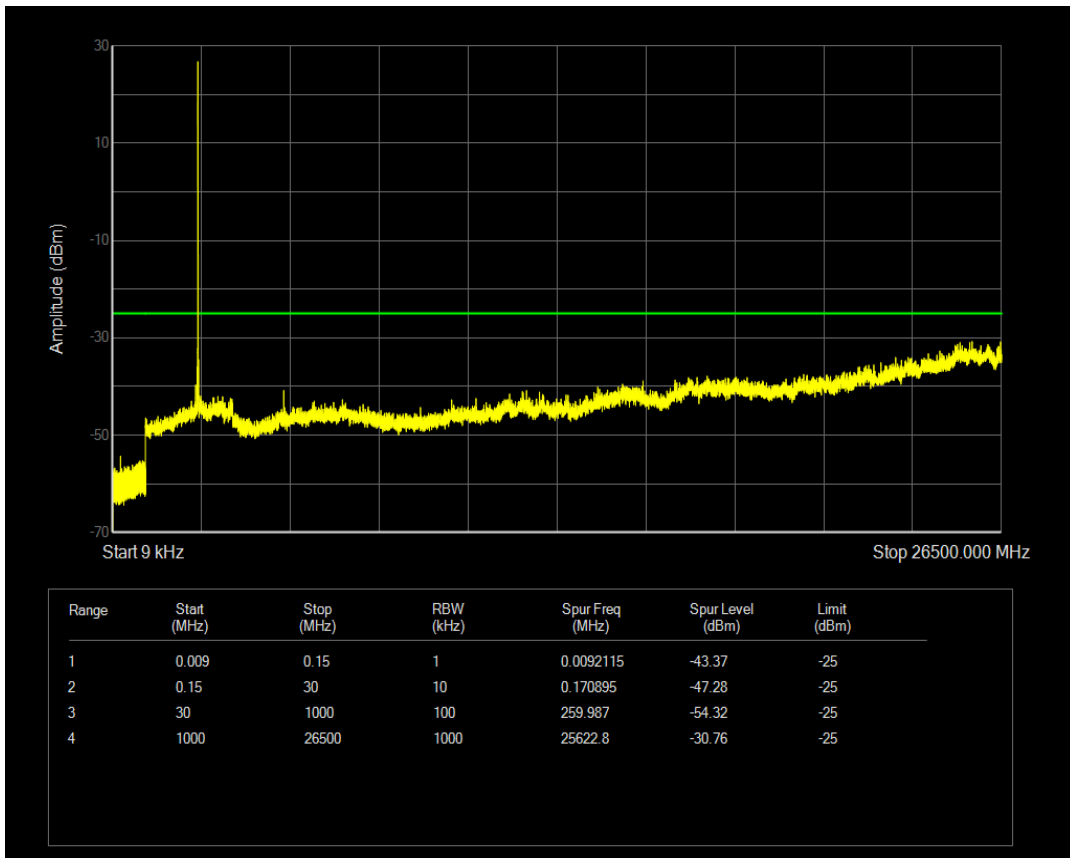

Band7 16QAM BW=10MHz Channel=20800 RB Size=1 Position=#0

Band7 16QAM BW=10MHz Channel=20800 RB Size=50 Position=#0

Band7 QPSK BW=10MHz Channel=21100 RB Size=1 Position=#0

Band7 QPSK BW=10MHz Channel=21100 RB Size=50 Position=#0

Band7 16QAM BW=10MHz Channel=21100 RB Size=1 Position=#0

Band7 16QAM BW=10MHz Channel=21100 RB Size=50 Position=#0

Band7 QPSK BW=10MHz Channel=21400 RB Size=1 Position=#0

Band7 QPSK BW=10MHz Channel=21400 RB Size=50 Position=#0