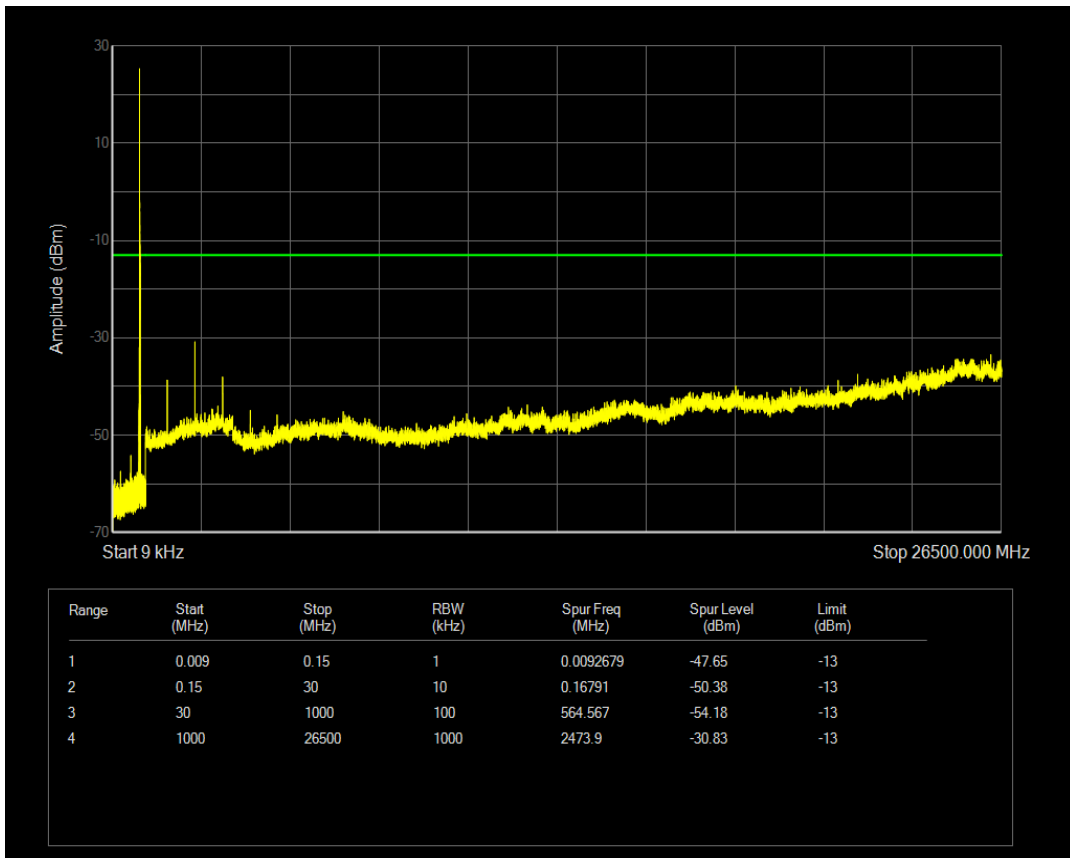

Band5 16QAM BW=5MHz Channel=20625 RB Size=1 Position=#0

Band5 16QAM BW=5MHz Channel=20625 RB Size=25 Position=#0

Band5 QPSK BW=10MHz Channel=20450 RB Size=1 Position=#0

Band5 QPSK BW=10MHz Channel=20450 RB Size=50 Position=#0

Band5 16QAM BW=10MHz Channel=20450 RB Size=1 Position=#0

Band5 16QAM BW=10MHz Channel=20450 RB Size=50 Position=#0

Band5 QPSK BW=10MHz Channel=20525 RB Size=1 Position=#0

Band5 QPSK BW=10MHz Channel=20525 RB Size=50 Position=#0