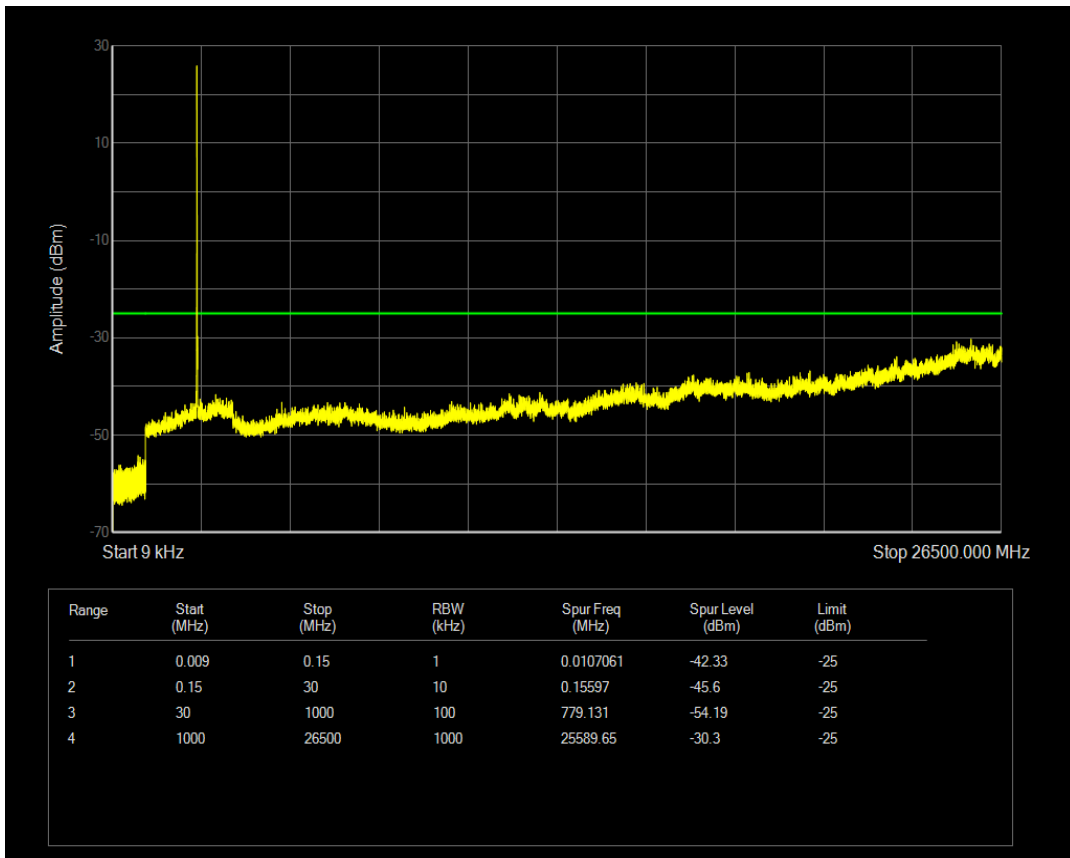

Band7 16QAM BW=10MHz Channel=20800 RB Size=1 Position=#0

Band7 16QAM BW=10MHz Channel=20800 RB Size=50 Position=#0

Band7 QPSK BW=10MHz Channel=21100 RB Size=1 Position=#0

Band7 QPSK BW=10MHz Channel=21100 RB Size=50 Position=#0

Band7 16QAM BW=10MHz Channel=21100 RB Size=1 Position=#0

Band7 16QAM BW=10MHz Channel=21100 RB Size=50 Position=#0

Band7 QPSK BW=10MHz Channel=21400 RB Size=1 Position=#0

Band7 QPSK BW=10MHz Channel=21400 RB Size=50 Position=#0