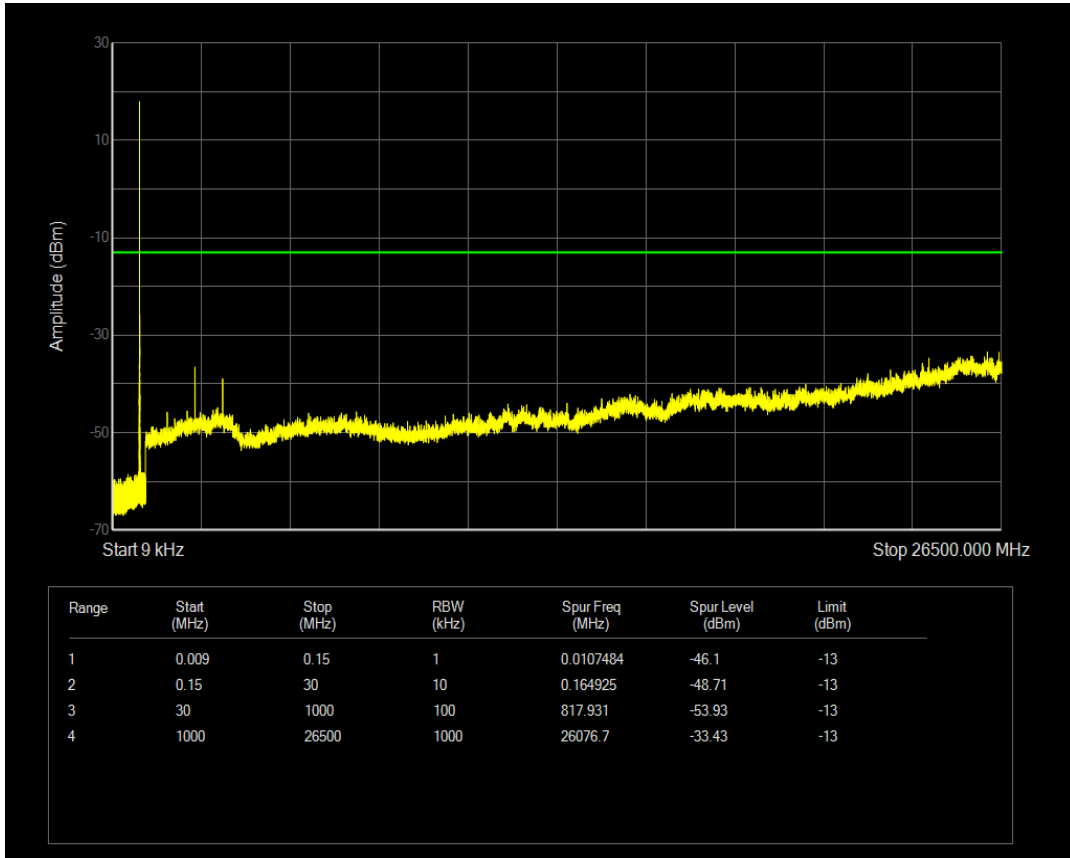

Band4 16QAM BW=20MHz Channel=20175 RB Size=1 Position=#0

Band4 16QAM BW=20MHz Channel=20175 RB Size=100 Position=#0

Band4 QPSK BW=20MHz Channel=20300 RB Size=1 Position=#0

Band4 QPSK BW=20MHz Channel=20300 RB Size=100 Position=#0

Band4 16QAM BW=20MHz Channel=20300 RB Size=1 Position=#0

Band4 16QAM BW=20MHz Channel=20300 RB Size=100 Position=#0

Band5 QPSK BW=1.4MHz Channel=20407 RB Size=1 Position=#0

Band5 QPSK BW=1.4MHz Channel=20407 RB Size=6 Position=#0

Band5 16QAM BW=1.4MHz Channel=20407 RB Size=1 Position=#0

Band5 16QAM BW=1.4MHz Channel=20407 RB Size=6 Position=#0

Band5 QPSK BW=1.4MHz Channel=20525 RB Size=1 Position=#0

Band5 QPSK BW=1.4MHz Channel=20525 RB Size=6 Position=#0