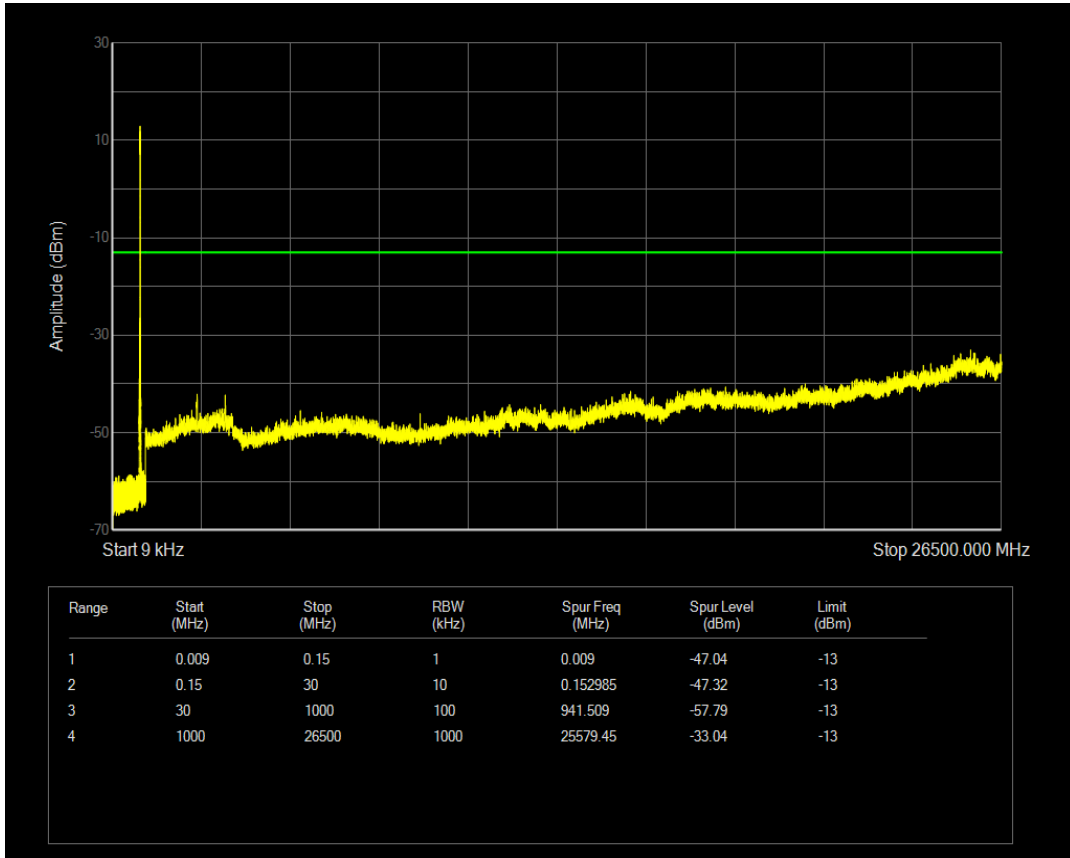

Band5 16QAM BW=10MHz Channel=20450 RB Size=1 Position=#0

Band5 16QAM BW=10MHz Channel=20450 RB Size=50 Position=#0

Band5 QPSK BW=10MHz Channel=20525 RB Size=1 Position=#0

Band5 QPSK BW=10MHz Channel=20525 RB Size=50 Position=#0

Band5 16QAM BW=10MHz Channel=20525 RB Size=1 Position=#0

Band5 16QAM BW=10MHz Channel=20525 RB Size=50 Position=#0

Band5 QPSK BW=10MHz Channel=20600 RB Size=1 Position=#0

Band5 QPSK BW=10MHz Channel=20600 RB Size=50 Position=#0

Band5 16QAM BW=10MHz Channel=20600 RB Size=1 Position=#0

Band5 16QAM BW=10MHz Channel=20600 RB Size=50 Position=#0

Band7 QPSK BW=5MHz Channel=20775 RB Size=1 Position=#0

Band7 QPSK BW=5MHz Channel=20775 RB Size=25 Position=#0