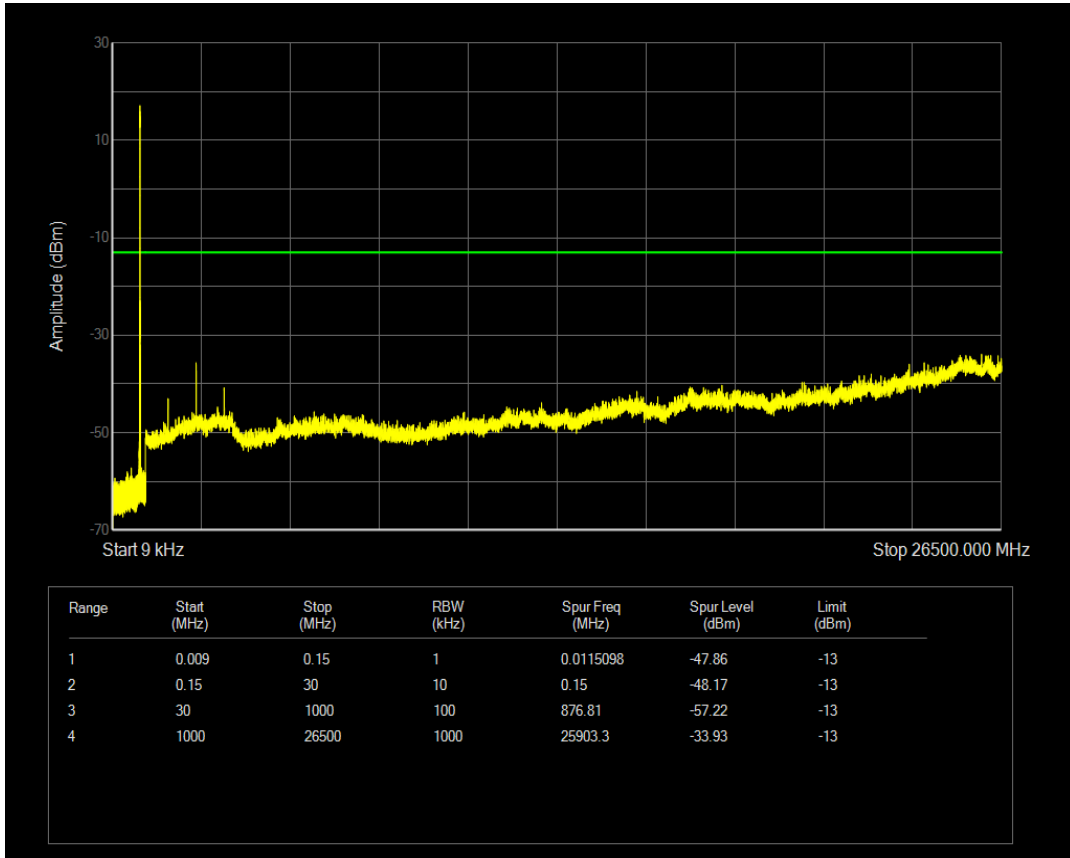

Band5 16QAM BW=3MHz Channel=20415 RB Size=1 Position=#0

Band5 16QAM BW=3MHz Channel=20415 RB Size=15 Position=#0

Band5 QPSK BW=3MHz Channel=20525 RB Size=1 Position=#0

Band5 QPSK BW=3MHz Channel=20525 RB Size=15 Position=#0