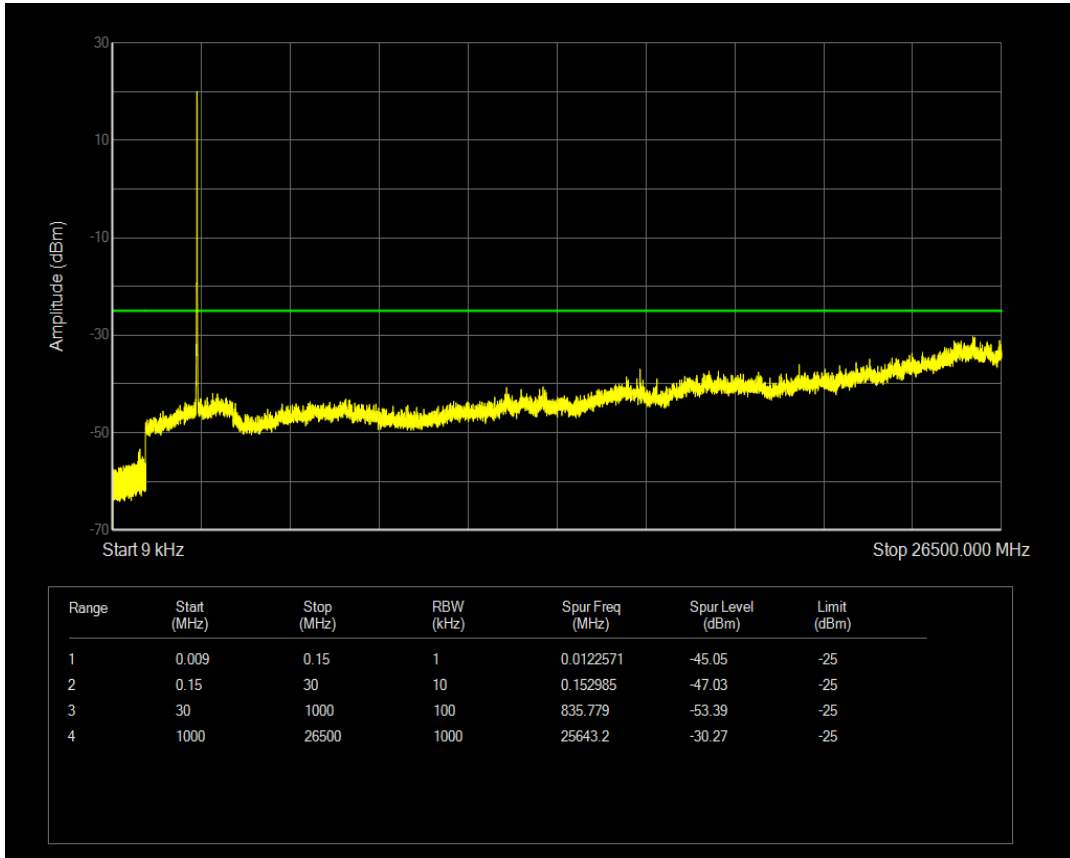

Band7 16QAM BW=10MHz Channel=20800 RB Size=1 Position=#0

Band7 16QAM BW=10MHz Channel=20800 RB Size=50 Position=#0

Band7 QPSK BW=10MHz Channel=21100 RB Size=1 Position=#0

Band7 QPSK BW=10MHz Channel=21100 RB Size=50 Position=#0

Band7 16QAM BW=10MHz Channel=21100 RB Size=1 Position=#0

Band7 16QAM BW=10MHz Channel=21100 RB Size=50 Position=#0

Band7 QPSK BW=10MHz Channel=21400 RB Size=1 Position=#0

Band7 QPSK BW=10MHz Channel=21400 RB Size=50 Position=#0