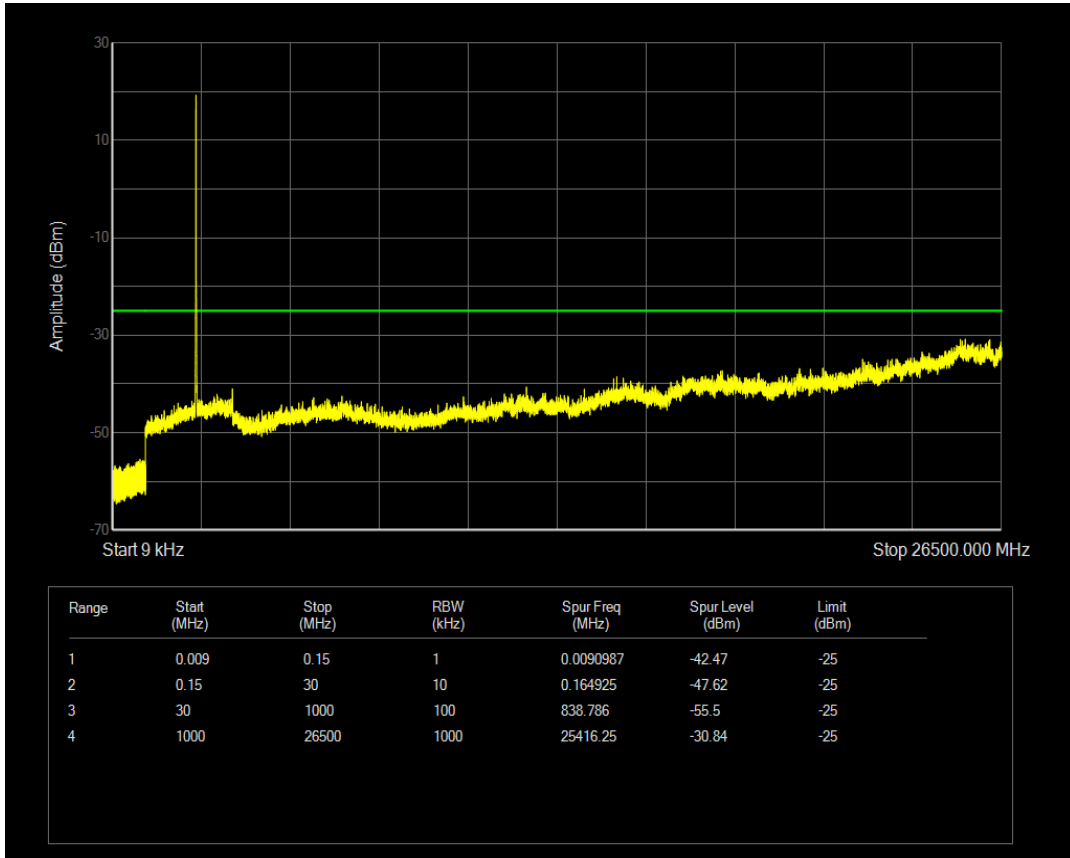

Band7 16QAM BW=5MHz Channel=21425 RB Size=1 Position=#0

Band7 16QAM BW=5MHz Channel=21425 RB Size=25 Position=#0

Band7 QPSK BW=10MHz Channel=20800 RB Size=1 Position=#0

Band7 QPSK BW=10MHz Channel=20800 RB Size=50 Position=#0

Band7 16QAM BW=10MHz Channel=20800 RB Size=1 Position=#0

Band7 16QAM BW=10MHz Channel=20800 RB Size=50 Position=#0

Band7 QPSK BW=10MHz Channel=21100 RB Size=1 Position=#0

Band7 QPSK BW=10MHz Channel=21100 RB Size=50 Position=#0