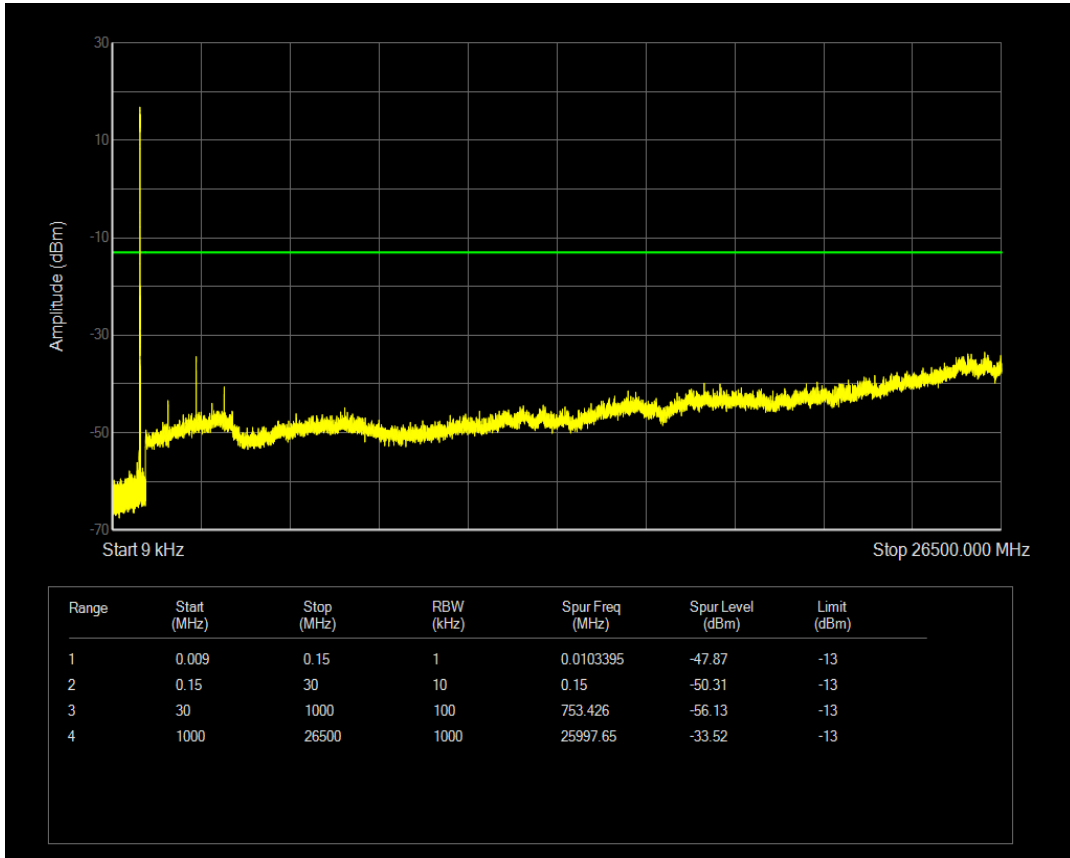

Band5 16QAM BW=3MHz Channel=20525 RB Size=15 Position=#0

Band5 QPSK BW=3MHz Channel=20635 RB Size=1 Position=#0