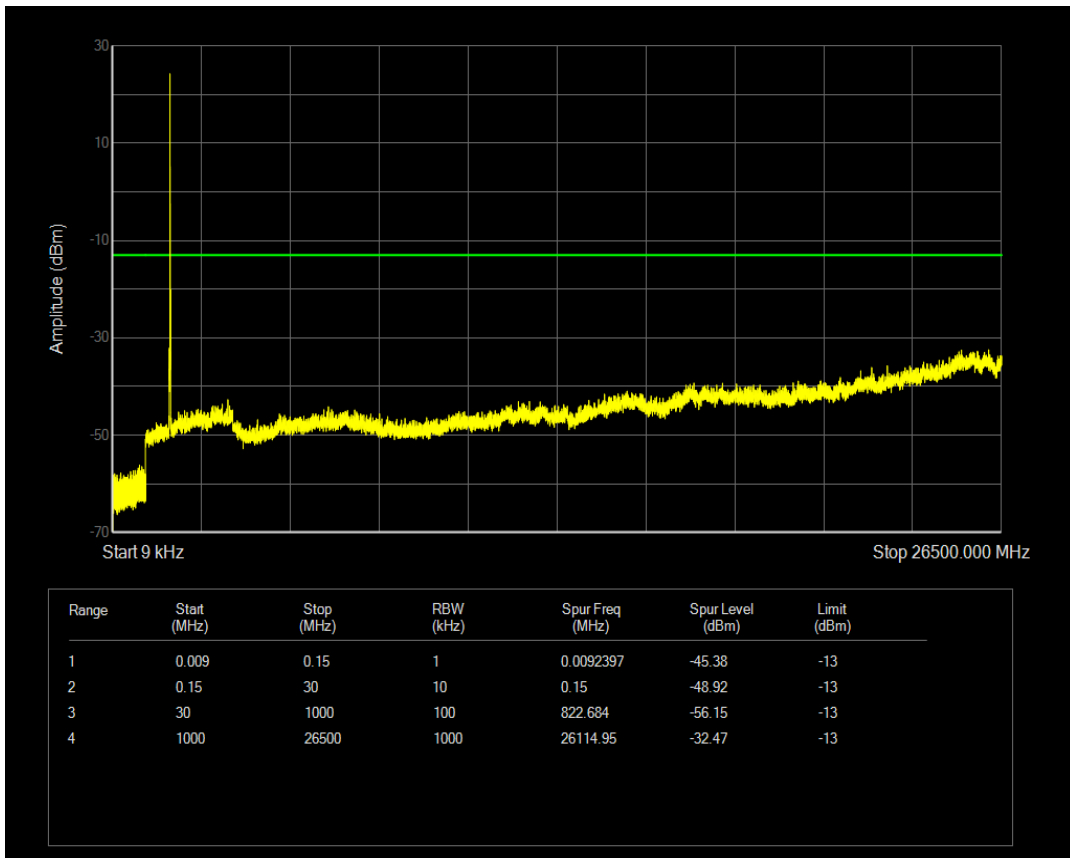

Band4 16QAM BW=10MHz Channel=20175 RB Size=1 Position=#0

Band4 16QAM BW=10MHz Channel=20175 RB Size=50 Position=#0

Band4 QPSK BW=10MHz Channel=20350 RB Size=1 Position=#0

Band4 QPSK BW=10MHz Channel=20350 RB Size=50 Position=#0

Band4 16QAM BW=10MHz Channel=20350 RB Size=1 Position=#0

Band4 16QAM BW=10MHz Channel=20350 RB Size=50 Position=#0

Band4 QPSK BW=15MHz Channel=20025 RB Size=1 Position=#0

Band4 QPSK BW=15MHz Channel=20025 RB Size=75 Position=#0