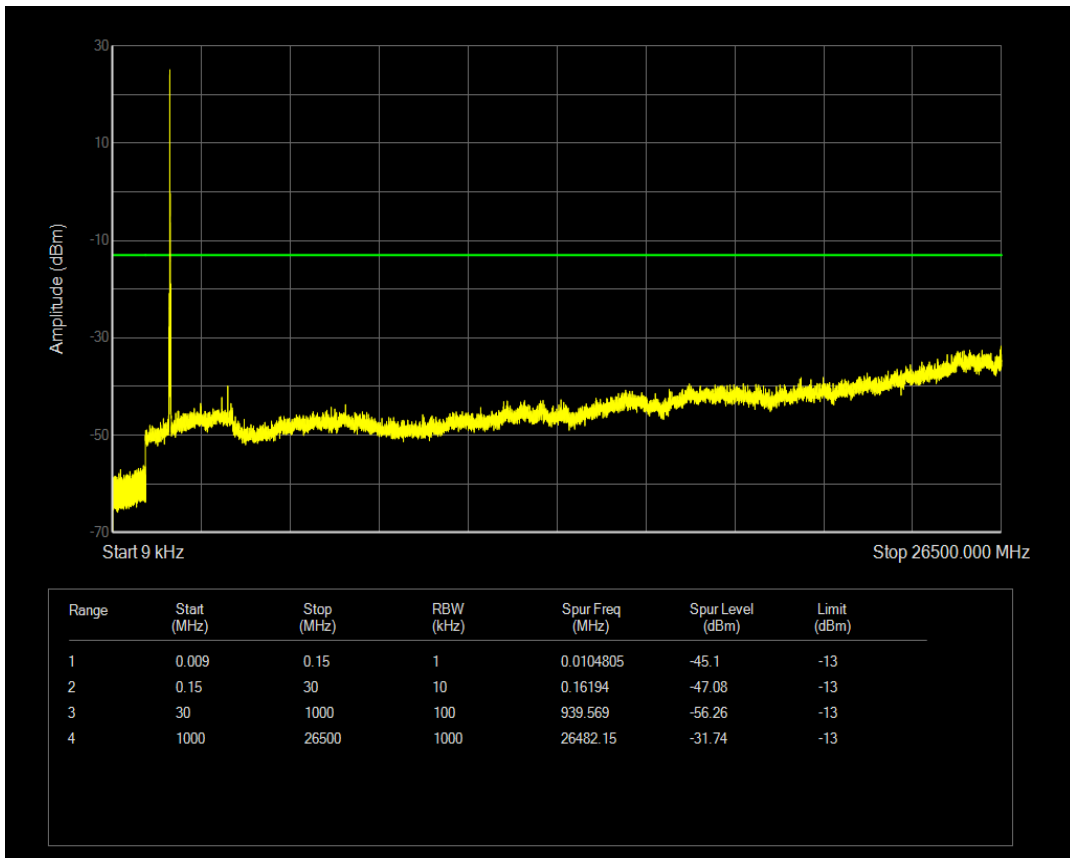

Band4 16QAM BW=10MHz Channel=20350 RB Size=1 Position=#0

Band4 16QAM BW=10MHz Channel=20350 RB Size=50 Position=#0

Band4 QPSK BW=15MHz Channel=20025 RB Size=1 Position=#0

Band4 QPSK BW=15MHz Channel=20025 RB Size=75 Position=#0

Band4 16QAM BW=15MHz Channel=20025 RB Size=1 Position=#0

Band4 16QAM BW=15MHz Channel=20025 RB Size=75 Position=#0

Band4 QPSK BW=15MHz Channel=20175 RB Size=1 Position=#0

Band4 QPSK BW=15MHz Channel=20175 RB Size=75 Position=#0

Band4 16QAM BW=15MHz Channel=20175 RB Size=1 Position=#0

Band4 16QAM BW=15MHz Channel=20175 RB Size=75 Position=#0

Band4 QPSK BW=15MHz Channel=20325 RB Size=1 Position=#0

Band4 QPSK BW=15MHz Channel=20325 RB Size=75 Position=#0