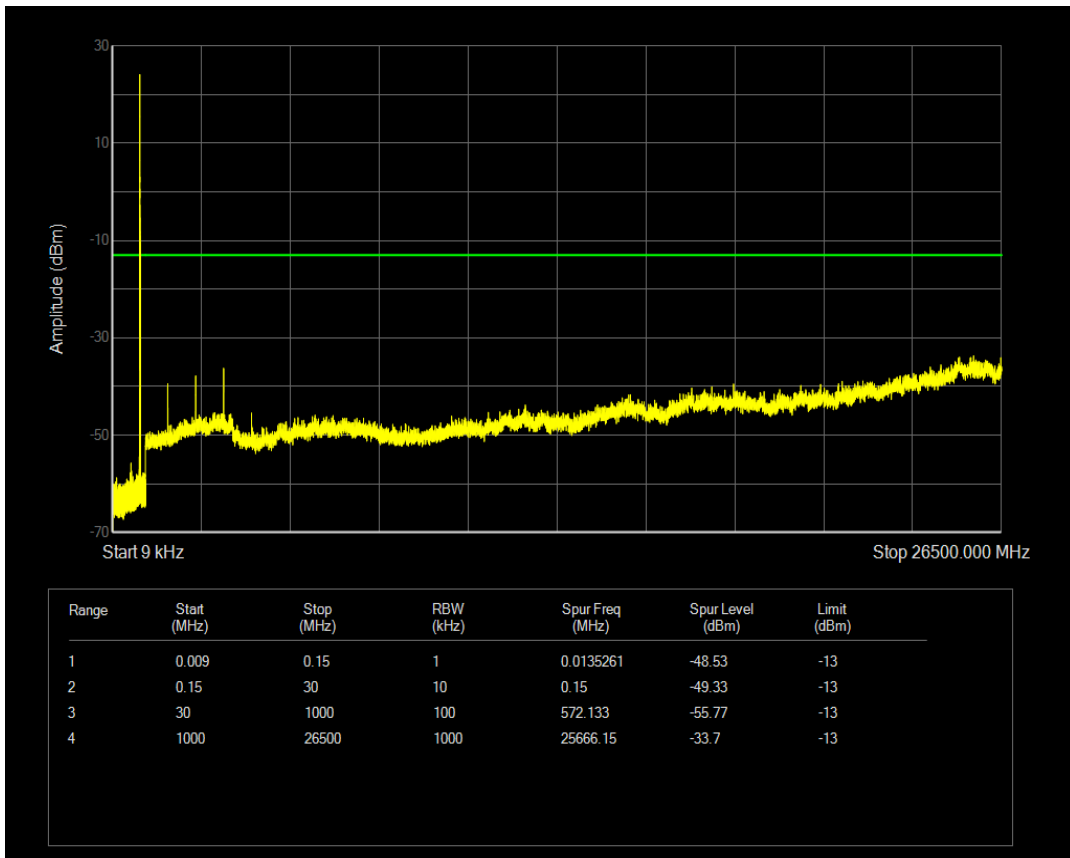

Band5 16QAM BW=10MHz Channel=20450 RB Size=1 Position=#0

Band5 16QAM BW=10MHz Channel=20450 RB Size=50 Position=#0

Band5 QPSK BW=10MHz Channel=20525 RB Size=1 Position=#0

Band5 QPSK BW=10MHz Channel=20525 RB Size=50 Position=#0

Band5 16QAM BW=10MHz Channel=20525 RB Size=1 Position=#0

Band5 16QAM BW=10MHz Channel=20525 RB Size=50 Position=#0

Band5 QPSK BW=10MHz Channel=20600 RB Size=1 Position=#0

Band5 QPSK BW=10MHz Channel=20600 RB Size=50 Position=#0