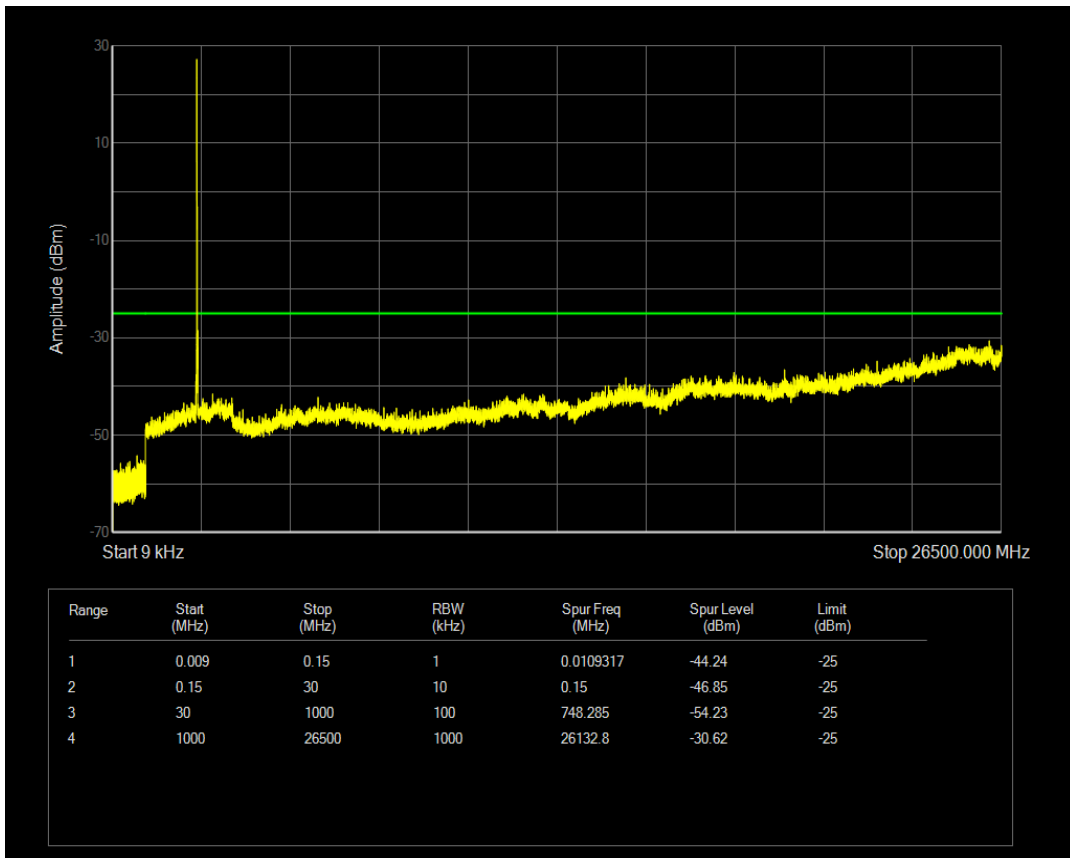

Band7 QPSK BW=15MHz Channel=21100 RB Size=1 Position=#0

Band7 QPSK BW=15MHz Channel=21100 RB Size=75 Position=#0