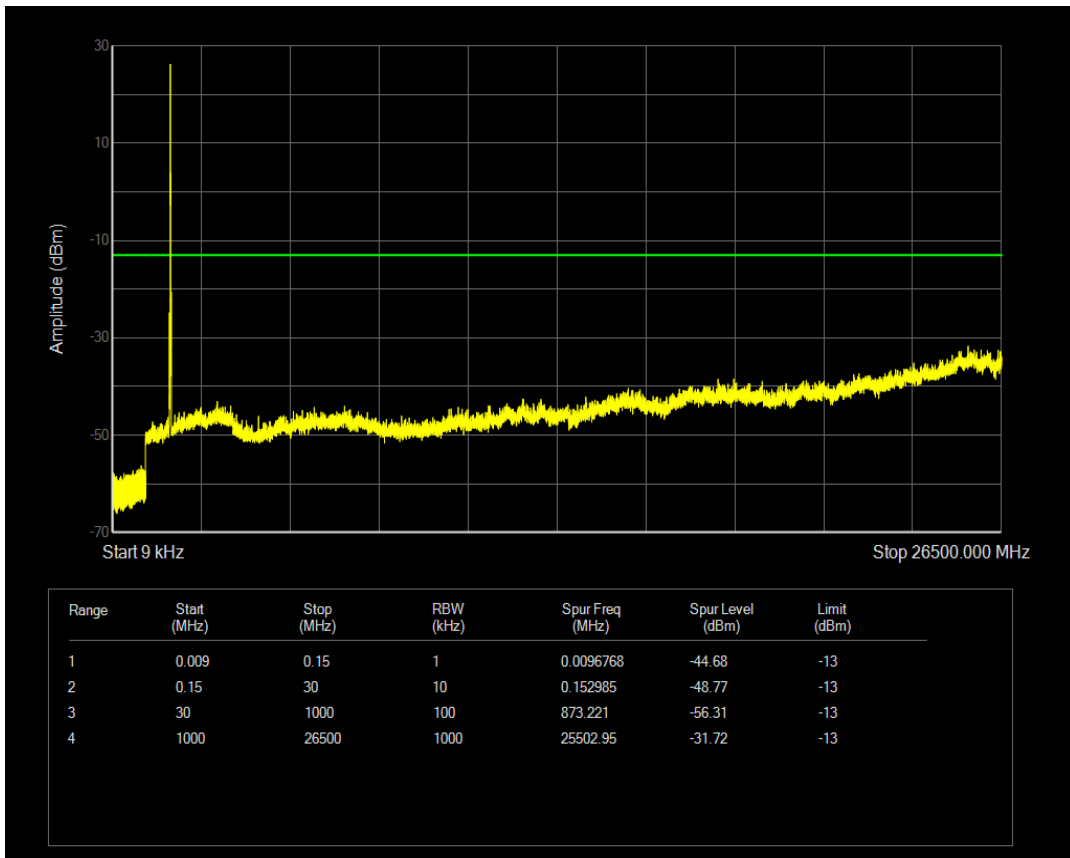

Band4 16QAM BW=10MHz Channel=20350 RB Size=1 Position=#0

Band4 16QAM BW=10MHz Channel=20350 RB Size=50 Position=#0

Band4 QPSK BW=15MHz Channel=20025 RB Size=1 Position=#0

Band4 QPSK BW=15MHz Channel=20025 RB Size=75 Position=#0

Band4 16QAM BW=15MHz Channel=20025 RB Size=1 Position=#0

Band4 16QAM BW=15MHz Channel=20025 RB Size=75 Position=#0

Band4 QPSK BW=15MHz Channel=20175 RB Size=1 Position=#0

Band4 QPSK BW=15MHz Channel=20175 RB Size=75 Position=#0

Band4 16QAM BW=15MHz Channel=20175 RB Size=1 Position=#0

Band4 16QAM BW=15MHz Channel=20175 RB Size=75 Position=#0

Band4 QPSK BW=15MHz Channel=20325 RB Size=1 Position=#0

Band4 QPSK BW=15MHz Channel=20325 RB Size=75 Position=#0