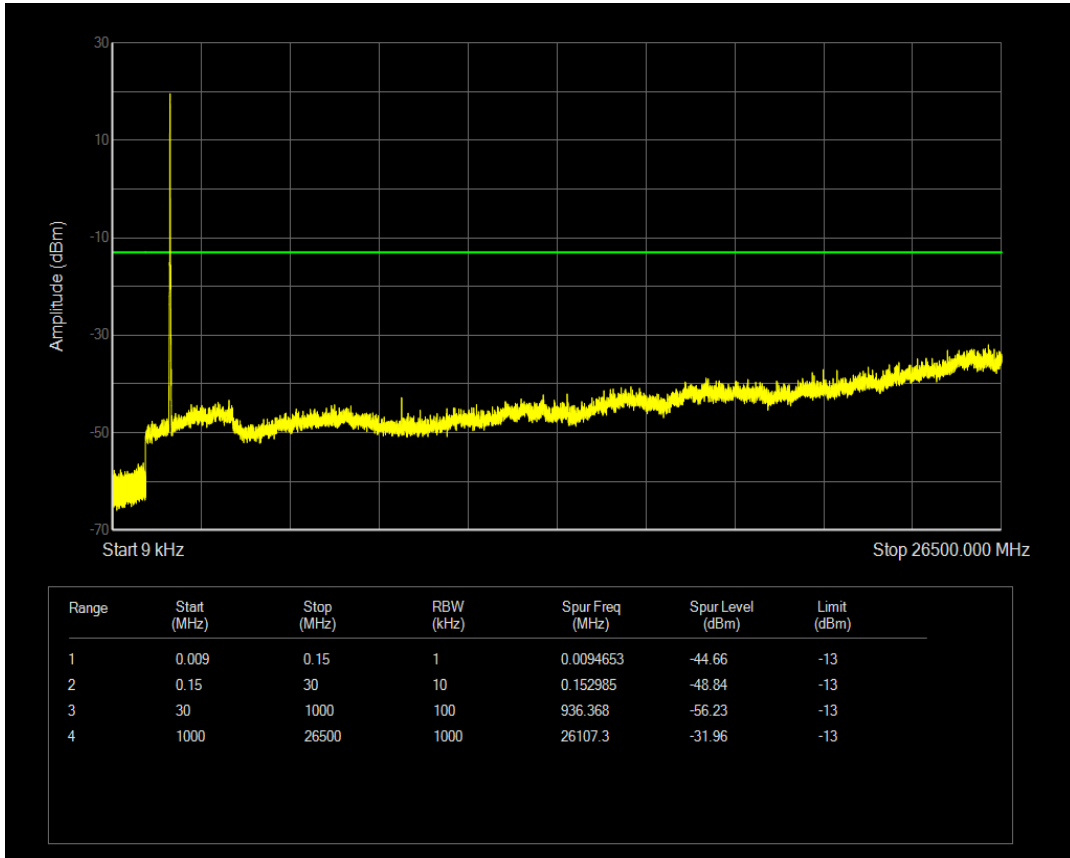

Band4 16QAM BW=10MHz Channel=20350 RB Size=1 Position=#0

Band4 16QAM BW=10MHz Channel=20350 RB Size=50 Position=#0

Band4 QPSK BW=15MHz Channel=20025 RB Size=1 Position=#0

Band4 QPSK BW=15MHz Channel=20025 RB Size=75 Position=#0

Band4 16QAM BW=15MHz Channel=20025 RB Size=1 Position=#0

Band4 16QAM BW=15MHz Channel=20025 RB Size=75 Position=#0

Band4 QPSK BW=15MHz Channel=20175 RB Size=1 Position=#0

Band4 QPSK BW=15MHz Channel=20175 RB Size=75 Position=#0

Band4 16QAM BW=15MHz Channel=20175 RB Size=1 Position=#0

Band4 16QAM BW=15MHz Channel=20175 RB Size=75 Position=#0

Band4 QPSK BW=15MHz Channel=20325 RB Size=1 Position=#0

Band4 QPSK BW=15MHz Channel=20325 RB Size=75 Position=#0