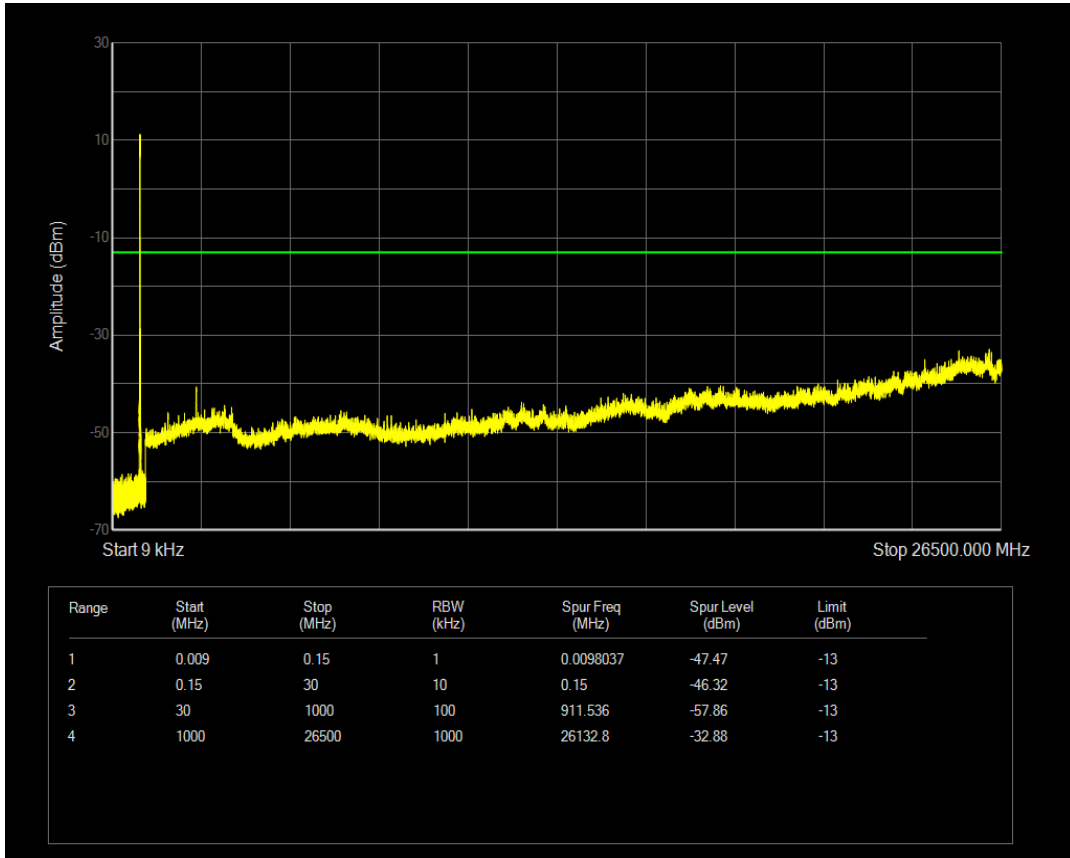

Band5 16QAM BW=10MHz Channel=20450 RB Size=1 Position=#0

Band5 16QAM BW=10MHz Channel=20450 RB Size=50 Position=#0

Band5 QPSK BW=10MHz Channel=20525 RB Size=1 Position=#0

Band5 QPSK BW=10MHz Channel=20525 RB Size=50 Position=#0

Band5 16QAM BW=10MHz Channel=20525 RB Size=1 Position=#0

Band5 16QAM BW=10MHz Channel=20525 RB Size=50 Position=#0

Band5 QPSK BW=10MHz Channel=20600 RB Size=1 Position=#0

Band5 QPSK BW=10MHz Channel=20600 RB Size=50 Position=#0