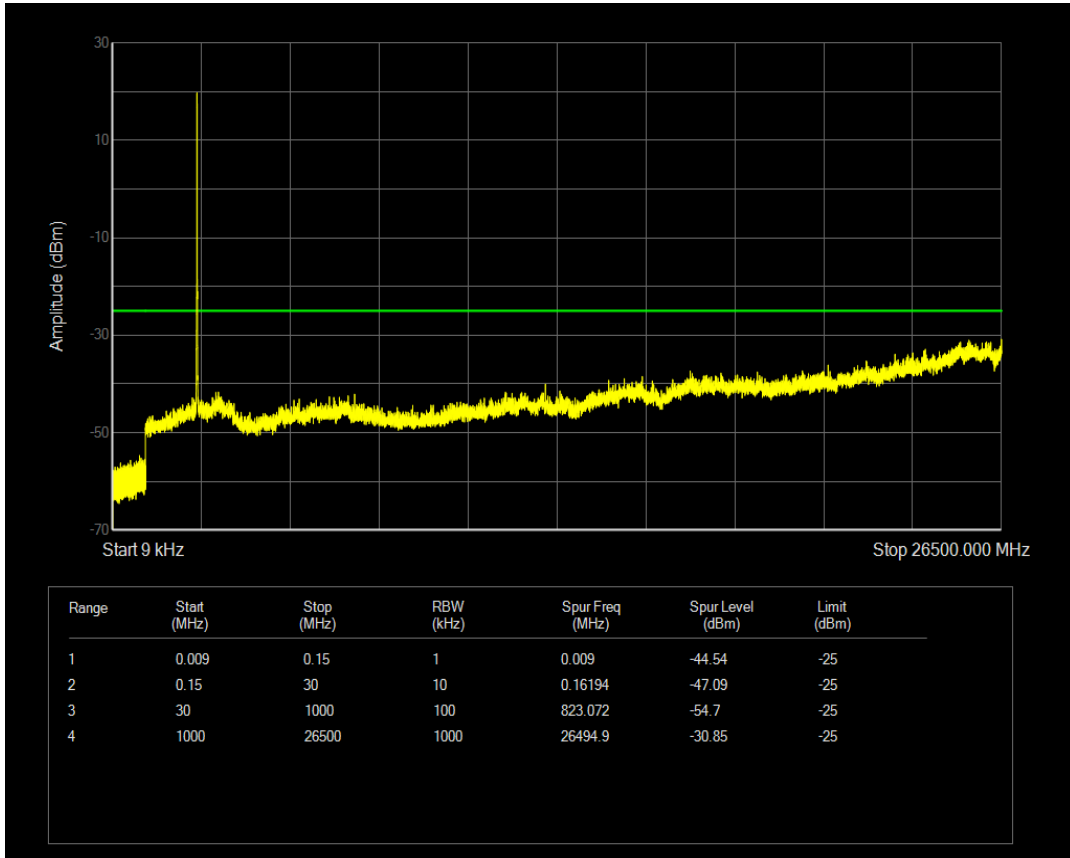

Band7 16QAM BW=10MHz Channel=20800 RB Size=1 Position=#0

Band7 16QAM BW=10MHz Channel=20800 RB Size=50 Position=#0

Band7 QPSK BW=10MHz Channel=21100 RB Size=1 Position=#0

Band7 QPSK BW=10MHz Channel=21100 RB Size=50 Position=#0

Band7 16QAM BW=10MHz Channel=21100 RB Size=1 Position=#0

Band7 16QAM BW=10MHz Channel=21100 RB Size=50 Position=#0

Band7 QPSK BW=10MHz Channel=21400 RB Size=1 Position=#0

Band7 QPSK BW=10MHz Channel=21400 RB Size=50 Position=#0