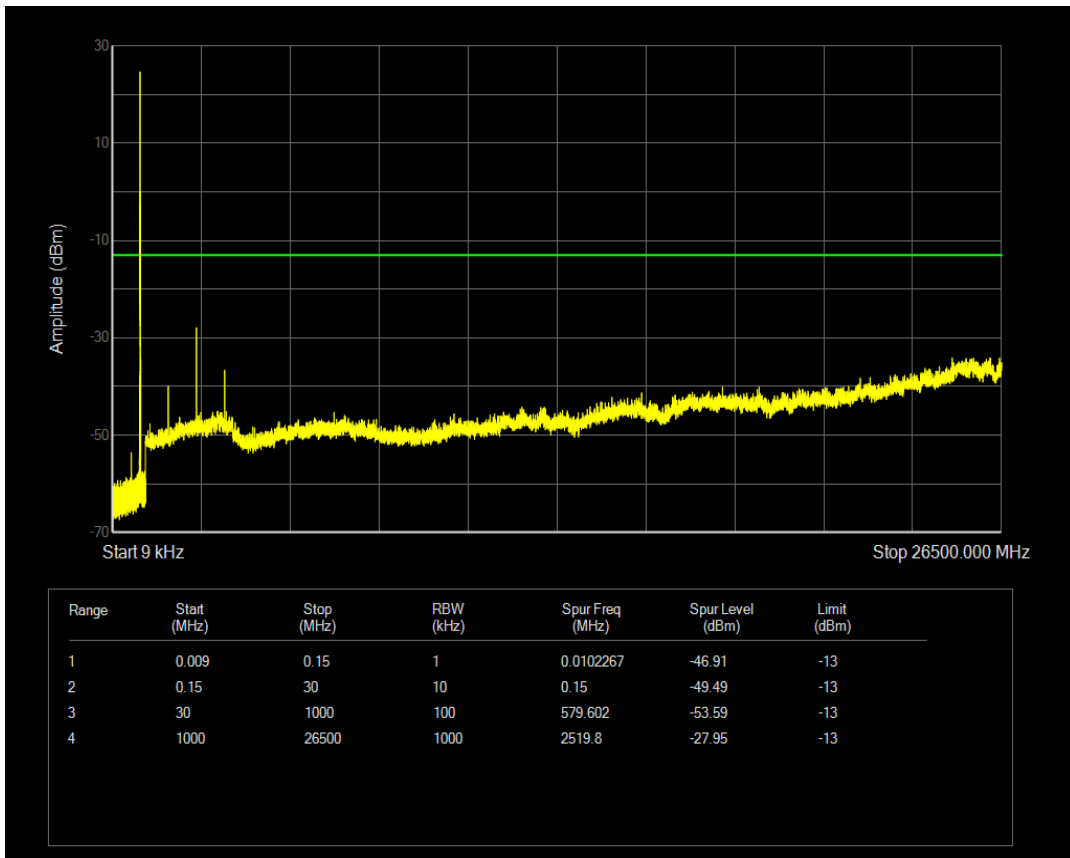

Band5 16QAM BW=10MHz Channel=20450 RB Size=1 Position=#0

Band5 16QAM BW=10MHz Channel=20450 RB Size=50 Position=#0

Band5 QPSK BW=10MHz Channel=20525 RB Size=1 Position=#0

Band5 QPSK BW=10MHz Channel=20525 RB Size=50 Position=#0

Band5 16QAM BW=10MHz Channel=20525 RB Size=1 Position=#0

Band5 16QAM BW=10MHz Channel=20525 RB Size=50 Position=#0

Band5 QPSK BW=10MHz Channel=20600 RB Size=1 Position=#0

Band5 QPSK BW=10MHz Channel=20600 RB Size=50 Position=#0