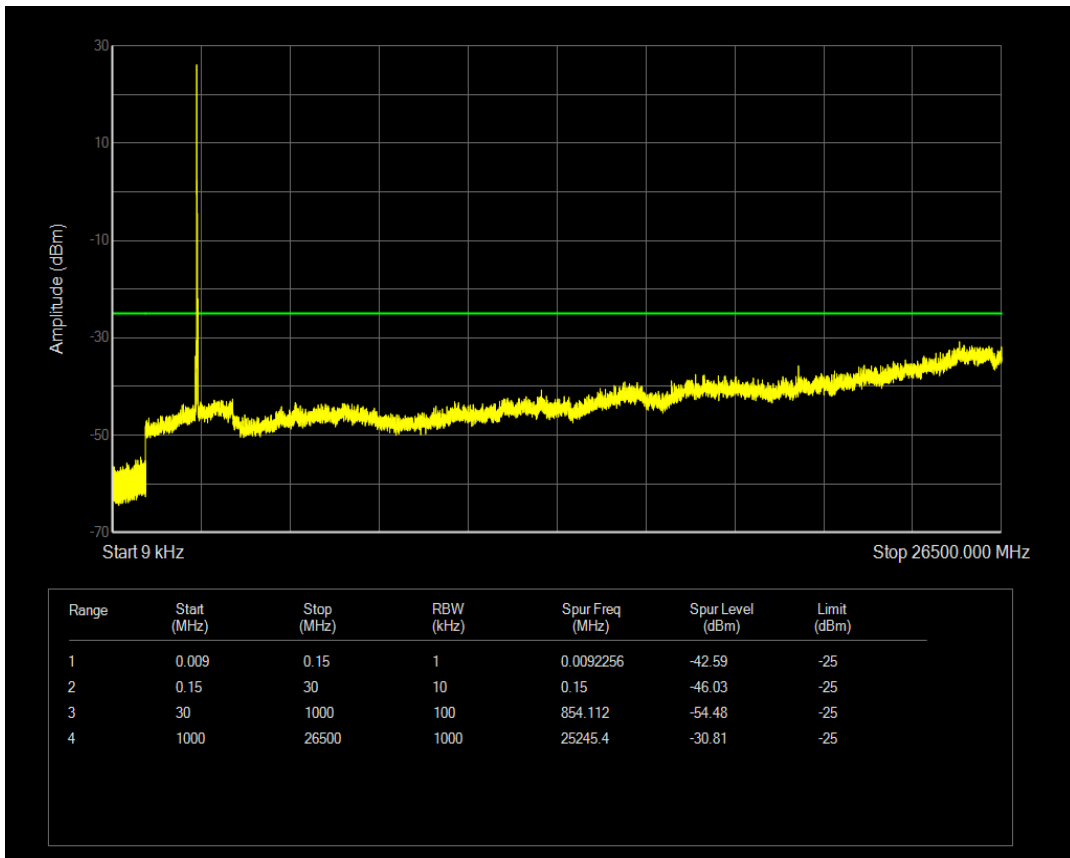

Band7 16QAM BW=20MHz Channel=20850 RB Size=1 Position=#0

Band7 16QAM BW=20MHz Channel=20850 RB Size=100 Position=#0

Band7 QPSK BW=20MHz Channel=21100 RB Size=1 Position=#0

Band7 QPSK BW=20MHz Channel=21100 RB Size=100 Position=#0

Band7 16QAM BW=20MHz Channel=21100 RB Size=1 Position=#0

Band7 16QAM BW=20MHz Channel=21100 RB Size=100 Position=#0

Band7 QPSK BW=20MHz Channel=21350 RB Size=1 Position=#0

Band7 QPSK BW=20MHz Channel=21350 RB Size=100 Position=#0