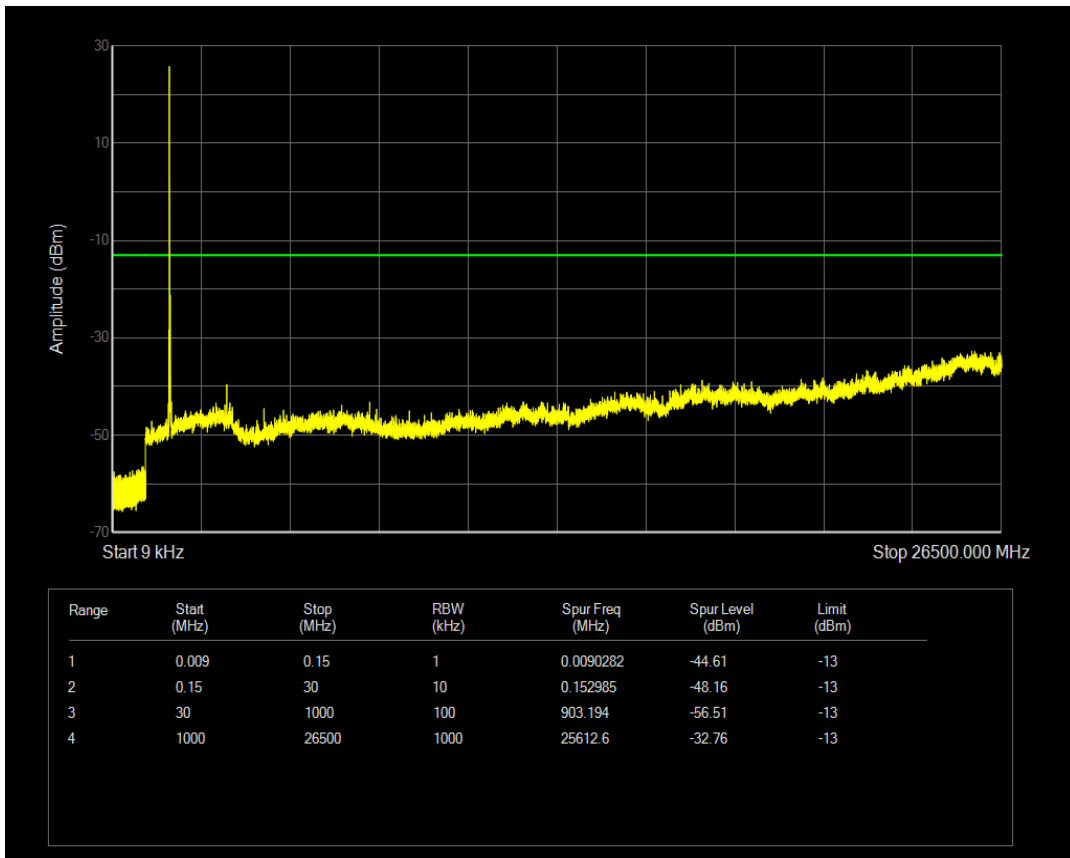

Band4 16QAM BW=10MHz Channel=20175 RB Size=1 Position=#0

Band4 16QAM BW=10MHz Channel=20175 RB Size=50 Position=#0

Band4 QPSK BW=10MHz Channel=20350 RB Size=1 Position=#0

Band4 QPSK BW=10MHz Channel=20350 RB Size=50 Position=#0

Band4 16QAM BW=10MHz Channel=20350 RB Size=1 Position=#0

Band4 16QAM BW=10MHz Channel=20350 RB Size=50 Position=#0

Band4 QPSK BW=15MHz Channel=20025 RB Size=1 Position=#0

Band4 QPSK BW=15MHz Channel=20025 RB Size=75 Position=#0

Band4 16QAM BW=15MHz Channel=20025 RB Size=1 Position=#0

Band4 16QAM BW=15MHz Channel=20025 RB Size=75 Position=#0

Band4 QPSK BW=15MHz Channel=20175 RB Size=1 Position=#0

Band4 QPSK BW=15MHz Channel=20175 RB Size=75 Position=#0