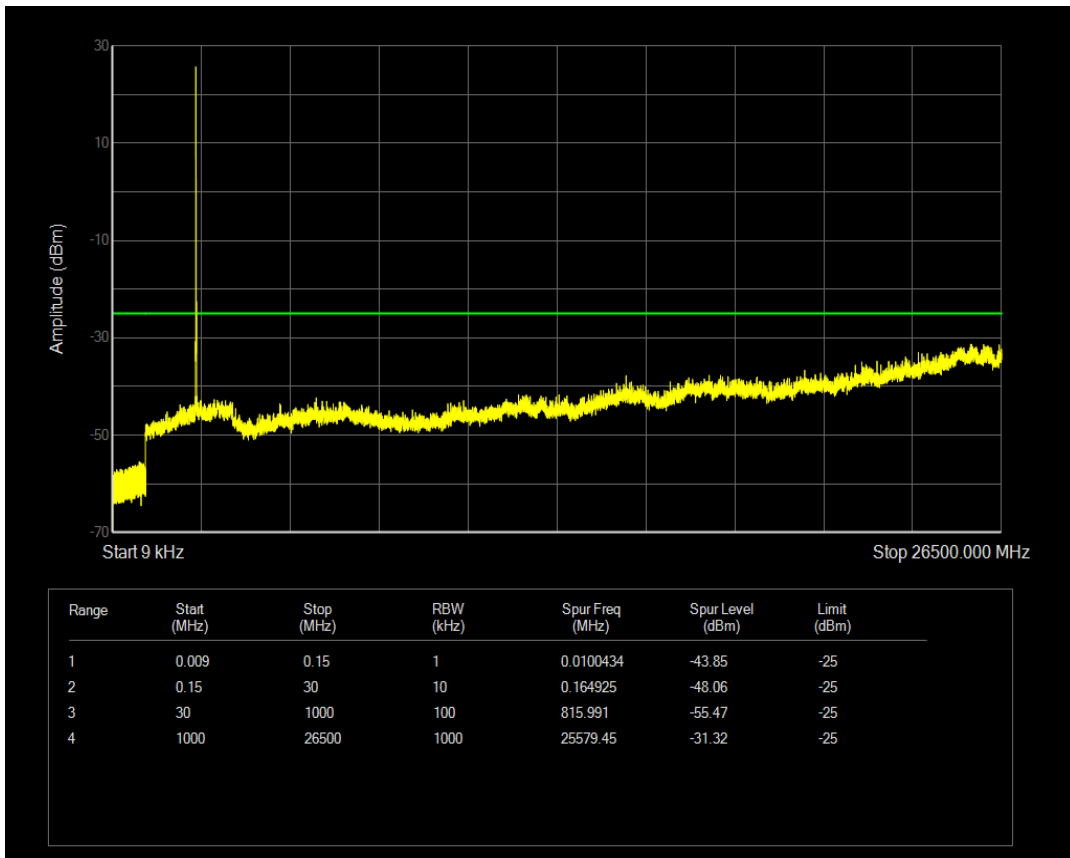

Band7 16QAM BW=5MHz Channel=21425 RB Size=1 Position=#0

Band7 16QAM BW=5MHz Channel=21425 RB Size=25 Position=#0

Band7 QPSK BW=10MHz Channel=20800 RB Size=1 Position=#0

Band7 QPSK BW=10MHz Channel=20800 RB Size=50 Position=#0

Band7 16QAM BW=10MHz Channel=20800 RB Size=1 Position=#0

Band7 16QAM BW=10MHz Channel=20800 RB Size=50 Position=#0

Band7 QPSK BW=10MHz Channel=21100 RB Size=1 Position=#0

Band7 QPSK BW=10MHz Channel=21100 RB Size=50 Position=#0