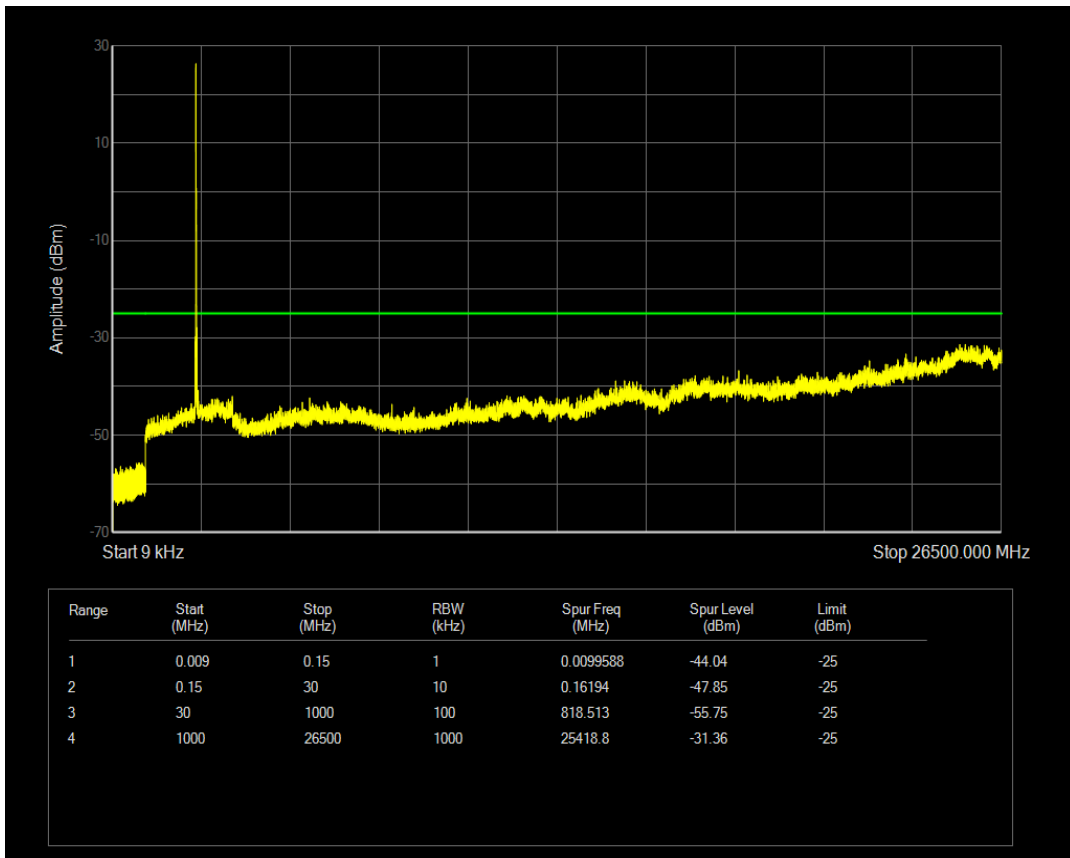

Band7 16QAM BW=15MHz Channel=21375 RB Size=1 Position=#0

Band7 16QAM BW=15MHz Channel=21375 RB Size=75 Position=#0

Band7 QPSK BW=20MHz Channel=20850 RB Size=1 Position=#0

Band7 QPSK BW=20MHz Channel=20850 RB Size=100 Position=#0

Band7 16QAM BW=20MHz Channel=20850 RB Size=1 Position=#0

Band7 16QAM BW=20MHz Channel=20850 RB Size=100 Position=#0

Band7 QPSK BW=20MHz Channel=21100 RB Size=1 Position=#0

Band7 QPSK BW=20MHz Channel=21100 RB Size=100 Position=#0