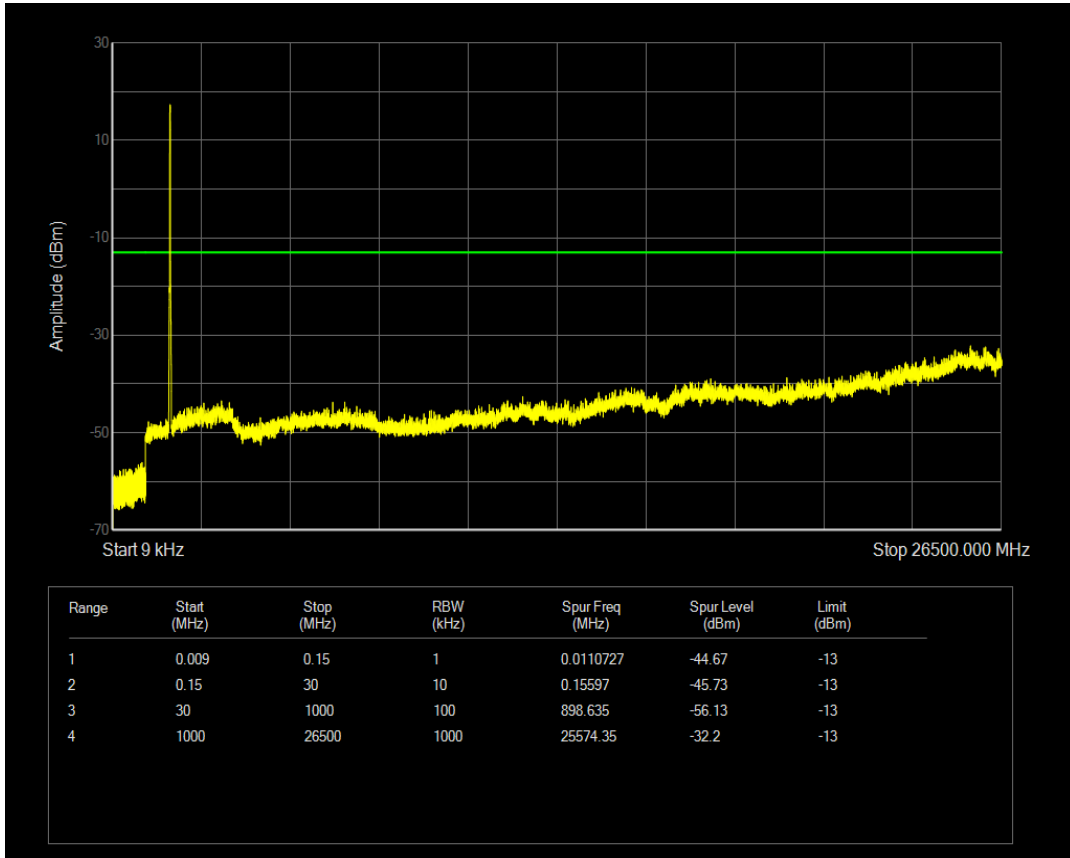

Band4 16QAM BW=20MHz Channel=20050 RB Size=1 Position=#0

Band4 16QAM BW=20MHz Channel=20050 RB Size=100 Position=#0

Band4 QPSK BW=20MHz Channel=20175 RB Size=1 Position=#0

Band4 QPSK BW=20MHz Channel=20175 RB Size=100 Position=#0

Band4 16QAM BW=20MHz Channel=20175 RB Size=1 Position=#0

Band4 16QAM BW=20MHz Channel=20175 RB Size=100 Position=#0

Band4 QPSK BW=20MHz Channel=20300 RB Size=1 Position=#0

Band4 QPSK BW=20MHz Channel=20300 RB Size=100 Position=#0