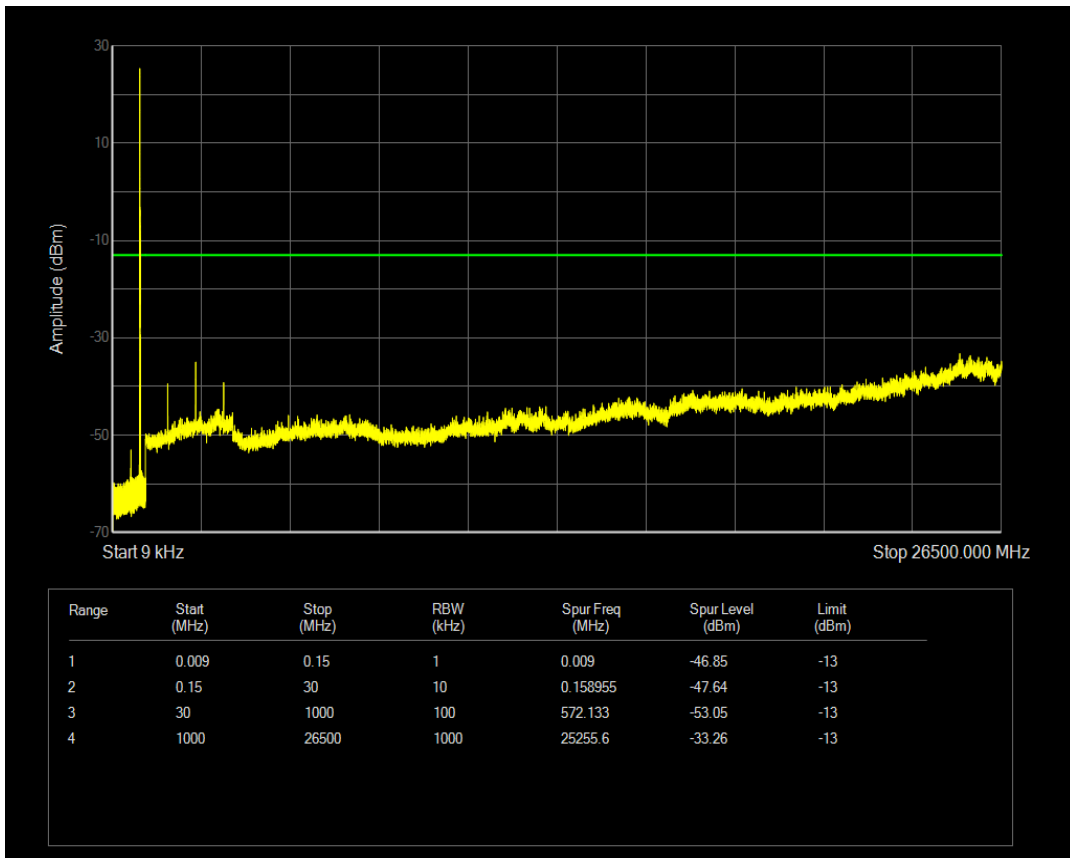

Band5 16QAM BW=5MHz Channel=20625 RB Size=1 Position=#0

Band5 16QAM BW=5MHz Channel=20625 RB Size=25 Position=#0

Band5 QPSK BW=10MHz Channel=20450 RB Size=1 Position=#0

Band5 QPSK BW=10MHz Channel=20450 RB Size=50 Position=#0

Band5 16QAM BW=10MHz Channel=20450 RB Size=1 Position=#0

Band5 16QAM BW=10MHz Channel=20450 RB Size=50 Position=#0

Band5 QPSK BW=10MHz Channel=20525 RB Size=1 Position=#0

Band5 QPSK BW=10MHz Channel=20525 RB Size=50 Position=#0