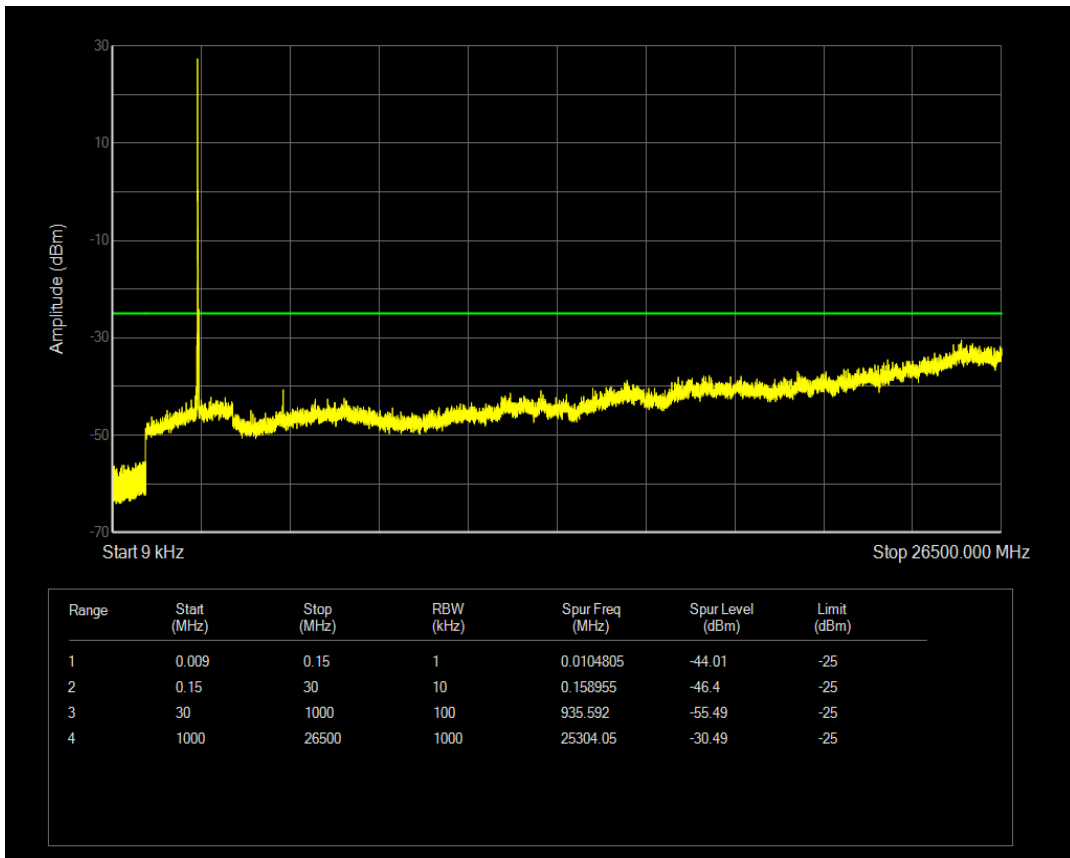

Band7 16QAM BW=20MHz Channel=20850 RB Size=1 Position=#0

Band7 16QAM BW=20MHz Channel=20850 RB Size=100 Position=#0

Band7 QPSK BW=20MHz Channel=21100 RB Size=1 Position=#0

Band7 QPSK BW=20MHz Channel=21100 RB Size=100 Position=#0

Band7 16QAM BW=20MHz Channel=21100 RB Size=1 Position=#0

Band7 16QAM BW=20MHz Channel=21100 RB Size=100 Position=#0

Band7 QPSK BW=20MHz Channel=21350 RB Size=1 Position=#0

Band7 QPSK BW=20MHz Channel=21350 RB Size=100 Position=#0

Band7 16QAM BW=20MHz Channel=21350 RB Size=1 Position=#0

Band7 16QAM BW=20MHz Channel=21350 RB Size=100 Position=#0