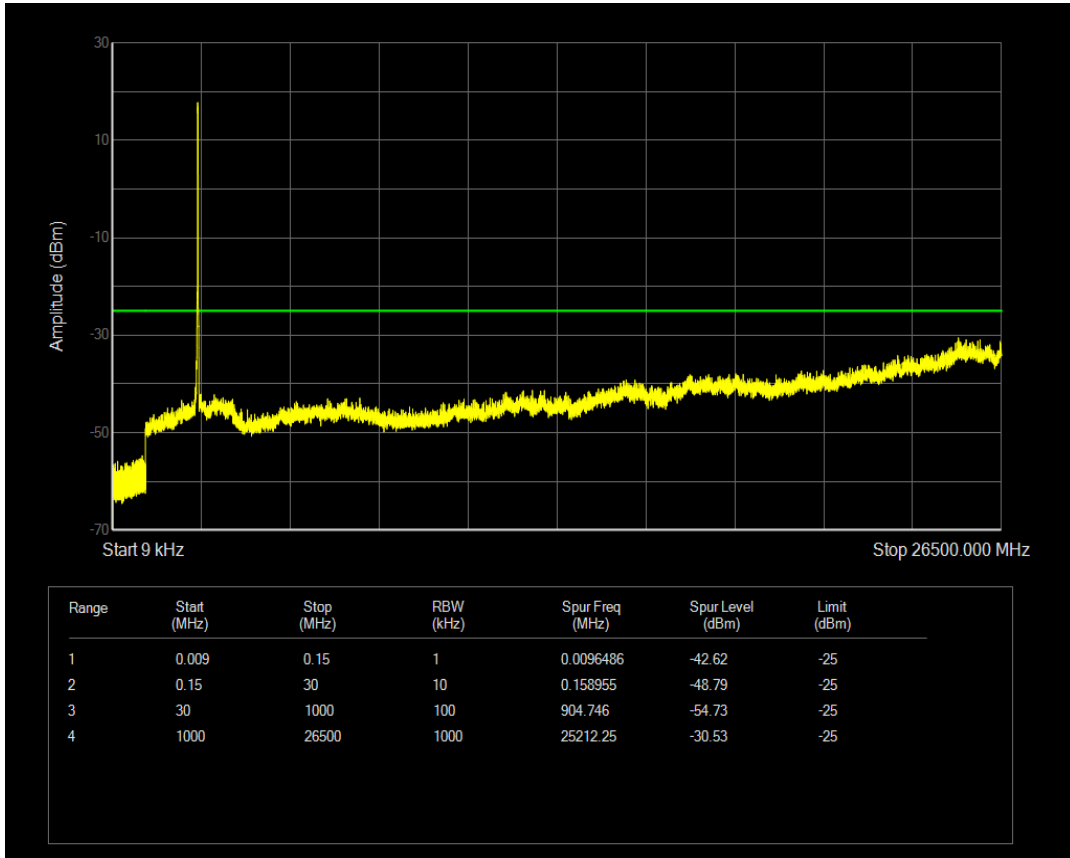

Band7 16QAM BW=20MHz Channel=20850 RB Size=1 Position=#0

Band7 16QAM BW=20MHz Channel=20850 RB Size=100 Position=#0

Band7 QPSK BW=20MHz Channel=21100 RB Size=1 Position=#0

Band7 QPSK BW=20MHz Channel=21100 RB Size=100 Position=#0

Band7 16QAM BW=20MHz Channel=21100 RB Size=1 Position=#0

Band7 16QAM BW=20MHz Channel=21100 RB Size=100 Position=#0

Band7 QPSK BW=20MHz Channel=21350 RB Size=1 Position=#0

Band7 QPSK BW=20MHz Channel=21350 RB Size=100 Position=#0

Band7 16QAM BW=20MHz Channel=21350 RB Size=1 Position=#0

Band7 16QAM BW=20MHz Channel=21350 RB Size=100 Position=#0