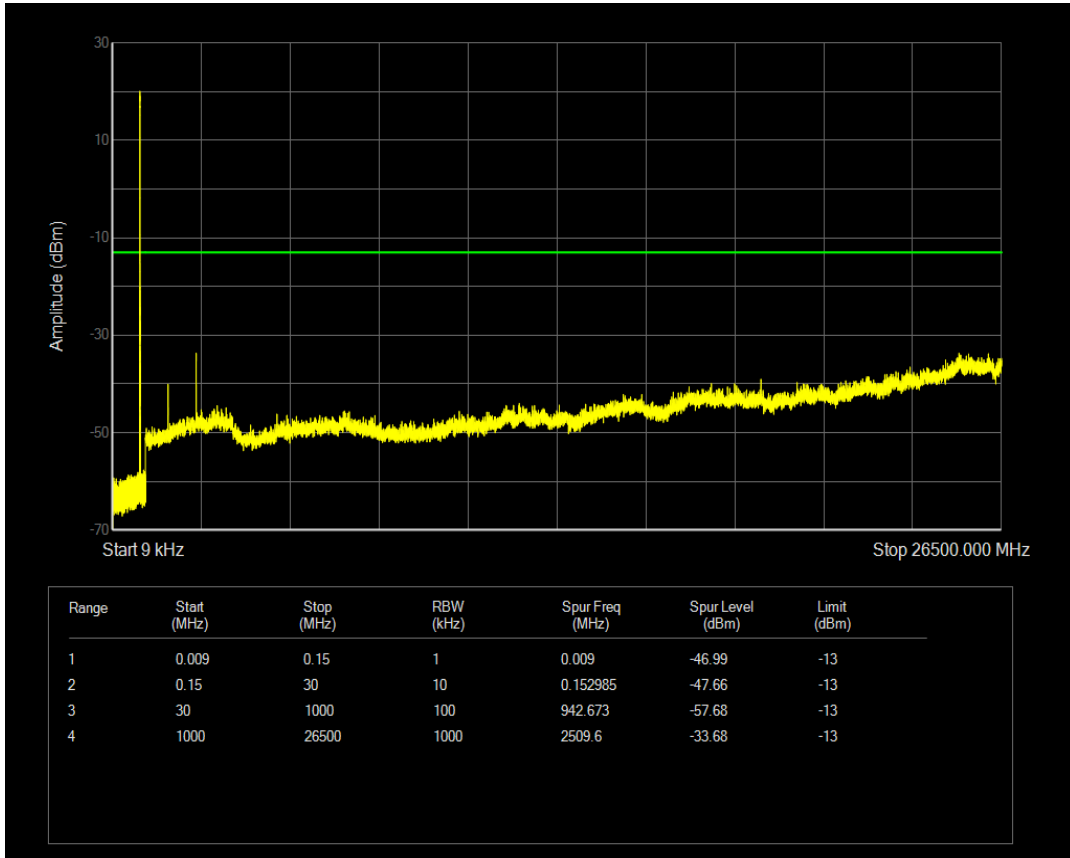

Band4 16QAM BW=20MHz Channel=20300 RB Size=1 Position=#0

Band4 16QAM BW=20MHz Channel=20300 RB Size=100 Position=#0

Band5 QPSK BW=1.4MHz Channel=20407 RB Size=1 Position=#0

Band5 QPSK BW=1.4MHz Channel=20407 RB Size=6 Position=#0

Band5 16QAM BW=1.4MHz Channel=20407 RB Size=1 Position=#0

Band5 16QAM BW=1.4MHz Channel=20407 RB Size=6 Position=#0

Band5 QPSK BW=1.4MHz Channel=20525 RB Size=1 Position=#0

Band5 QPSK BW=1.4MHz Channel=20525 RB Size=6 Position=#0

Band5 16QAM BW=1.4MHz Channel=20525 RB Size=1 Position=#0

Band5 16QAM BW=1.4MHz Channel=20525 RB Size=6 Position=#0

Band5 QPSK BW=1.4MHz Channel=20643 RB Size=1 Position=#0

Band5 QPSK BW=1.4MHz Channel=20643 RB Size=6 Position=#0