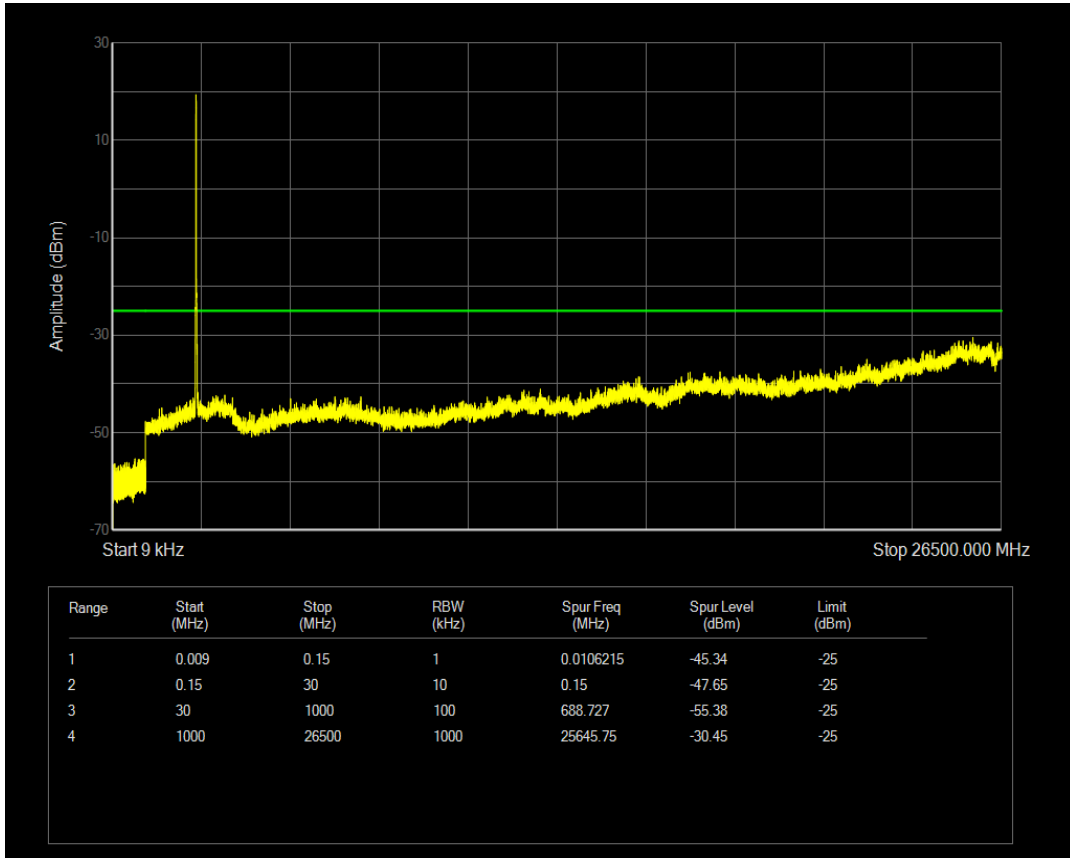

Band7 16QAM BW=10MHz Channel=21400 RB Size=1 Position=#0

Band7 16QAM BW=10MHz Channel=21400 RB Size=50 Position=#0

Band7 QPSK BW=15MHz Channel=20825 RB Size=1 Position=#0

Band7 QPSK BW=15MHz Channel=20825 RB Size=75 Position=#0