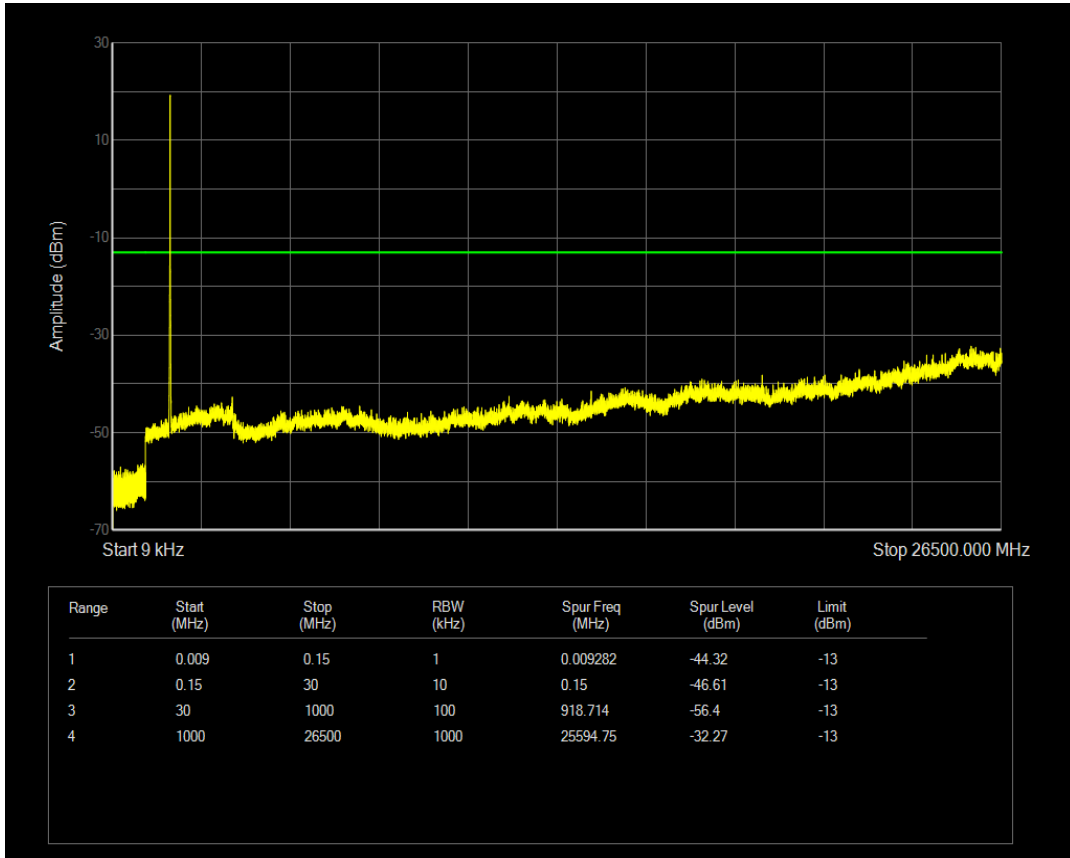

Band4 16QAM BW=10MHz Channel=20175 RB Size=1 Position=#0

Band4 16QAM BW=10MHz Channel=20175 RB Size=50 Position=#0

Band4 QPSK BW=10MHz Channel=20350 RB Size=1 Position=#0

Band4 QPSK BW=10MHz Channel=20350 RB Size=50 Position=#0

Band4 16QAM BW=10MHz Channel=20350 RB Size=1 Position=#0

Band4 16QAM BW=10MHz Channel=20350 RB Size=50 Position=#0

Band4 QPSK BW=15MHz Channel=20025 RB Size=1 Position=#0

Band4 QPSK BW=15MHz Channel=20025 RB Size=75 Position=#0