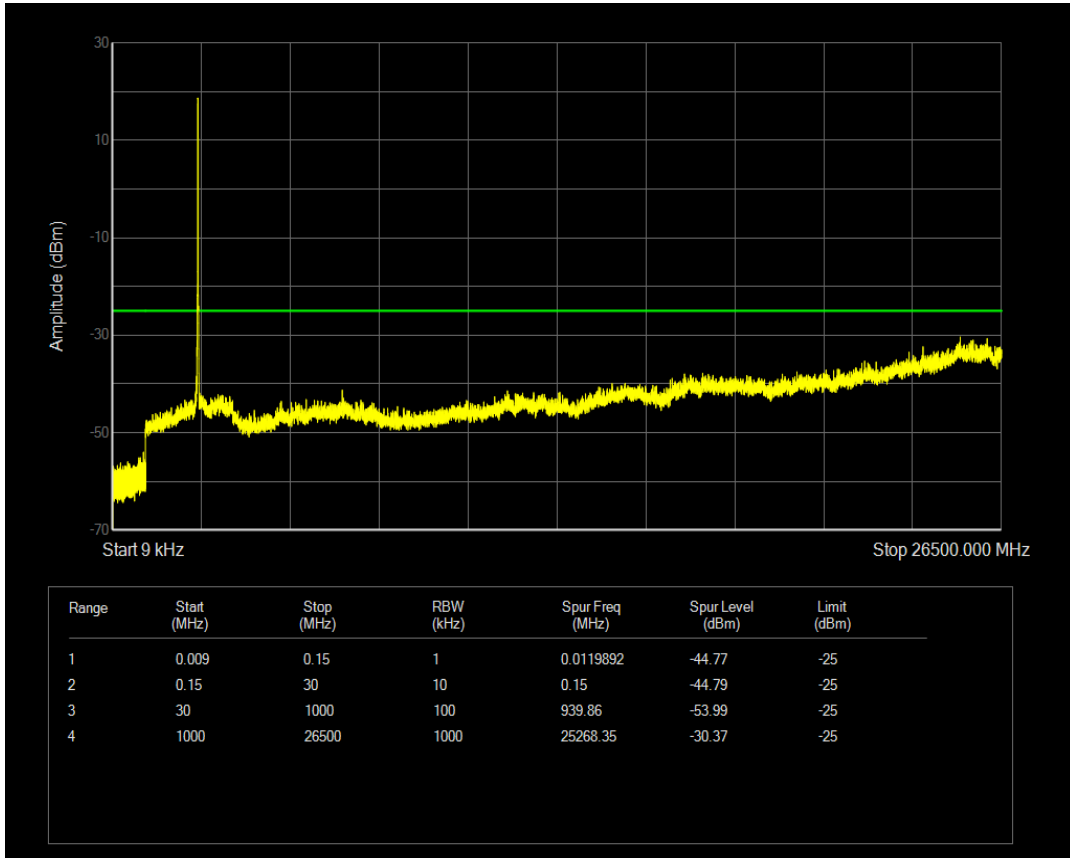

Band7 16QAM BW=15MHz Channel=21100 RB Size=1 Position=#0

Band7 16QAM BW=15MHz Channel=21100 RB Size=75 Position=#0

Band7 QPSK BW=15MHz Channel=21375 RB Size=1 Position=#0

Band7 QPSK BW=15MHz Channel=21375 RB Size=75 Position=#0

Band7 16QAM BW=15MHz Channel=21375 RB Size=1 Position=#0

Band7 16QAM BW=15MHz Channel=21375 RB Size=75 Position=#0

Band7 QPSK BW=20MHz Channel=20850 RB Size=1 Position=#0

Band7 QPSK BW=20MHz Channel=20850 RB Size=100 Position=#0