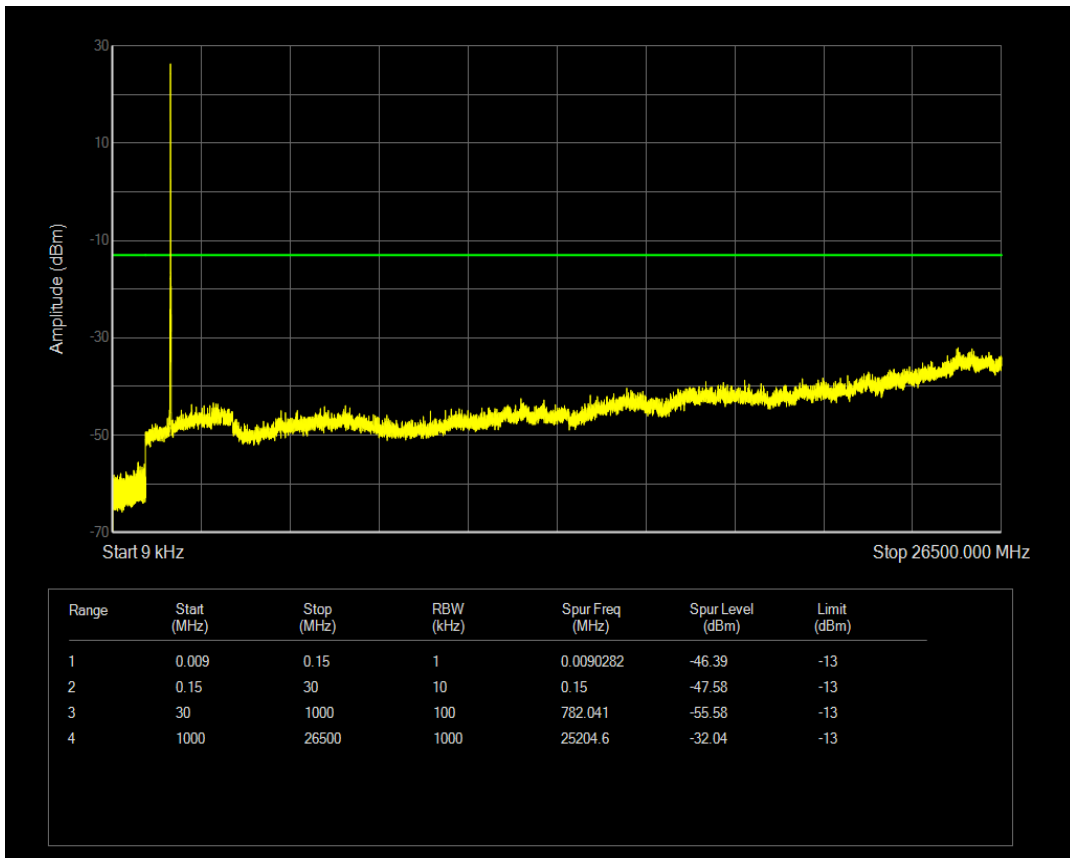

Band4 16QAM BW=10MHz Channel=20175 RB Size=1 Position=#0

Band4 16QAM BW=10MHz Channel=20175 RB Size=50 Position=#0

Band4 QPSK BW=10MHz Channel=20350 RB Size=1 Position=#0

Band4 QPSK BW=10MHz Channel=20350 RB Size=50 Position=#0

Band4 16QAM BW=10MHz Channel=20350 RB Size=1 Position=#0

Band4 16QAM BW=10MHz Channel=20350 RB Size=50 Position=#0

Band4 QPSK BW=15MHz Channel=20025 RB Size=1 Position=#0

Band4 QPSK BW=15MHz Channel=20025 RB Size=75 Position=#0