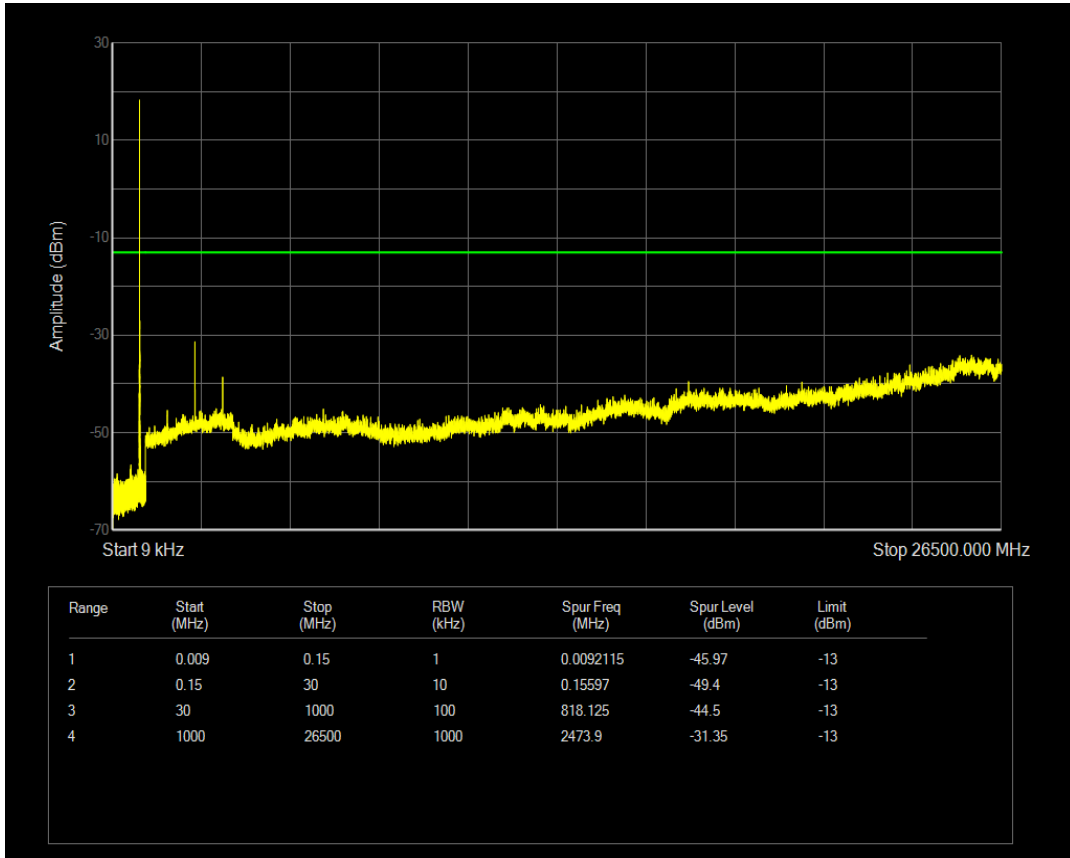

Band4 16QAM BW=20MHz Channel=20175 RB Size=1 Position=#0

Band4 16QAM BW=20MHz Channel=20175 RB Size=100 Position=#0

Band4 QPSK BW=20MHz Channel=20300 RB Size=1 Position=#0

Band4 QPSK BW=20MHz Channel=20300 RB Size=100 Position=#0

Band4 16QAM BW=20MHz Channel=20300 RB Size=1 Position=#0

Band4 16QAM BW=20MHz Channel=20300 RB Size=100 Position=#0

Band5 QPSK BW=1.4MHz Channel=20407 RB Size=1 Position=#0

Band5 QPSK BW=1.4MHz Channel=20407 RB Size=6 Position=#0

Band5 16QAM BW=1.4MHz Channel=20407 RB Size=1 Position=#0

Band5 16QAM BW=1.4MHz Channel=20407 RB Size=6 Position=#0

Band5 QPSK BW=1.4MHz Channel=20525 RB Size=1 Position=#0

Band5 QPSK BW=1.4MHz Channel=20525 RB Size=6 Position=#0