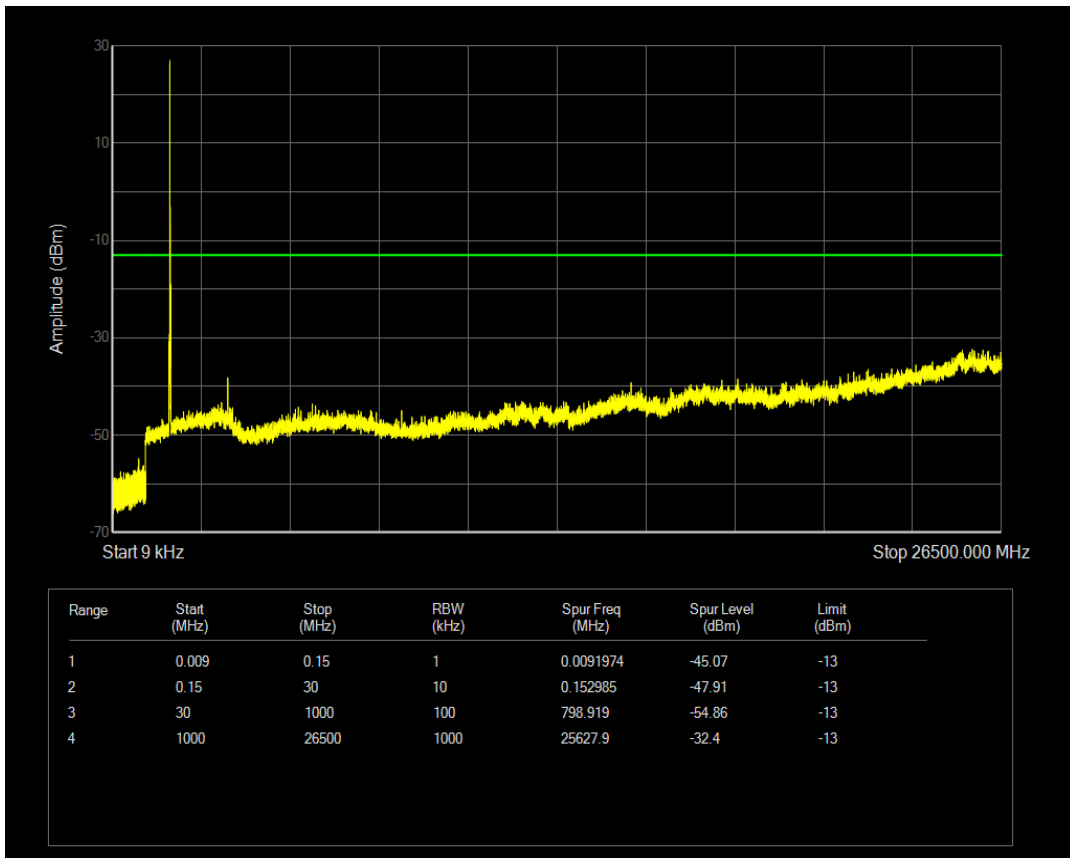

Band4 16QAM BW=10MHz Channel=20175 RB Size=1 Position=#0

Band4 16QAM BW=10MHz Channel=20175 RB Size=50 Position=#0

Band4 QPSK BW=10MHz Channel=20350 RB Size=1 Position=#0

Band4 QPSK BW=10MHz Channel=20350 RB Size=50 Position=#0

Band4 16QAM BW=10MHz Channel=20350 RB Size=1 Position=#0

Band4 16QAM BW=10MHz Channel=20350 RB Size=50 Position=#0

Band4 QPSK BW=15MHz Channel=20025 RB Size=1 Position=#0

Band4 QPSK BW=15MHz Channel=20025 RB Size=75 Position=#0

Band4 16QAM BW=15MHz Channel=20025 RB Size=1 Position=#0

Band4 16QAM BW=15MHz Channel=20025 RB Size=75 Position=#0

Band4 QPSK BW=15MHz Channel=20175 RB Size=1 Position=#0

Band4 QPSK BW=15MHz Channel=20175 RB Size=75 Position=#0