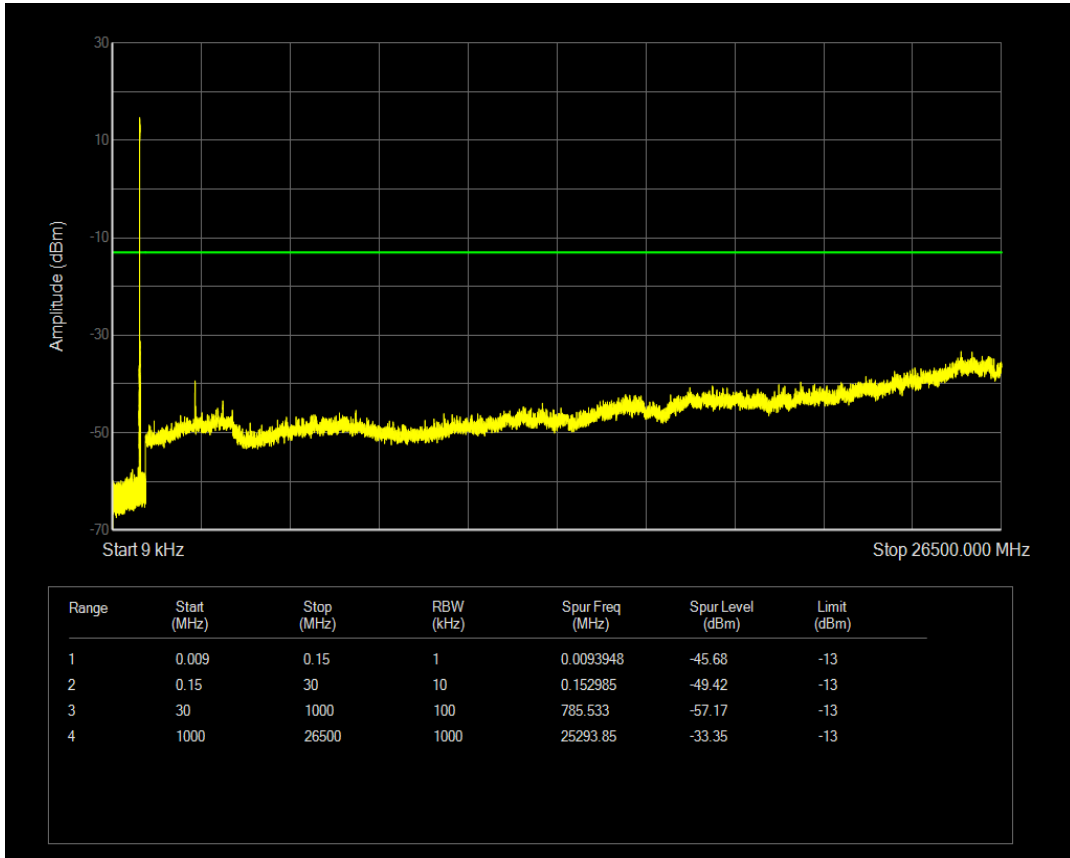

Band5 16QAM BW=3MHz Channel=20635 RB Size=1 Position=#0

Band5 16QAM BW=3MHz Channel=20635 RB Size=15 Position=#0

Band5 QPSK BW=5MHz Channel=20425 RB Size=1 Position=#0

Band5 QPSK BW=5MHz Channel=20425 RB Size=25 Position=#0

Band5 16QAM BW=5MHz Channel=20425 RB Size=1 Position=#0

Band5 16QAM BW=5MHz Channel=20425 RB Size=25 Position=#0

Band5 QPSK BW=5MHz Channel=20525 RB Size=1 Position=#0

Band5 QPSK BW=5MHz Channel=20525 RB Size=25 Position=#0