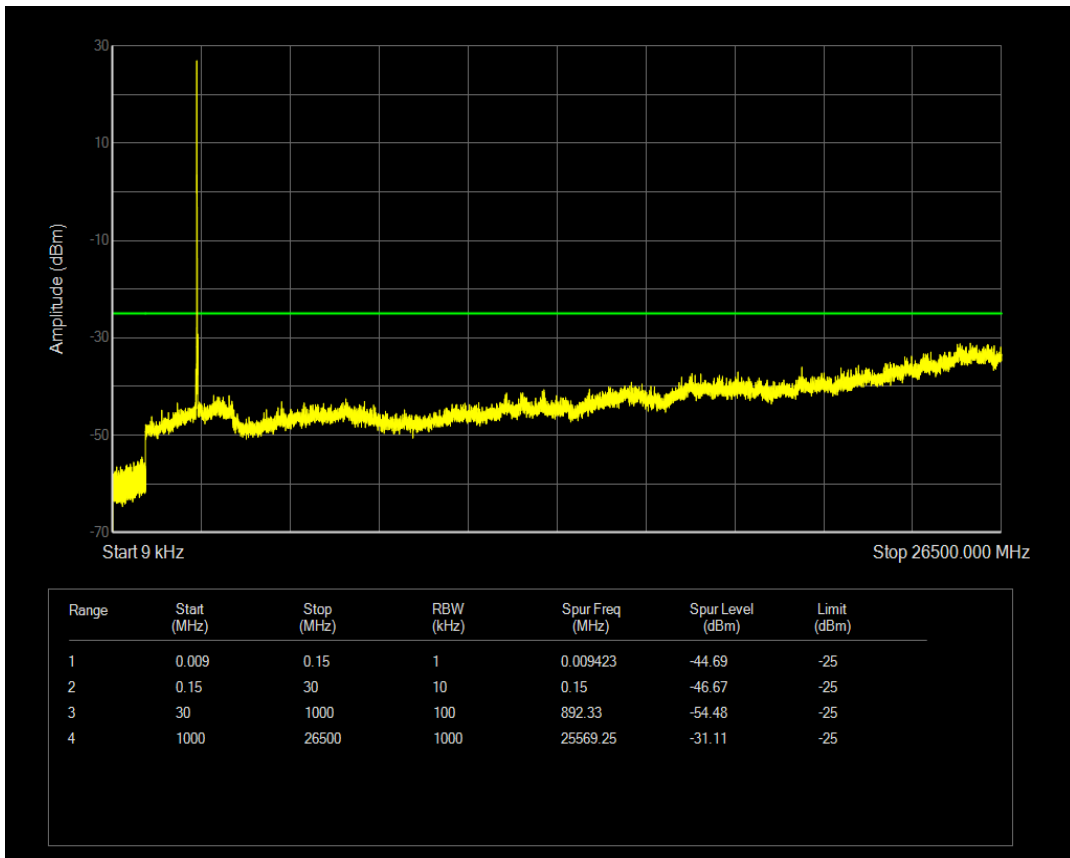

Band7 16QAM BW=15MHz Channel=21100 RB Size=1 Position=#0

Band7 16QAM BW=15MHz Channel=21100 RB Size=75 Position=#0