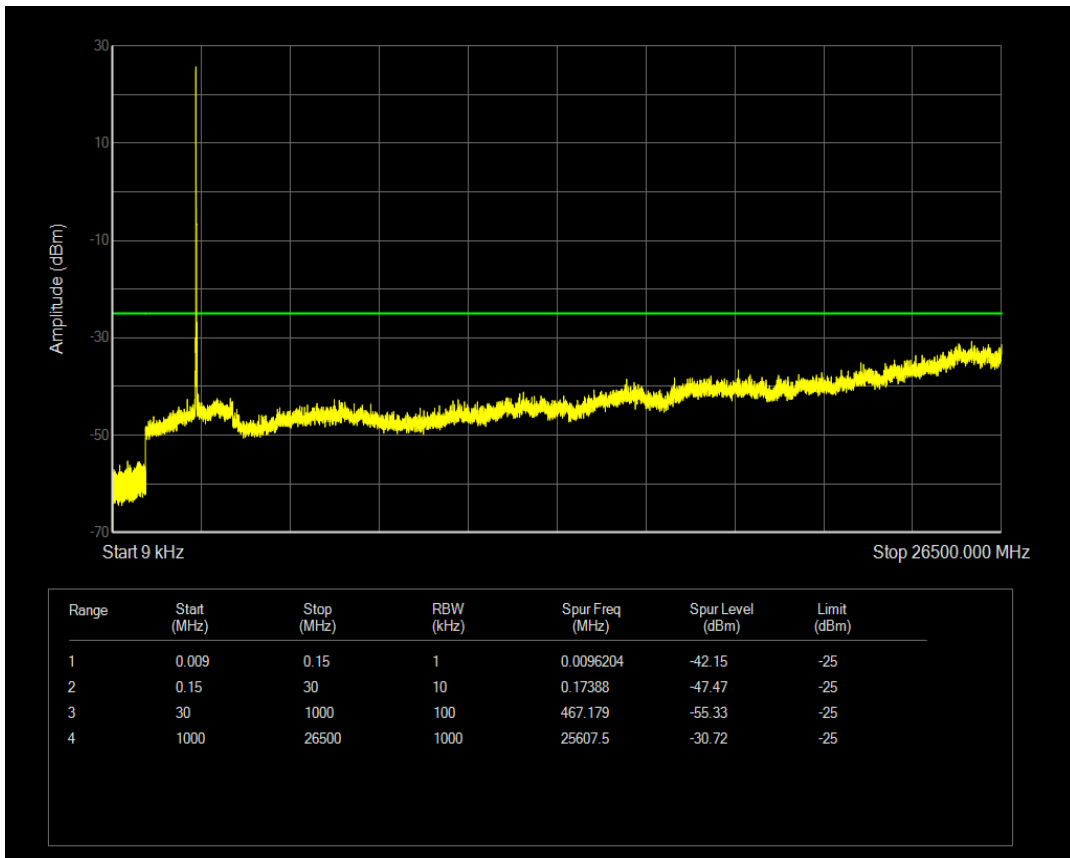

Band7 QPSK BW=20MHz Channel=20850 RB Size=1 Position=#0

Band7 QPSK BW=20MHz Channel=20850 RB Size=100 Position=#0