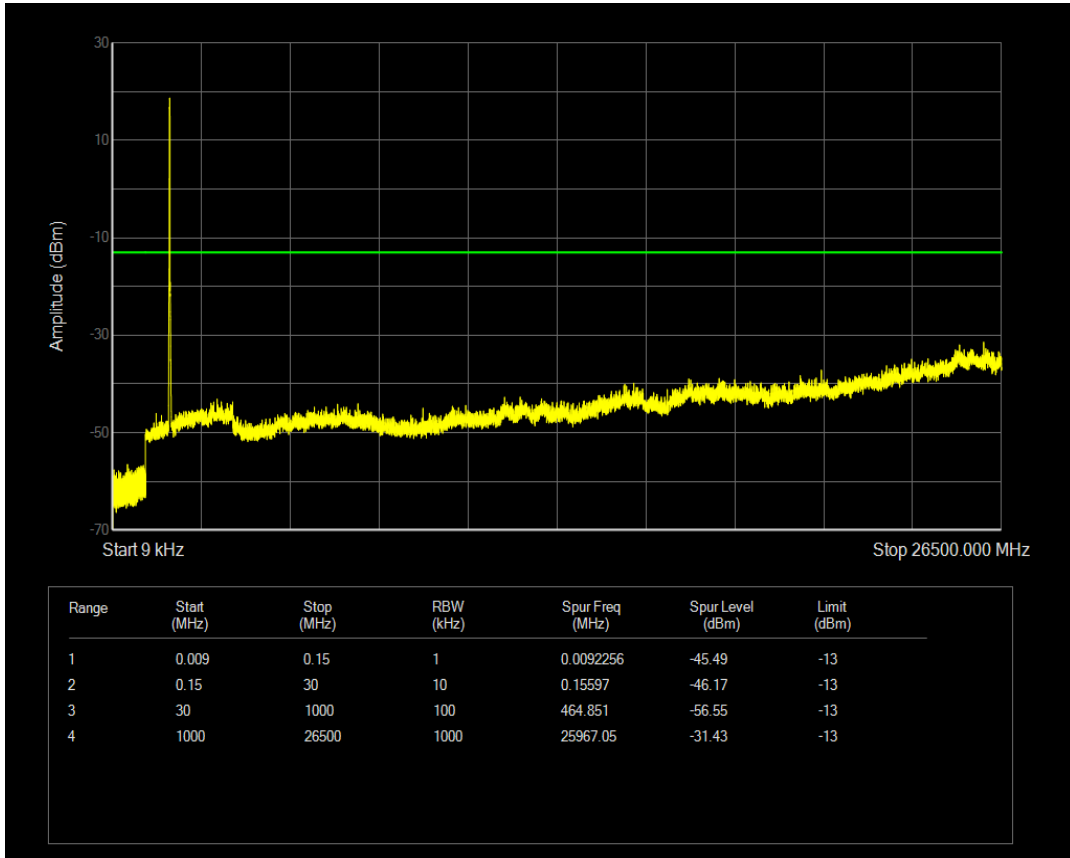

Band4 16QAM BW=15MHz Channel=20325 RB Size=1 Position=#0

Band4 16QAM BW=15MHz Channel=20325 RB Size=75 Position=#0

Band4 QPSK BW=20MHz Channel=20050 RB Size=1 Position=#0

Band4 QPSK BW=20MHz Channel=20050 RB Size=100 Position=#0

Band4 16QAM BW=20MHz Channel=20050 RB Size=1 Position=#0

Band4 16QAM BW=20MHz Channel=20050 RB Size=100 Position=#0

Band4 QPSK BW=20MHz Channel=20175 RB Size=1 Position=#0

Band4 QPSK BW=20MHz Channel=20175 RB Size=100 Position=#0