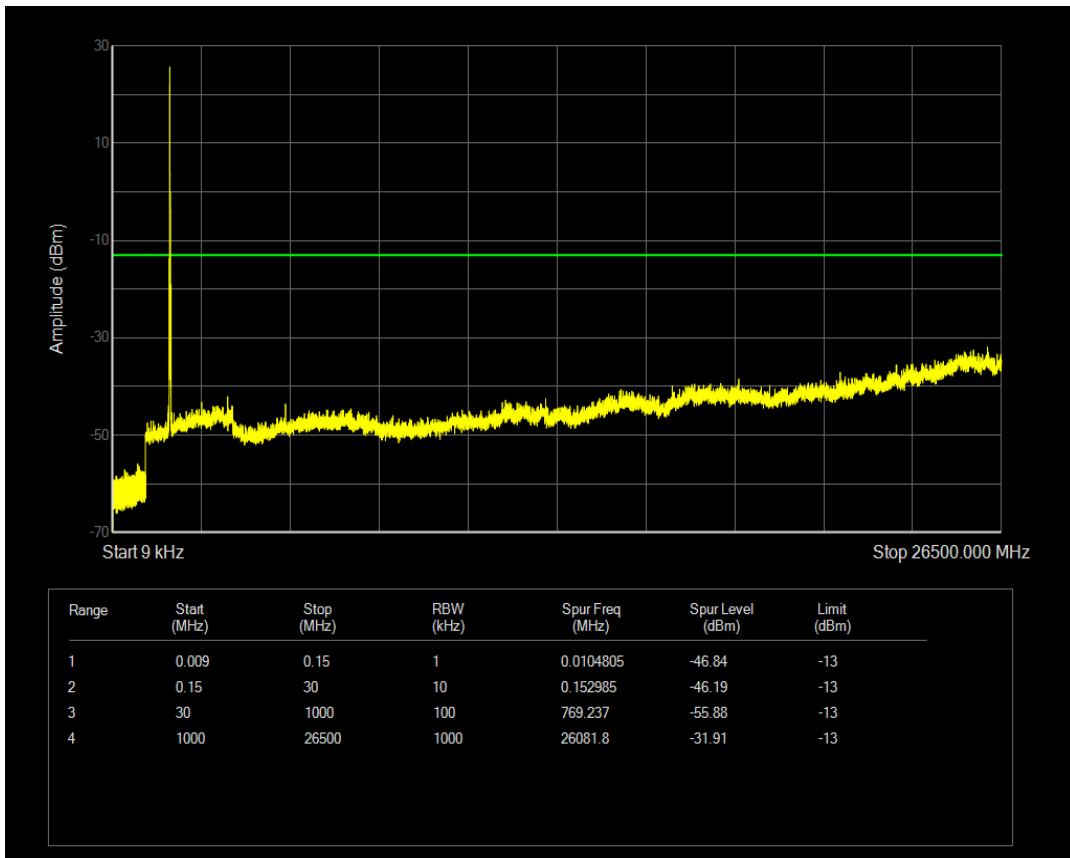

Band4 16QAM BW=20MHz Channel=20050 RB Size=1 Position=#0

Band4 16QAM BW=20MHz Channel=20050 RB Size=100 Position=#0

Band4 QPSK BW=20MHz Channel=20175 RB Size=1 Position=#0

Band4 QPSK BW=20MHz Channel=20175 RB Size=100 Position=#0

Band4 16QAM BW=20MHz Channel=20175 RB Size=1 Position=#0

Band4 16QAM BW=20MHz Channel=20175 RB Size=100 Position=#0

Band4 QPSK BW=20MHz Channel=20300 RB Size=1 Position=#0

Band4 QPSK BW=20MHz Channel=20300 RB Size=100 Position=#0