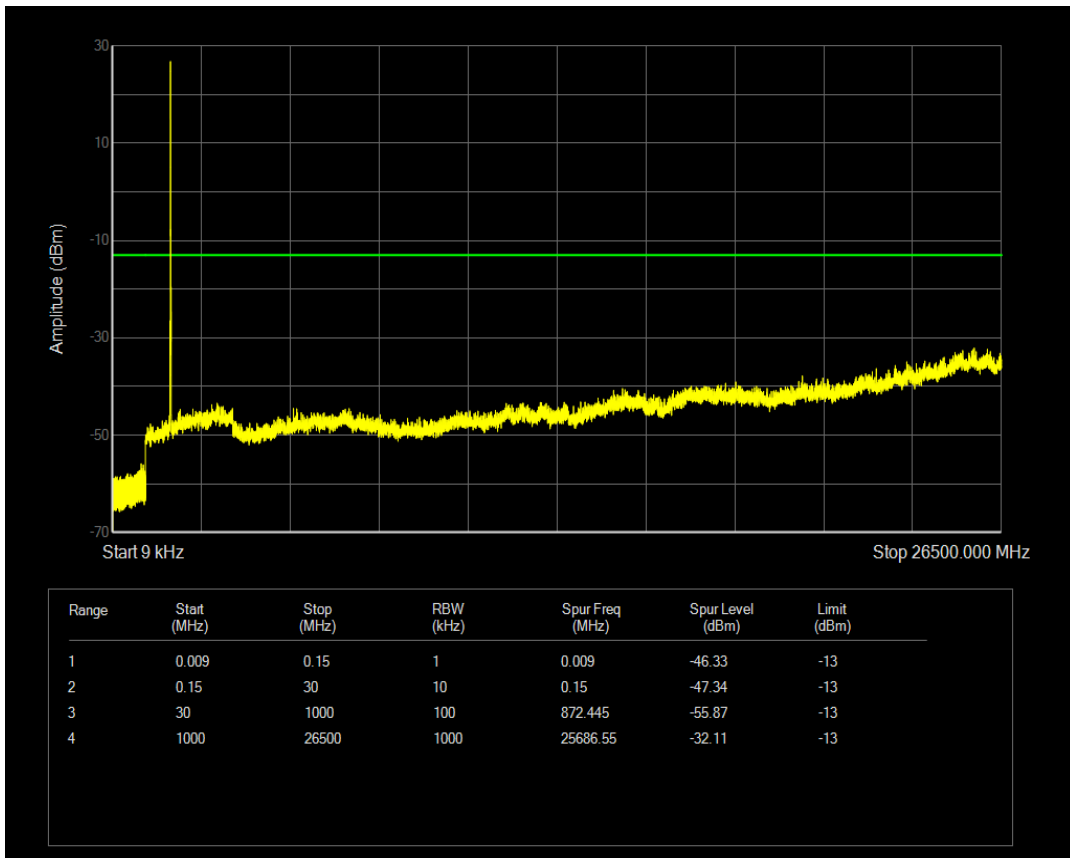

Band4 16QAM BW=10MHz Channel=20175 RB Size=1 Position=#0

Band4 16QAM BW=10MHz Channel=20175 RB Size=50 Position=#0

Band4 QPSK BW=10MHz Channel=20350 RB Size=1 Position=#0

Band4 QPSK BW=10MHz Channel=20350 RB Size=50 Position=#0

Band4 16QAM BW=10MHz Channel=20350 RB Size=1 Position=#0

Band4 16QAM BW=10MHz Channel=20350 RB Size=50 Position=#0

Band4 QPSK BW=15MHz Channel=20025 RB Size=1 Position=#0

Band4 QPSK BW=15MHz Channel=20025 RB Size=75 Position=#0