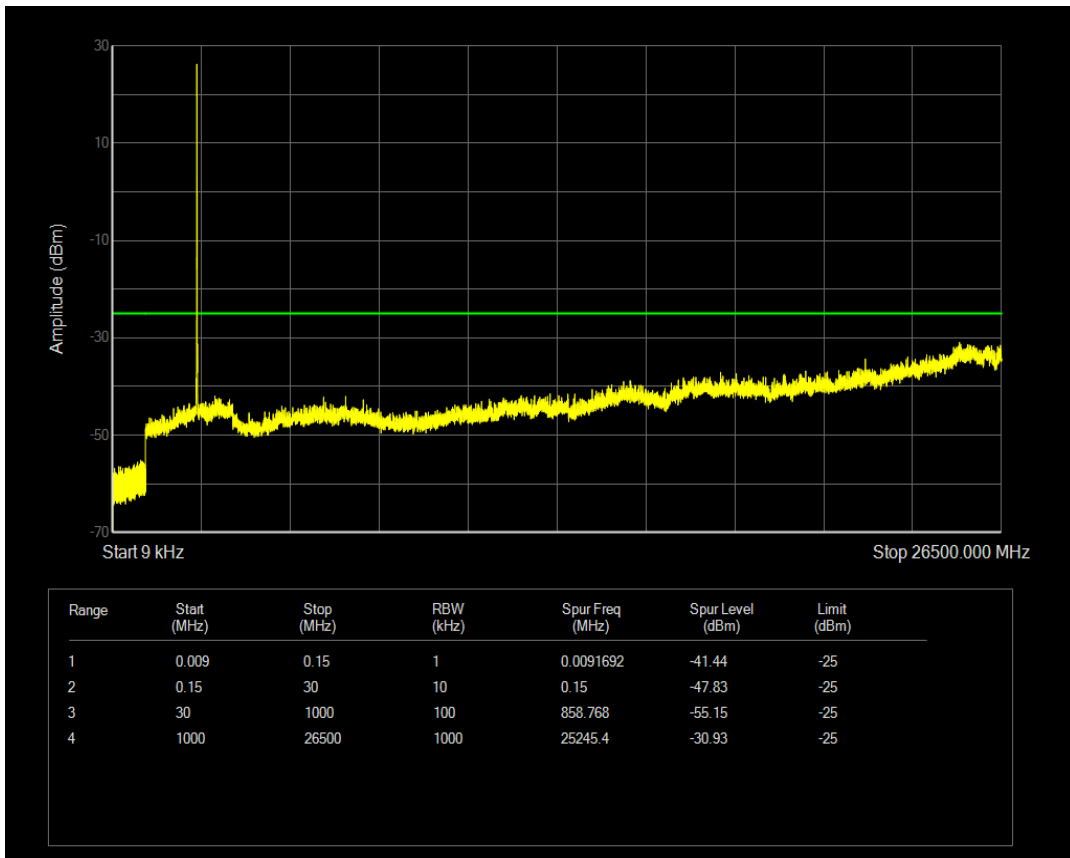

Band7 16QAM BW=5MHz Channel=21425 RB Size=1 Position=#0

Band7 16QAM BW=5MHz Channel=21425 RB Size=25 Position=#0

Band7 QPSK BW=10MHz Channel=20800 RB Size=1 Position=#0

Band7 QPSK BW=10MHz Channel=20800 RB Size=50 Position=#0

Band7 16QAM BW=10MHz Channel=20800 RB Size=1 Position=#0

Band7 16QAM BW=10MHz Channel=20800 RB Size=50 Position=#0

Band7 QPSK BW=10MHz Channel=21100 RB Size=1 Position=#0

Band7 QPSK BW=10MHz Channel=21100 RB Size=50 Position=#0