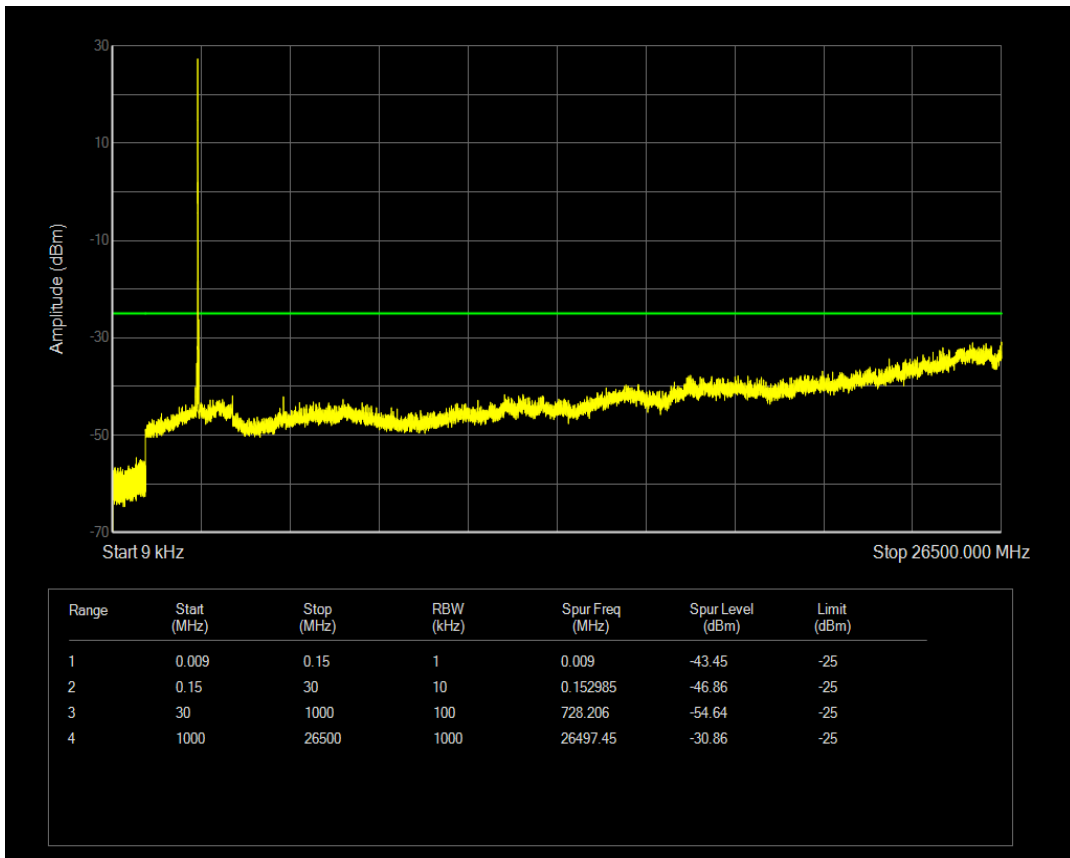

Band7 16QAM BW=15MHz Channel=21100 RB Size=1 Position=#0

Band7 16QAM BW=15MHz Channel=21100 RB Size=75 Position=#0

Band7 QPSK BW=15MHz Channel=21375 RB Size=1 Position=#0

Band7 QPSK BW=15MHz Channel=21375 RB Size=75 Position=#0

Band7 16QAM BW=15MHz Channel=21375 RB Size=1 Position=#0

Band7 16QAM BW=15MHz Channel=21375 RB Size=75 Position=#0

Band7 QPSK BW=20MHz Channel=20850 RB Size=1 Position=#0

Band7 QPSK BW=20MHz Channel=20850 RB Size=100 Position=#0