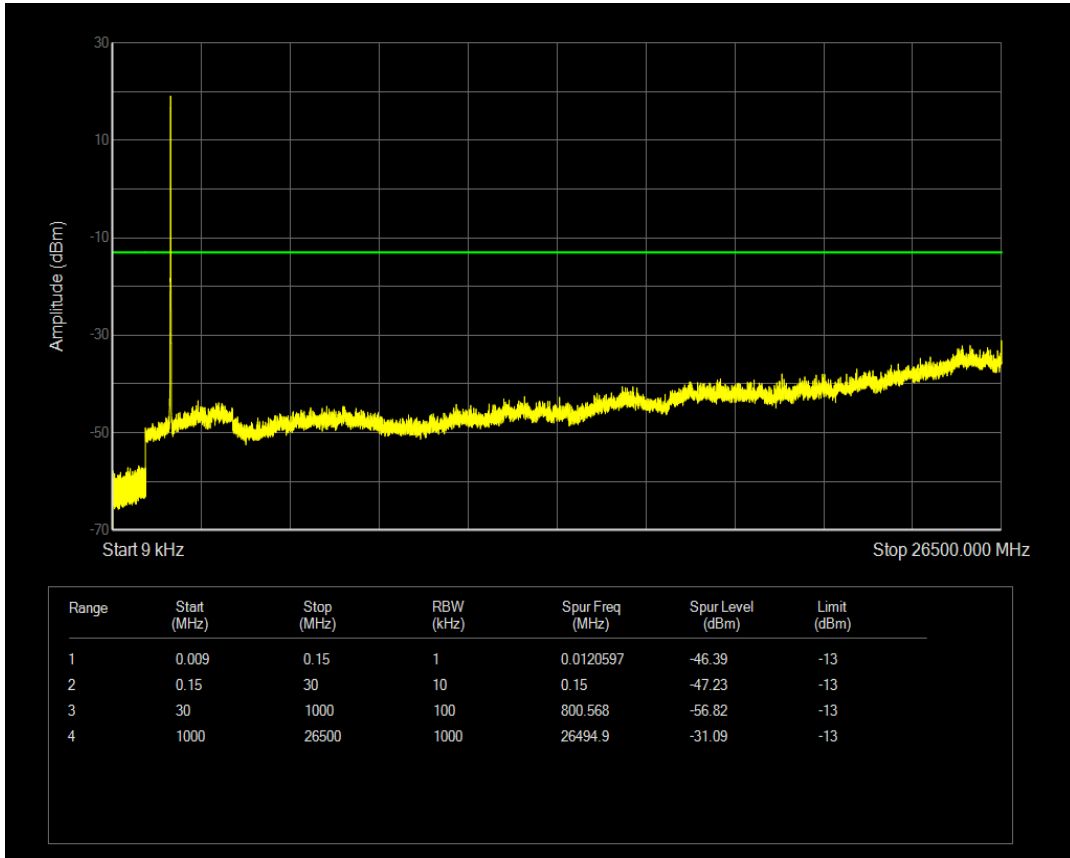

Band4 16QAM BW=10MHz Channel=20175 RB Size=1 Position=#0

Band4 16QAM BW=10MHz Channel=20175 RB Size=50 Position=#0

Band4 QPSK BW=10MHz Channel=20350 RB Size=1 Position=#0

Band4 QPSK BW=10MHz Channel=20350 RB Size=50 Position=#0

Band4 16QAM BW=10MHz Channel=20350 RB Size=1 Position=#0

Band4 16QAM BW=10MHz Channel=20350 RB Size=50 Position=#0

Band4 QPSK BW=15MHz Channel=20025 RB Size=1 Position=#0

Band4 QPSK BW=15MHz Channel=20025 RB Size=75 Position=#0