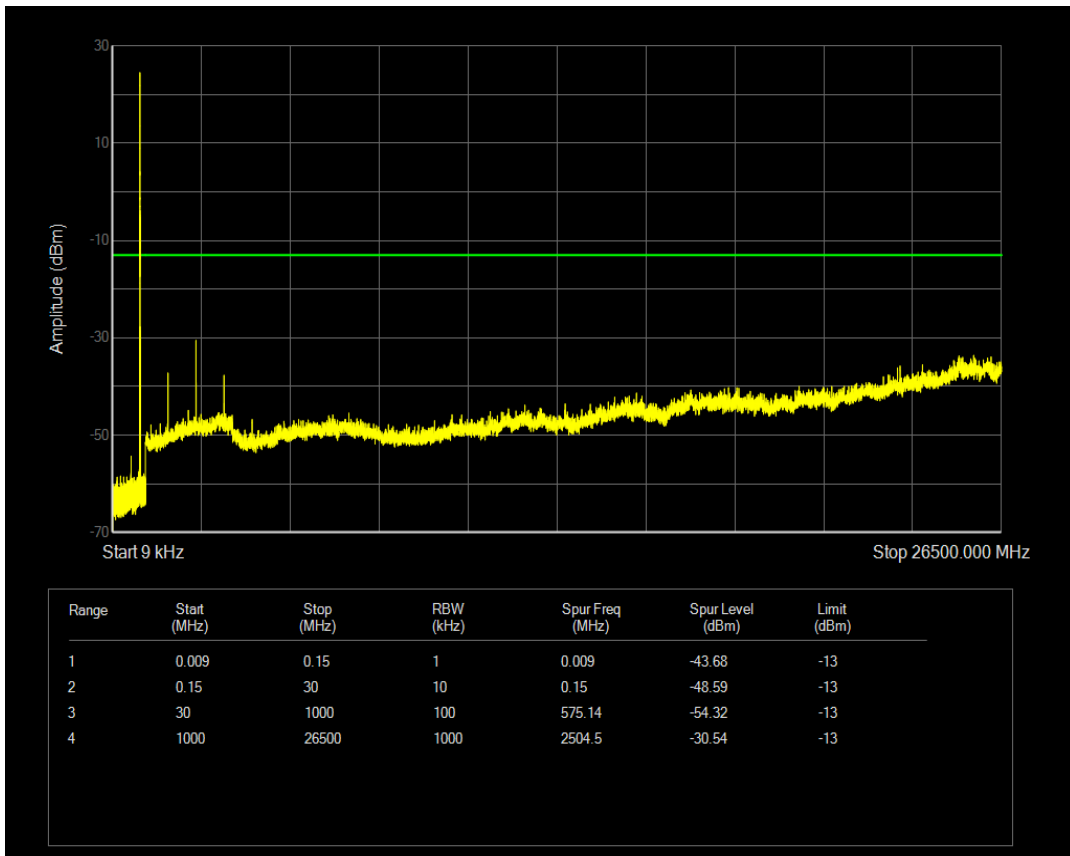

Band5 QPSK BW=3MHz Channel=20525 RB Size=1 Position=#0

Band5 QPSK BW=3MHz Channel=20525 RB Size=15 Position=#0