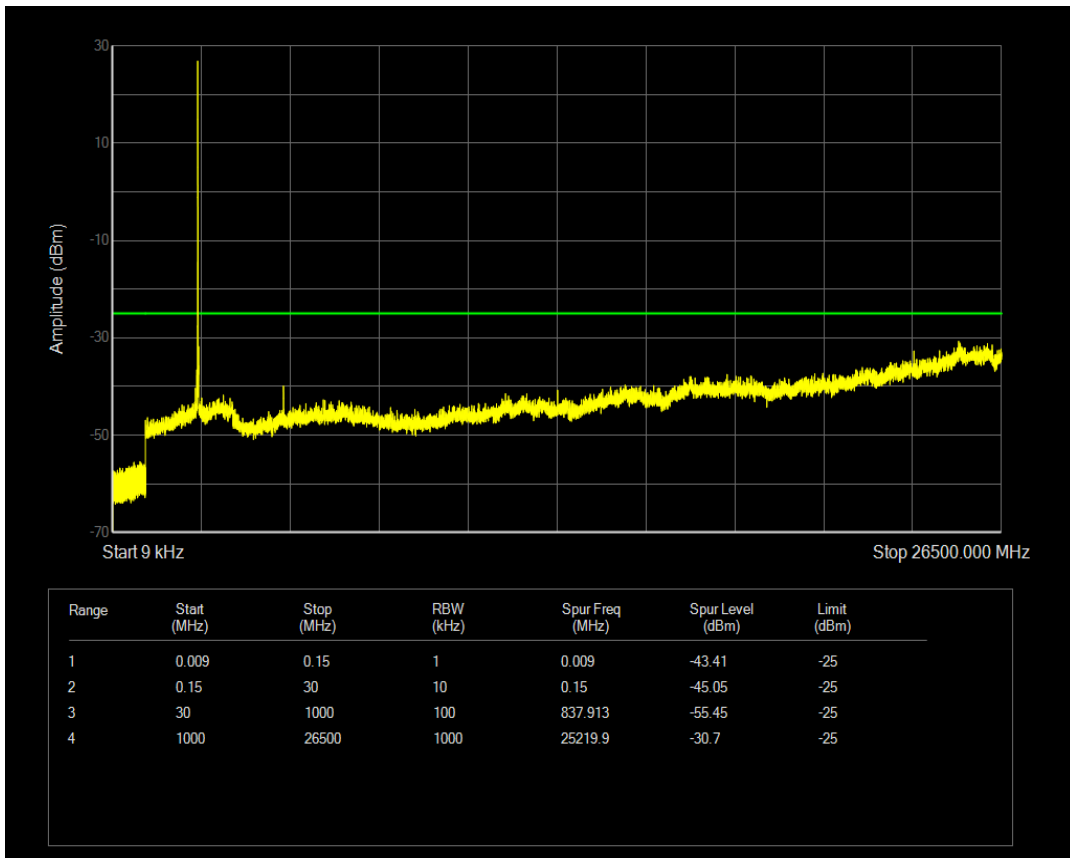

Band7 QPSK BW=15MHz Channel=21375 RB Size=1 Position=#0

Band7 QPSK BW=15MHz Channel=21375 RB Size=75 Position=#0