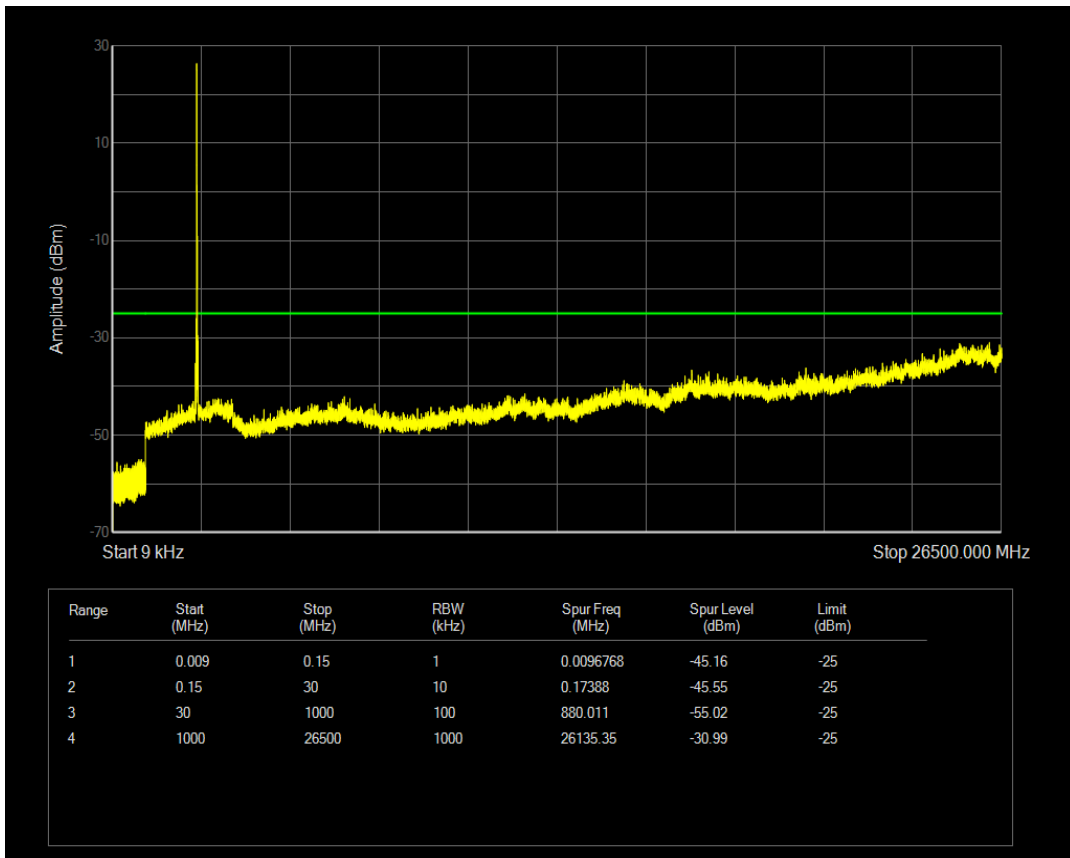

Band7 16QAM BW=15MHz Channel=21375 RB Size=1 Position=#0

Band7 16QAM BW=15MHz Channel=21375 RB Size=75 Position=#0

Band7 QPSK BW=20MHz Channel=20850 RB Size=1 Position=#0

Band7 QPSK BW=20MHz Channel=20850 RB Size=100 Position=#0

Band7 16QAM BW=20MHz Channel=20850 RB Size=1 Position=#0

Band7 16QAM BW=20MHz Channel=20850 RB Size=100 Position=#0

Band7 QPSK BW=20MHz Channel=21100 RB Size=1 Position=#0

Band7 QPSK BW=20MHz Channel=21100 RB Size=100 Position=#0