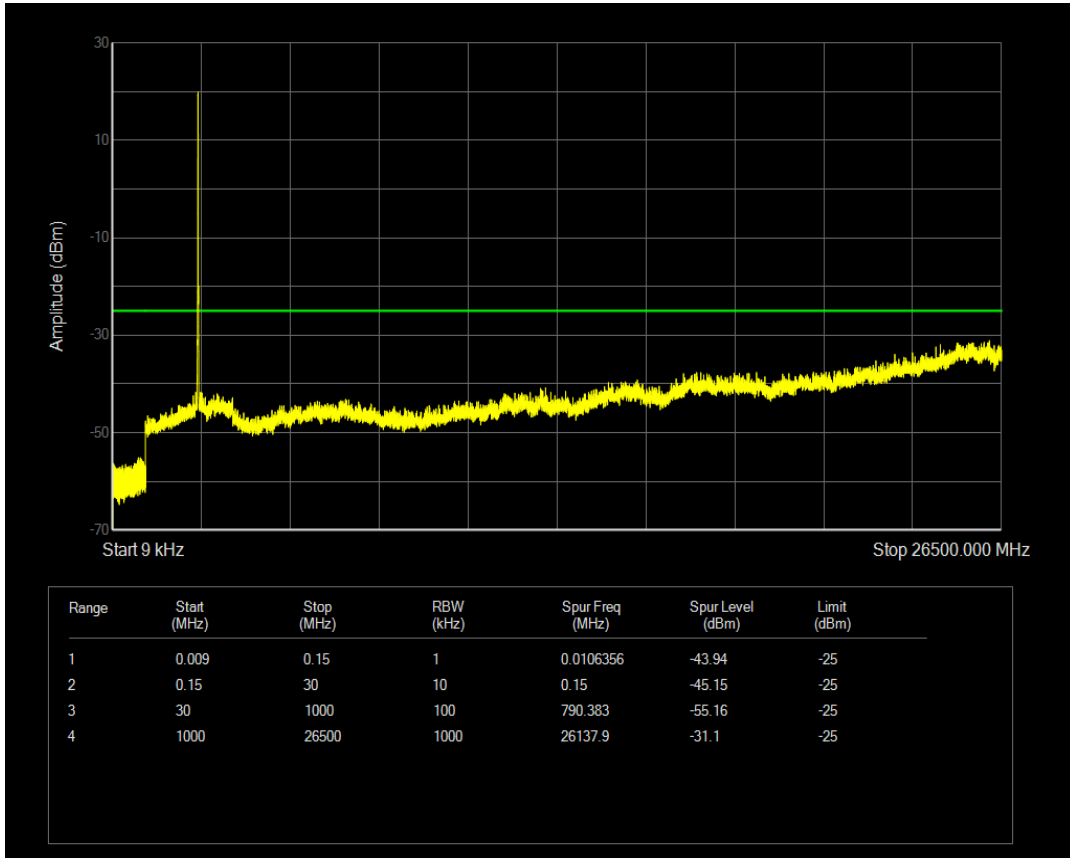

Band7 16QAM BW=10MHz Channel=20800 RB Size=1 Position=#0

Band7 16QAM BW=10MHz Channel=20800 RB Size=50 Position=#0

Band7 QPSK BW=10MHz Channel=21100 RB Size=1 Position=#0

Band7 QPSK BW=10MHz Channel=21100 RB Size=50 Position=#0

Band7 16QAM BW=10MHz Channel=21100 RB Size=1 Position=#0

Band7 16QAM BW=10MHz Channel=21100 RB Size=50 Position=#0

Band7 QPSK BW=10MHz Channel=21400 RB Size=1 Position=#0

Band7 QPSK BW=10MHz Channel=21400 RB Size=50 Position=#0

Band7 16QAM BW=10MHz Channel=21400 RB Size=1 Position=#0

Band7 16QAM BW=10MHz Channel=21400 RB Size=50 Position=#0

Band7 QPSK BW=15MHz Channel=20825 RB Size=1 Position=#0

Band7 QPSK BW=15MHz Channel=20825 RB Size=75 Position=#0