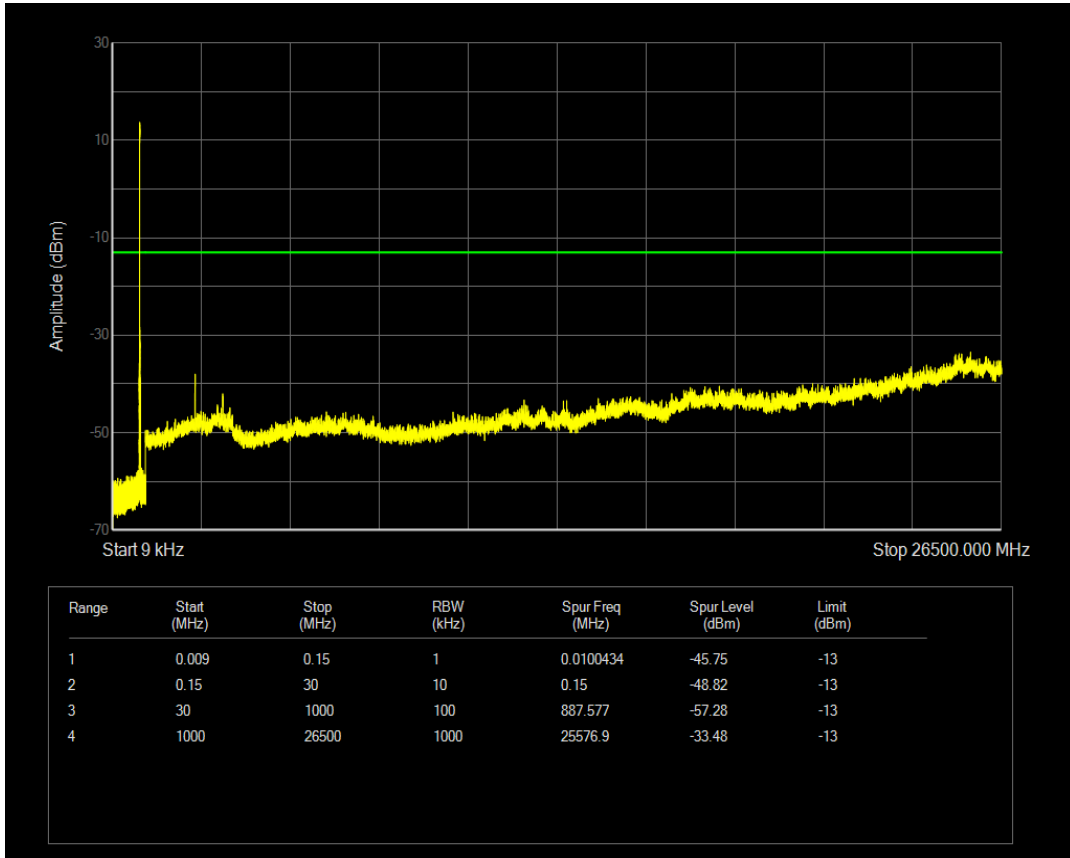

Band5 16QAM BW=3MHz Channel=20635 RB Size=1 Position=#0

Band5 16QAM BW=3MHz Channel=20635 RB Size=15 Position=#0

Band5 QPSK BW=5MHz Channel=20425 RB Size=1 Position=#0

Band5 QPSK BW=5MHz Channel=20425 RB Size=25 Position=#0

Band5 16QAM BW=5MHz Channel=20425 RB Size=1 Position=#0

Band5 16QAM BW=5MHz Channel=20425 RB Size=25 Position=#0

Band5 QPSK BW=5MHz Channel=20525 RB Size=1 Position=#0

Band5 QPSK BW=5MHz Channel=20525 RB Size=25 Position=#0