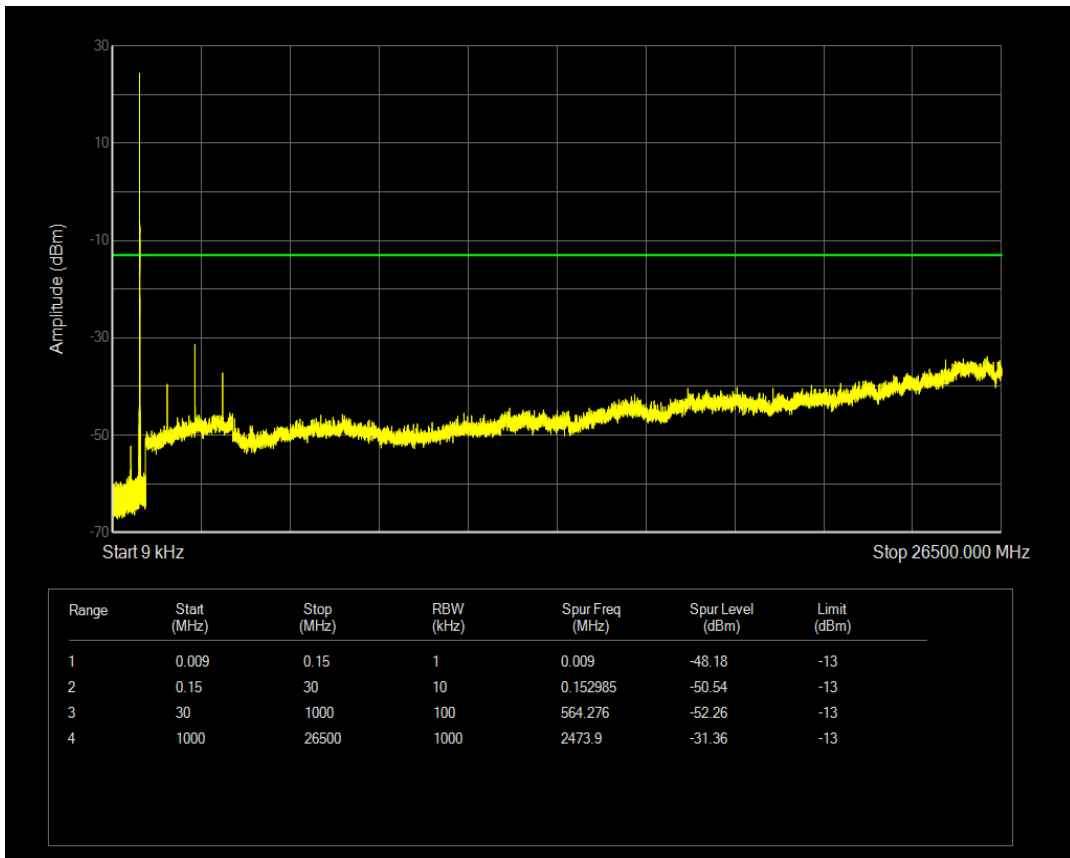

Band5 16QAM BW=3MHz Channel=20635 RB Size=1 Position=#0

Band5 16QAM BW=3MHz Channel=20635 RB Size=15 Position=#0

Band5 QPSK BW=5MHz Channel=20425 RB Size=1 Position=#0

Band5 QPSK BW=5MHz Channel=20425 RB Size=25 Position=#0

Band5 16QAM BW=5MHz Channel=20425 RB Size=1 Position=#0

Band5 16QAM BW=5MHz Channel=20425 RB Size=25 Position=#0

Band5 QPSK BW=5MHz Channel=20525 RB Size=1 Position=#0

Band5 QPSK BW=5MHz Channel=20525 RB Size=25 Position=#0