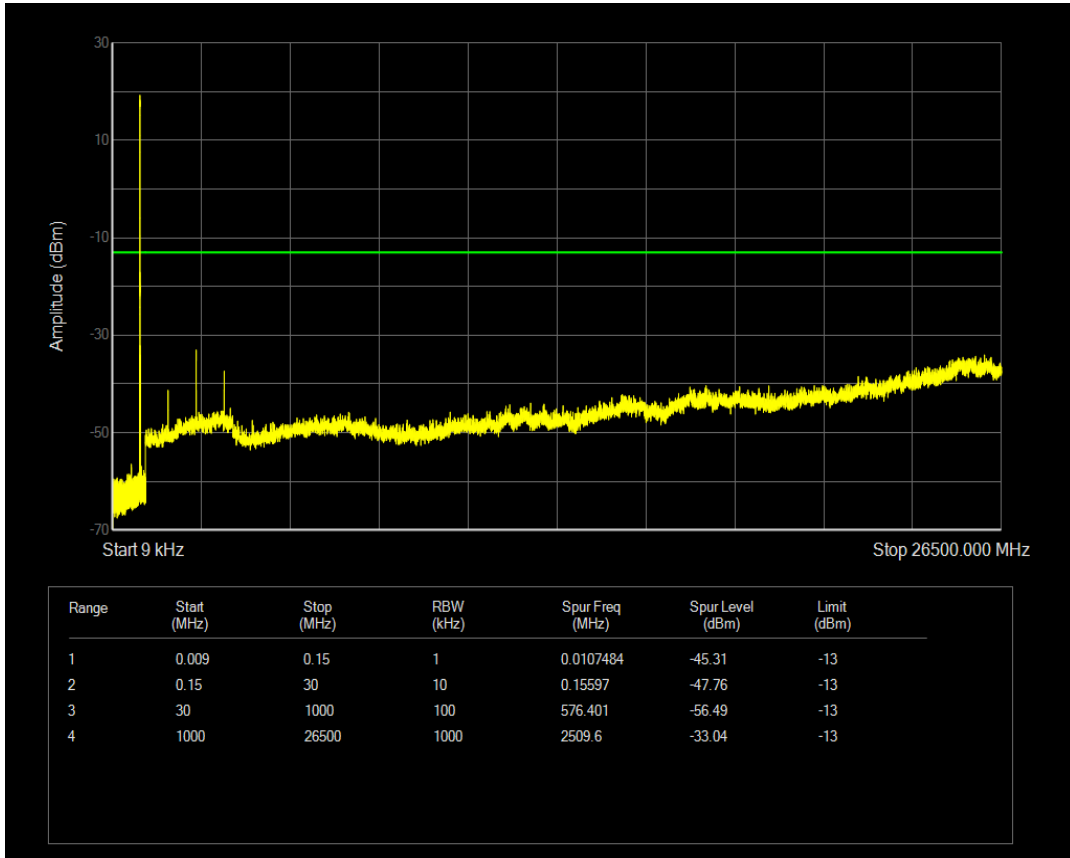

Band4 16QAM BW=20MHz Channel=20300 RB Size=1 Position=#0

Band4 16QAM BW=20MHz Channel=20300 RB Size=100 Position=#0

Band5 QPSK BW=1.4MHz Channel=20407 RB Size=1 Position=#0

Band5 QPSK BW=1.4MHz Channel=20407 RB Size=6 Position=#0

Band5 16QAM BW=1.4MHz Channel=20407 RB Size=1 Position=#0

Band5 16QAM BW=1.4MHz Channel=20407 RB Size=6 Position=#0

Band5 QPSK BW=1.4MHz Channel=20525 RB Size=1 Position=#0

Band5 QPSK BW=1.4MHz Channel=20525 RB Size=6 Position=#0

Band5 16QAM BW=1.4MHz Channel=20525 RB Size=1 Position=#0

Band5 16QAM BW=1.4MHz Channel=20525 RB Size=6 Position=#0

Band5 QPSK BW=1.4MHz Channel=20643 RB Size=1 Position=#0

Band5 QPSK BW=1.4MHz Channel=20643 RB Size=6 Position=#0