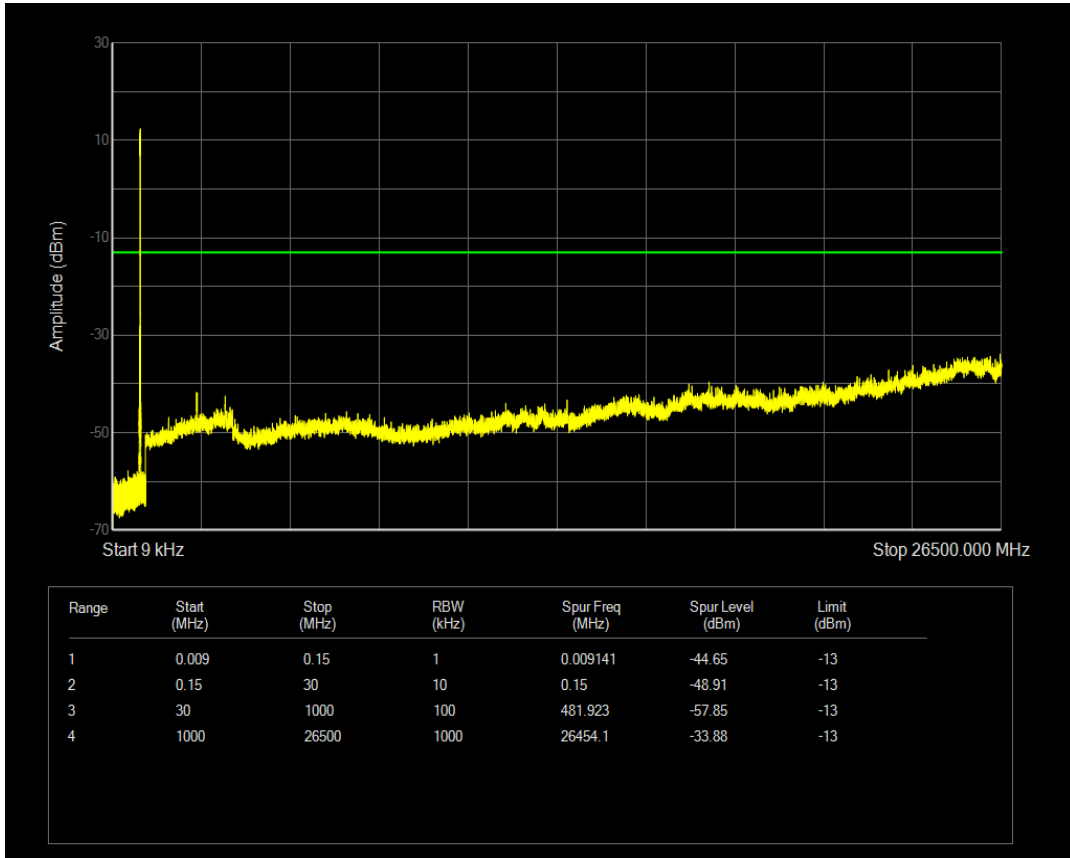

Band5 16QAM BW=10MHz Channel=20525 RB Size=1 Position=#0

Band5 16QAM BW=10MHz Channel=20525 RB Size=50 Position=#0

Band5 QPSK BW=10MHz Channel=20600 RB Size=1 Position=#0

Band5 QPSK BW=10MHz Channel=20600 RB Size=50 Position=#0

Band5 16QAM BW=10MHz Channel=20600 RB Size=1 Position=#0

Band5 16QAM BW=10MHz Channel=20600 RB Size=50 Position=#0

Band7 QPSK BW=5MHz Channel=20775 RB Size=1 Position=#0

Band7 QPSK BW=5MHz Channel=20775 RB Size=25 Position=#0