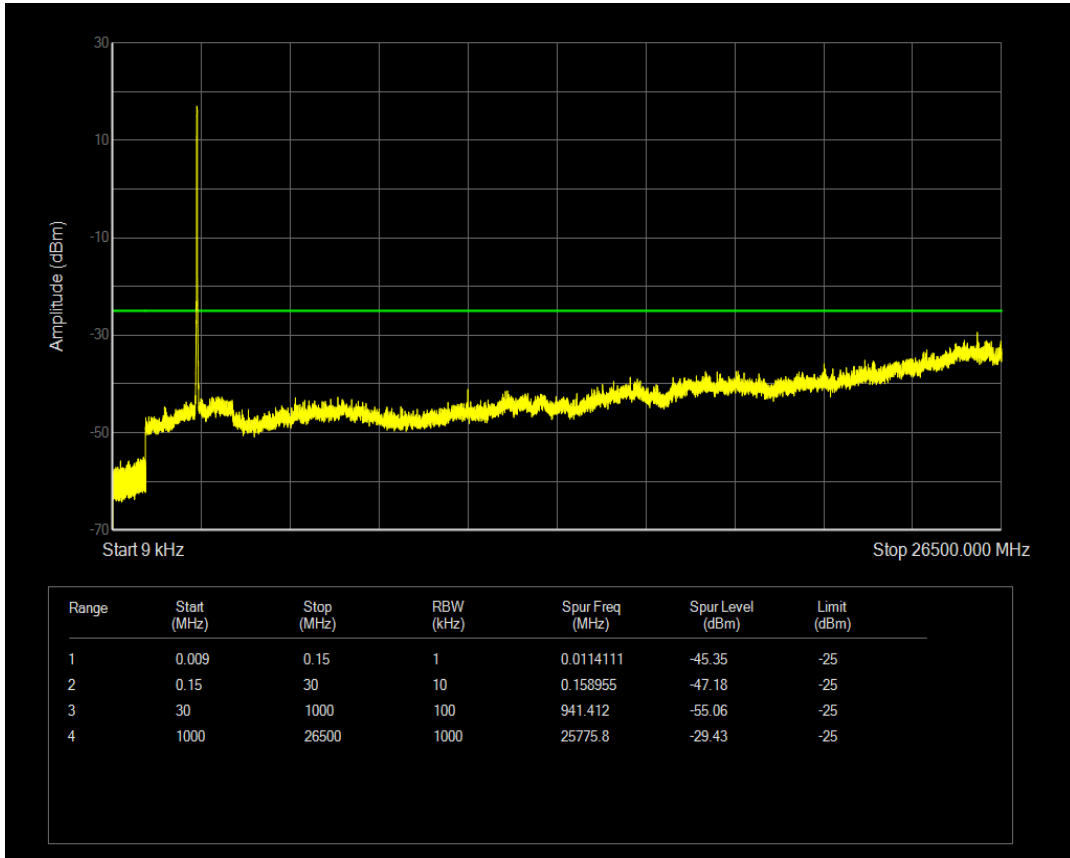

Band7 16QAM BW=20MHz Channel=20850 RB Size=1 Position=#0

Band7 16QAM BW=20MHz Channel=20850 RB Size=100 Position=#0

Band7 QPSK BW=20MHz Channel=21100 RB Size=1 Position=#0

Band7 QPSK BW=20MHz Channel=21100 RB Size=100 Position=#0

Band7 16QAM BW=20MHz Channel=21100 RB Size=1 Position=#0

Band7 16QAM BW=20MHz Channel=21100 RB Size=100 Position=#0

Band7 QPSK BW=20MHz Channel=21350 RB Size=1 Position=#0

Band7 QPSK BW=20MHz Channel=21350 RB Size=100 Position=#0