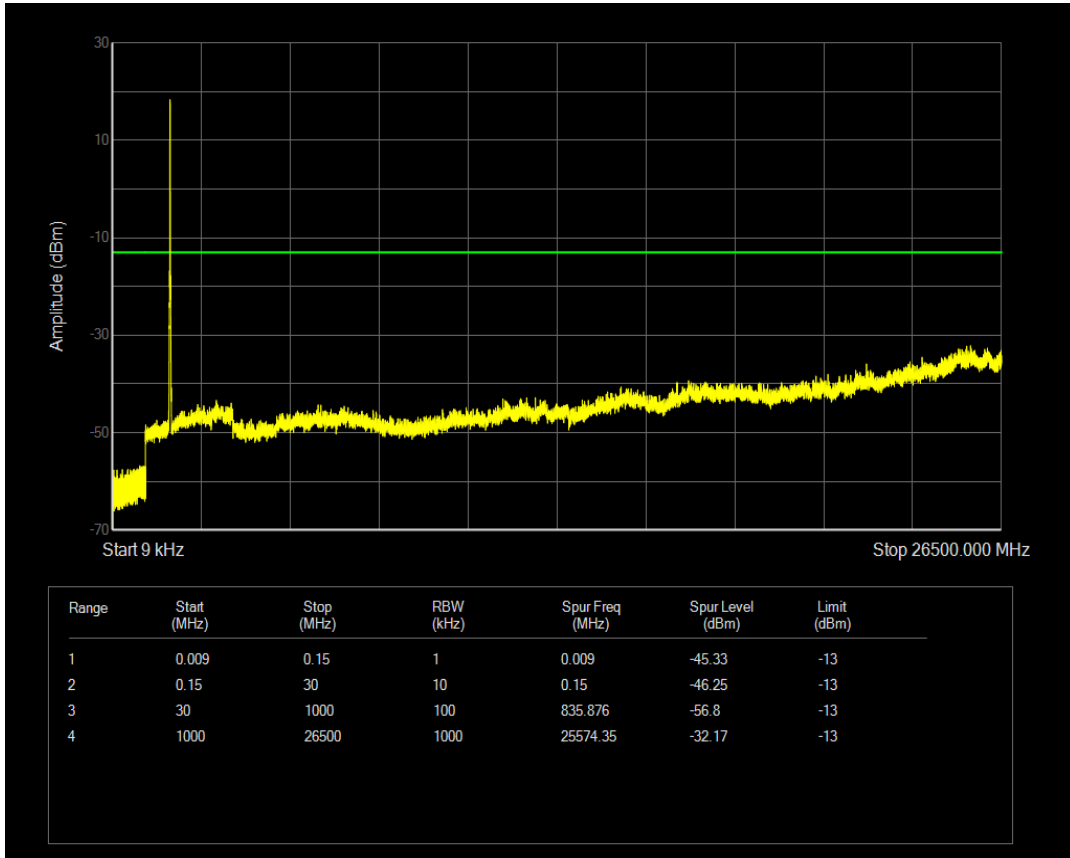

Band4 16QAM BW=10MHz Channel=20350 RB Size=1 Position=#0

Band4 16QAM BW=10MHz Channel=20350 RB Size=50 Position=#0

Band4 QPSK BW=15MHz Channel=20025 RB Size=1 Position=#0

Band4 QPSK BW=15MHz Channel=20025 RB Size=75 Position=#0

Band4 16QAM BW=15MHz Channel=20025 RB Size=1 Position=#0

Band4 16QAM BW=15MHz Channel=20025 RB Size=75 Position=#0

Band4 QPSK BW=15MHz Channel=20175 RB Size=1 Position=#0

Band4 QPSK BW=15MHz Channel=20175 RB Size=75 Position=#0

Band4 16QAM BW=15MHz Channel=20175 RB Size=1 Position=#0

Band4 16QAM BW=15MHz Channel=20175 RB Size=75 Position=#0

Band4 QPSK BW=15MHz Channel=20325 RB Size=1 Position=#0

Band4 QPSK BW=15MHz Channel=20325 RB Size=75 Position=#0