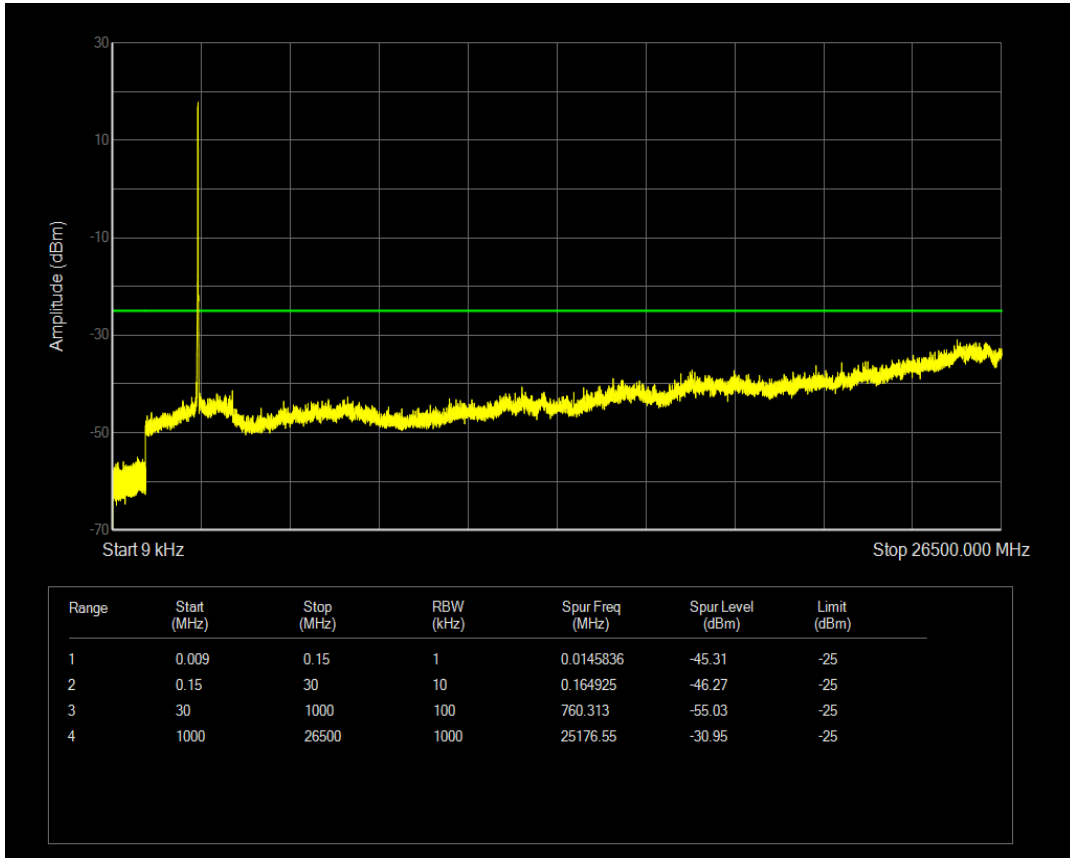

Band7 16QAM BW=15MHz Channel=21375 RB Size=75 Position=#0

Band7 QPSK BW=20MHz Channel=20850 RB Size=1 Position=#0