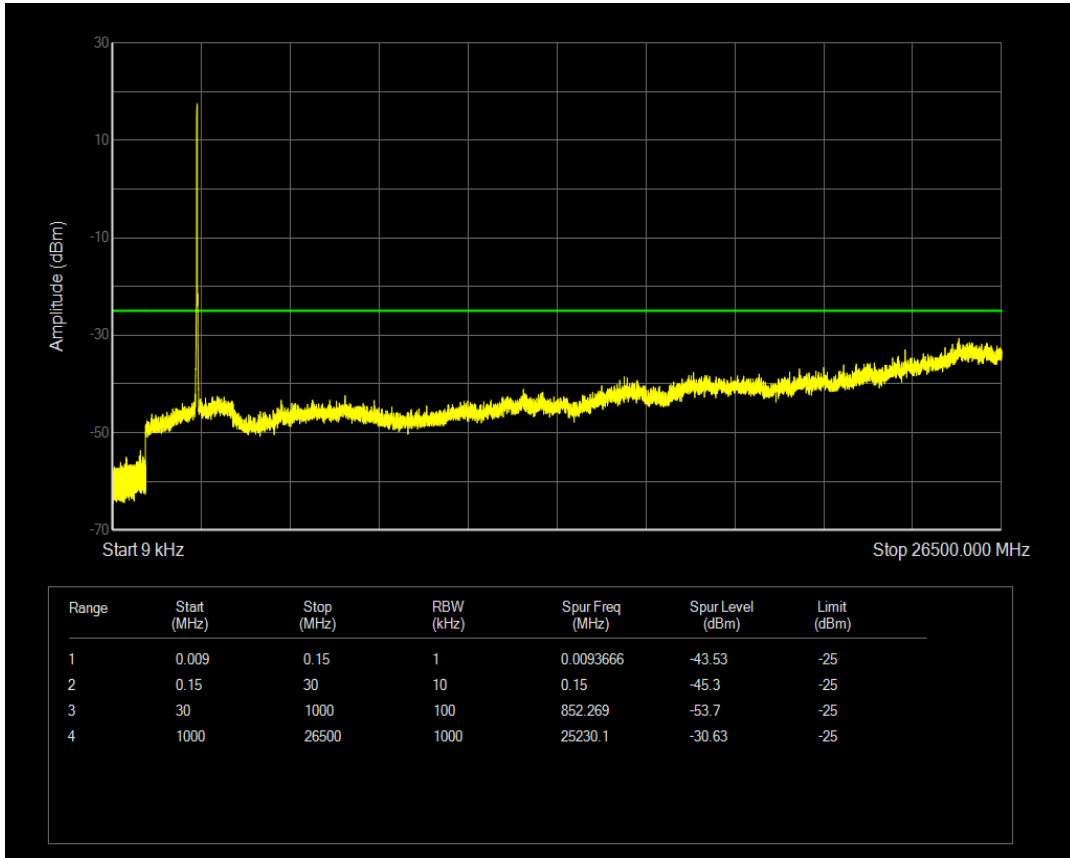

Band7 16QAM BW=20MHz Channel=20850 RB Size=1 Position=#0

Band7 16QAM BW=20MHz Channel=20850 RB Size=100 Position=#0

Band7 QPSK BW=20MHz Channel=21100 RB Size=1 Position=#0

Band7 QPSK BW=20MHz Channel=21100 RB Size=100 Position=#0

Band7 16QAM BW=20MHz Channel=21100 RB Size=1 Position=#0

Band7 16QAM BW=20MHz Channel=21100 RB Size=100 Position=#0

Band7 QPSK BW=20MHz Channel=21350 RB Size=1 Position=#0

Band7 QPSK BW=20MHz Channel=21350 RB Size=100 Position=#0