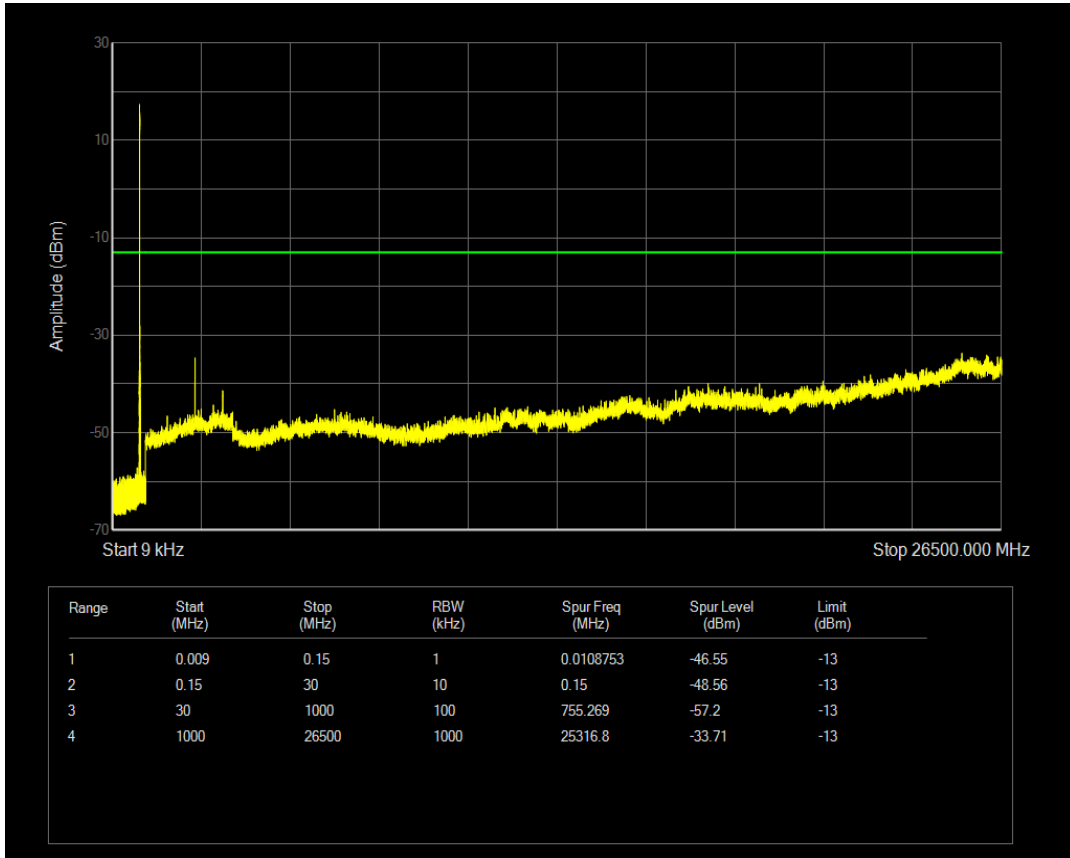

Band5 16QAM BW=3MHz Channel=20415 RB Size=15 Position=#0

Band5 QPSK BW=3MHz Channel=20525 RB Size=1 Position=#0