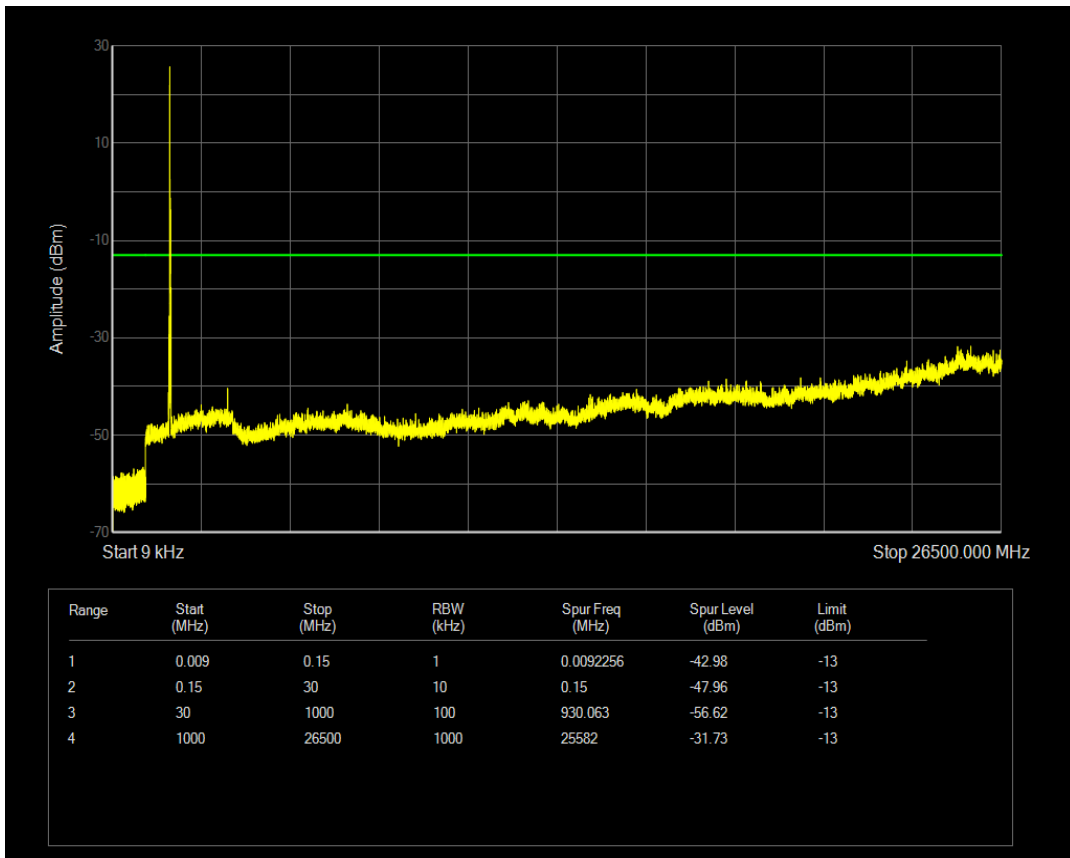

Band4 16QAM BW=15MHz Channel=20325 RB Size=1 Position=#0

Band4 16QAM BW=15MHz Channel=20325 RB Size=75 Position=#0

Band4 QPSK BW=20MHz Channel=20050 RB Size=1 Position=#0

Band4 QPSK BW=20MHz Channel=20050 RB Size=100 Position=#0

Band4 16QAM BW=20MHz Channel=20050 RB Size=1 Position=#0

Band4 16QAM BW=20MHz Channel=20050 RB Size=100 Position=#0

Band4 QPSK BW=20MHz Channel=20175 RB Size=1 Position=#0

Band4 QPSK BW=20MHz Channel=20175 RB Size=100 Position=#0