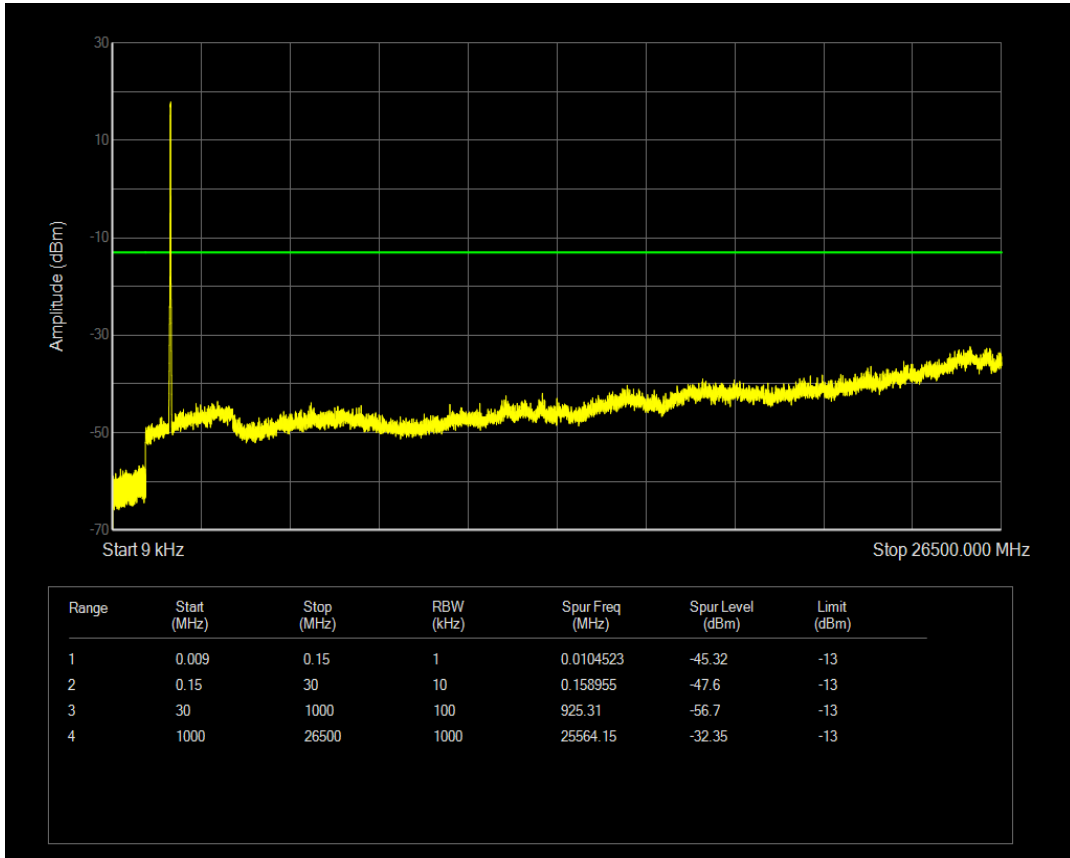

Band4 16QAM BW=20MHz Channel=20050 RB Size=1 Position=#0

Band4 16QAM BW=20MHz Channel=20050 RB Size=100 Position=#0

Band4 QPSK BW=20MHz Channel=20175 RB Size=1 Position=#0

Band4 QPSK BW=20MHz Channel=20175 RB Size=100 Position=#0

Band4 16QAM BW=20MHz Channel=20175 RB Size=1 Position=#0

Band4 16QAM BW=20MHz Channel=20175 RB Size=100 Position=#0

Band4 QPSK BW=20MHz Channel=20300 RB Size=1 Position=#0

Band4 QPSK BW=20MHz Channel=20300 RB Size=100 Position=#0

Band4 16QAM BW=20MHz Channel=20300 RB Size=1 Position=#0

Band4 16QAM BW=20MHz Channel=20300 RB Size=100 Position=#0

Band5 QPSK BW=1.4MHz Channel=20407 RB Size=1 Position=#0

Band5 QPSK BW=1.4MHz Channel=20407 RB Size=6 Position=#0