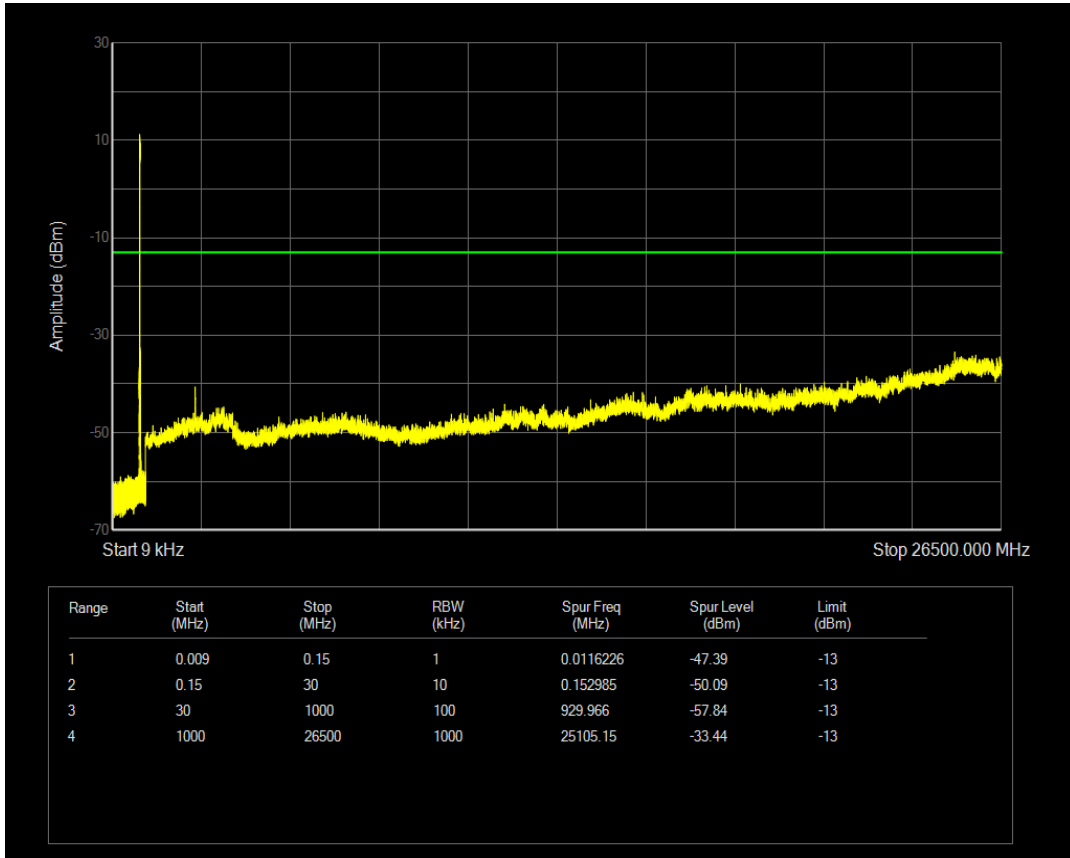

Band5 16QAM BW=5MHz Channel=20625 RB Size=1 Position=#0

Band5 16QAM BW=5MHz Channel=20625 RB Size=25 Position=#0

Band5 QPSK BW=10MHz Channel=20450 RB Size=1 Position=#0

Band5 QPSK BW=10MHz Channel=20450 RB Size=50 Position=#0

Band5 16QAM BW=10MHz Channel=20450 RB Size=1 Position=#0

Band5 16QAM BW=10MHz Channel=20450 RB Size=50 Position=#0

Band5 QPSK BW=10MHz Channel=20525 RB Size=1 Position=#0

Band5 QPSK BW=10MHz Channel=20525 RB Size=50 Position=#0