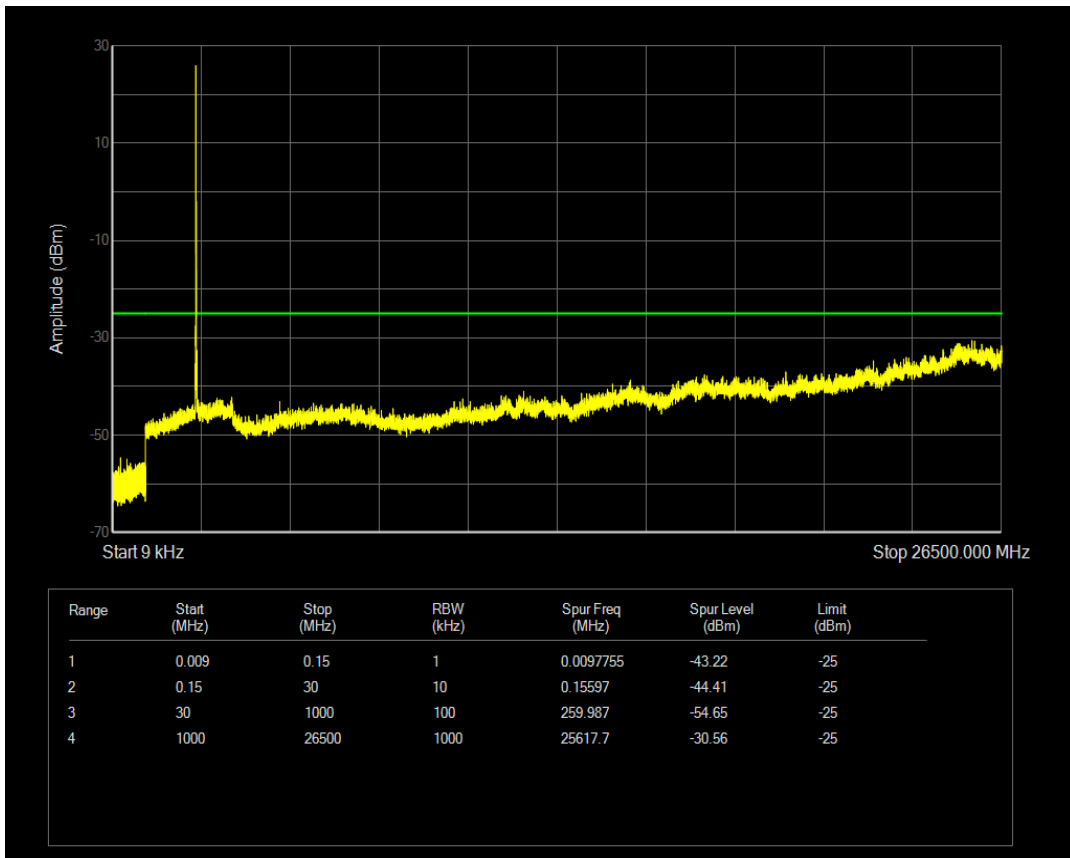

Band7 QPSK BW=15MHz Channel=20825 RB Size=1 Position=#0

Band7 QPSK BW=15MHz Channel=20825 RB Size=75 Position=#0