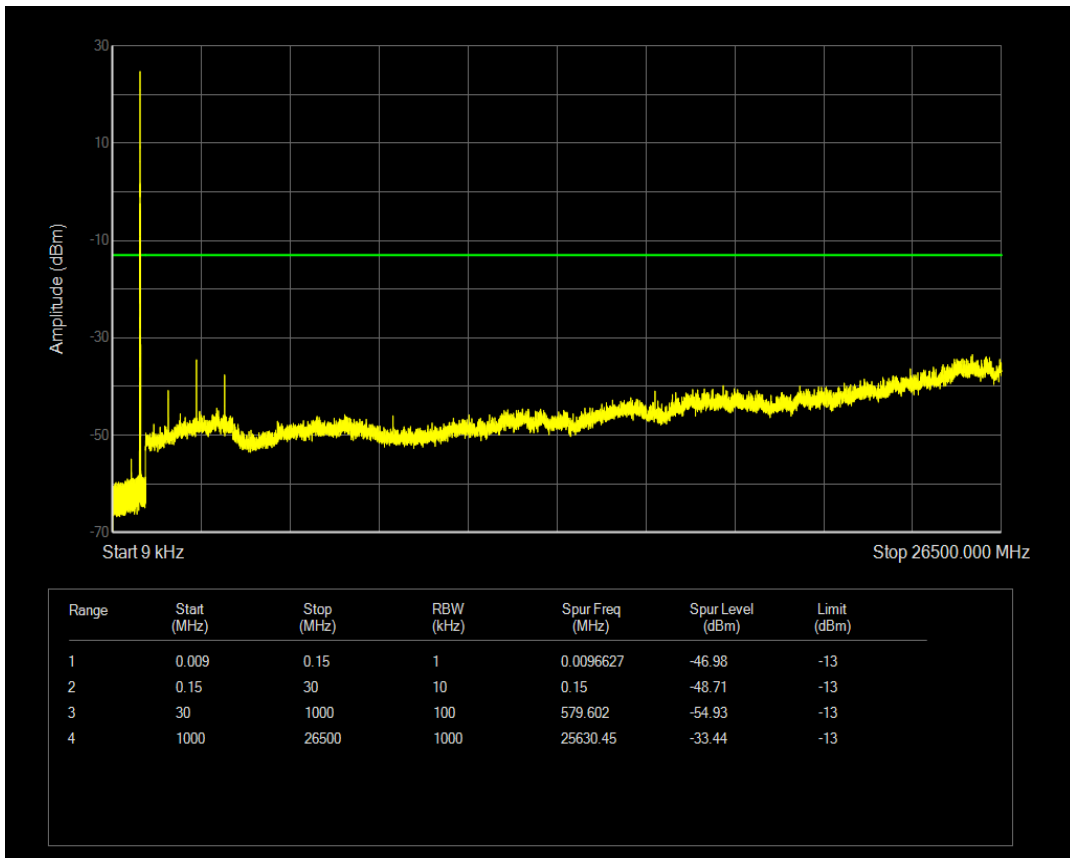

Band5 16QAM BW=10MHz Channel=20525 RB Size=1 Position=#0

Band5 16QAM BW=10MHz Channel=20525 RB Size=50 Position=#0

Band5 QPSK BW=10MHz Channel=20600 RB Size=1 Position=#0

Band5 QPSK BW=10MHz Channel=20600 RB Size=50 Position=#0

Band5 16QAM BW=10MHz Channel=20600 RB Size=1 Position=#0

Band5 16QAM BW=10MHz Channel=20600 RB Size=50 Position=#0

Band7 QPSK BW=5MHz Channel=20775 RB Size=1 Position=#0

Band7 QPSK BW=5MHz Channel=20775 RB Size=25 Position=#0