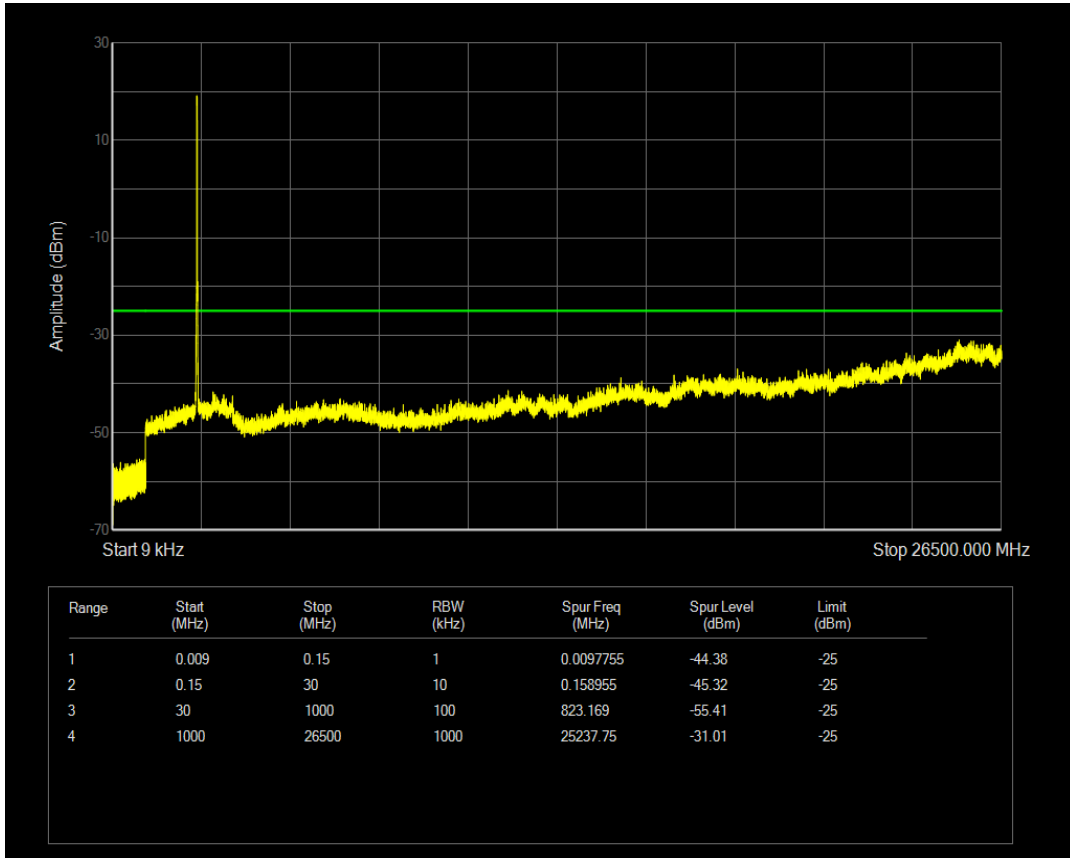

Band7 16QAM BW=15MHz Channel=20825 RB Size=1 Position=#0

Band7 16QAM BW=15MHz Channel=20825 RB Size=75 Position=#0

Band7 QPSK BW=15MHz Channel=21100 RB Size=1 Position=#0

Band7 QPSK BW=15MHz Channel=21100 RB Size=75 Position=#0