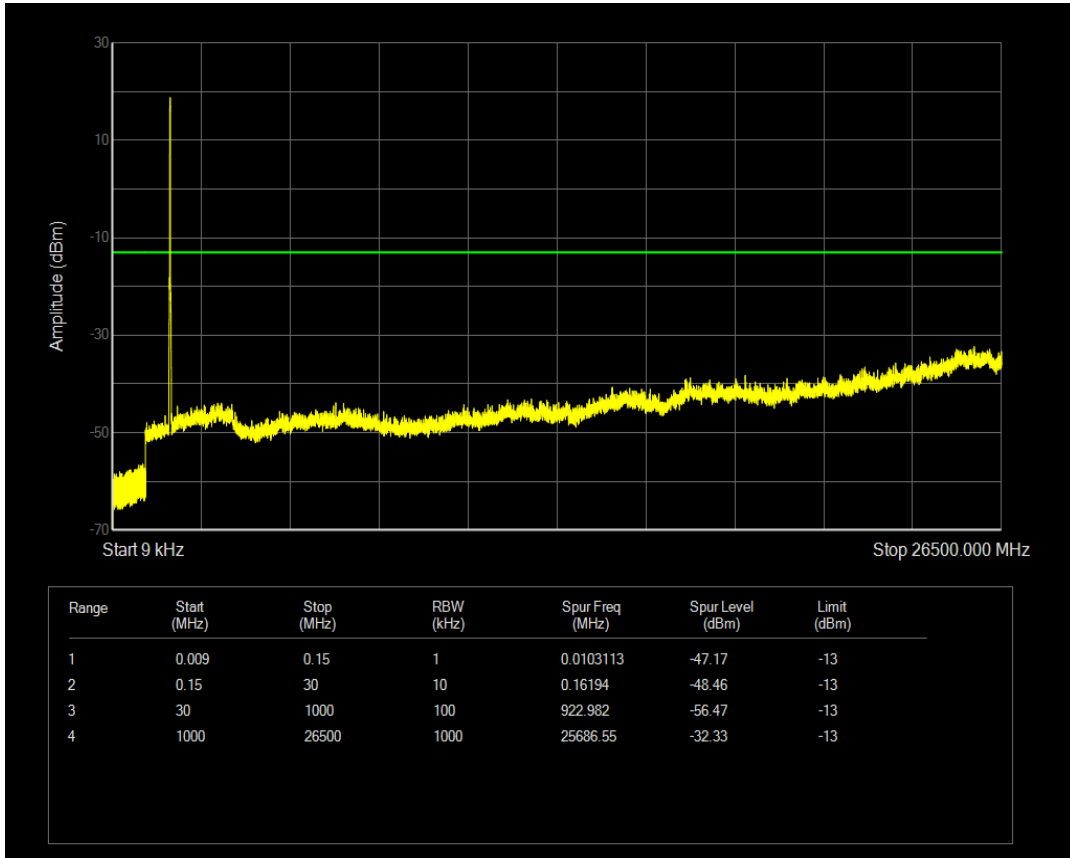

Band4 16QAM BW=20MHz Channel=20050 RB Size=1 Position=#0

Band4 16QAM BW=20MHz Channel=20050 RB Size=100 Position=#0

Band4 QPSK BW=20MHz Channel=20175 RB Size=1 Position=#0

Band4 QPSK BW=20MHz Channel=20175 RB Size=100 Position=#0

Band4 16QAM BW=20MHz Channel=20175 RB Size=1 Position=#0

Band4 16QAM BW=20MHz Channel=20175 RB Size=100 Position=#0

Band4 QPSK BW=20MHz Channel=20300 RB Size=1 Position=#0

Band4 QPSK BW=20MHz Channel=20300 RB Size=100 Position=#0