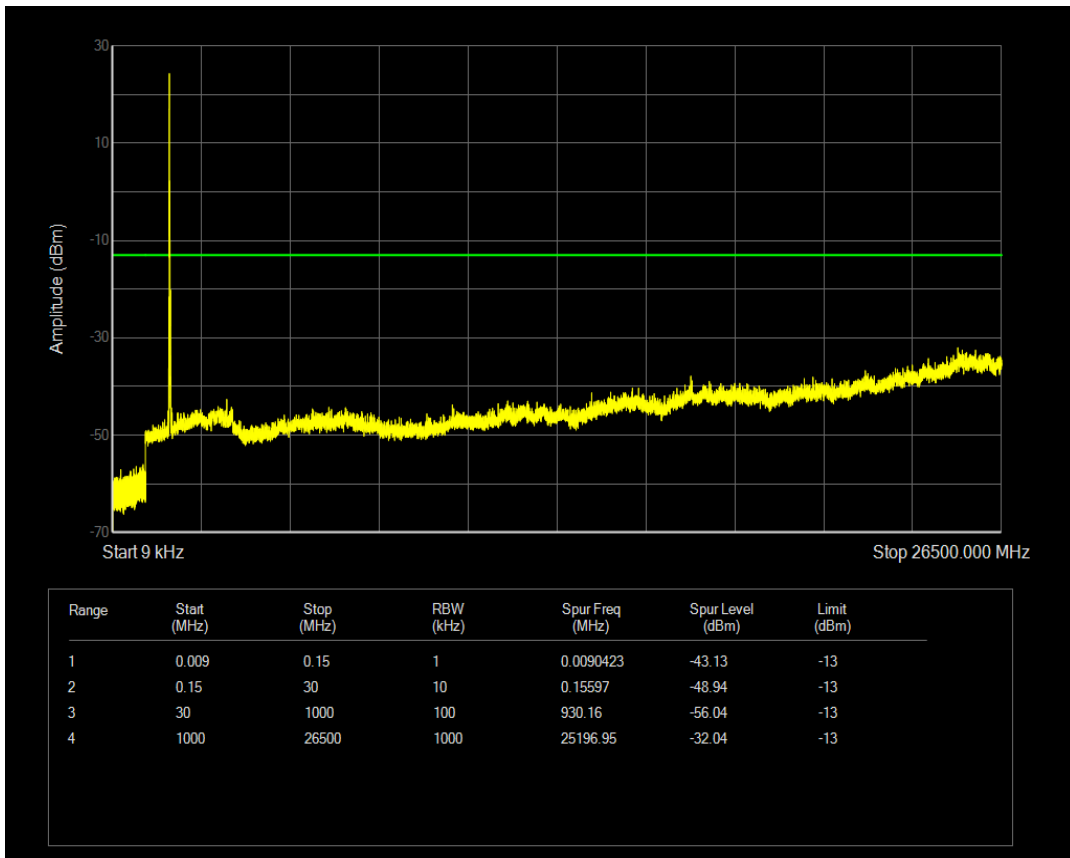

Band4 16QAM BW=15MHz Channel=20325 RB Size=1 Position=#0

Band4 16QAM BW=15MHz Channel=20325 RB Size=75 Position=#0

Band4 QPSK BW=20MHz Channel=20050 RB Size=1 Position=#0

Band4 QPSK BW=20MHz Channel=20050 RB Size=100 Position=#0

Band4 16QAM BW=20MHz Channel=20050 RB Size=1 Position=#0

Band4 16QAM BW=20MHz Channel=20050 RB Size=100 Position=#0

Band4 QPSK BW=20MHz Channel=20175 RB Size=1 Position=#0

Band4 QPSK BW=20MHz Channel=20175 RB Size=100 Position=#0