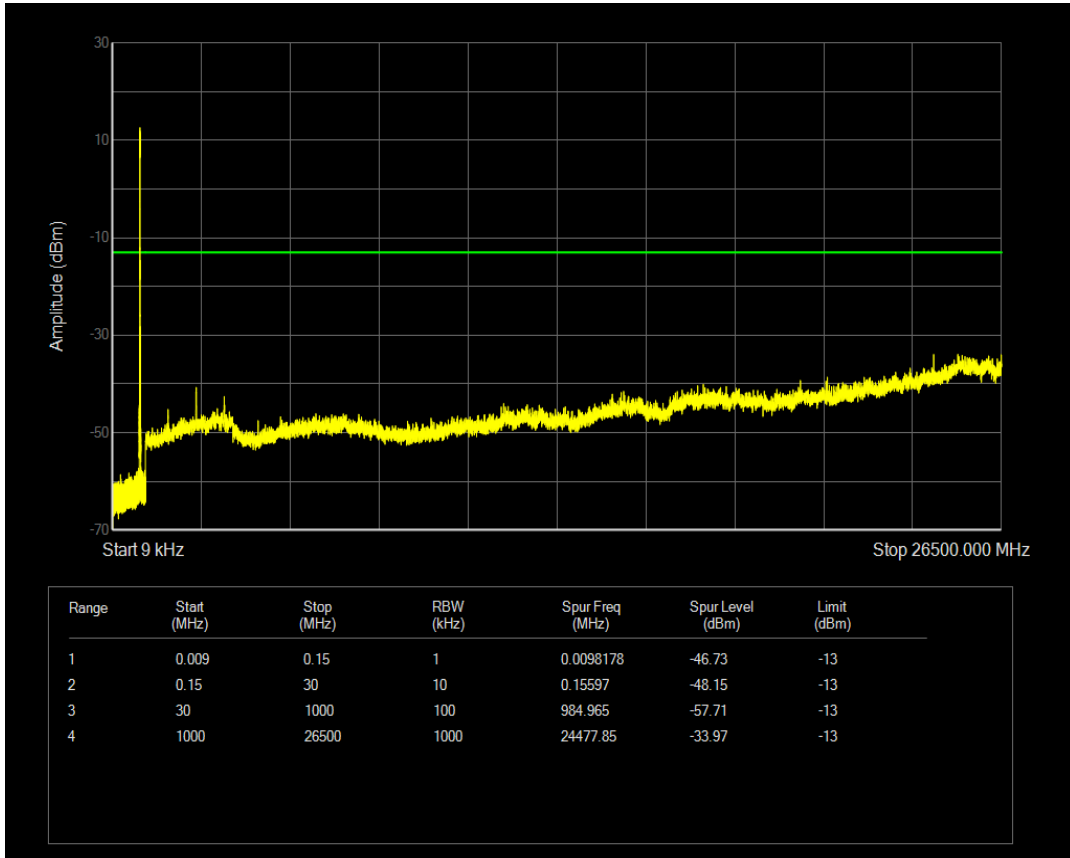

Band5 16QAM BW=10MHz Channel=20450 RB Size=1 Position=#0

Band5 16QAM BW=10MHz Channel=20450 RB Size=50 Position=#0

Band5 QPSK BW=10MHz Channel=20525 RB Size=1 Position=#0

Band5 QPSK BW=10MHz Channel=20525 RB Size=50 Position=#0

Band5 16QAM BW=10MHz Channel=20525 RB Size=1 Position=#0

Band5 16QAM BW=10MHz Channel=20525 RB Size=50 Position=#0

Band5 QPSK BW=10MHz Channel=20600 RB Size=1 Position=#0

Band5 QPSK BW=10MHz Channel=20600 RB Size=50 Position=#0