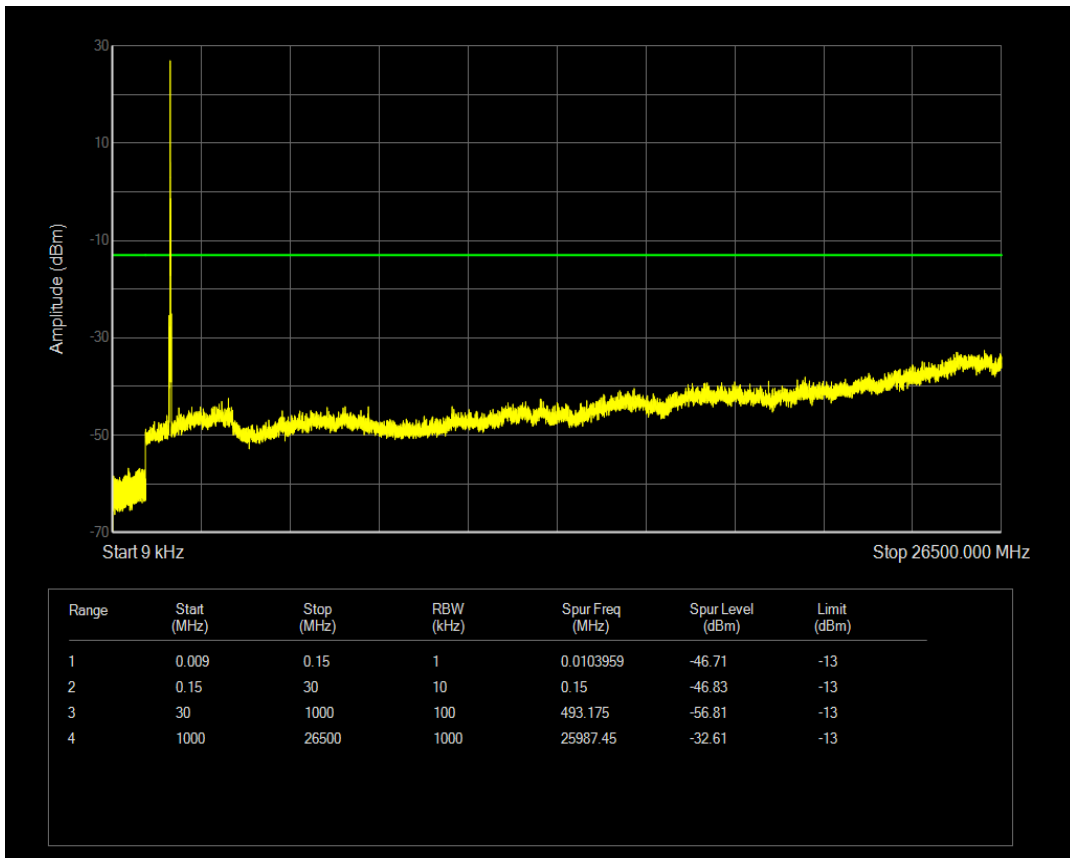

Band4 16QAM BW=20MHz Channel=20050 RB Size=1 Position=#0

Band4 16QAM BW=20MHz Channel=20050 RB Size=100 Position=#0

Band4 QPSK BW=20MHz Channel=20175 RB Size=1 Position=#0

Band4 QPSK BW=20MHz Channel=20175 RB Size=100 Position=#0

Band4 16QAM BW=20MHz Channel=20175 RB Size=1 Position=#0

Band4 16QAM BW=20MHz Channel=20175 RB Size=100 Position=#0

Band4 QPSK BW=20MHz Channel=20300 RB Size=1 Position=#0

Band4 QPSK BW=20MHz Channel=20300 RB Size=100 Position=#0