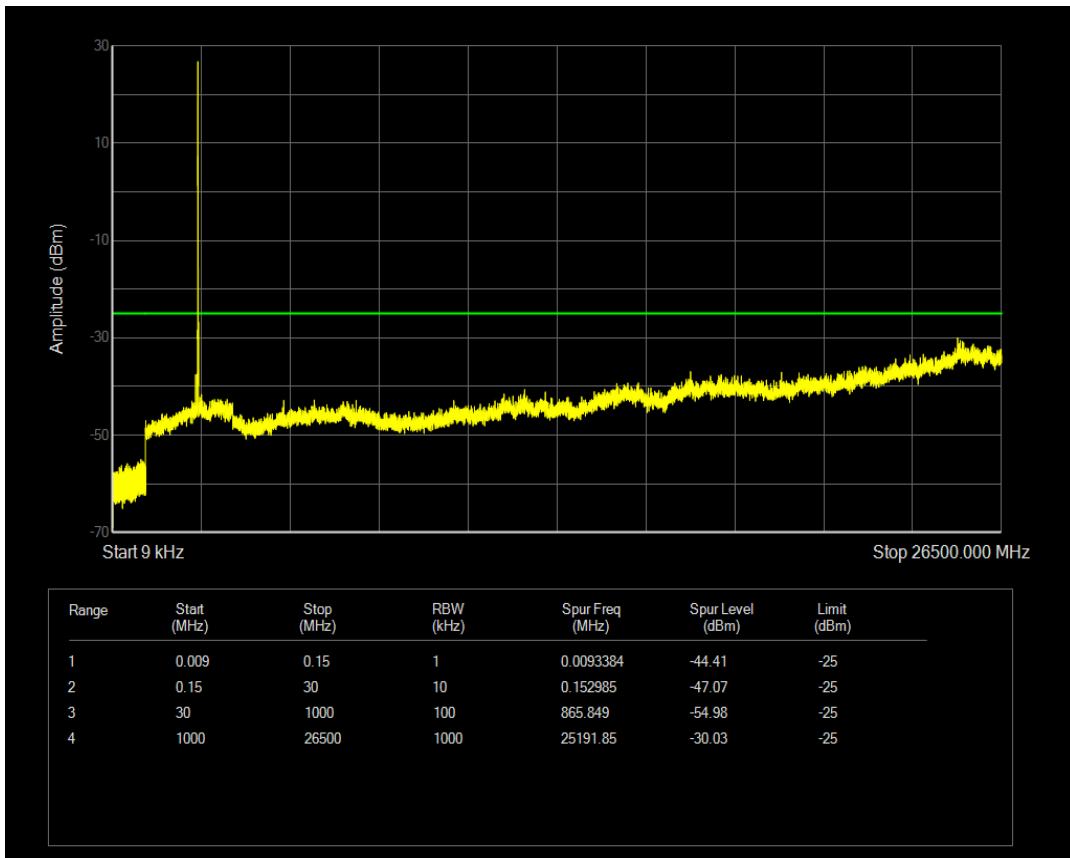

Band7 16QAM BW=10MHz Channel=20800 RB Size=1 Position=#0

Band7 16QAM BW=10MHz Channel=20800 RB Size=50 Position=#0

Band7 QPSK BW=10MHz Channel=21100 RB Size=1 Position=#0

Band7 QPSK BW=10MHz Channel=21100 RB Size=50 Position=#0

Band7 16QAM BW=10MHz Channel=21100 RB Size=1 Position=#0

Band7 16QAM BW=10MHz Channel=21100 RB Size=50 Position=#0

Band7 QPSK BW=10MHz Channel=21400 RB Size=1 Position=#0

Band7 QPSK BW=10MHz Channel=21400 RB Size=50 Position=#0

Band7 16QAM BW=10MHz Channel=21400 RB Size=1 Position=#0

Band7 16QAM BW=10MHz Channel=21400 RB Size=50 Position=#0

Band7 QPSK BW=15MHz Channel=20825 RB Size=1 Position=#0

Band7 QPSK BW=15MHz Channel=20825 RB Size=75 Position=#0