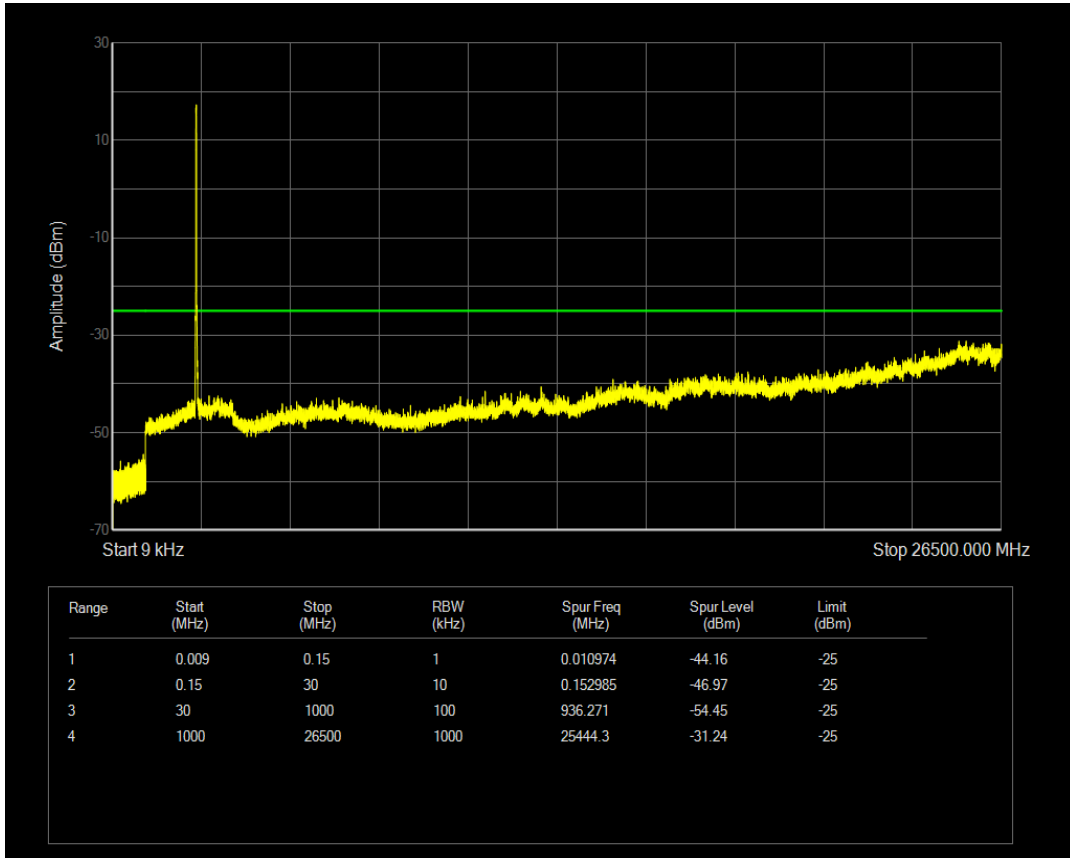

Band7 16QAM BW=15MHz Channel=21375 RB Size=1 Position=#0

Band7 16QAM BW=15MHz Channel=21375 RB Size=75 Position=#0

Band7 QPSK BW=20MHz Channel=20850 RB Size=1 Position=#0

Band7 QPSK BW=20MHz Channel=20850 RB Size=100 Position=#0

Band7 16QAM BW=20MHz Channel=20850 RB Size=1 Position=#0

Band7 16QAM BW=20MHz Channel=20850 RB Size=100 Position=#0

Band7 QPSK BW=20MHz Channel=21100 RB Size=1 Position=#0

Band7 QPSK BW=20MHz Channel=21100 RB Size=100 Position=#0