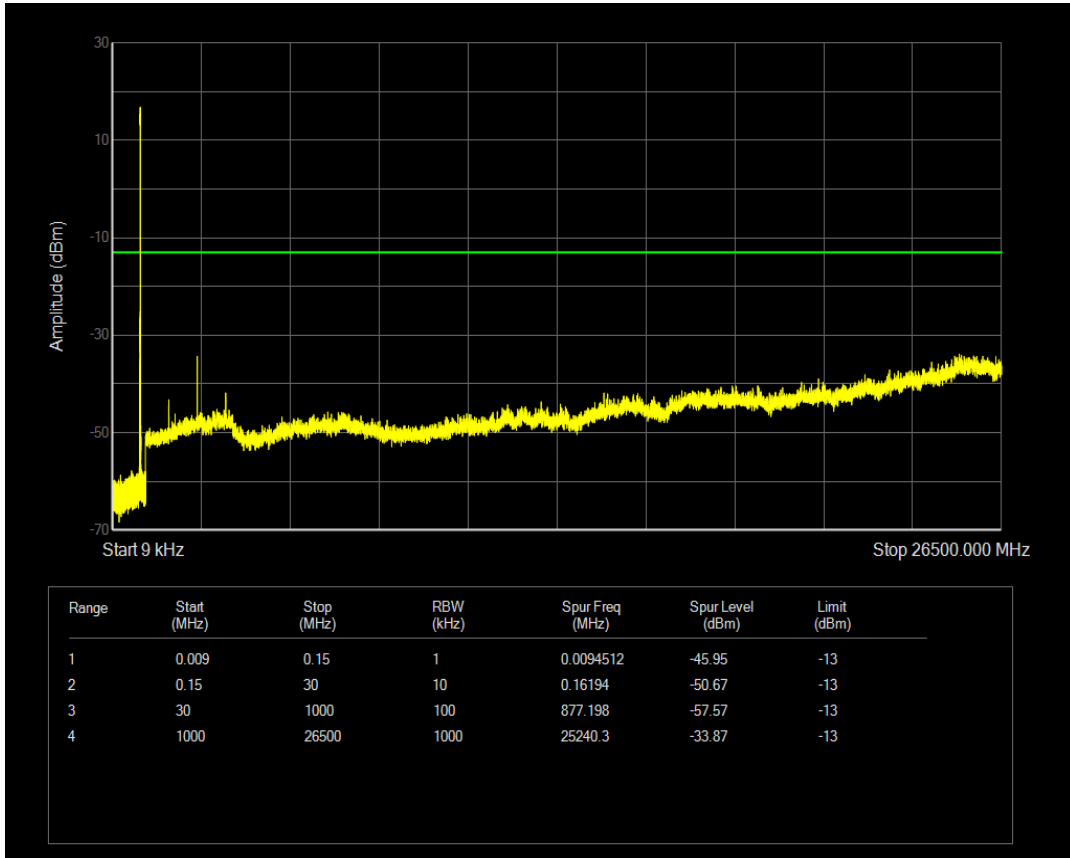

Band5 16QAM BW=3MHz Channel=20525 RB Size=1 Position=#0

Band5 16QAM BW=3MHz Channel=20525 RB Size=15 Position=#0

Band5 QPSK BW=3MHz Channel=20635 RB Size=1 Position=#0

Band5 QPSK BW=3MHz Channel=20635 RB Size=15 Position=#0