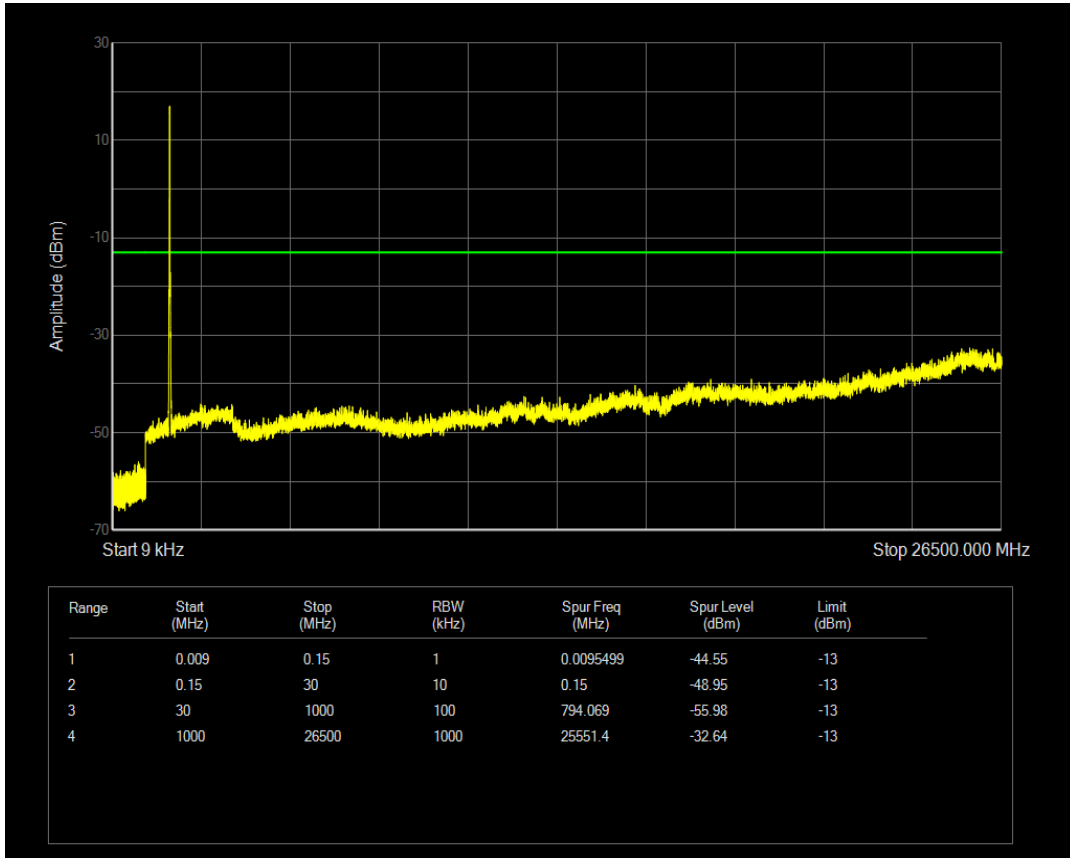

Band4 16QAM BW=15MHz Channel=20325 RB Size=1 Position=#0

Band4 16QAM BW=15MHz Channel=20325 RB Size=75 Position=#0

Band4 QPSK BW=20MHz Channel=20050 RB Size=1 Position=#0

Band4 QPSK BW=20MHz Channel=20050 RB Size=100 Position=#0

Band4 16QAM BW=20MHz Channel=20050 RB Size=1 Position=#0

Band4 16QAM BW=20MHz Channel=20050 RB Size=100 Position=#0

Band4 QPSK BW=20MHz Channel=20175 RB Size=1 Position=#0

Band4 QPSK BW=20MHz Channel=20175 RB Size=100 Position=#0