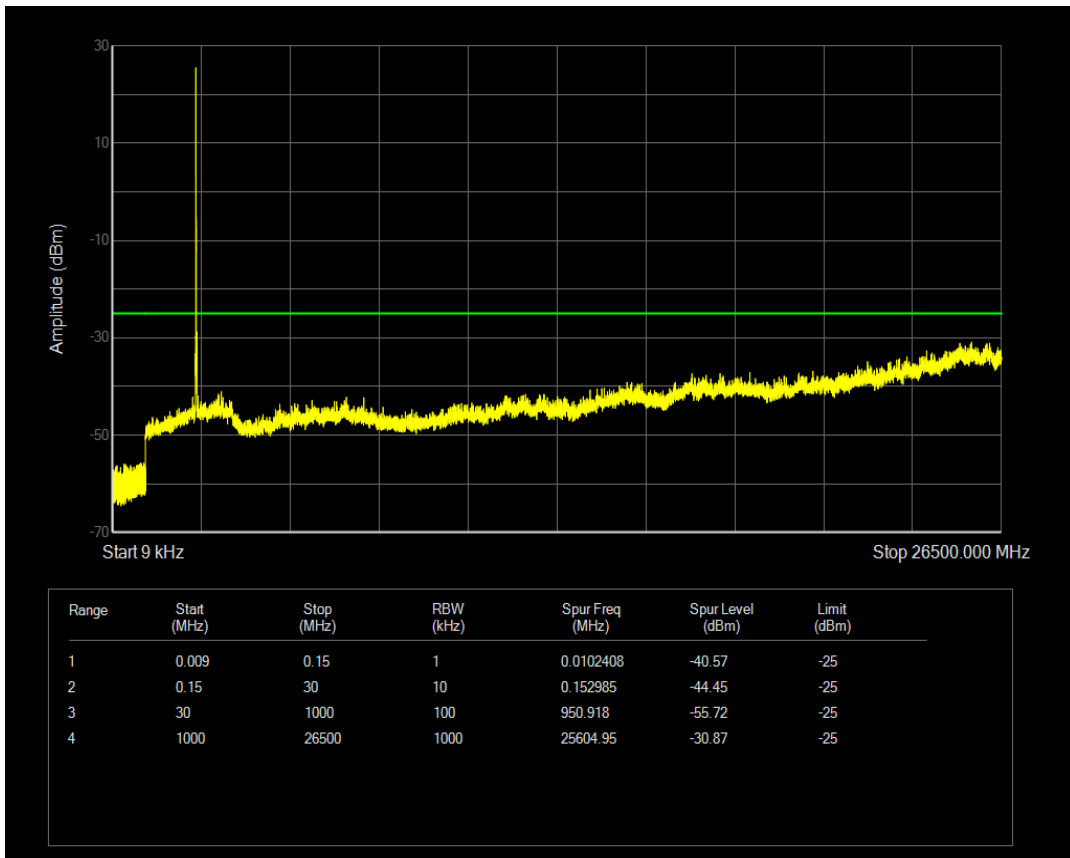

Band7 16QAM BW=10MHz Channel=21400 RB Size=1 Position=#0

Band7 16QAM BW=10MHz Channel=21400 RB Size=50 Position=#0

Band7 QPSK BW=15MHz Channel=20825 RB Size=1 Position=#0

Band7 QPSK BW=15MHz Channel=20825 RB Size=75 Position=#0

Band7 16QAM BW=15MHz Channel=20825 RB Size=1 Position=#0

Band7 16QAM BW=15MHz Channel=20825 RB Size=75 Position=#0

Band7 QPSK BW=15MHz Channel=21100 RB Size=1 Position=#0

Band7 QPSK BW=15MHz Channel=21100 RB Size=75 Position=#0