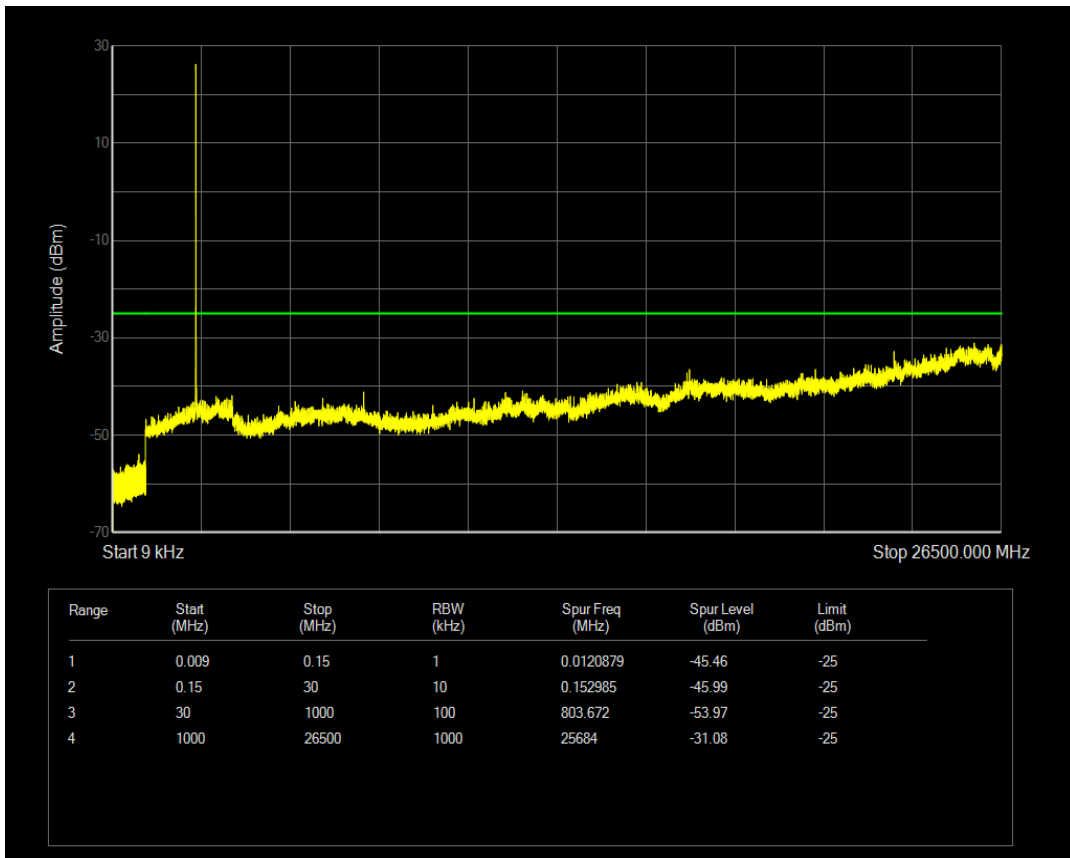

Band5 16QAM BW=10MHz Channel=20525 RB Size=1 Position=#0

Band5 16QAM BW=10MHz Channel=20525 RB Size=50 Position=#0

Band5 QPSK BW=10MHz Channel=20600 RB Size=1 Position=#0

Band5 QPSK BW=10MHz Channel=20600 RB Size=50 Position=#0

Band5 16QAM BW=10MHz Channel=20600 RB Size=1 Position=#0

Band5 16QAM BW=10MHz Channel=20600 RB Size=50 Position=#0

Band7 QPSK BW=5MHz Channel=20775 RB Size=1 Position=#0

Band7 QPSK BW=5MHz Channel=20775 RB Size=25 Position=#0