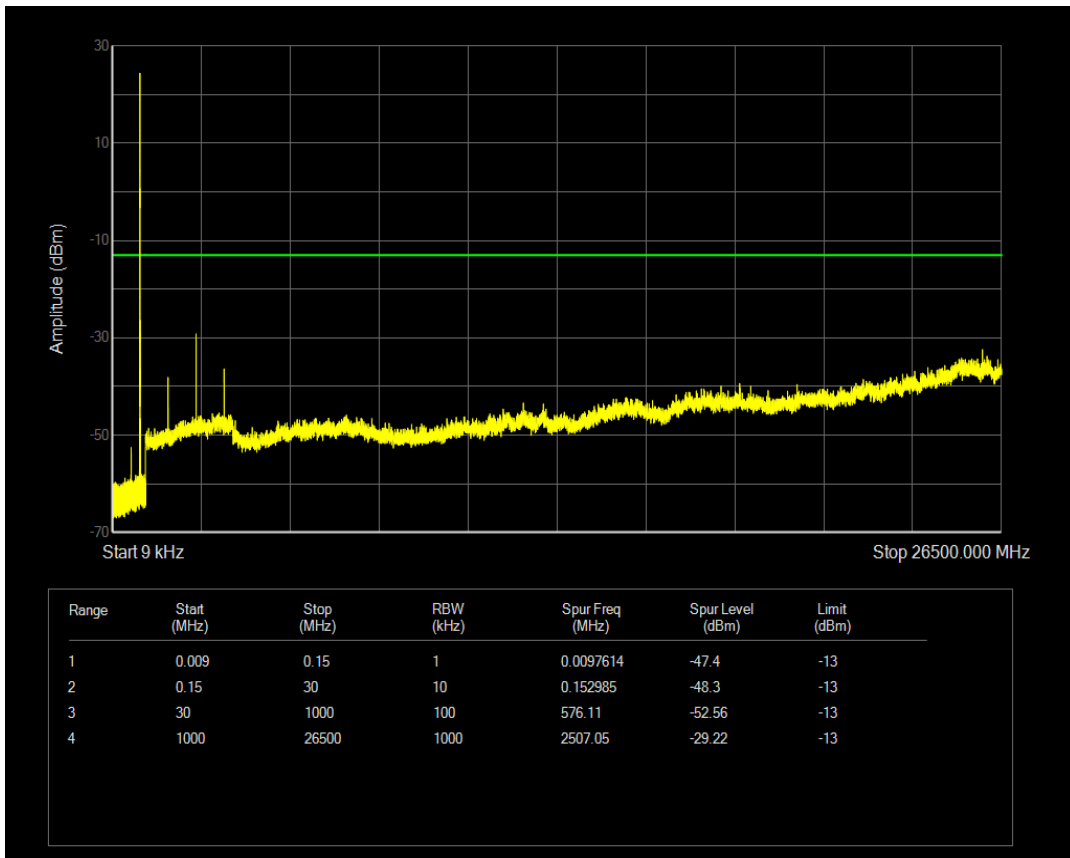

Band4 16QAM BW=20MHz Channel=20300 RB Size=1 Position=#0

Band4 16QAM BW=20MHz Channel=20300 RB Size=100 Position=#0

Band5 QPSK BW=1.4MHz Channel=20407 RB Size=1 Position=#0

Band5 QPSK BW=1.4MHz Channel=20407 RB Size=6 Position=#0

Band5 16QAM BW=1.4MHz Channel=20407 RB Size=1 Position=#0

Band5 16QAM BW=1.4MHz Channel=20407 RB Size=6 Position=#0

Band5 QPSK BW=1.4MHz Channel=20525 RB Size=1 Position=#0

Band5 QPSK BW=1.4MHz Channel=20525 RB Size=6 Position=#0