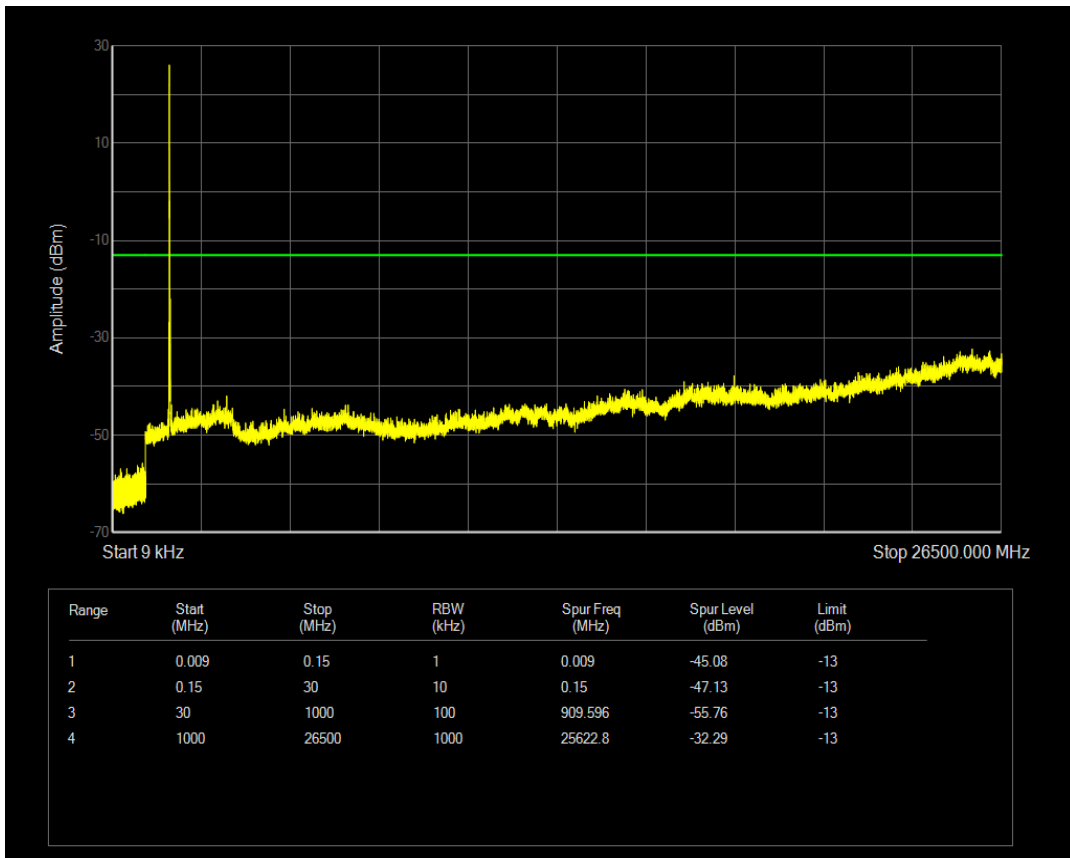

Band4 16QAM BW=10MHz Channel=20175 RB Size=1 Position=#0

Band4 16QAM BW=10MHz Channel=20175 RB Size=50 Position=#0

Band4 QPSK BW=10MHz Channel=20350 RB Size=1 Position=#0

Band4 QPSK BW=10MHz Channel=20350 RB Size=50 Position=#0

Band4 16QAM BW=10MHz Channel=20350 RB Size=1 Position=#0

Band4 16QAM BW=10MHz Channel=20350 RB Size=50 Position=#0

Band4 QPSK BW=15MHz Channel=20025 RB Size=1 Position=#0

Band4 QPSK BW=15MHz Channel=20025 RB Size=75 Position=#0