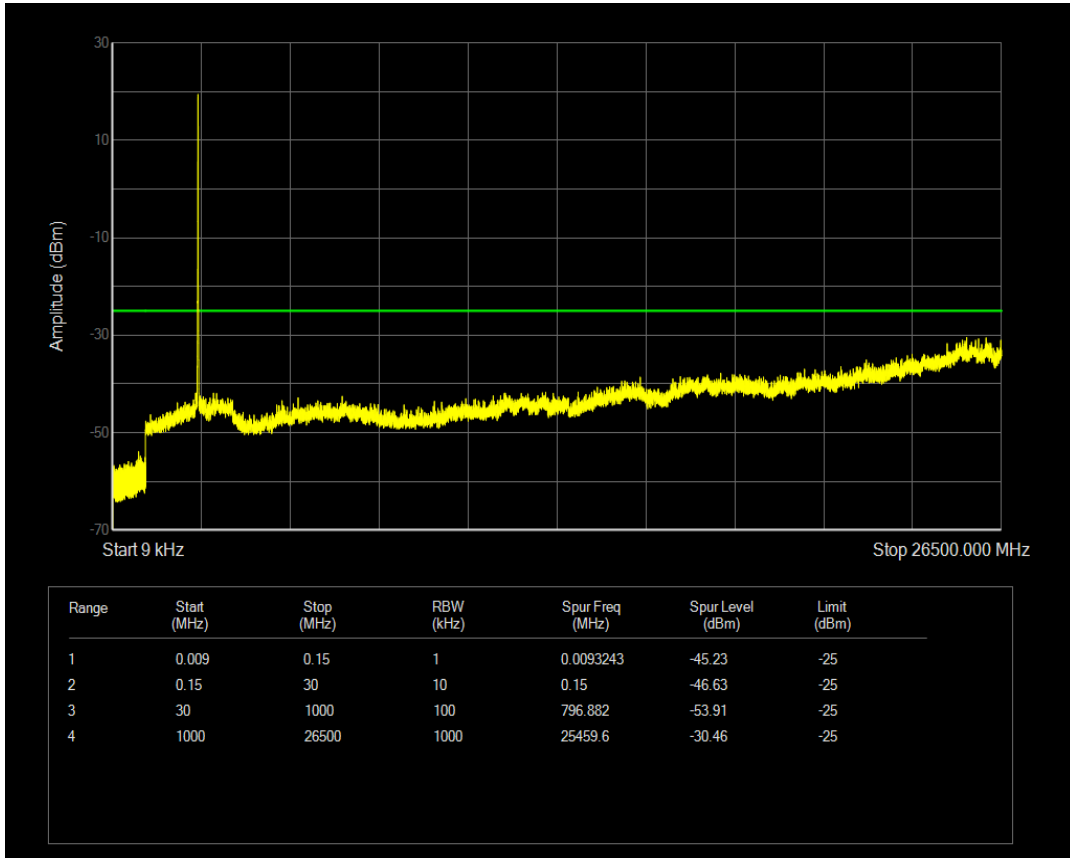

Band7 16QAM BW=10MHz Channel=20800 RB Size=1 Position=#0

Band7 16QAM BW=10MHz Channel=20800 RB Size=50 Position=#0

Band7 QPSK BW=10MHz Channel=21100 RB Size=1 Position=#0

Band7 QPSK BW=10MHz Channel=21100 RB Size=50 Position=#0

Band7 16QAM BW=10MHz Channel=21100 RB Size=1 Position=#0

Band7 16QAM BW=10MHz Channel=21100 RB Size=50 Position=#0

Band7 QPSK BW=10MHz Channel=21400 RB Size=1 Position=#0

Band7 QPSK BW=10MHz Channel=21400 RB Size=50 Position=#0

Band7 16QAM BW=10MHz Channel=21400 RB Size=1 Position=#0

Band7 16QAM BW=10MHz Channel=21400 RB Size=50 Position=#0

Band7 QPSK BW=15MHz Channel=20825 RB Size=1 Position=#0

Band7 QPSK BW=15MHz Channel=20825 RB Size=75 Position=#0