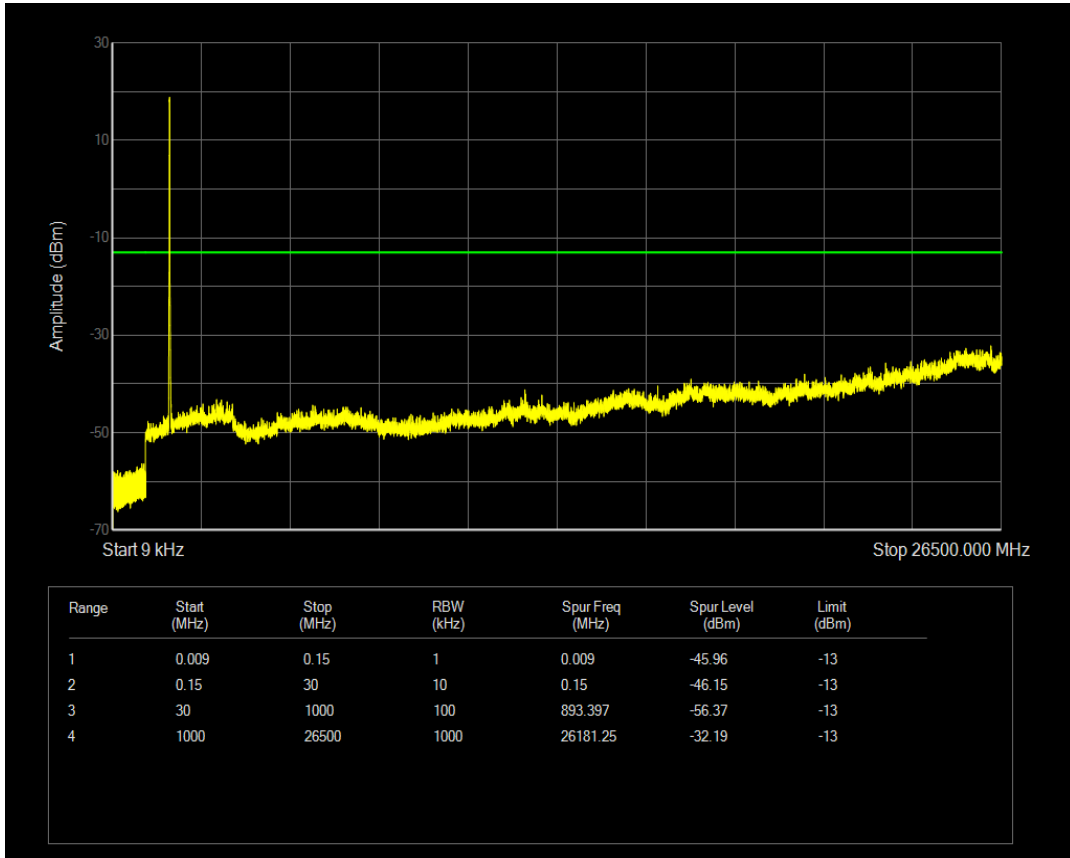

Band4 16QAM BW=10MHz Channel=20175 RB Size=1 Position=#0

Band4 16QAM BW=10MHz Channel=20175 RB Size=50 Position=#0

Band4 QPSK BW=10MHz Channel=20350 RB Size=1 Position=#0

Band4 QPSK BW=10MHz Channel=20350 RB Size=50 Position=#0

Band4 16QAM BW=10MHz Channel=20350 RB Size=1 Position=#0

Band4 16QAM BW=10MHz Channel=20350 RB Size=50 Position=#0

Band4 QPSK BW=15MHz Channel=20025 RB Size=1 Position=#0

Band4 QPSK BW=15MHz Channel=20025 RB Size=75 Position=#0

Band4 16QAM BW=15MHz Channel=20025 RB Size=1 Position=#0

Band4 16QAM BW=15MHz Channel=20025 RB Size=75 Position=#0

Band4 QPSK BW=15MHz Channel=20175 RB Size=1 Position=#0

Band4 QPSK BW=15MHz Channel=20175 RB Size=75 Position=#0