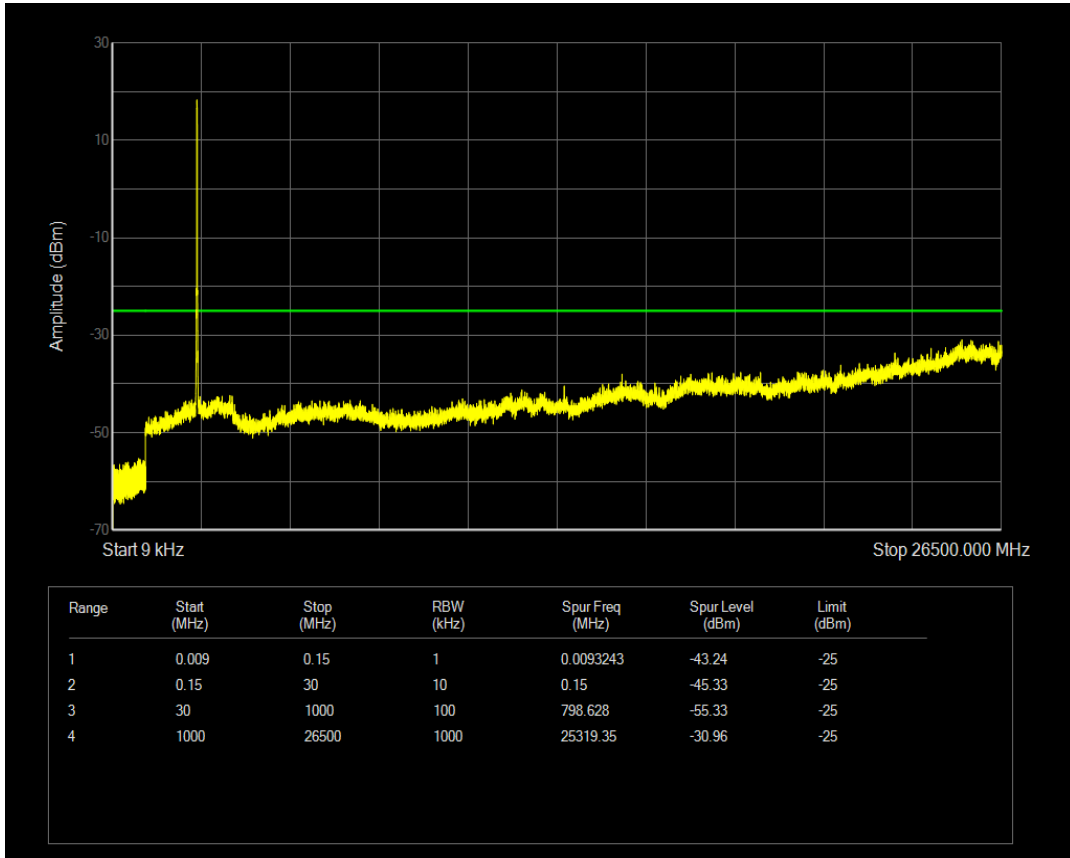

Band7 16QAM BW=15MHz Channel=21100 RB Size=75 Position=#0

Band7 QPSK BW=15MHz Channel=21375 RB Size=1 Position=#0