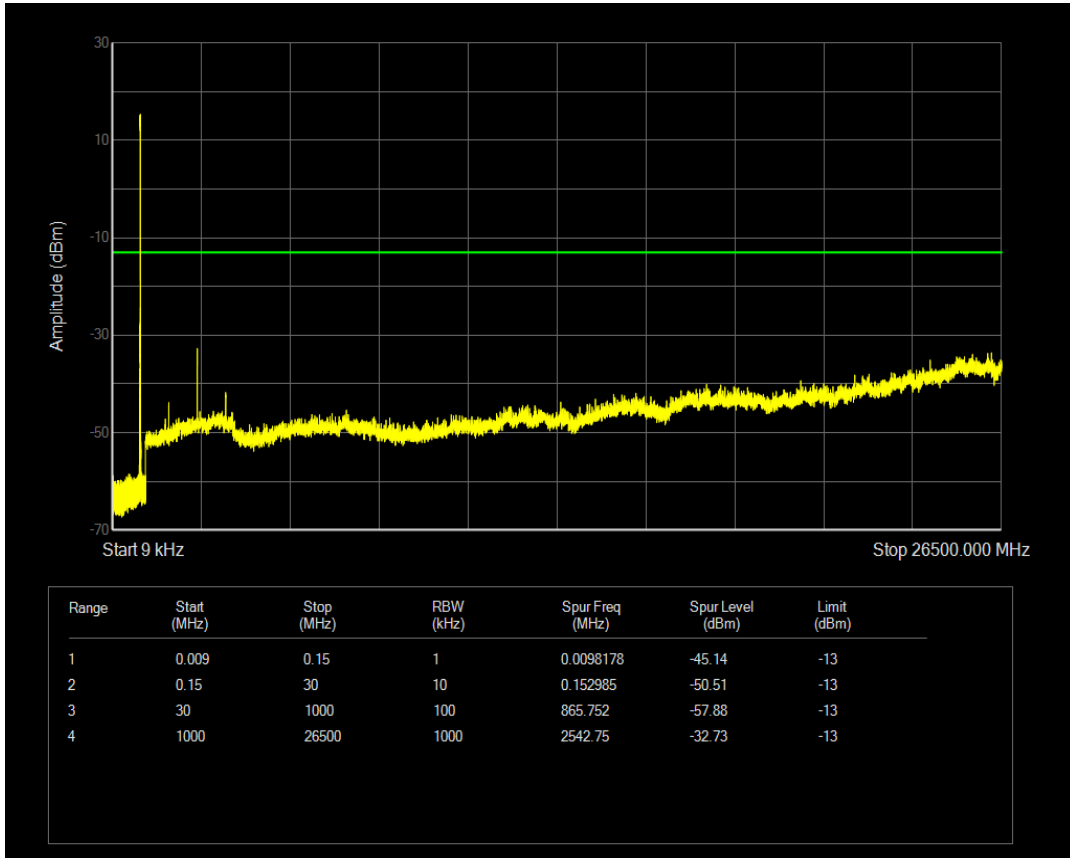

Band5 16QAM BW=3MHz Channel=20635 RB Size=15 Position=#0

Band5 QPSK BW=5MHz Channel=20425 RB Size=1 Position=#0