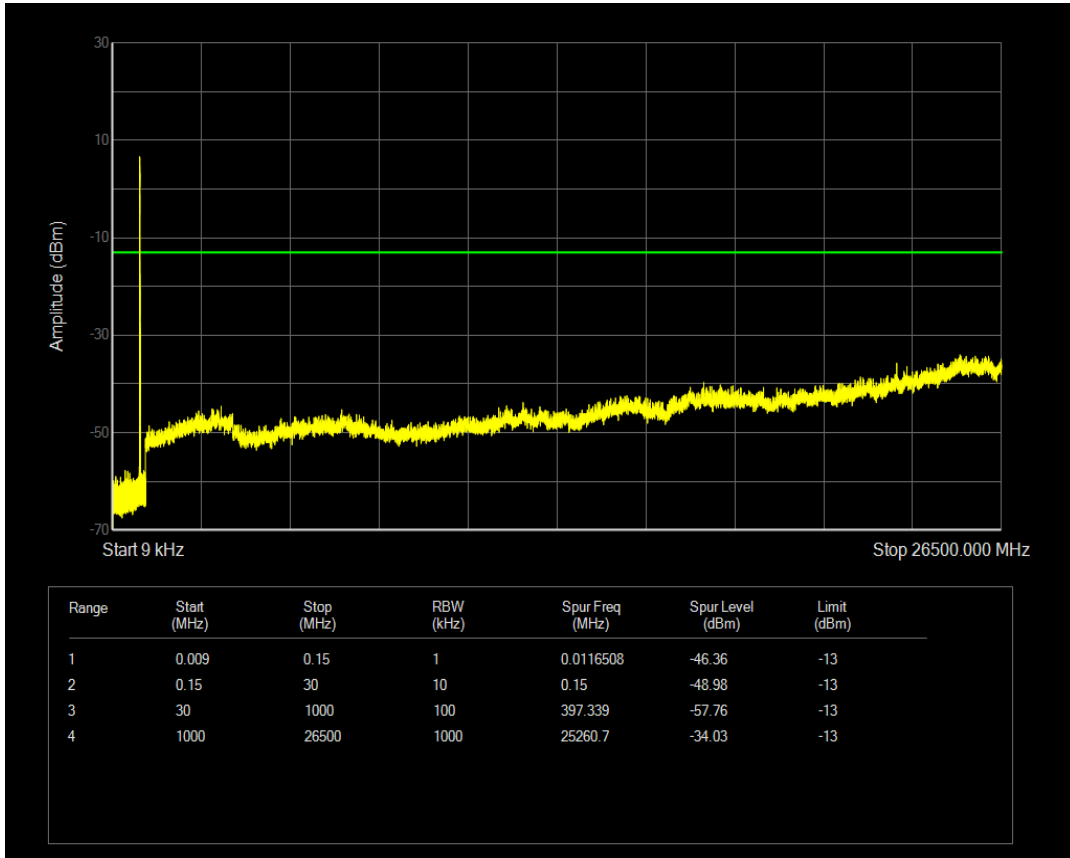

Band5 16QAM BW=5MHz Channel=20625 RB Size=1 Position=#0

Band5 16QAM BW=5MHz Channel=20625 RB Size=25 Position=#0

Band5 QPSK BW=10MHz Channel=20450 RB Size=1 Position=#0

Band5 QPSK BW=10MHz Channel=20450 RB Size=50 Position=#0

Band5 16QAM BW=10MHz Channel=20450 RB Size=1 Position=#0

Band5 16QAM BW=10MHz Channel=20450 RB Size=50 Position=#0

Band5 QPSK BW=10MHz Channel=20525 RB Size=1 Position=#0

Band5 QPSK BW=10MHz Channel=20525 RB Size=50 Position=#0