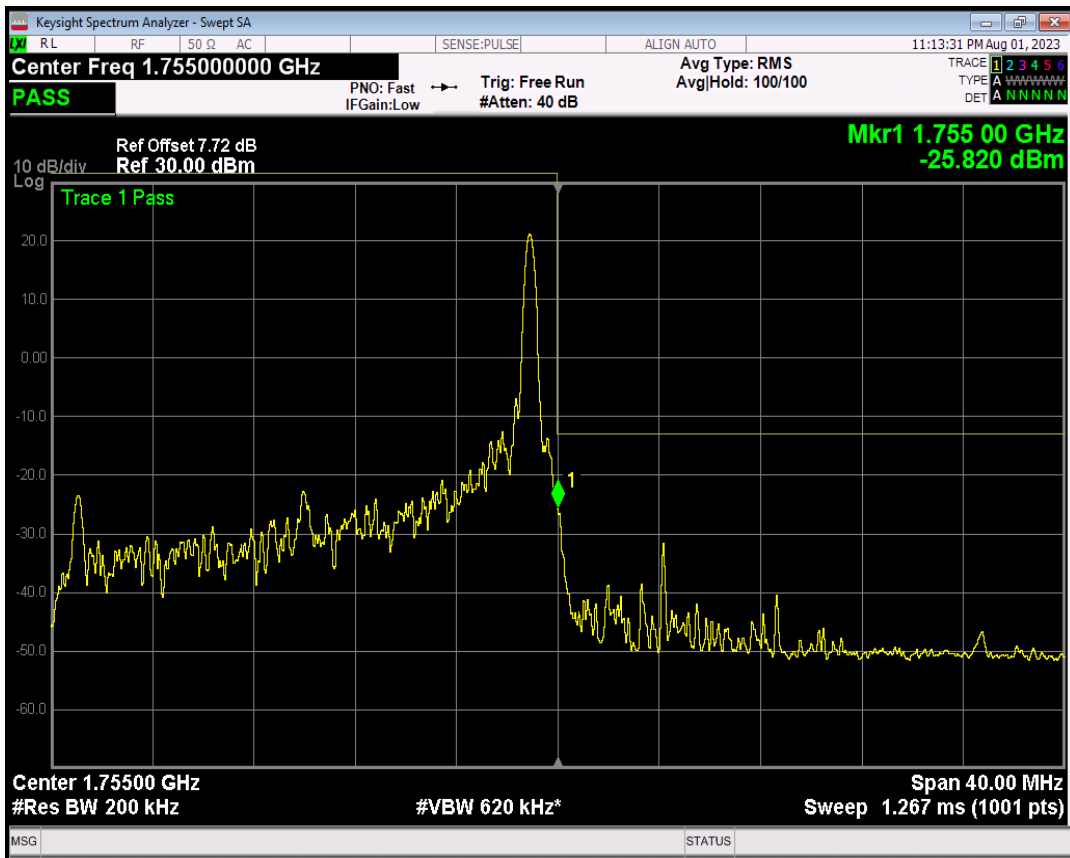

Band4 16QAM BW=20MHz Channel=20300 RB Size=1 Position=#Max

Band4 16QAM BW=20MHz Channel=20300 RB Size=100 Position=#0