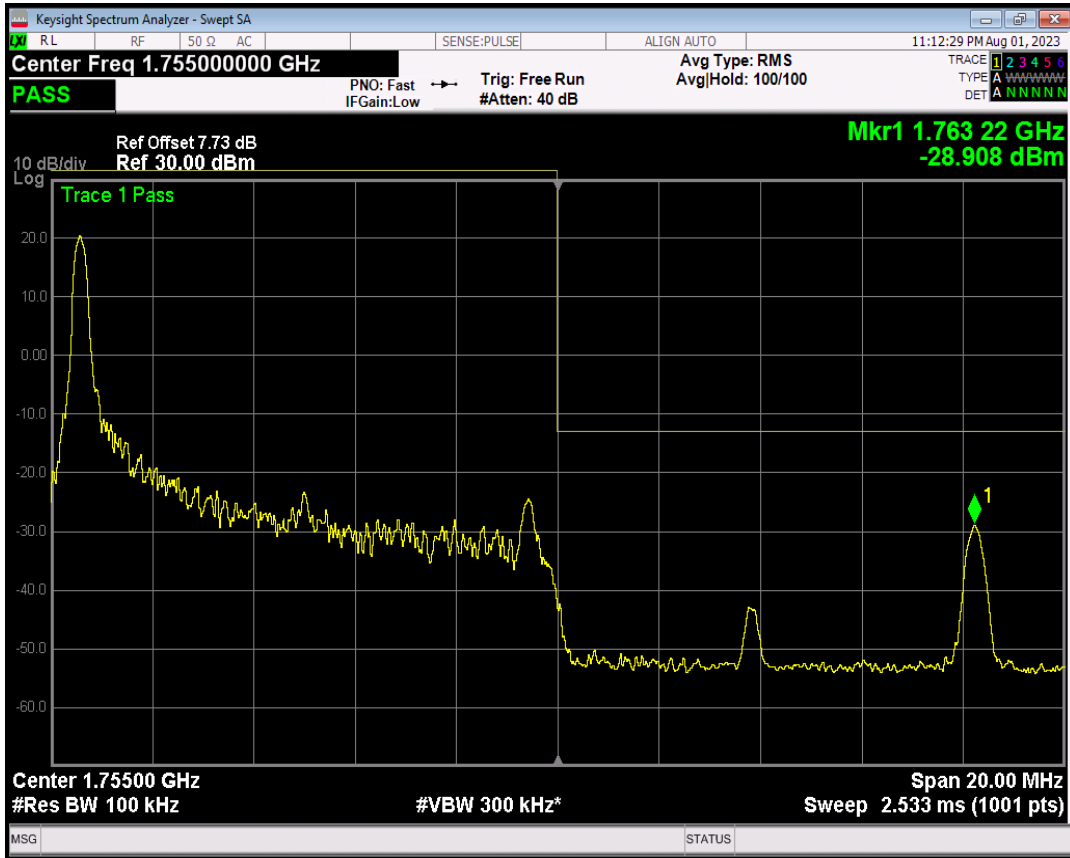

Band4 QPSK BW=10MHz Channel=20350 RB Size=1 Position=#0

Band4 QPSK BW=10MHz Channel=20350 RB Size=1 Position=#Max

Band4 QPSK BW=10MHz Channel=20350 RB Size=50 Position=#0

Band4 16QAM BW=10MHz Channel=20350 RB Size=1 Position=#0