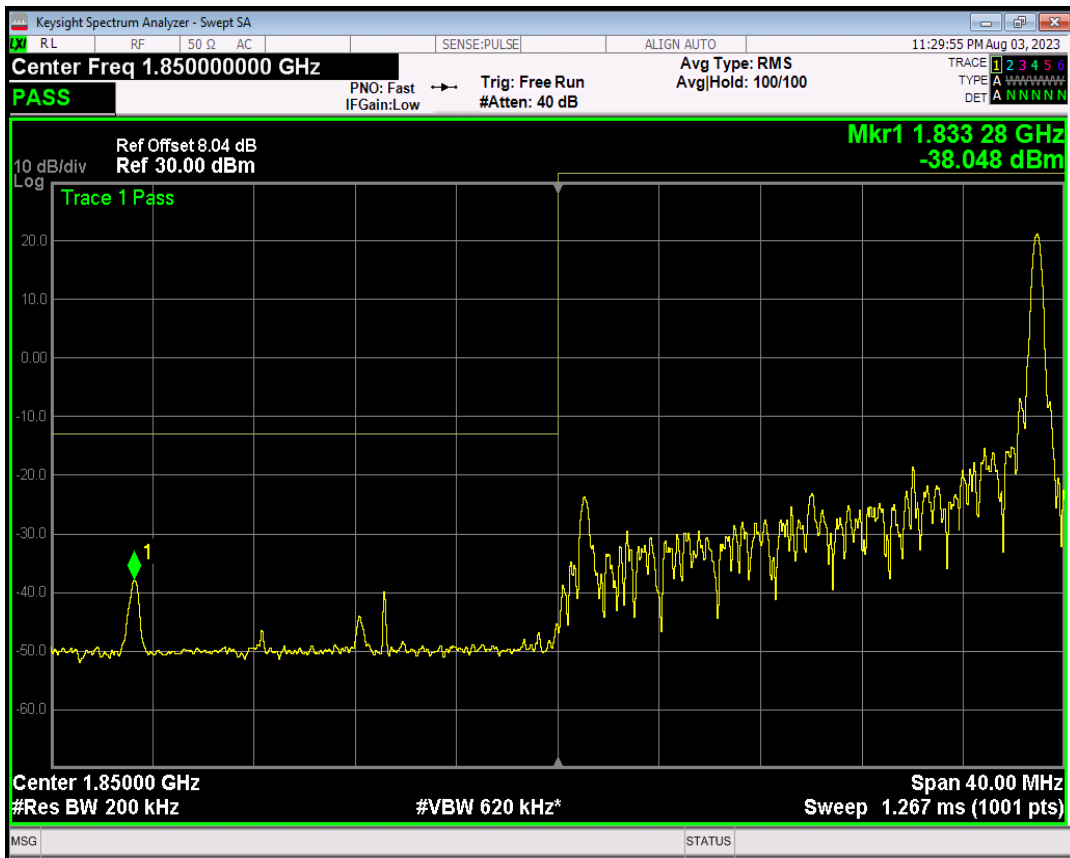

Band2 16QAM BW=15MHz Channel=19125 RB Size=1 Position=#Max

Band2 16QAM BW=15MHz Channel=19125 RB Size=75 Position=#0

Band2 QPSK BW=20MHz Channel=18700 RB Size=1 Position=#0

Band2 QPSK BW=20MHz Channel=18700 RB Size=1 Position=#Max

Band2 QPSK BW=20MHz Channel=18700 RB Size=100 Position=#0

Band2 16QAM BW=20MHz Channel=18700 RB Size=1 Position=#0

Band2 16QAM BW=20MHz Channel=18700 RB Size=1 Position=#Max

Band2 16QAM BW=20MHz Channel=18700 RB Size=100 Position=#0