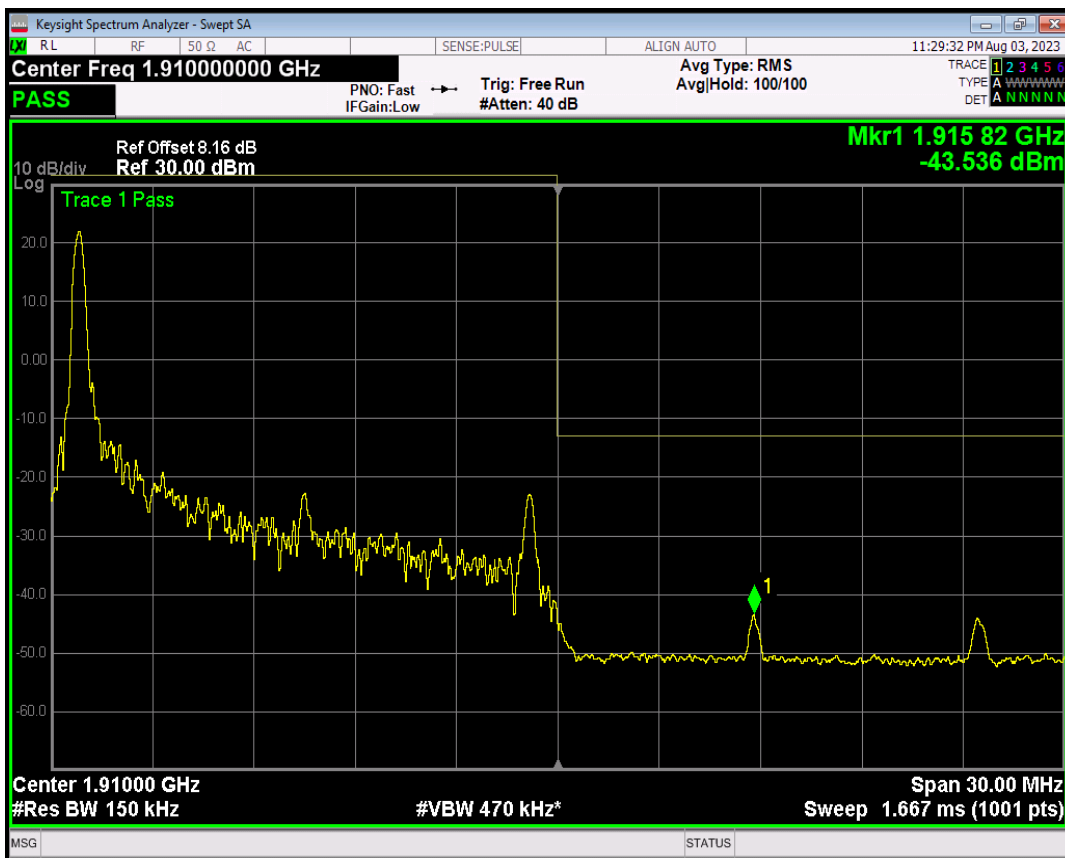

Band2 QPSK BW=15MHz Channel=19125 RB Size=1 Position=#0

Band2 QPSK BW=15MHz Channel=19125 RB Size=1 Position=#Max