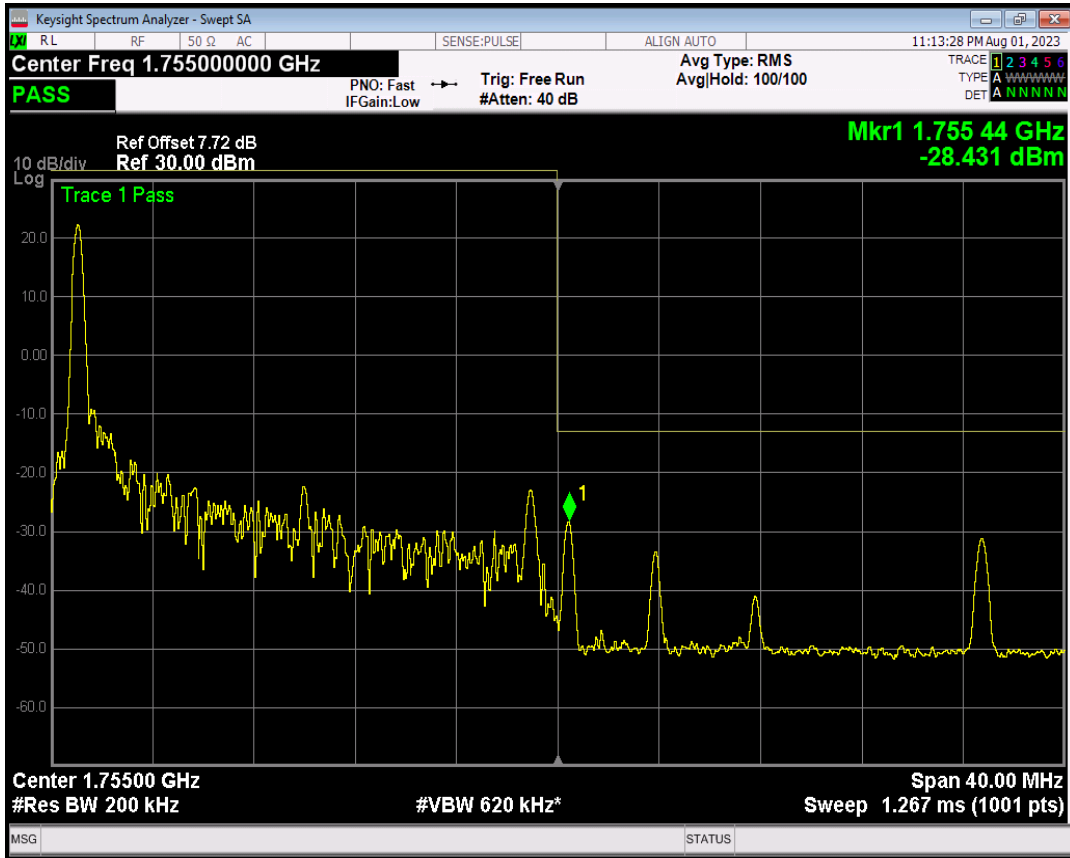

Band4 QPSK BW=20MHz Channel=20300 RB Size=1 Position=#0

Band4 QPSK BW=20MHz Channel=20300 RB Size=1 Position=#Max

Band4 QPSK BW=20MHz Channel=20300 RB Size=100 Position=#0

Band4 16QAM BW=20MHz Channel=20300 RB Size=1 Position=#0