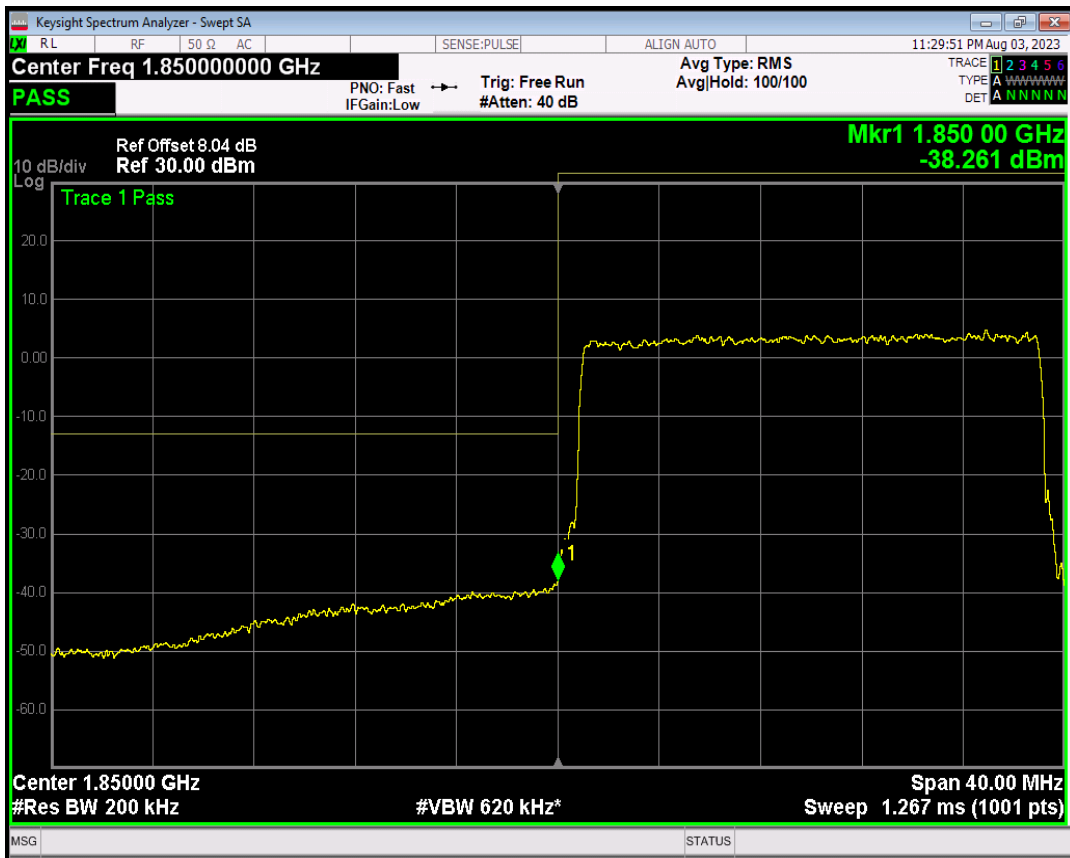

Band2 16QAM BW=15MHz Channel=19125 RB Size=1 Position=#Max

Band2 16QAM BW=15MHz Channel=19125 RB Size=75 Position=#0

Band2 QPSK BW=20MHz Channel=18700 RB Size=1 Position=#0

Band2 QPSK BW=20MHz Channel=18700 RB Size=1 Position=#Max

Band2 QPSK BW=20MHz Channel=18700 RB Size=100 Position=#0

Band2 16QAM BW=20MHz Channel=18700 RB Size=1 Position=#0

Band2 16QAM BW=20MHz Channel=18700 RB Size=1 Position=#Max

Band2 16QAM BW=20MHz Channel=18700 RB Size=100 Position=#0