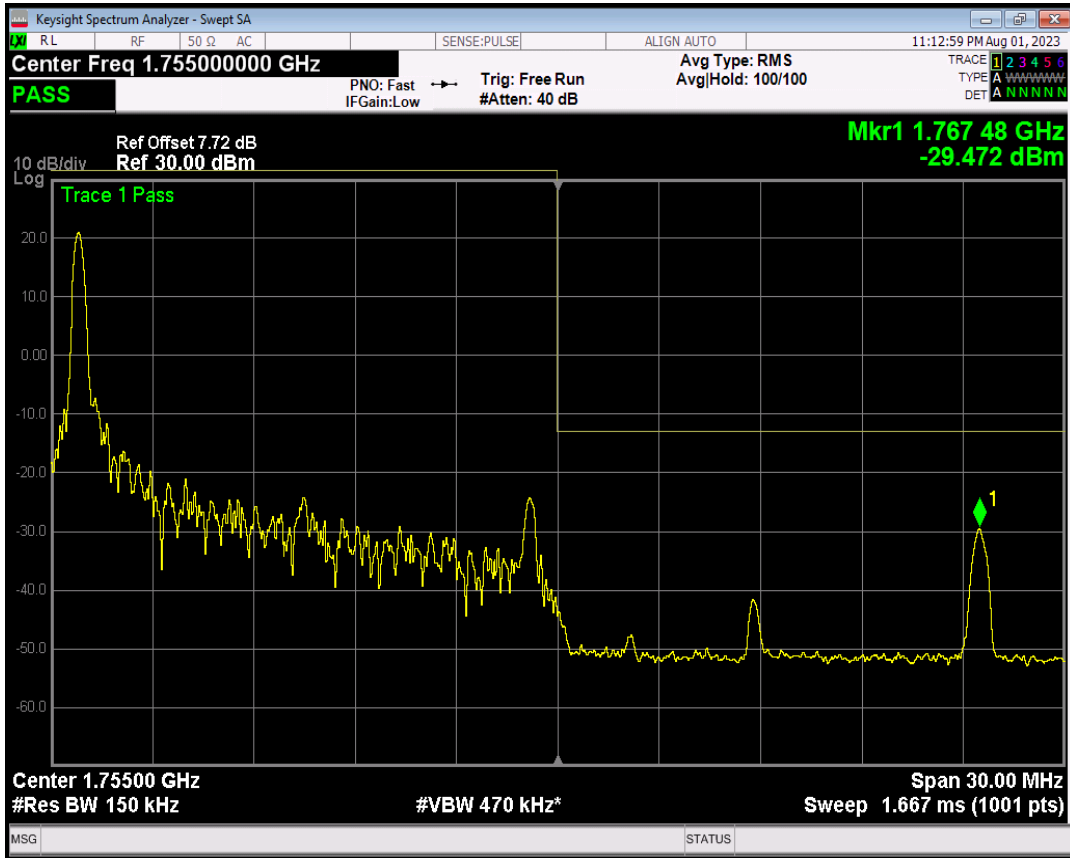

Band4 QPSK BW=15MHz Channel=20325 RB Size=1 Position=#0

Band4 QPSK BW=15MHz Channel=20325 RB Size=1 Position=#Max

Band4 QPSK BW=15MHz Channel=20325 RB Size=75 Position=#0

Band4 16QAM BW=15MHz Channel=20325 RB Size=1 Position=#0