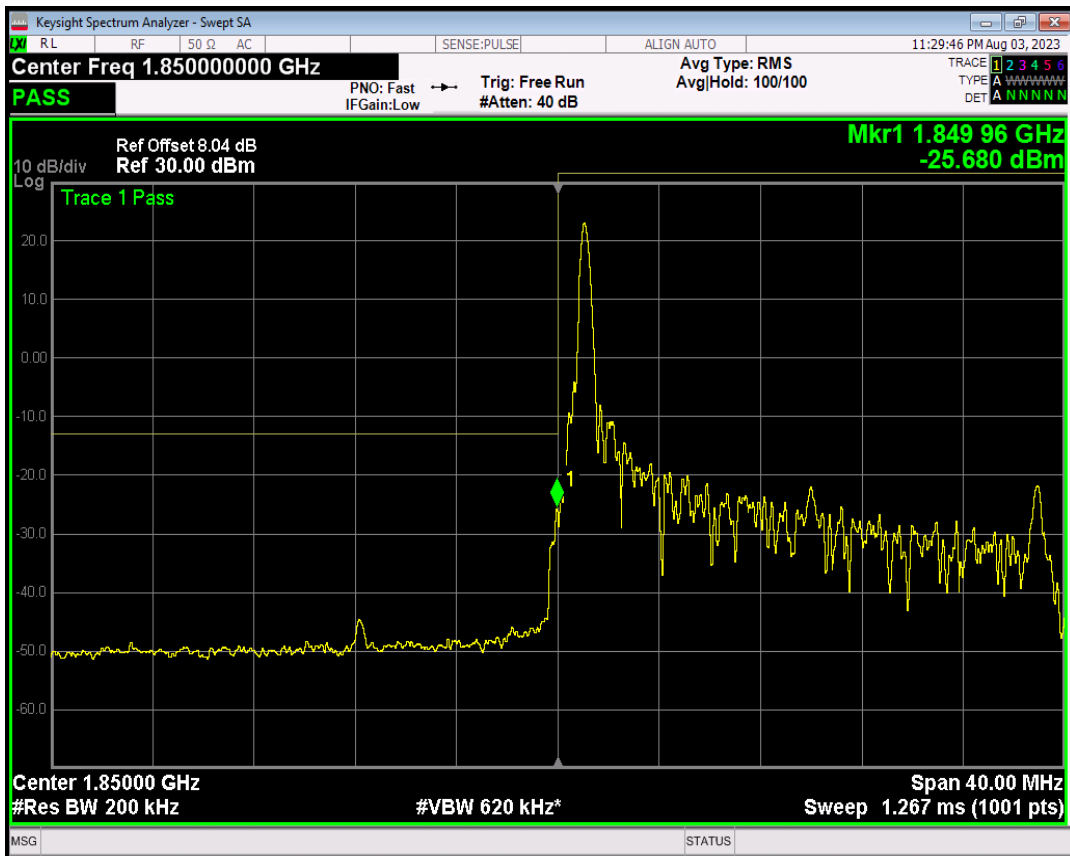

Band2 QPSK BW=15MHz Channel=19125 RB Size=1 Position=#0

Band2 QPSK BW=15MHz Channel=19125 RB Size=1 Position=#Max

Band2 QPSK BW=15MHz Channel=19125 RB Size=75 Position=#0

Band2 16QAM BW=15MHz Channel=19125 RB Size=1 Position=#0

Band2 16QAM BW=15MHz Channel=19125 RB Size=1 Position=#Max

Band2 16QAM BW=15MHz Channel=19125 RB Size=75 Position=#0

Band2 QPSK BW=20MHz Channel=18700 RB Size=1 Position=#0

Band2 QPSK BW=20MHz Channel=18700 RB Size=1 Position=#Max