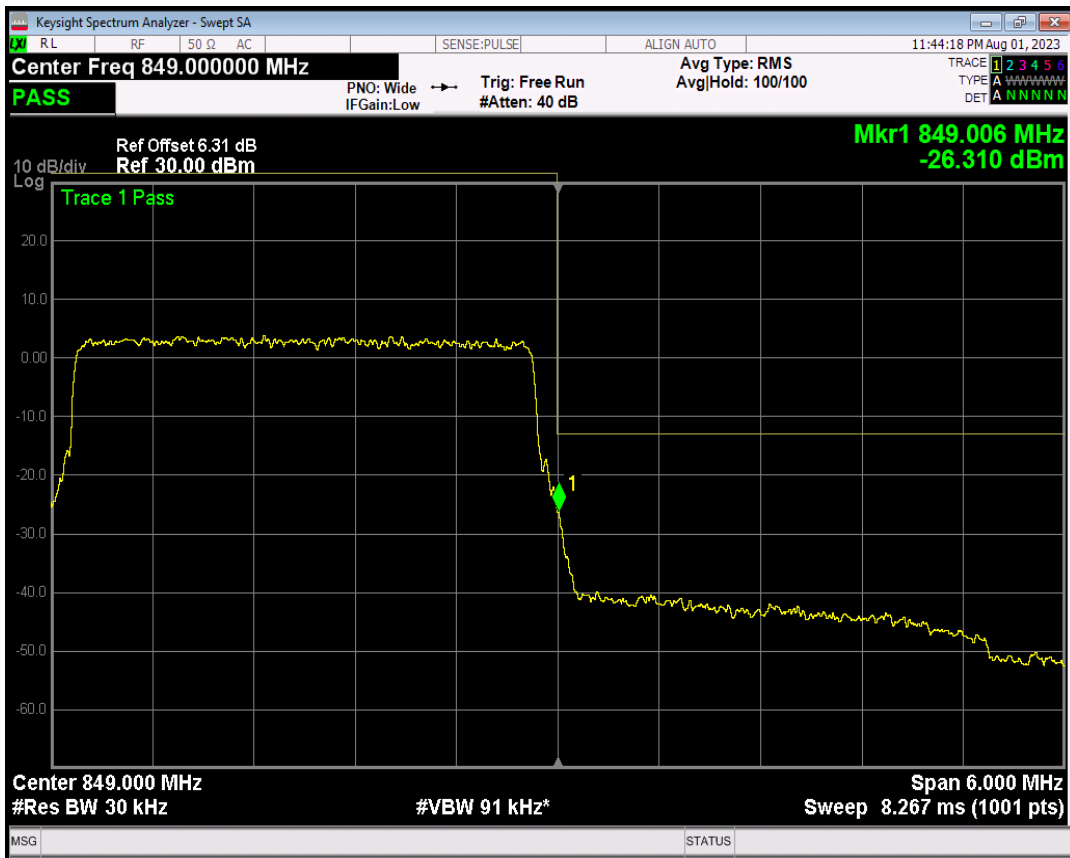

Band5 QPSK BW=3MHz Channel=20635 RB Size=15 Position=#0

Band5 16QAM BW=3MHz Channel=20635 RB Size=1 Position=#0