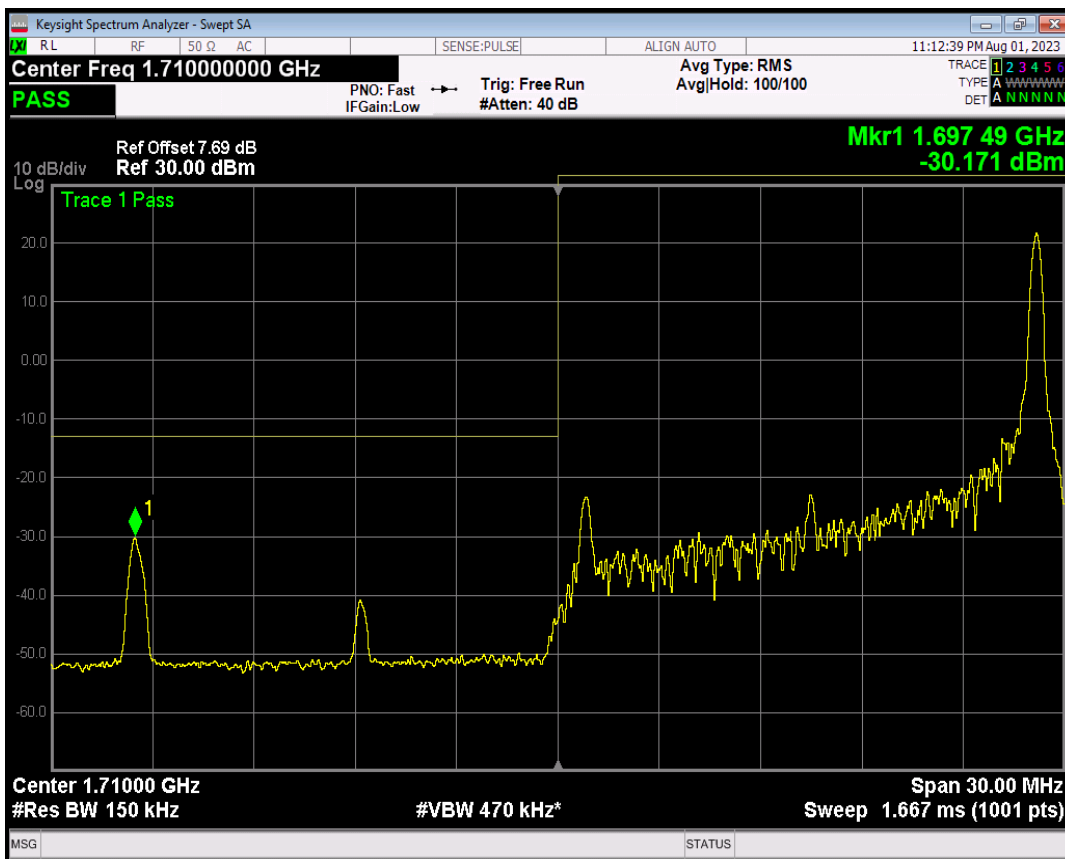

Band4 16QAM BW=10MHz Channel=20350 RB Size=1 Position=#Max

Band4 16QAM BW=10MHz Channel=20350 RB Size=50 Position=#0

Band4 QPSK BW=15MHz Channel=20025 RB Size=1 Position=#0

Band4 QPSK BW=15MHz Channel=20025 RB Size=1 Position=#Max