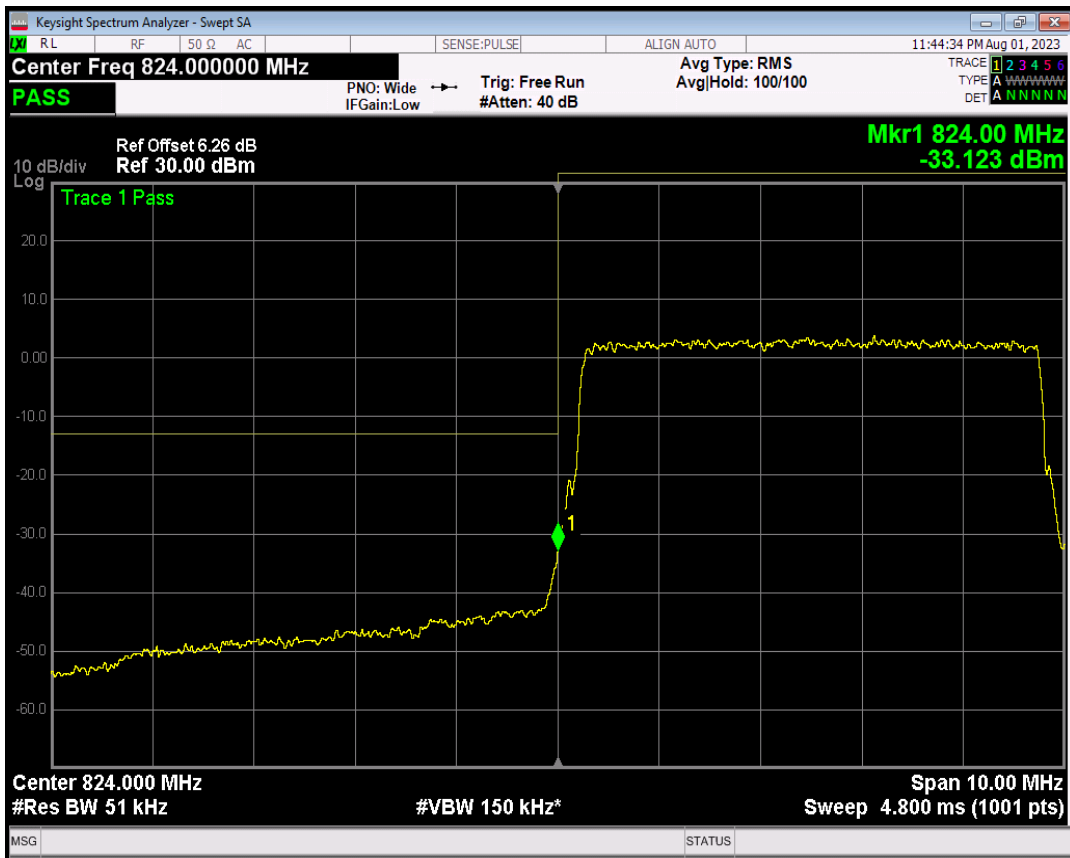

Band5 QPSK BW=5MHz Channel=20425 RB Size=25 Position=#0

Band5 16QAM BW=5MHz Channel=20425 RB Size=1 Position=#0