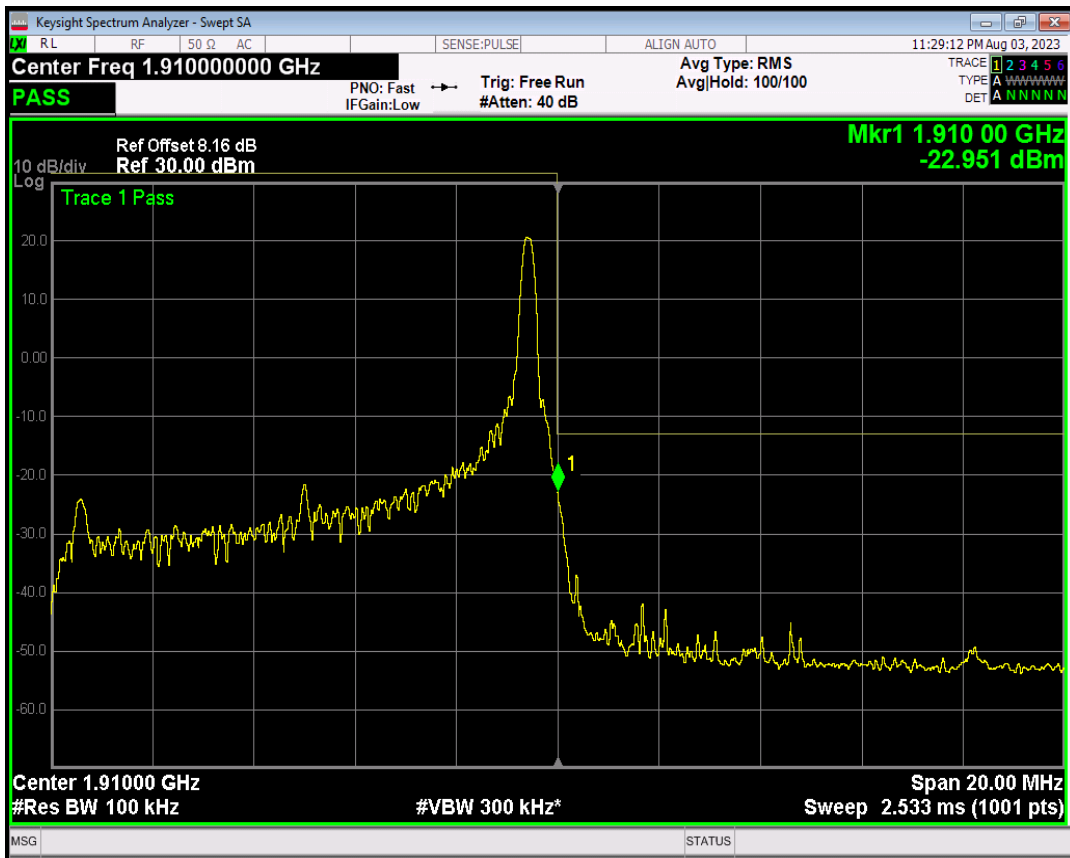

Band2 16QAM BW=10MHz Channel=19150 RB Size=1 Position=#Max

Band2 16QAM BW=10MHz Channel=19150 RB Size=50 Position=#0

Band2 QPSK BW=15MHz Channel=18675 RB Size=1 Position=#0

Band2 QPSK BW=15MHz Channel=18675 RB Size=1 Position=#Max