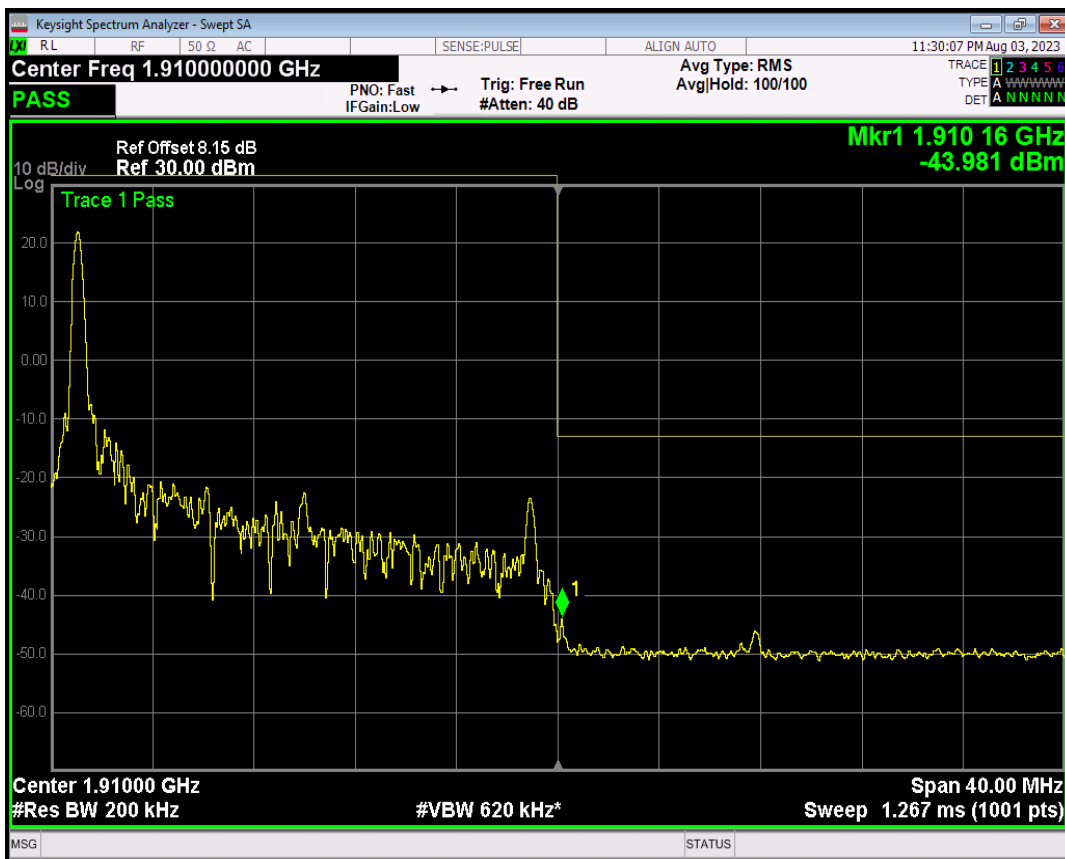

Band2 QPSK BW=20MHz Channel=19100 RB Size=1 Position=#0

Band2 QPSK BW=20MHz Channel=19100 RB Size=1 Position=#Max

Band2 QPSK BW=20MHz Channel=19100 RB Size=100 Position=#0

Band2 16QAM BW=20MHz Channel=19100 RB Size=1 Position=#0

Band2 16QAM BW=20MHz Channel=19100 RB Size=1 Position=#Max

Band2 16QAM BW=20MHz Channel=19100 RB Size=100 Position=#0

Band4 QPSK BW=1.4MHz Channel=19957 RB Size=1 Position=#0

Band4 QPSK BW=1.4MHz Channel=19957 RB Size=1 Position=#Max