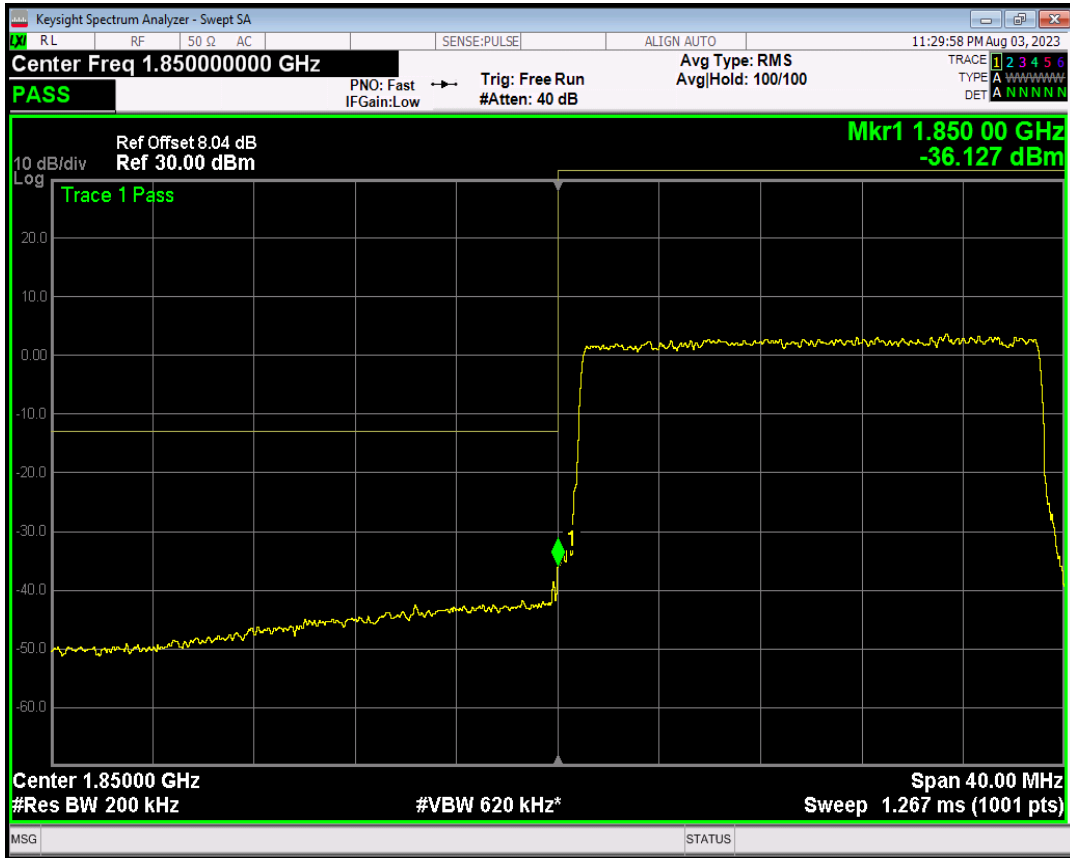

Band2 QPSK BW=20MHz Channel=18700 RB Size=100 Position=#0

Band2 16QAM BW=20MHz Channel=18700 RB Size=1 Position=#0

Band2 16QAM BW=20MHz Channel=18700 RB Size=1 Position=#Max

Band2 16QAM BW=20MHz Channel=18700 RB Size=100 Position=#0

Band2 QPSK BW=20MHz Channel=19100 RB Size=1 Position=#0

Band2 QPSK BW=20MHz Channel=19100 RB Size=1 Position=#Max

Band2 QPSK BW=20MHz Channel=19100 RB Size=100 Position=#0

Band2 16QAM BW=20MHz Channel=19100 RB Size=1 Position=#0