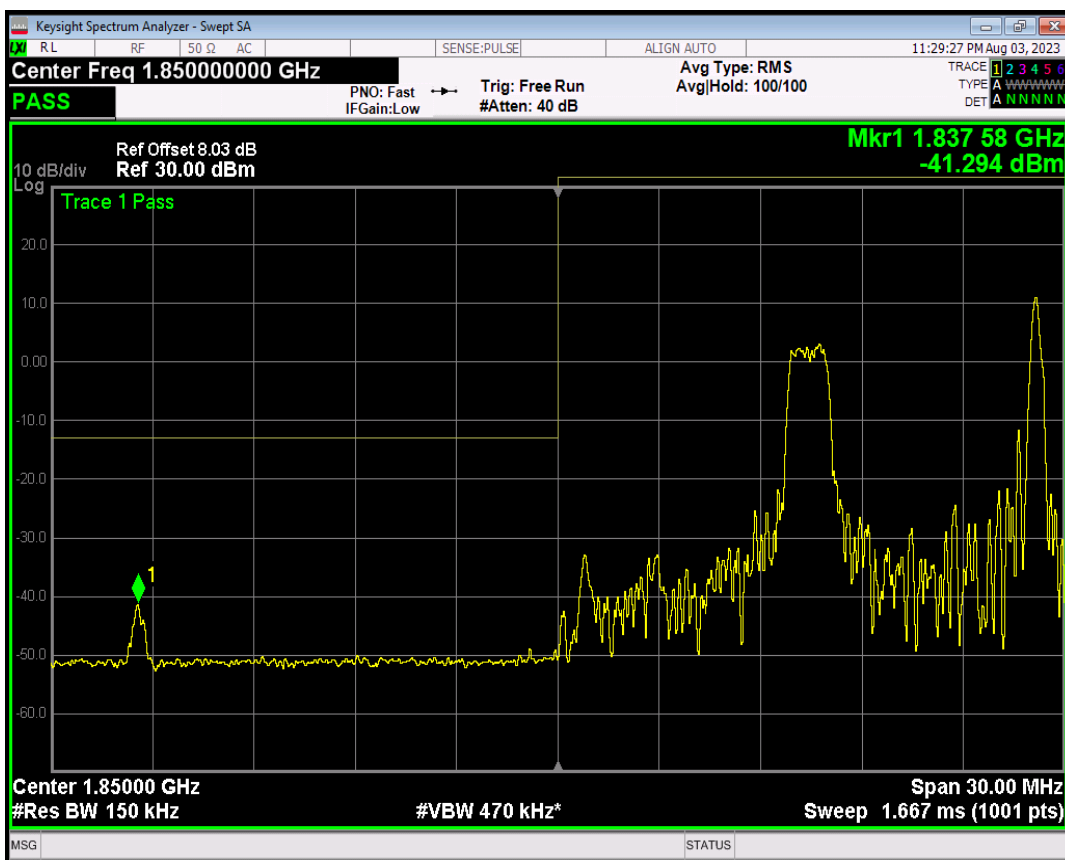

Band2 16QAM BW=15MHz Channel=18675 RB Size=1 Position=#Max

Band2 16QAM BW=15MHz Channel=18675 RB Size=75 Position=#0