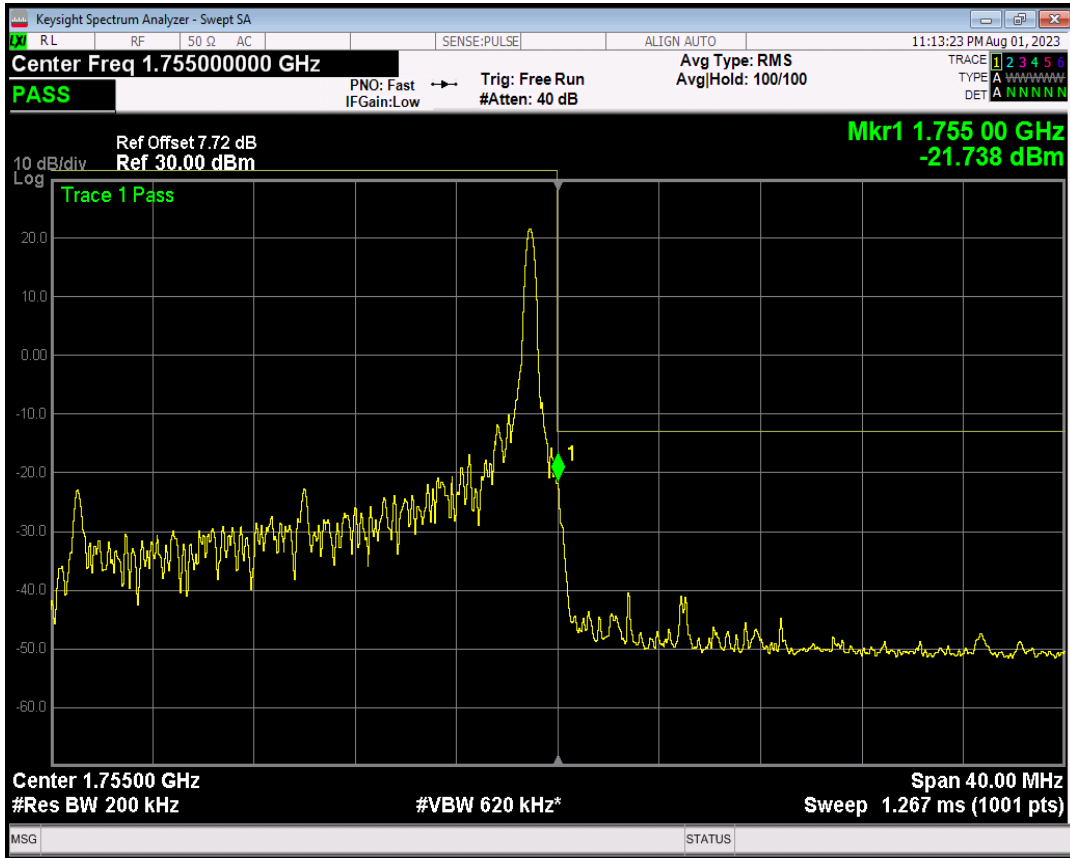

Band4 QPSK BW=20MHz Channel=20300 RB Size=1 Position=#Max

Band4 QPSK BW=20MHz Channel=20300 RB Size=100 Position=#0