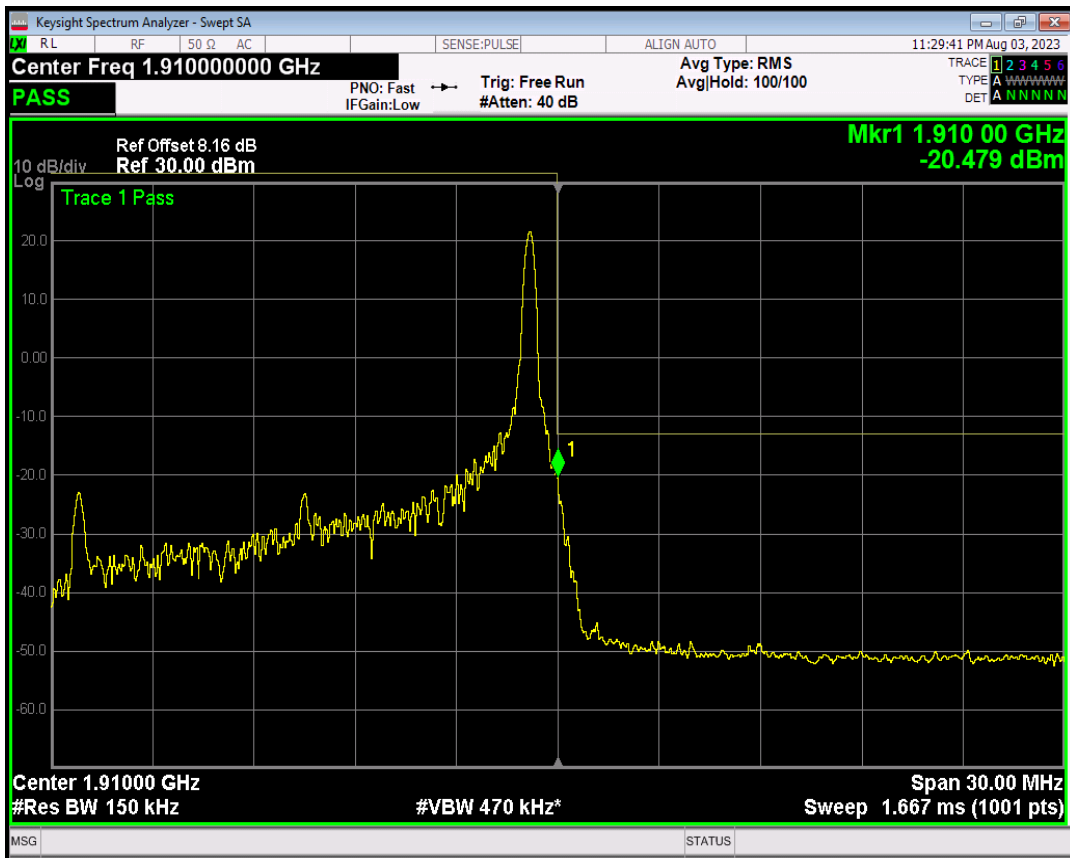

Band2 16QAM BW=15MHz Channel=19125 RB Size=1 Position=#Max

Band2 16QAM BW=15MHz Channel=19125 RB Size=75 Position=#0