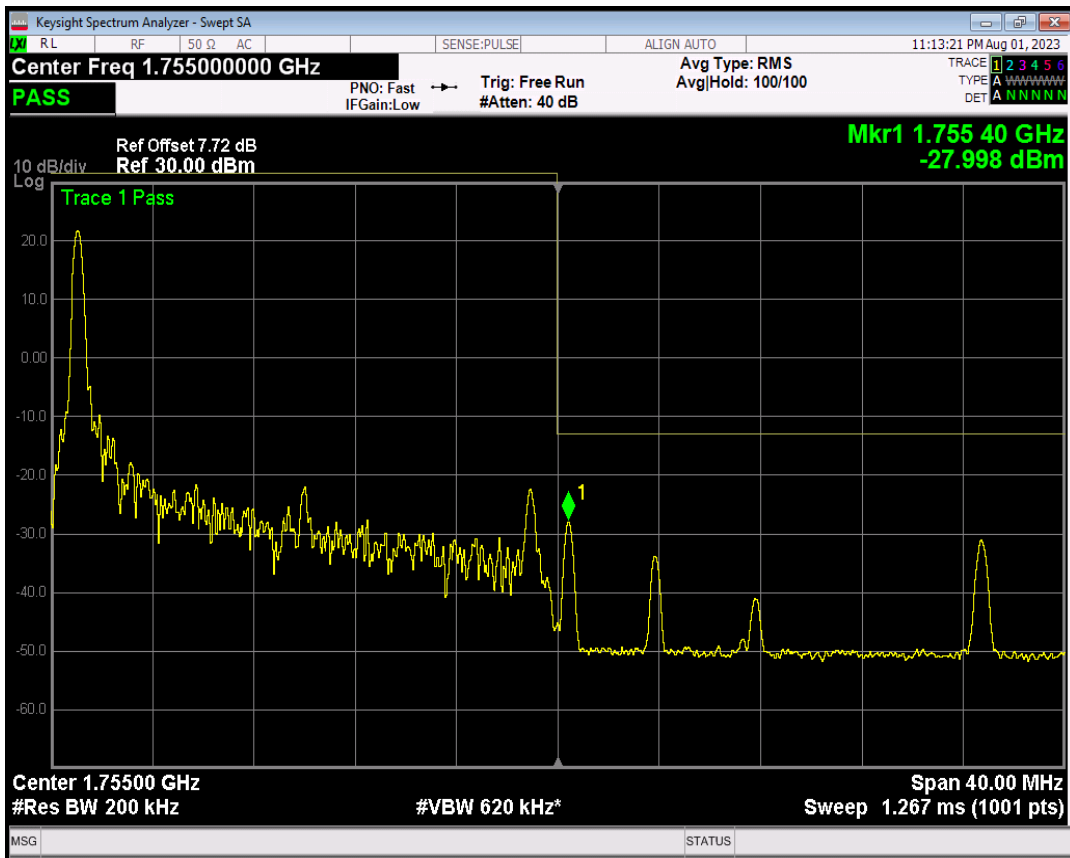

Band4 QPSK BW=20MHz Channel=20300 RB Size=1 Position=#0

Band4 QPSK BW=20MHz Channel=20300 RB Size=1 Position=#Max