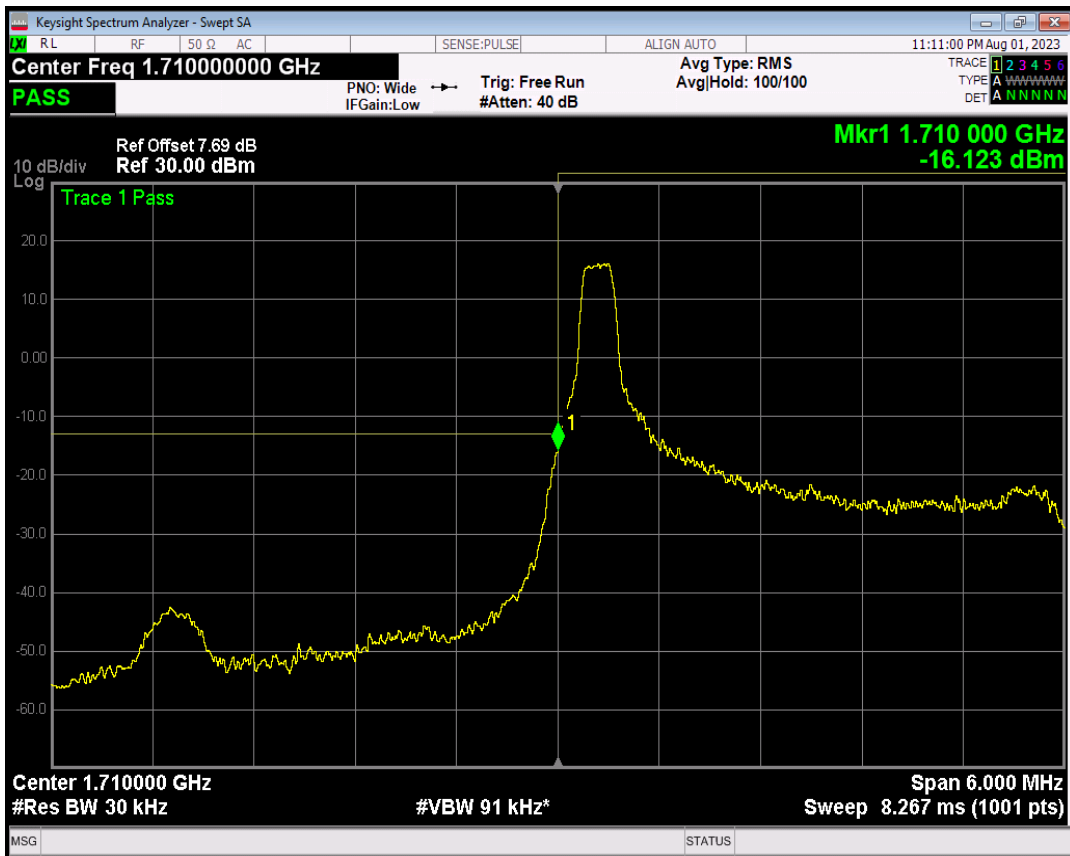

Band4 QPSK BW=3MHz Channel=19965 RB Size=1 Position=#0

Band4 QPSK BW=3MHz Channel=19965 RB Size=1 Position=#Max