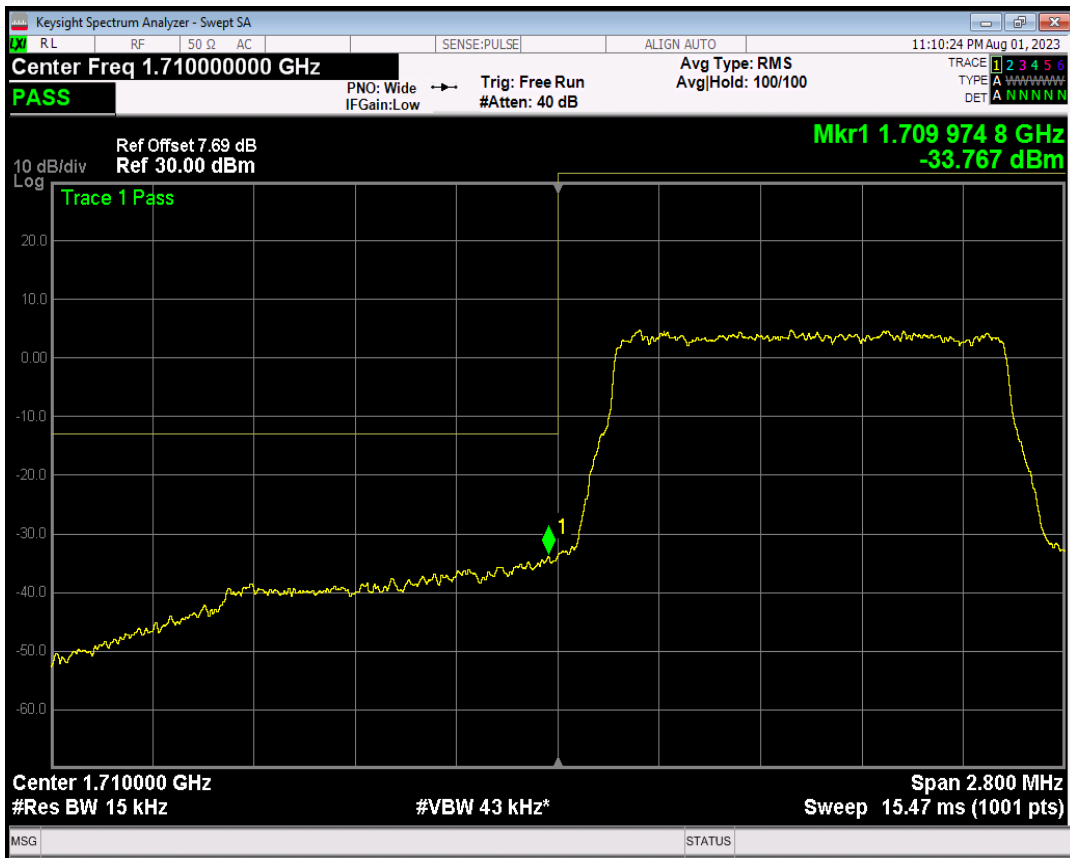

Band2 QPSK BW=20MHz Channel=19100 RB Size=1 Position=#0

Band2 QPSK BW=20MHz Channel=19100 RB Size=1 Position=#Max

Band2 QPSK BW=20MHz Channel=19100 RB Size=100 Position=#0

Band2 16QAM BW=20MHz Channel=19100 RB Size=1 Position=#0

Band2 16QAM BW=20MHz Channel=19100 RB Size=1 Position=#Max

Band2 16QAM BW=20MHz Channel=19100 RB Size=100 Position=#0

Band4 QPSK BW=1.4MHz Channel=19957 RB Size=1 Position=#0

Band4 QPSK BW=1.4MHz Channel=19957 RB Size=1 Position=#Max

Band4 QPSK BW=1.4MHz Channel=19957 RB Size=6 Position=#0

Band4 16QAM BW=1.4MHz Channel=19957 RB Size=1 Position=#0

Band4 16QAM BW=1.4MHz Channel=19957 RB Size=1 Position=#Max

Band4 16QAM BW=1.4MHz Channel=19957 RB Size=6 Position=#0