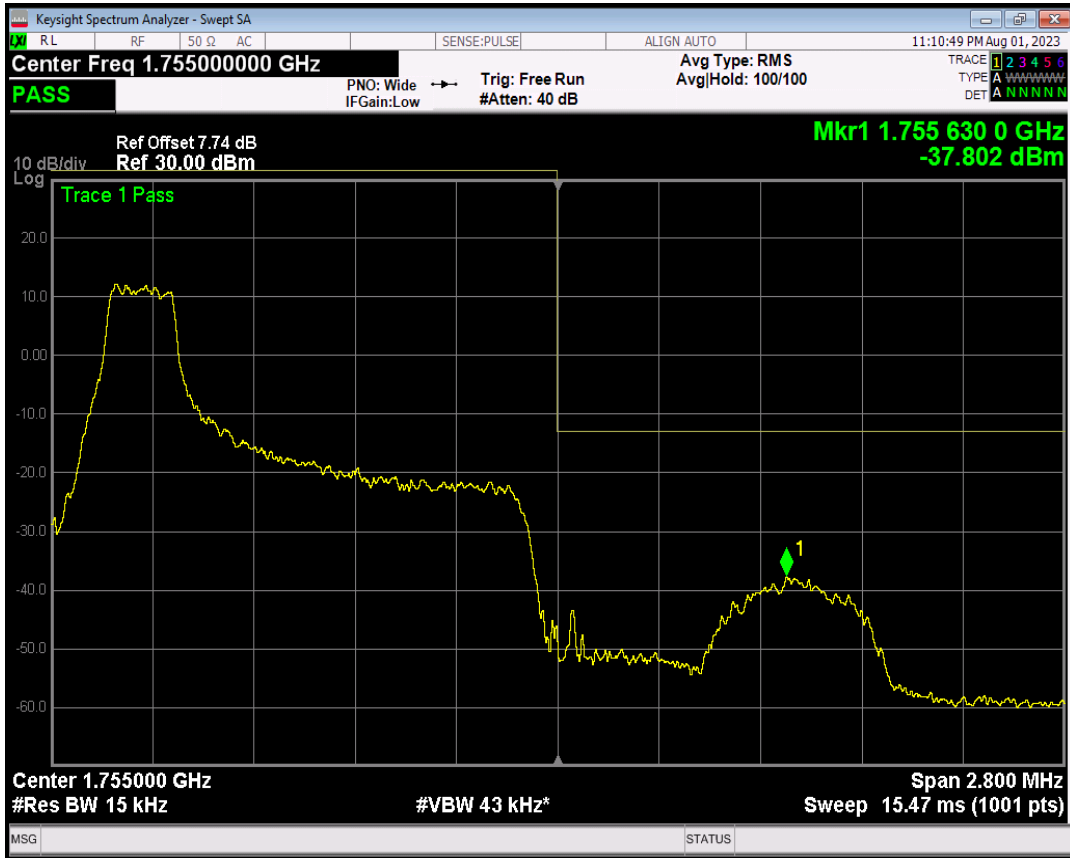

Band4 QPSK BW=1.4MHz Channel=20393 RB Size=1 Position=#0

Band4 QPSK BW=1.4MHz Channel=20393 RB Size=1 Position=#Max

Band4 QPSK BW=1.4MHz Channel=20393 RB Size=6 Position=#0

Band4 16QAM BW=1.4MHz Channel=20393 RB Size=1 Position=#0