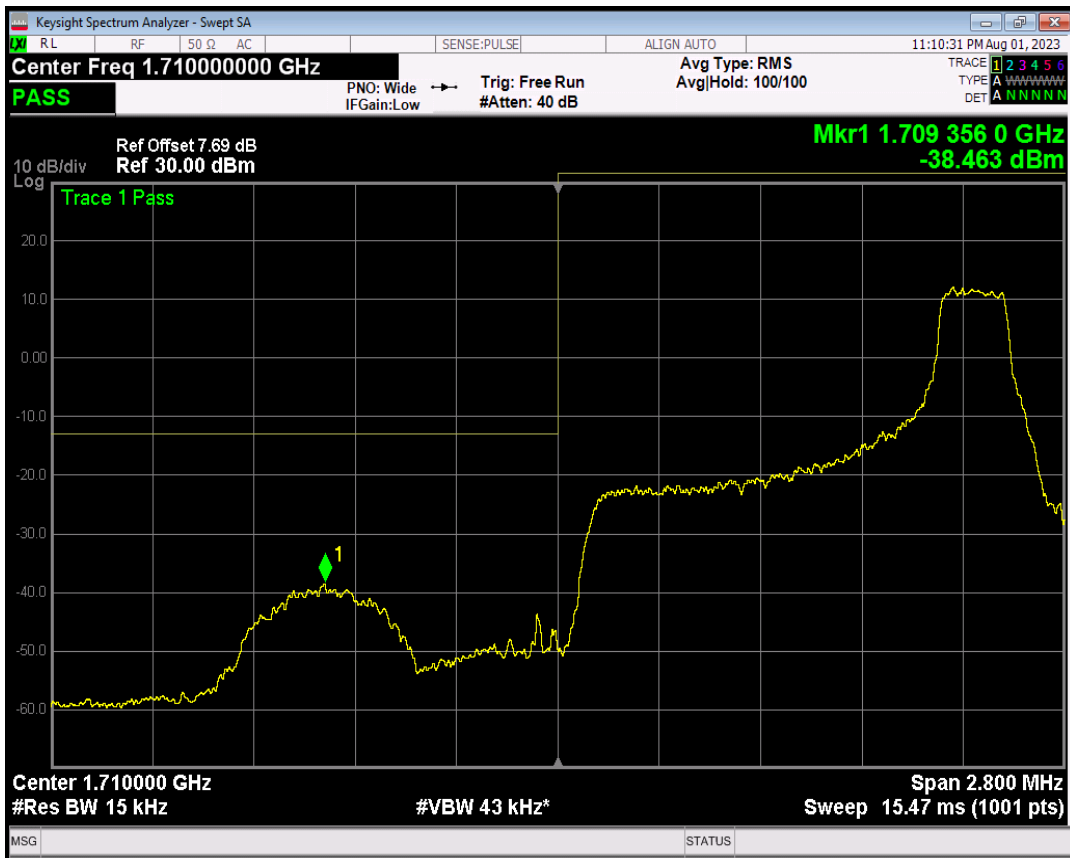

Band2 QPSK BW=20MHz Channel=19100 RB Size=1 Position=#0

Band2 QPSK BW=20MHz Channel=19100 RB Size=1 Position=#Max

Band2 QPSK BW=20MHz Channel=19100 RB Size=100 Position=#0

Band2 16QAM BW=20MHz Channel=19100 RB Size=1 Position=#0

Band2 16QAM BW=20MHz Channel=19100 RB Size=1 Position=#Max

Band2 16QAM BW=20MHz Channel=19100 RB Size=100 Position=#0

Band4 QPSK BW=1.4MHz Channel=19957 RB Size=1 Position=#0

Band4 QPSK BW=1.4MHz Channel=19957 RB Size=1 Position=#Max

Band4 QPSK BW=1.4MHz Channel=19957 RB Size=6 Position=#0

Band4 16QAM BW=1.4MHz Channel=19957 RB Size=1 Position=#0

Band4 16QAM BW=1.4MHz Channel=19957 RB Size=1 Position=#Max

Band4 16QAM BW=1.4MHz Channel=19957 RB Size=6 Position=#0