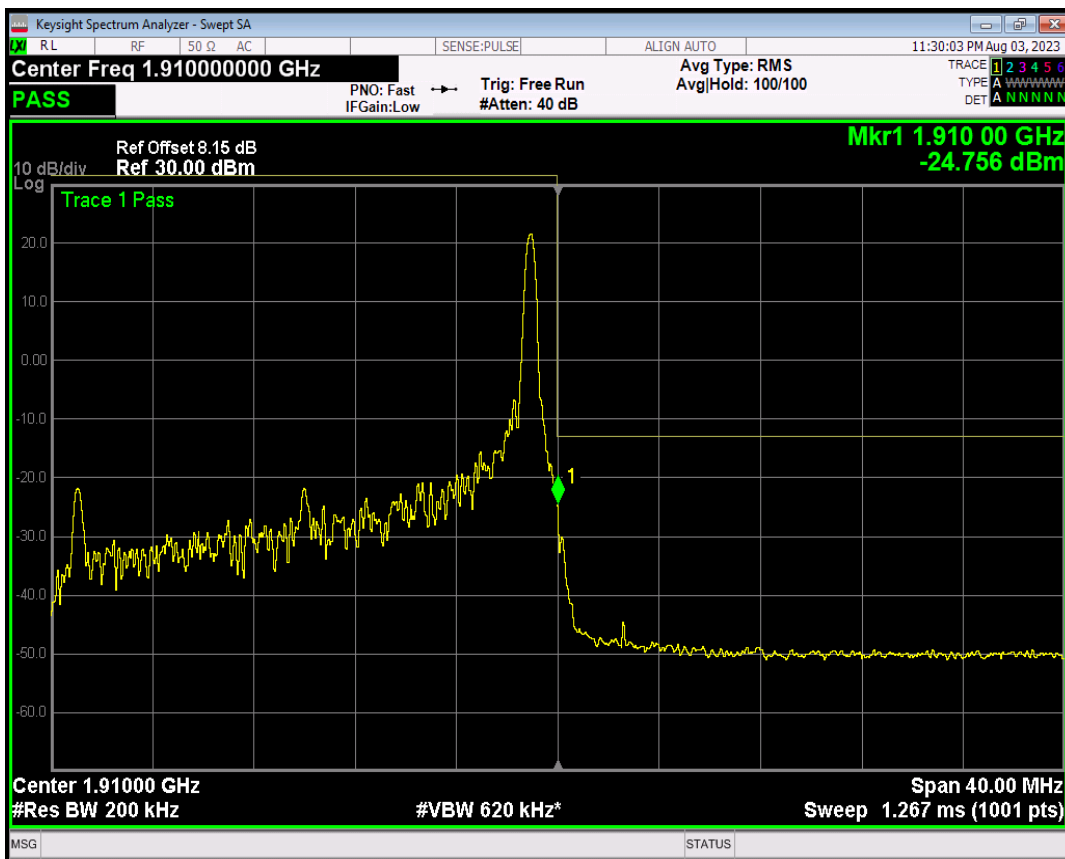

Band2 QPSK BW=20MHz Channel=18700 RB Size=100 Position=#0

Band2 16QAM BW=20MHz Channel=18700 RB Size=1 Position=#0

Band2 16QAM BW=20MHz Channel=18700 RB Size=1 Position=#Max

Band2 16QAM BW=20MHz Channel=18700 RB Size=100 Position=#0

Band2 QPSK BW=20MHz Channel=19100 RB Size=1 Position=#0

Band2 QPSK BW=20MHz Channel=19100 RB Size=1 Position=#Max

Band2 QPSK BW=20MHz Channel=19100 RB Size=100 Position=#0

Band2 16QAM BW=20MHz Channel=19100 RB Size=1 Position=#0