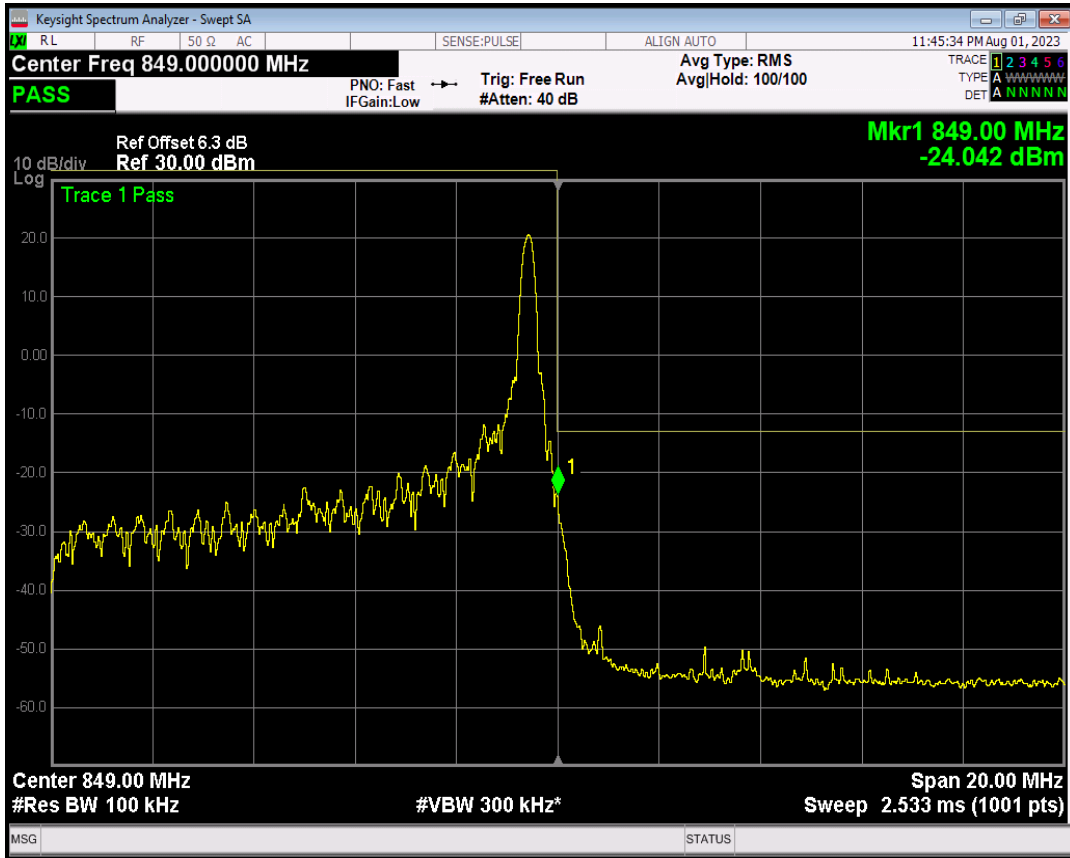

Band5 QPSK BW=10MHz Channel=20600 RB Size=1 Position=#Max

Band5 QPSK BW=10MHz Channel=20600 RB Size=50 Position=#0