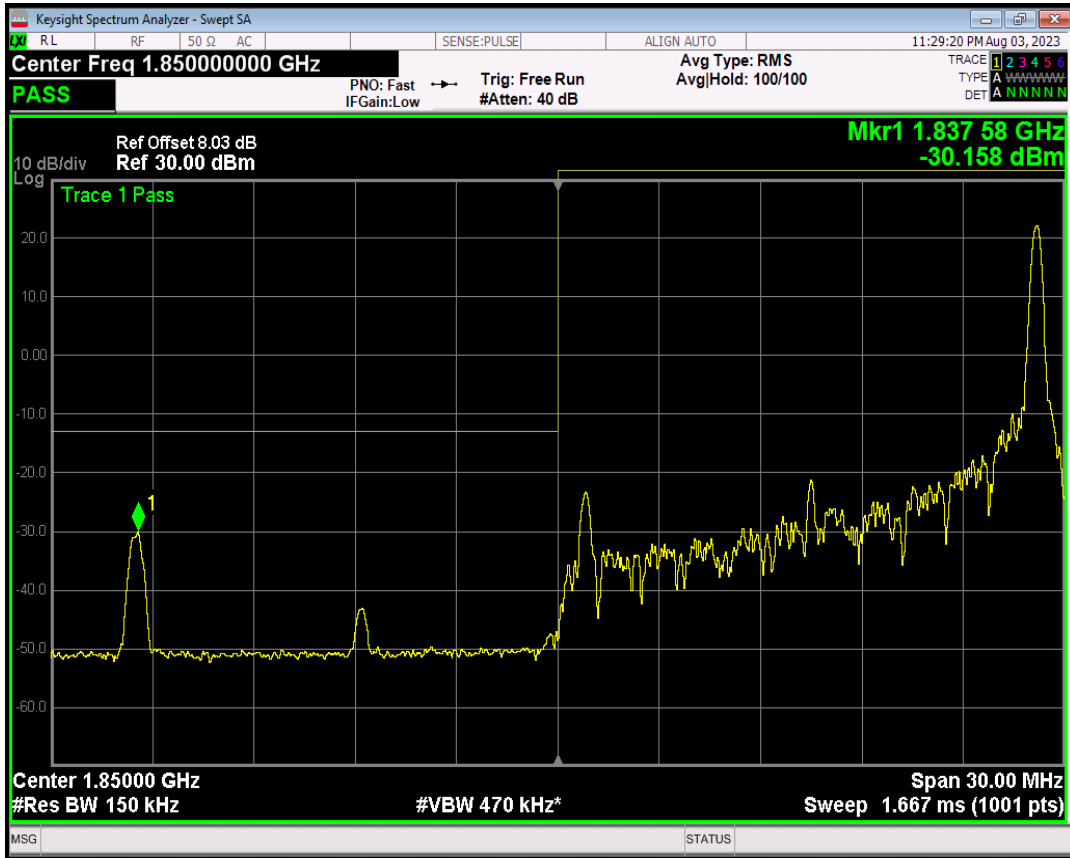

Band2 16QAM BW=10MHz Channel=19150 RB Size=1 Position=#Max

Band2 16QAM BW=10MHz Channel=19150 RB Size=50 Position=#0

Band2 QPSK BW=15MHz Channel=18675 RB Size=1 Position=#0

Band2 QPSK BW=15MHz Channel=18675 RB Size=1 Position=#Max