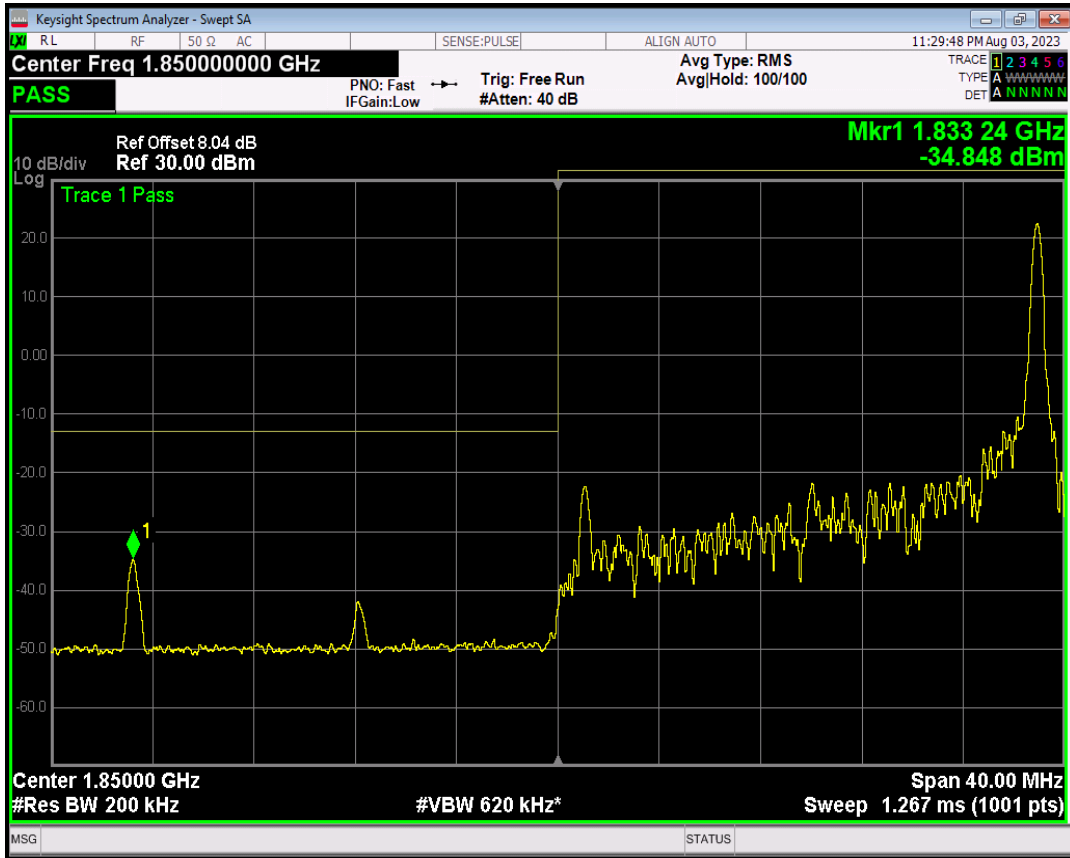

Band2 16QAM BW=15MHz Channel=19125 RB Size=1 Position=#Max

Band2 16QAM BW=15MHz Channel=19125 RB Size=75 Position=#0

Band2 QPSK BW=20MHz Channel=18700 RB Size=1 Position=#0

Band2 QPSK BW=20MHz Channel=18700 RB Size=1 Position=#Max

Band2 QPSK BW=20MHz Channel=18700 RB Size=100 Position=#0

Band2 16QAM BW=20MHz Channel=18700 RB Size=1 Position=#0

Band2 16QAM BW=20MHz Channel=18700 RB Size=1 Position=#Max

Band2 16QAM BW=20MHz Channel=18700 RB Size=100 Position=#0