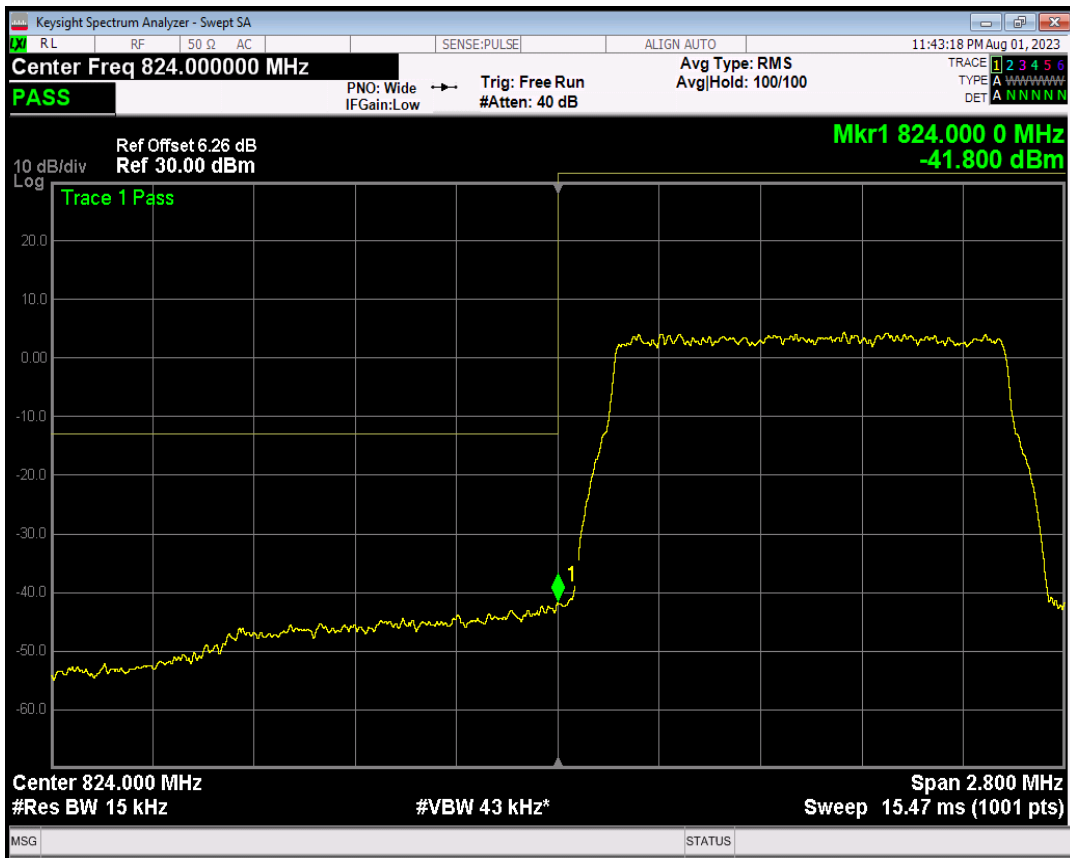

Band5 QPSK BW=1.4MHz Channel=20407 RB Size=6 Position=#0

Band5 16QAM BW=1.4MHz Channel=20407 RB Size=1 Position=#0