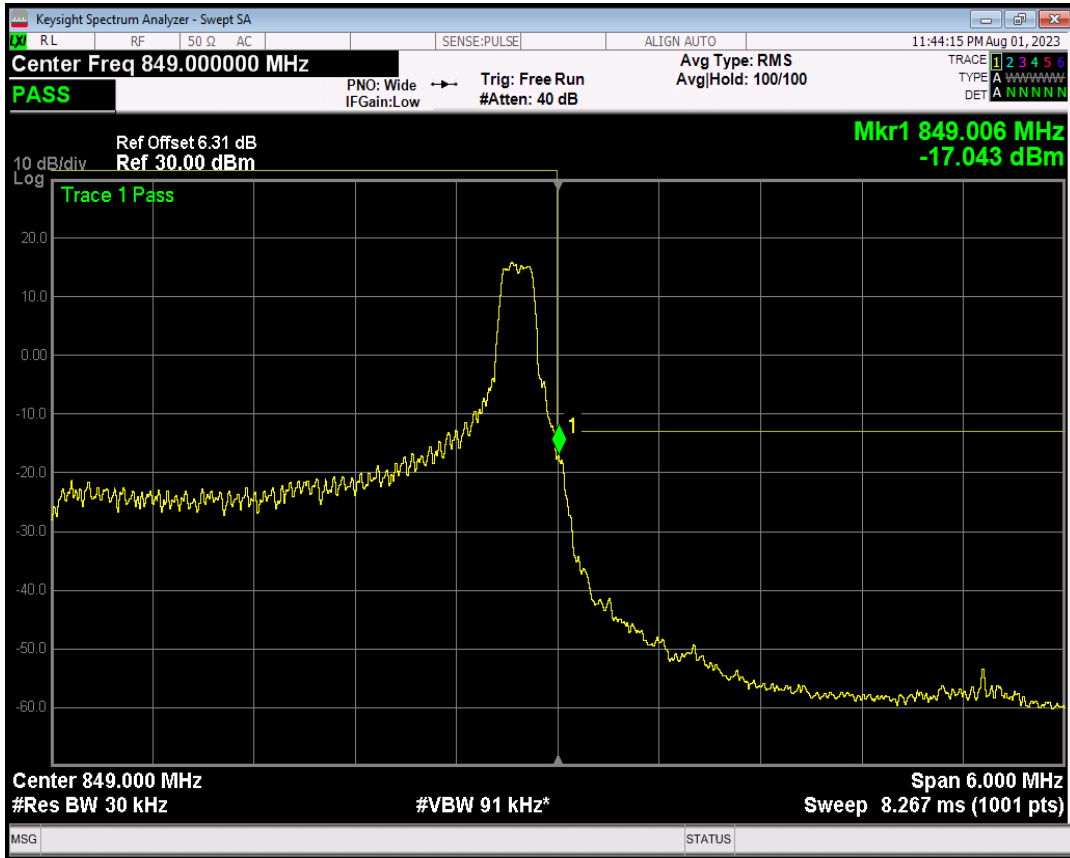

Band5 QPSK BW=3MHz Channel=20635 RB Size=1 Position=#Max

Band5 QPSK BW=3MHz Channel=20635 RB Size=15 Position=#0