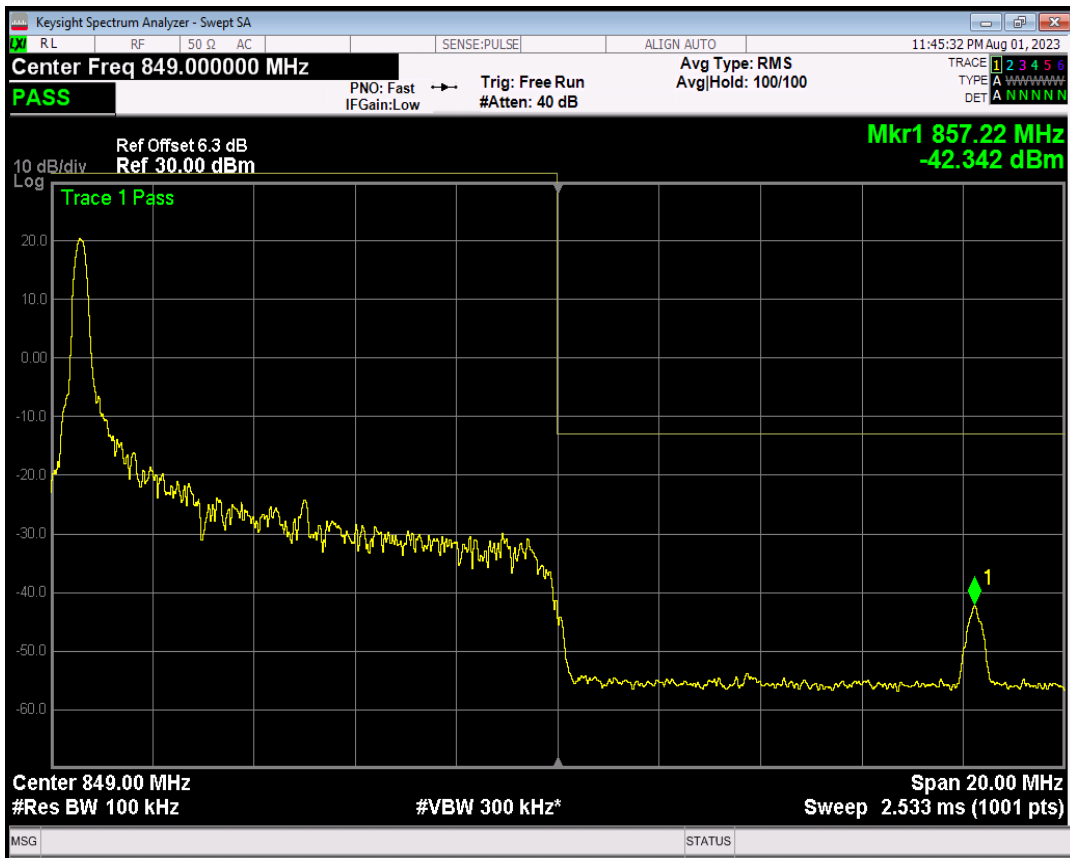

Band5 QPSK BW=10MHz Channel=20600 RB Size=1 Position=#0

Band5 QPSK BW=10MHz Channel=20600 RB Size=1 Position=#Max