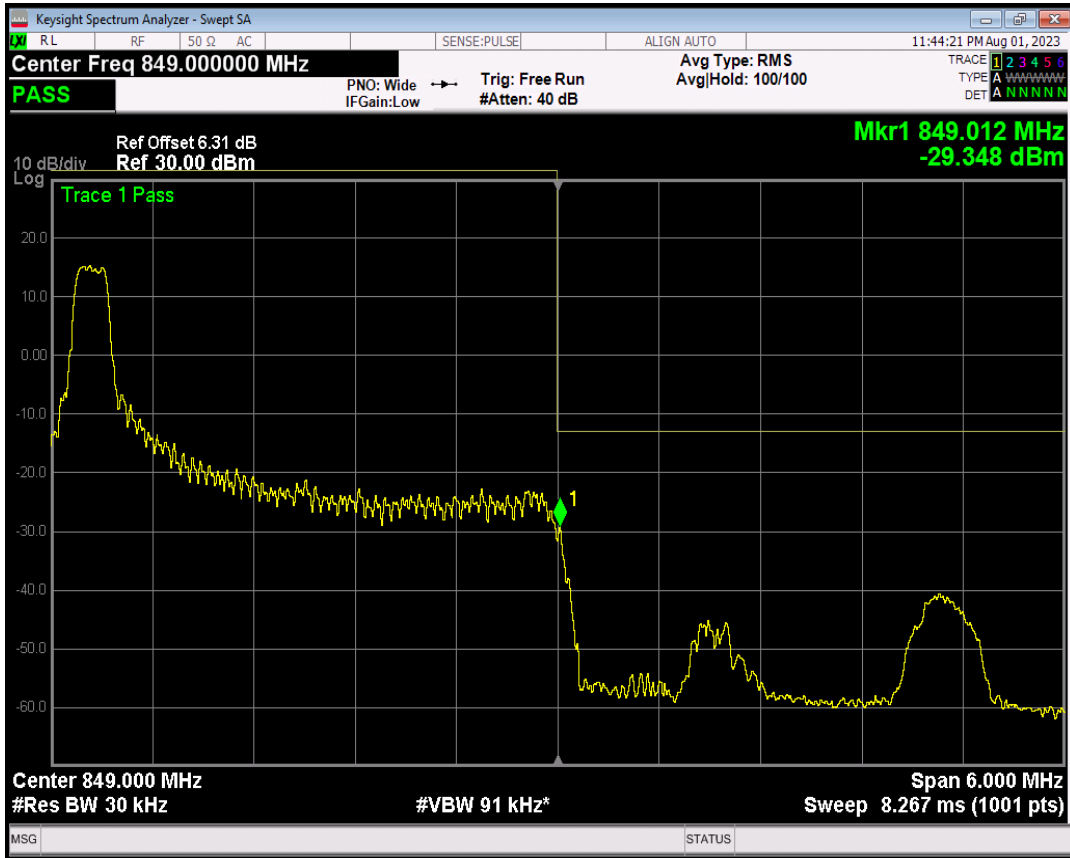

Band5 QPSK BW=3MHz Channel=20635 RB Size=1 Position=#0

Band5 QPSK BW=3MHz Channel=20635 RB Size=1 Position=#Max

Band5 QPSK BW=3MHz Channel=20635 RB Size=15 Position=#0

Band5 16QAM BW=3MHz Channel=20635 RB Size=1 Position=#0