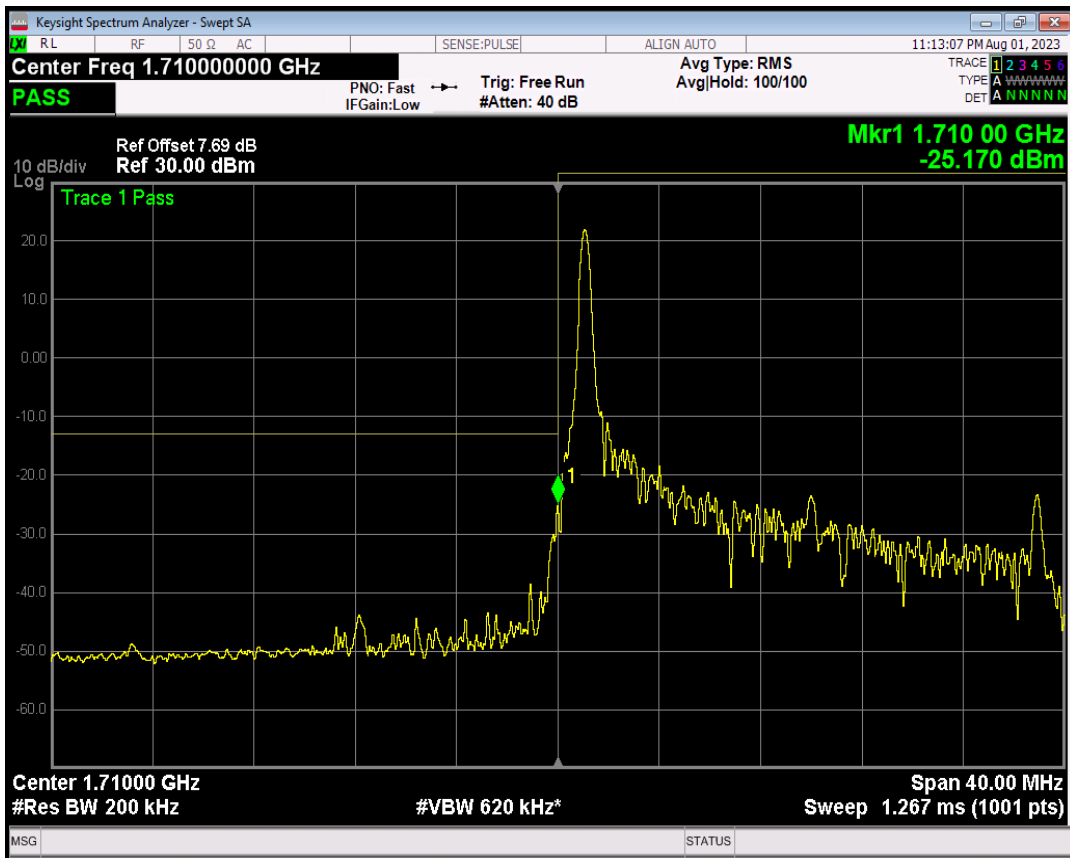

Band4 QPSK BW=20MHz Channel=20050 RB Size=1 Position=#0

Band4 QPSK BW=20MHz Channel=20050 RB Size=1 Position=#Max