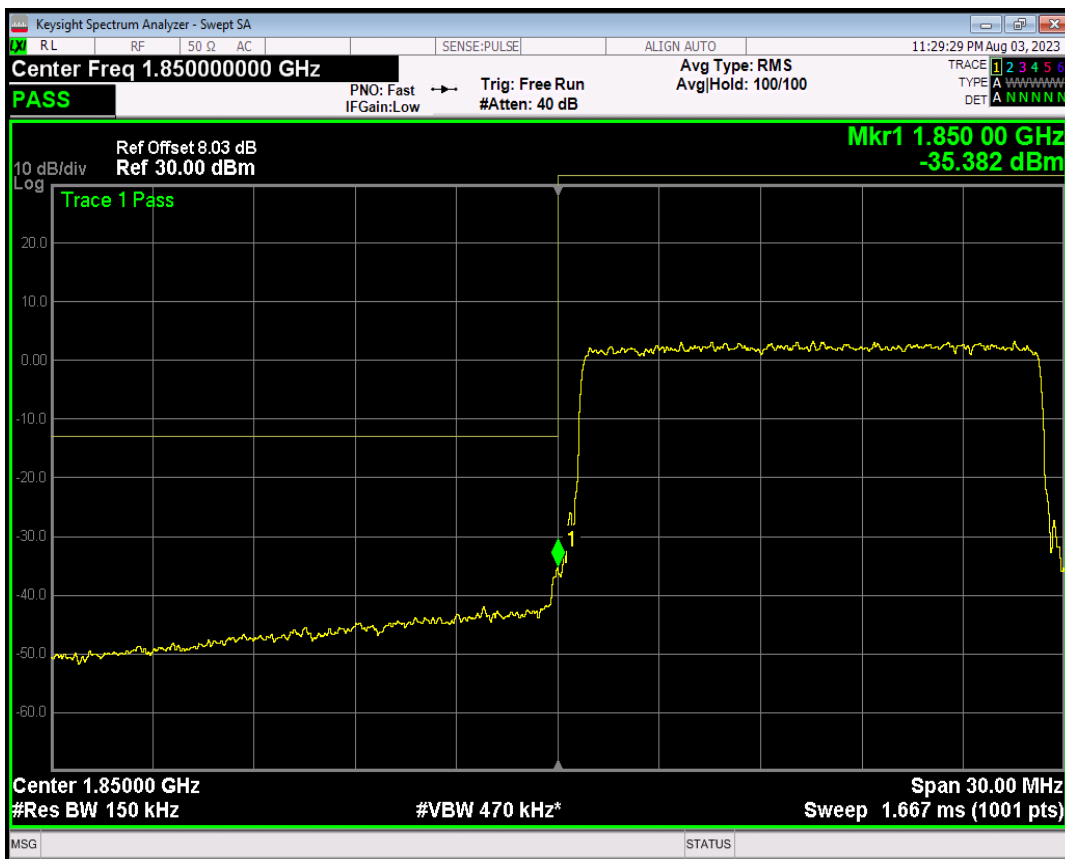

Band2 QPSK BW=15MHz Channel=18675 RB Size=75 Position=#0

Band2 16QAM BW=15MHz Channel=18675 RB Size=1 Position=#0

Band2 16QAM BW=15MHz Channel=18675 RB Size=1 Position=#Max

Band2 16QAM BW=15MHz Channel=18675 RB Size=75 Position=#0