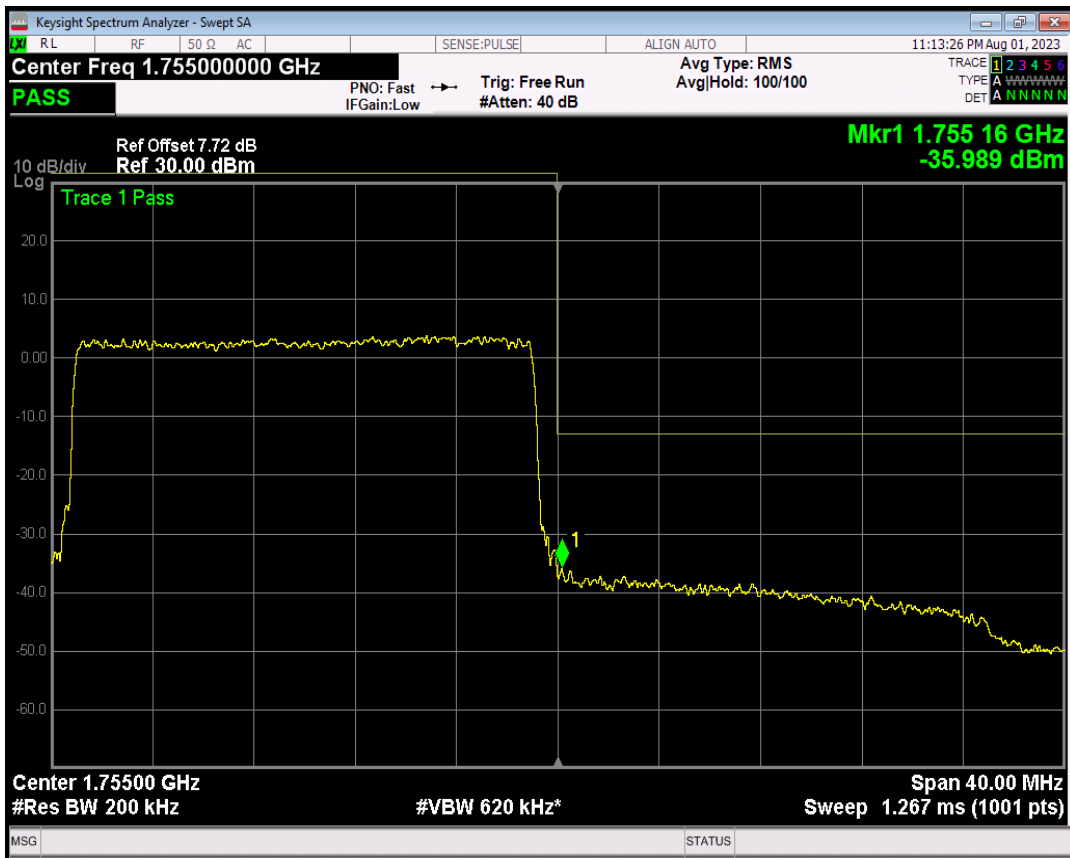

Band4 QPSK BW=20MHz Channel=20300 RB Size=100 Position=#0

Band4 16QAM BW=20MHz Channel=20300 RB Size=1 Position=#0