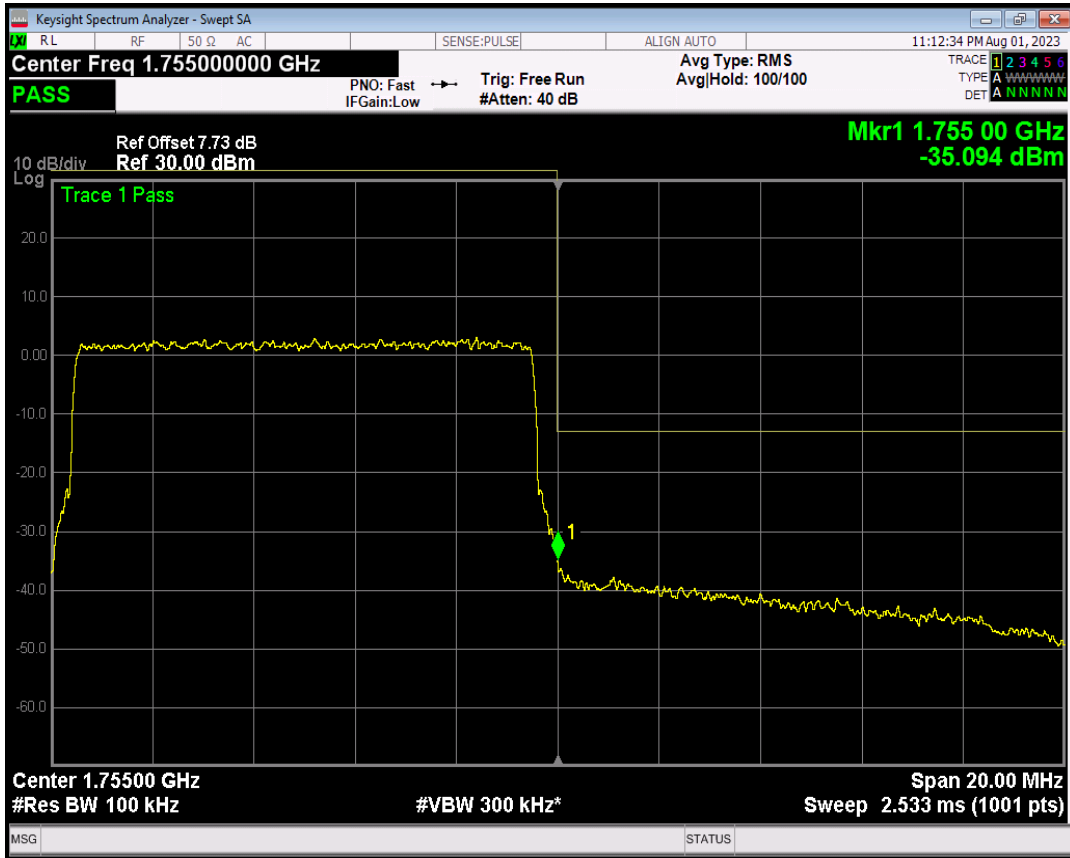

Band4 16QAM BW=10MHz Channel=20350 RB Size=50 Position=#0

Band4 QPSK BW=15MHz Channel=20025 RB Size=1 Position=#0