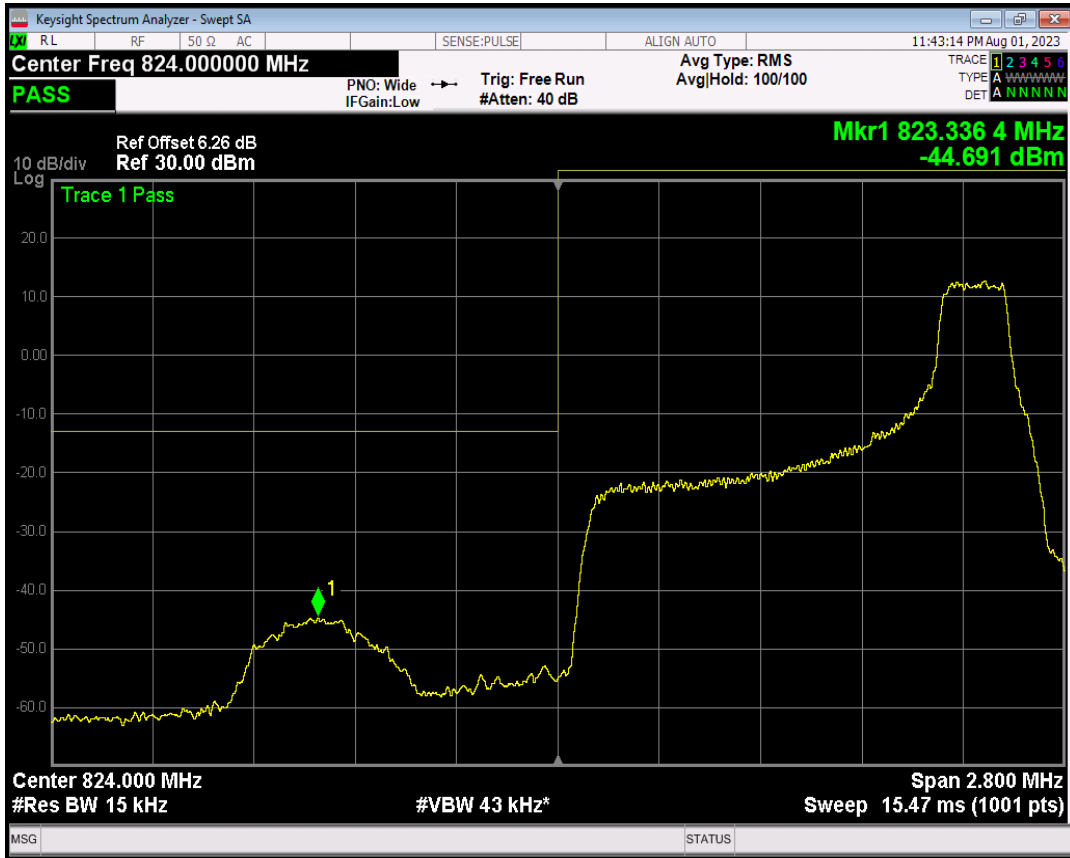

Band4 16QAM BW=20MHz Channel=20300 RB Size=1 Position=#Max

Band4 16QAM BW=20MHz Channel=20300 RB Size=100 Position=#0

Band5 QPSK BW=1.4MHz Channel=20407 RB Size=1 Position=#0

Band5 QPSK BW=1.4MHz Channel=20407 RB Size=1 Position=#Max