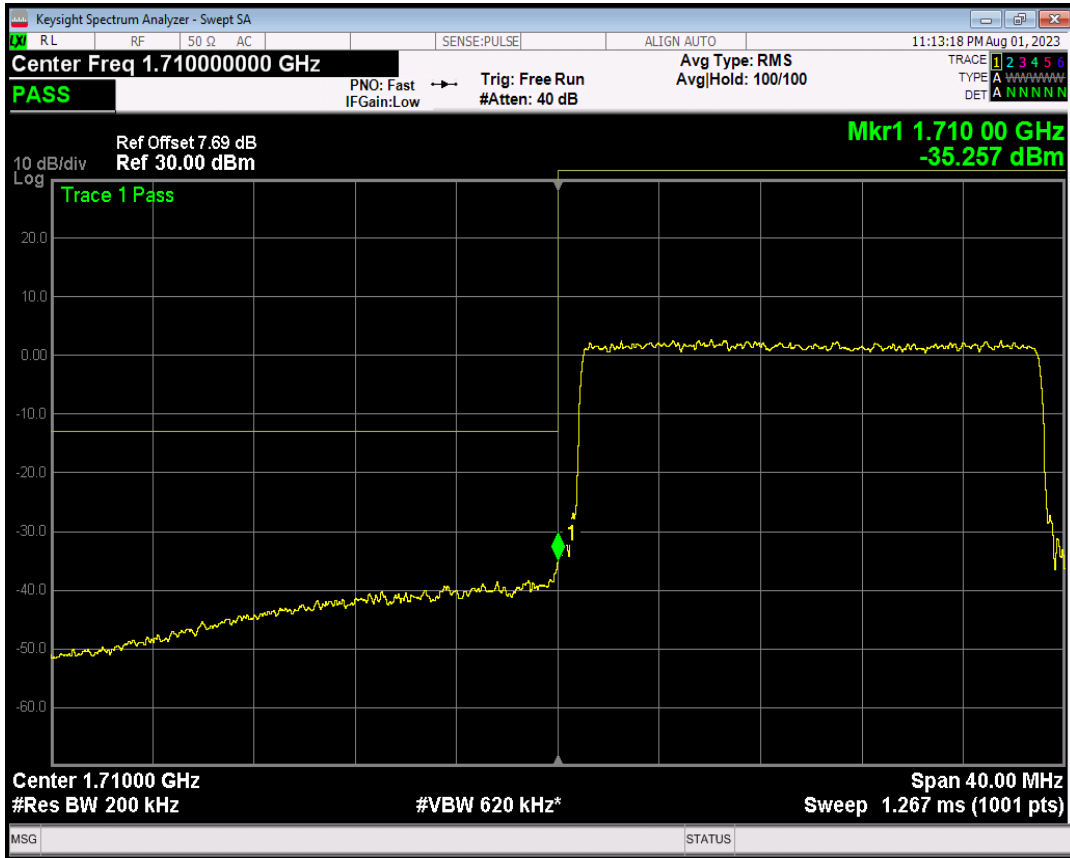

Band4 QPSK BW=20MHz Channel=20050 RB Size=100 Position=#0

Band4 16QAM BW=20MHz Channel=20050 RB Size=1 Position=#0

Band4 16QAM BW=20MHz Channel=20050 RB Size=1 Position=#Max

Band4 16QAM BW=20MHz Channel=20050 RB Size=100 Position=#0