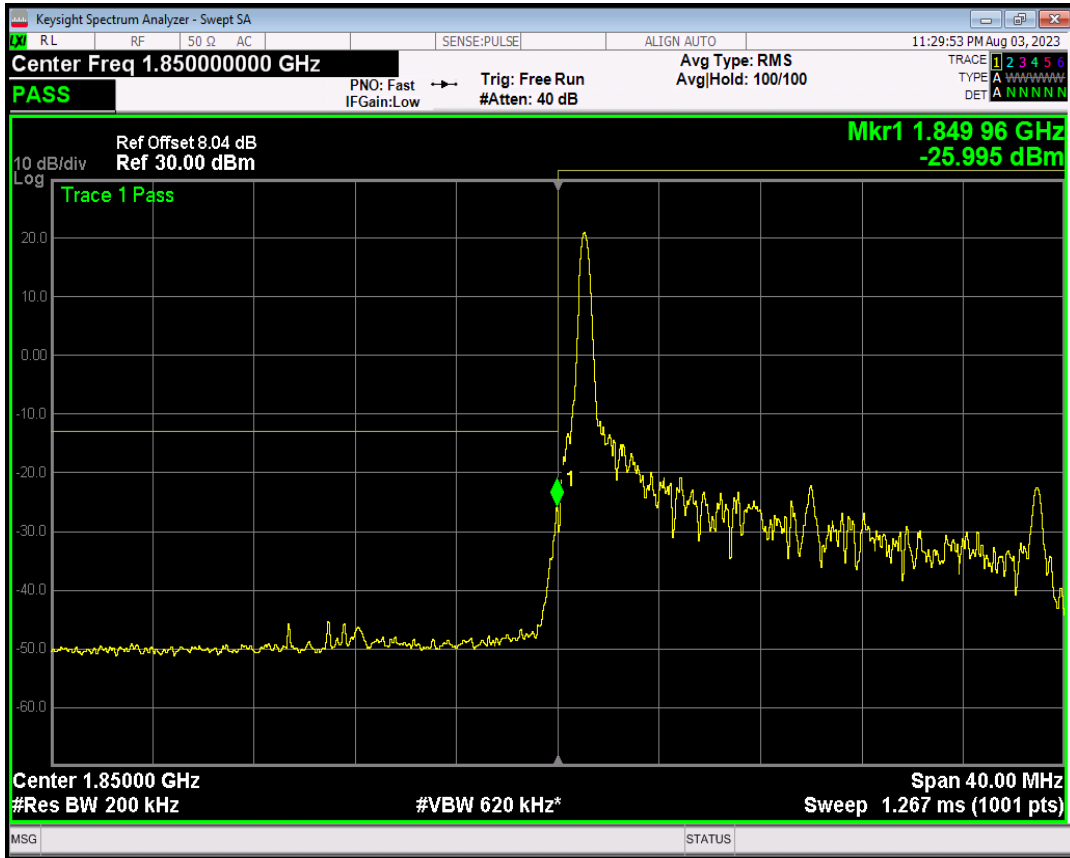

Band2 16QAM BW=15MHz Channel=19125 RB Size=1 Position=#Max

Band2 16QAM BW=15MHz Channel=19125 RB Size=75 Position=#0

Band2 QPSK BW=20MHz Channel=18700 RB Size=1 Position=#0

Band2 QPSK BW=20MHz Channel=18700 RB Size=1 Position=#Max

Band2 QPSK BW=20MHz Channel=18700 RB Size=100 Position=#0

Band2 16QAM BW=20MHz Channel=18700 RB Size=1 Position=#0

Band2 16QAM BW=20MHz Channel=18700 RB Size=1 Position=#Max

Band2 16QAM BW=20MHz Channel=18700 RB Size=100 Position=#0