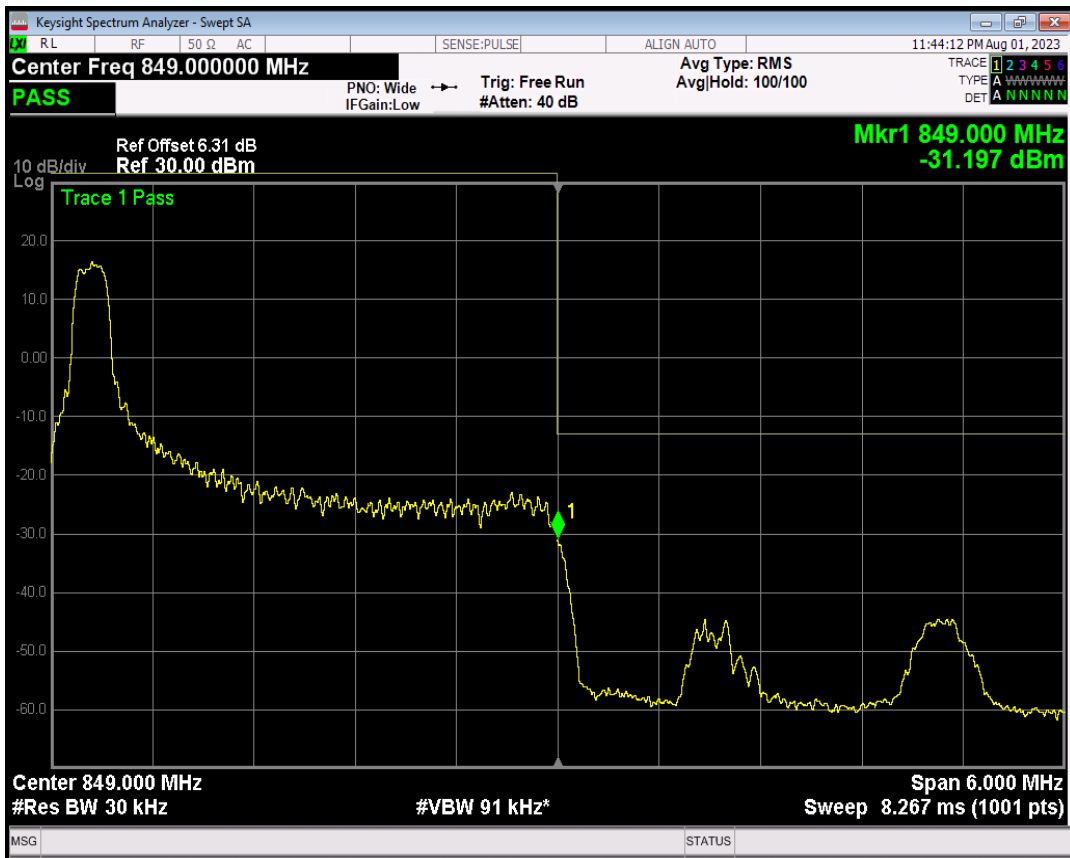

Band5 QPSK BW=3MHz Channel=20635 RB Size=1 Position=#0

Band5 QPSK BW=3MHz Channel=20635 RB Size=1 Position=#Max