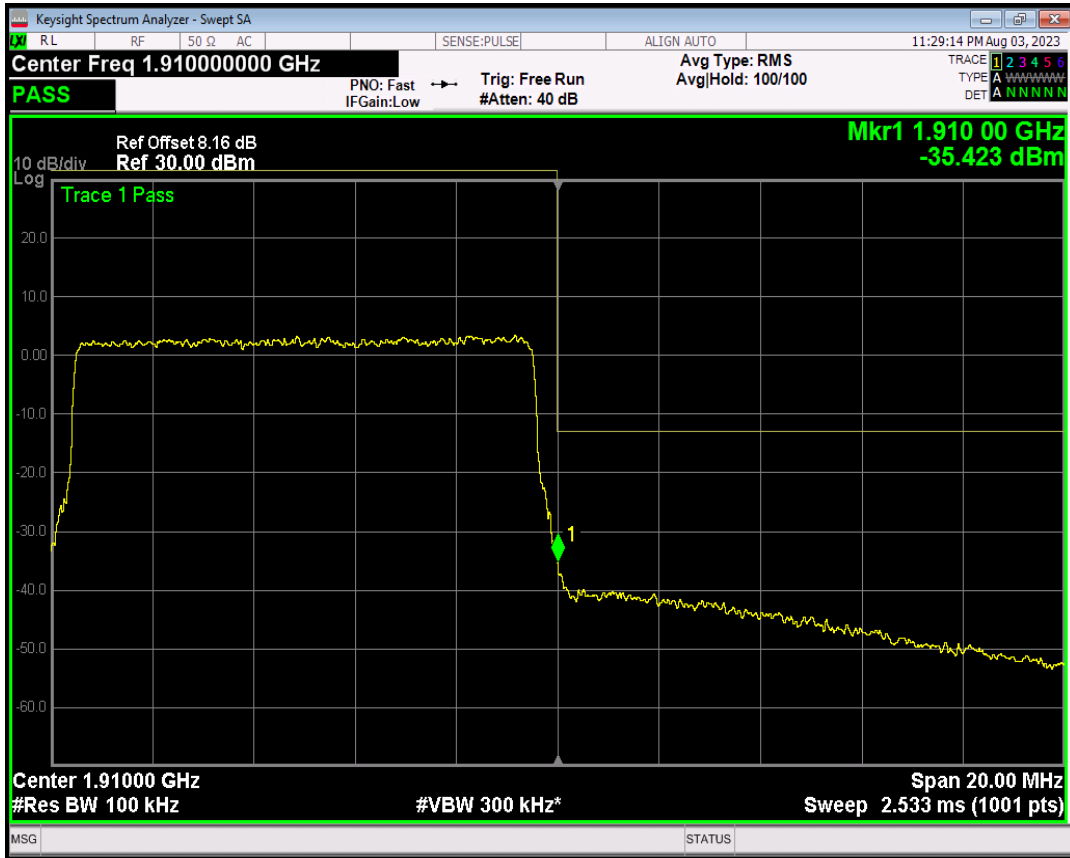

Band2 16QAM BW=10MHz Channel=19150 RB Size=1 Position=#Max

Band2 16QAM BW=10MHz Channel=19150 RB Size=50 Position=#0

Band2 QPSK BW=15MHz Channel=18675 RB Size=1 Position=#0

Band2 QPSK BW=15MHz Channel=18675 RB Size=1 Position=#Max