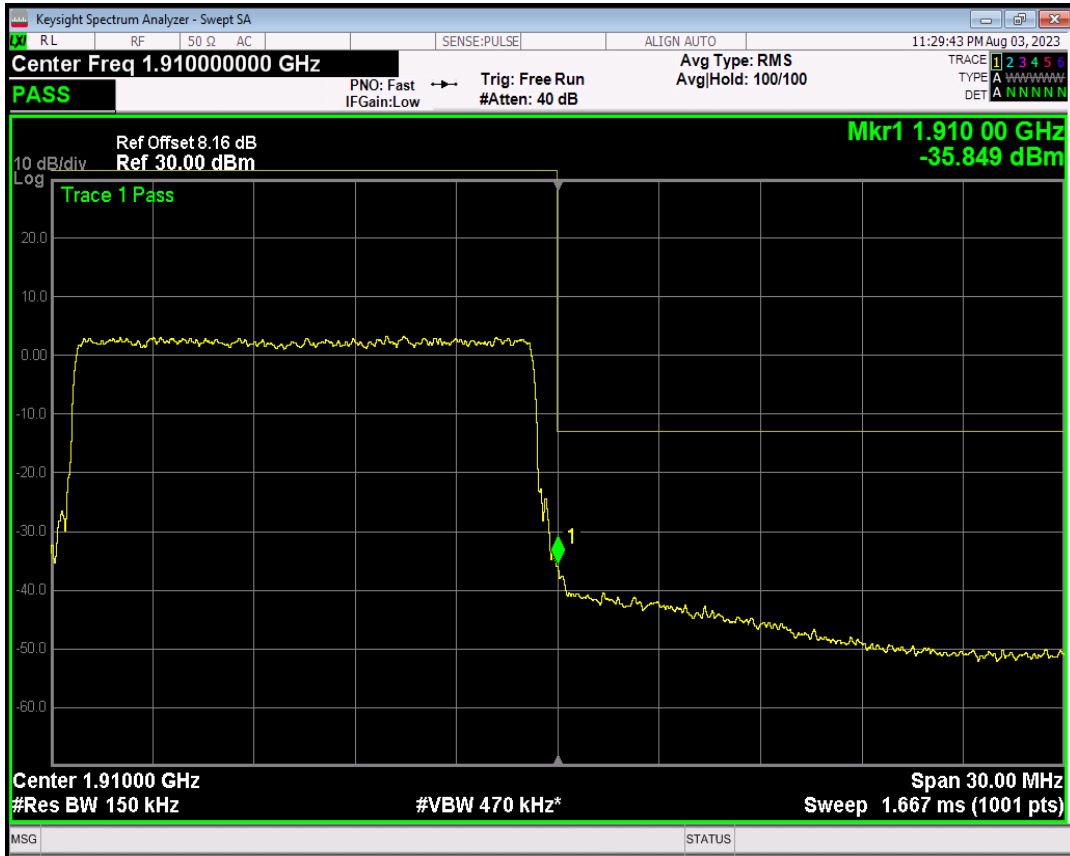

Band2 16QAM BW=15MHz Channel=19125 RB Size=75 Position=#0

Band2 QPSK BW=20MHz Channel=18700 RB Size=1 Position=#0