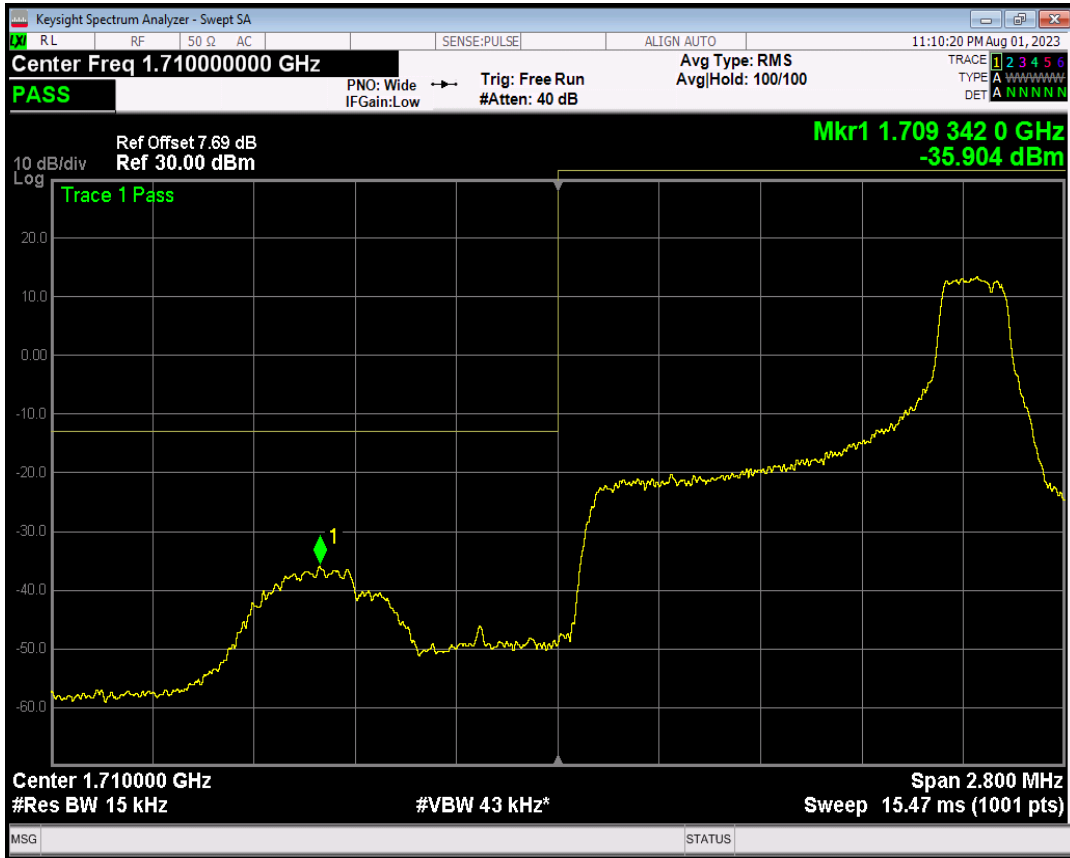

Band2 16QAM BW=20MHz Channel=19100 RB Size=1 Position=#Max

Band2 16QAM BW=20MHz Channel=19100 RB Size=100 Position=#0

Band4 QPSK BW=1.4MHz Channel=19957 RB Size=1 Position=#0

Band4 QPSK BW=1.4MHz Channel=19957 RB Size=1 Position=#Max