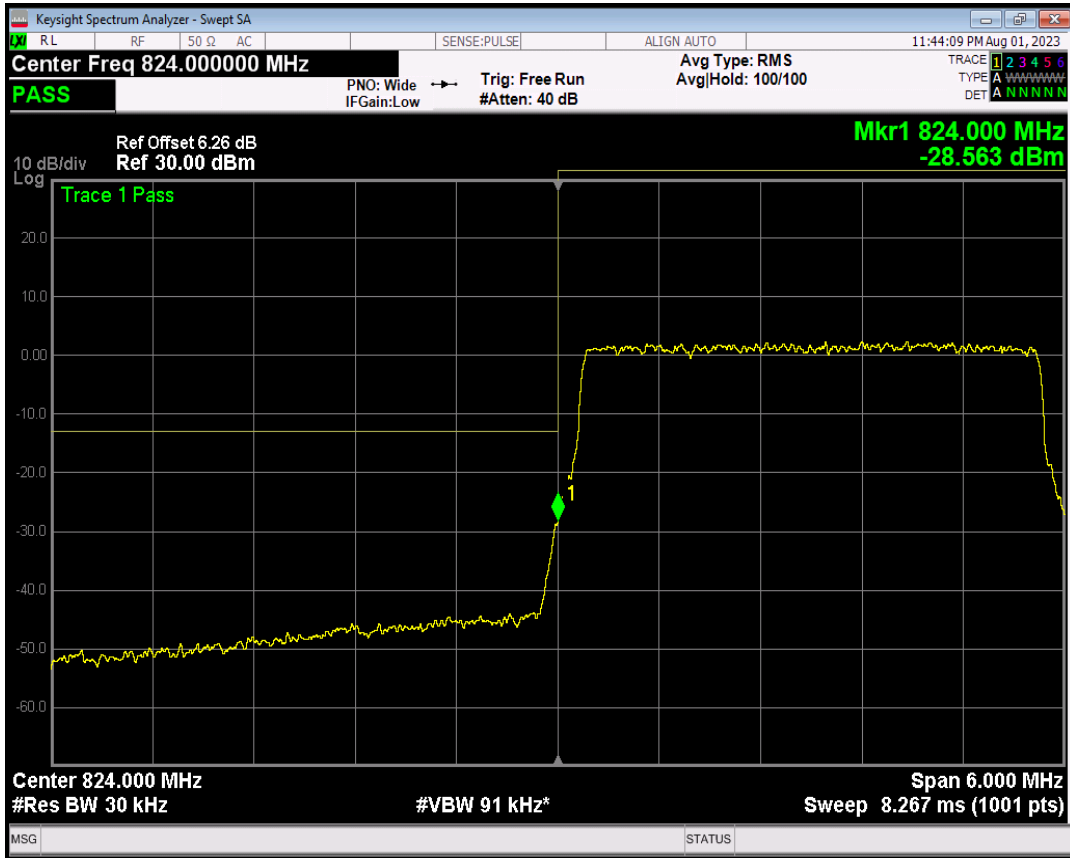

Band5 QPSK BW=3MHz Channel=20415 RB Size=15 Position=#0

Band5 16QAM BW=3MHz Channel=20415 RB Size=1 Position=#0

Band5 16QAM BW=3MHz Channel=20415 RB Size=1 Position=#Max

Band5 16QAM BW=3MHz Channel=20415 RB Size=15 Position=#0