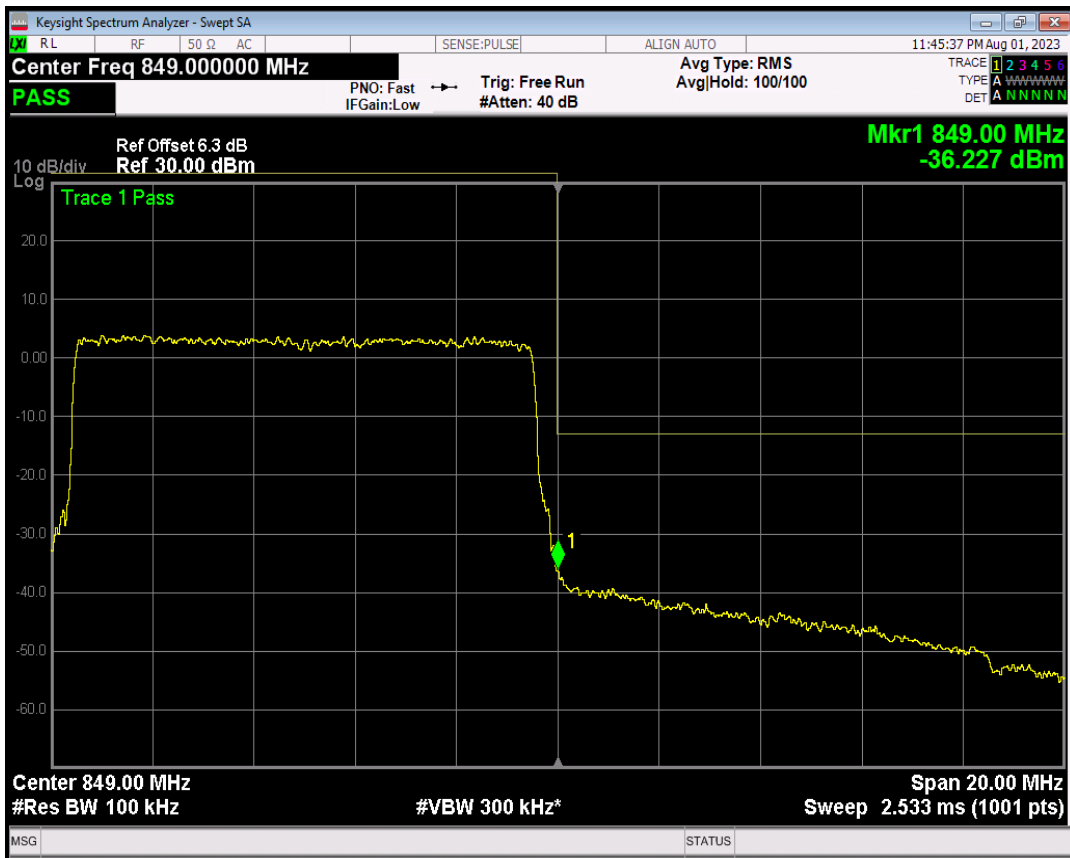

Band5 QPSK BW=10MHz Channel=20600 RB Size=50 Position=#0

Band5 16QAM BW=10MHz Channel=20600 RB Size=1 Position=#0