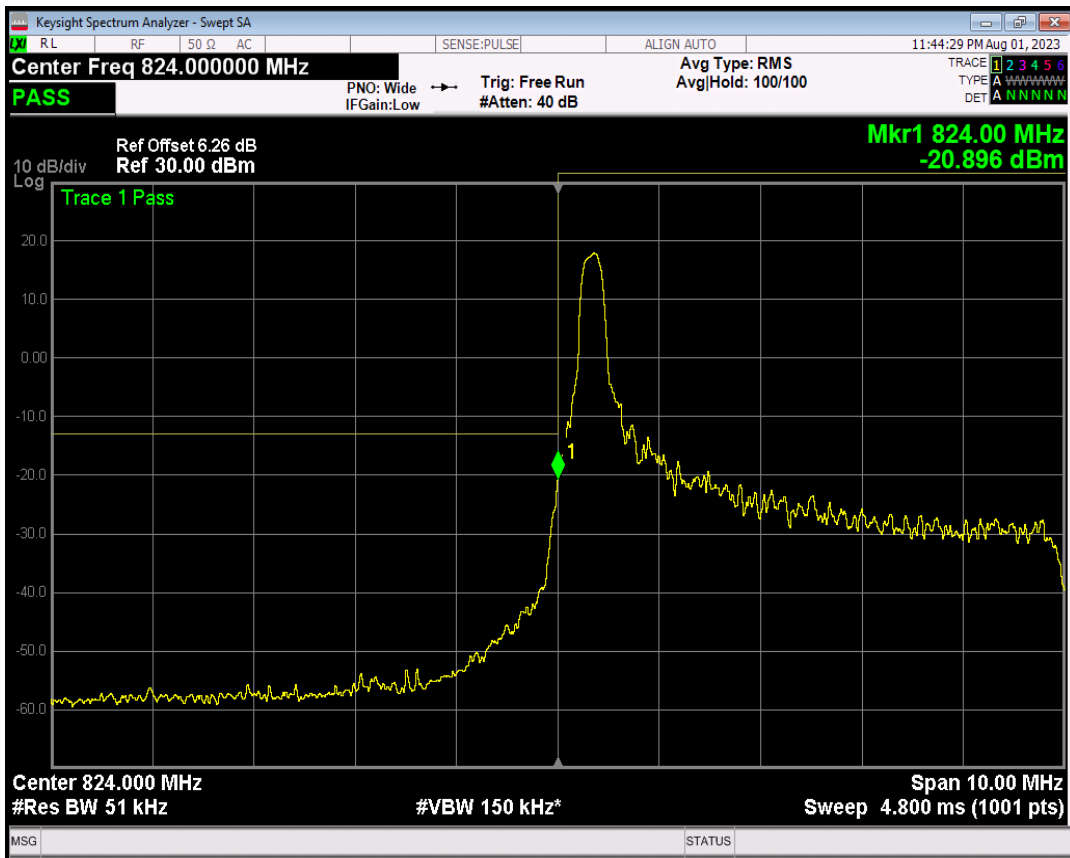

Band5 QPSK BW=5MHz Channel=20425 RB Size=1 Position=#0

Band5 QPSK BW=5MHz Channel=20425 RB Size=1 Position=#Max