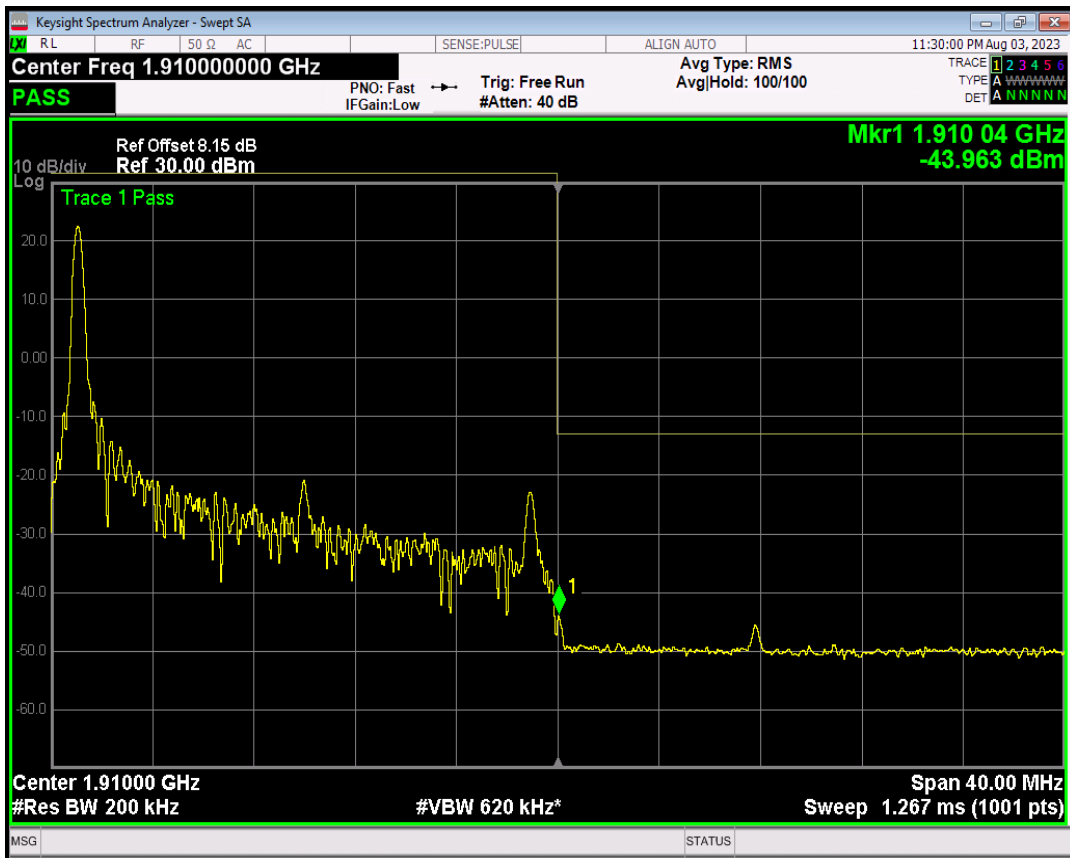

Band2 QPSK BW=20MHz Channel=18700 RB Size=100 Position=#0

Band2 16QAM BW=20MHz Channel=18700 RB Size=1 Position=#0

Band2 16QAM BW=20MHz Channel=18700 RB Size=1 Position=#Max

Band2 16QAM BW=20MHz Channel=18700 RB Size=100 Position=#0

Band2 QPSK BW=20MHz Channel=19100 RB Size=1 Position=#0

Band2 QPSK BW=20MHz Channel=19100 RB Size=1 Position=#Max

Band2 QPSK BW=20MHz Channel=19100 RB Size=100 Position=#0

Band2 16QAM BW=20MHz Channel=19100 RB Size=1 Position=#0