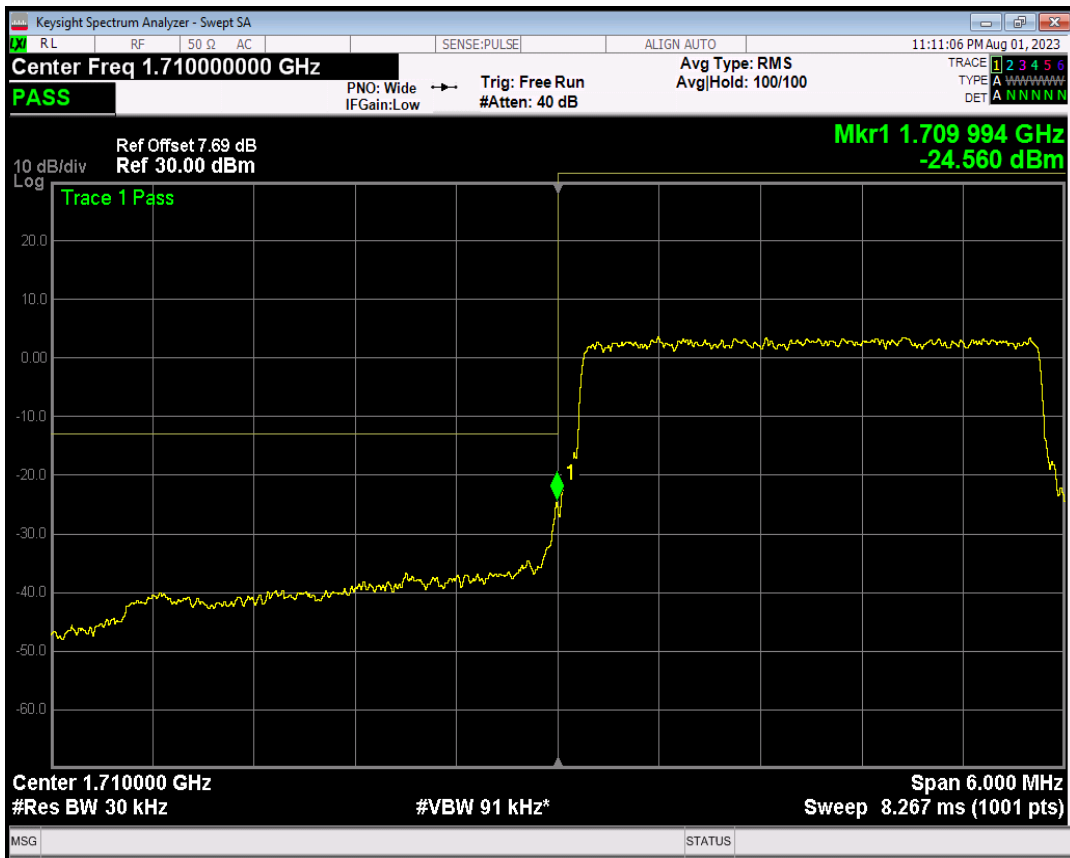

Band4 QPSK BW=3MHz Channel=19965 RB Size=15 Position=#0

Band4 16QAM BW=3MHz Channel=19965 RB Size=1 Position=#0