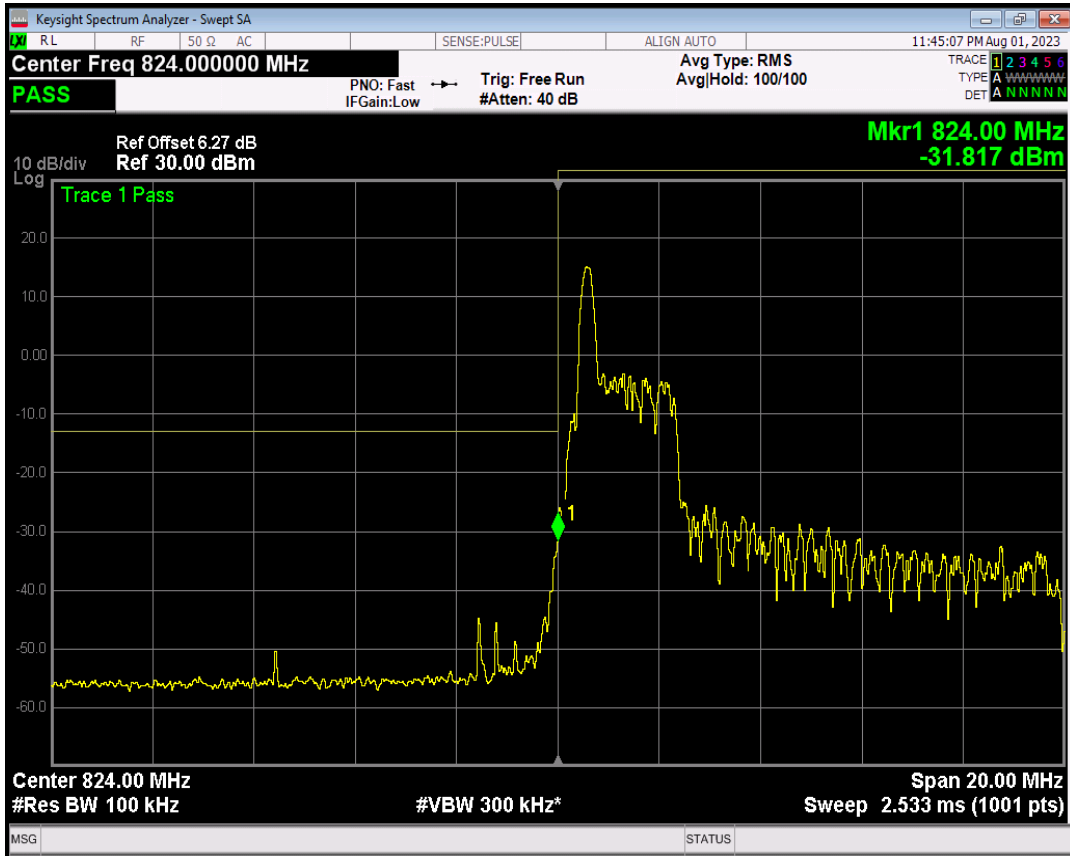

Band5 16QAM BW=5MHz Channel=20625 RB Size=1 Position=#Max

Band5 16QAM BW=5MHz Channel=20625 RB Size=25 Position=#0

Band5 QPSK BW=10MHz Channel=20450 RB Size=1 Position=#0

Band5 QPSK BW=10MHz Channel=20450 RB Size=1 Position=#Max

Band5 QPSK BW=10MHz Channel=20450 RB Size=50 Position=#0

Band5 16QAM BW=10MHz Channel=20450 RB Size=1 Position=#0

Band5 16QAM BW=10MHz Channel=20450 RB Size=1 Position=#Max

Band5 16QAM BW=10MHz Channel=20450 RB Size=50 Position=#0