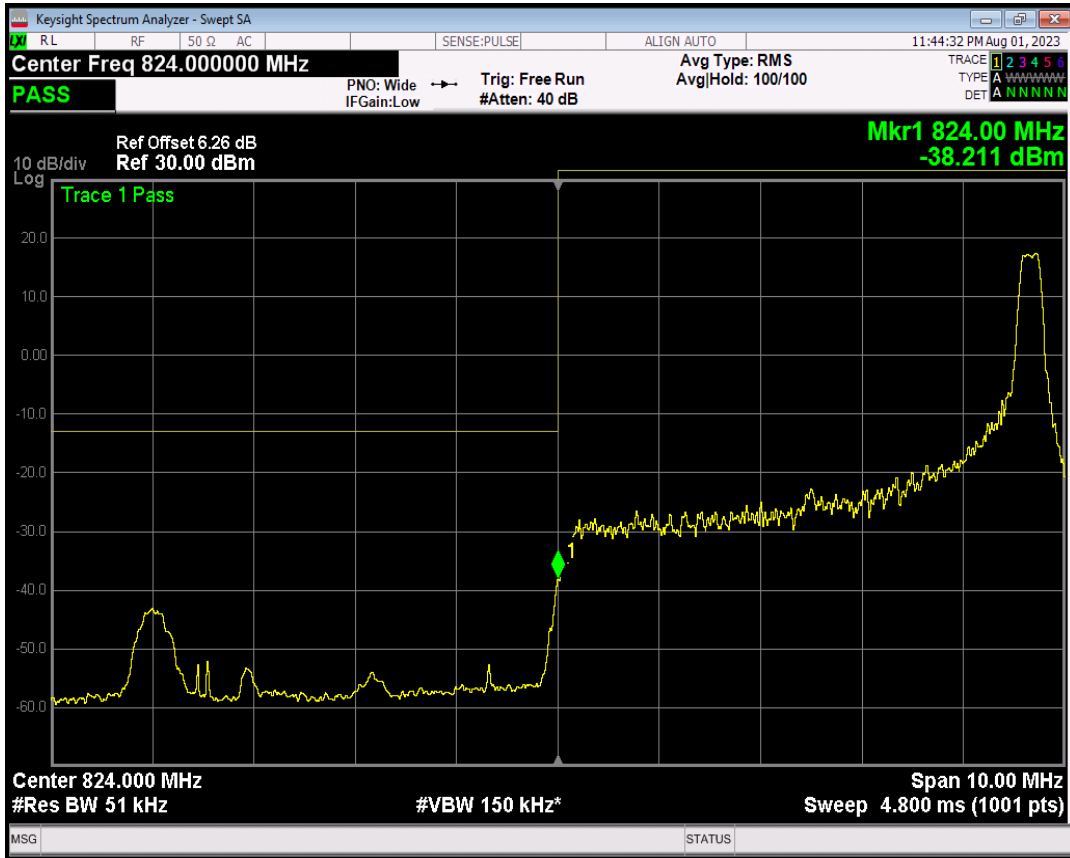

Band5 16QAM BW=3MHz Channel=20635 RB Size=1 Position=#Max

Band5 16QAM BW=3MHz Channel=20635 RB Size=15 Position=#0

Band5 QPSK BW=5MHz Channel=20425 RB Size=1 Position=#0

Band5 QPSK BW=5MHz Channel=20425 RB Size=1 Position=#Max