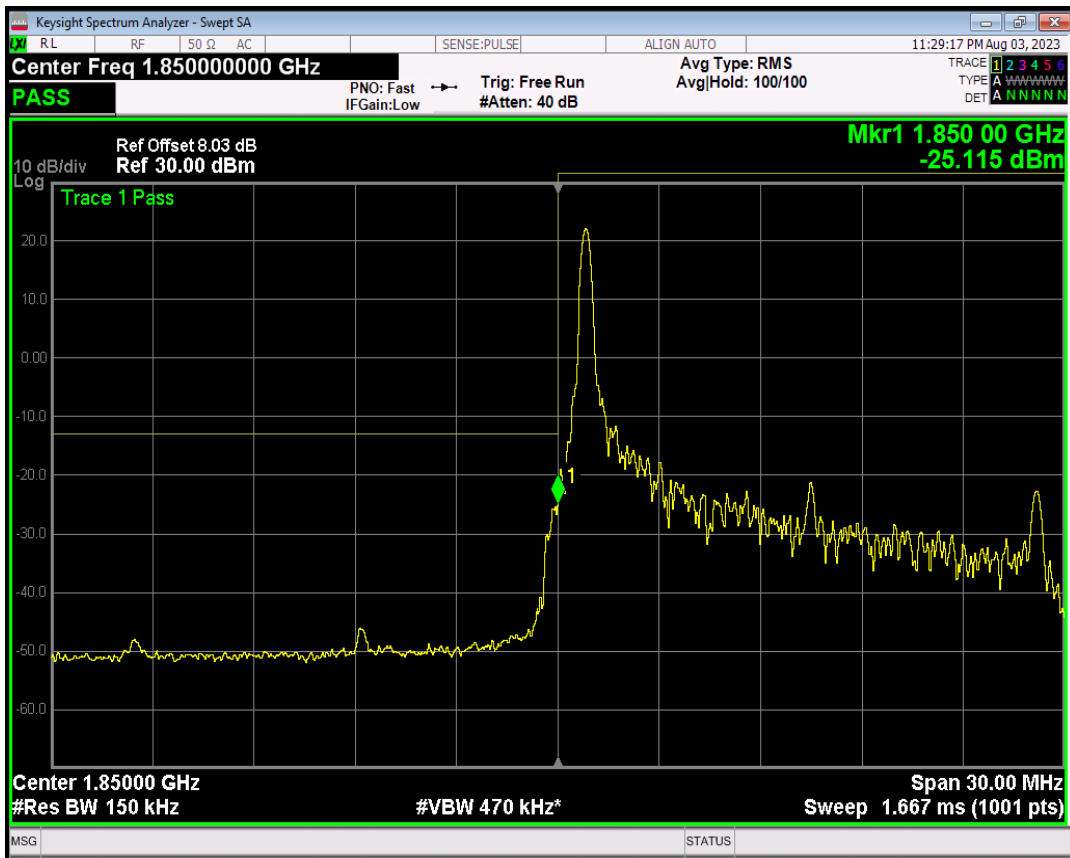

Band2 16QAM BW=10MHz Channel=19150 RB Size=1 Position=#Max

Band2 16QAM BW=10MHz Channel=19150 RB Size=50 Position=#0

Band2 QPSK BW=15MHz Channel=18675 RB Size=1 Position=#0

Band2 QPSK BW=15MHz Channel=18675 RB Size=1 Position=#Max