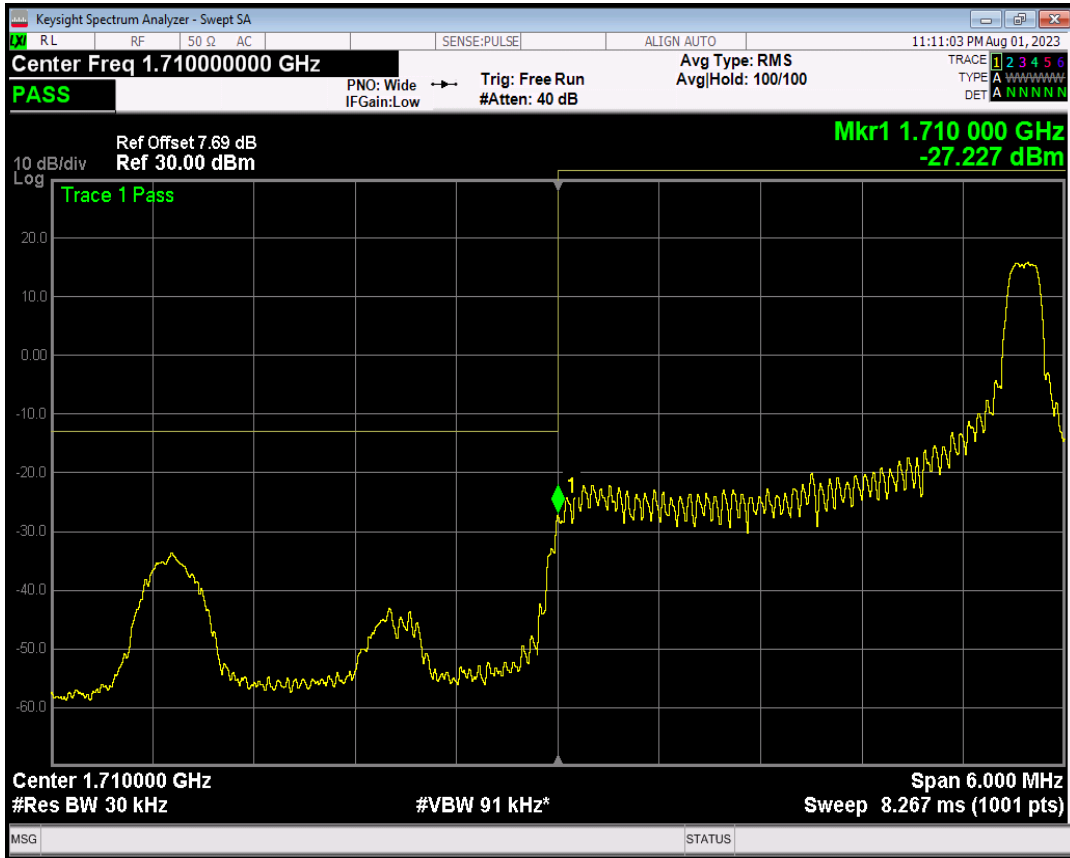

Band4 16QAM BW=1.4MHz Channel=20393 RB Size=1 Position=#Max

Band4 16QAM BW=1.4MHz Channel=20393 RB Size=6 Position=#0

Band4 QPSK BW=3MHz Channel=19965 RB Size=1 Position=#0

Band4 QPSK BW=3MHz Channel=19965 RB Size=1 Position=#Max