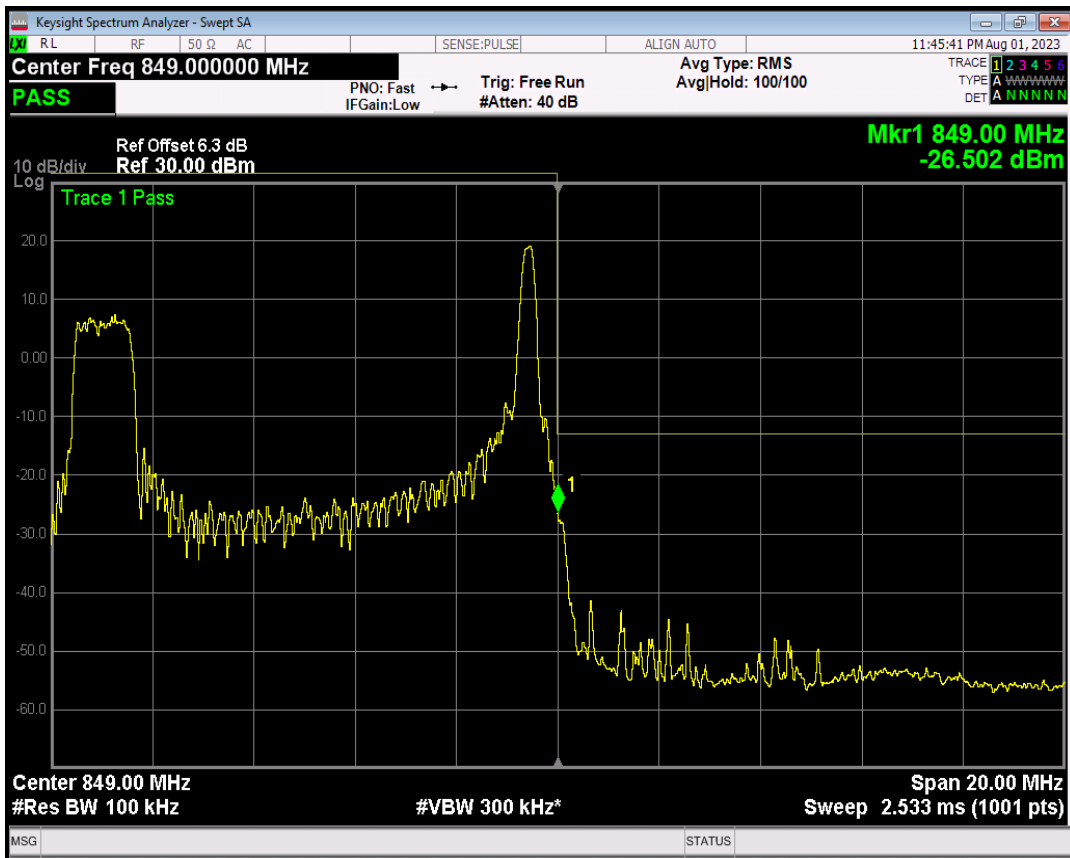

Band5 16QAM BW=10MHz Channel=20600 RB Size=1 Position=#Max

Band5 16QAM BW=10MHz Channel=20600 RB Size=50 Position=#0