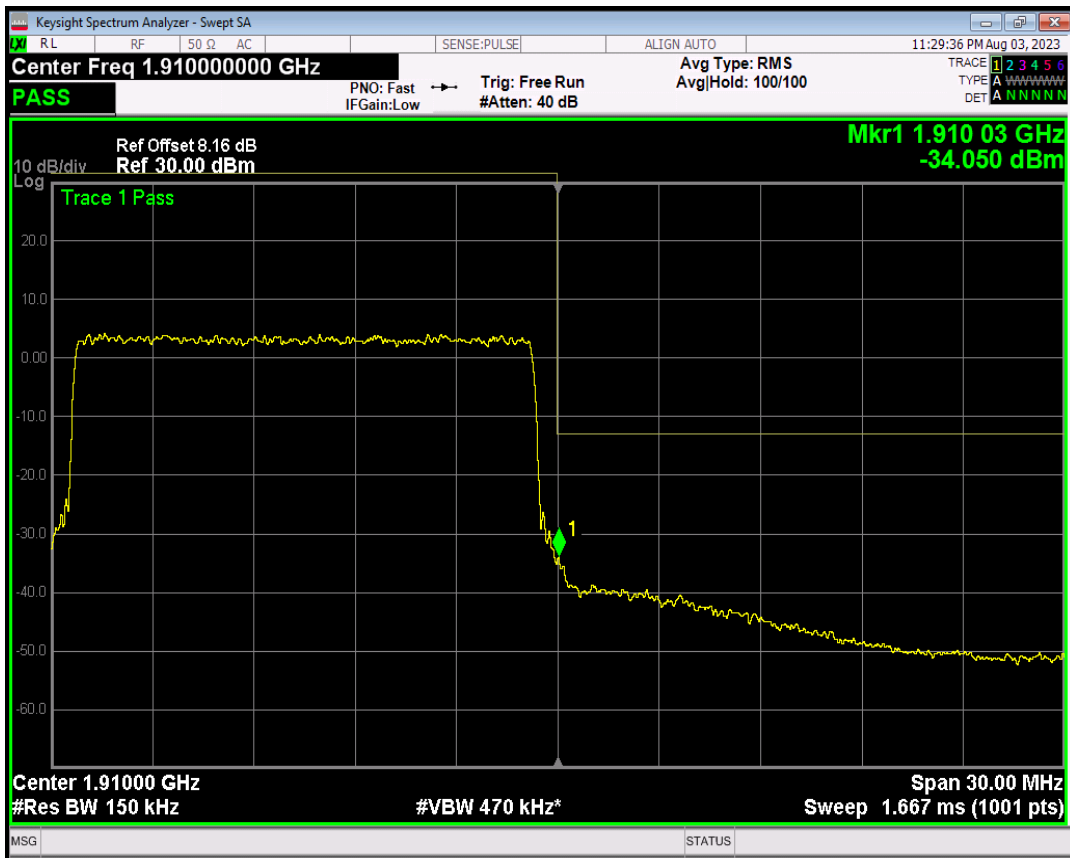

Band2 QPSK BW=15MHz Channel=19125 RB Size=75 Position=#0

Band2 16QAM BW=15MHz Channel=19125 RB Size=1 Position=#0