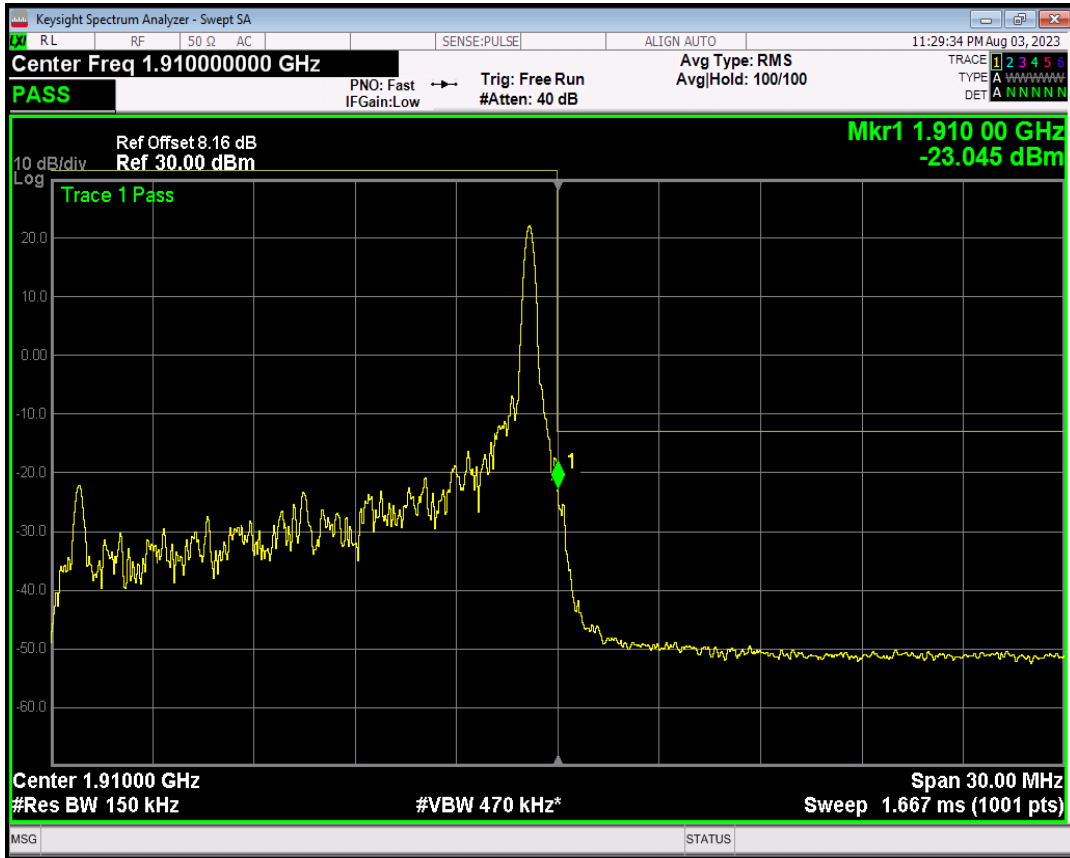

Band2 QPSK BW=15MHz Channel=19125 RB Size=1 Position=#Max

Band2 QPSK BW=15MHz Channel=19125 RB Size=75 Position=#0