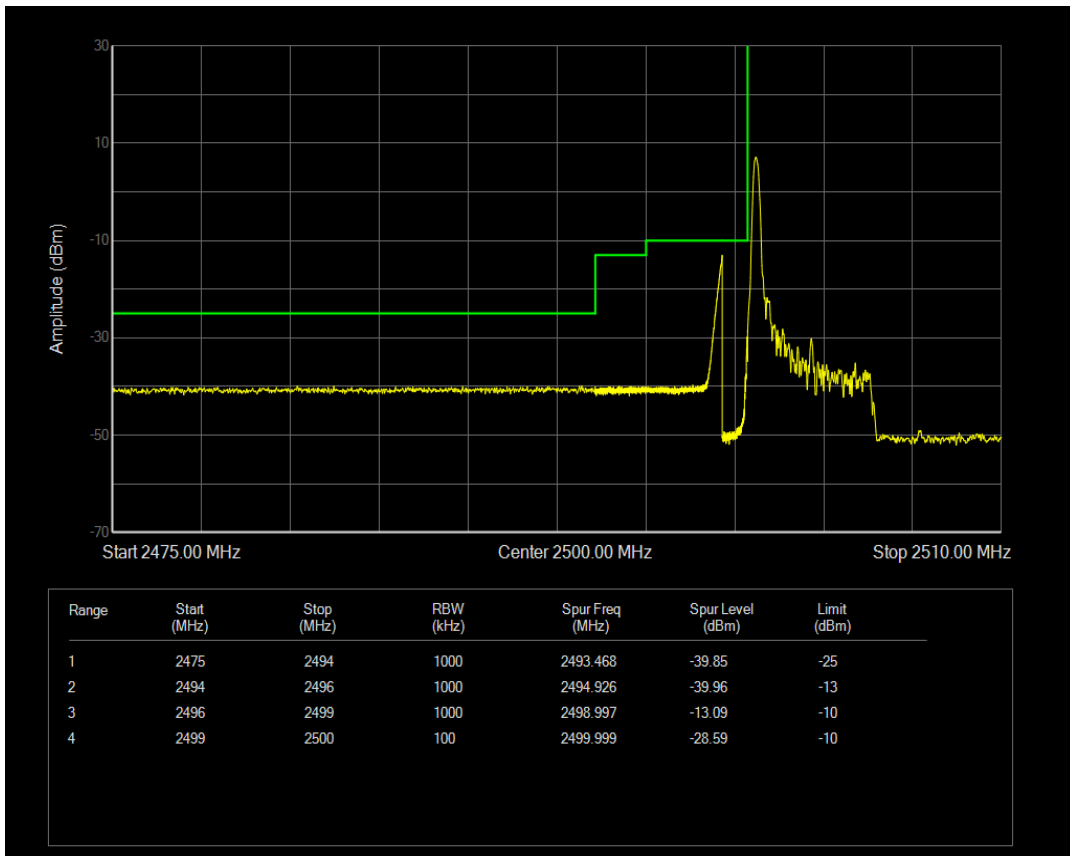

Band5 QPSK BW=10MHz Channel=20450 RB Size=50 Position=#0

Band5 16QAM BW=10MHz Channel=20450 RB Size=1 Position=#0

Band5 16QAM BW=10MHz Channel=20450 RB Size=1 Position=#Max

Band5 16QAM BW=10MHz Channel=20450 RB Size=50 Position=#0

Band5 QPSK BW=10MHz Channel=20600 RB Size=1 Position=#0

Band5 QPSK BW=10MHz Channel=20600 RB Size=1 Position=#Max

Band5 QPSK BW=10MHz Channel=20600 RB Size=50 Position=#0

Band5 16QAM BW=10MHz Channel=20600 RB Size=1 Position=#0

Band5 16QAM BW=10MHz Channel=20600 RB Size=1 Position=#Max

Band5 16QAM BW=10MHz Channel=20600 RB Size=50 Position=#0

Band7 QPSK BW=5MHz Channel=20775 RB Size=1 Position=#0

Band7 QPSK BW=5MHz Channel=20775 RB Size=1 Position=#Max