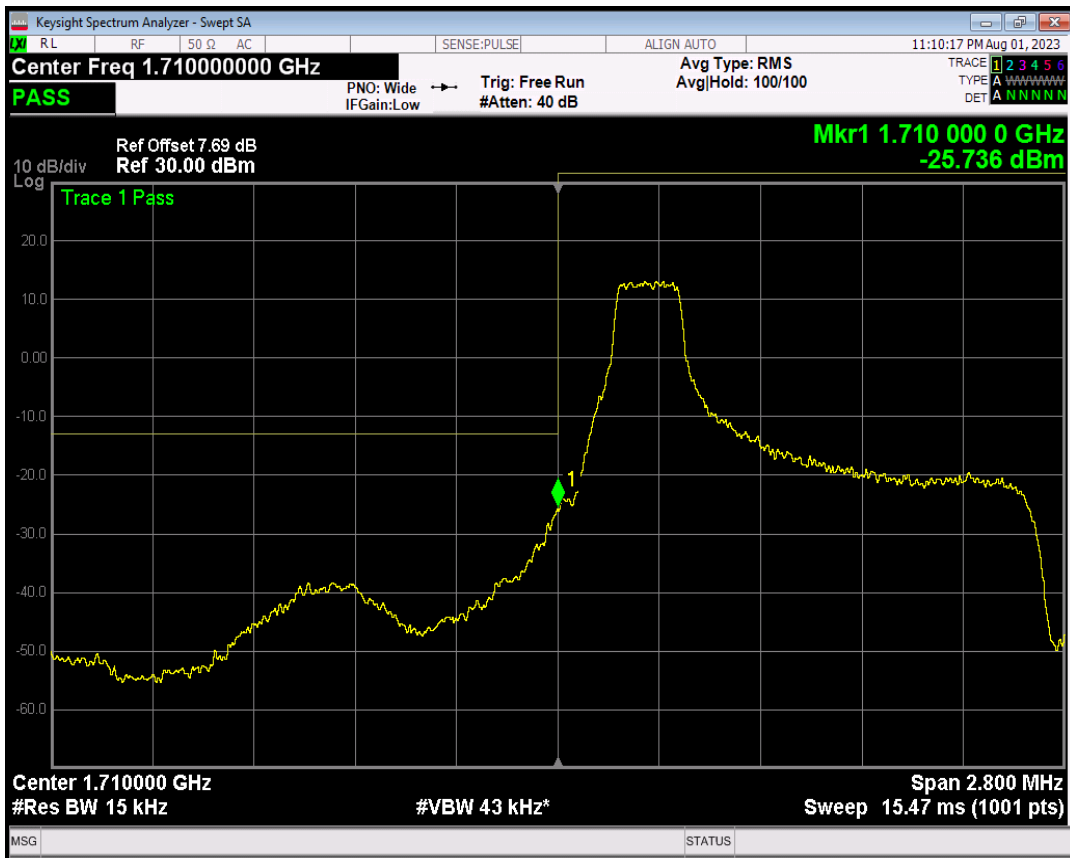

Band4 QPSK BW=1.4MHz Channel=19957 RB Size=1 Position=#0

Band4 QPSK BW=1.4MHz Channel=19957 RB Size=1 Position=#Max