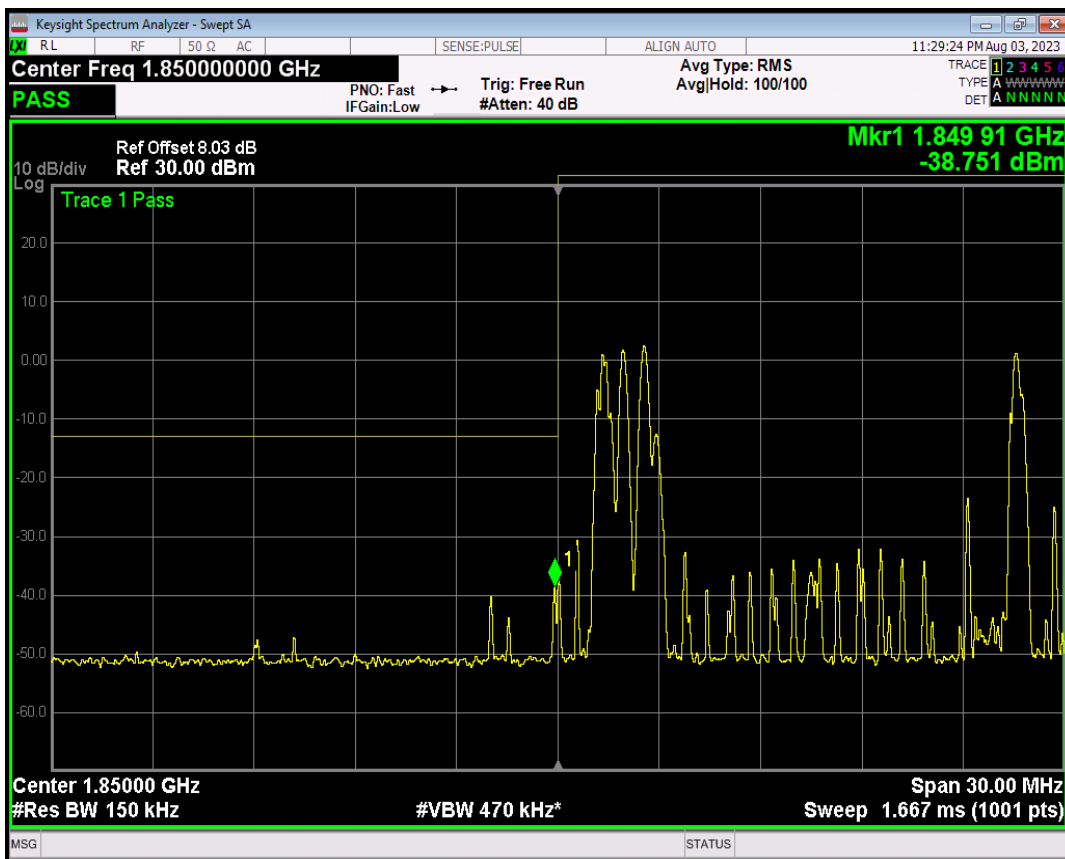

Band2 16QAM BW=15MHz Channel=18675 RB Size=1 Position=#0

Band2 16QAM BW=15MHz Channel=18675 RB Size=1 Position=#Max