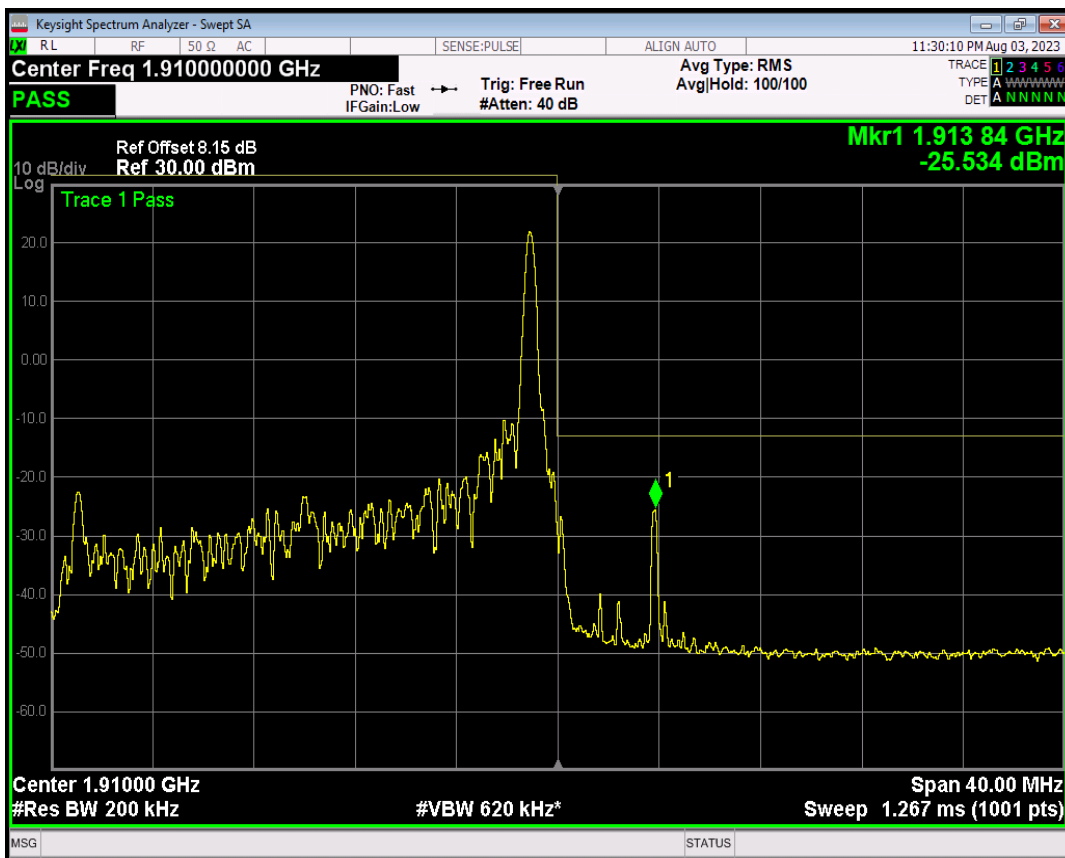

Band2 16QAM BW=20MHz Channel=19100 RB Size=1 Position=#Max

Band2 16QAM BW=20MHz Channel=19100 RB Size=100 Position=#0