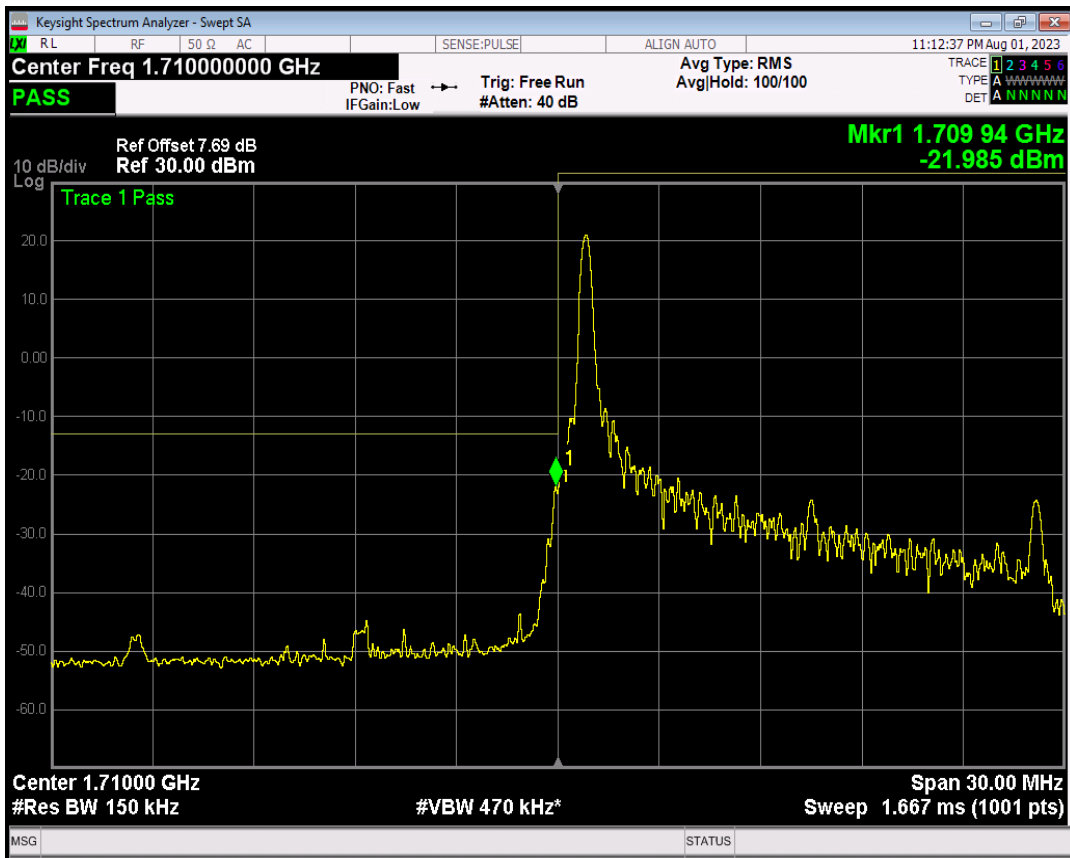

Band4 QPSK BW=15MHz Channel=20025 RB Size=1 Position=#0

Band4 QPSK BW=15MHz Channel=20025 RB Size=1 Position=#Max