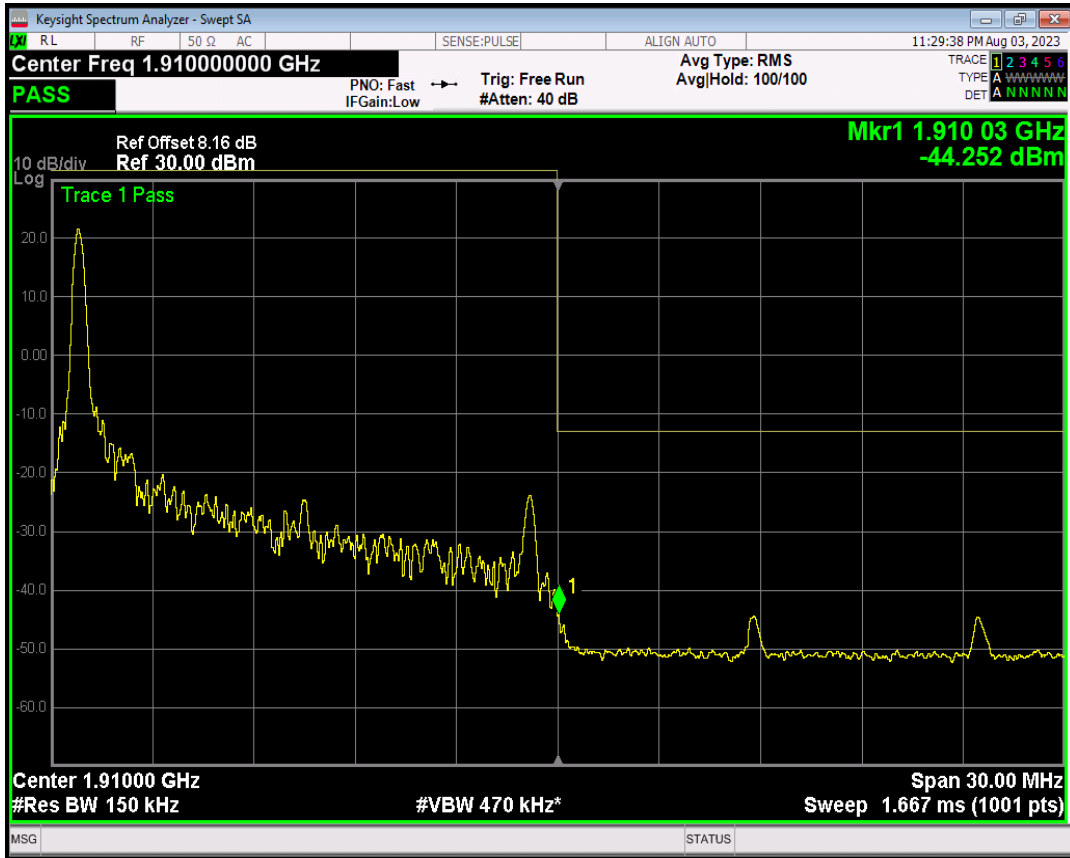

Band2 QPSK BW=15MHz Channel=19125 RB Size=1 Position=#0

Band2 QPSK BW=15MHz Channel=19125 RB Size=1 Position=#Max

Band2 QPSK BW=15MHz Channel=19125 RB Size=75 Position=#0

Band2 16QAM BW=15MHz Channel=19125 RB Size=1 Position=#0