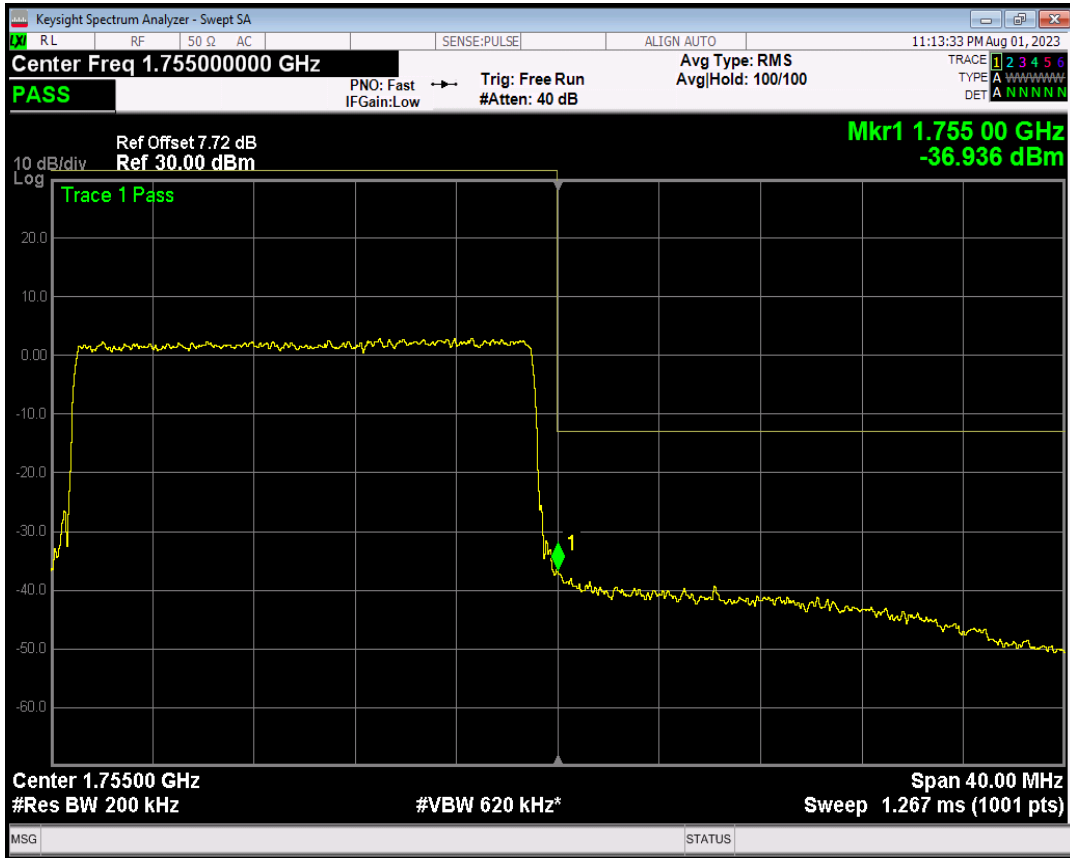

Band4 16QAM BW=20MHz Channel=20300 RB Size=100 Position=#0

Band5 QPSK BW=1.4MHz Channel=20407 RB Size=1 Position=#0