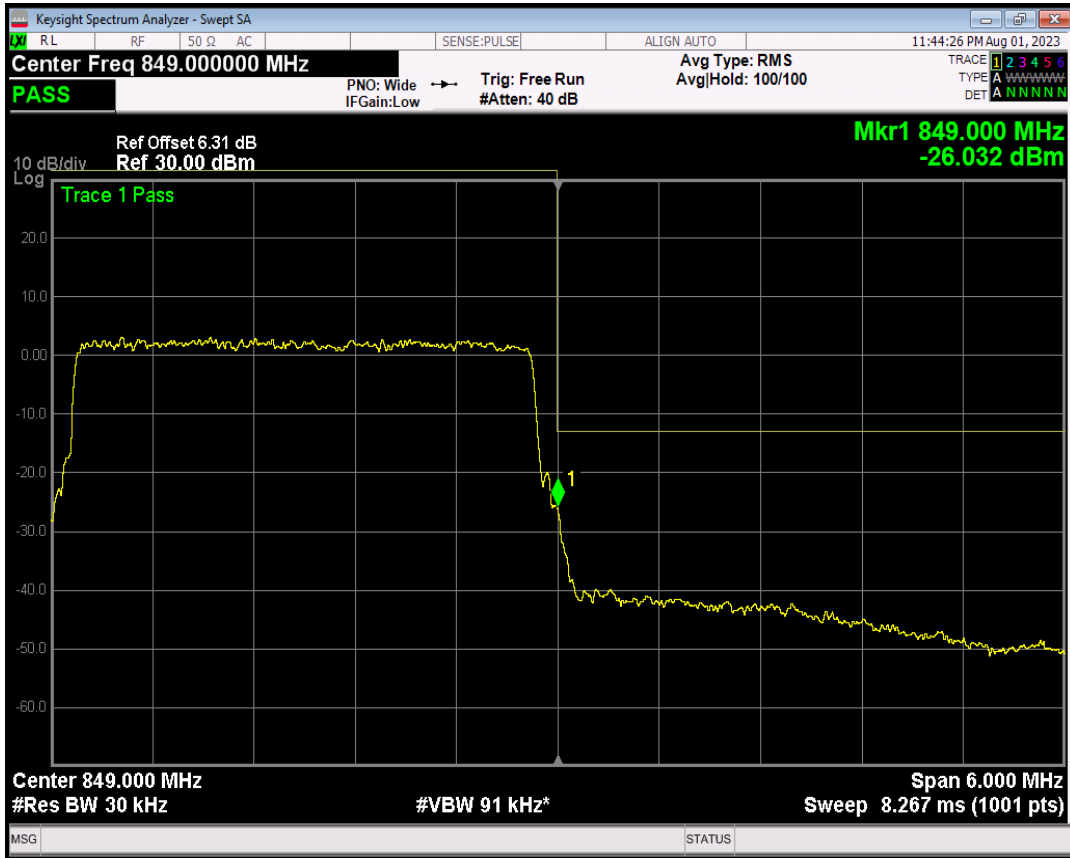

Band5 16QAM BW=3MHz Channel=20635 RB Size=15 Position=#0

Band5 QPSK BW=5MHz Channel=20425 RB Size=1 Position=#0