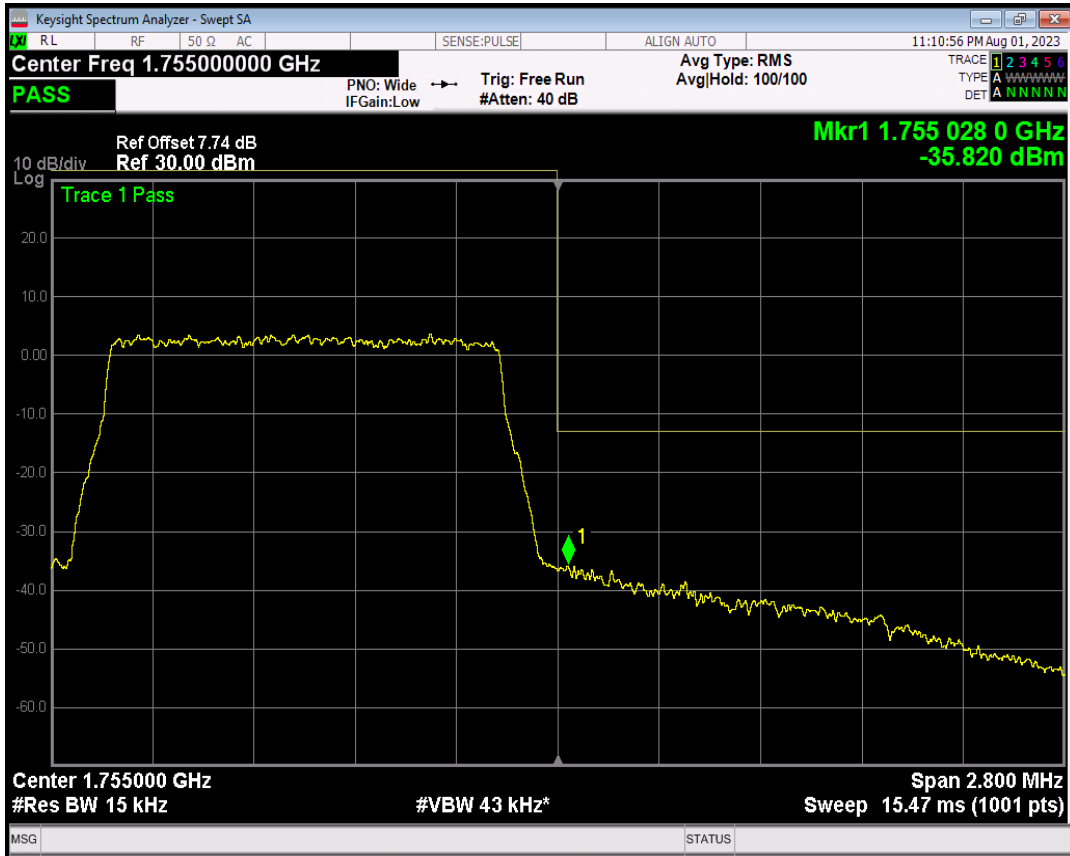

Band4 16QAM BW=1.4MHz Channel=20393 RB Size=6 Position=#0

Band4 QPSK BW=3MHz Channel=19965 RB Size=1 Position=#0