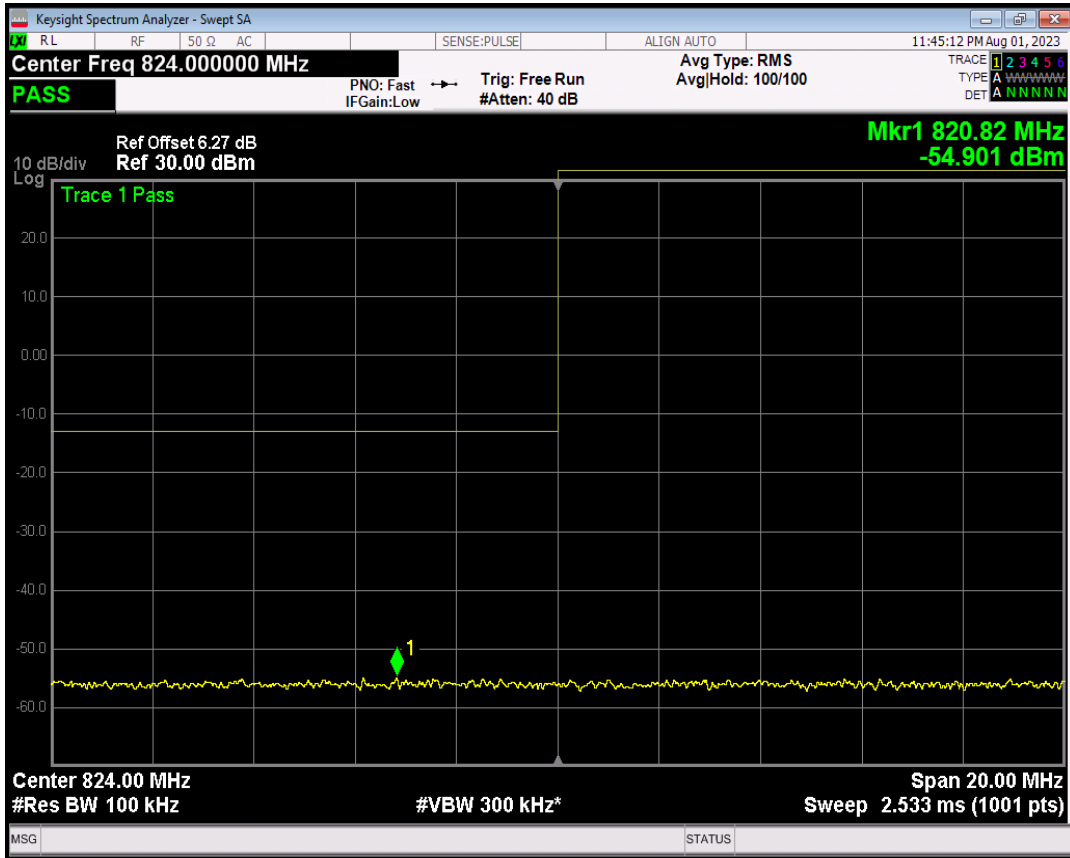

Band5 QPSK BW=10MHz Channel=20450 RB Size=50 Position=#0

Band5 16QAM BW=10MHz Channel=20450 RB Size=1 Position=#0

Band5 16QAM BW=10MHz Channel=20450 RB Size=1 Position=#Max

Band5 16QAM BW=10MHz Channel=20450 RB Size=50 Position=#0