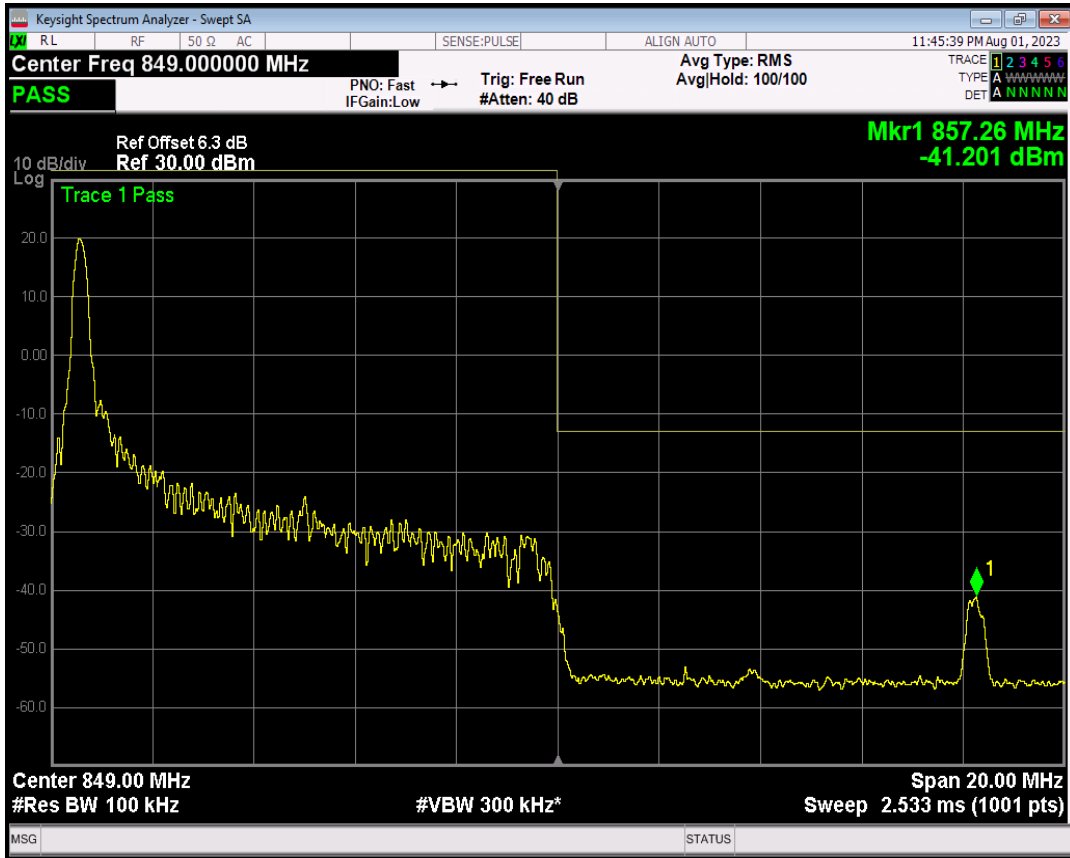

Band5 QPSK BW=10MHz Channel=20600 RB Size=1 Position=#0

Band5 QPSK BW=10MHz Channel=20600 RB Size=1 Position=#Max

Band5 QPSK BW=10MHz Channel=20600 RB Size=50 Position=#0

Band5 16QAM BW=10MHz Channel=20600 RB Size=1 Position=#0