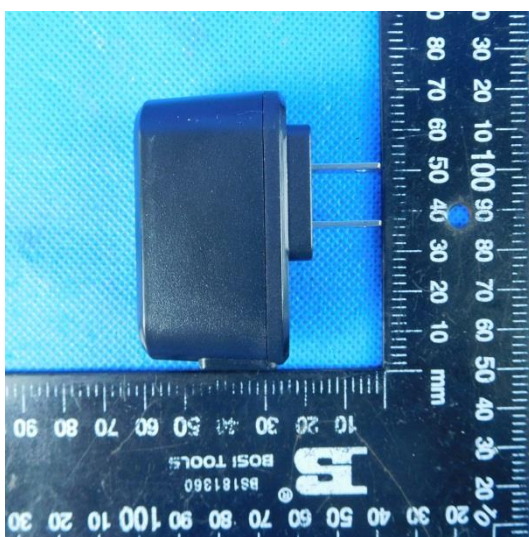

## 7. EXTERNAL AND INTERNAL PHOTOS OF THE EUT

### External photos of the EUT

## Adaptor

INPUT: AC 100-240V~50-60Hz 0.15A

OUTPUT: DC 5.0V=1A

**Made in China**