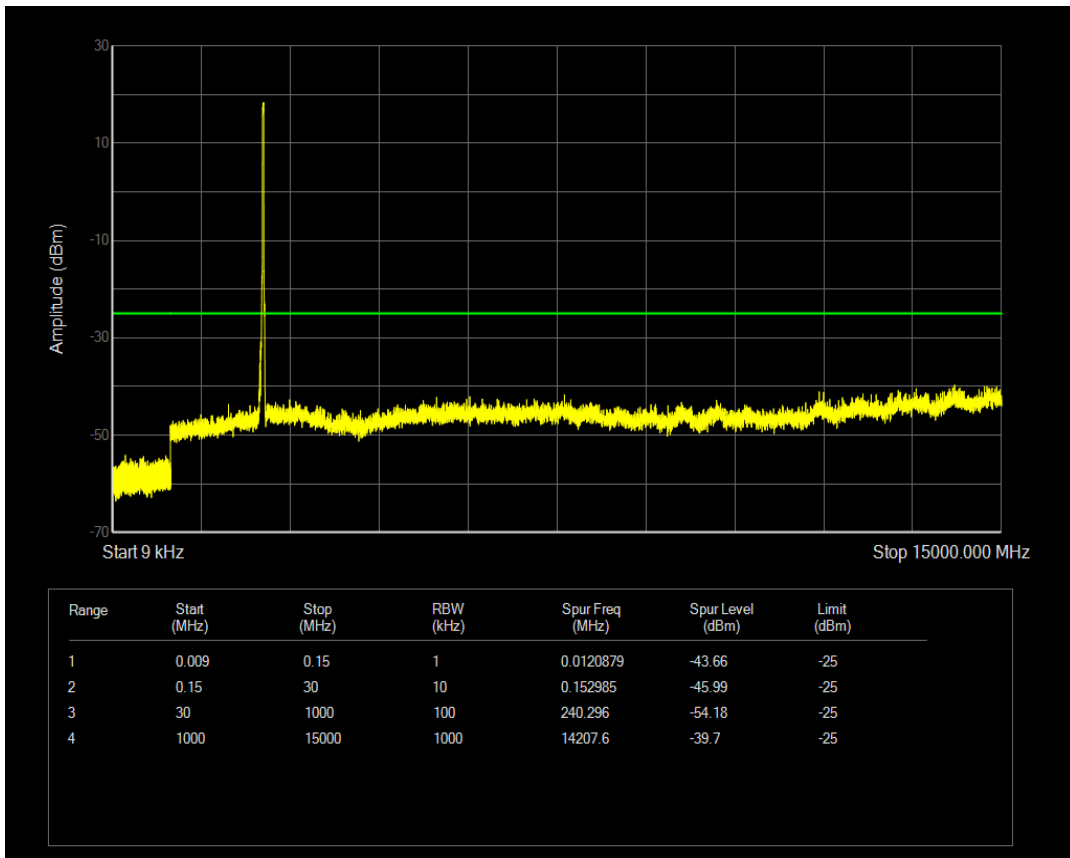

Band7 QAM16 BW=20MHz Channel=20850 RB Size=1 Position=#0

Band7 QAM16 BW=20MHz Channel=20850 RB Size=100 Position=#0

Band7 QPSK BW=20MHz Channel=21100 RB Size=1 Position=#0

Band7 QPSK BW=20MHz Channel=21100 RB Size=100 Position=#0

Band7 QAM16 BW=20MHz Channel=21100 RB Size=1 Position=#0

Band7 QAM16 BW=20MHz Channel=21100 RB Size=100 Position=#0

Band7 QPSK BW=20MHz Channel=21350 RB Size=100 Position=#0

Band7 QPSK BW=20MHz Channel=21350 RB Size=1 Position=#0