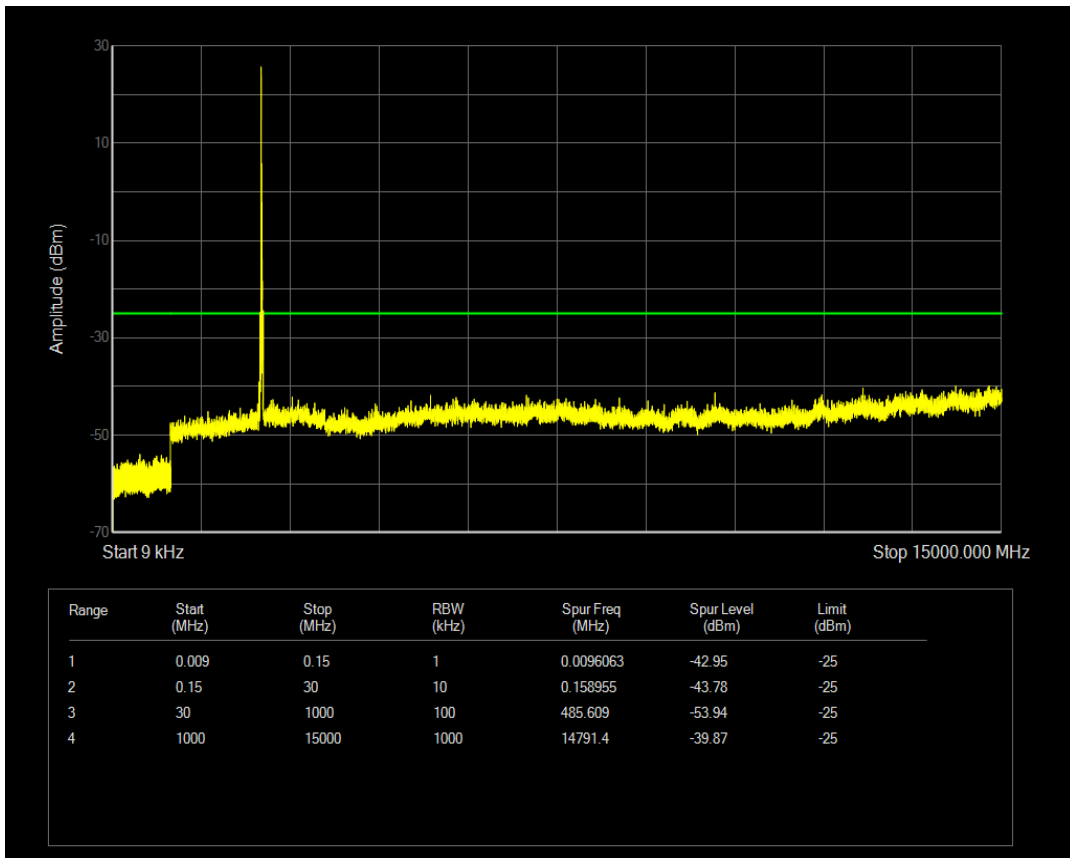

Band7 QAM16 BW=20MHz Channel=20850 RB Size=1 Position=#0

Band7 QAM16 BW=20MHz Channel=20850 RB Size=100 Position=#0

Band7 QPSK BW=20MHz Channel=21100 RB Size=1 Position=#0

Band7 QPSK BW=20MHz Channel=21100 RB Size=100 Position=#0

Band7 QAM16 BW=20MHz Channel=21100 RB Size=1 Position=#0

Band7 QAM16 BW=20MHz Channel=21100 RB Size=100 Position=#0

Band7 QPSK BW=20MHz Channel=21350 RB Size=100 Position=#0

Band7 QPSK BW=20MHz Channel=21350 RB Size=1 Position=#0