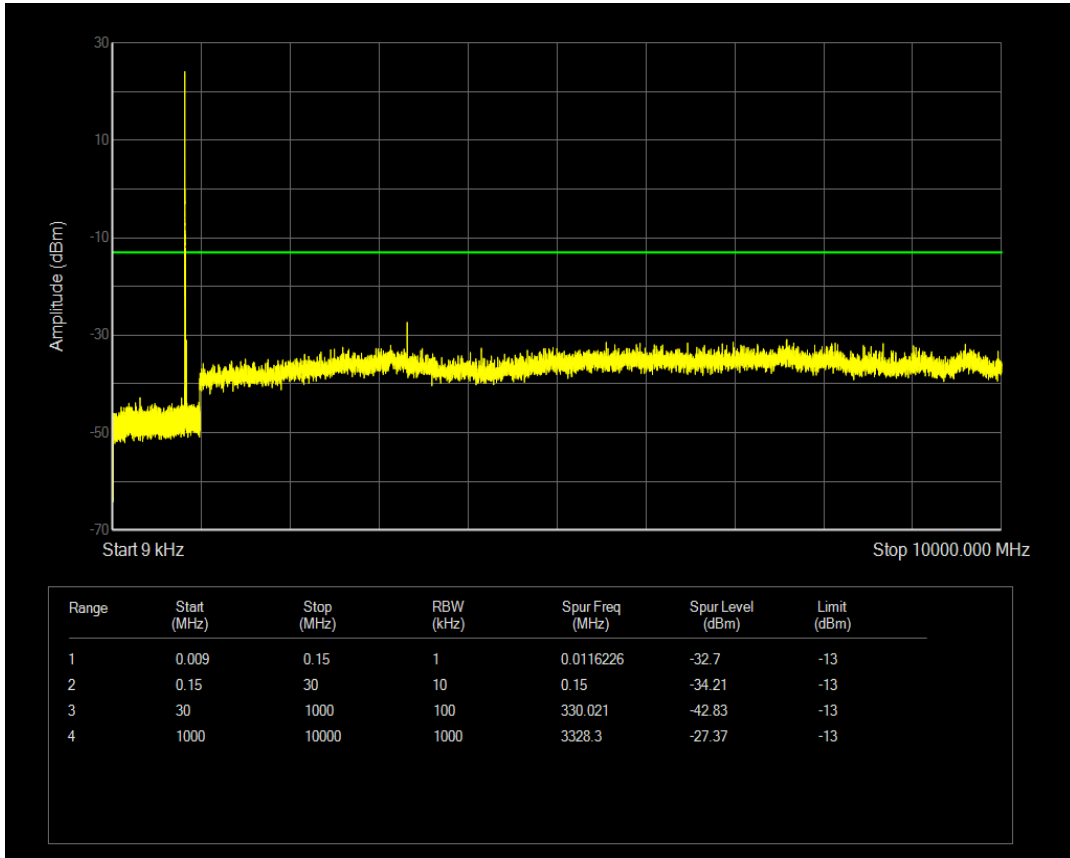

Band5 QPSK BW=10MHz Channel=20450 RB Size=50 Position=#0

Band5 QAM16 BW=10MHz Channel=20450 RB Size=50 Position=#0

Band5 QPSK BW=10MHz Channel=20525 RB Size=50 Position=#0

Band5 QPSK BW=10MHz Channel=20525 RB Size=1 Position=#0

Band5 QAM16 BW=10MHz Channel=20525 RB Size=1 Position=#0

Band5 QPSK BW=10MHz Channel=20600 RB Size=1 Position=#0

Band5 QAM16 BW=10MHz Channel=20525 RB Size=50 Position=#0

Band5 QPSK BW=10MHz Channel=20600 RB Size=50 Position=#0