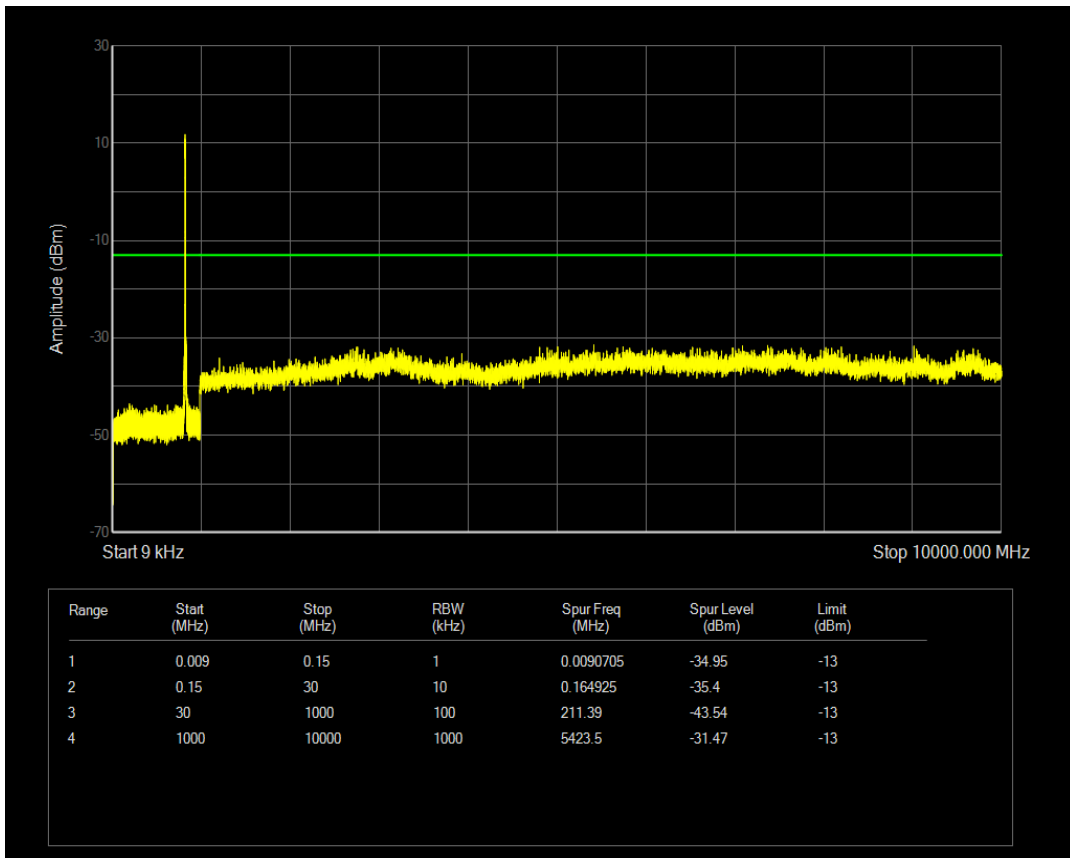

Band5 QPSK BW=10MHz Channel=20450 RB Size=50 Position=#0

Band5 QAM16 BW=10MHz Channel=20450 RB Size=50 Position=#0

Band5 QPSK BW=10MHz Channel=20525 RB Size=50 Position=#0

Band5 QPSK BW=10MHz Channel=20525 RB Size=1 Position=#0

Band5 QAM16 BW=10MHz Channel=20525 RB Size=1 Position=#0

Band5 QPSK BW=10MHz Channel=20600 RB Size=1 Position=#0

Band5 QAM16 BW=10MHz Channel=20525 RB Size=50 Position=#0

Band5 QPSK BW=10MHz Channel=20600 RB Size=50 Position=#0