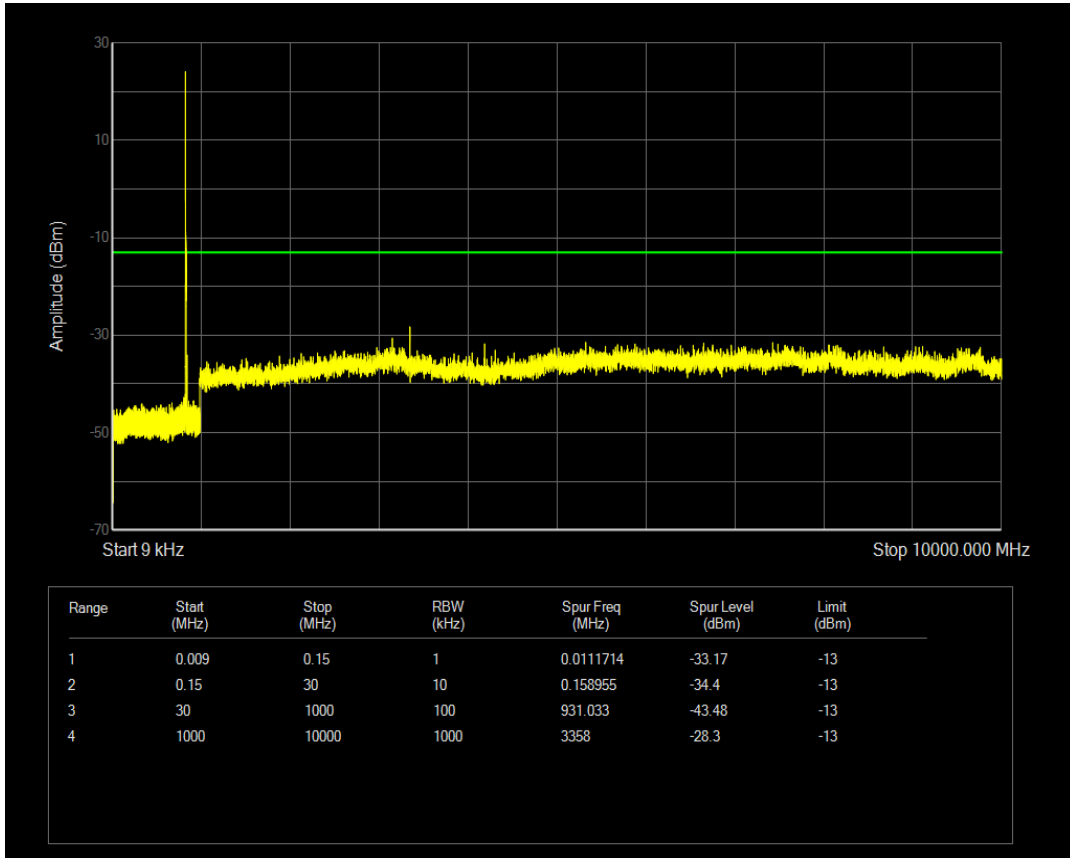

Band5 QPSK BW=10MHz Channel=20450 RB Size=50 Position=#0

Band5 QAM16 BW=10MHz Channel=20450 RB Size=50 Position=#0

Band5 QPSK BW=10MHz Channel=20525 RB Size=50 Position=#0

Band5 QPSK BW=10MHz Channel=20525 RB Size=1 Position=#0

Band5 QAM16 BW=10MHz Channel=20525 RB Size=1 Position=#0

Band5 QPSK BW=10MHz Channel=20600 RB Size=1 Position=#0

Band5 QAM16 BW=10MHz Channel=20525 RB Size=50 Position=#0

Band5 QPSK BW=10MHz Channel=20600 RB Size=50 Position=#0