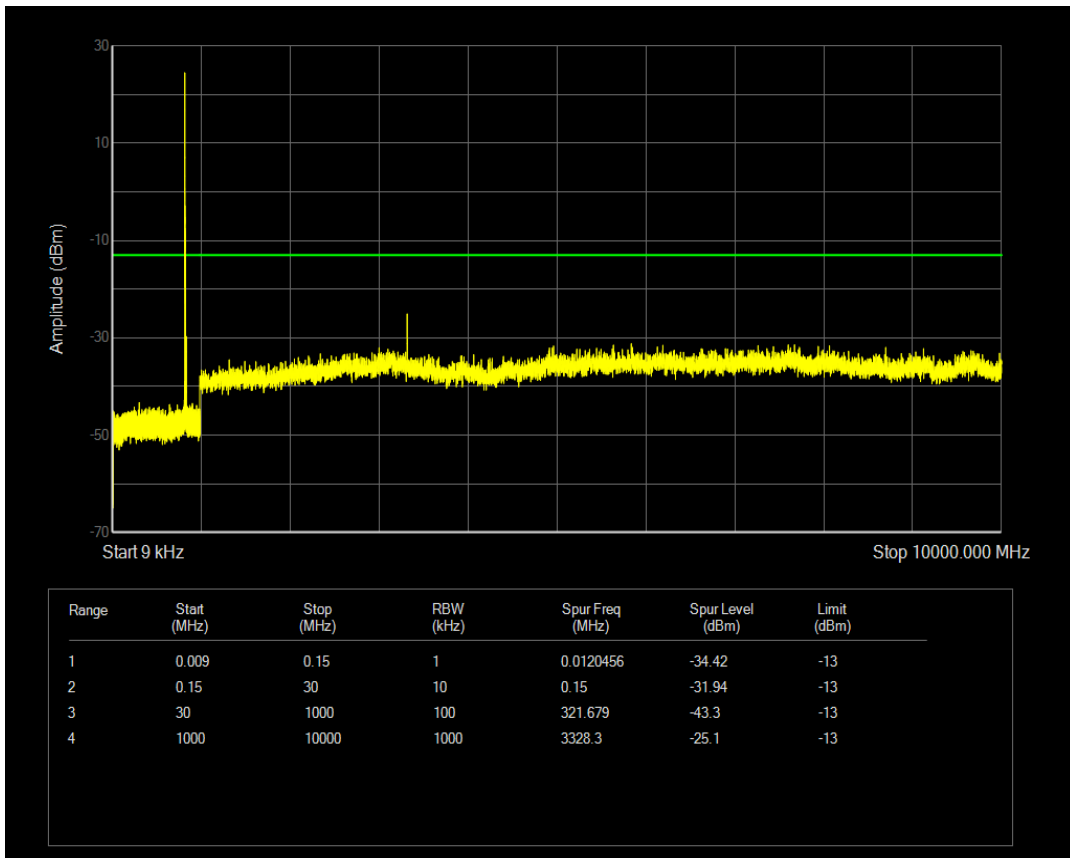

Band5 QPSK BW=10MHz Channel=20450 RB Size=50 Position=#0

Band5 QAM16 BW=10MHz Channel=20450 RB Size=50 Position=#0

Band5 QPSK BW=10MHz Channel=20525 RB Size=50 Position=#0

Band5 QPSK BW=10MHz Channel=20525 RB Size=1 Position=#0

Band5 QAM16 BW=10MHz Channel=20525 RB Size=1 Position=#0

Band5 QPSK BW=10MHz Channel=20600 RB Size=1 Position=#0

Band5 QAM16 BW=10MHz Channel=20525 RB Size=50 Position=#0

Band5 QPSK BW=10MHz Channel=20600 RB Size=50 Position=#0