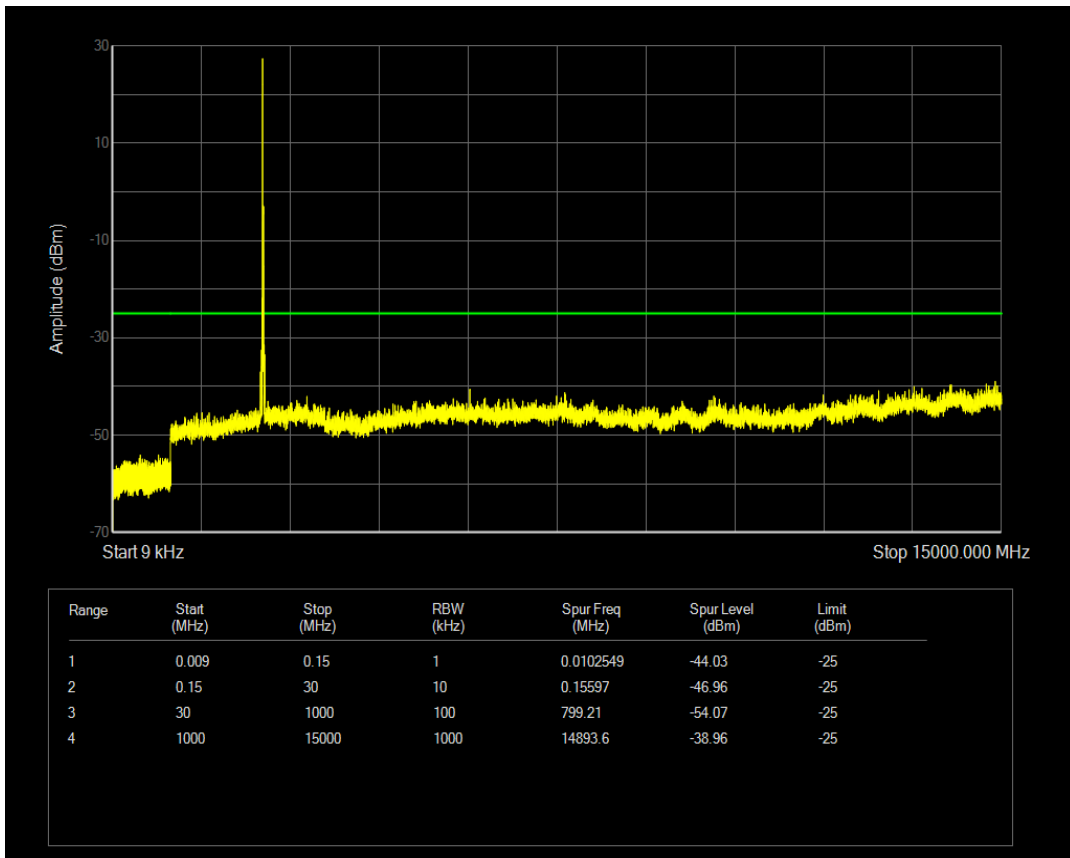

Band7 QAM16 BW=20MHz Channel=20850 RB Size=1 Position=#0

Band7 QAM16 BW=20MHz Channel=20850 RB Size=100 Position=#0

Band7 QPSK BW=20MHz Channel=21100 RB Size=1 Position=#0

Band7 QPSK BW=20MHz Channel=21100 RB Size=100 Position=#0

Band7 QAM16 BW=20MHz Channel=21100 RB Size=1 Position=#0

Band7 QAM16 BW=20MHz Channel=21100 RB Size=100 Position=#0

Band7 QPSK BW=20MHz Channel=21350 RB Size=100 Position=#0

Band7 QPSK BW=20MHz Channel=21350 RB Size=1 Position=#0

Band7 QAM16 BW=20MHz Channel=21350 RB Size=1 Position=#0

Band7 QAM16 BW=20MHz Channel=21350 RB Size=100 Position=#0