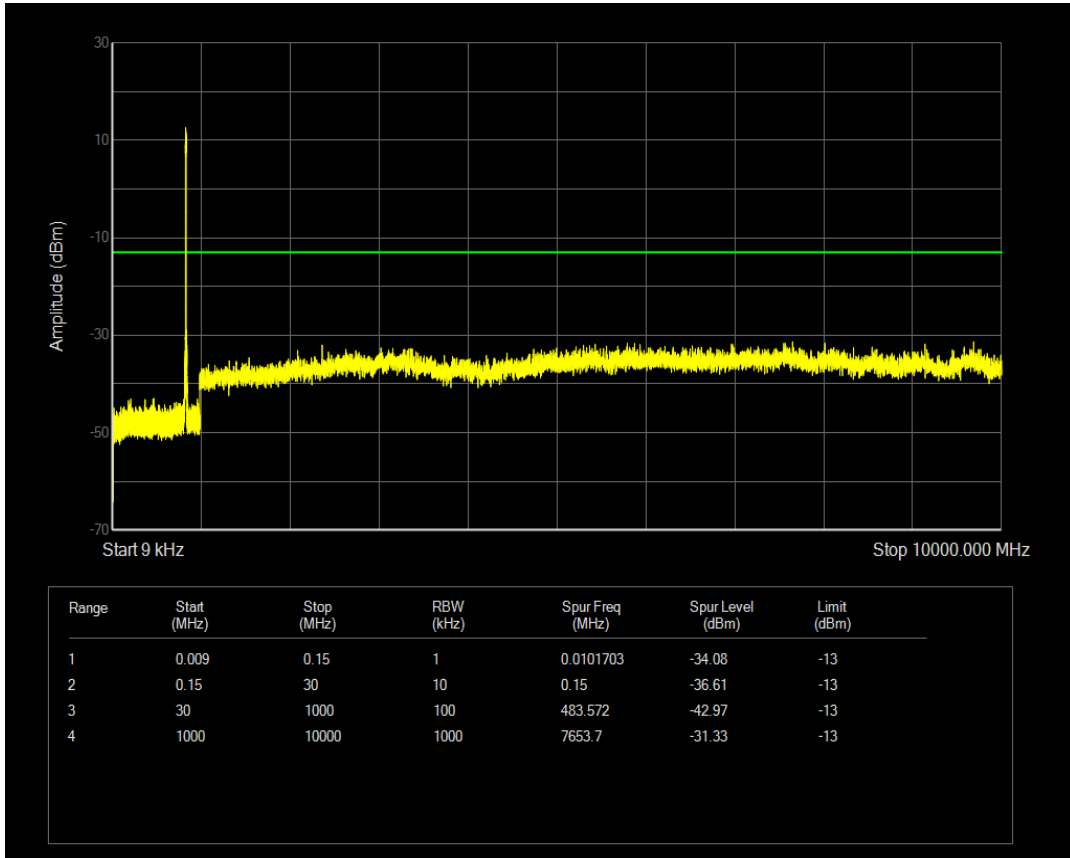

Band5 QAM16 BW=10MHz Channel=20525 RB Size=1 Position=#0

Band5 QPSK BW=10MHz Channel=20600 RB Size=1 Position=#0

Band5 QAM16 BW=10MHz Channel=20525 RB Size=50 Position=#0

Band5 QPSK BW=10MHz Channel=20600 RB Size=50 Position=#0