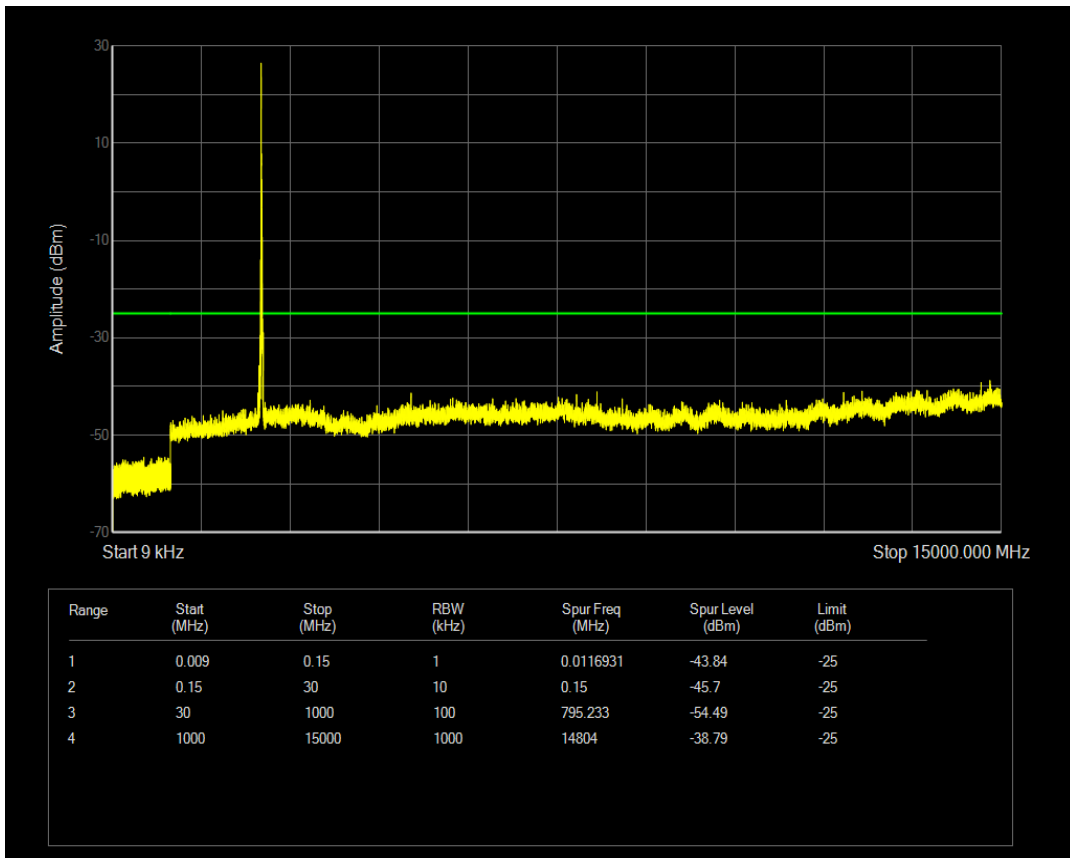

Band7 QPSK BW=15MHz Channel=21375 RB Size=75 Position=#0

Band7 QAM16 BW=15MHz Channel=21375 RB Size=75 Position=#0

Band7 QPSK BW=20MHz Channel=20850 RB Size=100 Position=#0

Band7 QPSK BW=20MHz Channel=20850 RB Size=1 Position=#0

Band7 QAM16 BW=20MHz Channel=20850 RB Size=1 Position=#0

Band7 QAM16 BW=20MHz Channel=20850 RB Size=100 Position=#0

Band7 QPSK BW=20MHz Channel=21100 RB Size=1 Position=#0

Band7 QPSK BW=20MHz Channel=21100 RB Size=100 Position=#0