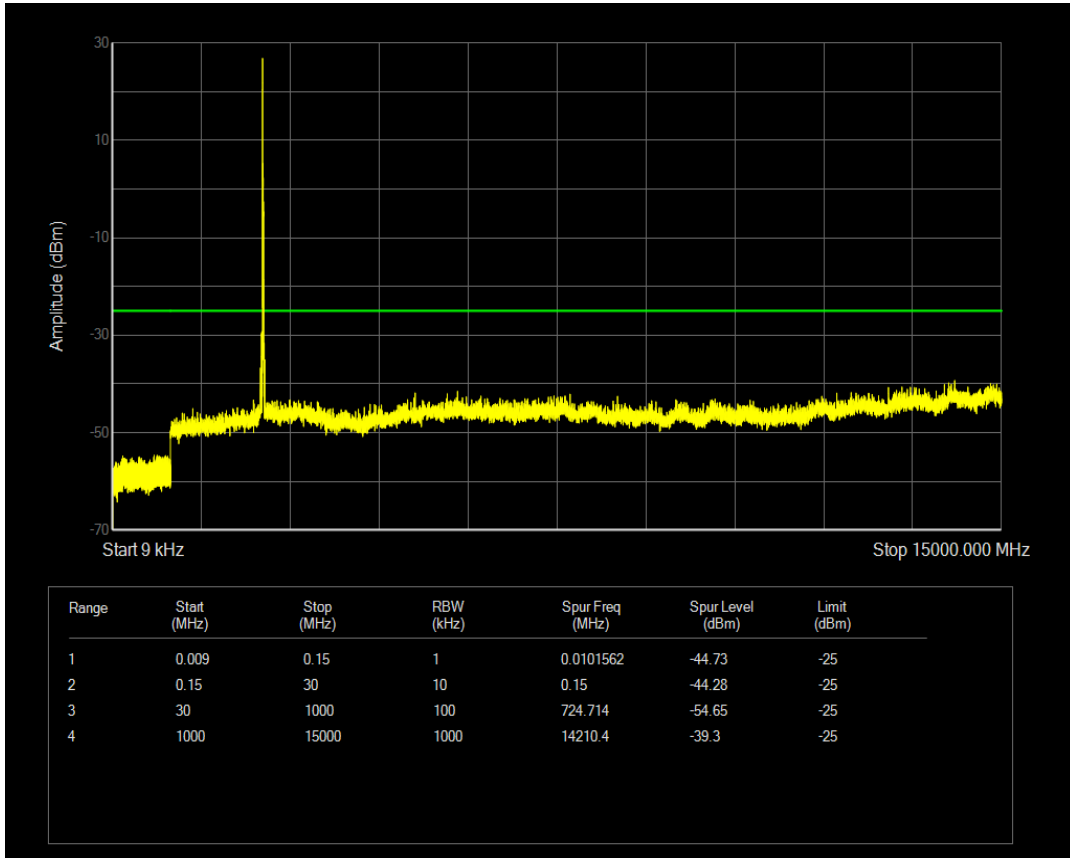

Band7 QAM16 BW=20MHz Channel=20850 RB Size=1 Position=#0

Band7 QAM16 BW=20MHz Channel=20850 RB Size=100 Position=#0

Band7 QPSK BW=20MHz Channel=21100 RB Size=1 Position=#0

Band7 QPSK BW=20MHz Channel=21100 RB Size=100 Position=#0

Band7 QAM16 BW=20MHz Channel=21100 RB Size=1 Position=#0

Band7 QAM16 BW=20MHz Channel=21100 RB Size=100 Position=#0

Band7 QPSK BW=20MHz Channel=21350 RB Size=100 Position=#0

Band7 QPSK BW=20MHz Channel=21350 RB Size=1 Position=#0

Band7 QAM16 BW=20MHz Channel=21350 RB Size=1 Position=#0

Band7 QAM16 BW=20MHz Channel=21350 RB Size=100 Position=#0