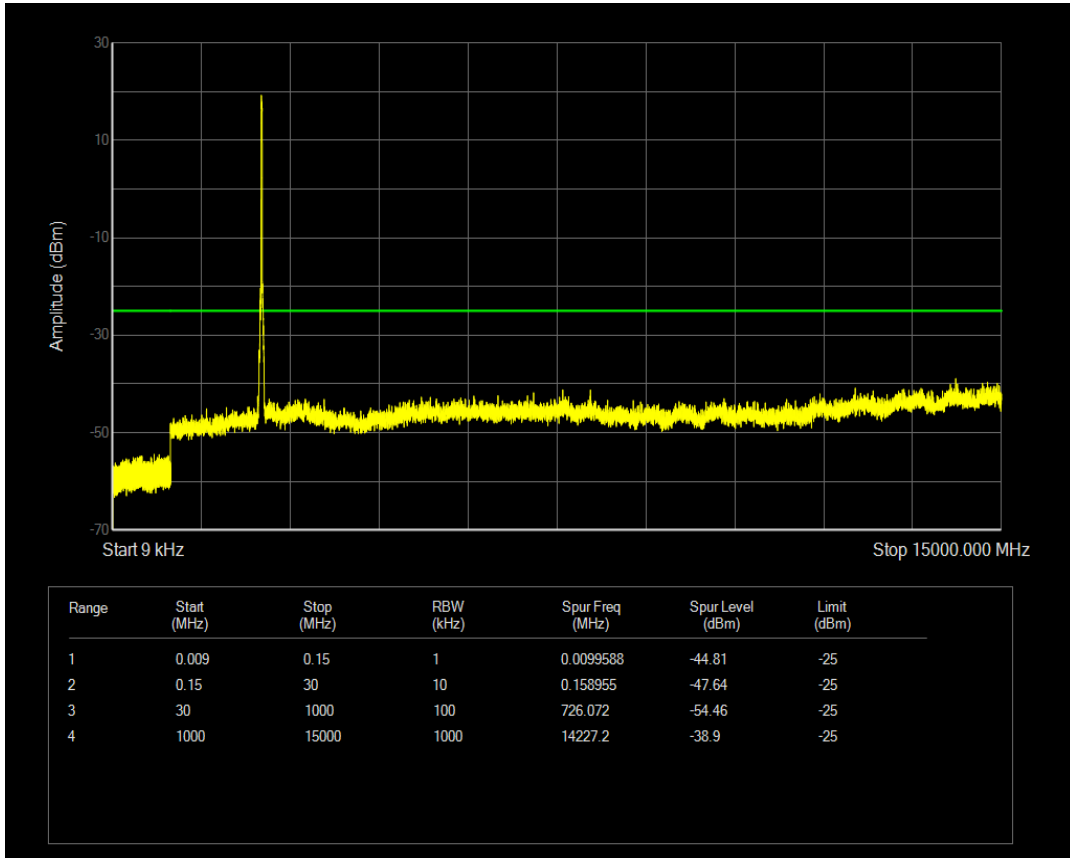

Band7 QAM16 BW=20MHz Channel=20850 RB Size=1 Position=#0

Band7 QAM16 BW=20MHz Channel=20850 RB Size=100 Position=#0

Band7 QPSK BW=20MHz Channel=21100 RB Size=1 Position=#0

Band7 QPSK BW=20MHz Channel=21100 RB Size=100 Position=#0

Band7 QAM16 BW=20MHz Channel=21100 RB Size=1 Position=#0

Band7 QAM16 BW=20MHz Channel=21100 RB Size=100 Position=#0

Band7 QPSK BW=20MHz Channel=21350 RB Size=100 Position=#0

Band7 QPSK BW=20MHz Channel=21350 RB Size=1 Position=#0