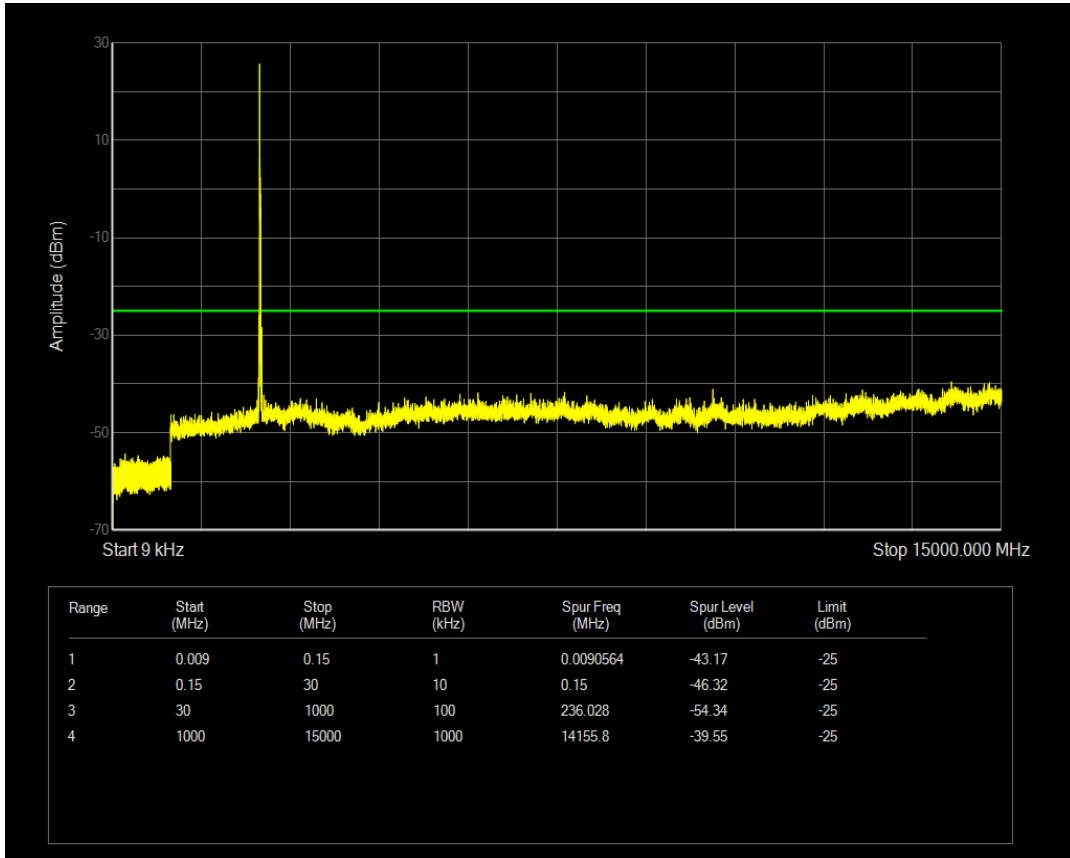

Band7 QPSK BW=15MHz Channel=21375 RB Size=75 Position=#0

Band7 QAM16 BW=15MHz Channel=21375 RB Size=75 Position=#0

Band7 QPSK BW=20MHz Channel=20850 RB Size=100 Position=#0

Band7 QPSK BW=20MHz Channel=20850 RB Size=1 Position=#0

Band7 QAM16 BW=20MHz Channel=20850 RB Size=1 Position=#0

Band7 QAM16 BW=20MHz Channel=20850 RB Size=100 Position=#0

Band7 QPSK BW=20MHz Channel=21100 RB Size=1 Position=#0

Band7 QPSK BW=20MHz Channel=21100 RB Size=100 Position=#0