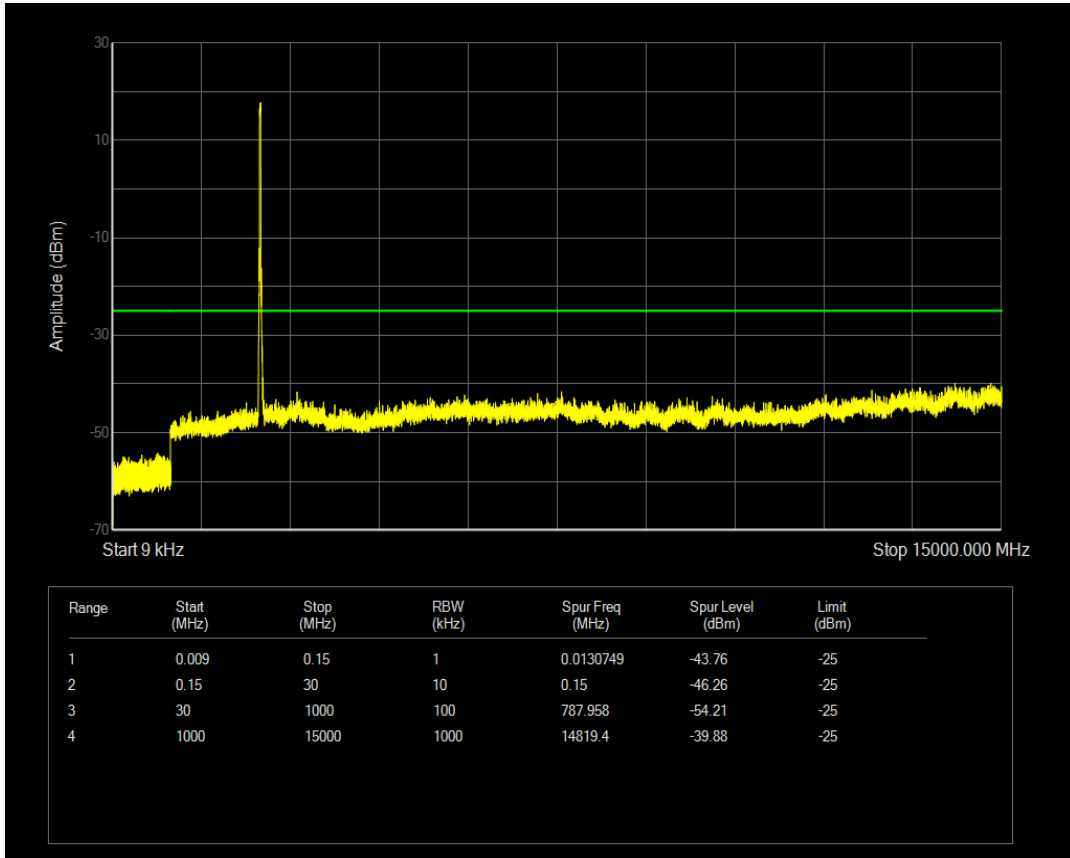

Band7 QPSK BW=15MHz Channel=21375 RB Size=75 Position=#0

Band7 QAM16 BW=15MHz Channel=21375 RB Size=75 Position=#0

Band7 QPSK BW=20MHz Channel=20850 RB Size=100 Position=#0

Band7 QPSK BW=20MHz Channel=20850 RB Size=1 Position=#0

Band7 QAM16 BW=20MHz Channel=20850 RB Size=1 Position=#0

Band7 QAM16 BW=20MHz Channel=20850 RB Size=100 Position=#0

Band7 QPSK BW=20MHz Channel=21100 RB Size=1 Position=#0

Band7 QPSK BW=20MHz Channel=21100 RB Size=100 Position=#0