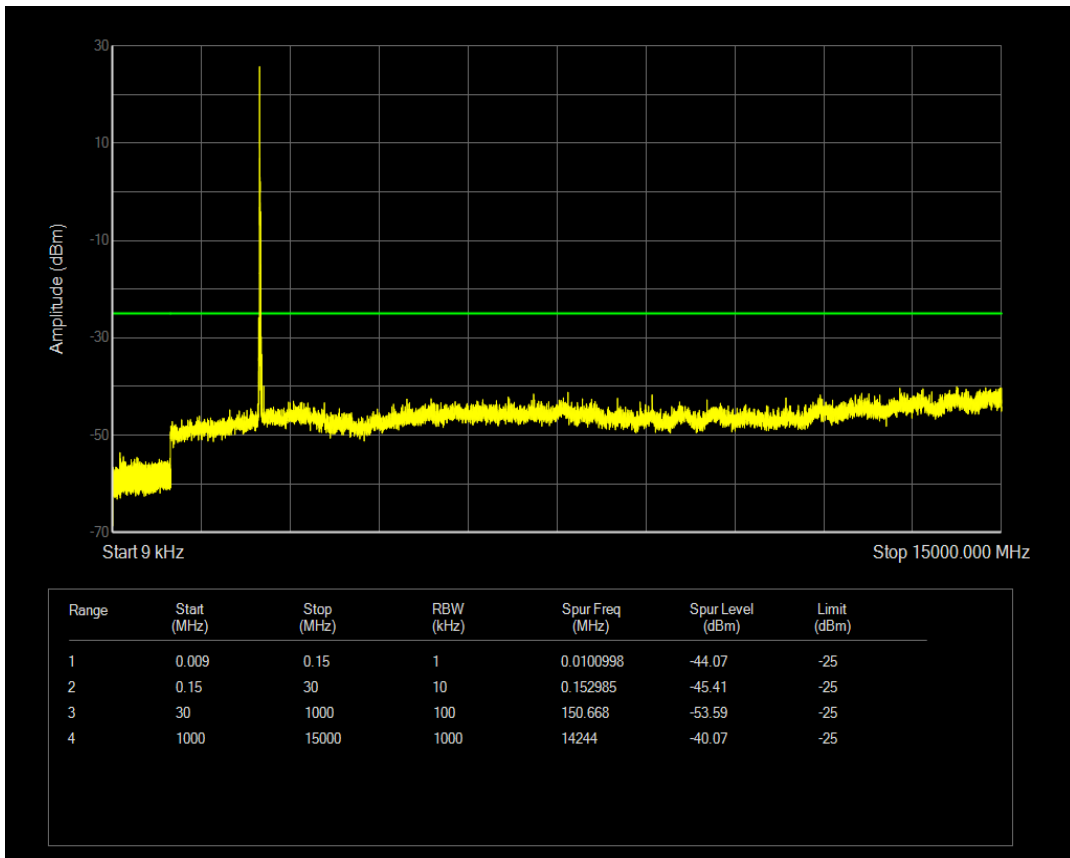

Band7 QPSK BW=15MHz Channel=21375 RB Size=75 Position=#0

Band7 QAM16 BW=15MHz Channel=21375 RB Size=75 Position=#0

Band7 QPSK BW=20MHz Channel=20850 RB Size=100 Position=#0

Band7 QPSK BW=20MHz Channel=20850 RB Size=1 Position=#0

Band7 QAM16 BW=20MHz Channel=20850 RB Size=1 Position=#0

Band7 QAM16 BW=20MHz Channel=20850 RB Size=100 Position=#0

Band7 QPSK BW=20MHz Channel=21100 RB Size=1 Position=#0

Band7 QPSK BW=20MHz Channel=21100 RB Size=100 Position=#0