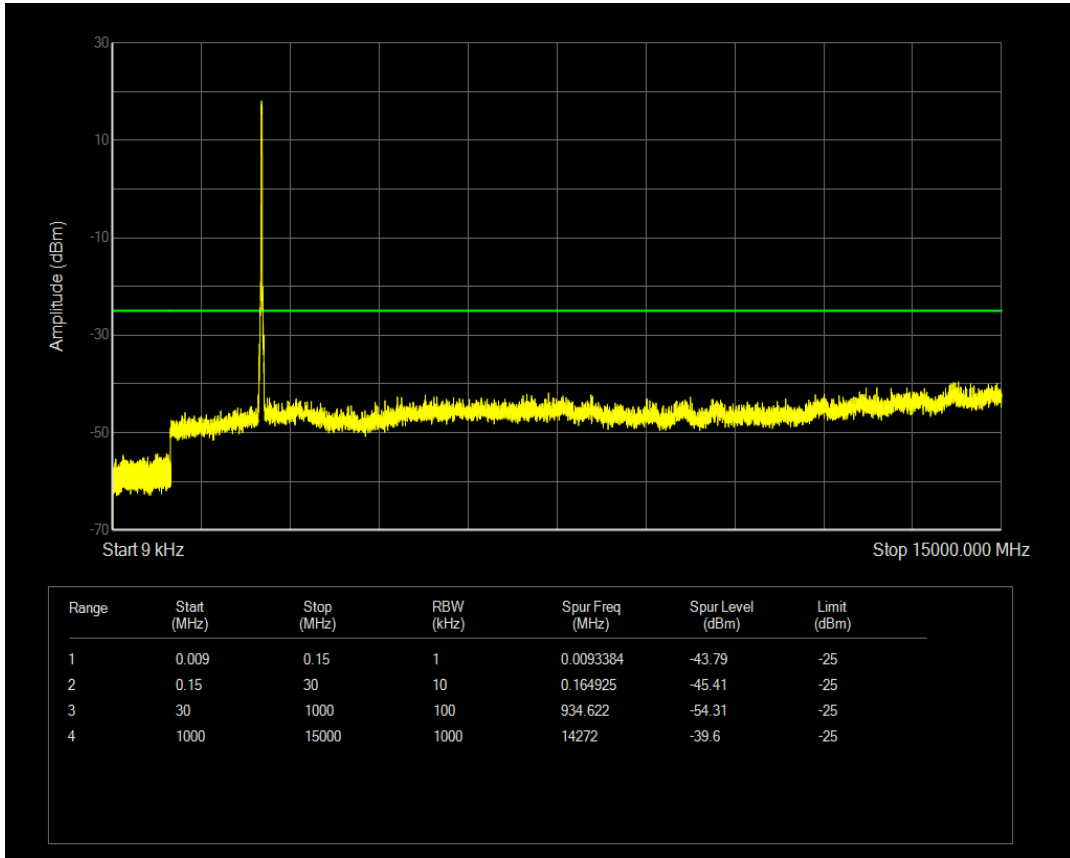

Band7 QAM16 BW=20MHz Channel=20850 RB Size=1 Position=#0

Band7 QAM16 BW=20MHz Channel=20850 RB Size=100 Position=#0

Band7 QPSK BW=20MHz Channel=21100 RB Size=1 Position=#0

Band7 QPSK BW=20MHz Channel=21100 RB Size=100 Position=#0

Band7 QAM16 BW=20MHz Channel=21100 RB Size=1 Position=#0

Band7 QAM16 BW=20MHz Channel=21100 RB Size=100 Position=#0

Band7 QPSK BW=20MHz Channel=21350 RB Size=100 Position=#0

Band7 QPSK BW=20MHz Channel=21350 RB Size=1 Position=#0