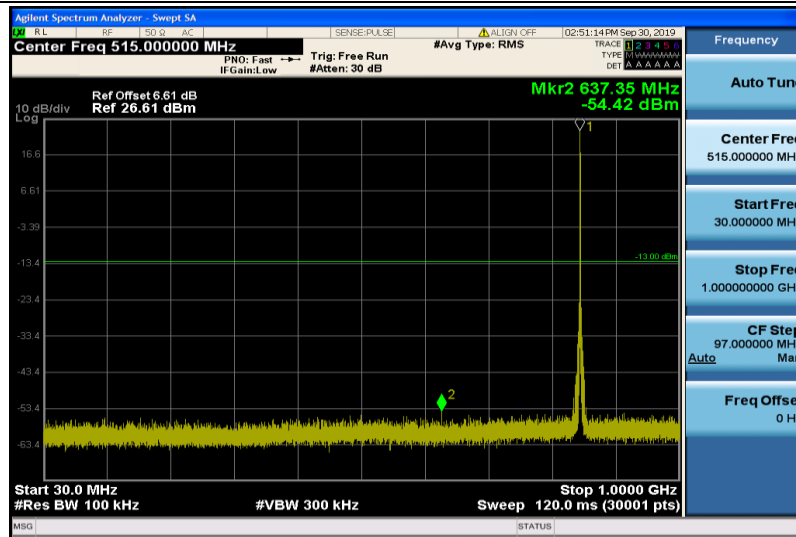

Band5-1.4MHz-QPSK-20525-1RB#0-1000~26000MHz

Band5-1.4MHz-QPSK-20643-1RB#0-30~1000MHz