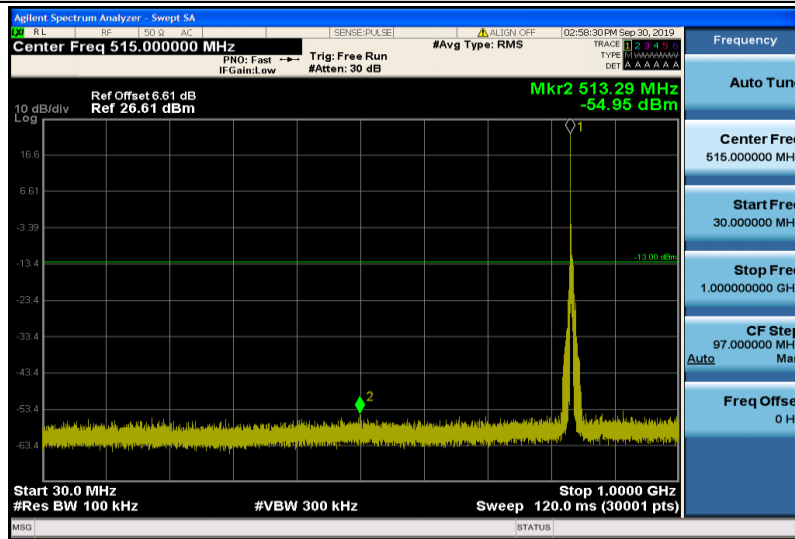

Band5-5MHz-16QAM-20425-1RB#0-1000~26000MHz

Band5-5MHz-16QAM-20525-1RB#0-30~1000MHz