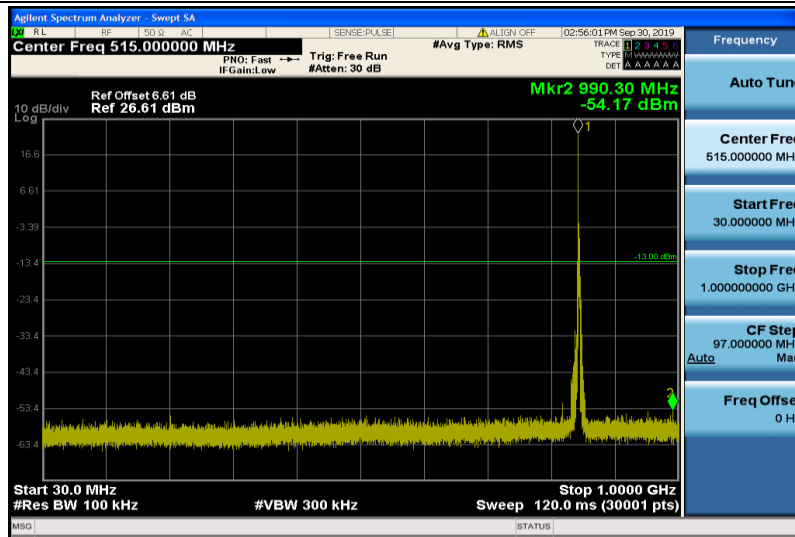

Band5-3MHz-16QAM-20525-1RB#0-1000~26000MHz

Band5-3MHz-16QAM-20635-1RB#0-30~1000MHz