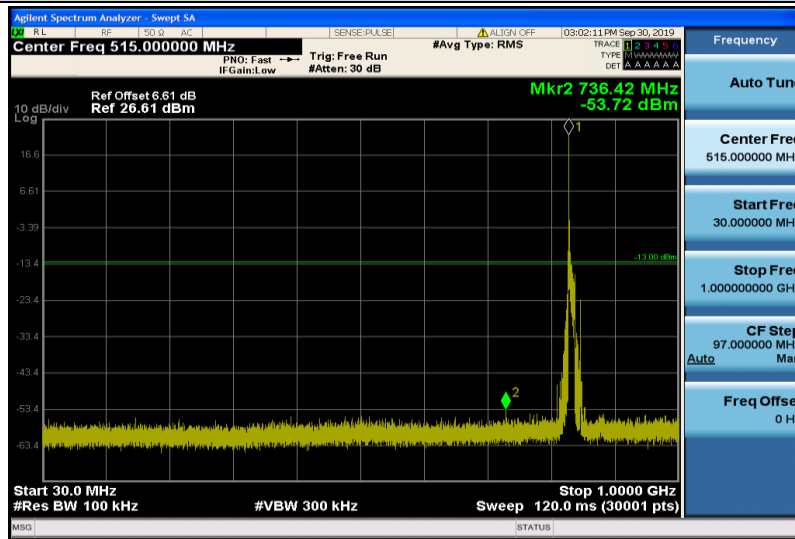

Band5-10MHz-QPSK-20600-1RB#0-30~1000MHz

Band5-10MHz-QPSK-20600-1RB#0-1000~26000MHz

Band5-10MHz-16QAM-20450-1RB#0-30~1000MHz

Band5-10MHz-16QAM-20450-1RB#0-1000~26000MHz

Band5-10MHz-16QAM-20525-1RB#0-30~1000MHz