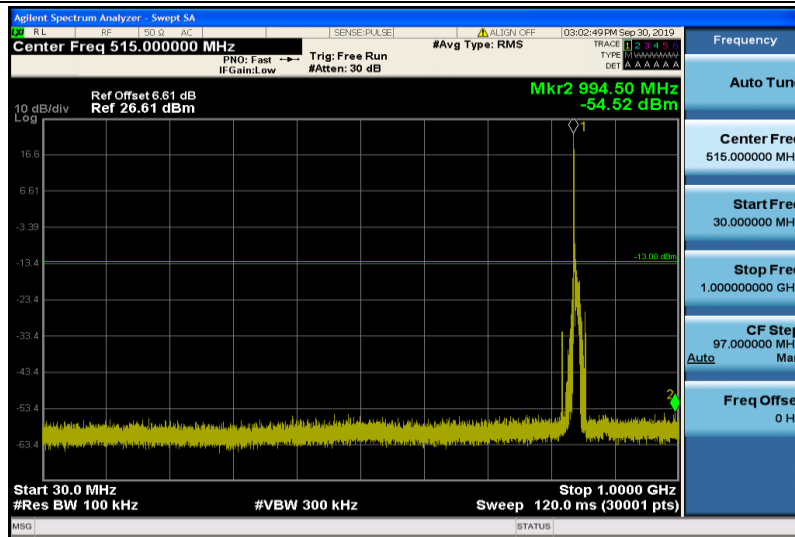

Band5-5MHz-16QAM-20625-1RB#0-1000~26000MHz

Band5-10MHz-QPSK-20450-1RB#0-30~1000MHz

Band5-10MHz-QPSK-20450-1RB#0-1000~26000MHz

Band5-10MHz-QPSK-20525-1RB#0-30~1000MHz

Band5-10MHz-QPSK-20525-1RB#0-1000~26000MHz