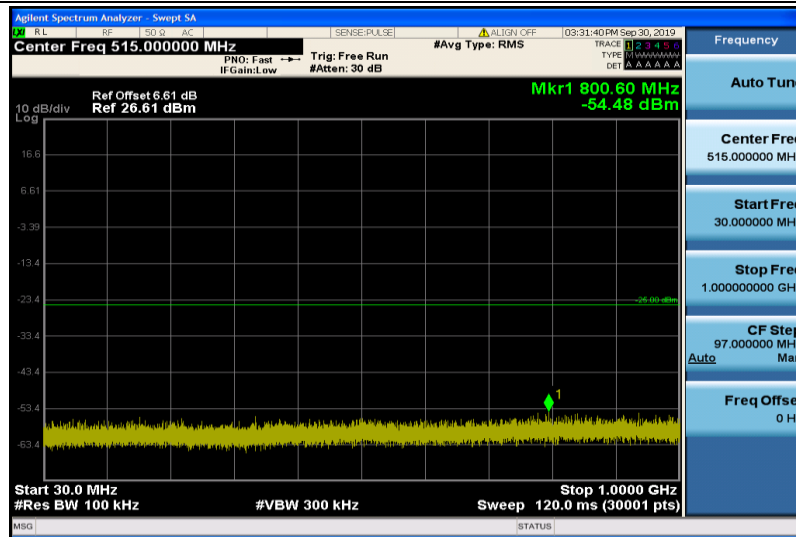

Band7-10MHz-16QAM-20800-1RB#0-30~1000MHz

Band7-10MHz-16QAM-20800-1RB#0-1000~26000MHz

Band7-10MHz-16QAM-21100-1RB#0-30~1000MHz

Band7-10MHz-16QAM-21100-1RB#0-1000~26000MHz

Band7-10MHz-16QAM-21400-1RB#0-30~1000MHz