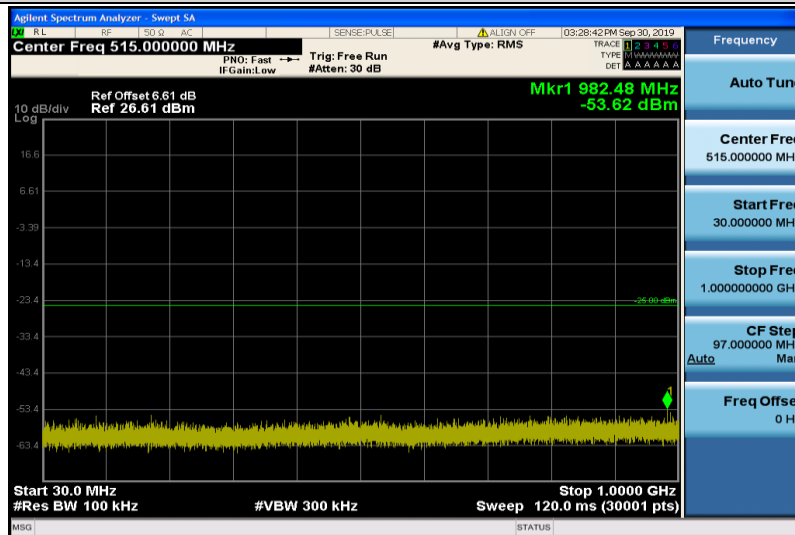

Band7-5MHz-16QAM-21100-1RB#0-30~1000MHz

Band7-5MHz-16QAM-21100-1RB#0-1000~26000MHz

Band7-5MHz-16QAM-21425-1RB#0-30~1000MHz

Band7-5MHz-16QAM-21425-1RB#0-1000~26000MHz

Band7-10MHz-QPSK-20800-1RB#0-30~1000MHz