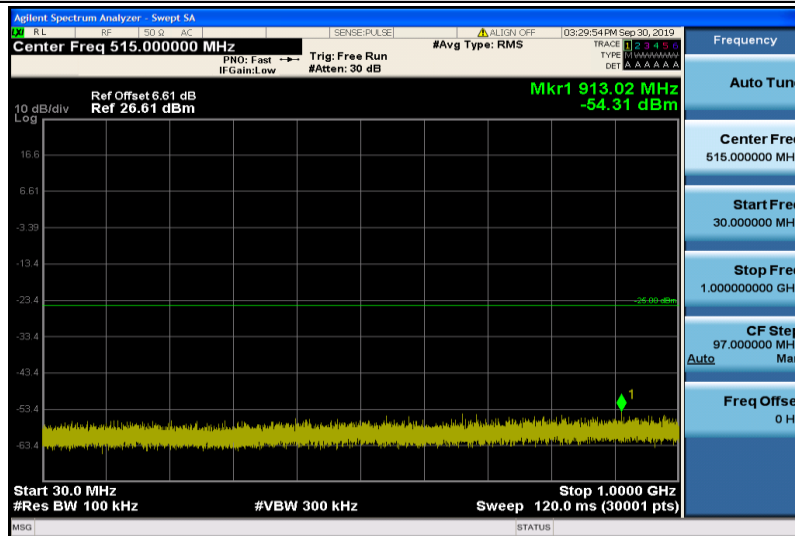

Band7-10MHz-QPSK-20800-1RB#0-1000~26000MHz

Band7-10MHz-QPSK-21100-1RB#0-30~1000MHz