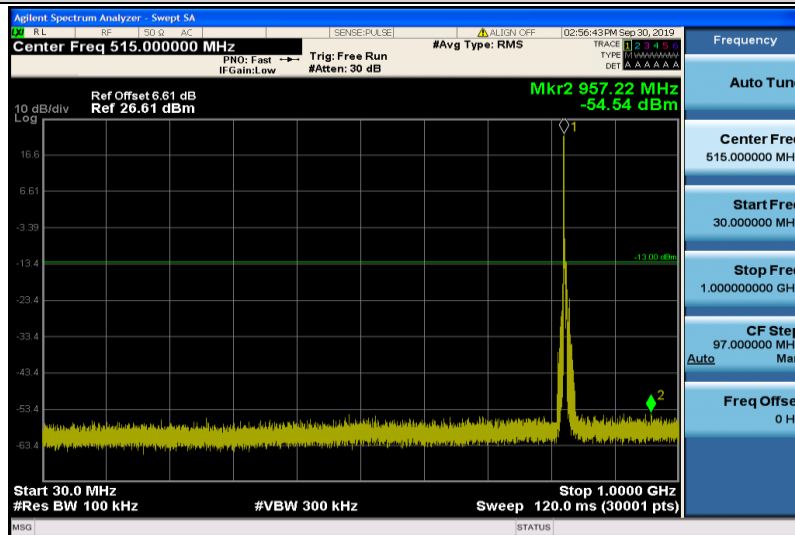

Band5-3MHz-16QAM-20415-1RB#0-1000~26000MHz

Band5-3MHz-16QAM-20525-1RB#0-30~1000MHz

Band5-3MHz-16QAM-20525-1RB#0-1000~26000MHz

Band5-3MHz-16QAM-20635-1RB#0-30~1000MHz

Band5-3MHz-16QAM-20635-1RB#0-1000~26000MHz