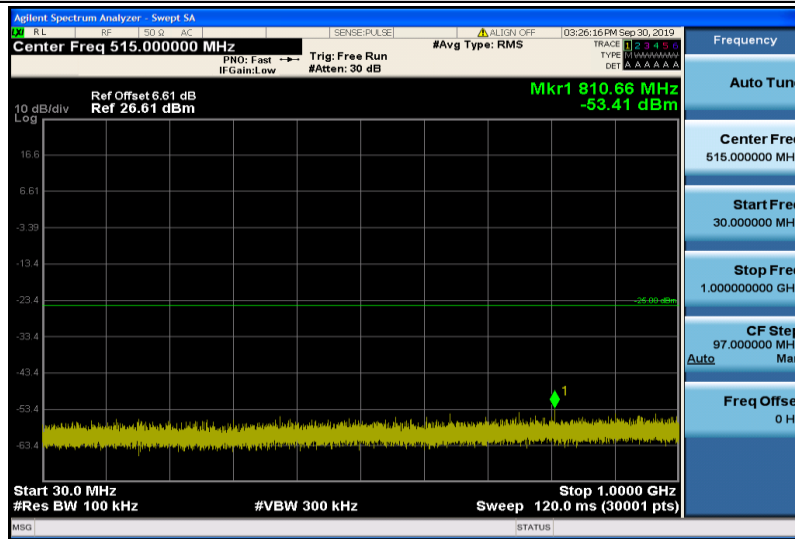

Band5-10MHz-16QAM-20525-1RB#0-1000~26000MHz

Band5-10MHz-16QAM-20600-1RB#0-30~1000MHz

Band5-10MHz-16QAM-20600-1RB#0-1000~26000MHz

Band7-5MHz-QPSK-20775-1RB#0-30~1000MHz

Band7-5MHz-QPSK-20775-1RB#0-1000~26000MHz