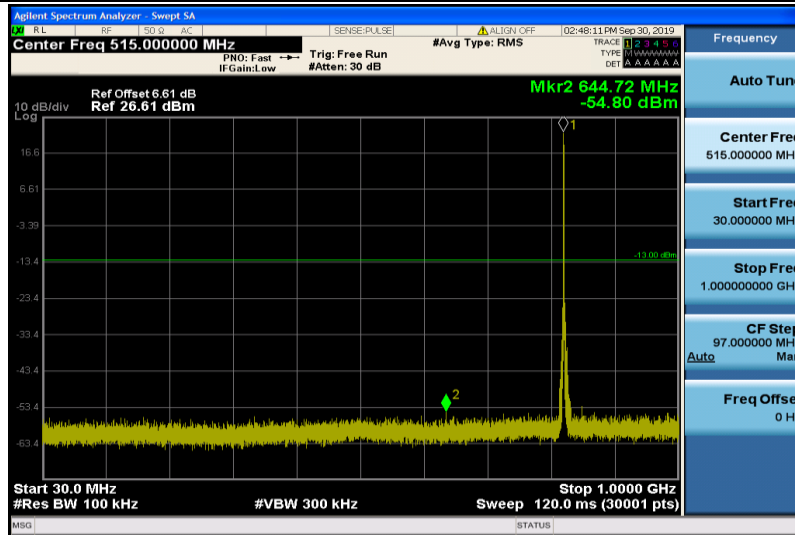

Band4-20MHz-16QAM-20300-1RB#0-1000~26000MHz

Band5-1.4MHz-QPSK-20407-1RB#0-30~1000MHz