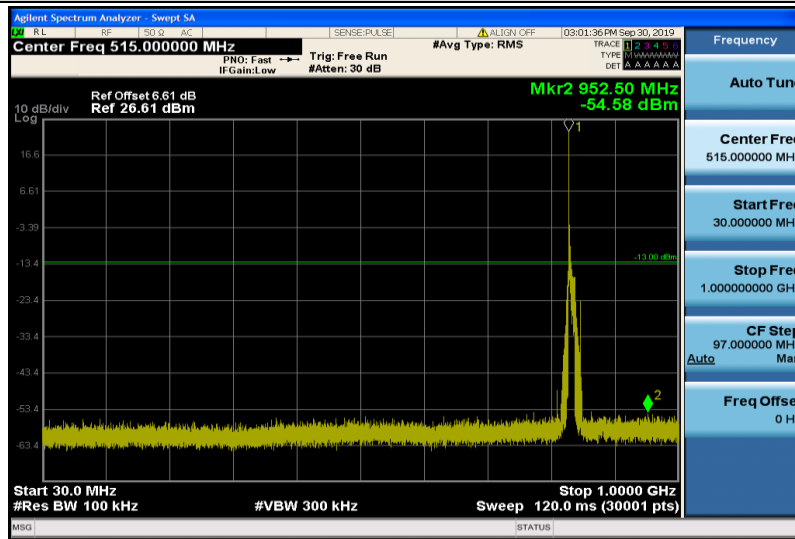

Band5-10MHz-QPSK-20450-1RB#0-1000~26000MHz

Band5-10MHz-QPSK-20525-1RB#0-30~1000MHz