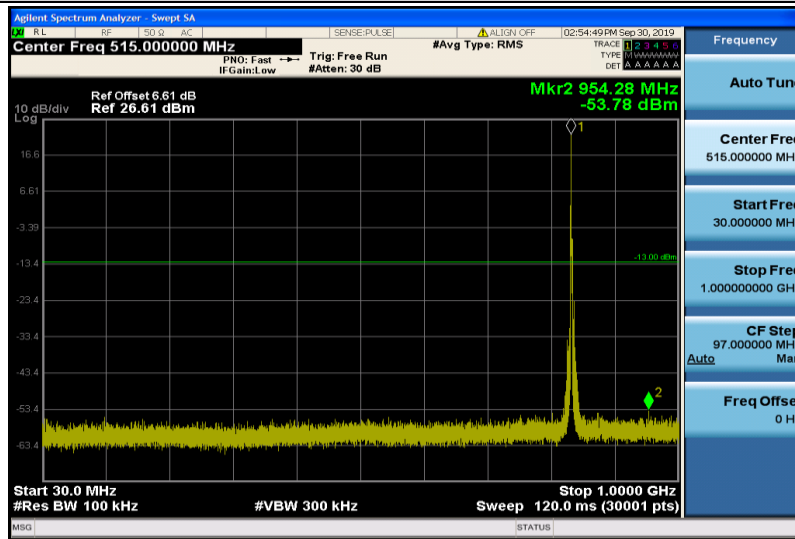

Band5-3MHz-16QAM-20415-1RB#0-1000~26000MHz

Band5-3MHz-16QAM-20525-1RB#0-30~1000MHz