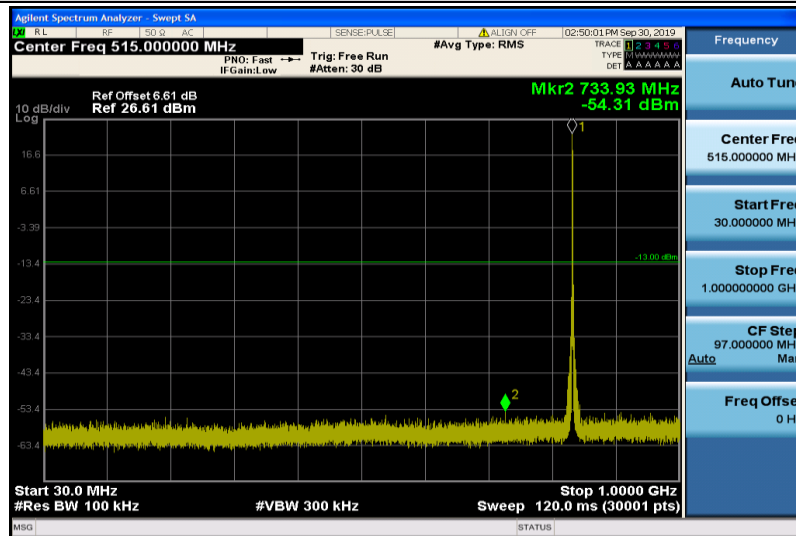

Band4-20MHz-16QAM-20300-1RB#0-30~1000MHz

Band4-20MHz-16QAM-20300-1RB#0-1000~26000MHz

Band5-1.4MHz-QPSK-20407-1RB#0-30~1000MHz

Band5-1.4MHz-QPSK-20407-1RB#0-1000~26000MHz

Band5-1.4MHz-QPSK-20525-1RB#0-30~1000MHz