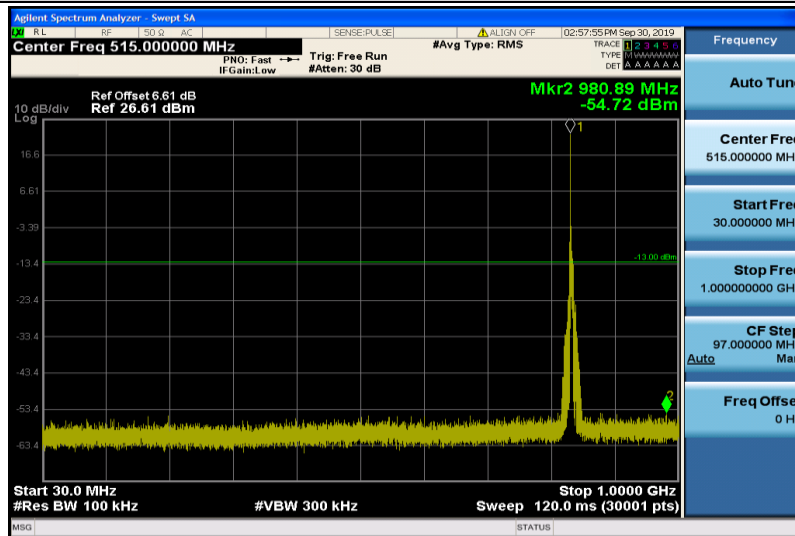

Band5-5MHz-QPSK-20425-1RB#0-1000~26000MHz

Band5-5MHz-QPSK-20525-1RB#0-30~100MHz