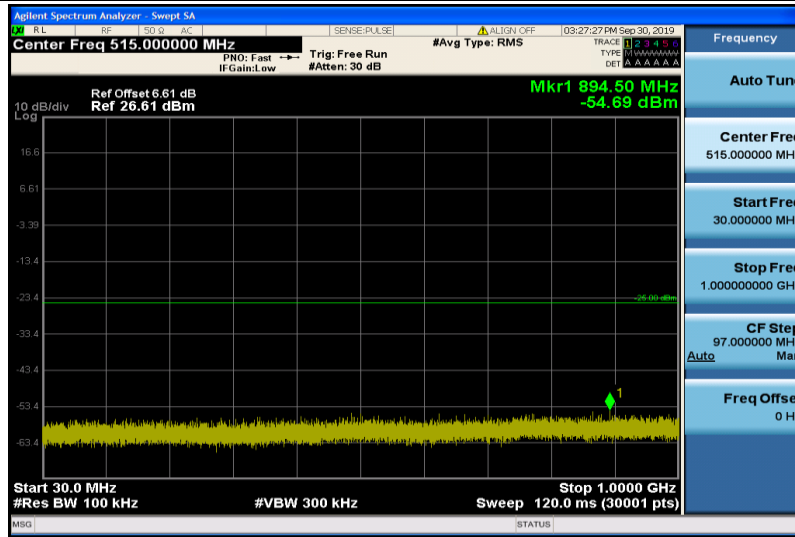

Band7-5MHz-QPSK-21100-1RB#0-1000~26000MHz

Band7-5MHz-QPSK-21425-1RB#0-30~1000MHz