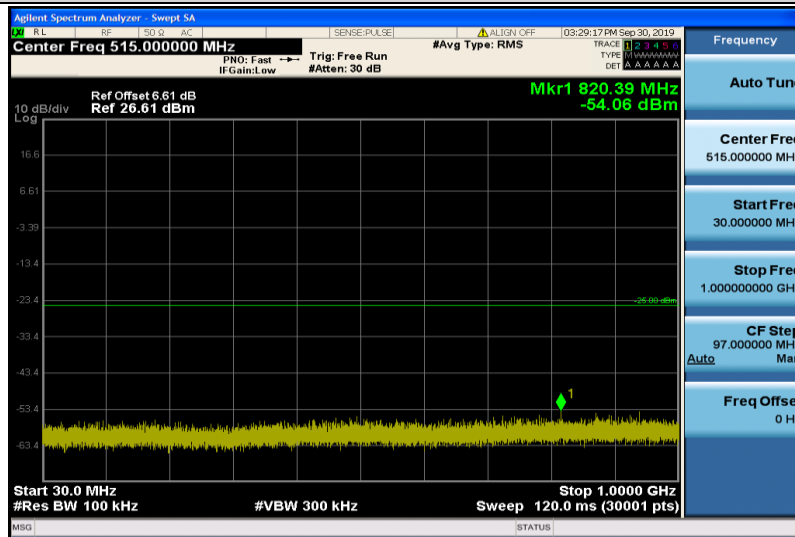

Band7-10MHz-QPSK-20800-1RB#0-1000~26000MHz

Band7-10MHz-QPSK-21100-1RB#0-30~1000MHz

Band7-10MHz-QPSK-21100-1RB#0-1000~26000MHz

Band7-10MHz-QPSK-21400-1RB#0-30~1000MHz

Band7-10MHz-QPSK-21400-1RB#0-1000~26000MHz