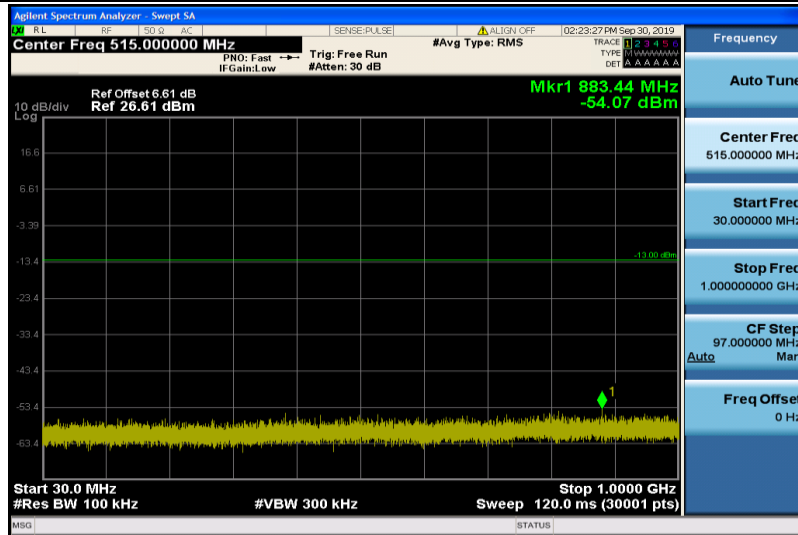

Band4-20MHz-QPSK-20300-1RB#0-1000~26000MHz

Band4-20MHz-16QAM-20050-1RB#0-30~1000MHz