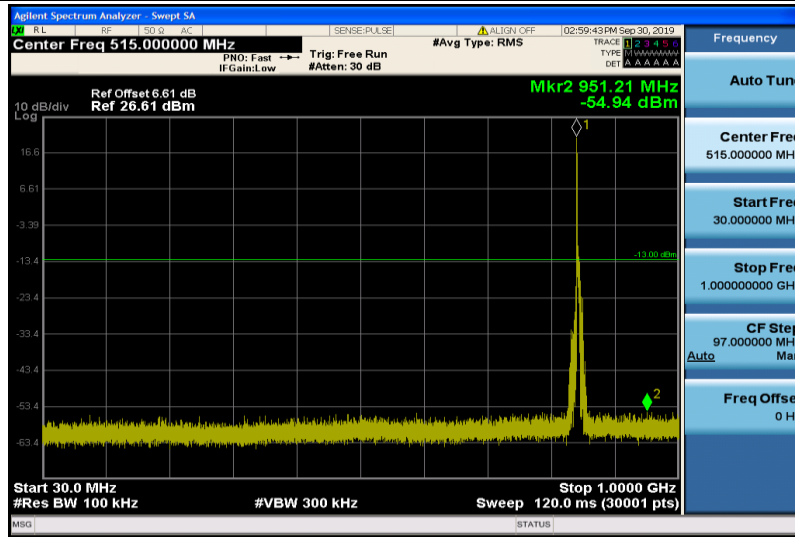

Band5-5MHz-16QAM-20425-1RB#0-30~1000MHz

Band5-5MHz-16QAM-20425-1RB#0-1000~26000MHz

Band5-5MHz-16QAM-20525-1RB#0-30~1000MHz

Band5-5MHz-16QAM-20525-1RB#0-1000~26000MHz

Band5-5MHz-16QAM-20625-1RB#0-30~1000MHz