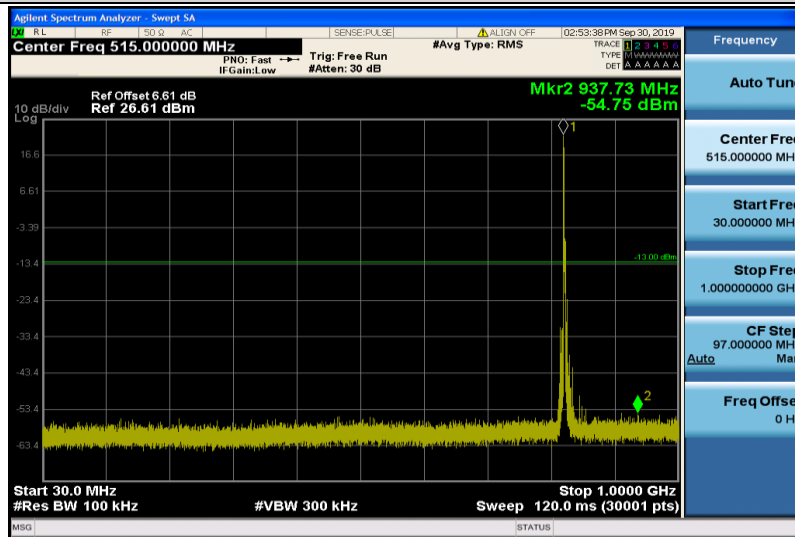

Band5-3MHz-QPSK-20415-1RB#0-1000~26000MHz

Band5-3MHz-QPSK-20525-1RB#0-30~100MHz

Band5-3MHz-QPSK-20525-1RB#0-1000~26000MHz

Band5-3MHz-QPSK-20635-1RB#0-30~1000MHz

Band5-3MHz-QPSK-20635-1RB#0-1000~26000MHz

Band5-3MHz-16QAM-20415-1RB#0-30~1000MHz