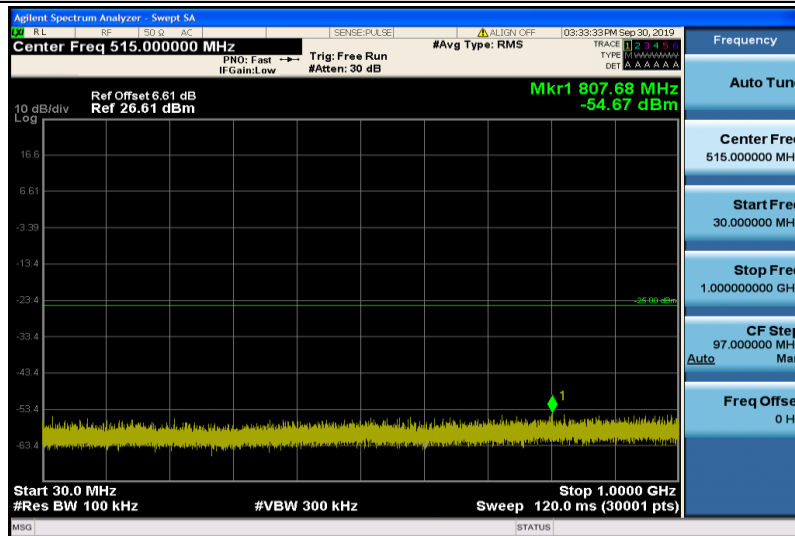

Band7-15MHz-QPSK-20825-1RB#0-1000~26000MHz

Band7-15MHz-QPSK-21100-1RB#0-30~1000MHz