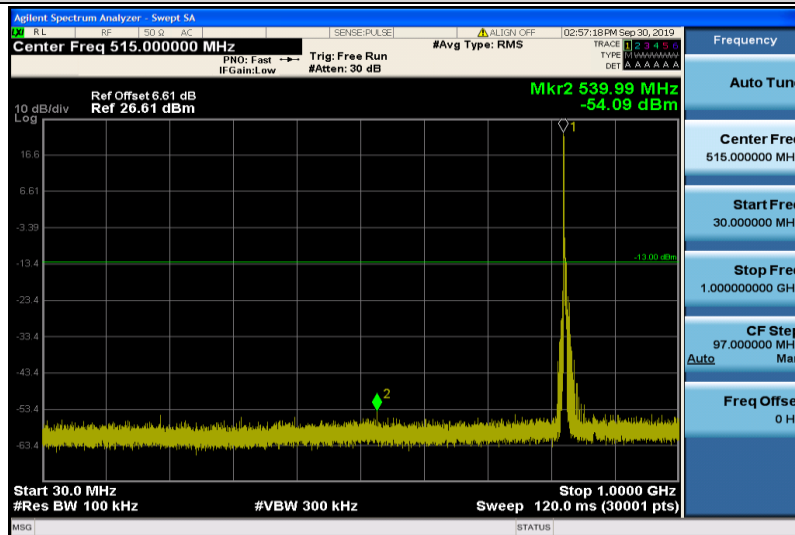

Band5-5MHz-QPSK-20425-1RB#0-30~1000MHz

Band5-5MHz-QPSK-20425-1RB#0-1000~26000MHz

Band5-5MHz-QPSK-20525-1RB#0-30~100MHz

Band5-5MHz-QPSK-20525-1RB#0-1000~26000MHz

Band5-5MHz-QPSK-20625-1RB#0-30~1000MHz

Band5-5MHz-QPSK-20625-1RB#0-1000~26000MHz