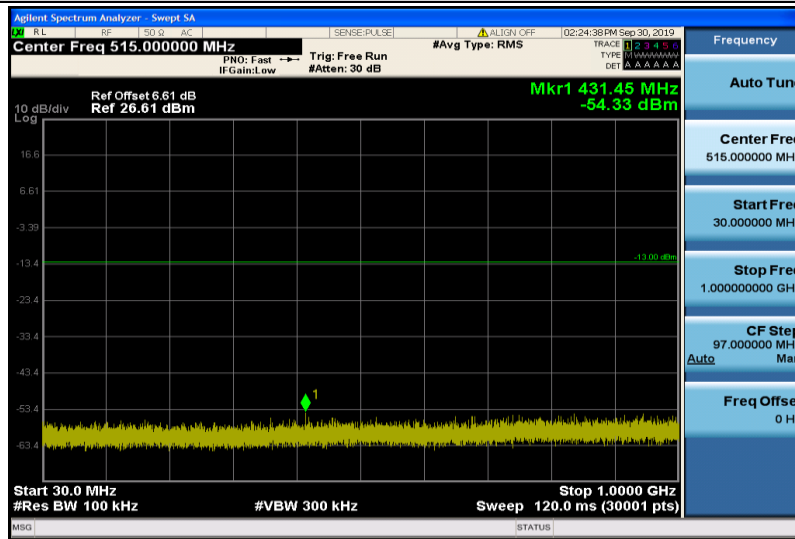

Band4-20MHz-16QAM-20050-1RB#0-1000~26000MHz

Band4-20MHz-16QAM-20175-1RB#0-30~1000MHz