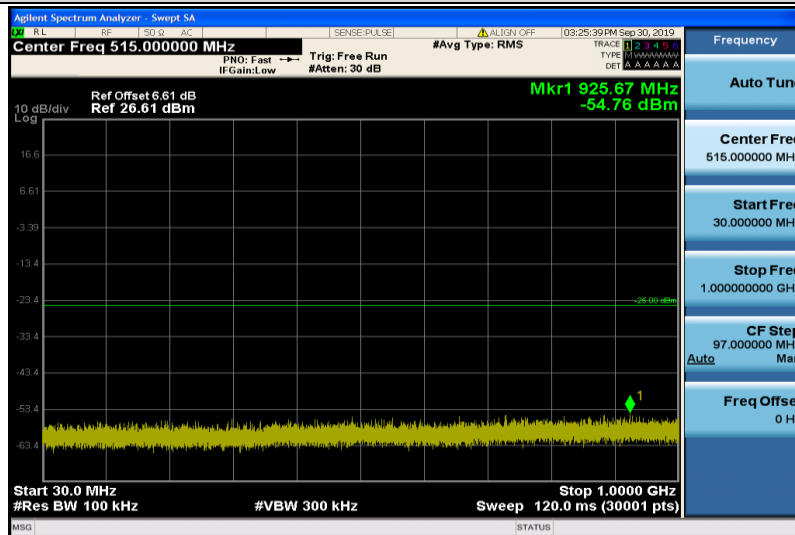

Band7-5MHz-QPSK-21100-1RB#0-30~1000MHz

Band7-5MHz-QPSK-21100-1RB#0-1000~26000MHz

Band7-5MHz-QPSK-21425-1RB#0-30~1000MHz

Band7-5MHz-QPSK-21425-1RB#0-1000~26000MHz

Band7-5MHz-16QAM-20775-1RB#0-30~1000MHz

Band7-5MHz-16QAM-20775-1RB#0-1000~26000MHz