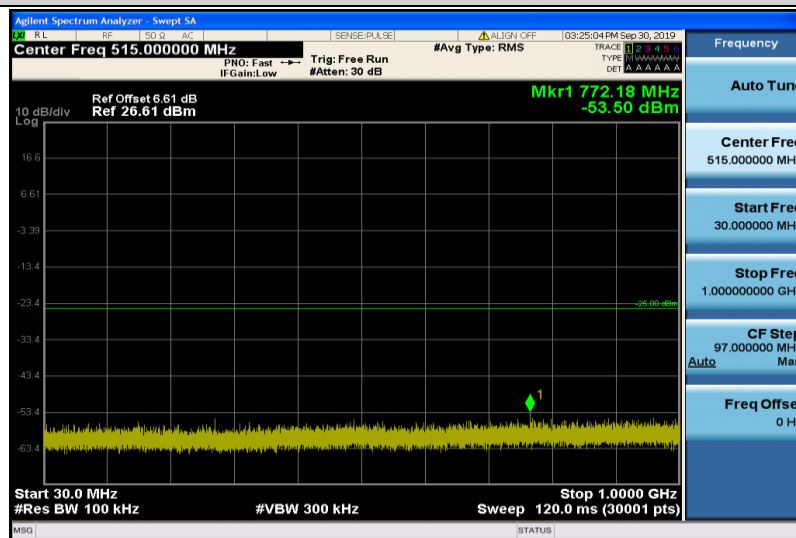

Band5-10MHz-16QAM-20600-1RB#0-1000~26000MHz

Band7-5MHz-QPSK-20775-1RB#0-30~1000MHz