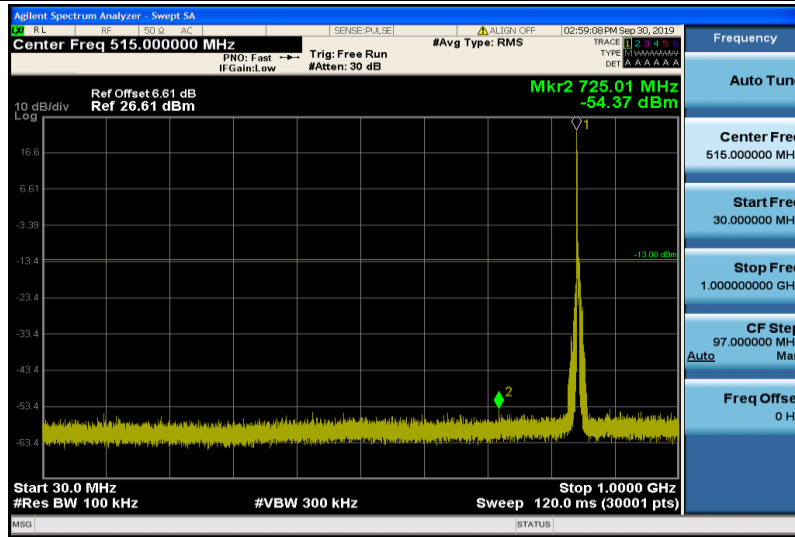

Band5-5MHz-QPSK-20425-1RB#0-30~1000MHz

Band5-5MHz-QPSK-20425-1RB#0-1000~26000MHz

Band5-5MHz-QPSK-20525-1RB#0-30~100MHz

Band5-5MHz-QPSK-20525-1RB#0-1000~26000MHz

Band5-5MHz-QPSK-20625-1RB#0-30~1000MHz

Band5-5MHz-QPSK-20625-1RB#0-1000~26000MHz