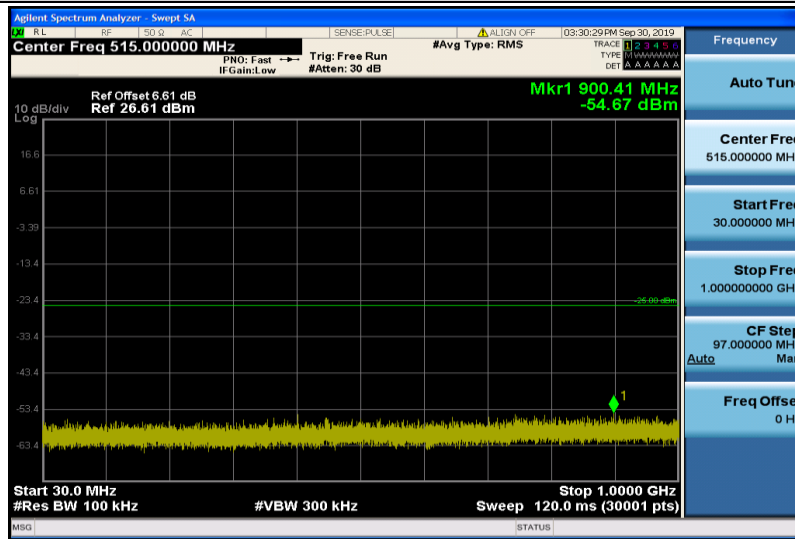

Band7-10MHz-16QAM-20800-1RB#0-1000~26000MHz

Band7-10MHz-16QAM-21100-1RB#0-30~1000MHz