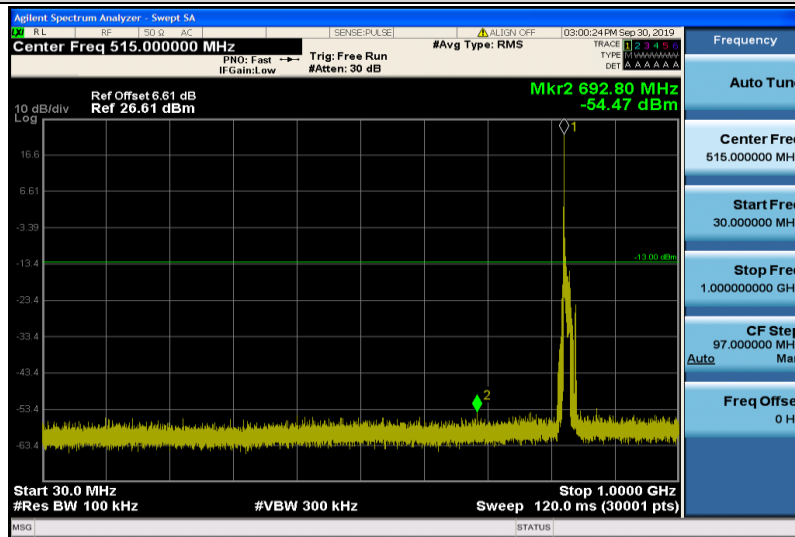

Band5-5MHz-16QAM-20625-1RB#0-1000~26000MHz

Band5-10MHz-QPSK-20450-1RB#0-30~1000MHz