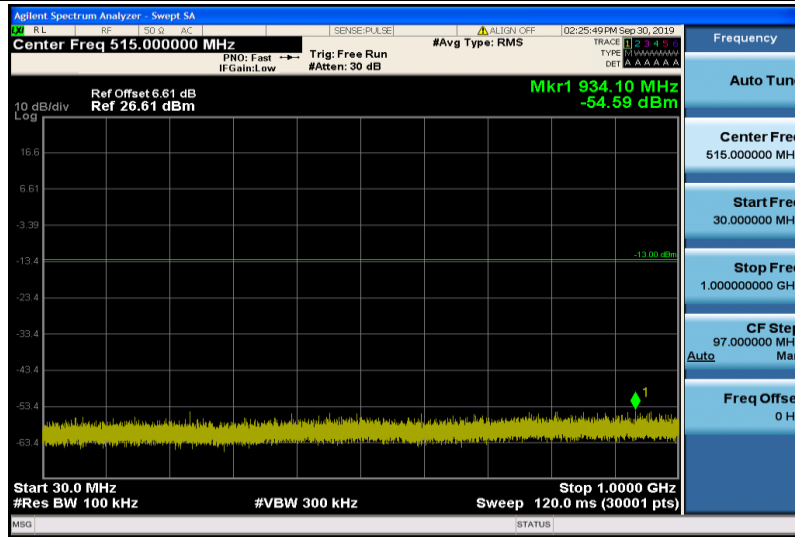

Band4-20MHz-QPSK-20300-1RB#0-1000~26000MHz

Band4-20MHz-16QAM-20050-1RB#0-30~1000MHz

Band4-20MHz-16QAM-20050-1RB#0-1000~26000MHz

Band4-20MHz-16QAM-20175-1RB#0-30~1000MHz

Band4-20MHz-16QAM-20175-1RB#0-1000~26000MHz