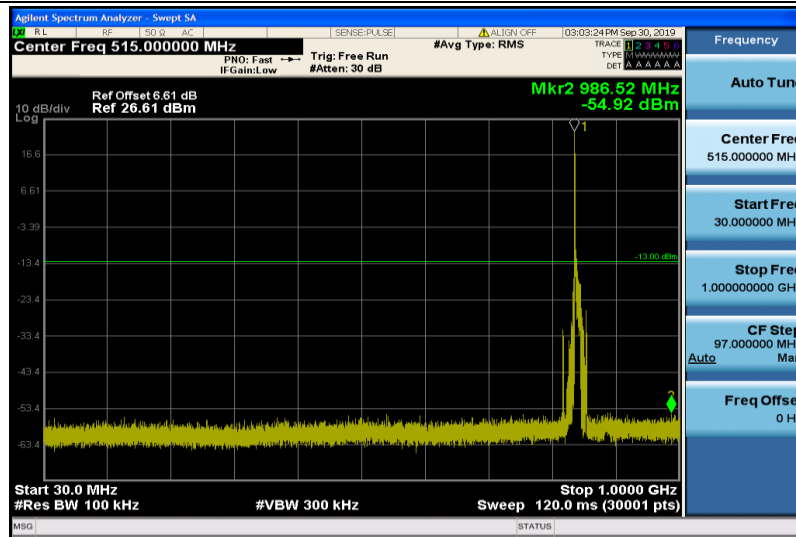

Band5-10MHz-16QAM-20525-1RB#0-1000~26000MHz

Band5-10MHz-16QAM-20600-1RB#0-30~1000MHz