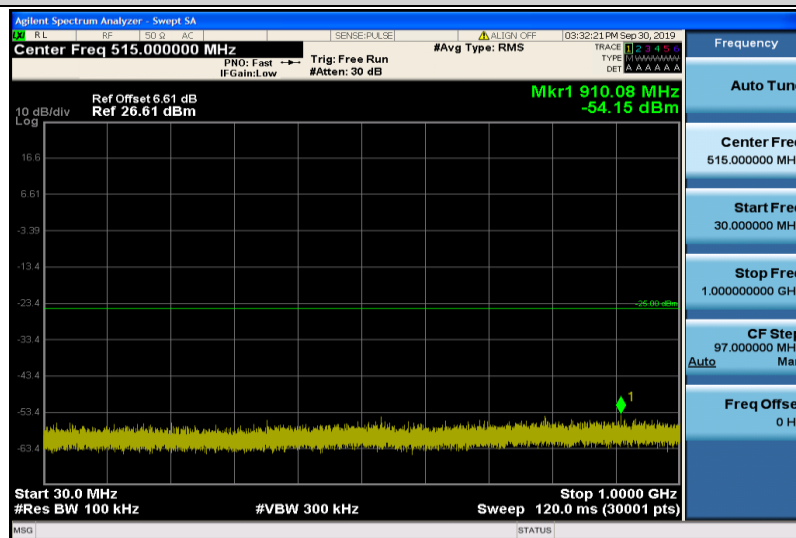

Band7-10MHz-16QAM-21400-1RB#0-1000~26000MHz

Band7-15MHz-QPSK-20825-1RB#0-30~1000MHz