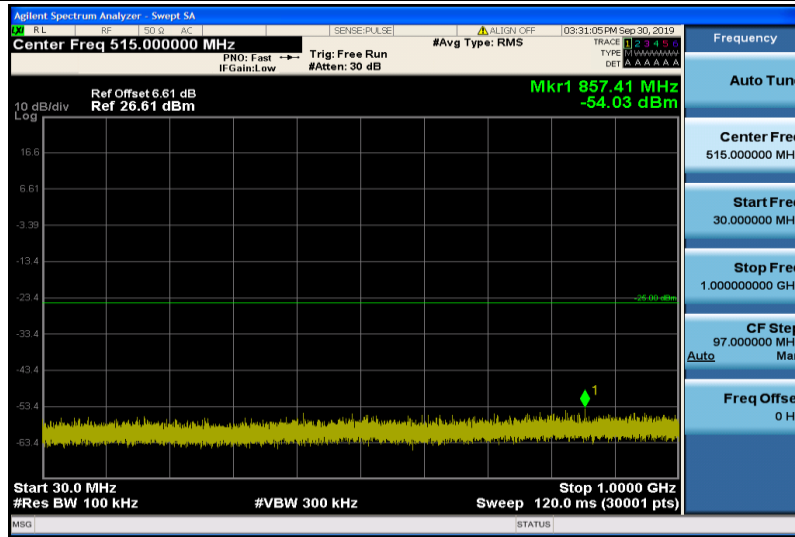

Band7-10MHz-QPSK-21100-1RB#0-1000~26000MHz

Band7-10MHz-QPSK-21400-1RB#0-30~1000MHz