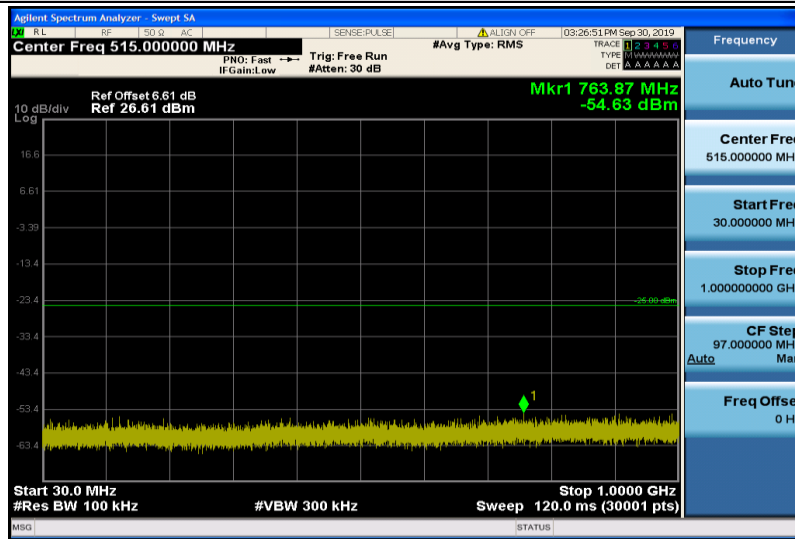

Band7-5MHz-QPSK-21100-1RB#0-30~1000MHz

Band7-5MHz-QPSK-21100-1RB#0-1000~26000MHz

Band7-5MHz-QPSK-21425-1RB#0-30~1000MHz

Band7-5MHz-QPSK-21425-1RB#0-1000~26000MHz

Band7-5MHz-16QAM-20775-1RB#0-30~1000MHz

Band7-5MHz-16QAM-20775-1RB#0-1000~26000MHz