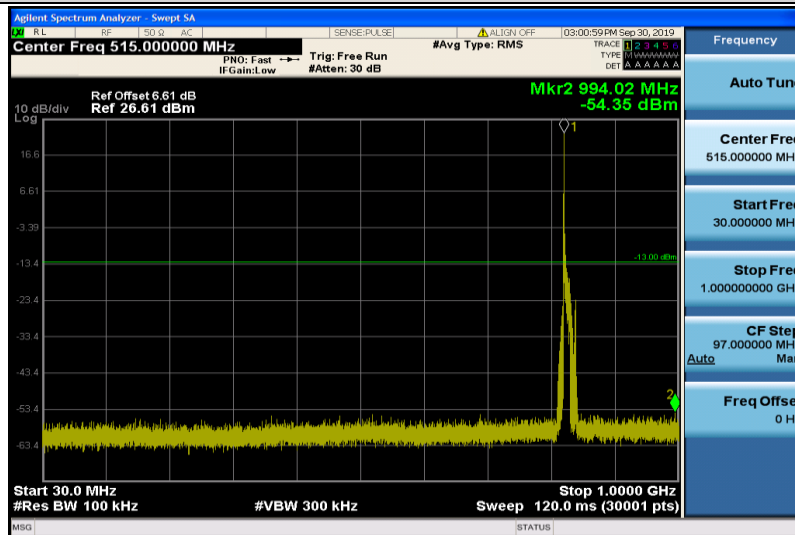

Band5-10MHz-QPSK-20600-1RB#0-1000~26000MHz

Band5-10MHz-16QAM-20450-1RB#0-30~1000MHz