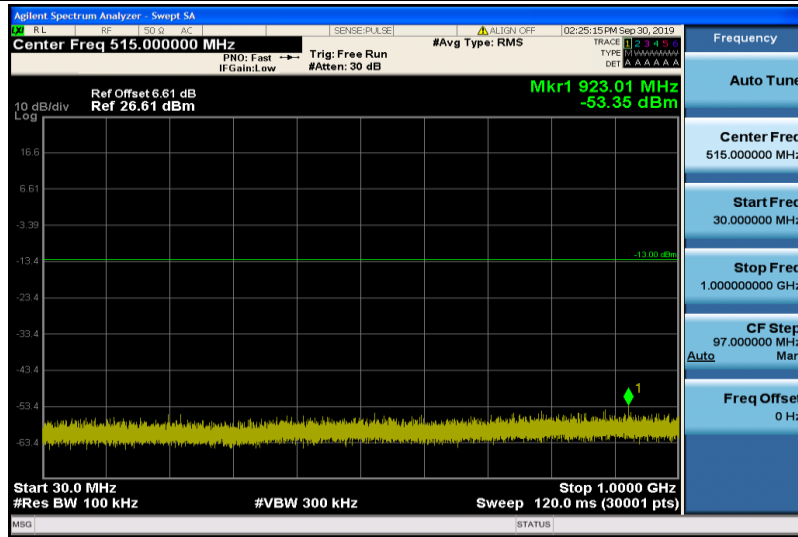

Band4-20MHz-QPSK-20050-1RB#0-30~1000MHz

Band4-20MHz-QPSK-20050-1RB#0-1000~26000MHz

Band4-20MHz-QPSK-20175-1RB#0-30~1000MHz

Band4-20MHz-QPSK-20175-1RB#0-1000~26000MHz

Band4-20MHz-QPSK-20300-1RB#0-30~1000MHz