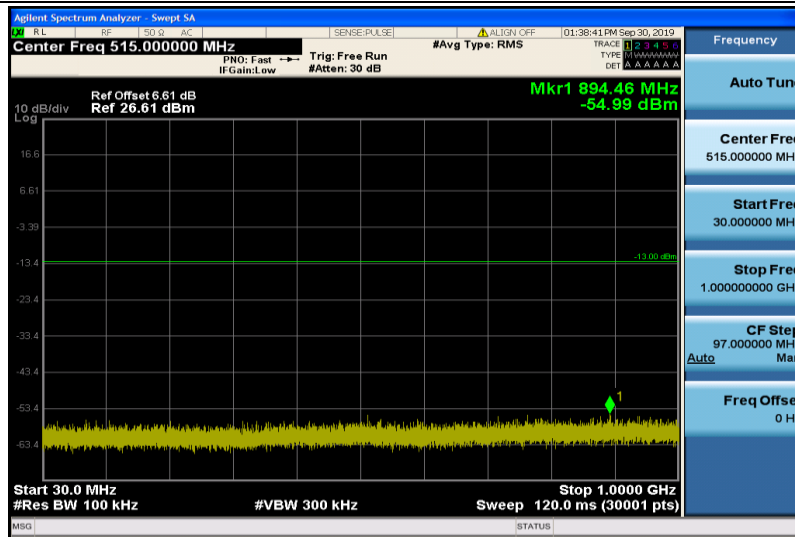

Band2-10MHz-16QAM-18900-1RB#0-1000~26000MHz

Band2-10MHz-16QAM-19150-1RB#0-30~1000MHz