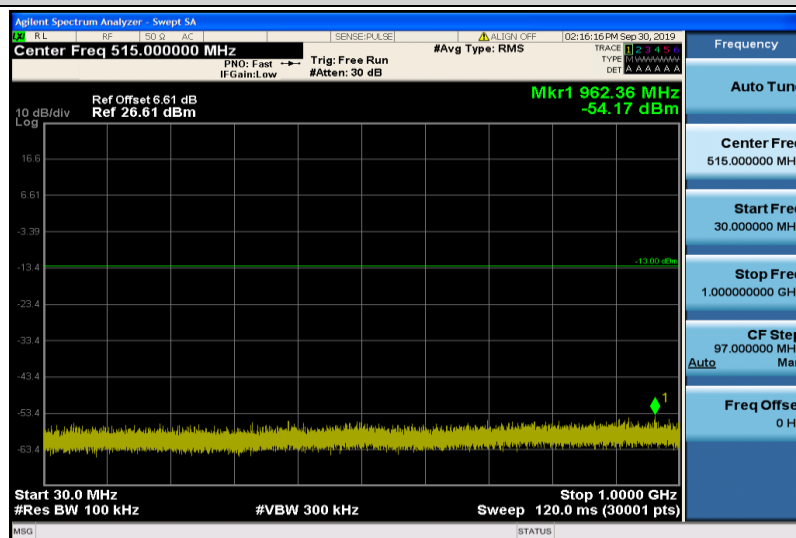

Band4-5MHz-16QAM-20375-1RB#0-30~1000MHz

Band4-5MHz-16QAM-20375-1RB#0-1000~26000MHz

Band4-10MHz-QPSK-20000-1RB#0-30~1000MHz

Band4-10MHz-QPSK-20000-1RB#0-1000~26000MHz

Band4-10MHz-QPSK-20175-1RB#0-30~1000MHz