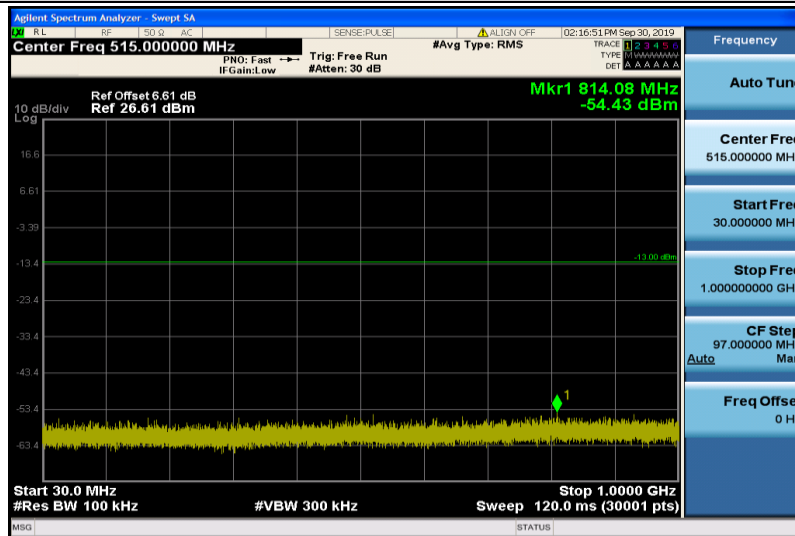

Band4-10MHz-QPSK-20175-1RB#0-1000~26000MHz

Band4-10MHz-QPSK-20350-1RB#0-30~1000MHz

Band4-10MHz-QPSK-20350-1RB#0-1000~26000MHz

Band4-10MHz-16QAM-20000-1RB#0-30~1000MHz

Band4-10MHz-16QAM-20000-1RB#0-1000~26000MHz