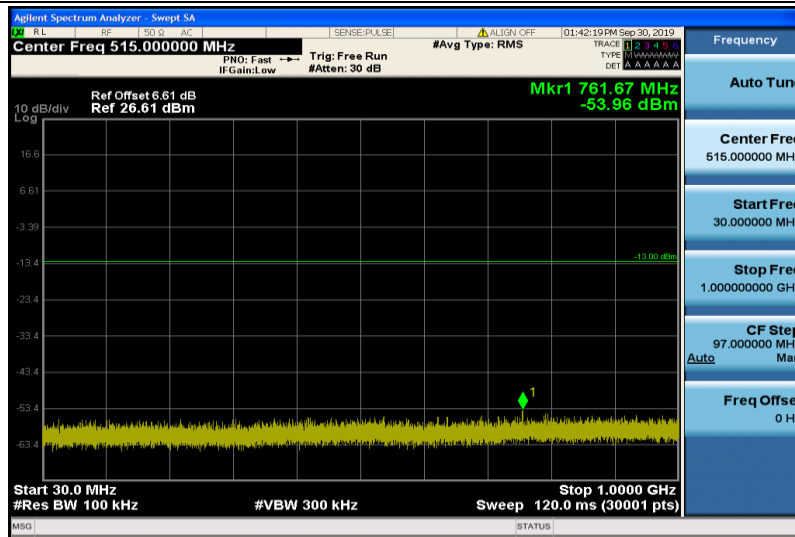

Band2-15MHz-16QAM-18675-1RB#0-30~1000MHz

Band2-15MHz-16QAM-18675-1RB#0-1000~26000MHz

Band2-15MHz-16QAM-18900-1RB#0-30~1000MHz

Band2-15MHz-16QAM-18900-1RB#0-1000~26000MHz

Band2-15MHz-16QAM-19125-1RB#0-30~1000MHz