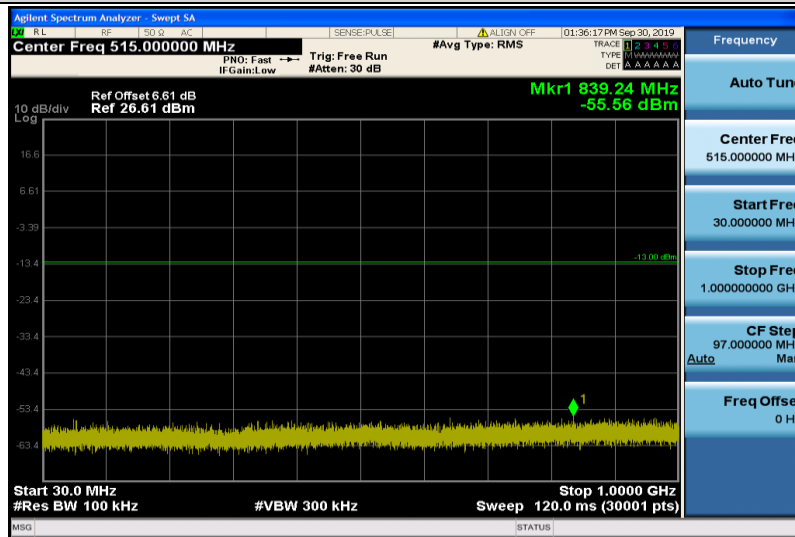

Band2-10MHz-QPSK-19150-1RB#0-1000~26000MHz

Band2-10MHz-16QAM-18650-1RB#0-30~1000MHz