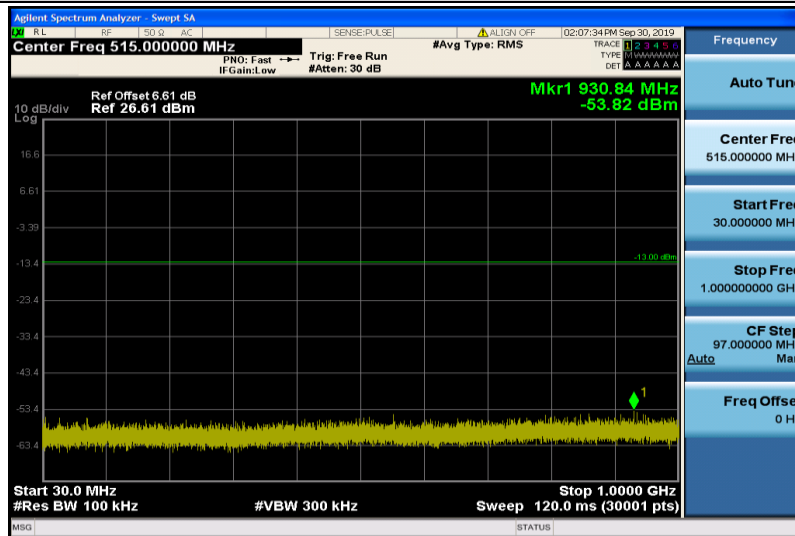

Band4-3MHz-16QAM-19965-1RB#0-1000~26000MHz

Band4-3MHz-16QAM-20175-1RB#0-30~1000MHz