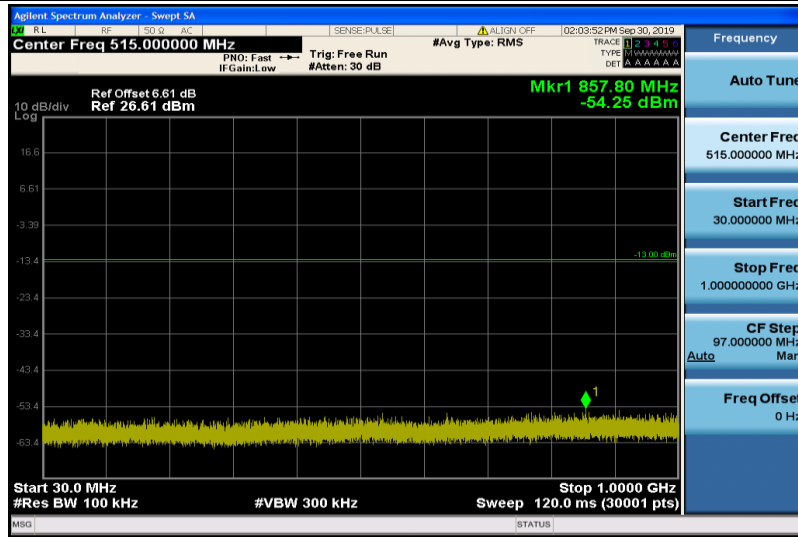

Band4-1.4MHz-QPSK-20175-1RB#0-1000~26000MHz

Band4-1.4MHz-QPSK-20393-1RB#0-30~1000MHz