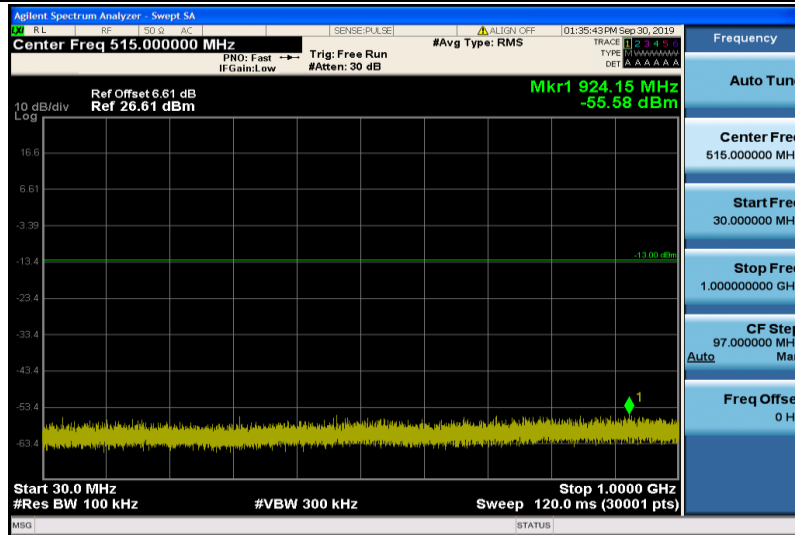

Band2-5MHz-16QAM-19175-1RB#0-30~1000MHz

Band2-5MHz-16QAM-19175-1RB#0-1000~26000MHz

Band2-10MHz-QPSK-18650-1RB#0-30~1000MHz

Band2-10MHz-QPSK-18650-1RB#0-1000~26000MHz

Band2-10MHz-QPSK-18900-1RB#0-30~1000MHz