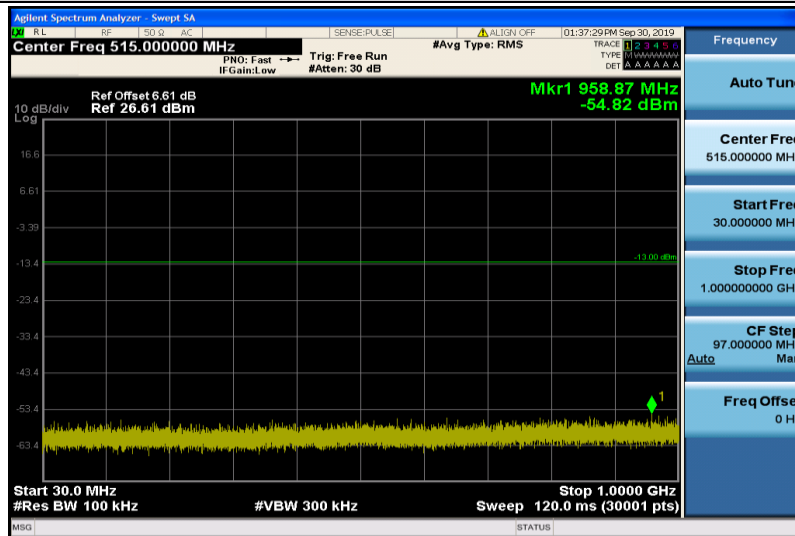

Band2-10MHz-QPSK-18900-1RB#0-1000~26000MHz

Band2-10MHz-QPSK-19150-1RB#0-30~1000MHz

Band2-10MHz-QPSK-19150-1RB#0-1000~26000MHz

Band2-10MHz-16QAM-18650-1RB#0-30~1000MHz

Band2-10MHz-16QAM-18650-1RB#0-1000~26000MHz