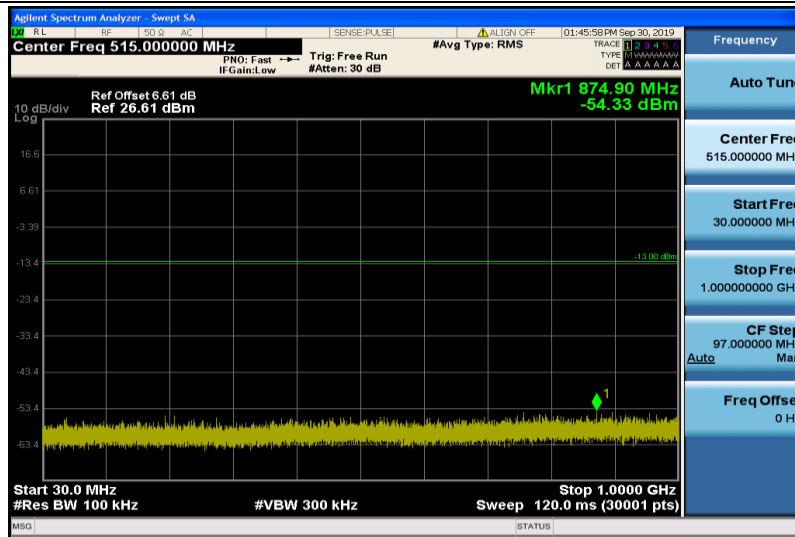

Band2-15MHz-16QAM-19125-1RB#0-1000~26000MHz

Band2-20MHz-QPSK-18700-1RB#0-30~1000MHz

Band2-20MHz-QPSK-18700-1RB#0-1000~26000MHz

Band2-20MHz-QPSK-18900-1RB#0-30~1000MHz

Band2-20MHz-QPSK-18900-1RB#0-1000~26000MHz