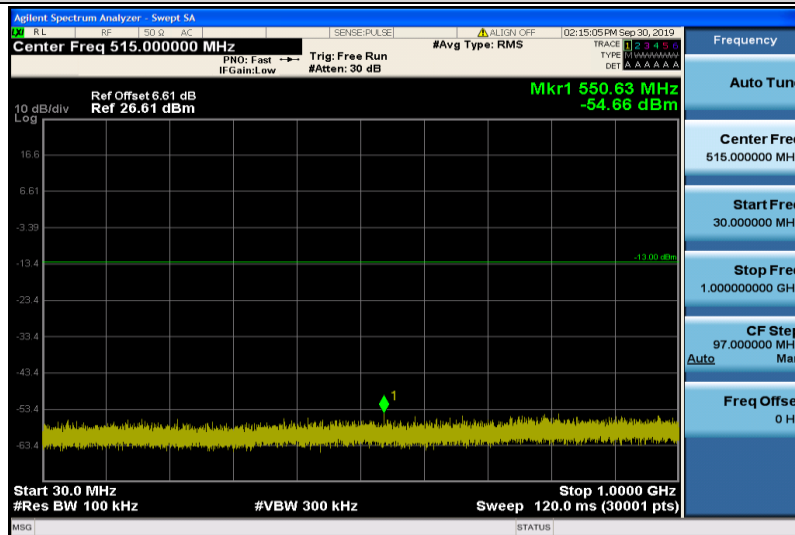

Band4-5MHz-16QAM-20375-1RB#0-1000~26000MHz

Band4-10MHz-QPSK-20000-1RB#0-30~1000MHz