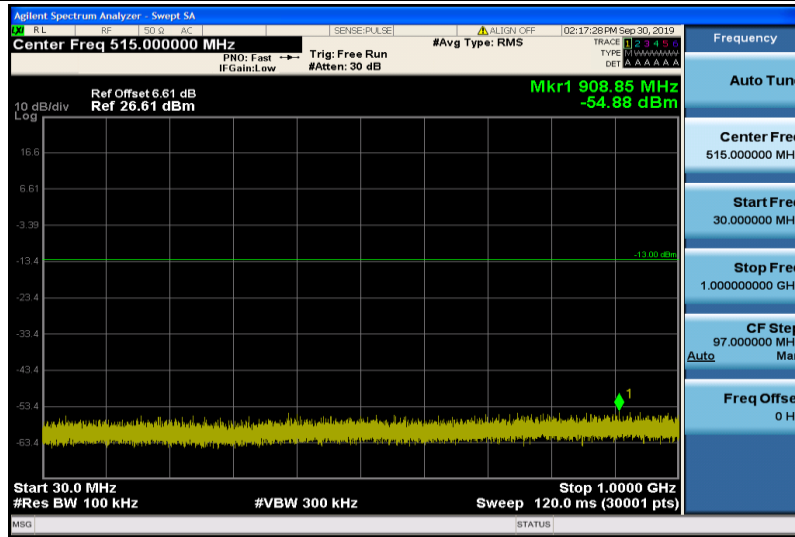

Band4-10MHz-QPSK-20175-1RB#0-1000~26000MHz

Band4-10MHz-QPSK-20350-1RB#0-30~1000MHz