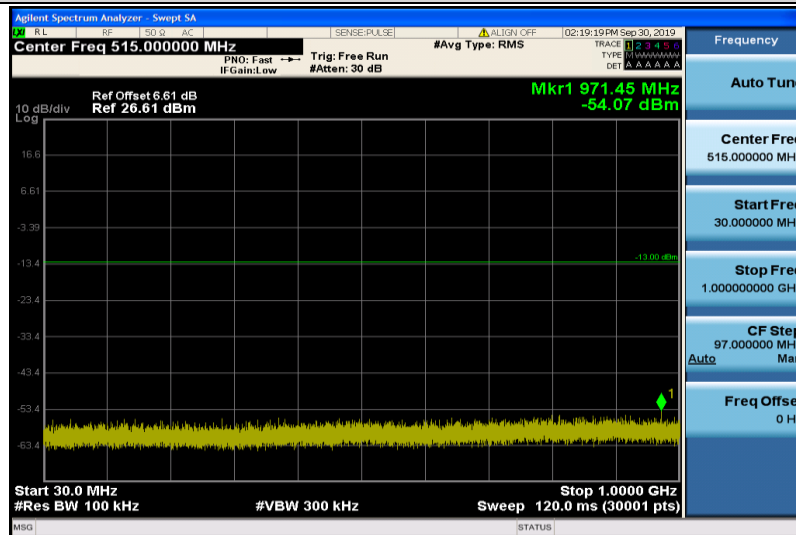

Band4-15MHz-QPSK-20025-1RB#0-1000~26000MHz

Band4-15MHz-QPSK-20175-1RB#0-30~1000MHz

Band4-15MHz-QPSK-20175-1RB#0-1000~26000MHz

Band4-15MHz-QPSK-20325-1RB#0-30~1000MHz

Band4-15MHz-QPSK-20325-1RB#0-1000~26000MHz