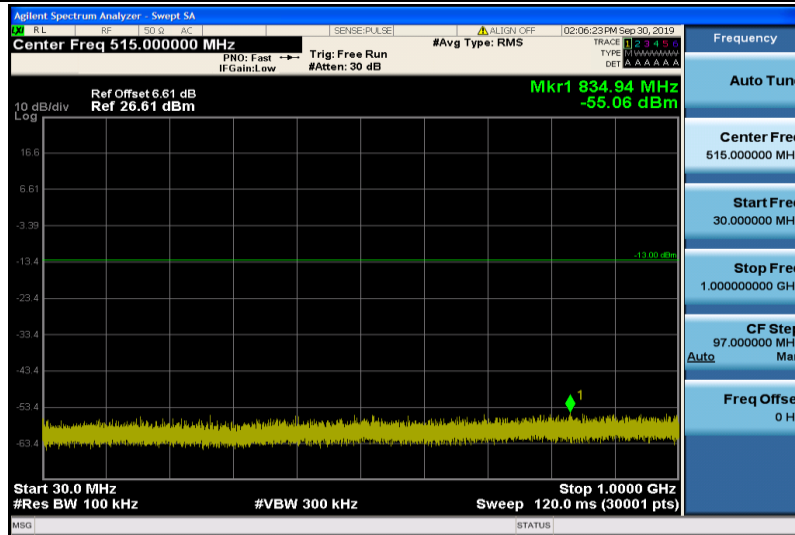

Band4-3MHz-QPSK-19965-1RB#0-30~1000MHz

Band4-3MHz-QPSK-19965-1RB#0-1000~26000MHz

Band4-3MHz-QPSK-20175-1RB#0-30~100MHz

Band4-3MHz-QPSK-20175-1RB#0-1000~26000MHz

Band4-3MHz-QPSK-20385-1RB#0-30~1000MHz

Band4-3MHz-QPSK-20385-1RB#0-1000~26000MHz