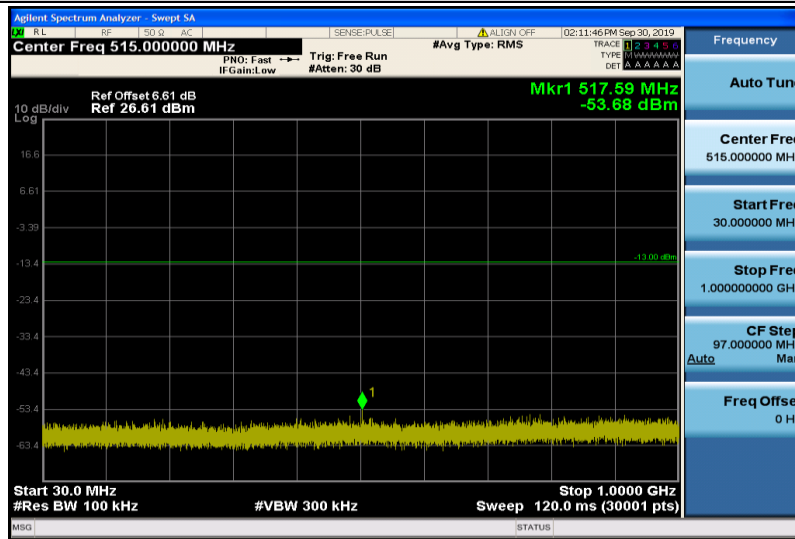

Band4-5MHz-QPSK-19975-1RB#0-1000~26000MHz

Band4-5MHz-QPSK-20175-1RB#0-30~1000MHz