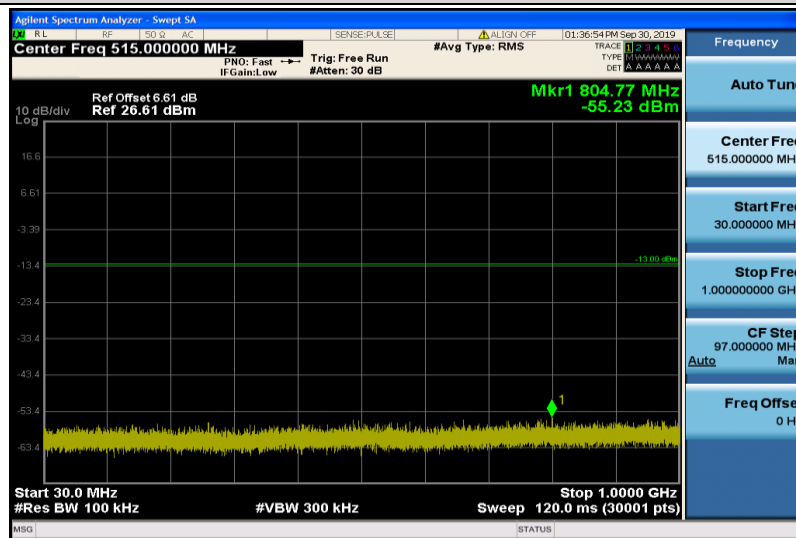

Band2-5MHz-16QAM-19175-1RB#0-30~1000MHz

Band2-5MHz-16QAM-19175-1RB#0-1000~26000MHz

Band2-10MHz-QPSK-18650-1RB#0-30~1000MHz

Band2-10MHz-QPSK-18650-1RB#0-1000~26000MHz

Band2-10MHz-QPSK-18900-1RB#0-30~1000MHz