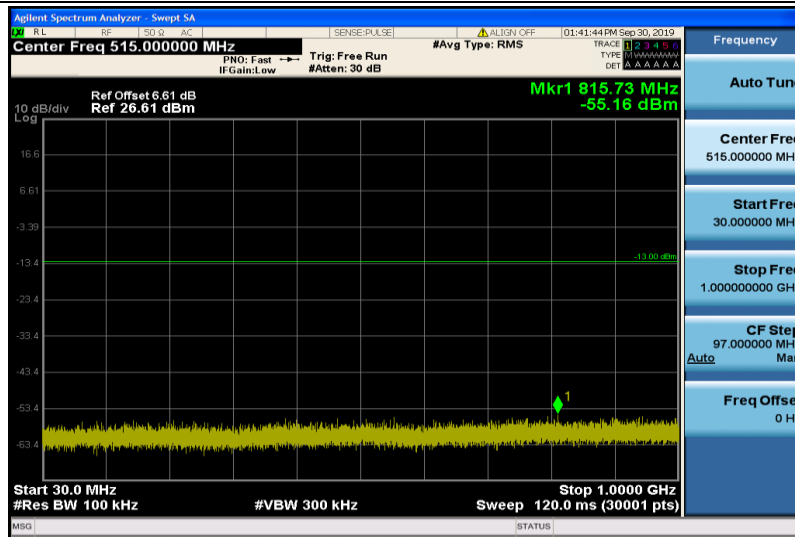

Band2-15MHz-QPSK-18900-1RB#0-1000~26000MHz

Band2-15MHz-QPSK-19125-1RB#0-30~1000MHz