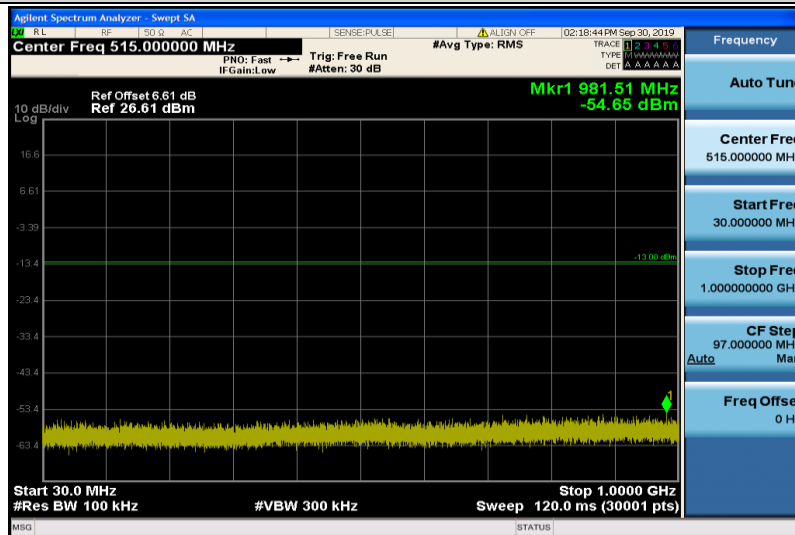

Band4-10MHz-16QAM-20175-1RB#0-30~1000MHz

Band4-10MHz-16QAM-20175-1RB#0-1000~26000MHz

Band4-10MHz-16QAM-20350-1RB#0-30~1000MHz

Band4-10MHz-16QAM-20350-1RB#0-1000~26000MHz

Band4-15MHz-QPSK-20025-1RB#0-30~1000MHz