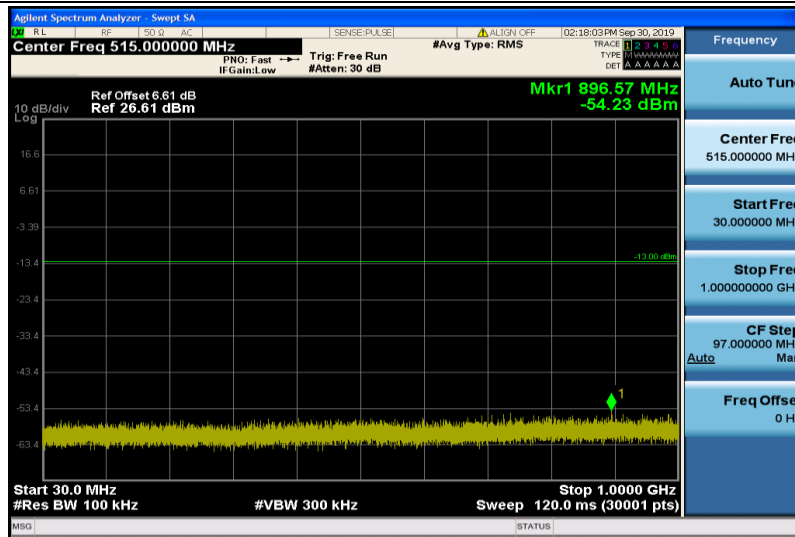

Band4-10MHz-16QAM-20175-1RB#0-1000~26000MHz

Band4-10MHz-16QAM-20350-1RB#0-30~1000MHz