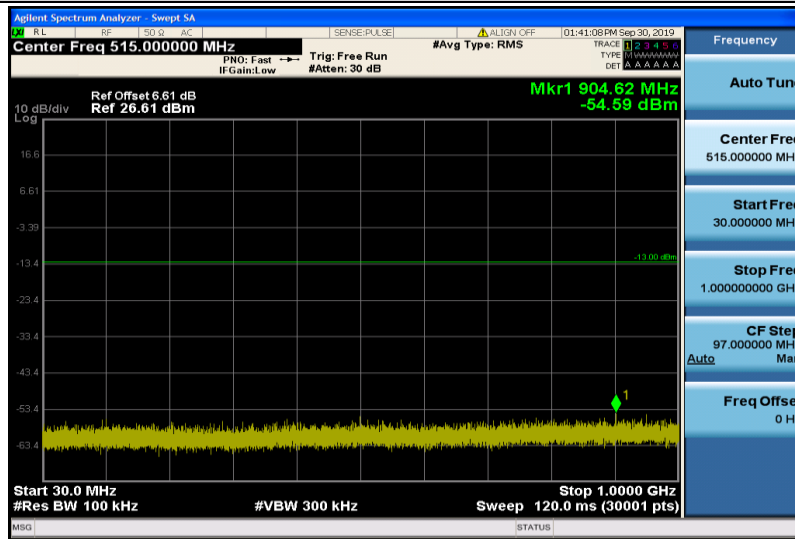

Band2-15MHz-16QAM-18675-1RB#0-1000~26000MHz

Band2-15MHz-16QAM-18900-1RB#0-30~1000MHz