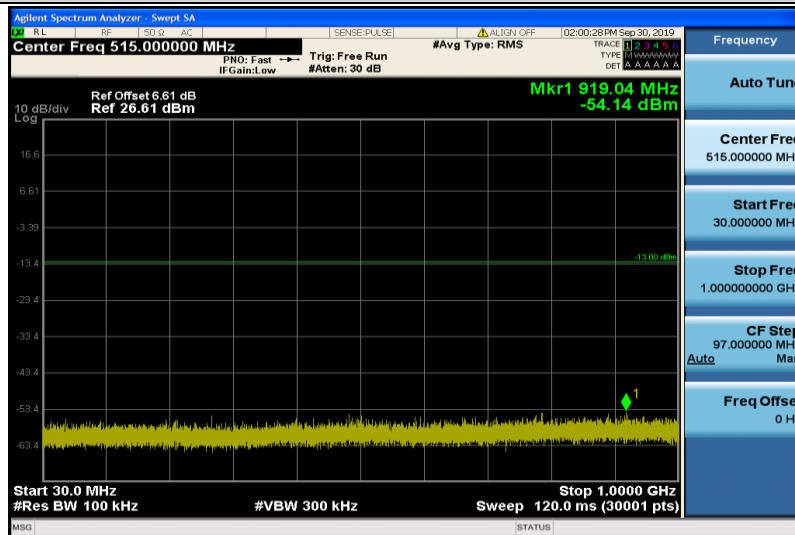

Band2-20MHz-16QAM-19100-1RB#0-1000~26000MHz

Band4-1.4MHz-QPSK-19957-1RB#0-30~1000MHz