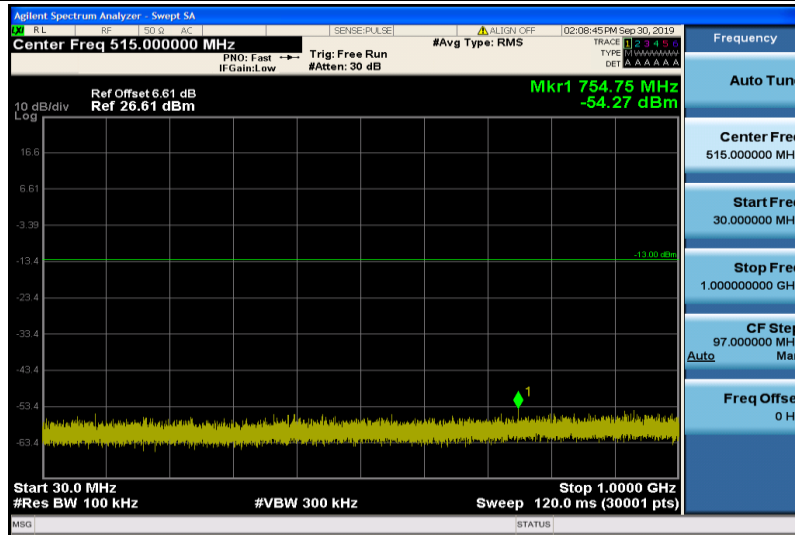

Band4-3MHz-16QAM-19965-1RB#0-30~1000MHz

Band4-3MHz-16QAM-19965-1RB#0-1000~26000MHz

Band4-3MHz-16QAM-20175-1RB#0-30~1000MHz

Band4-3MHz-16QAM-20175-1RB#0-1000~26000MHz

Band4-3MHz-16QAM-20385-1RB#0-30~1000MHz