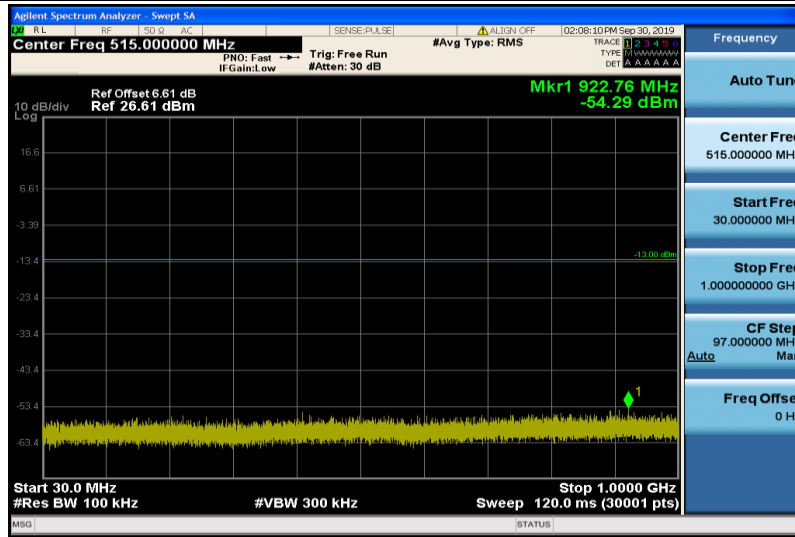

Band4-3MHz-QPSK-19965-1RB#0-30~1000MHz

Band4-3MHz-QPSK-19965-1RB#0-1000~26000MHz

Band4-3MHz-QPSK-20175-1RB#0-30~100MHz

Band4-3MHz-QPSK-20175-1RB#0-1000~26000MHz

Band4-3MHz-QPSK-20385-1RB#0-30~1000MHz

Band4-3MHz-QPSK-20385-1RB#0-1000~26000MHz