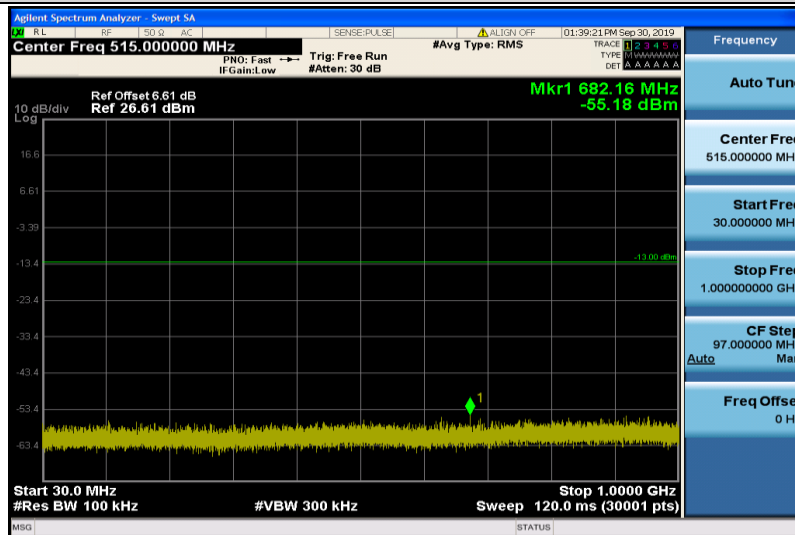

Band2-10MHz-16QAM-18900-1RB#0-30~1000MHz

Band2-10MHz-16QAM-18900-1RB#0-1000~26000MHz

Band2-10MHz-16QAM-19150-1RB#0-30~1000MHz

Band2-10MHz-16QAM-19150-1RB#0-1000~26000MHz

Band2-15MHz-QPSK-18675-1RB#0-30~1000MHz