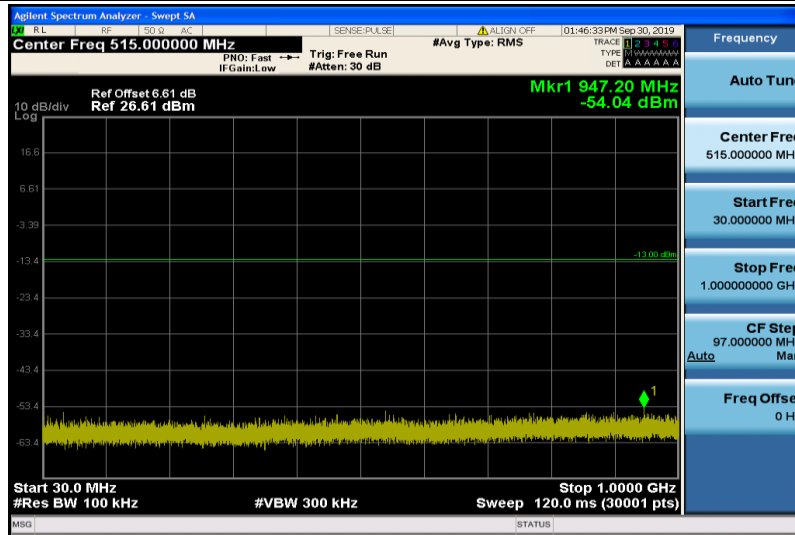

Band2-20MHz-16QAM-18900-1RB#0-1000~26000MHz

Band2-20MHz-16QAM-19100-1RB#0-30~1000MHz