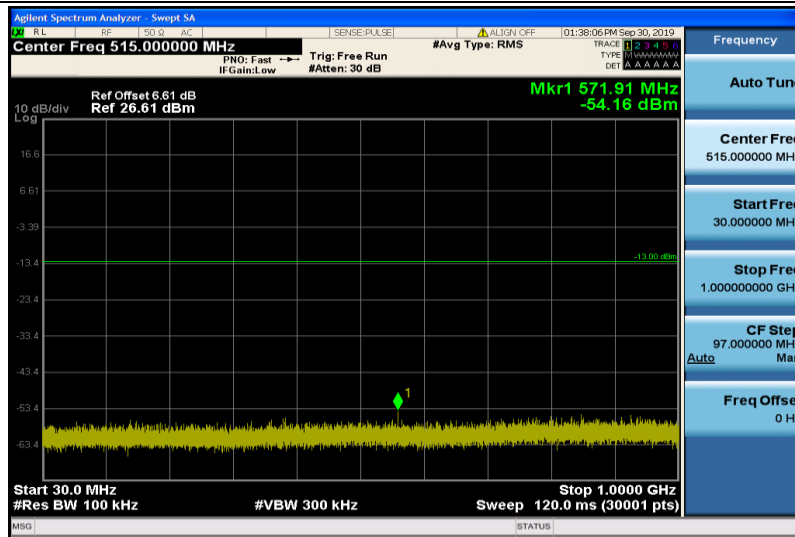

Band2-10MHz-QPSK-18900-1RB#0-1000~26000MHz

Band2-10MHz-QPSK-19150-1RB#0-30~1000MHz