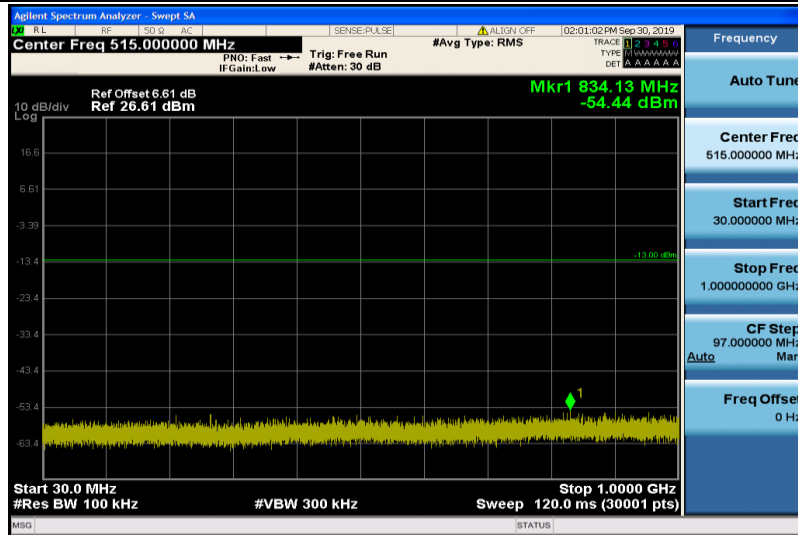

Band4-1.4MHz-QPSK-20175-1RB#0-30~1000MHz

Band4-1.4MHz-QPSK-20175-1RB#0-1000~26000MHz

Band4-1.4MHz-QPSK-20393-1RB#0-30~1000MHz

Band4-1.4MHz-QPSK-20393-1RB#0-1000~26000MHz

Band4-1.4MHz-16QAM-19957-1RB#0-30~1000MHz