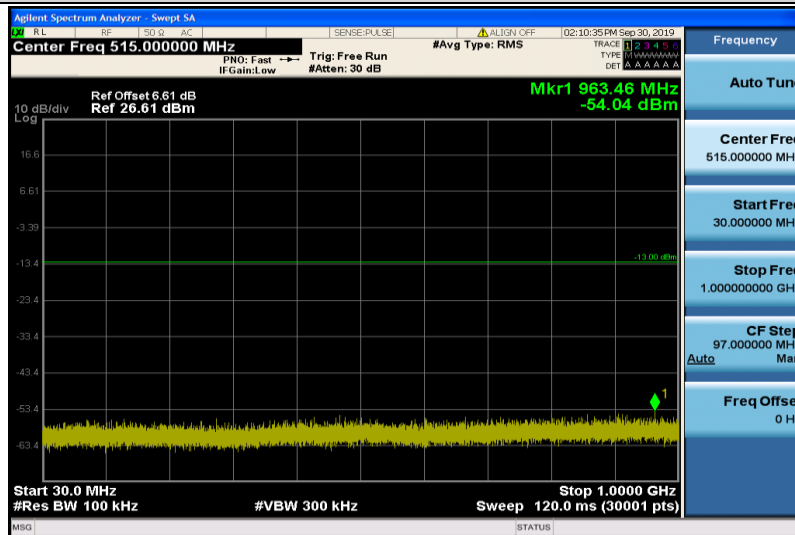

Band4-3MHz-16QAM-20385-1RB#0-1000~26000MHz

Band4-5MHz-QPSK-19975-1RB#0-30~1000MHz