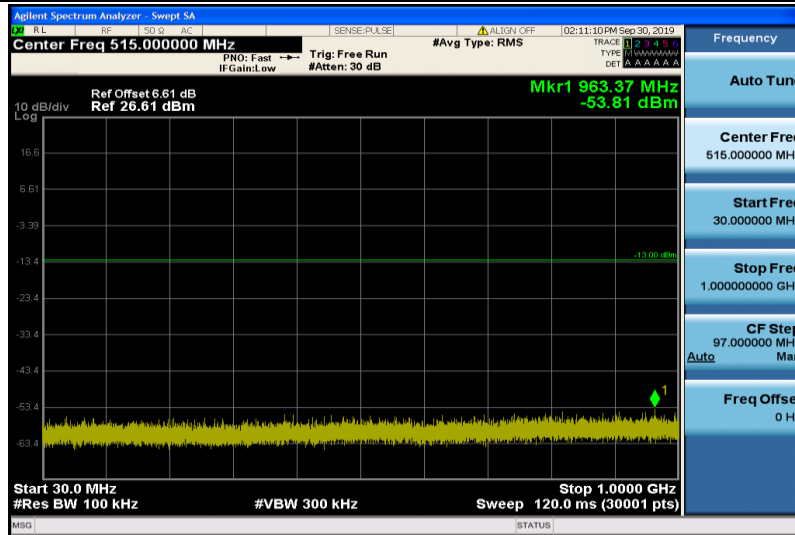

Band4-5MHz-QPSK-20375-1RB#0-1000~26000MHz

Band4-5MHz-16QAM-19975-1RB#0-30~1000MHz