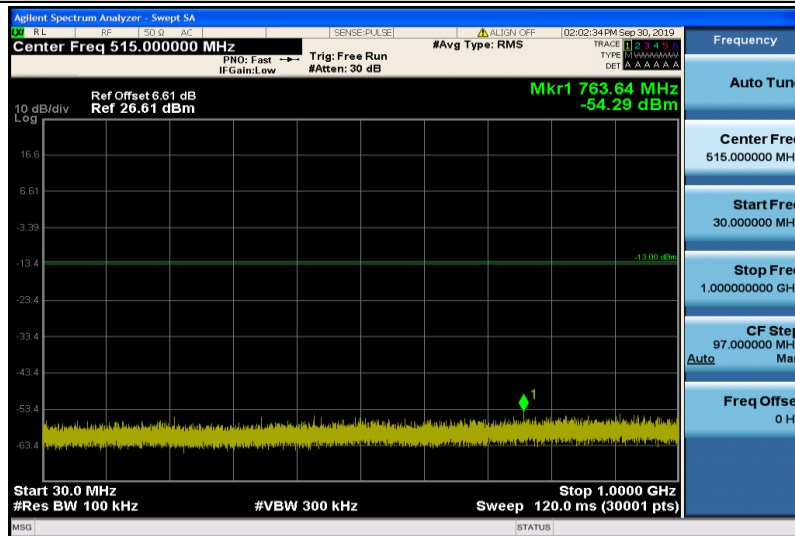

Band4-1.4MHz-16QAM-19957-1RB#0-1000~26000MHz

Band4-1.4MHz-16QAM-20175-1RB#0-30~1000MHz