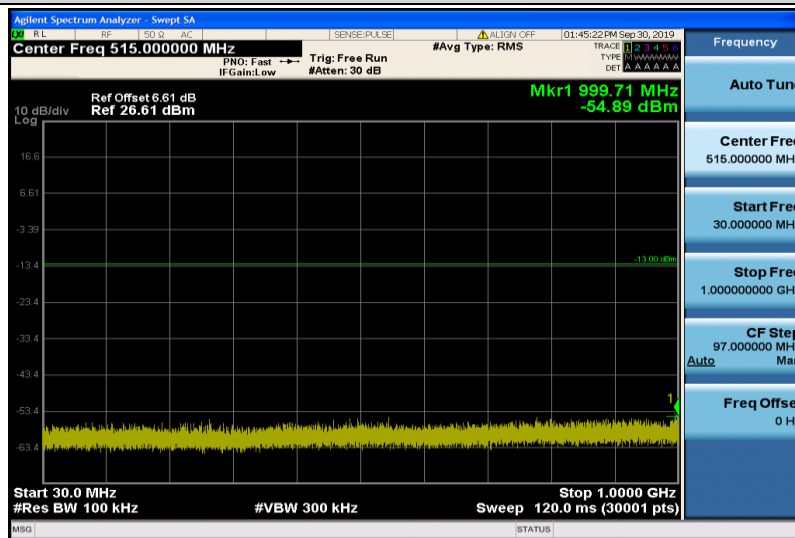

Band2-20MHz-QPSK-19100-1RB#0-30~1000MHz

Band2-20MHz-QPSK-19100-1RB#0-1000~26000MHz

Band2-20MHz-16QAM-18700-1RB#0-30~1000MHz

Band2-20MHz-16QAM-18700-1RB#0-1000~26000MHz

Band2-20MHz-16QAM-18900-1RB#0-30~1000MHz