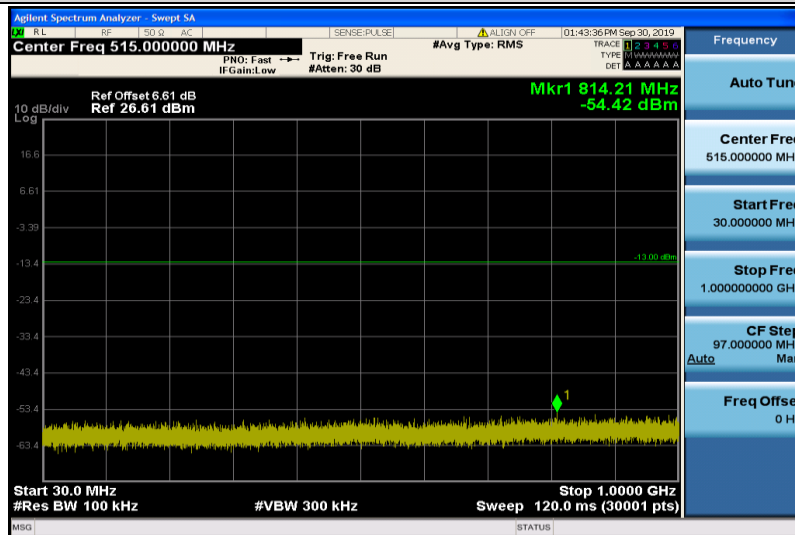

Band2-15MHz-16QAM-19125-1RB#0-1000~26000MHz

Band2-20MHz-QPSK-18700-1RB#0-30~1000MHz