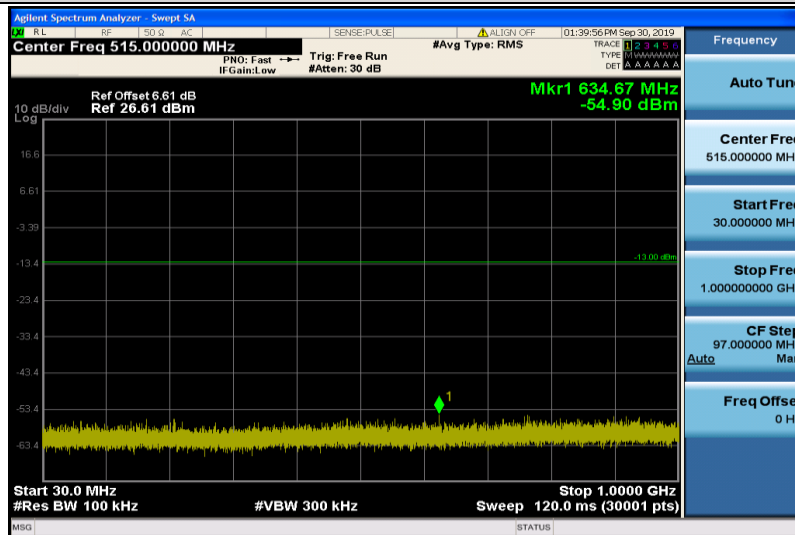

Band2-15MHz-QPSK-18675-1RB#0-1000~26000MHz

Band2-15MHz-QPSK-18900-1RB#0-30~1000MHz

Band2-15MHz-QPSK-18900-1RB#0-1000~26000MHz

Band2-15MHz-QPSK-19125-1RB#0-30~1000MHz

Band2-15MHz-QPSK-19125-1RB#0-1000~26000MHz