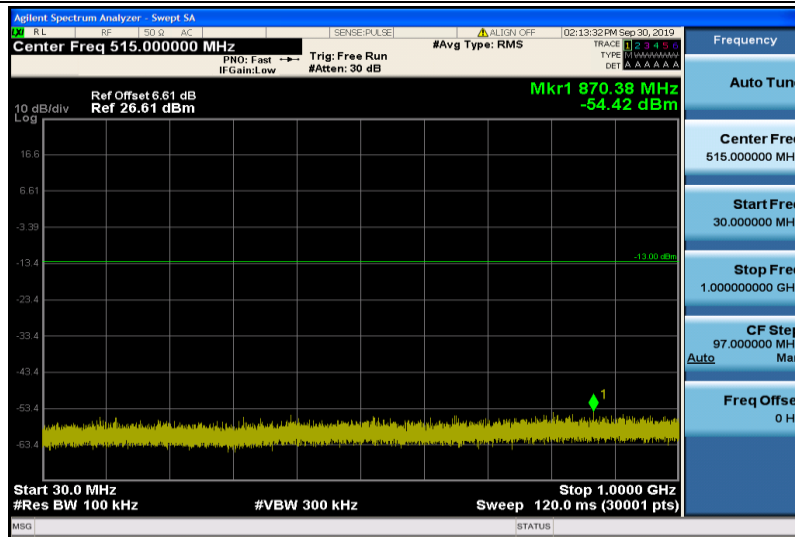

Band4-5MHz-QPSK-20375-1RB#0-30~1000MHz

Band4-5MHz-QPSK-20375-1RB#0-1000~26000MHz

Band4-5MHz-16QAM-19975-1RB#0-30~1000MHz

Band4-5MHz-16QAM-19975-1RB#0-1000~26000MHz

Band4-5MHz-16QAM-20175-1RB#0-30~1000MHz

Band4-5MHz-16QAM-20175-1RB#0-1000~26000MHz