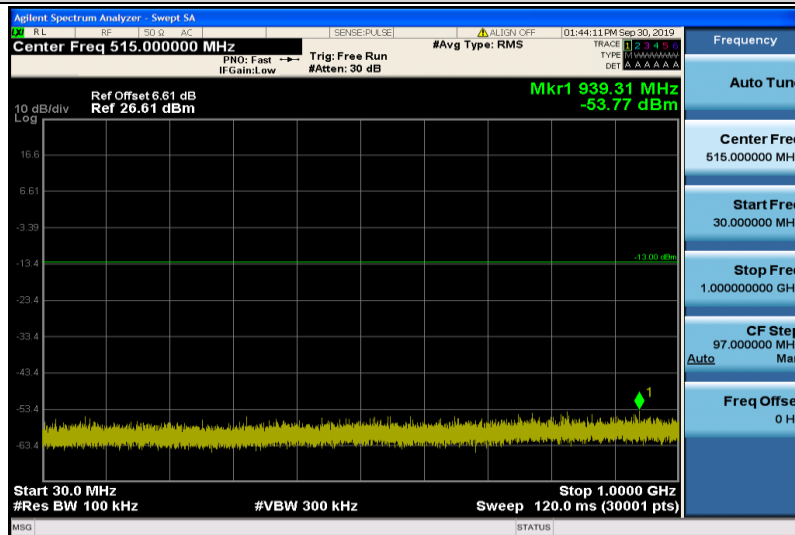

Band2-20MHz-QPSK-19100-1RB#0-1000~26000MHz

Band2-20MHz-16QAM-18700-1RB#0-30~1000MHz