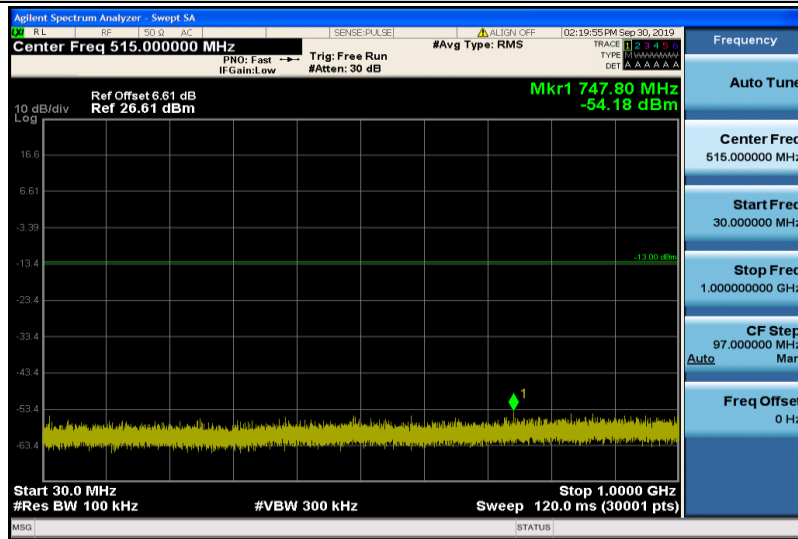

Band4-15MHz-QPSK-20025-1RB#0-1000~26000MHz

Band4-15MHz-QPSK-20175-1RB#0-30~1000MHz