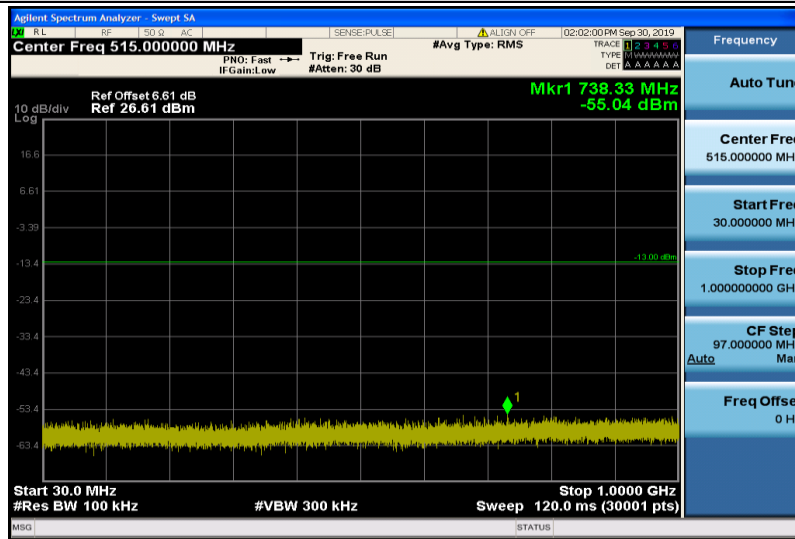

Band2-20MHz-16QAM-18900-1RB#0-1000~26000MHz

Band2-20MHz-16QAM-19100-1RB#0-30~1000MHz

Band2-20MHz-16QAM-19100-1RB#0-1000~26000MHz

Band4-1.4MHz-QPSK-19957-1RB#0-30~1000MHz

Band4-1.4MHz-QPSK-19957-1RB#0-1000~26000MHz