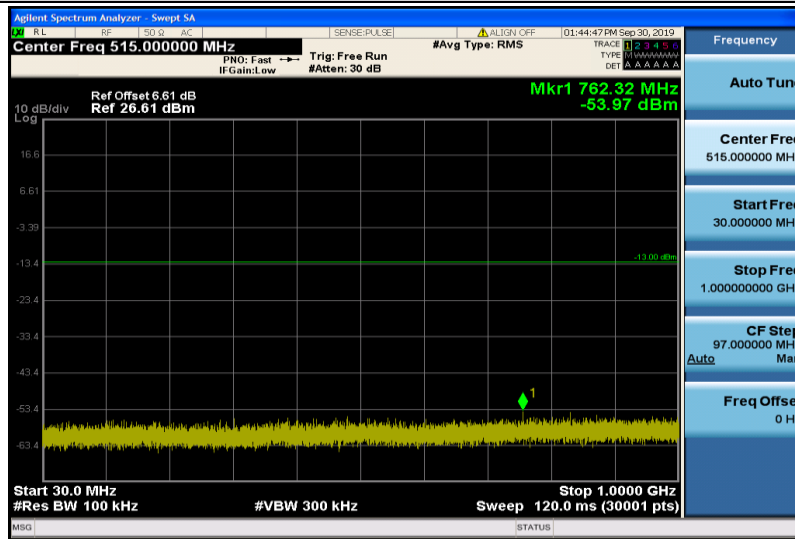

Band2-20MHz-QPSK-18700-1RB#0-1000~26000MHz

Band2-20MHz-QPSK-18900-1RB#0-30~1000MHz