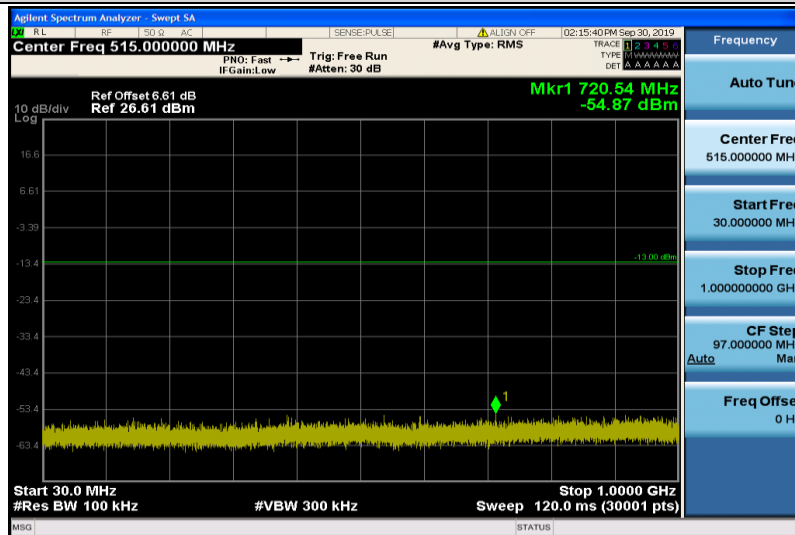

Band4-10MHz-QPSK-20350-1RB#0-1000~26000MHz

Band4-10MHz-16QAM-20000-1RB#0-30~1000MHz