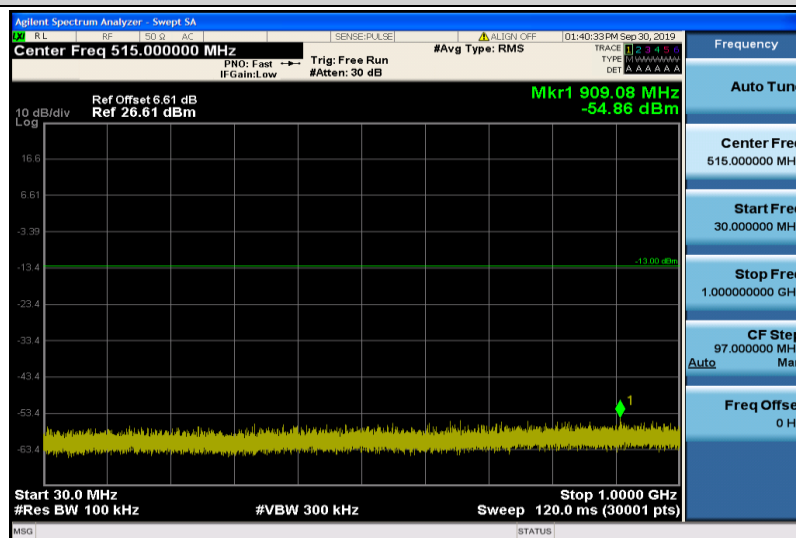

Band2-15MHz-QPSK-18675-1RB#0-1000~26000MHz

Band2-15MHz-QPSK-18900-1RB#0-30~1000MHz