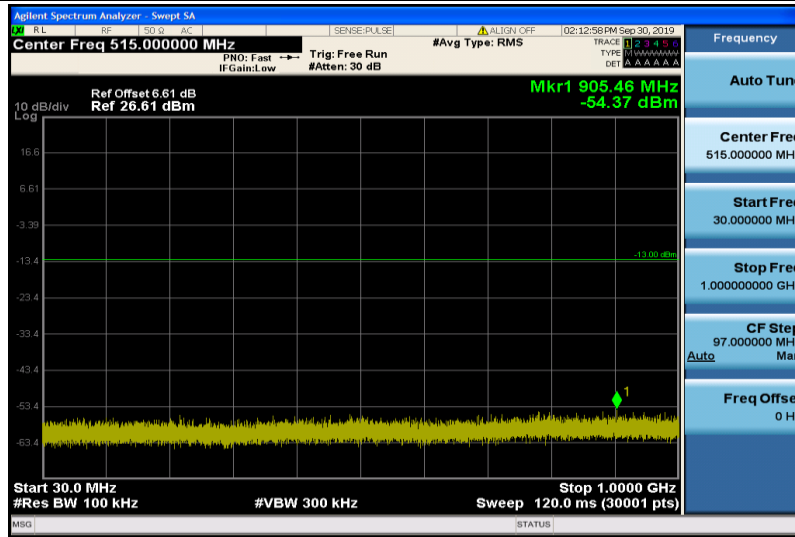

Band4-3MHz-16QAM-20385-1RB#0-1000~26000MHz

Band4-5MHz-QPSK-19975-1RB#0-30~1000MHz

Band4-5MHz-QPSK-19975-1RB#0-1000~26000MHz

Band4-5MHz-QPSK-20175-1RB#0-30~1000MHz

Band4-5MHz-QPSK-20175-1RB#0-1000~26000MHz