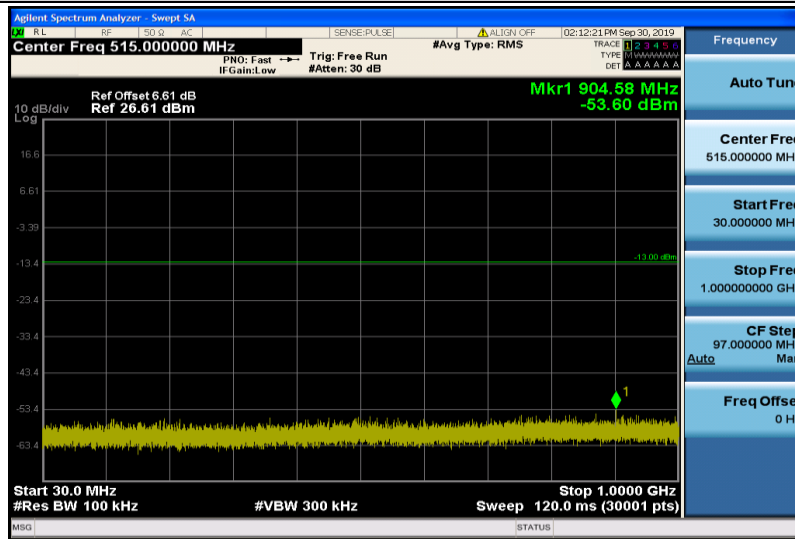

Band4-5MHz-QPSK-20375-1RB#0-30~1000MHz

Band4-5MHz-QPSK-20375-1RB#0-1000~26000MHz

Band4-5MHz-16QAM-19975-1RB#0-30~1000MHz

Band4-5MHz-16QAM-19975-1RB#0-1000~26000MHz

Band4-5MHz-16QAM-20175-1RB#0-30~1000MHz

Band4-5MHz-16QAM-20175-1RB#0-1000~26000MHz