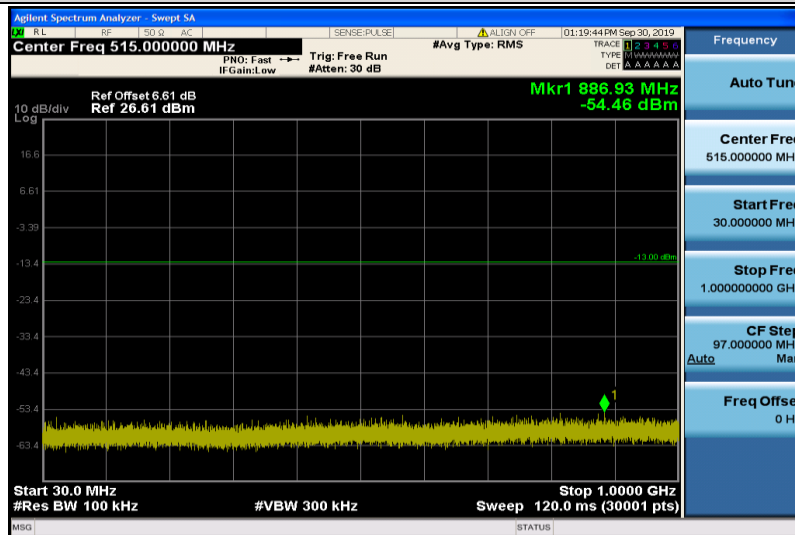

Test Graphs

Band2-1.4MHz-QPSK-18607-1RB#0-1000~26000MHz

Band2-1.4MHz-QPSK-18900-1RB#0-30~1000MHz

Band2-1.4MHz-QPSK-18900-1RB#0-1000~26000MHz

Band2-1.4MHz-QPSK-19193-1RB#0-30~1000MHz

Band2-1.4MHz-QPSK-19193-1RB#0-1000~26000MHz