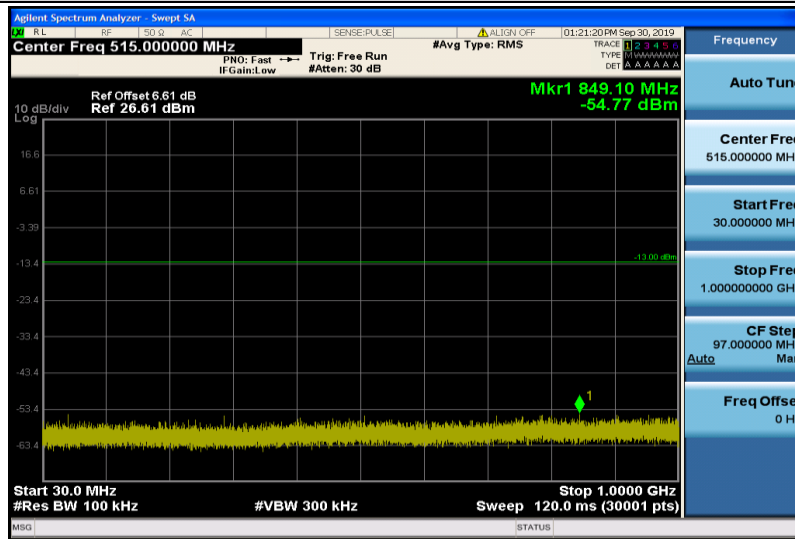

Band2-1.4MHz-16QAM-18607-1RB#0-1000~26000MHz