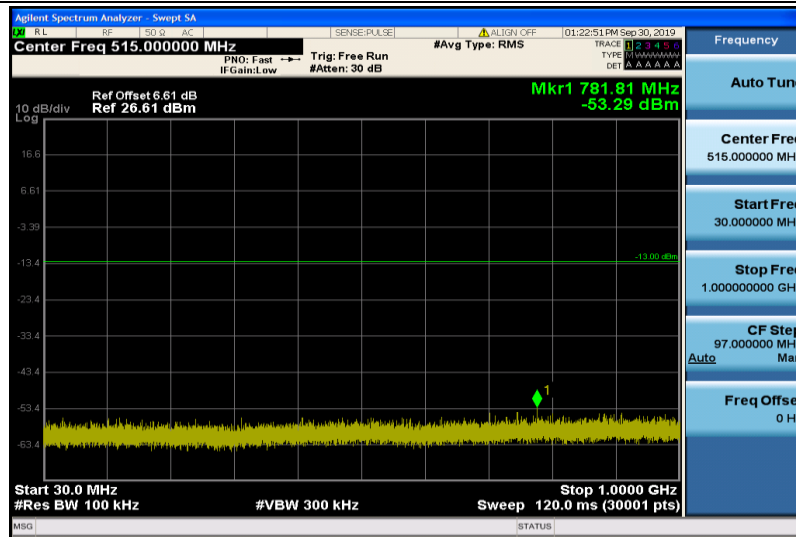

Band2-1.4MHz-16QAM-18607-1RB#0-30~1000MHz

Band2-1.4MHz-16QAM-18607-1RB#0-1000~26000MHz

Band2-1.4MHz-16QAM-18900-1RB#0-30~1000MHz

Band2-1.4MHz-16QAM-18900-1RB#0-1000~26000MHz

Band2-1.4MHz-16QAM-19193-1RB#0-30~1000MHz