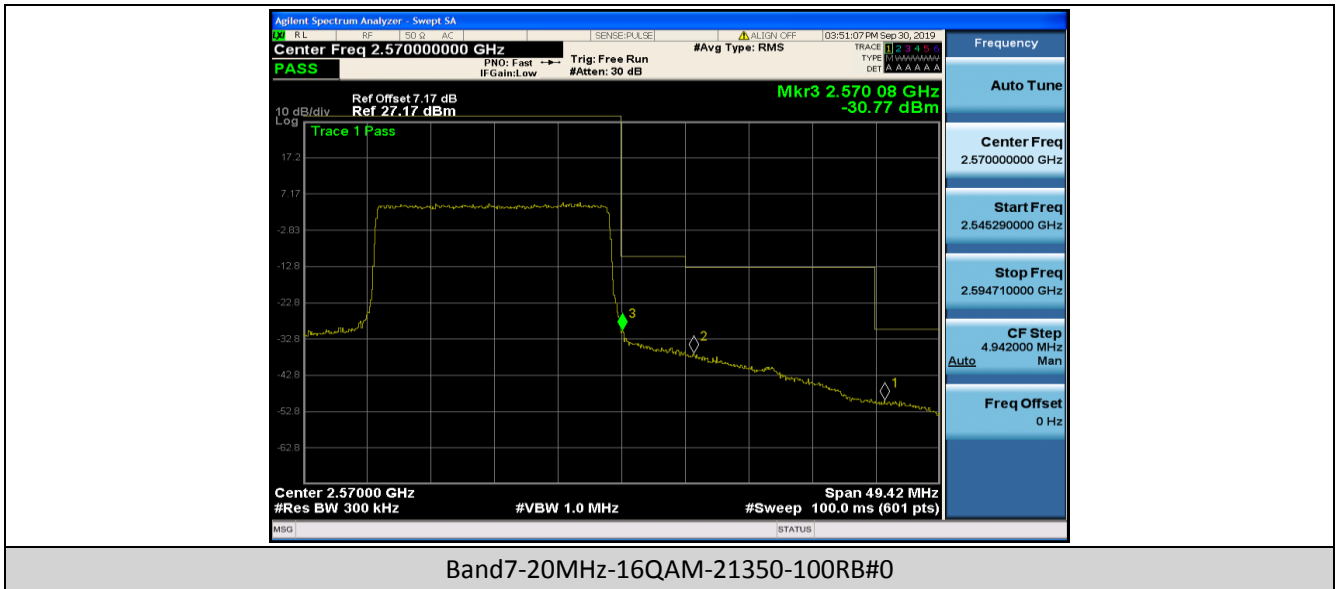

Band7-20MHz-16QAM-20850-100RB#0

Band7-20MHz-16QAM-21350-1RB#99

Appendix E: Conducted Spurious Emission

Test Result

Band	Bandwidth	Modulation	Channel	RB Configuration	Frequency Range	Result (dBm)	Verdict
Band2	1.4MHz	QPSK	18607	1RB#0	30~1000MHz	-54.74	PASS
Band2	1.4MHz	QPSK	18607	1RB#0	1000~26000MHz	-38.30	PASS
Band2	1.4MHz	QPSK	18900	1RB#0	30~1000MHz	-54.25	PASS
Band2	1.4MHz	QPSK	18900	1RB#0	1000~26000MHz	-38.19	PASS
Band2	1.4MHz	QPSK	19193	1RB#0	30~1000MHz	-54.49	PASS
Band2	1.4MHz	QPSK	19193	1RB#0	1000~26000MHz	-37.96	PASS
Band2	1.4MHz	16QAM	18607	1RB#0	30~1000MHz	-54.46	PASS
Band2	1.4MHz	16QAM	18607	1RB#0	1000~26000MHz	-38.17	PASS
Band2	1.4MHz	16QAM	18900	1RB#0	30~1000MHz	-54.77	PASS
Band2	1.4MHz	16QAM	18900	1RB#0	1000~26000MHz	-38.13	PASS
Band2	1.4MHz	16QAM	19193	1RB#0	30~1000MHz	-53.29	PASS
Band2	1.4MHz	16QAM	19193	1RB#0	1000~26000MHz	-38.04	PASS
Band2	3MHz	QPSK	18615	1RB#0	30~1000MHz	-54.38	PASS
Band2	3MHz	QPSK	18615	1RB#0	1000~26000MHz	-38.00	PASS
Band2	3MHz	QPSK	18900	1RB#0	30~1000MHz	-55.33	PASS
Band2	3MHz	QPSK	18900	1RB#0	1000~26000MHz	-38.37	PASS
Band2	3MHz	QPSK	19185	1RB#0	30~1000MHz	-55.09	PASS
Band2	3MHz	QPSK	19185	1RB#0	1000~26000MHz	-38.19	PASS
Band2	3MHz	16QAM	18615	1RB#0	30~1000MHz	-53.67	PASS
Band2	3MHz	16QAM	18615	1RB#0	1000~26000MHz	-38.00	PASS
Band2	3MHz	16QAM	18900	1RB#0	30~1000MHz	-55.26	PASS
Band2	3MHz	16QAM	18900	1RB#0	1000~26000MHz	-38.16	PASS
Band2	3MHz	16QAM	19185	1RB#0	30~1000MHz	-54.46	PASS
Band2	3MHz	16QAM	19185	1RB#0	1000~26000MHz	-37.99	PASS
Band2	5MHz	QPSK	18625	1RB#0	30~1000MHz	-54.98	PASS
Band2	5MHz	QPSK	18625	1RB#0	1000~26000MHz	-38.30	PASS
Band2	5MHz	QPSK	18900	1RB#0	30~1000MHz	-54.87	PASS
Band2	5MHz	QPSK	18900	1RB#0	1000~26000MHz	-38.15	PASS
Band2	5MHz	QPSK	19175	1RB#0	30~1000MHz	-54.87	PASS
Band2	5MHz	QPSK	19175	1RB#0	1000~26000MHz	-38.01	PASS
Band2	5MHz	16QAM	18625	1RB#0	30~1000MHz	-54.59	PASS
Band2	5MHz	16QAM	18625	1RB#0	1000~26000MHz	-38.22	PASS
Band2	5MHz	16QAM	18900	1RB#0	30~1000MHz	-55.24	PASS
Band2	5MHz	16QAM	18900	1RB#0	1000~26000MHz	-38.10	PASS
Band2	5MHz	16QAM	19175	1RB#0	30~1000MHz	-55.16	PASS
Band2	5MHz	16QAM	19175	1RB#0	1000~26000MHz	-38.20	PASS
Band2	10MHz	QPSK	18650	1RB#0	30~1000MHz	-55.58	PASS