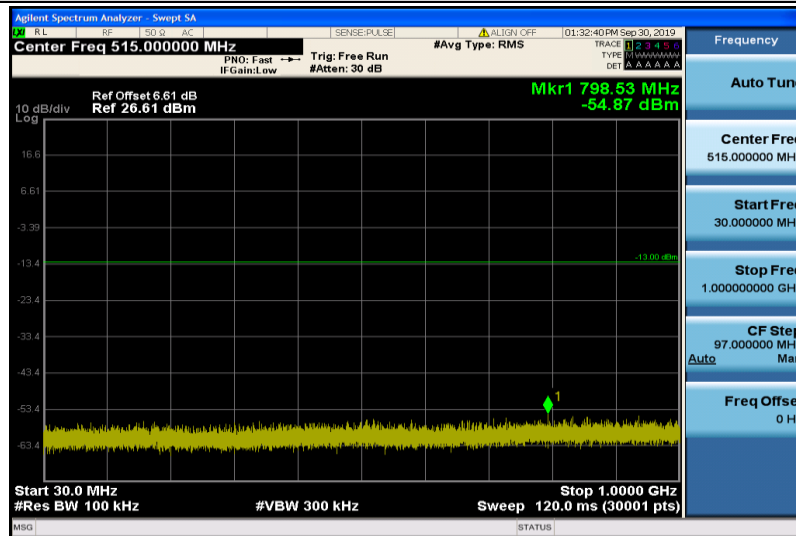

Band2-3MHz-16QAM-19185-1RB#0-30~1000MHz

Band2-3MHz-16QAM-19185-1RB#0-1000~26000MHz

Band2-5MHz-QPSK-18625-1RB#0-30~1000MHz

Band2-5MHz-QPSK-18625-1RB#0-1000~26000MHz

Band2-5MHz-QPSK-18900-1RB#0-30~1000MHz

Band2-5MHz-QPSK-18900-1RB#0-1000~26000MHz