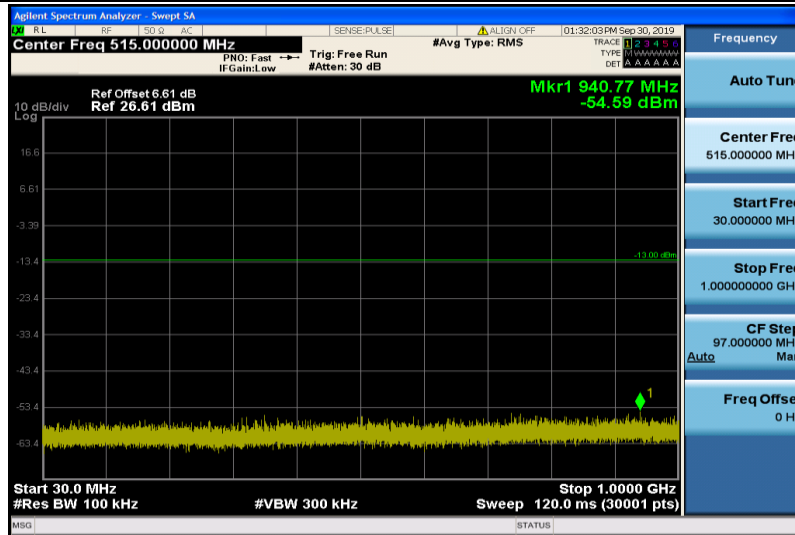

Band2-5MHz-QPSK-19175-1RB#0-1000~26000MHz