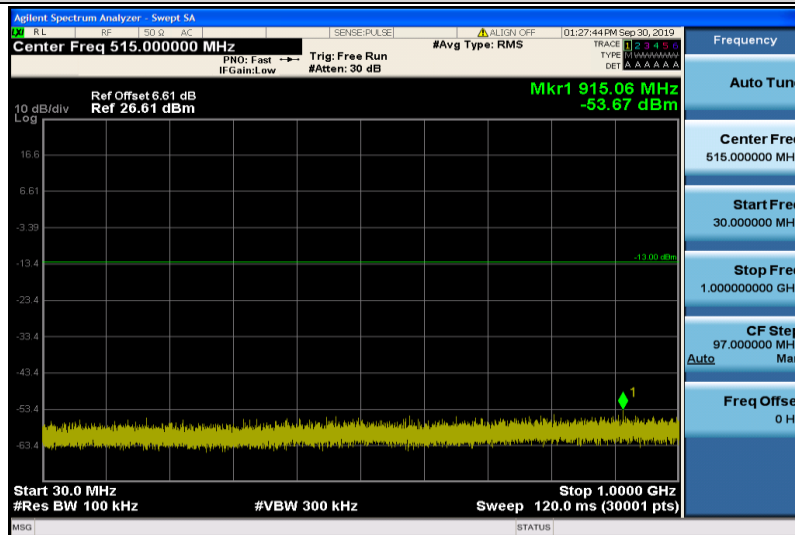

Band2-3MHz-QPSK-19185-1RB#0-1000~26000MHz