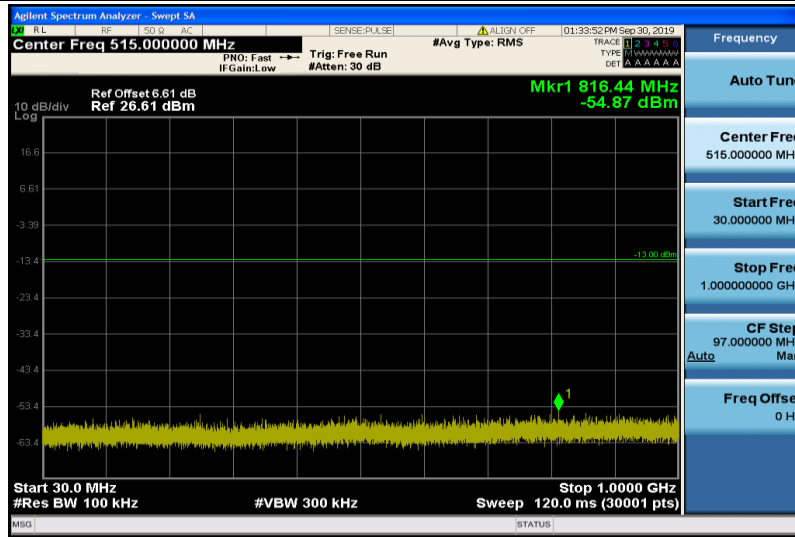

Band2-3MHz-16QAM-19185-1RB#0-30~1000MHz

Band2-3MHz-16QAM-19185-1RB#0-1000~26000MHz

Band2-5MHz-QPSK-18625-1RB#0-30~1000MHz

Band2-5MHz-QPSK-18625-1RB#0-1000~26000MHz

Band2-5MHz-QPSK-18900-1RB#0-30~1000MHz

Band2-5MHz-QPSK-18900-1RB#0-1000~26000MHz