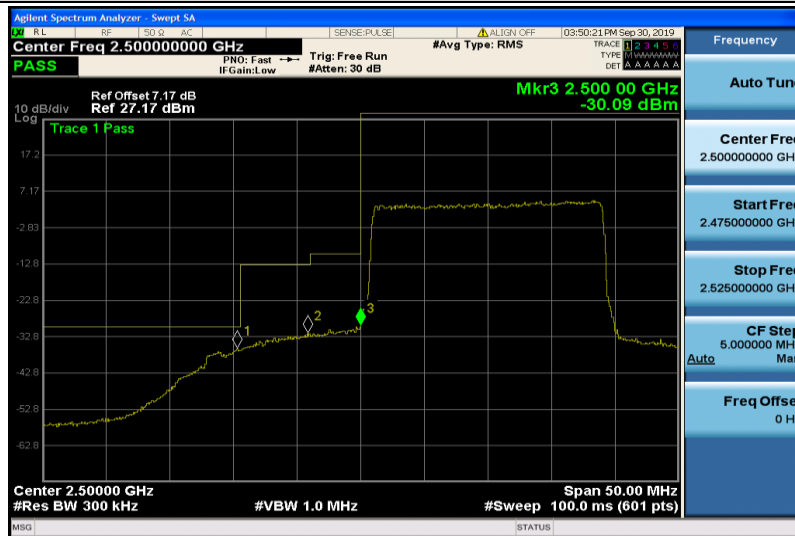

Band7-20MHz-16QAM-20850-100RB#0

Band7-20MHz-16QAM-21350-1RB#99

Appendix E: Conducted Spurious Emission

Test Result

Band	Bandwidth	Modulation	Channel	RB Configuration	Frequency Range	Result (dBm)	Verdict
Band2	1.4MHz	QPSK	18607	1RB#0	30~1000MHz	-54.74	PASS
Band2	1.4MHz	QPSK	18607	1RB#0	1000~26000MHz	-38.30	PASS
Band2	1.4MHz	QPSK	18900	1RB#0	30~1000MHz	-54.25	PASS
Band2	1.4MHz	QPSK	18900	1RB#0	1000~26000MHz	-38.19	PASS
Band2	1.4MHz	QPSK	19193	1RB#0	30~1000MHz	-54.49	PASS
Band2	1.4MHz	QPSK	19193	1RB#0	1000~26000MHz	-37.96	PASS
Band2	1.4MHz	16QAM	18607	1RB#0	30~1000MHz	-54.46	PASS
Band2	1.4MHz	16QAM	18607	1RB#0	1000~26000MHz	-38.17	PASS
Band2	1.4MHz	16QAM	18900	1RB#0	30~1000MHz	-54.77	PASS
Band2	1.4MHz	16QAM	18900	1RB#0	1000~26000MHz	-38.13	PASS
Band2	1.4MHz	16QAM	19193	1RB#0	30~1000MHz	-53.29	PASS
Band2	1.4MHz	16QAM	19193	1RB#0	1000~26000MHz	-38.04	PASS
Band2	3MHz	QPSK	18615	1RB#0	30~1000MHz	-54.38	PASS
Band2	3MHz	QPSK	18615	1RB#0	1000~26000MHz	-38.00	PASS
Band2	3MHz	QPSK	18900	1RB#0	30~1000MHz	-55.33	PASS
Band2	3MHz	QPSK	18900	1RB#0	1000~26000MHz	-38.37	PASS
Band2	3MHz	QPSK	19185	1RB#0	30~1000MHz	-55.09	PASS
Band2	3MHz	QPSK	19185	1RB#0	1000~26000MHz	-38.19	PASS
Band2	3MHz	16QAM	18615	1RB#0	30~1000MHz	-53.67	PASS
Band2	3MHz	16QAM	18615	1RB#0	1000~26000MHz	-38.00	PASS
Band2	3MHz	16QAM	18900	1RB#0	30~1000MHz	-55.26	PASS
Band2	3MHz	16QAM	18900	1RB#0	1000~26000MHz	-38.16	PASS
Band2	3MHz	16QAM	19185	1RB#0	30~1000MHz	-54.46	PASS
Band2	3MHz	16QAM	19185	1RB#0	1000~26000MHz	-37.99	PASS
Band2	5MHz	QPSK	18625	1RB#0	30~1000MHz	-54.98	PASS
Band2	5MHz	QPSK	18625	1RB#0	1000~26000MHz	-38.30	PASS
Band2	5MHz	QPSK	18900	1RB#0	30~1000MHz	-54.87	PASS
Band2	5MHz	QPSK	18900	1RB#0	1000~26000MHz	-38.15	PASS
Band2	5MHz	QPSK	19175	1RB#0	30~1000MHz	-54.87	PASS
Band2	5MHz	QPSK	19175	1RB#0	1000~26000MHz	-38.01	PASS
Band2	5MHz	16QAM	18625	1RB#0	30~1000MHz	-54.59	PASS
Band2	5MHz	16QAM	18625	1RB#0	1000~26000MHz	-38.22	PASS
Band2	5MHz	16QAM	18900	1RB#0	30~1000MHz	-55.24	PASS
Band2	5MHz	16QAM	18900	1RB#0	1000~26000MHz	-38.10	PASS
Band2	5MHz	16QAM	19175	1RB#0	30~1000MHz	-55.16	PASS
Band2	5MHz	16QAM	19175	1RB#0	1000~26000MHz	-38.20	PASS
Band2	10MHz	QPSK	18650	1RB#0	30~1000MHz	-55.58	PASS