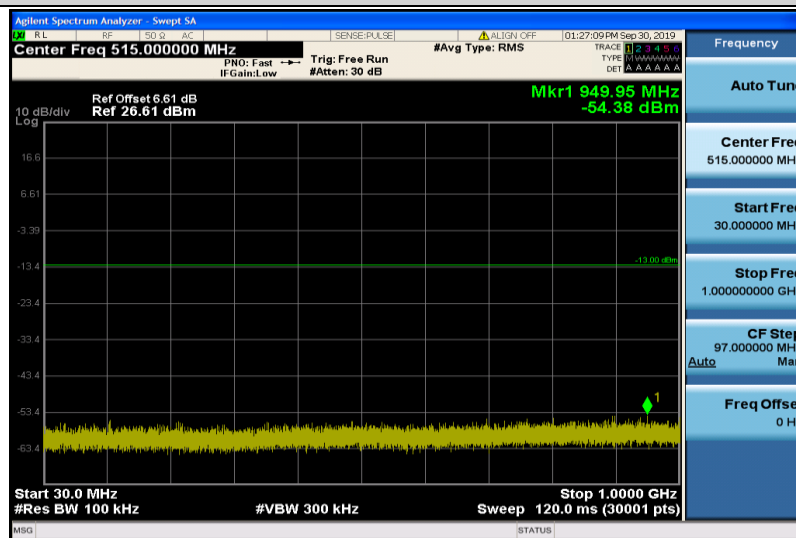

Band2-1.4MHz-16QAM-19193-1RB#0-1000~26000MHz