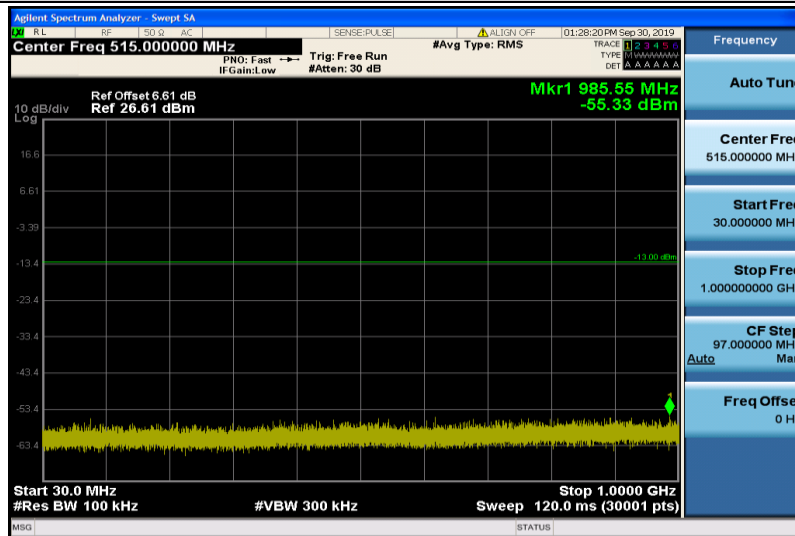

Band2-3MHz-QPSK-18615-1RB#0-1000~26000MHz