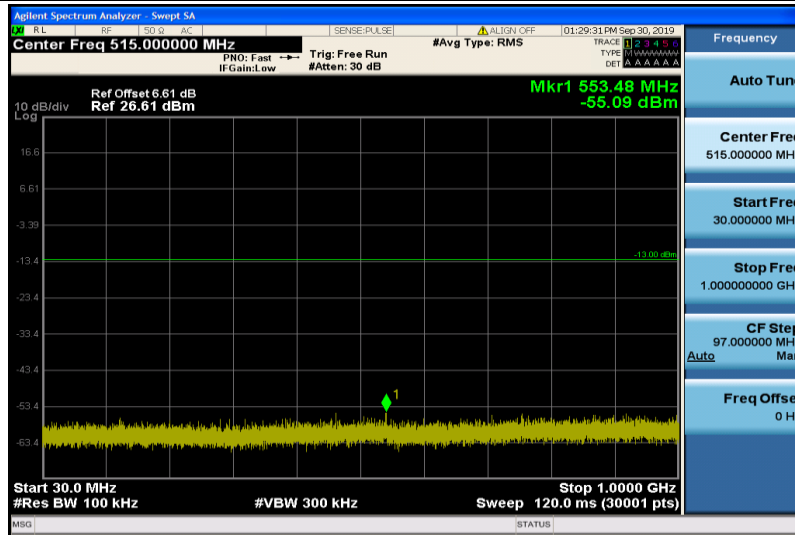

Band2-1.4MHz-16QAM-19193-1RB#0-1000~26000MHz

Band2-3MHz-QPSK-18615-1RB#0-30~1000MHz

Band2-3MHz-QPSK-18615-1RB#0-1000~26000MHz

Band2-3MHz-QPSK-18900-1RB#0-30~1000MHz

Band2-3MHz-QPSK-18900-1RB#0-1000~26000MHz