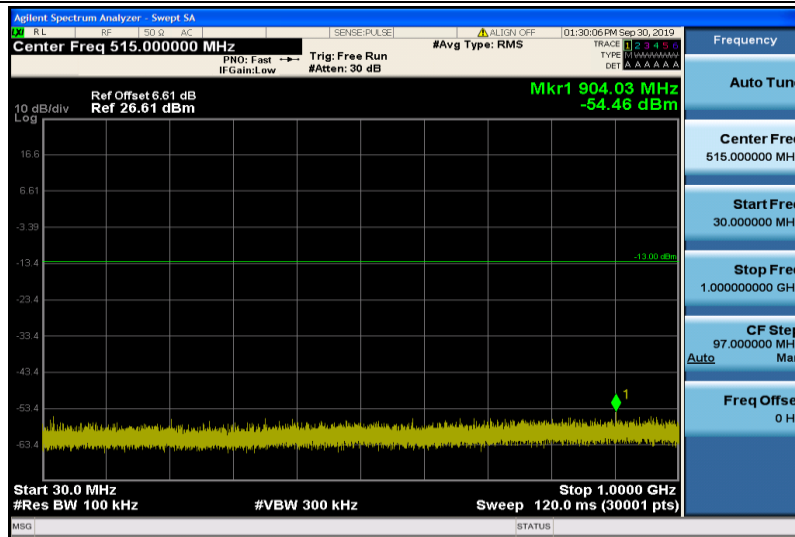

Band2-3MHz-QPSK-19185-1RB#0-30~1000MHz

Band2-3MHz-QPSK-19185-1RB#0-1000~26000MHz

Band2-3MHz-16QAM-18615-1RB#0-30~1000MHz

Band2-3MHz-16QAM-18615-1RB#0-1000~26000MHz

Band2-3MHz-16QAM-18900-1RB#0-30~1000MHz

Band2-3MHz-16QAM-18900-1RB#0-1000~26000MHz