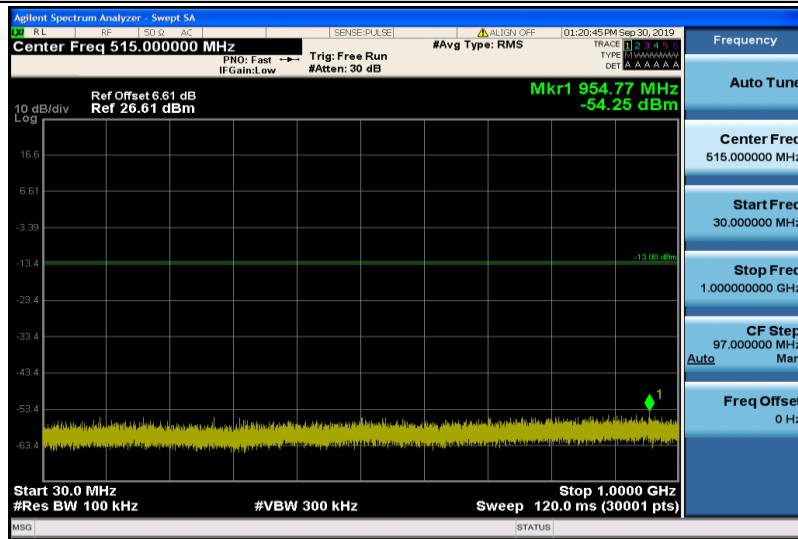

Band2-1.4MHz-QPSK-18607-1RB#0-1000~26000MHz