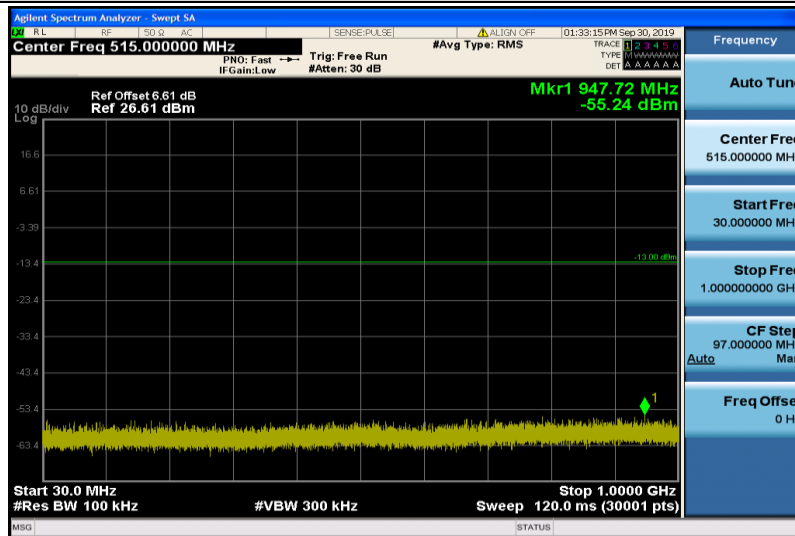

Band2-5MHz-QPSK-19175-1RB#0-30~1000MHz

Band2-5MHz-QPSK-19175-1RB#0-1000~26000MHz

Band2-5MHz-16QAM-18625-1RB#0-30~1000MHz

Band2-5MHz-16QAM-18625-1RB#0-1000~26000MHz

Band2-5MHz-16QAM-18900-1RB#0-30~1000MHz

Band2-5MHz-16QAM-18900-1RB#0-1000~26000MHz