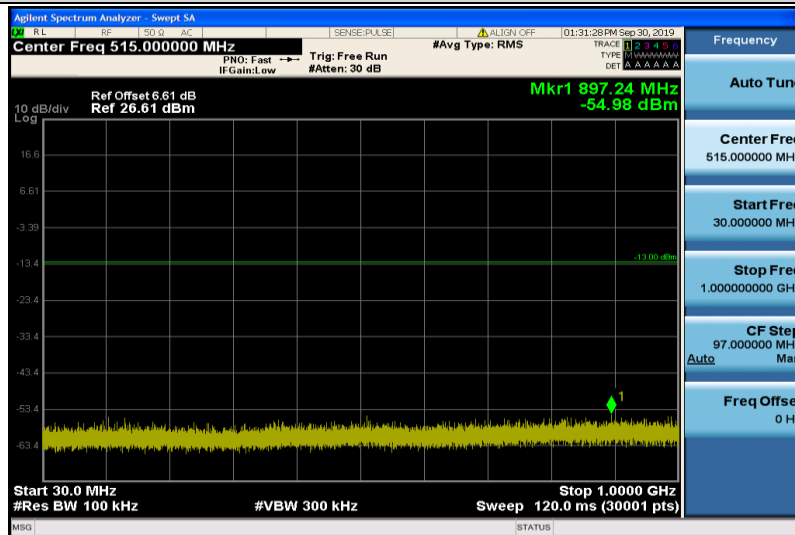

Band2-3MHz-16QAM-19185-1RB#0-1000~26000MHz