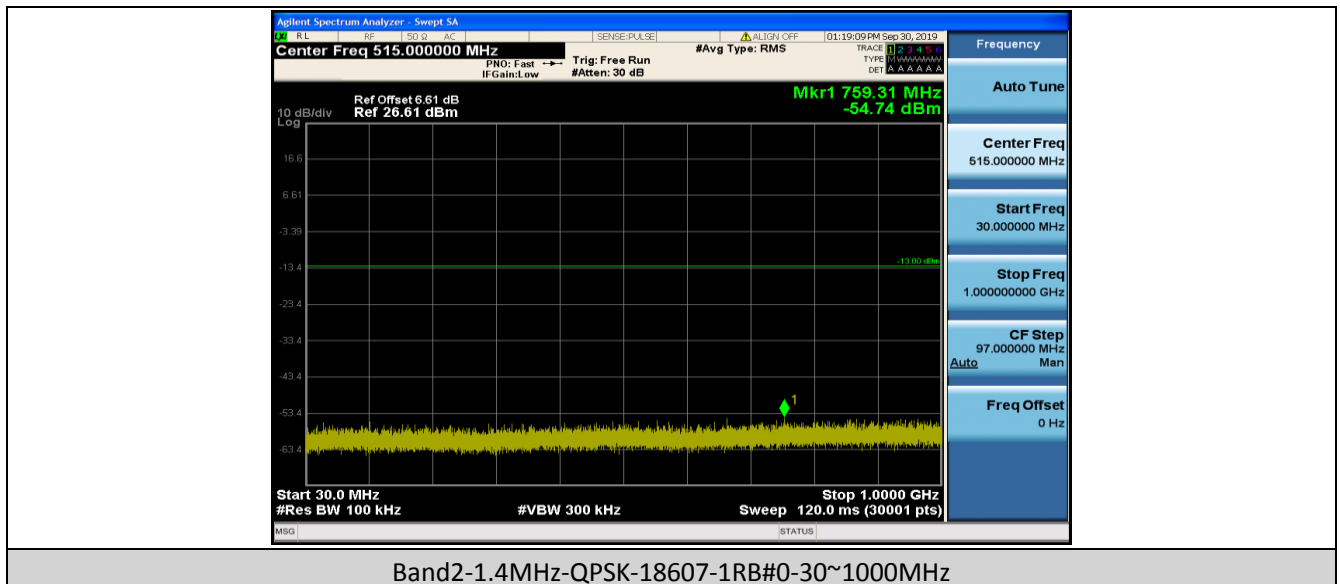

Band7	15MHz	QPSK	20825	1RB#0	1000~26000MHz	-38.22	PASS
Band7	15MHz	QPSK	21100	1RB#0	30~1000MHz	-54.67	PASS
Band7	15MHz	QPSK	21100	1RB#0	1000~26000MHz	-38.21	PASS
Band7	15MHz	QPSK	21375	1RB#0	30~1000MHz	-53.41	PASS
Band7	15MHz	QPSK	21375	1RB#0	1000~26000MHz	-38.21	PASS
Band7	15MHz	16QAM	20825	1RB#0	30~1000MHz	-53.98	PASS
Band7	15MHz	16QAM	20825	1RB#0	1000~26000MHz	-38.17	PASS
Band7	15MHz	16QAM	21100	1RB#0	30~1000MHz	-53.64	PASS
Band7	15MHz	16QAM	21100	1RB#0	1000~26000MHz	-38.05	PASS
Band7	15MHz	16QAM	21375	1RB#0	30~1000MHz	-54.37	PASS
Band7	15MHz	16QAM	21375	1RB#0	1000~26000MHz	-38.32	PASS
Band7	20MHz	QPSK	20850	1RB#0	30~1000MHz	-54.81	PASS
Band7	20MHz	QPSK	20850	1RB#0	1000~26000MHz	-38.14	PASS
Band7	20MHz	QPSK	21100	1RB#0	30~1000MHz	-54.97	PASS
Band7	20MHz	QPSK	21100	1RB#0	1000~26000MHz	-38.02	PASS
Band7	20MHz	QPSK	21350	1RB#0	30~1000MHz	-54.46	PASS
Band7	20MHz	QPSK	21350	1RB#0	1000~26000MHz	-38.19	PASS
Band7	20MHz	16QAM	20850	1RB#0	30~1000MHz	-53.91	PASS
Band7	20MHz	16QAM	20850	1RB#0	1000~26000MHz	-38.10	PASS
Band7	20MHz	16QAM	21100	1RB#0	30~1000MHz	-54.21	PASS
Band7	20MHz	16QAM	21100	1RB#0	1000~26000MHz	-38.03	PASS
Band7	20MHz	16QAM	21350	1RB#0	30~1000MHz	-55.07	PASS
Band7	20MHz	16QAM	21350	1RB#0	1000~26000MHz	-38.21	PASS

Test Graphs