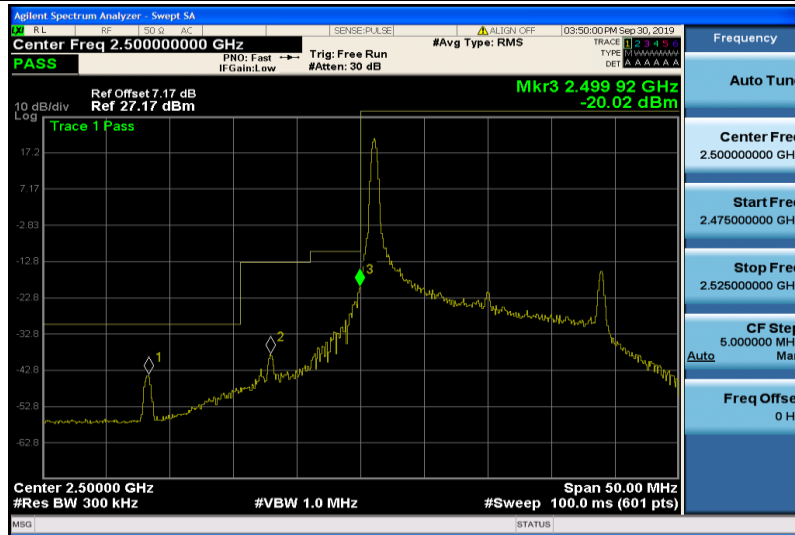

Band7-20MHz-QPSK-21350-100RB#0