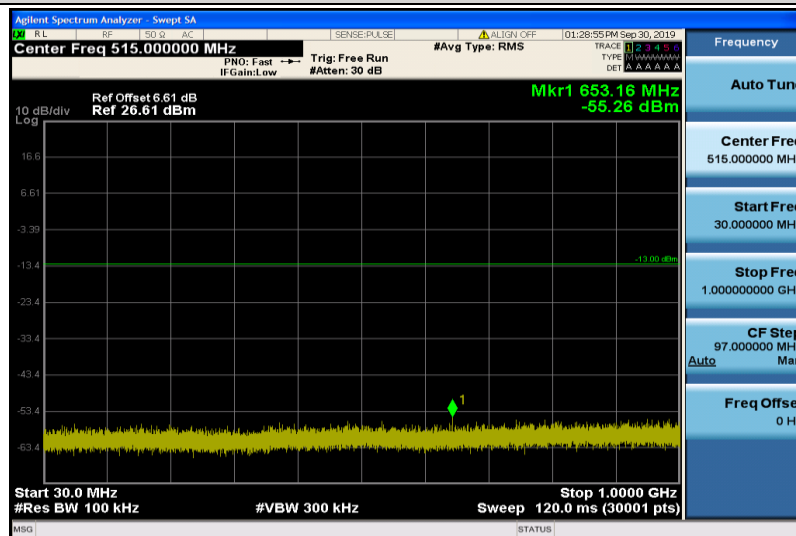

Band2-3MHz-QPSK-19185-1RB#0-30~1000MHz

Band2-3MHz-QPSK-19185-1RB#0-1000~26000MHz

Band2-3MHz-16QAM-18615-1RB#0-30~1000MHz

Band2-3MHz-16QAM-18615-1RB#0-1000~26000MHz

Band2-3MHz-16QAM-18900-1RB#0-30~1000MHz

Band2-3MHz-16QAM-18900-1RB#0-1000~26000MHz