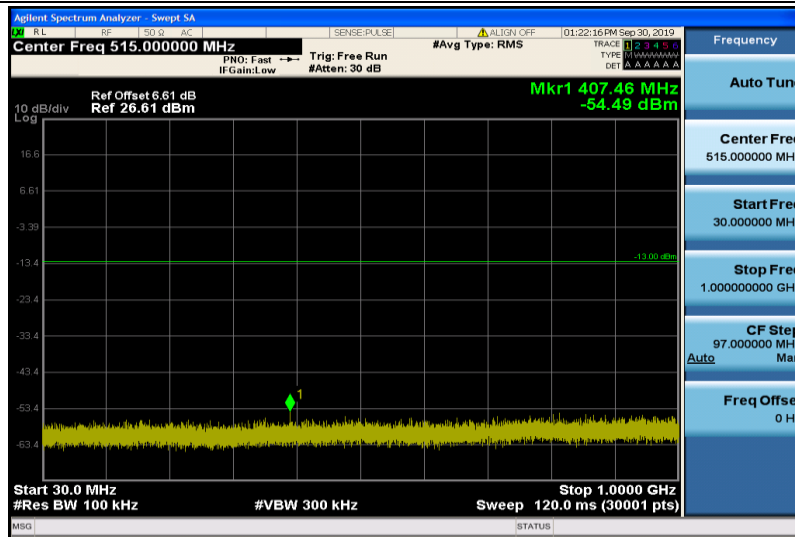

Test Graphs

Band2-1.4MHz-QPSK-18607-1RB#0-1000~26000MHz

Band2-1.4MHz-QPSK-18900-1RB#0-30~1000MHz

Band2-1.4MHz-QPSK-18900-1RB#0-1000~26000MHz

Band2-1.4MHz-QPSK-19193-1RB#0-30~1000MHz

Band2-1.4MHz-QPSK-19193-1RB#0-1000~26000MHz