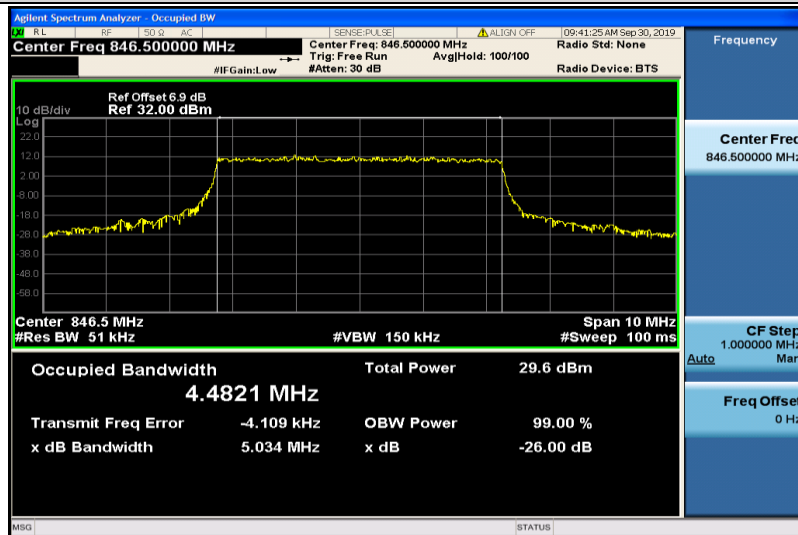

Band5-5MHz-QPSK-20625-25RB#0-4.4821