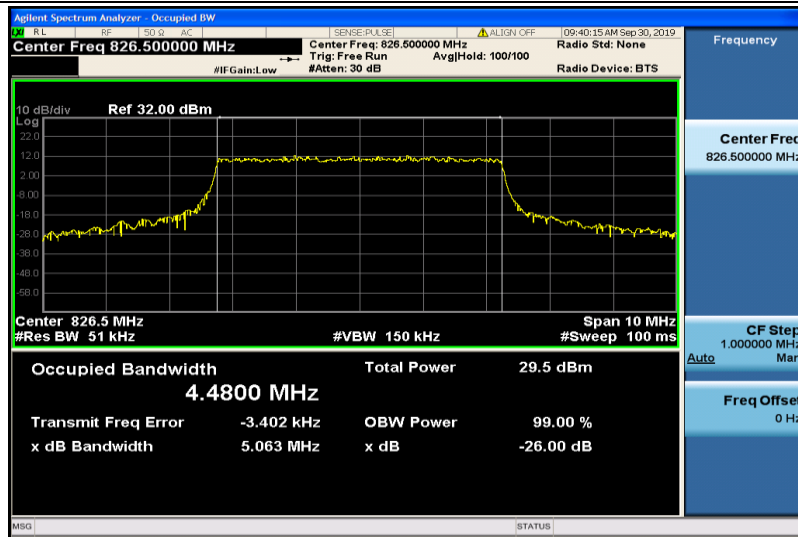

Band5-3MHz-QPSK-20415-15RB#0-2.6907

Band5-3MHz-QPSK-20525-15RB#0-2.6885

Band5-3MHz-QPSK-20635-15RB#0-2.6964

Band5-3MHz-16QAM-20415-15RB#0-2.6901

Band5-3MHz-16QAM-20525-15RB#0-2.6941

Band5-3MHz-16QAM-20635-15RB#0-2.6894