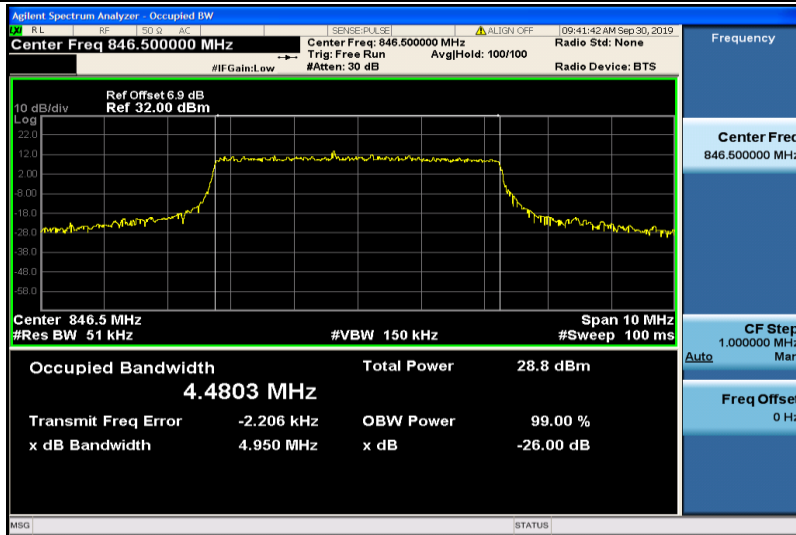

Band5-5MHz-QPSK-20425-25RB#0-4.4800

Band5-5MHz-QPSK-20525-25RB#0-4.4716

Band5-5MHz-QPSK-20625-25RB#0-4.4821

Band5-5MHz-16QAM-20425-25RB#0-4.4795

Band5-5MHz-16QAM-20525-25RB#0-4.4826

Band5-5MHz-16QAM-20625-25RB#0-4.4803