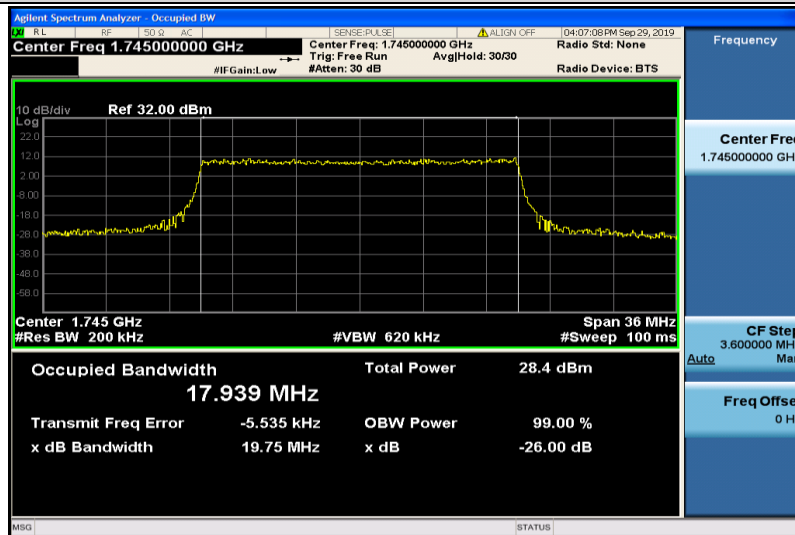

Band4-20MHz-QPSK-20050-100RB#0-17.883

Band4-20MHz-QPSK-20175-100RB#0-17.901

Band4-20MHz-QPSK-20300-100RB#0-17.908

Band4-20MHz-16QAM-20050-100RB#0-17.885

Band4-20MHz-16QAM-20175-100RB#0-17.938

Band4-20MHz-16QAM-20300-100RB#0-17.939