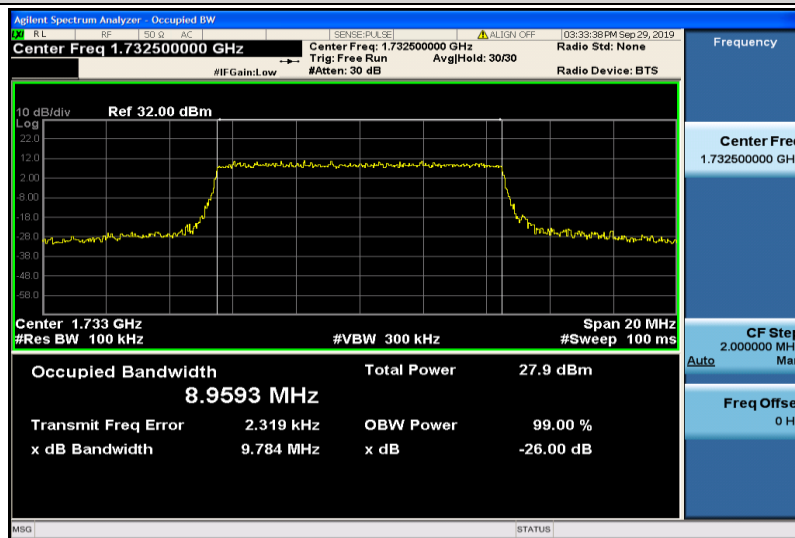

Band4-10MHz-QPSK-20000-50RB#0-8.9502

Band4-10MHz-QPSK-20175-50RB#0-8.9514

Band4-10MHz-QPSK-20350-50RB#0-8.9583

Band4-10MHz-16QAM-20000-50RB#0-8.9545

Band4-10MHz-16QAM-20175-50RB#0-8.9593

Band4-10MHz-16QAM-20350-50RB#0-8.9492