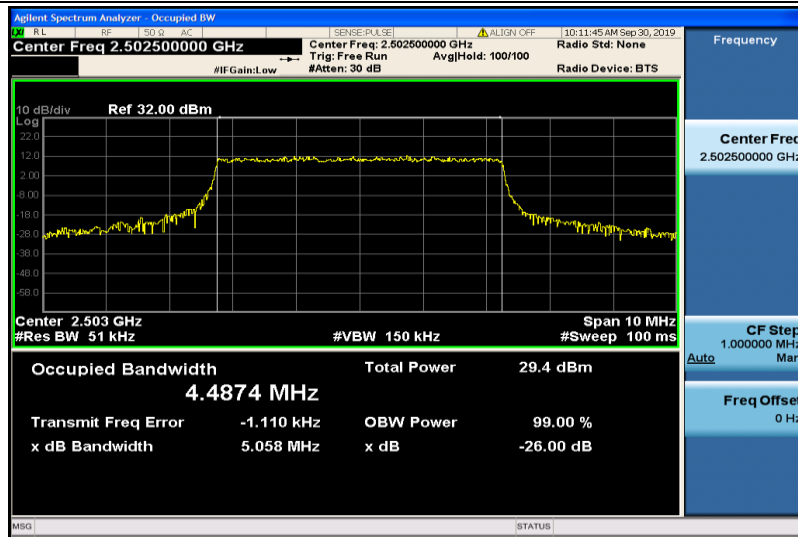

Band5-10MHz-QPSK-20450-50RB#0-8.9607

Band5-10MHz-QPSK-20525-50RB#0-8.9529

Band5-10MHz-QPSK-20600-50RB#0-8.9586

Band5-10MHz-16QAM-20450-50RB#0-8.9491

Band5-10MHz-16QAM-20525-50RB#0-8.9548

Band5-10MHz-16QAM-20600-50RB#0-8.9491