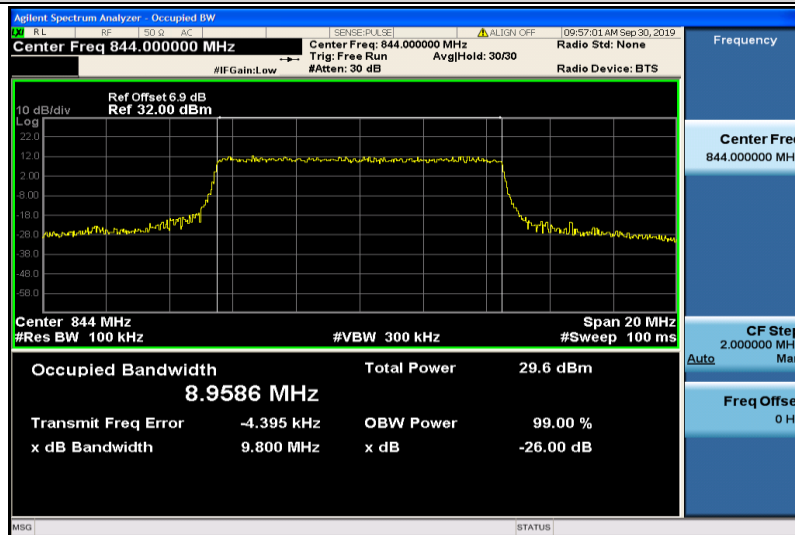

Band5-10MHz-QPSK-20600-50RB#0-8.9586