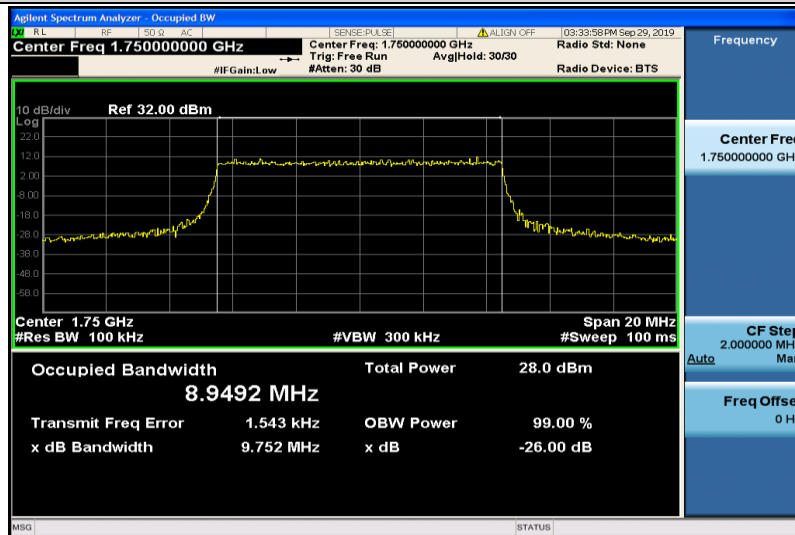

Band4-10MHz-QPSK-20000-50RB#0-8.9502

Band4-10MHz-QPSK-20175-50RB#0-8.9514

Band4-10MHz-QPSK-20350-50RB#0-8.9583

Band4-10MHz-16QAM-20000-50RB#0-8.9545

Band4-10MHz-16QAM-20175-50RB#0-8.9593

Band4-10MHz-16QAM-20350-50RB#0-8.9492