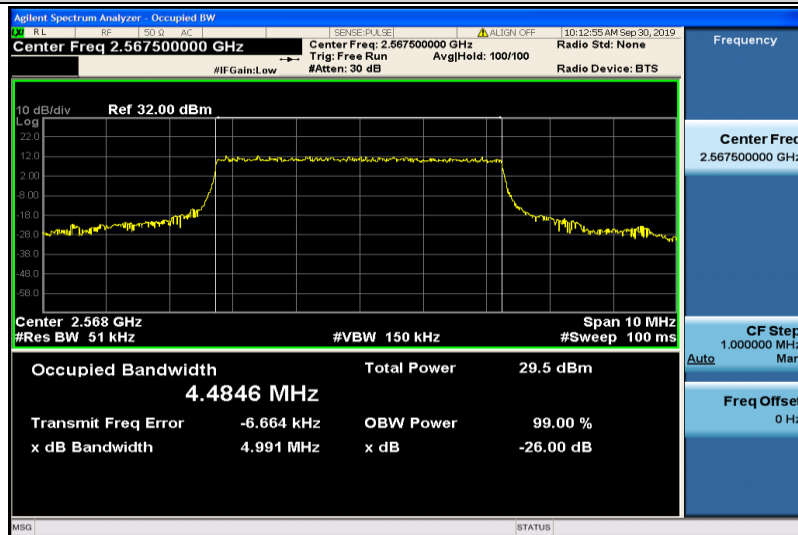

Band7-5MHz-QPSK-21425-25RB#0-4.4846