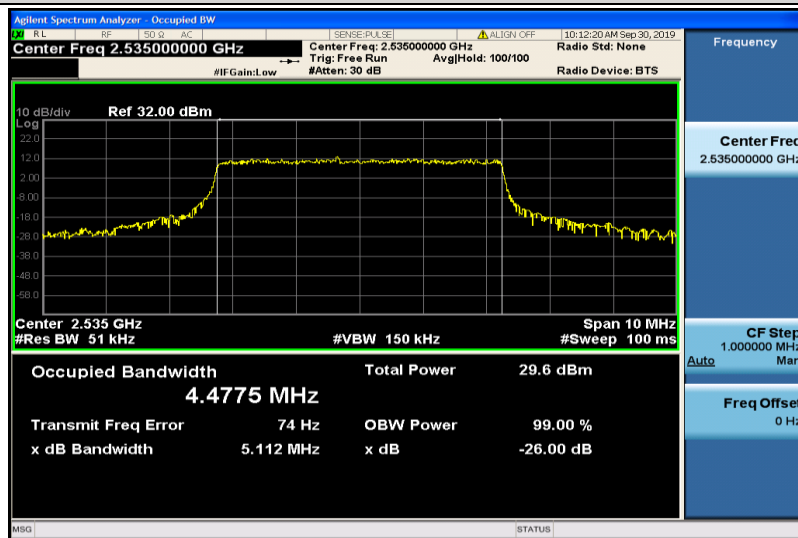

Band7-5MHz-QPSK-21100-25RB#0-4.4775