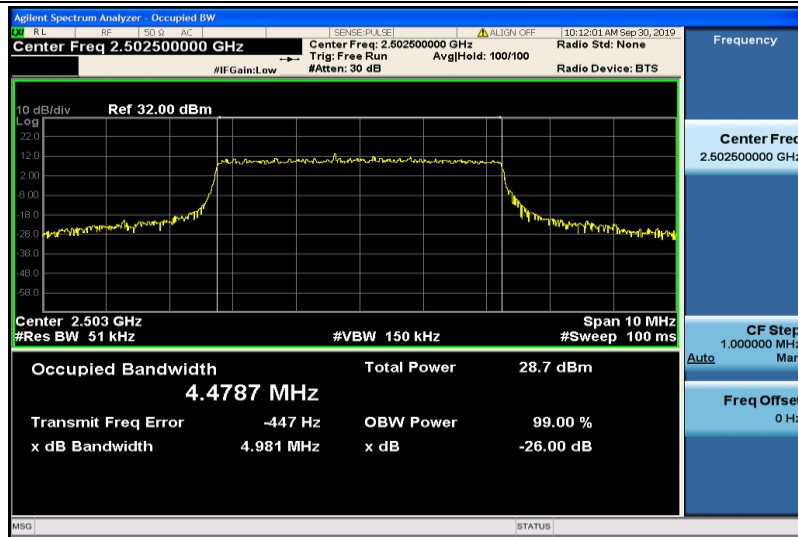

Band7-5MHz-16QAM-20775-25RB#0-4.4787