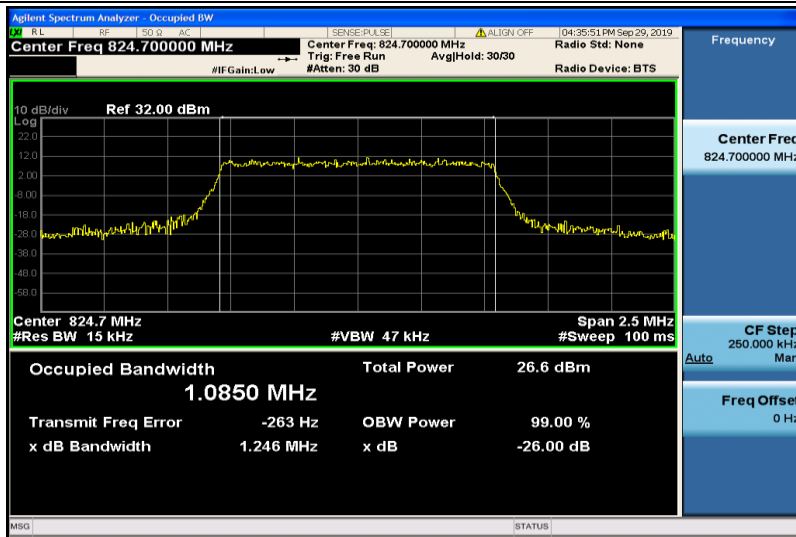

Band5-1.4MHz-16QAM-20407-6RB#0-1.0850