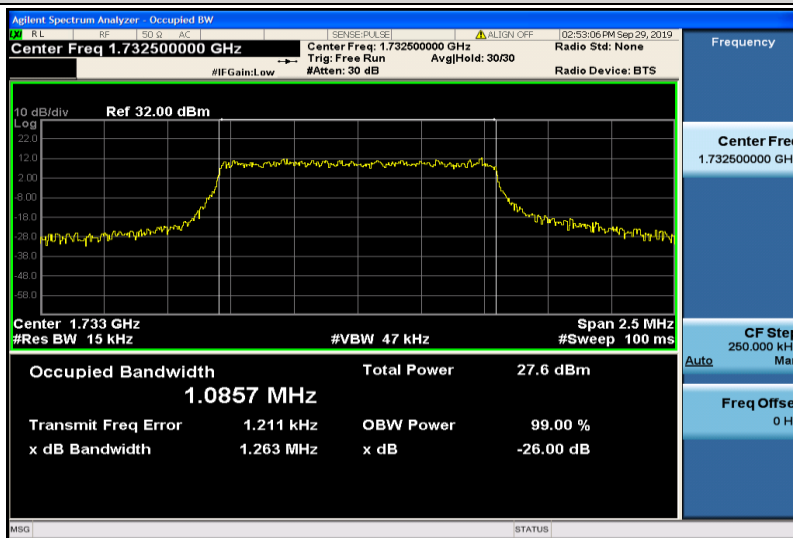

Band4-1.4MHz-QPSK-19957-6RB#0-1.0843

Band4-1.4MHz-QPSK-20175-6RB#0-1.0857

Band4-1.4MHz-QPSK-20393-6RB#0-1.0830

Band4-1.4MHz-16QAM-19957-6RB#0-1.0841

Band4-1.4MHz-16QAM-17325-6RB#0-1.0841

Band4-1.4MHz-16QAM-20393-6RB#0-1.0837