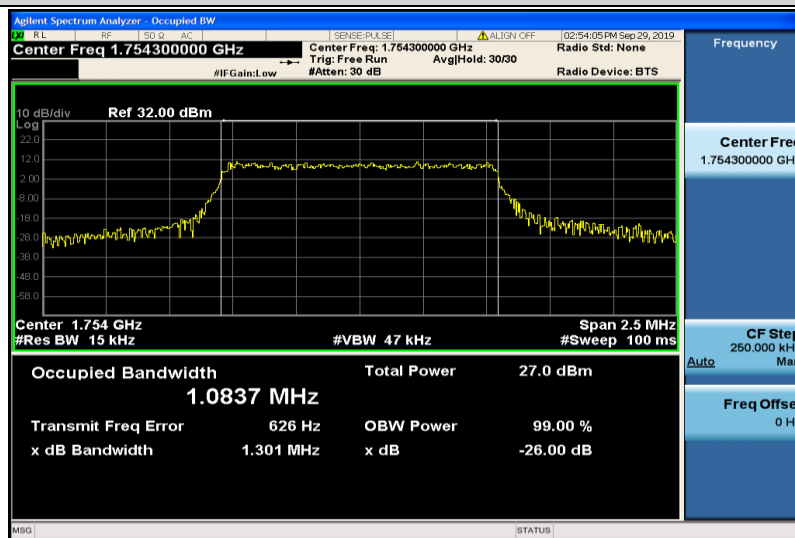

Band4-1.4MHz-QPSK-19957-6RB#0-1.0843

Band4-1.4MHz-QPSK-20175-6RB#0-1.0857

Band4-1.4MHz-QPSK-20393-6RB#0-1.0830

Band4-1.4MHz-16QAM-19957-6RB#0-1.0841

Band4-1.4MHz-16QAM-17325-6RB#0-1.0841

Band4-1.4MHz-16QAM-20393-6RB#0-1.0837