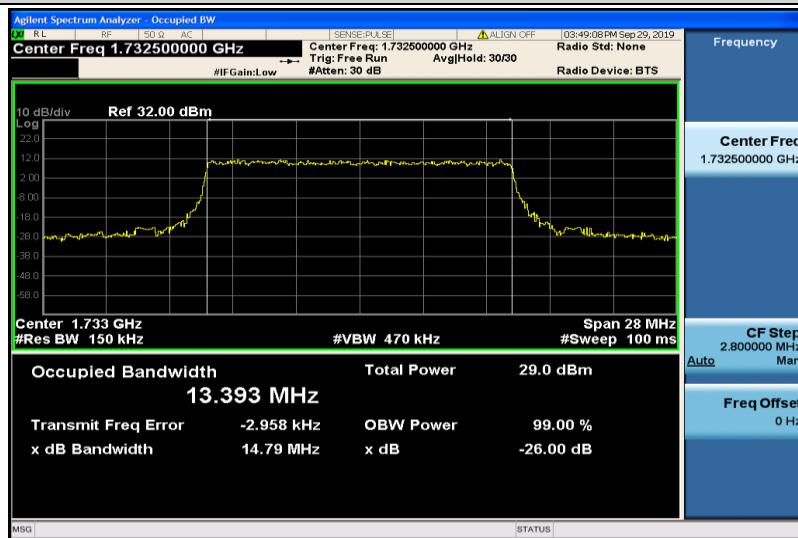

Band4-15MHz-QPSK-20175-75RB#0-13.393