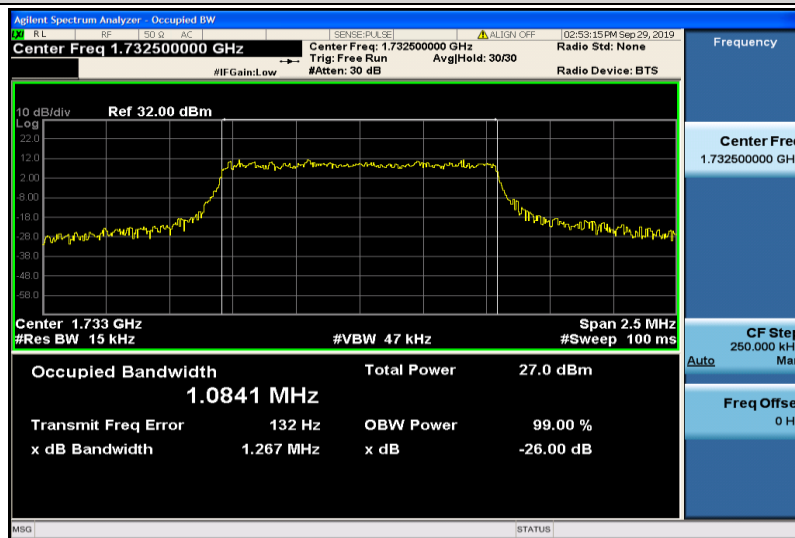

Band4-1.4MHz-QPSK-19957-6RB#0-1.0843

Band4-1.4MHz-QPSK-20175-6RB#0-1.0857

Band4-1.4MHz-QPSK-20393-6RB#0-1.0830

Band4-1.4MHz-16QAM-19957-6RB#0-1.0841

Band4-1.4MHz-16QAM-17325-6RB#0-1.0841

Band4-1.4MHz-16QAM-20393-6RB#0-1.0837