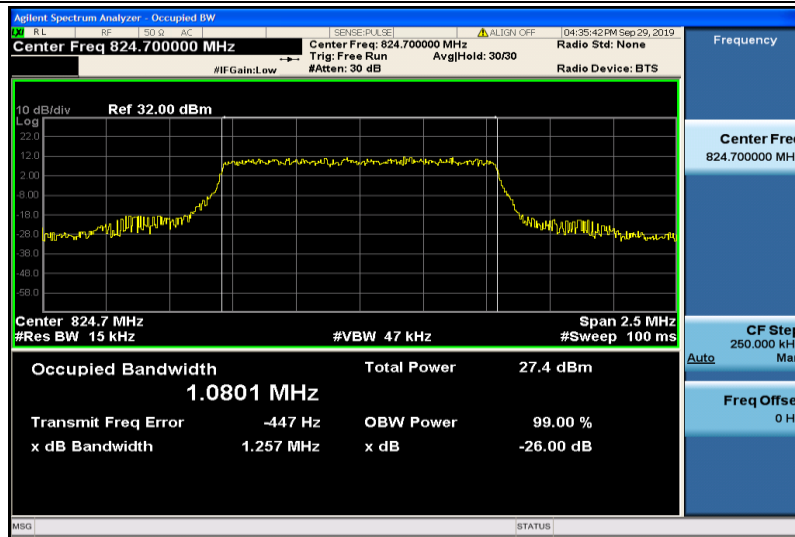

Band4-20MHz-QPSK-20050-100RB#0-17.883

Band4-20MHz-QPSK-20175-100RB#0-17.901

Band4-20MHz-QPSK-20300-100RB#0-17.908

Band4-20MHz-16QAM-20050-100RB#0-17.885

Band4-20MHz-16QAM-20175-100RB#0-17.938

Band4-20MHz-16QAM-20300-100RB#0-17.939