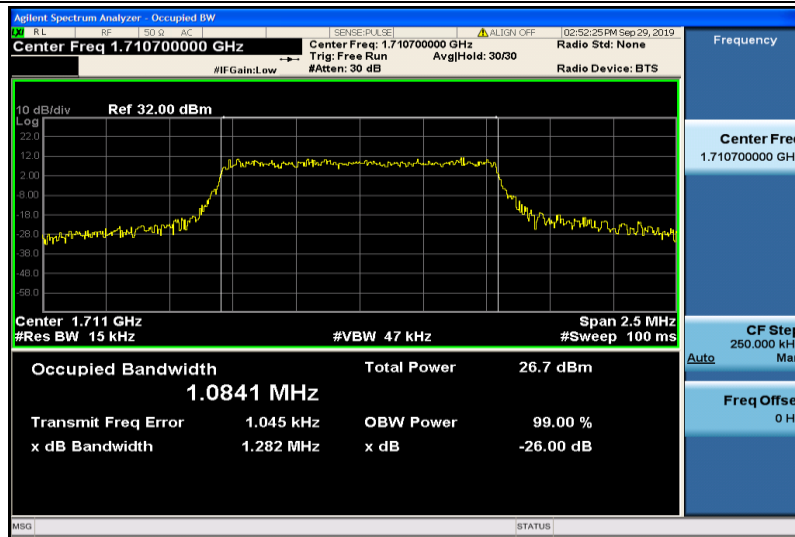

Band4-1.4MHz-QPSK-19957-6RB#0-1.0843

Band4-1.4MHz-QPSK-20175-6RB#0-1.0857

Band4-1.4MHz-QPSK-20393-6RB#0-1.0830

Band4-1.4MHz-16QAM-19957-6RB#0-1.0841

Band4-1.4MHz-16QAM-17325-6RB#0-1.0841

Band4-1.4MHz-16QAM-20393-6RB#0-1.0837