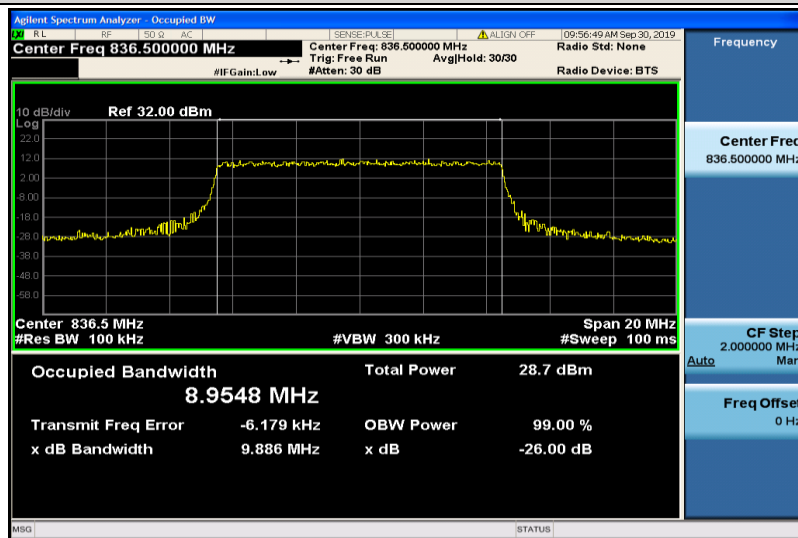

Band5-10MHz-QPSK-20450-50RB#0-8.9607

Band5-10MHz-QPSK-20525-50RB#0-8.9529

Band5-10MHz-QPSK-20600-50RB#0-8.9586

Band5-10MHz-16QAM-20450-50RB#0-8.9491

Band5-10MHz-16QAM-20525-50RB#0-8.9548

Band5-10MHz-16QAM-20600-50RB#0-8.9491