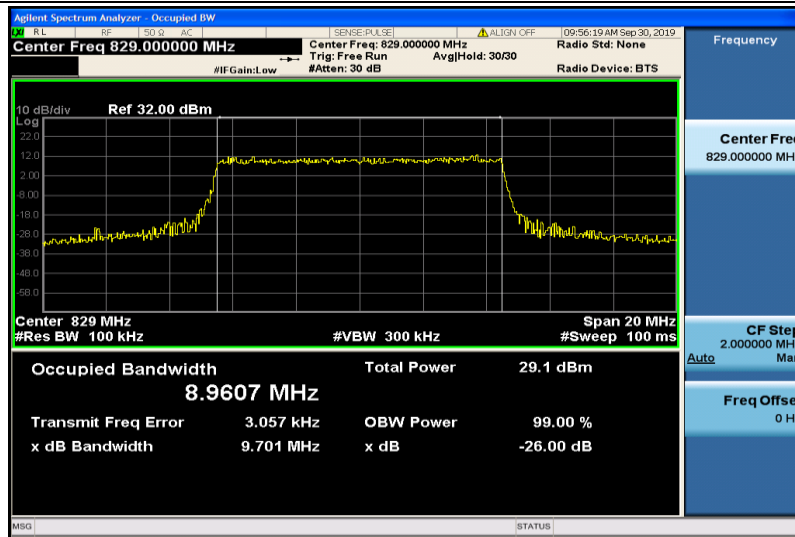

Band5-5MHz-QPSK-20425-25RB#0-4.4800

Band5-5MHz-QPSK-20525-25RB#0-4.4716

Band5-5MHz-QPSK-20625-25RB#0-4.4821

Band5-5MHz-16QAM-20425-25RB#0-4.4795

Band5-5MHz-16QAM-20525-25RB#0-4.4826

Band5-5MHz-16QAM-20625-25RB#0-4.4803