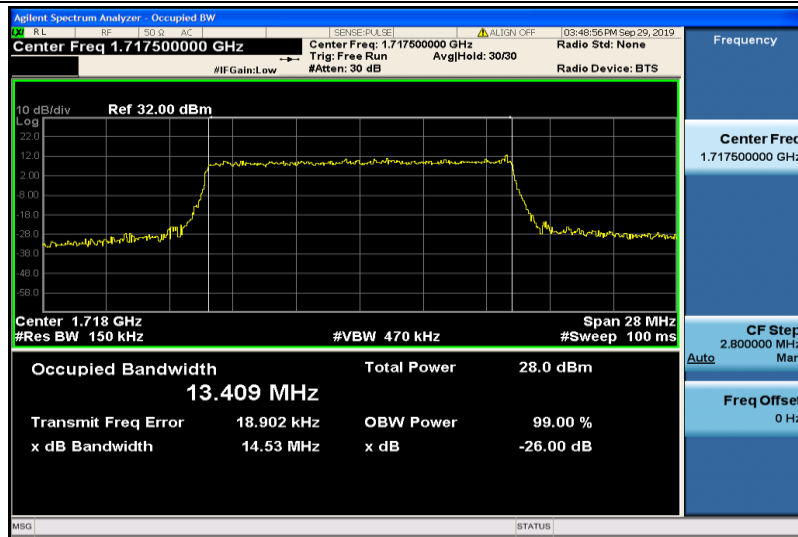

Band4-15MHz-16QAM-20025-75RB#0-13.409