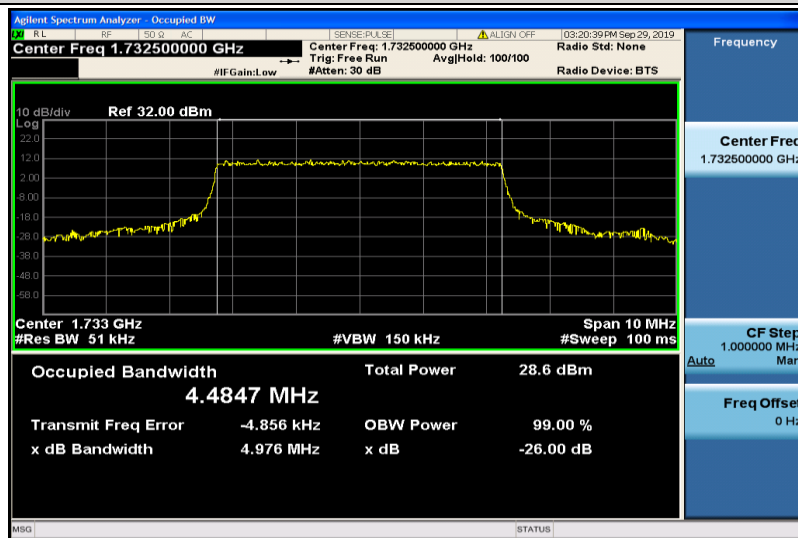

Band4-5MHz-QPSK-1732500000-4.4847