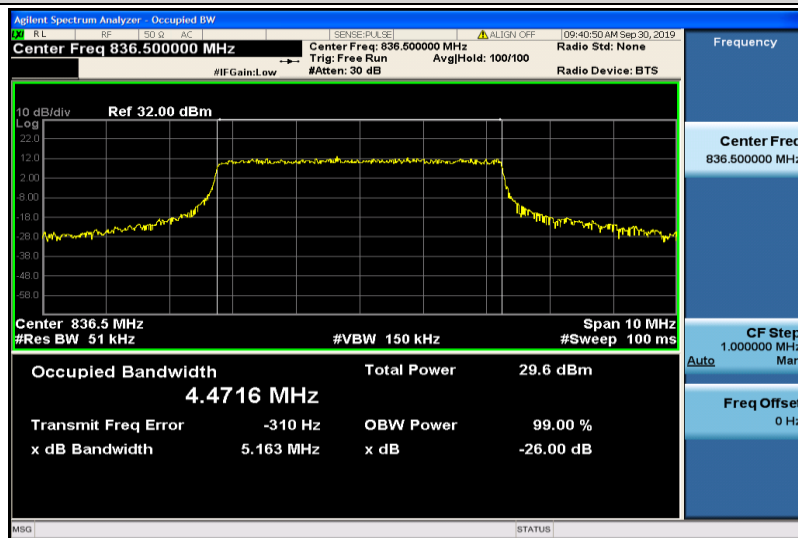

Band5-5MHz-QPSK-20525-25RB#0-4.4716