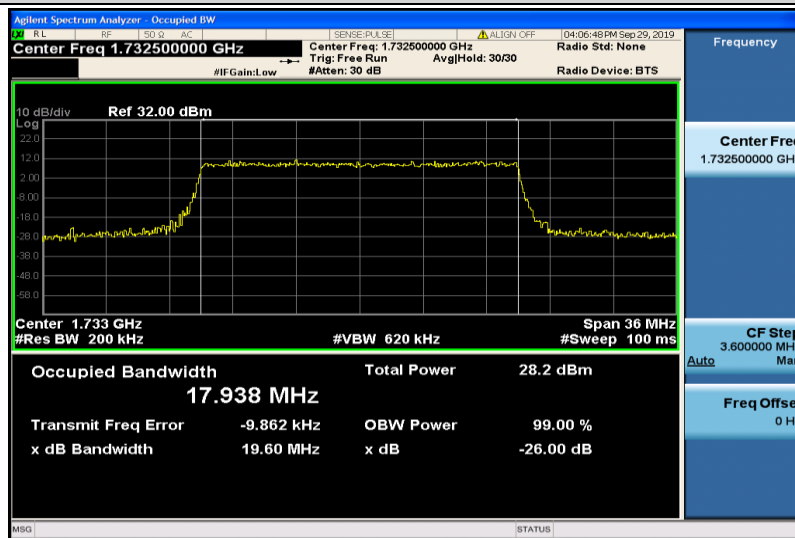

Band4-20MHz-QPSK-20050-100RB#0-17.883

Band4-20MHz-QPSK-20175-100RB#0-17.901

Band4-20MHz-QPSK-20300-100RB#0-17.908

Band4-20MHz-16QAM-20050-100RB#0-17.885

Band4-20MHz-16QAM-20175-100RB#0-17.938

Band4-20MHz-16QAM-20300-100RB#0-17.939