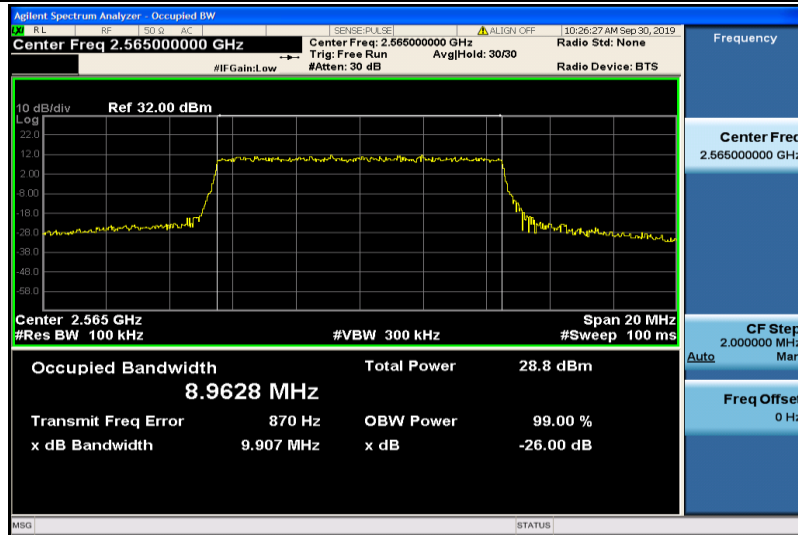

Band7-10MHz-QPSK-20800-50RB#0-8.9483

Band7-10MHz-QPSK-21100-50RB#0-8.9464

Band7-10MHz-QPSK-21400-50RB#0-8.9497

Band7-10MHz-16QAM-20800-50RB#0-8.9458

Band7-10MHz-16QAM-21100-50RB#0-8.9651

Band7-10MHz-16QAM-21400-50RB#0-8.9628