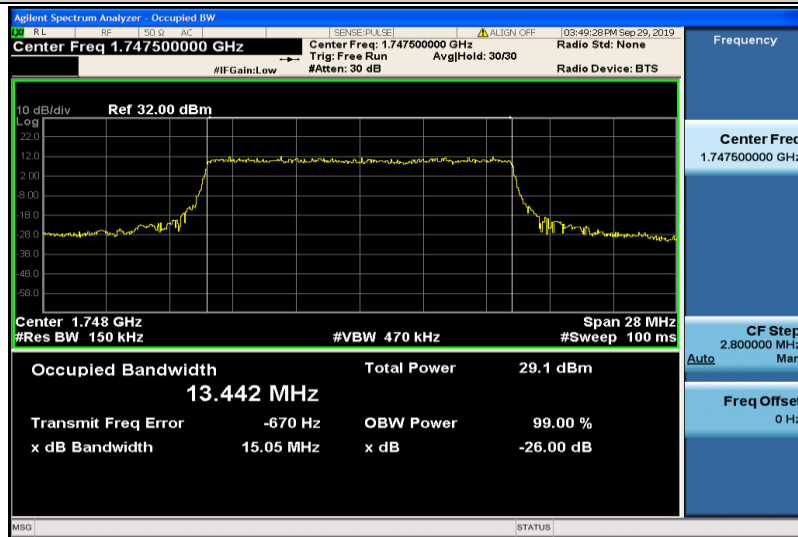

Band4-15MHz-QPSK-20325-75RB#0-13.442