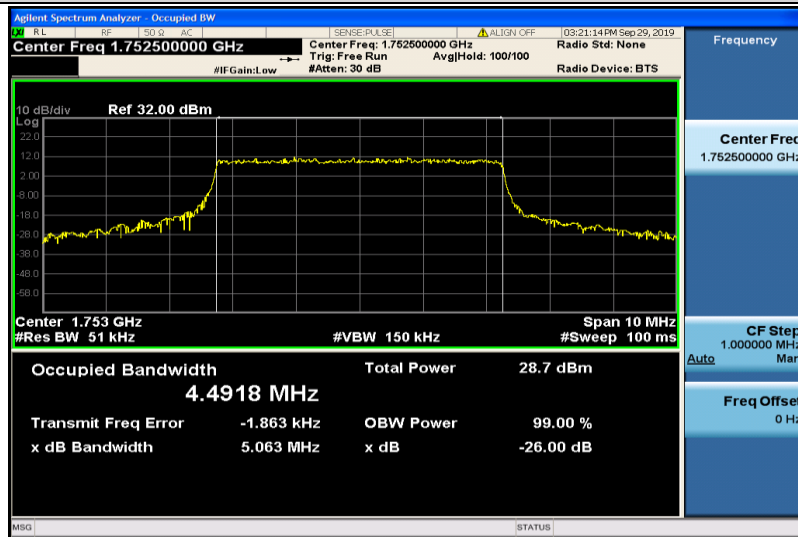

Band4-5MHz-QPSK-20375-25RB#0-4.4918