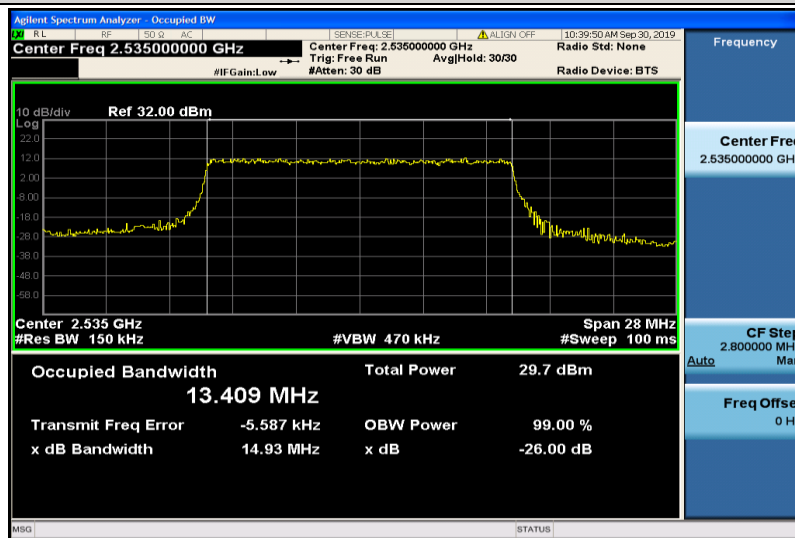

Band7-15MHz-QPSK-21100-75RB#0-13.409