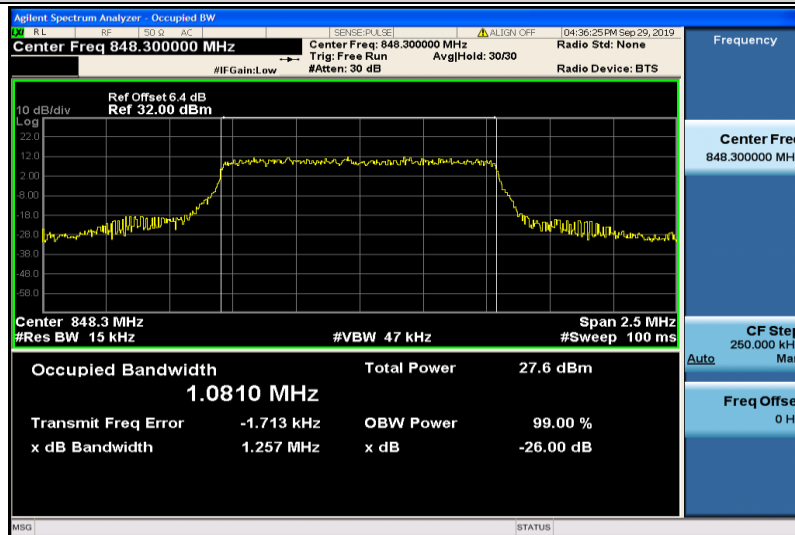

Band5-1.4MHz-QPSK-20643-6RB#0-1.0810