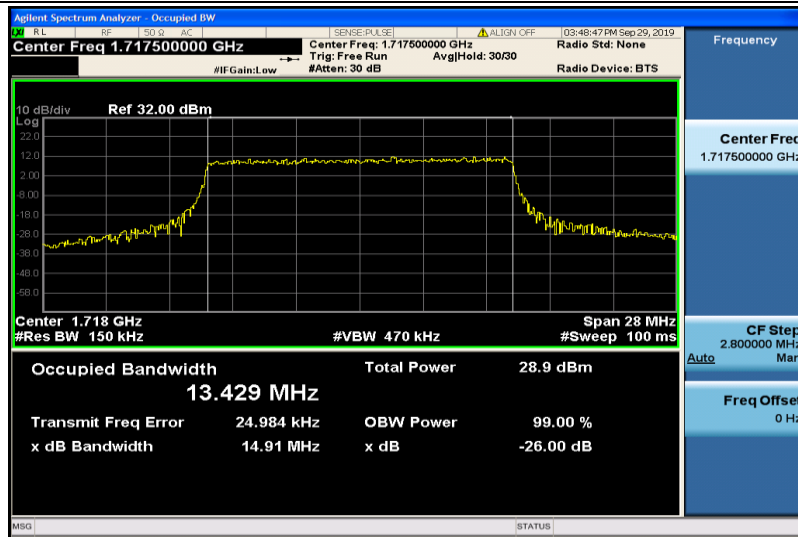

Band4-10MHz-QPSK-20000-50RB#0-8.9502

Band4-10MHz-QPSK-20175-50RB#0-8.9514

Band4-10MHz-QPSK-20350-50RB#0-8.9583

Band4-10MHz-16QAM-20000-50RB#0-8.9545

Band4-10MHz-16QAM-20175-50RB#0-8.9593

Band4-10MHz-16QAM-20350-50RB#0-8.9492