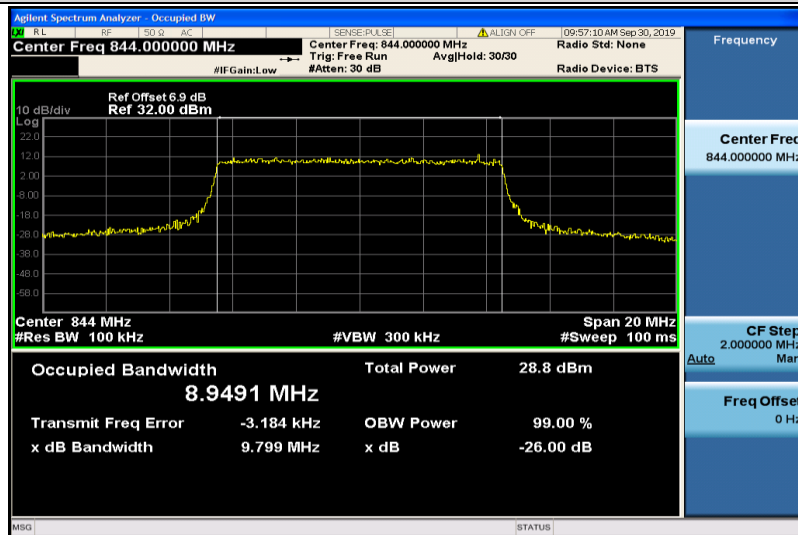

Band5-10MHz-QPSK-20450-50RB#0-8.9607

Band5-10MHz-QPSK-20525-50RB#0-8.9529

Band5-10MHz-QPSK-20600-50RB#0-8.9586

Band5-10MHz-16QAM-20450-50RB#0-8.9491

Band5-10MHz-16QAM-20525-50RB#0-8.9548

Band5-10MHz-16QAM-20600-50RB#0-8.9491