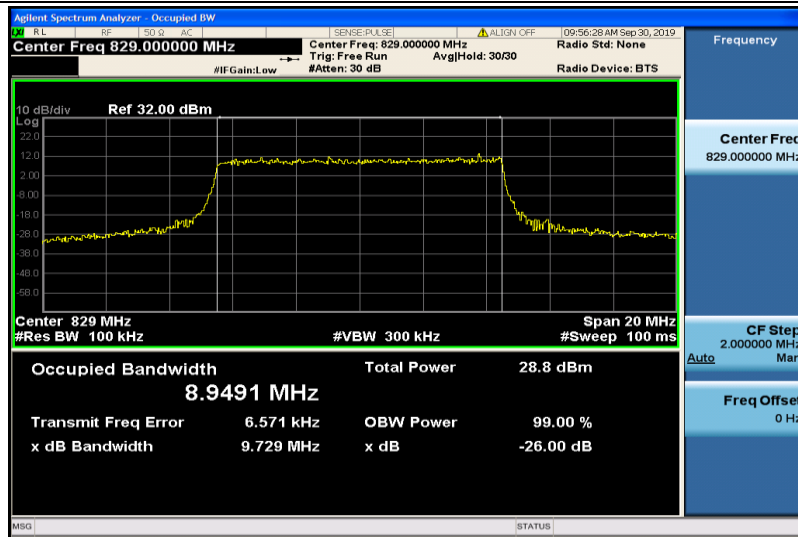

Band5-10MHz-16QAM-20450-50RB#0-8.9491