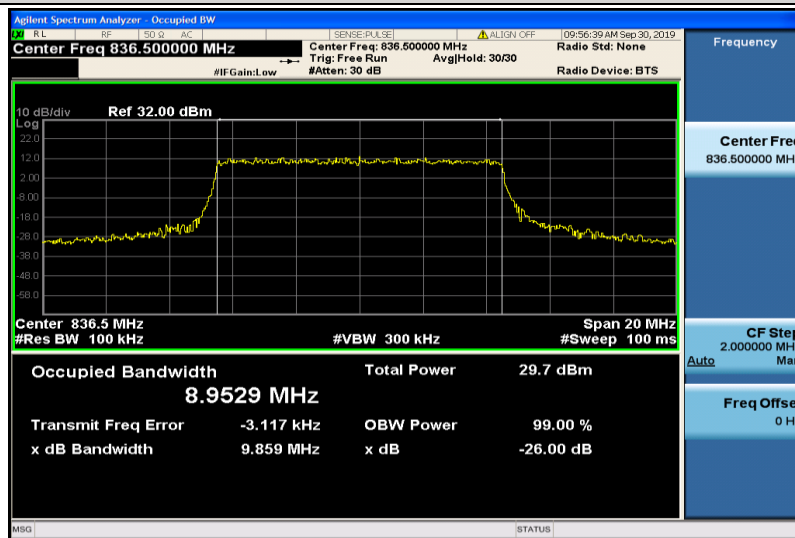

Band5-10MHz-QPSK-20525-50RB#0-8.9529