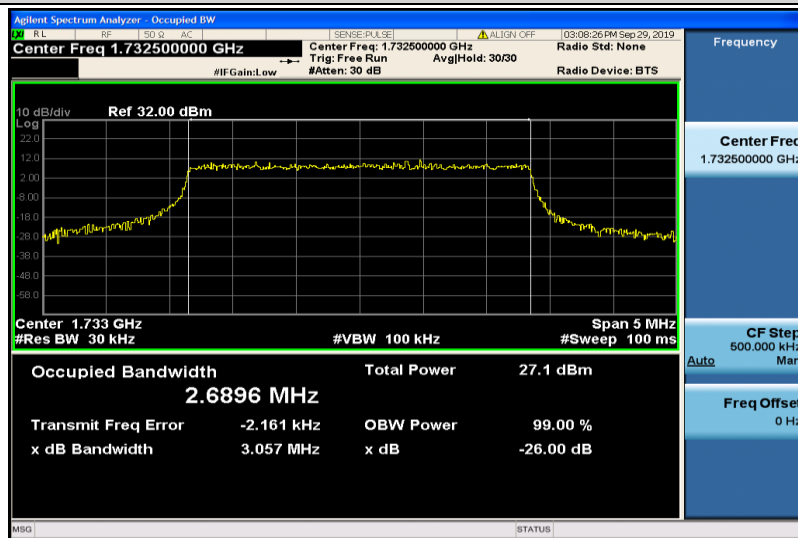

Band4-3MHz-QPSK-19965-15RB#0-2.6916

Band4-3MHz-QPSK-20175-15RB#0-2.6857

Band4-3MHz-QPSK-20385-15RB#0-2.6920

Band4-3MHz-16QAM-19965-15RB#0-2.6936

Band4-3MHz-16QAM-20175-15RB#0-2.6896

Band4-3MHz-16QAM-20385-15RB#0-2.6908