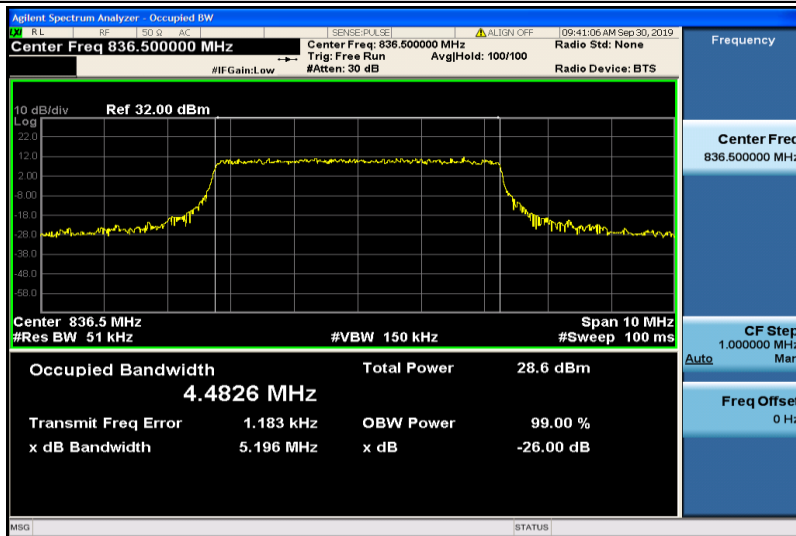

Band5-5MHz-QPSK-20425-25RB#0-4.4800

Band5-5MHz-QPSK-20525-25RB#0-4.4716

Band5-5MHz-QPSK-20625-25RB#0-4.4821

Band5-5MHz-16QAM-20425-25RB#0-4.4795

Band5-5MHz-16QAM-20525-25RB#0-4.4826

Band5-5MHz-16QAM-20625-25RB#0-4.4803