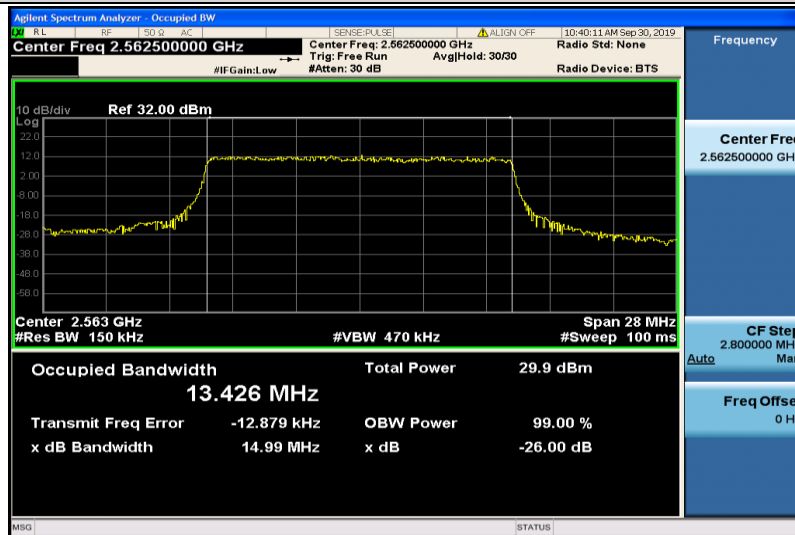

Band7-15MHz-QPSK-21375-75RB#0-13.426