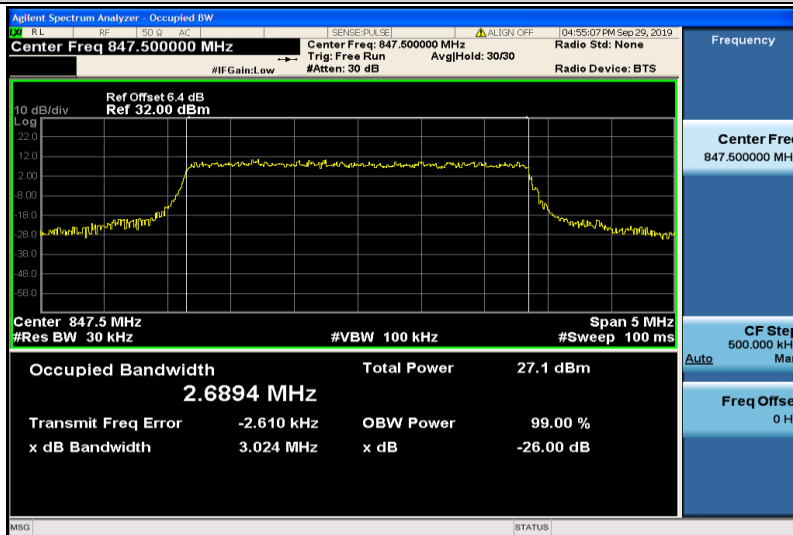

Band5-3MHz-QPSK-20415-15RB#0-2.6907

Band5-3MHz-QPSK-20525-15RB#0-2.6885

Band5-3MHz-QPSK-20635-15RB#0-2.6964

Band5-3MHz-16QAM-20415-15RB#0-2.6901

Band5-3MHz-16QAM-20525-15RB#0-2.6941

Band5-3MHz-16QAM-20635-15RB#0-2.6894