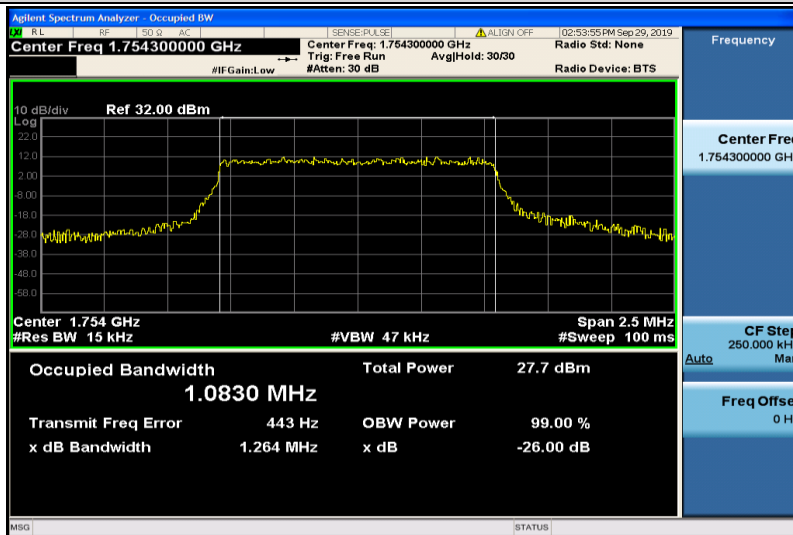

Band4-1.4MHz-QPSK-19957-6RB#0-1.0843

Band4-1.4MHz-QPSK-20175-6RB#0-1.0857

Band4-1.4MHz-QPSK-20393-6RB#0-1.0830

Band4-1.4MHz-16QAM-19957-6RB#0-1.0841

Band4-1.4MHz-16QAM-17325-6RB#0-1.0841

Band4-1.4MHz-16QAM-20393-6RB#0-1.0837