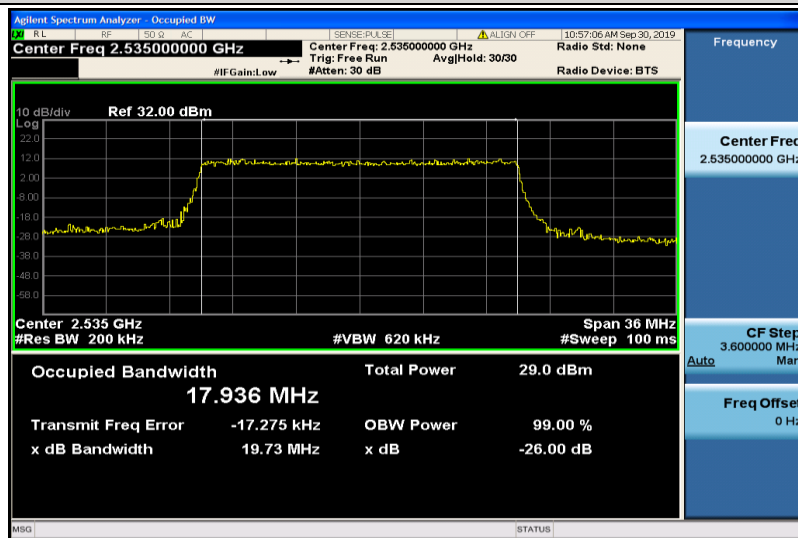

Band7-20MHz-QPSK-20850-100RB#0-17.930

Band7-20MHz-QPSK-21100-100RB#0-17.911

Band7-20MHz-QPSK-21350-100RB#0-17.886

Band7-20MHz-16QAM-20850-100RB#0-17.943

Band7-20MHz-16QAM-21100-100RB#0-17.936

Band7-20MHz-16QAM-21350-100RB#0-17.886