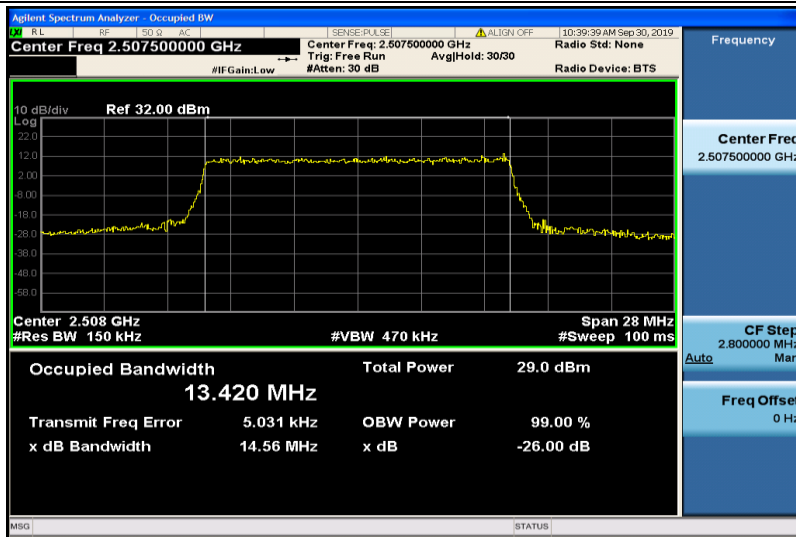

Band7-15MHz-16QAM-20825-75RB#0-13.420