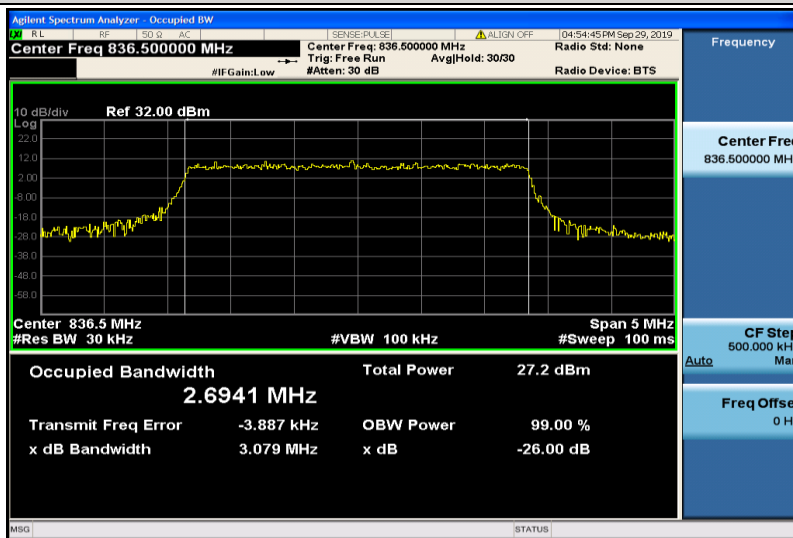

Band5-3MHz-QPSK-20415-15RB#0-2.6907

Band5-3MHz-QPSK-20525-15RB#0-2.6885

Band5-3MHz-QPSK-20635-15RB#0-2.6964

Band5-3MHz-16QAM-20415-15RB#0-2.6901

Band5-3MHz-16QAM-20525-15RB#0-2.6941

Band5-3MHz-16QAM-20635-15RB#0-2.6894