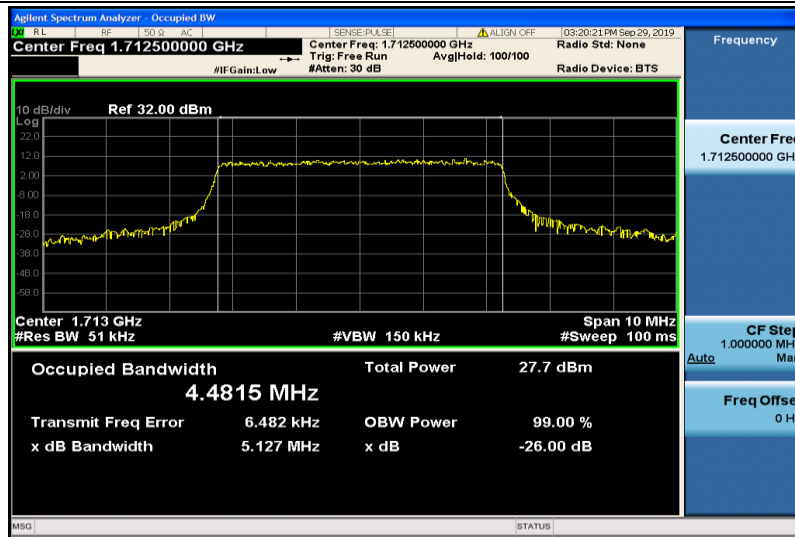

Band4-5MHz-16QAM-19975-25RB#0-4.4815