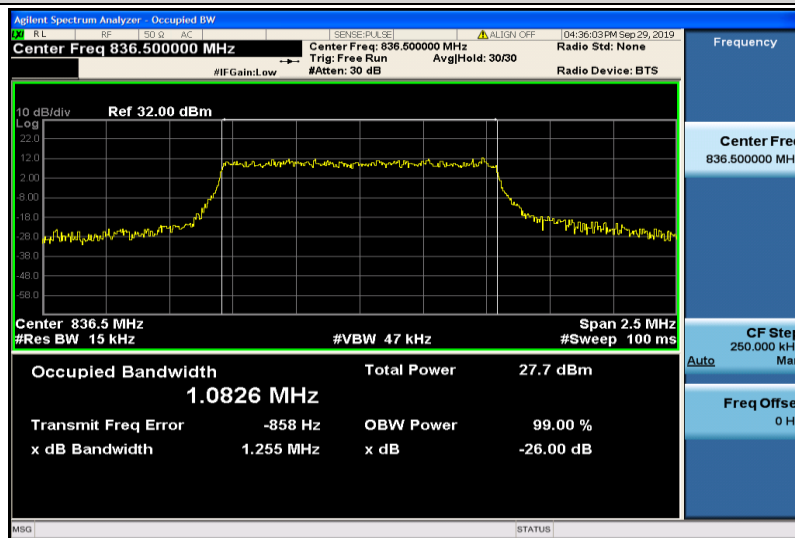

Band5-1.4MHz-QPSK-20525-6RB#0-1.0826