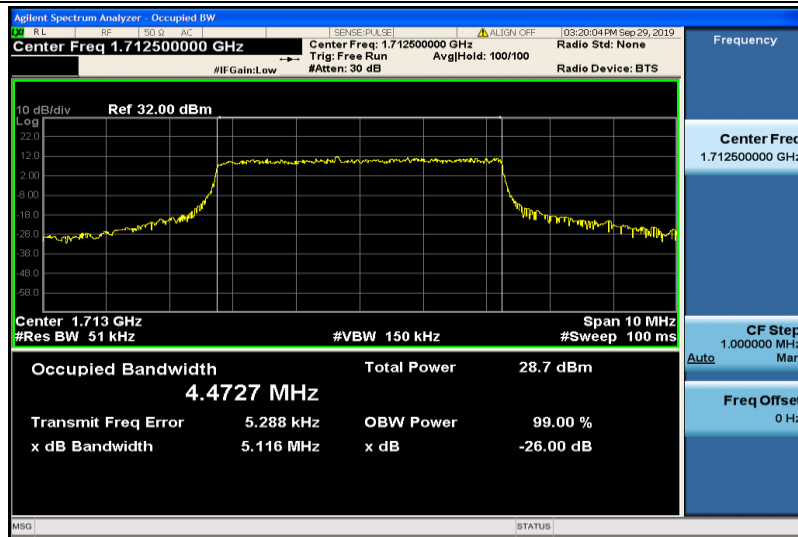

Band4-3MHz-QPSK-19965-15RB#0-2.6916

Band4-3MHz-QPSK-20175-15RB#0-2.6857

Band4-3MHz-QPSK-20385-15RB#0-2.6920

Band4-3MHz-16QAM-19965-15RB#0-2.6936

Band4-3MHz-16QAM-20175-15RB#0-2.6896

Band4-3MHz-16QAM-20385-15RB#0-2.6908