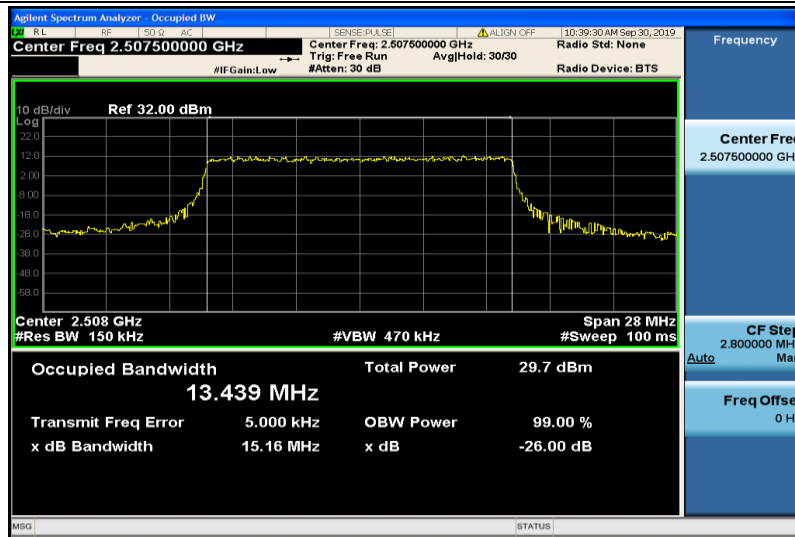

Band7-10MHz-QPSK-20800-50RB#0-8.9483

Band7-10MHz-QPSK-21100-50RB#0-8.9464

Band7-10MHz-QPSK-21400-50RB#0-8.9497

Band7-10MHz-16QAM-20800-50RB#0-8.9458

Band7-10MHz-16QAM-21100-50RB#0-8.9651

Band7-10MHz-16QAM-21400-50RB#0-8.9628