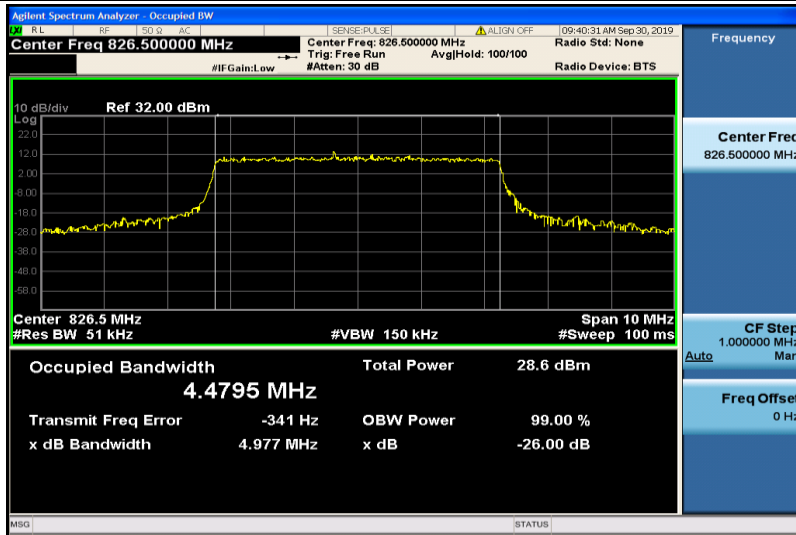

Band5-5MHz-16QAM-20425-25RB#0-4.4795