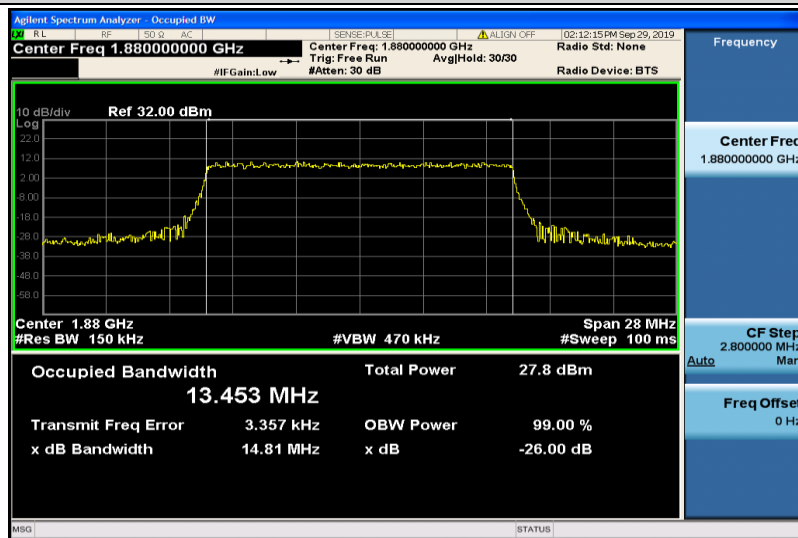

Band2-15MHz-QPSK-18900-75RB#0-13.453