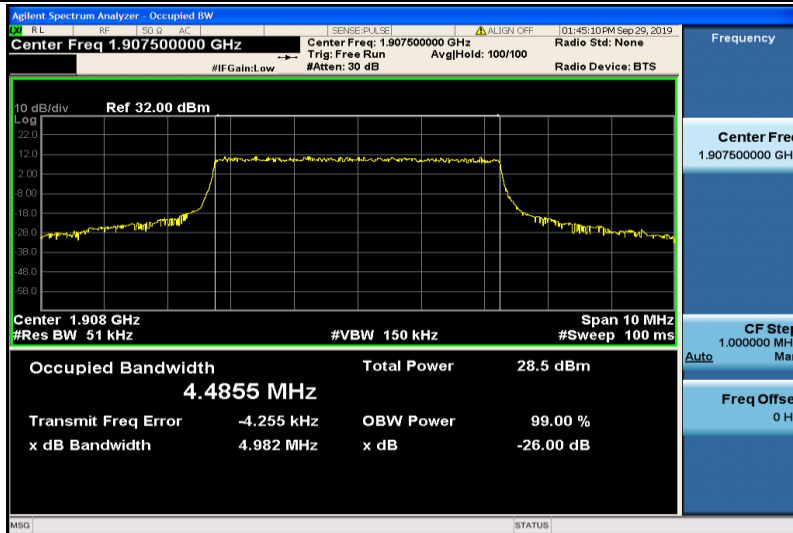

Band2-5MHz-QPSK-19175-25RB#0-4.4855