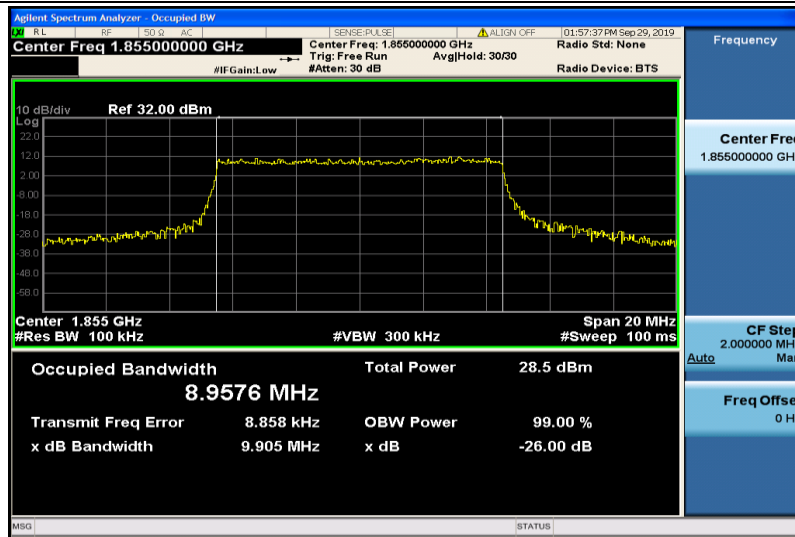

Band2-5MHz-QPSK-18625-25RB#0-4.4878

Band2-5MHz-QPSK-18900-25RB#0-4.4760

Band2-5MHz-QPSK-19175-25RB#0-4.4855

Band2-5MHz-16QAM-18625-25RB#0-4.4802

Band2-5MHz-16QAM-18900-25RB#0-4.4868

Band2-5MHz-16QAM-19175-25RB#0-4.4933