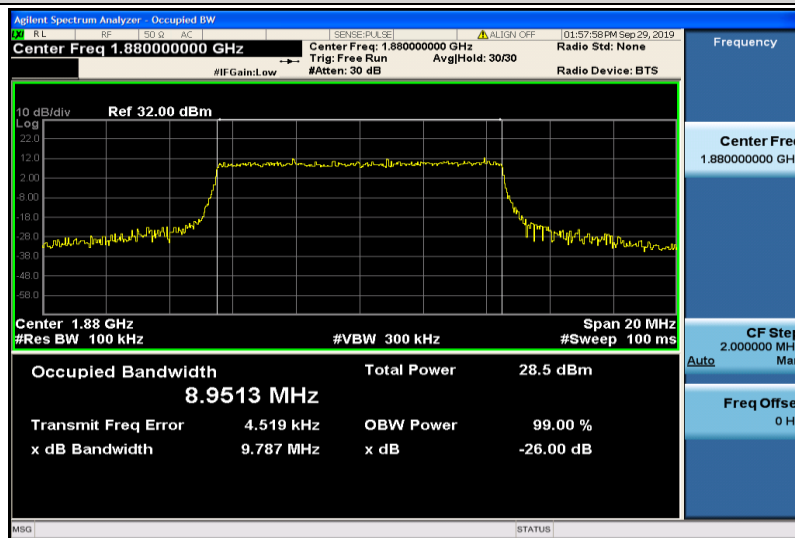

Band2-10MHz-QPSK-18900-50RB#0-8.9513