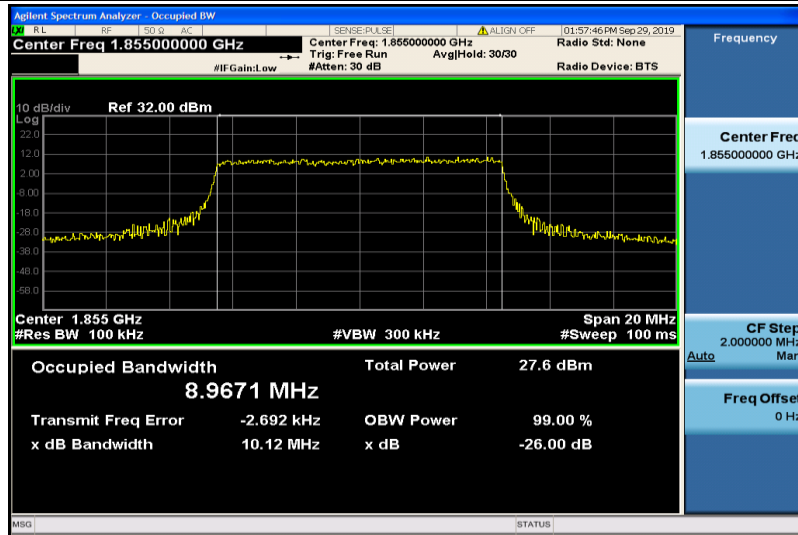

Band2-10MHz-16QAM-18650-50RB#0-8.9671