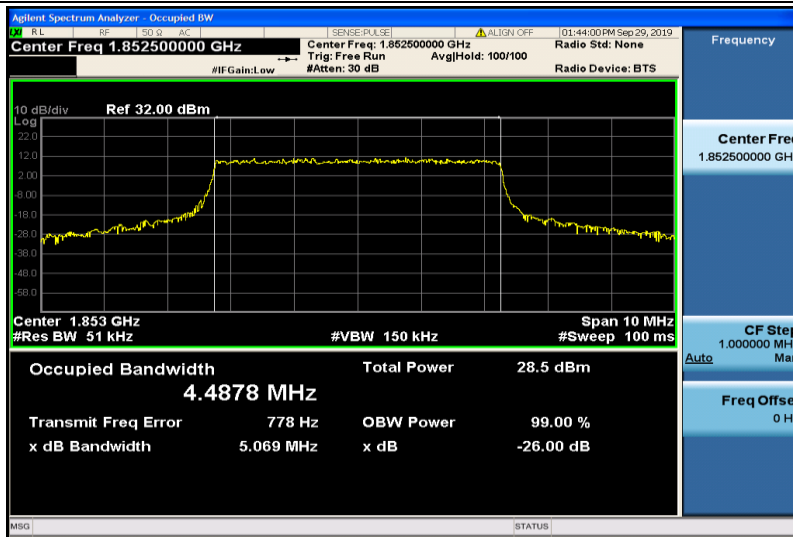

Band2-3MHz-QPSK-18615-15RB#0-2.6933

Band2-3MHz-QPSK-18900-15RB#0-2.6921

Band2-3MHz-QPSK-19185-15RB#0-2.6893

Band2-3MHz-16QAM-18615-15RB#0-2.6925

Band2-3MHz-16QAM-18900-15RB#0-2.6908

Band2-3MHz-16QAM-19185-15RB#0-2.6878