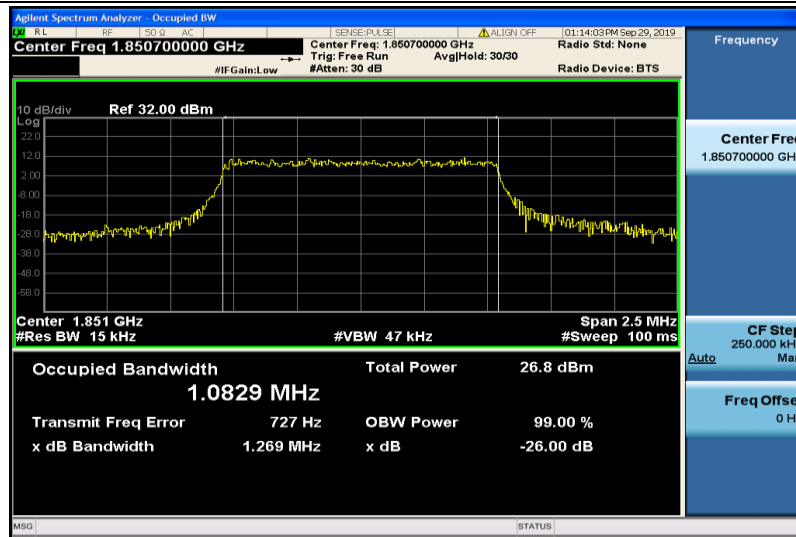

### Test Graphs

Band2-1.4MHz-QPSK-18607-6RB#0-1.0874

Band2-1.4MHz-QPSK-18900-6RB#0-1.0822

Band2-1.4MHz-QPSK-19193-6RB#0-1.0847

Band2-1.4MHz-16QAM-18607-6RB#0-1.0829

Band2-1.4MHz-16QAM-18900-6RB#0-1.0826

Band2-1.4MHz-16QAM-19193-6RB#0-1.0829