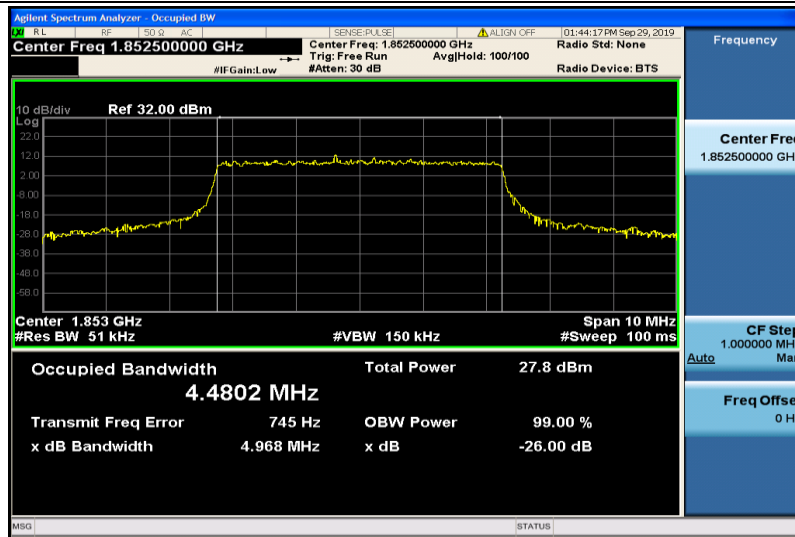

Band2-5MHz-16QAM-18625-25RB#0-4.4802