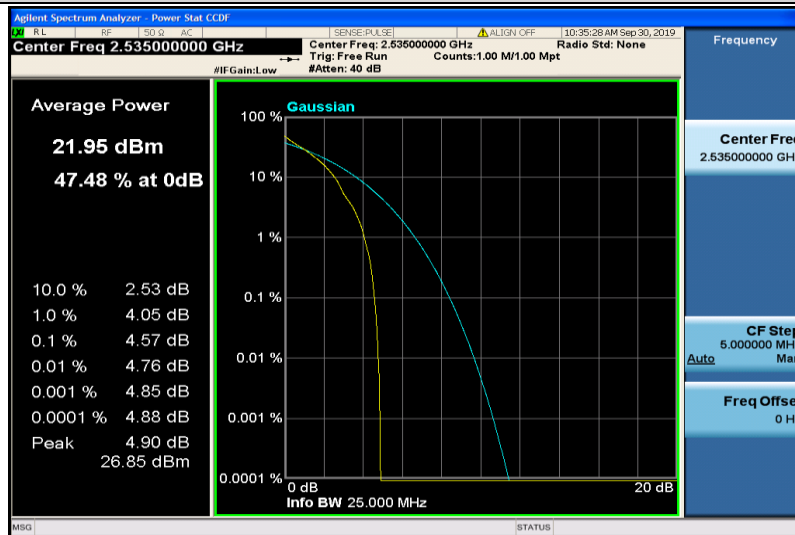

Band7-5MHz-16QAM-21425-1RB#0

Band7-5MHz-16QAM-21425-25RB#0

Band7-10MHz-QPSK-20800-1RB#0

Band7-10MHz-QPSK-20800-50RB#0

Band7-10MHz-QPSK-21100-1RB#0

Band7-10MHz-QPSK-21100-50RB#0

Band7-10MHz-QPSK-21400-1RB#0

Band7-10MHz-QPSK-21400-50RB#0