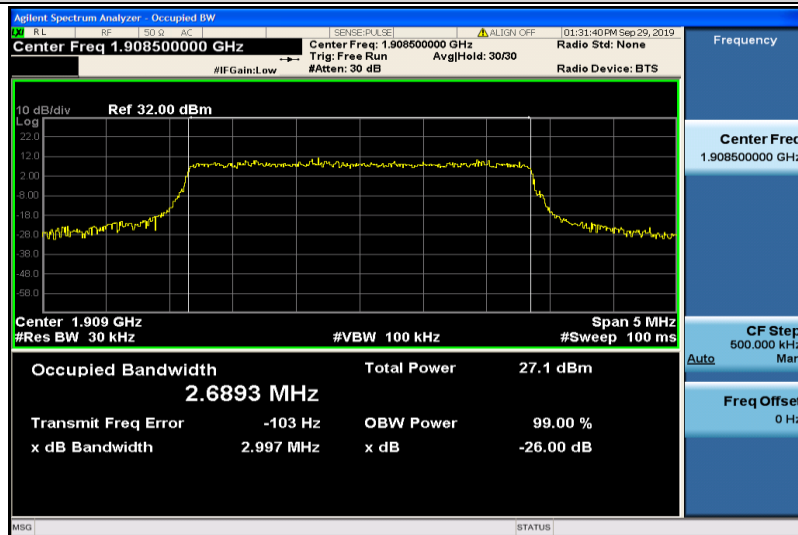

Band2-3MHz-QPSK-19185-15RB#0-2.6893