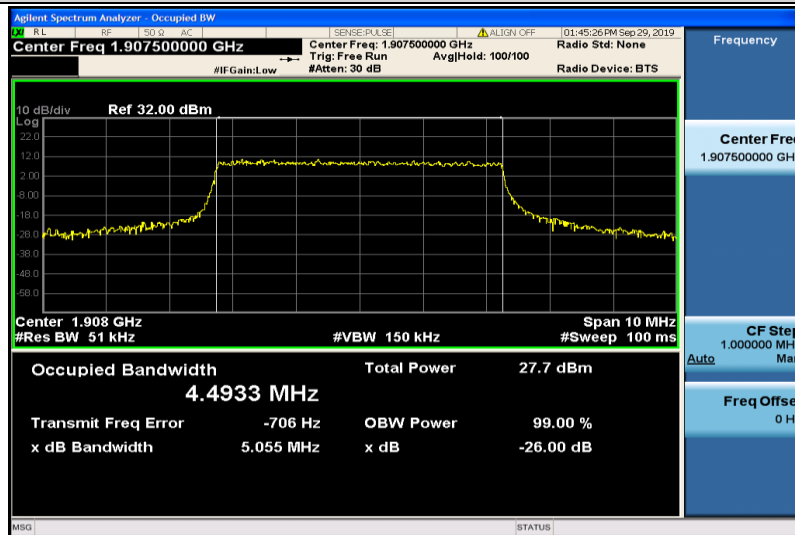

Band2-5MHz-QPSK-18625-25RB#0-4.4878

Band2-5MHz-QPSK-18900-25RB#0-4.4760

Band2-5MHz-QPSK-19175-25RB#0-4.4855

Band2-5MHz-16QAM-18625-25RB#0-4.4802

Band2-5MHz-16QAM-18900-25RB#0-4.4868

Band2-5MHz-16QAM-19175-25RB#0-4.4933