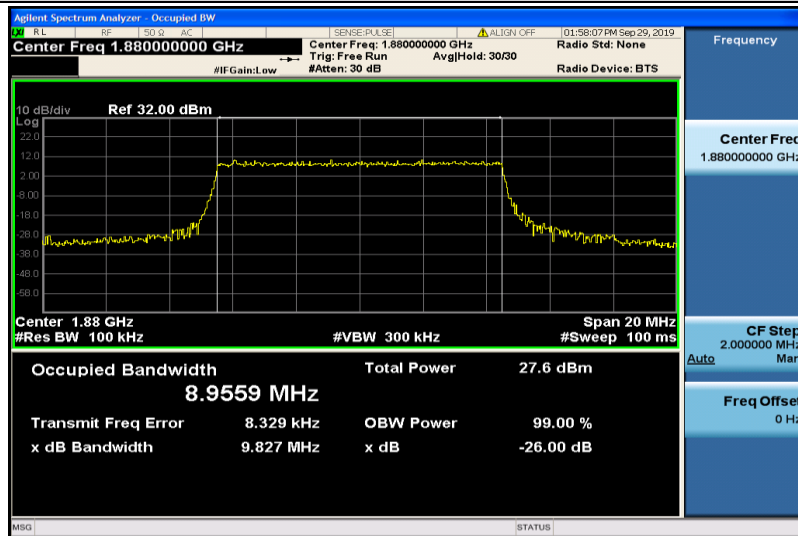

Band2-10MHz-QPSK-18650-50RB#0-8.9576

Band2-10MHz-QPSK-18900-50RB#0-8.9513

Band2-10MHz-QPSK-19150-50RB#0-8.9585

Band2-10MHz-16QAM-18650-50RB#0-8.9671

Band2-10MHz-16QAM-18900-50RB#0-8.9559

Band2-10MHz-16QAM-19150-50RB#0-8.9425