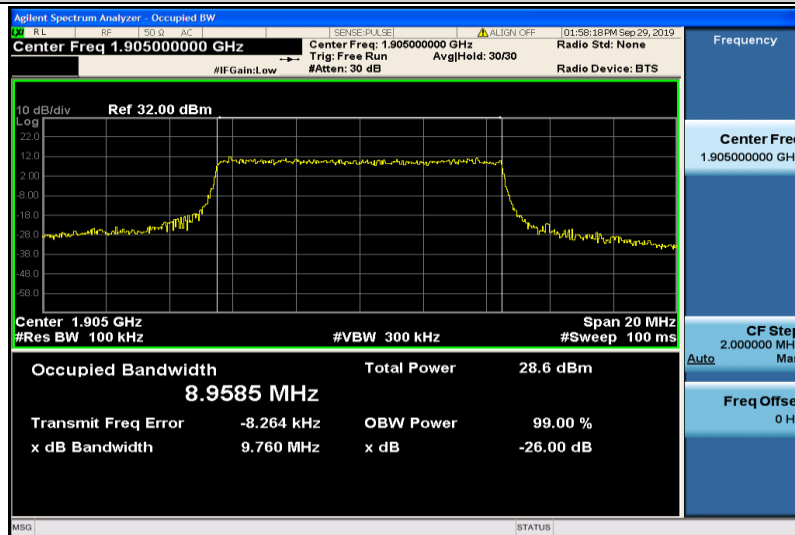

Band2-10MHz-QPSK-19150-50RB#0-8.9585