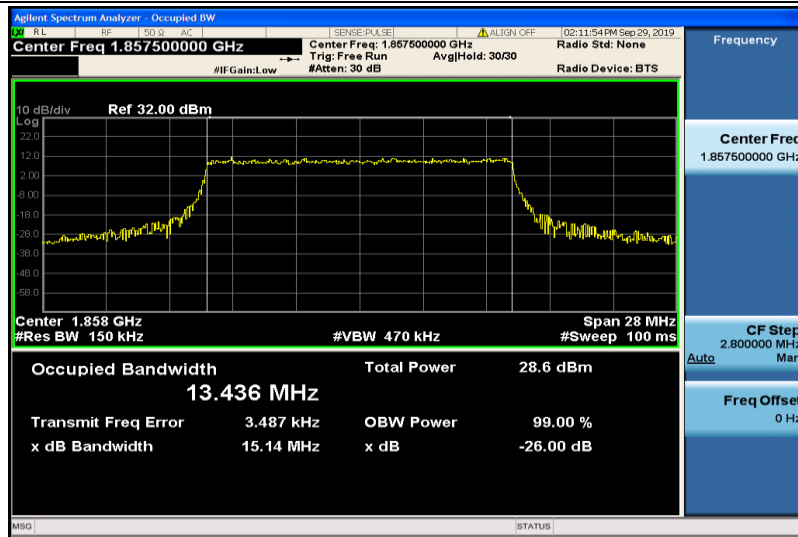

Band2-10MHz-QPSK-18650-50RB#0-8.9576

Band2-10MHz-QPSK-18900-50RB#0-8.9513

Band2-10MHz-QPSK-19150-50RB#0-8.9585

Band2-10MHz-16QAM-18650-50RB#0-8.9671

Band2-10MHz-16QAM-18900-50RB#0-8.9559

Band2-10MHz-16QAM-19150-50RB#0-8.9425