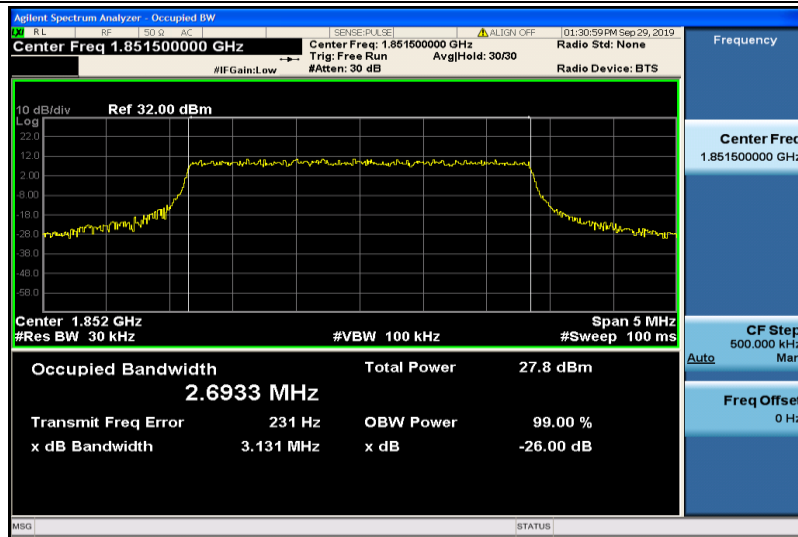

### Test Graphs

Band2-1.4MHz-QPSK-18607-6RB#0-1.0874

Band2-1.4MHz-QPSK-18900-6RB#0-1.0822

Band2-1.4MHz-QPSK-19193-6RB#0-1.0847

Band2-1.4MHz-16QAM-18607-6RB#0-1.0829

Band2-1.4MHz-16QAM-18900-6RB#0-1.0826

Band2-1.4MHz-16QAM-19193-6RB#0-1.0829