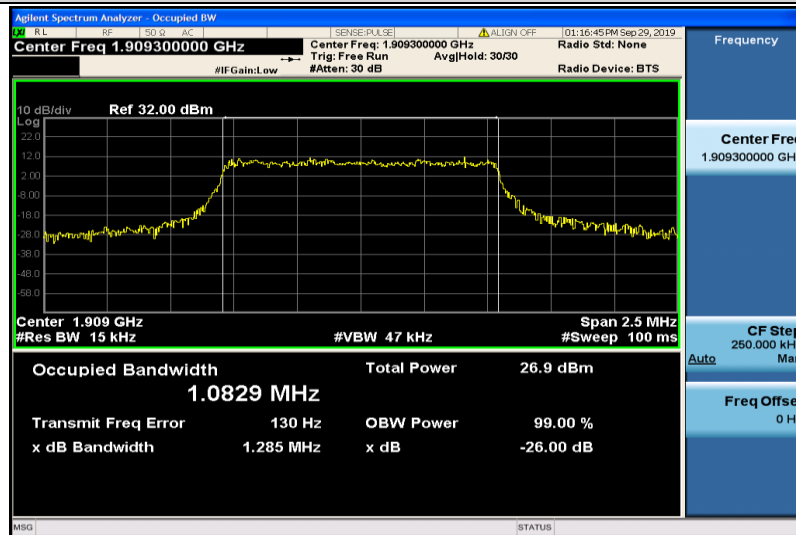

### Test Graphs

Band2-1.4MHz-QPSK-18607-6RB#0-1.0874

Band2-1.4MHz-QPSK-18900-6RB#0-1.0822

Band2-1.4MHz-QPSK-19193-6RB#0-1.0847

Band2-1.4MHz-16QAM-18607-6RB#0-1.0829

Band2-1.4MHz-16QAM-18900-6RB#0-1.0826

Band2-1.4MHz-16QAM-19193-6RB#0-1.0829