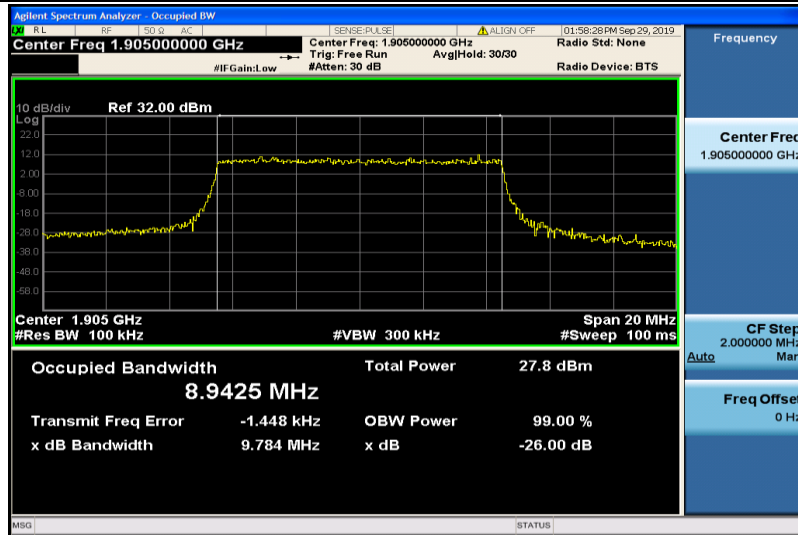

Band2-10MHz-QPSK-18650-50RB#0-8.9576

Band2-10MHz-QPSK-18900-50RB#0-8.9513

Band2-10MHz-QPSK-19150-50RB#0-8.9585

Band2-10MHz-16QAM-18650-50RB#0-8.9671

Band2-10MHz-16QAM-18900-50RB#0-8.9559

Band2-10MHz-16QAM-19150-50RB#0-8.9425