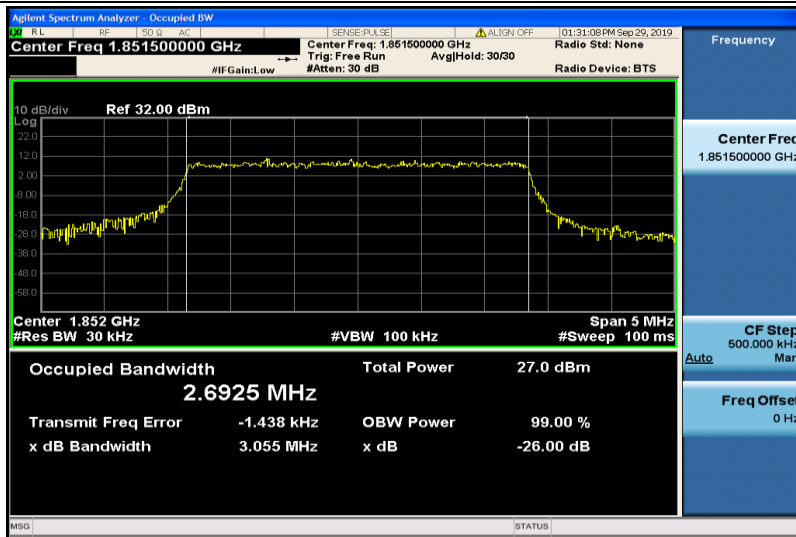

Band2-3MHz-16QAM-18615-15RB#0-2.6925