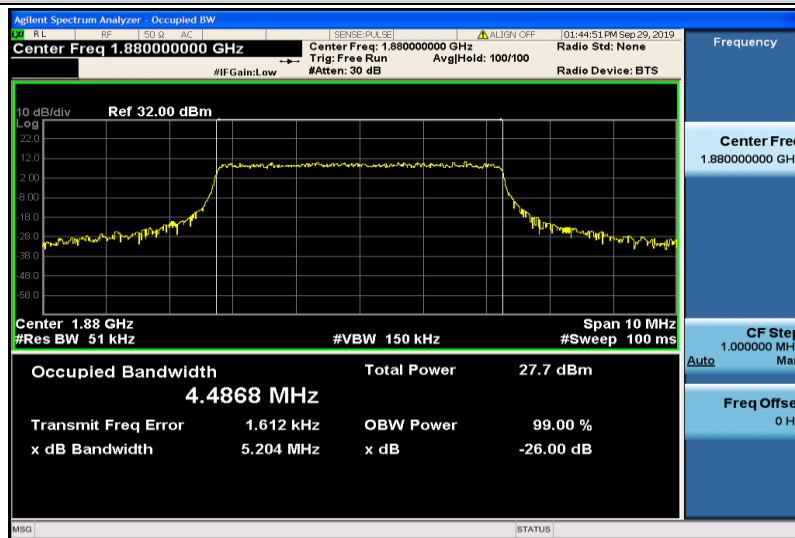

Band2-5MHz-QPSK-18625-25RB#0-4.4878

Band2-5MHz-QPSK-18900-25RB#0-4.4760

Band2-5MHz-QPSK-19175-25RB#0-4.4855

Band2-5MHz-16QAM-18625-25RB#0-4.4802

Band2-5MHz-16QAM-18900-25RB#0-4.4868

Band2-5MHz-16QAM-19175-25RB#0-4.4933