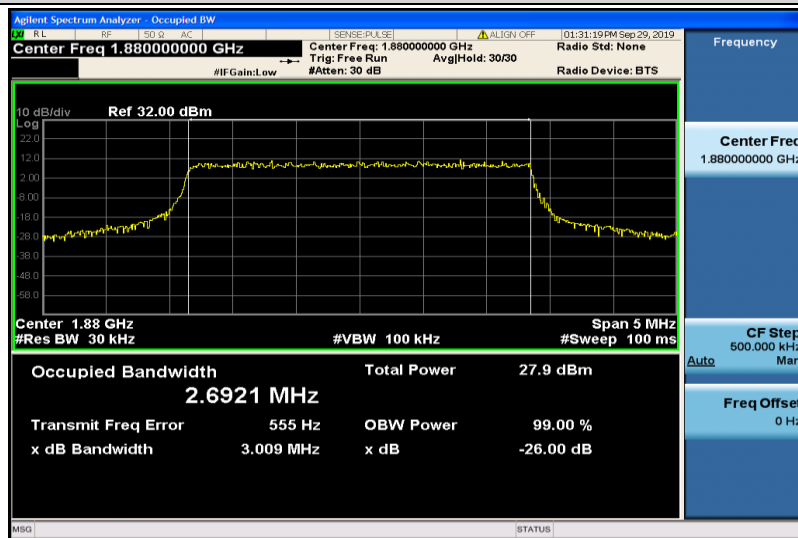

Band2-3MHz-QPSK-18900-15RB#0-2.6921