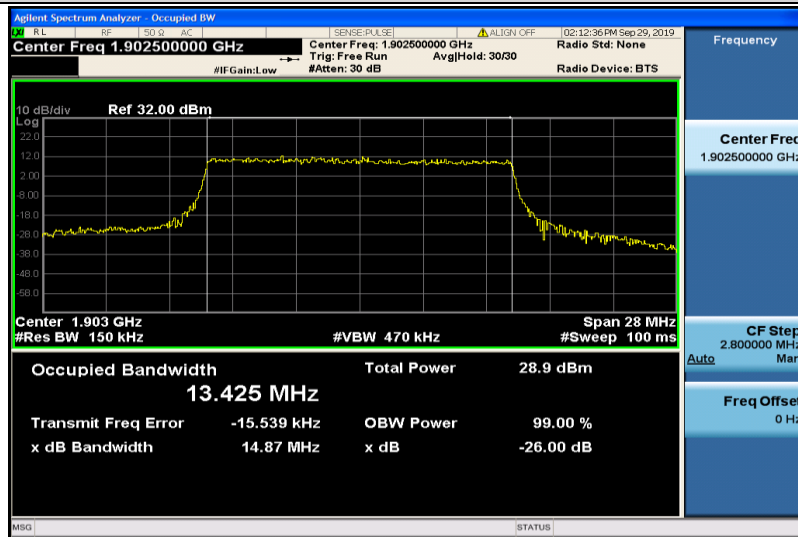

Band2-15MHz-QPSK-19125-75RB#0-13.425