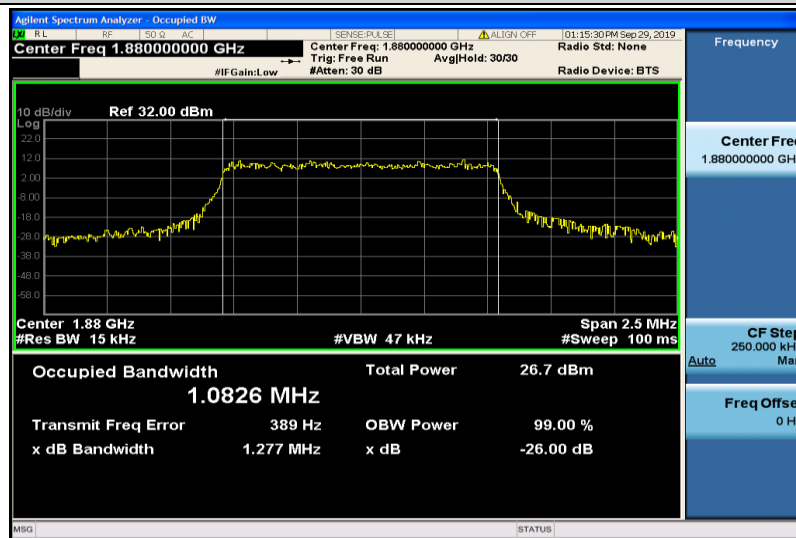

### Test Graphs

Band2-1.4MHz-QPSK-18607-6RB#0-1.0874

Band2-1.4MHz-QPSK-18900-6RB#0-1.0822

Band2-1.4MHz-QPSK-19193-6RB#0-1.0847

Band2-1.4MHz-16QAM-18607-6RB#0-1.0829

Band2-1.4MHz-16QAM-18900-6RB#0-1.0826

Band2-1.4MHz-16QAM-19193-6RB#0-1.0829