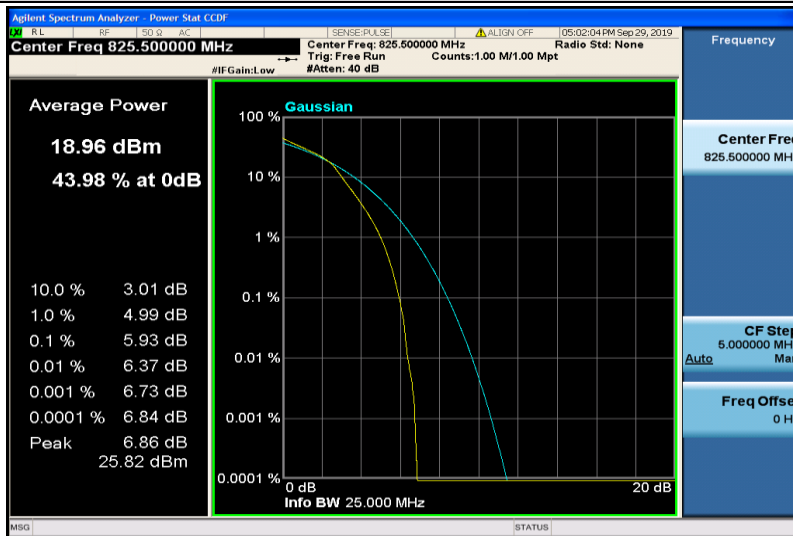

Band5-3MHz-QPSK-20525-15RB#0

Band5-3MHz-QPSK-20635-1RB#0

Band5-3MHz-QPSK-20635-15RB#0

Band5-3MHz-16QAM-20415-1RB#0

Band5-3MHz-16QAM-20415-15RB#0

Band5-3MHz-16QAM-20525-1RB#0

Band5-3MHz-16QAM-20525-15RB#0

Band5-3MHz-16QAM-20635-1RB#0