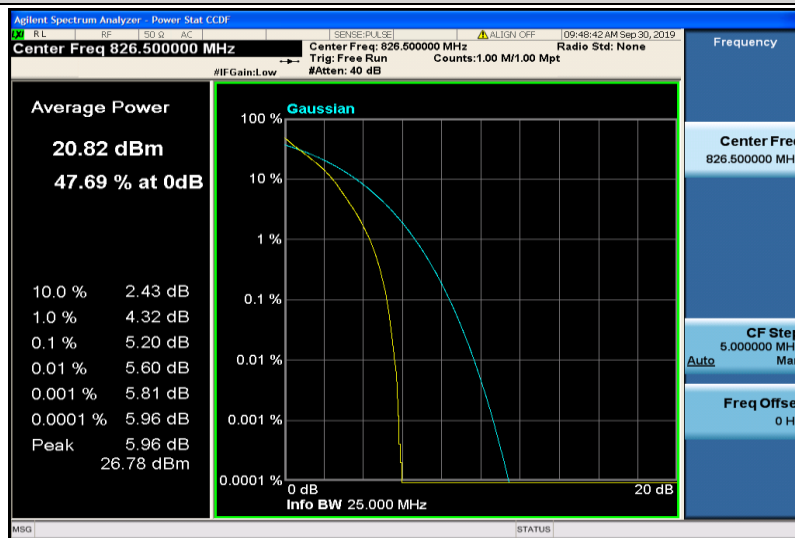

Band5-5MHz-QPSK-20425-1RB#0

Band5-5MHz-QPSK-20425-25RB#0