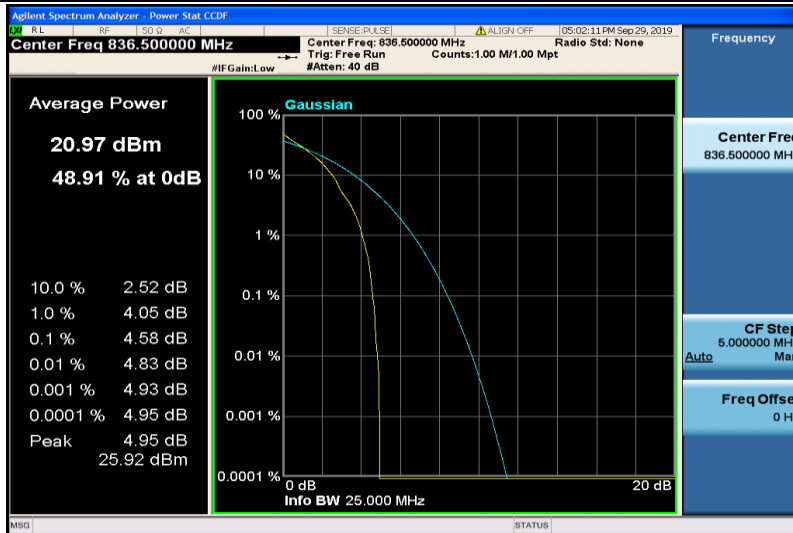

Band5-1.4MHz-16QAM-20525-1RB#0

Band5-1.4MHz-16QAM-20525-6RB#0

Band5-1.4MHz-16QAM-20643-1RB#0

Band5-1.4MHz-16QAM-20643-6RB#0

Band5-3MHz-QPSK-20415-1RB#0

Band5-3MHz-QPSK-20415-15RB#0

Band5-3MHz-QPSK-20525-1RB#0