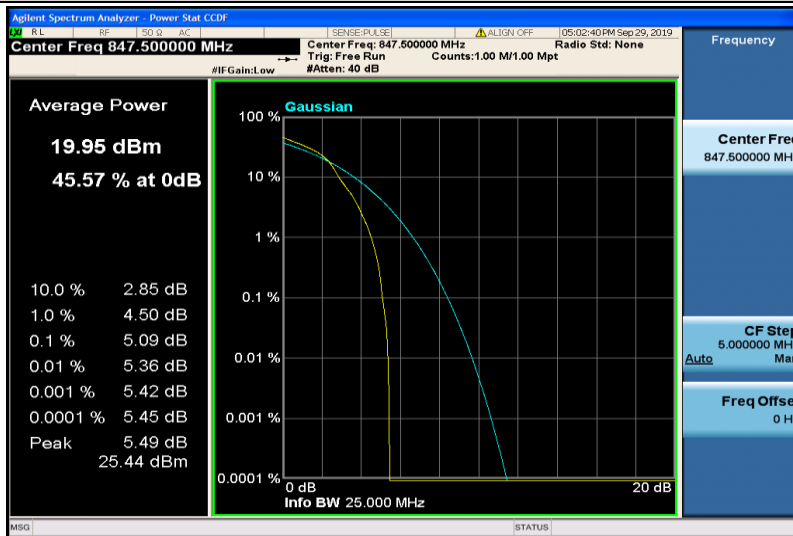

Band5-3MHz-QPSK-20525-15RB#0

Band5-3MHz-QPSK-20635-1RB#0

Band5-3MHz-QPSK-20635-15RB#0

Band5-3MHz-16QAM-20415-1RB#0

Band5-3MHz-16QAM-20415-15RB#0

Band5-3MHz-16QAM-20525-1RB#0

Band5-3MHz-16QAM-20525-15RB#0

Band5-3MHz-16QAM-20635-1RB#0