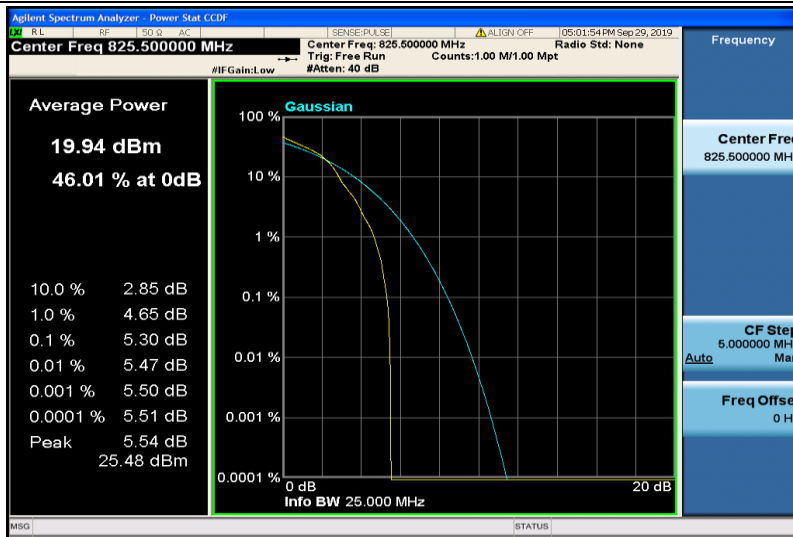

Band5-3MHz-QPSK-20635-15RB#0

Band5-3MHz-16QAM-20415-1RB#0