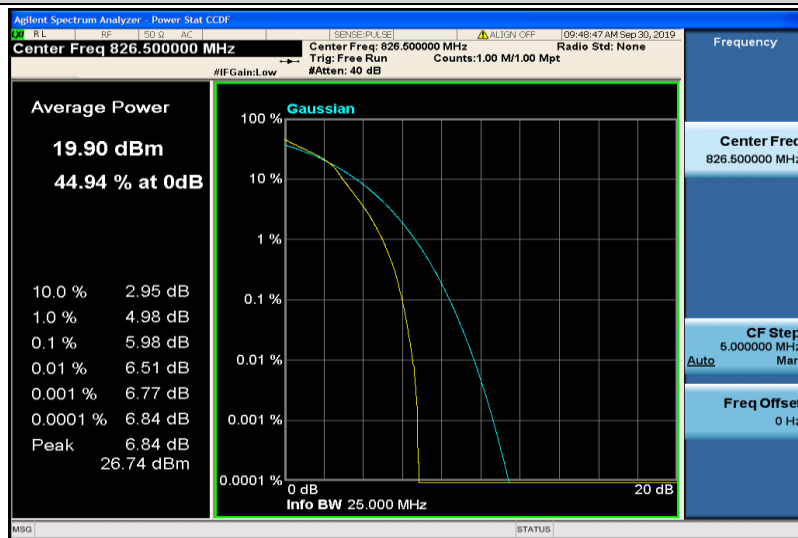

Band5-3MHz-16QAM-20635-15RB#0

Band5-5MHz-QPSK-20425-1RB#0

Band5-5MHz-QPSK-20425-25RB#0

Band5-5MHz-QPSK-20525-1RB#0

Band5-5MHz-QPSK-20525-25RB#0

Band5-5MHz-QPSK-20625-1RB#0

Band5-5MHz-QPSK-20625-25RB#0

Band5-5MHz-16QAM-20425-1RB#0