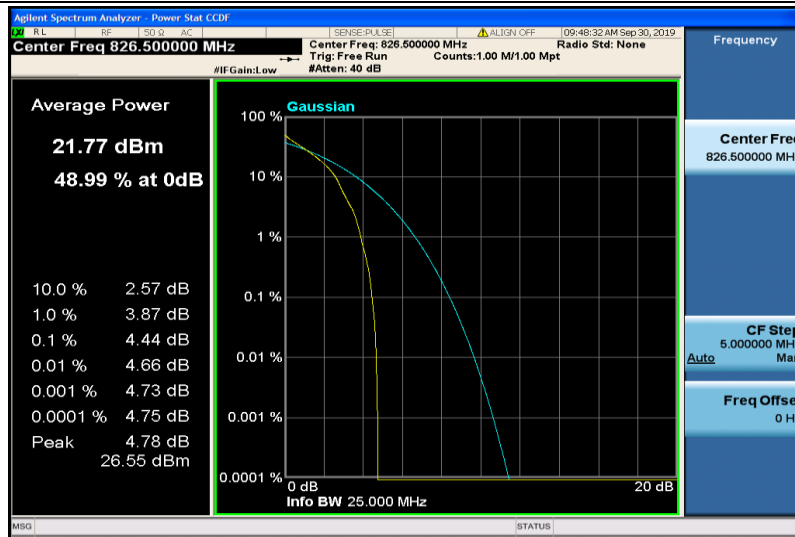

Band5-3MHz-16QAM-20635-15RB#0

Band5-5MHz-QPSK-20425-1RB#0