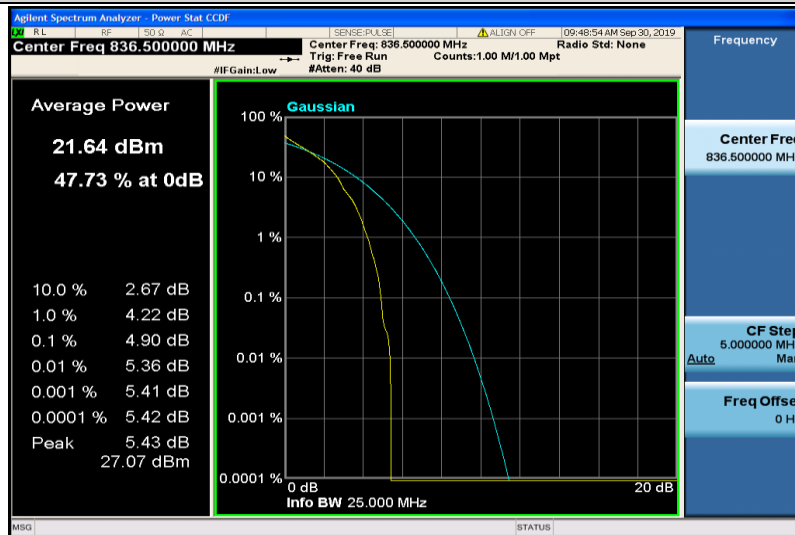

Band5-5MHz-QPSK-20425-25RB#0

Band5-5MHz-QPSK-20525-1RB#0