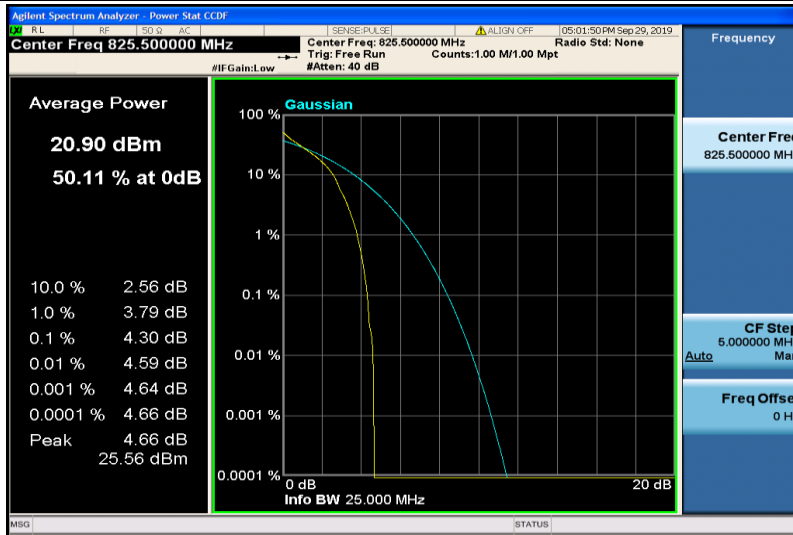

Band5-1.4MHz-16QAM-20525-1RB#0

Band5-1.4MHz-16QAM-20525-6RB#0

Band5-1.4MHz-16QAM-20643-1RB#0

Band5-1.4MHz-16QAM-20643-6RB#0

Band5-3MHz-QPSK-20415-1RB#0

Band5-3MHz-QPSK-20415-15RB#0

Band5-3MHz-QPSK-20525-1RB#0