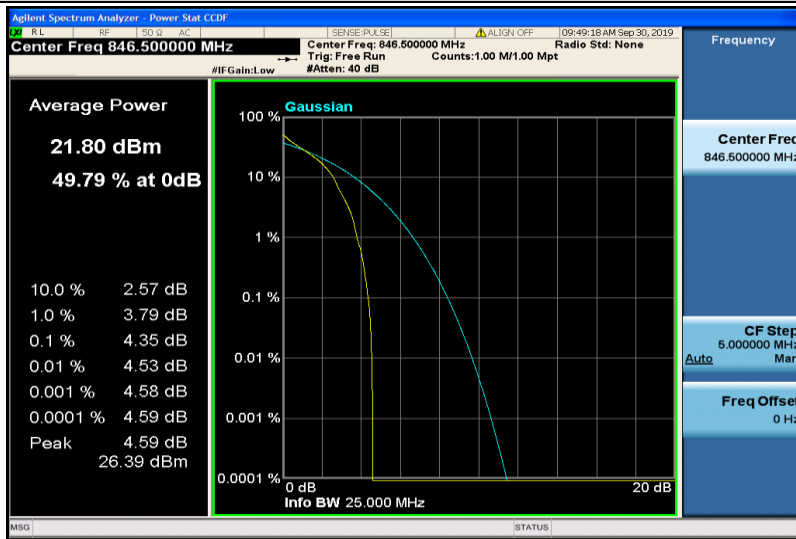

Band5-3MHz-16QAM-20635-15RB#0

Band5-5MHz-QPSK-20425-1RB#0

Band5-5MHz-QPSK-20425-25RB#0

Band5-5MHz-QPSK-20525-1RB#0

Band5-5MHz-QPSK-20525-25RB#0

Band5-5MHz-QPSK-20625-1RB#0

Band5-5MHz-QPSK-20625-25RB#0

Band5-5MHz-16QAM-20425-1RB#0