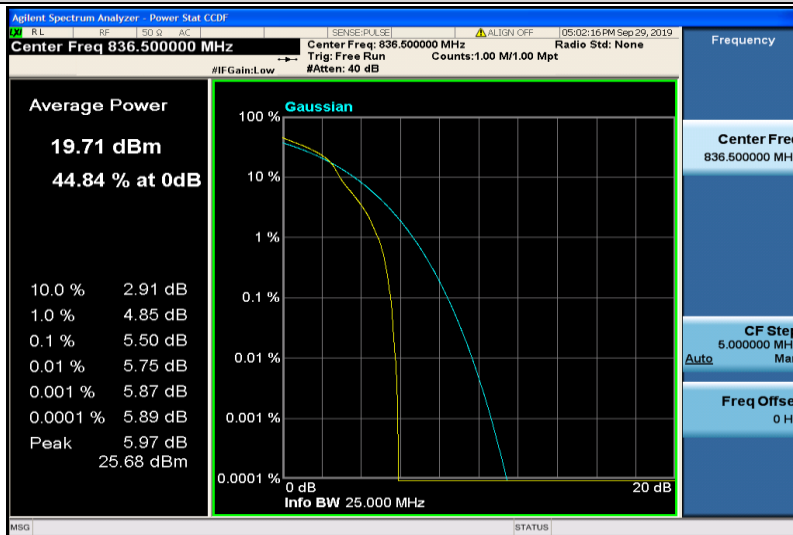

Band5-3MHz-QPSK-20525-15RB#0

Band5-3MHz-QPSK-20635-1RB#0

Band5-3MHz-QPSK-20635-15RB#0

Band5-3MHz-16QAM-20415-1RB#0

Band5-3MHz-16QAM-20415-15RB#0

Band5-3MHz-16QAM-20525-1RB#0

Band5-3MHz-16QAM-20525-15RB#0

Band5-3MHz-16QAM-20635-1RB#0