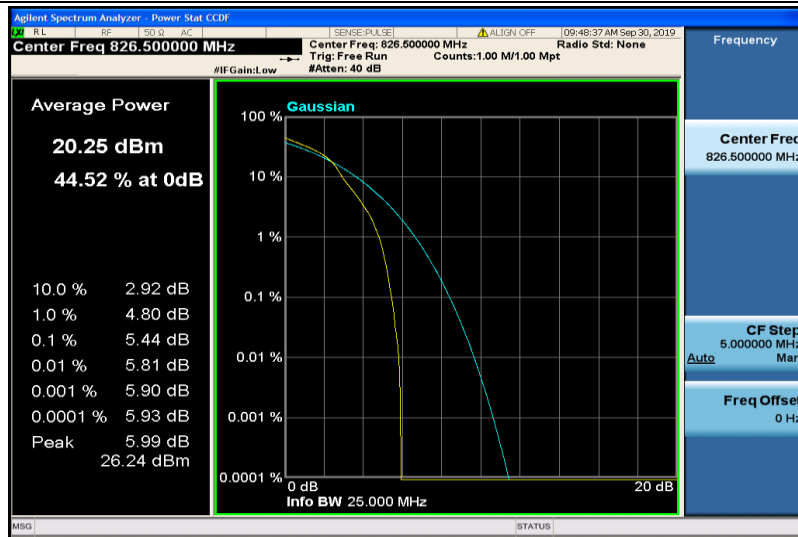

Band5-3MHz-16QAM-20635-15RB#0

Band5-5MHz-QPSK-20425-1RB#0

Band5-5MHz-QPSK-20425-25RB#0

Band5-5MHz-QPSK-20525-1RB#0

Band5-5MHz-QPSK-20525-25RB#0

Band5-5MHz-QPSK-20625-1RB#0

Band5-5MHz-QPSK-20625-25RB#0

Band5-5MHz-16QAM-20425-1RB#0