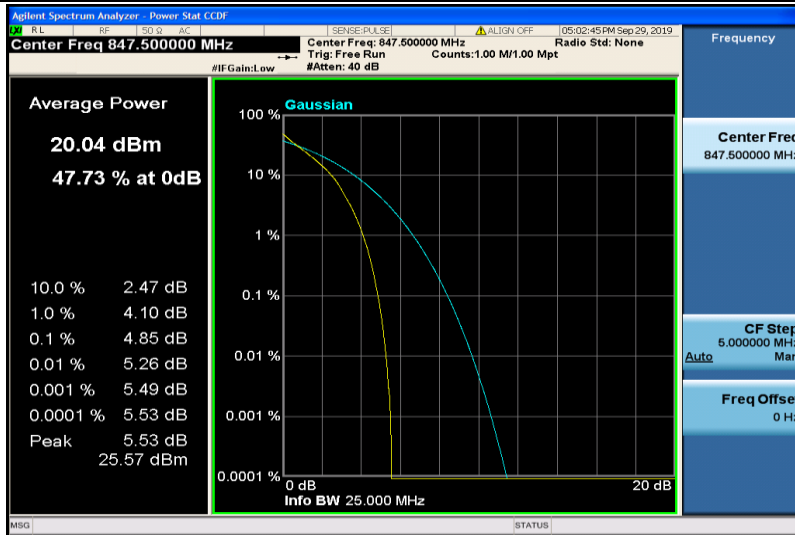

Band5-3MHz-QPSK-20635-1RB#0

Band5-3MHz-QPSK-20635-15RB#0