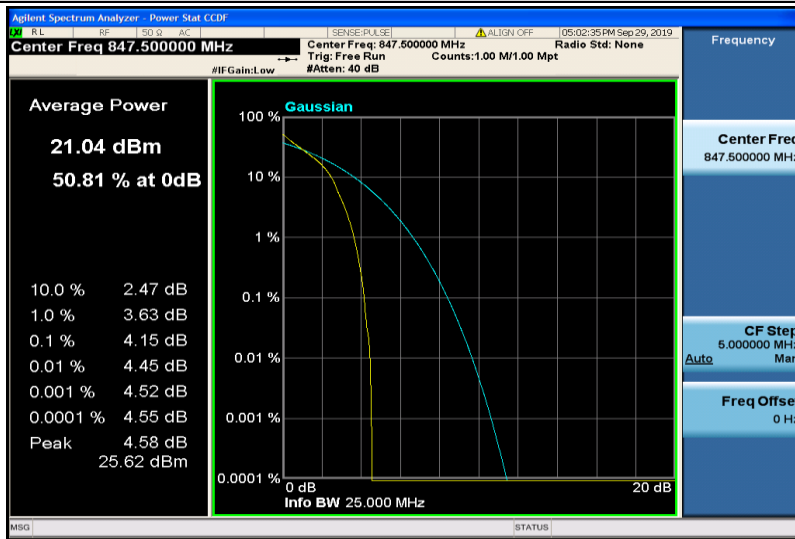

Band5-3MHz-QPSK-20525-15RB#0

Band5-3MHz-QPSK-20635-1RB#0