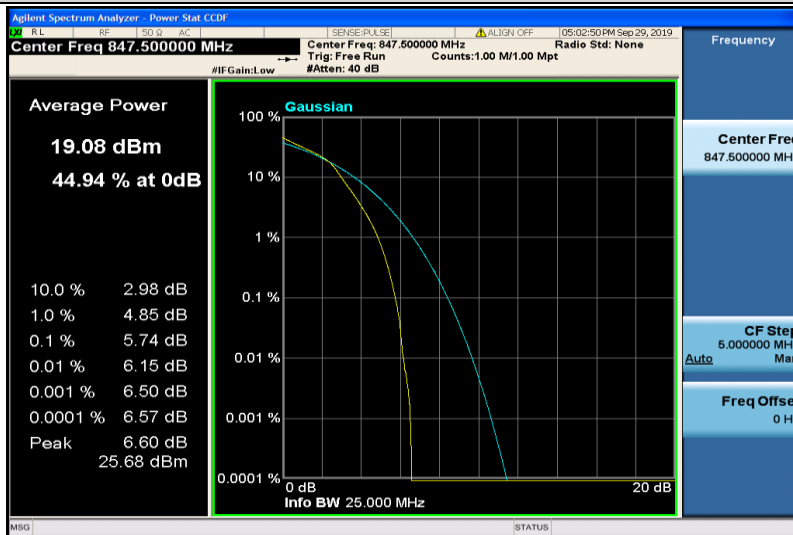

Band5-3MHz-QPSK-20525-15RB#0

Band5-3MHz-QPSK-20635-1RB#0

Band5-3MHz-QPSK-20635-15RB#0

Band5-3MHz-16QAM-20415-1RB#0

Band5-3MHz-16QAM-20415-15RB#0

Band5-3MHz-16QAM-20525-1RB#0

Band5-3MHz-16QAM-20525-15RB#0

Band5-3MHz-16QAM-20635-1RB#0