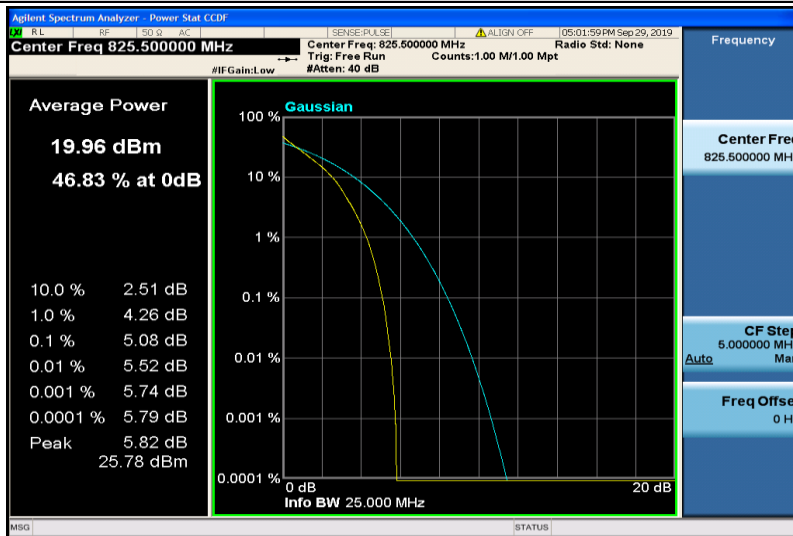

Band5-1.4MHz-16QAM-20525-1RB#0

Band5-1.4MHz-16QAM-20525-6RB#0

Band5-1.4MHz-16QAM-20643-1RB#0

Band5-1.4MHz-16QAM-20643-6RB#0

Band5-3MHz-QPSK-20415-1RB#0

Band5-3MHz-QPSK-20415-15RB#0

Band5-3MHz-QPSK-20525-1RB#0