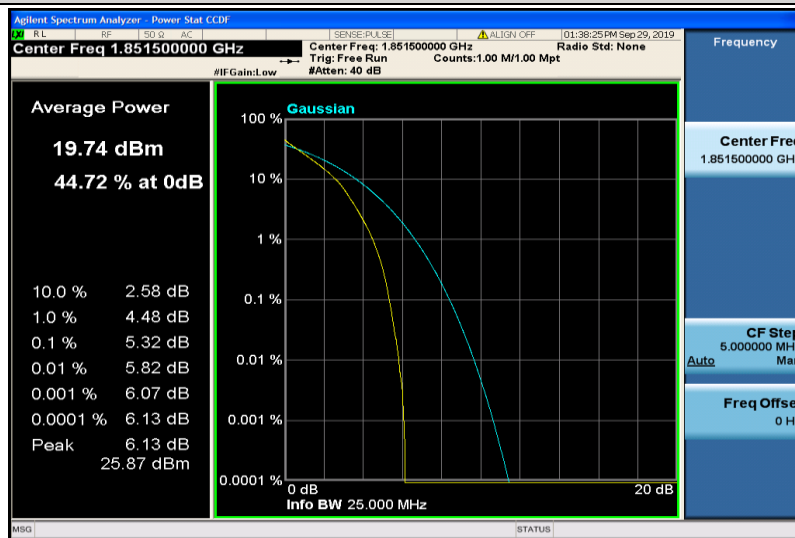

Band2-1.4MHz-16QAM-18607-6RB#0

Band2-1.4MHz-16QAM-18900-1RB#0

Band2-1.4MHz-16QAM-18900-6RB#0

Band2-1.4MHz-16QAM-1913-1RB#0

Band2-1.4MHz-16QAM-1913-6RB#0

Band2-3MHz-QPSK-18615-1RB#0

Band2-3MHz-QPSK-18615-15RB#0