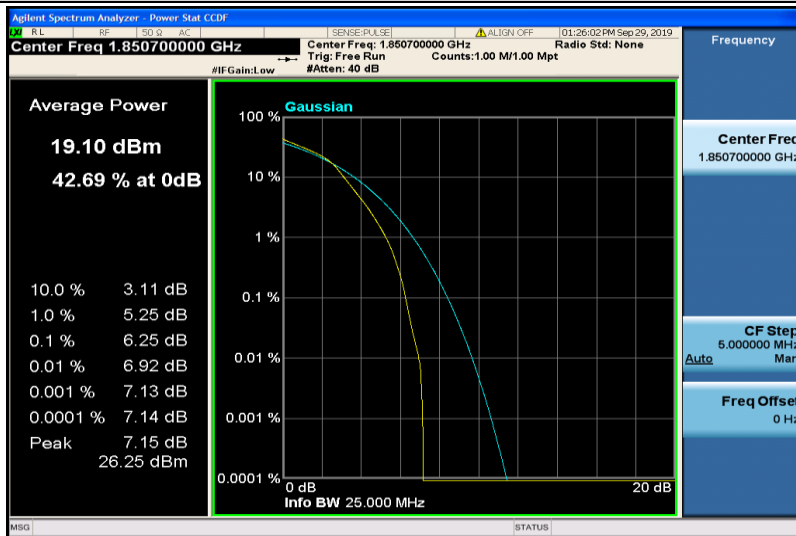

Test Graphs

Band2-1.4MHz-QPSK-18607-1RB#0

Band2-1.4MHz-QPSK-18607-6RB#0

Band2-1.4MHz-QPSK-18900-1RB#0

Band2-1.4MHz-QPSK-18900-6RB#0

Band2-1.4MHz-QPSK-19193-1RB#0

Band2-1.4MHz-QPSK-19193-6RB#0

Band2-1.4MHz-16QAM-18607-1RB#0