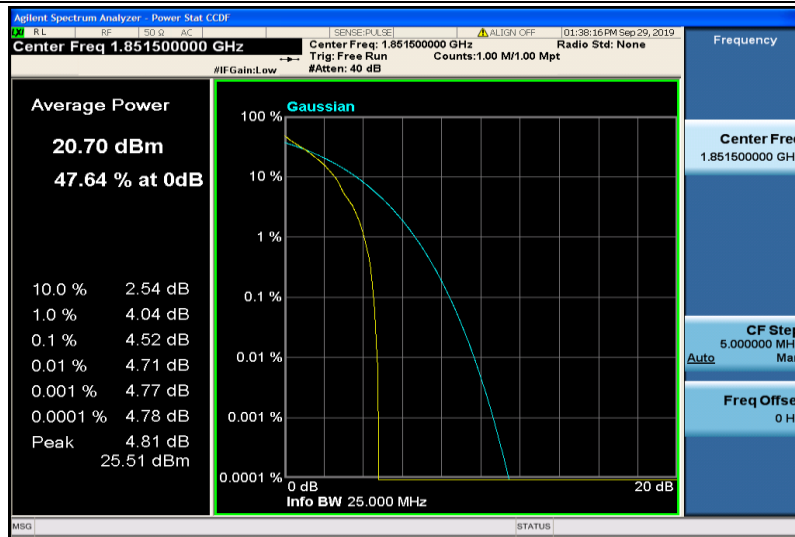

Band2-1.4MHz-16QAM-18607-6RB#0

Band2-1.4MHz-16QAM-18900-1RB#0

Band2-1.4MHz-16QAM-18900-6RB#0

Band2-1.4MHz-16QAM-1913-1RB#0

Band2-1.4MHz-16QAM-1913-6RB#0

Band2-3MHz-QPSK-18615-1RB#0

Band2-3MHz-QPSK-18615-15RB#0