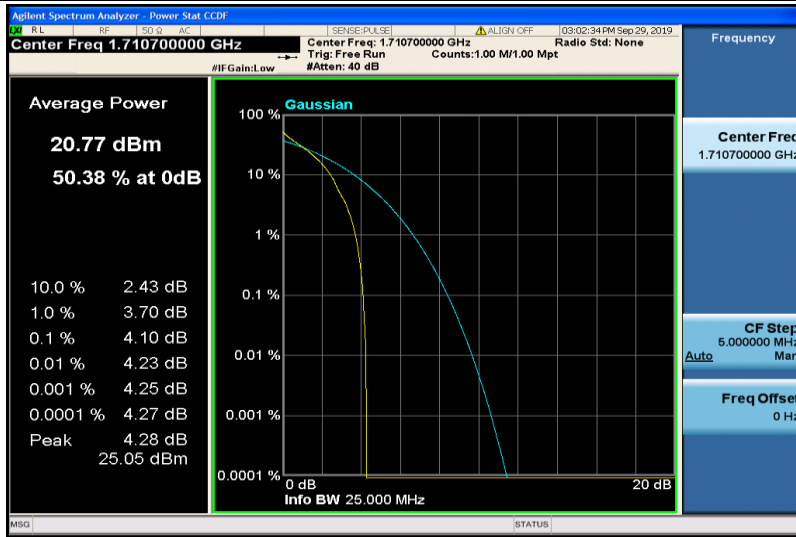

Band2-20MHz-16QAM-18700-1RB#0

Band2-20MHz-16QAM-18700-100RB#0

Band2-20MHz-16QAM-18900-1RB#0

Band2-20MHz-16QAM-18900-100RB#0

Band2-20MHz-16QAM-19100-1RB#0

Band2-20MHz-16QAM-19100-100RB#0

Band4-1.4MHz-QPSK-19957-1RB#0