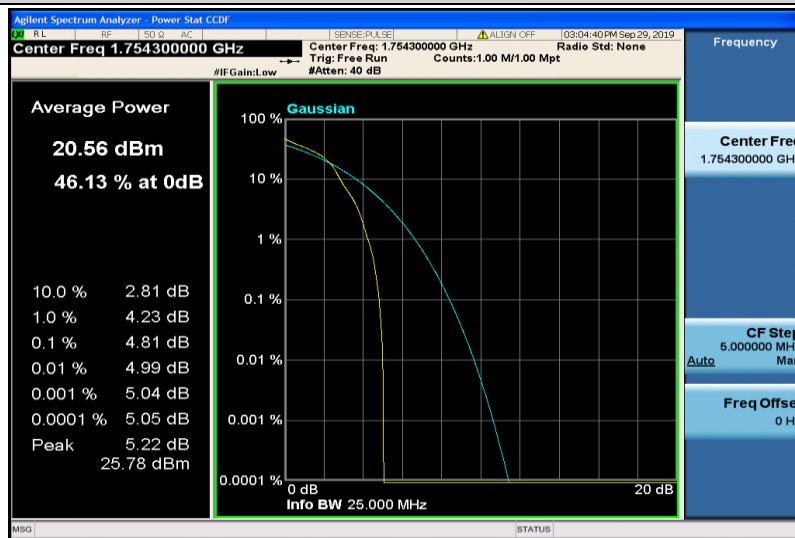

Band4-1.4MHz-16QAM-20393-1RB#0