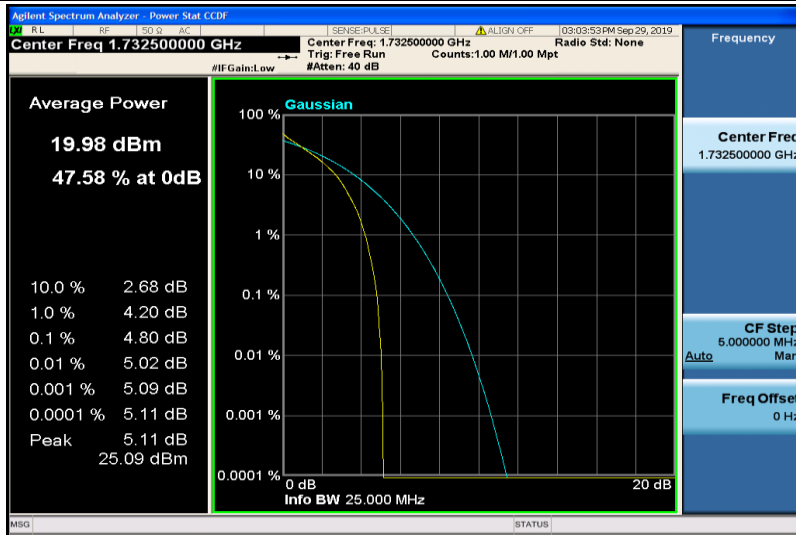

Band4-1.4MHz-QPSK-20175-6RB#0