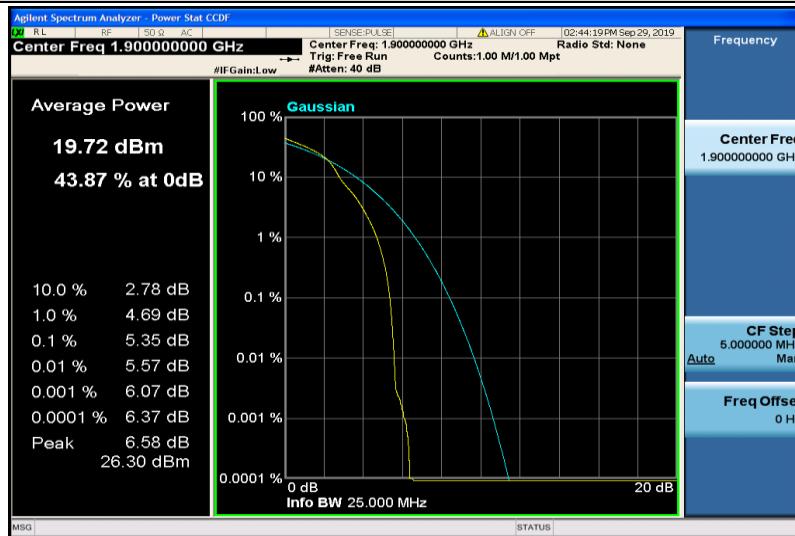

Band2-20MHz-16QAM-18700-1RB#0

Band2-20MHz-16QAM-18700-100RB#0

Band2-20MHz-16QAM-18900-1RB#0

Band2-20MHz-16QAM-18900-100RB#0

Band2-20MHz-16QAM-19100-1RB#0

Band2-20MHz-16QAM-19100-100RB#0

Band4-1.4MHz-QPSK-19957-1RB#0