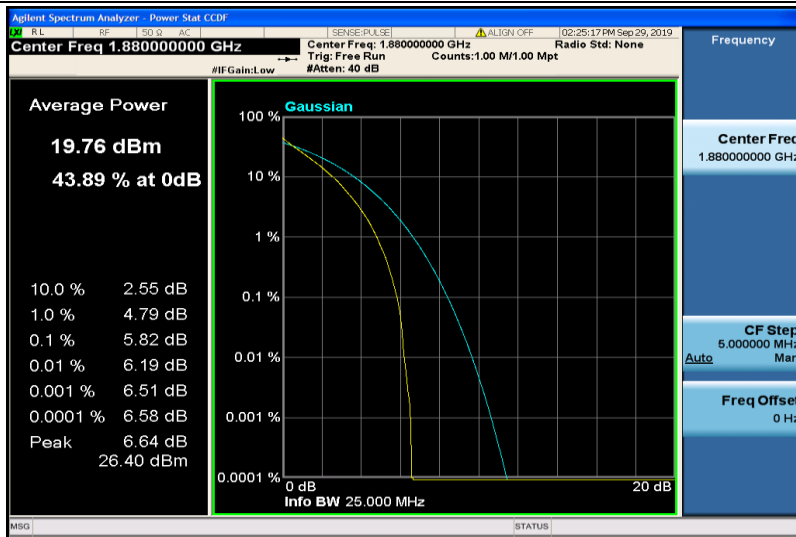

Band2-10MHz-16QAM-18900-50RB#0

Band2-10MHz-16QAM-19150-1RB#0

Band2-10MHz-16QAM-19150-50RB#0

Band2-15MHz-QPSK-18675-1RB#0

Band2-15MHz-QPSK-18675-75RB#0

Band2-15MHz-QPSK-18900-1RB#0

Band2-15MHz-QPSK-18900-75RB#0