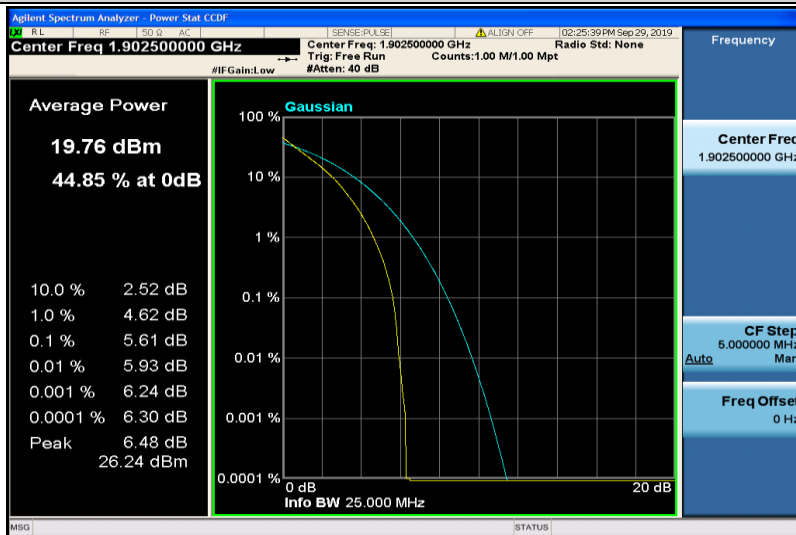

Band2-15MHz-QPSK-19125-75RB#0