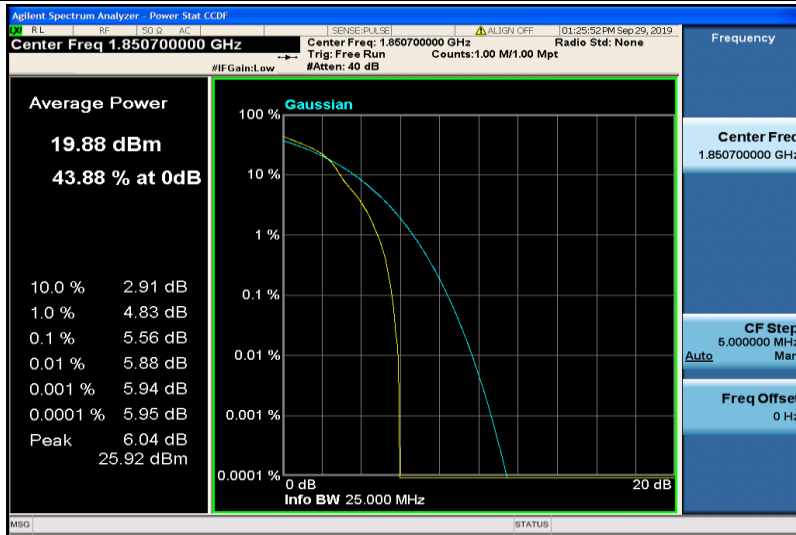

Test Graphs

Band2-1.4MHz-QPSK-18607-1RB#0

Band2-1.4MHz-QPSK-18607-6RB#0

Band2-1.4MHz-QPSK-18900-1RB#0

Band2-1.4MHz-QPSK-18900-6RB#0

Band2-1.4MHz-QPSK-19193-1RB#0

Band2-1.4MHz-QPSK-19193-6RB#0

Band2-1.4MHz-16QAM-18607-1RB#0