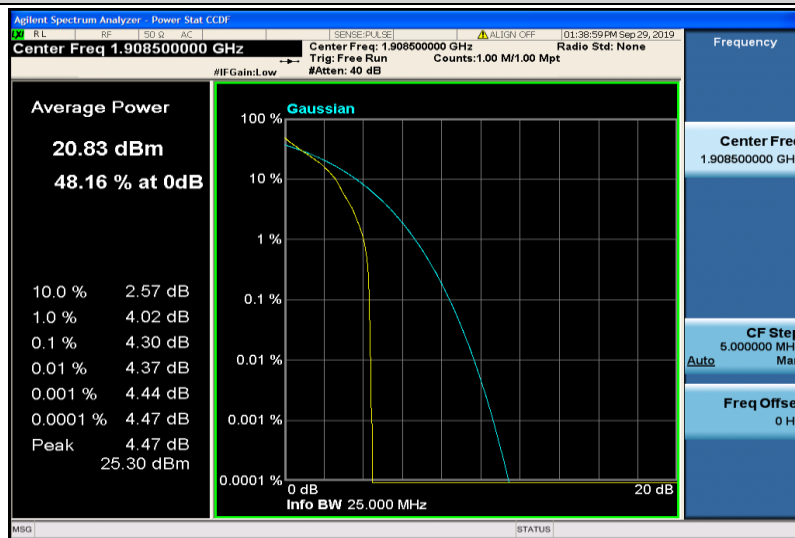

Band2-3MHz-QPSK-19185-1RB#0