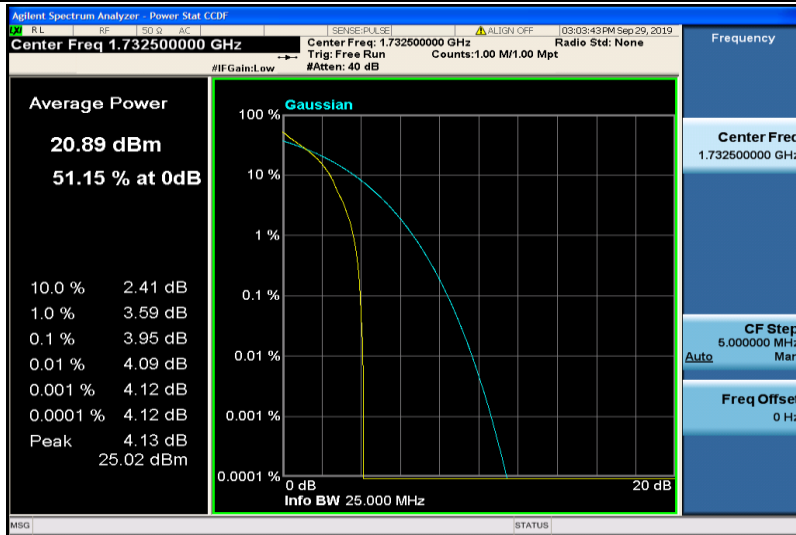

Band4-1.4MHz-QPSK-20175-1RB#0