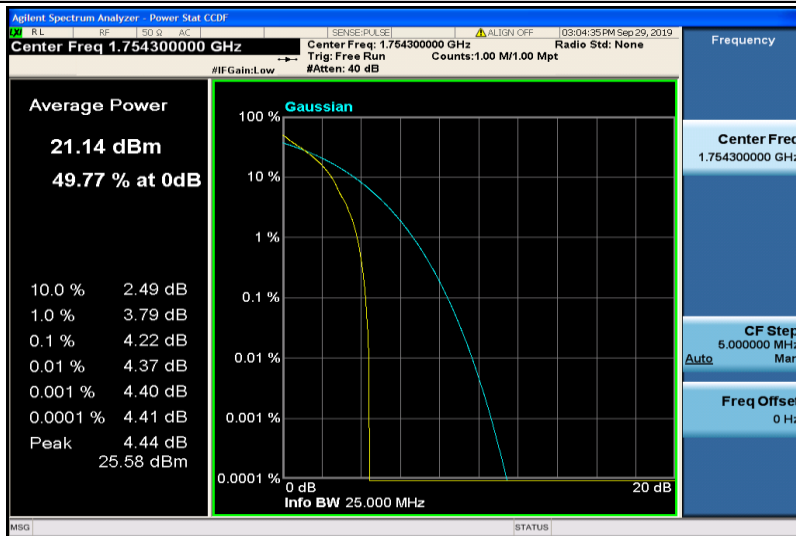

Band4-1.4MHz-QPSK-20393-1RB#0