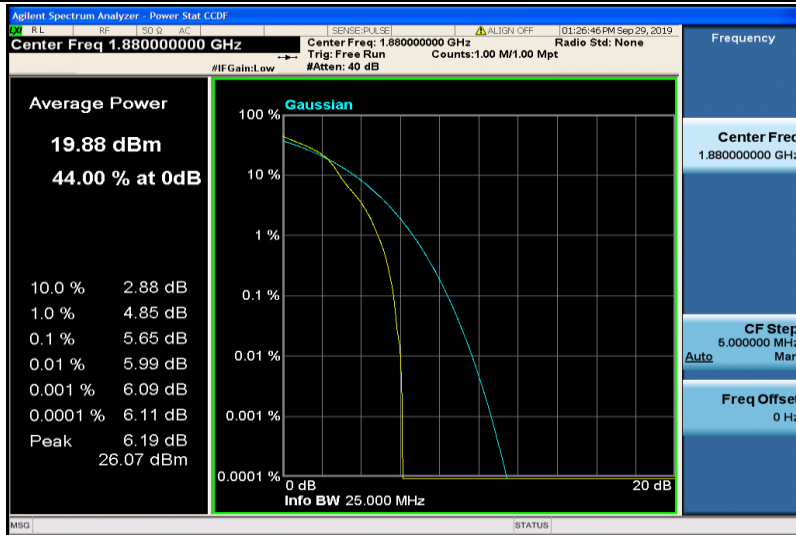

Band2-1.4MHz-16QAM-18900-1RB#0