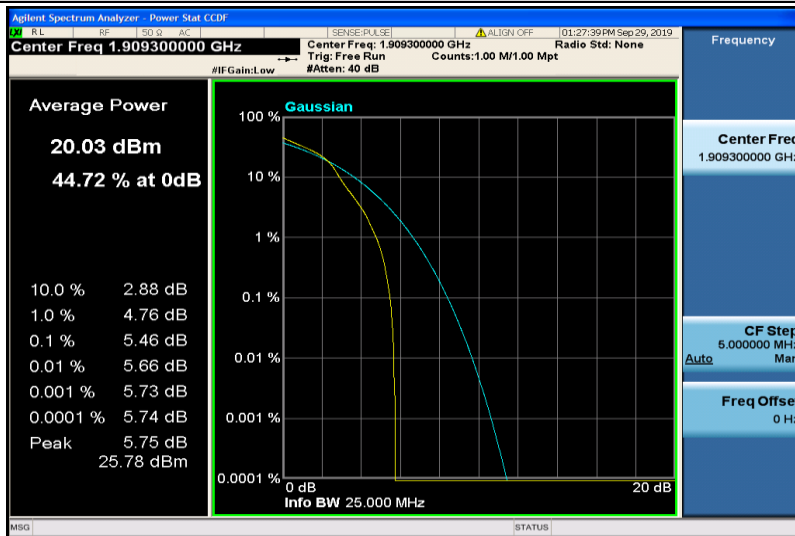

Band2-1.4MHz-16QAM-1913-1RB#0