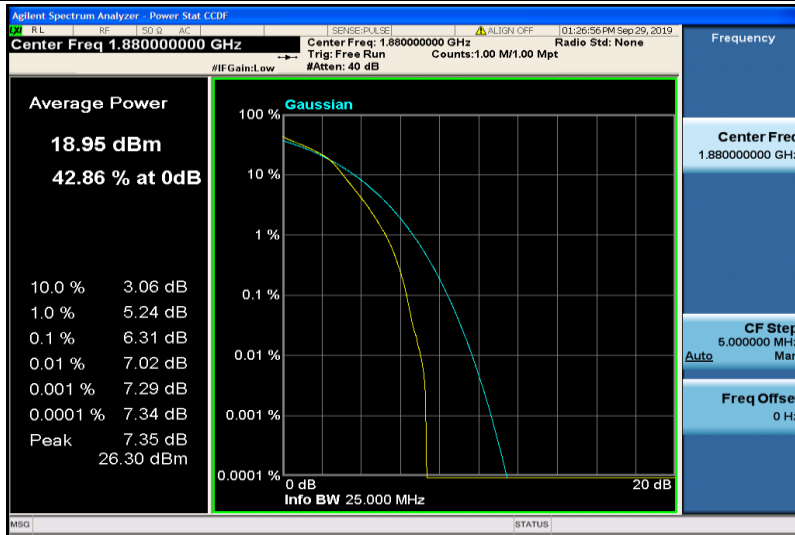

Band2-1.4MHz-16QAM-18900-6RB#0