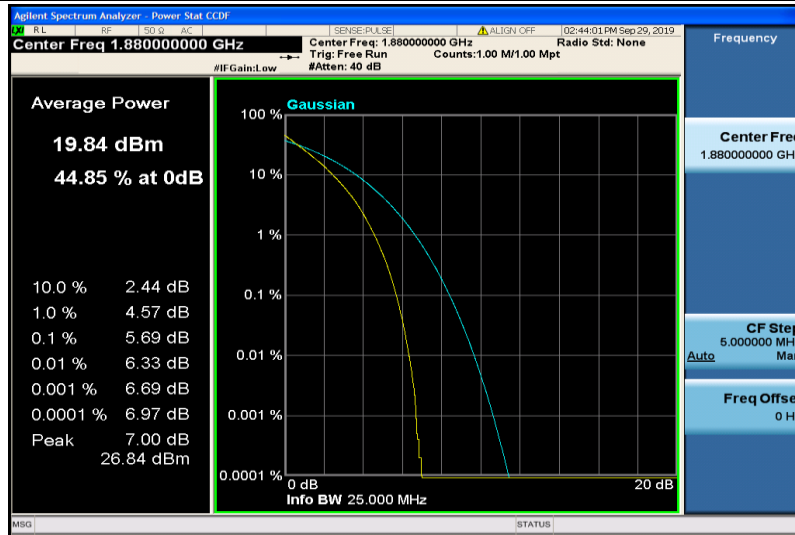

Band2-15MHz-16QAM-19125-75RB#0

Band2-20MHz-QPSK-18700-1RB#0

Band2-20MHz-QPSK-18700-100RB#0

Band2-20MHz-QPSK-18900-1RB#0

Band2-20MHz-QPSK-18900-100RB#0

Band2-20MHz-QPSK-19100-1RB#0

Band2-20MHz-QPSK-19100-100RB#0