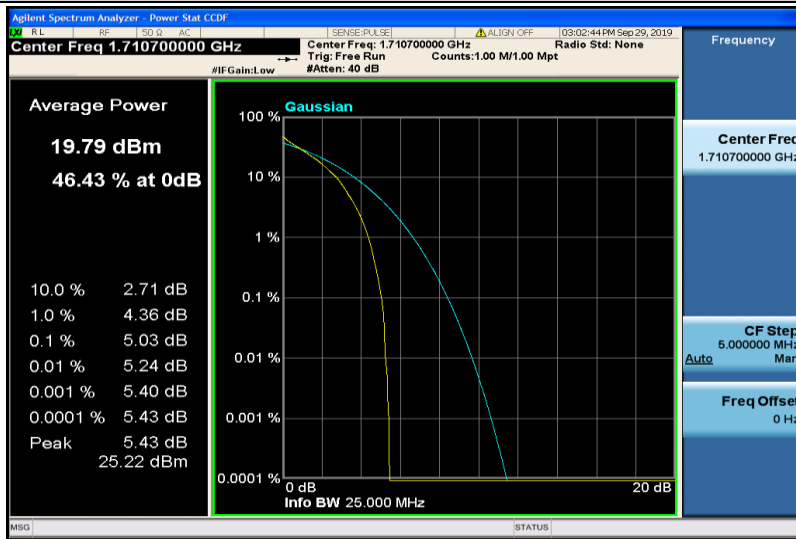

Band2-20MHz-16QAM-18700-1RB#0

Band2-20MHz-16QAM-18700-100RB#0

Band2-20MHz-16QAM-18900-1RB#0

Band2-20MHz-16QAM-18900-100RB#0

Band2-20MHz-16QAM-19100-1RB#0

Band2-20MHz-16QAM-19100-100RB#0

Band4-1.4MHz-QPSK-19957-1RB#0