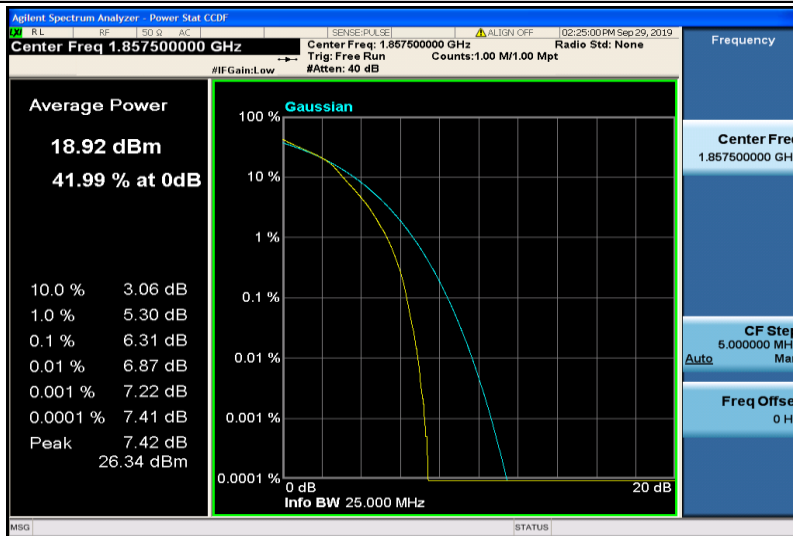

Band2-15MHz-16QAM-18675-75RB#0