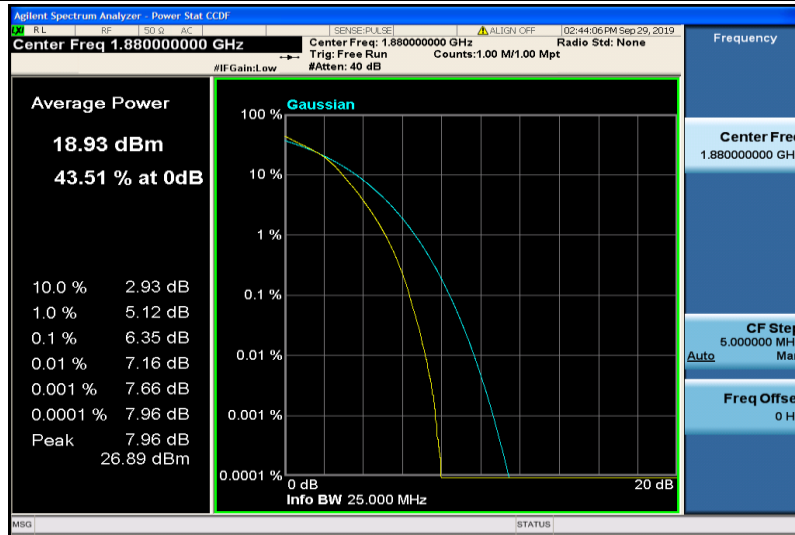

Band2-20MHz-16QAM-18900-100RB#0