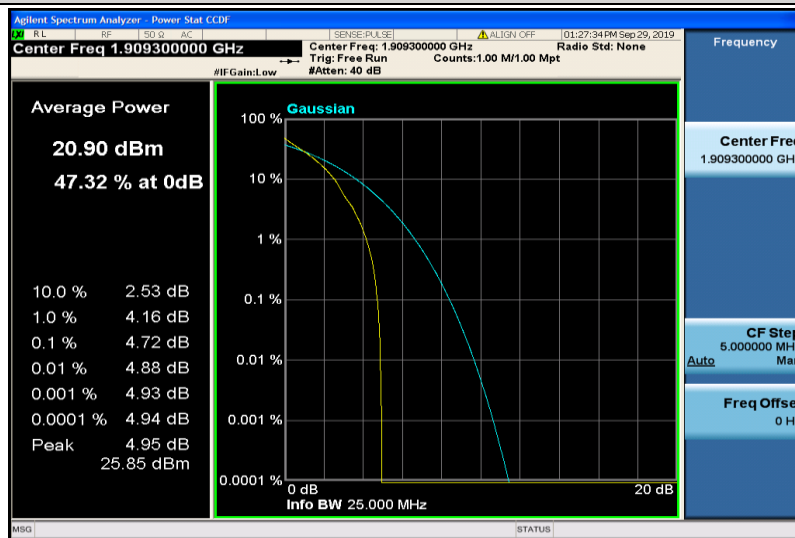

Test Graphs

Band2-1.4MHz-QPSK-18607-1RB#0

Band2-1.4MHz-QPSK-18607-6RB#0

Band2-1.4MHz-QPSK-18900-1RB#0

Band2-1.4MHz-QPSK-18900-6RB#0

Band2-1.4MHz-QPSK-19193-1RB#0

Band2-1.4MHz-QPSK-19193-6RB#0

Band2-1.4MHz-16QAM-18607-1RB#0