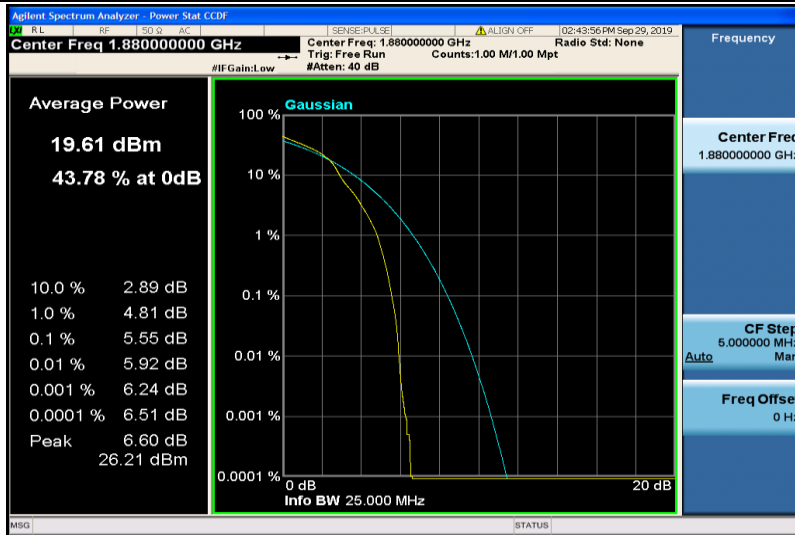

Band2-20MHz-16QAM-18900-1RB#0