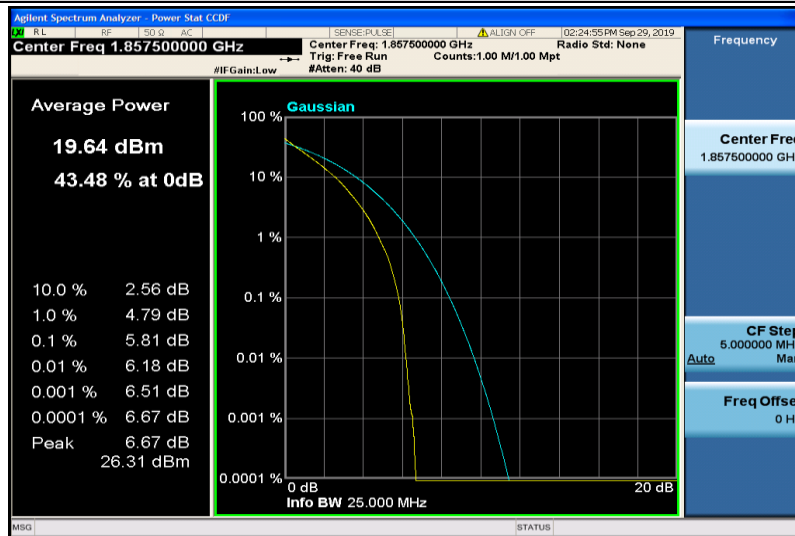

Band2-10MHz-16QAM-18900-50RB#0

Band2-10MHz-16QAM-19150-1RB#0

Band2-10MHz-16QAM-19150-50RB#0

Band2-15MHz-QPSK-18675-1RB#0

Band2-15MHz-QPSK-18675-75RB#0

Band2-15MHz-QPSK-18900-1RB#0

Band2-15MHz-QPSK-18900-75RB#0