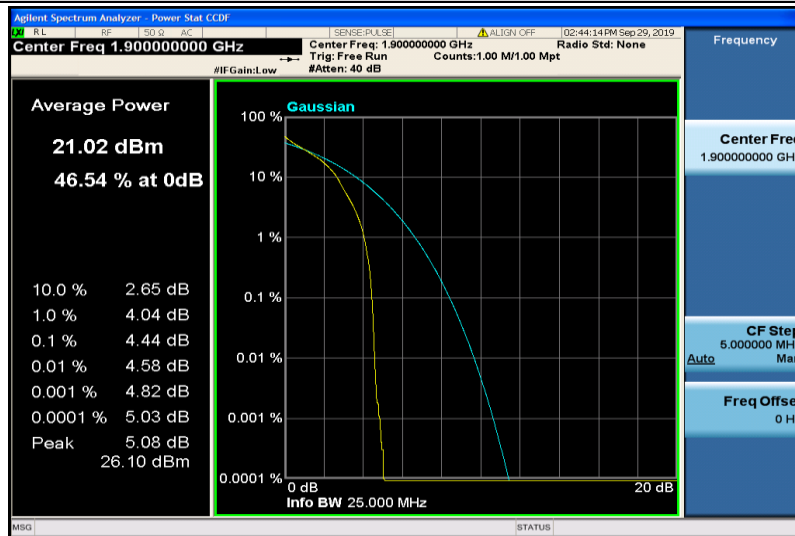

Band2-15MHz-16QAM-19125-75RB#0

Band2-20MHz-QPSK-18700-1RB#0

Band2-20MHz-QPSK-18700-100RB#0

Band2-20MHz-QPSK-18900-1RB#0

Band2-20MHz-QPSK-18900-100RB#0

Band2-20MHz-QPSK-19100-1RB#0

Band2-20MHz-QPSK-19100-100RB#0