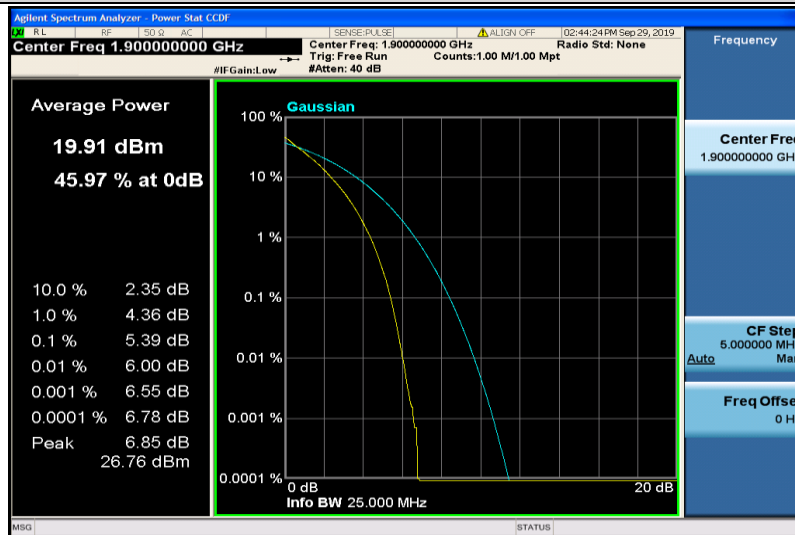

Band2-15MHz-16QAM-19125-75RB#0

Band2-20MHz-QPSK-18700-1RB#0

Band2-20MHz-QPSK-18700-100RB#0

Band2-20MHz-QPSK-18900-1RB#0

Band2-20MHz-QPSK-18900-100RB#0

Band2-20MHz-QPSK-19100-1RB#0

Band2-20MHz-QPSK-19100-100RB#0