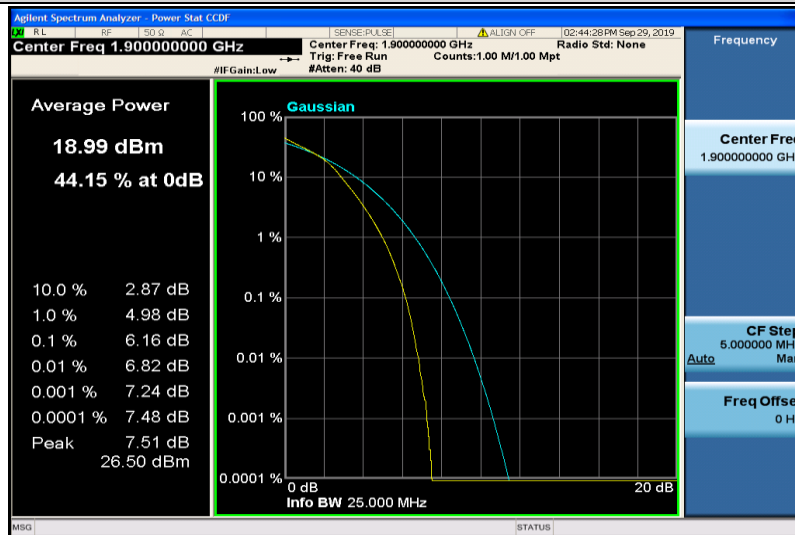

Band2-20MHz-16QAM-18700-1RB#0

Band2-20MHz-16QAM-18700-100RB#0

Band2-20MHz-16QAM-18900-1RB#0

Band2-20MHz-16QAM-18900-100RB#0

Band2-20MHz-16QAM-19100-1RB#0

Band2-20MHz-16QAM-19100-100RB#0

Band4-1.4MHz-QPSK-19957-1RB#0