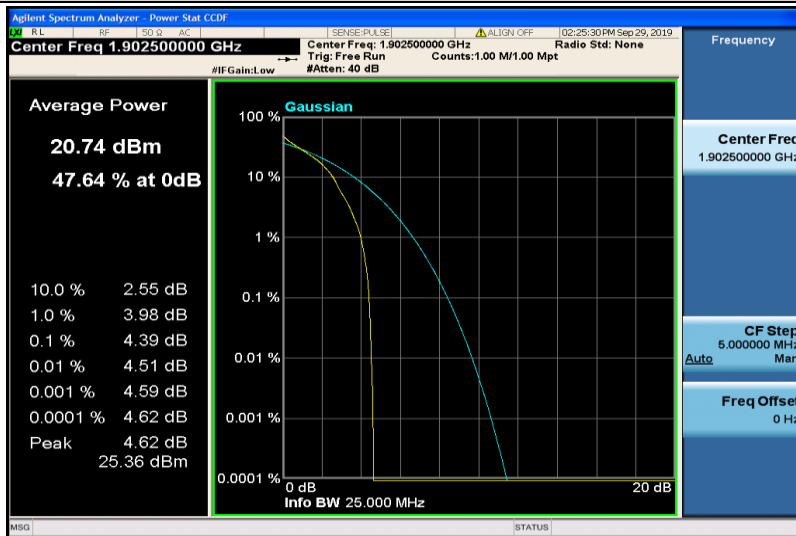

Band2-10MHz-16QAM-18900-50RB#0

Band2-10MHz-16QAM-19150-1RB#0

Band2-10MHz-16QAM-19150-50RB#0

Band2-15MHz-QPSK-18675-1RB#0

Band2-15MHz-QPSK-18675-75RB#0

Band2-15MHz-QPSK-18900-1RB#0

Band2-15MHz-QPSK-18900-75RB#0