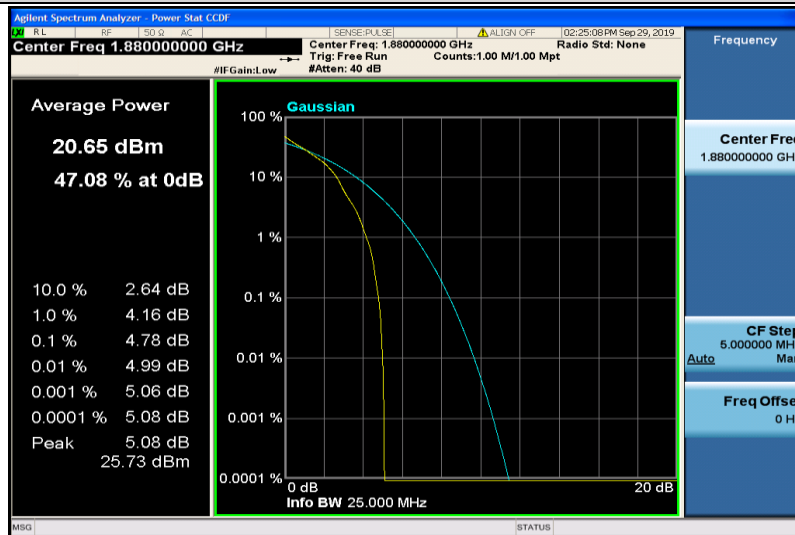

Band2-10MHz-16QAM-18900-50RB#0

Band2-10MHz-16QAM-19150-1RB#0

Band2-10MHz-16QAM-19150-50RB#0

Band2-15MHz-QPSK-18675-1RB#0

Band2-15MHz-QPSK-18675-75RB#0

Band2-15MHz-QPSK-18900-1RB#0

Band2-15MHz-QPSK-18900-75RB#0