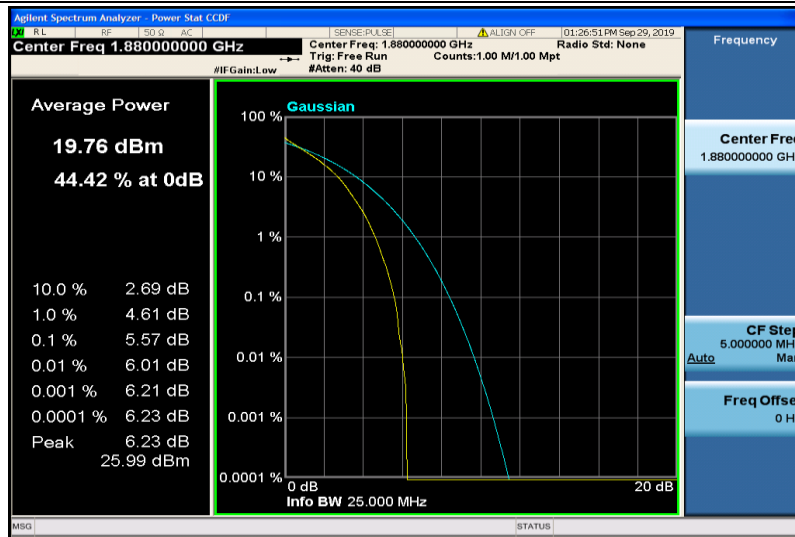

Test Graphs

Band2-1.4MHz-QPSK-18607-1RB#0

Band2-1.4MHz-QPSK-18607-6RB#0

Band2-1.4MHz-QPSK-18900-1RB#0

Band2-1.4MHz-QPSK-18900-6RB#0

Band2-1.4MHz-QPSK-19193-1RB#0

Band2-1.4MHz-QPSK-19193-6RB#0

Band2-1.4MHz-16QAM-18607-1RB#0