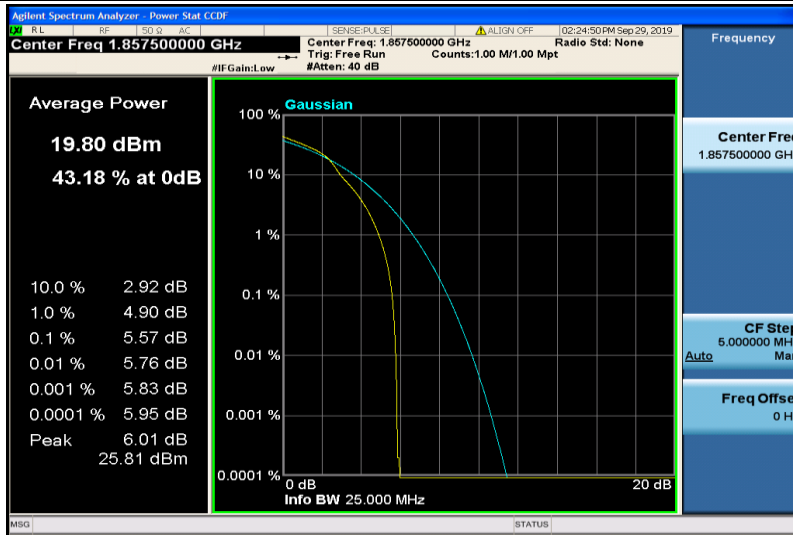

Band2-15MHz-16QAM-18675-1RB#0