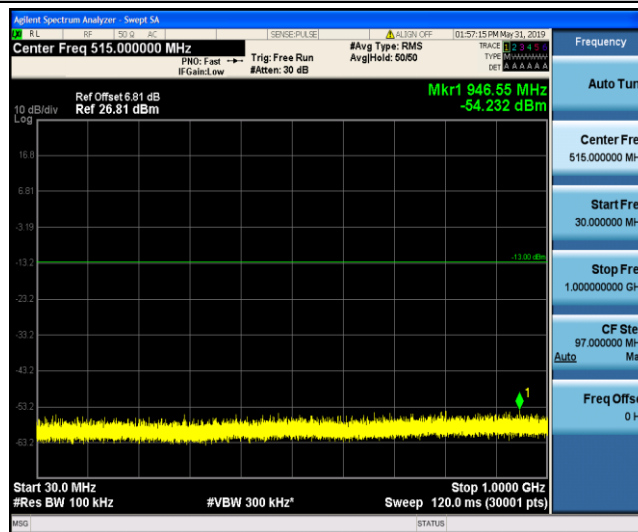

Band2_1.4MHz_QPSK_18900_1RB#0