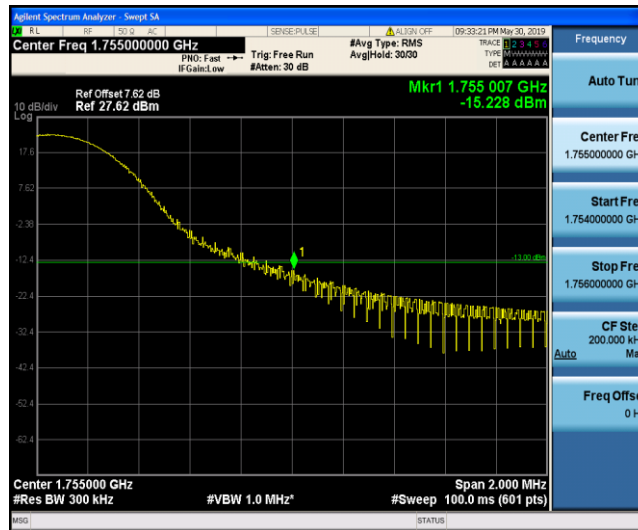

Band4\_10MHz\_16QAM\_20000\_50RB#0

Band4\_10MHz\_16QAM\_20350\_1RB#49

Band4\_10MHz\_16QAM\_20350\_50RB#0

Band4\_15MHz\_QPSK\_20250\_1RB#0

Band4\_15MHz\_QPSK\_2025\_75RB#0

Band4\_15MHz\_QPSK\_20325\_1RB#74

Band4\_15MHz\_QPSK\_20325\_75RB#0