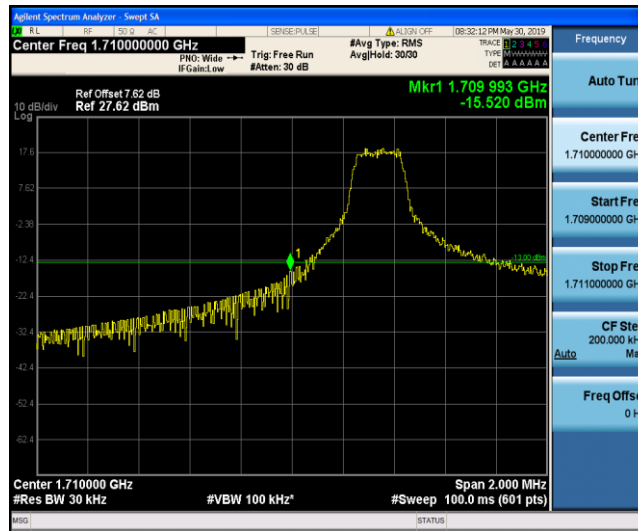

Band4\_3MHz\_QPSK\_19965\_1RB#0

Band4\_3MHz\_QPSK\_19965\_15RB#0

Band4\_3MHz\_QPSK\_20385\_1RB#14

Band4\_3MHz\_QPSK\_20385\_15RB#0

Band4\_3MHz\_16QAM\_19965\_1RB#0

Band4\_3MHz\_16QAM\_19965\_15RB#0

Band4\_3MHz\_16QAM\_20385\_1RB#14