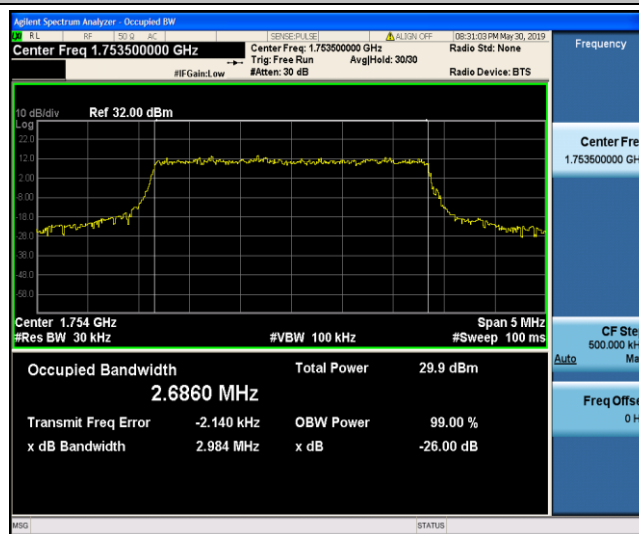

Band4\_3MHz\_QPSK\_19965\_15RB#0

Band4\_3MHz\_QPSK\_20175\_15RB#0

Band4\_3MHz\_QPSK\_20385\_15RB#0

Band4\_3MHz\_16QAM\_19965\_15RB#0

Band4\_3MHz\_16QAM\_20175\_15RB#0

Band4\_3MHz\_16QAM\_20385\_15RB#0

Band4\_5MHz\_QPSK\_19975\_25RB#0