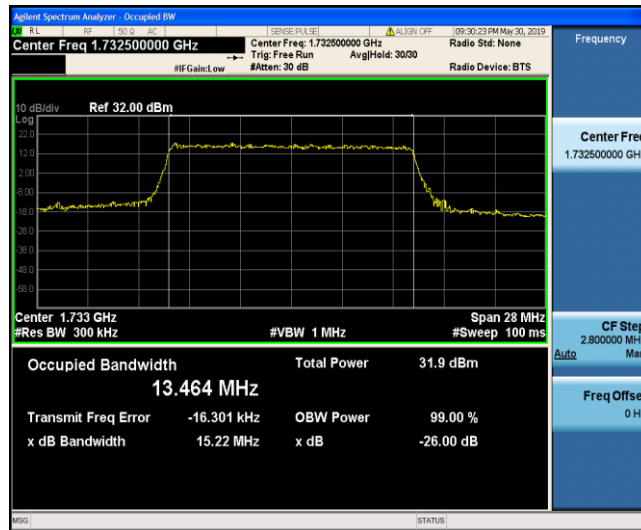

Band4\_10MHz\_QPSK\_20350\_50RB#0

Band4\_10MHz\_16QAM\_2000\_50RB#0

Band4\_10MHz\_16QAM\_20175\_50RB#0

Band4\_10MHz\_16QAM\_20350\_50RB#0

Band4\_15MHz\_QPSK\_2025\_75RB#0

Band4\_15MHz\_QPSK\_17175\_75RB#0

Band4\_15MHz\_QPSK\_20325\_75RB#0