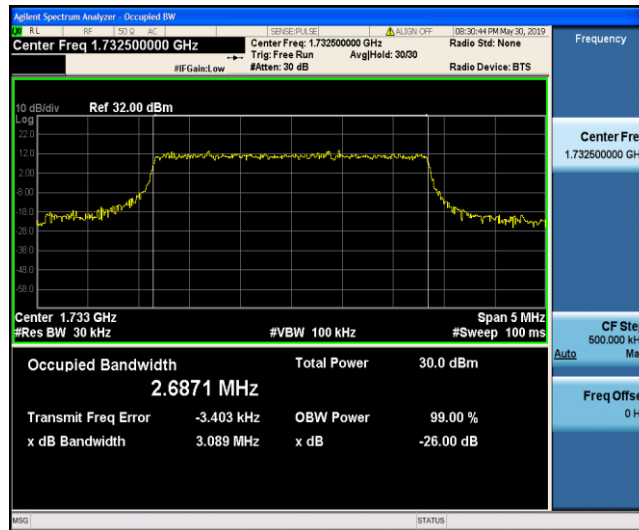

Band4\_3MHz\_QPSK\_19965\_15RB#0

Band4\_3MHz\_QPSK\_20175\_15RB#0

Band4\_3MHz\_QPSK\_20385\_15RB#0

Band4\_3MHz\_16QAM\_19965\_15RB#0

Band4\_3MHz\_16QAM\_20175\_15RB#0

Band4\_3MHz\_16QAM\_20385\_15RB#0

Band4\_5MHz\_QPSK\_19975\_25RB#0