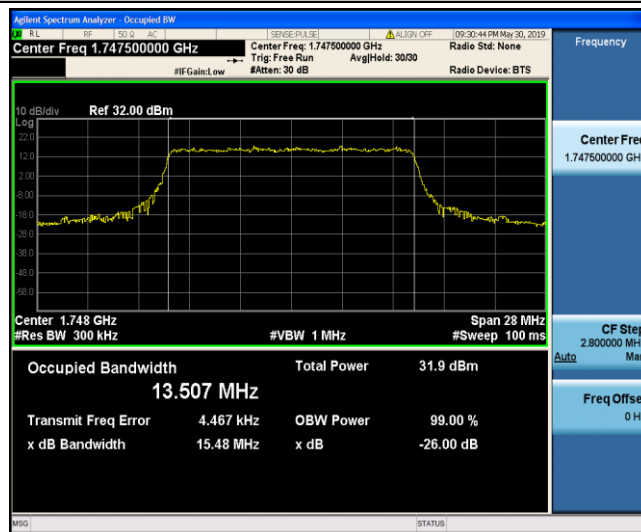

Band4\_10MHz\_QPSK\_20350\_50RB#0

Band4\_10MHz\_16QAM\_2000\_50RB#0

Band4\_10MHz\_16QAM\_20175\_50RB#0

Band4\_10MHz\_16QAM\_20350\_50RB#0

Band4\_15MHz\_QPSK\_2025\_75RB#0

Band4\_15MHz\_QPSK\_17175\_75RB#0

Band4\_15MHz\_QPSK\_20325\_75RB#0