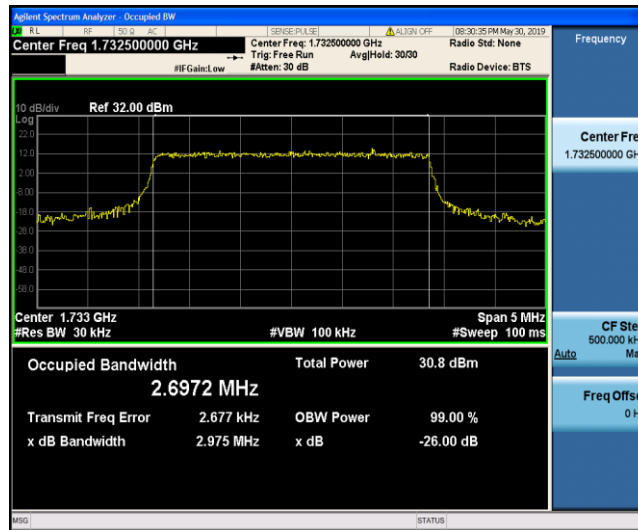

Band4_3MHz_QPSK_19965_15RB#0

Band4_3MHz_QPSK_20175_15RB#0