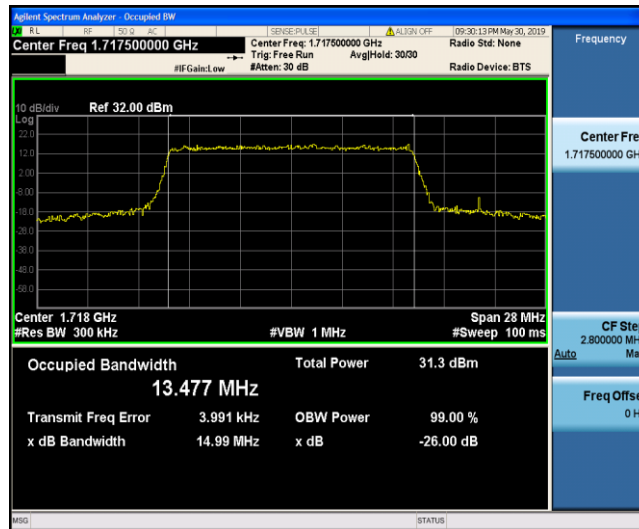

Band4\_10MHz\_QPSK\_20350\_50RB#0

Band4\_10MHz\_16QAM\_2000\_50RB#0

Band4\_10MHz\_16QAM\_20175\_50RB#0

Band4\_10MHz\_16QAM\_20350\_50RB#0

Band4\_15MHz\_QPSK\_2025\_75RB#0

Band4\_15MHz\_QPSK\_17175\_75RB#0

Band4\_15MHz\_QPSK\_20325\_75RB#0