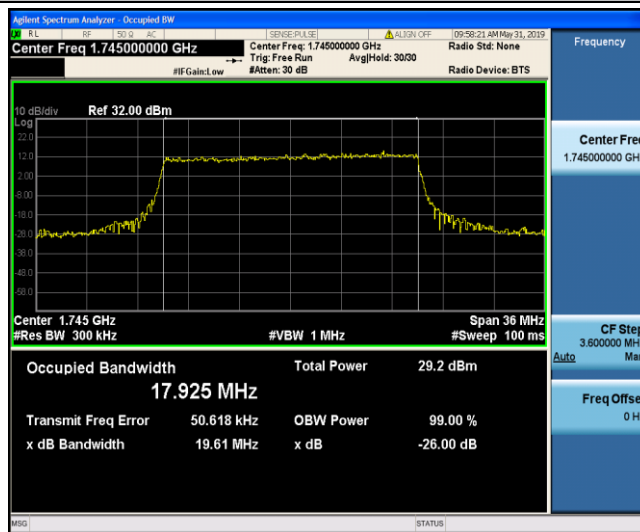

Band4\_15MHz\_16QAM\_20025\_75RB#0

Band4\_15MHz\_16QAM\_20175\_75RB#0

Band4\_15MHz\_16QAM\_20325\_75RB#0

Band4\_20MHz\_QPSK\_20050\_100RB#0

Band4\_20MHz\_QPSK\_20175\_100RB#0

Band4\_20MHz\_QPSK\_20300\_100RB#0