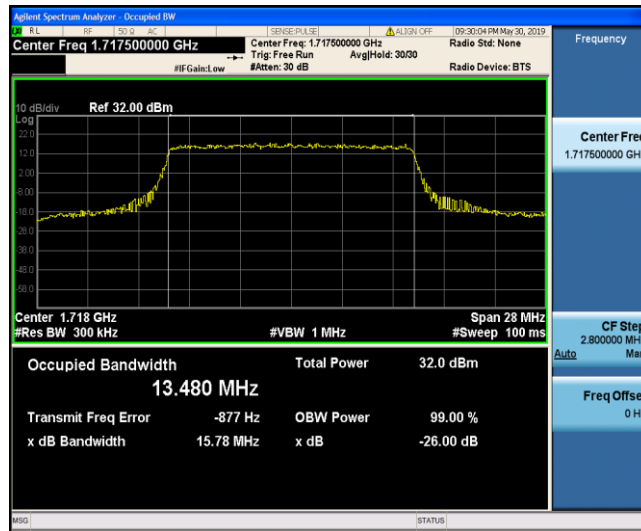

Band4\_10MHz\_QPSK\_20350\_50RB#0

Band4\_10MHz\_16QAM\_2000\_50RB#0

Band4\_10MHz\_16QAM\_20175\_50RB#0

Band4\_10MHz\_16QAM\_20350\_50RB#0

Band4\_15MHz\_QPSK\_2025\_75RB#0

Band4\_15MHz\_QPSK\_17175\_75RB#0

Band4\_15MHz\_QPSK\_20325\_75RB#0