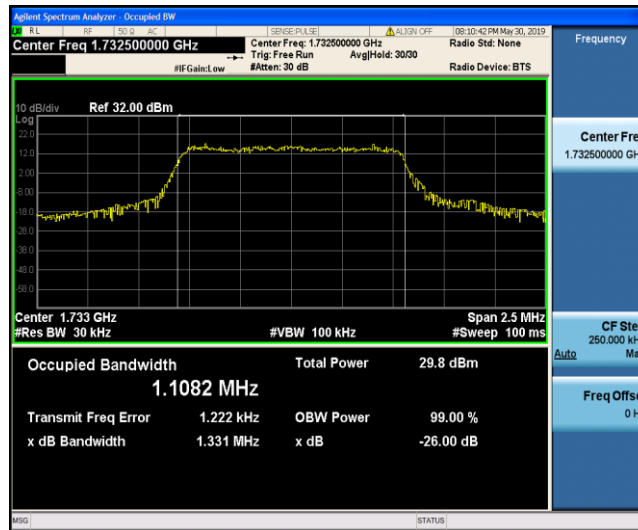

Band4\_1.4MHz\_QPSK\_19957\_6RB#0

Band4\_1.4MHz\_QPSK\_20175\_6RB#0

Band4\_1.4MHz\_QPSK\_20393\_6RB#0

Band4\_1.4MHz\_16QAM\_19957\_6RB#0

Band4\_1.4MHz\_16QAM\_20175\_6RB#0

Band4\_1.4MHz\_16QAM\_20393\_6RB#0