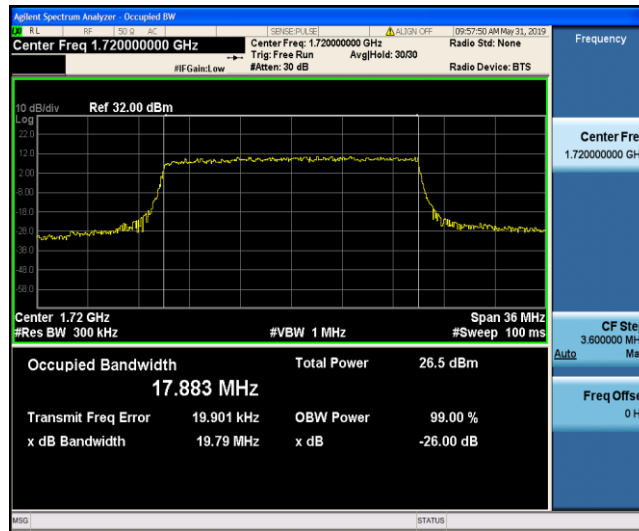

Band4\_15MHz\_16QAM\_20025\_75RB#0

Band4\_15MHz\_16QAM\_20175\_75RB#0

Band4\_15MHz\_16QAM\_20325\_75RB#0

Band4\_20MHz\_QPSK\_20050\_100RB#0

Band4\_20MHz\_QPSK\_20175\_100RB#0

Band4\_20MHz\_QPSK\_20300\_100RB#0