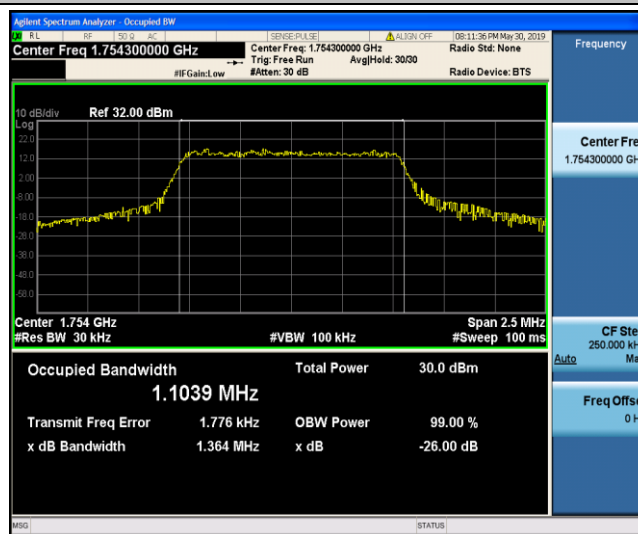

Band4\_1.4MHz\_QPSK\_19957\_6RB#0

Band4\_1.4MHz\_QPSK\_20175\_6RB#0

Band4\_1.4MHz\_QPSK\_20393\_6RB#0

Band4\_1.4MHz\_16QAM\_19957\_6RB#0

Band4\_1.4MHz\_16QAM\_20175\_6RB#0

Band4\_1.4MHz\_16QAM\_20393\_6RB#0