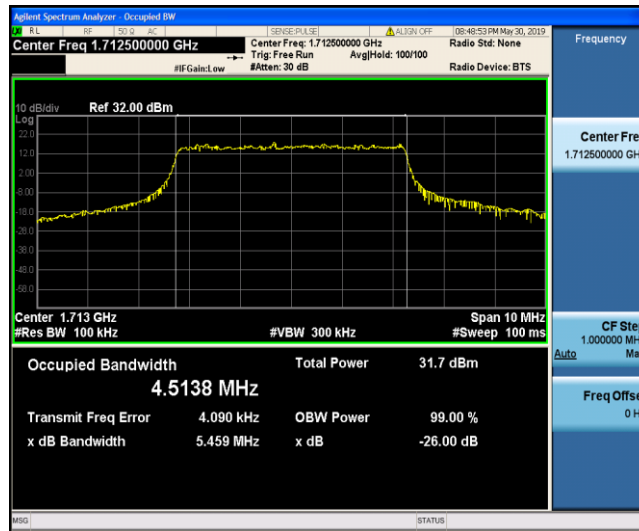

Band4\_3MHz\_QPSK\_19965\_15RB#0

Band4\_3MHz\_QPSK\_20175\_15RB#0

Band4\_3MHz\_QPSK\_20385\_15RB#0

Band4\_3MHz\_16QAM\_19965\_15RB#0

Band4\_3MHz\_16QAM\_20175\_15RB#0

Band4\_3MHz\_16QAM\_20385\_15RB#0

Band4\_5MHz\_QPSK\_19975\_25RB#0