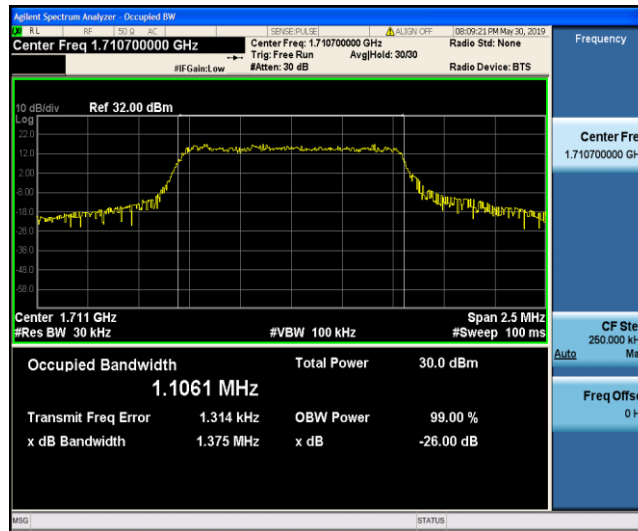

Band4\_1.4MHz\_QPSK\_19957\_6RB#0

Band4\_1.4MHz\_QPSK\_20175\_6RB#0

Band4\_1.4MHz\_QPSK\_20393\_6RB#0

Band4\_1.4MHz\_16QAM\_19957\_6RB#0

Band4\_1.4MHz\_16QAM\_20175\_6RB#0

Band4\_1.4MHz\_16QAM\_20393\_6RB#0