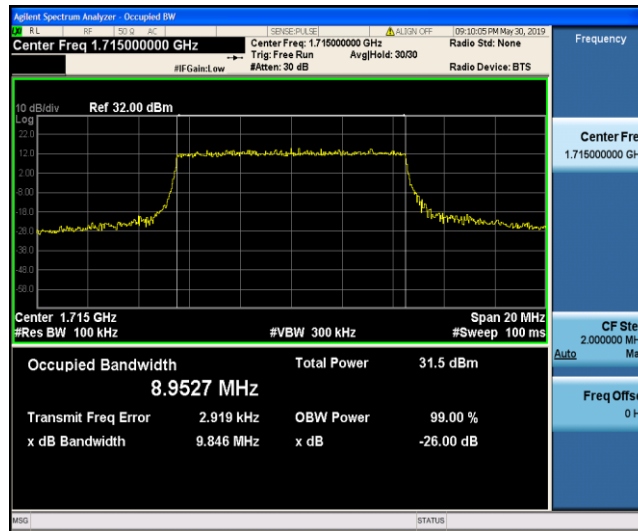

Band4\_5MHz\_QPSK\_20175\_25RB#0

Band4\_5MHz\_QPSK\_20375\_25RB#0

Band4\_5MHz\_16QAM\_19975\_25RB#0

Band4\_5MHz\_16QAM\_20175\_25RB#0

Band4\_5MHz\_16QAM\_20375\_25RB#0

Band4\_10MHz\_QPSK\_20000\_50RB#0

Band4\_10MHz\_QPSK\_20175\_50RB#0