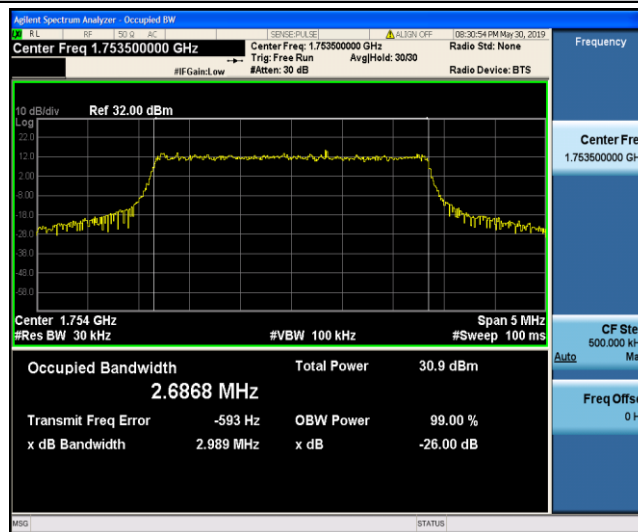

Band4_3MHz_QPSK_20175_15RB#0

Band4_3MHz_QPSK_20385_15RB#0