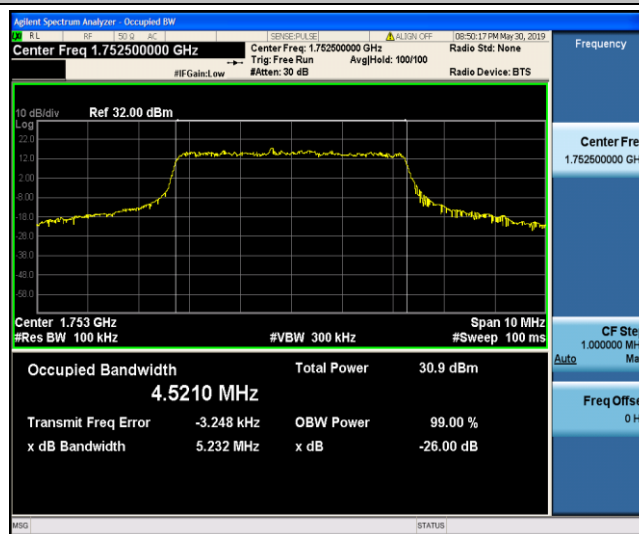

Band4\_5MHz\_QPSK\_20175\_25RB#0

Band4\_5MHz\_QPSK\_20375\_25RB#0

Band4\_5MHz\_16QAM\_19975\_25RB#0

Band4\_5MHz\_16QAM\_20175\_25RB#0

Band4\_5MHz\_16QAM\_20375\_25RB#0

Band4\_10MHz\_QPSK\_20000\_50RB#0

Band4\_10MHz\_QPSK\_20175\_50RB#0