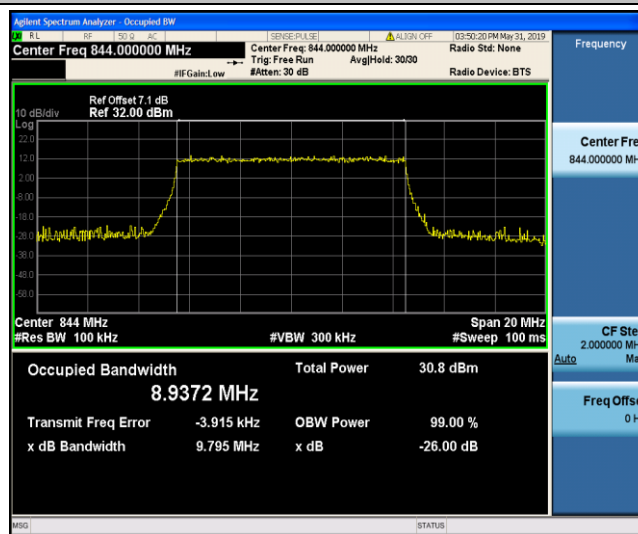

Band5\_10MHz\_16QAM\_20600\_50RB#0