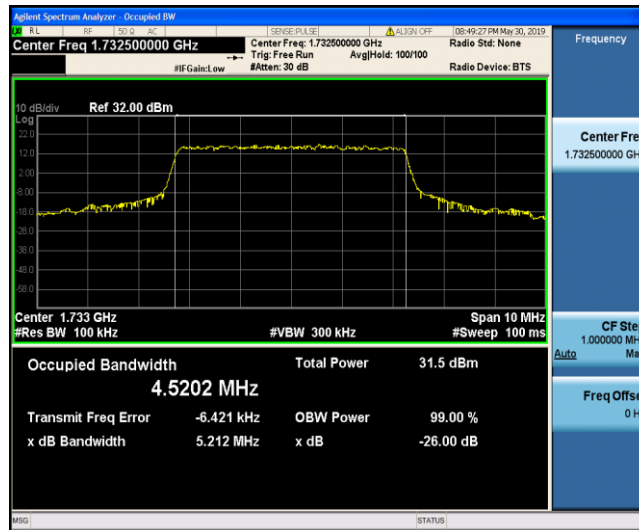

Band4\_3MHz\_QPSK\_19965\_15RB#0

Band4\_3MHz\_QPSK\_20175\_15RB#0

Band4\_3MHz\_QPSK\_20385\_15RB#0

Band4\_3MHz\_16QAM\_19965\_15RB#0

Band4\_3MHz\_16QAM\_20175\_15RB#0

Band4\_3MHz\_16QAM\_20385\_15RB#0

Band4\_5MHz\_QPSK\_19975\_25RB#0