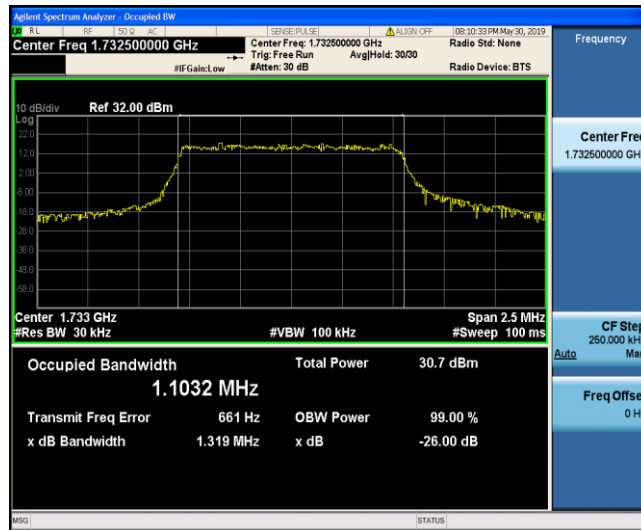

Band4\_1.4MHz\_QPSK\_19957\_6RB#0

Band4\_1.4MHz\_QPSK\_20175\_6RB#0

Band4\_1.4MHz\_QPSK\_20393\_6RB#0

Band4\_1.4MHz\_16QAM\_19957\_6RB#0

Band4\_1.4MHz\_16QAM\_20175\_6RB#0

Band4\_1.4MHz\_16QAM\_20393\_6RB#0