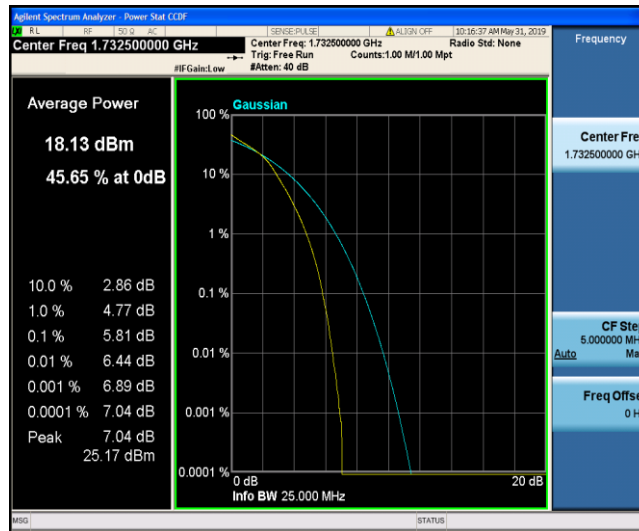

Band4_20MHz_16QAM_20175_1RB#0

Band4_20MHz_16QAM_20175_100RB#0