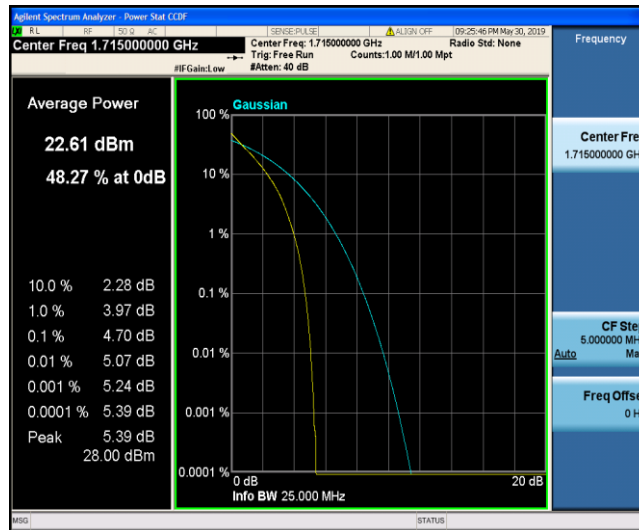

Band4\_5MHz\_16QAM\_20175\_25RB#0

Band4\_5MHz\_16QAM\_20375\_1RB#0

Band4\_5MHz\_16QAM\_20375\_25RB#0

Band4\_10MHz\_QPSK\_2000\_1RB#0

Band4\_10MHz\_QPSK\_20000\_50RB#0

Band4\_10MHz\_QPSK\_20175\_1RB#0

Band4\_10MHz\_QPSK\_20175\_50RB#0