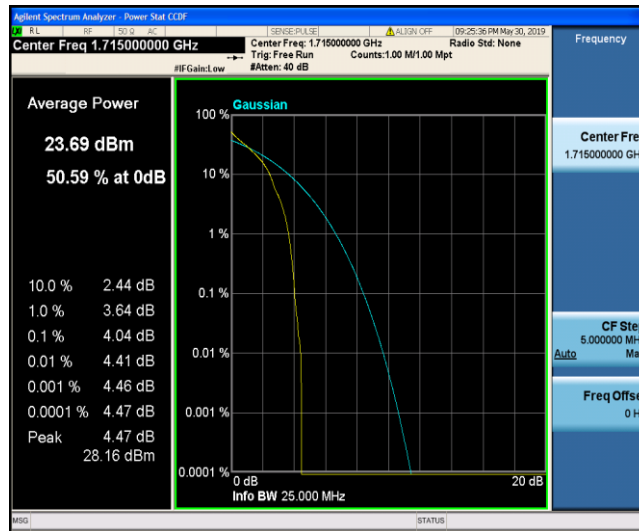

Band4\_5MHz\_16QAM\_20175\_25RB#0

Band4\_5MHz\_16QAM\_20375\_1RB#0

Band4\_5MHz\_16QAM\_20375\_25RB#0

Band4\_10MHz\_QPSK\_2000\_1RB#0

Band4\_10MHz\_QPSK\_20000\_50RB#0

Band4\_10MHz\_QPSK\_20175\_1RB#0

Band4\_10MHz\_QPSK\_20175\_50RB#0