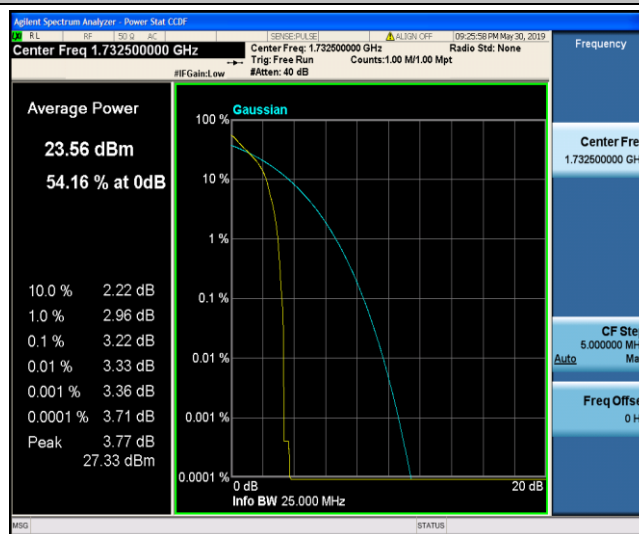

Band4\_5MHz\_16QAM\_20175\_25RB#0

Band4\_5MHz\_16QAM\_20375\_1RB#0

Band4\_5MHz\_16QAM\_20375\_25RB#0

Band4\_10MHz\_QPSK\_2000\_1RB#0

Band4\_10MHz\_QPSK\_20000\_50RB#0

Band4\_10MHz\_QPSK\_20175\_1RB#0

Band4\_10MHz\_QPSK\_20175\_50RB#0