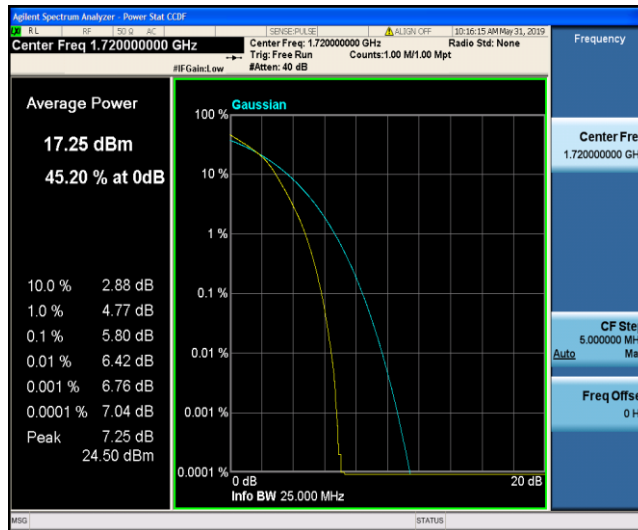

Band4\_20MHz\_QPSK\_20050\_100RB#0

Band4\_20MHz\_QPSK\_20175\_1RB#0

Band4\_20MHz\_QPSK\_20175\_100RB#0

Band4\_20MHz\_QPSK\_20300\_1RB#0

Band4\_20MHz\_QPSK\_20300\_100RB#0

Band4\_20MHz\_16QAM\_20050\_1RB#0

Band4\_20MHz\_16QAM\_20050\_100RB#0