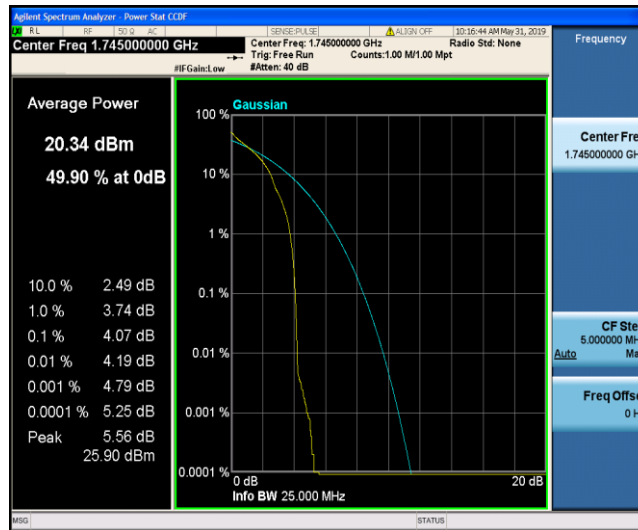

Band4_20MHz_QPSK_20175_100RB#0

Band4_20MHz_QPSK_20300_1RB#0