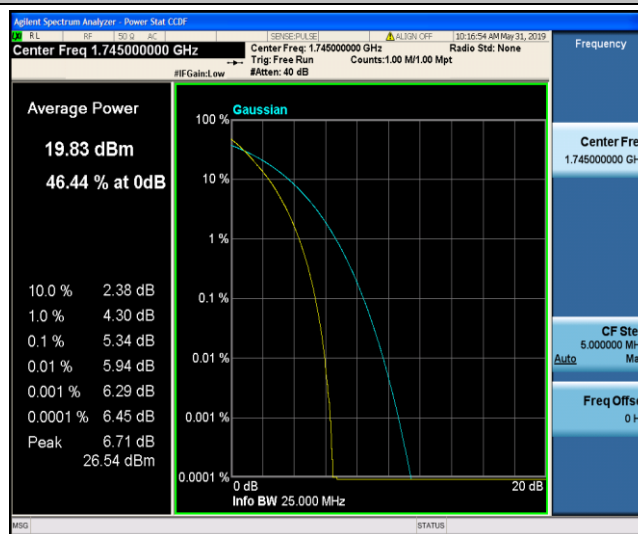

Band4\_20MHz\_QPSK\_20050\_100RB#0

Band4\_20MHz\_QPSK\_20175\_1RB#0

Band4\_20MHz\_QPSK\_20175\_100RB#0

Band4\_20MHz\_QPSK\_20300\_1RB#0

Band4\_20MHz\_QPSK\_20300\_100RB#0

Band4\_20MHz\_16QAM\_20050\_1RB#0

Band4\_20MHz\_16QAM\_20050\_100RB#0