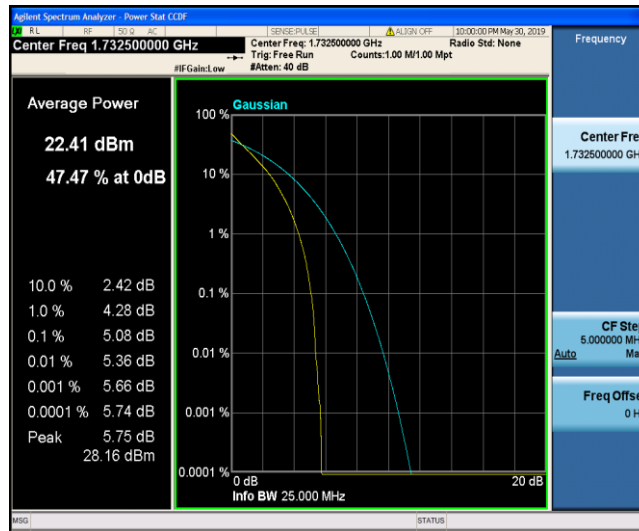

Band4\_10MHz\_16QAM\_20350\_50RB#0

Band4\_15MHz\_QPSK\_20025\_1RB#0

Band4\_15MHz\_QPSK\_20025\_75RB#0

Band4\_15MHz\_QPSK\_20175\_1RB#0

Band4\_15MHz\_QPSK\_20175\_75RB#0

Band4\_15MHz\_QPSK\_20325\_1RB#0

Band4\_15MHz\_QPSK\_20325\_75RB#0