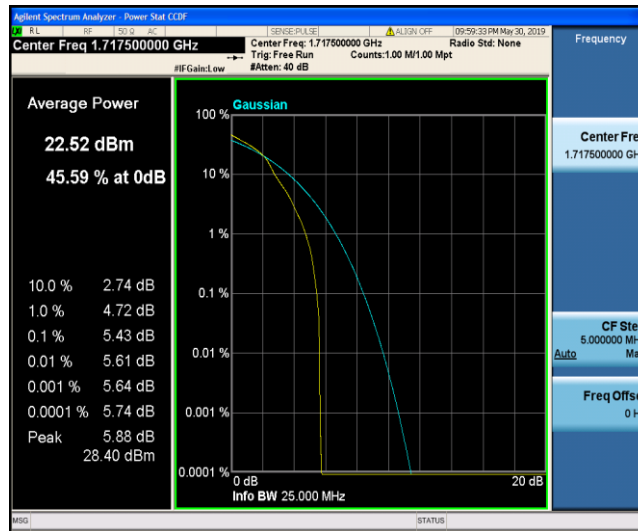

Band4\_10MHz\_16QAM\_20350\_50RB#0

Band4\_15MHz\_QPSK\_20025\_1RB#0

Band4\_15MHz\_QPSK\_20025\_75RB#0

Band4\_15MHz\_QPSK\_20175\_1RB#0

Band4\_15MHz\_QPSK\_20175\_75RB#0

Band4\_15MHz\_QPSK\_20325\_1RB#0

Band4\_15MHz\_QPSK\_20325\_75RB#0