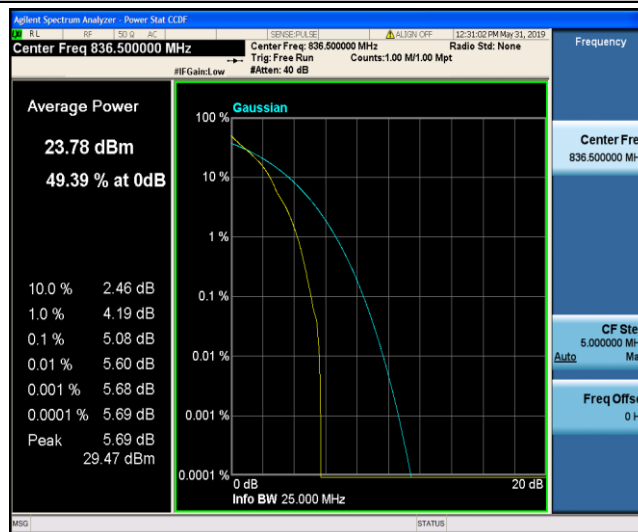

Band4\_20MHz\_16QAM\_20175\_1RB#0

Band4\_20MHz\_16QAM\_20175\_100RB#0

Band4\_20MHz\_16QAM\_20300\_1RB#0

Band4\_20MHz\_16QAM\_20300\_100RB#0

Band5\_1.4MHz\_QPSK\_20407\_1RB#0

Band5\_1.4MHz\_QPSK\_20407\_6RB#0