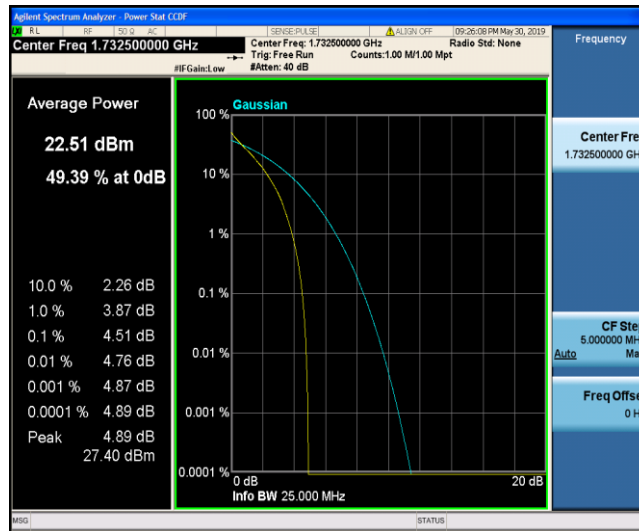

Band4\_5MHz\_16QAM\_20175\_25RB#0

Band4\_5MHz\_16QAM\_20375\_1RB#0

Band4\_5MHz\_16QAM\_20375\_25RB#0

Band4\_10MHz\_QPSK\_2000\_1RB#0

Band4\_10MHz\_QPSK\_20000\_50RB#0

Band4\_10MHz\_QPSK\_20175\_1RB#0

Band4\_10MHz\_QPSK\_20175\_50RB#0