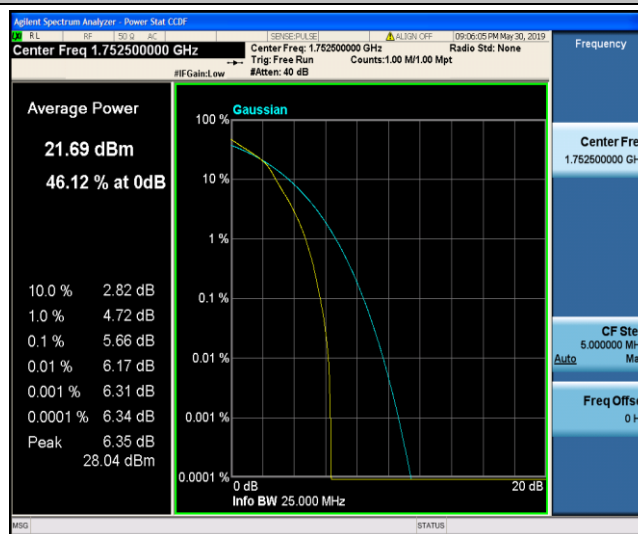

Band4\_5MHz\_16QAM\_20175\_25RB#0

Band4\_5MHz\_16QAM\_20375\_1RB#0

Band4\_5MHz\_16QAM\_20375\_25RB#0

Band4\_10MHz\_QPSK\_2000\_1RB#0

Band4\_10MHz\_QPSK\_20000\_50RB#0

Band4\_10MHz\_QPSK\_20175\_1RB#0

Band4\_10MHz\_QPSK\_20175\_50RB#0