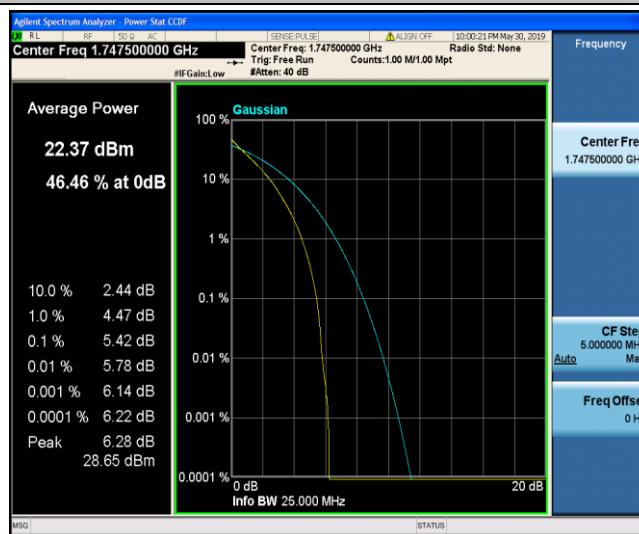

Band4\_10MHz\_16QAM\_20350\_50RB#0

Band4\_15MHz\_QPSK\_20025\_1RB#0

Band4\_15MHz\_QPSK\_20025\_75RB#0

Band4\_15MHz\_QPSK\_20175\_1RB#0

Band4\_15MHz\_QPSK\_20175\_75RB#0

Band4\_15MHz\_QPSK\_20325\_1RB#0

Band4\_15MHz\_QPSK\_20325\_75RB#0