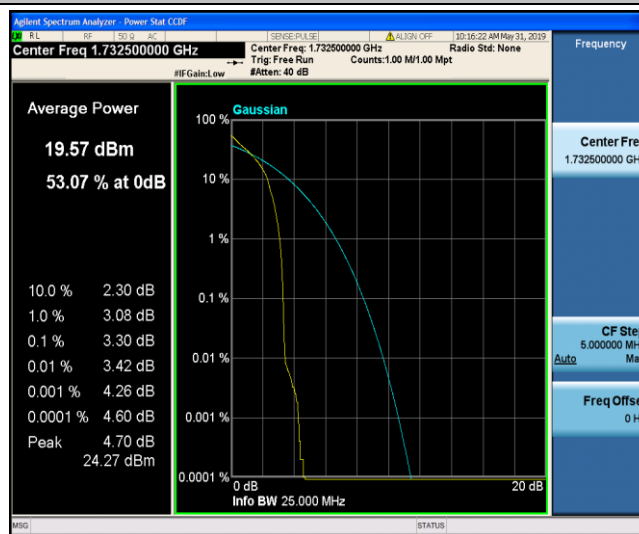

Band4_20MHz_QPSK_20050_100RB#0

Band4_20MHz_QPSK_20175_1RB#0