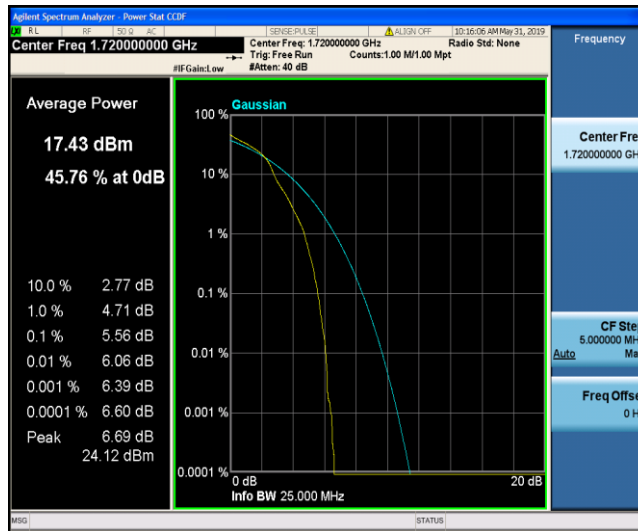

Band4\_20MHz\_QPSK\_20050\_100RB#0

Band4\_20MHz\_QPSK\_20175\_1RB#0

Band4\_20MHz\_QPSK\_20175\_100RB#0

Band4\_20MHz\_QPSK\_20300\_1RB#0

Band4\_20MHz\_QPSK\_20300\_100RB#0

Band4\_20MHz\_16QAM\_20050\_1RB#0

Band4\_20MHz\_16QAM\_20050\_100RB#0