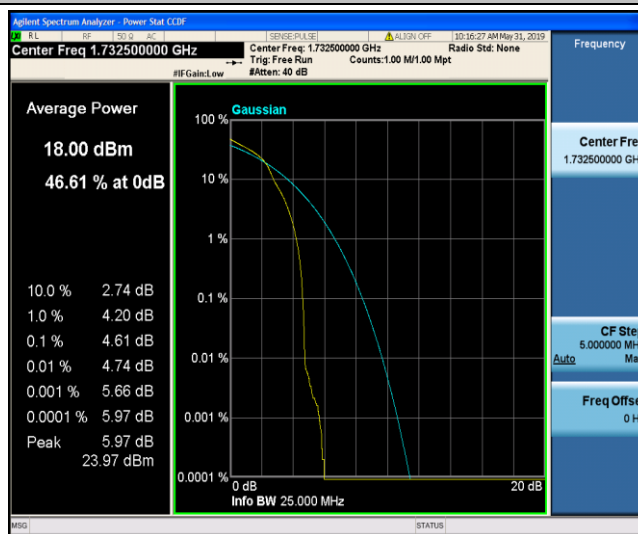

Band4\_20MHz\_QPSK\_20050\_100RB#0

Band4\_20MHz\_QPSK\_20175\_1RB#0

Band4\_20MHz\_QPSK\_20175\_100RB#0

Band4\_20MHz\_QPSK\_20300\_1RB#0

Band4\_20MHz\_QPSK\_20300\_100RB#0

Band4\_20MHz\_16QAM\_20050\_1RB#0

Band4\_20MHz\_16QAM\_20050\_100RB#0