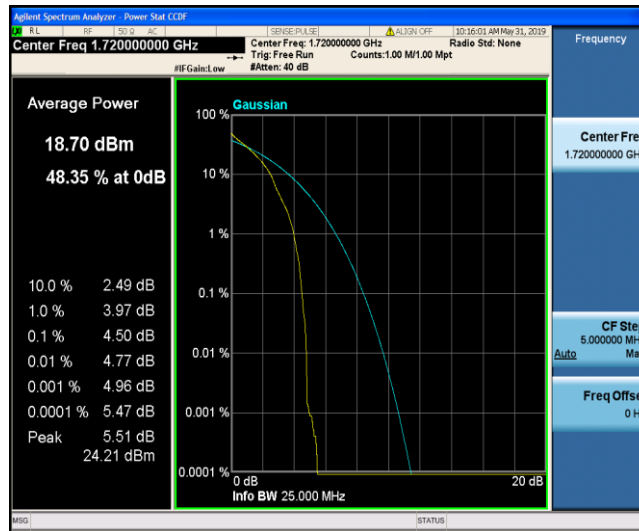

Band4\_15MHz\_16QAM\_2025\_1RB#0

Band4\_15MHz\_16QAM\_2025\_75RB#0

Band4\_15MHz\_16QAM\_20175\_1RB#0

Band4\_15MHz\_16QAM\_20175\_75RB#0

Band4\_15MHz\_16QAM\_20325\_1RB#0

Band4\_15MHz\_16QAM\_20325\_75RB#0

Band4\_20MHz\_QPSK\_20050\_1RB#0