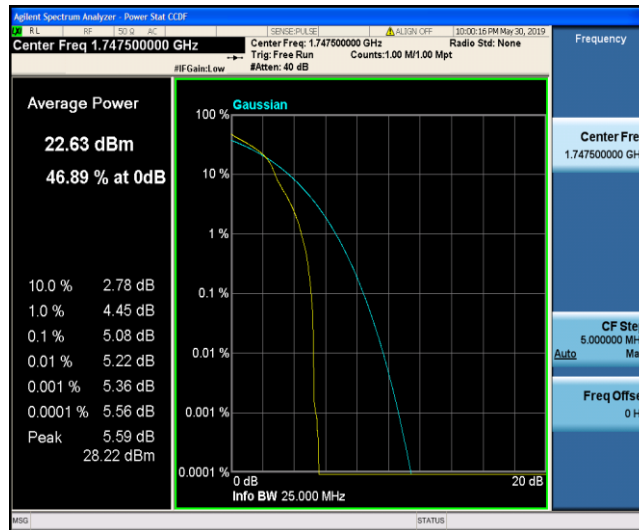

Band4\_15MHz\_16QAM\_2025\_1RB#0

Band4\_15MHz\_16QAM\_2025\_75RB#0

Band4\_15MHz\_16QAM\_20175\_1RB#0

Band4\_15MHz\_16QAM\_20175\_75RB#0

Band4\_15MHz\_16QAM\_20325\_1RB#0

Band4\_15MHz\_16QAM\_20325\_75RB#0

Band4\_20MHz\_QPSK\_20050\_1RB#0