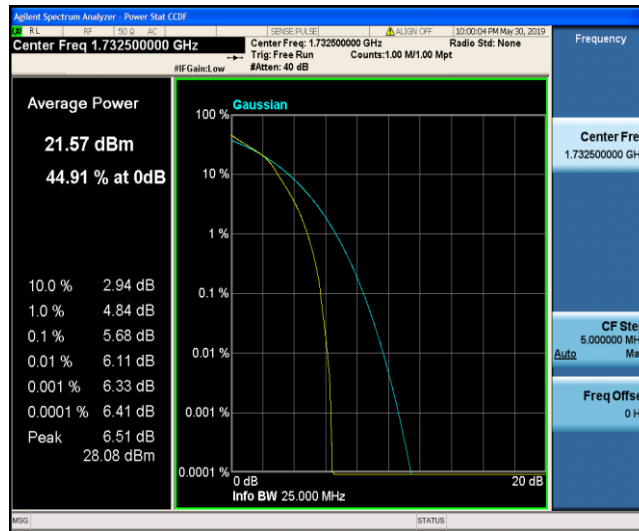

Band4\_15MHz\_16QAM\_2025\_1RB#0

Band4\_15MHz\_16QAM\_2025\_75RB#0

Band4\_15MHz\_16QAM\_20175\_1RB#0

Band4\_15MHz\_16QAM\_20175\_75RB#0

Band4\_15MHz\_16QAM\_20325\_1RB#0

Band4\_15MHz\_16QAM\_20325\_75RB#0

Band4\_20MHz\_QPSK\_20050\_1RB#0