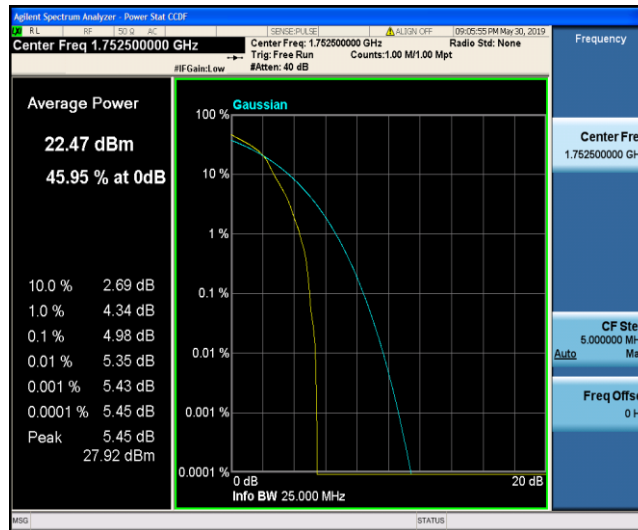

Band4\_5MHz\_16QAM\_20175\_25RB#0

Band4\_5MHz\_16QAM\_20375\_1RB#0

Band4\_5MHz\_16QAM\_20375\_25RB#0

Band4\_10MHz\_QPSK\_2000\_1RB#0

Band4\_10MHz\_QPSK\_20000\_50RB#0

Band4\_10MHz\_QPSK\_20175\_1RB#0

Band4\_10MHz\_QPSK\_20175\_50RB#0