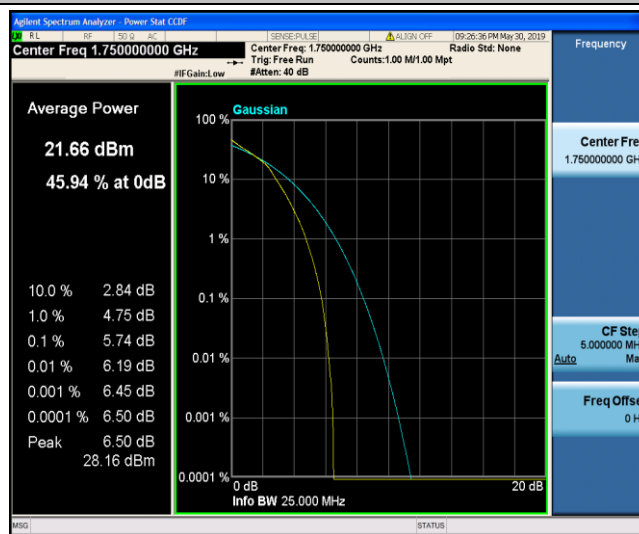

Band4\_10MHz\_QPSK\_20350\_1RB#0

Band4\_10MHz\_QPSK\_20350\_50RB#0

Band4\_10MHz\_16QAM\_20000\_1RB#0

Band4\_10MHz\_16QAM\_20000\_50RB#0

Band4\_10MHz\_16QAM\_20175\_1RB#0

Band4\_10MHz\_16QAM\_20175\_50RB#0

Band4\_10MHz\_16QAM\_20350\_1RB#0