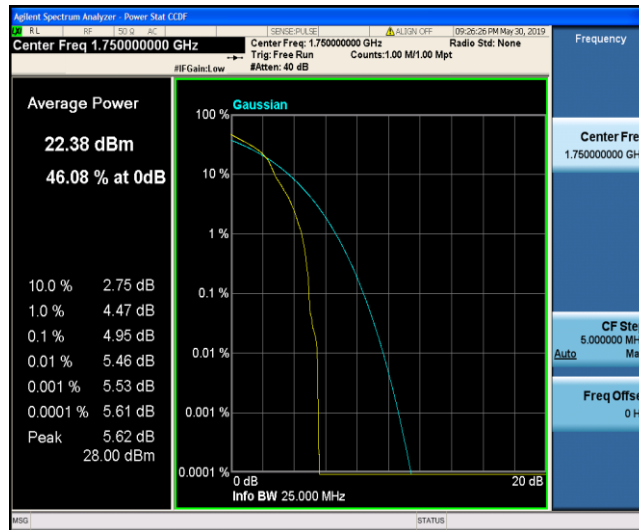

Band4\_10MHz\_QPSK\_20350\_1RB#0

Band4\_10MHz\_QPSK\_20350\_50RB#0

Band4\_10MHz\_16QAM\_20000\_1RB#0

Band4\_10MHz\_16QAM\_20000\_50RB#0

Band4\_10MHz\_16QAM\_20175\_1RB#0

Band4\_10MHz\_16QAM\_20175\_50RB#0

Band4\_10MHz\_16QAM\_20350\_1RB#0