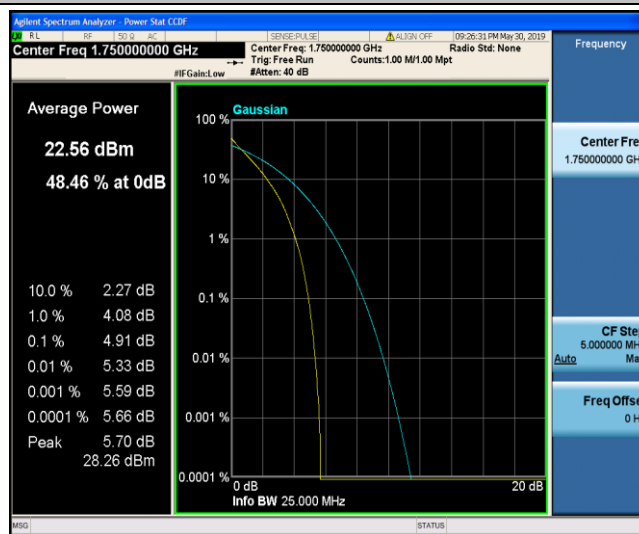

Band4_10MHz_QPSK_20350_1RB#0

Band4_10MHz_QPSK_20350_50RB#0