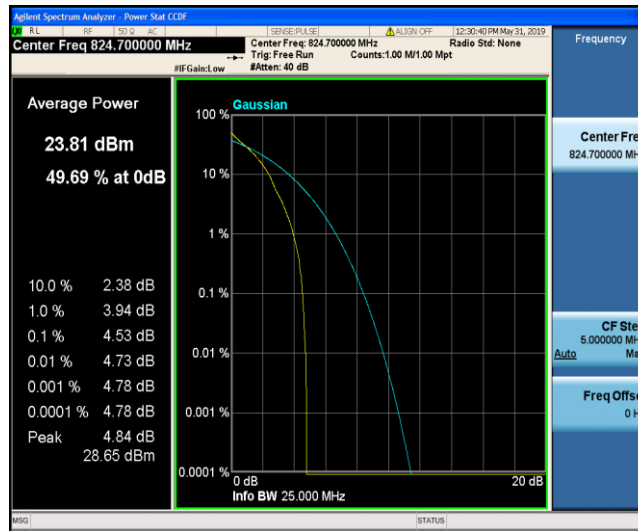

Band4\_20MHz\_16QAM\_20175\_1RB#0

Band4\_20MHz\_16QAM\_20175\_100RB#0

Band4\_20MHz\_16QAM\_20300\_1RB#0

Band4\_20MHz\_16QAM\_20300\_100RB#0

Band5\_1.4MHz\_QPSK\_20407\_1RB#0

Band5\_1.4MHz\_QPSK\_20407\_6RB#0