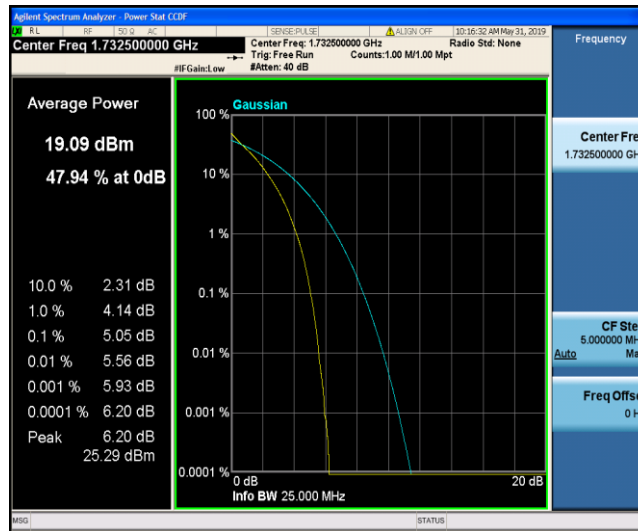

Band4_20MHz_QPSK_20175_1RB#0

Band4_20MHz_QPSK_20175_100RB#0