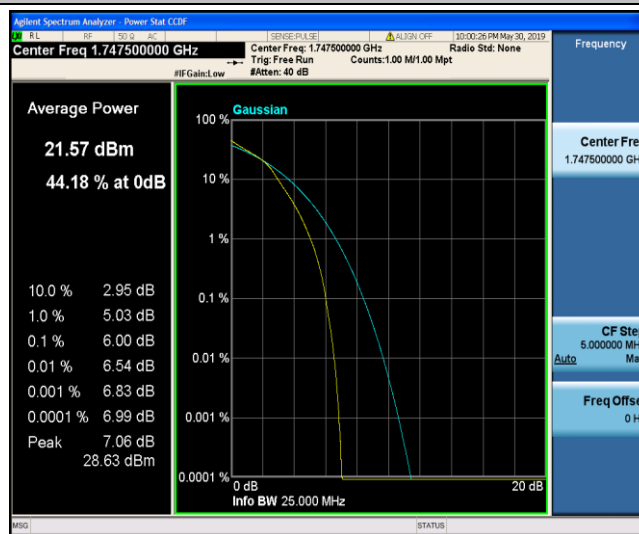

Band4\_15MHz\_16QAM\_2025\_1RB#0

Band4\_15MHz\_16QAM\_2025\_75RB#0

Band4\_15MHz\_16QAM\_20175\_1RB#0

Band4\_15MHz\_16QAM\_20175\_75RB#0

Band4\_15MHz\_16QAM\_20325\_1RB#0

Band4\_15MHz\_16QAM\_20325\_75RB#0

Band4\_20MHz\_QPSK\_20050\_1RB#0