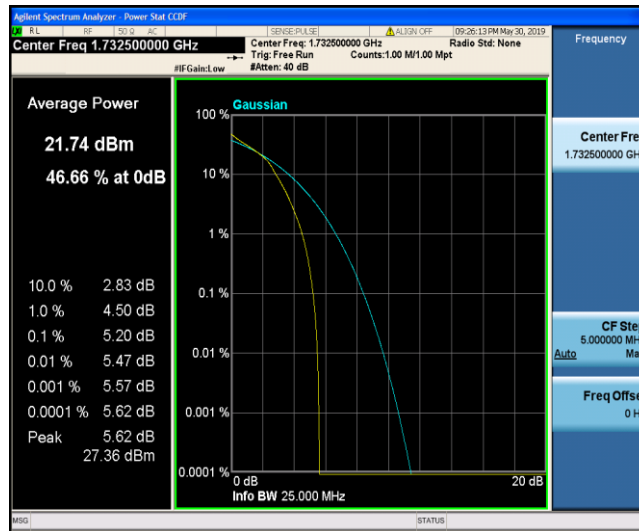

Band4\_10MHz\_QPSK\_20350\_1RB#0

Band4\_10MHz\_QPSK\_20350\_50RB#0

Band4\_10MHz\_16QAM\_20000\_1RB#0

Band4\_10MHz\_16QAM\_20000\_50RB#0

Band4\_10MHz\_16QAM\_20175\_1RB#0

Band4\_10MHz\_16QAM\_20175\_50RB#0

Band4\_10MHz\_16QAM\_20350\_1RB#0