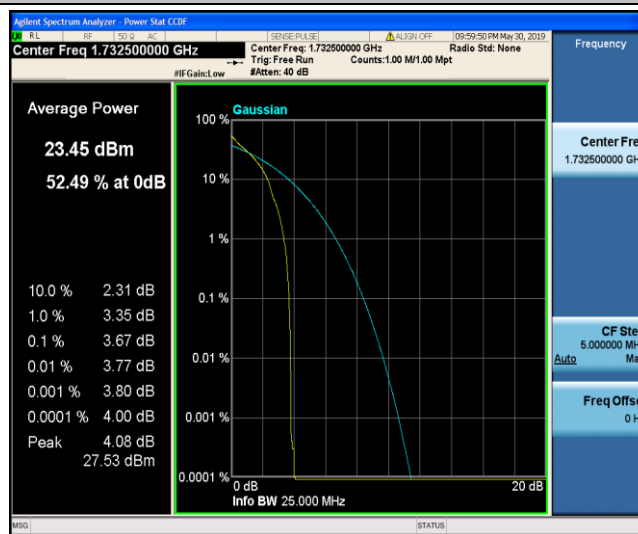

Band4_15MHz_QPSK_20025_75RB#0

Band4_15MHz_QPSK_20175_1RB#0