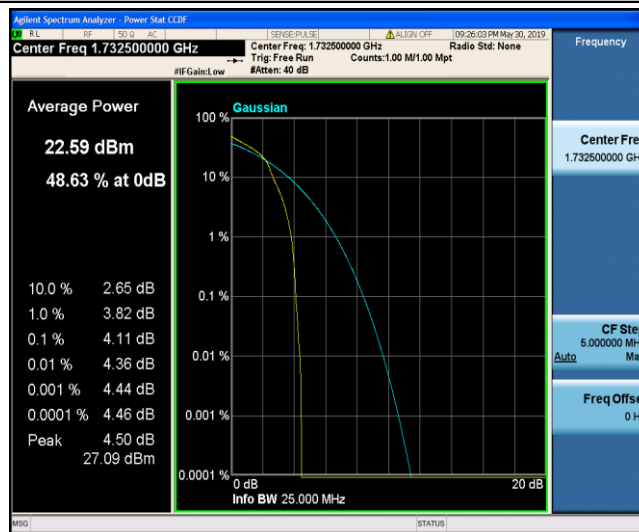

Band4\_10MHz\_QPSK\_20350\_1RB#0

Band4\_10MHz\_QPSK\_20350\_50RB#0

Band4\_10MHz\_16QAM\_20000\_1RB#0

Band4\_10MHz\_16QAM\_20000\_50RB#0

Band4\_10MHz\_16QAM\_20175\_1RB#0

Band4\_10MHz\_16QAM\_20175\_50RB#0

Band4\_10MHz\_16QAM\_20350\_1RB#0