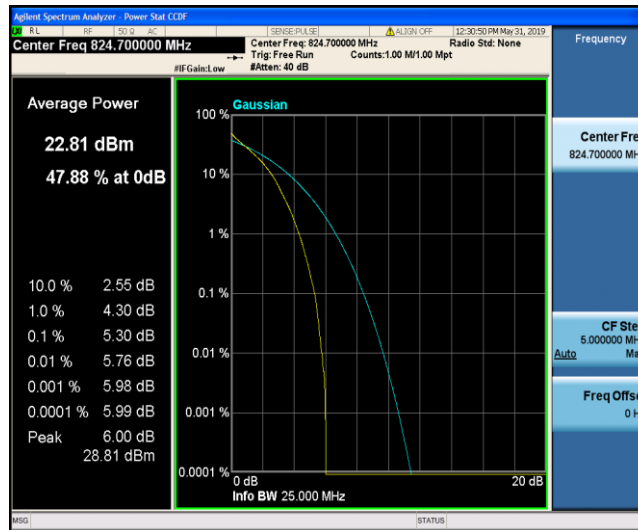

Band4\_20MHz\_16QAM\_20175\_1RB#0

Band4\_20MHz\_16QAM\_20175\_100RB#0

Band4\_20MHz\_16QAM\_20300\_1RB#0

Band4\_20MHz\_16QAM\_20300\_100RB#0

Band5\_1.4MHz\_QPSK\_20407\_1RB#0

Band5\_1.4MHz\_QPSK\_20407\_6RB#0