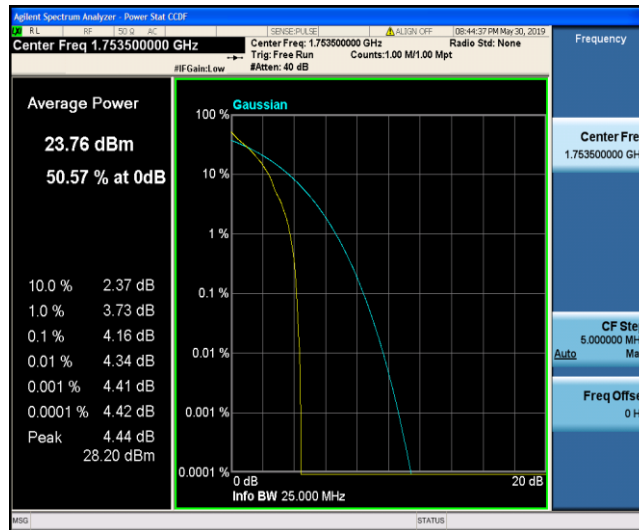

Band4_3MHz_QPSK_20175_15RB#0

Band4_3MHz_QPSK_20385_1RB#0