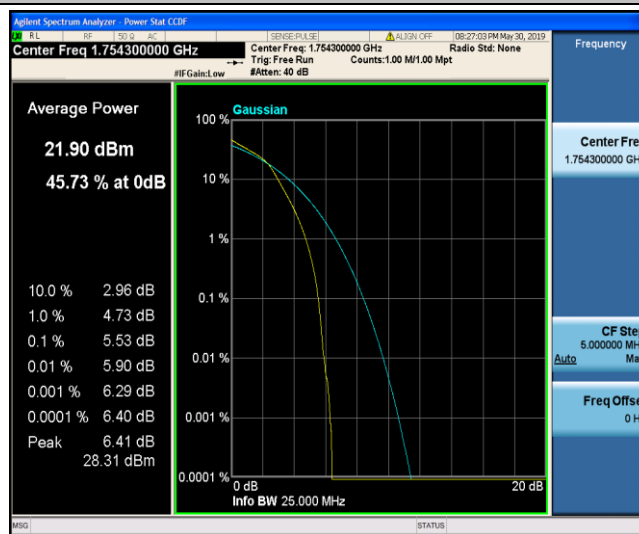

Band4\_1.4MHz\_16QAM\_19957\_6RB#0

Band4\_1.4MHz\_16QAM\_20175\_1RB#0

Band4\_1.4MHz\_16QAM\_20175\_6RB#0

Band4\_1.4MHz\_16QAM\_20393\_1RB#0

Band4\_1.4MHz\_16QAM\_20393\_6RB#0

Band4\_3MHz\_QPSK\_19965\_1RB#0