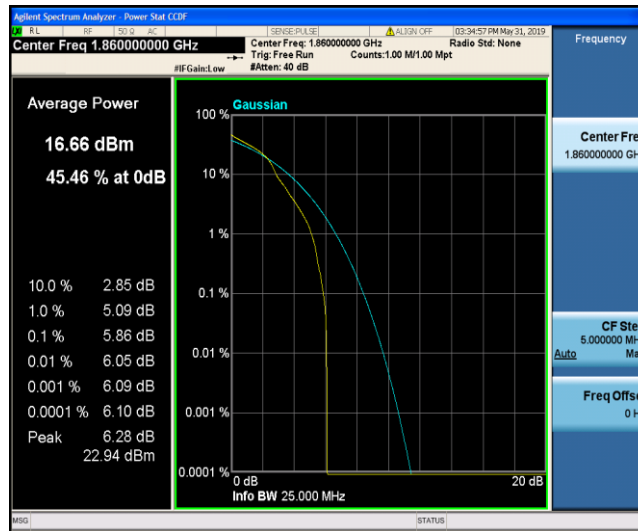

Band2\_15MHz\_16QAM\_19125\_75RB#0

Band2\_20MHz\_QPSK\_18700\_1RB#0

Band2\_20MHz\_QPSK\_18700\_100RB#0

Band2\_20MHz\_QPSK\_18900\_1RB#0

Band2\_20MHz\_QPSK\_18900\_100RB#0

Band2\_20MHz\_QPSK\_19100\_1RB#0

Band2\_20MHz\_QPSK\_19100\_100RB#0