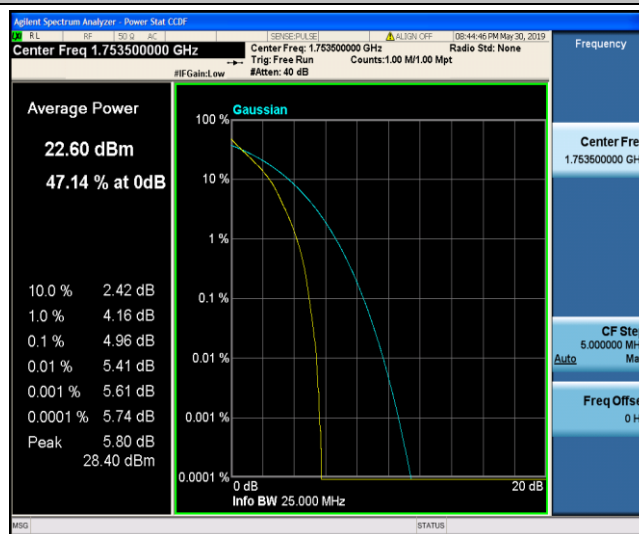

Band4\_3MHz\_QPSK\_19965\_15RB#0

Band4\_3MHz\_QPSK\_20175\_1RB#0

Band4\_3MHz\_QPSK\_20175\_15RB#0

Band4\_3MHz\_QPSK\_20385\_1RB#0

Band4\_3MHz\_QPSK\_20385\_15RB#0

Band4\_3MHz\_16QAM\_19965\_1RB#0

Band4\_3MHz\_16QAM\_19965\_15RB#0