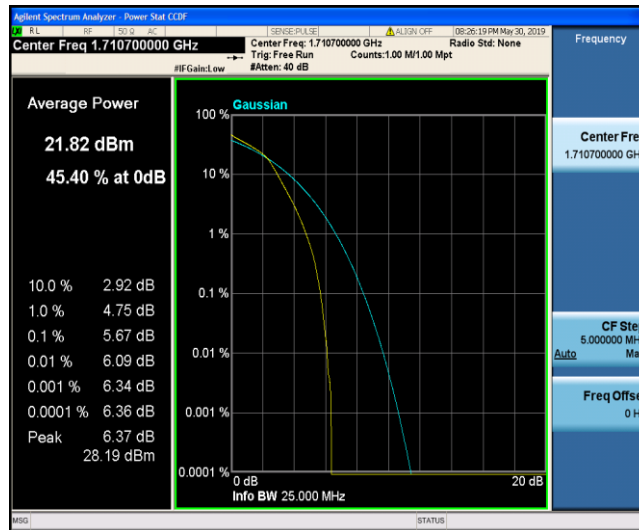

Band4\_1.4MHz\_QPSK\_19957\_1RB#0

Band4\_1.4MHz\_QPSK\_19957\_6RB#0

Band4\_1.4MHz\_QPSK\_20175\_1RB#0

Band4\_1.4MHz\_QPSK\_20175\_6RB#0

Band4\_1.4MHz\_QPSK\_20393\_1RB#0

Band4\_1.4MHz\_QPSK\_20393\_6RB#0

Band4\_1.4MHz\_16QAM\_19957\_1RB#0