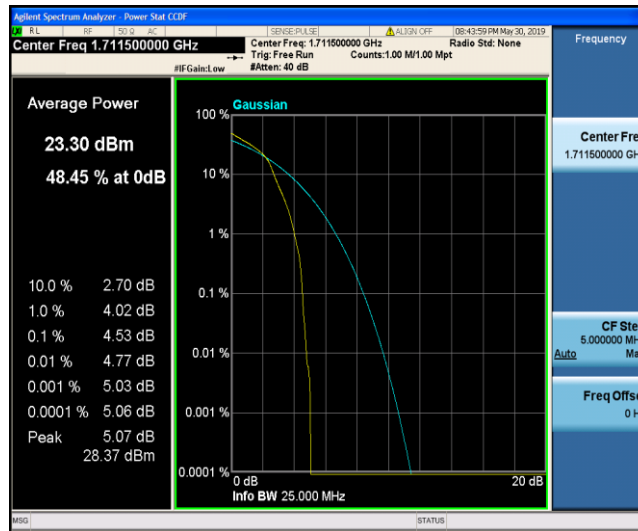

Band4\_3MHz\_QPSK\_19965\_15RB#0

Band4\_3MHz\_QPSK\_20175\_1RB#0

Band4\_3MHz\_QPSK\_20175\_15RB#0

Band4\_3MHz\_QPSK\_20385\_1RB#0

Band4\_3MHz\_QPSK\_20385\_15RB#0

Band4\_3MHz\_16QAM\_19965\_1RB#0

Band4\_3MHz\_16QAM\_19965\_15RB#0