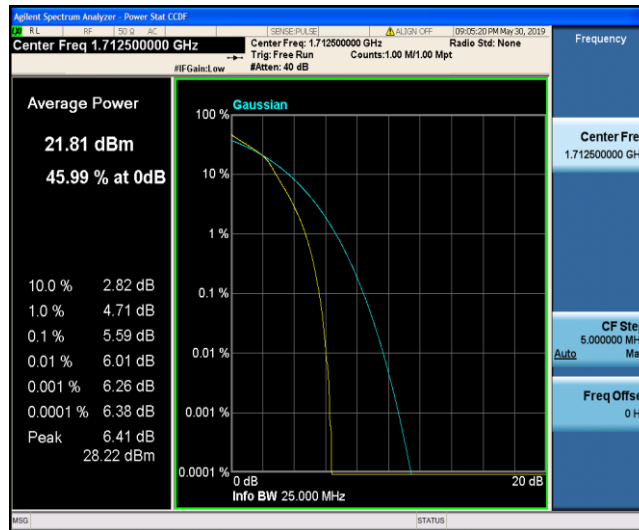

Band4\_5MHz\_QPSK\_20175\_25RB#0

Band4\_5MHz\_QPSK\_20375\_1RB#0

Band4\_5MHz\_QPSK\_20375\_25RB#0

Band4\_5MHz\_16QAM\_19975\_1RB#0

Band4\_5MHz\_16QAM\_19975\_25RB#0

Band4\_5MHz\_16QAM\_20175\_1RB#0