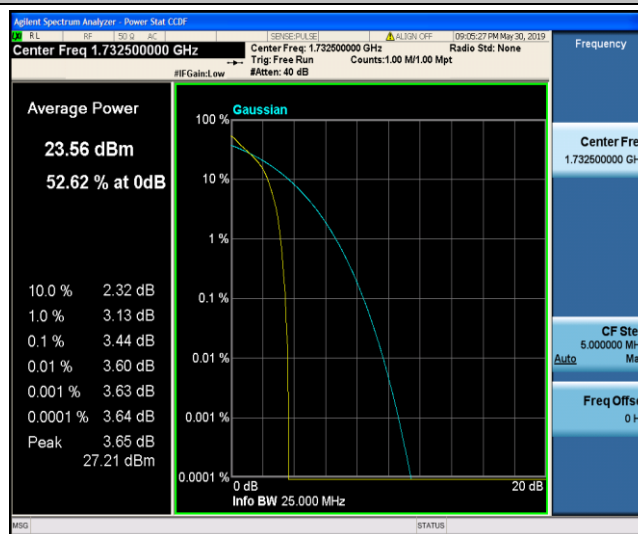

Band4\_3MHz\_16QAM\_20175\_1RB#0

Band4\_3MHz\_16QAM\_20175\_15RB#0

Band4\_3MHz\_16QAM\_20385\_1RB#0

Band4\_3MHz\_16QAM\_20385\_15RB#0

Band4\_5MHz\_QPSK\_19975\_1RB#0

Band4\_5MHz\_QPSK\_19975\_25RB#0

Band4\_5MHz\_QPSK\_20175\_1RB#0