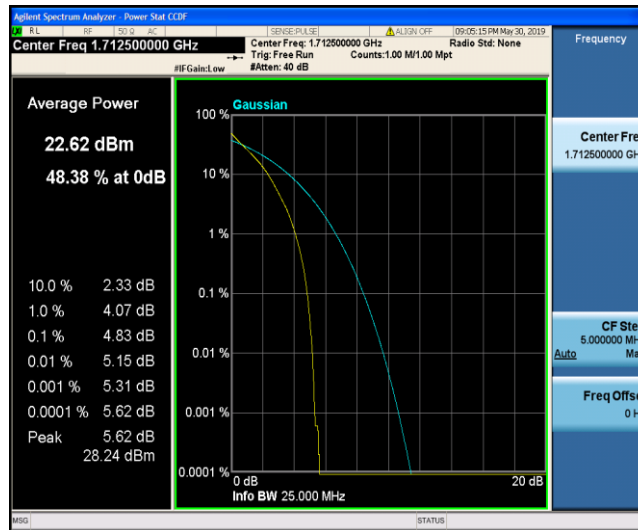

Band4\_3MHz\_16QAM\_20175\_1RB#0

Band4\_3MHz\_16QAM\_20175\_15RB#0

Band4\_3MHz\_16QAM\_20385\_1RB#0

Band4\_3MHz\_16QAM\_20385\_15RB#0

Band4\_5MHz\_QPSK\_19975\_1RB#0

Band4\_5MHz\_QPSK\_19975\_25RB#0

Band4\_5MHz\_QPSK\_20175\_1RB#0