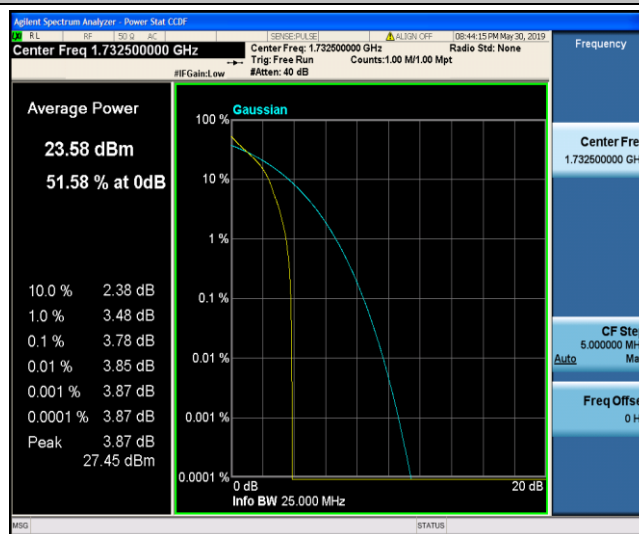

Band4_3MHz_QPSK_19965_15RB#0

Band4_3MHz_QPSK_20175_1RB#0