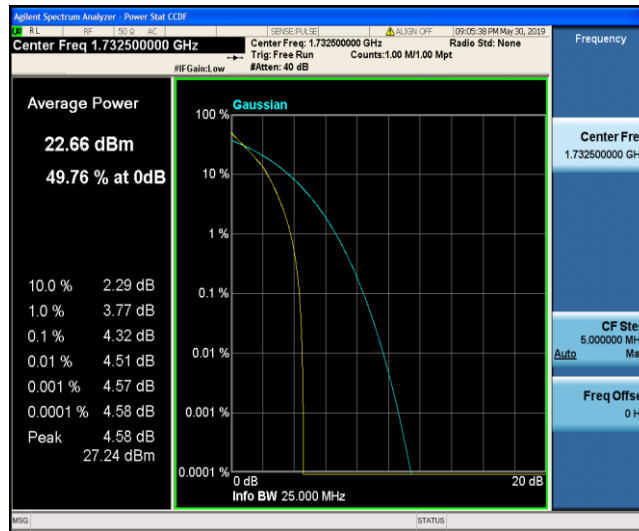

Band4\_3MHz\_16QAM\_20175\_1RB#0

Band4\_3MHz\_16QAM\_20175\_15RB#0

Band4\_3MHz\_16QAM\_20385\_1RB#0

Band4\_3MHz\_16QAM\_20385\_15RB#0

Band4\_5MHz\_QPSK\_19975\_1RB#0

Band4\_5MHz\_QPSK\_19975\_25RB#0

Band4\_5MHz\_QPSK\_20175\_1RB#0