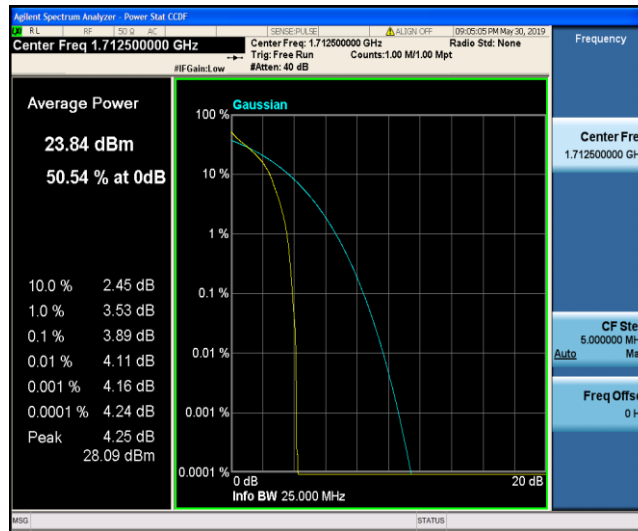

Band4\_3MHz\_16QAM\_20175\_1RB#0

Band4\_3MHz\_16QAM\_20175\_15RB#0

Band4\_3MHz\_16QAM\_20385\_1RB#0

Band4\_3MHz\_16QAM\_20385\_15RB#0

Band4\_5MHz\_QPSK\_19975\_1RB#0

Band4\_5MHz\_QPSK\_19975\_25RB#0

Band4\_5MHz\_QPSK\_20175\_1RB#0