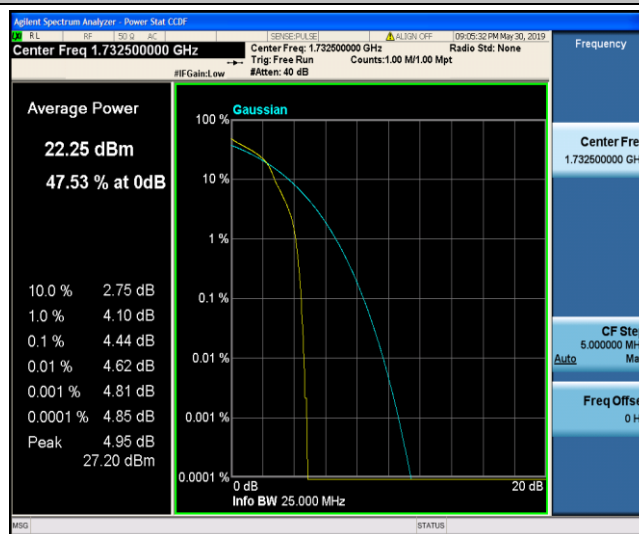

Band4\_5MHz\_QPSK\_20175\_25RB#0

Band4\_5MHz\_QPSK\_20375\_1RB#0

Band4\_5MHz\_QPSK\_20375\_25RB#0

Band4\_5MHz\_16QAM\_19975\_1RB#0

Band4\_5MHz\_16QAM\_19975\_25RB#0

Band4\_5MHz\_16QAM\_20175\_1RB#0