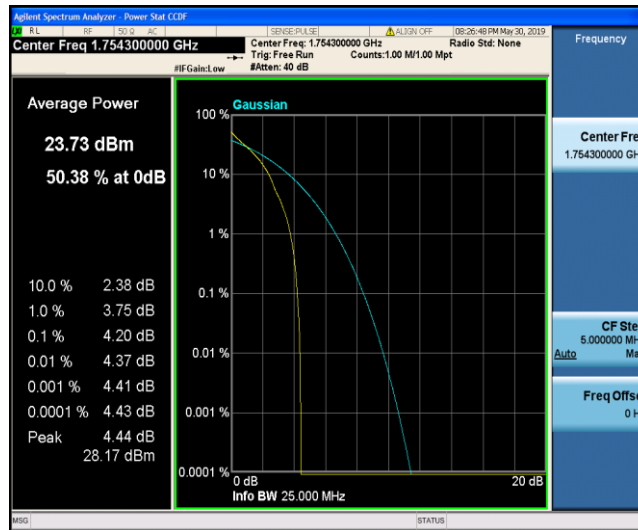

Band4\_1.4MHz\_QPSK\_19957\_1RB#0

Band4\_1.4MHz\_QPSK\_19957\_6RB#0

Band4\_1.4MHz\_QPSK\_20175\_1RB#0

Band4\_1.4MHz\_QPSK\_20175\_6RB#0

Band4\_1.4MHz\_QPSK\_20393\_1RB#0

Band4\_1.4MHz\_QPSK\_20393\_6RB#0

Band4\_1.4MHz\_16QAM\_19957\_1RB#0