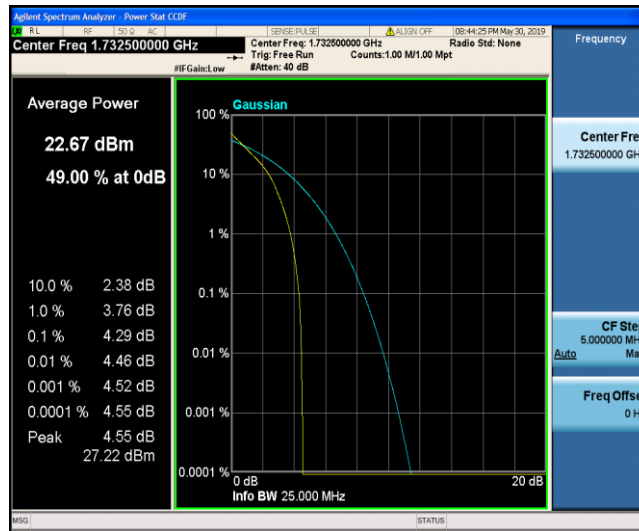

Band4_3MHz_QPSK_20175_1RB#0

Band4_3MHz_QPSK_20175_15RB#0