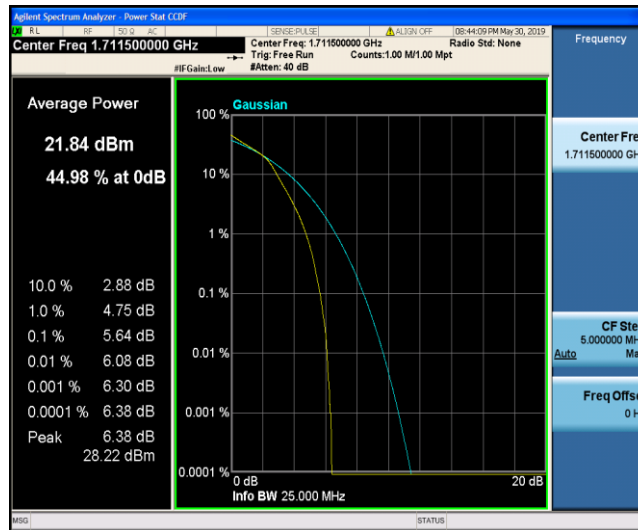

Band4\_3MHz\_QPSK\_19965\_15RB#0

Band4\_3MHz\_QPSK\_20175\_1RB#0

Band4\_3MHz\_QPSK\_20175\_15RB#0

Band4\_3MHz\_QPSK\_20385\_1RB#0

Band4\_3MHz\_QPSK\_20385\_15RB#0

Band4\_3MHz\_16QAM\_19965\_1RB#0

Band4\_3MHz\_16QAM\_19965\_15RB#0