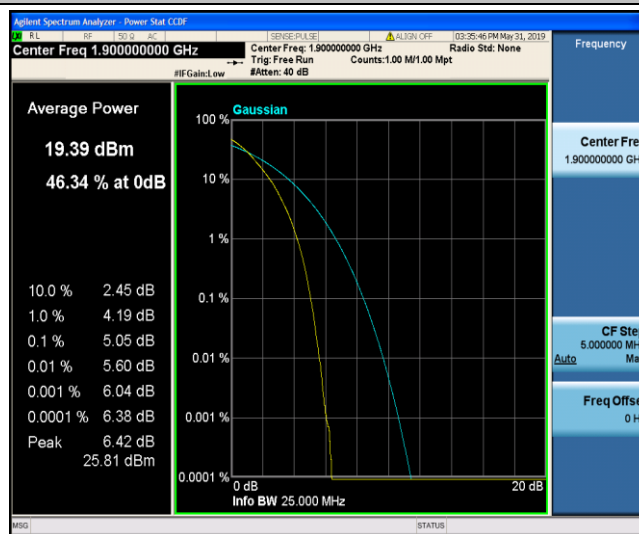

Band2\_15MHz\_16QAM\_19125\_75RB#0

Band2\_20MHz\_QPSK\_18700\_1RB#0

Band2\_20MHz\_QPSK\_18700\_100RB#0

Band2\_20MHz\_QPSK\_18900\_1RB#0

Band2\_20MHz\_QPSK\_18900\_100RB#0

Band2\_20MHz\_QPSK\_19100\_1RB#0

Band2\_20MHz\_QPSK\_19100\_100RB#0