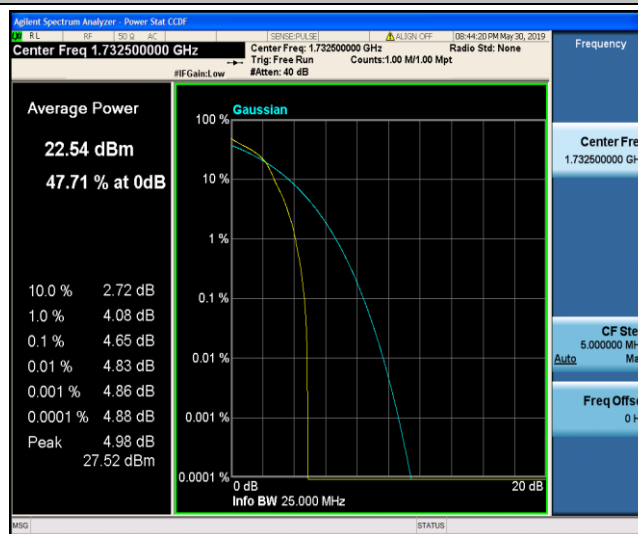

Band4\_3MHz\_QPSK\_19965\_15RB#0

Band4\_3MHz\_QPSK\_20175\_1RB#0

Band4\_3MHz\_QPSK\_20175\_15RB#0

Band4\_3MHz\_QPSK\_20385\_1RB#0

Band4\_3MHz\_QPSK\_20385\_15RB#0

Band4\_3MHz\_16QAM\_19965\_1RB#0

Band4\_3MHz\_16QAM\_19965\_15RB#0