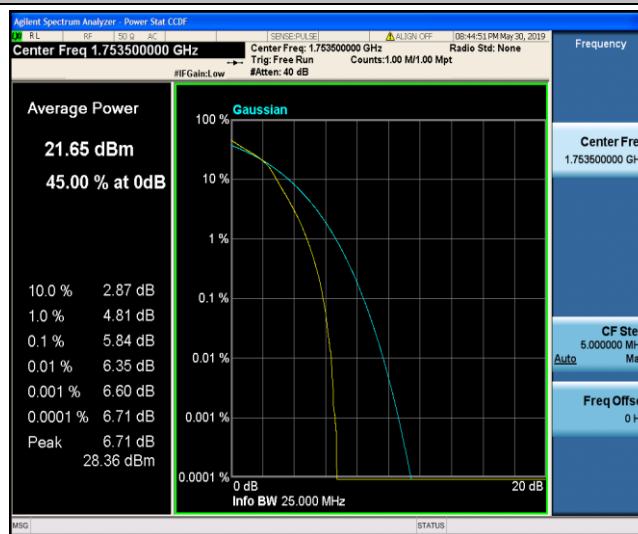

Band4\_3MHz\_16QAM\_20175\_1RB#0

Band4\_3MHz\_16QAM\_20175\_15RB#0

Band4\_3MHz\_16QAM\_20385\_1RB#0

Band4\_3MHz\_16QAM\_20385\_15RB#0

Band4\_5MHz\_QPSK\_19975\_1RB#0

Band4\_5MHz\_QPSK\_19975\_25RB#0

Band4\_5MHz\_QPSK\_20175\_1RB#0