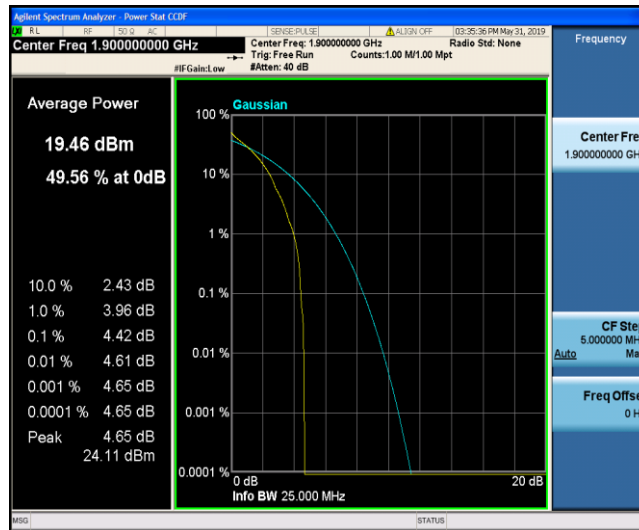

Band2\_15MHz\_16QAM\_19125\_75RB#0

Band2\_20MHz\_QPSK\_18700\_1RB#0

Band2\_20MHz\_QPSK\_18700\_100RB#0

Band2\_20MHz\_QPSK\_18900\_1RB#0

Band2\_20MHz\_QPSK\_18900\_100RB#0

Band2\_20MHz\_QPSK\_19100\_1RB#0

Band2\_20MHz\_QPSK\_19100\_100RB#0