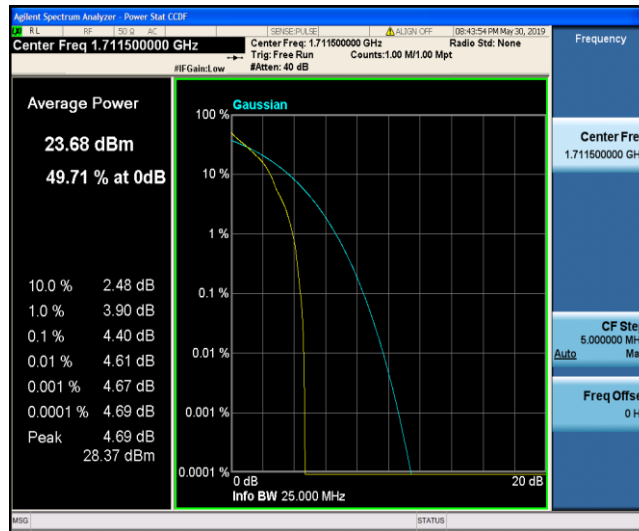

Band4\_1.4MHz\_16QAM\_19957\_6RB#0

Band4\_1.4MHz\_16QAM\_20175\_1RB#0

Band4\_1.4MHz\_16QAM\_20175\_6RB#0

Band4\_1.4MHz\_16QAM\_20393\_1RB#0

Band4\_1.4MHz\_16QAM\_20393\_6RB#0

Band4\_3MHz\_QPSK\_19965\_1RB#0