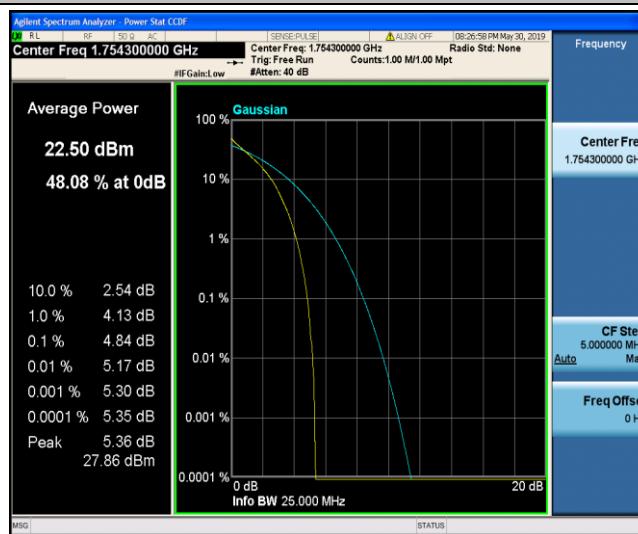

Band4\_1.4MHz\_QPSK\_19957\_1RB#0

Band4\_1.4MHz\_QPSK\_19957\_6RB#0

Band4\_1.4MHz\_QPSK\_20175\_1RB#0

Band4\_1.4MHz\_QPSK\_20175\_6RB#0

Band4\_1.4MHz\_QPSK\_20393\_1RB#0

Band4\_1.4MHz\_QPSK\_20393\_6RB#0

Band4\_1.4MHz\_16QAM\_19957\_1RB#0