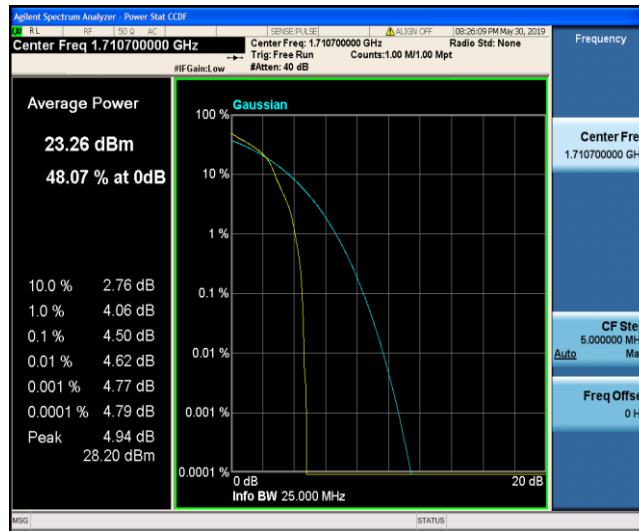

Band4\_1.4MHz\_QPSK\_19957\_1RB#0

Band4\_1.4MHz\_QPSK\_19957\_6RB#0

Band4\_1.4MHz\_QPSK\_20175\_1RB#0

Band4\_1.4MHz\_QPSK\_20175\_6RB#0

Band4\_1.4MHz\_QPSK\_20393\_1RB#0

Band4\_1.4MHz\_QPSK\_20393\_6RB#0

Band4\_1.4MHz\_16QAM\_19957\_1RB#0