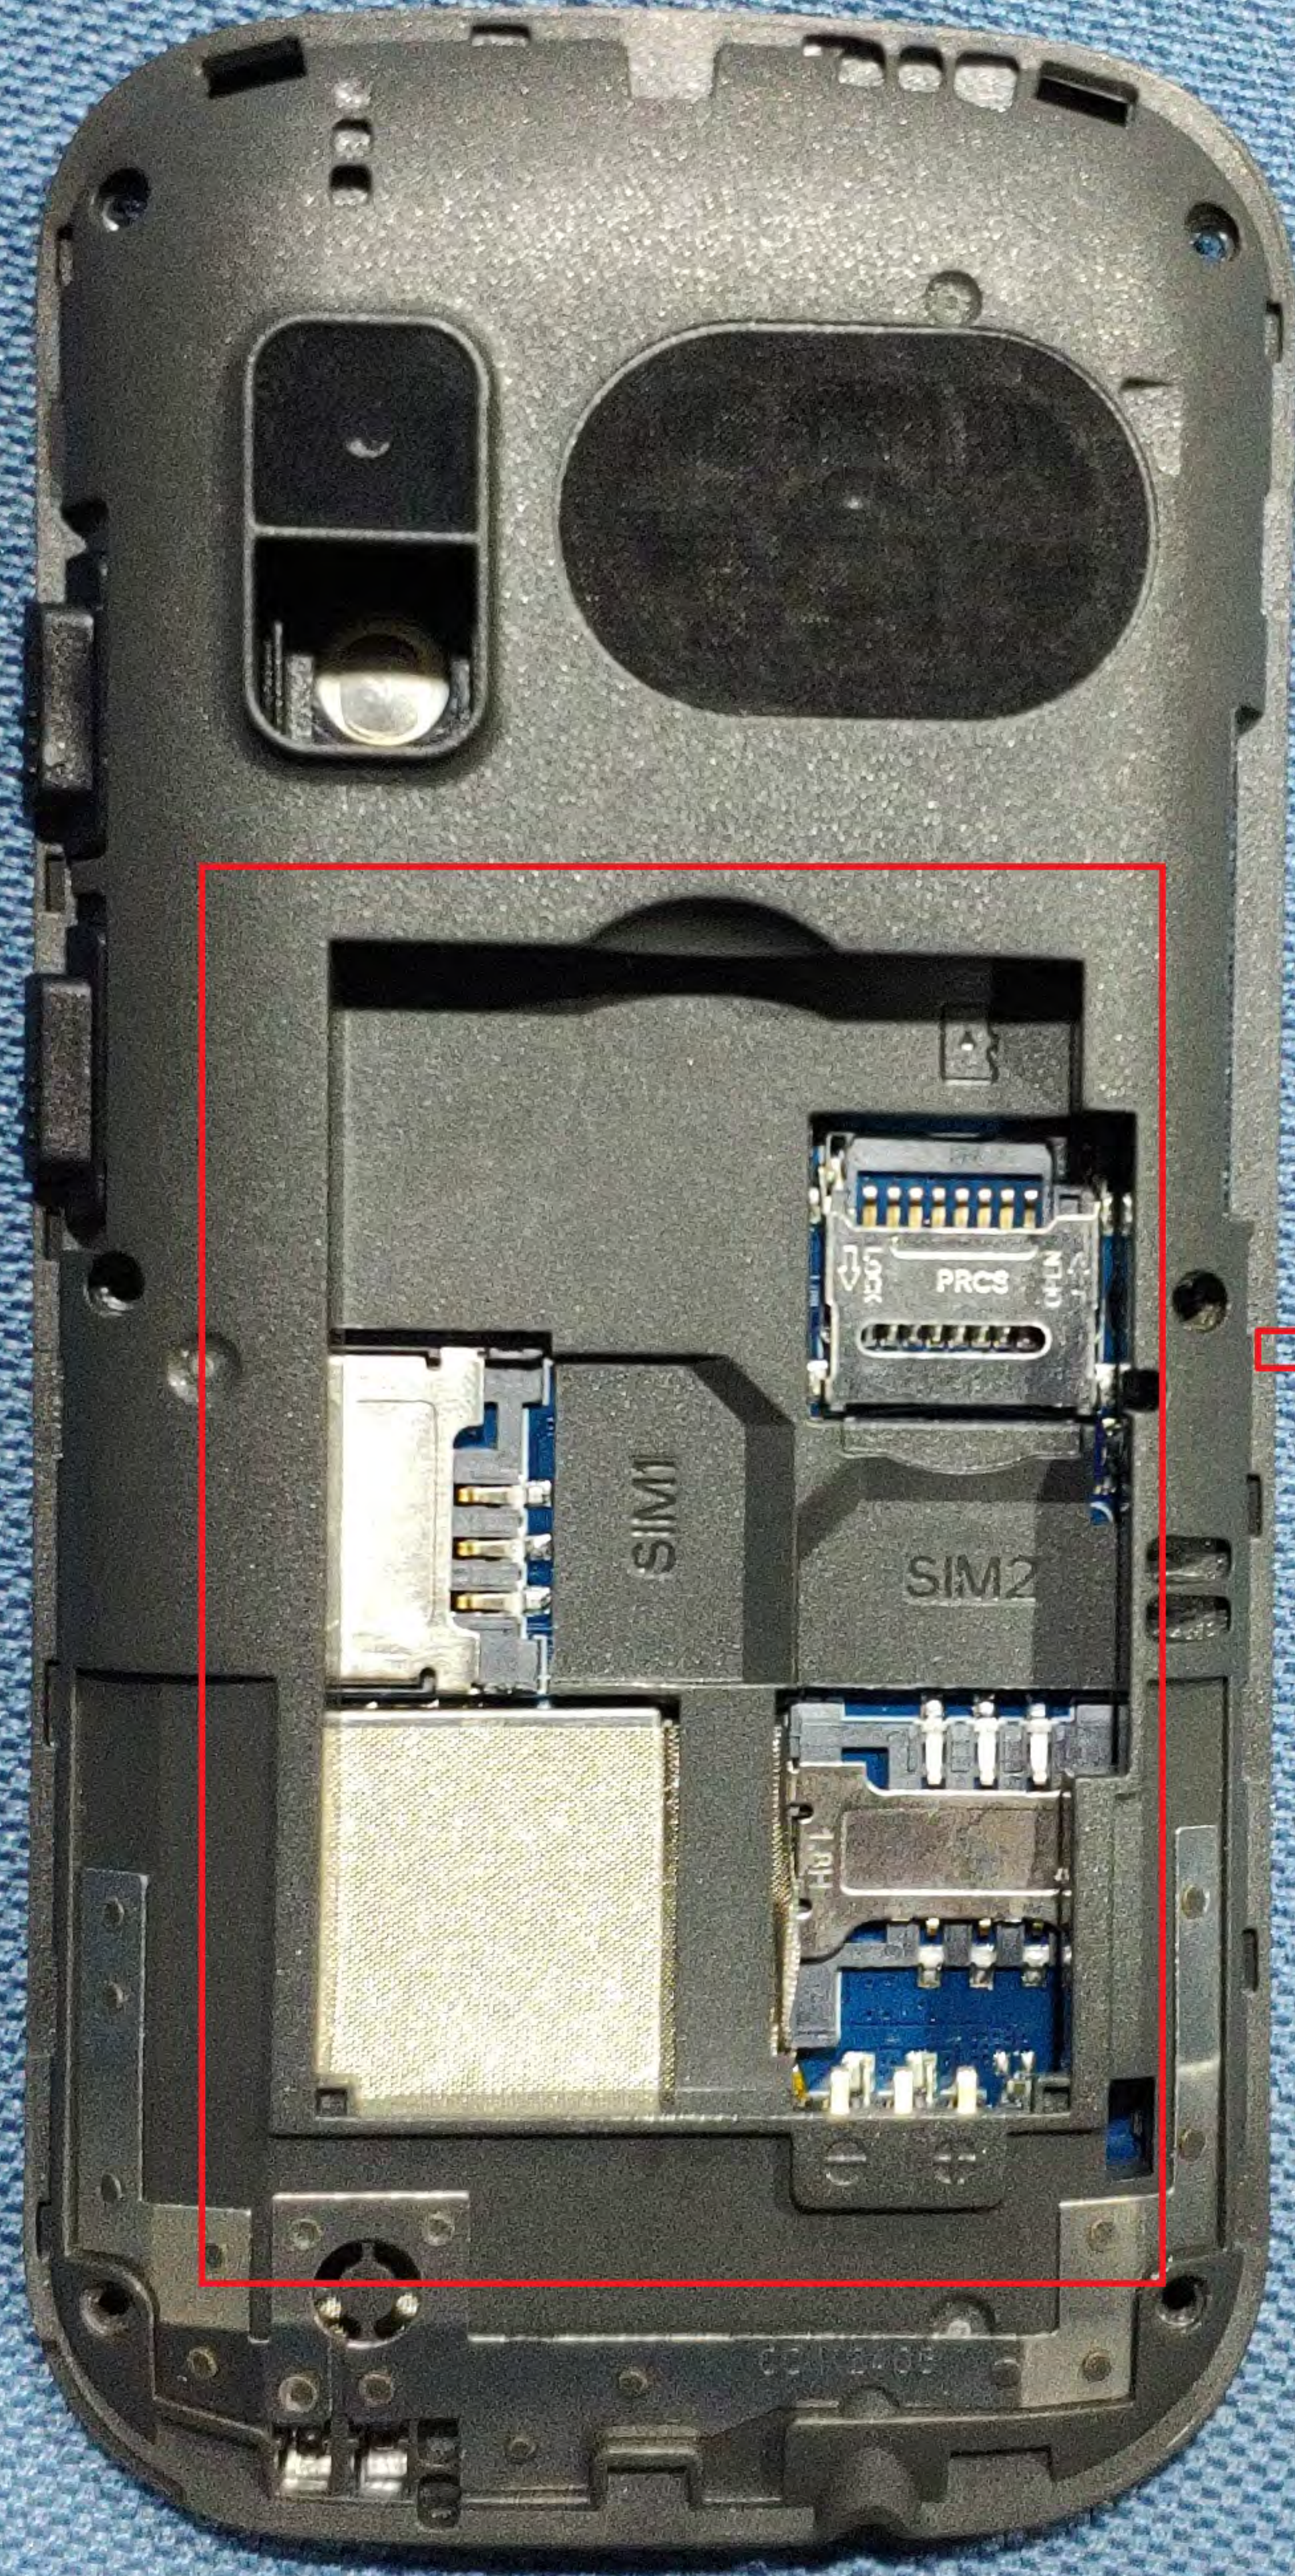

AZUMI

MODELO: SA 2

GSM 850/900/1800/1900MHz

FCC ID: QRP-FP-002

HECHO EN CHINA

IMEI: 352851100000000

S/N: SA2CCL8990000000

label location