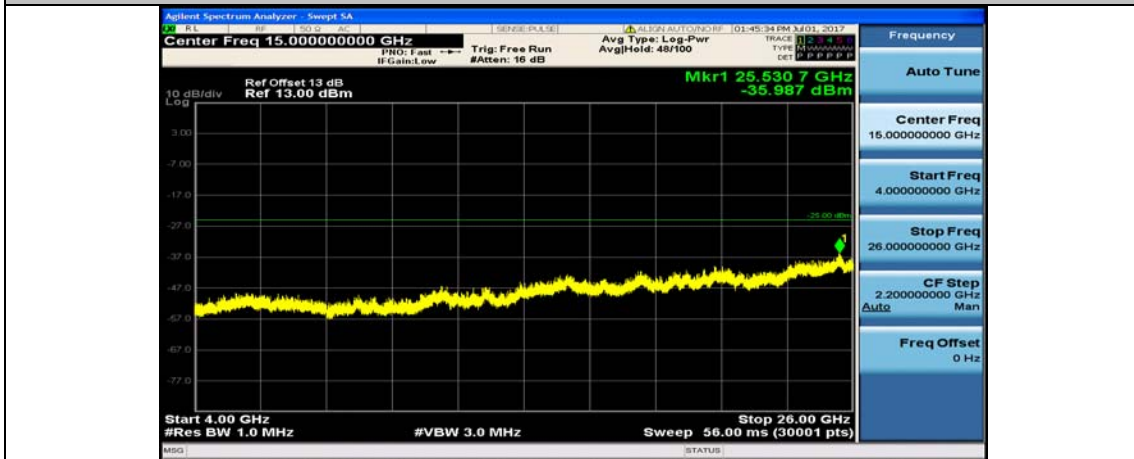

Band7\_10MHz\_QPSK\_20800\_1RB#0\_4000~26000MHz

Band7\_10MHz\_16QAM\_20800\_1RB#0\_10~4000MHz

Band7\_10MHz\_16QAM\_20800\_1RB#0\_4000~26000MHz

Band7\_10MHz\_QPSK\_21100\_1RB#0\_10~4000MHz

Band7\_10MHz\_QPSK\_21100\_1RB#0\_4000~26000MHz