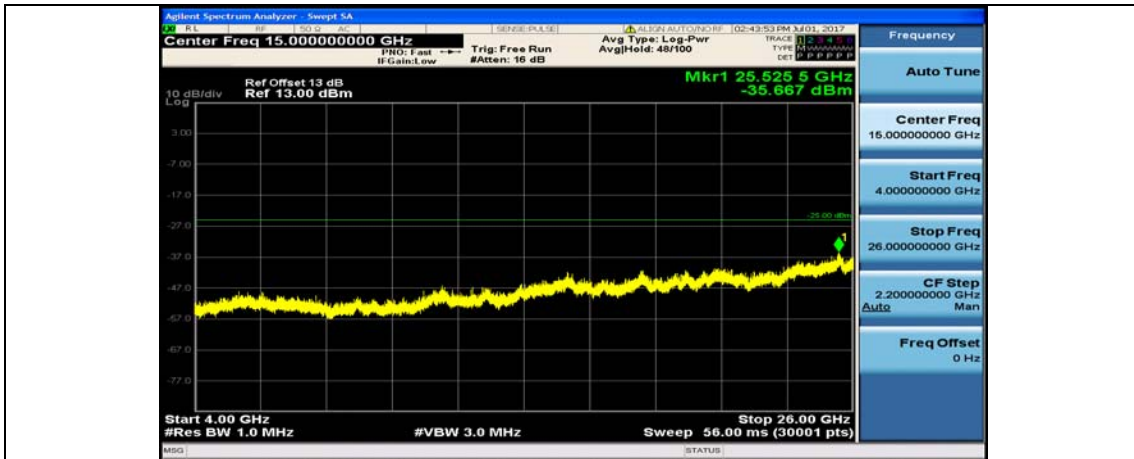

Band7_20MHz_QPSK_21100_1RB#0_4000~26000MHz