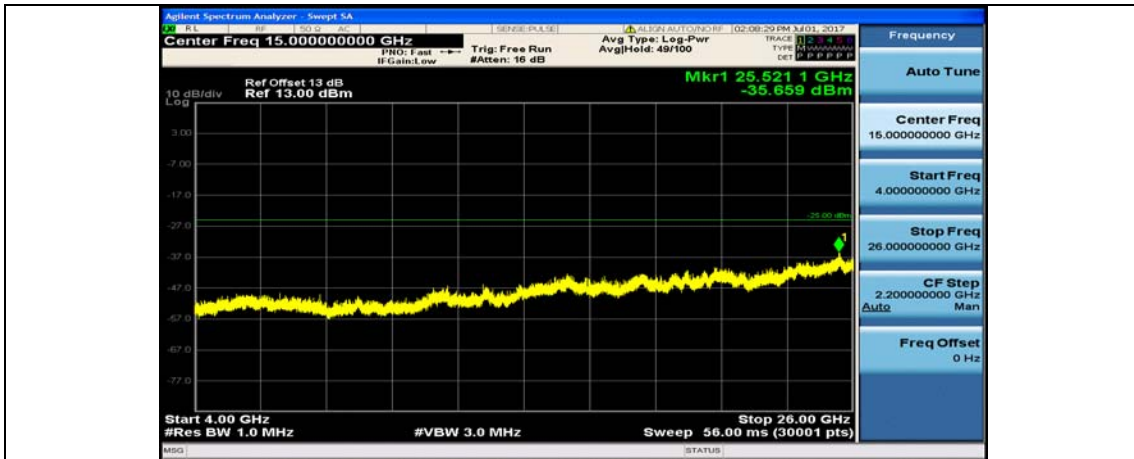

Band7\_10MHz\_16QAM\_21100\_1RB#0\_10~4000MHz

Band7\_10MHz\_16QAM\_21100\_1RB#0\_400~26000MHz

Band7\_10MHz\_QPSK\_21400\_1RB#0\_10~4000MHz

Band7\_10MHz\_QPSK\_21400\_1RB#0\_400~26000MHz

Band7\_10MHz\_16QAM\_21400\_1RB#0\_10~4000MHz