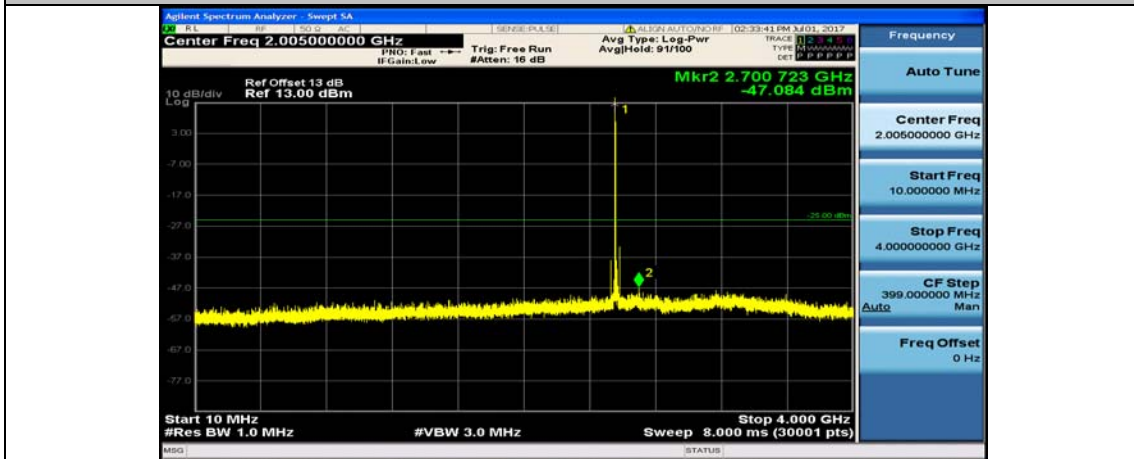

Band7\_15MHz\_QPSK\_21100\_1RB#0\_10~4000MHz

Band7\_15MHz\_QPSK\_21100\_1RB#0\_4000~26000MHz

Band7\_15MHz\_16QAM\_21100\_1RB#0\_10~4000MHz

Band7\_15MHz\_16QAM\_21100\_1RB#0\_4000~26000MHz

Band7\_15MHz\_QPSK\_21375\_1RB#0\_10~4000MHz