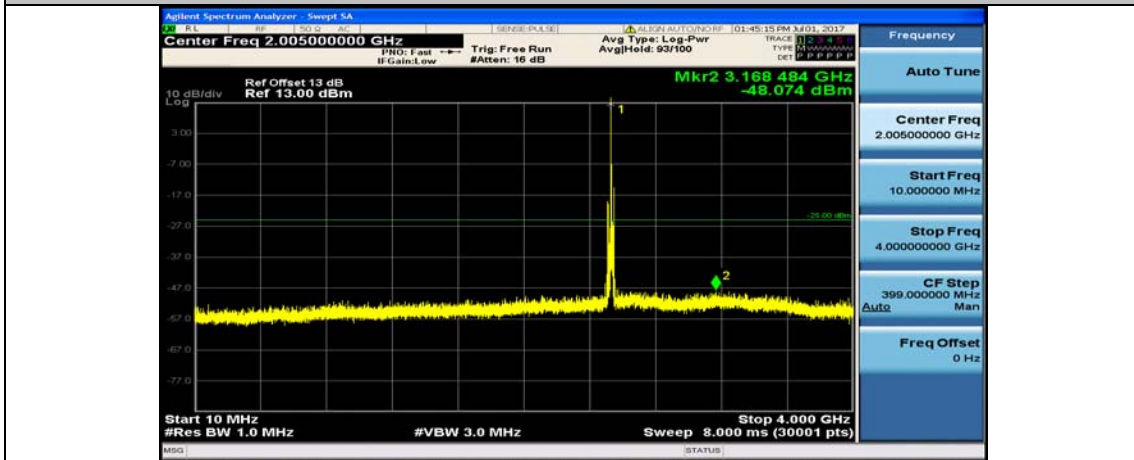

Band7\_10MHz\_QPSK\_20800\_1RB#0\_4000~26000MHz

Band7\_10MHz\_16QAM\_20800\_1RB#0\_10~4000MHz

Band7\_10MHz\_16QAM\_20800\_1RB#0\_4000~26000MHz

Band7\_10MHz\_QPSK\_21100\_1RB#0\_10~4000MHz

Band7\_10MHz\_QPSK\_21100\_1RB#0\_4000~26000MHz