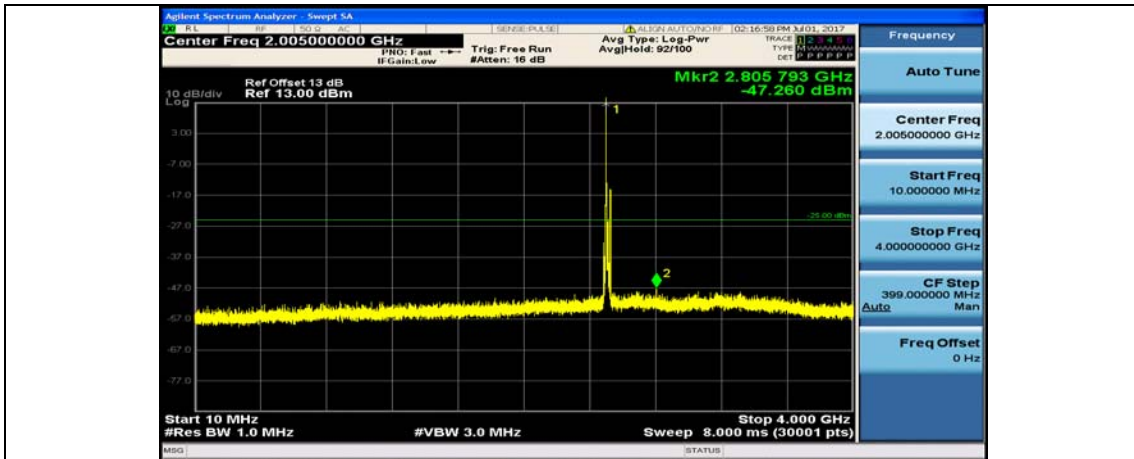

Band7_15MHz_QPSK_20825_1RB#0_10~4000MHz