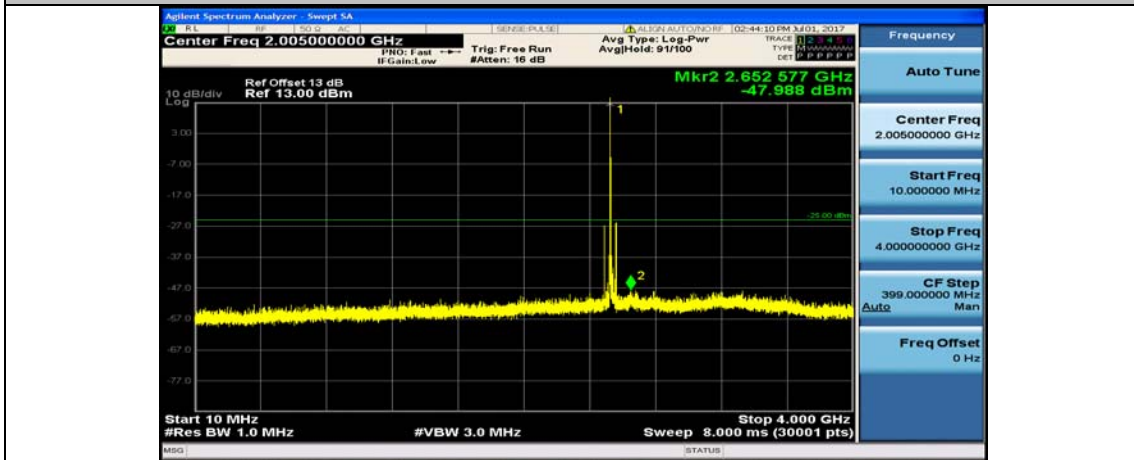

Band7_20MHz_16QAM_21100_1RB#0_10~4000MHz