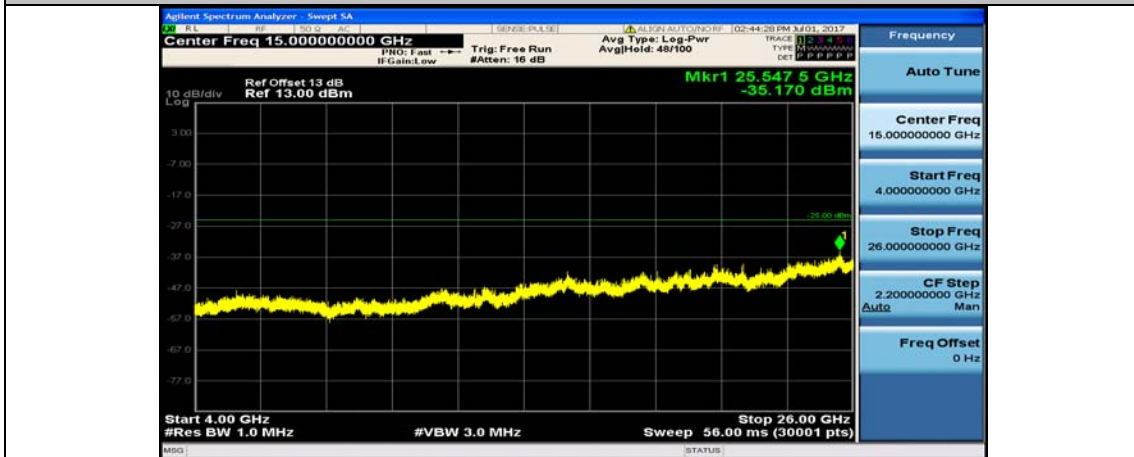

Band7\_20MHz\_QPSK\_21100\_1RB#0\_10~4000MHz

Band7\_20MHz\_QPSK\_21100\_1RB#0\_4000~26000MHz

Band7\_20MHz\_16QAM\_21100\_1RB#0\_10~4000MHz

Band7\_20MHz\_16QAM\_21100\_1RB#0\_400~26000MHz

Band7\_20MHz\_QPSK\_21350\_1RB#0\_10~4000MHz