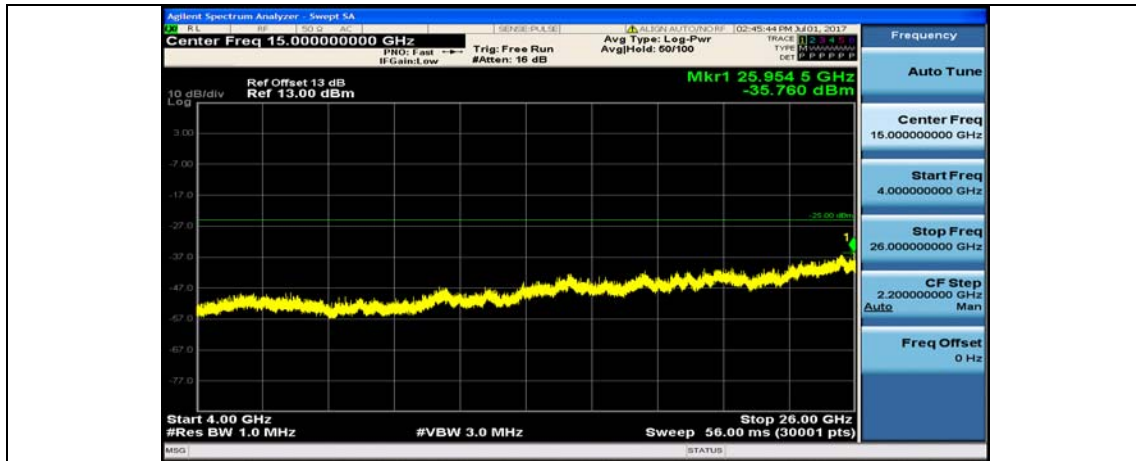

Band7\_20MHz\_QPSK\_21350\_1RB#0\_4000~26000MHz

Band7\_20MHz\_16QAM\_21350\_1RB#0\_10~4000MHz

Band7\_20MHz\_16QAM\_21350\_1RB#0\_4000~26000MHz