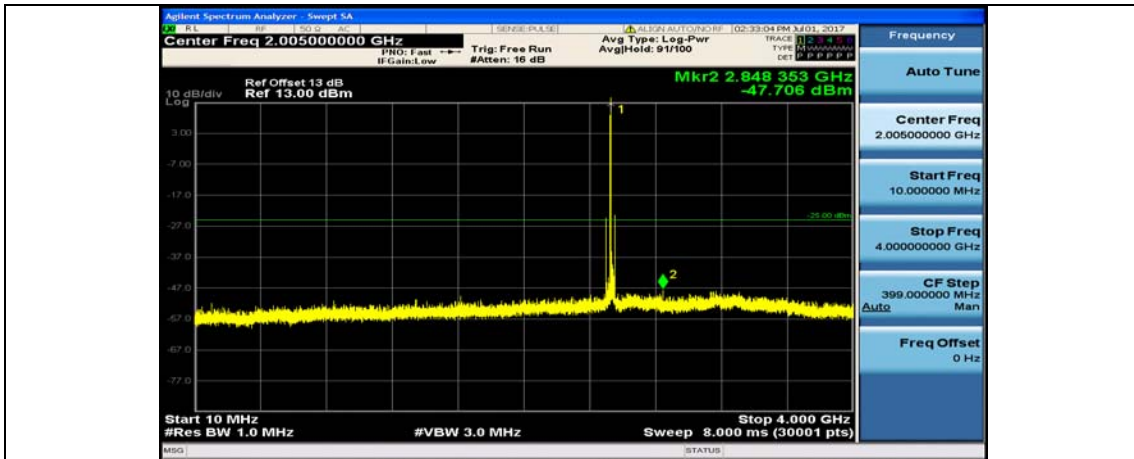

Band7_15MHz_16QAM_21100_1RB#0_10~4000MHz