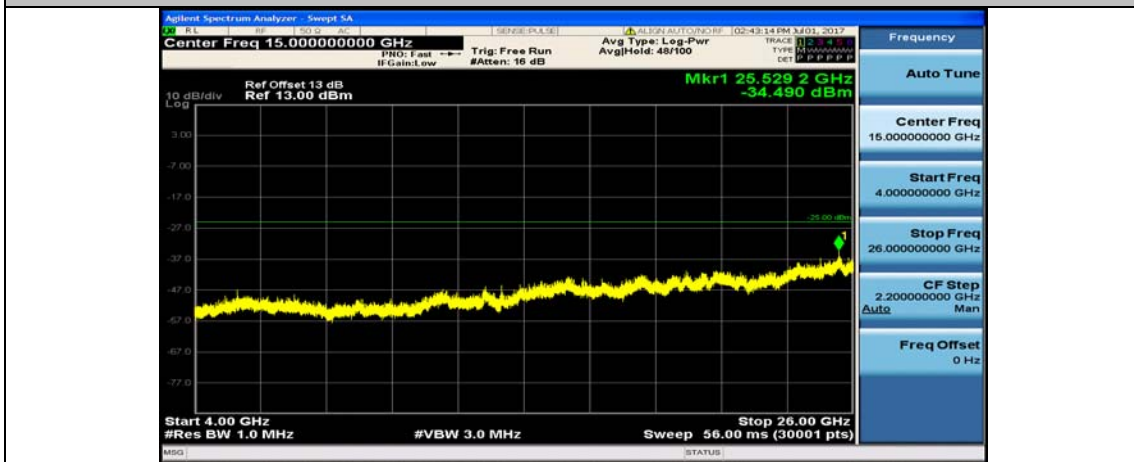

Band7\_15MHz\_QPSK\_21375\_1RB#0\_4000~26000MHz

Band7\_20MHz\_QPSK\_20850\_1RB#0\_10~4000MHz

Band7\_20MHz\_QPSK\_20850\_1RB#0\_4000~26000MHz

Band7\_20MHz\_16QAM\_20850\_1RB#0\_10~4000MHz

Band7\_20MHz\_16QAM\_20850\_1RB#0\_4000~26000MHz