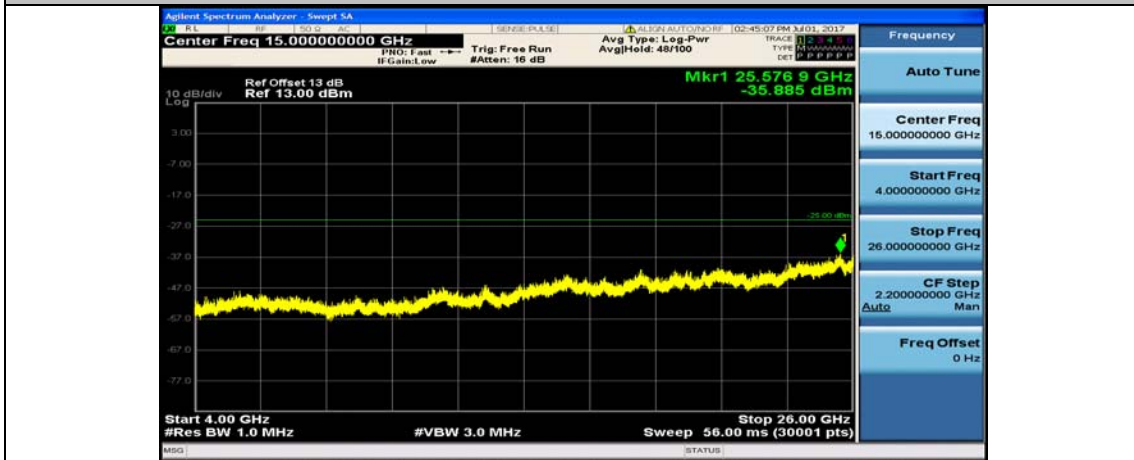

Band7_20MHz_QPSK_21350_1RB#0_4000~26000MHz