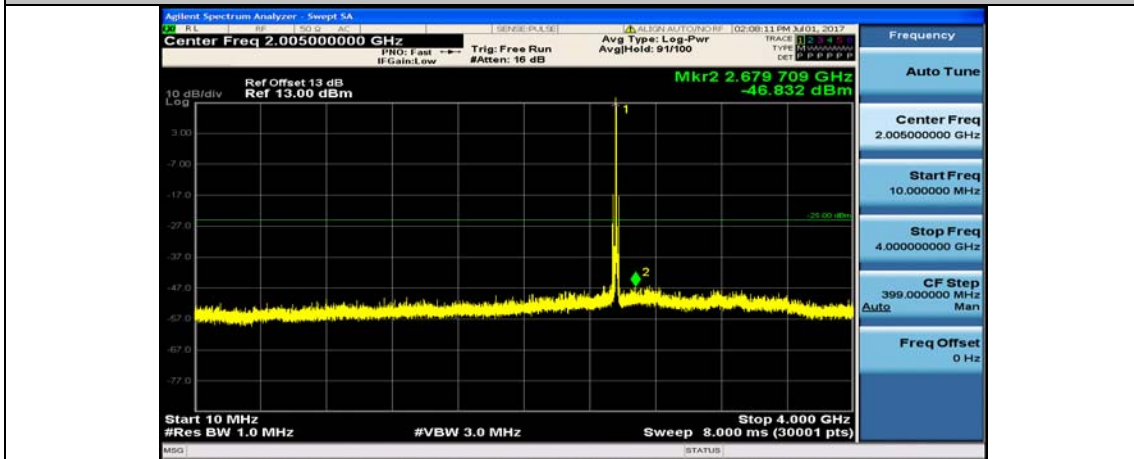

Band7_10MHz_QPSK_21400_1RB#0_10~4000MHz