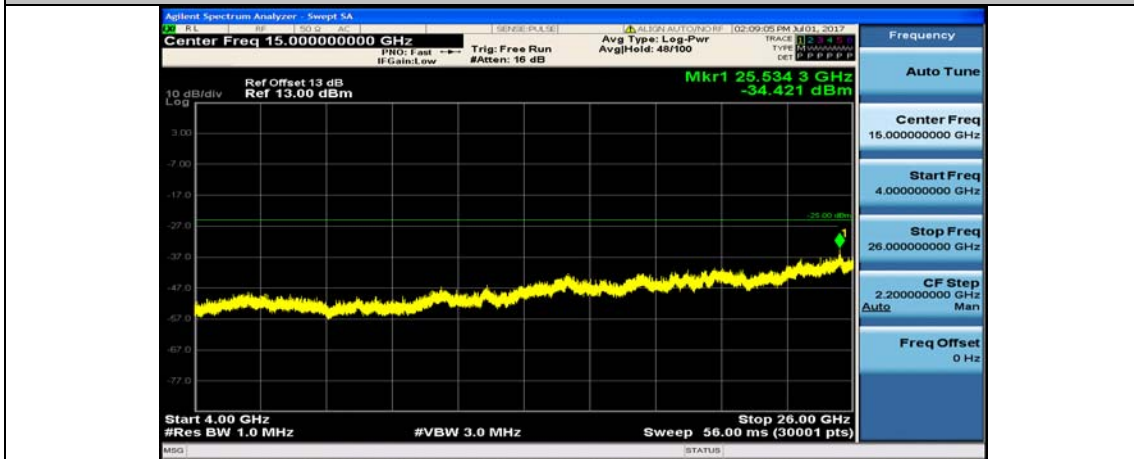

Band7_10MHz_16QAM_21400_1RB#0_400~26000MHz