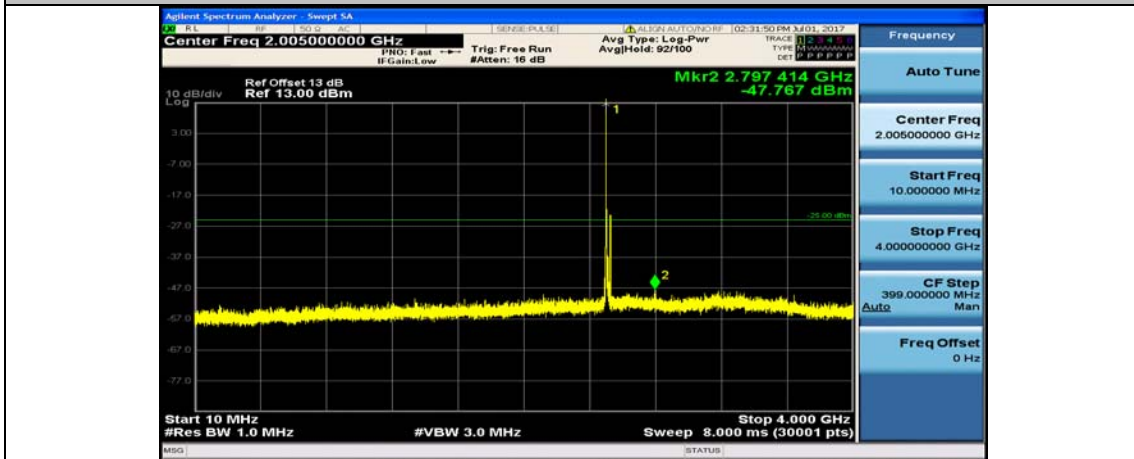

Band7\_10MHz\_16QAM\_21400\_1RB#0\_400~26000MHz

Band7\_15MHz\_QPSK\_20825\_1RB#0\_10~4000MHz

Band7\_15MHz\_QPSK\_20825\_1RB#0\_4000~26000MHz

Band7\_15MHz\_16QAM\_20825\_1RB#0\_10~4000MHz

Band7\_15MHz\_16QAM\_20825\_1RB#0\_4000~26000MHz