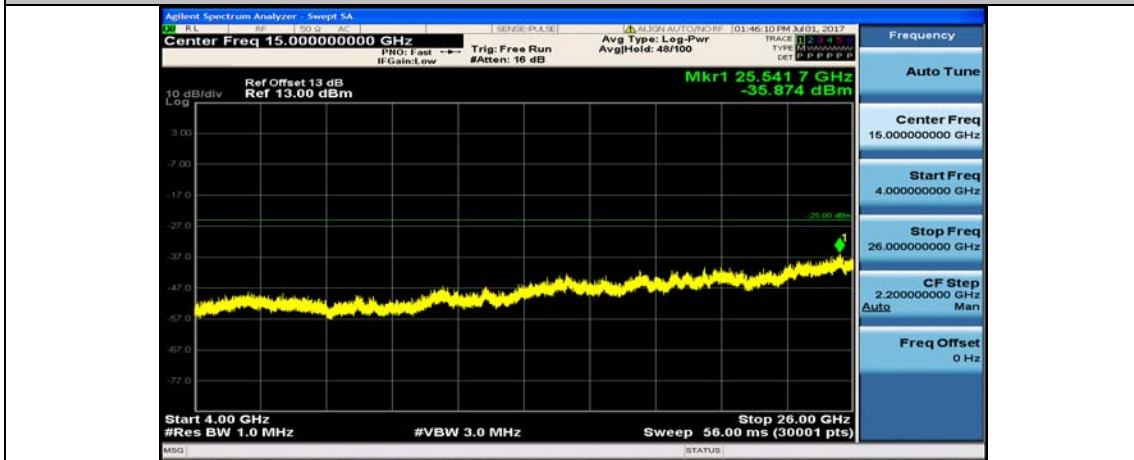

Band7_10MHz_16QAM_21100_1RB#0_400~26000MHz