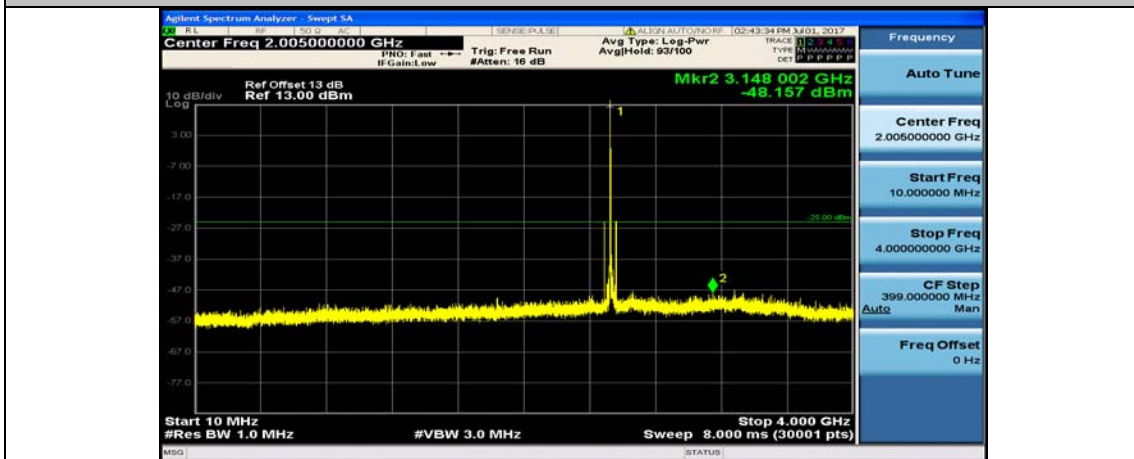

Band7_20MHz_QPSK_21100_1RB#0_10~4000MHz