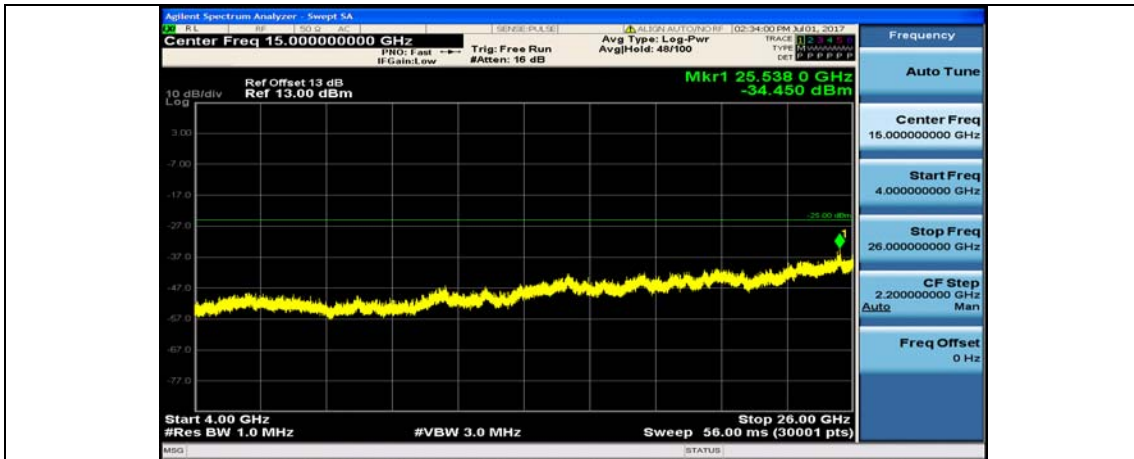

Band7_15MHz_QPSK_21375_1RB#0_4000~26000MHz