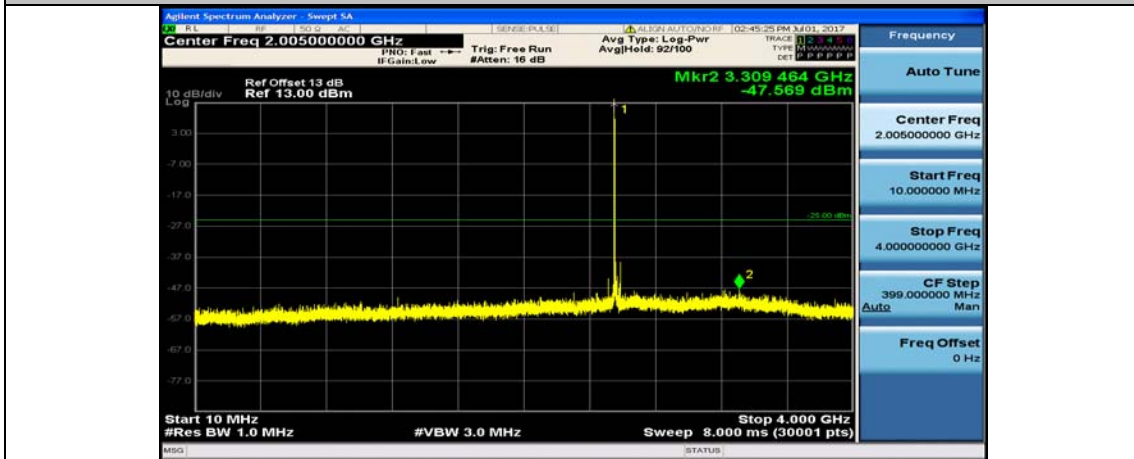

Band7_20MHz_16QAM_21350_1RB#0_10~4000MHz