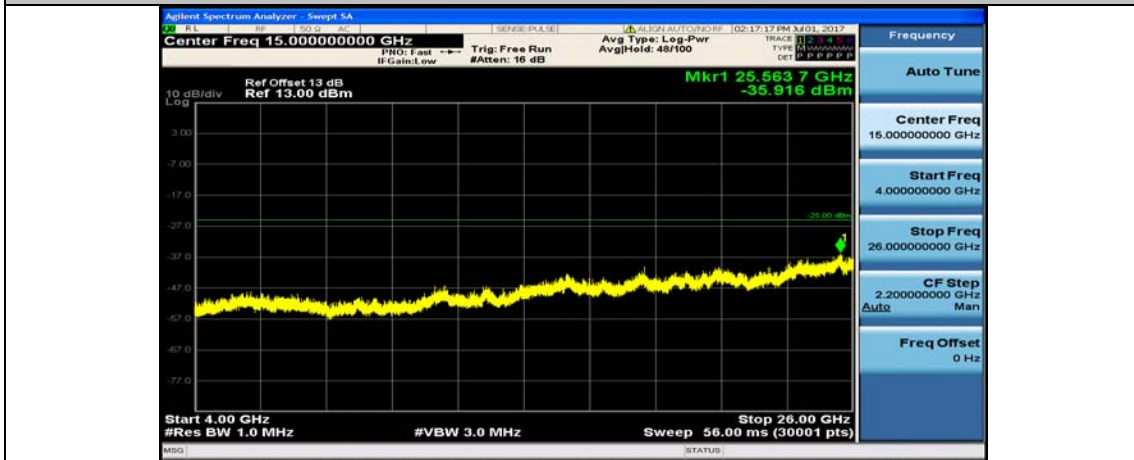

Band7_15MHz_QPSK_20825_1RB#0_4000~26000MHz