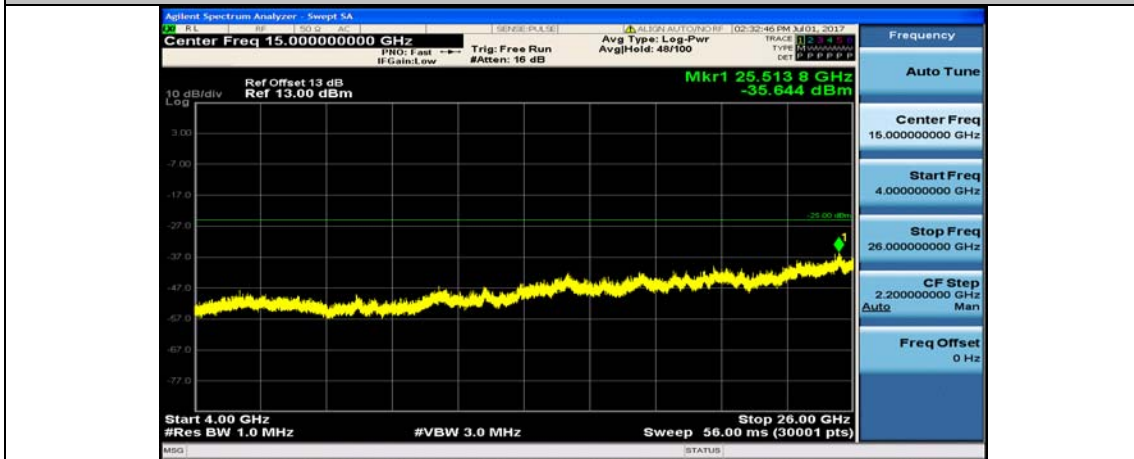

Band7_15MHz_QPSK_21100_1RB#0_4000~26000MHz