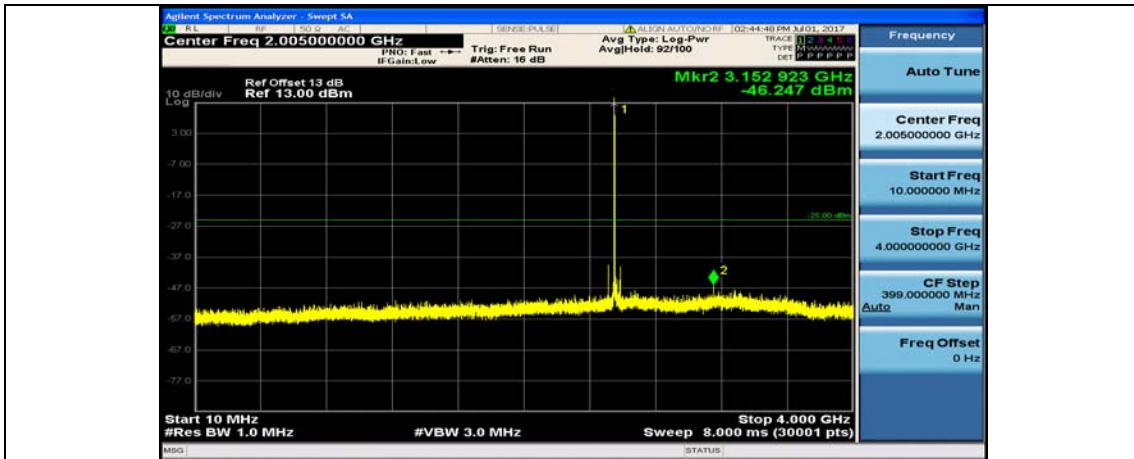

Band7\_20MHz\_QPSK\_21100\_1RB#0\_10~4000MHz

Band7\_20MHz\_QPSK\_21100\_1RB#0\_4000~26000MHz

Band7\_20MHz\_16QAM\_21100\_1RB#0\_10~4000MHz

Band7\_20MHz\_16QAM\_21100\_1RB#0\_400~26000MHz

Band7\_20MHz\_QPSK\_21350\_1RB#0\_10~4000MHz