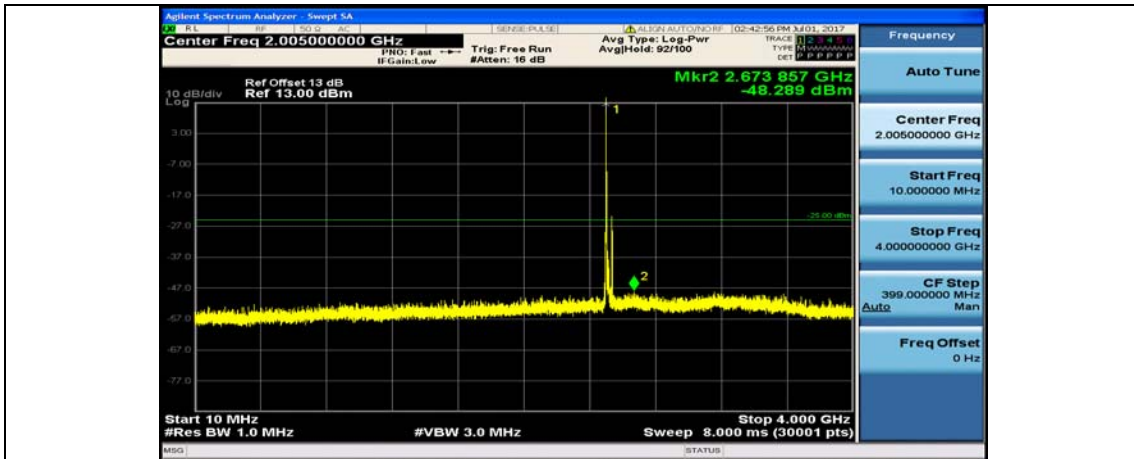

Band7\_15MHz\_QPSK\_21375\_1RB#0\_4000~26000MHz

Band7\_20MHz\_QPSK\_20850\_1RB#0\_10~4000MHz

Band7\_20MHz\_QPSK\_20850\_1RB#0\_4000~26000MHz

Band7\_20MHz\_16QAM\_20850\_1RB#0\_10~4000MHz

Band7\_20MHz\_16QAM\_20850\_1RB#0\_4000~26000MHz