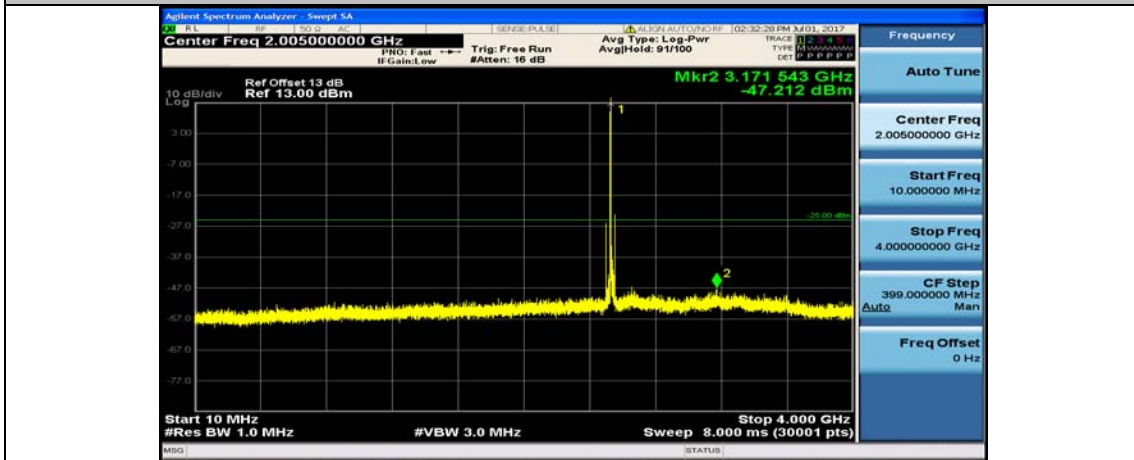

Band7_15MHz_QPSK_21100_1RB#0_10~4000MHz