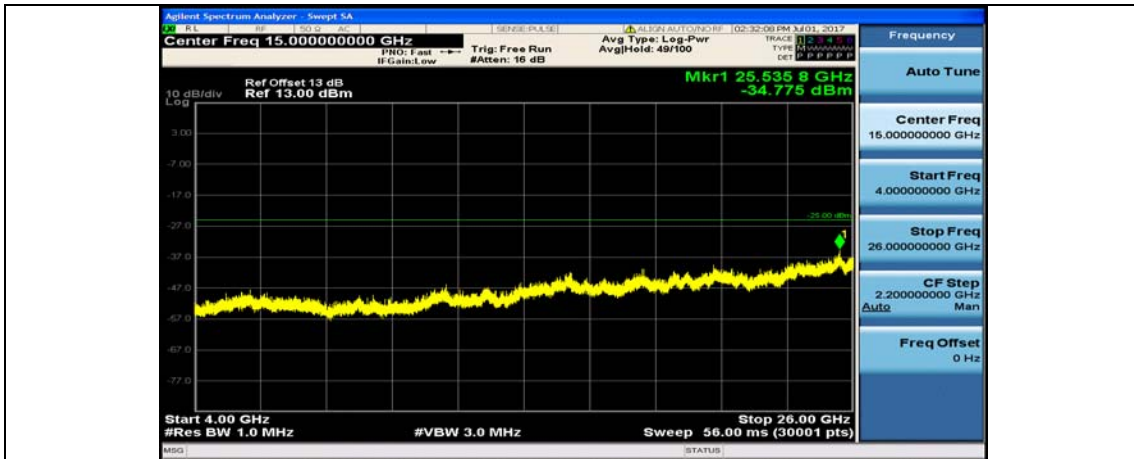

Band7\_10MHz\_16QAM\_21400\_1RB#0\_400~26000MHz

Band7\_15MHz\_QPSK\_20825\_1RB#0\_10~4000MHz

Band7\_15MHz\_QPSK\_20825\_1RB#0\_4000~26000MHz

Band7\_15MHz\_16QAM\_20825\_1RB#0\_10~4000MHz

Band7\_15MHz\_16QAM\_20825\_1RB#0\_4000~26000MHz