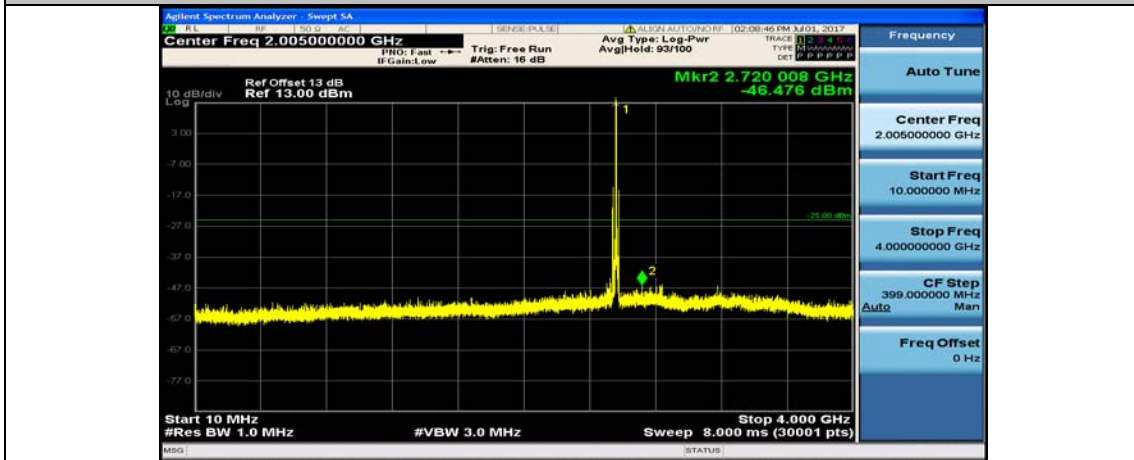

Band7\_10MHz\_16QAM\_21100\_1RB#0\_10~4000MHz

Band7\_10MHz\_16QAM\_21100\_1RB#0\_400~26000MHz

Band7\_10MHz\_QPSK\_21400\_1RB#0\_10~4000MHz

Band7\_10MHz\_QPSK\_21400\_1RB#0\_400~26000MHz

Band7\_10MHz\_16QAM\_21400\_1RB#0\_10~4000MHz