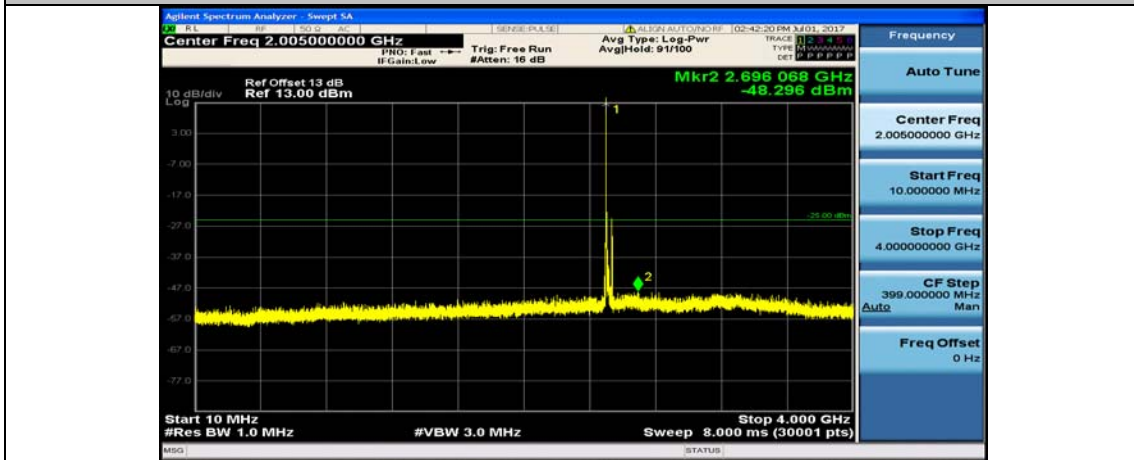

Band7_20MHz_QPSK_20850_1RB#0_10~4000MHz