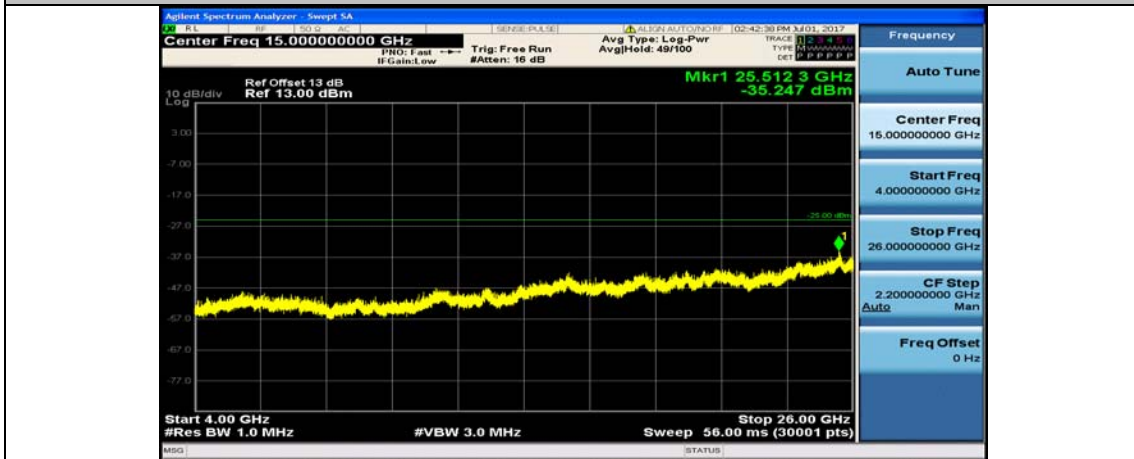

Band7_20MHz_QPSK_20850_1RB#0_4000~26000MHz