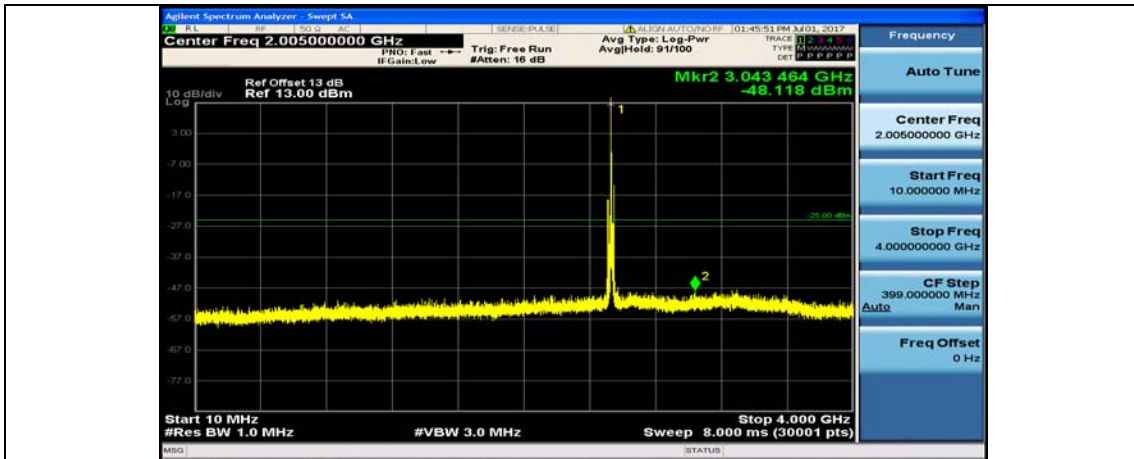

Band7_10MHz_16QAM_21100_1RB#0_10~4000MHz