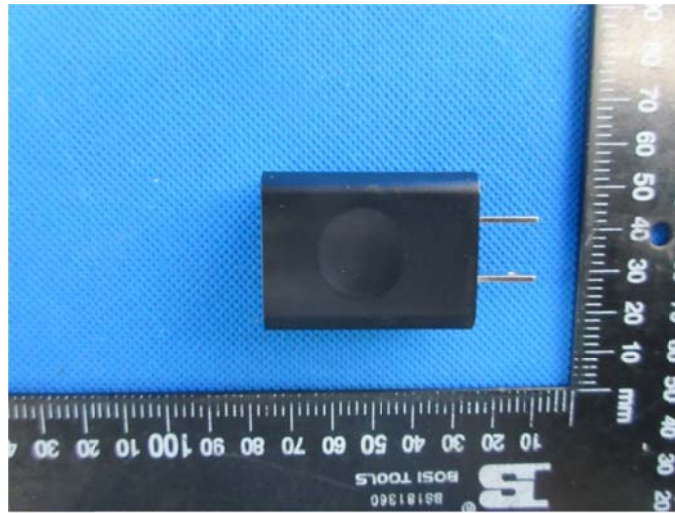

## 7. External and Internal Photos of the EUT

### External photos of the EUT

<b>AZUMI</b> ADAPTADOR DE CORRIENTE ca/cc Modelo: TPA-46D050060UU Entrada: 100-240Vca 0.15A 50/60Hz Salida: 5.0Vcc --- 600mA Hecho en China	<b>FC</b> 	<b>NOM</b> 	12.50 mm
31.50 mm			