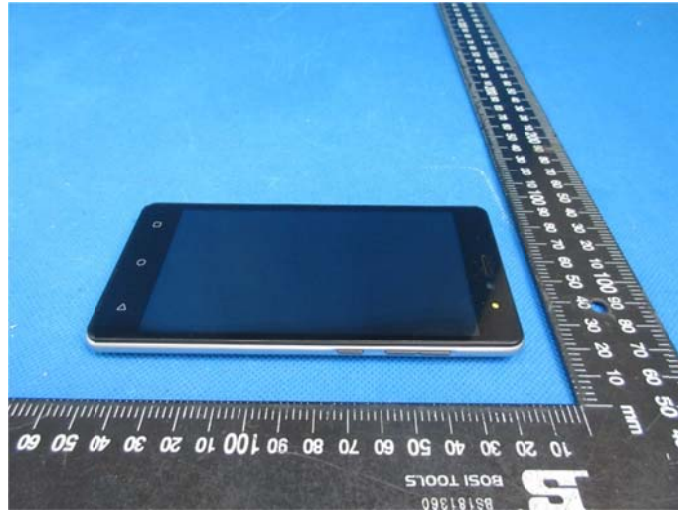

## 7. External and Internal Photos of the EUT

### External photos of the EUT

<b>AZUMI</b> ADAPTADOR DE CORRIENTE ca/cc Modelo: TPA-46D050060UU Entrada: 100-240Vca 0.15A 50/60Hz Salida: 5.0Vcc --- 600mA Hecho en China	<b>FC</b> 	<b>NOM</b> 	12.50 mm
31.50 mm			