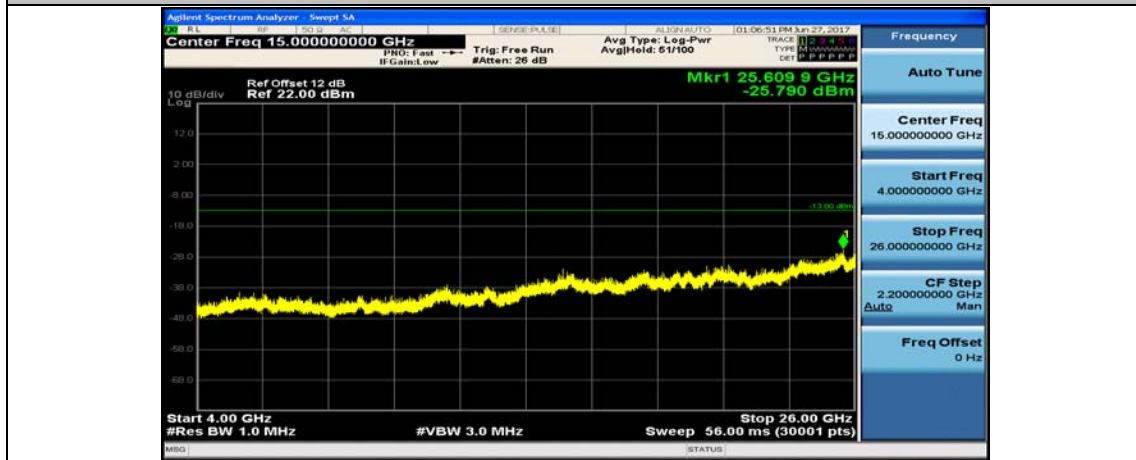

Band17_5MHz_QPSK_23755_1RB#0_4000~26000MHz