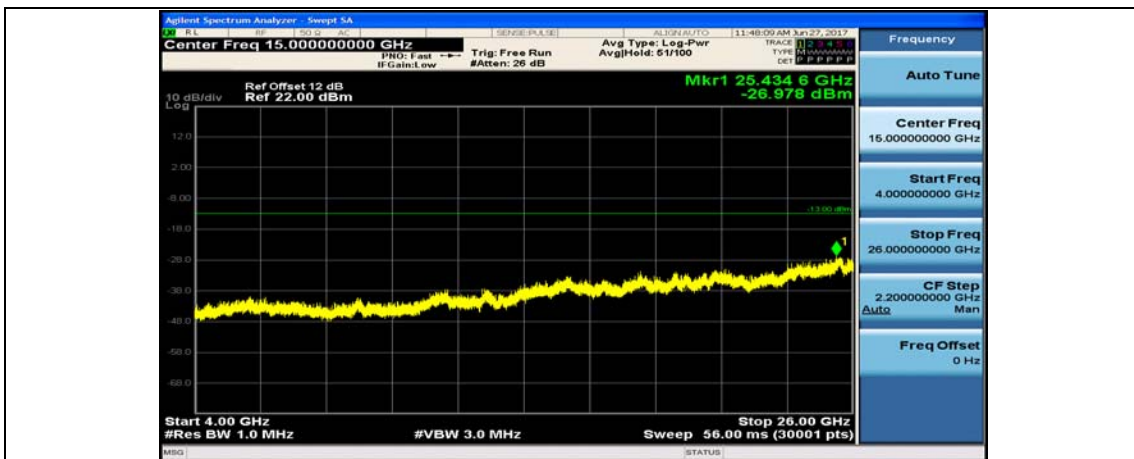

Band4\_10MHz\_QPSK\_20000\_1RB#0\_10~400MHz

Band4\_10MHz\_QPSK\_2000\_1RB#0\_4000~26000MHz

Band4\_10MHz\_QPSK\_20175\_1RB#0\_10~4000MHz

Band4\_10MHz\_QPSK\_20175\_1RB#0\_4000~26000MHz

Band4\_10MHz\_QPSK\_20350\_1RB#0\_10~4000MHz