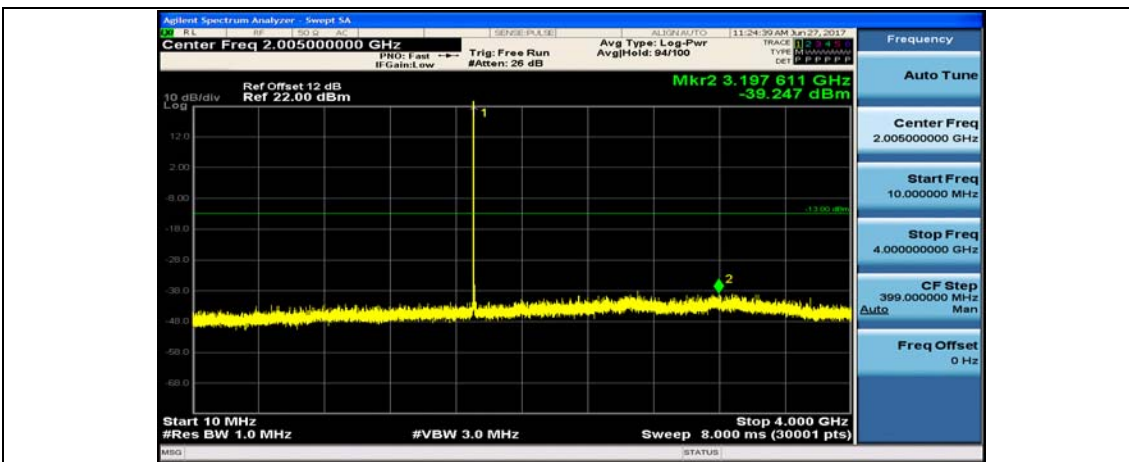

Band4_1.4MHz_QPSK_19957_1RB#0_10~4000MHz