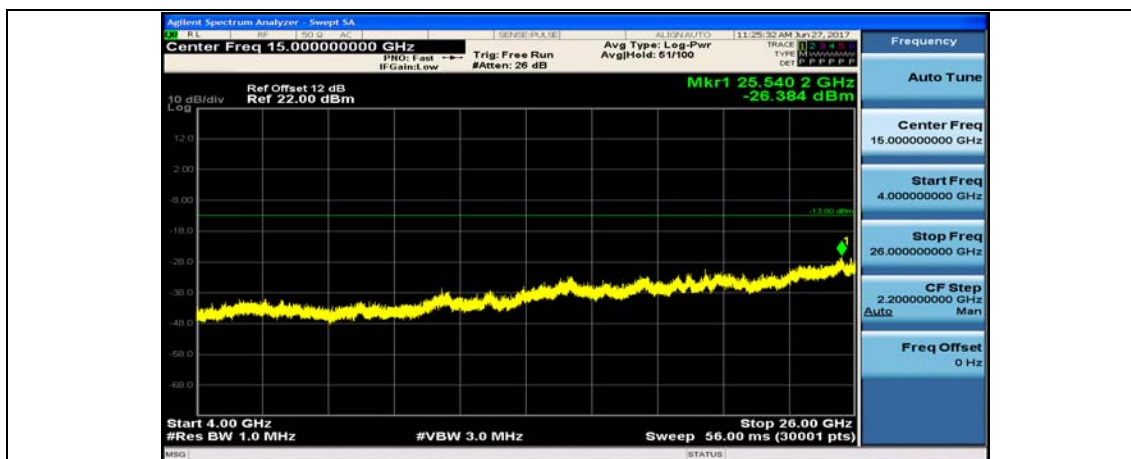

Band4_1.4MHz_QPSK_20175_1RB#0_4000~26000MHz