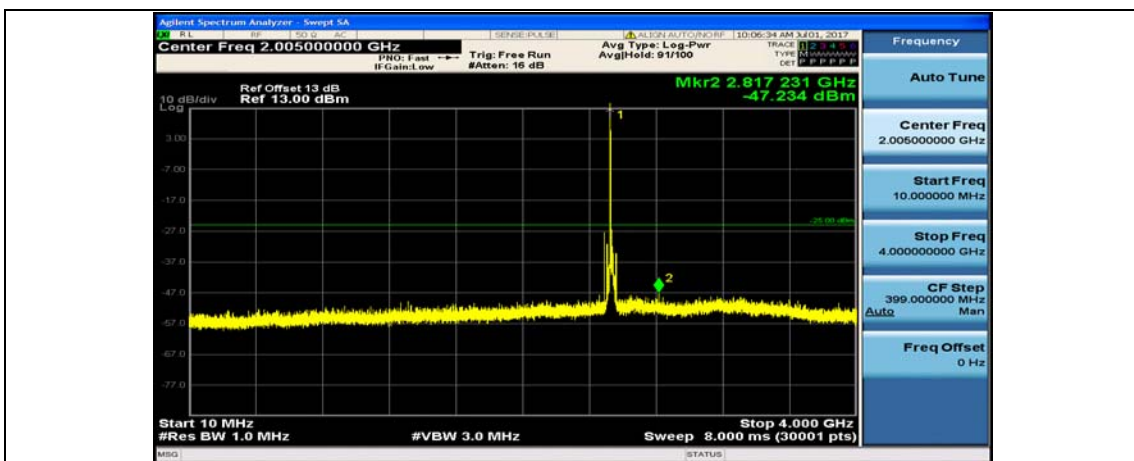

Band7_20MHz_16QAM_21100_1RB#0_10~4000MHz