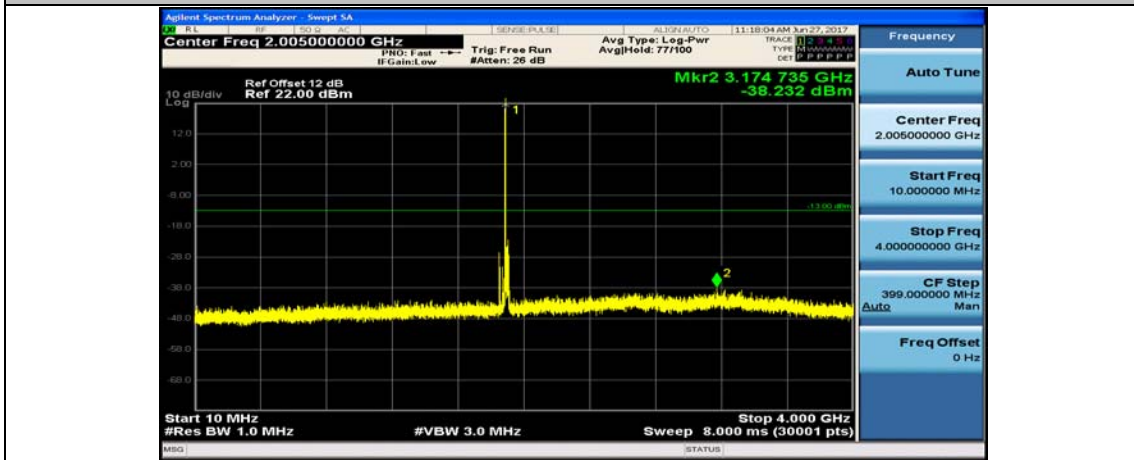

Band2_20MHz_QPSK_19100_1RB#0_10~4000MHz