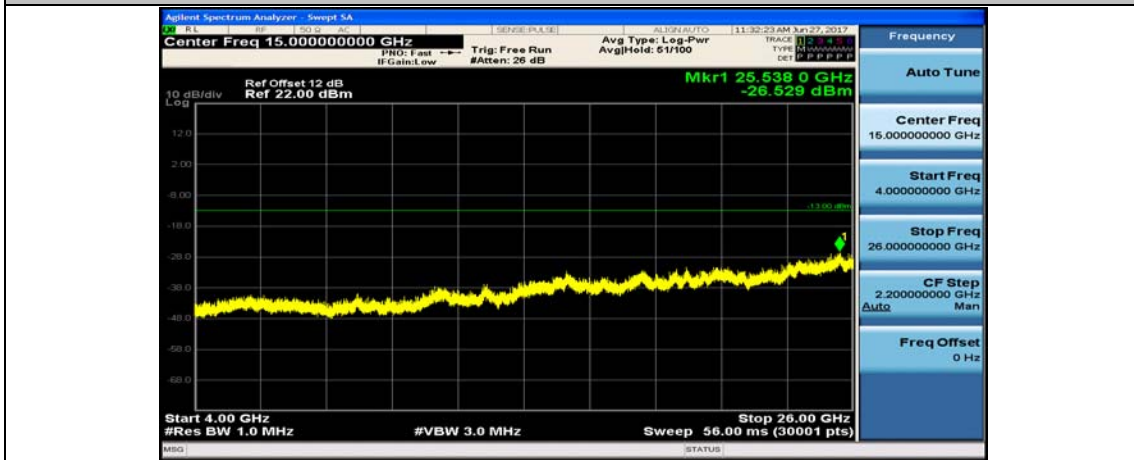

Band4\_1.4MHz\_QPSK\_20175\_1RB#0\_4000~26000MHz

Band4\_1.4MHz\_QPSK\_20393\_1RB#0\_10~4000MHz

Band4\_1.4MHz\_QPSK\_20393\_1RB#0\_4000~26000MHz

Band4\_3MHz\_QPSK\_19965\_1RB#0\_10~4000MHz

Band4\_3MHz\_QPSK\_19965\_1RB#0\_400~26000MHz