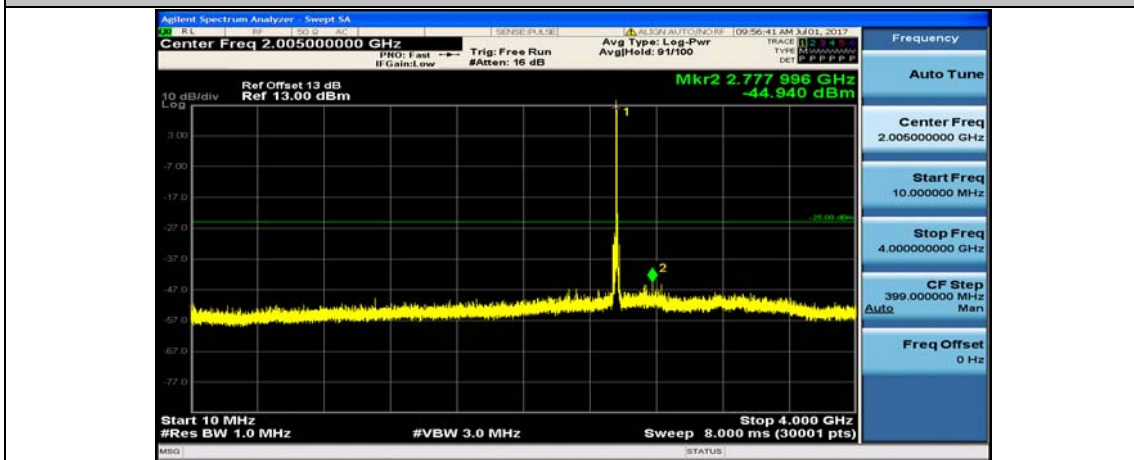

Band7_10MHz_16QAM_21400_1RB#0_10~4000MHz