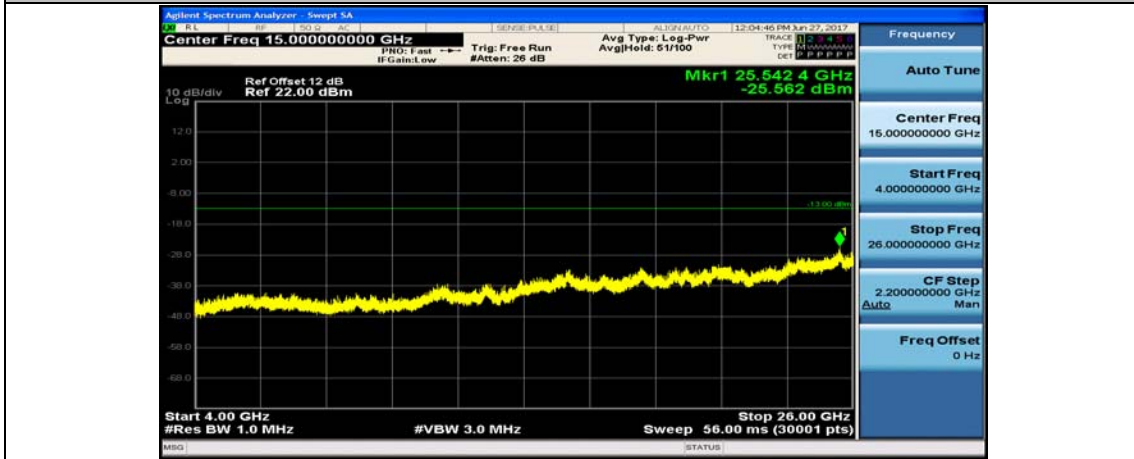

Band4_20MHz_QPSK_20300_1RB#0_4000~26000MHz