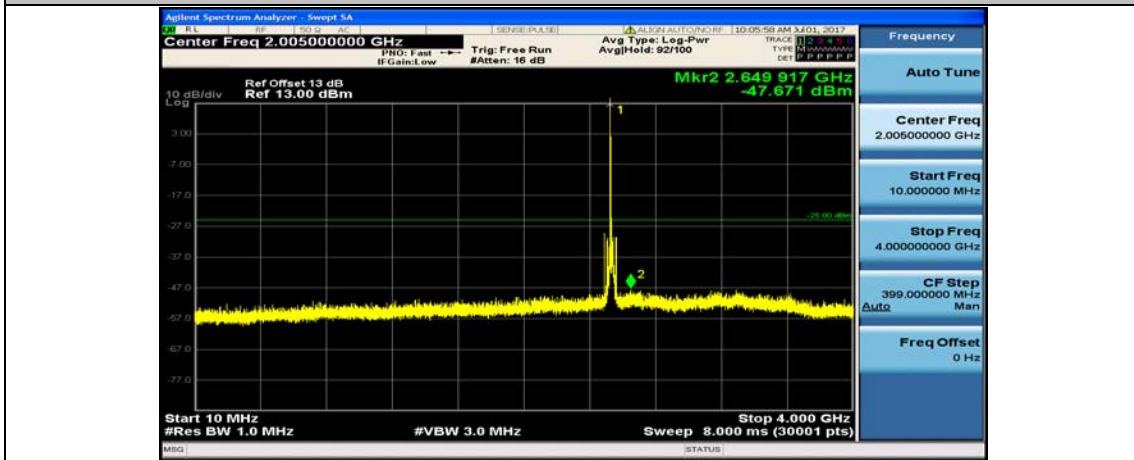

Band7\_20MHz\_QPSK\_20850\_1RB#0\_4000~26000MHz

Band7\_20MHz\_16QAM\_20850\_1RB#0\_10~4000MHz

Band7\_20MHz\_16QAM\_20850\_1RB#0\_4000~26000MHz

Band7\_20MHz\_QPSK\_21100\_1RB#0\_10~4000MHz

Band7\_20MHz\_QPSK\_21100\_1RB#0\_4000~26000MHz