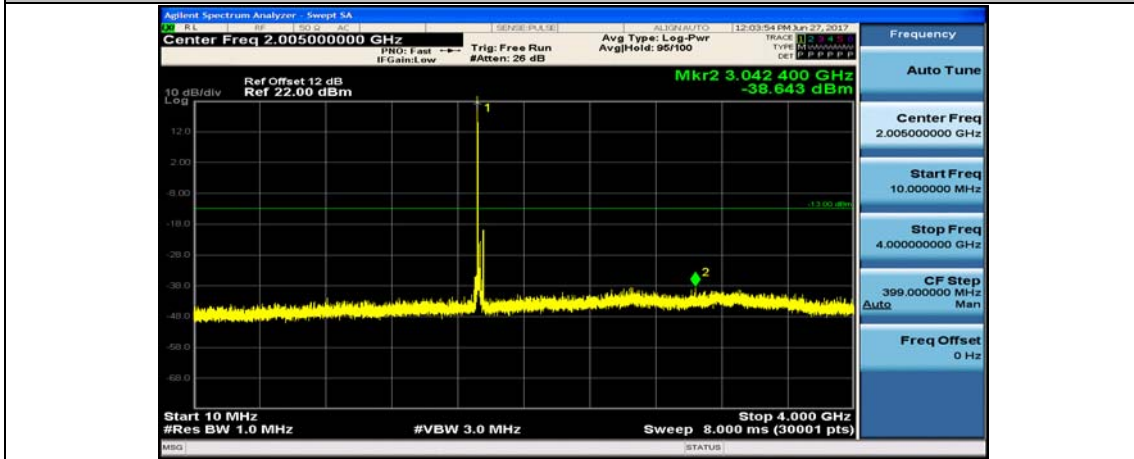

Band4\_15MHz\_QPSK\_20325\_1RB#0\_10~4000MHz

Band4\_15MHz\_QPSK\_20325\_1RB#0\_4000~26000MHz

Band4\_20MHz\_QPSK\_20050\_1RB#0\_10~4000MHz

Band4\_20MHz\_QPSK\_20050\_1RB#0\_4000~26000MHz

Band4\_20MHz\_QPSK\_20175\_1RB#0\_10~4000MHz