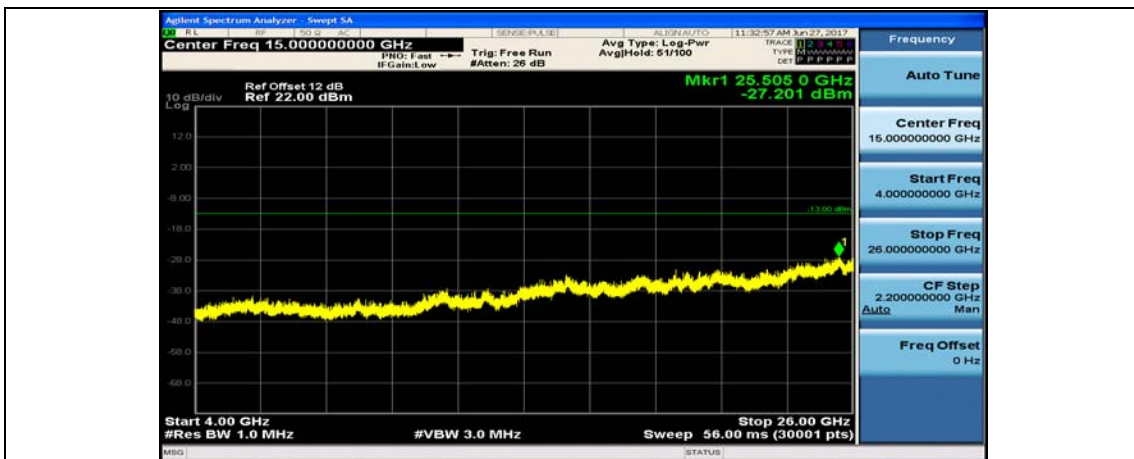

Band4_3MHz_QPSK_20175_1RB#0_400~26000MHz