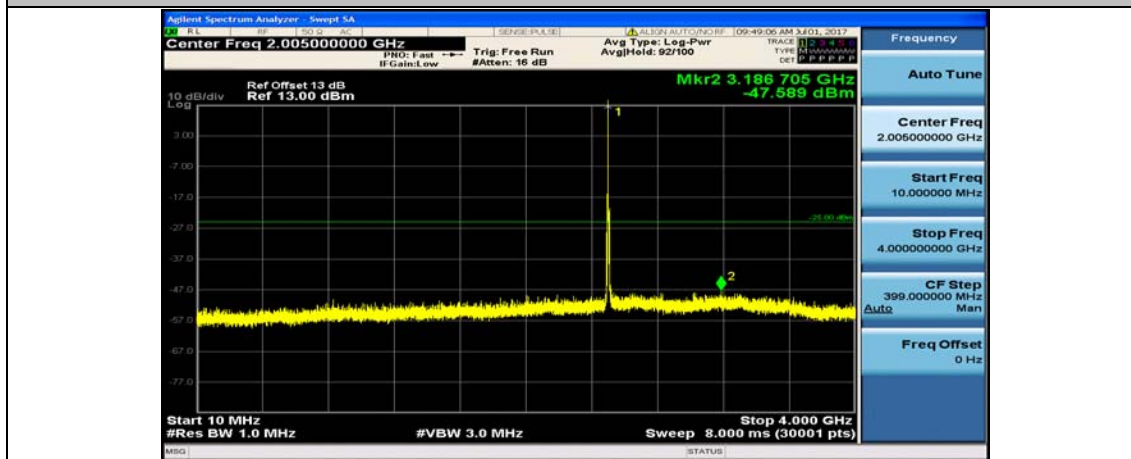

Band7_5MHz_16QAM_20775_1RB#0_10~4000MHz