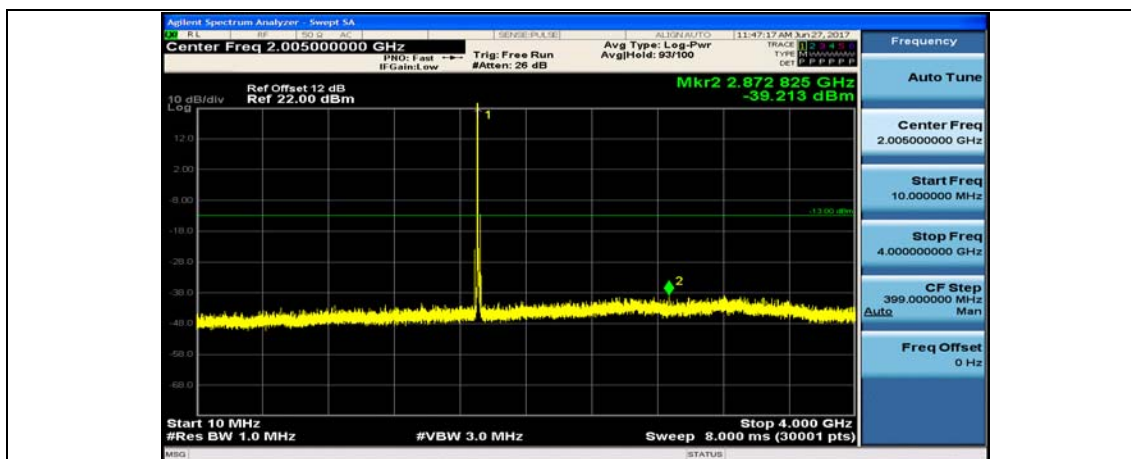

Band4_10MHz_QPSK_20000_1RB#0_10~400MHz