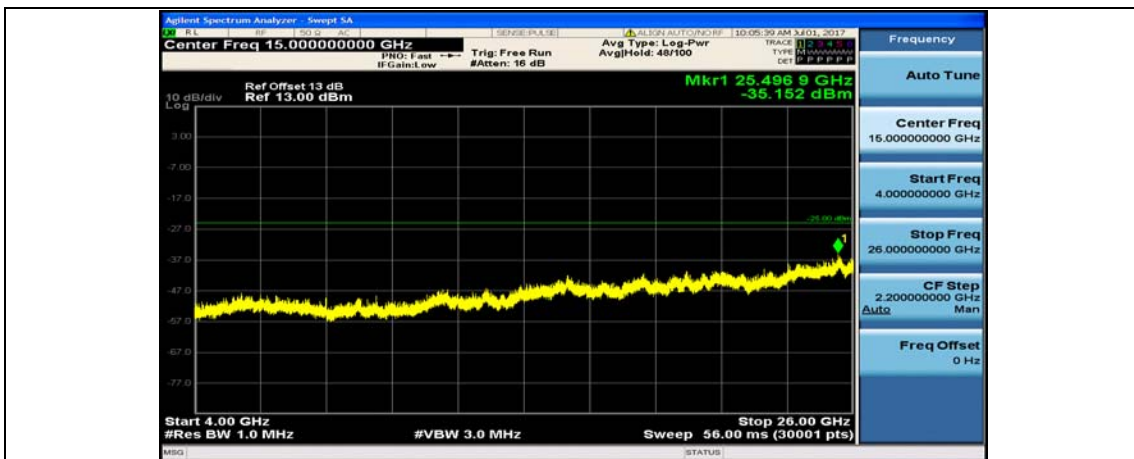

Band7_20MHz_16QAM_20850_1RB#0_4000~26000MHz