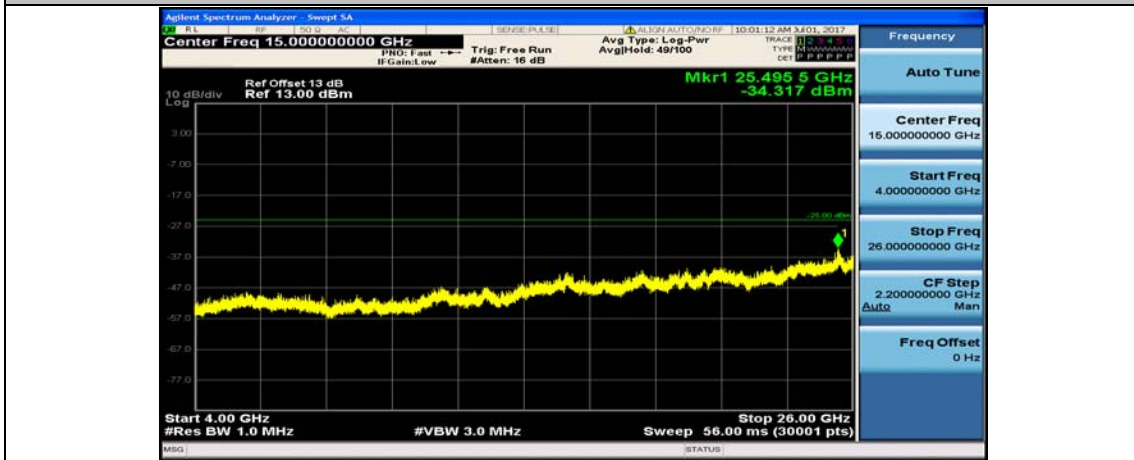

Band7\_15MHz\_16QAM\_20825\_1RB#0\_4000~26000MHz

Band7\_15MHz\_QPSK\_21100\_1RB#0\_10~4000MHz

Band7\_15MHz\_QPSK\_21100\_1RB#0\_4000~26000MHz

Band7\_15MHz\_16QAM\_21100\_1RB#0\_10~4000MHz

Band7\_15MHz\_16QAM\_21100\_1RB#0\_4000~26000MHz