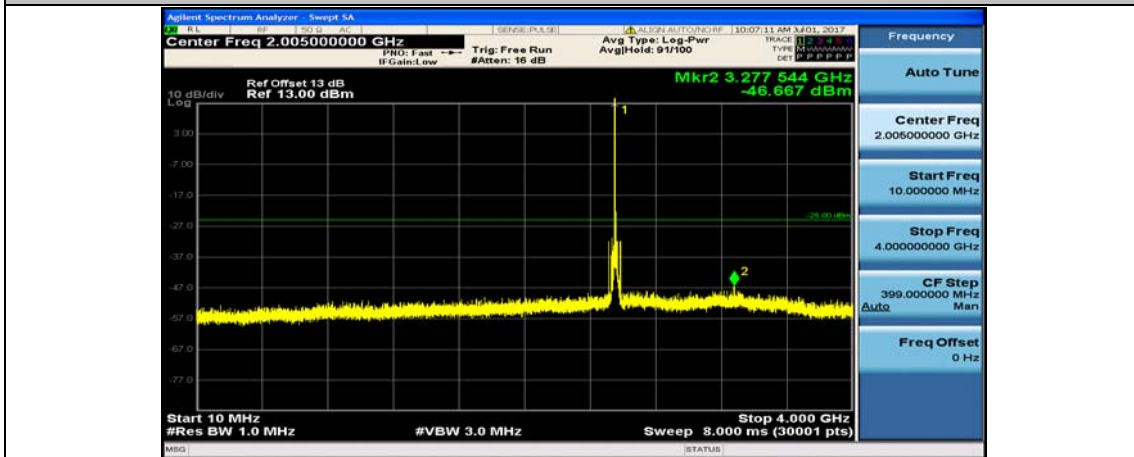

Band7\_20MHz\_16QAM\_21100\_1RB#0\_10~4000MHz

Band7\_20MHz\_16QAM\_21100\_1RB#0\_4000~26000MHz

Band7\_20MHz\_QPSK\_21350\_1RB#0\_10~4000MHz

Band7\_20MHz\_QPSK\_21350\_1RB#0\_4000~26000MHz

Band7\_20MHz\_16QAM\_21350\_1RB#0\_10~4000MHz