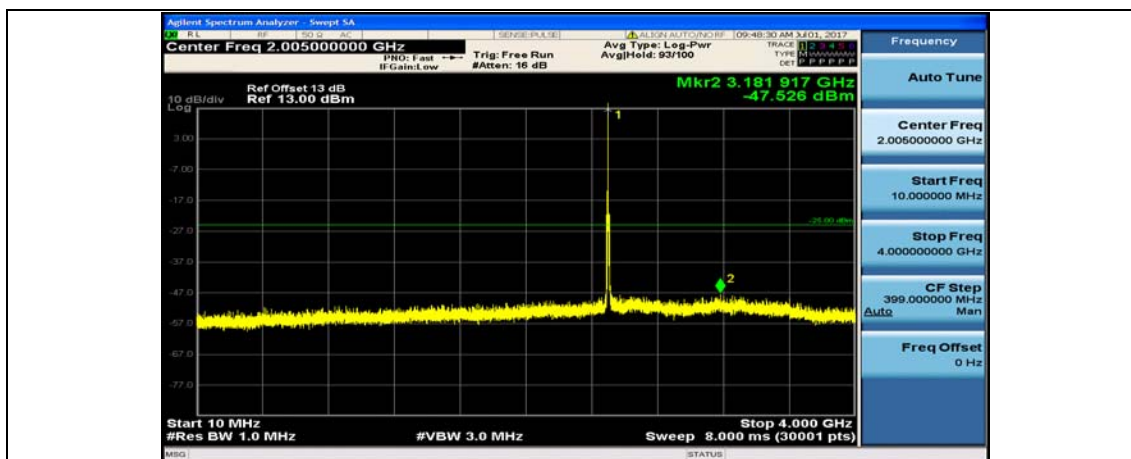

Band4\_20MHz\_QPSK\_20175\_1RB#0\_4000~26000MHz

Band4\_20MHz\_QPSK\_20300\_1RB#0\_10~4000MHz

Band4\_20MHz\_QPSK\_20300\_1RB#0\_4000~26000MHz

Band7\_5MHz\_QPSK\_20775\_1RB#0\_10~4000MHz

Band7\_5MHz\_QPSK\_20775\_1RB#0\_400~2600MHz