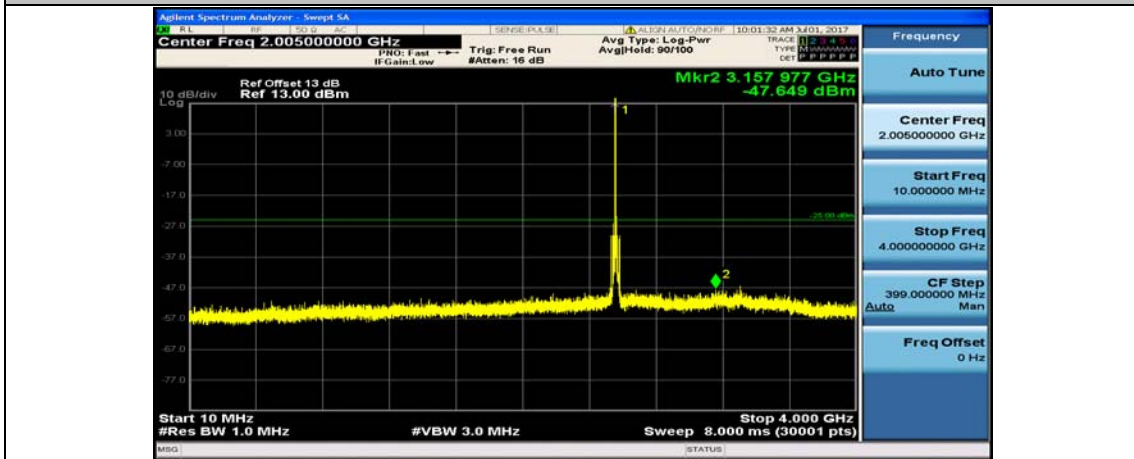

Band7_15MHz_QPSK_21375_1RB#0_10~4000MHz