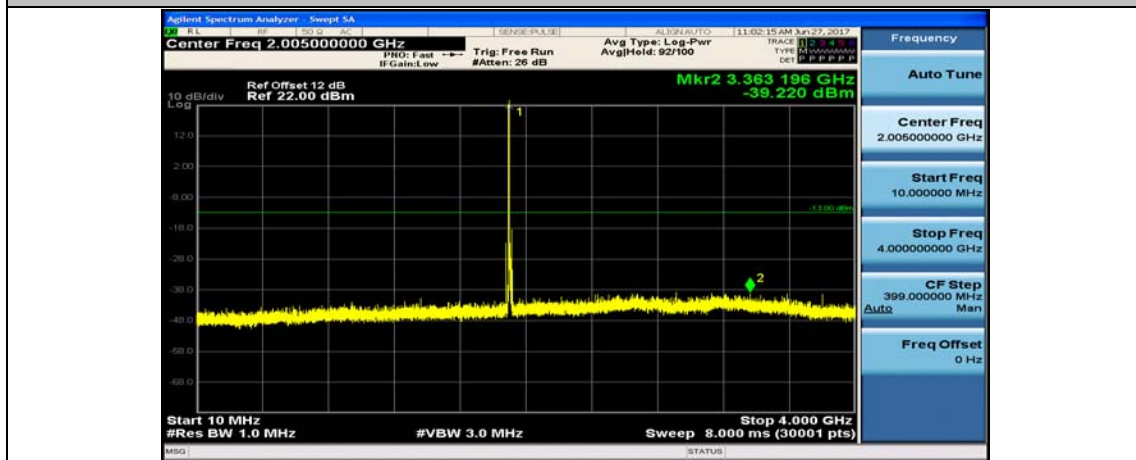

Band2\_10MHz\_QPSK\_18650\_1RB#0\_4000~26000MHz

Band2\_10MHz\_QPSK\_18900\_1RB#0\_10~4000MHz

Band2\_10MHz\_QPSK\_18900\_1RB#0\_4000~26000MHz

Band2\_10MHz\_QPSK\_19150\_1RB#0\_10~4000MHz

Band2\_10MHz\_QPSK\_19150\_1RB#0\_4000~26000MHz