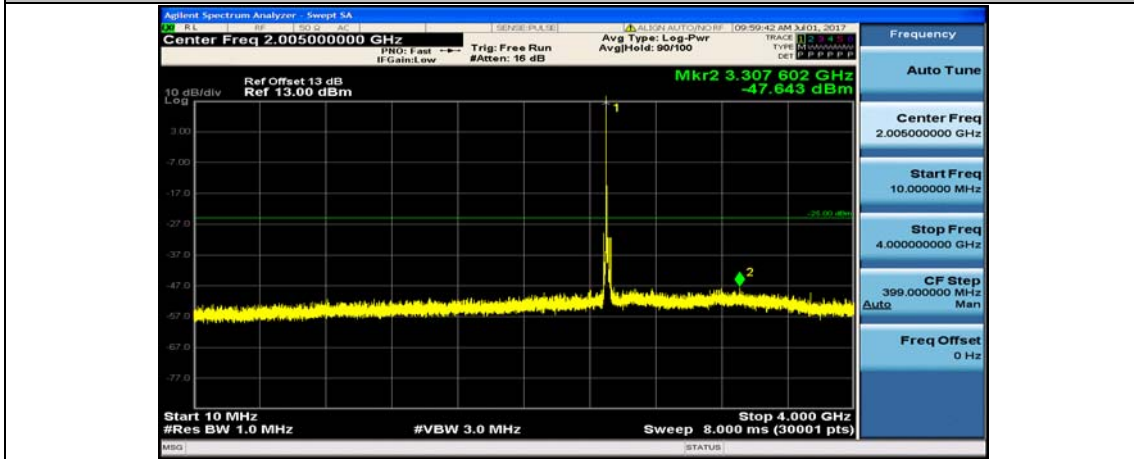

Band7\_10MHz\_16QAM\_21400\_1RB#0\_10~4000MHz

Band7\_10MHz\_16QAM\_21400\_1RB#0\_400~26000MHz

Band7\_15MHz\_QPSK\_20825\_1RB#0\_10~4000MHz

Band7\_15MHz\_QPSK\_20825\_1RB#0\_4000~26000MHz

Band7\_15MHz\_16QAM\_20825\_1RB#0\_10~4000MHz