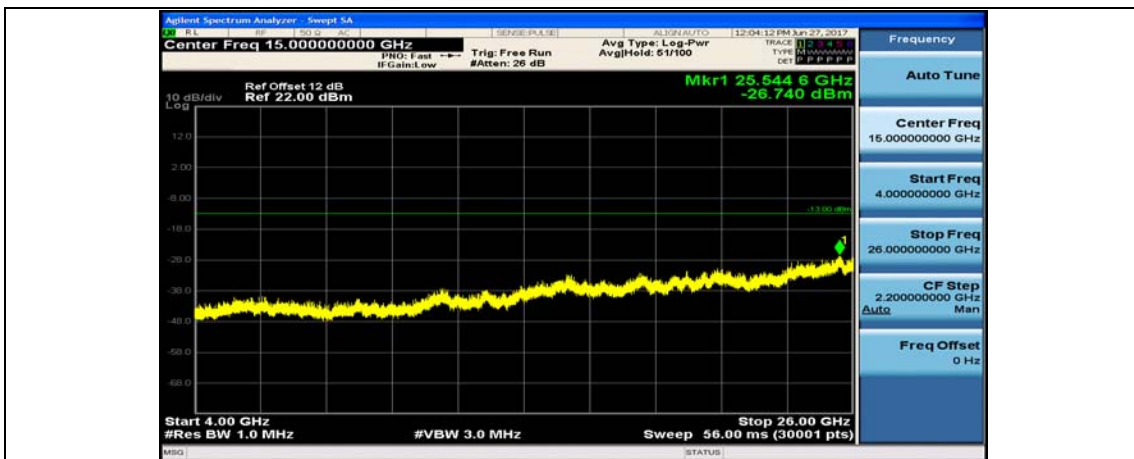

Band4_20MHz_QPSK_20175_1RB#0_4000~26000MHz