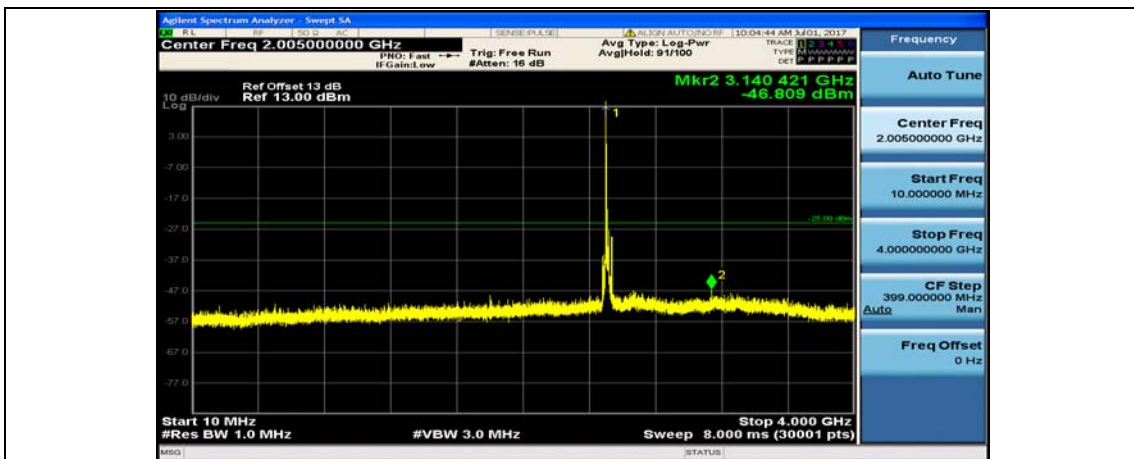

Band7\_15MHz\_QPSK\_21375\_1RB#0\_10~4000MHz

Band7\_15MHz\_QPSK\_21375\_1RB#0\_4000~26000MHz

Band7\_15MHz\_16QAM\_21375\_1RB#0\_10~4000MHz

Band7\_15MHz\_16QAM\_21375\_1RB#0\_400~26000MHz

Band7\_20MHz\_QPSK\_20850\_1RB#0\_10~4000MHz