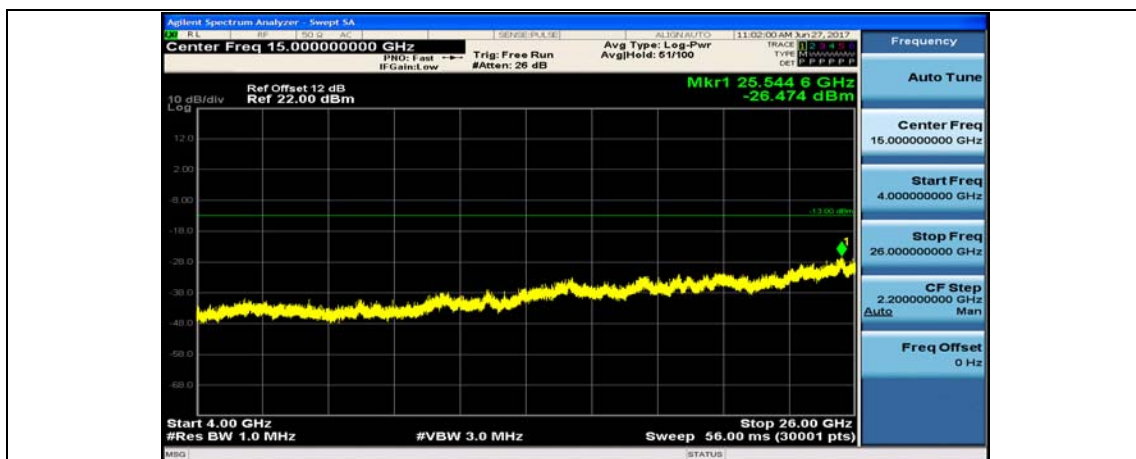

Band2\_10MHz\_QPSK\_18650\_1RB#0\_4000~26000MHz

Band2\_10MHz\_QPSK\_18900\_1RB#0\_10~4000MHz

Band2\_10MHz\_QPSK\_18900\_1RB#0\_4000~26000MHz

Band2\_10MHz\_QPSK\_19150\_1RB#0\_10~4000MHz

Band2\_10MHz\_QPSK\_19150\_1RB#0\_4000~26000MHz