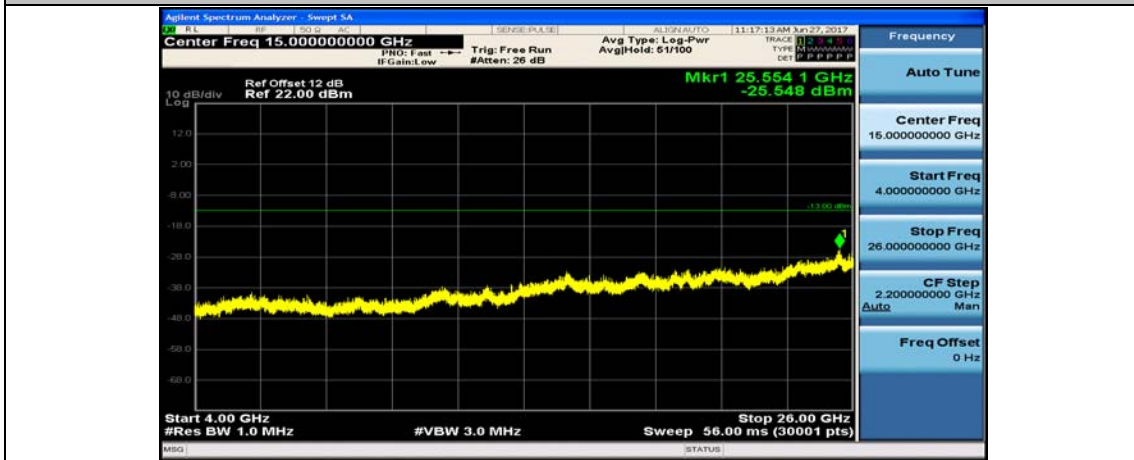

Band2_20MHz_QPSK_18700_1RB#0_4000~26000MHz