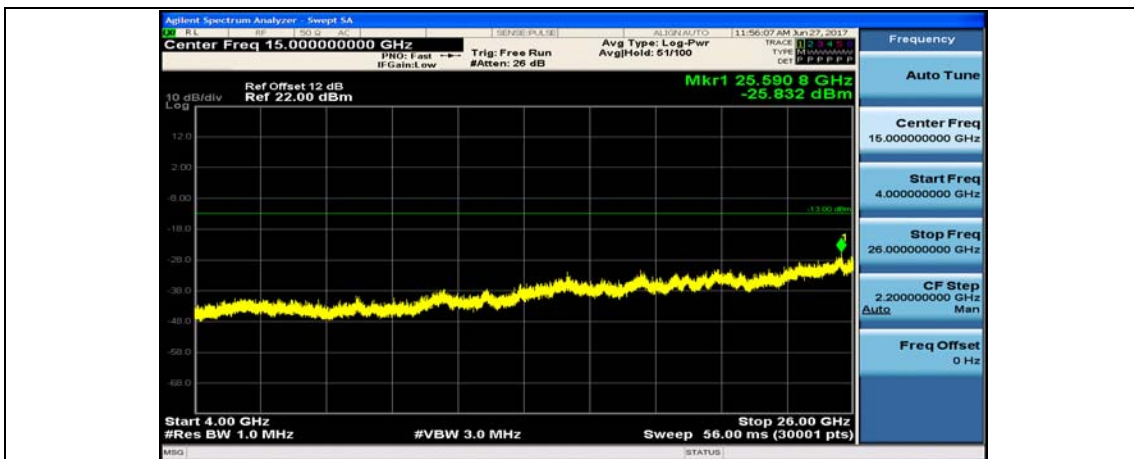

Band4\_10MHz\_QPSK\_20350\_1RB#0\_4000~26000MHz

Band4\_15MHz\_QPSK\_20025\_1RB#0\_10~4000MHz

Band4\_15MHz\_QPSK\_20025\_1RB#0\_4000~26000MHz

Band4\_15MHz\_QPSK\_20175\_1RB#0\_10~4000MHz

Band4\_15MHz\_QPSK\_20175\_1RB#0\_4000~26000MHz