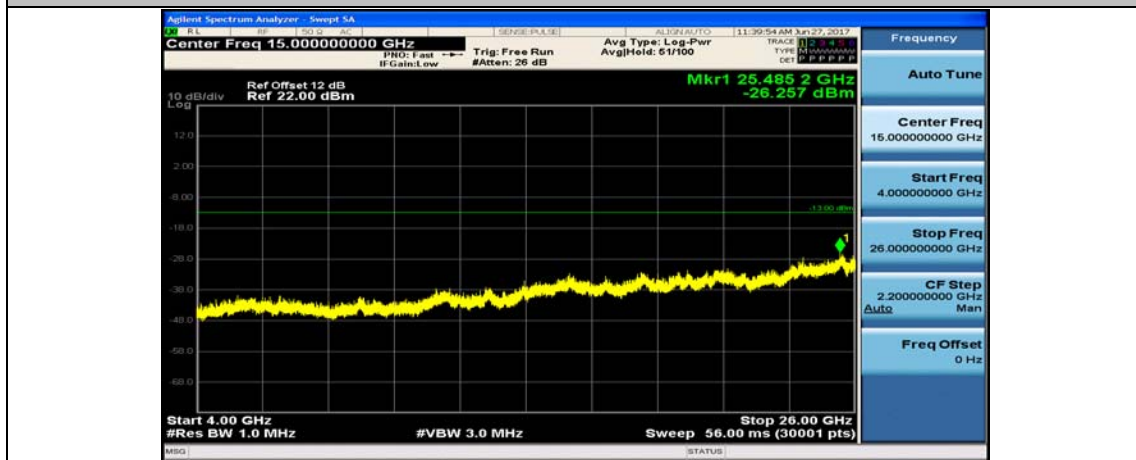

Band4_5MHz_QPSK_19975_1RB#0_400~26000MHz