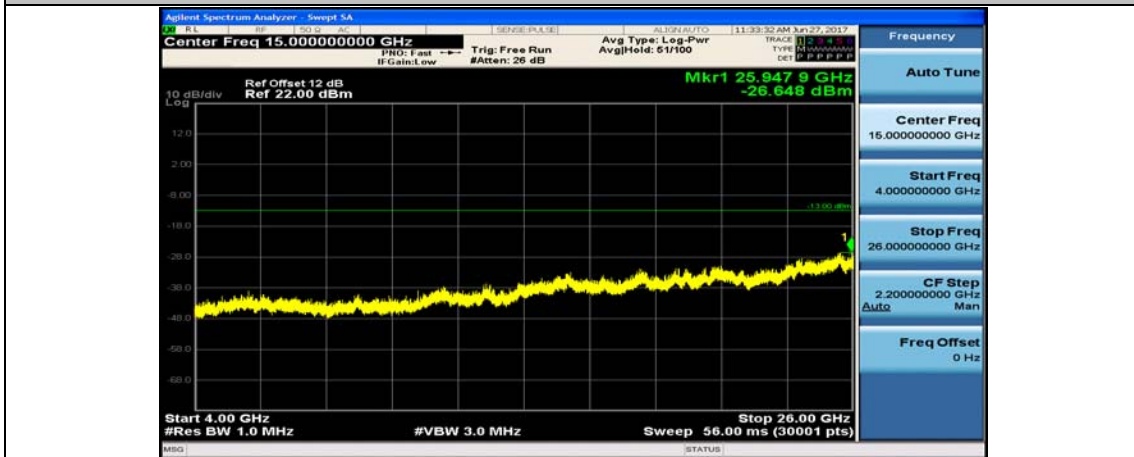

Band4\_3MHz\_QPSK\_20175\_1RB#0\_10~4000MHz

Band4\_3MHz\_QPSK\_20175\_1RB#0\_400~26000MHz

Band4\_3MHz\_QPSK\_20385\_1RB#0\_10~4000MHz

Band4\_3MHz\_QPSK\_20385\_1RB#0\_400~26000MHz

Band4\_5MHz\_QPSK\_19975\_1RB#0\_10~4000MHz