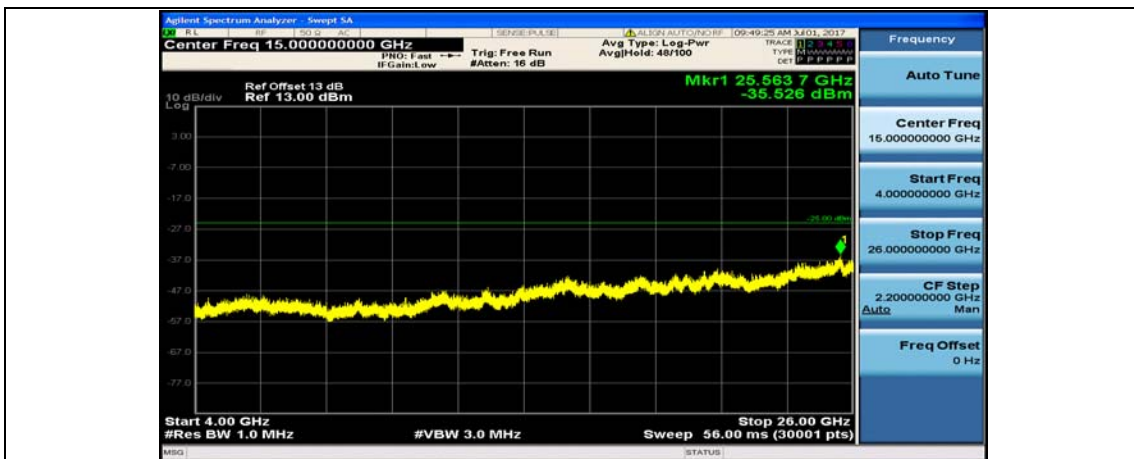

Band7_5MHz_16QAM_20775_1RB#0_400~2600MHz