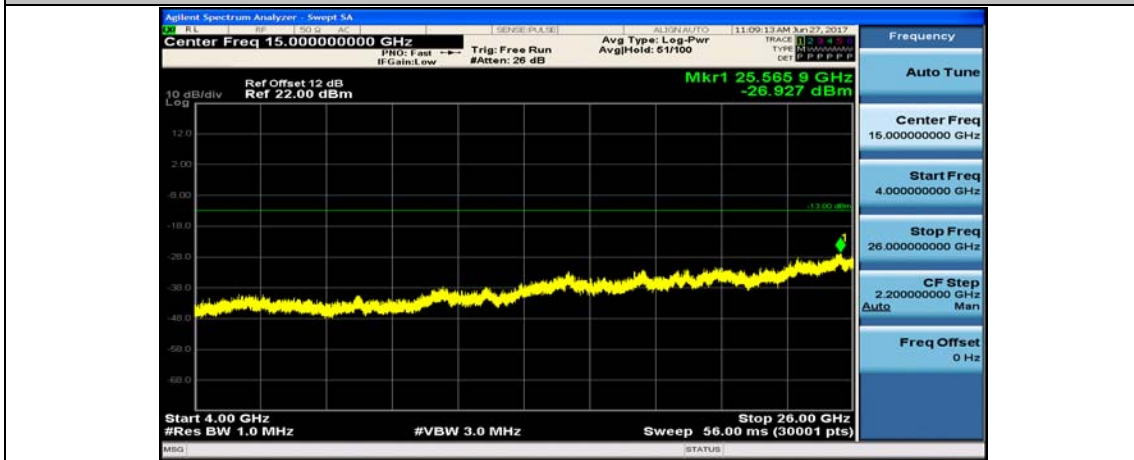

Band2_15MHz_QPSK_18675_1RB#0_4000~26000MHz