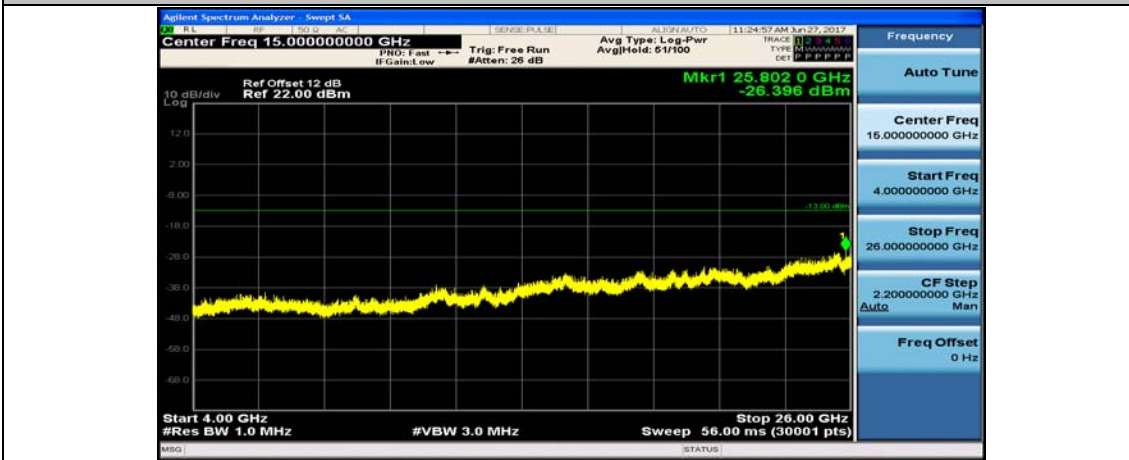

Band2\_20MHz\_QPSK\_19100\_1RB#0\_10~4000MHz

Band2\_20MHz\_QPSK\_19100\_1RB#0\_4000~26000MHz

Band4\_1.4MHz\_QPSK\_19957\_1RB#0\_10~4000MHz

Band4\_1.4MHz\_QPSK\_19957\_1RB#0\_4000~26000MHz

Band4\_1.4MHz\_QPSK\_20175\_1RB#0\_10~4000MHz