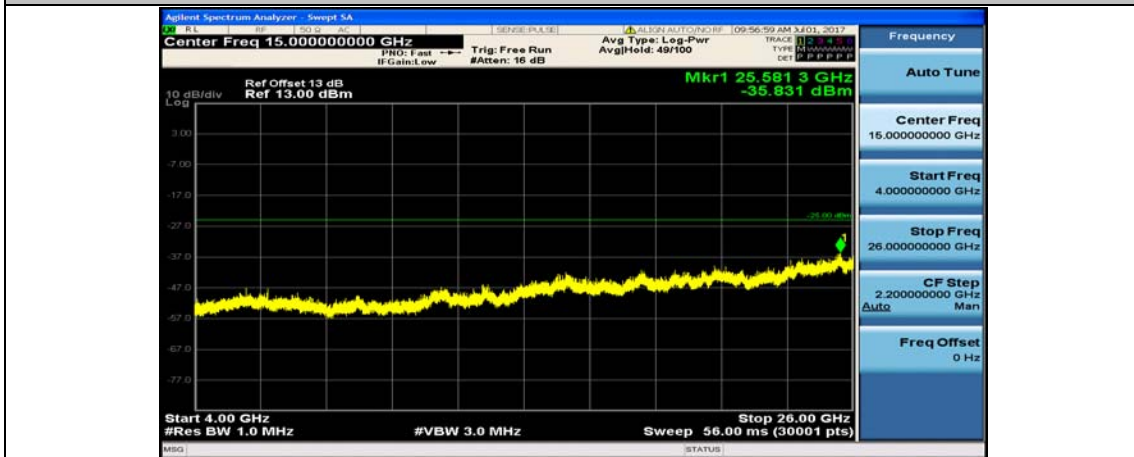

Band7_10MHz_16QAM_21400_1RB#0_400~26000MHz