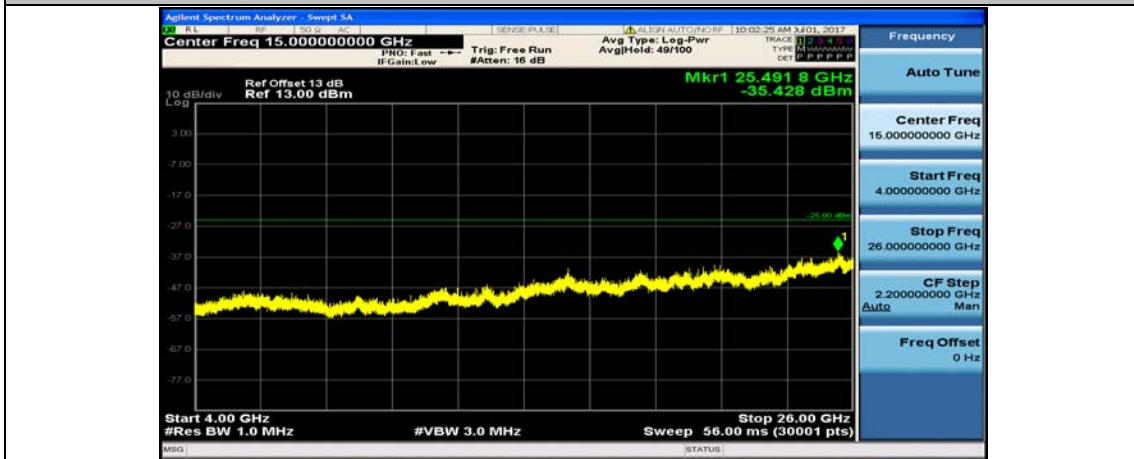

Band7\_15MHz\_QPSK\_21375\_1RB#0\_10~4000MHz

Band7\_15MHz\_QPSK\_21375\_1RB#0\_4000~26000MHz

Band7\_15MHz\_16QAM\_21375\_1RB#0\_10~4000MHz

Band7\_15MHz\_16QAM\_21375\_1RB#0\_400~26000MHz

Band7\_20MHz\_QPSK\_20850\_1RB#0\_10~4000MHz