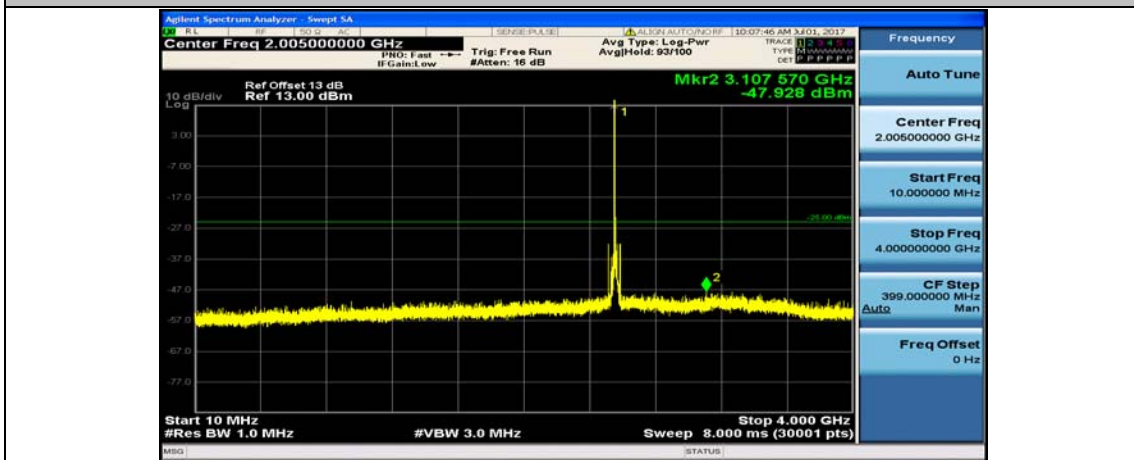

Band7\_20MHz\_16QAM\_21100\_1RB#0\_10~4000MHz

Band7\_20MHz\_16QAM\_21100\_1RB#0\_4000~26000MHz

Band7\_20MHz\_QPSK\_21350\_1RB#0\_10~4000MHz

Band7\_20MHz\_QPSK\_21350\_1RB#0\_4000~26000MHz

Band7\_20MHz\_16QAM\_21350\_1RB#0\_10~4000MHz