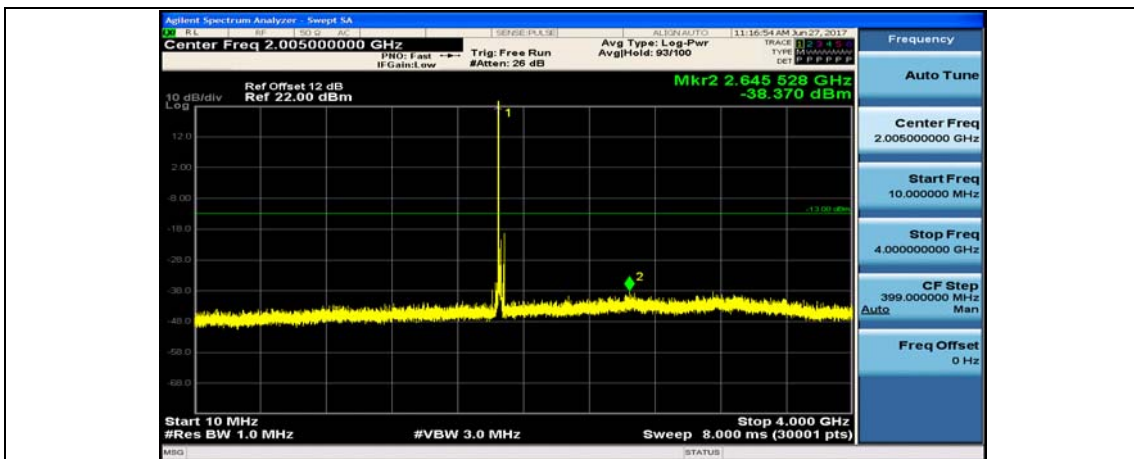

Band2_20MHz_QPSK_18700_1RB#0_10~4000MHz