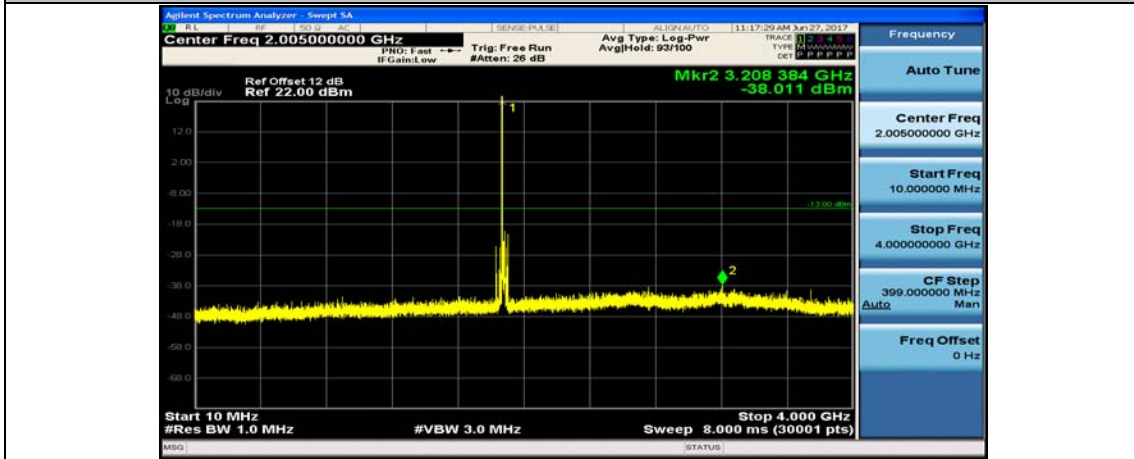

Band2\_15MHz\_QPSK\_19125\_1RB#0\_4000~26000MHz

Band2\_20MHz\_QPSK\_18700\_1RB#0\_10~4000MHz

Band2\_20MHz\_QPSK\_18700\_1RB#0\_4000~26000MHz

Band2\_20MHz\_QPSK\_18900\_1RB#0\_10~4000MHz

Band2\_20MHz\_QPSK\_18900\_1RB#0\_4000~26000MHz