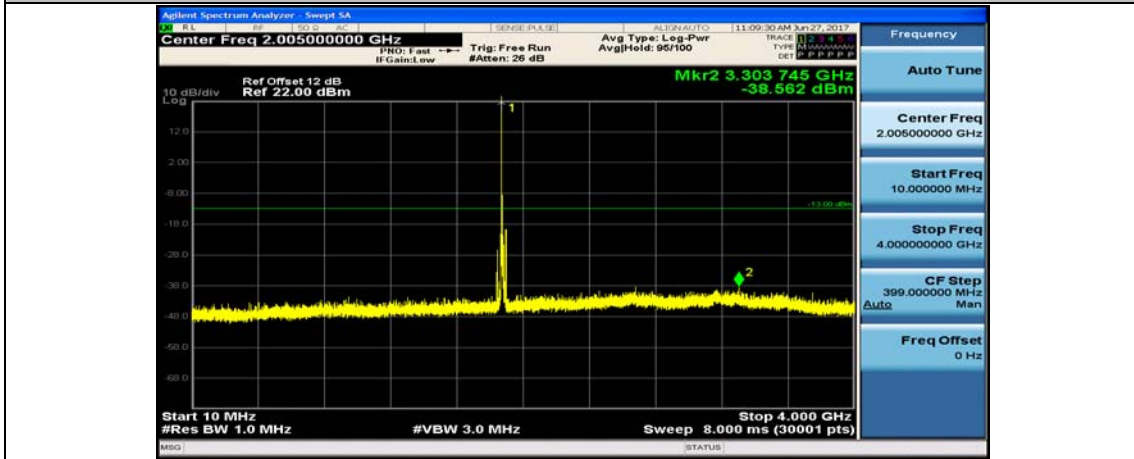

Band2_15MHz_QPSK_18900_1RB#0_10~4000MHz