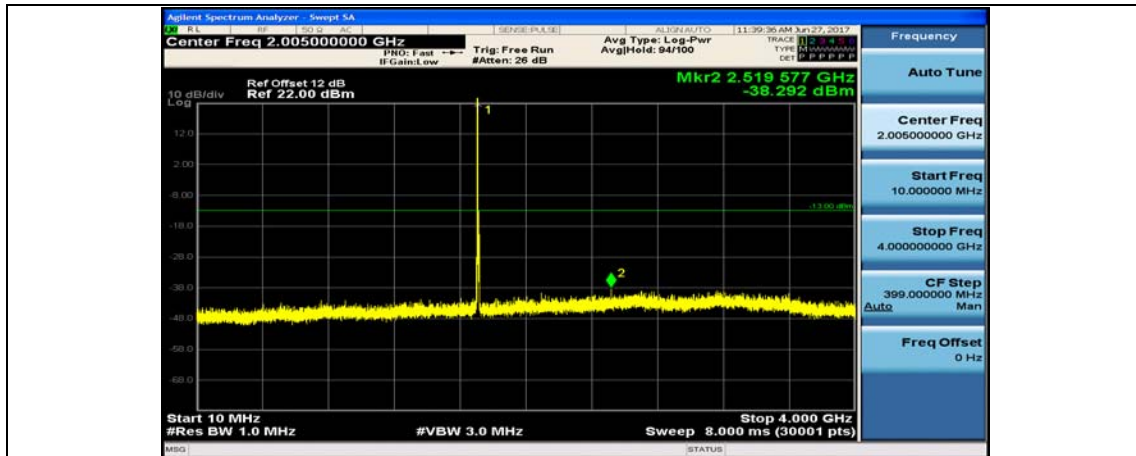

Band4\_3MHz\_QPSK\_20175\_1RB#0\_10~4000MHz

Band4\_3MHz\_QPSK\_20175\_1RB#0\_400~26000MHz

Band4\_3MHz\_QPSK\_20385\_1RB#0\_10~4000MHz

Band4\_3MHz\_QPSK\_20385\_1RB#0\_400~26000MHz

Band4\_5MHz\_QPSK\_19975\_1RB#0\_10~4000MHz