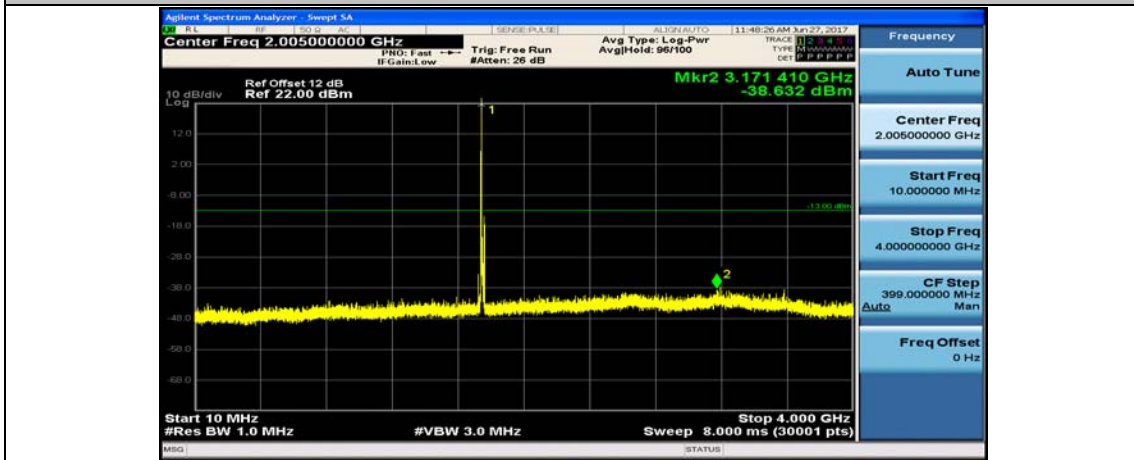

Band4\_10MHz\_QPSK\_20000\_1RB#0\_10~400MHz

Band4\_10MHz\_QPSK\_2000\_1RB#0\_4000~26000MHz

Band4\_10MHz\_QPSK\_20175\_1RB#0\_10~4000MHz

Band4\_10MHz\_QPSK\_20175\_1RB#0\_4000~26000MHz

Band4\_10MHz\_QPSK\_20350\_1RB#0\_10~4000MHz