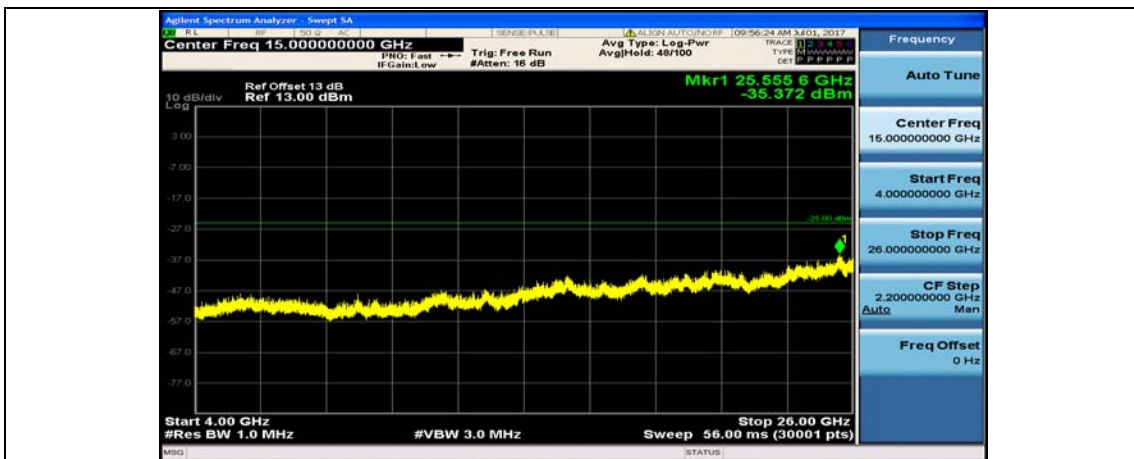

Band7\_10MHz\_QPSK\_21100\_1RB#0\_4000~26000MHz

Band7\_10MHz\_16QAM\_21100\_1RB#0\_10~4000MHz

Band7\_10MHz\_16QAM\_21100\_1RB#0\_4000~26000MHz

Band7\_10MHz\_QPSK\_21400\_1RB#0\_10~4000MHz

Band7\_10MHz\_QPSK\_21400\_1RB#0\_4000~26000MHz