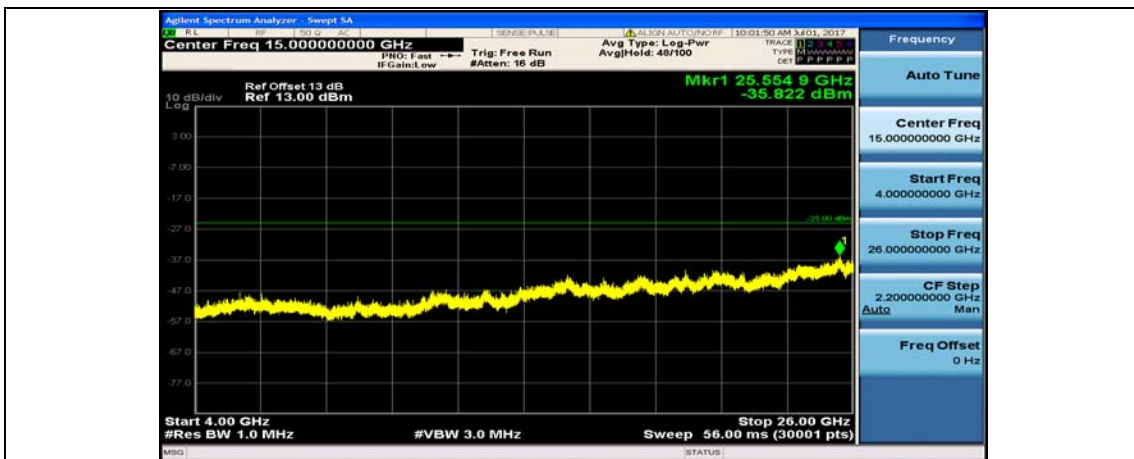

Band7_15MHz_QPSK_21375_1RB#0_4000~26000MHz