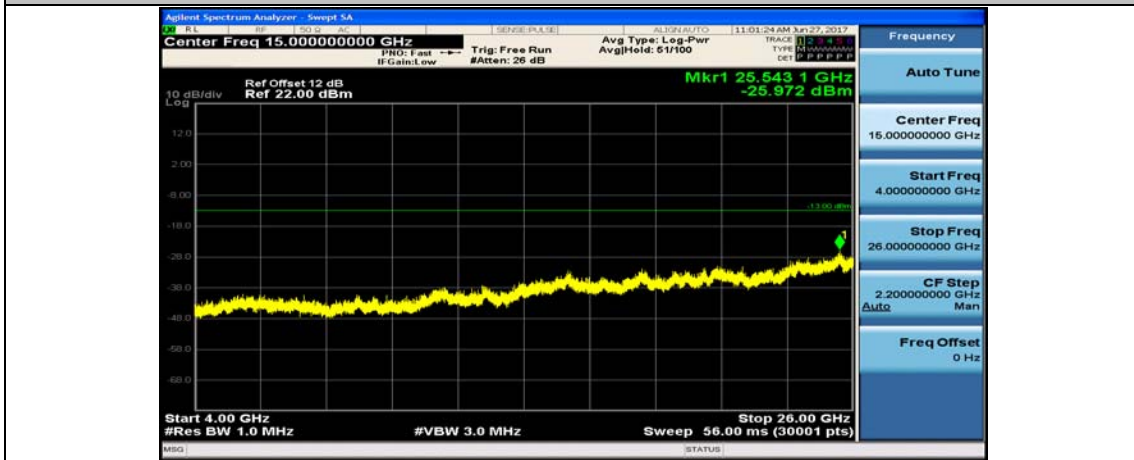

Band2\_10MHz\_QPSK\_18650\_1RB#0\_4000~26000MHz

Band2\_10MHz\_QPSK\_18900\_1RB#0\_10~4000MHz

Band2\_10MHz\_QPSK\_18900\_1RB#0\_4000~26000MHz

Band2\_10MHz\_QPSK\_19150\_1RB#0\_10~4000MHz

Band2\_10MHz\_QPSK\_19150\_1RB#0\_4000~26000MHz