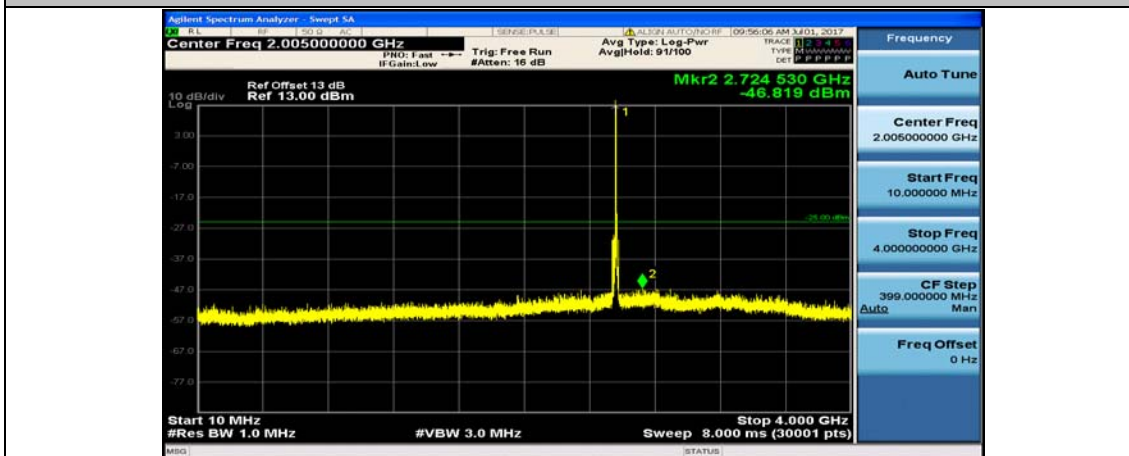

Band7\_10MHz\_QPSK\_21100\_1RB#0\_4000~26000MHz

Band7\_10MHz\_16QAM\_21100\_1RB#0\_10~4000MHz

Band7\_10MHz\_16QAM\_21100\_1RB#0\_4000~26000MHz

Band7\_10MHz\_QPSK\_21400\_1RB#0\_10~4000MHz

Band7\_10MHz\_QPSK\_21400\_1RB#0\_4000~26000MHz