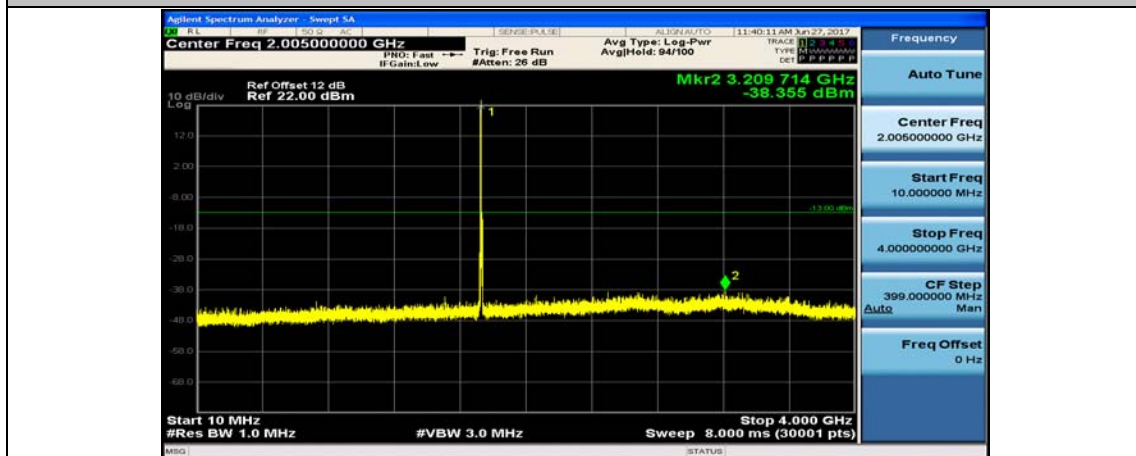

Band4_5MHz_QPSK_20175_1RB#0_10~4000MHz