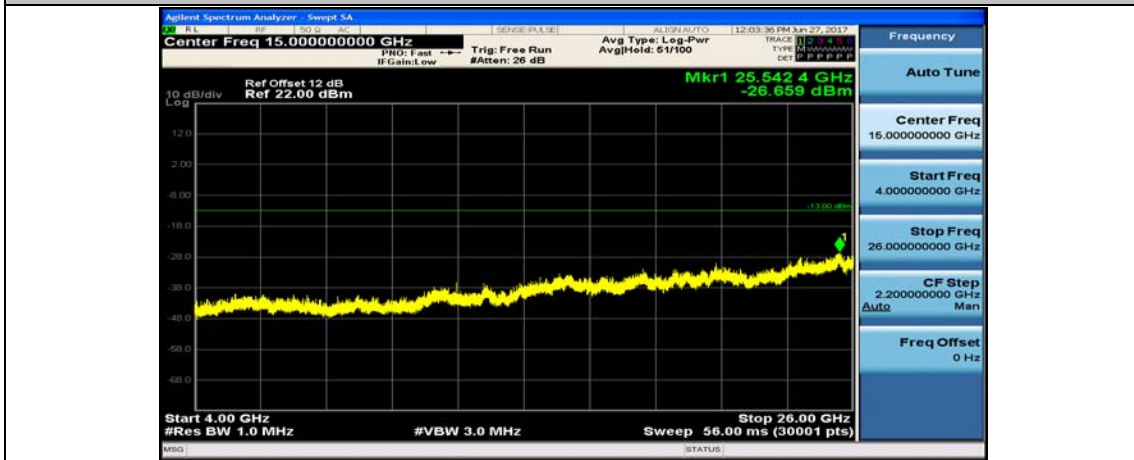

Band4\_15MHz\_QPSK\_20325\_1RB#0\_10~4000MHz

Band4\_15MHz\_QPSK\_20325\_1RB#0\_4000~26000MHz

Band4\_20MHz\_QPSK\_20050\_1RB#0\_10~4000MHz

Band4\_20MHz\_QPSK\_20050\_1RB#0\_4000~26000MHz

Band4\_20MHz\_QPSK\_20175\_1RB#0\_10~4000MHz