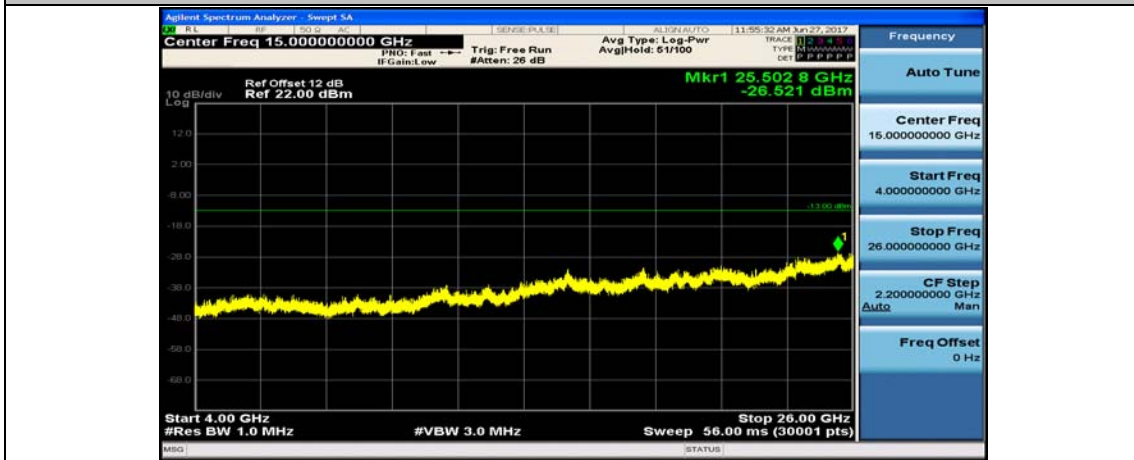

Band4_15MHz_QPSK_20025_1RB#0_4000~26000MHz