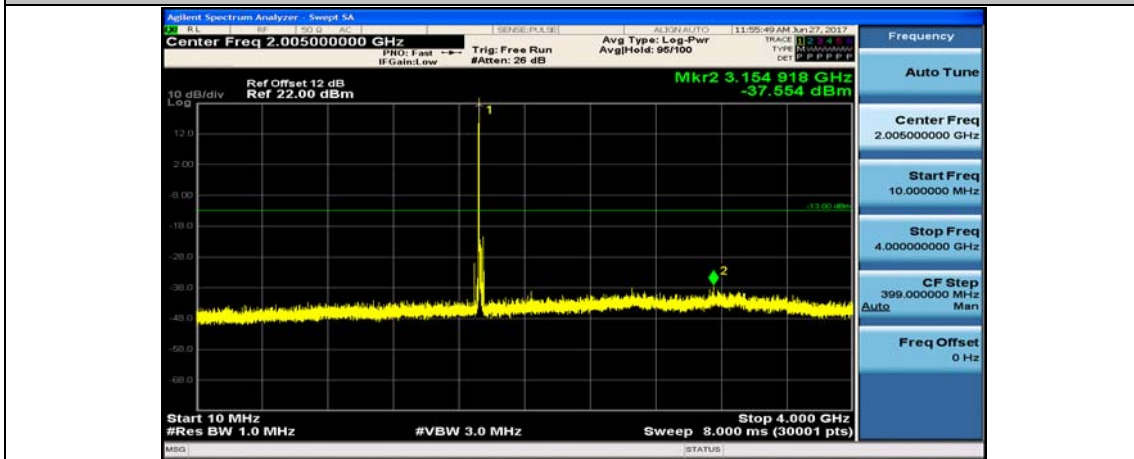

Band4\_10MHz\_QPSK\_20350\_1RB#0\_4000~26000MHz

Band4\_15MHz\_QPSK\_20025\_1RB#0\_10~4000MHz

Band4\_15MHz\_QPSK\_20025\_1RB#0\_4000~26000MHz

Band4\_15MHz\_QPSK\_20175\_1RB#0\_10~4000MHz

Band4\_15MHz\_QPSK\_20175\_1RB#0\_4000~26000MHz