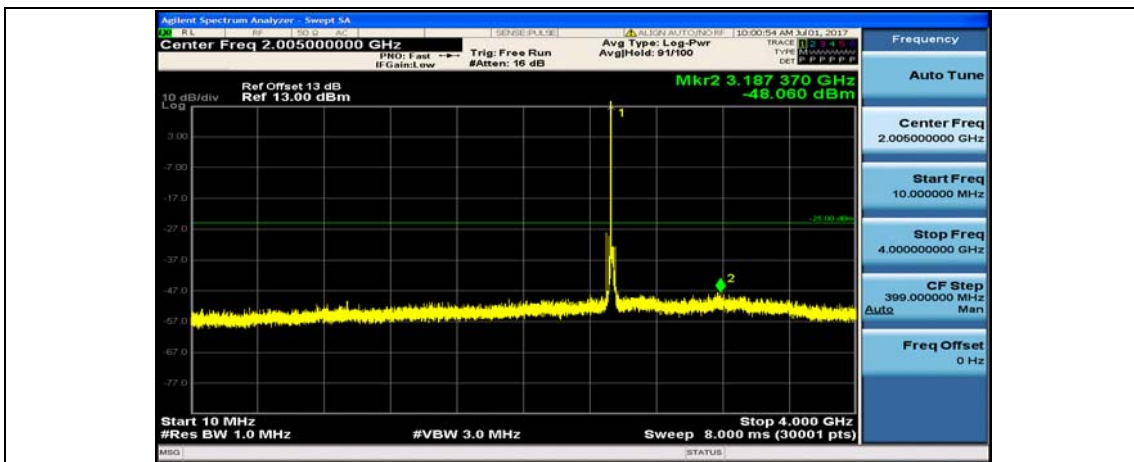

Band7\_15MHz\_16QAM\_20825\_1RB#0\_4000~26000MHz

Band7\_15MHz\_QPSK\_21100\_1RB#0\_10~4000MHz

Band7\_15MHz\_QPSK\_21100\_1RB#0\_4000~26000MHz

Band7\_15MHz\_16QAM\_21100\_1RB#0\_10~4000MHz

Band7\_15MHz\_16QAM\_21100\_1RB#0\_4000~26000MHz