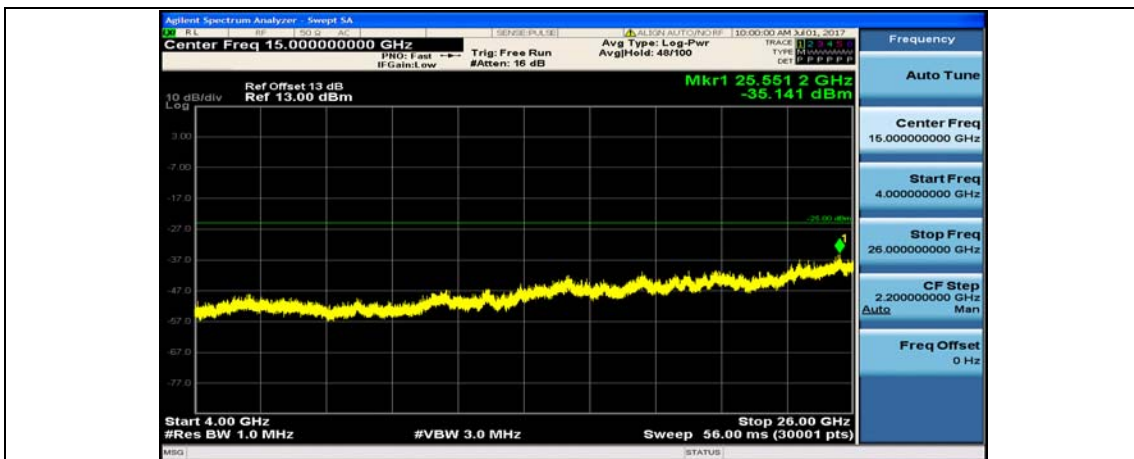

Band7_15MHz_16QAM_20825_1RB#0_4000~26000MHz