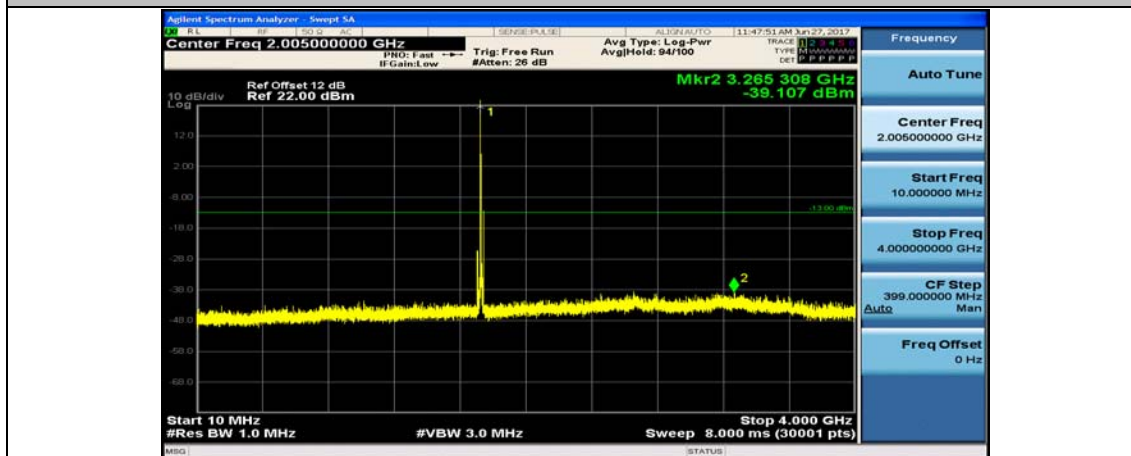

Band4_10MHz_QPSK_20175_1RB#0_10~4000MHz