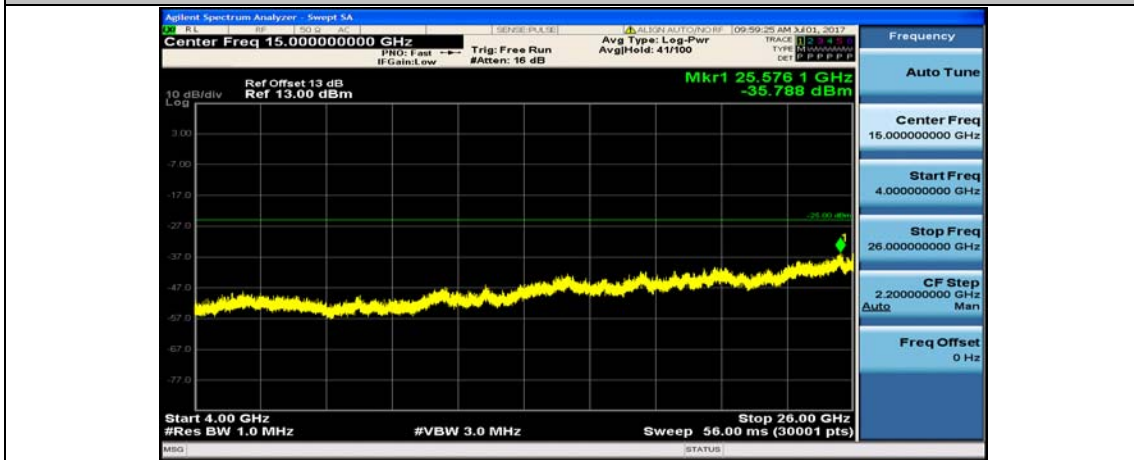

Band7\_10MHz\_16QAM\_21400\_1RB#0\_10~4000MHz

Band7\_10MHz\_16QAM\_21400\_1RB#0\_400~26000MHz

Band7\_15MHz\_QPSK\_20825\_1RB#0\_10~4000MHz

Band7\_15MHz\_QPSK\_20825\_1RB#0\_4000~26000MHz

Band7\_15MHz\_16QAM\_20825\_1RB#0\_10~4000MHz