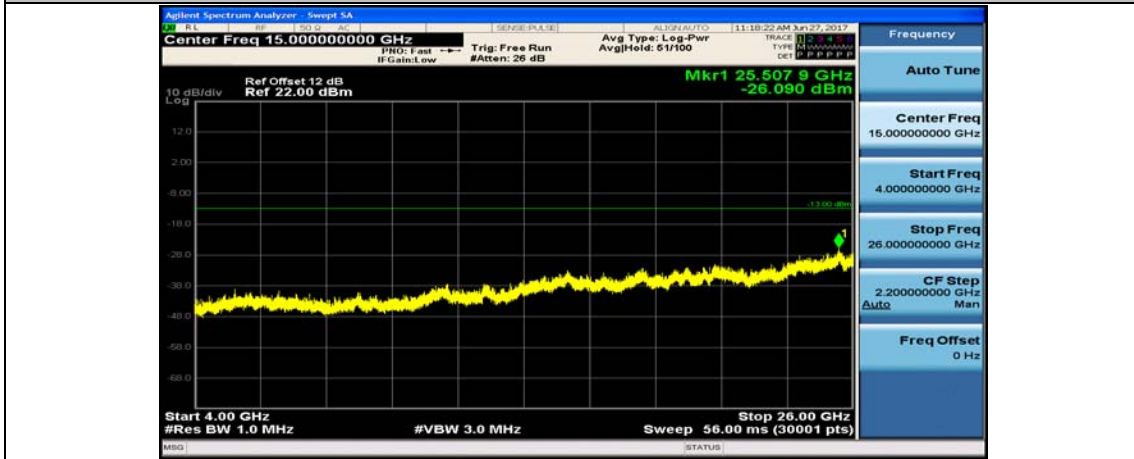

Band2_20MHz_QPSK_19100_1RB#0_4000~26000MHz