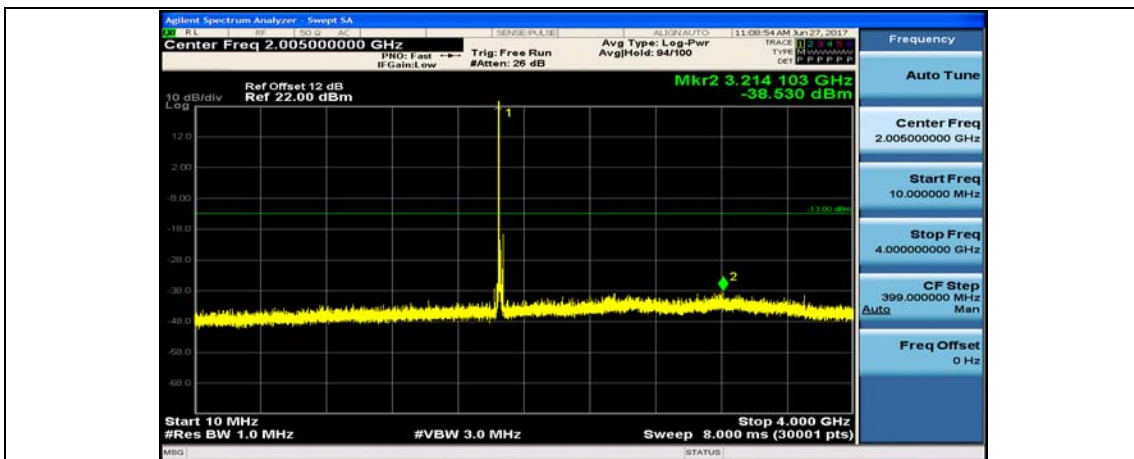

Band2_15MHz_QPSK_18675_1RB#0_10~4000MHz