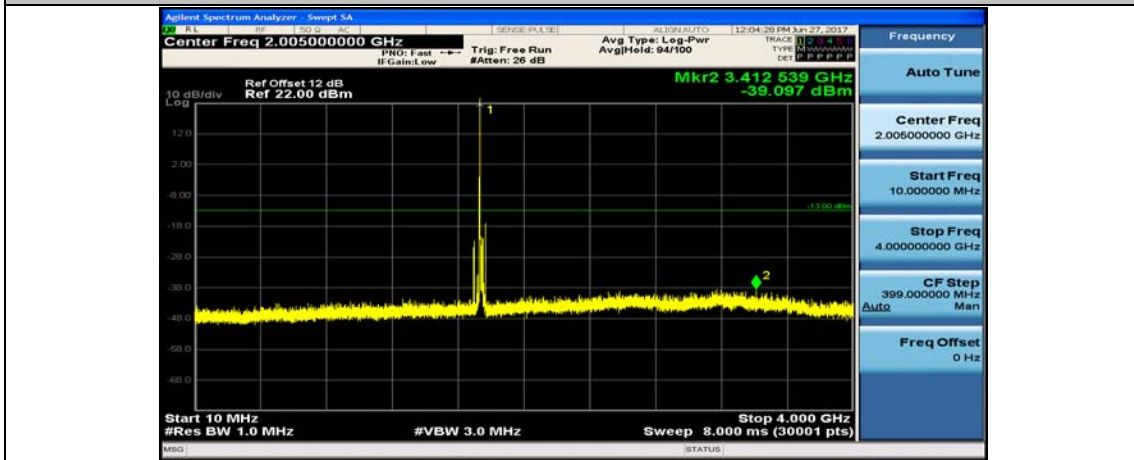

Band4_20MHz_QPSK_20300_1RB#0_10~4000MHz