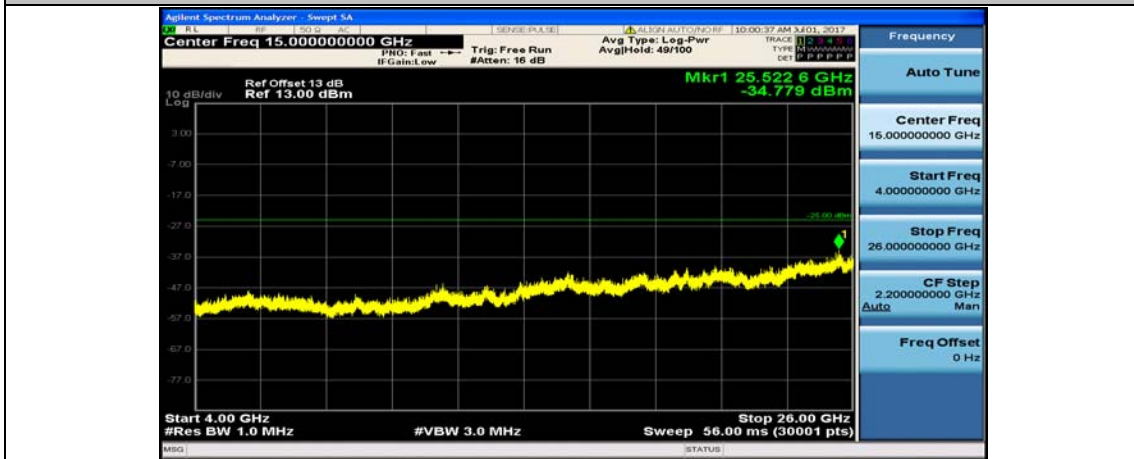

Band7_15MHz_QPSK_21100_1RB#0_4000~26000MHz