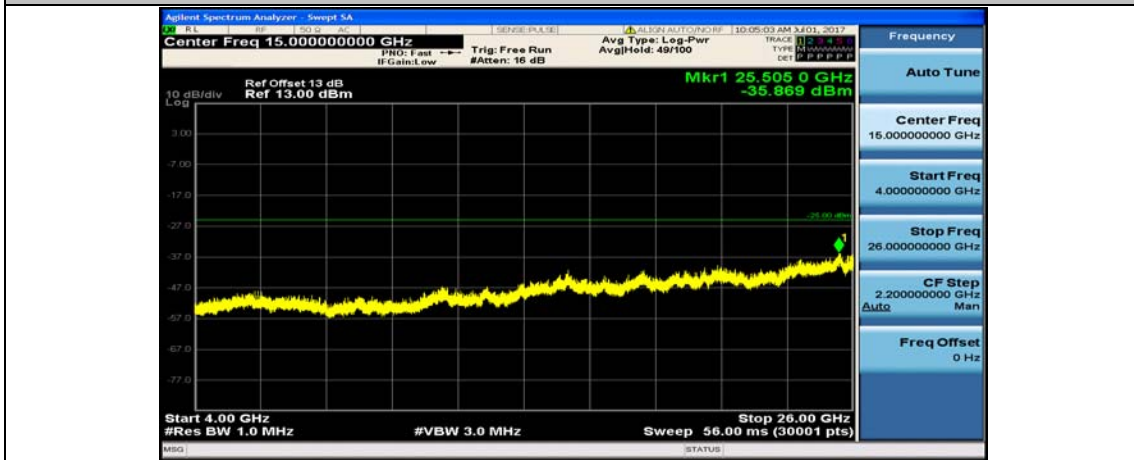

Band7_20MHz_QPSK_20850_1RB#0_4000~26000MHz