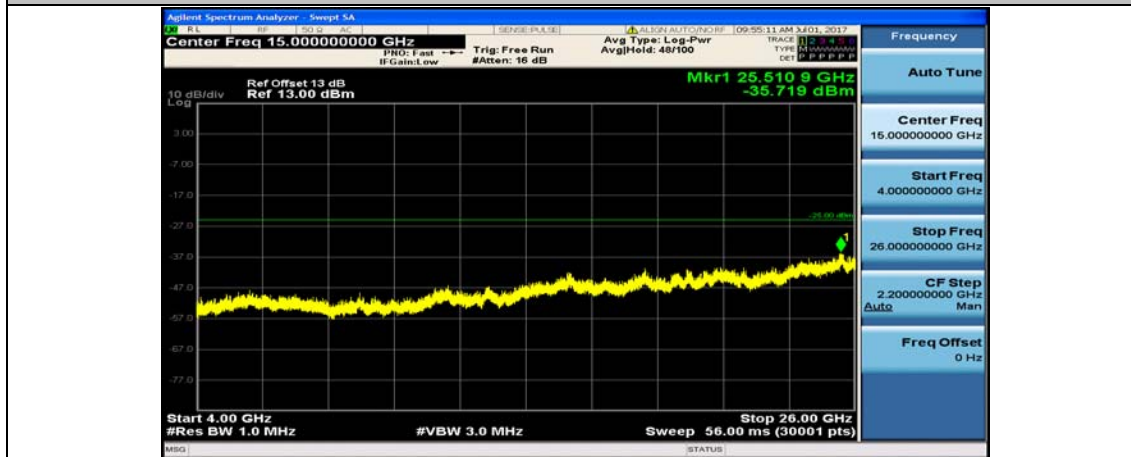

Band7_10MHz_QPSK_21100_1RB#0_4000~26000MHz