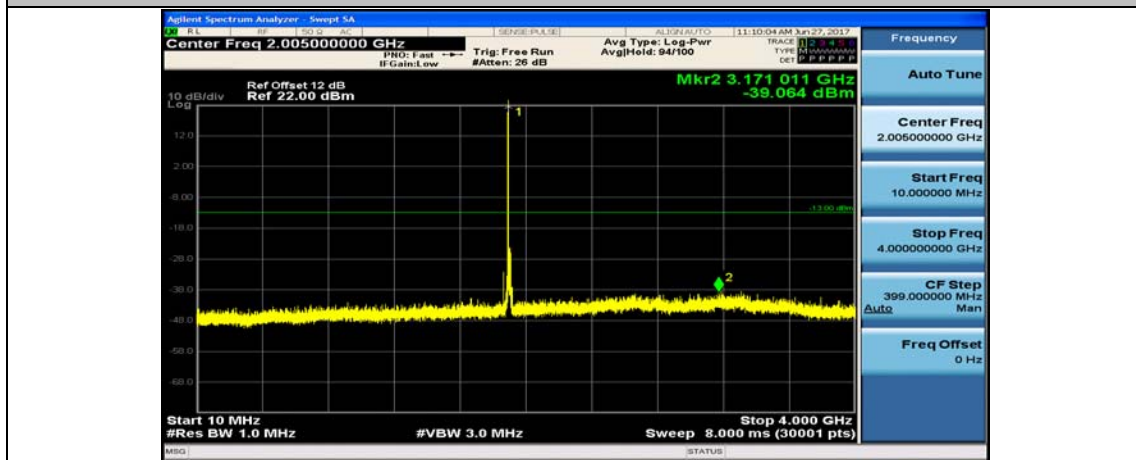

Band2\_15MHz\_QPSK\_18675\_1RB#0\_10~4000MHz

Band2\_15MHz\_QPSK\_18675\_1RB#0\_4000~26000MHz

Band2\_15MHz\_QPSK\_18900\_1RB#0\_10~4000MHz

Band2\_15MHz\_QPSK\_18900\_1RB#0\_4000~26000MHz

Band2\_15MHz\_QPSK\_19125\_1RB#0\_10~4000MHz