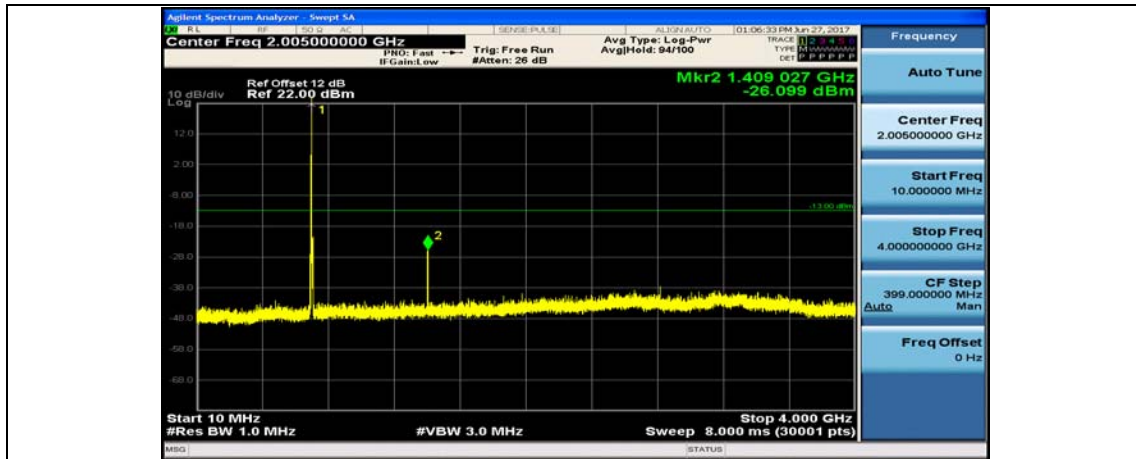

Band17_5MHz_QPSK_23755_1RB#0_10~4000MHz