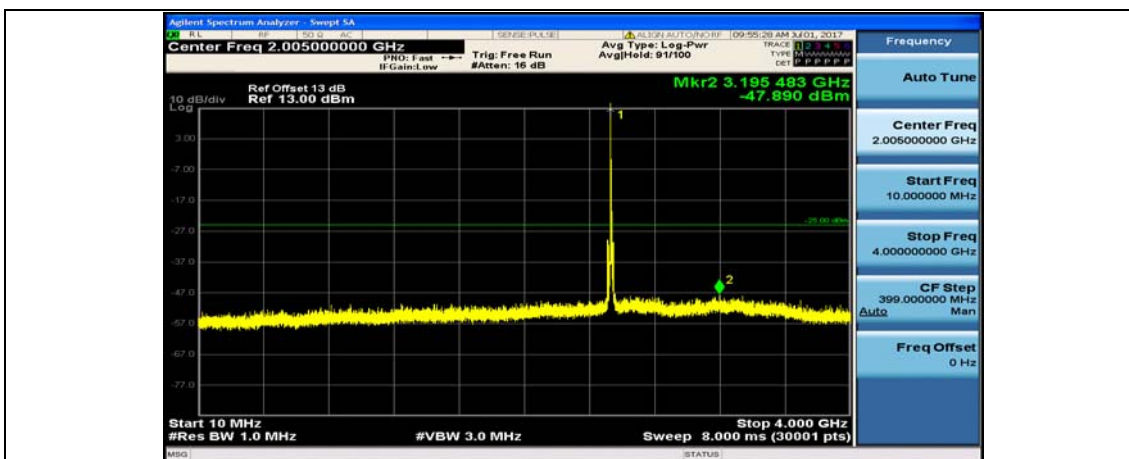

Band7_10MHz_16QAM_21100_1RB#0_10~4000MHz