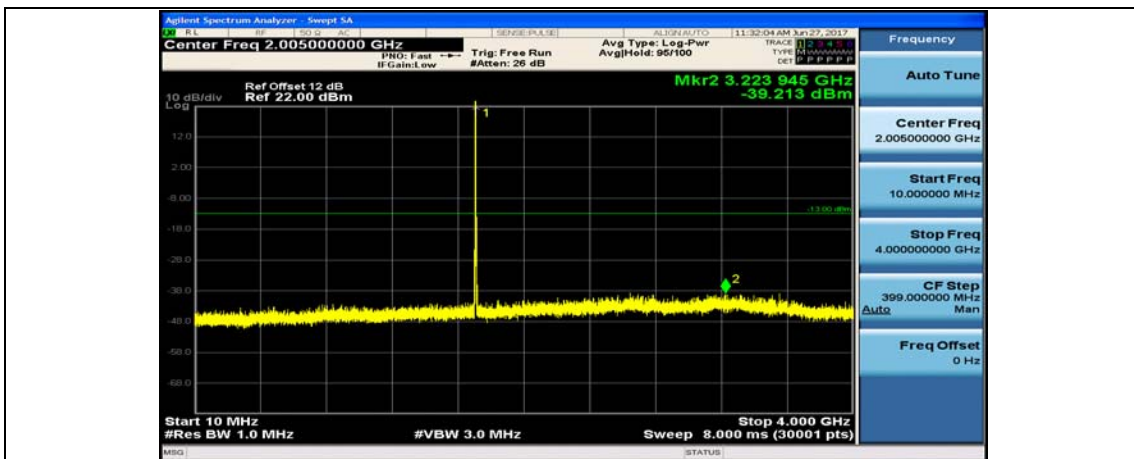

Band4\_1.4MHz\_QPSK\_20175\_1RB#0\_4000~26000MHz

Band4\_1.4MHz\_QPSK\_20393\_1RB#0\_10~4000MHz

Band4\_1.4MHz\_QPSK\_20393\_1RB#0\_4000~26000MHz

Band4\_3MHz\_QPSK\_19965\_1RB#0\_10~4000MHz

Band4\_3MHz\_QPSK\_19965\_1RB#0\_400~26000MHz