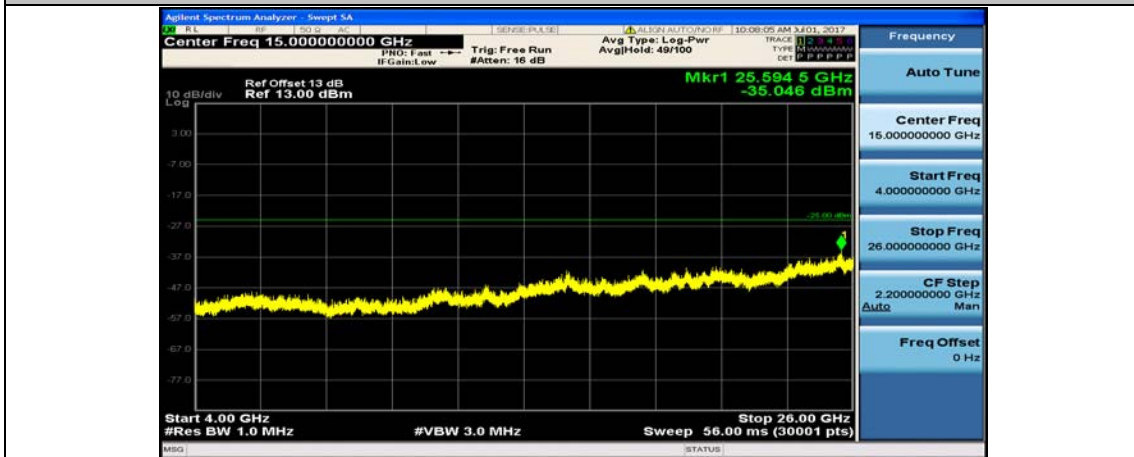

Band7_20MHz_16QAM_21350_1RB#0_400~26000MHz