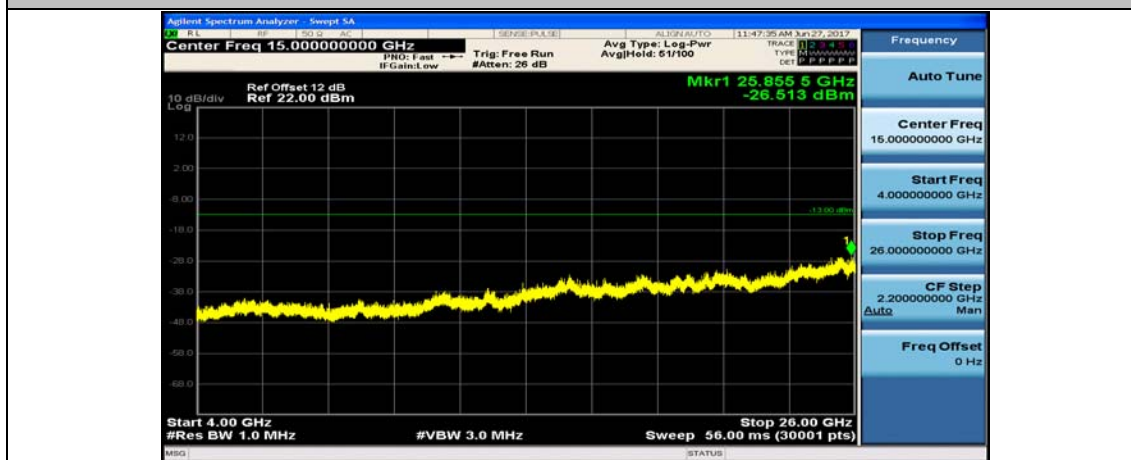

Band4_10MHz_QPSK_2000_1RB#0_4000~26000MHz