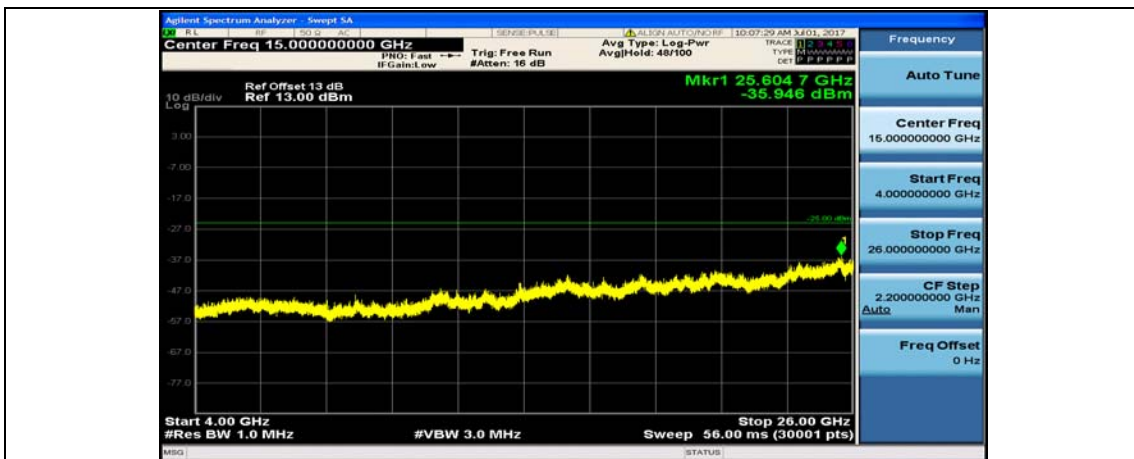

Band7\_20MHz\_16QAM\_21100\_1RB#0\_10~4000MHz

Band7\_20MHz\_16QAM\_21100\_1RB#0\_4000~26000MHz

Band7\_20MHz\_QPSK\_21350\_1RB#0\_10~4000MHz

Band7\_20MHz\_QPSK\_21350\_1RB#0\_4000~26000MHz

Band7\_20MHz\_16QAM\_21350\_1RB#0\_10~4000MHz