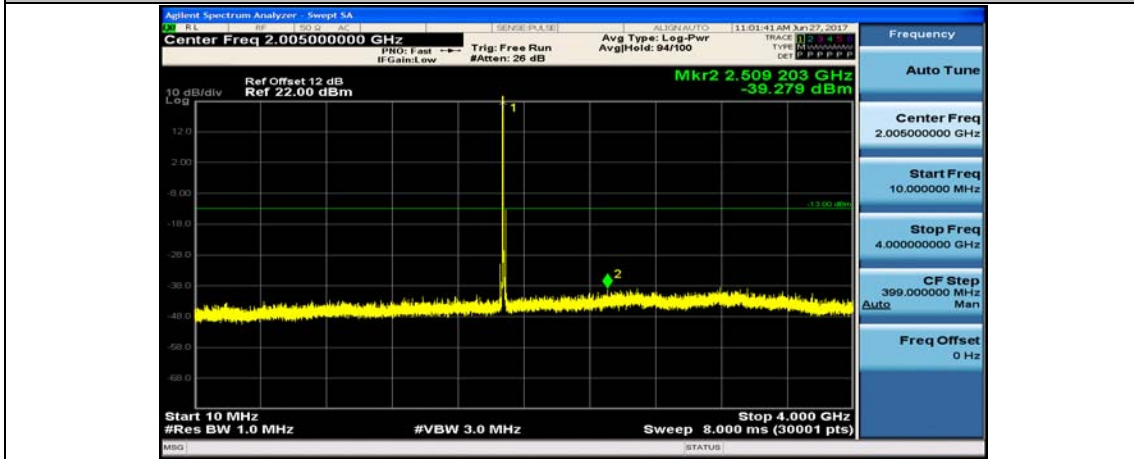

Band2\_10MHz\_QPSK\_18650\_1RB#0\_4000~26000MHz

Band2\_10MHz\_QPSK\_18900\_1RB#0\_10~4000MHz

Band2\_10MHz\_QPSK\_18900\_1RB#0\_4000~26000MHz

Band2\_10MHz\_QPSK\_19150\_1RB#0\_10~4000MHz

Band2\_10MHz\_QPSK\_19150\_1RB#0\_4000~26000MHz