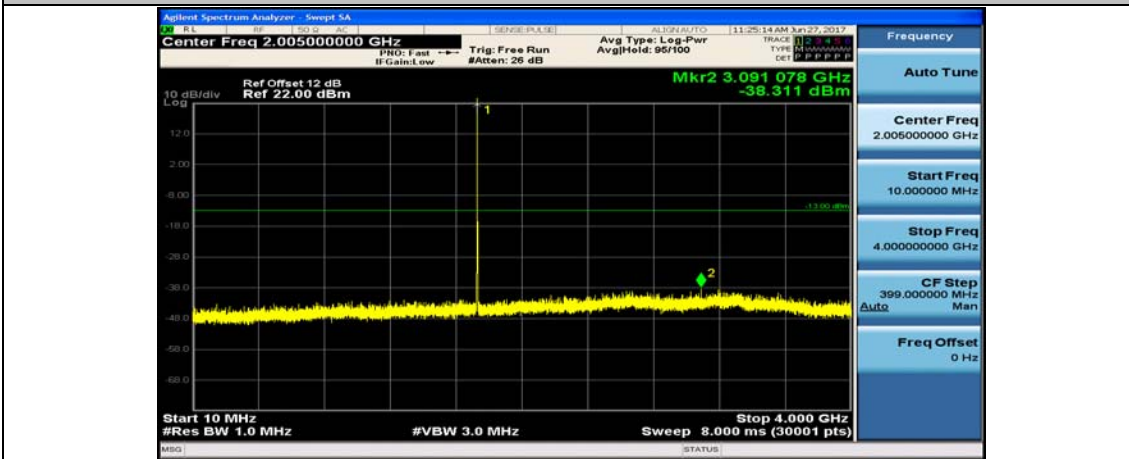

Band2\_20MHz\_QPSK\_19100\_1RB#0\_10~4000MHz

Band2\_20MHz\_QPSK\_19100\_1RB#0\_4000~26000MHz

Band4\_1.4MHz\_QPSK\_19957\_1RB#0\_10~4000MHz

Band4\_1.4MHz\_QPSK\_19957\_1RB#0\_4000~26000MHz

Band4\_1.4MHz\_QPSK\_20175\_1RB#0\_10~4000MHz