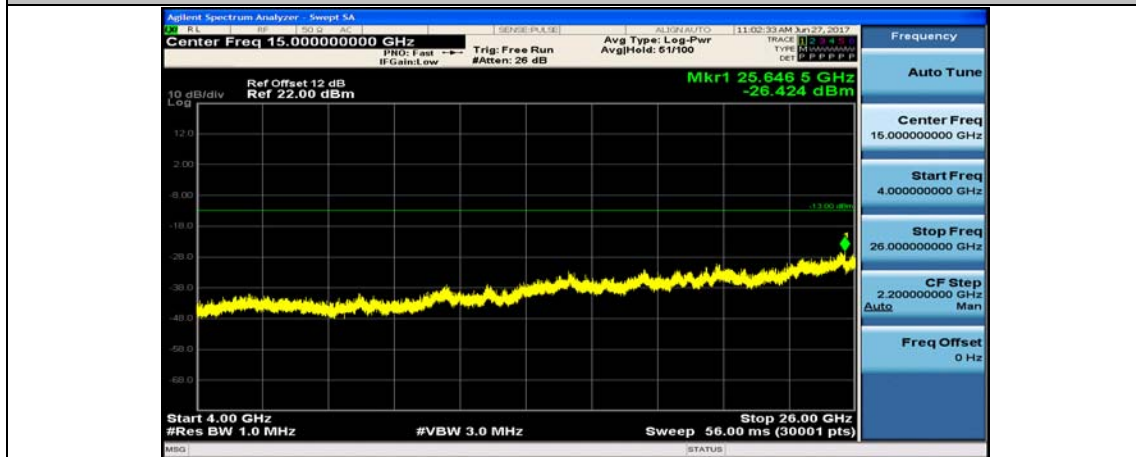

Band2\_10MHz\_QPSK\_18650\_1RB#0\_4000~26000MHz

Band2\_10MHz\_QPSK\_18900\_1RB#0\_10~4000MHz

Band2\_10MHz\_QPSK\_18900\_1RB#0\_4000~26000MHz

Band2\_10MHz\_QPSK\_19150\_1RB#0\_10~4000MHz

Band2\_10MHz\_QPSK\_19150\_1RB#0\_4000~26000MHz