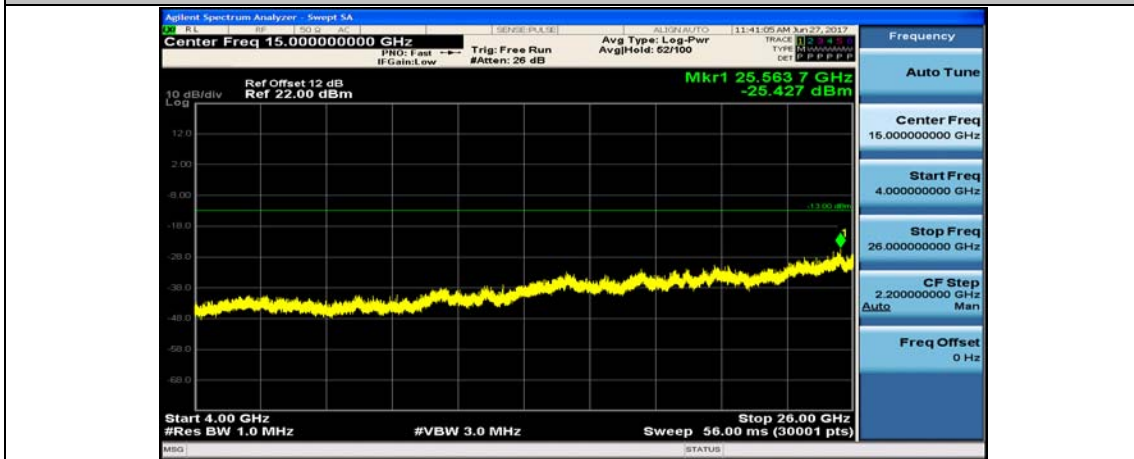

Band4\_5MHz\_QPSK\_19975\_1RB#0\_400~26000MHz

Band4\_5MHz\_QPSK\_20175\_1RB#0\_10~4000MHz

Band4\_5MHz\_QPSK\_20175\_1RB#0\_400~26000MHz

Band4\_5MHz\_QPSK\_20375\_1RB#0\_10~400MHz

Band4\_5MHz\_QPSK\_20375\_1RB#0\_400~26000MHz