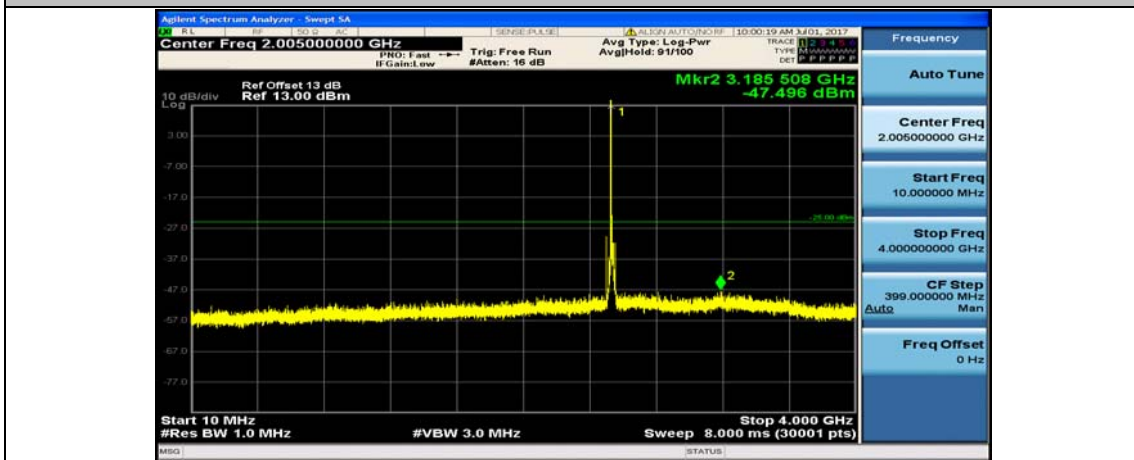

Band7_15MHz_QPSK_21100_1RB#0_10~4000MHz