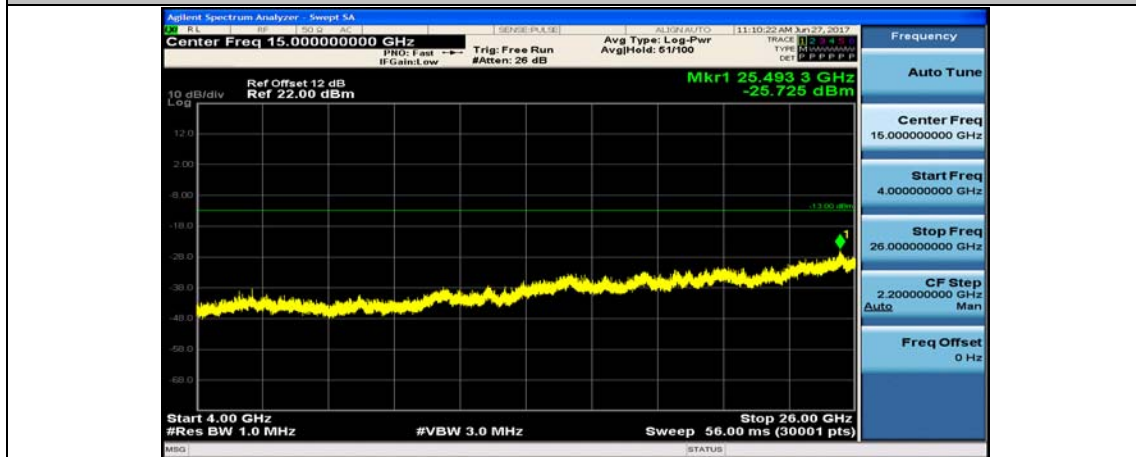

Band2_15MHz_QPSK_19125_1RB#0_4000~26000MHz