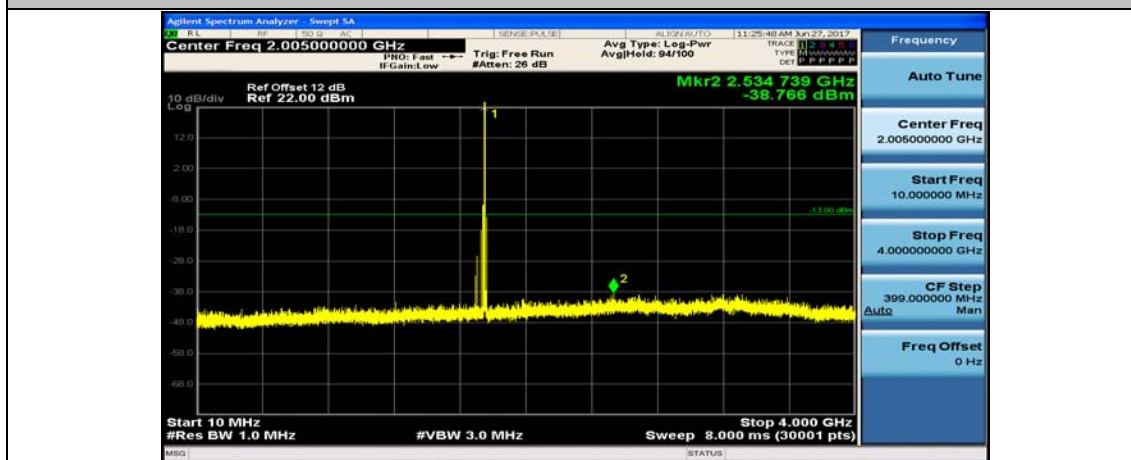

Band4_1.4MHz_QPSK_20393_1RB#0_10~4000MHz