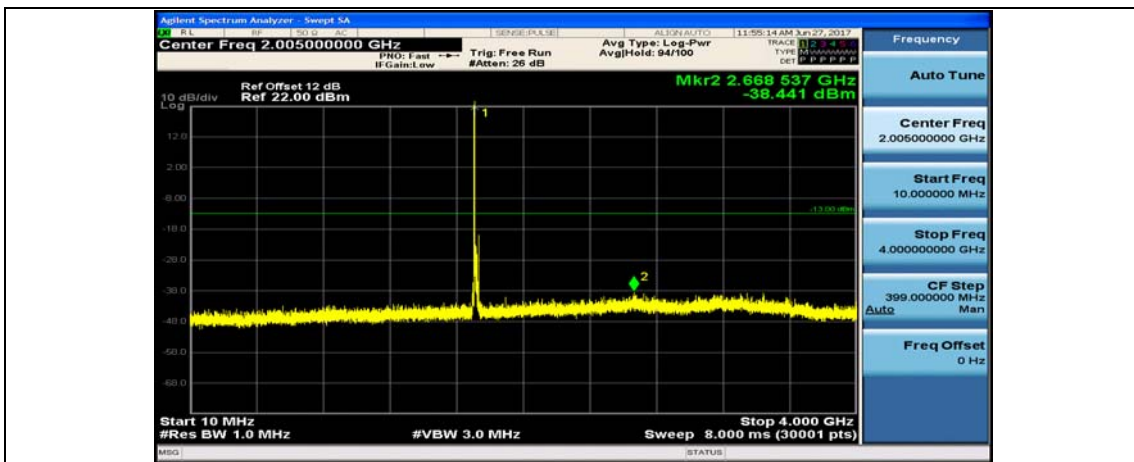

Band4_15MHz_QPSK_20025_1RB#0_10~4000MHz