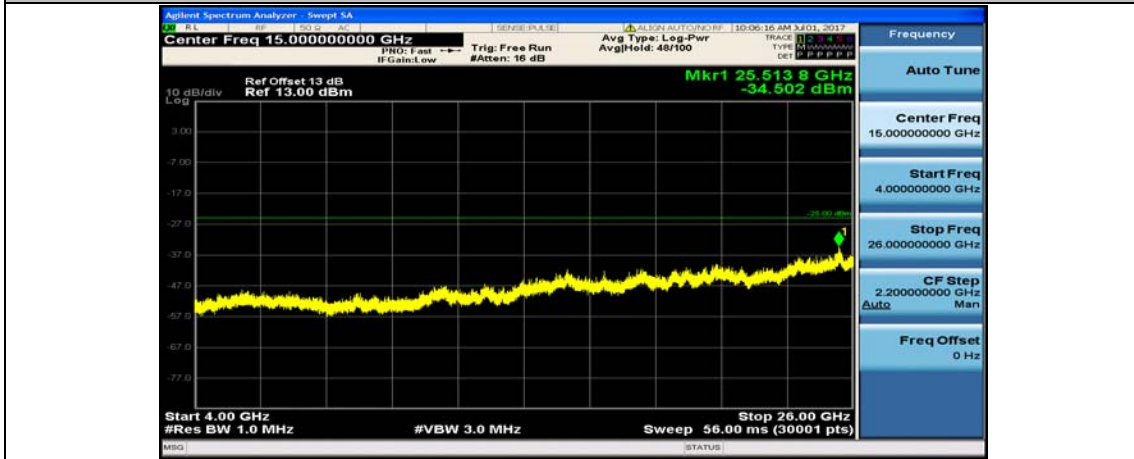

Band7\_20MHz\_QPSK\_20850\_1RB#0\_4000~26000MHz

Band7\_20MHz\_16QAM\_20850\_1RB#0\_10~4000MHz

Band7\_20MHz\_16QAM\_20850\_1RB#0\_4000~26000MHz

Band7\_20MHz\_QPSK\_21100\_1RB#0\_10~4000MHz

Band7\_20MHz\_QPSK\_21100\_1RB#0\_4000~26000MHz