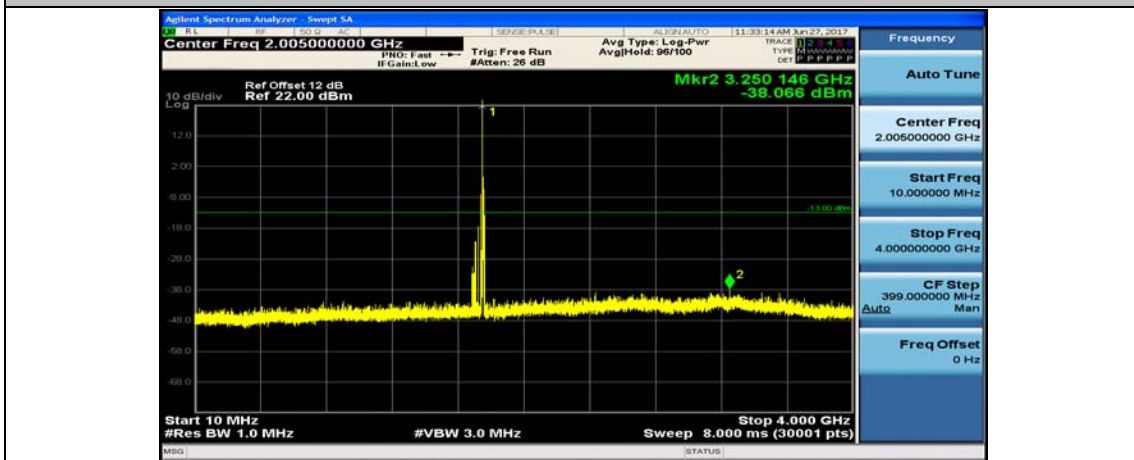

Band4_3MHz_QPSK_20385_1RB#0_10~4000MHz