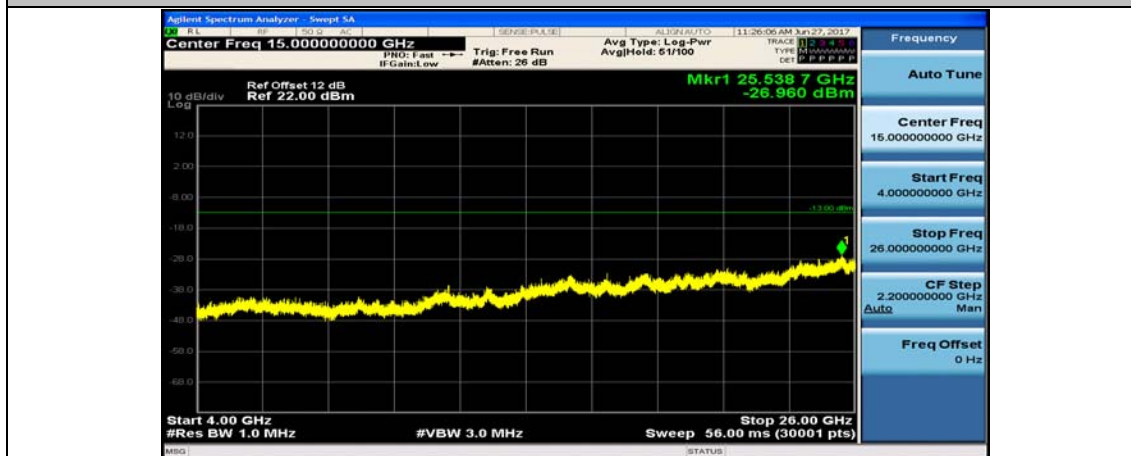

Band4_1.4MHz_QPSK_20393_1RB#0_4000~26000MHz