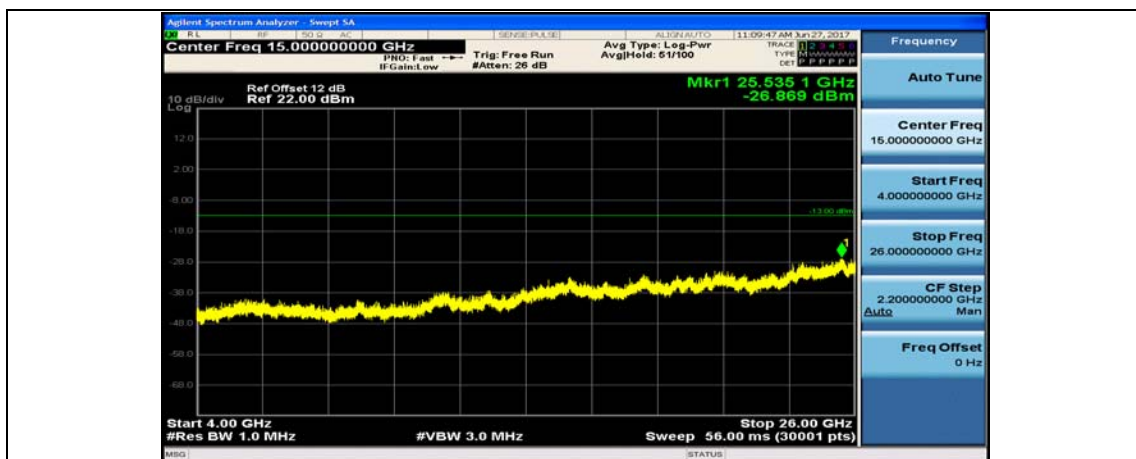

Band2\_15MHz\_QPSK\_18675\_1RB#0\_10~4000MHz

Band2\_15MHz\_QPSK\_18675\_1RB#0\_4000~26000MHz

Band2\_15MHz\_QPSK\_18900\_1RB#0\_10~4000MHz

Band2\_15MHz\_QPSK\_18900\_1RB#0\_4000~26000MHz

Band2\_15MHz\_QPSK\_19125\_1RB#0\_10~4000MHz