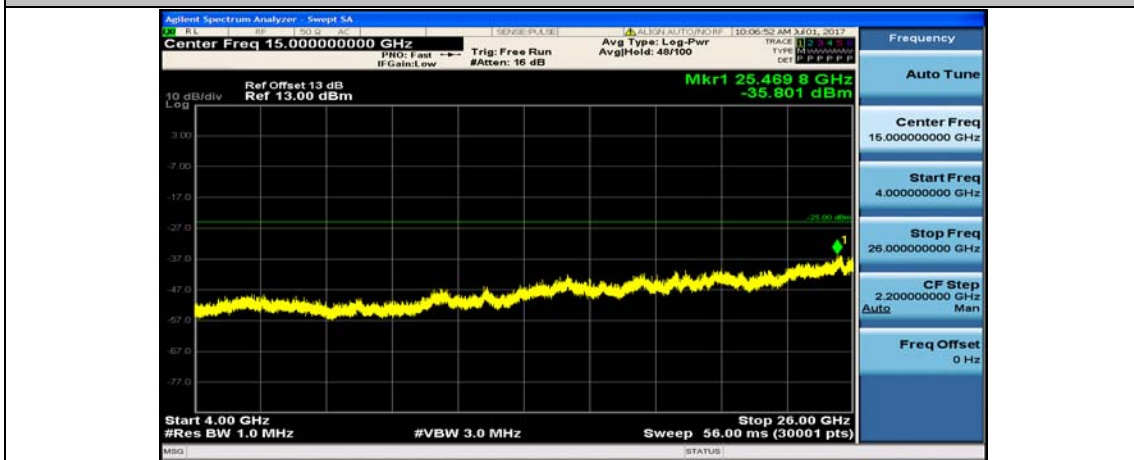

Band7_20MHz_16QAM_21100_1RB#0_4000~26000MHz