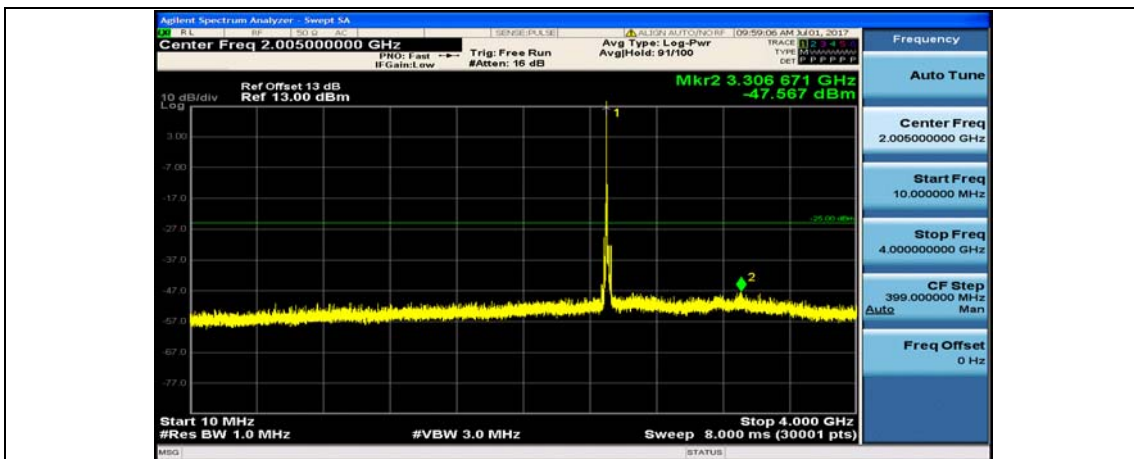

Band7_15MHz_QPSK_20825_1RB#0_10~4000MHz