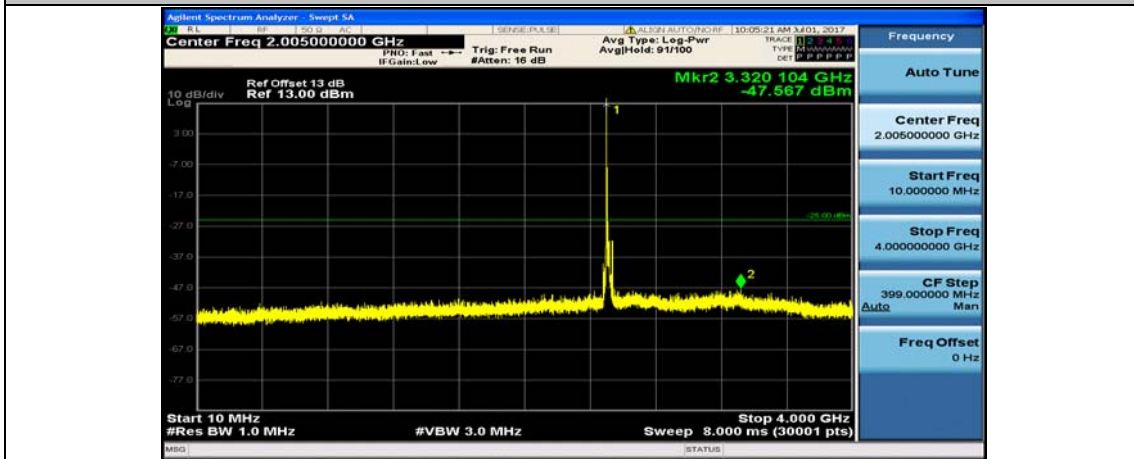

Band7_20MHz_16QAM_20850_1RB#0_10~4000MHz