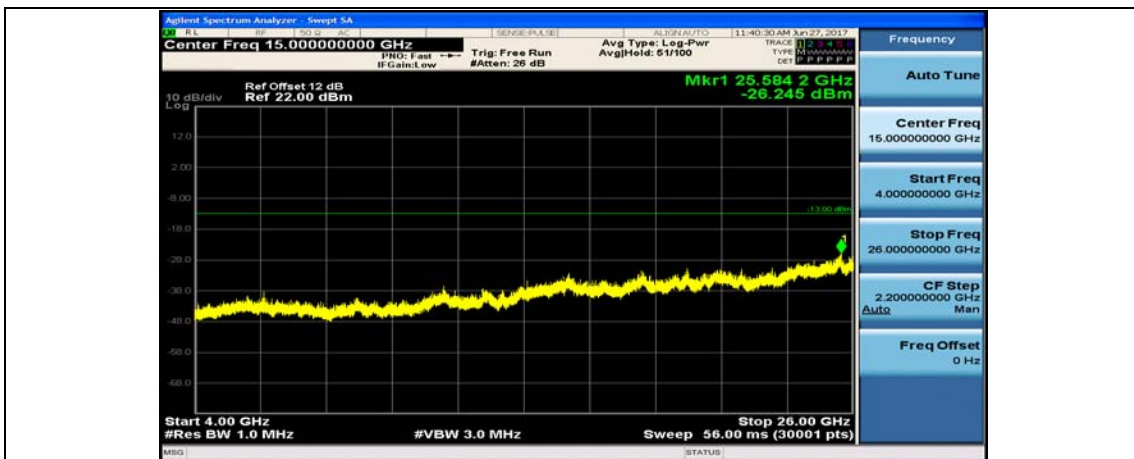

Band4_5MHz_QPSK_20175_1RB#0_400~26000MHz