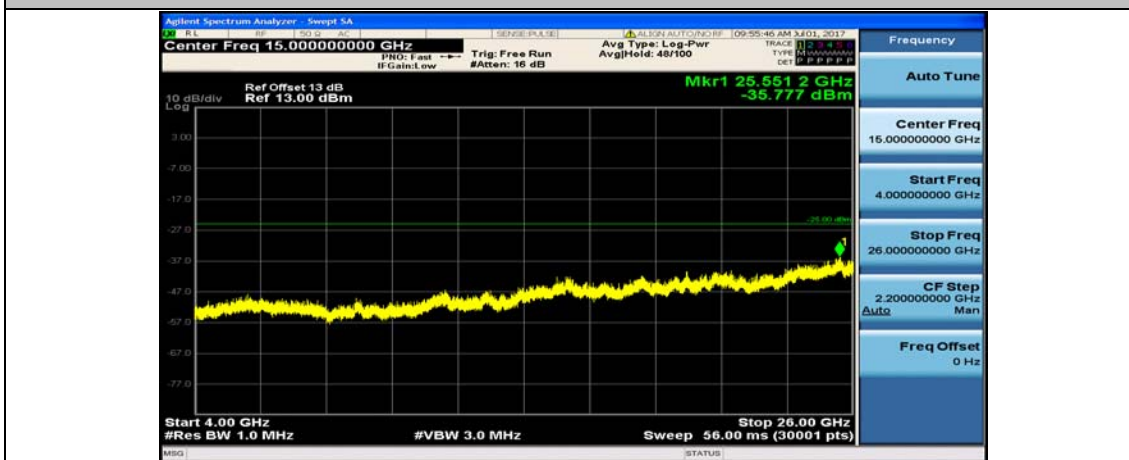

Band7\_10MHz\_QPSK\_21100\_1RB#0\_4000~26000MHz

Band7\_10MHz\_16QAM\_21100\_1RB#0\_10~4000MHz

Band7\_10MHz\_16QAM\_21100\_1RB#0\_4000~26000MHz

Band7\_10MHz\_QPSK\_21400\_1RB#0\_10~4000MHz

Band7\_10MHz\_QPSK\_21400\_1RB#0\_4000~26000MHz