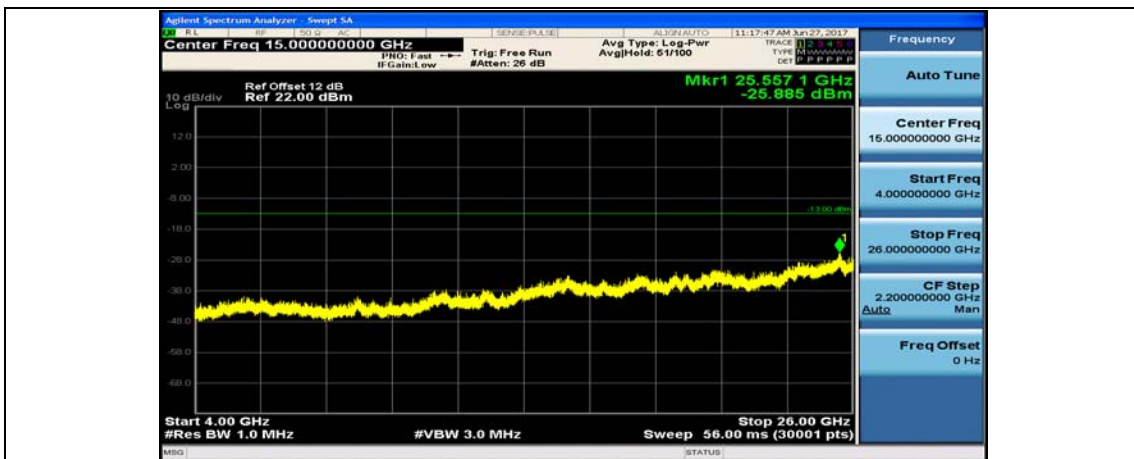

Band2\_15MHz\_QPSK\_19125\_1RB#0\_4000~26000MHz

Band2\_20MHz\_QPSK\_18700\_1RB#0\_10~4000MHz

Band2\_20MHz\_QPSK\_18700\_1RB#0\_4000~26000MHz

Band2\_20MHz\_QPSK\_18900\_1RB#0\_10~4000MHz

Band2\_20MHz\_QPSK\_18900\_1RB#0\_4000~26000MHz