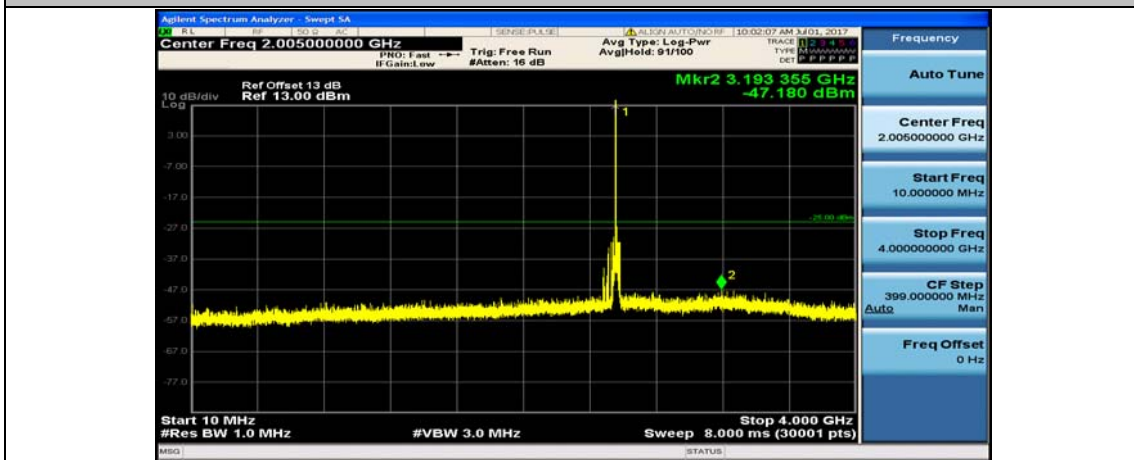

Band7_15MHz_16QAM_21375_1RB#0_10~4000MHz