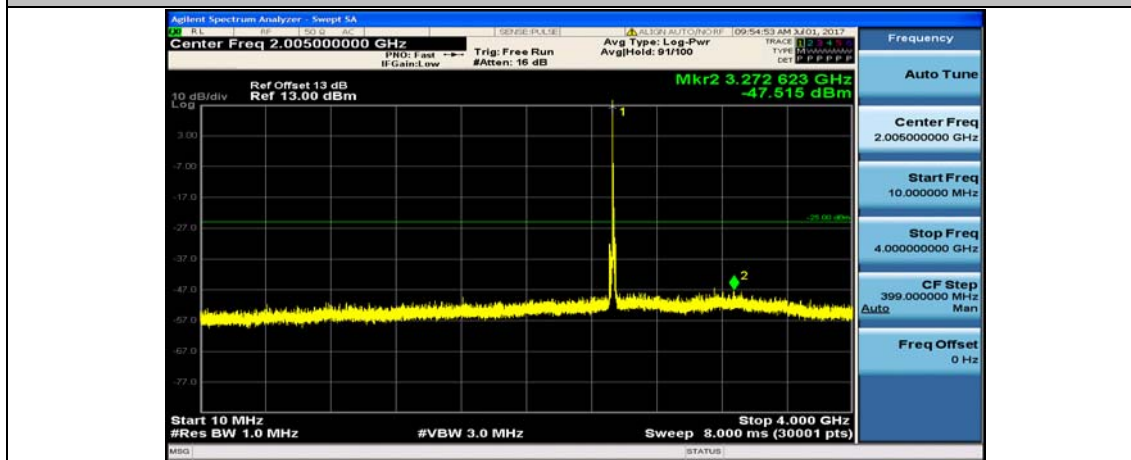

Band7\_10MHz\_QPSK\_20800\_1RB#0\_10~4000MHz

Band7\_10MHz\_QPSK\_20800\_1RB#0\_4000~26000MHz

Band7\_10MHz\_16QAM\_20800\_1RB#0\_10~4000MHz

Band7\_10MHz\_16QAM\_20800\_1RB#0\_4000~26000MHz

Band7\_10MHz\_QPSK\_21100\_1RB#0\_10~4000MHz