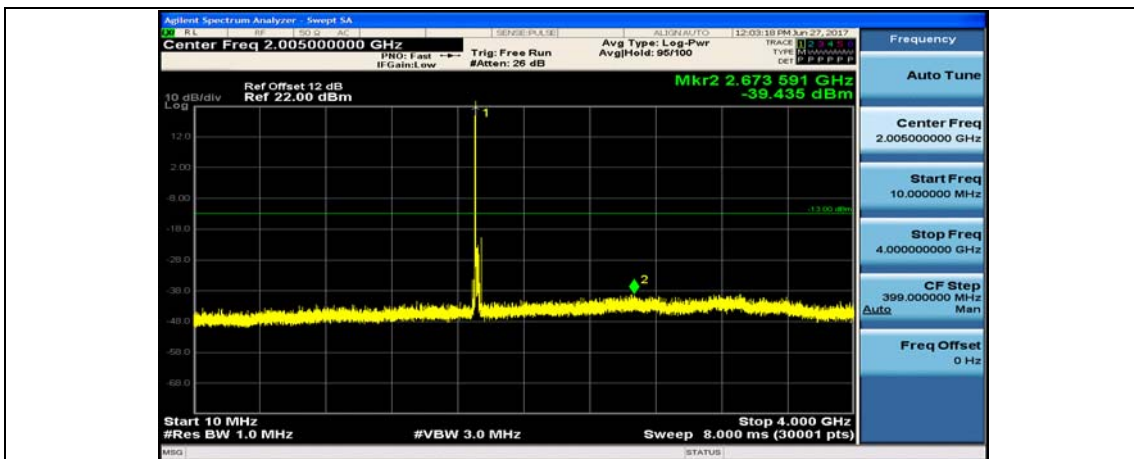

Band4\_15MHz\_QPSK\_20325\_1RB#0\_10~4000MHz

Band4\_15MHz\_QPSK\_20325\_1RB#0\_4000~26000MHz

Band4\_20MHz\_QPSK\_20050\_1RB#0\_10~4000MHz

Band4\_20MHz\_QPSK\_20050\_1RB#0\_4000~26000MHz

Band4\_20MHz\_QPSK\_20175\_1RB#0\_10~4000MHz