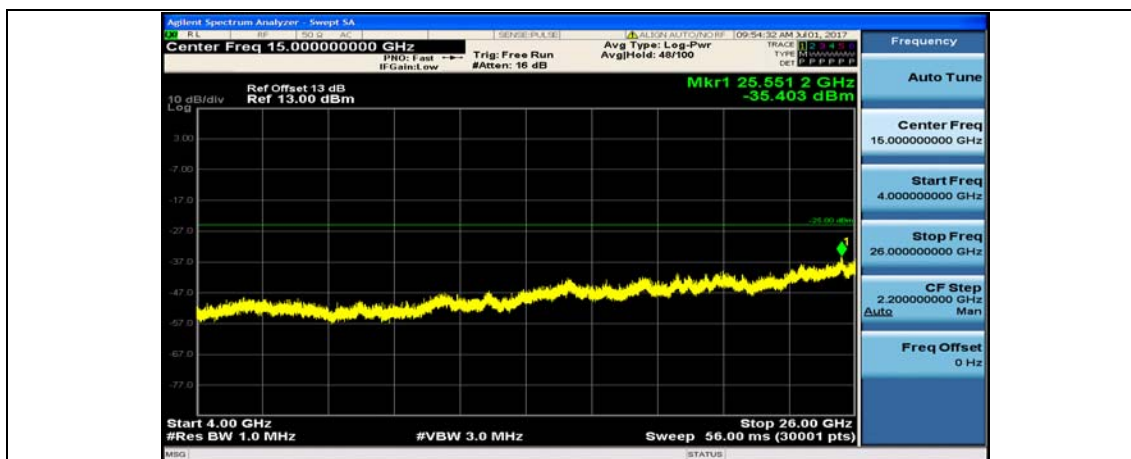

Band7\_10MHz\_QPSK\_20800\_1RB#0\_10~4000MHz

Band7\_10MHz\_QPSK\_20800\_1RB#0\_4000~26000MHz

Band7\_10MHz\_16QAM\_20800\_1RB#0\_10~4000MHz

Band7\_10MHz\_16QAM\_20800\_1RB#0\_4000~26000MHz

Band7\_10MHz\_QPSK\_21100\_1RB#0\_10~4000MHz