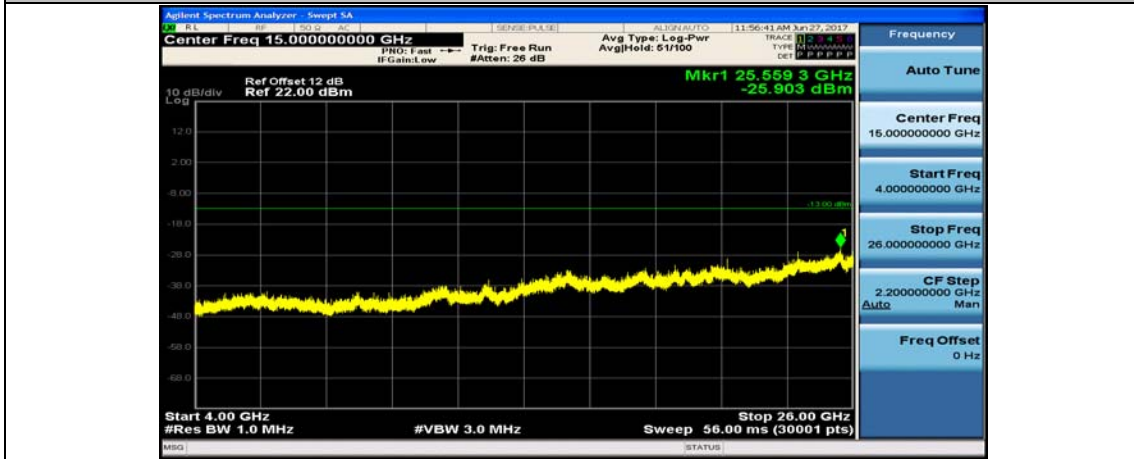

Band4_15MHz_QPSK_20325_1RB#0_4000~26000MHz