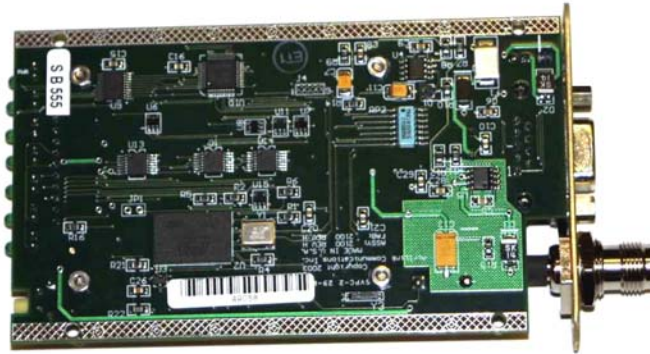

**Model: PinPoint GPRS**  
**Model Number: G3310**  
**FCC ID: QQL-R1902G**

Model: PinPoint GPRS  
Model Number: G3310  
FCC ID: QQL-R1902G

**PCB Bottom view with GSM Module**

**Model: PinPoint GPRS**  
**Model Number: G3310**  
**FCC ID: QQL-R1902G**

**Model: PinPoint GPRS**  
**Model Number: G3310**  
**FCC ID: QQL-R1902G**

**GSM Module Bottom view**

**Model: Raven GPRS**  
**Model Number: G3210**  
**FCC ID: QQL-R1902G**

Model: Raven GPRS  
Model Number: G3210  
FCC ID: QQL-R1902G

**Top view with GSM Module**

**Model: Raven GPRS**  
**Model Number: G3210**  
**FCC ID: QQL-R1902G**

**Top view without GSM Module**

**Model: Raven GPRS**  
**Model Number: G3210**  
**FCC ID: QQL-R1902G**

**Bottom view**

**Model: Raven GPRS**  
**Model Number: G3210**  
**FCC ID: QQL-R1902G**

**GSM Module Top view**

**Model: Raven GPRS**  
**Model Number: G3210**  
**FCC ID: QQL-R1902G**

**GSM Module Bottom view**