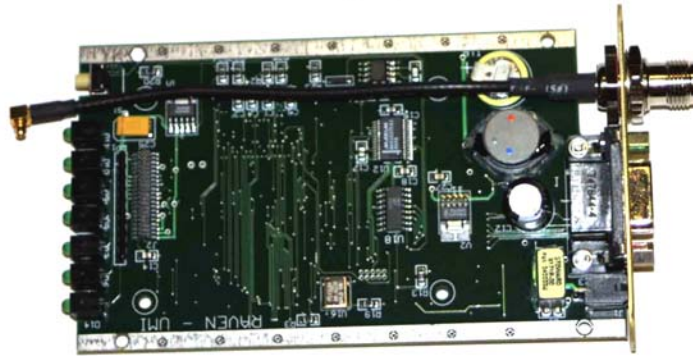

**Model: PinPoint GPRS**  
**Model Number: G3310**  
**FCC ID: QQL-R1902G**

Model: PinPoint GPRS  
Model Number: G3310  
FCC ID: QQL-R1902G

**PCB Bottom view with GSM Module**

**Model: PinPoint GPRS**  
**Model Number: G3310**  
**FCC ID: QQL-R1902G**

**Top view with GPS**

**Model: PinPoint GPRS**  
**Model Number: G3310**  
**FCC ID: QQL-R1902G**

**Top view without GPS**

**Model: PinPoint GPRS**  
**Model Number: G3310**  
**FCC ID: QQL-R1902G**

**GSM Module Top view**

**Model: PinPoint GPRS**  
**Model Number: G3310**  
**FCC ID: QQL-R1902G**

**GSM Module Bottom view**

**Model: Raven GPRS**  
**Model Number: G3210**  
**FCC ID: QQL-R1902G**

Model: Raven GPRS  
Model Number: G3210  
FCC ID: QQL-R1902G

**Top view with GSM Module**

**Model: Raven GPRS**  
**Model Number: G3210**  
**FCC ID: QQL-R1902G**

**Top view without GSM Module**

**Model: Raven GPRS**  
**Model Number: G3210**  
**FCC ID: QQL-R1902G**