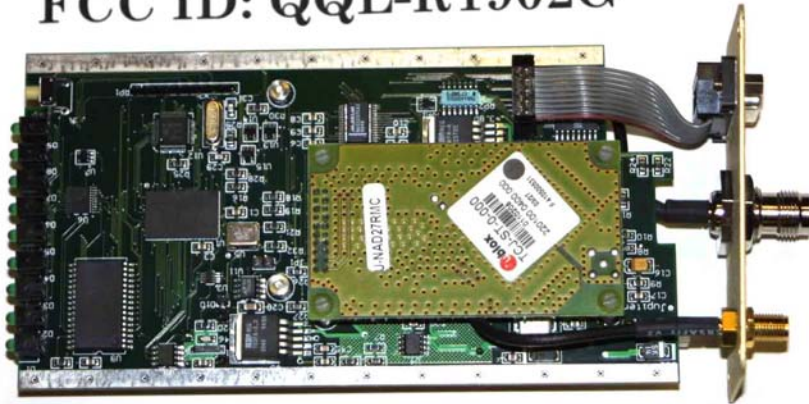

**Model: PinPoint GPRS**  
**Model Number: G3310**  
**FCC ID: QQL-R1902G**

Model: PinPoint GPRS  
Model Number: G3310  
FCC ID: QQL-R1902G

**PCB Bottom view with GSM Module**

**Model: PinPoint GPRS**  
**Model Number: G3310**  
**FCC ID: QQL-R1902G**

**Top view with GPS**

**Model: PinPoint GPRS**  
**Model Number: G3310**  
**FCC ID: QQL-R1902G**

**Top view without GPS**

**Model: PinPoint GPRS**  
**Model Number: G3310**  
**FCC ID: QQL-R1902G**

**GSM Module Top view**

**Model: PinPoint GPRS**  
**Model Number: G3310**  
**FCC ID: QQL-R1902G**

**GSM Module Bottom view**

**Model: Raven GPRS**  
**Model Number: G3210**  
**FCC ID: QQL-R1902G**

Model: Raven GPRS  
Model Number: G3210  
FCC ID: QQL-R1902G

**Top view with GSM Module**

**Model: Raven GPRS**  
**Model Number: G3210**  
**FCC ID: QQL-R1902G**

**Top view without GSM Module**

**Model: Raven GPRS**  
**Model Number: G3210**  
**FCC ID: QQL-R1902G**