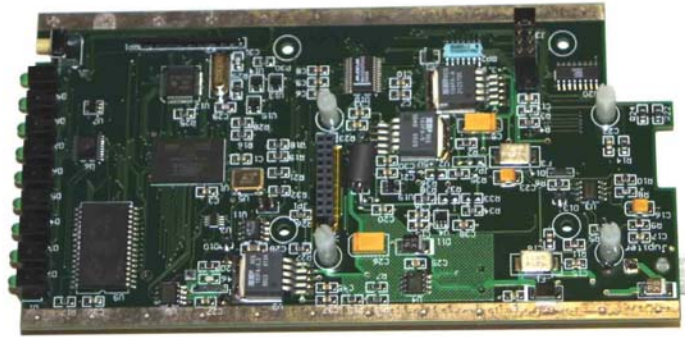

**Model: PinPoint GPRS**  
**Model Number: G3310**  
**FCC ID: QQL-R1902G**

Model: PinPoint GPRS  
Model Number: G3310  
FCC ID: QQL-R1902G

**PCB Bottom view with GSM Module**

**Model: PinPoint GPRS**  
**Model Number: G3310**  
**FCC ID: QQL-R1902G**

**Top view with GPS**

**Model: PinPoint GPRS**  
**Model Number: G3310**  
**FCC ID: QQL-R1902G**

**Top view without GPS**

**Model: PinPoint GPRS**  
**Model Number: G3310**  
**FCC ID: QQL-R1902G**

**GSM Module Top view**

**Model: PinPoint GPRS**  
**Model Number: G3310**  
**FCC ID: QQL-R1902G**

**GSM Module Bottom view**

**Model: Raven GPRS**  
**Model Number: G3210**  
**FCC ID: QQL-R1902G**

Model: Raven GPRS  
Model Number: G3210  
FCC ID: QQL-R1902G

**Top view with GSM Module**

**Model: Raven GPRS**  
**Model Number: G3210**  
**FCC ID: QQL-R1902G**

**Top view without GSM Module**

**Model: Raven GPRS**  
**Model Number: G3210**  
**FCC ID: QQL-R1902G**