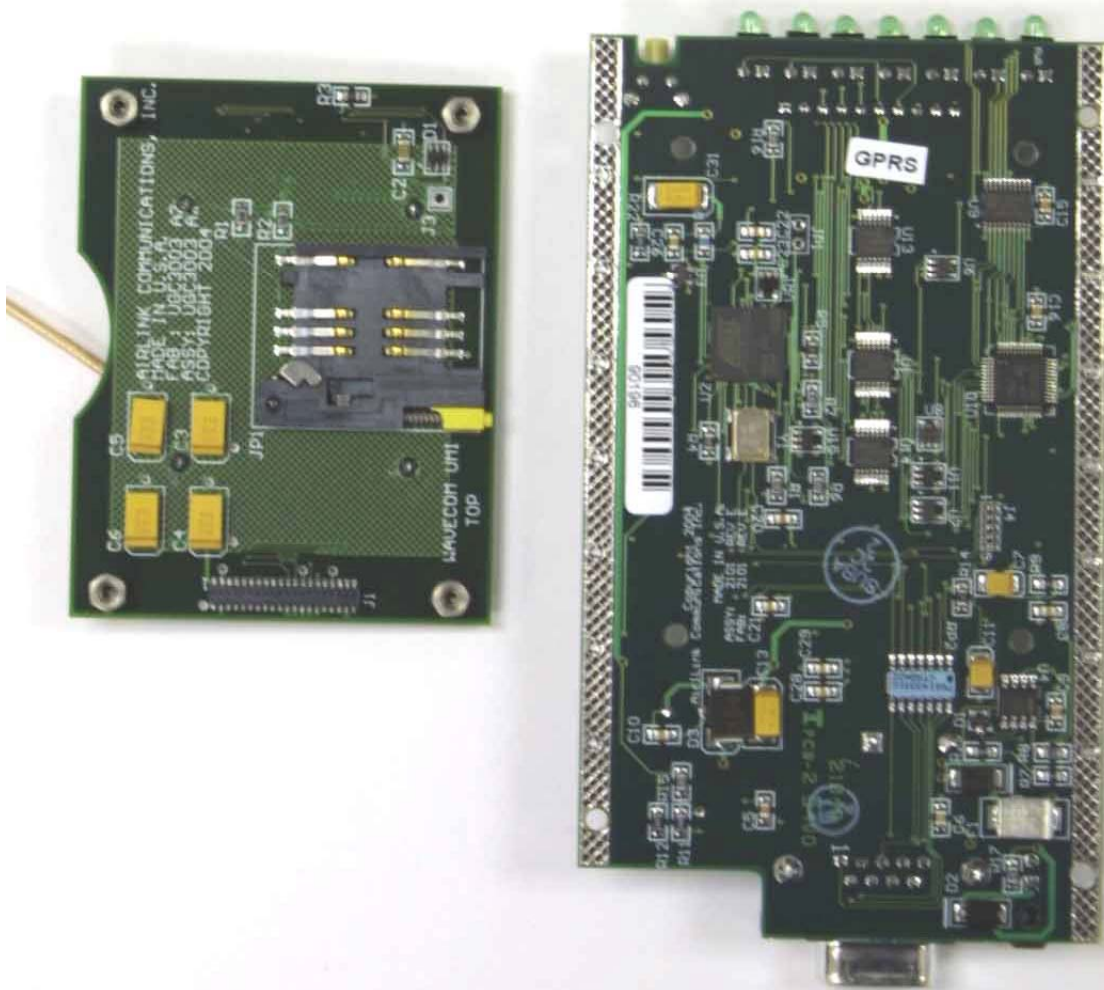

Model: Raven GPRS

Model Number: G3211

FCC ID: QQL-Q2426

EUT – Internal Bottom view