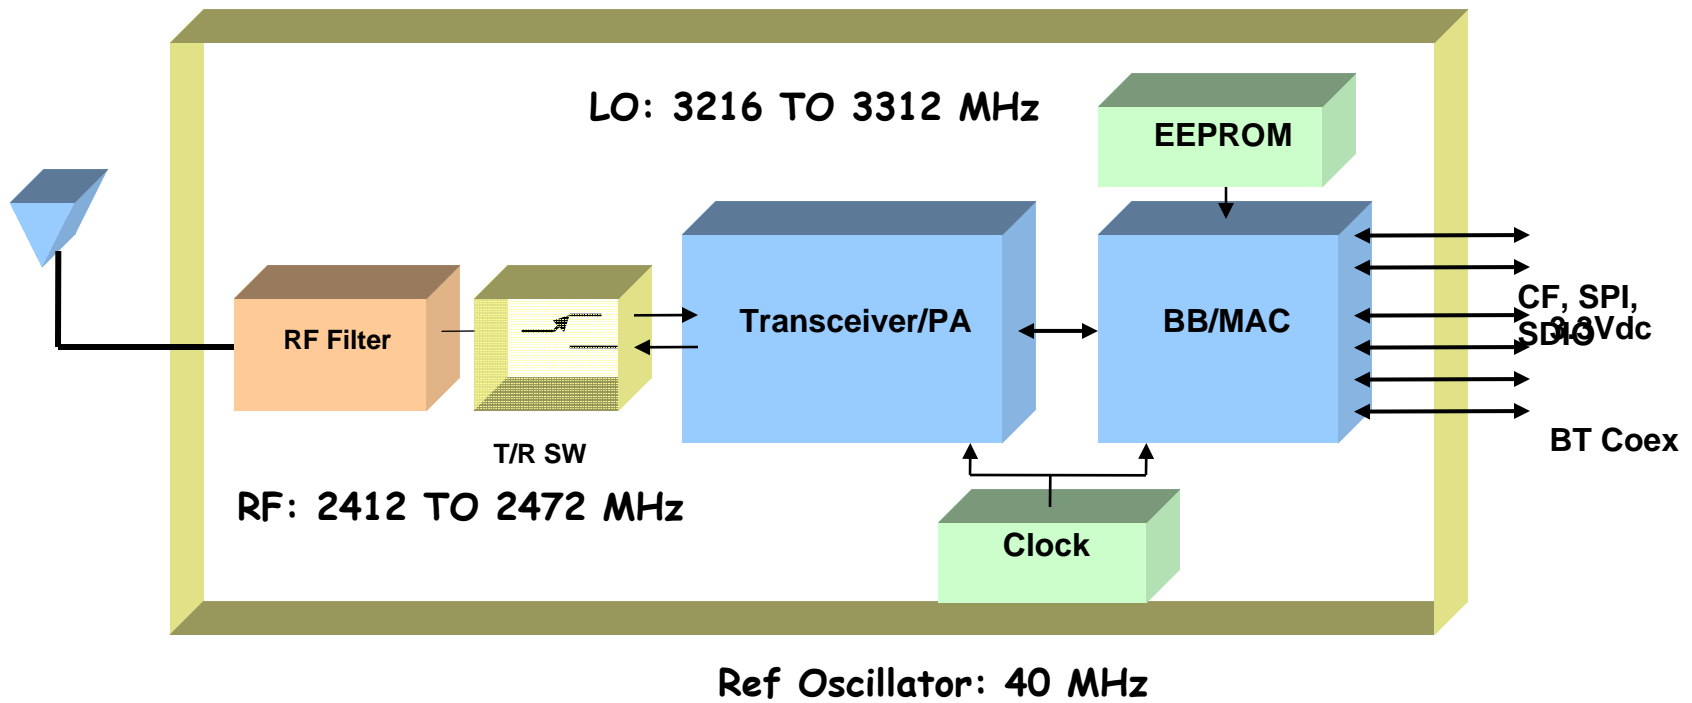

# WLAN6100EB Block Diagram

# WLAN6100EB Frequency Table

Channel	RF Frequency	IF LO	RF LO
1	2412	804.0	3216.0
2	2417	805.7	3222.7
3	2422	807.3	3229.3
4	2427	809.0	3236.0
5	2432	810.7	3242.7
6	2437	812.3	3249.3
7	2442	814.0	3256.0
8	2447	815.7	3262.7
9	2452	817.3	3269.3
10	2457	819.0	3276.0
11	2462	820.7	3282.7
12	2467	822.3	3289.3
13	2472	824.0	3296.0
14	2484	828.0	3312.0