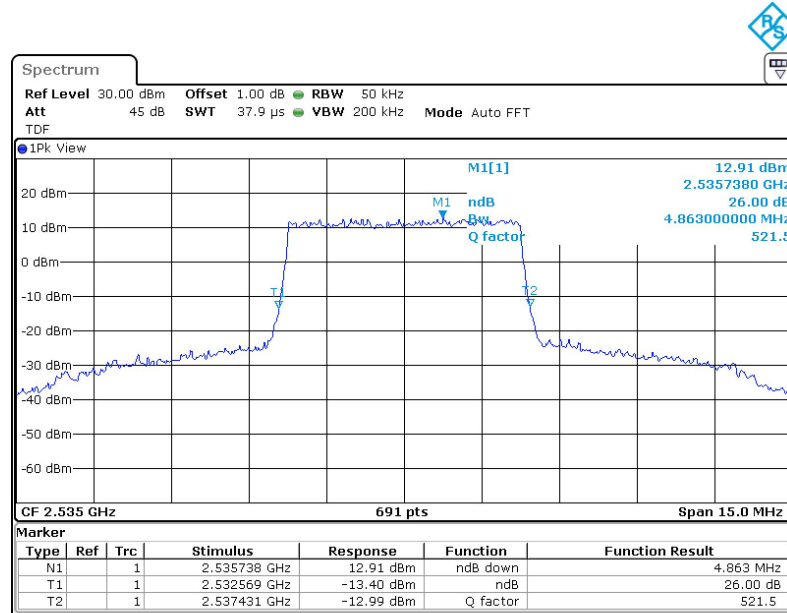

LTE band 7,5MHz(-26dBc)

Frequency(MHz)	Emission Bandwidth (-26dBc)(MHz)	
	QPSK	16QAM
2535	4.863	4.819

LTE band 7 , 5MHz Bandwidth,MID,QPSK (-26dBc BW)