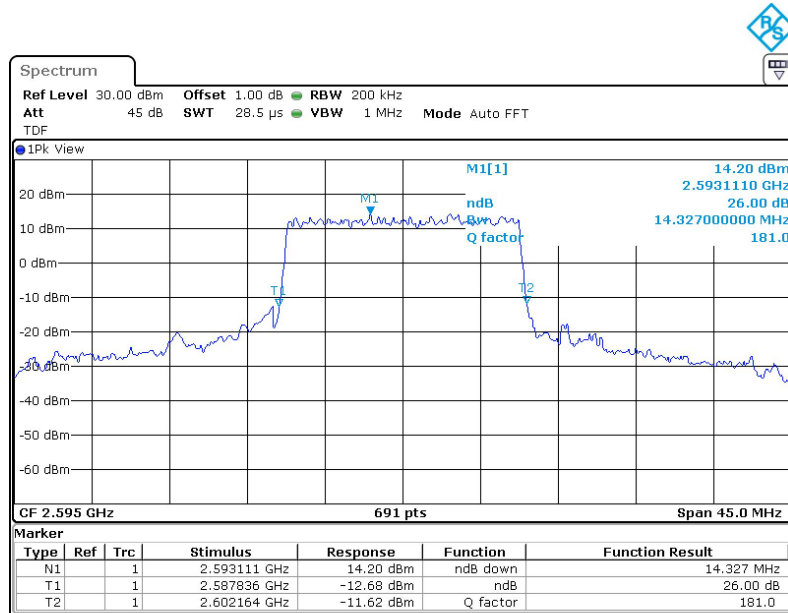

LTE band 38,15MHz(-26dBc)

Frequency(MHz)	Emission Bandwidth (-26dBc)(MHz)	
	QPSK	16QAM
2595	14.327	14.588

LTE band 38 , 15MHz Bandwidth,MID,QPSK (-26dBc BW)

LTE band 38 , 15MHz Bandwidth,MID,16QAM (-26dBc BW)