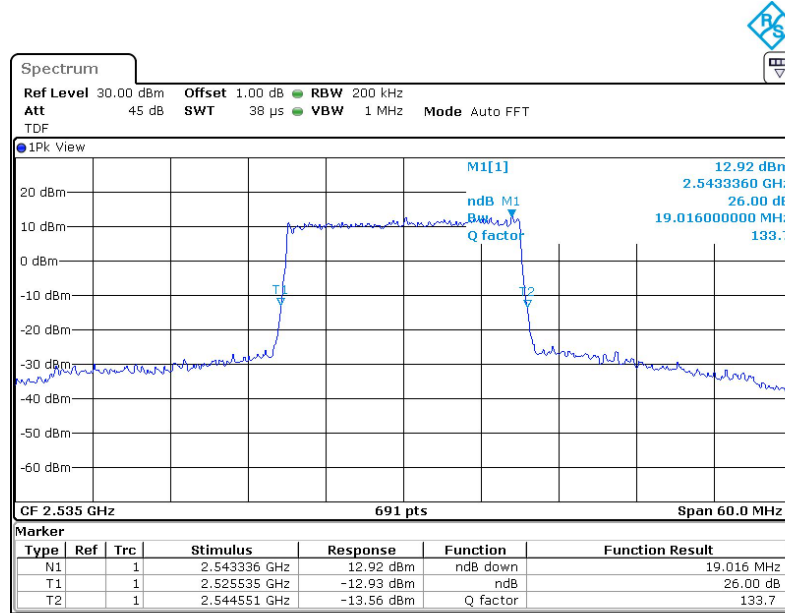

LTE band 7,20MHz(-26dBc)

Frequency(MHz)	Emission Bandwidth (-26dBc)(MHz)	
	QPSK	16QAM
2535	19.016	19.016

LTE band 7 , 20MHz Bandwidth,MID,QPSK (-26dBc BW)