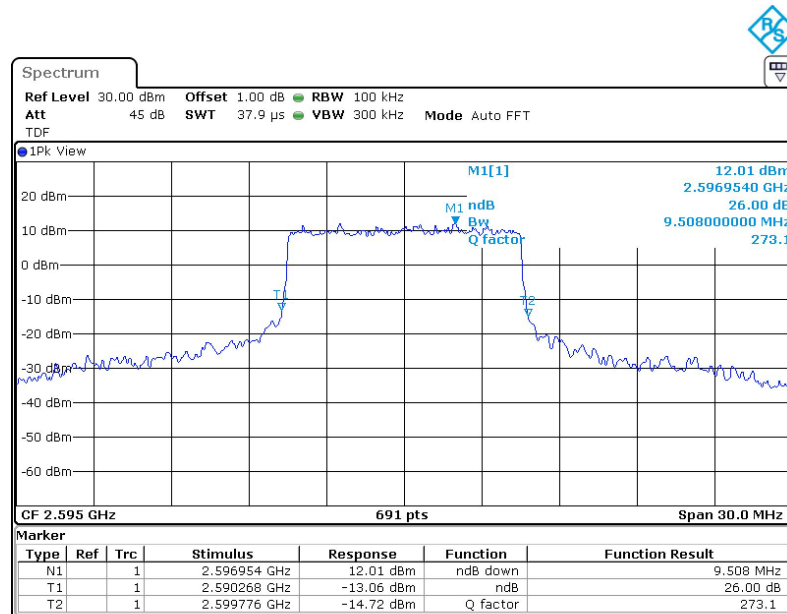

Report No.: I23W00020-LTE RF

LTE band 38,10MHz(-26dBc)

Frequency(MHz)	Emission Bandwidth (-26dBc)(MHz)	
	QPSK	16QAM
2595	9.595	9.508

LTE band 38 , 10MHz Bandwidth,MID,QPSK (-26dBc BW)

LTE band 38 , 10MHz Bandwidth,MID,16QAM (-26dBc BW)