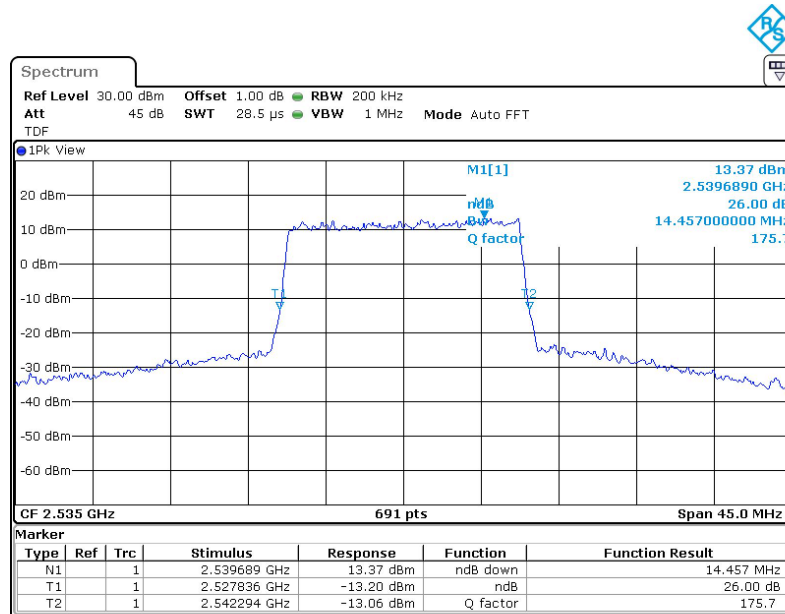

Report No.: I23W00020-LTE RF

LTE band 7,15MHz(-26dBc)

Frequency(MHz)	Emission Bandwidth (-26dBc)(MHz)	
	QPSK	16QAM
2535	14.522	14.457

LTE band 7 , 15MHz Bandwidth,MID,QPSK (-26dBc BW)

LTE band 7 , 15MHz Bandwidth,MID,16QAM (-26dBc BW)