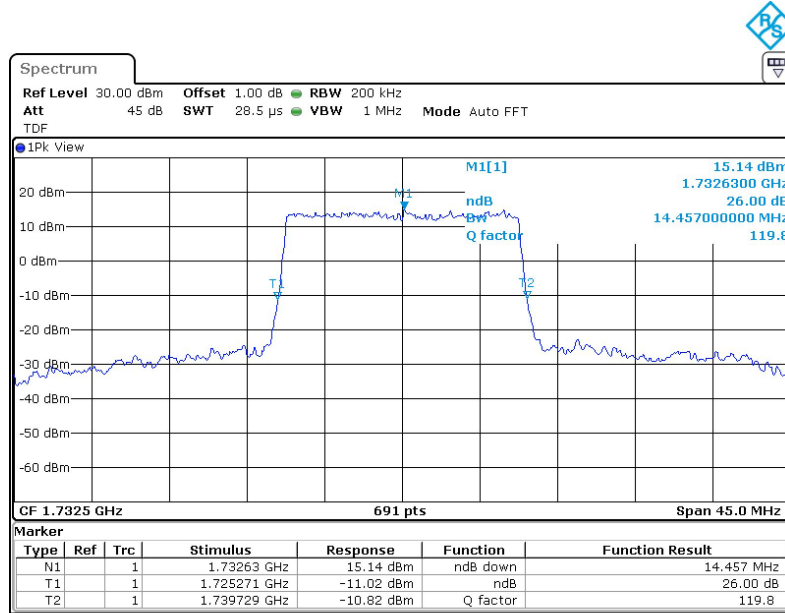

LTE band 4,15MHz(-26dBc)

Frequency(MHz)	Emission Bandwidth (-26dBc)(MHz)	
	QPSK	16QAM
1732.5	14.457	14.392

LTE band 4 , 15MHz Bandwidth,MID,QPSK (-26dBc BW)

LTE band 4 , 15MHz Bandwidth,MID,16QAM (-26dBc BW)