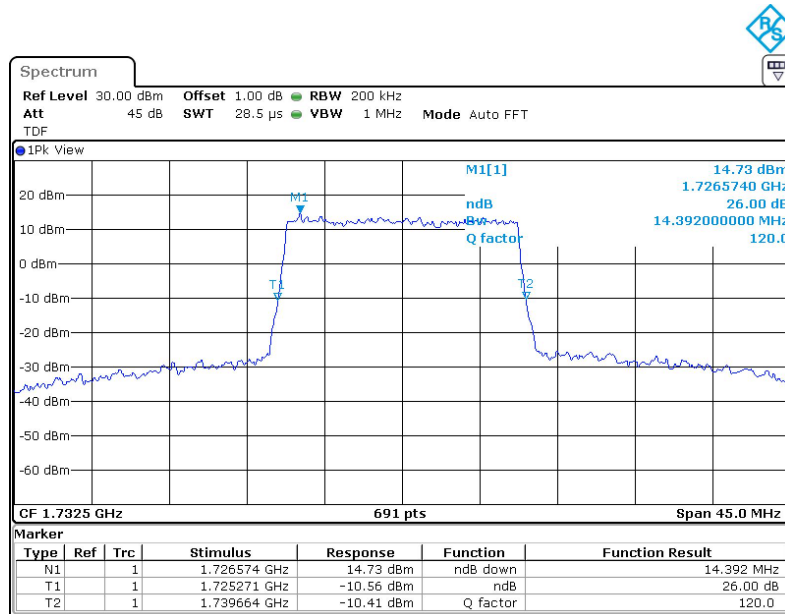

LTE band 4,15MHz(-26dBc)

Frequency(MHz)	Emission Bandwidth (-26dBc)(MHz)	
	QPSK	16QAM
1732.5	14.457	14.392

LTE band 4 , 15MHz Bandwidth,MID,QPSK (-26dBc BW)

LTE band 4 , 15MHz Bandwidth,MID,16QAM (-26dBc BW)