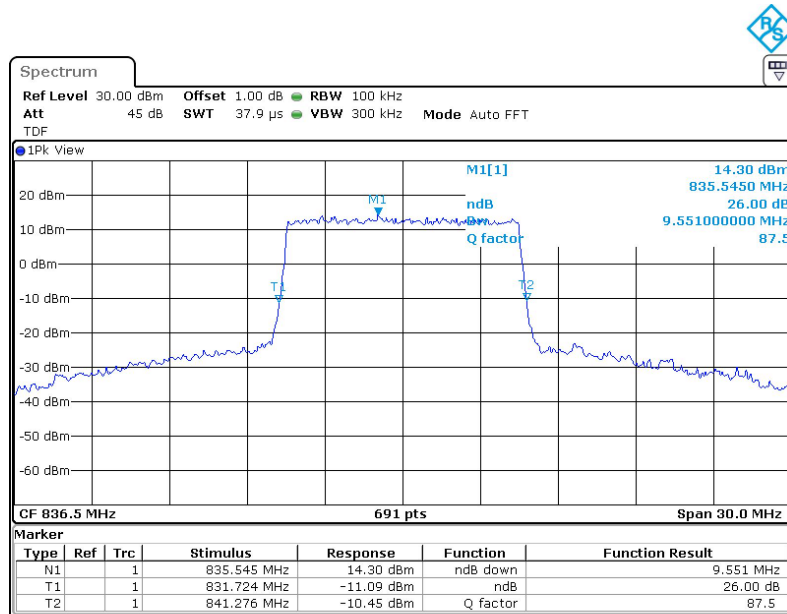

LTE band 5,10MHz(-26dBc)

Frequency(MHz)	Emission Bandwidth (-26dBc)(MHz)	
	QPSK	16QAM
836.5	9.638	9.551

LTE band 5 , 10MHz Bandwidth,MID,QPSK (-26dBc BW)

LTE band 5 , 10MHz Bandwidth,MID,16QAM (-26dBc BW)