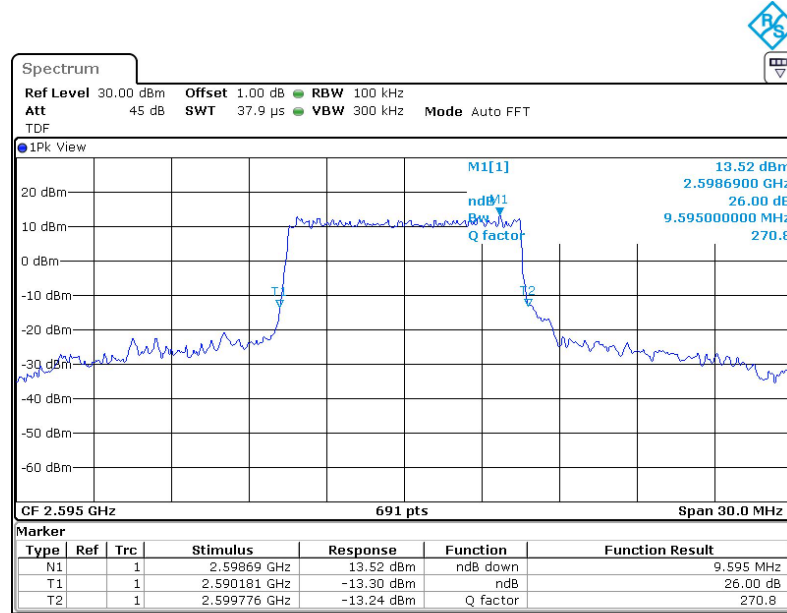

Report No.: I23W00020-LTE RF

LTE band 38,10MHz(-26dBc)

Frequency(MHz)	Emission Bandwidth (-26dBc)(MHz)	
	QPSK	16QAM
2595	9.595	9.508

LTE band 38 , 10MHz Bandwidth,MID,QPSK (-26dBc BW)

LTE band 38 , 10MHz Bandwidth,MID,16QAM (-26dBc BW)