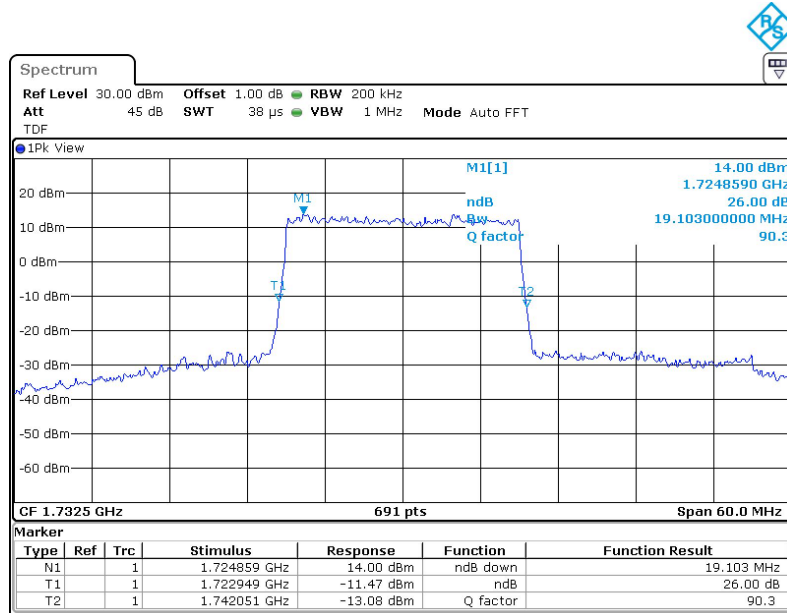

LTE band 4,20MHz(-26dBc)

Frequency(MHz)	Emission Bandwidth (-26dBc)(MHz)	
	QPSK	16QAM
1732.5	19.103	19.016

LTE band 4 , 20MHz Bandwidth,MID,QPSK (-26dBc BW)